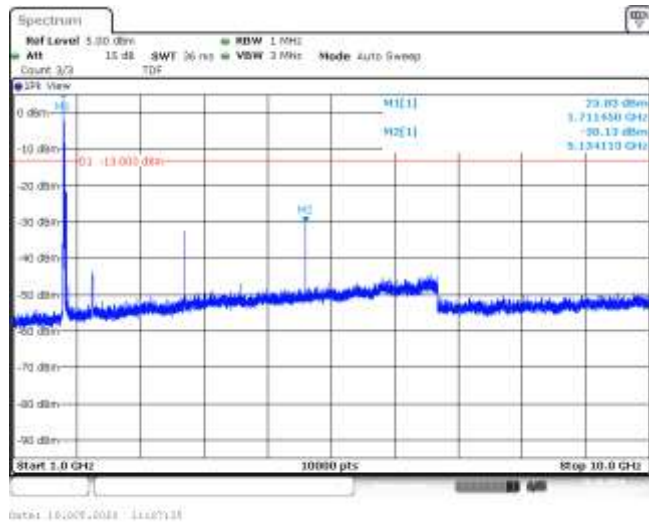

Band66-20MHz-16QAM-132072-1RB#0-Range2:1000~10000MHz--30.13-PASS