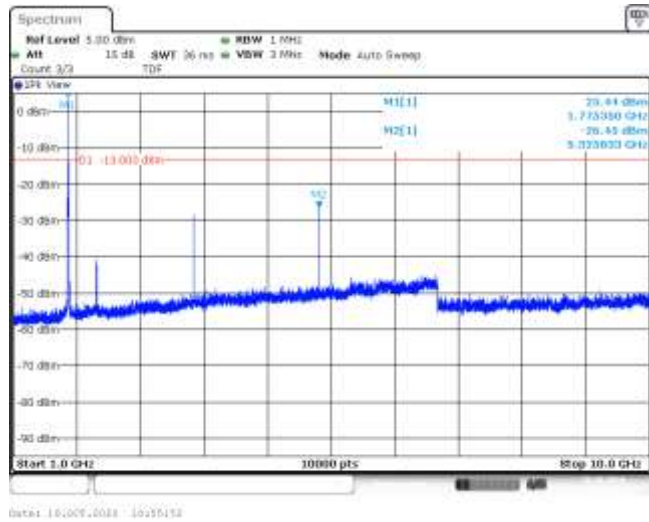

Band66-5MHz-QPSK-132647-1RB#0-Range2:1000~10000MHz--26.45-PASS