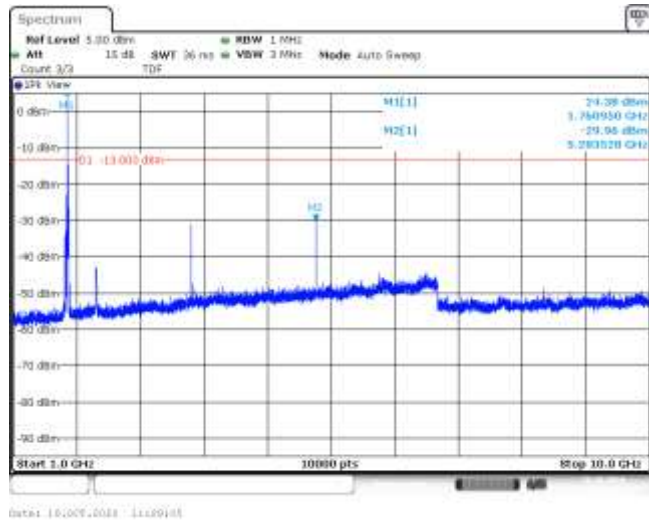

Band66-20MHz-16QAM-132572-1RB#0-Range2:1000~10000MHz--29.96-PASS