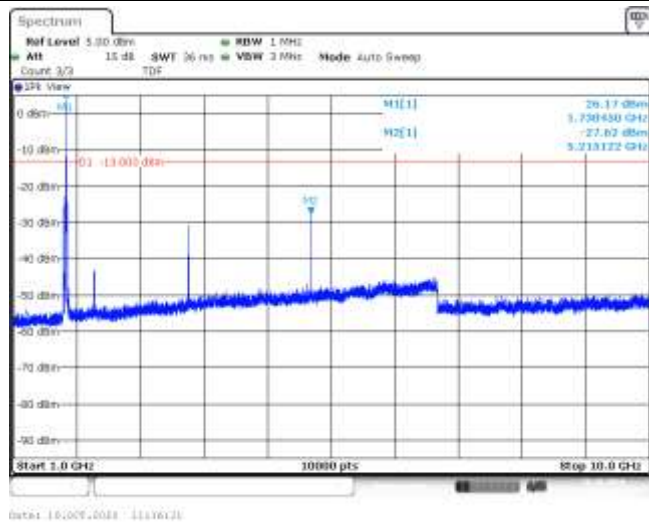

Band66-15MHz-QPSK-132322-1RB#0-Range2:1000~10000MHz--27.62-PASS