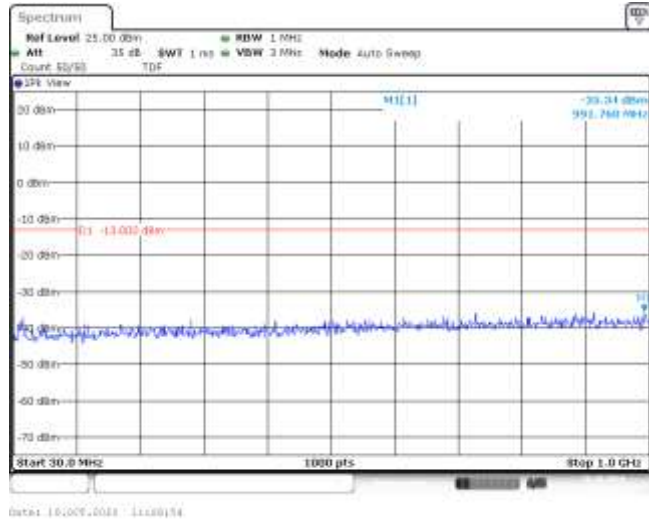

Band66-20MHz-16QAM-132572-1RB#0-Range1:30~1000MHz--35.34-PASS