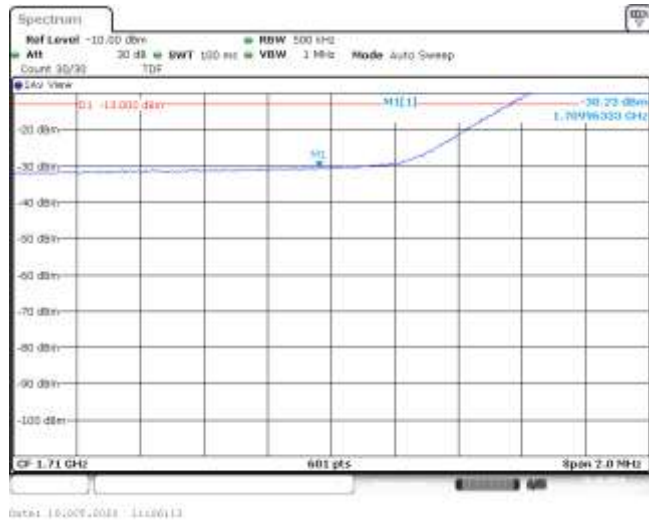

Band66-20MHz-16QAM-132072-100RB#0--30.23-PASS