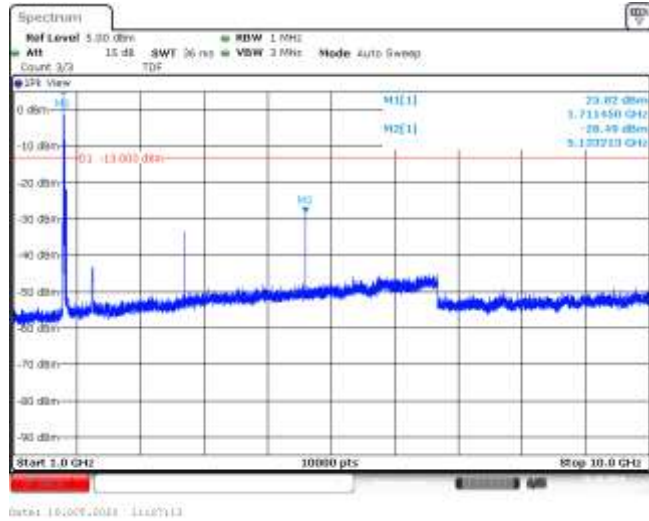

Band66-20MHz-QPSK-132072-1RB#0-Range2:1000~10000MHz--28.49-PASS