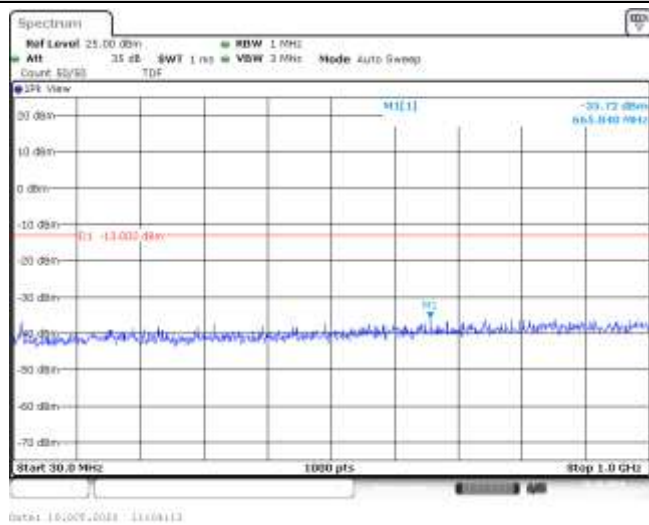

Band66-5MHz-16QAM-132322-1RB#0-Range1:30~1000MHz--35.64-PASS

Band66-5MHz-16QAM-132322-1RB#0-Range2:1000~10000MHz--27.2-PASS

Band66-5MHz-16QAM-132647-1RB#0-Range1:30~1000MHz--35.54-PASS

Band66-5MHz-16QAM-132647-1RB#0-Range2:1000~10000MHz--27.72-PASS