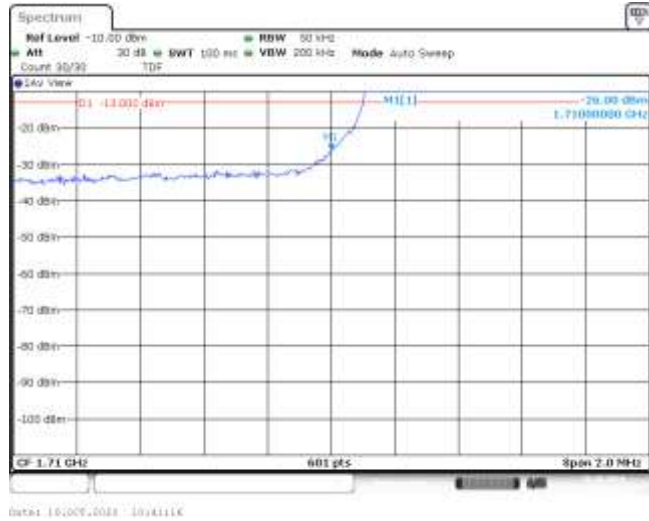

Band66-3MHz-16QAM-131987-15RB#0--26.00-PASS