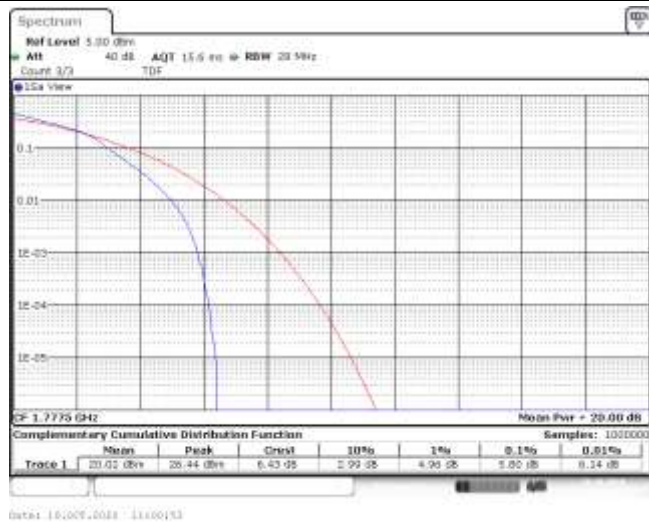

Band66-5MHz-16QAM-132647-25RB#0-5.80-13-PASS