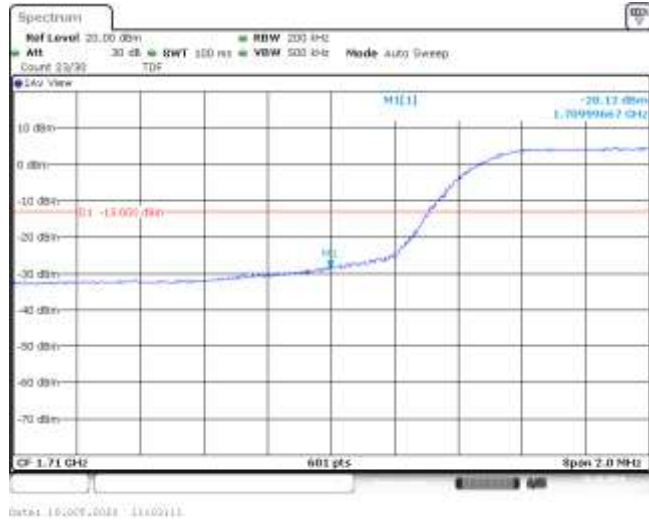

Band66-10MHz-QPSK-132022-50RB#0--28.12-PASS