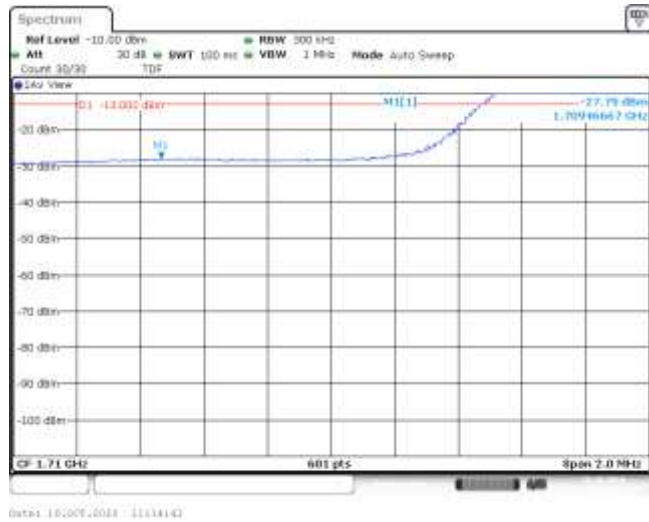

Band66-15MHz-QPSK-132047-75RB#0--27.79-PASS