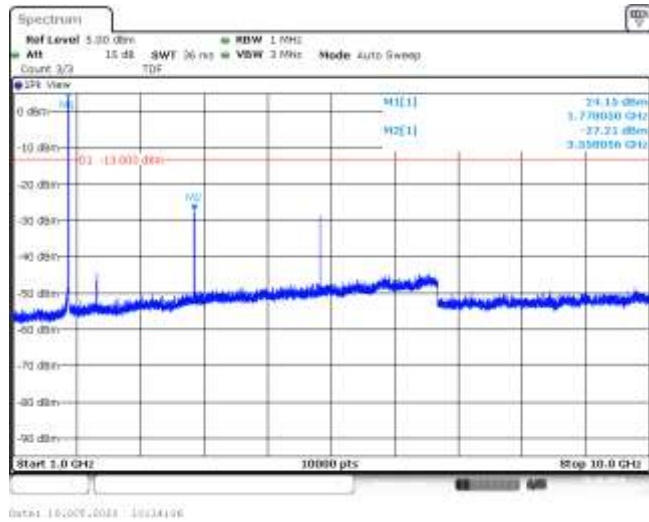

Band66-1.4MHz-16QAM-132665-1RB#0-Range2:1000~10000MHz--27.21-PASS