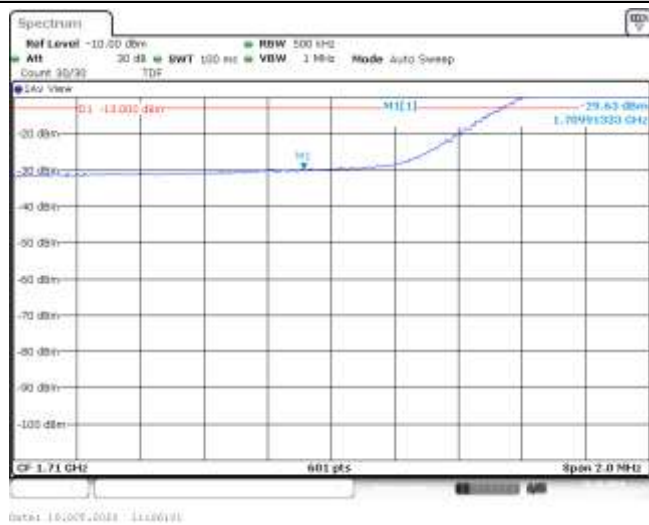

Band66-10MHz-16QAM-132622-50RB#0--30.88-PASS

Band66-15MHz-QPSK-132047-75RB#0--27.79-PASS

Band66-15MHz-QPSK-132597-75RB#0--30.45-PASS

Band66-15MHz-16QAM-132047-75RB#0--29.74-PASS

Band66-15MHz-16QAM-132597-75RB#0--31.96-PASS