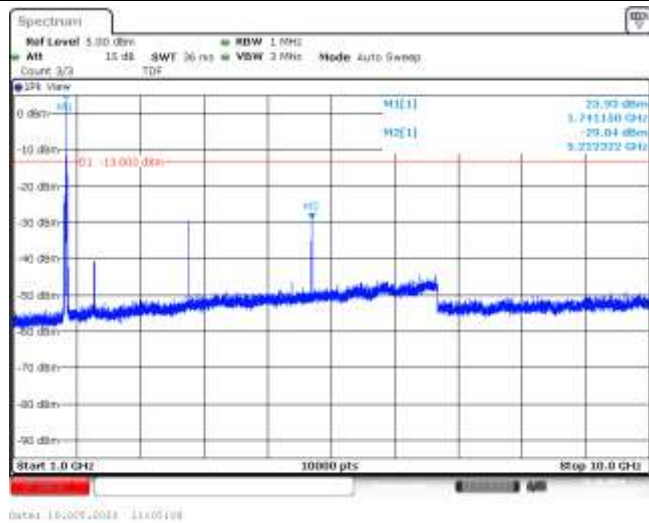

Band66-10MHz-QPSK-132322-1RB#0-Range2:1000~10000MHz--29.04-PASS