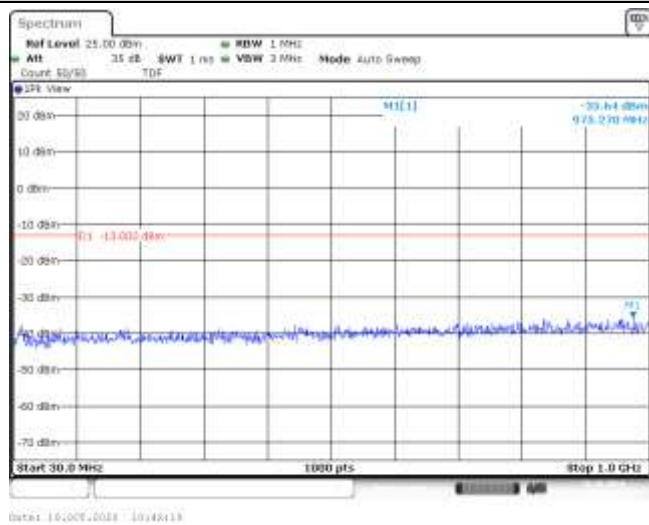

Band66-1.4MHz-16QAM-132322-1RB#0-Range1:30~1000MHz--36.11-PASS

Band66-1.4MHz-16QAM-132322-1RB#0-Range2:1000~10000MHz--28.3-PASS

Band66-1.4MHz-16QAM-132665-1RB#0-Range1:30~1000MHz--33.09-PASS

Band66-1.4MHz-16QAM-132665-1RB#0-Range2:1000~10000MHz--27.21-PASS