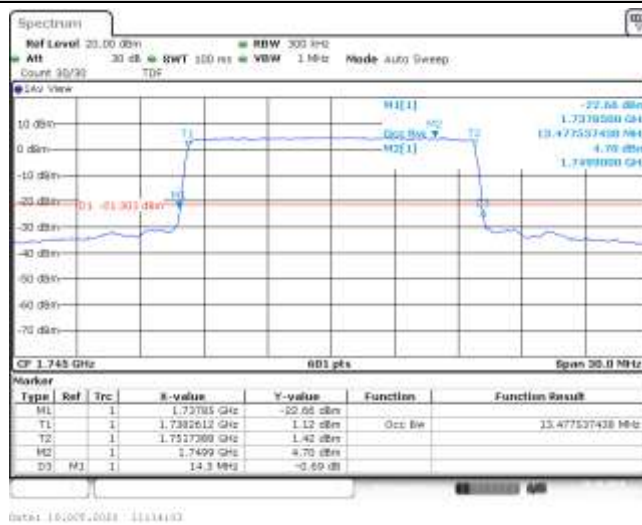

Band66-15MHz-16QAM-132322-75RB#0-13.478-14.300-PASS