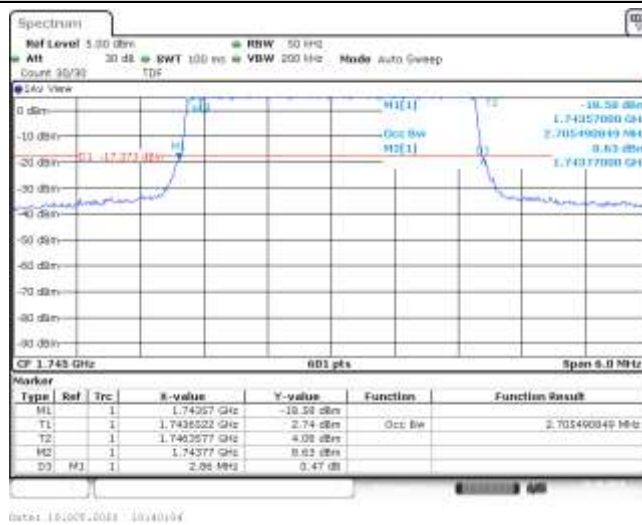

Band66-3MHz-QPSK-132322-15RB#0-2.705-2.860-PASS