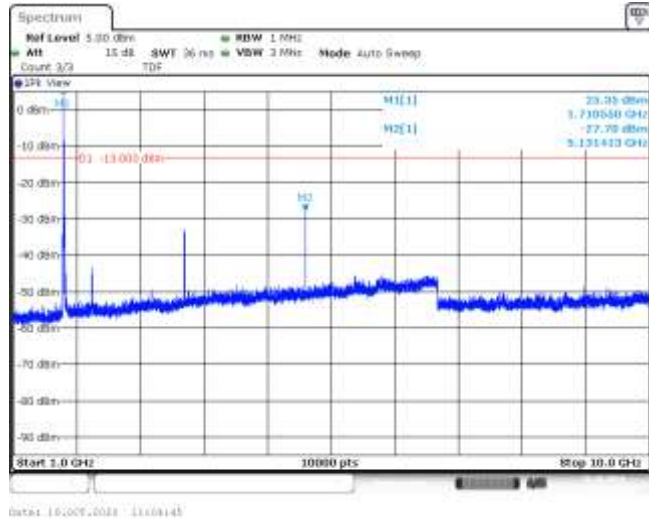

Band66-10MHz-16QAM-132022-1RB#0-Range2:1000~10000MHz--27.7-PASS