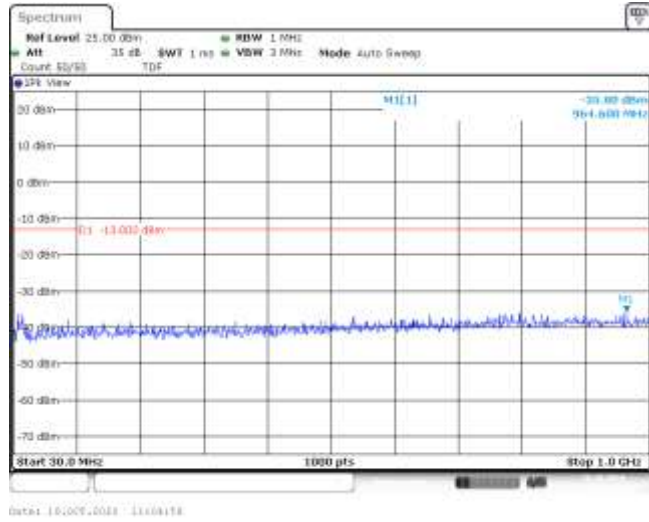

Band66-10MHz-QPSK-132322-1RB#0-Range1:30~1000MHz--35.8-PASS