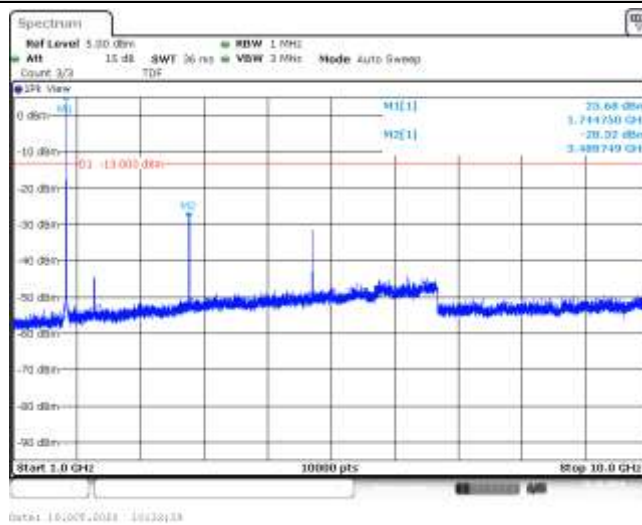

Test Graphs

Band66-1.4MHz-QPSK-131979-1RB#0-Range2:1000~10000MHz--28.81-PASS

Band66-1.4MHz-QPSK-132322-1RB#0-Range1:30~1000MHz--35.22-PASS

Band66-1.4MHz-QPSK-132322-1RB#0-Range2:1000~10000MHz--28.32-PASS