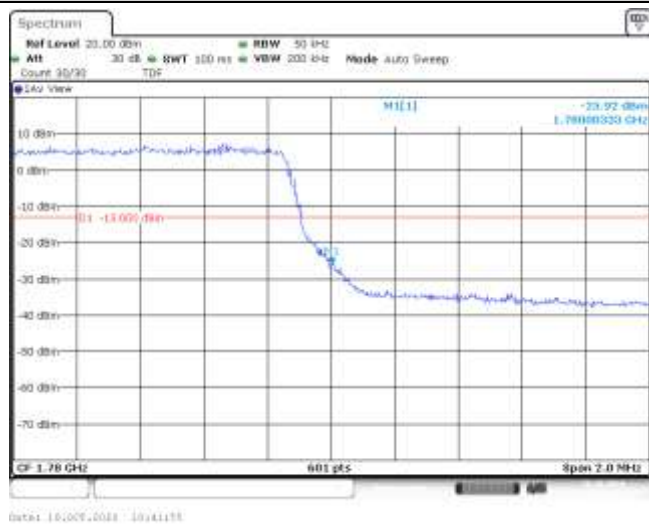

Test Graphs

Band66-1.4MHz-QPSK-131979-6RB#0--24.37-PASS

Band66-1.4MHz-QPSK-132665-6RB#0--26.25-PASS

Band66-1.4MHz-16QAM-131979-6RB#0--24.80-PASS

Band66-1.4MHz-16QAM-132665-6RB#0--25.69-PASS

Band66-3MHz-QPSK-131987-15RB#0--26.45-PASS