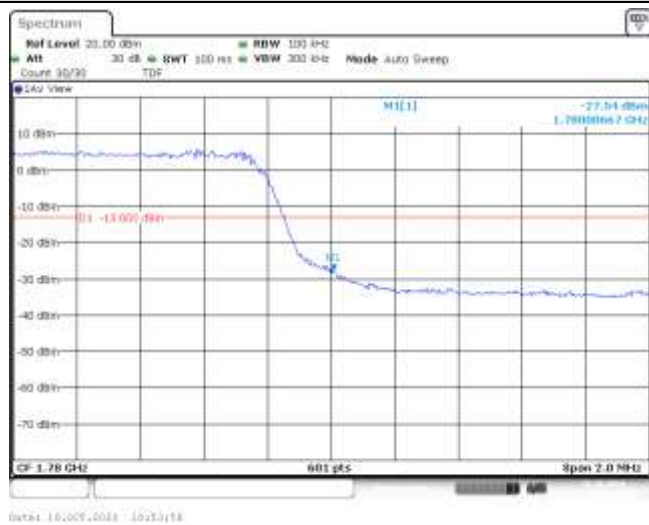

Band66-5MHz-16QAM-132647-25RB#0--27.54-PASS