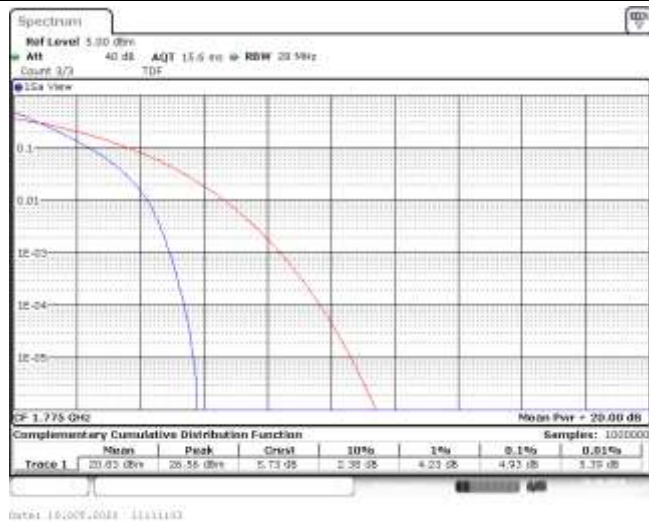

Band66-5MHz-16QAM-131997-25RB#0-5.77-13-PASS

Band66-5MHz-16QAM-132322-25RB#0-5.86-13-PASS

Band66-5MHz-16QAM-132647-25RB#0-5.80-13-PASS

Band66-10MHz-QPSK-132022-50RB#0-4.81-13-PASS

Band66-10MHz-QPSK-132322-50RB#0-4.99-13-PASS