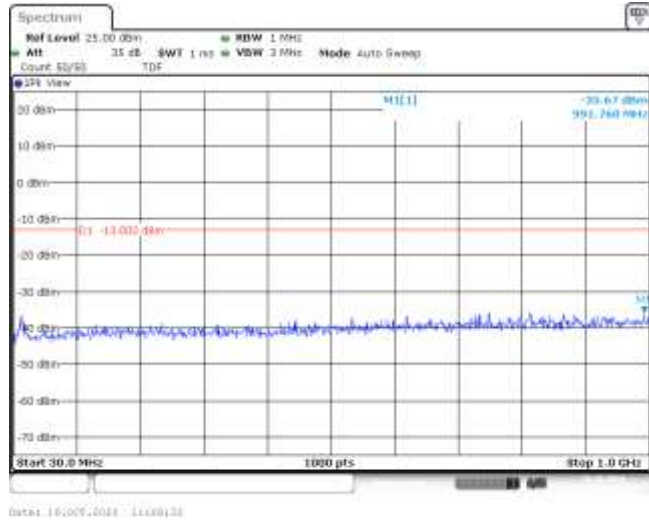

Band66-20MHz-QPSK-132072-1RB#0-Range1:30~1000MHz--35.73-PASS

Band66-20MHz-QPSK-132072-1RB#0-Range2:1000~10000MHz--28.49-PASS

Band66-20MHz-QPSK-132322-1RB#0-Range1:30~1000MHz--35.31-PASS

Band66-20MHz-QPSK-132322-1RB#0-Range2:1000~10000MHz--29.47-PASS