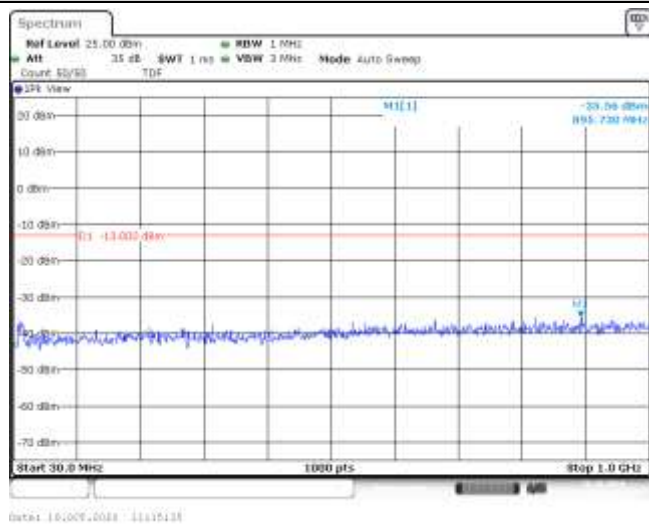

Band66-10MHz-16QAM-132322-1RB#0-Range1:30~1000MHz--36.2-PASS

Band66-10MHz-16QAM-132322-1RB#0-Range2:1000~10000MHz--29-PASS

Band66-10MHz-16QAM-132622-1RB#0-Range1:30~1000MHz--36.33-PASS

Band66-10MHz-16QAM-132622-1RB#0-Range2:1000~10000MHz--28.95-PASS