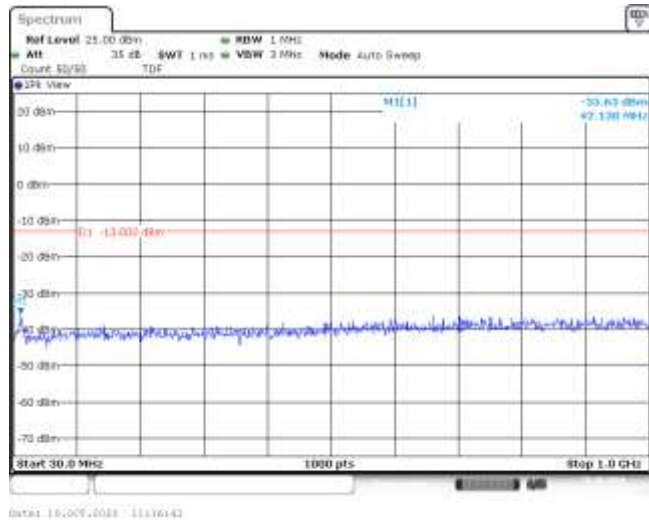

Band66-15MHz-QPSK-132597-1RB#0-Range1:30~1000MHz--35.59-PASS

Band66-15MHz-QPSK-132597-1RB#0-Range2:1000~10000MHz--29.55-PASS

Band66-15MHz-16QAM-132047-1RB#0-Range1:30~1000MHz--35.93-PASS

Band66-15MHz-16QAM-132047-1RB#0-Range2:1000~10000MHz--29.1-PASS