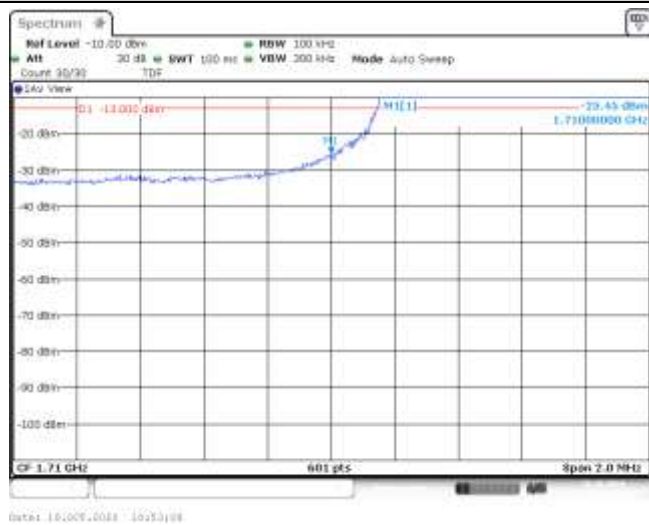

Band66-5MHz-QPSK-131997-25RB#0--25.45-PASS