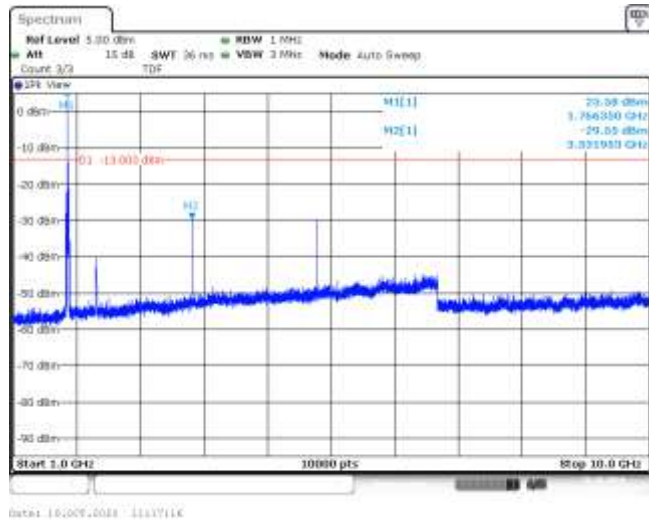

Band66-15MHz-QPSK-132597-1RB#0-Range2:1000~10000MHz--29.55-PASS