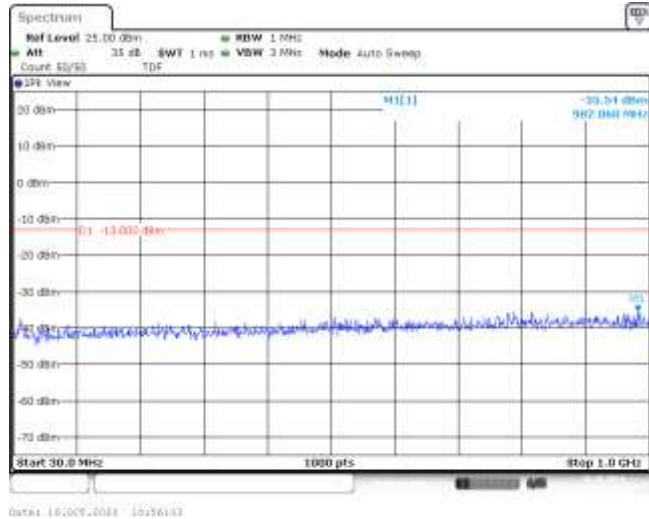

Band66-5MHz-16QAM-132647-1RB#0-Range1:30~1000MHz--35.54-PASS