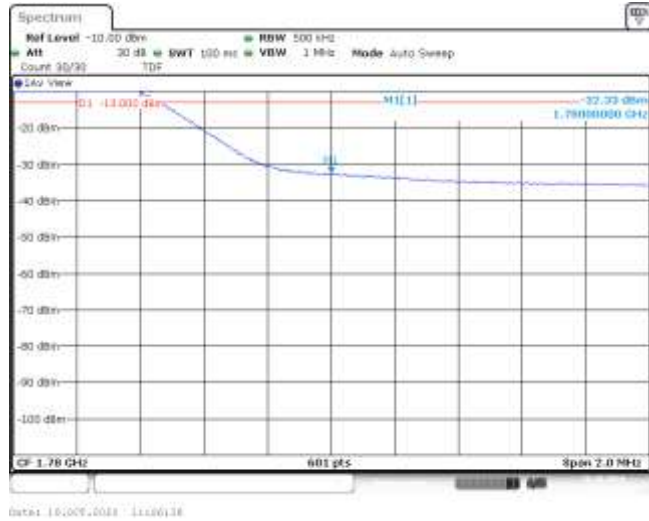

Band66-20MHz-QPSK-132572-100RB#0--32.33-PASS