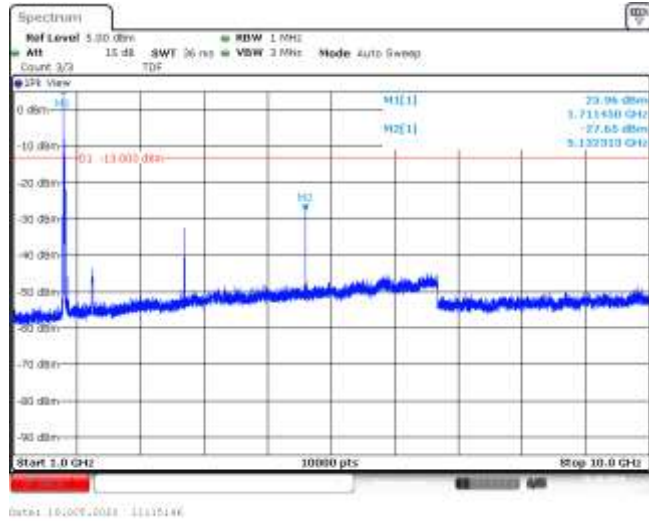

Band66-15MHz-QPSK-132047-1RB#0-Range2:1000~10000MHz--27.65-PASS