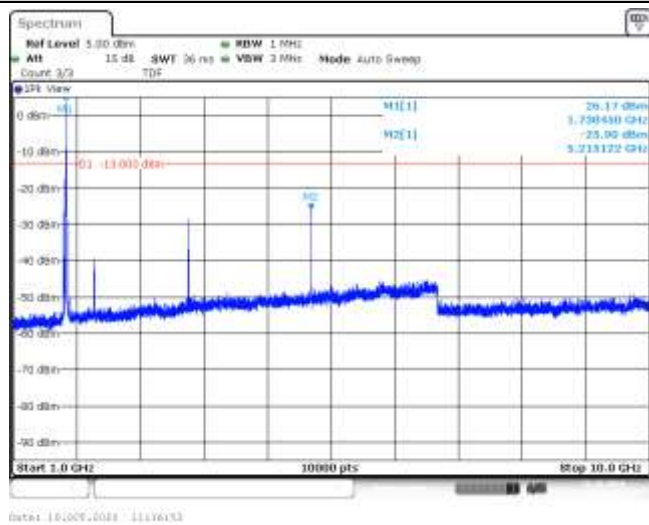

Band66-15MHz-16QAM-132322-1RB#0-Range2:1000~10000MHz--25.9-PASS