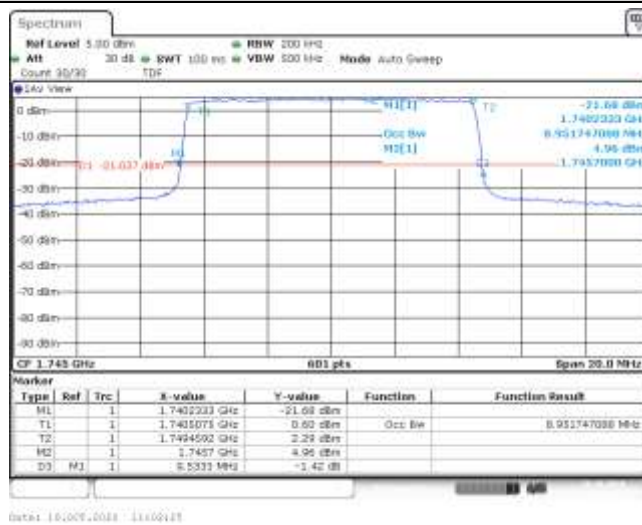

Band66-10MHz-16QAM-132322-50RB#0-8.952-9.533-PASS