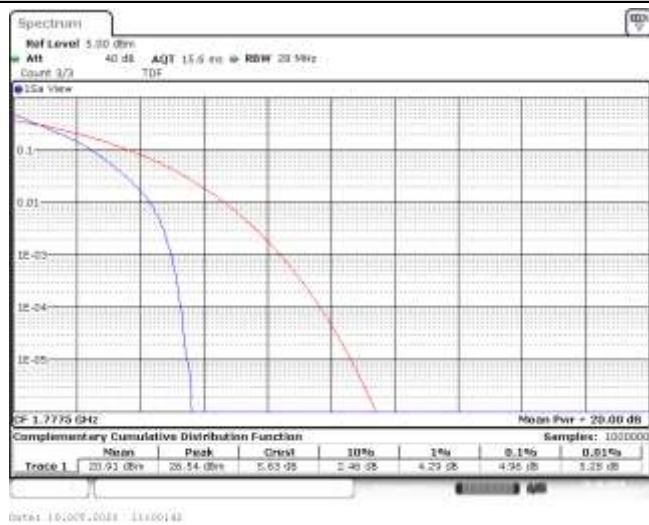

Band66-3MHz-16QAM-132322-15RB#0-5.94-13-PASS

Band66-3MHz-16QAM-132657-15RB#0-5.80-13-PASS

Band66-5MHz-QPSK-131997-25RB#0-4.90-13-PASS

Band66-5MHz-QPSK-132322-25RB#0-5.04-13-PASS

Band66-5MHz-QPSK-132647-25RB#0-4.96-13-PASS