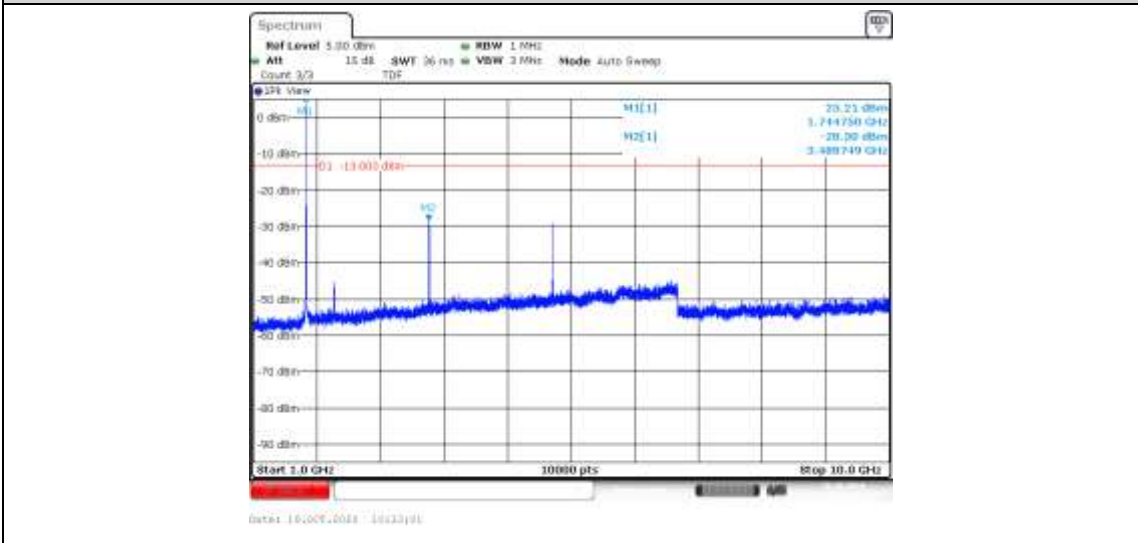

Band66-1.4MHz-16QAM-132322-1RB#0-Range2:1000~10000MHz--28.3-PASS