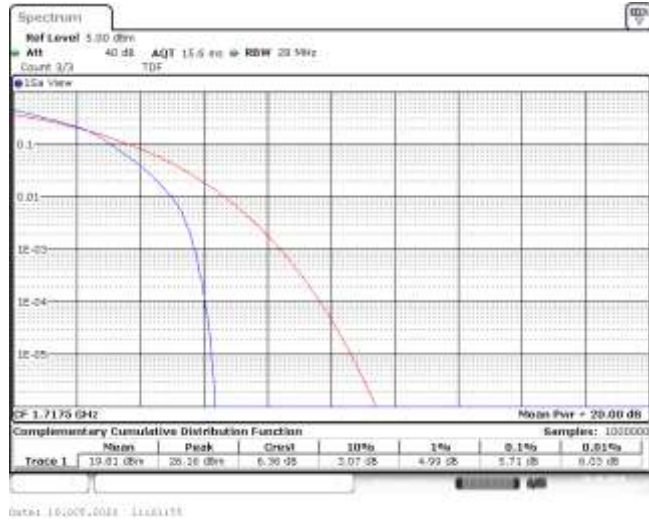

Band66-15MHz-16QAM-132047-75RB#0-5.71-13-PASS