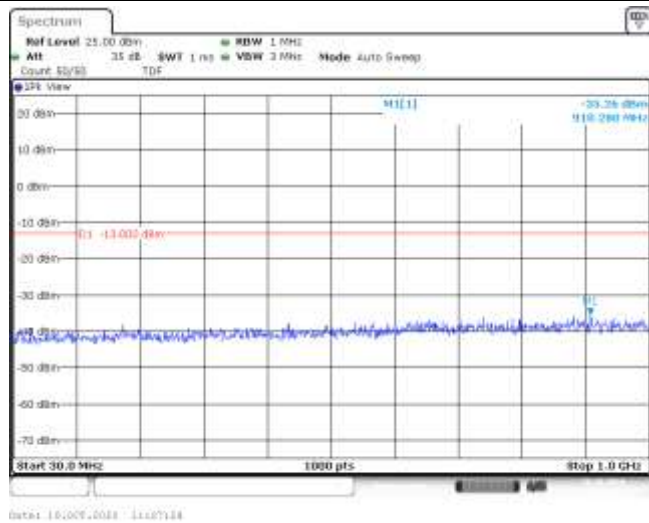

Band66-20MHz-16QAM-132072-1RB#0-Range1:30~1000MHz--35.26-PASS