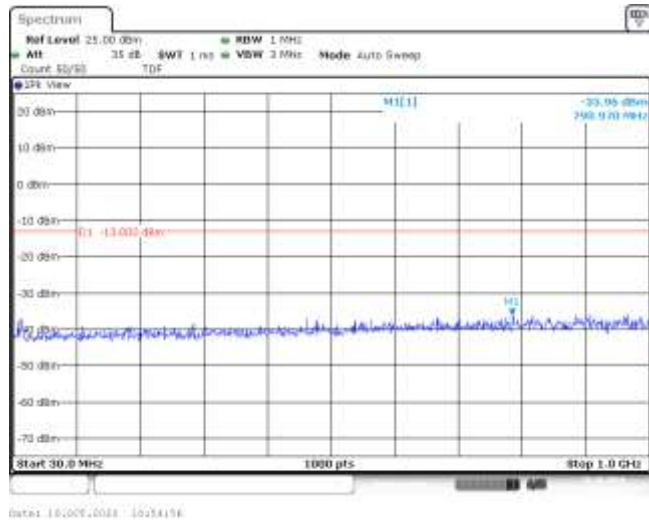

Band66-5MHz-QPSK-132322-1RB#0-Range1:30~1000MHz--35.96-PASS