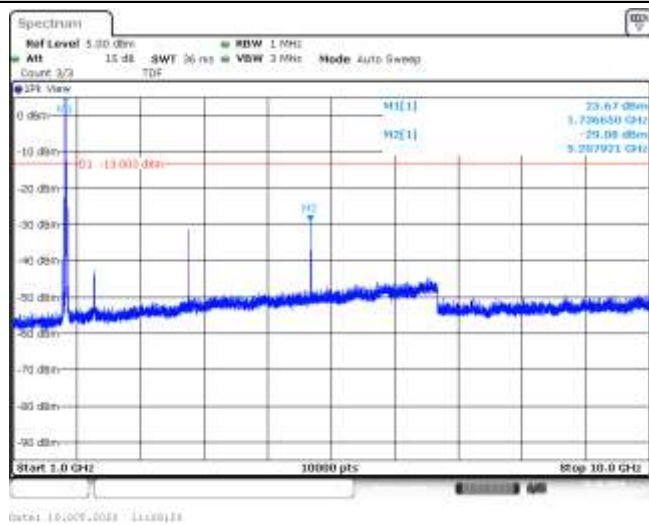

Band66-20MHz-16QAM-132322-1RB#0-Range2:1000~10000MHz--29.08-PASS