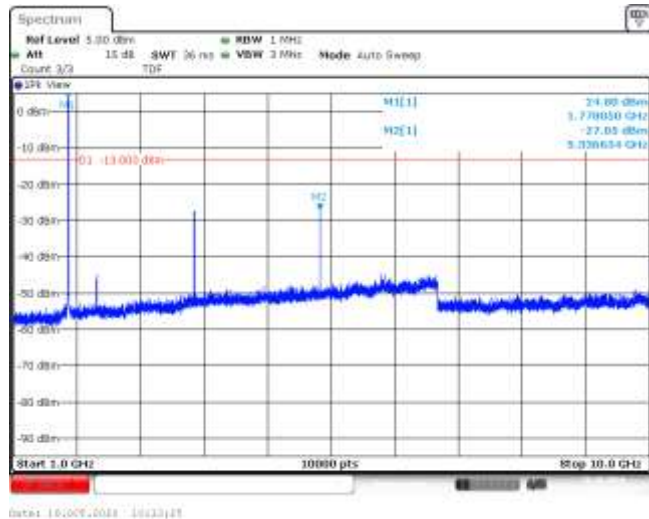

Band66-1.4MHz-QPSK-132665-1RB#0-Range2:1000~10000MHz--27.05-PASS