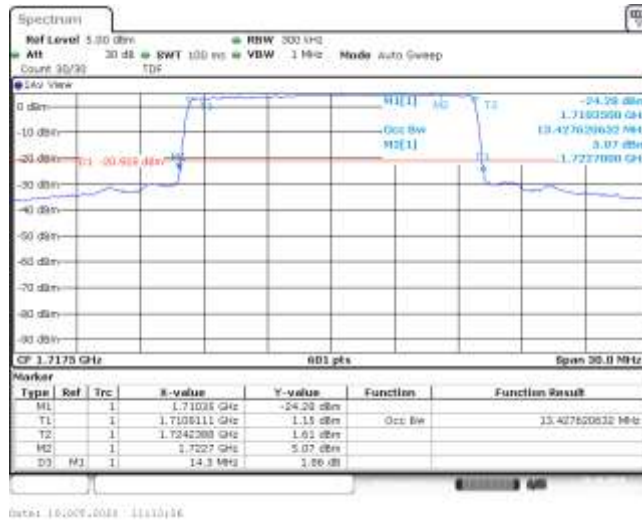

Band66-15MHz-16QAM-132047-75RB#0-13.428-14.300-PASS