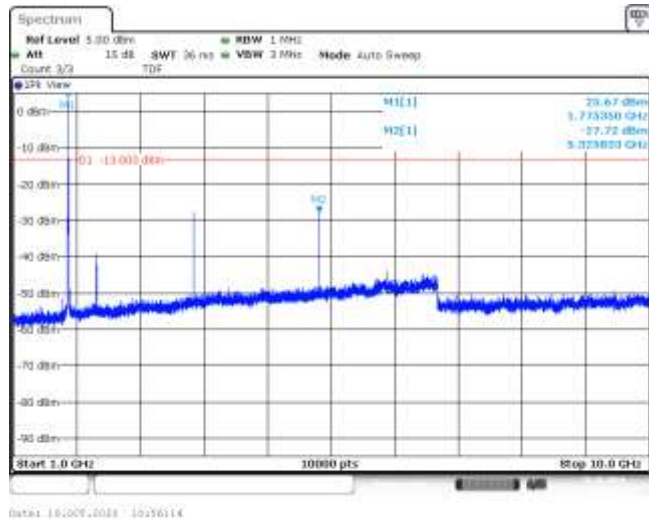

Band66-5MHz-16QAM-132647-1RB#0-Range2:1000~10000MHz--27.72-PASS