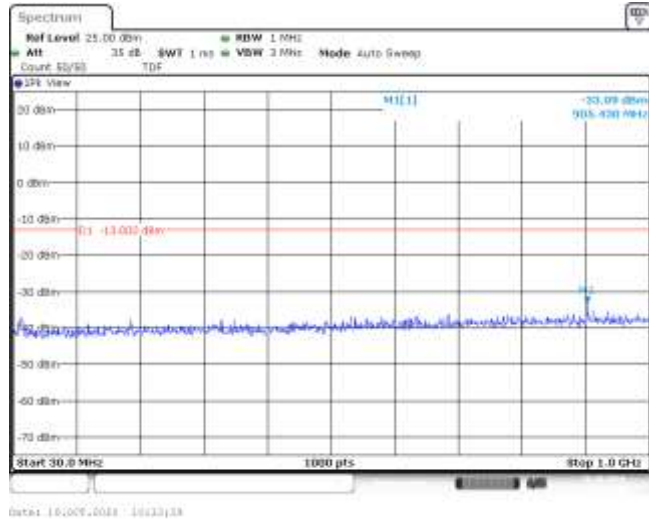

Band66-1.4MHz-16QAM-132665-1RB#0-Range1:30~1000MHz--33.09-PASS