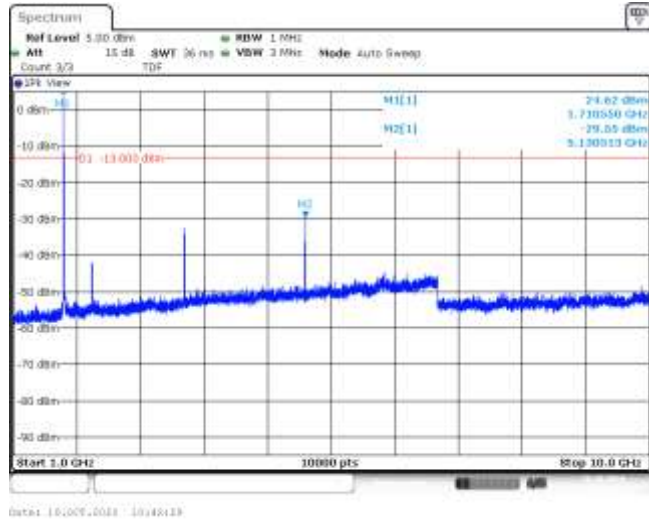

Band66-3MHz-QPSK-131987-1RB#0-Range2:1000~10000MHz--29.55-PASS