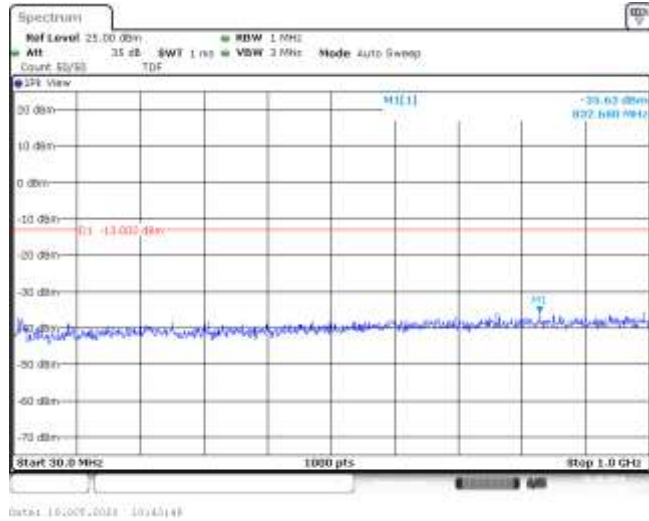

Band66-3MHz-QPSK-131987-1RB#0-Range1:30~1000MHz--35.64-PASS

Band66-3MHz-QPSK-131987-1RB#0-Range2:1000~10000MHz--29.55-PASS

Band66-3MHz-QPSK-132322-1RB#0-Range1:30~1000MHz--35.67-PASS

Band66-3MHz-QPSK-132322-1RB#0-Range2:1000~10000MHz--25.55-PASS