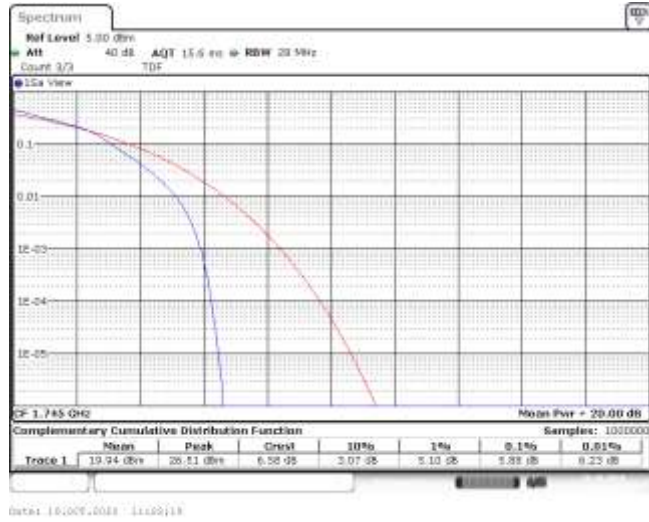

Band66-15MHz-16QAM-132322-75RB#0-5.88-13-PASS