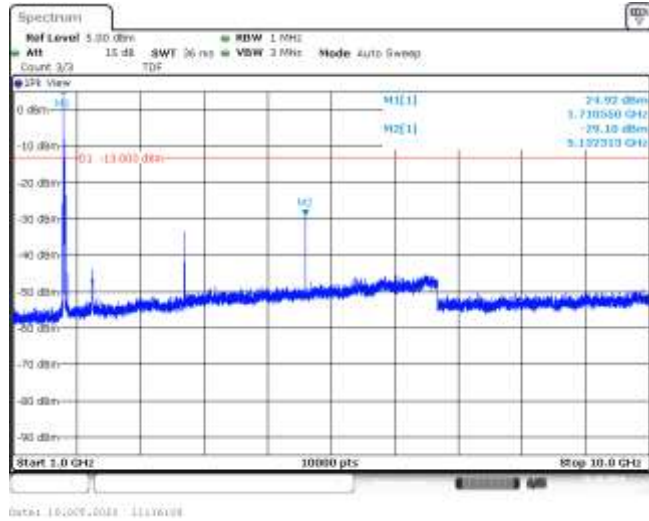

Band66-15MHz-16QAM-132047-1RB#0-Range2:1000~10000MHz--29.1-PASS