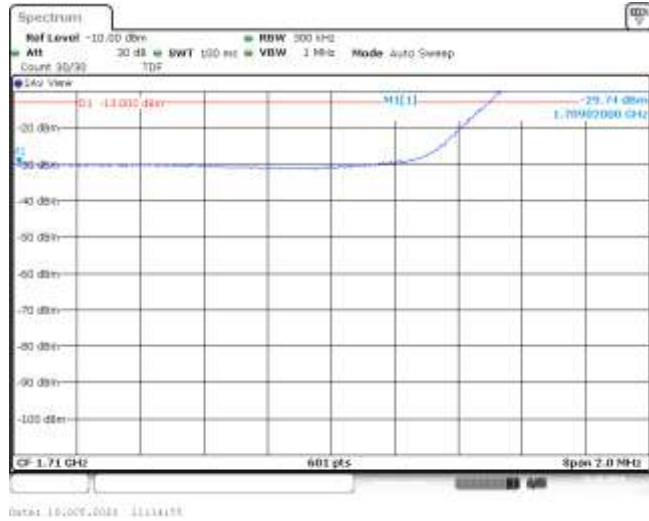

Band66-15MHz-16QAM-132047-75RB#0--29.74-PASS