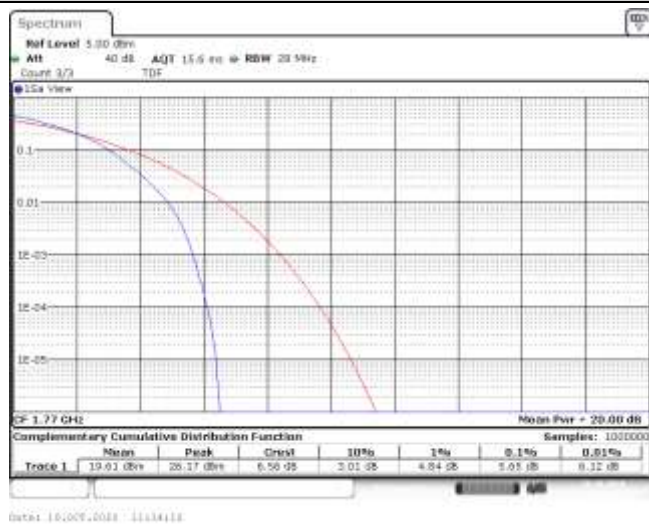

Band66-20MHz-QPSK-132072-100RB#0-4.70-13-PASS

Band66-20MHz-QPSK-132322-100RB#0-4.90-13-PASS

Band66-20MHz-QPSK-132572-100RB#0-4.70-13-PASS

Band66-20MHz-16QAM-132072-100RB#0-5.62-13-PASS

Band66-20MHz-16QAM-132322-100RB#0-5.83-13-PASS