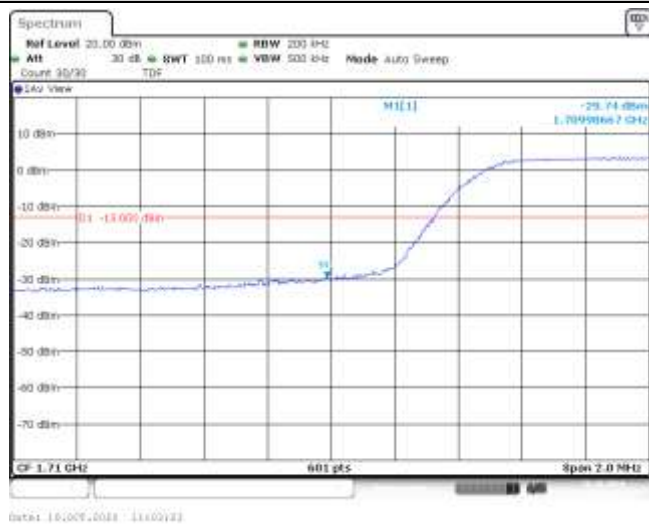

Band66-5MHz-16QAM-131997-25RB#0--26.98-PASS

Band66-5MHz-16QAM-132647-25RB#0--27.54-PASS

Band66-10MHz-QPSK-132022-50RB#0--28.12-PASS

Band66-10MHz-QPSK-132622-50RB#0--31.15-PASS

Band66-10MHz-16QAM-132022-50RB#0--29.74-PASS