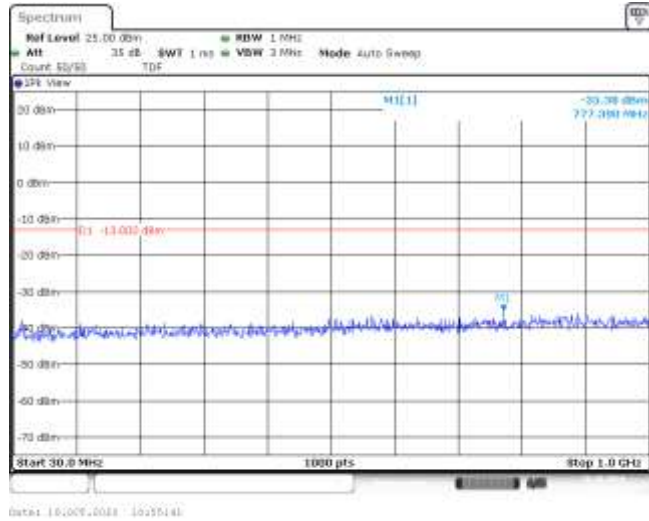

Band66-5MHz-QPSK-131997-1RB#0-Range1:30~1000MHz--35.64-PASS

Band66-5MHz-QPSK-131997-1RB#0-Range2:1000~10000MHz--31.18-PASS

Band66-5MHz-QPSK-132322-1RB#0-Range1:30~1000MHz--35.96-PASS

Band66-5MHz-QPSK-132322-1RB#0-Range2:1000~10000MHz--28.37-PASS