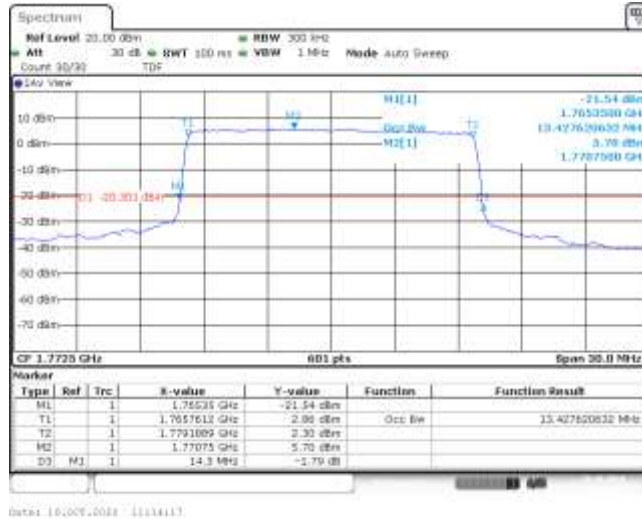

Band66-10MHz-16QAM-132022-50RB#0-8.952-9.533-PASS

Band66-10MHz-16QAM-132322-50RB#0-8.952-9.533-PASS

Band66-10MHz-16QAM-132622-50RB#0-8.952-9.533-PASS

Band66-15MHz-QPSK-132047-75RB#0-13.428-14.300-PASS

Band66-15MHz-QPSK-132322-75RB#0-13.478-14.300-PASS