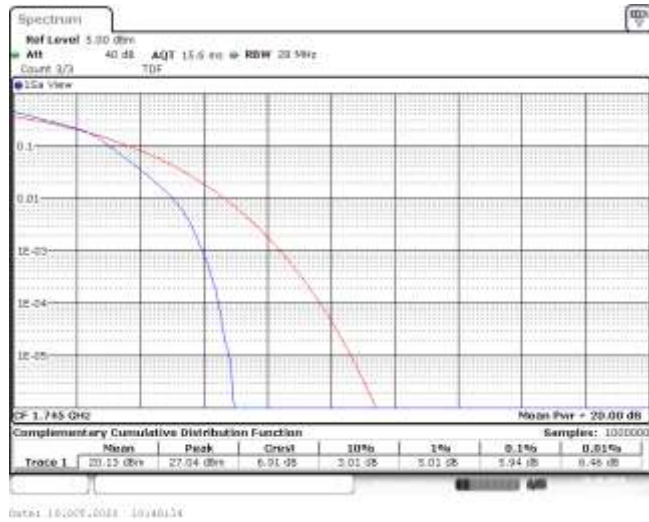

Band66-1.4MHz-16QAM-132665-6RB#0-5.77-13-PASS

Band66-3MHz-QPSK-131987-15RB#0-4.96-13-PASS

Band66-3MHz-QPSK-132322-15RB#0-5.07-13-PASS

Band66-3MHz-QPSK-132657-15RB#0-4.96-13-PASS

Band66-3MHz-16QAM-131987-15RB#0-5.77-13-PASS