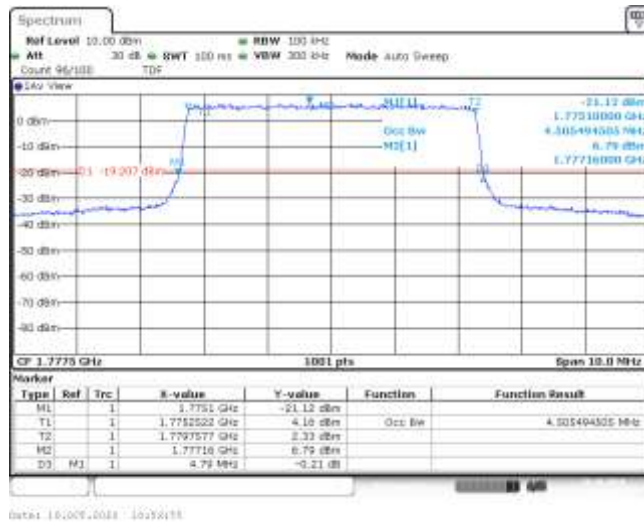

Band66-5MHz-16QAM-132647-25RB#0-4.505-4.790-PASS