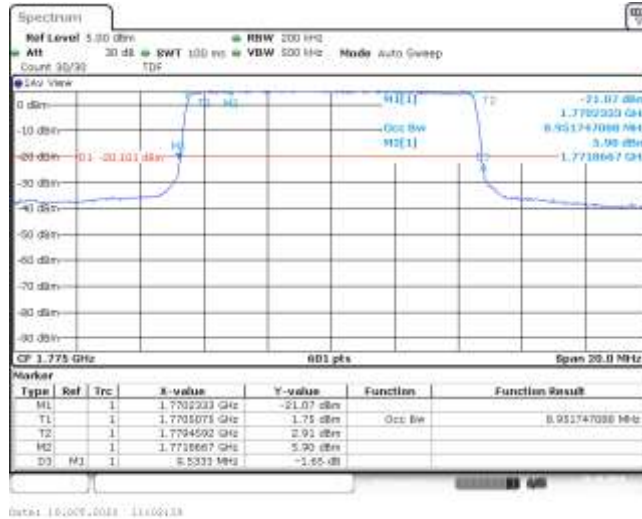

Band66-5MHz-16QAM-132322-25RB#0-4.496-4.780-PASS

Band66-5MHz-16QAM-132647-25RB#0-4.505-4.790-PASS

Band66-10MHz-QPSK-132022-50RB#0-8.952-9.533-PASS

Band66-10MHz-QPSK-132322-50RB#0-8.985-9.533-PASS

Band66-10MHz-QPSK-132622-50RB#0-8.952-9.533-PASS