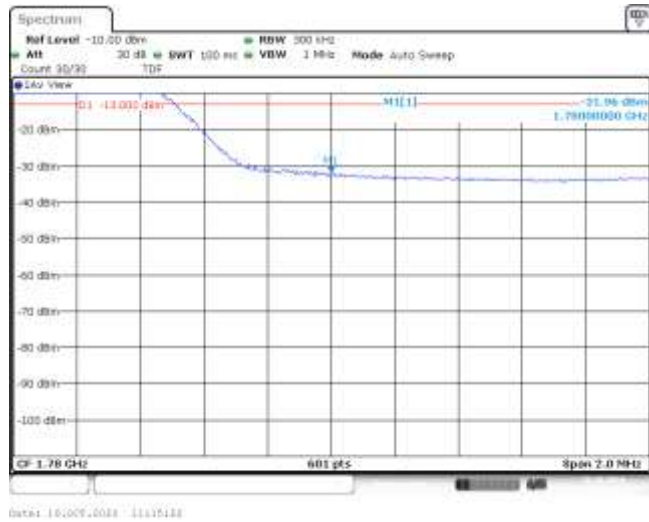

Band66-10MHz-16QAM-132622-50RB#0--30.88-PASS

Band66-15MHz-QPSK-132047-75RB#0--27.79-PASS

Band66-15MHz-QPSK-132597-75RB#0--30.45-PASS

Band66-15MHz-16QAM-132047-75RB#0--29.74-PASS

Band66-15MHz-16QAM-132597-75RB#0--31.96-PASS