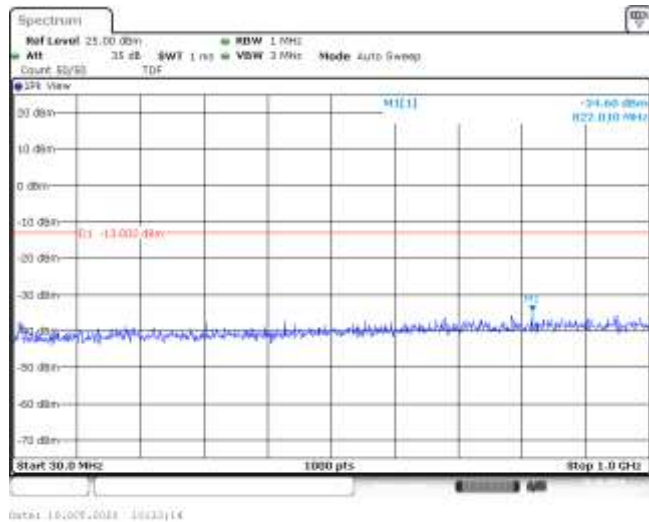

Test Graphs

Band66-1.4MHz-QPSK-131979-1RB#0-Range2:1000~10000MHz--28.81-PASS

Band66-1.4MHz-QPSK-132322-1RB#0-Range1:30~1000MHz--35.22-PASS

Band66-1.4MHz-QPSK-132322-1RB#0-Range2:1000~10000MHz--28.32-PASS