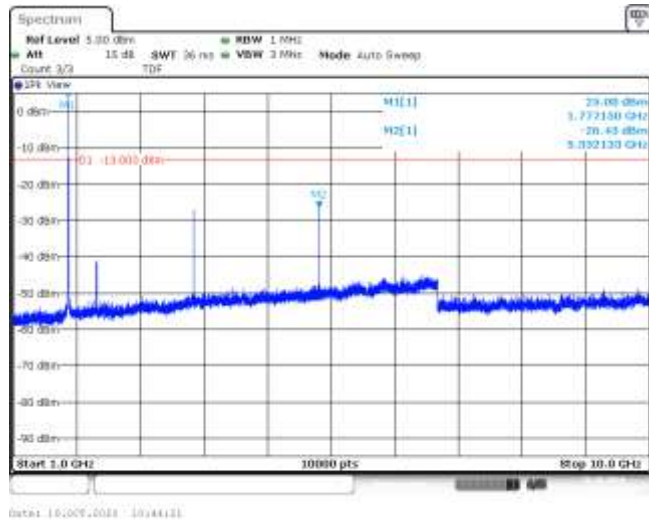

Band66-3MHz-16QAM-132657-1RB#0-Range2:1000~10000MHz--26.43-PASS