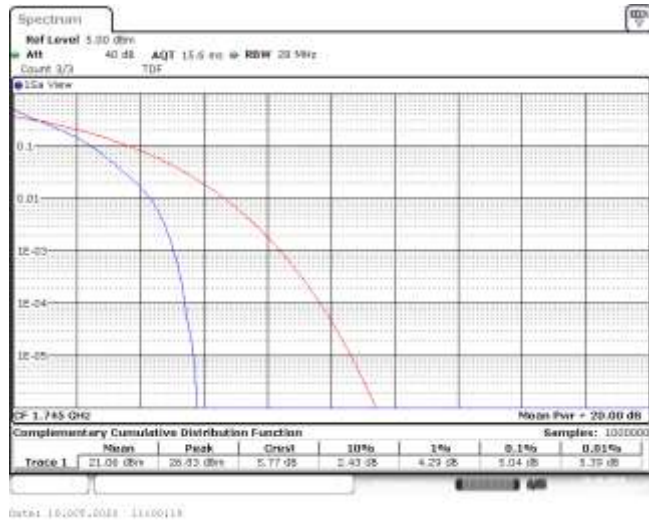

Band66-5MHz-QPSK-132322-25RB#0-5.04-13-PASS