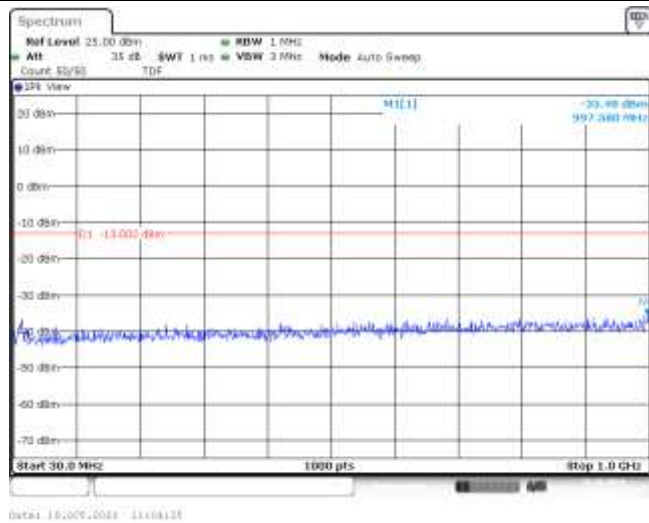

Band66-10MHz-16QAM-132022-1RB#0-Range1:30~1000MHz--35.48-PASS