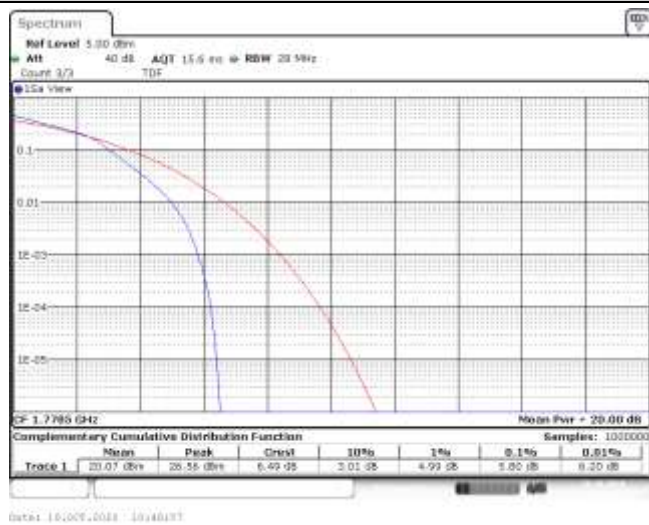

Band66-3MHz-16QAM-132657-15RB#0-5.80-13-PASS