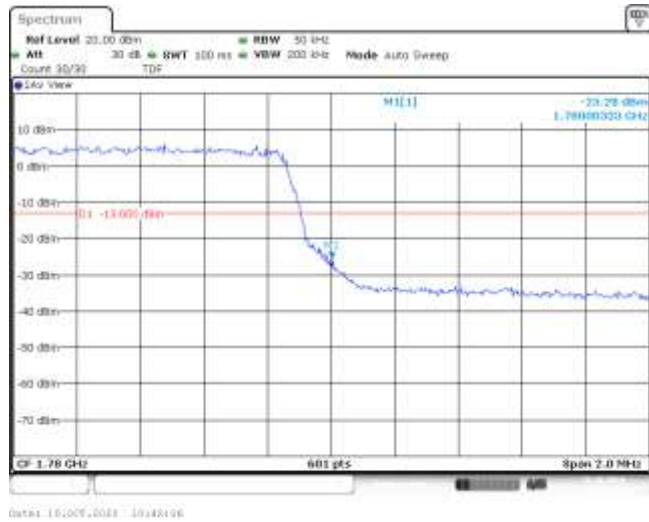

Band66-3MHz-16QAM-132657-15RB#0--25.28-PASS