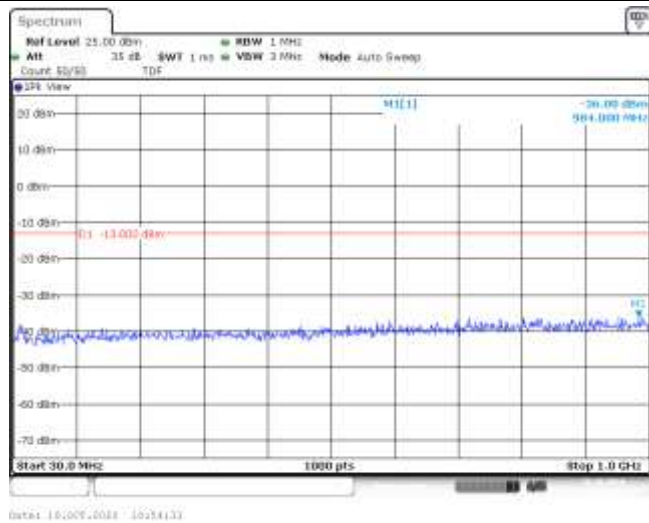

Band66-5MHz-16QAM-131997-1RB#0-Range1:30~1000MHz--36-PASS