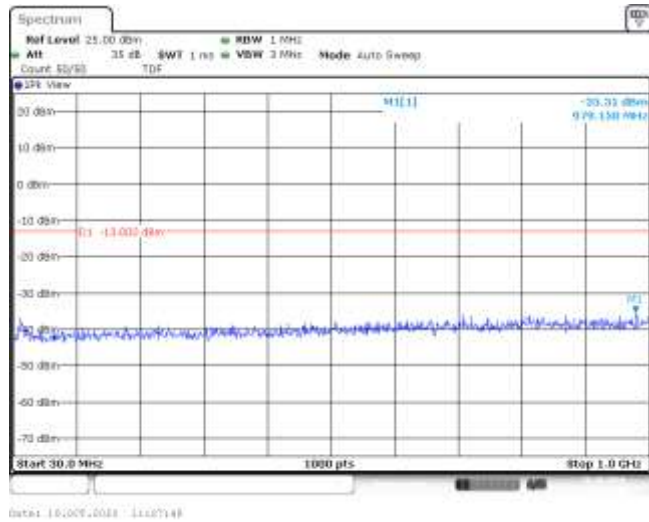

Band66-20MHz-QPSK-132322-1RB#0-Range1:30~1000MHz--35.31-PASS