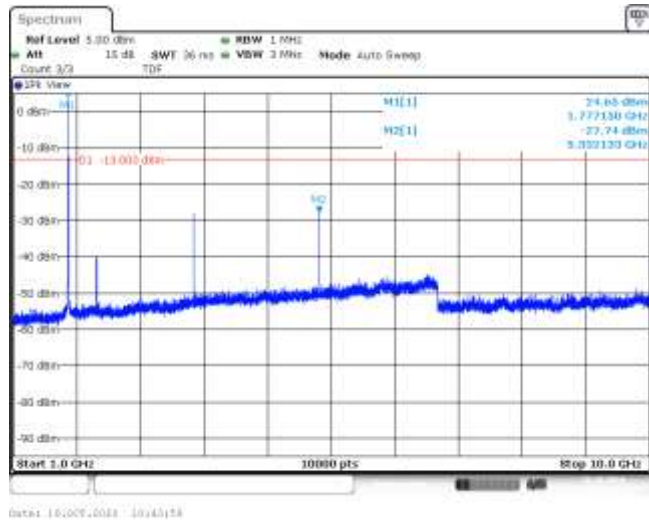

Band66-3MHz-QPSK-132657-1RB#0-Range2:1000~10000MHz--27.74-PASS