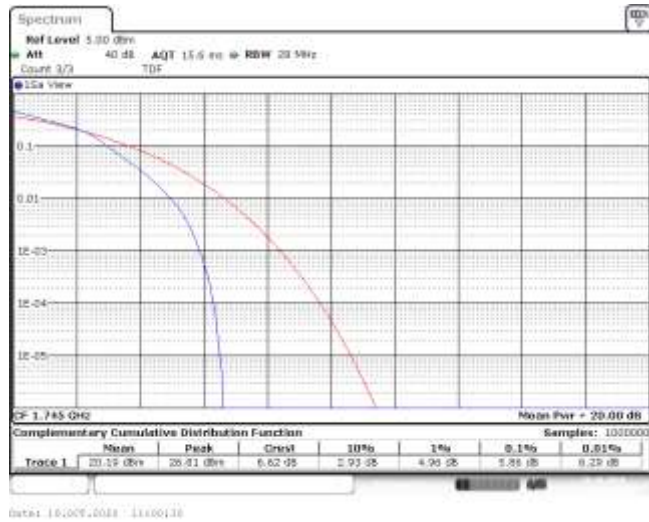

Band66-5MHz-16QAM-132322-25RB#0-5.86-13-PASS