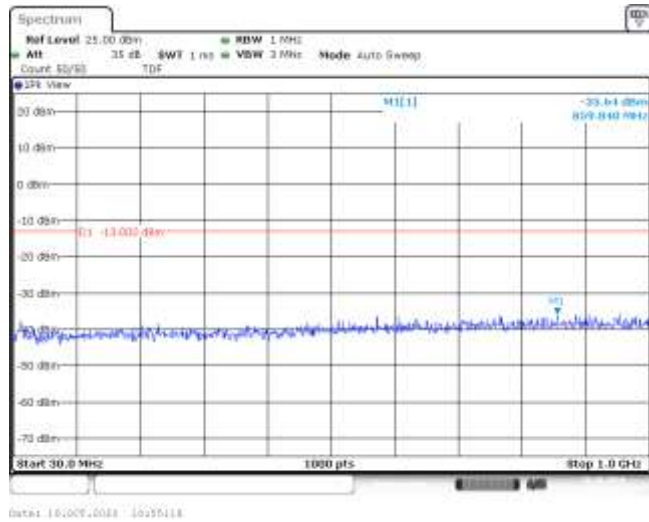

Band66-5MHz-QPSK-132647-1RB#0-Range1:30~1000MHz--35.38-PASS

Band66-5MHz-QPSK-132647-1RB#0-Range2:1000~10000MHz--26.45-PASS

Band66-5MHz-16QAM-131997-1RB#0-Range1:30~1000MHz--36-PASS

Band66-5MHz-16QAM-131997-1RB#0-Range2:1000~10000MHz--29.91-PASS