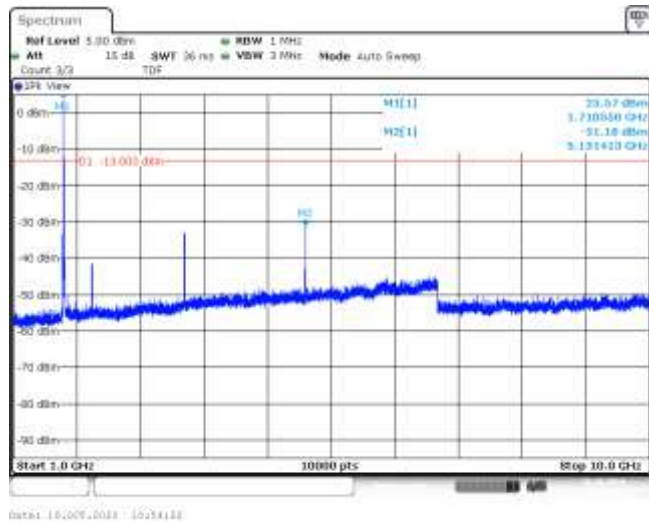

Band66-5MHz-QPSK-131997-1RB#0-Range2:1000~10000MHz--31.18-PASS