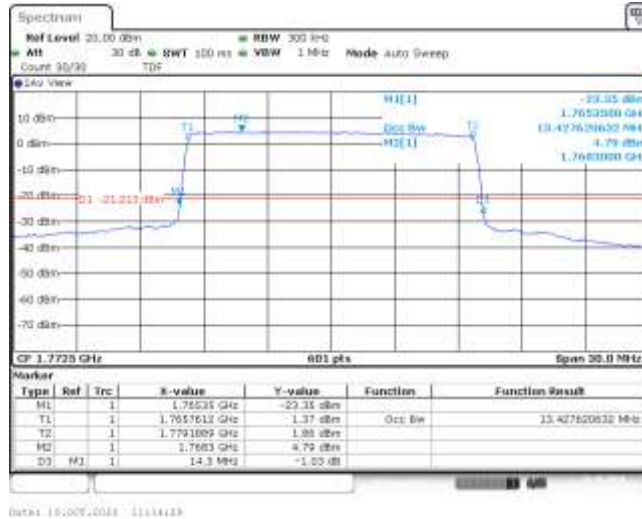

Band66-15MHz-16QAM-132597-75RB#0-13.428-14.300-PASS