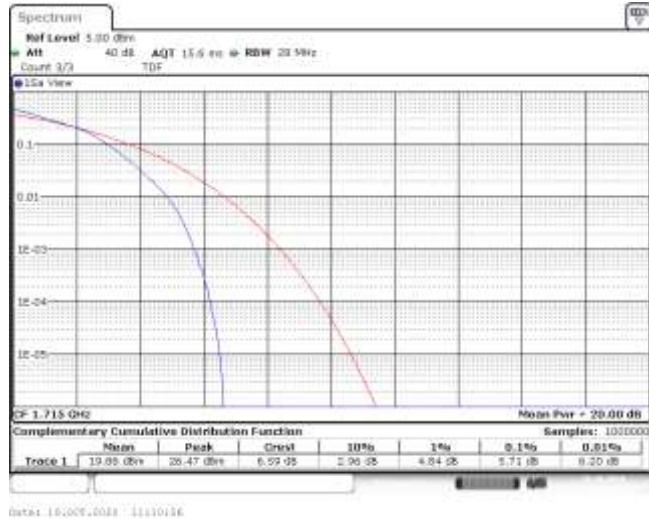

Band66-10MHz-16QAM-132022-50RB#0-5.71-13-PASS