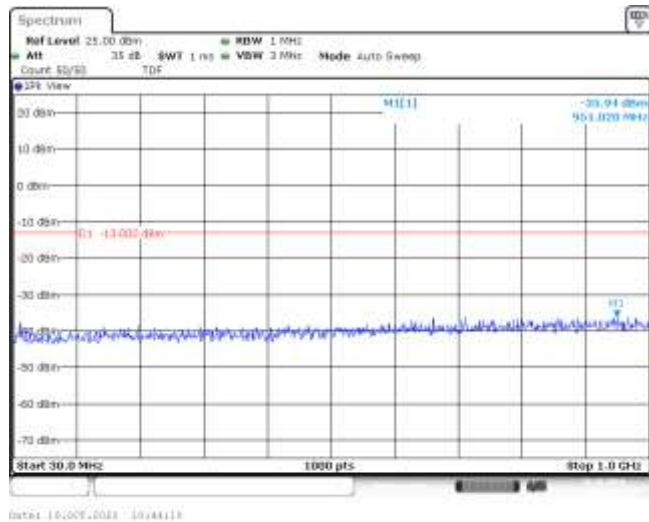

Band66-3MHz-16QAM-132657-1RB#0-Range1:30~1000MHz--35.94-PASS