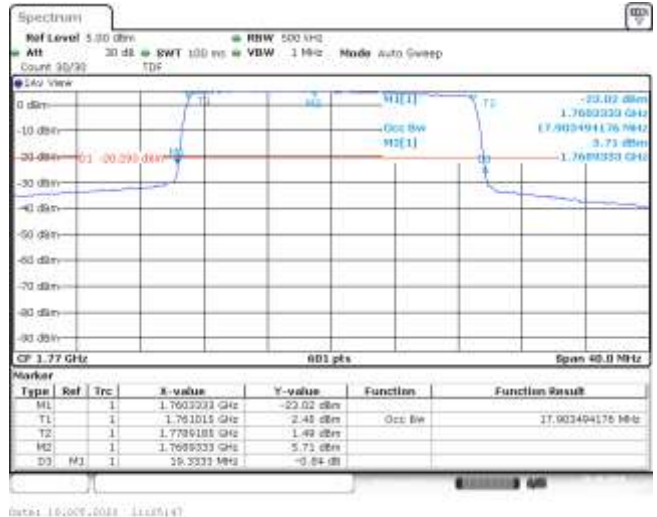

Band66-20MHz-16QAM-132572-100RB#0-17.903-19.333-PASS