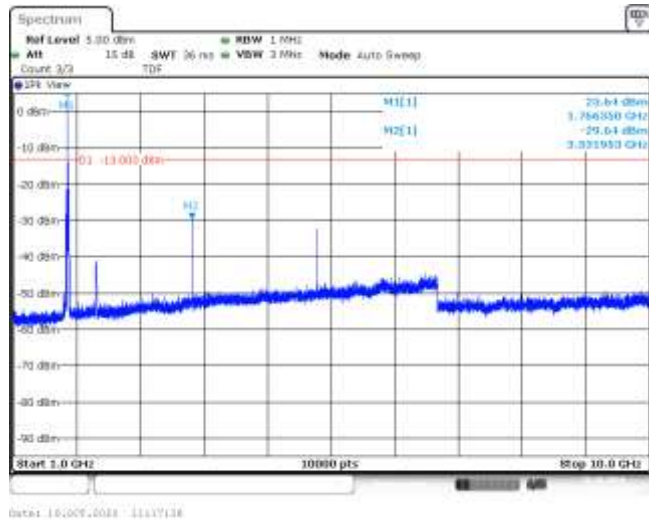

Band66-15MHz-16QAM-132597-1RB#0-Range2:1000~10000MHz--29.64-PASS