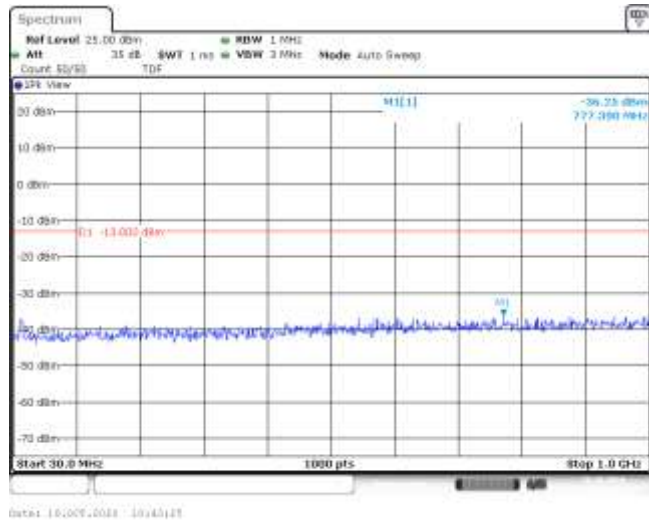

Band66-3MHz-QPSK-132657-1RB#0-Range1:30~1000MHz--35.63-PASS

Band66-3MHz-QPSK-132657-1RB#0-Range2:1000~10000MHz--27.74-PASS

Band66-3MHz-16QAM-131987-1RB#0-Range1:30~1000MHz--36.4-PASS

Band66-3MHz-16QAM-131987-1RB#0-Range2:1000~10000MHz--28.91-PASS