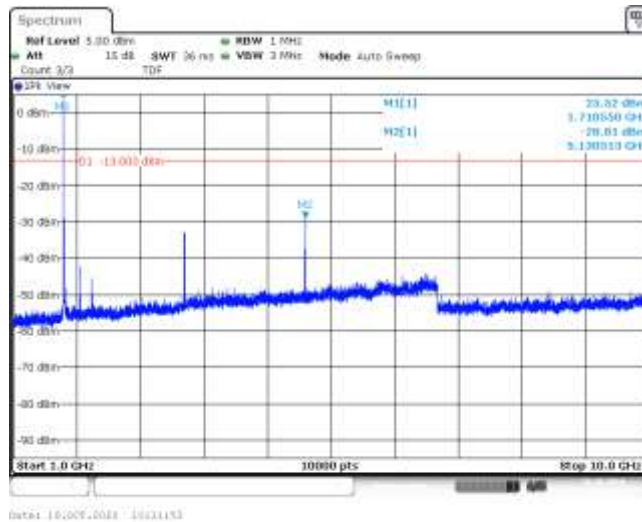

Band66-1.4MHz-QPSK-131979-1RB#0-Range2:1000~10000MHz--28.81-PASS