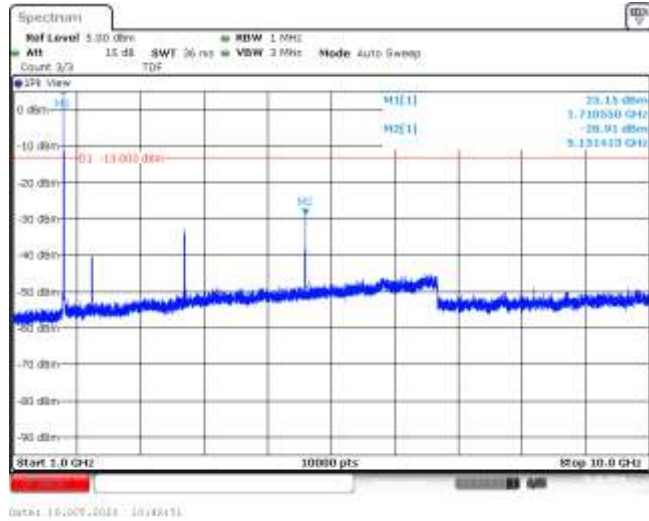

Band66-3MHz-16QAM-131987-1RB#0-Range2:1000~10000MHz--28.91-PASS