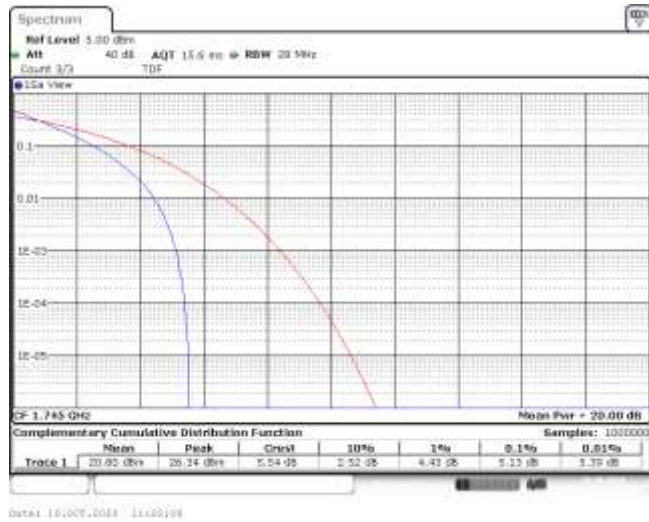

Band66-10MHz-QPSK-132622-50RB#0-4.93-13-PASS

Band66-10MHz-16QAM-132022-50RB#0-5.71-13-PASS

Band66-10MHz-16QAM-132322-50RB#0-5.86-13-PASS

Band66-10MHz-16QAM-132622-50RB#0-5.83-13-PASS

Band66-15MHz-QPSK-132047-75RB#0-4.90-13-PASS