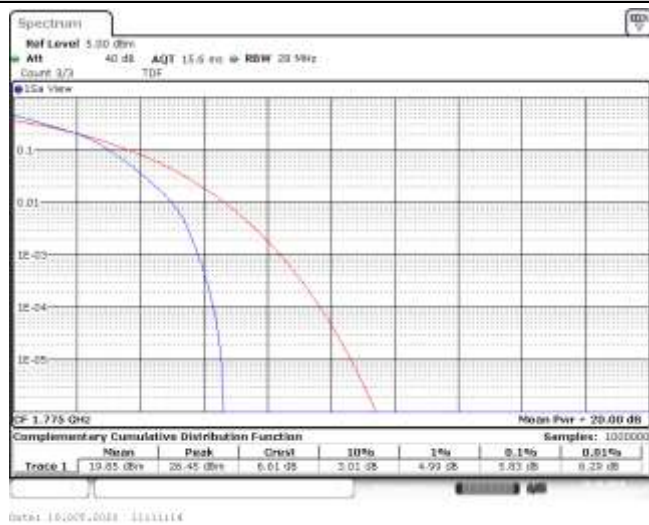

Band66-10MHz-16QAM-132622-50RB#0-5.83-13-PASS