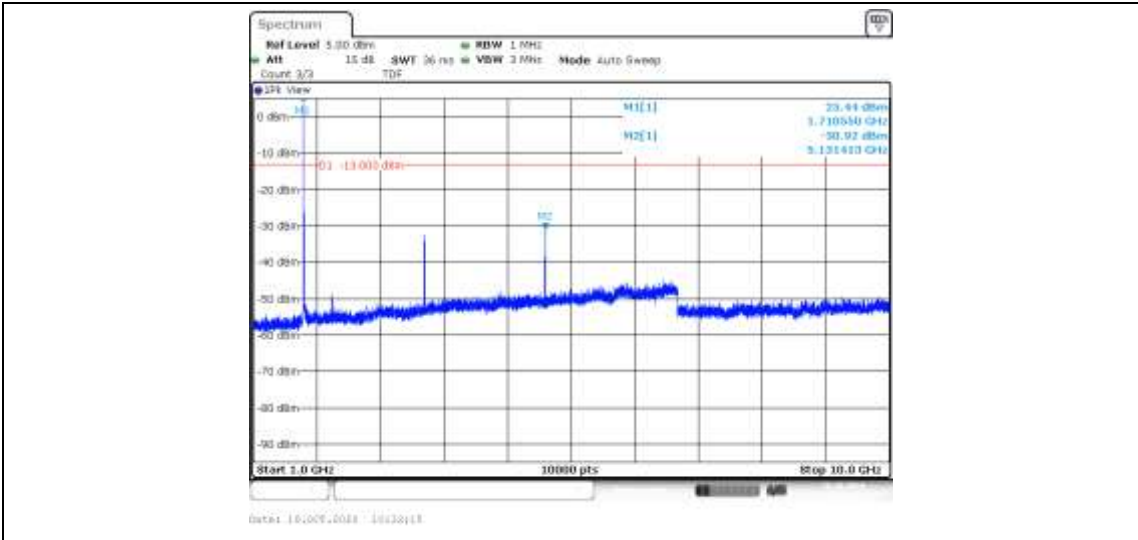

Band66-1.4MHz-16QAM-131979-1RB#0-Range2:1000~10000MHz--30.92-PASS