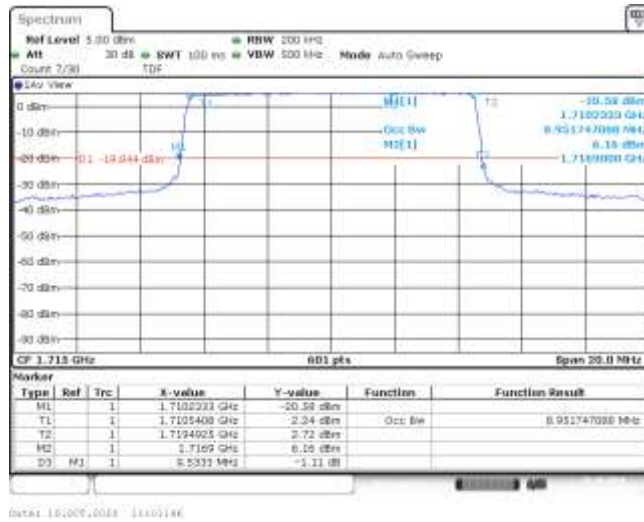

Band66-10MHz-QPSK-132022-50RB#0-8.952-9.533-PASS