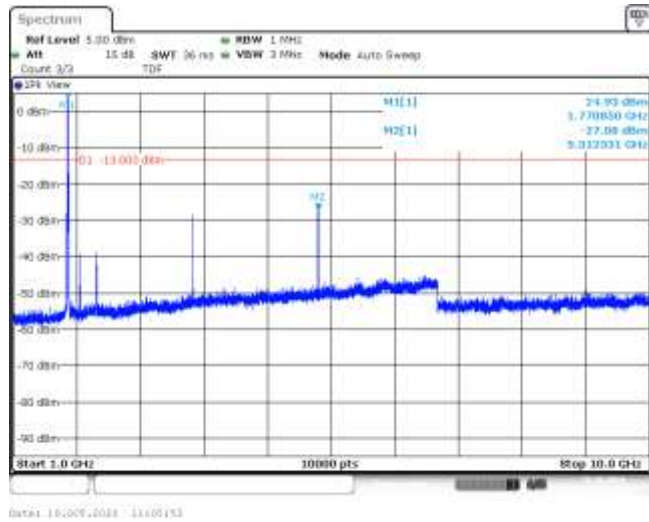

Band66-10MHz-QPSK-132622-1RB#0-Range2:1000~10000MHz--27.08-PASS