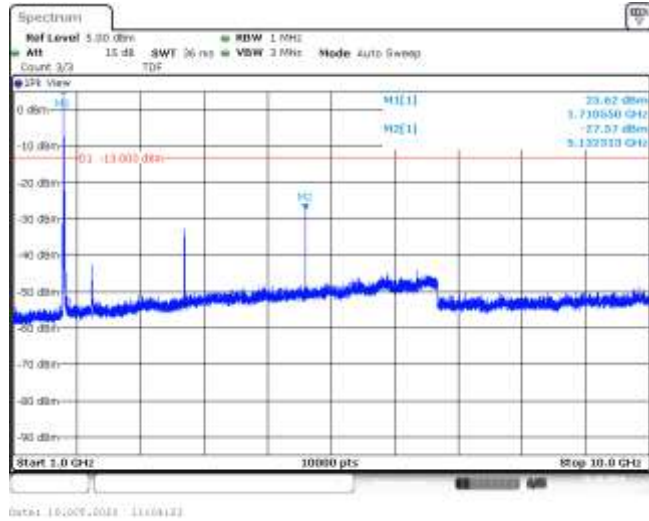

Band66-10MHz-QPSK-132022-1RB#0-Range2:1000~10000MHz--27.57-PASS