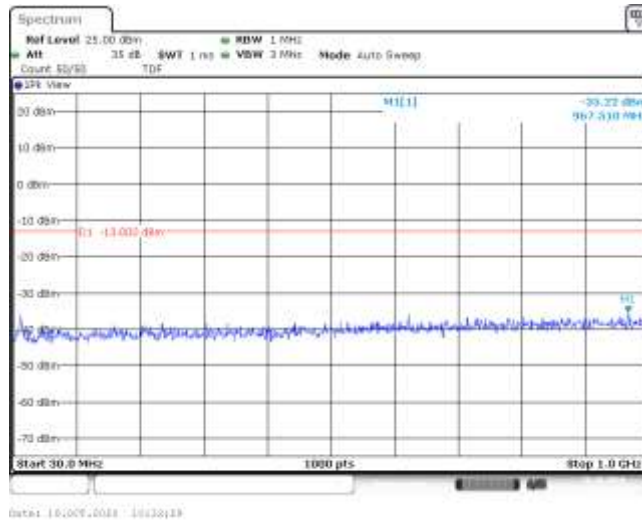

Band66-1.4MHz-QPSK-132322-1RB#0-Range1:30~1000MHz--35.22-PASS