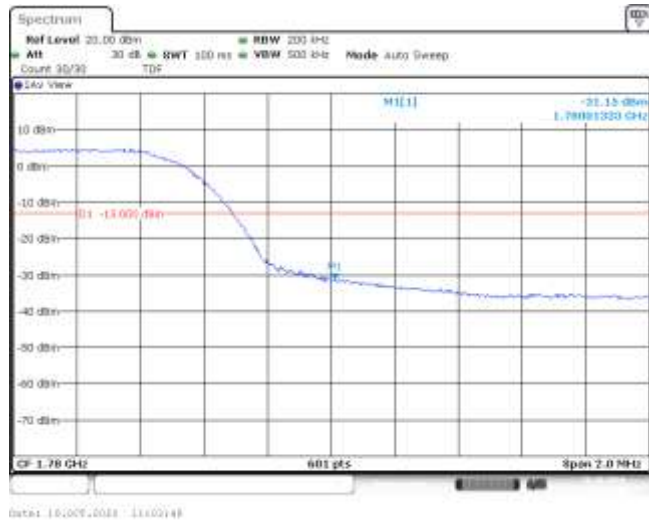

Band66-10MHz-QPSK-132622-50RB#0--31.15-PASS