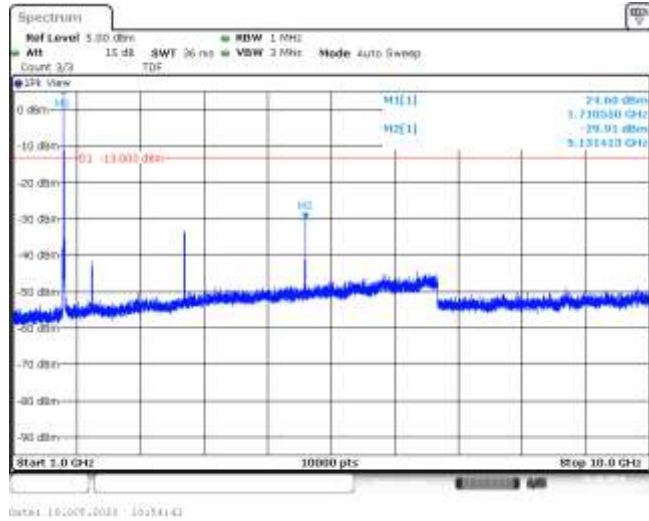

Band66-5MHz-16QAM-131997-1RB#0-Range2:1000~10000MHz--29.91-PASS