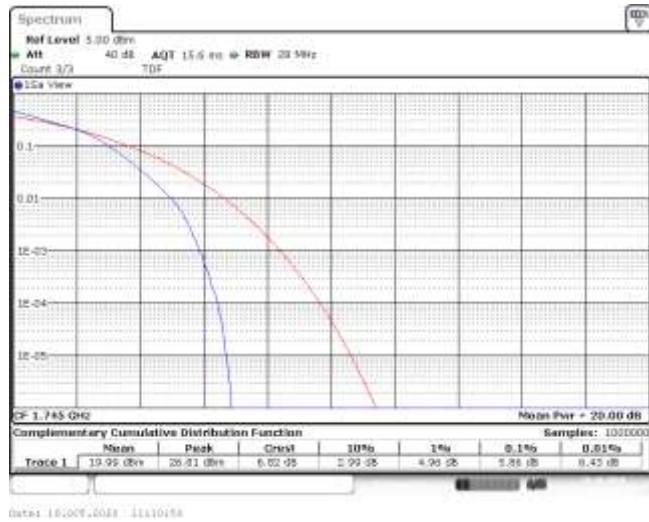

Band66-10MHz-16QAM-132322-50RB#0-5.86-13-PASS