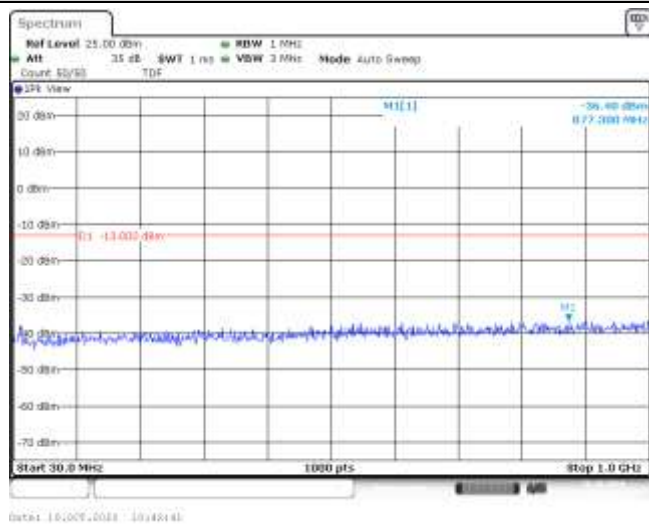

Band66-3MHz-16QAM-131987-1RB#0-Range1:30~1000MHz--36.4-PASS