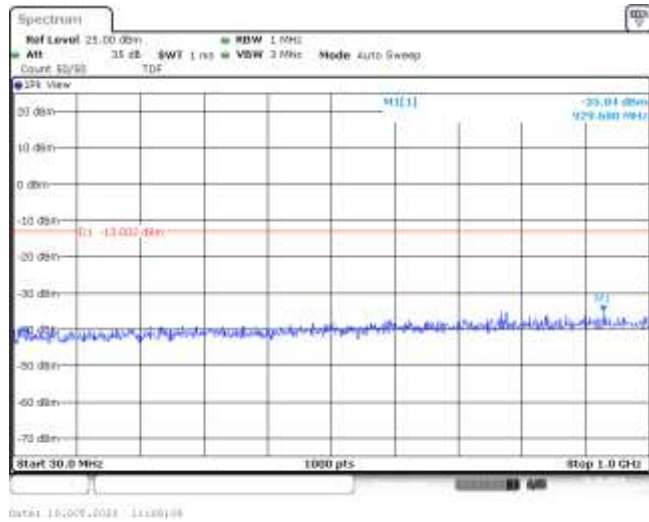

Band66-20MHz-QPSK-132572-1RB#0-Range1:30~1000MHz--35.67-PASS

Band66-20MHz-QPSK-132572-1RB#0-Range2:1000~10000MHz--29.28-PASS

Band66-20MHz-16QAM-132072-1RB#0-Range1:30~1000MHz--35.26-PASS

Band66-20MHz-16QAM-132072-1RB#0-Range2:1000~10000MHz--30.13-PASS