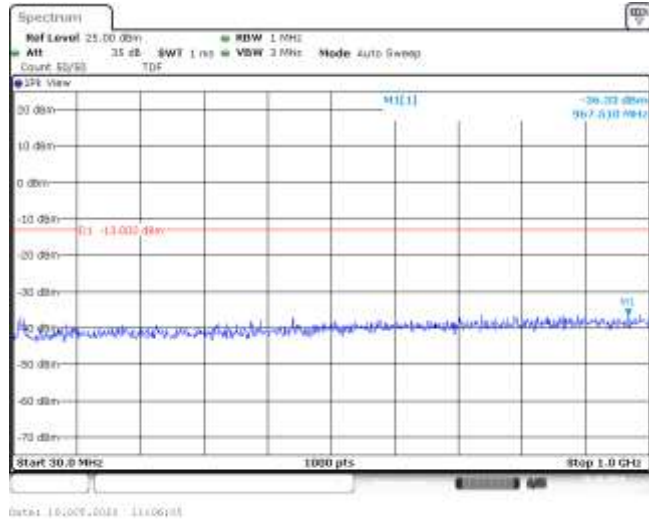

Band66-10MHz-16QAM-132622-1RB#0-Range1:30~1000MHz--36.33-PASS