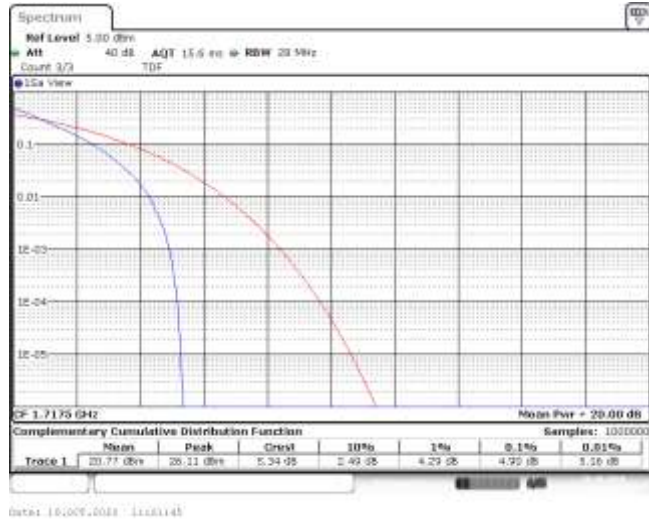

Band66-10MHz-QPSK-132622-50RB#0-4.93-13-PASS

Band66-10MHz-16QAM-132022-50RB#0-5.71-13-PASS

Band66-10MHz-16QAM-132322-50RB#0-5.86-13-PASS

Band66-10MHz-16QAM-132622-50RB#0-5.83-13-PASS

Band66-15MHz-QPSK-132047-75RB#0-4.90-13-PASS