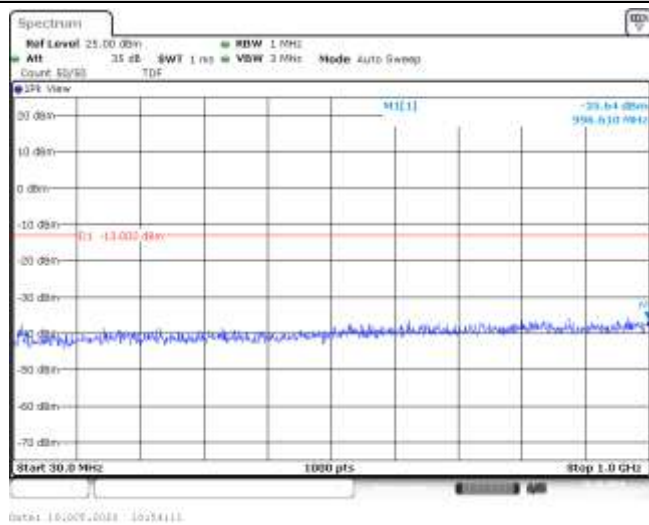

Band66-3MHz-16QAM-132322-1RB#0-Range1:30~1000MHz--36.25-PASS

Band66-3MHz-16QAM-132322-1RB#0-Range2:1000~10000MHz--26.77-PASS

Band66-3MHz-16QAM-132657-1RB#0-Range1:30~1000MHz--35.94-PASS

Band66-3MHz-16QAM-132657-1RB#0-Range2:1000~10000MHz--26.43-PASS