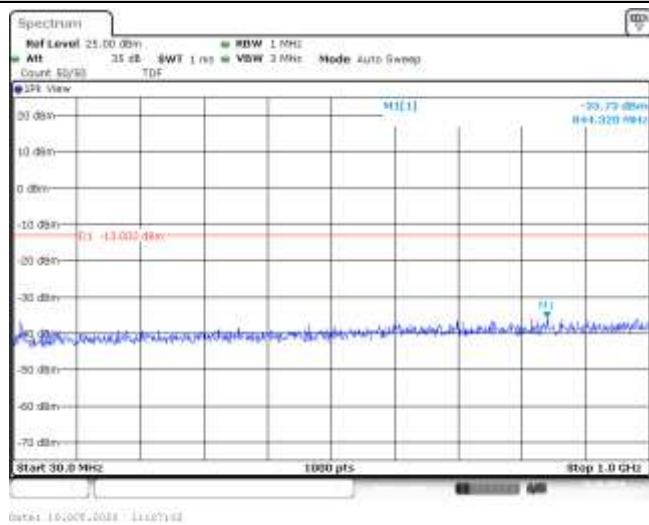

Band66-15MHz-16QAM-132322-1RB#0-Range1:30~1000MHz--35.63-PASS

Band66-15MHz-16QAM-132322-1RB#0-Range2:1000~10000MHz--25.9-PASS

Band66-15MHz-16QAM-132597-1RB#0-Range1:30~1000MHz--35.15-PASS

Band66-15MHz-16QAM-132597-1RB#0-Range2:1000~10000MHz--29.64-PASS