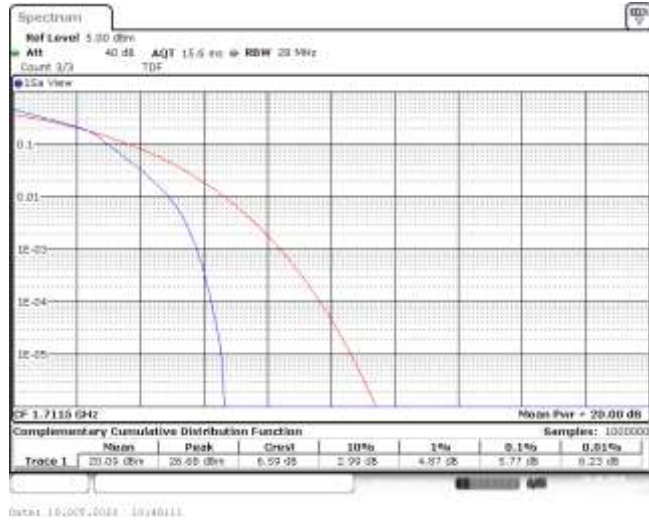

Band66-1.4MHz-16QAM-132665-6RB#0-5.77-13-PASS

Band66-3MHz-QPSK-131987-15RB#0-4.96-13-PASS

Band66-3MHz-QPSK-132322-15RB#0-5.07-13-PASS

Band66-3MHz-QPSK-132657-15RB#0-4.96-13-PASS

Band66-3MHz-16QAM-131987-15RB#0-5.77-13-PASS