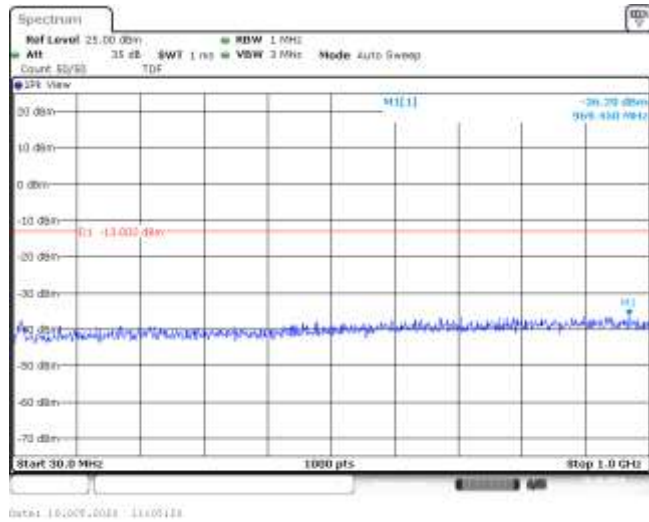

Band66-10MHz-QPSK-132622-1RB#0-Range1:30~1000MHz--35.13-PASS

Band66-10MHz-QPSK-132622-1RB#0-Range2:1000~10000MHz--27.08-PASS

Band66-10MHz-16QAM-132022-1RB#0-Range1:30~1000MHz--35.48-PASS

Band66-10MHz-16QAM-132022-1RB#0-Range2:1000~10000MHz--27.7-PASS