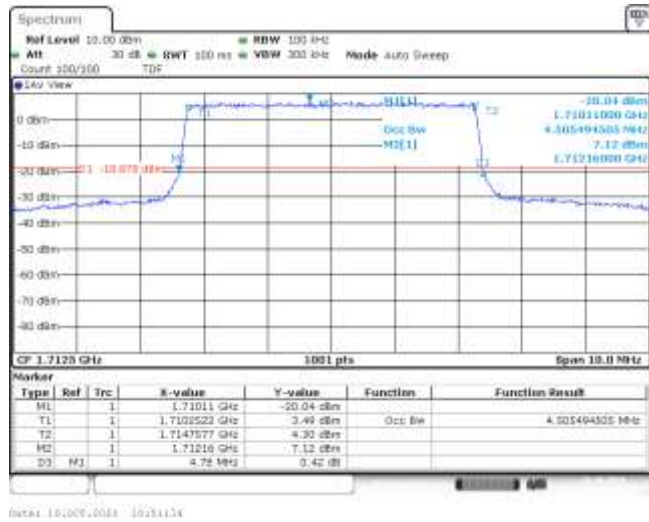

Band66-3MHz-16QAM-132657-15RB#0-2.696-2.870-PASS

Band66-5MHz-QPSK-131997-25RB#0-4.496-4.820-PASS

Band66-5MHz-QPSK-132322-25RB#0-4.496-4.800-PASS

Band66-5MHz-QPSK-132647-25RB#0-4.505-4.810-PASS

Band66-5MHz-16QAM-131997-25RB#0-4.505-4.780-PASS