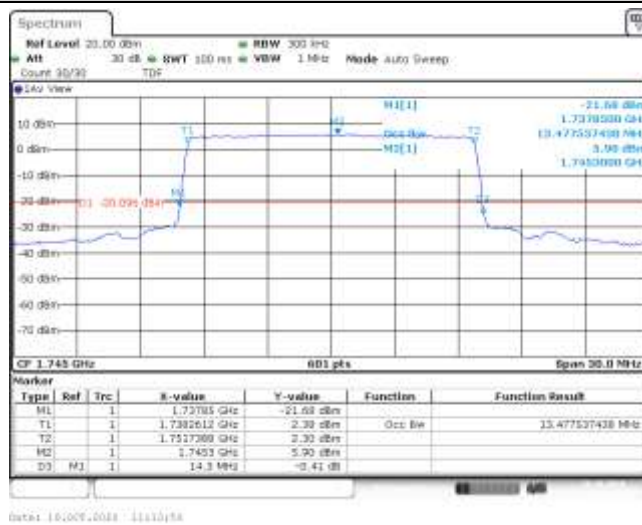

Band66-10MHz-16QAM-132022-50RB#0-8.952-9.533-PASS

Band66-10MHz-16QAM-132322-50RB#0-8.952-9.533-PASS

Band66-10MHz-16QAM-132622-50RB#0-8.952-9.533-PASS

Band66-15MHz-QPSK-132047-75RB#0-13.428-14.300-PASS

Band66-15MHz-QPSK-132322-75RB#0-13.478-14.300-PASS