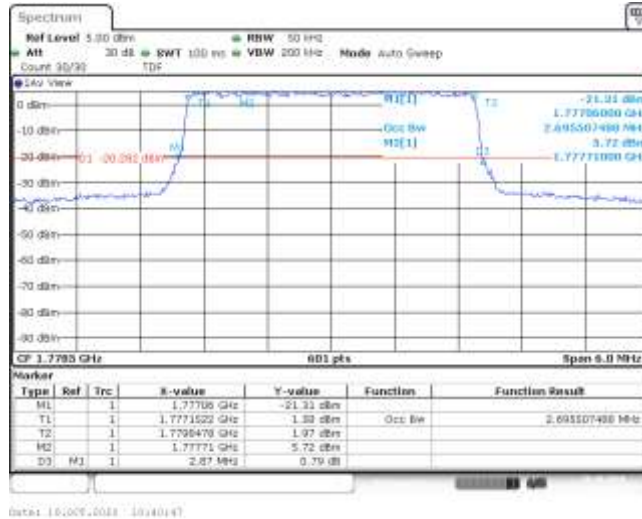

Band66-3MHz-QPSK-131987-15RB#0-2.696-2.850-PASS

Band66-3MHz-QPSK-132322-15RB#0-2.705-2.860-PASS

Band66-3MHz-QPSK-132657-15RB#0-2.705-2.850-PASS

Band66-3MHz-16QAM-131987-15RB#0-2.696-2.860-PASS

Band66-3MHz-16QAM-132322-15RB#0-2.696-2.870-PASS