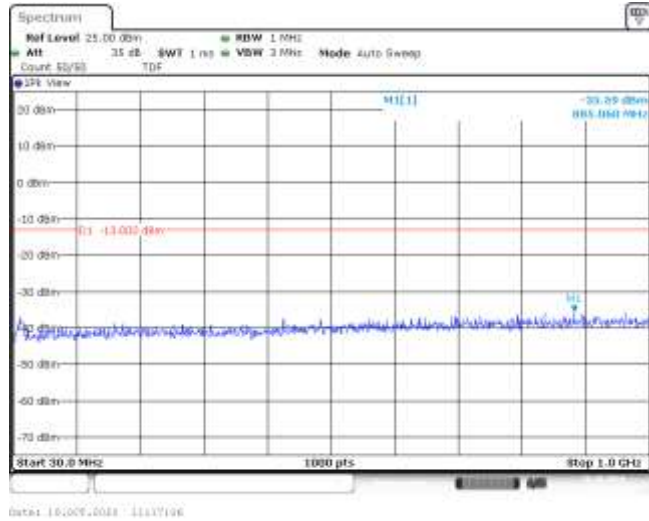

Band66-15MHz-QPSK-132047-1RB#0-Range1:30~1000MHz--35.56-PASS

Band66-15MHz-QPSK-132047-1RB#0-Range2:1000~10000MHz--27.65-PASS

Band66-15MHz-QPSK-132322-1RB#0-Range1:30~1000MHz--35.78-PASS

Band66-15MHz-QPSK-132322-1RB#0-Range2:1000~10000MHz--27.62-PASS