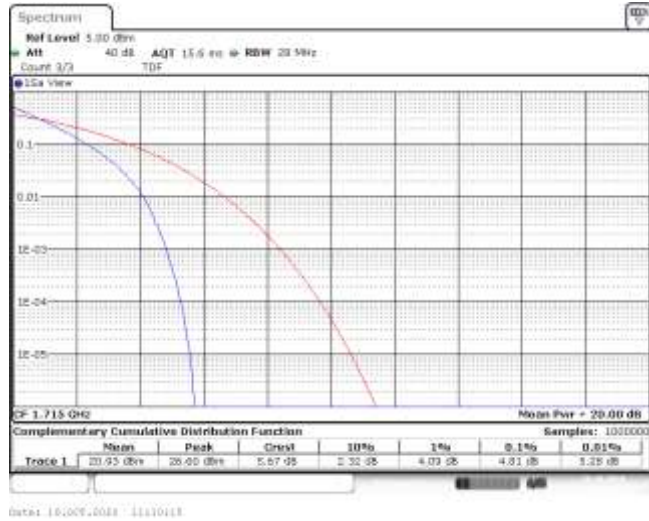

Band66-10MHz-QPSK-132022-50RB#0-4.81-13-PASS