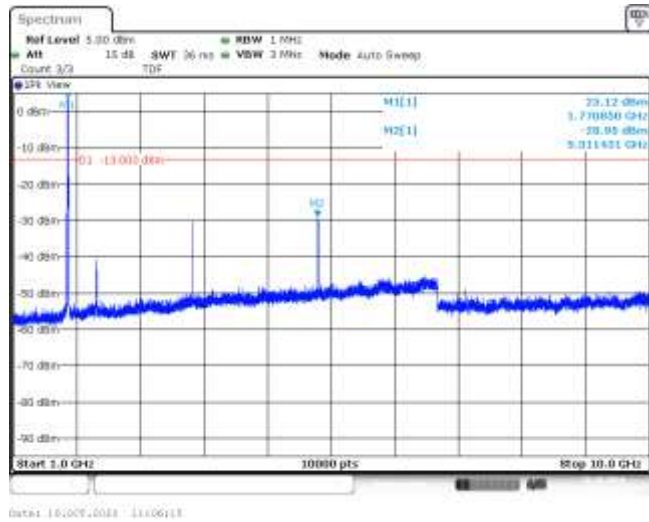

Band66-10MHz-16QAM-132622-1RB#0-Range2:1000~10000MHz--28.95-PASS