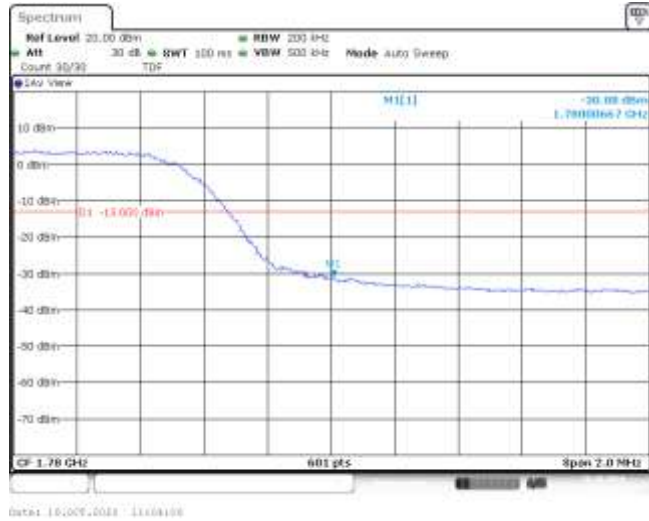

Band66-5MHz-16QAM-131997-25RB#0--26.98-PASS

Band66-5MHz-16QAM-132647-25RB#0--27.54-PASS

Band66-10MHz-QPSK-132022-50RB#0--28.12-PASS

Band66-10MHz-QPSK-132622-50RB#0--31.15-PASS

Band66-10MHz-16QAM-132022-50RB#0--29.74-PASS