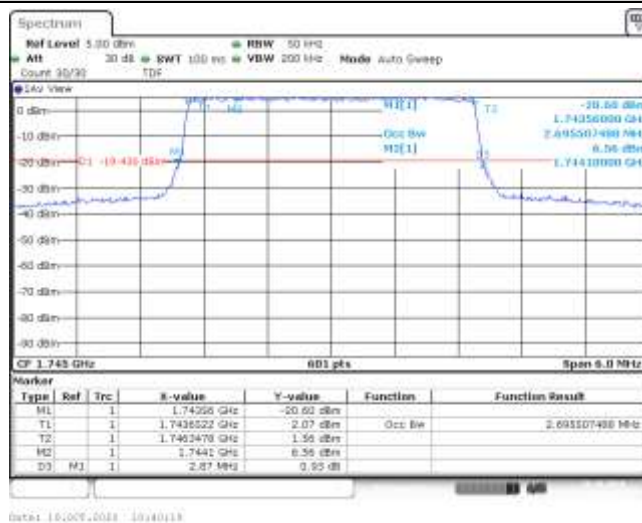

Band66-3MHz-QPSK-131987-15RB#0-2.696-2.850-PASS

Band66-3MHz-QPSK-132322-15RB#0-2.705-2.860-PASS

Band66-3MHz-QPSK-132657-15RB#0-2.705-2.850-PASS

Band66-3MHz-16QAM-131987-15RB#0-2.696-2.860-PASS

Band66-3MHz-16QAM-132322-15RB#0-2.696-2.870-PASS