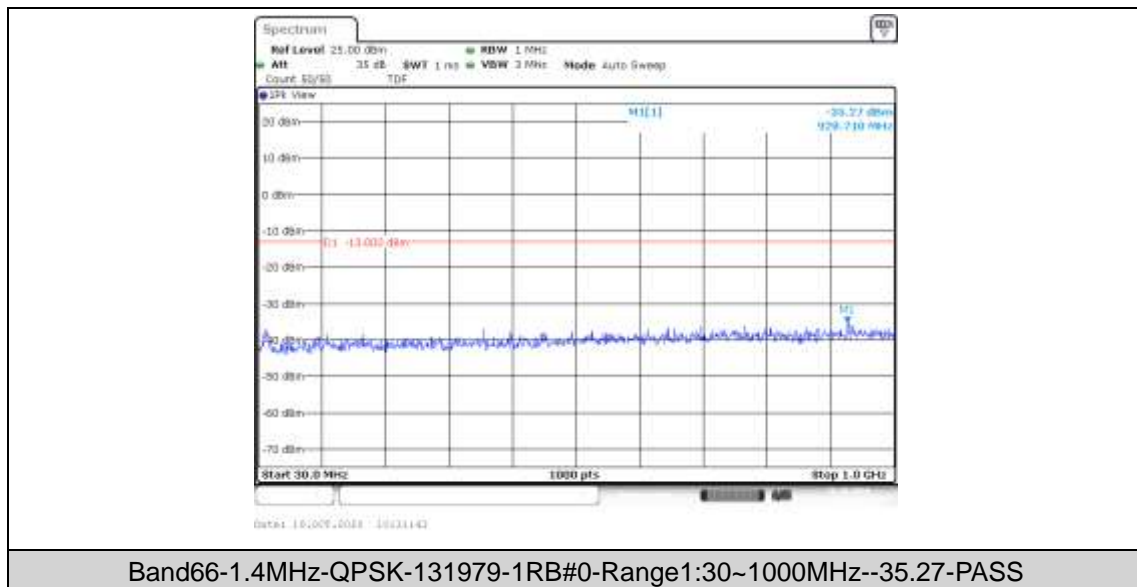

Band6 6	20MHz	QPSK	13207 2	1RB#0	Range2:1000~10000M Hz	-28.4 9	PAS S
Band6 6	20MHz	QPSK	13232 2	1RB#0	Range1:30~1000MHz	-35.3 1	PAS S
Band6 6	20MHz	QPSK	13232 2	1RB#0	Range2:1000~10000M Hz	-29.4 7	PAS S
Band6 6	20MHz	QPSK	13257 2	1RB#0	Range1:30~1000MHz	-35.6 7	PAS S
Band6 6	20MHz	QPSK	13257 2	1RB#0	Range2:1000~10000M Hz	-29.2 8	PAS S
Band6 6	20MHz	16QAM	13207 2	1RB#0	Range1:30~1000MHz	-35.2 6	PAS S
Band6 6	20MHz	16QAM	13207 2	1RB#0	Range2:1000~10000M Hz	-30.1 3	PAS S
Band6 6	20MHz	16QAM	13232 2	1RB#0	Range1:30~1000MHz	-35.0 4	PAS S
Band6 6	20MHz	16QAM	13232 2	1RB#0	Range2:1000~10000M Hz	-29.0 8	PAS S
Band6 6	20MHz	16QAM	13257 2	1RB#0	Range1:30~1000MHz	-35.3 4	PAS S
Band6 6	20MHz	16QAM	13257 2	1RB#0	Range2:1000~10000M Hz	-29.9 6	PAS S

Test Graphs