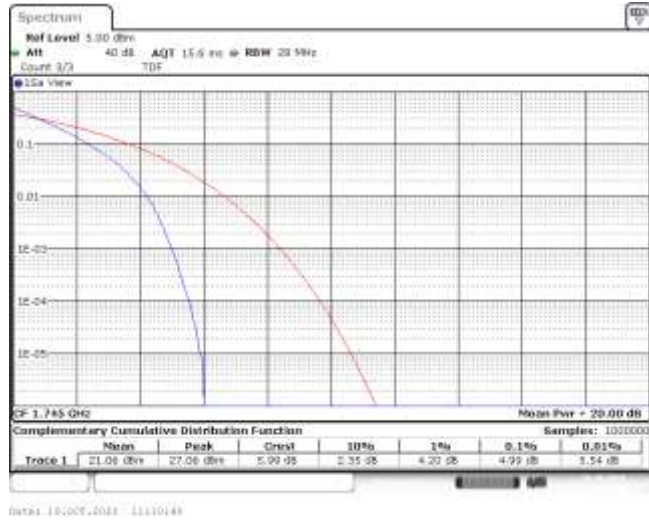

Band66-5MHz-16QAM-131997-25RB#0-5.77-13-PASS

Band66-5MHz-16QAM-132322-25RB#0-5.86-13-PASS

Band66-5MHz-16QAM-132647-25RB#0-5.80-13-PASS

Band66-10MHz-QPSK-132022-50RB#0-4.81-13-PASS

Band66-10MHz-QPSK-132322-50RB#0-4.99-13-PASS