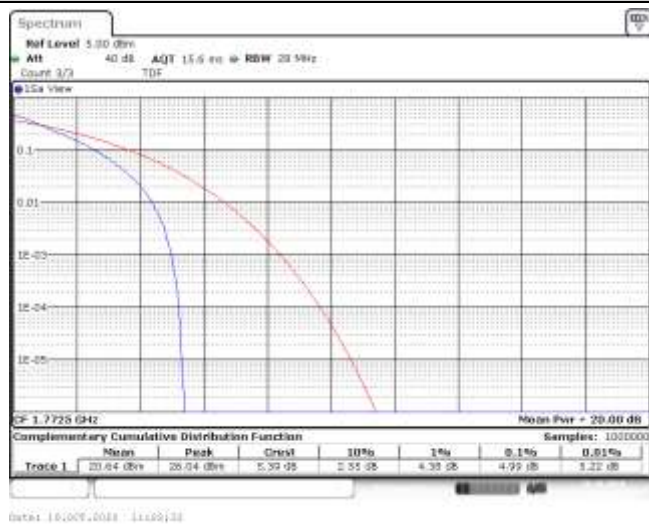

Band66-15MHz-QPSK-132597-75RB#0-4.99-13-PASS