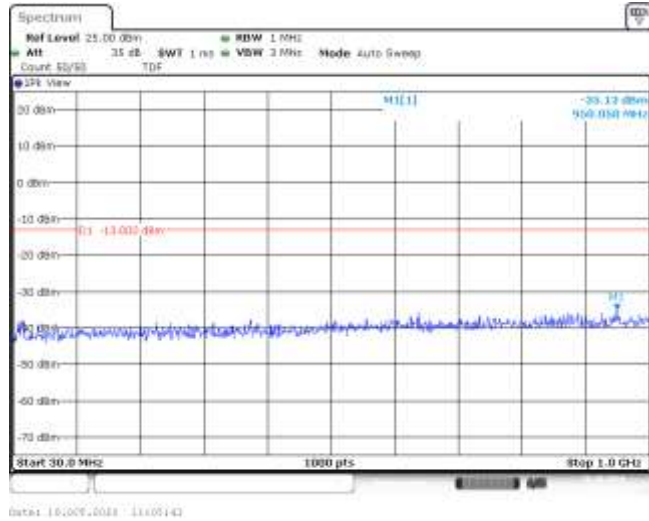

Band66-10MHz-QPSK-132022-1RB#0-Range1:30~1000MHz--35.72-PASS

Band66-10MHz-QPSK-132022-1RB#0-Range2:1000~10000MHz--27.57-PASS

Band66-10MHz-QPSK-132322-1RB#0-Range1:30~1000MHz--35.8-PASS

Band66-10MHz-QPSK-132322-1RB#0-Range2:1000~10000MHz--29.04-PASS