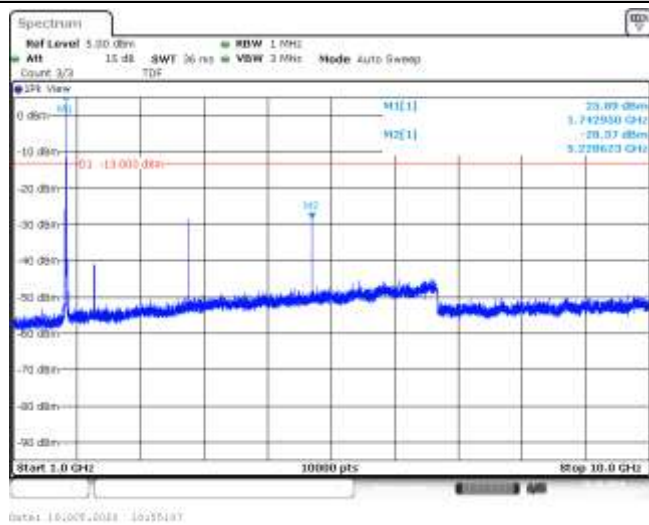

Band66-5MHz-QPSK-132322-1RB#0-Range2:1000~10000MHz--28.37-PASS