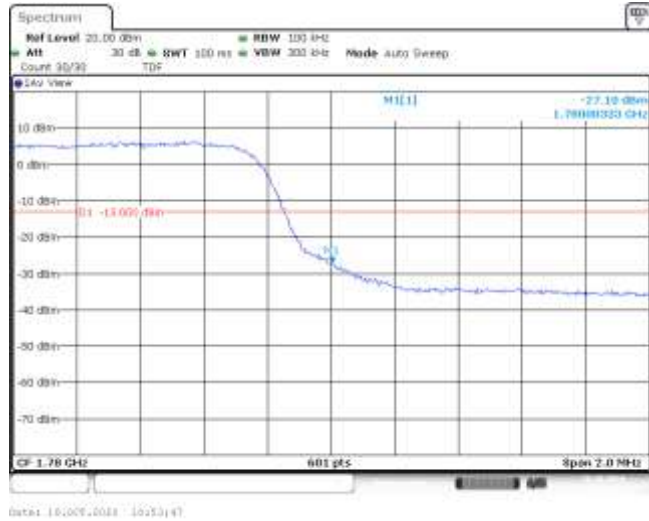

Band66-3MHz-QPSK-132657-15RB#0--25.92-PASS

Band66-3MHz-16QAM-131987-15RB#0--26.00-PASS

Band66-3MHz-16QAM-132657-15RB#0--25.28-PASS

Band66-5MHz-QPSK-131997-25RB#0--25.45-PASS

Band66-5MHz-QPSK-132647-25RB#0--27.10-PASS