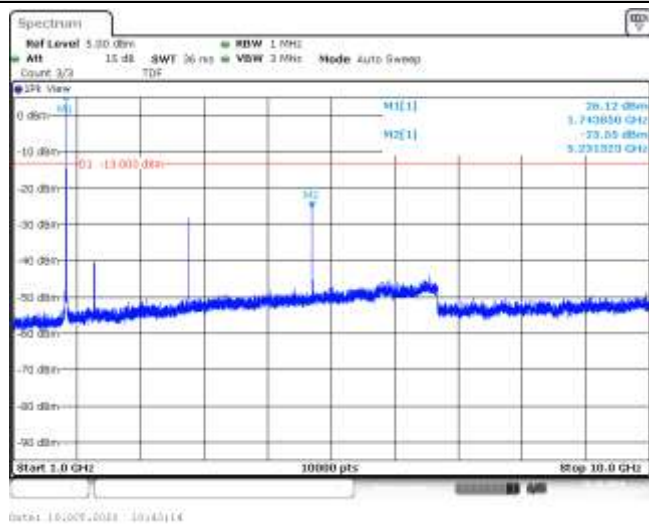

Band66-3MHz-QPSK-132322-1RB#0-Range2:1000~10000MHz--25.55-PASS