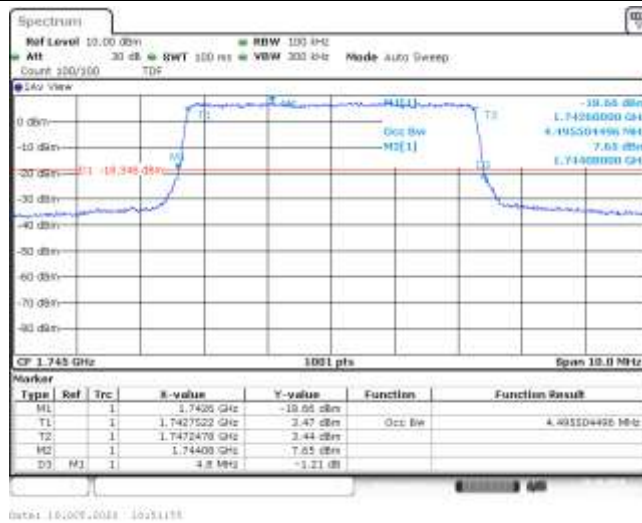

Band66-5MHz-QPSK-132322-25RB#0-4.496-4.800-PASS