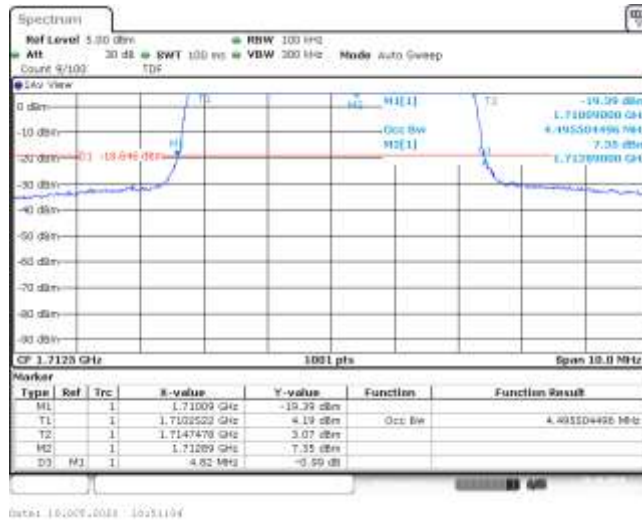

Band66-5MHz-QPSK-131997-25RB#0-4.496-4.820-PASS