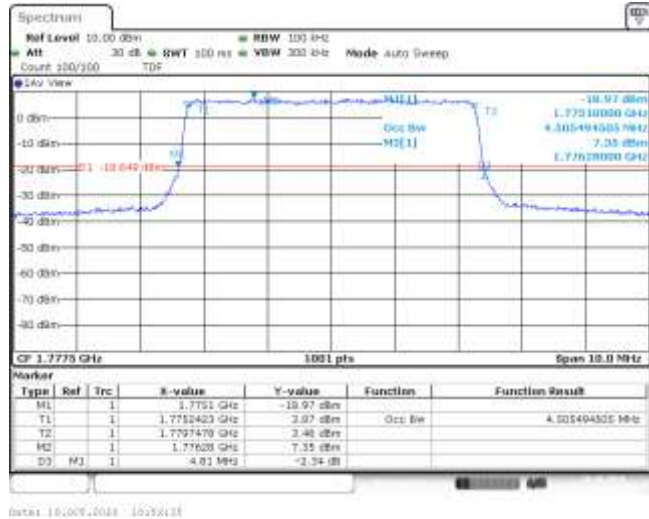

Band66-5MHz-QPSK-132647-25RB#0-4.505-4.810-PASS