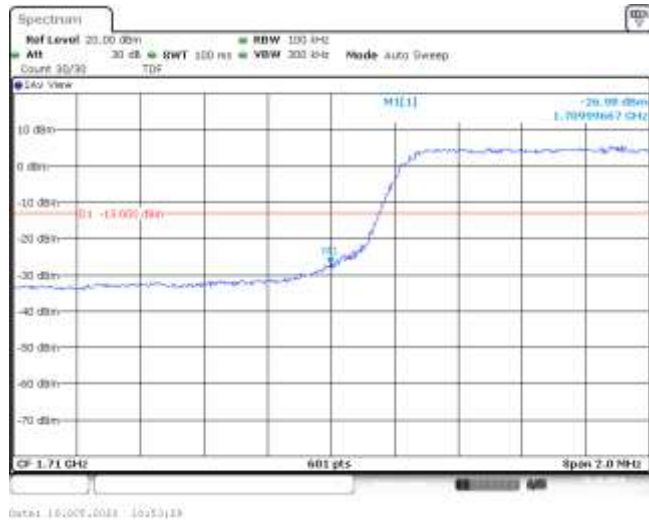

Band66-3MHz-QPSK-132657-15RB#0--25.92-PASS

Band66-3MHz-16QAM-131987-15RB#0--26.00-PASS

Band66-3MHz-16QAM-132657-15RB#0--25.28-PASS

Band66-5MHz-QPSK-131997-25RB#0--25.45-PASS

Band66-5MHz-QPSK-132647-25RB#0--27.10-PASS