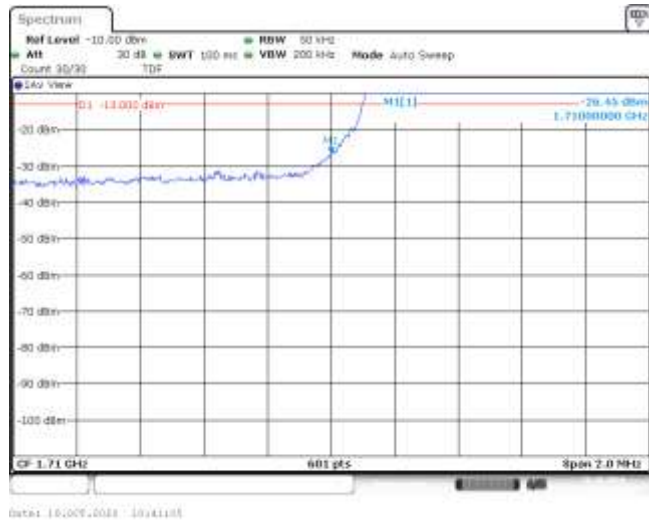

Test Graphs

Band66-1.4MHz-QPSK-131979-6RB#0--24.37-PASS

Band66-1.4MHz-QPSK-132665-6RB#0--26.25-PASS

Band66-1.4MHz-16QAM-131979-6RB#0--24.80-PASS

Band66-1.4MHz-16QAM-132665-6RB#0--25.69-PASS

Band66-3MHz-QPSK-131987-15RB#0--26.45-PASS