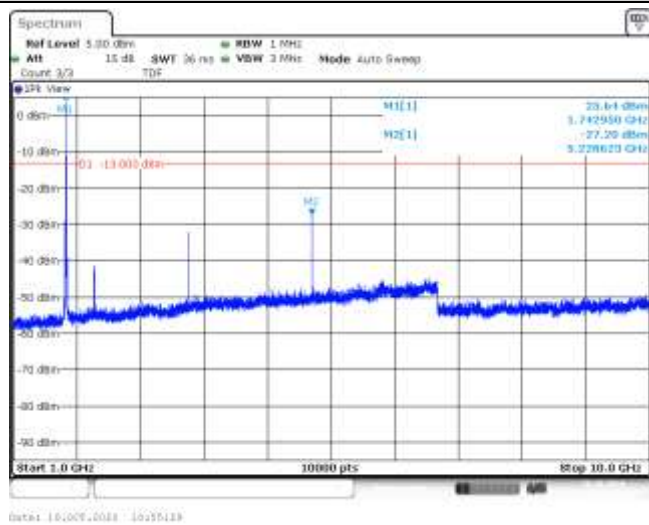

Band66-5MHz-16QAM-132322-1RB#0-Range2:1000~10000MHz--27.2-PASS