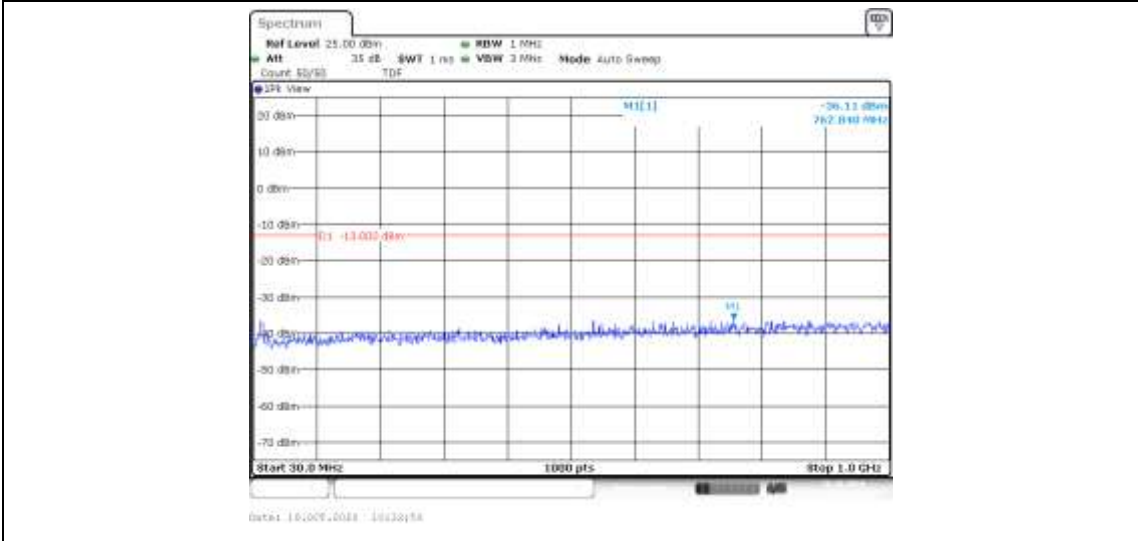

Band66-1.4MHz-QPSK-132665-1RB#0-Range1:30~1000MHz--34.6-PASS

Band66-1.4MHz-QPSK-132665-1RB#0-Range2:1000~10000MHz--27.05-PASS

Band66-1.4MHz-16QAM-131979-1RB#0-Range1:30~1000MHz--35.7-PASS

Band66-1.4MHz-16QAM-131979-1RB#0-Range2:1000~10000MHz--30.92-PASS