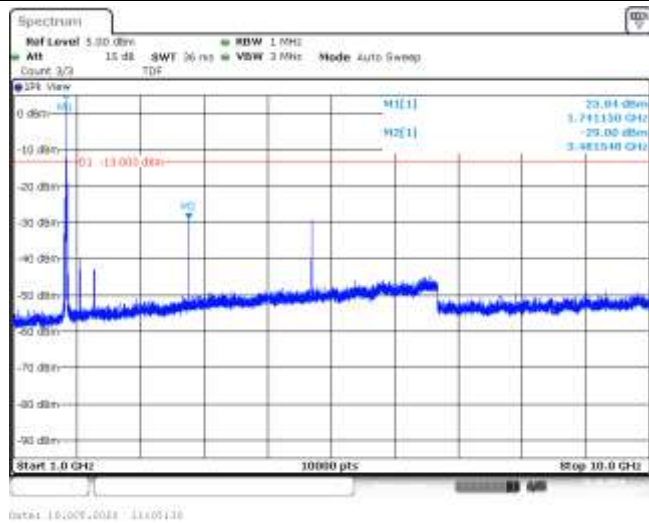

Band66-10MHz-16QAM-132322-1RB#0-Range2:1000~10000MHz--29-PASS