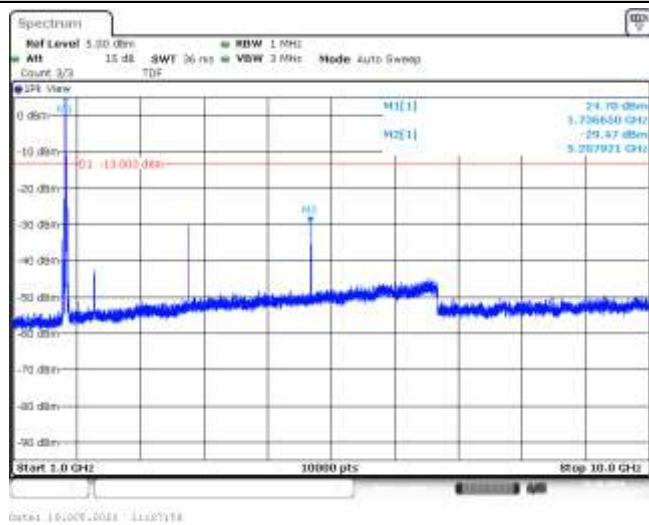

Band66-20MHz-QPSK-132322-1RB#0-Range2:1000~10000MHz--29.47-PASS