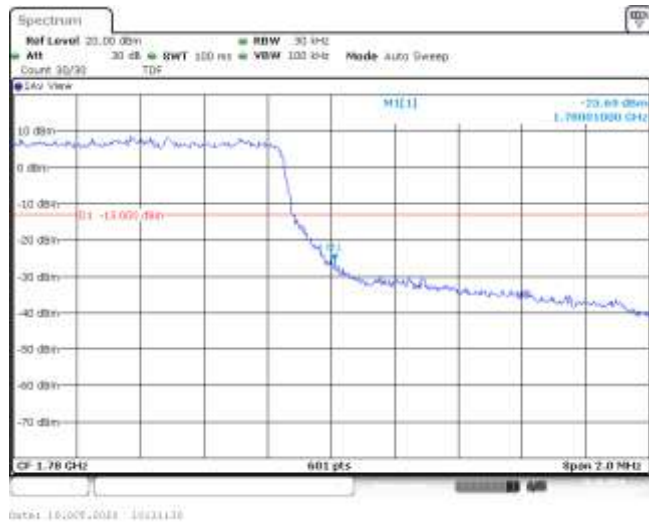

Test Graphs

Band66-1.4MHz-QPSK-131979-6RB#0--24.37-PASS

Band66-1.4MHz-QPSK-132665-6RB#0--26.25-PASS

Band66-1.4MHz-16QAM-131979-6RB#0--24.80-PASS

Band66-1.4MHz-16QAM-132665-6RB#0--25.69-PASS

Band66-3MHz-QPSK-131987-15RB#0--26.45-PASS