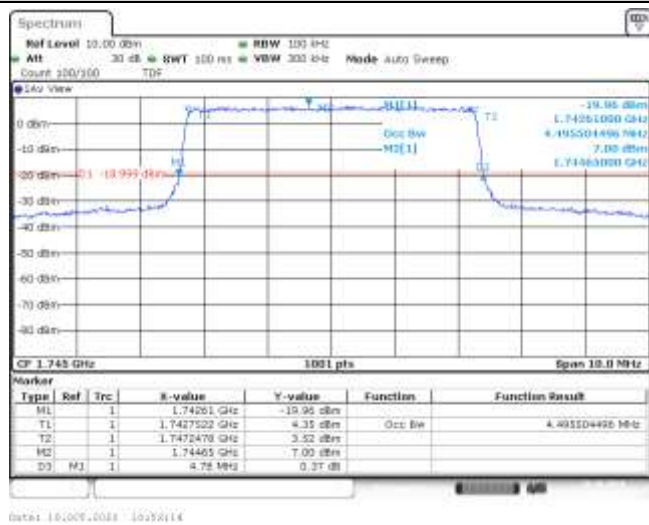

Band66-3MHz-16QAM-132657-15RB#0-2.696-2.870-PASS

Band66-5MHz-QPSK-131997-25RB#0-4.496-4.820-PASS

Band66-5MHz-QPSK-132322-25RB#0-4.496-4.800-PASS

Band66-5MHz-QPSK-132647-25RB#0-4.505-4.810-PASS

Band66-5MHz-16QAM-131997-25RB#0-4.505-4.780-PASS