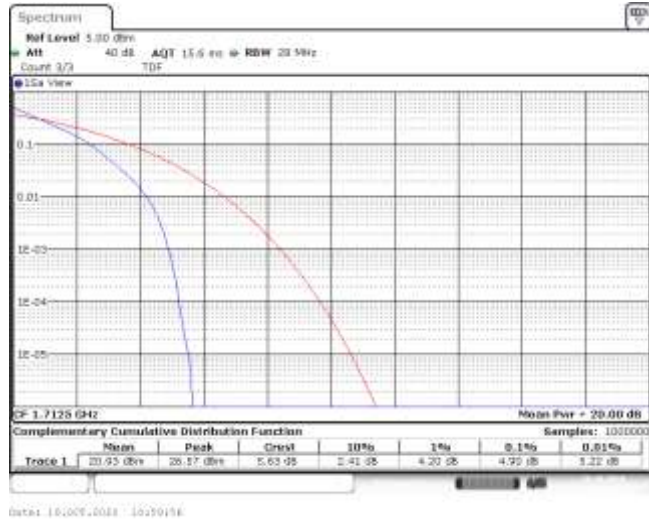

Band66-5MHz-QPSK-131997-25RB#0-4.90-13-PASS