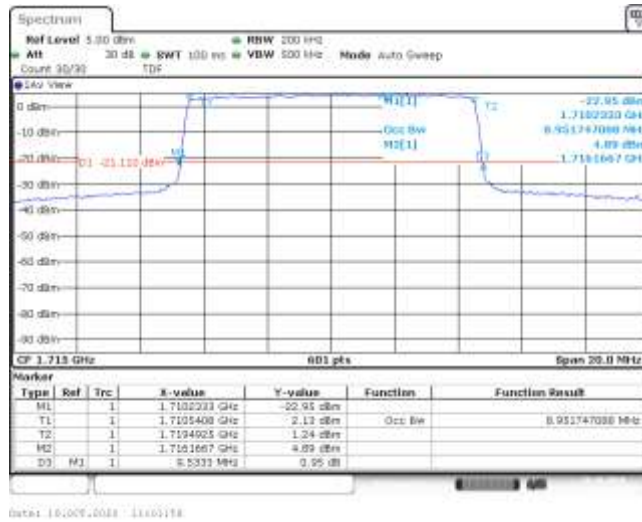

Band66-5MHz-16QAM-132322-25RB#0-4.496-4.780-PASS

Band66-5MHz-16QAM-132647-25RB#0-4.505-4.790-PASS

Band66-10MHz-QPSK-132022-50RB#0-8.952-9.533-PASS

Band66-10MHz-QPSK-132322-50RB#0-8.985-9.533-PASS

Band66-10MHz-QPSK-132622-50RB#0-8.952-9.533-PASS