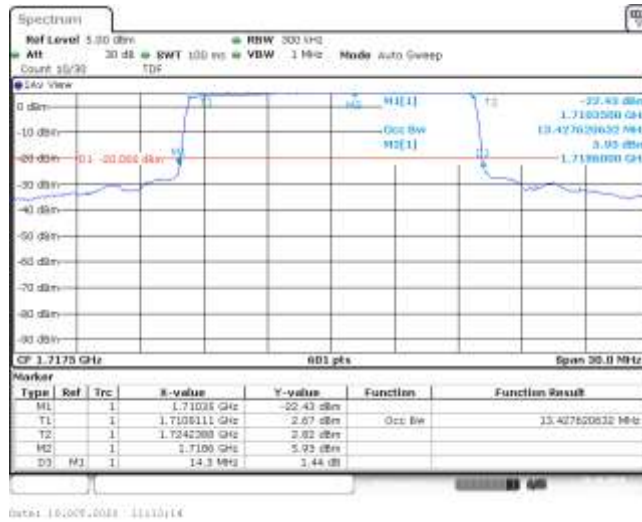

Band66-15MHz-QPSK-132047-75RB#0-13.428-14.300-PASS