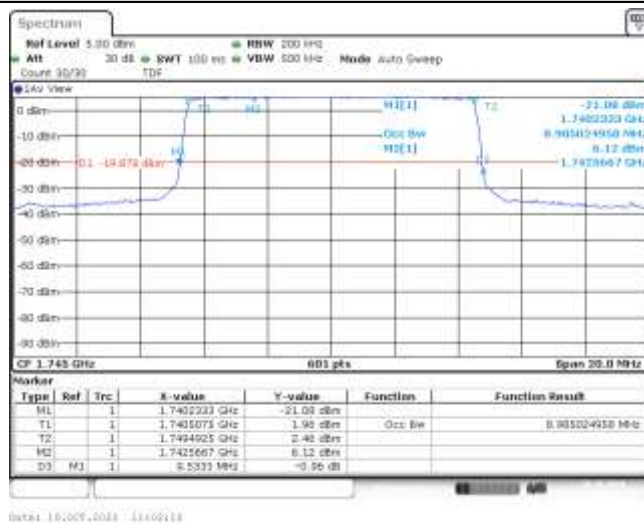

Band66-10MHz-QPSK-132322-50RB#0-8.985-9.533-PASS