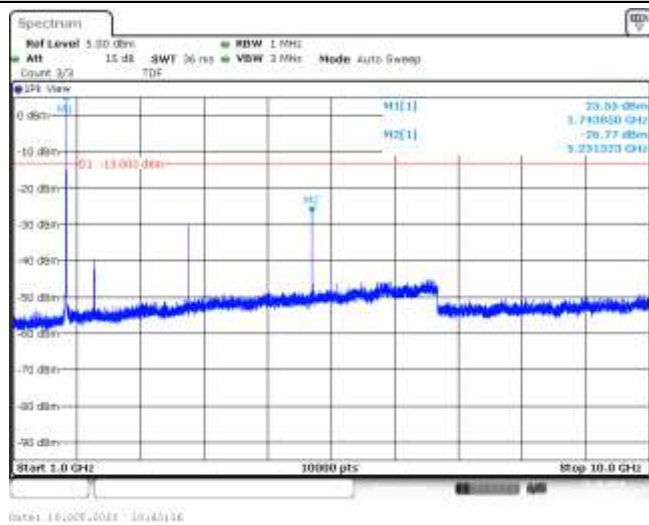

Band66-3MHz-16QAM-132322-1RB#0-Range2:1000~10000MHz--26.77-PASS