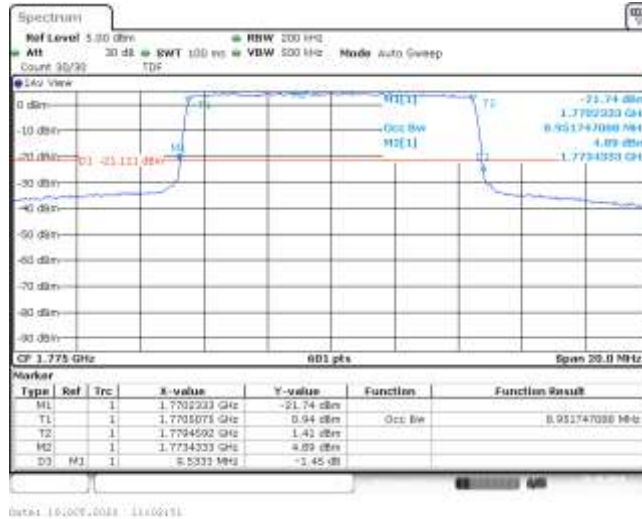

Band66-10MHz-16QAM-132622-50RB#0-8.952-9.533-PASS