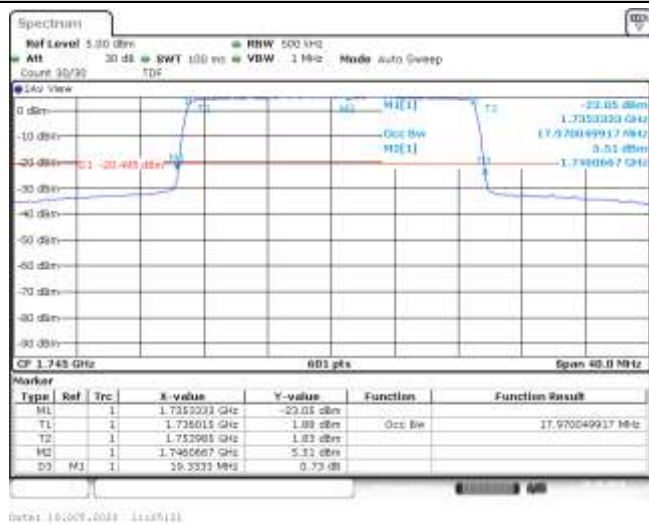

Band66-20MHz-QPSK-132072-100RB#0-17.903-19.267-PASS

Band66-20MHz-QPSK-132322-100RB#0-17.97-19.333-PASS

Band66-20MHz-QPSK-132572-100RB#0-17.903-19.267-PASS

Band66-20MHz-16QAM-132072-100RB#0-17.903-19.267-PASS