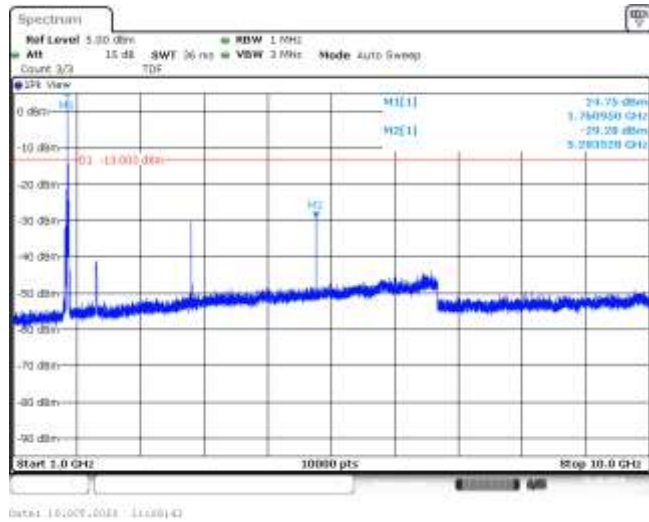

Band66-20MHz-QPSK-132572-1RB#0-Range2:1000~10000MHz--29.28-PASS