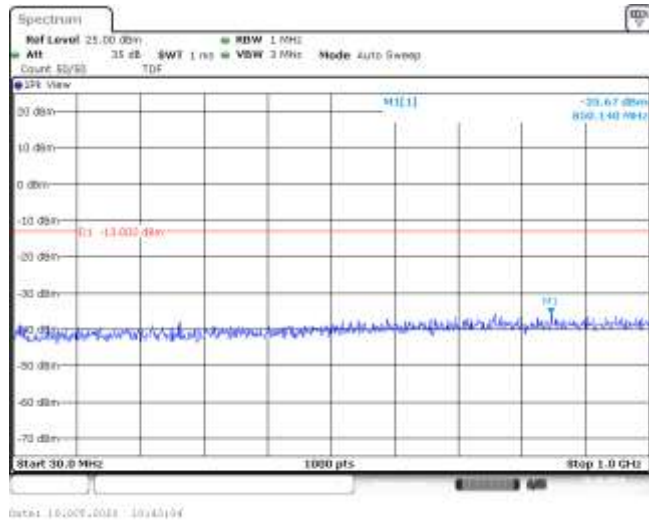

Band66-3MHz-QPSK-132322-1RB#0-Range1:30~1000MHz--35.67-PASS