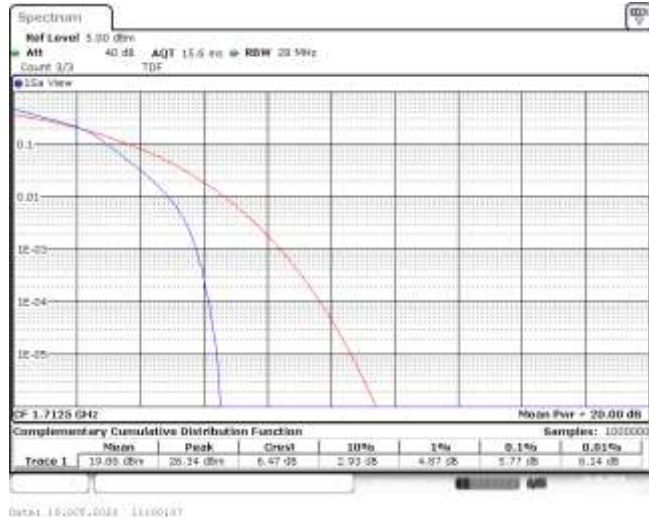

Band66-3MHz-16QAM-132322-15RB#0-5.94-13-PASS

Band66-3MHz-16QAM-132657-15RB#0-5.80-13-PASS

Band66-5MHz-QPSK-131997-25RB#0-4.90-13-PASS

Band66-5MHz-QPSK-132322-25RB#0-5.04-13-PASS

Band66-5MHz-QPSK-132647-25RB#0-4.96-13-PASS