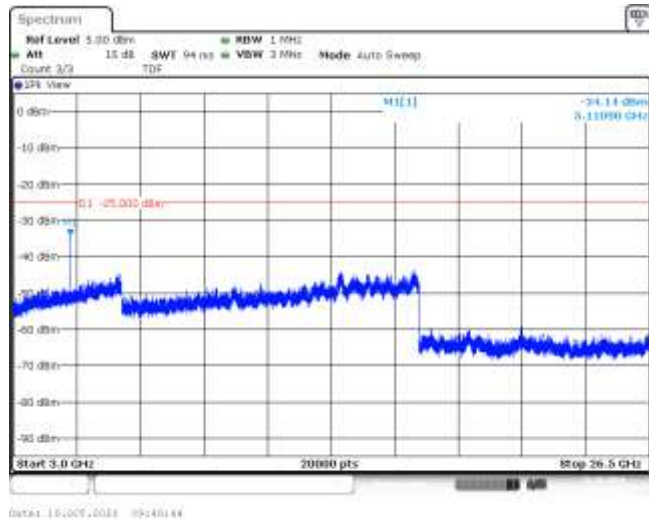

Band41-10MHz-QPSK-40290-1RB#0-Range3:3000~26500MHz