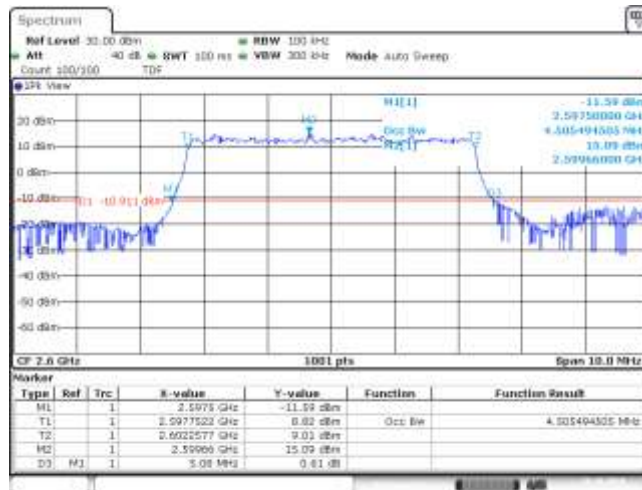

Test Graphs

Band41-5MHz-QPSK-40265-25RB#0-4.515

Data: 16:007:0028 09236132

Band41-5MHz-QPSK-40690-25RB#0-4.505

Data: 16:007:0028 09237112

Band41-5MHz-QPSK-41215-25RB#0-4.496

Band41-5MHz-16QAM-40265-25RB#0-4.515