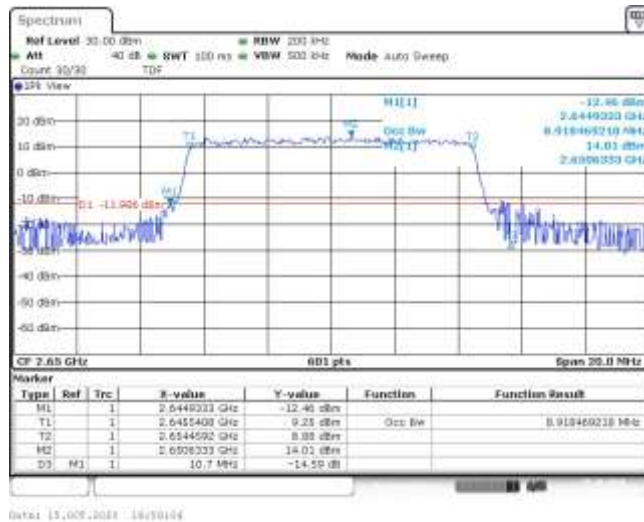

Band41-10MHz-16QAM-41190-50RB#0-8.918

Data: 15.005.2023 14:50:44