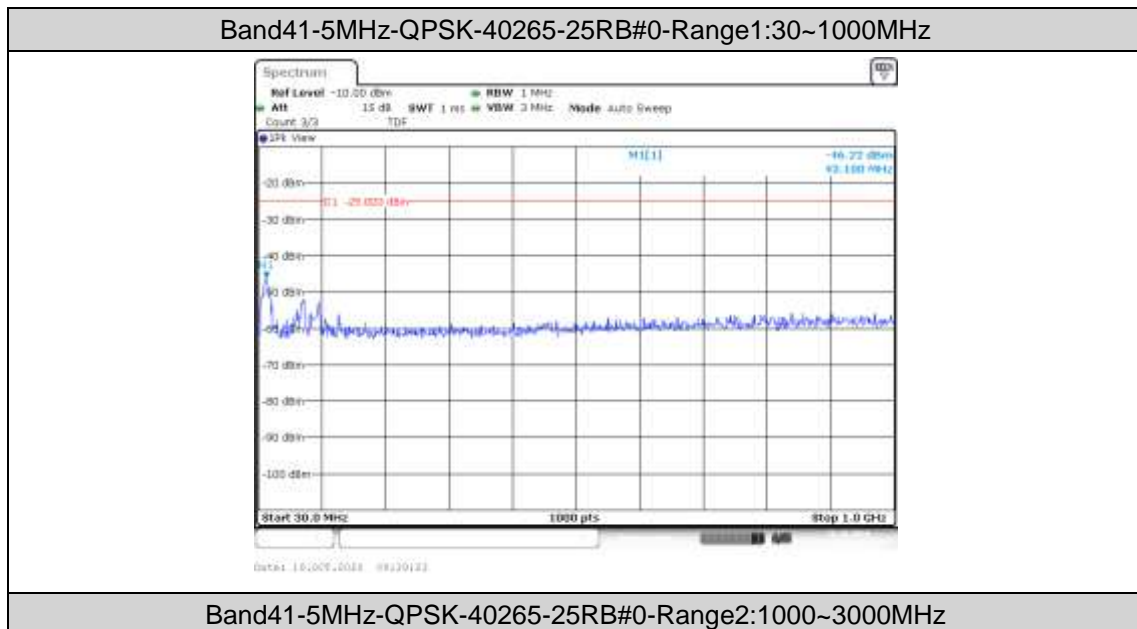

Band4 1	20MHz	QPSK	41140	100RB#0	Range2:1000~3000M Hz	-28.5	PAS S
Band4 1	20MHz	QPSK	41140	100RB#0	Range3:3000~26500M Hz	-41.6 4	PAS S
Band4 1	20MHz	16QAM	40340	100RB#0	Range1:30~1000MHz	-38.6 6	PAS S
Band4 1	20MHz	16QAM	40340	100RB#0	Range2:1000~3000M Hz	-30.5 5	PAS S
Band4 1	20MHz	16QAM	40340	100RB#0	Range3:3000~26500M Hz	-43.1 1	PAS S
Band4 1	20MHz	16QAM	40690	100RB#0	Range1:30~1000MHz	-38.6 7	PAS S
Band4 1	20MHz	16QAM	40690	100RB#0	Range2:1000~3000M Hz	-30.7 9	PAS S
Band4 1	20MHz	16QAM	40690	100RB#0	Range3:3000~26500M Hz	-43.7 2	PAS S
Band4 1	20MHz	16QAM	41140	100RB#0	Range1:30~1000MHz	-37.8 3	PAS S
Band4 1	20MHz	16QAM	41140	100RB#0	Range2:1000~3000M Hz	-30.8 2	PAS S
Band4 1	20MHz	16QAM	41140	100RB#0	Range3:3000~26500M Hz	-42.2 6	PAS S

Test Graphs