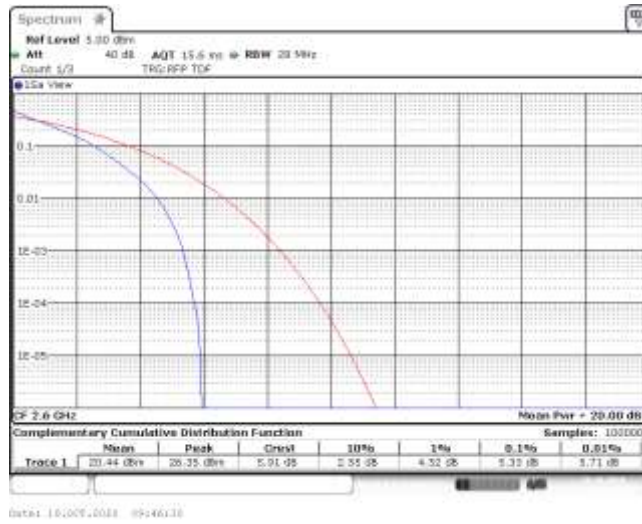

Test Graphs

Band41-5MHz-QPSK-40265-25RB#0

Band41-5MHz-QPSK-40690-25RB#0

Band41-5MHz-QPSK-41215-25RB#0

Band41-5MHz-16QAM-40265-25RB#0

Band41-5MHz-16QAM-40690-25RB#0

Band41-5MHz-16QAM-41215-25RB#0

Band41-10MHz-QPSK-40290-50RB#0