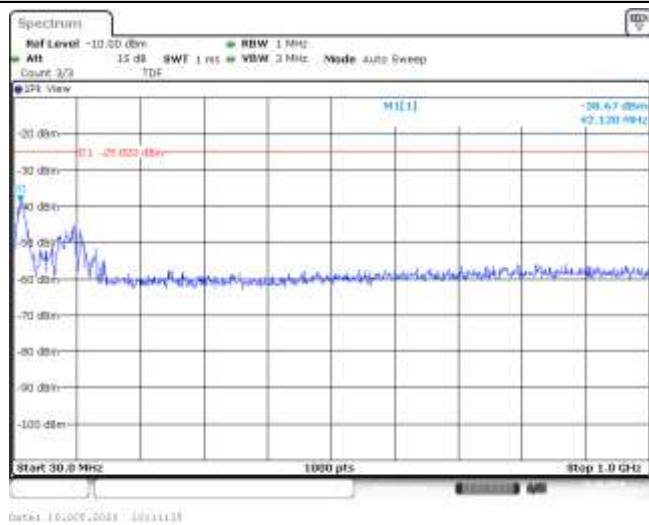

Band41-20MHz-16QAM-40690-100RB#0-Range1:30~1000MHz