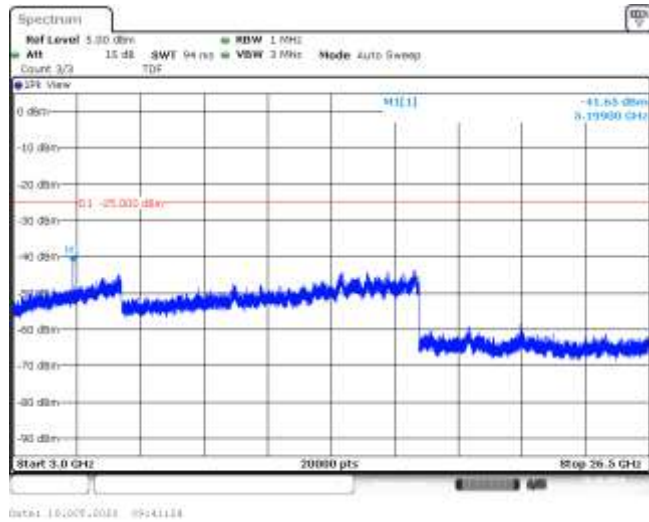

Band41-5MHz-16QAM-40265-25RB#0-Range3:3000~26500MHz

Band41-5MHz-16QAM-40690-25RB#0-Range1:30~1000MHz

Band41-5MHz-16QAM-40690-25RB#0-Range2:1000~3000MHz

Band41-5MHz-16QAM-40690-25RB#0-Range3:3000~26500MHz