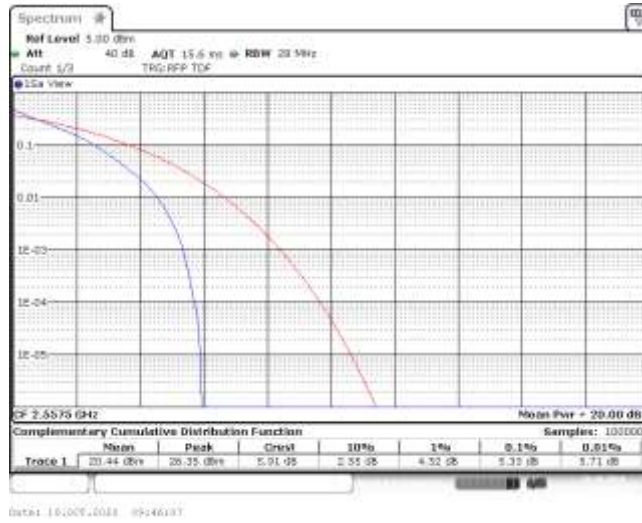

Test Graphs

Band41-5MHz-QPSK-40265-25RB#0

Band41-5MHz-QPSK-40690-25RB#0

Band41-5MHz-QPSK-41215-25RB#0

Band41-5MHz-16QAM-40265-25RB#0

Band41-5MHz-16QAM-40690-25RB#0

Band41-5MHz-16QAM-41215-25RB#0

Band41-10MHz-QPSK-40290-50RB#0