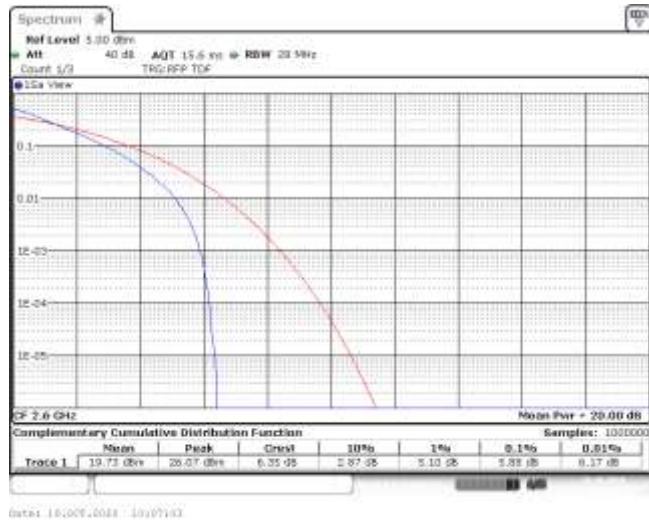

Band41-15MHz-16QAM-40690-75RB#0