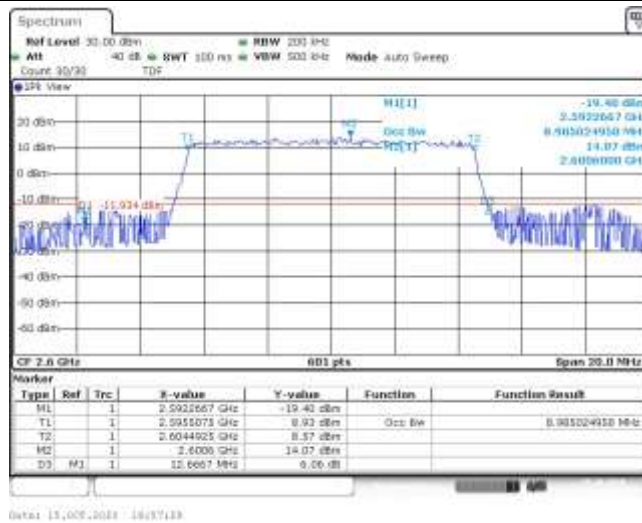

Band41-5MHz-16QAM-40690-25RB#0-4.496

Band41-5MHz-16QAM-41215-25RB#0-4.486

Band41-10MHz-QPSK-40290-50RB#0-9.018

Band41-10MHz-QPSK-40690-50RB#0-8.985

Band41-10MHz-QPSK-41190-50RB#0-8.918

Band41-10MHz-16QAM-40290-50RB#0-8.985