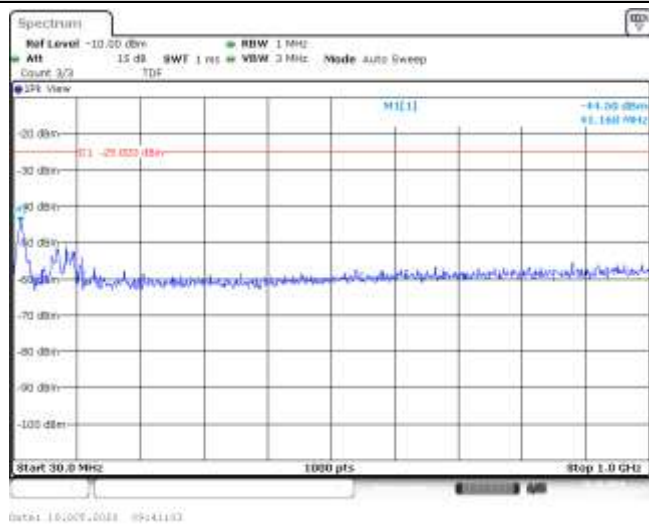

Band41-5MHz-16QAM-40690-25RB#0-Range1:30~1000MHz