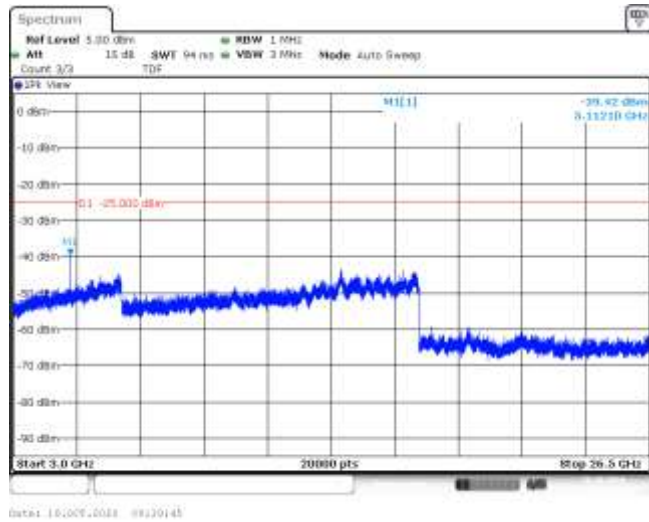

Band41-5MHz-QPSK-40265-25RB#0-Range3:3000~26500MHz