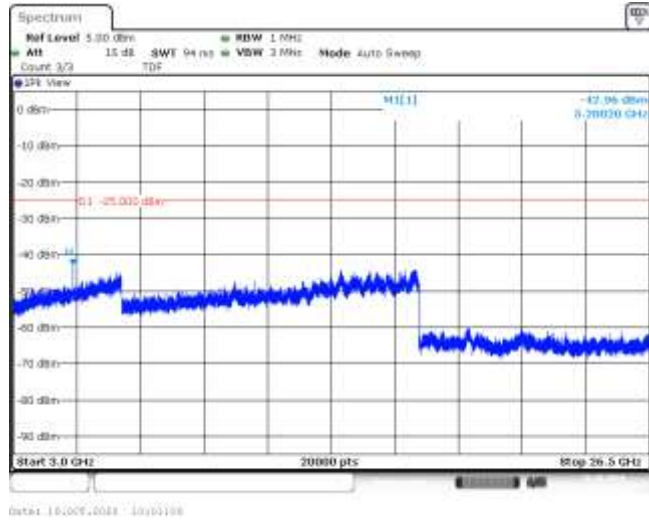

Band41-15MHz-QPSK-40690-75RB#0-Range3:3000~26500MHz