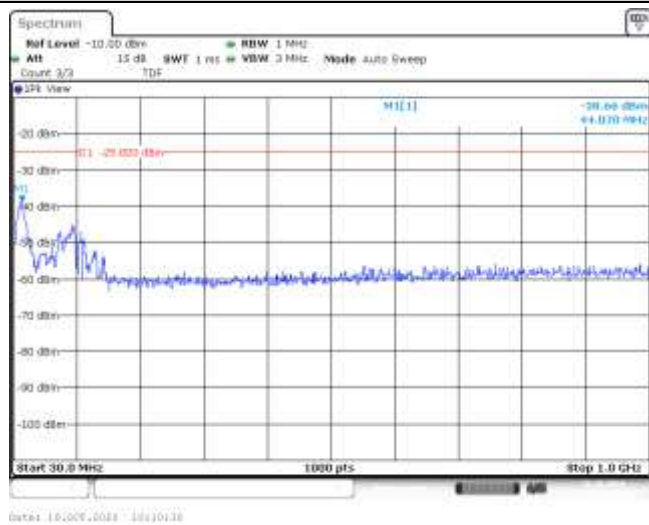

Band41-20MHz-QPSK-41140-100RB#0-Range1:30~1000MHz

Band41-20MHz-QPSK-41140-100RB#0-Range2:1000~3000MHz

Band41-20MHz-QPSK-41140-100RB#0-Range3:3000~26500MHz

Band41-20MHz-16QAM-40340-100RB#0-Range1:30~1000MHz