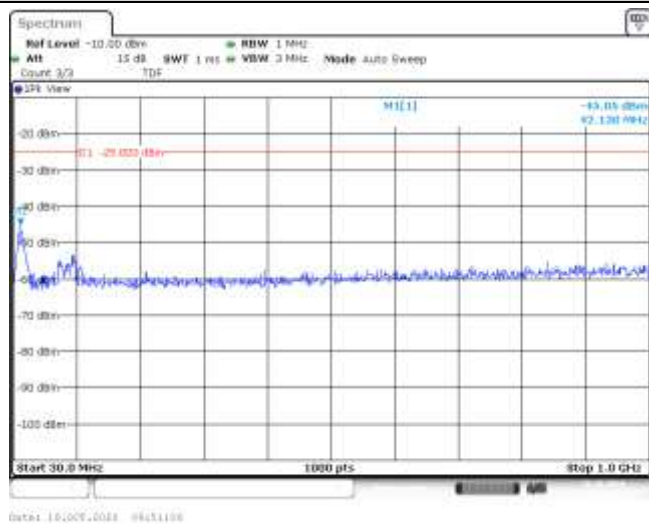

Band41-10MHz-16QAM-40690-1RB#0-Range1:30~1000MHz