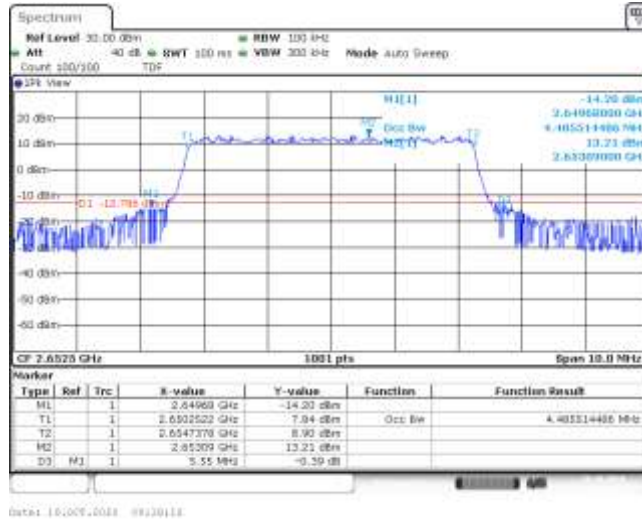

Band41-5MHz-16QAM-41215-25RB#0-4.486