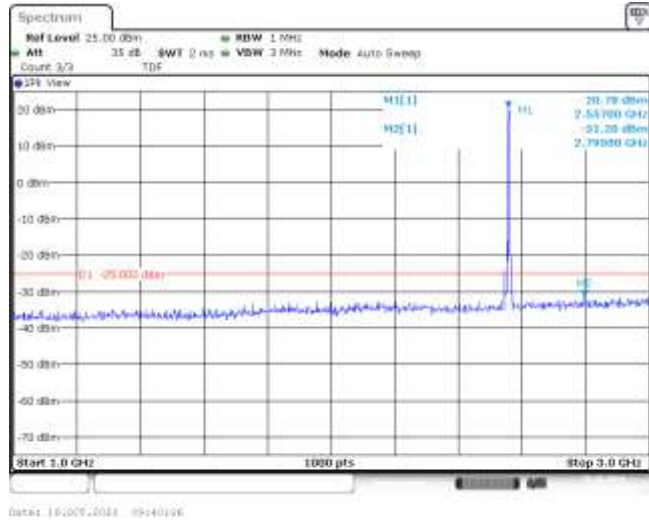

Band41-5MHz-QPSK-41215-25RB#0-Range1:30~1000MHz

Band41-5MHz-QPSK-41215-25RB#0-Range2:1000~3000MHz

Band41-5MHz-QPSK-41215-25RB#0-Range3:3000~26500MHz

Band41-5MHz-16QAM-40265-25RB#0-Range1:30~1000MHz

Band41-5MHz-16QAM-40265-25RB#0-Range2:1000~3000MHz