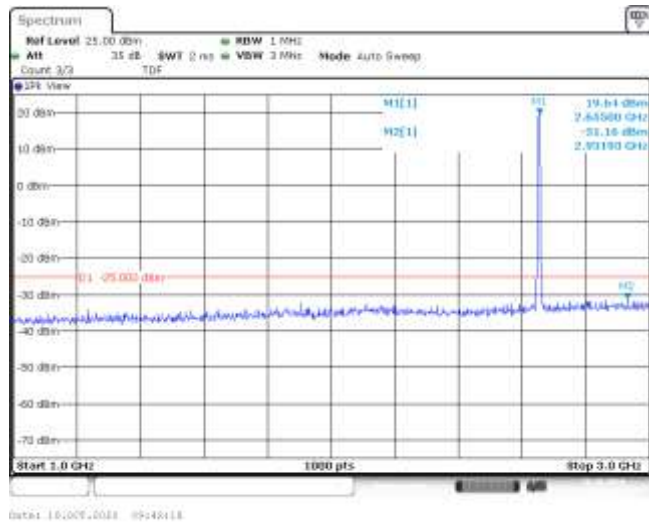

Band41-5MHz-16QAM-41215-25RB#0-Range2:1000~3000MHz