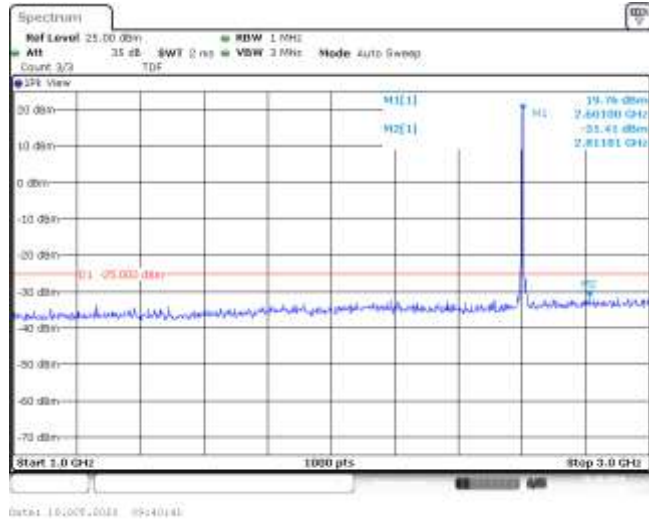

Test Graphs

Band41-5MHz-QPSK-40265-25RB#0-Range3:3000~26500MHz

Band41-5MHz-QPSK-40690-25RB#0-Range1:30~1000MHz

Band41-5MHz-QPSK-40690-25RB#0-Range2:1000~3000MHz

Band41-5MHz-QPSK-40690-25RB#0-Range3:3000~26500MHz