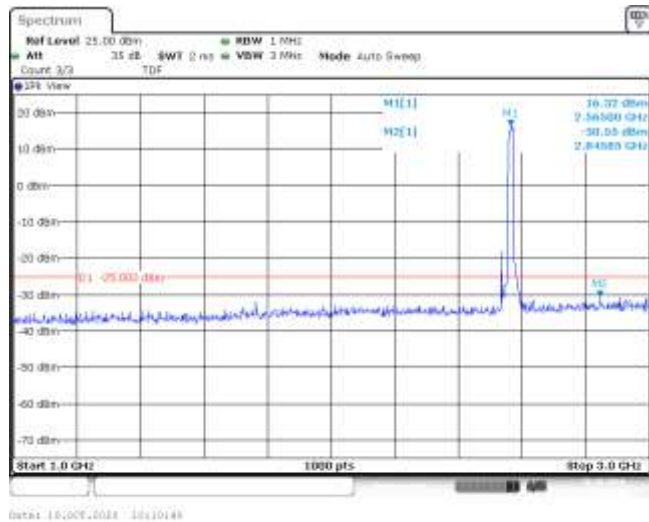

Band41-20MHz-16QAM-40340-100RB#0-Range2:1000~3000MHz