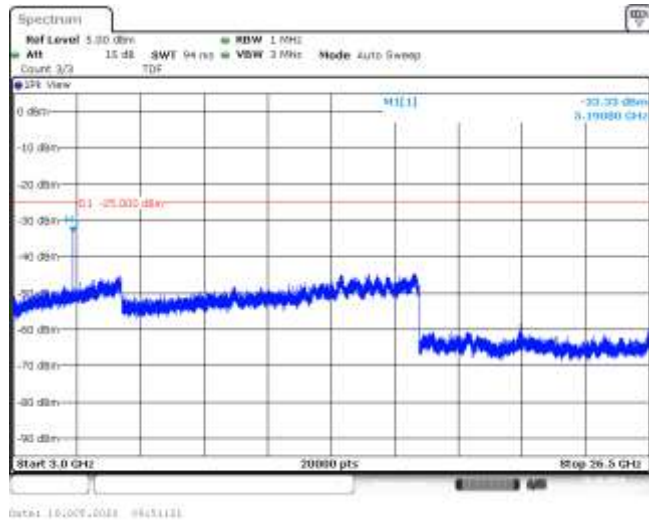

Band41-10MHz-16QAM-40690-1RB#0-Range3:3000~26500MHz