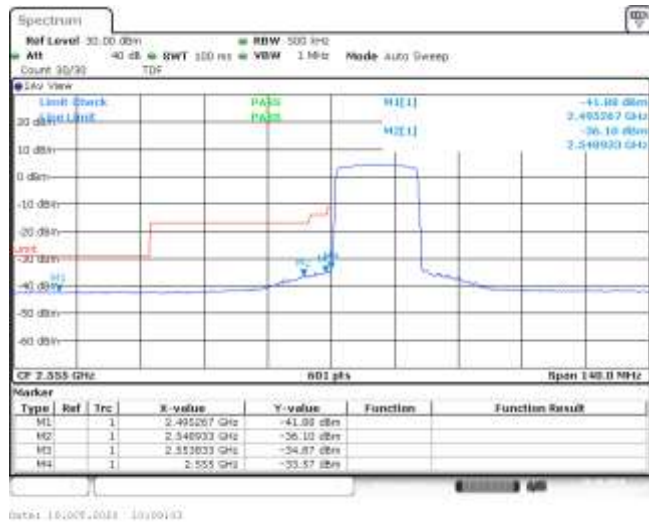

Band41-20MHz-QPSK-40340-100RB#0