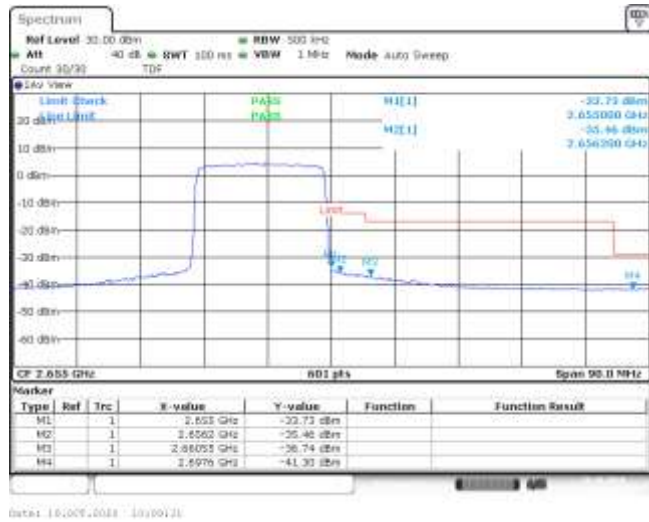

Band41-20MHz-16QAM-40340-100RB#0

Band41-20MHz-16QAM-41140-100RB#0

Date: 15/05/2018 10:00:45

Appendix D: Conducted Spurious Emission

Test Result

Band	Bandwidth	Modulation	Channel	RB Configuration	Frequency Range	Result (dBm)	Verdict
Band4 1	5MHz	QPSK	40265	25RB#0	Range1:30~1000MHz	-46.2 2	PAS S
Band4 1	5MHz	QPSK	40265	25RB#0	Range2:1000~3000MHz	-30.9	PAS S
Band4 1	5MHz	QPSK	40265	25RB#0	Range3:3000~26500MHz	-39.4 2	PAS S
Band4 1	5MHz	QPSK	40690	25RB#0	Range1:30~1000MHz	-44.5 4	PAS S
Band4 1	5MHz	QPSK	40690	25RB#0	Range2:1000~3000MHz	-31.4 1	PAS S
Band4 1	5MHz	QPSK	40690	25RB#0	Range3:3000~26500MHz	-40.2 4	PAS S
Band4 1	5MHz	QPSK	41215	25RB#0	Range1:30~1000MHz	-44.5 7	PAS S
Band4 1	5MHz	QPSK	41215	25RB#0	Range2:1000~3000MHz	-31.8 8	PAS S
Band4 1	5MHz	QPSK	41215	25RB#0	Range3:3000~26500MHz	-40.0 1	PAS S
Band4 1	5MHz	16QAM	40265	25RB#0	Range1:30~1000MHz	-45.4 7	PAS S
Band4 1	5MHz	16QAM	40265	25RB#0	Range2:1000~3000MHz	-31.2	PAS S
Band4 1	5MHz	16QAM	40265	25RB#0	Range3:3000~26500MHz	-40.3 4	PAS S
Band4 1	5MHz	16QAM	40690	25RB#0	Range1:30~1000MHz	-44.5	PAS S
Band4 1	5MHz	16QAM	40690	25RB#0	Range2:1000~3000MHz	-31.0 1	PAS S
Band4 1	5MHz	16QAM	40690	25RB#0	Range3:3000~26500MHz	-41.6 5	PAS S
Band4 1	5MHz	16QAM	41215	25RB#0	Range1:30~1000MHz	-44.5 9	PAS S
Band4 1	5MHz	16QAM	41215	25RB#0	Range2:1000~3000MHz	-31.1 6	PAS S
Band4	5MHz	16QAM	41215	25RB#0	Range3:3000~26500MHz	-39.9	PAS