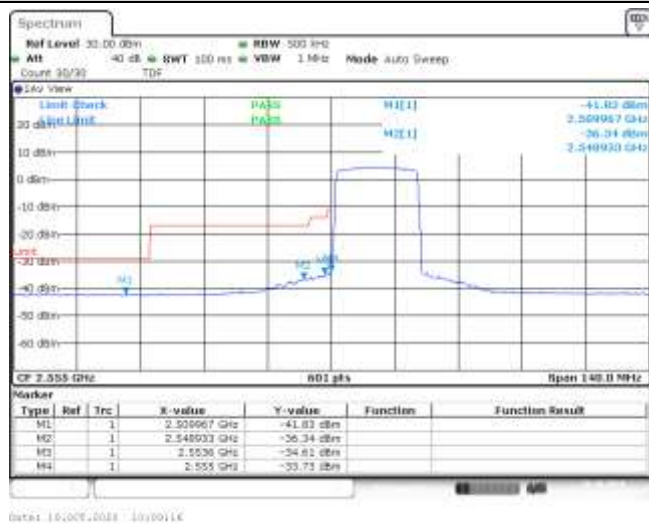

Band41-20MHz-16QAM-40340-100RB#0

Band41-20MHz-16QAM-41140-100RB#0

Date: 15/05/2018 10:00:45

Appendix D: Conducted Spurious Emission

Test Result

Band	Bandwidth	Modulation	Channel	RB Configuration	Frequency Range	Result (dBm)	Verdict
Band4 1	5MHz	QPSK	40265	25RB#0	Range1:30~1000MHz	-46.2 2	PAS S
Band4 1	5MHz	QPSK	40265	25RB#0	Range2:1000~3000MHz	-30.9	PAS S
Band4 1	5MHz	QPSK	40265	25RB#0	Range3:3000~26500MHz	-39.4 2	PAS S
Band4 1	5MHz	QPSK	40690	25RB#0	Range1:30~1000MHz	-44.5 4	PAS S
Band4 1	5MHz	QPSK	40690	25RB#0	Range2:1000~3000MHz	-31.4 1	PAS S
Band4 1	5MHz	QPSK	40690	25RB#0	Range3:3000~26500MHz	-40.2 4	PAS S
Band4 1	5MHz	QPSK	41215	25RB#0	Range1:30~1000MHz	-44.5 7	PAS S
Band4 1	5MHz	QPSK	41215	25RB#0	Range2:1000~3000MHz	-31.8 8	PAS S
Band4 1	5MHz	QPSK	41215	25RB#0	Range3:3000~26500MHz	-40.0 1	PAS S
Band4 1	5MHz	16QAM	40265	25RB#0	Range1:30~1000MHz	-45.4 7	PAS S
Band4 1	5MHz	16QAM	40265	25RB#0	Range2:1000~3000MHz	-31.2	PAS S
Band4 1	5MHz	16QAM	40265	25RB#0	Range3:3000~26500MHz	-40.3 4	PAS S
Band4 1	5MHz	16QAM	40690	25RB#0	Range1:30~1000MHz	-44.5	PAS S
Band4 1	5MHz	16QAM	40690	25RB#0	Range2:1000~3000MHz	-31.0 1	PAS S
Band4 1	5MHz	16QAM	40690	25RB#0	Range3:3000~26500MHz	-41.6 5	PAS S
Band4 1	5MHz	16QAM	41215	25RB#0	Range1:30~1000MHz	-44.5 9	PAS S
Band4 1	5MHz	16QAM	41215	25RB#0	Range2:1000~3000MHz	-31.1 6	PAS S
Band4	5MHz	16QAM	41215	25RB#0	Range3:3000~26500MHz	-39.9	PAS