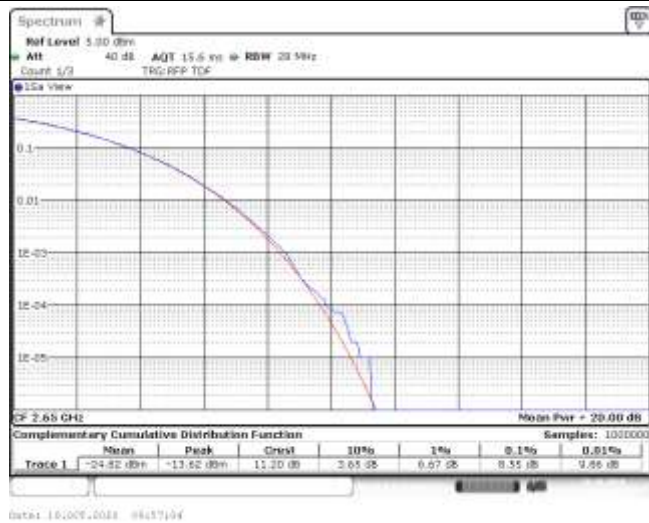

Band41-10MHz-16QAM-41190-50RB#0