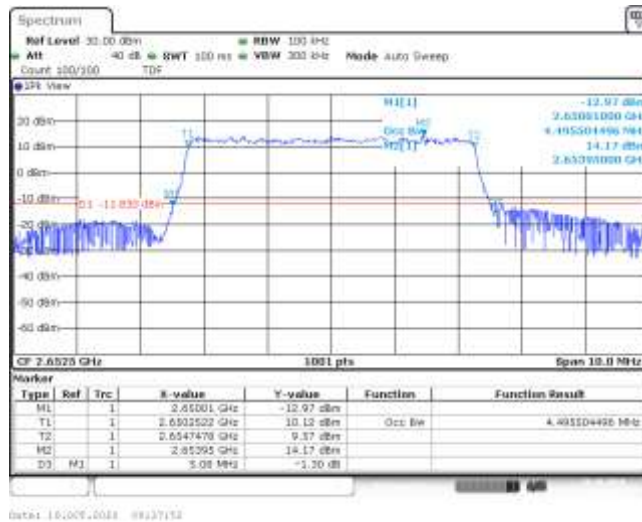

Test Graphs

Band41-5MHz-QPSK-40265-25RB#0-4.515

Data: 16:007:0028 09236132

Band41-5MHz-QPSK-40690-25RB#0-4.505

Data: 16:007:0028 09237112

Band41-5MHz-QPSK-41215-25RB#0-4.496

Band41-5MHz-16QAM-40265-25RB#0-4.515