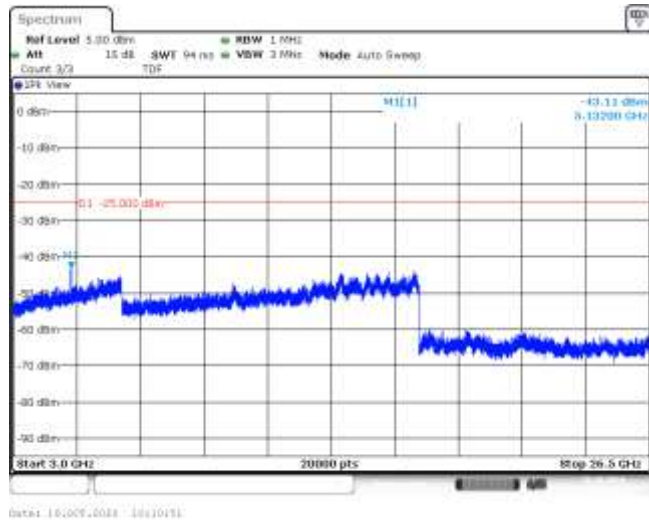

Band41-20MHz-16QAM-40340-100RB#0-Range3:3000~26500MHz