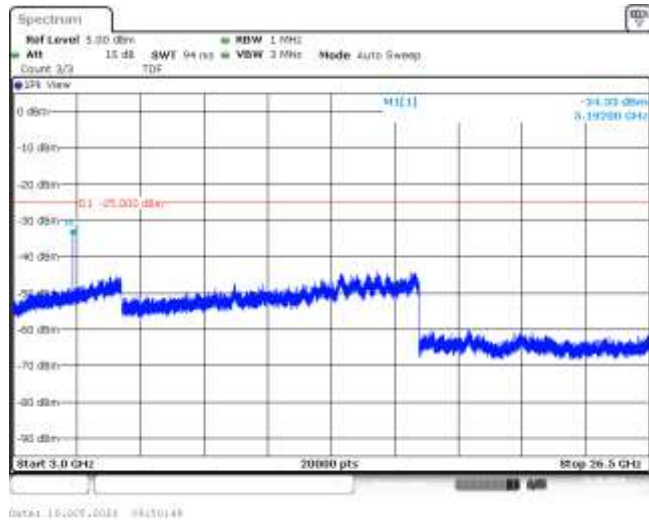

Band41-10MHz-QPSK-40290-1RB#0-Range3:3000~26500MHz

Band41-10MHz-QPSK-40690-1RB#0-Range1:30~1000MHz

Band41-10MHz-QPSK-40690-1RB#0-Range2:1000~3000MHz

Band41-10MHz-QPSK-40690-1RB#0-Range3:3000~26500MHz

Band41-10MHz-QPSK-41190-1RB#0-Range1:30~1000MHz