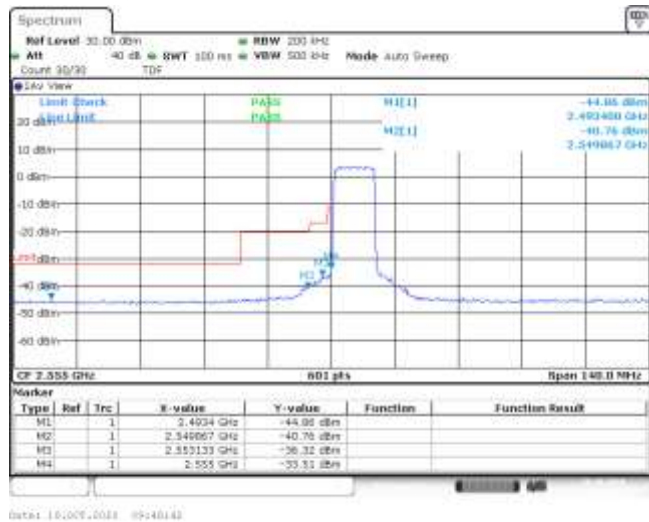

Test Graphs

Band41-5MHz-QPSK-40265-25RB#0

Band41-5MHz-QPSK-41215-25RB#0

Band41-5MHz-16QAM-40265-25RB#0

Band41-5MHz-16QAM-41215-25RB#0

Band41-10MHz-QPSK-40290-50RB#0

Band41-10MHz-QPSK-41190-50RB#0

Band41-10MHz-16QAM-40290-50RB#0