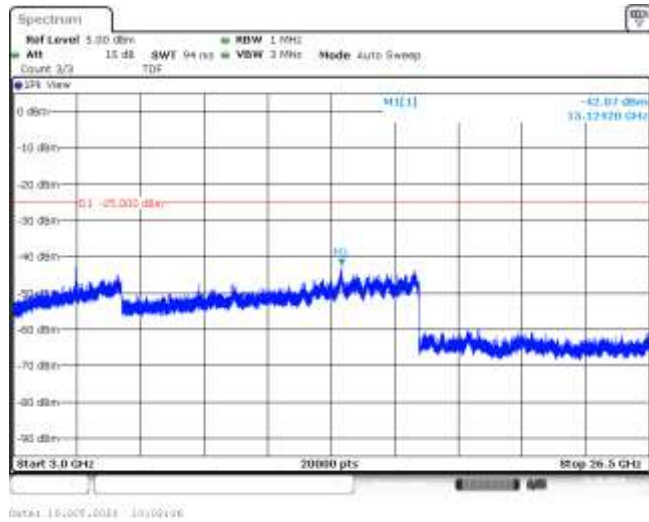

Band41-15MHz-QPSK-41165-75RB#0-Range3:3000~26500MHz