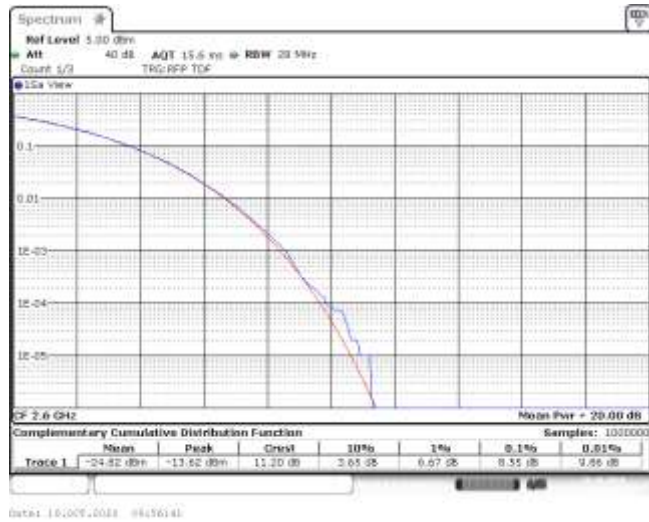

Band41-10MHz-16QAM-40690-50RB#0