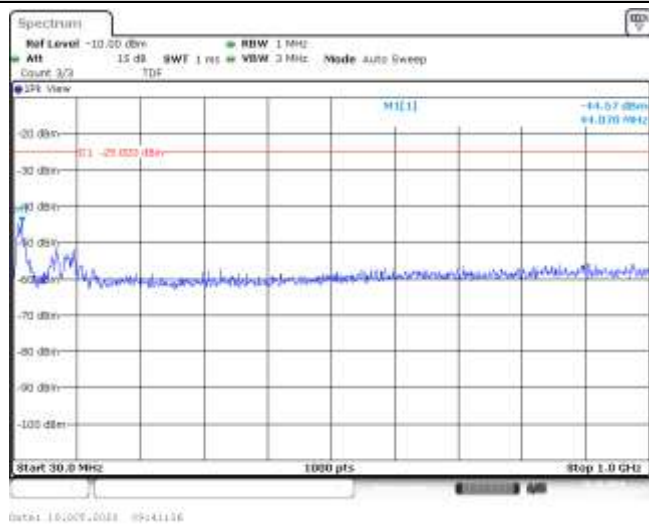

Band41-5MHz-QPSK-41215-25RB#0-Range1:30~1000MHz