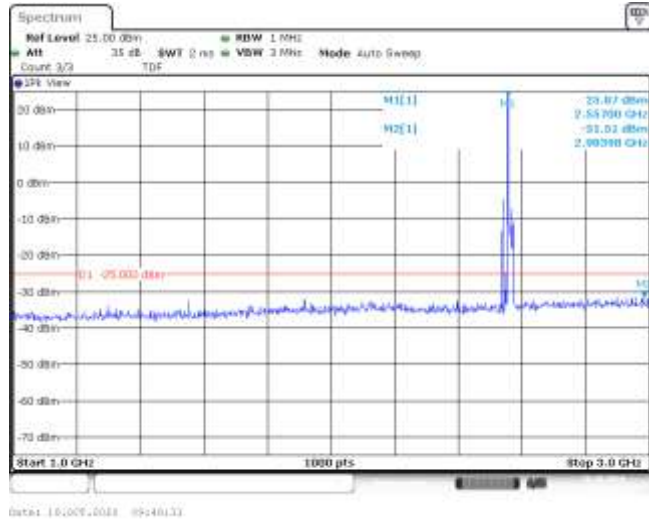

Band41-5MHz-16QAM-41215-25RB#0-Range1:30~1000MHz

Band41-5MHz-16QAM-41215-25RB#0-Range2:1000~3000MHz

Band41-5MHz-16QAM-41215-25RB#0-Range3:3000~26500MHz

Band41-10MHz-QPSK-40290-1RB#0-Range1:30~1000MHz

Band41-10MHz-QPSK-40290-1RB#0-Range2:1000~3000MHz