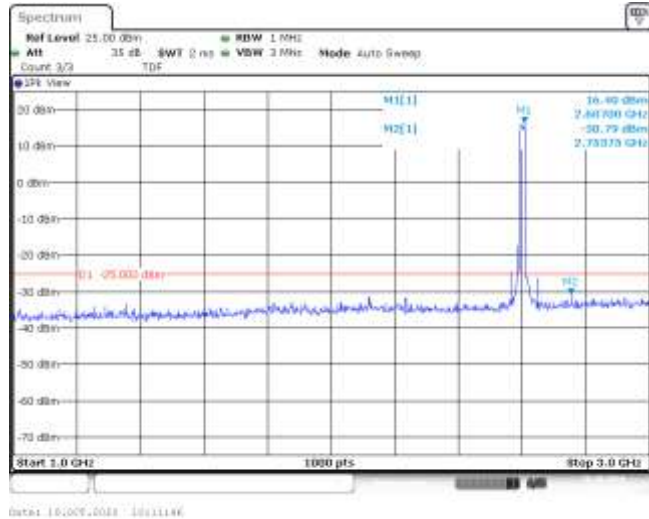

Band41-20MHz-16QAM-40340-100RB#0-Range2:1000~3000MHz

Band41-20MHz-16QAM-40340-100RB#0-Range3:3000~26500MHz

Band41-20MHz-16QAM-40690-100RB#0-Range1:30~1000MHz

Band41-20MHz-16QAM-40690-100RB#0-Range2:1000~3000MHz