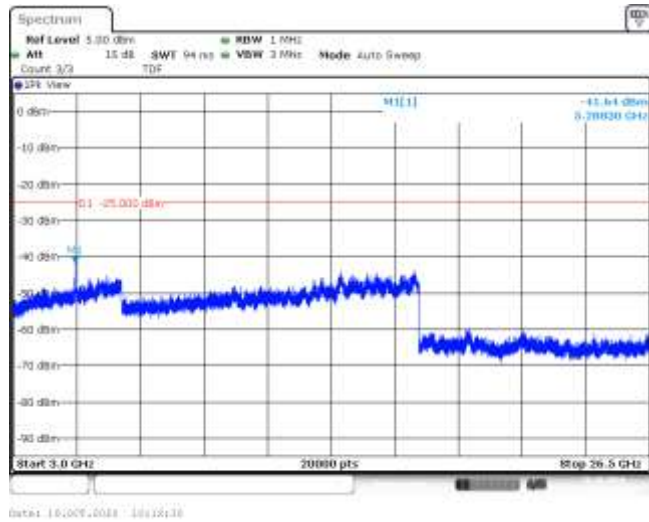

Band41-20MHz-QPSK-41140-100RB#0-Range3:3000~26500MHz