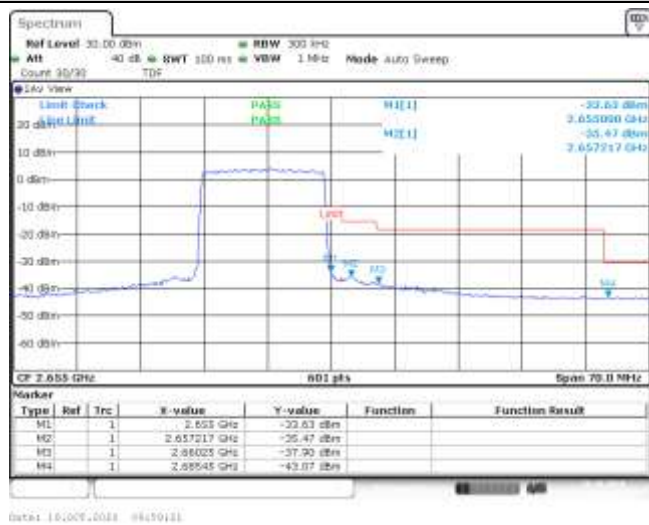

Band41-15MHz-16QAM-41165-75RB#0