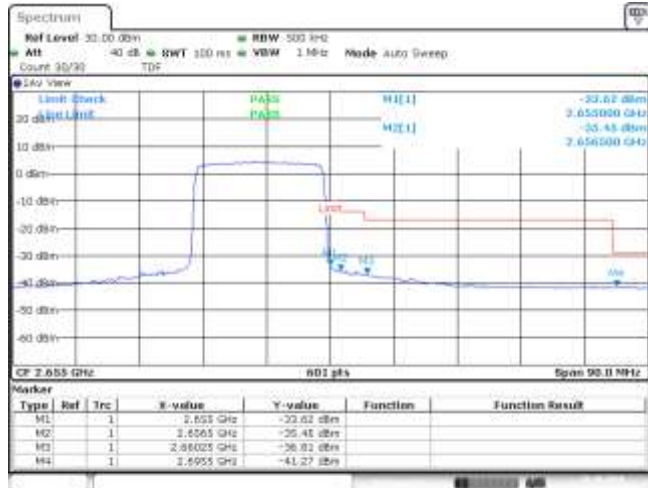

Band41-20MHz-16QAM-41140-100RB#0

Date: 15/05/2018 10:00:45