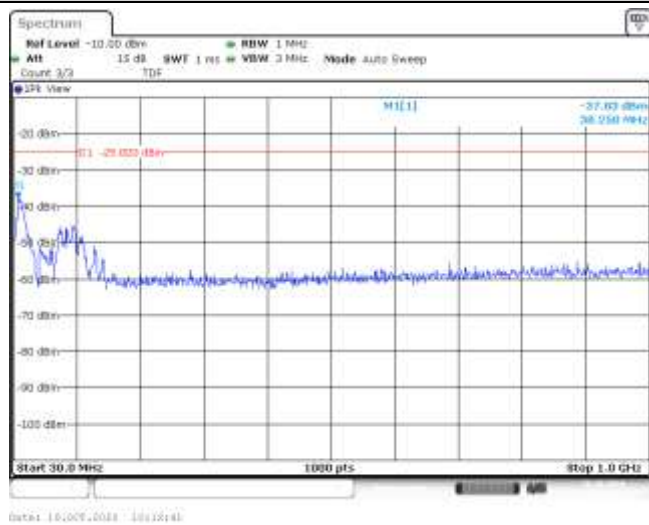

Band41-20MHz-16QAM-41140-100RB#0-Range1:30~1000MHz