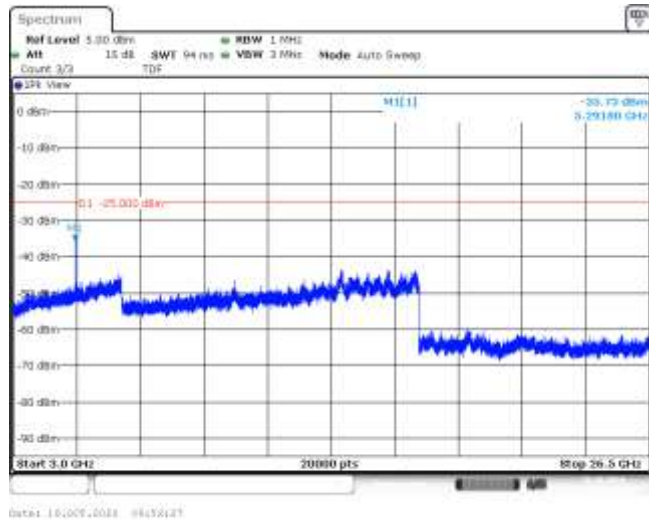

Band41-10MHz-16QAM-41190-1RB#0-Range3:3000~26500MHz