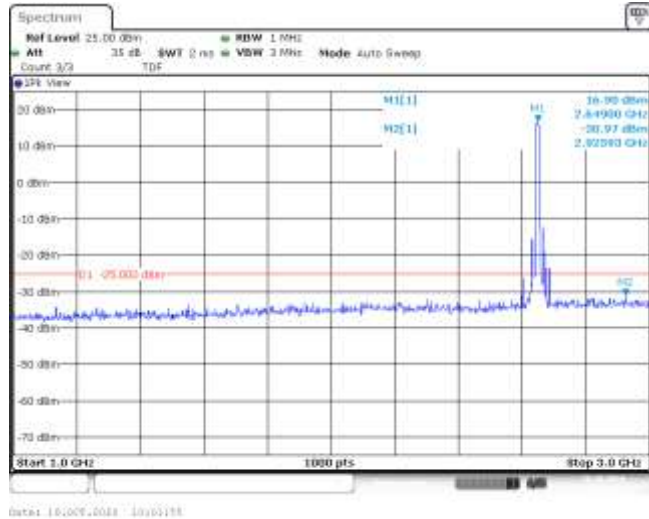

Band41-15MHz-QPSK-40690-75RB#0-Range1:30~1000MHz

Band41-15MHz-QPSK-40690-75RB#0-Range2:1000~3000MHz

Band41-15MHz-QPSK-40690-75RB#0-Range3:3000~26500MHz

Band41-15MHz-QPSK-41165-75RB#0-Range1:30~1000MHz

Band41-15MHz-QPSK-41165-75RB#0-Range2:1000~3000MHz