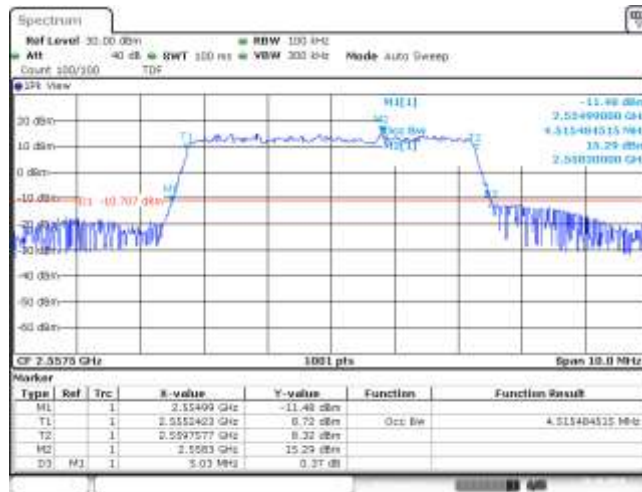

Test Graphs

Band41-5MHz-QPSK-40265-25RB#0-4.515

Data: 16:007:0028 09236132

Band41-5MHz-QPSK-40690-25RB#0-4.505

Data: 16:007:0028 09237112

Band41-5MHz-QPSK-41215-25RB#0-4.496

Band41-5MHz-16QAM-40265-25RB#0-4.515