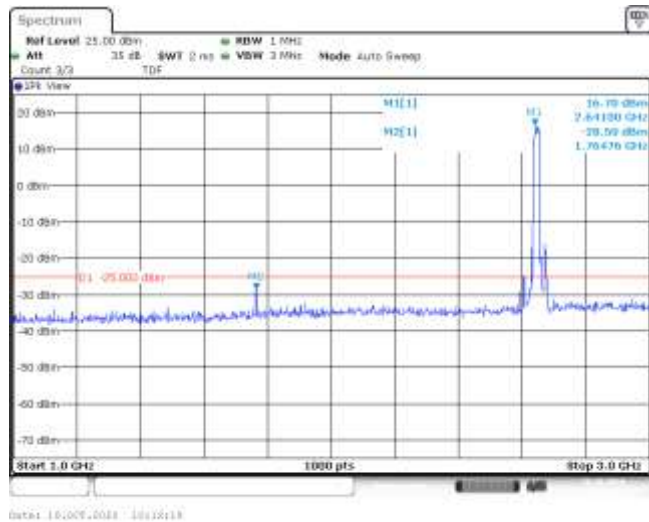

Band41-20MHz-QPSK-41140-100RB#0-Range2:1000~3000MHz