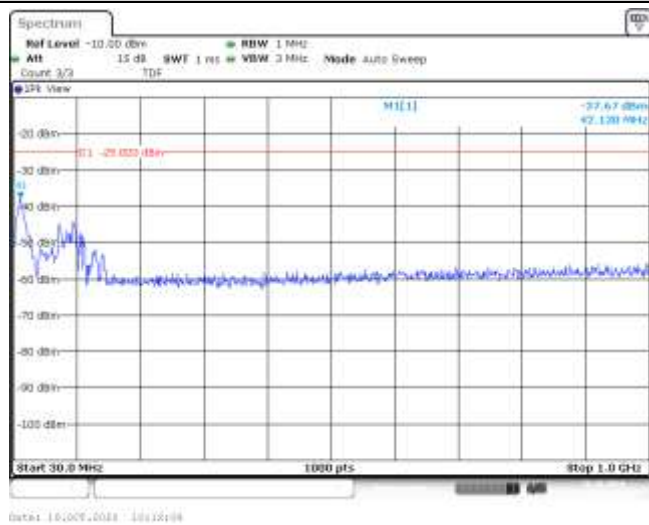

Band41-20MHz-QPSK-41140-100RB#0-Range1:30~1000MHz