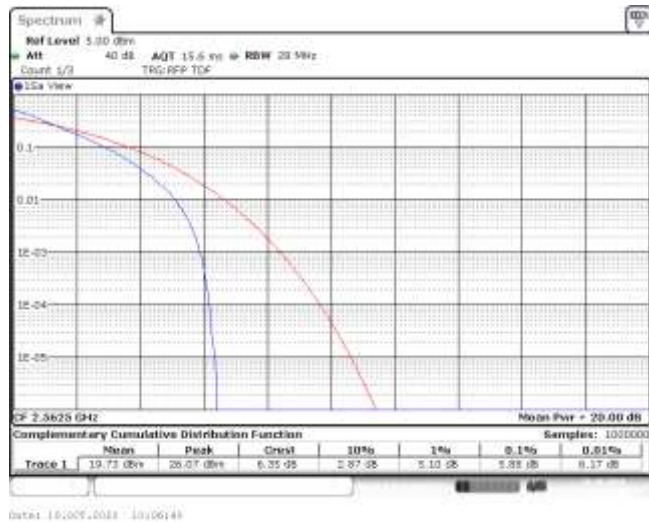

Band41-15MHz-16QAM-40315-75RB#0