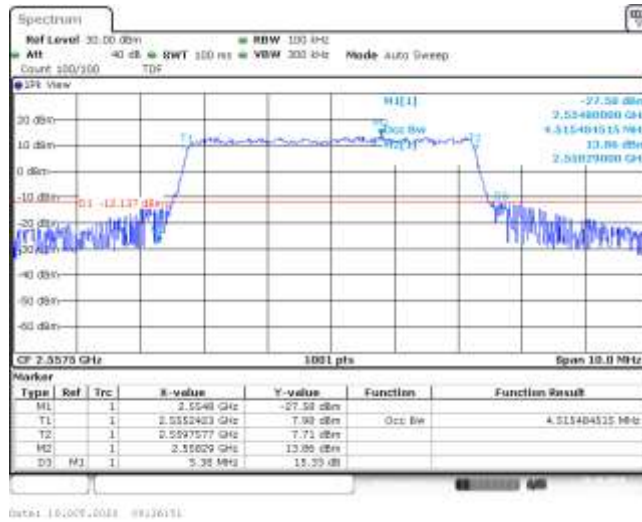

Test Graphs

Band41-5MHz-QPSK-40265-25RB#0-4.515

Data: 16:007:0028 09236132

Band41-5MHz-QPSK-40690-25RB#0-4.505

Data: 16:007:0028 09237112

Band41-5MHz-QPSK-41215-25RB#0-4.496

Band41-5MHz-16QAM-40265-25RB#0-4.515