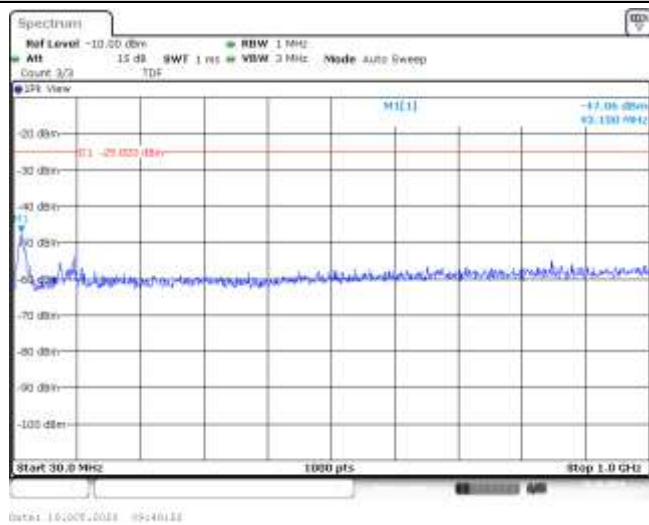

Band41-5MHz-16QAM-41215-25RB#0-Range1:30~1000MHz

Band41-5MHz-16QAM-41215-25RB#0-Range2:1000~3000MHz

Band41-5MHz-16QAM-41215-25RB#0-Range3:3000~26500MHz

Band41-10MHz-QPSK-40290-1RB#0-Range1:30~1000MHz

Band41-10MHz-QPSK-40290-1RB#0-Range2:1000~3000MHz