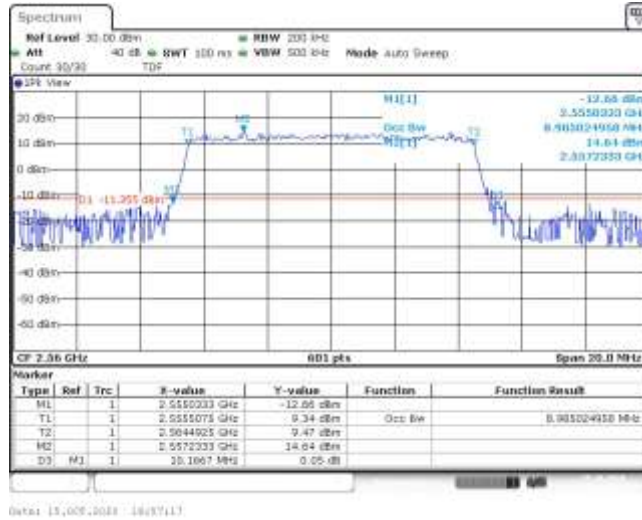

Band41-10MHz-16QAM-40290-50RB#0-8.985