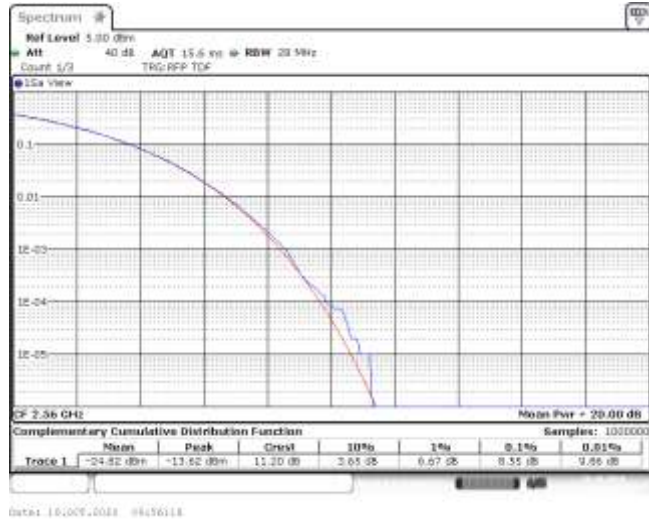

Band41-10MHz-16QAM-40290-50RB#0