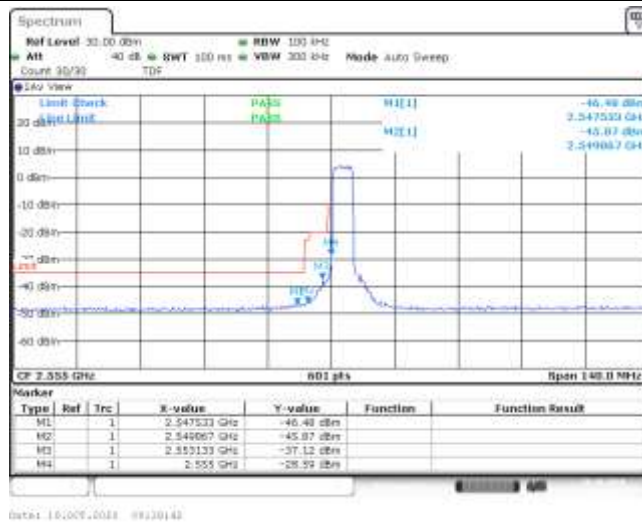

Test Graphs

Band41-5MHz-QPSK-40265-25RB#0

Band41-5MHz-QPSK-41215-25RB#0

Band41-5MHz-16QAM-40265-25RB#0

Band41-5MHz-16QAM-41215-25RB#0

Band41-10MHz-QPSK-40290-50RB#0

Band41-10MHz-QPSK-41190-50RB#0

Band41-10MHz-16QAM-40290-50RB#0