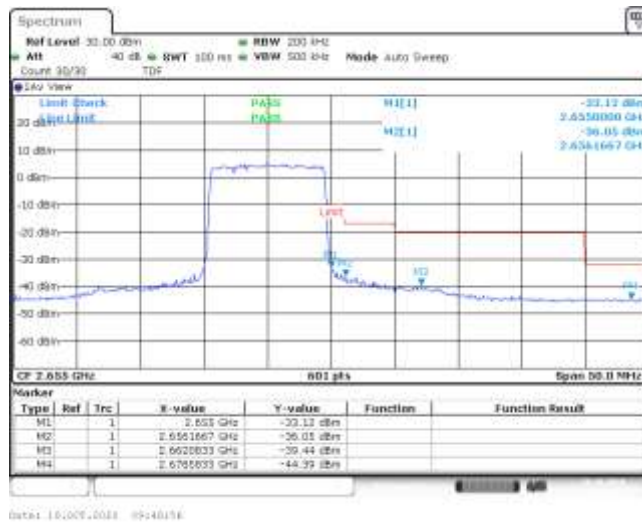

Test Graphs

Band41-5MHz-QPSK-40265-25RB#0

Band41-5MHz-QPSK-41215-25RB#0

Band41-5MHz-16QAM-40265-25RB#0

Band41-5MHz-16QAM-41215-25RB#0

Band41-10MHz-QPSK-40290-50RB#0

Band41-10MHz-QPSK-41190-50RB#0

Band41-10MHz-16QAM-40290-50RB#0