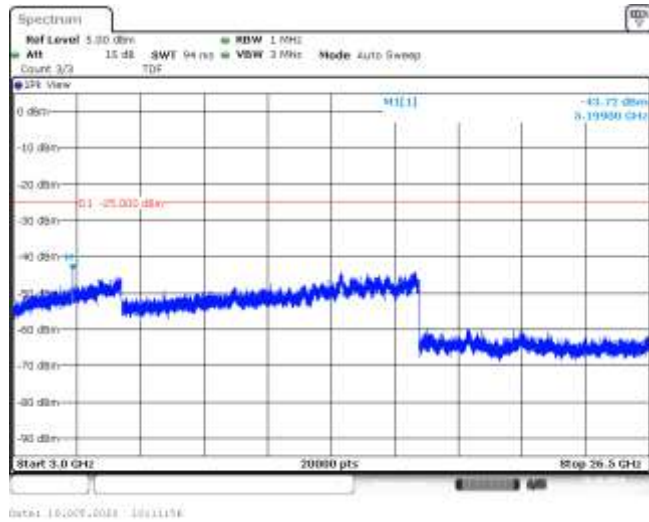

Band41-20MHz-16QAM-40690-100RB#0-Range3:3000~26500MHz