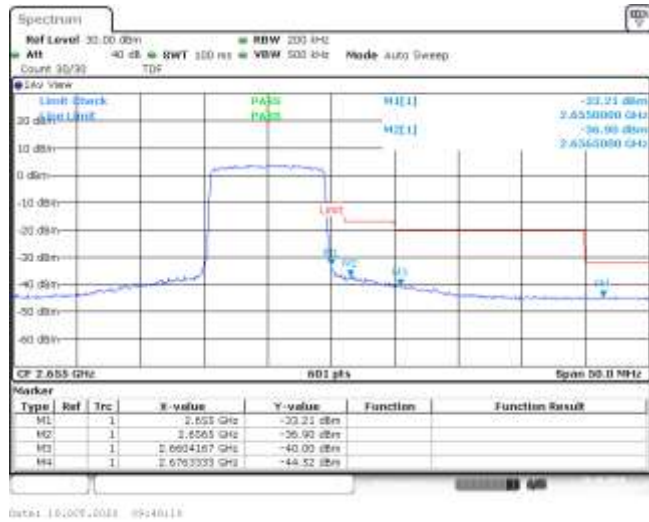

Band41-10MHz-16QAM-41190-50RB#0