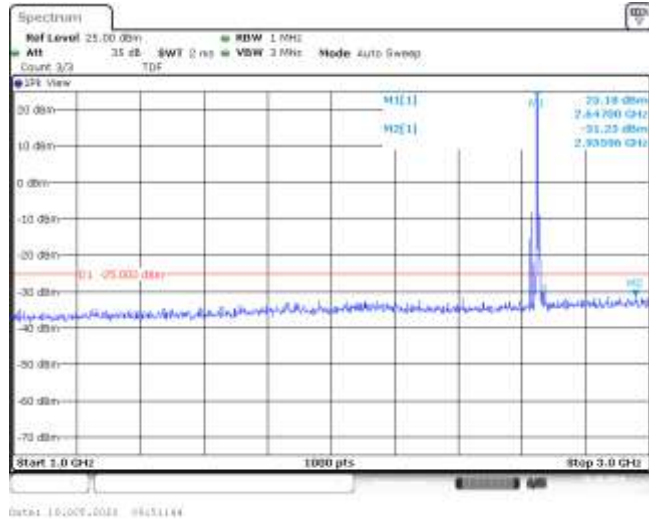

Band41-10MHz-QPSK-41190-1RB#0-Range2:1000~3000MHz