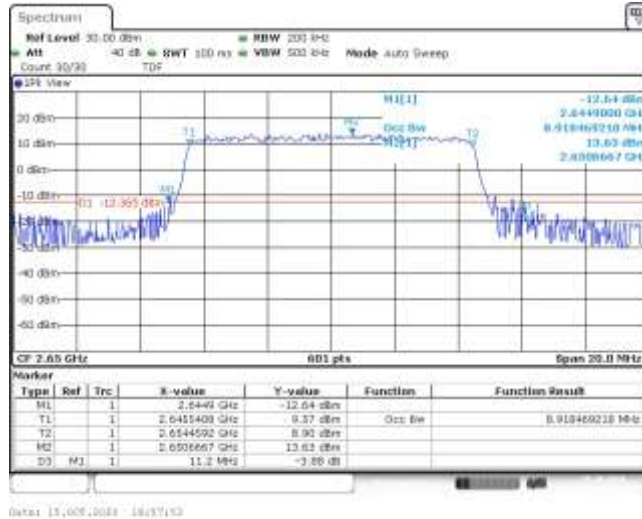

Band41-10MHz-QPSK-41190-50RB#0-8.918