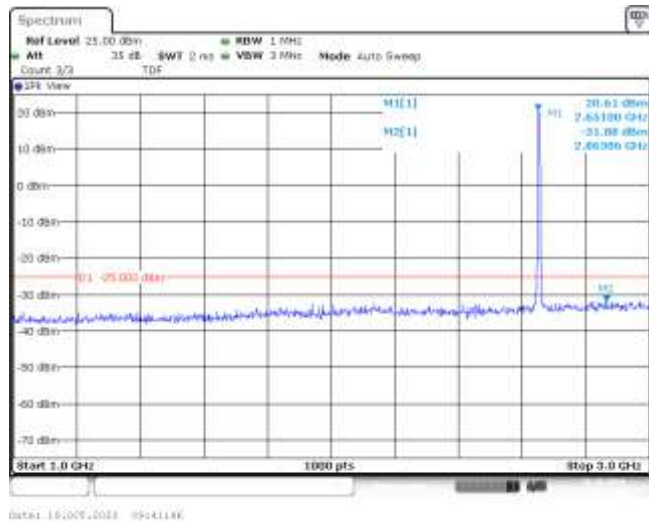

Band41-5MHz-QPSK-41215-25RB#0-Range2:1000~3000MHz