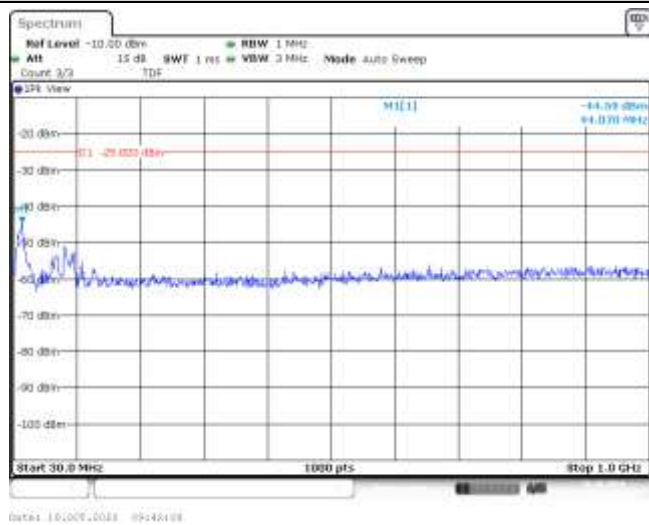

Band41-5MHz-16QAM-41215-25RB#0-Range1:30~1000MHz