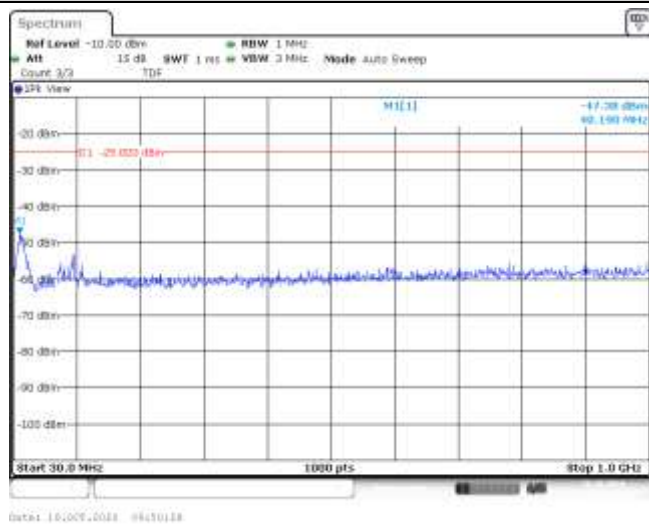

Band41-10MHz-QPSK-40690-1RB#0-Range1:30~1000MHz