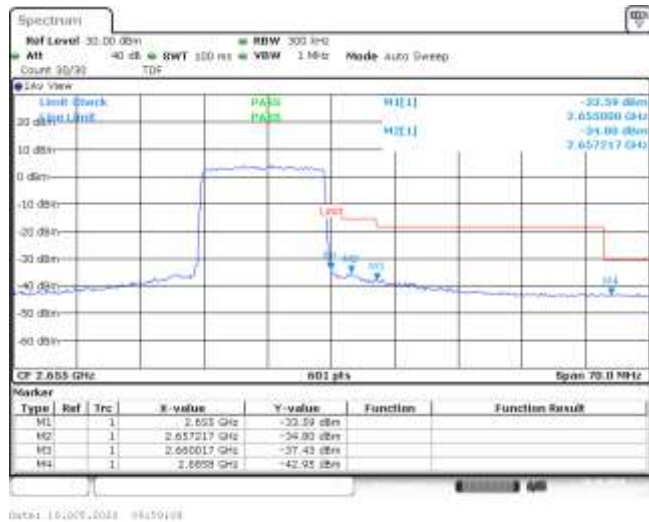

Band41-15MHz-QPSK-41165-75RB#0