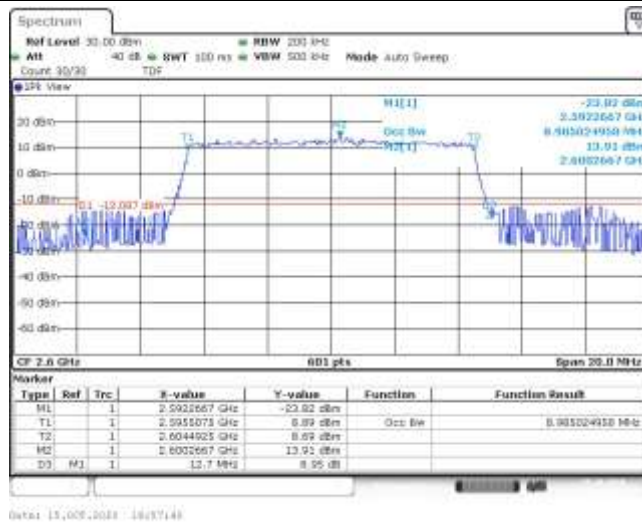

Band41-10MHz-16QAM-40690-50RB#0-8.985