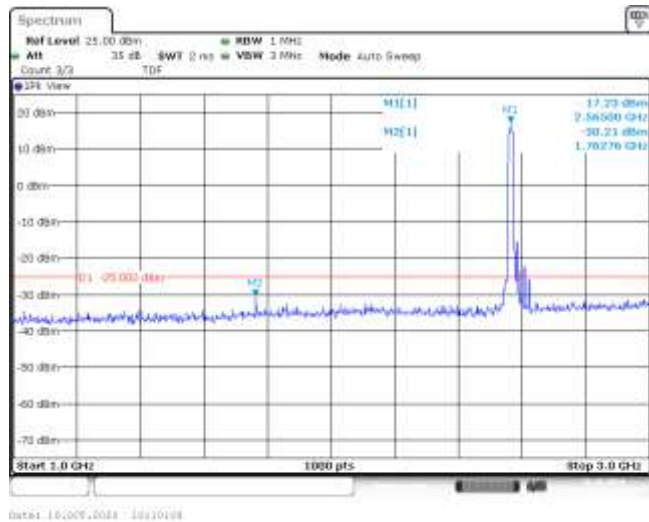

Band41-15MHz-16QAM-41165-75RB#0-Range2:1000~3000MHz

Band41-15MHz-16QAM-41165-75RB#0-Range3:3000~26500MHz

Band41-20MHz-QPSK-40340-100RB#0-Range1:30~1000MHz

Band41-20MHz-QPSK-40340-100RB#0-Range2:1000~3000MHz