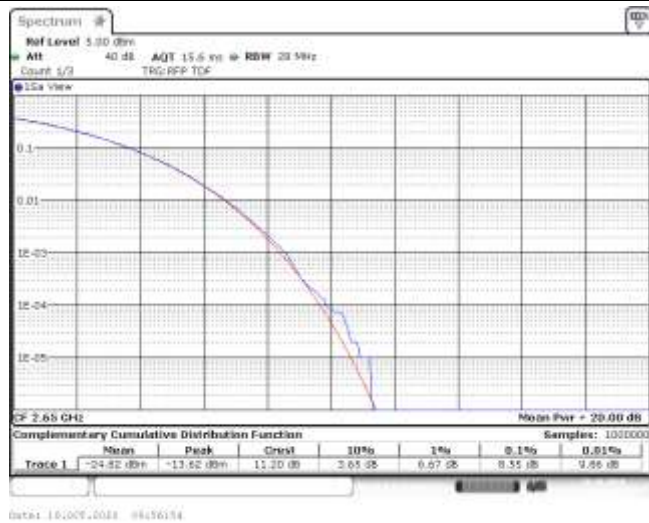

Band41-10MHz-QPSK-41190-50RB#0