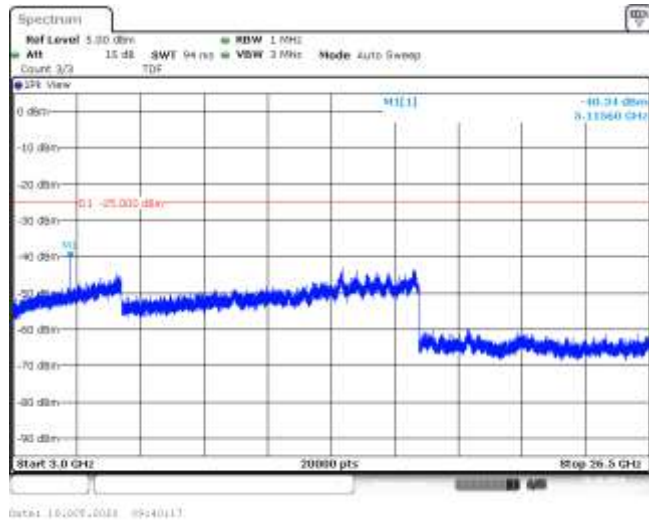

Band41-5MHz-16QAM-40265-25RB#0-Range3:3000~26500MHz