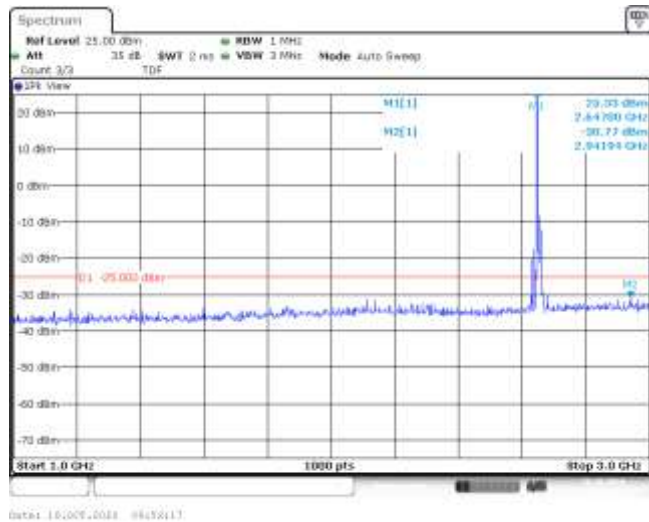

Band41-10MHz-16QAM-40690-1RB#0-Range1:30~1000MHz

Band41-10MHz-16QAM-40690-1RB#0-Range2:1000~3000MHz

Band41-10MHz-16QAM-40690-1RB#0-Range3:3000~26500MHz

Band41-10MHz-16QAM-41190-1RB#0-Range1:30~1000MHz

Band41-10MHz-16QAM-41190-1RB#0-Range2:1000~3000MHz