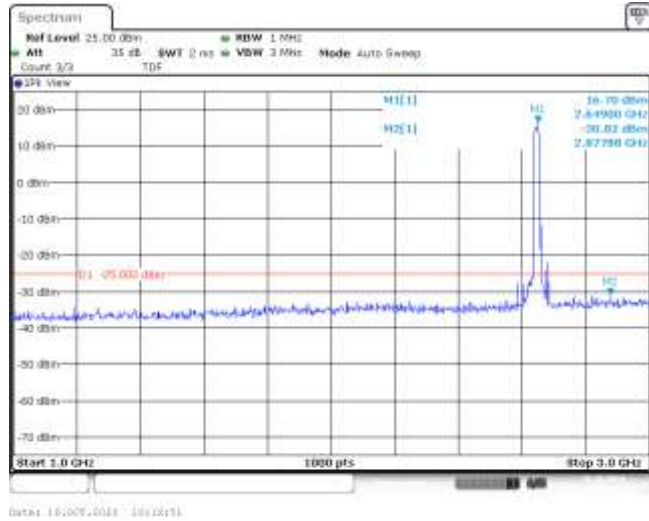

Band41-20MHz-16QAM-41140-100RB#0-Range2:1000~3000MHz