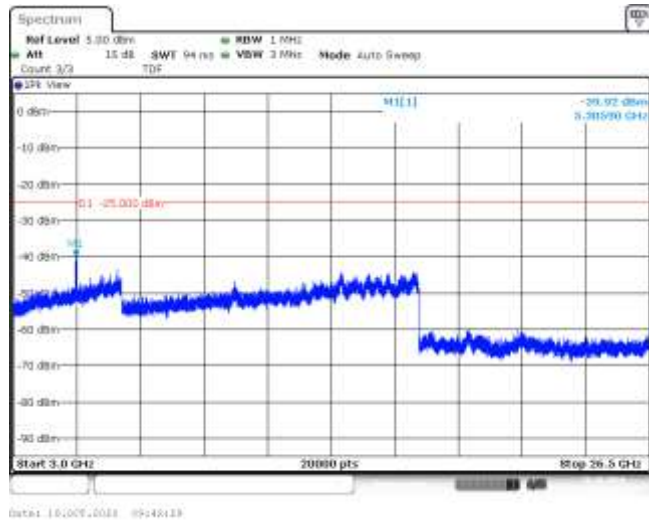

Band41-5MHz-16QAM-41215-25RB#0-Range3:3000~26500MHz