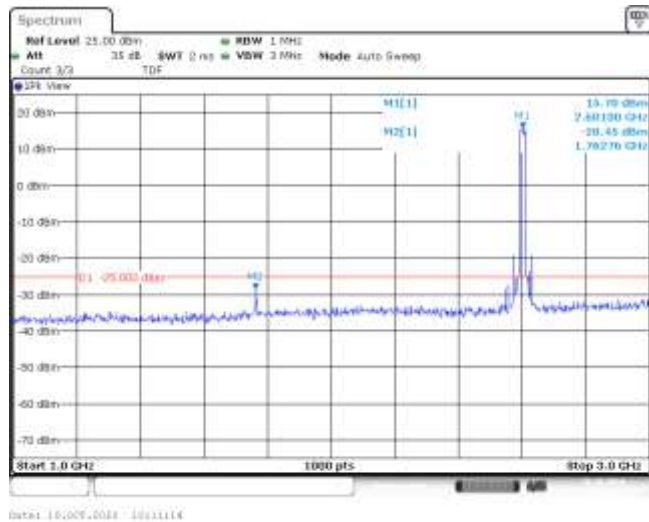

Band41-20MHz-QPSK-40690-100RB#0-Range2:1000~3000MHz