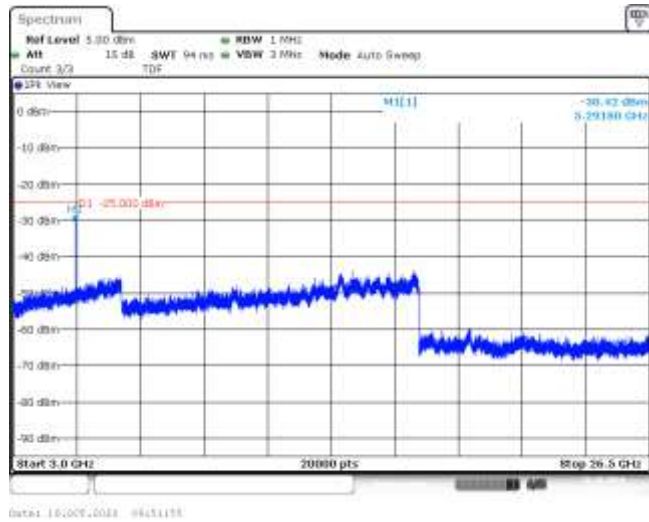

Band41-10MHz-QPSK-41190-1RB#0-Range3:3000~26500MHz