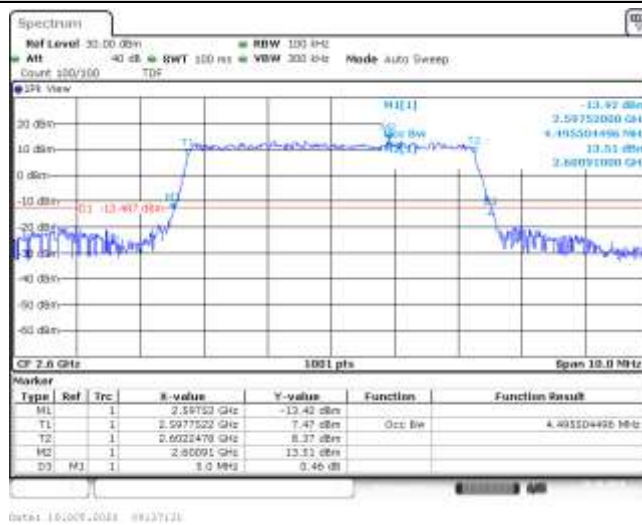

Band41-5MHz-16QAM-40690-25RB#0-4.496