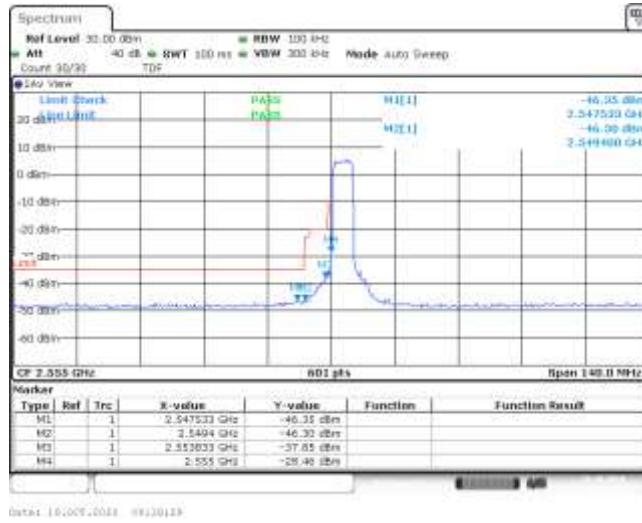

Test Graphs

Band41-5MHz-QPSK-40265-25RB#0