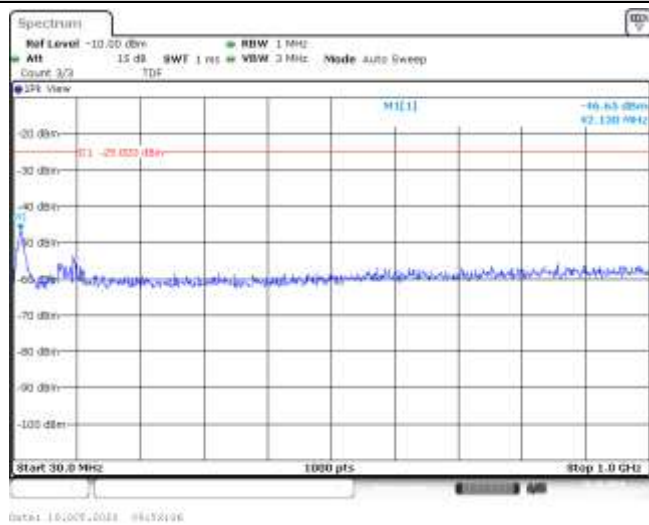

Band41-10MHz-16QAM-40690-1RB#0-Range1:30~1000MHz

Band41-10MHz-16QAM-40690-1RB#0-Range2:1000~3000MHz

Band41-10MHz-16QAM-40690-1RB#0-Range3:3000~26500MHz

Band41-10MHz-16QAM-41190-1RB#0-Range1:30~1000MHz

Band41-10MHz-16QAM-41190-1RB#0-Range2:1000~3000MHz