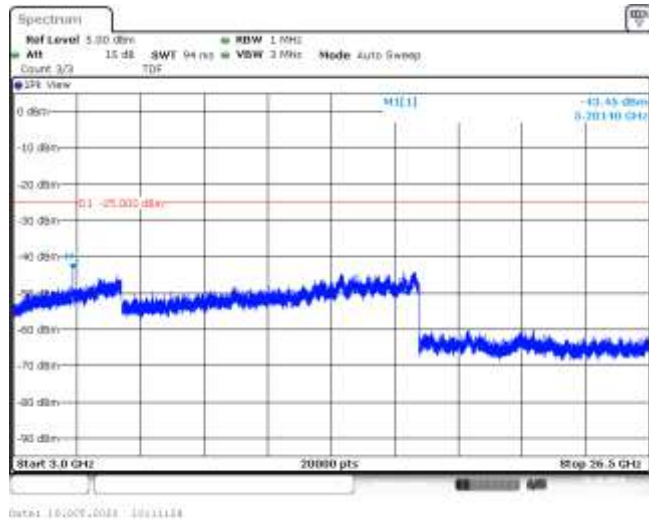

Band41-20MHz-QPSK-40340-100RB#0-Range3:3000~26500MHz

Band41-20MHz-QPSK-40690-100RB#0-Range1:30~1000MHz

Band41-20MHz-QPSK-40690-100RB#0-Range2:1000~3000MHz

Band41-20MHz-QPSK-40690-100RB#0-Range3:3000~26500MHz