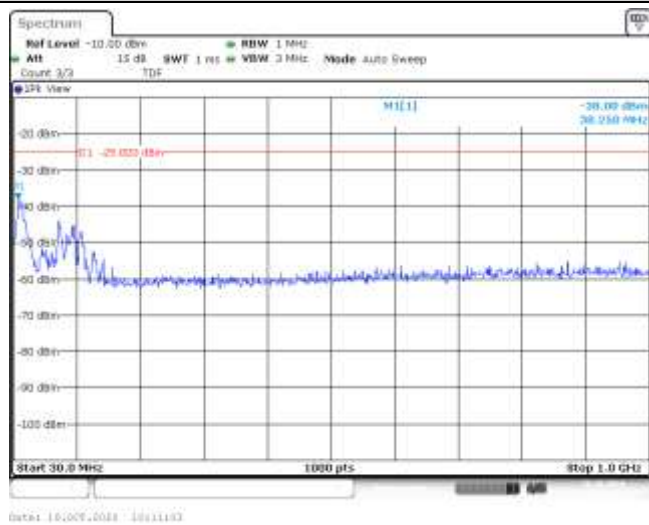

Band41-20MHz-QPSK-40690-100RB#0-Range1:30~1000MHz