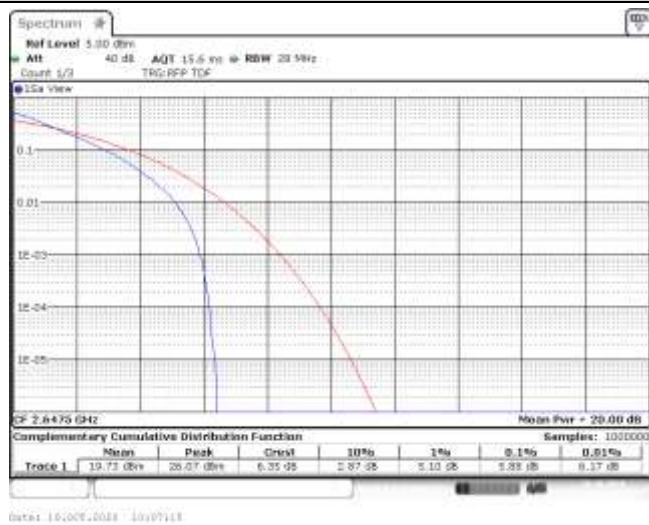

Band41-15MHz-QPSK-41165-75RB#0