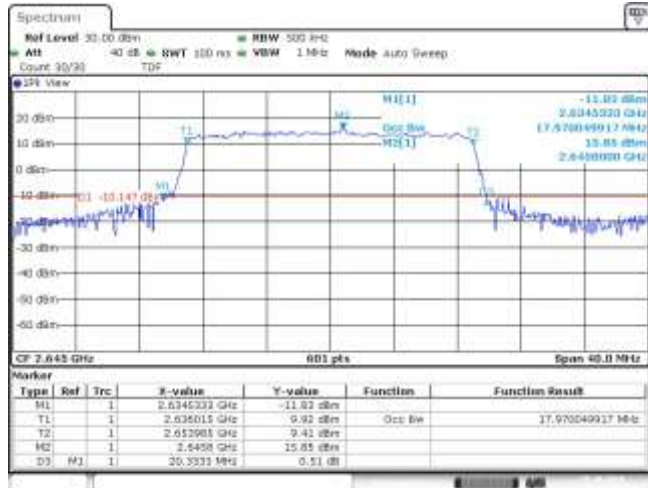

Band41-20MHz-QPSK-40690-100RB#0-17.97

Band41-20MHz-QPSK-41140-100RB#0-17.97

Band41-20MHz-16QAM-40340-100RB#0-17.97

Band41-20MHz-16QAM-40690-100RB#0-17.97

Band41-20MHz-16QAM-41140-100RB#0-17.97

Date: 15.005.2023 19:00:13