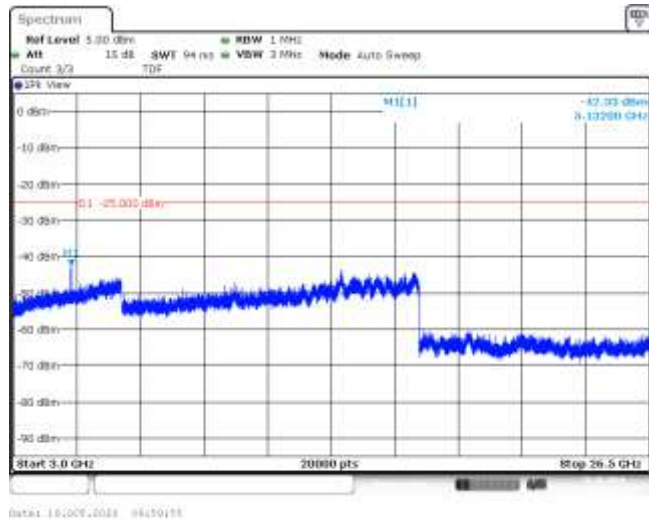

Band41-10MHz-16QAM-41190-1RB#0-Range3:3000~26500MHz

Band41-15MHz-QPSK-40315-75RB#0-Range1:30~1000MHz

Band41-15MHz-QPSK-40315-75RB#0-Range2:1000~3000MHz

Band41-15MHz-QPSK-40315-75RB#0-Range3:3000~26500MHz