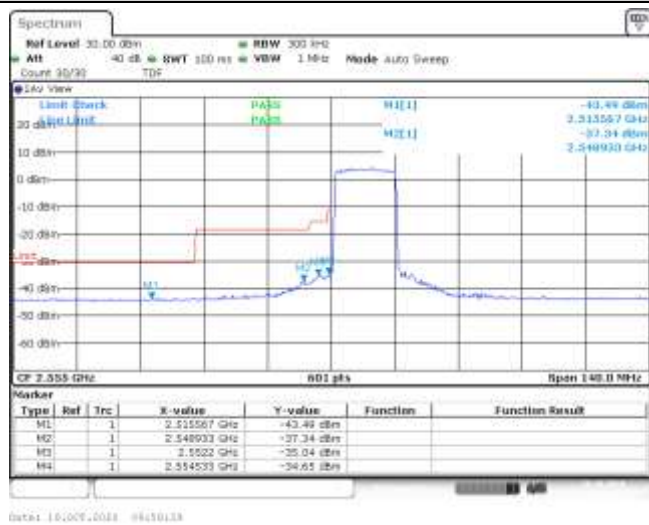

Band41-15MHz-QPSK-40315-75RB#0