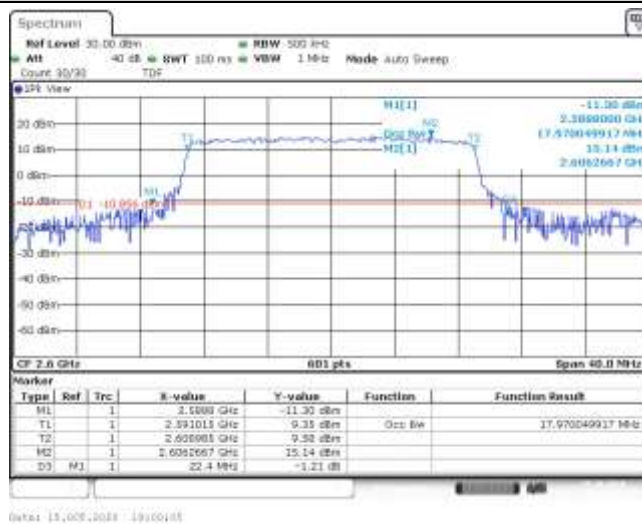

Band41-20MHz-QPSK-40690-100RB#0-17.97

Band41-20MHz-QPSK-41140-100RB#0-17.97

Band41-20MHz-16QAM-40340-100RB#0-17.97

Band41-20MHz-16QAM-40690-100RB#0-17.97

Band41-20MHz-16QAM-41140-100RB#0-17.97

Date: 15.005.2023 19:00:13