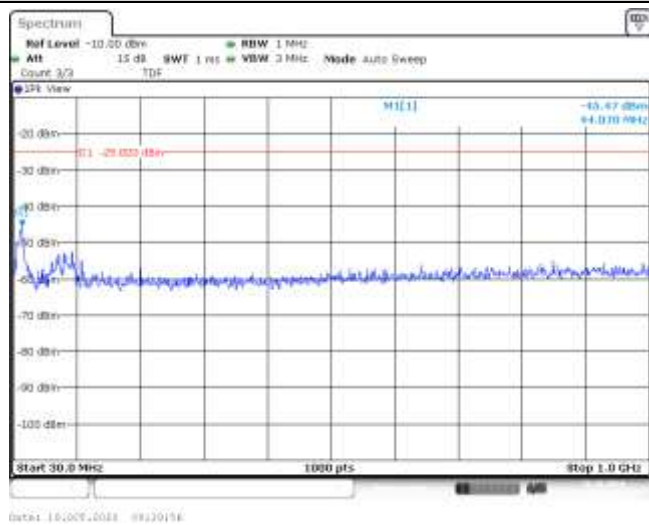

Band41-5MHz-QPSK-41215-25RB#0-Range1:30~1000MHz

Band41-5MHz-QPSK-41215-25RB#0-Range2:1000~3000MHz

Band41-5MHz-QPSK-41215-25RB#0-Range3:3000~26500MHz

Band41-5MHz-16QAM-40265-25RB#0-Range1:30~1000MHz

Band41-5MHz-16QAM-40265-25RB#0-Range2:1000~3000MHz