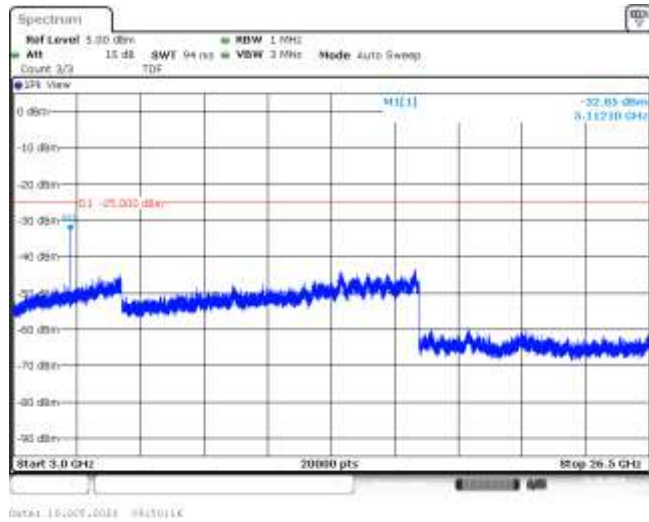

Band41-10MHz-QPSK-41190-1RB#0-Range2:1000~3000MHz

Band41-10MHz-QPSK-41190-1RB#0-Range3:3000~26500MHz

Band41-10MHz-16QAM-40290-1RB#0-Range1:30~1000MHz

Band41-10MHz-16QAM-40290-1RB#0-Range2:1000~3000MHz

Band41-10MHz-16QAM-40290-1RB#0-Range3:3000~26500MHz