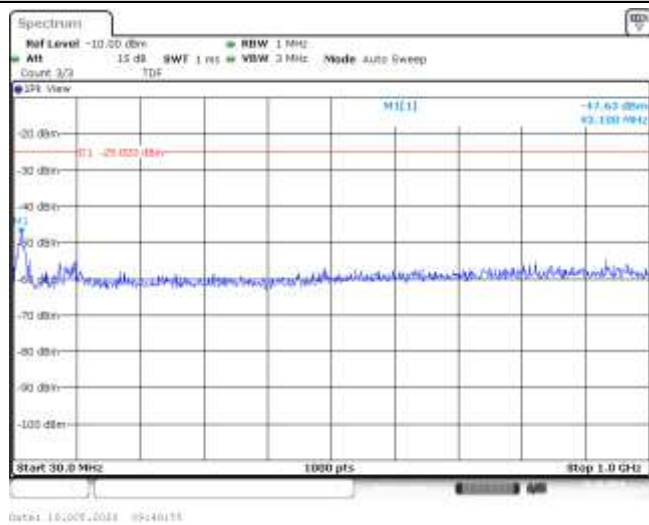

Band41-10MHz-16QAM-40290-1RB#0-Range1:30~1000MHz