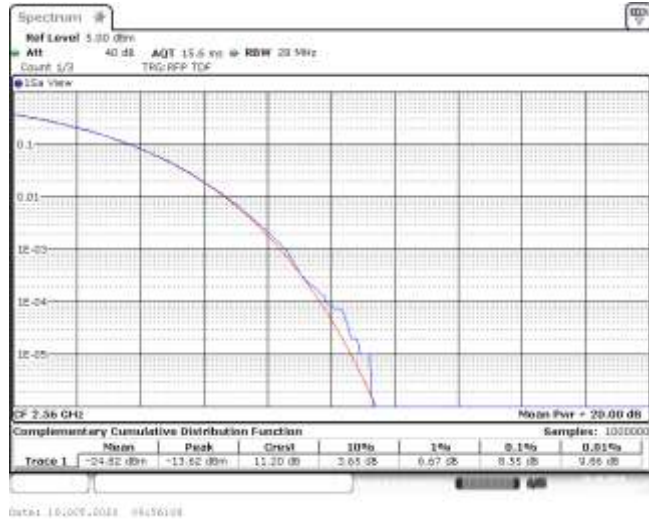

Test Graphs

Band41-5MHz-QPSK-40265-25RB#0

Band41-5MHz-QPSK-40690-25RB#0

Band41-5MHz-QPSK-41215-25RB#0

Band41-5MHz-16QAM-40265-25RB#0

Band41-5MHz-16QAM-40690-25RB#0

Band41-5MHz-16QAM-41215-25RB#0

Band41-10MHz-QPSK-40290-50RB#0