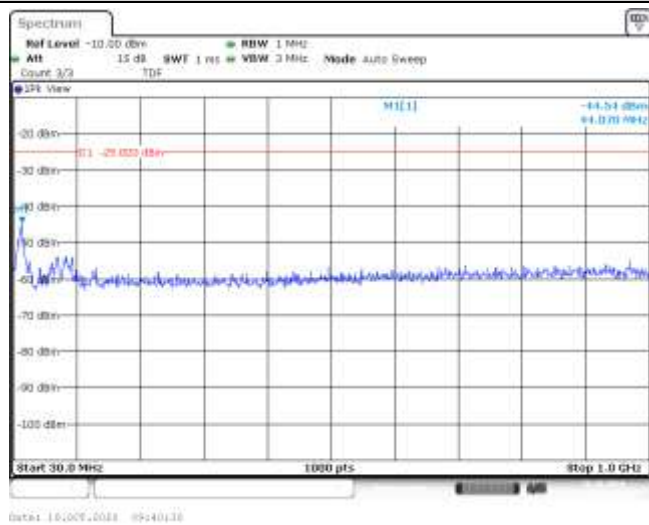

Test Graphs

Band41-5MHz-QPSK-40265-25RB#0-Range3:3000~26500MHz

Band41-5MHz-QPSK-40690-25RB#0-Range1:30~1000MHz

Band41-5MHz-QPSK-40690-25RB#0-Range2:1000~3000MHz

Band41-5MHz-QPSK-40690-25RB#0-Range3:3000~26500MHz