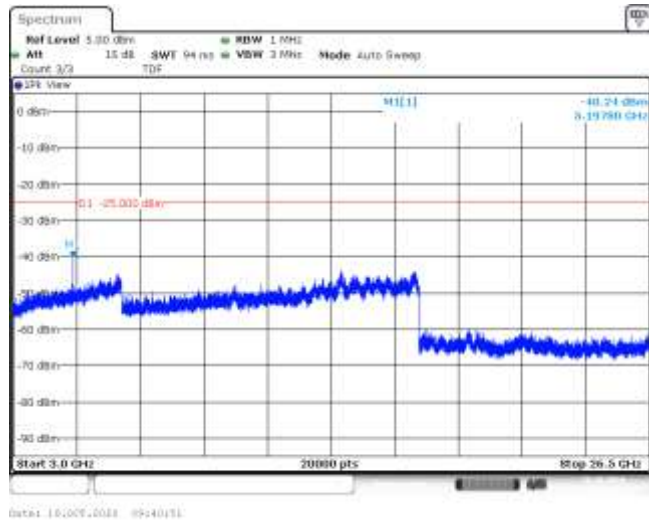

Test Graphs

Band41-5MHz-QPSK-40265-25RB#0-Range3:3000~26500MHz

Band41-5MHz-QPSK-40690-25RB#0-Range1:30~1000MHz

Band41-5MHz-QPSK-40690-25RB#0-Range2:1000~3000MHz

Band41-5MHz-QPSK-40690-25RB#0-Range3:3000~26500MHz