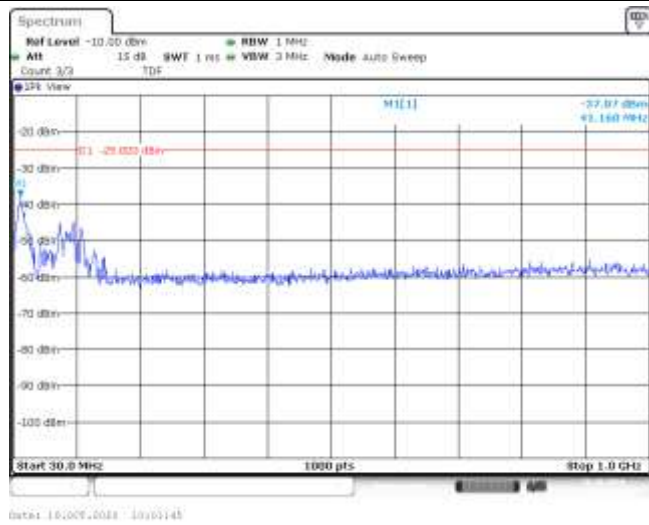

Band41-15MHz-QPSK-40690-75RB#0-Range1:30~1000MHz

Band41-15MHz-QPSK-40690-75RB#0-Range2:1000~3000MHz

Band41-15MHz-QPSK-40690-75RB#0-Range3:3000~26500MHz

Band41-15MHz-QPSK-41165-75RB#0-Range1:30~1000MHz

Band41-15MHz-QPSK-41165-75RB#0-Range2:1000~3000MHz