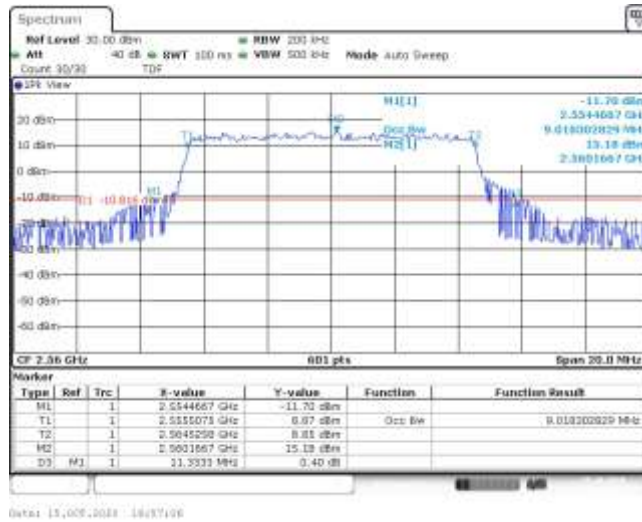

Band41-10MHz-QPSK-40290-50RB#0-9.018