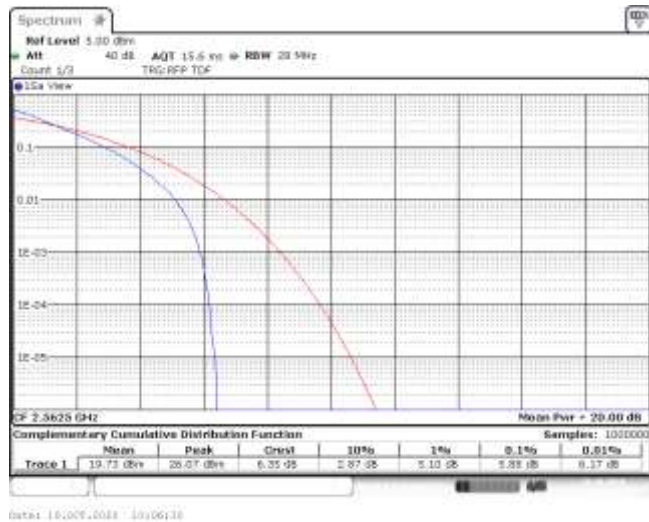

Band41-15MHz-QPSK-40315-75RB#0