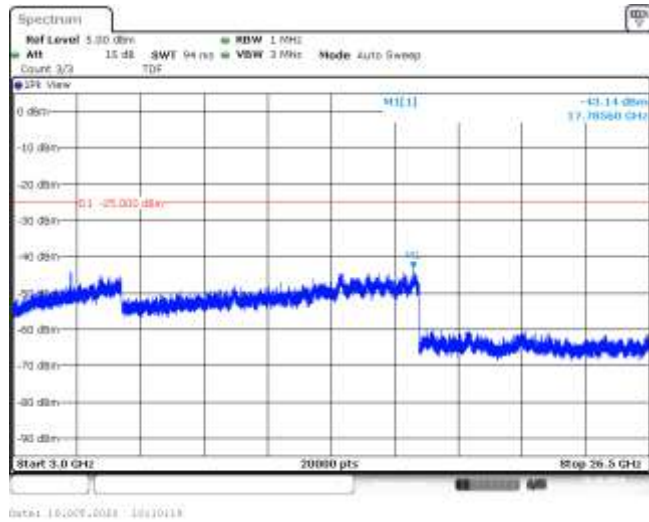

Band41-20MHz-QPSK-40340-100RB#0-Range3:3000~26500MHz