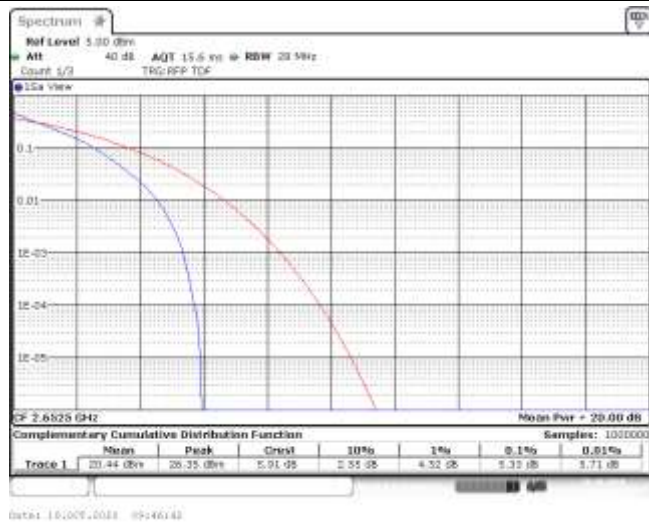

Test Graphs

Band41-5MHz-QPSK-40265-25RB#0

Band41-5MHz-QPSK-40690-25RB#0

Band41-5MHz-QPSK-41215-25RB#0

Band41-5MHz-16QAM-40265-25RB#0

Band41-5MHz-16QAM-40690-25RB#0

Band41-5MHz-16QAM-41215-25RB#0

Band41-10MHz-QPSK-40290-50RB#0