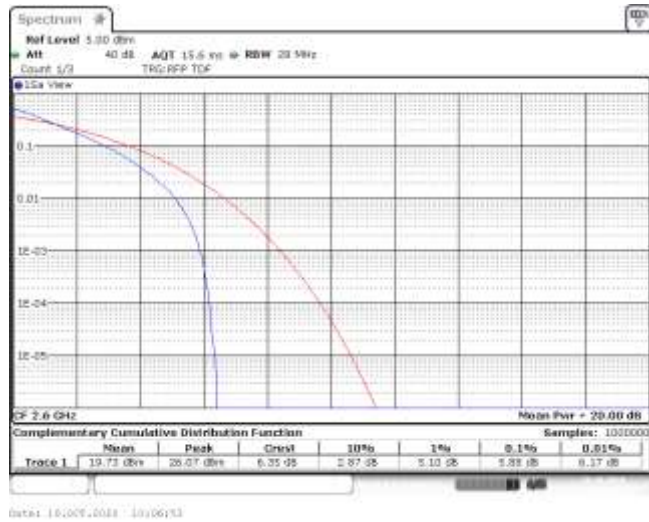

Band41-15MHz-QPSK-40690-75RB#0