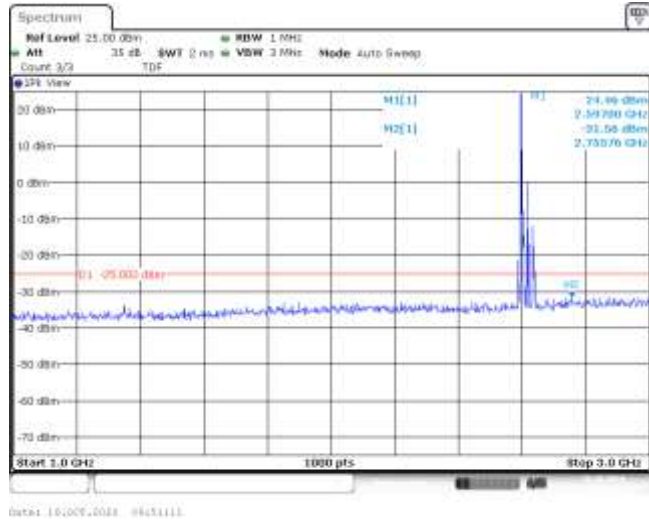

Band41-10MHz-16QAM-40690-1RB#0-Range2:1000~3000MHz