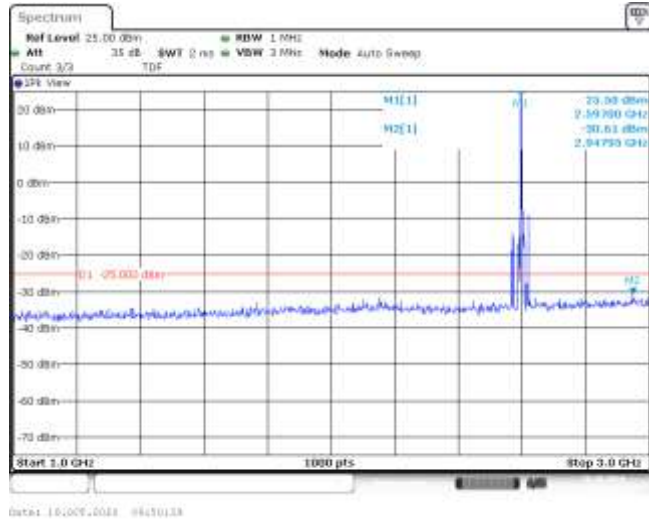

Band41-10MHz-QPSK-40690-1RB#0-Range2:1000~3000MHz