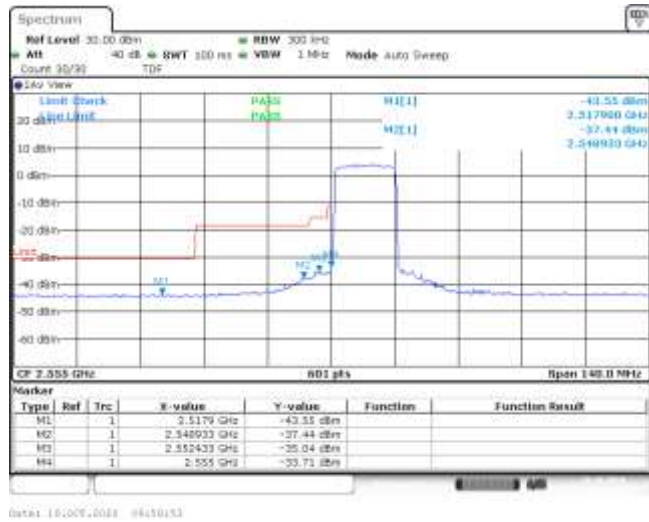

Band41-15MHz-16QAM-40315-75RB#0