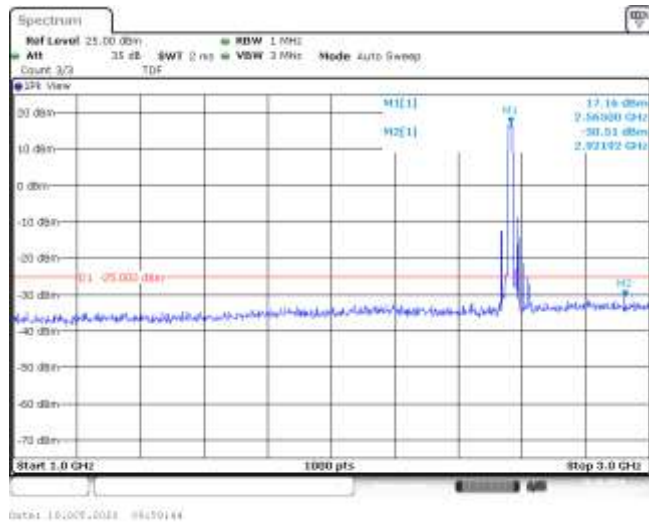

Band41-15MHz-QPSK-40315-75RB#0-Range2:1000~3000MHz