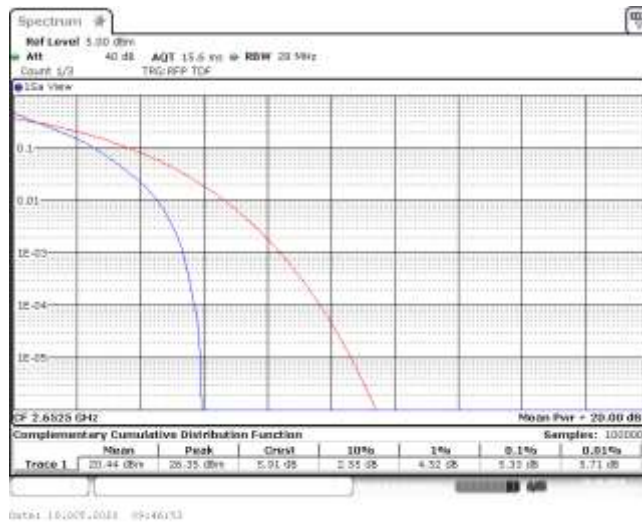

Test Graphs

Band41-5MHz-QPSK-40265-25RB#0

Band41-5MHz-QPSK-40690-25RB#0

Band41-5MHz-QPSK-41215-25RB#0

Band41-5MHz-16QAM-40265-25RB#0

Band41-5MHz-16QAM-40690-25RB#0

Band41-5MHz-16QAM-41215-25RB#0

Band41-10MHz-QPSK-40290-50RB#0