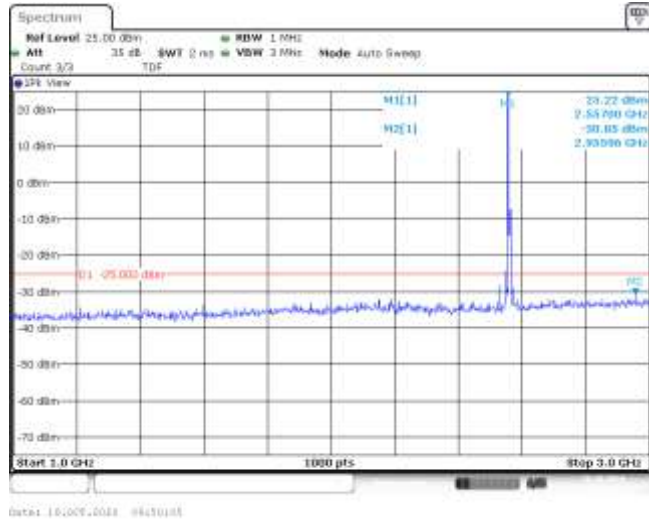

Band41-10MHz-QPSK-41190-1RB#0-Range2:1000~3000MHz

Band41-10MHz-QPSK-41190-1RB#0-Range3:3000~26500MHz

Band41-10MHz-16QAM-40290-1RB#0-Range1:30~1000MHz

Band41-10MHz-16QAM-40290-1RB#0-Range2:1000~3000MHz

Band41-10MHz-16QAM-40290-1RB#0-Range3:3000~26500MHz