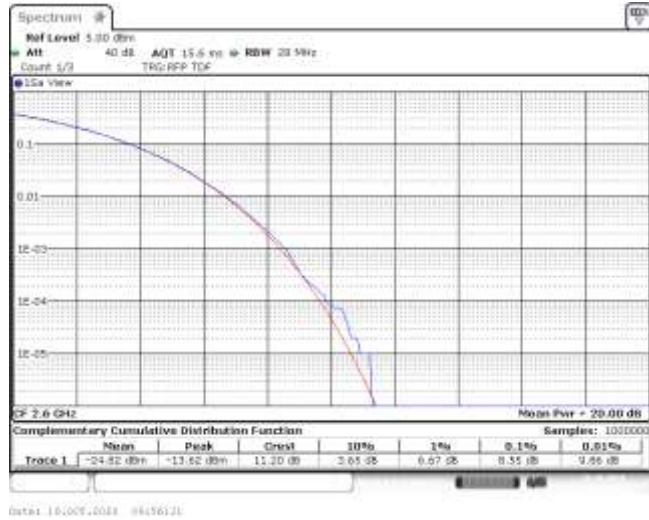

Band41-10MHz-QPSK-40690-50RB#0