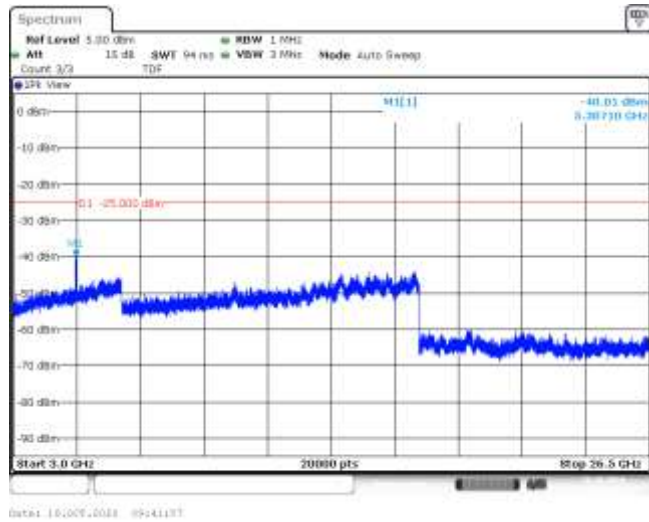

Band41-5MHz-QPSK-41215-25RB#0-Range3:3000~26500MHz