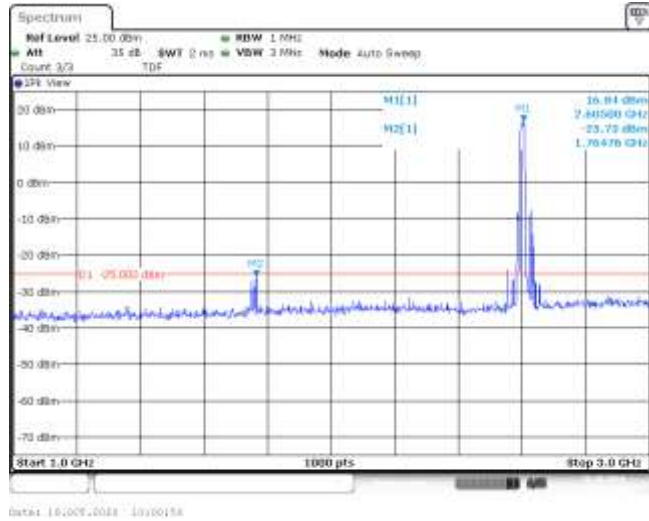

Band41-15MHz-QPSK-40690-75RB#0-Range2:1000~3000MHz