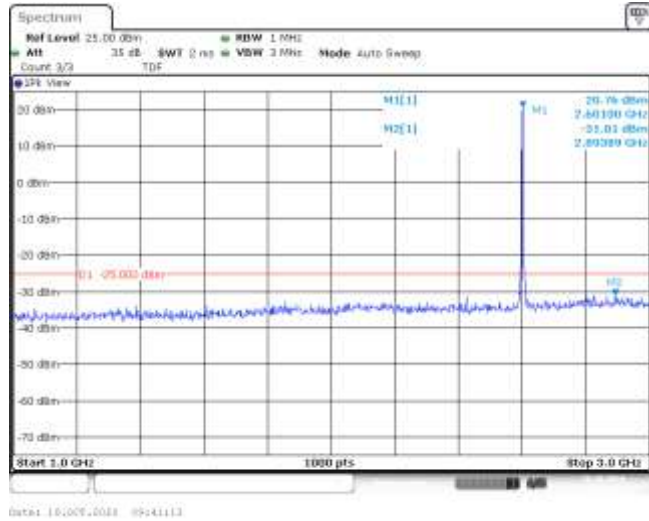

Band41-5MHz-16QAM-40690-25RB#0-Range2:1000~3000MHz