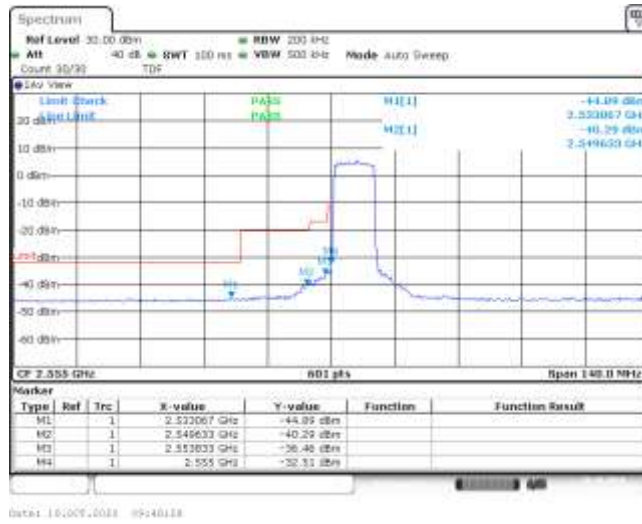

Test Graphs

Band41-5MHz-QPSK-40265-25RB#0

Band41-5MHz-QPSK-41215-25RB#0

Band41-5MHz-16QAM-40265-25RB#0

Band41-5MHz-16QAM-41215-25RB#0

Band41-10MHz-QPSK-40290-50RB#0

Band41-10MHz-QPSK-41190-50RB#0

Band41-10MHz-16QAM-40290-50RB#0