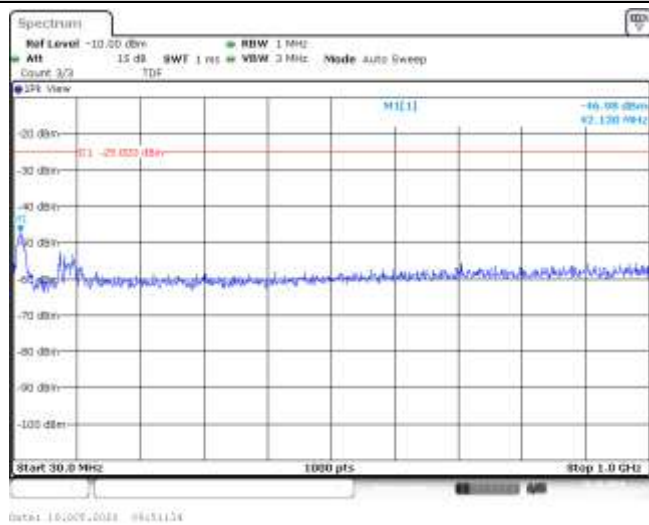

Band41-10MHz-QPSK-40290-1RB#0-Range3:3000~26500MHz

Band41-10MHz-QPSK-40690-1RB#0-Range1:30~1000MHz

Band41-10MHz-QPSK-40690-1RB#0-Range2:1000~3000MHz

Band41-10MHz-QPSK-40690-1RB#0-Range3:3000~26500MHz

Band41-10MHz-QPSK-41190-1RB#0-Range1:30~1000MHz