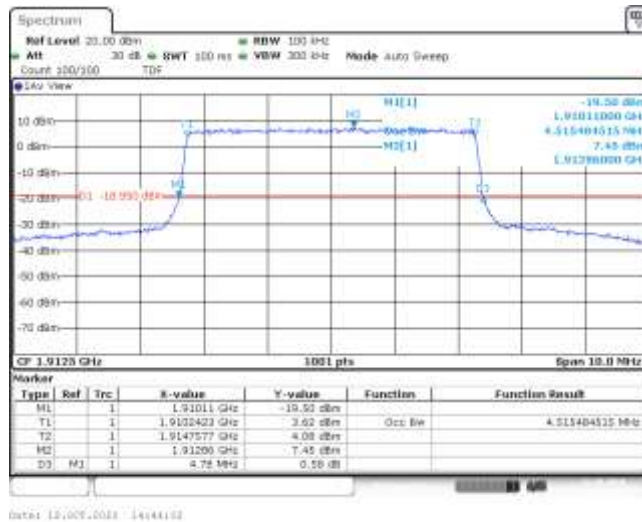

Band25-5MHz-QPSK-26365-25RB#0-4.505

Band25-5MHz-QPSK-26665-25RB#0-4.496

Band25-5MHz-16QAM-26065-25RB#0-4.505

Band25-5MHz-16QAM-26365-25RB#0-4.515

Band25-5MHz-16QAM-26665-25RB#0-4.515

Band25-10MHz-QPSK-26090-50RB#0-8.952