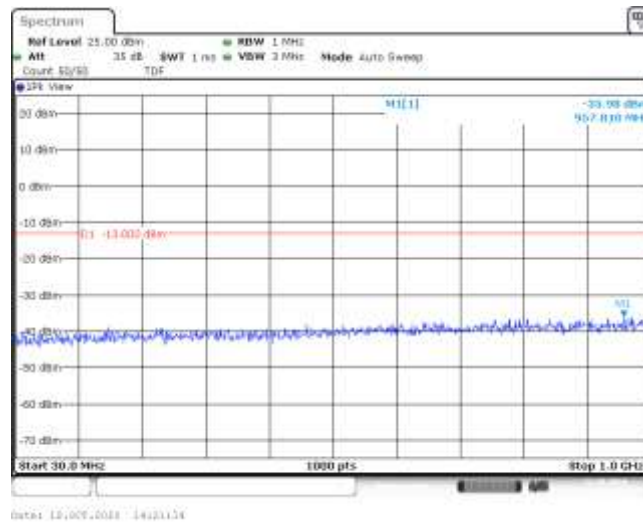

Band2 5	20MHz	16QAM	26590	1RB#0	Range1:30~1000MHz	-35.5 5	PAS S
Band2 5	20MHz	16QAM	26590	1RB#0	Range2:1000~2000M Hz	-33.5 7	PAS S
Band2 5	20MHz	16QAM	26590	1RB#0	Range3:2000~20000M Hz	-45.3 6	PAS S

Test Graphs

Band25-1.4MHz-QPSK-26047-1RB#0-Range1:30~1000MHz