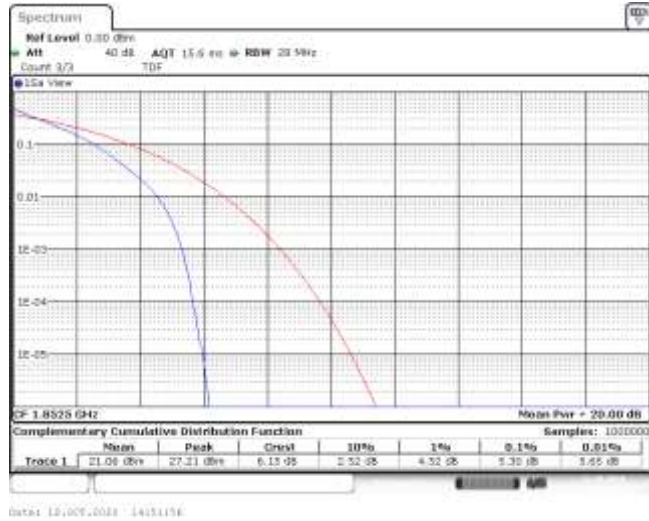

Band25-3MHz-QPSK-26365-15RB#0

Band25-3MHz-QPSK-26675-15RB#0

Band25-3MHz-16QAM-26055-15RB#0

Band25-3MHz-16QAM-26365-15RB#0

Band25-3MHz-16QAM-26675-15RB#0

Band25-5MHz-QPSK-26065-25RB#0

Band25-5MHz-QPSK-26365-25RB#0