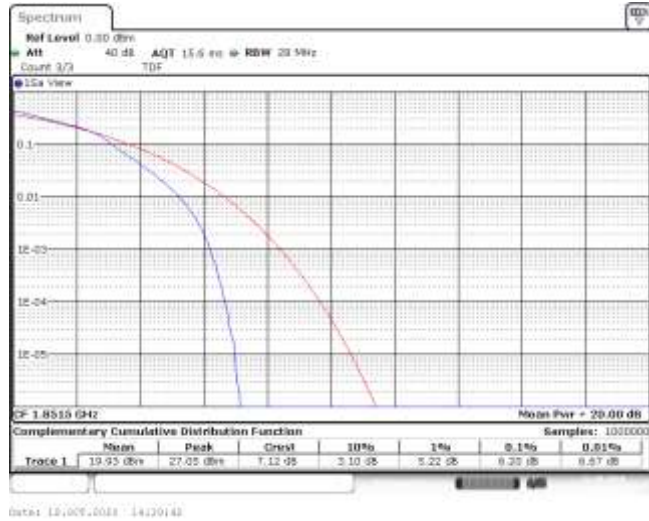

Band25-3MHz-16QAM-26055-15RB#0