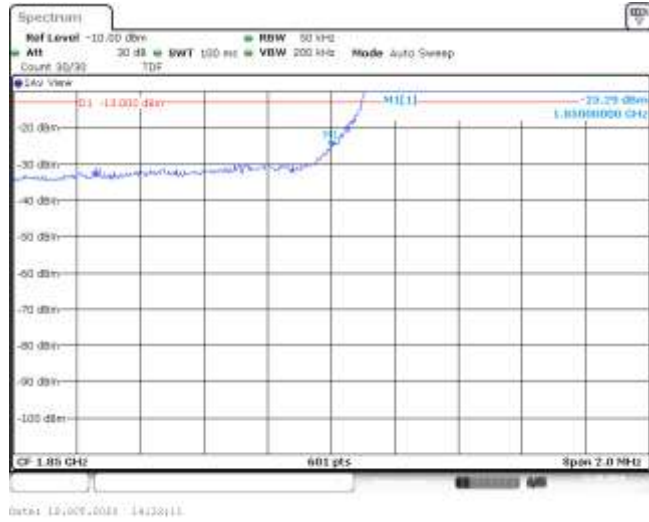

Test Graphs

Band25-1.4MHz-QPSK-26047-6RB#0

Band25-1.4MHz-QPSK-26683-6RB#0

Band25-1.4MHz-16QAM-26047-6RB#0

Band25-1.4MHz-16QAM-26683-6RB#0

Band25-3MHz-QPSK-26055-15RB#0

Band25-3MHz-QPSK-26675-15RB#0

Band25-3MHz-16QAM-26055-15RB#0