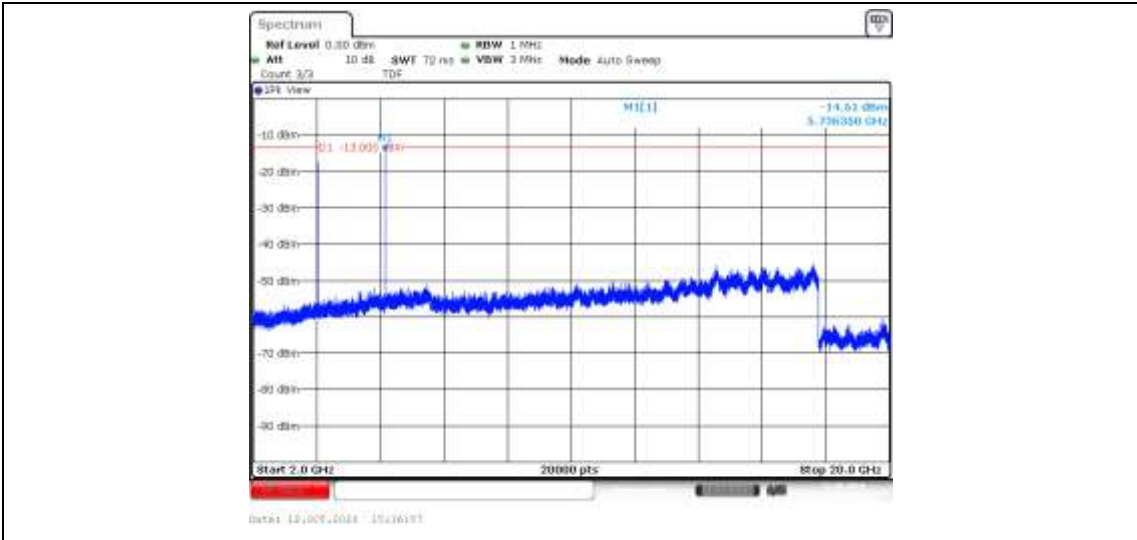

Band25-3MHz-QPSK-26365-1RB#0-Range2:1000~2000MHz

Band25-3MHz-QPSK-26365-1RB#0-Range3:2000~20000MHz

Band25-3MHz-QPSK-26675-1RB#0-Range1:30~1000MHz

Band25-3MHz-QPSK-26675-1RB#0-Range2:1000~2000MHz

Band25-3MHz-QPSK-26675-1RB#0-Range3:2000~20000MHz