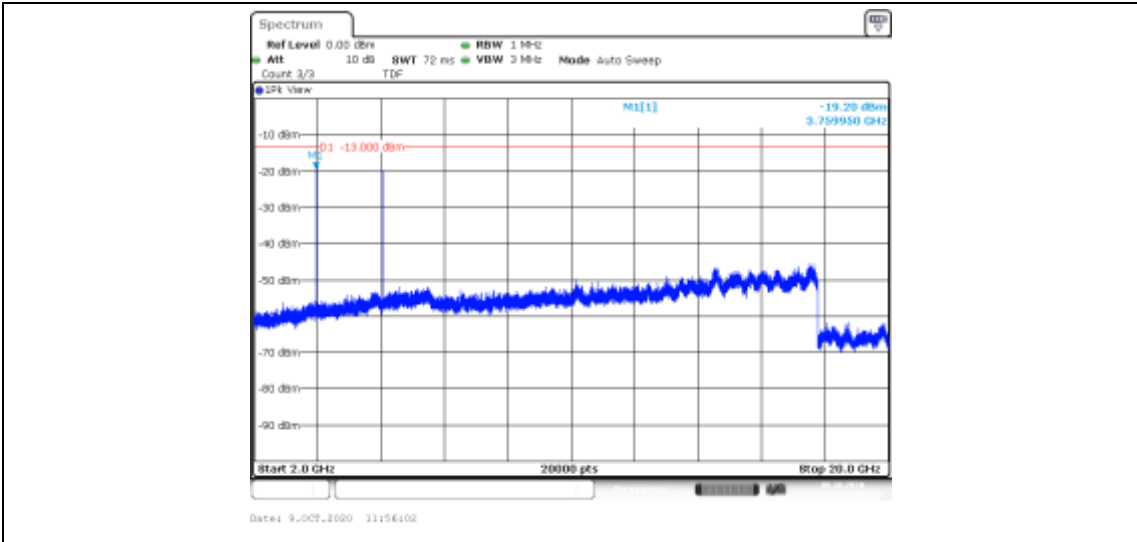

Band25-1.4MHz-16QAM-26365-1RB#0-Range3:2000~20000MHz