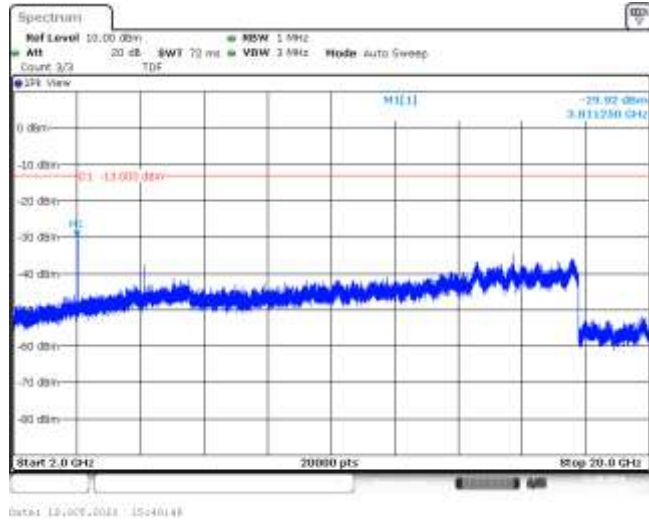

Band25-10MHz-QPSK-26640-1RB#0-Range3:2000~20000MHz