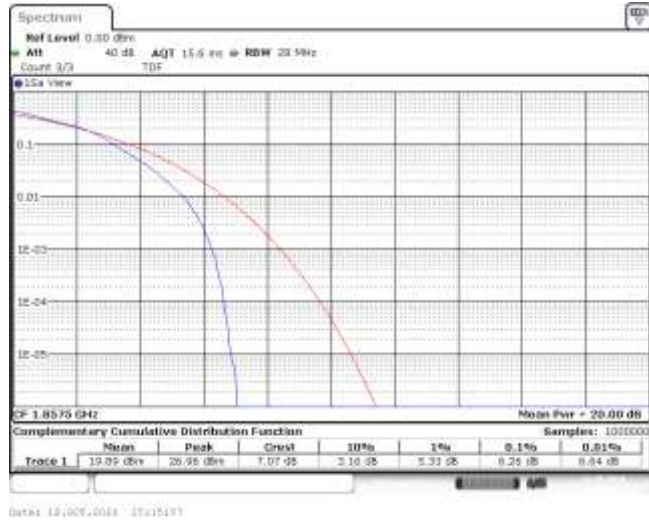

Band25-10MHz-16QAM-26090-50RB#0

Band25-10MHz-16QAM-26365-50RB#0

Band25-10MHz-16QAM-26640-50RB#0

Band25-15MHz-QPSK-26115-75RB#0

Band25-15MHz-QPSK-26365-75RB#0

Band25-15MHz-QPSK-26615-75RB#0

Band25-15MHz-16QAM-26115-75RB#0