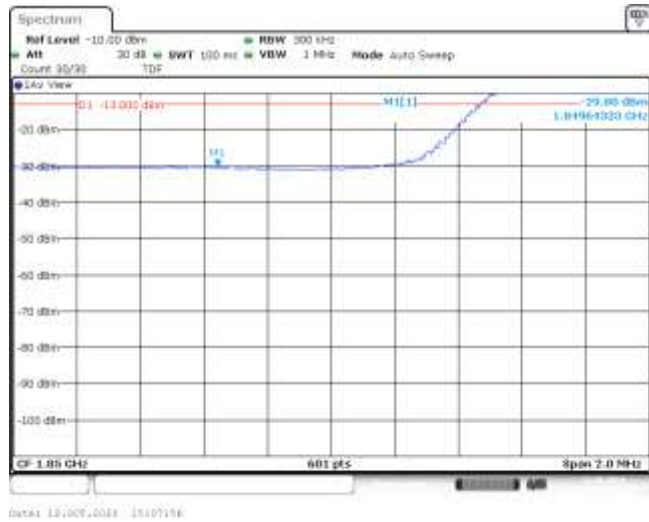

Band25-15MHz-QPSK-26115-75RB#0