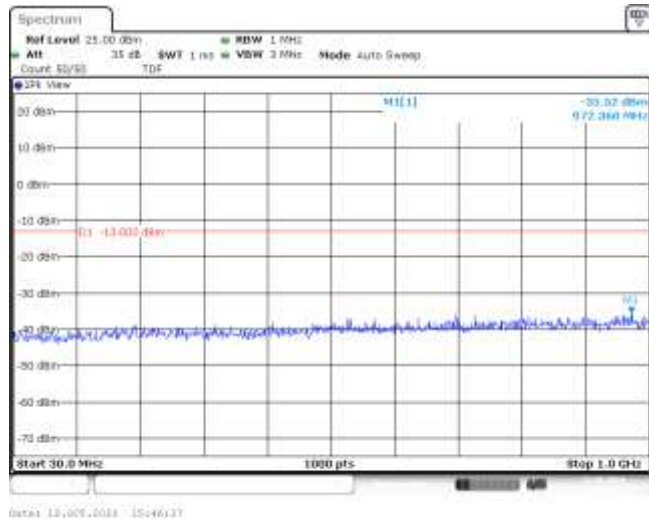

Band25-10MHz-QPSK-26090-1RB#0-Range1:30~1000MHz