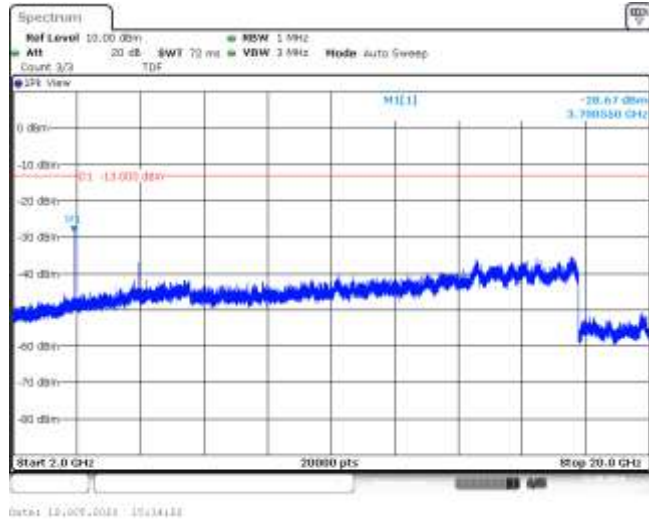

Band25-1.4MHz-16QAM-26683-1RB#0-Range3:2000~20000MHz

Band25-3MHz-QPSK-26055-1RB#0-Range1:30~1000MHz

Band25-3MHz-QPSK-26055-1RB#0-Range2:1000~2000MHz

Band25-3MHz-QPSK-26055-1RB#0-Range3:2000~20000MHz

Band25-3MHz-QPSK-26365-1RB#0-Range1:30~1000MHz