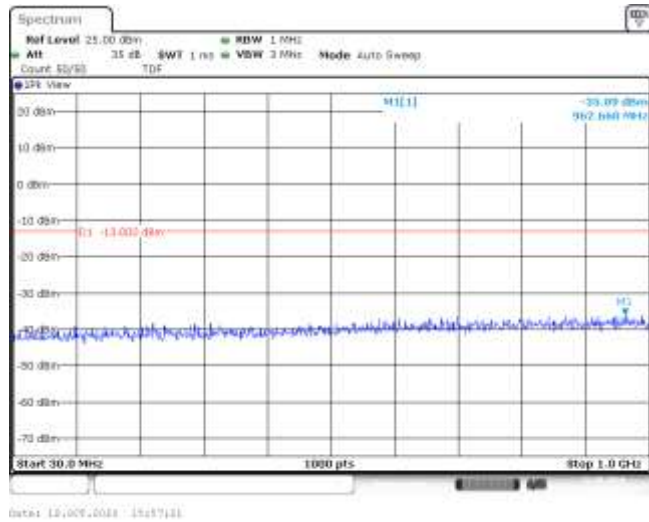

Band25-20MHz-QPSK-26140-1RB#0-Range3:2000~20000MHz

Band25-20MHz-QPSK-26365-1RB#0-Range1:30~1000MHz

Band25-20MHz-QPSK-26365-1RB#0-Range2:1000~2000MHz

Band25-20MHz-QPSK-26365-1RB#0-Range3:2000~20000MHz

Band25-20MHz-QPSK-26590-1RB#0-Range1:30~1000MHz