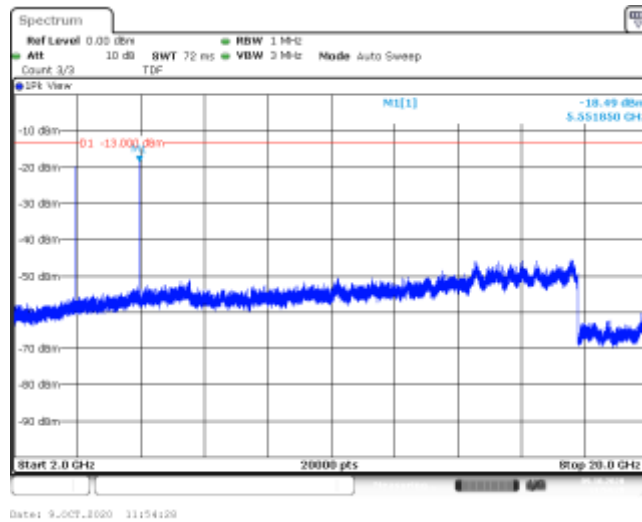

Band25-1.4MHz-QPSK-26047-1RB#0-Range3:2000~20000MHz