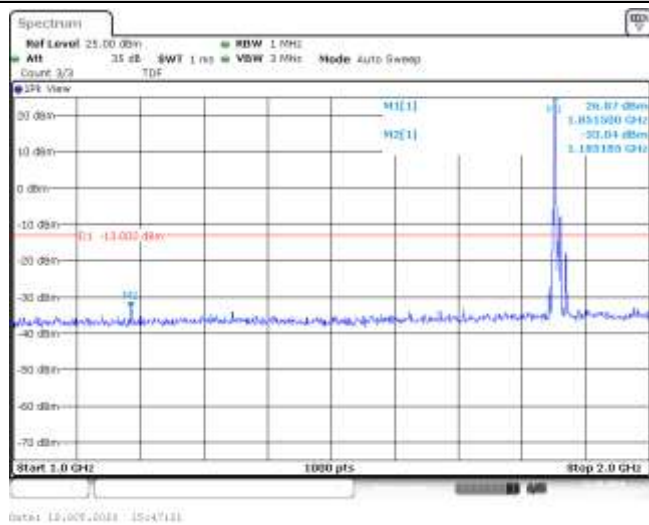

Band25-10MHz-16QAM-26090-1RB#0-Range2:1000~2000MHz