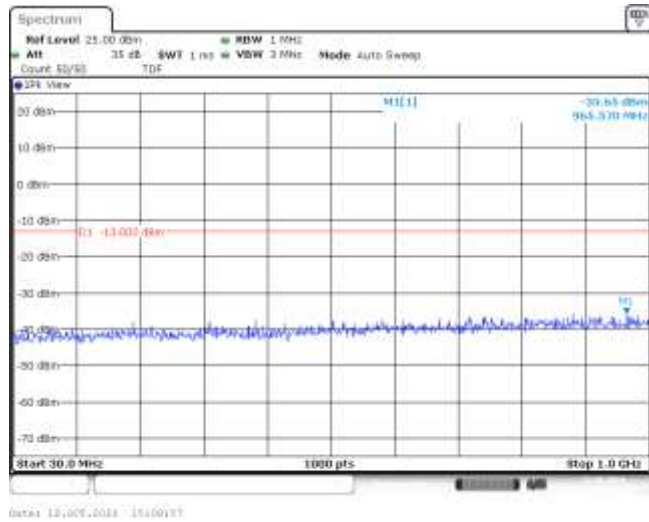

Band25-15MHz-QPSK-26115-1RB#0-Range1:30~1000MHz