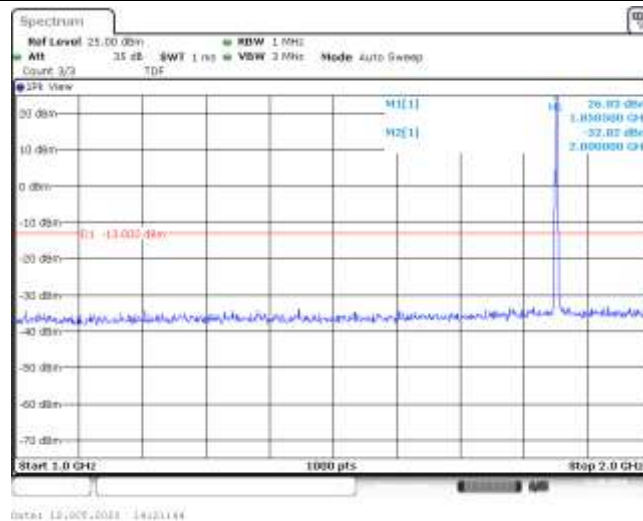

Band25-1.4MHz-QPSK-26047-1RB#0-Range2:1000~2000MHz