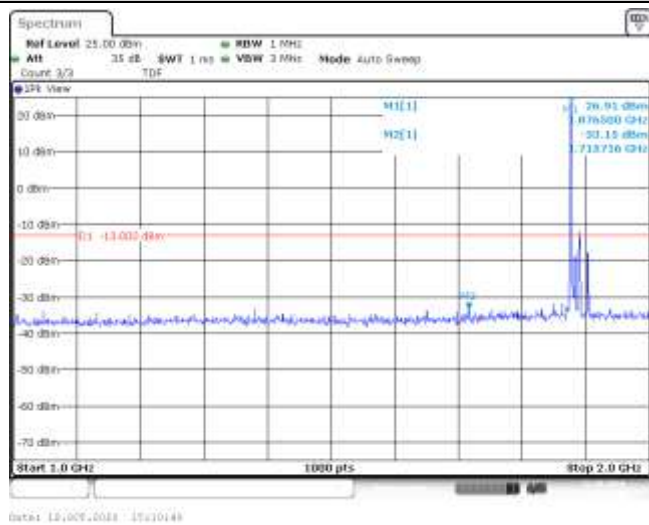

Band25-15MHz-16QAM-26115-1RB#0-Range2:1000~2000MHz

Band25-15MHz-16QAM-26115-1RB#0-Range3:2000~20000MHz

Band25-15MHz-16QAM-26365-1RB#0-Range1:30~1000MHz

Band25-15MHz-16QAM-26365-1RB#0-Range2:1000~2000MHz

Band25-15MHz-16QAM-26365-1RB#0-Range3:2000~20000MHz