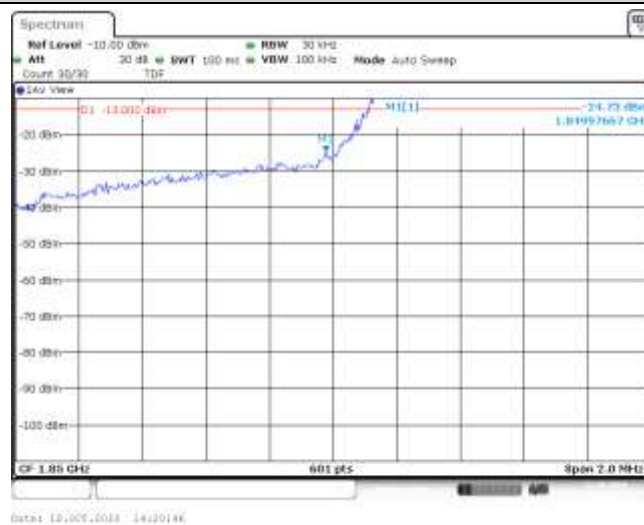

Test Graphs

Band25-1.4MHz-QPSK-26047-6RB#0

Band25-1.4MHz-QPSK-26683-6RB#0

Band25-1.4MHz-16QAM-26047-6RB#0

Band25-1.4MHz-16QAM-26683-6RB#0

Band25-3MHz-QPSK-26055-15RB#0

Band25-3MHz-QPSK-26675-15RB#0

Band25-3MHz-16QAM-26055-15RB#0