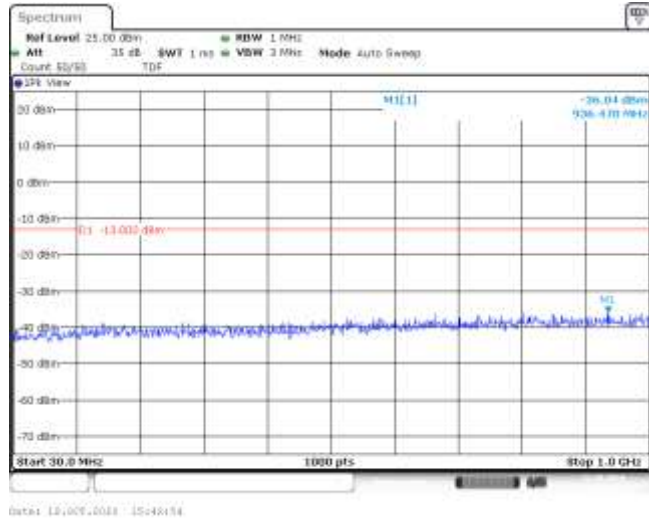

Band25-5MHz-16QAM-26365-1RB#0-Range1:30~1000MHz