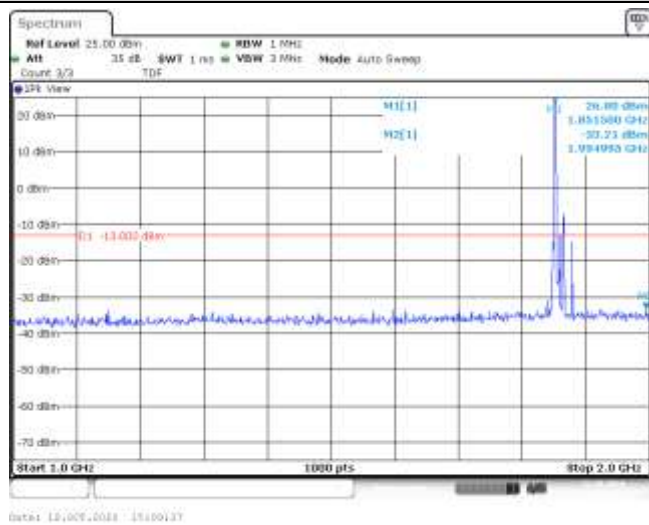

Band25-15MHz-16QAM-26115-1RB#0-Range2:1000~2000MHz