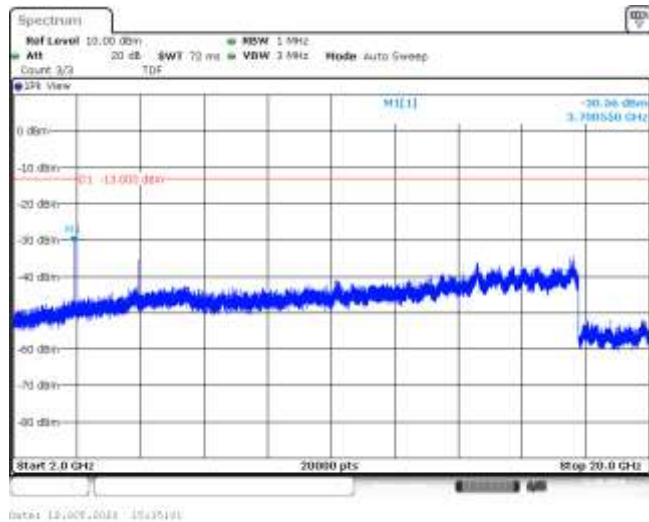

Band25-3MHz-16QAM-26055-1RB#0-Range3:2000~20000MHz