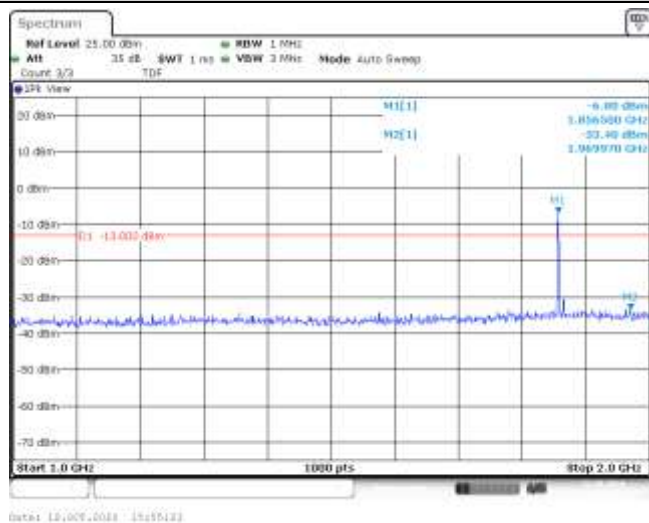

Band25-15MHz-16QAM-26615-1RB#0-Range1:30~1000MHz

Band25-15MHz-16QAM-26615-1RB#0-Range2:1000~2000MHz

Band25-15MHz-16QAM-26615-1RB#0-Range3:2000~20000MHz

Band25-20MHz-QPSK-26140-1RB#0-Range1:30~1000MHz

Band25-20MHz-QPSK-26140-1RB#0-Range2:1000~2000MHz