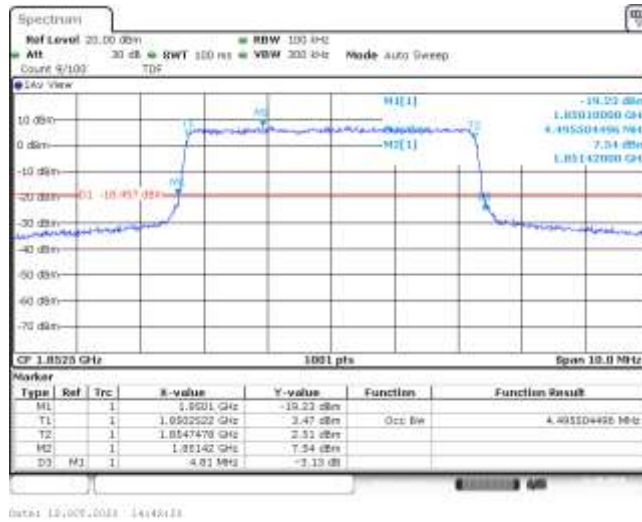

Band25-3MHz-QPSK-26365-15RB#0-2.705

Band25-3MHz-QPSK-26675-15RB#0-2.696

Band25-3MHz-16QAM-26055-15RB#0-2.696

Band25-3MHz-16QAM-26365-15RB#0-2.696

Band25-3MHz-16QAM-26675-15RB#0-2.696

Band25-5MHz-QPSK-26065-25RB#0-4.496