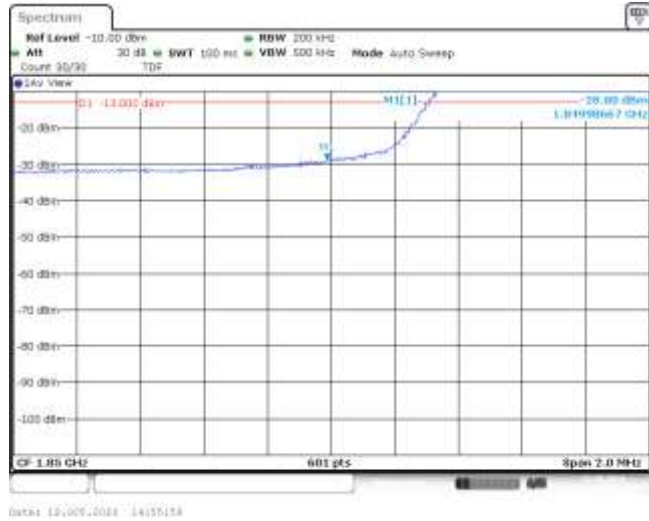

Band25-3MHz-16QAM-26675-15RB#0

Band25-5MHz-QPSK-26065-25RB#0

Band25-5MHz-QPSK-26665-25RB#0

Band25-5MHz-16QAM-26065-25RB#0

Band25-5MHz-16QAM-26665-25RB#0

Band25-10MHz-QPSK-26090-50RB#0

Band25-10MHz-QPSK-26640-50RB#0