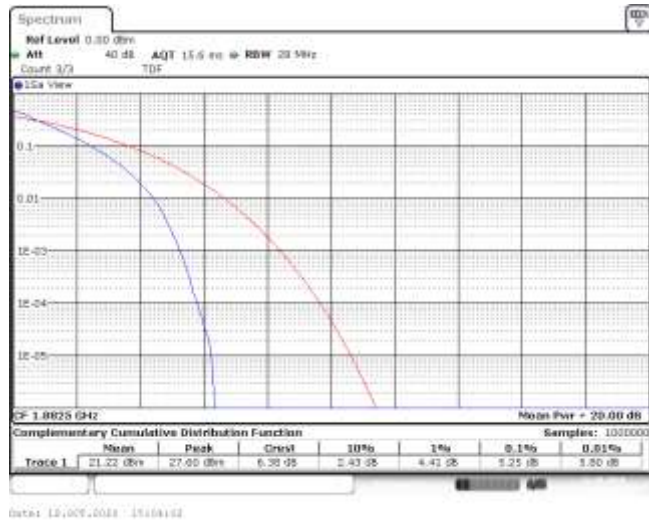

Band25-5MHz-QPSK-26665-25RB#0

Band25-5MHz-16QAM-26065-25RB#0

Band25-5MHz-16QAM-26365-25RB#0

Band25-5MHz-16QAM-26665-25RB#0

Band25-10MHz-QPSK-26090-50RB#0

Band25-10MHz-QPSK-26365-50RB#0

Band25-10MHz-QPSK-26640-50RB#0