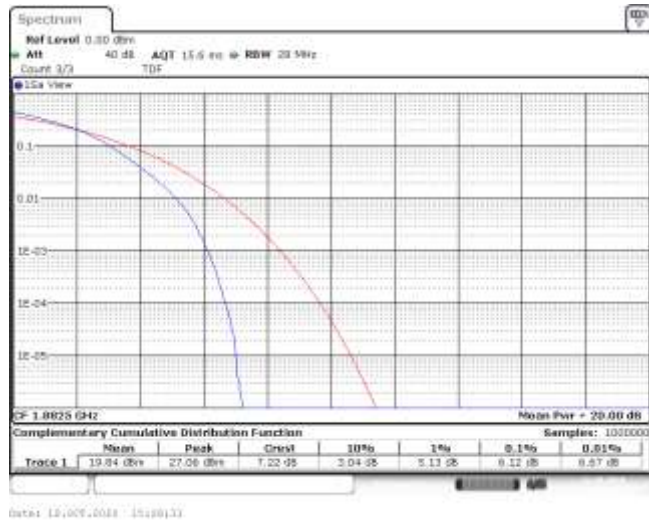

Band25-15MHz-16QAM-26365-75RB#0

Band25-15MHz-16QAM-26615-75RB#0

Band25-20MHz-QPSK-26140-100RB#0

Band25-20MHz-QPSK-26365-100RB#0

Band25-20MHz-QPSK-26590-100RB#0

Band25-20MHz-16QAM-26140-100RB#0

Band25-20MHz-16QAM-26365-100RB#0