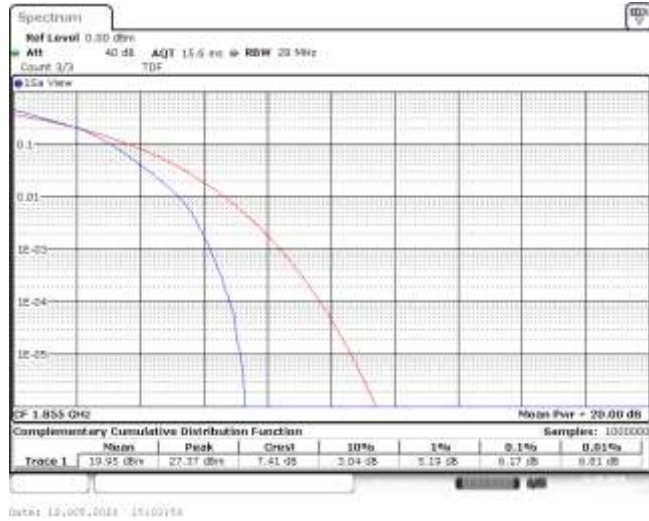

Band25-10MHz-16QAM-26090-50RB#0