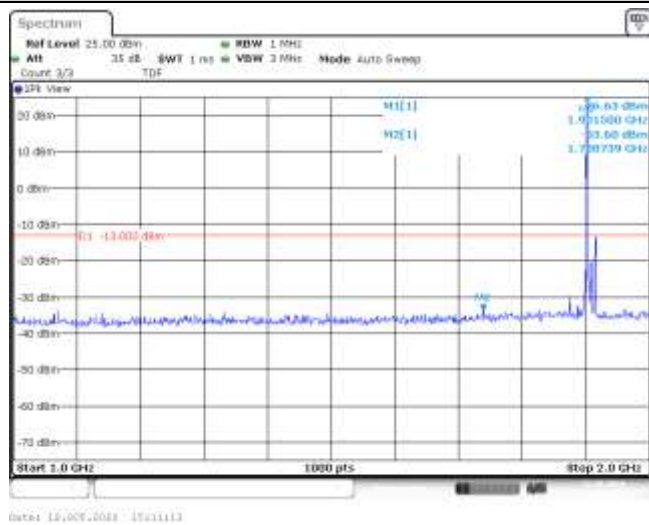

Band25-15MHz-QPSK-26615-1RB#0-Range2:1000~2000MHz