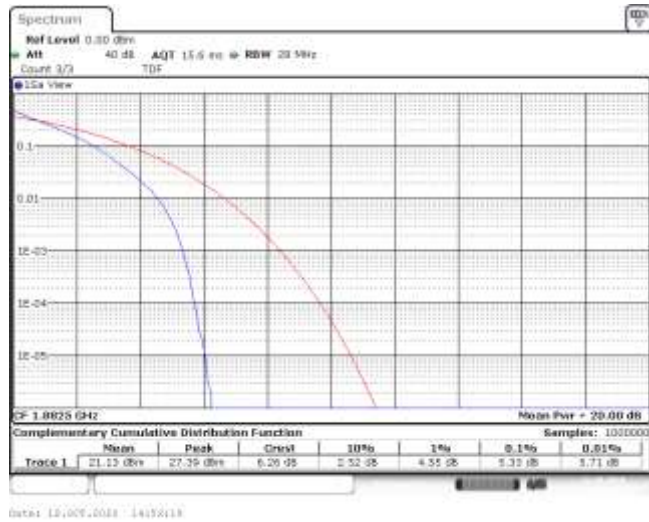

Band25-3MHz-QPSK-26365-15RB#0

Band25-3MHz-QPSK-26675-15RB#0

Band25-3MHz-16QAM-26055-15RB#0

Band25-3MHz-16QAM-26365-15RB#0

Band25-3MHz-16QAM-26675-15RB#0

Band25-5MHz-QPSK-26065-25RB#0

Band25-5MHz-QPSK-26365-25RB#0