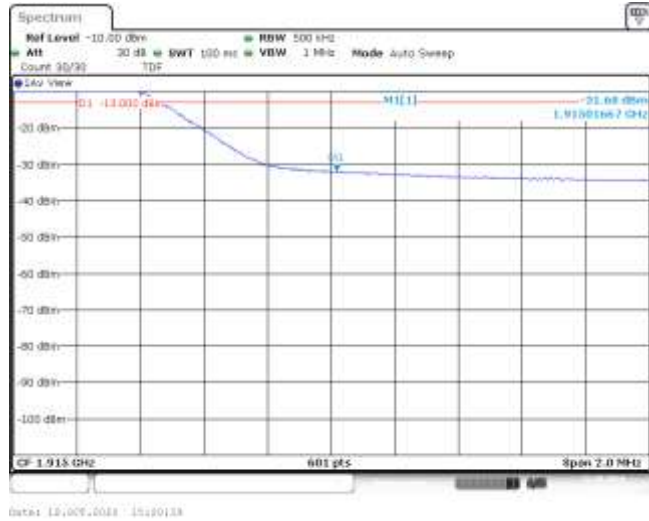

Band25-20MHz-QPSK-26590-100RB#0