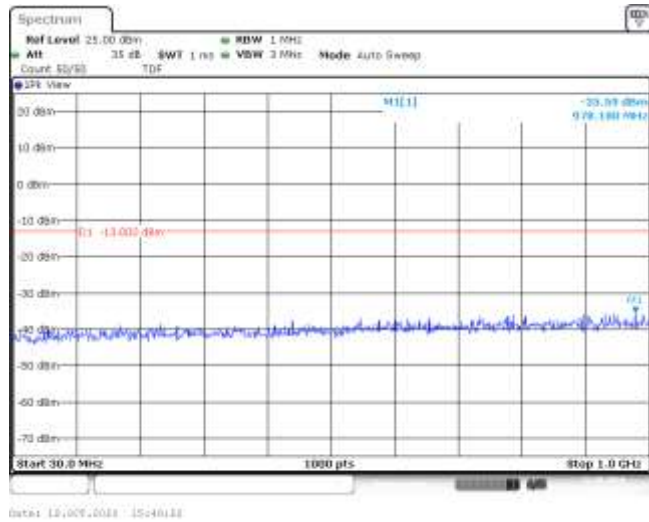

Band25-10MHz-QPSK-26365-1RB#0-Range1:30~1000MHz

Band25-10MHz-QPSK-26365-1RB#0-Range2:1000~2000MHz

Band25-10MHz-QPSK-26365-1RB#0-Range3:2000~20000MHz

Band25-10MHz-QPSK-26640-1RB#0-Range1:30~1000MHz

Band25-10MHz-QPSK-26640-1RB#0-Range2:1000~2000MHz