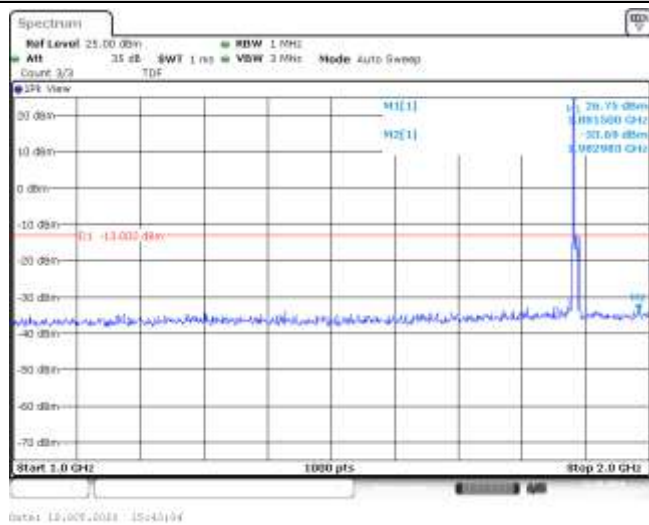

Band25-5MHz-16QAM-26365-1RB#0-Range2:1000~2000MHz