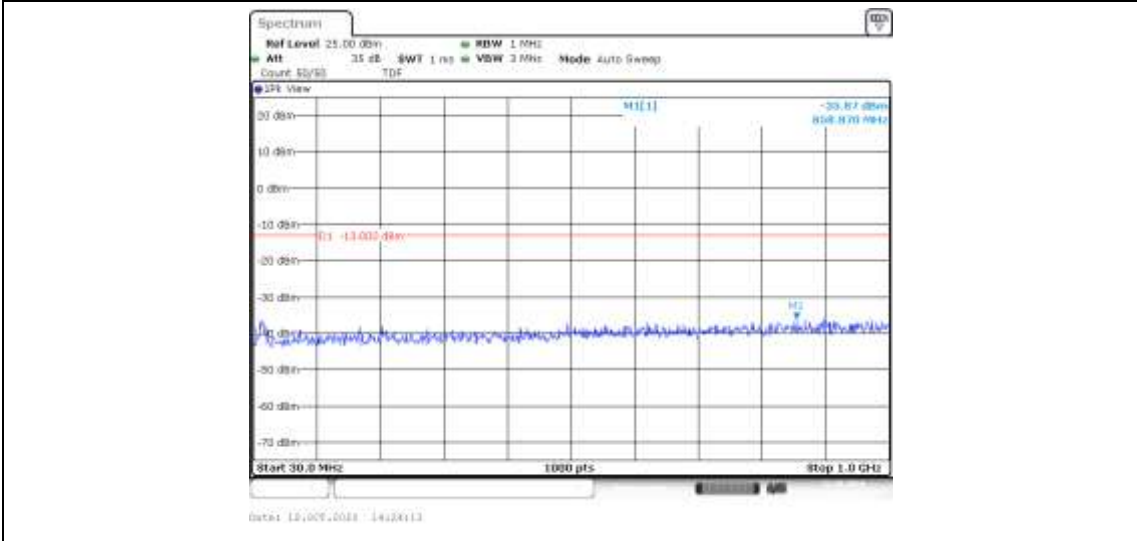

Band25-1.4MHz-16QAM-26683-1RB#0-Range1:30~1000MHz