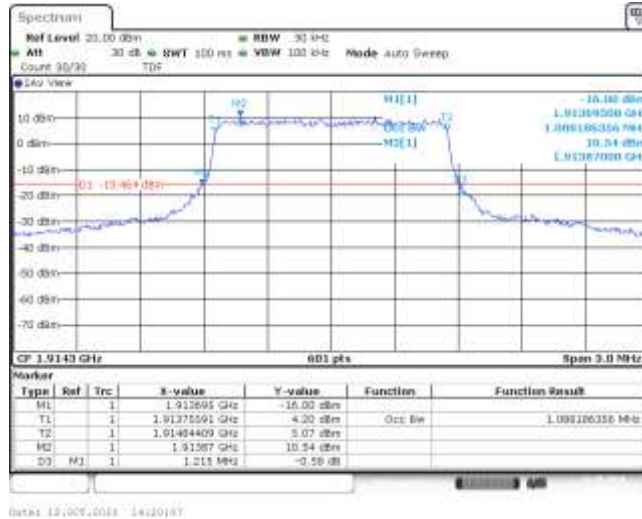

Band25-1.4MHz-QPSK-26683-6RB#0-1.088