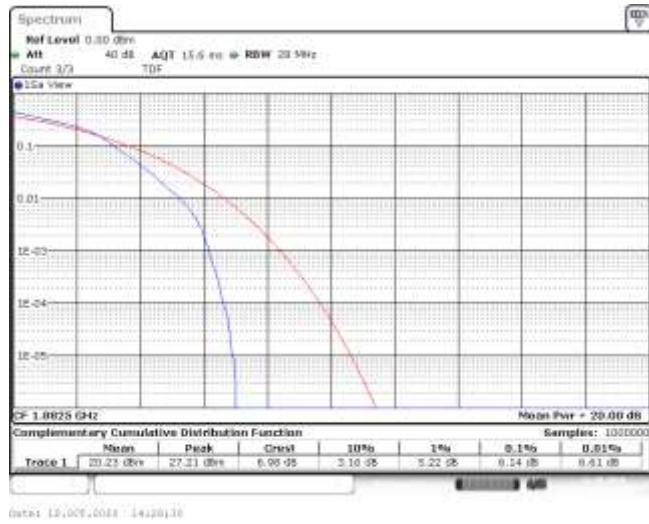

Test Graphs

Band25-1.4MHz-QPSK-26047-6RB#0

Band25-1.4MHz-QPSK-26365-6RB#0

Band25-1.4MHz-QPSK-26683-6RB#0

Band25-1.4MHz-16QAM-26047-6RB#0

Band25-1.4MHz-16QAM-26365-6RB#0

Band25-1.4MHz-16QAM-26683-6RB#0

Band25-3MHz-QPSK-26055-15RB#0