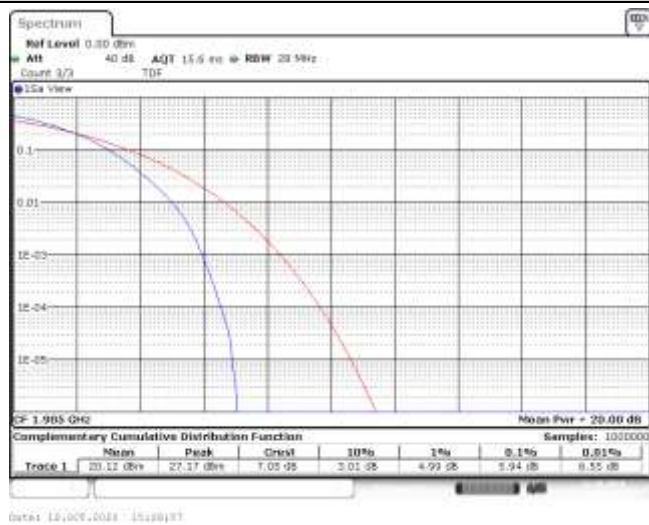

Band25-20MHz-16QAM-26590-100RB#0