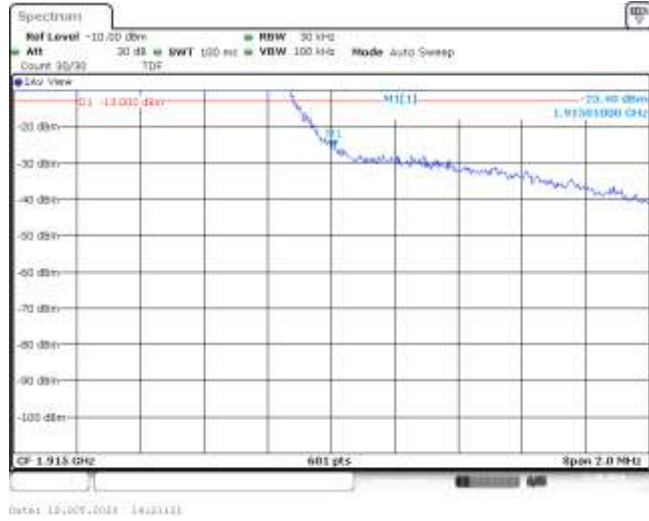

Test Graphs

Band25-1.4MHz-QPSK-26047-6RB#0

Band25-1.4MHz-QPSK-26683-6RB#0

Band25-1.4MHz-16QAM-26047-6RB#0

Band25-1.4MHz-16QAM-26683-6RB#0

Band25-3MHz-QPSK-26055-15RB#0

Band25-3MHz-QPSK-26675-15RB#0

Band25-3MHz-16QAM-26055-15RB#0