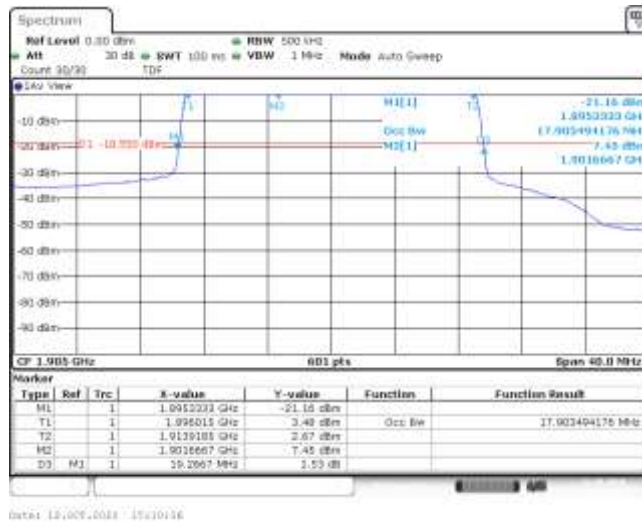

Band25-20MHz-QPSK-26140-100RB#0-18.037

Date: 12.007.2023 19:10:42

Band25-20MHz-QPSK-26365-100RB#0-17.97

Date: 12.007.2023 19:21:04

Band25-20MHz-QPSK-26590-100RB#0-17.903

Band25-20MHz-16QAM-26140-100RB#0-17.97