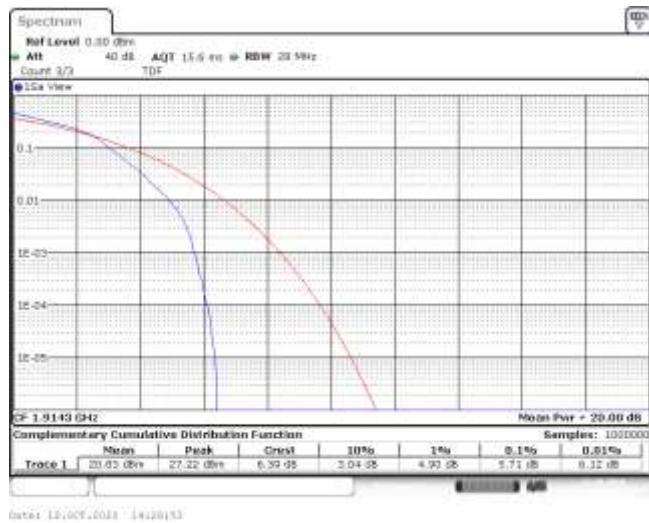

Test Graphs

Band25-1.4MHz-QPSK-26047-6RB#0

Band25-1.4MHz-QPSK-26365-6RB#0

Band25-1.4MHz-QPSK-26683-6RB#0

Band25-1.4MHz-16QAM-26047-6RB#0

Band25-1.4MHz-16QAM-26365-6RB#0

Band25-1.4MHz-16QAM-26683-6RB#0

Band25-3MHz-QPSK-26055-15RB#0