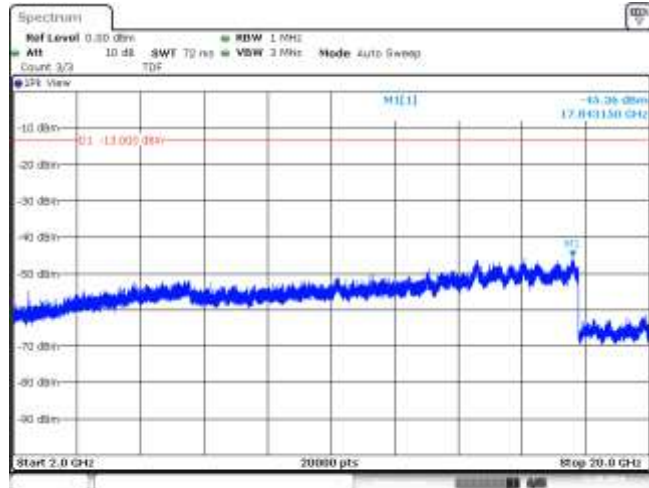

Band25-20MHz-16QAM-26590-1RB#0-Range3:2000~20000MHz

Date: 12/09/2024 14:25:11