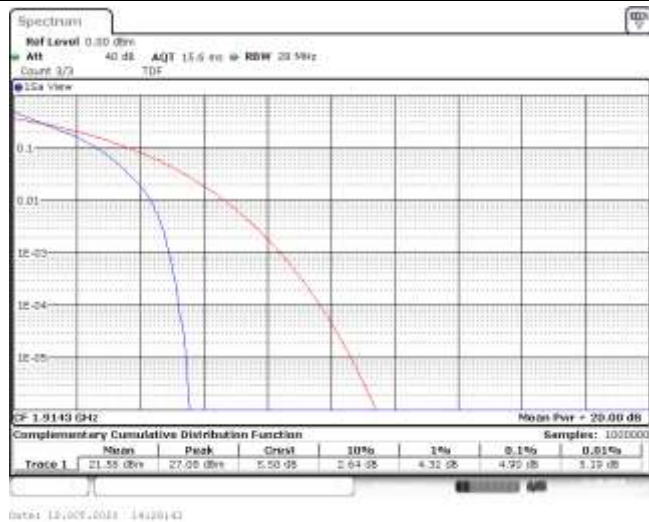

Test Graphs

Band25-1.4MHz-QPSK-26047-6RB#0

Band25-1.4MHz-QPSK-26365-6RB#0

Band25-1.4MHz-QPSK-26683-6RB#0

Band25-1.4MHz-16QAM-26047-6RB#0

Band25-1.4MHz-16QAM-26365-6RB#0

Band25-1.4MHz-16QAM-26683-6RB#0

Band25-3MHz-QPSK-26055-15RB#0