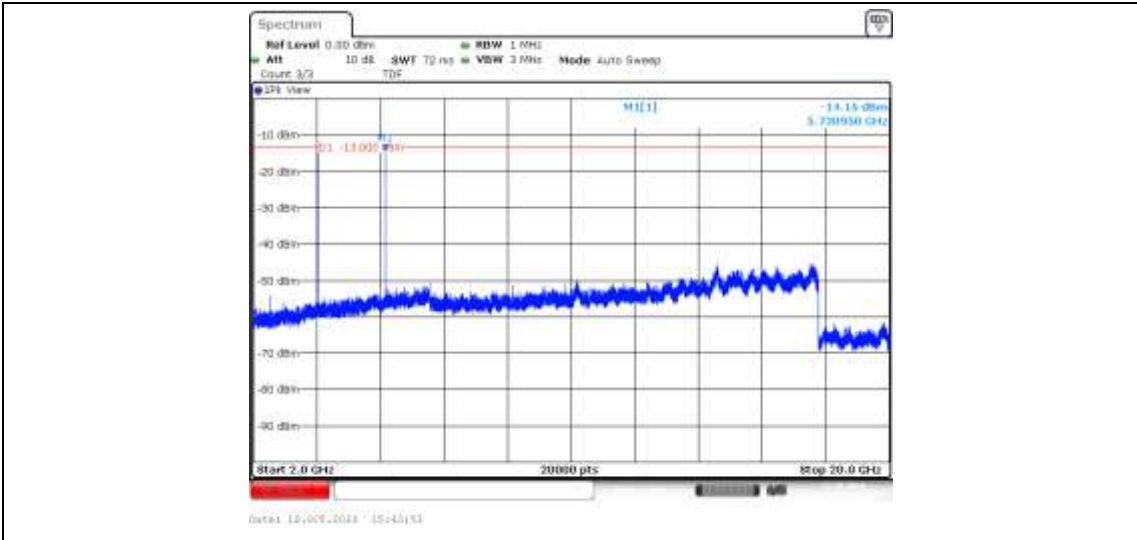

Band25-5MHz-QPSK-26665-1RB#0-Range3:2000~20000MHz