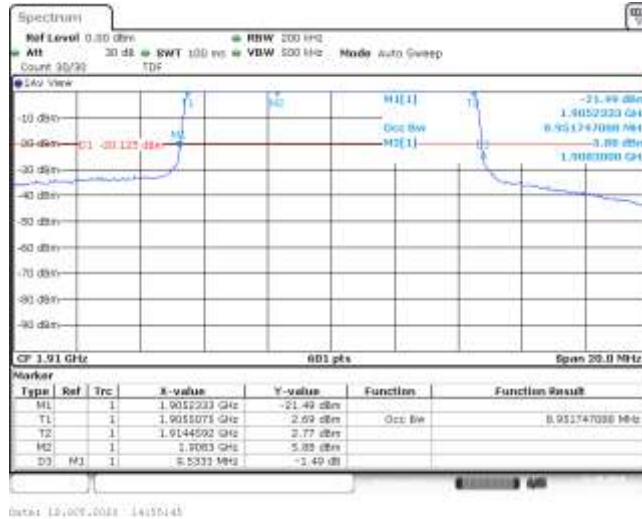

Band25-10MHz-QPSK-26365-50RB#0-8.952

Band25-10MHz-QPSK-26640-50RB#0-8.952

Band25-10MHz-16QAM-26090-50RB#0-8.918

Band25-10MHz-16QAM-26365-50RB#0-8.952

Band25-10MHz-16QAM-26640-50RB#0-8.952

Band25-15MHz-QPSK-26115-75RB#0-13.428