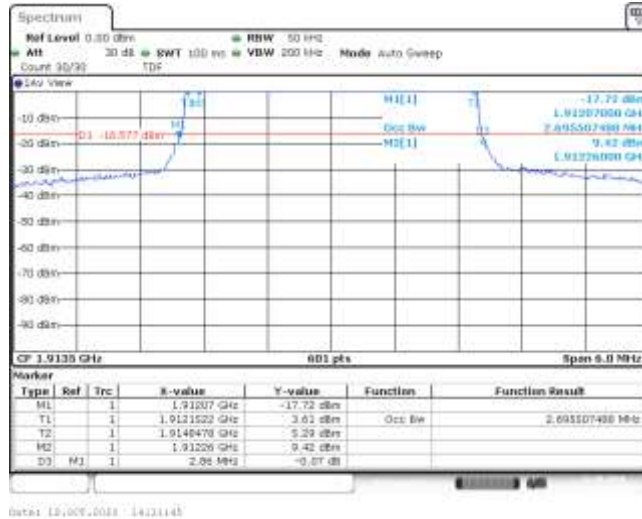

Band25-3MHz-QPSK-26675-15RB#0-2.696