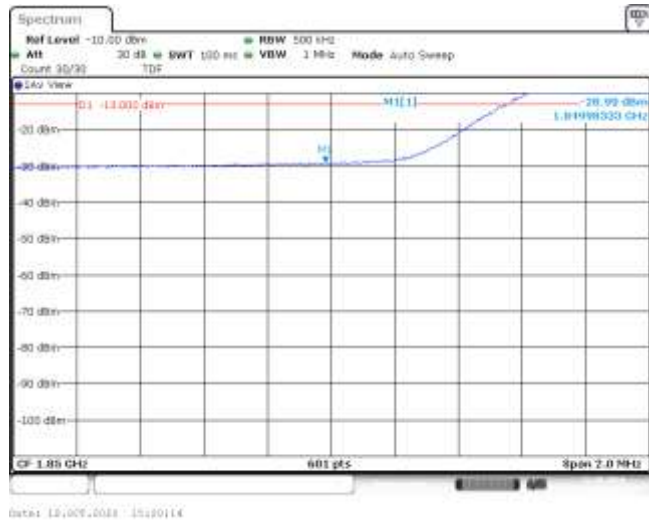

Band25-20MHz-16QAM-26140-100RB#0