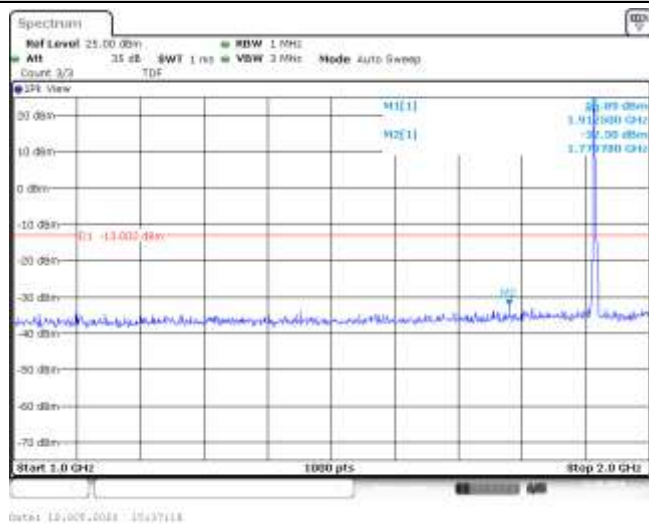

Band25-3MHz-16QAM-26675-1RB#0-Range2:1000~2000MHz