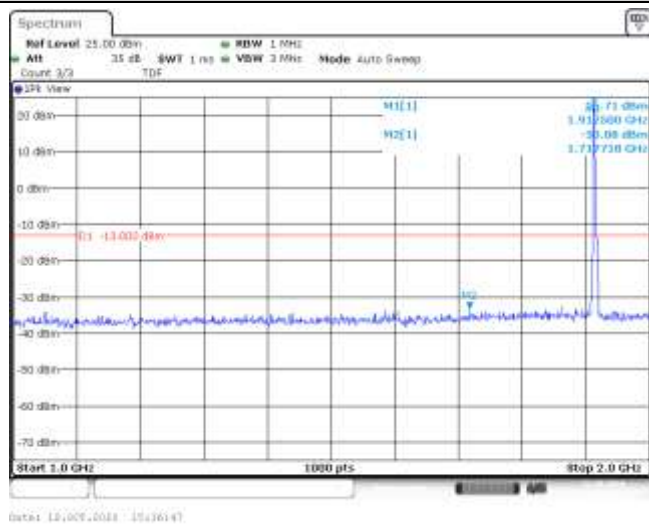

Band25-3MHz-QPSK-26365-1RB#0-Range2:1000~2000MHz

Band25-3MHz-QPSK-26365-1RB#0-Range3:2000~20000MHz

Band25-3MHz-QPSK-26675-1RB#0-Range1:30~1000MHz

Band25-3MHz-QPSK-26675-1RB#0-Range2:1000~2000MHz

Band25-3MHz-QPSK-26675-1RB#0-Range3:2000~20000MHz