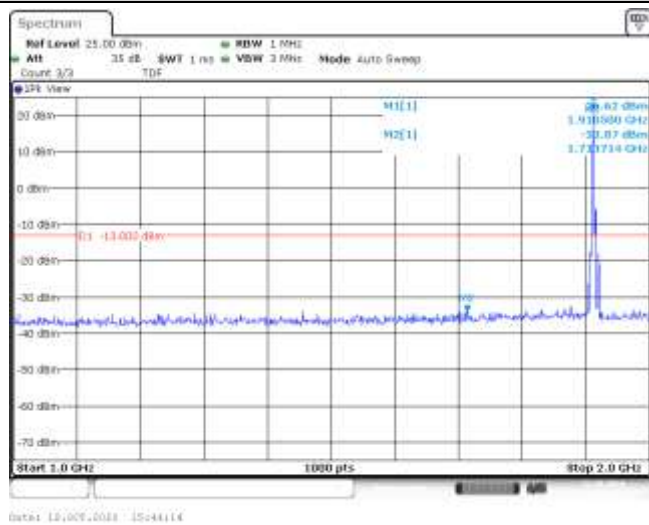

Band25-5MHz-16QAM-26665-1RB#0-Range2:1000~2000MHz