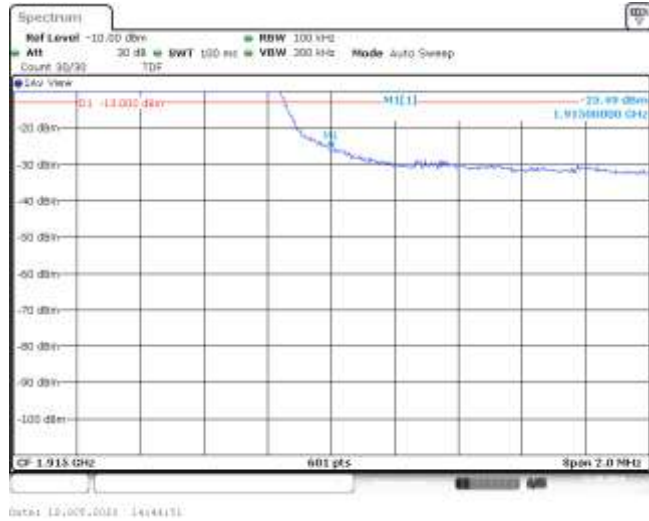

Band25-5MHz-QPSK-26665-25RB#0