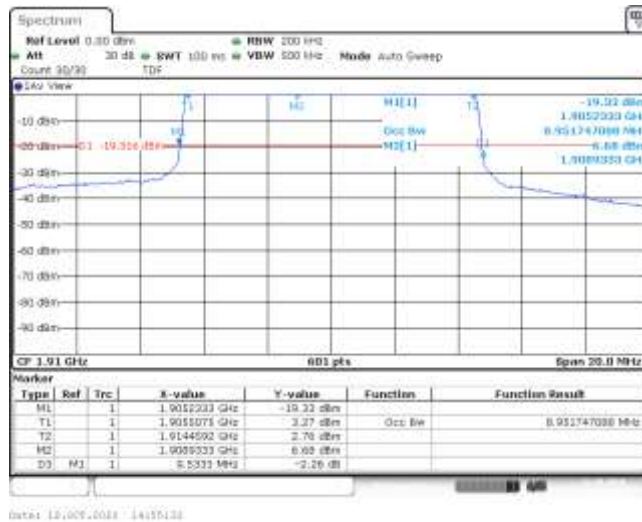

Band25-10MHz-QPSK-26640-50RB#0-8.952