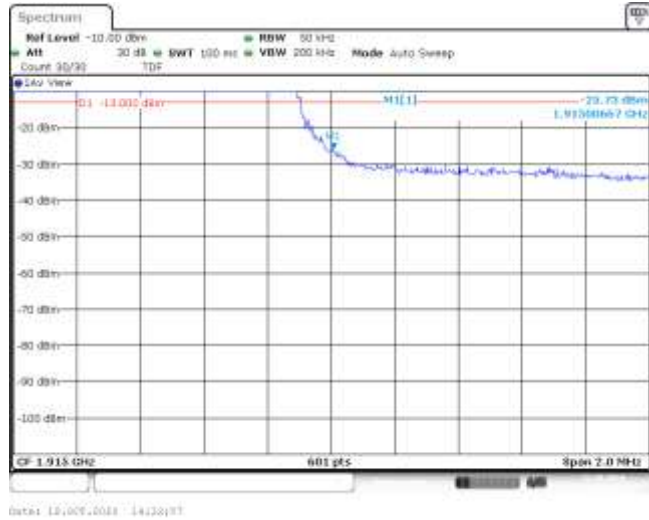

Band25-3MHz-16QAM-26675-15RB#0