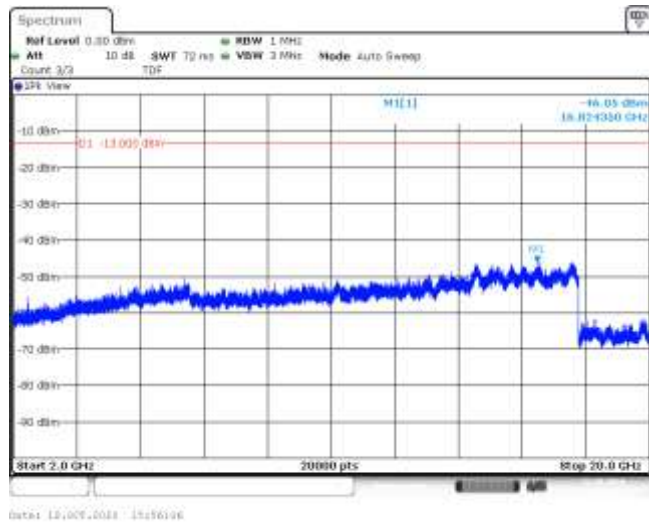

Band25-20MHz-QPSK-26590-1RB#0-Range2:1000~2000MHz

Band25-20MHz-QPSK-26590-1RB#0-Range3:2000~20000MHz

Band25-20MHz-16QAM-26140-1RB#0-Range1:30~1000MHz

Band25-20MHz-16QAM-26140-1RB#0-Range2:1000~2000MHz

Band25-20MHz-16QAM-26140-1RB#0-Range3:2000~20000MHz