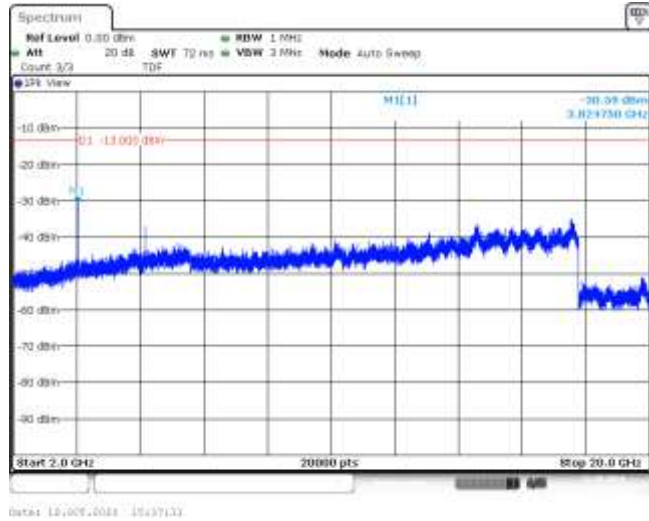

Band25-3MHz-16QAM-26365-1RB#0-Range3:2000~20000MHz

Band25-3MHz-16QAM-26675-1RB#0-Range1:30~1000MHz

Band25-3MHz-16QAM-26675-1RB#0-Range2:1000~2000MHz

Band25-3MHz-16QAM-26675-1RB#0-Range3:2000~20000MHz

Band25-5MHz-QPSK-26065-1RB#0-Range1:30~1000MHz