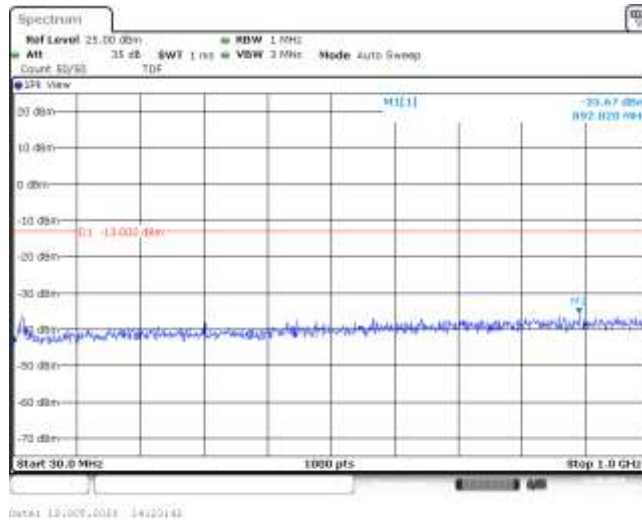

Band25-1.4MHz-QPSK-26683-1RB#0-Range1:30~1000MHz