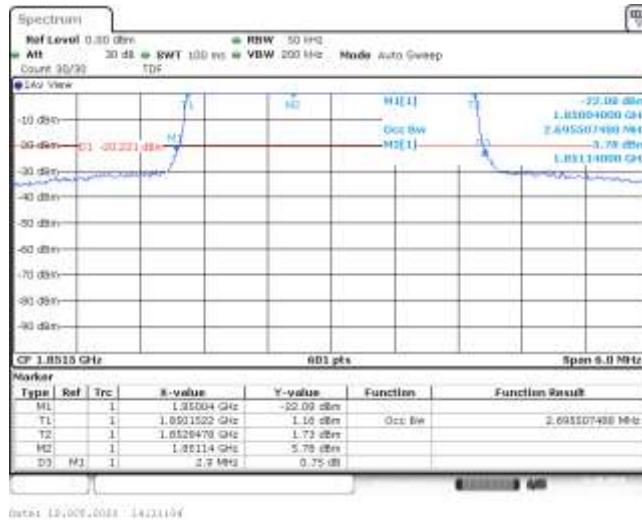

Band25-3MHz-16QAM-26055-15RB#0-2.696