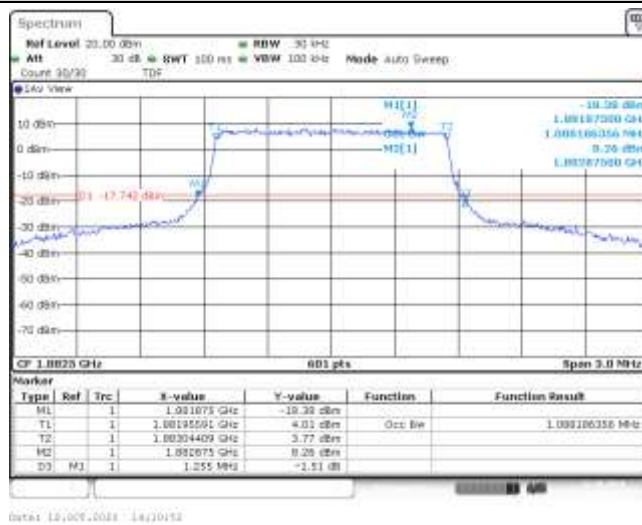

Band25-1.4MHz-QPSK-26365-6RB#0-1.093

Band25-1.4MHz-QPSK-26683-6RB#0-1.088

Band25-1.4MHz-16QAM-26047-6RB#0-1.088

Band25-1.4MHz-16QAM-26365-6RB#0-1.088

Band25-1.4MHz-16QAM-26683-6RB#0-1.088

Band25-3MHz-QPSK-26055-15RB#0-2.696