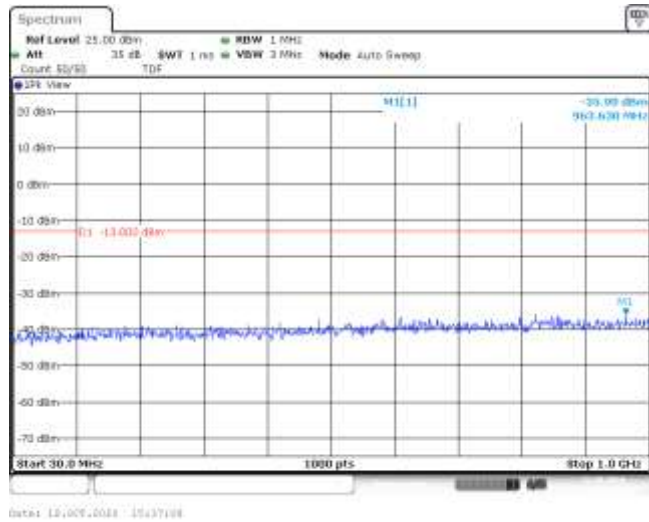

Band25-3MHz-16QAM-26675-1RB#0-Range1:30~1000MHz