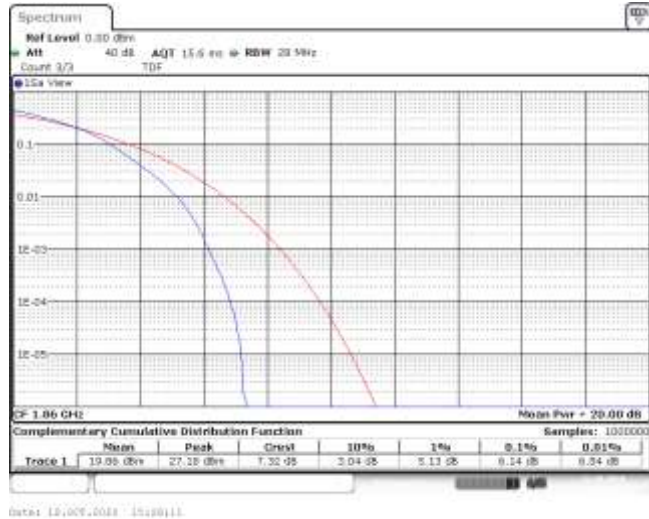

Band25-15MHz-16QAM-26365-75RB#0

Band25-15MHz-16QAM-26615-75RB#0

Band25-20MHz-QPSK-26140-100RB#0

Band25-20MHz-QPSK-26365-100RB#0

Band25-20MHz-QPSK-26590-100RB#0

Band25-20MHz-16QAM-26140-100RB#0

Band25-20MHz-16QAM-26365-100RB#0