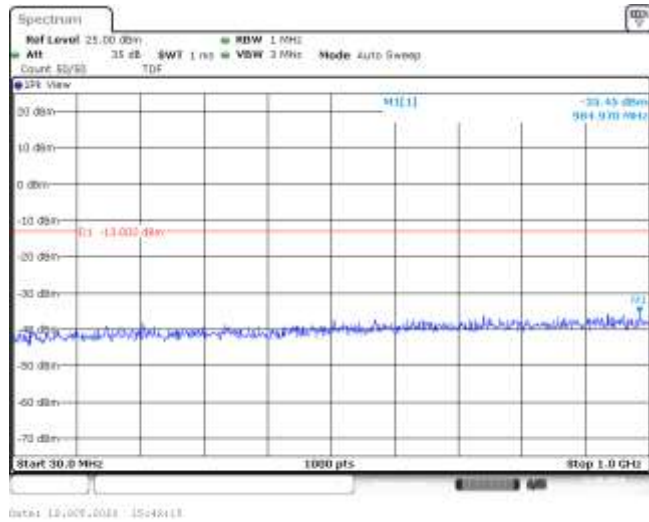

Band25-5MHz-QPSK-26365-1RB#0-Range1:30~1000MHz