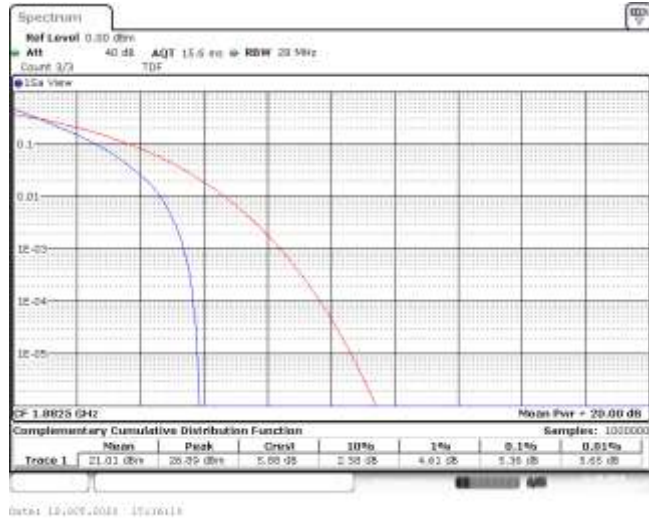

Band25-10MHz-16QAM-26090-50RB#0

Band25-10MHz-16QAM-26365-50RB#0

Band25-10MHz-16QAM-26640-50RB#0

Band25-15MHz-QPSK-26115-75RB#0

Band25-15MHz-QPSK-26365-75RB#0

Band25-15MHz-QPSK-26615-75RB#0

Band25-15MHz-16QAM-26115-75RB#0