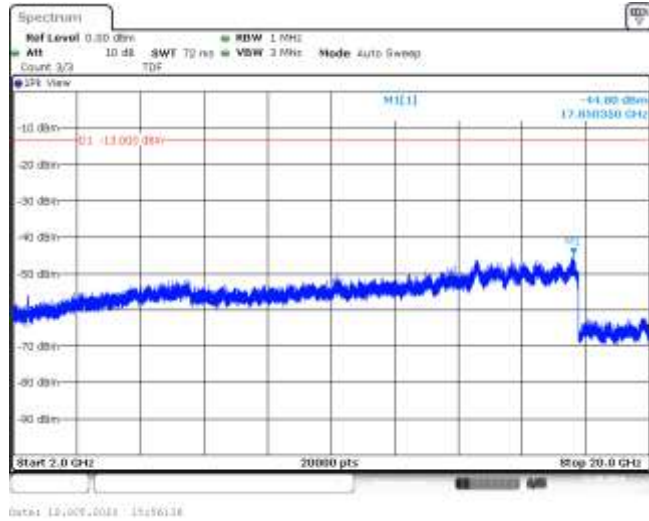

Band25-20MHz-QPSK-26140-1RB#0-Range3:2000~20000MHz

Band25-20MHz-QPSK-26365-1RB#0-Range1:30~1000MHz

Band25-20MHz-QPSK-26365-1RB#0-Range2:1000~2000MHz

Band25-20MHz-QPSK-26365-1RB#0-Range3:2000~20000MHz

Band25-20MHz-QPSK-26590-1RB#0-Range1:30~1000MHz