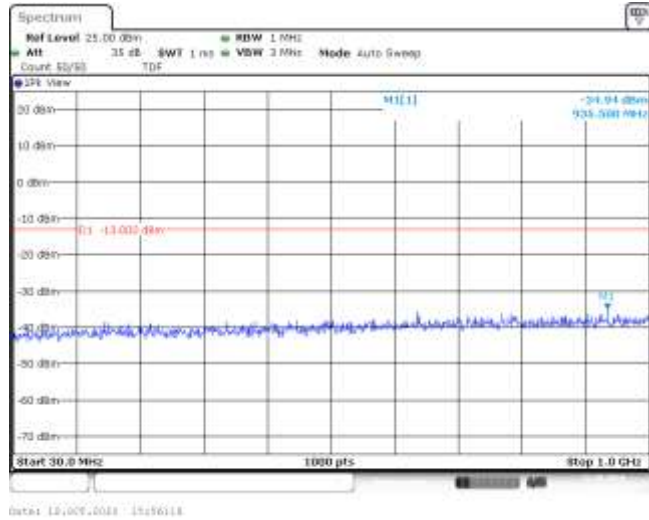

Band25-20MHz-QPSK-26365-1RB#0-Range1:30~1000MHz