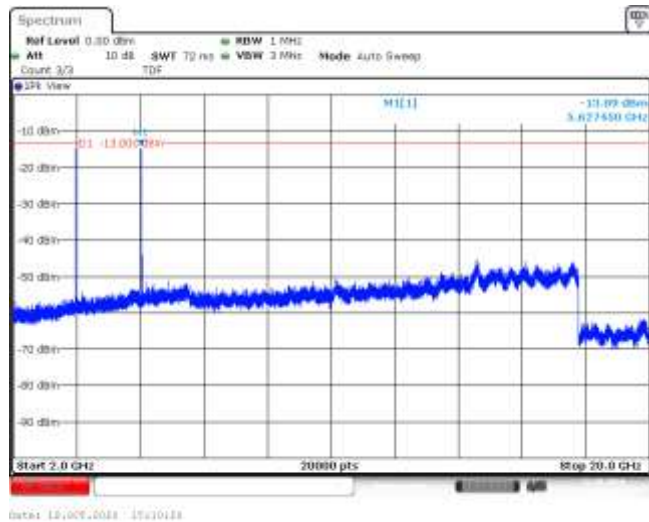

Band25-15MHz-QPSK-26365-1RB#0-Range3:2000~20000MHz