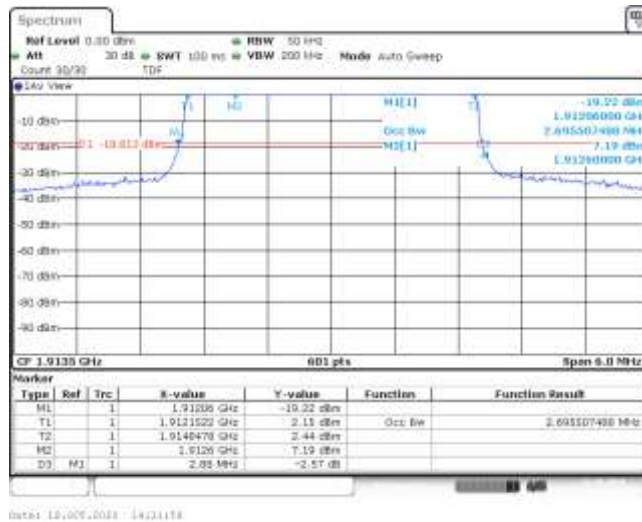

Band25-3MHz-QPSK-26365-15RB#0-2.705

Band25-3MHz-QPSK-26675-15RB#0-2.696

Band25-3MHz-16QAM-26055-15RB#0-2.696

Band25-3MHz-16QAM-26365-15RB#0-2.696

Band25-3MHz-16QAM-26675-15RB#0-2.696

Band25-5MHz-QPSK-26065-25RB#0-4.496