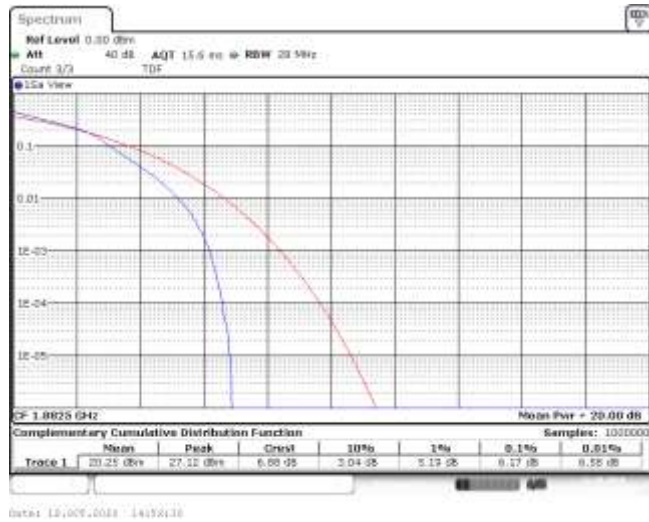

Band25-5MHz-16QAM-26365-25RB#0