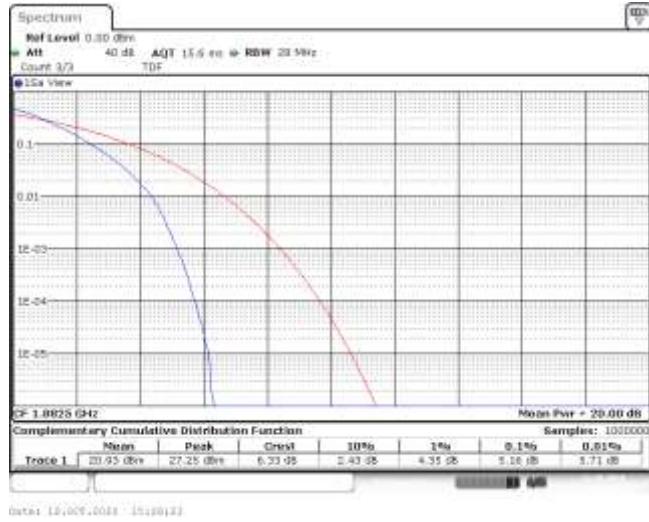

Band25-15MHz-16QAM-26365-75RB#0

Band25-15MHz-16QAM-26615-75RB#0

Band25-20MHz-QPSK-26140-100RB#0

Band25-20MHz-QPSK-26365-100RB#0

Band25-20MHz-QPSK-26590-100RB#0

Band25-20MHz-16QAM-26140-100RB#0

Band25-20MHz-16QAM-26365-100RB#0