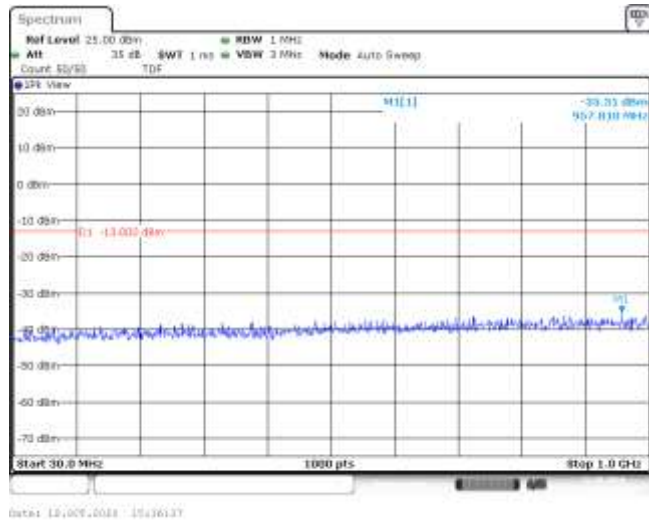

Band25-3MHz-QPSK-26675-1RB#0-Range1:30~1000MHz