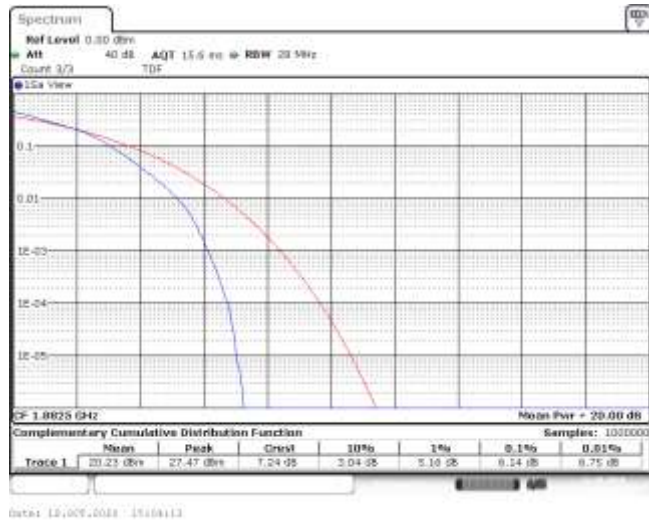

Band25-10MHz-16QAM-26365-50RB#0