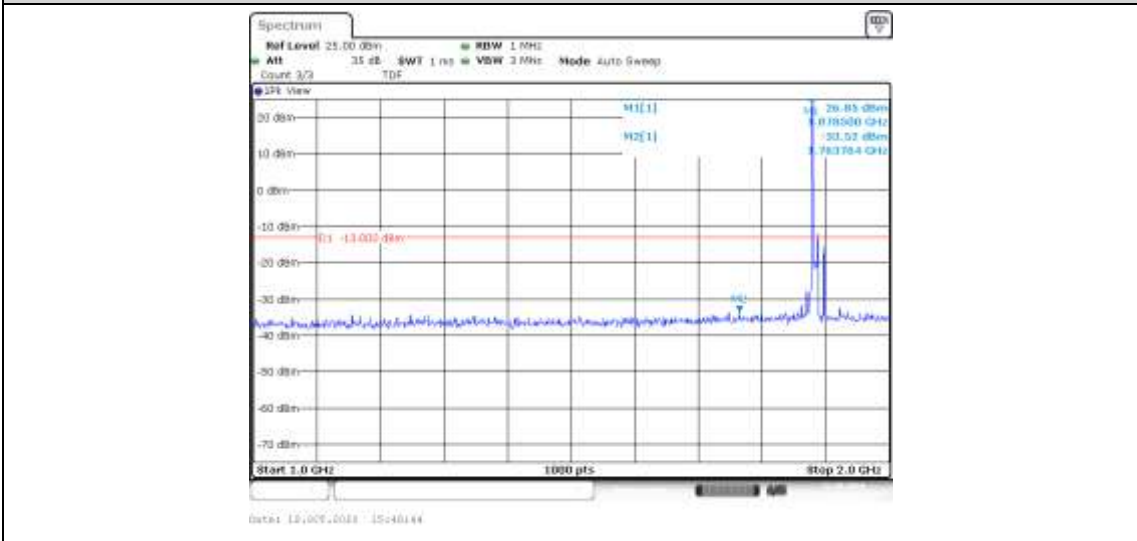

Band25-10MHz-16QAM-26365-1RB#0-Range2:1000~2000MHz