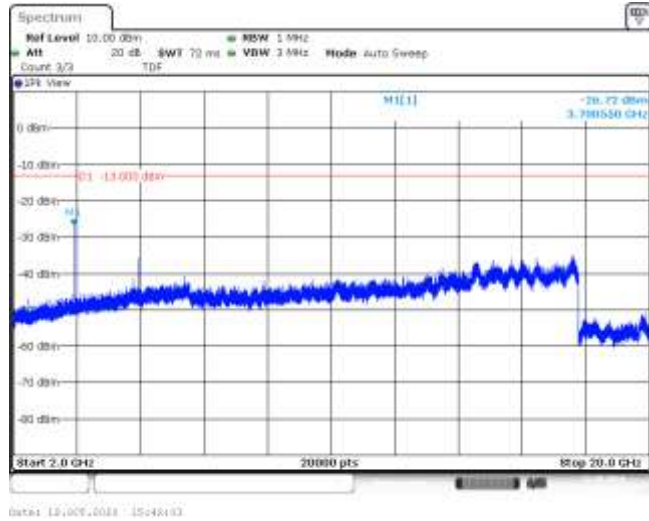

Band25-5MHz-16QAM-26065-1RB#0-Range3:2000~20000MHz