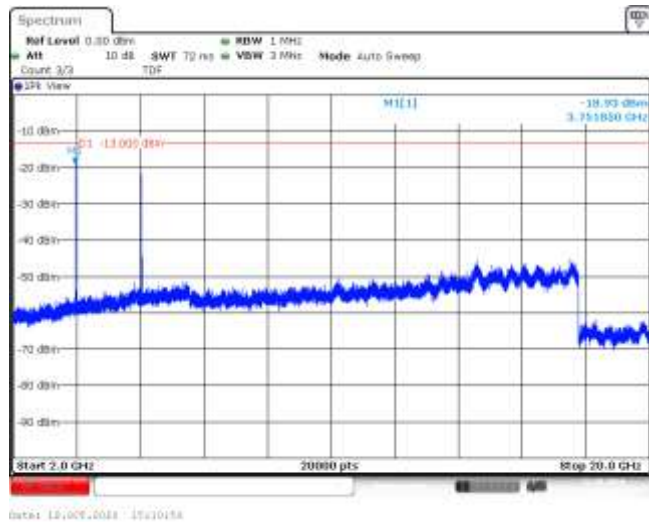

Band25-15MHz-16QAM-26115-1RB#0-Range2:1000~2000MHz

Band25-15MHz-16QAM-26115-1RB#0-Range3:2000~20000MHz

Band25-15MHz-16QAM-26365-1RB#0-Range1:30~1000MHz

Band25-15MHz-16QAM-26365-1RB#0-Range2:1000~2000MHz

Band25-15MHz-16QAM-26365-1RB#0-Range3:2000~20000MHz