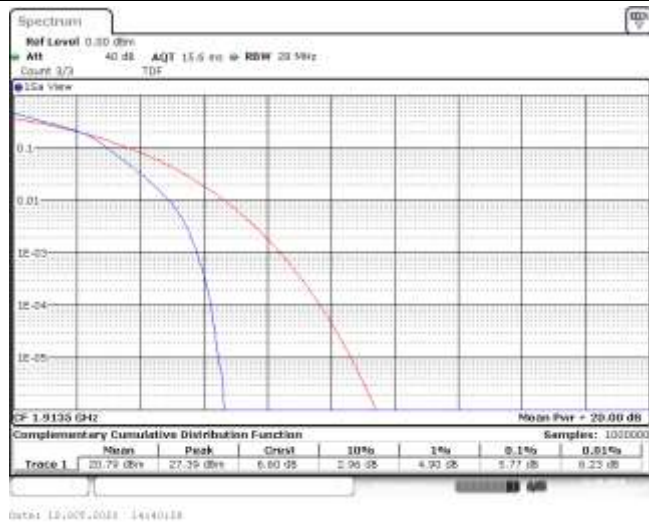

Band25-3MHz-QPSK-26365-15RB#0

Band25-3MHz-QPSK-26675-15RB#0

Band25-3MHz-16QAM-26055-15RB#0

Band25-3MHz-16QAM-26365-15RB#0

Band25-3MHz-16QAM-26675-15RB#0

Band25-5MHz-QPSK-26065-25RB#0

Band25-5MHz-QPSK-26365-25RB#0