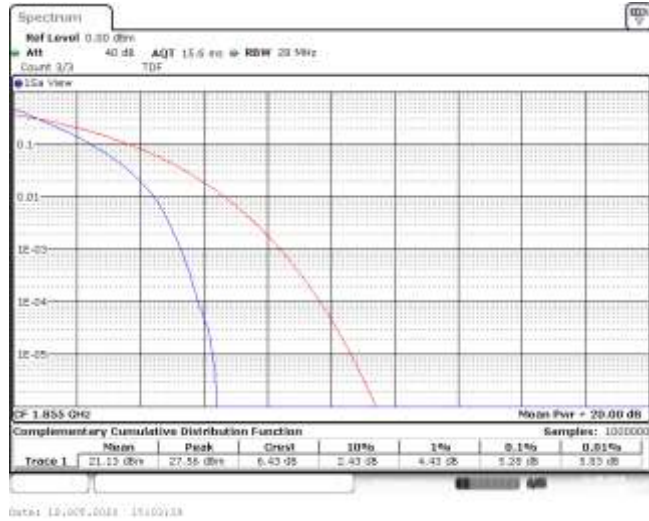

Band25-5MHz-QPSK-26665-25RB#0

Band25-5MHz-16QAM-26065-25RB#0

Band25-5MHz-16QAM-26365-25RB#0

Band25-5MHz-16QAM-26665-25RB#0

Band25-10MHz-QPSK-26090-50RB#0

Band25-10MHz-QPSK-26365-50RB#0

Band25-10MHz-QPSK-26640-50RB#0