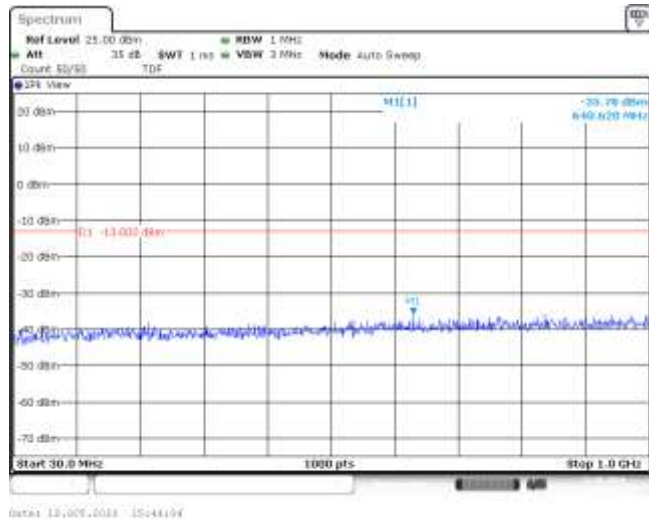

Band25-5MHz-16QAM-26065-1RB#0-Range3:2000~20000MHz

Band25-5MHz-16QAM-26365-1RB#0-Range1:30~1000MHz

Band25-5MHz-16QAM-26365-1RB#0-Range2:1000~2000MHz

Band25-5MHz-16QAM-26365-1RB#0-Range3:2000~20000MHz

Band25-5MHz-16QAM-26665-1RB#0-Range1:30~1000MHz