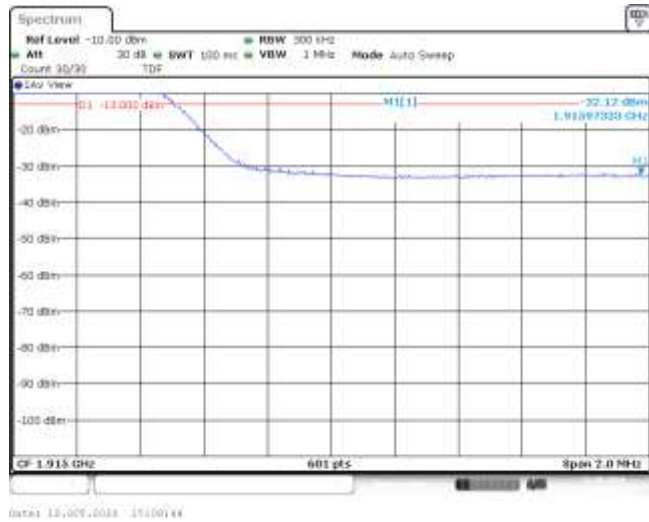

Band25-10MHz-16QAM-26090-50RB#0

Band25-10MHz-16QAM-26640-50RB#0

Band25-15MHz-QPSK-26115-75RB#0

Band25-15MHz-QPSK-26615-75RB#0

Band25-15MHz-16QAM-26115-75RB#0

Band25-15MHz-16QAM-26615-75RB#0

Band25-20MHz-QPSK-26140-100RB#0