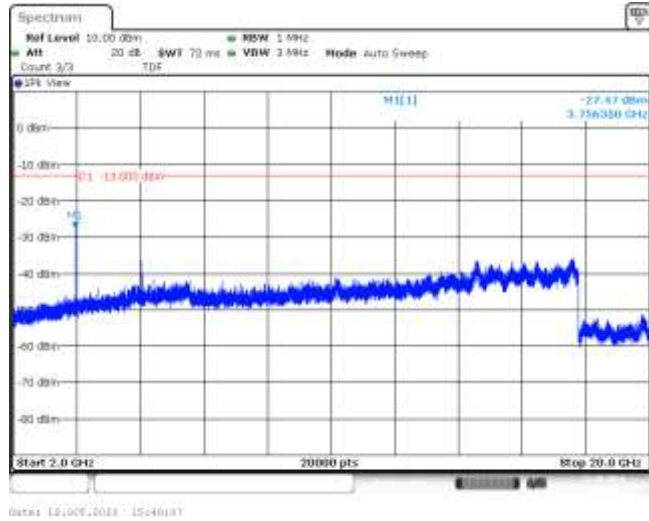

Band25-10MHz-16QAM-26365-1RB#0-Range3:2000~20000MHz