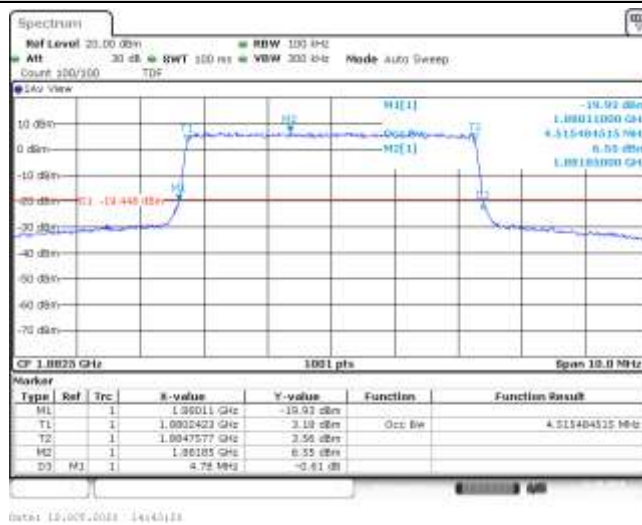

Band25-5MHz-QPSK-26365-25RB#0-4.505

Band25-5MHz-QPSK-26665-25RB#0-4.496

Band25-5MHz-16QAM-26065-25RB#0-4.505

Band25-5MHz-16QAM-26365-25RB#0-4.515

Band25-5MHz-16QAM-26665-25RB#0-4.515

Band25-10MHz-QPSK-26090-50RB#0-8.952