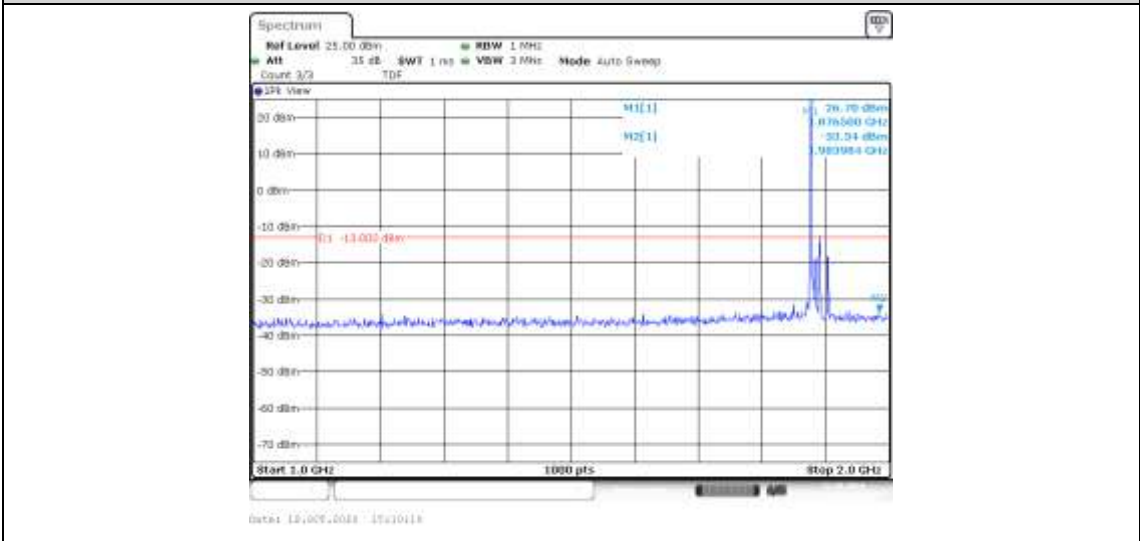

Band25-15MHz-QPSK-26115-1RB#0-Range1:30~1000MHz

Band25-15MHz-QPSK-26115-1RB#0-Range2:1000~2000MHz

Band25-15MHz-QPSK-26115-1RB#0-Range3:2000~20000MHz

Band25-15MHz-QPSK-26365-1RB#0-Range1:30~1000MHz

Band25-15MHz-QPSK-26365-1RB#0-Range2:1000~2000MHz