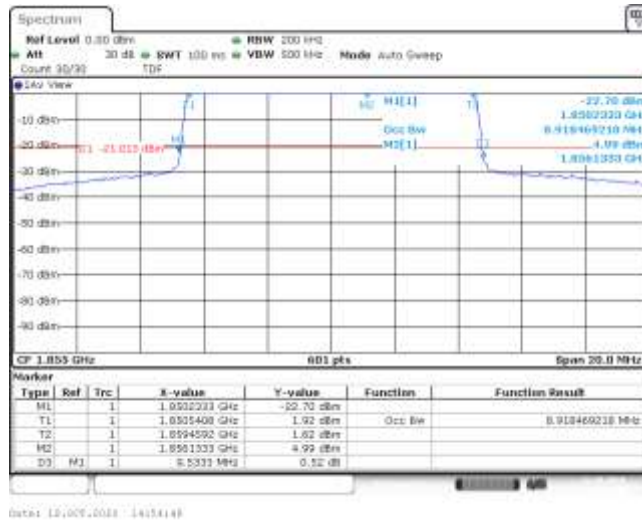

Band25-10MHz-16QAM-26090-50RB#0-8.918