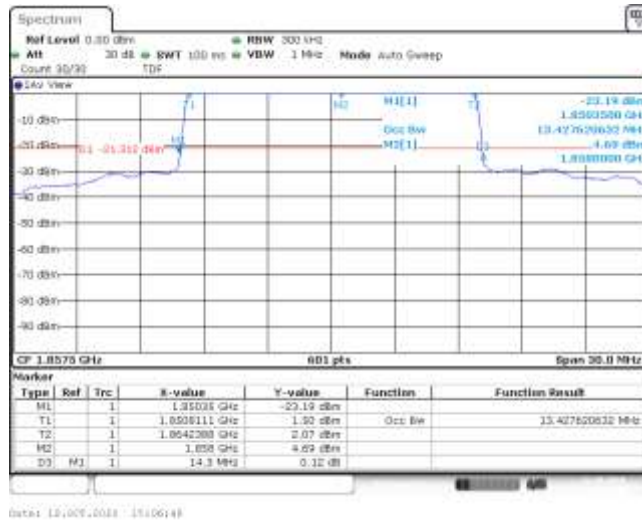

Band25-15MHz-16QAM-26115-75RB#0-13.428