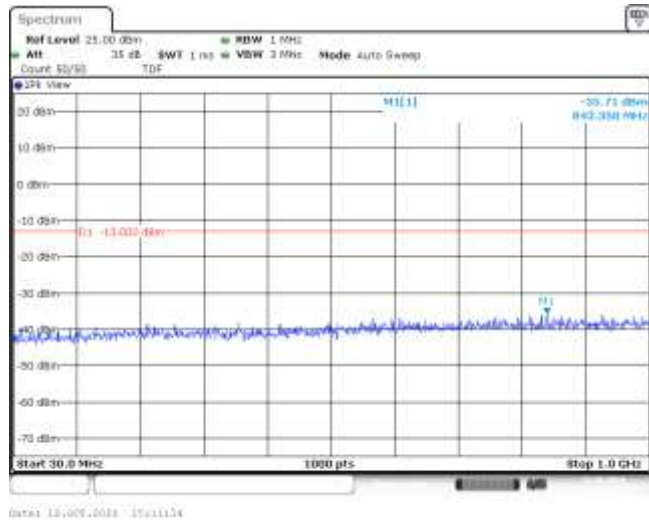

Band25-15MHz-16QAM-26615-1RB#0-Range1:30~1000MHz