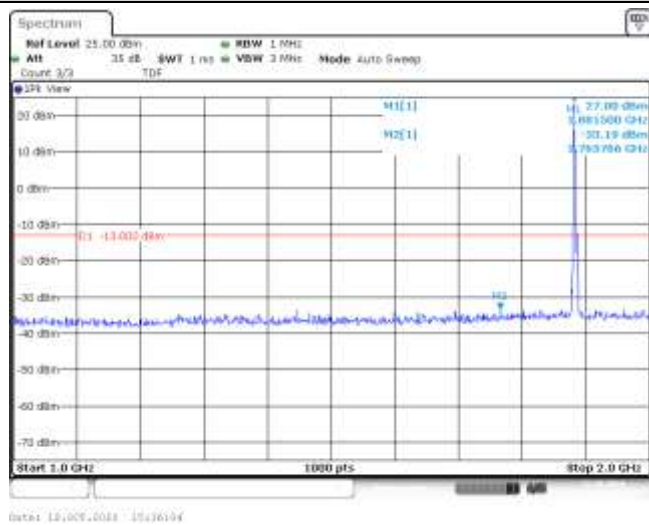

Band25-3MHz-16QAM-26055-1RB#0-Range1:30~1000MHz

Band25-3MHz-16QAM-26055-1RB#0-Range2:1000~2000MHz

Band25-3MHz-16QAM-26055-1RB#0-Range3:2000~20000MHz

Band25-3MHz-16QAM-26365-1RB#0-Range1:30~1000MHz

Band25-3MHz-16QAM-26365-1RB#0-Range2:1000~2000MHz