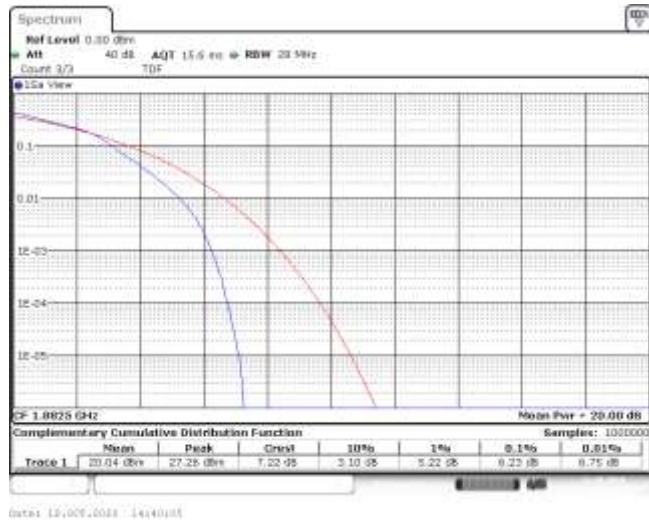

Band25-3MHz-QPSK-26365-15RB#0

Band25-3MHz-QPSK-26675-15RB#0

Band25-3MHz-16QAM-26055-15RB#0

Band25-3MHz-16QAM-26365-15RB#0

Band25-3MHz-16QAM-26675-15RB#0

Band25-5MHz-QPSK-26065-25RB#0

Band25-5MHz-QPSK-26365-25RB#0