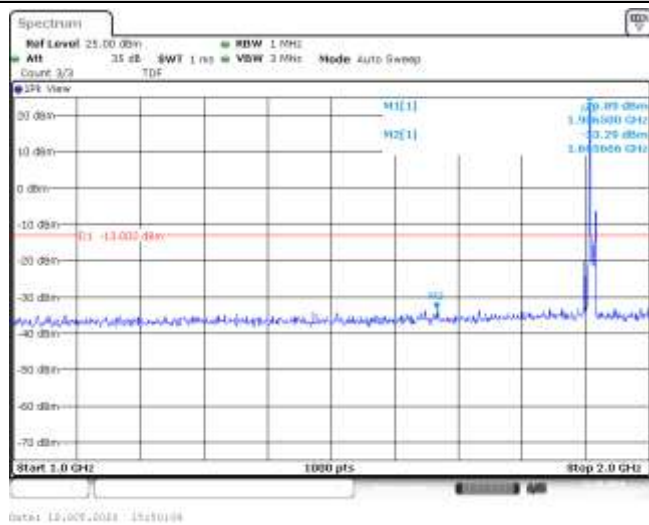

Band25-10MHz-16QAM-26365-1RB#0-Range2:1000~2000MHz

Band25-10MHz-16QAM-26365-1RB#0-Range3:2000~20000MHz

Band25-10MHz-16QAM-26640-1RB#0-Range1:30~1000MHz

Band25-10MHz-16QAM-26640-1RB#0-Range2:1000~2000MHz

Band25-10MHz-16QAM-26640-1RB#0-Range3:2000~20000MHz