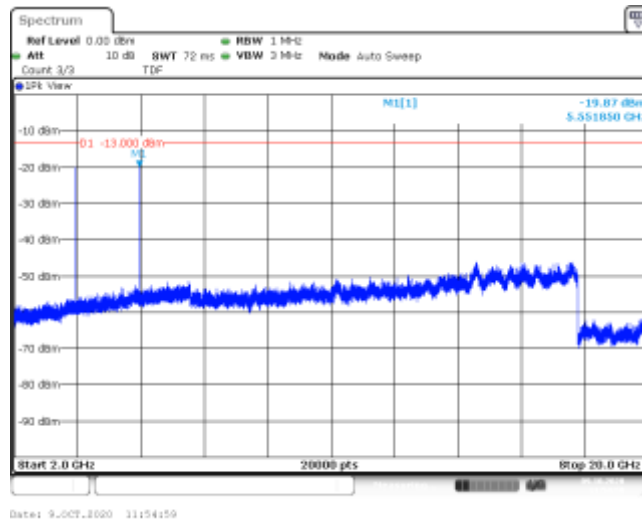

Band25-1.4MHz-16QAM-26047-1RB#0-Range3:2000~20000MHz