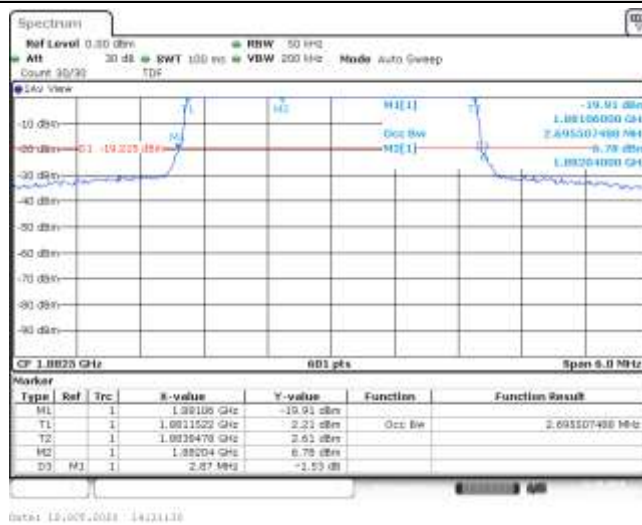

Band25-3MHz-QPSK-26365-15RB#0-2.705

Band25-3MHz-QPSK-26675-15RB#0-2.696

Band25-3MHz-16QAM-26055-15RB#0-2.696

Band25-3MHz-16QAM-26365-15RB#0-2.696

Band25-3MHz-16QAM-26675-15RB#0-2.696

Band25-5MHz-QPSK-26065-25RB#0-4.496