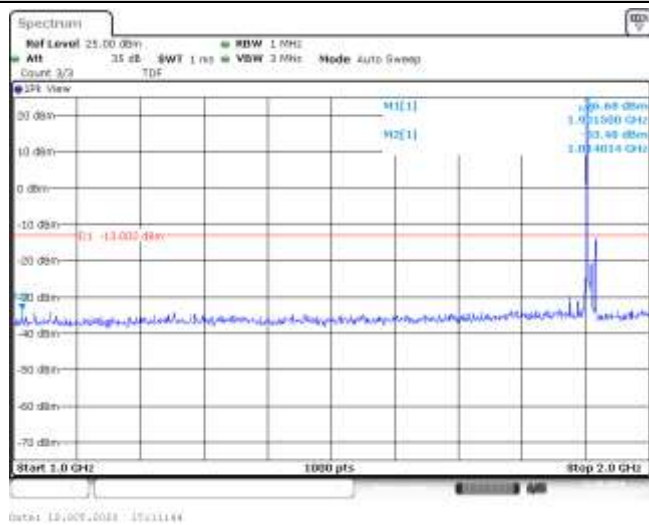

Band25-15MHz-16QAM-26615-1RB#0-Range2:1000~2000MHz