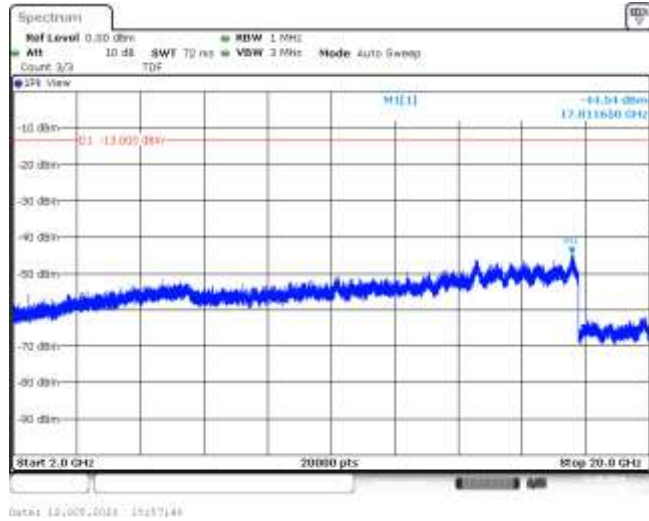

Band25-20MHz-QPSK-26590-1RB#0-Range3:2000~20000MHz