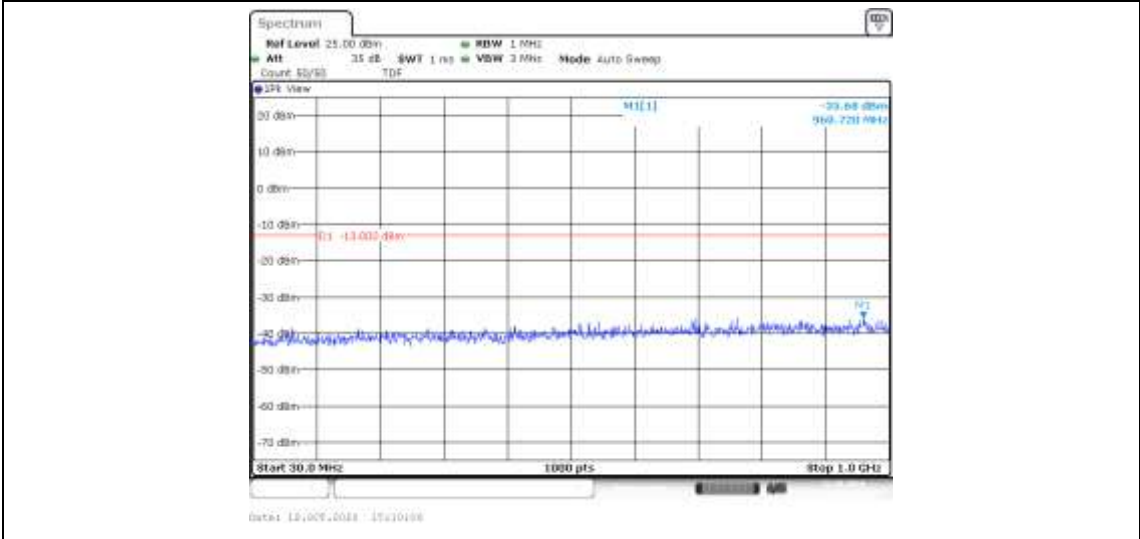

Band25-15MHz-QPSK-26115-1RB#0-Range1:30~1000MHz

Band25-15MHz-QPSK-26115-1RB#0-Range2:1000~2000MHz

Band25-15MHz-QPSK-26115-1RB#0-Range3:2000~20000MHz

Band25-15MHz-QPSK-26365-1RB#0-Range1:30~1000MHz

Band25-15MHz-QPSK-26365-1RB#0-Range2:1000~2000MHz