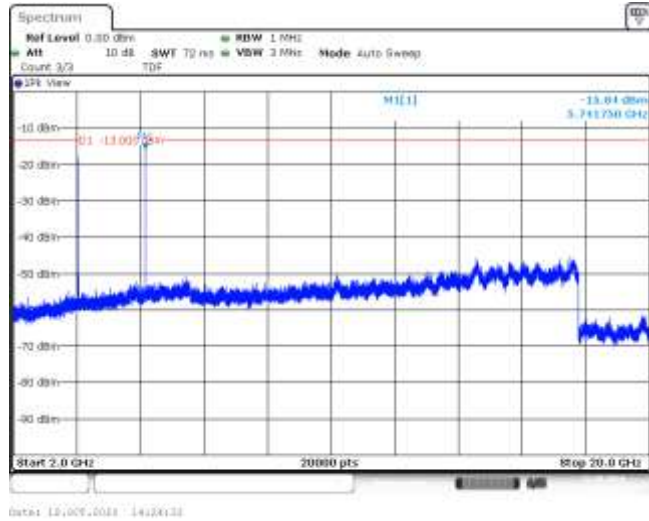

Band25-1.4MHz-16QAM-26683-1RB#0-Range3:2000~20000MHz