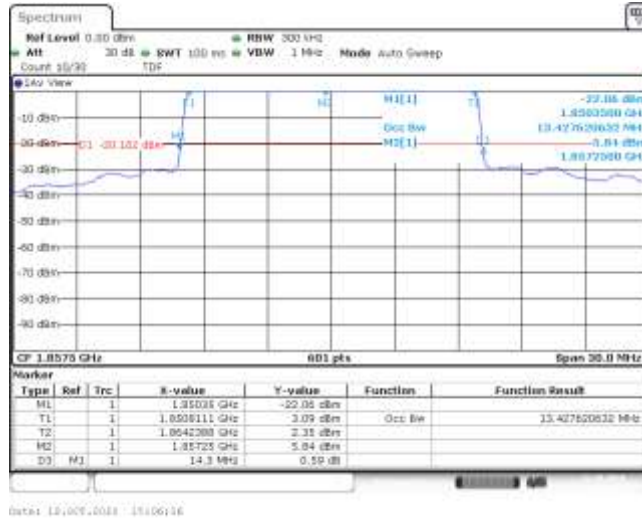

Band25-10MHz-QPSK-26365-50RB#0-8.952

Band25-10MHz-QPSK-26640-50RB#0-8.952

Band25-10MHz-16QAM-26090-50RB#0-8.918

Band25-10MHz-16QAM-26365-50RB#0-8.952

Band25-10MHz-16QAM-26640-50RB#0-8.952

Band25-15MHz-QPSK-26115-75RB#0-13.428