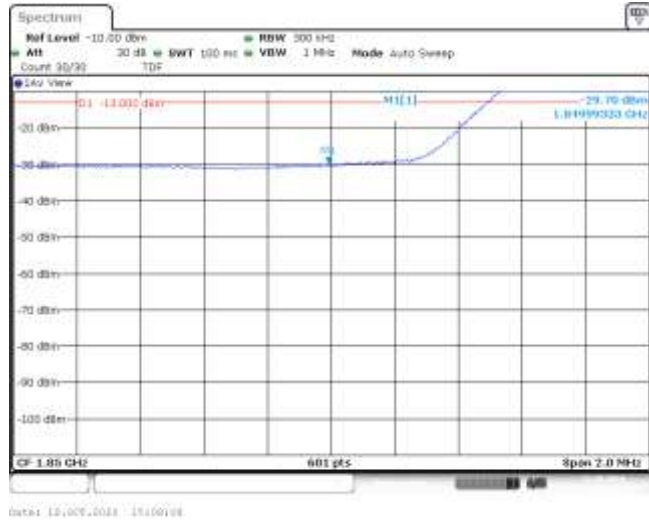

Band25-10MHz-16QAM-26090-50RB#0

Band25-10MHz-16QAM-26640-50RB#0

Band25-15MHz-QPSK-26115-75RB#0

Band25-15MHz-QPSK-26615-75RB#0

Band25-15MHz-16QAM-26115-75RB#0

Band25-15MHz-16QAM-26615-75RB#0

Band25-20MHz-QPSK-26140-100RB#0