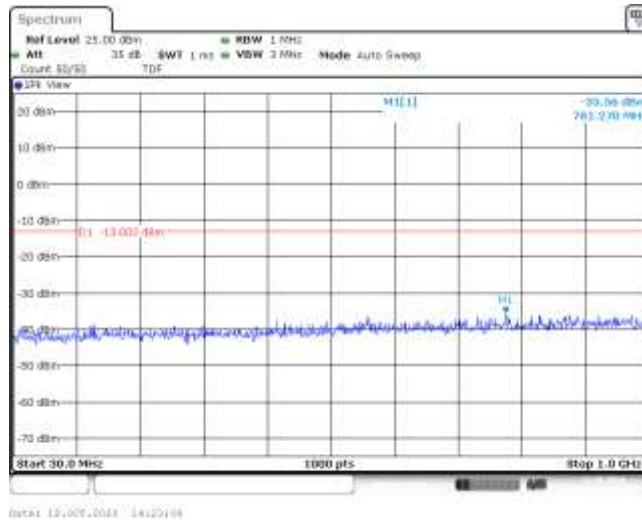

Band25-1.4MHz-16QAM-26047-1RB#0-Range1:30~1000MHz

Band25-1.4MHz-16QAM-26047-1RB#0-Range2:1000~2000MHz

Band25-1.4MHz-16QAM-26047-1RB#0-Range3:2000~20000MHz

Band25-1.4MHz-16QAM-26365-1RB#0-Range1:30~1000MHz