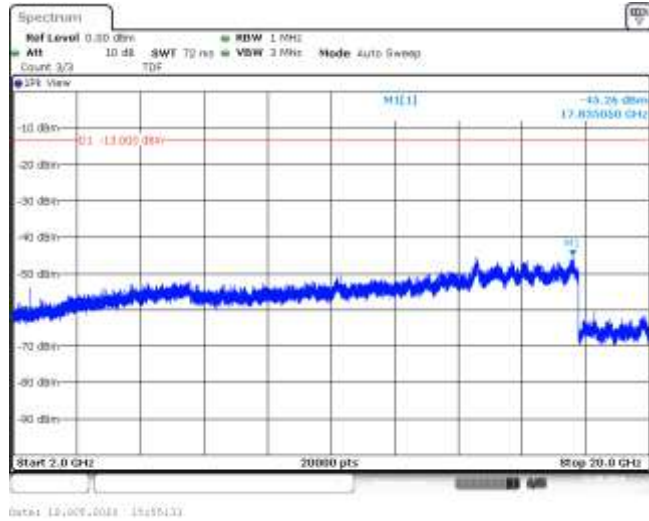

Band25-20MHz-QPSK-26140-1RB#0-Range3:2000~20000MHz