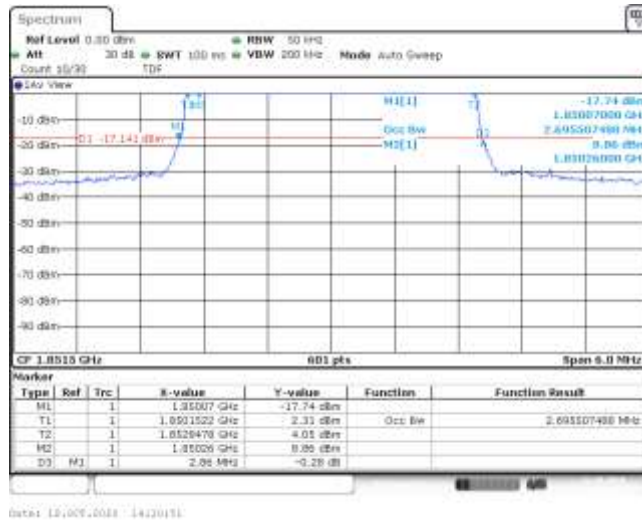

Band25-1.4MHz-QPSK-26365-6RB#0-1.093

Band25-1.4MHz-QPSK-26683-6RB#0-1.088

Band25-1.4MHz-16QAM-26047-6RB#0-1.088

Band25-1.4MHz-16QAM-26365-6RB#0-1.088

Band25-1.4MHz-16QAM-26683-6RB#0-1.088

Band25-3MHz-QPSK-26055-15RB#0-2.696