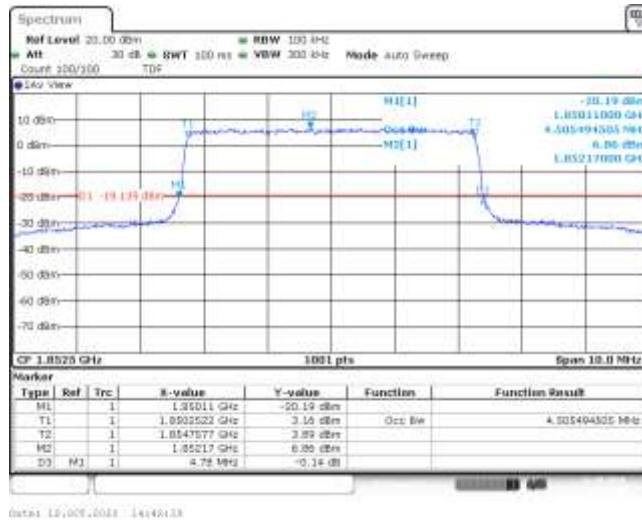

Band25-5MHz-16QAM-26065-25RB#0-4.505