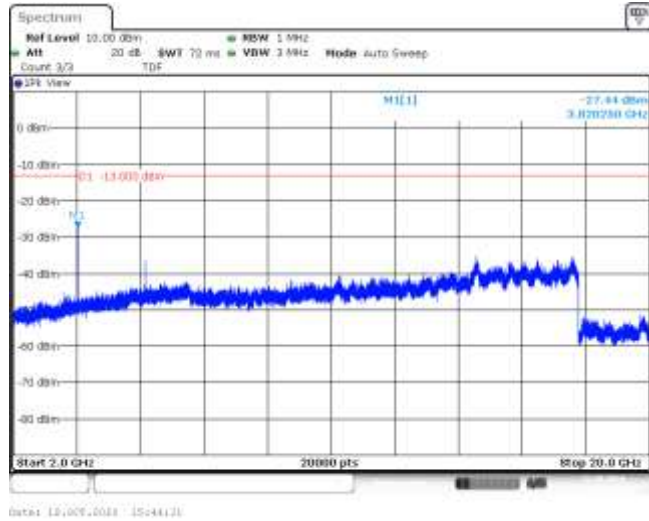

Band25-5MHz-16QAM-26665-1RB#0-Range3:2000~20000MHz