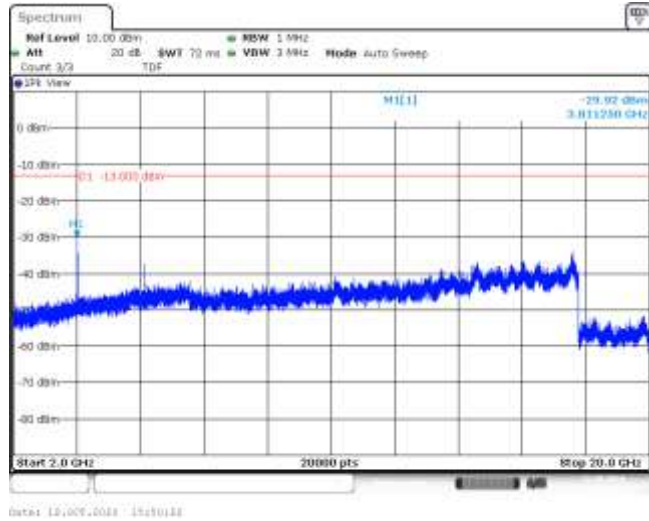

Band25-10MHz-16QAM-26365-1RB#0-Range2:1000~2000MHz

Band25-10MHz-16QAM-26365-1RB#0-Range3:2000~20000MHz

Band25-10MHz-16QAM-26640-1RB#0-Range1:30~1000MHz

Band25-10MHz-16QAM-26640-1RB#0-Range2:1000~2000MHz

Band25-10MHz-16QAM-26640-1RB#0-Range3:2000~20000MHz