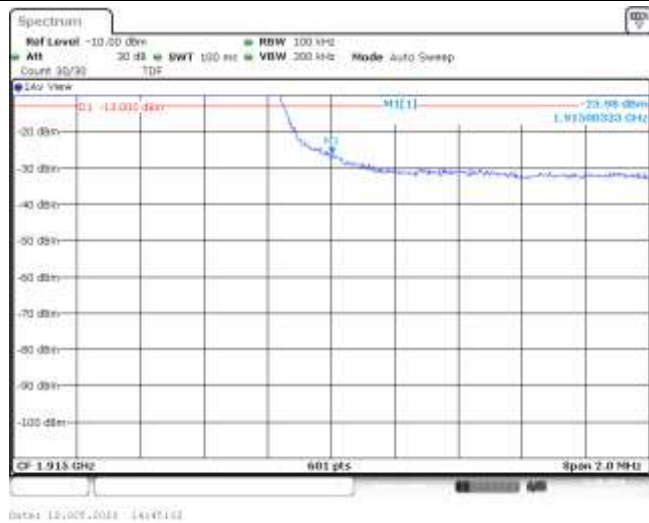

Band25-3MHz-16QAM-26675-15RB#0

Band25-5MHz-QPSK-26065-25RB#0

Band25-5MHz-QPSK-26665-25RB#0

Band25-5MHz-16QAM-26065-25RB#0

Band25-5MHz-16QAM-26665-25RB#0

Band25-10MHz-QPSK-26090-50RB#0

Band25-10MHz-QPSK-26640-50RB#0