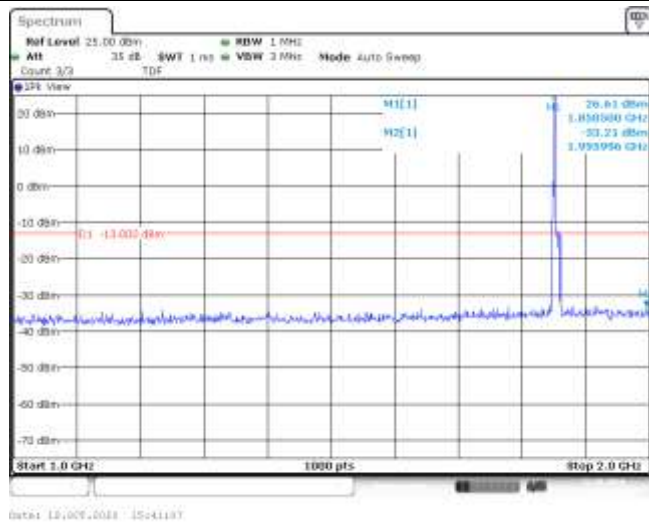

Band25-5MHz-QPSK-26065-1RB#0-Range2:1000~2000MHz