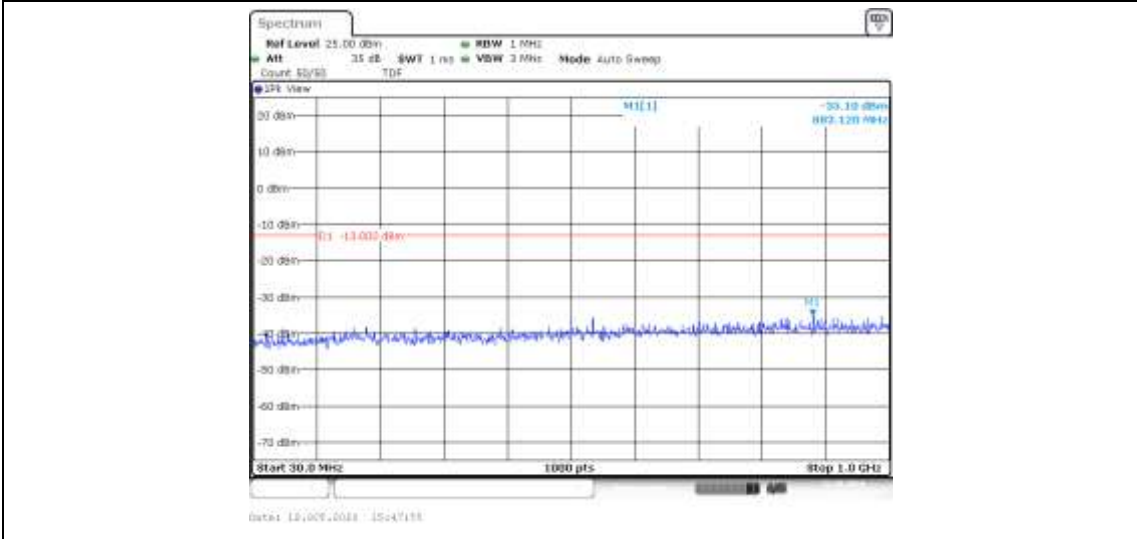

Band25-10MHz-QPSK-26365-1RB#0-Range1:30~1000MHz