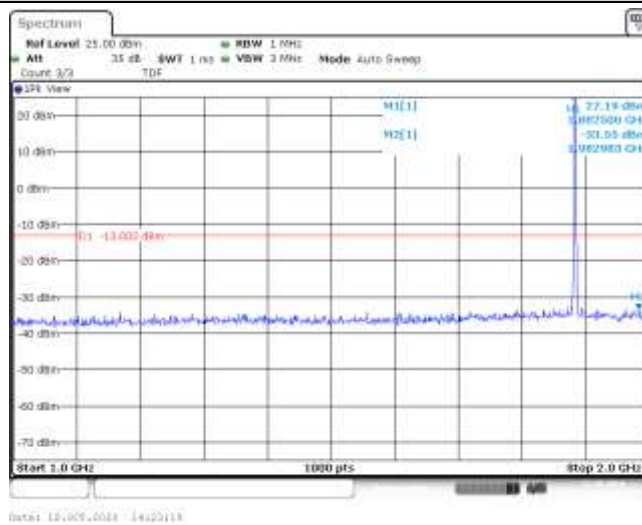

Band25-1.4MHz-16QAM-26365-1RB#0-Range2:1000~2000MHz