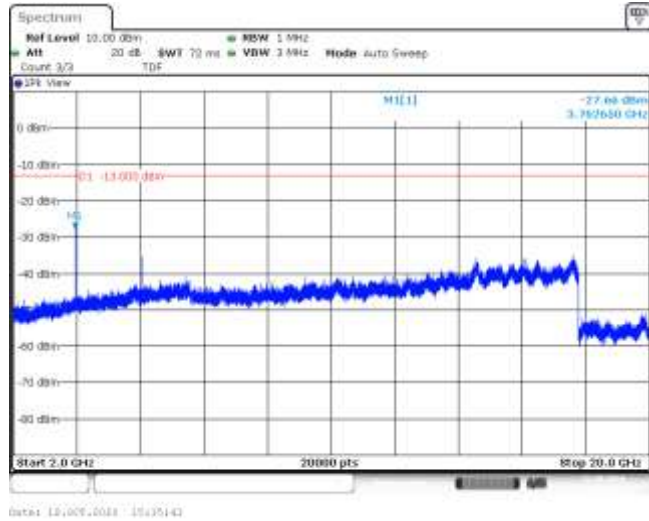

Band25-3MHz-QPSK-26365-1RB#0-Range3:2000~20000MHz