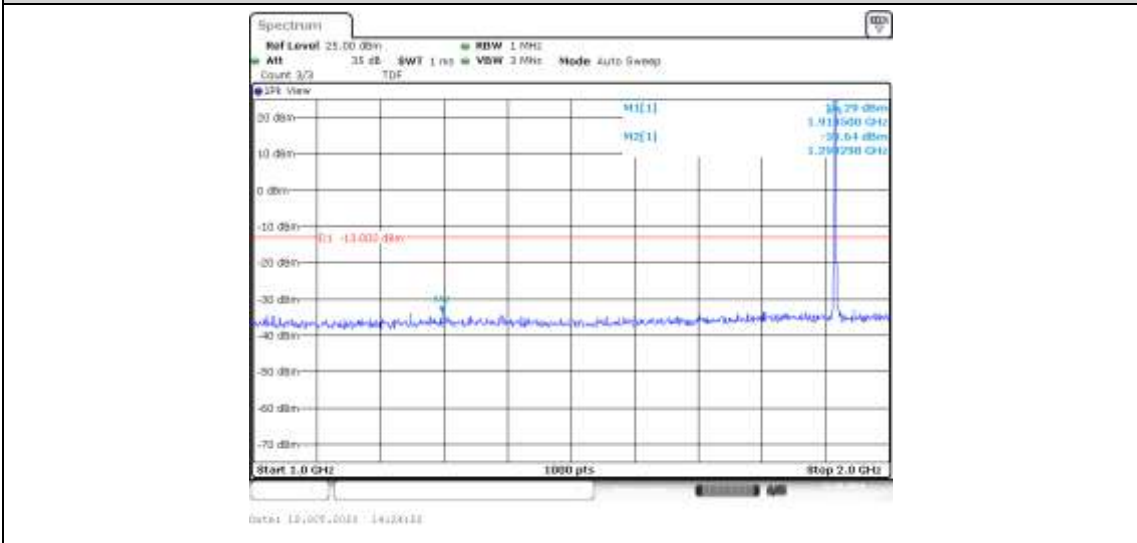

Band25-1.4MHz-16QAM-26365-1RB#0-Range2:1000~2000MHz

Band25-1.4MHz-16QAM-26365-1RB#0-Range3:2000~20000MHz

Band25-1.4MHz-16QAM-26683-1RB#0-Range1:30~1000MHz

Band25-1.4MHz-16QAM-26683-1RB#0-Range2:1000~2000MHz