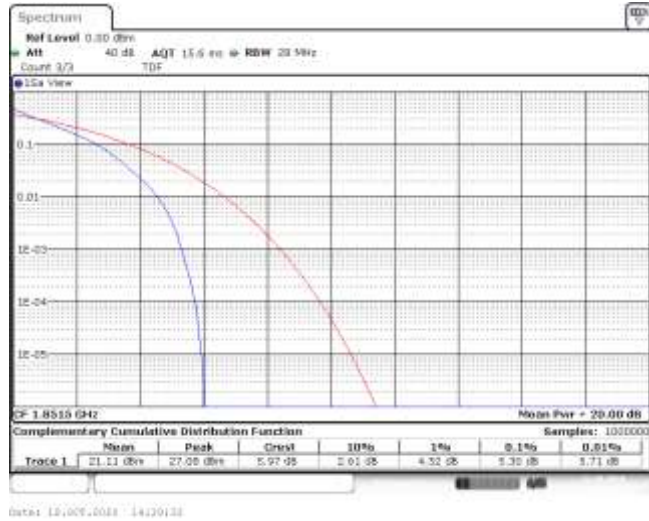

Test Graphs

Band25-1.4MHz-QPSK-26047-6RB#0

Band25-1.4MHz-QPSK-26365-6RB#0

Band25-1.4MHz-QPSK-26683-6RB#0

Band25-1.4MHz-16QAM-26047-6RB#0

Band25-1.4MHz-16QAM-26365-6RB#0

Band25-1.4MHz-16QAM-26683-6RB#0

Band25-3MHz-QPSK-26055-15RB#0