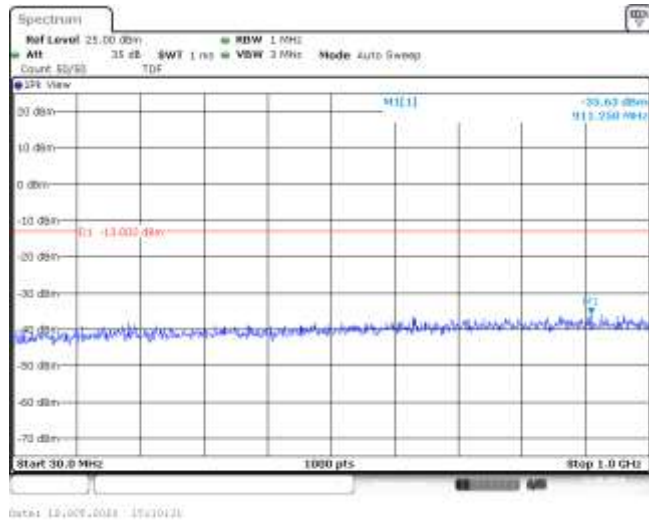

Band25-15MHz-16QAM-26365-1RB#0-Range1:30~1000MHz