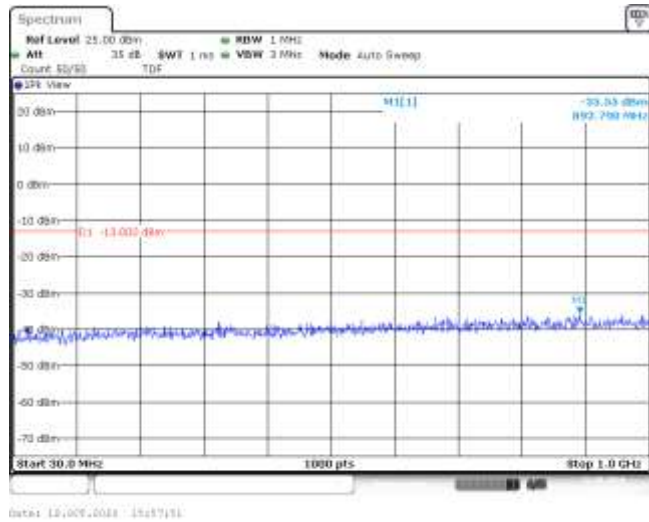

Band25-20MHz-16QAM-26365-1RB#0-Range1:30~1000MHz

Band25-20MHz-16QAM-26365-1RB#0-Range2:1000~2000MHz

Band25-20MHz-16QAM-26365-1RB#0-Range3:2000~20000MHz

Band25-20MHz-16QAM-26590-1RB#0-Range1:30~1000MHz

Band25-20MHz-16QAM-26590-1RB#0-Range2:1000~2000MHz