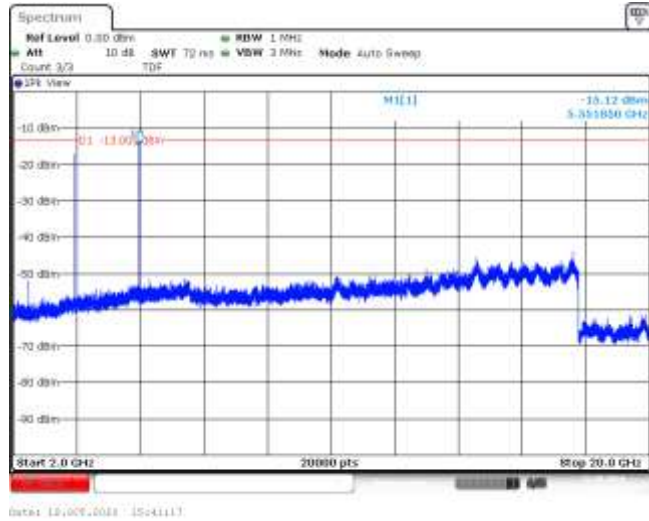

Band25-5MHz-QPSK-26065-1RB#0-Range3:2000~20000MHz