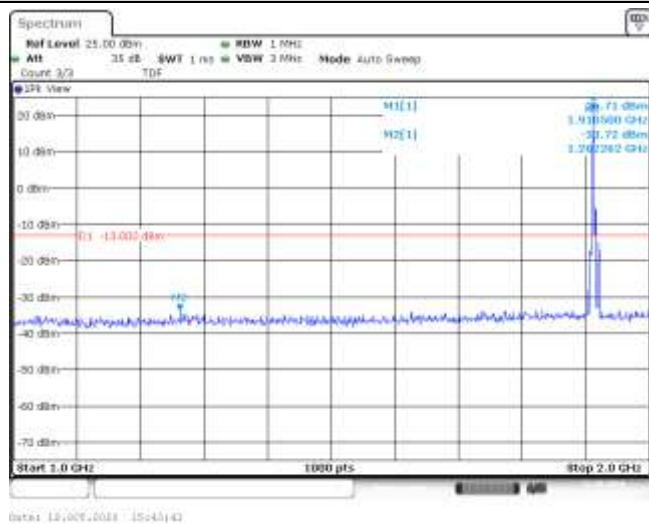

Band25-5MHz-QPSK-26665-1RB#0-Range2:1000~2000MHz