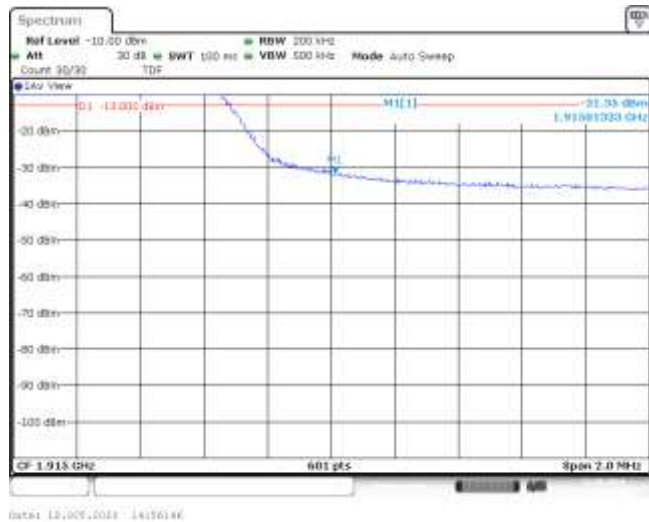

Band25-10MHz-16QAM-26640-50RB#0