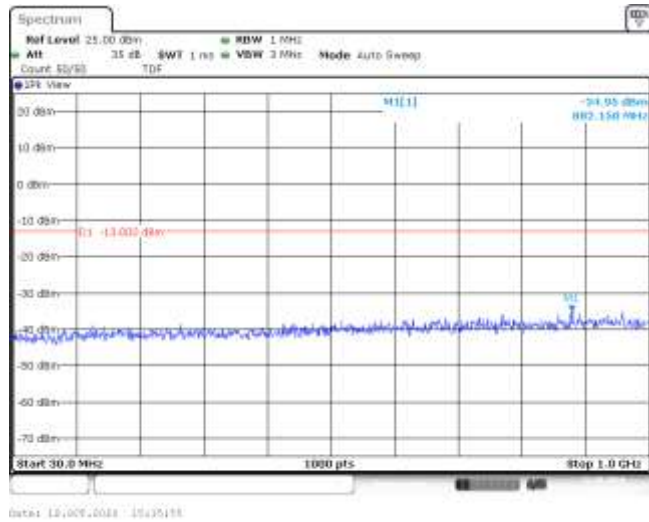

Band25-3MHz-16QAM-26055-1RB#0-Range1:30~1000MHz

Band25-3MHz-16QAM-26055-1RB#0-Range2:1000~2000MHz

Band25-3MHz-16QAM-26055-1RB#0-Range3:2000~20000MHz

Band25-3MHz-16QAM-26365-1RB#0-Range1:30~1000MHz

Band25-3MHz-16QAM-26365-1RB#0-Range2:1000~2000MHz