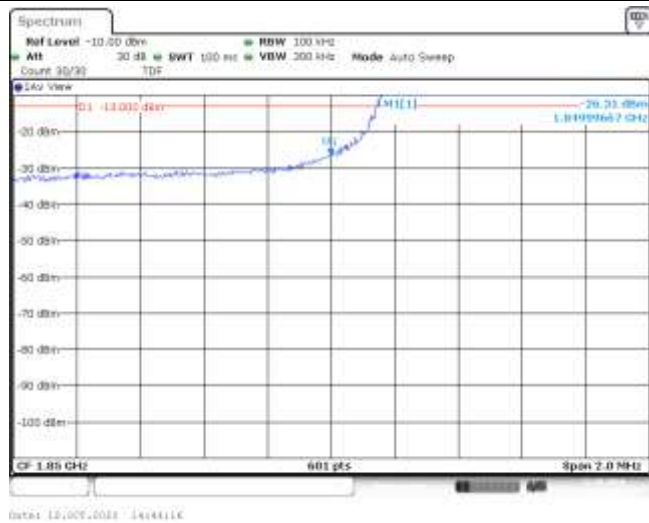

Band25-5MHz-QPSK-26065-25RB#0