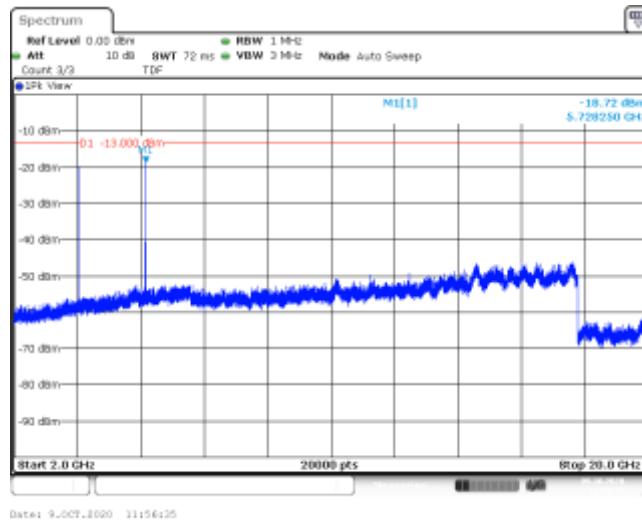

Band25-1.4MHz-QPSK-26365-1RB#0-Range3:2000~20000MHz

Band25-1.4MHz-QPSK-26683-1RB#0-Range1:30~1000MHz

Band25-1.4MHz-QPSK-26683-1RB#0-Range2:1000~2000MHz

Band25-1.4MHz-QPSK-26683-1RB#0-Range3:2000~20000MHz