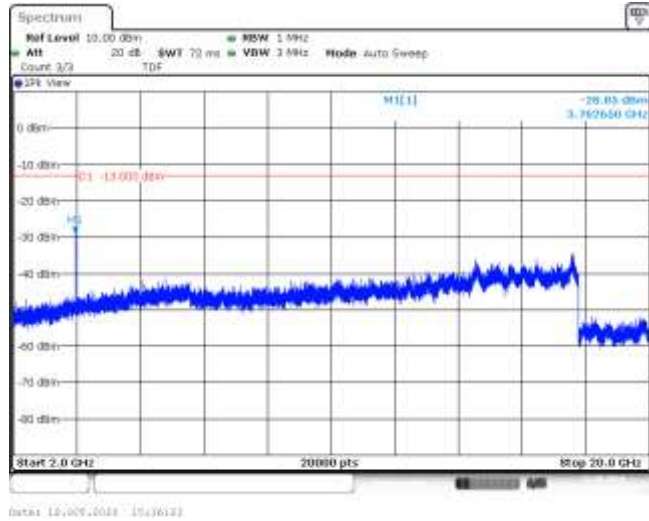

Band25-3MHz-16QAM-26365-1RB#0-Range3:2000~20000MHz