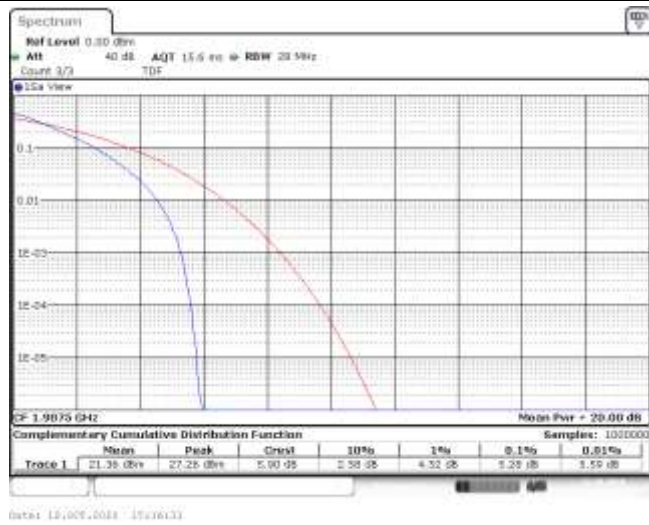

Band25-10MHz-16QAM-26090-50RB#0

Band25-10MHz-16QAM-26365-50RB#0

Band25-10MHz-16QAM-26640-50RB#0

Band25-15MHz-QPSK-26115-75RB#0

Band25-15MHz-QPSK-26365-75RB#0

Band25-15MHz-QPSK-26615-75RB#0

Band25-15MHz-16QAM-26115-75RB#0