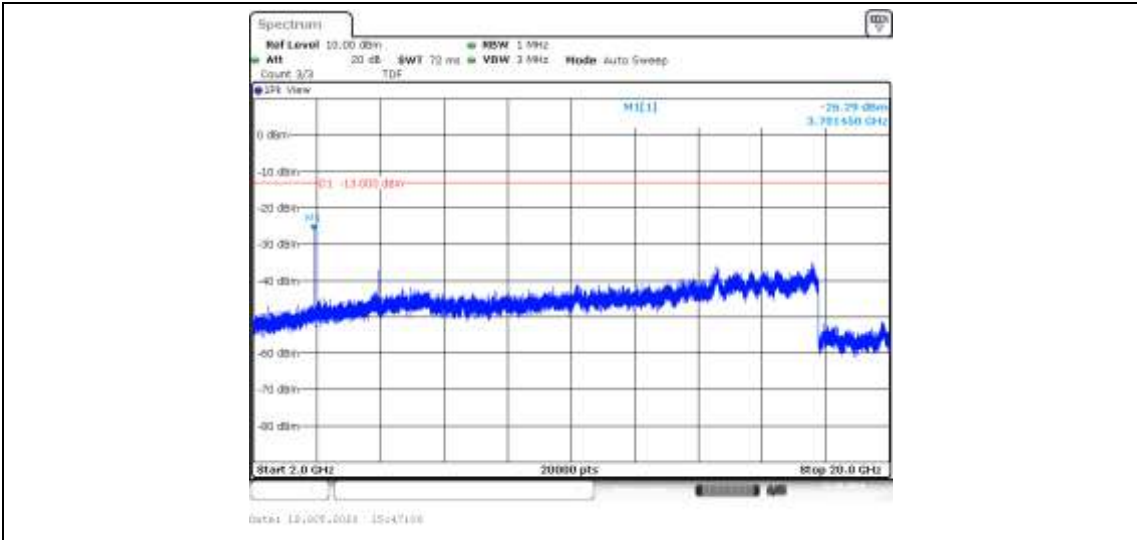

Band25-5MHz-16QAM-26665-1RB#0-Range2:1000~2000MHz

Band25-5MHz-16QAM-26665-1RB#0-Range3:2000~20000MHz

Band25-10MHz-QPSK-26090-1RB#0-Range1:30~1000MHz

Band25-10MHz-QPSK-26090-1RB#0-Range2:1000~2000MHz

Band25-10MHz-QPSK-26090-1RB#0-Range3:2000~20000MHz