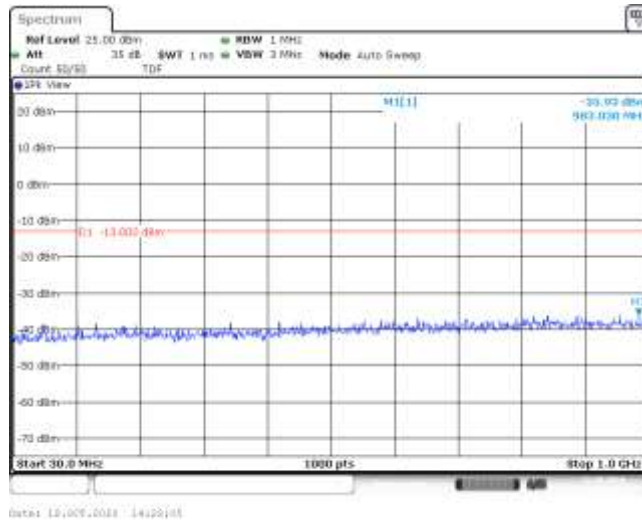

Band25-1.4MHz-16QAM-26047-1RB#0-Range1:30~1000MHz