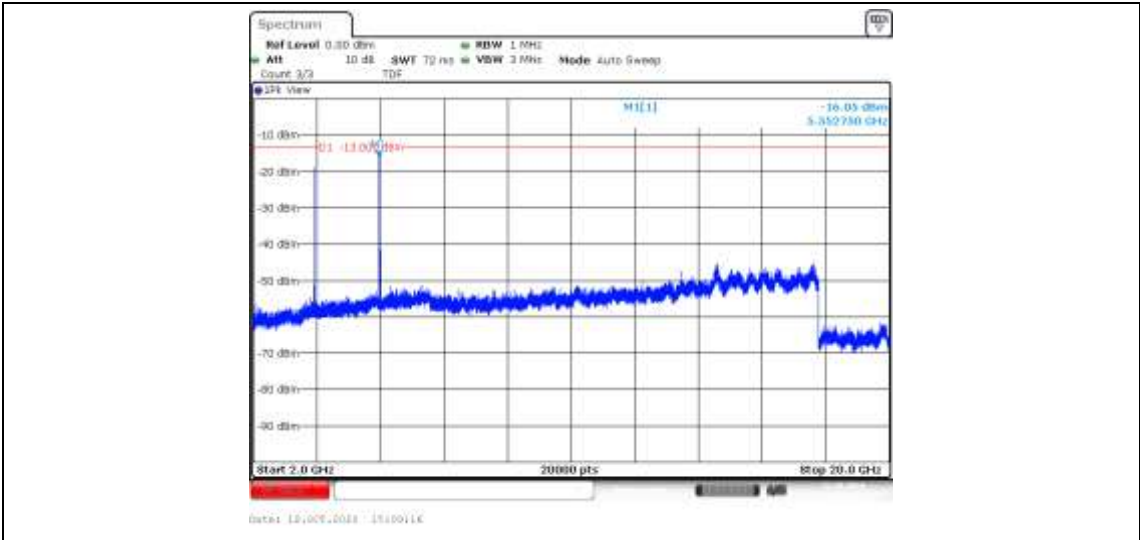

Band25-15MHz-QPSK-26115-1RB#0-Range3:2000~20000MHz