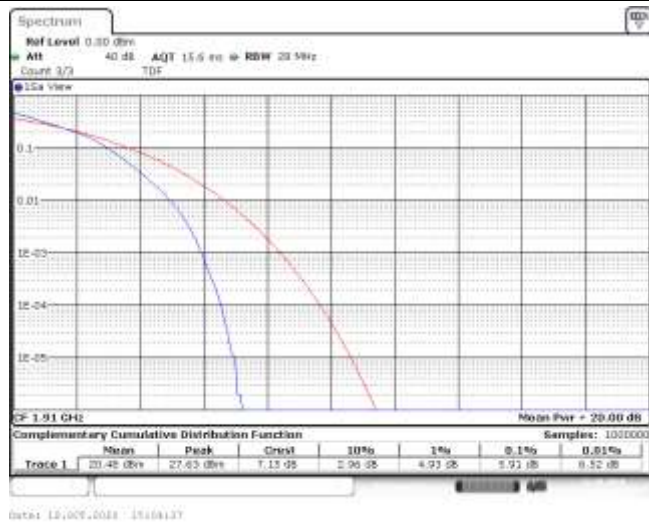

Band25-10MHz-16QAM-26640-50RB#0