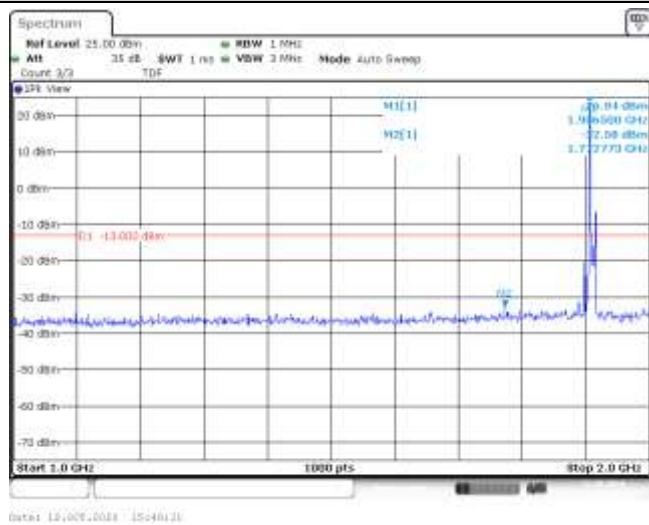

Band25-10MHz-QPSK-26365-1RB#0-Range1:30~1000MHz

Band25-10MHz-QPSK-26365-1RB#0-Range2:1000~2000MHz

Band25-10MHz-QPSK-26365-1RB#0-Range3:2000~20000MHz

Band25-10MHz-QPSK-26640-1RB#0-Range1:30~1000MHz

Band25-10MHz-QPSK-26640-1RB#0-Range2:1000~2000MHz