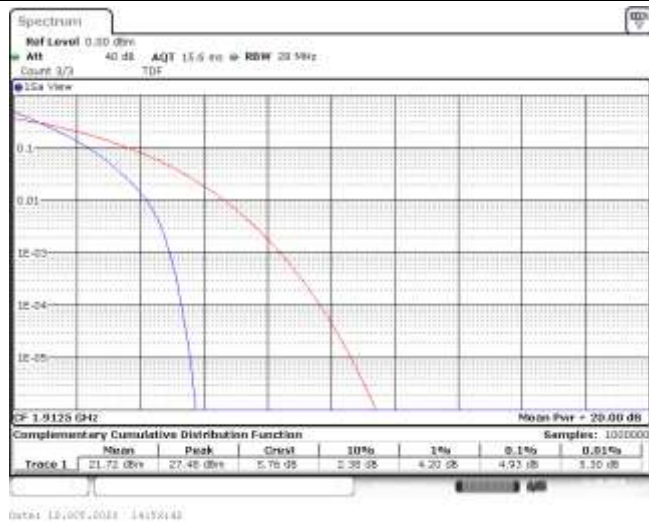

Band25-5MHz-QPSK-26665-25RB#0