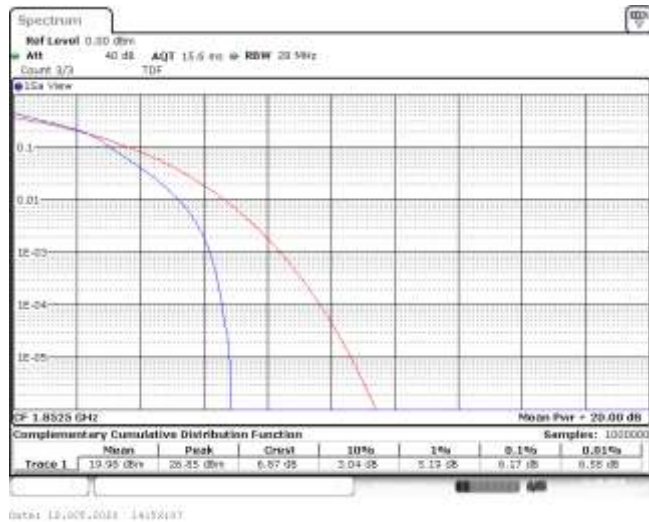

Band25-5MHz-16QAM-26065-25RB#0