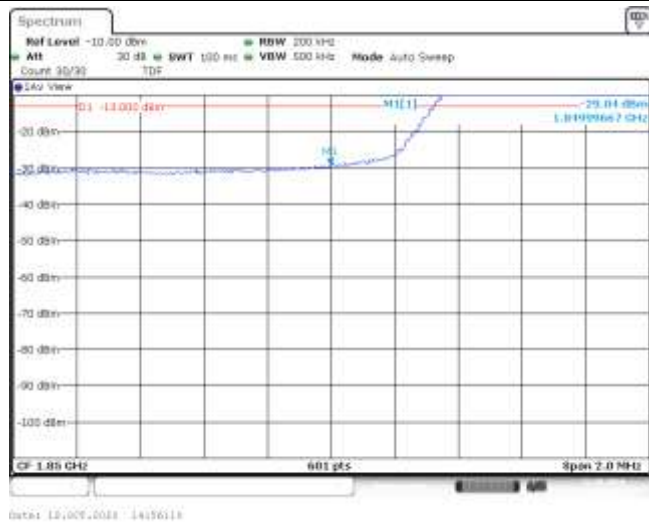

Band25-10MHz-16QAM-26090-50RB#0