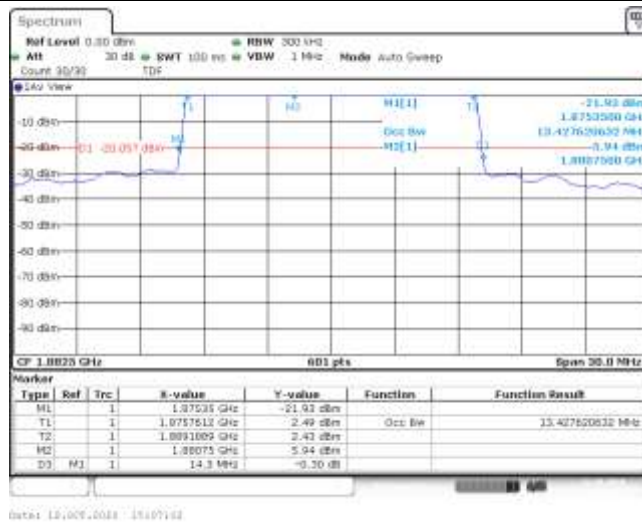

Band25-15MHz-QPSK-26365-75RB#0-13.428