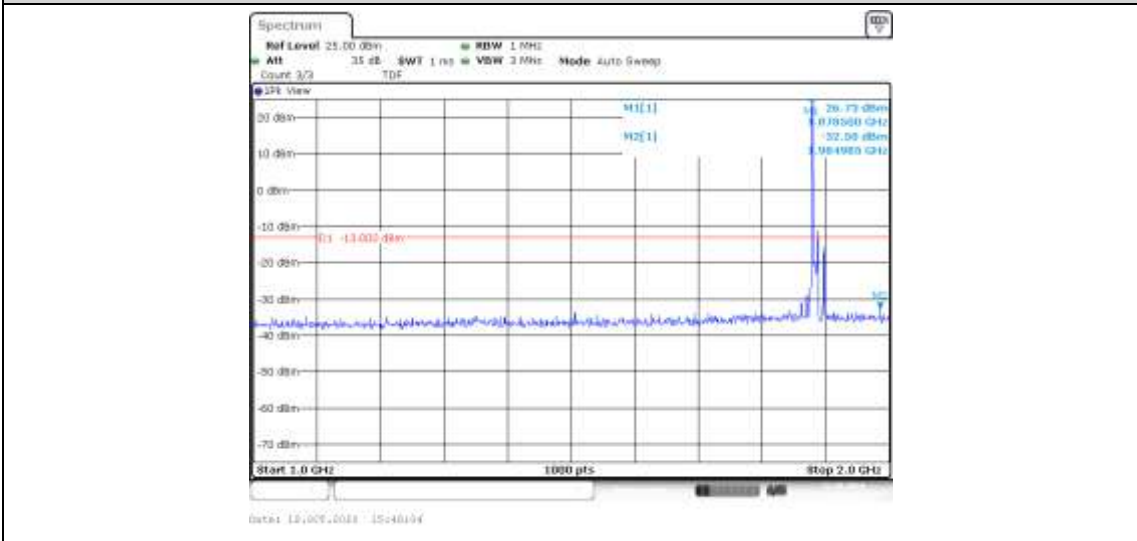

Band25-10MHz-QPSK-26365-1RB#0-Range2:1000~2000MHz