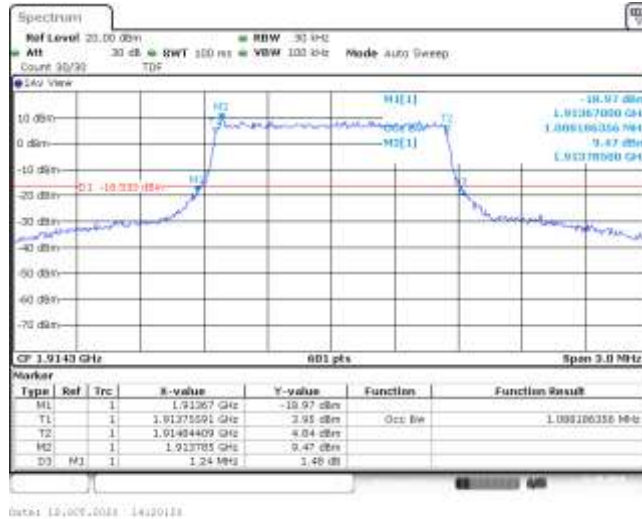

Band25-1.4MHz-QPSK-26365-6RB#0-1.093

Band25-1.4MHz-QPSK-26683-6RB#0-1.088

Band25-1.4MHz-16QAM-26047-6RB#0-1.088

Band25-1.4MHz-16QAM-26365-6RB#0-1.088

Band25-1.4MHz-16QAM-26683-6RB#0-1.088

Band25-3MHz-QPSK-26055-15RB#0-2.696