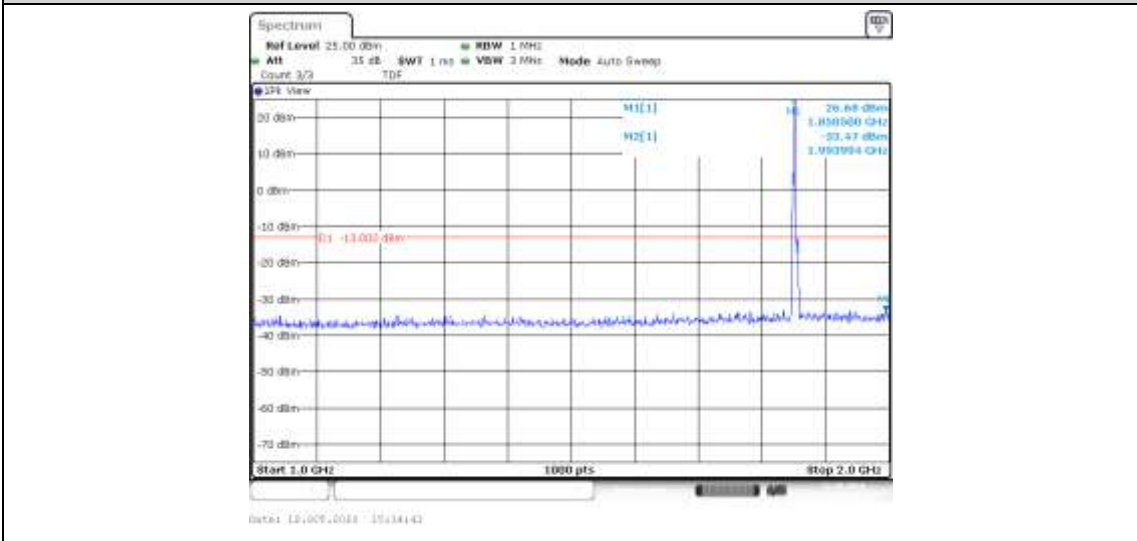

Band25-3MHz-16QAM-26055-1RB#0-Range2:1000~2000MHz