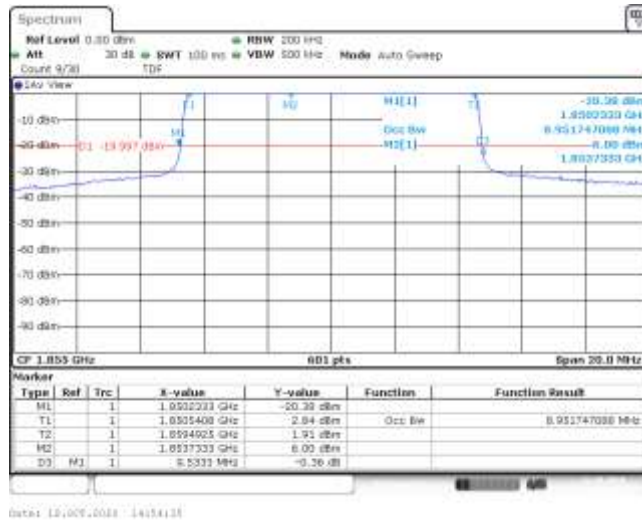

Band25-5MHz-QPSK-26365-25RB#0-4.505

Band25-5MHz-QPSK-26665-25RB#0-4.496

Band25-5MHz-16QAM-26065-25RB#0-4.505

Band25-5MHz-16QAM-26365-25RB#0-4.515

Band25-5MHz-16QAM-26665-25RB#0-4.515

Band25-10MHz-QPSK-26090-50RB#0-8.952