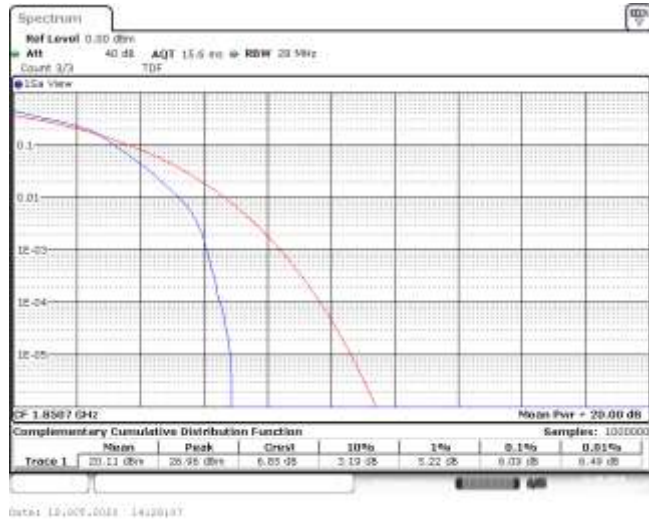

Test Graphs

Band25-1.4MHz-QPSK-26047-6RB#0

Band25-1.4MHz-QPSK-26365-6RB#0

Band25-1.4MHz-QPSK-26683-6RB#0

Band25-1.4MHz-16QAM-26047-6RB#0

Band25-1.4MHz-16QAM-26365-6RB#0

Band25-1.4MHz-16QAM-26683-6RB#0

Band25-3MHz-QPSK-26055-15RB#0