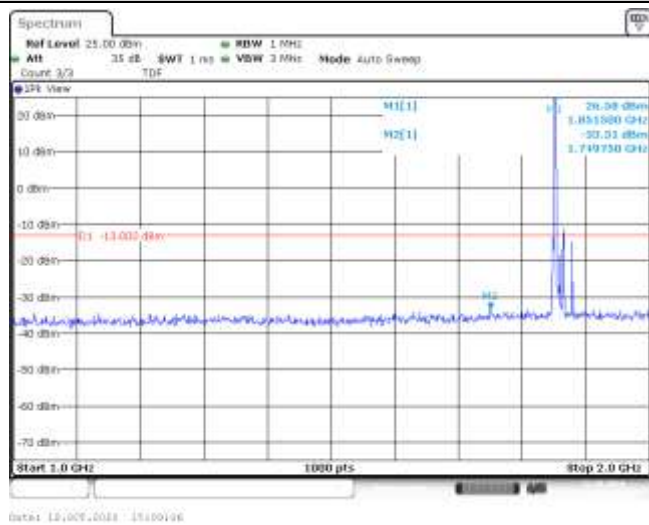

Band25-15MHz-QPSK-26115-1RB#0-Range2:1000~2000MHz