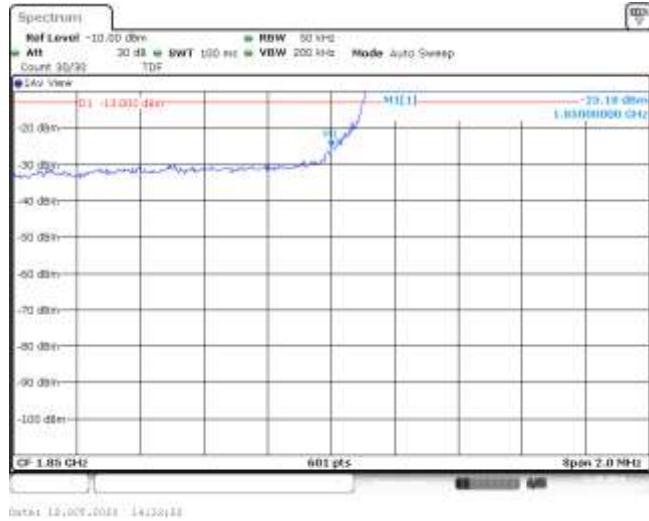

Test Graphs

Band25-1.4MHz-QPSK-26047-6RB#0

Band25-1.4MHz-QPSK-26683-6RB#0

Band25-1.4MHz-16QAM-26047-6RB#0

Band25-1.4MHz-16QAM-26683-6RB#0

Band25-3MHz-QPSK-26055-15RB#0

Band25-3MHz-QPSK-26675-15RB#0

Band25-3MHz-16QAM-26055-15RB#0