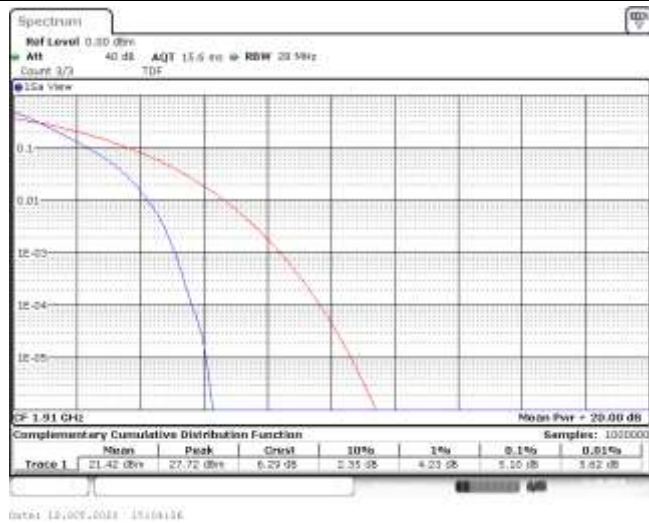

Band25-5MHz-QPSK-26665-25RB#0

Band25-5MHz-16QAM-26065-25RB#0

Band25-5MHz-16QAM-26365-25RB#0

Band25-5MHz-16QAM-26665-25RB#0

Band25-10MHz-QPSK-26090-50RB#0

Band25-10MHz-QPSK-26365-50RB#0

Band25-10MHz-QPSK-26640-50RB#0