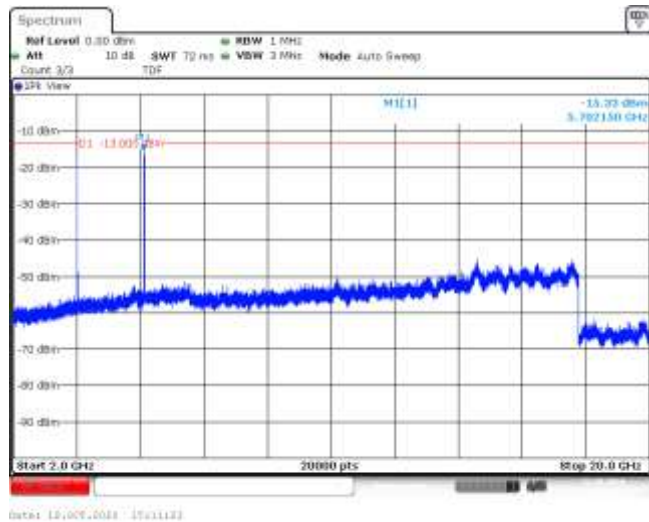

Band25-15MHz-QPSK-26365-1RB#0-Range3:2000~20000MHz

Band25-15MHz-QPSK-26615-1RB#0-Range1:30~1000MHz

Band25-15MHz-QPSK-26615-1RB#0-Range2:1000~2000MHz

Band25-15MHz-QPSK-26615-1RB#0-Range3:2000~20000MHz

Band25-15MHz-16QAM-26115-1RB#0-Range1:30~1000MHz