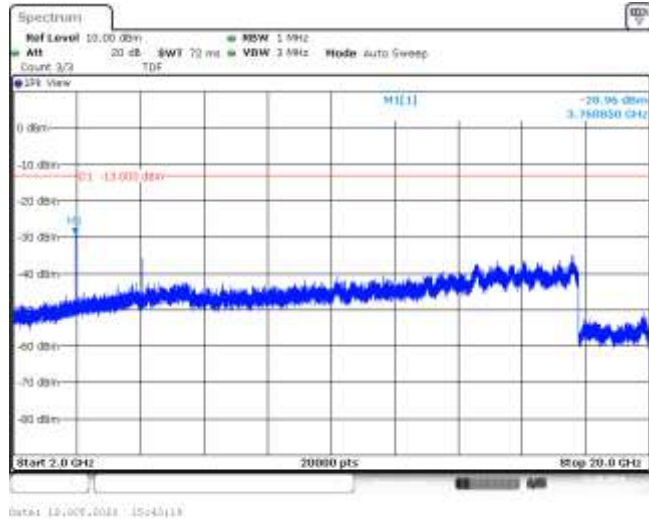

Band25-5MHz-16QAM-26065-1RB#0-Range3:2000~20000MHz

Band25-5MHz-16QAM-26365-1RB#0-Range1:30~1000MHz

Band25-5MHz-16QAM-26365-1RB#0-Range2:1000~2000MHz

Band25-5MHz-16QAM-26365-1RB#0-Range3:2000~20000MHz

Band25-5MHz-16QAM-26665-1RB#0-Range1:30~1000MHz