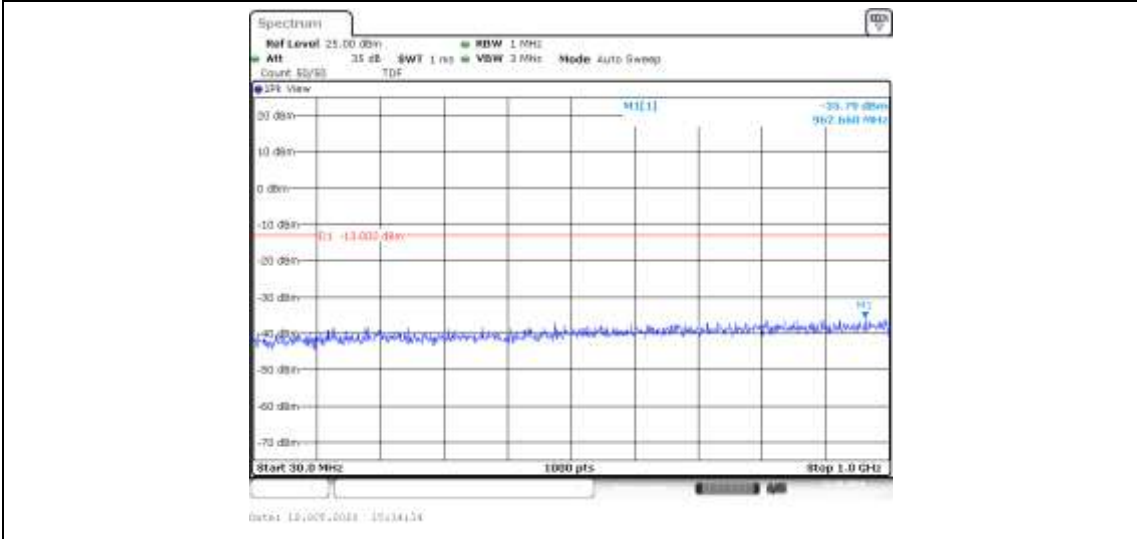

Band25-3MHz-16QAM-26055-1RB#0-Range1:30~1000MHz