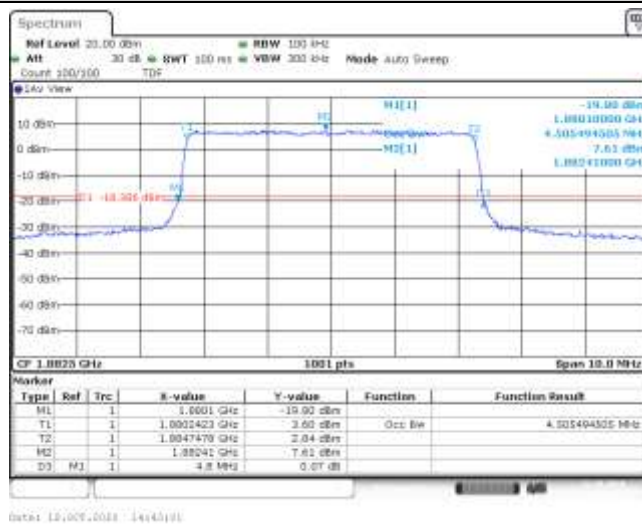

Band25-5MHz-QPSK-26365-25RB#0-4.505