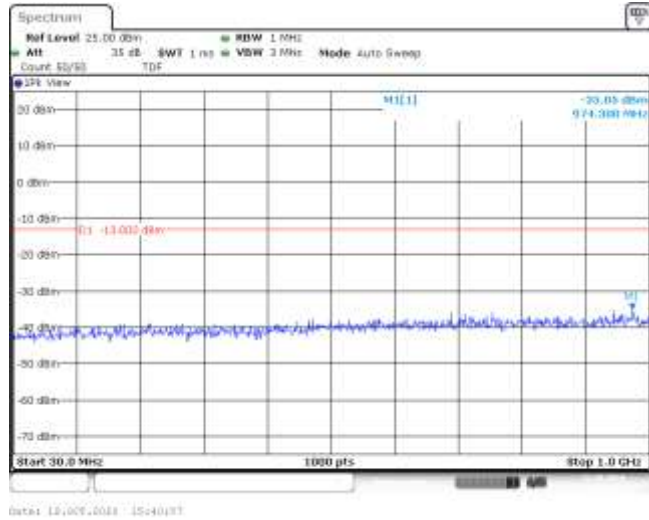

Band25-3MHz-16QAM-26365-1RB#0-Range3:2000~20000MHz

Band25-3MHz-16QAM-26675-1RB#0-Range1:30~1000MHz

Band25-3MHz-16QAM-26675-1RB#0-Range2:1000~2000MHz

Band25-3MHz-16QAM-26675-1RB#0-Range3:2000~20000MHz

Band25-5MHz-QPSK-26065-1RB#0-Range1:30~1000MHz