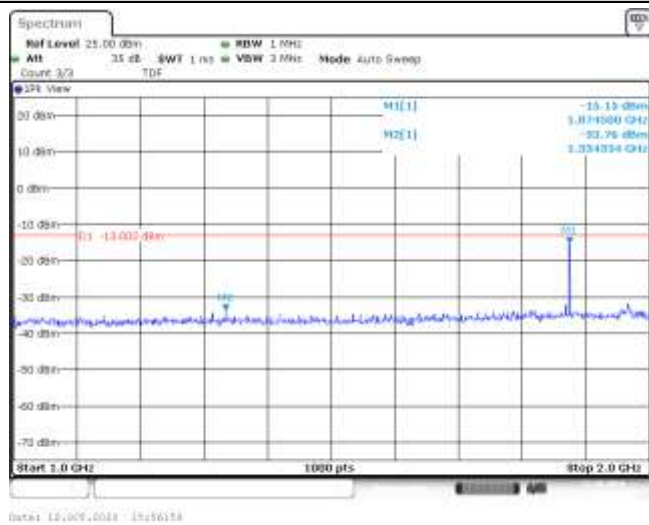

Band25-20MHz-16QAM-26365-1RB#0-Range2:1000~2000MHz