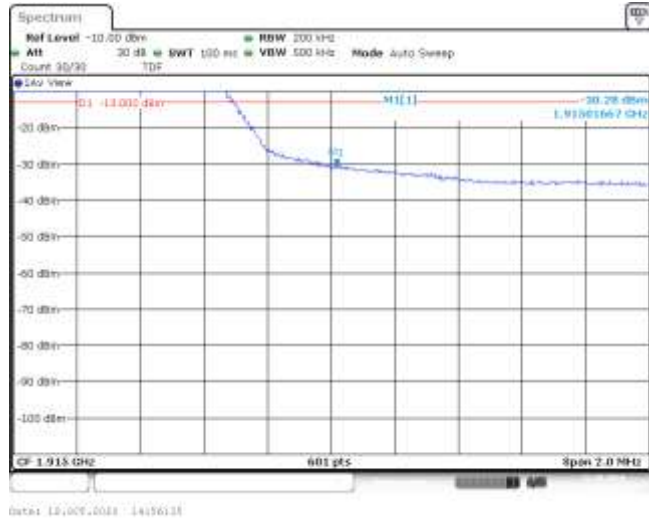

Band25-3MHz-16QAM-26675-15RB#0

Band25-5MHz-QPSK-26065-25RB#0

Band25-5MHz-QPSK-26665-25RB#0

Band25-5MHz-16QAM-26065-25RB#0

Band25-5MHz-16QAM-26665-25RB#0

Band25-10MHz-QPSK-26090-50RB#0

Band25-10MHz-QPSK-26640-50RB#0