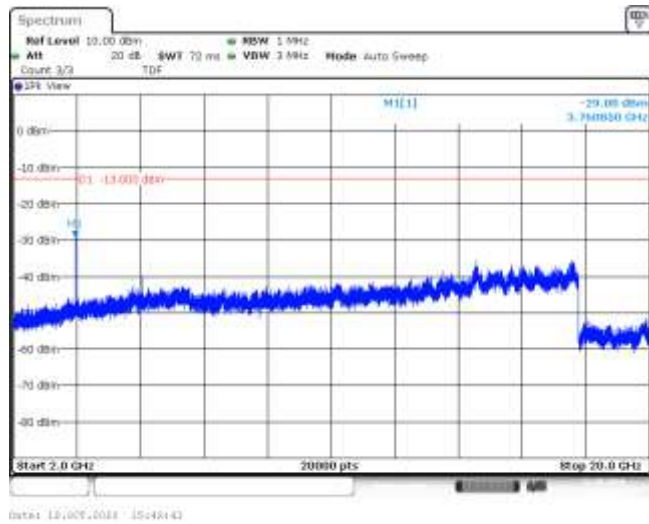

Band25-5MHz-QPSK-26065-1RB#0-Range2:1000~2000MHz

Band25-5MHz-QPSK-26065-1RB#0-Range3:2000~20000MHz

Band25-5MHz-QPSK-26365-1RB#0-Range1:30~1000MHz

Band25-5MHz-QPSK-26365-1RB#0-Range2:1000~2000MHz

Band25-5MHz-QPSK-26365-1RB#0-Range3:2000~20000MHz