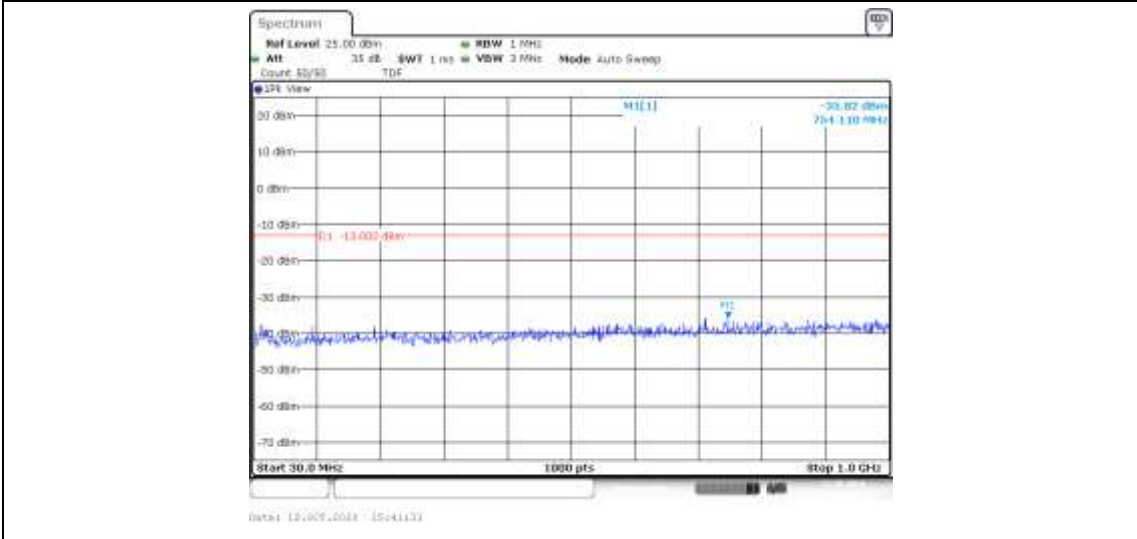

Band25-5MHz-QPSK-26665-1RB#0-Range1:30~1000MHz

Band25-5MHz-QPSK-26665-1RB#0-Range2:1000~2000MHz

Band25-5MHz-QPSK-26665-1RB#0-Range3:2000~20000MHz

Band25-5MHz-16QAM-26065-1RB#0-Range1:30~1000MHz

Band25-5MHz-16QAM-26065-1RB#0-Range2:1000~2000MHz