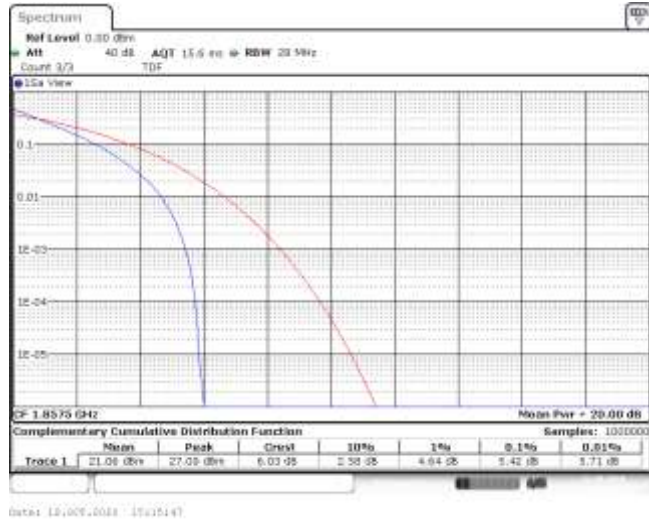

Band25-10MHz-16QAM-26090-50RB#0

Band25-10MHz-16QAM-26365-50RB#0

Band25-10MHz-16QAM-26640-50RB#0

Band25-15MHz-QPSK-26115-75RB#0

Band25-15MHz-QPSK-26365-75RB#0

Band25-15MHz-QPSK-26615-75RB#0

Band25-15MHz-16QAM-26115-75RB#0