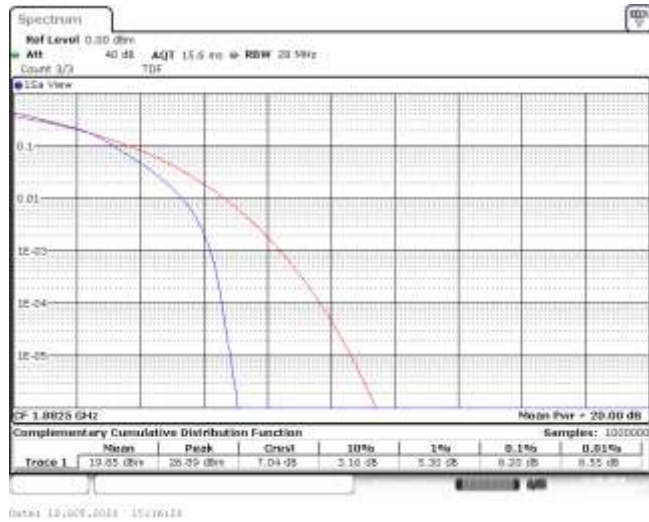

Band25-15MHz-16QAM-26365-75RB#0