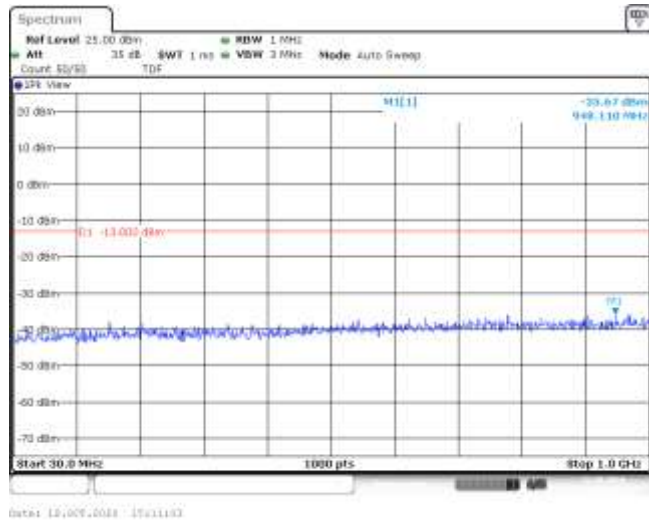

Band25-15MHz-QPSK-26615-1RB#0-Range1:30~1000MHz