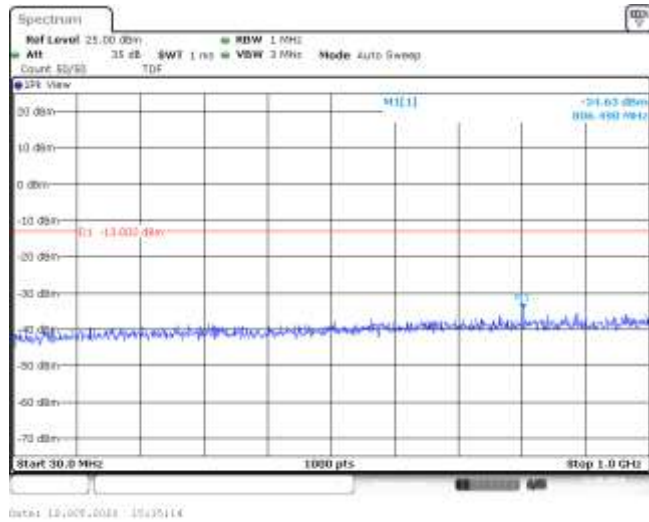

Band25-1.4MHz-16QAM-26683-1RB#0-Range3:2000~20000MHz

Band25-3MHz-QPSK-26055-1RB#0-Range1:30~1000MHz

Band25-3MHz-QPSK-26055-1RB#0-Range2:1000~2000MHz

Band25-3MHz-QPSK-26055-1RB#0-Range3:2000~20000MHz

Band25-3MHz-QPSK-26365-1RB#0-Range1:30~1000MHz