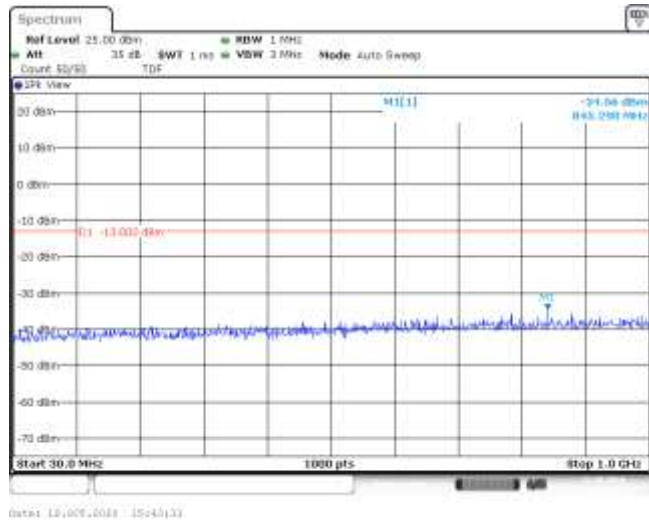

Band25-5MHz-QPSK-26665-1RB#0-Range1:30~1000MHz