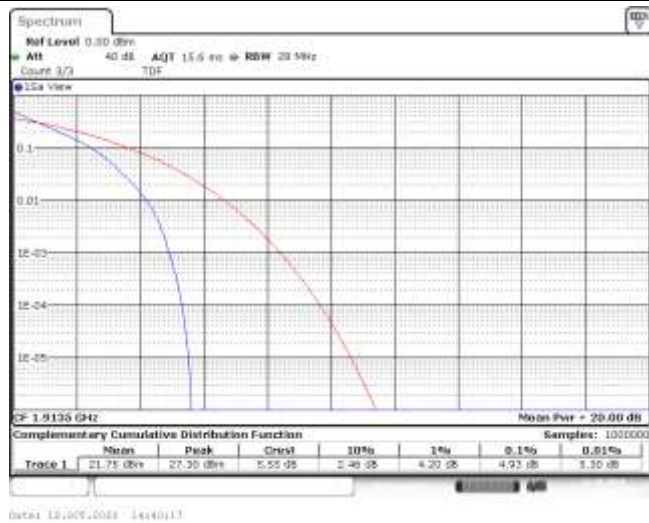

Band25-3MHz-QPSK-26675-15RB#0