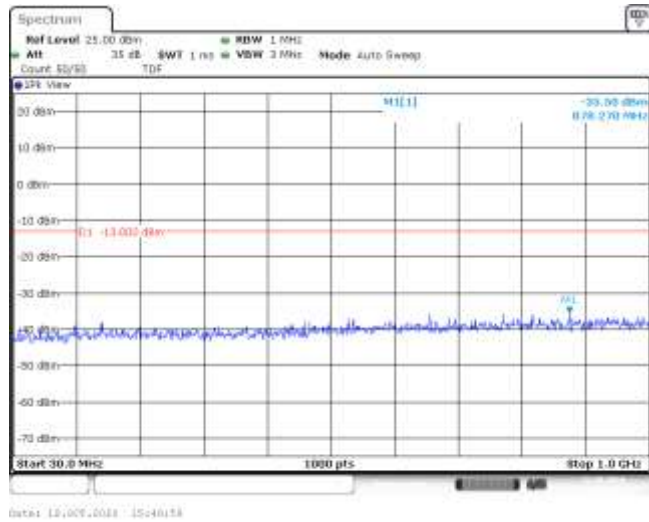

Band25-10MHz-16QAM-26640-1RB#0-Range1:30~1000MHz