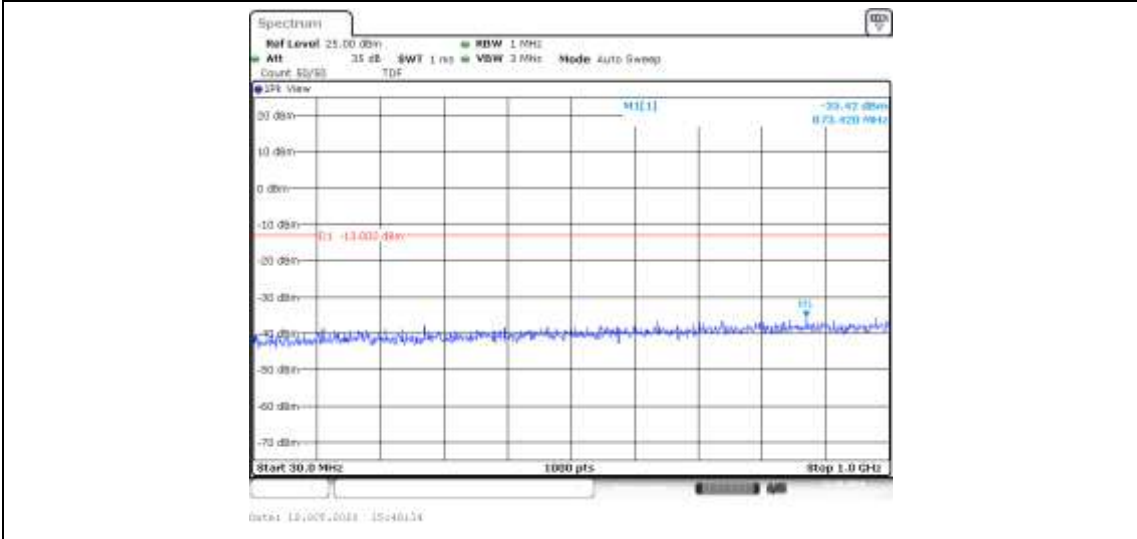

Band25-10MHz-QPSK-26640-1RB#0-Range3:2000~20000MHz

Band25-10MHz-16QAM-26090-1RB#0-Range1:30~1000MHz

Band25-10MHz-16QAM-26090-1RB#0-Range2:1000~2000MHz

Band25-10MHz-16QAM-26090-1RB#0-Range3:2000~20000MHz

Band25-10MHz-16QAM-26365-1RB#0-Range1:30~1000MHz