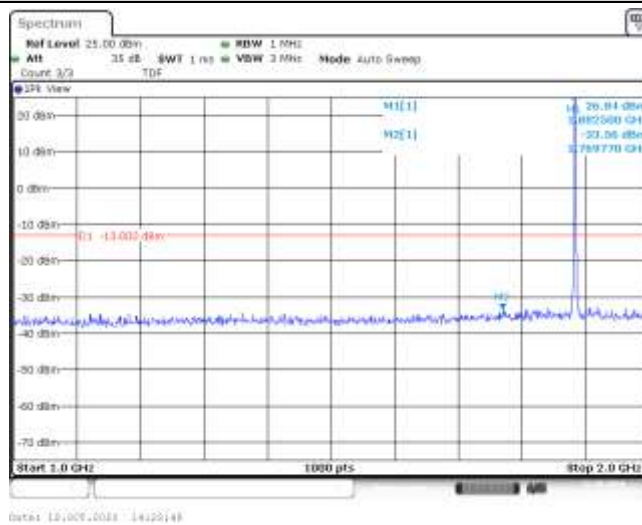

Band25-1.4MHz-QPSK-26047-1RB#0-Range1:30~1000MHz

Band25-1.4MHz-QPSK-26047-1RB#0-Range2:1000~2000MHz

Band25-1.4MHz-QPSK-26047-1RB#0-Range3:2000~20000MHz

Band25-1.4MHz-QPSK-26365-1RB#0-Range1:30~1000MHz

Band25-1.4MHz-QPSK-26365-1RB#0-Range2:1000~2000MHz