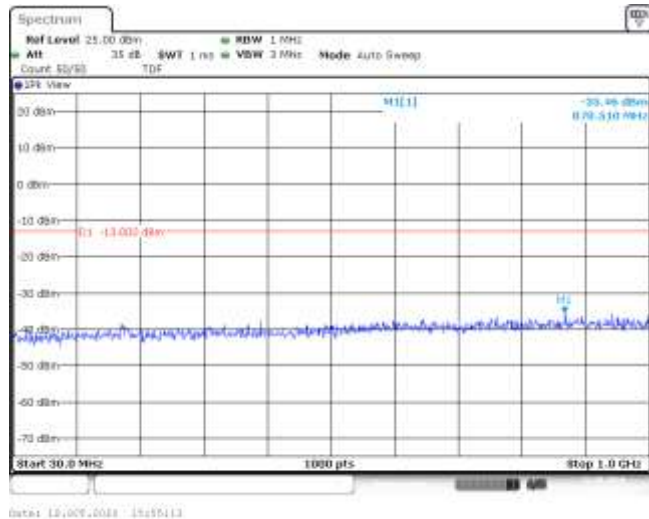

Band25-15MHz-16QAM-26615-1RB#0-Range1:30~1000MHz

Band25-15MHz-16QAM-26615-1RB#0-Range2:1000~2000MHz

Band25-15MHz-16QAM-26615-1RB#0-Range3:2000~20000MHz

Band25-20MHz-QPSK-26140-1RB#0-Range1:30~1000MHz

Band25-20MHz-QPSK-26140-1RB#0-Range2:1000~2000MHz