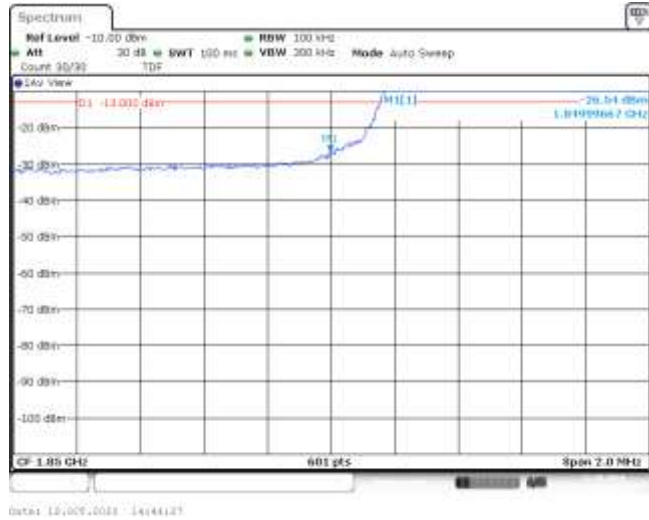

Band25-3MHz-16QAM-26675-15RB#0

Band25-5MHz-QPSK-26065-25RB#0

Band25-5MHz-QPSK-26665-25RB#0

Band25-5MHz-16QAM-26065-25RB#0

Band25-5MHz-16QAM-26665-25RB#0

Band25-10MHz-QPSK-26090-50RB#0

Band25-10MHz-QPSK-26640-50RB#0