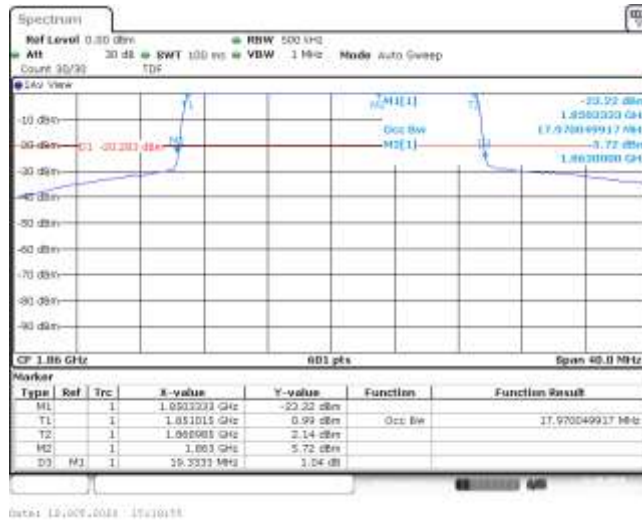

Band25-20MHz-QPSK-26140-100RB#0-18.037

Date: 12.007.2023 19:10:42

Band25-20MHz-QPSK-26365-100RB#0-17.97

Date: 12.007.2023 19:21:04

Band25-20MHz-QPSK-26590-100RB#0-17.903

Band25-20MHz-16QAM-26140-100RB#0-17.97