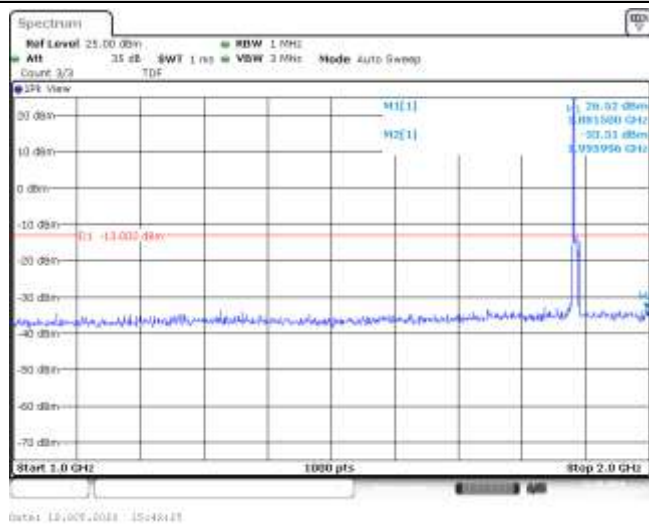

Band25-5MHz-QPSK-26065-1RB#0-Range2:1000~2000MHz

Band25-5MHz-QPSK-26065-1RB#0-Range3:2000~20000MHz

Band25-5MHz-QPSK-26365-1RB#0-Range1:30~1000MHz

Band25-5MHz-QPSK-26365-1RB#0-Range2:1000~2000MHz

Band25-5MHz-QPSK-26365-1RB#0-Range3:2000~20000MHz