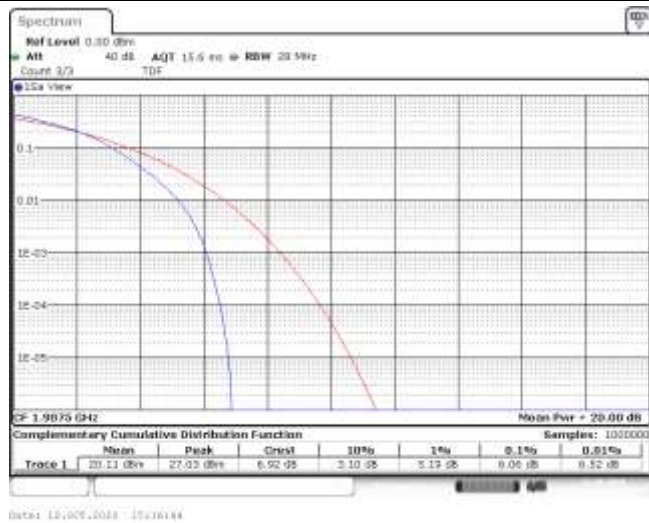

Band25-15MHz-16QAM-26615-75RB#0