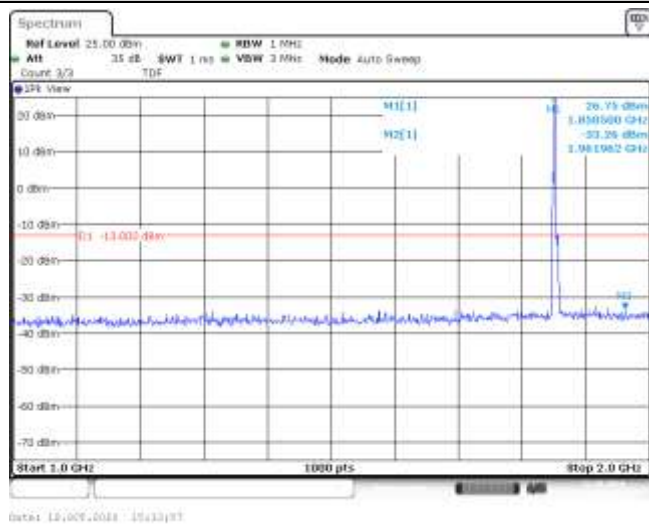

Band25-3MHz-QPSK-26055-1RB#0-Range2:1000~2000MHz