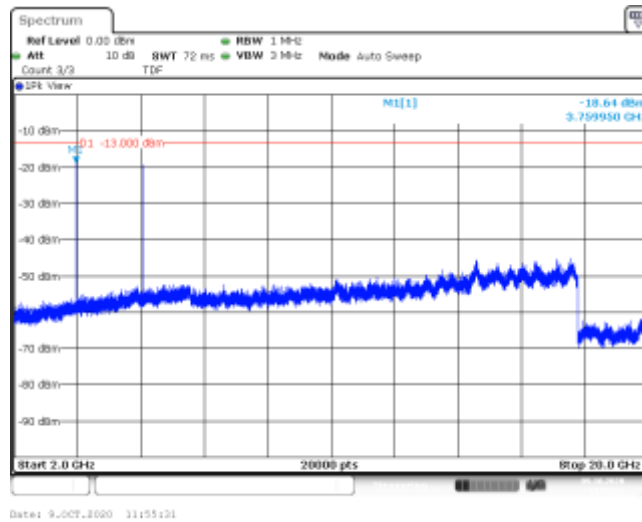

Band25-1.4MHz-QPSK-26365-1RB#0-Range3:2000~20000MHz