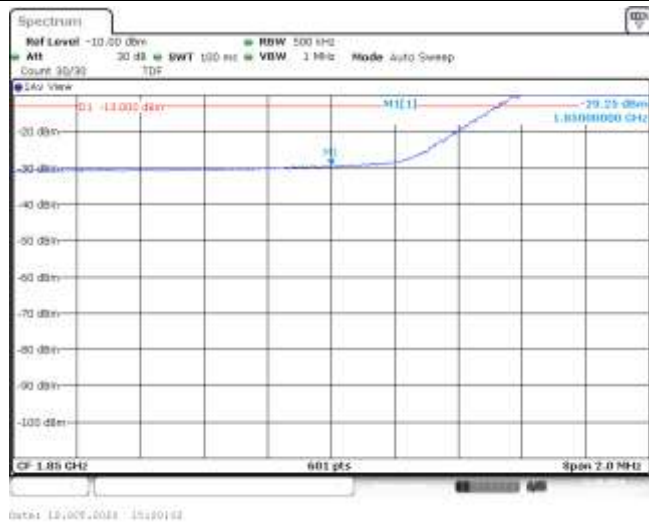

Band25-10MHz-16QAM-26090-50RB#0

Band25-10MHz-16QAM-26640-50RB#0

Band25-15MHz-QPSK-26115-75RB#0

Band25-15MHz-QPSK-26615-75RB#0

Band25-15MHz-16QAM-26115-75RB#0

Band25-15MHz-16QAM-26615-75RB#0

Band25-20MHz-QPSK-26140-100RB#0