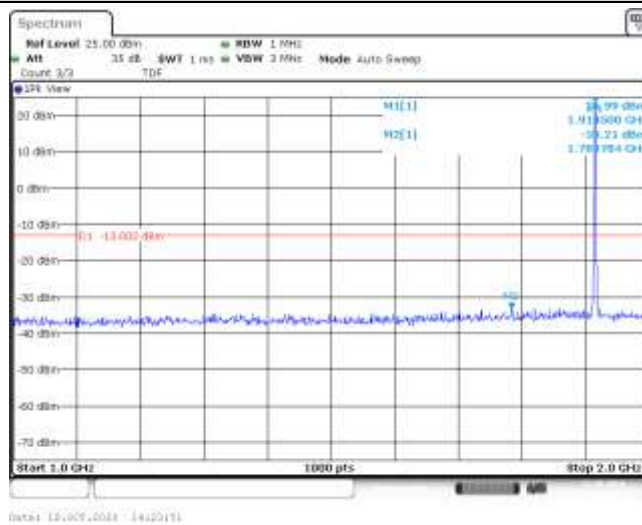

Band25-1.4MHz-QPSK-26683-1RB#0-Range2:1000~2000MHz