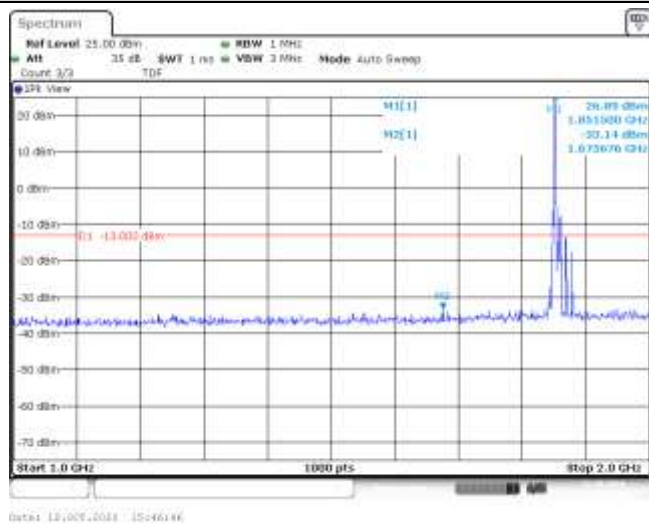

Band25-5MHz-16QAM-26665-1RB#0-Range2:1000~2000MHz

Band25-5MHz-16QAM-26665-1RB#0-Range3:2000~20000MHz

Band25-10MHz-QPSK-26090-1RB#0-Range1:30~1000MHz

Band25-10MHz-QPSK-26090-1RB#0-Range2:1000~2000MHz

Band25-10MHz-QPSK-26090-1RB#0-Range3:2000~20000MHz