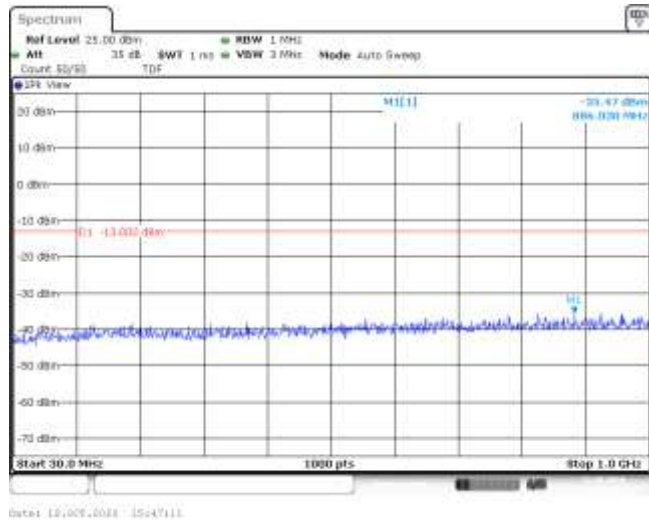

Band25-10MHz-16QAM-26090-1RB#0-Range1:30~1000MHz