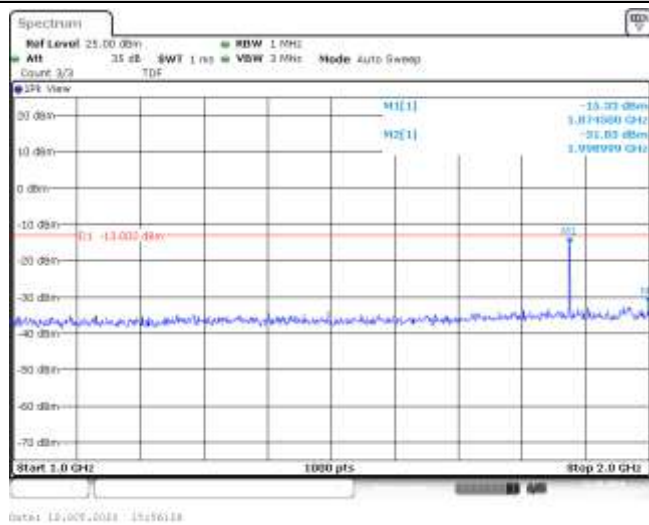

Band25-20MHz-QPSK-26365-1RB#0-Range2:1000~2000MHz