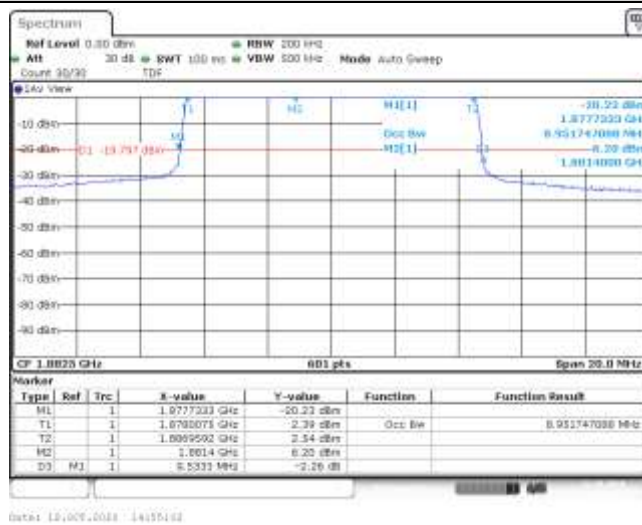

Band25-10MHz-QPSK-26365-50RB#0-8.952