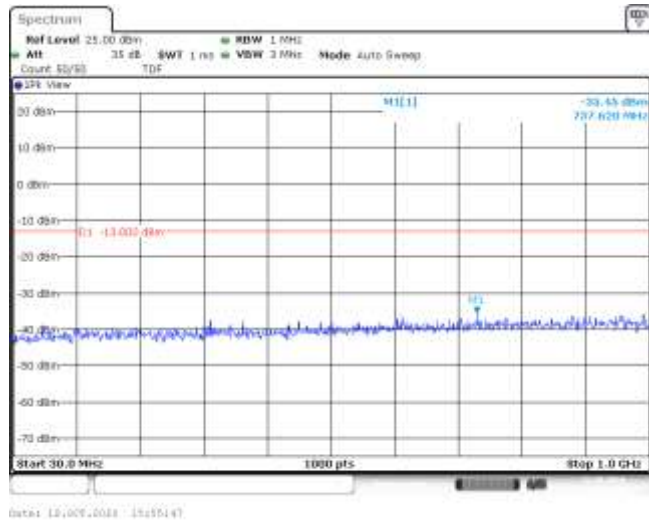

Band25-20MHz-16QAM-26140-1RB#0-Range1:30~1000MHz