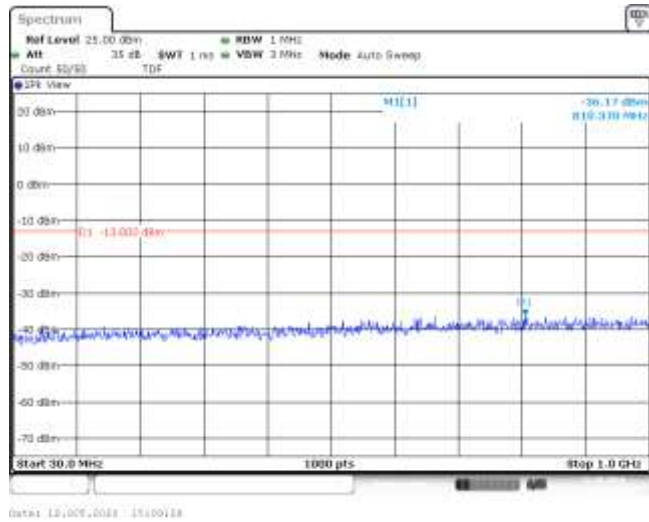

Band25-15MHz-QPSK-26365-1RB#0-Range3:2000~20000MHz

Band25-15MHz-QPSK-26615-1RB#0-Range1:30~1000MHz

Band25-15MHz-QPSK-26615-1RB#0-Range2:1000~2000MHz

Band25-15MHz-QPSK-26615-1RB#0-Range3:2000~20000MHz

Band25-15MHz-16QAM-26115-1RB#0-Range1:30~1000MHz