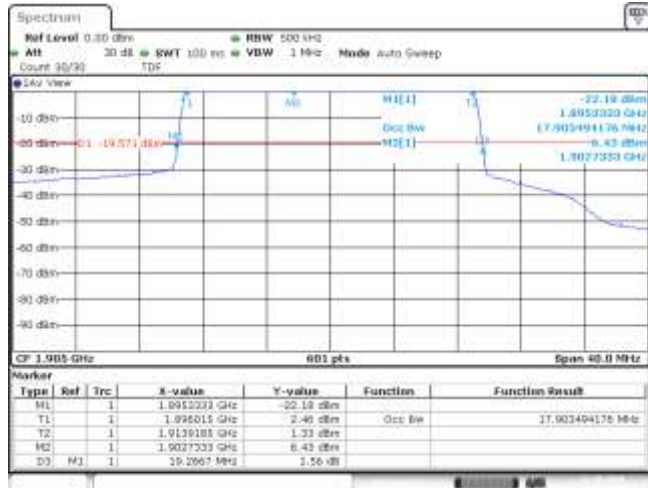

Band25-20MHz-16QAM-26590-100RB#0-17.903

Date: 12/05/2023 17:21:44