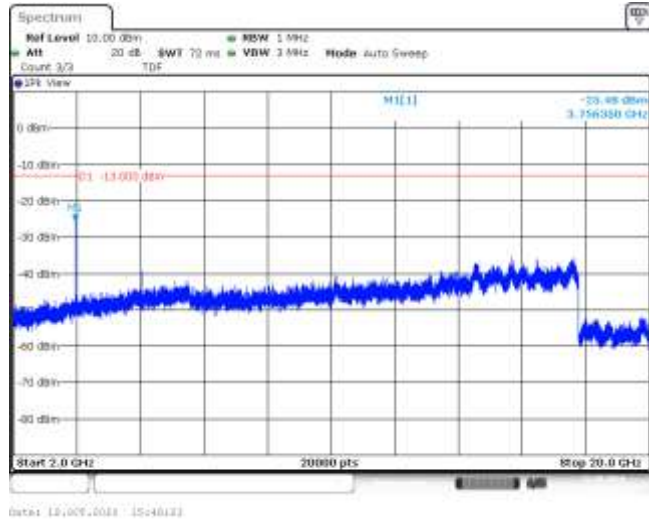

Band25-10MHz-QPSK-26365-1RB#0-Range3:2000~20000MHz