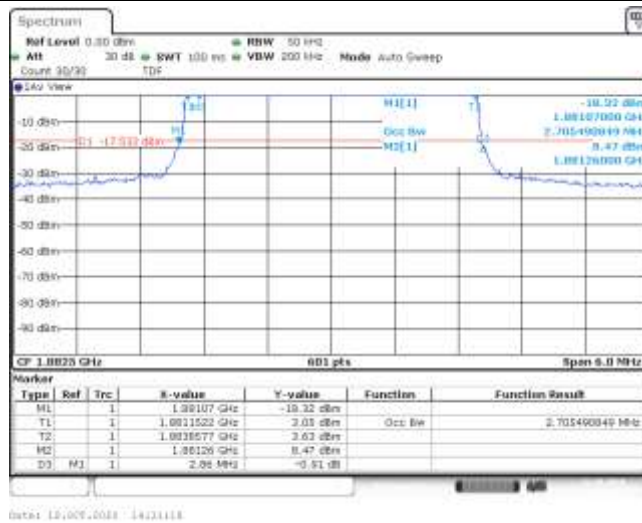

Band25-3MHz-QPSK-26365-15RB#0-2.705