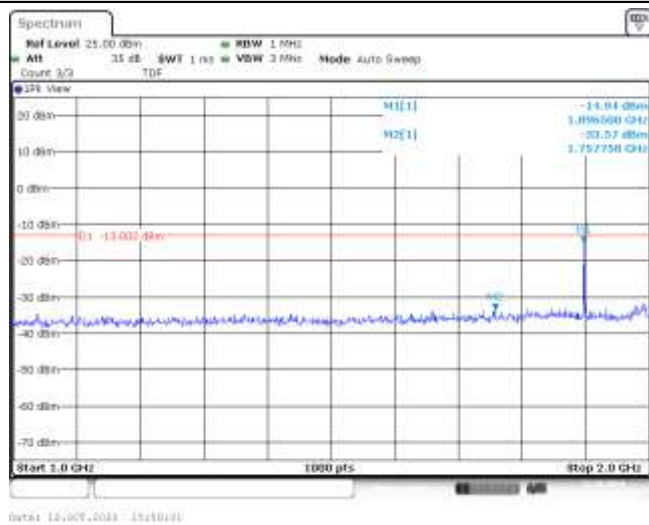

Band25-20MHz-16QAM-26365-1RB#0-Range1:30~1000MHz

Band25-20MHz-16QAM-26365-1RB#0-Range2:1000~2000MHz

Band25-20MHz-16QAM-26365-1RB#0-Range3:2000~20000MHz

Band25-20MHz-16QAM-26590-1RB#0-Range1:30~1000MHz

Band25-20MHz-16QAM-26590-1RB#0-Range2:1000~2000MHz