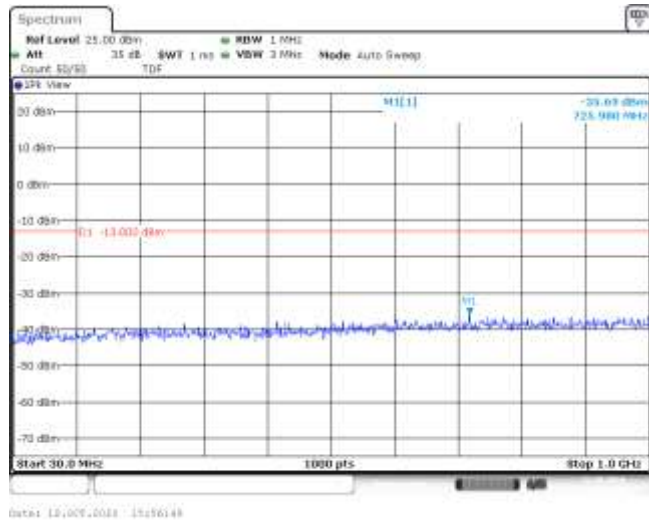

Band25-20MHz-16QAM-26365-1RB#0-Range1:30~1000MHz