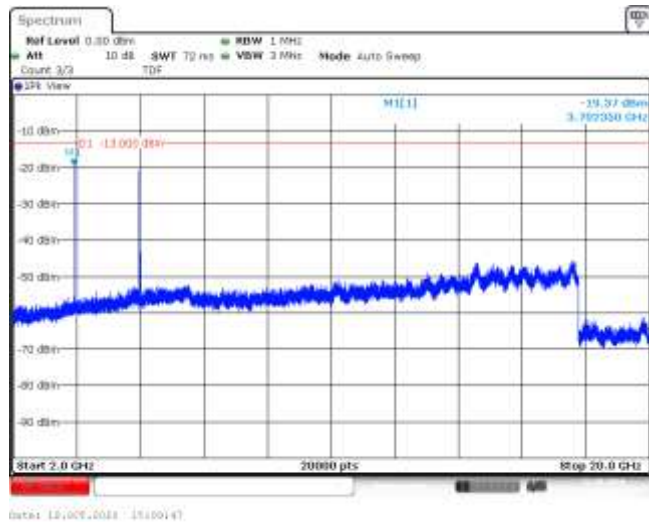

Band25-15MHz-16QAM-26115-1RB#0-Range3:2000~20000MHz