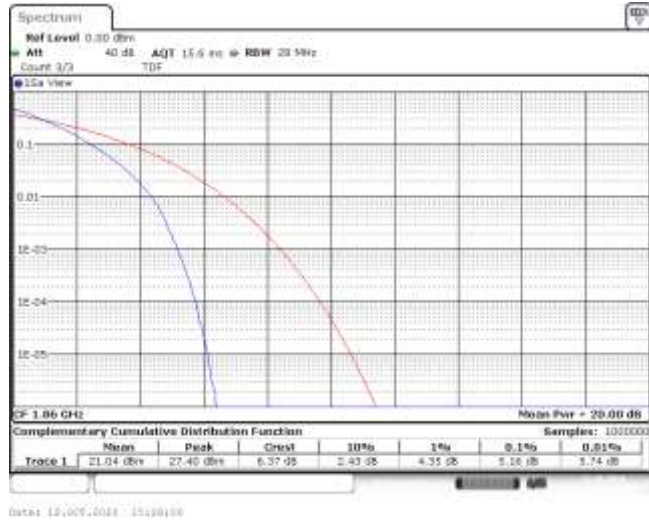

Band25-20MHz-QPSK-26140-100RB#0