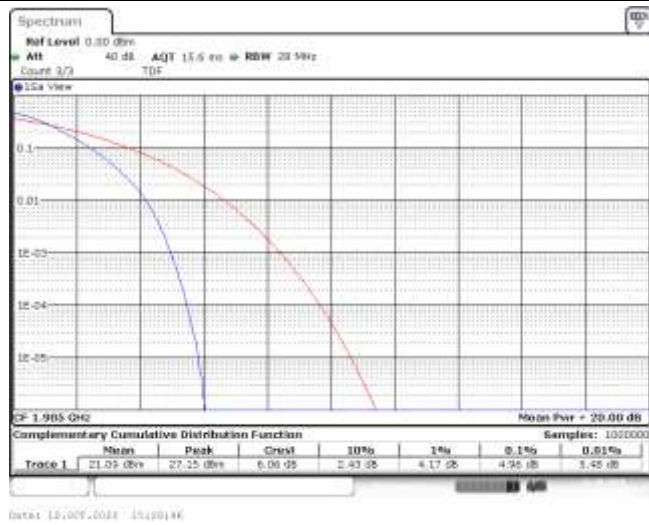

Band25-15MHz-16QAM-26365-75RB#0

Band25-15MHz-16QAM-26615-75RB#0

Band25-20MHz-QPSK-26140-100RB#0

Band25-20MHz-QPSK-26365-100RB#0

Band25-20MHz-QPSK-26590-100RB#0

Band25-20MHz-16QAM-26140-100RB#0

Band25-20MHz-16QAM-26365-100RB#0