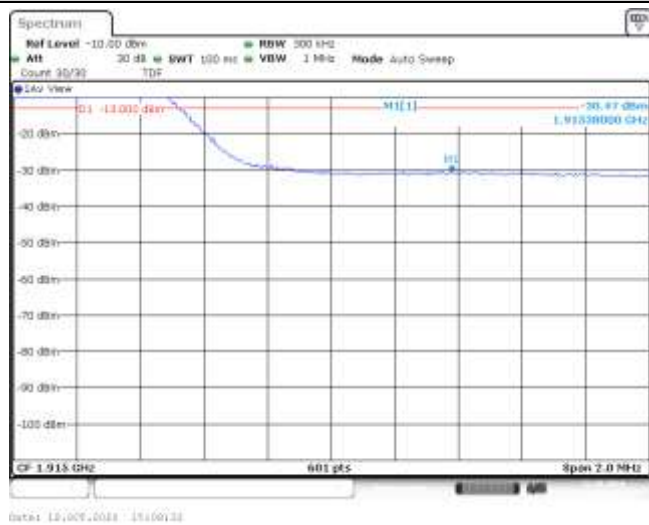

Band25-10MHz-16QAM-26090-50RB#0

Band25-10MHz-16QAM-26640-50RB#0

Band25-15MHz-QPSK-26115-75RB#0

Band25-15MHz-QPSK-26615-75RB#0

Band25-15MHz-16QAM-26115-75RB#0

Band25-15MHz-16QAM-26615-75RB#0

Band25-20MHz-QPSK-26140-100RB#0