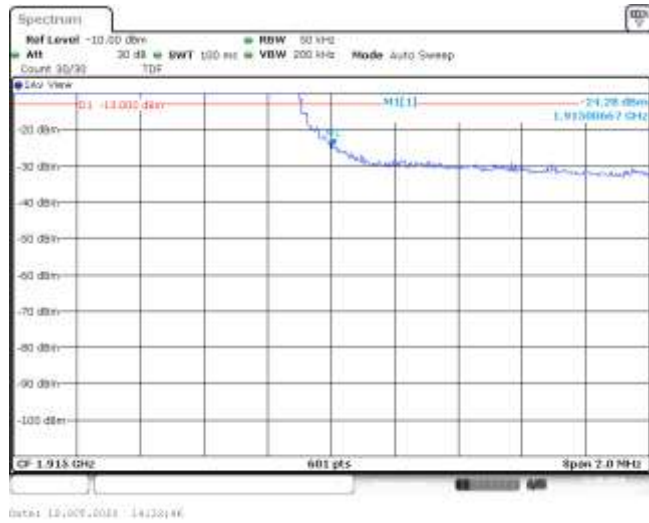

Test Graphs

Band25-1.4MHz-QPSK-26047-6RB#0

Band25-1.4MHz-QPSK-26683-6RB#0

Band25-1.4MHz-16QAM-26047-6RB#0

Band25-1.4MHz-16QAM-26683-6RB#0

Band25-3MHz-QPSK-26055-15RB#0

Band25-3MHz-QPSK-26675-15RB#0

Band25-3MHz-16QAM-26055-15RB#0