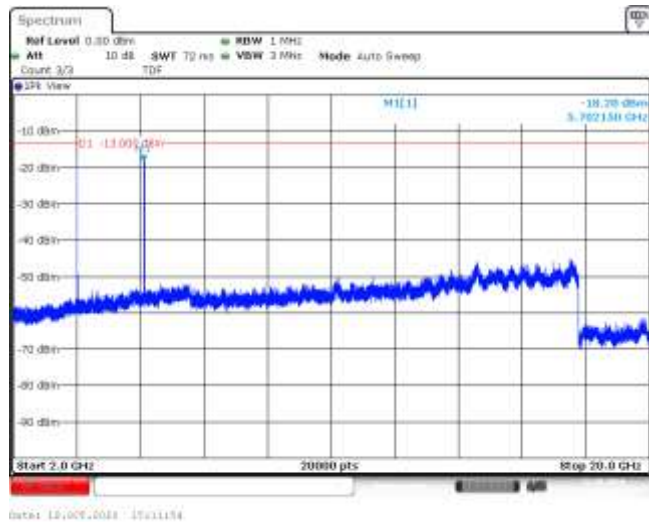

Band25-15MHz-16QAM-26615-1RB#0-Range3:2000~20000MHz