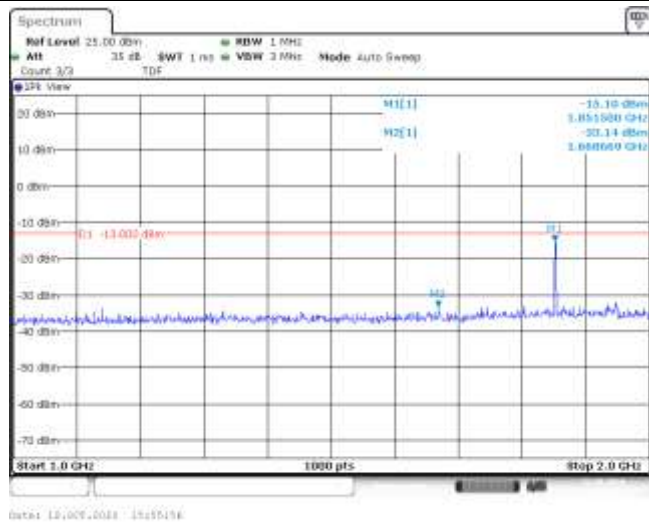

Band25-20MHz-QPSK-26590-1RB#0-Range2:1000~2000MHz

Band25-20MHz-QPSK-26590-1RB#0-Range3:2000~20000MHz

Band25-20MHz-16QAM-26140-1RB#0-Range1:30~1000MHz

Band25-20MHz-16QAM-26140-1RB#0-Range2:1000~2000MHz

Band25-20MHz-16QAM-26140-1RB#0-Range3:2000~20000MHz