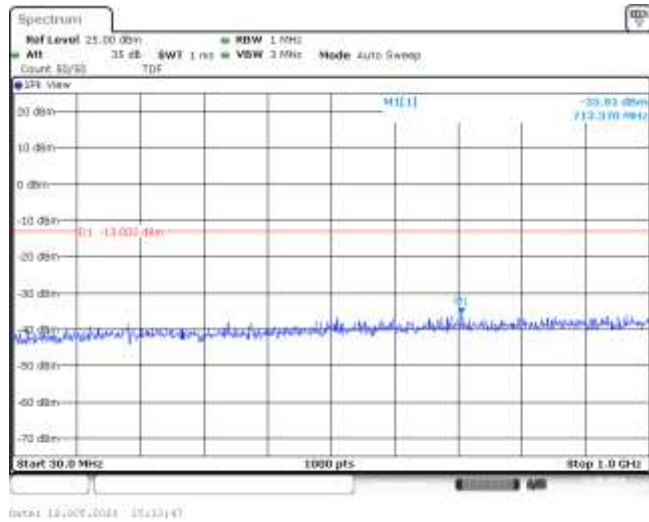

Band25-3MHz-QPSK-26055-1RB#0-Range1:30~1000MHz