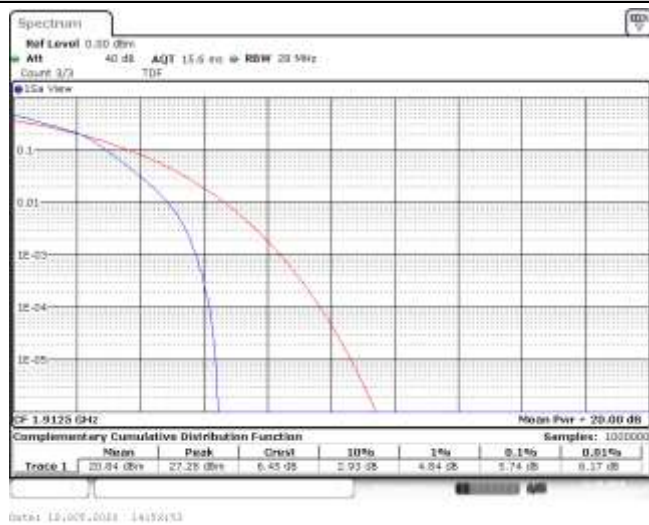

Band25-5MHz-QPSK-26665-25RB#0

Band25-5MHz-16QAM-26065-25RB#0

Band25-5MHz-16QAM-26365-25RB#0

Band25-5MHz-16QAM-26665-25RB#0

Band25-10MHz-QPSK-26090-50RB#0

Band25-10MHz-QPSK-26365-50RB#0

Band25-10MHz-QPSK-26640-50RB#0