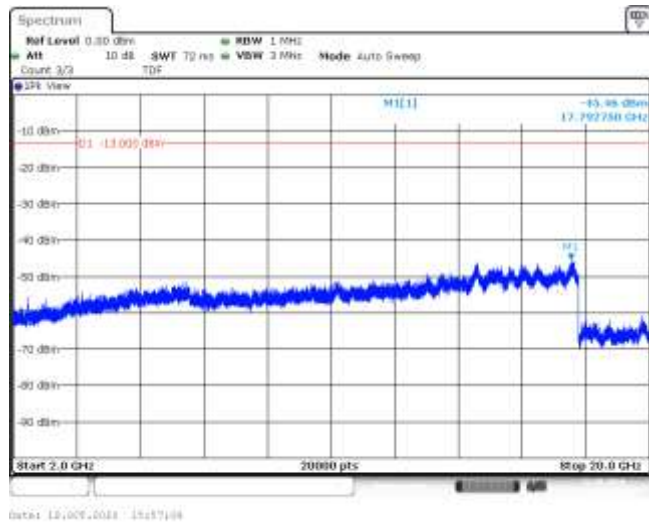

Band25-20MHz-16QAM-26365-1RB#0-Range3:2000~20000MHz