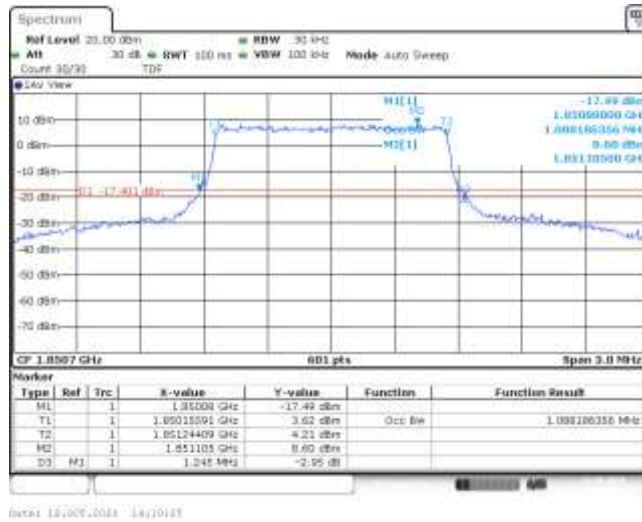

Band25-1.4MHz-16QAM-26047-6RB#0-1.088