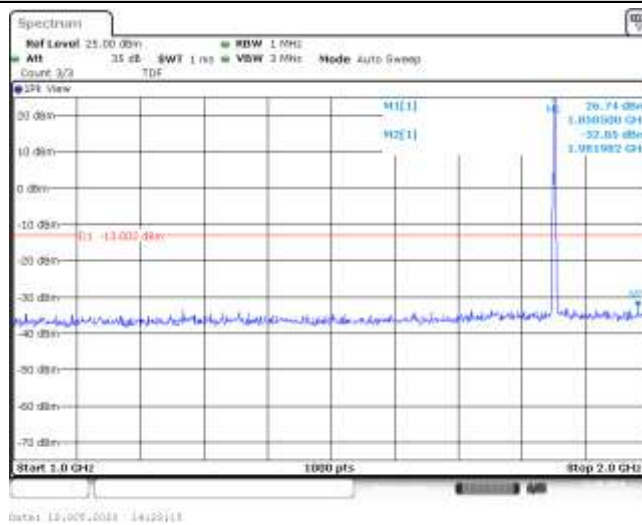

Band25-1.4MHz-16QAM-26047-1RB#0-Range2:1000~2000MHz