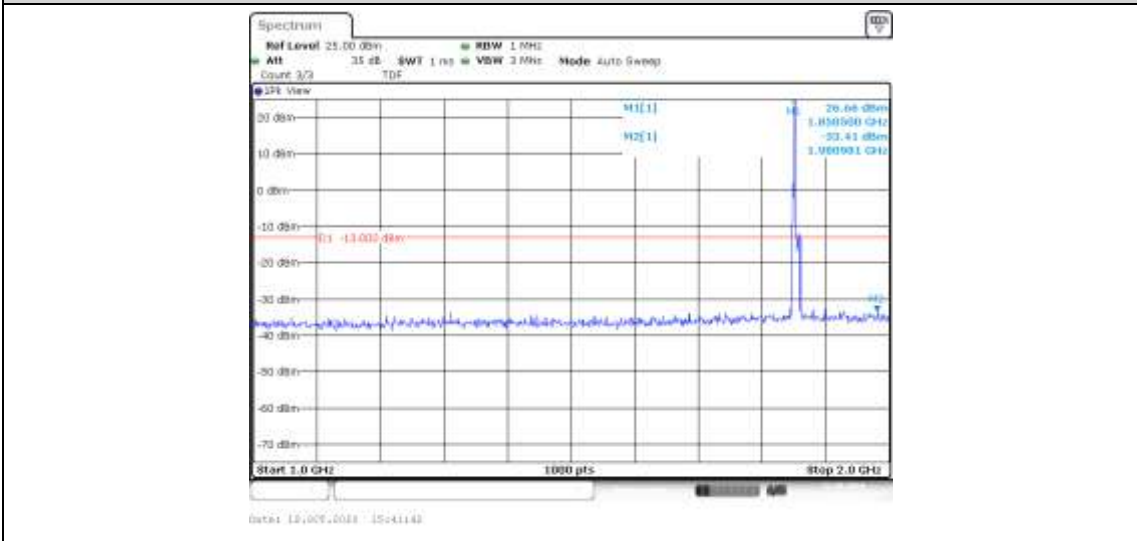

Band25-5MHz-QPSK-26665-1RB#0-Range1:30~1000MHz

Band25-5MHz-QPSK-26665-1RB#0-Range2:1000~2000MHz

Band25-5MHz-QPSK-26665-1RB#0-Range3:2000~20000MHz

Band25-5MHz-16QAM-26065-1RB#0-Range1:30~1000MHz

Band25-5MHz-16QAM-26065-1RB#0-Range2:1000~2000MHz