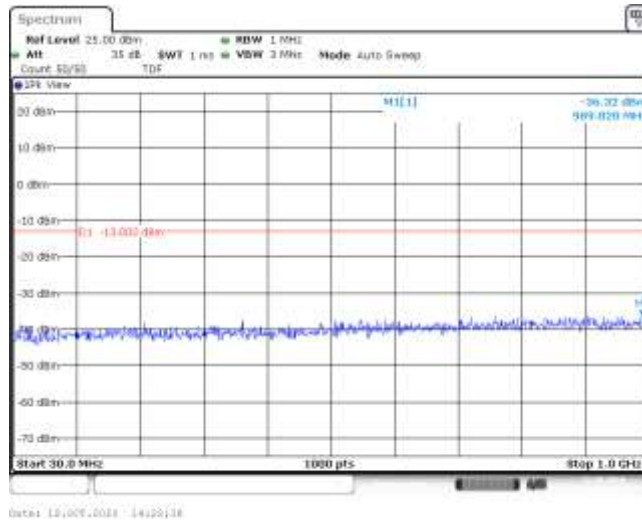

Band25-1.4MHz-QPSK-26047-1RB#0-Range1:30~1000MHz

Band25-1.4MHz-QPSK-26047-1RB#0-Range2:1000~2000MHz

Band25-1.4MHz-QPSK-26047-1RB#0-Range3:2000~20000MHz

Band25-1.4MHz-QPSK-26365-1RB#0-Range1:30~1000MHz

Band25-1.4MHz-QPSK-26365-1RB#0-Range2:1000~2000MHz