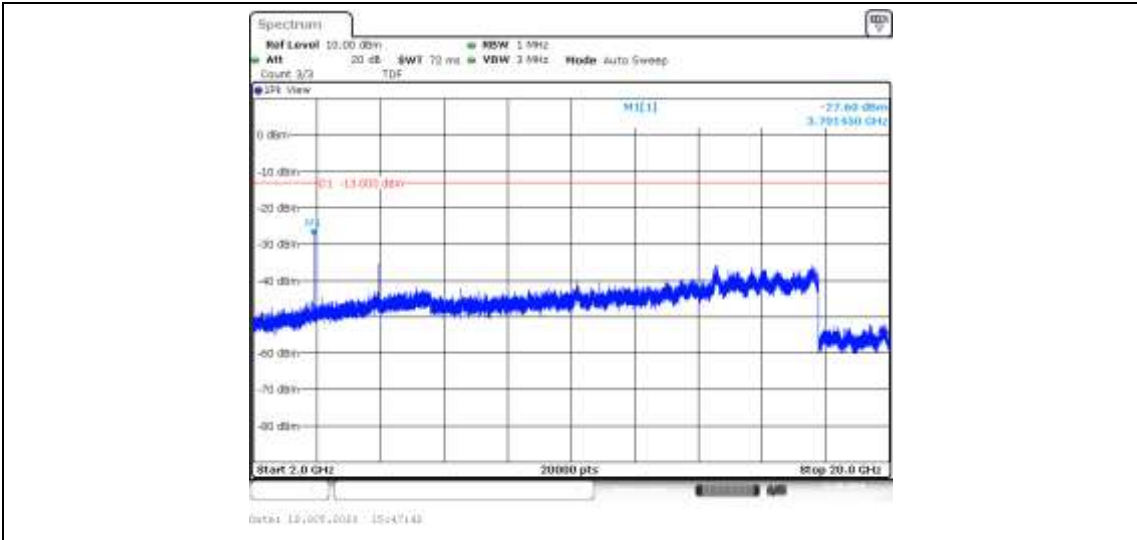

Band25-10MHz-QPSK-26640-1RB#0-Range3:2000~20000MHz

Band25-10MHz-16QAM-26090-1RB#0-Range1:30~1000MHz

Band25-10MHz-16QAM-26090-1RB#0-Range2:1000~2000MHz

Band25-10MHz-16QAM-26090-1RB#0-Range3:2000~20000MHz

Band25-10MHz-16QAM-26365-1RB#0-Range1:30~1000MHz