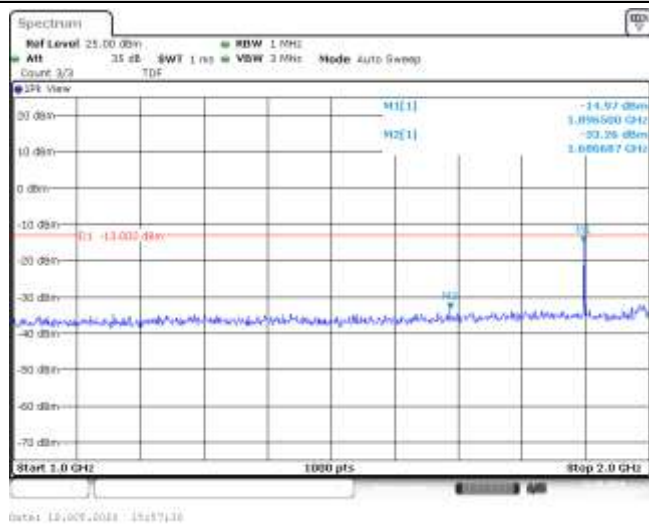

Band25-20MHz-QPSK-26590-1RB#0-Range2:1000~2000MHz