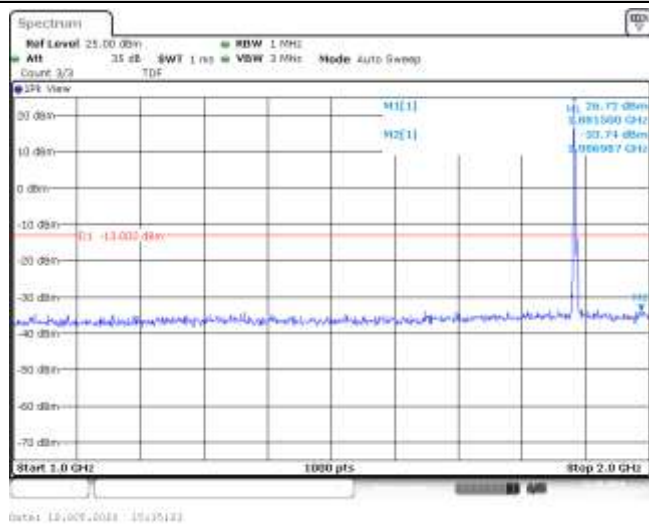

Band25-3MHz-QPSK-26365-1RB#0-Range2:1000~2000MHz