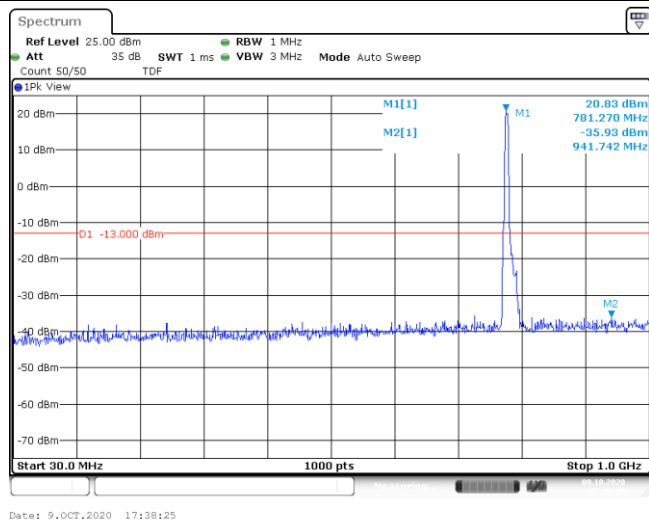

Band13-5MHz-QPSK-23255-25RB#0-Range1:30~1000MHz

Band13-5MHz-QPSK-23255-25RB#0-Range2:1000~10000MHz

Band13-5MHz-16QAM-23205-25RB#0-Range1:30~1000MHz

Band13-5MHz-16QAM-23205-25RB#0-Range2:1000~10000MHz

Band13-5MHz-16QAM-23230-25RB#0-Range1:30~1000MHz