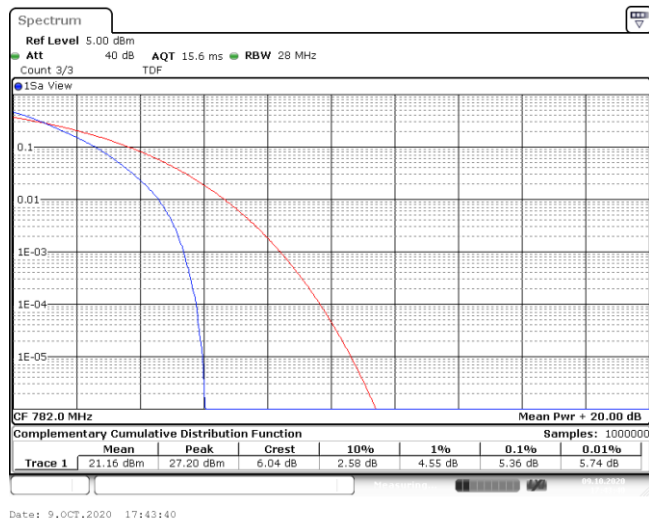

Band13-5MHz-QPSK-23230-25RB#0

Band13-5MHz-QPSK-23255-25RB#0