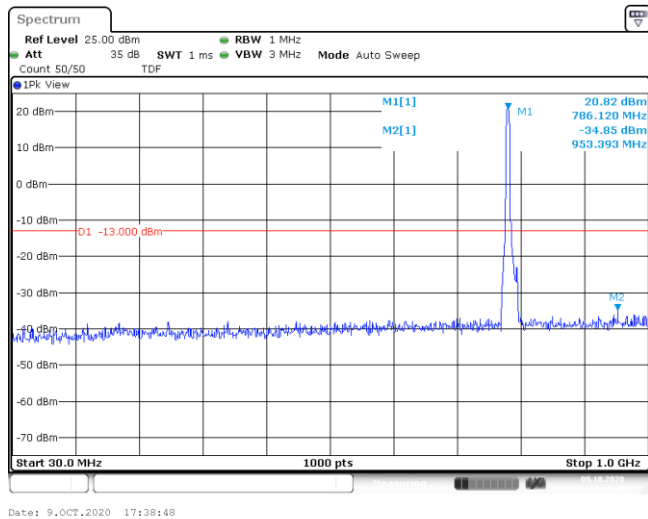

Band13-5MHz-QPSK-23255-25RB#0-Range1:30~1000MHz

Band13-5MHz-QPSK-23255-25RB#0-Range2:1000~10000MHz