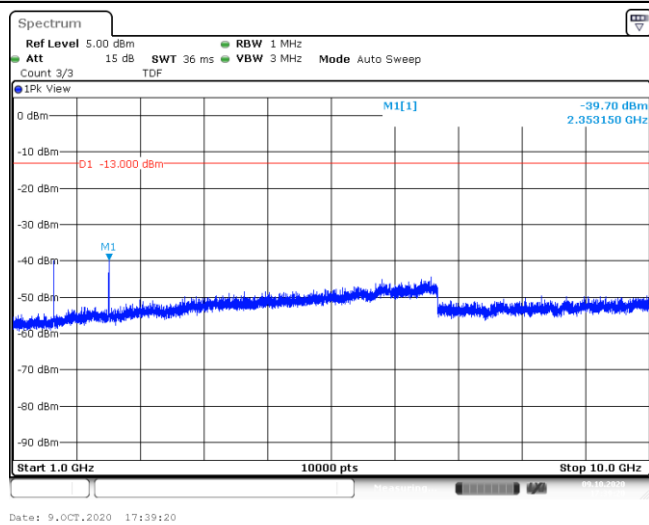

Band13-5MHz-16QAM-23255-25RB#0-Range2:1000~10000MHz

Band13-10MHz-QPSK-23230-50RB#0-Range1:30~1000MHz