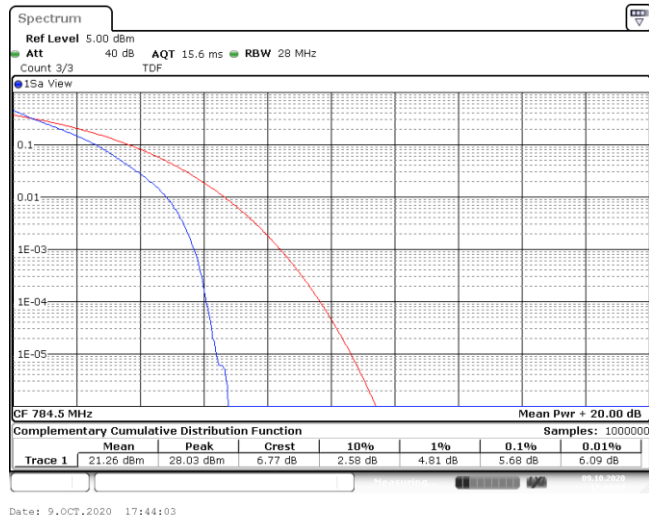

Appendix A: Peak-to-Average Ratio(CCDF)

Test Result

Band	Bandwidth	Modulation	Channel	RB Configuration	Result(dB)	Limit(dB)	Verdict
Band13	5MHz	QPSK	23205	25RB#0	5.13	13	PASS
Band13	5MHz	QPSK	23230	25RB#0	5.36	13	PASS
Band13	5MHz	QPSK	23255	25RB#0	5.68	13	PASS
Band13	5MHz	16QAM	23205	25RB#0	6.12	13	PASS
Band13	5MHz	16QAM	23230	25RB#0	6.17	13	PASS
Band13	5MHz	16QAM	23255	25RB#0	6.49	13	PASS
Band13	10MHz	QPSK	23230	50RB#0	5.62	13	PASS
Band13	10MHz	16QAM	23230	50RB#0	6.52	13	PASS

Test Graphs

Band13-5MHz-QPSK-23205-25RB#0

Band13-5MHz-QPSK-23230-25RB#0

Band13-5MHz-QPSK-23255-25RB#0

Band13-5MHz-16QAM-23205-25RB#0

Band13-5MHz-16QAM-23230-25RB#0

Band13-5MHz-16QAM-23255-25RB#0

Band13-10MHz-QPSK-23230-50RB#0