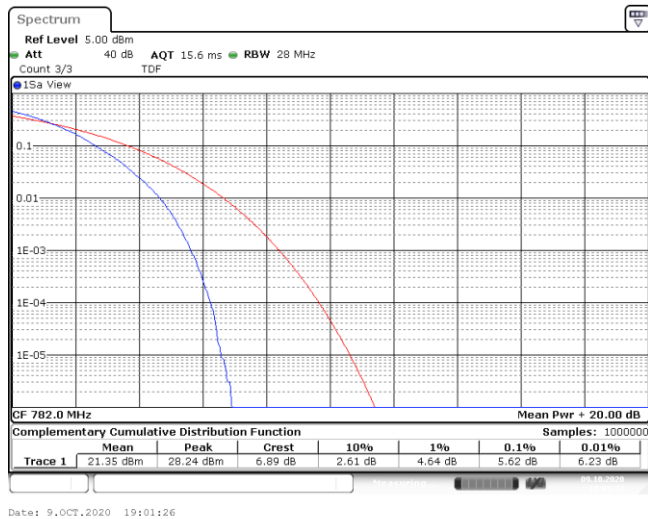

Test Graphs

Band13-5MHz-QPSK-23205-25RB#0

Band13-5MHz-QPSK-23230-25RB#0

Band13-5MHz-QPSK-23255-25RB#0

Band13-5MHz-16QAM-23205-25RB#0

Band13-5MHz-16QAM-23230-25RB#0

Band13-5MHz-16QAM-23255-25RB#0

Band13-10MHz-QPSK-23230-50RB#0