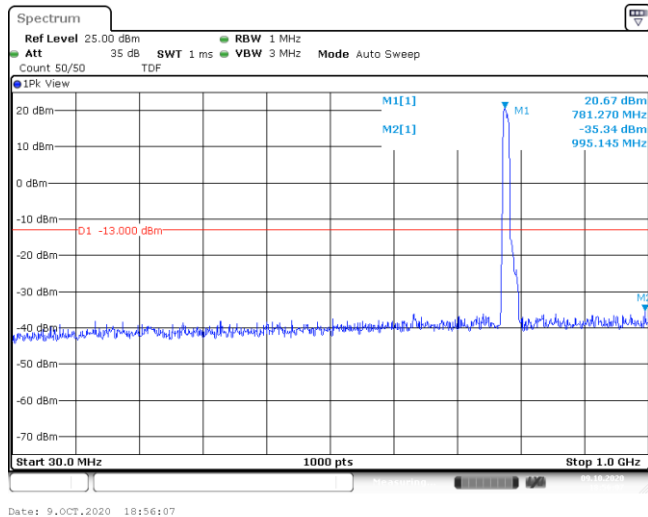

Band13-5MHz-16QAM-23230-25RB#0-Range2:1000~10000MHz

Band13-5MHz-16QAM-23255-25RB#0-Range1:30~1000MHz

Band13-5MHz-16QAM-23255-25RB#0-Range2:1000~10000MHz

Band13-10MHz-QPSK-23230-50RB#0-Range1:30~1000MHz

Band13-10MHz-QPSK-23230-50RB#0-Range2:1000~10000MHz