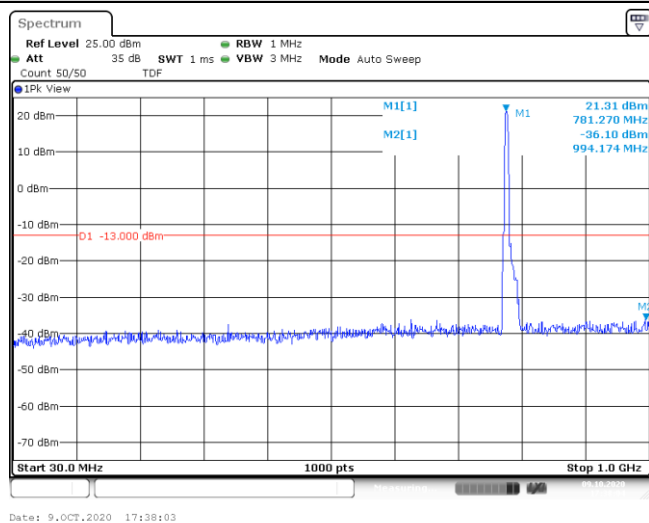

Test Graphs

Band13-5MHz-QPSK-23205-25RB#0-Range1:30~1000MHz

Band13-5MHz-QPSK-23205-25RB#0-Range2:1000~10000MHz

Band13-5MHz-QPSK-23230-25RB#0-Range1:30~1000MHz

Band13-5MHz-QPSK-23230-25RB#0-Range2:1000~10000MHz