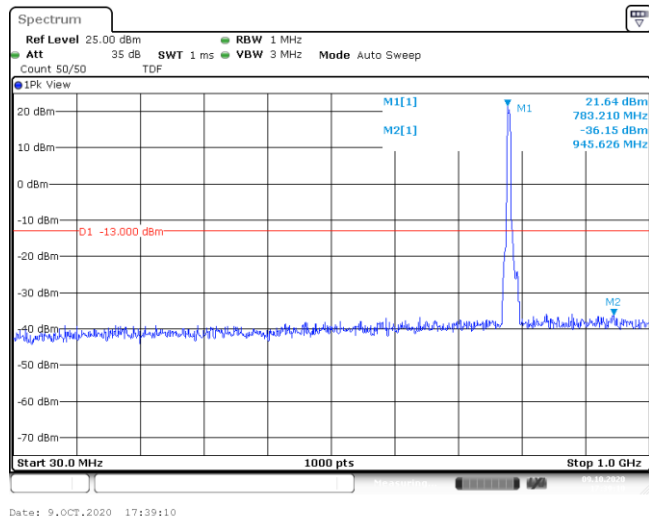

Band13-5MHz-16QAM-23255-25RB#0-Range1:30~1000MHz

Band13-5MHz-16QAM-23255-25RB#0-Range2:1000~10000MHz