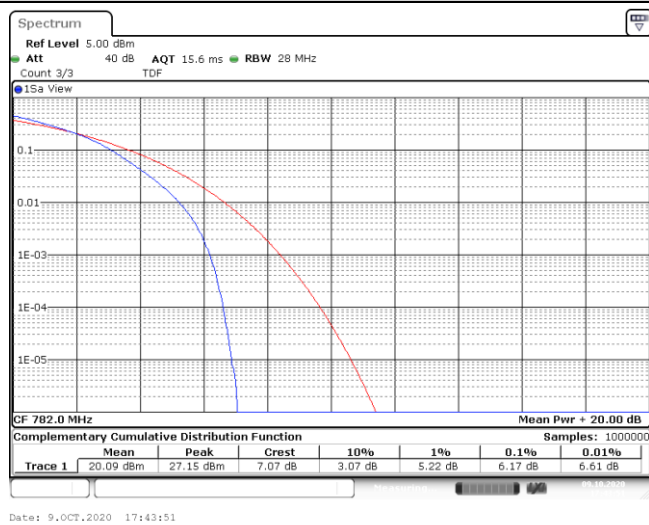

Band13-5MHz-16QAM-23230-25RB#0

Band13-5MHz-16QAM-23255-25RB#0