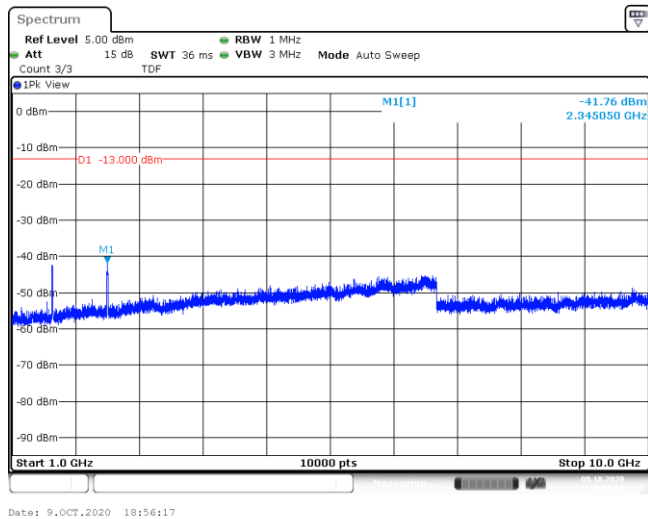

Band13-5MHz-16QAM-23230-25RB#0-Range2:1000~10000MHz

Band13-5MHz-16QAM-23255-25RB#0-Range1:30~1000MHz

Band13-5MHz-16QAM-23255-25RB#0-Range2:1000~10000MHz

Band13-10MHz-QPSK-23230-50RB#0-Range1:30~1000MHz

Band13-10MHz-QPSK-23230-50RB#0-Range2:1000~10000MHz