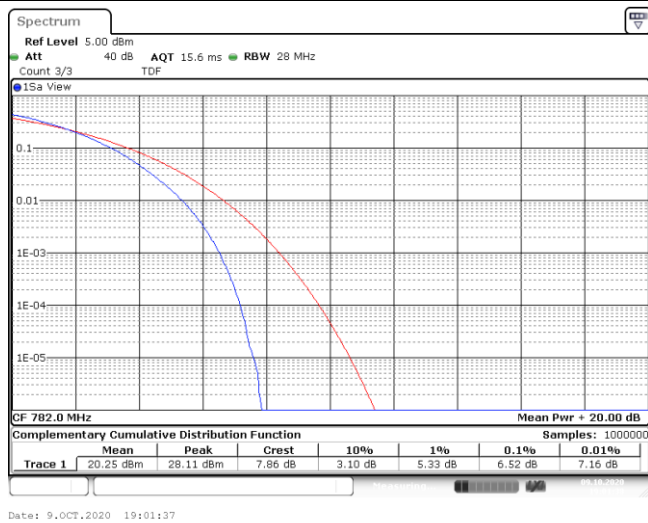

Band13-10MHz-16QAM-23230-50RB#0