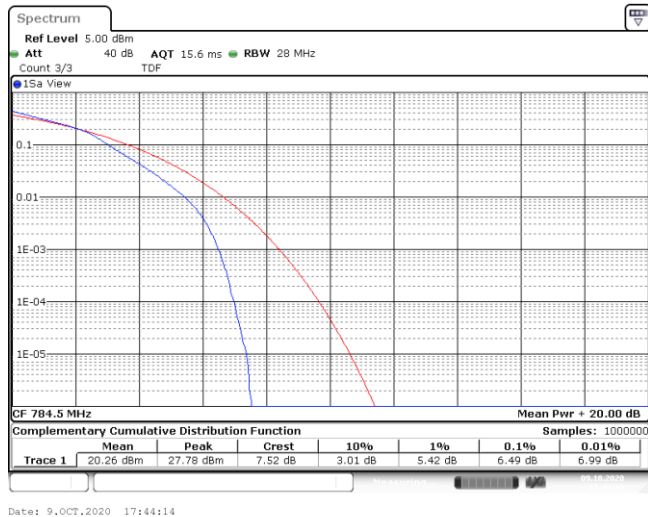

Appendix A: Peak-to-Average Ratio(CCDF)

Test Result

Band	Bandwidth	Modulation	Channel	RB Configuration	Result(dB)	Limit(dB)	Verdict
Band13	5MHz	QPSK	23205	25RB#0	5.13	13	PASS
Band13	5MHz	QPSK	23230	25RB#0	5.36	13	PASS
Band13	5MHz	QPSK	23255	25RB#0	5.68	13	PASS
Band13	5MHz	16QAM	23205	25RB#0	6.12	13	PASS
Band13	5MHz	16QAM	23230	25RB#0	6.17	13	PASS
Band13	5MHz	16QAM	23255	25RB#0	6.49	13	PASS
Band13	10MHz	QPSK	23230	50RB#0	5.62	13	PASS
Band13	10MHz	16QAM	23230	50RB#0	6.52	13	PASS

Test Graphs

Band13-5MHz-QPSK-23205-25RB#0

Band13-5MHz-QPSK-23230-25RB#0

Band13-5MHz-QPSK-23255-25RB#0

Band13-5MHz-16QAM-23205-25RB#0

Band13-5MHz-16QAM-23230-25RB#0

Band13-5MHz-16QAM-23255-25RB#0

Band13-10MHz-QPSK-23230-50RB#0