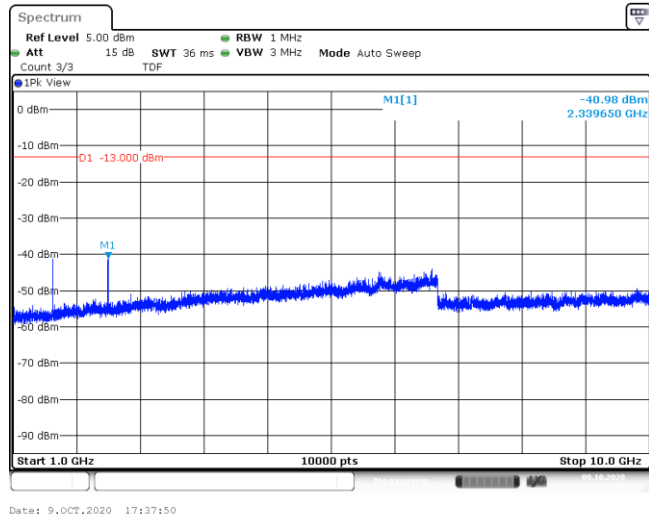

Band13-5MHz-QPSK-23255-25RB#0-Range1:30~1000MHz

Band13-5MHz-QPSK-23255-25RB#0-Range2:1000~10000MHz

Band13-5MHz-16QAM-23205-25RB#0-Range1:30~1000MHz

Band13-5MHz-16QAM-23205-25RB#0-Range2:1000~10000MHz

Band13-5MHz-16QAM-23230-25RB#0-Range1:30~1000MHz