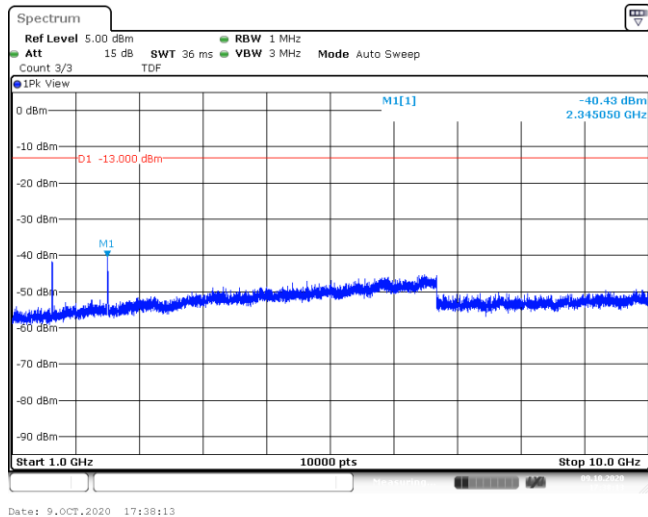

Test Graphs

Band13-5MHz-QPSK-23205-25RB#0-Range1:30~1000MHz

Band13-5MHz-QPSK-23205-25RB#0-Range2:1000~10000MHz

Band13-5MHz-QPSK-23230-25RB#0-Range1:30~1000MHz

Band13-5MHz-QPSK-23230-25RB#0-Range2:1000~10000MHz