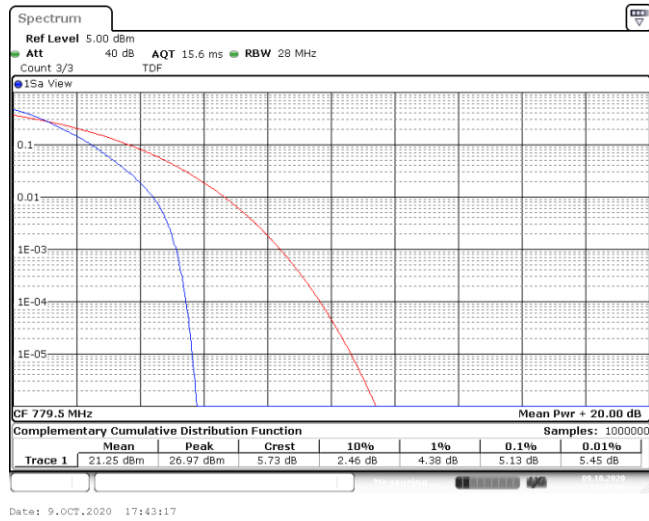

Test Graphs

Band13-5MHz-QPSK-23205-25RB#0