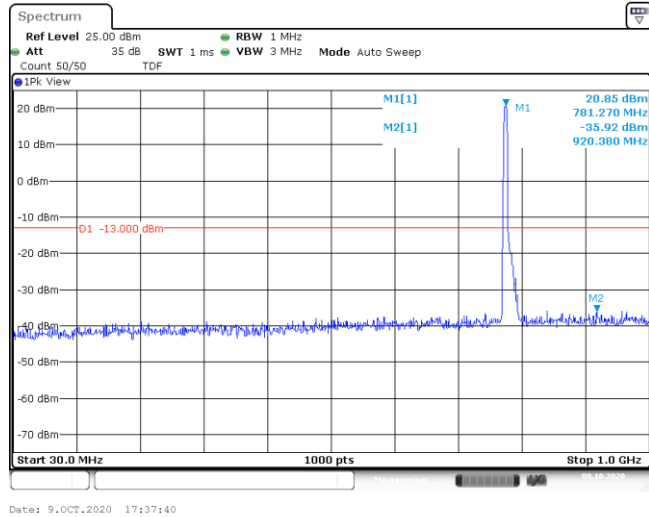

Band13-5MHz-16QAM-23205-25RB#0-Range1:30~1000MHz

Band13-5MHz-16QAM-23205-25RB#0-Range2:1000~10000MHz