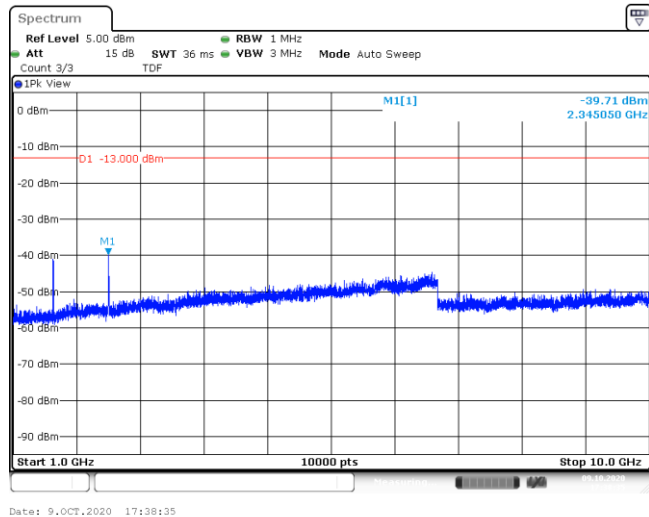

Band13-5MHz-16QAM-23230-25RB#0-Range2:1000~10000MHz

Band13-5MHz-16QAM-23255-25RB#0-Range1:30~1000MHz