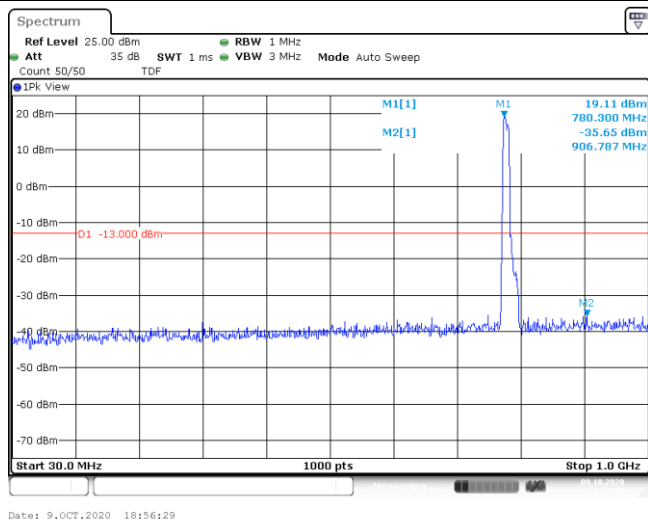

Band13-10MHz-16QAM-23230-50RB#0-Range1:30~1000MHz

Band13-10MHz-16QAM-23230-50RB#0-Range2:1000~10000MHz