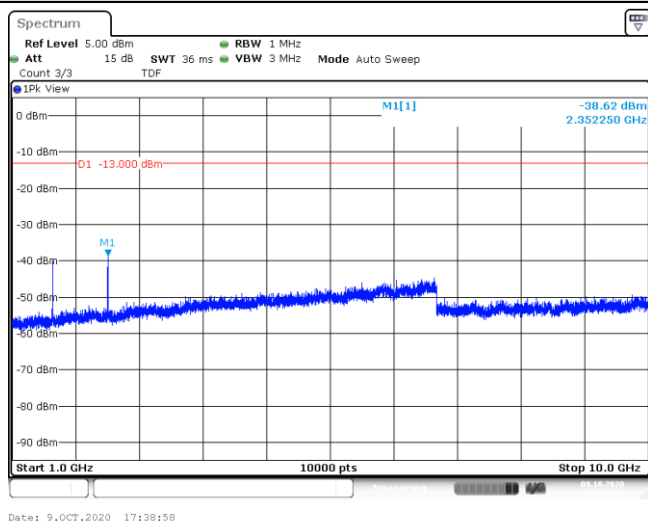

Band13-5MHz-QPSK-23255-25RB#0-Range2:1000~10000MHz

Band13-5MHz-16QAM-23205-25RB#0-Range1:30~1000MHz