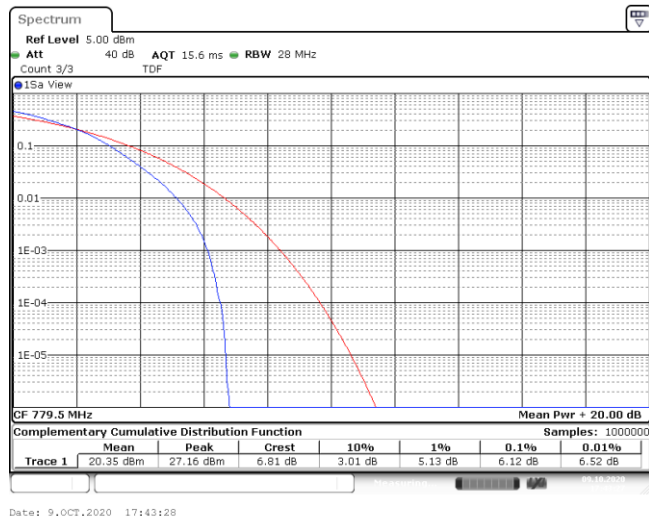

Band13-5MHz-16QAM-23205-25RB#0

Band13-5MHz-16QAM-23230-25RB#0