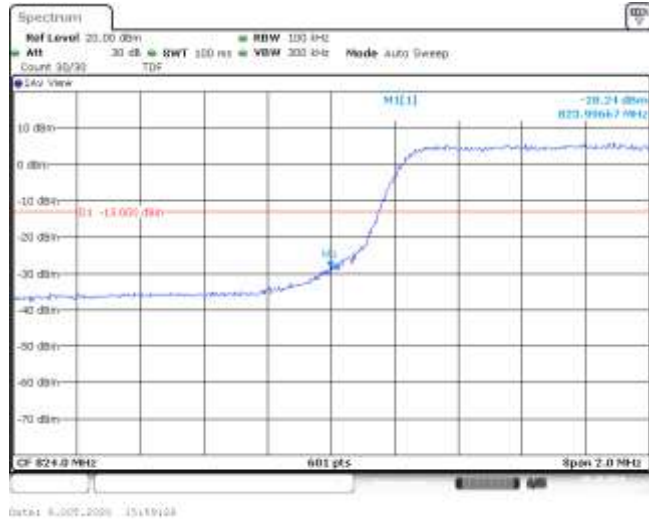

Band5-3MHz-16QAM-20415-15RB#0--27.19-PASS

Band5-3MHz-16QAM-20635-15RB#0--26.26-PASS

Band5-5MHz-QPSK-20425-25RB#0--27.57-PASS

Band5-5MHz-QPSK-20625-25RB#0--26.52-PASS

Band5-5MHz-16QAM-20425-25RB#0--28.24-PASS