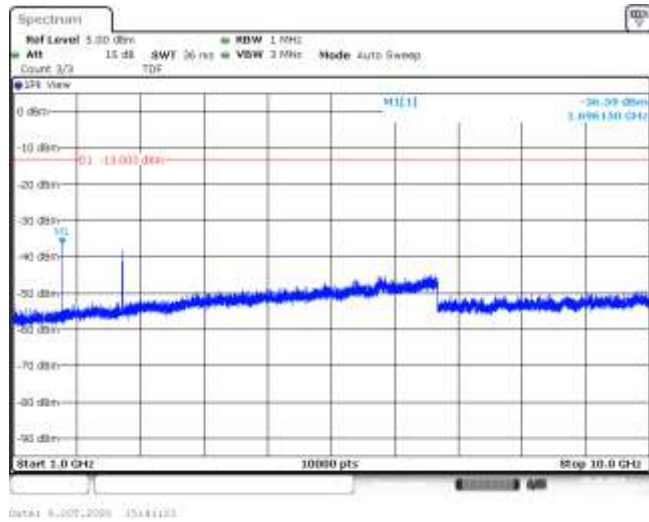

Band5-1.4MHz-16QAM-20643-6RB#0-Range2:1000~10000MHz--36.59-PASS