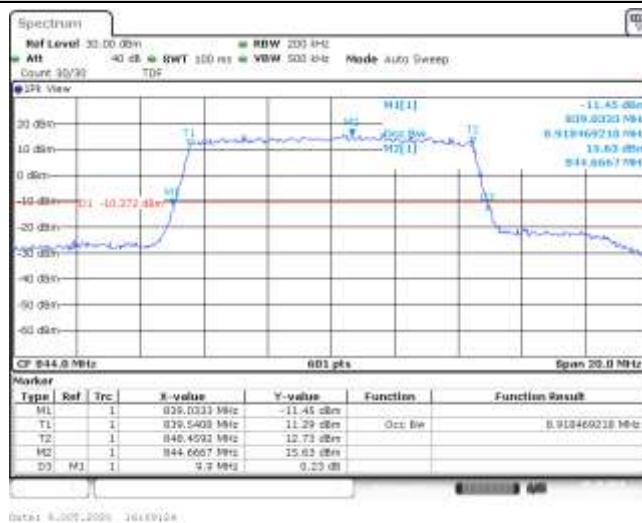

Band5-10MHz-16QAM-20600-50RB#0-8.918-9.900-PASS