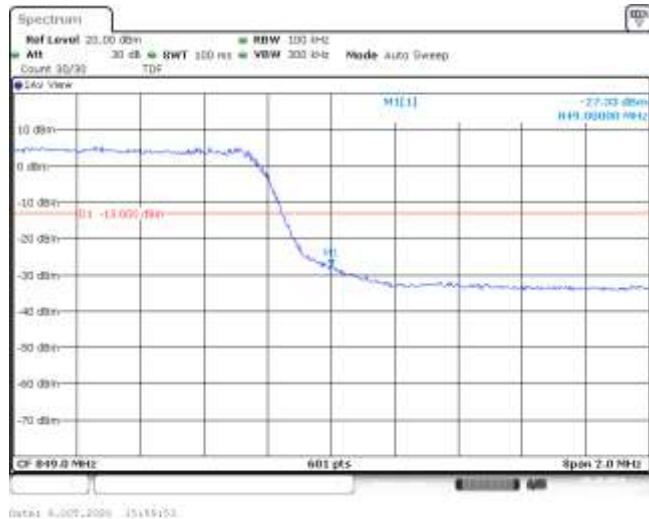

Band5-3MHz-16QAM-20415-15RB#0--27.19-PASS

Band5-3MHz-16QAM-20635-15RB#0--26.26-PASS

Band5-5MHz-QPSK-20425-25RB#0--27.57-PASS

Band5-5MHz-QPSK-20625-25RB#0--26.52-PASS

Band5-5MHz-16QAM-20425-25RB#0--28.24-PASS