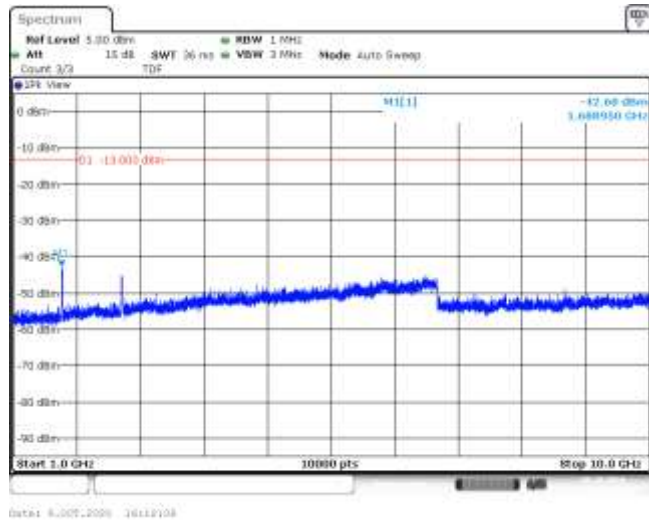

Band5-10MHz-QPSK-20450-50RB#0-Range2:1000~10000MHz--38.26-PASS

Band5-10MHz-QPSK-20525-50RB#0-Range1:30~1000MHz--35.34-PASS

Band5-10MHz-QPSK-20525-50RB#0-Range2:1000~10000MHz--42.93-PASS

Band5-10MHz-QPSK-20600-50RB#0-Range1:30~1000MHz--35.67-PASS