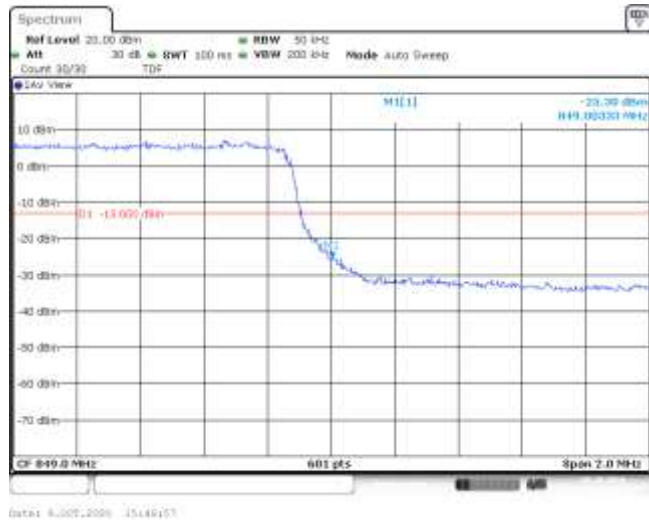

### Test Graphs

Band5-1.4MHz-QPSK-20643-6RB#0--24.30-PASS

Band5-1.4MHz-16QAM-20407-6RB#0--25.76-PASS

Band5-1.4MHz-16QAM-20643-6RB#0--26.01-PASS

Band5-3MHz-QPSK-20415-15RB#0--26.64-PASS

Band5-3MHz-QPSK-20635-15RB#0--25.30-PASS