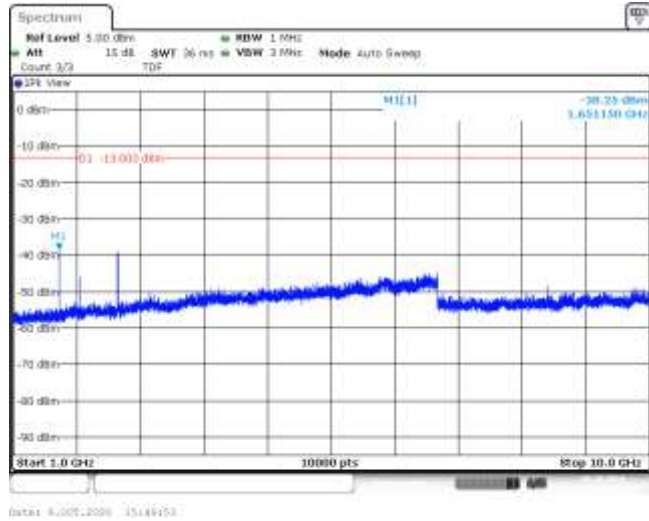

Band5-3MHz-16QAM-20415-15RB#0-Range2:1000~10000MHz--38.25-PASS