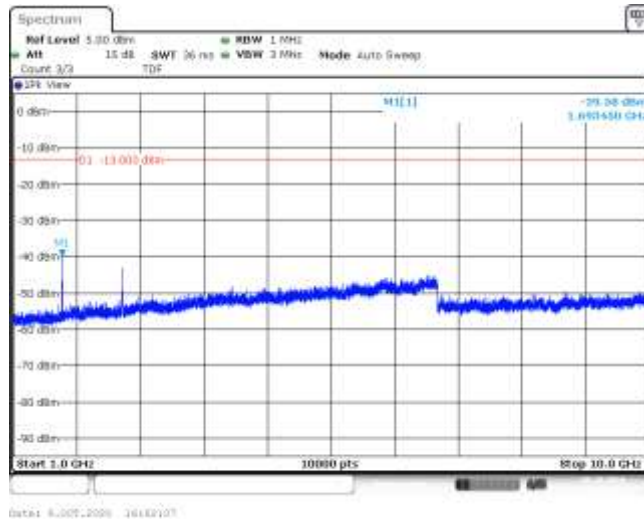

Band5-5MHz-16QAM-20625-25RB#0-Range2:1000~10000MHz--39.58-PASS