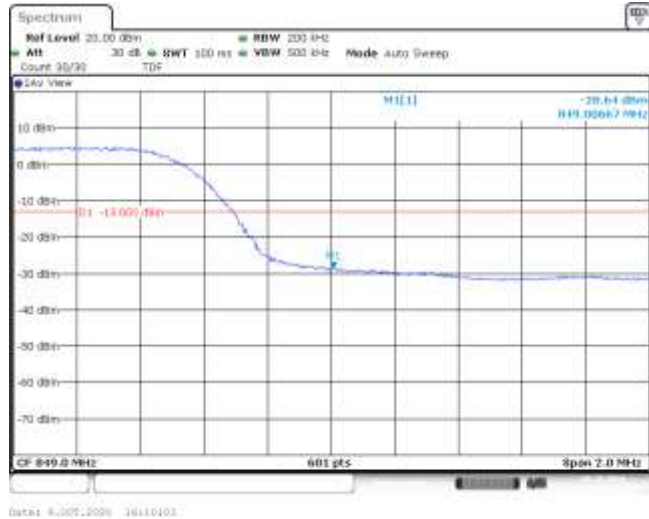

Band5-10MHz-QPSK-20600-50RB#0--28.64-PASS