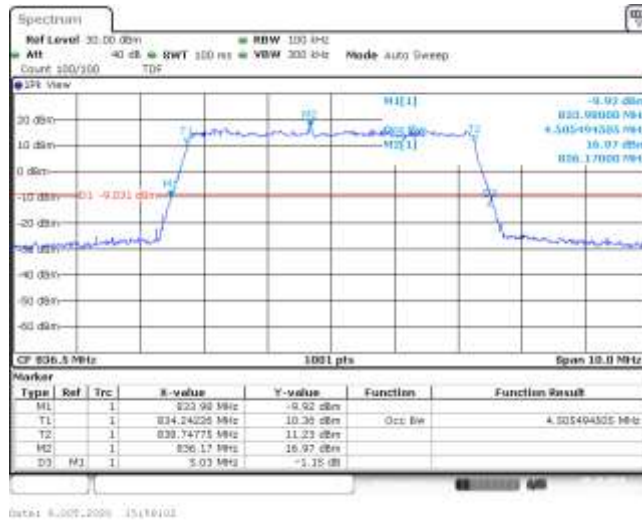

Band5-5MHz-QPSK-20525-25RB#0-4.505-5.030-PASS