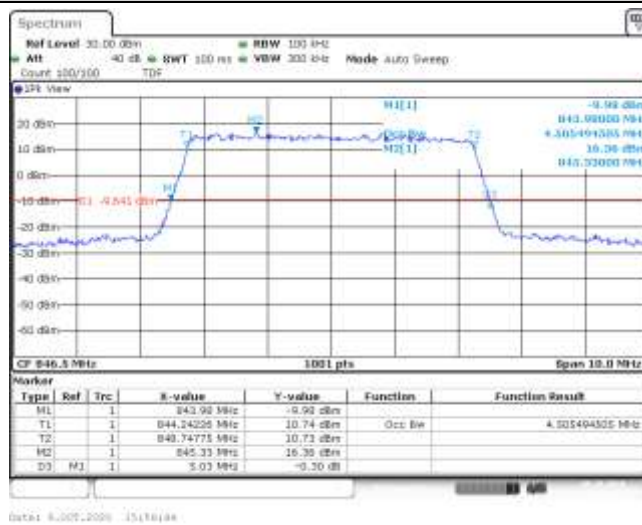

Band5-3MHz-16QAM-20525-15RB#0-2.696-2.990-PASS

Band5-3MHz-16QAM-20635-15RB#0-2.696-2.960-PASS

Band5-5MHz-QPSK-20425-25RB#0-4.515-5.050-PASS

Band5-5MHz-QPSK-20525-25RB#0-4.505-5.030-PASS

Band5-5MHz-QPSK-20625-25RB#0-4.505-5.030-PASS