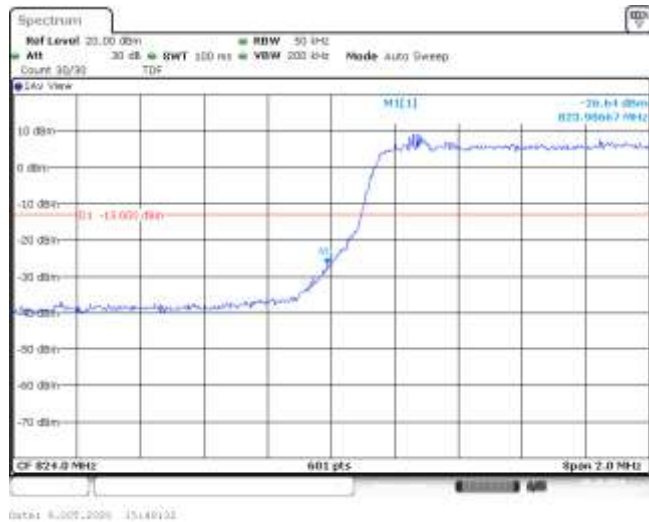

### Test Graphs

Band5-1.4MHz-QPSK-20643-6RB#0--24.30-PASS

Band5-1.4MHz-16QAM-20407-6RB#0--25.76-PASS

Band5-1.4MHz-16QAM-20643-6RB#0--26.01-PASS

Band5-3MHz-QPSK-20415-15RB#0--26.64-PASS

Band5-3MHz-QPSK-20635-15RB#0--25.30-PASS