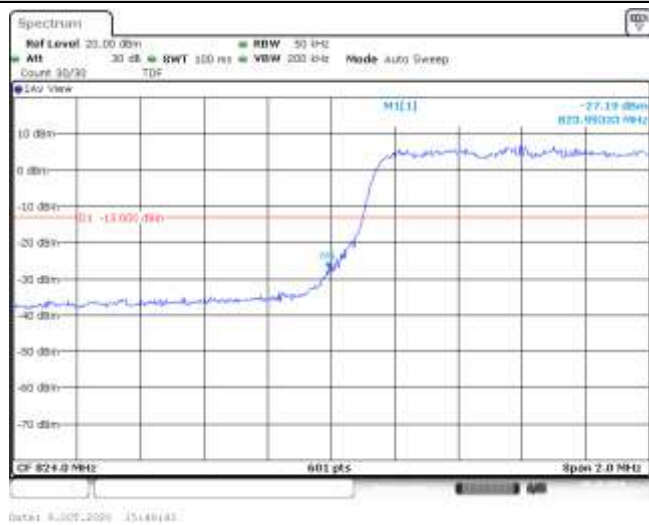

### Test Graphs

Band5-1.4MHz-QPSK-20643-6RB#0--24.30-PASS

Band5-1.4MHz-16QAM-20407-6RB#0--25.76-PASS

Band5-1.4MHz-16QAM-20643-6RB#0--26.01-PASS

Band5-3MHz-QPSK-20415-15RB#0--26.64-PASS

Band5-3MHz-QPSK-20635-15RB#0--25.30-PASS