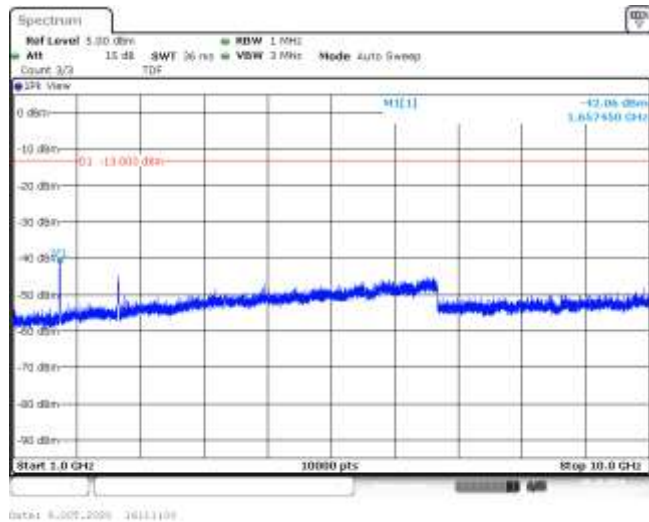

Band5-10MHz-16QAM-20450-50RB#0-Range2:1000~10000MHz--42.06-PASS