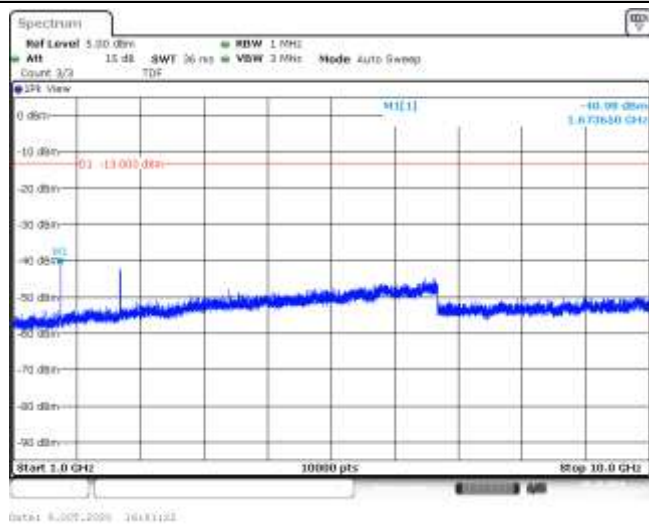

Band5-5MHz-QPSK-20625-25RB#0-Range2:1000~10000MHz--40.9-PASS

Band5-5MHz-16QAM-20425-25RB#0-Range1:30~1000MHz--36.28-PASS

Band5-5MHz-16QAM-20425-25RB#0-Range2:1000~10000MHz--38.68-PASS

Band5-5MHz-16QAM-20525-25RB#0-Range1:30~1000MHz--36.32-PASS