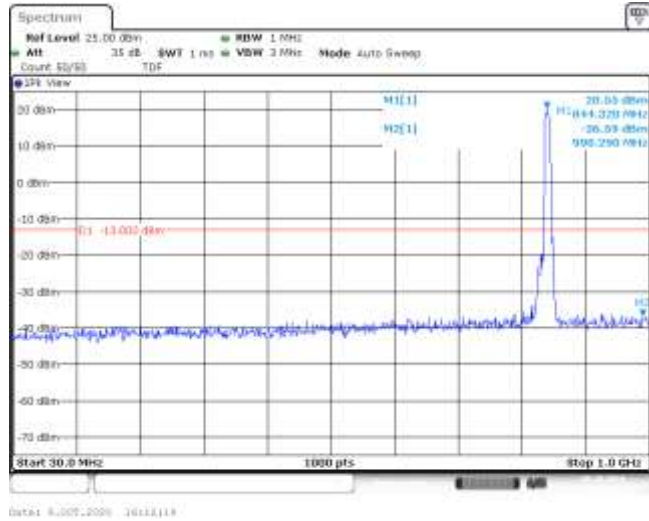

Band5-10MHz-16QAM-20600-50RB#0-Range1:30~1000MHz--36.59-PASS