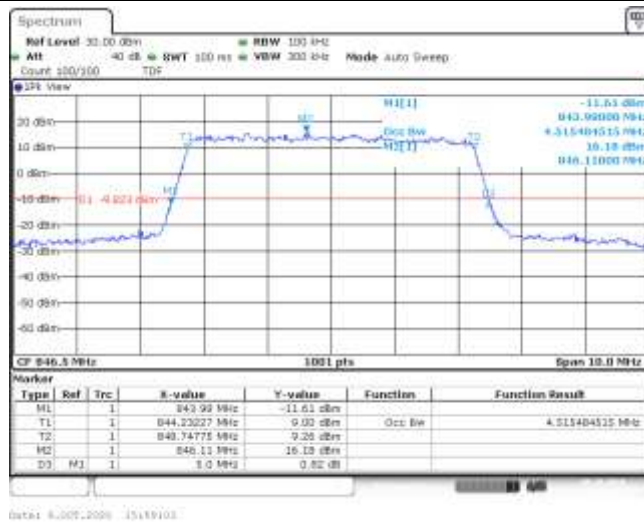

Band5-5MHz-16QAM-20625-25RB#0-4.515-5.000-PASS