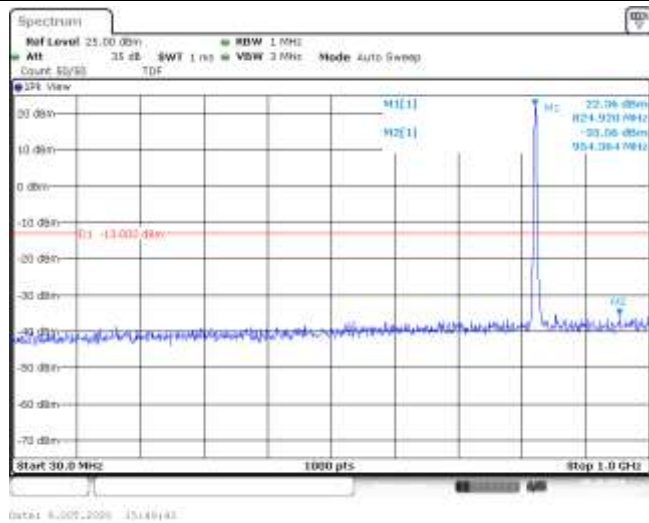

Band5-3MHz-16QAM-20415-15RB#0-Range1:30~1000MHz--35.56-PASS