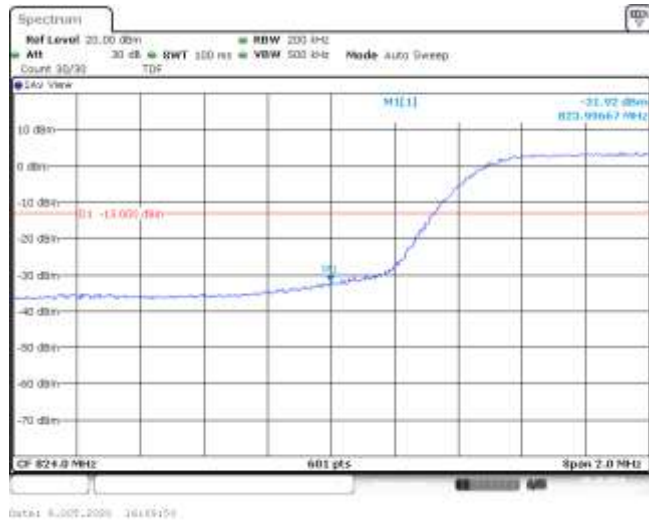

Band5-10MHz-16QAM-20450-50RB#0--31.92-PASS