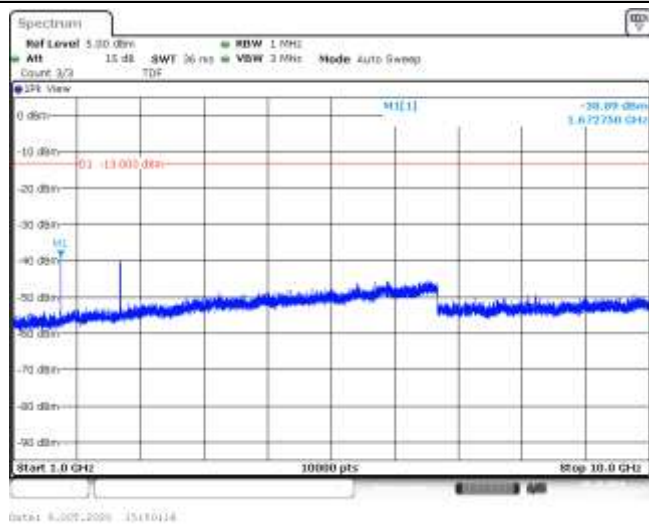

Band5-3MHz-QPSK-20525-15RB#0-Range2:1000~10000MHz--38.89-PASS