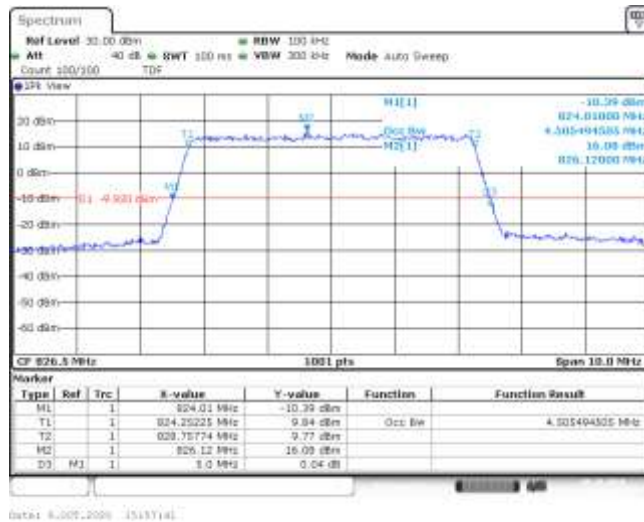

Band5-3MHz-16QAM-20525-15RB#0-2.696-2.990-PASS

Band5-3MHz-16QAM-20635-15RB#0-2.696-2.960-PASS

Band5-5MHz-QPSK-20425-25RB#0-4.515-5.050-PASS

Band5-5MHz-QPSK-20525-25RB#0-4.505-5.030-PASS

Band5-5MHz-QPSK-20625-25RB#0-4.505-5.030-PASS