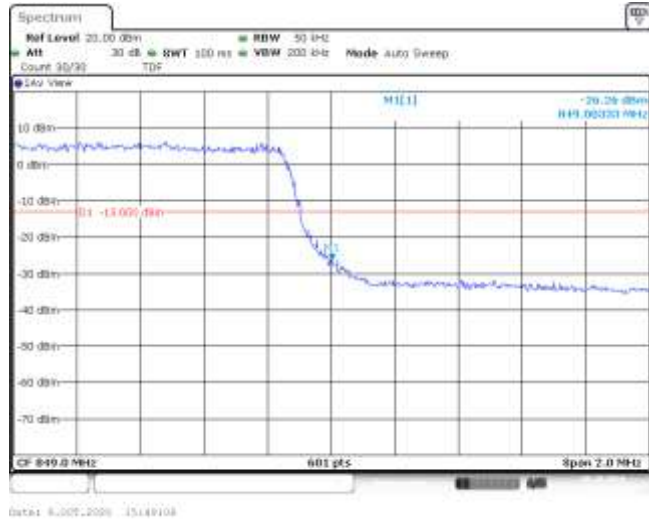

Band5-3MHz-16QAM-20635-15RB#0--26.26-PASS