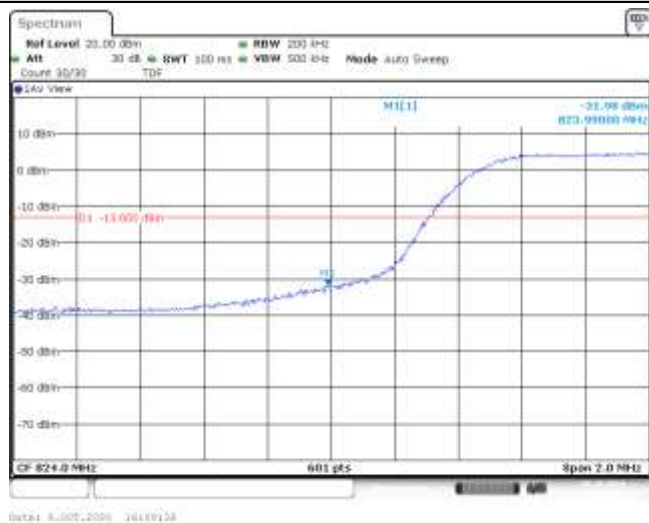

Band5-10MHz-QPSK-20450-50RB#0--31.98-PASS