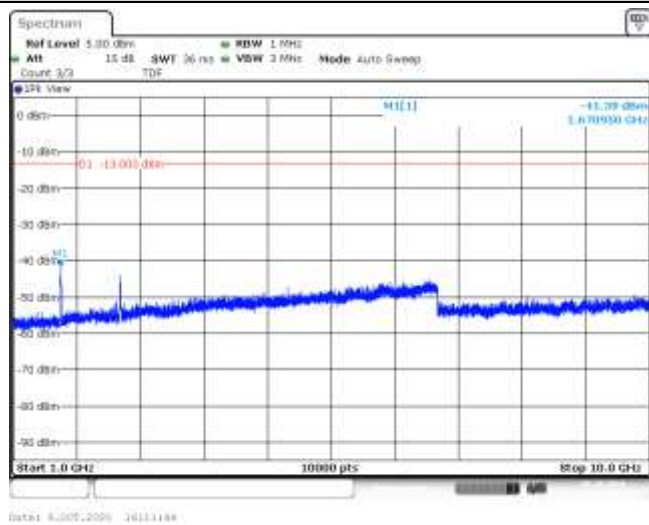

Band5-10MHz-QPSK-20600-50RB#0-Range2:1000~10000MHz--42.68-PASS

Band5-10MHz-16QAM-20450-50RB#0-Range1:30~1000MHz--36.15-PASS

Band5-10MHz-16QAM-20450-50RB#0-Range2:1000~10000MHz--42.06-PASS

Band5-10MHz-16QAM-20525-50RB#0-Range1:30~1000MHz--35.68-PASS