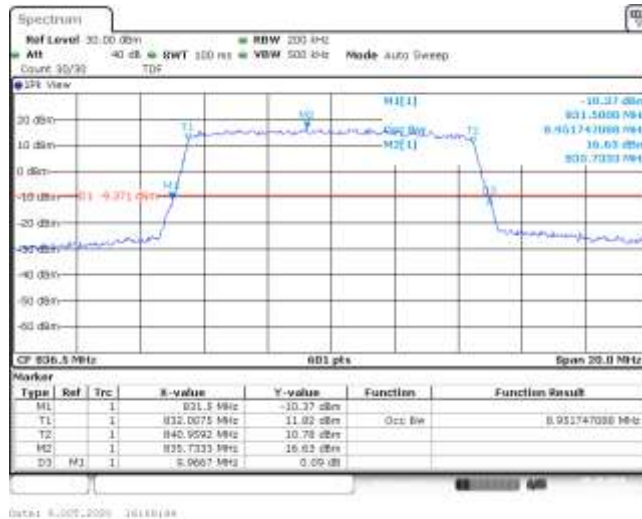

Band5-5MHz-16QAM-20425-25RB#0-4.505-5.000-PASS

Band5-5MHz-16QAM-20525-25RB#0-4.515-5.050-PASS

Band5-5MHz-16QAM-20625-25RB#0-4.515-5.000-PASS

Band5-10MHz-QPSK-20450-50RB#0-8.952-9.900-PASS

Band5-10MHz-QPSK-20525-50RB#0-8.952-9.967-PASS