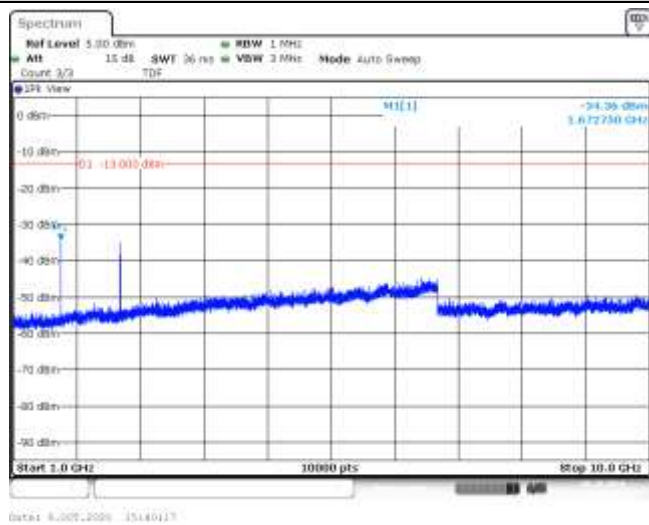

## Test Graphs

Band5-1.4MHz-QPSK-20407-6RB#0-Range2:1000~10000MHz--34.75-PASS

Band5-1.4MHz-QPSK-20525-6RB#0-Range1:30~1000MHz--36.35-PASS

Band5-1.4MHz-QPSK-20525-6RB#0-Range2:1000~10000MHz--34.36-PASS

Band5-1.4MHz-QPSK-20643-6RB#0-Range1:30~1000MHz--36.65-PASS