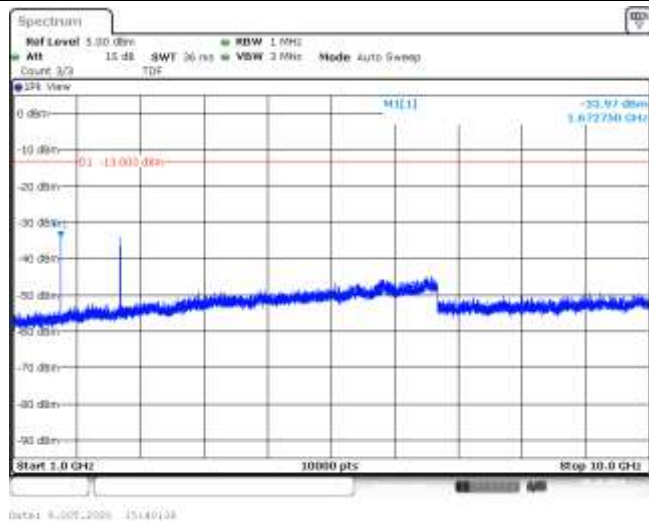

Band5-1.4MHz-QPSK-20643-6RB#0-Range2:1000~10000MHz--35.69-PASS

Band5-1.4MHz-16QAM-20407-6RB#0-Range1:30~1000MHz--35.88-PASS

Band5-1.4MHz-16QAM-20407-6RB#0-Range2:1000~10000MHz--33.81-PASS

Band5-1.4MHz-16QAM-20525-6RB#0-Range1:30~1000MHz--35.9-PASS