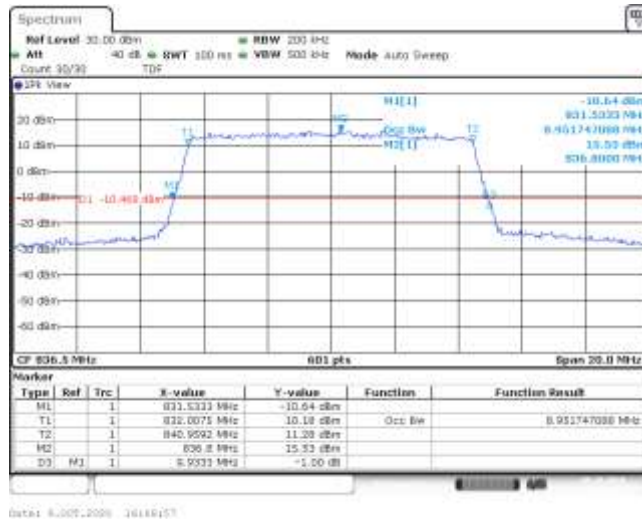

Band5-10MHz-16QAM-20525-50RB#0-8.952-9.933-PASS