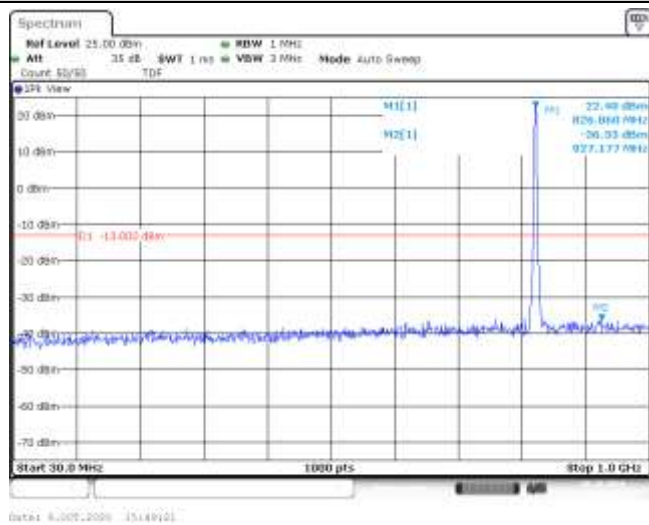

Band5-3MHz-QPSK-20415-15RB#0-Range1:30~1000MHz--36.33-PASS