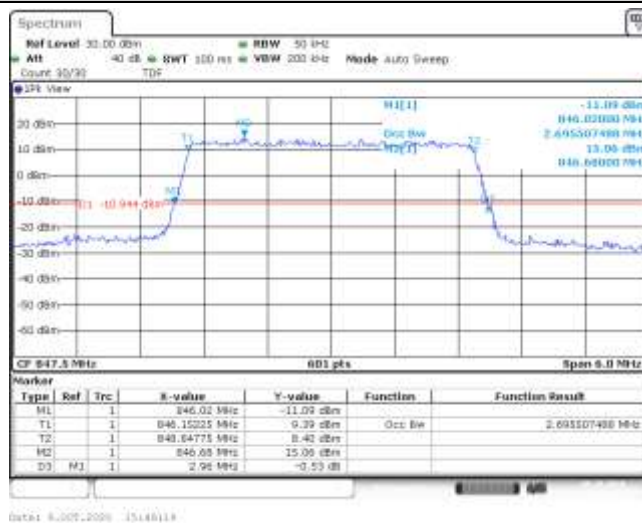

Band5-3MHz-16QAM-20635-15RB#0-2.696-2.960-PASS