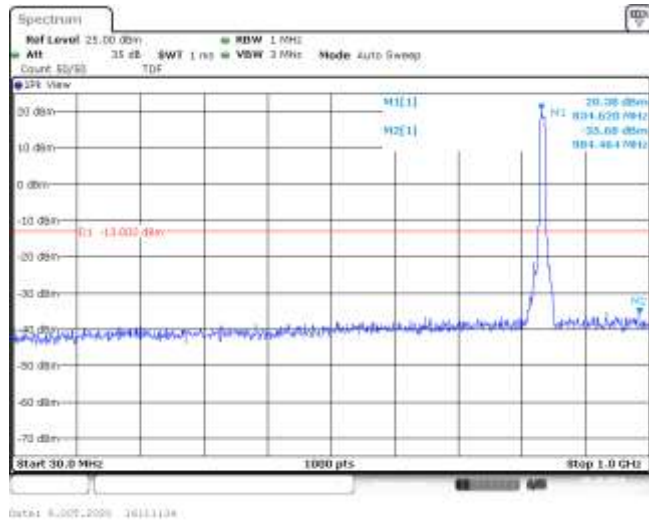

Band5-10MHz-16QAM-20525-50RB#0-Range1:30~1000MHz--35.68-PASS