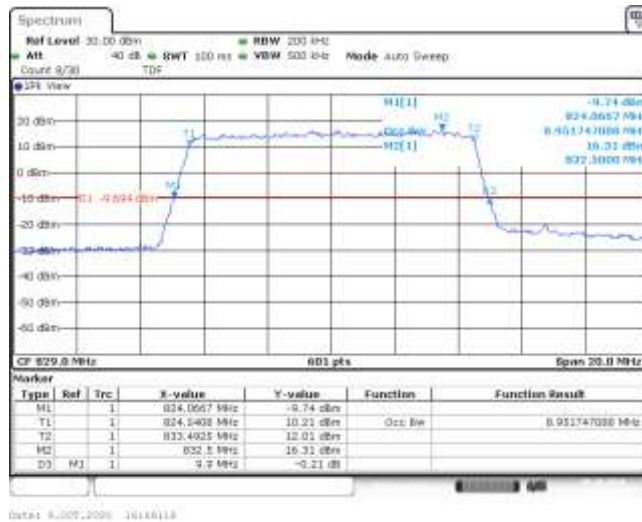

Band5-5MHz-16QAM-20425-25RB#0-4.505-5.000-PASS

Band5-5MHz-16QAM-20525-25RB#0-4.515-5.050-PASS

Band5-5MHz-16QAM-20625-25RB#0-4.515-5.000-PASS

Band5-10MHz-QPSK-20450-50RB#0-8.952-9.900-PASS

Band5-10MHz-QPSK-20525-50RB#0-8.952-9.967-PASS