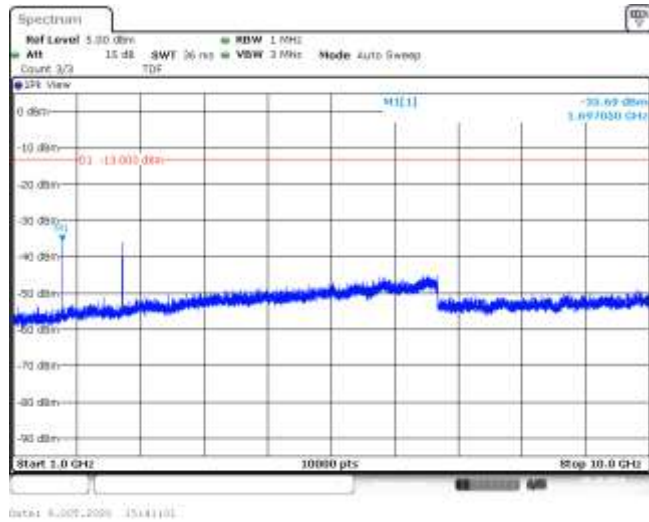

## Test Graphs

Band5-1.4MHz-QPSK-20407-6RB#0-Range2:1000~10000MHz--34.75-PASS

Band5-1.4MHz-QPSK-20525-6RB#0-Range1:30~1000MHz--36.35-PASS

Band5-1.4MHz-QPSK-20525-6RB#0-Range2:1000~10000MHz--34.36-PASS

Band5-1.4MHz-QPSK-20643-6RB#0-Range1:30~1000MHz--36.65-PASS