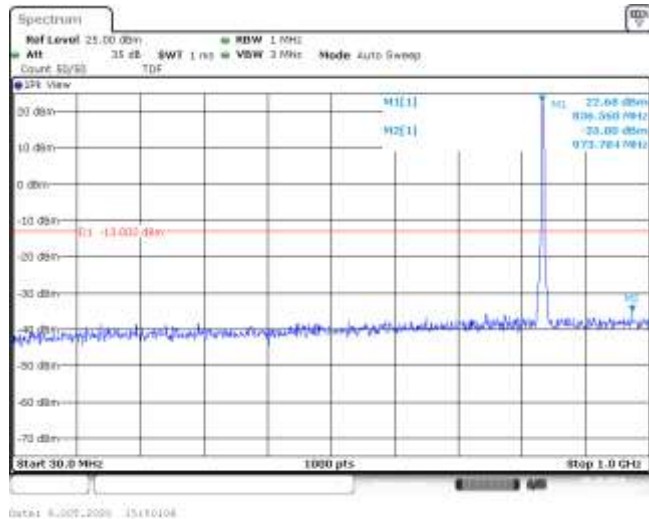

Band5-3MHz-QPSK-20525-15RB#0-Range1:30~1000MHz--35-PASS