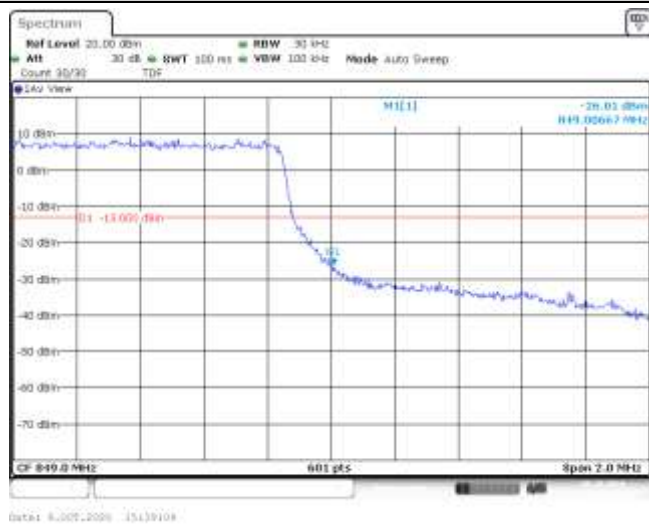

### Test Graphs

Band5-1.4MHz-QPSK-20643-6RB#0--24.30-PASS

Band5-1.4MHz-16QAM-20407-6RB#0--25.76-PASS

Band5-1.4MHz-16QAM-20643-6RB#0--26.01-PASS

Band5-3MHz-QPSK-20415-15RB#0--26.64-PASS

Band5-3MHz-QPSK-20635-15RB#0--25.30-PASS