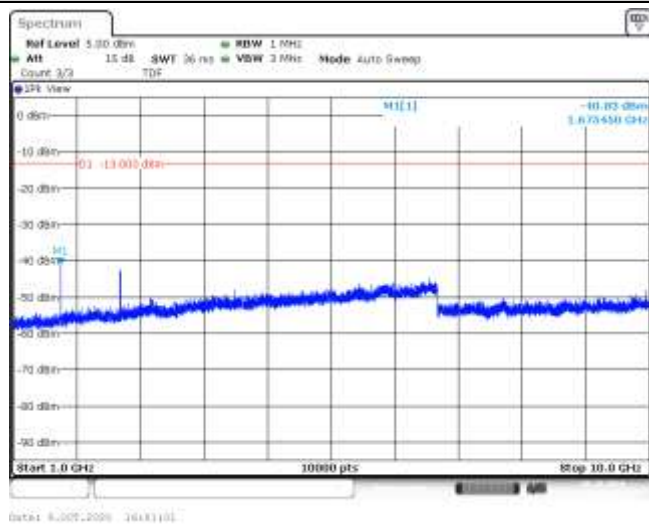

Band5-5MHz-QPSK-20525-25RB#0-Range2:1000~10000MHz--40.83-PASS