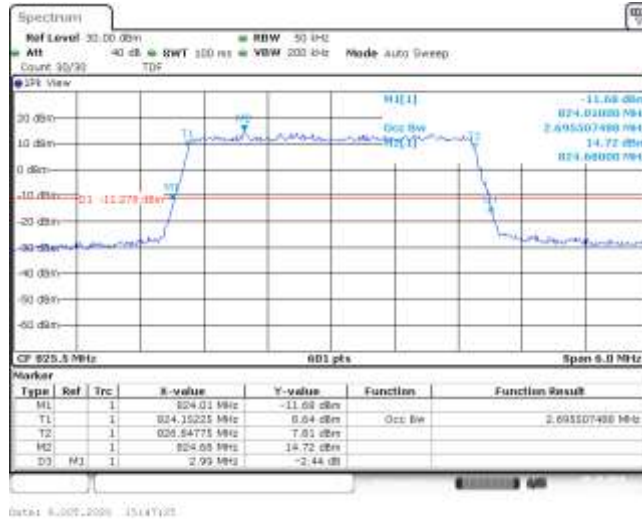

Band5-1.4MHz-16QAM-20643-6RB#0-1.103-1.315-PASS

Band5-3MHz-QPSK-20415-15RB#0-2.705-3.010-PASS

Band5-3MHz-QPSK-20525-15RB#0-2.696-2.980-PASS

Band5-3MHz-QPSK-20635-15RB#0-2.705-2.990-PASS

Band5-3MHz-16QAM-20415-15RB#0-2.696-2.990-PASS