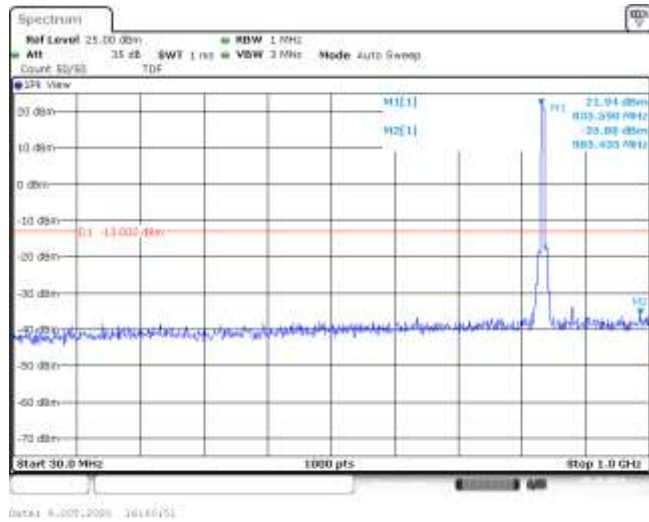

Band5-5MHz-QPSK-20525-25RB#0-Range1:30~1000MHz--35.88-PASS