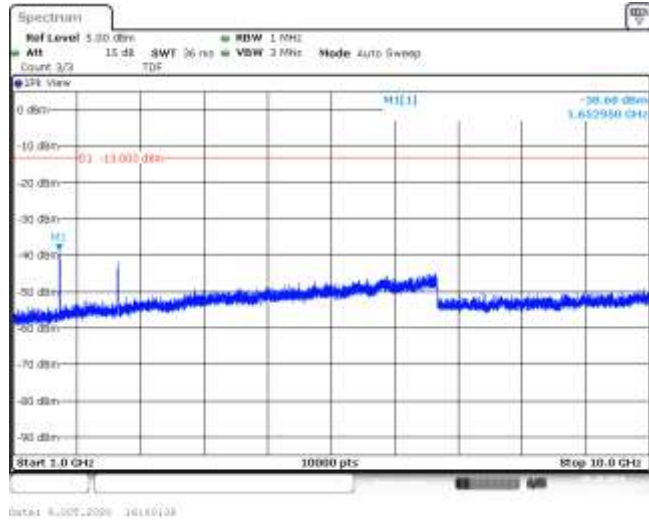

Band5-5MHz-16QAM-20425-25RB#0-Range2:1000~10000MHz--38.68-PASS