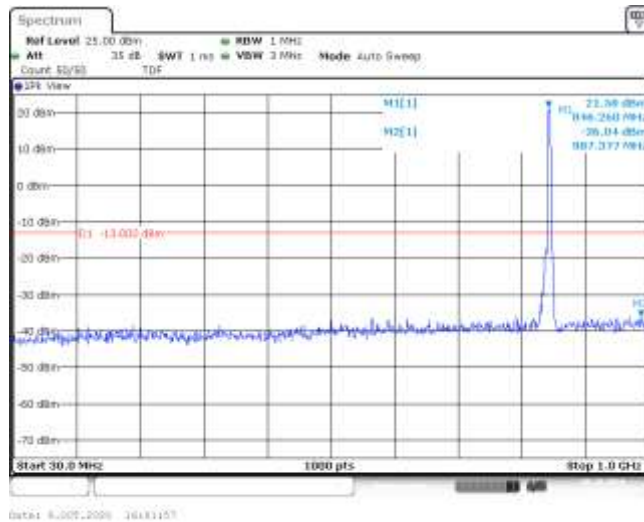

Band5-5MHz-16QAM-20625-25RB#0-Range1:30~1000MHz--36.04-PASS