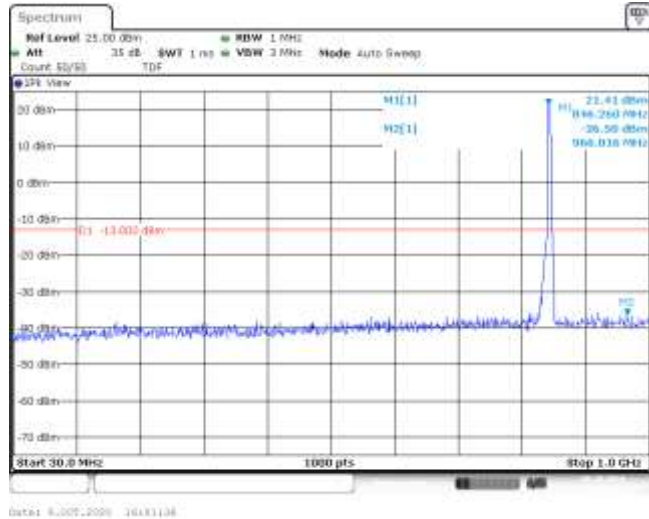

Band5-5MHz-QPSK-20625-25RB#0-Range1:30~1000MHz--36.5-PASS