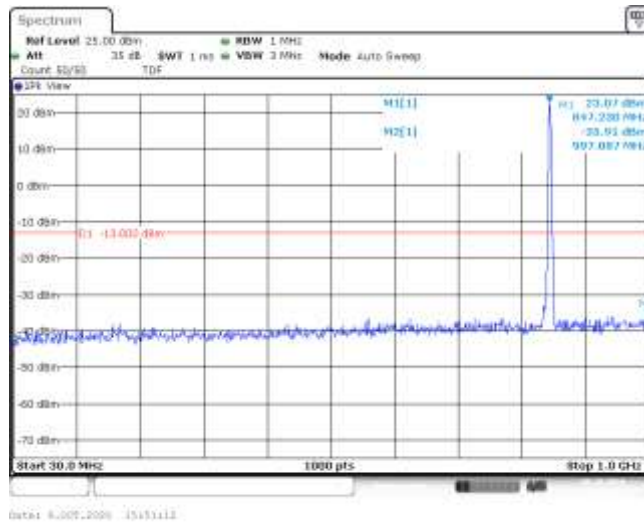

Band5-3MHz-16QAM-20635-15RB#0-Range1:30~1000MHz--35.91-PASS