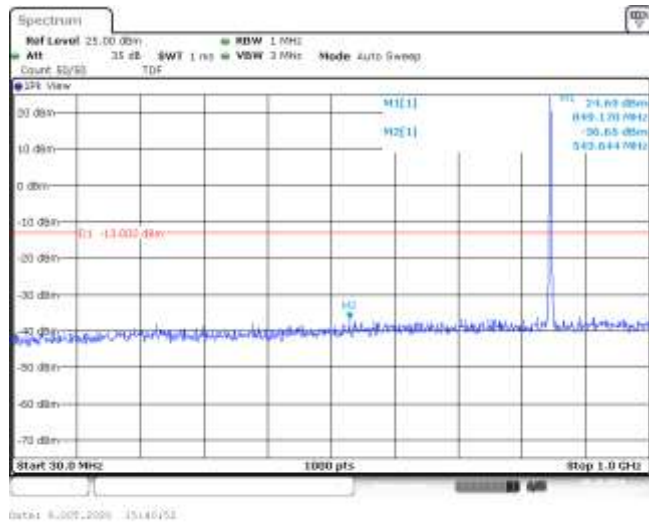

## Test Graphs

Band5-1.4MHz-QPSK-20407-6RB#0-Range2:1000~10000MHz--34.75-PASS

Band5-1.4MHz-QPSK-20525-6RB#0-Range1:30~1000MHz--36.35-PASS

Band5-1.4MHz-QPSK-20525-6RB#0-Range2:1000~10000MHz--34.36-PASS

Band5-1.4MHz-QPSK-20643-6RB#0-Range1:30~1000MHz--36.65-PASS