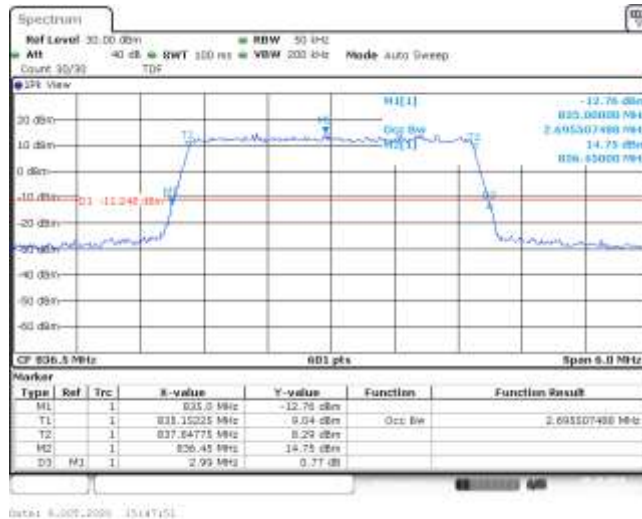

Band5-1.4MHz-16QAM-20643-6RB#0-1.103-1.315-PASS

Band5-3MHz-QPSK-20415-15RB#0-2.705-3.010-PASS

Band5-3MHz-QPSK-20525-15RB#0-2.696-2.980-PASS

Band5-3MHz-QPSK-20635-15RB#0-2.705-2.990-PASS

Band5-3MHz-16QAM-20415-15RB#0-2.696-2.990-PASS