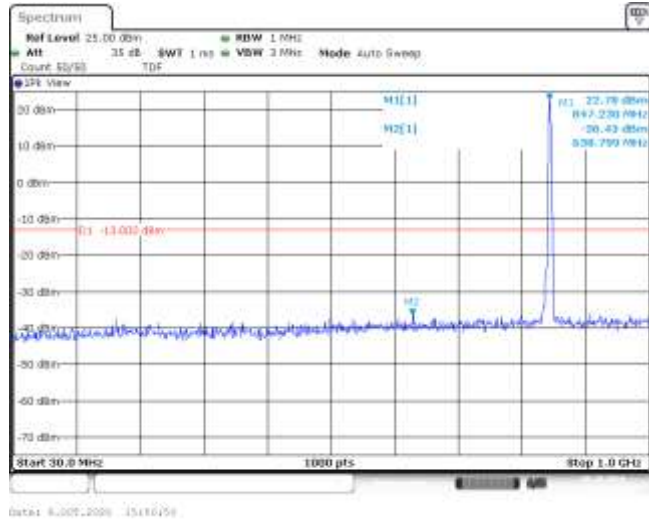

Band5-3MHz-QPSK-20415-15RB#0-Range2:1000~10000MHz--38.41-PASS

Band5-3MHz-QPSK-20525-15RB#0-Range1:30~1000MHz--35-PASS

Band5-3MHz-QPSK-20525-15RB#0-Range2:1000~10000MHz--38.89-PASS

Band5-3MHz-QPSK-20635-15RB#0-Range1:30~1000MHz--36.43-PASS