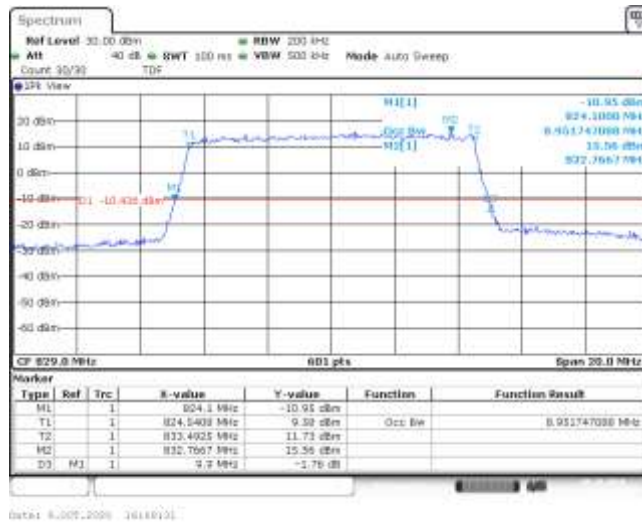

Band5-10MHz-16QAM-20450-50RB#0-8.952-9.900-PASS