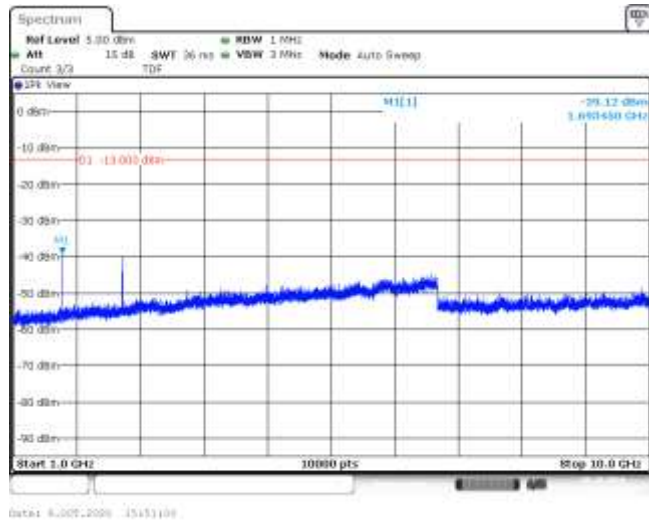

Band5-3MHz-QPSK-20415-15RB#0-Range2:1000~10000MHz--38.41-PASS

Band5-3MHz-QPSK-20525-15RB#0-Range1:30~1000MHz--35-PASS

Band5-3MHz-QPSK-20525-15RB#0-Range2:1000~10000MHz--38.89-PASS

Band5-3MHz-QPSK-20635-15RB#0-Range1:30~1000MHz--36.43-PASS