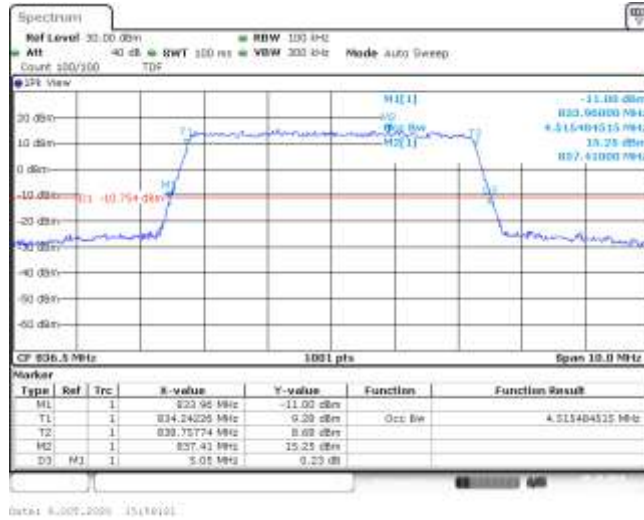

Band5-5MHz-16QAM-20525-25RB#0-4.515-5.050-PASS