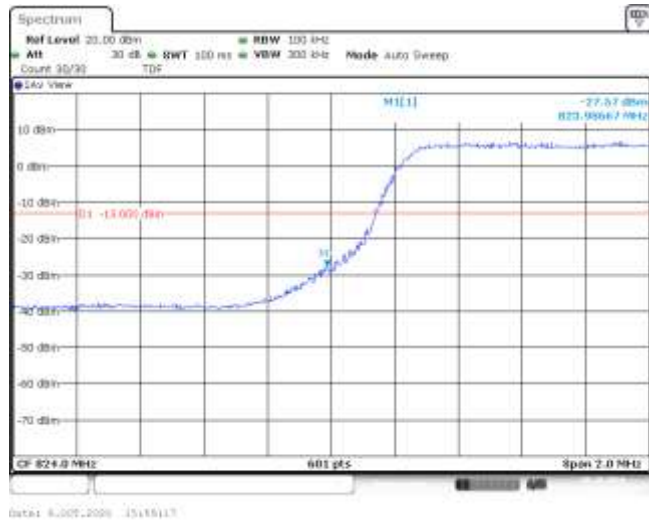

Band5-5MHz-QPSK-20425-25RB#0--27.57-PASS