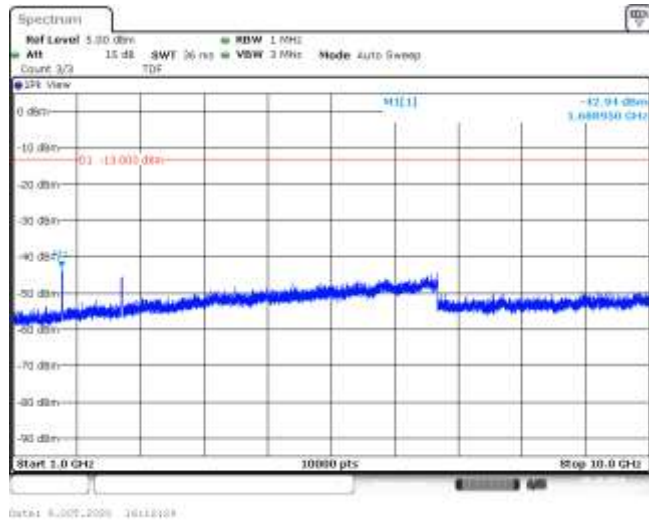

Band5-10MHz-16QAM-20600-50RB#0-Range2:1000~10000MHz--42.94-PASS