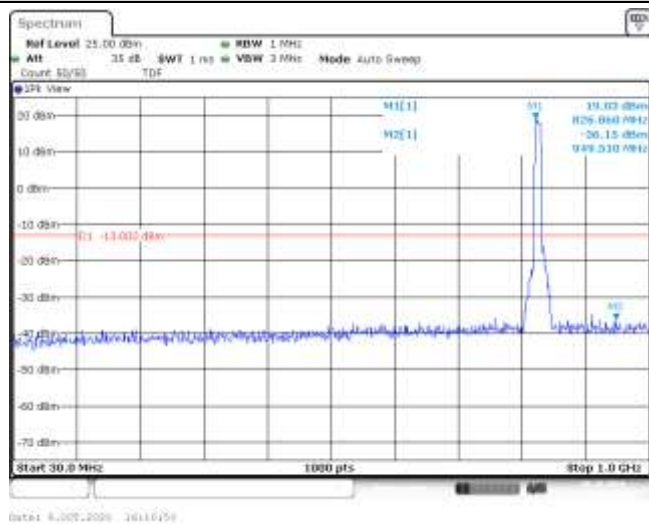

Band5-10MHz-16QAM-20450-50RB#0-Range1:30~1000MHz--36.15-PASS