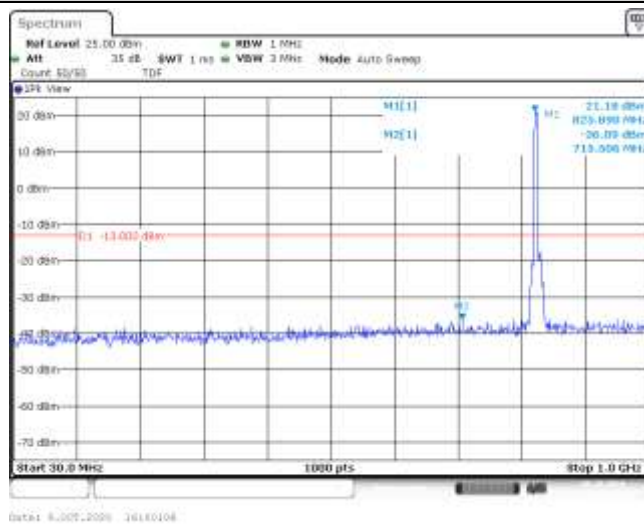

Band5-5MHz-QPSK-20425-25RB#0-Range1:30~1000MHz--36.09-PASS