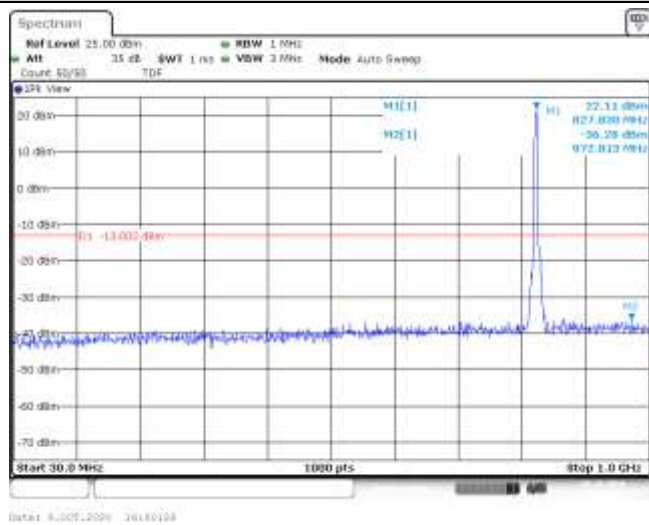

Band5-5MHz-16QAM-20425-25RB#0-Range1:30~1000MHz--36.28-PASS