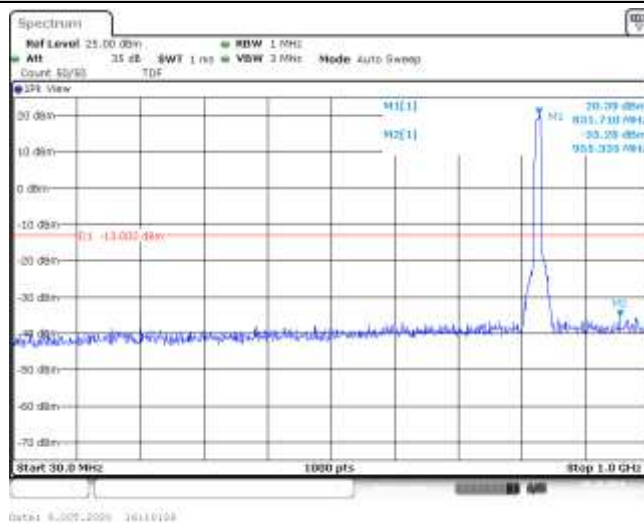

Band5-10MHz-QPSK-20450-50RB#0-Range1:30~1000MHz--35.28-PASS