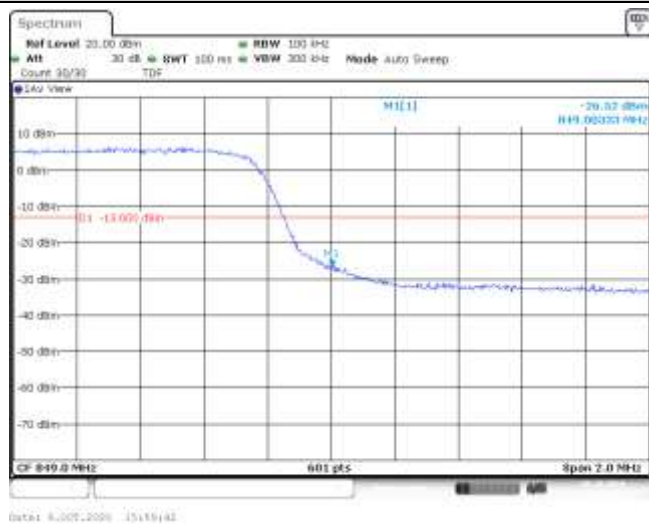

Band5-5MHz-QPSK-20625-25RB#0--26.52-PASS