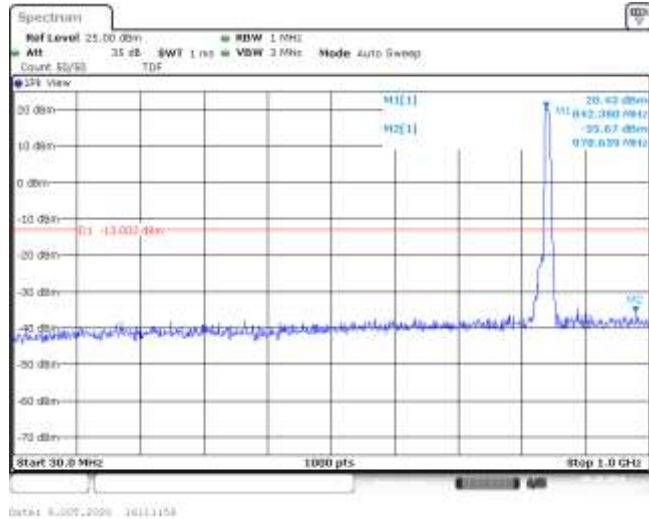

Band5-10MHz-QPSK-20450-50RB#0-Range2:1000~10000MHz--38.26-PASS

Band5-10MHz-QPSK-20525-50RB#0-Range1:30~1000MHz--35.34-PASS

Band5-10MHz-QPSK-20525-50RB#0-Range2:1000~10000MHz--42.93-PASS

Band5-10MHz-QPSK-20600-50RB#0-Range1:30~1000MHz--35.67-PASS