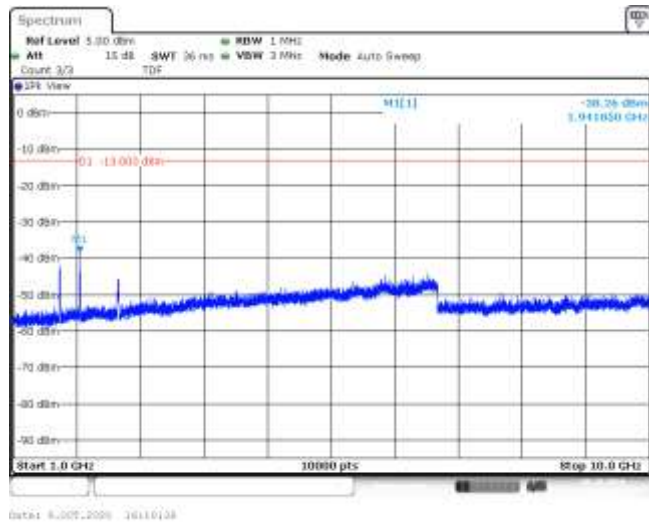

Band5-5MHz-16QAM-20525-25RB#0-Range2:1000~10000MHz--40.98-PASS

Band5-5MHz-16QAM-20625-25RB#0-Range1:30~1000MHz--36.04-PASS

Band5-5MHz-16QAM-20625-25RB#0-Range2:1000~10000MHz--39.58-PASS

Band5-10MHz-QPSK-20450-50RB#0-Range1:30~1000MHz--35.28-PASS