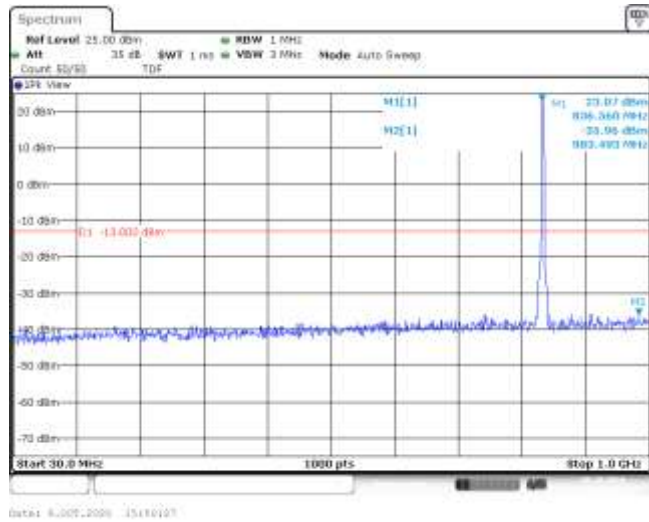

Band5-3MHz-16QAM-20525-15RB#0-Range1:30~1000MHz--35.96-PASS