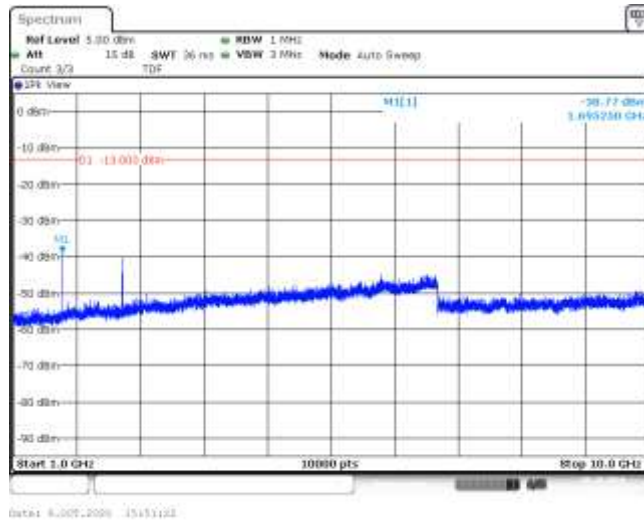

Band5-3MHz-16QAM-20635-15RB#0-Range2:1000~10000MHz--38.77-PASS