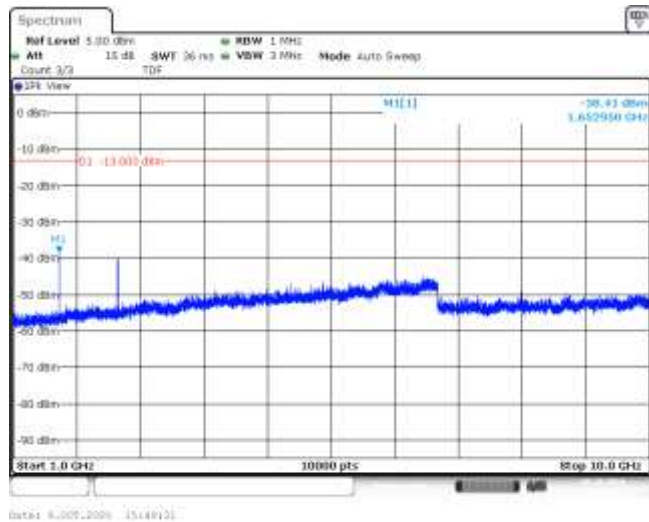

Band5-1.4MHz-16QAM-20525-6RB#0-Range2:1000~10000MHz--33.97-PASS

Band5-1.4MHz-16QAM-20643-6RB#0-Range1:30~1000MHz--35.42-PASS

Band5-1.4MHz-16QAM-20643-6RB#0-Range2:1000~10000MHz--36.59-PASS

Band5-3MHz-QPSK-20415-15RB#0-Range1:30~1000MHz--36.33-PASS