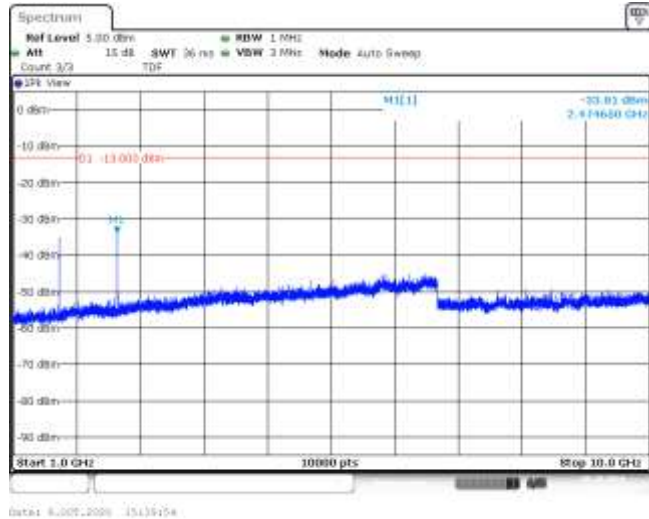

Band5-1.4MHz-16QAM-20407-6RB#0-Range2:1000~10000MHz--33.81-PASS