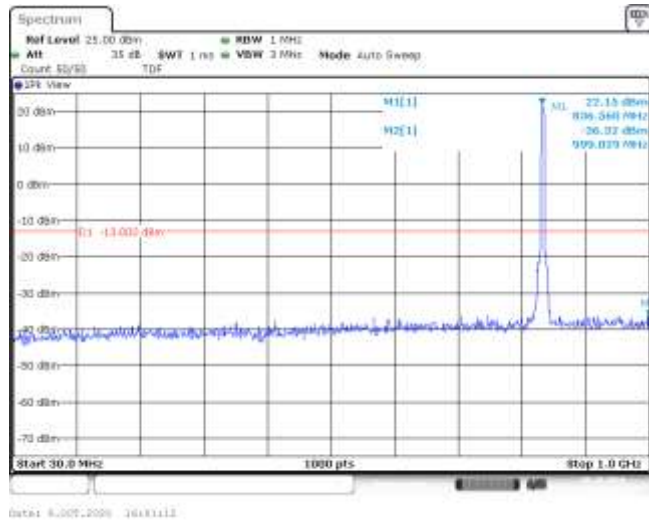

Band5-5MHz-16QAM-20525-25RB#0-Range1:30~1000MHz--36.32-PASS