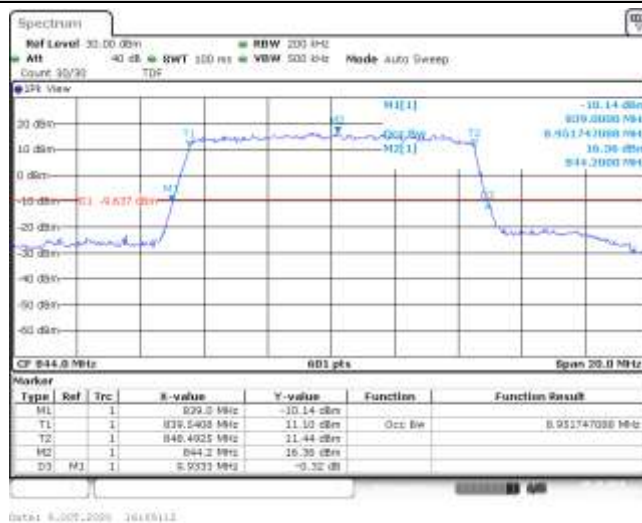

Band5-5MHz-16QAM-20425-25RB#0-4.505-5.000-PASS

Band5-5MHz-16QAM-20525-25RB#0-4.515-5.050-PASS

Band5-5MHz-16QAM-20625-25RB#0-4.515-5.000-PASS

Band5-10MHz-QPSK-20450-50RB#0-8.952-9.900-PASS

Band5-10MHz-QPSK-20525-50RB#0-8.952-9.967-PASS