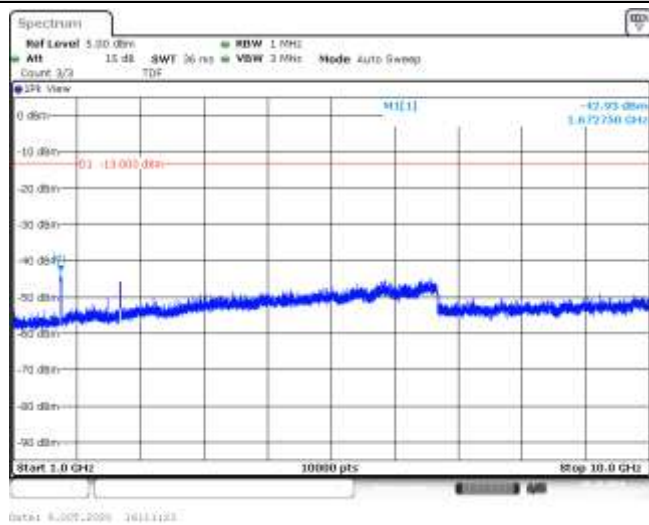

Band5-10MHz-QPSK-20525-50RB#0-Range2:1000~10000MHz--42.93-PASS