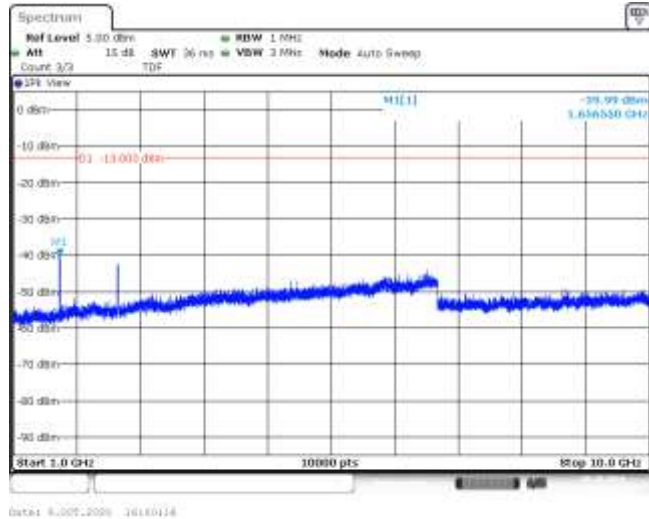

Band5-3MHz-16QAM-20525-15RB#0-Range2:1000~10000MHz--37.95-PASS

Band5-3MHz-16QAM-20635-15RB#0-Range1:30~1000MHz--35.91-PASS

Band5-3MHz-16QAM-20635-15RB#0-Range2:1000~10000MHz--38.77-PASS

Band5-5MHz-QPSK-20425-25RB#0-Range1:30~1000MHz--36.09-PASS