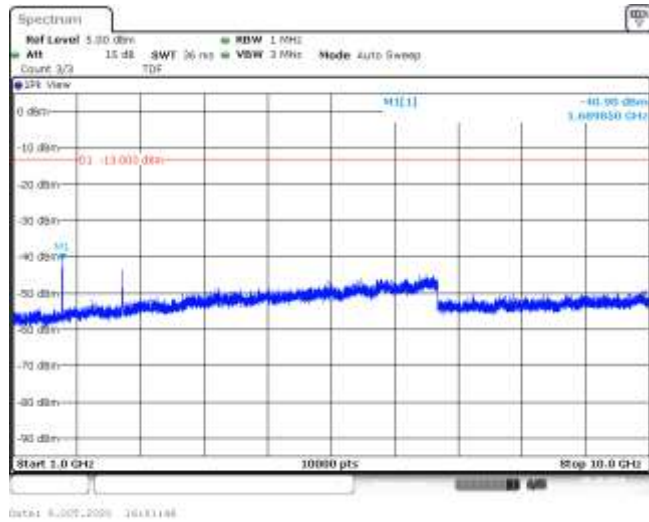

Band5-5MHz-QPSK-20425-25RB#0-Range2:1000~10000MHz--39.99-PASS

Band5-5MHz-QPSK-20525-25RB#0-Range1:30~1000MHz--35.88-PASS

Band5-5MHz-QPSK-20525-25RB#0-Range2:1000~10000MHz--40.83-PASS

Band5-5MHz-QPSK-20625-25RB#0-Range1:30~1000MHz--36.5-PASS