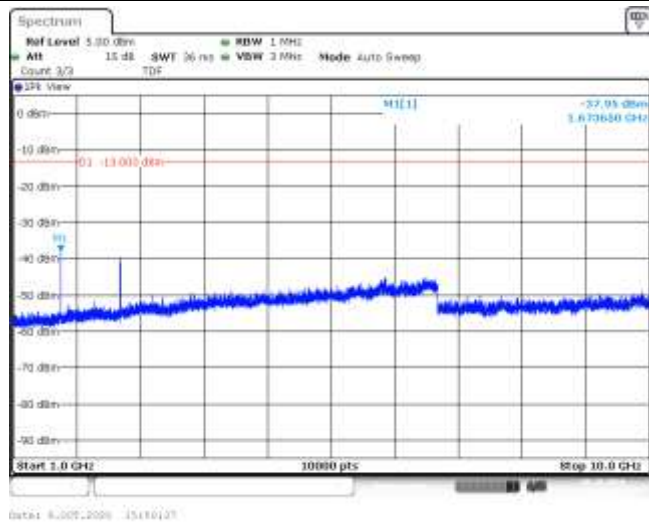

Band5-3MHz-QPSK-20635-15RB#0-Range2:1000~10000MHz--39.12-PASS

Band5-3MHz-16QAM-20415-15RB#0-Range1:30~1000MHz--35.56-PASS

Band5-3MHz-16QAM-20415-15RB#0-Range2:1000~10000MHz--38.25-PASS

Band5-3MHz-16QAM-20525-15RB#0-Range1:30~1000MHz--35.96-PASS