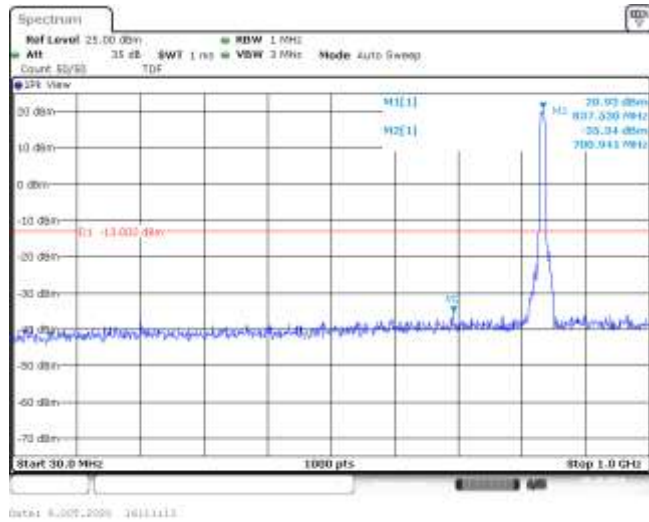

Band5-10MHz-QPSK-20525-50RB#0-Range1:30~1000MHz--35.34-PASS