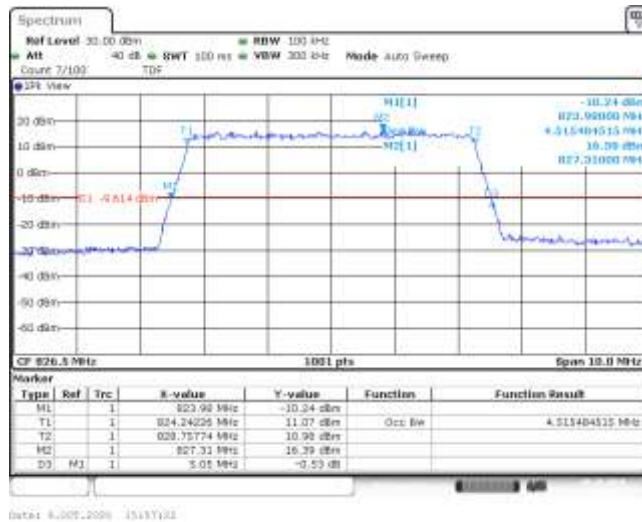

Band5-5MHz-QPSK-20425-25RB#0-4.515-5.050-PASS