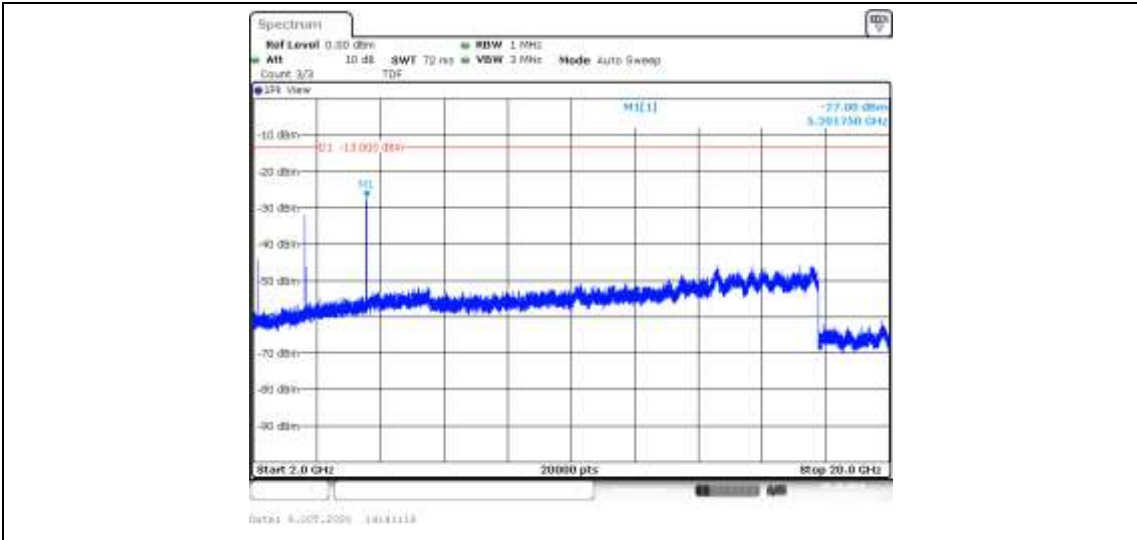

Band4-5MHz-16QAM-20175-25RB#0-Range3:2000~20000MHz--27-PASS