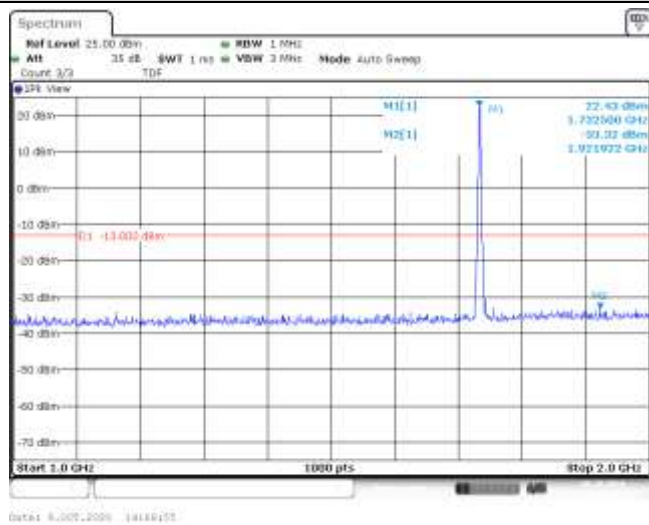

Band4-3MHz-16QAM-20175-15RB#0-Range2:1000~2000MHz--33.32-PASS