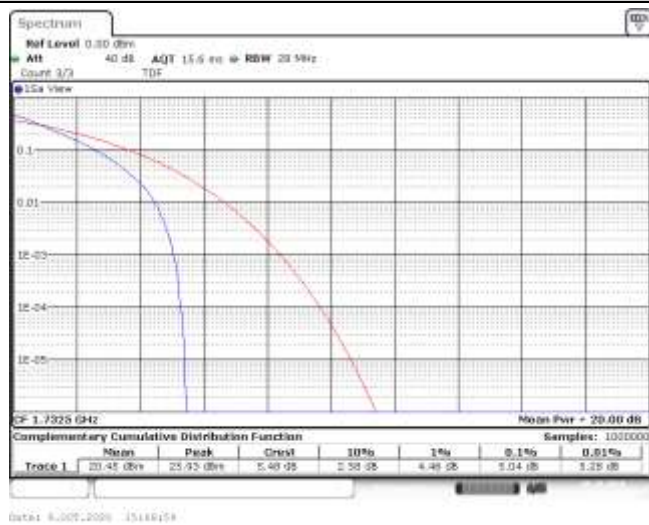

Band4-10MHz-16QAM-20000-50RB#0-5.94-13-PASS

Band4-10MHz-16QAM-20175-50RB#0-5.83-13-PASS

Band4-10MHz-16QAM-20350-50RB#0-6.00-13-PASS

Band4-15MHz-QPSK-20025-75RB#0-5.13-13-PASS

Band4-15MHz-QPSK-20175-75RB#0-5.04-13-PASS