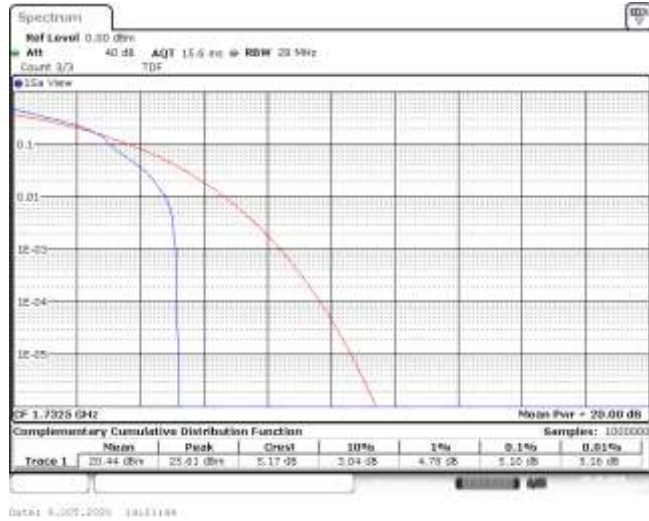

Band4-1.4MHz-16QAM-20175-1RB#0-5.10-13-PASS