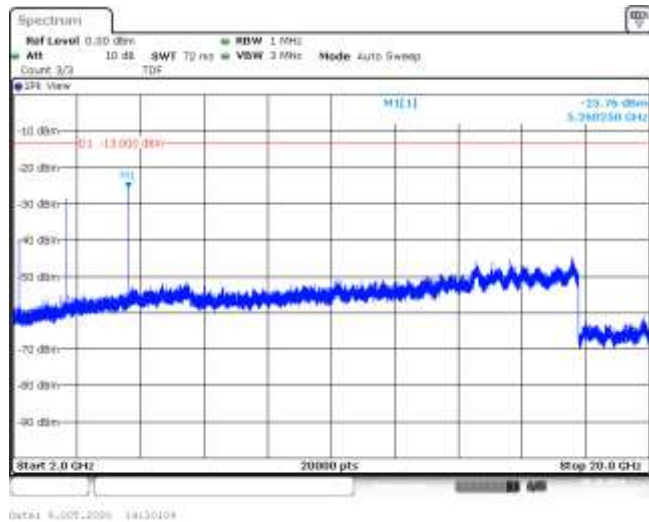

Band4-3MHz-16QAM-20175-15RB#0-Range3:2000~20000MHz--24.99-PASS

Band4-3MHz-16QAM-20385-15RB#0-Range1:30~1000MHz--35.83-PASS

Band4-3MHz-16QAM-20385-15RB#0-Range2:1000~2000MHz--33.06-PASS

Band4-3MHz-16QAM-20385-15RB#0-Range3:2000~20000MHz--25.76-PASS