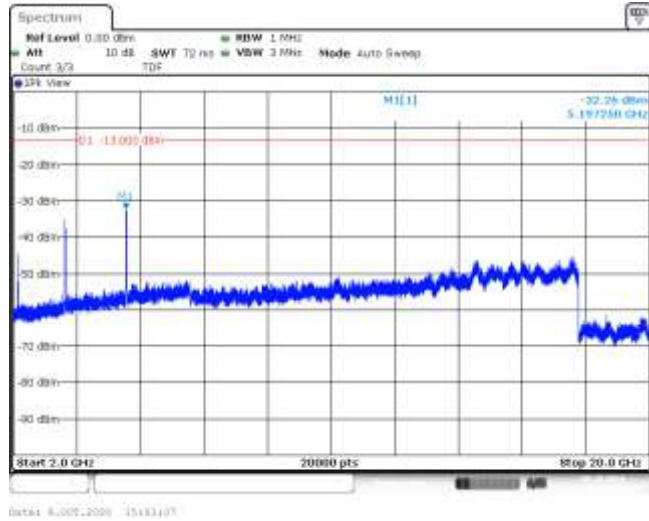

Band4-15MHz-QPSK-20175-75RB#0-Range3:2000~20000MHz--32.26-PASS