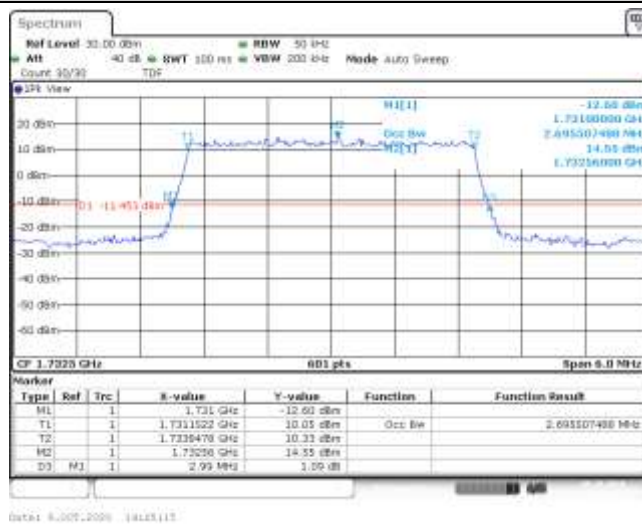

Band4-3MHz-QPSK-20175-15RB#0-2.696-2.990-PASS