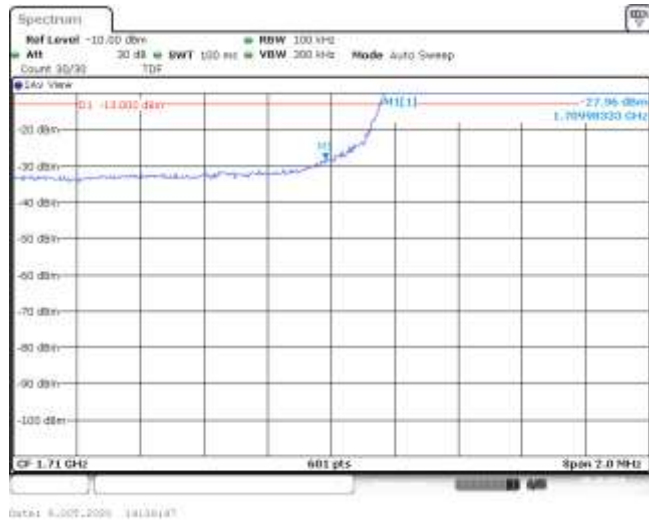

Band4-3MHz-QPSK-20385-15RB#0--25.39-PASS

Band4-3MHz-16QAM-19965-15RB#0--26.80-PASS

Band4-3MHz-16QAM-20385-15RB#0--24.61-PASS

Band4-5MHz-QPSK-19975-25RB#0--27.33-PASS

Band4-5MHz-QPSK-20375-25RB#0--26.19-PASS