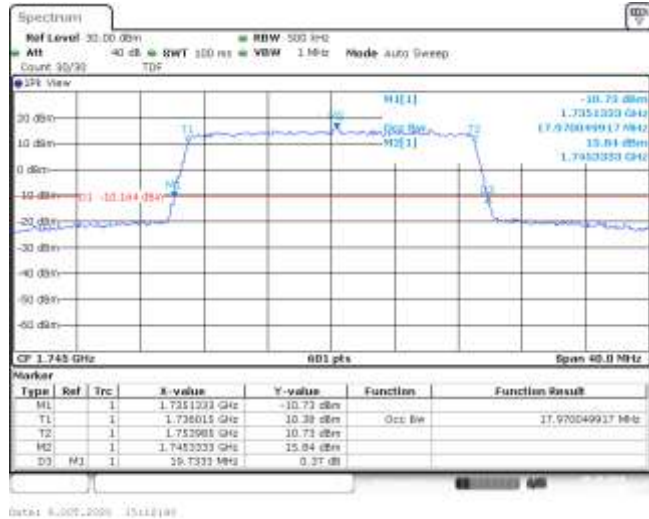

Band4-20MHz-QPSK-20050-100RB#0-17.903-19.800-PASS

Band4-20MHz-QPSK-20175-100RB#0-17.97-19.933-PASS

Band4-20MHz-QPSK-20300-100RB#0-17.97-19.867-PASS

Band4-20MHz-16QAM-20050-100RB#0-18.037-19.800-PASS

Band4-20MHz-16QAM-20175-100RB#0-17.97-19.667-PASS