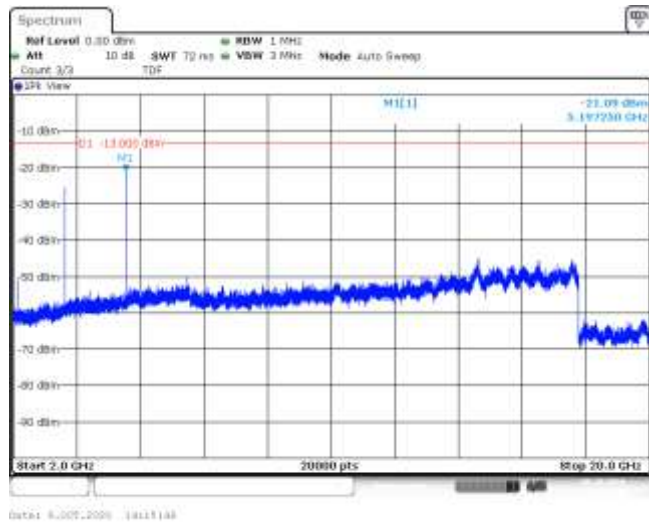

Band4-1.4MHz-QPSK-20175-6RB#0-Range3:2000~20000MHz--21.09-PASS