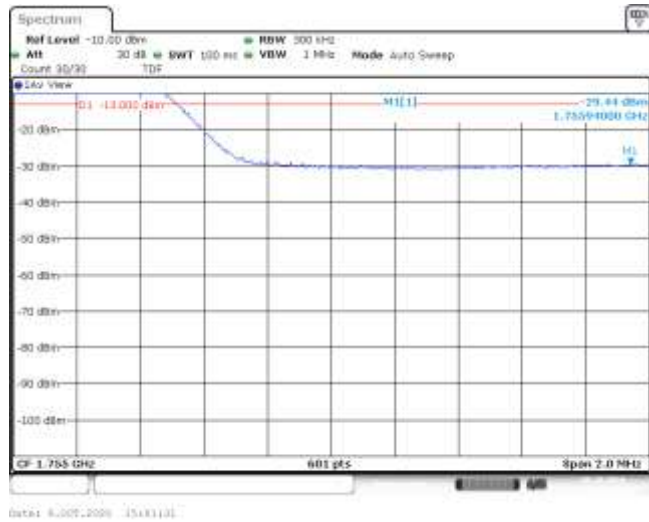

Band4-10MHz-16QAM-20350-50RB#0--29.45-PASS

Band4-15MHz-QPSK-20025-75RB#0--29.98-PASS

Band4-15MHz-QPSK-20325-75RB#0--28.62-PASS

Band4-15MHz-16QAM-20025-75RB#0--30.63-PASS

Band4-15MHz-16QAM-20325-75RB#0--29.44-PASS