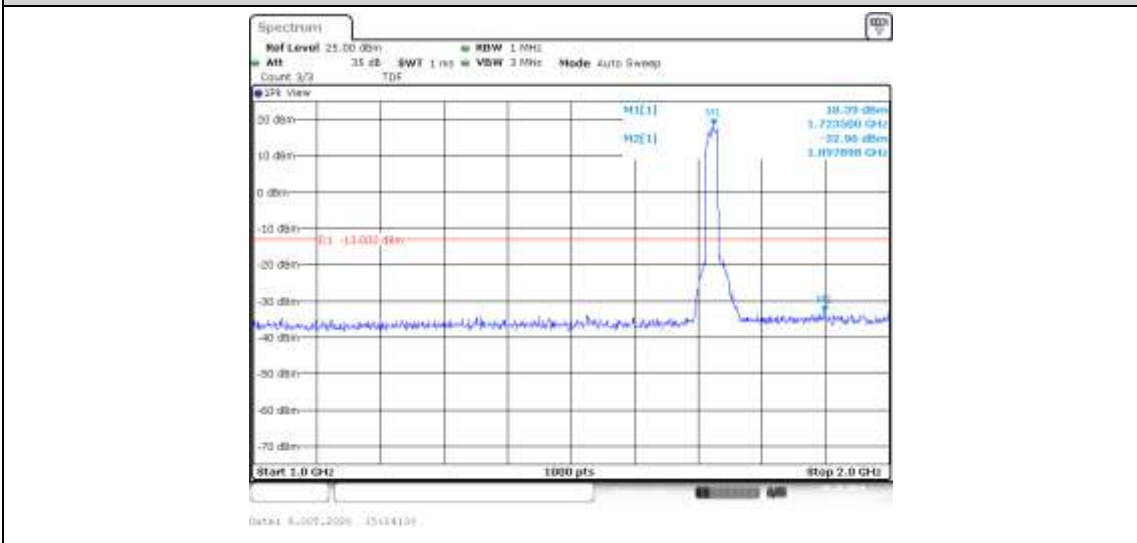

Band4-20MHz-QPSK-20300-100RB#0-Range1:30~1000MHz--35.79-PASS

Band4-20MHz-QPSK-20300-100RB#0-Range2:1000~2000MHz--33.07-PASS

Band4-20MHz-QPSK-20300-100RB#0-Range3:2000~20000MHz--33.8-PASS

Band4-20MHz-16QAM-20050-100RB#0-Range1:30~1000MHz--36.19-PASS