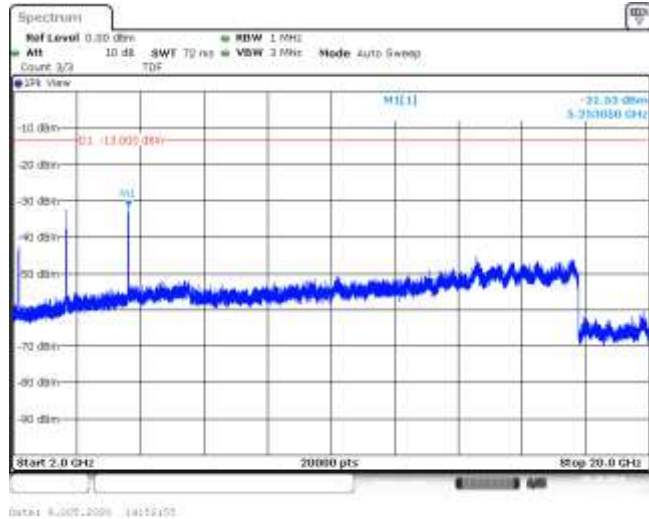

Band4-10MHz-QPSK-20350-50RB#0-Range3:2000~20000MHz--31.53-PASS