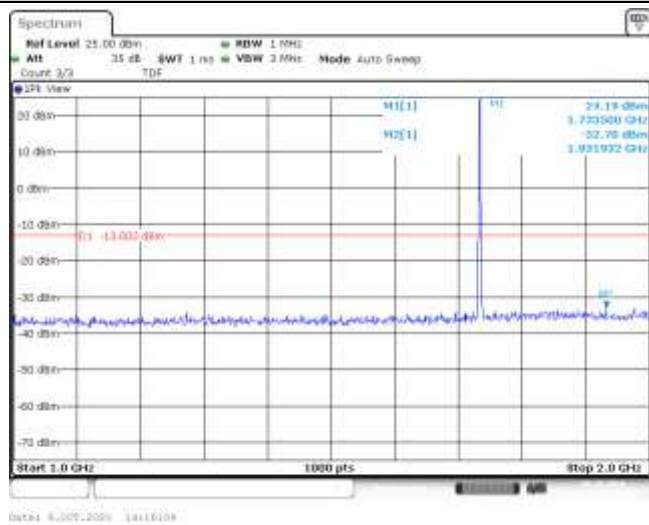

Band4-1.4MHz-16QAM-20175-6RB#0-Range2:1000~2000MHz--32.7-PASS