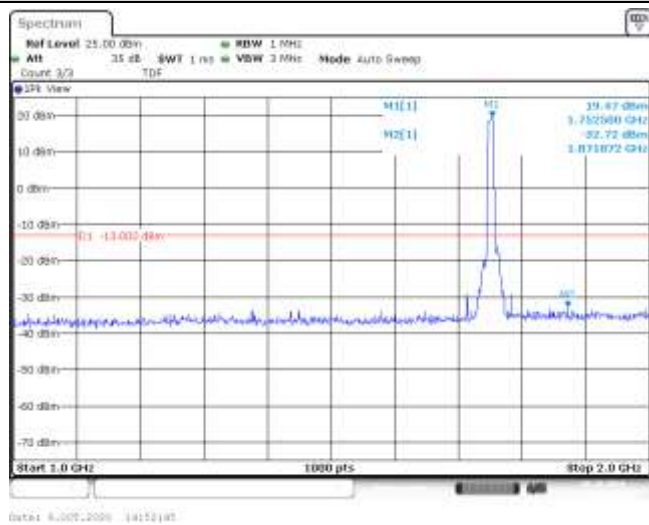

Band4-10MHz-QPSK-20350-50RB#0-Range2:1000~2000MHz--32.72-PASS