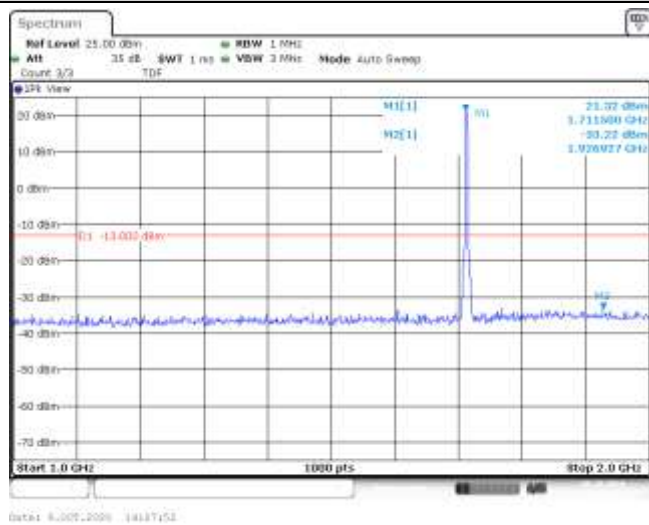

Band4-3MHz-QPSK-20385-15RB#0-Range1:30~1000MHz--35.97-PASS

Band4-3MHz-QPSK-20385-15RB#0-Range2:1000~2000MHz--33.32-PASS

Band4-3MHz-QPSK-20385-15RB#0-Range3:2000~20000MHz--25.58-PASS

Band4-3MHz-16QAM-19965-15RB#0-Range1:30~1000MHz--35.2-PASS