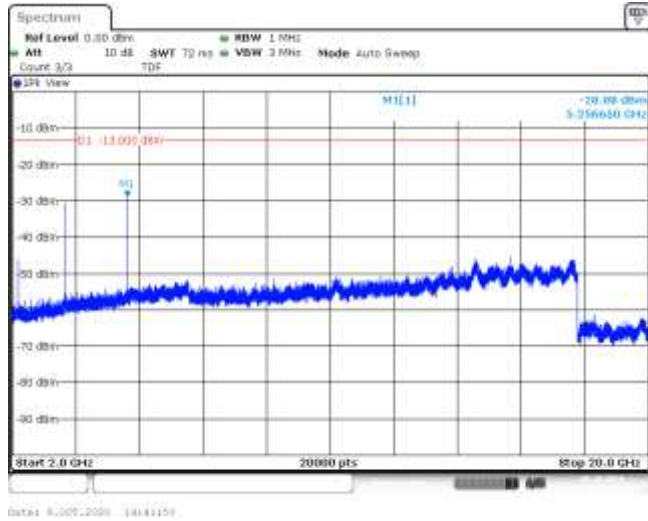

Band4-5MHz-QPSK-20175-25RB#0-Range2:1000~2000MHz--33.39-PASS

Band4-5MHz-QPSK-20175-25RB#0-Range3:2000~20000MHz--28.15-PASS

Band4-5MHz-QPSK-20375-25RB#0-Range1:30~1000MHz--36.35-PASS

Band4-5MHz-QPSK-20375-25RB#0-Range2:1000~2000MHz--33.15-PASS