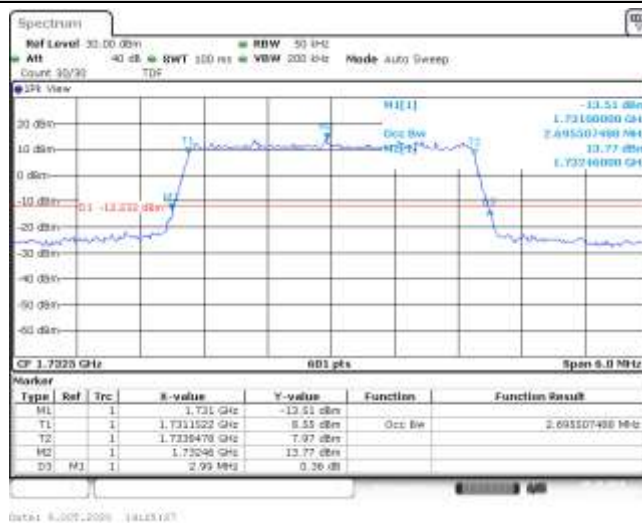

Band4-1.4MHz-16QAM-20393-6RB#0-1.103-1.315-PASS

Band4-3MHz-QPSK-19965-15RB#0-2.696-2.990-PASS

Band4-3MHz-QPSK-20175-15RB#0-2.696-2.990-PASS

Band4-3MHz-QPSK-20385-15RB#0-2.705-3.000-PASS

Band4-3MHz-16QAM-19965-15RB#0-2.696-2.970-PASS