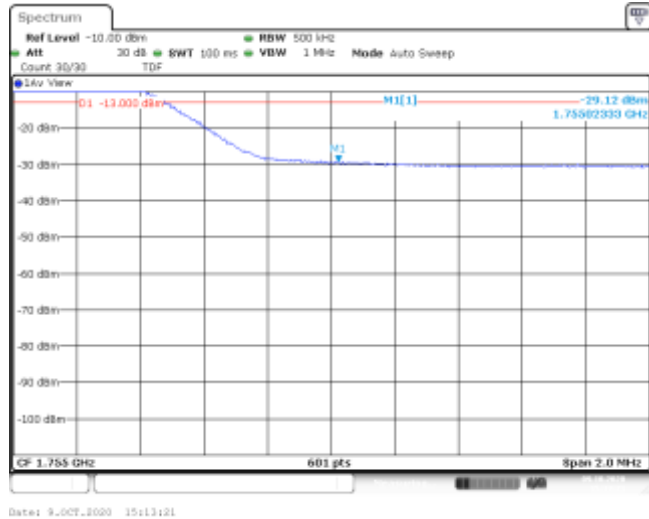

Band4-20MHz-QPSK-20300-100RB#0--29.12-PASS