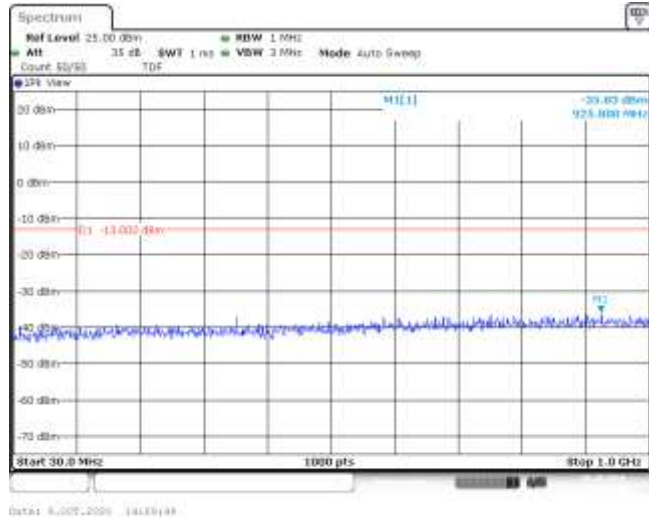

Band4-3MHz-16QAM-20385-15RB#0-Range1:30~1000MHz--35.83-PASS