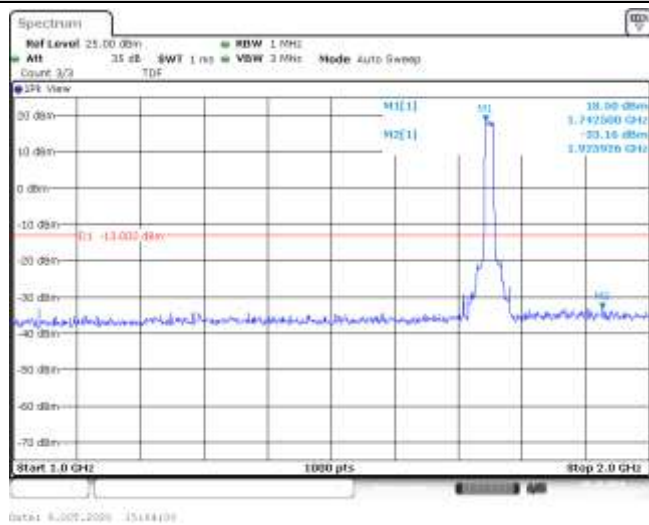

Band4-15MHz-QPSK-20325-75RB#0-Range2:1000~2000MHz--33.16-PASS