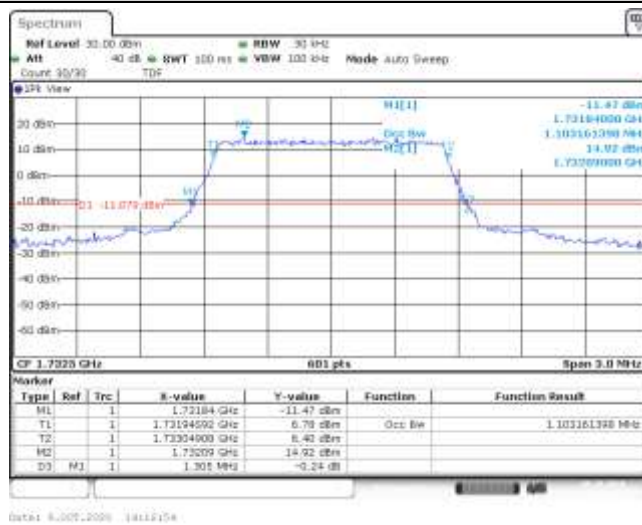

## Test Graphs

Band4-1.4MHz-QPSK-19957-6RB#0-1.103-1.310-PASS

Band4-1.4MHz-QPSK-20175-6RB#0-1.098-1.325-PASS

Band4-1.4MHz-QPSK-20393-6RB#0-1.098-1.320-PASS

Band4-1.4MHz-16QAM-19957-6RB#0-1.093-1.280-PASS

Band4-1.4MHz-16QAM-20175-6RB#0-1.103-1.305-PASS