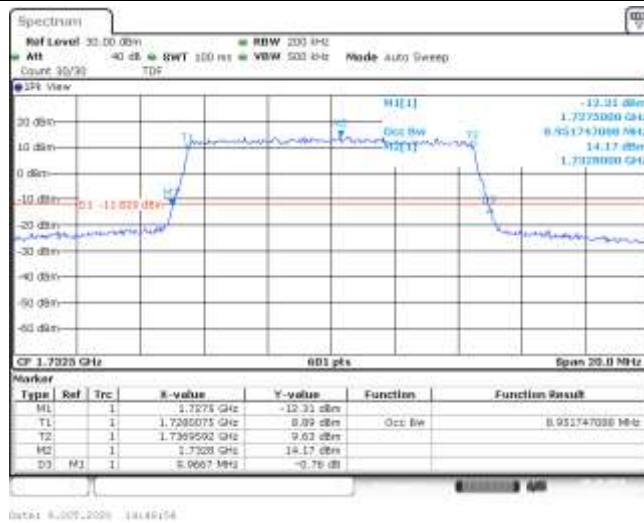

Band4-10MHz-16QAM-20175-50RB#0-8.952-9.967-PASS