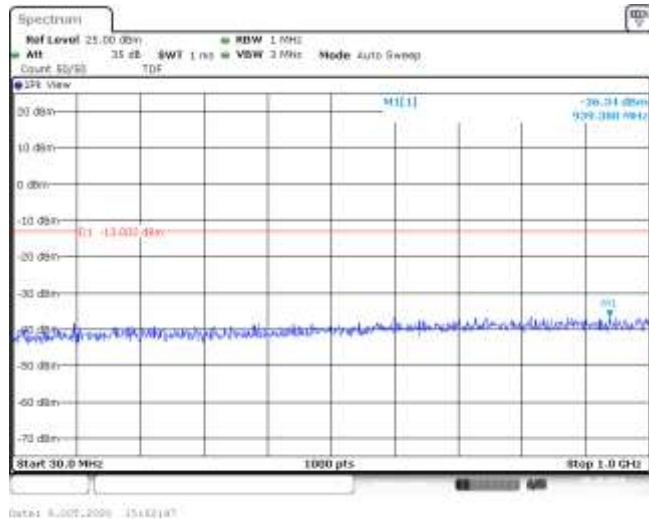

Band4-15MHz-QPSK-20175-75RB#0-Range1:30~1000MHz--36.34-PASS