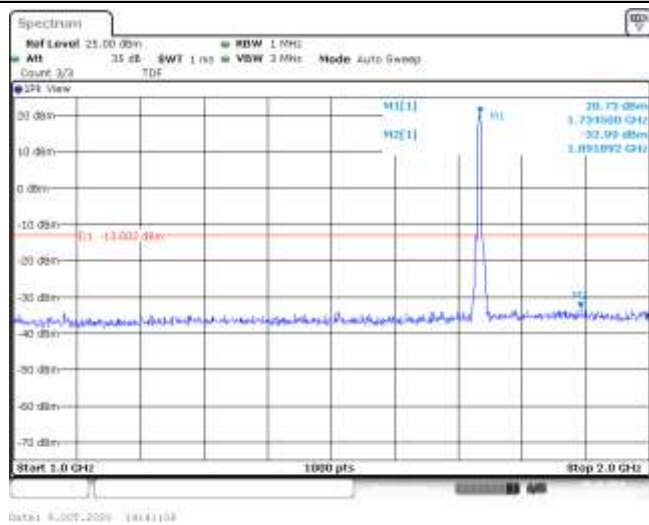

Band4-5MHz-16QAM-20175-25RB#0-Range2:1000~2000MHz--32.99-PASS