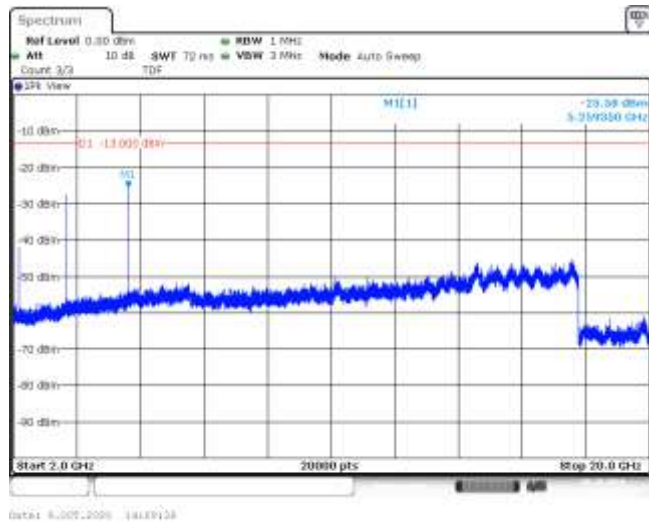

Band4-3MHz-QPSK-20385-15RB#0-Range3:2000~20000MHz--25.58-PASS