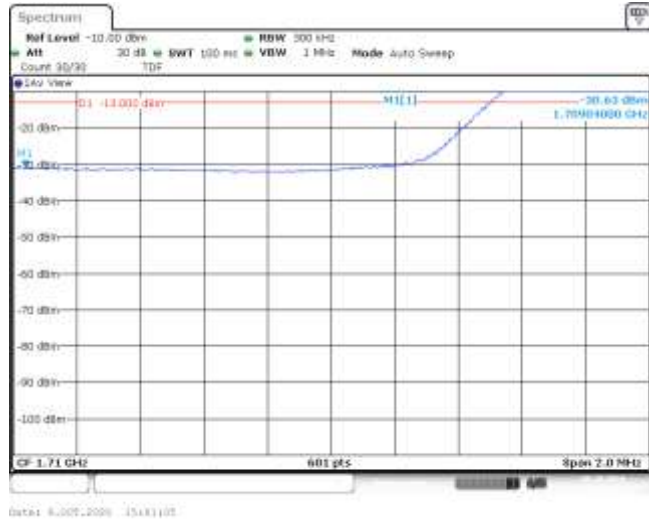

Band4-15MHz-16QAM-20025-75RB#0--30.63-PASS