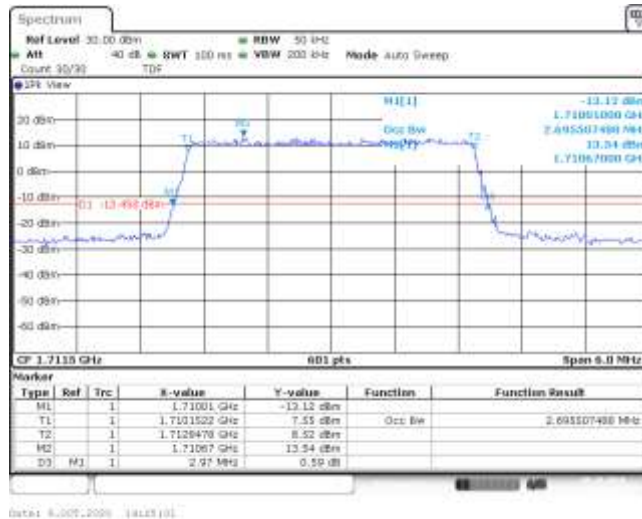

Band4-1.4MHz-16QAM-20393-6RB#0-1.103-1.315-PASS

Band4-3MHz-QPSK-19965-15RB#0-2.696-2.990-PASS

Band4-3MHz-QPSK-20175-15RB#0-2.696-2.990-PASS

Band4-3MHz-QPSK-20385-15RB#0-2.705-3.000-PASS

Band4-3MHz-16QAM-19965-15RB#0-2.696-2.970-PASS