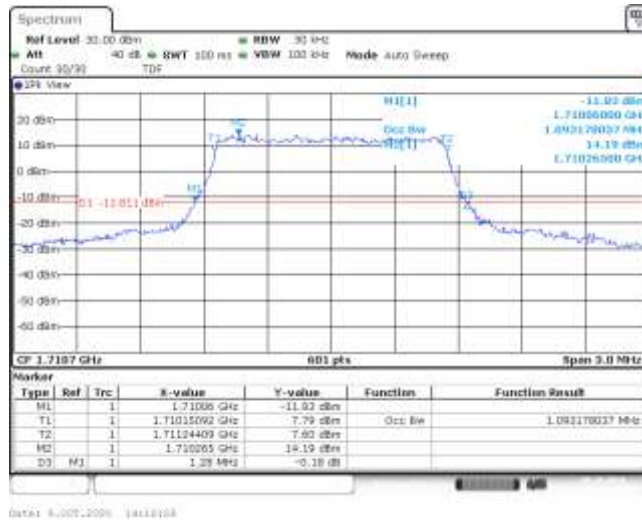

## Test Graphs

Band4-1.4MHz-QPSK-19957-6RB#0-1.103-1.310-PASS

Band4-1.4MHz-QPSK-20175-6RB#0-1.098-1.325-PASS

Band4-1.4MHz-QPSK-20393-6RB#0-1.098-1.320-PASS

Band4-1.4MHz-16QAM-19957-6RB#0-1.093-1.280-PASS

Band4-1.4MHz-16QAM-20175-6RB#0-1.103-1.305-PASS