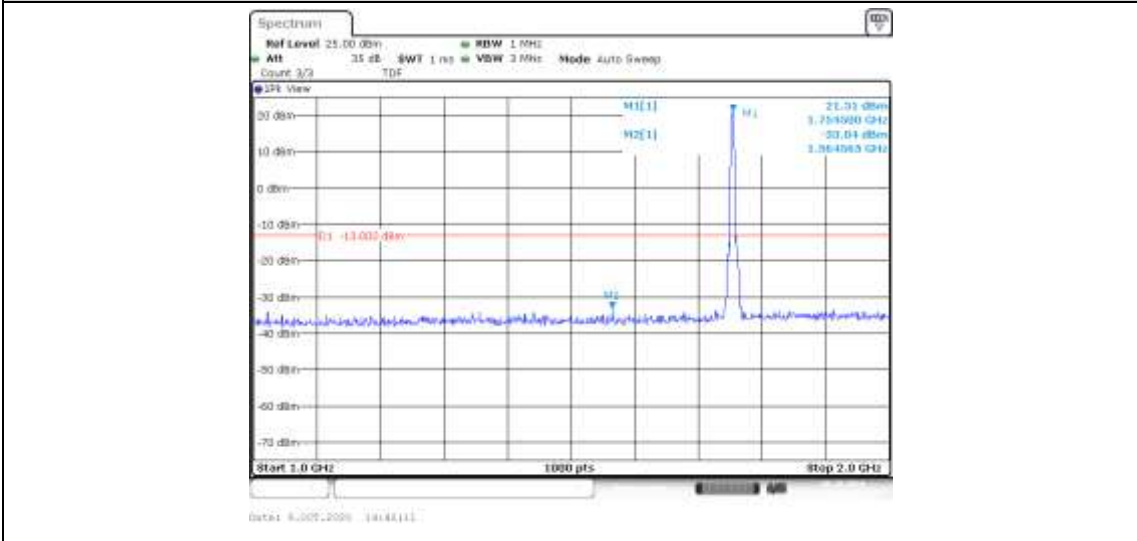

Band4-5MHz-16QAM-20175-25RB#0-Range1:30~1000MHz--35.81-PASS

Band4-5MHz-16QAM-20175-25RB#0-Range2:1000~2000MHz--32.99-PASS

Band4-5MHz-16QAM-20175-25RB#0-Range3:2000~20000MHz--27-PASS

Band4-5MHz-16QAM-20375-25RB#0-Range1:30~1000MHz--36.19-PASS