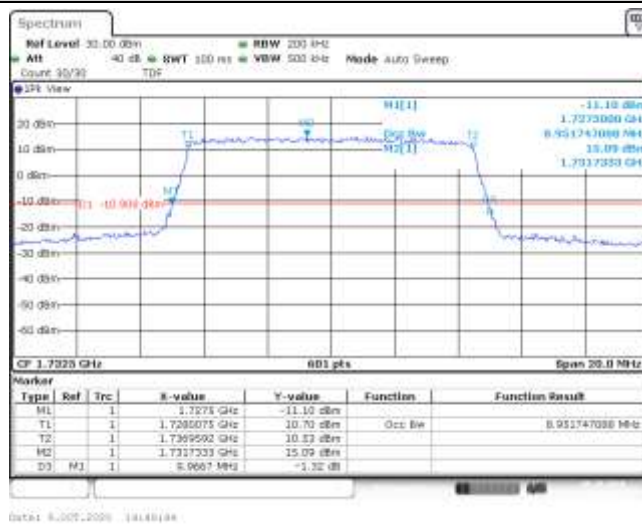

Band4-5MHz-16QAM-19975-25RB#0-4.515-5.010-PASS

Band4-5MHz-16QAM-20175-25RB#0-4.515-5.080-PASS

Band4-5MHz-16QAM-20375-25RB#0-4.515-5.010-PASS

Band4-10MHz-QPSK-20000-50RB#0-8.952-9.967-PASS

Band4-10MHz-QPSK-20175-50RB#0-8.952-9.967-PASS