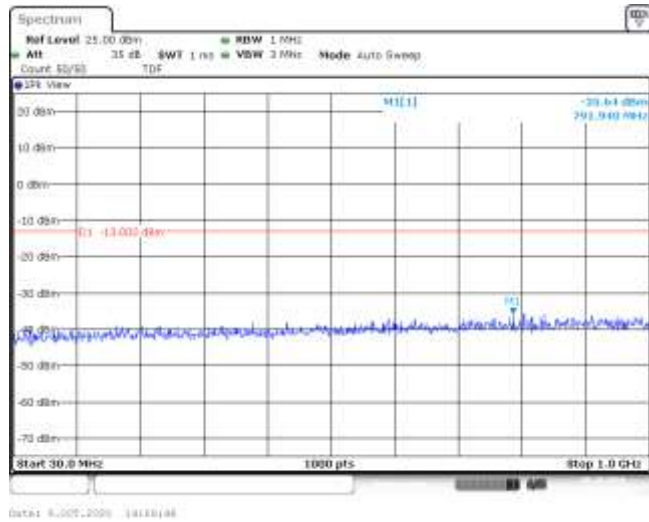

Band4-3MHz-16QAM-20175-15RB#0-Range1:30~1000MHz--35.64-PASS