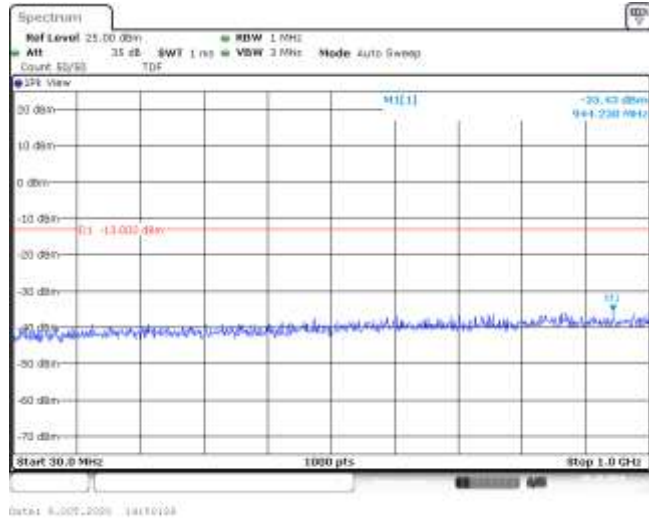

Band4-10MHz-QPSK-20000-50RB#0-Range1:30~1000MHz--35.43-PASS