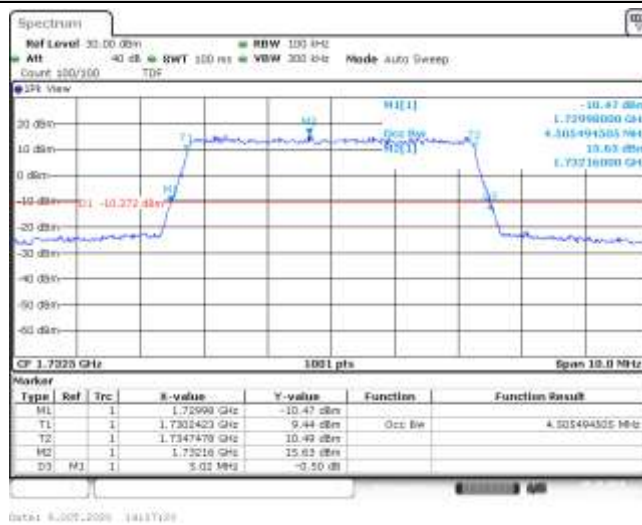

Band4-5MHz-QPSK-20175-25RB#0-4.505-5.020-PASS