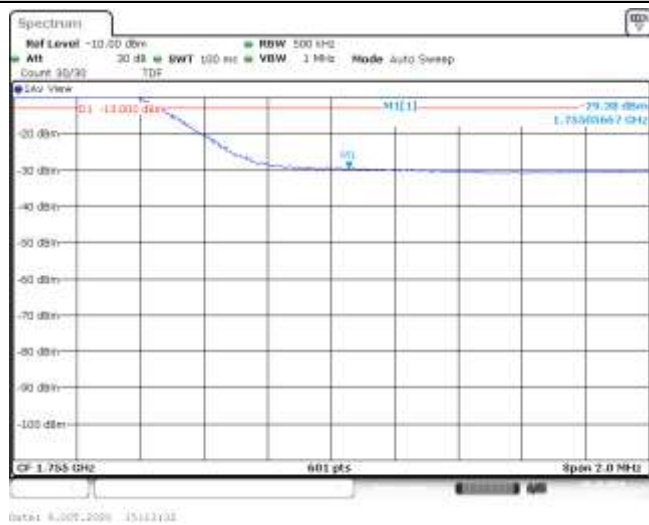

Band4-20MHz-16QAM-20300-100RB#0--29.38-PASS