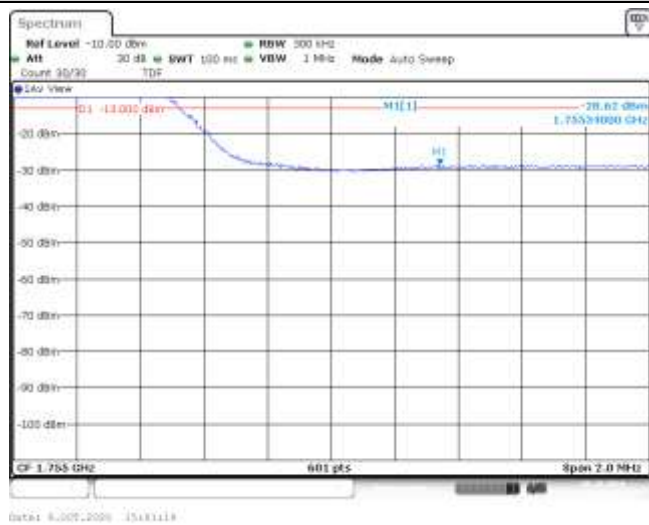

Band4-15MHz-QPSK-20325-75RB#0--28.62-PASS