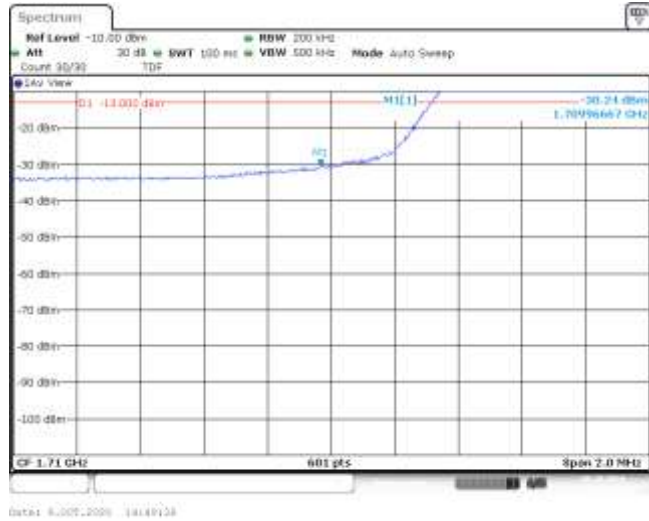

Band4-10MHz-QPSK-20000-50RB#0--30.24-PASS