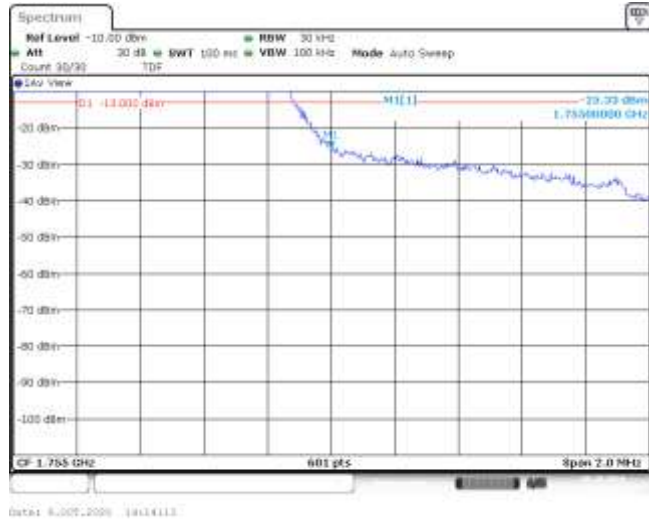

## Test Graphs

Band4-1.4MHz-QPSK-19957-6RB#0--25.35-PASS

Band4-1.4MHz-QPSK-20393-6RB#0--25.09-PASS

Band4-1.4MHz-16QAM-19957-6RB#0--26.10-PASS

Band4-1.4MHz-16QAM-20393-6RB#0--25.33-PASS

Band4-3MHz-QPSK-19965-15RB#0--26.00-PASS