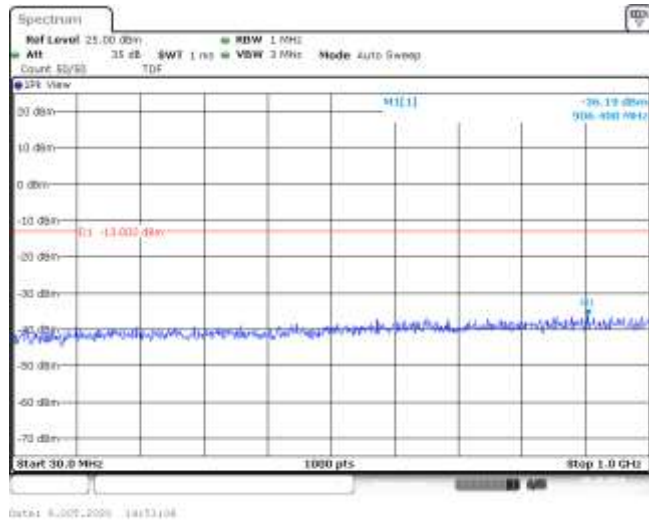

Band4-10MHz-16QAM-20350-50RB#0-Range1:30~1000MHz--36.19-PASS