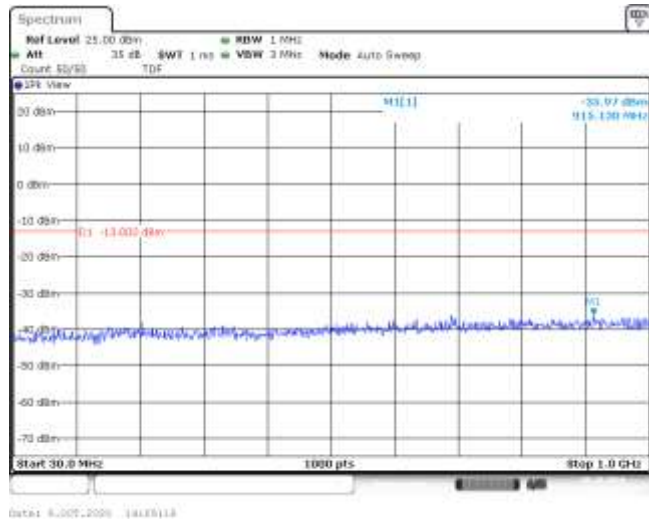

Band4-3MHz-QPSK-19965-15RB#0-Range3:2000~20000MHz--26.85-PASS

Band4-3MHz-QPSK-20175-15RB#0-Range1:30~1000MHz--35.74-PASS

Band4-3MHz-QPSK-20175-15RB#0-Range2:1000~2000MHz--32.61-PASS

Band4-3MHz-QPSK-20175-15RB#0-Range3:2000~20000MHz--26.04-PASS