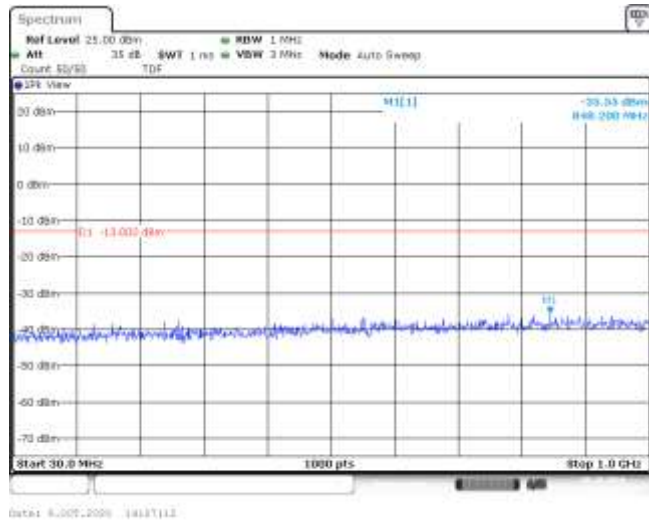

Band4-3MHz-QPSK-19965-15RB#0-Range1:30~1000MHz--35.55-PASS