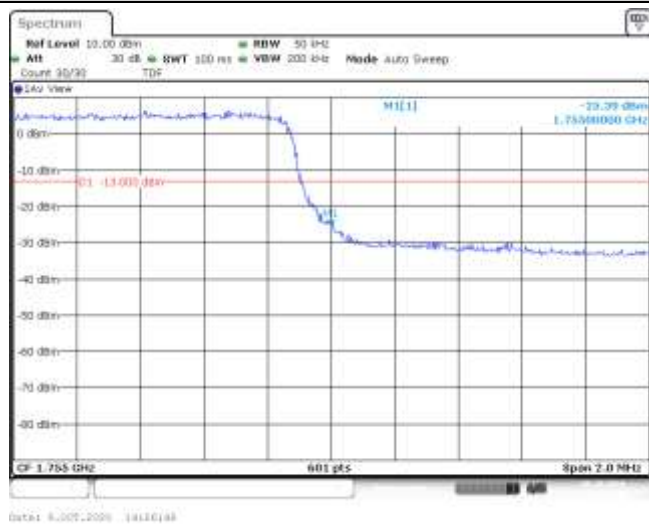

## Test Graphs

Band4-1.4MHz-QPSK-19957-6RB#0--25.35-PASS

Band4-1.4MHz-QPSK-20393-6RB#0--25.09-PASS

Band4-1.4MHz-16QAM-19957-6RB#0--26.10-PASS

Band4-1.4MHz-16QAM-20393-6RB#0--25.33-PASS

Band4-3MHz-QPSK-19965-15RB#0--26.00-PASS