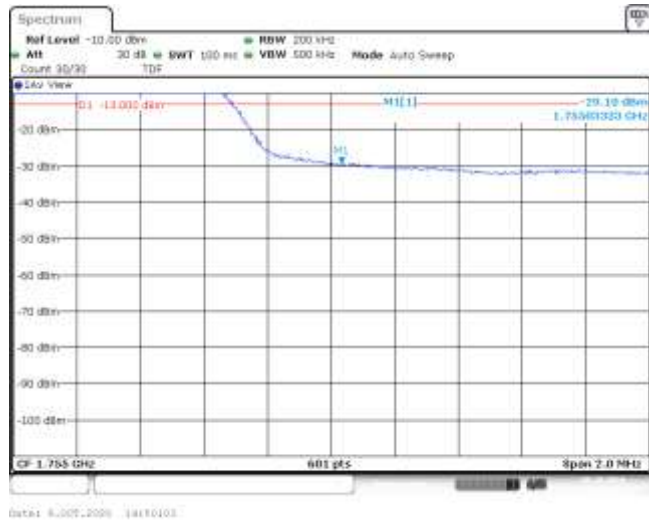

Band4-10MHz-QPSK-20350-50RB#0--29.10-PASS