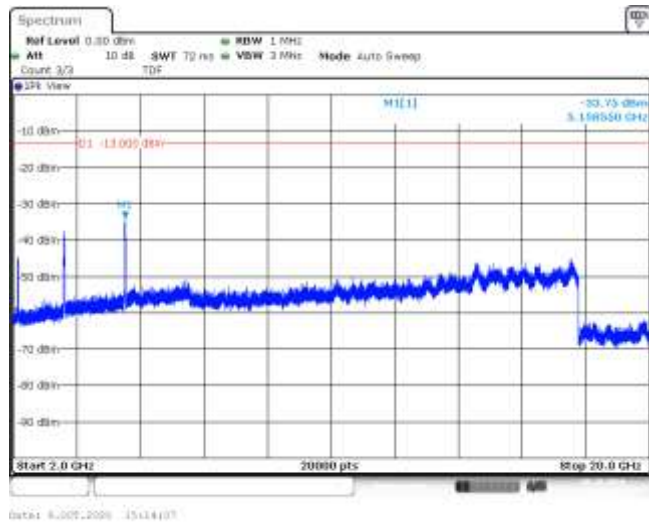

Band4-15MHz-16QAM-20325-75RB#0-Range2:1000~2000MHz--33.15-PASS

Band4-15MHz-16QAM-20325-75RB#0-Range3:2000~20000MHz--32.24-PASS

Band4-20MHz-QPSK-20050-100RB#0-Range1:30~1000MHz--35.74-PASS

Band4-20MHz-QPSK-20050-100RB#0-Range2:1000~2000MHz--32.11-PASS