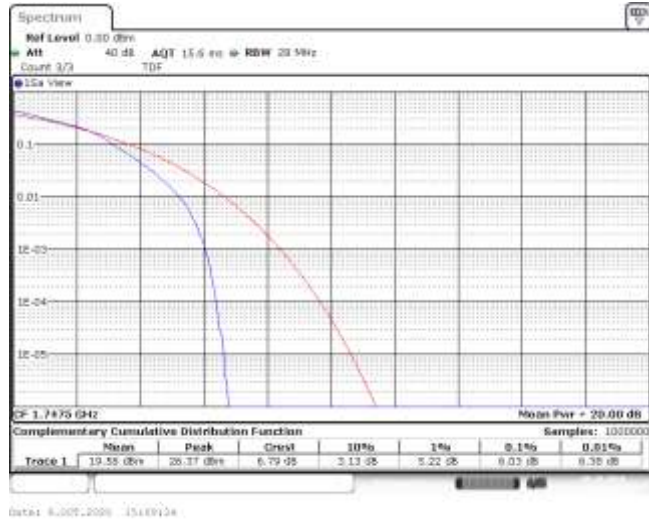

Band4-15MHz-16QAM-20175-75RB#0-5.88-13-PASS