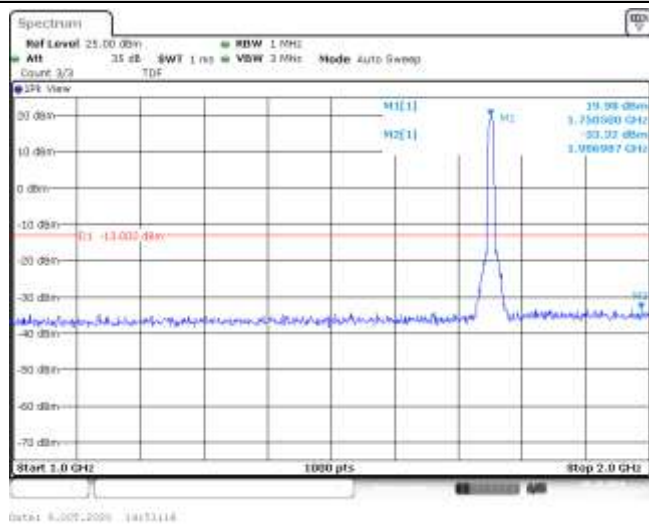

Band4-10MHz-16QAM-20350-50RB#0-Range2:1000~2000MHz--33.32-PASS