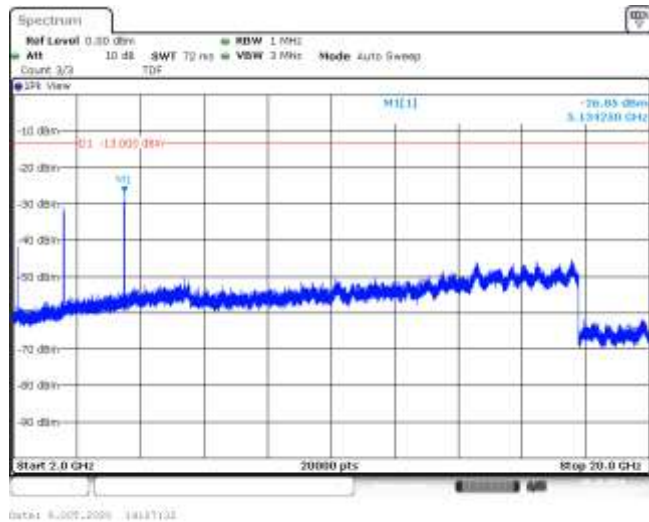

Band4-1.4MHz-16QAM-20393-6RB#0-Range2:1000~2000MHz--32.35-PASS

Band4-1.4MHz-16QAM-20393-6RB#0-Range3:2000~20000MHz--22.95-PASS

Band4-3MHz-QPSK-19965-15RB#0-Range1:30~1000MHz--35.55-PASS

Band4-3MHz-QPSK-19965-15RB#0-Range2:1000~2000MHz--33.13-PASS