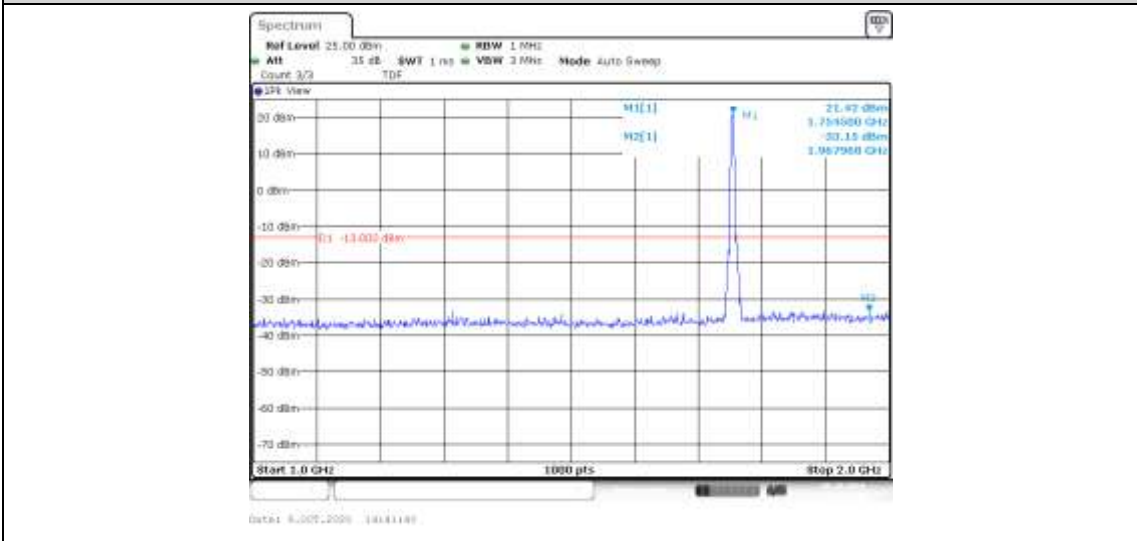

Band4-5MHz-QPSK-20375-25RB#0-Range2:1000~2000MHz--33.15-PASS