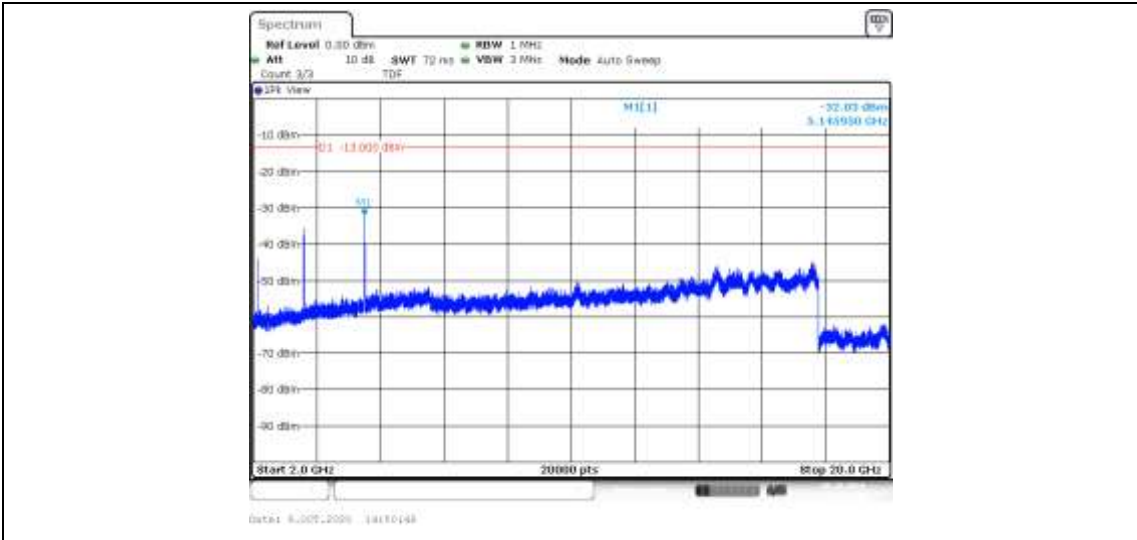

Band4-5MHz-16QAM-20375-25RB#0-Range2:1000~2000MHz--33.04-PASS

Band4-5MHz-16QAM-20375-25RB#0-Range3:2000~20000MHz--27.31-PASS

Band4-10MHz-QPSK-20000-50RB#0-Range1:30~1000MHz--35.43-PASS

Band4-10MHz-QPSK-20000-50RB#0-Range2:1000~2000MHz--33.47-PASS