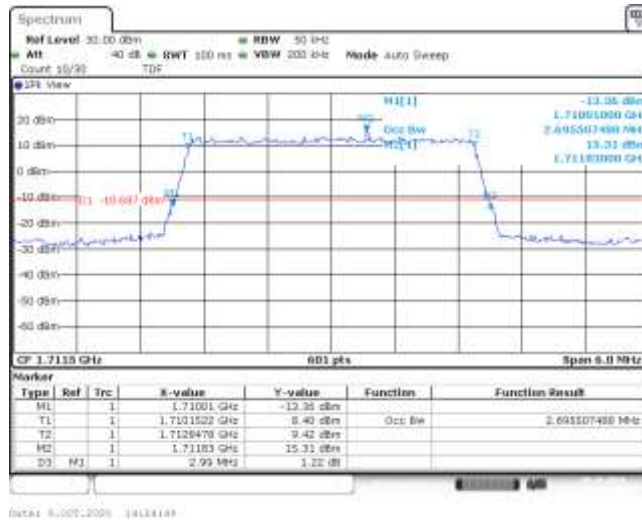

Band4-3MHz-QPSK-19965-15RB#0-2.696-2.990-PASS