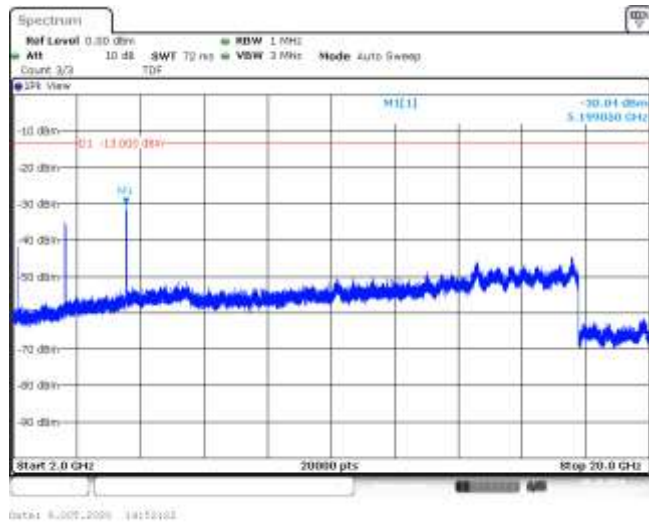

Band4-10MHz-16QAM-20000-50RB#0-Range2:1000~2000MHz--33.63-PASS

Band4-10MHz-16QAM-20000-50RB#0-Range3:2000~20000MHz--32.04-PASS

Band4-10MHz-16QAM-20175-50RB#0-Range1:30~1000MHz--34.73-PASS

Band4-10MHz-16QAM-20175-50RB#0-Range2:1000~2000MHz--33.03-PASS