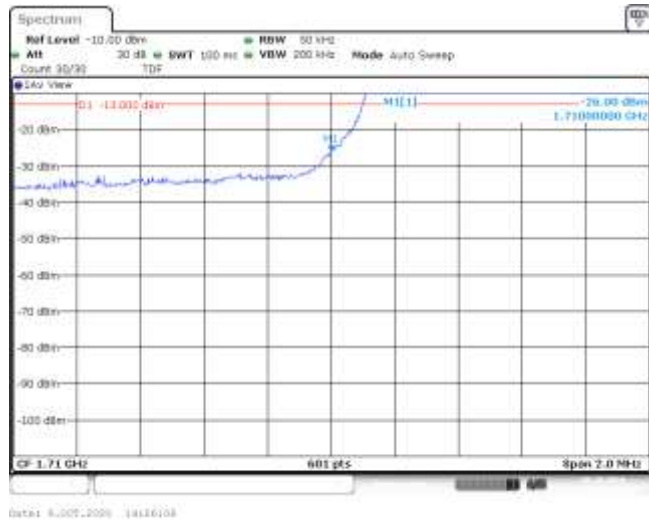

## Test Graphs

Band4-1.4MHz-QPSK-19957-6RB#0--25.35-PASS

Band4-1.4MHz-QPSK-20393-6RB#0--25.09-PASS

Band4-1.4MHz-16QAM-19957-6RB#0--26.10-PASS

Band4-1.4MHz-16QAM-20393-6RB#0--25.33-PASS

Band4-3MHz-QPSK-19965-15RB#0--26.00-PASS