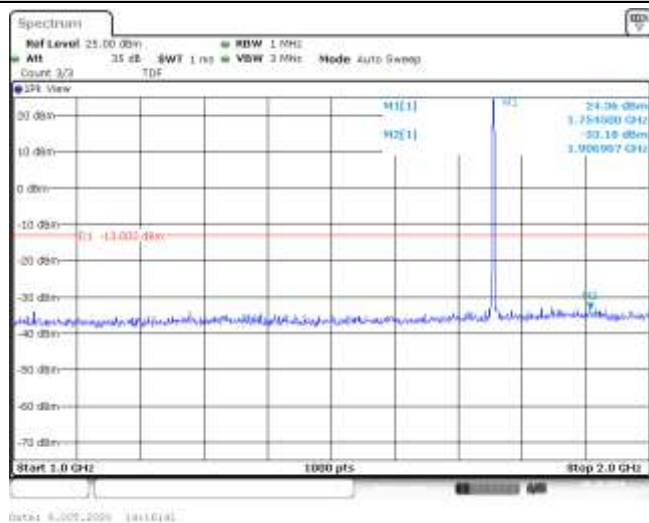

Band4-1.4MHz-QPSK-20393-6RB#0-Range2:1000~2000MHz--33.18-PASS