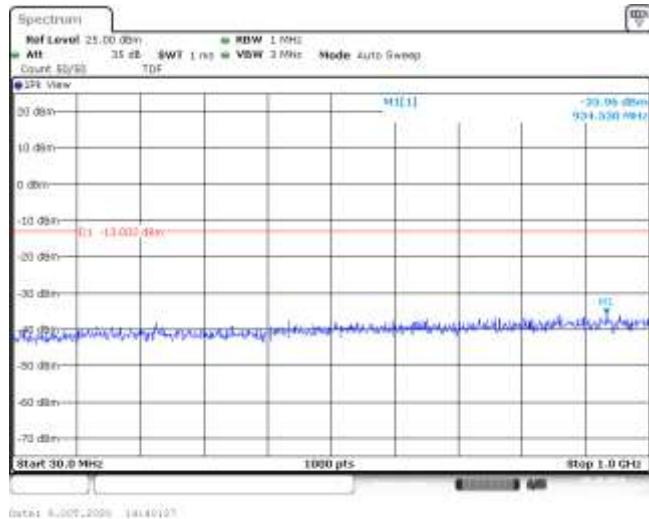

Band4-5MHz-QPSK-20175-25RB#0-Range1:30~1000MHz--35.96-PASS