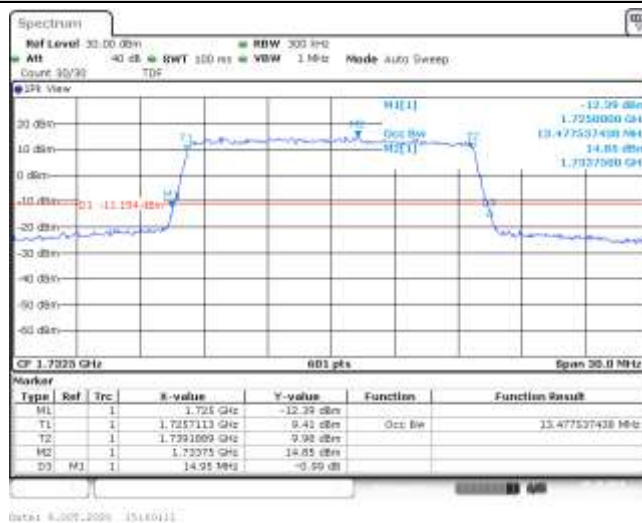

Band4-15MHz-16QAM-20175-75RB#0-13.478-14.950-PASS