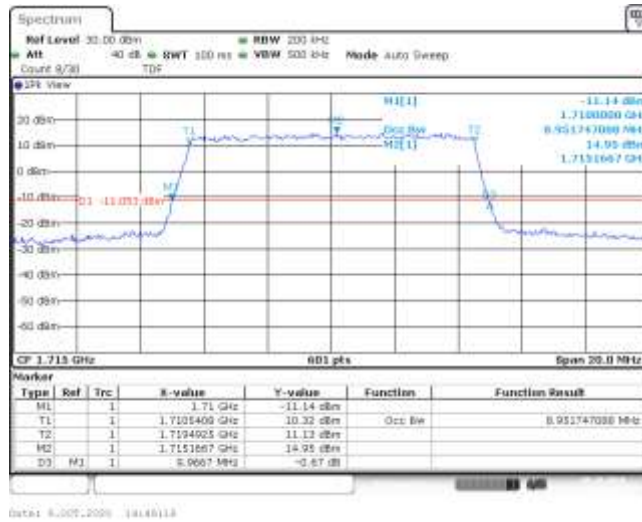

Band4-10MHz-QPSK-20000-50RB#0-8.952-9.967-PASS