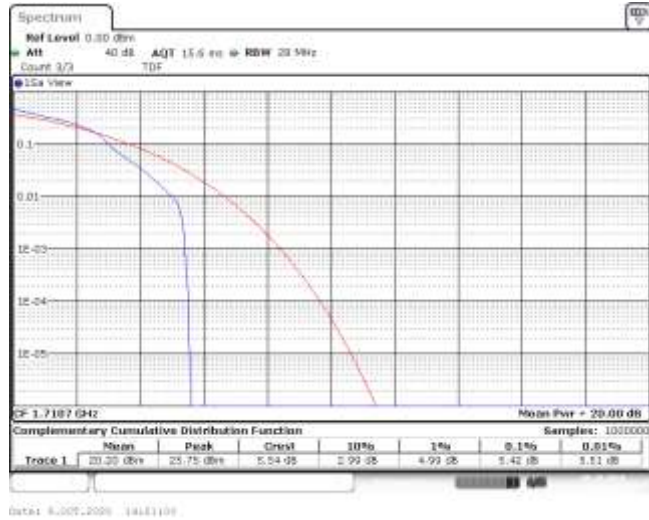

Band4-1.4MHz-16QAM-19957-1RB#0-5.42-13-PASS