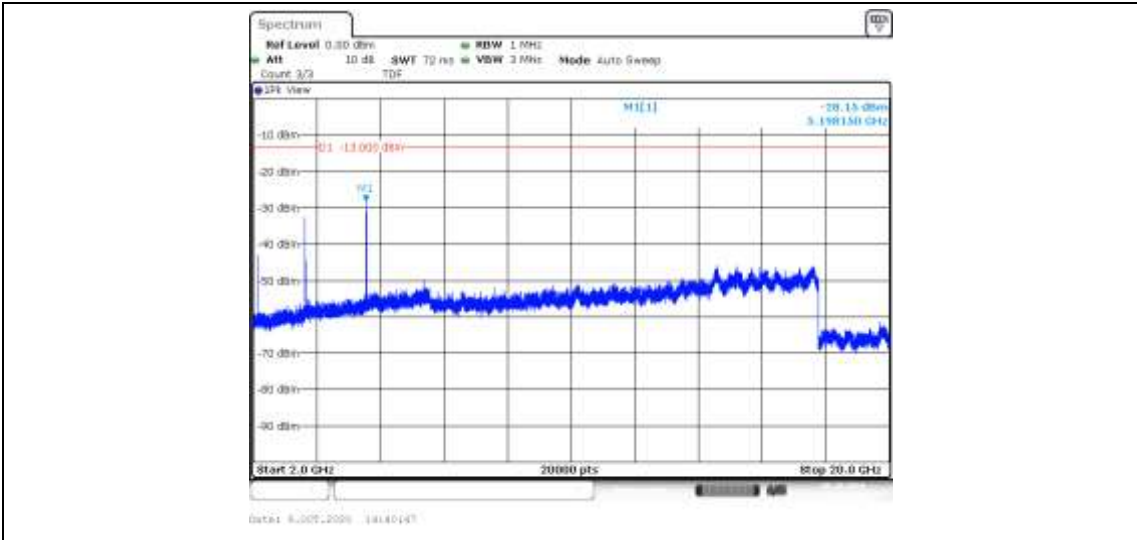

Band4-5MHz-QPSK-20175-25RB#0-Range3:2000~20000MHz--28.15-PASS