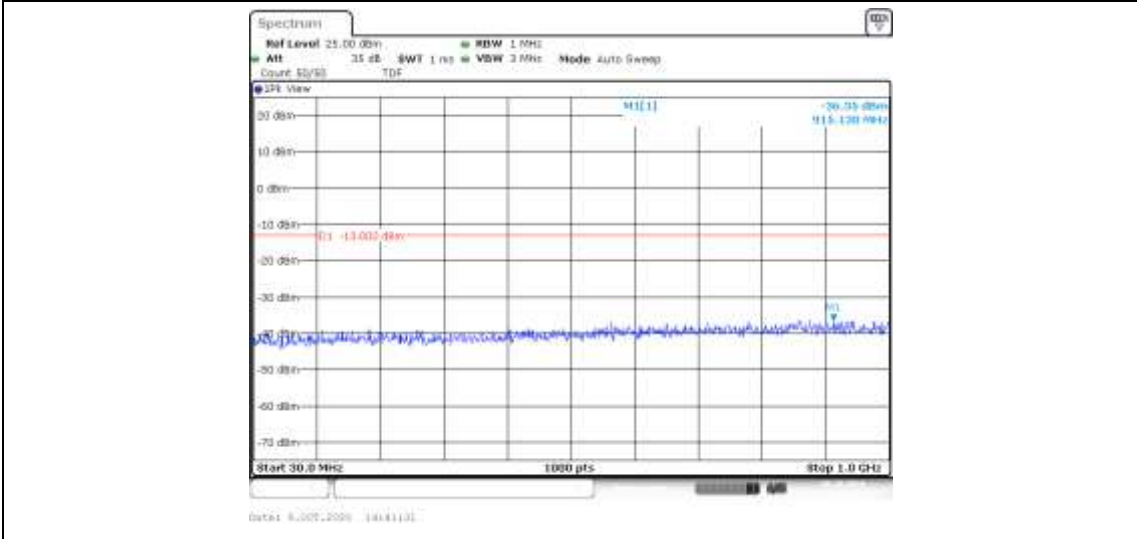

Band4-5MHz-QPSK-20375-25RB#0-Range1:30~1000MHz--36.35-PASS