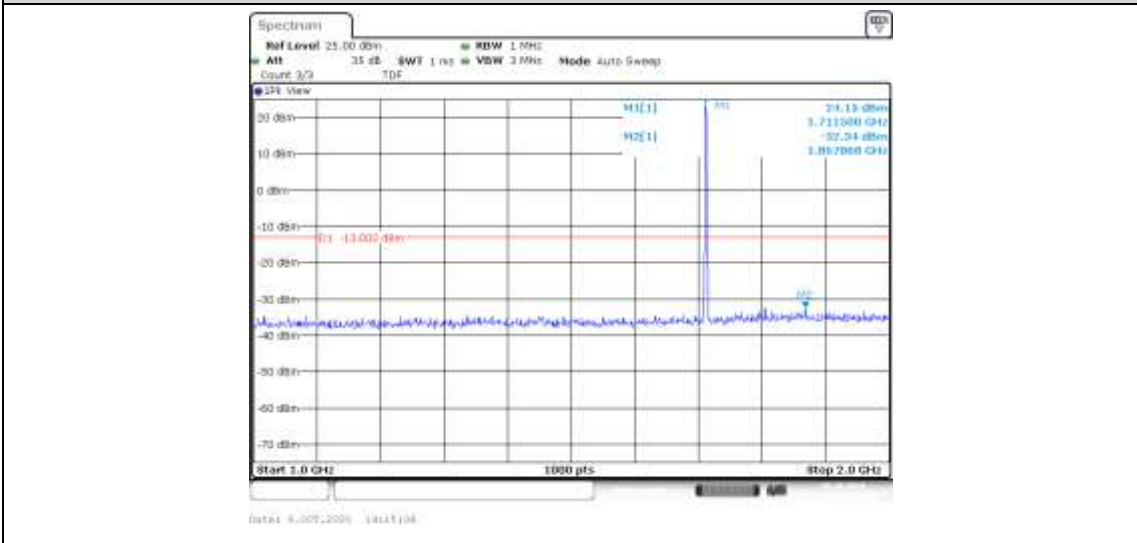

Band4-1.4MHz-16QAM-19957-6RB#0-Range2:1000~2000MHz--32.34-PASS