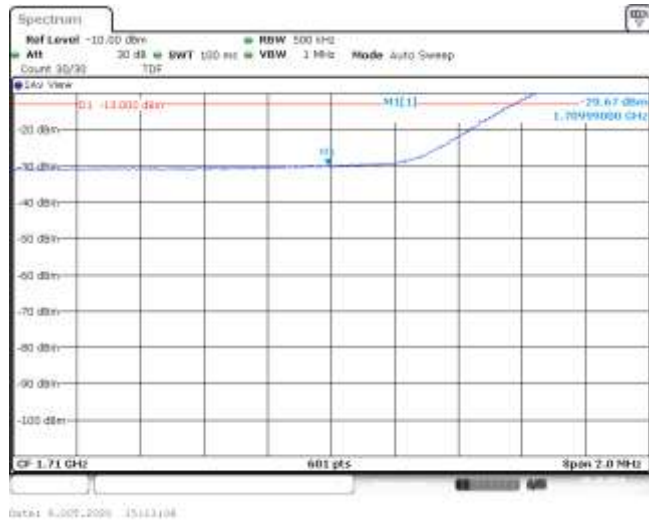

Band4-20MHz-16QAM-20050-100RB#0--29.67-PASS