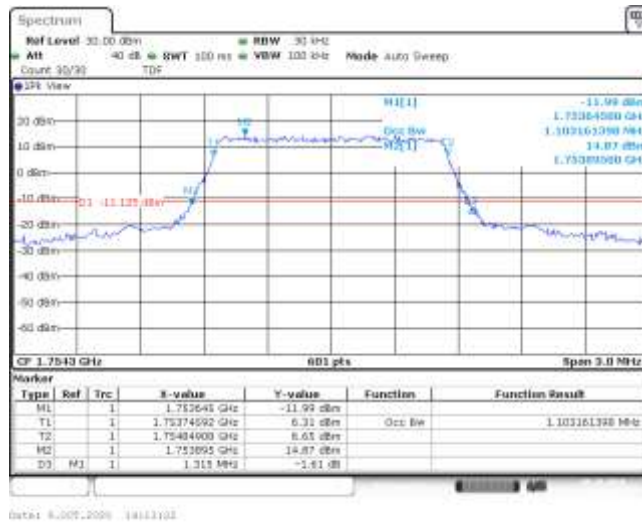

## Test Graphs

Band4-1.4MHz-QPSK-19957-6RB#0-1.103-1.310-PASS

Band4-1.4MHz-QPSK-20175-6RB#0-1.098-1.325-PASS

Band4-1.4MHz-QPSK-20393-6RB#0-1.098-1.320-PASS

Band4-1.4MHz-16QAM-19957-6RB#0-1.093-1.280-PASS

Band4-1.4MHz-16QAM-20175-6RB#0-1.103-1.305-PASS