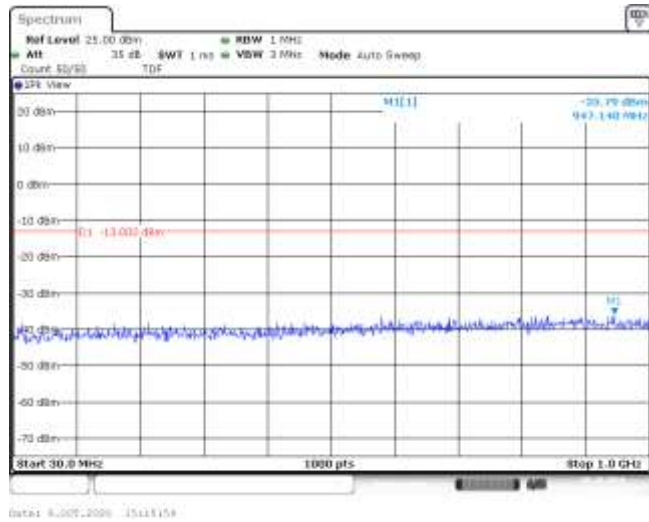

Band4-20MHz-QPSK-20050-100RB#0-Range3:2000~20000MHz--33.75-PASS

Band4-20MHz-QPSK-20175-100RB#0-Range1:30~1000MHz--35.16-PASS

Band4-20MHz-QPSK-20175-100RB#0-Range2:1000~2000MHz--32.95-PASS

Band4-20MHz-QPSK-20175-100RB#0-Range3:2000~20000MHz--33.03-PASS