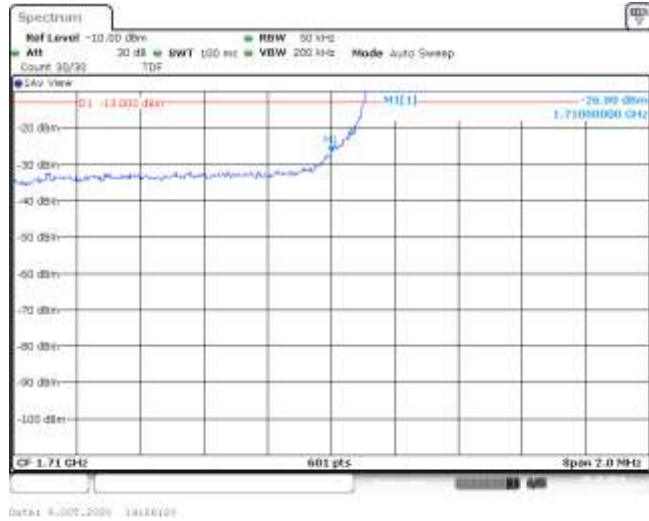

Band4-3MHz-16QAM-19965-15RB#0--26.80-PASS