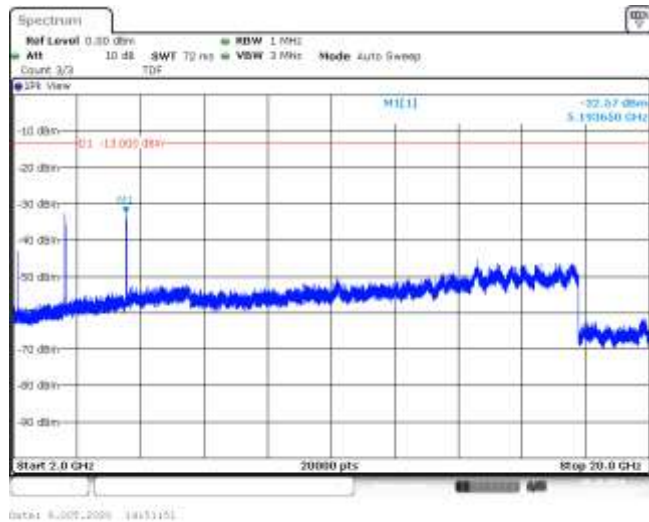

Band4-10MHz-QPSK-20000-50RB#0-Range3:2000~20000MHz--32.03-PASS

Band4-10MHz-QPSK-20175-50RB#0-Range1:30~1000MHz--36.12-PASS

Band4-10MHz-QPSK-20175-50RB#0-Range2:1000~2000MHz--32.61-PASS

Band4-10MHz-QPSK-20175-50RB#0-Range3:2000~20000MHz--32.57-PASS