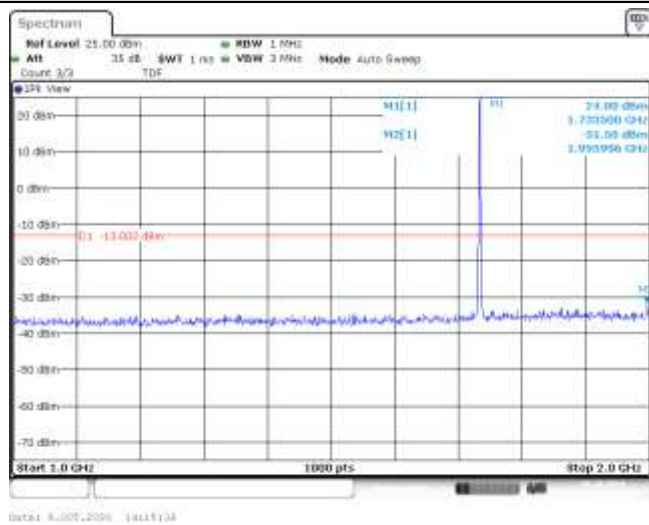

## Test Graphs

Band4-1.4MHz-QPSK-19957-6RB#0-Range1:30~1000MHz--34.37-PASS

Band4-1.4MHz-QPSK-19957-6RB#0-Range2:1000~2000MHz--33.41-PASS

Band4-1.4MHz-QPSK-19957-6RB#0-Range3:2000~20000MHz--21.41-PASS

Band4-1.4MHz-QPSK-20175-6RB#0-Range1:30~1000MHz--34.79-PASS