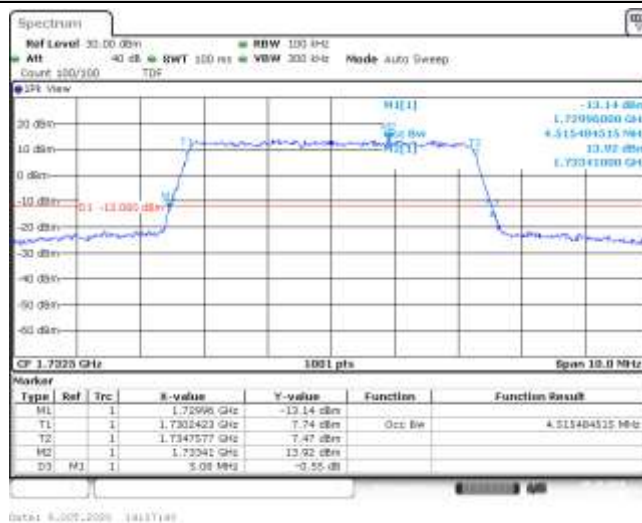

Band4-5MHz-16QAM-20175-25RB#0-4.515-5.080-PASS