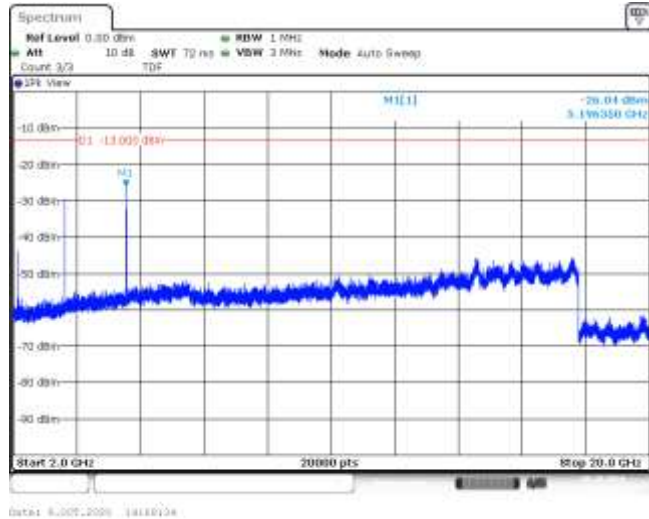

Band4-3MHz-QPSK-20175-15RB#0-Range3:2000~20000MHz--26.04-PASS