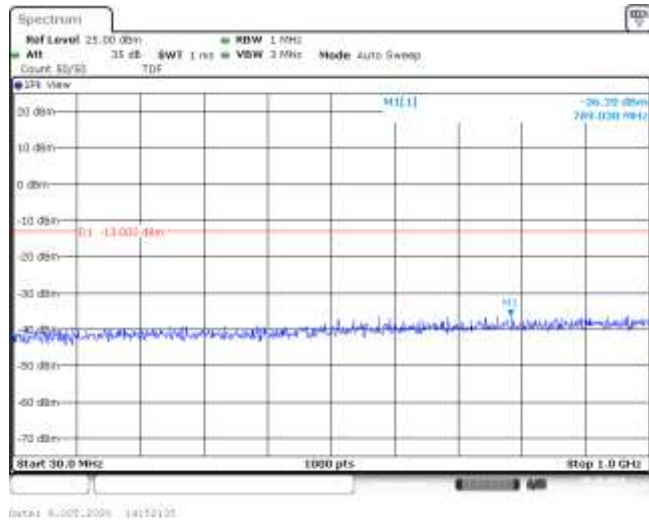

Band4-10MHz-QPSK-20000-50RB#0-Range3:2000~20000MHz--32.03-PASS

Band4-10MHz-QPSK-20175-50RB#0-Range1:30~1000MHz--36.12-PASS

Band4-10MHz-QPSK-20175-50RB#0-Range2:1000~2000MHz--32.61-PASS

Band4-10MHz-QPSK-20175-50RB#0-Range3:2000~20000MHz--32.57-PASS