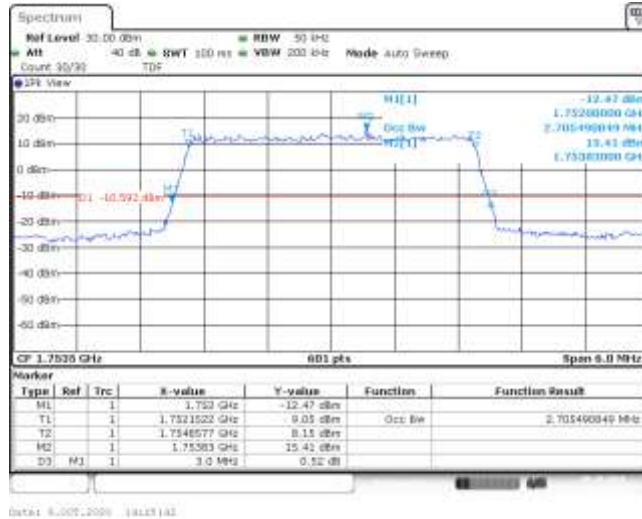

Band4-3MHz-QPSK-20385-15RB#0-2.705-3.000-PASS