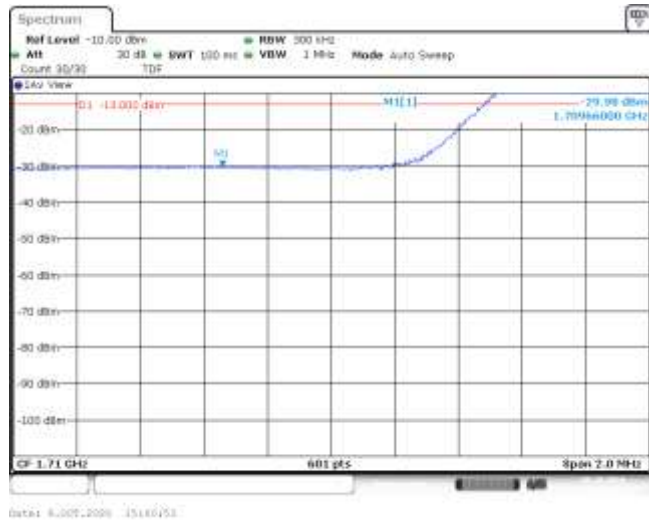

Band4-15MHz-QPSK-20025-75RB#0--29.98-PASS