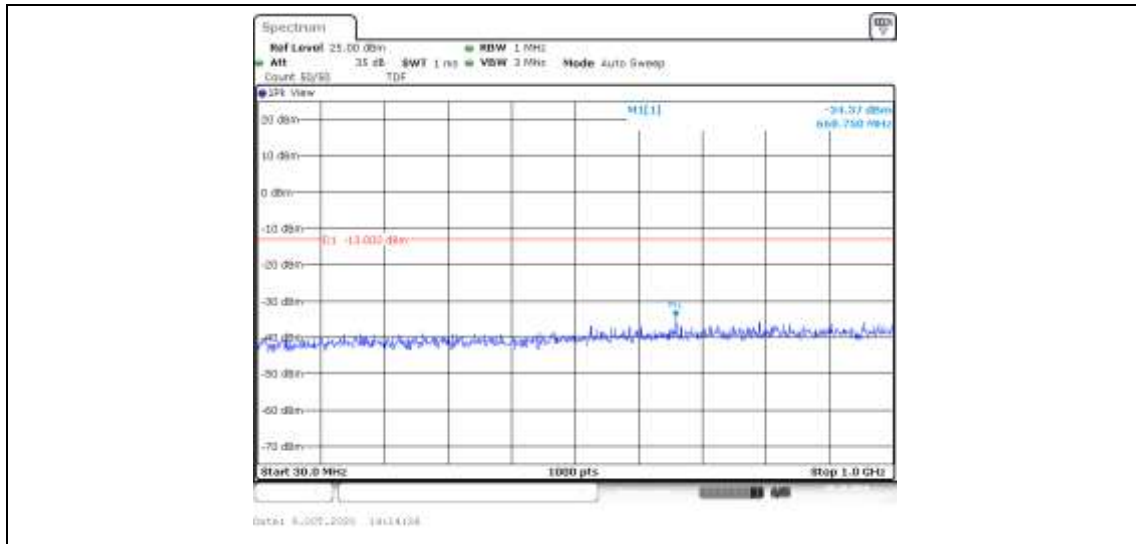

Band 4	20MHz	16QAM	20300	100RB#0	Range1:30~1000MHz	-35.6 8	PAS S
Band 4	20MHz	16QAM	20300	100RB#0	Range2:1000~2000MHz	-33.0 8	PAS S
Band 4	20MHz	16QAM	20300	100RB#0	Range3:2000~20000MHz	-31.8 2	PAS S

Test Graphs

Band4-1.4MHz-QPSK-19957-6RB#0-Range1:30~1000MHz--34.37-PASS