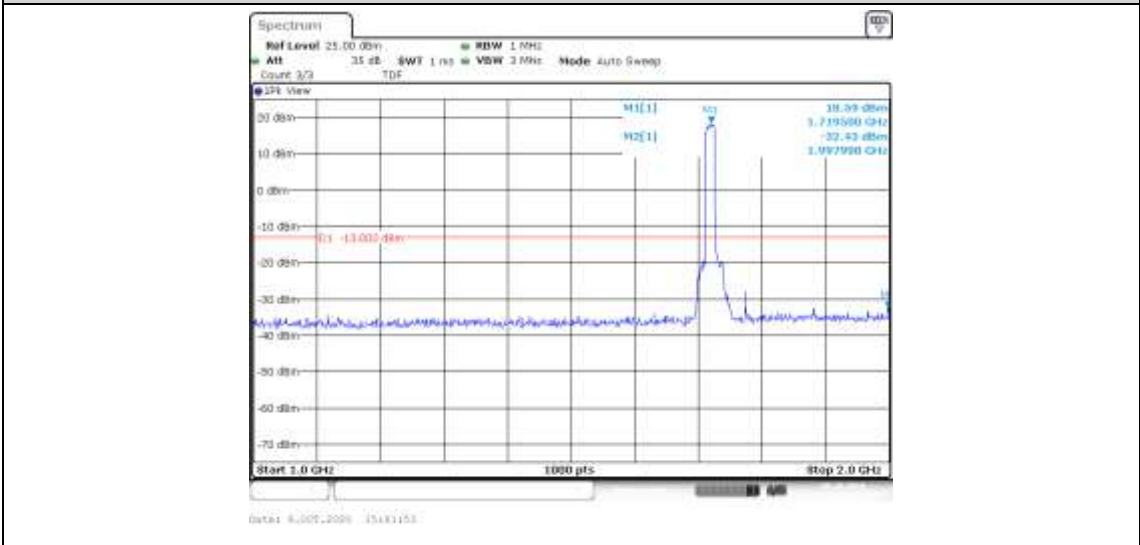

Band4-15MHz-QPSK-20025-75RB#0-Range2:1000~2000MHz--32.43-PASS