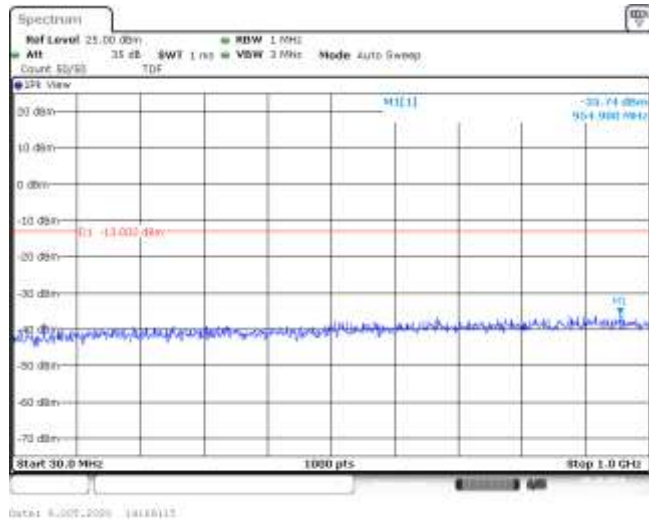

Band4-3MHz-QPSK-20175-15RB#0-Range1:30~1000MHz--35.74-PASS