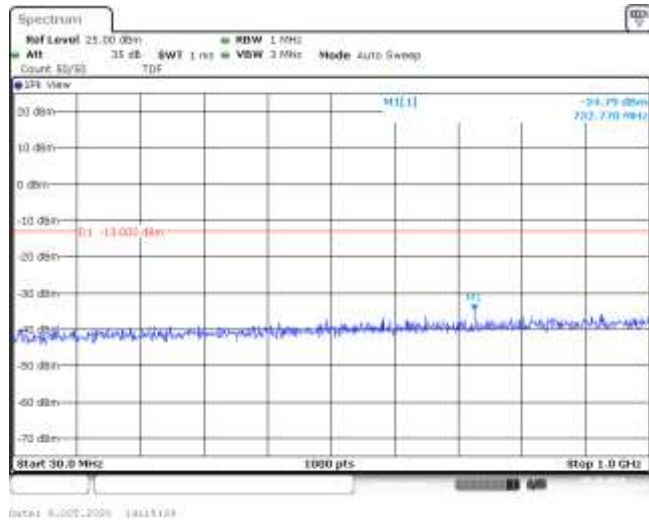

## Test Graphs

Band4-1.4MHz-QPSK-19957-6RB#0-Range1:30~1000MHz--34.37-PASS

Band4-1.4MHz-QPSK-19957-6RB#0-Range2:1000~2000MHz--33.41-PASS

Band4-1.4MHz-QPSK-19957-6RB#0-Range3:2000~20000MHz--21.41-PASS

Band4-1.4MHz-QPSK-20175-6RB#0-Range1:30~1000MHz--34.79-PASS