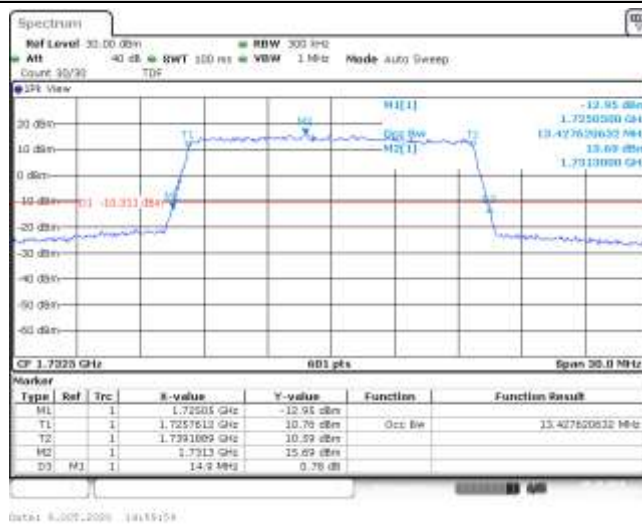

Band4-10MHz-QPSK-20350-50RB#0-8.985-10.000-PASS

Band4-10MHz-16QAM-20000-50RB#0-8.952-9.933-PASS

Band4-10MHz-16QAM-20175-50RB#0-8.952-9.967-PASS

Band4-10MHz-16QAM-20350-50RB#0-8.985-9.933-PASS

Band4-15MHz-QPSK-20025-75RB#0-13.478-14.950-PASS