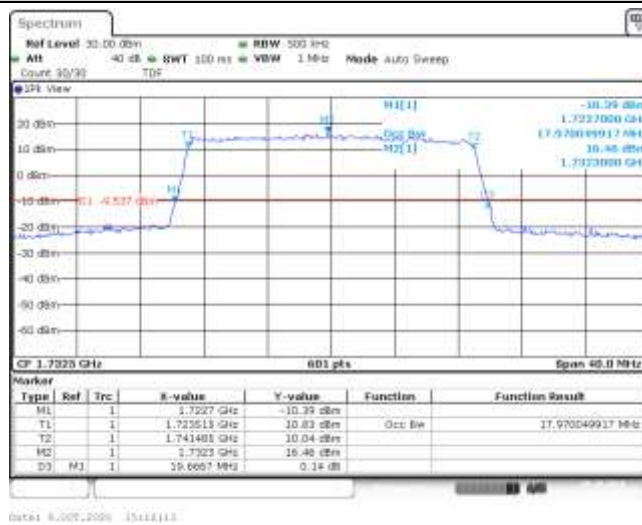

Band4-20MHz-QPSK-20050-100RB#0-17.903-19.800-PASS

Band4-20MHz-QPSK-20175-100RB#0-17.97-19.933-PASS

Band4-20MHz-QPSK-20300-100RB#0-17.97-19.867-PASS

Band4-20MHz-16QAM-20050-100RB#0-18.037-19.800-PASS

Band4-20MHz-16QAM-20175-100RB#0-17.97-19.667-PASS