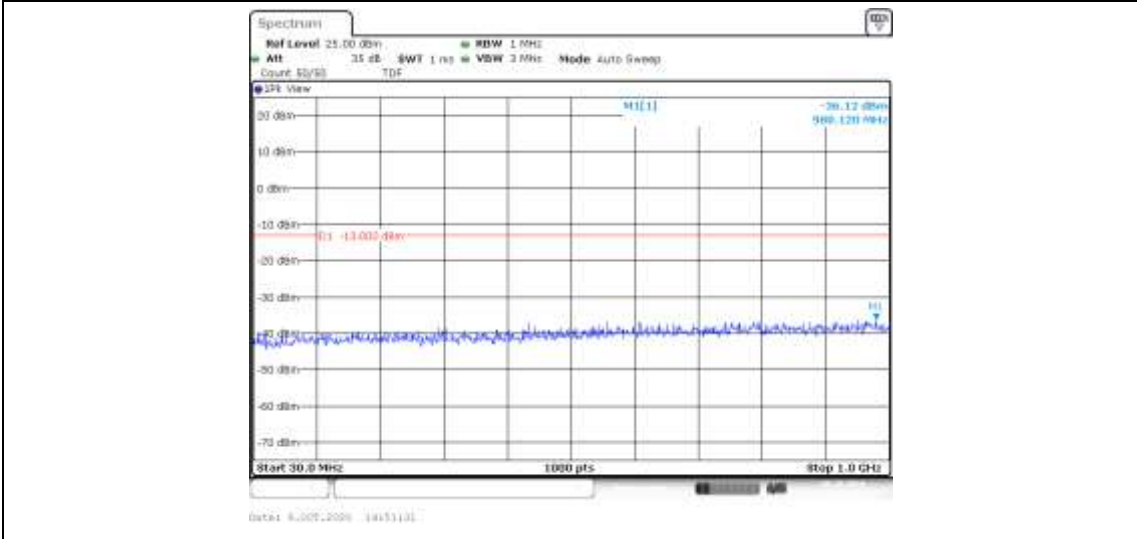

Band4-10MHz-QPSK-20175-50RB#0-Range1:30~1000MHz--36.12-PASS