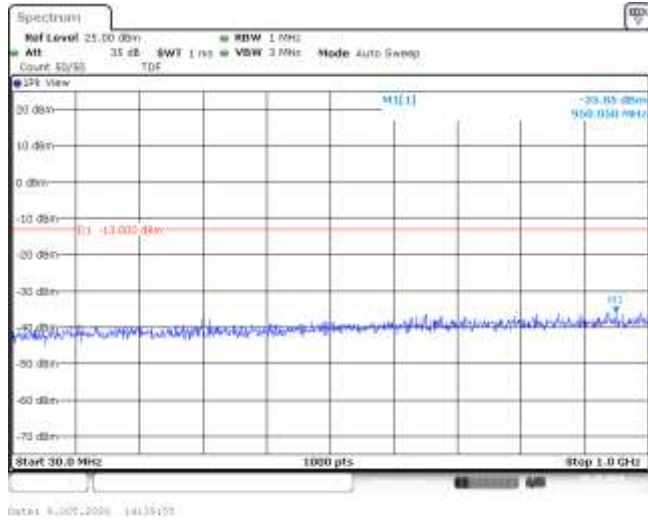

Band4-5MHz-16QAM-19975-25RB#0-Range1:30~1000MHz--35.85-PASS