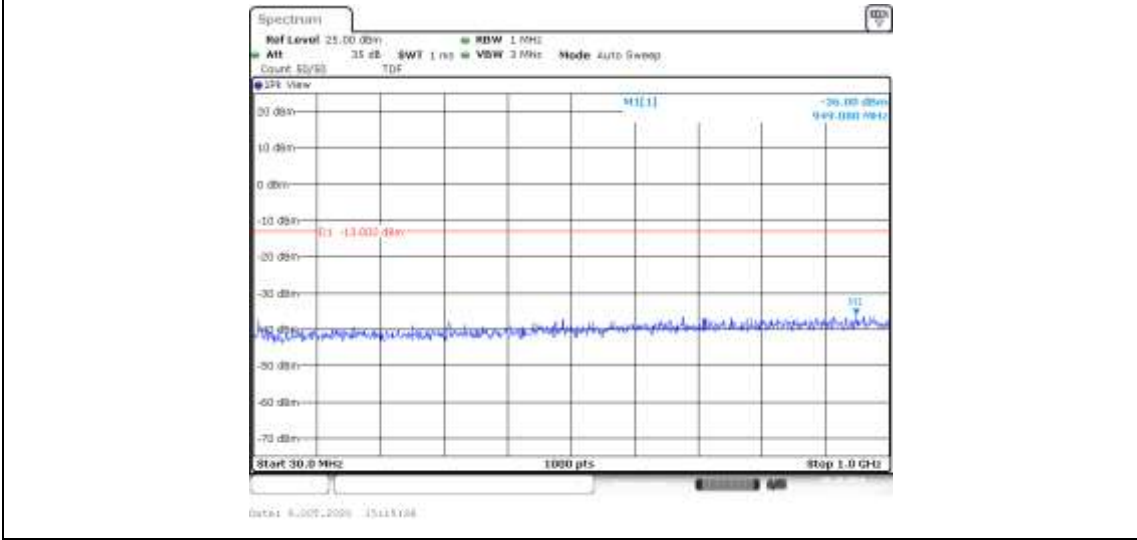

Band4-20MHz-16QAM-20175-100RB#0-Range1:30~1000MHz--36-PASS