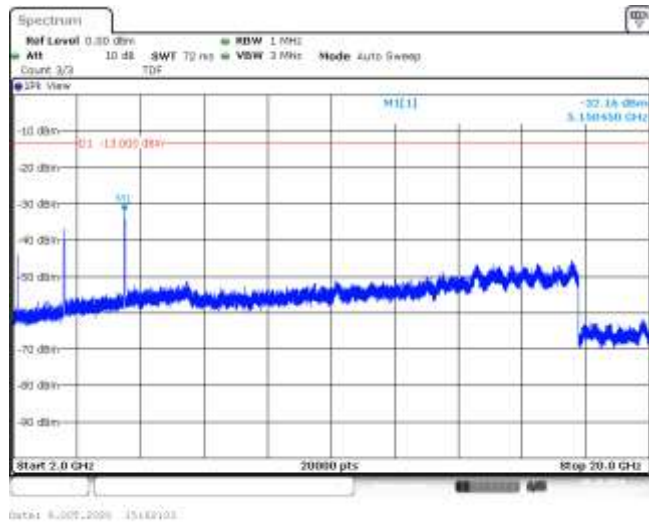

Band4-15MHz-QPSK-20025-75RB#0-Range3:2000~20000MHz--32.16-PASS