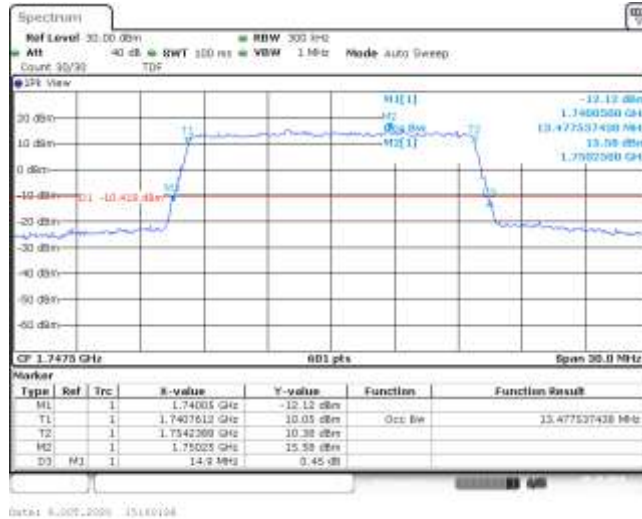

Band4-15MHz-QPSK-20325-75RB#0-13.478-14.900-PASS