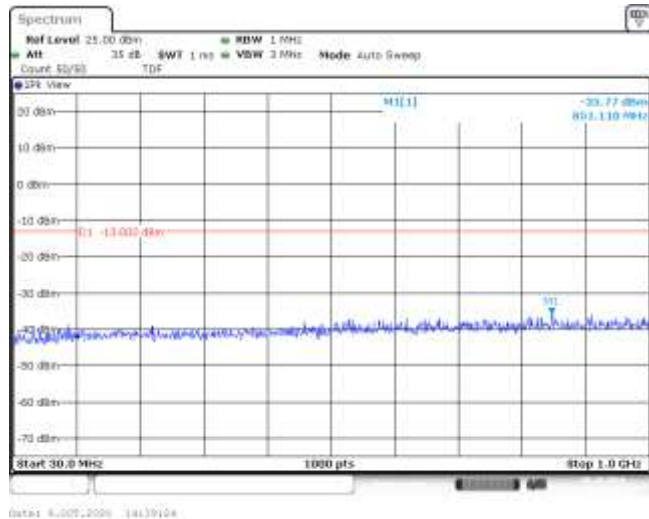

Band4-3MHz-16QAM-20175-15RB#0-Range3:2000~20000MHz--24.99-PASS

Band4-3MHz-16QAM-20385-15RB#0-Range1:30~1000MHz--35.83-PASS

Band4-3MHz-16QAM-20385-15RB#0-Range2:1000~2000MHz--33.06-PASS

Band4-3MHz-16QAM-20385-15RB#0-Range3:2000~20000MHz--25.76-PASS