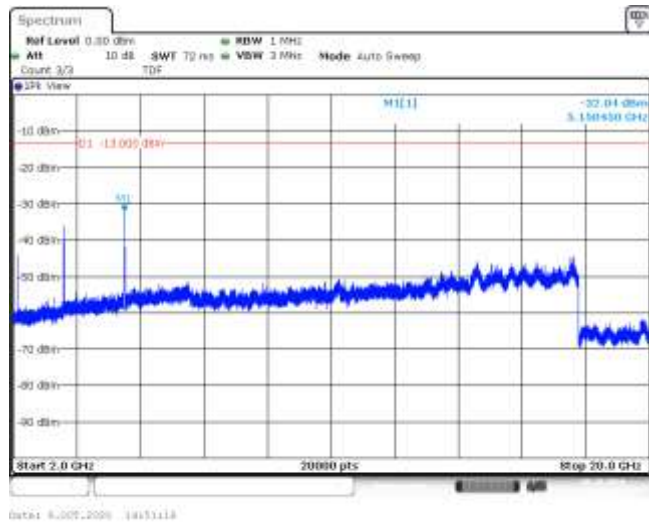

Band4-10MHz-16QAM-20000-50RB#0-Range3:2000~20000MHz--32.04-PASS