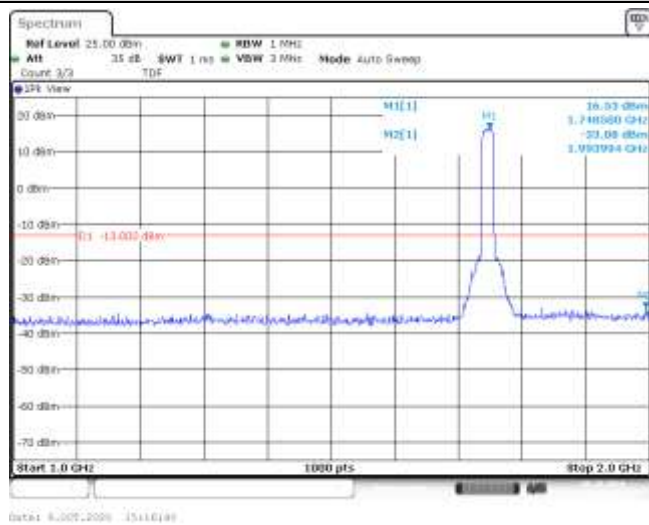

Band4-20MHz-16QAM-20300-100RB#0-Range2:1000~2000MHz--33.08-PASS