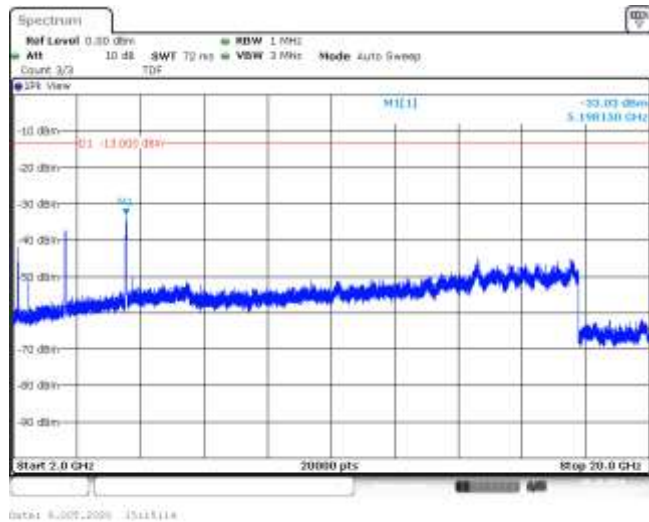

Band4-20MHz-QPSK-20175-100RB#0-Range3:2000~20000MHz--33.03-PASS