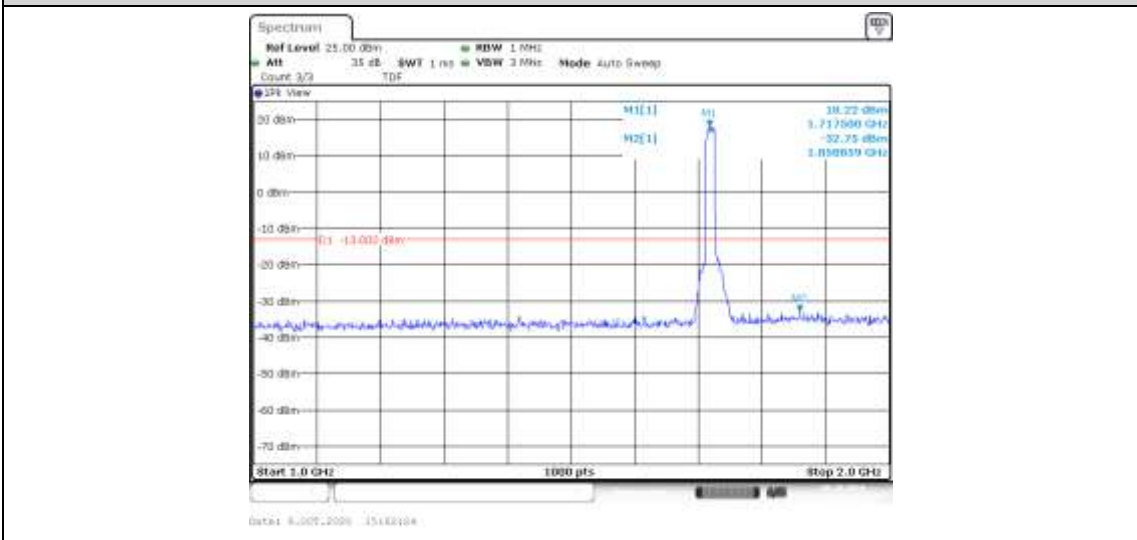

Band4-15MHz-16QAM-20025-75RB#0-Range2:1000~2000MHz--32.75-PASS