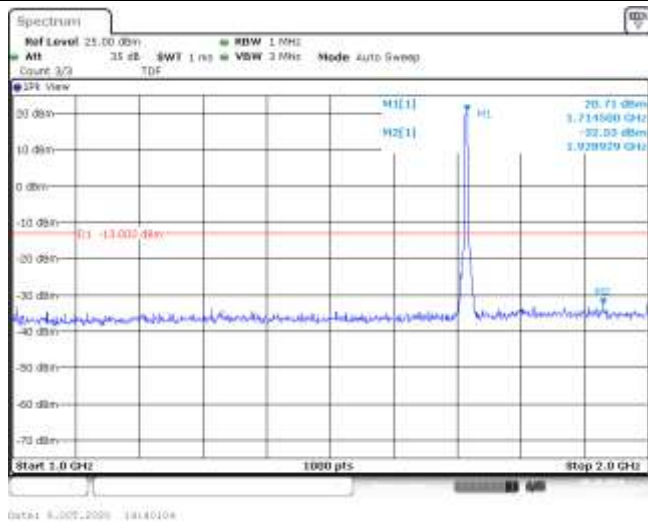

Band4-5MHz-16QAM-19975-25RB#0-Range2:1000~2000MHz--32.53-PASS