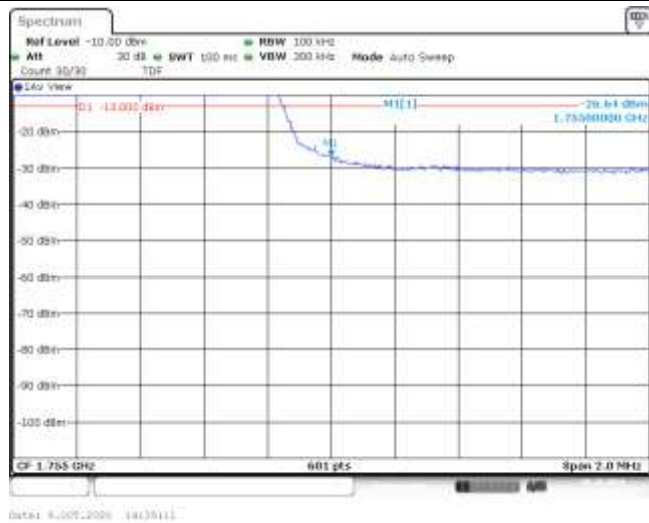

Band4-5MHz-16QAM-20375-25RB#0--26.64-PASS