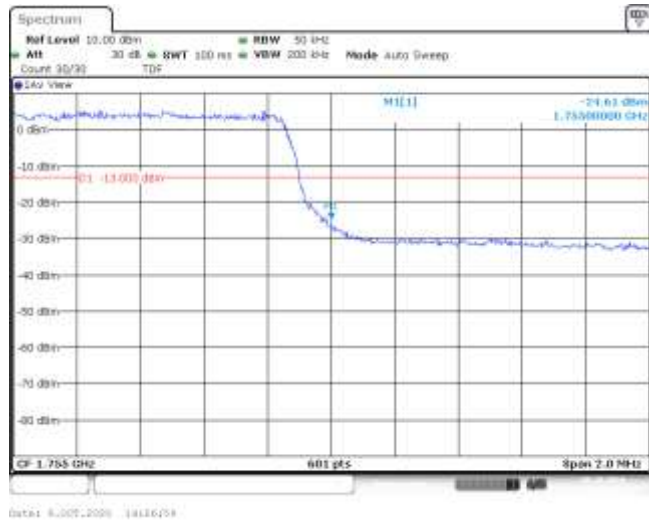

Band4-3MHz-16QAM-20385-15RB#0--24.61-PASS