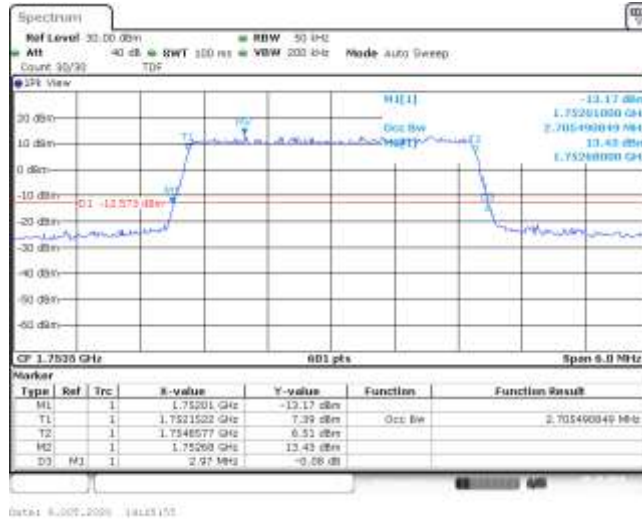

Band4-3MHz-16QAM-20385-15RB#0-2.705-2.970-PASS