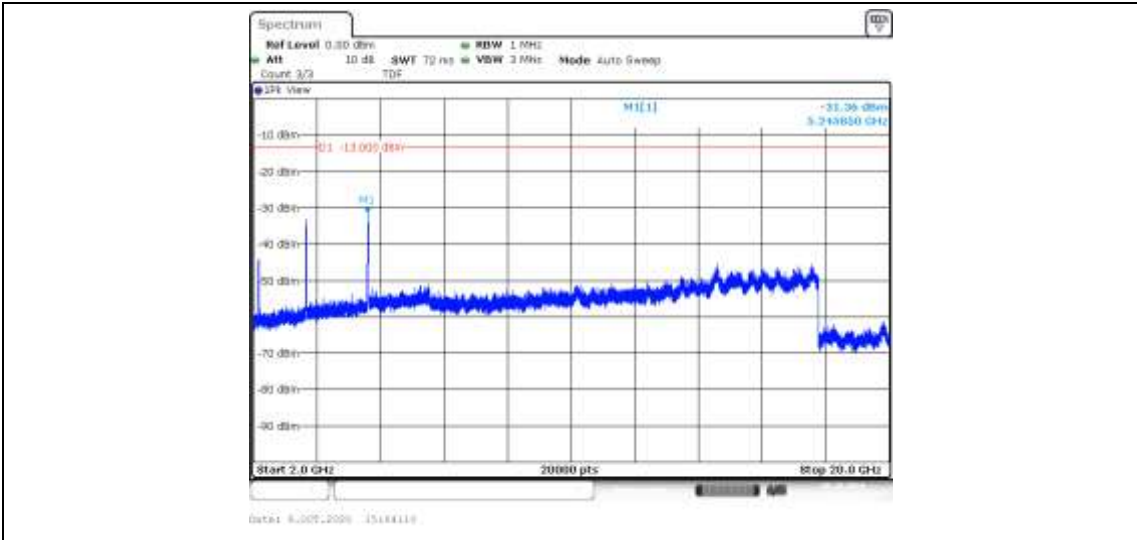

Band4-15MHz-QPSK-20175-75RB#0-Range2:1000~2000MHz--33.05-PASS

Band4-15MHz-QPSK-20175-75RB#0-Range3:2000~20000MHz--32.26-PASS

Band4-15MHz-QPSK-20325-75RB#0-Range1:30~1000MHz--34.52-PASS

Band4-15MHz-QPSK-20325-75RB#0-Range2:1000~2000MHz--33.16-PASS