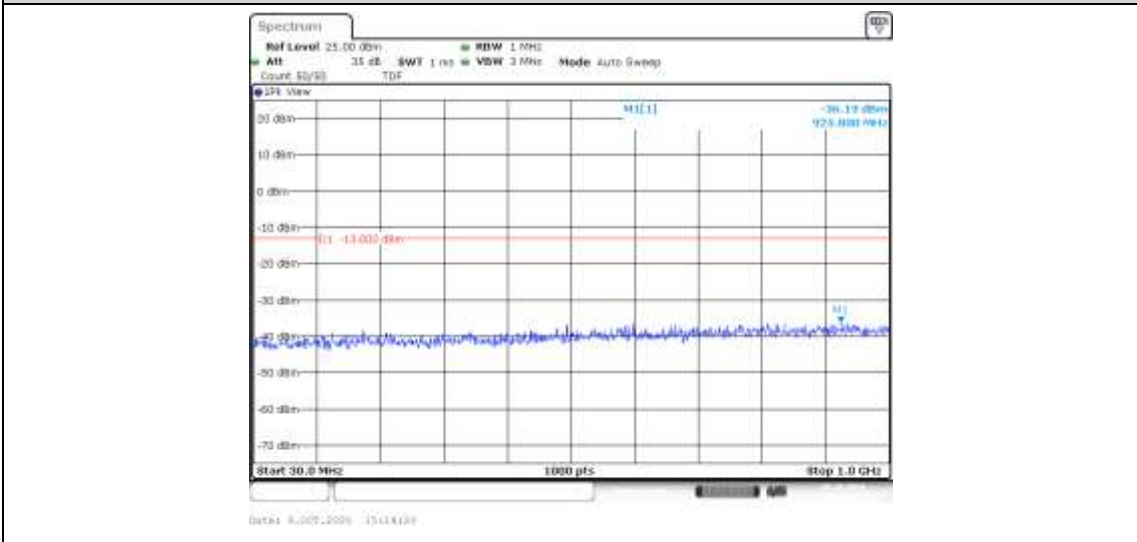

Band4-20MHz-16QAM-20050-100RB#0-Range1:30~1000MHz--36.19-PASS