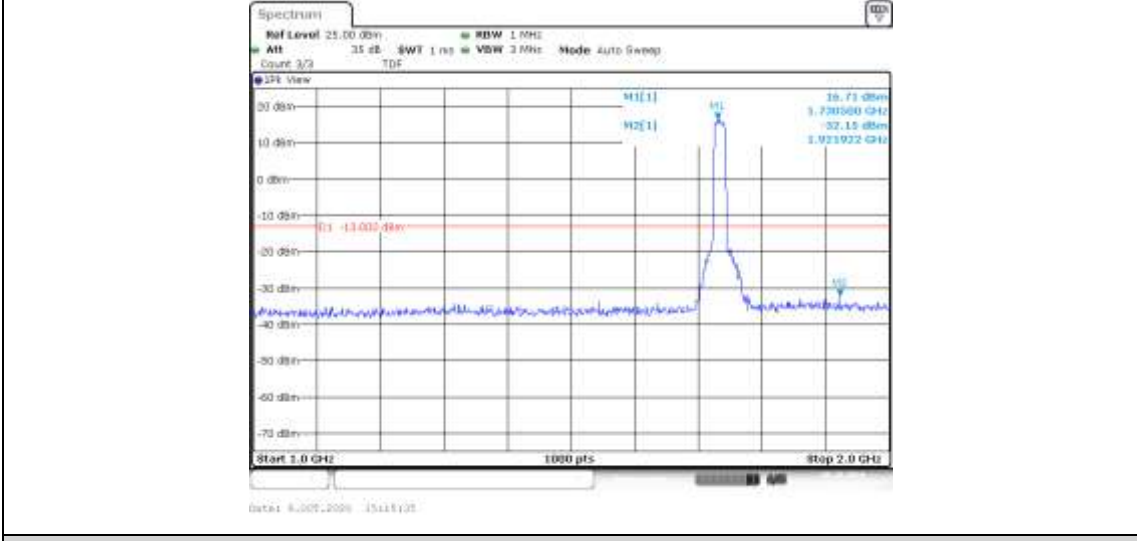

Band4-20MHz-16QAM-20175-100RB#0-Range2:1000~2000MHz--32.15-PASS