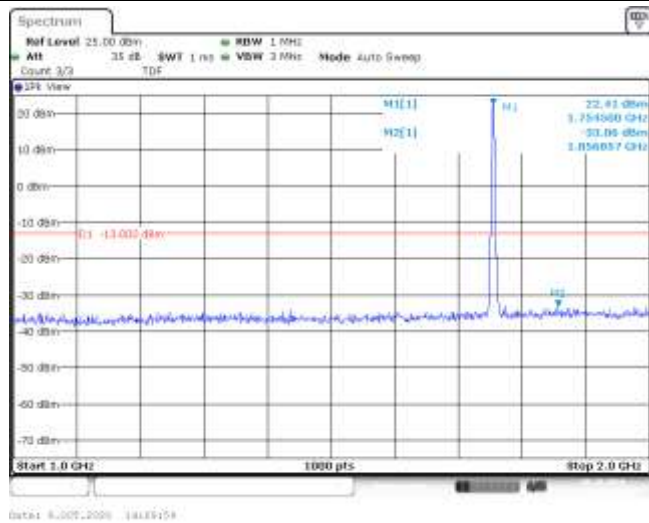

Band4-3MHz-16QAM-20385-15RB#0-Range2:1000~2000MHz--33.06-PASS