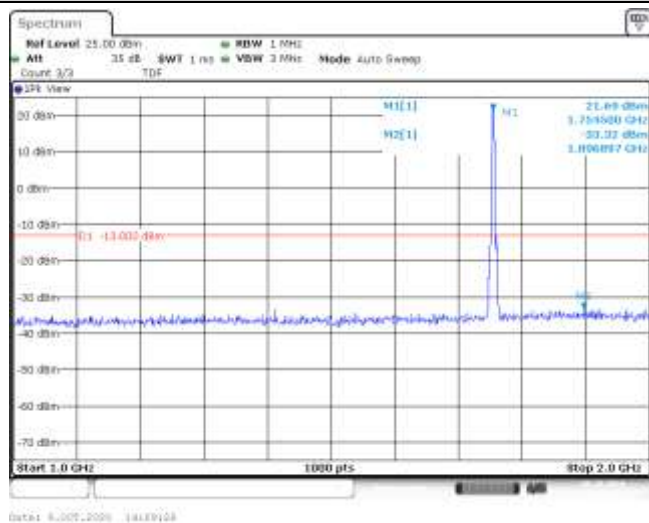

Band4-3MHz-QPSK-20385-15RB#0-Range2:1000~2000MHz--33.32-PASS