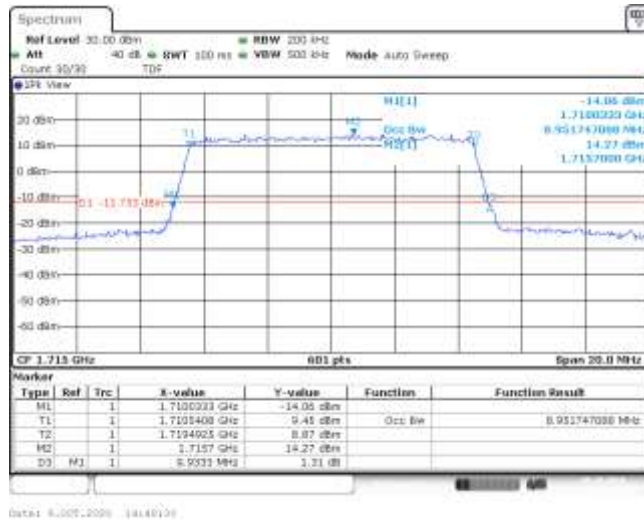

Band4-10MHz-16QAM-20000-50RB#0-8.952-9.933-PASS