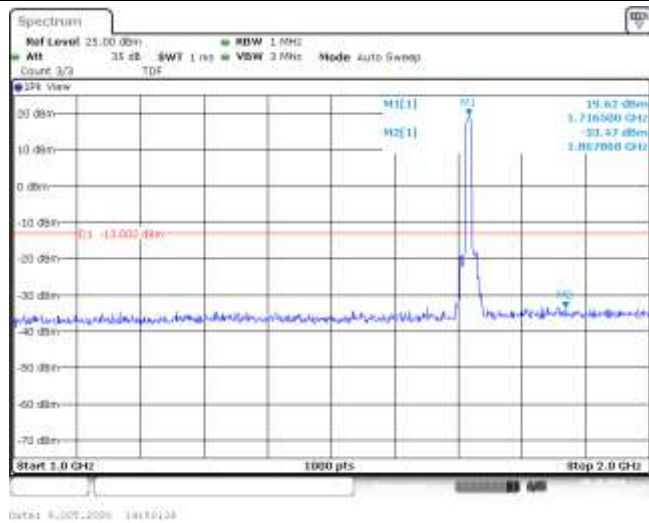

Band4-10MHz-QPSK-20000-50RB#0-Range2:1000~2000MHz--33.47-PASS