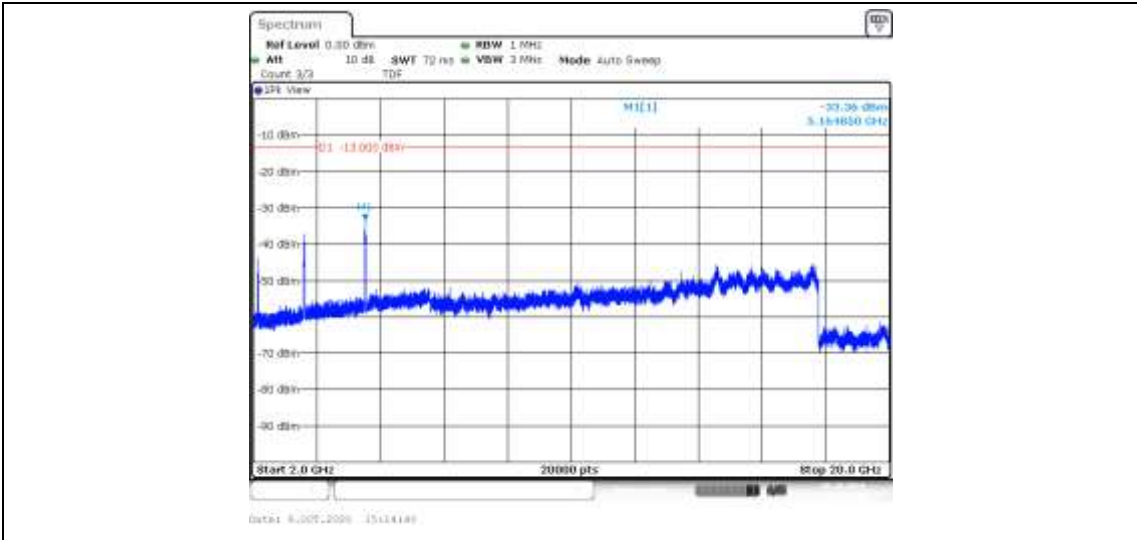

Band4-20MHz-16QAM-20050-100RB#0-Range3:2000~20000MHz--33.36-PASS