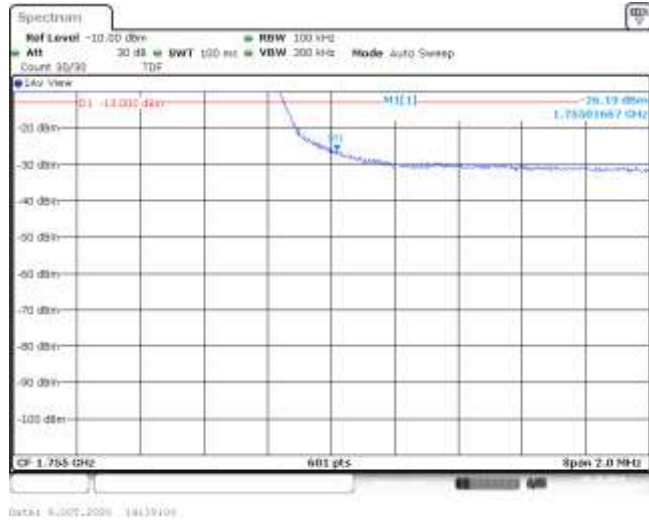

Band4-3MHz-QPSK-20385-15RB#0--25.39-PASS

Band4-3MHz-16QAM-19965-15RB#0--26.80-PASS

Band4-3MHz-16QAM-20385-15RB#0--24.61-PASS

Band4-5MHz-QPSK-19975-25RB#0--27.33-PASS

Band4-5MHz-QPSK-20375-25RB#0--26.19-PASS