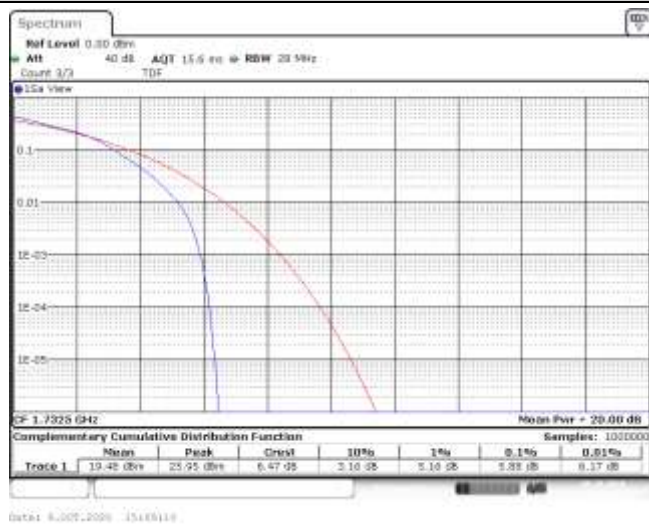

Band4-15MHz-16QAM-20025-75RB#0-5.94-13-PASS