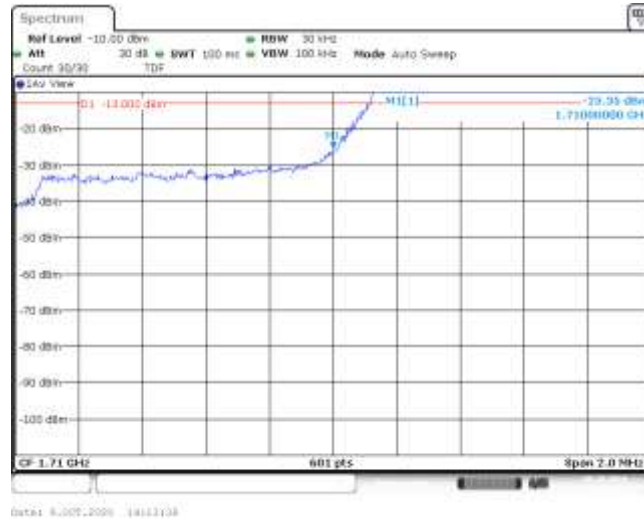

Test Graphs

Band4-1.4MHz-QPSK-19957-6RB#0--25.35-PASS