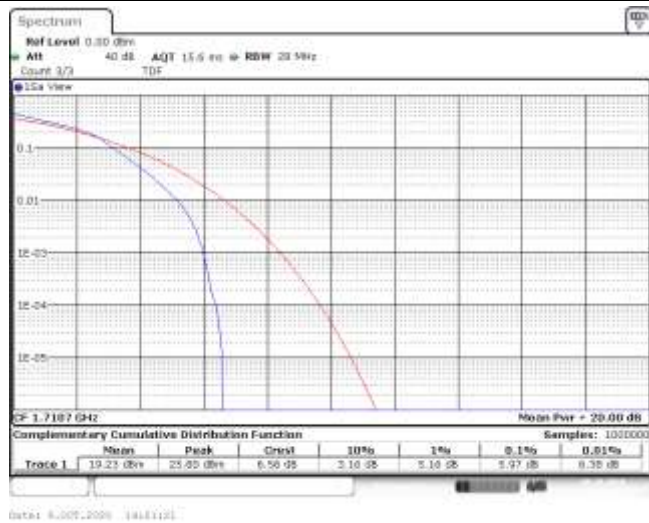

Band4-1.4MHz-16QAM-19957-6RB#0-5.97-13-PASS