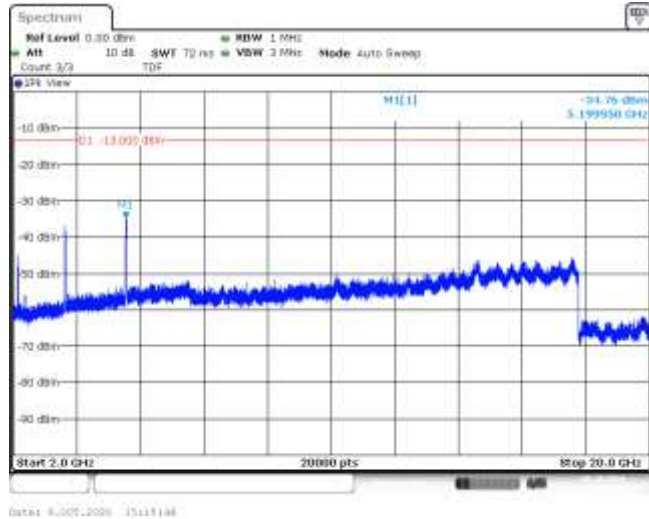

Band4-20MHz-16QAM-20050-100RB#0-Range2:1000~2000MHz--32.96-PASS

Band4-20MHz-16QAM-20050-100RB#0-Range3:2000~20000MHz--33.36-PASS

Band4-20MHz-16QAM-20175-100RB#0-Range1:30~1000MHz--36-PASS

Band4-20MHz-16QAM-20175-100RB#0-Range2:1000~2000MHz--32.15-PASS