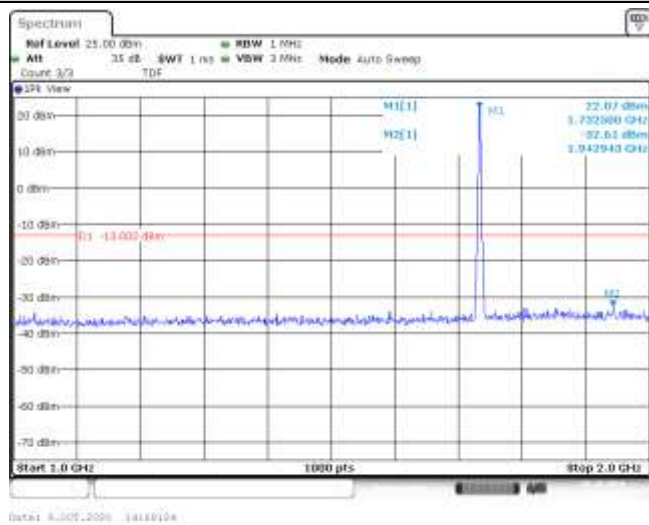

Band4-3MHz-QPSK-20175-15RB#0-Range2:1000~2000MHz--32.61-PASS