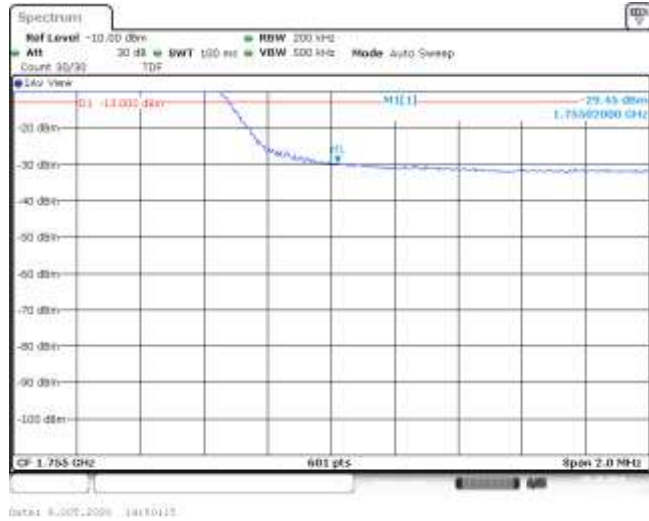

Band4-5MHz-16QAM-19975-25RB#0--27.96-PASS

Band4-5MHz-16QAM-20375-25RB#0--26.64-PASS

Band4-10MHz-QPSK-20000-50RB#0--30.24-PASS

Band4-10MHz-QPSK-20350-50RB#0--29.10-PASS

Band4-10MHz-16QAM-20000-50RB#0--30.22-PASS