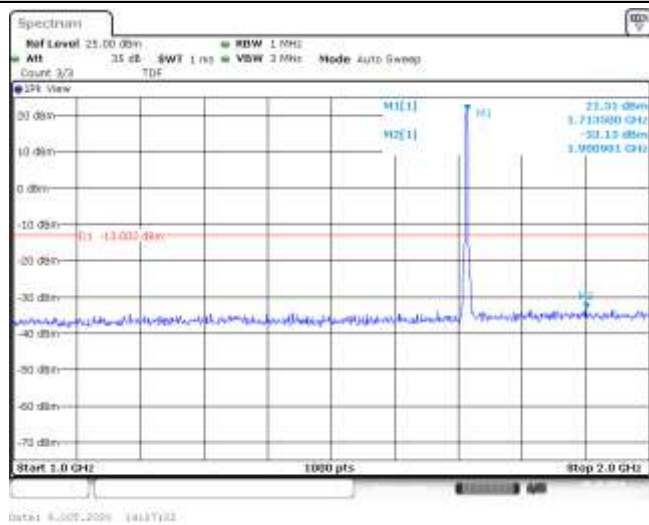

Band4-3MHz-QPSK-19965-15RB#0-Range2:1000~2000MHz--33.13-PASS