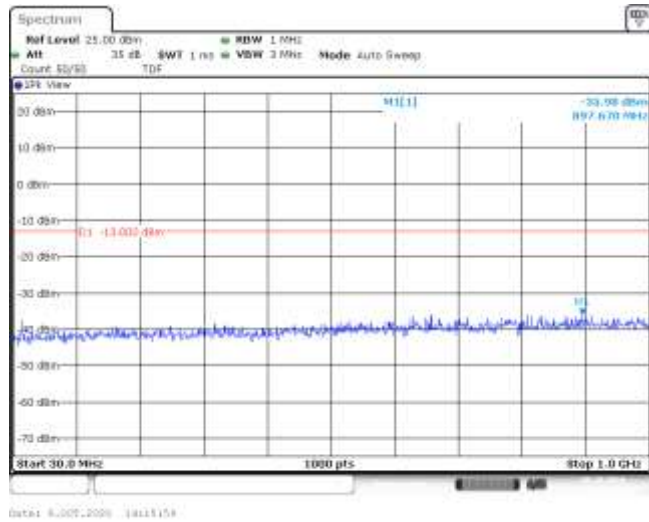

Band4-1.4MHz-QPSK-20393-6RB#0-Range3:2000~20000MHz--19.95-PASS

Band4-1.4MHz-16QAM-19957-6RB#0-Range1:30~1000MHz--35.93-PASS

Band4-1.4MHz-16QAM-19957-6RB#0-Range2:1000~2000MHz--32.34-PASS

Band4-1.4MHz-16QAM-19957-6RB#0-Range3:2000~20000MHz--22.8-PASS