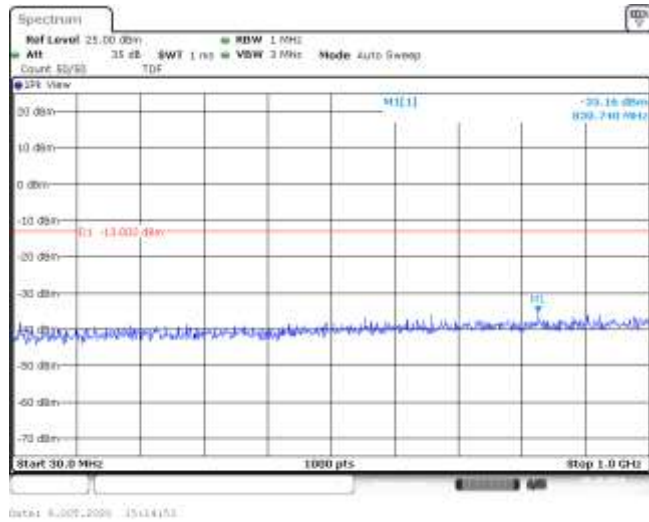

Band4-20MHz-QPSK-20175-100RB#0-Range1:30~1000MHz--35.16-PASS