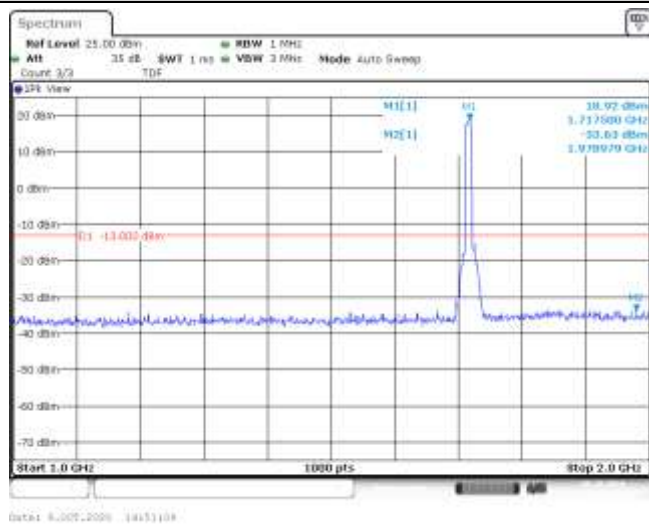

Band4-10MHz-QPSK-20350-50RB#0-Range1:30~1000MHz--36.2-PASS

Band4-10MHz-QPSK-20350-50RB#0-Range2:1000~2000MHz--32.72-PASS

Band4-10MHz-QPSK-20350-50RB#0-Range3:2000~20000MHz--31.53-PASS

Band4-10MHz-16QAM-20000-50RB#0-Range1:30~1000MHz--35.57-PASS