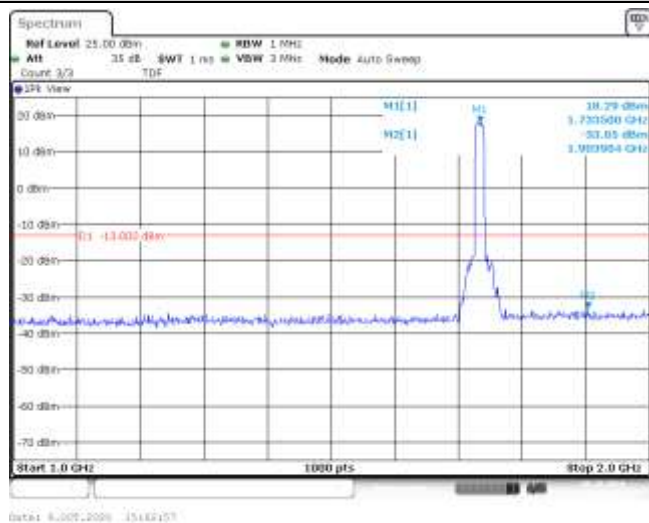

Band4-15MHz-QPSK-20025-75RB#0-Range1:30~1000MHz--36.05-PASS

Band4-15MHz-QPSK-20025-75RB#0-Range2:1000~2000MHz--32.43-PASS

Band4-15MHz-QPSK-20025-75RB#0-Range3:2000~20000MHz--32.16-PASS

Band4-15MHz-QPSK-20175-75RB#0-Range1:30~1000MHz--36.34-PASS