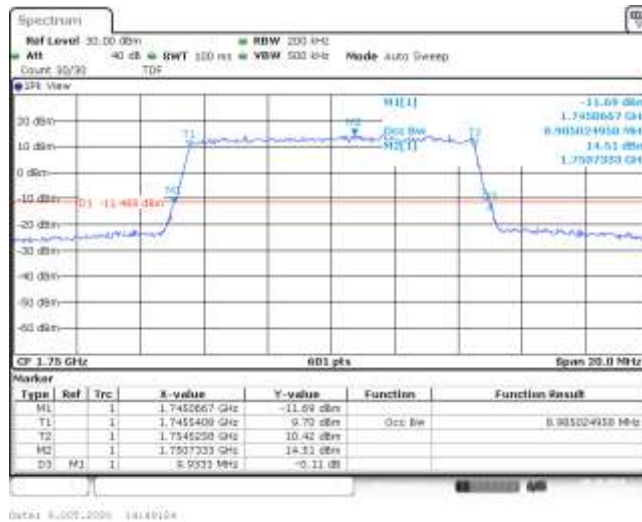

Band4-10MHz-16QAM-20350-50RB#0-8.985-9.933-PASS