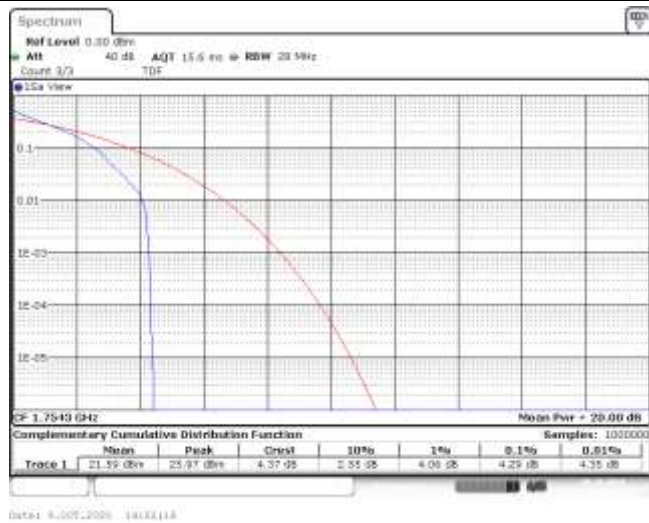

## Test Graphs

Band4-1.4MHz-QPSK-19957-1RB#0-4.43-13-PASS

Band4-1.4MHz-QPSK-19957-6RB#0-5.07-13-PASS

Band4-1.4MHz-QPSK-20175-1RB#0-4.00-13-PASS

Band4-1.4MHz-QPSK-20175-6RB#0-4.87-13-PASS

Band4-1.4MHz-QPSK-20393-1RB#0-4.29-13-PASS