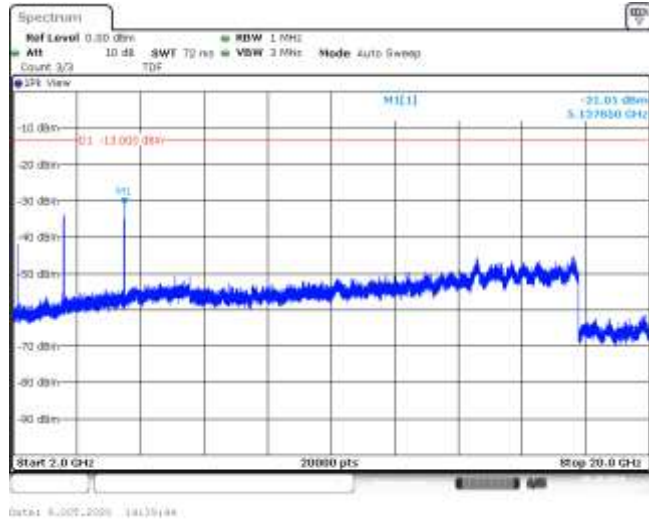

Band4-5MHz-QPSK-19975-25RB#0-Range3:2000~20000MHz--31.01-PASS