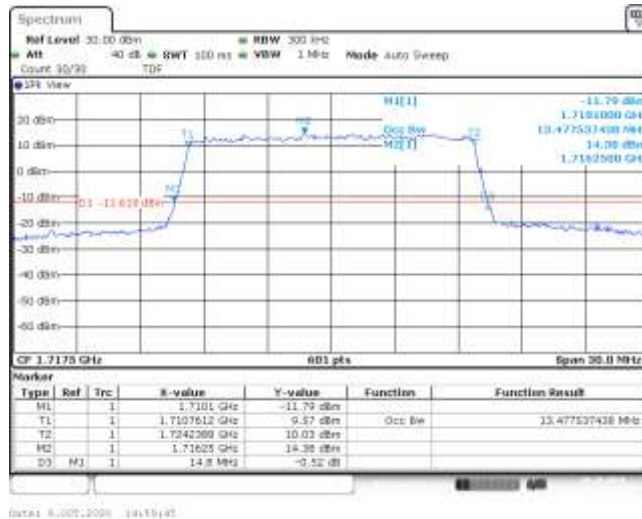

Band4-15MHz-16QAM-20025-75RB#0-13.478-14.800-PASS