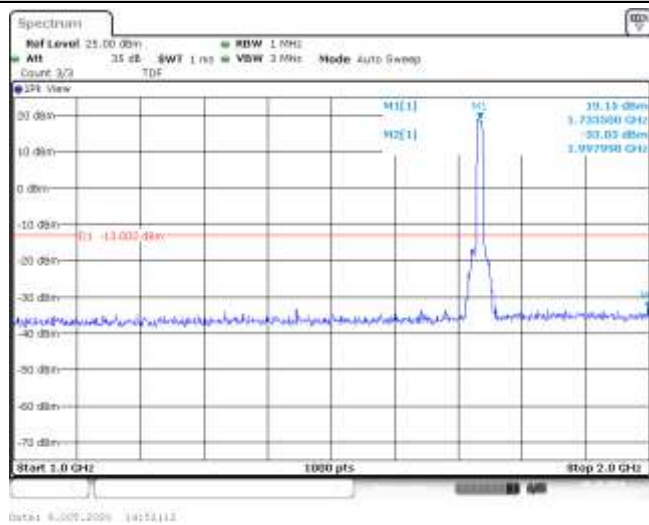

Band4-10MHz-16QAM-20175-50RB#0-Range2:1000~2000MHz--33.03-PASS