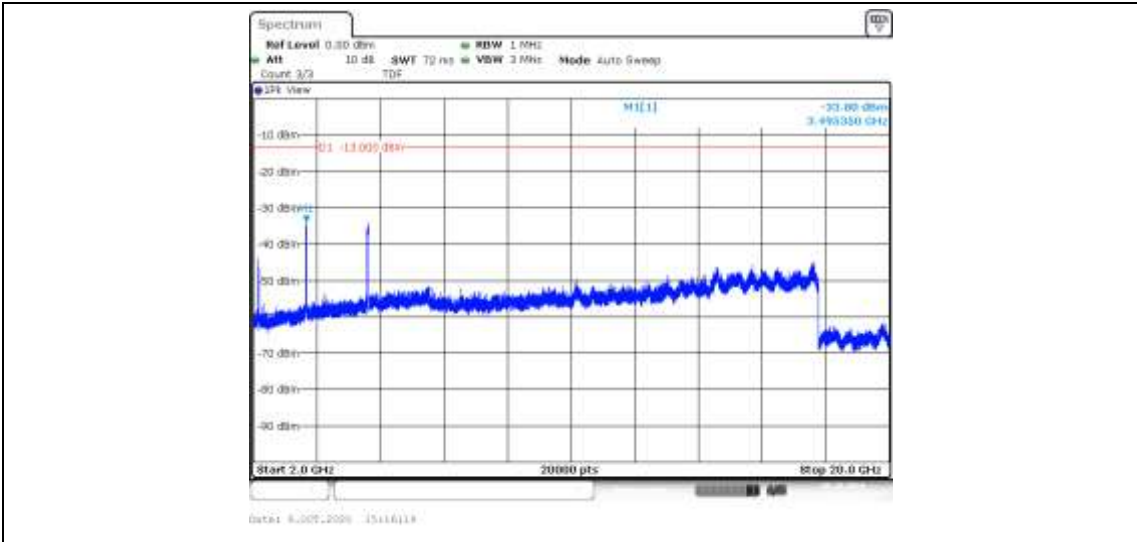

Band4-20MHz-QPSK-20300-100RB#0-Range3:2000~20000MHz--33.8-PASS