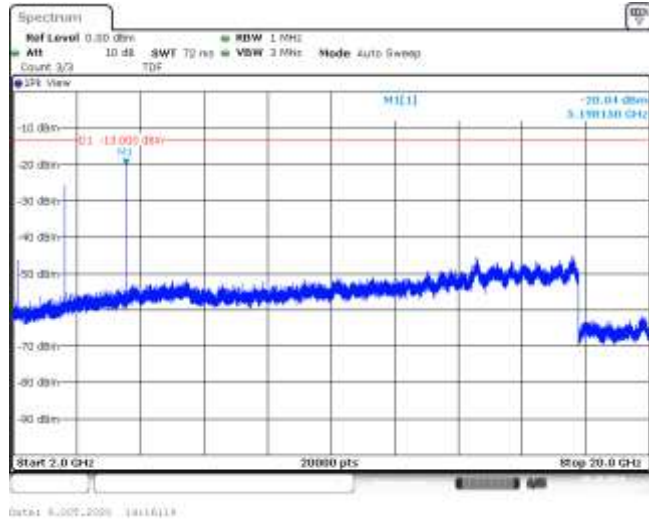

Band4-1.4MHz-16QAM-20175-6RB#0-Range3:2000~20000MHz--20.04-PASS