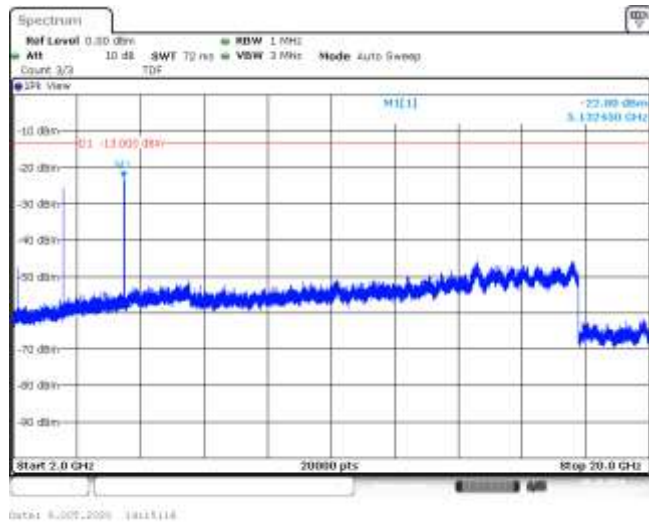

Band4-1.4MHz-QPSK-20393-6RB#0-Range3:2000~20000MHz--19.95-PASS

Band4-1.4MHz-16QAM-19957-6RB#0-Range1:30~1000MHz--35.93-PASS

Band4-1.4MHz-16QAM-19957-6RB#0-Range2:1000~2000MHz--32.34-PASS

Band4-1.4MHz-16QAM-19957-6RB#0-Range3:2000~20000MHz--22.8-PASS