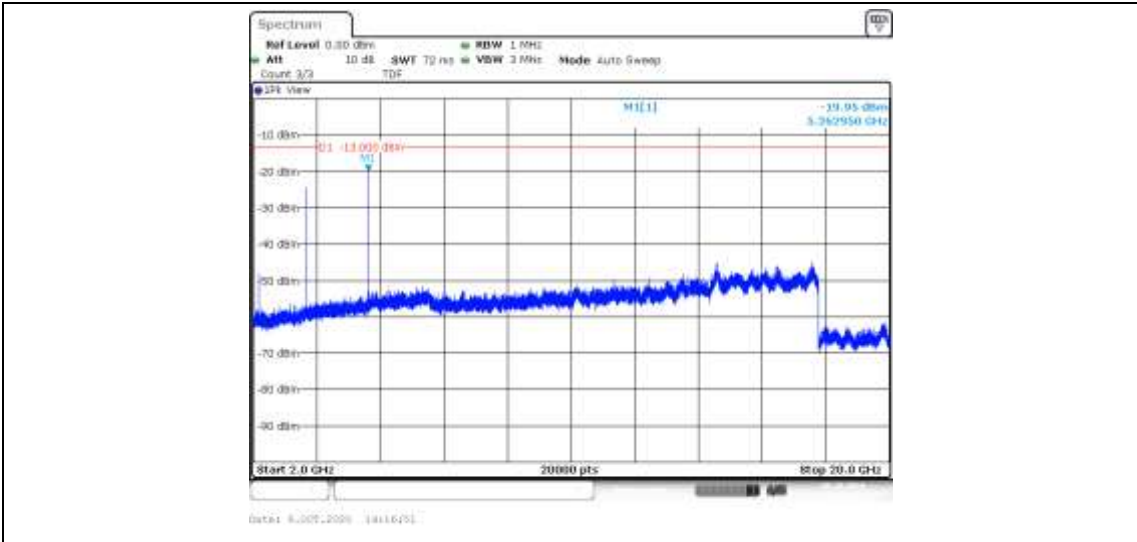

Band4-1.4MHz-QPSK-20175-6RB#0-Range2:1000~2000MHz--31.5-PASS

Band4-1.4MHz-QPSK-20175-6RB#0-Range3:2000~20000MHz--21.09-PASS

Band4-1.4MHz-QPSK-20393-6RB#0-Range1:30~1000MHz--35.66-PASS

Band4-1.4MHz-QPSK-20393-6RB#0-Range2:1000~2000MHz--33.18-PASS