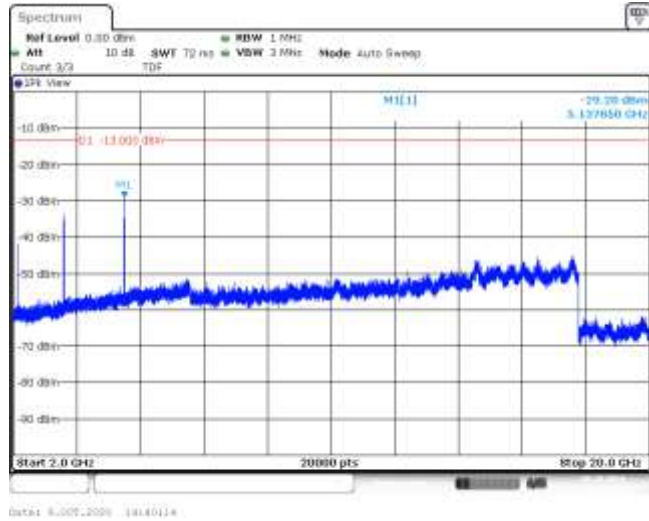

Band4-5MHz-16QAM-19975-25RB#0-Range3:2000~20000MHz--29.2-PASS