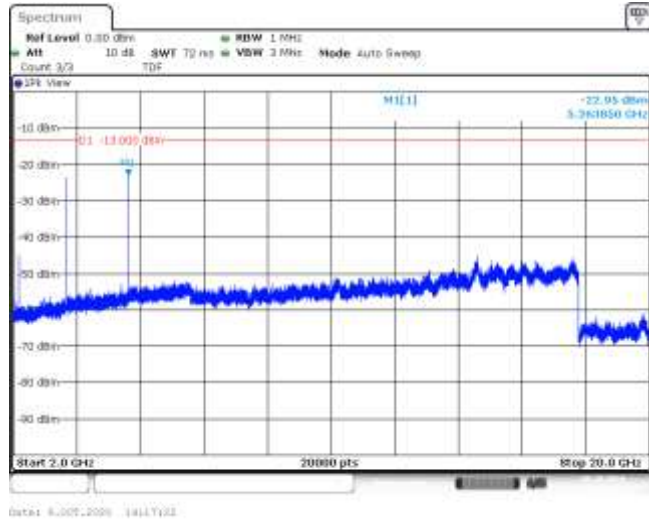

Band4-1.4MHz-16QAM-20393-6RB#0-Range3:2000~20000MHz--22.95-PASS