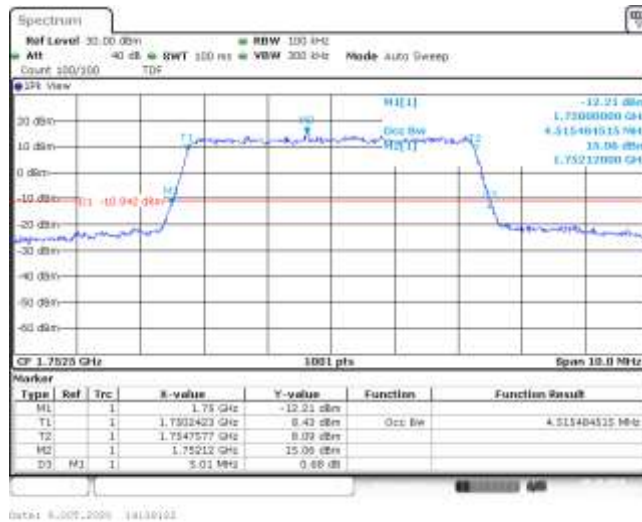

Band4-5MHz-16QAM-20375-25RB#0-4.515-5.010-PASS