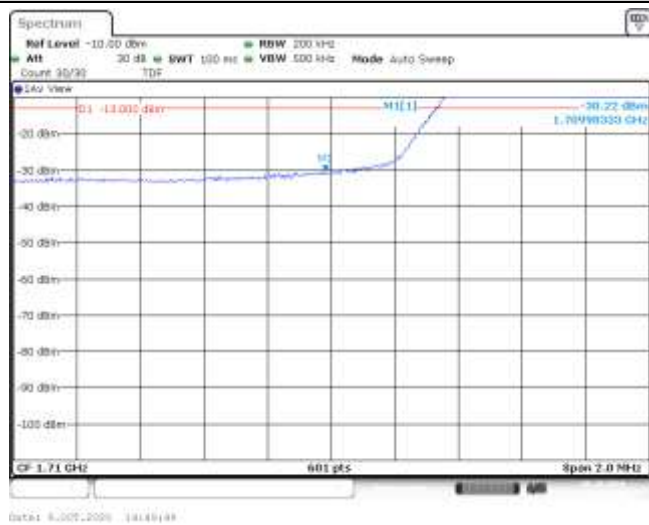

Band4-5MHz-16QAM-19975-25RB#0--27.96-PASS

Band4-5MHz-16QAM-20375-25RB#0--26.64-PASS

Band4-10MHz-QPSK-20000-50RB#0--30.24-PASS

Band4-10MHz-QPSK-20350-50RB#0--29.10-PASS

Band4-10MHz-16QAM-20000-50RB#0--30.22-PASS