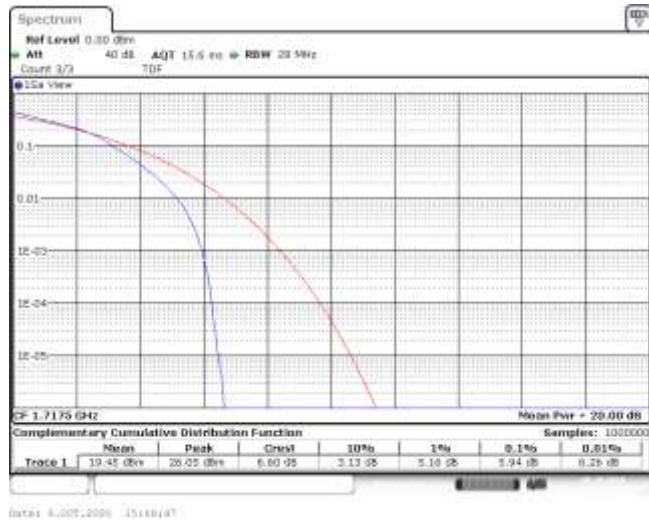

Band4-15MHz-QPSK-20325-75RB#0-5.33-13-PASS