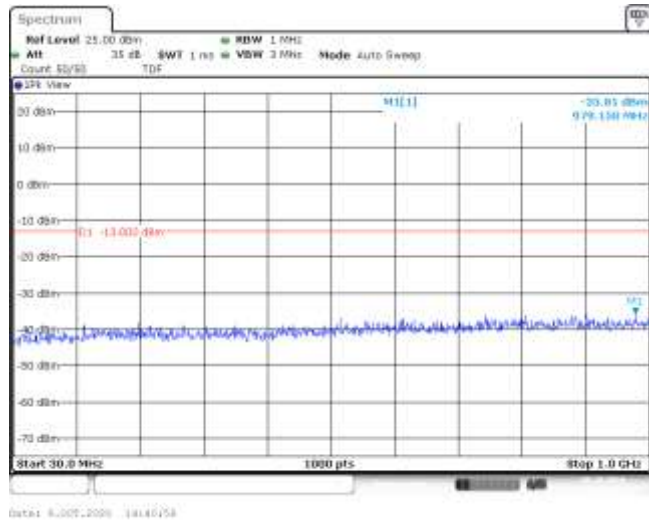

Band4-5MHz-QPSK-20375-25RB#0-Range3:2000~20000MHz--28.88-PASS

Band4-5MHz-16QAM-19975-25RB#0-Range1:30~1000MHz--35.85-PASS

Band4-5MHz-16QAM-19975-25RB#0-Range2:1000~2000MHz--32.53-PASS

Band4-5MHz-16QAM-19975-25RB#0-Range3:2000~20000MHz--29.2-PASS