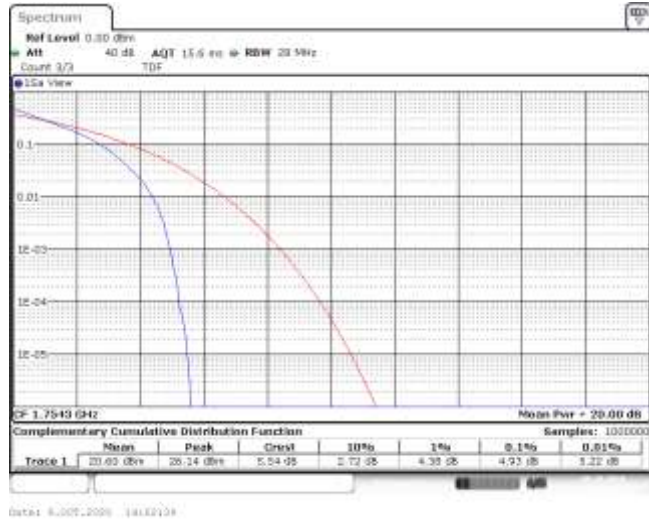

## Test Graphs

Band4-1.4MHz-QPSK-19957-1RB#0-4.43-13-PASS

Band4-1.4MHz-QPSK-19957-6RB#0-5.07-13-PASS

Band4-1.4MHz-QPSK-20175-1RB#0-4.00-13-PASS

Band4-1.4MHz-QPSK-20175-6RB#0-4.87-13-PASS

Band4-1.4MHz-QPSK-20393-1RB#0-4.29-13-PASS