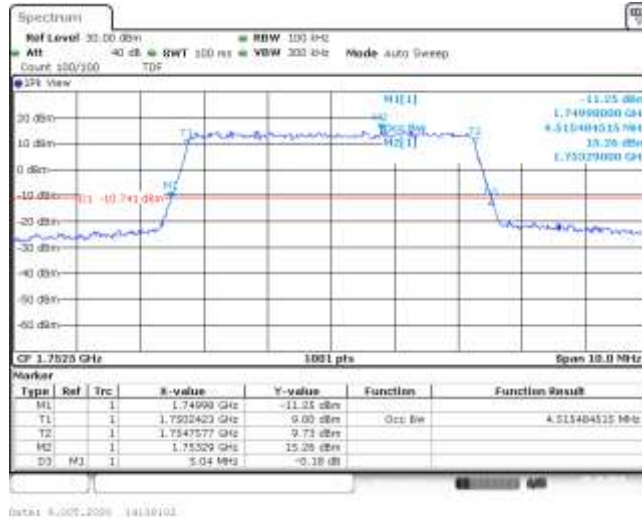

Band4-3MHz-16QAM-20175-15RB#0-2.696-2.990-PASS

Band4-3MHz-16QAM-20385-15RB#0-2.705-2.970-PASS

Band4-5MHz-QPSK-19975-25RB#0-4.515-5.050-PASS

Band4-5MHz-QPSK-20175-25RB#0-4.505-5.020-PASS

Band4-5MHz-QPSK-20375-25RB#0-4.515-5.040-PASS