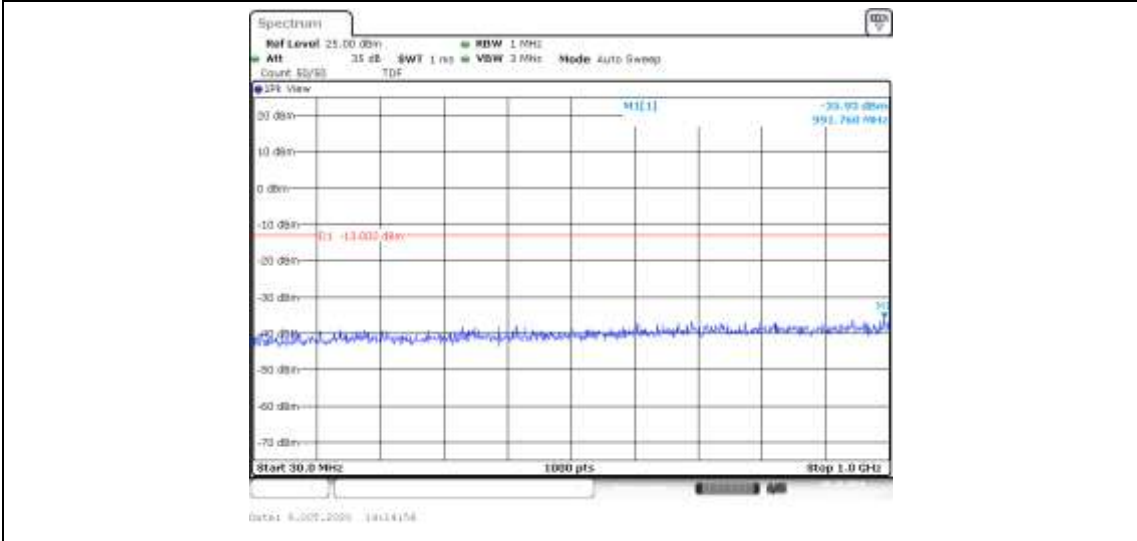

Band4-1.4MHz-16QAM-19957-6RB#0-Range1:30~1000MHz--35.93-PASS