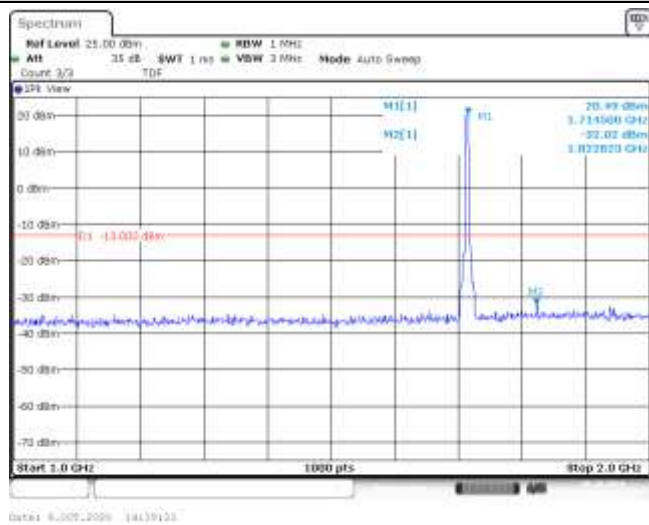

Band4-5MHz-QPSK-19975-25RB#0-Range2:1000~2000MHz--32.02-PASS