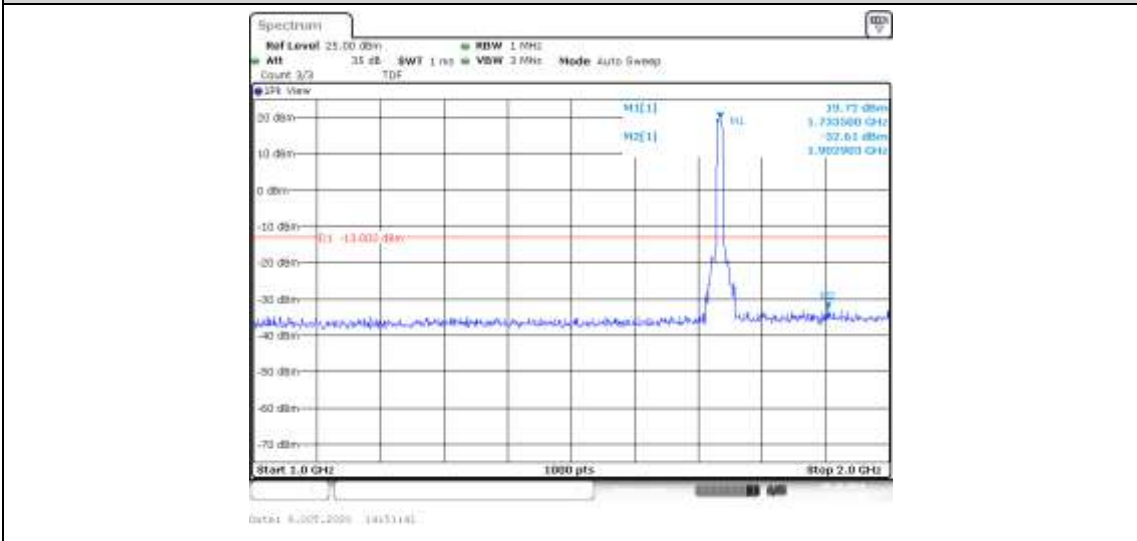

Band4-10MHz-QPSK-20175-50RB#0-Range2:1000~2000MHz--32.61-PASS