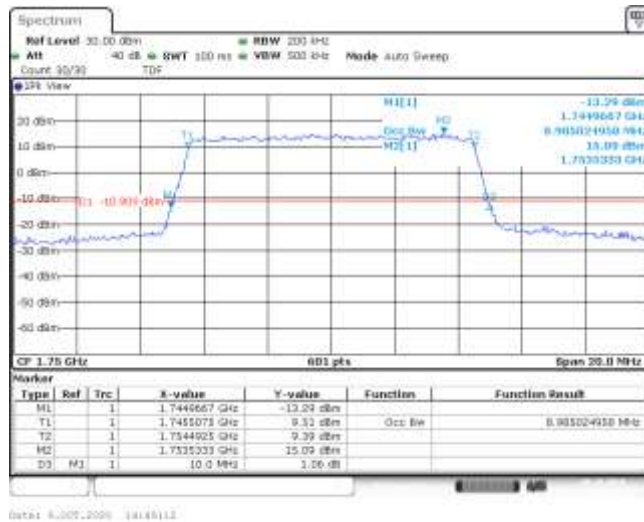

Band4-5MHz-16QAM-19975-25RB#0-4.515-5.010-PASS

Band4-5MHz-16QAM-20175-25RB#0-4.515-5.080-PASS

Band4-5MHz-16QAM-20375-25RB#0-4.515-5.010-PASS

Band4-10MHz-QPSK-20000-50RB#0-8.952-9.967-PASS

Band4-10MHz-QPSK-20175-50RB#0-8.952-9.967-PASS