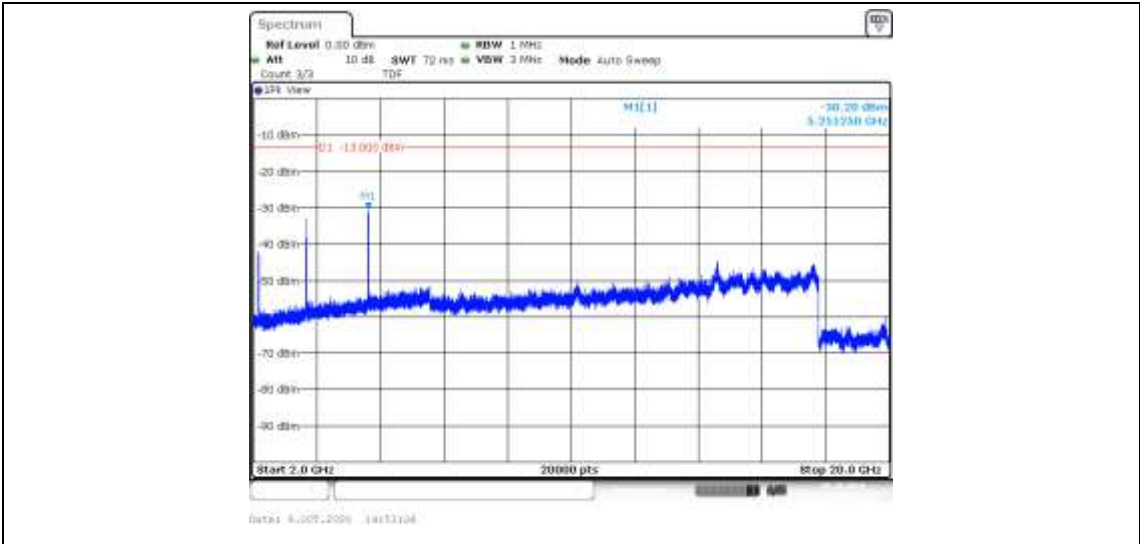

Band4-10MHz-16QAM-20350-50RB#0-Range3:2000~20000MHz--30.2-PASS