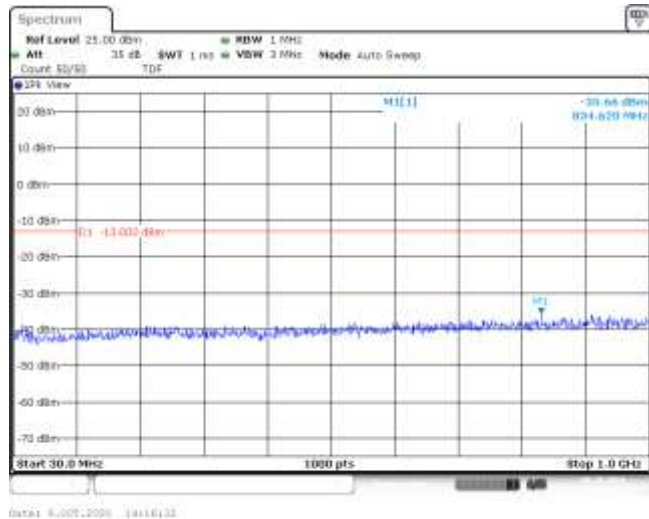

Band4-1.4MHz-QPSK-20393-6RB#0-Range1:30~1000MHz--35.66-PASS