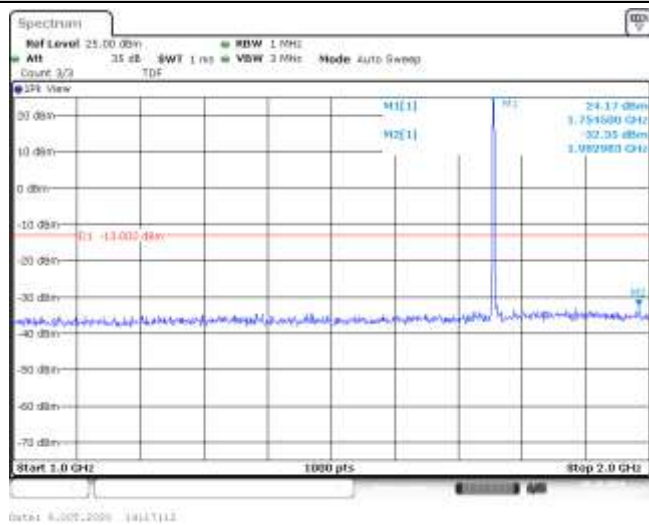

Band4-1.4MHz-16QAM-20175-6RB#0-Range1:30~1000MHz--35.98-PASS

Band4-1.4MHz-16QAM-20175-6RB#0-Range2:1000~2000MHz--32.7-PASS

Band4-1.4MHz-16QAM-20175-6RB#0-Range3:2000~20000MHz--20.04-PASS

Band4-1.4MHz-16QAM-20393-6RB#0-Range1:30~1000MHz--34.96-PASS