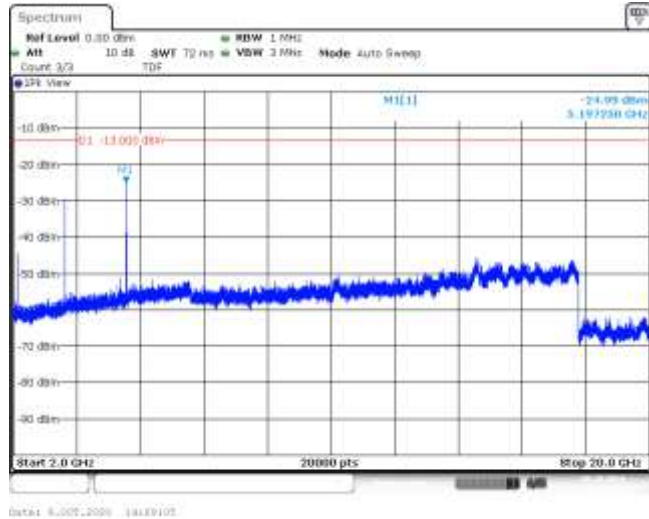

Band4-3MHz-16QAM-19965-15RB#0-Range2:1000~2000MHz--33.22-PASS

Band4-3MHz-16QAM-19965-15RB#0-Range3:2000~20000MHz--27.23-PASS

Band4-3MHz-16QAM-20175-15RB#0-Range1:30~1000MHz--35.64-PASS

Band4-3MHz-16QAM-20175-15RB#0-Range2:1000~2000MHz--33.32-PASS