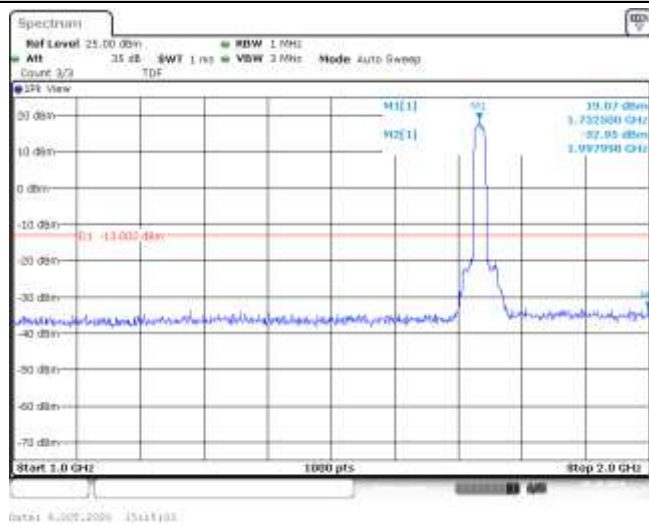

Band4-20MHz-QPSK-20175-100RB#0-Range2:1000~2000MHz--32.95-PASS