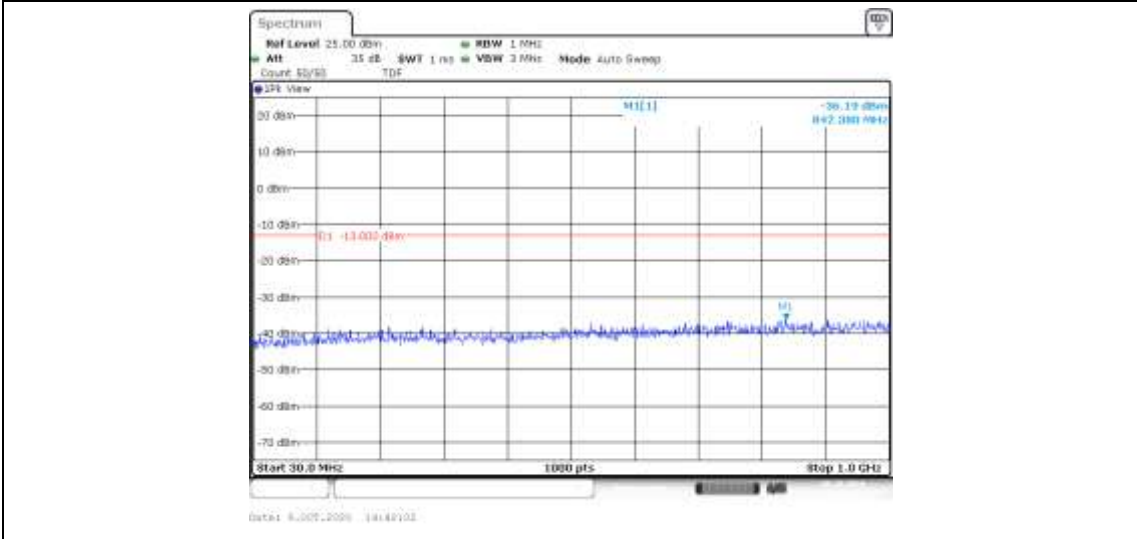

Band4-5MHz-16QAM-20375-25RB#0-Range1:30~1000MHz--36.19-PASS