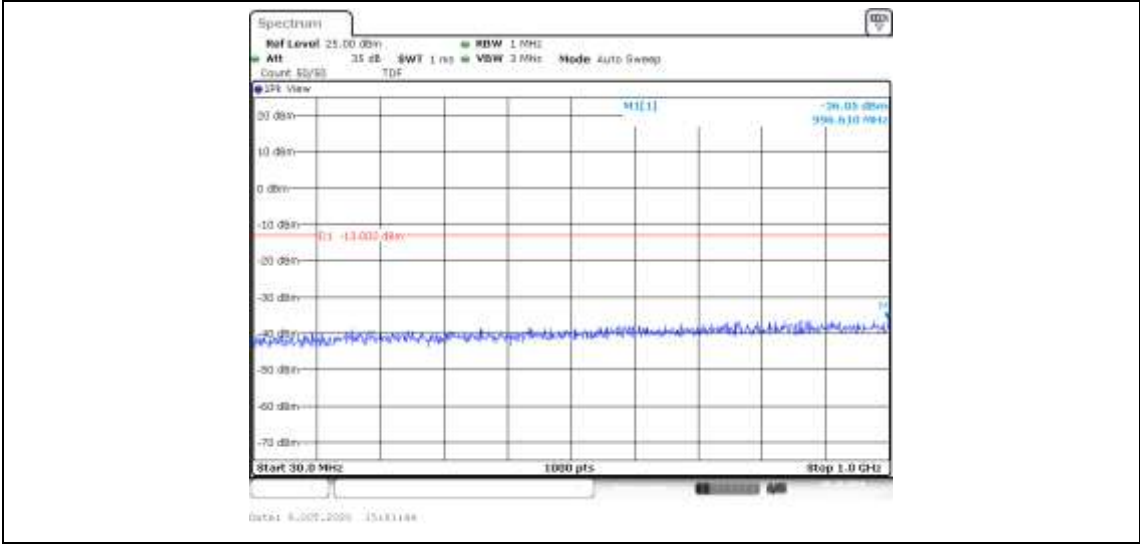

Band4-10MHz-16QAM-20175-50RB#0-Range3:2000~20000MHz--30.04-PASS

Band4-10MHz-16QAM-20350-50RB#0-Range1:30~1000MHz--36.19-PASS

Band4-10MHz-16QAM-20350-50RB#0-Range2:1000~2000MHz--33.32-PASS

Band4-10MHz-16QAM-20350-50RB#0-Range3:2000~20000MHz--30.2-PASS