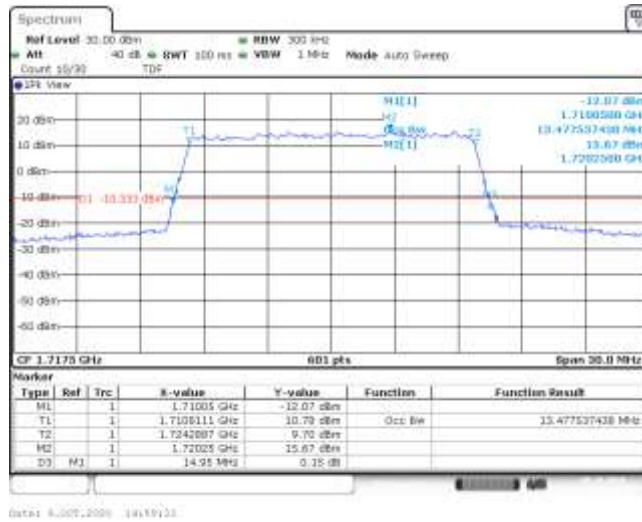

Band4-10MHz-QPSK-20350-50RB#0-8.985-10.000-PASS

Band4-10MHz-16QAM-20000-50RB#0-8.952-9.933-PASS

Band4-10MHz-16QAM-20175-50RB#0-8.952-9.967-PASS

Band4-10MHz-16QAM-20350-50RB#0-8.985-9.933-PASS

Band4-15MHz-QPSK-20025-75RB#0-13.478-14.950-PASS