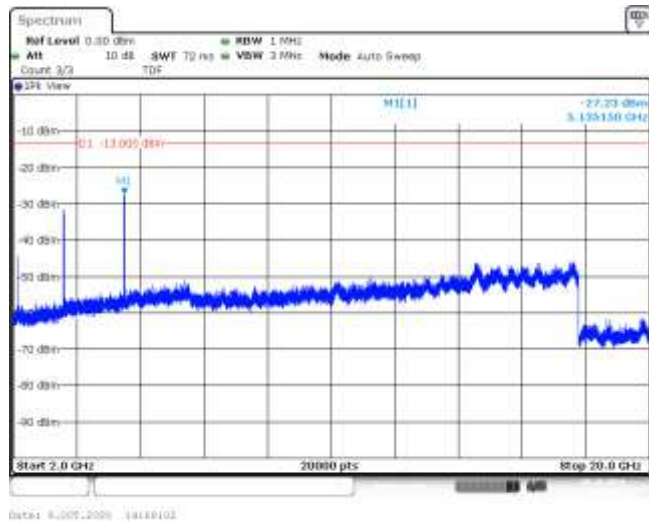

Band4-3MHz-16QAM-19965-15RB#0-Range3:2000~20000MHz--27.23-PASS