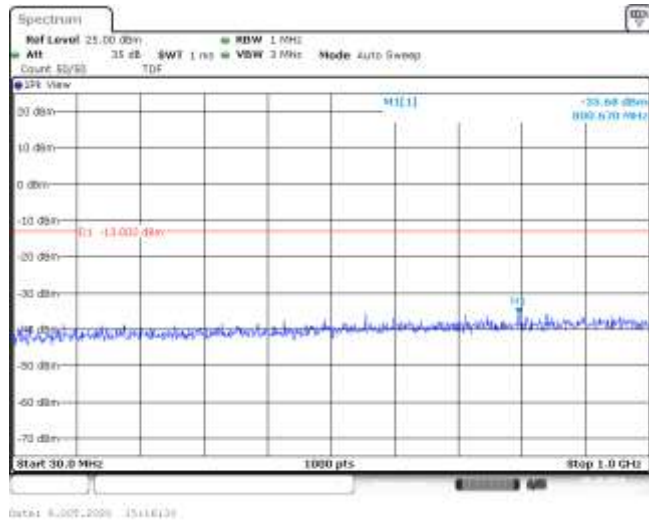

Band4-20MHz-16QAM-20300-100RB#0-Range1:30~1000MHz--35.68-PASS