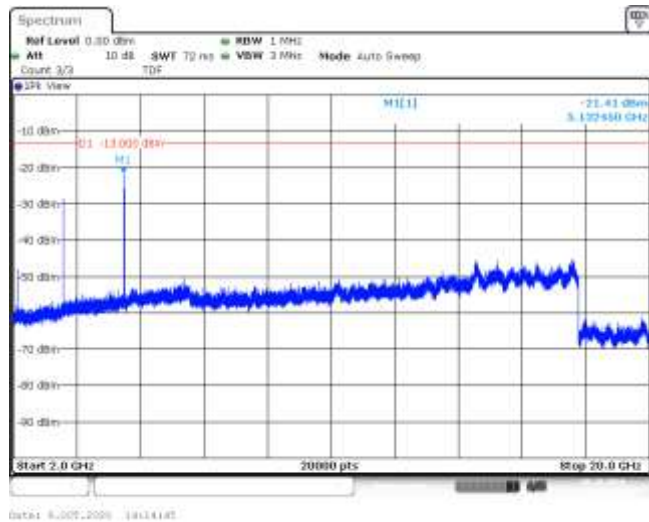

## Test Graphs

Band4-1.4MHz-QPSK-19957-6RB#0-Range1:30~1000MHz--34.37-PASS

Band4-1.4MHz-QPSK-19957-6RB#0-Range2:1000~2000MHz--33.41-PASS

Band4-1.4MHz-QPSK-19957-6RB#0-Range3:2000~20000MHz--21.41-PASS

Band4-1.4MHz-QPSK-20175-6RB#0-Range1:30~1000MHz--34.79-PASS