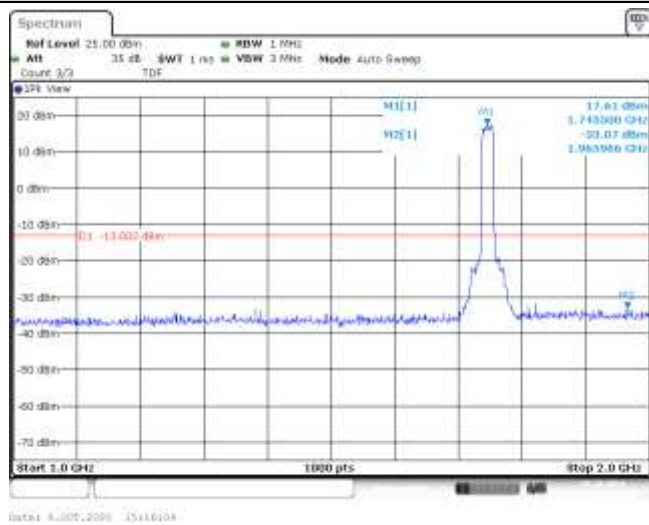

Band4-20MHz-QPSK-20300-100RB#0-Range2:1000~2000MHz--33.07-PASS