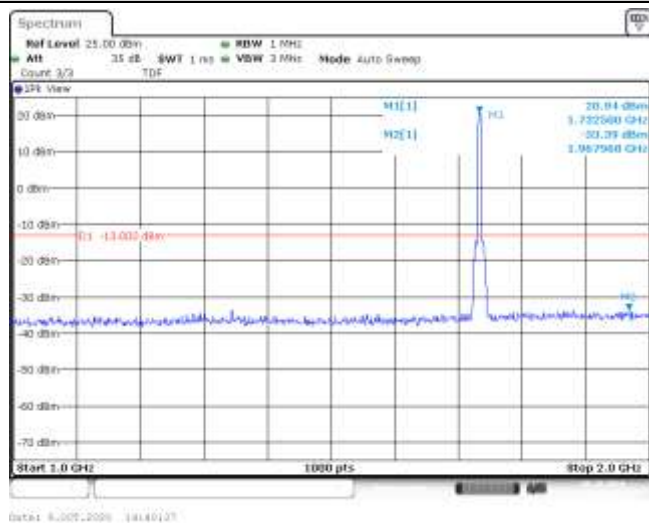

Band4-5MHz-QPSK-19975-25RB#0-Range1:30~1000MHz--35.77-PASS

Band4-5MHz-QPSK-19975-25RB#0-Range2:1000~2000MHz--32.02-PASS

Band4-5MHz-QPSK-19975-25RB#0-Range3:2000~20000MHz--31.01-PASS

Band4-5MHz-QPSK-20175-25RB#0-Range1:30~1000MHz--35.96-PASS