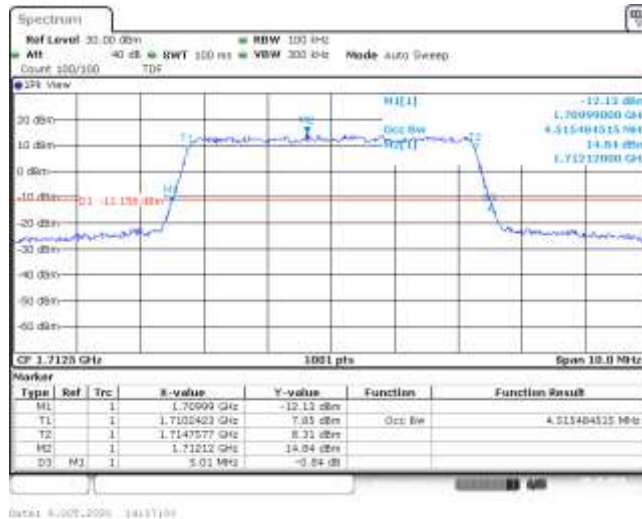

Band4-3MHz-16QAM-20175-15RB#0-2.696-2.990-PASS

Band4-3MHz-16QAM-20385-15RB#0-2.705-2.970-PASS

Band4-5MHz-QPSK-19975-25RB#0-4.515-5.050-PASS

Band4-5MHz-QPSK-20175-25RB#0-4.505-5.020-PASS

Band4-5MHz-QPSK-20375-25RB#0-4.515-5.040-PASS