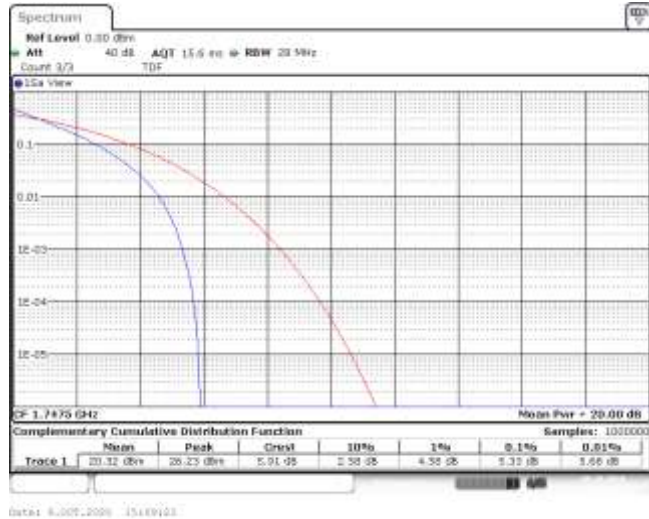

Band4-10MHz-16QAM-20000-50RB#0-5.94-13-PASS

Band4-10MHz-16QAM-20175-50RB#0-5.83-13-PASS

Band4-10MHz-16QAM-20350-50RB#0-6.00-13-PASS

Band4-15MHz-QPSK-20025-75RB#0-5.13-13-PASS

Band4-15MHz-QPSK-20175-75RB#0-5.04-13-PASS