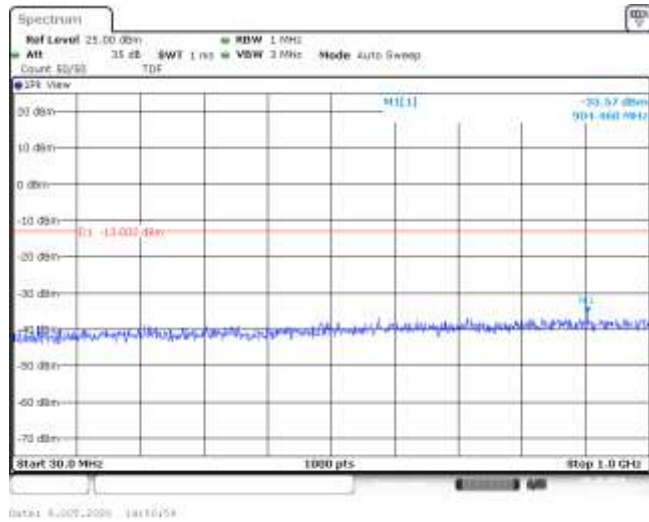

Band4-10MHz-16QAM-20000-50RB#0-Range1:30~1000MHz--35.57-PASS