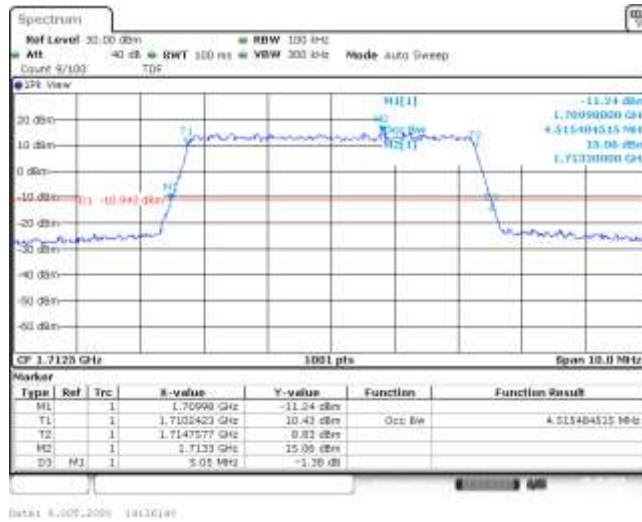

Band4-5MHz-QPSK-19975-25RB#0-4.515-5.050-PASS