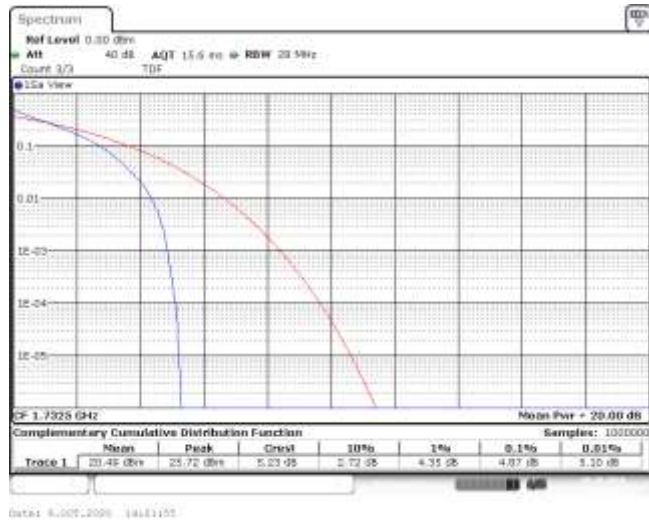

## Test Graphs

Band4-1.4MHz-QPSK-19957-1RB#0-4.43-13-PASS

Band4-1.4MHz-QPSK-19957-6RB#0-5.07-13-PASS

Band4-1.4MHz-QPSK-20175-1RB#0-4.00-13-PASS

Band4-1.4MHz-QPSK-20175-6RB#0-4.87-13-PASS

Band4-1.4MHz-QPSK-20393-1RB#0-4.29-13-PASS