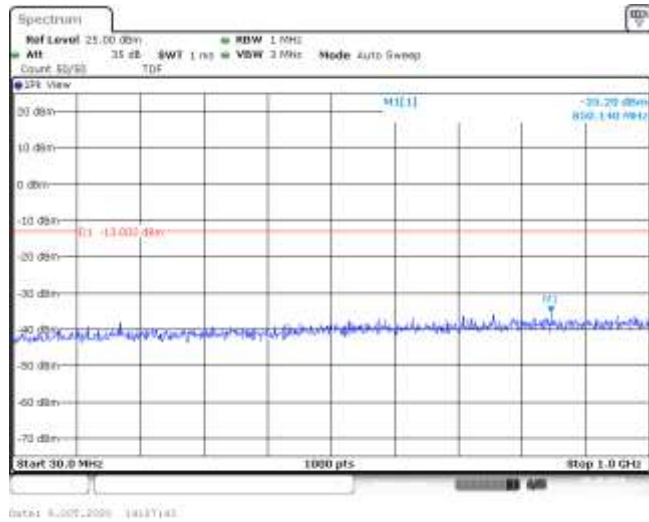

Band4-3MHz-16QAM-19965-15RB#0-Range1:30~1000MHz--35.2-PASS