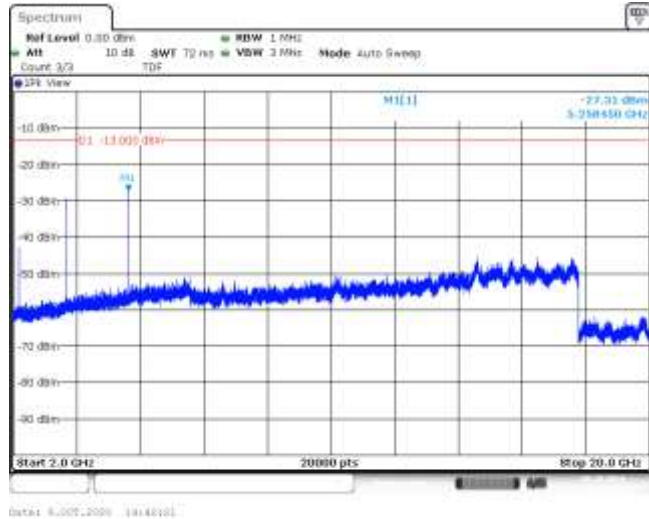

Band4-5MHz-16QAM-20375-25RB#0-Range3:2000~20000MHz--27.31-PASS