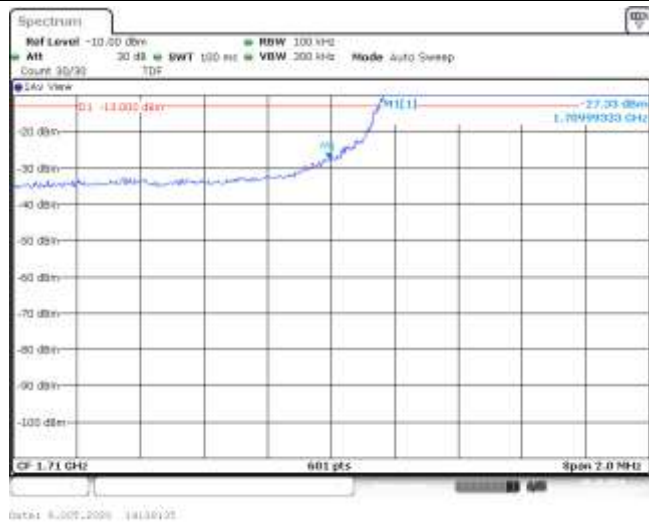

Band4-5MHz-QPSK-19975-25RB#0--27.33-PASS