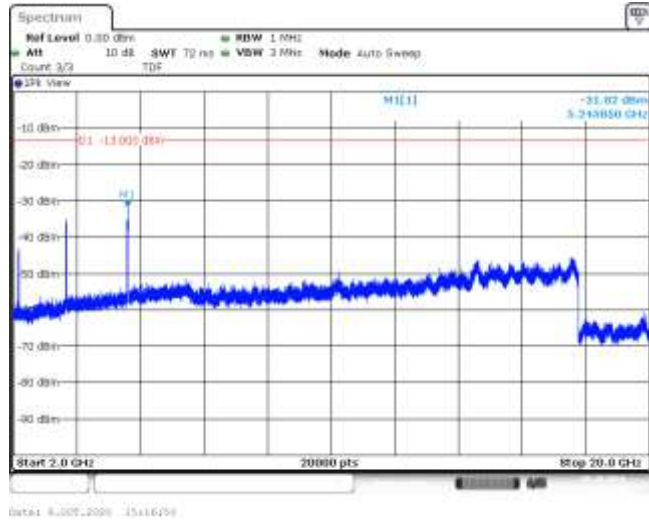

Band4-20MHz-16QAM-20175-100RB#0-Range3:2000~20000MHz--34.76-PASS

Band4-20MHz-16QAM-20300-100RB#0-Range1:30~1000MHz--35.68-PASS

Band4-20MHz-16QAM-20300-100RB#0-Range2:1000~2000MHz--33.08-PASS

Band4-20MHz-16QAM-20300-100RB#0-Range3:2000~20000MHz--31.82-PASS