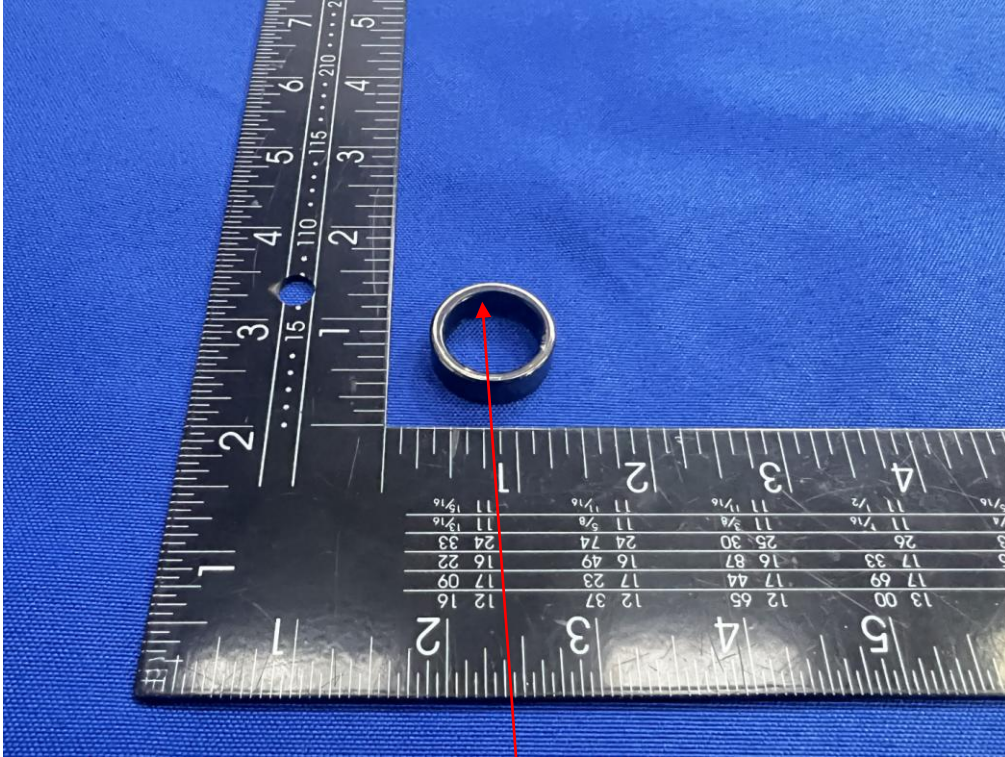

FCC-ID Label Information

1. Label location:

Size: L1.0cm*W0.5cm

FCC ID: 2AOM3-R02