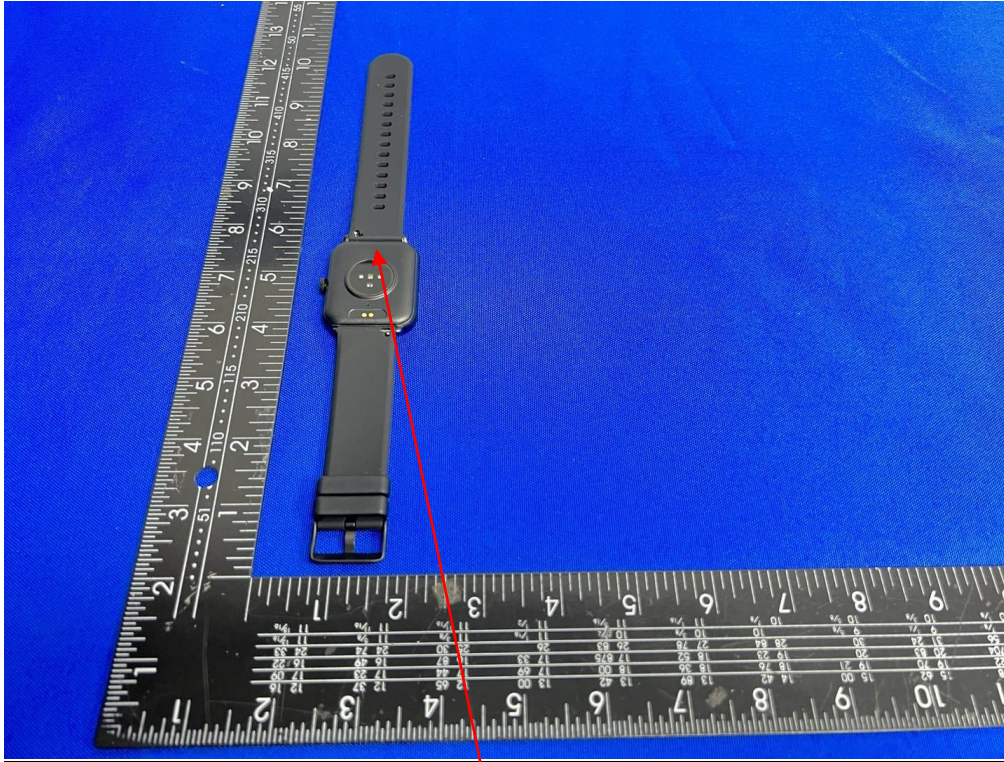

## FCC ID Label Information

### Label location:

**Smart Watch**

**Model: P56**

**FCC ID: 2AOM3-P56**