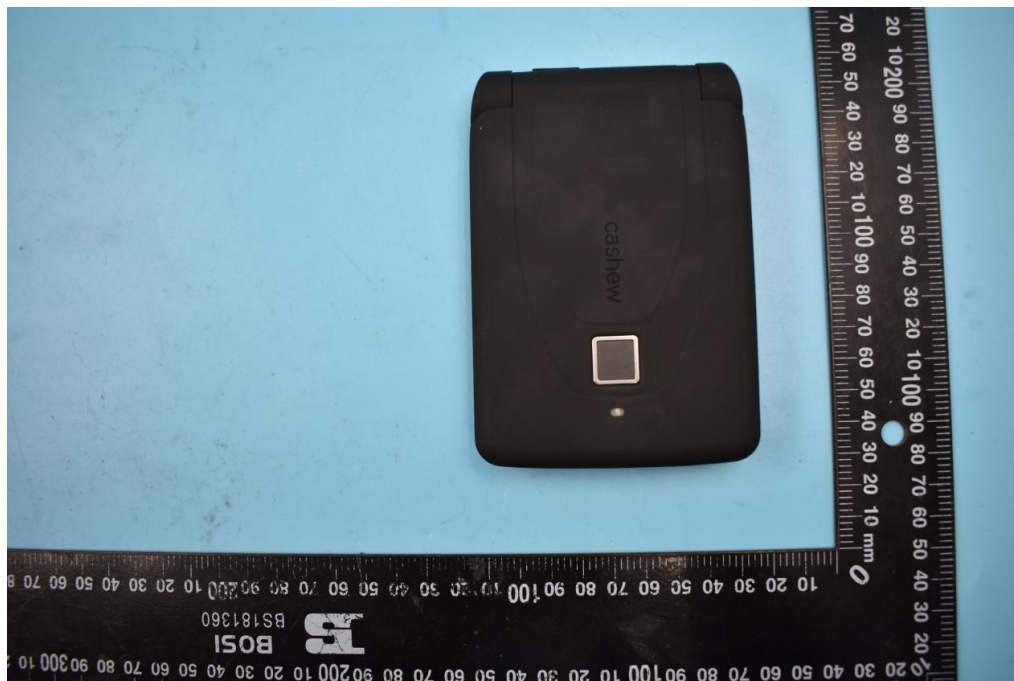

**FCC ID:2AOL6-RCW01001**

**IC:24279-RCW01001**

**Model Name: rcw01001**

## **External Photos**

### **1. EUT front view**