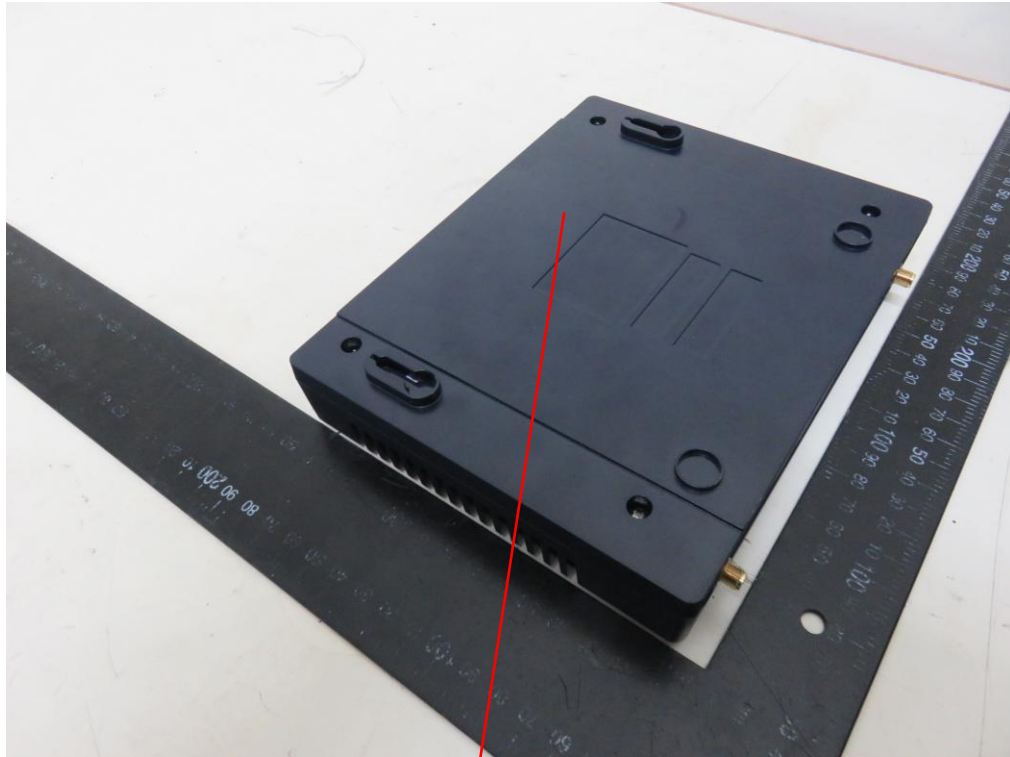

# Lable

**netsys**

Model : **NV-720S**

Manual download: [www.netsys.com.tw/manual.html](http://www.netsys.com.tw/manual.html)

Maunal QR code

Made In Taiwan

Input : DC 12V / 1A  
FCC ID : 2AOKZNV720XX

X \*XXXXXXXXXXXXXXXXXXXX\*