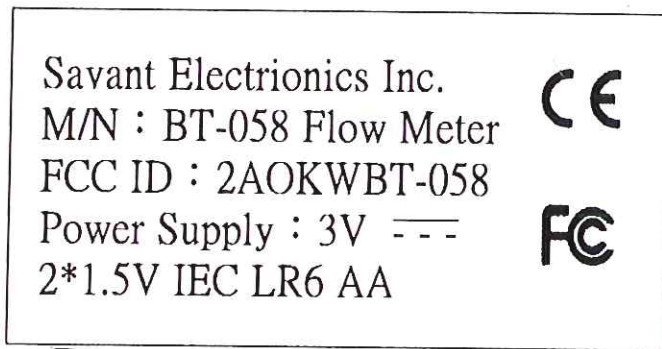

Label 標籤:

黏貼位置如下:背面電池蓋下方 (Back side)