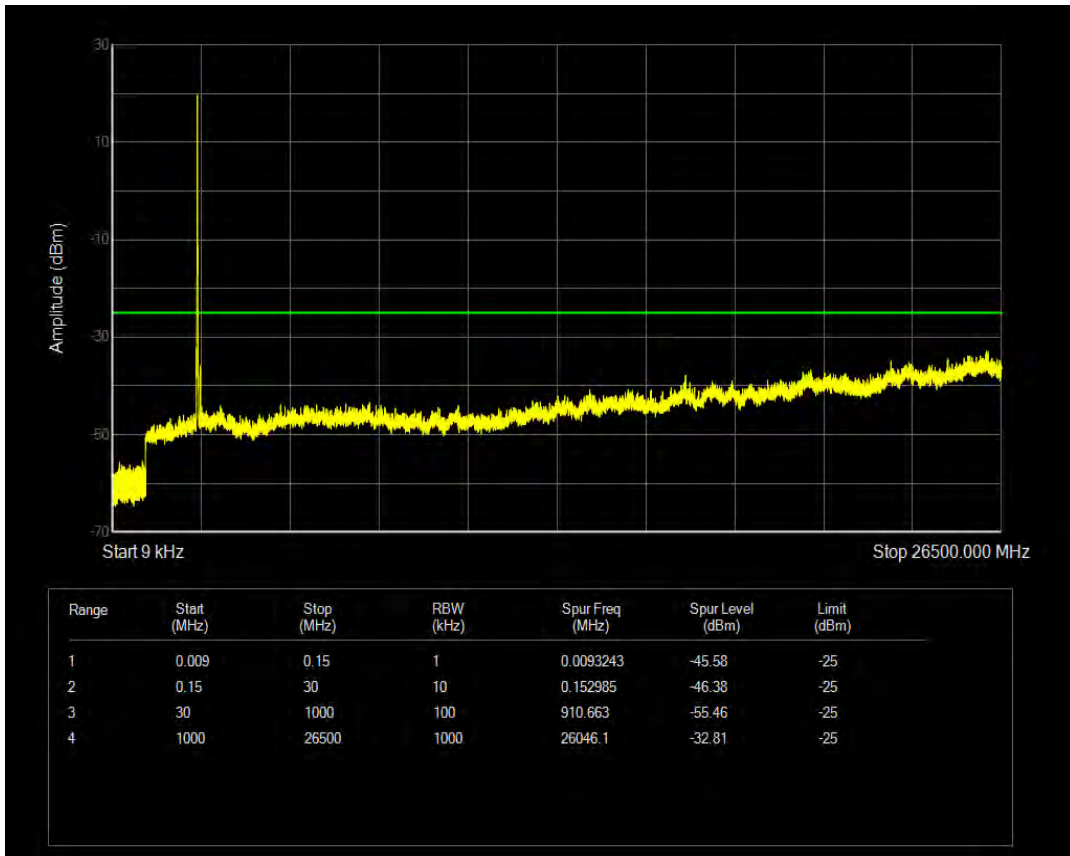

Band41 QPSK BW=10MHz Channel=40140 RB Size=1 Position=#0

Band41 QPSK BW=10MHz Channel=40140 RB Size=50 Position=#0

Band41 16QAM BW=10MHz Channel=40140 RB Size=1 Position=#0

Band41 16QAM BW=10MHz Channel=40140 RB Size=50 Position=#0