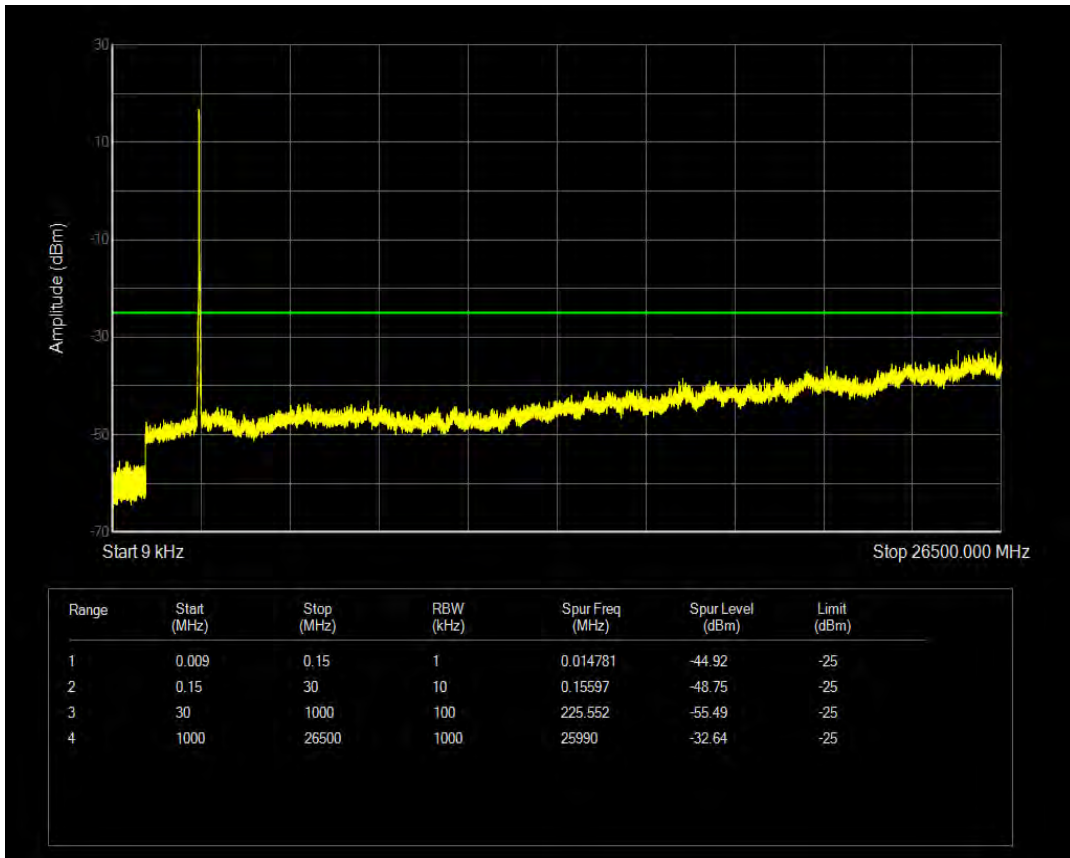

Band41 QPSK BW=20MHz Channel=40665 RB Size=1 Position=#0

Band41 QPSK BW=20MHz Channel=40665 RB Size=100 Position=#0

Band41 16QAM BW=20MHz Channel=40665 RB Size=1 Position=#0

Band41 16QAM BW=20MHz Channel=40665 RB Size=100 Position=#0