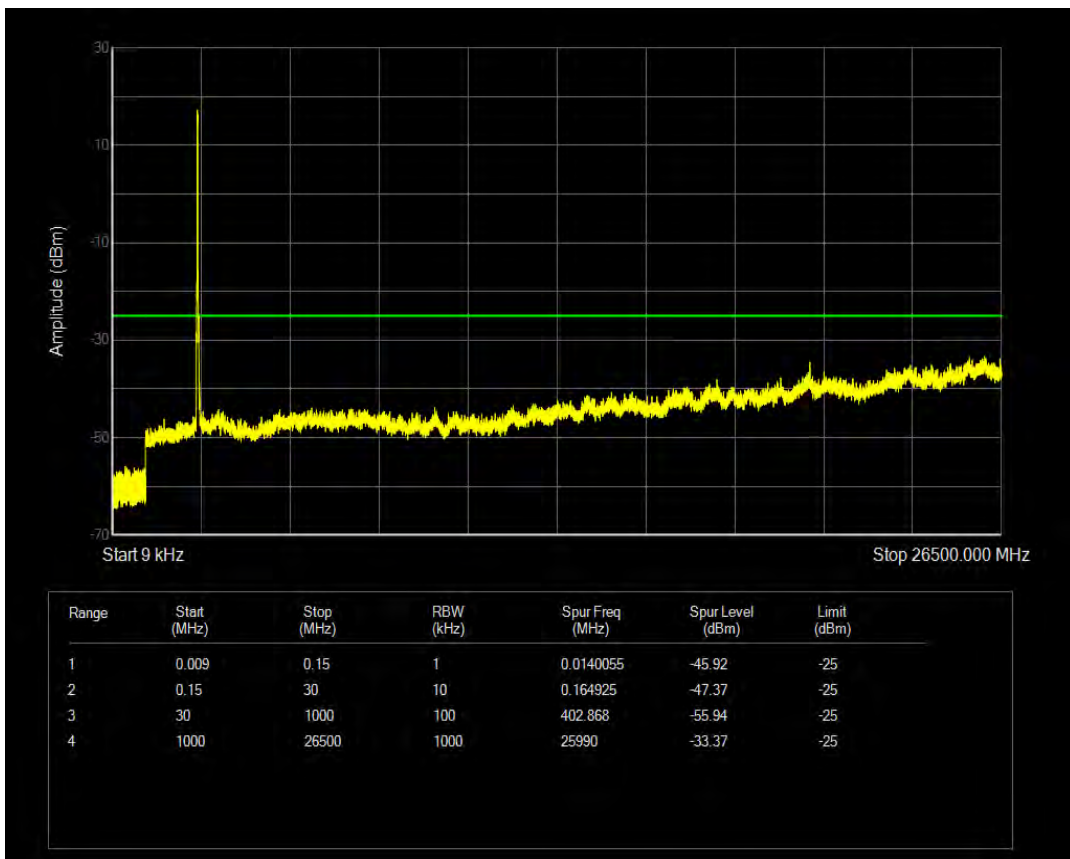

Band41 QPSK BW=20MHz Channel=40190 RB Size=1 Position=#0

Band41 QPSK BW=20MHz Channel=40190 RB Size=100 Position=#0

Band41 16QAM BW=20MHz Channel=40190 RB Size=1 Position=#0

Band41 16QAM BW=20MHz Channel=40190 RB Size=100 Position=#0