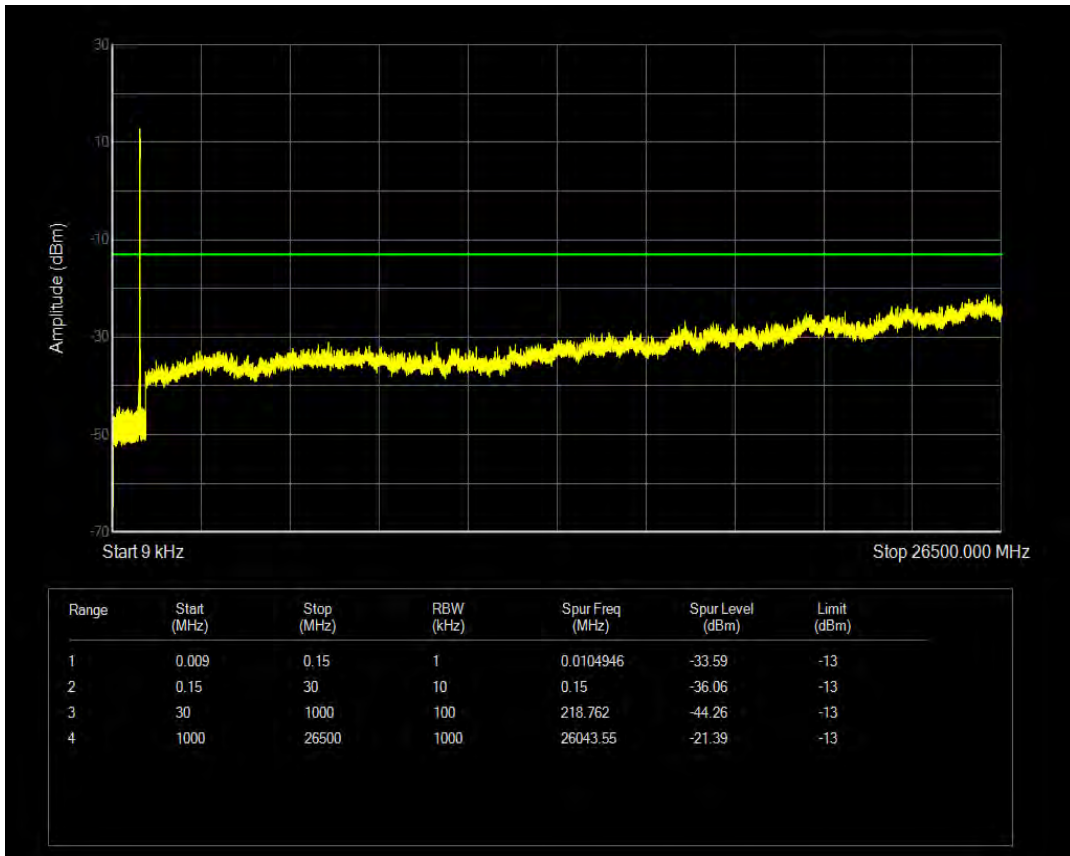

Band5 QPSK BW=10MHz Channel=20450 RB Size=50 Position=#0

Band5 QPSK BW=10MHz Channel=20450 RB Size=1 Position=#0

Band5 16QAM BW=10MHz Channel=20450 RB Size=1 Position=#0

Band5 16QAM BW=10MHz Channel=20450 RB Size=50 Position=#0