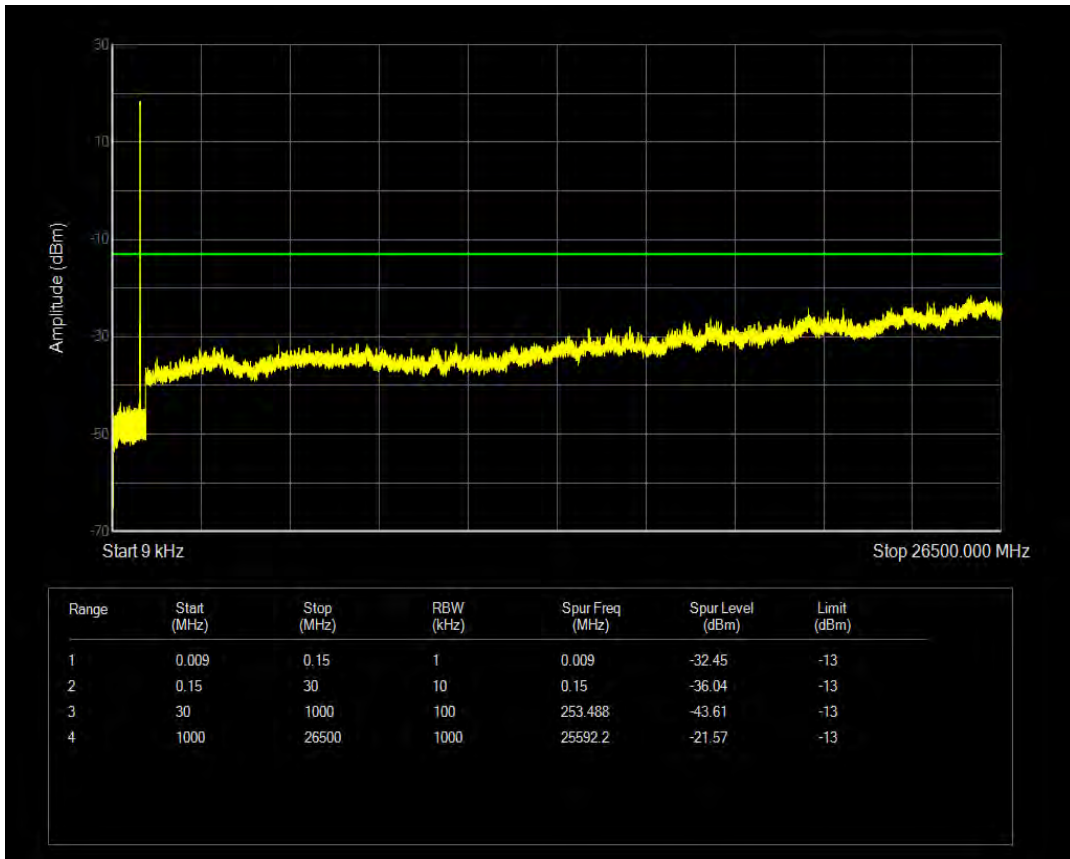

Band5 QPSK BW=1.4MHz Channel=20407 RB Size=1 Position=#0

Band5 QPSK BW=1.4MHz Channel=20407 RB Size=6 Position=#0

Band5 16QAM BW=1.4MHz Channel=20407 RB Size=1 Position=#0

Band5 16QAM BW=1.4MHz Channel=20407 RB Size=6 Position=#0

Band5 QPSK BW=1.4MHz Channel=20525 RB Size=1 Position=#0

Band5 QPSK BW=1.4MHz Channel=20525 RB Size=6 Position=#0

Band5 16QAM BW=1.4MHz Channel=20525 RB Size=6 Position=#0

Band5 16QAM BW=1.4MHz Channel=20525 RB Size=1 Position=#0