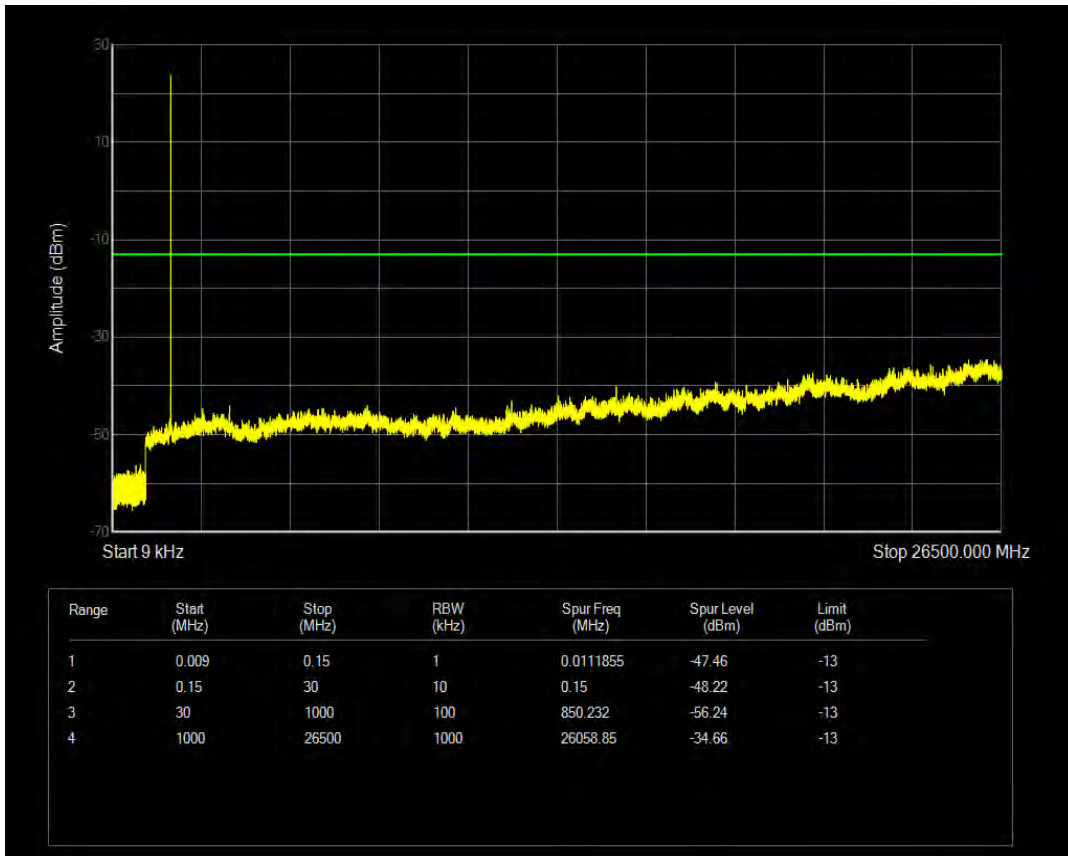

Band4 QPSK BW=1.4MHz Channel=20393 RB Size=1 Position=#0

Band4 QPSK BW=1.4MHz Channel=20393 RB Size=6 Position=#0

Band4 16QAM BW=1.4MHz Channel=20393 RB Size=1 Position=#0

Band4 16QAM BW=1.4MHz Channel=20393 RB Size=6 Position=#0