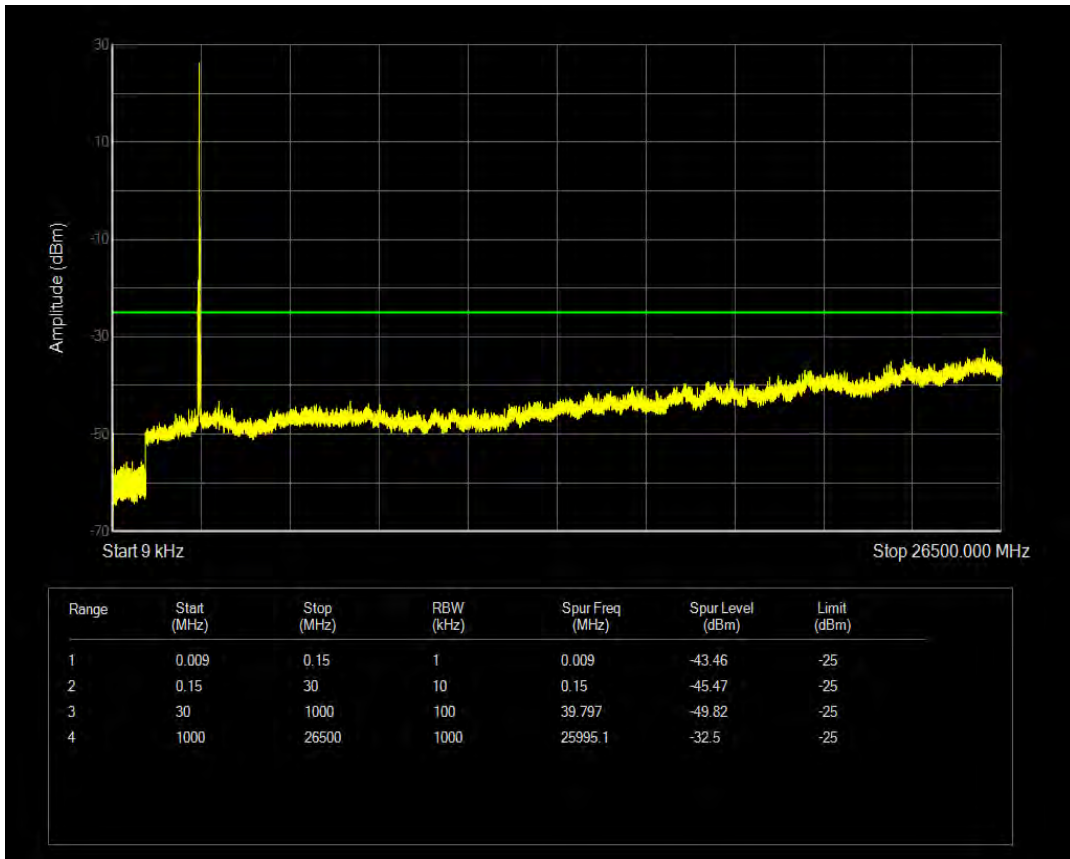

Band38 QPSK BW=20MHz Channel=38150 RB Size=1 Position=#0

Band38 QPSK BW=20MHz Channel=38150 RB Size=100 Position=#0

Band38 16QAM BW=20MHz Channel=38150 RB Size=1 Position=#0

Band38 16QAM BW=20MHz Channel=38150 RB Size=100 Position=#0

Band4 QPSK BW=1.4MHz Channel=19957 RB Size=1 Position=#0

Band4 QPSK BW=1.4MHz Channel=19957 RB Size=6 Position=#0

Band4 16QAM BW=1.4MHz Channel=19957 RB Size=1 Position=#0

Band4 16QAM BW=1.4MHz Channel=19957 RB Size=6 Position=#0