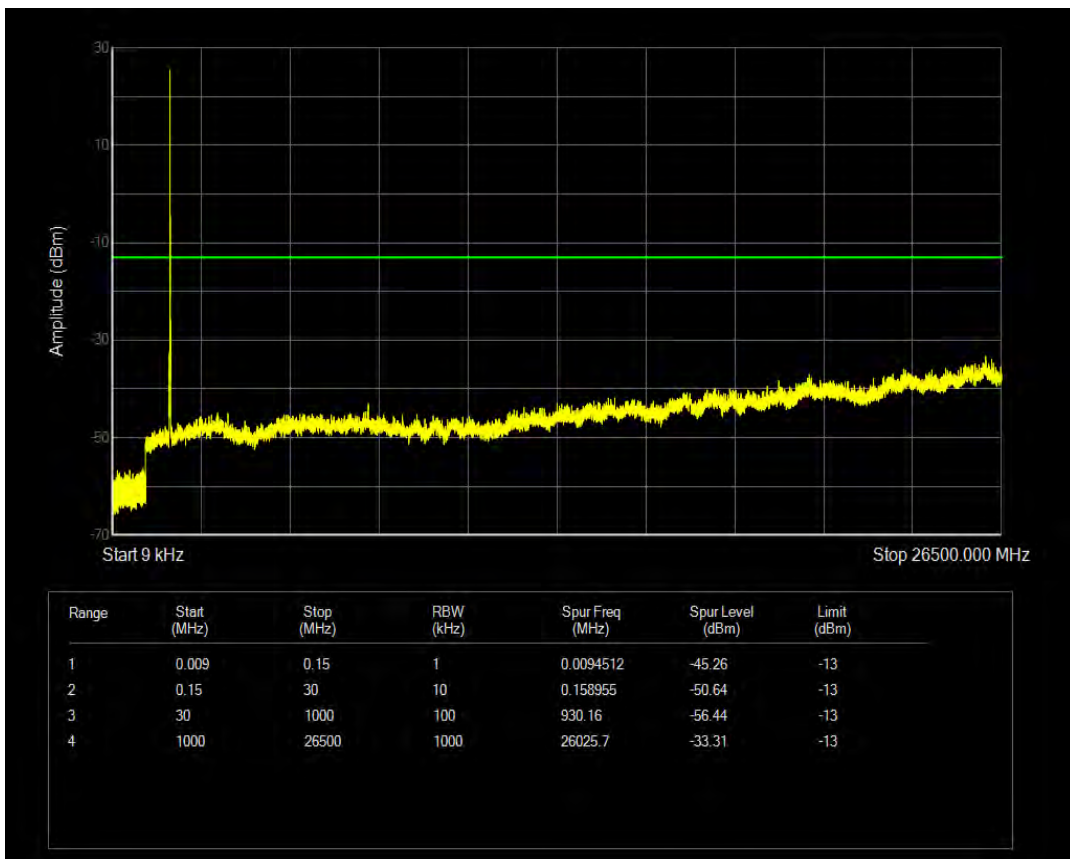

Band4 QPSK BW=10MHz Channel=20000 RB Size=1 Position=#0

Band4 QPSK BW=10MHz Channel=20000 RB Size=50 Position=#0

Band4 16QAM BW=10MHz Channel=20000 RB Size=1 Position=#0

Band4 QPSK BW=10MHz Channel=20175 RB Size=1 Position=#0

Band4 16QAM BW=10MHz Channel=20000 RB Size=50 Position=#0

Band4 QPSK BW=10MHz Channel=20175 RB Size=50 Position=#0

Band4 16QAM BW=10MHz Channel=20175 RB Size=1 Position=#0

Band4 16QAM BW=10MHz Channel=20175 RB Size=50 Position=#0