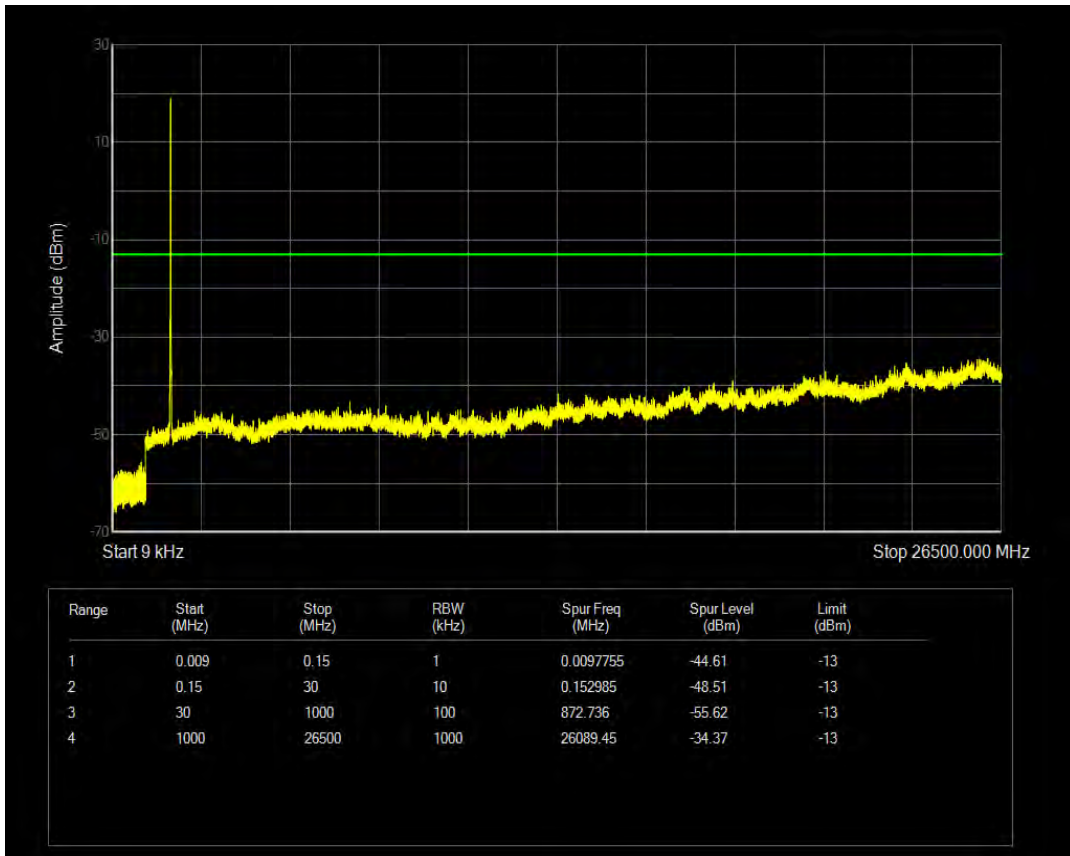

Band4 QPSK BW=10MHz Channel=20350 RB Size=1 Position=#0

Band4 QPSK BW=10MHz Channel=20350 RB Size=50 Position=#0

Band4 16QAM BW=10MHz Channel=20350 RB Size=1 Position=#0

Band4 16QAM BW=10MHz Channel=20350 RB Size=50 Position=#0

Band4 QPSK BW=15MHz Channel=20025 RB Size=1 Position=#0

Band4 16QAM BW=15MHz Channel=20025 RB Size=1 Position=#0

Band4 QPSK BW=15MHz Channel=20025 RB Size=75 Position=#0

Band4 16QAM BW=15MHz Channel=20025 RB Size=75 Position=#0