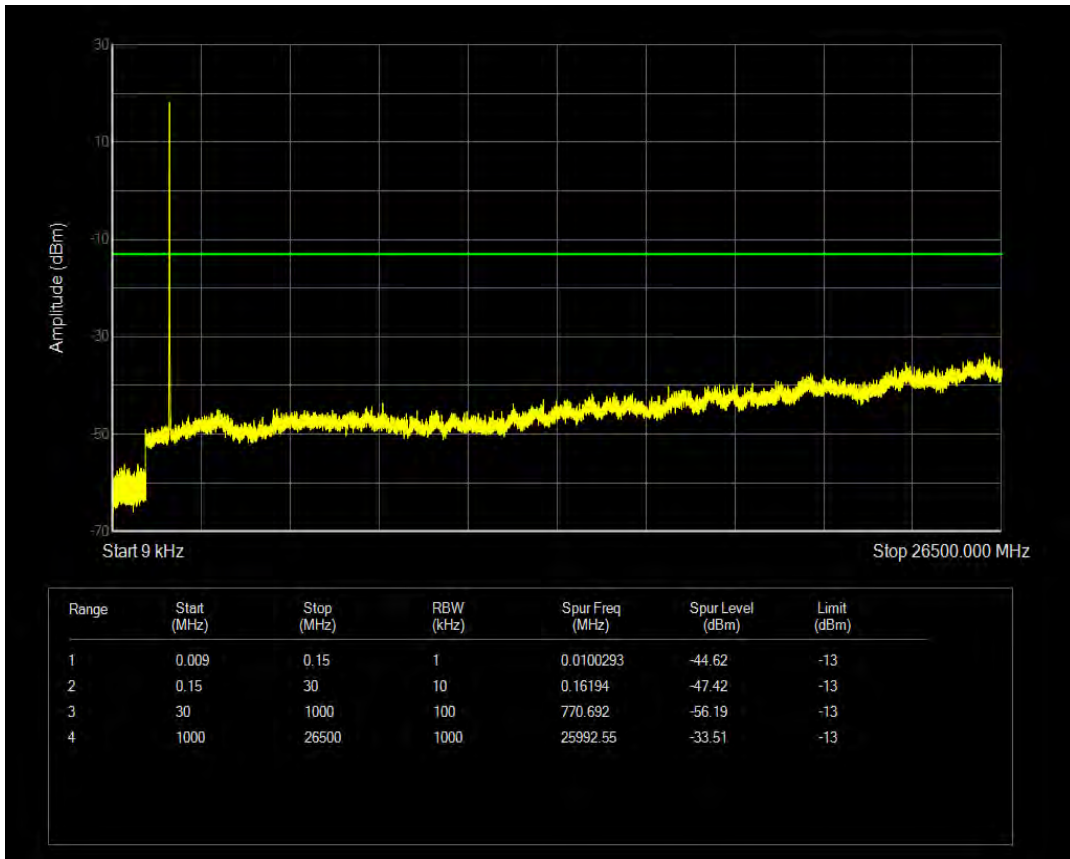

Band4 QPSK BW=10MHz Channel=20000 RB Size=1 Position=#0

Band4 QPSK BW=10MHz Channel=20000 RB Size=50 Position=#0

Band4 16QAM BW=10MHz Channel=20000 RB Size=1 Position=#0

Band4 QPSK BW=10MHz Channel=20175 RB Size=1 Position=#0

Band4 16QAM BW=10MHz Channel=20000 RB Size=50 Position=#0

Band4 QPSK BW=10MHz Channel=20175 RB Size=50 Position=#0

Band4 16QAM BW=10MHz Channel=20175 RB Size=1 Position=#0

Band4 16QAM BW=10MHz Channel=20175 RB Size=50 Position=#0