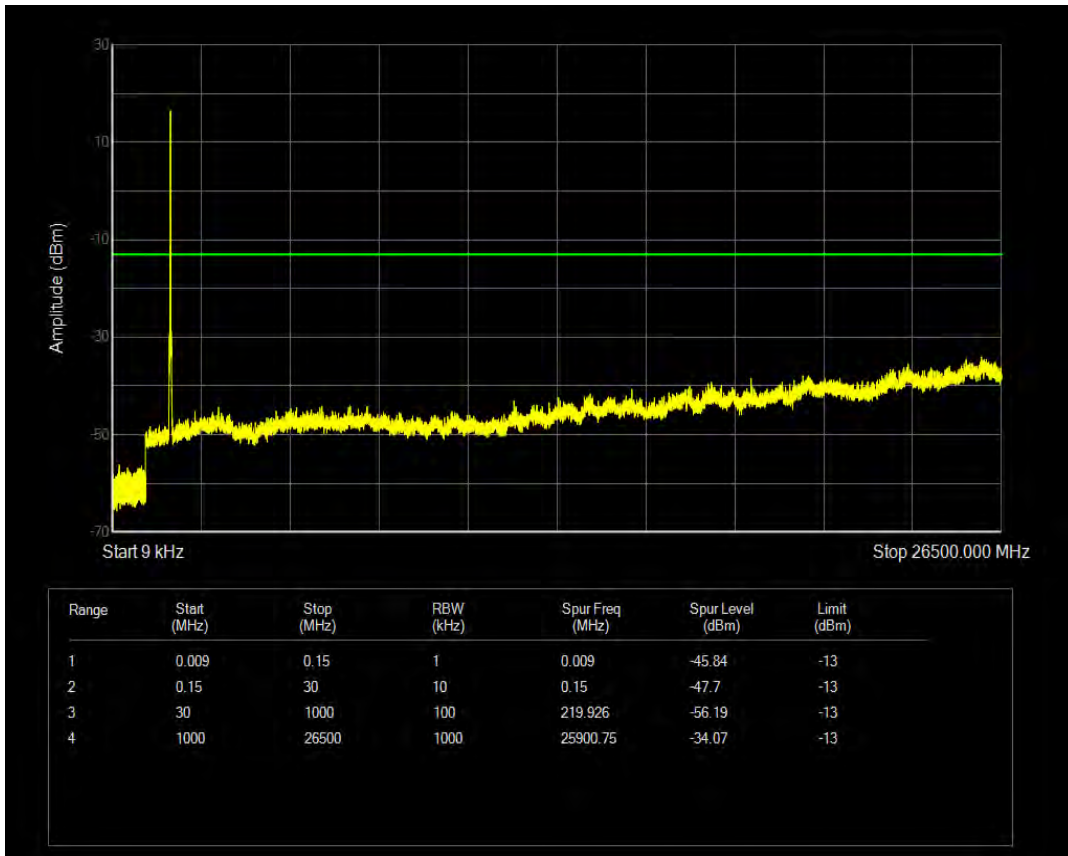

Band4 QPSK BW=20MHz Channel=20300 RB Size=1 Position=#0

Band4 QPSK BW=20MHz Channel=20300 RB Size=100 Position=#0

Band4 16QAM BW=20MHz Channel=20300 RB Size=1 Position=#0

Band4 16QAM BW=20MHz Channel=20300 RB Size=100 Position=#0