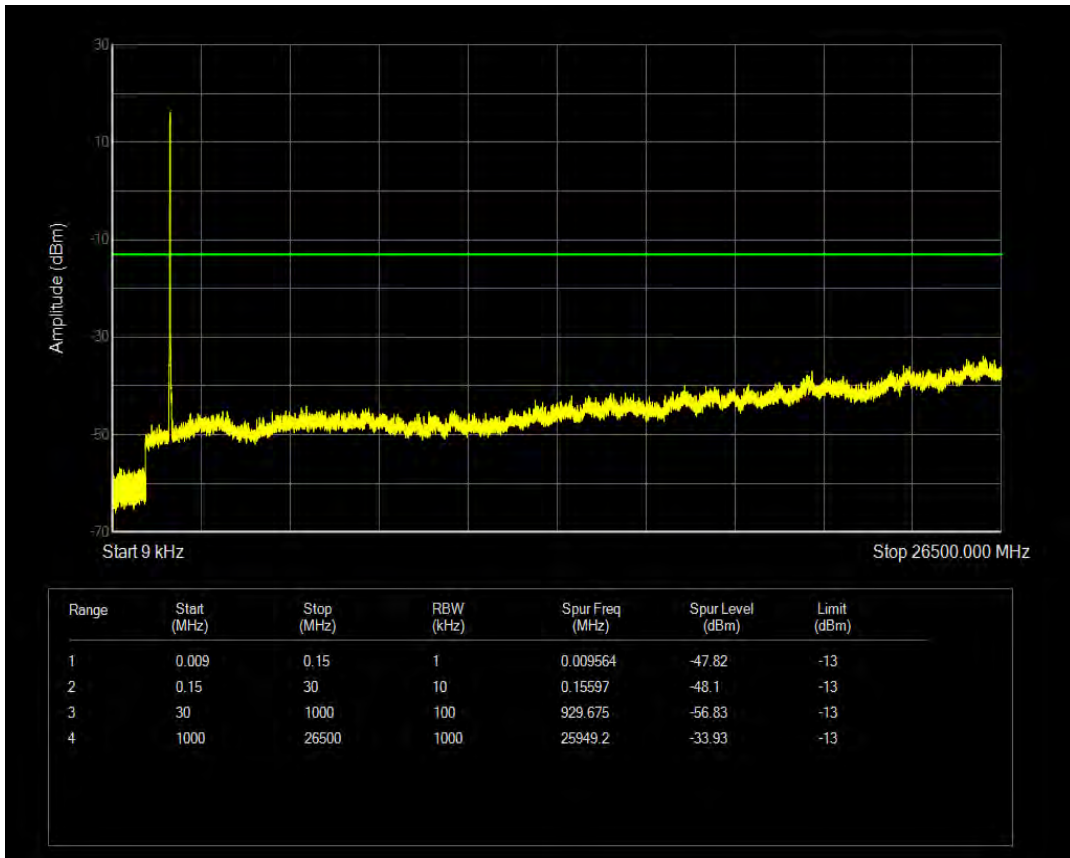

Band4 QPSK BW=20MHz Channel=20175 RB Size=1 Position=#0

Band4 QPSK BW=20MHz Channel=20175 RB Size=100 Position=#0

Band4 16QAM BW=20MHz Channel=20175 RB Size=1 Position=#0

Band4 16QAM BW=20MHz Channel=20175 RB Size=100 Position=#0

Band4 QPSK BW=20MHz Channel=20300 RB Size=1 Position=#0

Band4 QPSK BW=20MHz Channel=20300 RB Size=100 Position=#0

Band4 16QAM BW=20MHz Channel=20300 RB Size=1 Position=#0

Band4 16QAM BW=20MHz Channel=20300 RB Size=100 Position=#0