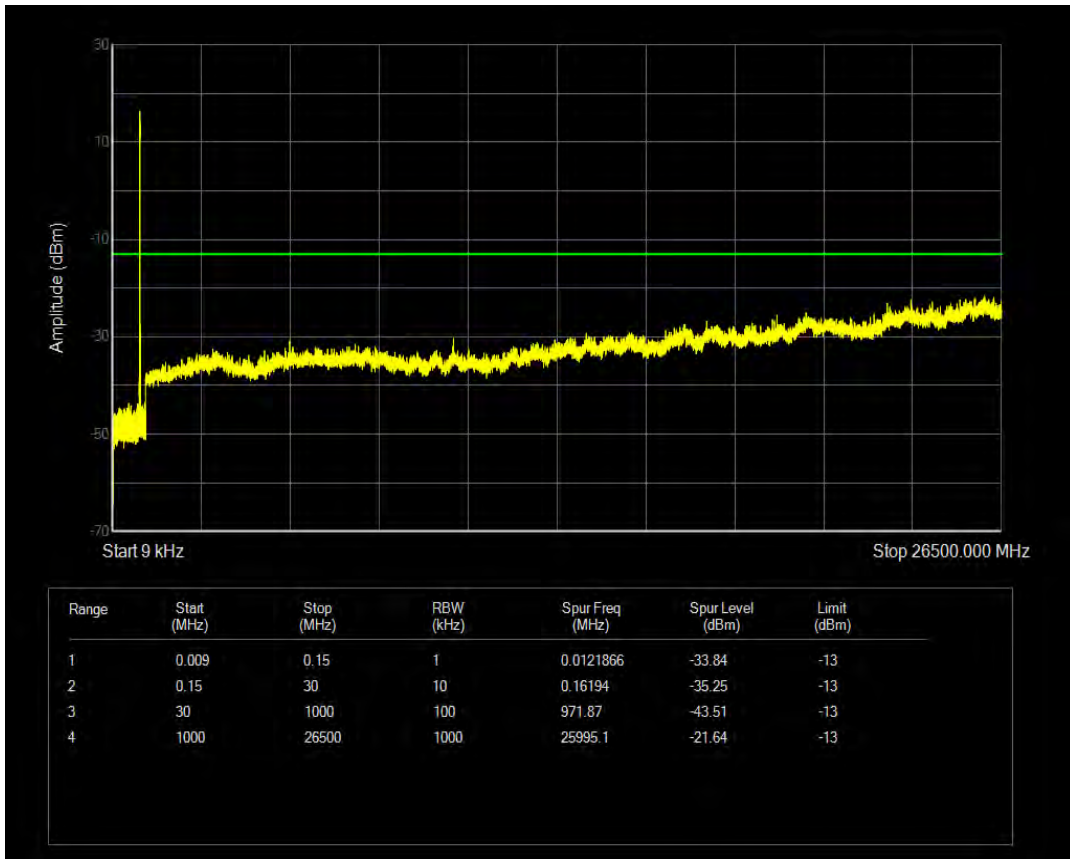

Band5 QPSK BW=3MHz Channel=20635 RB Size=1 Position=#0

Band5 QPSK BW=3MHz Channel=20635 RB Size=15 Position=#0

Band5 16QAM BW=3MHz Channel=20635 RB Size=1 Position=#0

Band5 16QAM BW=3MHz Channel=20635 RB Size=15 Position=#0

Band5 QPSK BW=5MHz Channel=20425 RB Size=25 Position=#0

Band5 QPSK BW=5MHz Channel=20425 RB Size=1 Position=#0

Band5 16QAM BW=5MHz Channel=20425 RB Size=1 Position=#0

Band5 16QAM BW=5MHz Channel=20425 RB Size=25 Position=#0