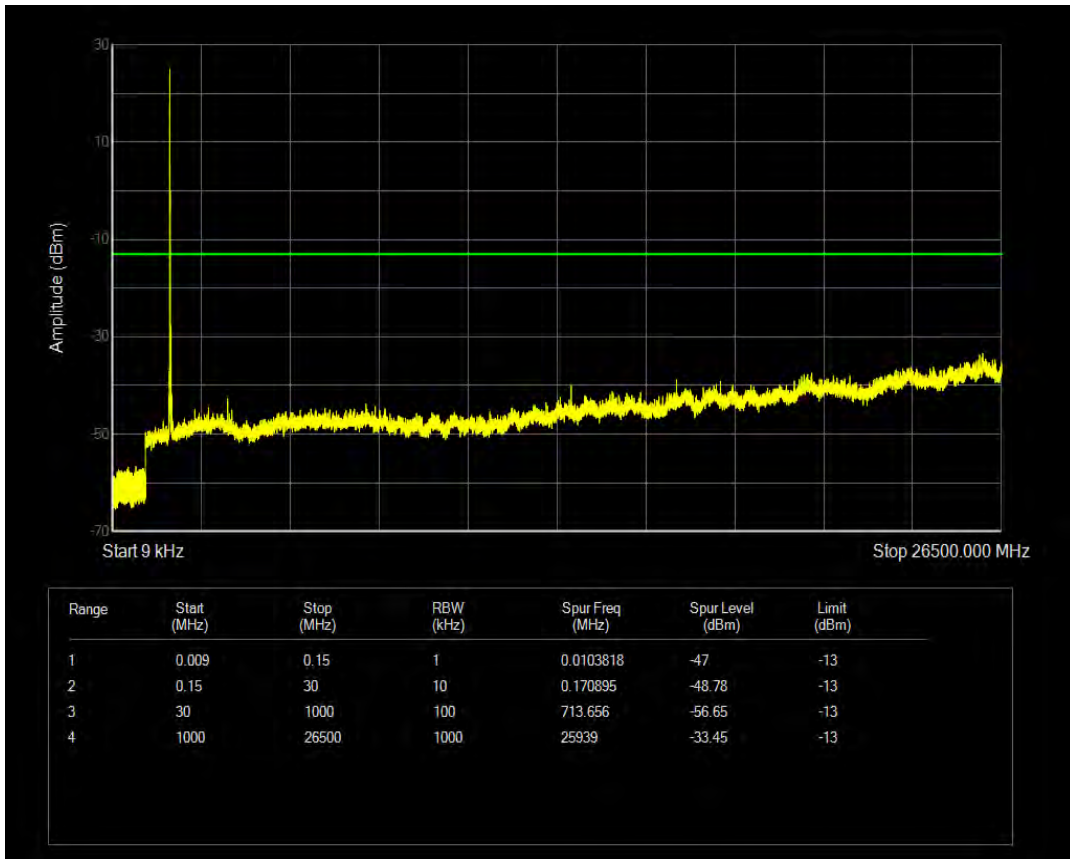

Band4 QPSK BW=20MHz Channel=20050 RB Size=1 Position=#0

Band4 QPSK BW=20MHz Channel=20050 RB Size=100 Position=#0

Band4 16QAM BW=20MHz Channel=20050 RB Size=1 Position=#0

Band4 16QAM BW=20MHz Channel=20050 RB Size=100 Position=#0

Band4 QPSK BW=20MHz Channel=20175 RB Size=1 Position=#0

Band4 QPSK BW=20MHz Channel=20175 RB Size=100 Position=#0

Band4 16QAM BW=20MHz Channel=20175 RB Size=1 Position=#0

Band4 16QAM BW=20MHz Channel=20175 RB Size=100 Position=#0