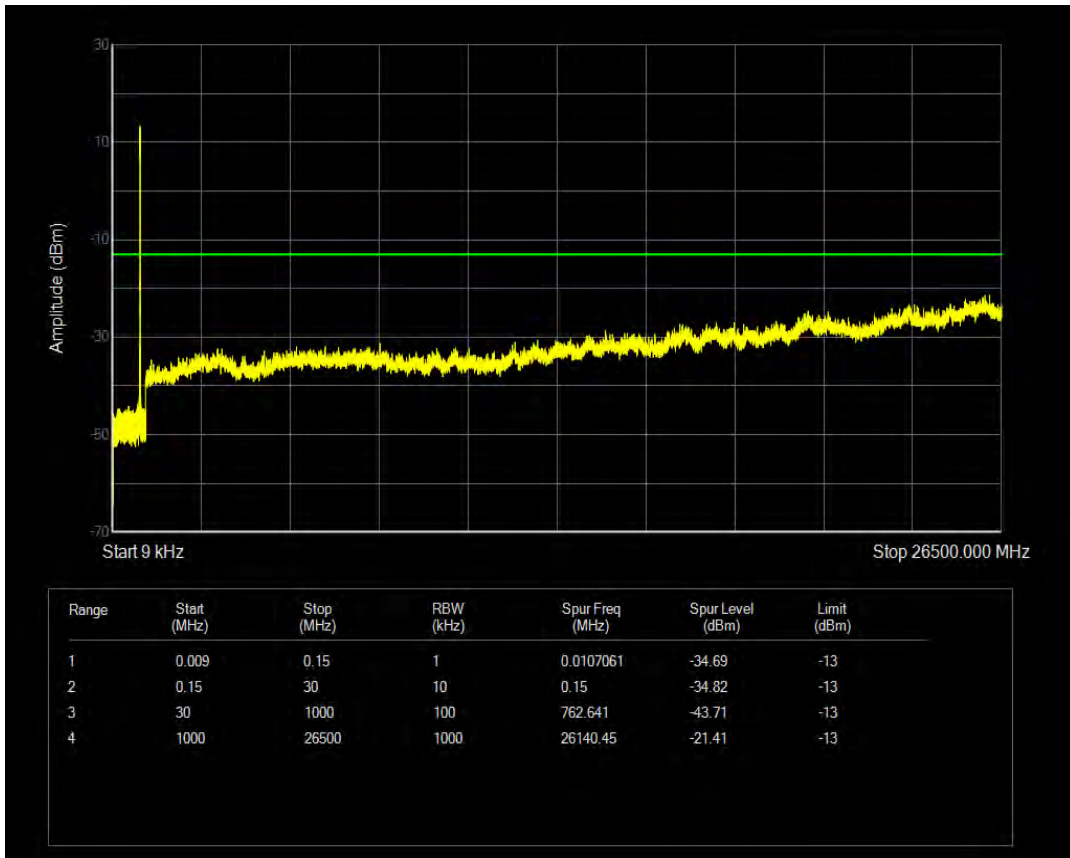

Band5 QPSK BW=10MHz Channel=20450 RB Size=50 Position=#0

Band5 QPSK BW=10MHz Channel=20450 RB Size=1 Position=#0

Band5 16QAM BW=10MHz Channel=20450 RB Size=1 Position=#0

Band5 16QAM BW=10MHz Channel=20450 RB Size=50 Position=#0

Band5 QPSK BW=10MHz Channel=20525 RB Size=1 Position=#0

Band5 QPSK BW=10MHz Channel=20525 RB Size=50 Position=#0

Band5 16QAM BW=10MHz Channel=20525 RB Size=1 Position=#0

Band5 QPSK BW=10MHz Channel=20600 RB Size=1 Position=#0