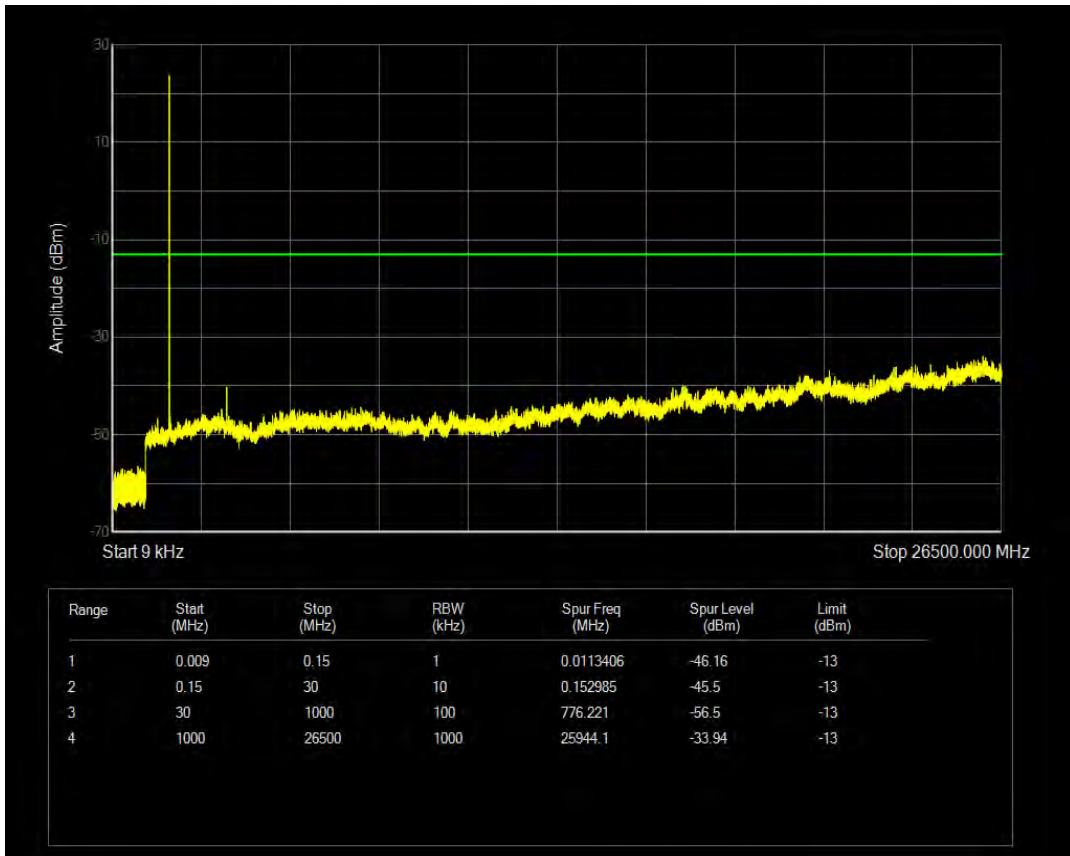

Band38 QPSK BW=20MHz Channel=38150 RB Size=1 Position=#0

Band38 QPSK BW=20MHz Channel=38150 RB Size=100 Position=#0

Band38 16QAM BW=20MHz Channel=38150 RB Size=1 Position=#0

Band38 16QAM BW=20MHz Channel=38150 RB Size=100 Position=#0

Band4 QPSK BW=1.4MHz Channel=19957 RB Size=1 Position=#0

Band4 QPSK BW=1.4MHz Channel=19957 RB Size=6 Position=#0

Band4 16QAM BW=1.4MHz Channel=19957 RB Size=1 Position=#0

Band4 16QAM BW=1.4MHz Channel=19957 RB Size=6 Position=#0