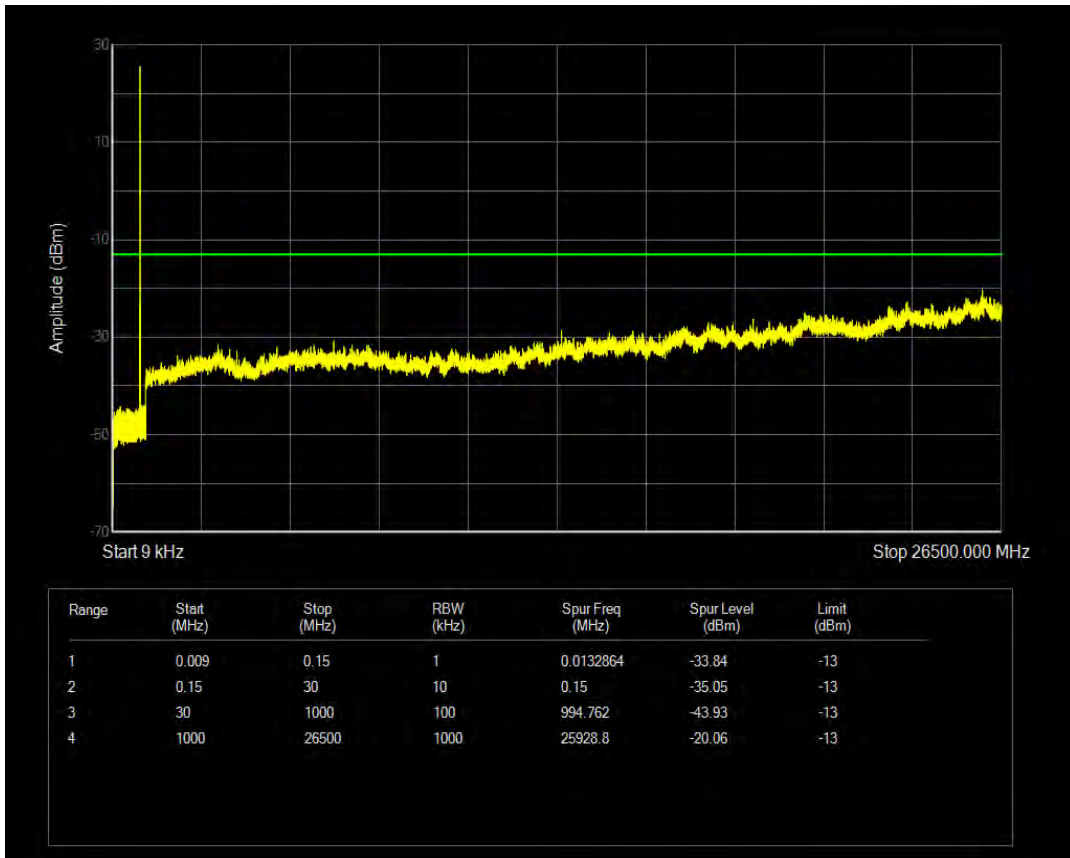

Band5 QPSK BW=1.4MHz Channel=20407 RB Size=1 Position=#0

Band5 QPSK BW=1.4MHz Channel=20407 RB Size=6 Position=#0

Band5 16QAM BW=1.4MHz Channel=20407 RB Size=1 Position=#0

Band5 16QAM BW=1.4MHz Channel=20407 RB Size=6 Position=#0

Band5 QPSK BW=1.4MHz Channel=20525 RB Size=1 Position=#0

Band5 QPSK BW=1.4MHz Channel=20525 RB Size=6 Position=#0

Band5 16QAM BW=1.4MHz Channel=20525 RB Size=6 Position=#0

Band5 16QAM BW=1.4MHz Channel=20525 RB Size=1 Position=#0

Band5 QPSK BW=1.4MHz Channel=20643 RB Size=1 Position=#0

Band5 QPSK BW=1.4MHz Channel=20643 RB Size=6 Position=#0

Band5 16QAM BW=1.4MHz Channel=20643 RB Size=1 Position=#0

Band5 QPSK BW=3MHz Channel=20415 RB Size=1 Position=#0