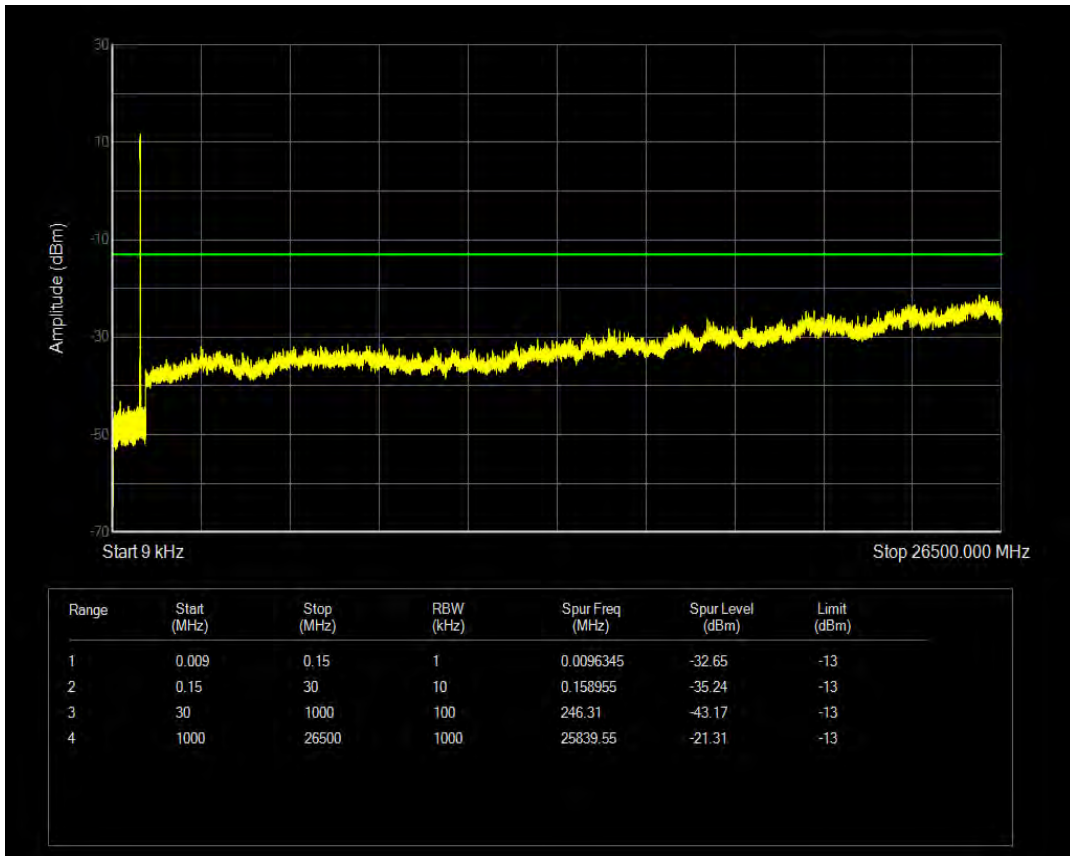

Band5 16QAM BW=10MHz Channel=20525 RB Size=50 Position=#0

Band5 QPSK BW=10MHz Channel=20600 RB Size=50 Position=#0

Band5 16QAM BW=10MHz Channel=20600 RB Size=1 Position=#0

Band5 16QAM BW=10MHz Channel=20600 RB Size=50 Position=#0