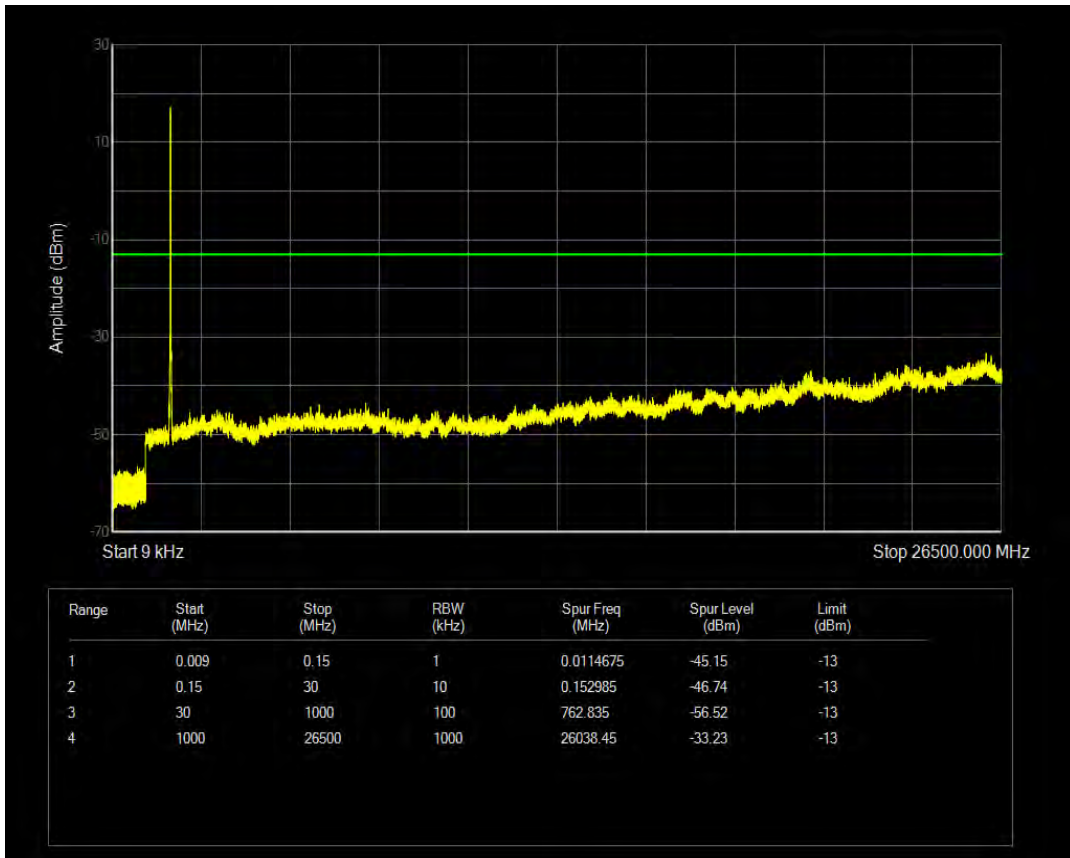

Band4 QPSK BW=15MHz Channel=20325 RB Size=1 Position=#0

Band4 QPSK BW=15MHz Channel=20325 RB Size=75 Position=#0

Band4 16QAM BW=15MHz Channel=20325 RB Size=1 Position=#0

Band4 16QAM BW=15MHz Channel=20325 RB Size=75 Position=#0

Band4 QPSK BW=20MHz Channel=20050 RB Size=1 Position=#0

Band4 QPSK BW=20MHz Channel=20050 RB Size=100 Position=#0

Band4 16QAM BW=20MHz Channel=20050 RB Size=1 Position=#0

Band4 16QAM BW=20MHz Channel=20050 RB Size=100 Position=#0