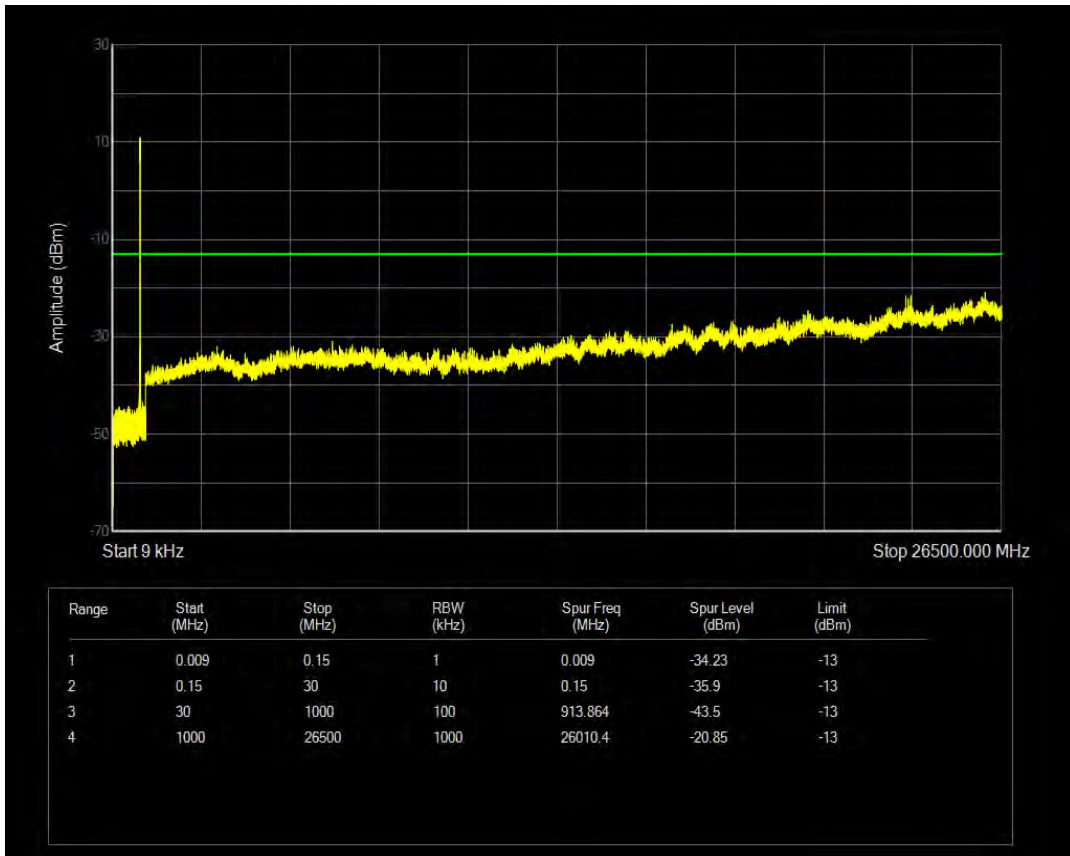

Band5 QPSK BW=10MHz Channel=20525 RB Size=1 Position=#0

Band5 QPSK BW=10MHz Channel=20525 RB Size=50 Position=#0

Band5 16QAM BW=10MHz Channel=20525 RB Size=1 Position=#0

Band5 QPSK BW=10MHz Channel=20600 RB Size=1 Position=#0

Band5 16QAM BW=10MHz Channel=20525 RB Size=50 Position=#0

Band5 QPSK BW=10MHz Channel=20600 RB Size=50 Position=#0

Band5 16QAM BW=10MHz Channel=20600 RB Size=1 Position=#0

Band5 16QAM BW=10MHz Channel=20600 RB Size=50 Position=#0