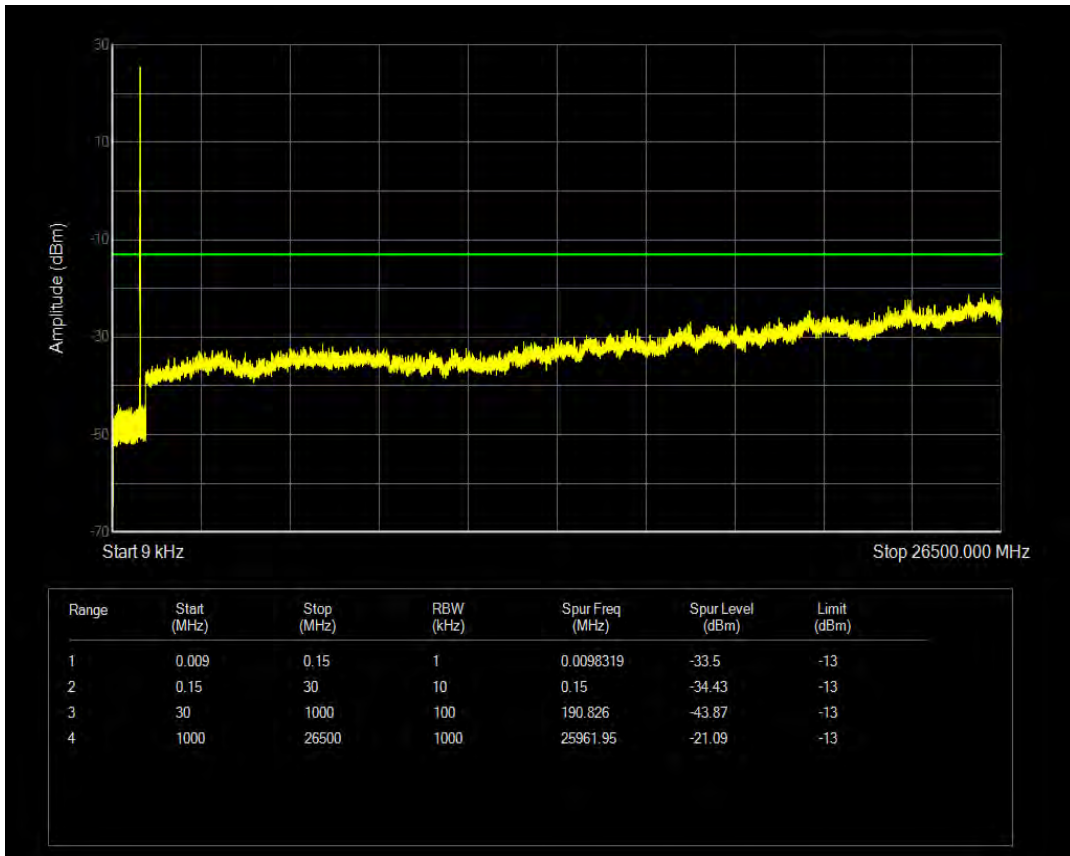

Band5 QPSK BW=10MHz Channel=20525 RB Size=1 Position=#0

Band5 QPSK BW=10MHz Channel=20525 RB Size=50 Position=#0

Band5 16QAM BW=10MHz Channel=20525 RB Size=1 Position=#0

Band5 QPSK BW=10MHz Channel=20600 RB Size=1 Position=#0

Band5 16QAM BW=10MHz Channel=20525 RB Size=50 Position=#0

Band5 QPSK BW=10MHz Channel=20600 RB Size=50 Position=#0

Band5 16QAM BW=10MHz Channel=20600 RB Size=1 Position=#0

Band5 16QAM BW=10MHz Channel=20600 RB Size=50 Position=#0