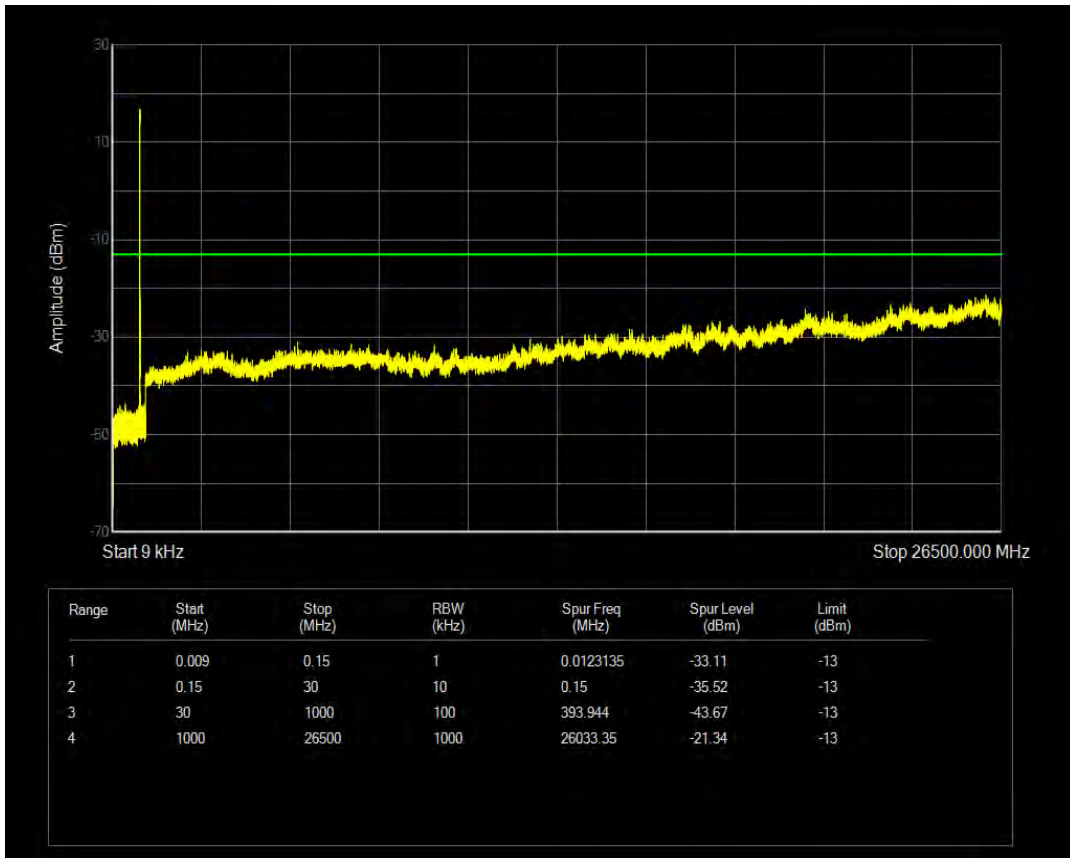

Band5 16QAM BW=3MHz Channel=20415 RB Size=1 Position=#0

Band5 QPSK BW=3MHz Channel=20415 RB Size=15 Position=#0