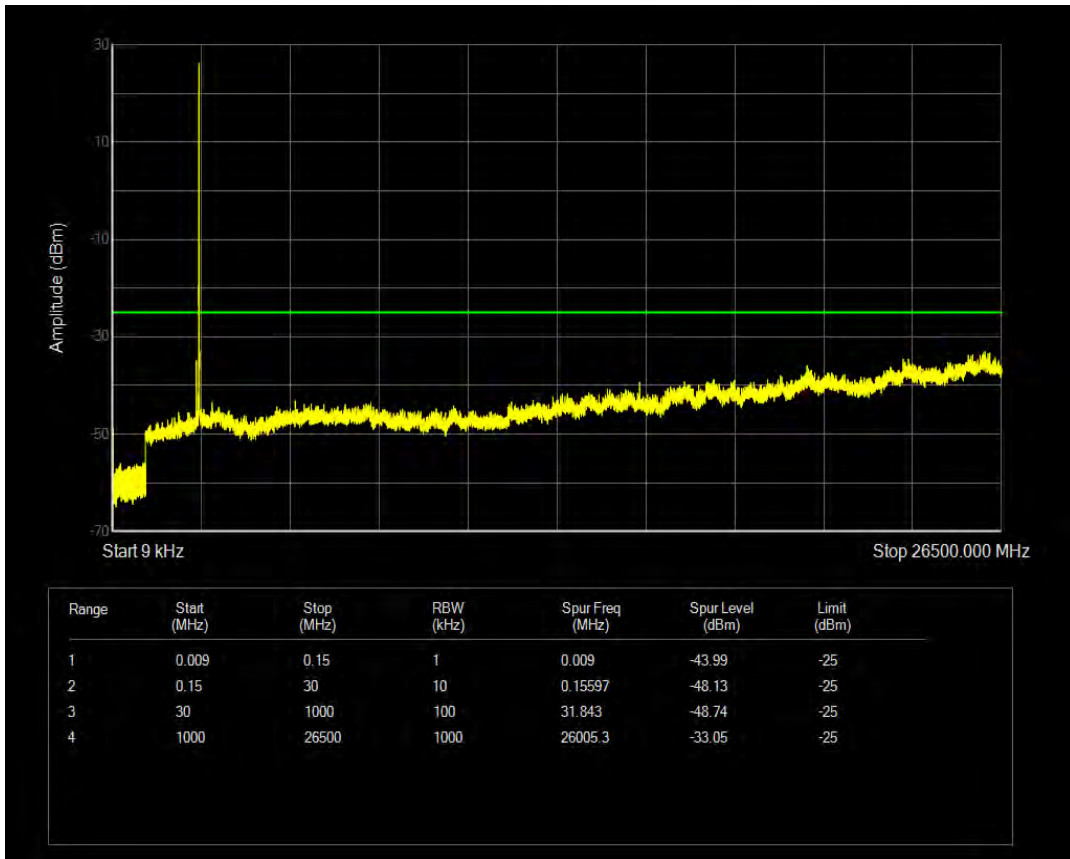

Band41 QPSK BW=10MHz Channel=40665 RB Size=50 Position=#0

Band41 QPSK BW=10MHz Channel=40665 RB Size=1 Position=#0