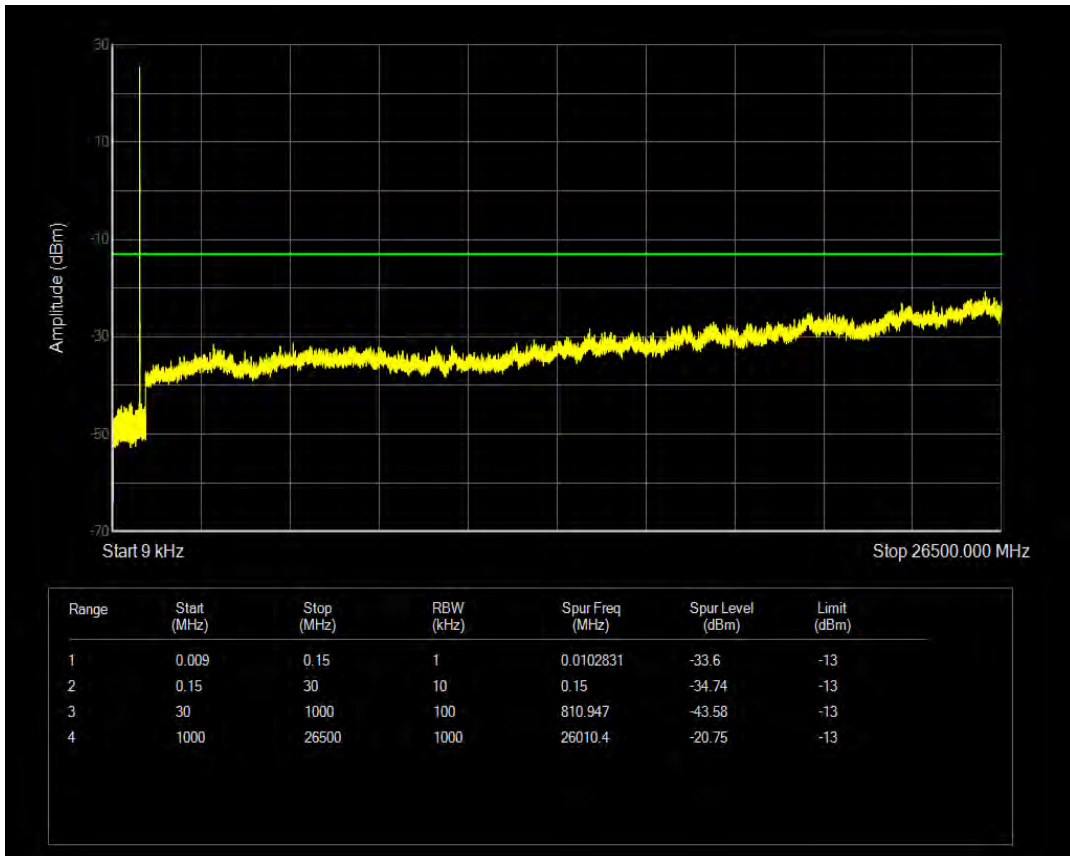

Band41 QPSK BW=20MHz Channel=41140 RB Size=1 Position=#0

Band41 16QAM BW=20MHz Channel=41140 RB Size=1 Position=#0

Band41 QPSK BW=20MHz Channel=41140 RB Size=100 Position=#0

Band41 16QAM BW=20MHz Channel=41140 RB Size=100 Position=#0

Band5 QPSK BW=1.4MHz Channel=20407 RB Size=1 Position=#0

Band5 QPSK BW=1.4MHz Channel=20407 RB Size=6 Position=#0

Band5 16QAM BW=1.4MHz Channel=20407 RB Size=1 Position=#0

Band5 16QAM BW=1.4MHz Channel=20407 RB Size=6 Position=#0