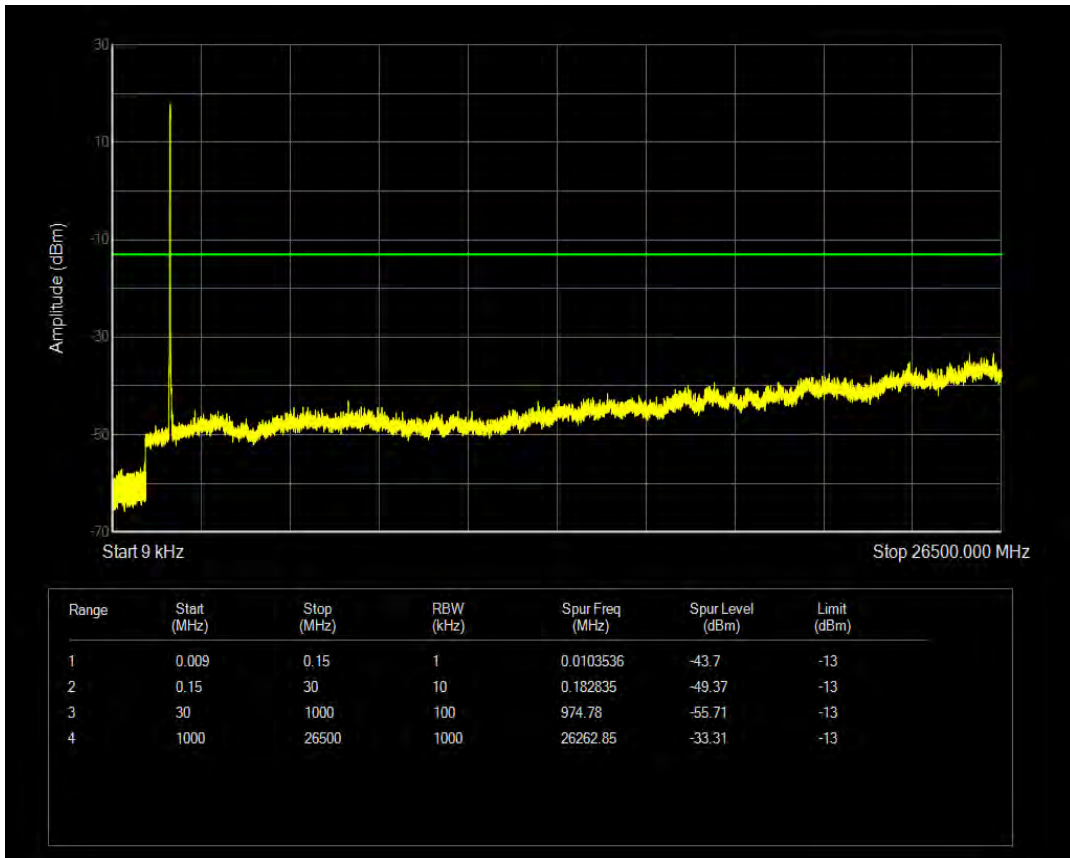

Band4 16QAM BW=20MHz Channel=20175 RB Size=1 Position=#0

Band4 QPSK BW=20MHz Channel=20175 RB Size=100 Position=#0