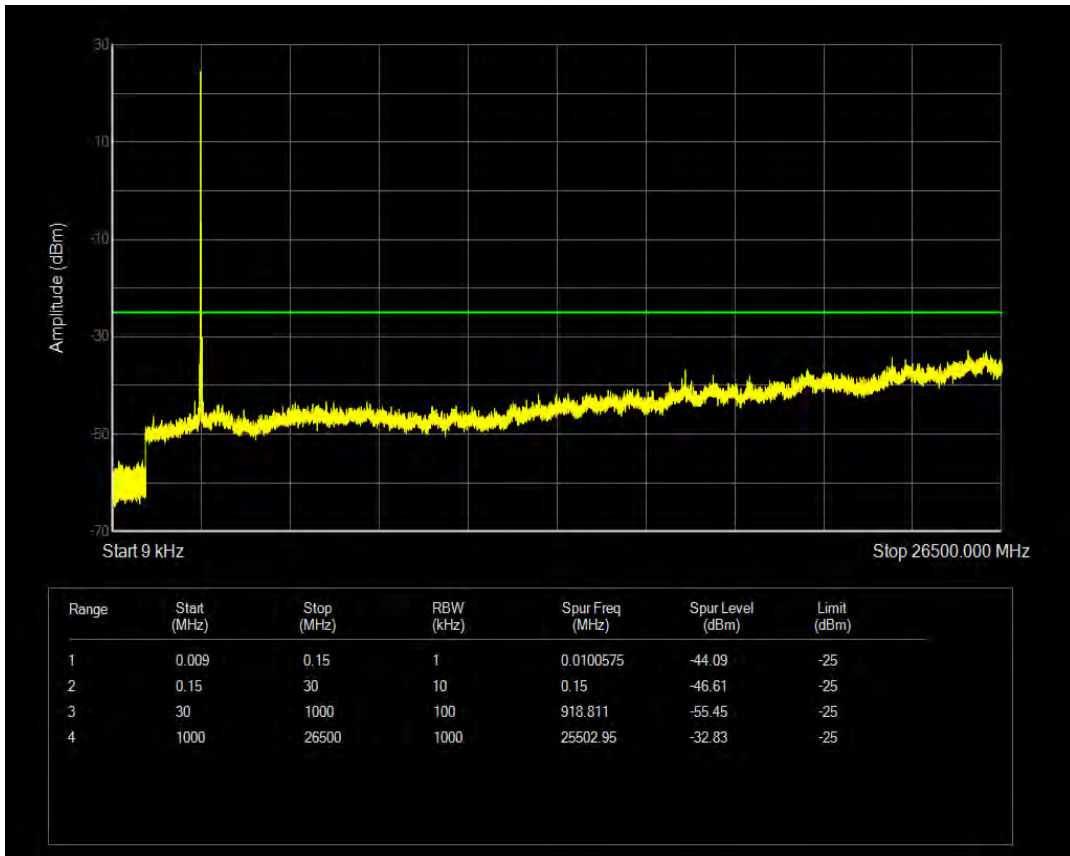

Band41 QPSK BW=15MHz Channel=41165 RB Size=75 Position=#0

Band41 QPSK BW=15MHz Channel=41165 RB Size=1 Position=#0