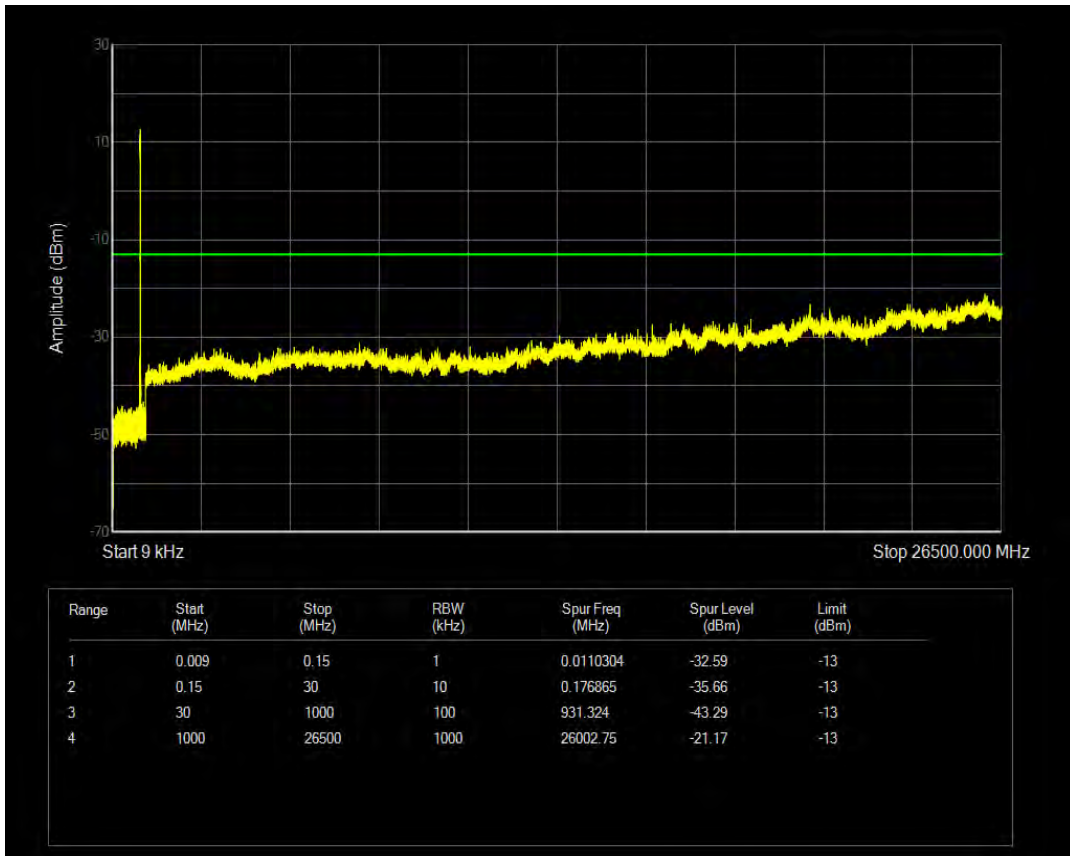

Band5 QPSK BW=10MHz Channel=20525 RB Size=1 Position=#0

Band5 QPSK BW=10MHz Channel=20525 RB Size=50 Position=#0

Band5 16QAM BW=10MHz Channel=20525 RB Size=1 Position=#0

Band5 QPSK BW=10MHz Channel=20600 RB Size=1 Position=#0

Band5 16QAM BW=10MHz Channel=20525 RB Size=50 Position=#0

Band5 QPSK BW=10MHz Channel=20600 RB Size=50 Position=#0

Band5 16QAM BW=10MHz Channel=20600 RB Size=1 Position=#0

Band5 16QAM BW=10MHz Channel=20600 RB Size=50 Position=#0