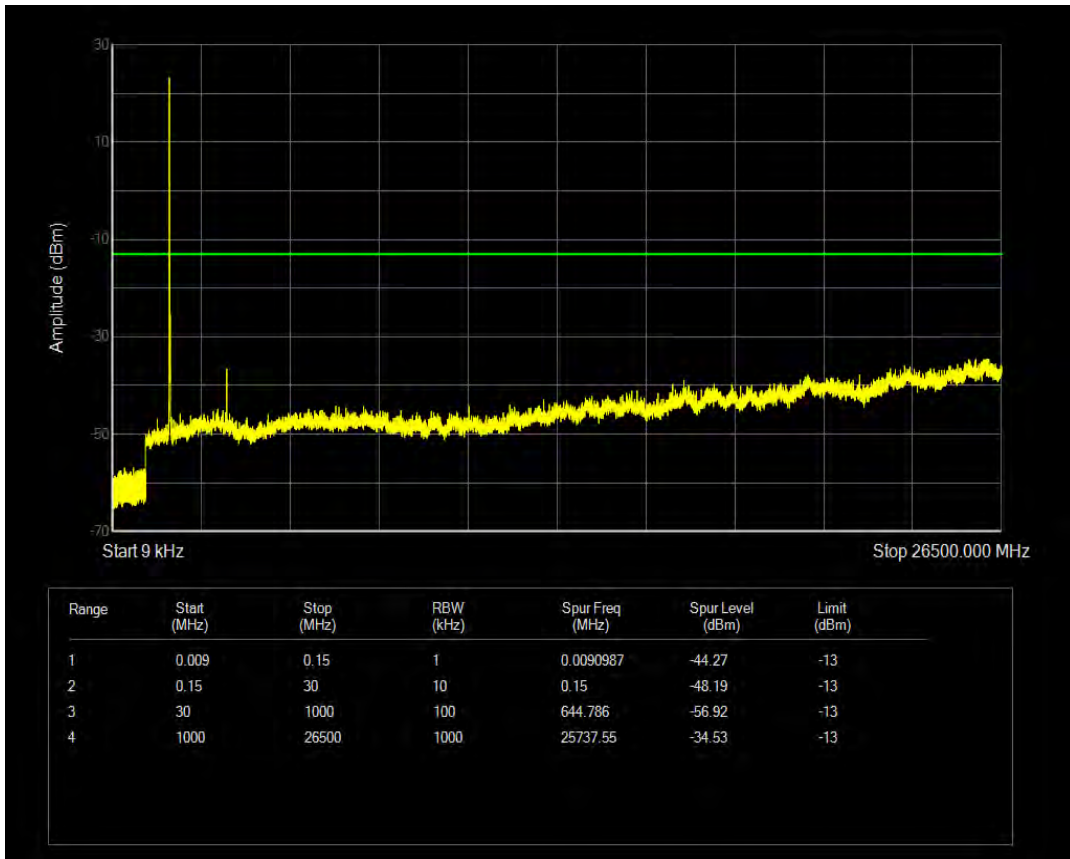

Band4 QPSK BW=10MHz Channel=20350 RB Size=1 Position=#0

Band4 QPSK BW=10MHz Channel=20350 RB Size=50 Position=#0

Band4 16QAM BW=10MHz Channel=20350 RB Size=1 Position=#0

Band4 16QAM BW=10MHz Channel=20350 RB Size=50 Position=#0

Band4 QPSK BW=15MHz Channel=20025 RB Size=1 Position=#0

Band4 16QAM BW=15MHz Channel=20025 RB Size=1 Position=#0

Band4 QPSK BW=15MHz Channel=20025 RB Size=75 Position=#0

Band4 16QAM BW=15MHz Channel=20025 RB Size=75 Position=#0