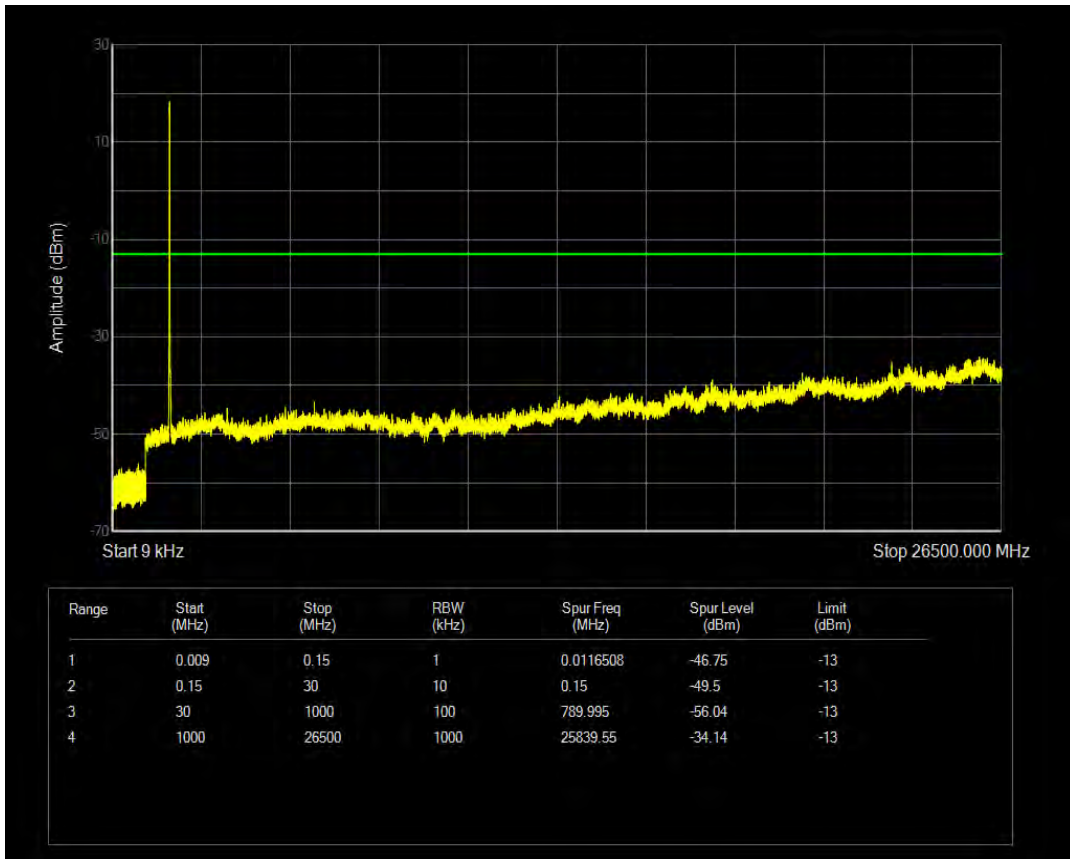

Band4 QPSK BW=10MHz Channel=20350 RB Size=1 Position=#0

Band4 QPSK BW=10MHz Channel=20350 RB Size=50 Position=#0

Band4 16QAM BW=10MHz Channel=20350 RB Size=1 Position=#0

Band4 16QAM BW=10MHz Channel=20350 RB Size=50 Position=#0

Band4 QPSK BW=15MHz Channel=20025 RB Size=1 Position=#0

Band4 16QAM BW=15MHz Channel=20025 RB Size=1 Position=#0

Band4 QPSK BW=15MHz Channel=20025 RB Size=75 Position=#0

Band4 16QAM BW=15MHz Channel=20025 RB Size=75 Position=#0