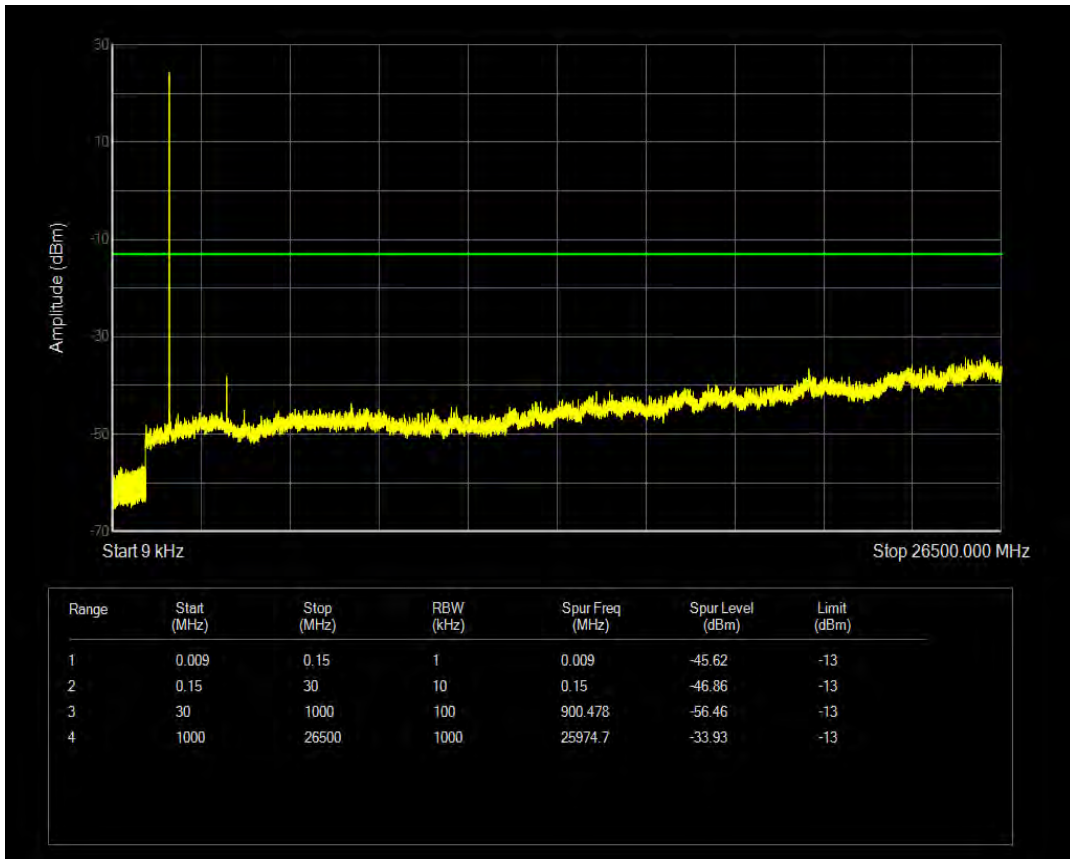

Band66 QPSK BW=1.4MHz Channel=131979 RB Size=6 Position=#0

Band66 QPSK BW=1.4MHz Channel=131979 RB Size=1 Position=#0