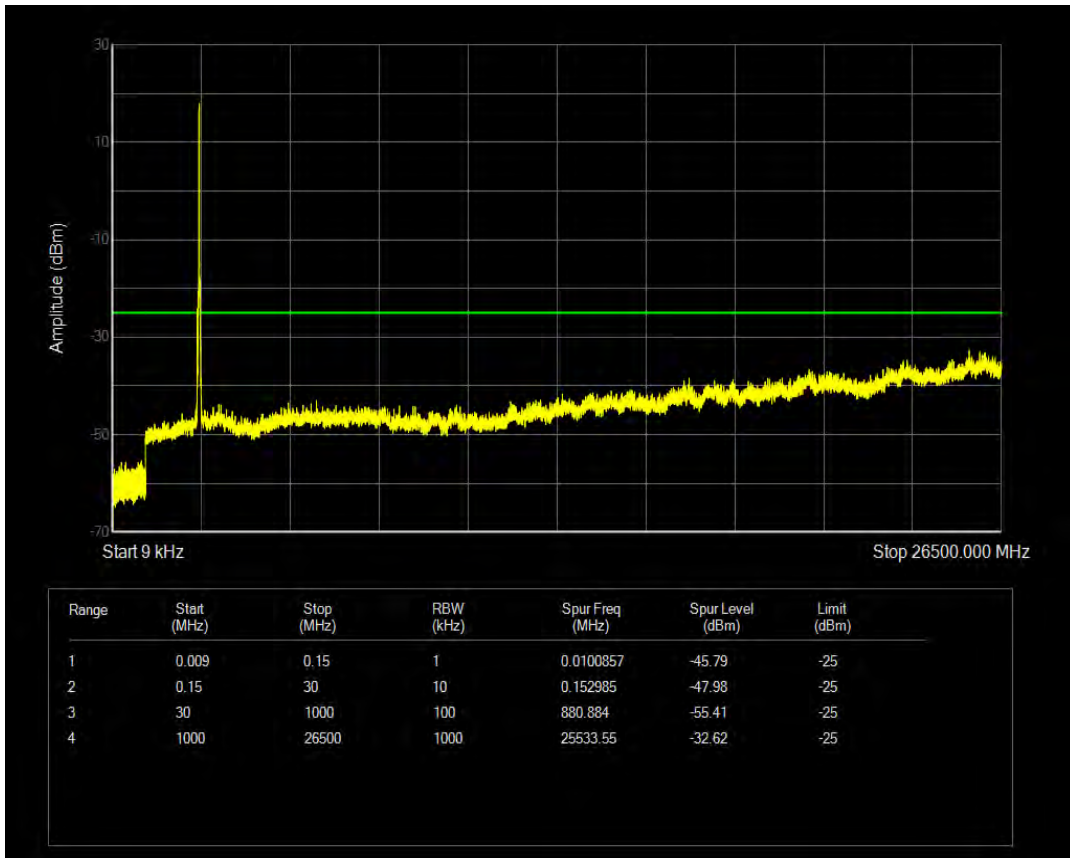

Band41 16QAM BW=20MHz Channel=40665 RB Size=1 Position=#0

Band41 QPSK BW=20MHz Channel=40665 RB Size=100 Position=#0