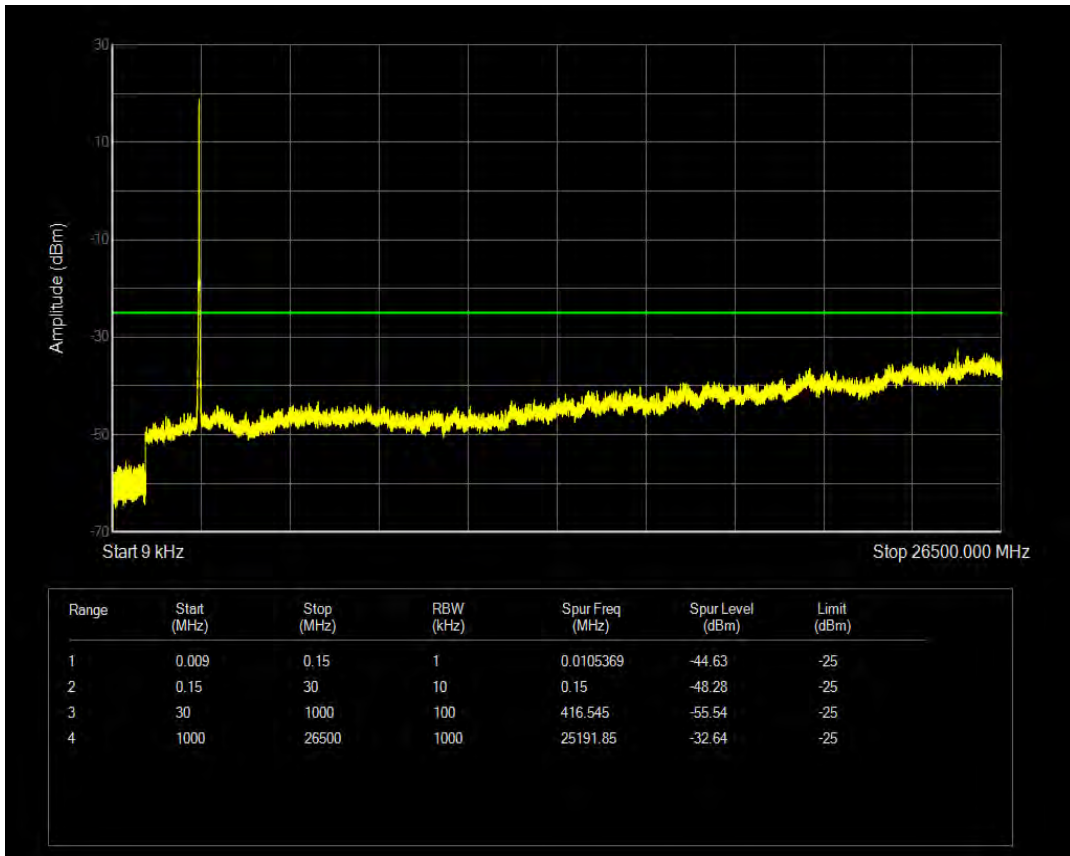

Band41 16QAM BW=15MHz Channel=40665 RB Size=1 Position=#0

Band41 QPSK BW=15MHz Channel=40665 RB Size=75 Position=#0