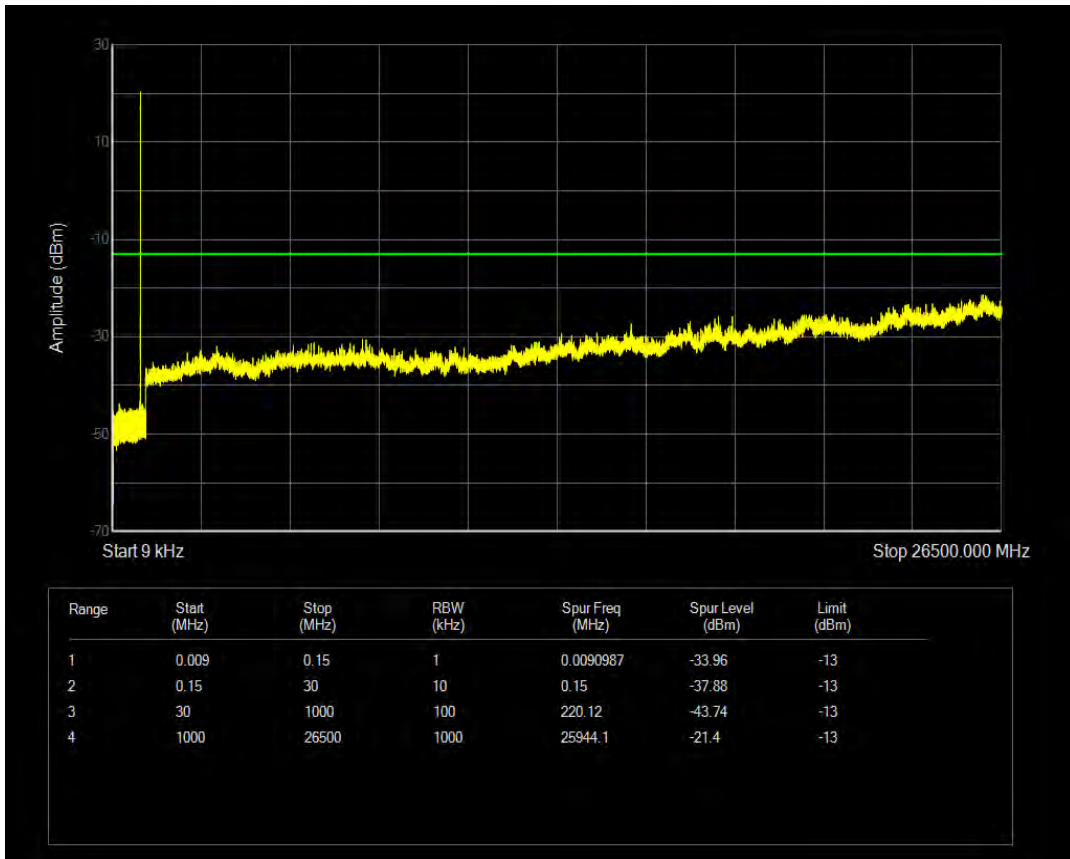

Band5 QPSK BW=3MHz Channel=20415 RB Size=15 Position=#0

Band5 16QAM BW=1.4MHz Channel=20643 RB Size=6 Position=#0