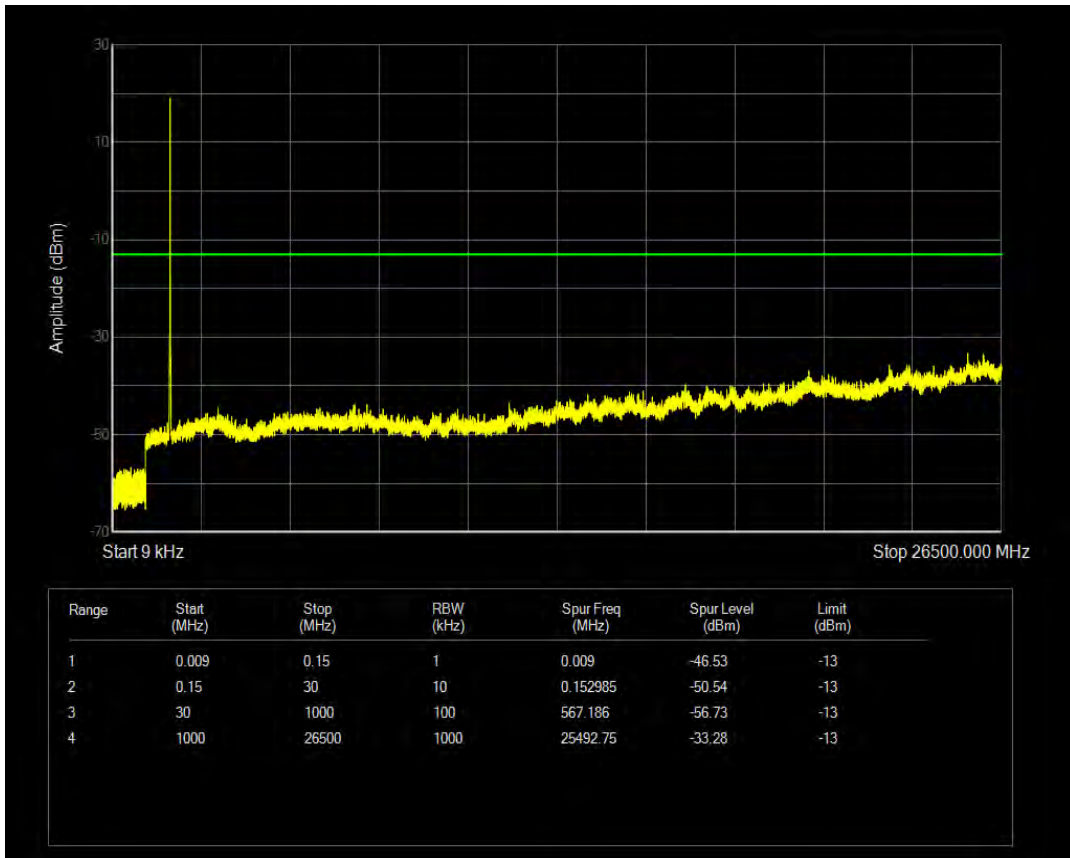

Band4 QPSK BW=10MHz Channel=20000 RB Size=1 Position=#0

Band4 QPSK BW=10MHz Channel=20000 RB Size=50 Position=#0

Band4 16QAM BW=10MHz Channel=20000 RB Size=1 Position=#0

Band4 QPSK BW=10MHz Channel=20175 RB Size=1 Position=#0

Band4 16QAM BW=10MHz Channel=20000 RB Size=50 Position=#0

Band4 QPSK BW=10MHz Channel=20175 RB Size=50 Position=#0

Band4 16QAM BW=10MHz Channel=20175 RB Size=1 Position=#0

Band4 16QAM BW=10MHz Channel=20175 RB Size=50 Position=#0