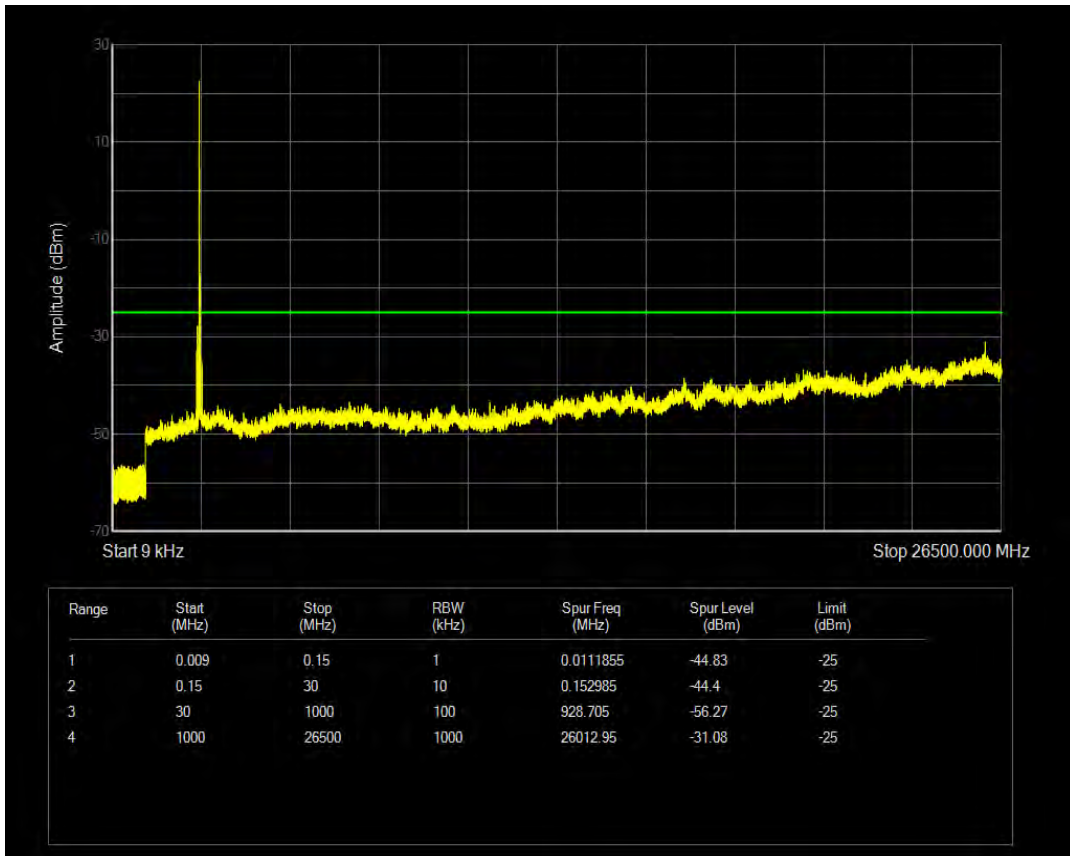

Band38 QPSK BW=20MHz Channel=38150 RB Size=1 Position=#0

Band38 QPSK BW=20MHz Channel=38150 RB Size=100 Position=#0

Band38 16QAM BW=20MHz Channel=38150 RB Size=1 Position=#0

Band38 16QAM BW=20MHz Channel=38150 RB Size=100 Position=#0

Band4 QPSK BW=1.4MHz Channel=19957 RB Size=1 Position=#0

Band4 QPSK BW=1.4MHz Channel=19957 RB Size=6 Position=#0

Band4 16QAM BW=1.4MHz Channel=19957 RB Size=1 Position=#0

Band4 16QAM BW=1.4MHz Channel=19957 RB Size=6 Position=#0