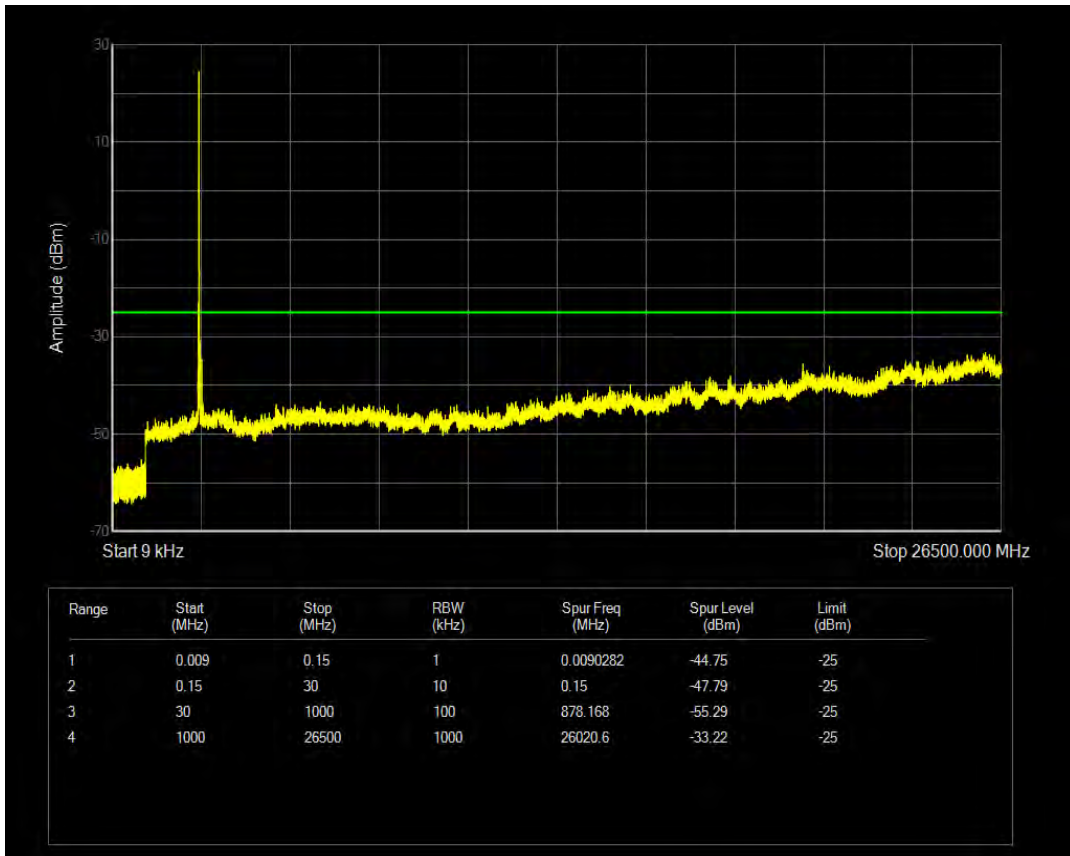

Band41 QPSK BW=15MHz Channel=40665 RB Size=75 Position=#0

Band41 QPSK BW=15MHz Channel=40665 RB Size=1 Position=#0