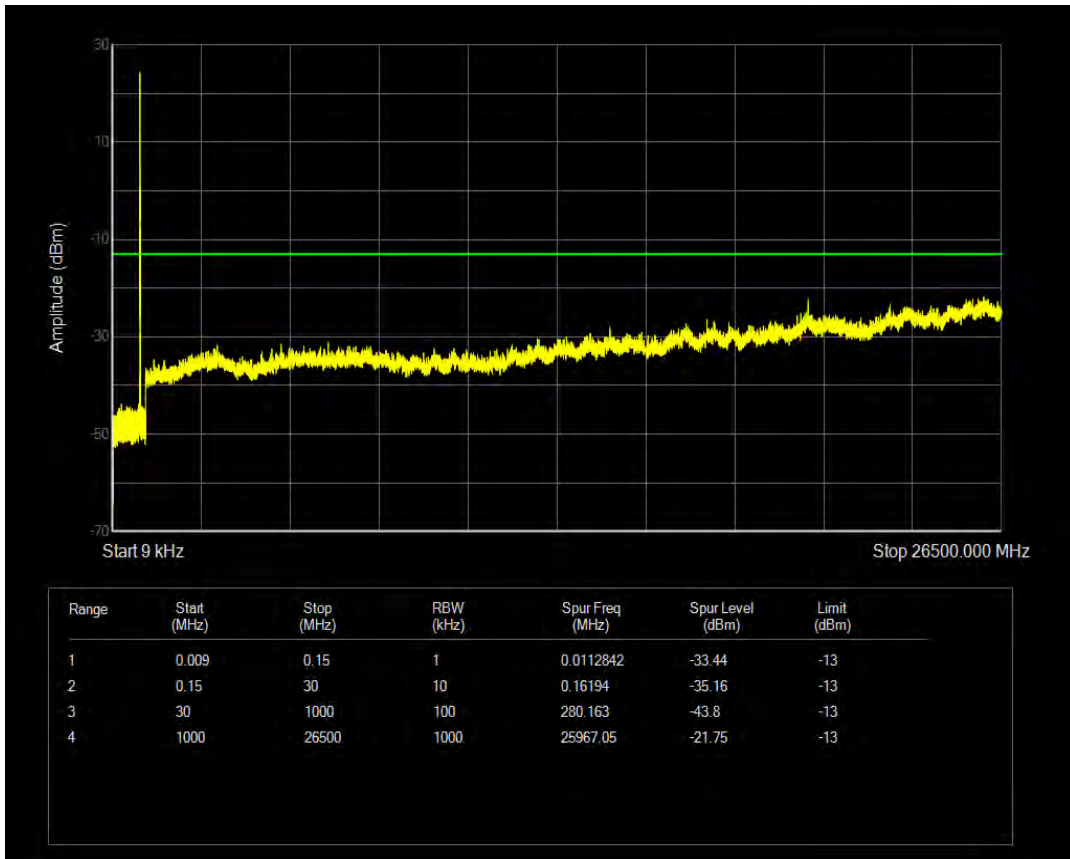

Band5 QPSK BW=10MHz Channel=20450 RB Size=50 Position=#0

Band5 QPSK BW=10MHz Channel=20450 RB Size=1 Position=#0

Band5 16QAM BW=10MHz Channel=20450 RB Size=1 Position=#0

Band5 16QAM BW=10MHz Channel=20450 RB Size=50 Position=#0

Band5 QPSK BW=10MHz Channel=20525 RB Size=1 Position=#0

Band5 QPSK BW=10MHz Channel=20525 RB Size=50 Position=#0

Band5 16QAM BW=10MHz Channel=20525 RB Size=1 Position=#0

Band5 QPSK BW=10MHz Channel=20600 RB Size=1 Position=#0