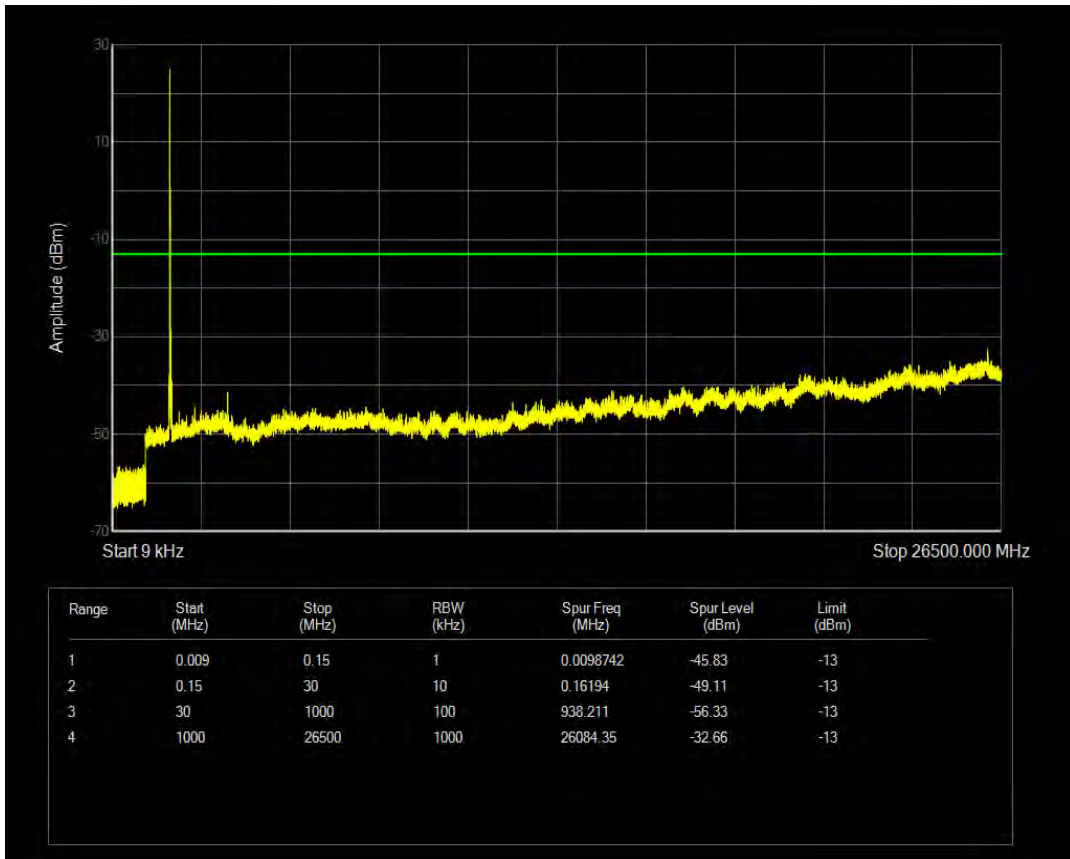

Band4 QPSK BW=20MHz Channel=20050 RB Size=1 Position=#0

Band4 QPSK BW=20MHz Channel=20050 RB Size=100 Position=#0

Band4 16QAM BW=20MHz Channel=20050 RB Size=1 Position=#0

Band4 16QAM BW=20MHz Channel=20050 RB Size=100 Position=#0

Band4 QPSK BW=20MHz Channel=20175 RB Size=1 Position=#0

Band4 QPSK BW=20MHz Channel=20175 RB Size=100 Position=#0

Band4 16QAM BW=20MHz Channel=20175 RB Size=1 Position=#0

Band4 16QAM BW=20MHz Channel=20175 RB Size=100 Position=#0