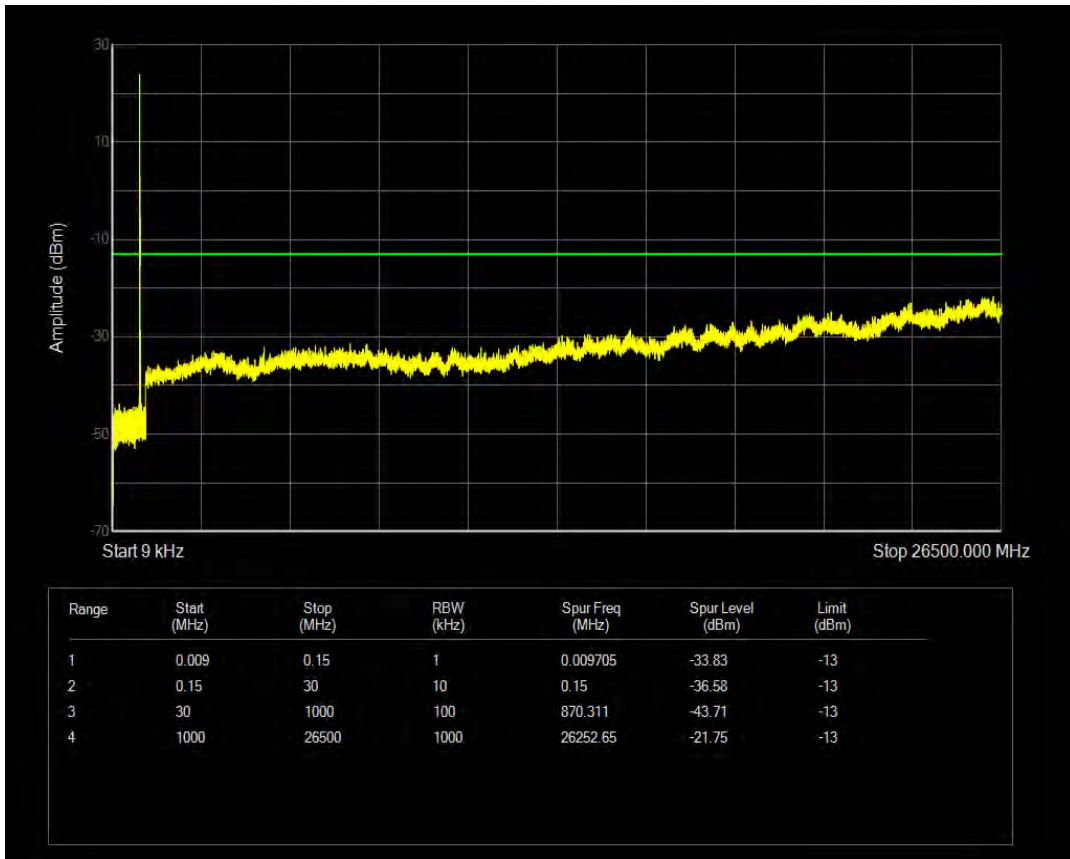

Band5 QPSK BW=3MHz Channel=20635 RB Size=1 Position=#0

Band5 QPSK BW=3MHz Channel=20635 RB Size=15 Position=#0

Band5 16QAM BW=3MHz Channel=20635 RB Size=1 Position=#0

Band5 16QAM BW=3MHz Channel=20635 RB Size=15 Position=#0

Band5 QPSK BW=5MHz Channel=20425 RB Size=25 Position=#0

Band5 QPSK BW=5MHz Channel=20425 RB Size=1 Position=#0

Band5 16QAM BW=5MHz Channel=20425 RB Size=1 Position=#0

Band5 16QAM BW=5MHz Channel=20425 RB Size=25 Position=#0