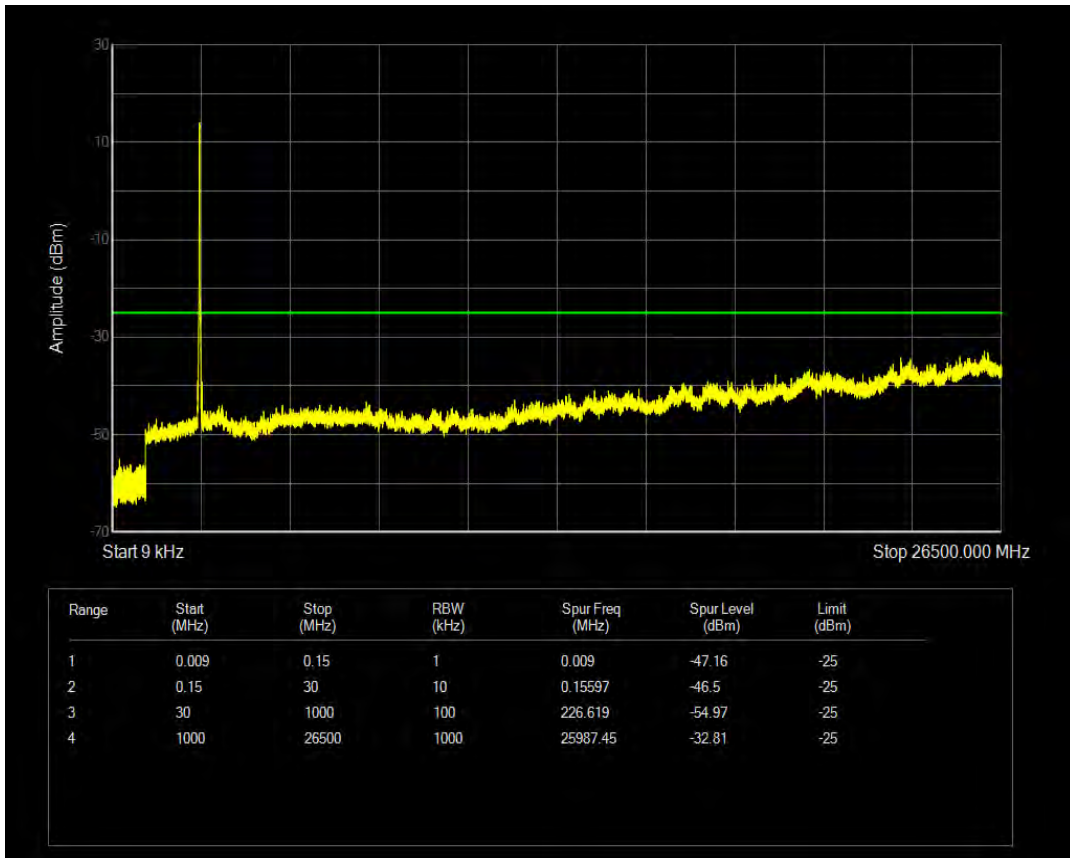

Band38 QPSK BW=20MHz Channel=38150 RB Size=1 Position=#0

Band38 QPSK BW=20MHz Channel=38150 RB Size=100 Position=#0

Band38 16QAM BW=20MHz Channel=38150 RB Size=1 Position=#0

Band38 16QAM BW=20MHz Channel=38150 RB Size=100 Position=#0

Band4 QPSK BW=1.4MHz Channel=19957 RB Size=1 Position=#0

Band4 QPSK BW=1.4MHz Channel=19957 RB Size=6 Position=#0

Band4 16QAM BW=1.4MHz Channel=19957 RB Size=1 Position=#0

Band4 16QAM BW=1.4MHz Channel=19957 RB Size=6 Position=#0