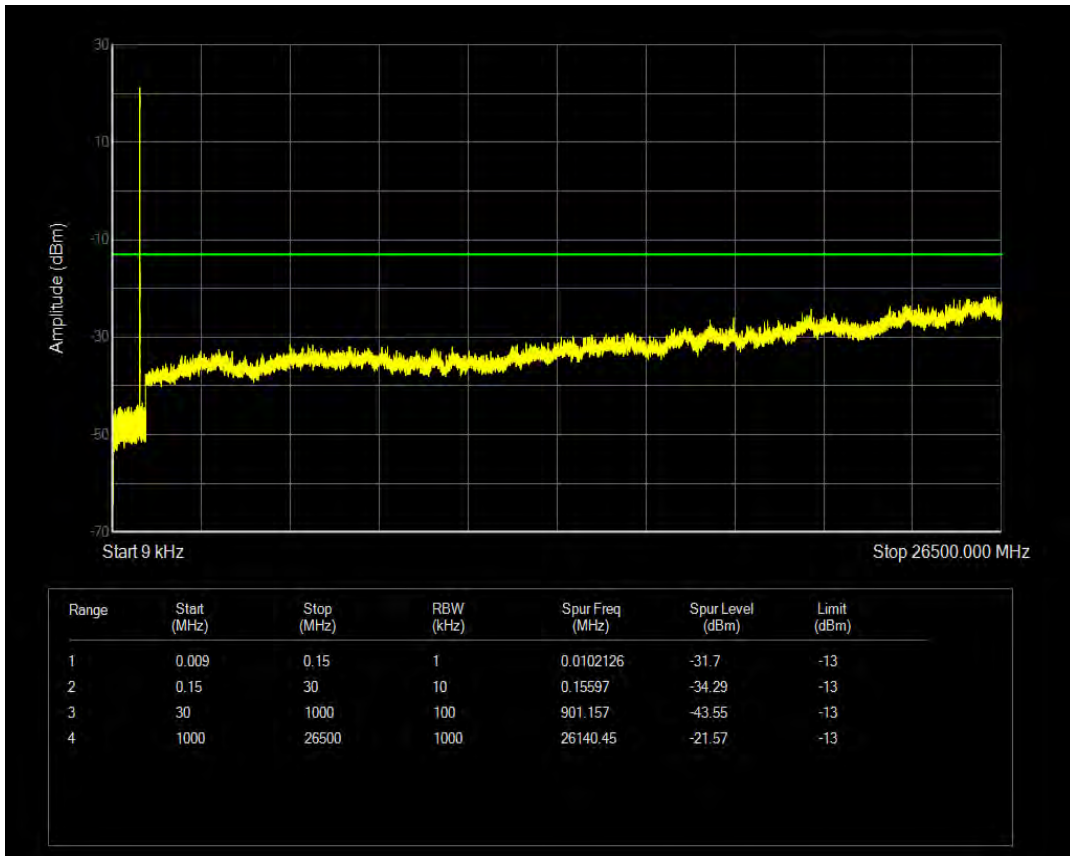

Band5 QPSK BW=1.4MHz Channel=20407 RB Size=1 Position=#0

Band5 QPSK BW=1.4MHz Channel=20407 RB Size=6 Position=#0

Band5 16QAM BW=1.4MHz Channel=20407 RB Size=1 Position=#0

Band5 16QAM BW=1.4MHz Channel=20407 RB Size=6 Position=#0

Band5 QPSK BW=1.4MHz Channel=20525 RB Size=1 Position=#0

Band5 QPSK BW=1.4MHz Channel=20525 RB Size=6 Position=#0

Band5 16QAM BW=1.4MHz Channel=20525 RB Size=6 Position=#0

Band5 16QAM BW=1.4MHz Channel=20525 RB Size=1 Position=#0