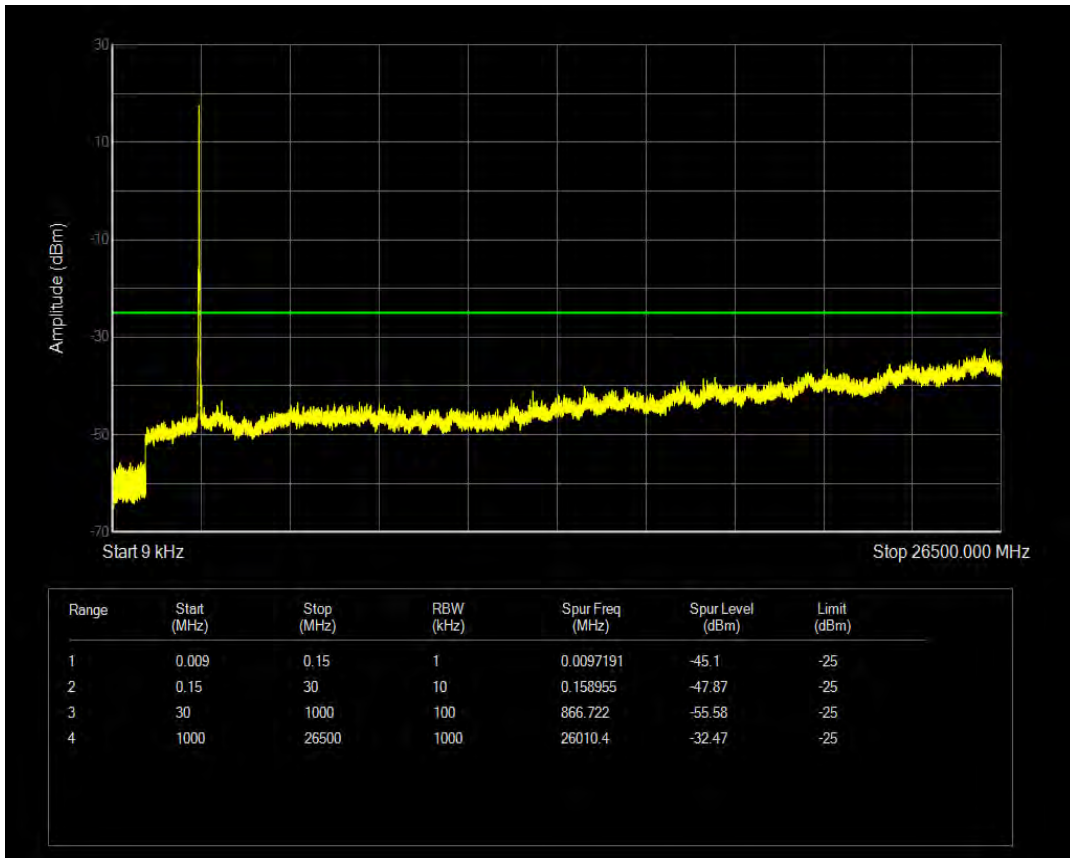

Band41 QPSK BW=15MHz Channel=40665 RB Size=1 Position=#0

Band41 QPSK BW=15MHz Channel=40665 RB Size=75 Position=#0

Band41 16QAM BW=15MHz Channel=40665 RB Size=1 Position=#0

Band41 16QAM BW=15MHz Channel=40665 RB Size=75 Position=#0