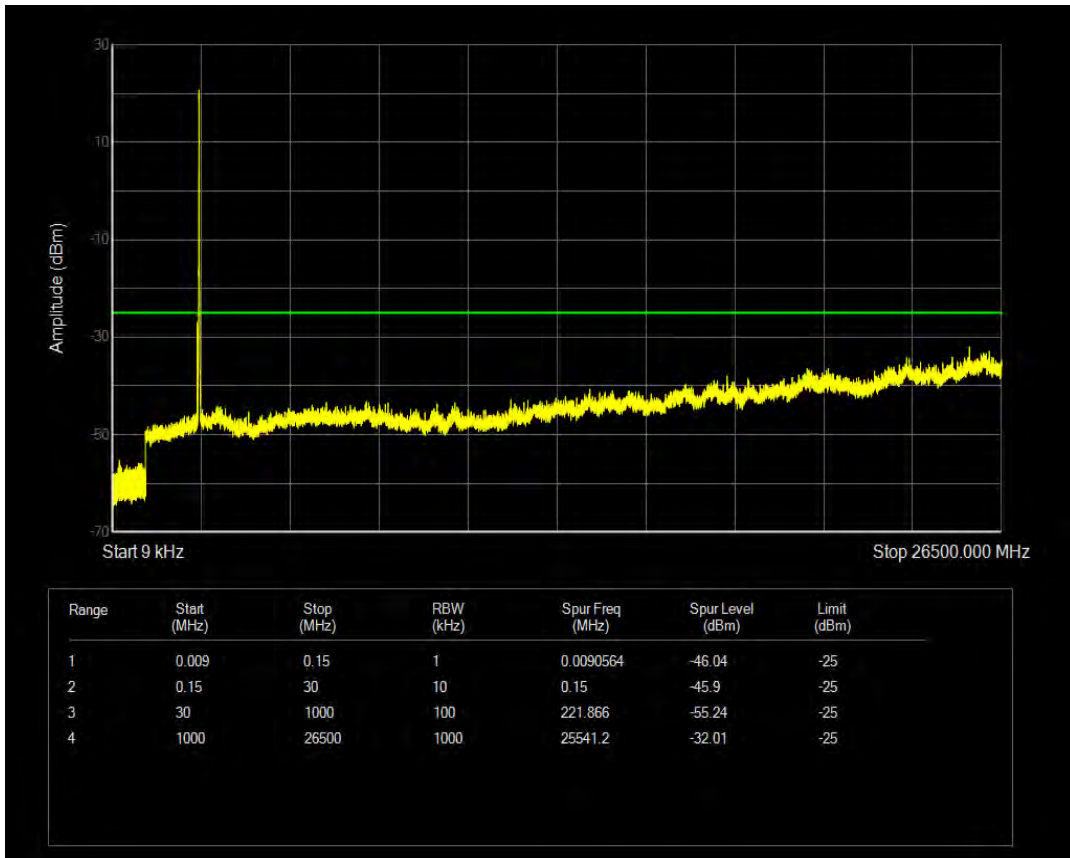

Band41 QPSK BW=10MHz Channel=40665 RB Size=1 Position=#0

Band41 QPSK BW=10MHz Channel=40665 RB Size=50 Position=#0

Band41 16QAM BW=10MHz Channel=40665 RB Size=1 Position=#0

Band41 16QAM BW=10MHz Channel=40665 RB Size=50 Position=#0