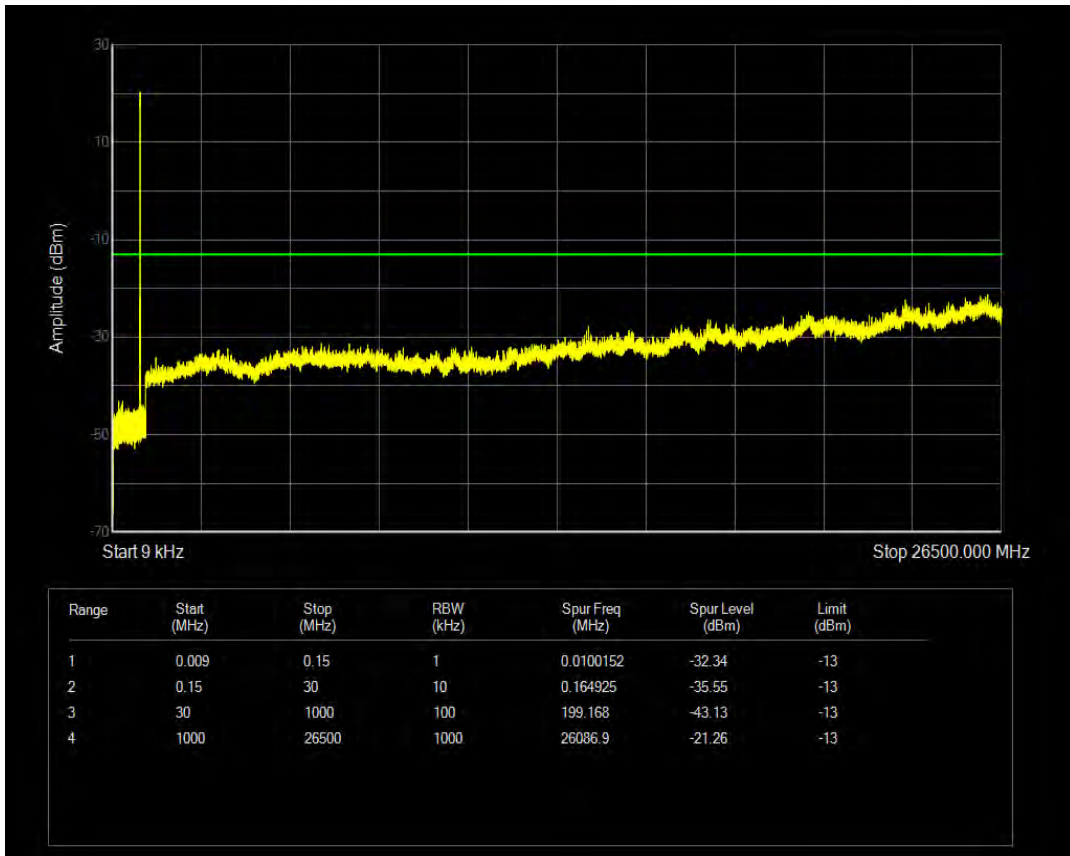

Band5 QPSK BW=1.4MHz Channel=20407 RB Size=1 Position=#0

Band5 QPSK BW=1.4MHz Channel=20407 RB Size=6 Position=#0

Band5 16QAM BW=1.4MHz Channel=20407 RB Size=1 Position=#0

Band5 16QAM BW=1.4MHz Channel=20407 RB Size=6 Position=#0

Band5 QPSK BW=1.4MHz Channel=20525 RB Size=1 Position=#0

Band5 QPSK BW=1.4MHz Channel=20525 RB Size=6 Position=#0

Band5 16QAM BW=1.4MHz Channel=20525 RB Size=6 Position=#0

Band5 16QAM BW=1.4MHz Channel=20525 RB Size=1 Position=#0