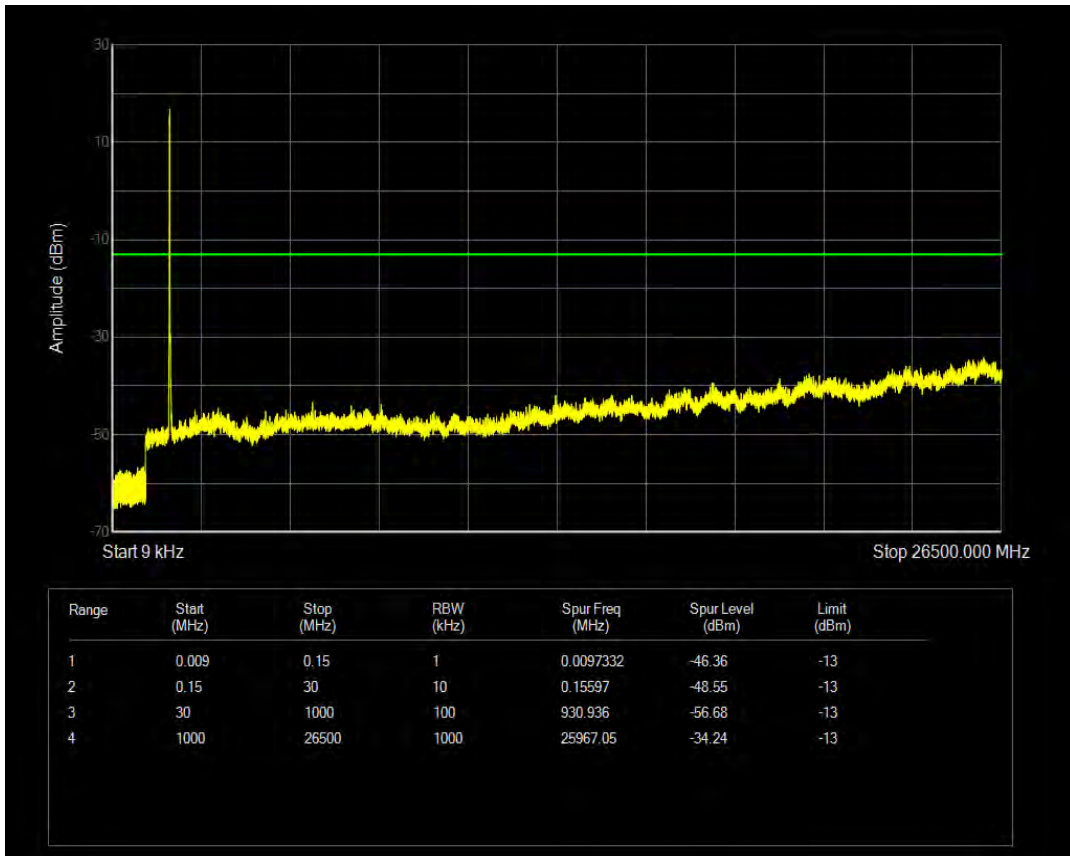

Band4 QPSK BW=20MHz Channel=20050 RB Size=1 Position=#0

Band4 QPSK BW=20MHz Channel=20050 RB Size=100 Position=#0

Band4 16QAM BW=20MHz Channel=20050 RB Size=1 Position=#0

Band4 16QAM BW=20MHz Channel=20050 RB Size=100 Position=#0