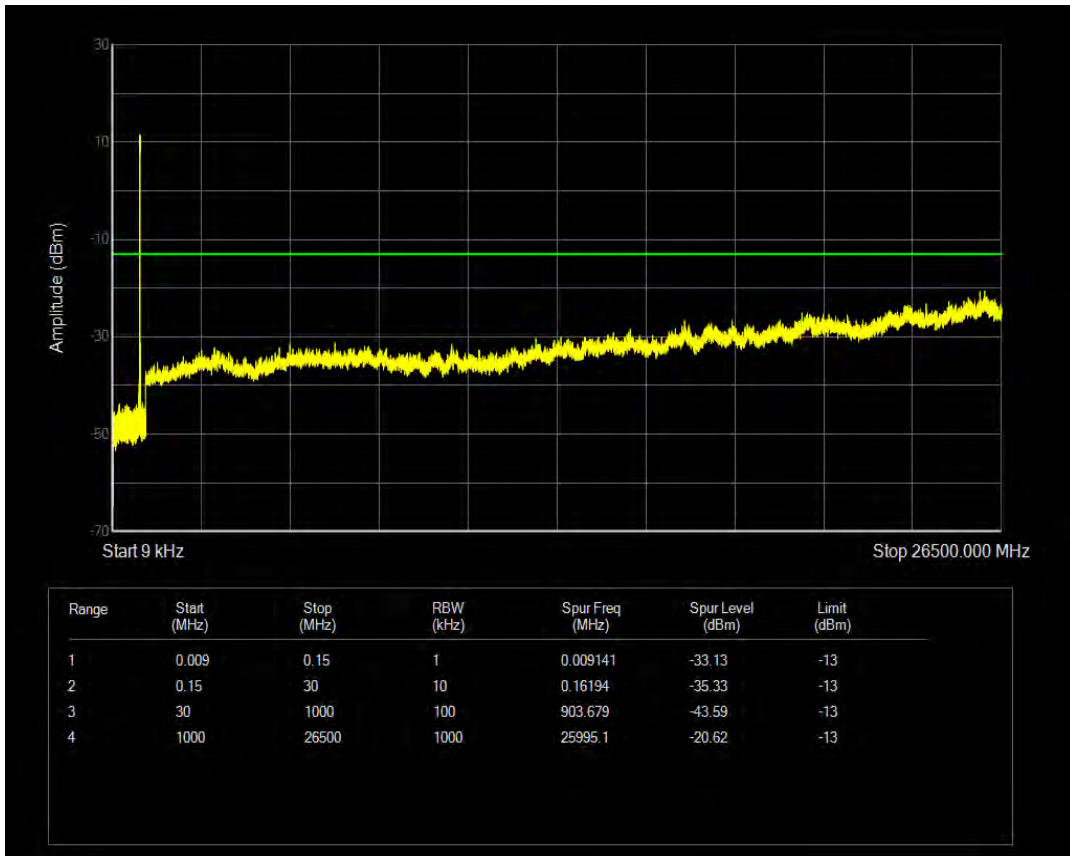

Band5 QPSK BW=5MHz Channel=20625 RB Size=1 Position=#0

Band5 QPSK BW=5MHz Channel=20625 RB Size=25 Position=#0

Band5 16QAM BW=5MHz Channel=20625 RB Size=1 Position=#0

Band5 16QAM BW=5MHz Channel=20625 RB Size=25 Position=#0

Band5 QPSK BW=10MHz Channel=20450 RB Size=50 Position=#0

Band5 QPSK BW=10MHz Channel=20450 RB Size=1 Position=#0

Band5 16QAM BW=10MHz Channel=20450 RB Size=1 Position=#0

Band5 16QAM BW=10MHz Channel=20450 RB Size=50 Position=#0