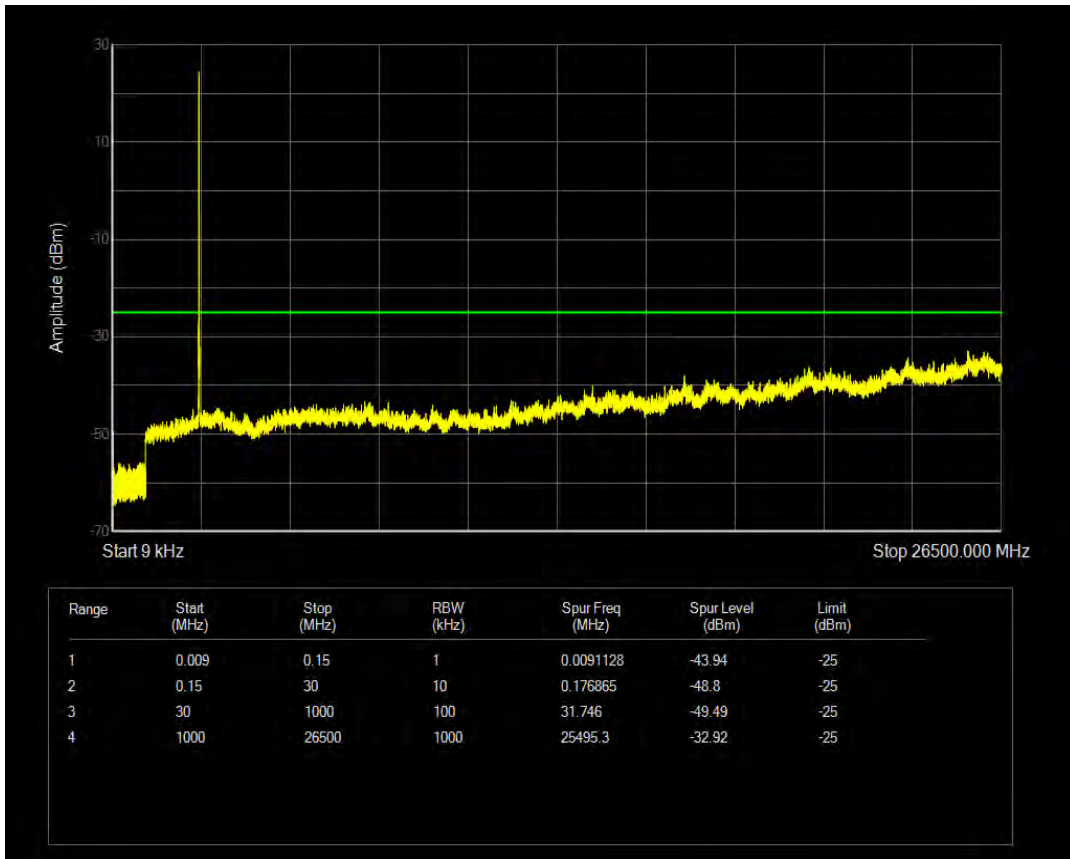

Band41 16QAM BW=10MHz Channel=40665 RB Size=50 Position=#0

Band41 16QAM BW=10MHz Channel=40665 RB Size=1 Position=#0