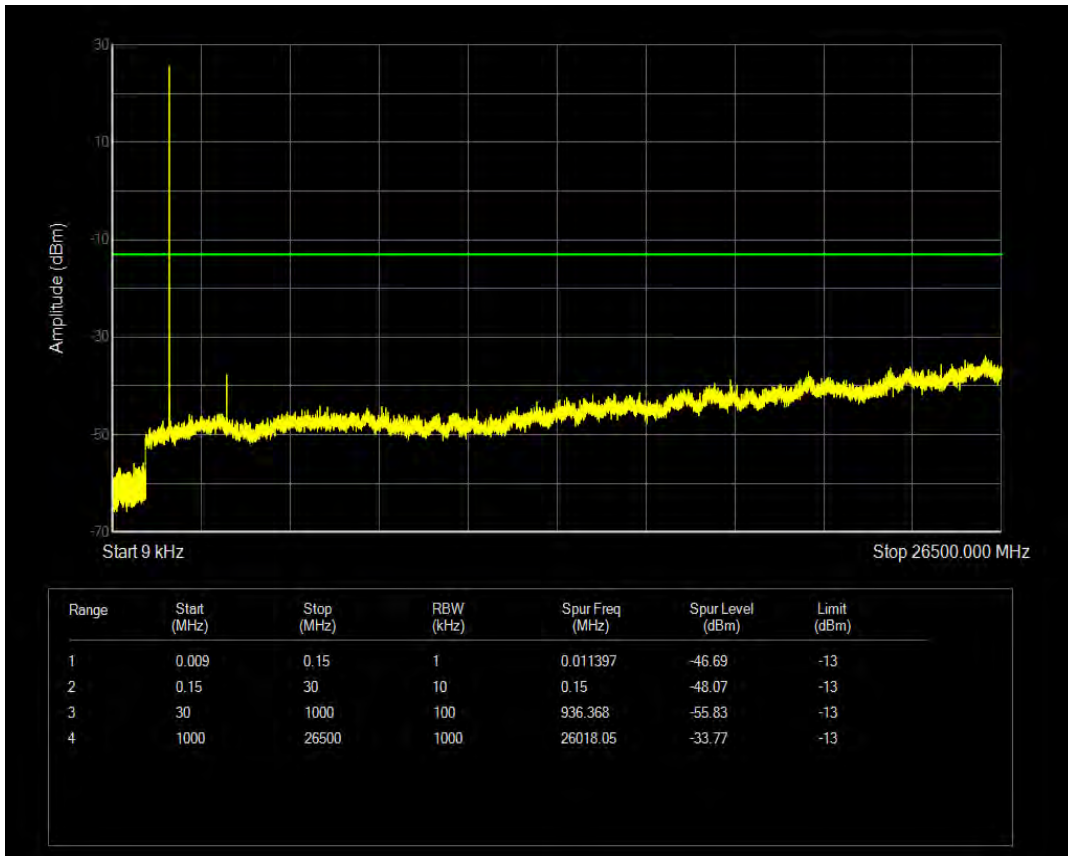

Band4 16QAM BW=3MHz Channel=19965 RB Size=1 Position=#0

Band4 QPSK BW=3MHz Channel=19965 RB Size=1 Position=#0