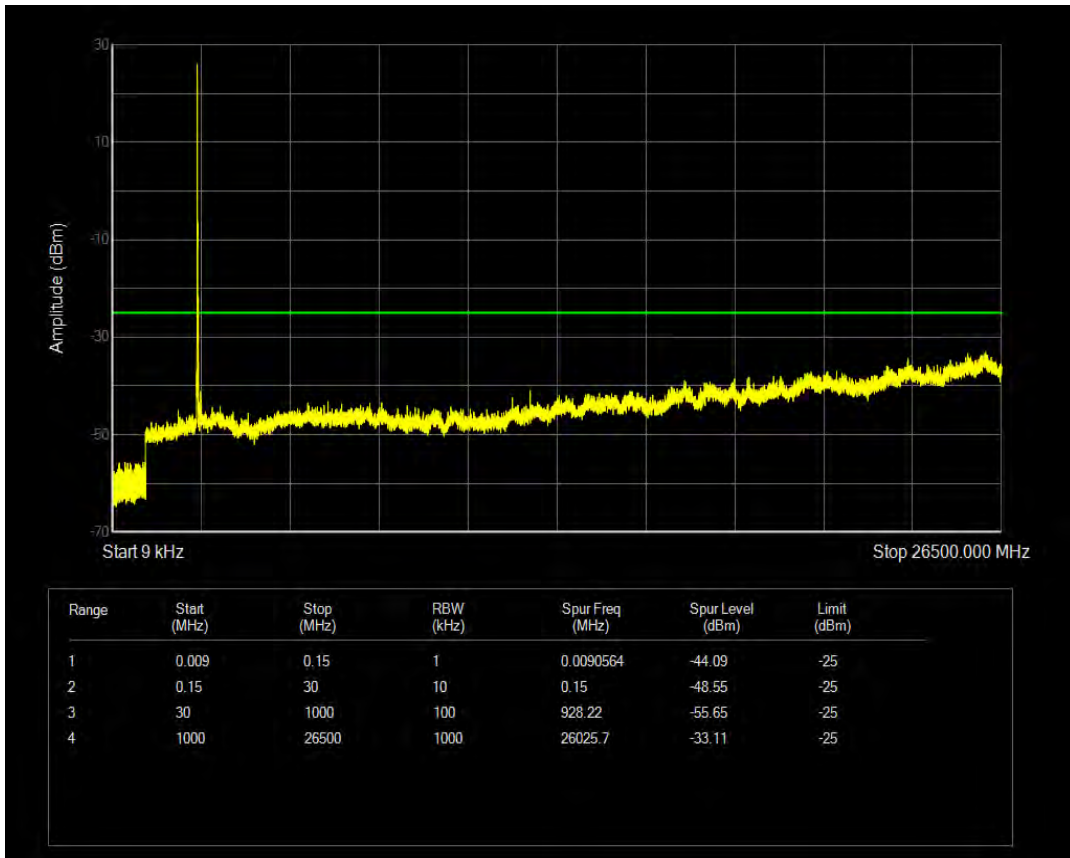

Band41 QPSK BW=15MHz Channel=40165 RB Size=1 Position=#0

Band41 QPSK BW=15MHz Channel=40165 RB Size=75 Position=#0

Band41 16QAM BW=15MHz Channel=40165 RB Size=75 Position=#0

Band41 16QAM BW=15MHz Channel=40165 RB Size=1 Position=#0