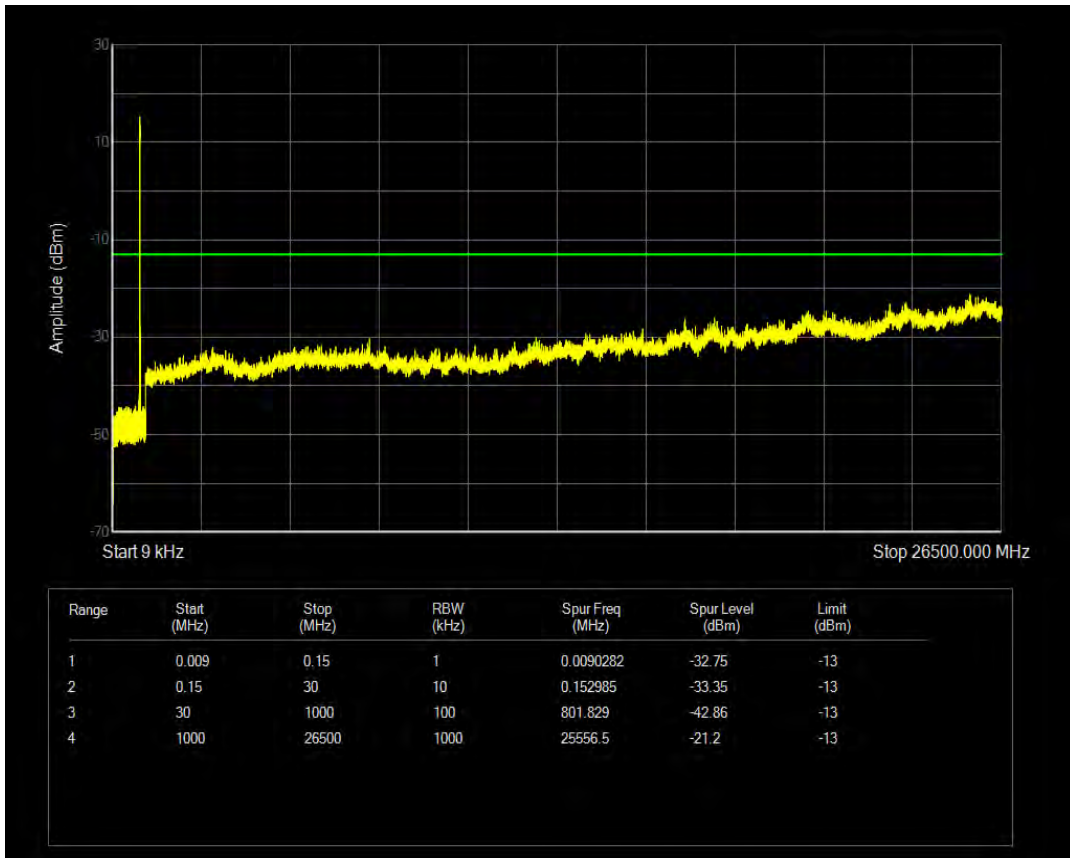

Band5 QPSK BW=5MHz Channel=20425 RB Size=25 Position=#0

Band5 QPSK BW=5MHz Channel=20425 RB Size=1 Position=#0

Band5 16QAM BW=5MHz Channel=20425 RB Size=1 Position=#0

Band5 16QAM BW=5MHz Channel=20425 RB Size=25 Position=#0