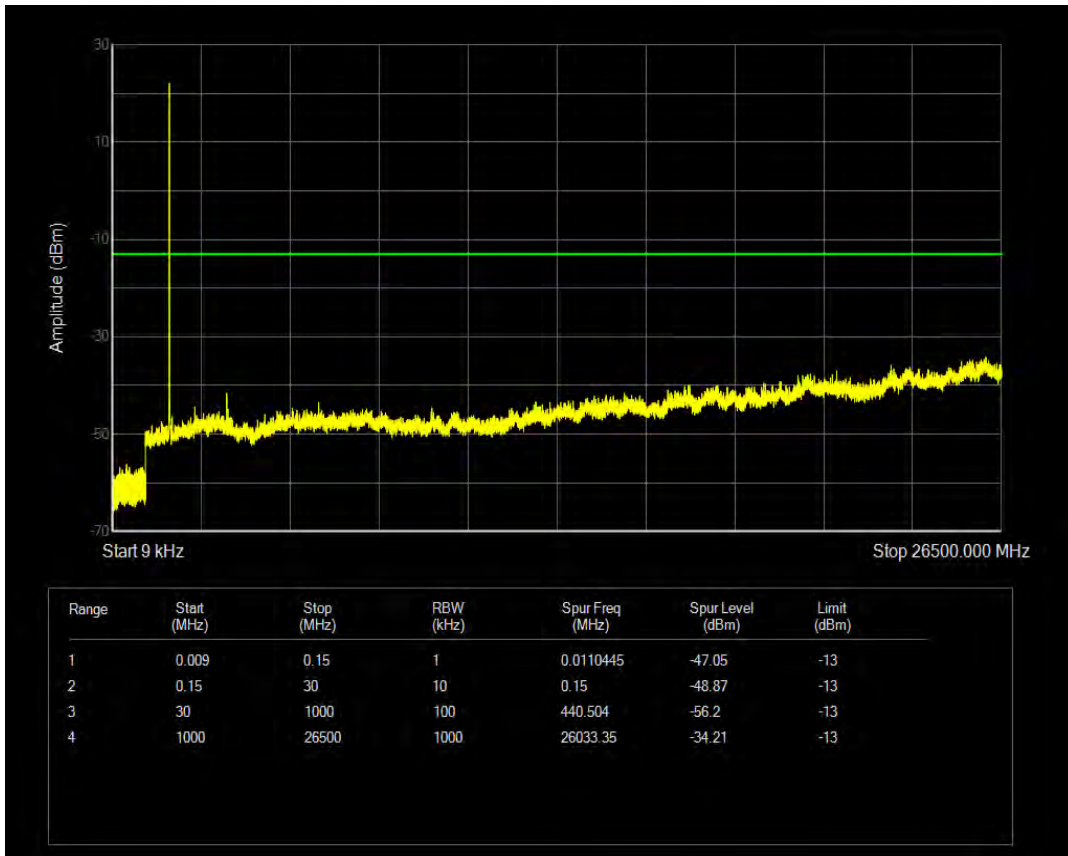

Band4 QPSK BW=3MHz Channel=19965 RB Size=1 Position=#0

Band4 QPSK BW=3MHz Channel=19965 RB Size=15 Position=#0