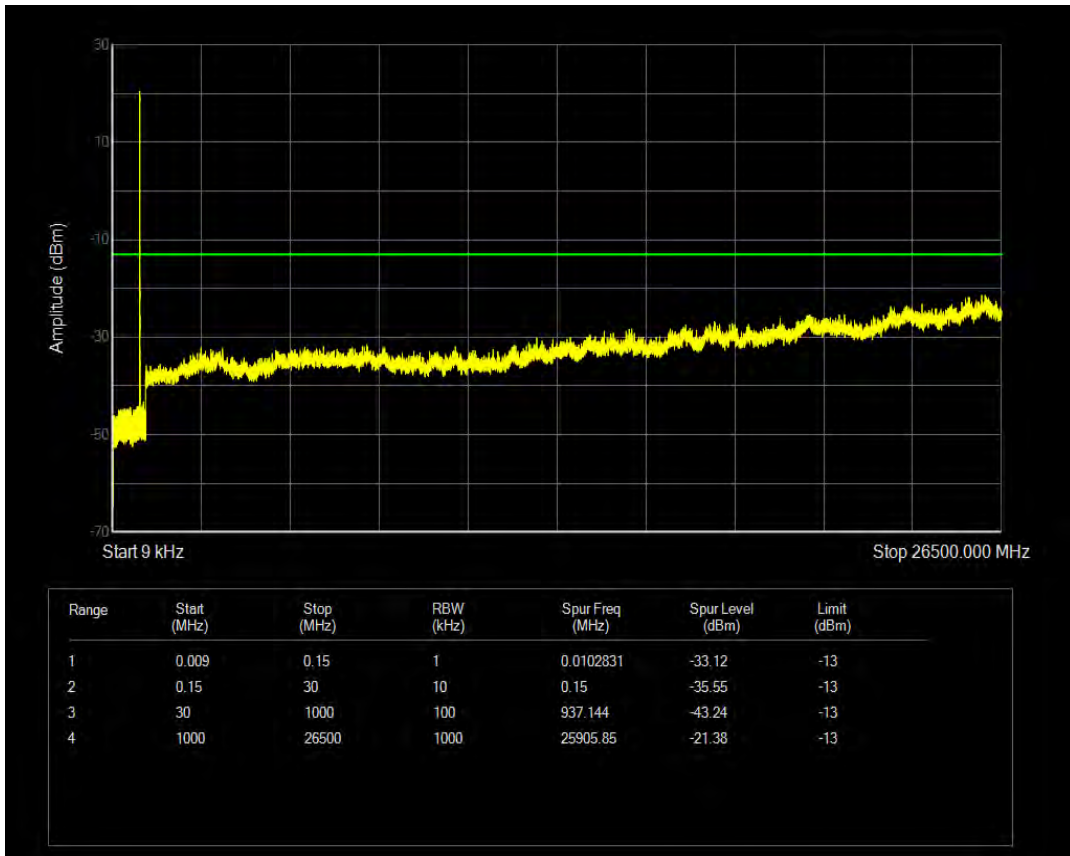

Band41 QPSK BW=20MHz Channel=41140 RB Size=1 Position=#0

Band41 16QAM BW=20MHz Channel=41140 RB Size=1 Position=#0

Band41 QPSK BW=20MHz Channel=41140 RB Size=100 Position=#0

Band41 16QAM BW=20MHz Channel=41140 RB Size=100 Position=#0

Band5 QPSK BW=1.4MHz Channel=20407 RB Size=1 Position=#0

Band5 QPSK BW=1.4MHz Channel=20407 RB Size=6 Position=#0

Band5 16QAM BW=1.4MHz Channel=20407 RB Size=1 Position=#0

Band5 16QAM BW=1.4MHz Channel=20407 RB Size=6 Position=#0