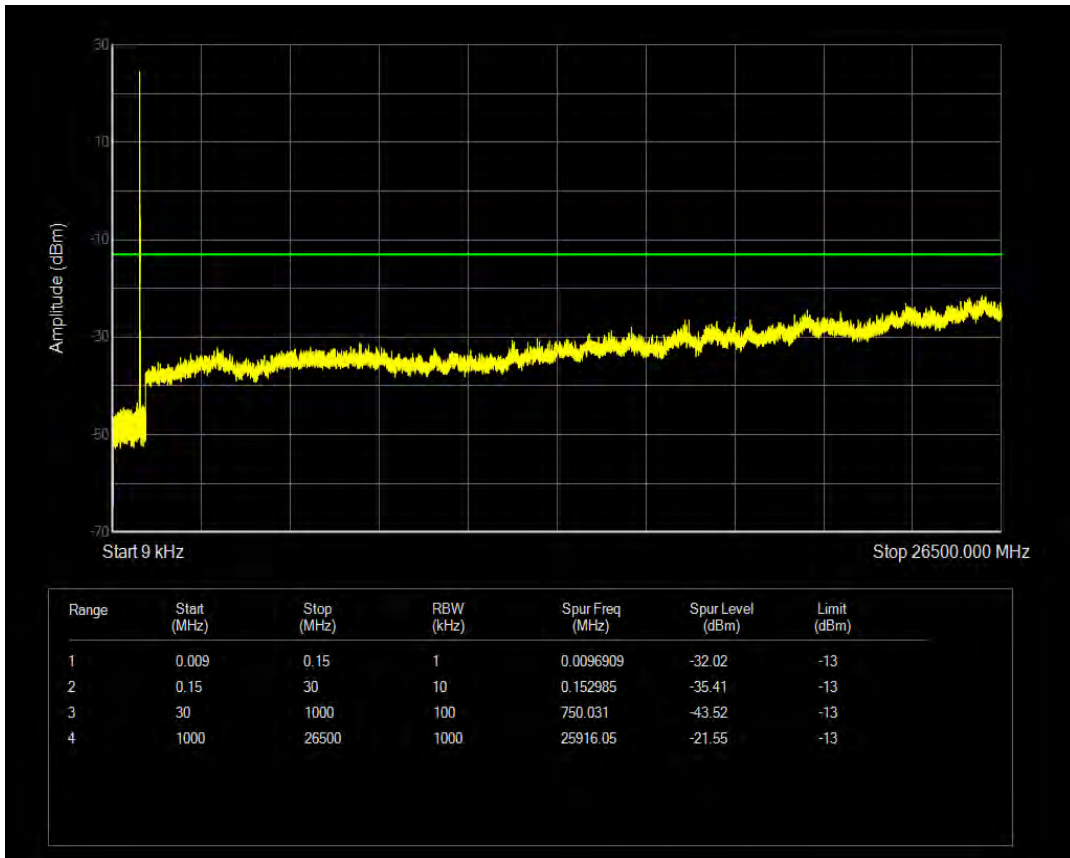

Band5 QPSK BW=3MHz Channel=20635 RB Size=1 Position=#0

Band5 QPSK BW=3MHz Channel=20635 RB Size=15 Position=#0

Band5 16QAM BW=3MHz Channel=20635 RB Size=1 Position=#0

Band5 16QAM BW=3MHz Channel=20635 RB Size=15 Position=#0

Band5 QPSK BW=5MHz Channel=20425 RB Size=25 Position=#0

Band5 QPSK BW=5MHz Channel=20425 RB Size=1 Position=#0

Band5 16QAM BW=5MHz Channel=20425 RB Size=1 Position=#0

Band5 16QAM BW=5MHz Channel=20425 RB Size=25 Position=#0