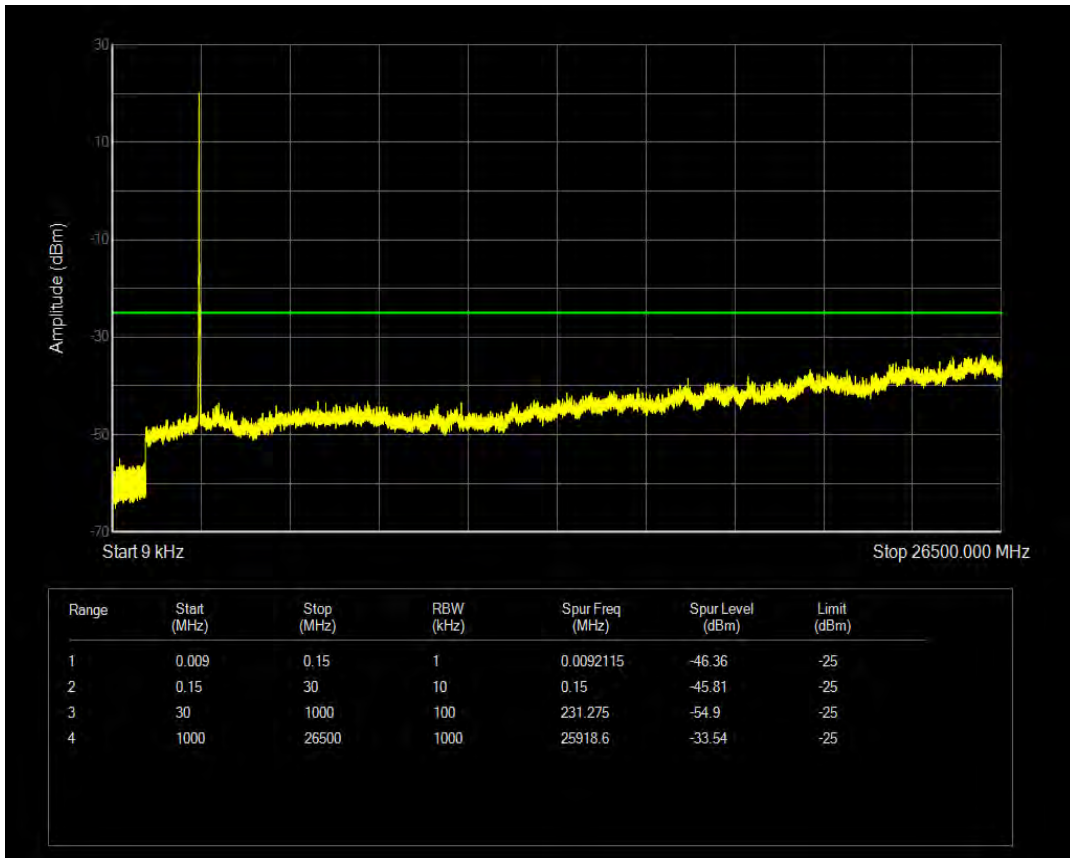

Band41 16QAM BW=10MHz Channel=40665 RB Size=1 Position=#0

Band41 QPSK BW=10MHz Channel=40665 RB Size=50 Position=#0