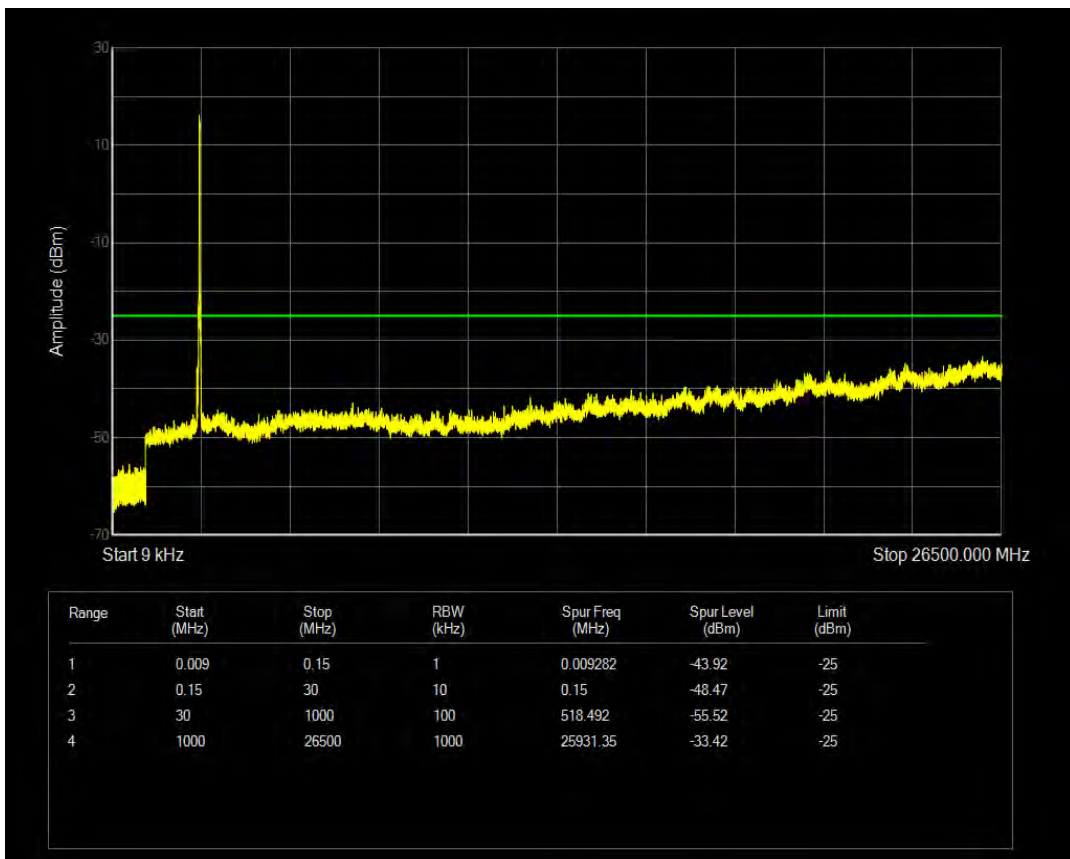

Band38 QPSK BW=20MHz Channel=38150 RB Size=1 Position=#0

Band38 QPSK BW=20MHz Channel=38150 RB Size=100 Position=#0

Band38 16QAM BW=20MHz Channel=38150 RB Size=1 Position=#0

Band38 16QAM BW=20MHz Channel=38150 RB Size=100 Position=#0

Band4 QPSK BW=1.4MHz Channel=19957 RB Size=1 Position=#0

Band4 QPSK BW=1.4MHz Channel=19957 RB Size=6 Position=#0

Band4 16QAM BW=1.4MHz Channel=19957 RB Size=1 Position=#0

Band4 16QAM BW=1.4MHz Channel=19957 RB Size=6 Position=#0