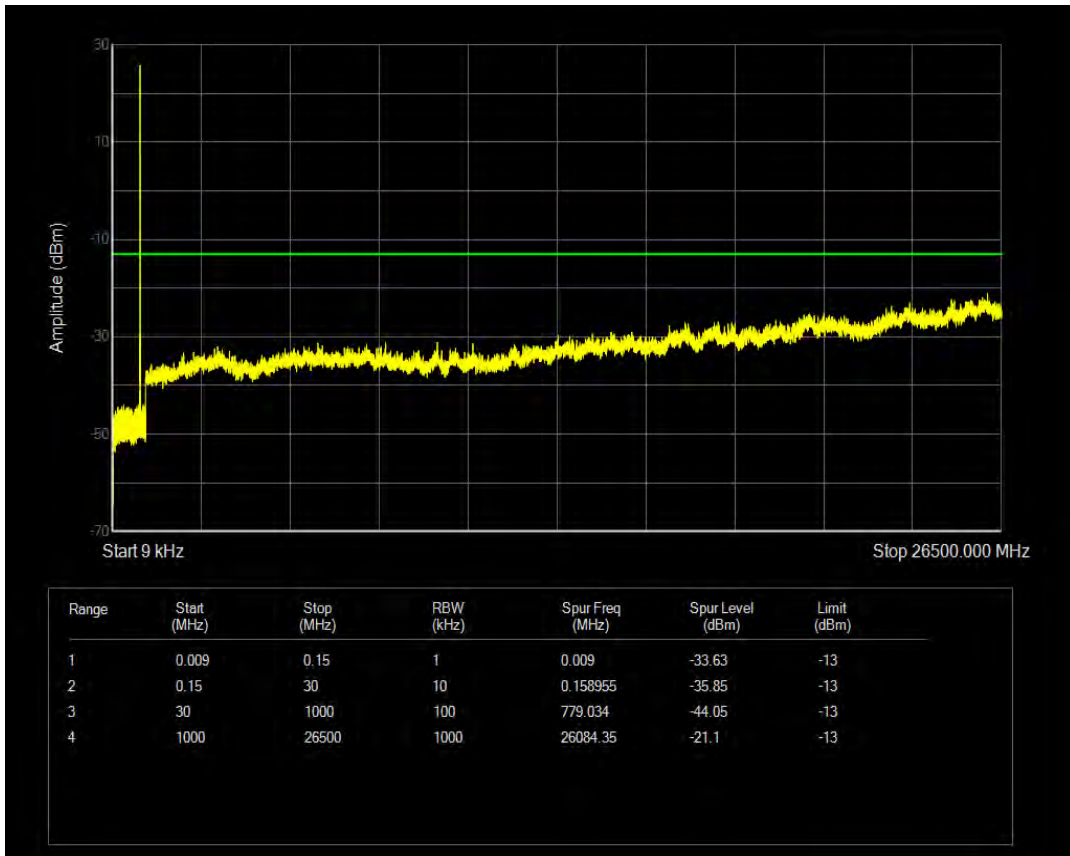

Band5 QPSK BW=1.4MHz Channel=20407 RB Size=1 Position=#0

Band5 QPSK BW=1.4MHz Channel=20407 RB Size=6 Position=#0

Band5 16QAM BW=1.4MHz Channel=20407 RB Size=1 Position=#0

Band5 16QAM BW=1.4MHz Channel=20407 RB Size=6 Position=#0

Band5 QPSK BW=1.4MHz Channel=20525 RB Size=1 Position=#0

Band5 QPSK BW=1.4MHz Channel=20525 RB Size=6 Position=#0

Band5 16QAM BW=1.4MHz Channel=20525 RB Size=6 Position=#0

Band5 16QAM BW=1.4MHz Channel=20525 RB Size=1 Position=#0