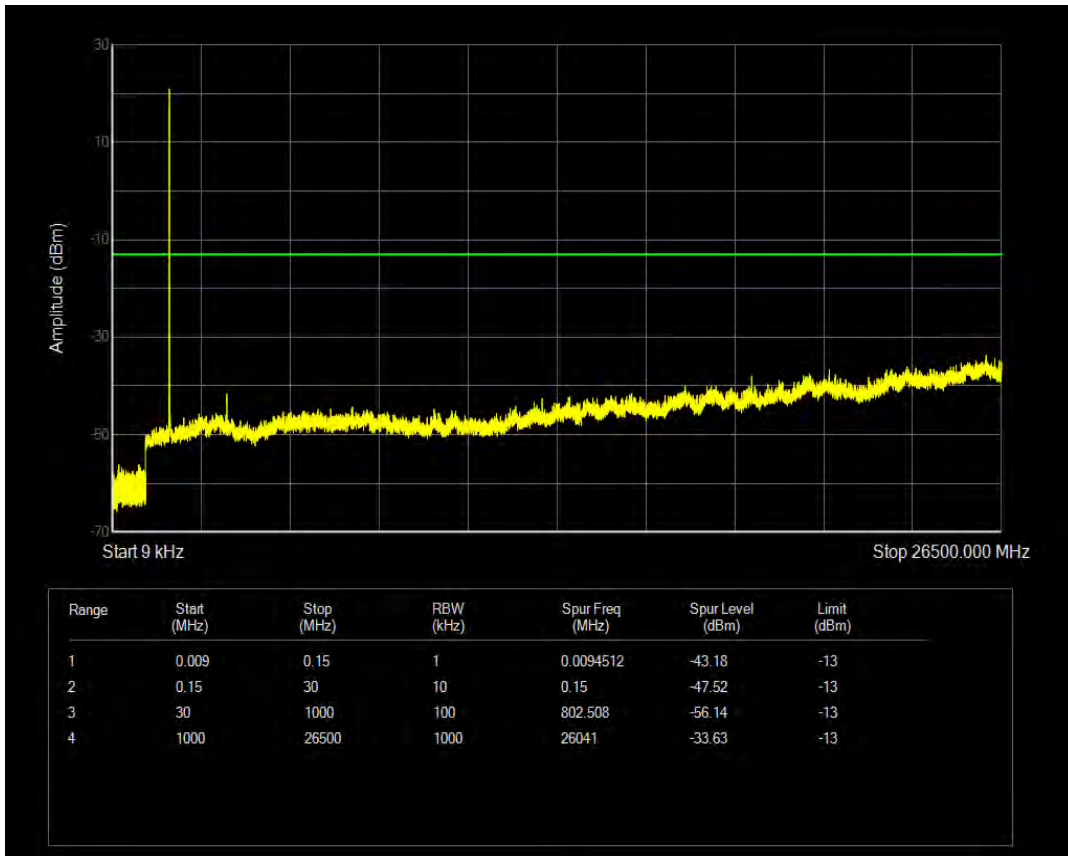

Band4 QPSK BW=3MHz Channel=19965 RB Size=15 Position=#0

Band4 QPSK BW=3MHz Channel=19965 RB Size=1 Position=#0

Band4 16QAM BW=3MHz Channel=19965 RB Size=1 Position=#0

Band4 16QAM BW=3MHz Channel=19965 RB Size=15 Position=#0