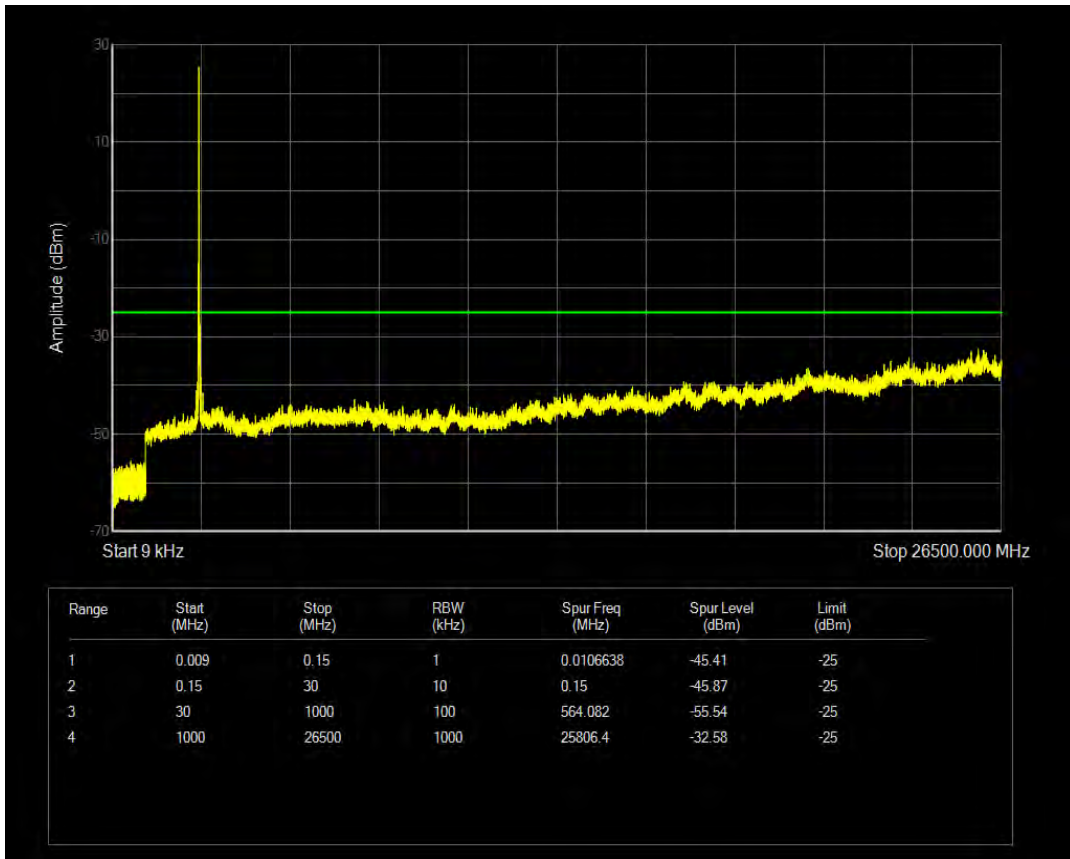

Band41 QPSK BW=20MHz Channel=40665 RB Size=100 Position=#0

Band41 QPSK BW=20MHz Channel=40665 RB Size=1 Position=#0