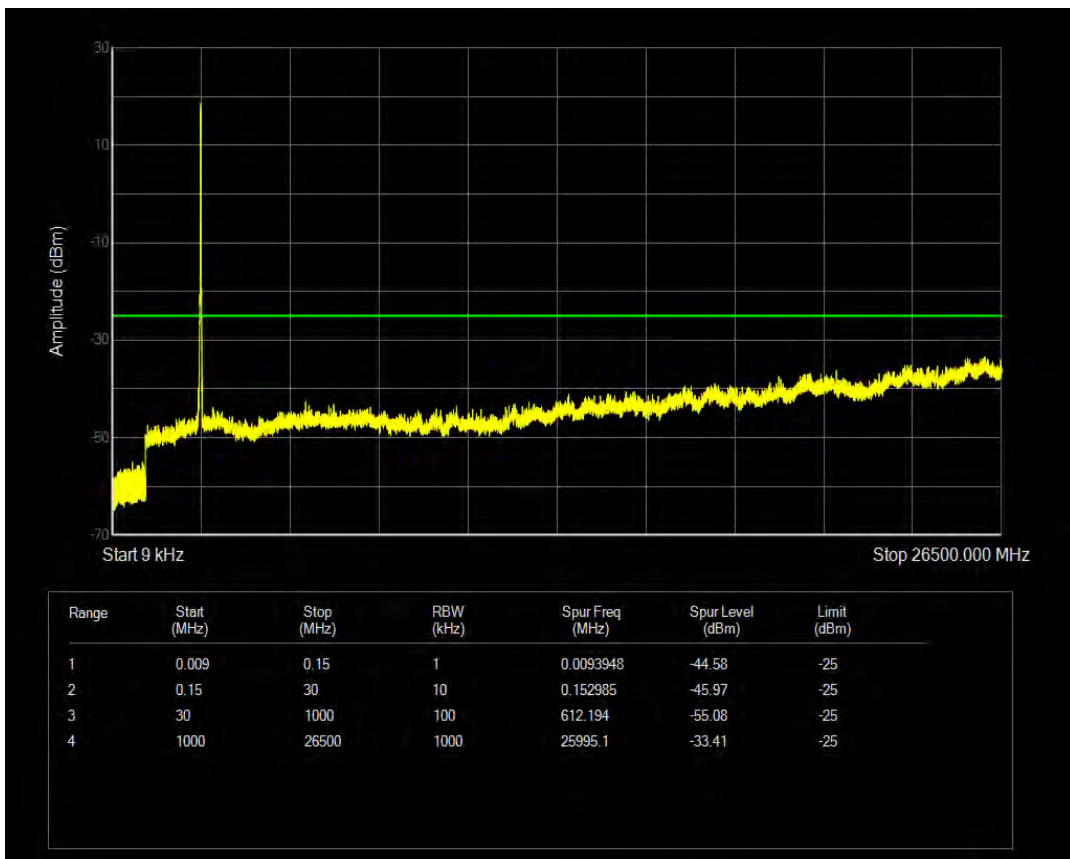

Band41 QPSK BW=20MHz Channel=41140 RB Size=1 Position=#0

Band41 16QAM BW=20MHz Channel=41140 RB Size=1 Position=#0

Band41 QPSK BW=20MHz Channel=41140 RB Size=100 Position=#0

Band41 16QAM BW=20MHz Channel=41140 RB Size=100 Position=#0

Band5 QPSK BW=1.4MHz Channel=20407 RB Size=1 Position=#0

Band5 QPSK BW=1.4MHz Channel=20407 RB Size=6 Position=#0

Band5 16QAM BW=1.4MHz Channel=20407 RB Size=1 Position=#0

Band5 16QAM BW=1.4MHz Channel=20407 RB Size=6 Position=#0