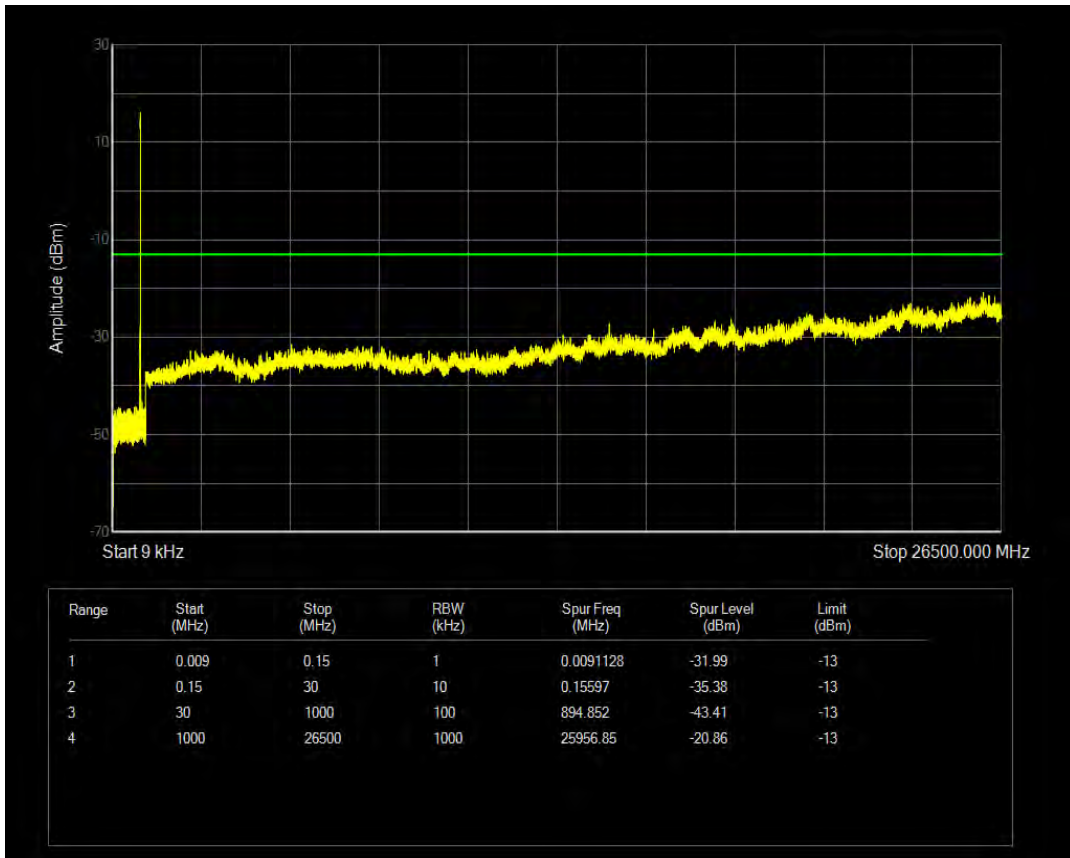

Band5 QPSK BW=3MHz Channel=20635 RB Size=1 Position=#0

Band5 QPSK BW=3MHz Channel=20635 RB Size=15 Position=#0

Band5 16QAM BW=3MHz Channel=20635 RB Size=1 Position=#0

Band5 16QAM BW=3MHz Channel=20635 RB Size=15 Position=#0

Band5 QPSK BW=5MHz Channel=20425 RB Size=25 Position=#0

Band5 QPSK BW=5MHz Channel=20425 RB Size=1 Position=#0

Band5 16QAM BW=5MHz Channel=20425 RB Size=1 Position=#0

Band5 16QAM BW=5MHz Channel=20425 RB Size=25 Position=#0