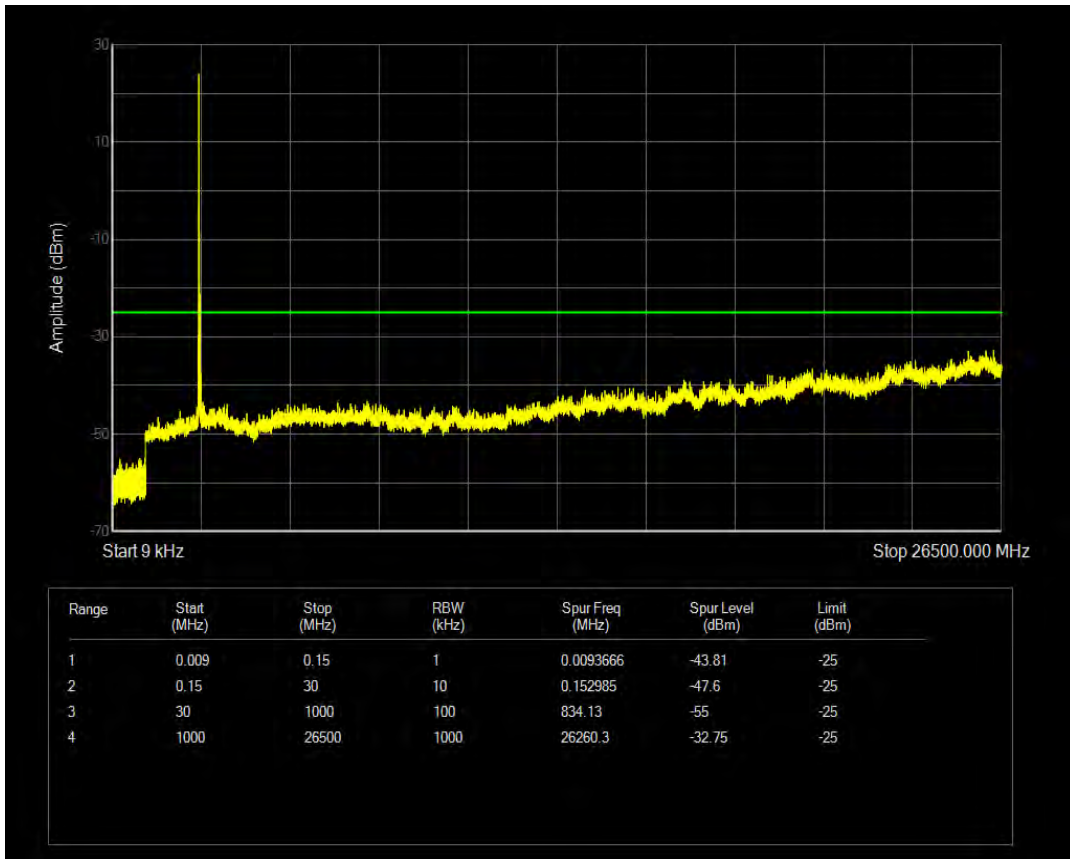

Band41 16QAM BW=20MHz Channel=40665 RB Size=100 Position=#0

Band41 16QAM BW=20MHz Channel=40665 RB Size=1 Position=#0