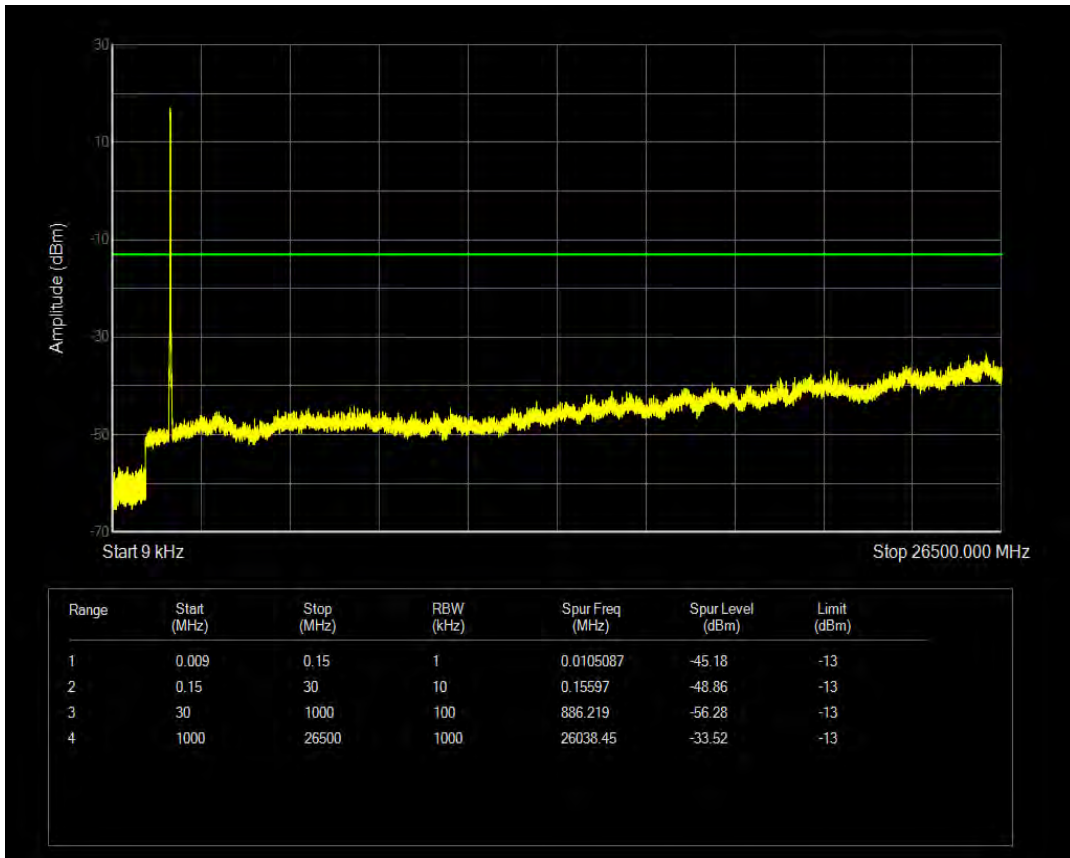

Band4 QPSK BW=20MHz Channel=20175 RB Size=1 Position=#0

Band4 QPSK BW=20MHz Channel=20175 RB Size=100 Position=#0

Band4 16QAM BW=20MHz Channel=20175 RB Size=1 Position=#0

Band4 16QAM BW=20MHz Channel=20175 RB Size=100 Position=#0

Band4 QPSK BW=20MHz Channel=20300 RB Size=1 Position=#0

Band4 QPSK BW=20MHz Channel=20300 RB Size=100 Position=#0

Band4 16QAM BW=20MHz Channel=20300 RB Size=1 Position=#0

Band4 16QAM BW=20MHz Channel=20300 RB Size=100 Position=#0