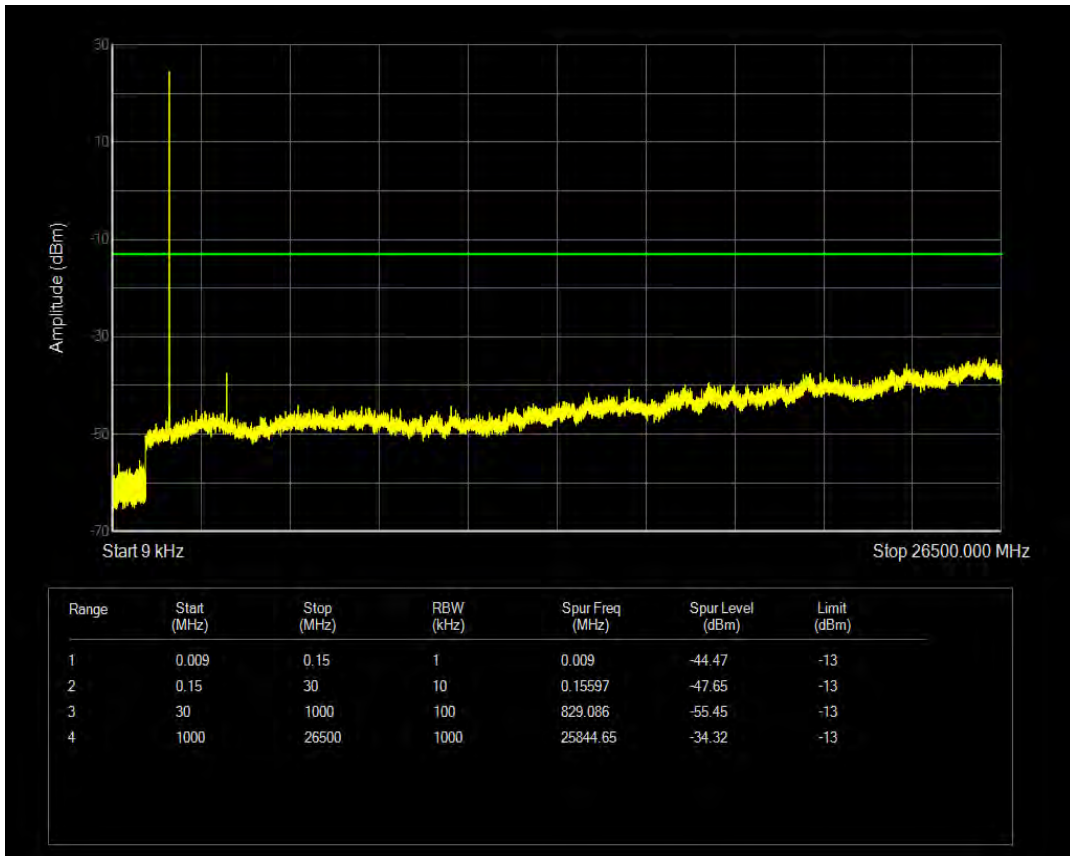

Band38 QPSK BW=20MHz Channel=38150 RB Size=1 Position=#0

Band38 QPSK BW=20MHz Channel=38150 RB Size=100 Position=#0

Band38 16QAM BW=20MHz Channel=38150 RB Size=1 Position=#0

Band38 16QAM BW=20MHz Channel=38150 RB Size=100 Position=#0

Band4 QPSK BW=1.4MHz Channel=19957 RB Size=1 Position=#0

Band4 QPSK BW=1.4MHz Channel=19957 RB Size=6 Position=#0

Band4 16QAM BW=1.4MHz Channel=19957 RB Size=1 Position=#0

Band4 16QAM BW=1.4MHz Channel=19957 RB Size=6 Position=#0