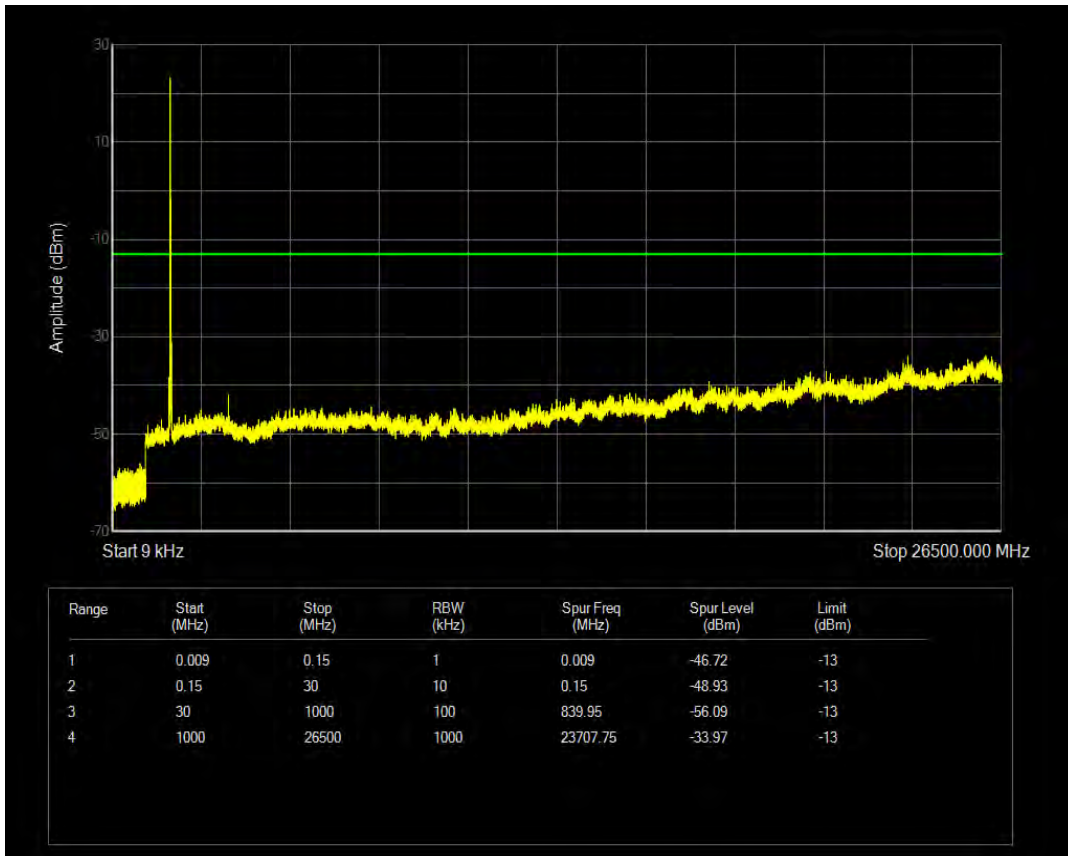

Band4 QPSK BW=20MHz Channel=20175 RB Size=1 Position=#0

Band4 QPSK BW=20MHz Channel=20175 RB Size=100 Position=#0

Band4 16QAM BW=20MHz Channel=20175 RB Size=1 Position=#0

Band4 16QAM BW=20MHz Channel=20175 RB Size=100 Position=#0

Band4 QPSK BW=20MHz Channel=20300 RB Size=1 Position=#0

Band4 QPSK BW=20MHz Channel=20300 RB Size=100 Position=#0

Band4 16QAM BW=20MHz Channel=20300 RB Size=1 Position=#0

Band4 16QAM BW=20MHz Channel=20300 RB Size=100 Position=#0