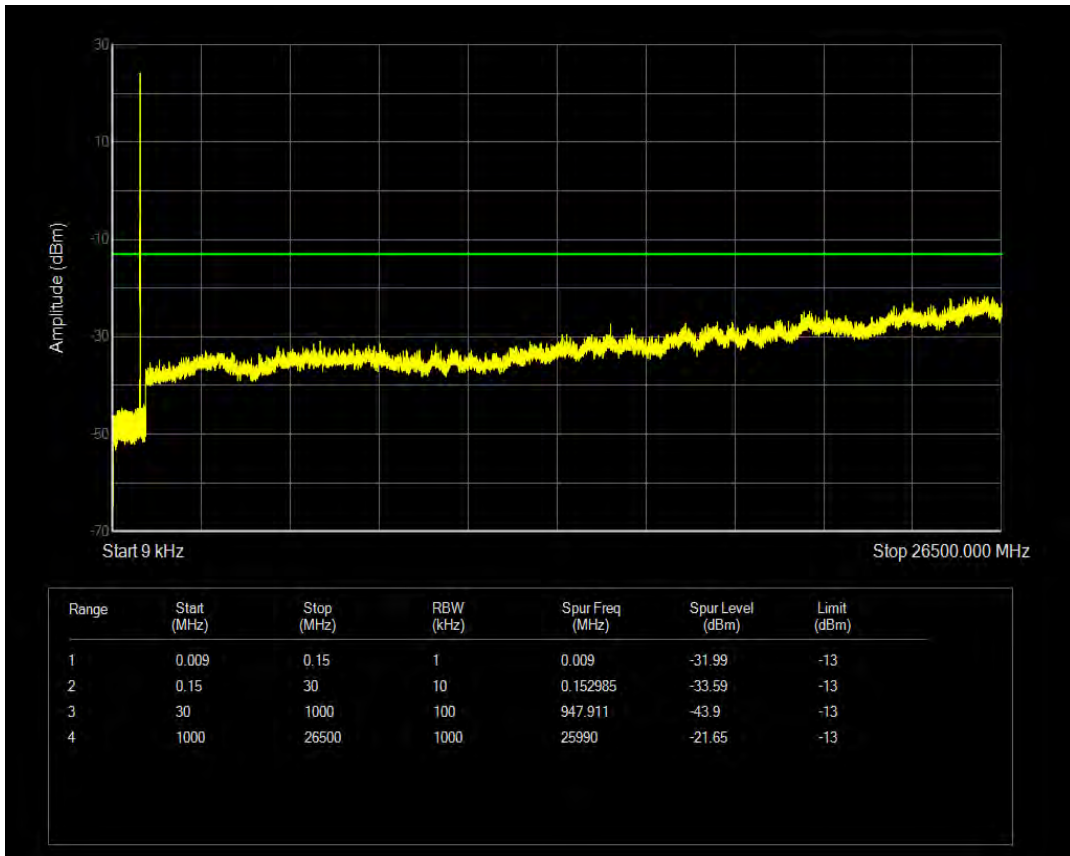

Band5 QPSK BW=10MHz Channel=20525 RB Size=1 Position=#0

Band5 QPSK BW=10MHz Channel=20525 RB Size=50 Position=#0

Band5 16QAM BW=10MHz Channel=20525 RB Size=1 Position=#0

Band5 QPSK BW=10MHz Channel=20600 RB Size=1 Position=#0

Band5 16QAM BW=10MHz Channel=20525 RB Size=50 Position=#0

Band5 QPSK BW=10MHz Channel=20600 RB Size=50 Position=#0

Band5 16QAM BW=10MHz Channel=20600 RB Size=1 Position=#0

Band5 16QAM BW=10MHz Channel=20600 RB Size=50 Position=#0