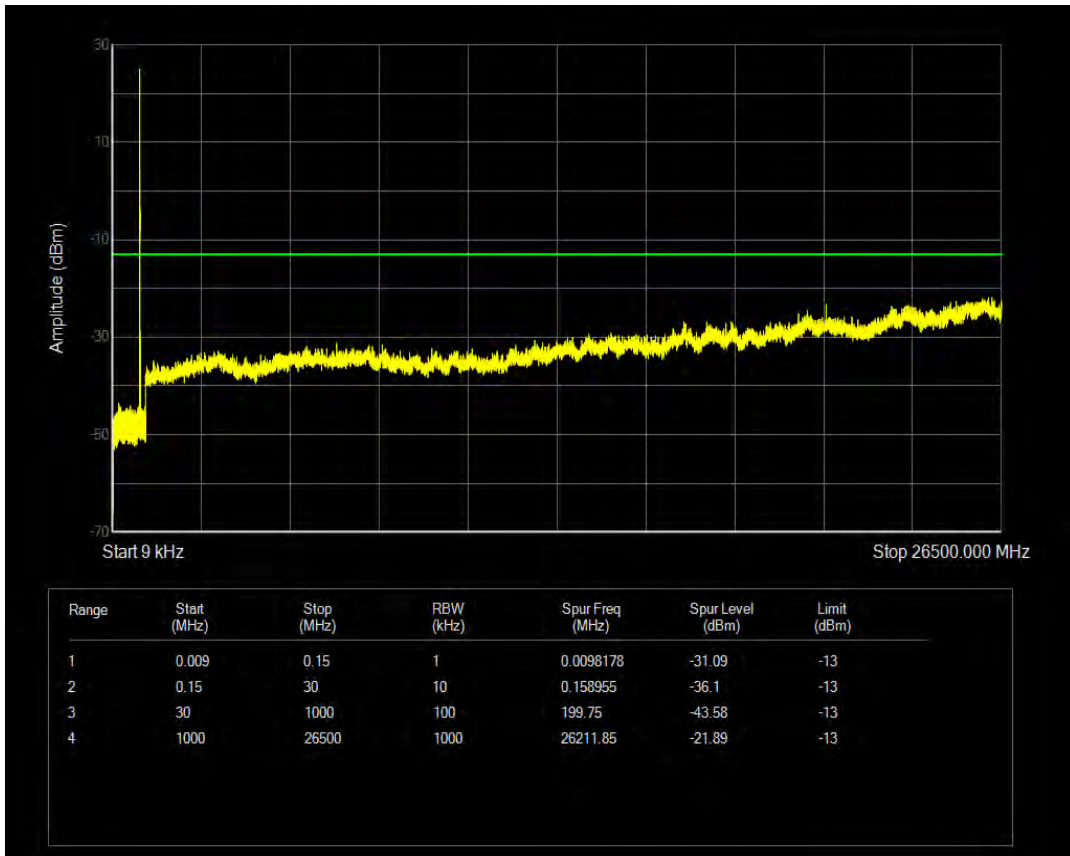

Band5 QPSK BW=1.4MHz Channel=20643 RB Size=1 Position=#0

Band5 QPSK BW=1.4MHz Channel=20643 RB Size=6 Position=#0

Band5 16QAM BW=1.4MHz Channel=20643 RB Size=1 Position=#0

Band5 QPSK BW=3MHz Channel=20415 RB Size=1 Position=#0