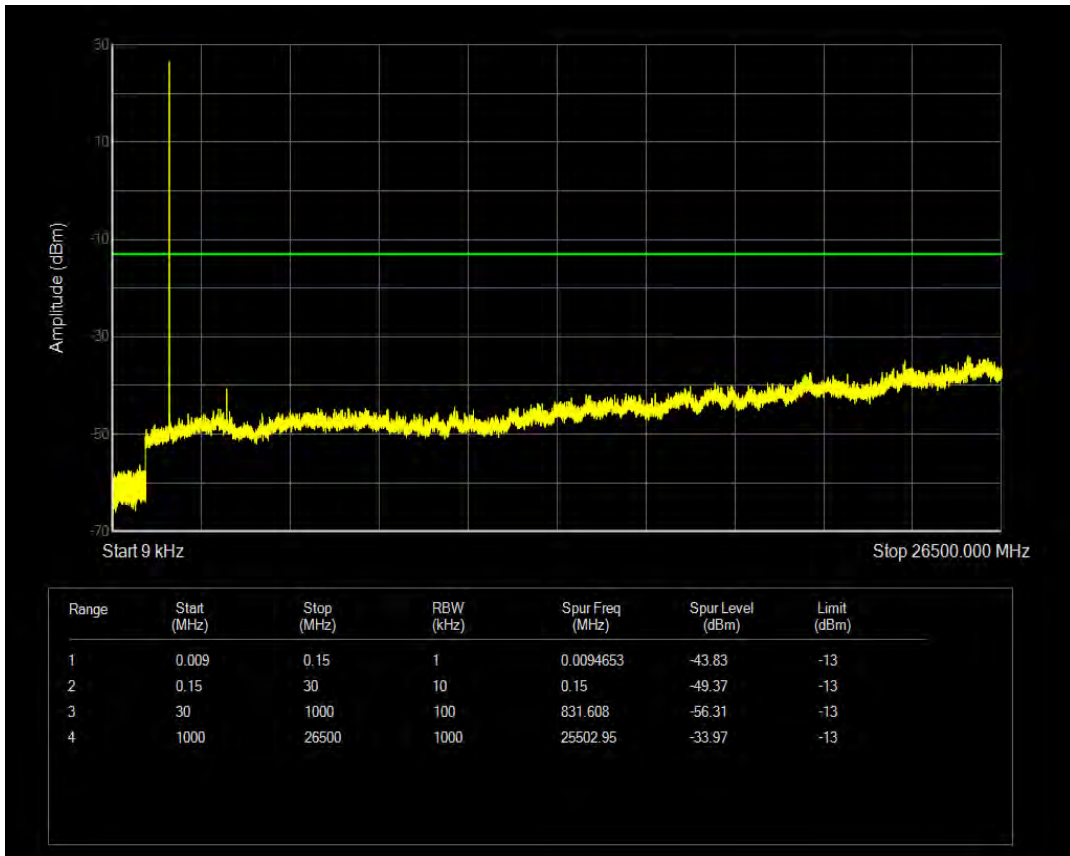

Band38 QPSK BW=20MHz Channel=38150 RB Size=1 Position=#0

Band38 QPSK BW=20MHz Channel=38150 RB Size=100 Position=#0

Band38 16QAM BW=20MHz Channel=38150 RB Size=1 Position=#0

Band38 16QAM BW=20MHz Channel=38150 RB Size=100 Position=#0

Band4 QPSK BW=1.4MHz Channel=19957 RB Size=1 Position=#0

Band4 QPSK BW=1.4MHz Channel=19957 RB Size=6 Position=#0

Band4 16QAM BW=1.4MHz Channel=19957 RB Size=1 Position=#0

Band4 16QAM BW=1.4MHz Channel=19957 RB Size=6 Position=#0