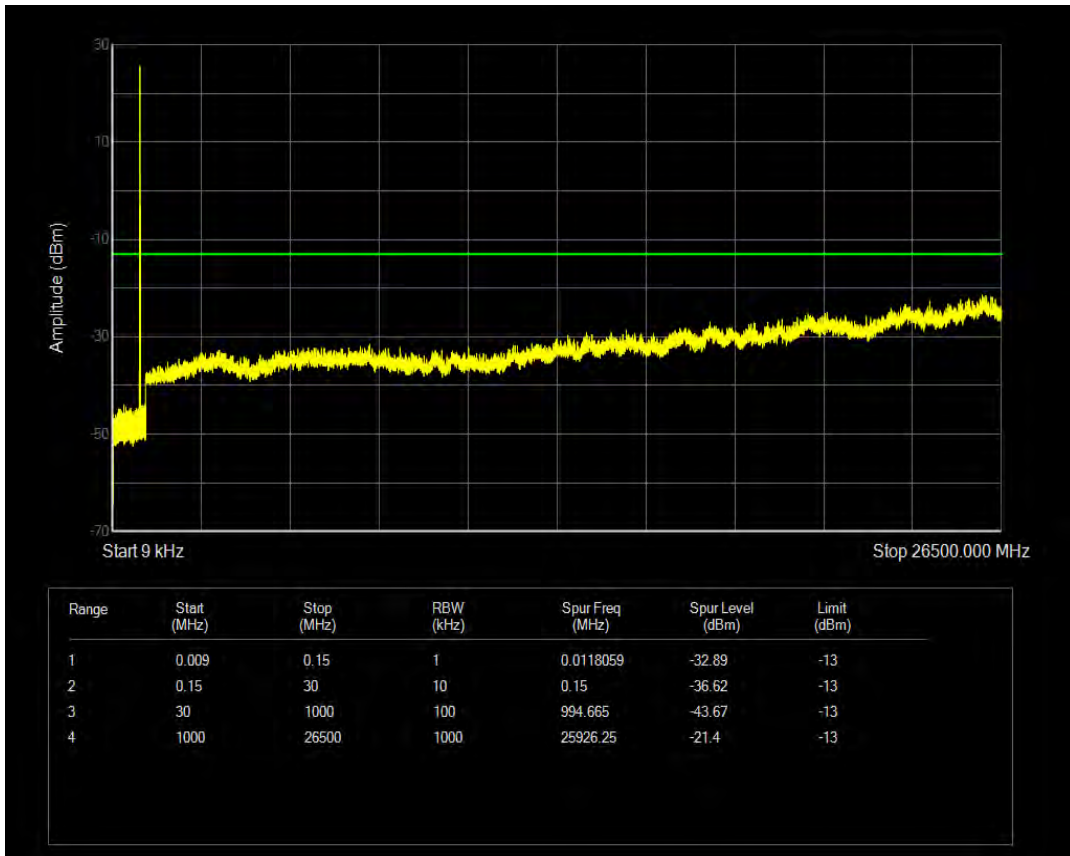

Band5 QPSK BW=10MHz Channel=20450 RB Size=50 Position=#0

Band5 QPSK BW=10MHz Channel=20450 RB Size=1 Position=#0

Band5 16QAM BW=10MHz Channel=20450 RB Size=1 Position=#0

Band5 16QAM BW=10MHz Channel=20450 RB Size=50 Position=#0

Band5 QPSK BW=10MHz Channel=20525 RB Size=1 Position=#0

Band5 QPSK BW=10MHz Channel=20525 RB Size=50 Position=#0

Band5 16QAM BW=10MHz Channel=20525 RB Size=1 Position=#0

Band5 QPSK BW=10MHz Channel=20600 RB Size=1 Position=#0