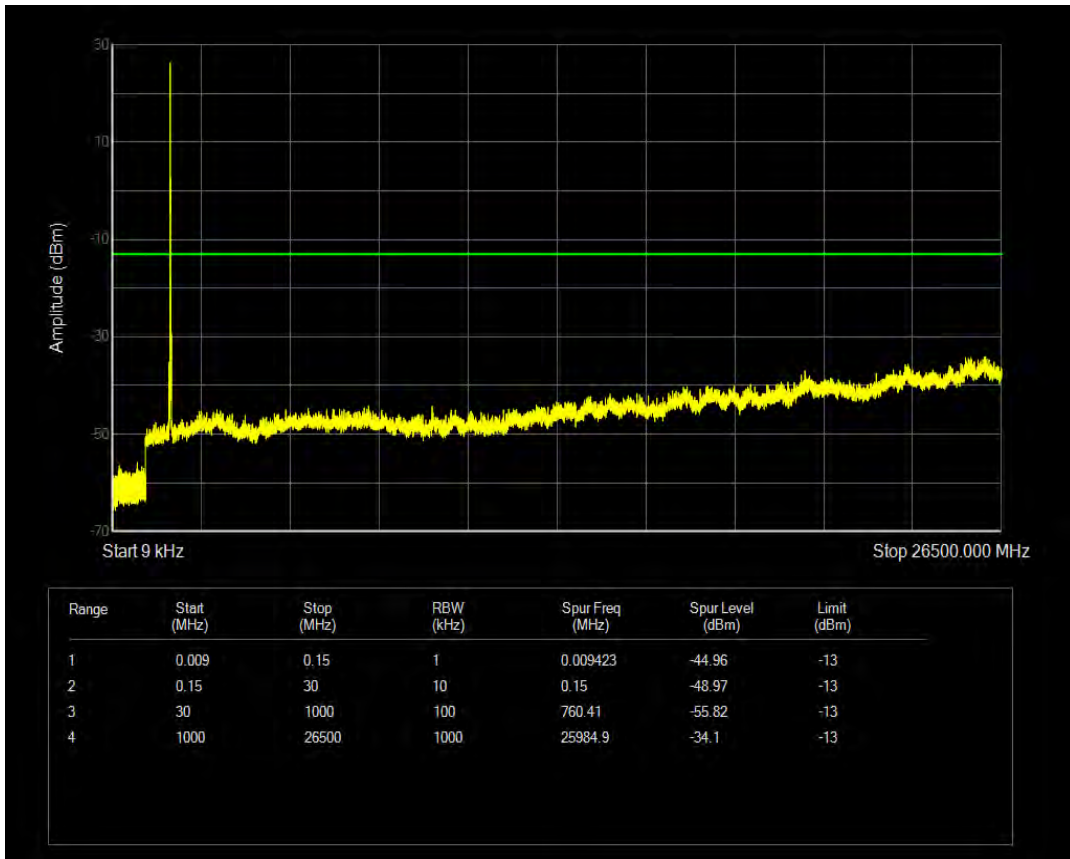

Band4 QPSK BW=20MHz Channel=20175 RB Size=1 Position=#0

Band4 QPSK BW=20MHz Channel=20175 RB Size=100 Position=#0

Band4 16QAM BW=20MHz Channel=20175 RB Size=1 Position=#0

Band4 16QAM BW=20MHz Channel=20175 RB Size=100 Position=#0

Band4 QPSK BW=20MHz Channel=20300 RB Size=1 Position=#0

Band4 QPSK BW=20MHz Channel=20300 RB Size=100 Position=#0

Band4 16QAM BW=20MHz Channel=20300 RB Size=1 Position=#0

Band4 16QAM BW=20MHz Channel=20300 RB Size=100 Position=#0