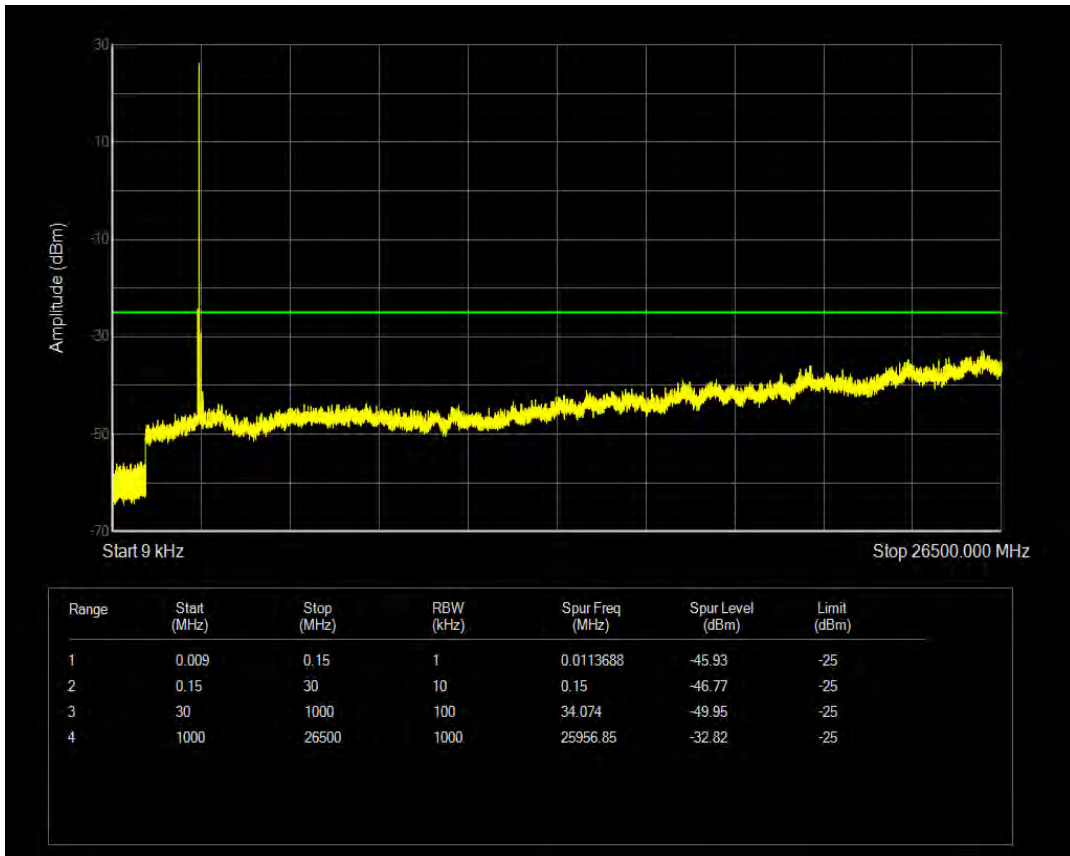

Band41 QPSK BW=5MHz Channel=40665 RB Size=25 Position=#0

Band41 QPSK BW=5MHz Channel=40665 RB Size=1 Position=#0