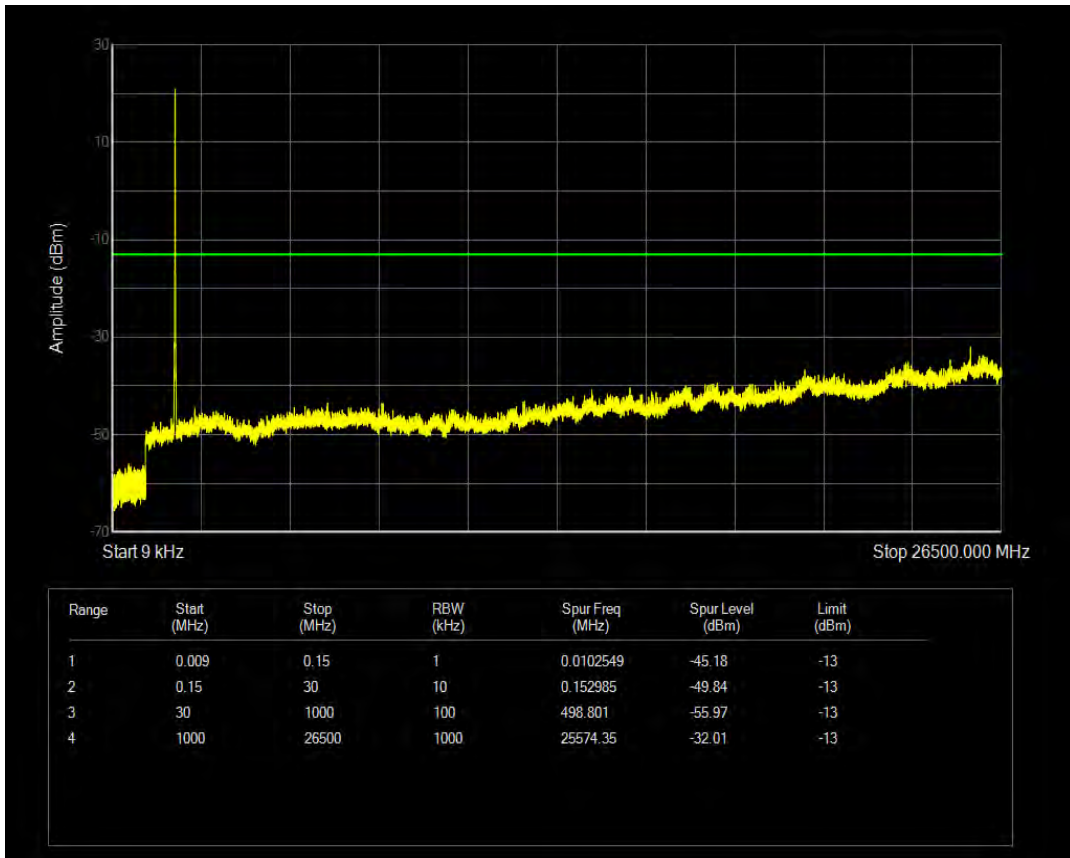

Band25 QPSK BW=10MHz Channel=26365 RB Size=1 Position=#0

Band25 QPSK BW=10MHz Channel=26365 RB Size=50 Position=#0

Band25 16QAM BW=10MHz Channel=26365 RB Size=1 Position=#0

Band25 16QAM BW=10MHz Channel=26365 RB Size=50 Position=#0