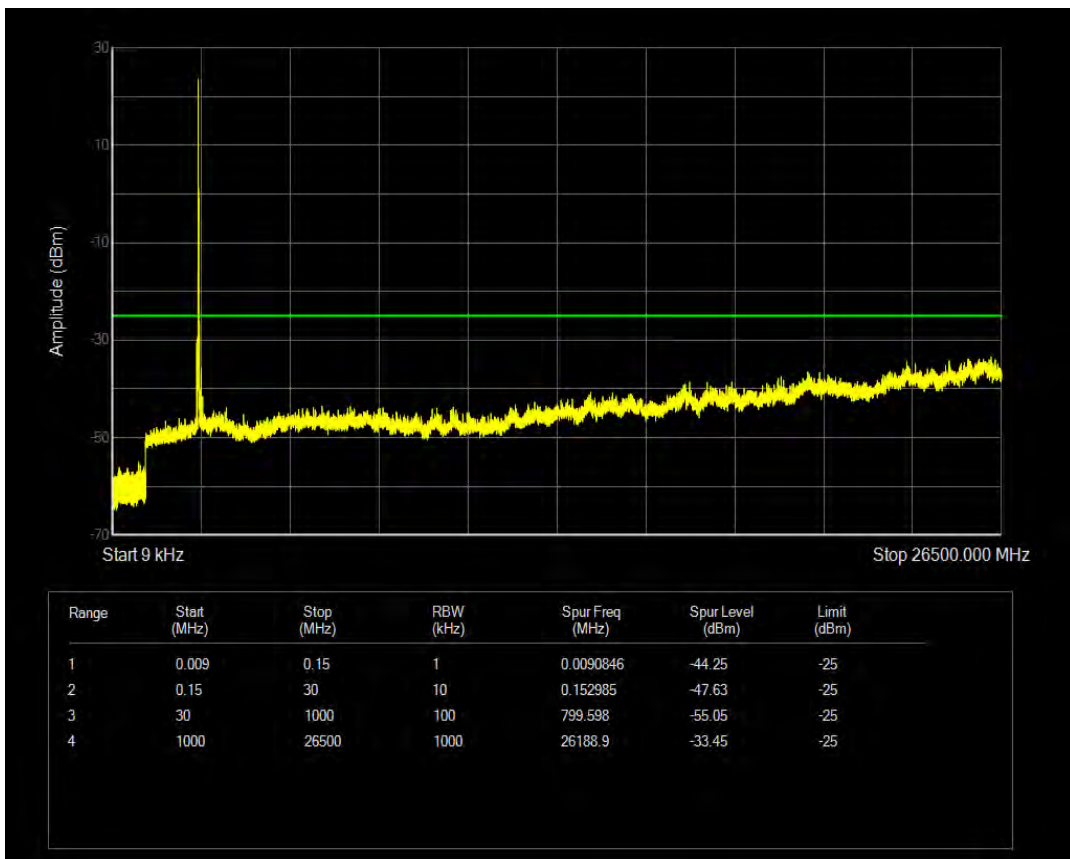

Band38 QPSK BW=20MHz Channel=37850 RB Size=1 Position=#0

Band38 QPSK BW=20MHz Channel=37850 RB Size=100 Position=#0

Band38 16QAM BW=20MHz Channel=37850 RB Size=100 Position=#0

Band38 16QAM BW=20MHz Channel=37850 RB Size=1 Position=#0