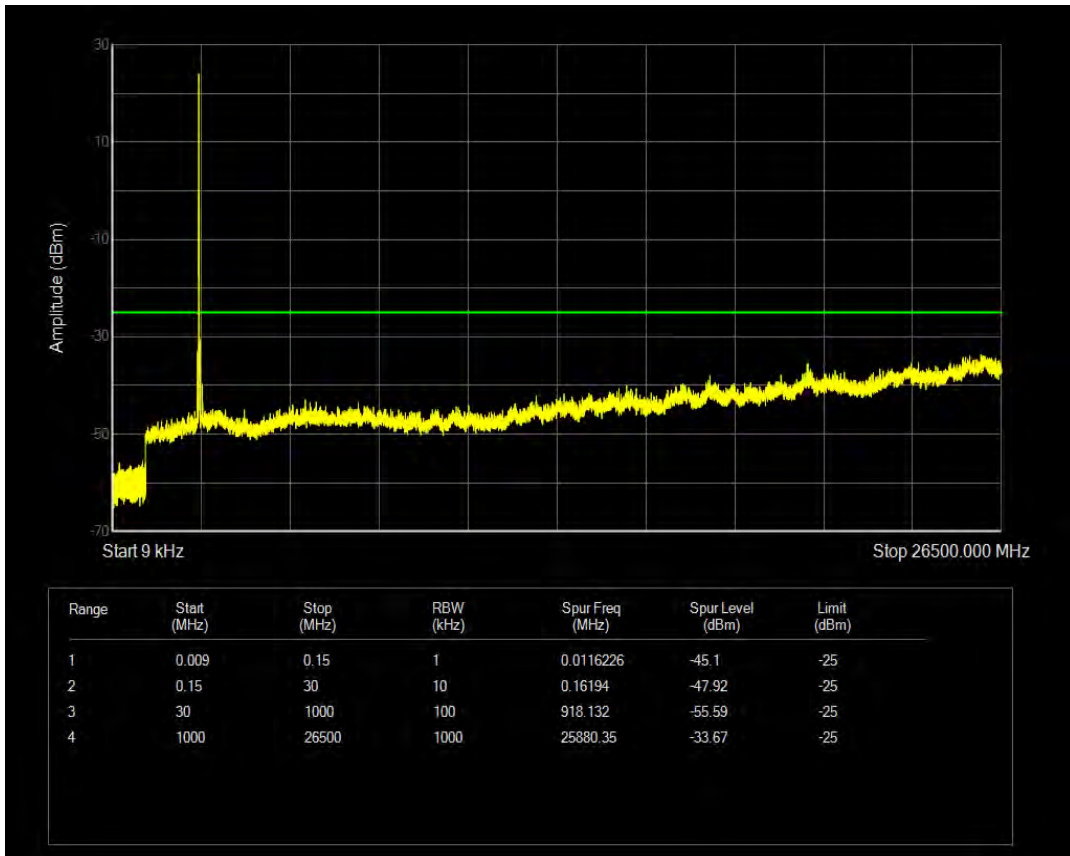

Band38 QPSK BW=20MHz Channel=38000 RB Size=100 Position=#0

Band38 QPSK BW=20MHz Channel=38000 RB Size=1 Position=#0