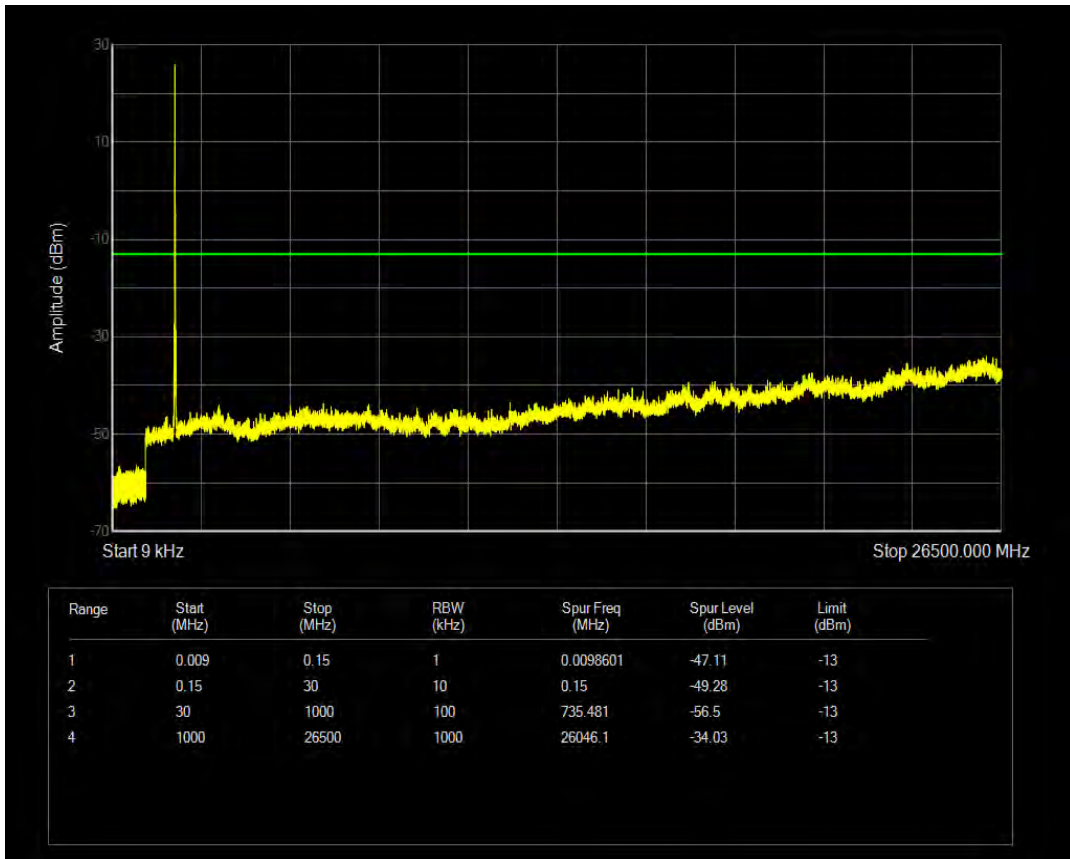

Band25 QPSK BW=15MHz Channel=26365 RB Size=75 Position=#0

Band25 QPSK BW=15MHz Channel=26365 RB Size=1 Position=#0