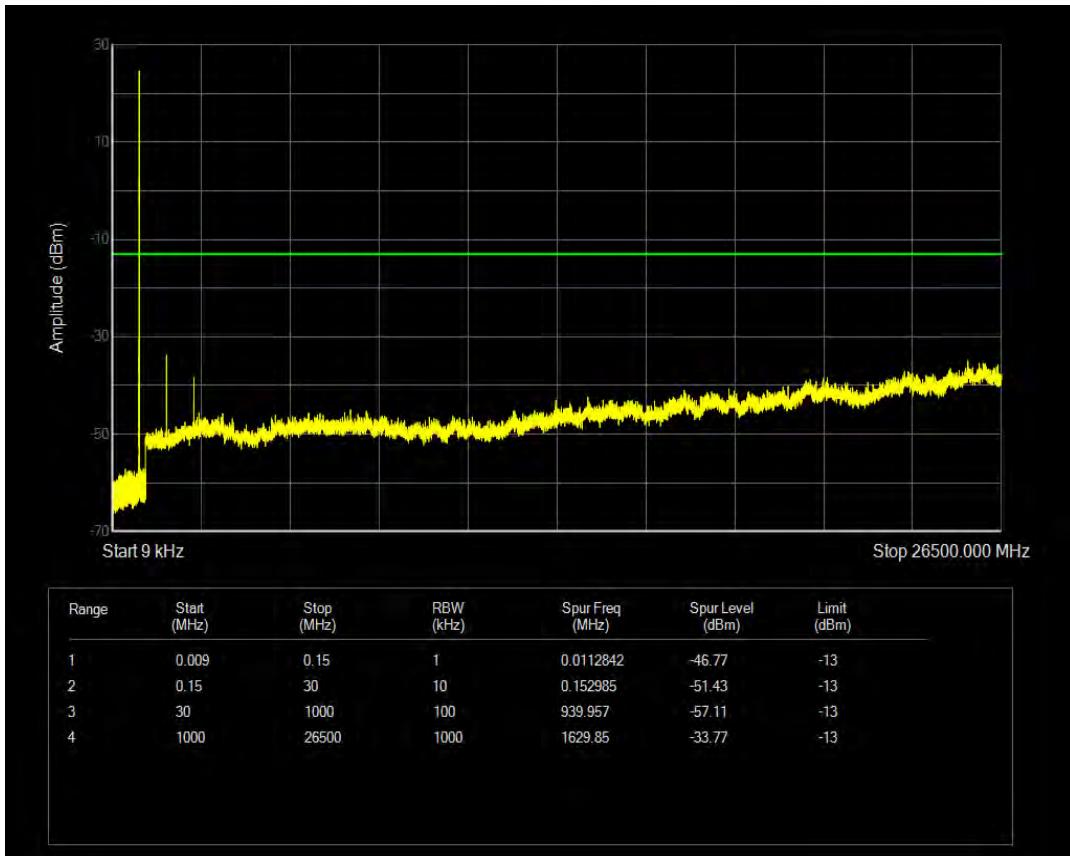

Band26a QPSK BW=1.4MHz Channel=26697 RB Size=6 Position=#0

Band26a QPSK BW=1.4MHz Channel=26697 RB Size=1 Position=#0