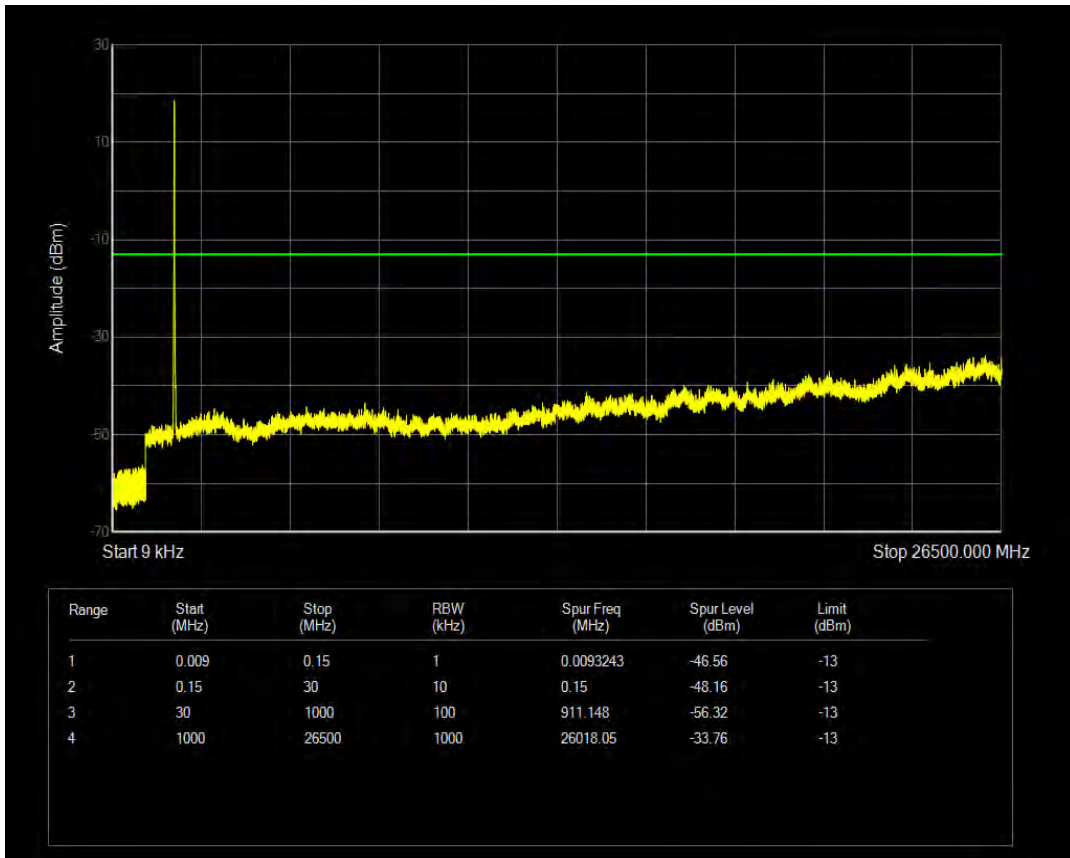

Band25 QPSK BW=15MHz Channel=26115 RB Size=75 Position=#0

Band25 QPSK BW=15MHz Channel=26115 RB Size=1 Position=#0

Band25 16QAM BW=15MHz Channel=26115 RB Size=1 Position=#0

Band25 16QAM BW=15MHz Channel=26115 RB Size=75 Position=#0