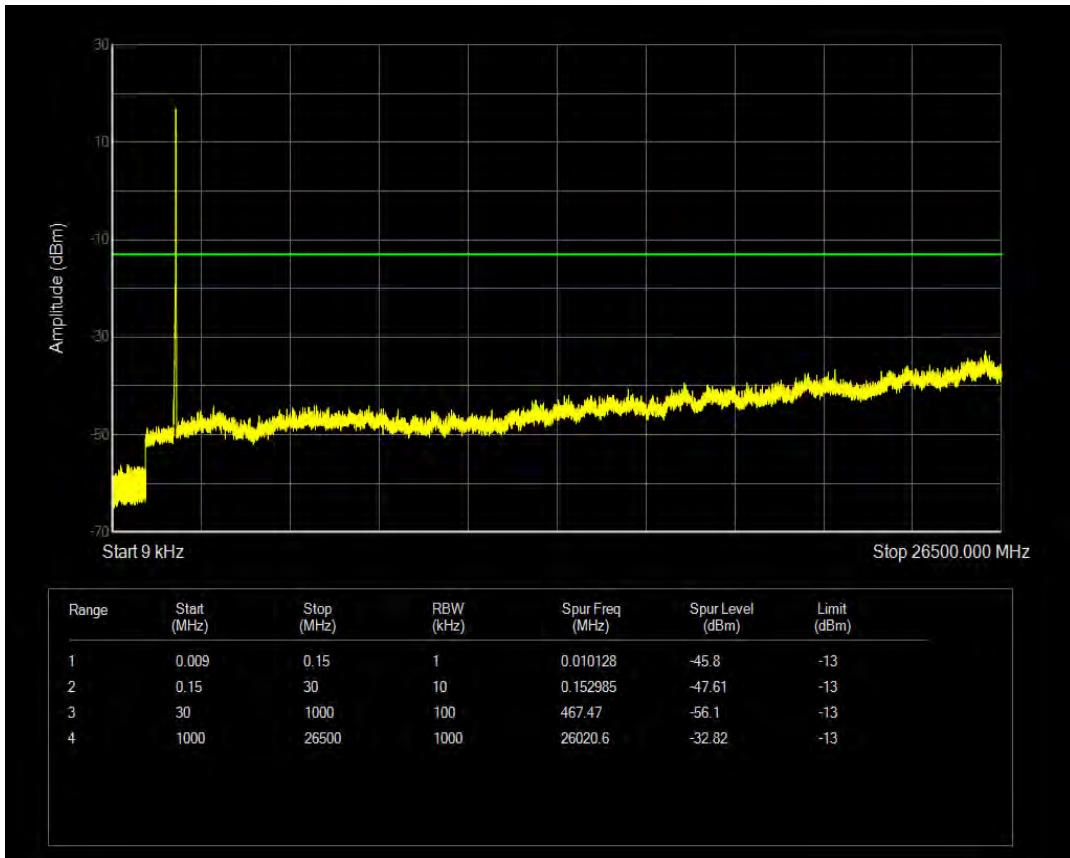

Band25 QPSK BW=20MHz Channel=26590 RB Size=1 Position=#0

Band25 QPSK BW=20MHz Channel=26590 RB Size=100 Position=#0

Band25 16QAM BW=20MHz Channel=26590 RB Size=1 Position=#0

Band25 16QAM BW=20MHz Channel=26590 RB Size=100 Position=#0