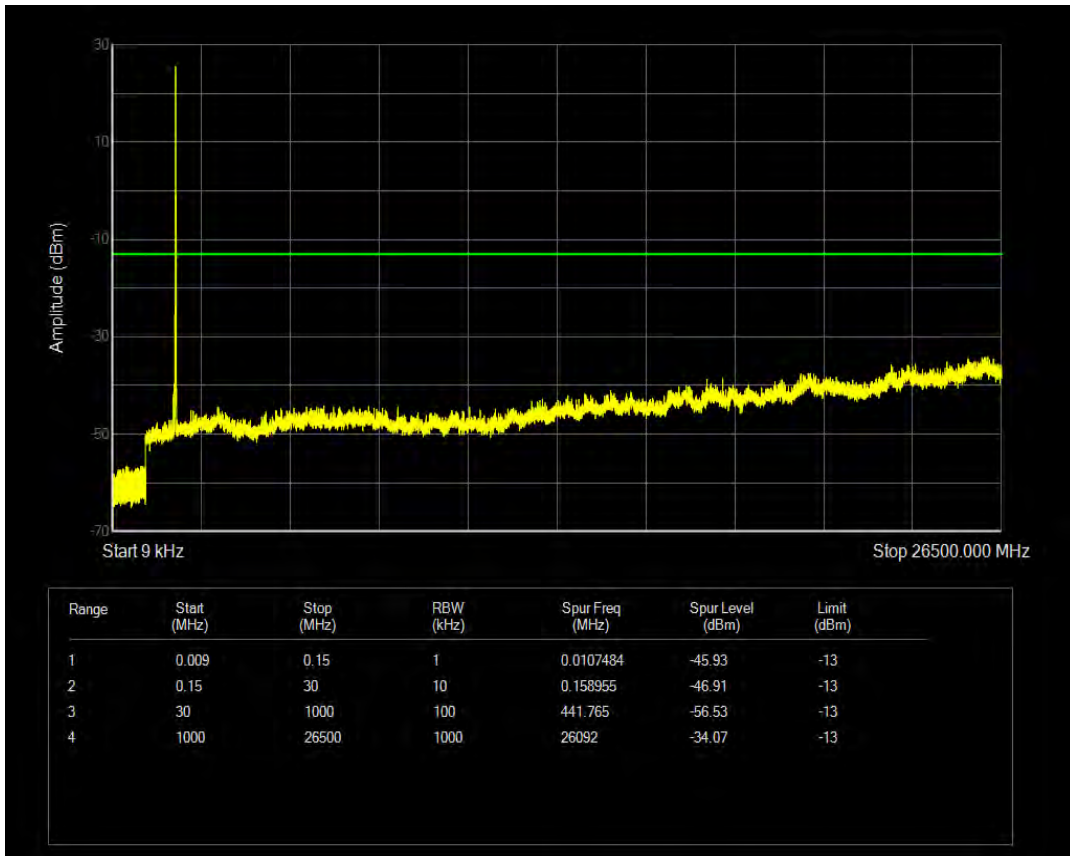

Band25 QPSK BW=20MHz Channel=26590 RB Size=100 Position=#0

Band25 QPSK BW=20MHz Channel=26590 RB Size=1 Position=#0