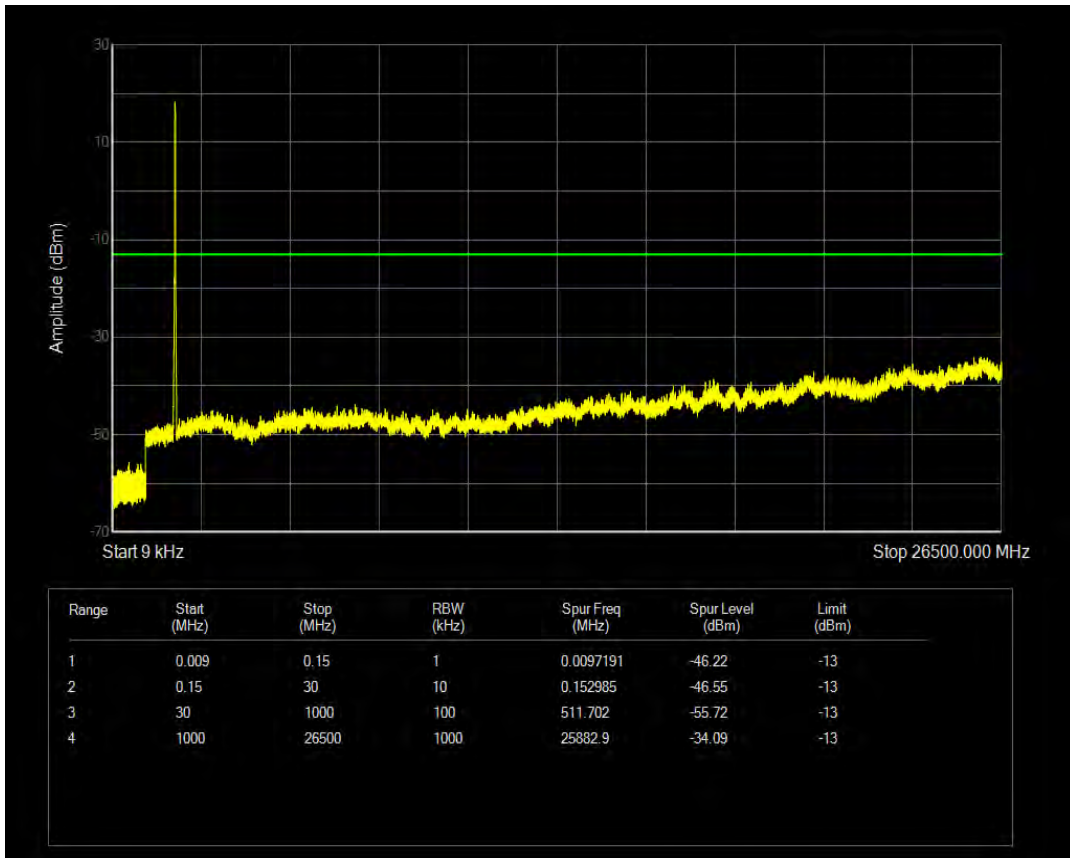

Band25 16QAM BW=20MHz Channel=26365 RB Size=1 Position=#0

Band25 QPSK BW=20MHz Channel=26365 RB Size=100 Position=#0