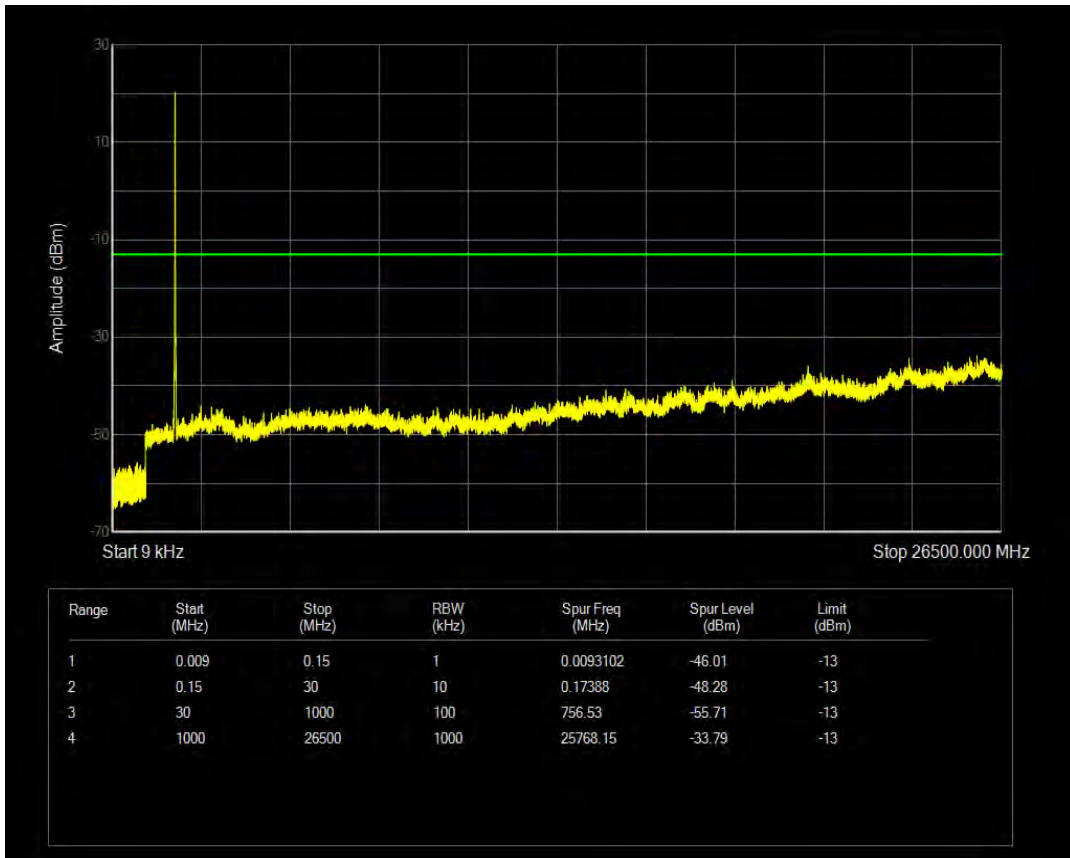

Band25 QPSK BW=10MHz Channel=26365 RB Size=1 Position=#0

Band25 QPSK BW=10MHz Channel=26365 RB Size=50 Position=#0

Band25 16QAM BW=10MHz Channel=26365 RB Size=1 Position=#0

Band25 16QAM BW=10MHz Channel=26365 RB Size=50 Position=#0