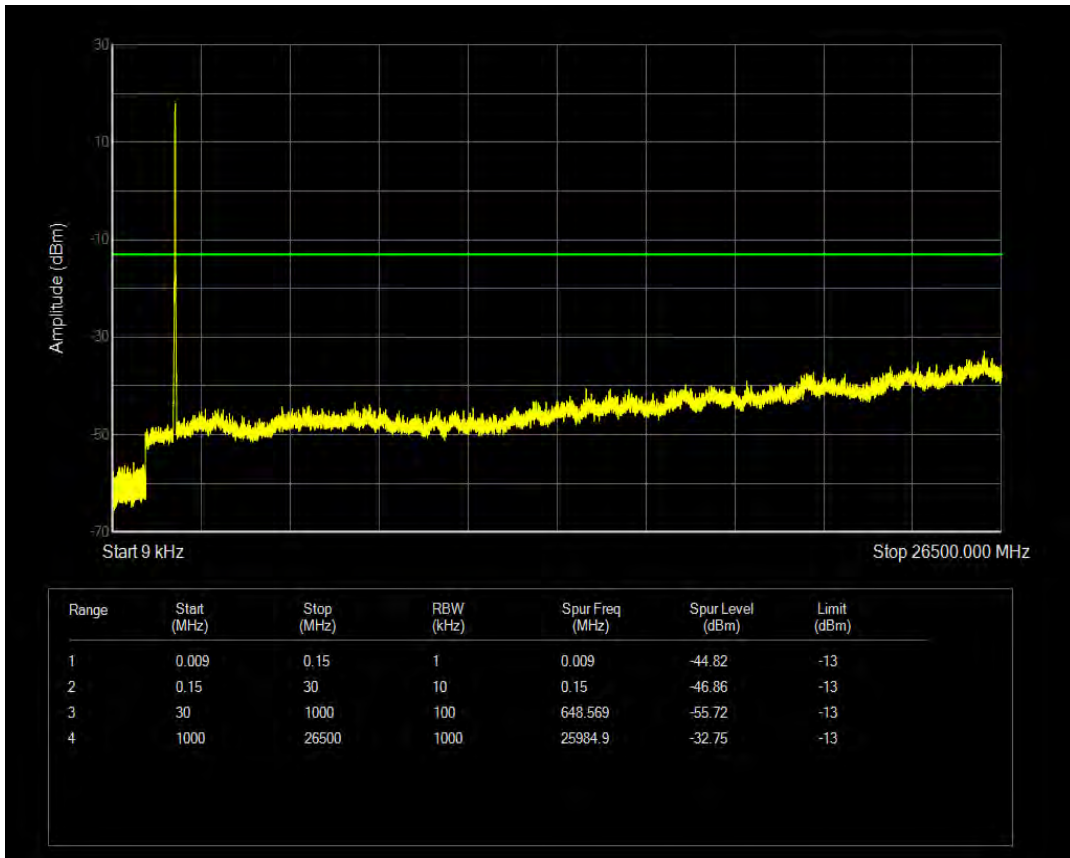

Band25 QPSK BW=20MHz Channel=26365 RB Size=1 Position=#0

Band25 QPSK BW=20MHz Channel=26365 RB Size=100 Position=#0

Band25 16QAM BW=20MHz Channel=26365 RB Size=1 Position=#0

Band25 16QAM BW=20MHz Channel=26365 RB Size=100 Position=#0