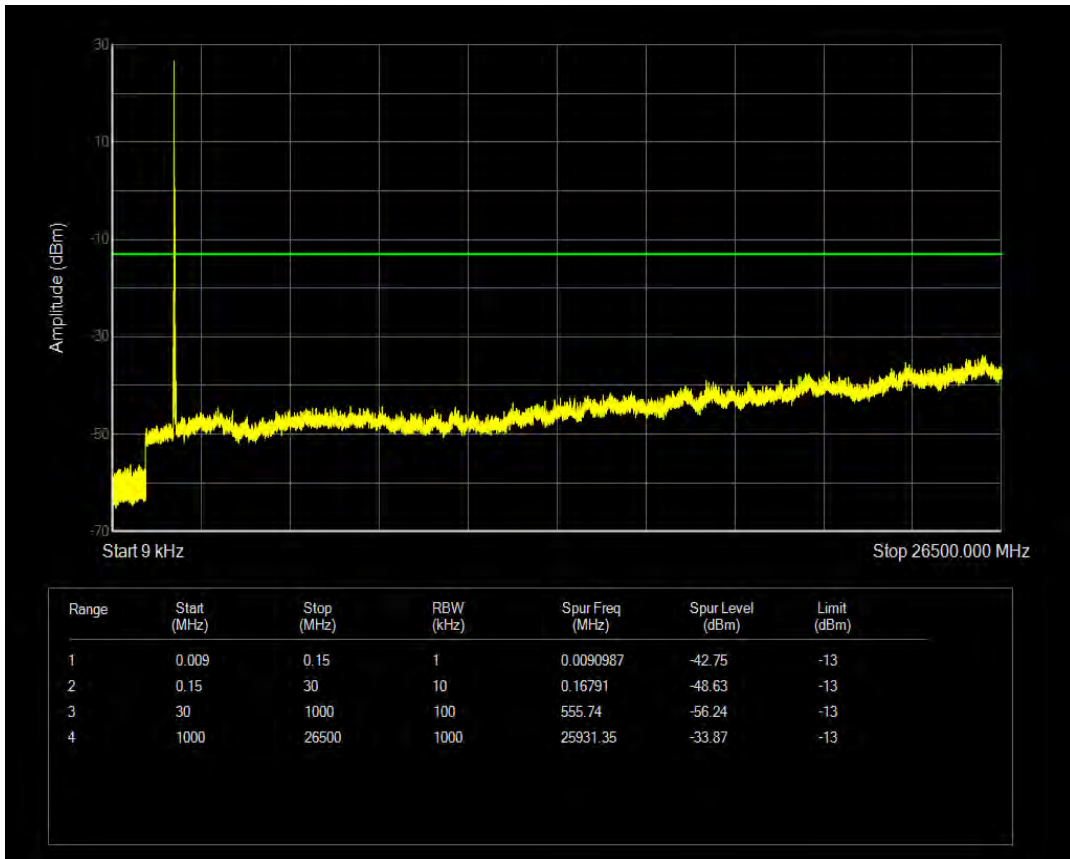

Band25 QPSK BW=15MHz Channel=26615 RB Size=1 Position=#0

Band25 QPSK BW=15MHz Channel=26615 RB Size=75 Position=#0

Band25 16QAM BW=15MHz Channel=26615 RB Size=1 Position=#0

Band25 16QAM BW=15MHz Channel=26615 RB Size=75 Position=#0

Band25 QPSK BW=20MHz Channel=26140 RB Size=1 Position=#0

Band25 QPSK BW=20MHz Channel=26140 RB Size=100 Position=#0

Band25 16QAM BW=20MHz Channel=26140 RB Size=100 Position=#0

Band25 16QAM BW=20MHz Channel=26140 RB Size=1 Position=#0