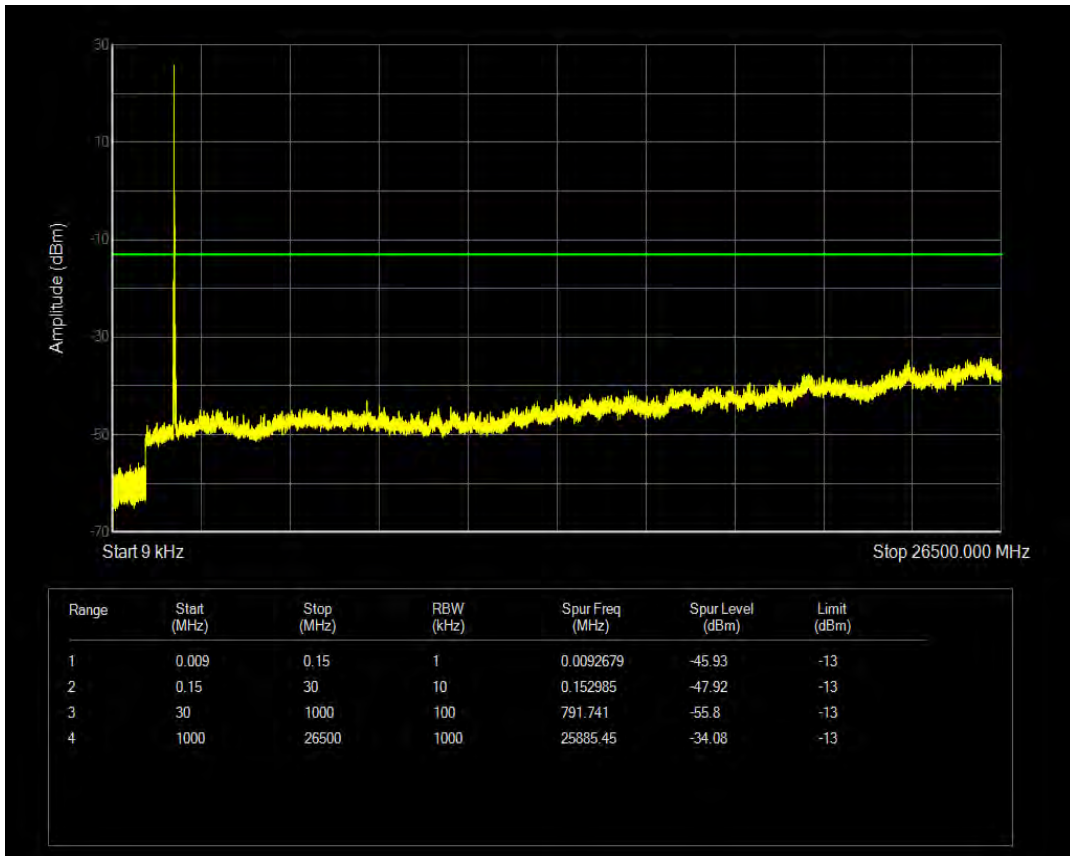

Band25 QPSK BW=20MHz Channel=26140 RB Size=1 Position=#0

Band25 QPSK BW=20MHz Channel=26140 RB Size=100 Position=#0

Band25 16QAM BW=20MHz Channel=26140 RB Size=100 Position=#0

Band25 16QAM BW=20MHz Channel=26140 RB Size=1 Position=#0