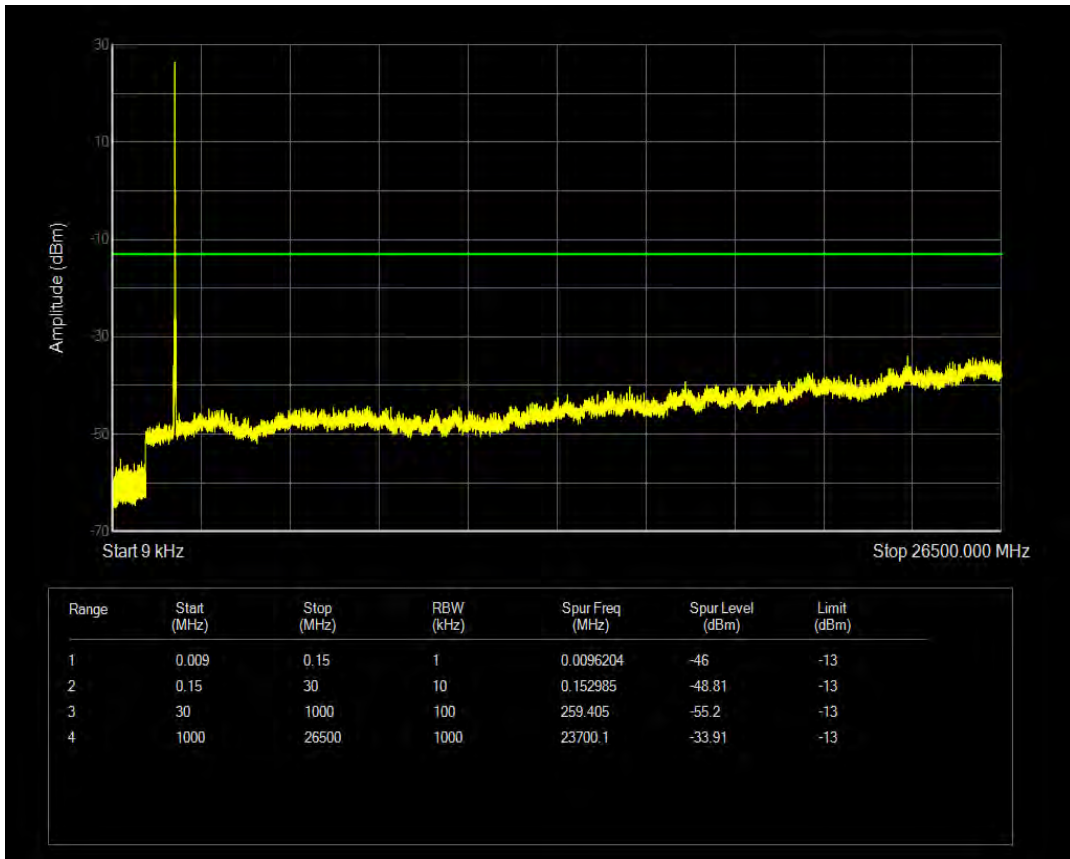

Band25 16QAM BW=20MHz Channel=26365 RB Size=100 Position=#0

Band25 16QAM BW=20MHz Channel=26365 RB Size=1 Position=#0