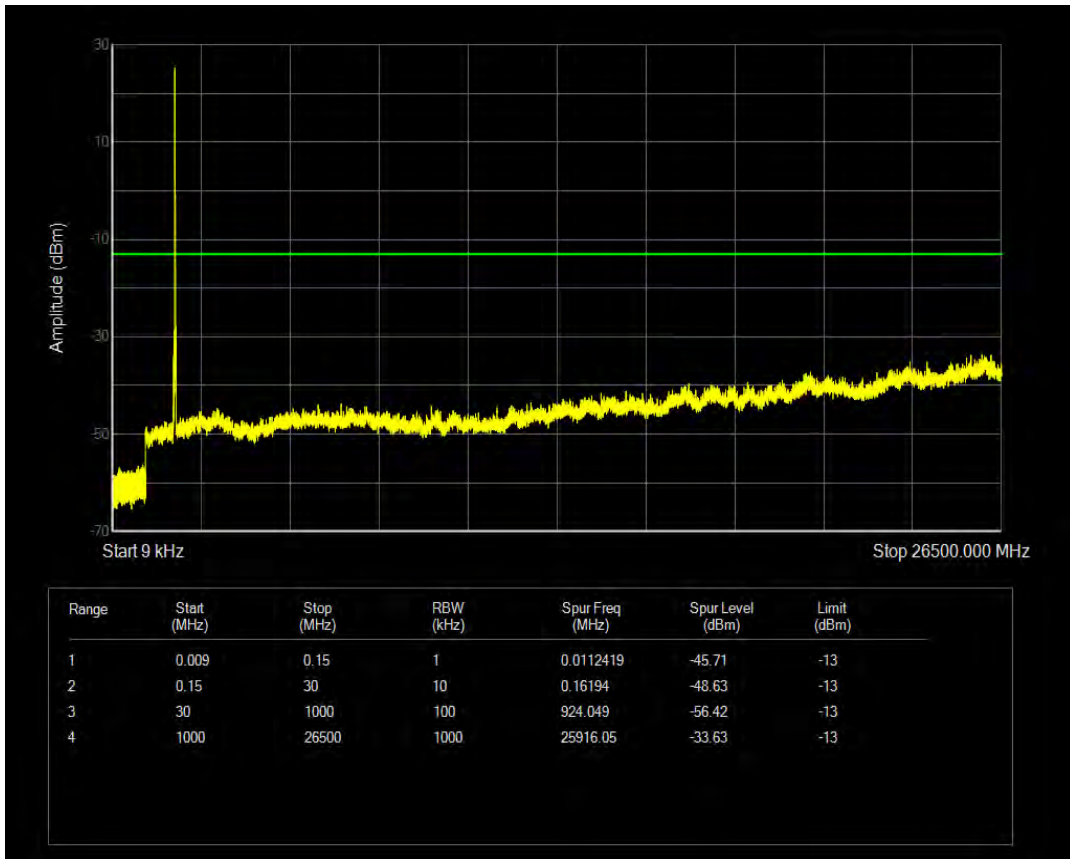

Band25 QPSK BW=20MHz Channel=26365 RB Size=100 Position=#0

Band25 QPSK BW=20MHz Channel=26365 RB Size=1 Position=#0