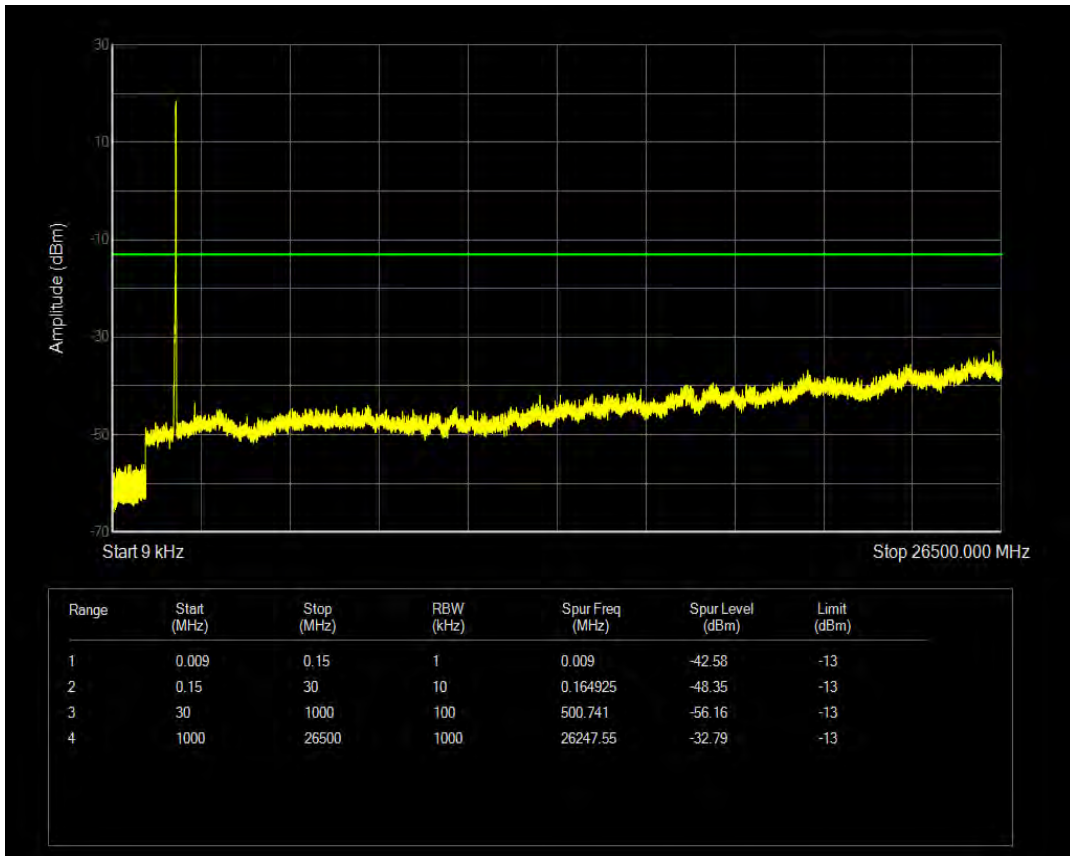

Band25 16QAM BW=20MHz Channel=26590 RB Size=1 Position=#0

Band25 QPSK BW=20MHz Channel=26590 RB Size=100 Position=#0