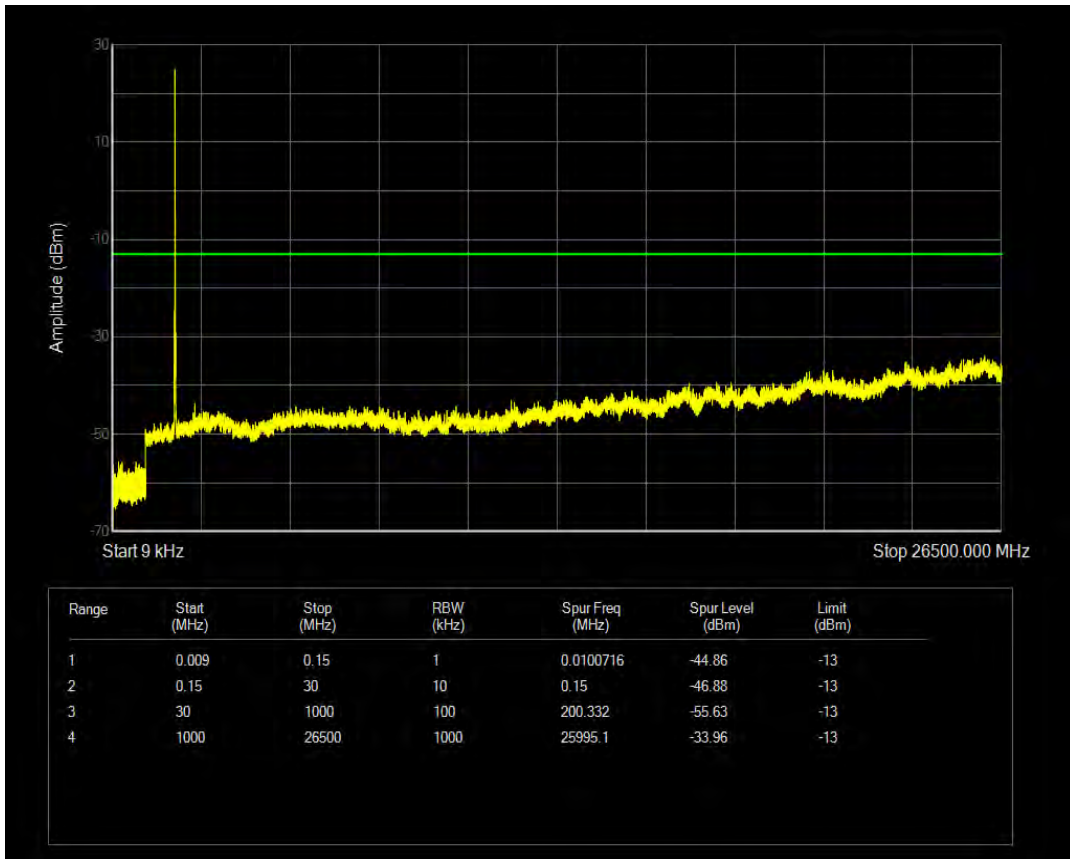

Band25 QPSK BW=10MHz Channel=26365 RB Size=1 Position=#0

Band25 QPSK BW=10MHz Channel=26365 RB Size=50 Position=#0

Band25 16QAM BW=10MHz Channel=26365 RB Size=1 Position=#0

Band25 16QAM BW=10MHz Channel=26365 RB Size=50 Position=#0