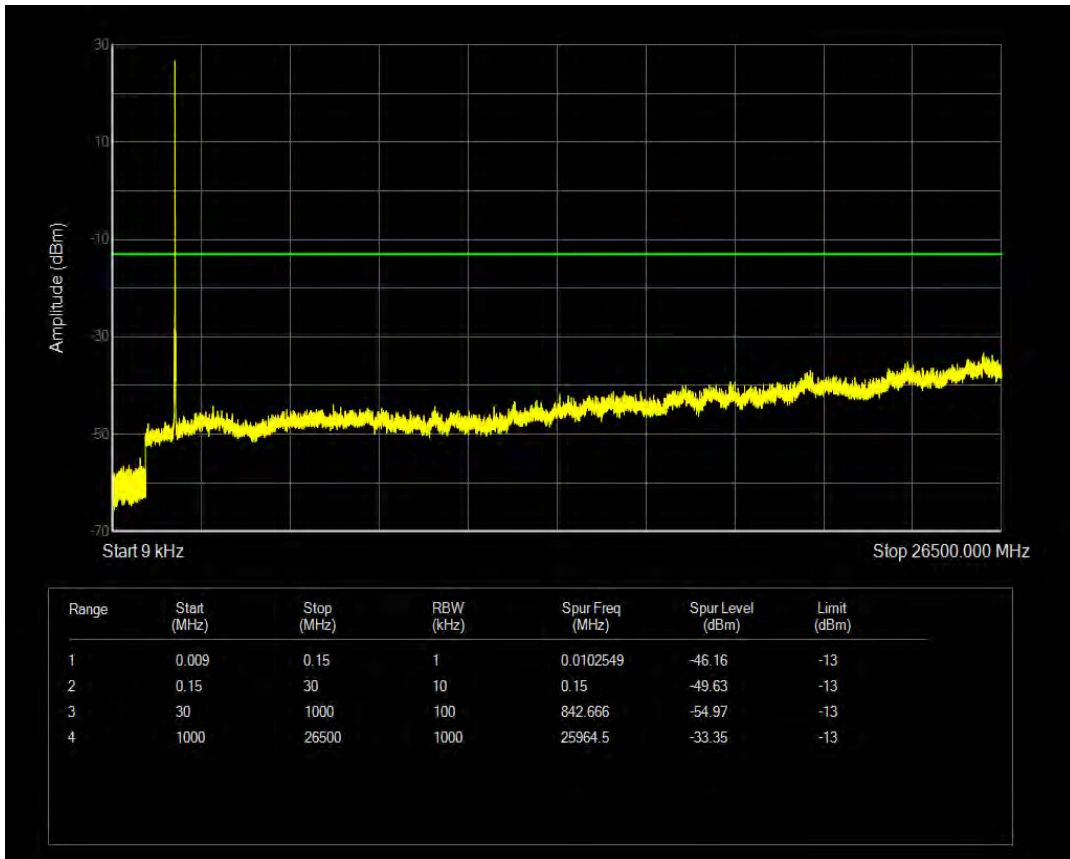

Band25 QPSK BW=10MHz Channel=26365 RB Size=1 Position=#0

Band25 QPSK BW=10MHz Channel=26365 RB Size=50 Position=#0

Band25 16QAM BW=10MHz Channel=26365 RB Size=1 Position=#0

Band25 16QAM BW=10MHz Channel=26365 RB Size=50 Position=#0