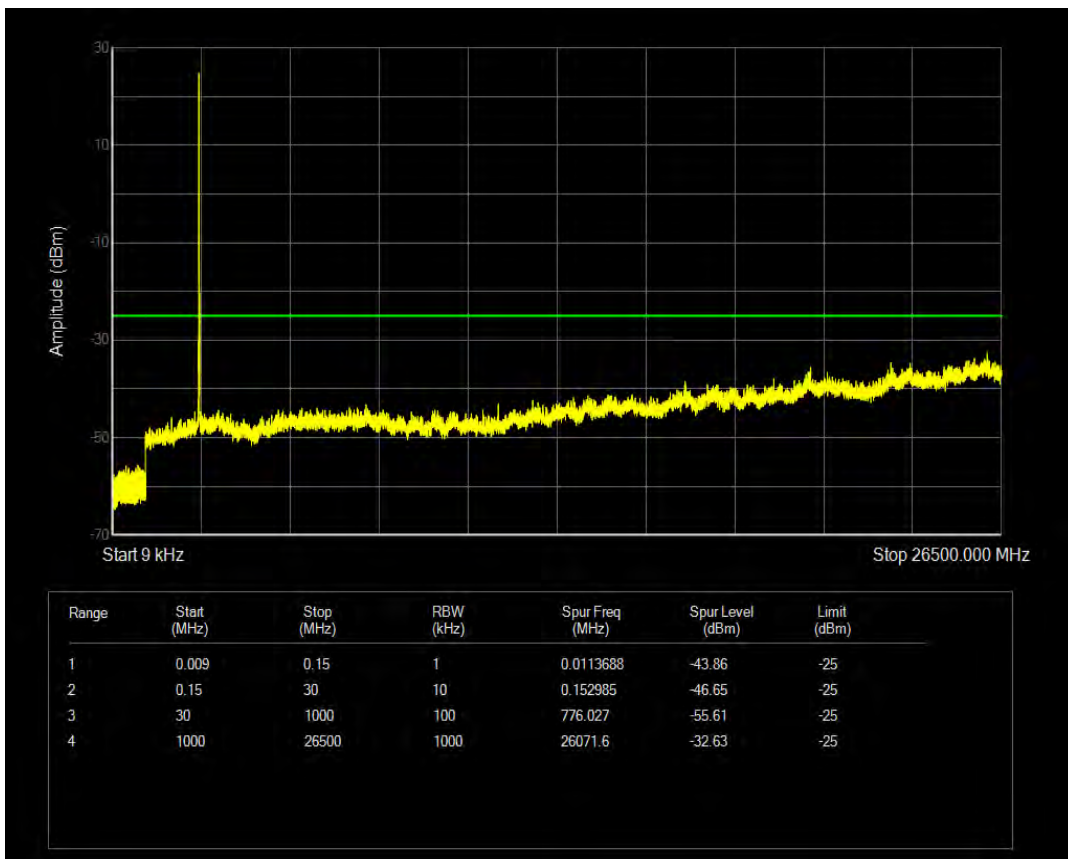

Band38 QPSK BW=10MHz Channel=37800 RB Size=1 Position=#0

Band38 QPSK BW=10MHz Channel=37800 RB Size=50 Position=#0

Band38 16QAM BW=10MHz Channel=37800 RB Size=1 Position=#0

Band38 QPSK BW=10MHz Channel=38000 RB Size=1 Position=#0