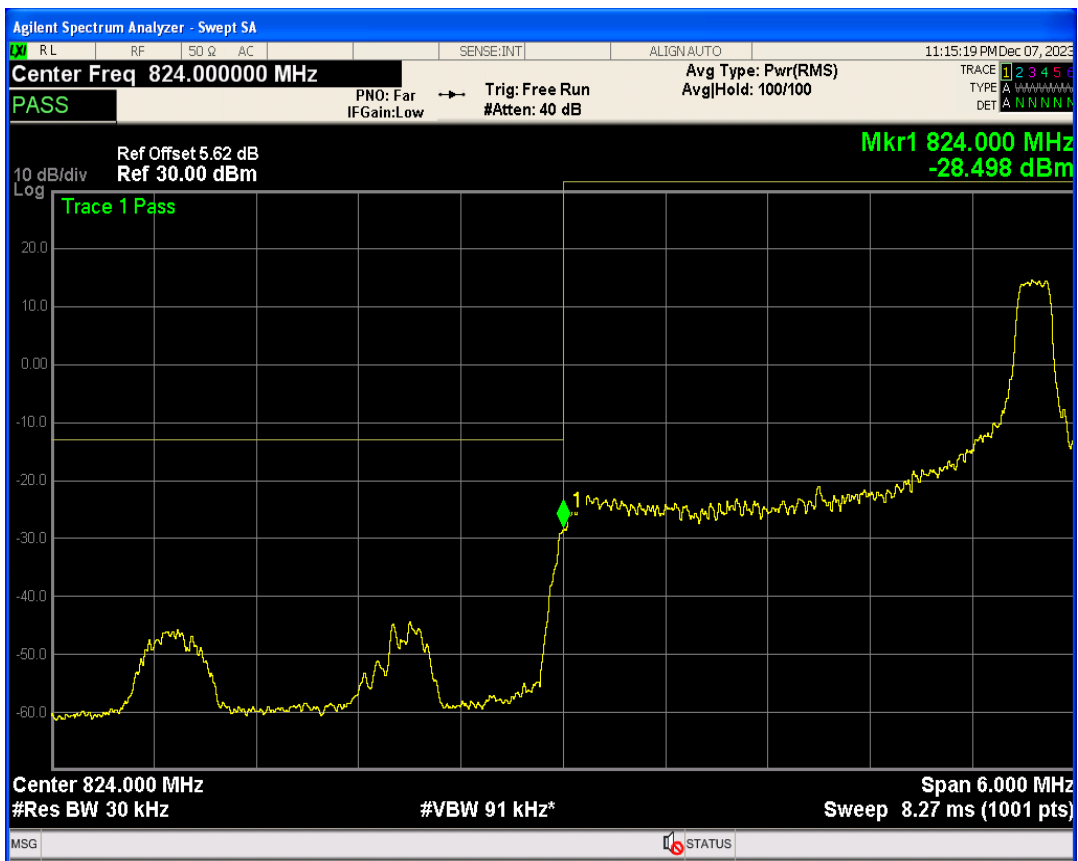

Band5 QPSK BW=3MHz Channel=20415 RB Size=1 Position=#Max

Band5 QPSK BW=3MHz Channel=20415 RB Size=15 Position=#0

Band5 16QAM BW=3MHz Channel=20415 RB Size=1 Position=#0

Band5 16QAM BW=3MHz Channel=20415 RB Size=1 Position=#Max