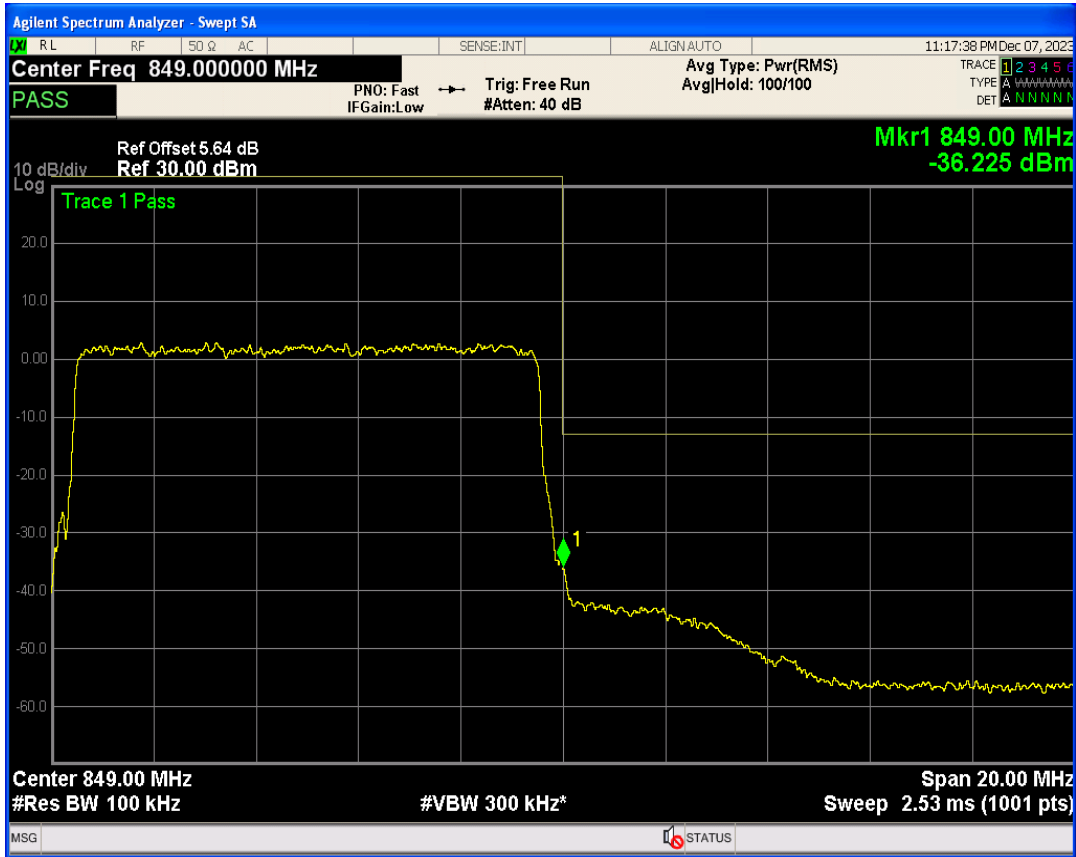

Band66 QPSK BW=1.4MHz Channel=131979 RB Size=1 Position=#0