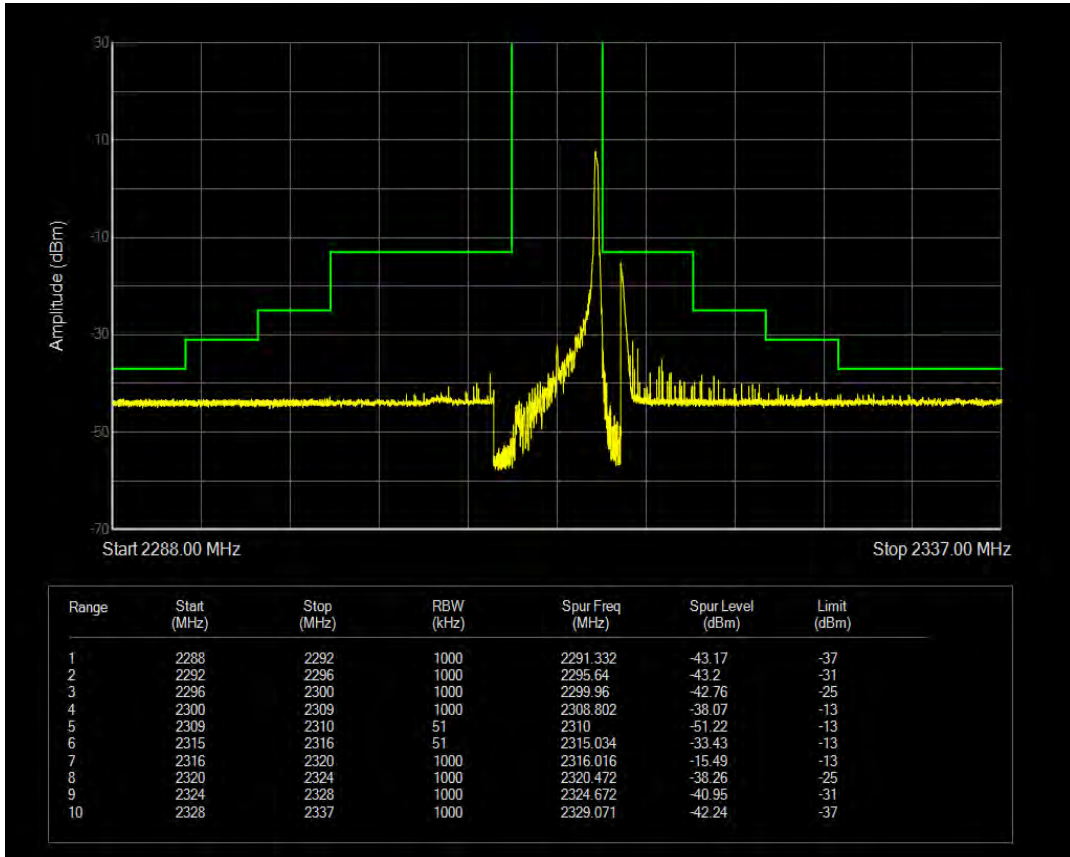

Band40a QPSK BW=5MHz Channel=38775 RB Size=25 Position=#0