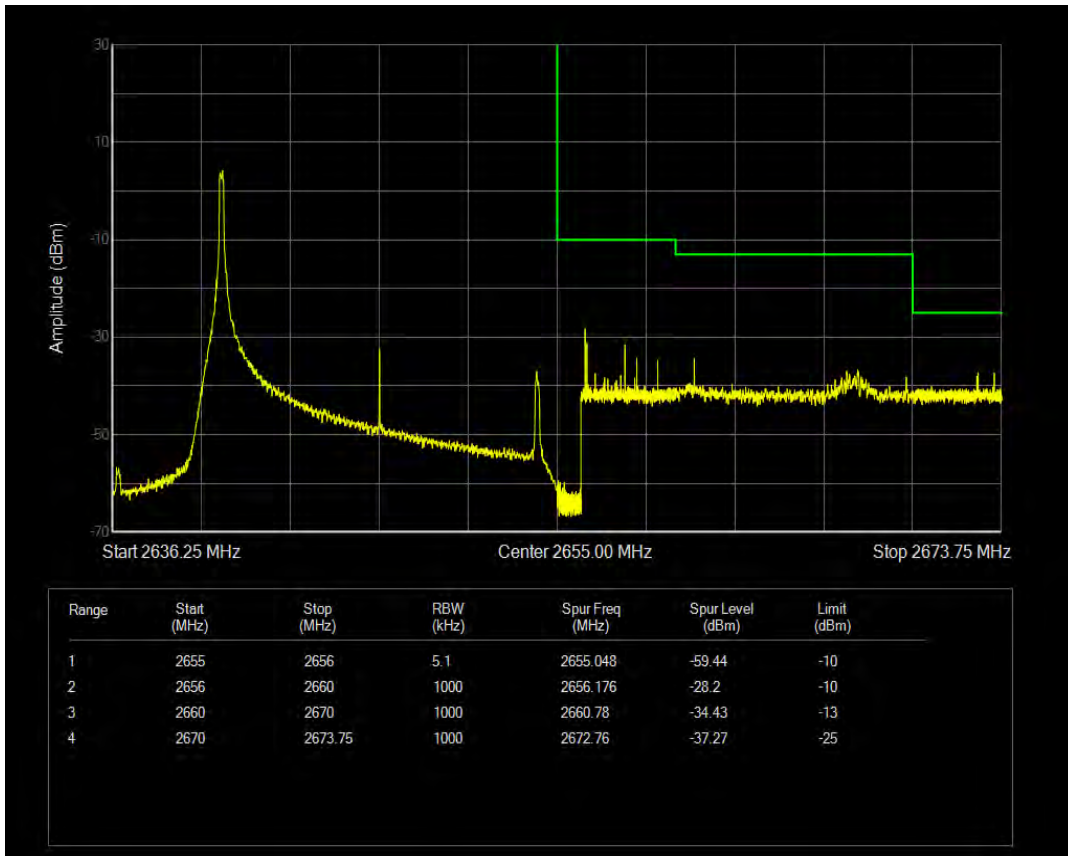

Band41 QPSK BW=15MHz Channel=41165 RB Size=1 Position=#Max