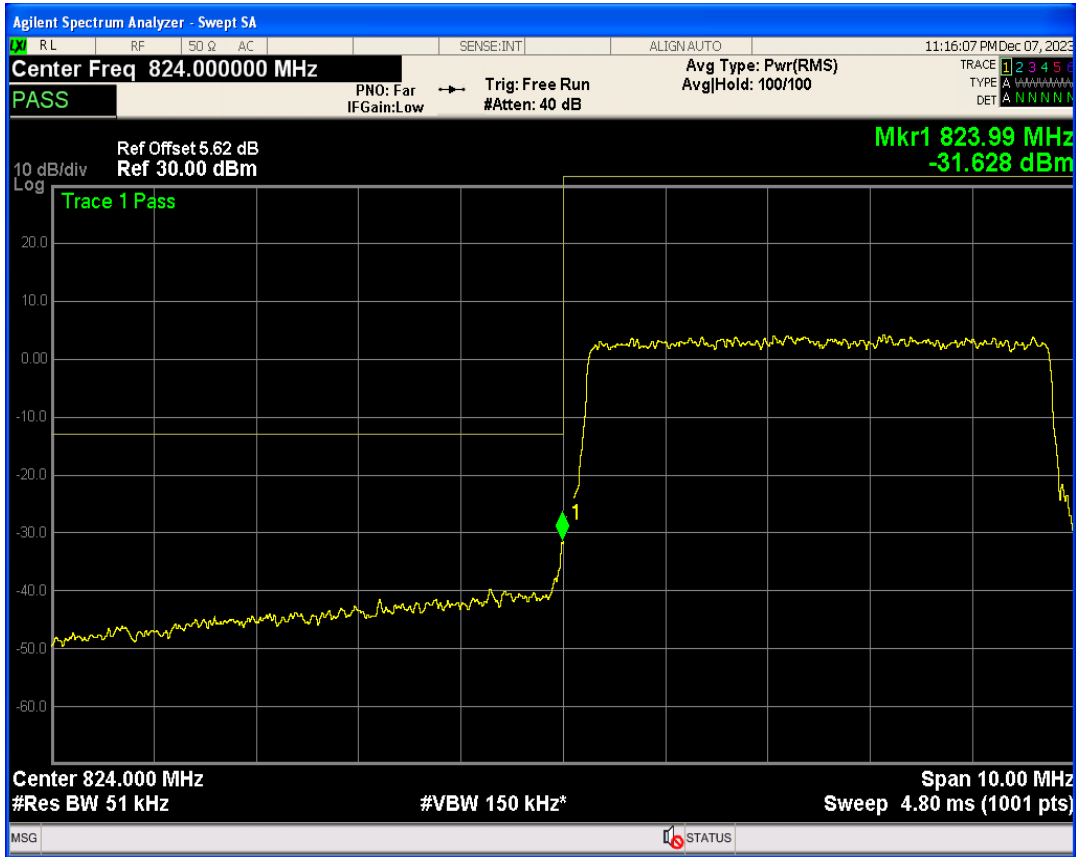

Band5 QPSK BW=5MHz Channel=20425 RB Size=1 Position=#Max