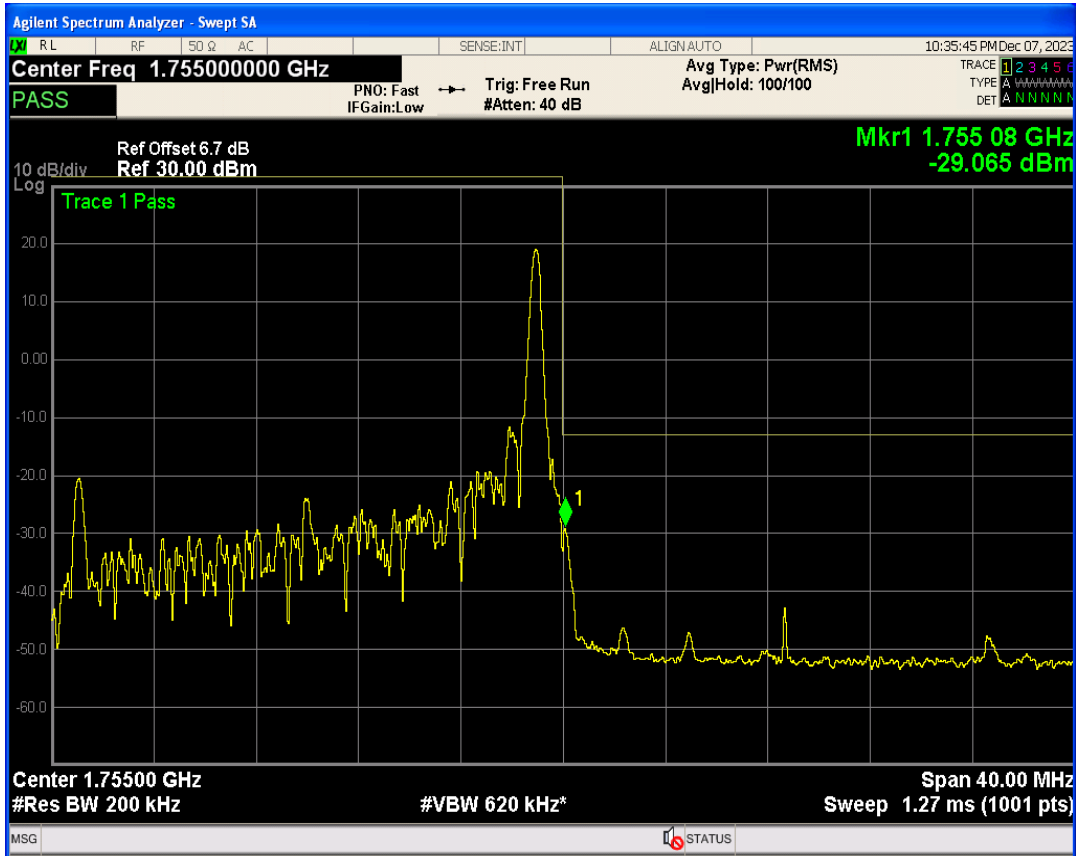

Band4 16QAM BW=20MHz Channel=20050 RB Size=100 Position=#0

Band4 QPSK BW=20MHz Channel=20300 RB Size=1 Position=#0

Band4 QPSK BW=20MHz Channel=20300 RB Size=1 Position=#Max

Band4 16QAM BW=20MHz Channel=20300 RB Size=1 Position=#0

Band4 QPSK BW=20MHz Channel=20300 RB Size=100 Position=#0

Band4 16QAM BW=20MHz Channel=20300 RB Size=1 Position=#Max

Band4 16QAM BW=20MHz Channel=20300 RB Size=100 Position=#0

Band40a QPSK BW=5MHz Channel=38725 RB Size=1 Position=#0