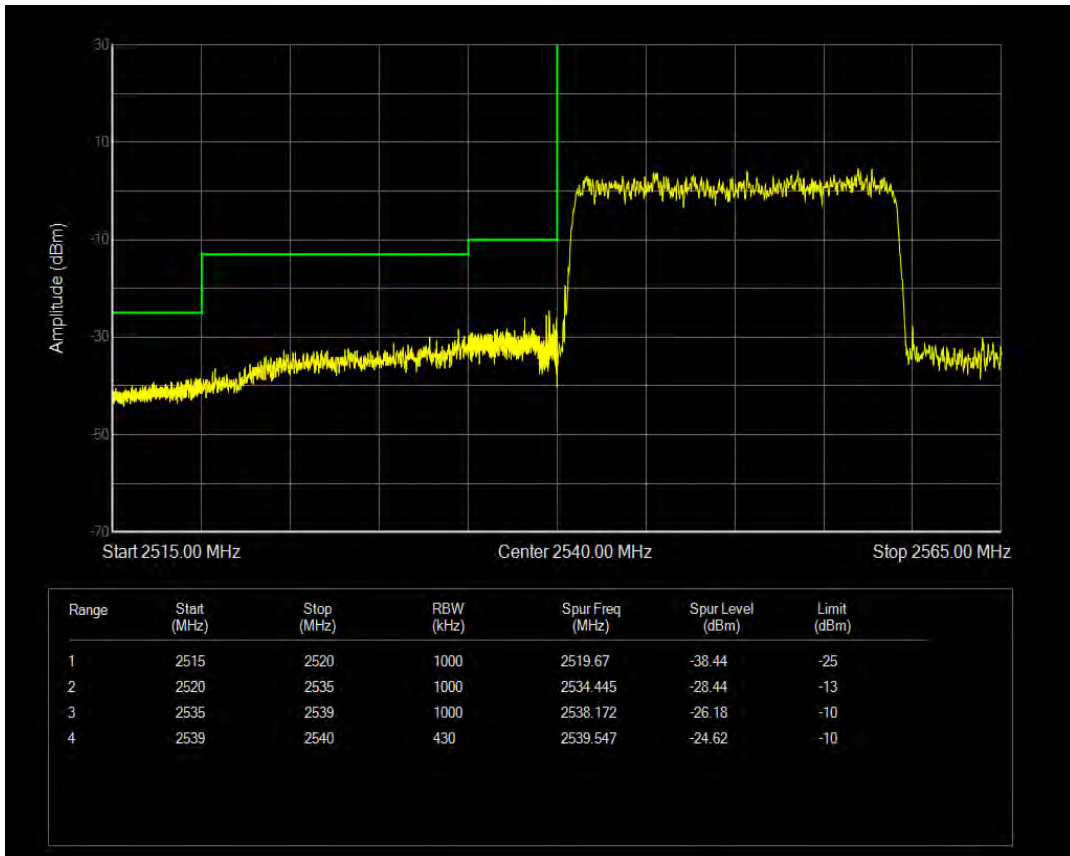

Band41 QPSK BW=20MHz Channel=40190 RB Size=1 Position=#Max

Band41 QPSK BW=20MHz Channel=40190 RB Size=100 Position=#0

Band41 16QAM BW=20MHz Channel=40190 RB Size=1 Position=#0

Band41 16QAM BW=20MHz Channel=40190 RB Size=100 Position=#0