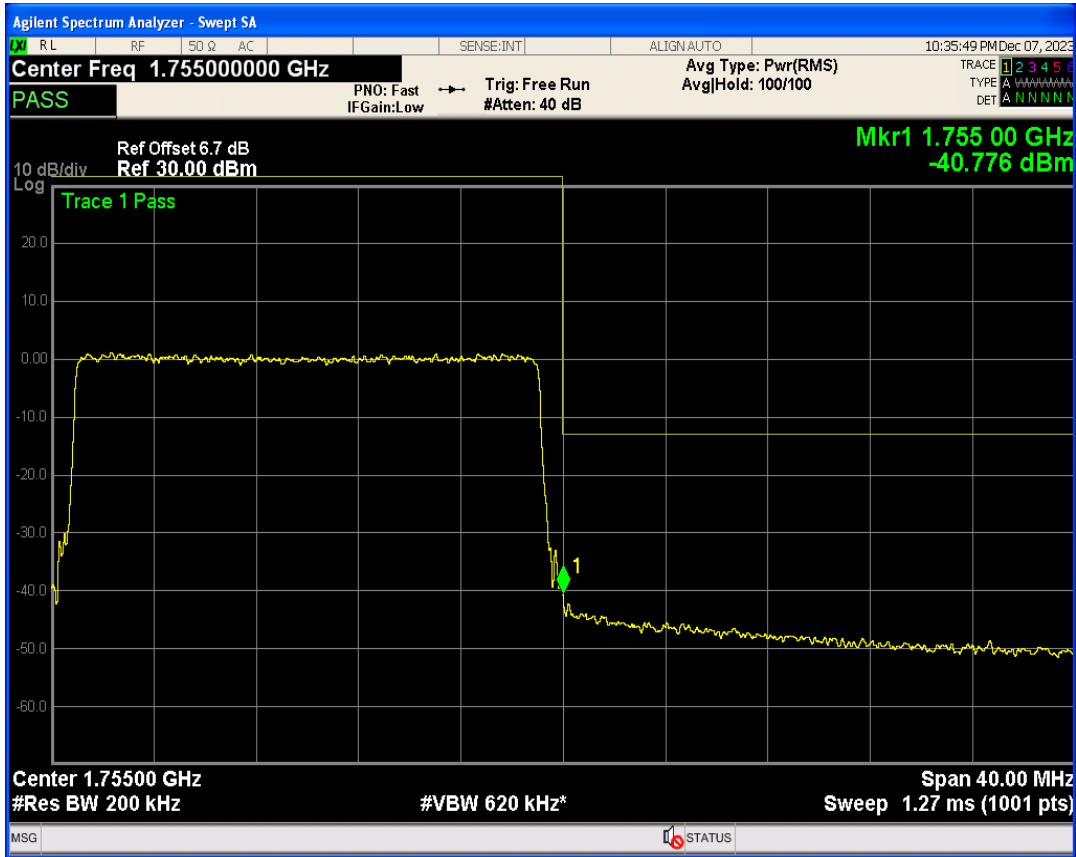

Band4 16QAM BW=20MHz Channel=20050 RB Size=100 Position=#0

Band4 QPSK BW=20MHz Channel=20300 RB Size=1 Position=#0

Band4 QPSK BW=20MHz Channel=20300 RB Size=1 Position=#Max

Band4 16QAM BW=20MHz Channel=20300 RB Size=1 Position=#0

Band4 QPSK BW=20MHz Channel=20300 RB Size=100 Position=#0

Band4 16QAM BW=20MHz Channel=20300 RB Size=1 Position=#Max

Band4 16QAM BW=20MHz Channel=20300 RB Size=100 Position=#0

Band40a QPSK BW=5MHz Channel=38725 RB Size=1 Position=#0