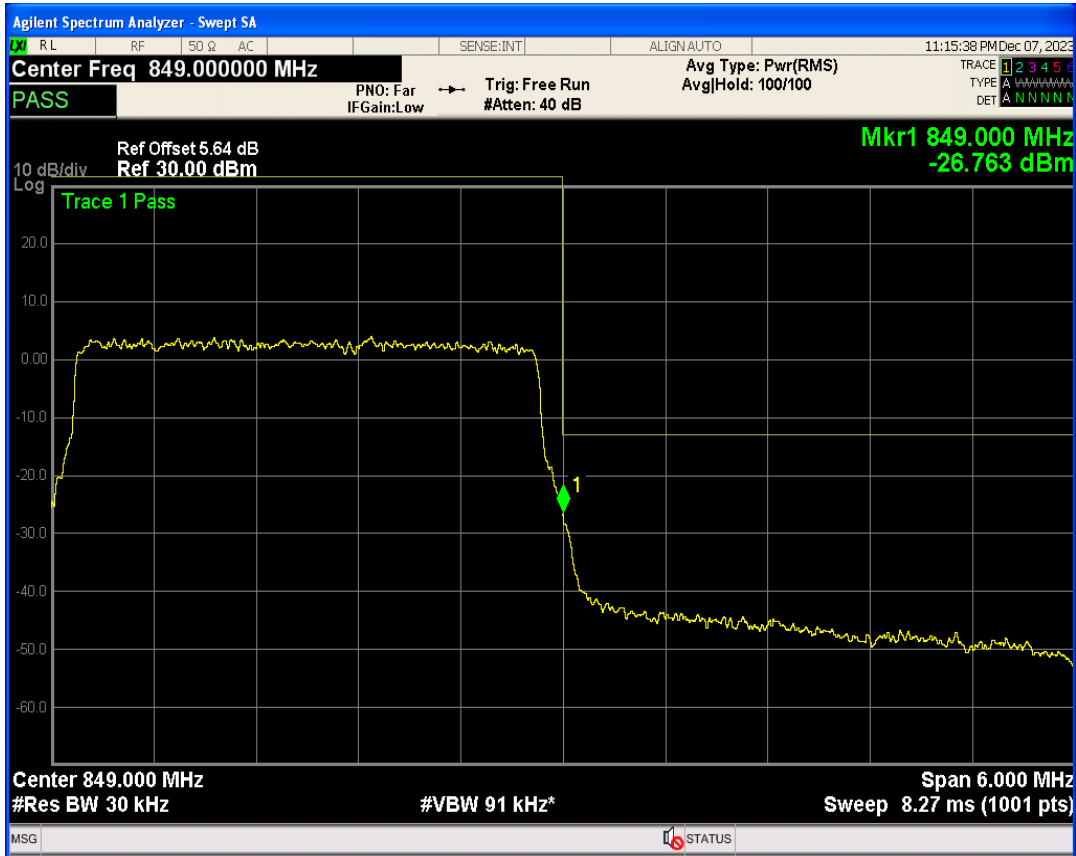

Band5 16QAM BW=3MHz Channel=20415 RB Size=15 Position=#0

Band5 QPSK BW=3MHz Channel=20635 RB Size=1 Position=#Max

Band5 QPSK BW=3MHz Channel=20635 RB Size=1 Position=#0

Band5 QPSK BW=3MHz Channel=20635 RB Size=15 Position=#0