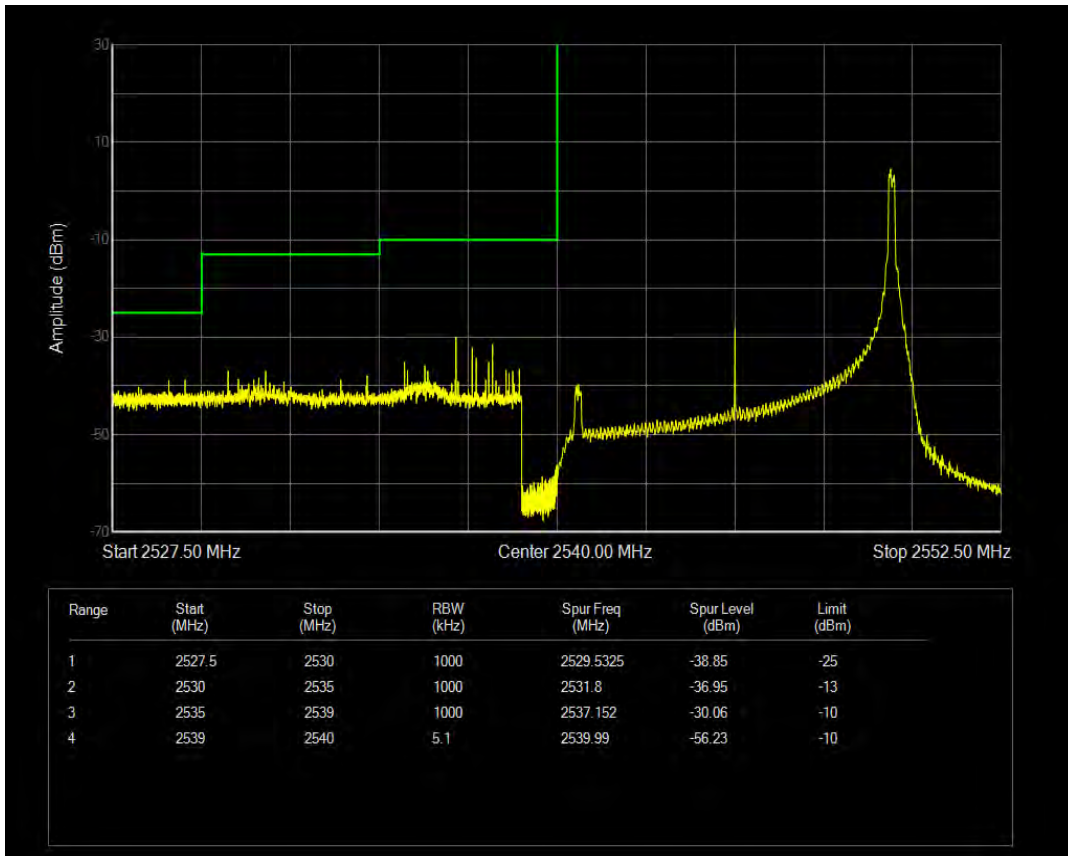

Band41 QPSK BW=10MHz Channel=40140 RB Size=50 Position=#0

Band41 QPSK BW=10MHz Channel=40140 RB Size=1 Position=#Max

Band41 16QAM BW=10MHz Channel=40140 RB Size=1 Position=#0

Band41 16QAM BW=10MHz Channel=40140 RB Size=1 Position=#Max