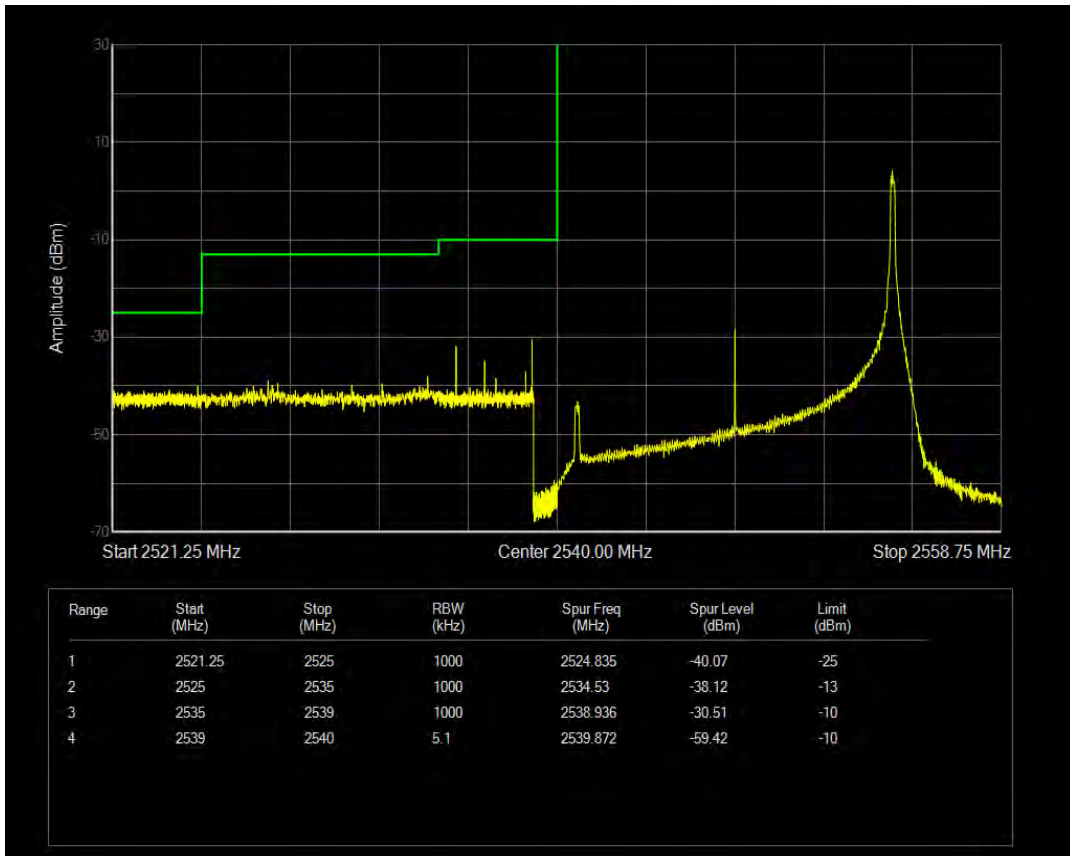

Band41 QPSK BW=15MHz Channel=40165 RB Size=1 Position=#Max

Band41 QPSK BW=15MHz Channel=40165 RB Size=75 Position=#0

Band41 16QAM BW=15MHz Channel=40165 RB Size=1 Position=#0

Band41 16QAM BW=15MHz Channel=40165 RB Size=1 Position=#Max