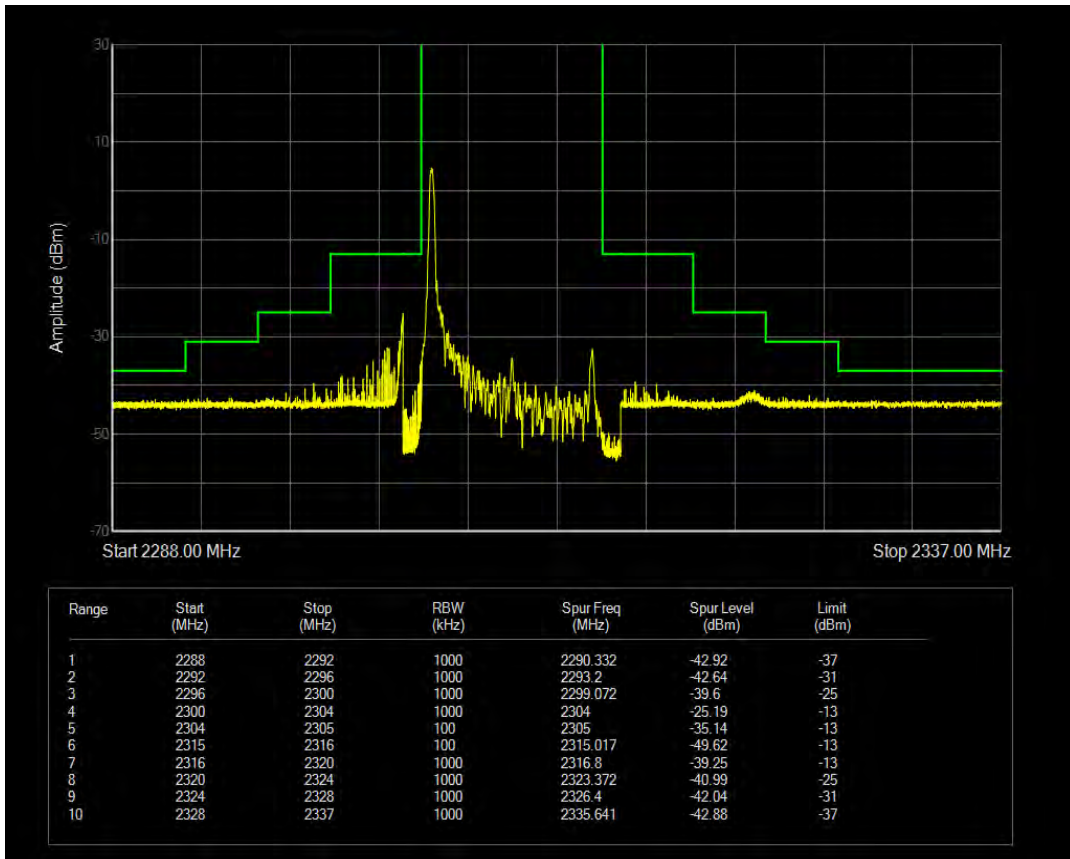

Band40a 16QAM BW=10MHz Channel=38750 RB Size=1 Position=#Max