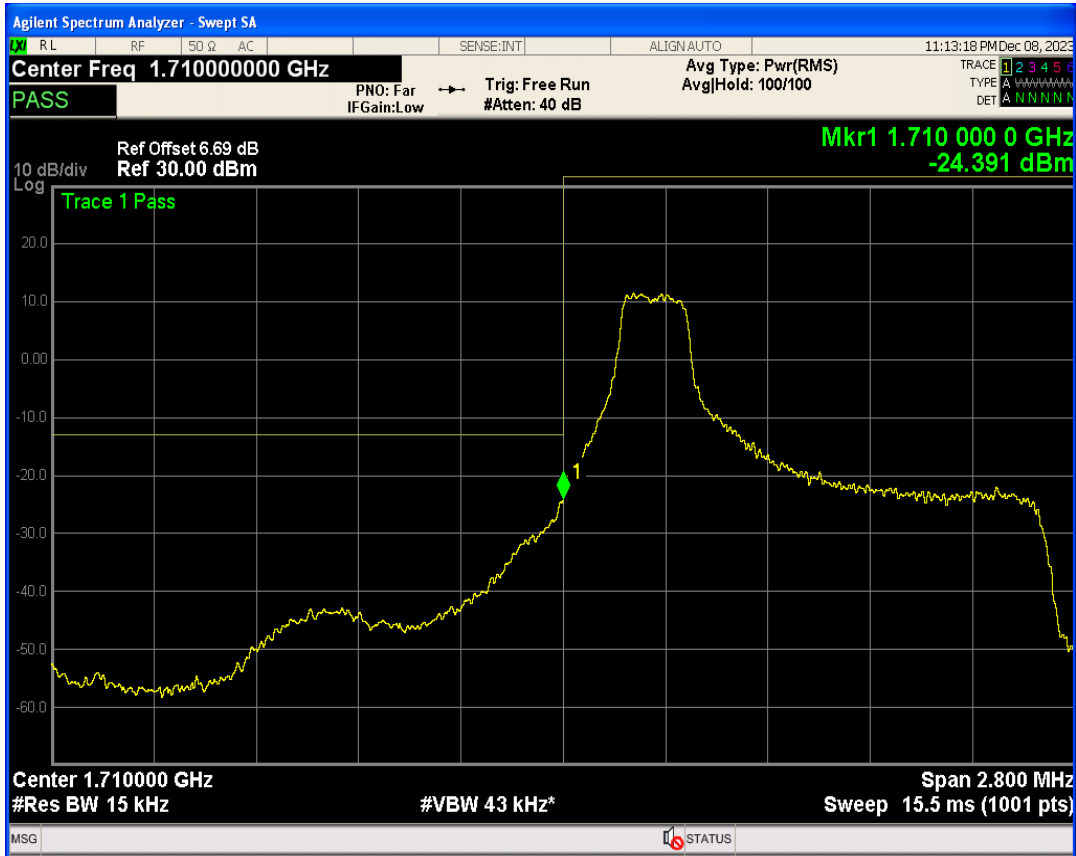

Band5 16QAM BW=10MHz Channel=20600 RB Size=1 Position=#0

Band5 16QAM BW=10MHz Channel=20600 RB Size=1 Position=#Max

Band5 16QAM BW=10MHz Channel=20600 RB Size=50 Position=#0

Band66 QPSK BW=1.4MHz Channel=131979 RB Size=1 Position=#0