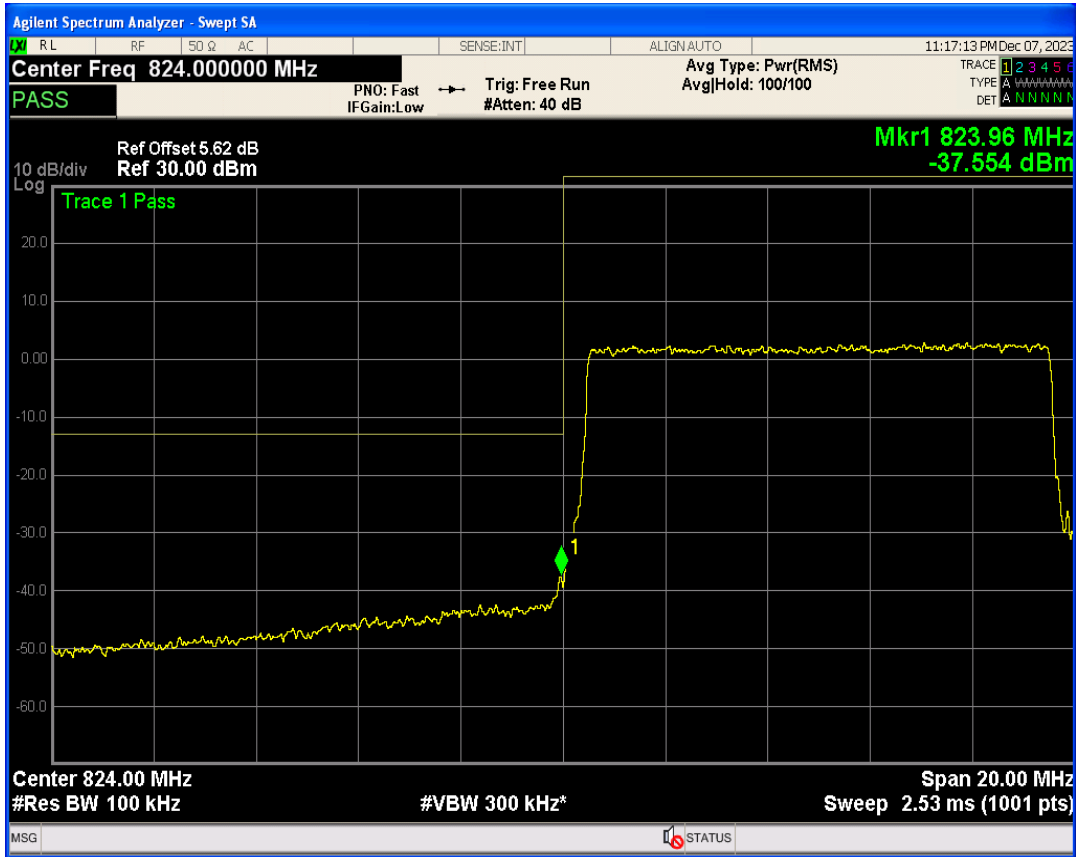

Band5 QPSK BW=10MHz Channel=20600 RB Size=1 Position=#0