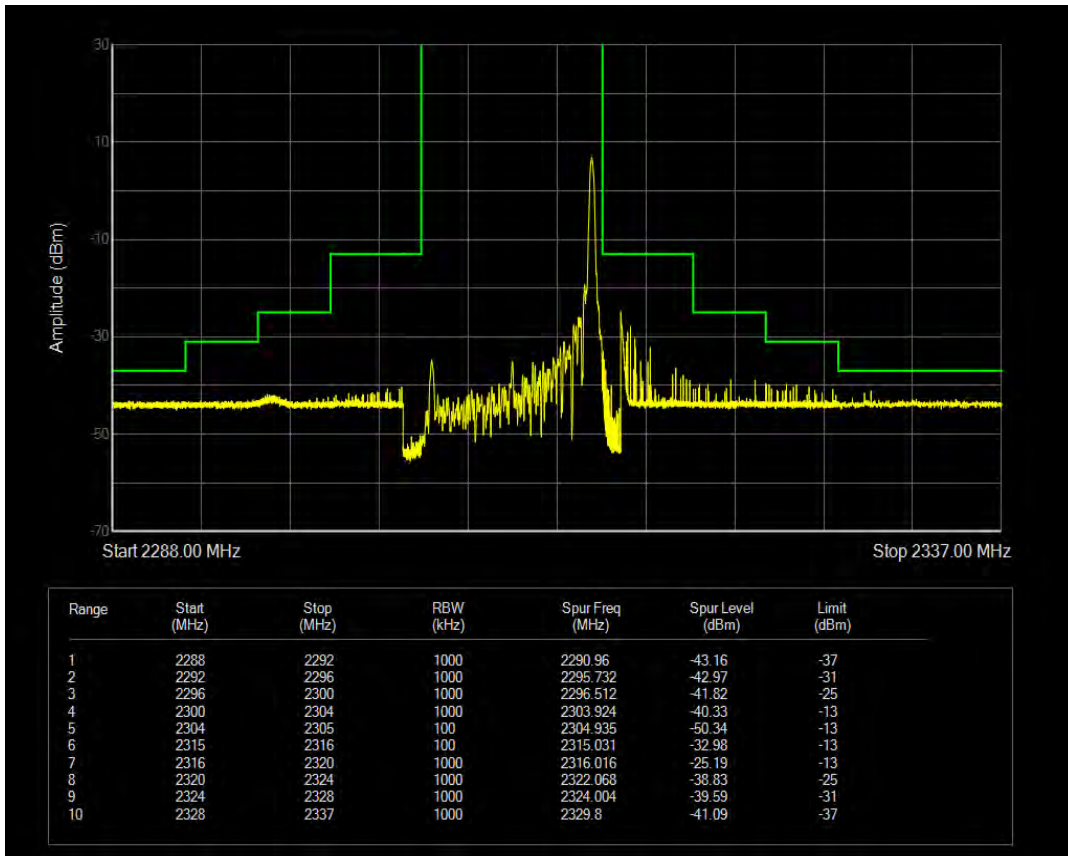

Band40a QPSK BW=10MHz Channel=38750 RB Size=50 Position=#0