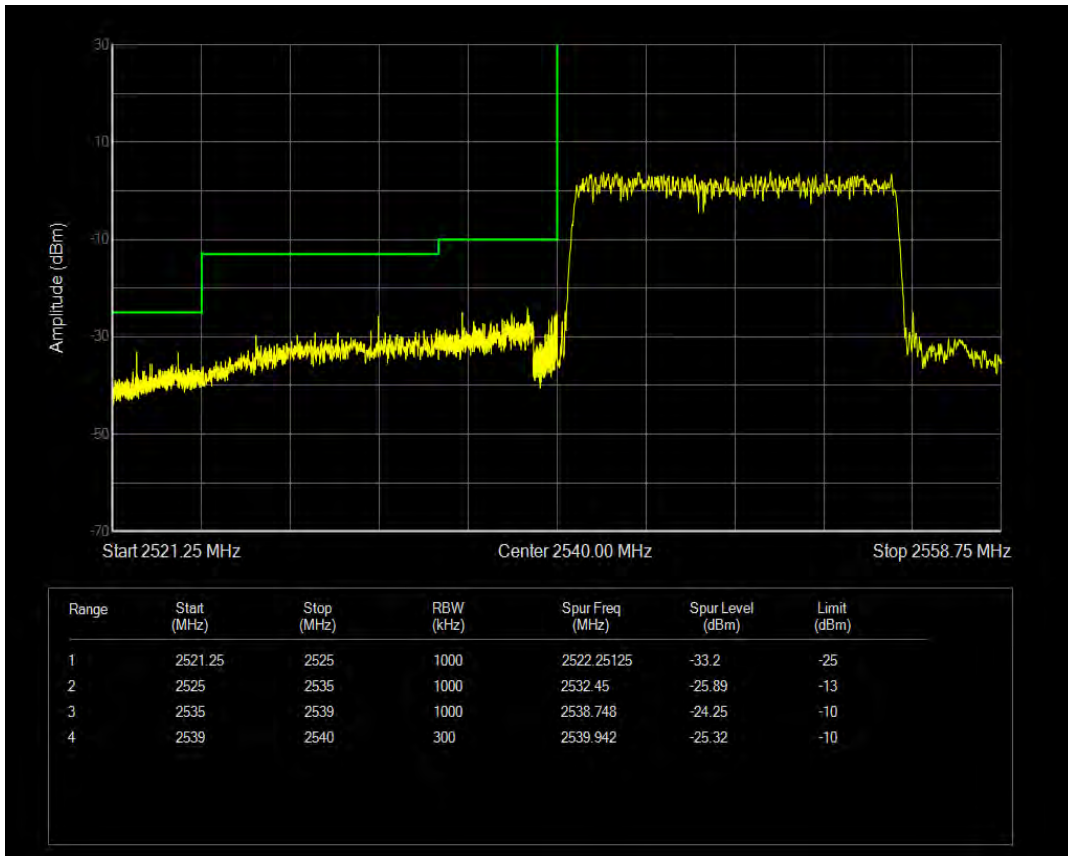

Band41 QPSK BW=15MHz Channel=41165 RB Size=1 Position=#0