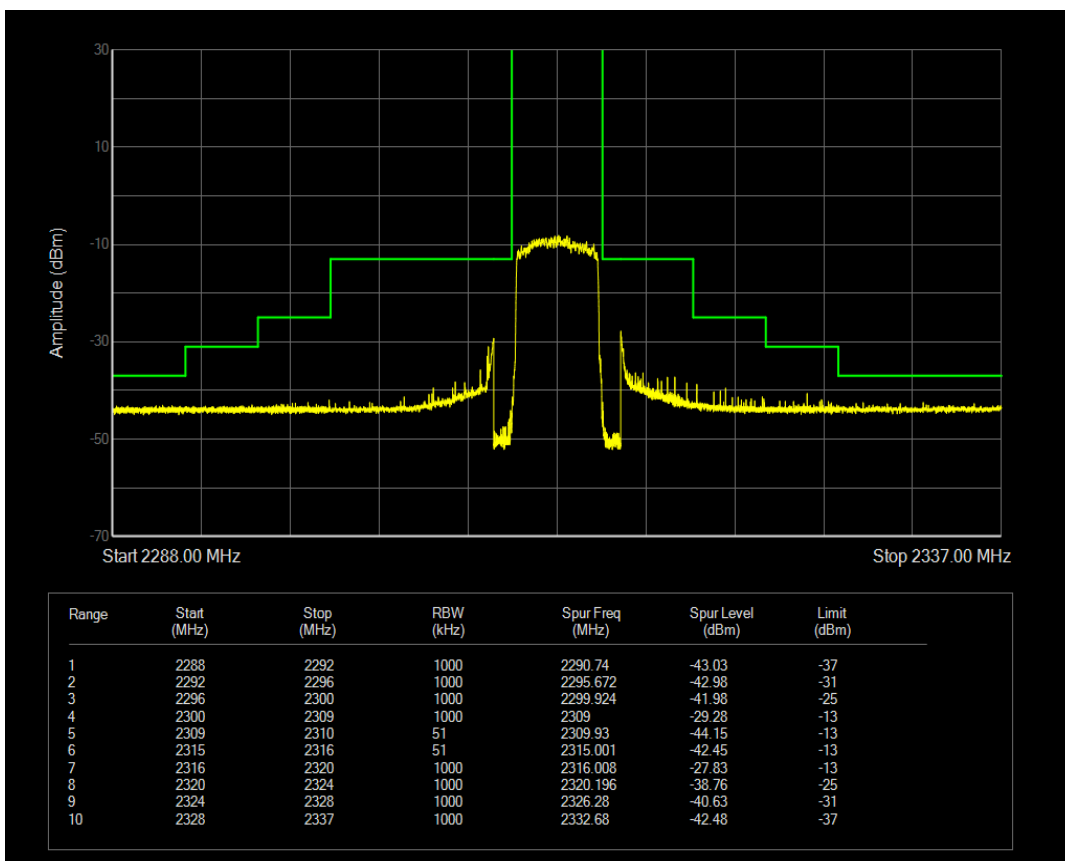

Band40a 16QAM BW=5MHz Channel=38775 RB Size=1 Position=#0

Band40a 16QAM BW=5MHz Channel=38775 RB Size=1 Position=#Max

Band40a 16QAM BW=5MHz Channel=38775 RB Size=25 Position=#0

Band40a QPSK BW=10MHz Channel=38750 RB Size=1 Position=#0