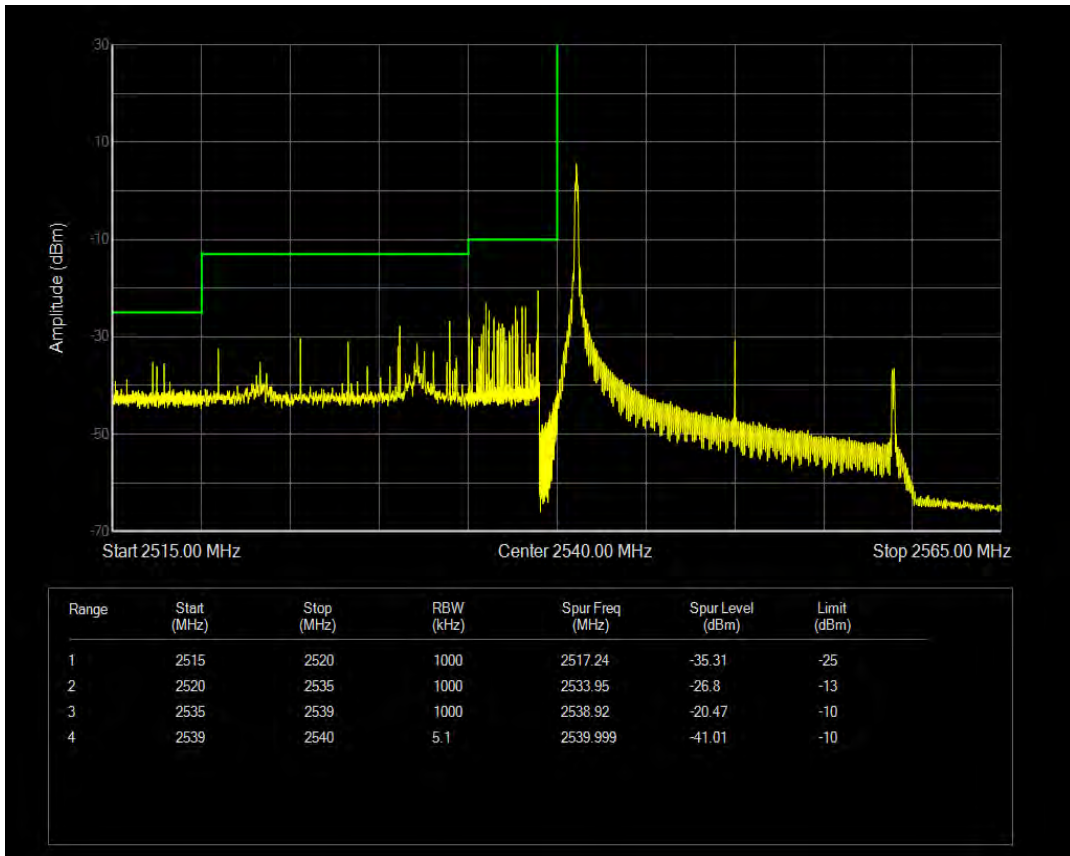

Band41 QPSK BW=20MHz Channel=40190 RB Size=1 Position=#Max

Band41 QPSK BW=20MHz Channel=40190 RB Size=100 Position=#0

Band41 16QAM BW=20MHz Channel=40190 RB Size=1 Position=#0

Band41 16QAM BW=20MHz Channel=40190 RB Size=100 Position=#0