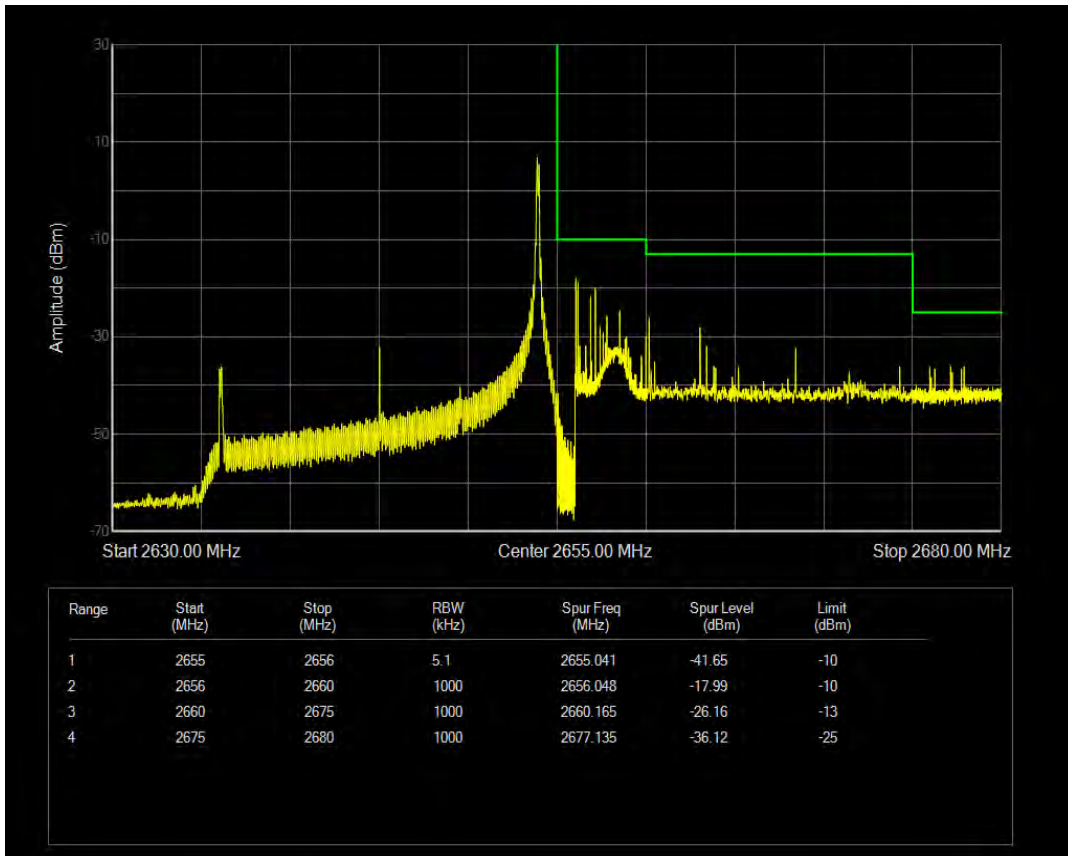

Band41 QPSK BW=20MHz Channel=41140 RB Size=100 Position=#0