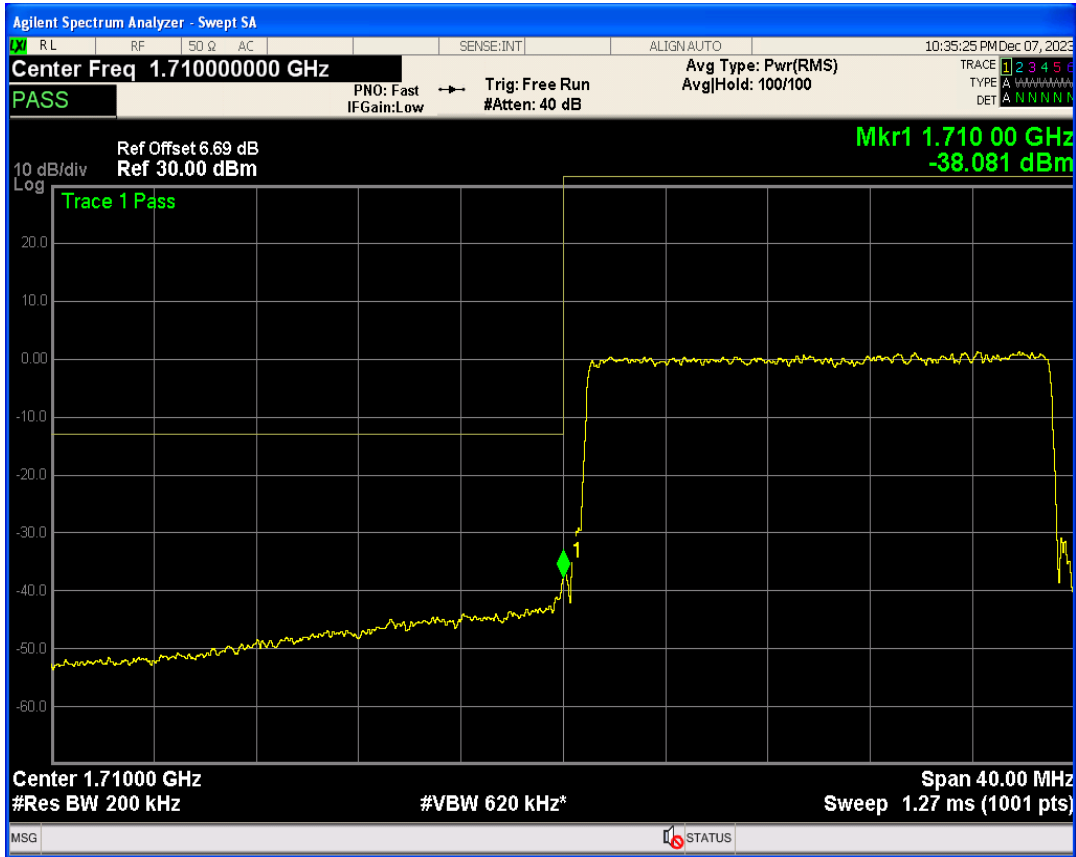

Band4 QPSK BW=20MHz Channel=20050 RB Size=1 Position=#Max

Band4 QPSK BW=20MHz Channel=20050 RB Size=100 Position=#0

Band4 16QAM BW=20MHz Channel=20050 RB Size=1 Position=#0

Band4 16QAM BW=20MHz Channel=20050 RB Size=1 Position=#Max

Band4 16QAM BW=20MHz Channel=20050 RB Size=100 Position=#0

Band4 QPSK BW=20MHz Channel=20300 RB Size=1 Position=#0

Band4 QPSK BW=20MHz Channel=20300 RB Size=1 Position=#Max

Band4 16QAM BW=20MHz Channel=20300 RB Size=1 Position=#0