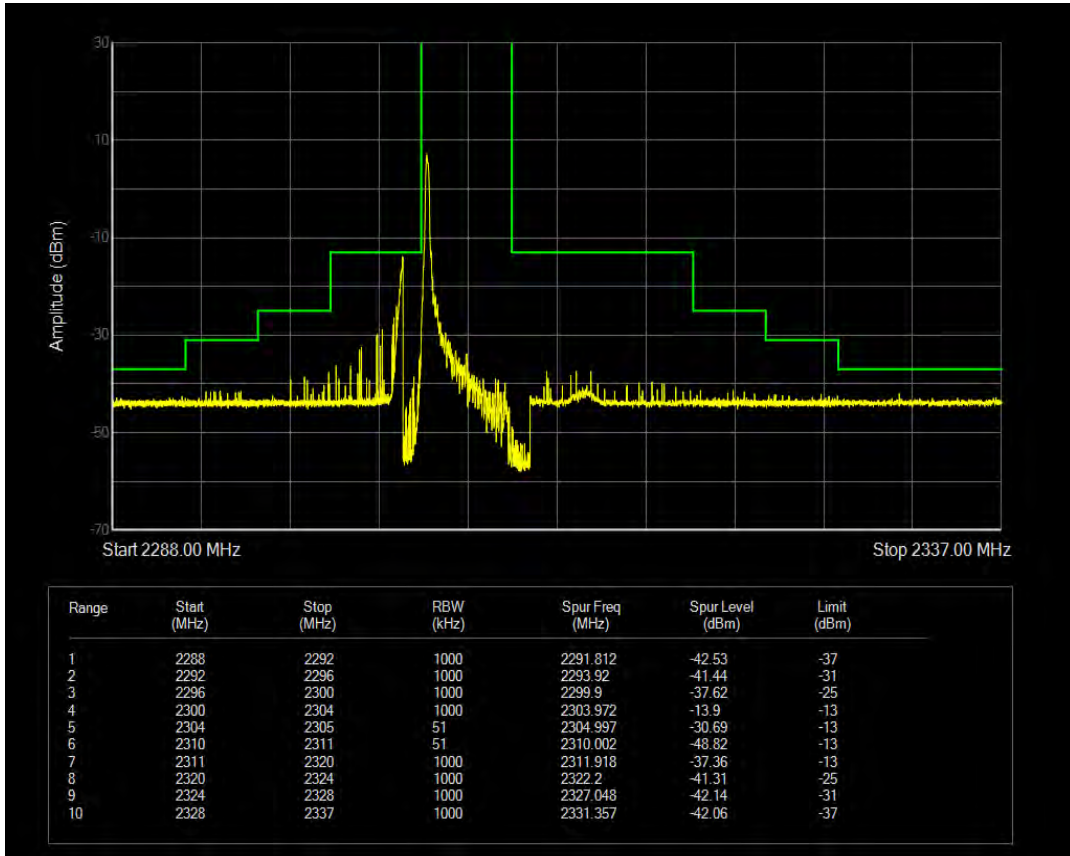

Band40a QPSK BW=5MHz Channel=38725 RB Size=25 Position=#0