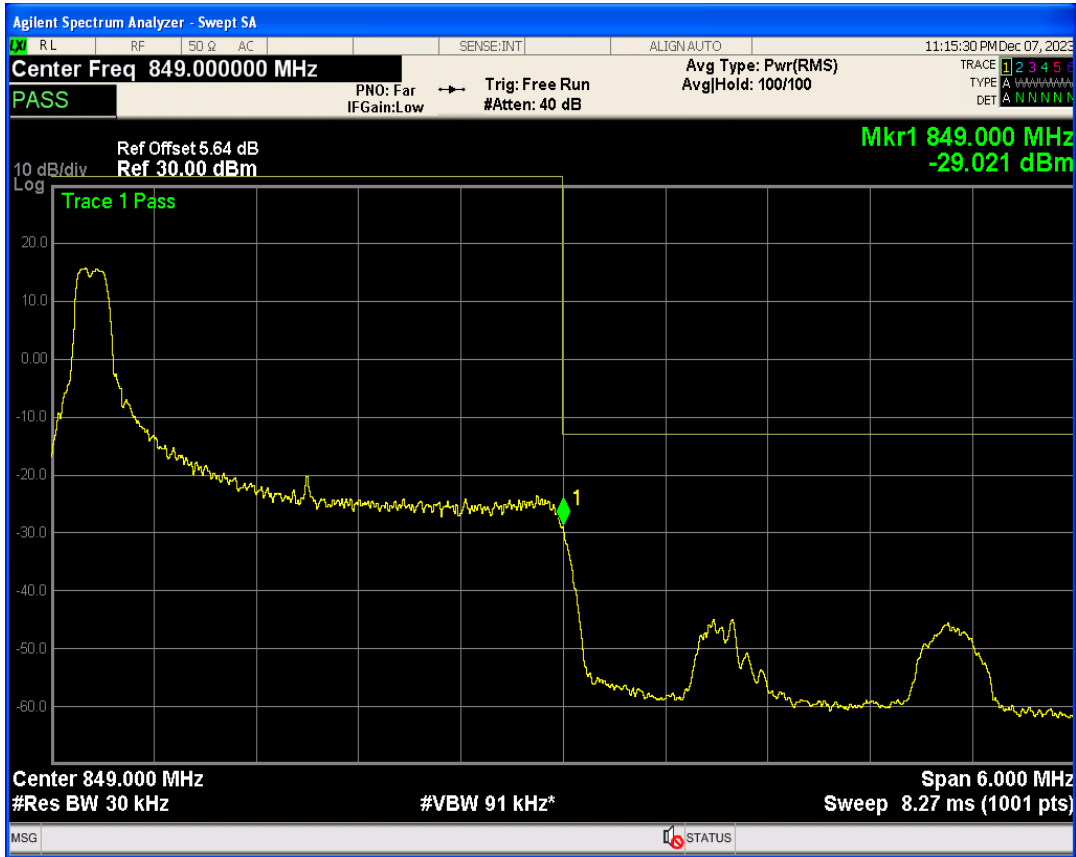

Band5 QPSK BW=3MHz Channel=20635 RB Size=1 Position=#0