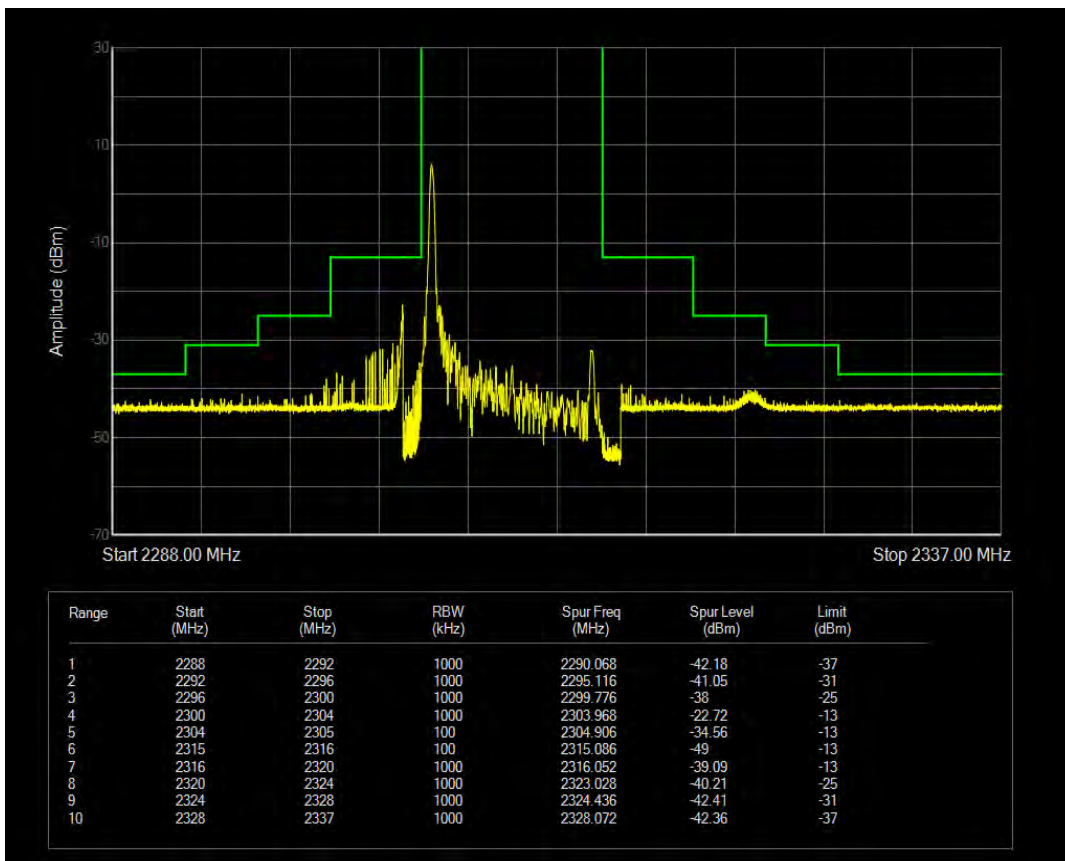

Band40a 16QAM BW=5MHz Channel=38775 RB Size=1 Position=#0

Band40a 16QAM BW=5MHz Channel=38775 RB Size=1 Position=#Max

Band40a 16QAM BW=5MHz Channel=38775 RB Size=25 Position=#0

Band40a QPSK BW=10MHz Channel=38750 RB Size=1 Position=#0