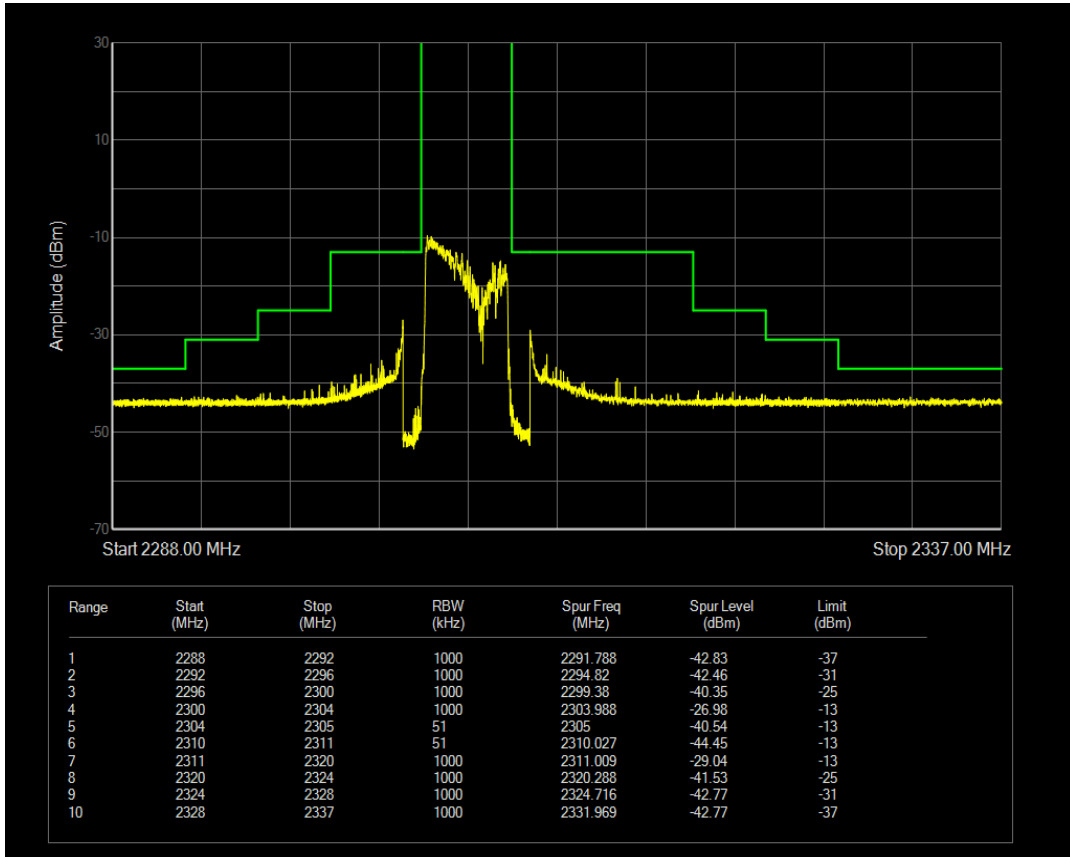

Band40a QPSK BW=5MHz Channel=38775 RB Size=1 Position=#0