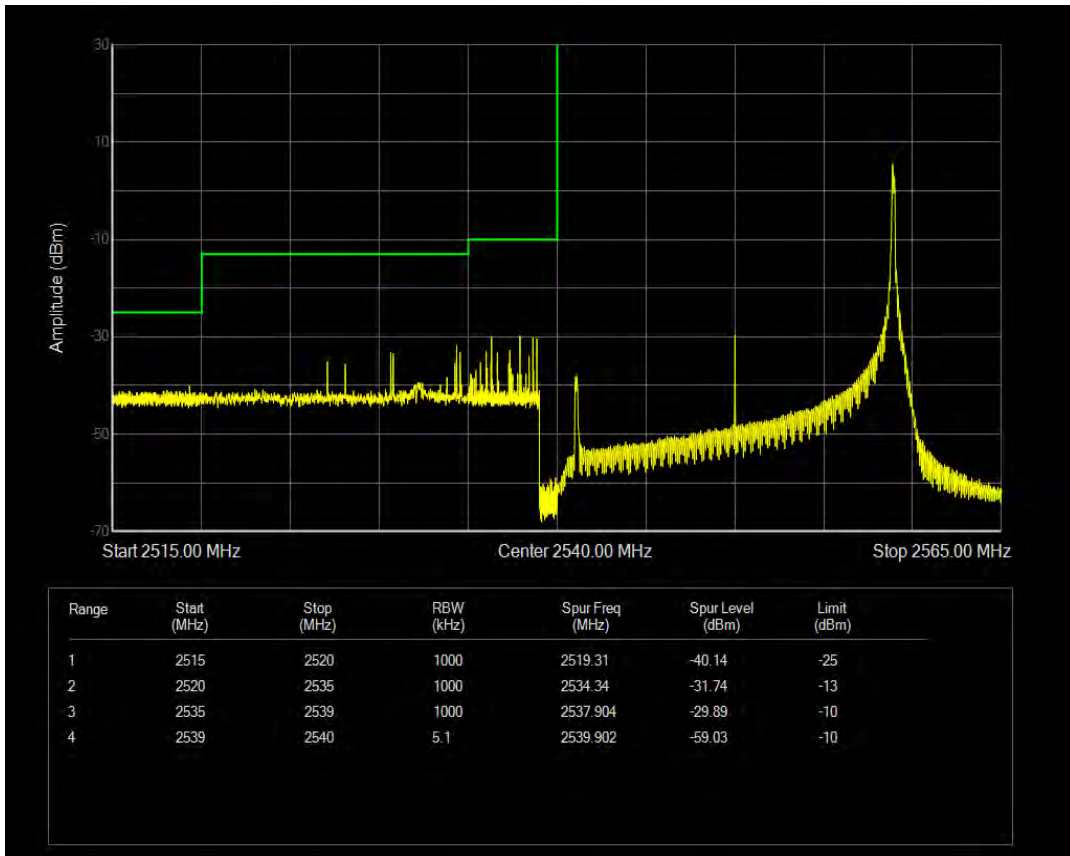

Band41 QPSK BW=20MHz Channel=41140 RB Size=1 Position=#0