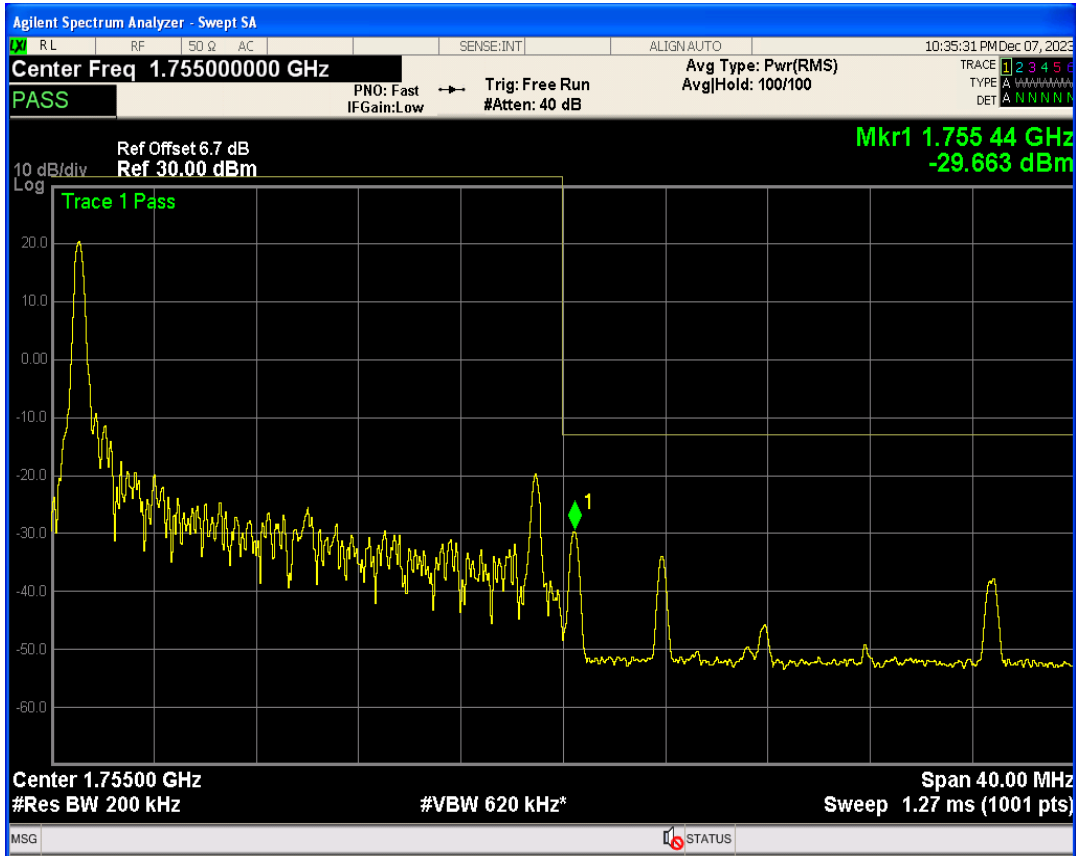

Band4 QPSK BW=20MHz Channel=20050 RB Size=1 Position=#Max

Band4 QPSK BW=20MHz Channel=20050 RB Size=100 Position=#0

Band4 16QAM BW=20MHz Channel=20050 RB Size=1 Position=#0

Band4 16QAM BW=20MHz Channel=20050 RB Size=1 Position=#Max

Band4 16QAM BW=20MHz Channel=20050 RB Size=100 Position=#0

Band4 QPSK BW=20MHz Channel=20300 RB Size=1 Position=#0

Band4 QPSK BW=20MHz Channel=20300 RB Size=1 Position=#Max

Band4 16QAM BW=20MHz Channel=20300 RB Size=1 Position=#0