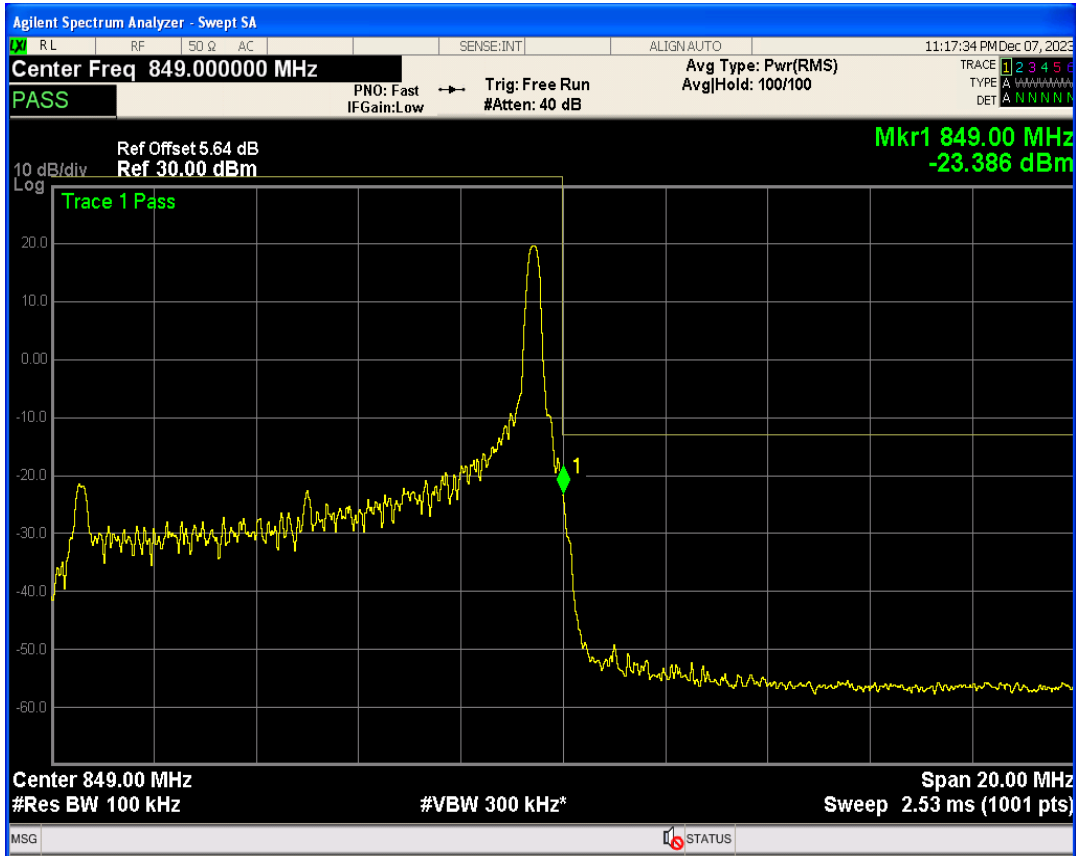

Band5 16QAM BW=10MHz Channel=20600 RB Size=50 Position=#0

Band5 16QAM BW=10MHz Channel=20600 RB Size=1 Position=#Max