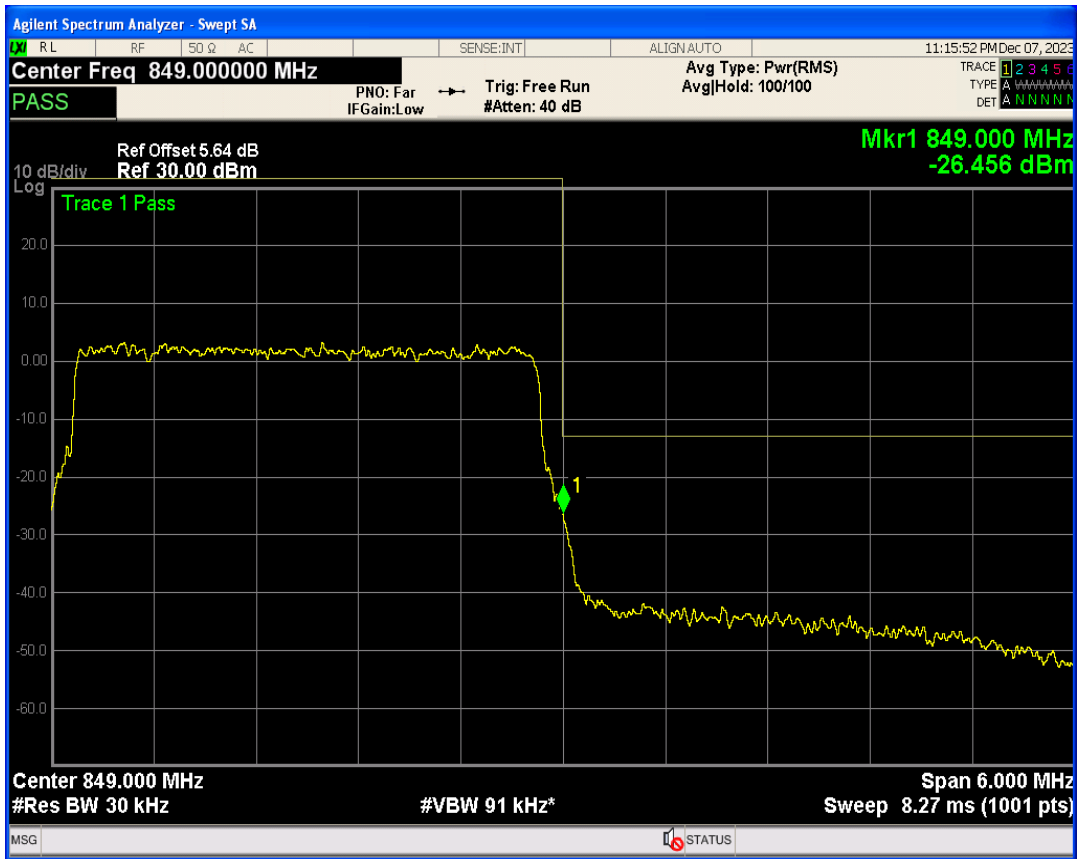

Band5 QPSK BW=5MHz Channel=20425 RB Size=1 Position=#0