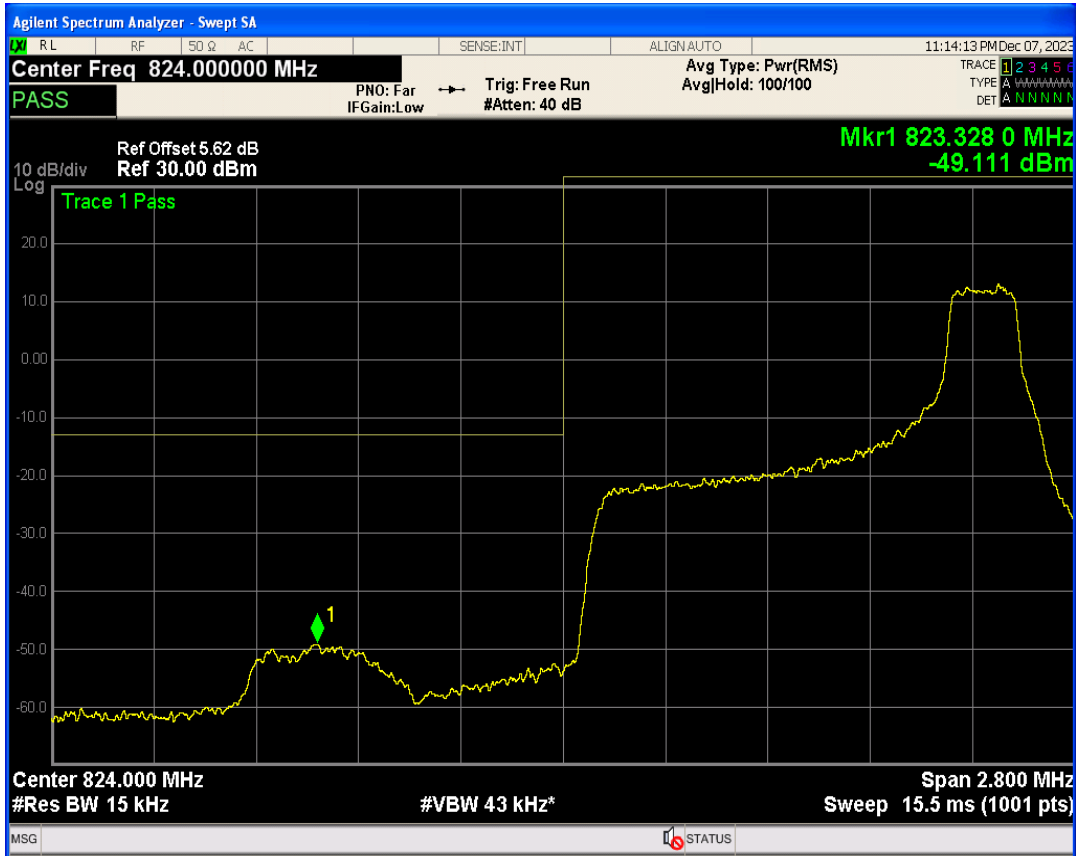

Band5 QPSK BW=1.4MHz Channel=20407 RB Size=1 Position=#Max

Band5 QPSK BW=1.4MHz Channel=20407 RB Size=6 Position=#0

Band5 16QAM BW=1.4MHz Channel=20407 RB Size=1 Position=#0

Band5 16QAM BW=1.4MHz Channel=20407 RB Size=1 Position=#Max