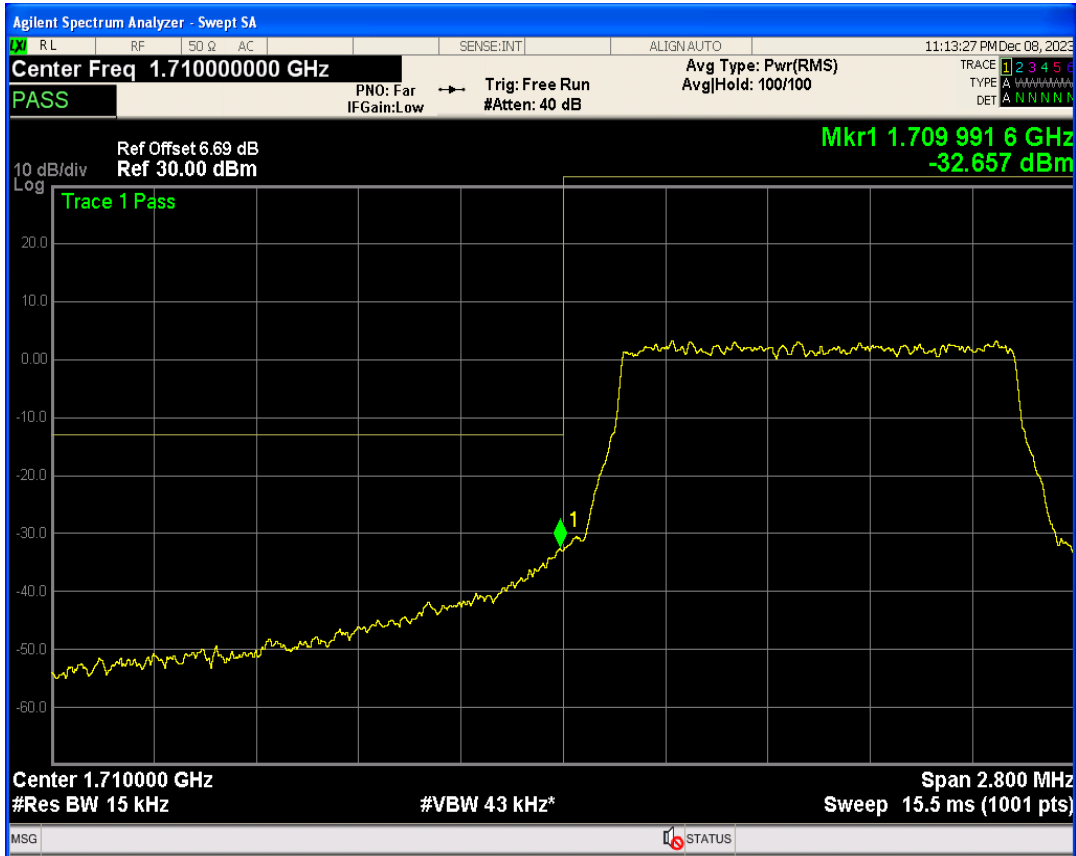

Band66 QPSK BW=1.4MHz Channel=131979 RB Size=6 Position=#0