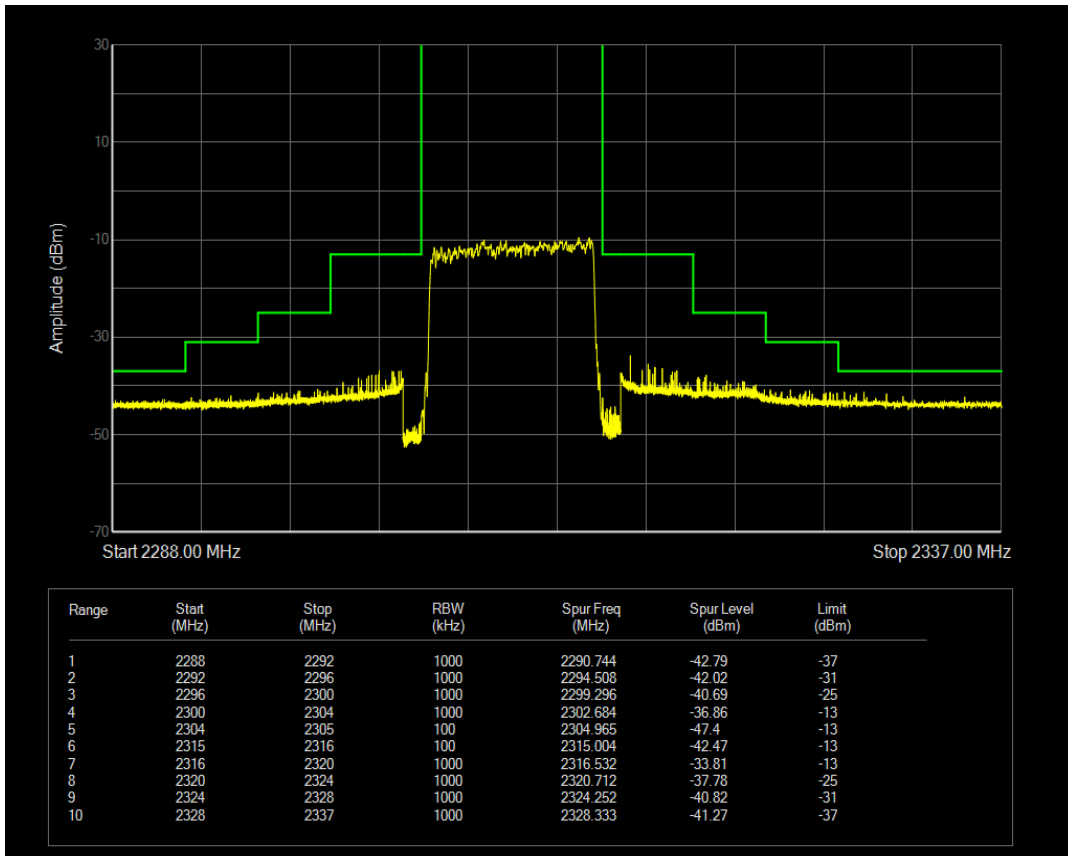

Band40a 16QAM BW=10MHz Channel=38750 RB Size=1 Position=#0