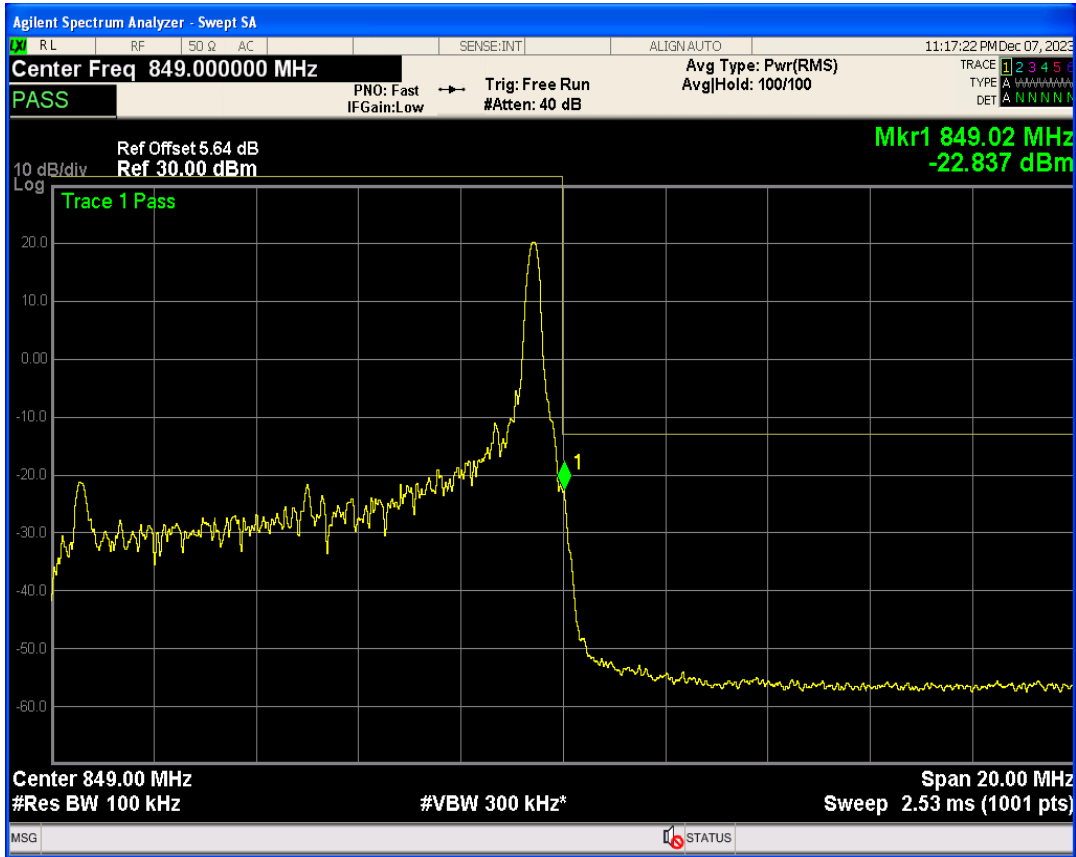

Band5 16QAM BW=10MHz Channel=20450 RB Size=50 Position=#0

Band5 QPSK BW=10MHz Channel=20600 RB Size=1 Position=#0

Band5 QPSK BW=10MHz Channel=20600 RB Size=1 Position=#Max

Band5 QPSK BW=10MHz Channel=20600 RB Size=50 Position=#0