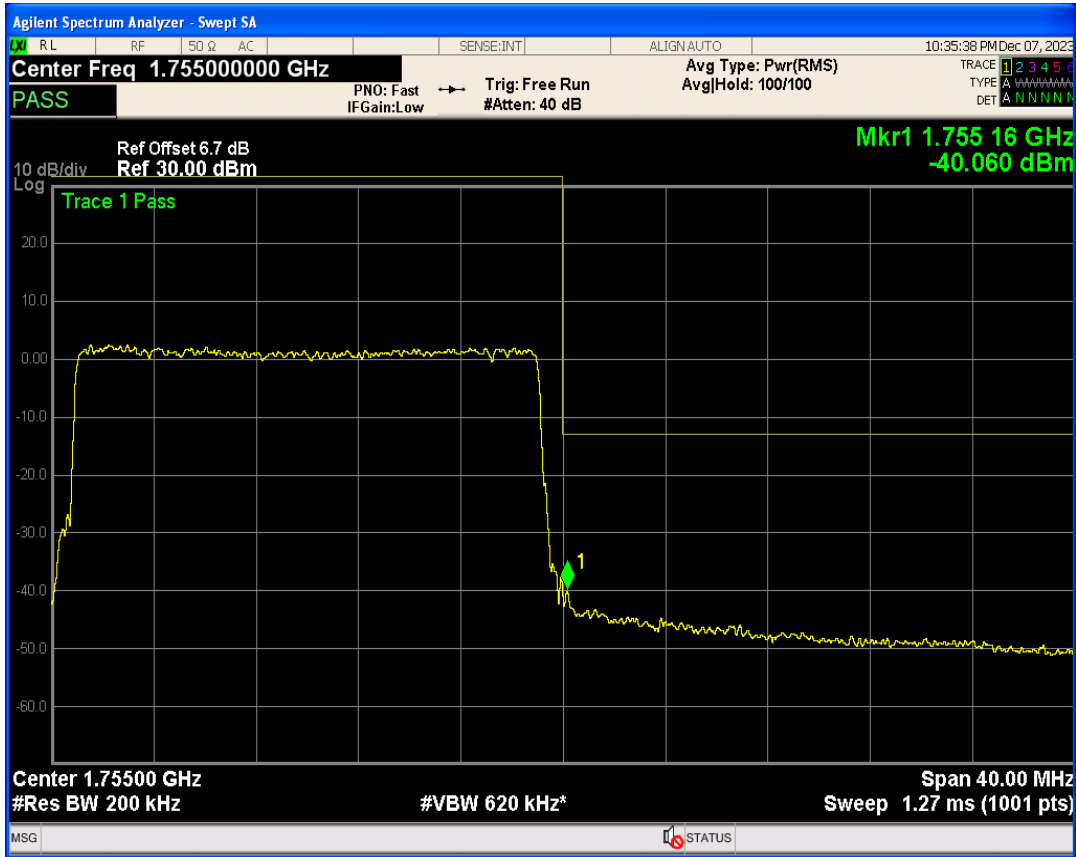

Band4 16QAM BW=20MHz Channel=20050 RB Size=100 Position=#0

Band4 QPSK BW=20MHz Channel=20300 RB Size=1 Position=#0

Band4 QPSK BW=20MHz Channel=20300 RB Size=1 Position=#Max

Band4 16QAM BW=20MHz Channel=20300 RB Size=1 Position=#0

Band4 QPSK BW=20MHz Channel=20300 RB Size=100 Position=#0

Band4 16QAM BW=20MHz Channel=20300 RB Size=1 Position=#Max

Band4 16QAM BW=20MHz Channel=20300 RB Size=100 Position=#0

Band40a QPSK BW=5MHz Channel=38725 RB Size=1 Position=#0