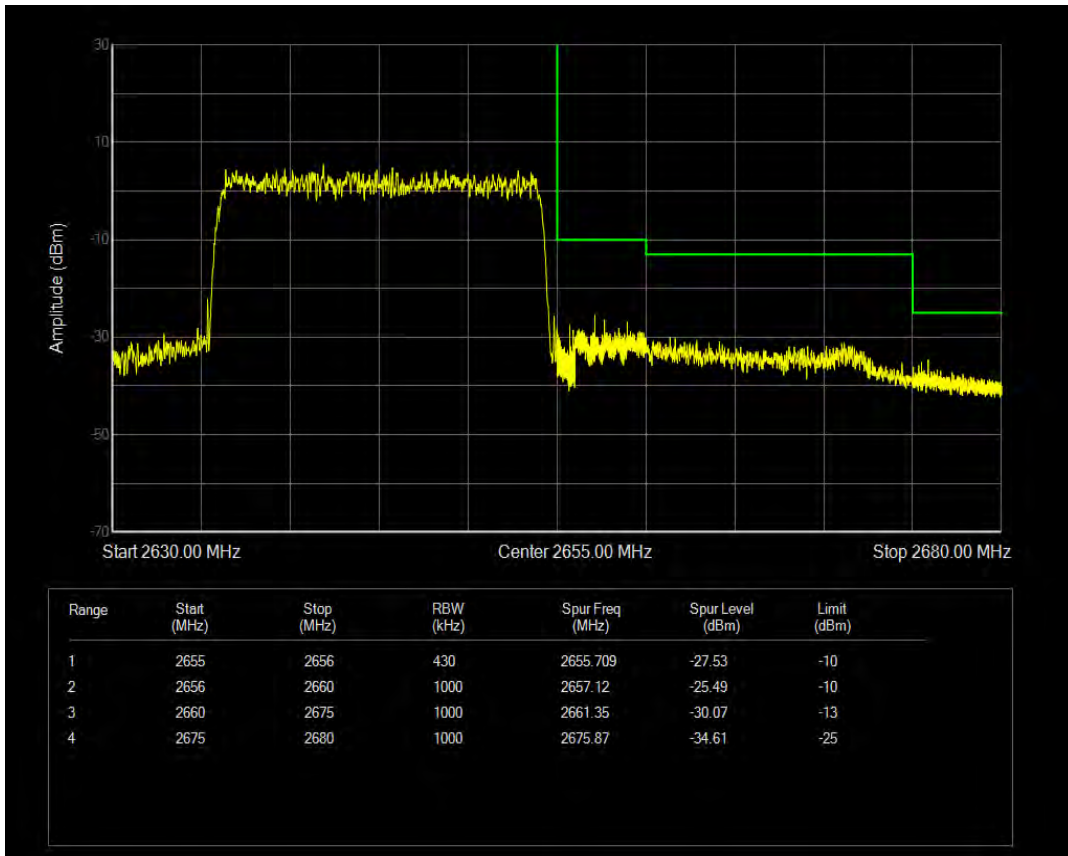

Band41 16QAM BW=20MHz Channel=40190 RB Size=1 Position=#Max

Band41 QPSK BW=20MHz Channel=41140 RB Size=1 Position=#0

Band41 QPSK BW=20MHz Channel=41140 RB Size=1 Position=#Max

Band41 QPSK BW=20MHz Channel=41140 RB Size=100 Position=#0