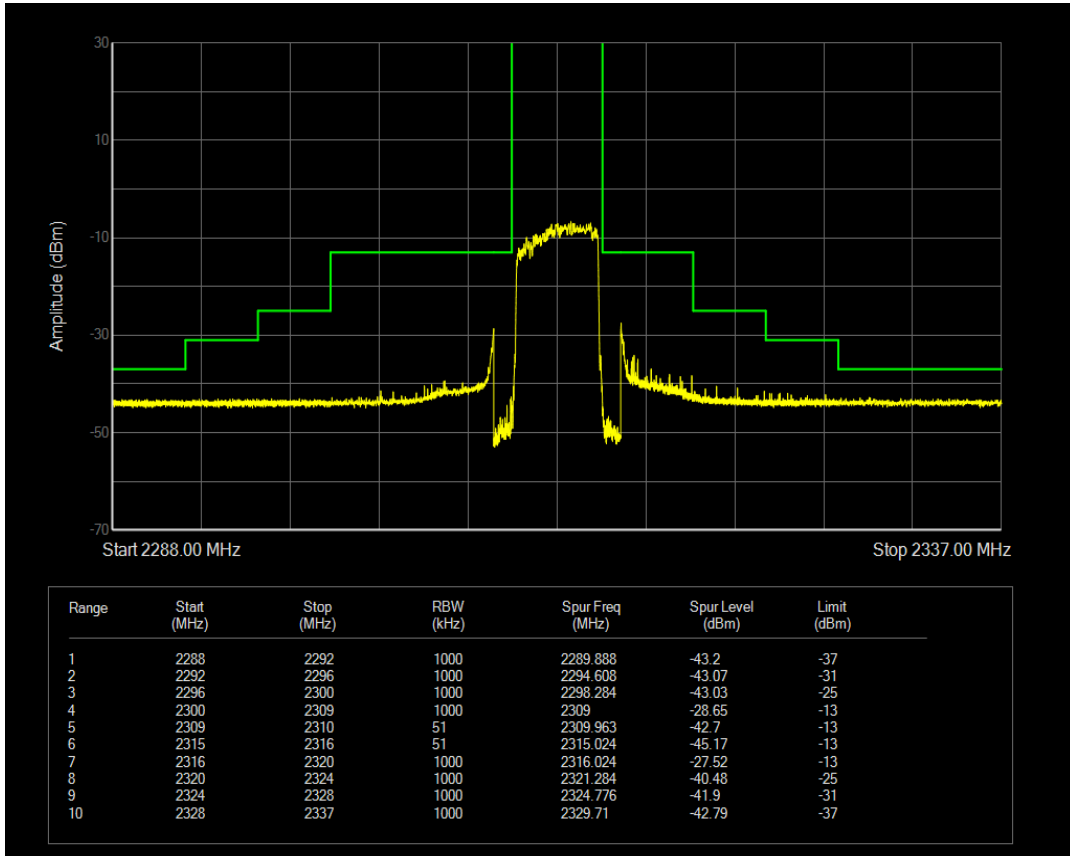

Band40a 16QAM BW=5MHz Channel=38725 RB Size=25 Position=#0

Band40a QPSK BW=5MHz Channel=38775 RB Size=1 Position=#0

Band40a QPSK BW=5MHz Channel=38775 RB Size=1 Position=#Max

Band40a QPSK BW=5MHz Channel=38775 RB Size=25 Position=#0