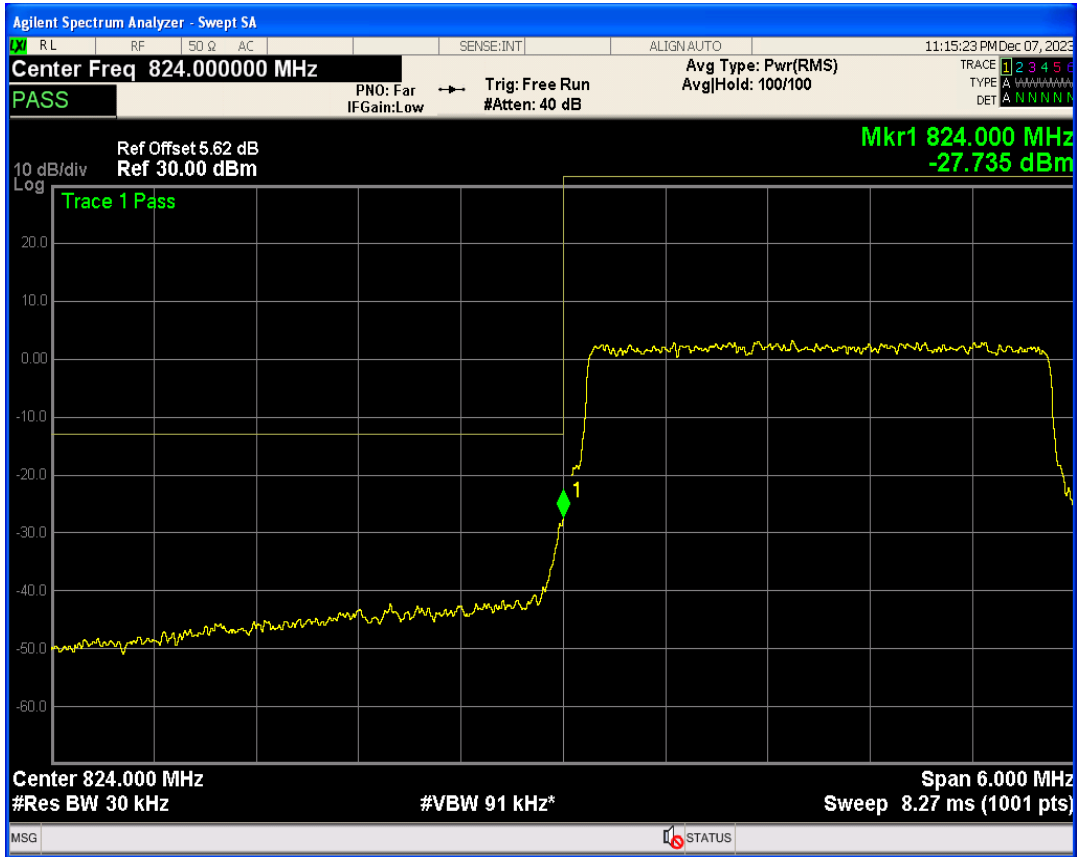

Band5 QPSK BW=3MHz Channel=20635 RB Size=1 Position=#Max