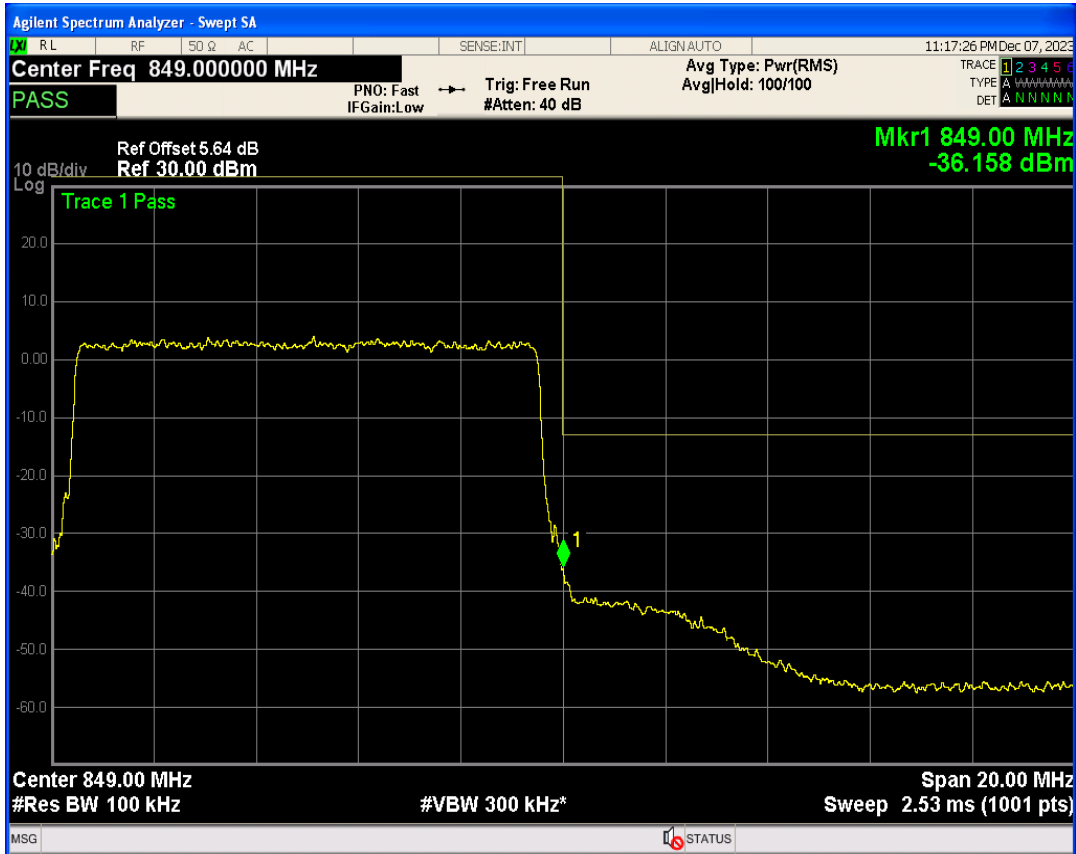

Band5 16QAM BW=10MHz Channel=20450 RB Size=50 Position=#0

Band5 QPSK BW=10MHz Channel=20600 RB Size=1 Position=#0

Band5 QPSK BW=10MHz Channel=20600 RB Size=1 Position=#Max

Band5 QPSK BW=10MHz Channel=20600 RB Size=50 Position=#0