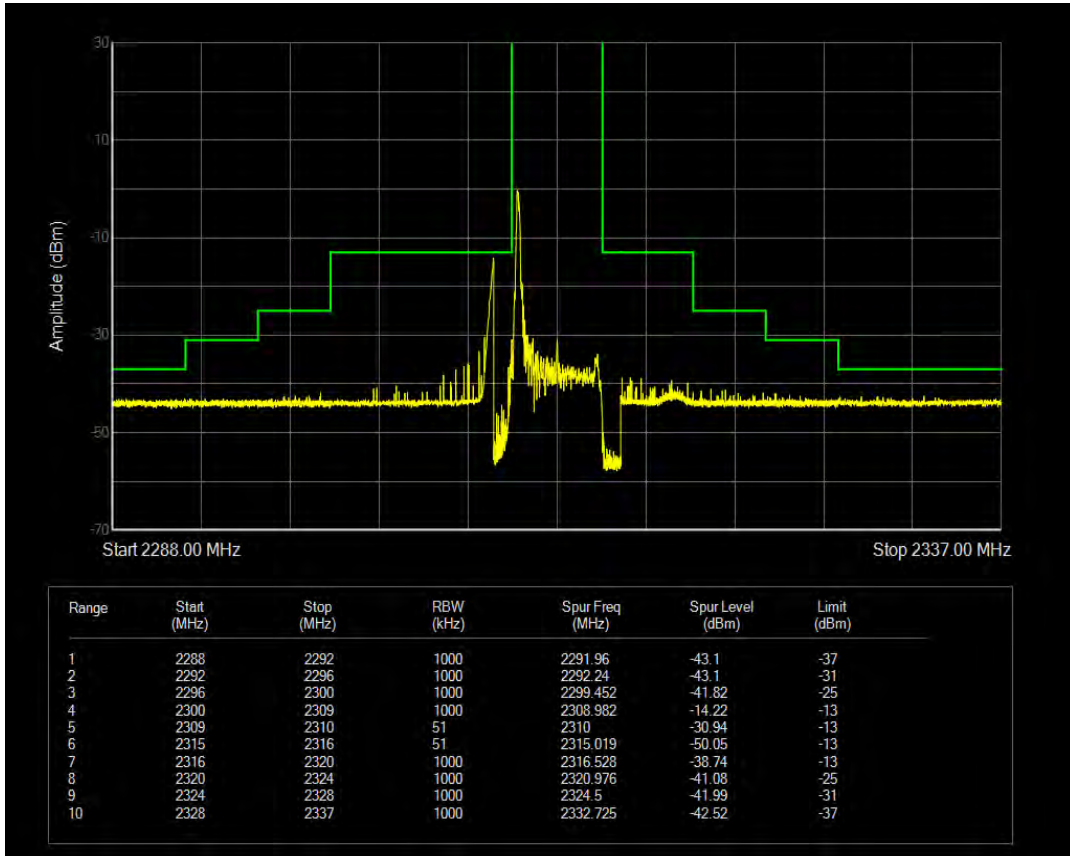

Band40a QPSK BW=5MHz Channel=38775 RB Size=1 Position=#Max