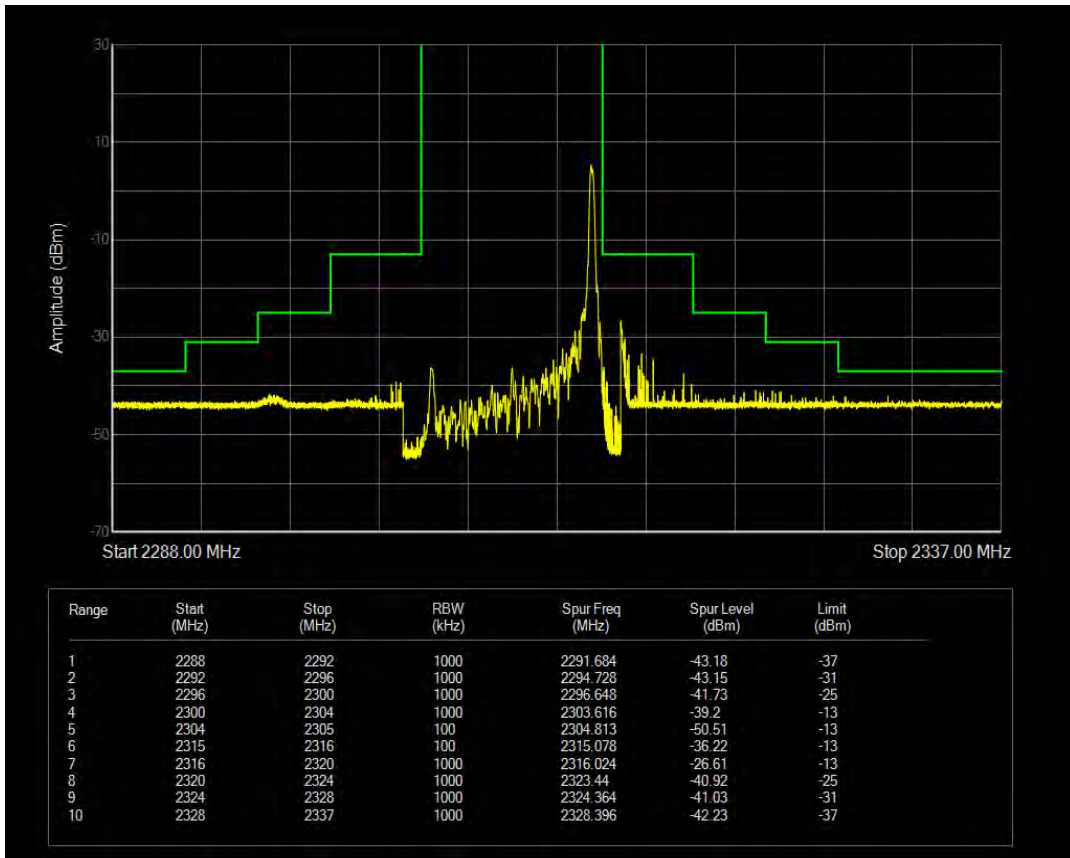

Band40a QPSK BW=10MHz Channel=38750 RB Size=1 Position=#Max

Band40a QPSK BW=10MHz Channel=38750 RB Size=50 Position=#0

Band40a 16QAM BW=10MHz Channel=38750 RB Size=1 Position=#0

Band40a 16QAM BW=10MHz Channel=38750 RB Size=1 Position=#Max