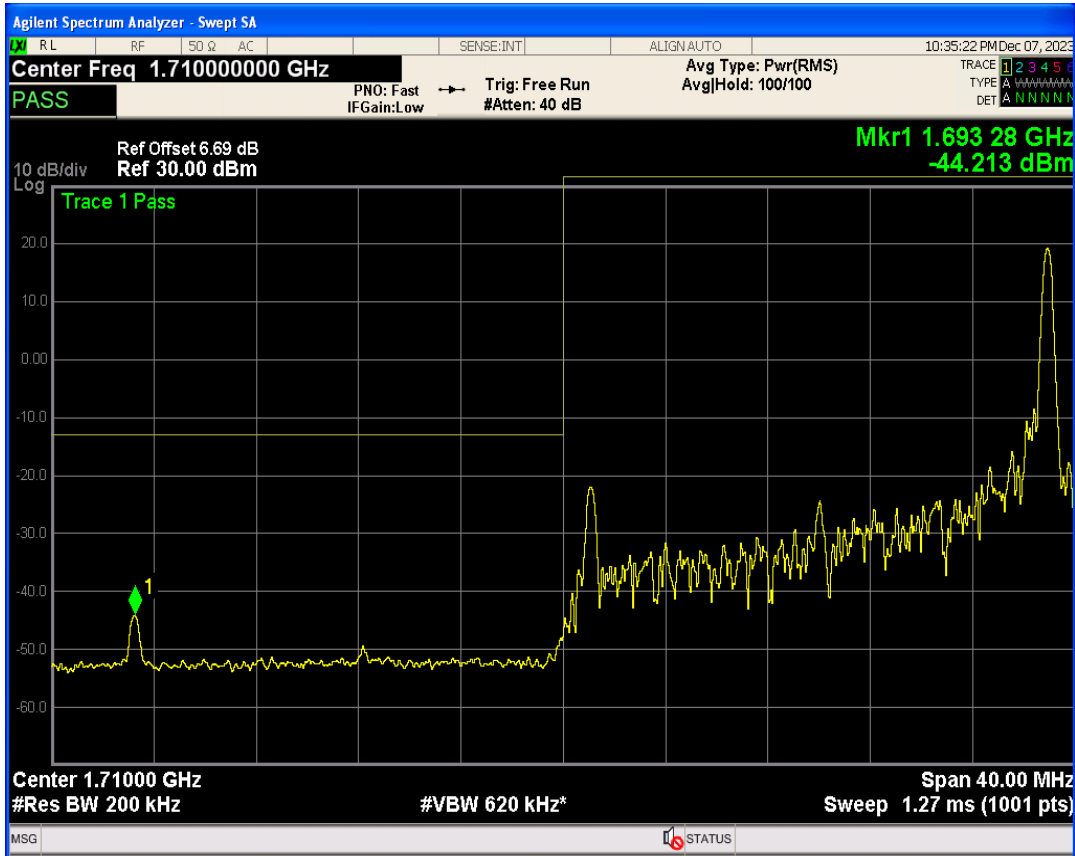

Band4 QPSK BW=20MHz Channel=20050 RB Size=1 Position=#Max

Band4 QPSK BW=20MHz Channel=20050 RB Size=100 Position=#0

Band4 16QAM BW=20MHz Channel=20050 RB Size=1 Position=#0

Band4 16QAM BW=20MHz Channel=20050 RB Size=1 Position=#Max

Band4 16QAM BW=20MHz Channel=20050 RB Size=100 Position=#0

Band4 QPSK BW=20MHz Channel=20300 RB Size=1 Position=#0

Band4 QPSK BW=20MHz Channel=20300 RB Size=1 Position=#Max

Band4 16QAM BW=20MHz Channel=20300 RB Size=1 Position=#0