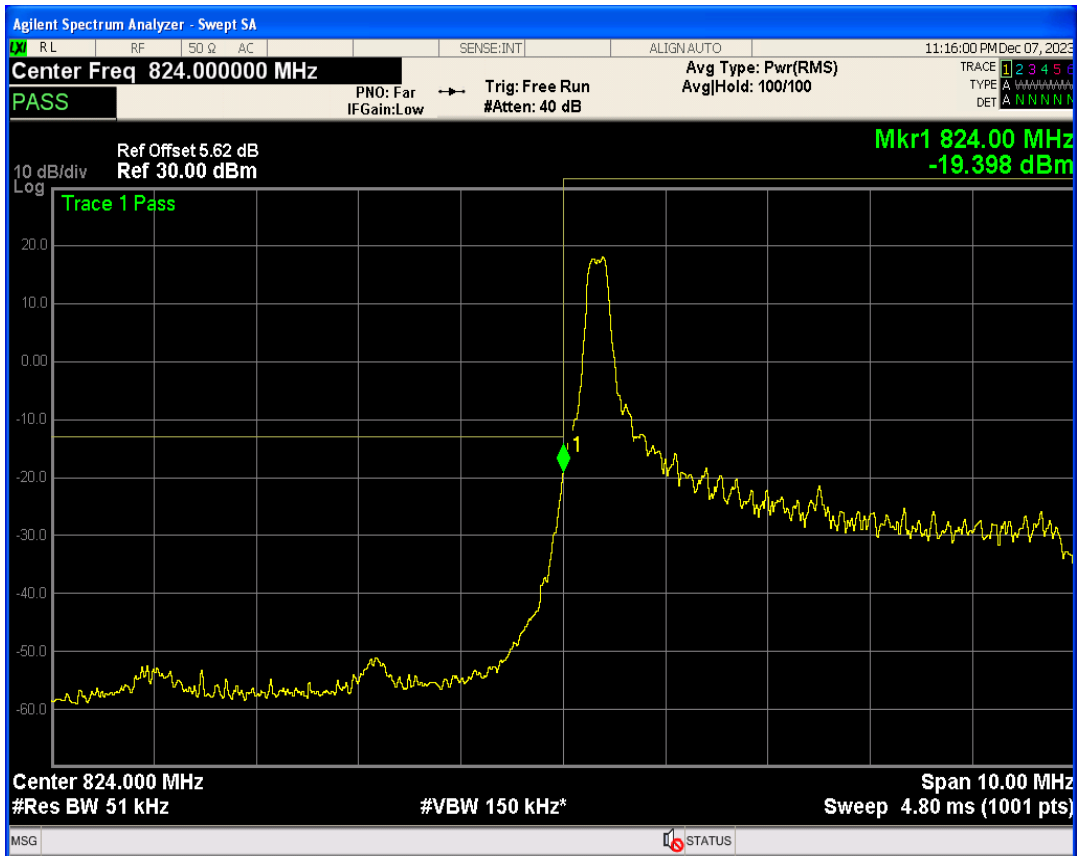

Band5 16QAM BW=3MHz Channel=20635 RB Size=1 Position=#0

Band5 16QAM BW=3MHz Channel=20635 RB Size=1 Position=#Max

Band5 16QAM BW=3MHz Channel=20635 RB Size=15 Position=#0

Band5 QPSK BW=5MHz Channel=20425 RB Size=1 Position=#0