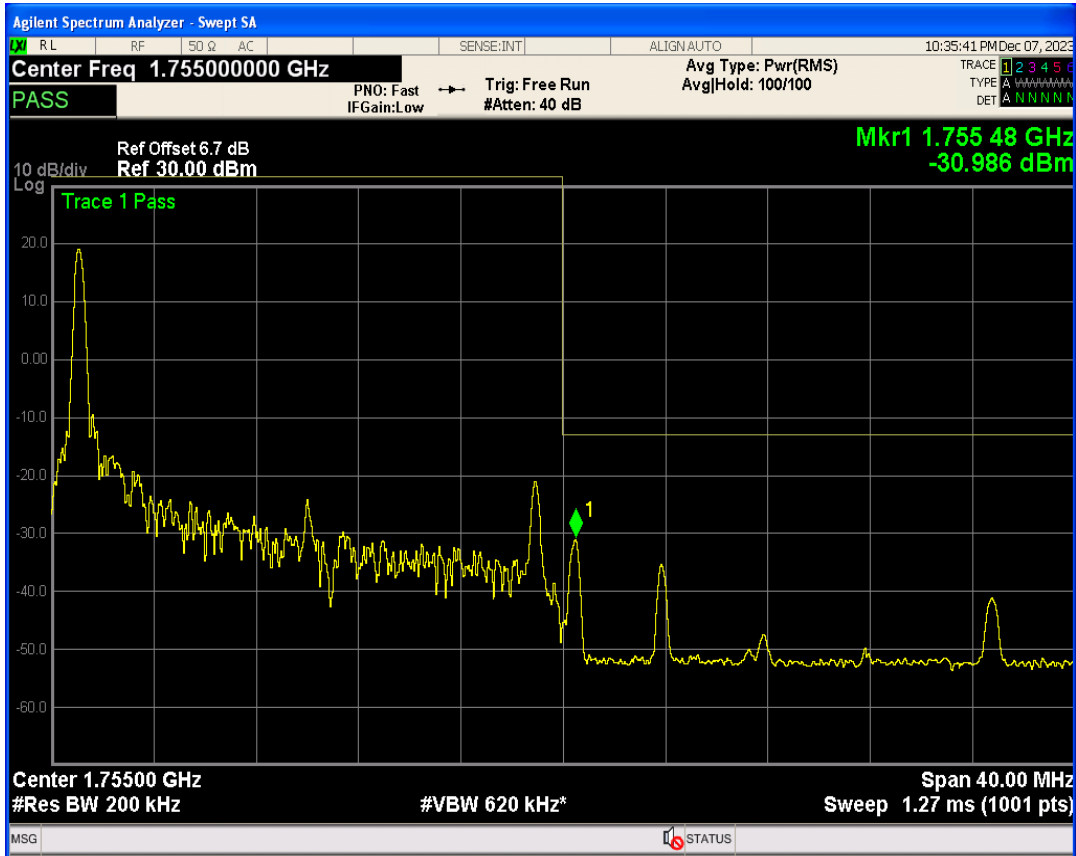

Band4 16QAM BW=20MHz Channel=20050 RB Size=100 Position=#0

Band4 QPSK BW=20MHz Channel=20300 RB Size=1 Position=#0

Band4 QPSK BW=20MHz Channel=20300 RB Size=1 Position=#Max

Band4 16QAM BW=20MHz Channel=20300 RB Size=1 Position=#0

Band4 QPSK BW=20MHz Channel=20300 RB Size=100 Position=#0

Band4 16QAM BW=20MHz Channel=20300 RB Size=1 Position=#Max

Band4 16QAM BW=20MHz Channel=20300 RB Size=100 Position=#0

Band40a QPSK BW=5MHz Channel=38725 RB Size=1 Position=#0