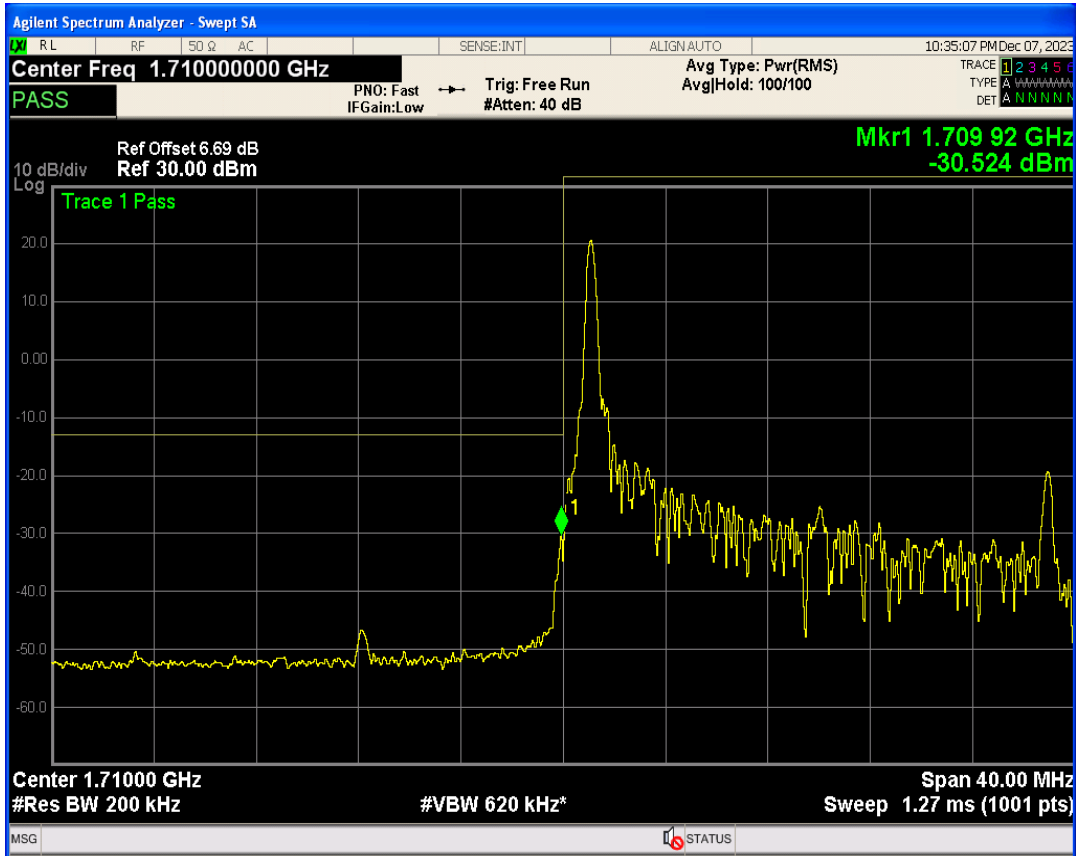

Band4 16QAM BW=15MHz Channel=20325 RB Size=1 Position=#0

Band4 16QAM BW=15MHz Channel=20325 RB Size=1 Position=#Max

Band4 16QAM BW=15MHz Channel=20325 RB Size=75 Position=#0

Band4 QPSK BW=20MHz Channel=20050 RB Size=1 Position=#0

Band4 QPSK BW=20MHz Channel=20050 RB Size=1 Position=#Max

Band4 QPSK BW=20MHz Channel=20050 RB Size=100 Position=#0

Band4 16QAM BW=20MHz Channel=20050 RB Size=1 Position=#0

Band4 16QAM BW=20MHz Channel=20050 RB Size=1 Position=#Max

Band4 16QAM BW=20MHz Channel=20050 RB Size=100 Position=#0

Band4 QPSK BW=20MHz Channel=20300 RB Size=1 Position=#0

Band4 QPSK BW=20MHz Channel=20300 RB Size=1 Position=#Max

Band4 16QAM BW=20MHz Channel=20300 RB Size=1 Position=#0