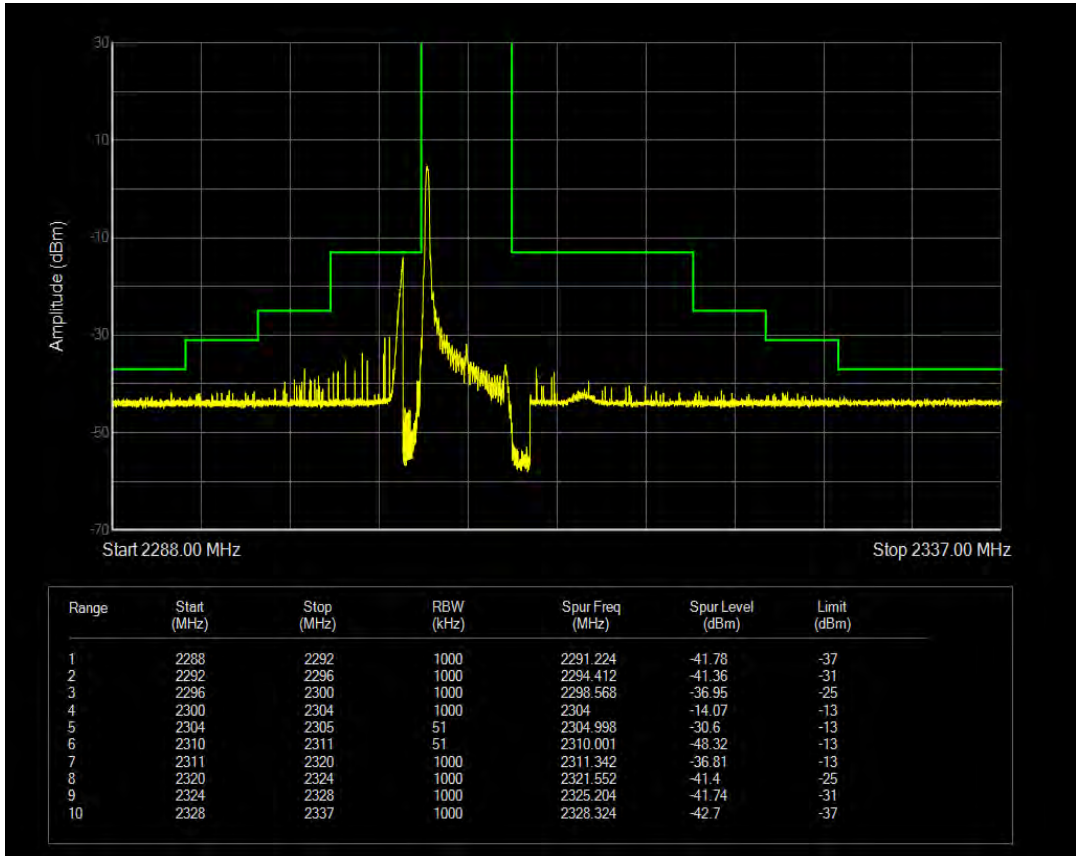

Band4 QPSK BW=20MHz Channel=20300 RB Size=100 Position=#0

Band4 16QAM BW=20MHz Channel=20300 RB Size=1 Position=#Max

Band4 16QAM BW=20MHz Channel=20300 RB Size=100 Position=#0

Band40a QPSK BW=5MHz Channel=38725 RB Size=1 Position=#0