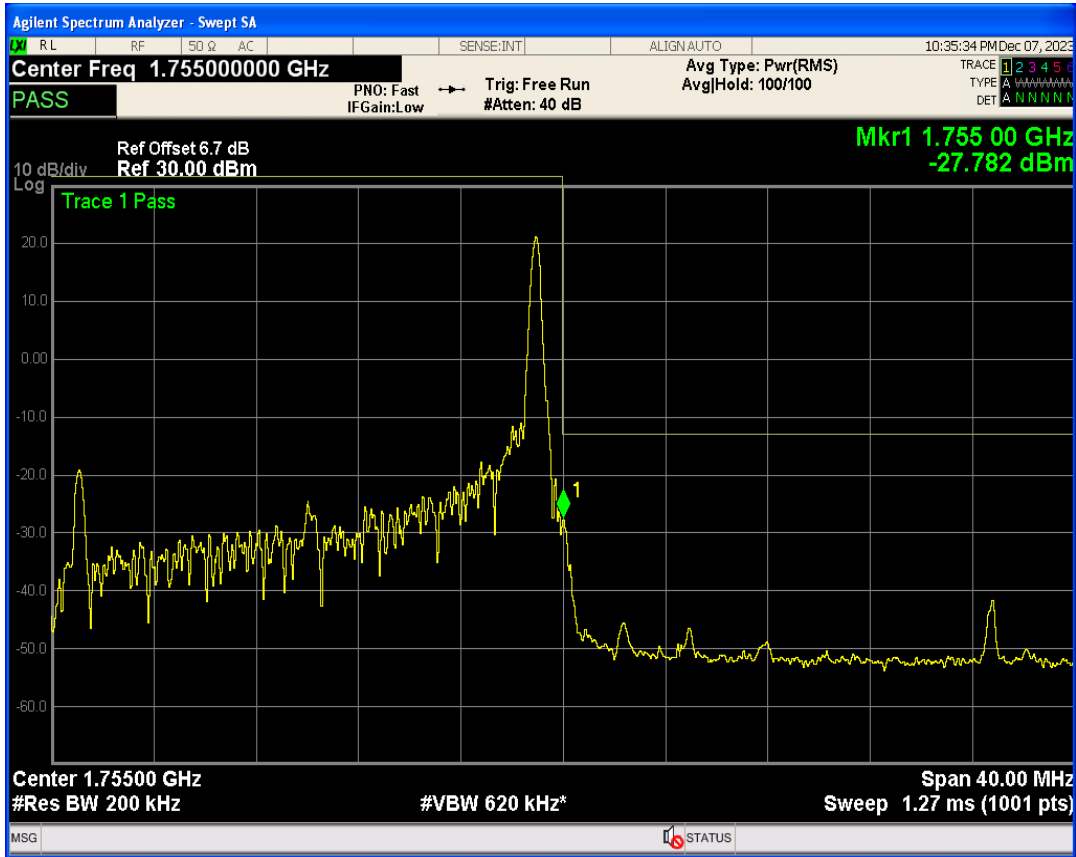

Band4 QPSK BW=20MHz Channel=20050 RB Size=1 Position=#Max

Band4 QPSK BW=20MHz Channel=20050 RB Size=100 Position=#0

Band4 16QAM BW=20MHz Channel=20050 RB Size=1 Position=#0

Band4 16QAM BW=20MHz Channel=20050 RB Size=1 Position=#Max

Band4 16QAM BW=20MHz Channel=20050 RB Size=100 Position=#0

Band4 QPSK BW=20MHz Channel=20300 RB Size=1 Position=#0

Band4 QPSK BW=20MHz Channel=20300 RB Size=1 Position=#Max

Band4 16QAM BW=20MHz Channel=20300 RB Size=1 Position=#0