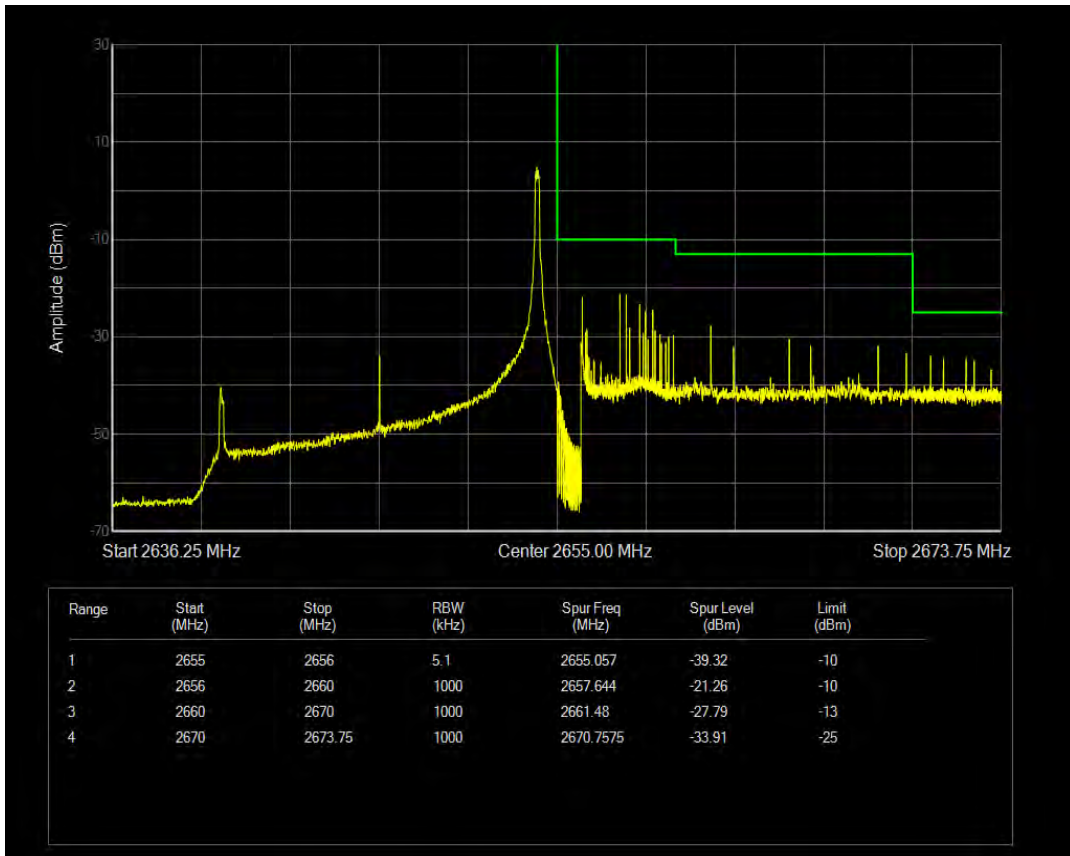

Band41 QPSK BW=15MHz Channel=41165 RB Size=75 Position=#0