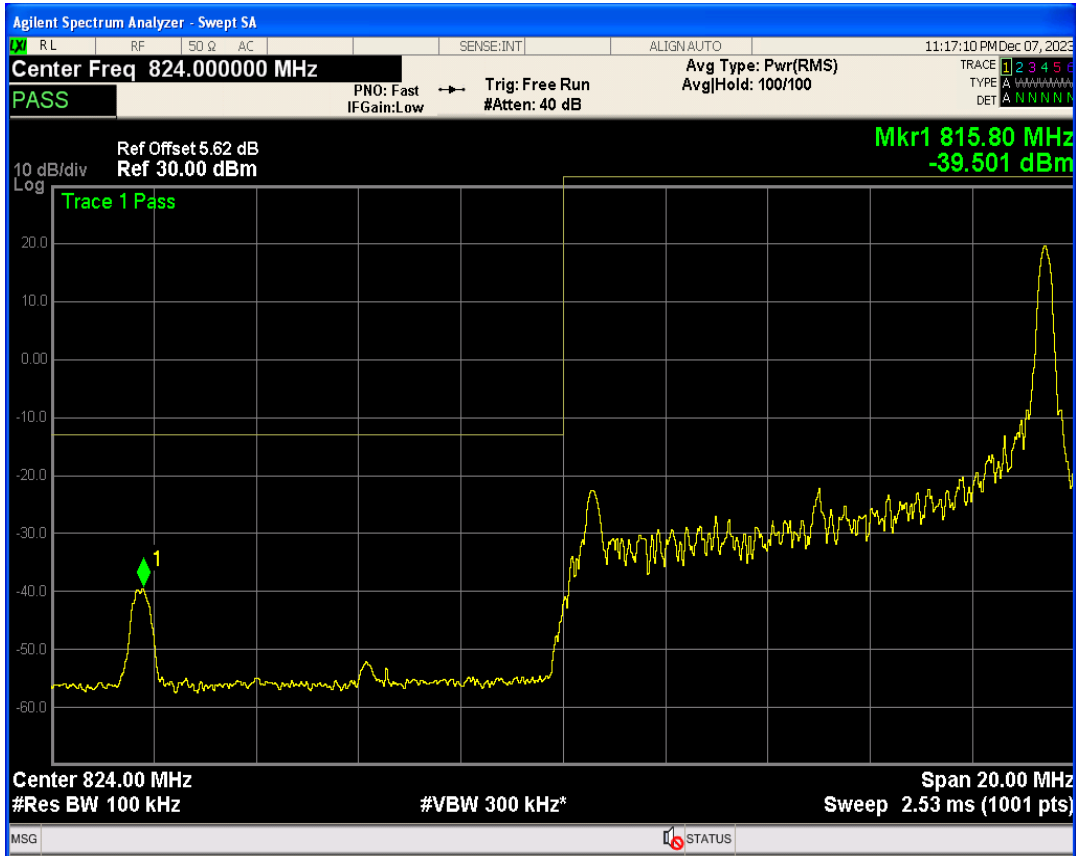

Band5 QPSK BW=10MHz Channel=20450 RB Size=50 Position=#0

Band5 QPSK BW=10MHz Channel=20450 RB Size=1 Position=#Max

Band5 16QAM BW=10MHz Channel=20450 RB Size=1 Position=#0

Band5 16QAM BW=10MHz Channel=20450 RB Size=1 Position=#Max