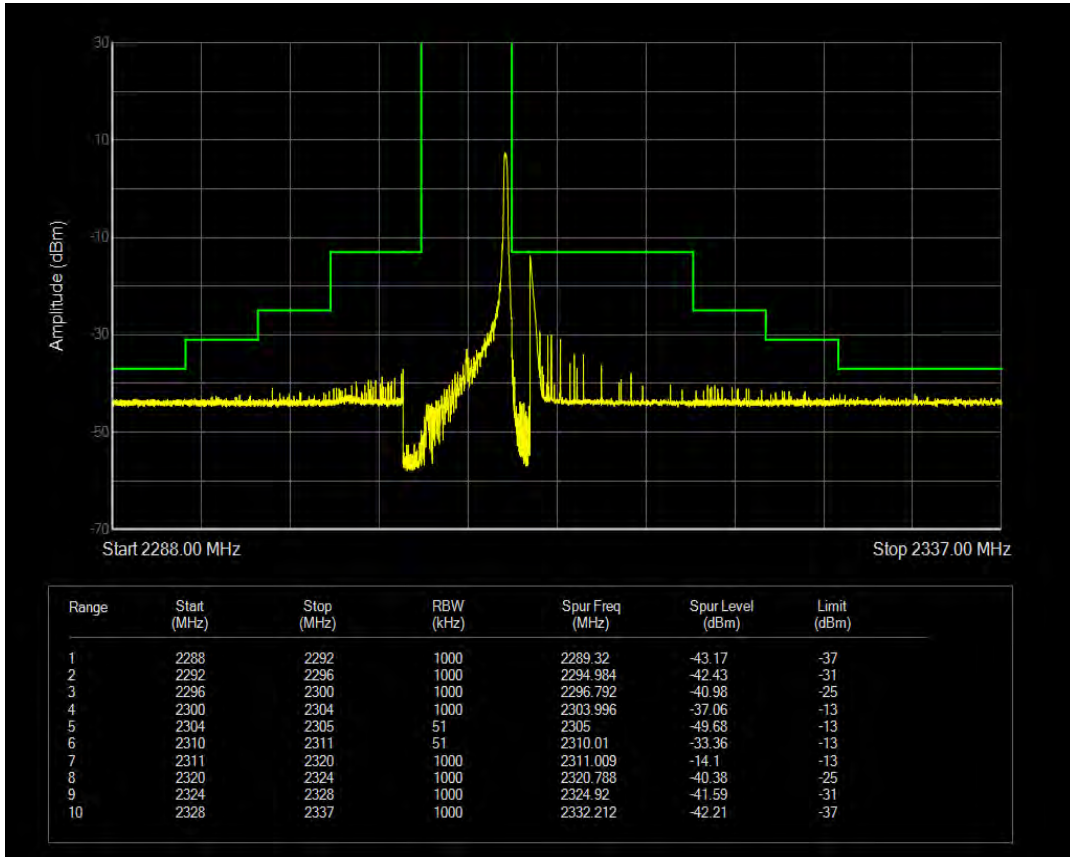

Band40a 16QAM BW=5MHz Channel=38725 RB Size=1 Position=#0