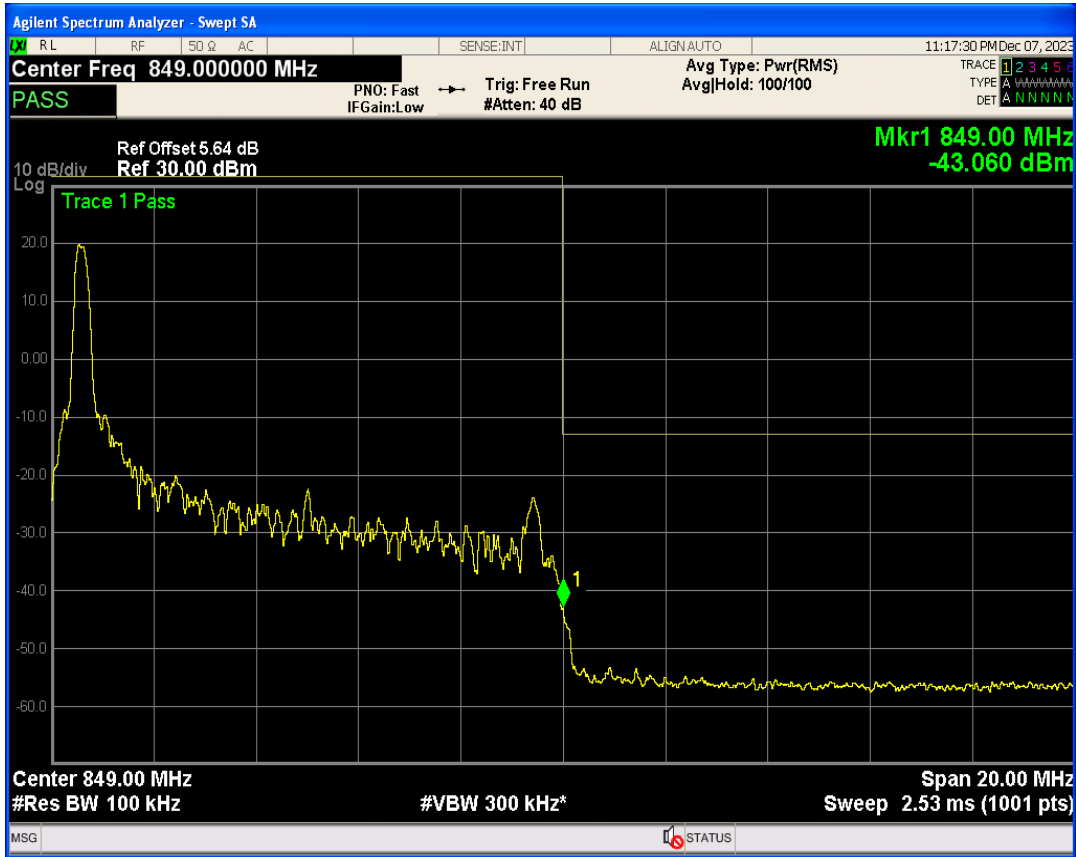

Band5 16QAM BW=10MHz Channel=20600 RB Size=1 Position=#0