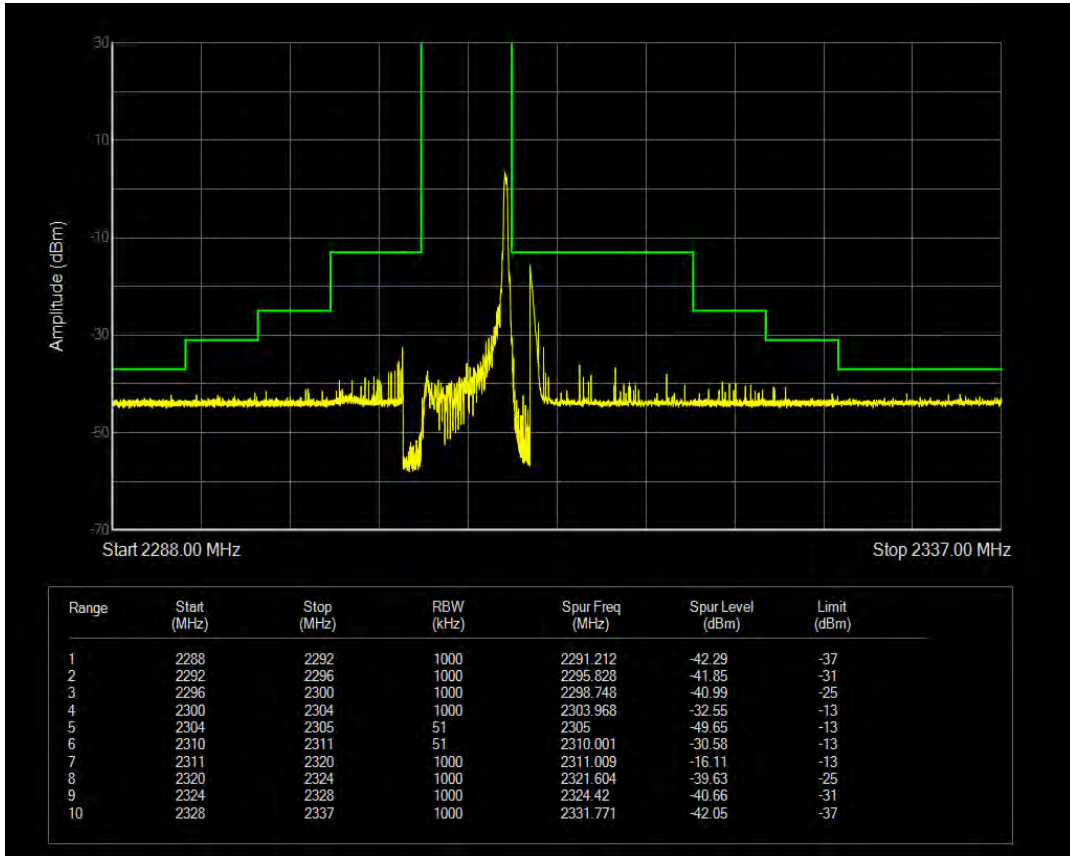

Band40a QPSK BW=5MHz Channel=38725 RB Size=1 Position=#Max

Band40a 16QAM BW=5MHz Channel=38725 RB Size=1 Position=#0

Band40a QPSK BW=5MHz Channel=38725 RB Size=25 Position=#0

Band40a 16QAM BW=5MHz Channel=38725 RB Size=1 Position=#Max