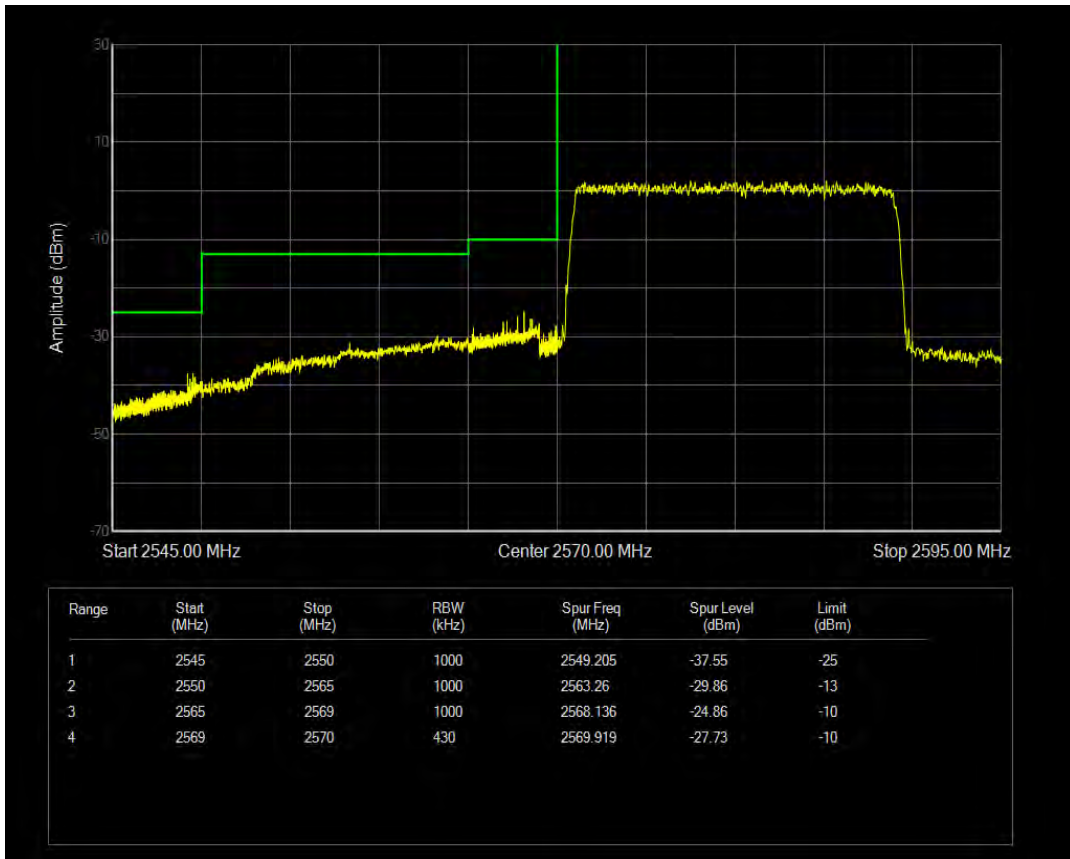

Band38 QPSK BW=20MHz Channel=38150 RB Size=1 Position=#0