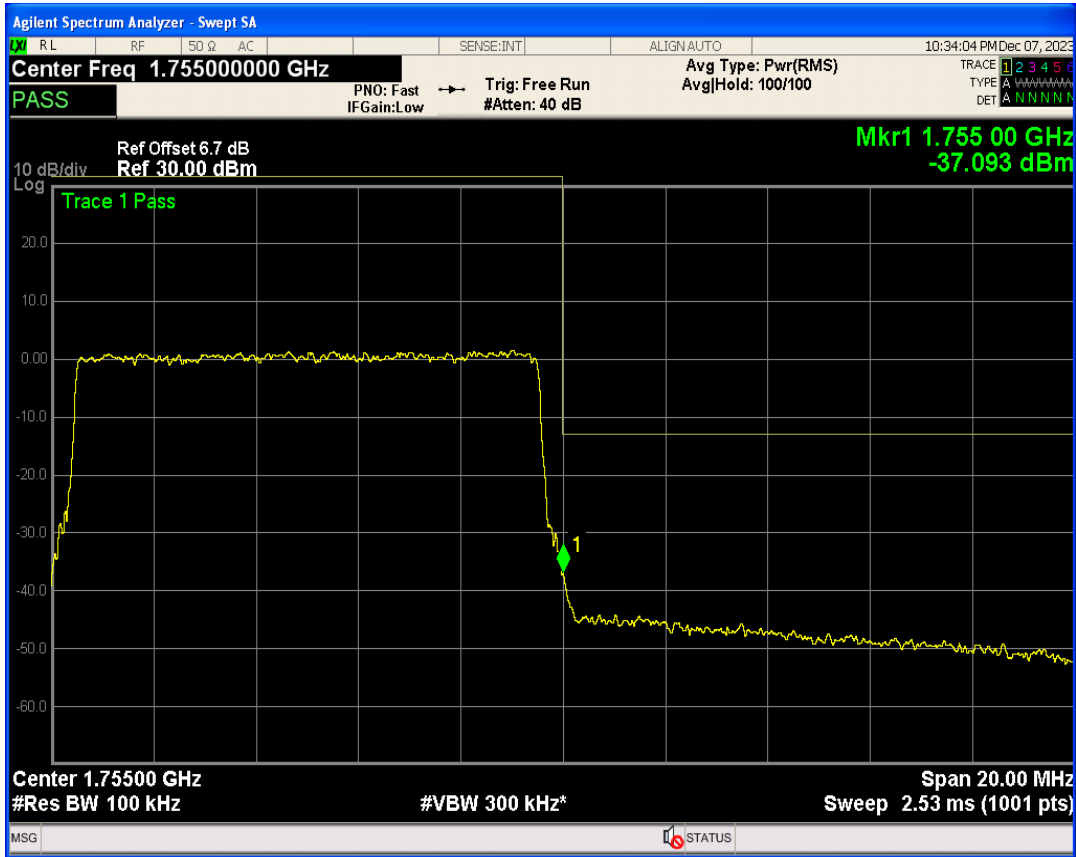

Band4 QPSK BW=15MHz Channel=20025 RB Size=1 Position=#0