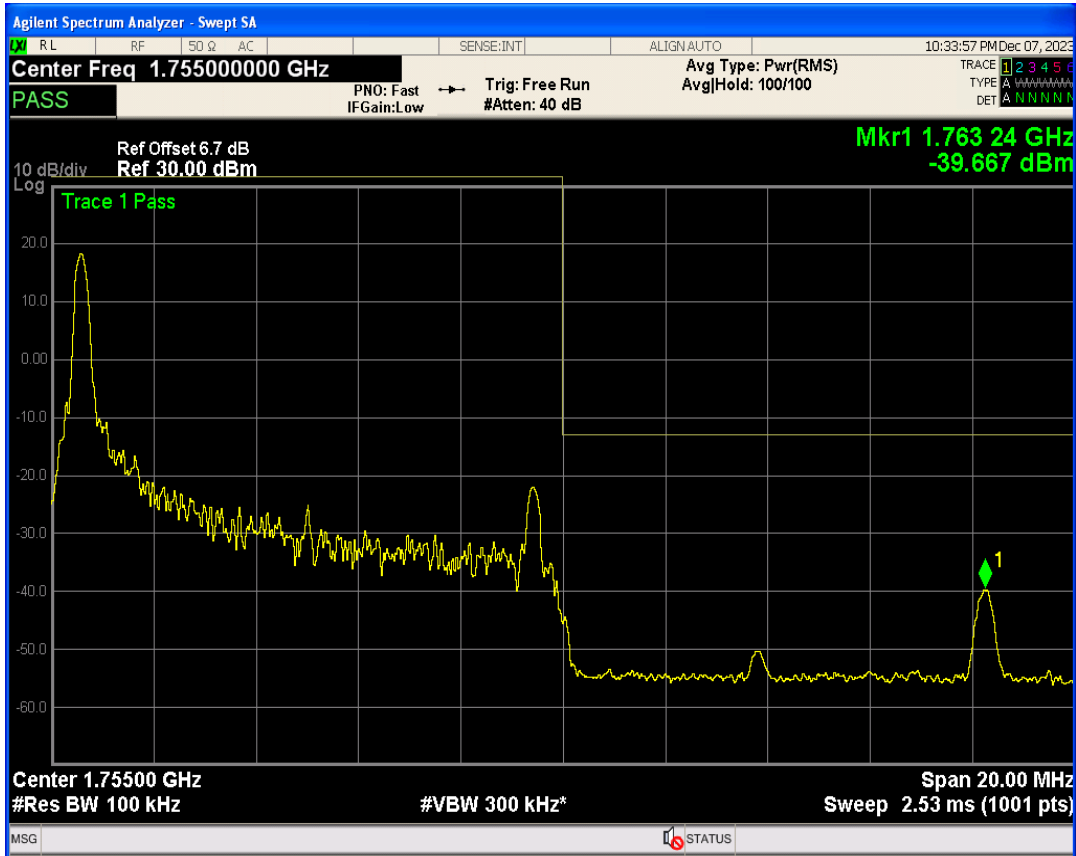

Band4 16QAM BW=10MHz Channel=20350 RB Size=50 Position=#0

Band4 16QAM BW=10MHz Channel=20350 RB Size=1 Position=#0