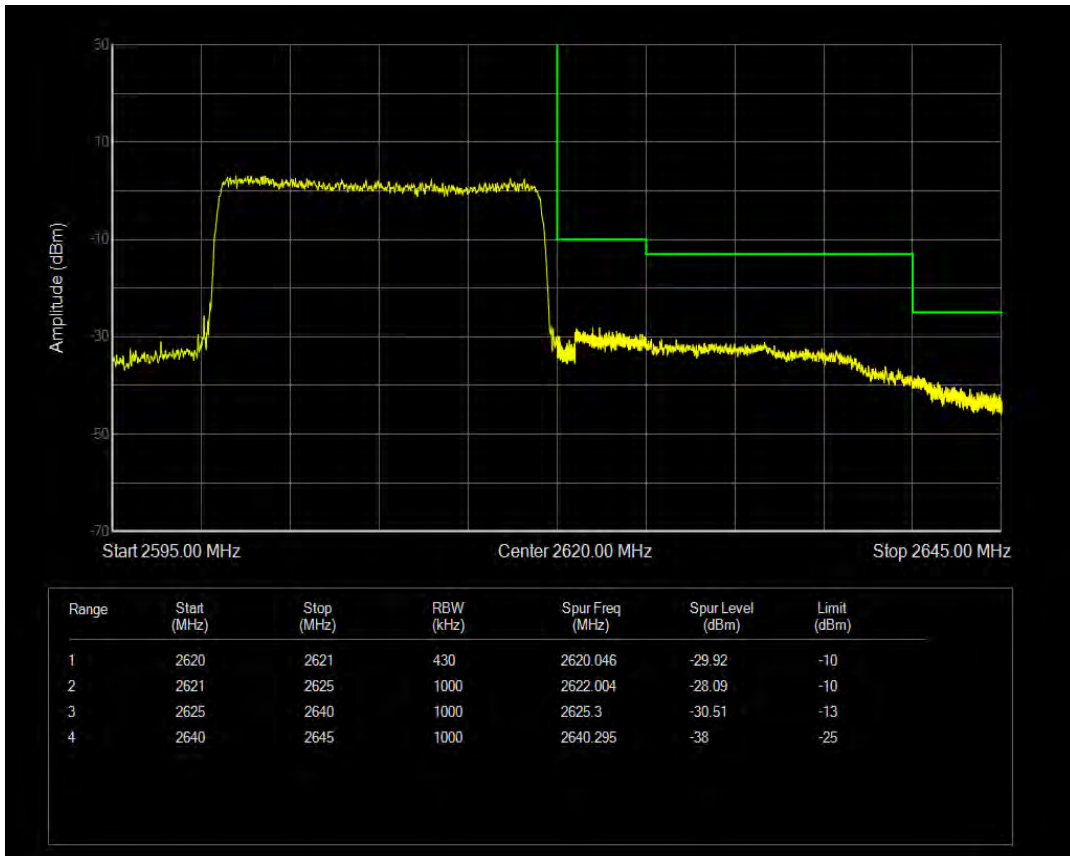

Band38 16QAM BW=20MHz Channel=37850 RB Size=100 Position=#0

Band38 QPSK BW=20MHz Channel=38150 RB Size=1 Position=#0

Band38 QPSK BW=20MHz Channel=38150 RB Size=1 Position=#Max

Band38 16QAM BW=20MHz Channel=38150 RB Size=1 Position=#0

Band38 QPSK BW=20MHz Channel=38150 RB Size=100 Position=#0

Band38 16QAM BW=20MHz Channel=38150 RB Size=1 Position=#Max

Band38 16QAM BW=20MHz Channel=38150 RB Size=100 Position=#0

Band38 QPSK BW=5MHz Channel=37775 RB Size=1 Position=#0