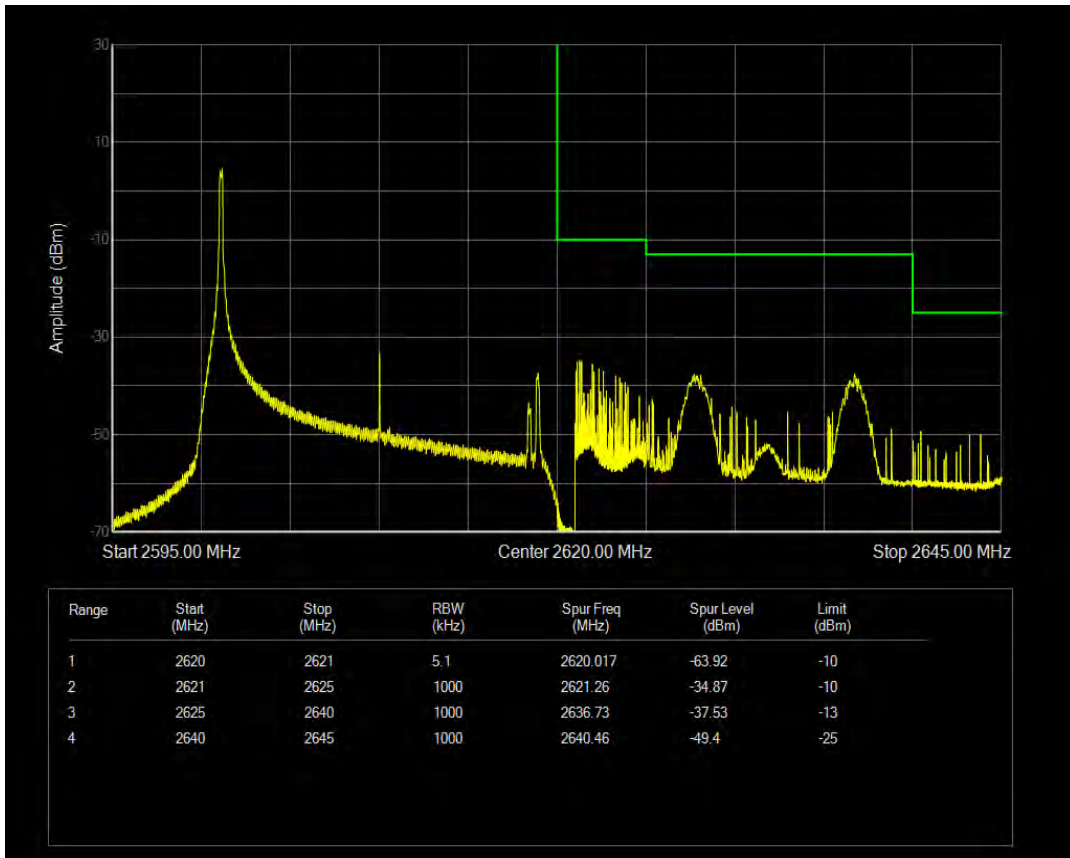

Band38 QPSK BW=20MHz Channel=38150 RB Size=1 Position=#Max