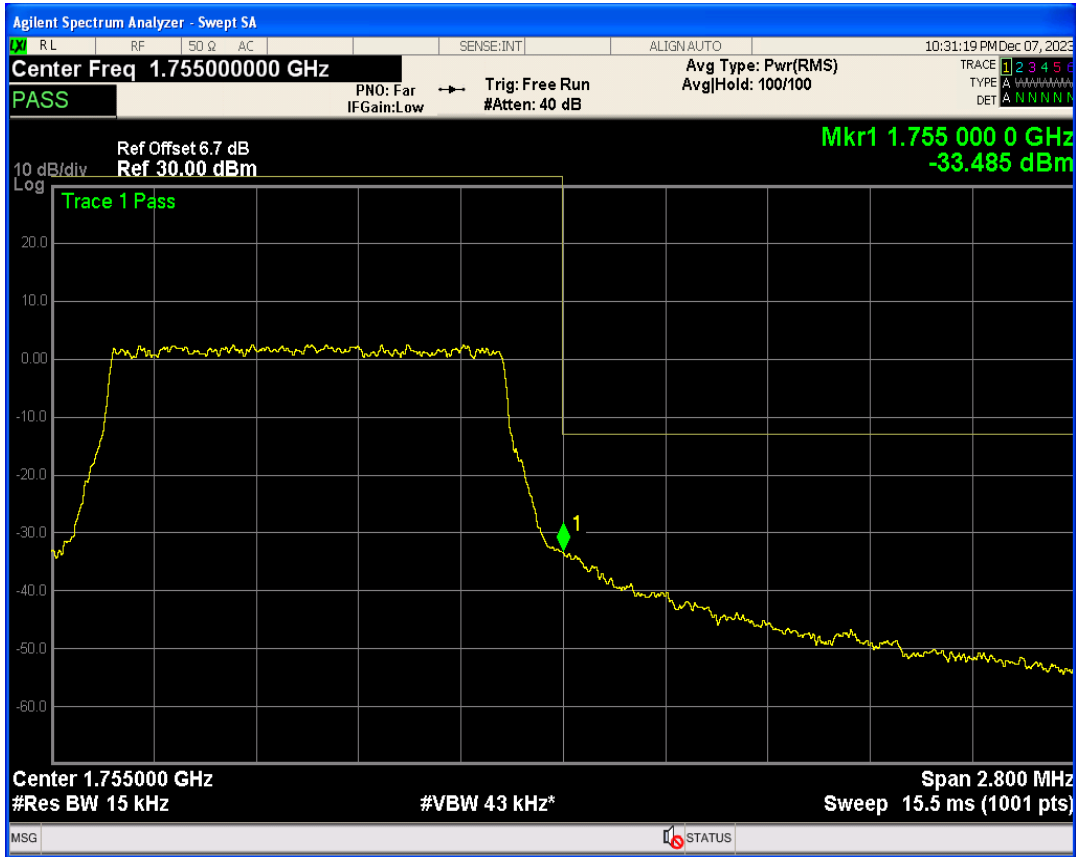

Band4 QPSK BW=3MHz Channel=19965 RB Size=1 Position=#0