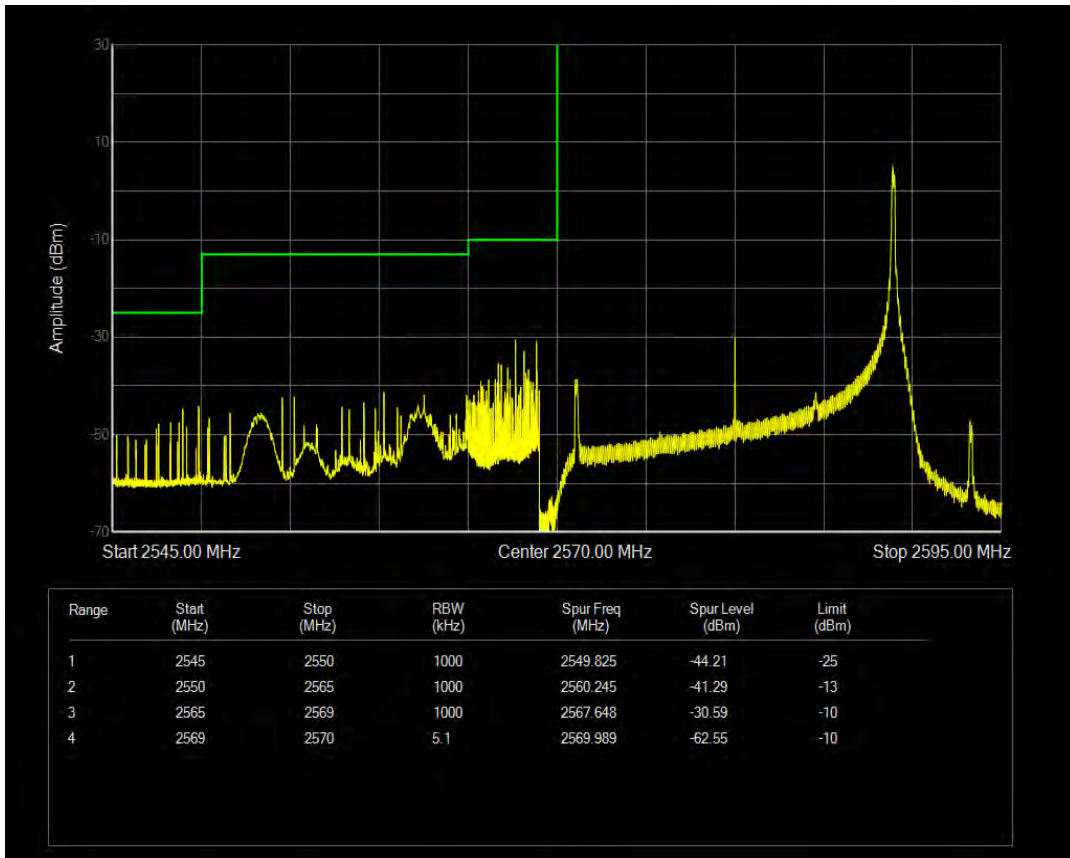

Band38 QPSK BW=20MHz Channel=37850 RB Size=1 Position=#Max

Band38 QPSK BW=20MHz Channel=37850 RB Size=100 Position=#0

Band38 16QAM BW=20MHz Channel=37850 RB Size=1 Position=#0

Band38 16QAM BW=20MHz Channel=37850 RB Size=1 Position=#Max