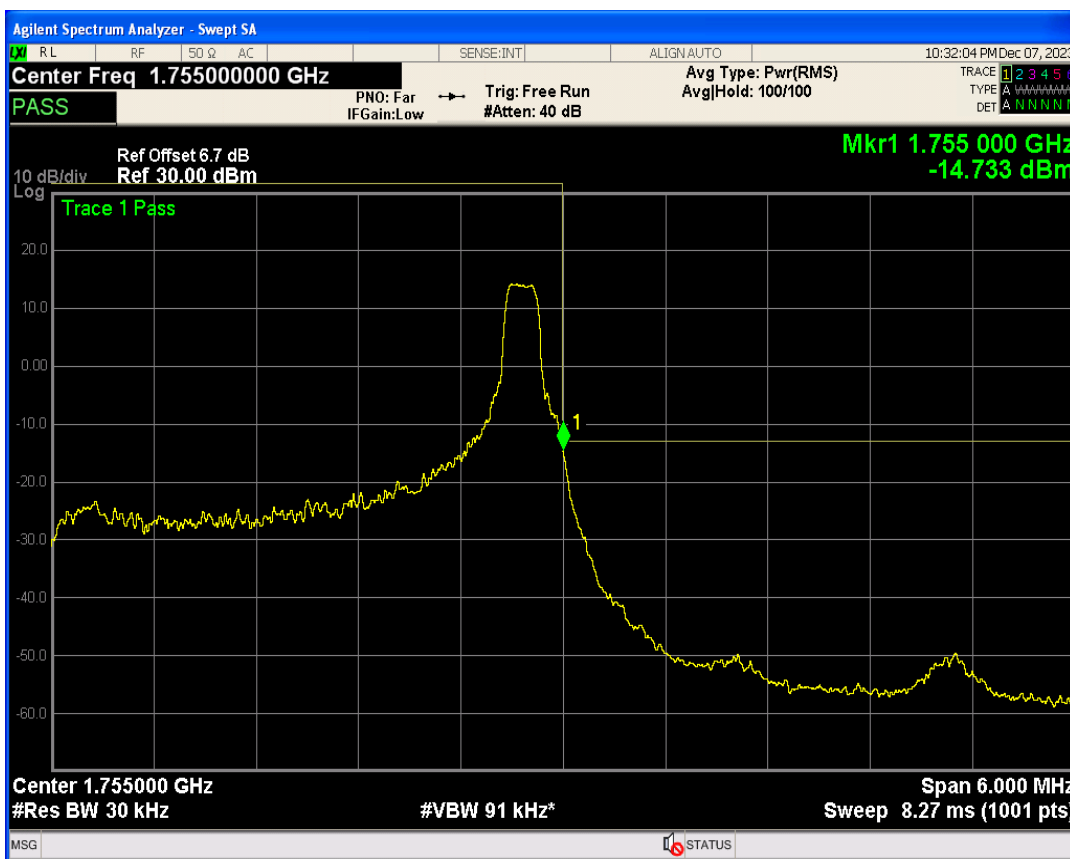

Band4 QPSK BW=3MHz Channel=20385 RB Size=15 Position=#0