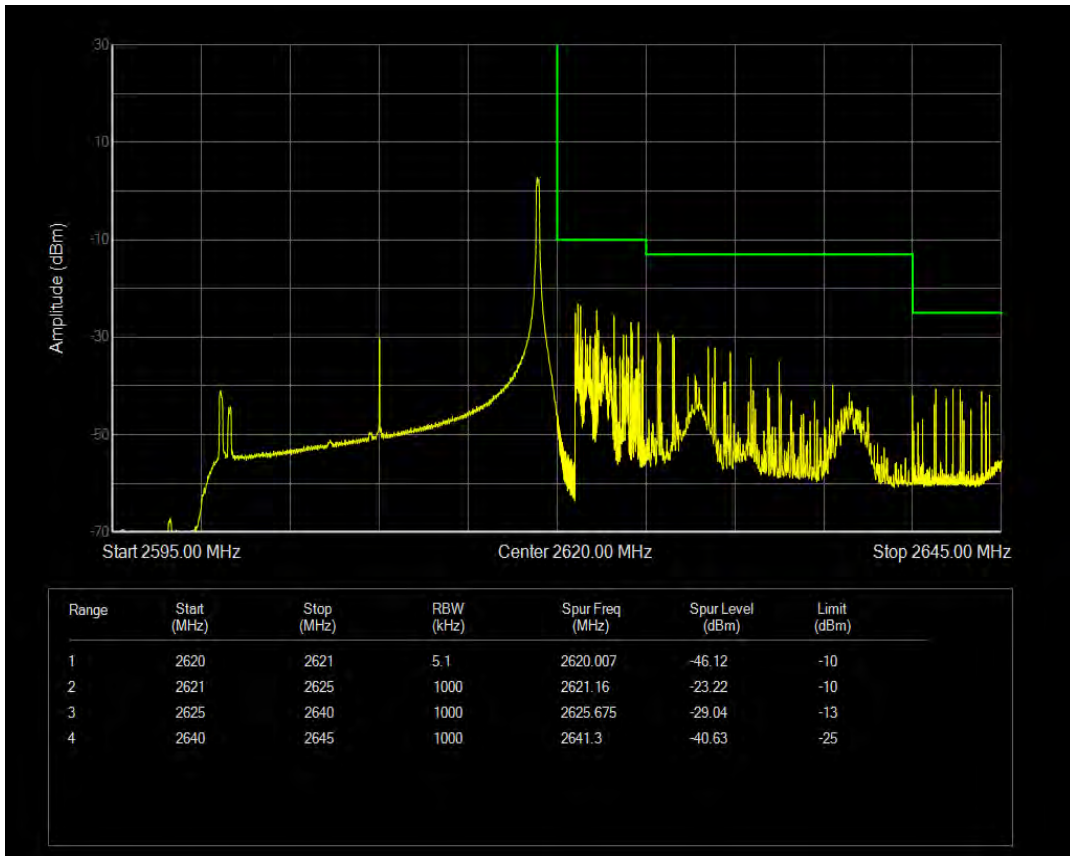

Band38 16QAM BW=20MHz Channel=38150 RB Size=100 Position=#0