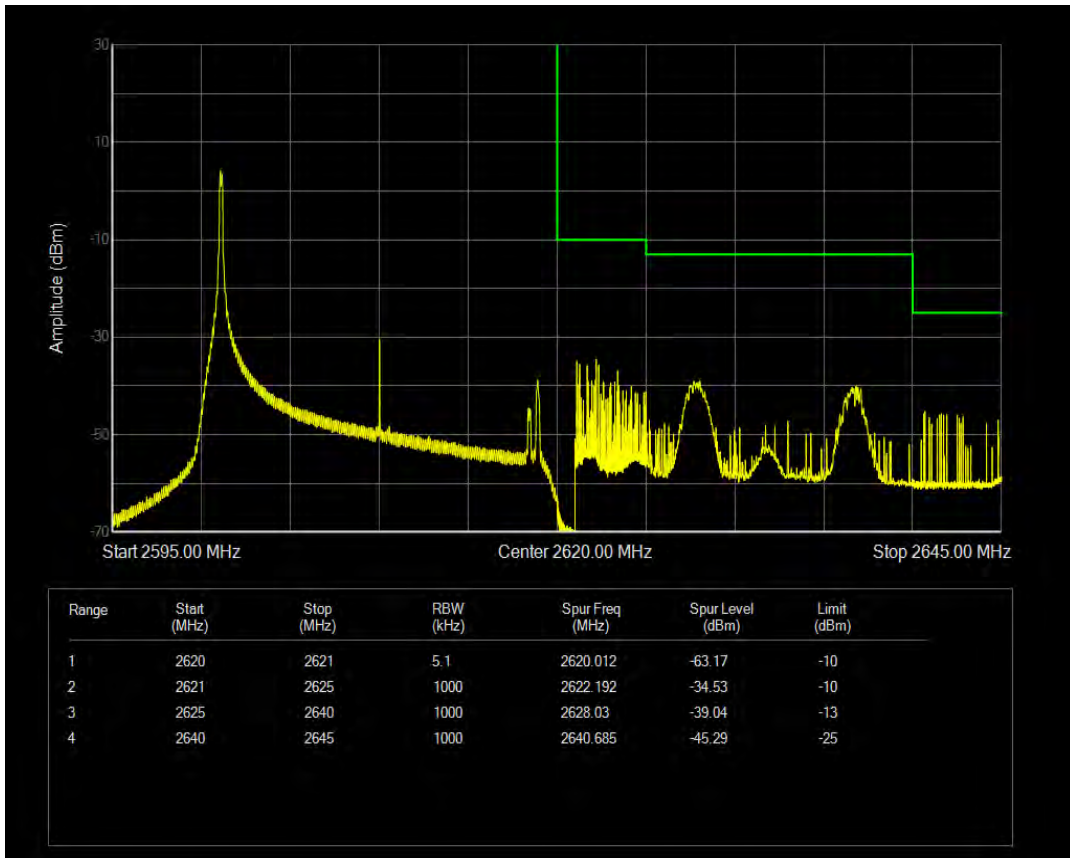

Band38 16QAM BW=20MHz Channel=37850 RB Size=100 Position=#0

Band38 QPSK BW=20MHz Channel=38150 RB Size=1 Position=#0

Band38 QPSK BW=20MHz Channel=38150 RB Size=1 Position=#Max

Band38 16QAM BW=20MHz Channel=38150 RB Size=1 Position=#0