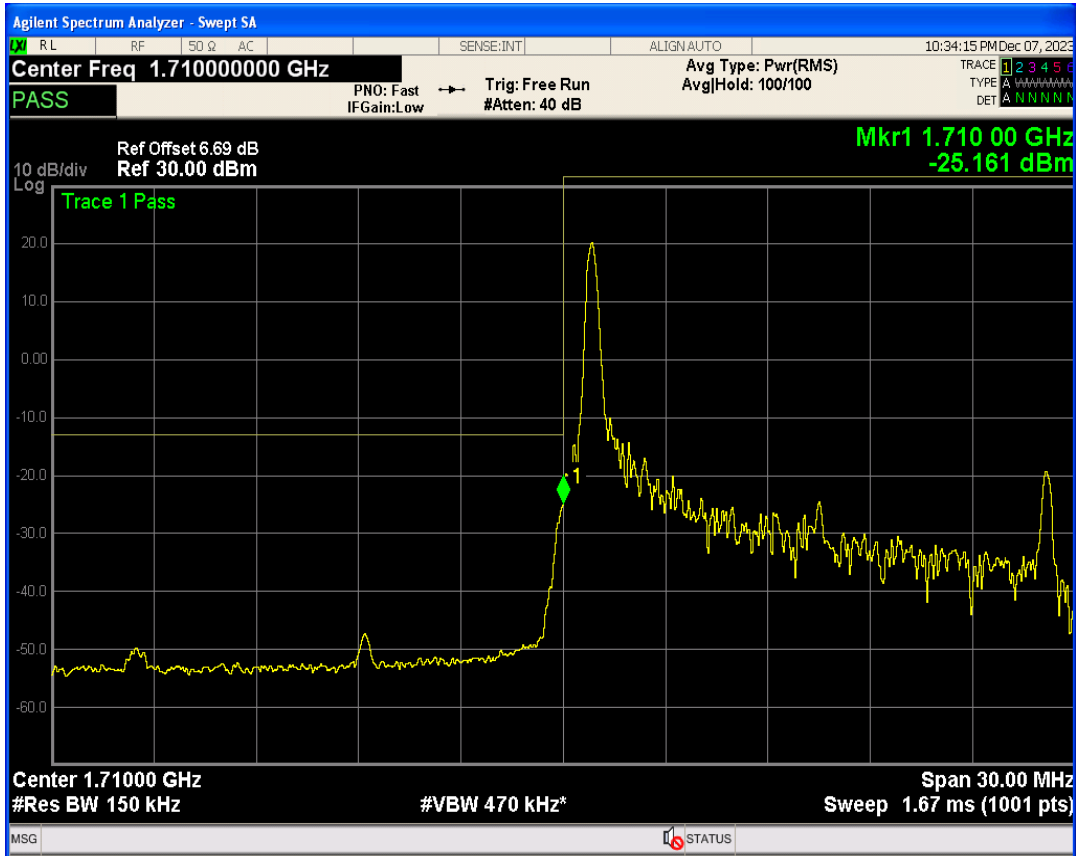

Band4 16QAM BW=10MHz Channel=20350 RB Size=1 Position=#Max

Band4 16QAM BW=10MHz Channel=20350 RB Size=1 Position=#0

Band4 16QAM BW=10MHz Channel=20350 RB Size=50 Position=#0

Band4 QPSK BW=15MHz Channel=20025 RB Size=1 Position=#0