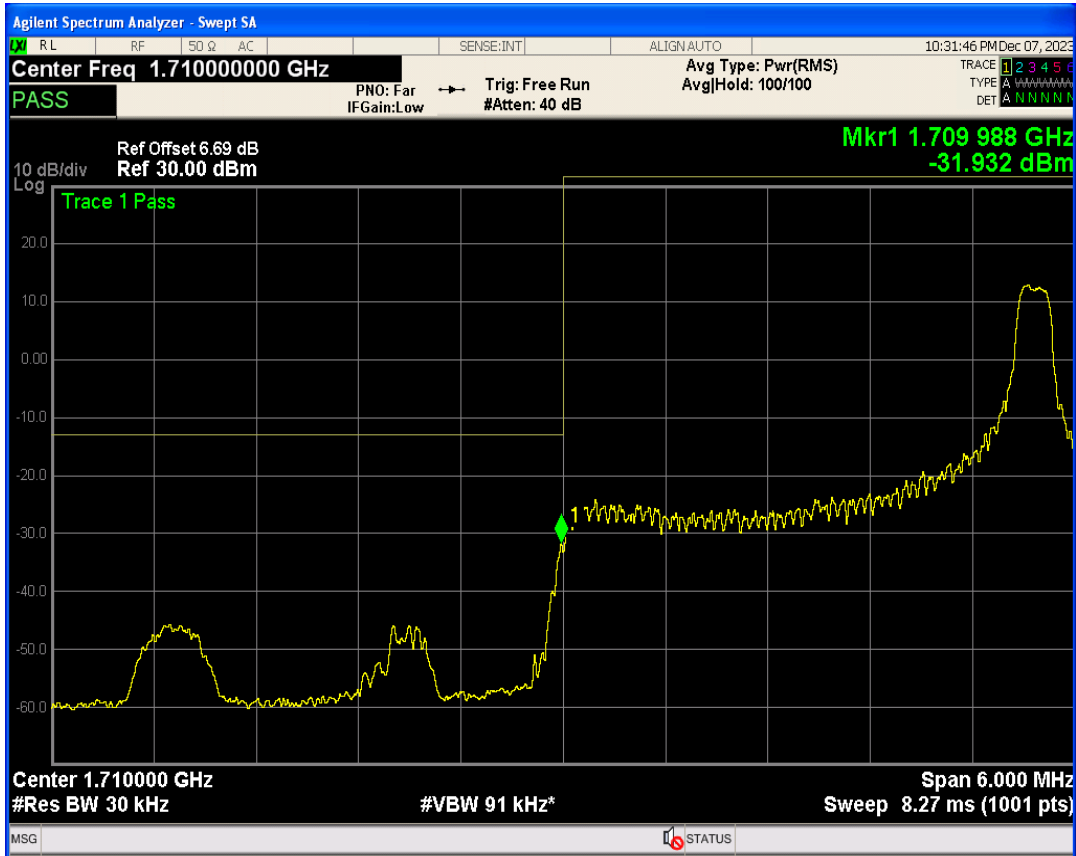

Band4 QPSK BW=3MHz Channel=19965 RB Size=1 Position=#Max

Band4 QPSK BW=3MHz Channel=19965 RB Size=15 Position=#0

Band4 16QAM BW=3MHz Channel=19965 RB Size=1 Position=#0

Band4 16QAM BW=3MHz Channel=19965 RB Size=1 Position=#Max