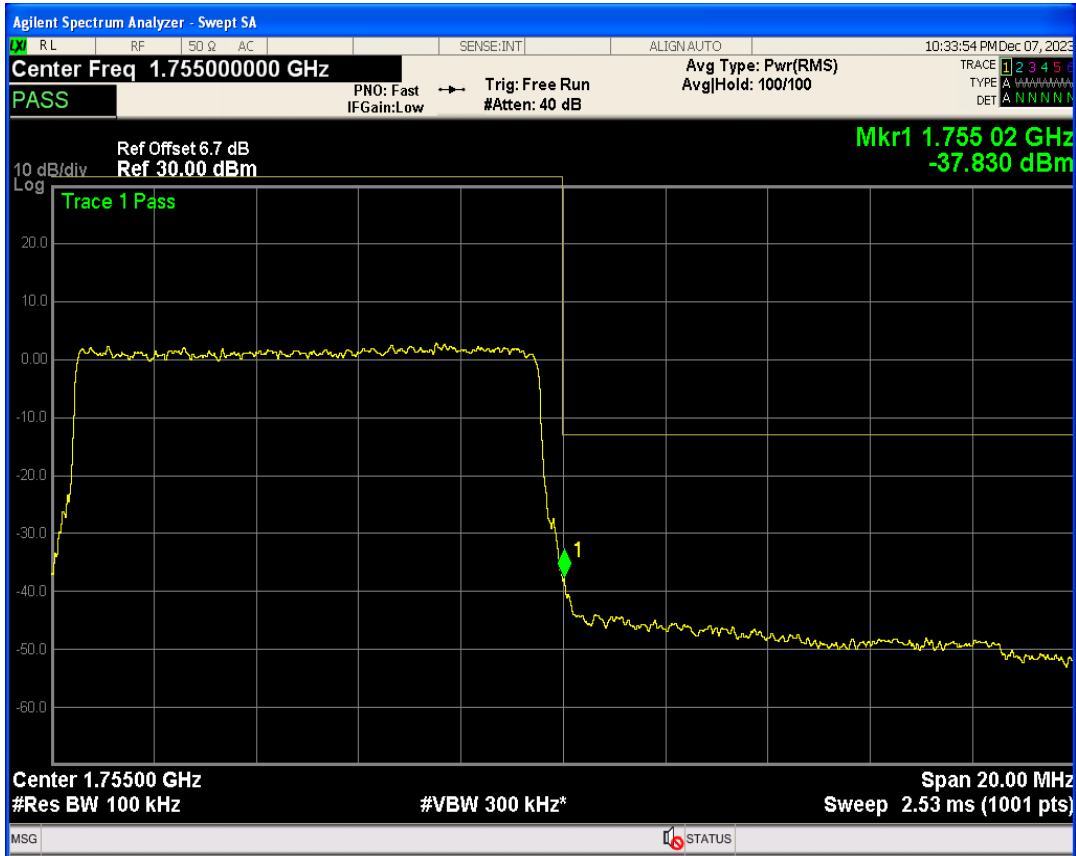

Band4 16QAM BW=10MHz Channel=20000 RB Size=50 Position=#0

Band4 QPSK BW=10MHz Channel=20350 RB Size=1 Position=#0

Band4 QPSK BW=10MHz Channel=20350 RB Size=1 Position=#Max

Band4 QPSK BW=10MHz Channel=20350 RB Size=50 Position=#0