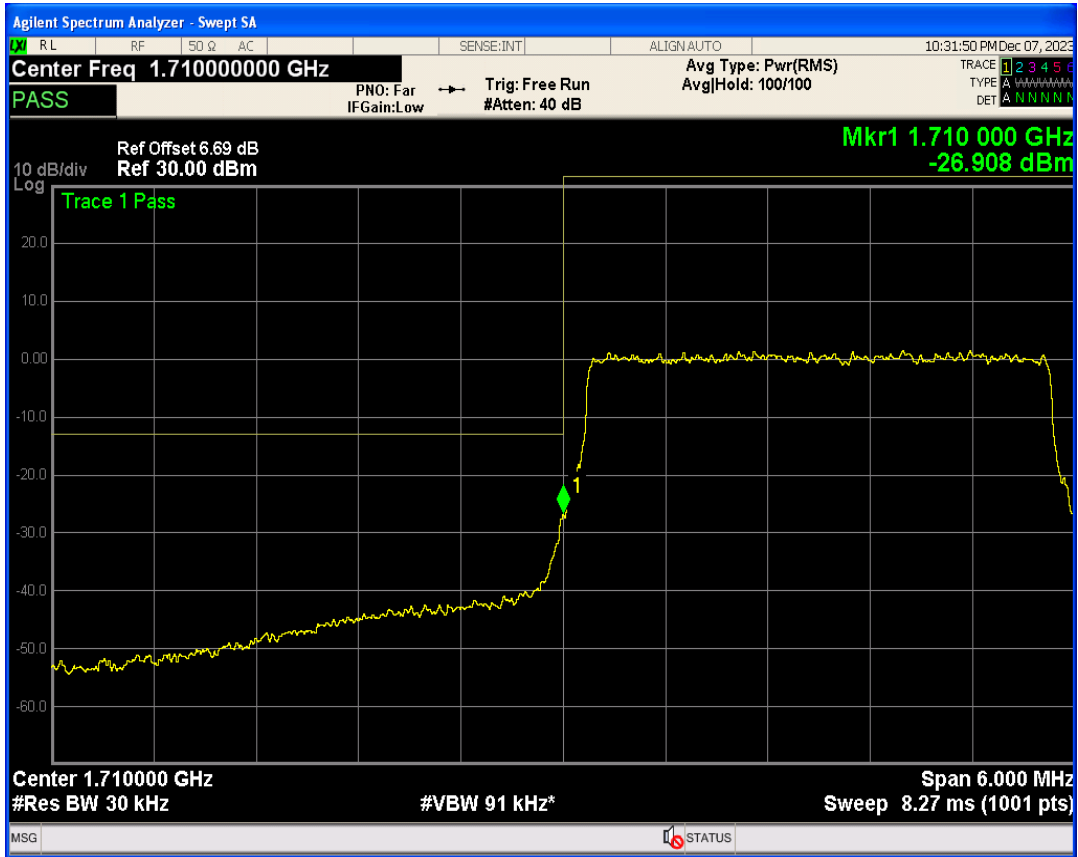

Band4 QPSK BW=3MHz Channel=20385 RB Size=1 Position=#0