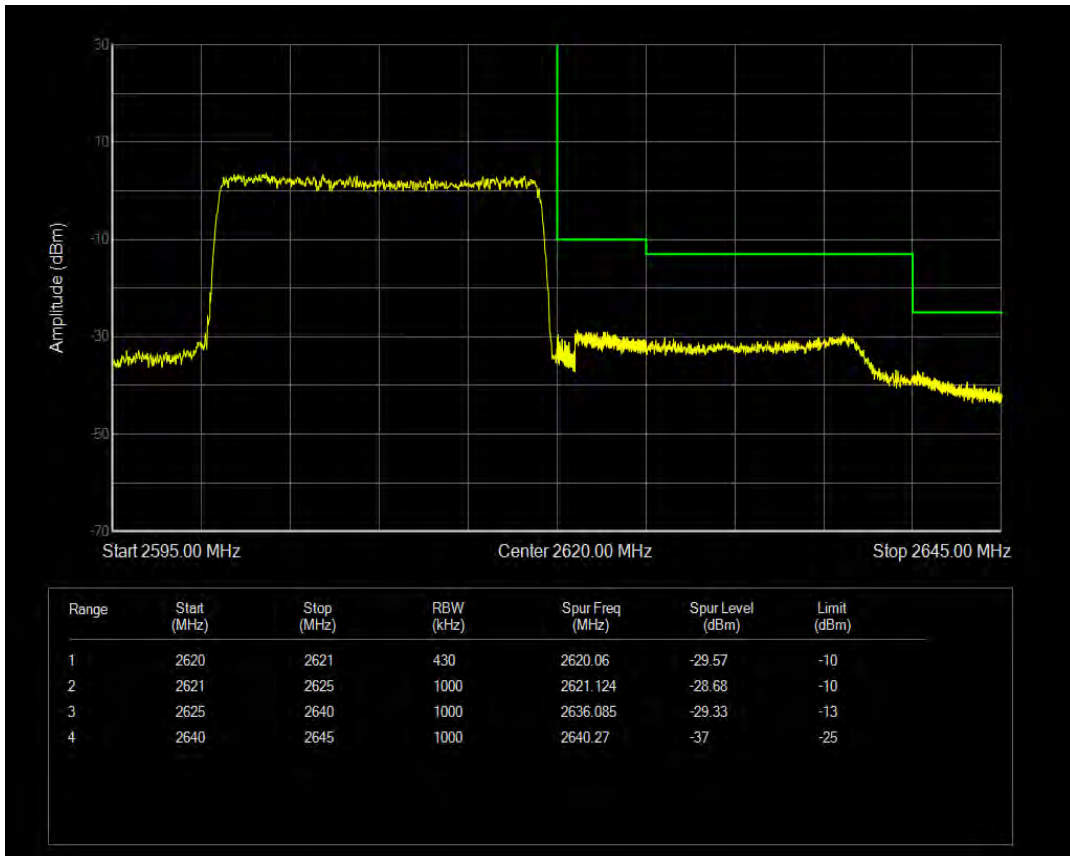

Band38 16QAM BW=20MHz Channel=37850 RB Size=100 Position=#0

Band38 QPSK BW=20MHz Channel=38150 RB Size=1 Position=#0

Band38 QPSK BW=20MHz Channel=38150 RB Size=1 Position=#Max

Band38 16QAM BW=20MHz Channel=38150 RB Size=1 Position=#0

Band38 QPSK BW=20MHz Channel=38150 RB Size=100 Position=#0

Band38 16QAM BW=20MHz Channel=38150 RB Size=1 Position=#Max

Band38 16QAM BW=20MHz Channel=38150 RB Size=100 Position=#0

Band38 QPSK BW=5MHz Channel=37775 RB Size=1 Position=#0