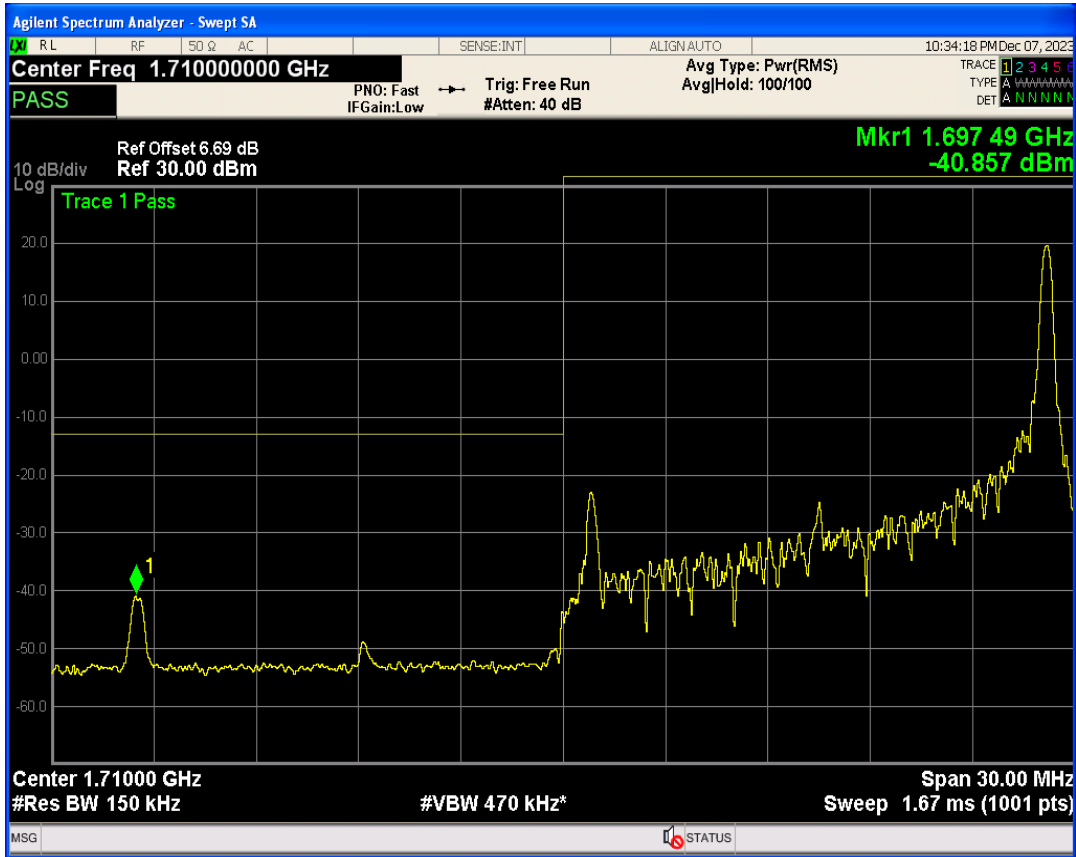

Band4 QPSK BW=15MHz Channel=20025 RB Size=75 Position=#0