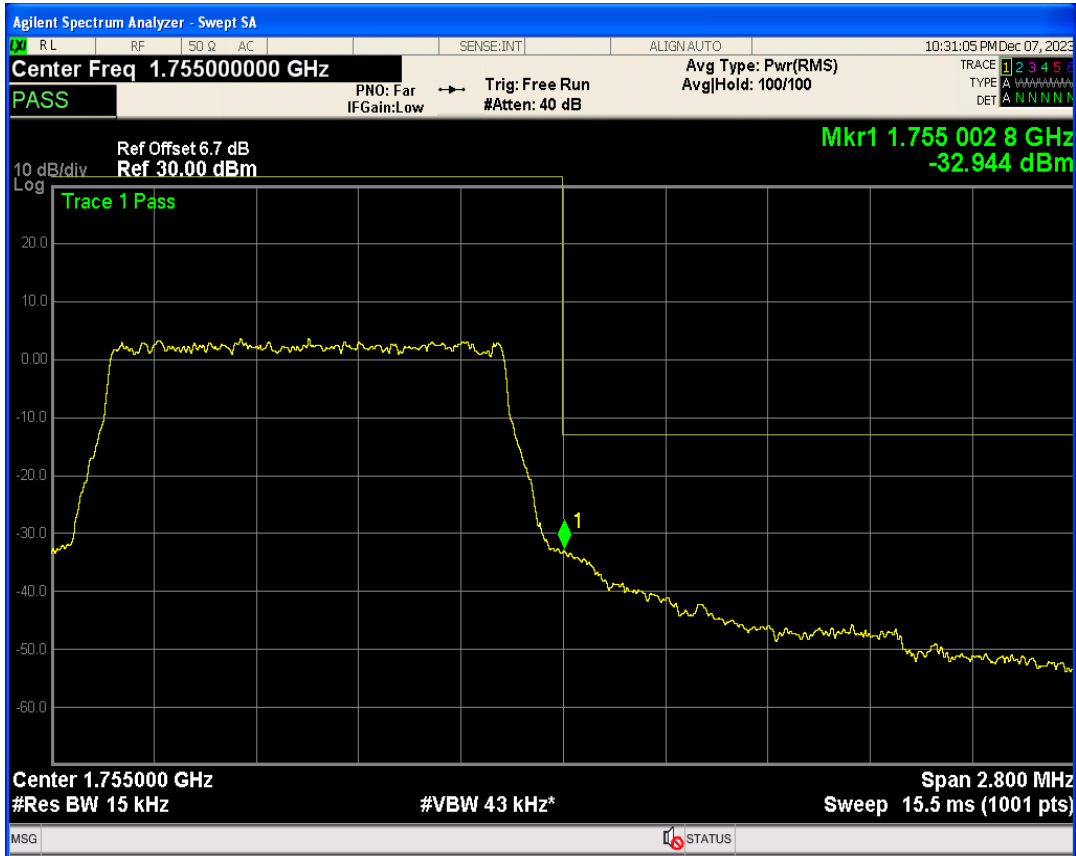

Band4 16QAM BW=1.4MHz Channel=19957 RB Size=6 Position=#0

Band4 QPSK BW=1.4MHz Channel=20393 RB Size=1 Position=#0

Band4 QPSK BW=1.4MHz Channel=20393 RB Size=1 Position=#Max

Band4 QPSK BW=1.4MHz Channel=20393 RB Size=6 Position=#0