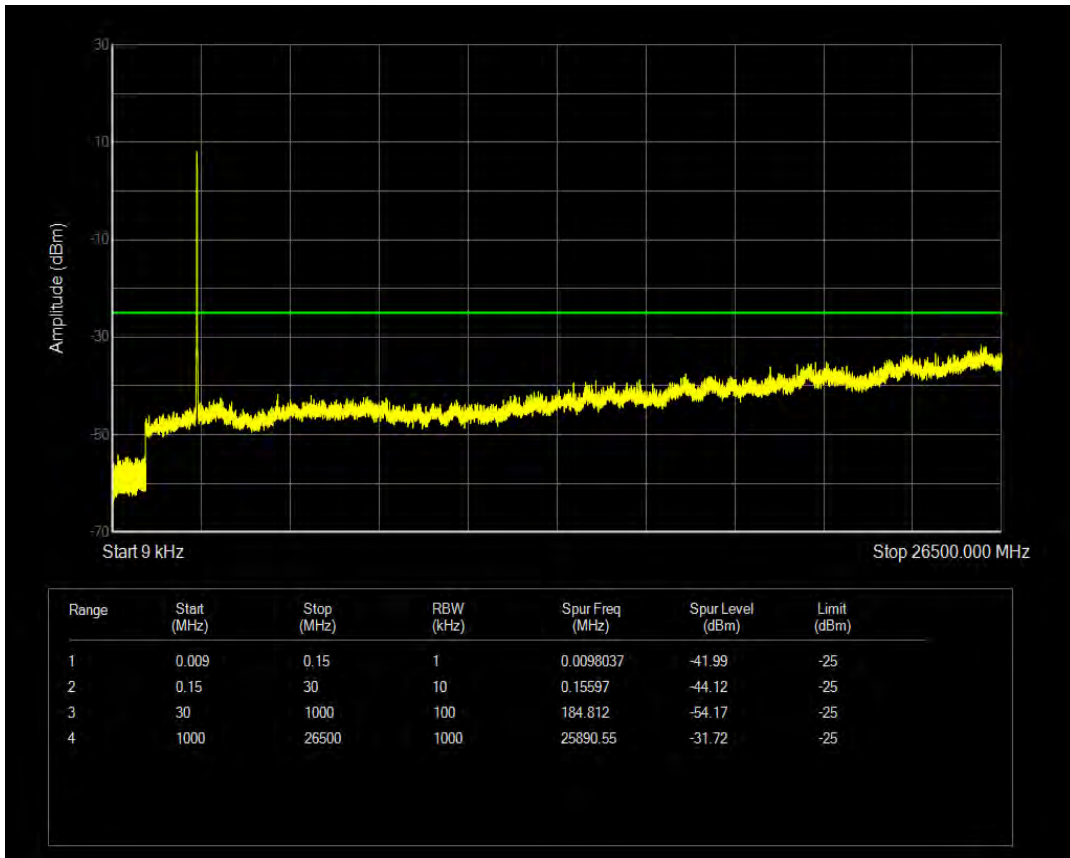

Band7 QAM16 BW=20MHz Channel=20850 RB Size=1 Position=#0

Band7 QAM16 BW=20MHz Channel=20850 RB Size=100 Position=#0

Band7 QPSK BW=20MHz Channel=21100 RB Size=1 Position=#0

Band7 QPSK BW=20MHz Channel=21100 RB Size=100 Position=#0