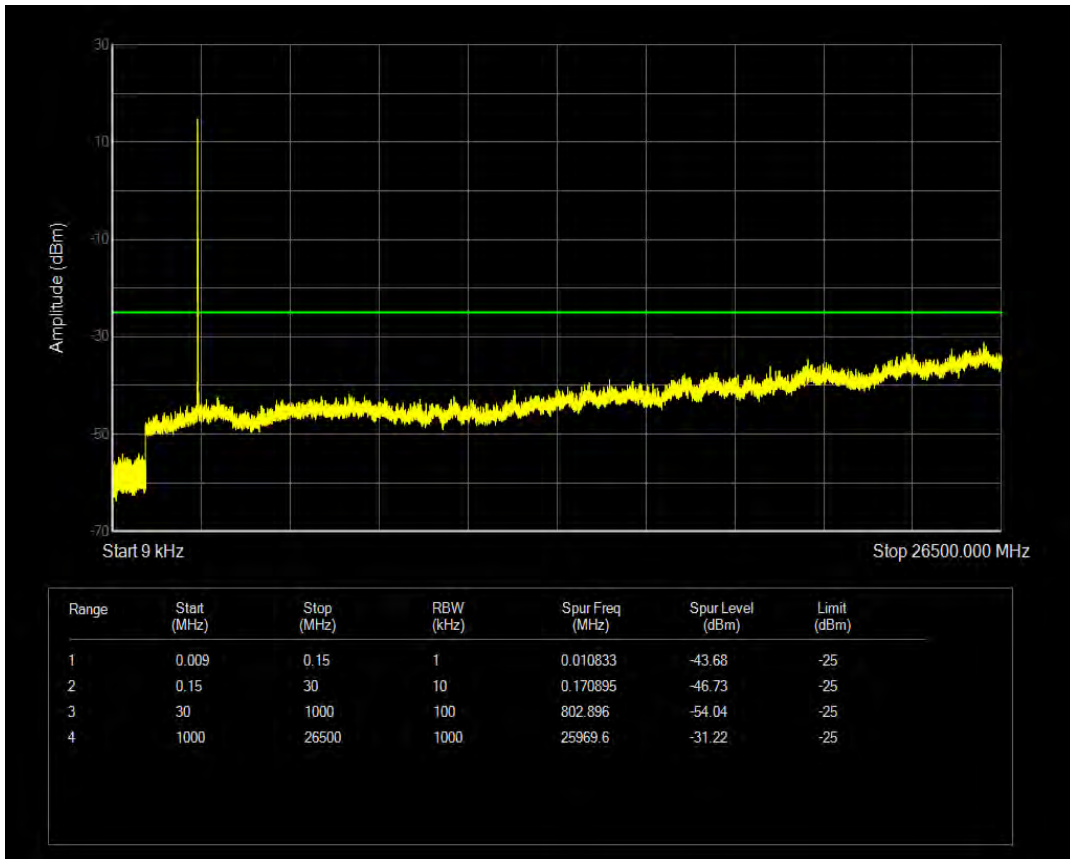

Band7 QPSK BW=20MHz Channel=21350 RB Size=100 Position=#0

Band7 QPSK BW=20MHz Channel=21350 RB Size=1 Position=#0