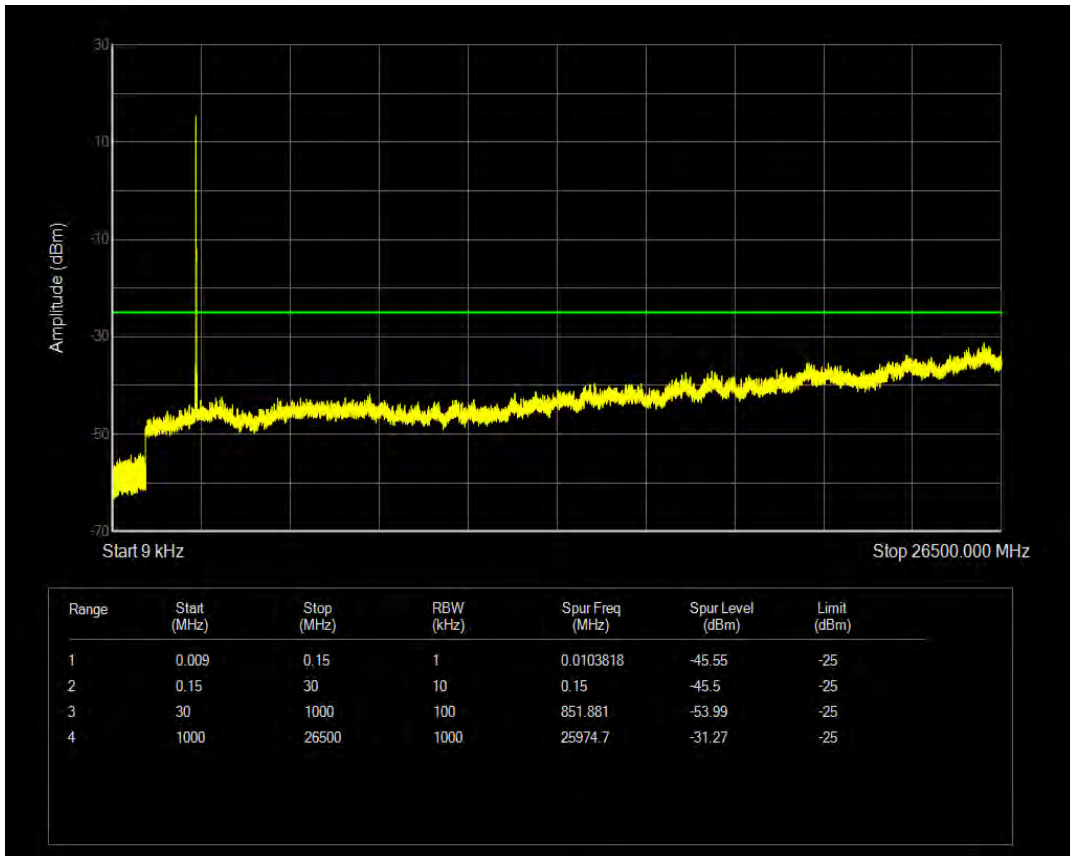

Band7 QPSK BW=20MHz Channel=20850 RB Size=100 Position=#0

Band7 QPSK BW=20MHz Channel=20850 RB Size=1 Position=#0