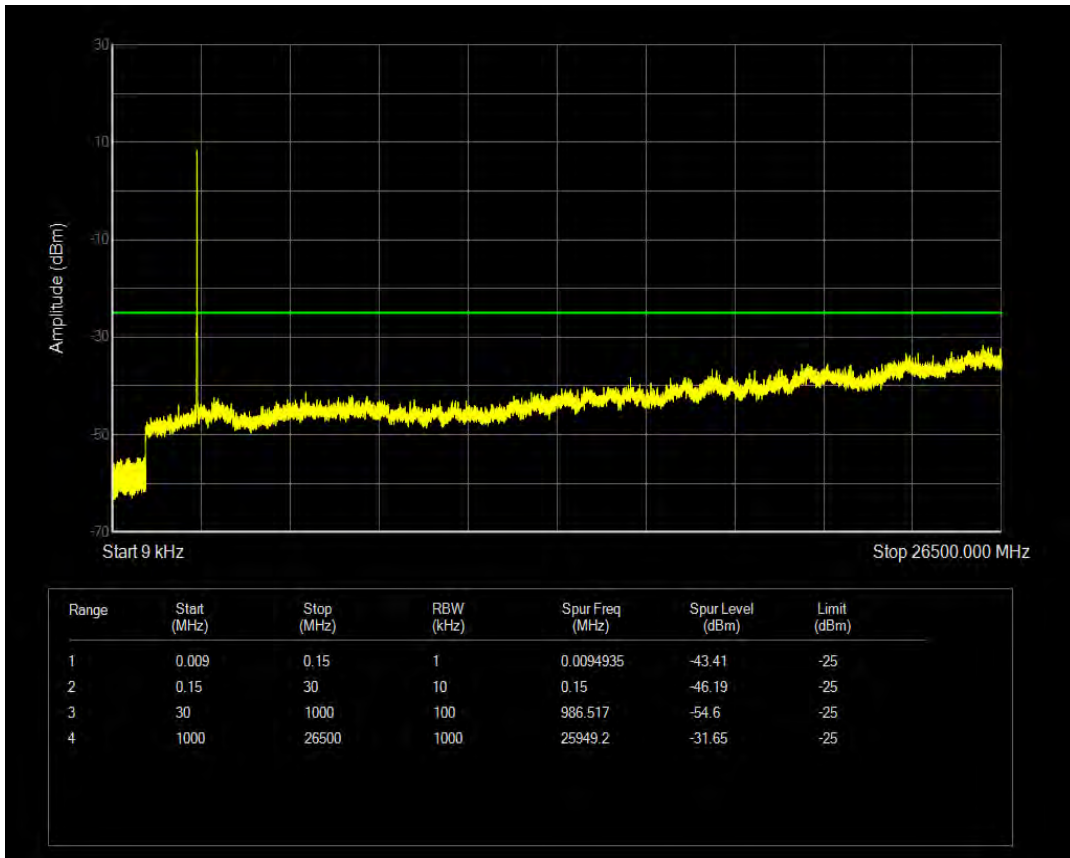

Band7 QPSK BW=10MHz Channel=20800 RB Size=50 Position=#0

Band7 QAM16 BW=10MHz Channel=20800 RB Size=50 Position=#0

Band7 QPSK BW=10MHz Channel=21100 RB Size=1 Position=#0

Band7 QPSK BW=10MHz Channel=21100 RB Size=50 Position=#0