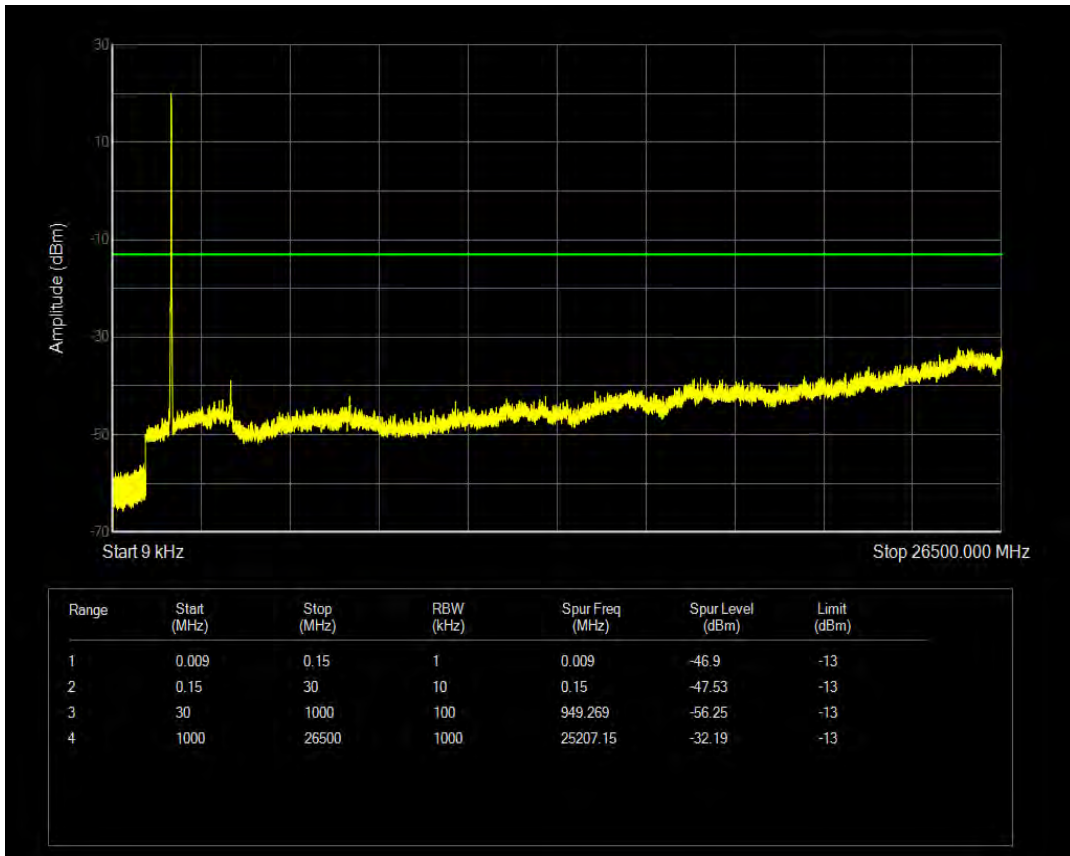

Band66 QAM16 BW=20MHz Channel=132322 RB Size=1 Position=#0

Band66 QAM16 BW=20MHz Channel=132322 RB Size=100 Position=#0

Band66 QPSK BW=20MHz Channel=132572 RB Size=1 Position=#0

Band66 QPSK BW=20MHz Channel=132572 RB Size=100 Position=#0