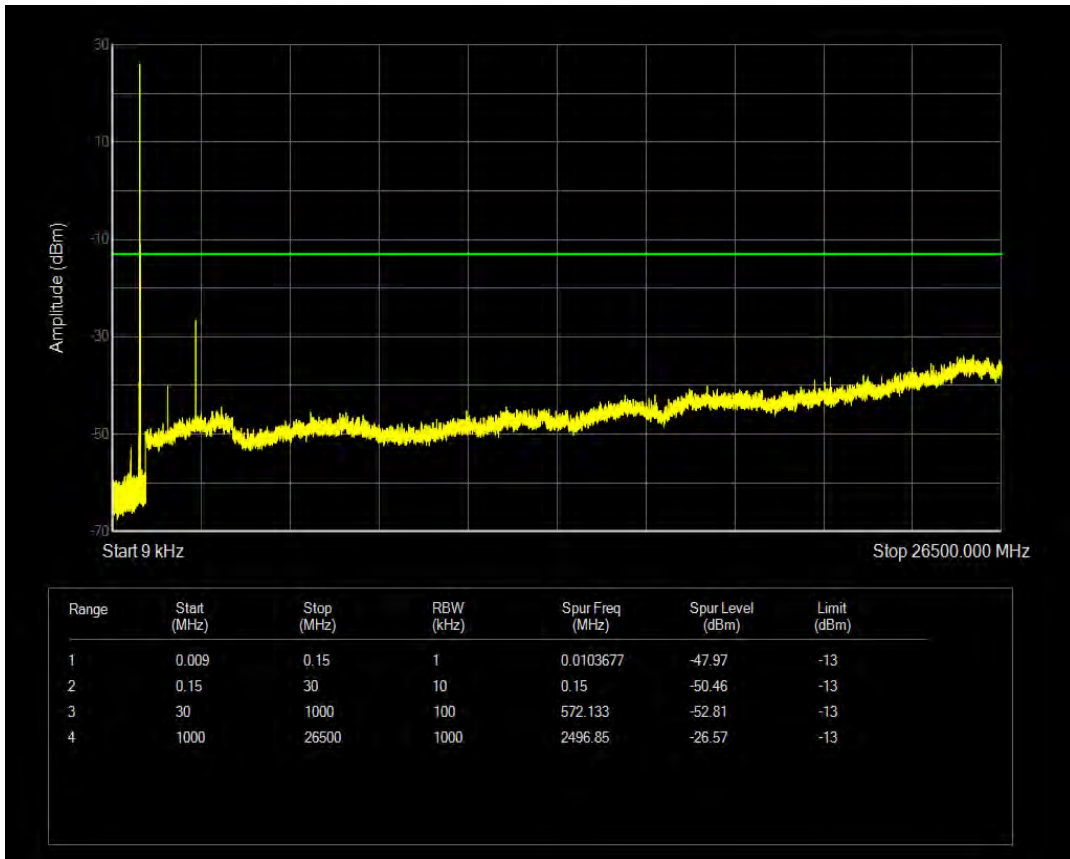

Band5 QAM16 BW=10MHz Channel=20450 RB Size=1 Position=#0

Band5 QAM16 BW=10MHz Channel=20450 RB Size=50 Position=#0

Band5 QPSK BW=10MHz Channel=20525 RB Size=1 Position=#0

Band5 QPSK BW=10MHz Channel=20525 RB Size=50 Position=#0

Band5 QAM16 BW=10MHz Channel=20525 RB Size=1 Position=#0

Band5 QAM16 BW=10MHz Channel=20525 RB Size=50 Position=#0

Band5 QPSK BW=10MHz Channel=20600 RB Size=1 Position=#0

Band5 QPSK BW=10MHz Channel=20600 RB Size=50 Position=#0