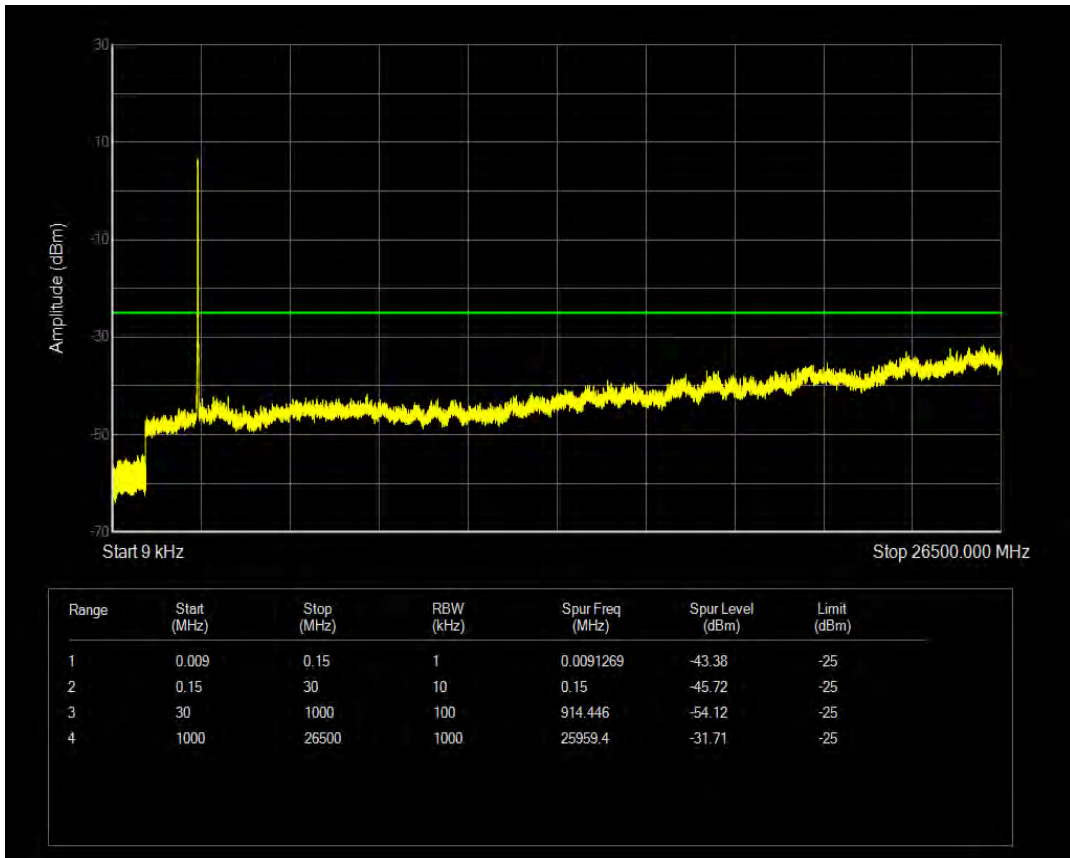

Band7 QAM16 BW=20MHz Channel=21100 RB Size=1 Position=#0

Band7 QAM16 BW=20MHz Channel=21100 RB Size=100 Position=#0

Band7 QPSK BW=20MHz Channel=21350 RB Size=1 Position=#0

Band7 QPSK BW=20MHz Channel=21350 RB Size=100 Position=#0

Band7 QAM16 BW=20MHz Channel=21350 RB Size=1 Position=#0

Band7 QAM16 BW=20MHz Channel=21350 RB Size=100 Position=#0