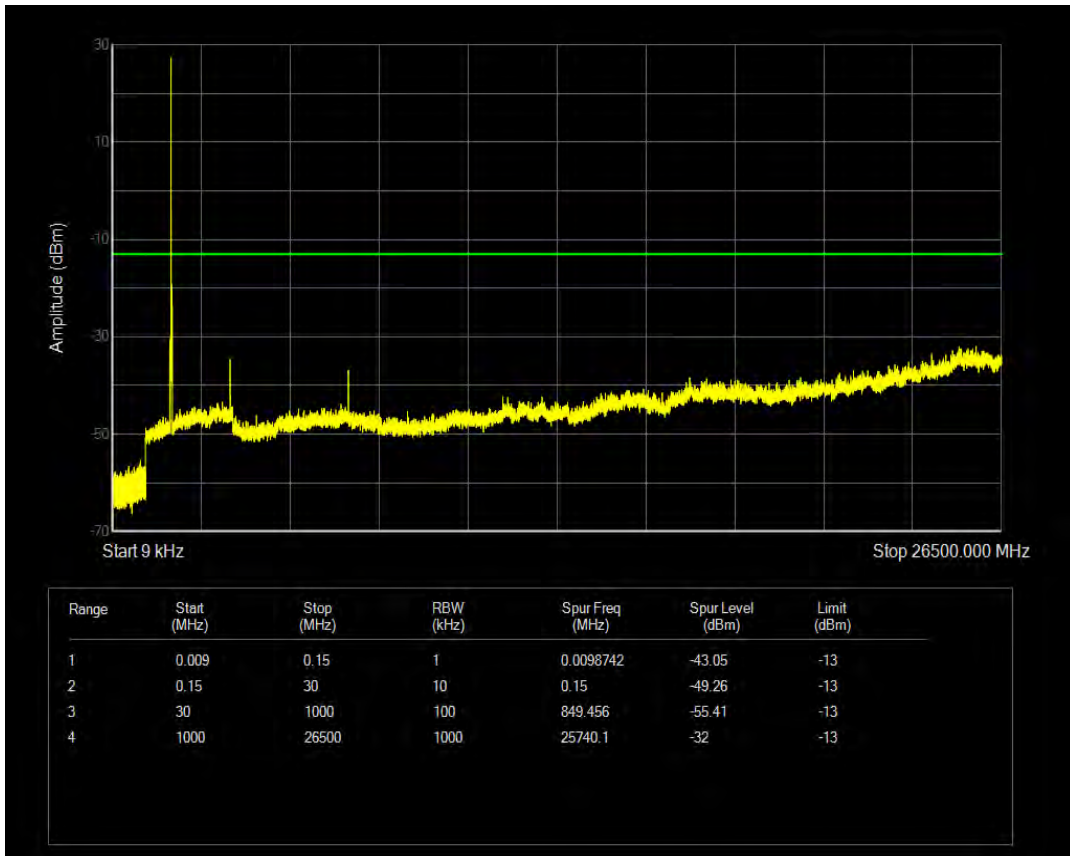

Band66 QPSK BW=20MHz Channel=132572 RB Size=100 Position=#0

Band66 QPSK BW=20MHz Channel=132572 RB Size=1 Position=#0