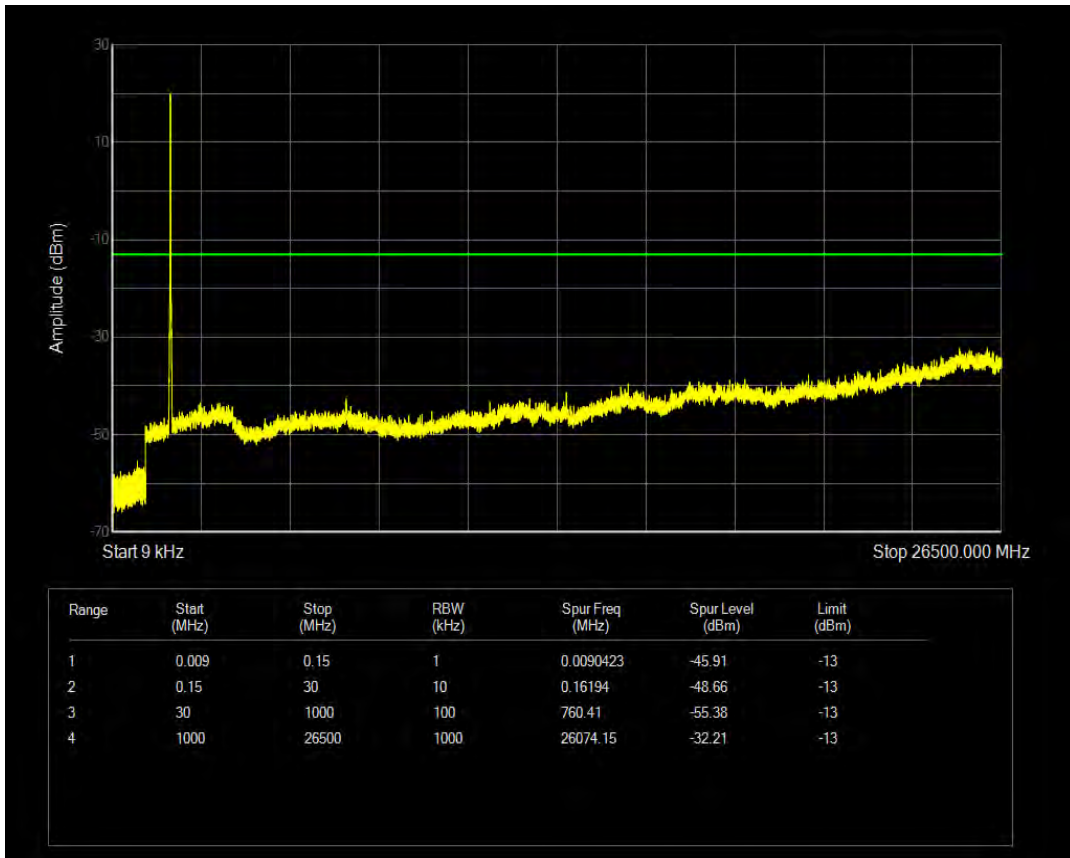

Band66 QAM16 BW=20MHz Channel=132072 RB Size=1 Position=#0

Band66 QAM16 BW=20MHz Channel=132072 RB Size=100 Position=#0

Band66 QPSK BW=20MHz Channel=132322 RB Size=1 Position=#0

Band66 QPSK BW=20MHz Channel=132322 RB Size=100 Position=#0