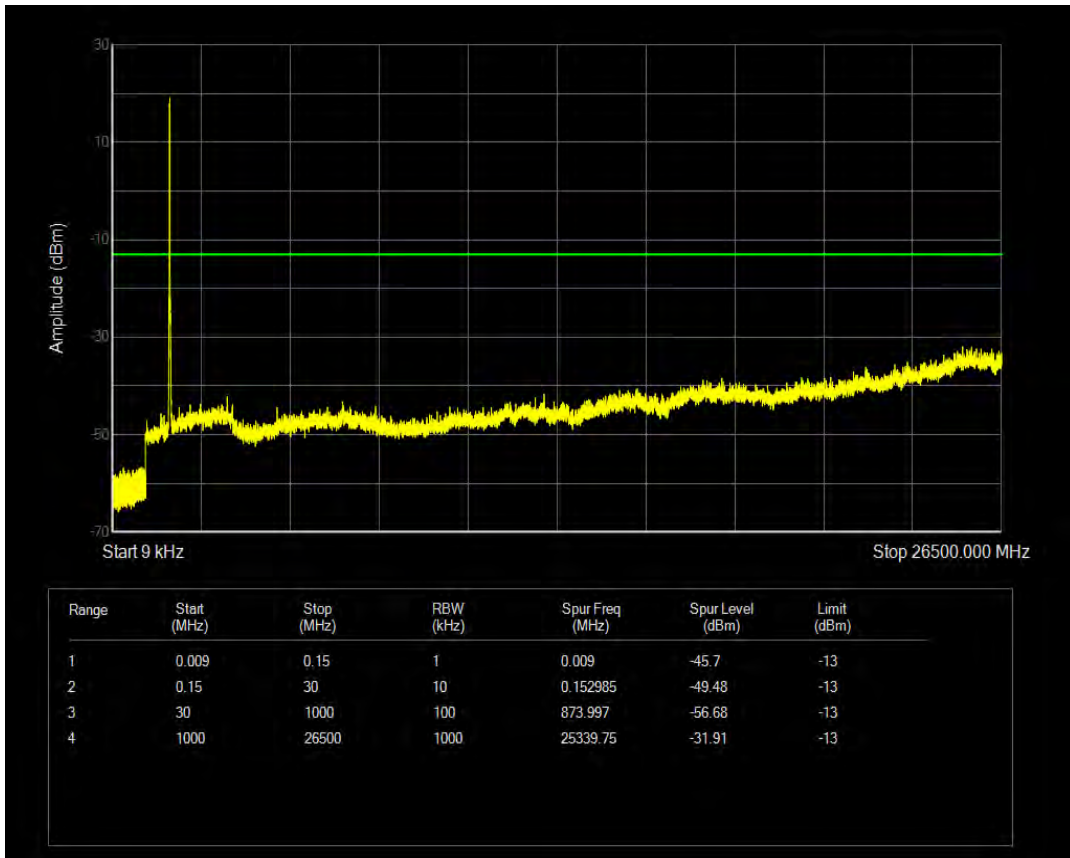

Band66 QPSK BW=20MHz Channel=132322 RB Size=1 Position=#0

Band66 QAM16 BW=20MHz Channel=132072 RB Size=100 Position=#0