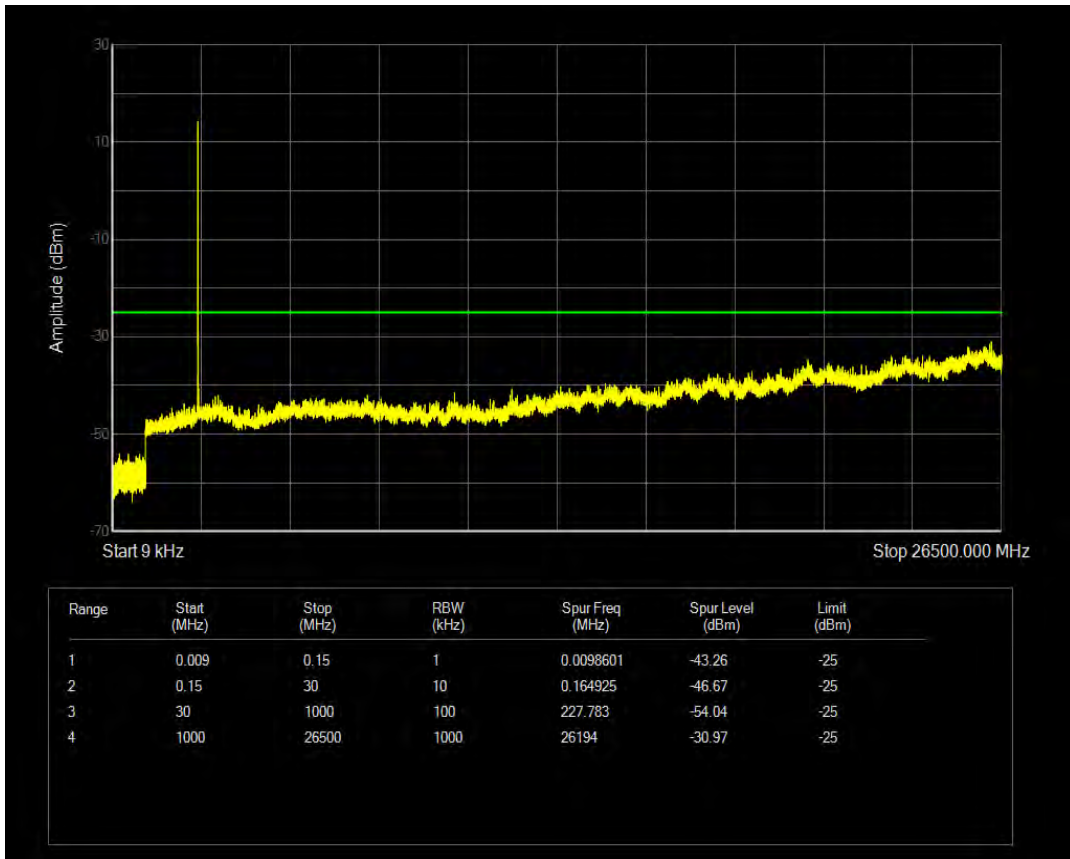

Band7 QPSK BW=10MHz Channel=21400 RB Size=50 Position=#0

Band7 QPSK BW=10MHz Channel=21400 RB Size=1 Position=#0