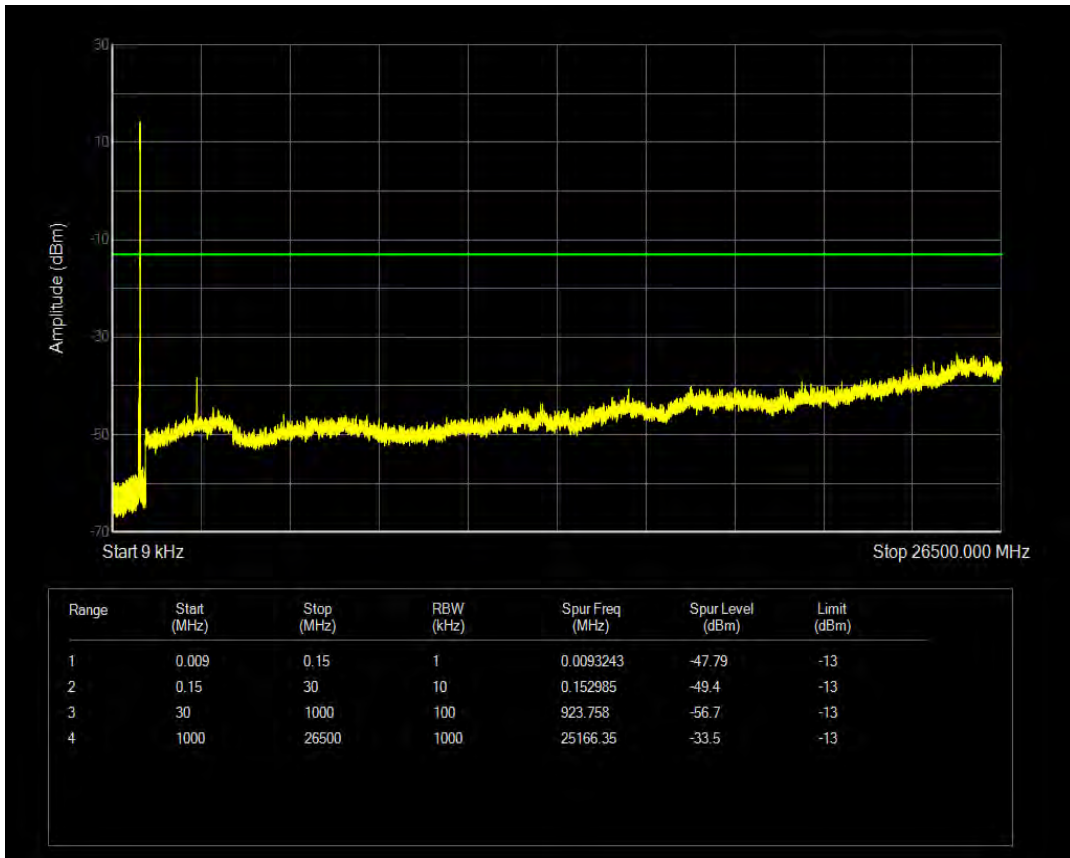

Band5 QAM16 BW=10MHz Channel=20525 RB Size=1 Position=#0

Band5 QAM16 BW=10MHz Channel=20525 RB Size=50 Position=#0

Band5 QPSK BW=10MHz Channel=20600 RB Size=1 Position=#0

Band5 QPSK BW=10MHz Channel=20600 RB Size=50 Position=#0