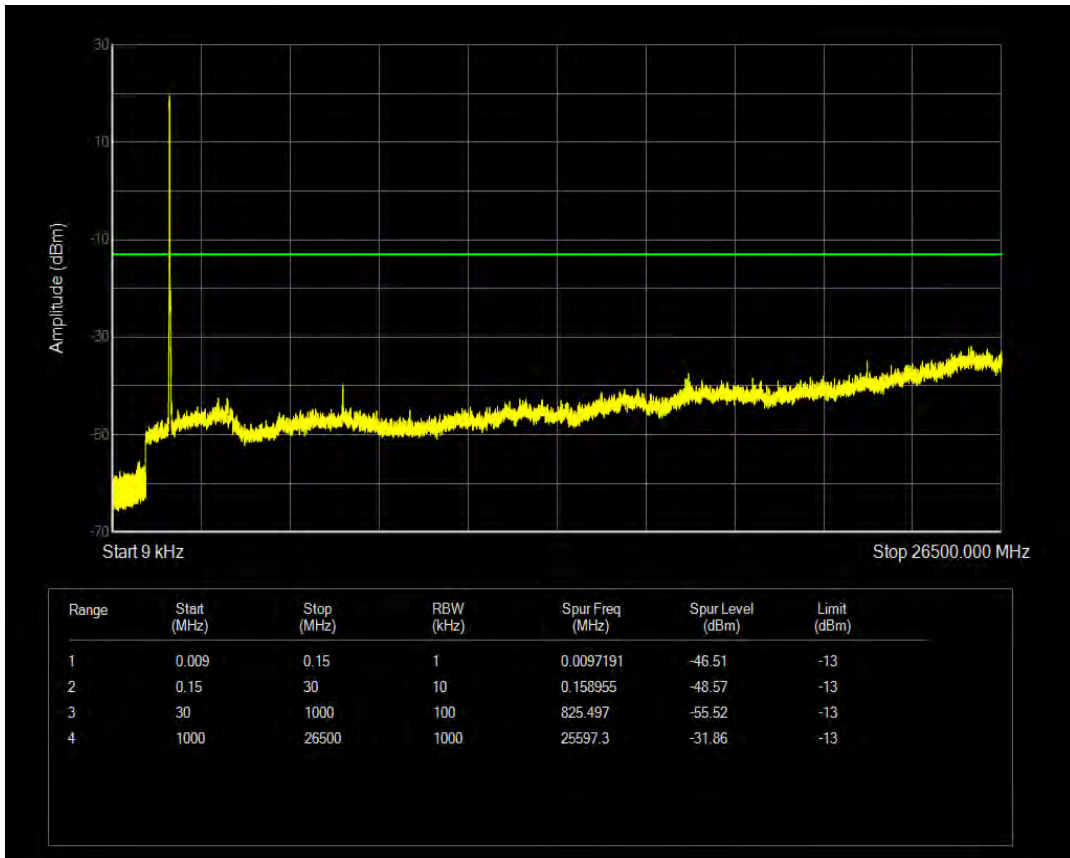

Band66 QAM16 BW=15MHz Channel=132597 RB Size=1 Position=#0

Band66 QAM16 BW=15MHz Channel=132597 RB Size=75 Position=#0

Band66 QPSK BW=20MHz Channel=132072 RB Size=1 Position=#0

Band66 QPSK BW=20MHz Channel=132072 RB Size=100 Position=#0