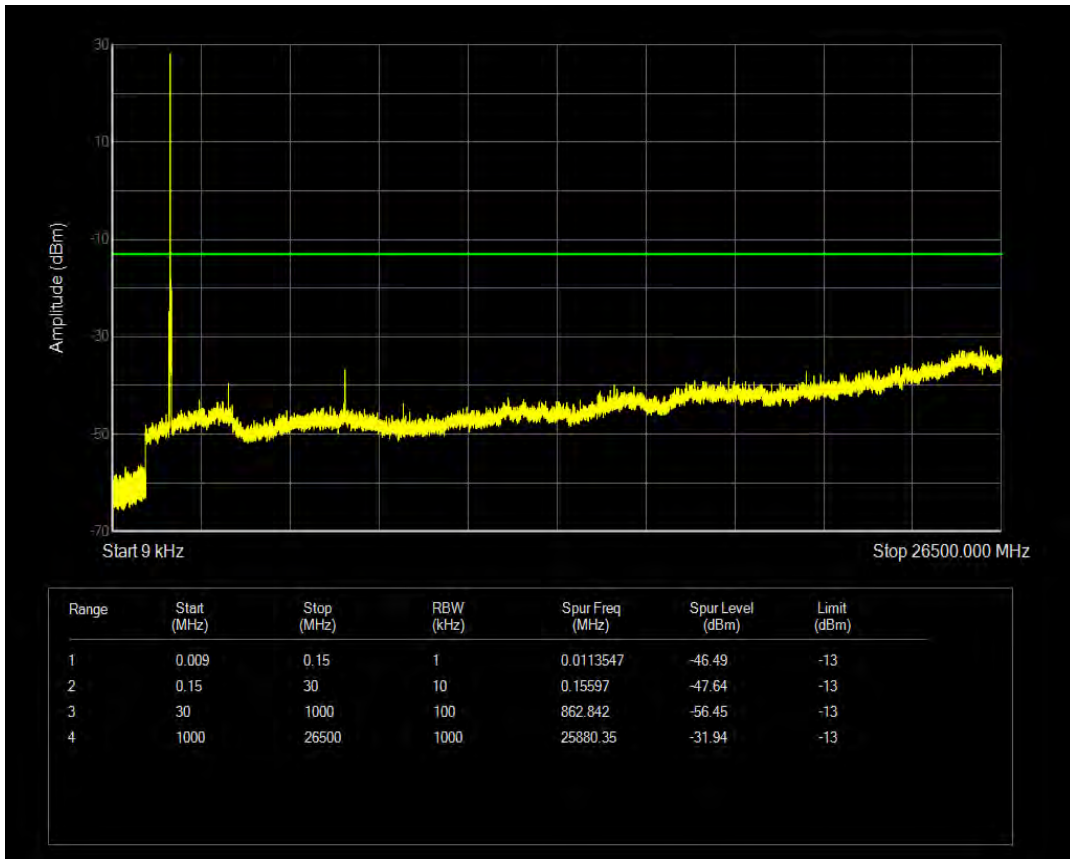

Band66 QAM16 BW=15MHz Channel=132597 RB Size=1 Position=#0

Band66 QAM16 BW=15MHz Channel=132597 RB Size=75 Position=#0

Band66 QPSK BW=20MHz Channel=132072 RB Size=1 Position=#0

Band66 QPSK BW=20MHz Channel=132072 RB Size=100 Position=#0

Band66 QAM16 BW=20MHz Channel=132072 RB Size=1 Position=#0

Band66 QAM16 BW=20MHz Channel=132072 RB Size=100 Position=#0

Band66 QPSK BW=20MHz Channel=132322 RB Size=1 Position=#0

Band66 QPSK BW=20MHz Channel=132322 RB Size=100 Position=#0