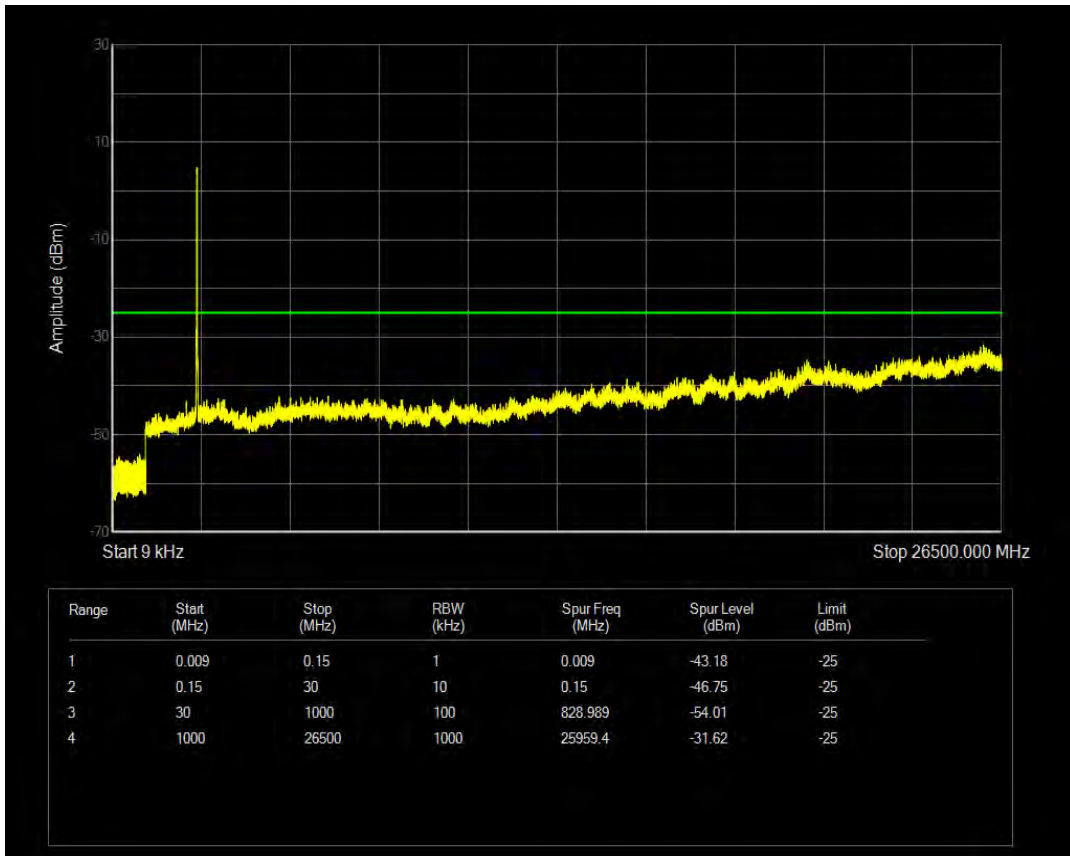

Band7 QPSK BW=20MHz Channel=21350 RB Size=1 Position=#0

Band7 QAM16 BW=20MHz Channel=21100 RB Size=100 Position=#0