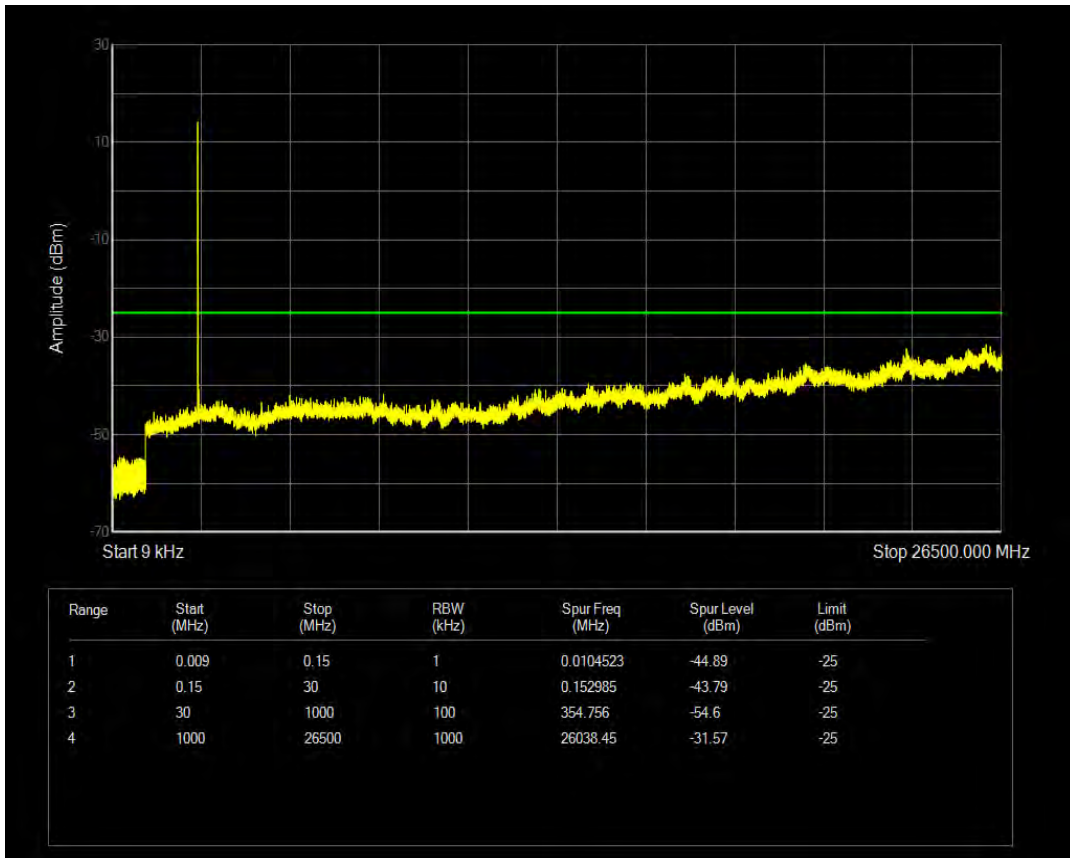

Band7 QPSK BW=15MHz Channel=21100 RB Size=75 Position=#0

Band7 QAM16 BW=15MHz Channel=21100 RB Size=75 Position=#0

Band7 QPSK BW=15MHz Channel=21375 RB Size=75 Position=#0

Band7 QPSK BW=15MHz Channel=21375 RB Size=1 Position=#0