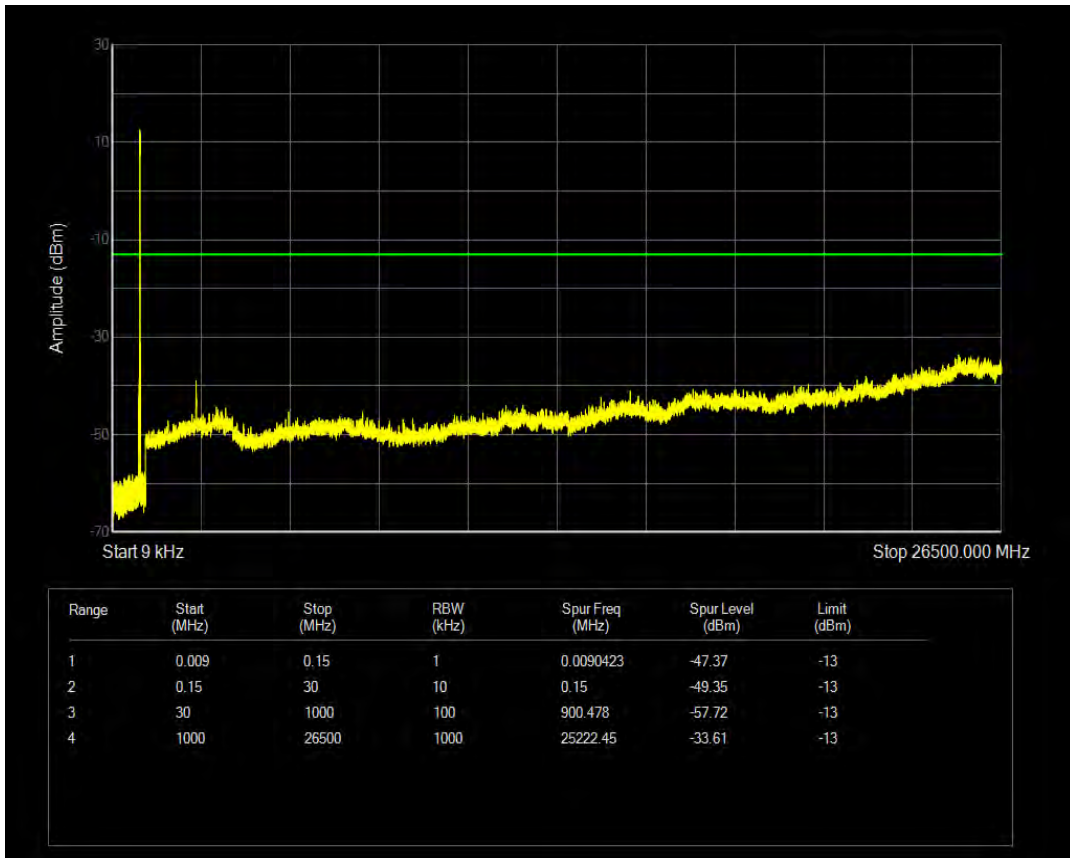

Band5 QAM16 BW=10MHz Channel=20450 RB Size=1 Position=#0

Band5 QAM16 BW=10MHz Channel=20450 RB Size=50 Position=#0

Band5 QPSK BW=10MHz Channel=20525 RB Size=1 Position=#0

Band5 QPSK BW=10MHz Channel=20525 RB Size=50 Position=#0

Band5 QAM16 BW=10MHz Channel=20525 RB Size=1 Position=#0

Band5 QAM16 BW=10MHz Channel=20525 RB Size=50 Position=#0

Band5 QPSK BW=10MHz Channel=20600 RB Size=1 Position=#0

Band5 QPSK BW=10MHz Channel=20600 RB Size=50 Position=#0