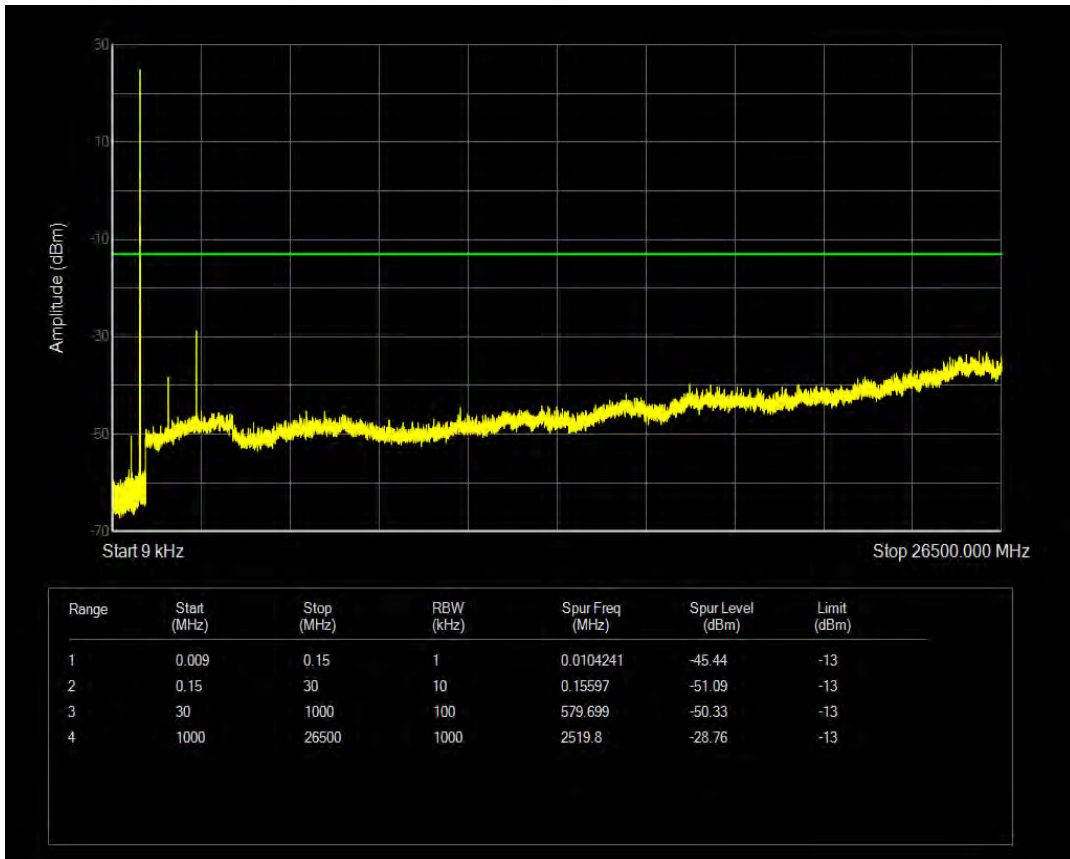

Band5 QAM16 BW=10MHz Channel=20450 RB Size=1 Position=#0

Band5 QAM16 BW=10MHz Channel=20450 RB Size=50 Position=#0

Band5 QPSK BW=10MHz Channel=20525 RB Size=1 Position=#0

Band5 QPSK BW=10MHz Channel=20525 RB Size=50 Position=#0

Band5 QAM16 BW=10MHz Channel=20525 RB Size=1 Position=#0

Band5 QAM16 BW=10MHz Channel=20525 RB Size=50 Position=#0

Band5 QPSK BW=10MHz Channel=20600 RB Size=1 Position=#0

Band5 QPSK BW=10MHz Channel=20600 RB Size=50 Position=#0