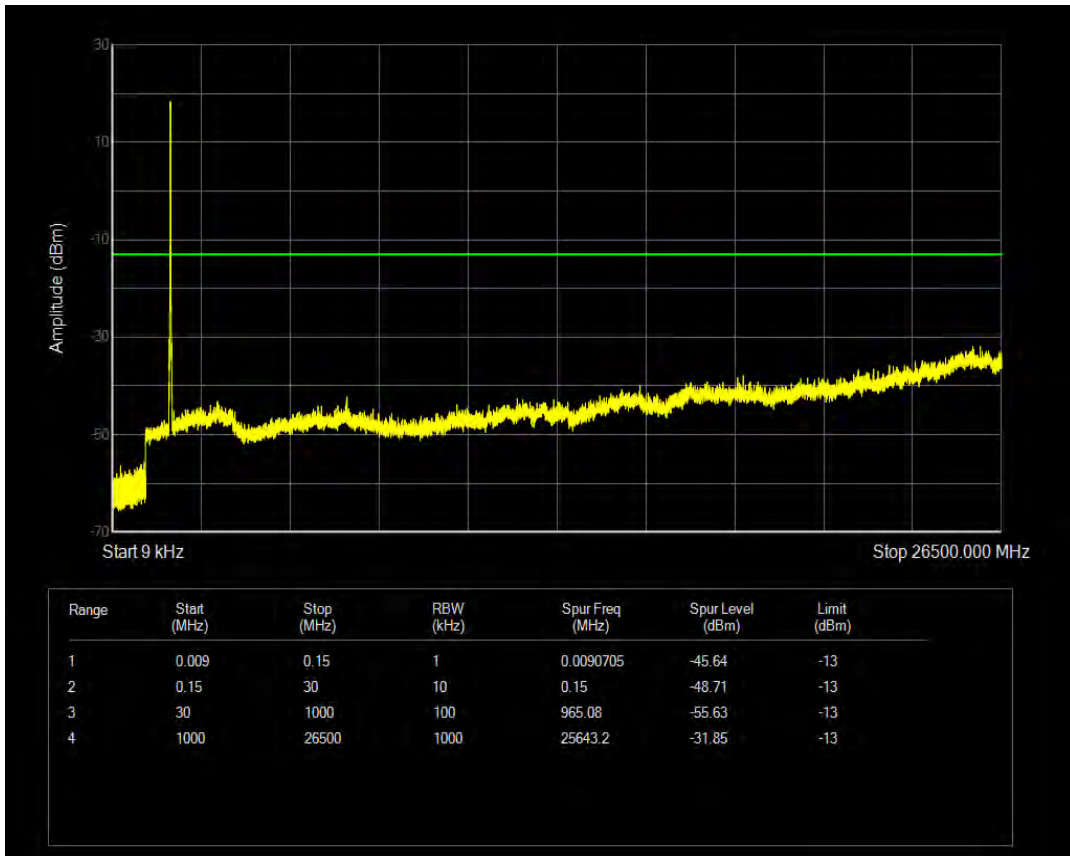

Band66 QPSK BW=20MHz Channel=132572 RB Size=1 Position=#0

Band66 QAM16 BW=20MHz Channel=132322 RB Size=100 Position=#0