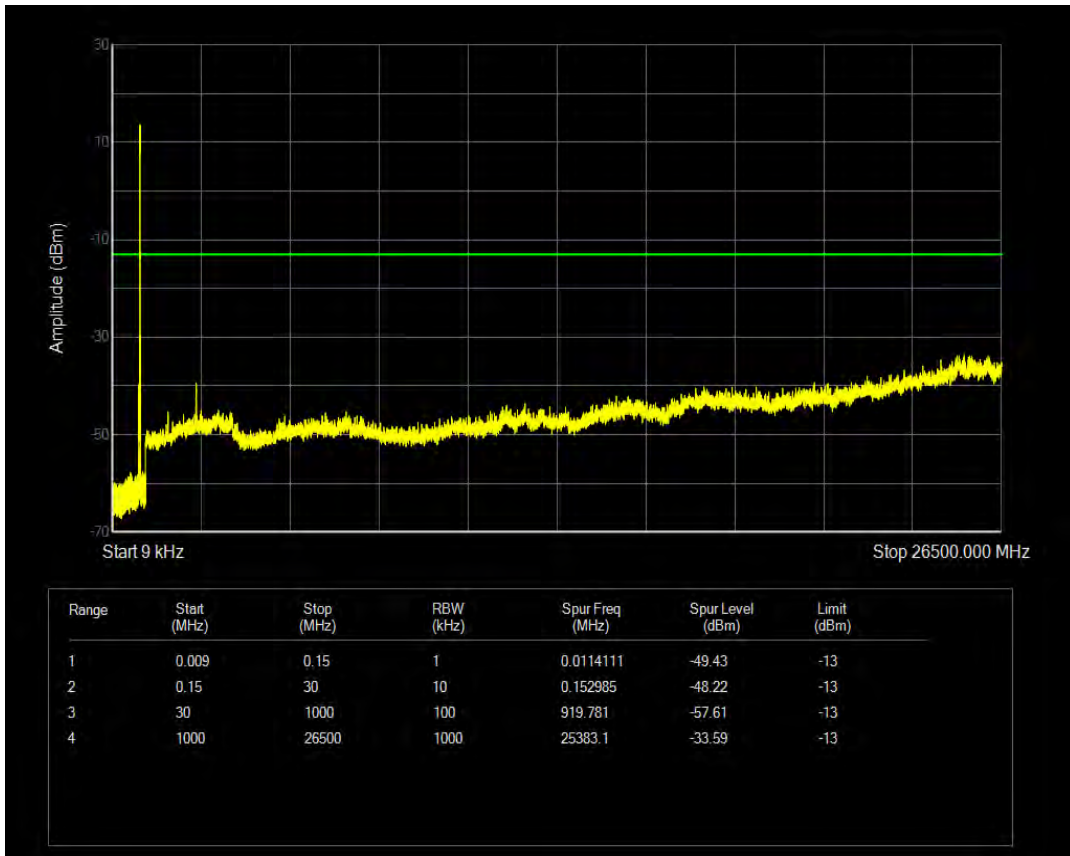

Band5 QAM16 BW=10MHz Channel=20450 RB Size=1 Position=#0

Band5 QAM16 BW=10MHz Channel=20450 RB Size=50 Position=#0

Band5 QPSK BW=10MHz Channel=20525 RB Size=1 Position=#0

Band5 QPSK BW=10MHz Channel=20525 RB Size=50 Position=#0

Band5 QAM16 BW=10MHz Channel=20525 RB Size=1 Position=#0

Band5 QAM16 BW=10MHz Channel=20525 RB Size=50 Position=#0

Band5 QPSK BW=10MHz Channel=20600 RB Size=1 Position=#0

Band5 QPSK BW=10MHz Channel=20600 RB Size=50 Position=#0