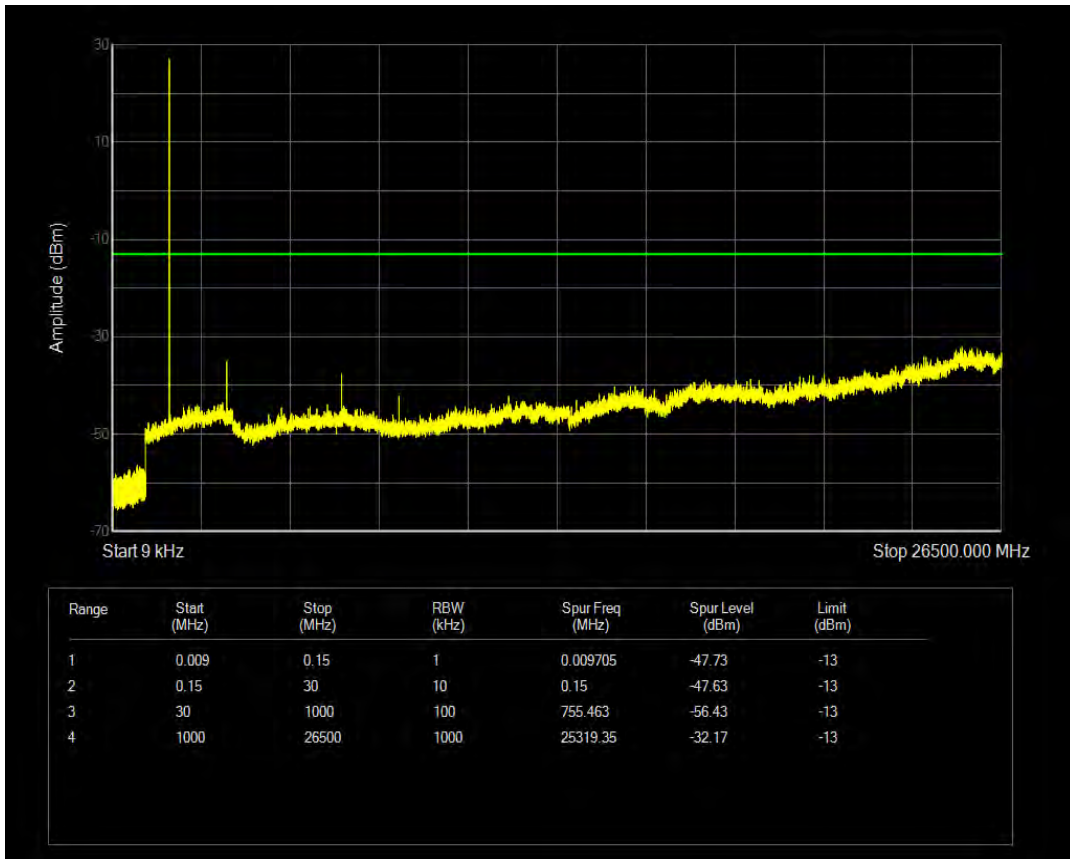

Band66 QPSK BW=1.4MHz Channel=131979 RB Size=6 Position=#0

Band66 QPSK BW=1.4MHz Channel=131979 RB Size=1 Position=#0