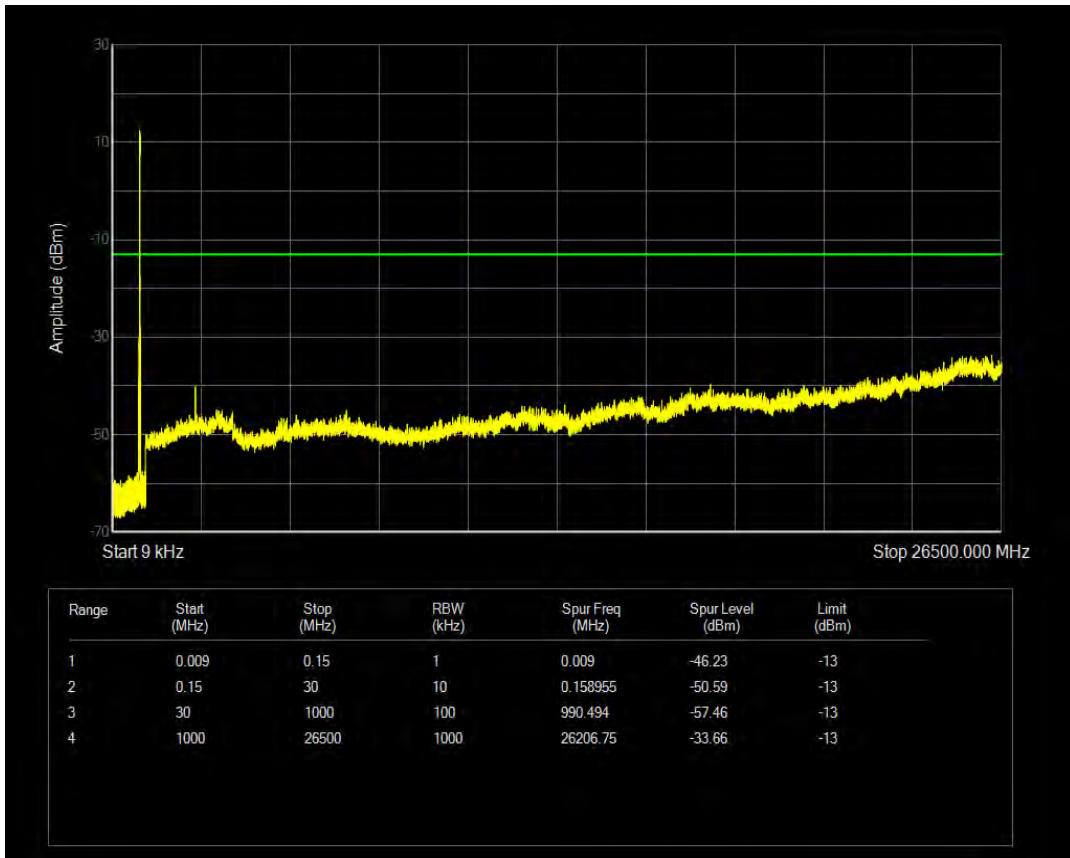

Band26(824-849) QPSK BW=10MHz Channel=26840 RB Size=1 Position=#0

Band26(824-849) QPSK BW=10MHz Channel=26840 RB Size=50 Position=#0

Band26(824-849) QAM16 BW=10MHz Channel=26840 RB Size=1 Position=#0

Band26(824-849) QAM16 BW=10MHz Channel=26840 RB Size=50 Position=#0

Band26(824-849) QPSK BW=10MHz Channel=26915 RB Size=1 Position=#0

Band26(824-849) QPSK BW=10MHz Channel=26915 RB Size=50 Position=#0

Band26(824-849) QAM16 BW=10MHz Channel=26915 RB Size=1 Position=#0

Band26(824-849) QAM16 BW=10MHz Channel=26915 RB Size=50 Position=#0