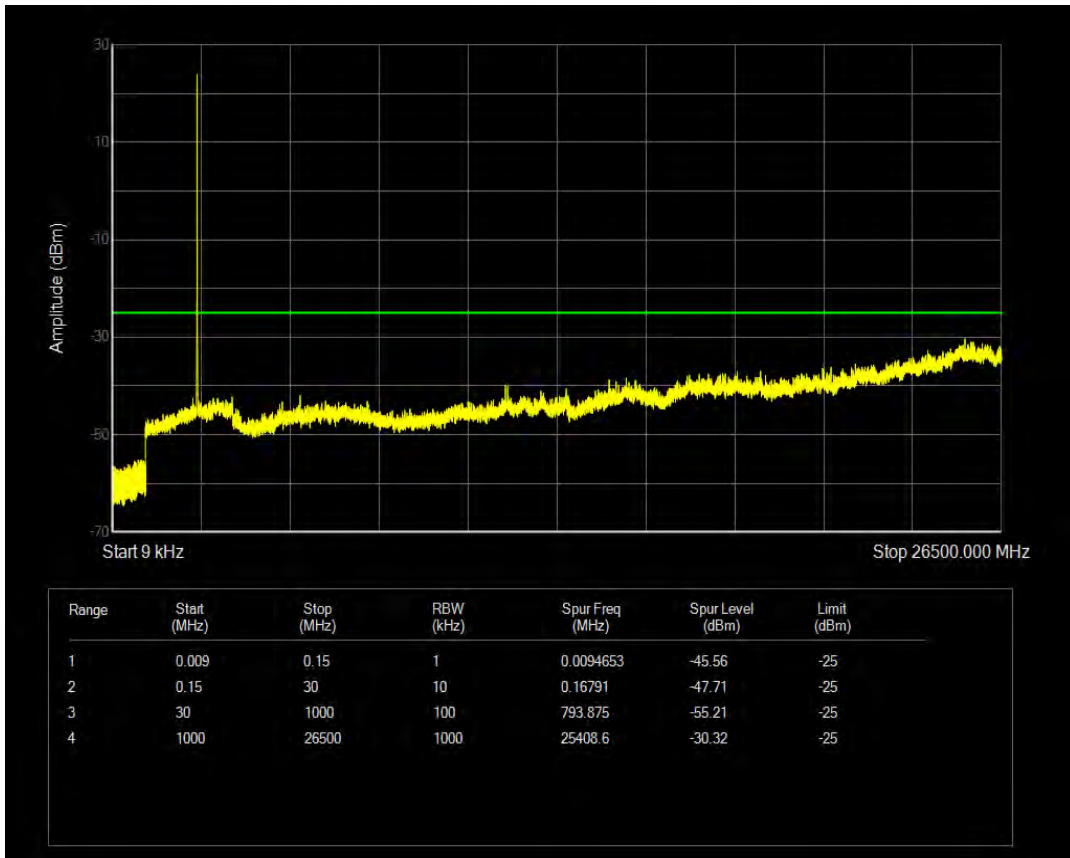

Band41(2535-2655) QPSK BW=5MHz Channel=40640 RB Size=1 Position=#0

Band41(2535-2655) QAM16 BW=5MHz Channel=40065 RB Size=25 Position=#0