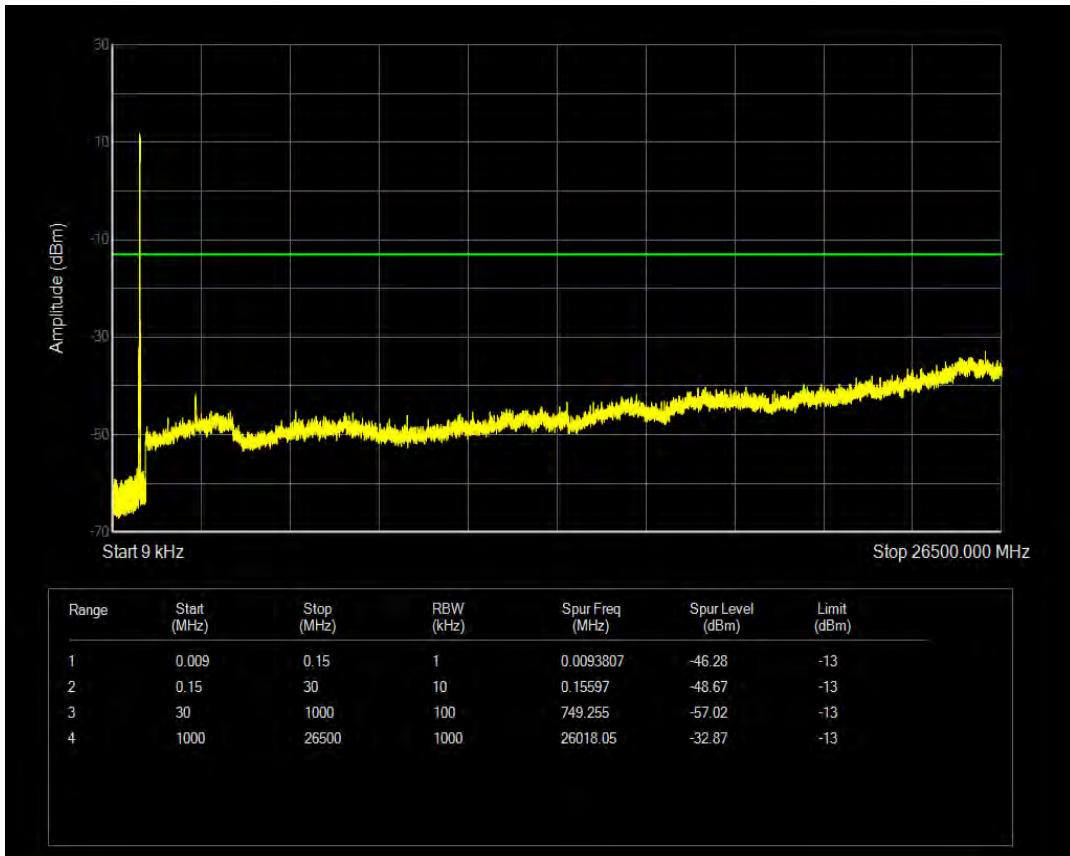

Band26(824-849) QPSK BW=15MHz Channel=26865 RB Size=1 Position=#0

Band26(824-849) QPSK BW=15MHz Channel=26865 RB Size=75 Position=#0

Band26(824-849) QAM16 BW=15MHz Channel=26865 RB Size=1 Position=#0

Band26(824-849) QAM16 BW=15MHz Channel=26865 RB Size=75 Position=#0

Band26(824-849) QPSK BW=15MHz Channel=26915 RB Size=1 Position=#0

Band26(824-849) QPSK BW=15MHz Channel=26915 RB Size=75 Position=#0

Band26(824-849) QAM16 BW=15MHz Channel=26915 RB Size=1 Position=#0

Band26(824-849) QAM16 BW=15MHz Channel=26915 RB Size=75 Position=#0