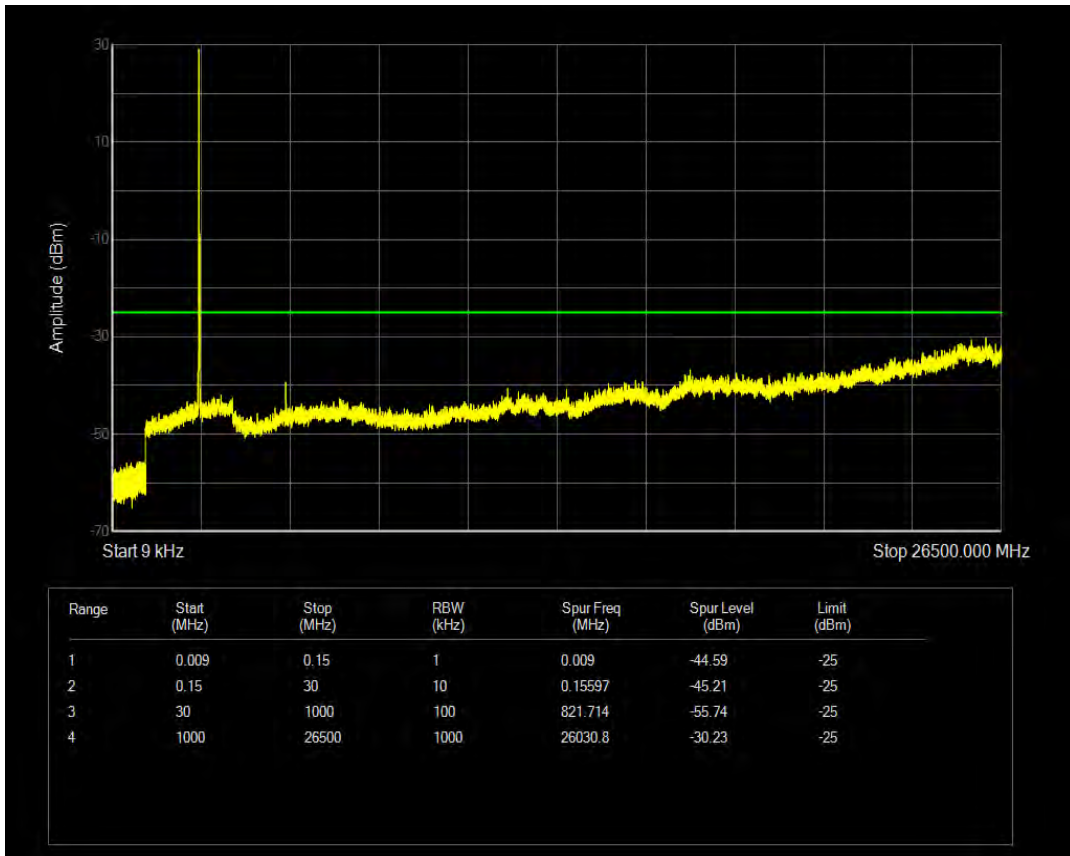

Band41(2535-2655) QPSK BW=15MHz Channel=40640 RB Size=75 Position=#0

Band41(2535-2655) QPSK BW=15MHz Channel=40640 RB Size=1 Position=#0