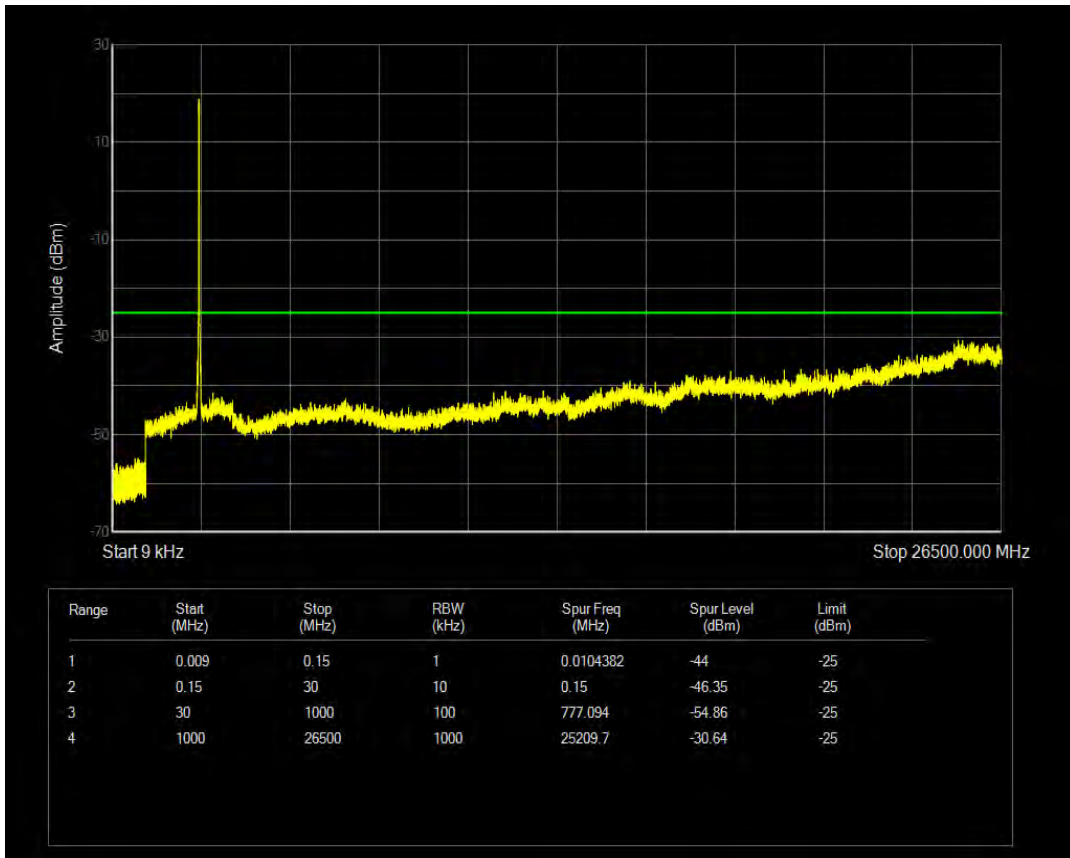

Band41(2535-2655) QPSK BW=20MHz Channel=41140 RB Size=1 Position=#0

Band41(2535-2655) QAM16 BW=20MHz Channel=40640 RB Size=100 Position=#0