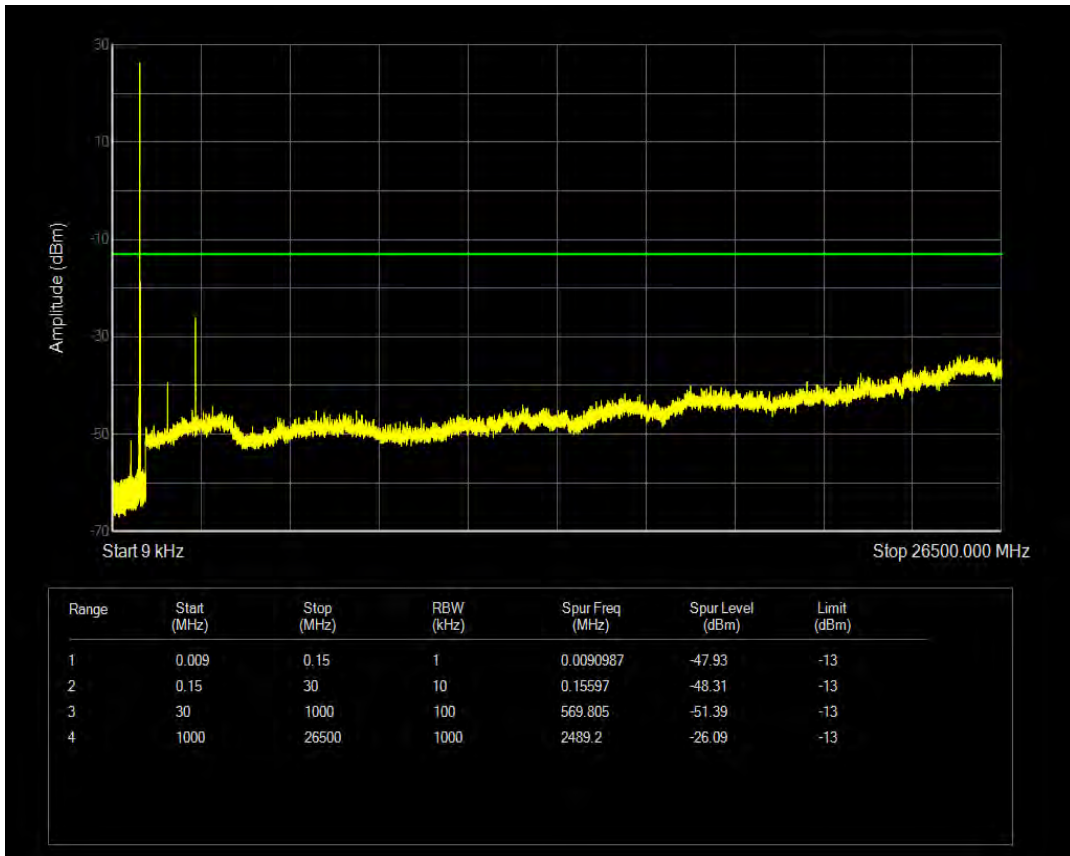

Band26(824-849) QPSK BW=15MHz Channel=26865 RB Size=1 Position=#0

Band26(824-849) QPSK BW=15MHz Channel=26865 RB Size=75 Position=#0

Band26(824-849) QAM16 BW=15MHz Channel=26865 RB Size=1 Position=#0

Band26(824-849) QAM16 BW=15MHz Channel=26865 RB Size=75 Position=#0

Band26(824-849) QPSK BW=15MHz Channel=26915 RB Size=1 Position=#0

Band26(824-849) QPSK BW=15MHz Channel=26915 RB Size=75 Position=#0

Band26(824-849) QAM16 BW=15MHz Channel=26915 RB Size=1 Position=#0

Band26(824-849) QAM16 BW=15MHz Channel=26915 RB Size=75 Position=#0