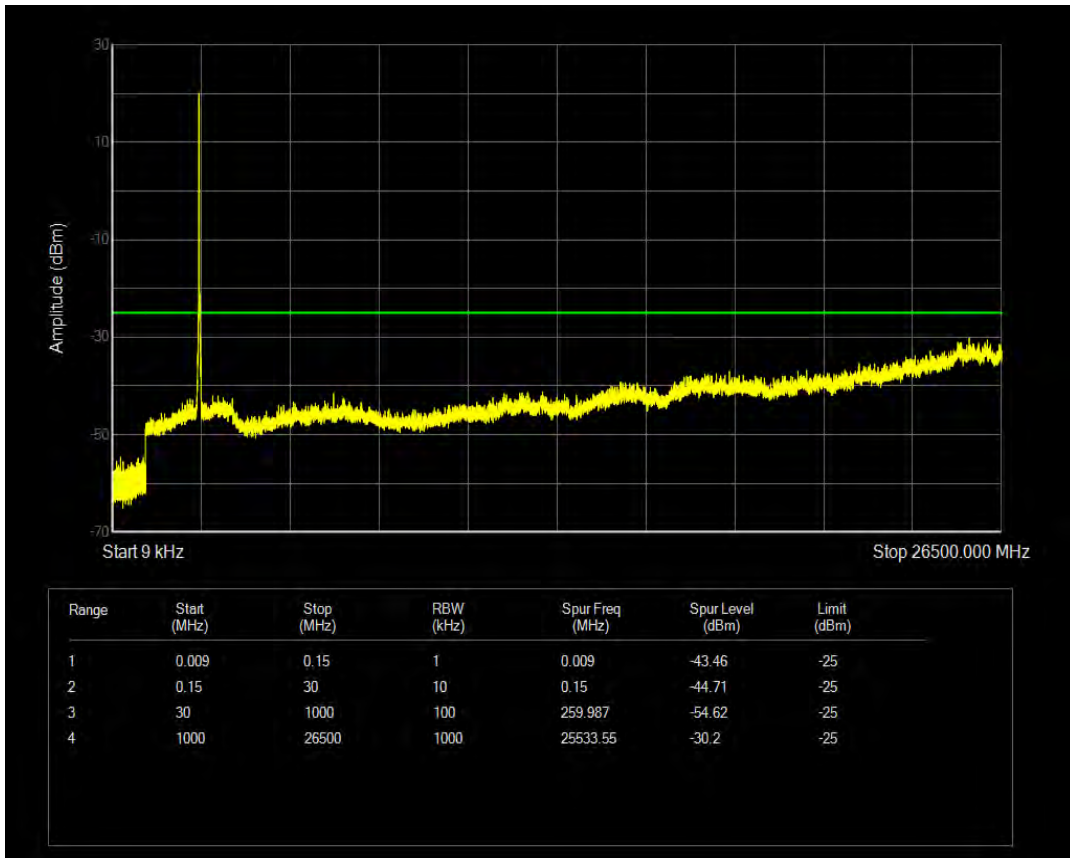

Band41(2535-2655) QAM16 BW=20MHz Channel=40140 RB Size=100 Position=#0

Band41(2535-2655) QPSK BW=20MHz Channel=40640 RB Size=1 Position=#0

Band41(2535-2655) QPSK BW=20MHz Channel=40640 RB Size=100 Position=#0