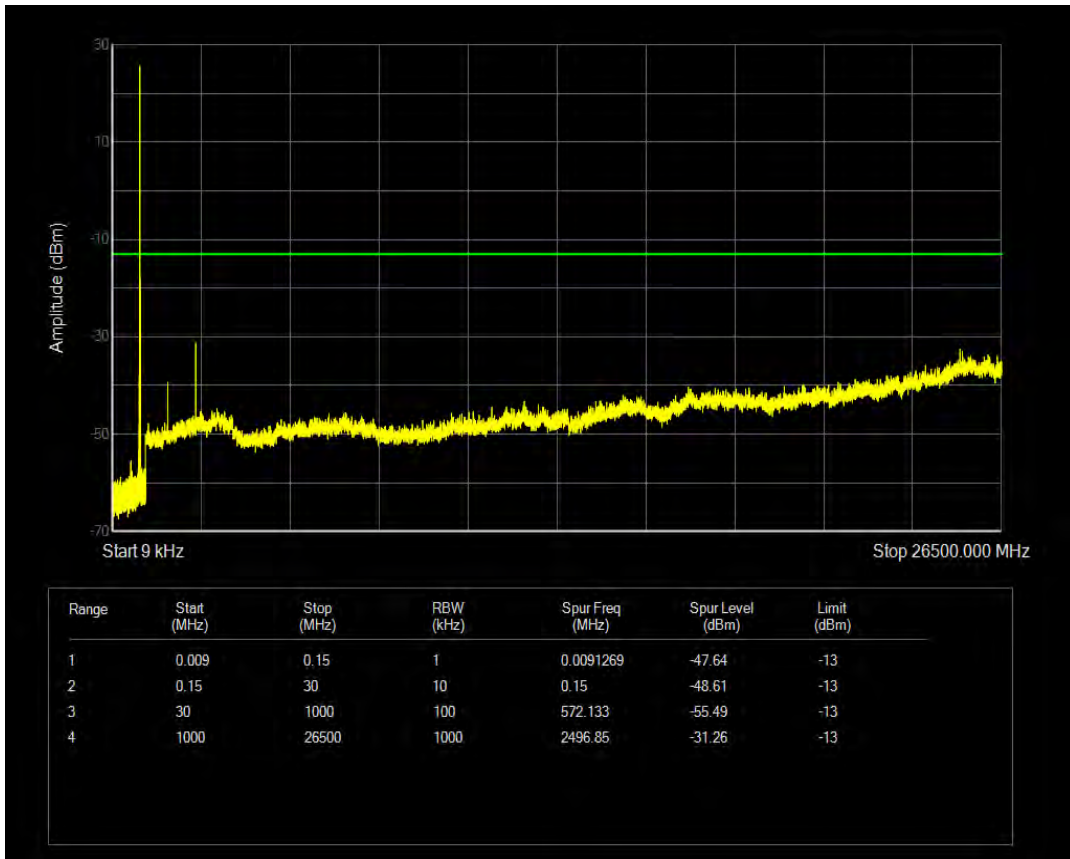

Band26(824-849) QPSK BW=10MHz Channel=26840 RB Size=1 Position=#0

Band26(824-849) QPSK BW=10MHz Channel=26840 RB Size=50 Position=#0

Band26(824-849) QAM16 BW=10MHz Channel=26840 RB Size=1 Position=#0

Band26(824-849) QAM16 BW=10MHz Channel=26840 RB Size=50 Position=#0

Band26(824-849) QPSK BW=10MHz Channel=26915 RB Size=1 Position=#0

Band26(824-849) QPSK BW=10MHz Channel=26915 RB Size=50 Position=#0

Band26(824-849) QAM16 BW=10MHz Channel=26915 RB Size=1 Position=#0

Band26(824-849) QAM16 BW=10MHz Channel=26915 RB Size=50 Position=#0