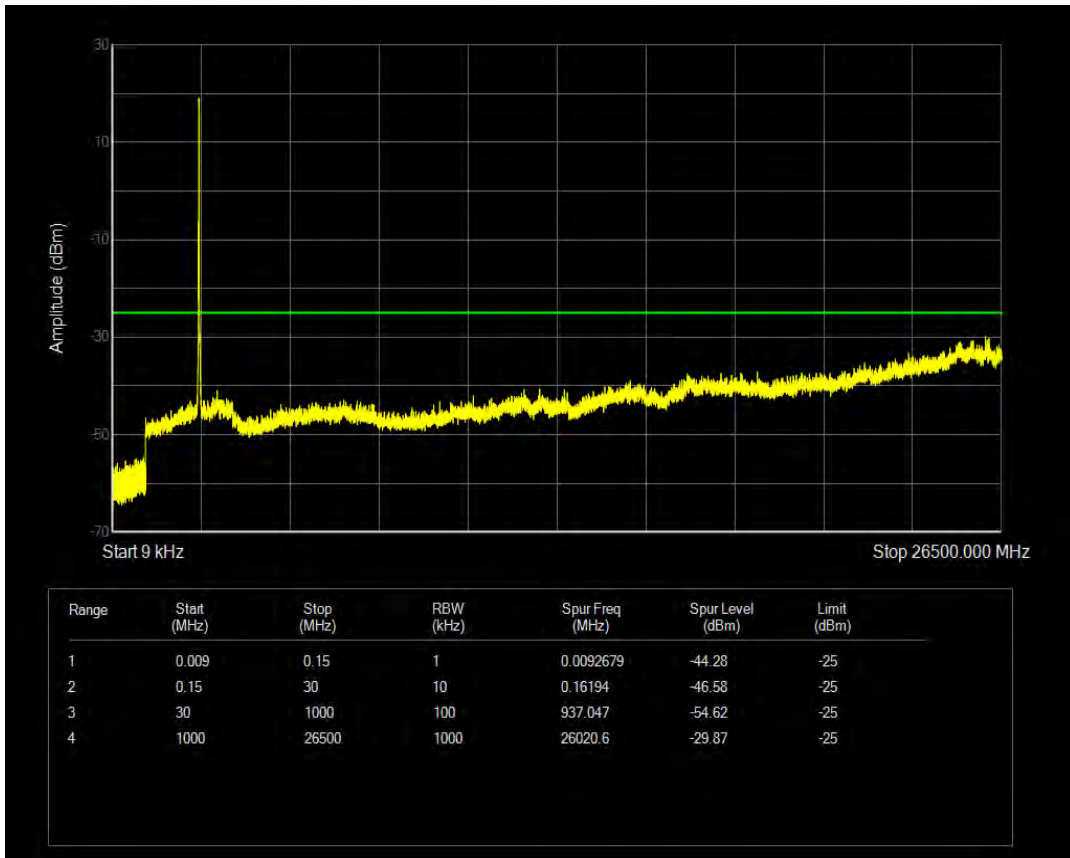

Band41(2535-2655) QPSK BW=15MHz Channel=41165 RB Size=1 Position=#0

Band41(2535-2655) QAM16 BW=15MHz Channel=40640 RB Size=75 Position=#0