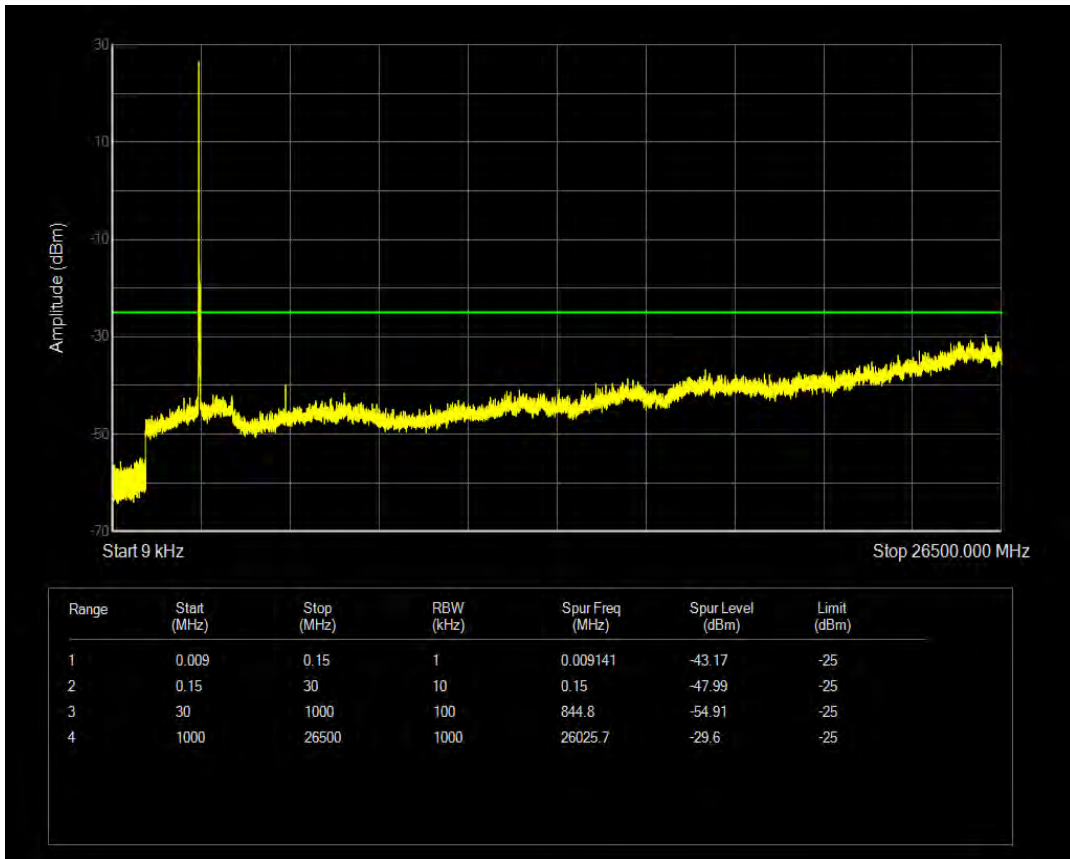

Band41(2535-2655) QAM16 BW=20MHz Channel=40140 RB Size=100 Position=#0

Band41(2535-2655) QPSK BW=20MHz Channel=40640 RB Size=1 Position=#0

Band41(2535-2655) QPSK BW=20MHz Channel=40640 RB Size=100 Position=#0

Band41(2535-2655) QAM16 BW=20MHz Channel=40640 RB Size=1 Position=#0

Band41(2535-2655) QAM16 BW=20MHz Channel=40640 RB Size=100 Position=#0

Band41(2535-2655) QPSK BW=20MHz Channel=41140 RB Size=1 Position=#0