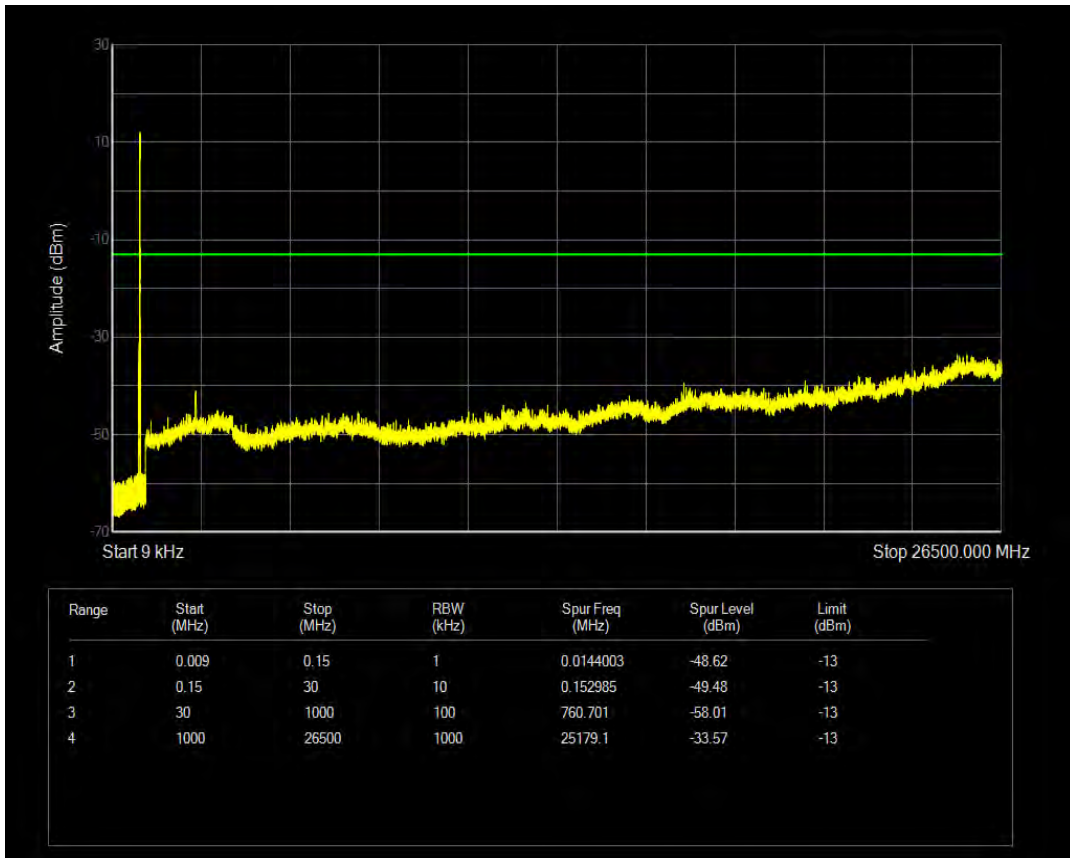

Band26(824-849) QPSK BW=10MHz Channel=26915 RB Size=1 Position=#0

Band26(824-849) QPSK BW=10MHz Channel=26915 RB Size=50 Position=#0

Band26(824-849) QAM16 BW=10MHz Channel=26915 RB Size=1 Position=#0

Band26(824-849) QAM16 BW=10MHz Channel=26915 RB Size=50 Position=#0

Band26(824-849) QPSK BW=10MHz Channel=26990 RB Size=1 Position=#0

Band26(824-849) QPSK BW=10MHz Channel=26990 RB Size=50 Position=#0

Band26(824-849) QAM16 BW=10MHz Channel=26990 RB Size=1 Position=#0

Band26(824-849) QAM16 BW=10MHz Channel=26990 RB Size=50 Position=#0

Band26(824-849) QPSK BW=15MHz Channel=26865 RB Size=1 Position=#0

Band26(824-849) QPSK BW=15MHz Channel=26865 RB Size=75 Position=#0

Band26(824-849) QAM16 BW=15MHz Channel=26865 RB Size=1 Position=#0

Band26(824-849) QAM16 BW=15MHz Channel=26865 RB Size=75 Position=#0