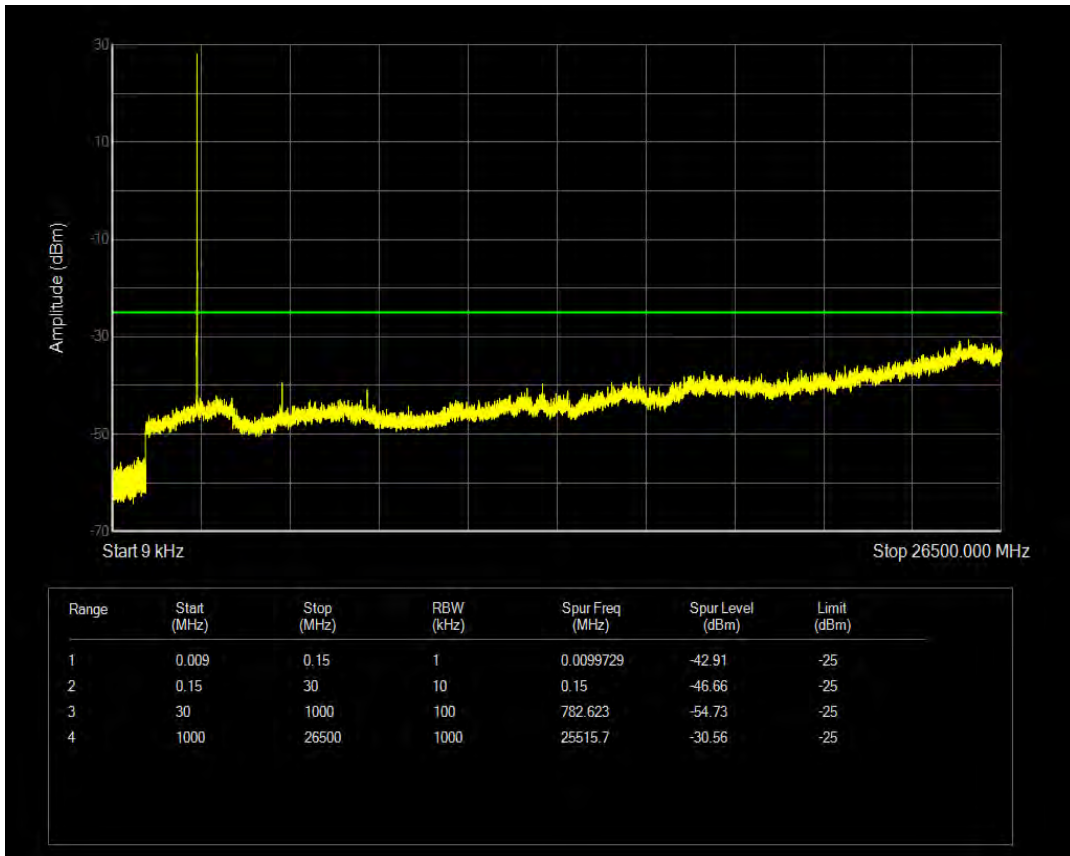

Band41(2535-2655) QPSK BW=5MHz Channel=40065 RB Size=25 Position=#0

Band41(2535-2655) QPSK BW=5MHz Channel=40065 RB Size=1 Position=#0