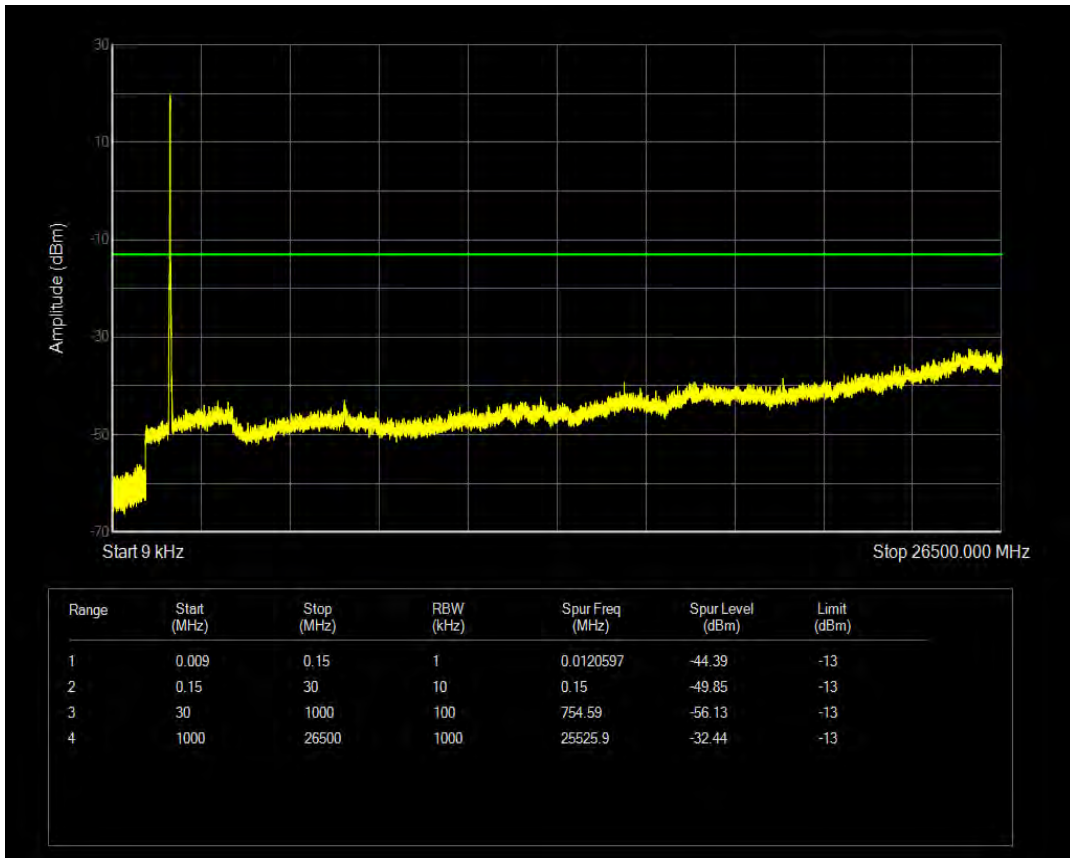

Band4 QPSK BW=20MHz Channel=20175 RB Size=1 Position=#0

Band4 QPSK BW=20MHz Channel=20175 RB Size=100 Position=#0

Band4 QAM16 BW=20MHz Channel=20175 RB Size=1 Position=#0

Band4 QAM16 BW=20MHz Channel=20175 RB Size=100 Position=#0

Band4 QPSK BW=20MHz Channel=20300 RB Size=1 Position=#0

Band4 QPSK BW=20MHz Channel=20300 RB Size=100 Position=#0

Band4 QAM16 BW=20MHz Channel=20300 RB Size=1 Position=#0

Band4 QAM16 BW=20MHz Channel=20300 RB Size=100 Position=#0