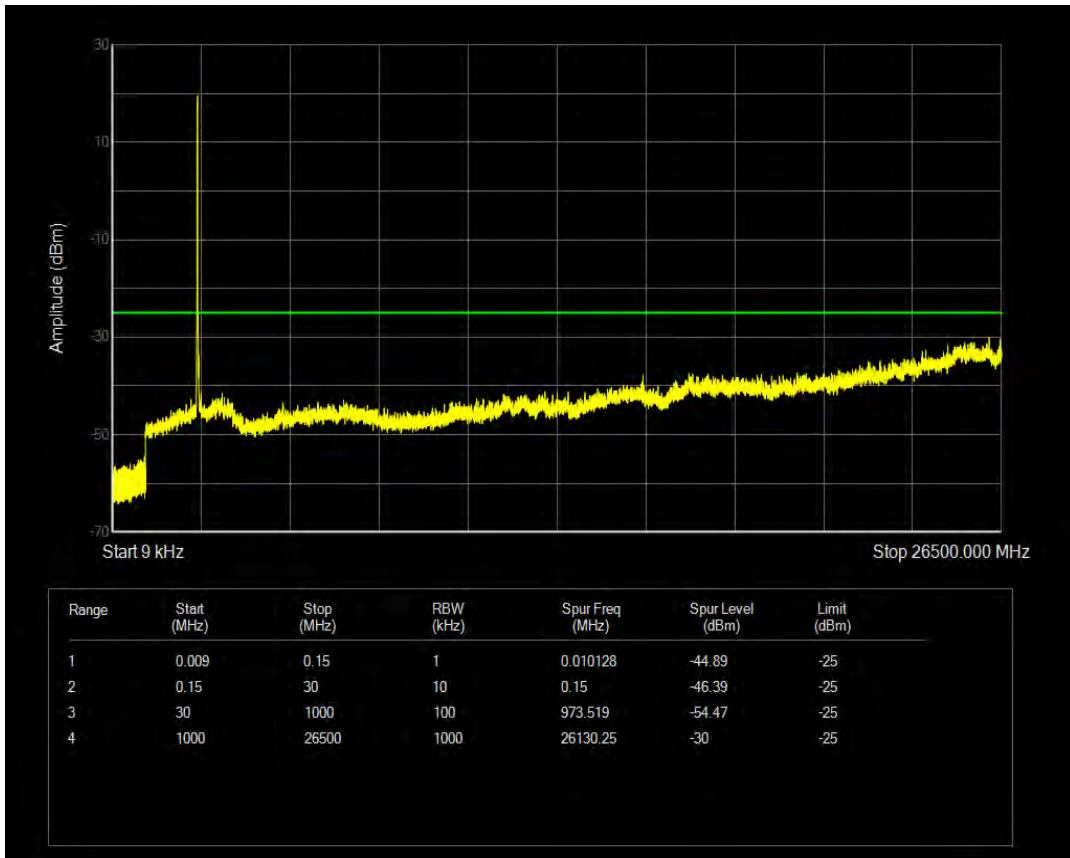

Band41(2535-2655) QPSK BW=20MHz Channel=40640 RB Size=1 Position=#0

Band41(2535-2655) QAM16 BW=20MHz Channel=40140 RB Size=100 Position=#0