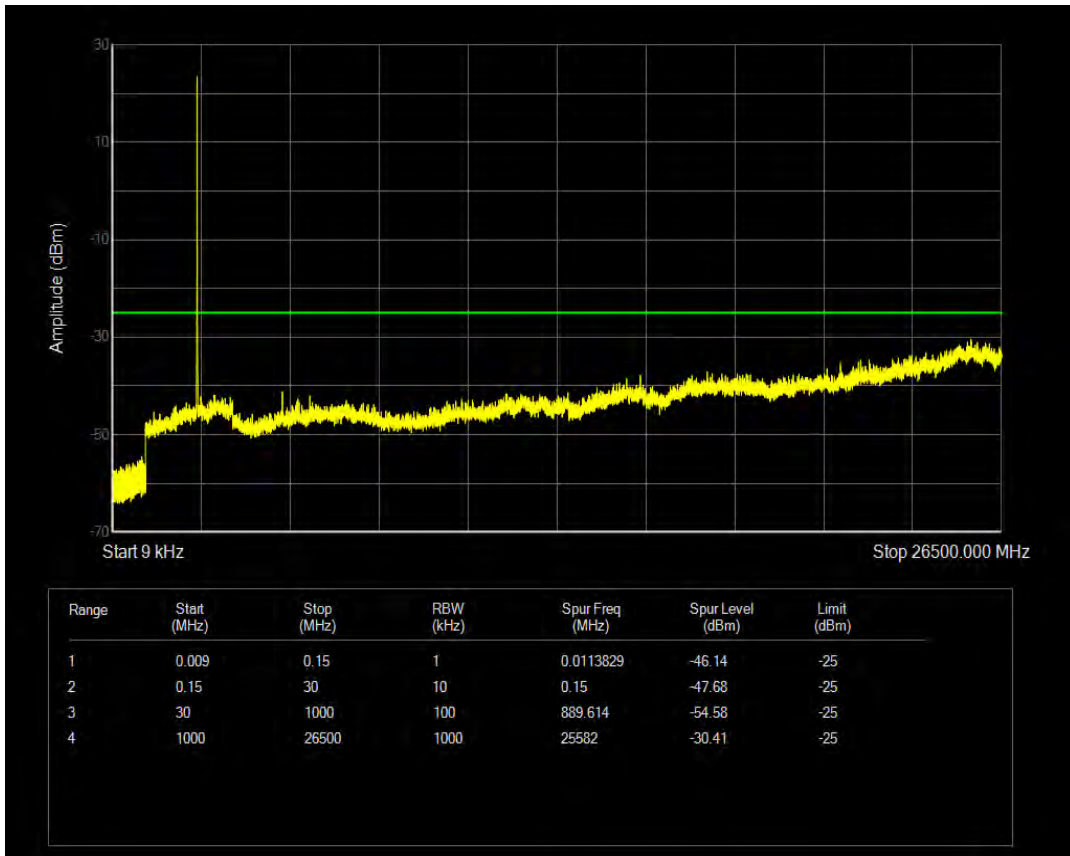

Band41(2535-2655) QAM16 BW=5MHz Channel=40065 RB Size=1 Position=#0

Band41(2535-2655) QPSK BW=5MHz Channel=40065 RB Size=25 Position=#0