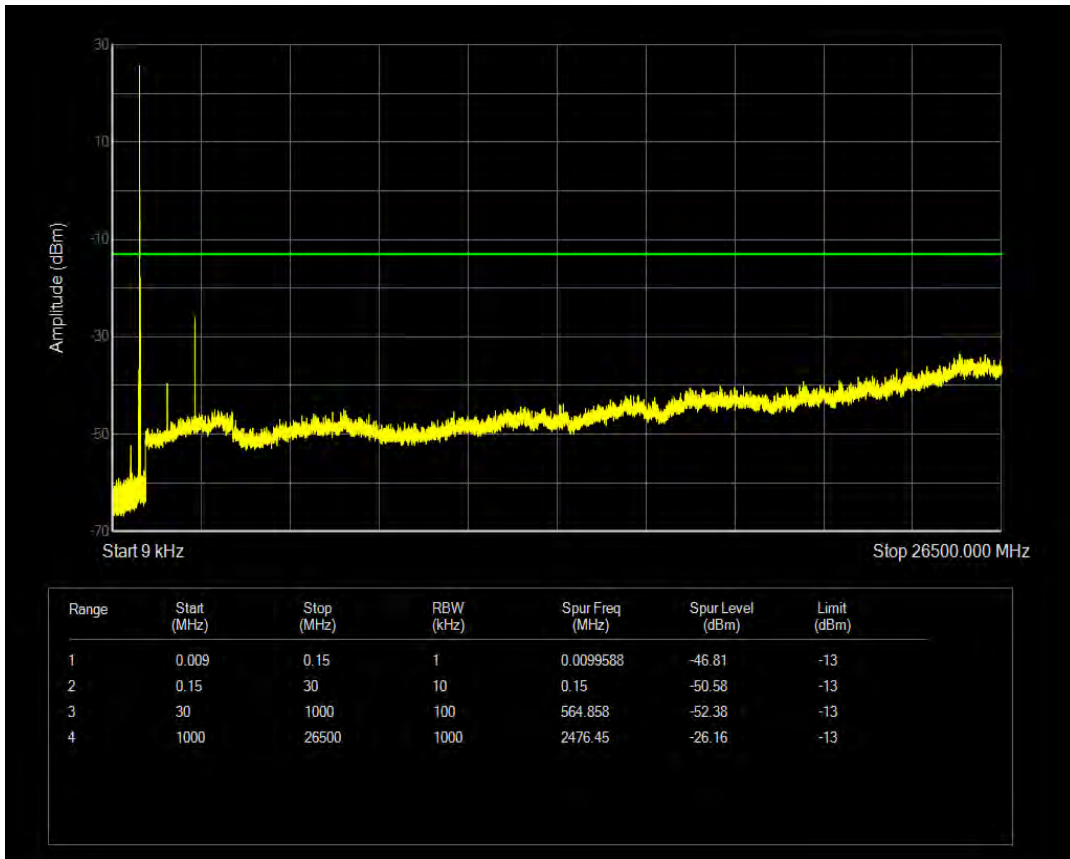

Band26(824-849) QPSK BW=10MHz Channel=26915 RB Size=1 Position=#0

Band26(824-849) QPSK BW=10MHz Channel=26915 RB Size=50 Position=#0

Band26(824-849) QAM16 BW=10MHz Channel=26915 RB Size=1 Position=#0

Band26(824-849) QAM16 BW=10MHz Channel=26915 RB Size=50 Position=#0

Band26(824-849) QPSK BW=10MHz Channel=26990 RB Size=1 Position=#0

Band26(824-849) QPSK BW=10MHz Channel=26990 RB Size=50 Position=#0

Band26(824-849) QAM16 BW=10MHz Channel=26990 RB Size=1 Position=#0

Band26(824-849) QAM16 BW=10MHz Channel=26990 RB Size=50 Position=#0

Band26(824-849) QPSK BW=15MHz Channel=26865 RB Size=1 Position=#0

Band26(824-849) QPSK BW=15MHz Channel=26865 RB Size=75 Position=#0

Band26(824-849) QAM16 BW=15MHz Channel=26865 RB Size=1 Position=#0

Band26(824-849) QAM16 BW=15MHz Channel=26865 RB Size=75 Position=#0