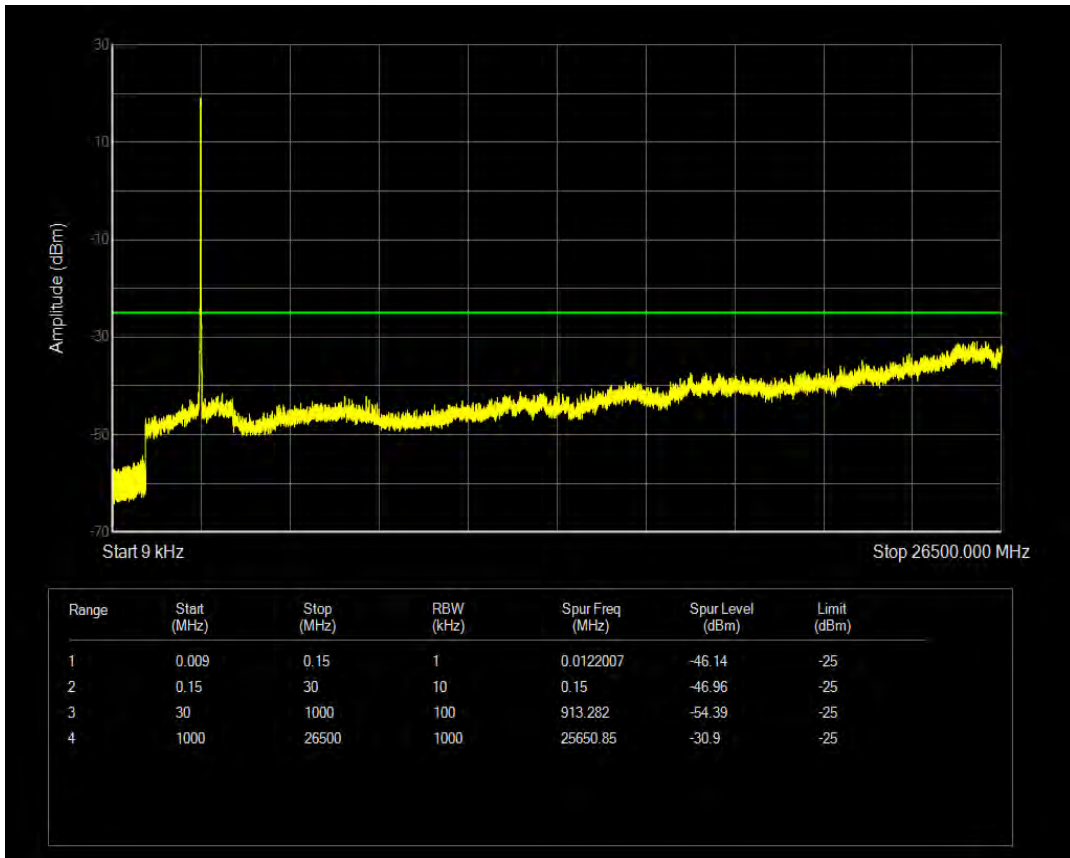

Band5 QPSK BW=1.4MHz Channel=20407 RB Size=1 Position=#0

Band41(2535-2655) QAM16 BW=20MHz Channel=41140 RB Size=100 Position=#0