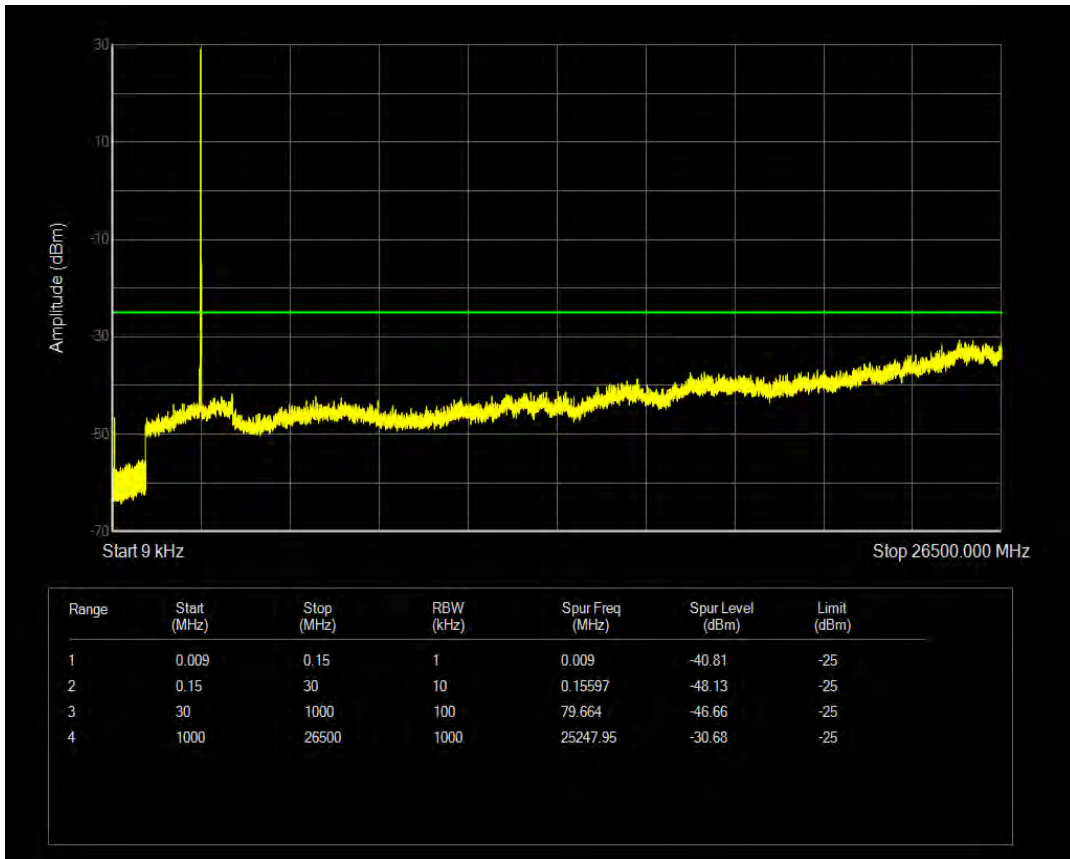

Band41(2535-2655) QPSK BW=15MHz Channel=41165 RB Size=75 Position=#0

Band41(2535-2655) QPSK BW=15MHz Channel=41165 RB Size=1 Position=#0