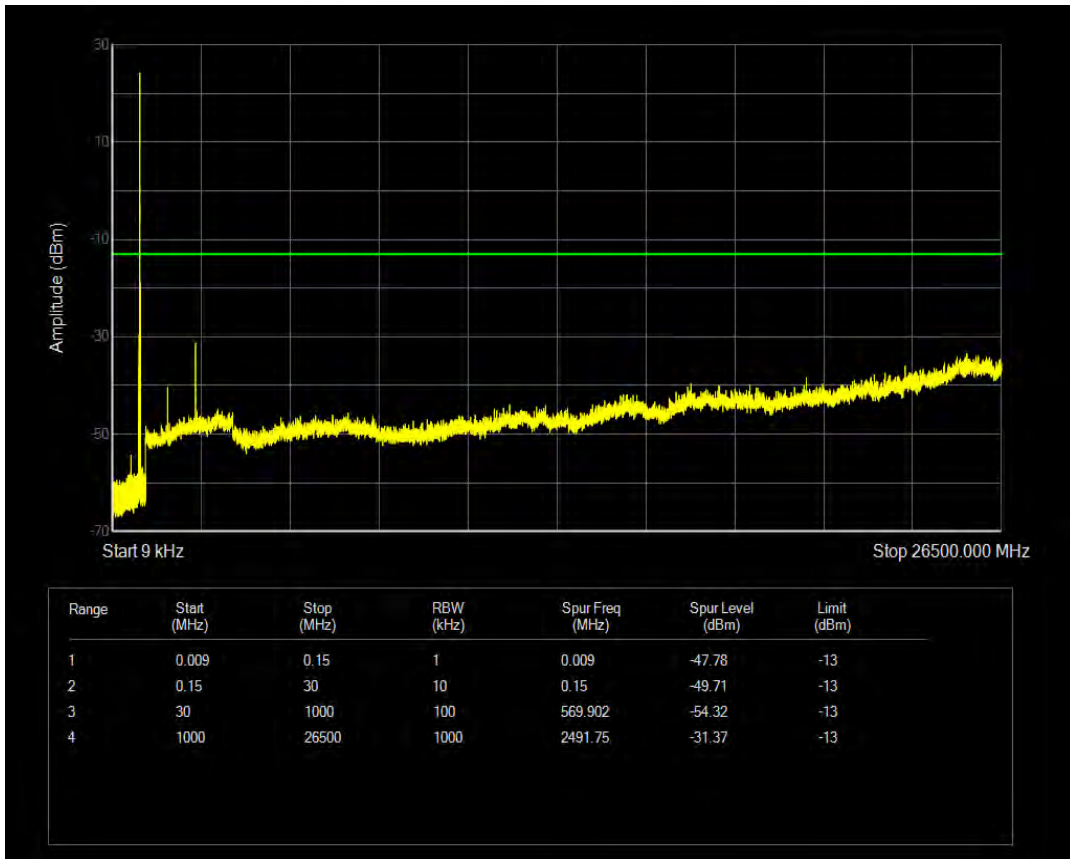

Band26(824-849) QPSK BW=10MHz Channel=26990 RB Size=1 Position=#0

Band26(824-849) QPSK BW=10MHz Channel=26990 RB Size=50 Position=#0

Band26(824-849) QAM16 BW=10MHz Channel=26990 RB Size=1 Position=#0

Band26(824-849) QAM16 BW=10MHz Channel=26990 RB Size=50 Position=#0

Band26(824-849) QPSK BW=15MHz Channel=26865 RB Size=1 Position=#0

Band26(824-849) QPSK BW=15MHz Channel=26865 RB Size=75 Position=#0

Band26(824-849) QAM16 BW=15MHz Channel=26865 RB Size=1 Position=#0

Band26(824-849) QAM16 BW=15MHz Channel=26865 RB Size=75 Position=#0

Band26(824-849) QPSK BW=15MHz Channel=26915 RB Size=1 Position=#0

Band26(824-849) QPSK BW=15MHz Channel=26915 RB Size=75 Position=#0

Band26(824-849) QAM16 BW=15MHz Channel=26915 RB Size=1 Position=#0

Band26(824-849) QAM16 BW=15MHz Channel=26915 RB Size=75 Position=#0