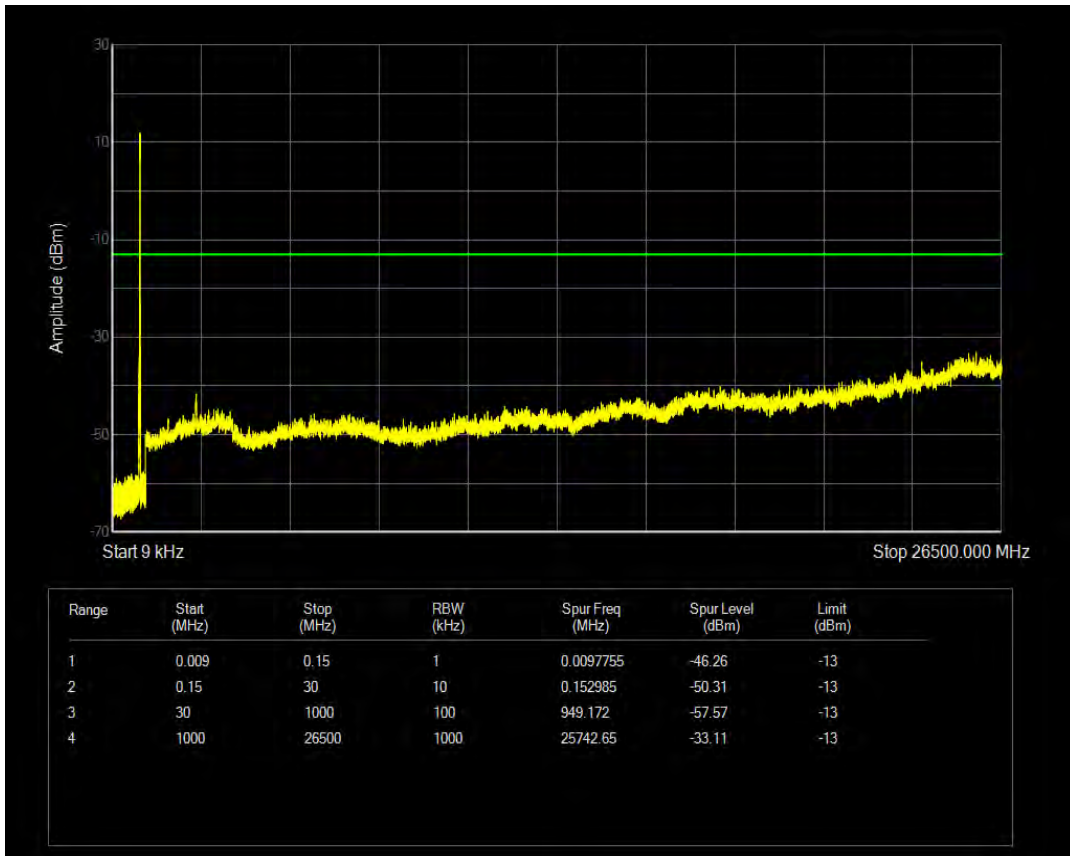

Band26(824-849) QPSK BW=15MHz Channel=26865 RB Size=1 Position=#0

Band26(824-849) QPSK BW=15MHz Channel=26865 RB Size=75 Position=#0

Band26(824-849) QAM16 BW=15MHz Channel=26865 RB Size=1 Position=#0

Band26(824-849) QAM16 BW=15MHz Channel=26865 RB Size=75 Position=#0

Band26(824-849) QPSK BW=15MHz Channel=26915 RB Size=1 Position=#0

Band26(824-849) QPSK BW=15MHz Channel=26915 RB Size=75 Position=#0

Band26(824-849) QAM16 BW=15MHz Channel=26915 RB Size=1 Position=#0

Band26(824-849) QAM16 BW=15MHz Channel=26915 RB Size=75 Position=#0