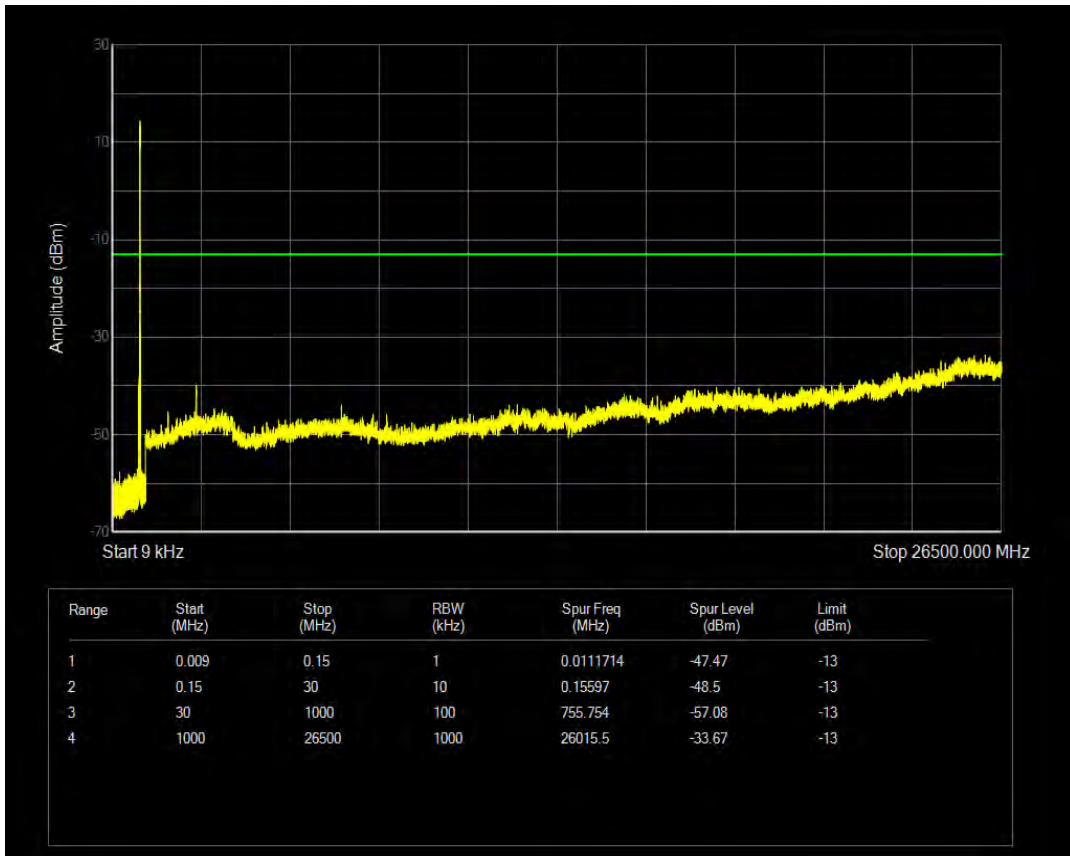

Band26(824-849) QPSK BW=10MHz Channel=26840 RB Size=1 Position=#0

Band26(824-849) QPSK BW=10MHz Channel=26840 RB Size=50 Position=#0

Band26(824-849) QAM16 BW=10MHz Channel=26840 RB Size=1 Position=#0

Band26(824-849) QAM16 BW=10MHz Channel=26840 RB Size=50 Position=#0

Band26(824-849) QPSK BW=10MHz Channel=26915 RB Size=1 Position=#0

Band26(824-849) QPSK BW=10MHz Channel=26915 RB Size=50 Position=#0

Band26(824-849) QAM16 BW=10MHz Channel=26915 RB Size=1 Position=#0

Band26(824-849) QAM16 BW=10MHz Channel=26915 RB Size=50 Position=#0