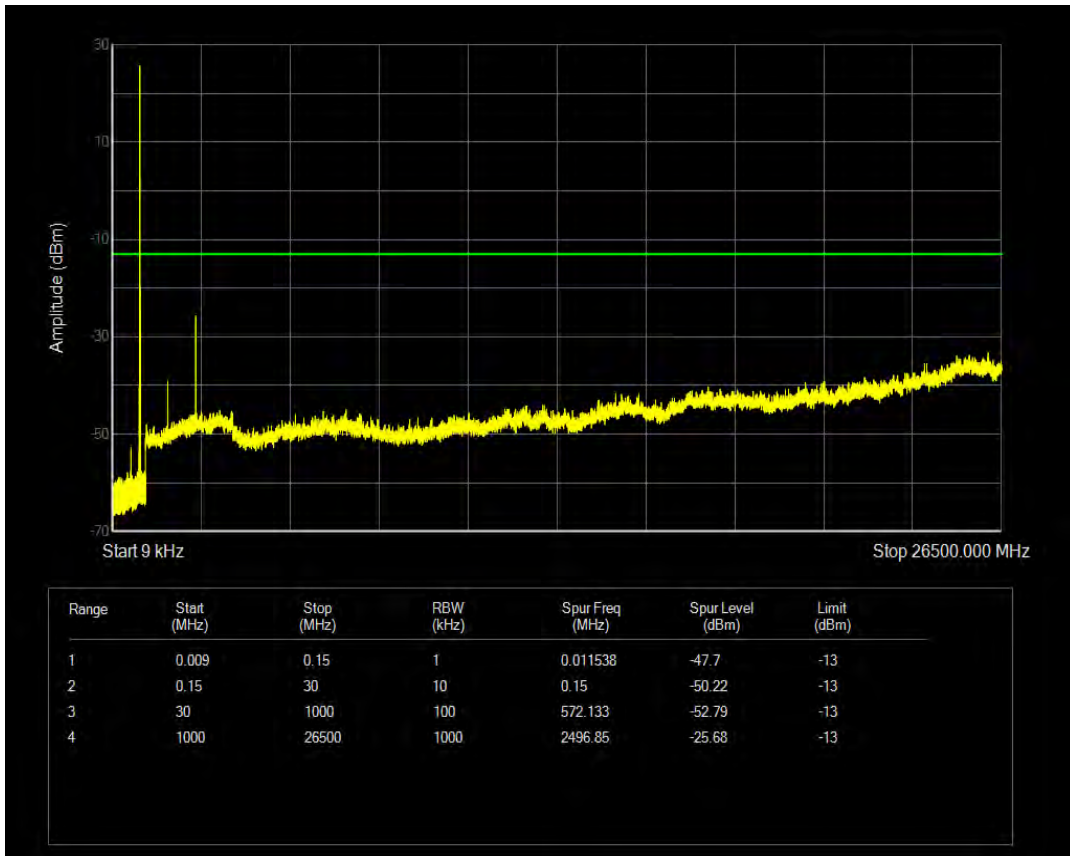

Band26(824-849) QPSK BW=10MHz Channel=26840 RB Size=1 Position=#0

Band26(824-849) QPSK BW=10MHz Channel=26840 RB Size=50 Position=#0

Band26(824-849) QAM16 BW=10MHz Channel=26840 RB Size=1 Position=#0

Band26(824-849) QAM16 BW=10MHz Channel=26840 RB Size=50 Position=#0

Band26(824-849) QPSK BW=10MHz Channel=26915 RB Size=1 Position=#0

Band26(824-849) QPSK BW=10MHz Channel=26915 RB Size=50 Position=#0

Band26(824-849) QAM16 BW=10MHz Channel=26915 RB Size=1 Position=#0

Band26(824-849) QAM16 BW=10MHz Channel=26915 RB Size=50 Position=#0