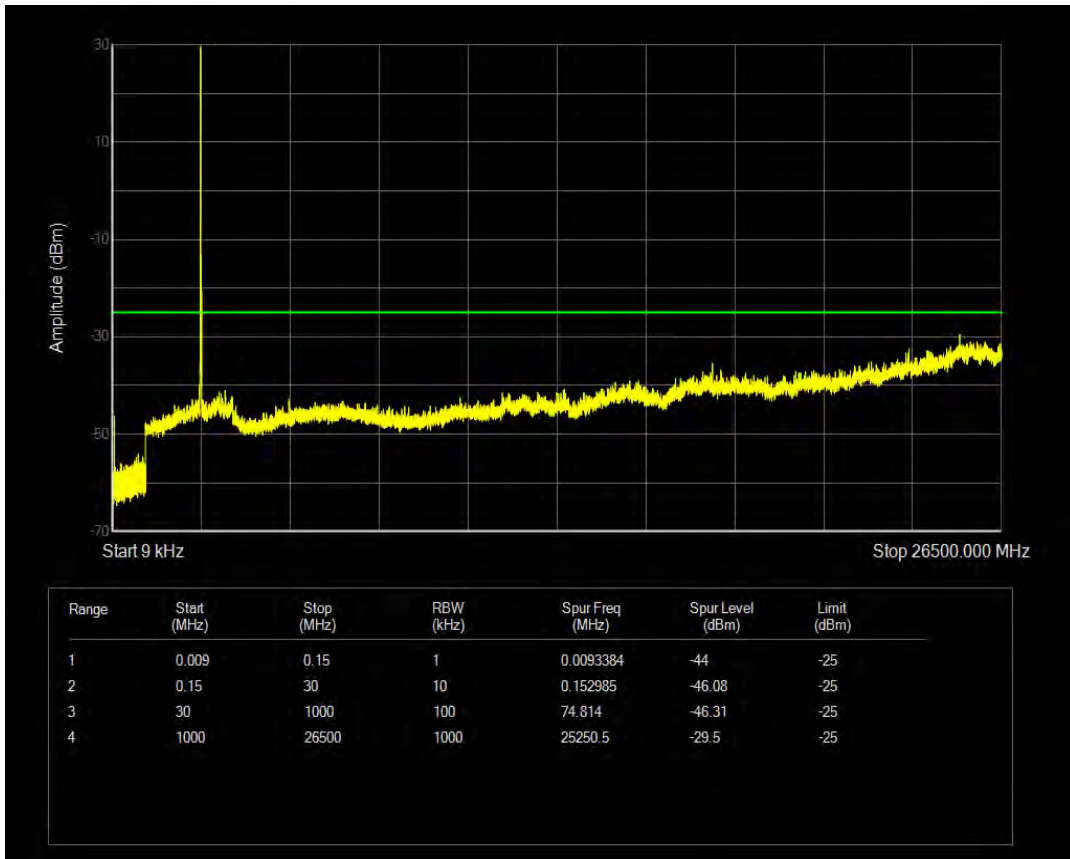

Band41(2535-2655) QPSK BW=20MHz Channel=41140 RB Size=100 Position=#0

Band41(2535-2655) QPSK BW=20MHz Channel=41140 RB Size=1 Position=#0