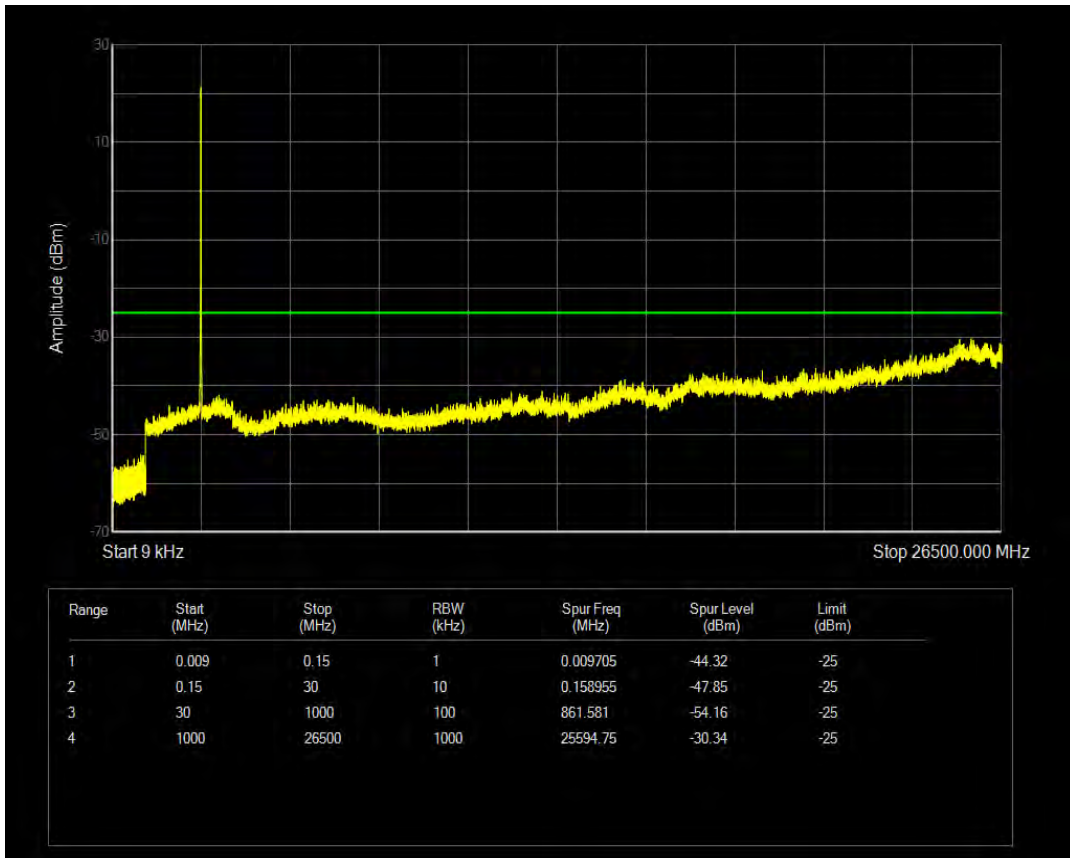

Band41(2535-2655) QPSK BW=15MHz Channel=40115 RB Size=1 Position=#0

Band41(2535-2655) QAM16 BW=10MHz Channel=41190 RB Size=50 Position=#0