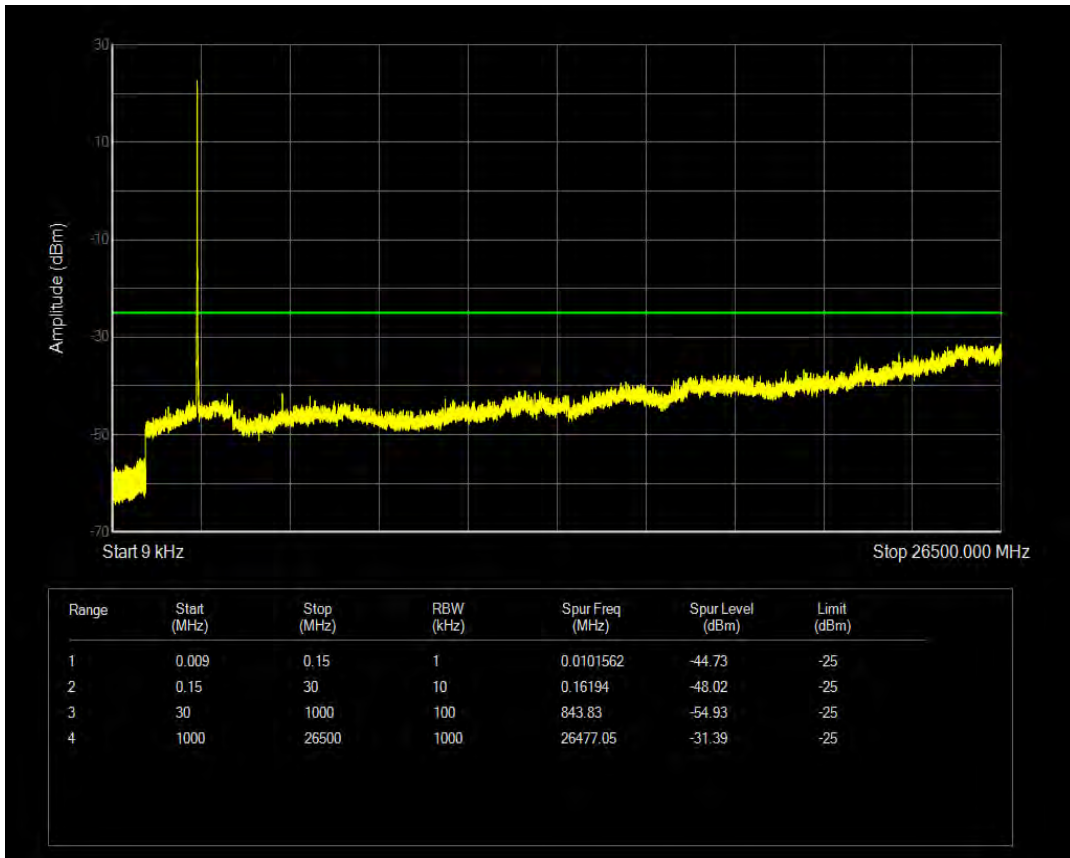

Band41(2535-2655) QPSK BW=5MHz Channel=41215 RB Size=25 Position=#0

Band41(2535-2655) QAM16 BW=5MHz Channel=41215 RB Size=1 Position=#0

Band41(2535-2655) QAM16 BW=5MHz Channel=41215 RB Size=25 Position=#0

Band41(2535-2655) QPSK BW=10MHz Channel=40090 RB Size=1 Position=#0

Band41(2535-2655) QPSK BW=10MHz Channel=40090 RB Size=50 Position=#0

Band41(2535-2655) QAM16 BW=10MHz Channel=40090 RB Size=1 Position=#0