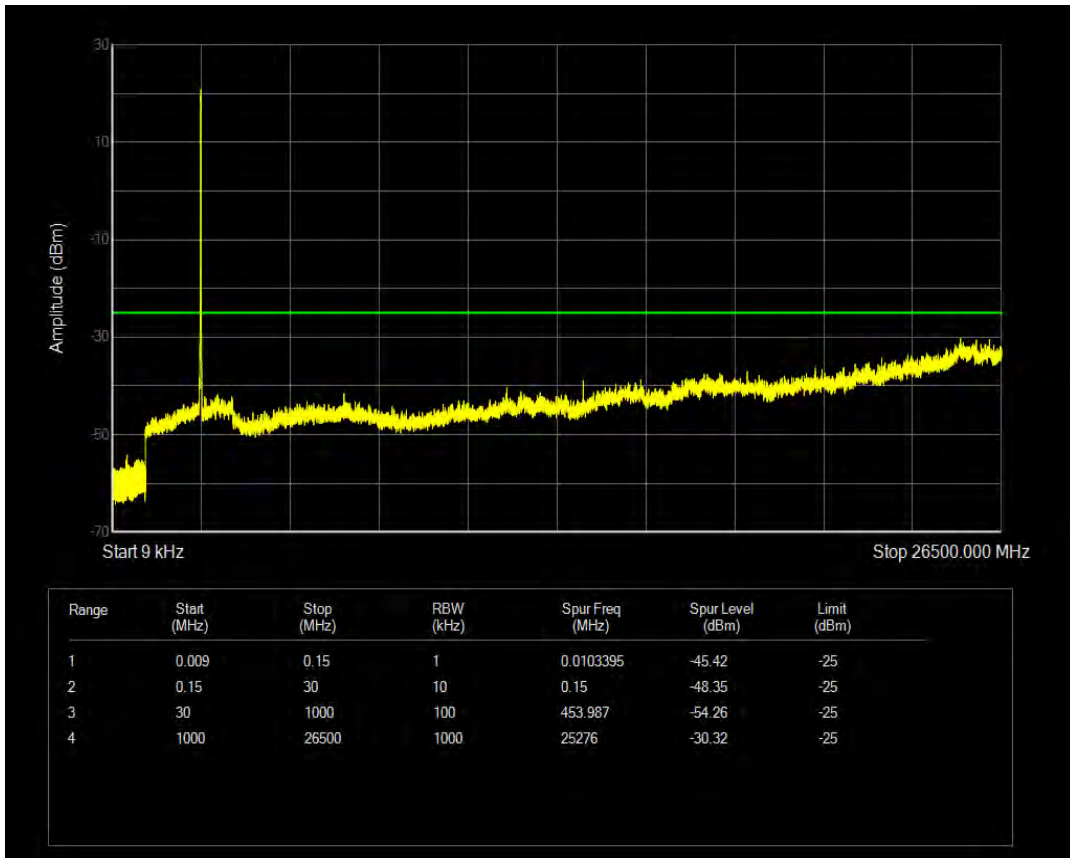

Band41(2535-2655) QPSK BW=20MHz Channel=40140 RB Size=1 Position=#0

Band41(2535-2655) QAM16 BW=15MHz Channel=41165 RB Size=75 Position=#0