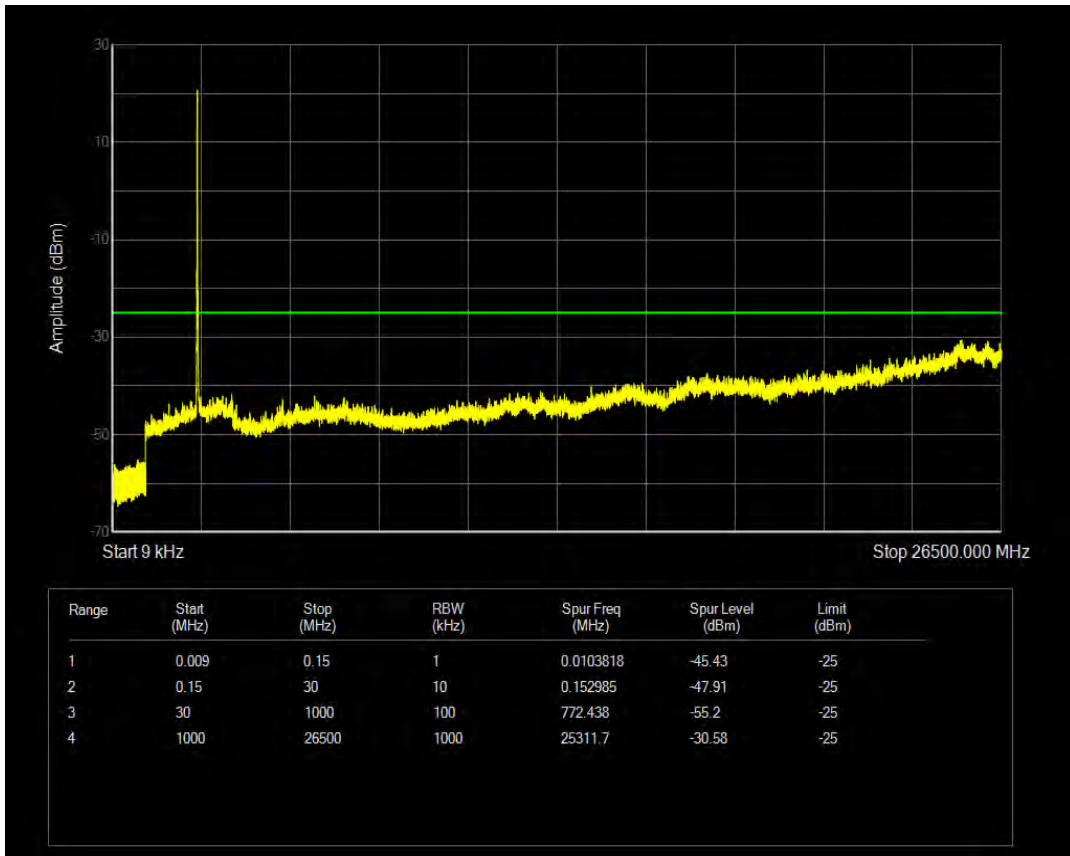

Band41(2535-2655) QPSK BW=15MHz Channel=40640 RB Size=1 Position=#0

Band41(2535-2655) QAM16 BW=15MHz Channel=40115 RB Size=75 Position=#0