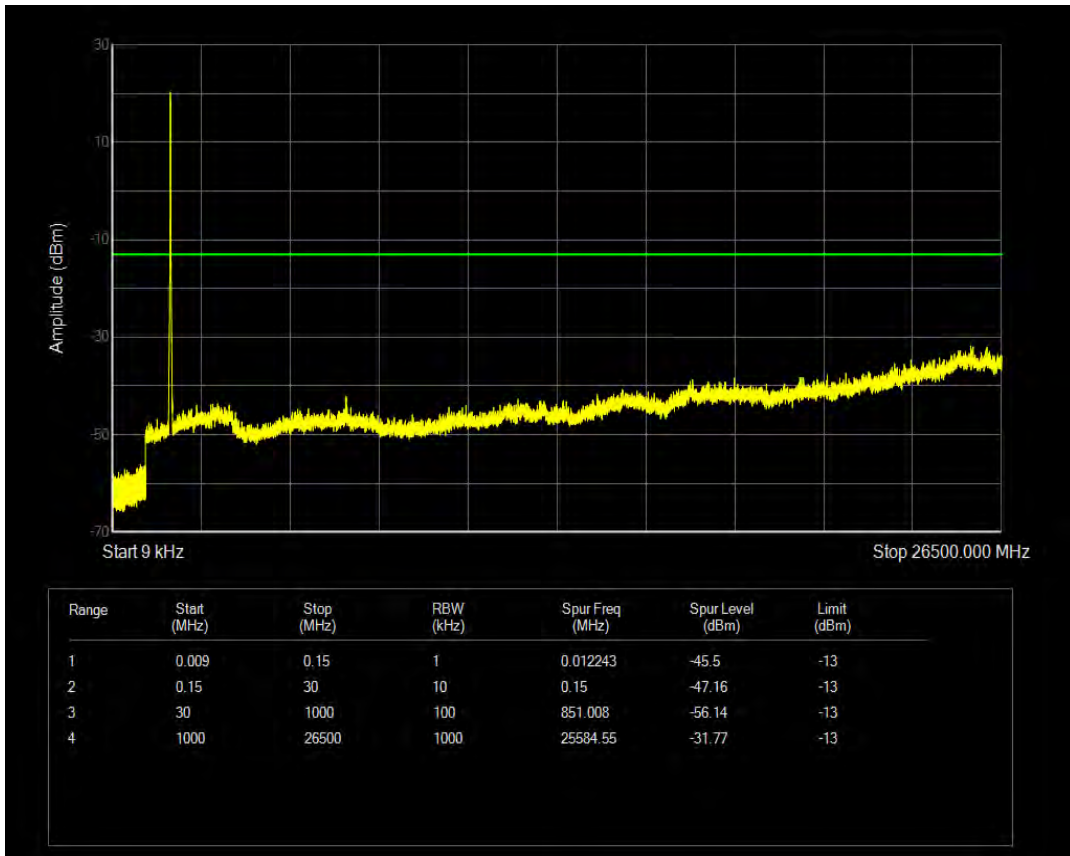

Band4 QPSK BW=20MHz Channel=20050 RB Size=1 Position=#0

Band4 QPSK BW=20MHz Channel=20050 RB Size=100 Position=#0

Band4 QAM16 BW=20MHz Channel=20050 RB Size=1 Position=#0

Band4 QAM16 BW=20MHz Channel=20050 RB Size=100 Position=#0

Band4 QPSK BW=20MHz Channel=20175 RB Size=1 Position=#0

Band4 QPSK BW=20MHz Channel=20175 RB Size=100 Position=#0

Band4 QAM16 BW=20MHz Channel=20175 RB Size=1 Position=#0

Band4 QAM16 BW=20MHz Channel=20175 RB Size=100 Position=#0

Band4 QPSK BW=20MHz Channel=20300 RB Size=1 Position=#0

Band4 QPSK BW=20MHz Channel=20300 RB Size=100 Position=#0

Band4 QAM16 BW=20MHz Channel=20300 RB Size=1 Position=#0

Band4 QAM16 BW=20MHz Channel=20300 RB Size=100 Position=#0