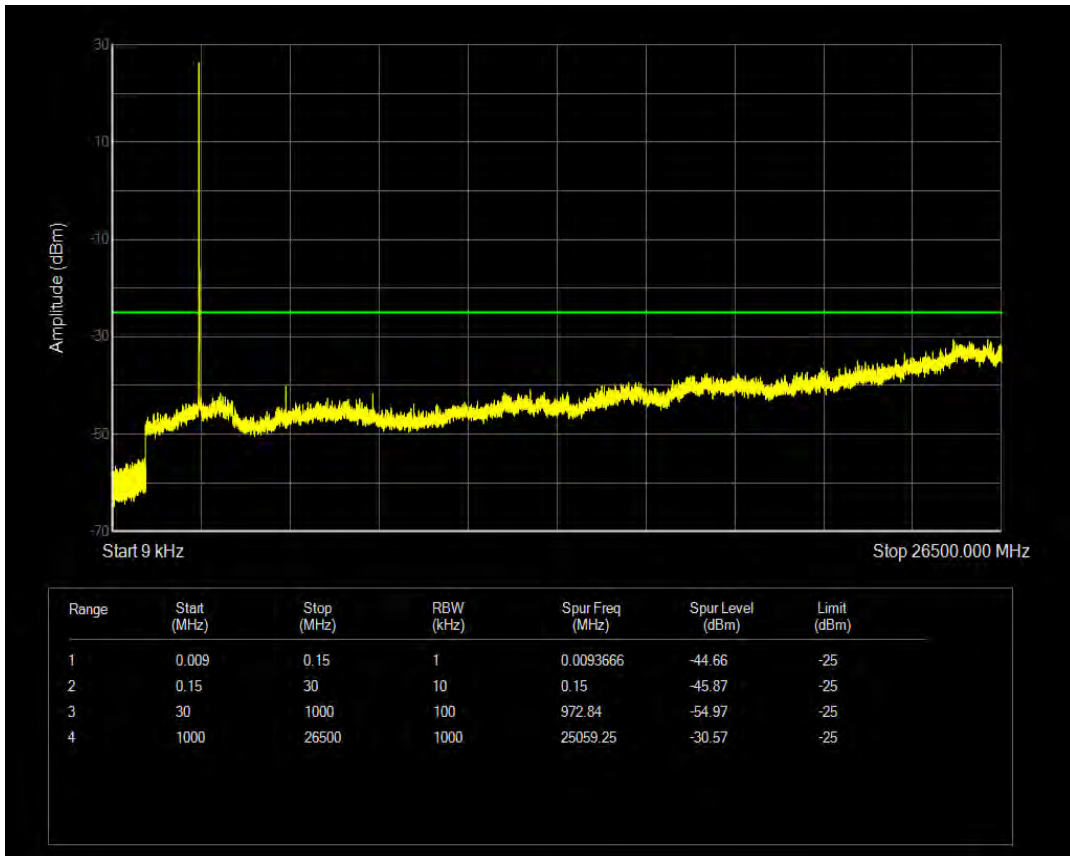

Band41(2535-2655) QPSK BW=10MHz Channel=40640 RB Size=50 Position=#0

Band41(2535-2655) QPSK BW=10MHz Channel=40640 RB Size=1 Position=#0