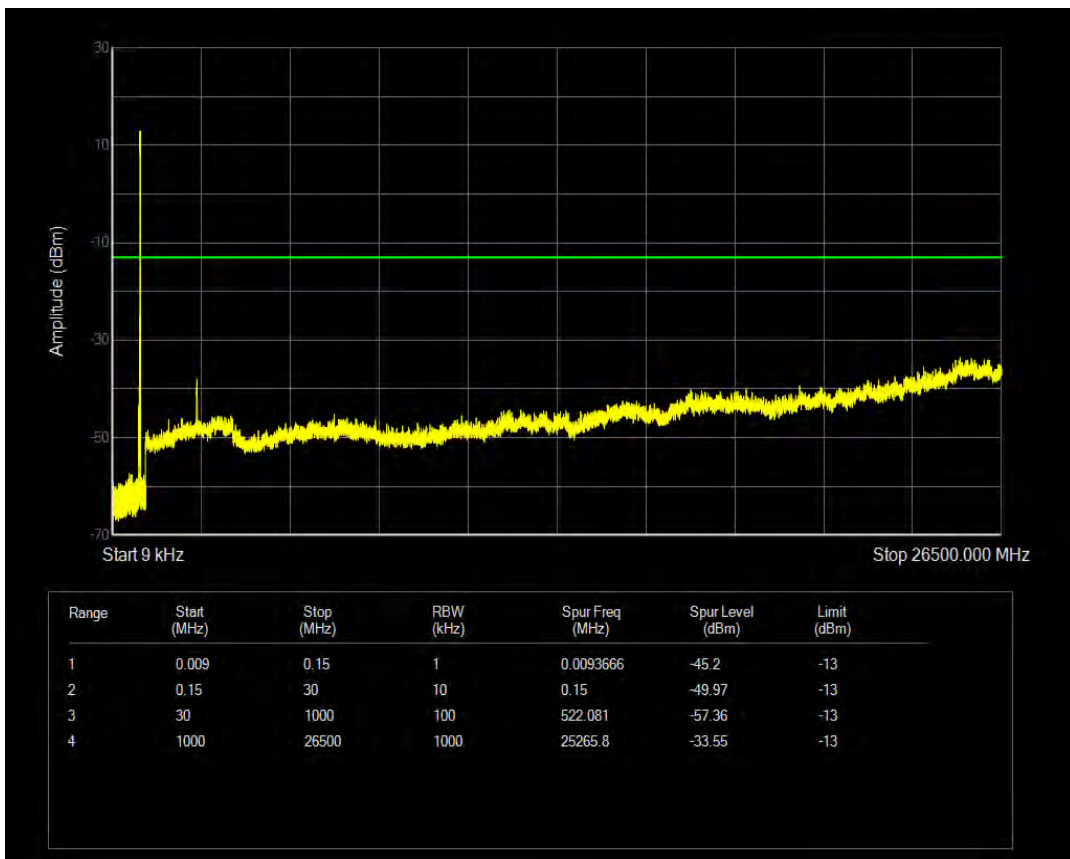

Band26(824-849) QPSK BW=10MHz Channel=26915 RB Size=1 Position=#0

Band26(824-849) QPSK BW=10MHz Channel=26915 RB Size=50 Position=#0

Band26(824-849) QAM16 BW=10MHz Channel=26915 RB Size=1 Position=#0

Band26(824-849) QAM16 BW=10MHz Channel=26915 RB Size=50 Position=#0

Band26(824-849) QPSK BW=10MHz Channel=26990 RB Size=1 Position=#0

Band26(824-849) QPSK BW=10MHz Channel=26990 RB Size=50 Position=#0

Band26(824-849) QAM16 BW=10MHz Channel=26990 RB Size=1 Position=#0

Band26(824-849) QAM16 BW=10MHz Channel=26990 RB Size=50 Position=#0