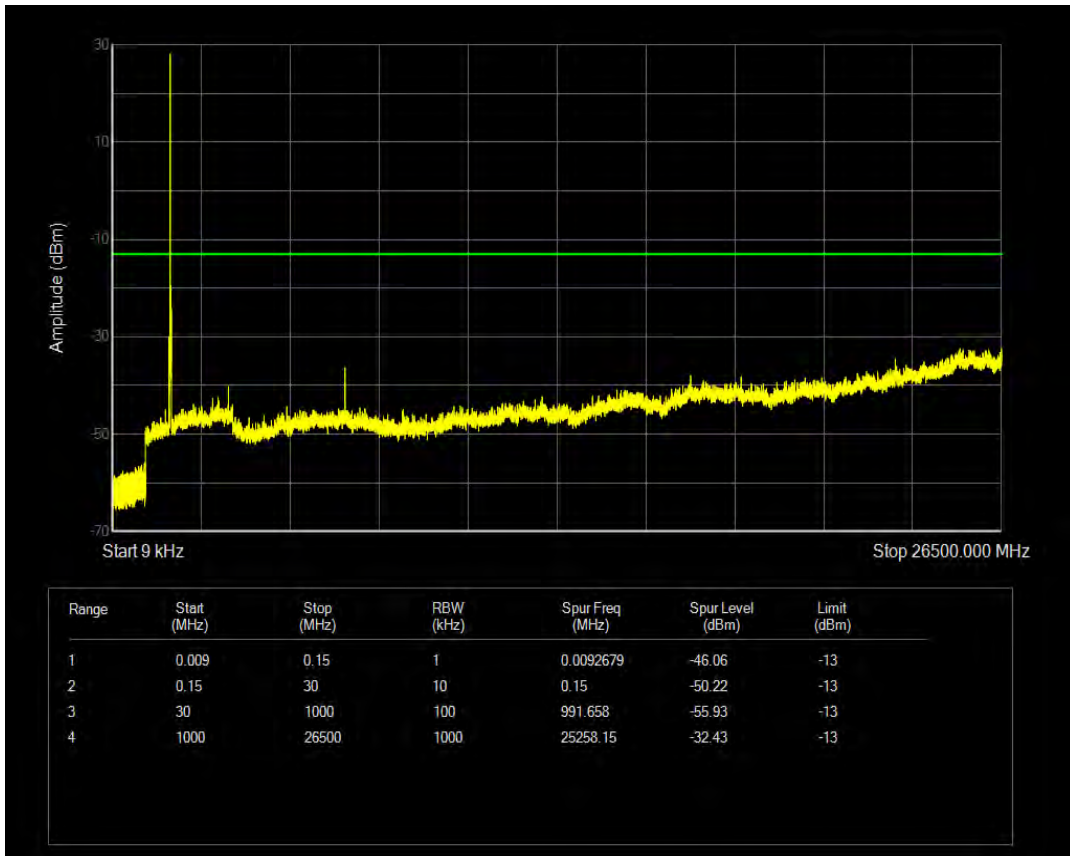

Band4 QPSK BW=20MHz Channel=20175 RB Size=1 Position=#0

Band4 QPSK BW=20MHz Channel=20175 RB Size=100 Position=#0

Band4 QAM16 BW=20MHz Channel=20175 RB Size=1 Position=#0

Band4 QAM16 BW=20MHz Channel=20175 RB Size=100 Position=#0

Band4 QPSK BW=20MHz Channel=20300 RB Size=1 Position=#0

Band4 QPSK BW=20MHz Channel=20300 RB Size=100 Position=#0

Band4 QAM16 BW=20MHz Channel=20300 RB Size=1 Position=#0

Band4 QAM16 BW=20MHz Channel=20300 RB Size=100 Position=#0