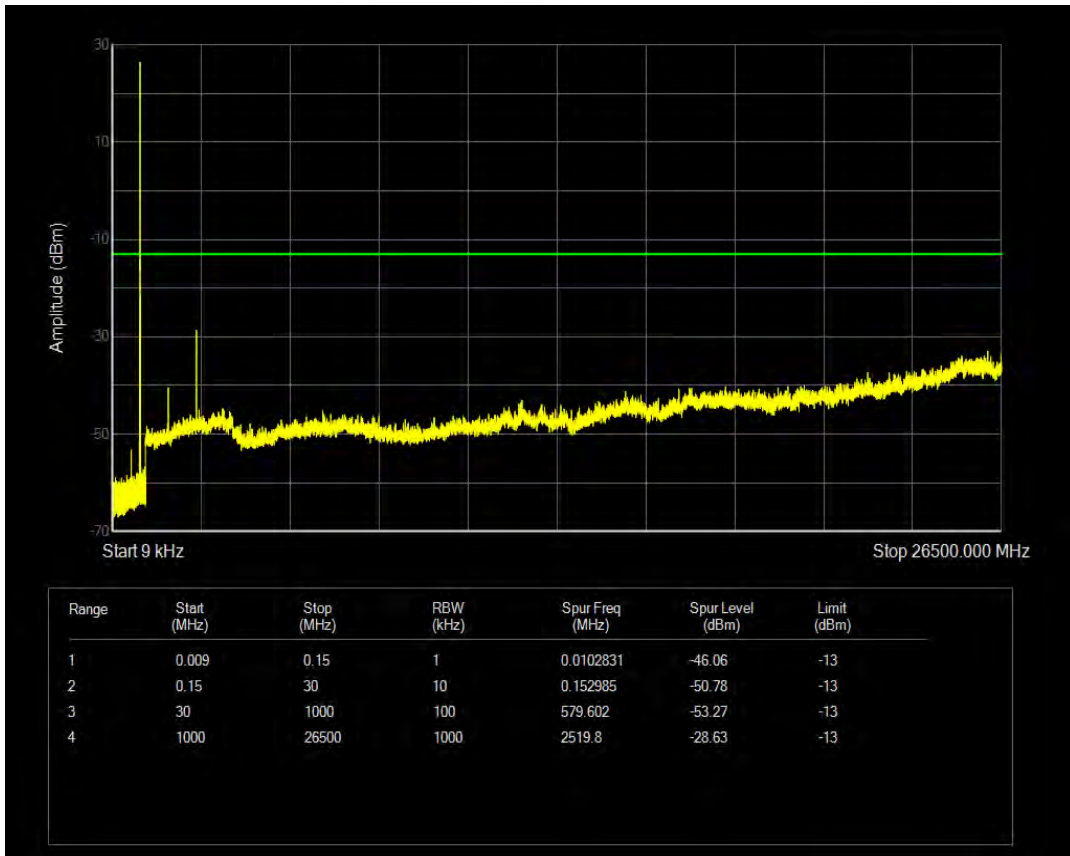

Band26(824-849) QPSK BW=10MHz Channel=26915 RB Size=1 Position=#0

Band26(824-849) QPSK BW=10MHz Channel=26915 RB Size=50 Position=#0

Band26(824-849) QAM16 BW=10MHz Channel=26915 RB Size=1 Position=#0

Band26(824-849) QAM16 BW=10MHz Channel=26915 RB Size=50 Position=#0

Band26(824-849) QPSK BW=10MHz Channel=26990 RB Size=1 Position=#0

Band26(824-849) QPSK BW=10MHz Channel=26990 RB Size=50 Position=#0

Band26(824-849) QAM16 BW=10MHz Channel=26990 RB Size=1 Position=#0

Band26(824-849) QAM16 BW=10MHz Channel=26990 RB Size=50 Position=#0