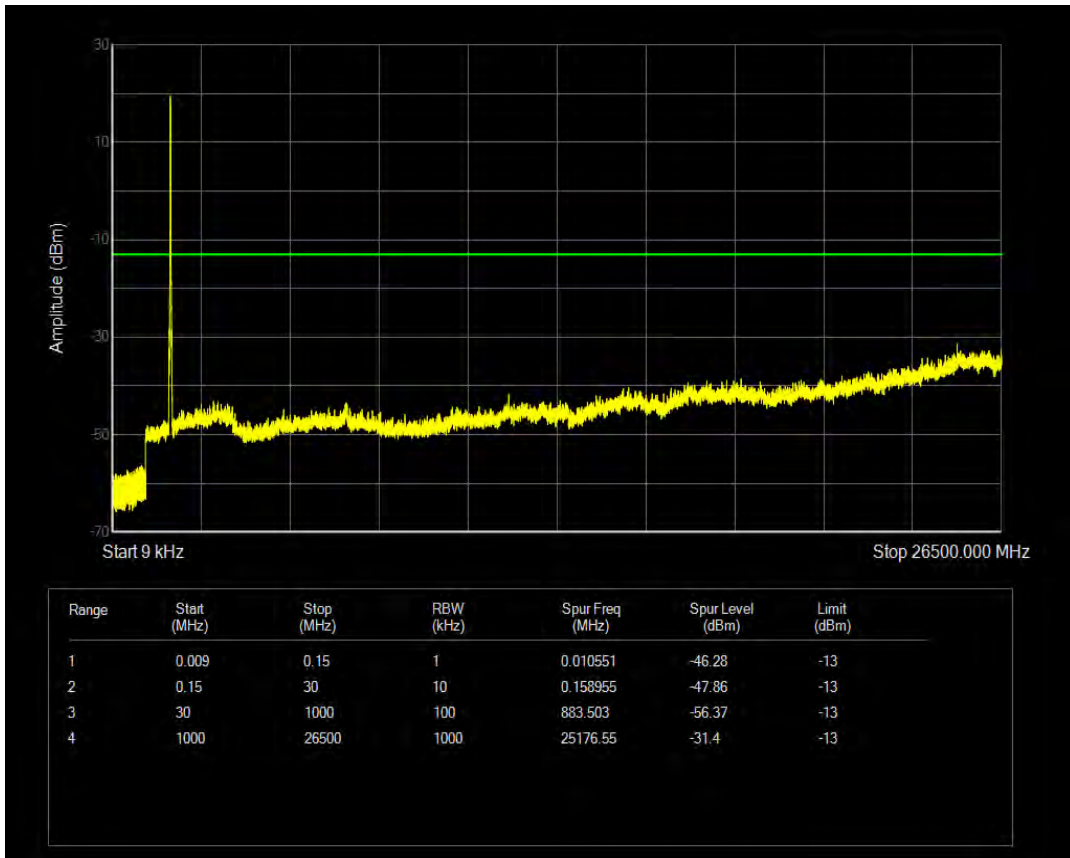

Band4 QPSK BW=20MHz Channel=20300 RB Size=1 Position=#0

Band4 QPSK BW=20MHz Channel=20300 RB Size=100 Position=#0

Band4 QAM16 BW=20MHz Channel=20300 RB Size=1 Position=#0

Band4 QAM16 BW=20MHz Channel=20300 RB Size=100 Position=#0