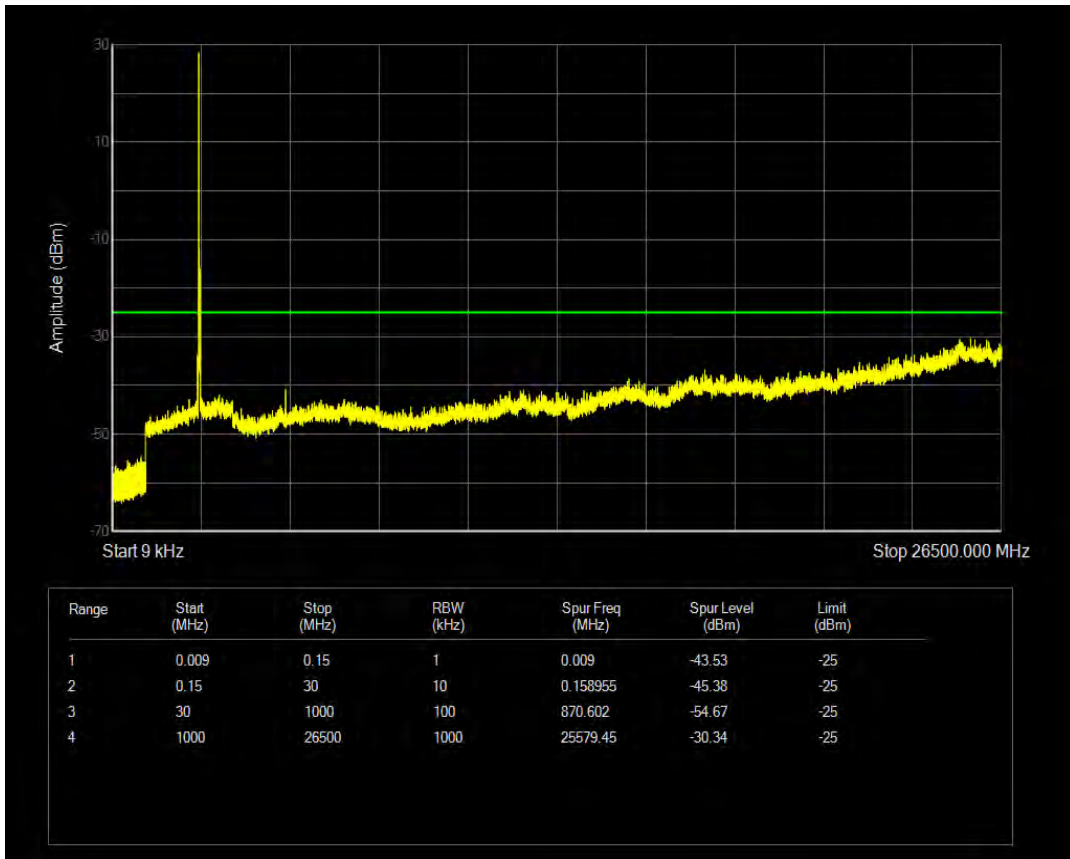

Band41(2535-2655) QPSK BW=20MHz Channel=40640 RB Size=100 Position=#0

Band41(2535-2655) QPSK BW=20MHz Channel=40640 RB Size=1 Position=#0