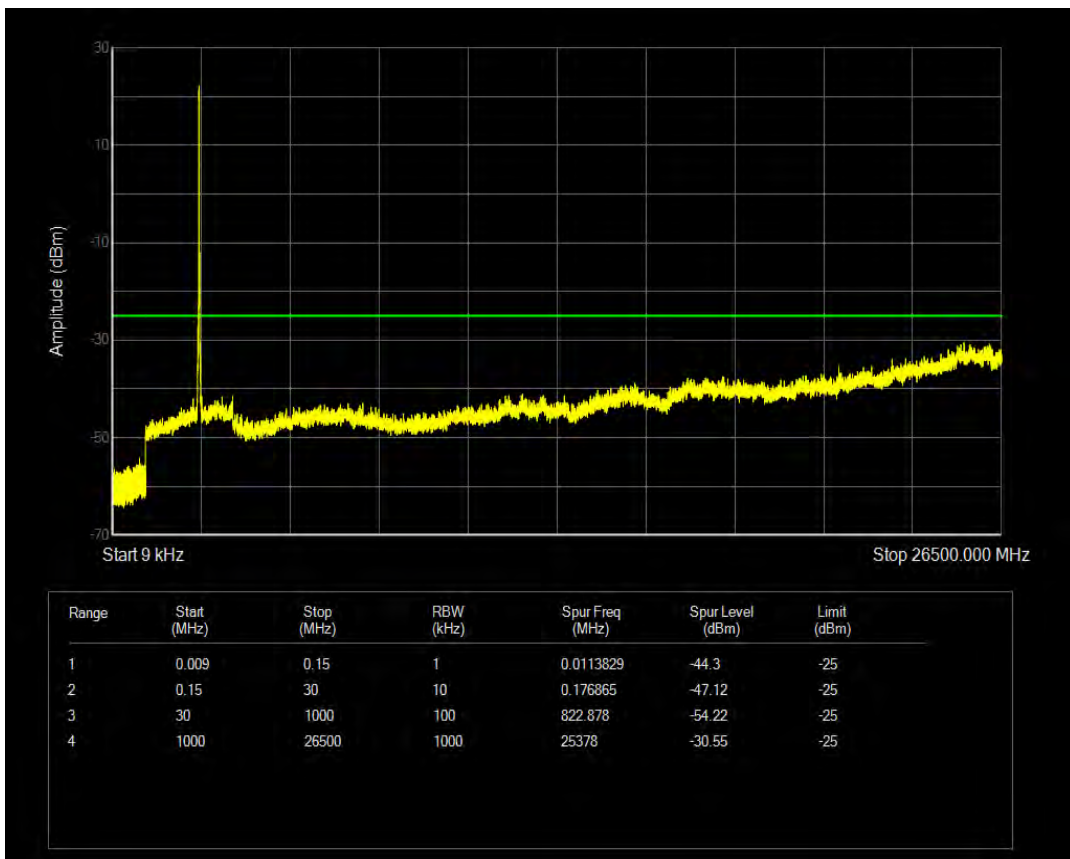

Band41(2535-2655) QAM16 BW=15MHz Channel=40640 RB Size=1 Position=#0

Band41(2535-2655) QPSK BW=15MHz Channel=40640 RB Size=75 Position=#0