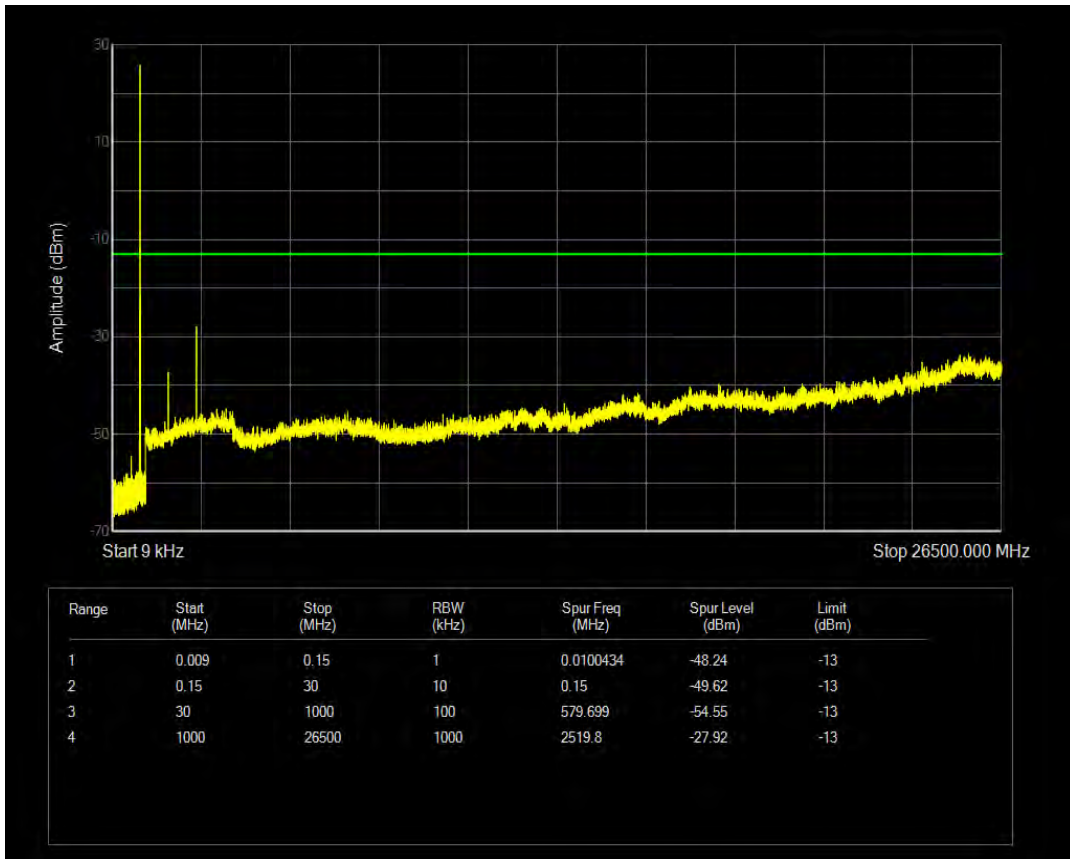

Band26(824-849) QPSK BW=10MHz Channel=26840 RB Size=1 Position=#0

Band26(824-849) QPSK BW=10MHz Channel=26840 RB Size=50 Position=#0

Band26(824-849) QAM16 BW=10MHz Channel=26840 RB Size=1 Position=#0

Band26(824-849) QAM16 BW=10MHz Channel=26840 RB Size=50 Position=#0

Band26(824-849) QPSK BW=10MHz Channel=26915 RB Size=1 Position=#0

Band26(824-849) QPSK BW=10MHz Channel=26915 RB Size=50 Position=#0

Band26(824-849) QAM16 BW=10MHz Channel=26915 RB Size=1 Position=#0

Band26(824-849) QAM16 BW=10MHz Channel=26915 RB Size=50 Position=#0

Band26(824-849) QPSK BW=10MHz Channel=26990 RB Size=1 Position=#0

Band26(824-849) QPSK BW=10MHz Channel=26990 RB Size=50 Position=#0

Band26(824-849) QAM16 BW=10MHz Channel=26990 RB Size=1 Position=#0

Band26(824-849) QAM16 BW=10MHz Channel=26990 RB Size=50 Position=#0