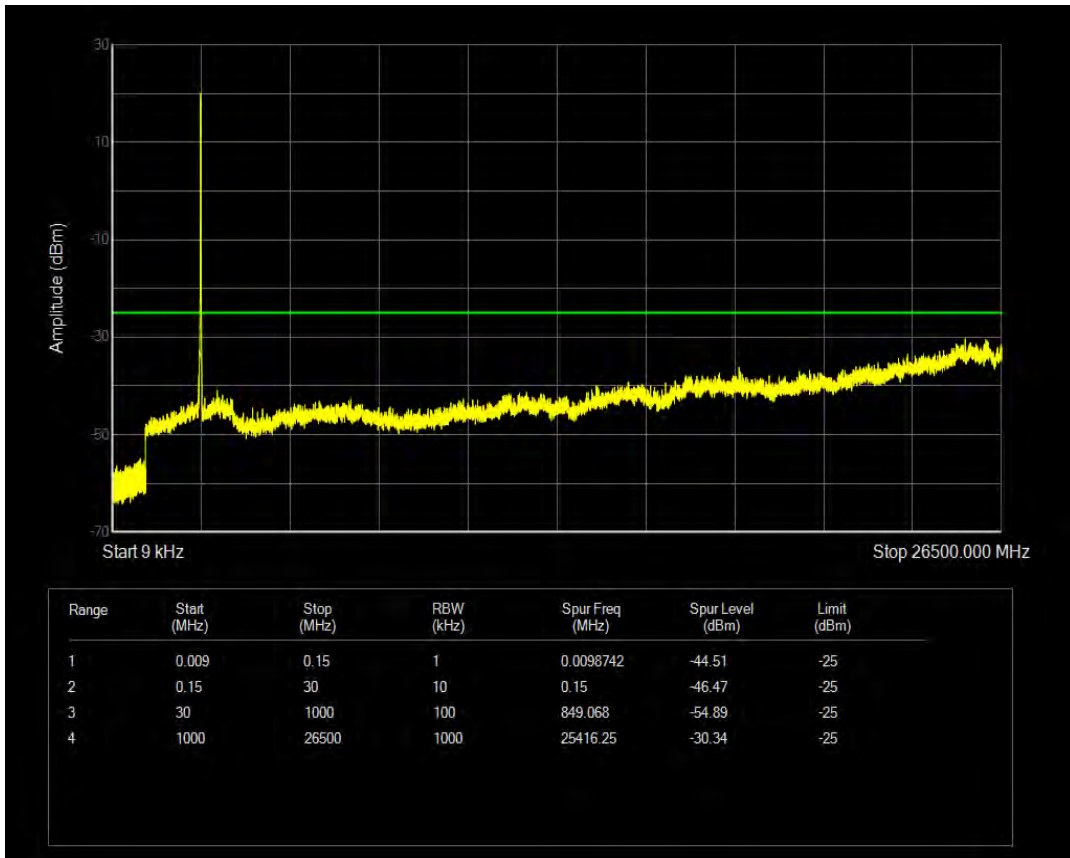

Band41(2535-2655) QAM16 BW=20MHz Channel=41140 RB Size=1 Position=#0

Band41(2535-2655) QPSK BW=20MHz Channel=41140 RB Size=100 Position=#0