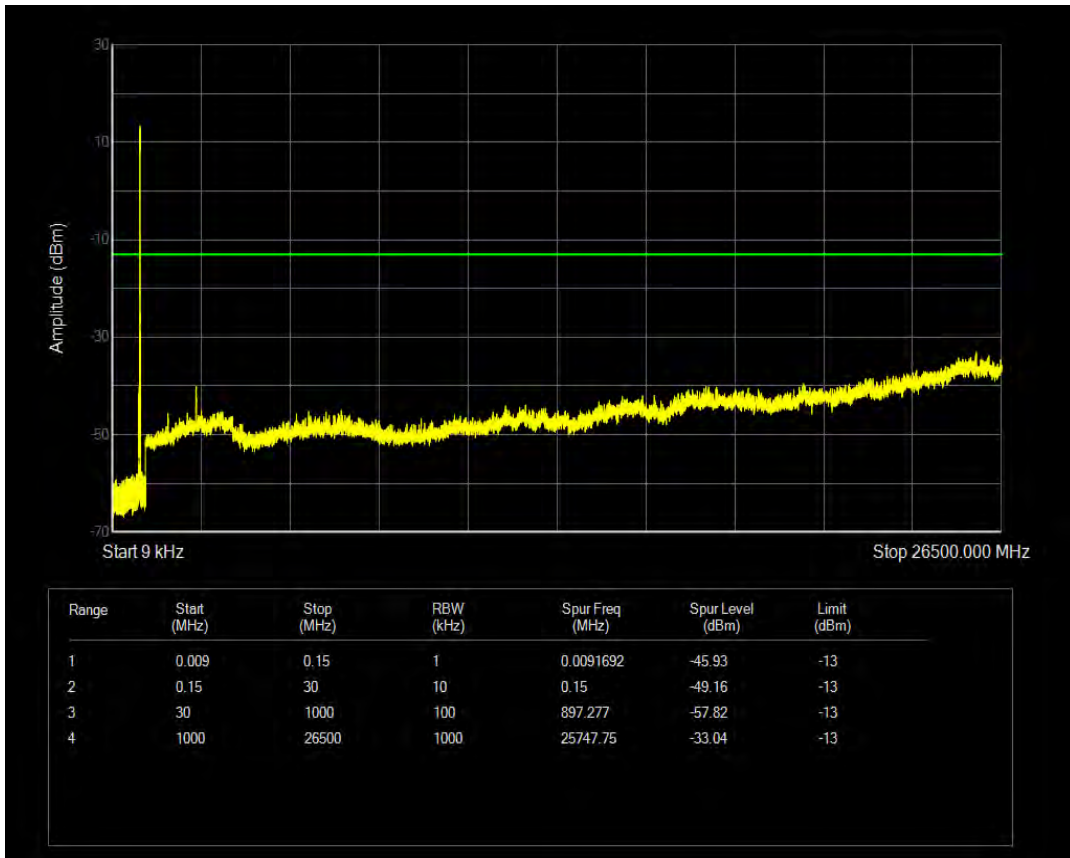

Band26(824-849) QPSK BW=10MHz Channel=26915 RB Size=1 Position=#0

Band26(824-849) QPSK BW=10MHz Channel=26915 RB Size=50 Position=#0

Band26(824-849) QAM16 BW=10MHz Channel=26915 RB Size=1 Position=#0

Band26(824-849) QAM16 BW=10MHz Channel=26915 RB Size=50 Position=#0

Band26(824-849) QPSK BW=10MHz Channel=26990 RB Size=1 Position=#0

Band26(824-849) QPSK BW=10MHz Channel=26990 RB Size=50 Position=#0

Band26(824-849) QAM16 BW=10MHz Channel=26990 RB Size=1 Position=#0

Band26(824-849) QAM16 BW=10MHz Channel=26990 RB Size=50 Position=#0