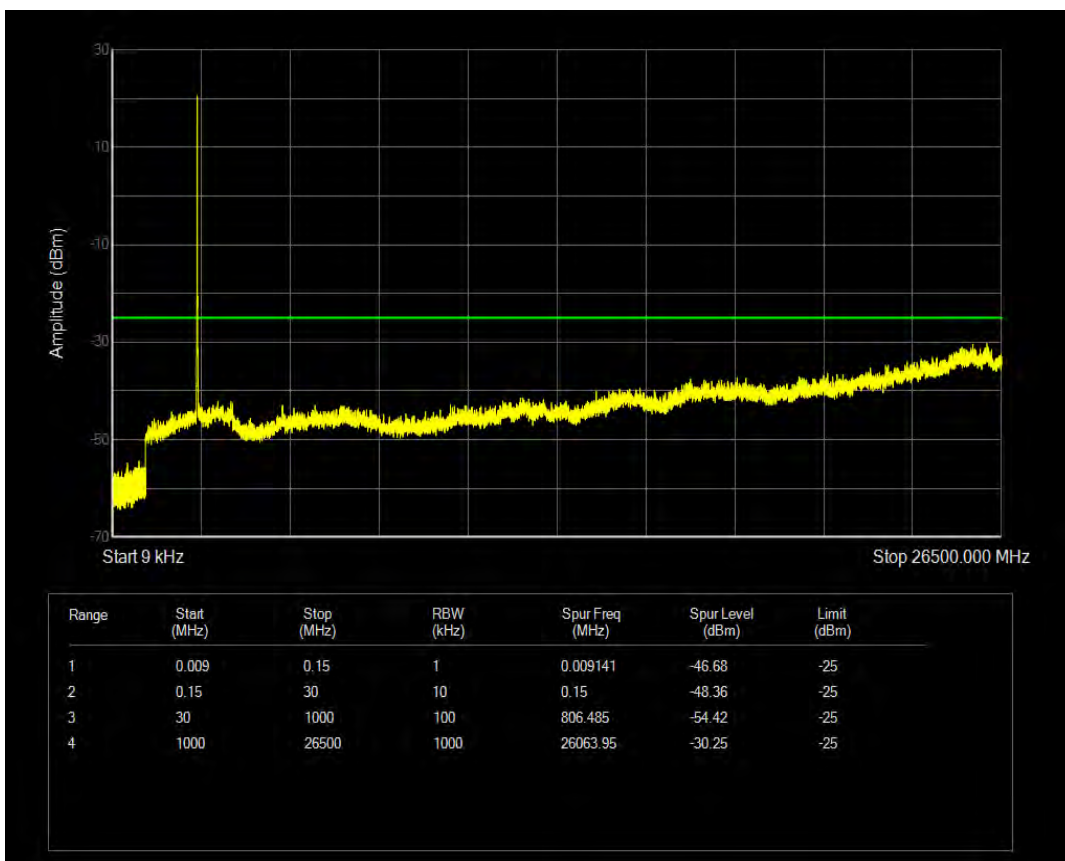

Band41(2535-2655) QPSK BW=10MHz Channel=40640 RB Size=1 Position=#0

Band41(2535-2655) QAM16 BW=10MHz Channel=40090 RB Size=50 Position=#0