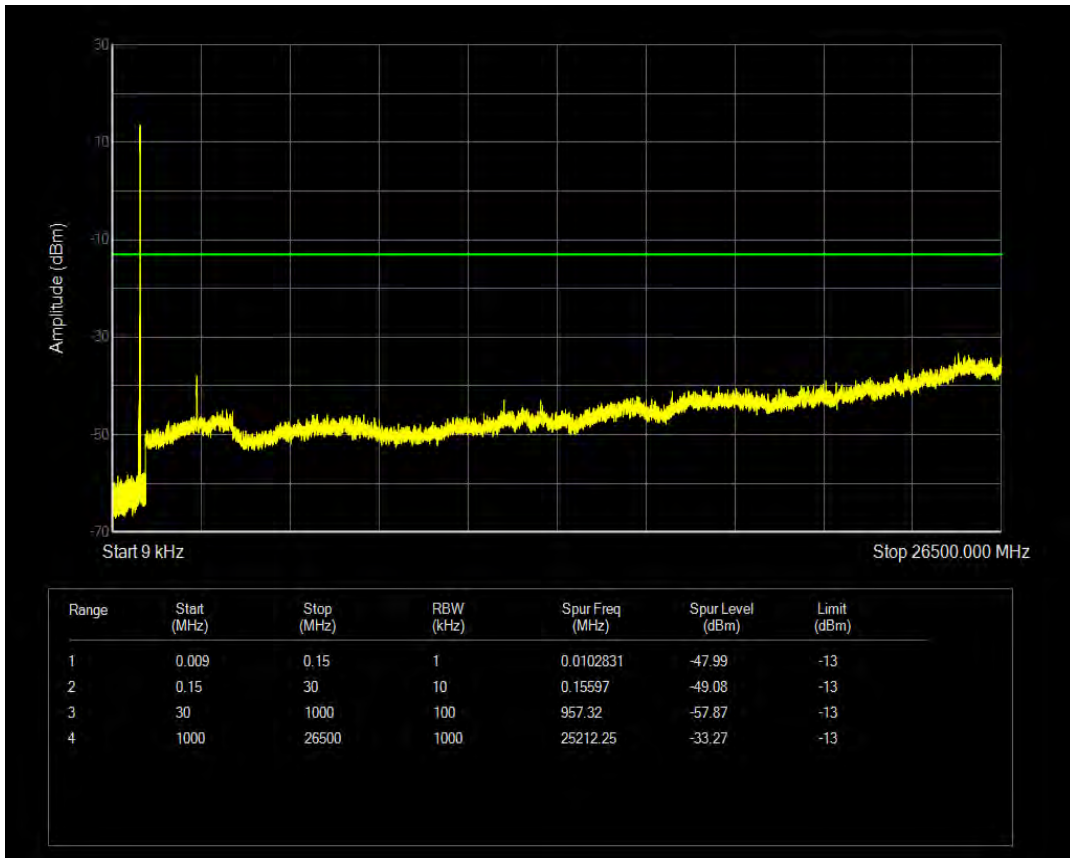

Band26(824-849) QPSK BW=10MHz Channel=26915 RB Size=1 Position=#0

Band26(824-849) QPSK BW=10MHz Channel=26915 RB Size=50 Position=#0

Band26(824-849) QAM16 BW=10MHz Channel=26915 RB Size=1 Position=#0

Band26(824-849) QAM16 BW=10MHz Channel=26915 RB Size=50 Position=#0

Band26(824-849) QPSK BW=10MHz Channel=26990 RB Size=1 Position=#0

Band26(824-849) QPSK BW=10MHz Channel=26990 RB Size=50 Position=#0

Band26(824-849) QAM16 BW=10MHz Channel=26990 RB Size=1 Position=#0

Band26(824-849) QAM16 BW=10MHz Channel=26990 RB Size=50 Position=#0

Band26(824-849) QPSK BW=15MHz Channel=26865 RB Size=1 Position=#0

Band26(824-849) QPSK BW=15MHz Channel=26865 RB Size=75 Position=#0

Band26(824-849) QAM16 BW=15MHz Channel=26865 RB Size=1 Position=#0

Band26(824-849) QAM16 BW=15MHz Channel=26865 RB Size=75 Position=#0