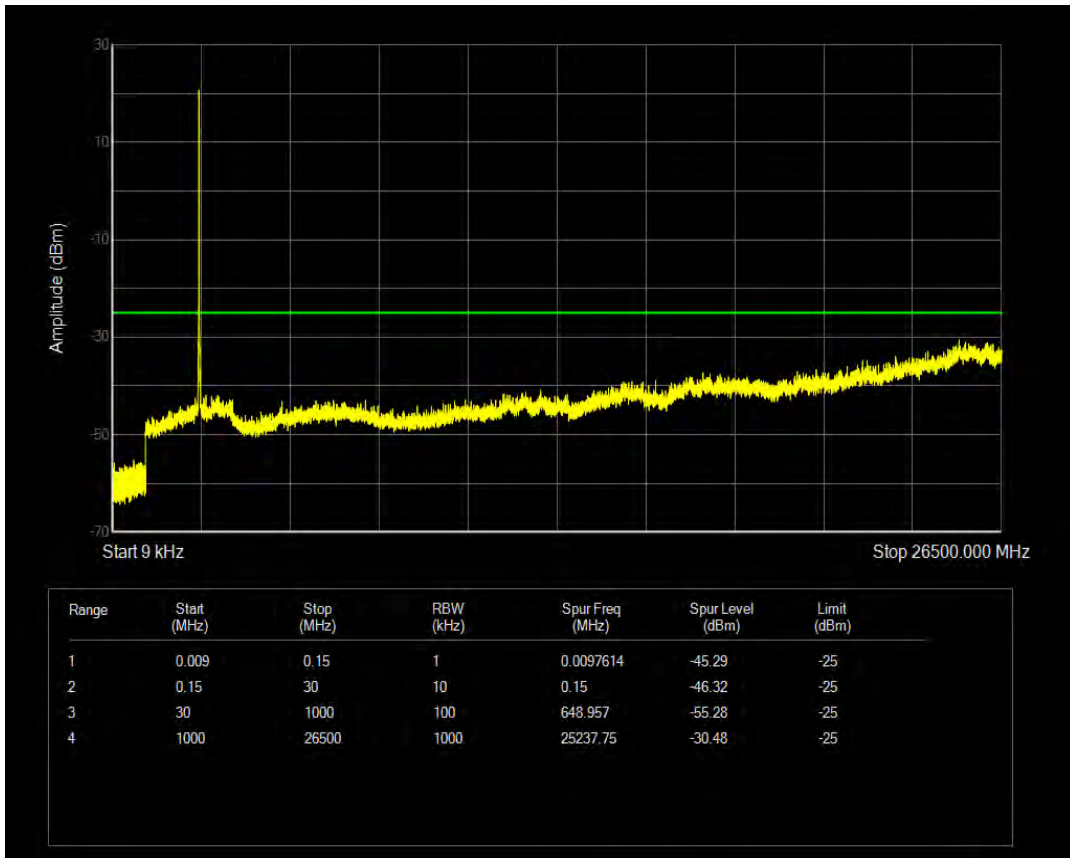

Band41(2535-2655) QPSK BW=10MHz Channel=41190 RB Size=1 Position=#0

Band41(2535-2655) QAM16 BW=10MHz Channel=40640 RB Size=50 Position=#0