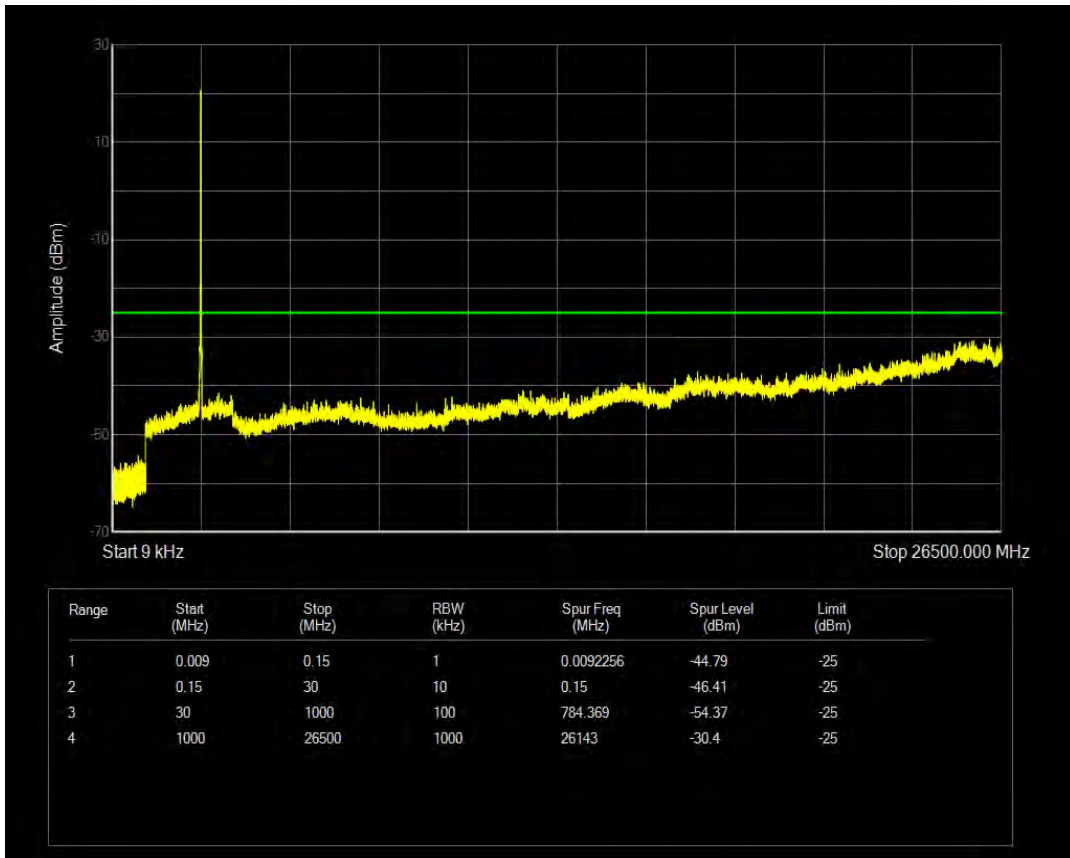

Band41(2535-2655) QAM16 BW=15MHz Channel=41165 RB Size=1 Position=#0

Band41(2535-2655) QPSK BW=15MHz Channel=41165 RB Size=75 Position=#0