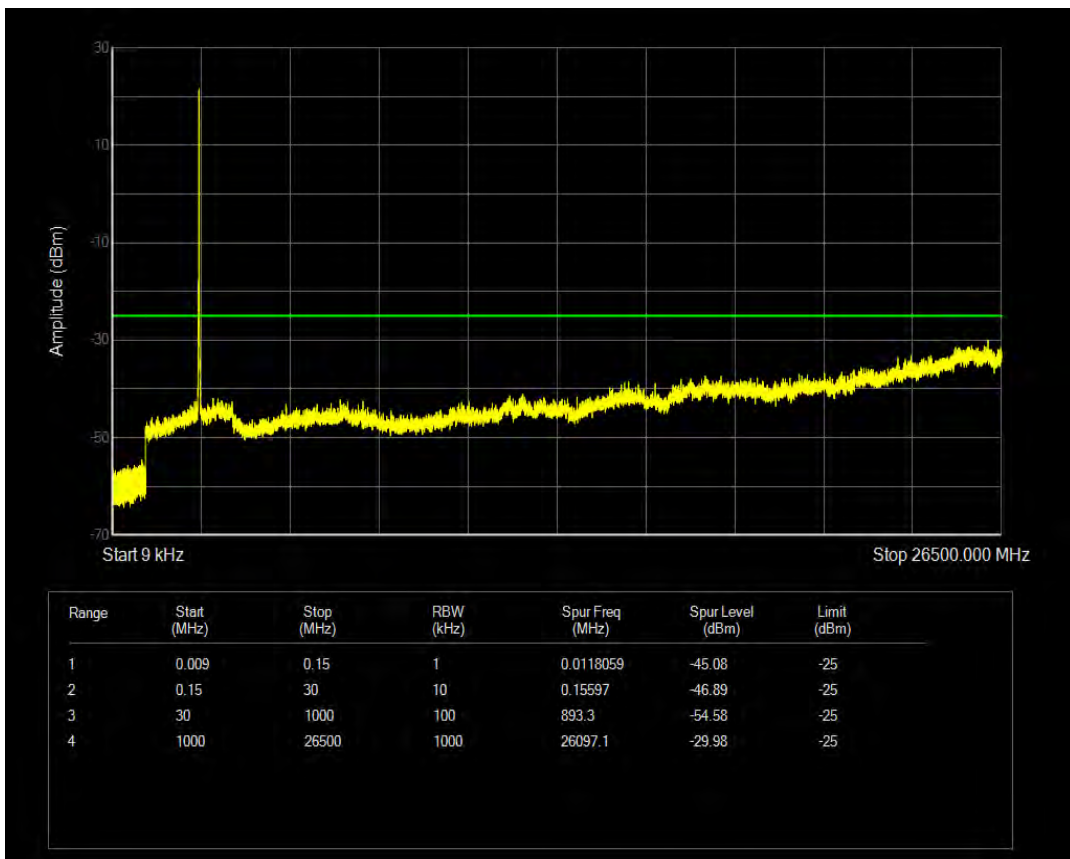

Band41(2535-2655) QAM16 BW=10MHz Channel=40640 RB Size=1 Position=#0

Band41(2535-2655) QPSK BW=10MHz Channel=40640 RB Size=50 Position=#0