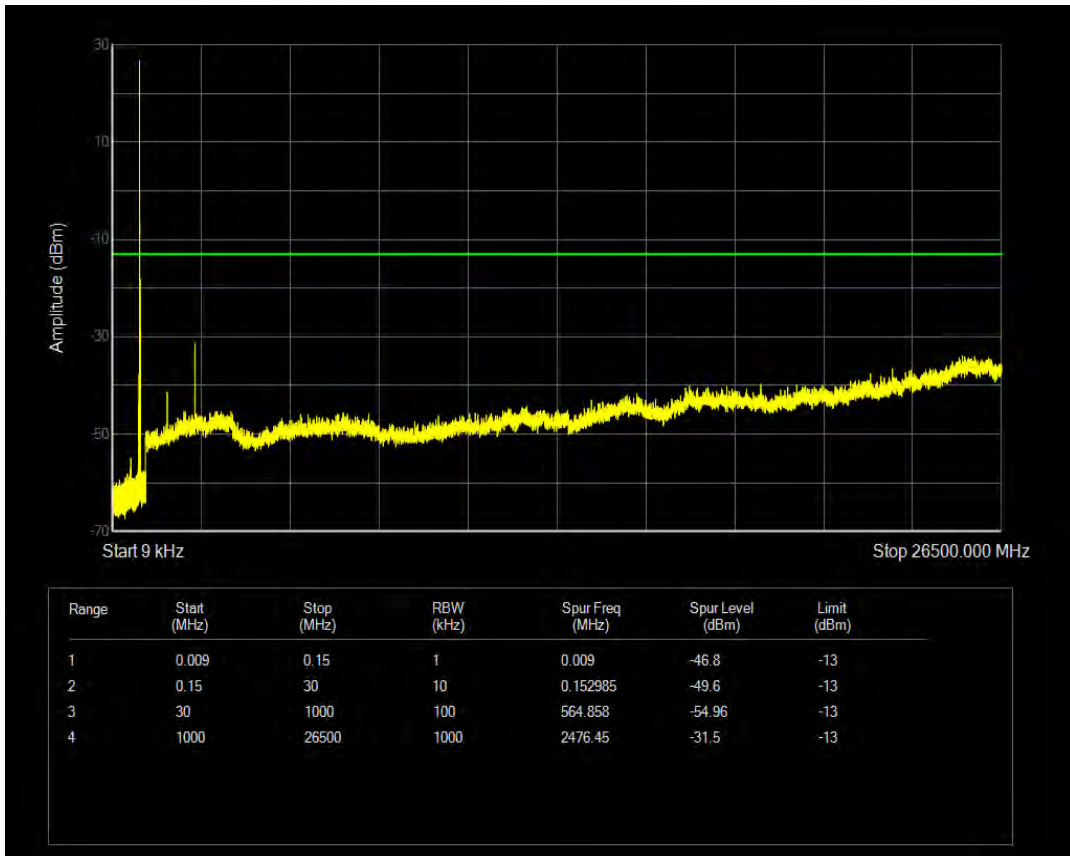

Band26(824-849) QPSK BW=10MHz Channel=26915 RB Size=1 Position=#0

Band26(824-849) QPSK BW=10MHz Channel=26915 RB Size=50 Position=#0

Band26(824-849) QAM16 BW=10MHz Channel=26915 RB Size=1 Position=#0

Band26(824-849) QAM16 BW=10MHz Channel=26915 RB Size=50 Position=#0

Band26(824-849) QPSK BW=10MHz Channel=26990 RB Size=1 Position=#0

Band26(824-849) QPSK BW=10MHz Channel=26990 RB Size=50 Position=#0

Band26(824-849) QAM16 BW=10MHz Channel=26990 RB Size=1 Position=#0

Band26(824-849) QAM16 BW=10MHz Channel=26990 RB Size=50 Position=#0

Band26(824-849) QPSK BW=15MHz Channel=26865 RB Size=1 Position=#0

Band26(824-849) QPSK BW=15MHz Channel=26865 RB Size=75 Position=#0

Band26(824-849) QAM16 BW=15MHz Channel=26865 RB Size=1 Position=#0

Band26(824-849) QAM16 BW=15MHz Channel=26865 RB Size=75 Position=#0