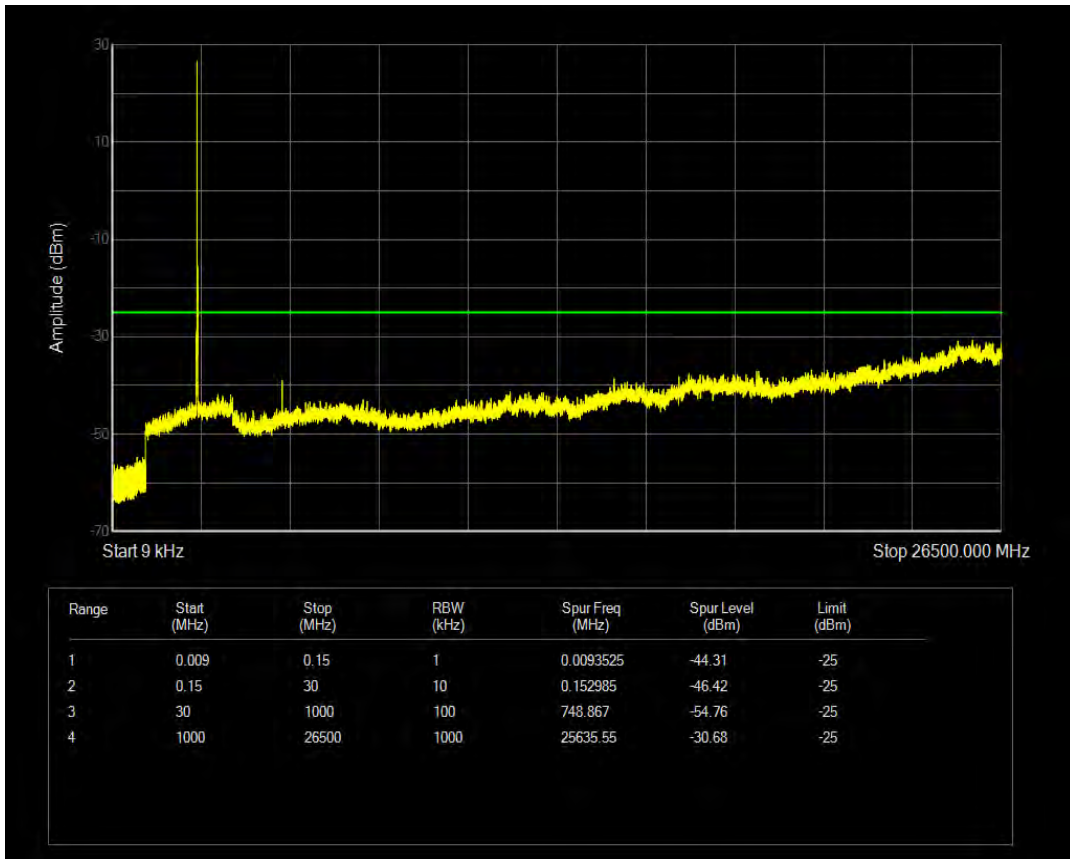

Band41(2535-2655) QPSK BW=5MHz Channel=41215 RB Size=25 Position=#0

Band41(2535-2655) QAM16 BW=5MHz Channel=41215 RB Size=1 Position=#0

Band41(2535-2655) QAM16 BW=5MHz Channel=41215 RB Size=25 Position=#0

Band41(2535-2655) QPSK BW=10MHz Channel=40090 RB Size=1 Position=#0

Band41(2535-2655) QPSK BW=10MHz Channel=40090 RB Size=50 Position=#0

Band41(2535-2655) QAM16 BW=10MHz Channel=40090 RB Size=1 Position=#0