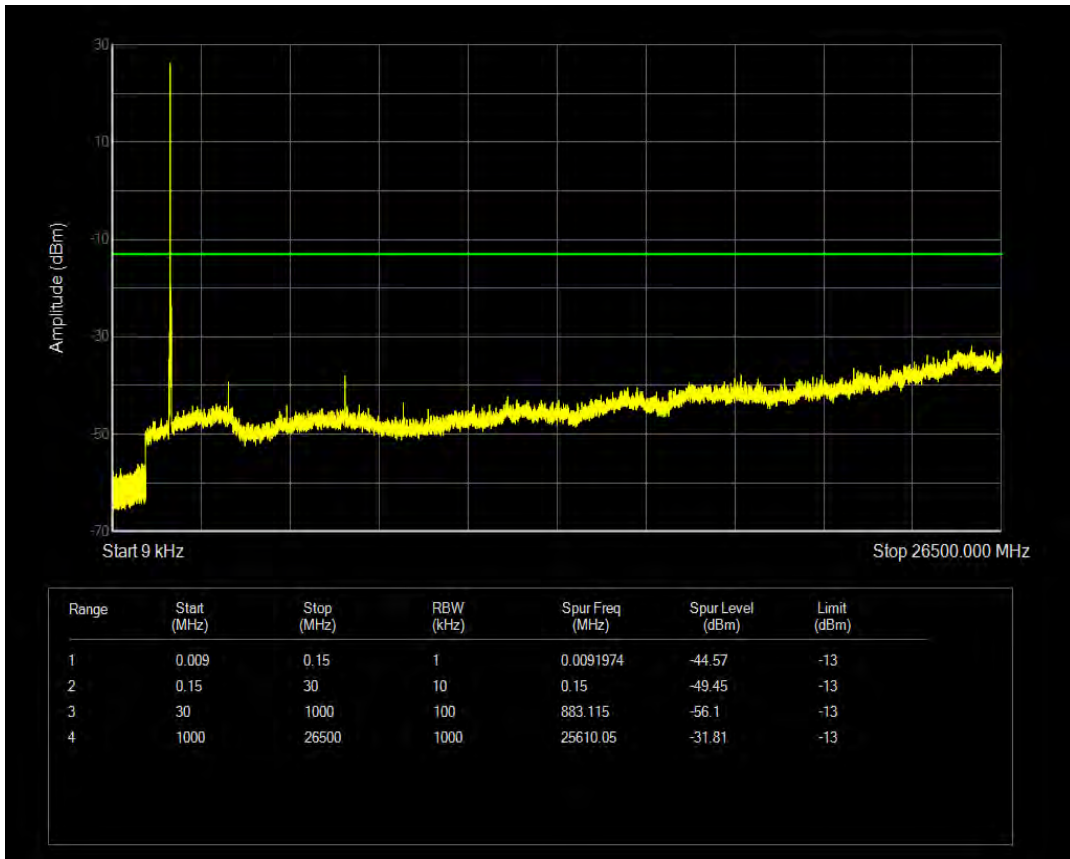

Band4 QPSK BW=20MHz Channel=20050 RB Size=1 Position=#0

Band4 QPSK BW=20MHz Channel=20050 RB Size=100 Position=#0

Band4 QAM16 BW=20MHz Channel=20050 RB Size=1 Position=#0

Band4 QAM16 BW=20MHz Channel=20050 RB Size=100 Position=#0

Band4 QPSK BW=20MHz Channel=20175 RB Size=1 Position=#0

Band4 QPSK BW=20MHz Channel=20175 RB Size=100 Position=#0

Band4 QAM16 BW=20MHz Channel=20175 RB Size=1 Position=#0

Band4 QAM16 BW=20MHz Channel=20175 RB Size=100 Position=#0

Band4 QPSK BW=20MHz Channel=20300 RB Size=1 Position=#0

Band4 QPSK BW=20MHz Channel=20300 RB Size=100 Position=#0

Band4 QAM16 BW=20MHz Channel=20300 RB Size=1 Position=#0

Band4 QAM16 BW=20MHz Channel=20300 RB Size=100 Position=#0