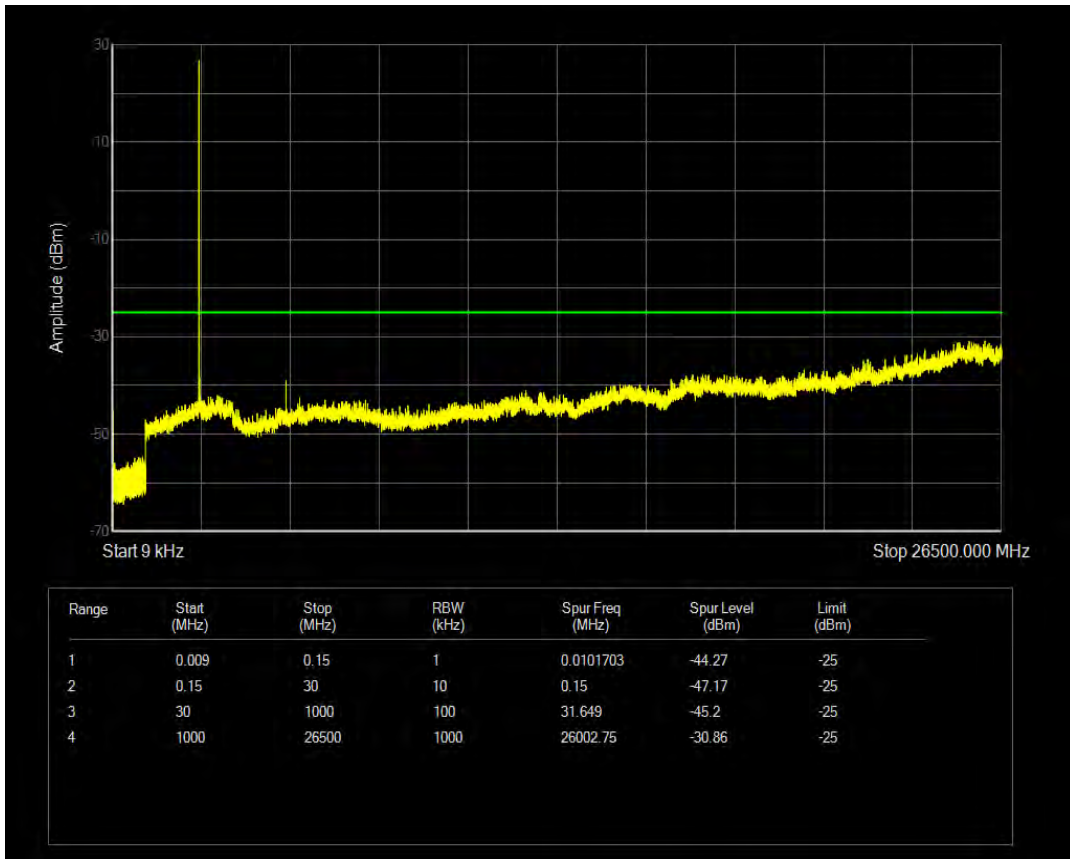

Band41(2535-2655) QPSK BW=5MHz Channel=40640 RB Size=25 Position=#0

Band41(2535-2655) QPSK BW=5MHz Channel=40640 RB Size=1 Position=#0