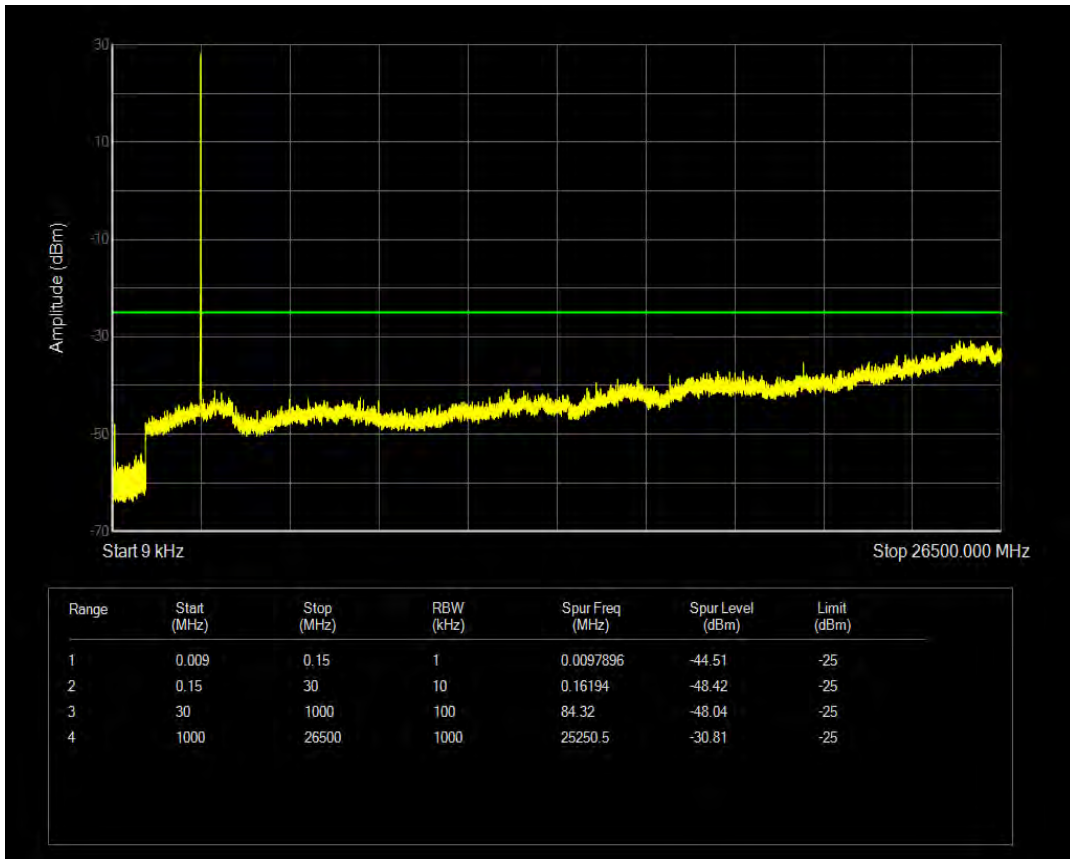

Band41(2535-2655) QPSK BW=10MHz Channel=41190 RB Size=50 Position=#0

Band41(2535-2655) QPSK BW=10MHz Channel=41190 RB Size=1 Position=#0