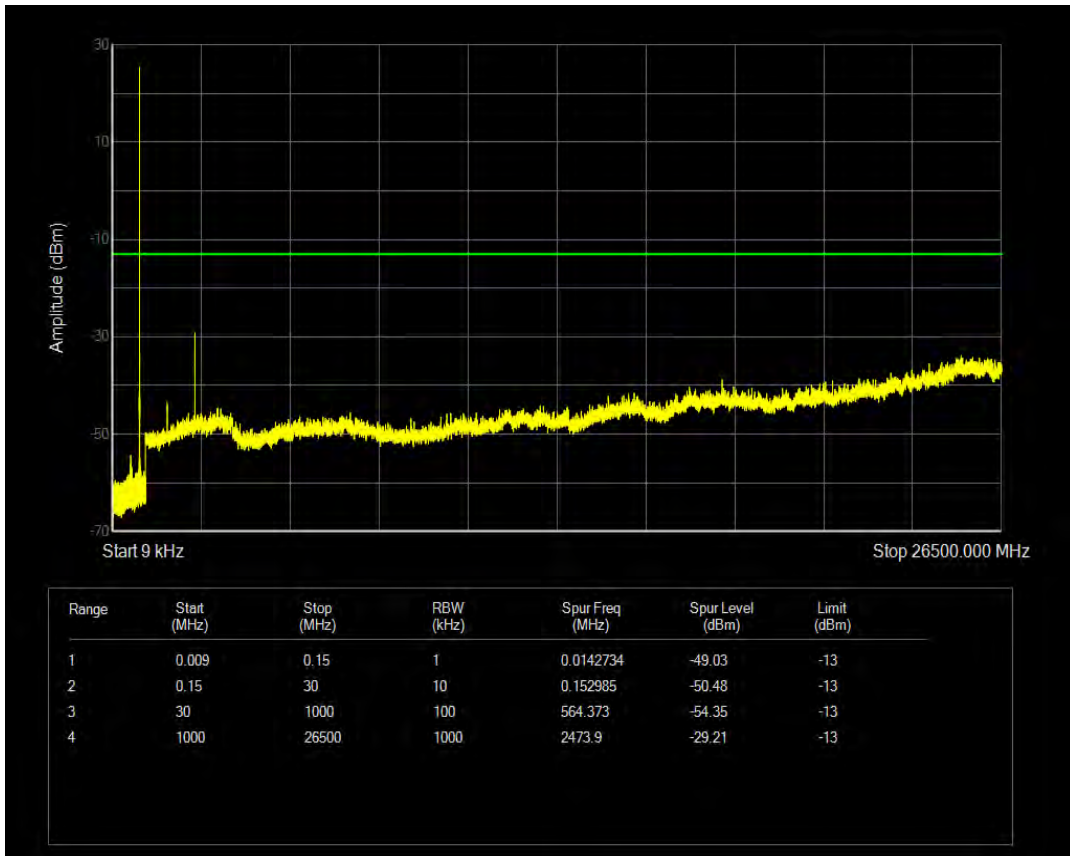

Band41(2535-2655) QPSK BW=20MHz Channel=41140 RB Size=100 Position=#0

Band41(2535-2655) QAM16 BW=20MHz Channel=41140 RB Size=1 Position=#0

Band41(2535-2655) QAM16 BW=20MHz Channel=41140 RB Size=100 Position=#0

Band5 QPSK BW=1.4MHz Channel=20407 RB Size=1 Position=#0

Band5 QPSK BW=1.4MHz Channel=20407 RB Size=6 Position=#0