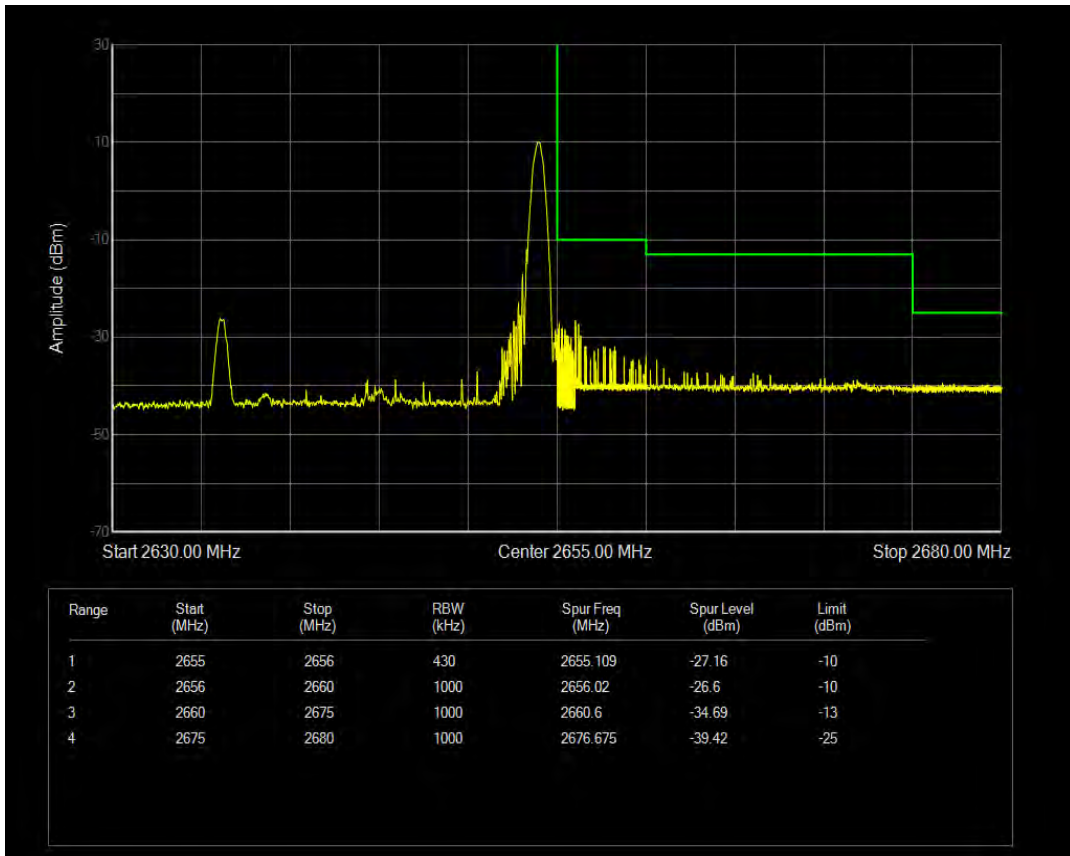

Band41(2535-2655) QAM16 BW=20MHz Channel=40140 RB Size=100 Position=#0

Band41(2535-2655) QPSK BW=20MHz Channel=41140 RB Size=1 Position=#0

Band41(2535-2655) QPSK BW=20MHz Channel=41140 RB Size=1 Position=#Max