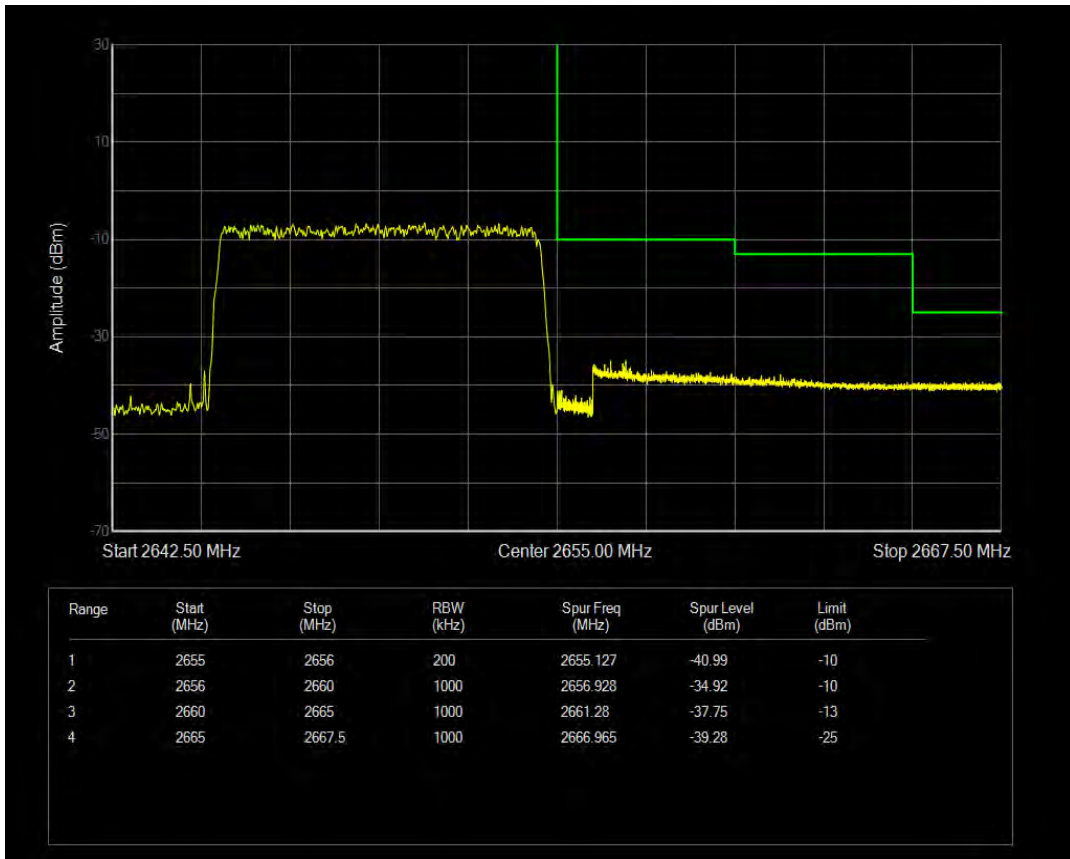

Band41(2535-2655) QPSK BW=10MHz Channel=41190 RB Size=50 Position=#0