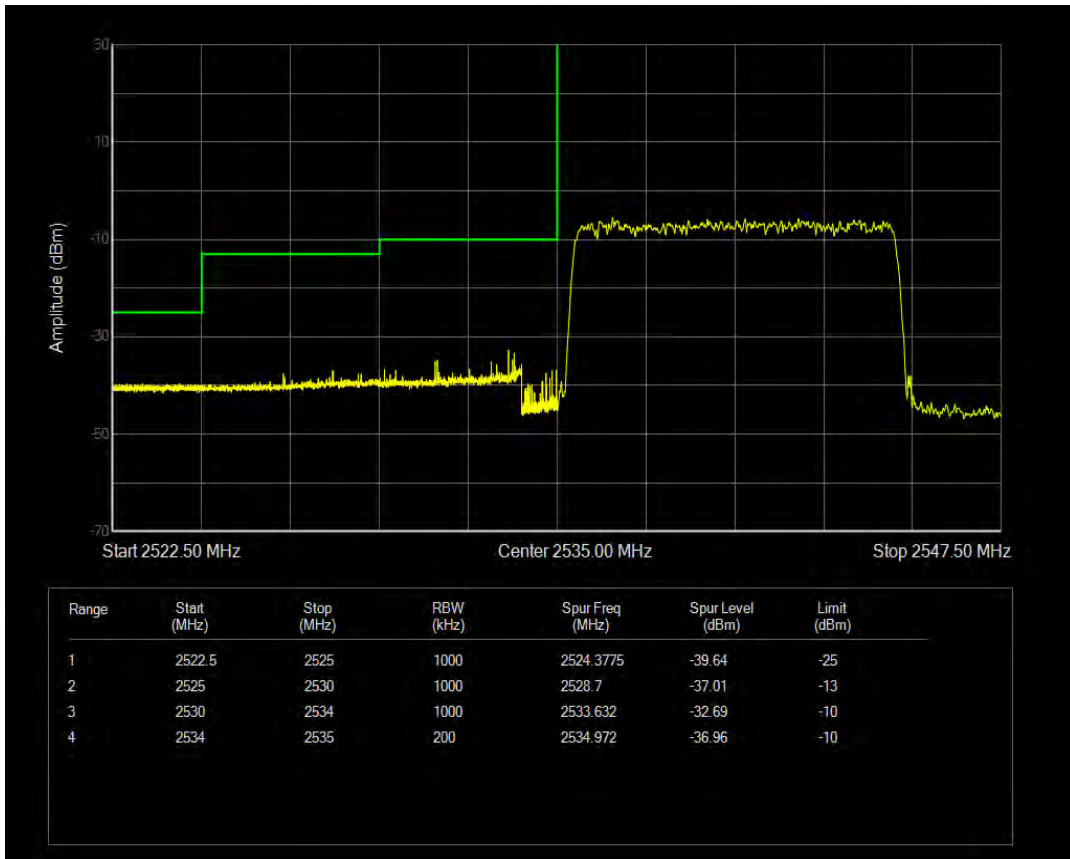

Band41(2535-2655) QPSK BW=10MHz Channel=40090 RB Size=50 Position=#0