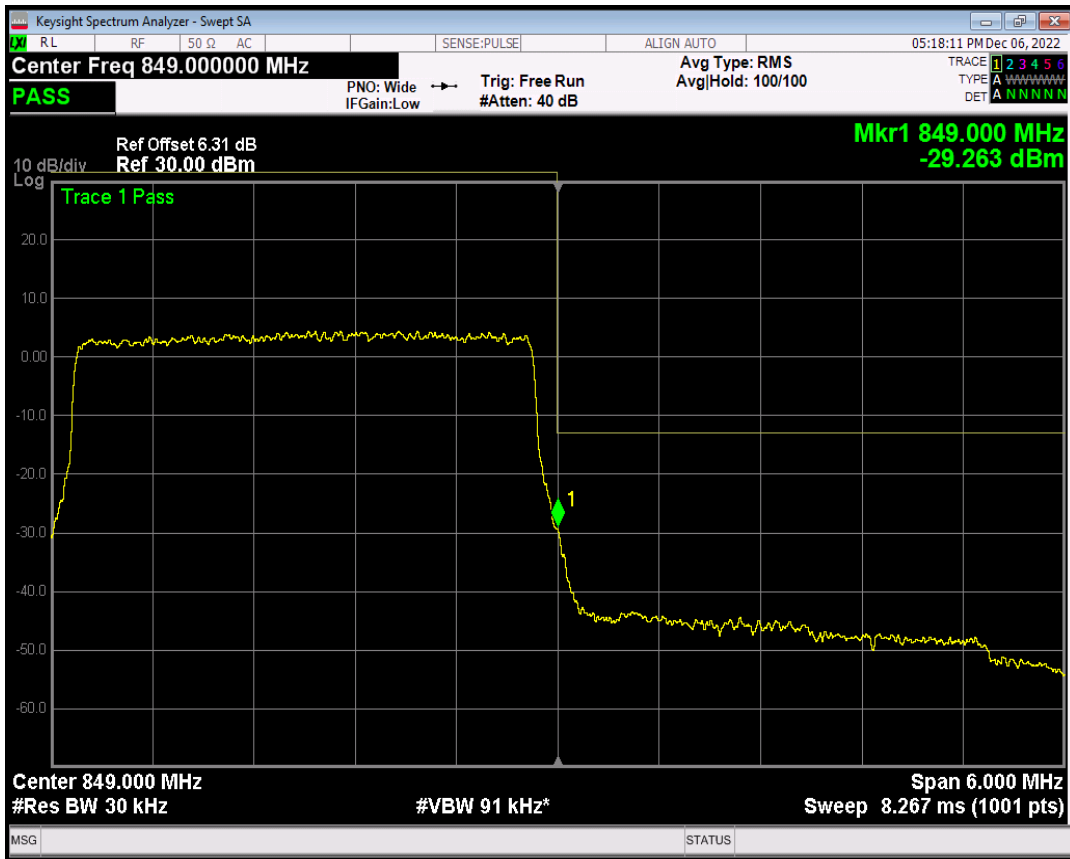

Band5 QPSK BW=3MHz Channel=20635 RB Size=15 Position=#0