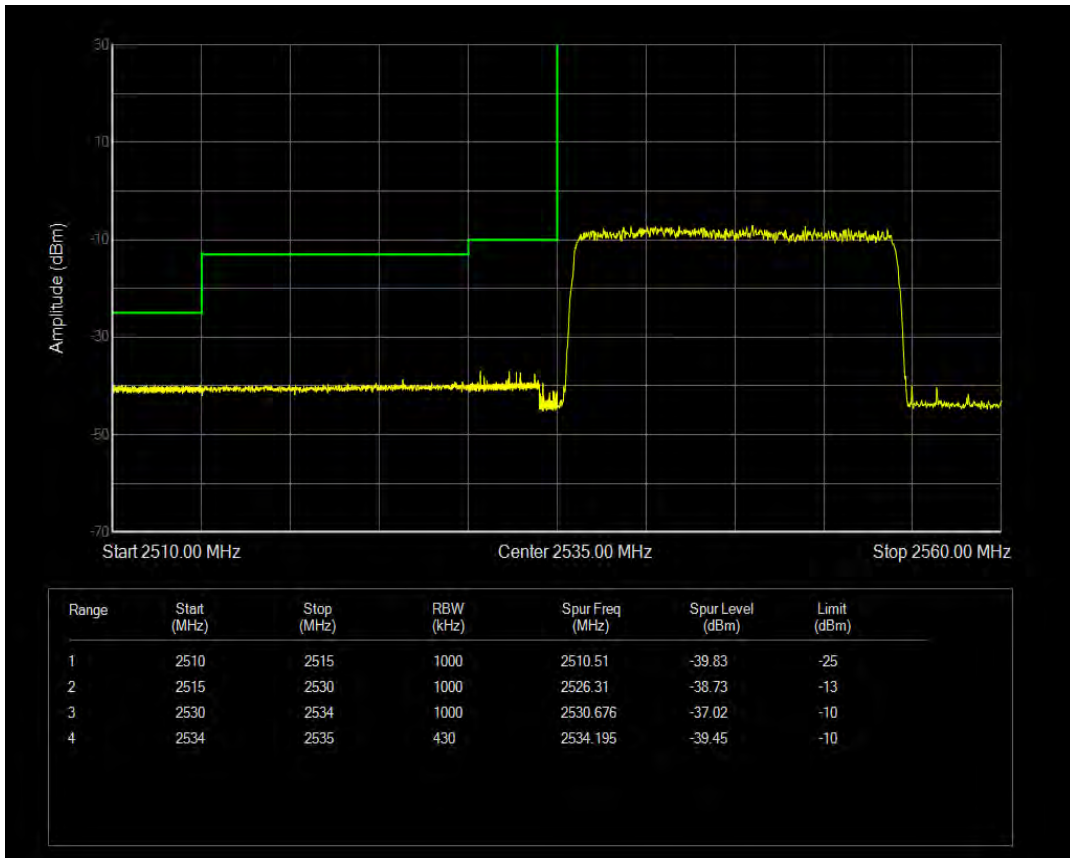

Band41(2535-2655) QAM16 BW=20MHz Channel=40140 RB Size=100 Position=#0