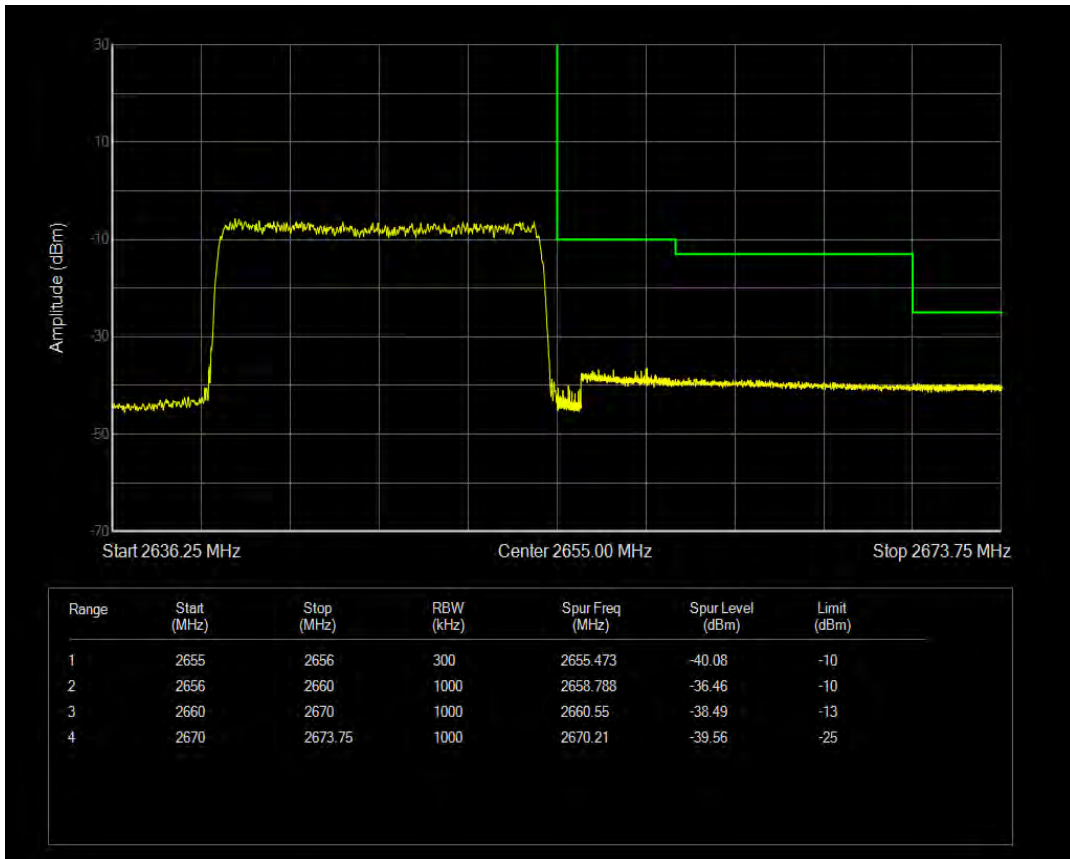

Band41(2535-2655) QPSK BW=15MHz Channel=41165 RB Size=75 Position=#0