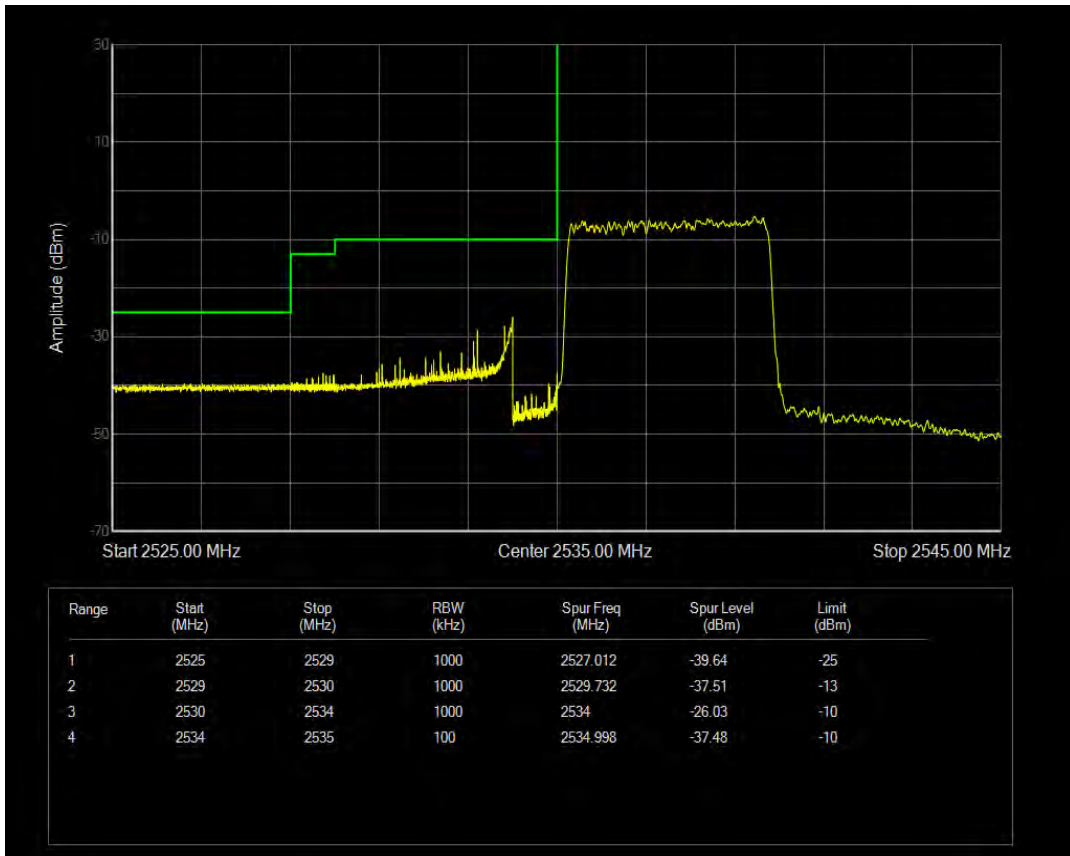

Band41(2535-2655) QPSK BW=5MHz Channel=40065 RB Size=25 Position=#0