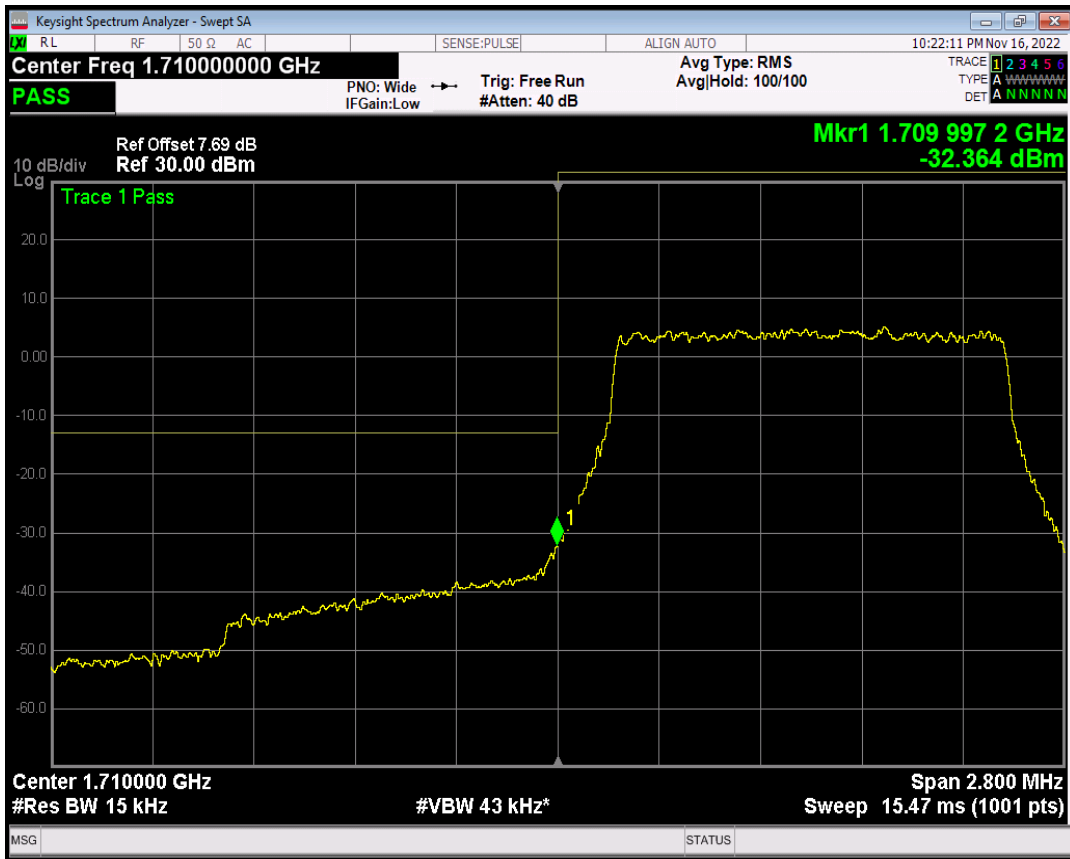

Band5 QPSK BW=10MHz Channel=20600 RB Size=1 Position=#Max

Band66 QPSK BW=1.4MHz Channel=131979 RB Size=1 Position=#0

Band66 QPSK BW=1.4MHz Channel=131979 RB Size=1 Position=#Max

Band66 QPSK BW=1.4MHz Channel=131979 RB Size=6 Position=#0