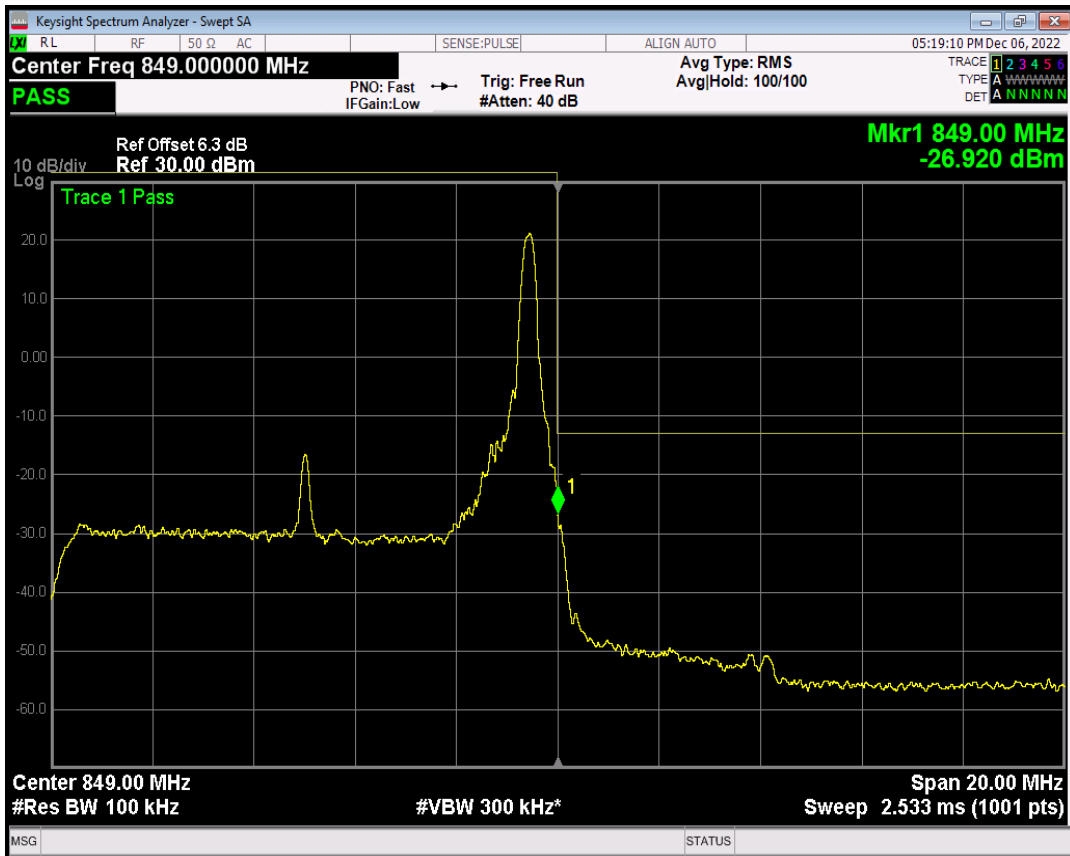

Band5 QPSK BW=10MHz Channel=20600 RB Size=1 Position=#Max