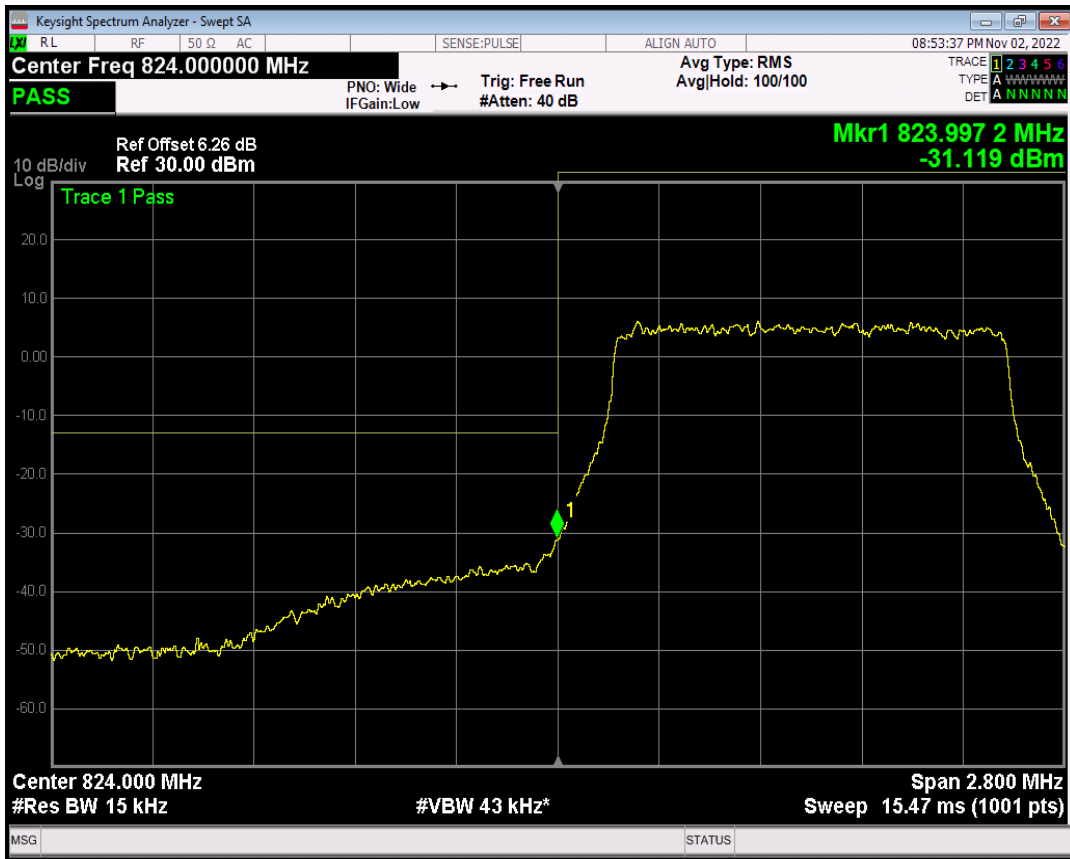

Band41(2535-2655) QAM16 BW=20MHz Channel=41140 RB Size=100 Position=#0

Band5 QPSK BW=1.4MHz Channel=20407 RB Size=1 Position=#0

Band5 QPSK BW=1.4MHz Channel=20407 RB Size=1 Position=#Max

Band5 QPSK BW=1.4MHz Channel=20407 RB Size=6 Position=#0