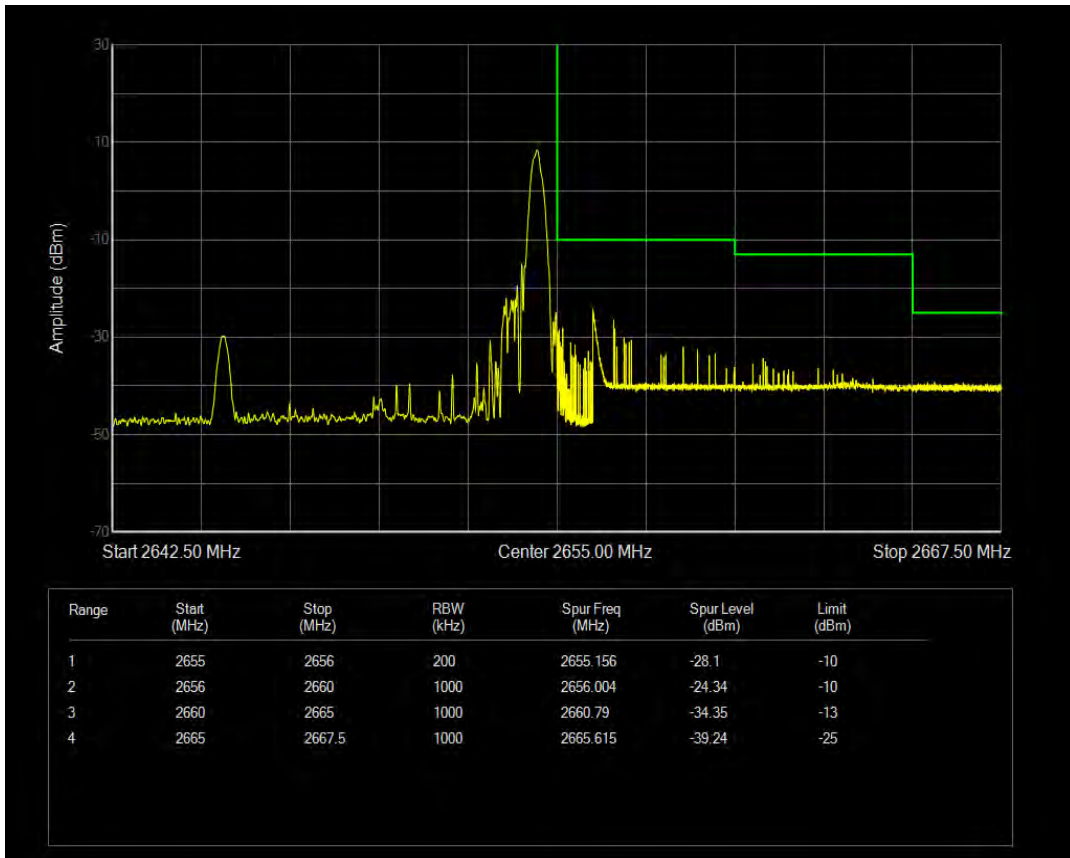

Band41(2535-2655) QAM16 BW=10MHz Channel=40090 RB Size=50 Position=#0

Band41(2535-2655) QPSK BW=10MHz Channel=41190 RB Size=1 Position=#0

Band41(2535-2655) QPSK BW=10MHz Channel=41190 RB Size=1 Position=#Max