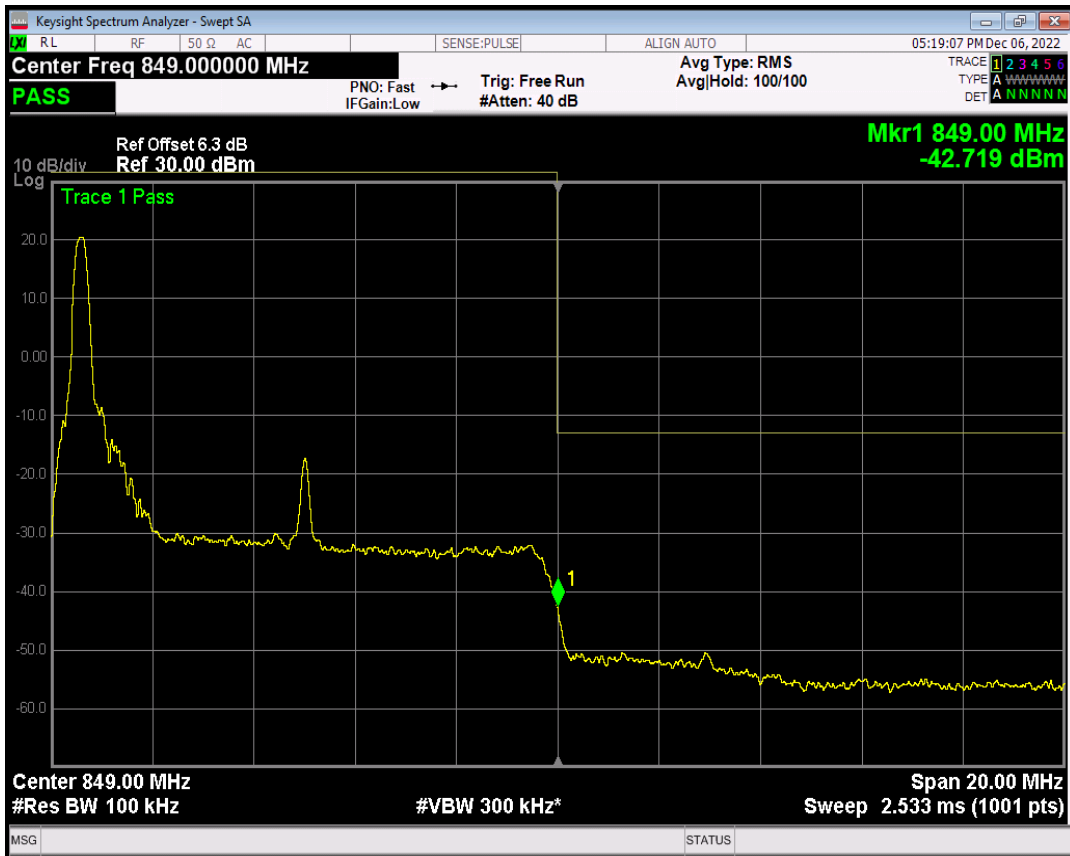

Band5 QPSK BW=10MHz Channel=20450 RB Size=1 Position=#0

Band5 QPSK BW=10MHz Channel=20450 RB Size=1 Position=#Max

Band5 QPSK BW=10MHz Channel=20450 RB Size=50 Position=#0

Band5 QPSK BW=10MHz Channel=20600 RB Size=1 Position=#0