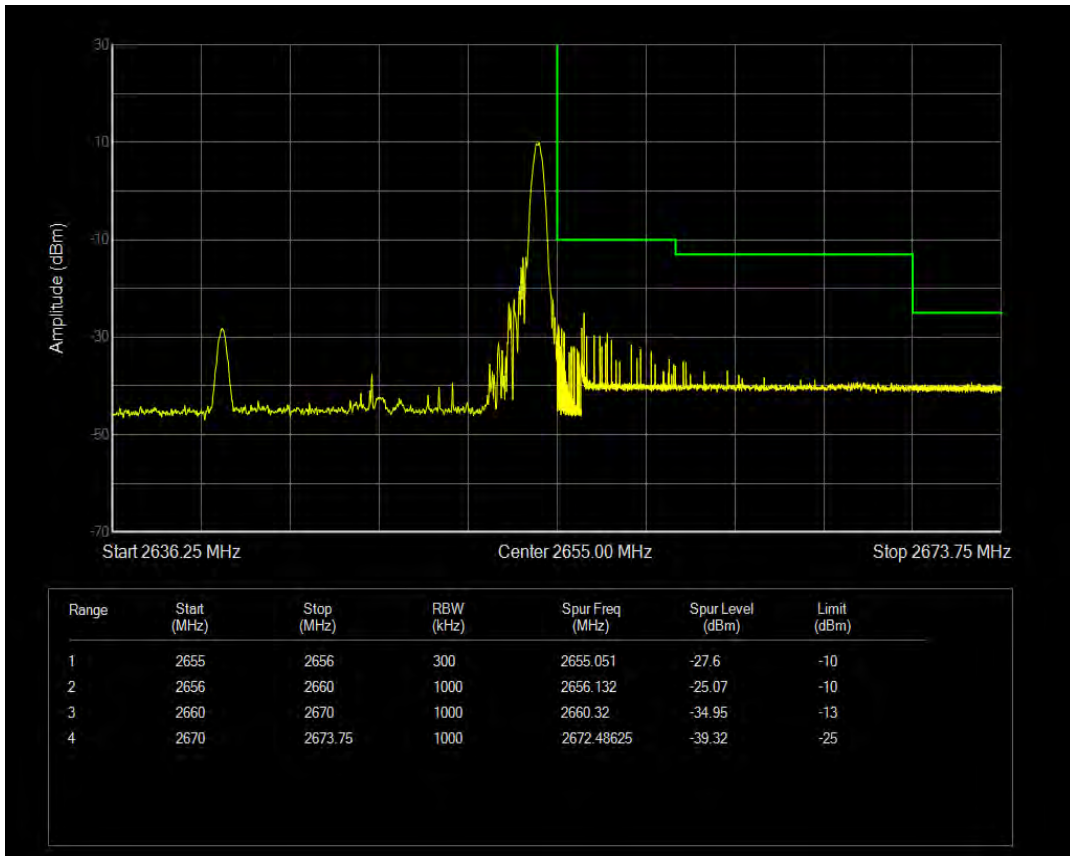

Band41(2535-2655) QPSK BW=15MHz Channel=41165 RB Size=1 Position=#Max