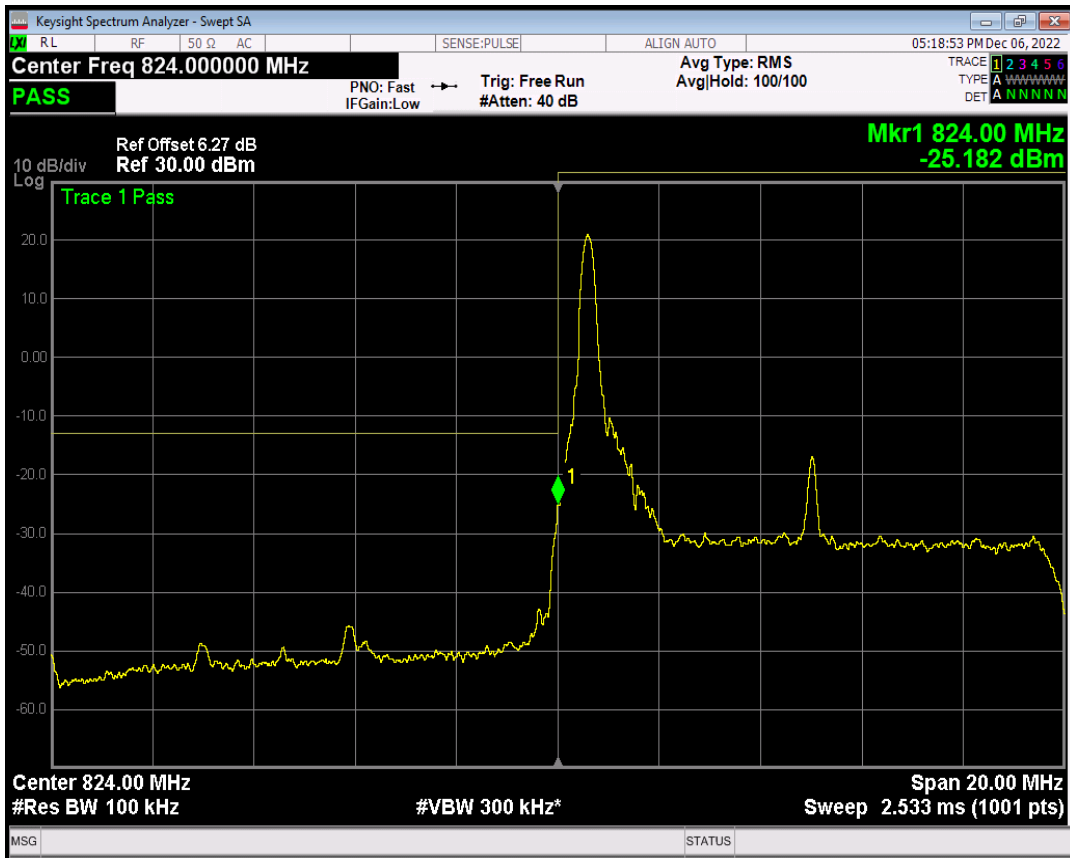

Band5 QPSK BW=10MHz Channel=20450 RB Size=1 Position=#0