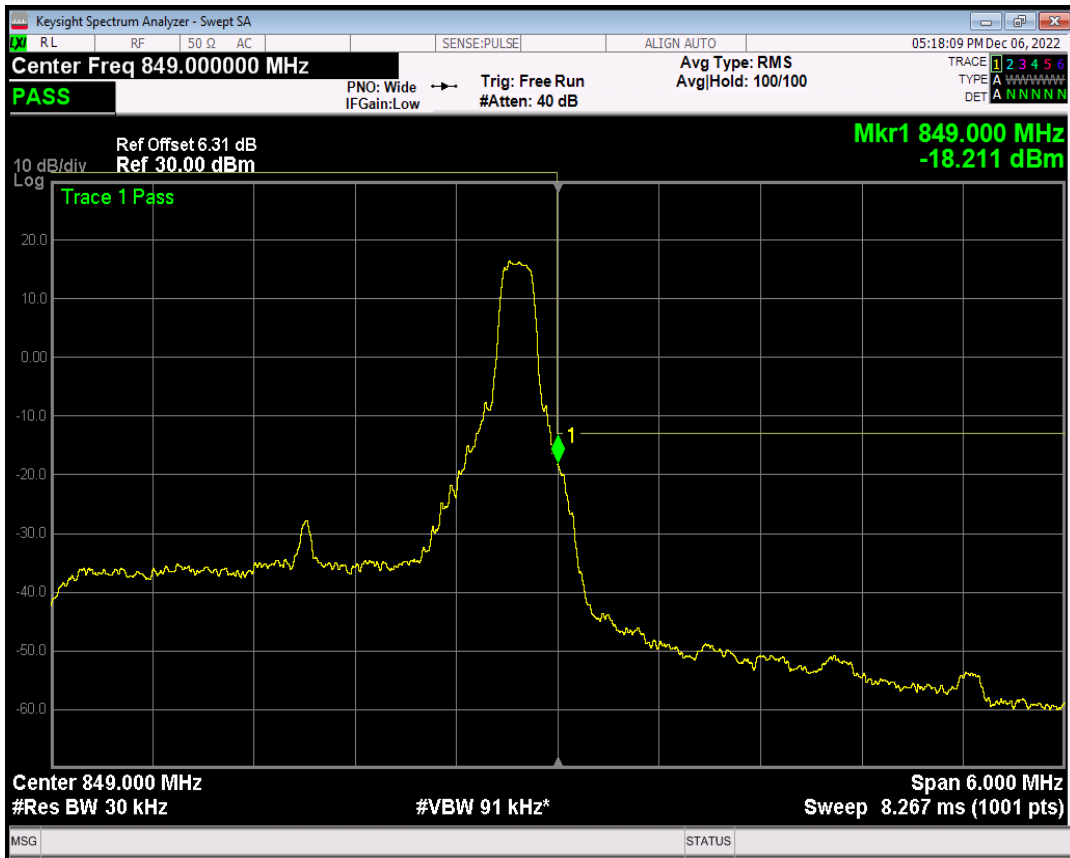

Band5 QPSK BW=3MHz Channel=20635 RB Size=1 Position=#Max