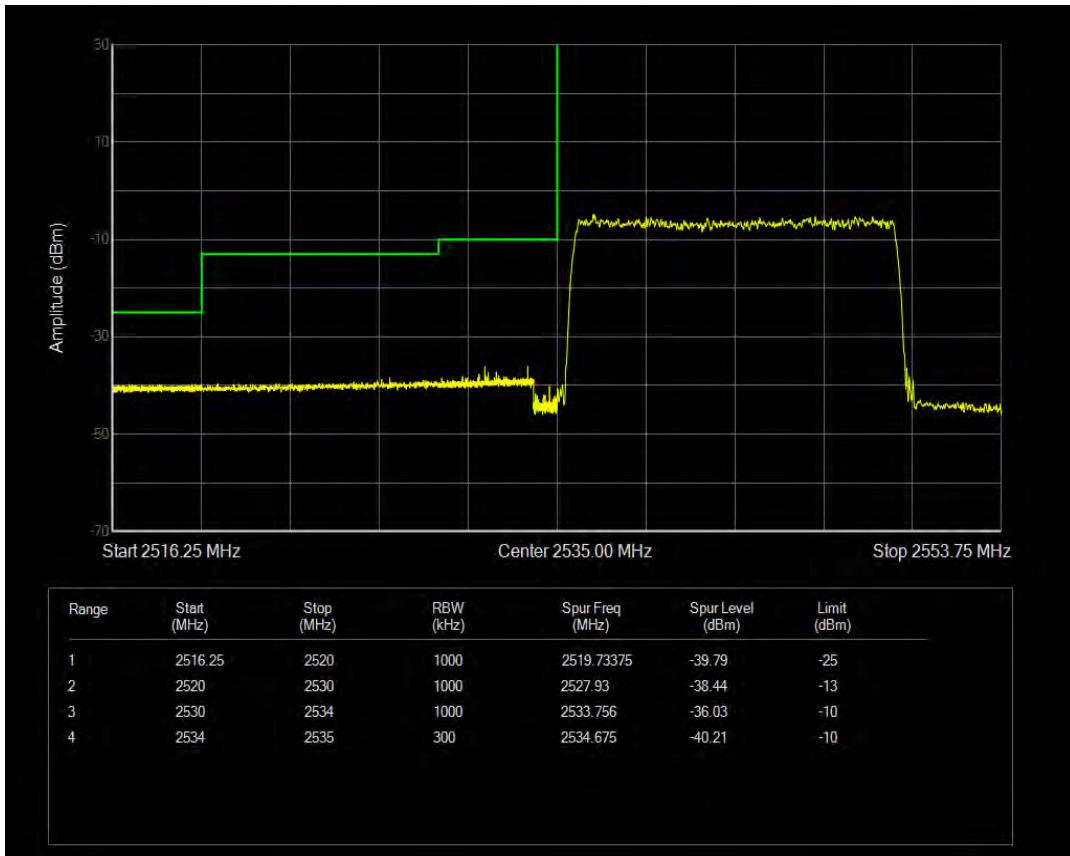

Band41(2535-2655) QPSK BW=15MHz Channel=40115 RB Size=75 Position=#0