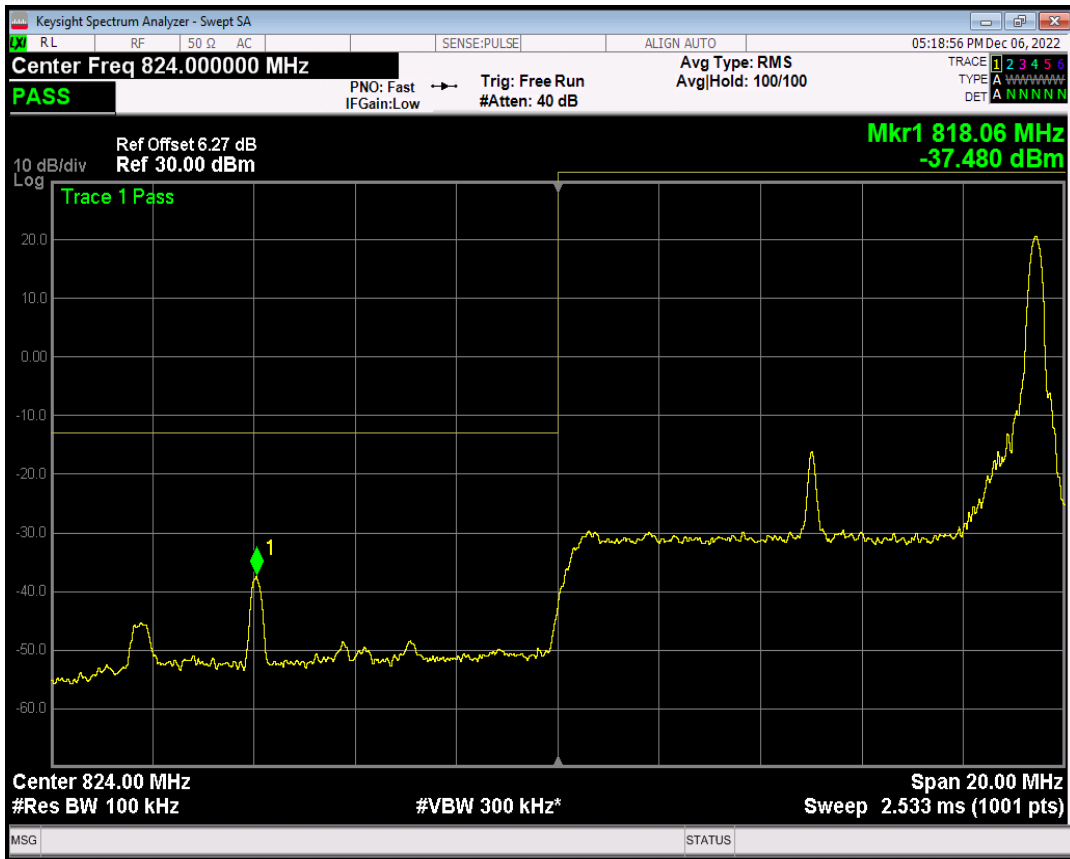

Band5 QPSK BW=10MHz Channel=20450 RB Size=1 Position=#Max