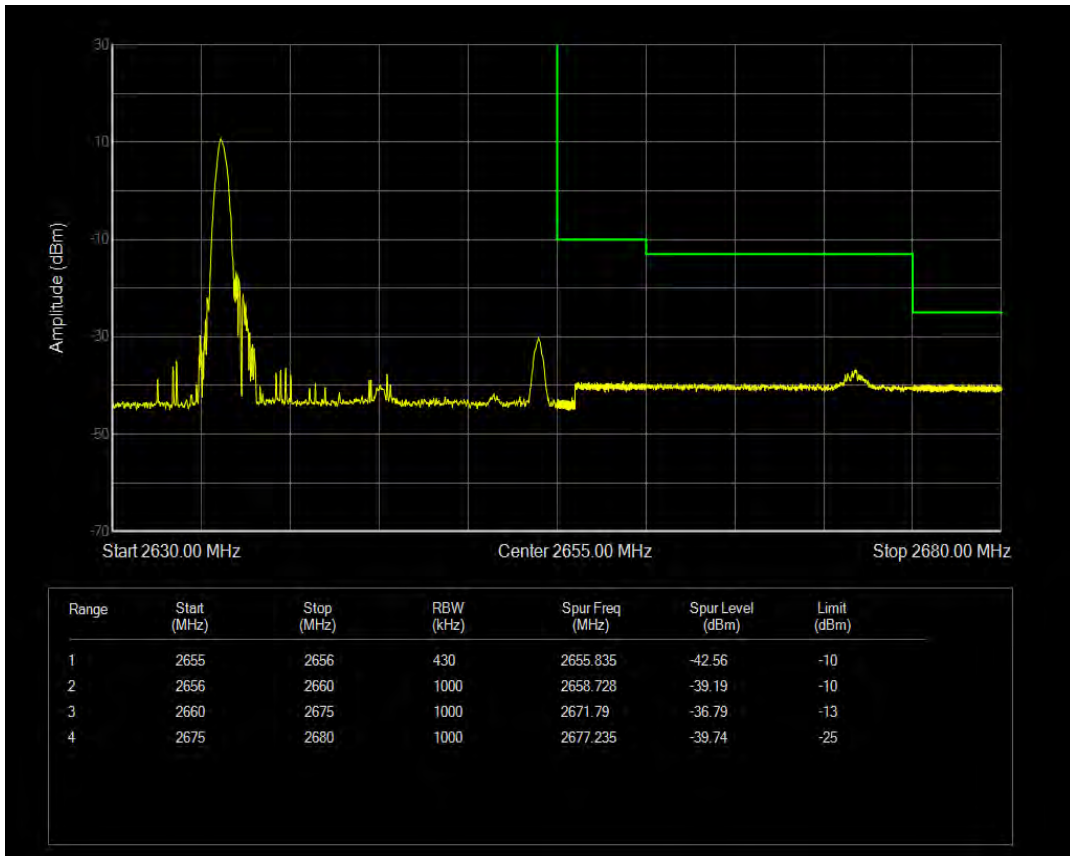

Band41(2535-2655) QPSK BW=20MHz Channel=41140 RB Size=1 Position=#0