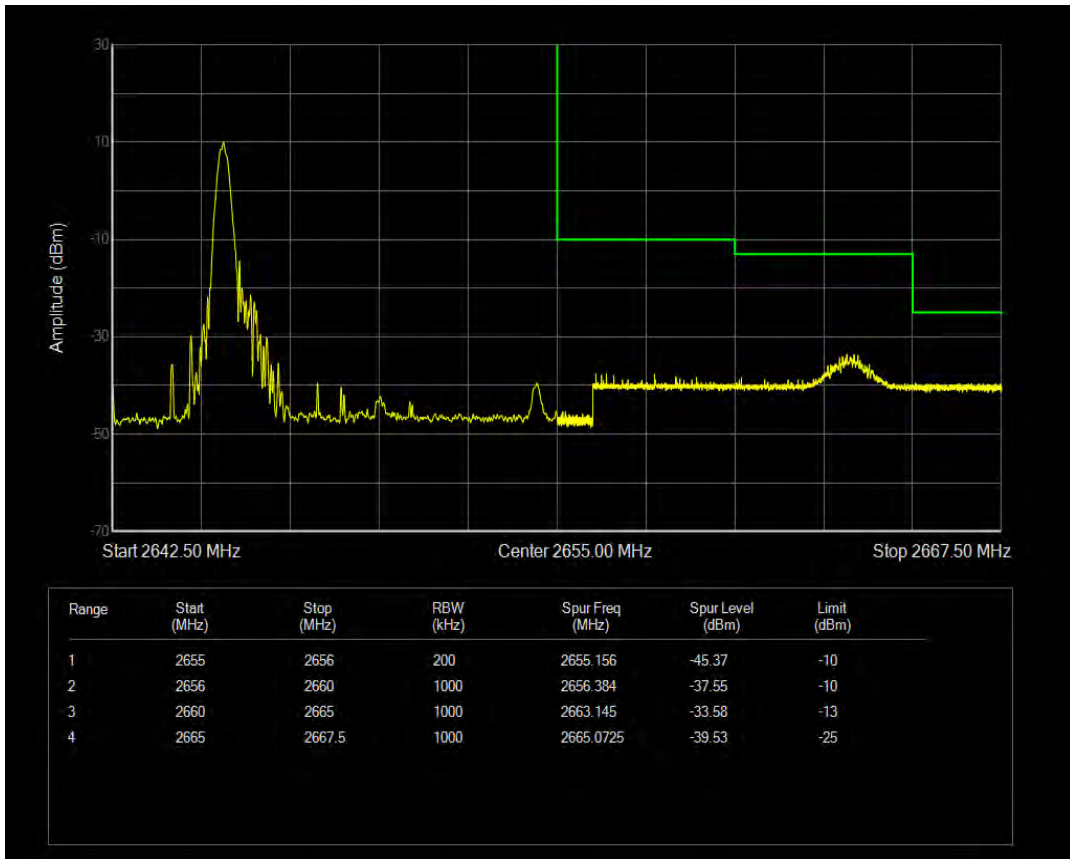

Band41(2535-2655) QPSK BW=10MHz Channel=41190 RB Size=1 Position=#0