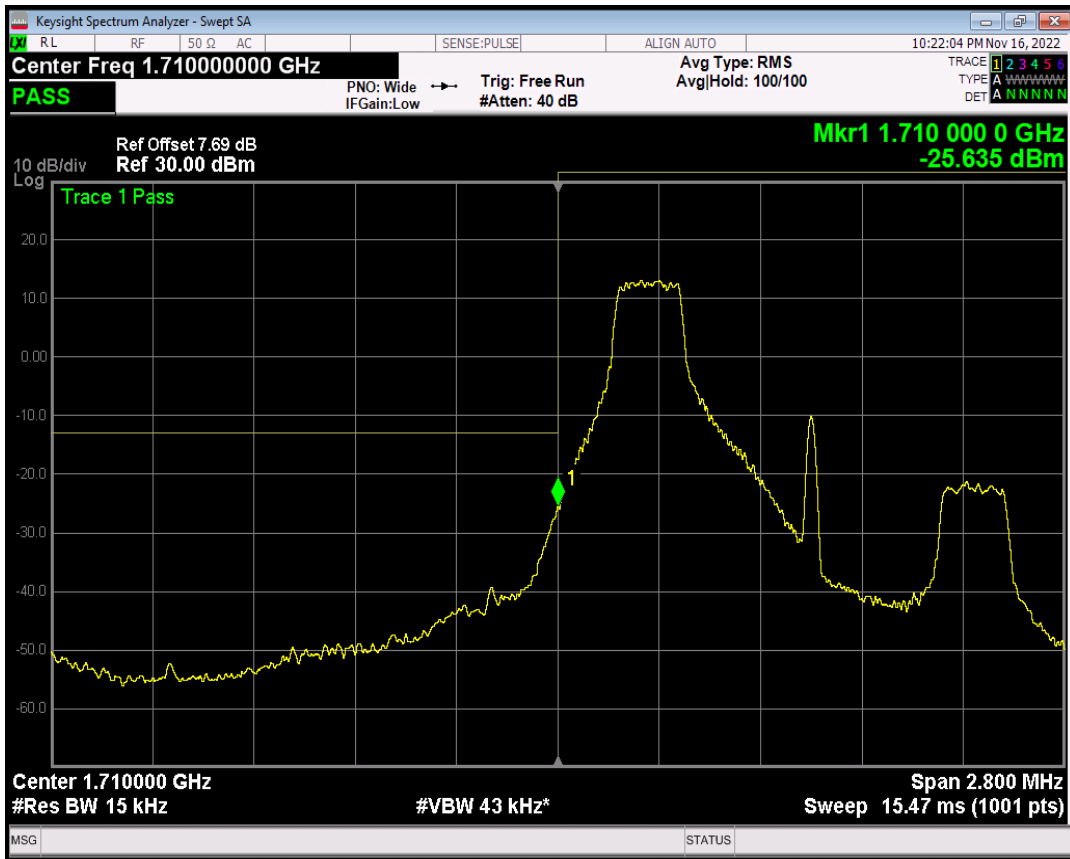

Band66 QPSK BW=1.4MHz Channel=131979 RB Size=1 Position=#0