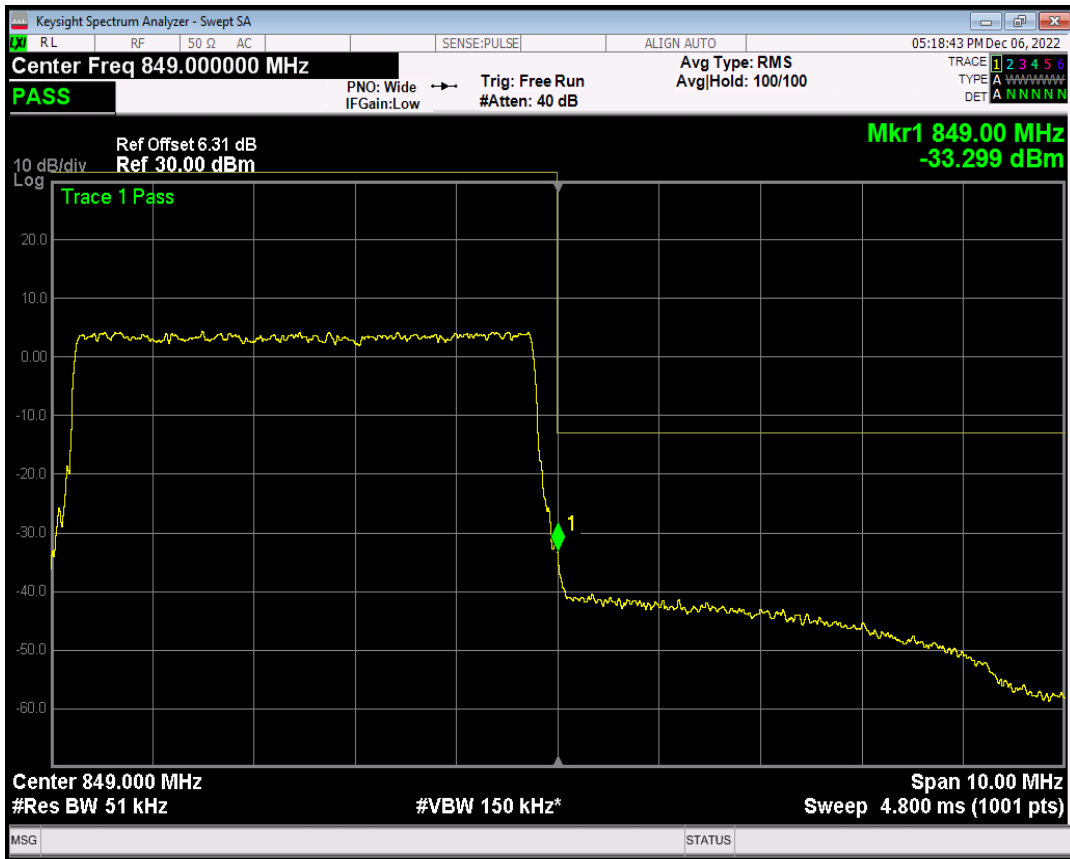

Band5 QPSK BW=5MHz Channel=20425 RB Size=25 Position=#0

Band5 QPSK BW=5MHz Channel=20625 RB Size=1 Position=#0

Band5 QPSK BW=5MHz Channel=20625 RB Size=1 Position=#Max

Band5 QPSK BW=5MHz Channel=20625 RB Size=25 Position=#0