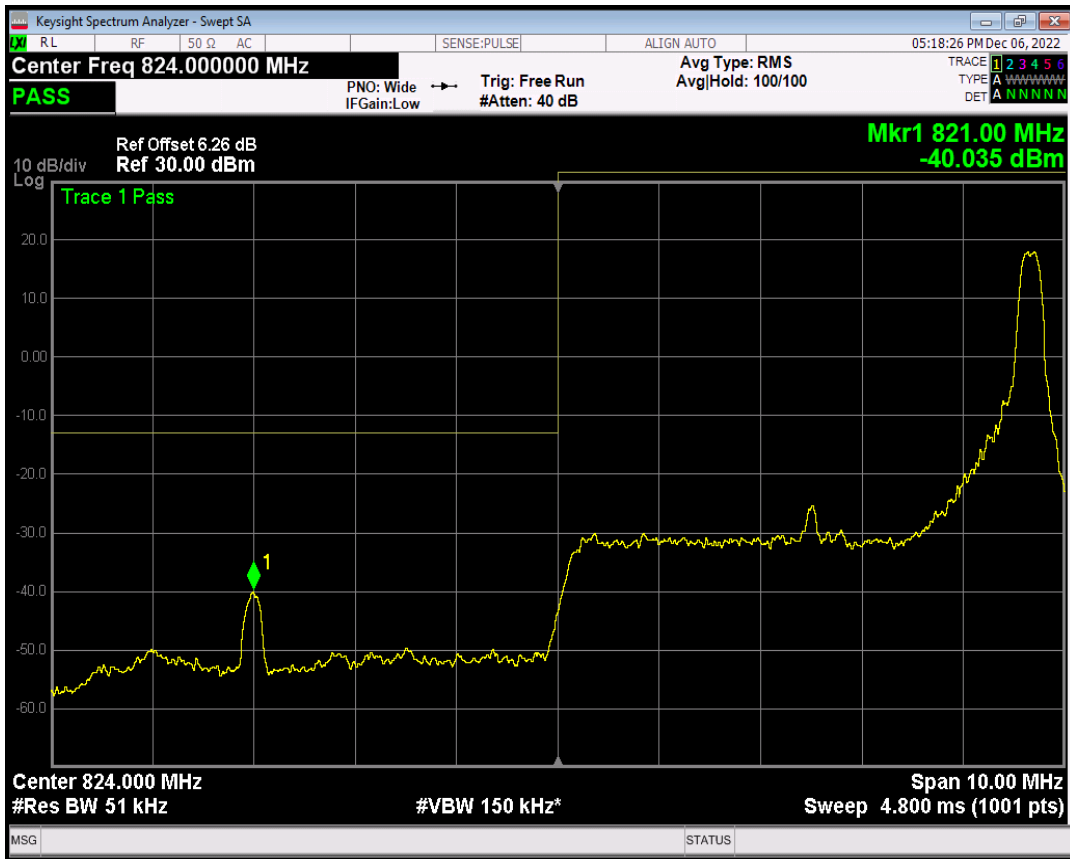

Band5 QPSK BW=3MHz Channel=20635 RB Size=1 Position=#Max

Band5 QPSK BW=3MHz Channel=20635 RB Size=15 Position=#0

Band5 QPSK BW=5MHz Channel=20425 RB Size=1 Position=#0

Band5 QPSK BW=5MHz Channel=20425 RB Size=1 Position=#Max