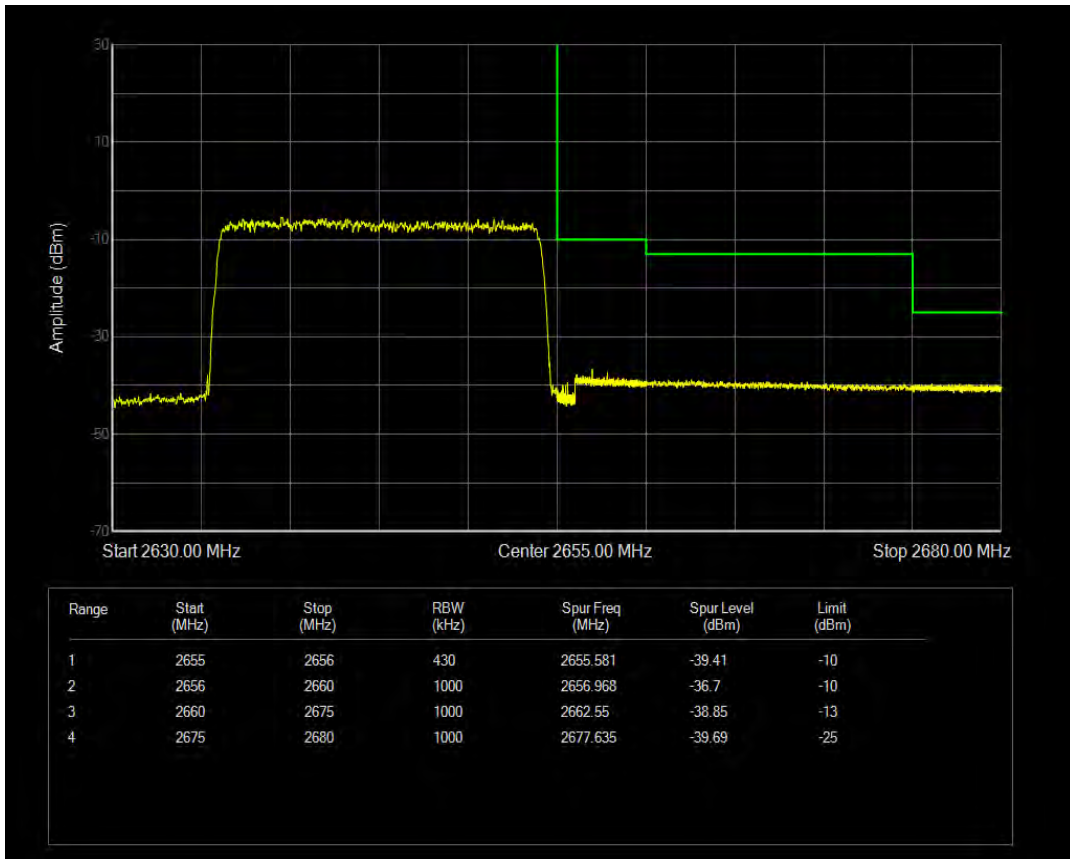

Band41(2535-2655) QPSK BW=20MHz Channel=41140 RB Size=100 Position=#0