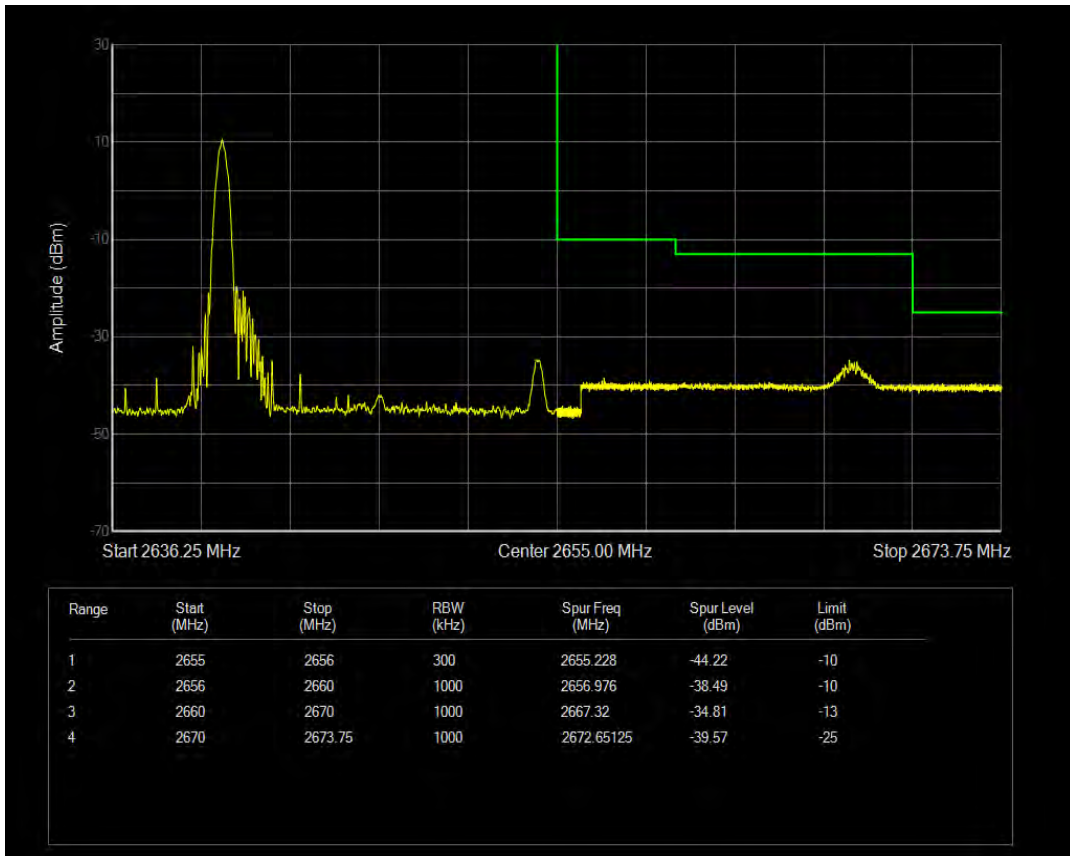

Band41(2535-2655) QPSK BW=15MHz Channel=41165 RB Size=1 Position=#0