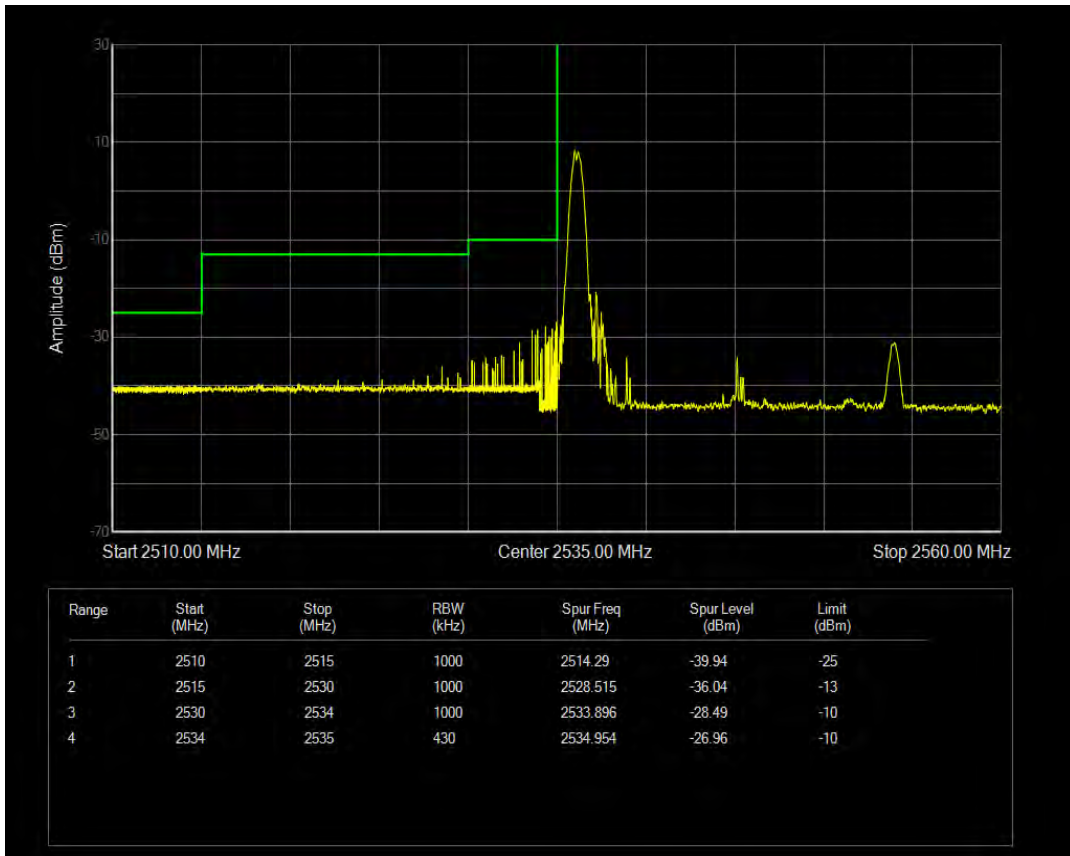

Band41(2535-2655) QAM16 BW=20MHz Channel=40140 RB Size=1 Position=#0