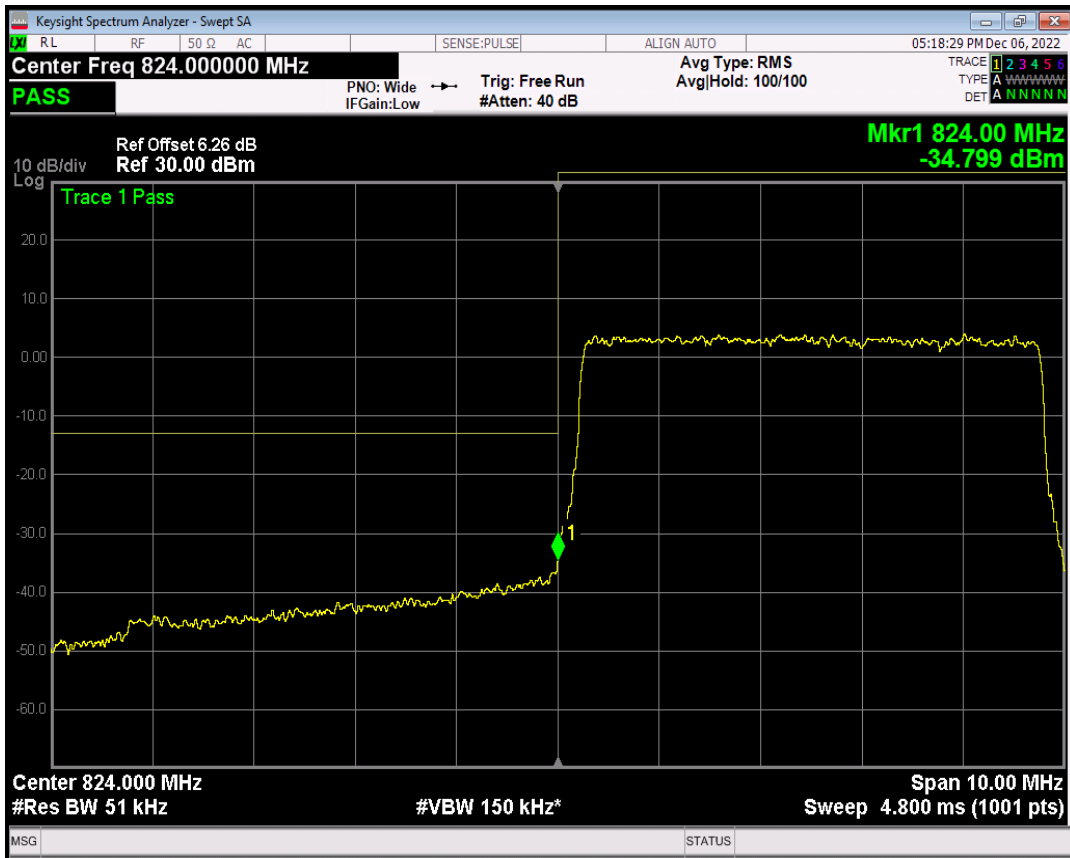

Band5 QPSK BW=5MHz Channel=20425 RB Size=25 Position=#0