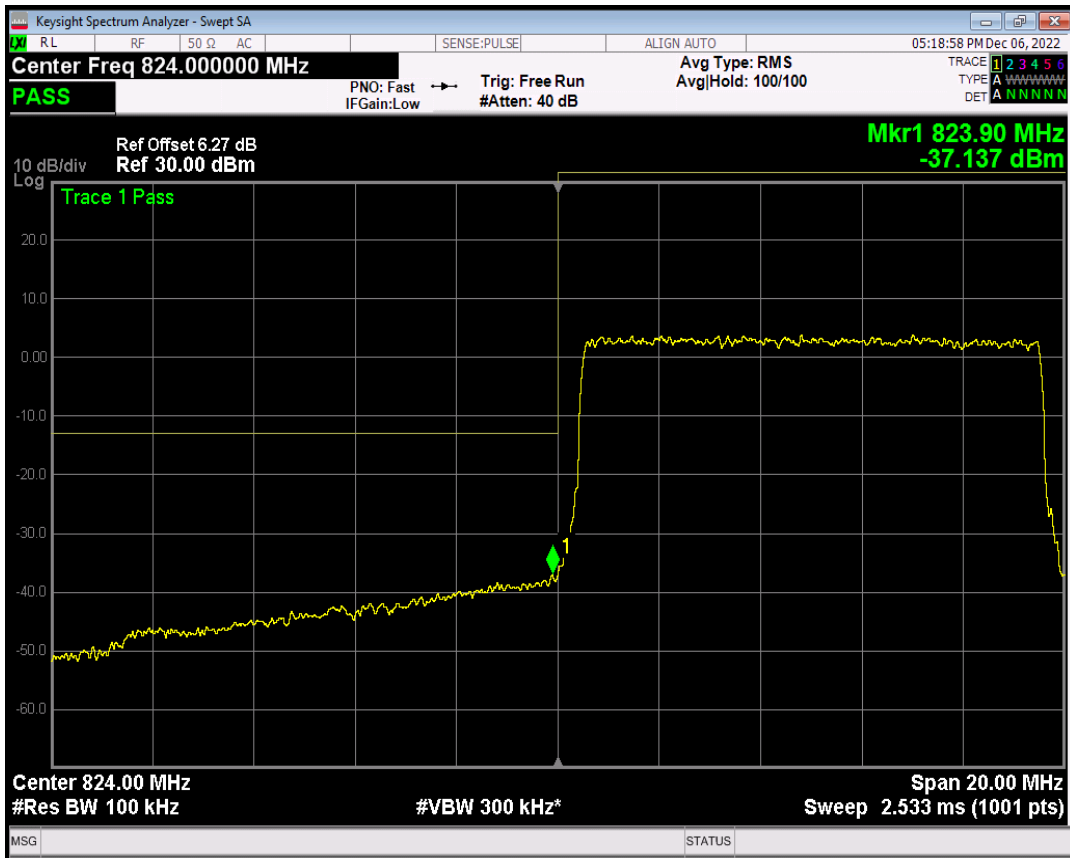

Band5 QPSK BW=10MHz Channel=20450 RB Size=50 Position=#0