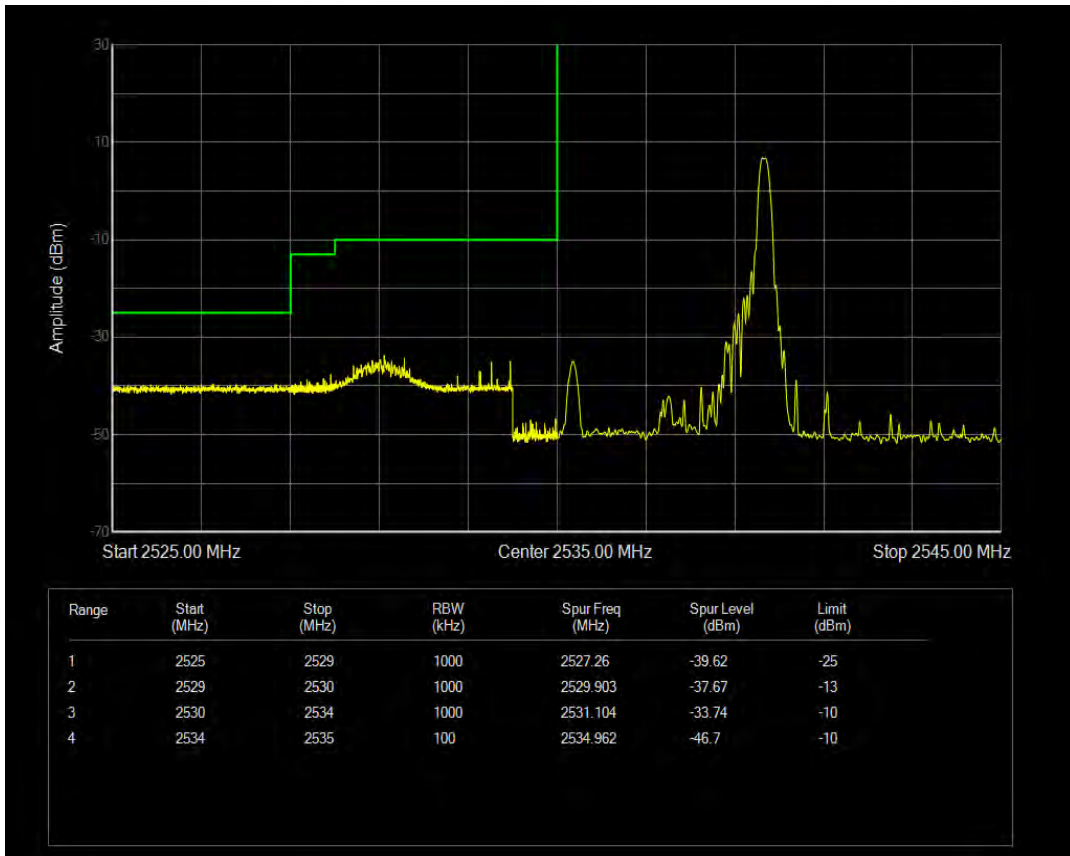

Band4 QAM16 BW=20MHz Channel=20300 RB Size=1 Position=#Max

Band4 QAM16 BW=20MHz Channel=20300 RB Size=100 Position=#0

Band41(2535-2655) QPSK BW=5MHz Channel=40065 RB Size=1 Position=#0

Band41(2535-2655) QPSK BW=5MHz Channel=40065 RB Size=1 Position=#Max