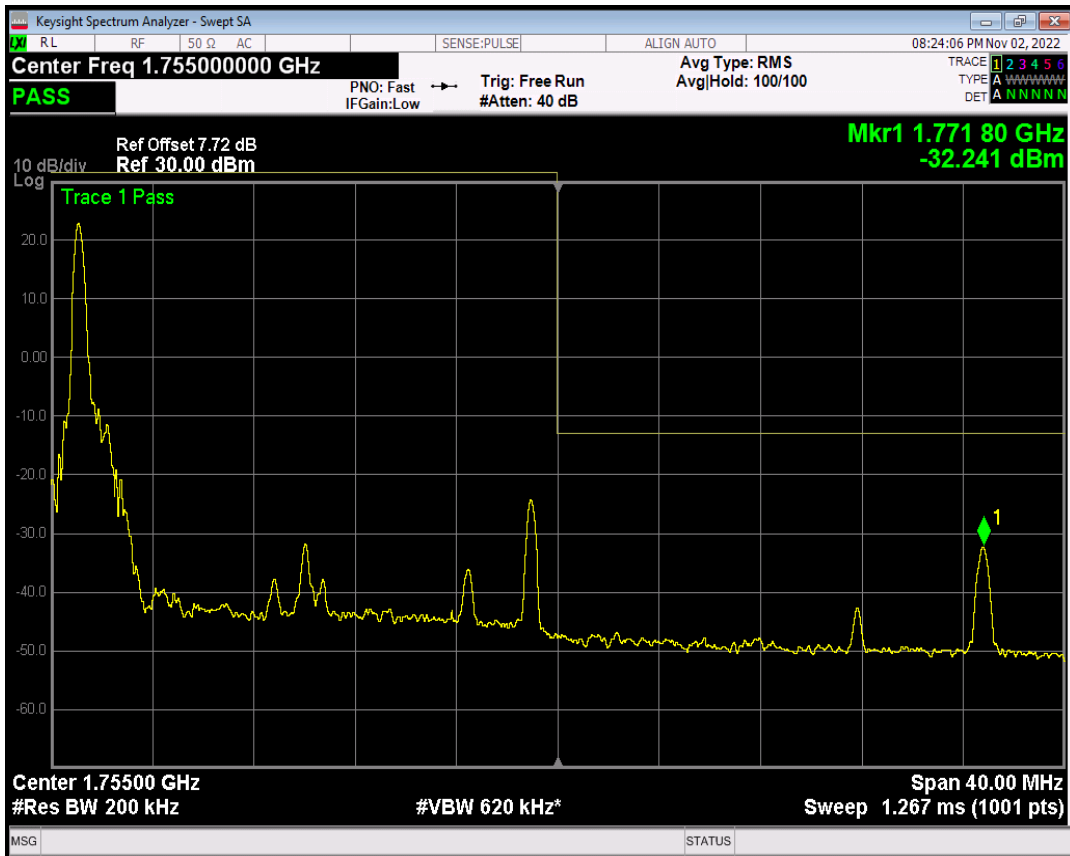

Band4 QPSK BW=20MHz Channel=20300 RB Size=1 Position=#0

Band4 QPSK BW=20MHz Channel=20300 RB Size=1 Position=#Max

Band4 QPSK BW=20MHz Channel=20300 RB Size=100 Position=#0

Band4 QAM16 BW=20MHz Channel=20300 RB Size=1 Position=#0