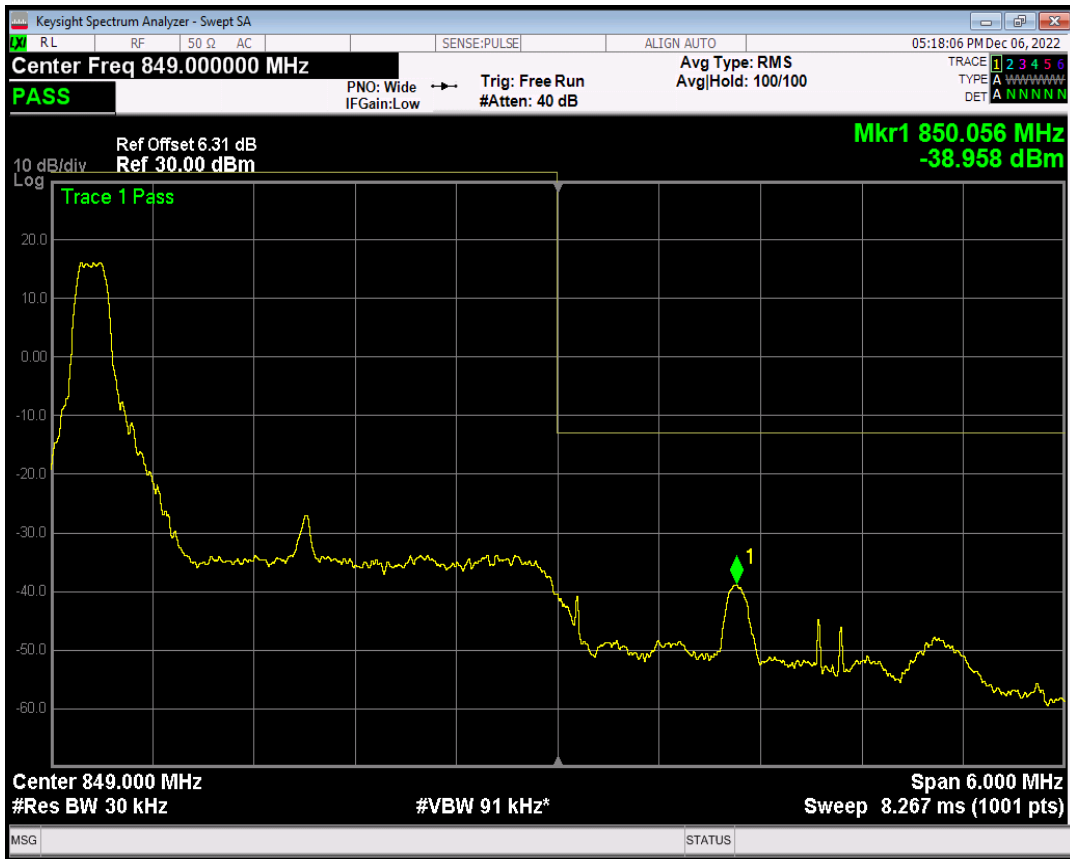

Band5 QPSK BW=3MHz Channel=20415 RB Size=1 Position=#0

Band5 QPSK BW=3MHz Channel=20415 RB Size=1 Position=#Max

Band5 QPSK BW=3MHz Channel=20415 RB Size=15 Position=#0

Band5 QPSK BW=3MHz Channel=20635 RB Size=1 Position=#0