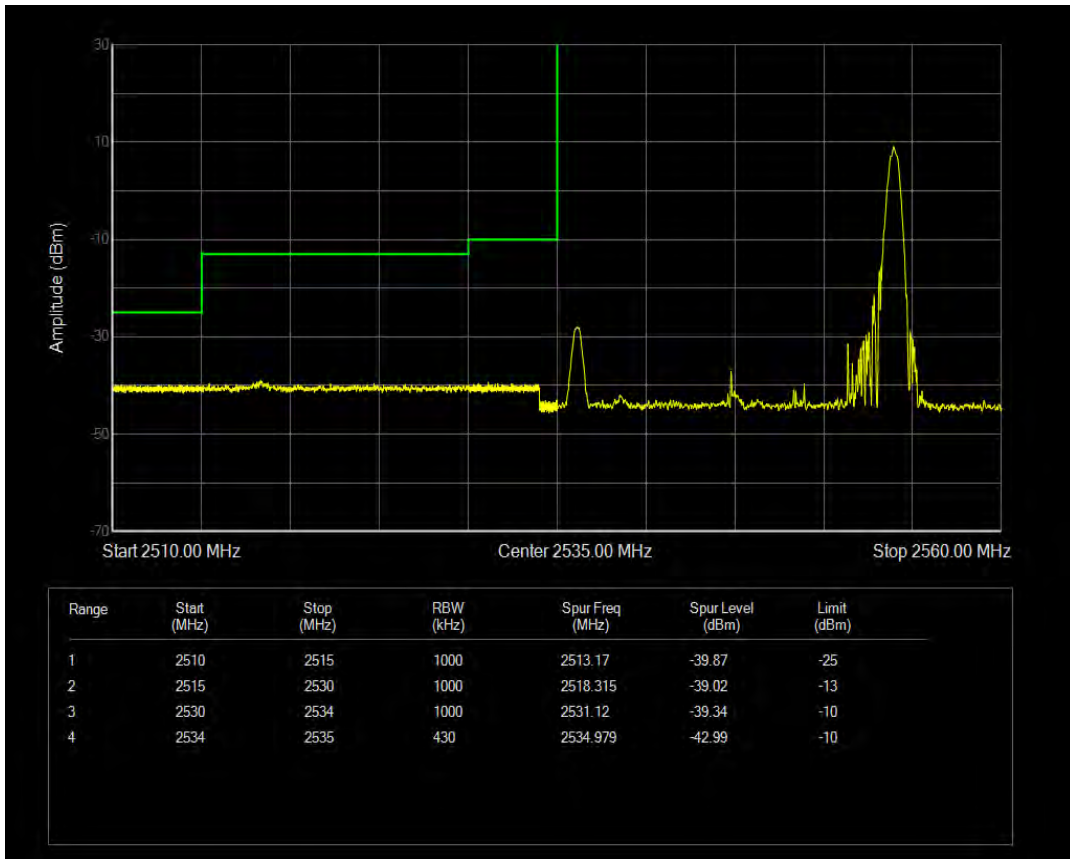

Band41(2535-2655) QAM16 BW=20MHz Channel=40140 RB Size=1 Position=#Max