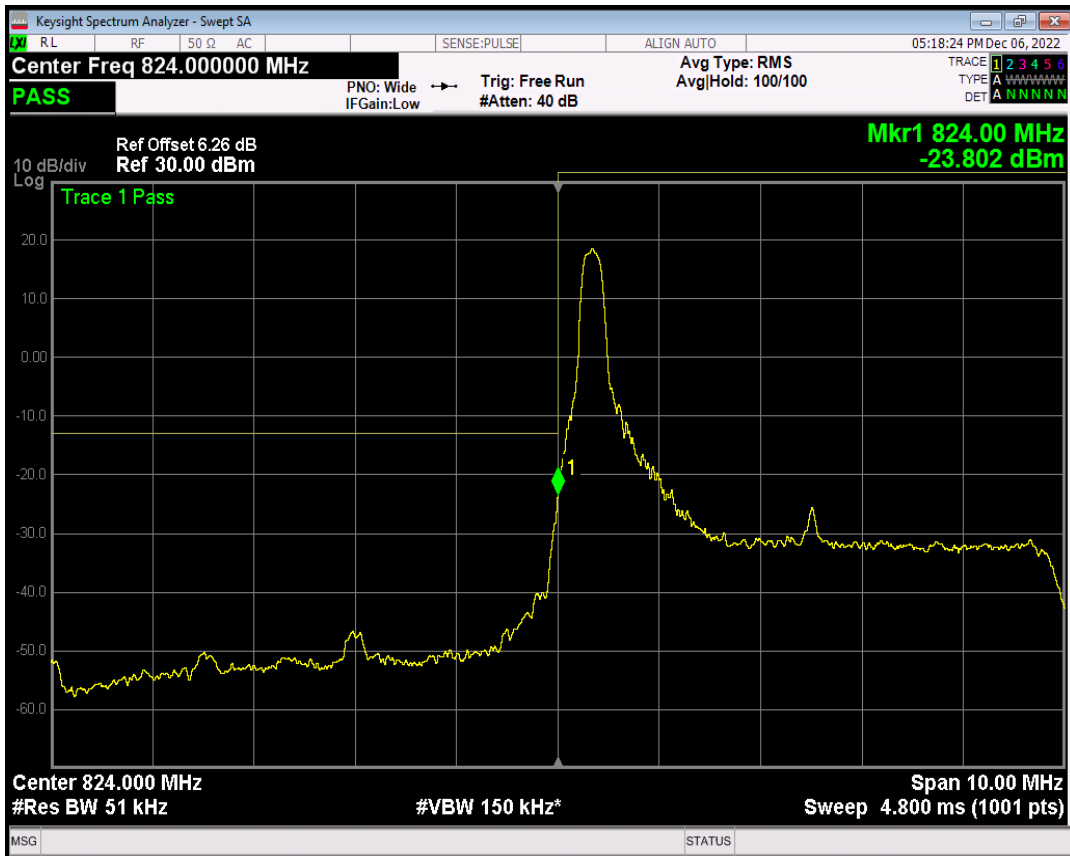

Band5 QPSK BW=3MHz Channel=20635 RB Size=1 Position=#Max

Band5 QPSK BW=3MHz Channel=20635 RB Size=15 Position=#0

Band5 QPSK BW=5MHz Channel=20425 RB Size=1 Position=#0

Band5 QPSK BW=5MHz Channel=20425 RB Size=1 Position=#Max