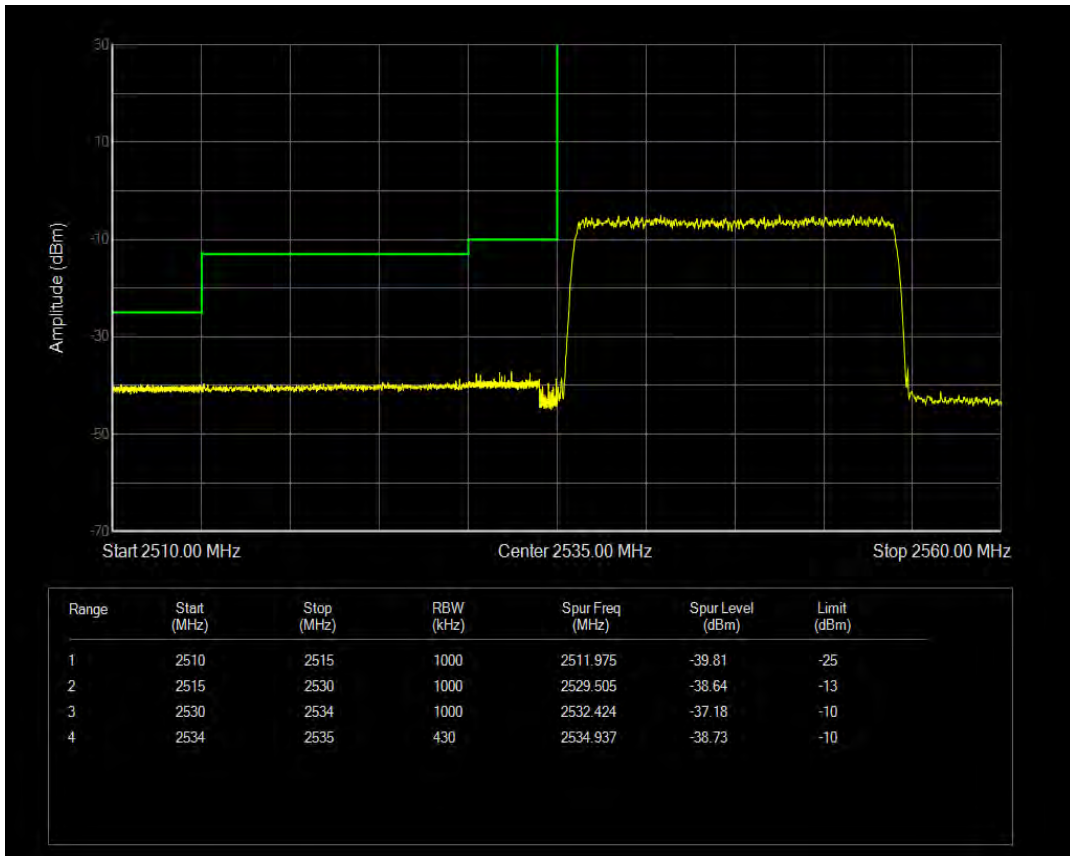

Band41(2535-2655) QPSK BW=20MHz Channel=40140 RB Size=100 Position=#0