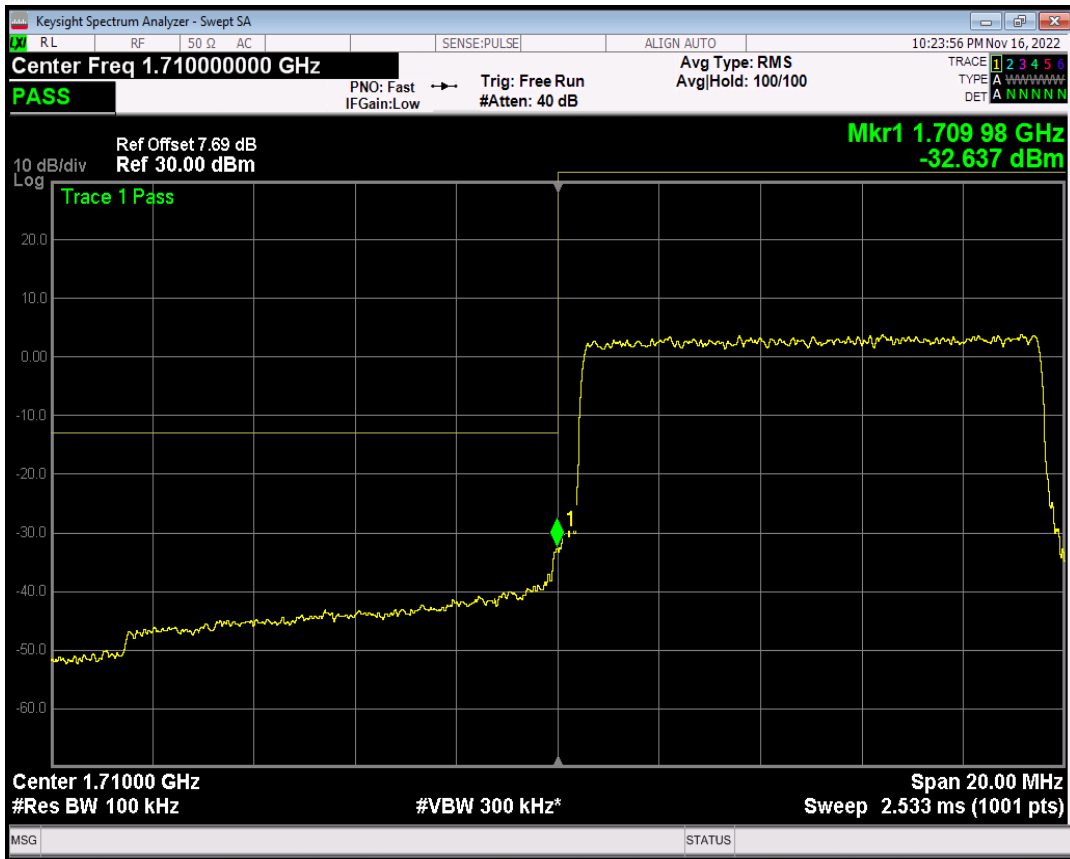

Band66 QAM16 BW=5MHz Channel=132647 RB Size=25 Position=#0

Band66 QPSK BW=10MHz Channel=132022 RB Size=1 Position=#0

Band66 QPSK BW=10MHz Channel=132022 RB Size=1 Position=#Max

Band66 QPSK BW=10MHz Channel=132022 RB Size=50 Position=#0