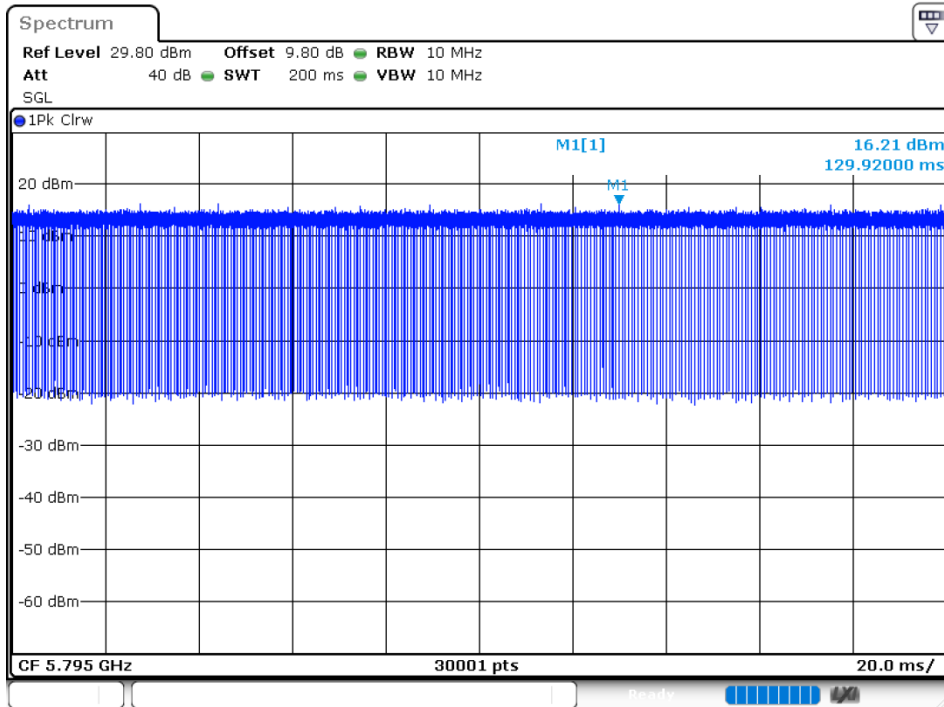

Duty Cycle NVNT 802.11ac40 5795MHz