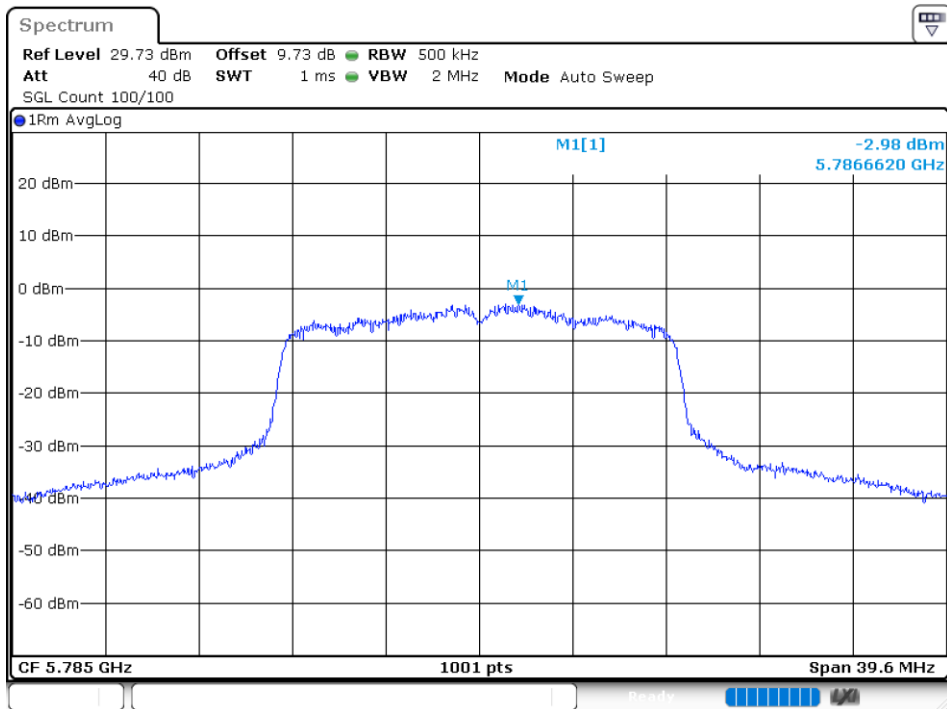

PSD NVNT 802.11a 5785MHz Ant1