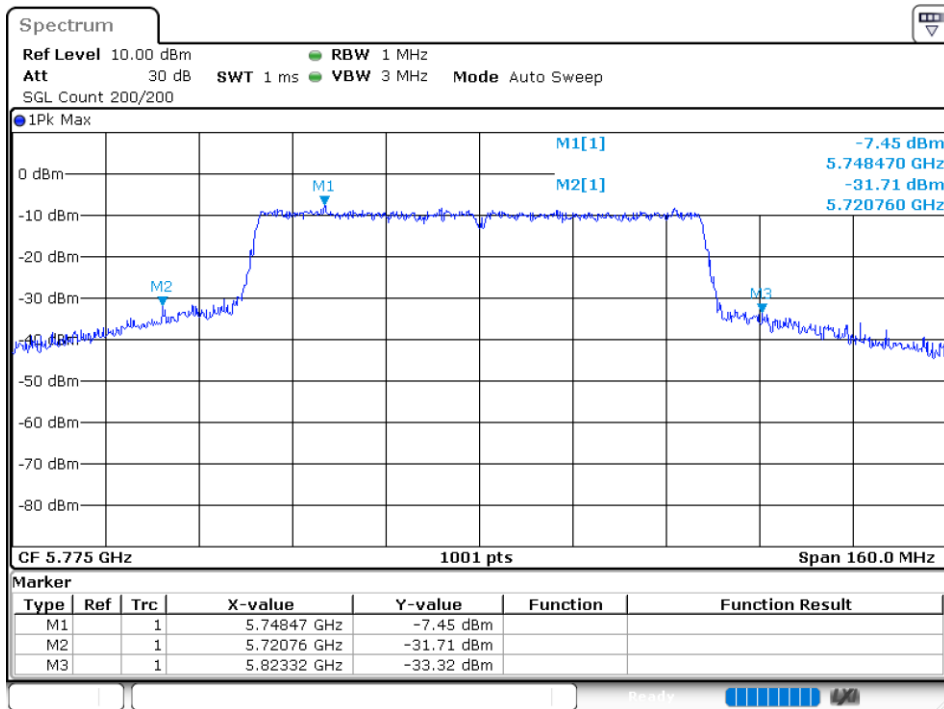

-26 dB BW NVNT 802.11ac40 5755MHz Ant1

OBW NVNT 802.11ac40 5795MHz Ant1

-26 dB BW NVNT 802.11ac40 5795MHz Ant1

OBW NVNT 802.11ac80 5775MHz Ant1

-26 dB BW NVNT 802.11ac80 5775MHz Ant1

OBW NVNT 802.11n(HT20) 5745MHz Ant1