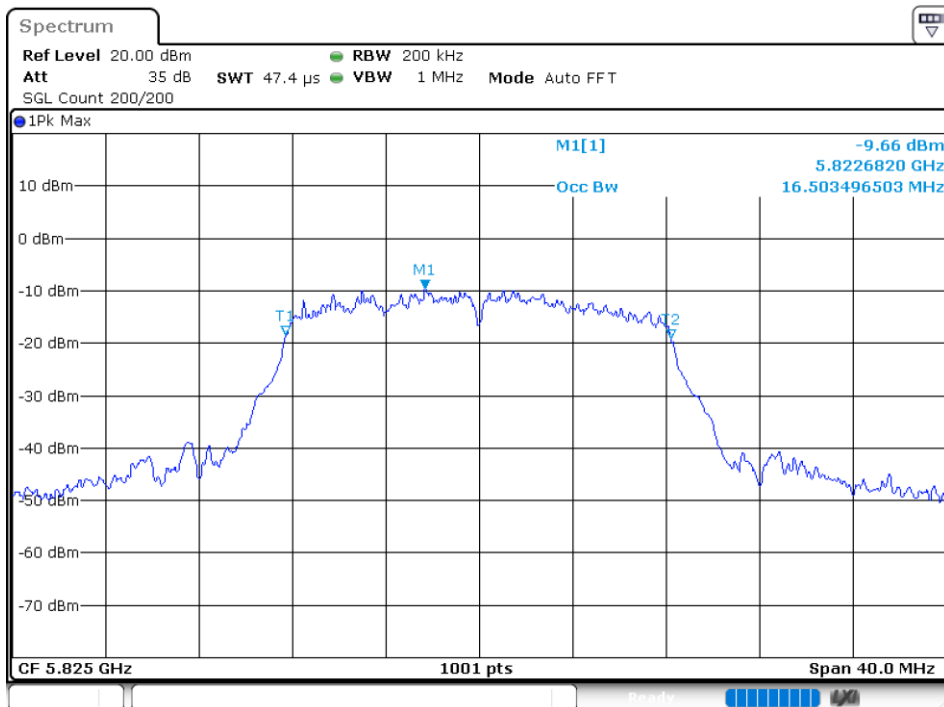

OBW NVNT 802.11a 5745MHz Ant1

-26 dB BW NVNT 802.11a 5745MHz Ant1

OBW NVNT 802.11a 5785MHz Ant1

-26 dB BW NVNT 802.11a 5785MHz Ant1

OBW NVNT 802.11a 5825MHz Ant1

-26 dB BW NVNT 802.11a 5825MHz Ant1

OBW NVNT 802.11ac20 5745MHz Ant1

-26 dB BW NVNT 802.11ac20 5745MHz Ant1

OBW NVNT 802.11ac20 5785MHz Ant1

-26 dB BW NVNT 802.11ac20 5785MHz Ant1

OBW NVNT 802.11ac20 5825MHz Ant1

-26 dB BW NVNT 802.11ac20 5825MHz Ant1

OBW NVNT 802.11ac40 5755MHz Ant1