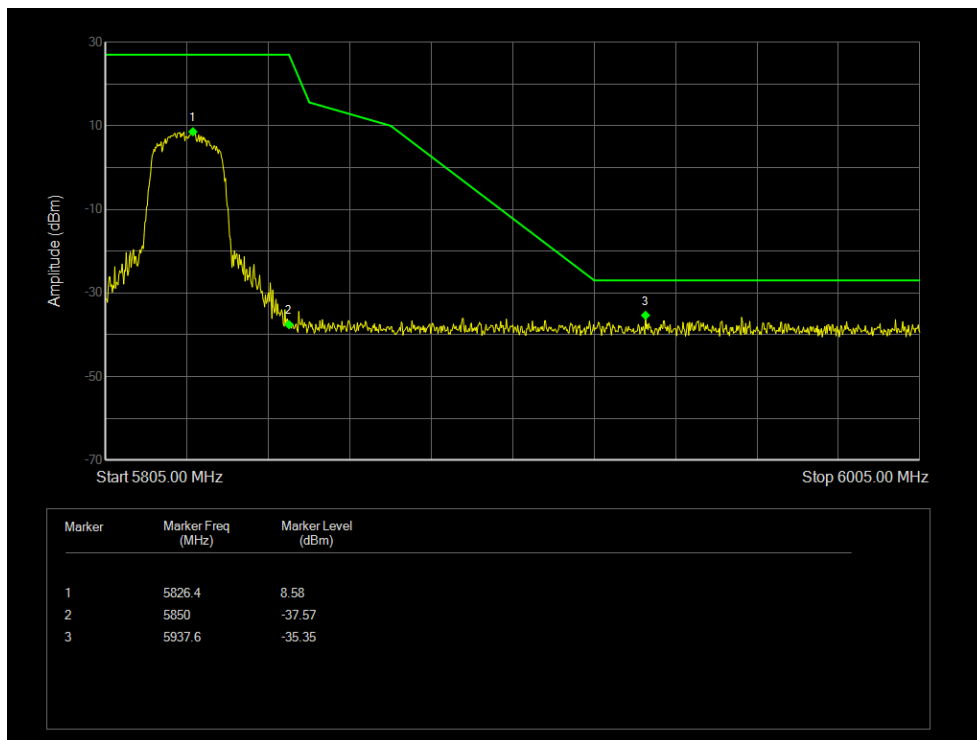

Band Edge NVNT 802.11a 5745MHz Low Ant1

Band Edge NVNT 802.11a 5825MHz High Ant1

Band Edge NVNT 802.11ac20 5745MHz Low Ant1

Band Edge NVNT 802.11ac20 5825MHz High Ant1

Band Edge NVNT 802.11ac40 5755MHz Low Ant1

Band Edge NVNT 802.11ac40 5795MHz High Ant1

Band Edge NVNT 802.11ac80 5775MHz High Ant1

Band Edge NVNT 802.11ac80 5775MHz Low Ant1

Band Edge NVNT 802.11n(HT20) 5745MHz Low Ant1

Band Edge NVNT 802.11n(HT20) 5825MHz High Ant1