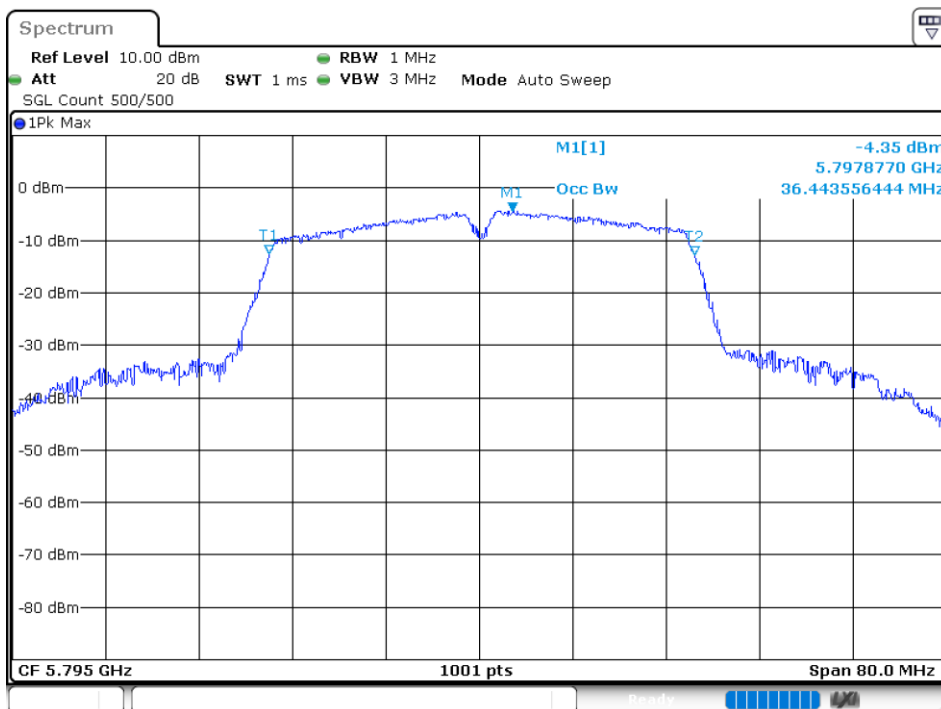

OBW NVNT 802.11n(HT40) 5795MHz Ant1