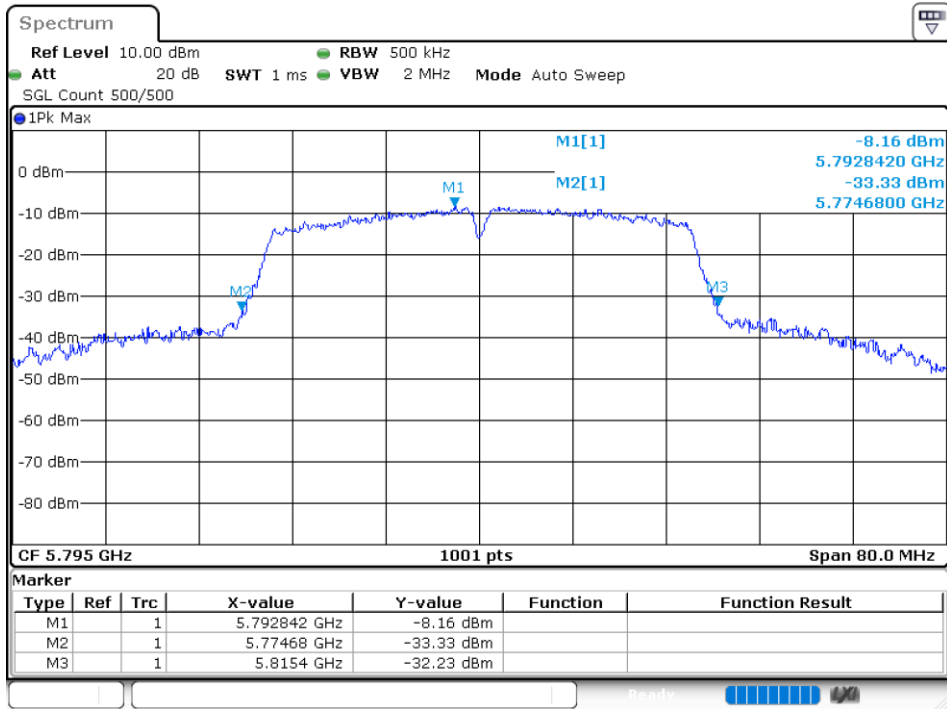

-26 dB BW NVNT 802.11n(HT40) 5795MHz Ant1