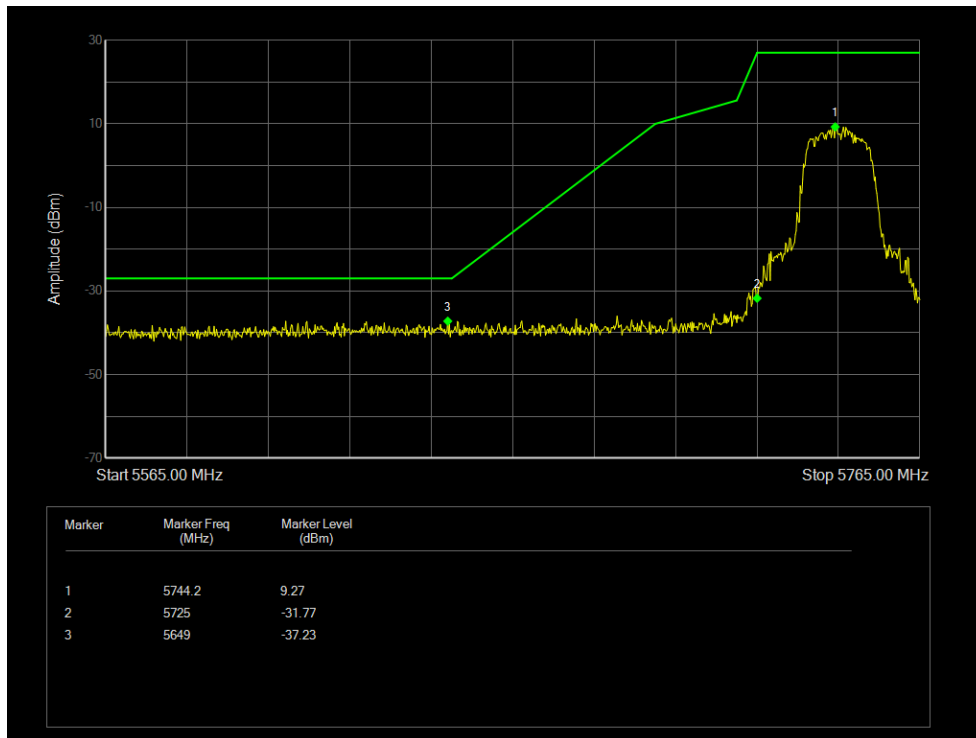

Band Edge

Condition	Mode	Frequency (MHz)	Antenna	Max Value (dBm)	Limit (dBm)	Verdict
NVNT	802.11a	5745	Ant 1	-37.23	-27	Pass
NVNT	802.11a	5825	Ant 1	-35.76	-27	Pass
NVNT	802.11ac20	5745	Ant 1	-37.37	-27	Pass
NVNT	802.11ac20	5825	Ant 1	-35.35	-27	Pass
NVNT	802.11ac40	5755	Ant 1	-36.69	-27	Pass
NVNT	802.11ac40	5795	Ant 1	-36.49	-27	Pass
NVNT	802.11ac80	5775	Ant 1	-38.22	-4.35	Pass
NVNT	802.11ac80	5775	Ant 1	-38.01	-23.15	Pass
NVNT	802.11n(HT20)	5745	Ant 1	-36.73	-27	Pass
NVNT	802.11n(HT20)	5825	Ant 1	-36.33	-27	Pass
NVNT	802.11n(HT40)	5755	Ant 1	-36.66	-27	Pass
NVNT	802.11n(HT40)	5795	Ant 1	-36.8	-27	Pass

Band Edge NVNT 802.11a 5745MHz Low Ant1