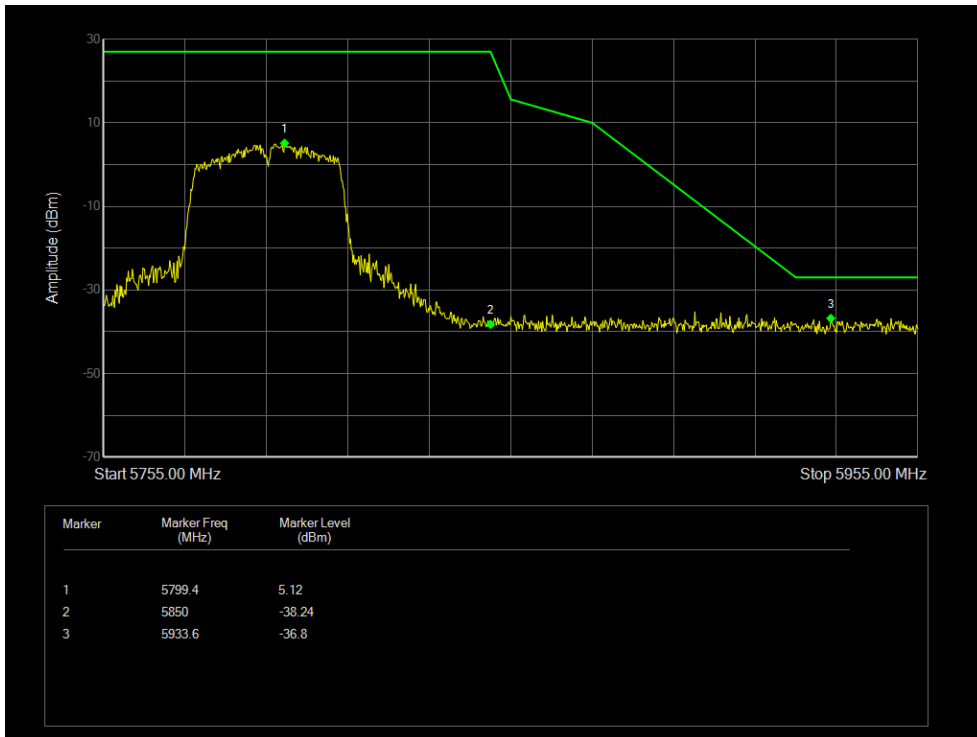

Band Edge NVNT 802.11a 5745MHz Low Ant1

Band Edge NVNT 802.11a 5825MHz High Ant1

Band Edge NVNT 802.11ac20 5745MHz Low Ant1

Band Edge NVNT 802.11ac20 5825MHz High Ant1

Band Edge NVNT 802.11ac40 5755MHz Low Ant1

Band Edge NVNT 802.11ac40 5795MHz High Ant1

Band Edge NVNT 802.11ac80 5775MHz High Ant1

Band Edge NVNT 802.11ac80 5775MHz Low Ant1

Band Edge NVNT 802.11n(HT20) 5745MHz Low Ant1

Band Edge NVNT 802.11n(HT20) 5825MHz High Ant1

Band Edge NVNT 802.11n(HT40) 5755MHz Low Ant1

Band Edge NVNT 802.11n(HT40) 5795MHz High Ant1

Conducted RF Spurious Emission

Condition	Mode	Frequency (MHz)	Antenna	Max Value (dBc)	Limit (dBc)	Verdict
NVNT	802.11a	5745	Ant 1	-38.02	-27	Pass
NVNT	802.11a	5785	Ant 1	-38.61	-27	Pass
NVNT	802.11a	5825	Ant 1	-38.06	-27	Pass
NVNT	802.11ac20	5745	Ant 1	-37.56	-27	Pass
NVNT	802.11ac20	5785	Ant 1	-37.23	-27	Pass
NVNT	802.11ac20	5825	Ant 1	-46.94	-27	Pass
NVNT	802.11ac40	5755	Ant 1	-38.07	-27	Pass
NVNT	802.11ac40	5795	Ant 1	-36.97	-27	Pass
NVNT	802.11ac80	5775	Ant 1	-37.94	-27	Pass
NVNT	802.11n(HT20)	5745	Ant 1	-37.28	-27	Pass
NVNT	802.11n(HT20)	5785	Ant 1	-37.48	-27	Pass
NVNT	802.11n(HT20)	5825	Ant 1	-38.05	-27	Pass
NVNT	802.11n(HT40)	5755	Ant 1	-36.81	-27	Pass
NVNT	802.11n(HT40)	5795	Ant 1	-37.1	-27	Pass