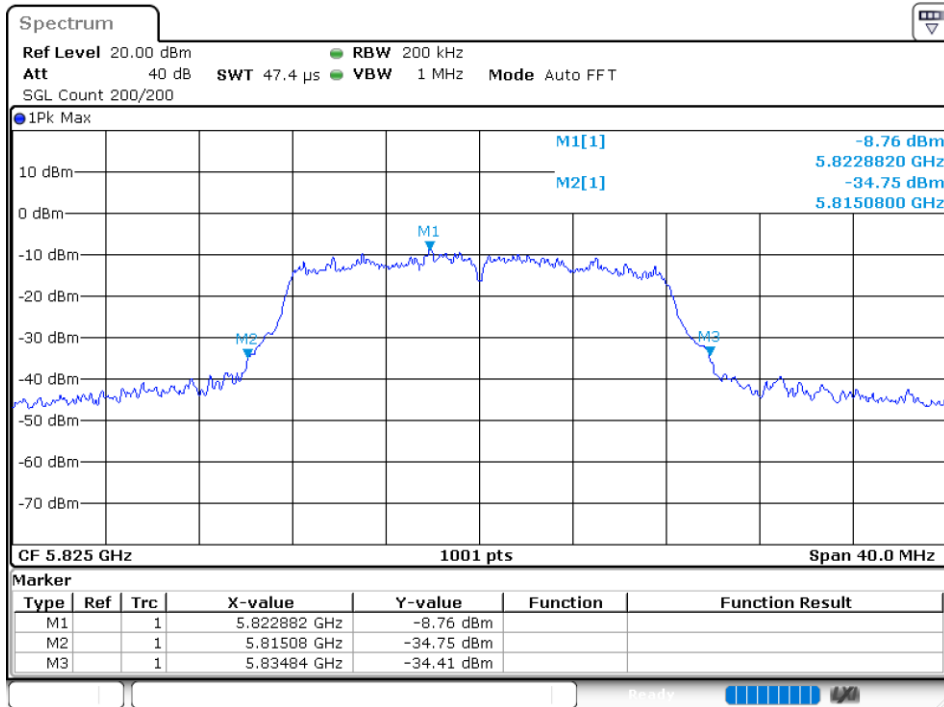

OBW NVNT 802.11a 5745MHz Ant1

-26 dB BW NVNT 802.11a 5745MHz Ant1

OBW NVNT 802.11a 5785MHz Ant1

-26 dB BW NVNT 802.11a 5785MHz Ant1

OBW NVNT 802.11a 5825MHz Ant1

-26 dB BW NVNT 802.11a 5825MHz Ant1

OBW NVNT 802.11ac20 5745MHz Ant1

-26 dB BW NVNT 802.11ac20 5745MHz Ant1

OBW NVNT 802.11ac20 5785MHz Ant1

-26 dB BW NVNT 802.11ac20 5785MHz Ant1

OBW NVNT 802.11ac20 5825MHz Ant1

-26 dB BW NVNT 802.11ac20 5825MHz Ant1

OBW NVNT 802.11ac40 5755MHz Ant1