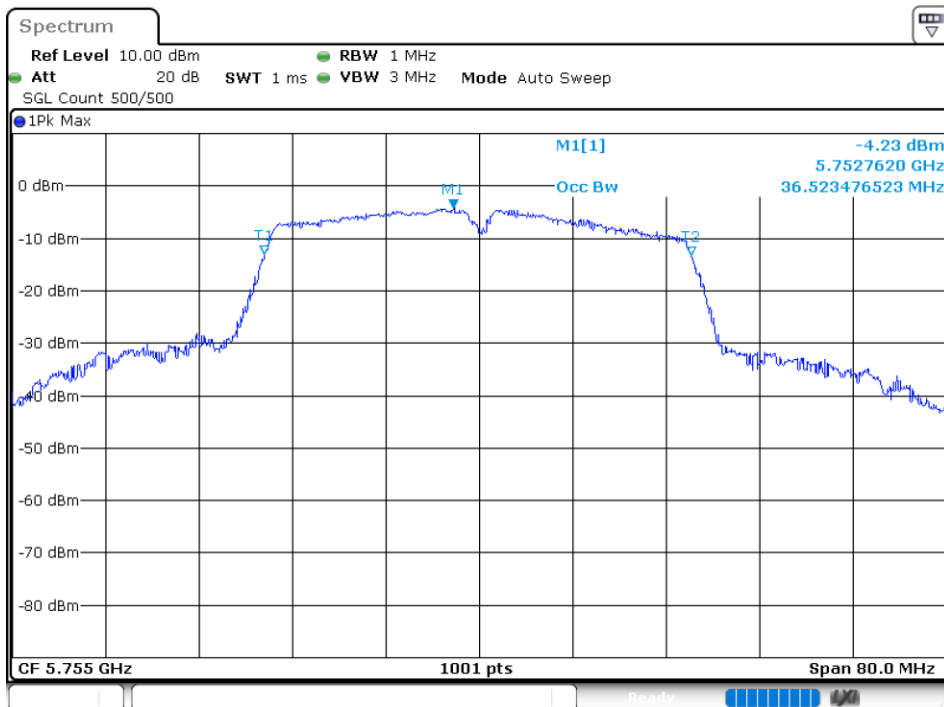

-26 dB BW NVNT 802.11n(HT20) 5745MHz Ant1

OBW NVNT 802.11n(HT20) 5785MHz Ant1

-26 dB BW NVNT 802.11n(HT20) 5785MHz Ant1

OBW NVNT 802.11n(HT20) 5825MHz Ant1

-26 dB BW NVNT 802.11n(HT20) 5825MHz Ant1

OBW NVNT 802.11n(HT40) 5755MHz Ant1