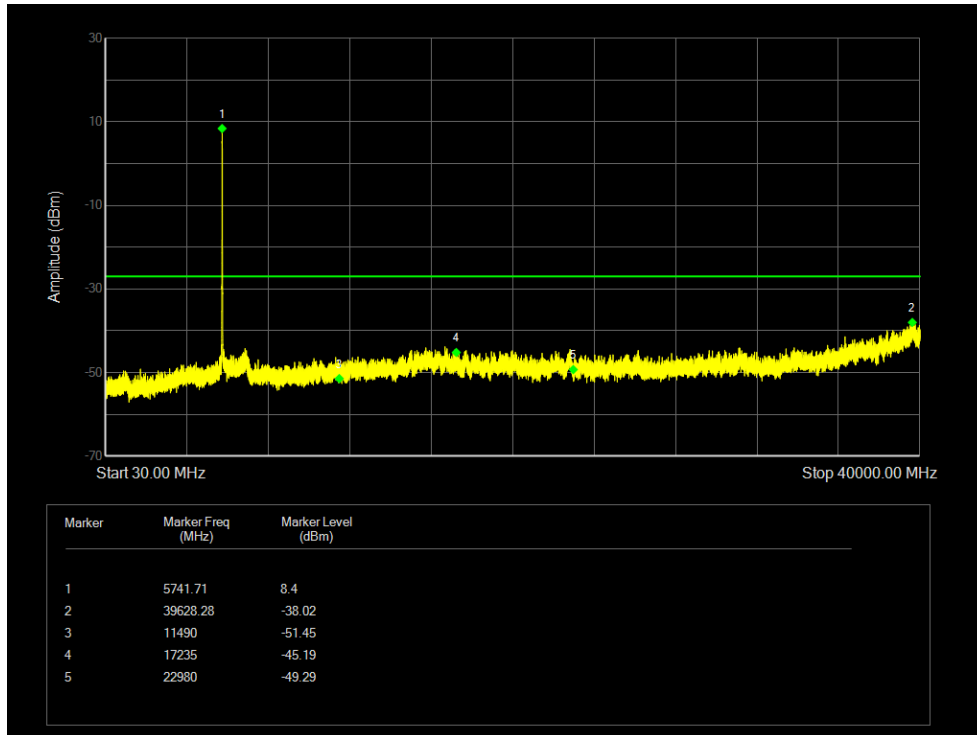

Band Edge NVNT 802.11ac40 5795MHz High Ant1

Band Edge NVNT 802.11ac80 5775MHz High Ant1

Band Edge NVNT 802.11ac80 5775MHz Low Ant1

Band Edge NVNT 802.11n(HT20) 5745MHz Low Ant1

Band Edge NVNT 802.11n(HT20) 5825MHz High Ant1

Band Edge NVNT 802.11n(HT40) 5755MHz Low Ant1

Band Edge NVNT 802.11n(HT40) 5795MHz High Ant1

Conducted RF Spurious Emission

Condition	Mode	Frequency (MHz)	Antenna	Max Value (dBc)	Limit (dBc)	Verdict
NVNT	802.11a	5745	Ant 1	-38.02	-27	Pass
NVNT	802.11a	5785	Ant 1	-38.61	-27	Pass
NVNT	802.11a	5825	Ant 1	-38.06	-27	Pass
NVNT	802.11ac20	5745	Ant 1	-37.56	-27	Pass
NVNT	802.11ac20	5785	Ant 1	-37.23	-27	Pass
NVNT	802.11ac20	5825	Ant 1	-46.94	-27	Pass
NVNT	802.11ac40	5755	Ant 1	-38.07	-27	Pass
NVNT	802.11ac40	5795	Ant 1	-36.97	-27	Pass
NVNT	802.11ac80	5775	Ant 1	-37.94	-27	Pass
NVNT	802.11n(HT20)	5745	Ant 1	-37.28	-27	Pass
NVNT	802.11n(HT20)	5785	Ant 1	-37.48	-27	Pass
NVNT	802.11n(HT20)	5825	Ant 1	-38.05	-27	Pass
NVNT	802.11n(HT40)	5755	Ant 1	-36.81	-27	Pass
NVNT	802.11n(HT40)	5795	Ant 1	-37.1	-27	Pass

Tx. Spurious NVNT 802.11a 5745MHz Ant1 Emission

Tx. Spurious NVNT 802.11a 5785MHz Ant1 Emission

Tx. Spurious NVNT 802.11a 5825MHz Ant1 Emission

Tx. Spurious NVNT 802.11ac20 5745MHz Ant1 Emission

Tx. Spurious NVNT 802.11ac20 5785MHz Ant1 Emission

Tx. Spurious NVNT 802.11ac20 5825MHz Ant1 Emission

Tx. Spurious NVNT 802.11ac40 5755MHz Ant1 Emission

Tx. Spurious NVNT 802.11ac40 5795MHz Ant1 Emission

Tx. Spurious NVNT 802.11ac80 5775MHz Ant1 Emission