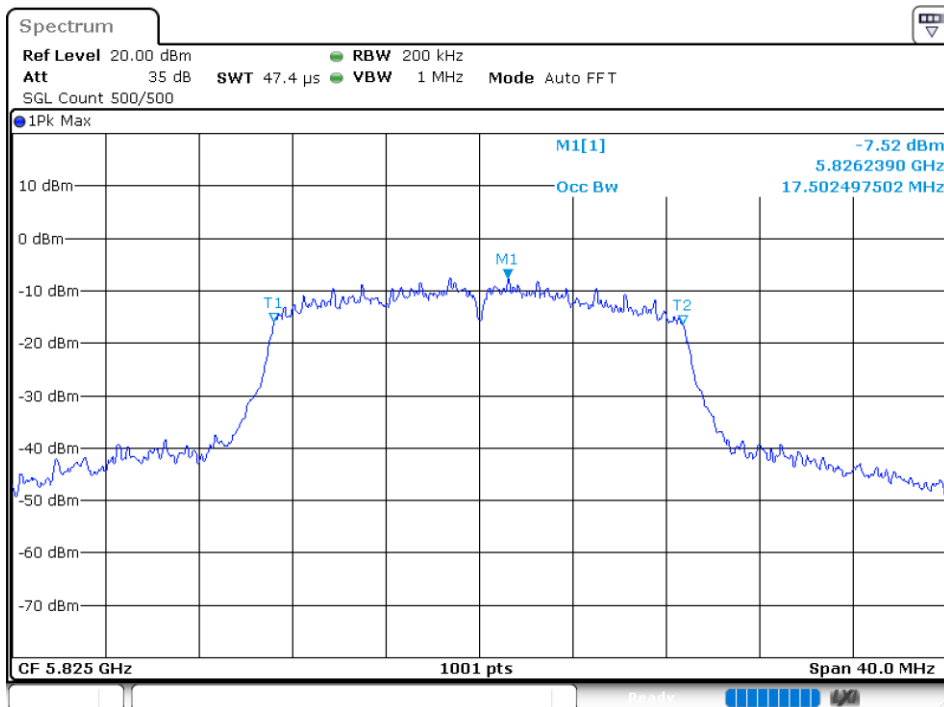

-26 dB BW NVNT 802.11n(HT20) 5745MHz Ant1

OBW NVNT 802.11n(HT20) 5785MHz Ant1

-26 dB BW NVNT 802.11n(HT20) 5785MHz Ant1

OBW NVNT 802.11n(HT20) 5825MHz Ant1

-26 dB BW NVNT 802.11n(HT20) 5825MHz Ant1

OBW NVNT 802.11n(HT40) 5755MHz Ant1