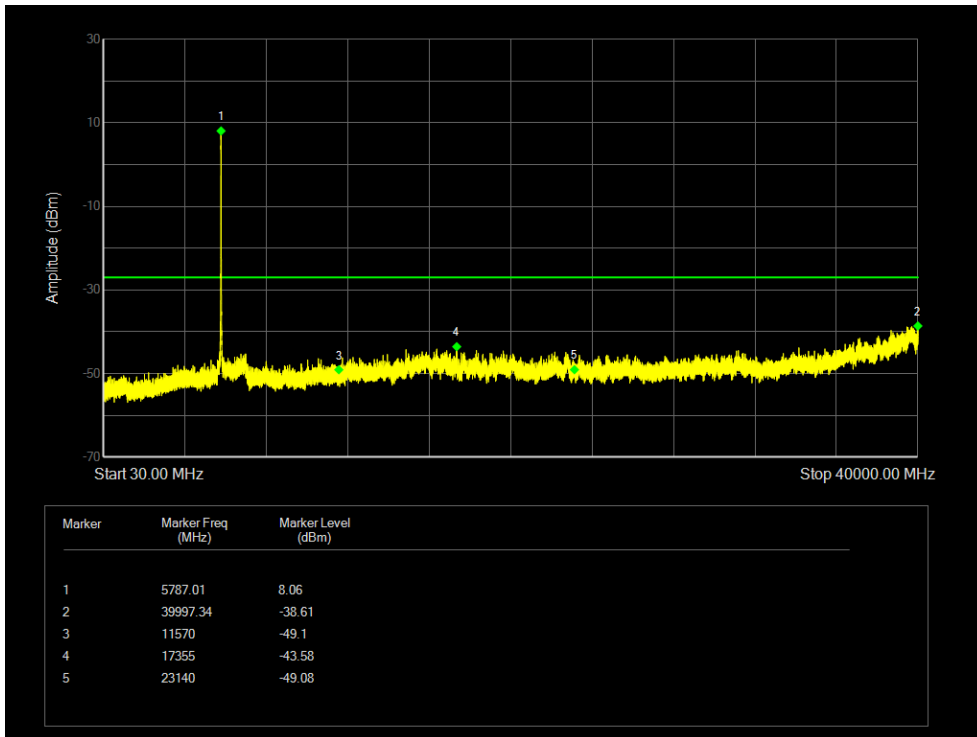

Band Edge NVNT 802.11ac40 5795MHz High Ant1

Band Edge NVNT 802.11ac80 5775MHz High Ant1

Band Edge NVNT 802.11ac80 5775MHz Low Ant1

Band Edge NVNT 802.11n(HT20) 5745MHz Low Ant1

Band Edge NVNT 802.11n(HT20) 5825MHz High Ant1

Band Edge NVNT 802.11n(HT40) 5755MHz Low Ant1

Band Edge NVNT 802.11n(HT40) 5795MHz High Ant1

Conducted RF Spurious Emission

Condition	Mode	Frequency (MHz)	Antenna	Max Value (dBc)	Limit (dBc)	Verdict
NVNT	802.11a	5745	Ant 1	-38.02	-27	Pass
NVNT	802.11a	5785	Ant 1	-38.61	-27	Pass
NVNT	802.11a	5825	Ant 1	-38.06	-27	Pass
NVNT	802.11ac20	5745	Ant 1	-37.56	-27	Pass
NVNT	802.11ac20	5785	Ant 1	-37.23	-27	Pass
NVNT	802.11ac20	5825	Ant 1	-46.94	-27	Pass
NVNT	802.11ac40	5755	Ant 1	-38.07	-27	Pass
NVNT	802.11ac40	5795	Ant 1	-36.97	-27	Pass
NVNT	802.11ac80	5775	Ant 1	-37.94	-27	Pass
NVNT	802.11n(HT20)	5745	Ant 1	-37.28	-27	Pass
NVNT	802.11n(HT20)	5785	Ant 1	-37.48	-27	Pass
NVNT	802.11n(HT20)	5825	Ant 1	-38.05	-27	Pass
NVNT	802.11n(HT40)	5755	Ant 1	-36.81	-27	Pass
NVNT	802.11n(HT40)	5795	Ant 1	-37.1	-27	Pass

Tx. Spurious NVNT 802.11a 5745MHz Ant1 Emission

Tx. Spurious NVNT 802.11a 5785MHz Ant1 Emission

Tx. Spurious NVNT 802.11a 5825MHz Ant1 Emission

Tx. Spurious NVNT 802.11ac20 5745MHz Ant1 Emission

Tx. Spurious NVNT 802.11ac20 5785MHz Ant1 Emission

Tx. Spurious NVNT 802.11ac20 5825MHz Ant1 Emission

Tx. Spurious NVNT 802.11ac40 5755MHz Ant1 Emission

Tx. Spurious NVNT 802.11ac40 5795MHz Ant1 Emission

Tx. Spurious NVNT 802.11ac80 5775MHz Ant1 Emission