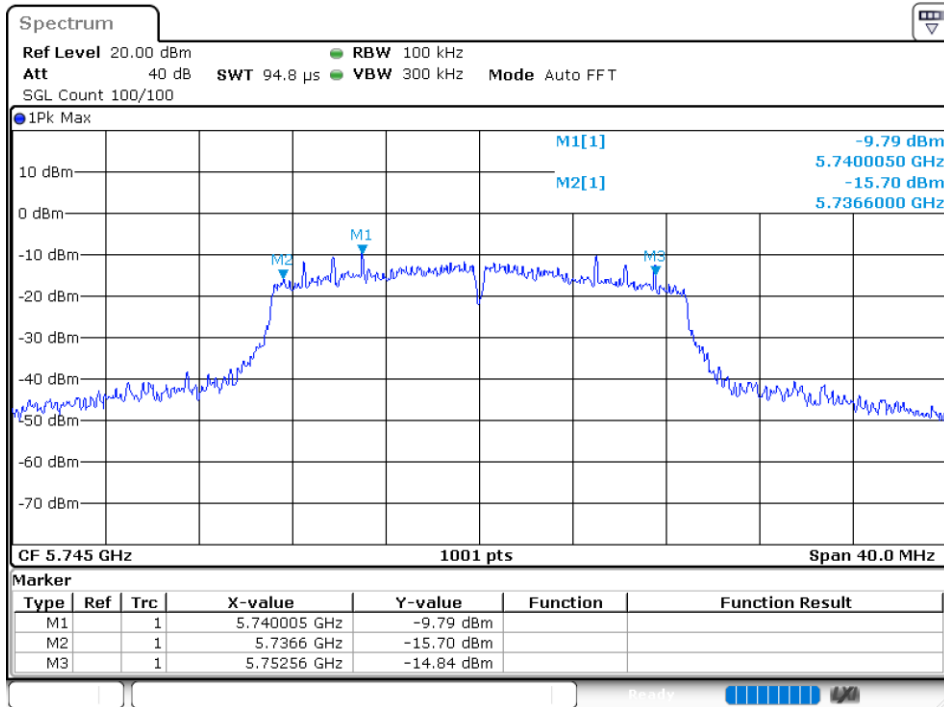

EBW NVNT 802.11a 5745MHz Ant1

EBW NVNT 802.11a 5785MHz Ant1

EBW NVNT 802.11a 5825MHz Ant1

EBW NVNT 802.11ac20 5745MHz Ant1

EBW NVNT 802.11ac20 5785MHz Ant1

EBW NVNT 802.11ac20 5825MHz Ant1

EBW NVNT 802.11ac40 5755MHz Ant1

EBW NVNT 802.11ac40 5795MHz Ant1

EBW NVNT 802.11ac80 5775MHz Ant1

EBW NVNT 802.11n(HT20) 5745MHz Ant1

EBW NVNT 802.11n(HT20) 5785MHz Ant1

EBW NVNT 802.11n(HT20) 5825MHz Ant1

EBW NVNT 802.11n(HT40) 5755MHz Ant1