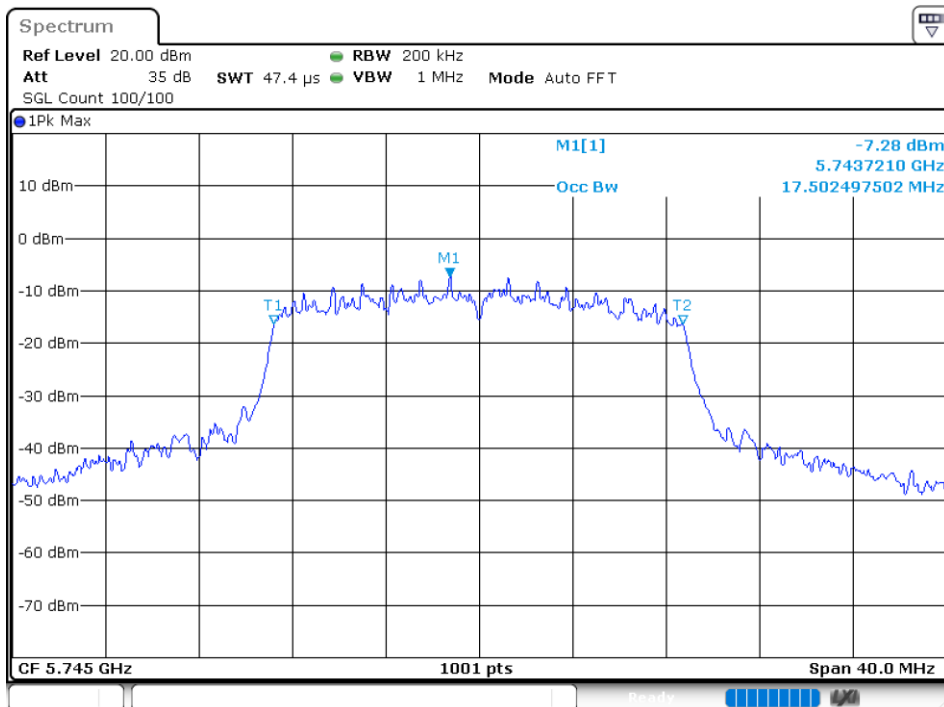

OBW NVNT 802.11a 5745MHz Ant1

-26 dB BW NVNT 802.11a 5745MHz Ant1

OBW NVNT 802.11a 5785MHz Ant1

-26 dB BW NVNT 802.11a 5785MHz Ant1

OBW NVNT 802.11a 5825MHz Ant1

-26 dB BW NVNT 802.11a 5825MHz Ant1

OBW NVNT 802.11ac20 5745MHz Ant1