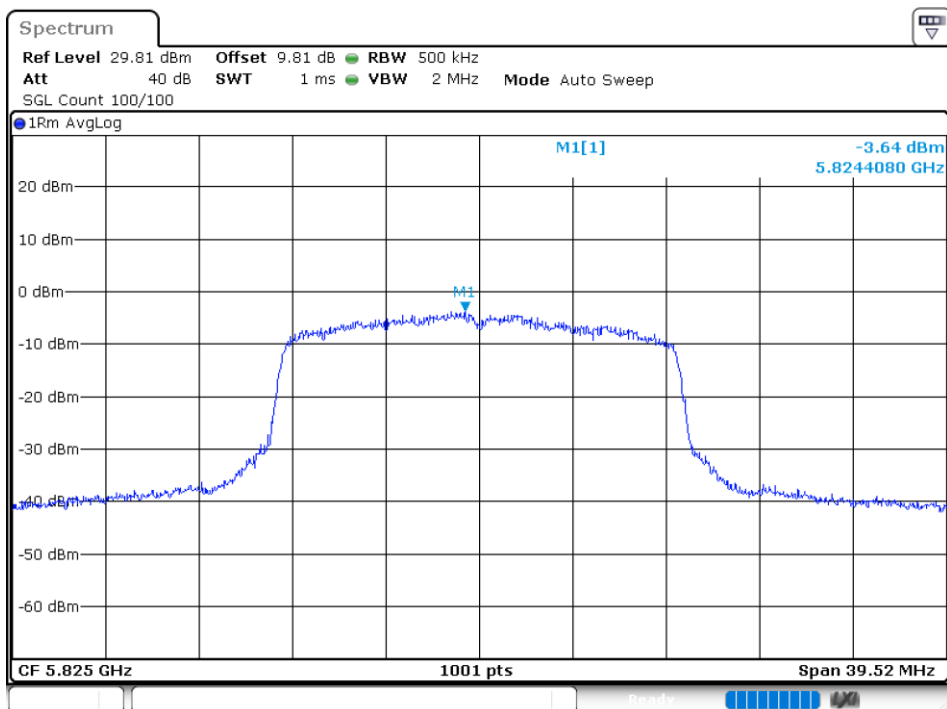

PSD NVNT 802.11a 5825MHz Ant1