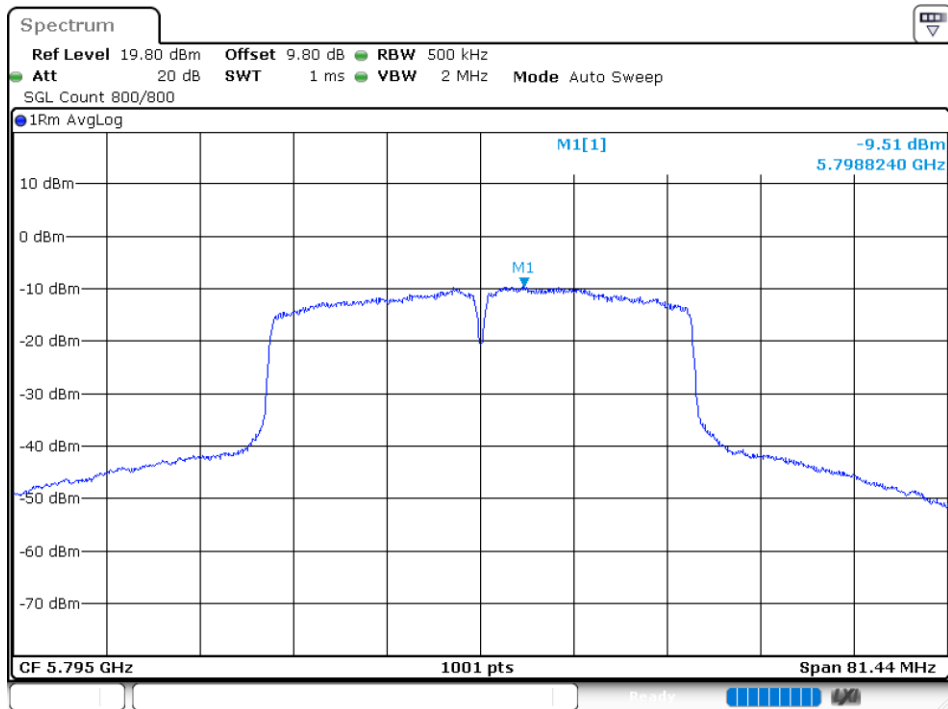

PSD NVNT 802.11n(HT40) 5795MHz Ant1