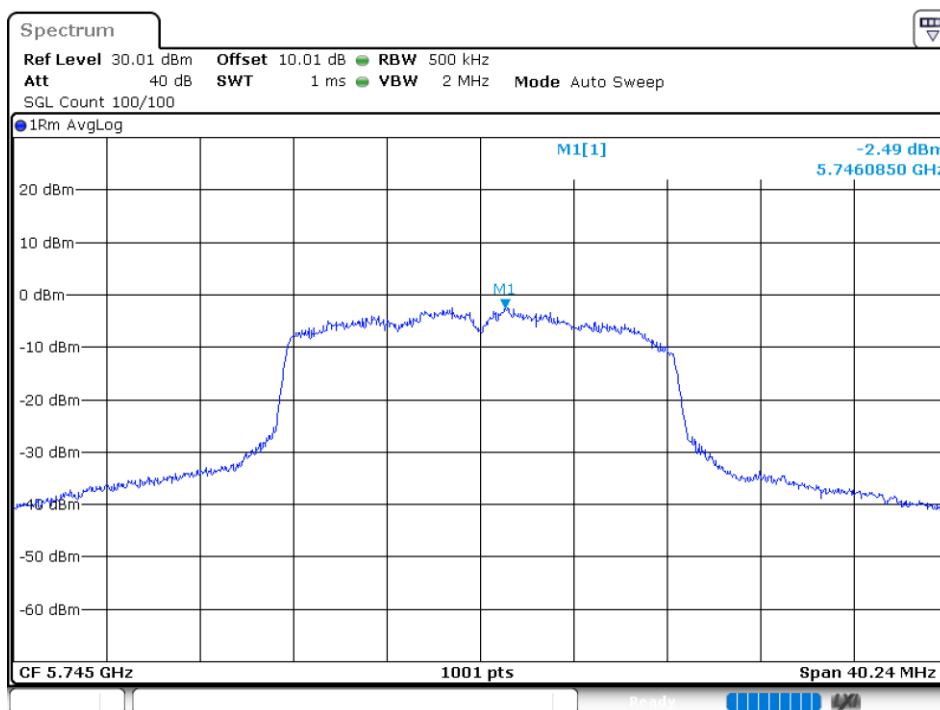

Maximum Power Spectral Density Level

Condition	Mode	Frequency (MHz)	Antenna	Duty Factor (dB)	Max PSD (dBm/500kHz)	Total Max PSD (dBm/500kHz)	Limit (dBm)	Verdict
NVNT	802.11a	5745	Ant 1	0.09	-2.49	-2.40	30	Pass
NVNT	802.11a	5785	Ant 1	0.09	-2.98	-2.89	30	Pass
NVNT	802.11a	5825	Ant 1	0.09	-3.64	-3.55	30	Pass
NVNT	802.11ac20	5745	Ant 1	0.1	-3.49	-3.39	30	Pass
NVNT	802.11ac20	5785	Ant 1	0.1	-4.30	-4.20	30	Pass
NVNT	802.11ac20	5825	Ant 1	0.1	-3.91	-3.81	30	Pass
NVNT	802.11ac40	5755	Ant 1	0.19	-8.27	-8.08	30	Pass
NVNT	802.11ac40	5795	Ant 1	0.19	-7.75	-7.56	30	Pass
NVNT	802.11ac80	5775	Ant 1	0.37	-14.7	-14.33	30	Pass
NVNT	802.11n(HT20)	5745	Ant 1	0.1	-3.53	-3.43	30	Pass
NVNT	802.11n(HT20)	5785	Ant 1	0.1	-4.25	-4.15	30	Pass
NVNT	802.11n(HT20)	5825	Ant 1	0.1	-4.00	-3.90	30	Pass
NVNT	802.11n(HT40)	5755	Ant 1	0.19	-8.81	-8.62	30	Pass
NVNT	802.11n(HT40)	5795	Ant 1	0.19	-9.51	-9.32	30	Pass

PSD NVNT 802.11a 5745MHz Ant1