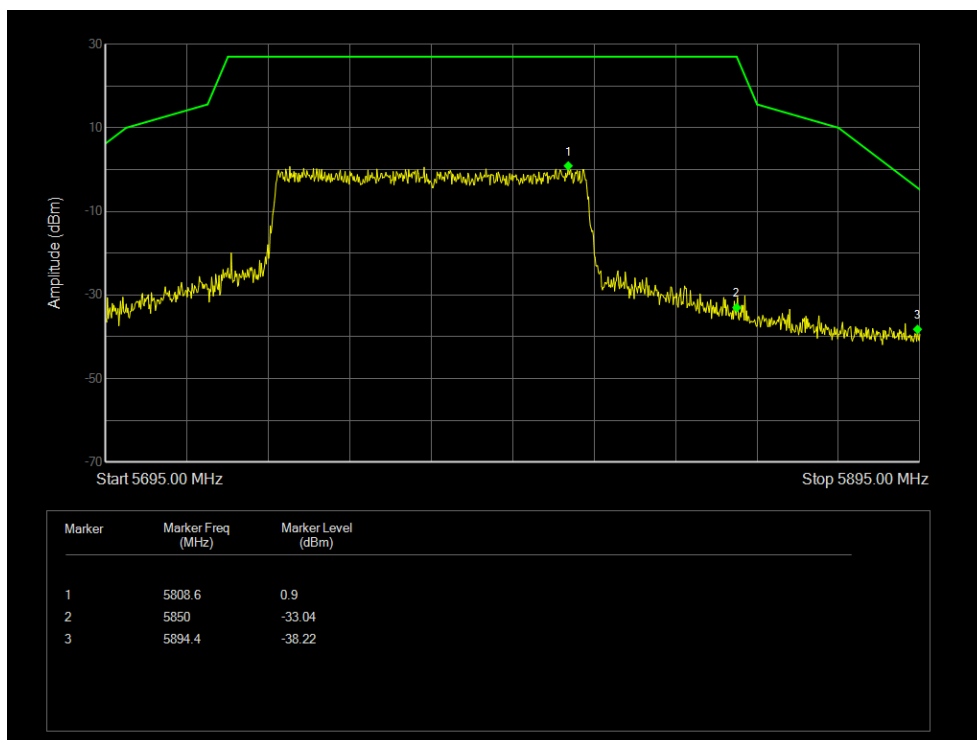

Band Edge NVNT 802.11a 5745MHz Low Ant1

Band Edge NVNT 802.11a 5825MHz High Ant1

Band Edge NVNT 802.11ac20 5745MHz Low Ant1

Band Edge NVNT 802.11ac20 5825MHz High Ant1

Band Edge NVNT 802.11ac40 5755MHz Low Ant1

Band Edge NVNT 802.11ac40 5795MHz High Ant1

Band Edge NVNT 802.11ac80 5775MHz High Ant1

Band Edge NVNT 802.11ac80 5775MHz Low Ant1

Band Edge NVNT 802.11n(HT20) 5745MHz Low Ant1

Band Edge NVNT 802.11n(HT20) 5825MHz High Ant1