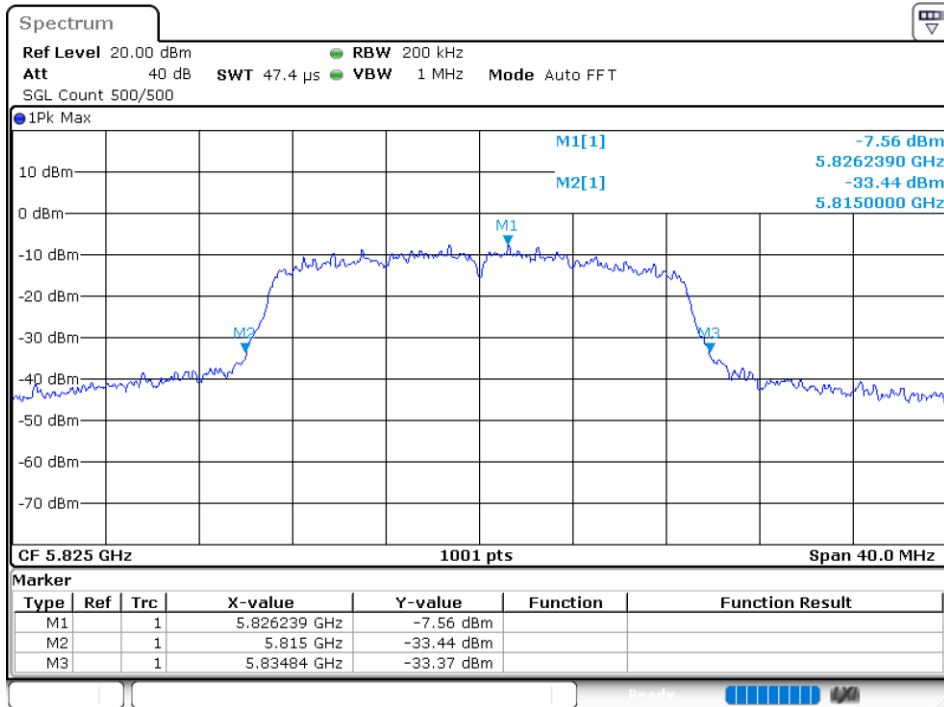

-26 dB BW NVNT 802.11n(HT20) 5745MHz Ant1

OBW NVNT 802.11n(HT20) 5785MHz Ant1

-26 dB BW NVNT 802.11n(HT20) 5785MHz Ant1

OBW NVNT 802.11n(HT20) 5825MHz Ant1

-26 dB BW NVNT 802.11n(HT20) 5825MHz Ant1

OBW NVNT 802.11n(HT40) 5755MHz Ant1