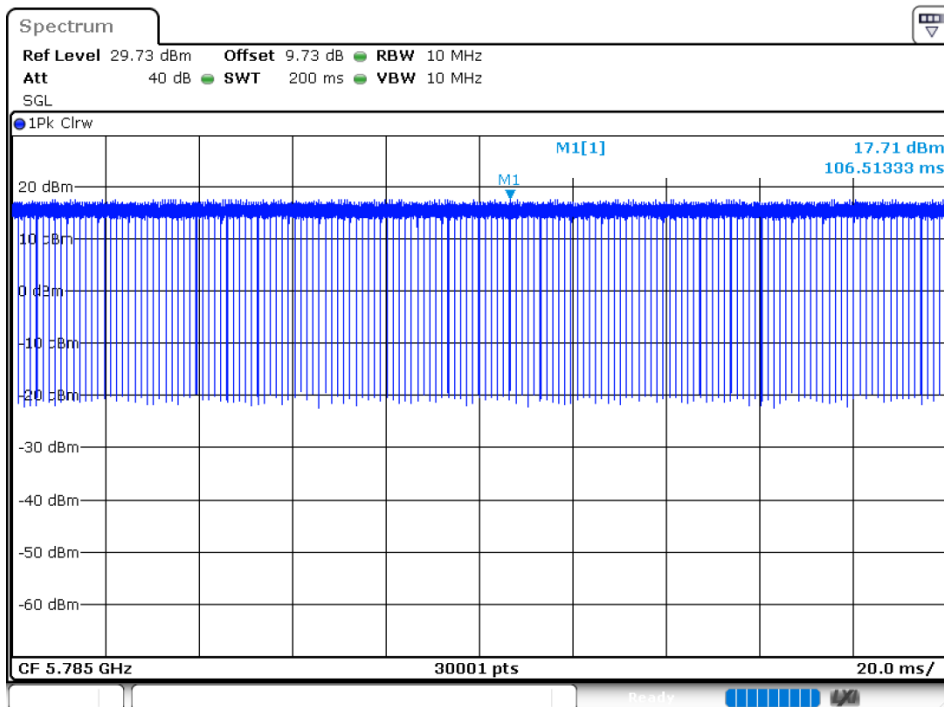

Duty Cycle NVNT 802.11ac20 5785MHz