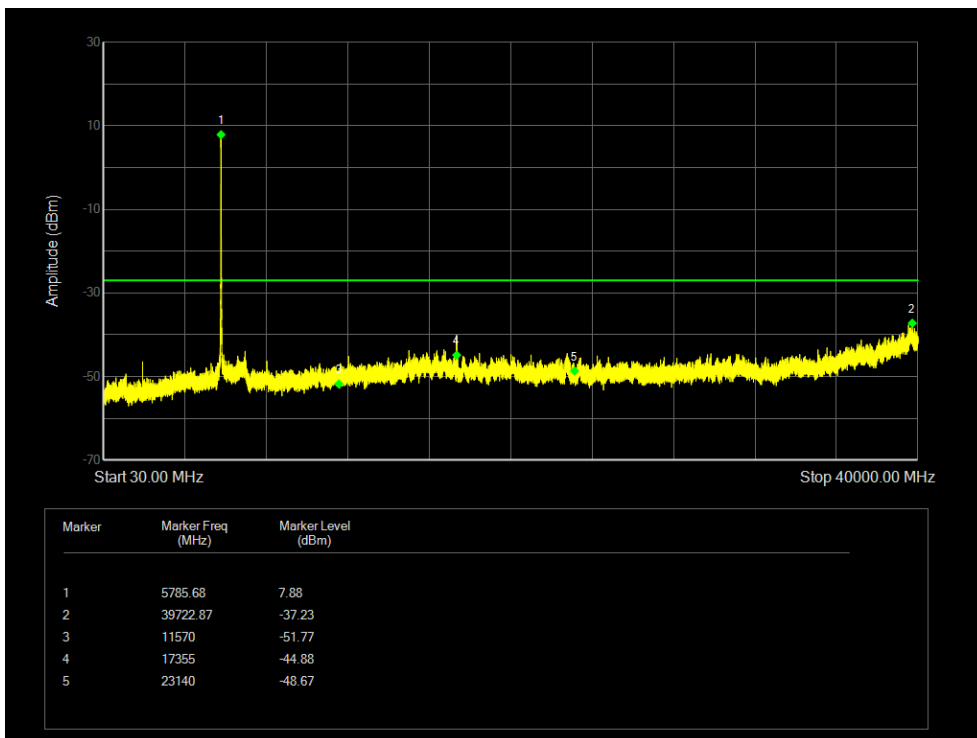

Band Edge NVNT 802.11n(HT40) 5755MHz Low Ant1

Band Edge NVNT 802.11n(HT40) 5795MHz High Ant1

Conducted RF Spurious Emission

Condition	Mode	Frequency (MHz)	Antenna	Max Value (dBc)	Limit (dBc)	Verdict
NVNT	802.11a	5745	Ant 1	-38.02	-27	Pass
NVNT	802.11a	5785	Ant 1	-38.61	-27	Pass
NVNT	802.11a	5825	Ant 1	-38.06	-27	Pass
NVNT	802.11ac20	5745	Ant 1	-37.56	-27	Pass
NVNT	802.11ac20	5785	Ant 1	-37.23	-27	Pass
NVNT	802.11ac20	5825	Ant 1	-46.94	-27	Pass
NVNT	802.11ac40	5755	Ant 1	-38.07	-27	Pass
NVNT	802.11ac40	5795	Ant 1	-36.97	-27	Pass
NVNT	802.11ac80	5775	Ant 1	-37.94	-27	Pass
NVNT	802.11n(HT20)	5745	Ant 1	-37.28	-27	Pass
NVNT	802.11n(HT20)	5785	Ant 1	-37.48	-27	Pass
NVNT	802.11n(HT20)	5825	Ant 1	-38.05	-27	Pass
NVNT	802.11n(HT40)	5755	Ant 1	-36.81	-27	Pass
NVNT	802.11n(HT40)	5795	Ant 1	-37.1	-27	Pass

Tx. Spurious NVNT 802.11a 5745MHz Ant1 Emission

Tx. Spurious NVNT 802.11a 5785MHz Ant1 Emission

Tx. Spurious NVNT 802.11a 5825MHz Ant1 Emission

Tx. Spurious NVNT 802.11ac20 5745MHz Ant1 Emission

Tx. Spurious NVNT 802.11ac20 5785MHz Ant1 Emission

Tx. Spurious NVNT 802.11ac20 5825MHz Ant1 Emission

Tx. Spurious NVNT 802.11ac40 5755MHz Ant1 Emission

Tx. Spurious NVNT 802.11ac40 5795MHz Ant1 Emission

Tx. Spurious NVNT 802.11ac80 5775MHz Ant1 Emission

Tx. Spurious NVNT 802.11n(HT20) 5745MHz Ant1 Emission

Tx. Spurious NVNT 802.11n(HT20) 5785MHz Ant1 Emission

Tx. Spurious NVNT 802.11n(HT20) 5825MHz Ant1 Emission

Tx. Spurious NVNT 802.11n(HT40) 5755MHz Ant1 Emission