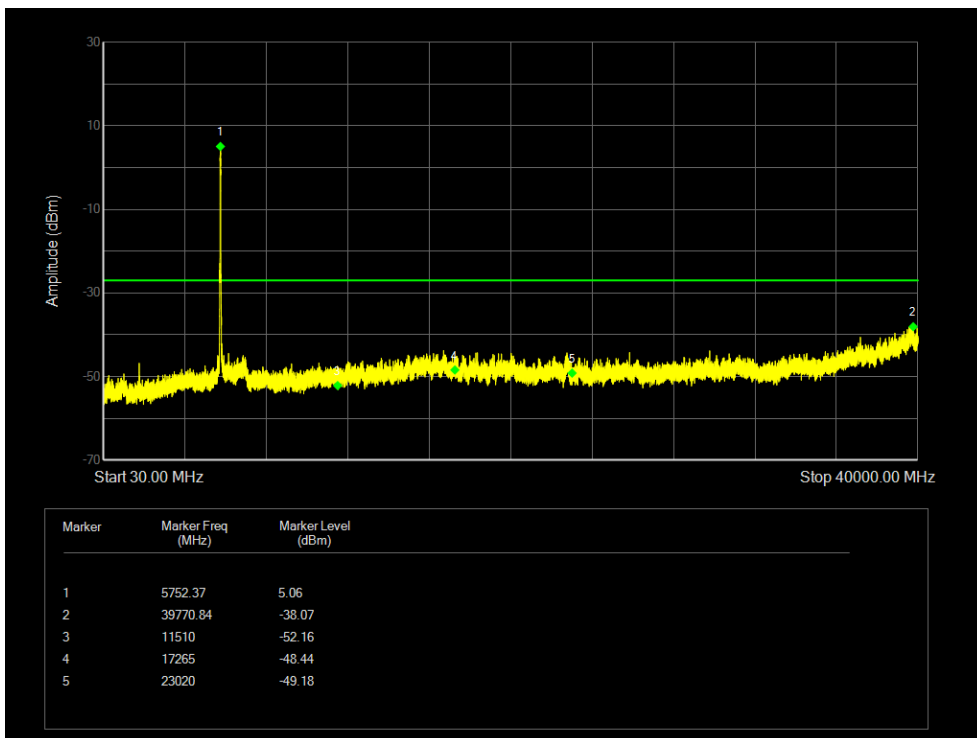

Band Edge NVNT 802.11n(HT40) 5755MHz Low Ant1

Band Edge NVNT 802.11n(HT40) 5795MHz High Ant1

Conducted RF Spurious Emission

Condition	Mode	Frequency (MHz)	Antenna	Max Value (dBc)	Limit (dBc)	Verdict
NVNT	802.11a	5745	Ant 1	-38.02	-27	Pass
NVNT	802.11a	5785	Ant 1	-38.61	-27	Pass
NVNT	802.11a	5825	Ant 1	-38.06	-27	Pass
NVNT	802.11ac20	5745	Ant 1	-37.56	-27	Pass
NVNT	802.11ac20	5785	Ant 1	-37.23	-27	Pass
NVNT	802.11ac20	5825	Ant 1	-46.94	-27	Pass
NVNT	802.11ac40	5755	Ant 1	-38.07	-27	Pass
NVNT	802.11ac40	5795	Ant 1	-36.97	-27	Pass
NVNT	802.11ac80	5775	Ant 1	-37.94	-27	Pass
NVNT	802.11n(HT20)	5745	Ant 1	-37.28	-27	Pass
NVNT	802.11n(HT20)	5785	Ant 1	-37.48	-27	Pass
NVNT	802.11n(HT20)	5825	Ant 1	-38.05	-27	Pass
NVNT	802.11n(HT40)	5755	Ant 1	-36.81	-27	Pass
NVNT	802.11n(HT40)	5795	Ant 1	-37.1	-27	Pass

Tx. Spurious NVNT 802.11a 5745MHz Ant1 Emission

Tx. Spurious NVNT 802.11a 5785MHz Ant1 Emission

Tx. Spurious NVNT 802.11a 5825MHz Ant1 Emission

Tx. Spurious NVNT 802.11ac20 5745MHz Ant1 Emission

Tx. Spurious NVNT 802.11ac20 5785MHz Ant1 Emission

Tx. Spurious NVNT 802.11ac20 5825MHz Ant1 Emission

Tx. Spurious NVNT 802.11ac40 5755MHz Ant1 Emission

Tx. Spurious NVNT 802.11ac40 5795MHz Ant1 Emission

Tx. Spurious NVNT 802.11ac80 5775MHz Ant1 Emission