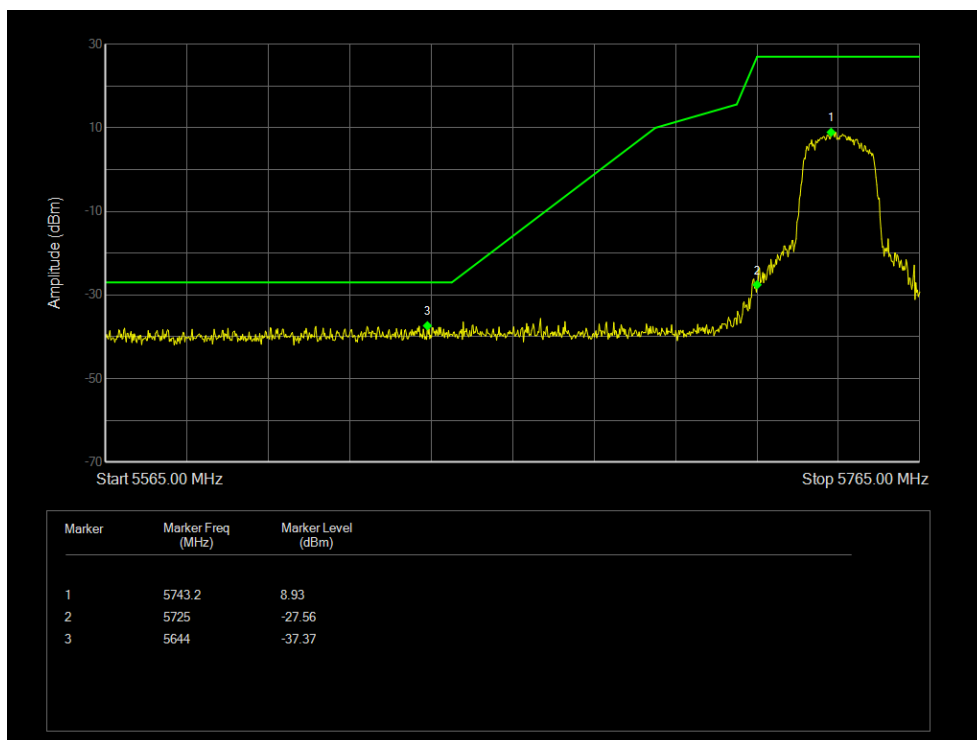

PSD NVNT 802.11n(HT40) 5795MHz Ant1

Band Edge

Condition	Mode	Frequency (MHz)	Antenna	Max Value (dBm)	Limit (dBm)	Verdict
NVNT	802.11a	5745	Ant 1	-37.23	-27	Pass
NVNT	802.11a	5825	Ant 1	-35.76	-27	Pass
NVNT	802.11ac20	5745	Ant 1	-37.37	-27	Pass
NVNT	802.11ac20	5825	Ant 1	-35.35	-27	Pass
NVNT	802.11ac40	5755	Ant 1	-36.69	-27	Pass
NVNT	802.11ac40	5795	Ant 1	-36.49	-27	Pass
NVNT	802.11ac80	5775	Ant 1	-38.22	-4.35	Pass
NVNT	802.11ac80	5775	Ant 1	-38.01	-23.15	Pass
NVNT	802.11n(HT20)	5745	Ant 1	-36.73	-27	Pass
NVNT	802.11n(HT20)	5825	Ant 1	-36.33	-27	Pass
NVNT	802.11n(HT40)	5755	Ant 1	-36.66	-27	Pass
NVNT	802.11n(HT40)	5795	Ant 1	-36.8	-27	Pass

Band Edge NVNT 802.11a 5745MHz Low Ant1

Band Edge NVNT 802.11a 5825MHz High Ant1

Band Edge NVNT 802.11ac20 5745MHz Low Ant1

Band Edge NVNT 802.11ac20 5825MHz High Ant1

Band Edge NVNT 802.11ac40 5755MHz Low Ant1