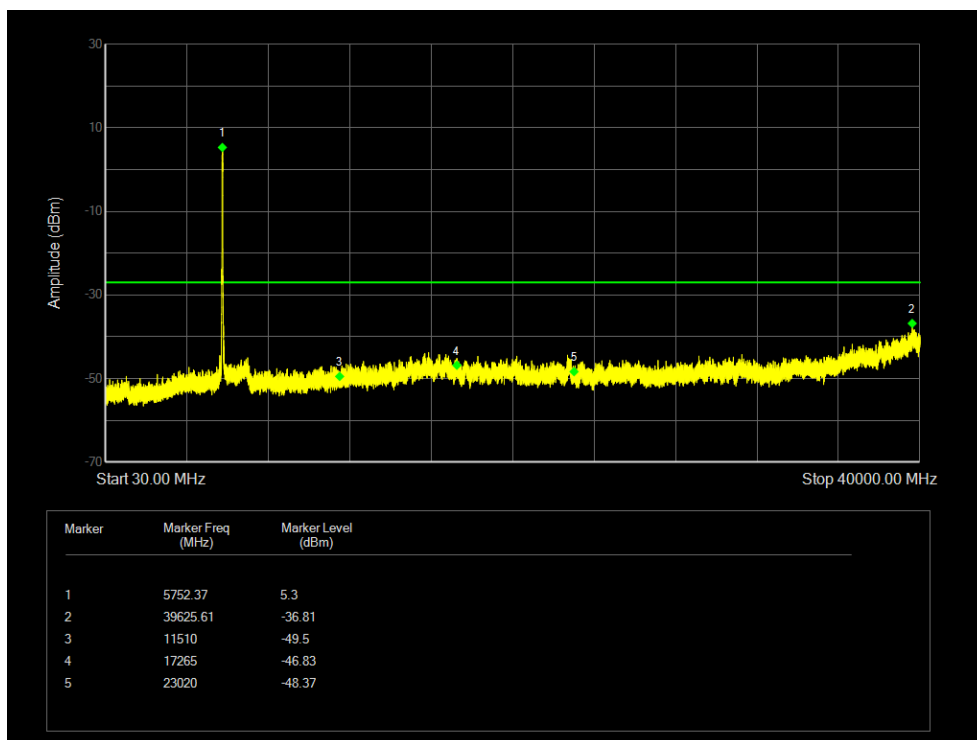

Tx. Spurious NVNT 802.11ac20 5825MHz Ant1 Emission

Tx. Spurious NVNT 802.11ac40 5755MHz Ant1 Emission

Tx. Spurious NVNT 802.11ac40 5795MHz Ant1 Emission

Tx. Spurious NVNT 802.11ac80 5775MHz Ant1 Emission

Tx. Spurious NVNT 802.11n(HT20) 5745MHz Ant1 Emission

Tx. Spurious NVNT 802.11n(HT20) 5785MHz Ant1 Emission

Tx. Spurious NVNT 802.11n(HT20) 5825MHz Ant1 Emission

Tx. Spurious NVNT 802.11n(HT40) 5755MHz Ant1 Emission

Tx. Spurious NVNT 802.11n(HT40) 5795MHz Ant1 Emission