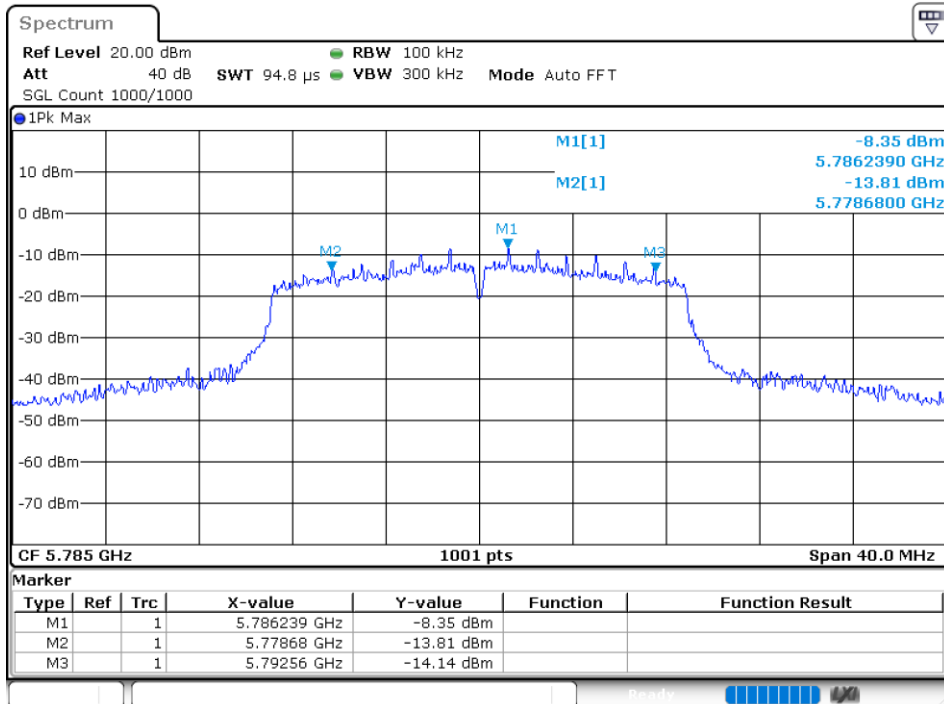

EBW NVNT 802.11ac40 5795MHz Ant1

EBW NVNT 802.11ac80 5775MHz Ant1

EBW NVNT 802.11n(HT20) 5745MHz Ant1

EBW NVNT 802.11n(HT20) 5785MHz Ant1

EBW NVNT 802.11n(HT20) 5825MHz Ant1

EBW NVNT 802.11n(HT40) 5755MHz Ant1