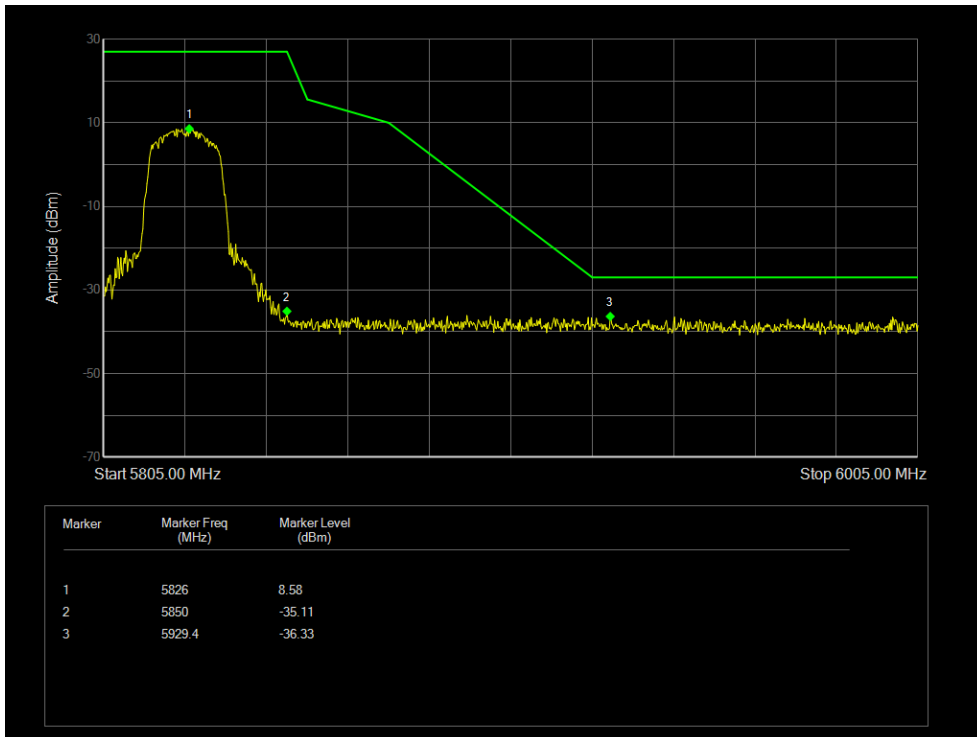

Band Edge NVNT 802.11a 5745MHz Low Ant1

Band Edge NVNT 802.11a 5825MHz High Ant1

Band Edge NVNT 802.11ac20 5745MHz Low Ant1

Band Edge NVNT 802.11ac20 5825MHz High Ant1

Band Edge NVNT 802.11ac40 5755MHz Low Ant1

Band Edge NVNT 802.11ac40 5795MHz High Ant1

Band Edge NVNT 802.11ac80 5775MHz High Ant1

Band Edge NVNT 802.11ac80 5775MHz Low Ant1

Band Edge NVNT 802.11n(HT20) 5745MHz Low Ant1

Band Edge NVNT 802.11n(HT20) 5825MHz High Ant1

Band Edge NVNT 802.11n(HT40) 5755MHz Low Ant1

Band Edge NVNT 802.11n(HT40) 5795MHz High Ant1

Conducted RF Spurious Emission

Condition	Mode	Frequency (MHz)	Antenna	Max Value (dBc)	Limit (dBc)	Verdict
NVNT	802.11a	5745	Ant 1	-38.02	-27	Pass
NVNT	802.11a	5785	Ant 1	-38.61	-27	Pass
NVNT	802.11a	5825	Ant 1	-38.06	-27	Pass
NVNT	802.11ac20	5745	Ant 1	-37.56	-27	Pass
NVNT	802.11ac20	5785	Ant 1	-37.23	-27	Pass
NVNT	802.11ac20	5825	Ant 1	-46.94	-27	Pass
NVNT	802.11ac40	5755	Ant 1	-38.07	-27	Pass
NVNT	802.11ac40	5795	Ant 1	-36.97	-27	Pass
NVNT	802.11ac80	5775	Ant 1	-37.94	-27	Pass
NVNT	802.11n(HT20)	5745	Ant 1	-37.28	-27	Pass
NVNT	802.11n(HT20)	5785	Ant 1	-37.48	-27	Pass
NVNT	802.11n(HT20)	5825	Ant 1	-38.05	-27	Pass
NVNT	802.11n(HT40)	5755	Ant 1	-36.81	-27	Pass
NVNT	802.11n(HT40)	5795	Ant 1	-37.1	-27	Pass