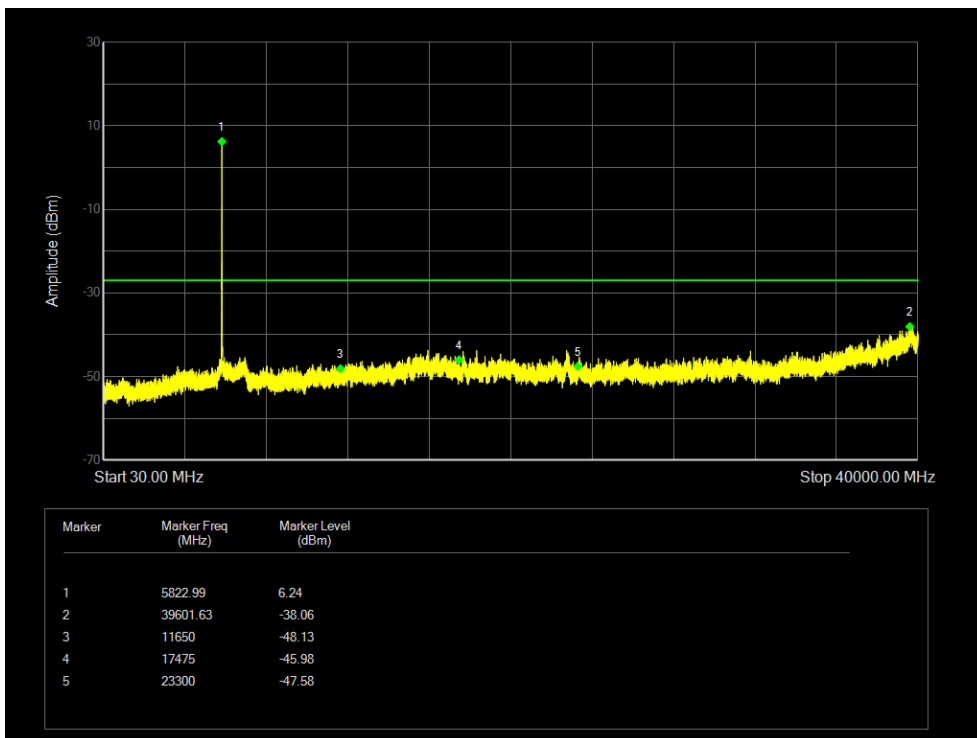

Band Edge NVNT 802.11ac40 5795MHz High Ant1

Band Edge NVNT 802.11ac80 5775MHz High Ant1

Band Edge NVNT 802.11ac80 5775MHz Low Ant1

Band Edge NVNT 802.11n(HT20) 5745MHz Low Ant1

Band Edge NVNT 802.11n(HT20) 5825MHz High Ant1

Band Edge NVNT 802.11n(HT40) 5755MHz Low Ant1

Band Edge NVNT 802.11n(HT40) 5795MHz High Ant1

Conducted RF Spurious Emission

Condition	Mode	Frequency (MHz)	Antenna	Max Value (dBc)	Limit (dBc)	Verdict
NVNT	802.11a	5745	Ant 1	-38.02	-27	Pass
NVNT	802.11a	5785	Ant 1	-38.61	-27	Pass
NVNT	802.11a	5825	Ant 1	-38.06	-27	Pass
NVNT	802.11ac20	5745	Ant 1	-37.56	-27	Pass
NVNT	802.11ac20	5785	Ant 1	-37.23	-27	Pass
NVNT	802.11ac20	5825	Ant 1	-46.94	-27	Pass
NVNT	802.11ac40	5755	Ant 1	-38.07	-27	Pass
NVNT	802.11ac40	5795	Ant 1	-36.97	-27	Pass
NVNT	802.11ac80	5775	Ant 1	-37.94	-27	Pass
NVNT	802.11n(HT20)	5745	Ant 1	-37.28	-27	Pass
NVNT	802.11n(HT20)	5785	Ant 1	-37.48	-27	Pass
NVNT	802.11n(HT20)	5825	Ant 1	-38.05	-27	Pass
NVNT	802.11n(HT40)	5755	Ant 1	-36.81	-27	Pass
NVNT	802.11n(HT40)	5795	Ant 1	-37.1	-27	Pass

Tx. Spurious NVNT 802.11a 5745MHz Ant1 Emission

Tx. Spurious NVNT 802.11a 5785MHz Ant1 Emission

Tx. Spurious NVNT 802.11a 5825MHz Ant1 Emission

Tx. Spurious NVNT 802.11ac20 5745MHz Ant1 Emission

Tx. Spurious NVNT 802.11ac20 5785MHz Ant1 Emission

Tx. Spurious NVNT 802.11ac20 5825MHz Ant1 Emission

Tx. Spurious NVNT 802.11ac40 5755MHz Ant1 Emission

Tx. Spurious NVNT 802.11ac40 5795MHz Ant1 Emission

Tx. Spurious NVNT 802.11ac80 5775MHz Ant1 Emission