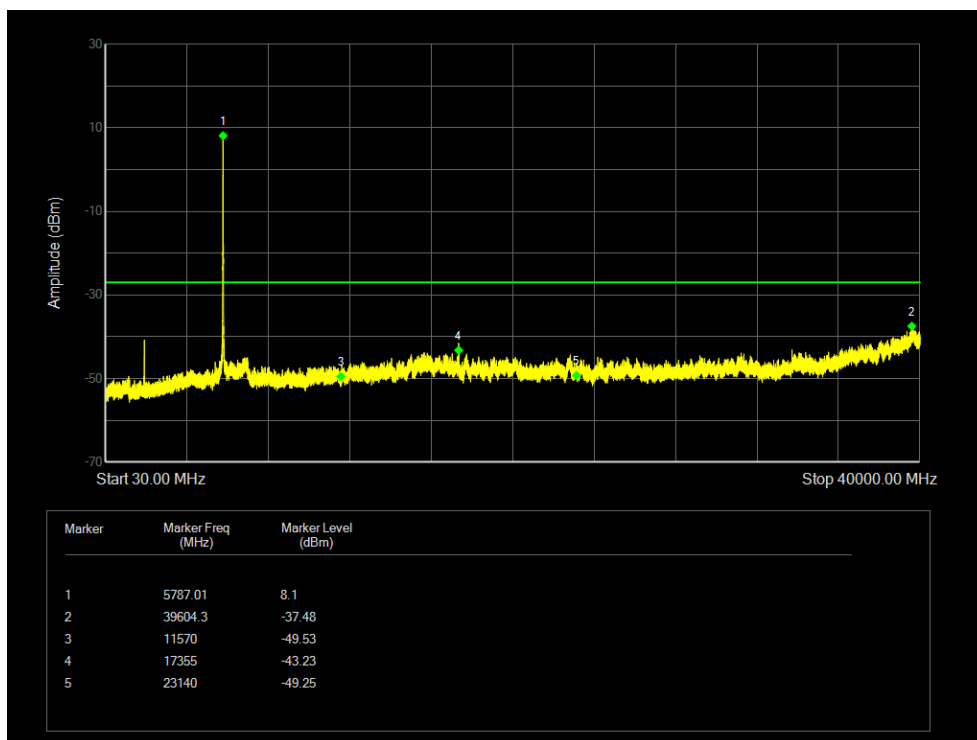

Tx. Spurious NVNT 802.11a 5745MHz Ant1 Emission

Tx. Spurious NVNT 802.11a 5785MHz Ant1 Emission

Tx. Spurious NVNT 802.11a 5825MHz Ant1 Emission

Tx. Spurious NVNT 802.11ac20 5745MHz Ant1 Emission

Tx. Spurious NVNT 802.11ac20 5785MHz Ant1 Emission

Tx. Spurious NVNT 802.11ac20 5825MHz Ant1 Emission

Tx. Spurious NVNT 802.11ac40 5755MHz Ant1 Emission

Tx. Spurious NVNT 802.11ac40 5795MHz Ant1 Emission

Tx. Spurious NVNT 802.11ac80 5775MHz Ant1 Emission

Tx. Spurious NVNT 802.11n(HT20) 5745MHz Ant1 Emission

Tx. Spurious NVNT 802.11n(HT20) 5785MHz Ant1 Emission

Tx. Spurious NVNT 802.11n(HT20) 5825MHz Ant1 Emission

Tx. Spurious NVNT 802.11n(HT40) 5755MHz Ant1 Emission

Tx. Spurious NVNT 802.11n(HT40) 5795MHz Ant1 Emission