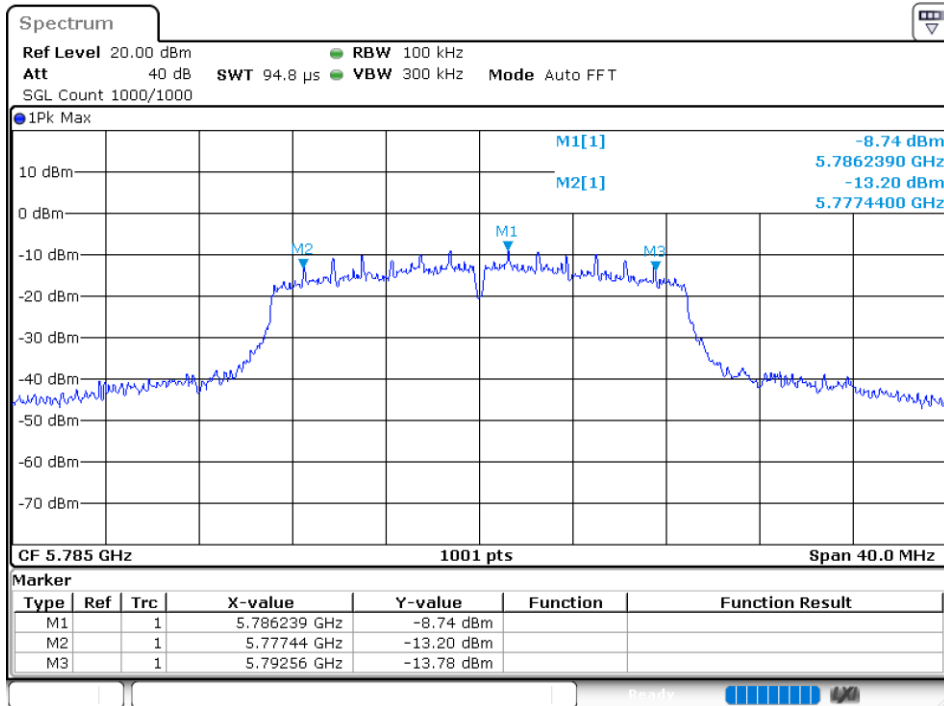

EBW NVNT 802.11a 5745MHz Ant1

EBW NVNT 802.11a 5785MHz Ant1

EBW NVNT 802.11a 5825MHz Ant1

EBW NVNT 802.11ac20 5745MHz Ant1

EBW NVNT 802.11ac20 5785MHz Ant1

EBW NVNT 802.11ac20 5825MHz Ant1

EBW NVNT 802.11ac40 5755MHz Ant1

EBW NVNT 802.11ac40 5795MHz Ant1

EBW NVNT 802.11ac80 5775MHz Ant1

EBW NVNT 802.11n(HT20) 5745MHz Ant1

EBW NVNT 802.11n(HT20) 5785MHz Ant1

EBW NVNT 802.11n(HT20) 5825MHz Ant1

EBW NVNT 802.11n(HT40) 5755MHz Ant1