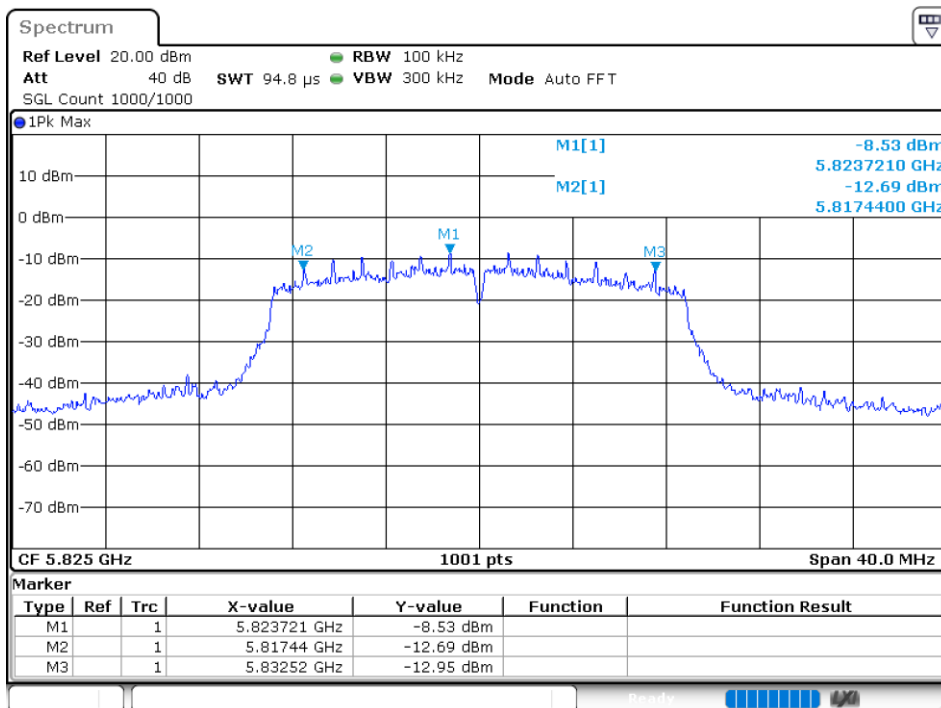

EBW NVNT 802.11ac40 5795MHz Ant1

EBW NVNT 802.11ac80 5775MHz Ant1

EBW NVNT 802.11n(HT20) 5745MHz Ant1

EBW NVNT 802.11n(HT20) 5785MHz Ant1

EBW NVNT 802.11n(HT20) 5825MHz Ant1

EBW NVNT 802.11n(HT40) 5755MHz Ant1