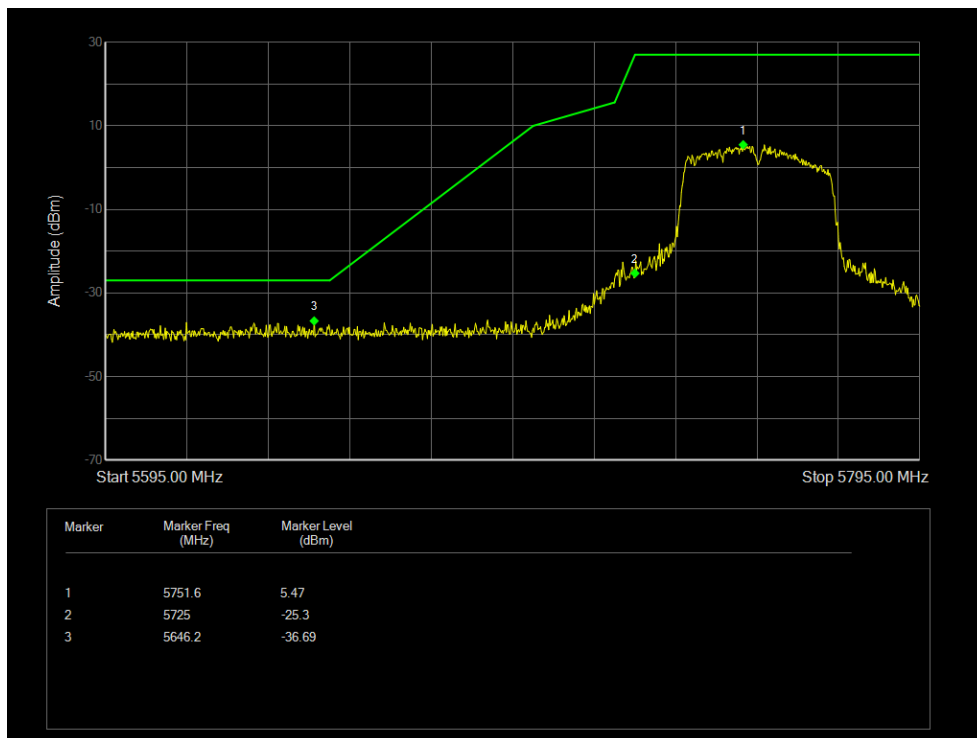

Band Edge NVNT 802.11a 5745MHz Low Ant1

Band Edge NVNT 802.11a 5825MHz High Ant1

Band Edge NVNT 802.11ac20 5745MHz Low Ant1

Band Edge NVNT 802.11ac20 5825MHz High Ant1

Band Edge NVNT 802.11ac40 5755MHz Low Ant1

Band Edge NVNT 802.11ac40 5795MHz High Ant1

Band Edge NVNT 802.11ac80 5775MHz High Ant1

Band Edge NVNT 802.11ac80 5775MHz Low Ant1

Band Edge NVNT 802.11n(HT20) 5745MHz Low Ant1

Band Edge NVNT 802.11n(HT20) 5825MHz High Ant1