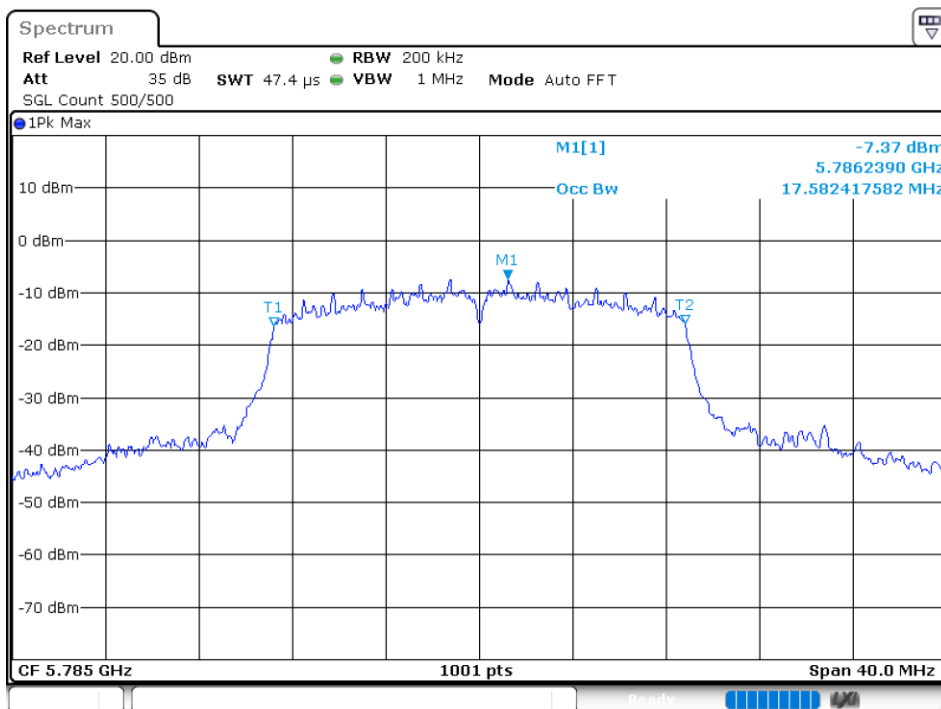

OBW NVNT 802.11n(HT20) 5785MHz Ant1