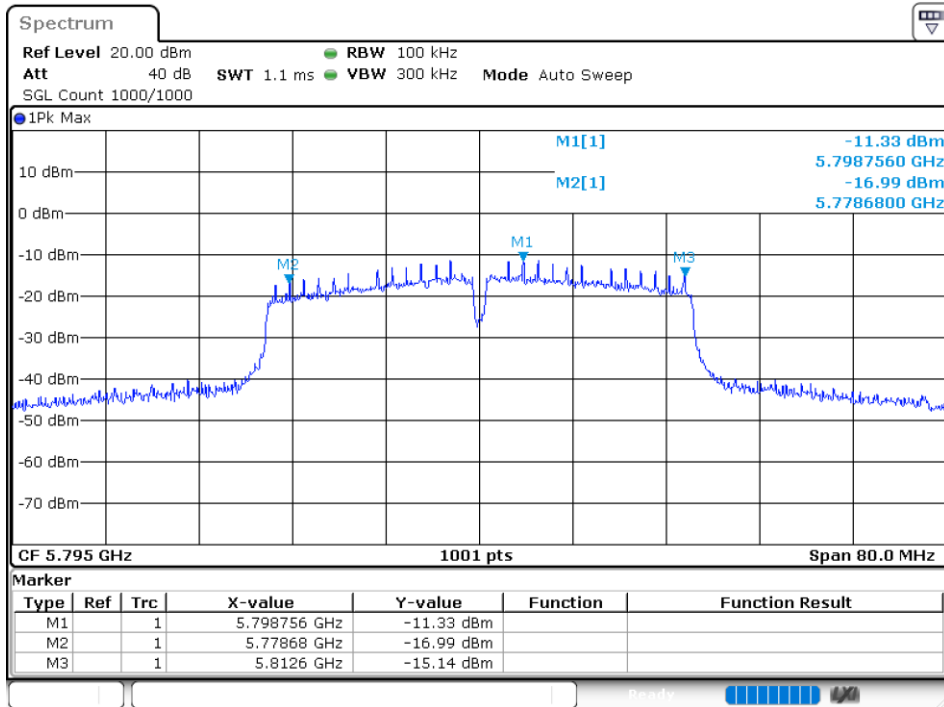

EBW NVNT 802.11a 5745MHz Ant1

EBW NVNT 802.11a 5785MHz Ant1

EBW NVNT 802.11a 5825MHz Ant1

EBW NVNT 802.11ac20 5745MHz Ant1

EBW NVNT 802.11ac20 5785MHz Ant1

EBW NVNT 802.11ac20 5825MHz Ant1

EBW NVNT 802.11ac40 5755MHz Ant1

EBW NVNT 802.11ac40 5795MHz Ant1

EBW NVNT 802.11ac80 5775MHz Ant1

EBW NVNT 802.11n(HT20) 5745MHz Ant1

EBW NVNT 802.11n(HT20) 5785MHz Ant1

EBW NVNT 802.11n(HT20) 5825MHz Ant1

EBW NVNT 802.11n(HT40) 5755MHz Ant1