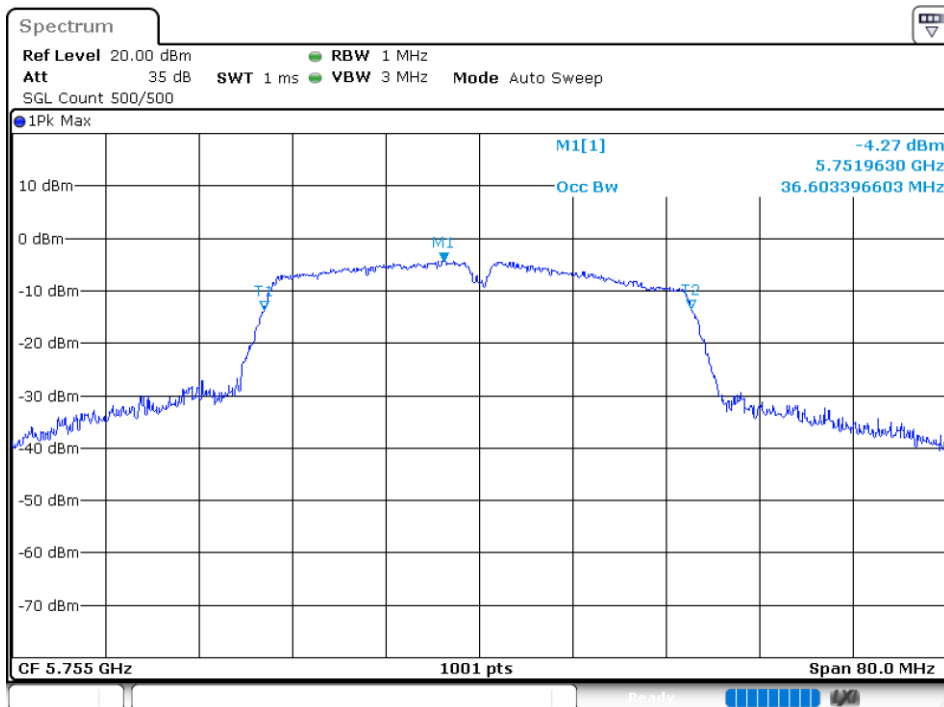

-26 dB BW NVNT 802.11ac20 5745MHz Ant1

OBW NVNT 802.11ac20 5785MHz Ant1

-26 dB BW NVNT 802.11ac20 5785MHz Ant1

OBW NVNT 802.11ac20 5825MHz Ant1

-26 dB BW NVNT 802.11ac20 5825MHz Ant1

OBW NVNT 802.11ac40 5755MHz Ant1