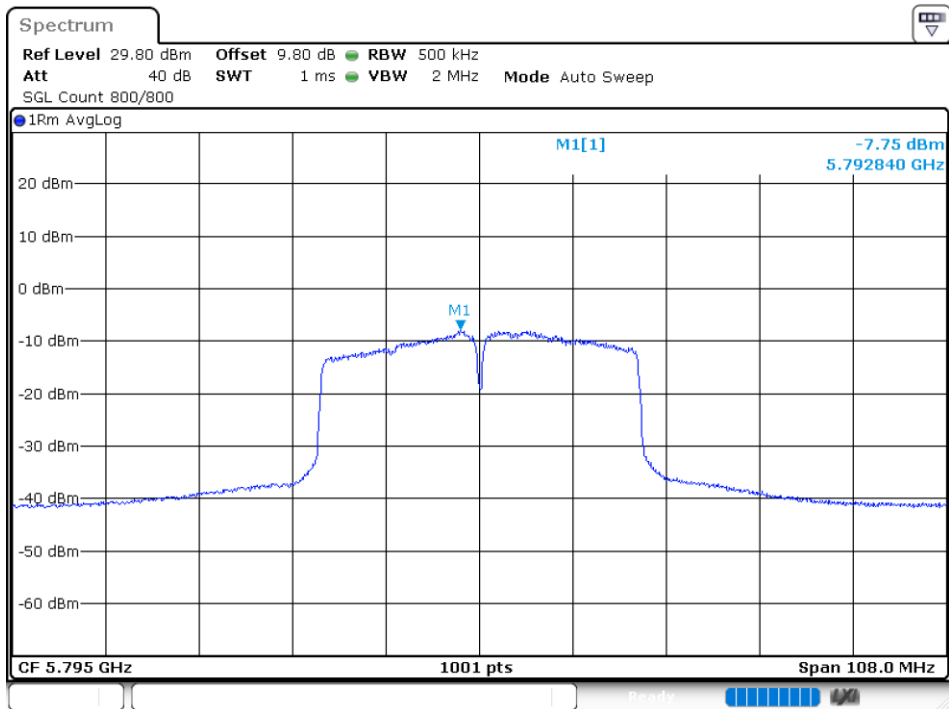

PSD NVNT 802.11ac40 5795MHz Ant1