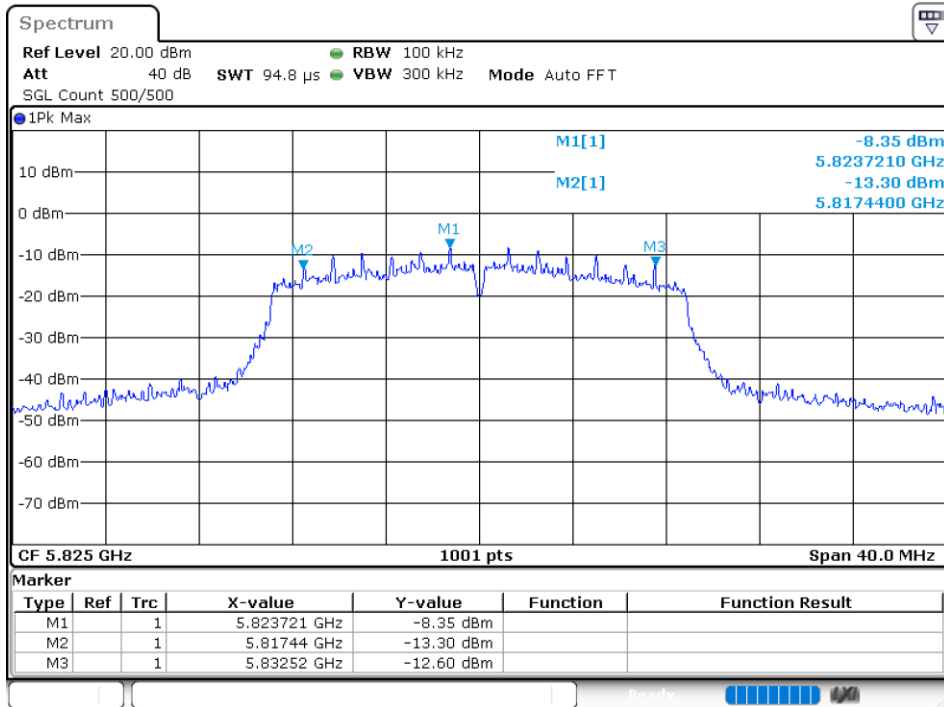

EBW NVNT 802.11a 5745MHz Ant1

EBW NVNT 802.11a 5785MHz Ant1

EBW NVNT 802.11a 5825MHz Ant1

EBW NVNT 802.11ac20 5745MHz Ant1

EBW NVNT 802.11ac20 5785MHz Ant1

EBW NVNT 802.11ac20 5825MHz Ant1

EBW NVNT 802.11ac40 5755MHz Ant1

EBW NVNT 802.11ac40 5795MHz Ant1

EBW NVNT 802.11ac80 5775MHz Ant1

EBW NVNT 802.11n(HT20) 5745MHz Ant1

EBW NVNT 802.11n(HT20) 5785MHz Ant1

EBW NVNT 802.11n(HT20) 5825MHz Ant1

EBW NVNT 802.11n(HT40) 5755MHz Ant1