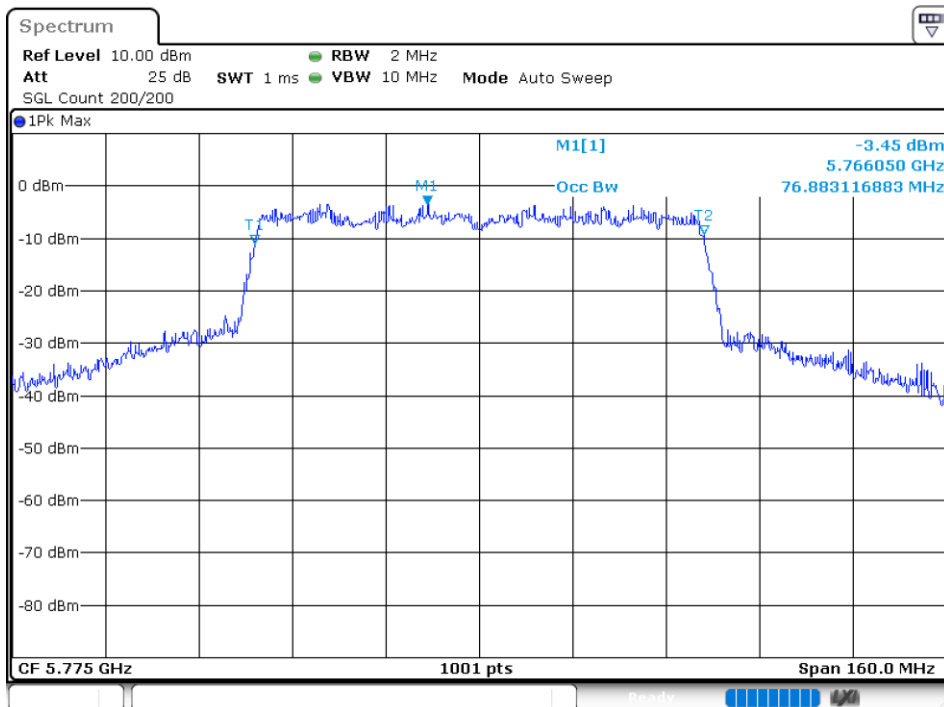

-26 dB BW NVNT 802.11ac40 5755MHz Ant1

OBW NVNT 802.11ac40 5795MHz Ant1

-26 dB BW NVNT 802.11ac40 5795MHz Ant1

OBW NVNT 802.11ac80 5775MHz Ant1

-26 dB BW NVNT 802.11ac80 5775MHz Ant1

OBW NVNT 802.11n(HT20) 5745MHz Ant1

-26 dB BW NVNT 802.11n(HT20) 5745MHz Ant1

OBW NVNT 802.11n(HT20) 5785MHz Ant1

-26 dB BW NVNT 802.11n(HT20) 5785MHz Ant1

OBW NVNT 802.11n(HT20) 5825MHz Ant1

-26 dB BW NVNT 802.11n(HT20) 5825MHz Ant1

OBW NVNT 802.11n(HT40) 5755MHz Ant1