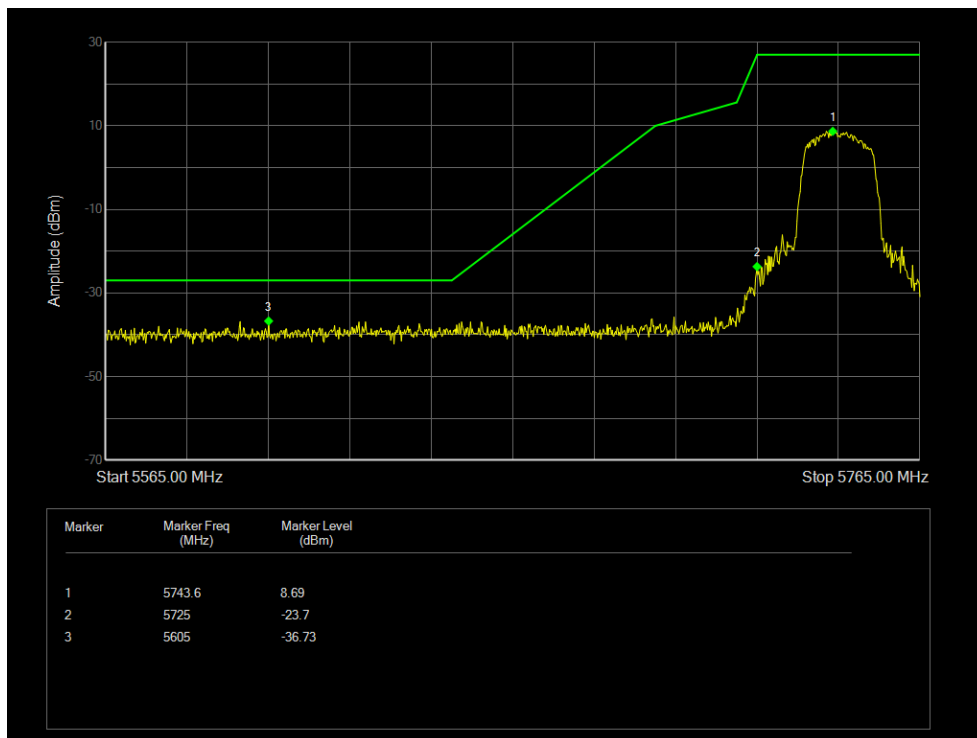

Band Edge NVNT 802.11a 5745MHz Low Ant1

Band Edge NVNT 802.11a 5825MHz High Ant1

Band Edge NVNT 802.11ac20 5745MHz Low Ant1

Band Edge NVNT 802.11ac20 5825MHz High Ant1

Band Edge NVNT 802.11ac40 5755MHz Low Ant1

Band Edge NVNT 802.11ac40 5795MHz High Ant1

Band Edge NVNT 802.11ac80 5775MHz High Ant1

Band Edge NVNT 802.11ac80 5775MHz Low Ant1

Band Edge NVNT 802.11n(HT20) 5745MHz Low Ant1

Band Edge NVNT 802.11n(HT20) 5825MHz High Ant1

Band Edge NVNT 802.11n(HT40) 5755MHz Low Ant1

Band Edge NVNT 802.11n(HT40) 5795MHz High Ant1

Conducted RF Spurious Emission

Condition	Mode	Frequency (MHz)	Antenna	Max Value (dBc)	Limit (dBc)	Verdict
NVNT	802.11a	5745	Ant 1	-38.02	-27	Pass
NVNT	802.11a	5785	Ant 1	-38.61	-27	Pass
NVNT	802.11a	5825	Ant 1	-38.06	-27	Pass
NVNT	802.11ac20	5745	Ant 1	-37.56	-27	Pass
NVNT	802.11ac20	5785	Ant 1	-37.23	-27	Pass
NVNT	802.11ac20	5825	Ant 1	-46.94	-27	Pass
NVNT	802.11ac40	5755	Ant 1	-38.07	-27	Pass
NVNT	802.11ac40	5795	Ant 1	-36.97	-27	Pass
NVNT	802.11ac80	5775	Ant 1	-37.94	-27	Pass
NVNT	802.11n(HT20)	5745	Ant 1	-37.28	-27	Pass
NVNT	802.11n(HT20)	5785	Ant 1	-37.48	-27	Pass
NVNT	802.11n(HT20)	5825	Ant 1	-38.05	-27	Pass
NVNT	802.11n(HT40)	5755	Ant 1	-36.81	-27	Pass
NVNT	802.11n(HT40)	5795	Ant 1	-37.1	-27	Pass