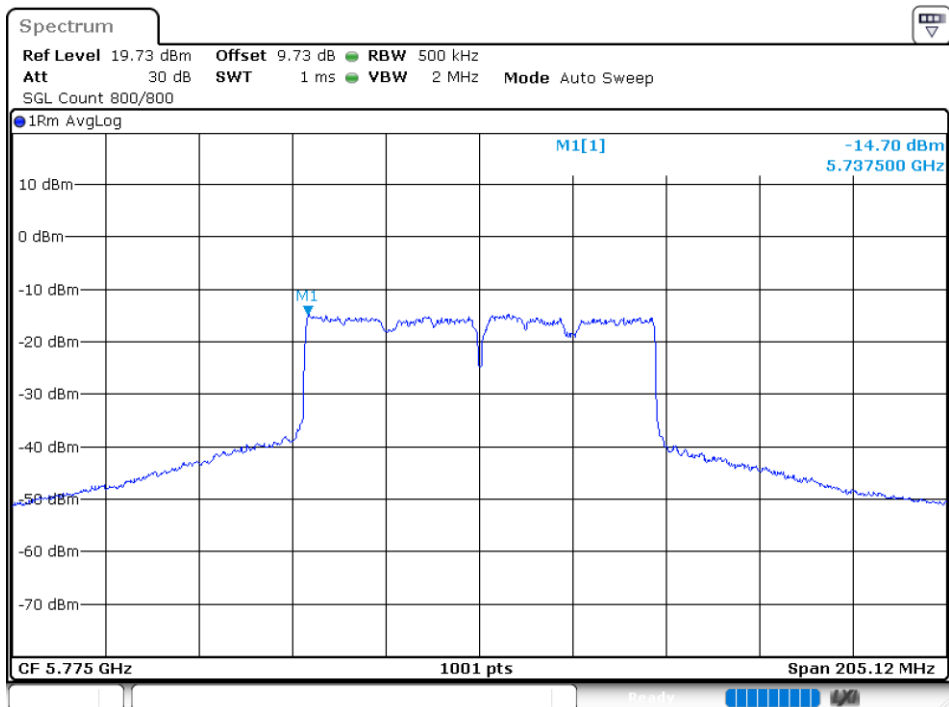

PSD NVNT 802.11ac80 5775MHz Ant1