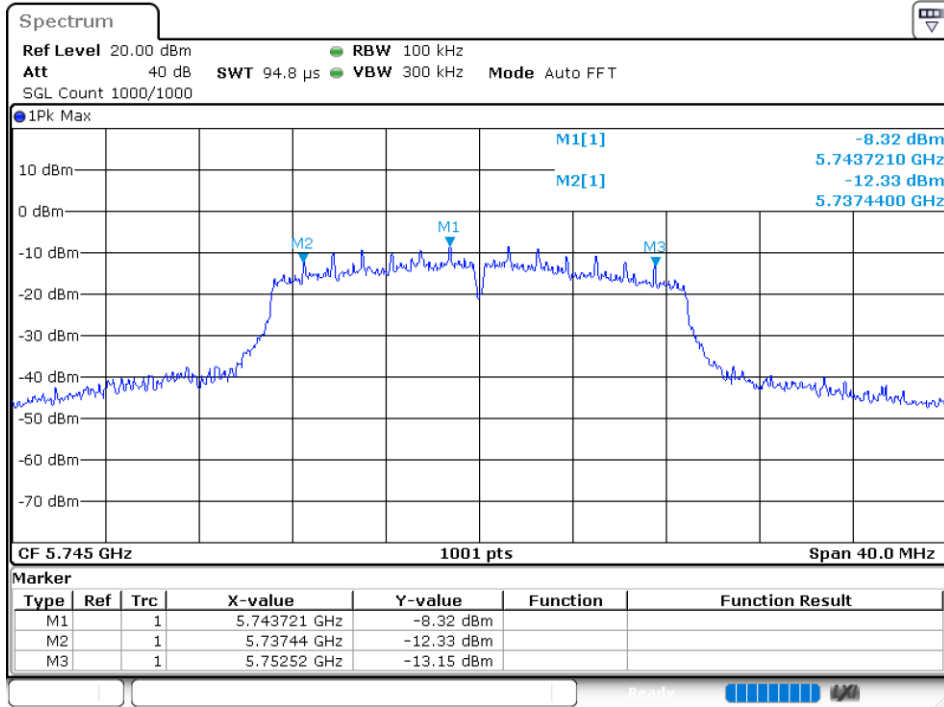

EBW NVNT 802.11a 5745MHz Ant1

EBW NVNT 802.11a 5785MHz Ant1

EBW NVNT 802.11a 5825MHz Ant1

EBW NVNT 802.11ac20 5745MHz Ant1

EBW NVNT 802.11ac20 5785MHz Ant1

EBW NVNT 802.11ac20 5825MHz Ant1

EBW NVNT 802.11ac40 5755MHz Ant1

EBW NVNT 802.11ac40 5795MHz Ant1

EBW NVNT 802.11ac80 5775MHz Ant1

EBW NVNT 802.11n(HT20) 5745MHz Ant1

EBW NVNT 802.11n(HT20) 5785MHz Ant1

EBW NVNT 802.11n(HT20) 5825MHz Ant1

EBW NVNT 802.11n(HT40) 5755MHz Ant1