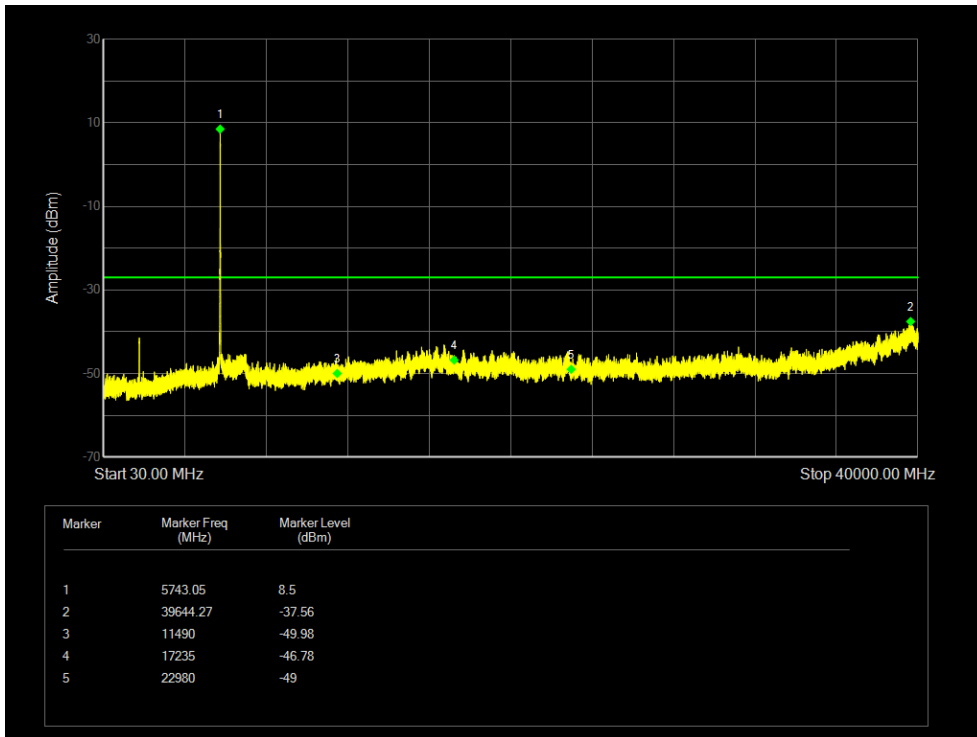

Band Edge NVNT 802.11n(HT40) 5755MHz Low Ant1

Band Edge NVNT 802.11n(HT40) 5795MHz High Ant1

Conducted RF Spurious Emission

Condition	Mode	Frequency (MHz)	Antenna	Max Value (dBc)	Limit (dBc)	Verdict
NVNT	802.11a	5745	Ant 1	-38.02	-27	Pass
NVNT	802.11a	5785	Ant 1	-38.61	-27	Pass
NVNT	802.11a	5825	Ant 1	-38.06	-27	Pass
NVNT	802.11ac20	5745	Ant 1	-37.56	-27	Pass
NVNT	802.11ac20	5785	Ant 1	-37.23	-27	Pass
NVNT	802.11ac20	5825	Ant 1	-46.94	-27	Pass
NVNT	802.11ac40	5755	Ant 1	-38.07	-27	Pass
NVNT	802.11ac40	5795	Ant 1	-36.97	-27	Pass
NVNT	802.11ac80	5775	Ant 1	-37.94	-27	Pass
NVNT	802.11n(HT20)	5745	Ant 1	-37.28	-27	Pass
NVNT	802.11n(HT20)	5785	Ant 1	-37.48	-27	Pass
NVNT	802.11n(HT20)	5825	Ant 1	-38.05	-27	Pass
NVNT	802.11n(HT40)	5755	Ant 1	-36.81	-27	Pass
NVNT	802.11n(HT40)	5795	Ant 1	-37.1	-27	Pass

Tx. Spurious NVNT 802.11a 5745MHz Ant1 Emission

Tx. Spurious NVNT 802.11a 5785MHz Ant1 Emission

Tx. Spurious NVNT 802.11a 5825MHz Ant1 Emission

Tx. Spurious NVNT 802.11ac20 5745MHz Ant1 Emission

Tx. Spurious NVNT 802.11ac20 5785MHz Ant1 Emission

Tx. Spurious NVNT 802.11ac20 5825MHz Ant1 Emission

Tx. Spurious NVNT 802.11ac40 5755MHz Ant1 Emission

Tx. Spurious NVNT 802.11ac40 5795MHz Ant1 Emission

Tx. Spurious NVNT 802.11ac80 5775MHz Ant1 Emission

Tx. Spurious NVNT 802.11n(HT20) 5745MHz Ant1 Emission

Tx. Spurious NVNT 802.11n(HT20) 5785MHz Ant1 Emission

Tx. Spurious NVNT 802.11n(HT20) 5825MHz Ant1 Emission

Tx. Spurious NVNT 802.11n(HT40) 5755MHz Ant1 Emission