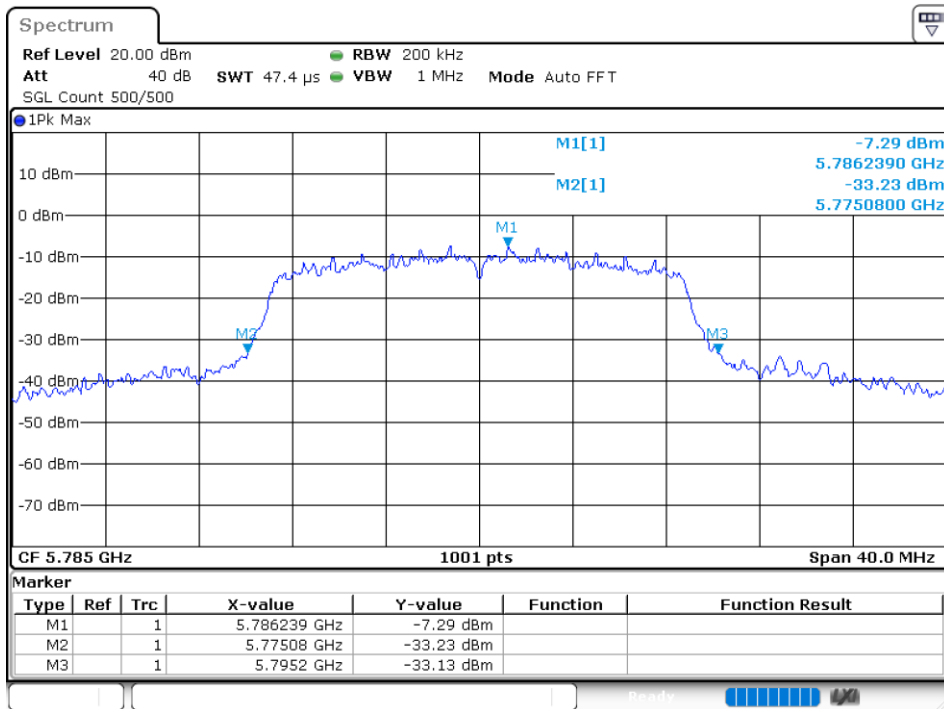

-26 dB BW NVNT 802.11ac40 5755MHz Ant1

OBW NVNT 802.11ac40 5795MHz Ant1

-26 dB BW NVNT 802.11ac40 5795MHz Ant1

OBW NVNT 802.11ac80 5775MHz Ant1

-26 dB BW NVNT 802.11ac80 5775MHz Ant1

OBW NVNT 802.11n(HT20) 5745MHz Ant1

-26 dB BW NVNT 802.11n(HT20) 5745MHz Ant1

OBW NVNT 802.11n(HT20) 5785MHz Ant1

-26 dB BW NVNT 802.11n(HT20) 5785MHz Ant1

OBW NVNT 802.11n(HT20) 5825MHz Ant1

-26 dB BW NVNT 802.11n(HT20) 5825MHz Ant1

OBW NVNT 802.11n(HT40) 5755MHz Ant1