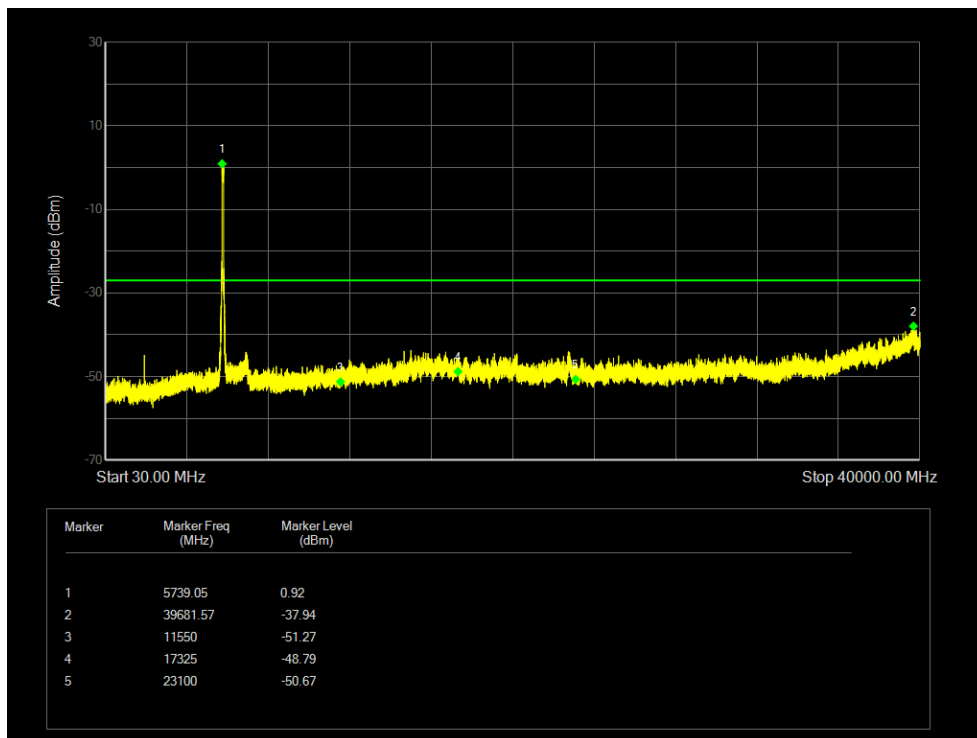

Tx. Spurious NVNT 802.11a 5745MHz Ant1 Emission

Tx. Spurious NVNT 802.11a 5785MHz Ant1 Emission

Tx. Spurious NVNT 802.11a 5825MHz Ant1 Emission

Tx. Spurious NVNT 802.11ac20 5745MHz Ant1 Emission

Tx. Spurious NVNT 802.11ac20 5785MHz Ant1 Emission

Tx. Spurious NVNT 802.11ac20 5825MHz Ant1 Emission

Tx. Spurious NVNT 802.11ac40 5755MHz Ant1 Emission

Tx. Spurious NVNT 802.11ac40 5795MHz Ant1 Emission

Tx. Spurious NVNT 802.11ac80 5775MHz Ant1 Emission

Tx. Spurious NVNT 802.11n(HT20) 5745MHz Ant1 Emission

Tx. Spurious NVNT 802.11n(HT20) 5785MHz Ant1 Emission

Tx. Spurious NVNT 802.11n(HT20) 5825MHz Ant1 Emission

Tx. Spurious NVNT 802.11n(HT40) 5755MHz Ant1 Emission

Tx. Spurious NVNT 802.11n(HT40) 5795MHz Ant1 Emission