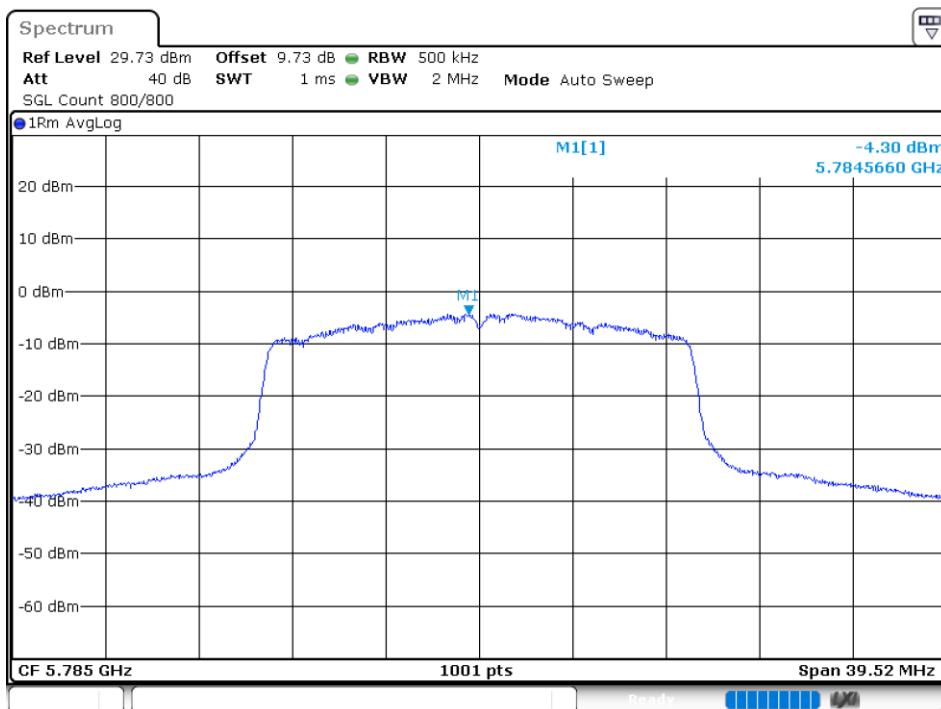

PSD NVNT 802.11a 5745MHz Ant1

PSD NVNT 802.11a 5785MHz Ant1

PSD NVNT 802.11a 5825MHz Ant1

PSD NVNT 802.11ac20 5745MHz Ant1

PSD NVNT 802.11ac20 5785MHz Ant1

PSD NVNT 802.11ac20 5825MHz Ant1

PSD NVNT 802.11ac40 5755MHz Ant1