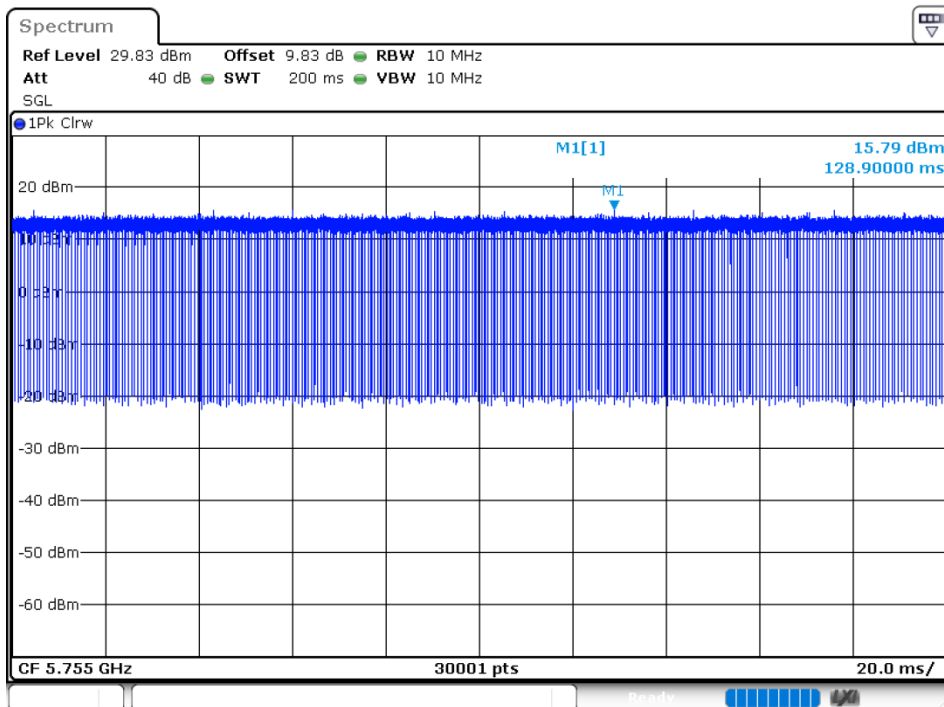

Duty Cycle NVNT 802.11ac40 5755MHz