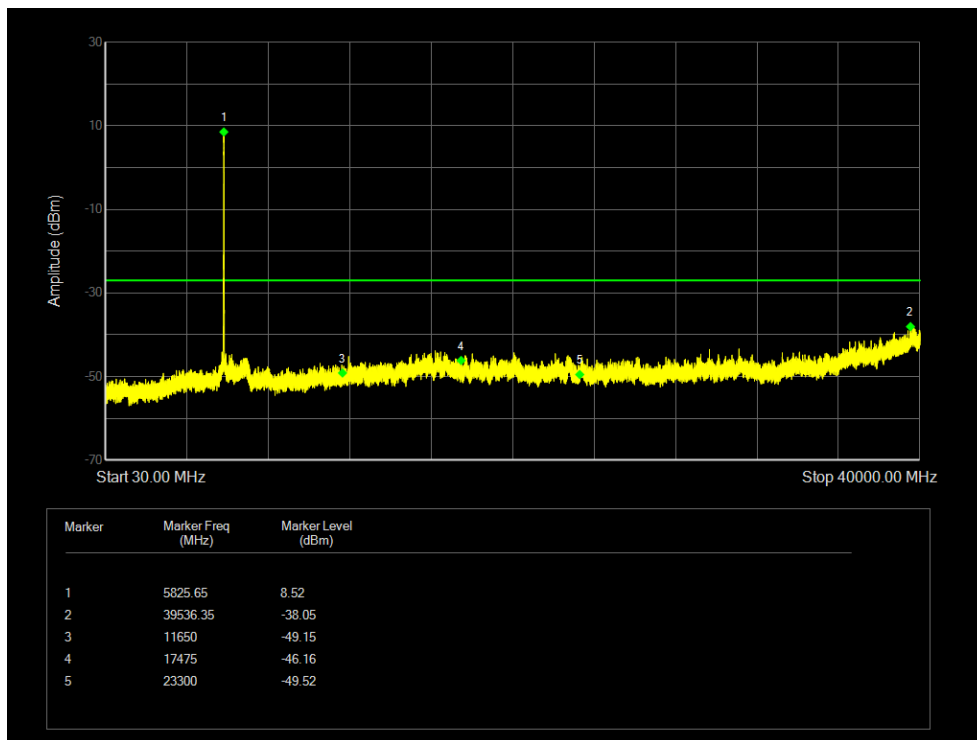

Tx. Spurious NVNT 802.11a 5745MHz Ant1 Emission

Tx. Spurious NVNT 802.11a 5785MHz Ant1 Emission

Tx. Spurious NVNT 802.11a 5825MHz Ant1 Emission

Tx. Spurious NVNT 802.11ac20 5745MHz Ant1 Emission

Tx. Spurious NVNT 802.11ac20 5785MHz Ant1 Emission

Tx. Spurious NVNT 802.11ac20 5825MHz Ant1 Emission

Tx. Spurious NVNT 802.11ac40 5755MHz Ant1 Emission

Tx. Spurious NVNT 802.11ac40 5795MHz Ant1 Emission

Tx. Spurious NVNT 802.11ac80 5775MHz Ant1 Emission

Tx. Spurious NVNT 802.11n(HT20) 5745MHz Ant1 Emission

Tx. Spurious NVNT 802.11n(HT20) 5785MHz Ant1 Emission

Tx. Spurious NVNT 802.11n(HT20) 5825MHz Ant1 Emission

Tx. Spurious NVNT 802.11n(HT40) 5755MHz Ant1 Emission

Tx. Spurious NVNT 802.11n(HT40) 5795MHz Ant1 Emission