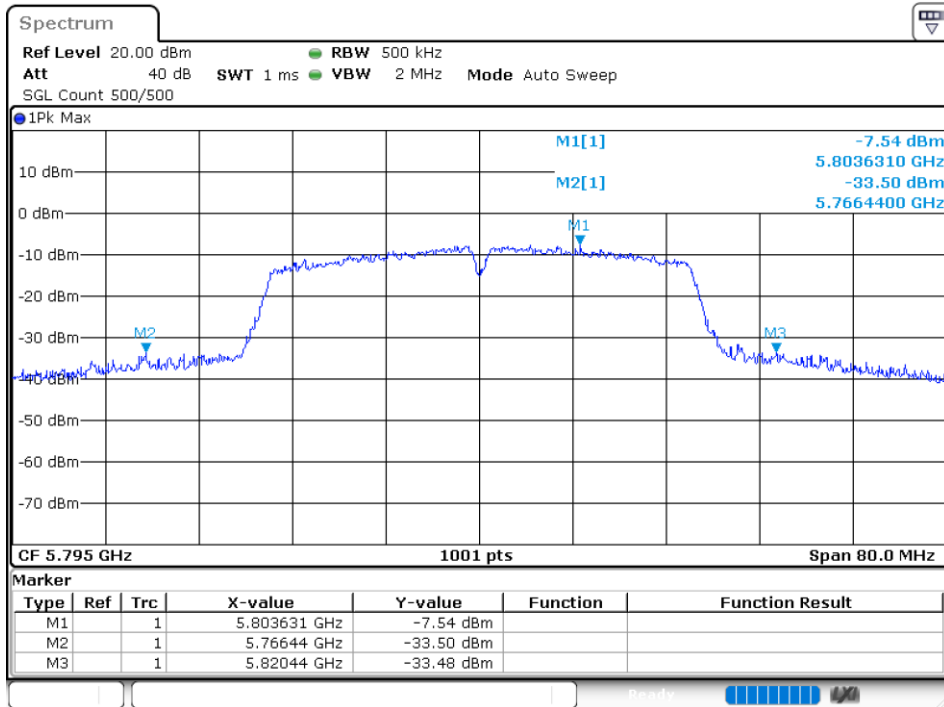

-26 dB BW NVNT 802.11ac40 5795MHz Ant1