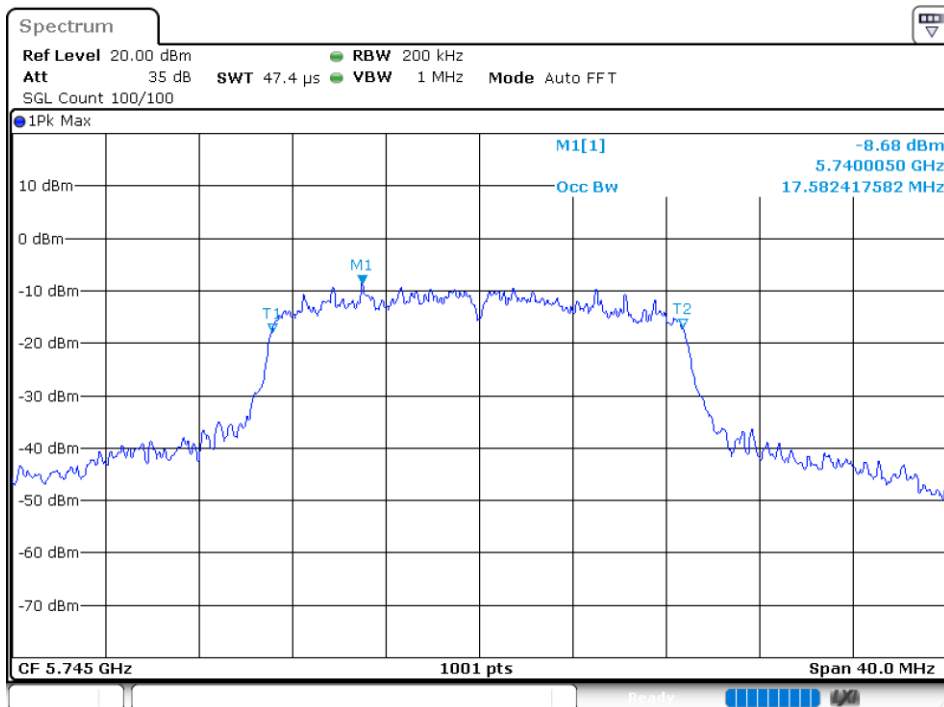

-26 dB BW NVNT 802.11ac40 5755MHz Ant1

OBW NVNT 802.11ac40 5795MHz Ant1

-26 dB BW NVNT 802.11ac40 5795MHz Ant1

OBW NVNT 802.11ac80 5775MHz Ant1

-26 dB BW NVNT 802.11ac80 5775MHz Ant1

OBW NVNT 802.11n(HT20) 5745MHz Ant1

-26 dB BW NVNT 802.11n(HT20) 5745MHz Ant1

OBW NVNT 802.11n(HT20) 5785MHz Ant1

-26 dB BW NVNT 802.11n(HT20) 5785MHz Ant1

OBW NVNT 802.11n(HT20) 5825MHz Ant1

-26 dB BW NVNT 802.11n(HT20) 5825MHz Ant1

OBW NVNT 802.11n(HT40) 5755MHz Ant1