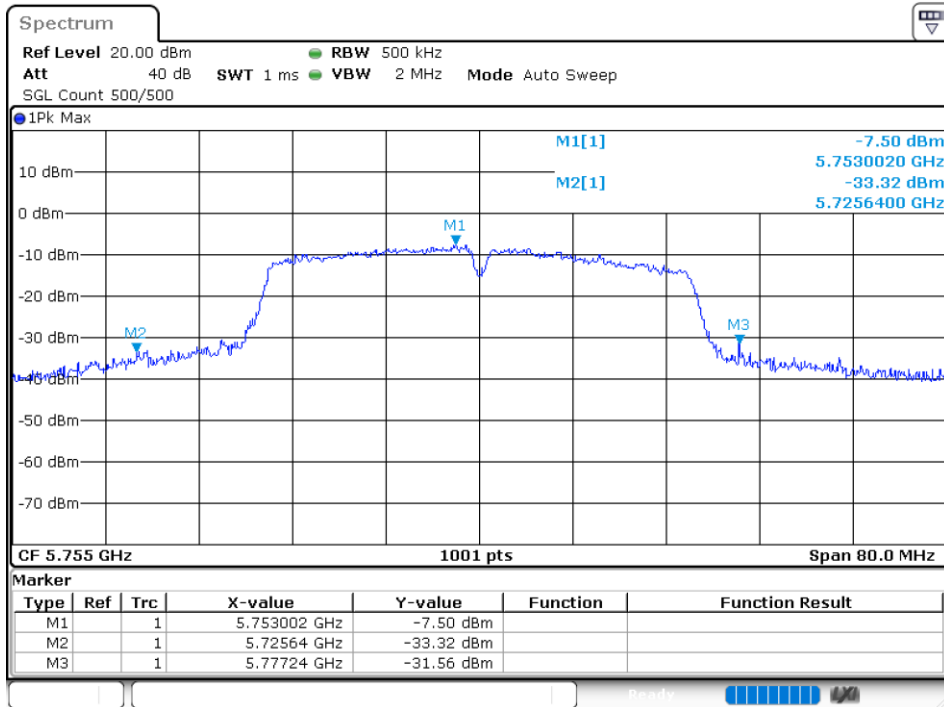

-26 dB BW NVNT 802.11ac40 5755MHz Ant1