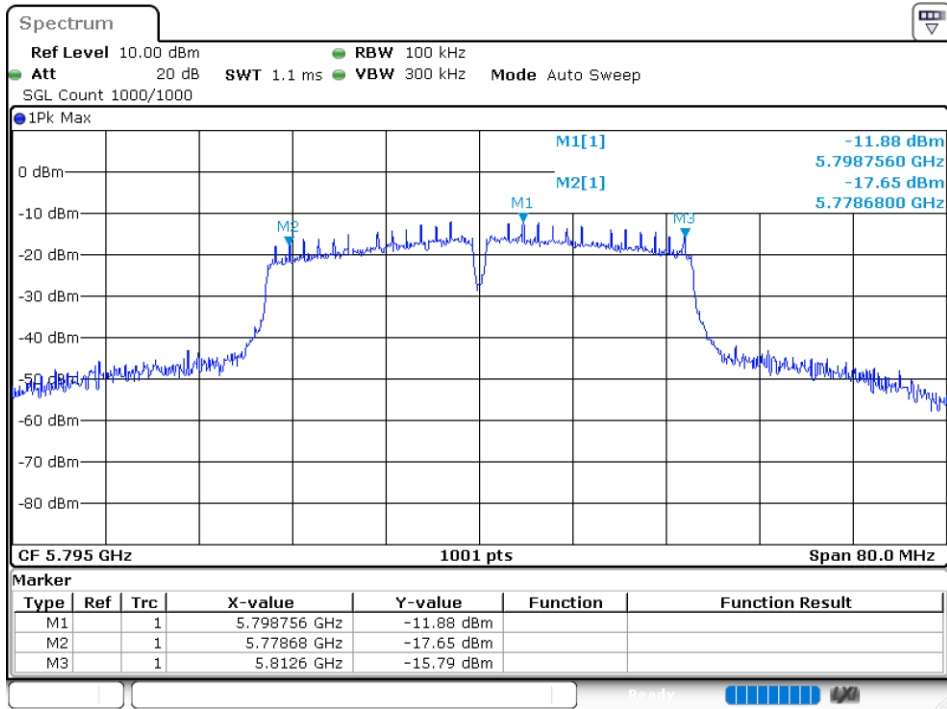

EBW NVNT 802.11n(HT40) 5795MHz Ant1