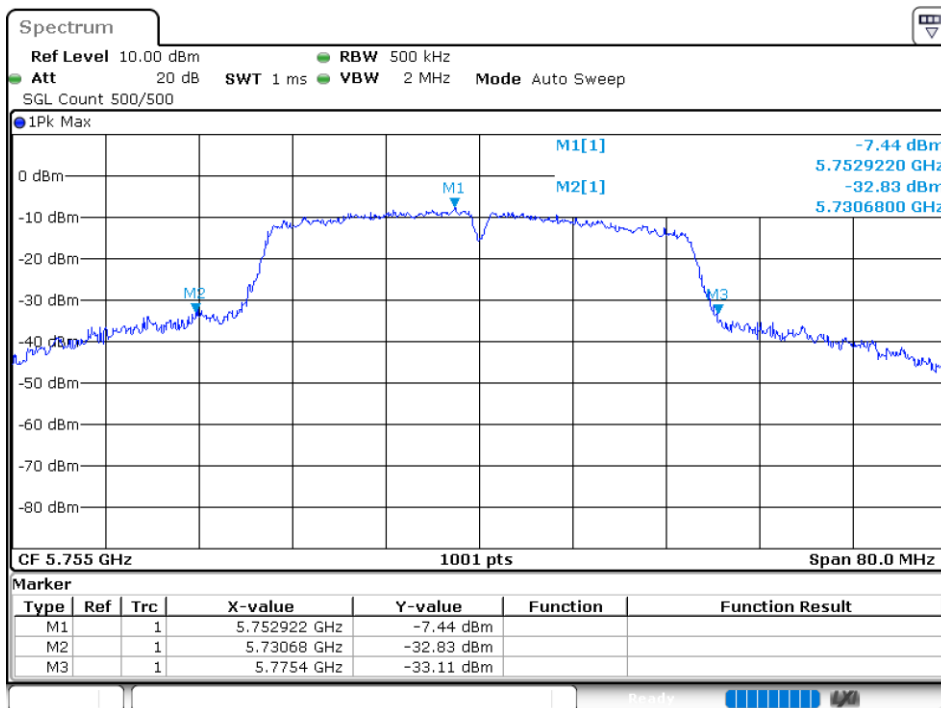

-26 dB BW NVNT 802.11n(HT40) 5755MHz Ant1