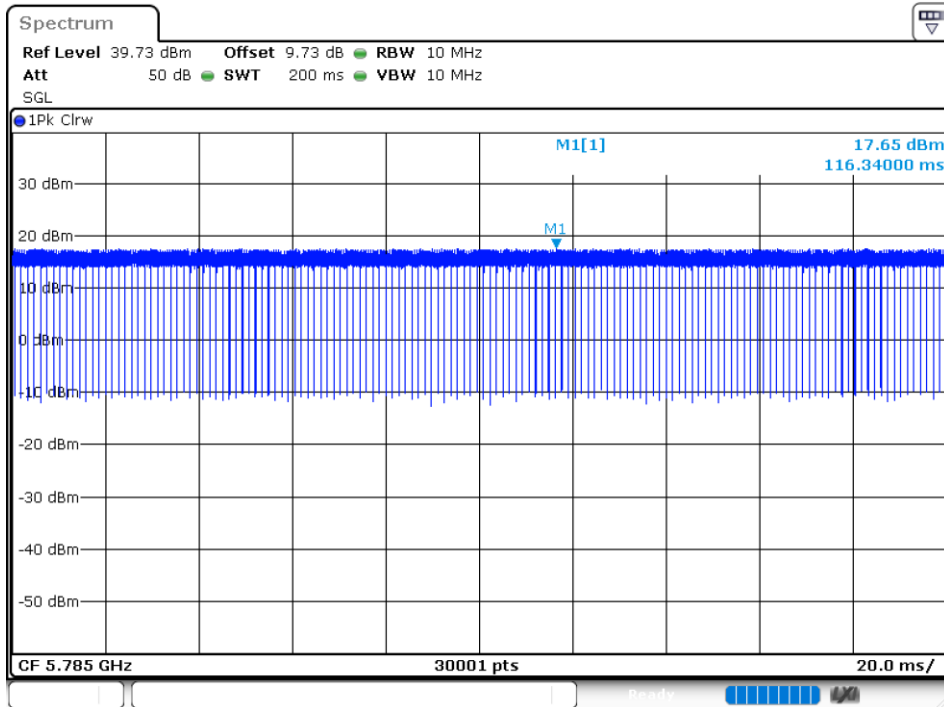

Duty Cycle NVNT 802.11a 5785MHz