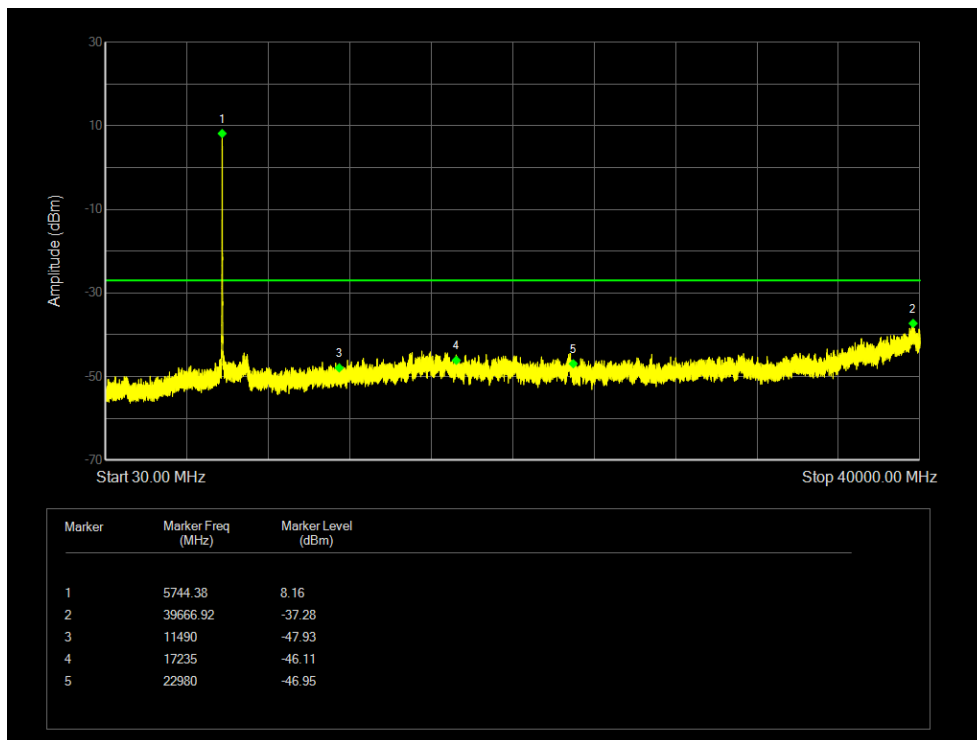

Tx. Spurious NVNT 802.11a 5745MHz Ant1 Emission

Tx. Spurious NVNT 802.11a 5785MHz Ant1 Emission

Tx. Spurious NVNT 802.11a 5825MHz Ant1 Emission

Tx. Spurious NVNT 802.11ac20 5745MHz Ant1 Emission

Tx. Spurious NVNT 802.11ac20 5785MHz Ant1 Emission

Tx. Spurious NVNT 802.11ac20 5825MHz Ant1 Emission

Tx. Spurious NVNT 802.11ac40 5755MHz Ant1 Emission

Tx. Spurious NVNT 802.11ac40 5795MHz Ant1 Emission

Tx. Spurious NVNT 802.11ac80 5775MHz Ant1 Emission

Tx. Spurious NVNT 802.11n(HT20) 5745MHz Ant1 Emission

Tx. Spurious NVNT 802.11n(HT20) 5785MHz Ant1 Emission

Tx. Spurious NVNT 802.11n(HT20) 5825MHz Ant1 Emission

Tx. Spurious NVNT 802.11n(HT40) 5755MHz Ant1 Emission

Tx. Spurious NVNT 802.11n(HT40) 5795MHz Ant1 Emission