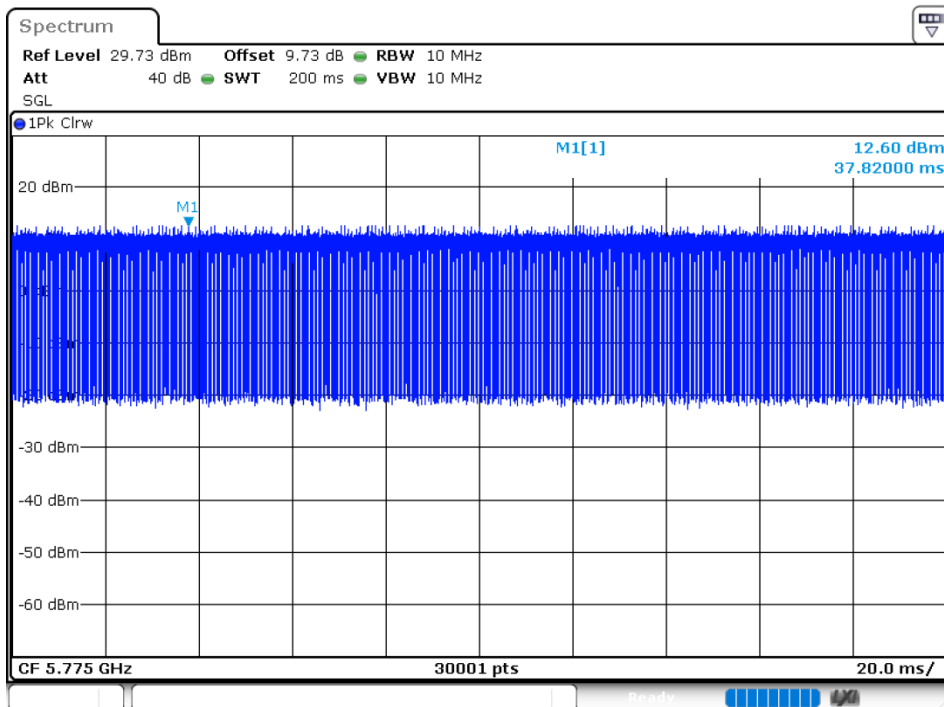

Duty Cycle NVNT 802.11ac80 5775MHz