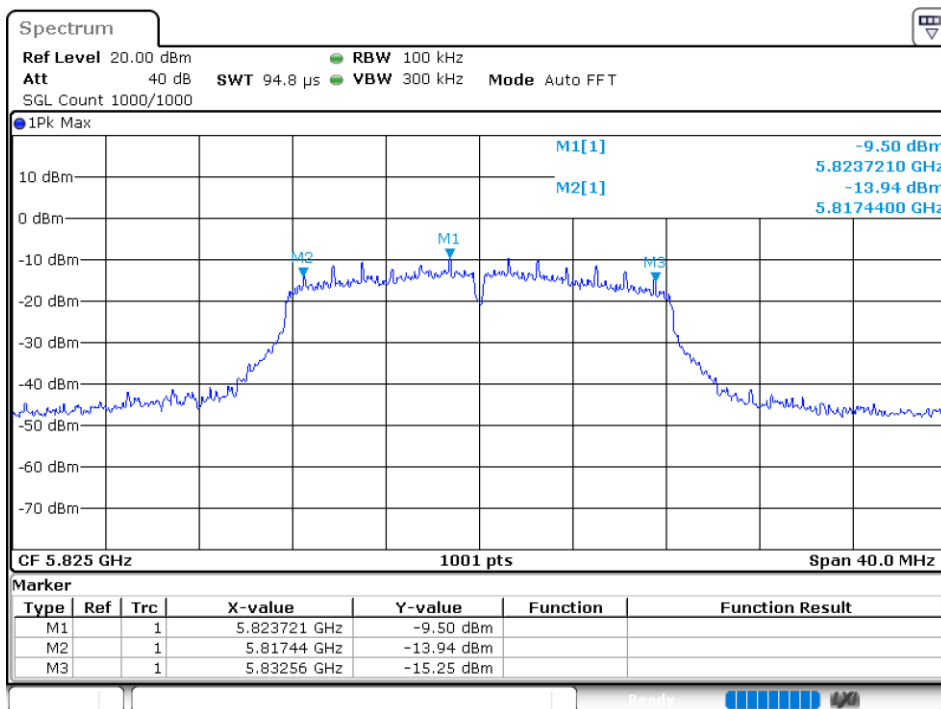

EBW NVNT 802.11a 5825MHz Ant1