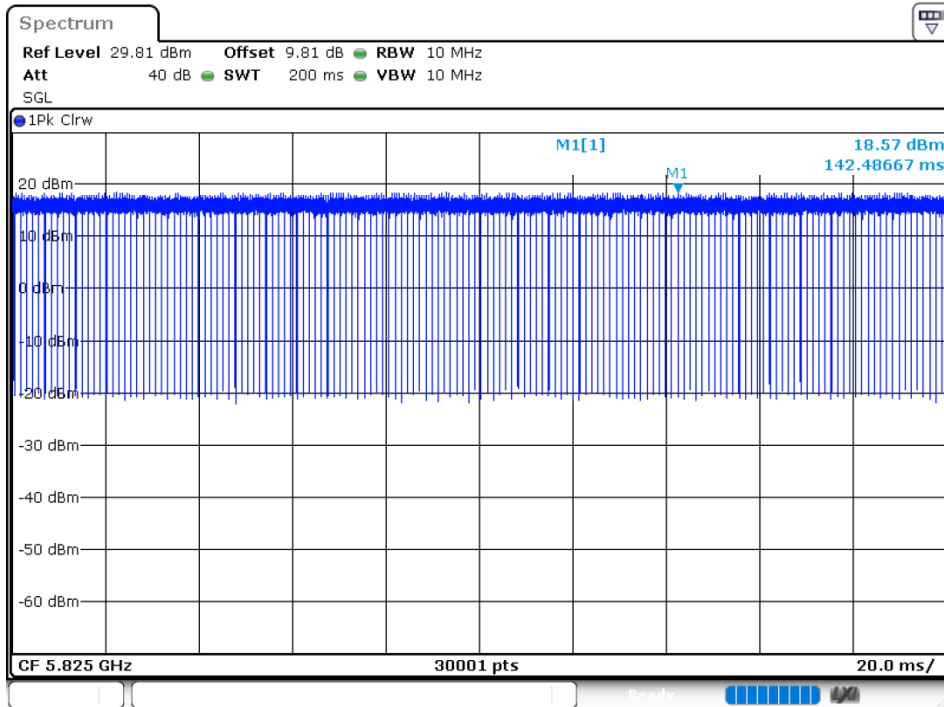

Duty Cycle NVNT 802.11ac20 5825MHz