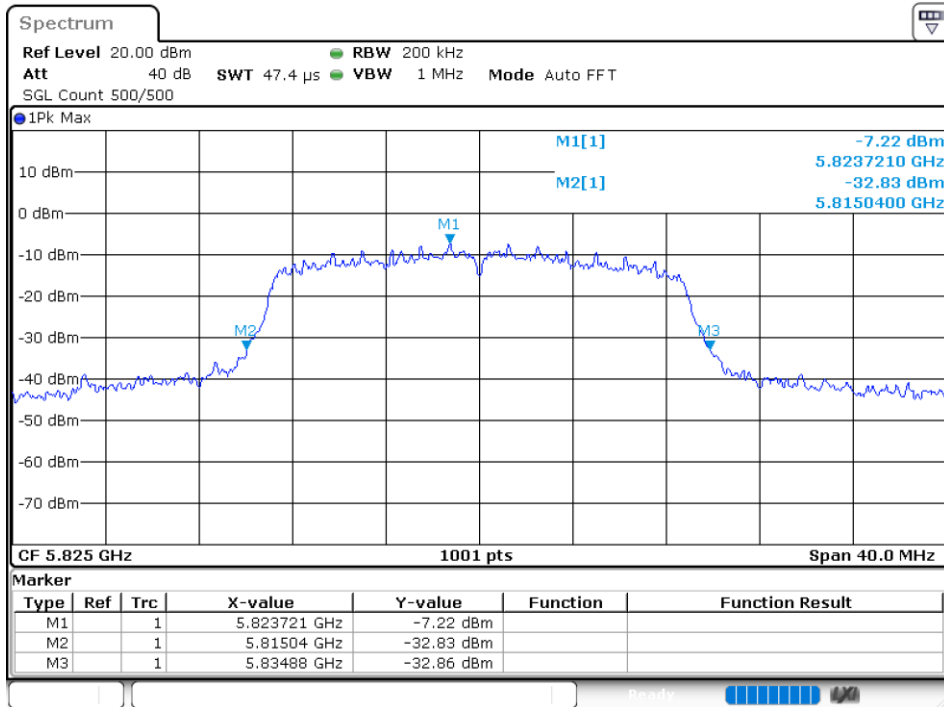

-26 dB BW NVNT 802.11ac20 5745MHz Ant1

OBW NVNT 802.11ac20 5785MHz Ant1

-26 dB BW NVNT 802.11ac20 5785MHz Ant1

OBW NVNT 802.11ac20 5825MHz Ant1

-26 dB BW NVNT 802.11ac20 5825MHz Ant1

OBW NVNT 802.11ac40 5755MHz Ant1