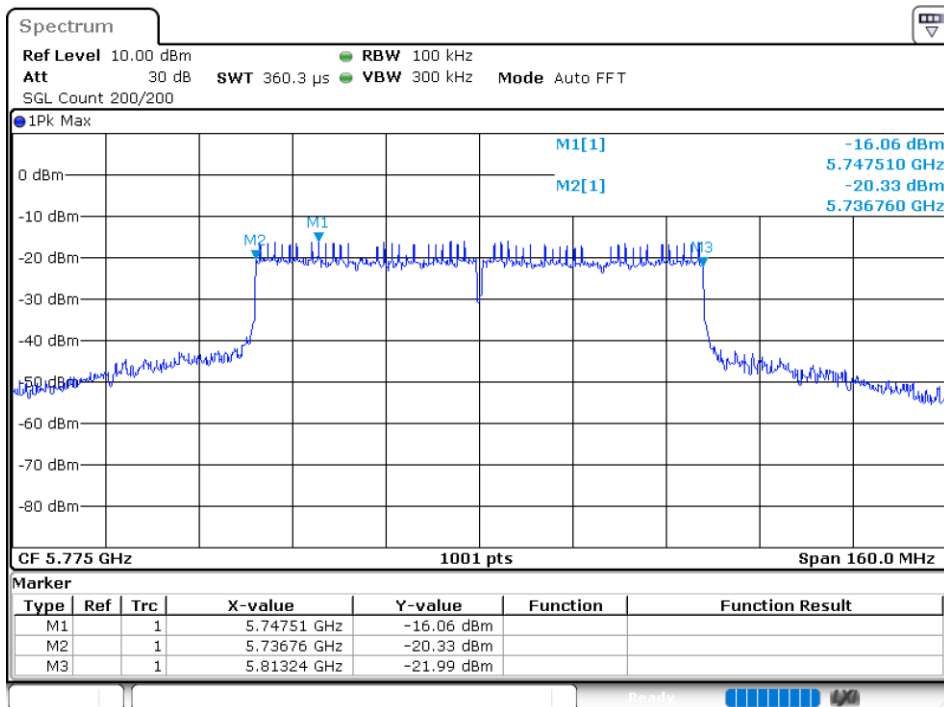

EBW NVNT 802.11a 5745MHz Ant1

EBW NVNT 802.11a 5785MHz Ant1

EBW NVNT 802.11a 5825MHz Ant1

EBW NVNT 802.11ac20 5745MHz Ant1

EBW NVNT 802.11ac20 5785MHz Ant1

EBW NVNT 802.11ac20 5825MHz Ant1

EBW NVNT 802.11ac40 5755MHz Ant1

EBW NVNT 802.11ac40 5795MHz Ant1

EBW NVNT 802.11ac80 5775MHz Ant1

EBW NVNT 802.11n(HT20) 5745MHz Ant1

EBW NVNT 802.11n(HT20) 5785MHz Ant1

EBW NVNT 802.11n(HT20) 5825MHz Ant1

EBW NVNT 802.11n(HT40) 5755MHz Ant1