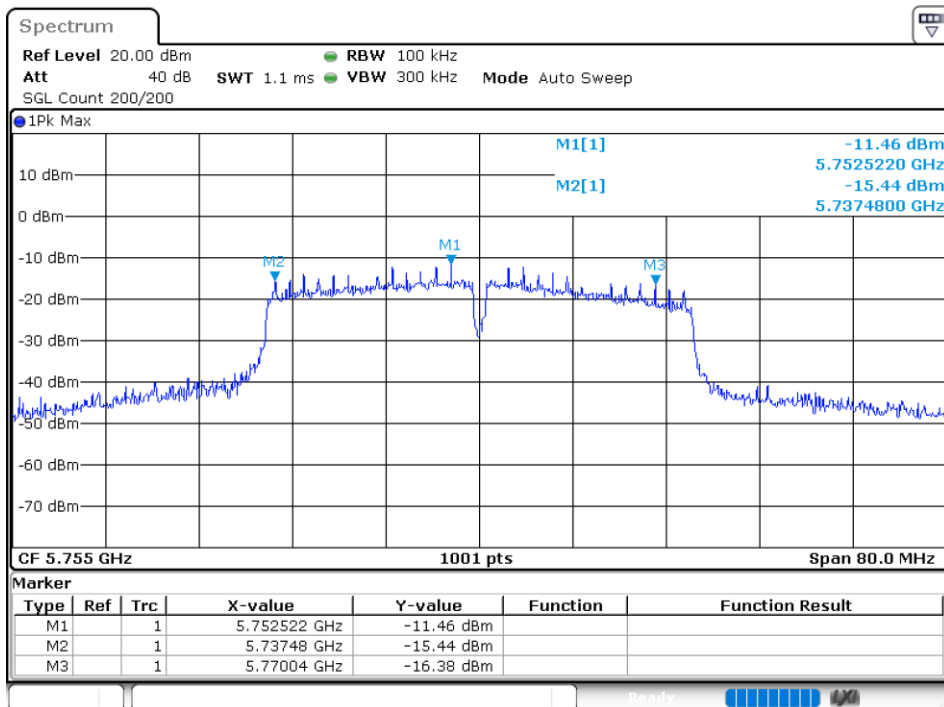

EBW NVNT 802.11a 5745MHz Ant1

EBW NVNT 802.11a 5785MHz Ant1

EBW NVNT 802.11a 5825MHz Ant1

EBW NVNT 802.11ac20 5745MHz Ant1

EBW NVNT 802.11ac20 5785MHz Ant1

EBW NVNT 802.11ac20 5825MHz Ant1

EBW NVNT 802.11ac40 5755MHz Ant1

EBW NVNT 802.11ac40 5795MHz Ant1

EBW NVNT 802.11ac80 5775MHz Ant1

EBW NVNT 802.11n(HT20) 5745MHz Ant1

EBW NVNT 802.11n(HT20) 5785MHz Ant1

EBW NVNT 802.11n(HT20) 5825MHz Ant1

EBW NVNT 802.11n(HT40) 5755MHz Ant1