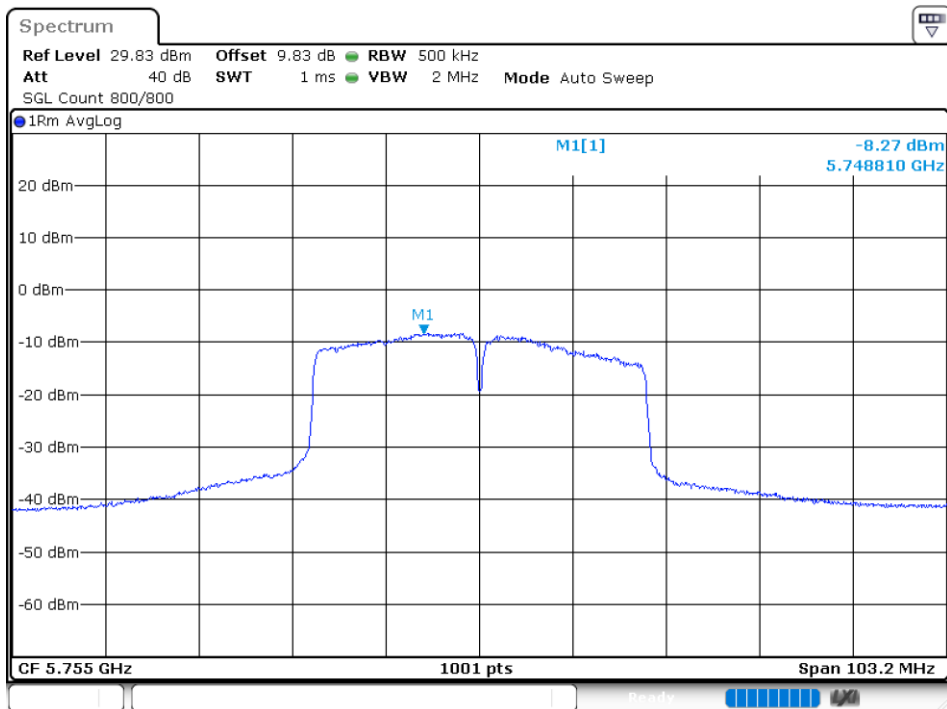

PSD NVNT 802.11a 5745MHz Ant1

PSD NVNT 802.11a 5785MHz Ant1

PSD NVNT 802.11a 5825MHz Ant1

PSD NVNT 802.11ac20 5745MHz Ant1

PSD NVNT 802.11ac20 5785MHz Ant1

PSD NVNT 802.11ac20 5825MHz Ant1

PSD NVNT 802.11ac40 5755MHz Ant1