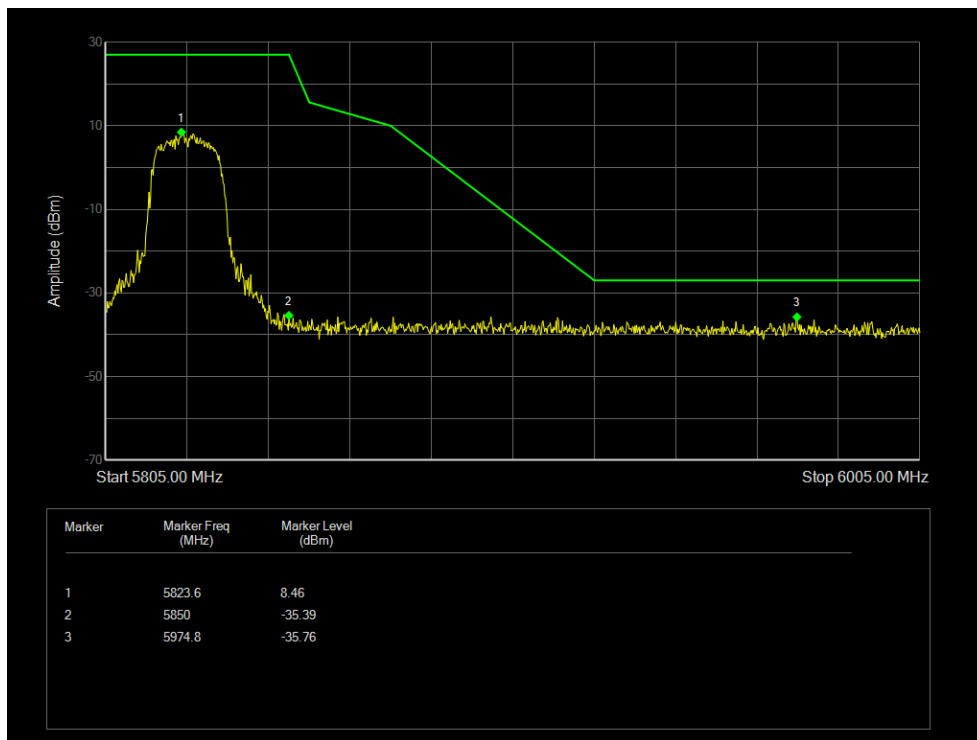

PSD NVNT 802.11n(HT40) 5795MHz Ant1

Band Edge

Condition	Mode	Frequency (MHz)	Antenna	Max Value (dBm)	Limit (dBm)	Verdict
NVNT	802.11a	5745	Ant 1	-37.23	-27	Pass
NVNT	802.11a	5825	Ant 1	-35.76	-27	Pass
NVNT	802.11ac20	5745	Ant 1	-37.37	-27	Pass
NVNT	802.11ac20	5825	Ant 1	-35.35	-27	Pass
NVNT	802.11ac40	5755	Ant 1	-36.69	-27	Pass
NVNT	802.11ac40	5795	Ant 1	-36.49	-27	Pass
NVNT	802.11ac80	5775	Ant 1	-38.22	-4.35	Pass
NVNT	802.11ac80	5775	Ant 1	-38.01	-23.15	Pass
NVNT	802.11n(HT20)	5745	Ant 1	-36.73	-27	Pass
NVNT	802.11n(HT20)	5825	Ant 1	-36.33	-27	Pass
NVNT	802.11n(HT40)	5755	Ant 1	-36.66	-27	Pass
NVNT	802.11n(HT40)	5795	Ant 1	-36.8	-27	Pass

Band Edge NVNT 802.11a 5745MHz Low Ant1

Band Edge NVNT 802.11a 5825MHz High Ant1

Band Edge NVNT 802.11ac20 5745MHz Low Ant1

Band Edge NVNT 802.11ac20 5825MHz High Ant1

Band Edge NVNT 802.11ac40 5755MHz Low Ant1