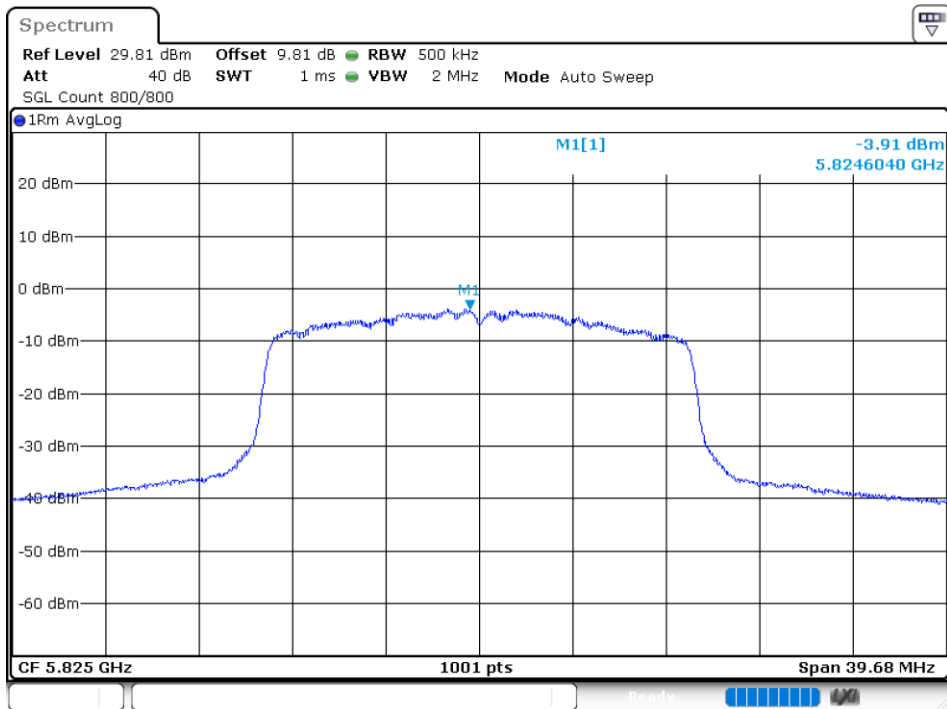

PSD NVNT 802.11a 5745MHz Ant1

PSD NVNT 802.11a 5785MHz Ant1

PSD NVNT 802.11a 5825MHz Ant1

PSD NVNT 802.11ac20 5745MHz Ant1

PSD NVNT 802.11ac20 5785MHz Ant1

PSD NVNT 802.11ac20 5825MHz Ant1

PSD NVNT 802.11ac40 5755MHz Ant1