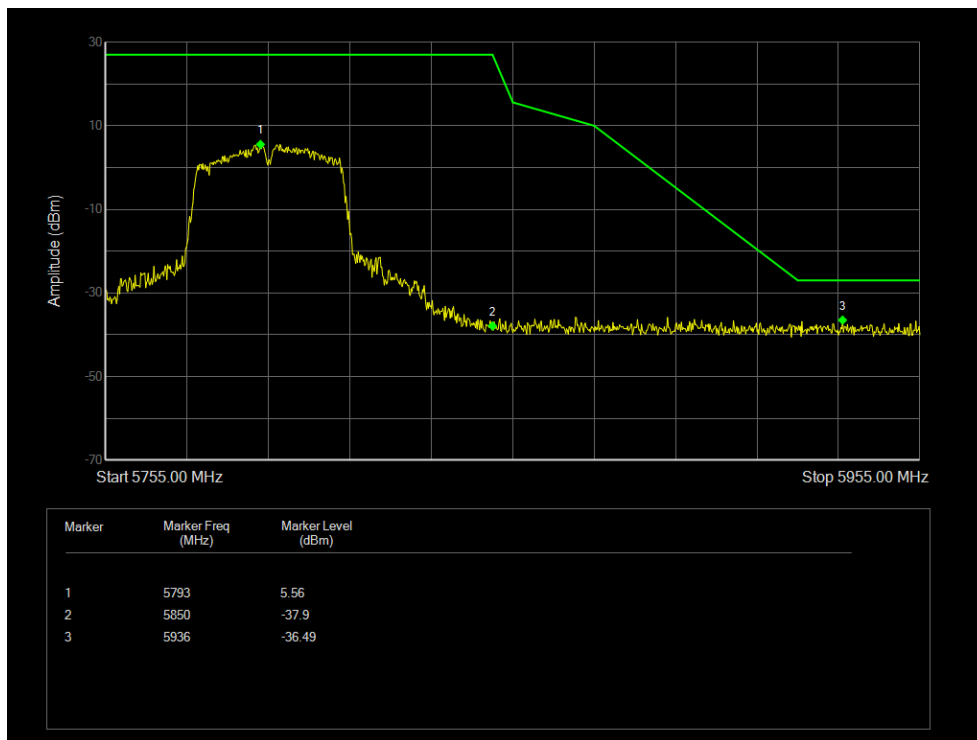

Band Edge NVNT 802.11a 5745MHz Low Ant1

Band Edge NVNT 802.11a 5825MHz High Ant1

Band Edge NVNT 802.11ac20 5745MHz Low Ant1

Band Edge NVNT 802.11ac20 5825MHz High Ant1

Band Edge NVNT 802.11ac40 5755MHz Low Ant1

Band Edge NVNT 802.11ac40 5795MHz High Ant1

Band Edge NVNT 802.11ac80 5775MHz High Ant1

Band Edge NVNT 802.11ac80 5775MHz Low Ant1

Band Edge NVNT 802.11n(HT20) 5745MHz Low Ant1

Band Edge NVNT 802.11n(HT20) 5825MHz High Ant1