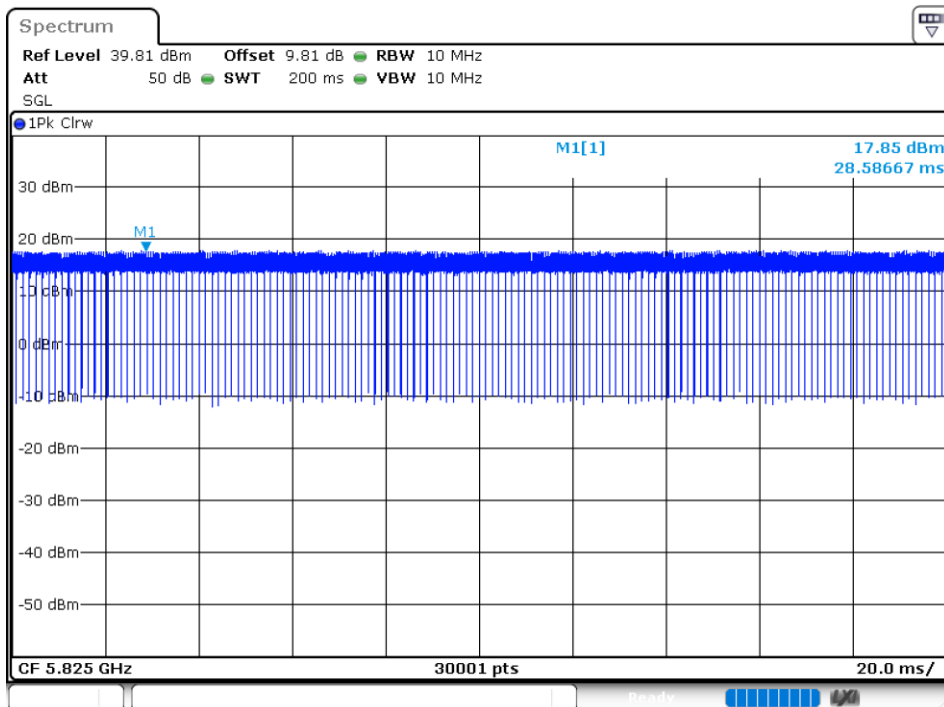

Duty Cycle NVNT 802.11a 5825MHz