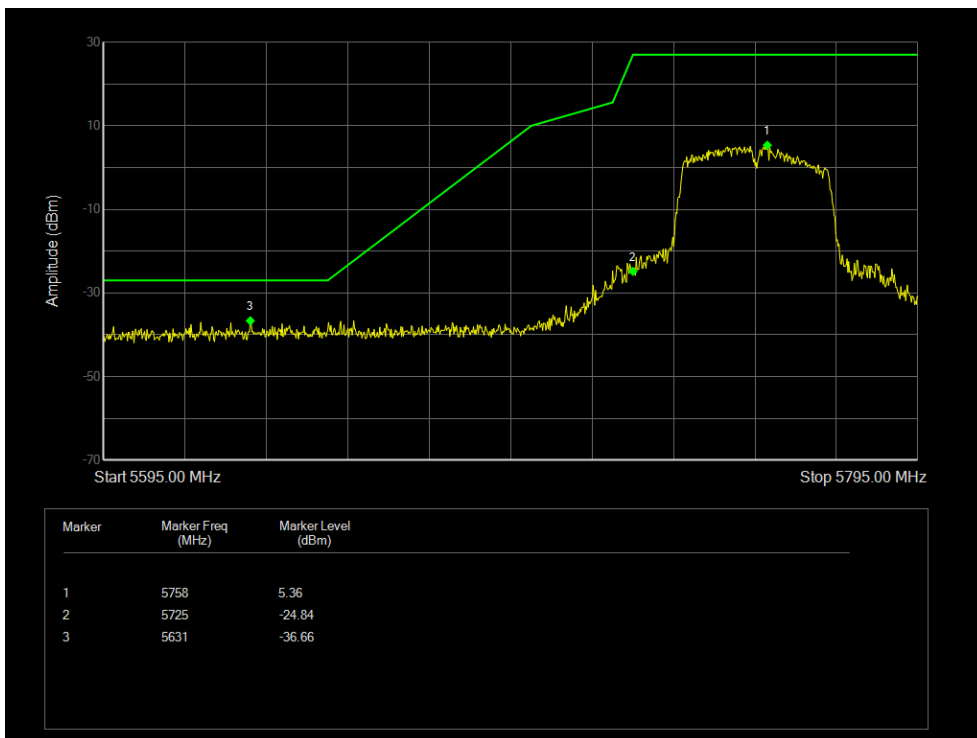

Band Edge NVNT 802.11a 5745MHz Low Ant1

Band Edge NVNT 802.11a 5825MHz High Ant1

Band Edge NVNT 802.11ac20 5745MHz Low Ant1

Band Edge NVNT 802.11ac20 5825MHz High Ant1

Band Edge NVNT 802.11ac40 5755MHz Low Ant1

Band Edge NVNT 802.11ac40 5795MHz High Ant1

Band Edge NVNT 802.11ac80 5775MHz High Ant1

Band Edge NVNT 802.11ac80 5775MHz Low Ant1

Band Edge NVNT 802.11n(HT20) 5745MHz Low Ant1

Band Edge NVNT 802.11n(HT20) 5825MHz High Ant1

Band Edge NVNT 802.11n(HT40) 5755MHz Low Ant1

Band Edge NVNT 802.11n(HT40) 5795MHz High Ant1

Conducted RF Spurious Emission

Condition	Mode	Frequency (MHz)	Antenna	Max Value (dBc)	Limit (dBc)	Verdict
NVNT	802.11a	5745	Ant 1	-38.02	-27	Pass
NVNT	802.11a	5785	Ant 1	-38.61	-27	Pass
NVNT	802.11a	5825	Ant 1	-38.06	-27	Pass
NVNT	802.11ac20	5745	Ant 1	-37.56	-27	Pass
NVNT	802.11ac20	5785	Ant 1	-37.23	-27	Pass
NVNT	802.11ac20	5825	Ant 1	-46.94	-27	Pass
NVNT	802.11ac40	5755	Ant 1	-38.07	-27	Pass
NVNT	802.11ac40	5795	Ant 1	-36.97	-27	Pass
NVNT	802.11ac80	5775	Ant 1	-37.94	-27	Pass
NVNT	802.11n(HT20)	5745	Ant 1	-37.28	-27	Pass
NVNT	802.11n(HT20)	5785	Ant 1	-37.48	-27	Pass
NVNT	802.11n(HT20)	5825	Ant 1	-38.05	-27	Pass
NVNT	802.11n(HT40)	5755	Ant 1	-36.81	-27	Pass
NVNT	802.11n(HT40)	5795	Ant 1	-37.1	-27	Pass

Tx. Spurious NVNT 802.11a 5745MHz Ant1 Emission

Tx. Spurious NVNT 802.11a 5785MHz Ant1 Emission

Tx. Spurious NVNT 802.11a 5825MHz Ant1 Emission

Tx. Spurious NVNT 802.11ac20 5745MHz Ant1 Emission

Tx. Spurious NVNT 802.11ac20 5785MHz Ant1 Emission