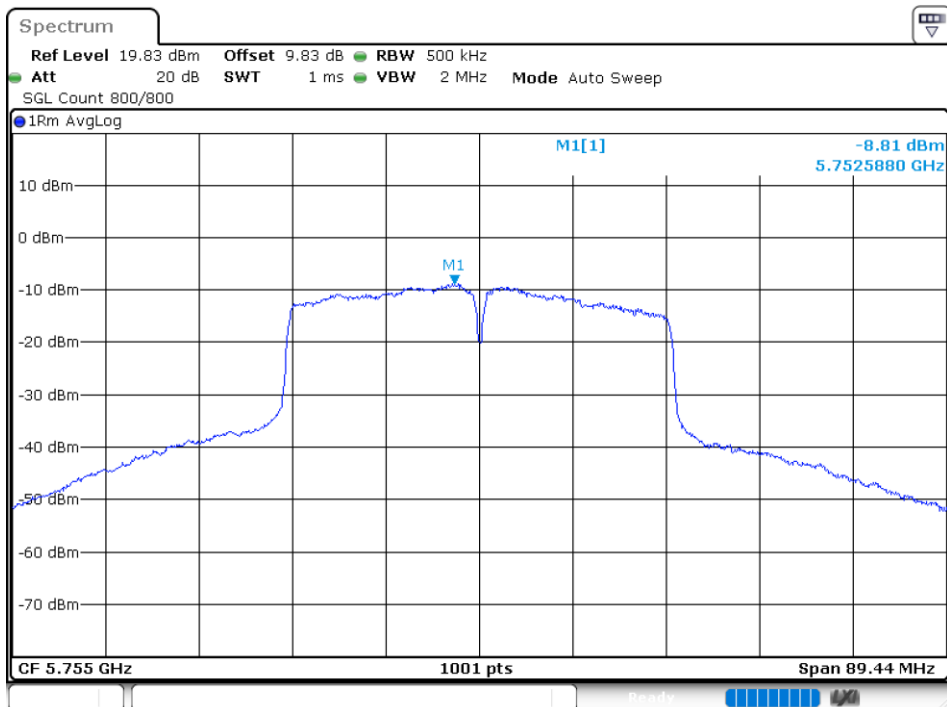

PSD NVNT 802.11ac40 5795MHz Ant1

PSD NVNT 802.11ac80 5775MHz Ant1

PSD NVNT 802.11n(HT20) 5745MHz Ant1

PSD NVNT 802.11n(HT20) 5785MHz Ant1

PSD NVNT 802.11n(HT20) 5825MHz Ant1

PSD NVNT 802.11n(HT40) 5755MHz Ant1