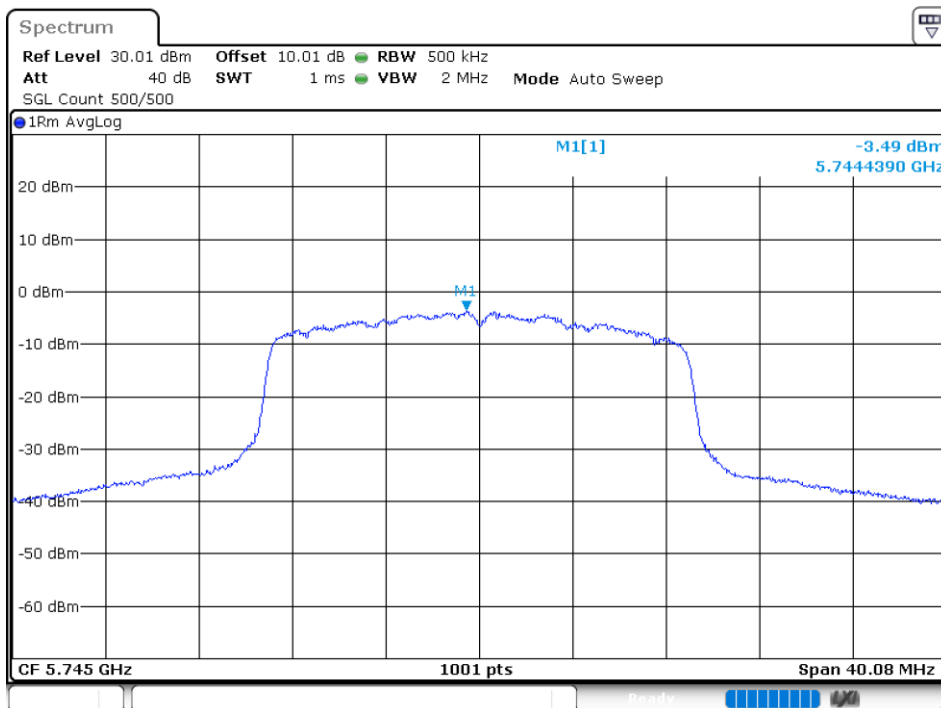

PSD NVNT 802.11a 5745MHz Ant1

PSD NVNT 802.11a 5785MHz Ant1

PSD NVNT 802.11a 5825MHz Ant1

PSD NVNT 802.11ac20 5745MHz Ant1

PSD NVNT 802.11ac20 5785MHz Ant1

PSD NVNT 802.11ac20 5825MHz Ant1

PSD NVNT 802.11ac40 5755MHz Ant1