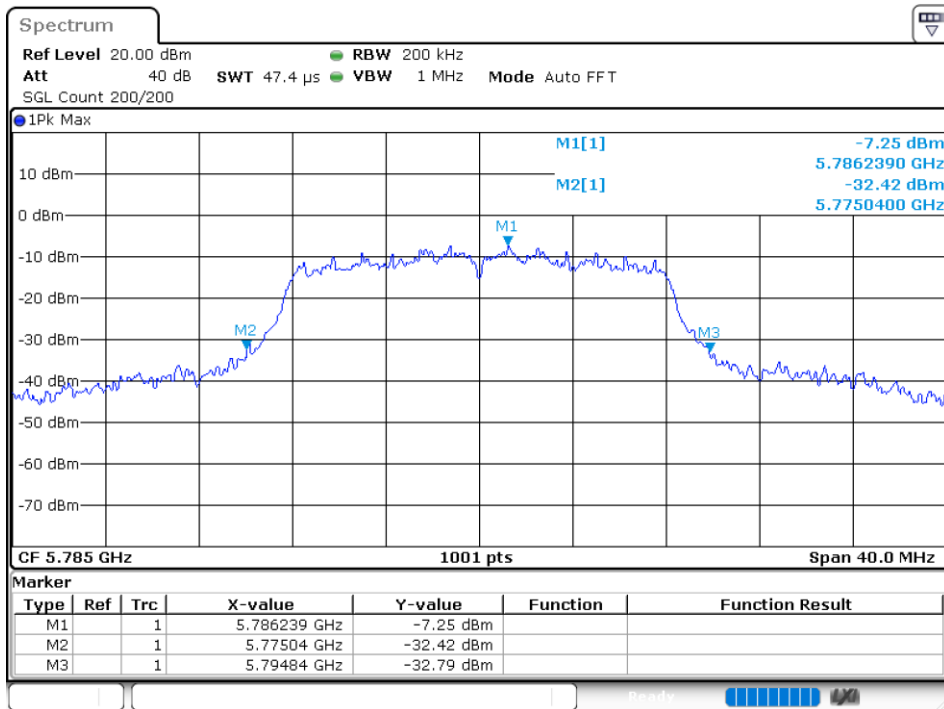

OBW NVNT 802.11a 5745MHz Ant1

-26 dB BW NVNT 802.11a 5745MHz Ant1

OBW NVNT 802.11a 5785MHz Ant1

-26 dB BW NVNT 802.11a 5785MHz Ant1

OBW NVNT 802.11a 5825MHz Ant1

-26 dB BW NVNT 802.11a 5825MHz Ant1

OBW NVNT 802.11ac20 5745MHz Ant1

-26 dB BW NVNT 802.11ac20 5745MHz Ant1

OBW NVNT 802.11ac20 5785MHz Ant1

-26 dB BW NVNT 802.11ac20 5785MHz Ant1

OBW NVNT 802.11ac20 5825MHz Ant1

-26 dB BW NVNT 802.11ac20 5825MHz Ant1

OBW NVNT 802.11ac40 5755MHz Ant1