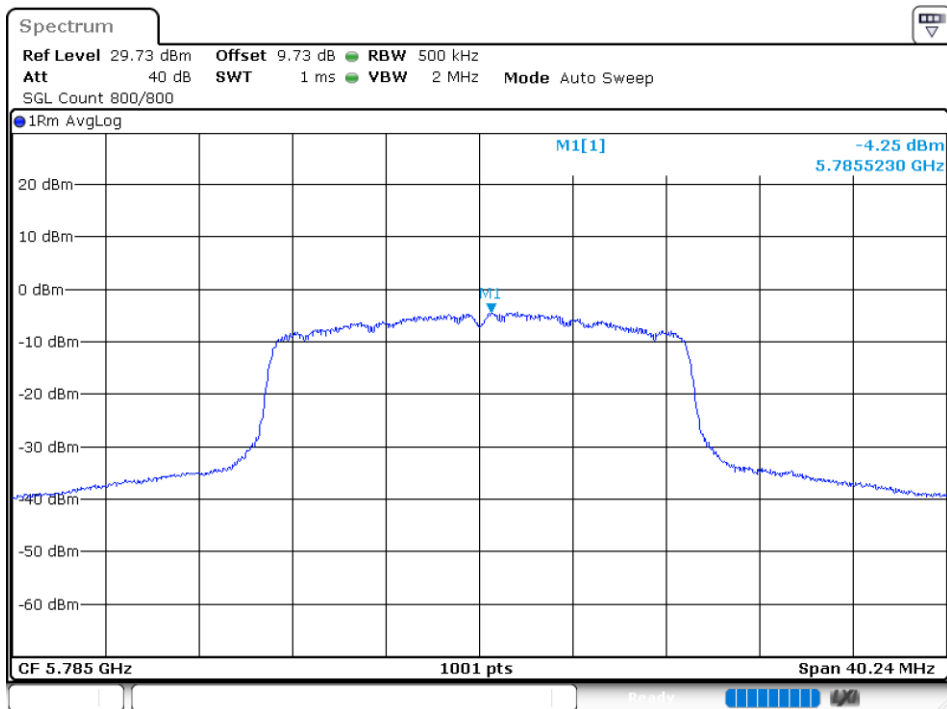

PSD NVNT 802.11ac40 5795MHz Ant1

PSD NVNT 802.11ac80 5775MHz Ant1

PSD NVNT 802.11n(HT20) 5745MHz Ant1

PSD NVNT 802.11n(HT20) 5785MHz Ant1

PSD NVNT 802.11n(HT20) 5825MHz Ant1

PSD NVNT 802.11n(HT40) 5755MHz Ant1