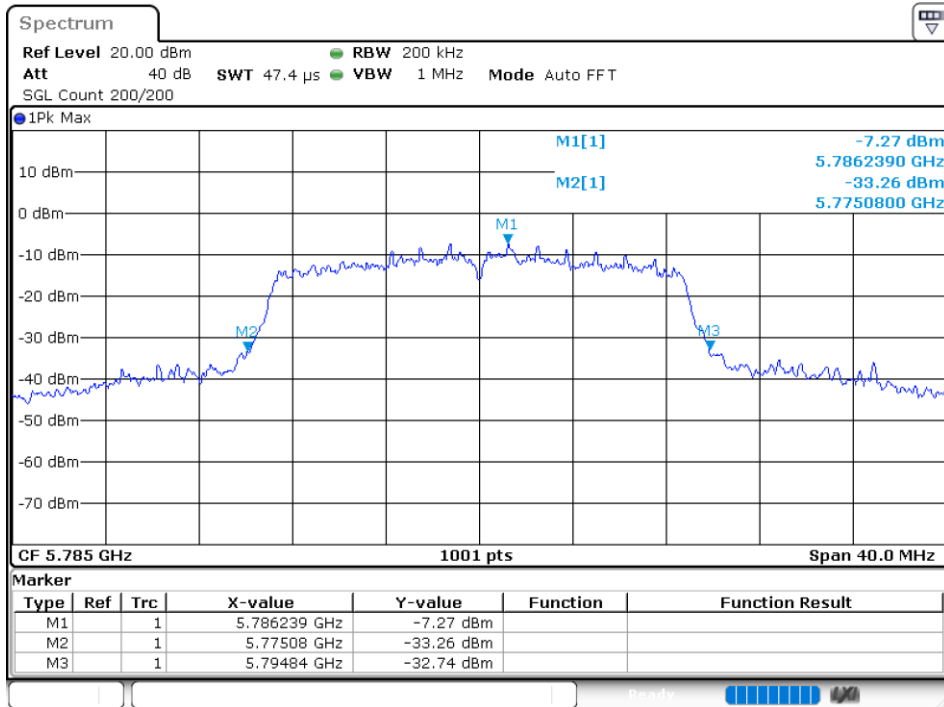

-26 dB BW NVNT 802.11ac20 5785MHz Ant1