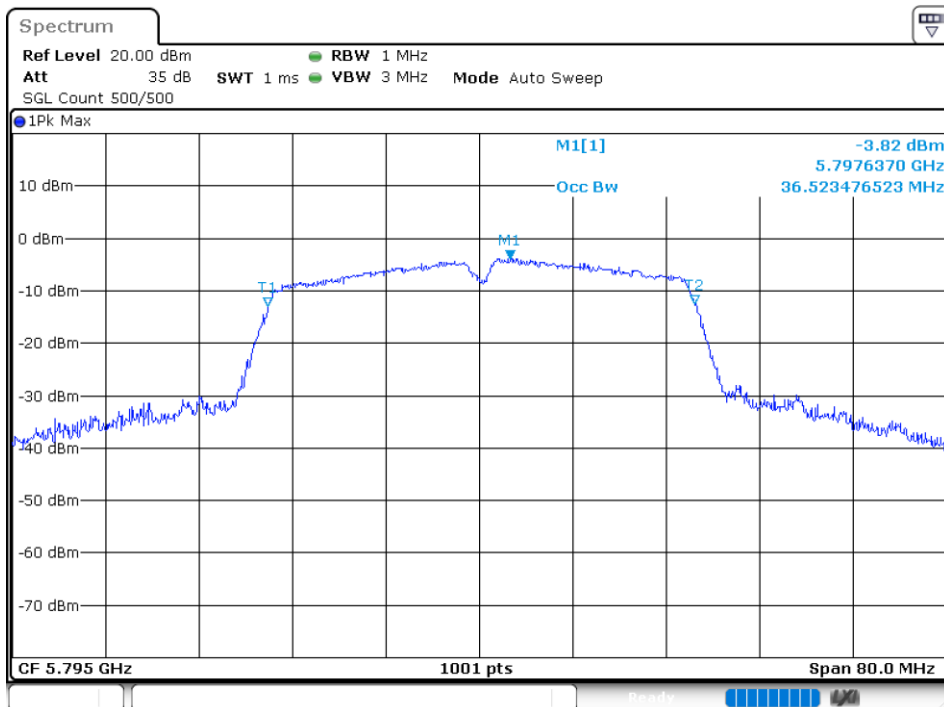

OBW NVNT 802.11ac40 5795MHz Ant1