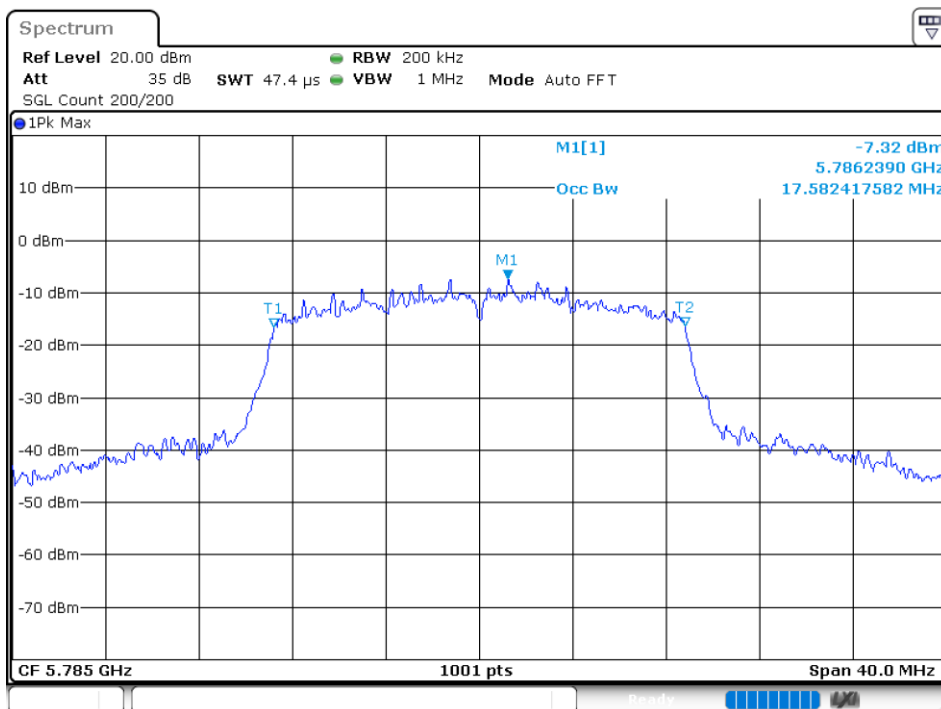

OBW NVNT 802.11ac20 5785MHz Ant1