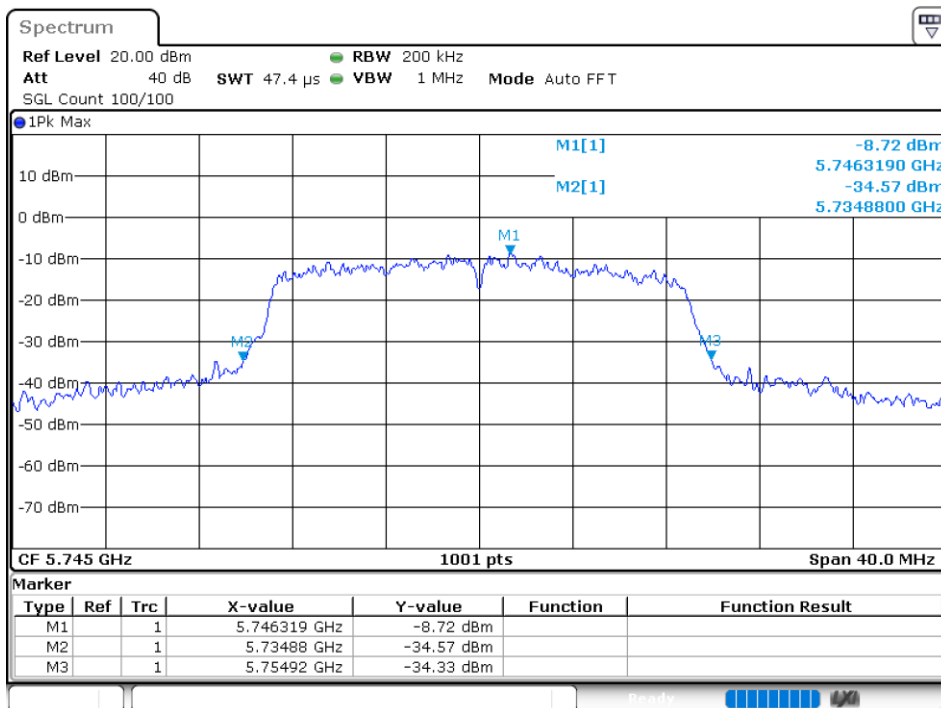

-26 dB BW NVNT 802.11ac20 5745MHz Ant1