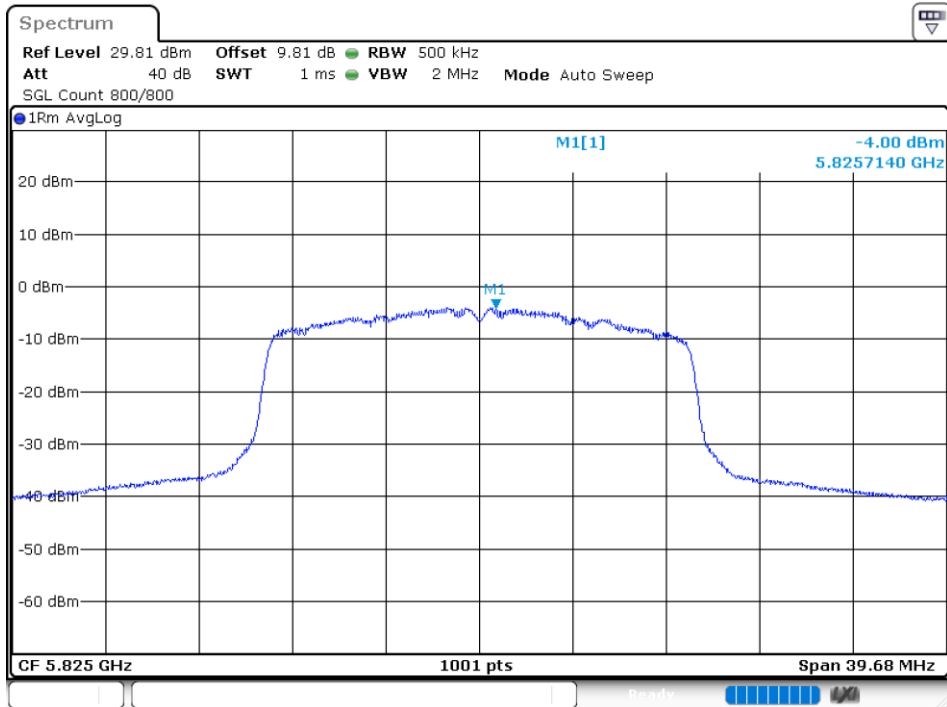

PSD NVNT 802.11ac40 5795MHz Ant1

PSD NVNT 802.11ac80 5775MHz Ant1

PSD NVNT 802.11n(HT20) 5745MHz Ant1

PSD NVNT 802.11n(HT20) 5785MHz Ant1

PSD NVNT 802.11n(HT20) 5825MHz Ant1

PSD NVNT 802.11n(HT40) 5755MHz Ant1