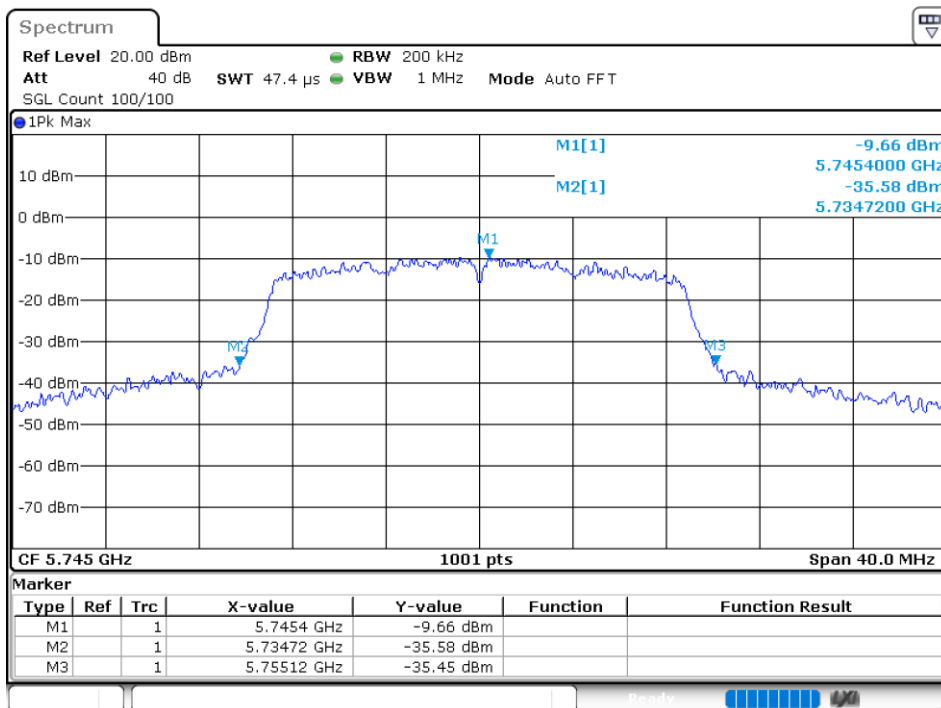

-26 dB BW NVNT 802.11n(HT20) 5745MHz Ant1