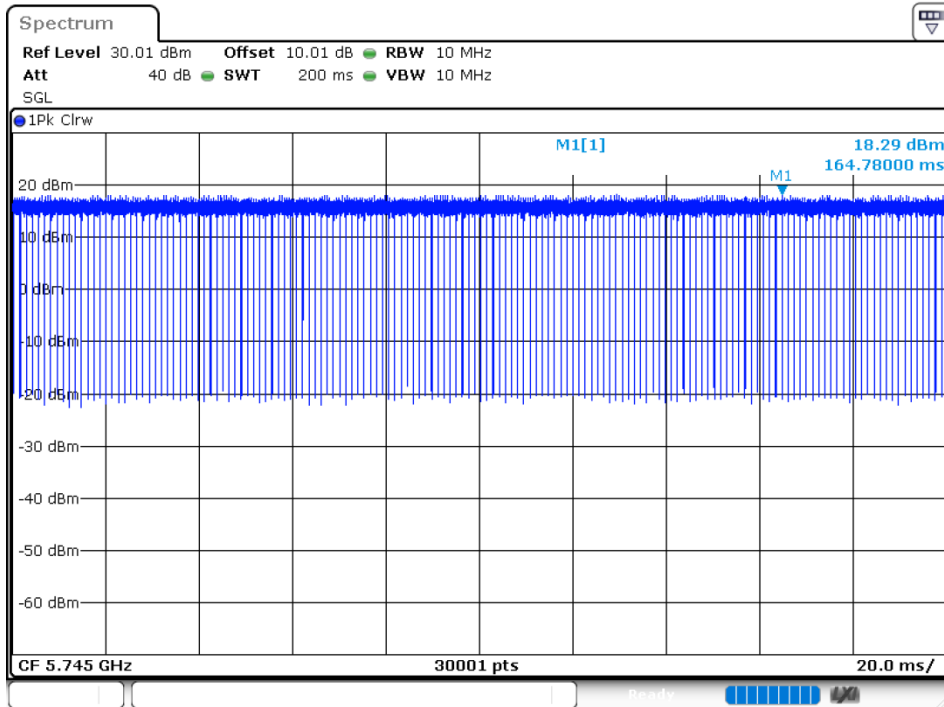

Duty Cycle NVNT 802.11ac20 5745MHz