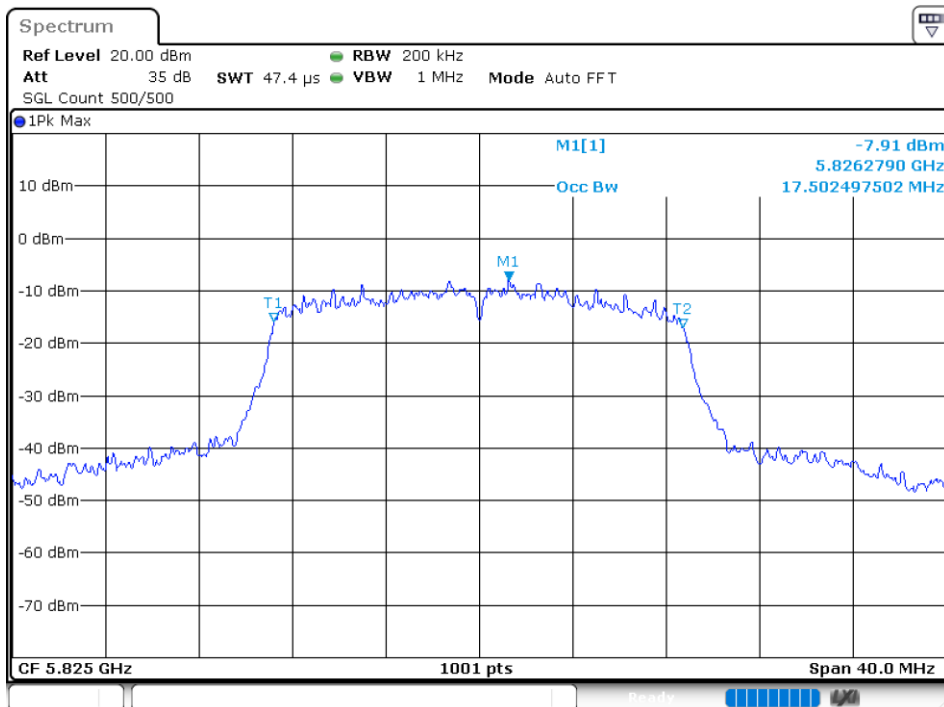

-26 dB BW NVNT 802.11ac20 5745MHz Ant1

OBW NVNT 802.11ac20 5785MHz Ant1

-26 dB BW NVNT 802.11ac20 5785MHz Ant1

OBW NVNT 802.11ac20 5825MHz Ant1

-26 dB BW NVNT 802.11ac20 5825MHz Ant1

OBW NVNT 802.11ac40 5755MHz Ant1