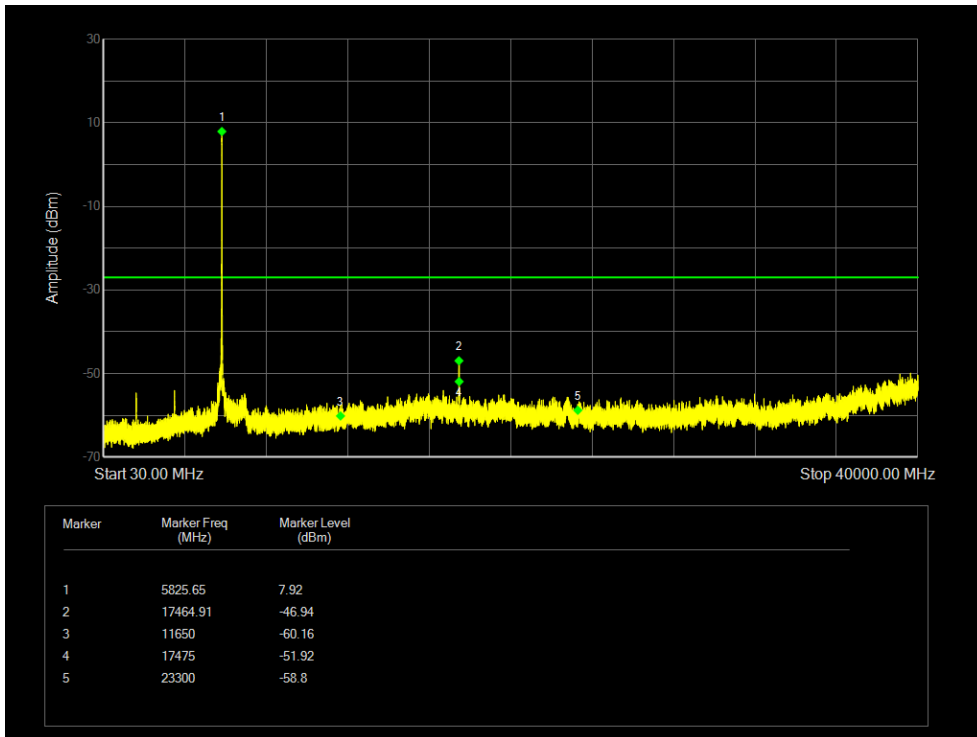

Band Edge NVNT 802.11n(HT40) 5755MHz Low Ant1

Band Edge NVNT 802.11n(HT40) 5795MHz High Ant1

Conducted RF Spurious Emission

Condition	Mode	Frequency (MHz)	Antenna	Max Value (dBc)	Limit (dBc)	Verdict
NVNT	802.11a	5745	Ant 1	-38.02	-27	Pass
NVNT	802.11a	5785	Ant 1	-38.61	-27	Pass
NVNT	802.11a	5825	Ant 1	-38.06	-27	Pass
NVNT	802.11ac20	5745	Ant 1	-37.56	-27	Pass
NVNT	802.11ac20	5785	Ant 1	-37.23	-27	Pass
NVNT	802.11ac20	5825	Ant 1	-46.94	-27	Pass
NVNT	802.11ac40	5755	Ant 1	-38.07	-27	Pass
NVNT	802.11ac40	5795	Ant 1	-36.97	-27	Pass
NVNT	802.11ac80	5775	Ant 1	-37.94	-27	Pass
NVNT	802.11n(HT20)	5745	Ant 1	-37.28	-27	Pass
NVNT	802.11n(HT20)	5785	Ant 1	-37.48	-27	Pass
NVNT	802.11n(HT20)	5825	Ant 1	-38.05	-27	Pass
NVNT	802.11n(HT40)	5755	Ant 1	-36.81	-27	Pass
NVNT	802.11n(HT40)	5795	Ant 1	-37.1	-27	Pass

Tx. Spurious NVNT 802.11a 5745MHz Ant1 Emission

Tx. Spurious NVNT 802.11a 5785MHz Ant1 Emission

Tx. Spurious NVNT 802.11a 5825MHz Ant1 Emission

Tx. Spurious NVNT 802.11ac20 5745MHz Ant1 Emission

Tx. Spurious NVNT 802.11ac20 5785MHz Ant1 Emission

Tx. Spurious NVNT 802.11ac20 5825MHz Ant1 Emission

Tx. Spurious NVNT 802.11ac40 5755MHz Ant1 Emission

Tx. Spurious NVNT 802.11ac40 5795MHz Ant1 Emission

Tx. Spurious NVNT 802.11ac80 5775MHz Ant1 Emission

Tx. Spurious NVNT 802.11n(HT20) 5745MHz Ant1 Emission

Tx. Spurious NVNT 802.11n(HT20) 5785MHz Ant1 Emission

Tx. Spurious NVNT 802.11n(HT20) 5825MHz Ant1 Emission

Tx. Spurious NVNT 802.11n(HT40) 5755MHz Ant1 Emission