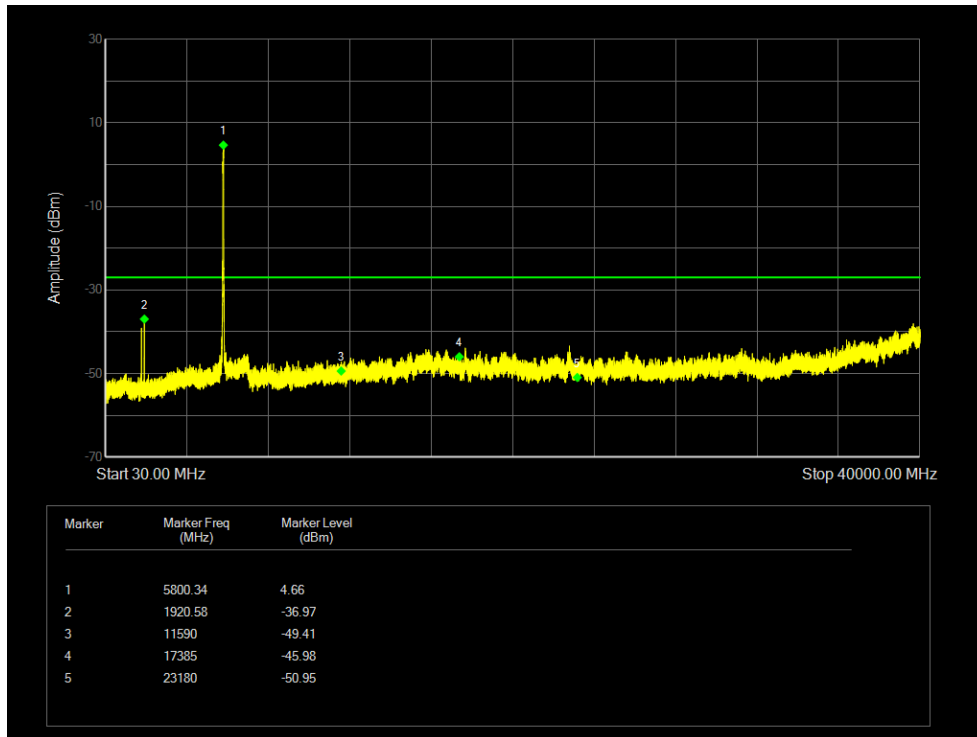

Band Edge NVNT 802.11n(HT40) 5755MHz Low Ant1

Band Edge NVNT 802.11n(HT40) 5795MHz High Ant1

Conducted RF Spurious Emission

Condition	Mode	Frequency (MHz)	Antenna	Max Value (dBc)	Limit (dBc)	Verdict
NVNT	802.11a	5745	Ant 1	-38.02	-27	Pass
NVNT	802.11a	5785	Ant 1	-38.61	-27	Pass
NVNT	802.11a	5825	Ant 1	-38.06	-27	Pass
NVNT	802.11ac20	5745	Ant 1	-37.56	-27	Pass
NVNT	802.11ac20	5785	Ant 1	-37.23	-27	Pass
NVNT	802.11ac20	5825	Ant 1	-46.94	-27	Pass
NVNT	802.11ac40	5755	Ant 1	-38.07	-27	Pass
NVNT	802.11ac40	5795	Ant 1	-36.97	-27	Pass
NVNT	802.11ac80	5775	Ant 1	-37.94	-27	Pass
NVNT	802.11n(HT20)	5745	Ant 1	-37.28	-27	Pass
NVNT	802.11n(HT20)	5785	Ant 1	-37.48	-27	Pass
NVNT	802.11n(HT20)	5825	Ant 1	-38.05	-27	Pass
NVNT	802.11n(HT40)	5755	Ant 1	-36.81	-27	Pass
NVNT	802.11n(HT40)	5795	Ant 1	-37.1	-27	Pass

Tx. Spurious NVNT 802.11a 5745MHz Ant1 Emission

Tx. Spurious NVNT 802.11a 5785MHz Ant1 Emission

Tx. Spurious NVNT 802.11a 5825MHz Ant1 Emission

Tx. Spurious NVNT 802.11ac20 5745MHz Ant1 Emission

Tx. Spurious NVNT 802.11ac20 5785MHz Ant1 Emission

Tx. Spurious NVNT 802.11ac20 5825MHz Ant1 Emission

Tx. Spurious NVNT 802.11ac40 5755MHz Ant1 Emission

Tx. Spurious NVNT 802.11ac40 5795MHz Ant1 Emission

Tx. Spurious NVNT 802.11ac80 5775MHz Ant1 Emission

Tx. Spurious NVNT 802.11n(HT20) 5745MHz Ant1 Emission

Tx. Spurious NVNT 802.11n(HT20) 5785MHz Ant1 Emission

Tx. Spurious NVNT 802.11n(HT20) 5825MHz Ant1 Emission

Tx. Spurious NVNT 802.11n(HT40) 5755MHz Ant1 Emission