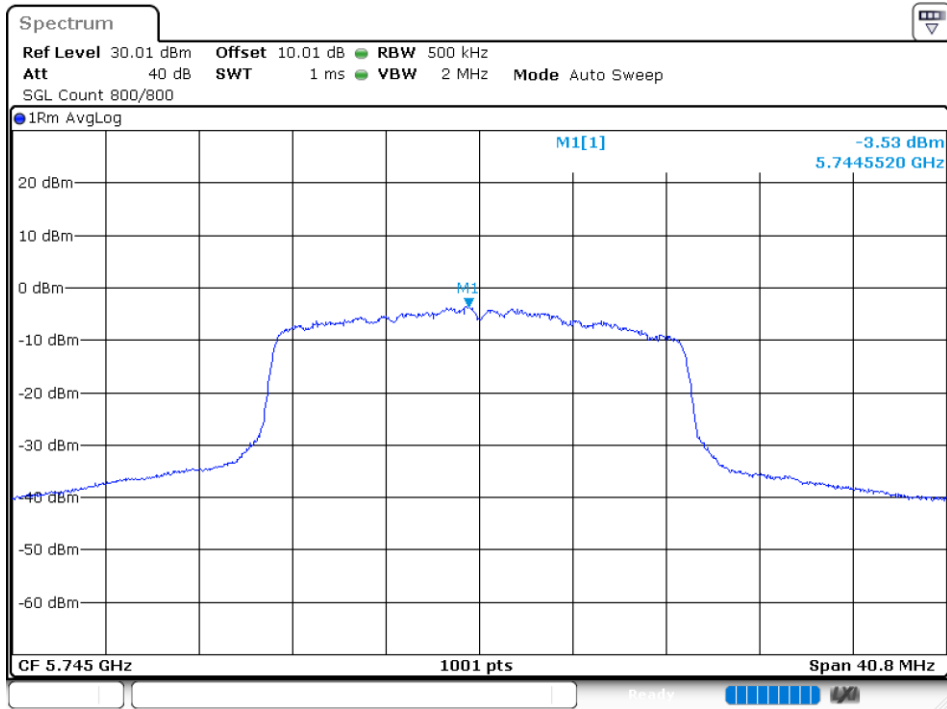

PSD NVNT 802.11n(HT20) 5745MHz Ant1