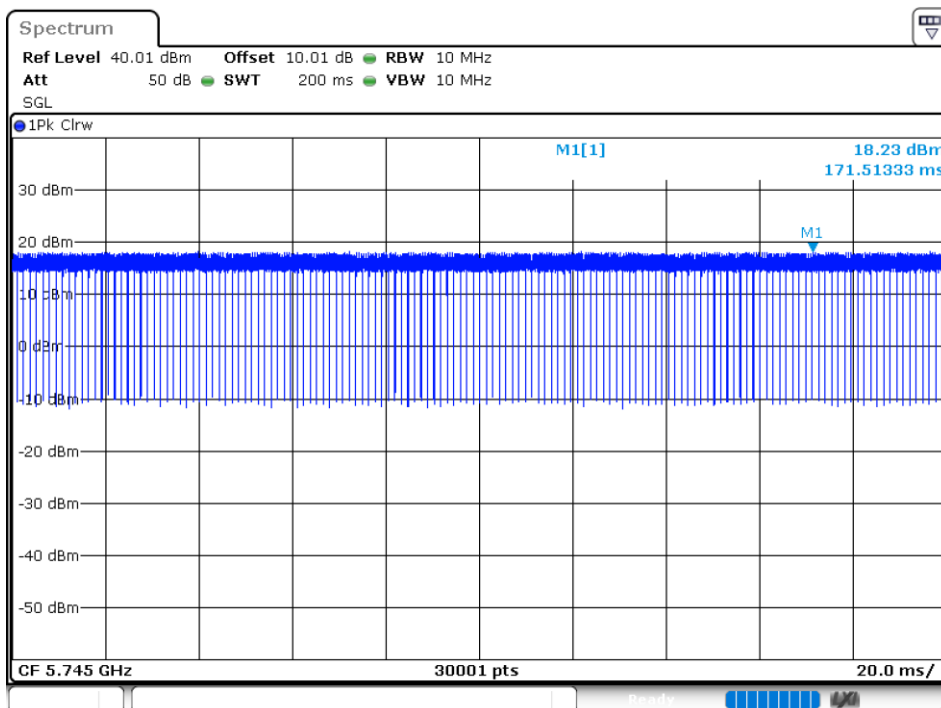

5.8G

Duty Cycle

Condition	Mode	Frequency (MHz)	Duty Cycle (%)	Correction Factor (dB)
NVNT	802.11a	5745	97.9	0.09
NVNT	802.11a	5785	97.88	0.09
NVNT	802.11a	5825	97.9	0.09
NVNT	802.11ac20	5745	97.76	0.1
NVNT	802.11ac20	5785	97.76	0.1
NVNT	802.11ac20	5825	97.75	0.1
NVNT	802.11ac40	5755	95.71	0.19
NVNT	802.11ac40	5795	95.7	0.19
NVNT	802.11ac80	5775	91.76	0.37
NVNT	802.11n(HT20)	5745	97.72	0.1
NVNT	802.11n(HT20)	5785	97.76	0.1
NVNT	802.11n(HT20)	5825	97.74	0.1
NVNT	802.11n(HT40)	5755	95.65	0.19
NVNT	802.11n(HT40)	5795	95.64	0.19

Duty Cycle NVNT 802.11a 5745MHz