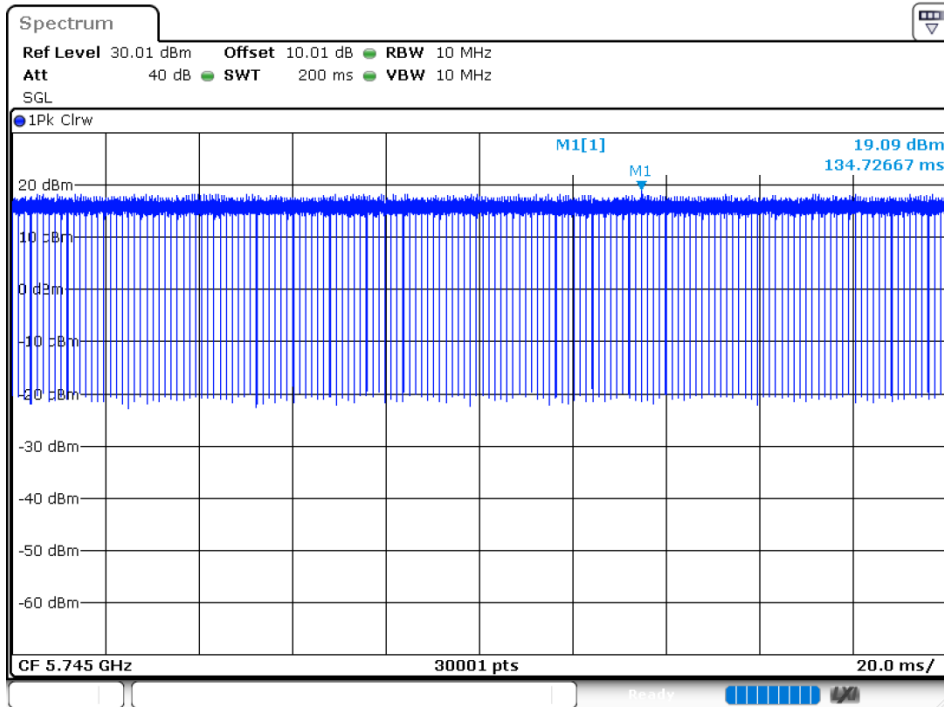

Duty Cycle NVNT 802.11n(HT20) 5745MHz