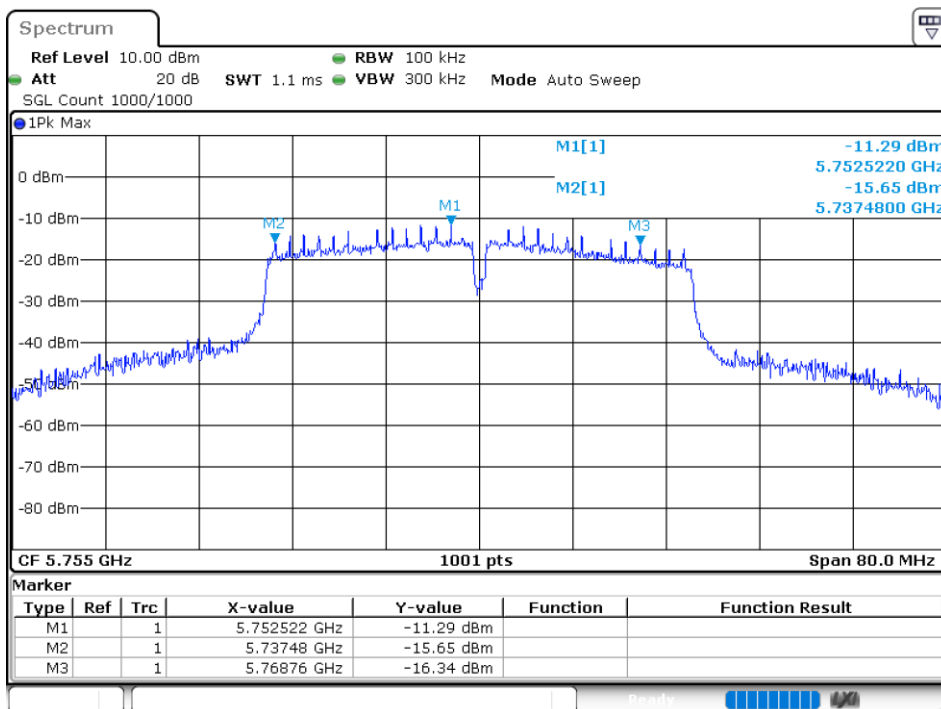

EBW NVNT 802.11ac40 5795MHz Ant1

EBW NVNT 802.11ac80 5775MHz Ant1

EBW NVNT 802.11n(HT20) 5745MHz Ant1

EBW NVNT 802.11n(HT20) 5785MHz Ant1

EBW NVNT 802.11n(HT20) 5825MHz Ant1

EBW NVNT 802.11n(HT40) 5755MHz Ant1