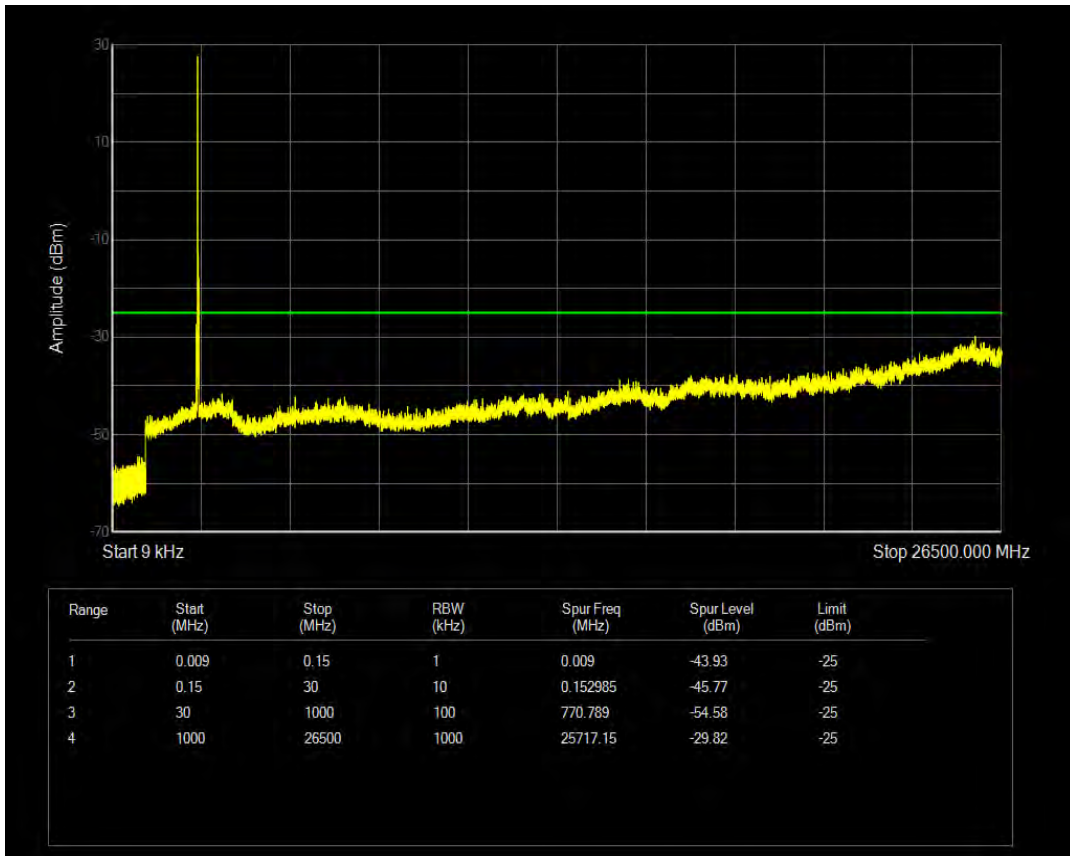

Band7 QPSK BW=20MHz Channel=20850 RB Size=100 Position=#0

Band7 QAM16 BW=20MHz Channel=20850 RB Size=1 Position=#0

Band7 QAM16 BW=20MHz Channel=20850 RB Size=100 Position=#0

Band7 QPSK BW=20MHz Channel=21100 RB Size=1 Position=#0

Band7 QPSK BW=20MHz Channel=21100 RB Size=100 Position=#0

Band7 QAM16 BW=20MHz Channel=21100 RB Size=1 Position=#0

Band7 QAM16 BW=20MHz Channel=21100 RB Size=100 Position=#0

Band7 QPSK BW=20MHz Channel=21350 RB Size=1 Position=#0