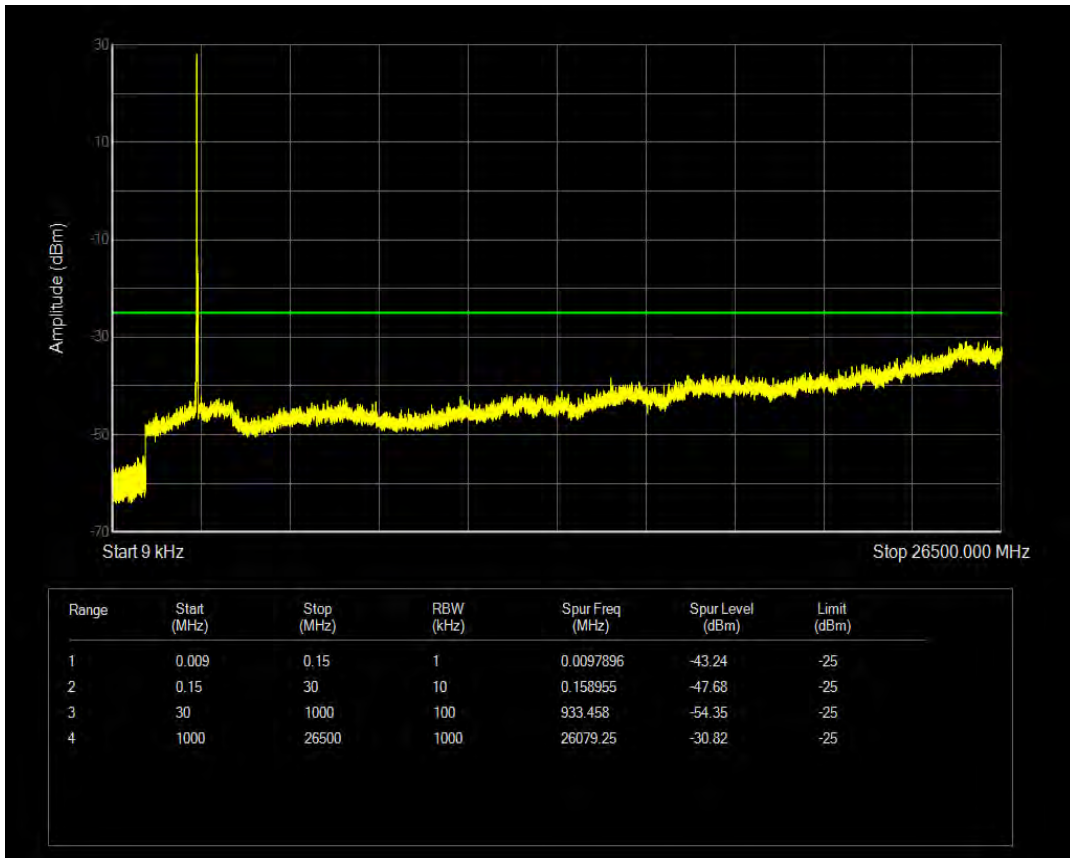

Band7 QPSK BW=20MHz Channel=20850 RB Size=100 Position=#0

Band7 QAM16 BW=20MHz Channel=20850 RB Size=1 Position=#0

Band7 QAM16 BW=20MHz Channel=20850 RB Size=100 Position=#0

Band7 QPSK BW=20MHz Channel=21100 RB Size=1 Position=#0

Band7 QPSK BW=20MHz Channel=21100 RB Size=100 Position=#0

Band7 QAM16 BW=20MHz Channel=21100 RB Size=1 Position=#0

Band7 QAM16 BW=20MHz Channel=21100 RB Size=100 Position=#0

Band7 QPSK BW=20MHz Channel=21350 RB Size=1 Position=#0