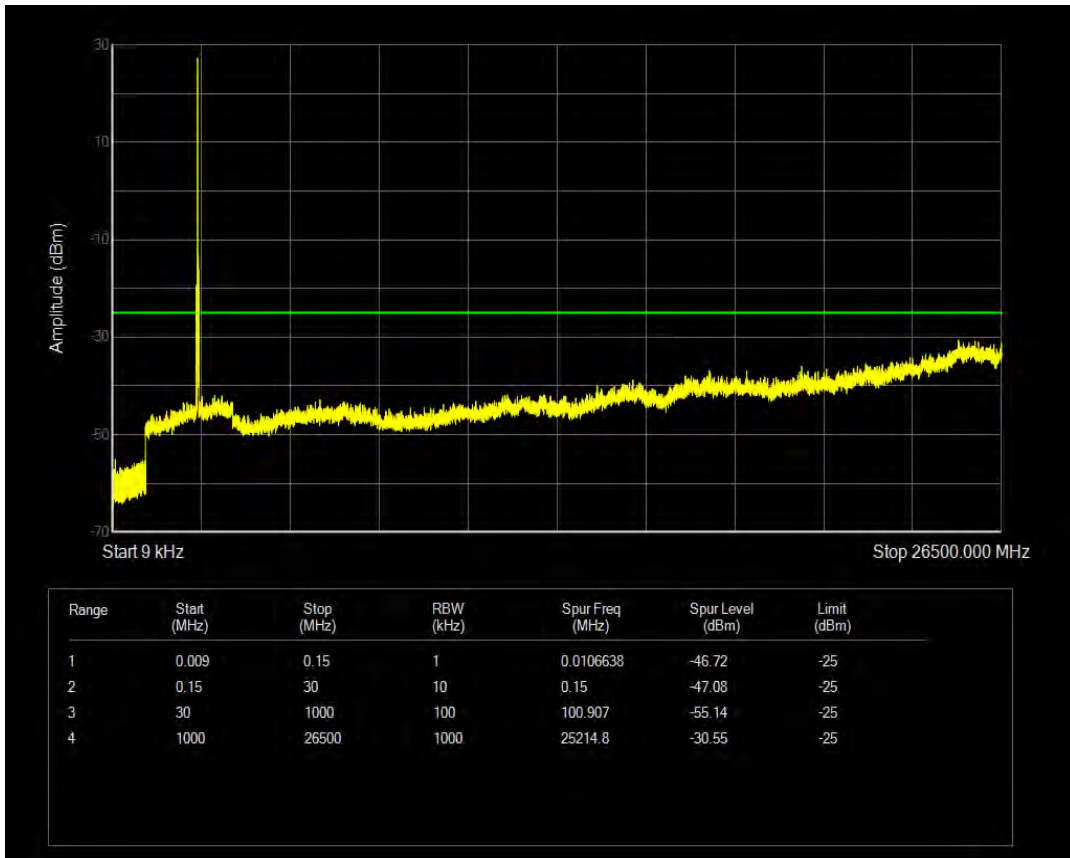

Band7 QPSK BW=20MHz Channel=20850 RB Size=100 Position=#0

Band7 QAM16 BW=20MHz Channel=20850 RB Size=1 Position=#0

Band7 QAM16 BW=20MHz Channel=20850 RB Size=100 Position=#0

Band7 QPSK BW=20MHz Channel=21100 RB Size=1 Position=#0

Band7 QPSK BW=20MHz Channel=21100 RB Size=100 Position=#0

Band7 QAM16 BW=20MHz Channel=21100 RB Size=1 Position=#0

Band7 QAM16 BW=20MHz Channel=21100 RB Size=100 Position=#0

Band7 QPSK BW=20MHz Channel=21350 RB Size=1 Position=#0

Band7 QPSK BW=20MHz Channel=21350 RB Size=100 Position=#0

Band7 QAM16 BW=20MHz Channel=21350 RB Size=1 Position=#0

Band7 QAM16 BW=20MHz Channel=21350 RB Size=100 Position=#0