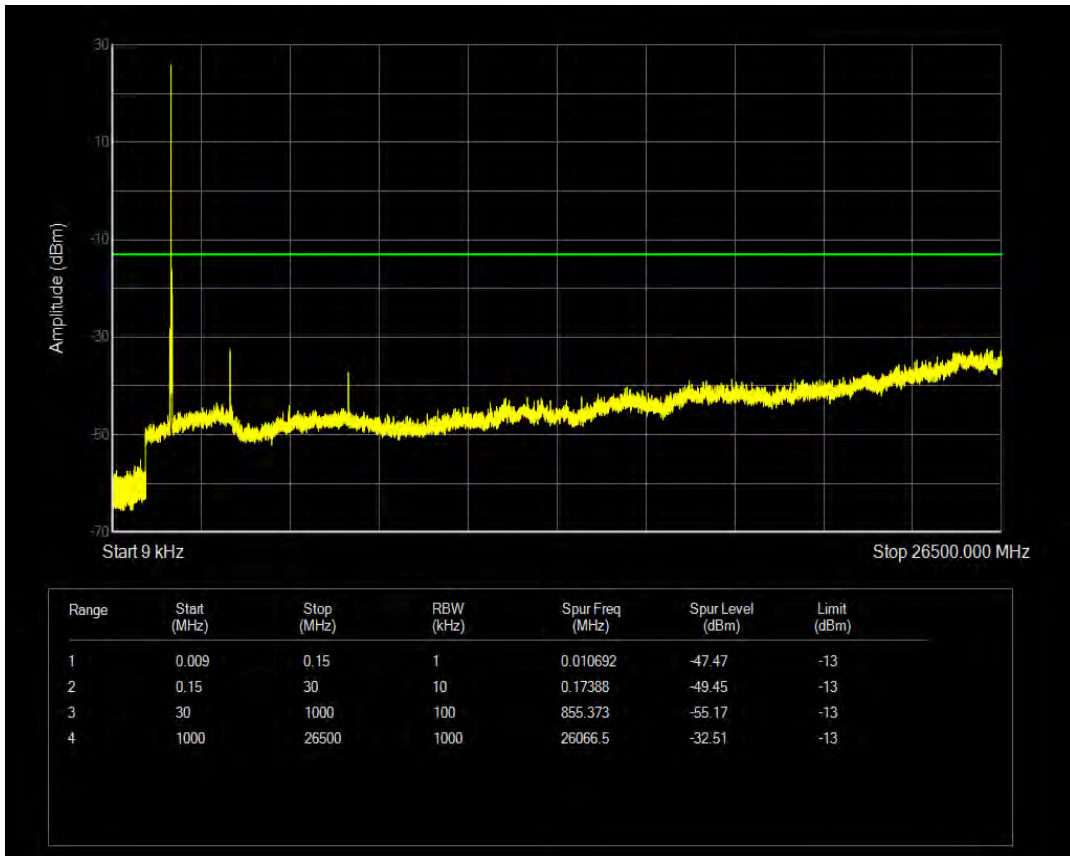

Band66 QPSK BW=20MHz Channel=132322 RB Size=100 Position=#0

Band66 QAM16 BW=20MHz Channel=132322 RB Size=1 Position=#0

Band66 QAM16 BW=20MHz Channel=132322 RB Size=100 Position=#0

Band66 QPSK BW=20MHz Channel=132572 RB Size=1 Position=#0