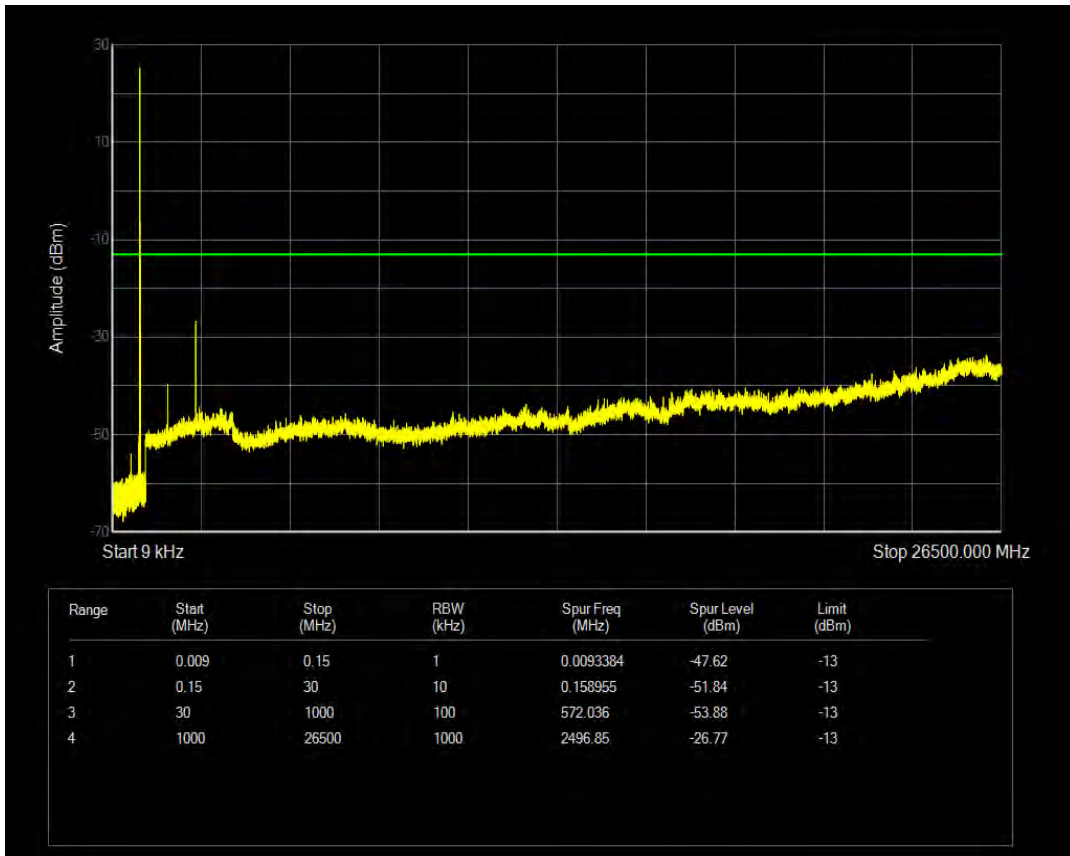

Band5 QPSK BW=10MHz Channel=20450 RB Size=50 Position=#0

Band5 QAM16 BW=10MHz Channel=20450 RB Size=1 Position=#0

Band5 QAM16 BW=10MHz Channel=20450 RB Size=50 Position=#0

Band5 QPSK BW=10MHz Channel=20525 RB Size=1 Position=#0

Band5 QPSK BW=10MHz Channel=20525 RB Size=50 Position=#0

Band5 QAM16 BW=10MHz Channel=20525 RB Size=1 Position=#0

Band5 QAM16 BW=10MHz Channel=20525 RB Size=50 Position=#0

Band5 QPSK BW=10MHz Channel=20600 RB Size=1 Position=#0