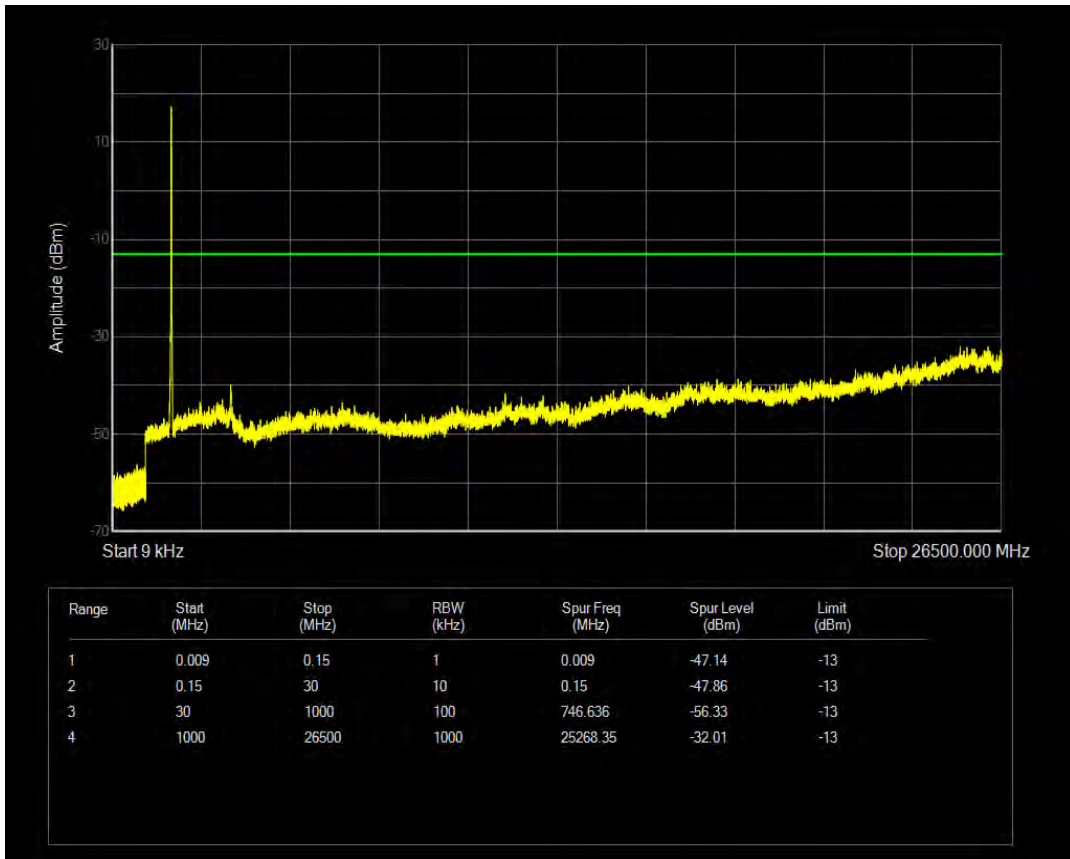

Band66 QPSK BW=20MHz Channel=132322 RB Size=100 Position=#0

Band66 QAM16 BW=20MHz Channel=132322 RB Size=1 Position=#0

Band66 QAM16 BW=20MHz Channel=132322 RB Size=100 Position=#0

Band66 QPSK BW=20MHz Channel=132572 RB Size=1 Position=#0

Band66 QPSK BW=20MHz Channel=132572 RB Size=100 Position=#0

Band66 QAM16 BW=20MHz Channel=132572 RB Size=1 Position=#0

Band66 QAM16 BW=20MHz Channel=132572 RB Size=100 Position=#0

Band7 QPSK BW=5MHz Channel=20775 RB Size=1 Position=#0