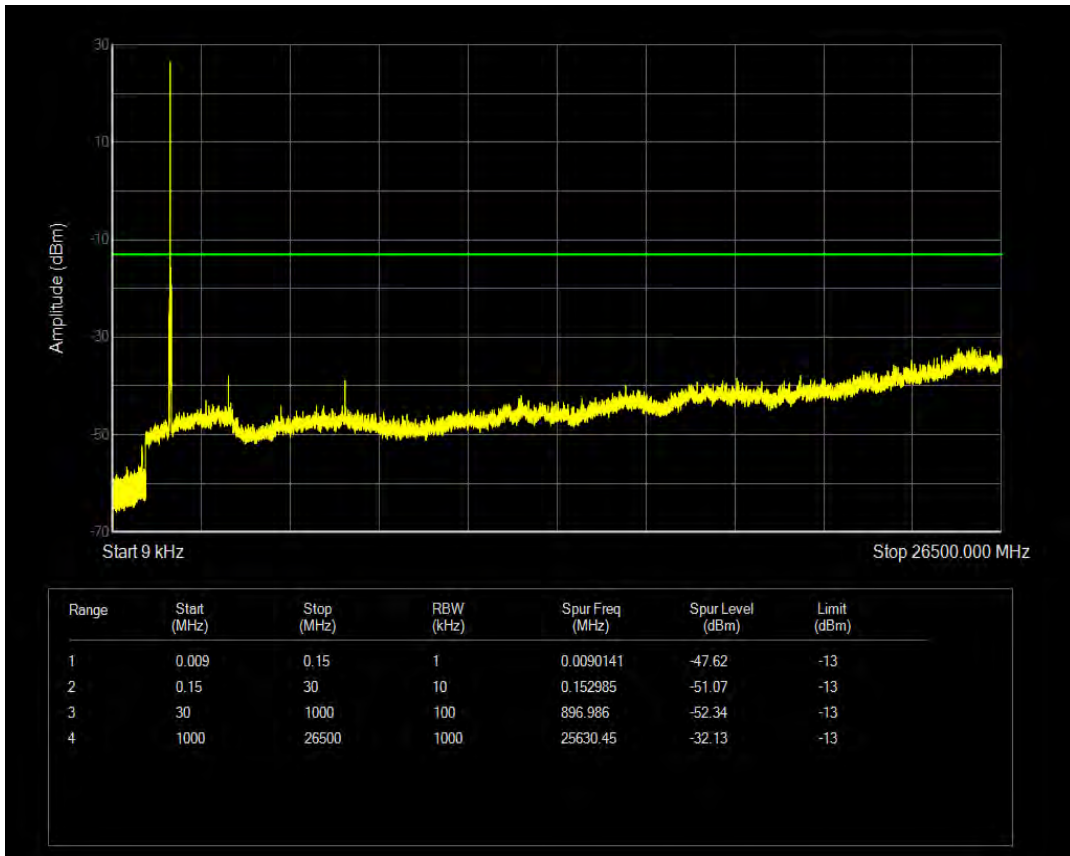

Band66 QPSK BW=20MHz Channel=132072 RB Size=100 Position=#0

Band66 QAM16 BW=20MHz Channel=132072 RB Size=1 Position=#0

Band66 QAM16 BW=20MHz Channel=132072 RB Size=100 Position=#0

Band66 QPSK BW=20MHz Channel=132322 RB Size=1 Position=#0