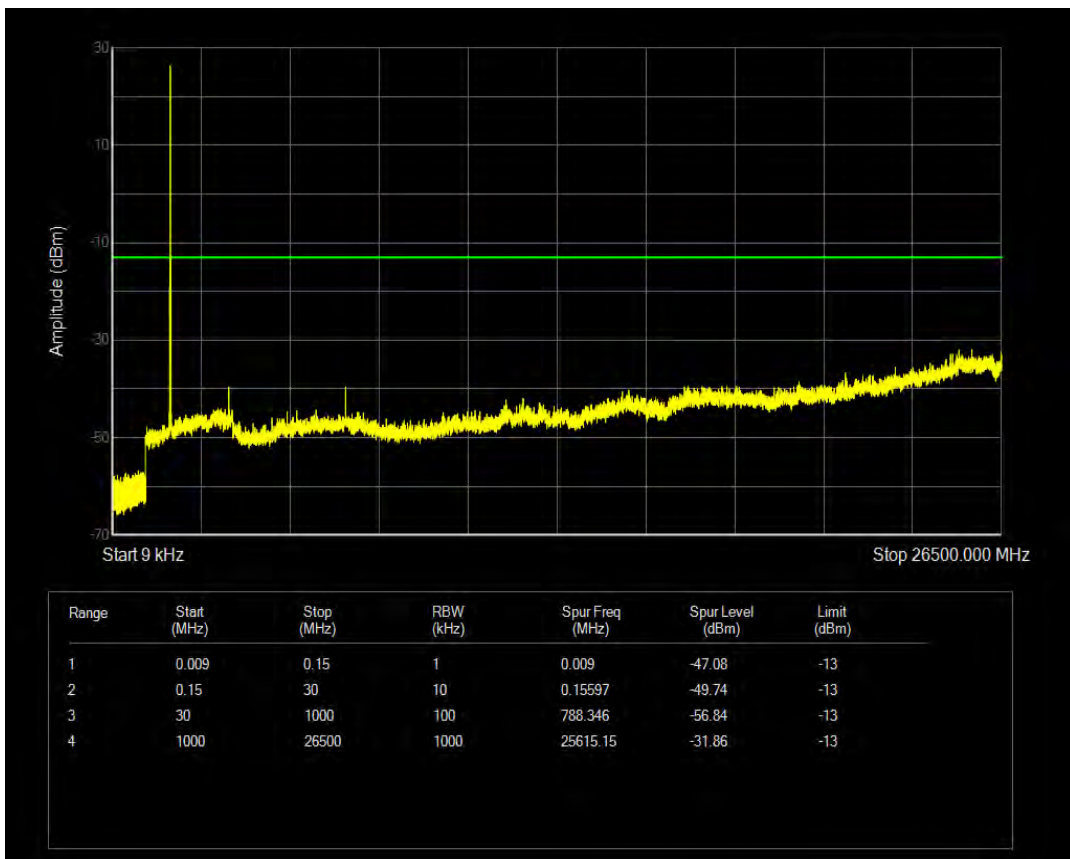

Band66 QPSK BW=10MHz Channel=132022 RB Size=50 Position=#0

Band66 QAM16 BW=10MHz Channel=132022 RB Size=1 Position=#0

Band66 QAM16 BW=10MHz Channel=132022 RB Size=50 Position=#0

Band66 QPSK BW=10MHz Channel=132322 RB Size=1 Position=#0