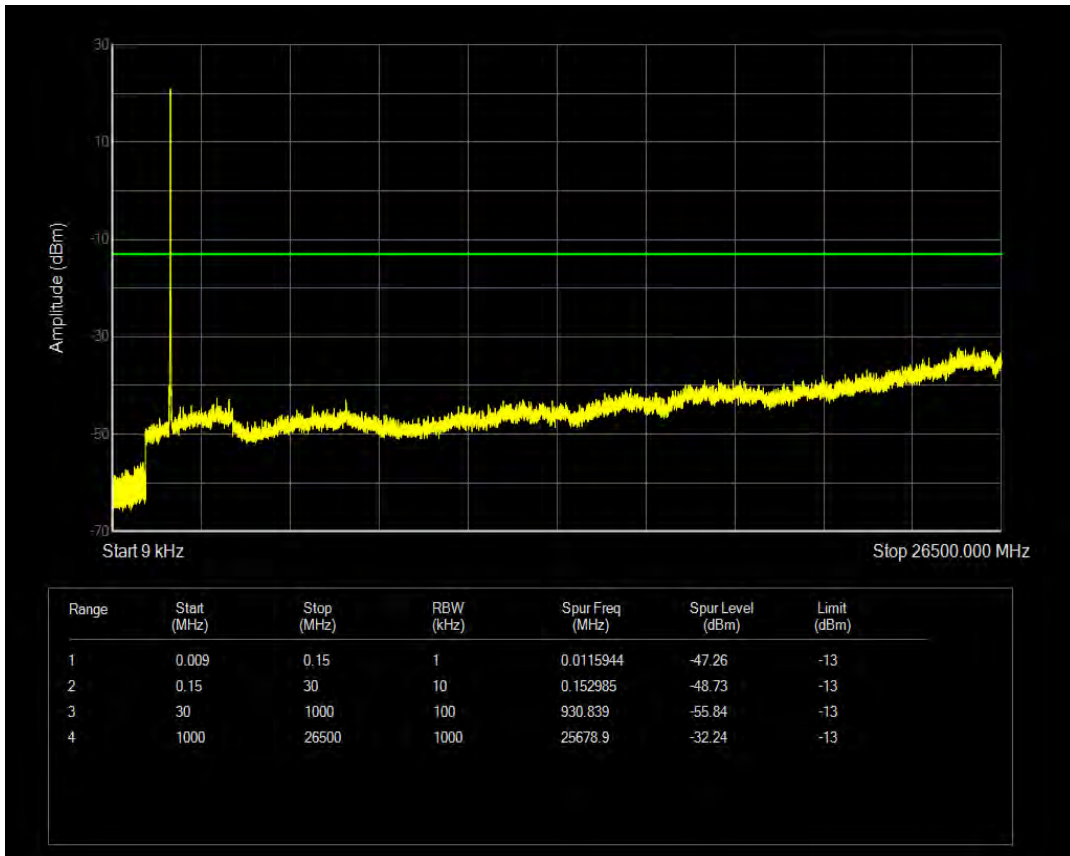

Band66 QPSK BW=10MHz Channel=132322 RB Size=50 Position=#0