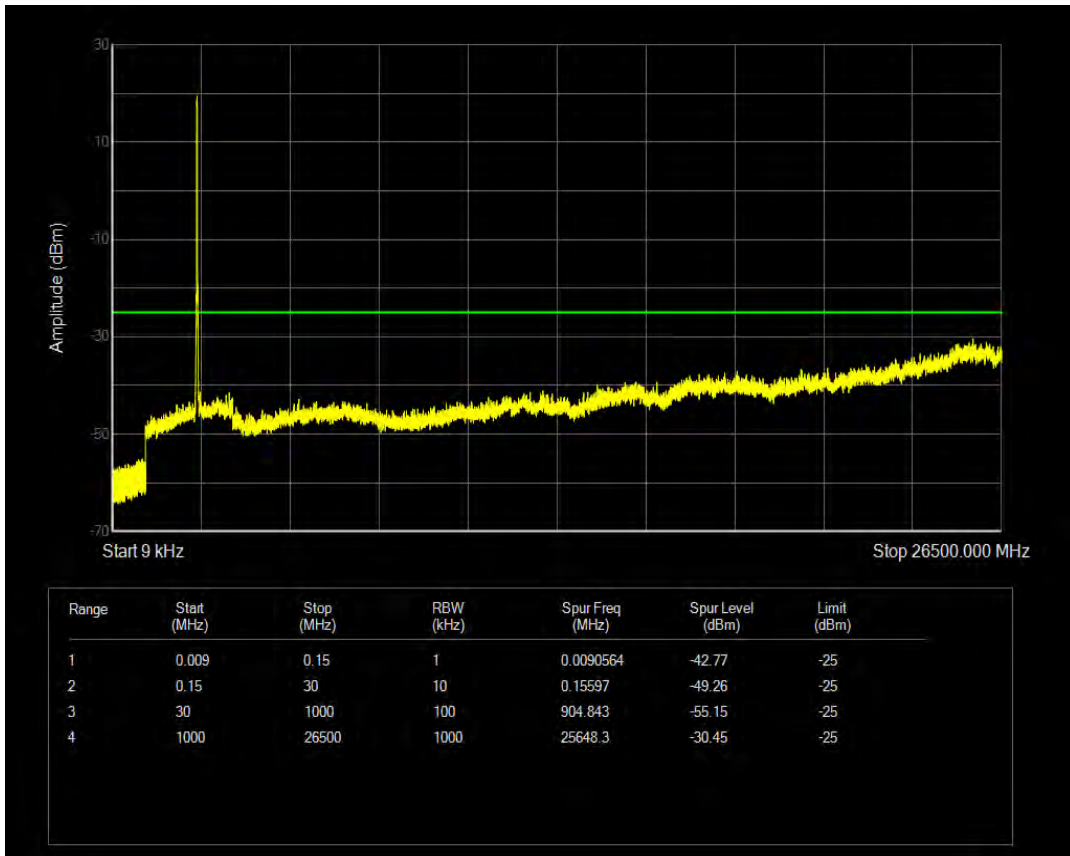

Band7 QPSK BW=20MHz Channel=20850 RB Size=100 Position=#0

Band7 QAM16 BW=20MHz Channel=20850 RB Size=1 Position=#0

Band7 QAM16 BW=20MHz Channel=20850 RB Size=100 Position=#0

Band7 QPSK BW=20MHz Channel=21100 RB Size=1 Position=#0

Band7 QPSK BW=20MHz Channel=21100 RB Size=100 Position=#0

Band7 QAM16 BW=20MHz Channel=21100 RB Size=1 Position=#0

Band7 QAM16 BW=20MHz Channel=21100 RB Size=100 Position=#0

Band7 QPSK BW=20MHz Channel=21350 RB Size=1 Position=#0