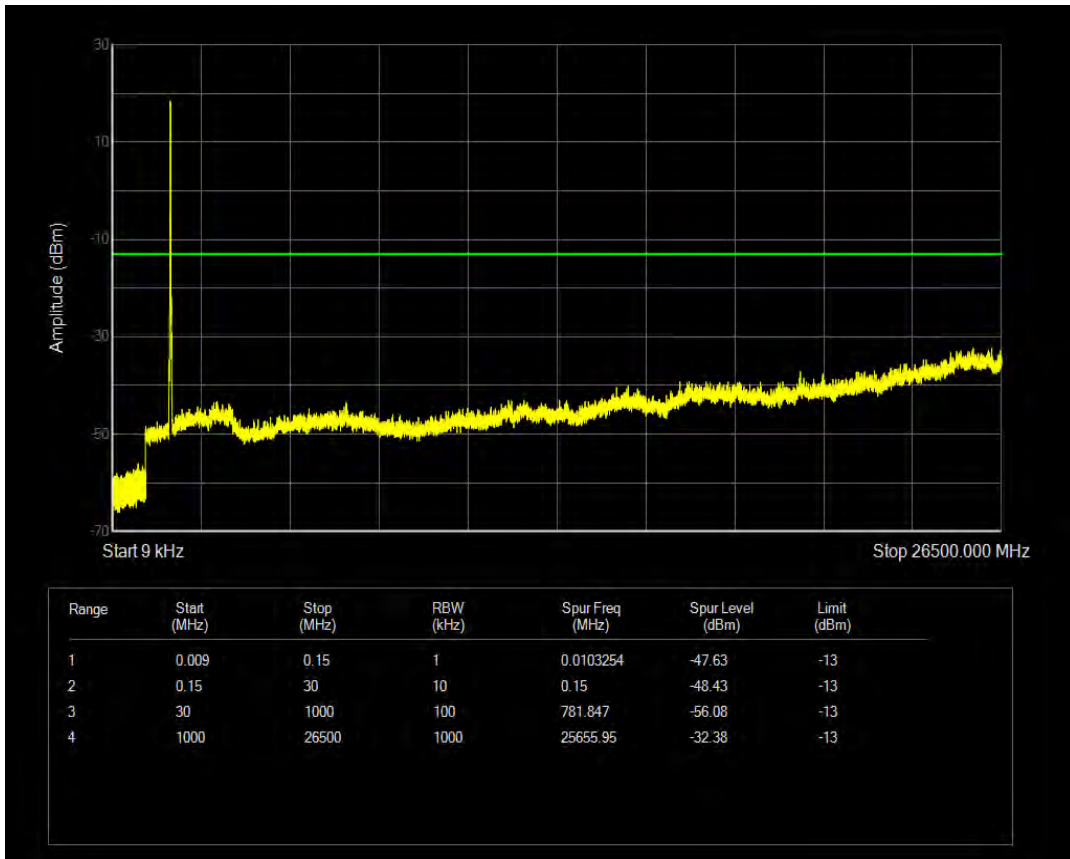

Band66 QPSK BW=20MHz Channel=132072 RB Size=100 Position=#0

Band66 QAM16 BW=20MHz Channel=132072 RB Size=1 Position=#0

Band66 QAM16 BW=20MHz Channel=132072 RB Size=100 Position=#0

Band66 QPSK BW=20MHz Channel=132322 RB Size=1 Position=#0

Band66 QPSK BW=20MHz Channel=132322 RB Size=100 Position=#0

Band66 QAM16 BW=20MHz Channel=132322 RB Size=1 Position=#0

Band66 QAM16 BW=20MHz Channel=132322 RB Size=100 Position=#0

Band66 QPSK BW=20MHz Channel=132572 RB Size=1 Position=#0