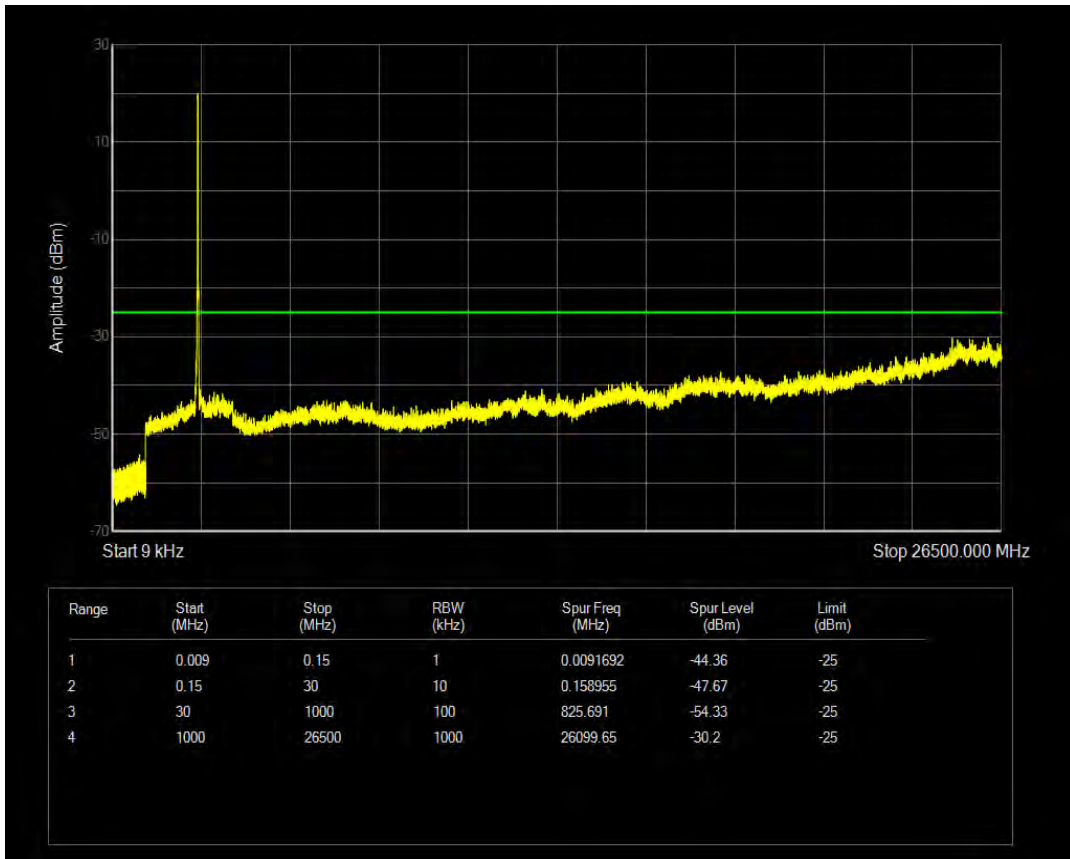

Band7 QPSK BW=20MHz Channel=20850 RB Size=100 Position=#0

Band7 QAM16 BW=20MHz Channel=20850 RB Size=1 Position=#0

Band7 QAM16 BW=20MHz Channel=20850 RB Size=100 Position=#0

Band7 QPSK BW=20MHz Channel=21100 RB Size=1 Position=#0

Band7 QPSK BW=20MHz Channel=21100 RB Size=100 Position=#0

Band7 QAM16 BW=20MHz Channel=21100 RB Size=1 Position=#0

Band7 QAM16 BW=20MHz Channel=21100 RB Size=100 Position=#0

Band7 QPSK BW=20MHz Channel=21350 RB Size=1 Position=#0

Band7 QPSK BW=20MHz Channel=21350 RB Size=100 Position=#0

Band7 QAM16 BW=20MHz Channel=21350 RB Size=1 Position=#0

Band7 QAM16 BW=20MHz Channel=21350 RB Size=100 Position=#0