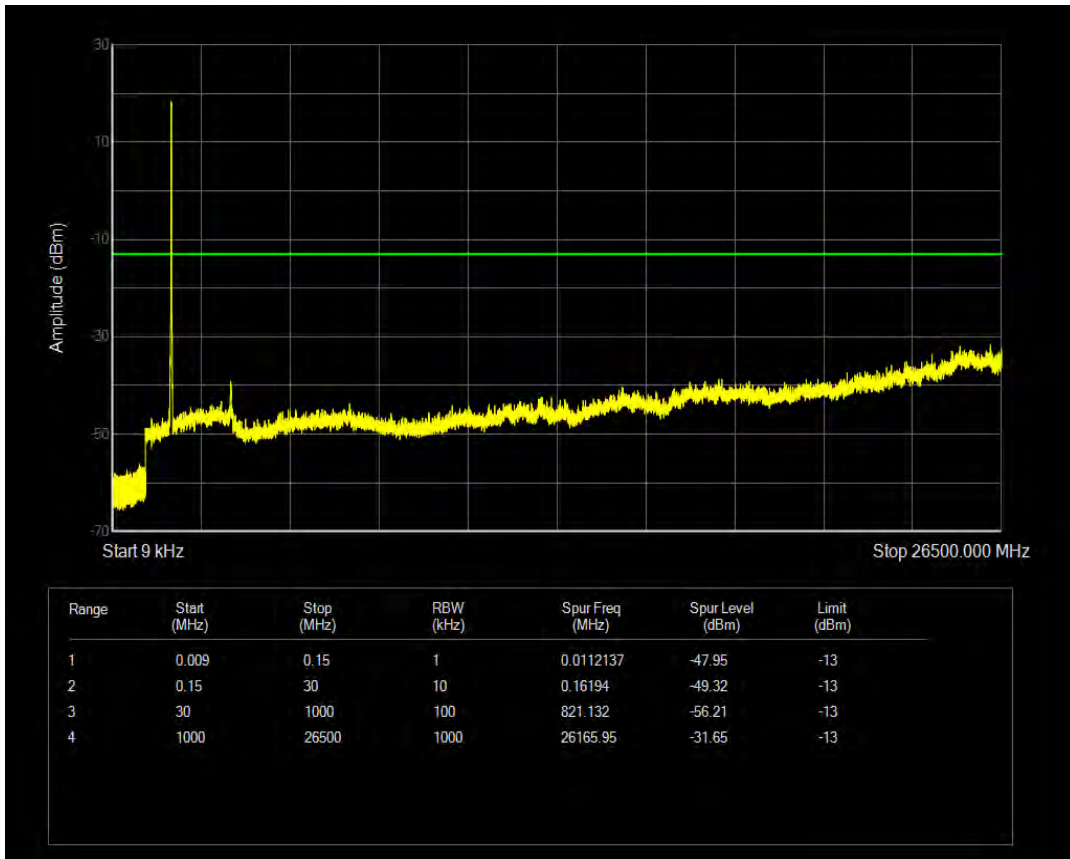

Band66 QPSK BW=20MHz Channel=132322 RB Size=100 Position=#0

Band66 QAM16 BW=20MHz Channel=132322 RB Size=1 Position=#0

Band66 QAM16 BW=20MHz Channel=132322 RB Size=100 Position=#0

Band66 QPSK BW=20MHz Channel=132572 RB Size=1 Position=#0

Band66 QPSK BW=20MHz Channel=132572 RB Size=100 Position=#0

Band66 QAM16 BW=20MHz Channel=132572 RB Size=1 Position=#0

Band66 QAM16 BW=20MHz Channel=132572 RB Size=100 Position=#0

Band7 QPSK BW=5MHz Channel=20775 RB Size=1 Position=#0