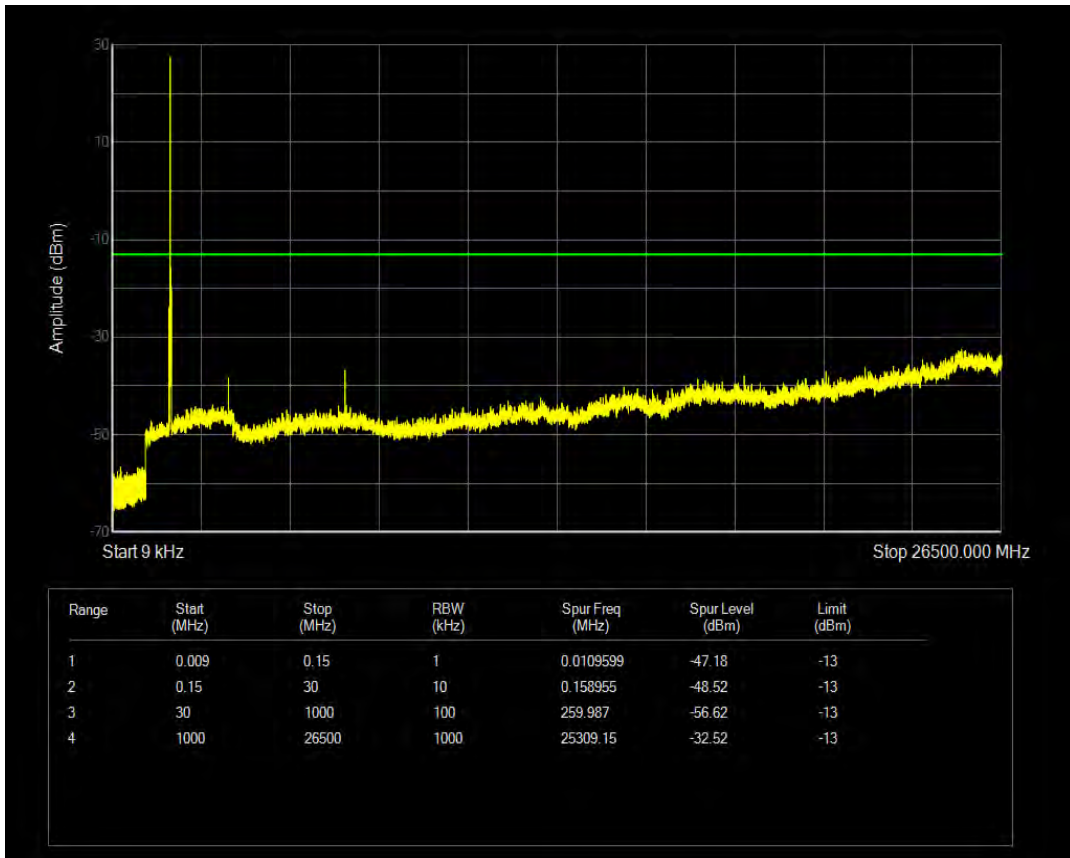

Band66 QPSK BW=20MHz Channel=132072 RB Size=100 Position=#0

Band66 QAM16 BW=20MHz Channel=132072 RB Size=1 Position=#0

Band66 QAM16 BW=20MHz Channel=132072 RB Size=100 Position=#0

Band66 QPSK BW=20MHz Channel=132322 RB Size=1 Position=#0

Band66 QPSK BW=20MHz Channel=132322 RB Size=100 Position=#0

Band66 QAM16 BW=20MHz Channel=132322 RB Size=1 Position=#0

Band66 QAM16 BW=20MHz Channel=132322 RB Size=100 Position=#0

Band66 QPSK BW=20MHz Channel=132572 RB Size=1 Position=#0