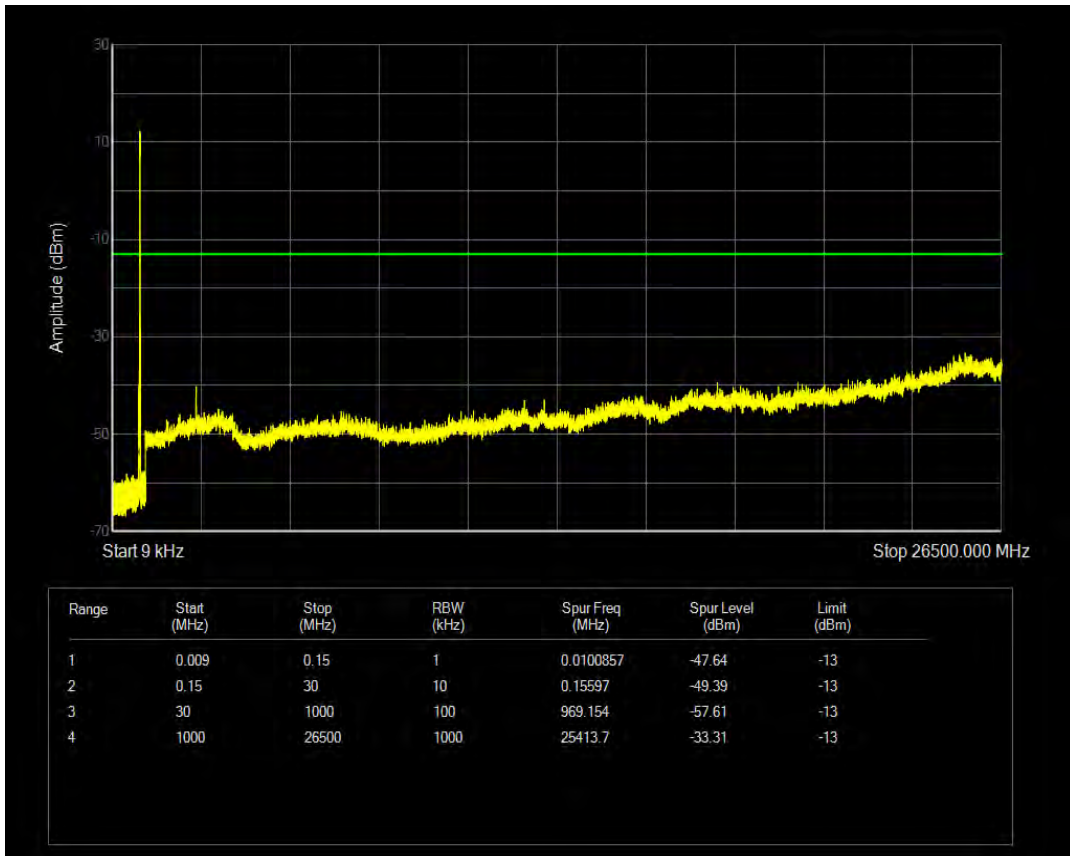

Band5 QPSK BW=10MHz Channel=20450 RB Size=50 Position=#0

Band5 QAM16 BW=10MHz Channel=20450 RB Size=1 Position=#0

Band5 QAM16 BW=10MHz Channel=20450 RB Size=50 Position=#0

Band5 QPSK BW=10MHz Channel=20525 RB Size=1 Position=#0

Band5 QPSK BW=10MHz Channel=20525 RB Size=50 Position=#0

Band5 QAM16 BW=10MHz Channel=20525 RB Size=1 Position=#0

Band5 QAM16 BW=10MHz Channel=20525 RB Size=50 Position=#0

Band5 QPSK BW=10MHz Channel=20600 RB Size=1 Position=#0