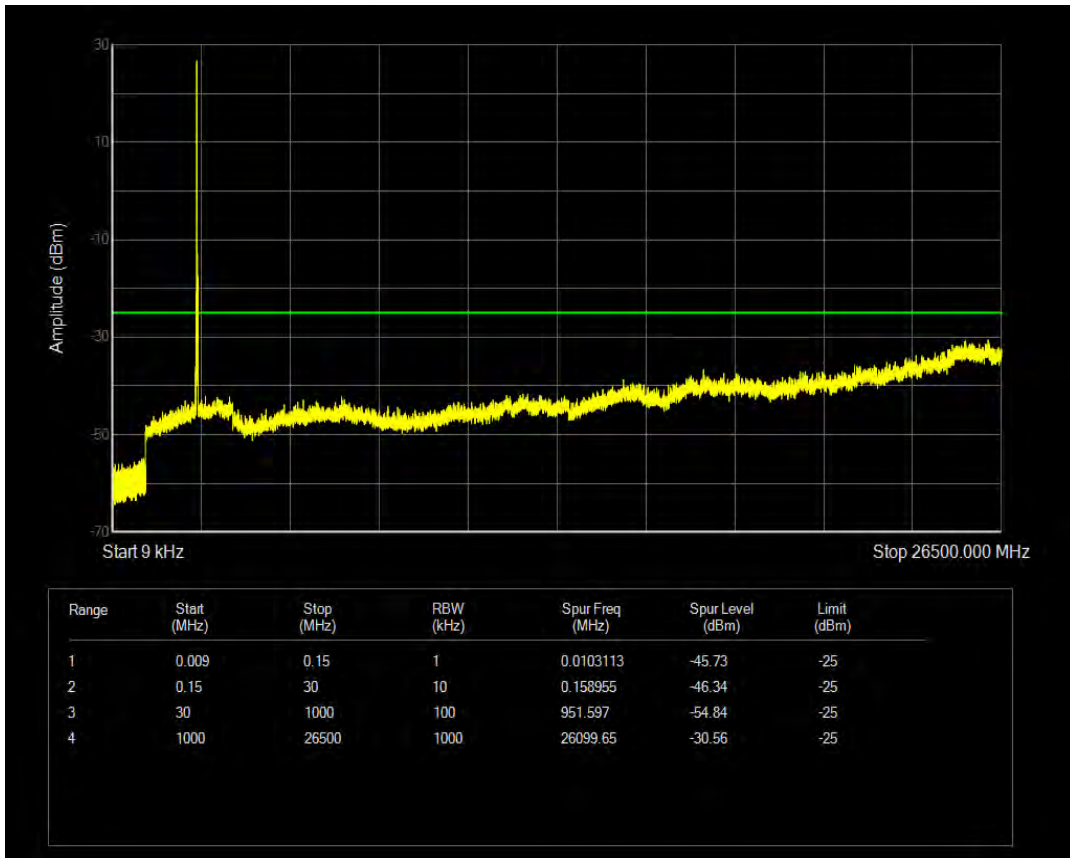

Band7 QPSK BW=20MHz Channel=20850 RB Size=100 Position=#0

Band7 QAM16 BW=20MHz Channel=20850 RB Size=1 Position=#0

Band7 QAM16 BW=20MHz Channel=20850 RB Size=100 Position=#0

Band7 QPSK BW=20MHz Channel=21100 RB Size=1 Position=#0

Band7 QPSK BW=20MHz Channel=21100 RB Size=100 Position=#0

Band7 QAM16 BW=20MHz Channel=21100 RB Size=1 Position=#0

Band7 QAM16 BW=20MHz Channel=21100 RB Size=100 Position=#0

Band7 QPSK BW=20MHz Channel=21350 RB Size=1 Position=#0