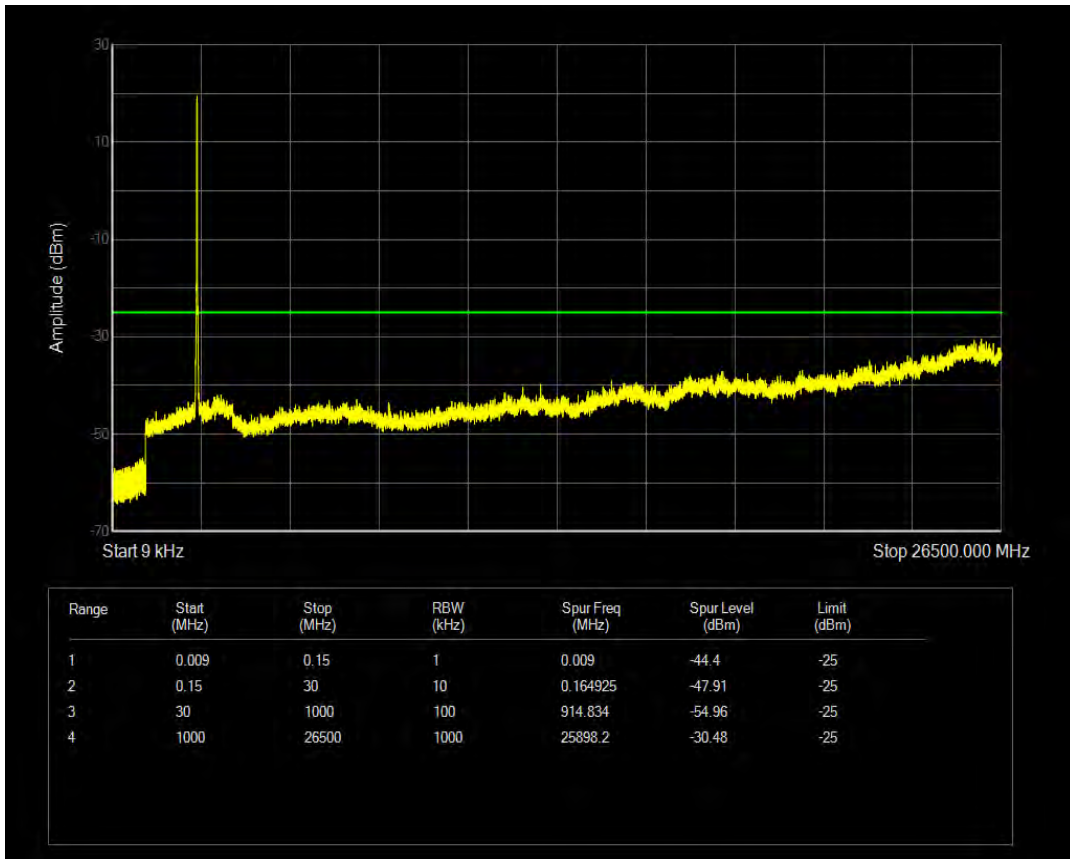

Band7 QPSK BW=20MHz Channel=20850 RB Size=100 Position=#0

Band7 QAM16 BW=20MHz Channel=20850 RB Size=1 Position=#0

Band7 QAM16 BW=20MHz Channel=20850 RB Size=100 Position=#0

Band7 QPSK BW=20MHz Channel=21100 RB Size=1 Position=#0

Band7 QPSK BW=20MHz Channel=21100 RB Size=100 Position=#0

Band7 QAM16 BW=20MHz Channel=21100 RB Size=1 Position=#0

Band7 QAM16 BW=20MHz Channel=21100 RB Size=100 Position=#0

Band7 QPSK BW=20MHz Channel=21350 RB Size=1 Position=#0