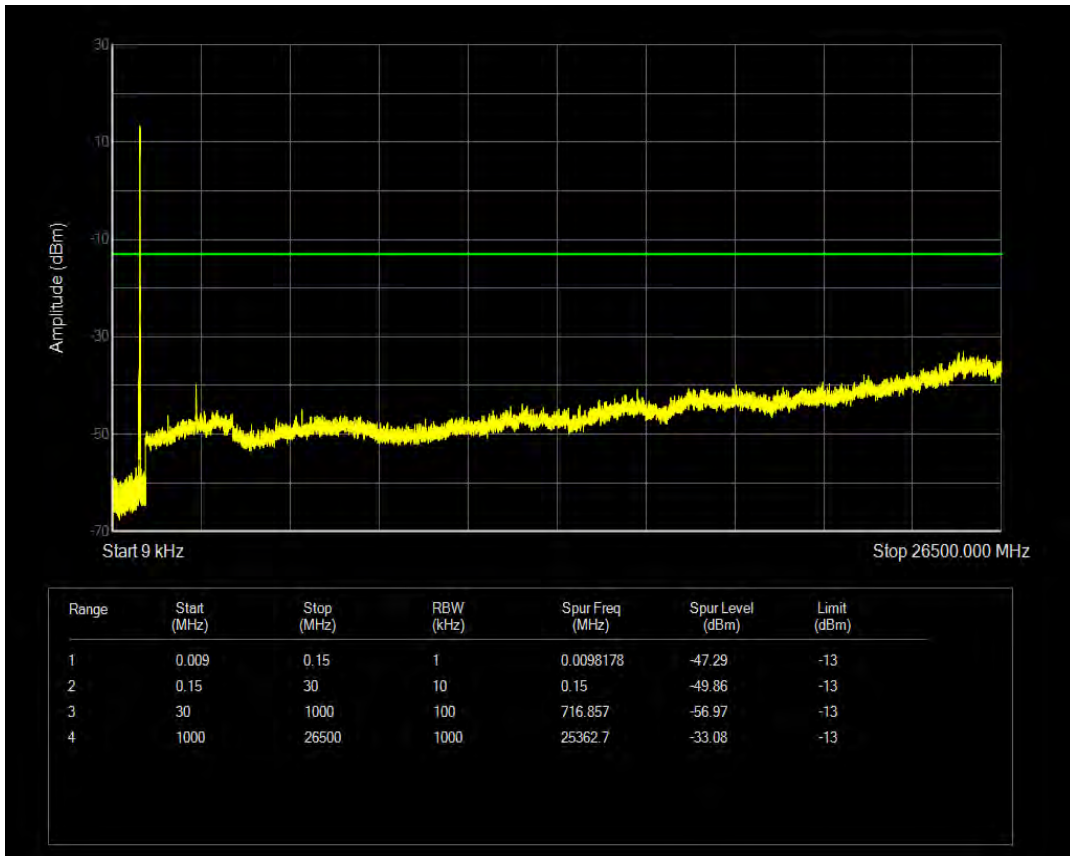

Band5 QPSK BW=10MHz Channel=20450 RB Size=50 Position=#0

Band5 QAM16 BW=10MHz Channel=20450 RB Size=1 Position=#0

Band5 QAM16 BW=10MHz Channel=20450 RB Size=50 Position=#0

Band5 QPSK BW=10MHz Channel=20525 RB Size=1 Position=#0

Band5 QPSK BW=10MHz Channel=20525 RB Size=50 Position=#0

Band5 QAM16 BW=10MHz Channel=20525 RB Size=1 Position=#0

Band5 QAM16 BW=10MHz Channel=20525 RB Size=50 Position=#0

Band5 QPSK BW=10MHz Channel=20600 RB Size=1 Position=#0