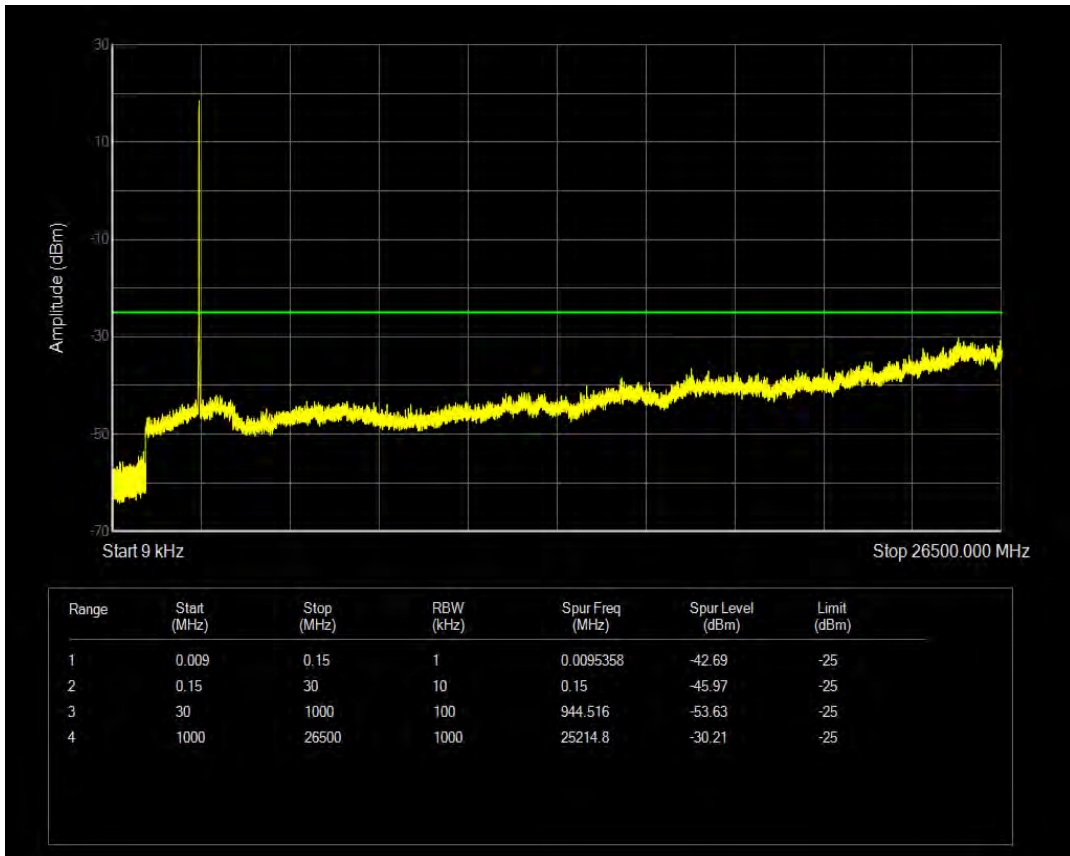

Band41(2535-2655) QPSK BW=10MHz Channel=41190 RB Size=1 Position=#0

Band41(2535-2655) QPSK BW=10MHz Channel=40640 RB Size=50 Position=#0