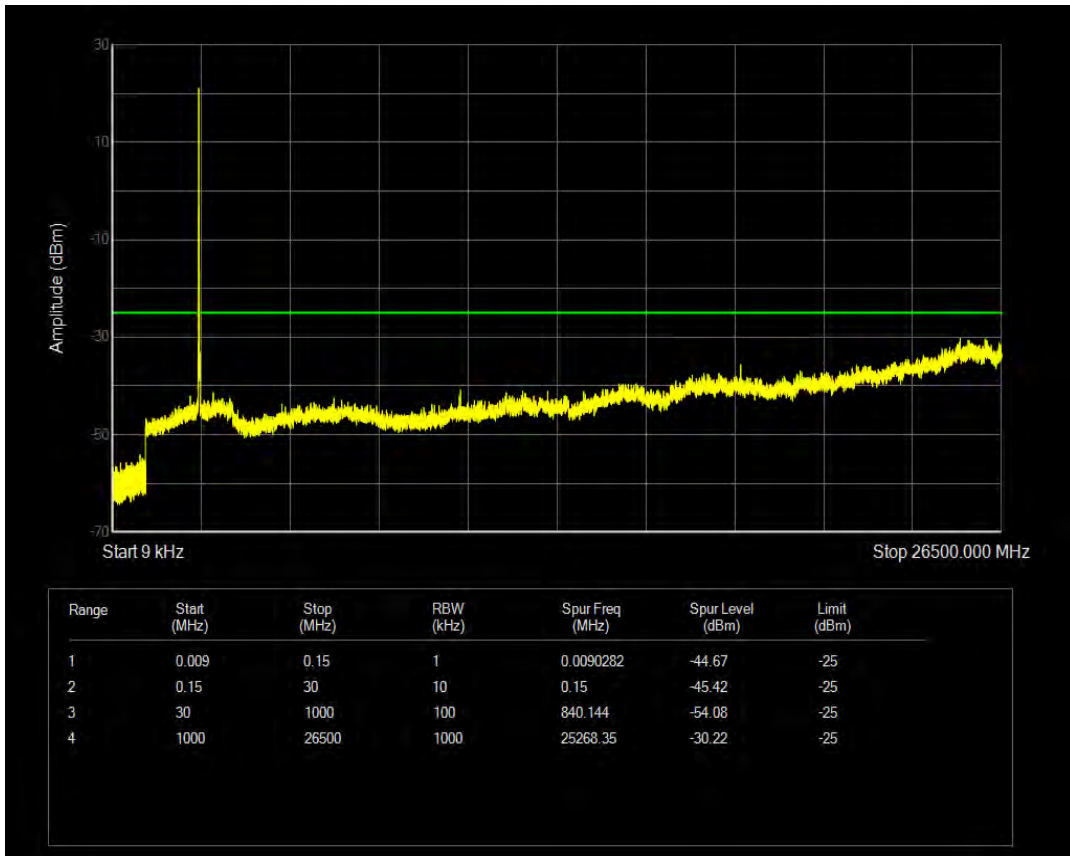

Band41(2535-2655) QPSK BW=20MHz Channel=40640 RB Size=100 Position=#0

Band41(2535-2655) QPSK BW=20MHz Channel=40640 RB Size=1 Position=#0