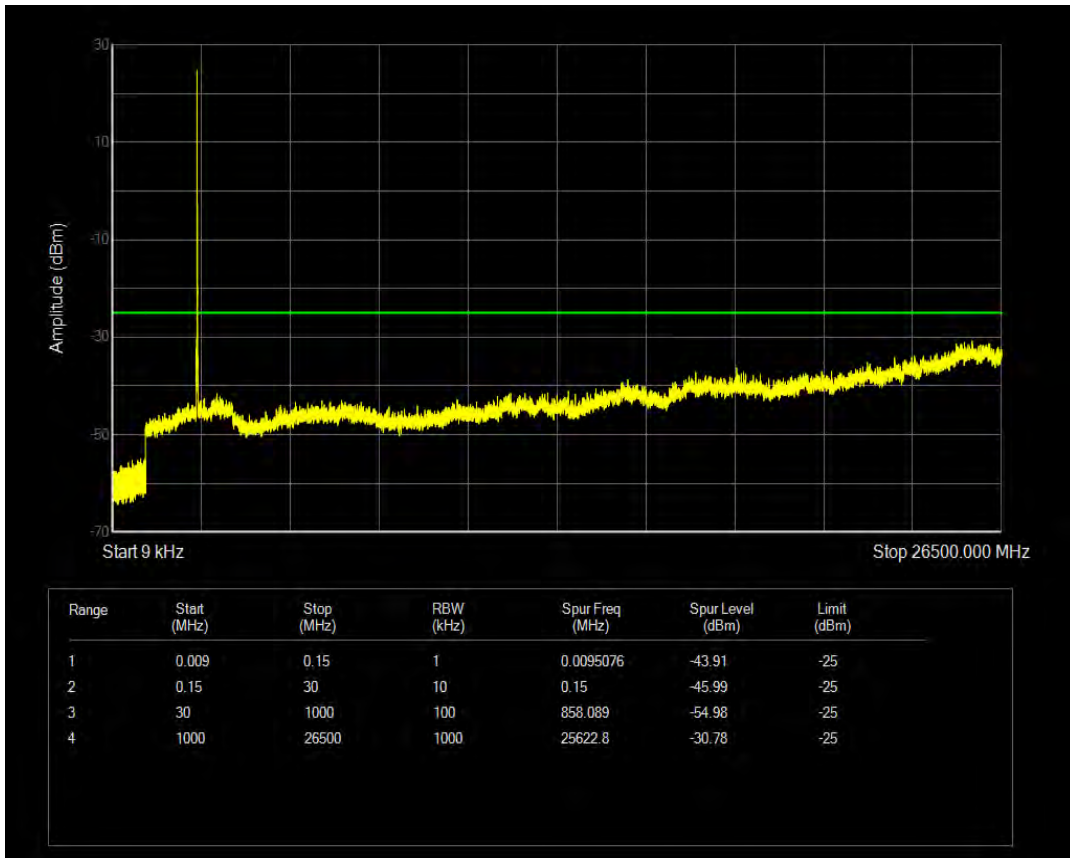

Band41(2535-2655) QPSK BW=15MHz Channel=40115 RB Size=75 Position=#0

Band41(2535-2655) QPSK BW=15MHz Channel=40115 RB Size=1 Position=#0