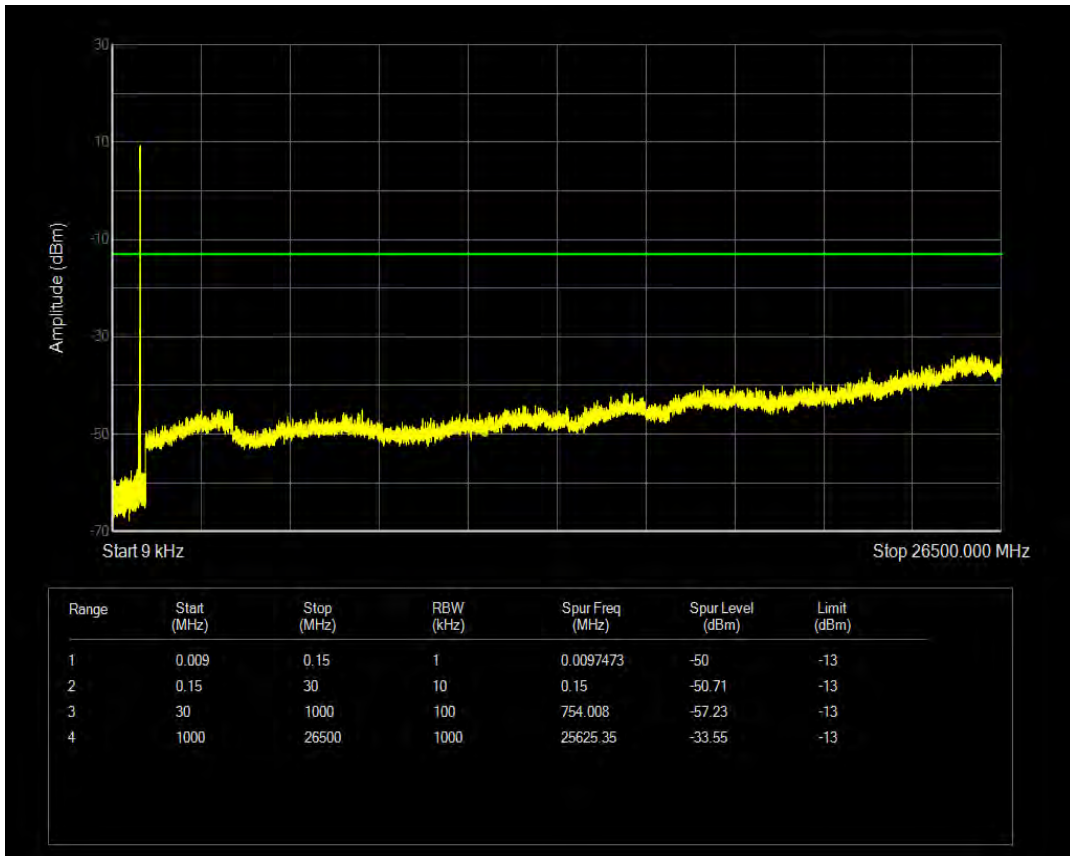

Band26(824-849) QAM16 BW=10MHz Channel=26840 RB Size=50 Position=#0

Band26(824-849) QPSK BW=10MHz Channel=26915 RB Size=1 Position=#0

Band26(824-849) QPSK BW=10MHz Channel=26915 RB Size=50 Position=#0

Band26(824-849) QAM16 BW=10MHz Channel=26915 RB Size=1 Position=#0

Band26(824-849) QAM16 BW=10MHz Channel=26915 RB Size=50 Position=#0

Band26(824-849) QPSK BW=10MHz Channel=26990 RB Size=1 Position=#0

Band26(824-849) QPSK BW=10MHz Channel=26990 RB Size=50 Position=#0

Band26(824-849) QAM16 BW=10MHz Channel=26990 RB Size=1 Position=#0