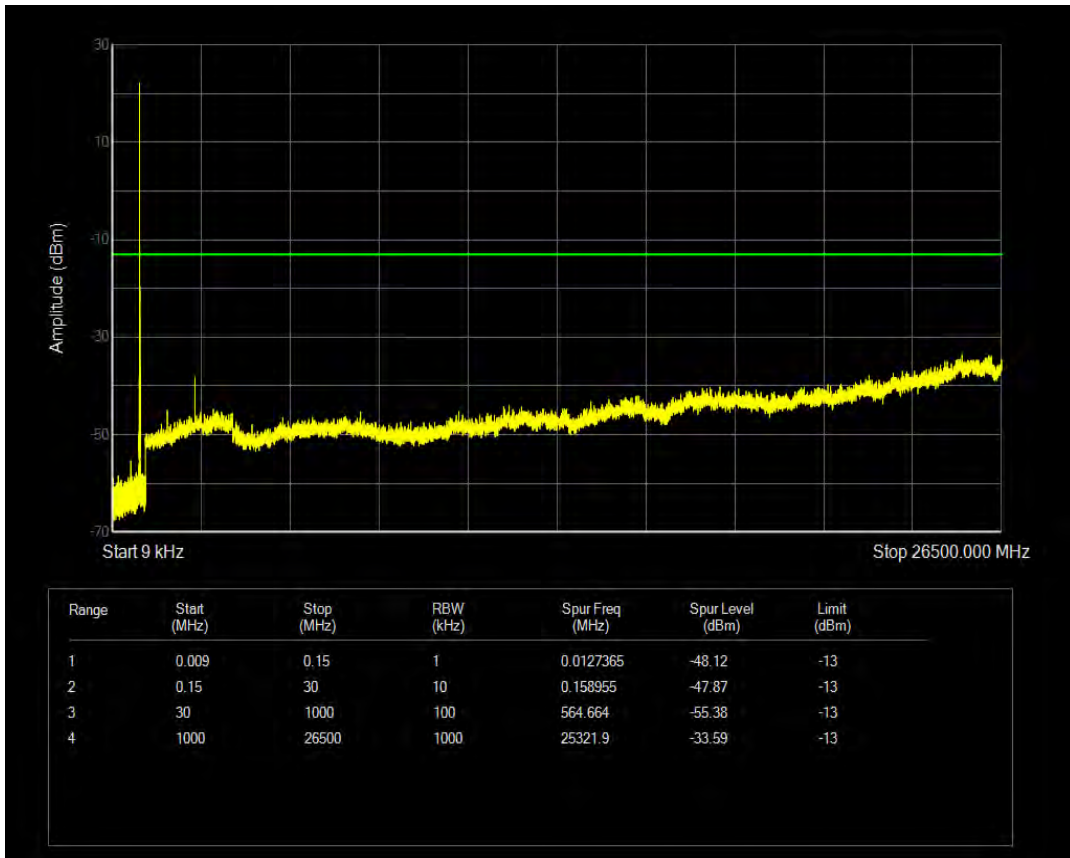

Band26(824-849) QAM16 BW=5MHz Channel=27015 RB Size=25 Position=#0

Band26(824-849) QPSK BW=10MHz Channel=26840 RB Size=1 Position=#0

Band26(824-849) QPSK BW=10MHz Channel=26840 RB Size=50 Position=#0

Band26(824-849) QAM16 BW=10MHz Channel=26840 RB Size=1 Position=#0

Band26(824-849) QAM16 BW=10MHz Channel=26840 RB Size=50 Position=#0

Band26(824-849) QPSK BW=10MHz Channel=26915 RB Size=1 Position=#0

Band26(824-849) QPSK BW=10MHz Channel=26915 RB Size=50 Position=#0

Band26(824-849) QAM16 BW=10MHz Channel=26915 RB Size=1 Position=#0