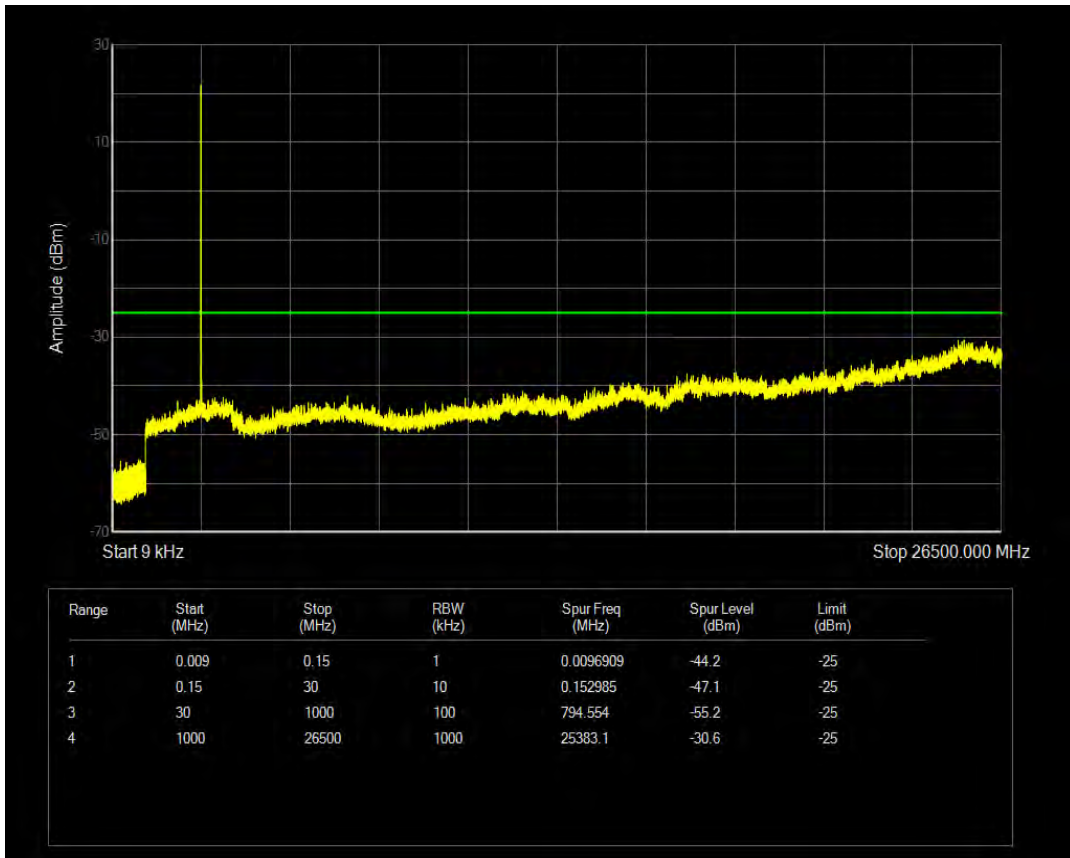

Band41(2535-2655) QPSK BW=5MHz Channel=41215 RB Size=25 Position=#0

Band41(2535-2655) QPSK BW=5MHz Channel=41215 RB Size=1 Position=#0