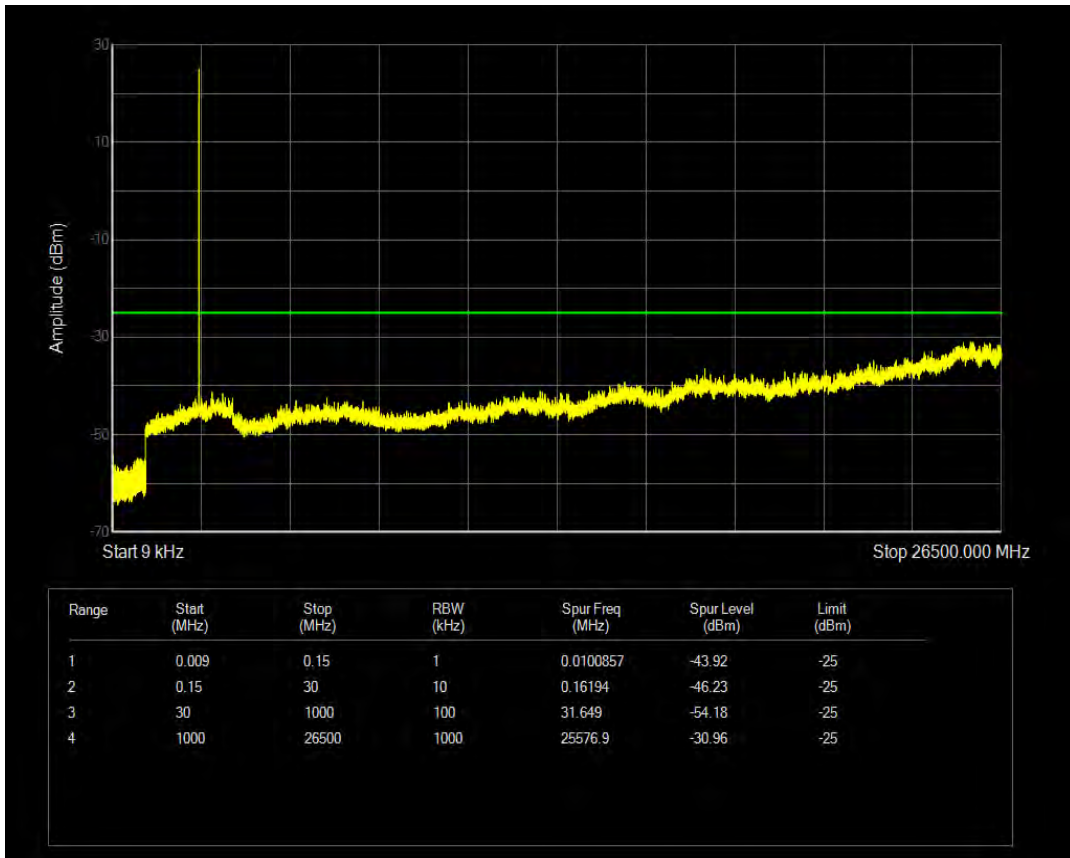

Band41(2535-2655) QPSK BW=5MHz Channel=40065 RB Size=1 Position=#0

Band41(2535-2655) QPSK BW=5MHz Channel=40065 RB Size=25 Position=#0

Band41(2535-2655) QPSK BW=5MHz Channel=40640 RB Size=1 Position=#0

Band41(2535-2655) QPSK BW=5MHz Channel=40640 RB Size=25 Position=#0