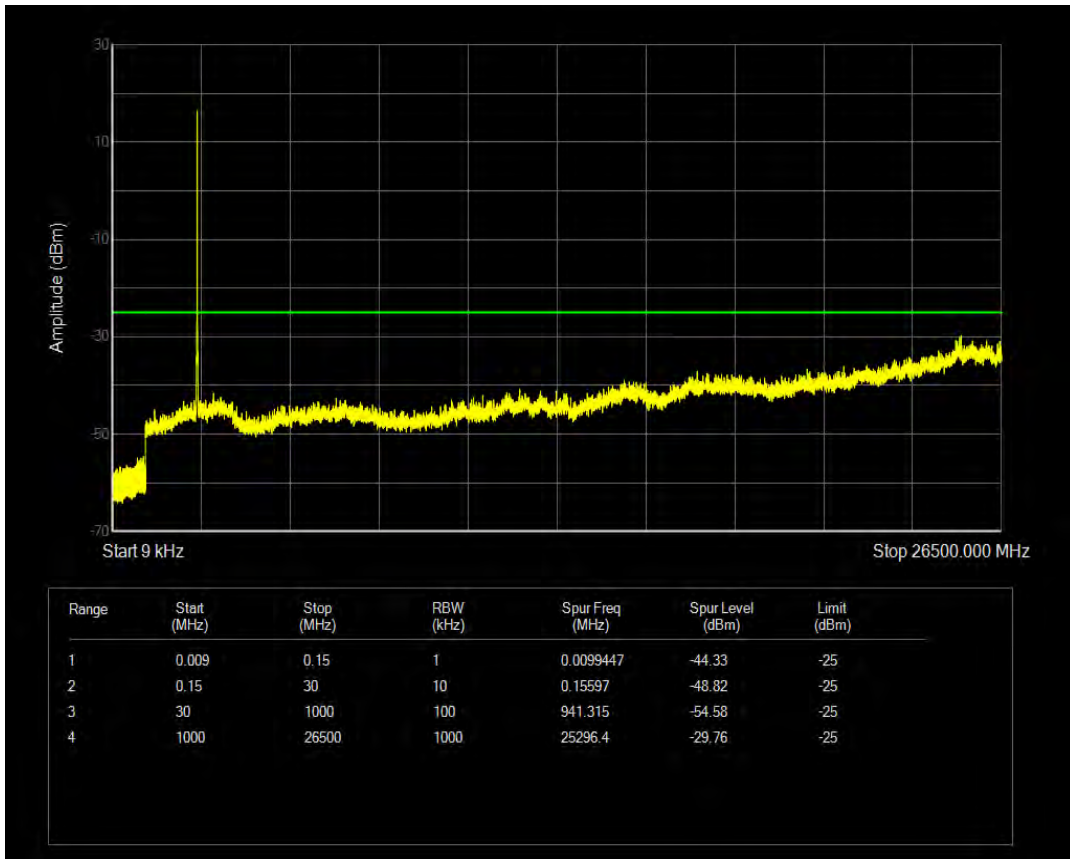

Band41(2535-2655) QAM16 BW=5MHz Channel=40640 RB Size=25 Position=#0

Band41(2535-2655) QAM16 BW=5MHz Channel=41215 RB Size=1 Position=#0

Band41(2535-2655) QAM16 BW=5MHz Channel=41215 RB Size=25 Position=#0

Band41(2535-2655) QPSK BW=10MHz Channel=40090 RB Size=1 Position=#0

Band41(2535-2655) QPSK BW=10MHz Channel=40090 RB Size=50 Position=#0

Band41(2535-2655) QPSK BW=10MHz Channel=40640 RB Size=1 Position=#0