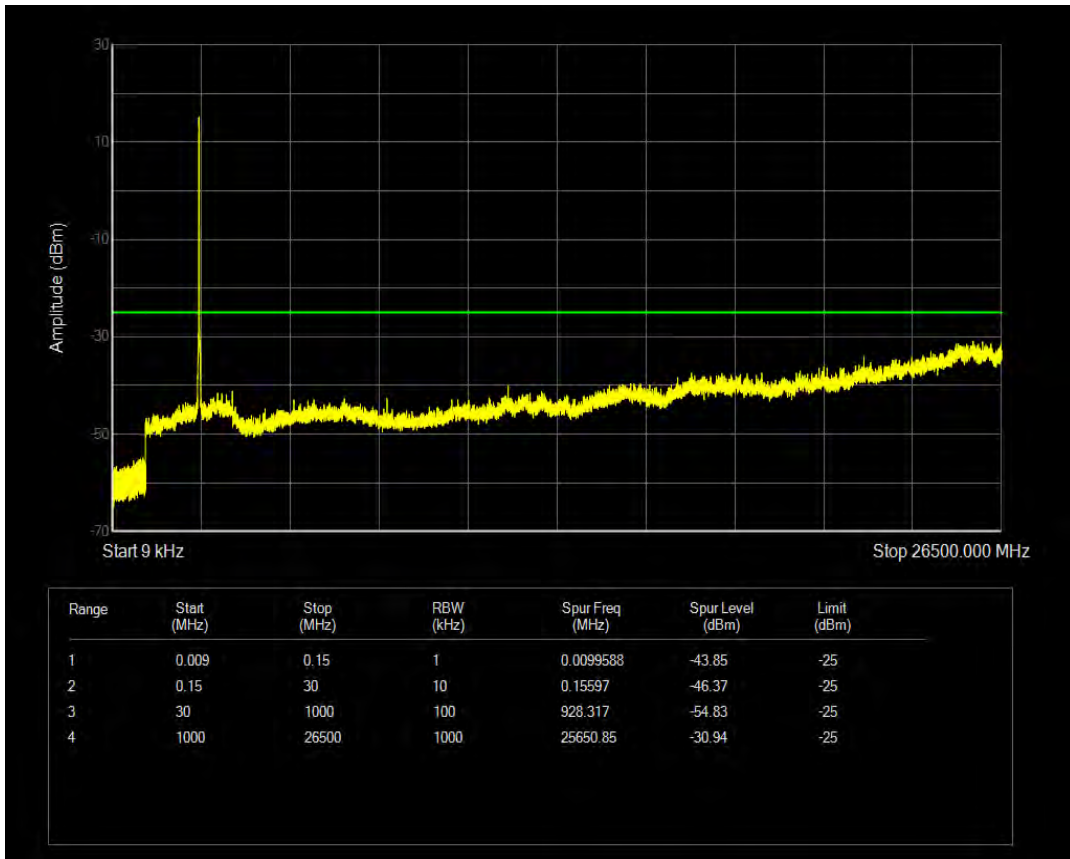

Band41(2535-2655) QAM16 BW=20MHz Channel=40140 RB Size=1 Position=#0

Band41(2535-2655) QAM16 BW=20MHz Channel=40140 RB Size=100 Position=#0

Band41(2535-2655) QAM16 BW=20MHz Channel=40640 RB Size=1 Position=#0

Band41(2535-2655) QAM16 BW=20MHz Channel=40640 RB Size=100 Position=#0

Band41(2535-2655) QAM16 BW=20MHz Channel=41140 RB Size=1 Position=#0

Band41(2535-2655) QAM16 BW=20MHz Channel=41140 RB Size=100 Position=#0