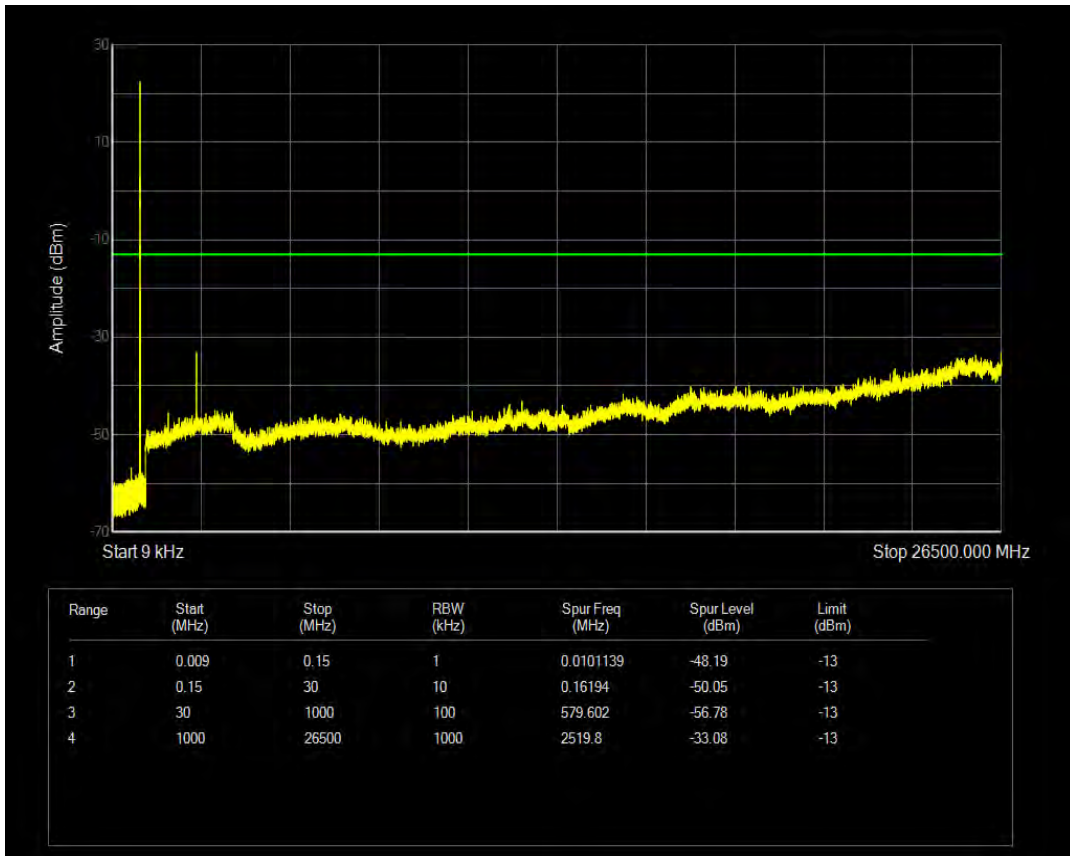

Band26(824-849) QAM16 BW=10MHz Channel=26915 RB Size=50 Position=#0

Band26(824-849) QPSK BW=10MHz Channel=26990 RB Size=1 Position=#0

Band26(824-849) QPSK BW=10MHz Channel=26990 RB Size=50 Position=#0

Band26(824-849) QAM16 BW=10MHz Channel=26990 RB Size=1 Position=#0

Band26(824-849) QAM16 BW=10MHz Channel=26990 RB Size=50 Position=#0

Band26(824-849) QPSK BW=15MHz Channel=26865 RB Size=1 Position=#0

Band26(824-849) QPSK BW=15MHz Channel=26865 RB Size=75 Position=#0

Band26(824-849) QAM16 BW=15MHz Channel=26865 RB Size=1 Position=#0