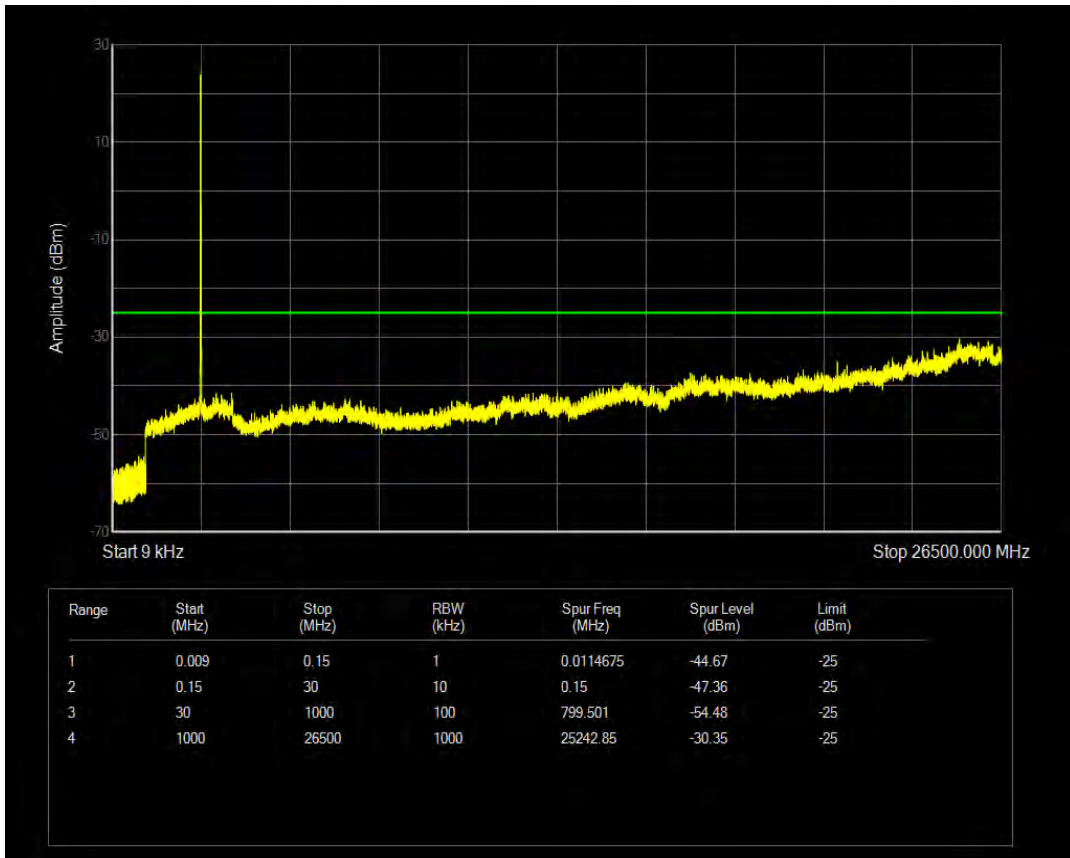

Band41(2535-2655) QPSK BW=15MHz Channel=41165 RB Size=75 Position=#0

Band41(2535-2655) QPSK BW=15MHz Channel=41165 RB Size=1 Position=#0