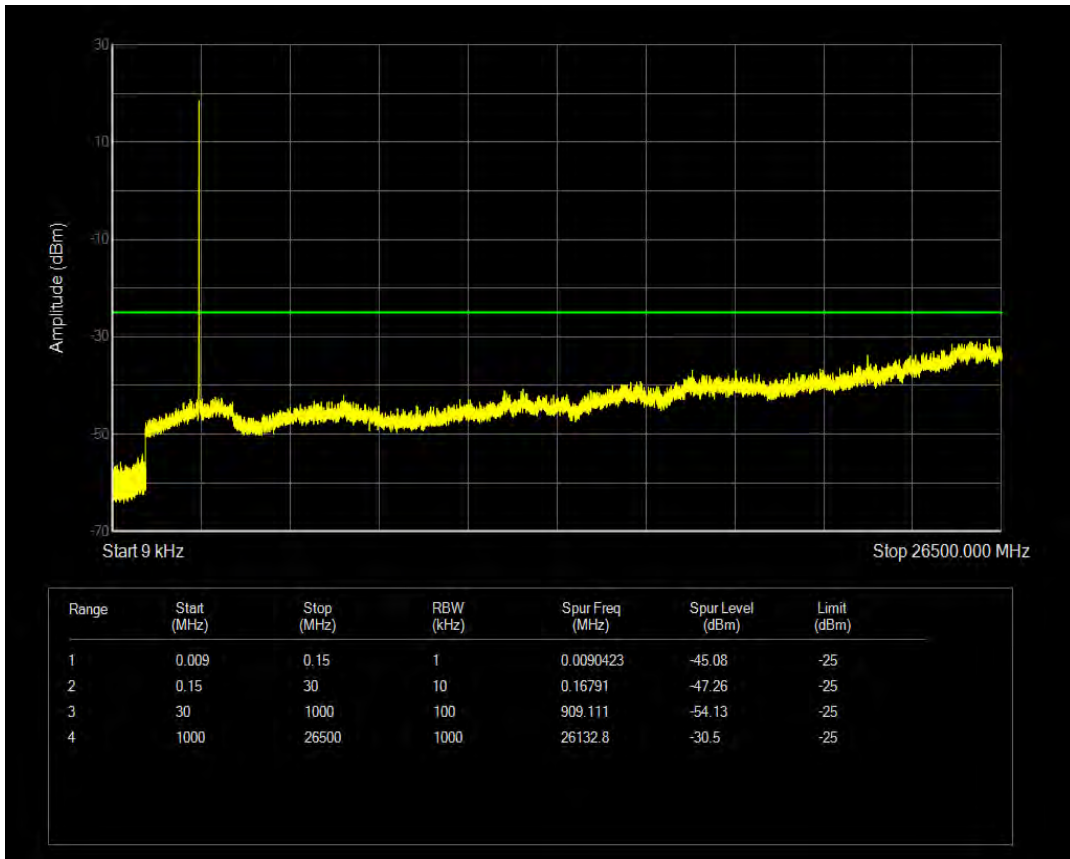

Band41(2535-2655) QPSK BW=5MHz Channel=40065 RB Size=1 Position=#0

Band41(2535-2655) QPSK BW=5MHz Channel=40065 RB Size=25 Position=#0

Band41(2535-2655) QPSK BW=5MHz Channel=40640 RB Size=1 Position=#0

Band41(2535-2655) QPSK BW=5MHz Channel=40640 RB Size=25 Position=#0