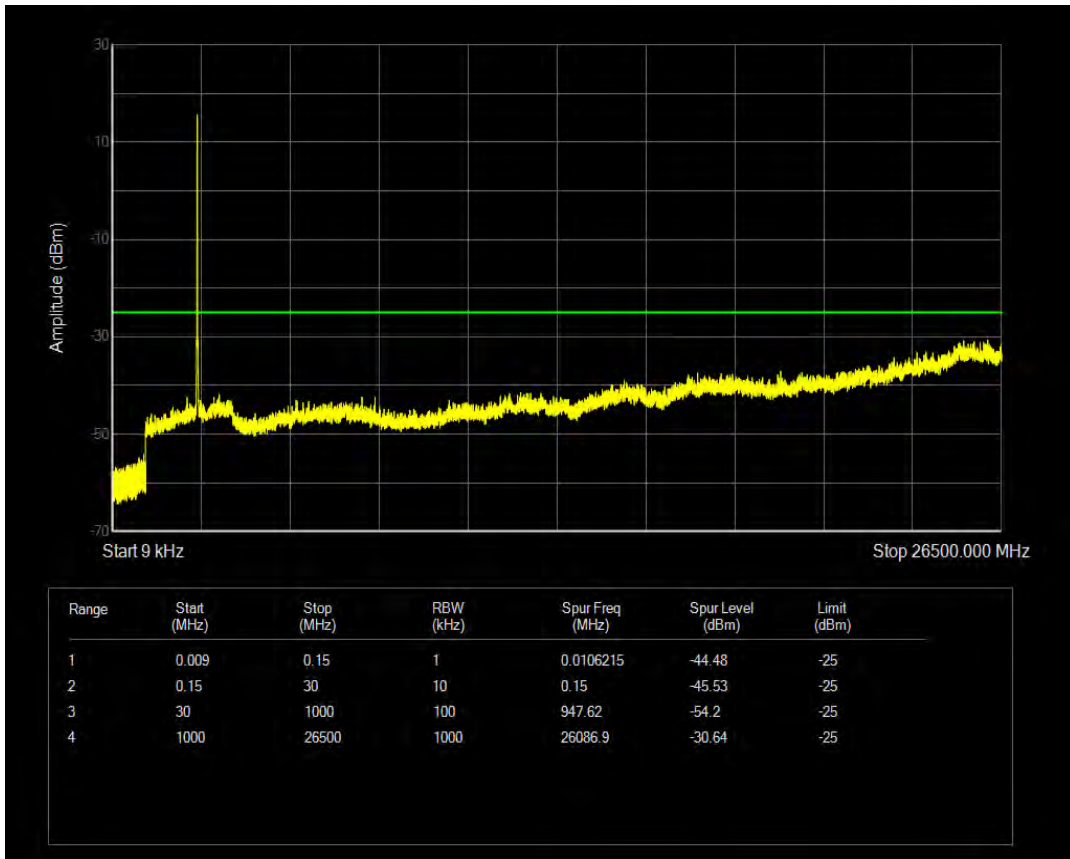

Band41(2535-2655) QPSK BW=15MHz Channel=40640 RB Size=1 Position=#0

Band41(2535-2655) QPSK BW=15MHz Channel=40115 RB Size=75 Position=#0