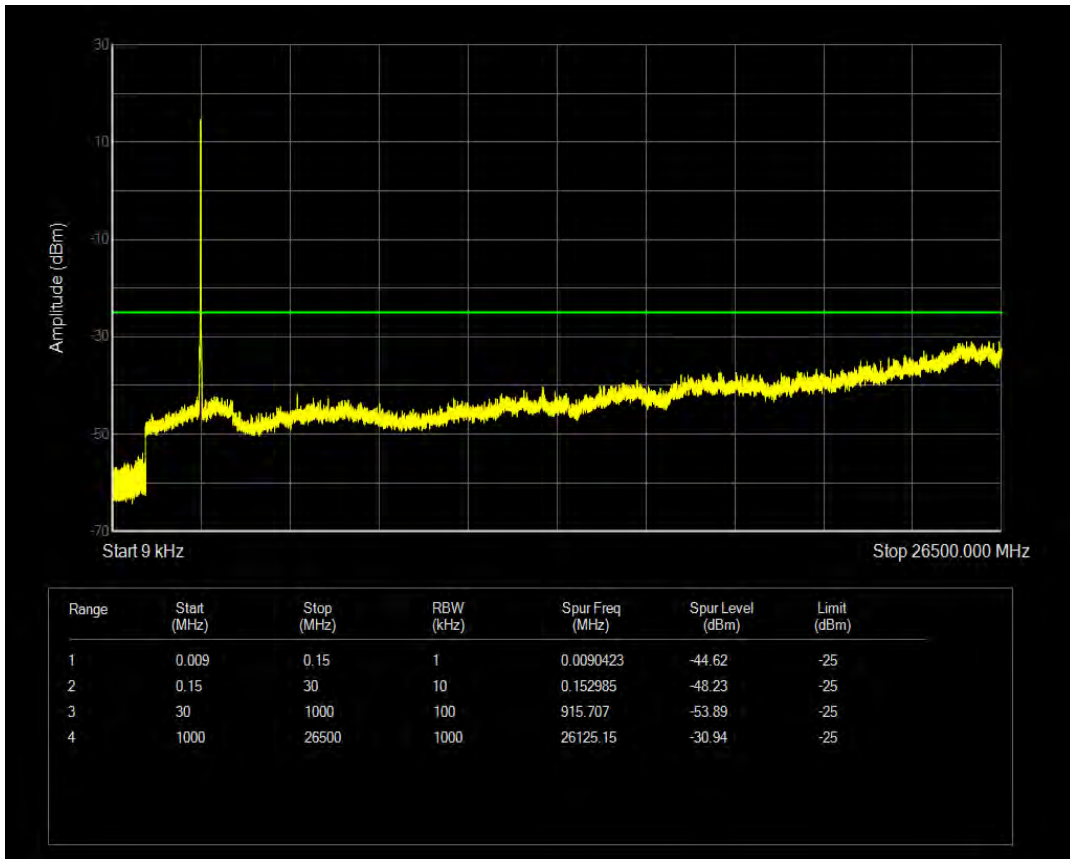

Band41(2535-2655) QAM16 BW=20MHz Channel=40140 RB Size=1 Position=#0

Band41(2535-2655) QAM16 BW=20MHz Channel=40140 RB Size=100 Position=#0

Band41(2535-2655) QAM16 BW=20MHz Channel=40640 RB Size=1 Position=#0

Band41(2535-2655) QAM16 BW=20MHz Channel=40640 RB Size=100 Position=#0

Band41(2535-2655) QAM16 BW=20MHz Channel=41140 RB Size=1 Position=#0

Band41(2535-2655) QAM16 BW=20MHz Channel=41140 RB Size=100 Position=#0