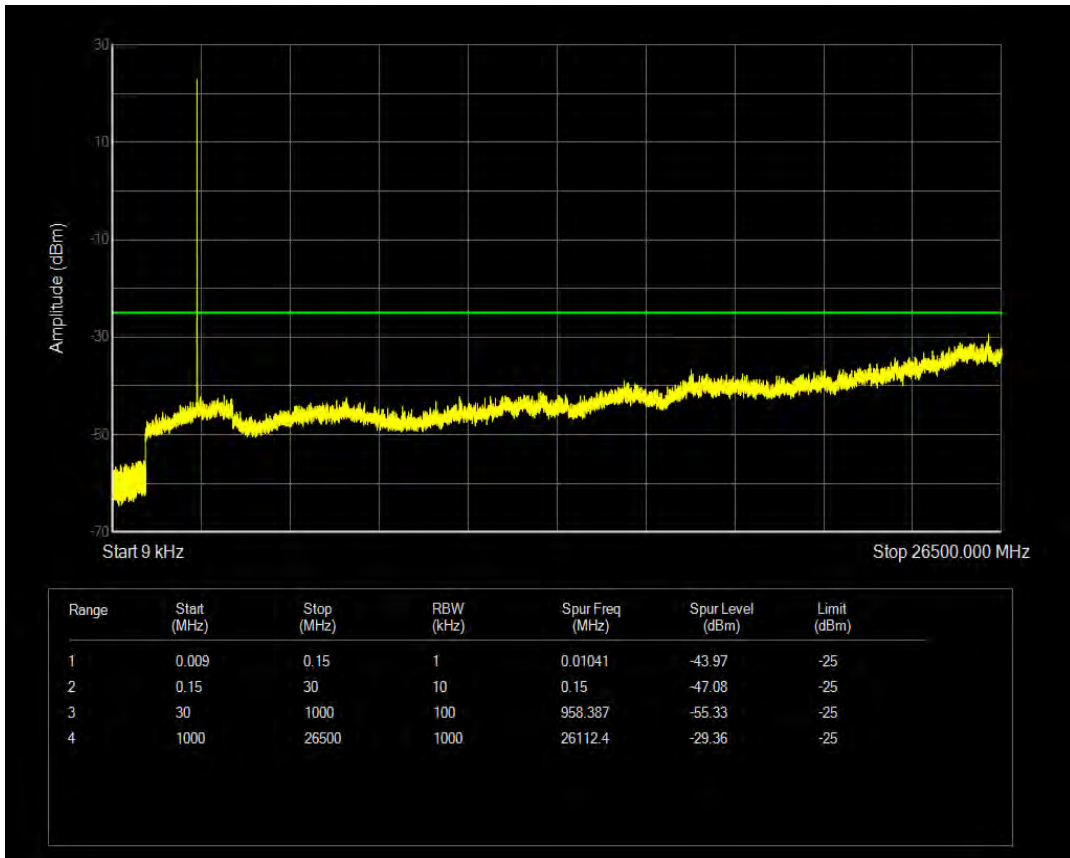

Band41(2535-2655) QPSK BW=5MHz Channel=40065 RB Size=25 Position=#0

Band41(2535-2655) QPSK BW=5MHz Channel=40065 RB Size=1 Position=#0