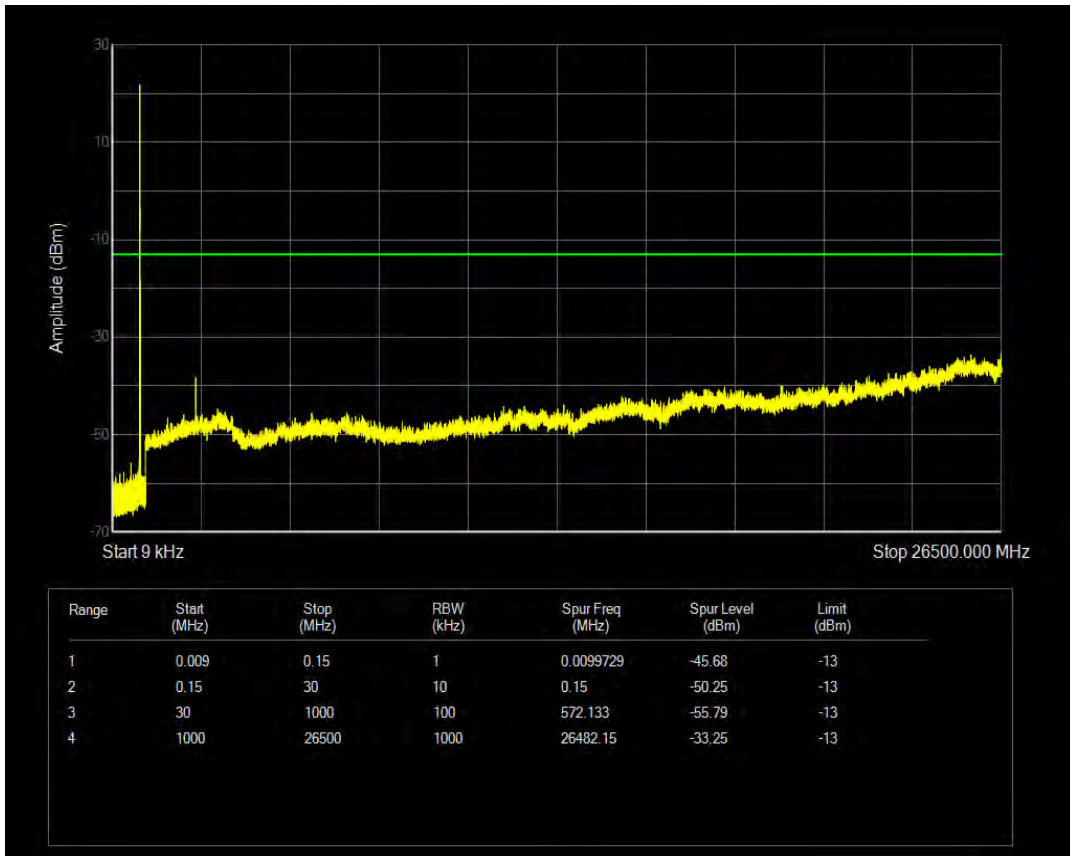

Band26(824-849) QAM16 BW=5MHz Channel=27015 RB Size=25 Position=#0

Band26(824-849) QPSK BW=10MHz Channel=26840 RB Size=1 Position=#0

Band26(824-849) QPSK BW=10MHz Channel=26840 RB Size=50 Position=#0

Band26(824-849) QAM16 BW=10MHz Channel=26840 RB Size=1 Position=#0

Band26(824-849) QAM16 BW=10MHz Channel=26840 RB Size=50 Position=#0

Band26(824-849) QPSK BW=10MHz Channel=26915 RB Size=1 Position=#0

Band26(824-849) QPSK BW=10MHz Channel=26915 RB Size=50 Position=#0

Band26(824-849) QAM16 BW=10MHz Channel=26915 RB Size=1 Position=#0