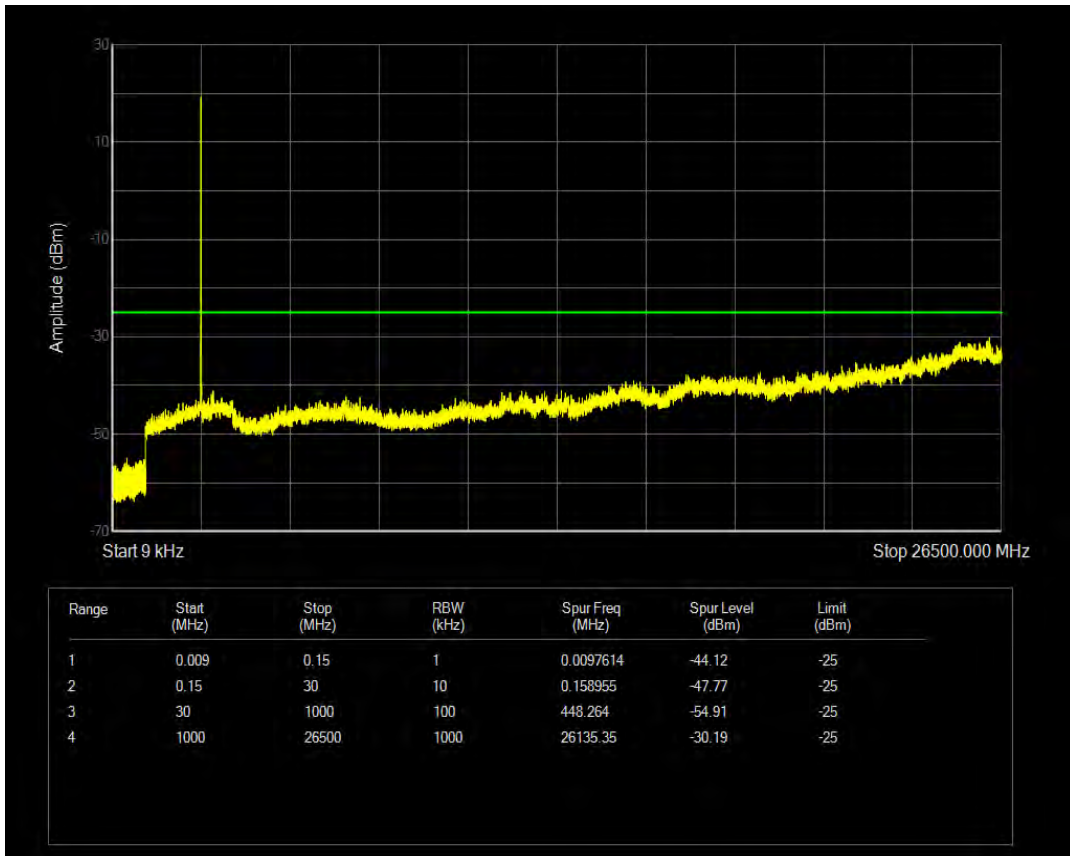

Band5 QPSK BW=1.4MHz Channel=20407 RB Size=1 Position=#0

Band41(2535-2655) QPSK BW=5MHz Channel=41215 RB Size=25 Position=#0