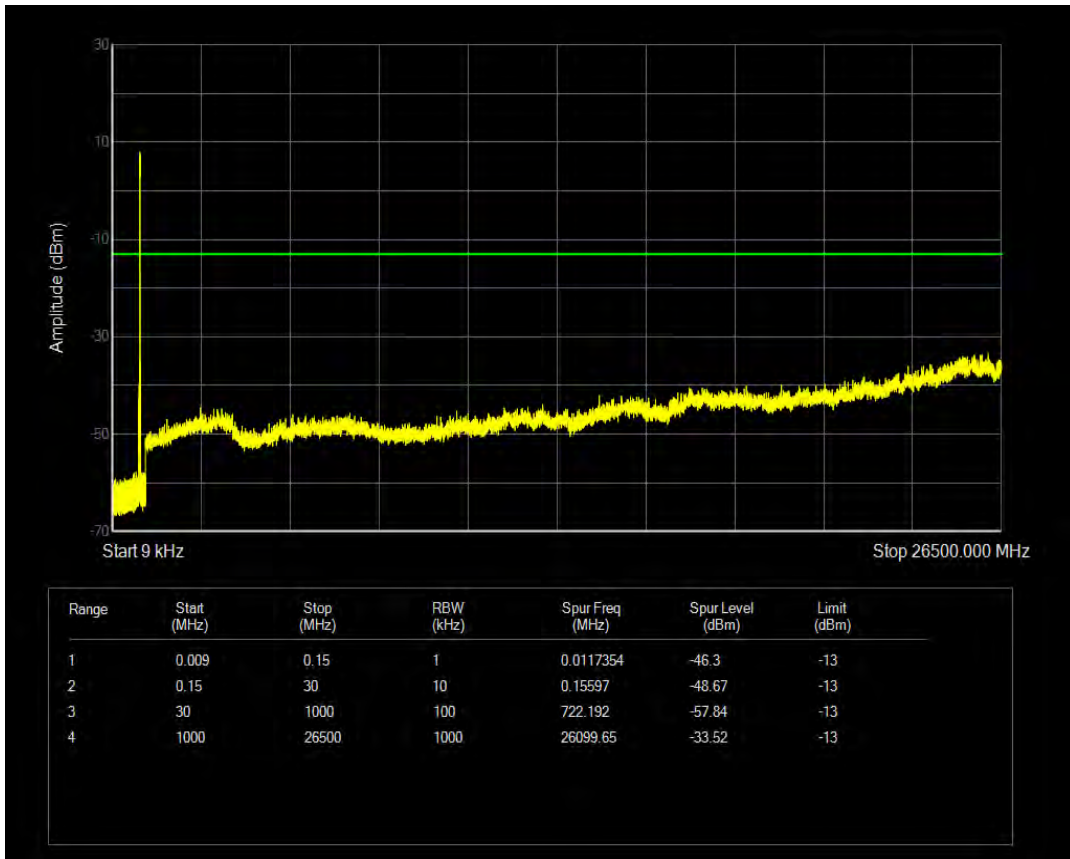

Band26(824-849) QAM16 BW=10MHz Channel=26840 RB Size=50 Position=#0

Band26(824-849) QPSK BW=10MHz Channel=26915 RB Size=1 Position=#0

Band26(824-849) QPSK BW=10MHz Channel=26915 RB Size=50 Position=#0

Band26(824-849) QAM16 BW=10MHz Channel=26915 RB Size=1 Position=#0

Band26(824-849) QAM16 BW=10MHz Channel=26915 RB Size=50 Position=#0

Band26(824-849) QPSK BW=10MHz Channel=26990 RB Size=1 Position=#0

Band26(824-849) QPSK BW=10MHz Channel=26990 RB Size=50 Position=#0

Band26(824-849) QAM16 BW=10MHz Channel=26990 RB Size=1 Position=#0