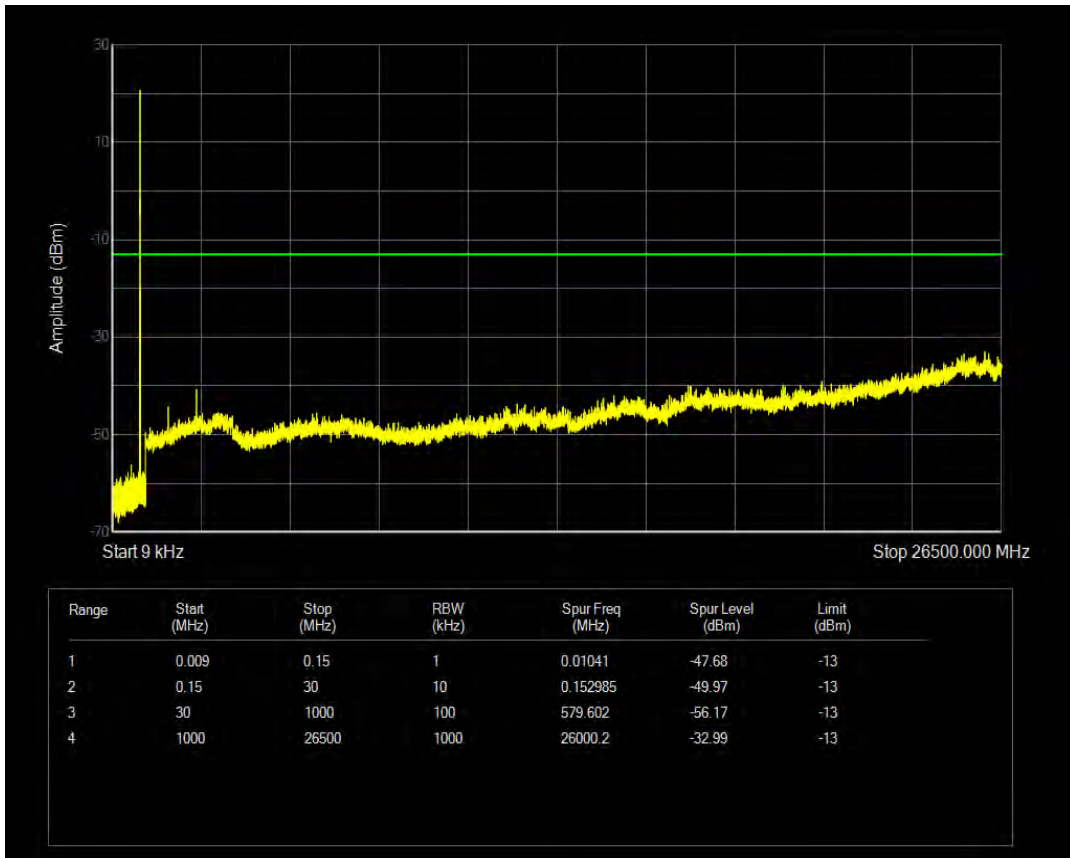

Band26(824-849) QAM16 BW=10MHz Channel=26840 RB Size=50 Position=#0

Band26(824-849) QPSK BW=10MHz Channel=26915 RB Size=1 Position=#0

Band26(824-849) QPSK BW=10MHz Channel=26915 RB Size=50 Position=#0

Band26(824-849) QAM16 BW=10MHz Channel=26915 RB Size=1 Position=#0

Band26(824-849) QAM16 BW=10MHz Channel=26915 RB Size=50 Position=#0

Band26(824-849) QPSK BW=10MHz Channel=26990 RB Size=1 Position=#0

Band26(824-849) QPSK BW=10MHz Channel=26990 RB Size=50 Position=#0

Band26(824-849) QAM16 BW=10MHz Channel=26990 RB Size=1 Position=#0