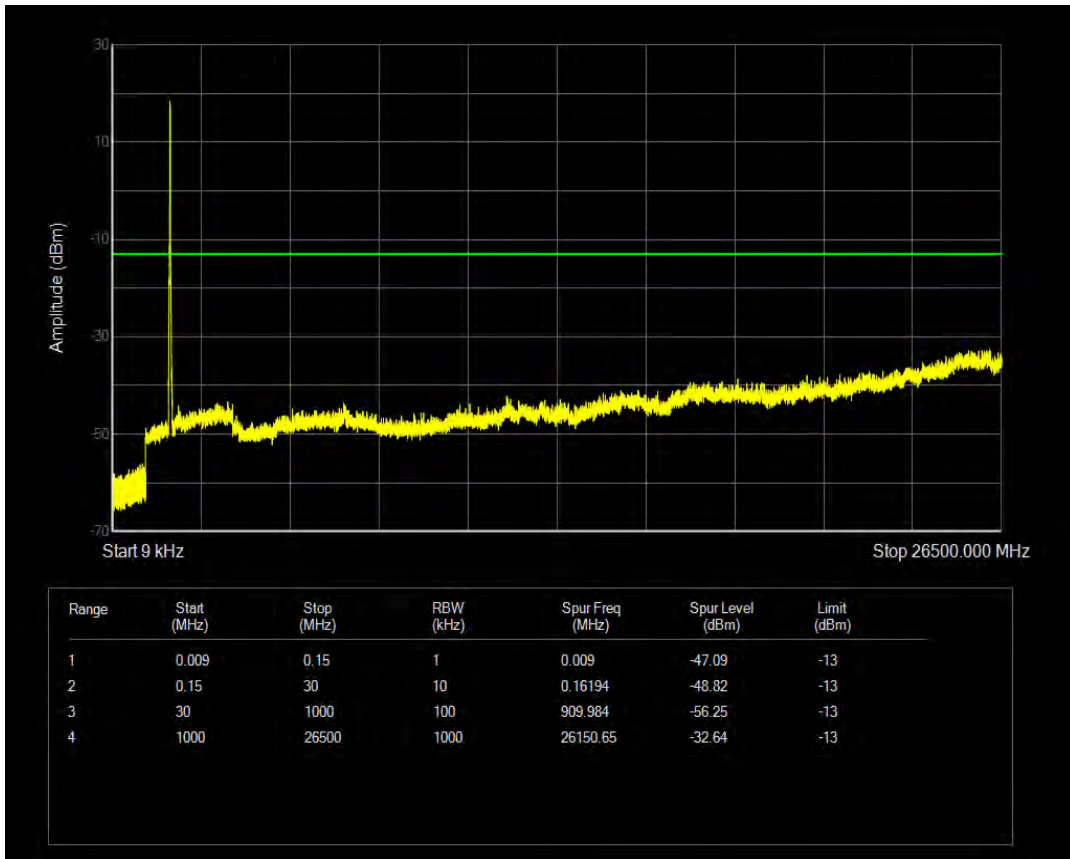

Band4 QAM16 BW=20MHz Channel=20050 RB Size=100 Position=#0

Band4 QPSK BW=20MHz Channel=20175 RB Size=1 Position=#0

Band4 QPSK BW=20MHz Channel=20175 RB Size=100 Position=#0

Band4 QAM16 BW=20MHz Channel=20175 RB Size=1 Position=#0

Band4 QAM16 BW=20MHz Channel=20175 RB Size=100 Position=#0

Band4 QPSK BW=20MHz Channel=20300 RB Size=1 Position=#0

Band4 QPSK BW=20MHz Channel=20300 RB Size=100 Position=#0

Band4 QAM16 BW=20MHz Channel=20300 RB Size=1 Position=#0