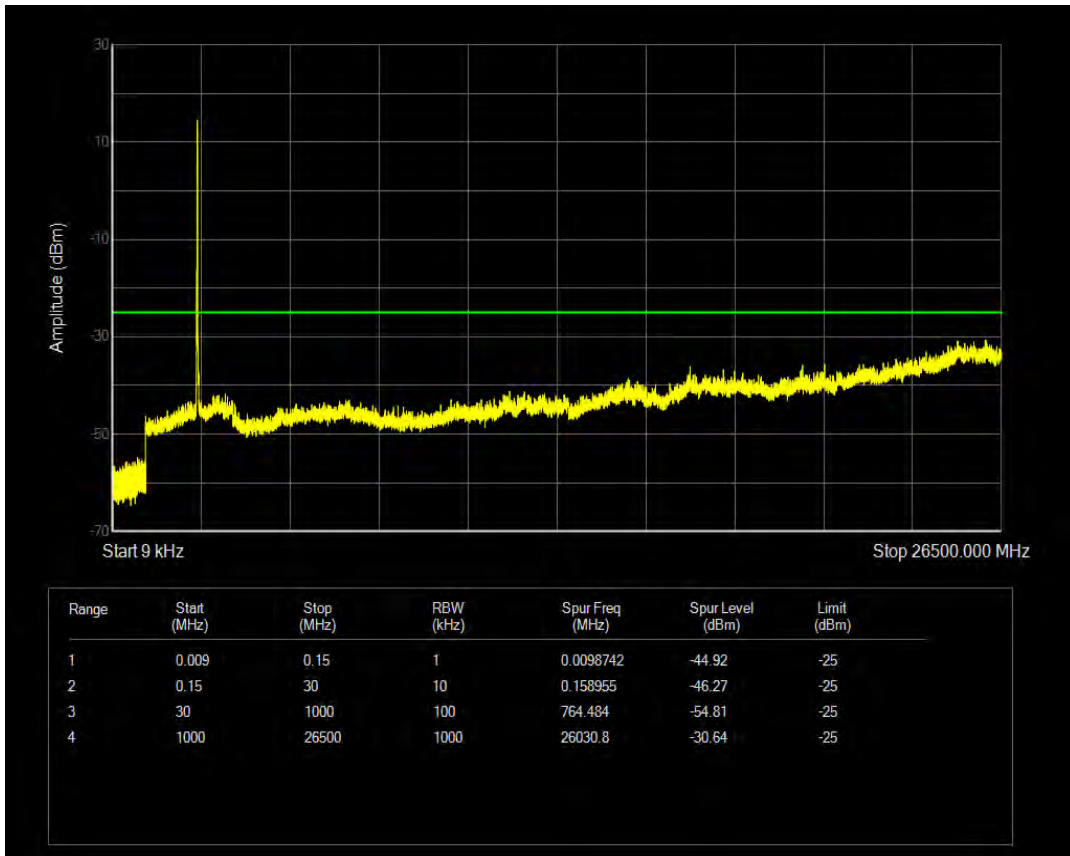

Band41(2535-2655) QPSK BW=20MHz Channel=40640 RB Size=1 Position=#0

Band41(2535-2655) QPSK BW=20MHz Channel=40140 RB Size=100 Position=#0