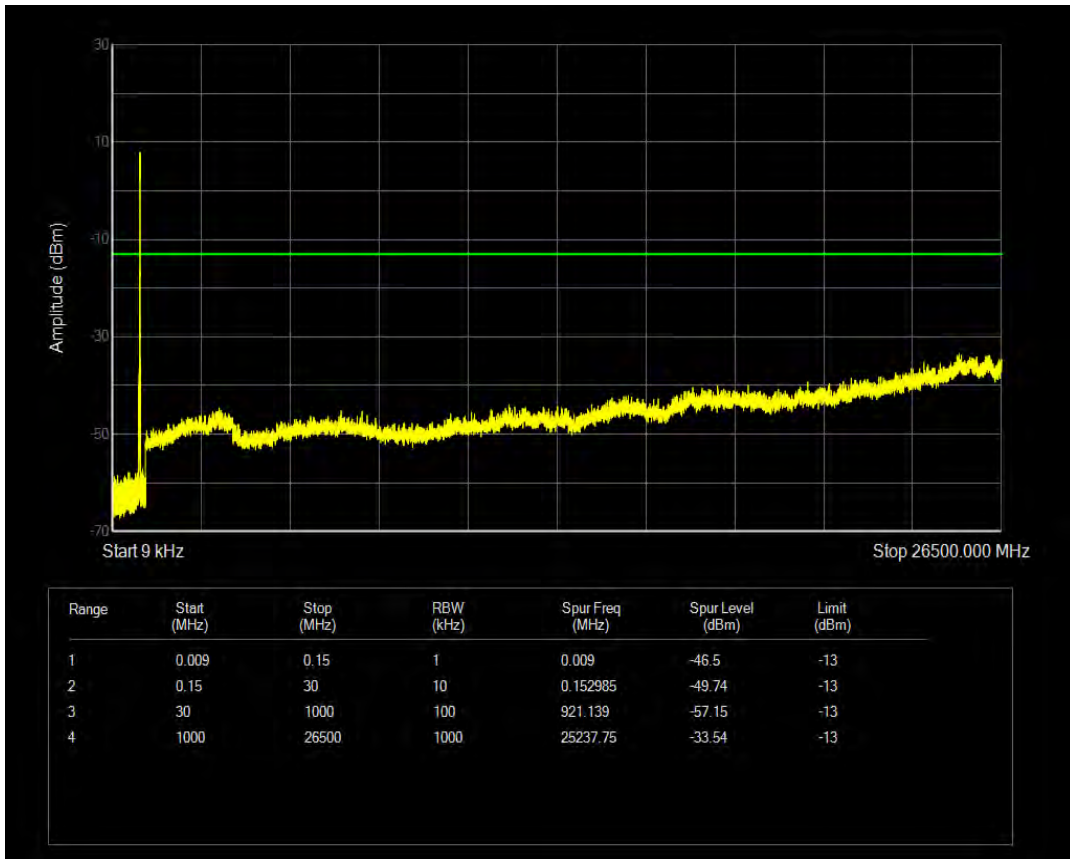

Band26(824-849) QAM16 BW=10MHz Channel=26990 RB Size=50 Position=#0

Band26(824-849) QPSK BW=15MHz Channel=26865 RB Size=1 Position=#0

Band26(824-849) QPSK BW=15MHz Channel=26865 RB Size=75 Position=#0

Band26(824-849) QAM16 BW=15MHz Channel=26865 RB Size=1 Position=#0

Band26(824-849) QAM16 BW=15MHz Channel=26865 RB Size=75 Position=#0

Band26(824-849) QPSK BW=15MHz Channel=26915 RB Size=1 Position=#0

Band26(824-849) QPSK BW=15MHz Channel=26915 RB Size=75 Position=#0

Band26(824-849) QAM16 BW=15MHz Channel=26915 RB Size=1 Position=#0