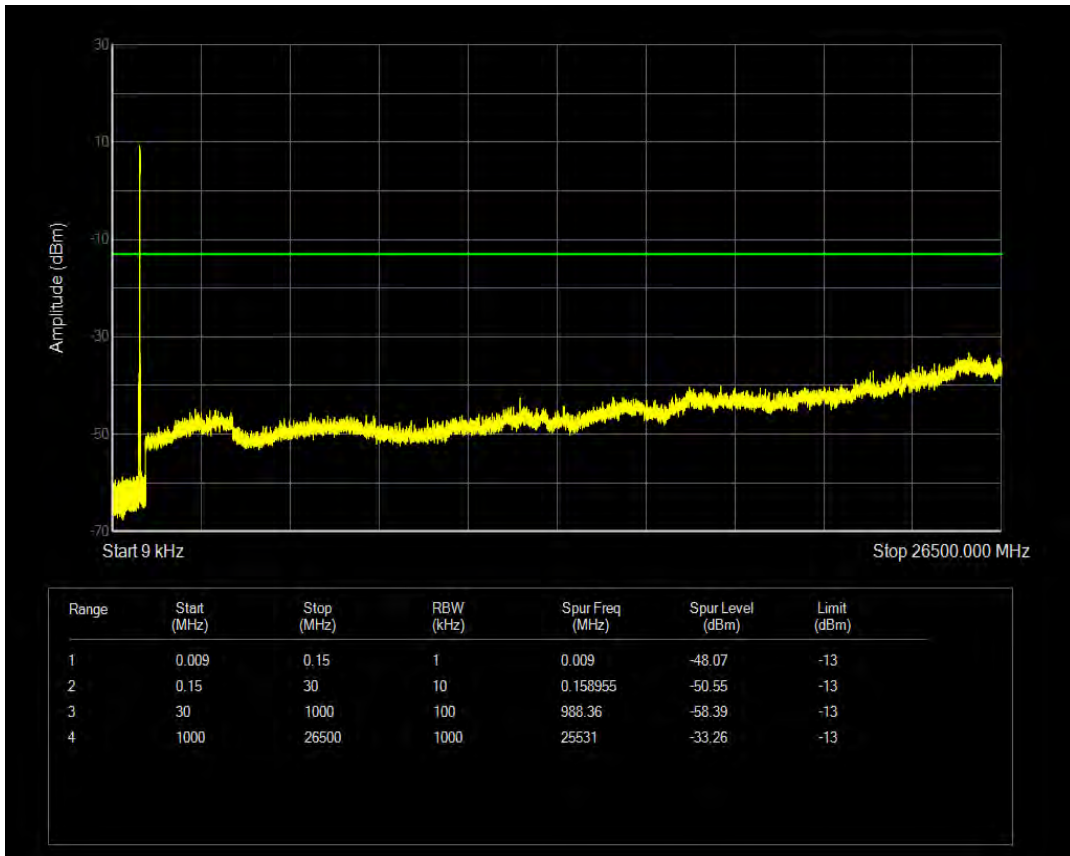

Band26(824-849) QAM16 BW=5MHz Channel=27015 RB Size=25 Position=#0

Band26(824-849) QPSK BW=10MHz Channel=26840 RB Size=1 Position=#0

Band26(824-849) QPSK BW=10MHz Channel=26840 RB Size=50 Position=#0

Band26(824-849) QAM16 BW=10MHz Channel=26840 RB Size=1 Position=#0

Band26(824-849) QAM16 BW=10MHz Channel=26840 RB Size=50 Position=#0

Band26(824-849) QPSK BW=10MHz Channel=26915 RB Size=1 Position=#0

Band26(824-849) QPSK BW=10MHz Channel=26915 RB Size=50 Position=#0

Band26(824-849) QAM16 BW=10MHz Channel=26915 RB Size=1 Position=#0