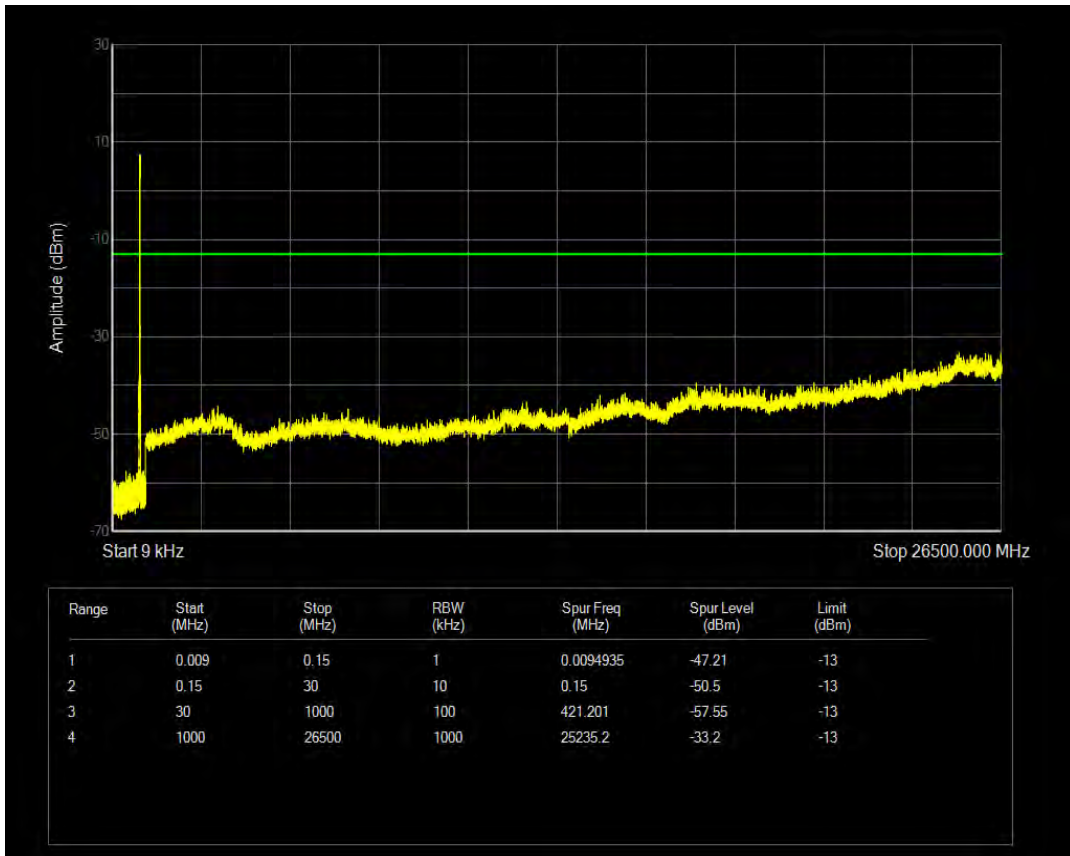

Band26(824-849) QAM16 BW=15MHz Channel=26865 RB Size=1 Position=#0

Band26(824-849) QPSK BW=15MHz Channel=26865 RB Size=75 Position=#0