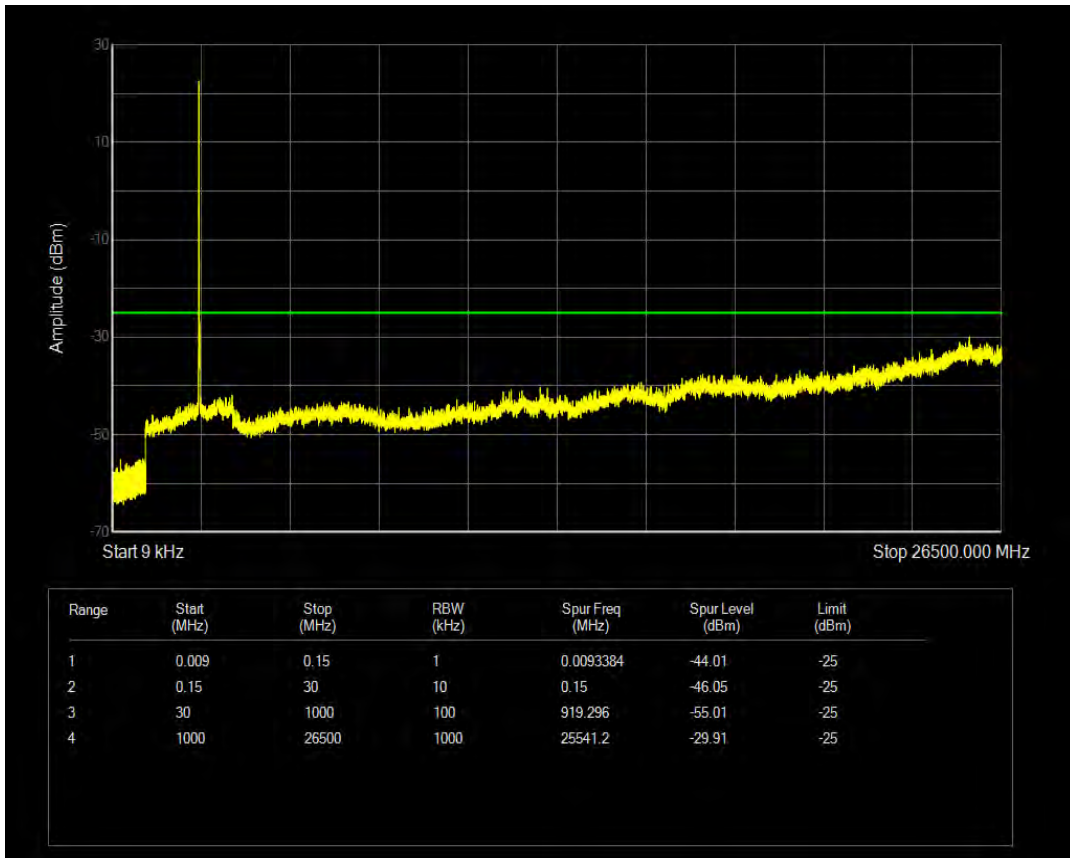

Band41(2535-2655) QPSK BW=15MHz Channel=40640 RB Size=75 Position=#0

Band41(2535-2655) QPSK BW=15MHz Channel=40640 RB Size=1 Position=#0