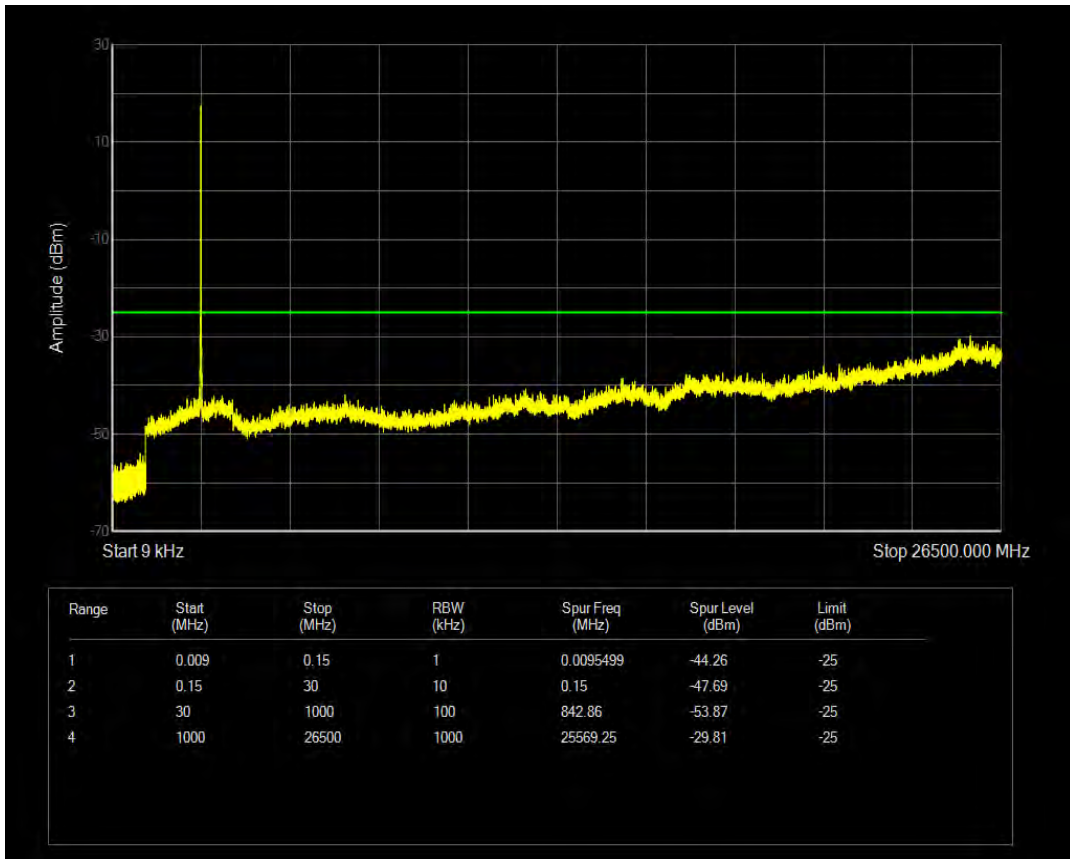

Band41(2535-2655) QPSK BW=15MHz Channel=40115 RB Size=1 Position=#0

Band41(2535-2655) QPSK BW=10MHz Channel=41190 RB Size=50 Position=#0