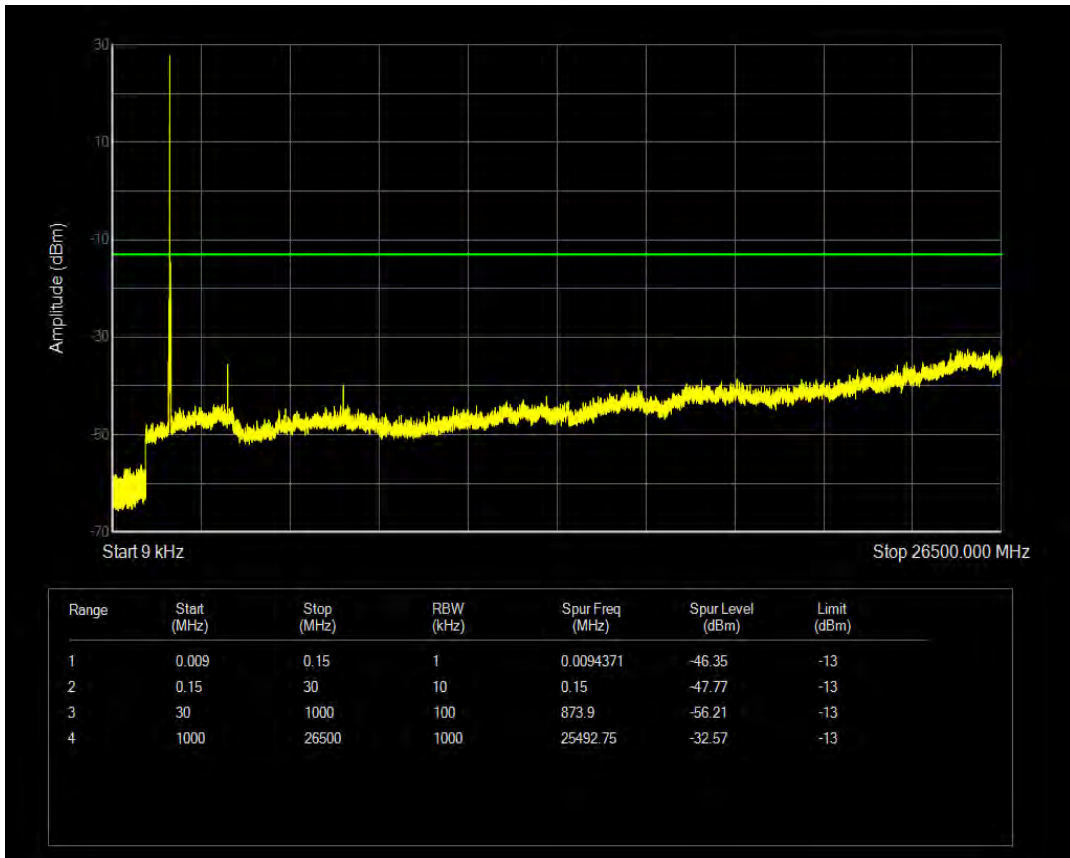

Band4 QAM16 BW=20MHz Channel=20050 RB Size=100 Position=#0

Band4 QPSK BW=20MHz Channel=20175 RB Size=1 Position=#0

Band4 QPSK BW=20MHz Channel=20175 RB Size=100 Position=#0

Band4 QAM16 BW=20MHz Channel=20175 RB Size=1 Position=#0

Band4 QAM16 BW=20MHz Channel=20175 RB Size=100 Position=#0

Band4 QPSK BW=20MHz Channel=20300 RB Size=1 Position=#0

Band4 QPSK BW=20MHz Channel=20300 RB Size=100 Position=#0

Band4 QAM16 BW=20MHz Channel=20300 RB Size=1 Position=#0