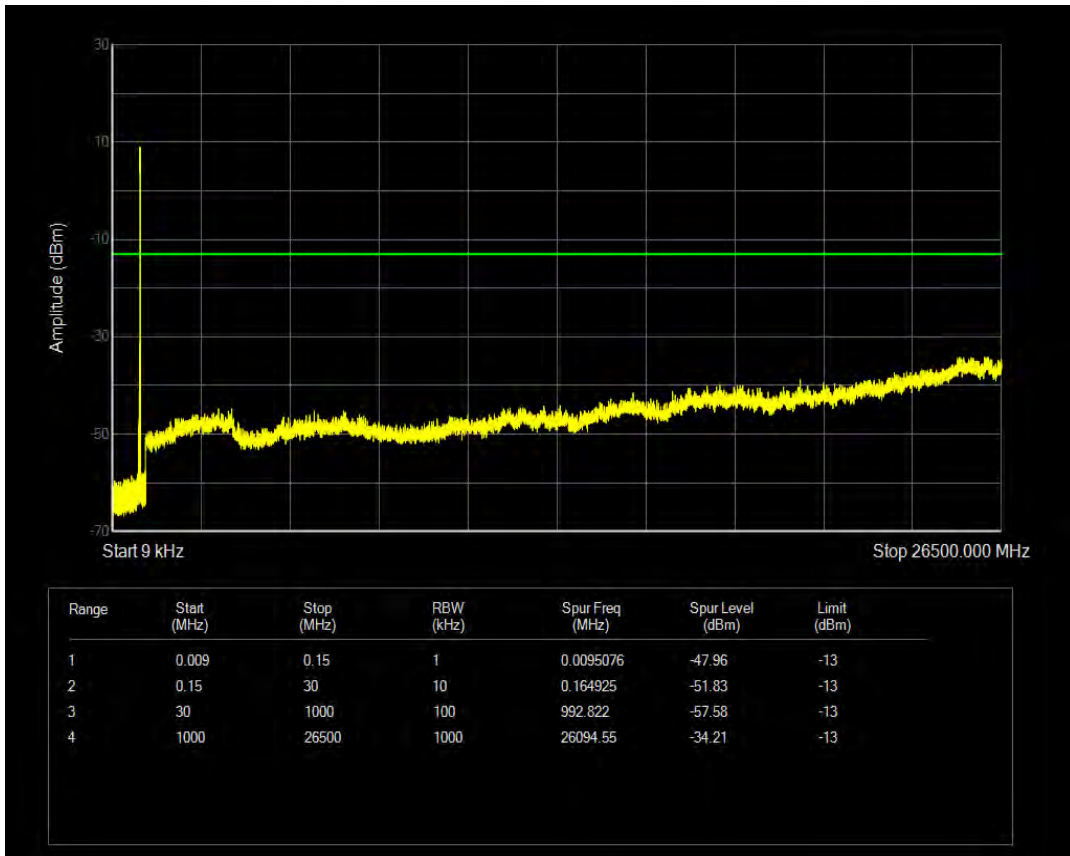

Band26(824-849) QPSK BW=15MHz Channel=26865 RB Size=1 Position=#0

Band26(824-849) QAM16 BW=10MHz Channel=26990 RB Size=50 Position=#0