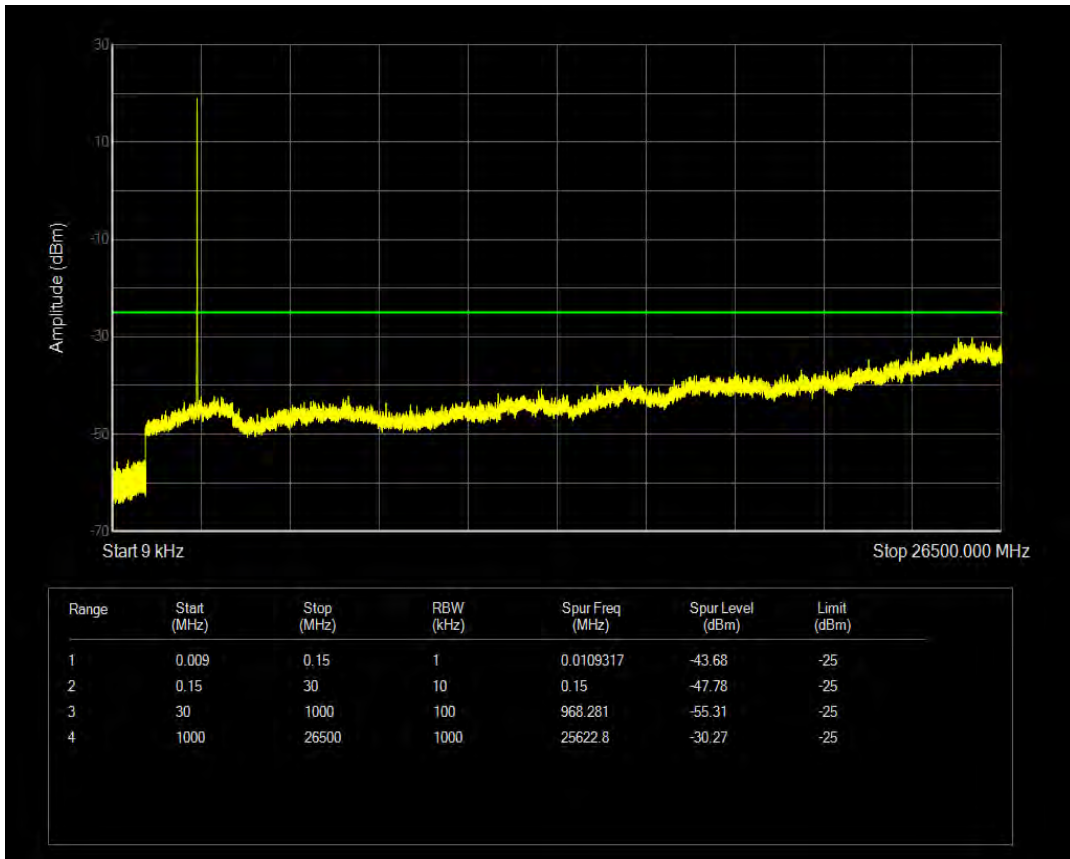

Band41(2535-2655) QPSK BW=5MHz Channel=40640 RB Size=1 Position=#0

Band41(2535-2655) QPSK BW=5MHz Channel=40065 RB Size=25 Position=#0