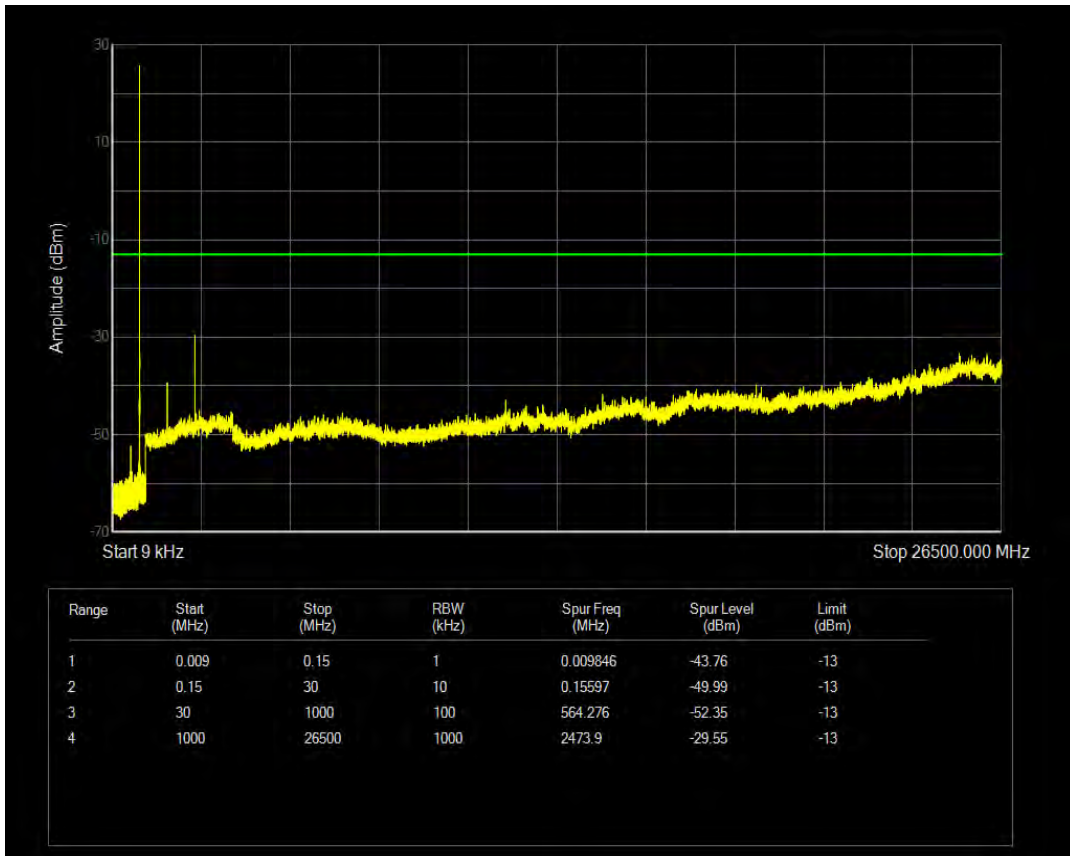

Band5 QPSK BW=1.4MHz Channel=20407 RB Size=6 Position=#0

Band5 QPSK BW=1.4MHz Channel=20407 RB Size=1 Position=#0