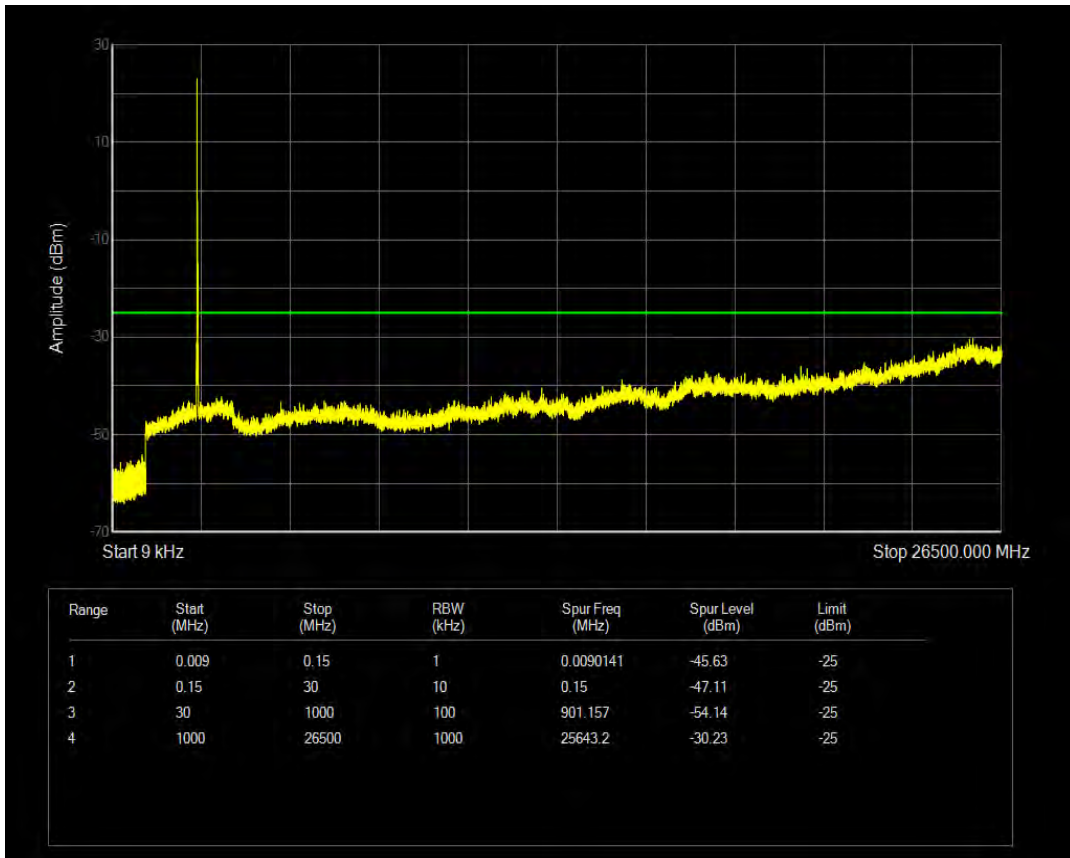

Band41(2535-2655) QPSK BW=20MHz Channel=40140 RB Size=100 Position=#0

Band41(2535-2655) QPSK BW=20MHz Channel=40140 RB Size=1 Position=#0