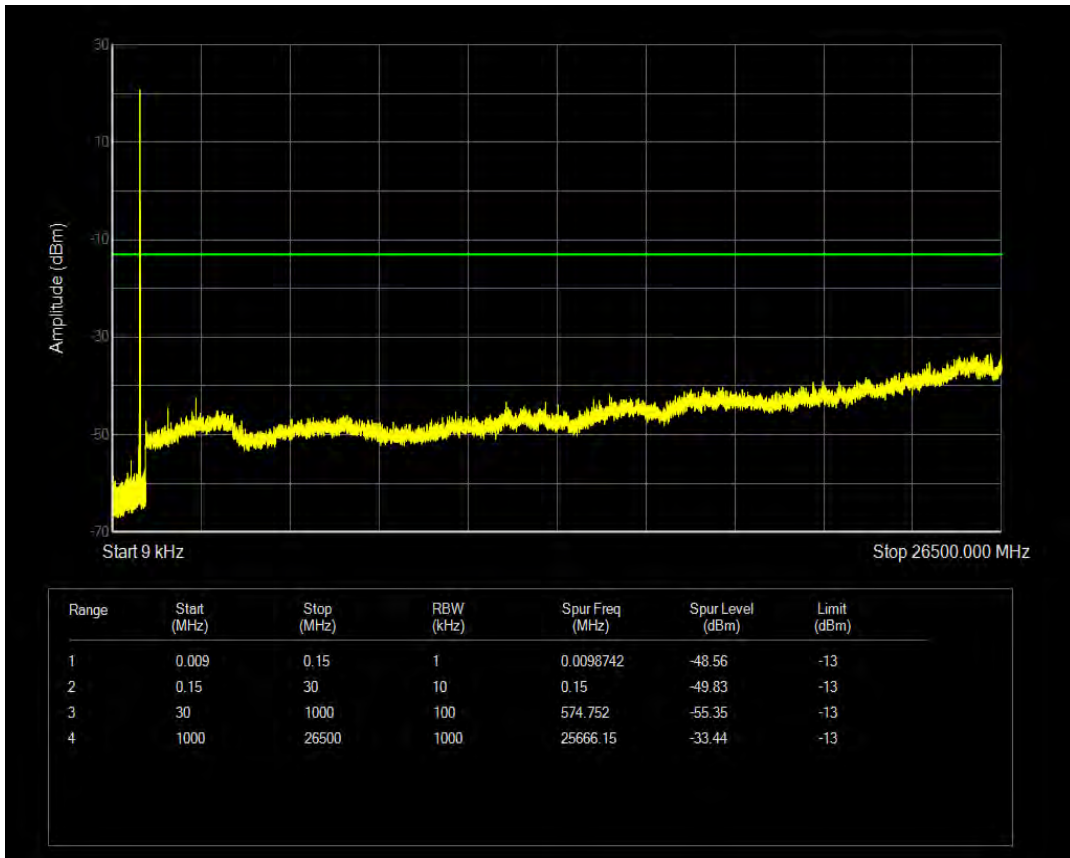

Band26(824-849) QPSK BW=15MHz Channel=26965 RB Size=75 Position=#0

Band26(824-849) QPSK BW=15MHz Channel=26965 RB Size=1 Position=#0