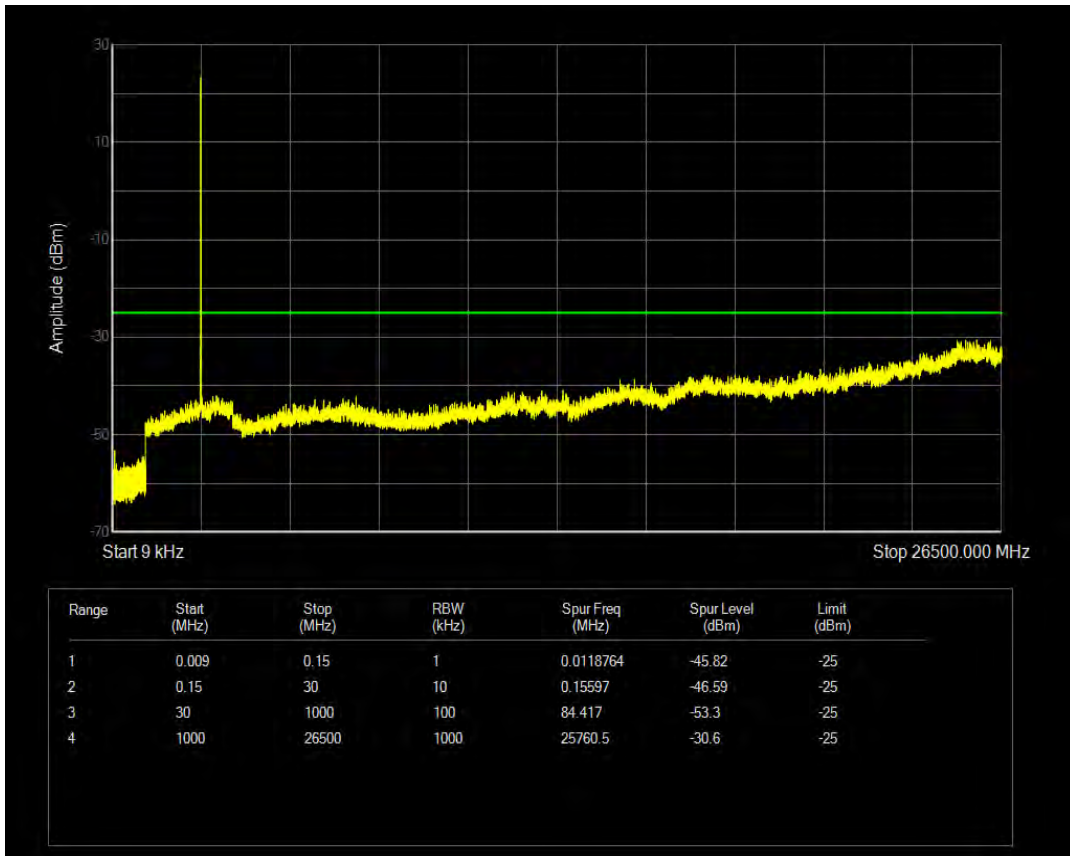

Band41(2535-2655) QPSK BW=10MHz Channel=41190 RB Size=50 Position=#0

Band41(2535-2655) QPSK BW=10MHz Channel=41190 RB Size=1 Position=#0