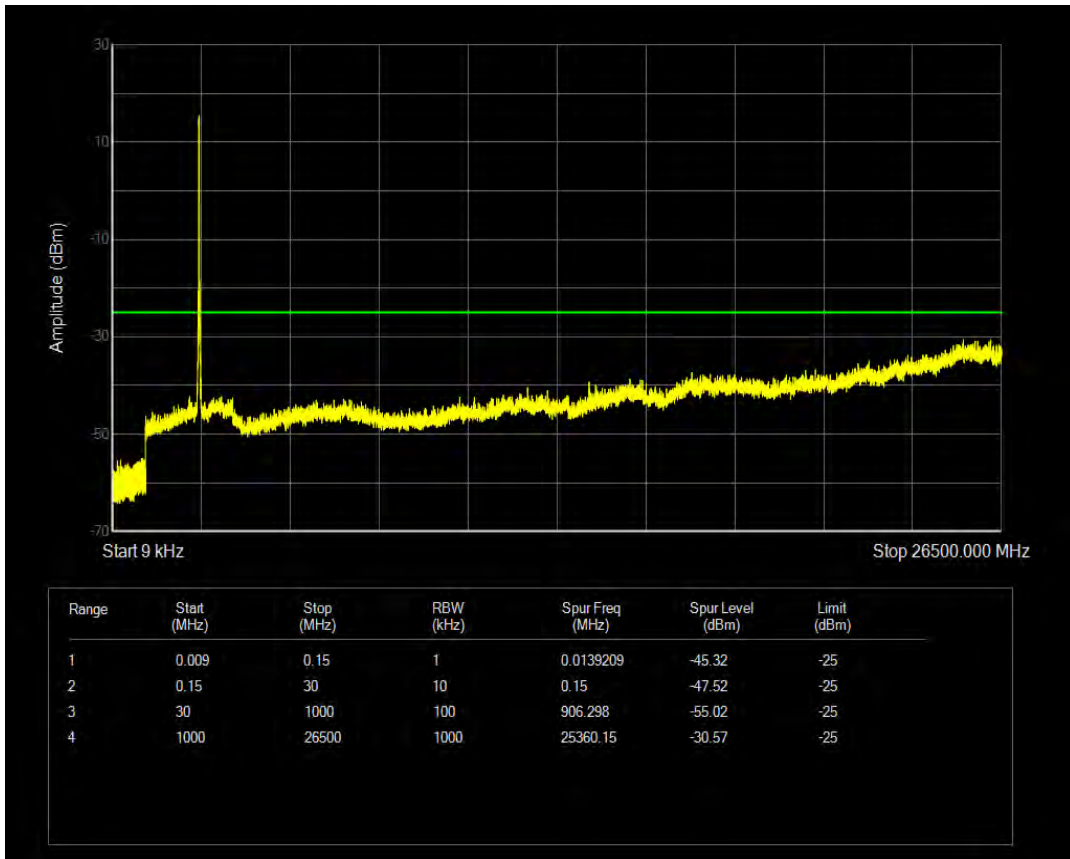

Band41(2535-2655) QPSK BW=20MHz Channel=40140 RB Size=1 Position=#0

Band41(2535-2655) QPSK BW=20MHz Channel=40140 RB Size=100 Position=#0

Band41(2535-2655) QPSK BW=20MHz Channel=40640 RB Size=1 Position=#0

Band41(2535-2655) QPSK BW=20MHz Channel=40640 RB Size=100 Position=#0

Band41(2535-2655) QPSK BW=20MHz Channel=41140 RB Size=1 Position=#0

Band41(2535-2655) QPSK BW=20MHz Channel=41140 RB Size=100 Position=#0