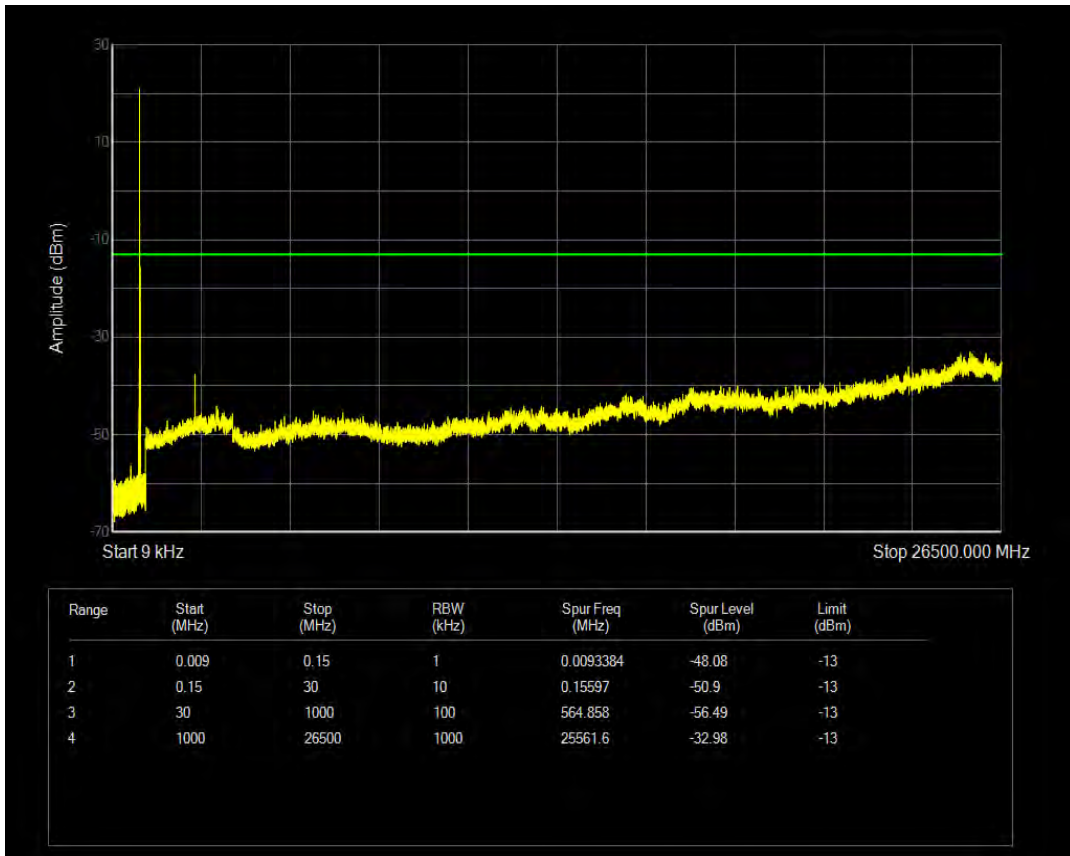

Band26(824-849) QPSK BW=15MHz Channel=26865 RB Size=75 Position=#0

Band26(824-849) QPSK BW=15MHz Channel=26865 RB Size=1 Position=#0