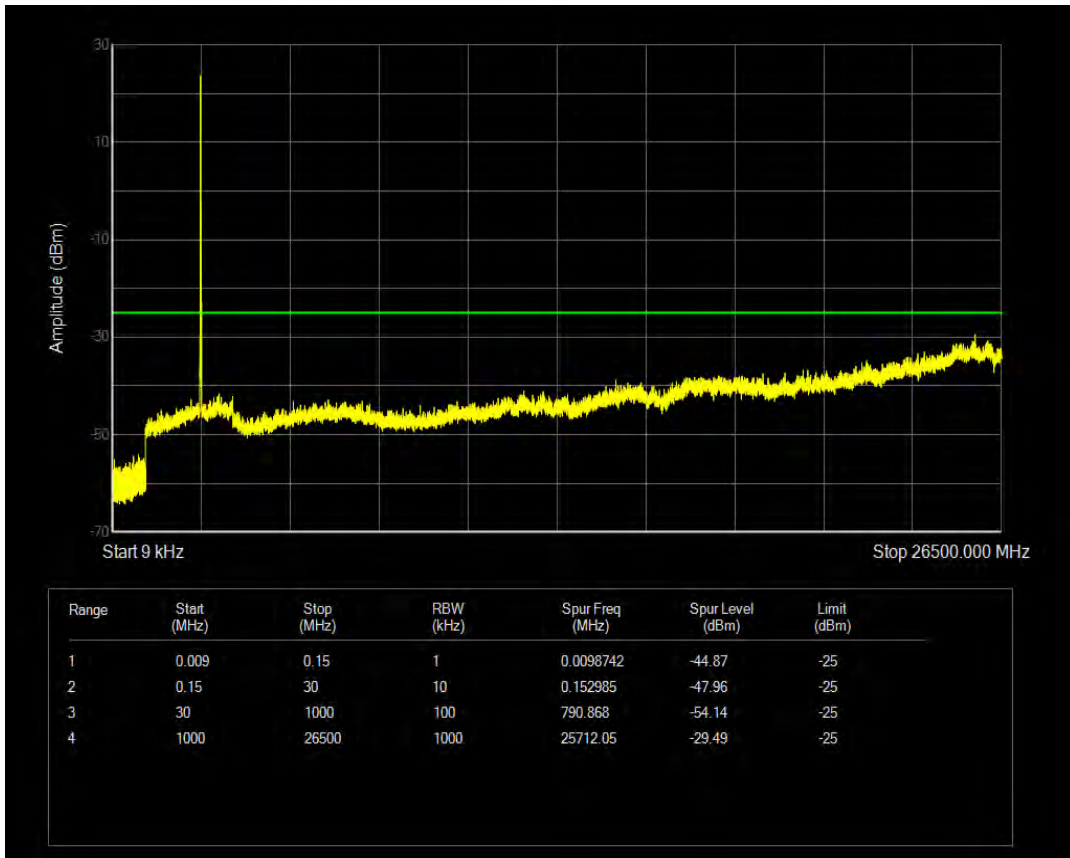

Band41(2535-2655) QPSK BW=20MHz Channel=41140 RB Size=100 Position=#0

Band41(2535-2655) QPSK BW=20MHz Channel=41140 RB Size=1 Position=#0