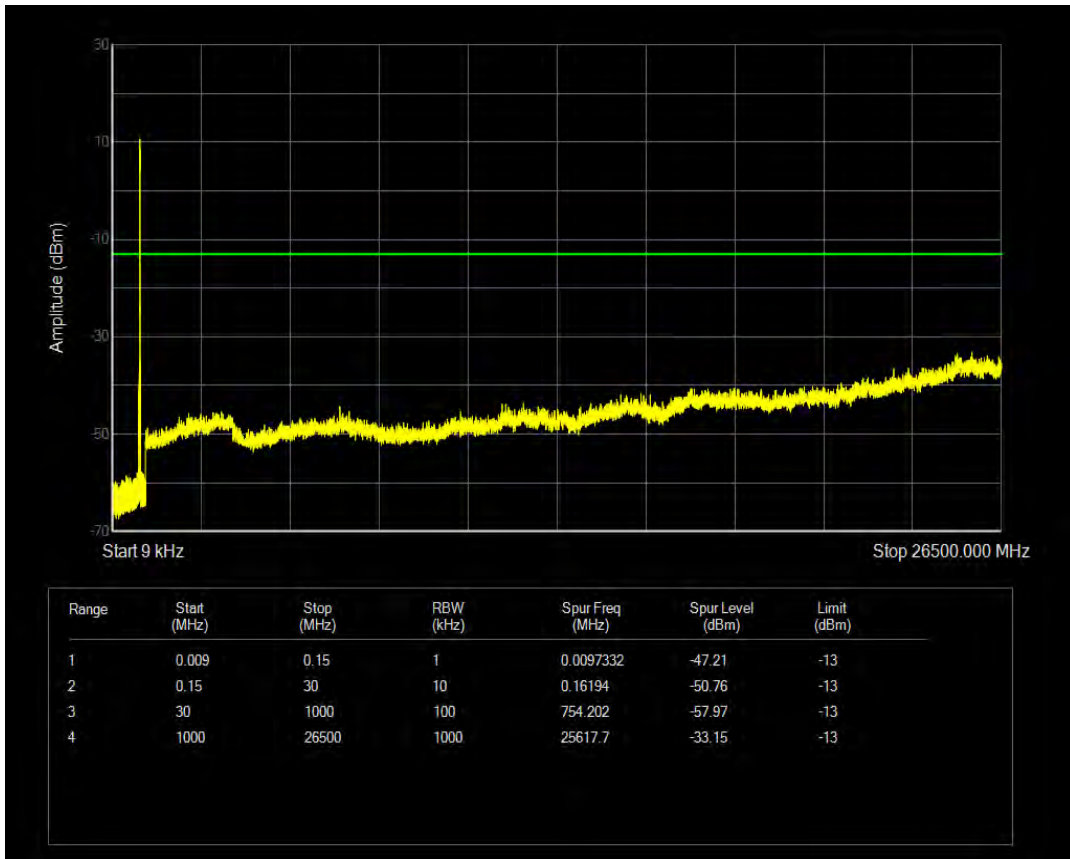

Band26(824-849) QAM16 BW=5MHz Channel=27015 RB Size=25 Position=#0

Band26(824-849) QPSK BW=10MHz Channel=26840 RB Size=1 Position=#0

Band26(824-849) QPSK BW=10MHz Channel=26840 RB Size=50 Position=#0

Band26(824-849) QAM16 BW=10MHz Channel=26840 RB Size=1 Position=#0

Band26(824-849) QAM16 BW=10MHz Channel=26840 RB Size=50 Position=#0

Band26(824-849) QPSK BW=10MHz Channel=26915 RB Size=1 Position=#0

Band26(824-849) QPSK BW=10MHz Channel=26915 RB Size=50 Position=#0

Band26(824-849) QAM16 BW=10MHz Channel=26915 RB Size=1 Position=#0