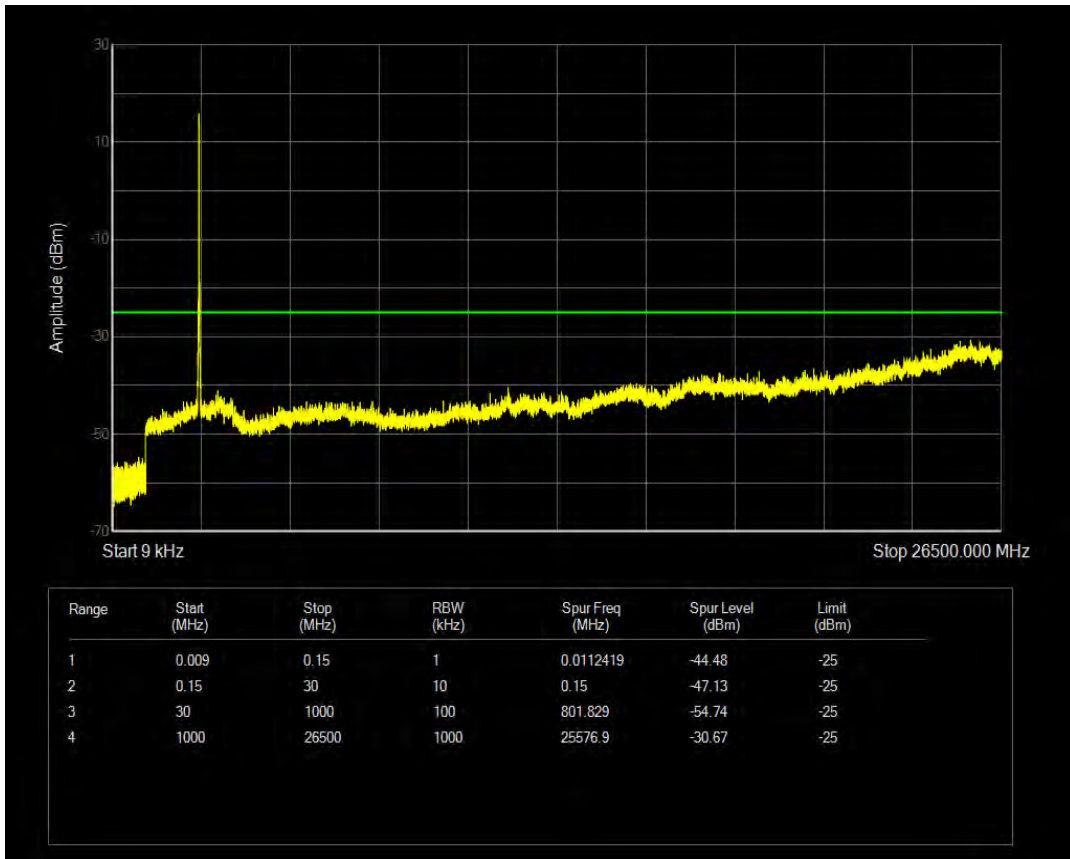

Band41(2535-2655) QPSK BW=15MHz Channel=41165 RB Size=1 Position=#0

Band41(2535-2655) QPSK BW=15MHz Channel=40640 RB Size=75 Position=#0