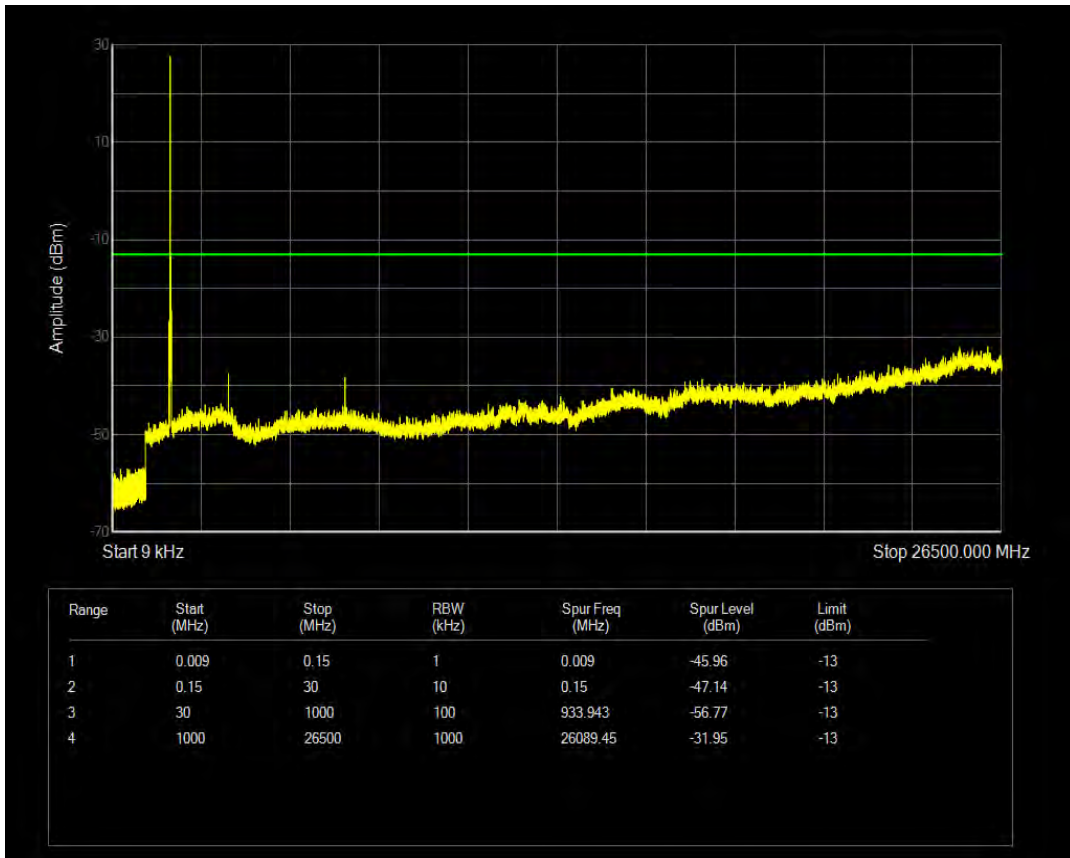

Band4 QAM16 BW=20MHz Channel=20050 RB Size=100 Position=#0

Band4 QPSK BW=20MHz Channel=20175 RB Size=1 Position=#0

Band4 QPSK BW=20MHz Channel=20175 RB Size=100 Position=#0

Band4 QAM16 BW=20MHz Channel=20175 RB Size=1 Position=#0

Band4 QAM16 BW=20MHz Channel=20175 RB Size=100 Position=#0

Band4 QPSK BW=20MHz Channel=20300 RB Size=1 Position=#0

Band4 QPSK BW=20MHz Channel=20300 RB Size=100 Position=#0

Band4 QAM16 BW=20MHz Channel=20300 RB Size=1 Position=#0