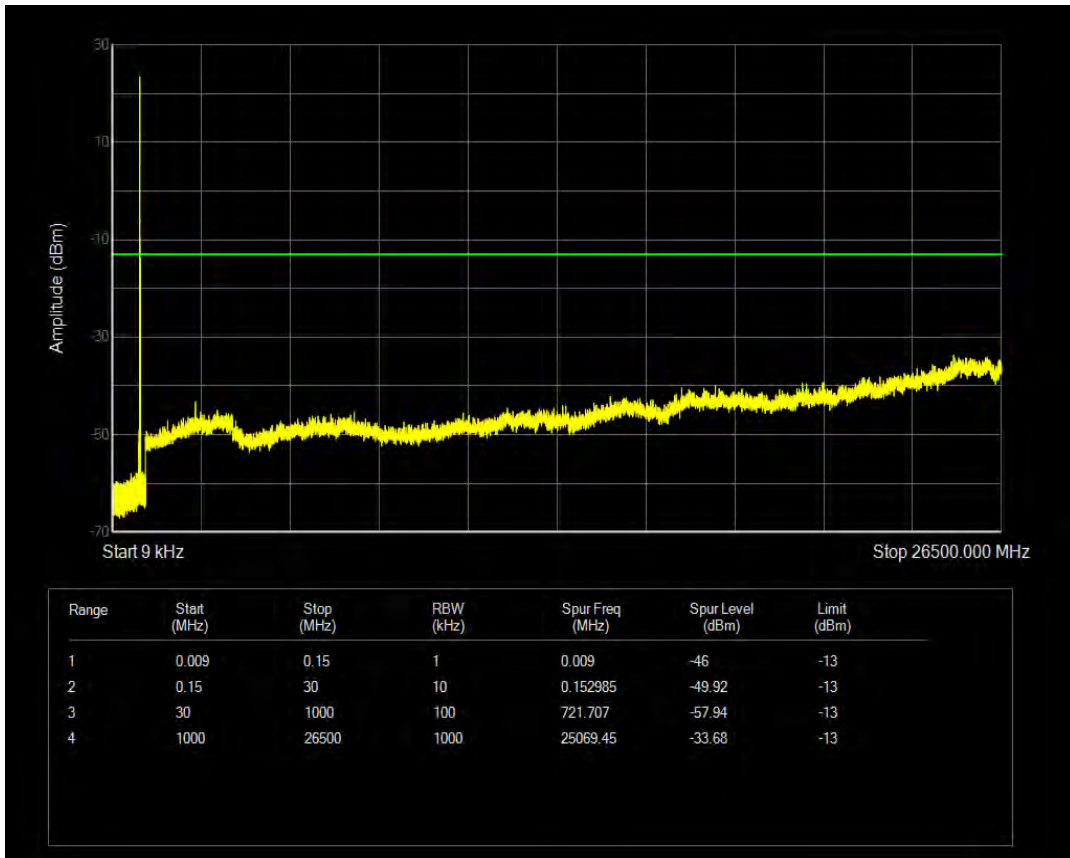

Band26(824-849) QAM16 BW=15MHz Channel=26865 RB Size=75 Position=#0

Band26(824-849) QPSK BW=15MHz Channel=26915 RB Size=1 Position=#0

Band26(824-849) QPSK BW=15MHz Channel=26915 RB Size=75 Position=#0

Band26(824-849) QAM16 BW=15MHz Channel=26915 RB Size=1 Position=#0