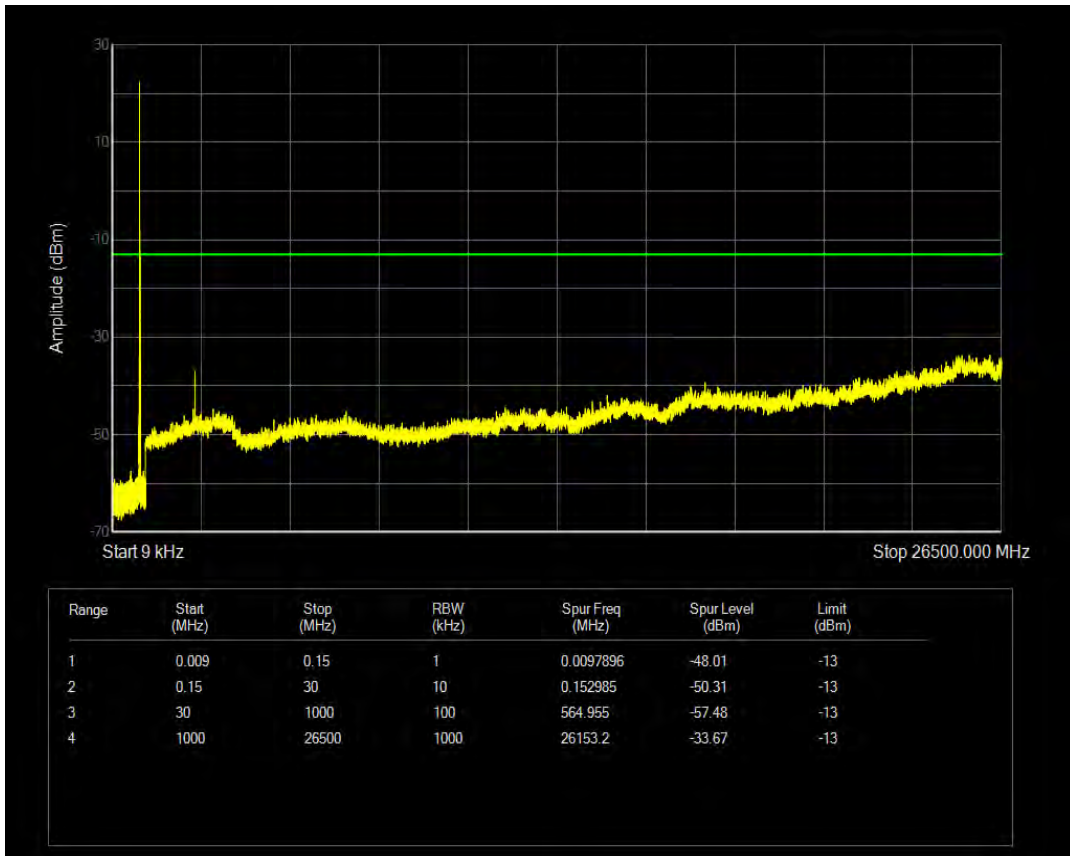

Band26(824-849) QAM16 BW=10MHz Channel=26990 RB Size=50 Position=#0

Band26(824-849) QPSK BW=15MHz Channel=26865 RB Size=1 Position=#0

Band26(824-849) QPSK BW=15MHz Channel=26865 RB Size=75 Position=#0

Band26(824-849) QAM16 BW=15MHz Channel=26865 RB Size=1 Position=#0

Band26(824-849) QAM16 BW=15MHz Channel=26865 RB Size=75 Position=#0

Band26(824-849) QPSK BW=15MHz Channel=26915 RB Size=1 Position=#0

Band26(824-849) QPSK BW=15MHz Channel=26915 RB Size=75 Position=#0

Band26(824-849) QAM16 BW=15MHz Channel=26915 RB Size=1 Position=#0