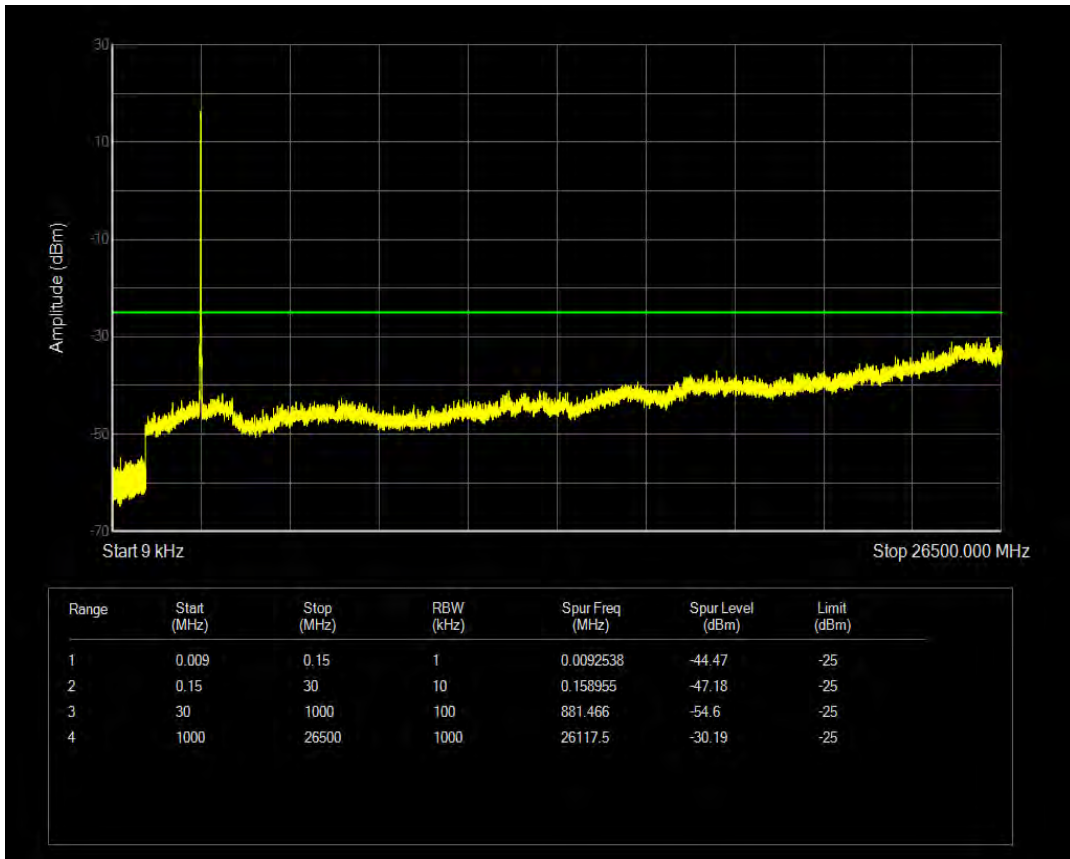

Band41(2535-2655) QPSK BW=20MHz Channel=40140 RB Size=1 Position=#0

Band41(2535-2655) QPSK BW=15MHz Channel=41165 RB Size=75 Position=#0