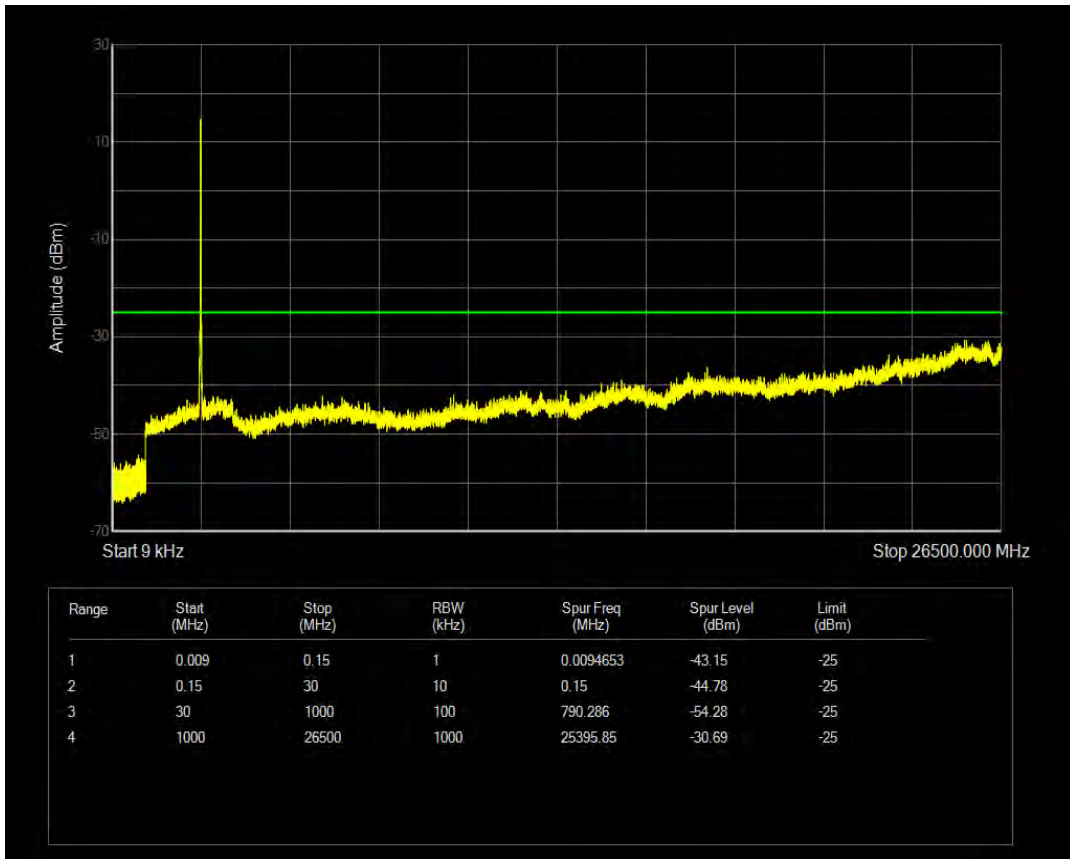

Band41(2535-2655) QPSK BW=20MHz Channel=40140 RB Size=1 Position=#0

Band41(2535-2655) QPSK BW=20MHz Channel=40140 RB Size=100 Position=#0

Band41(2535-2655) QPSK BW=20MHz Channel=40640 RB Size=1 Position=#0

Band41(2535-2655) QPSK BW=20MHz Channel=40640 RB Size=100 Position=#0

Band41(2535-2655) QPSK BW=20MHz Channel=41140 RB Size=1 Position=#0

Band41(2535-2655) QPSK BW=20MHz Channel=41140 RB Size=100 Position=#0