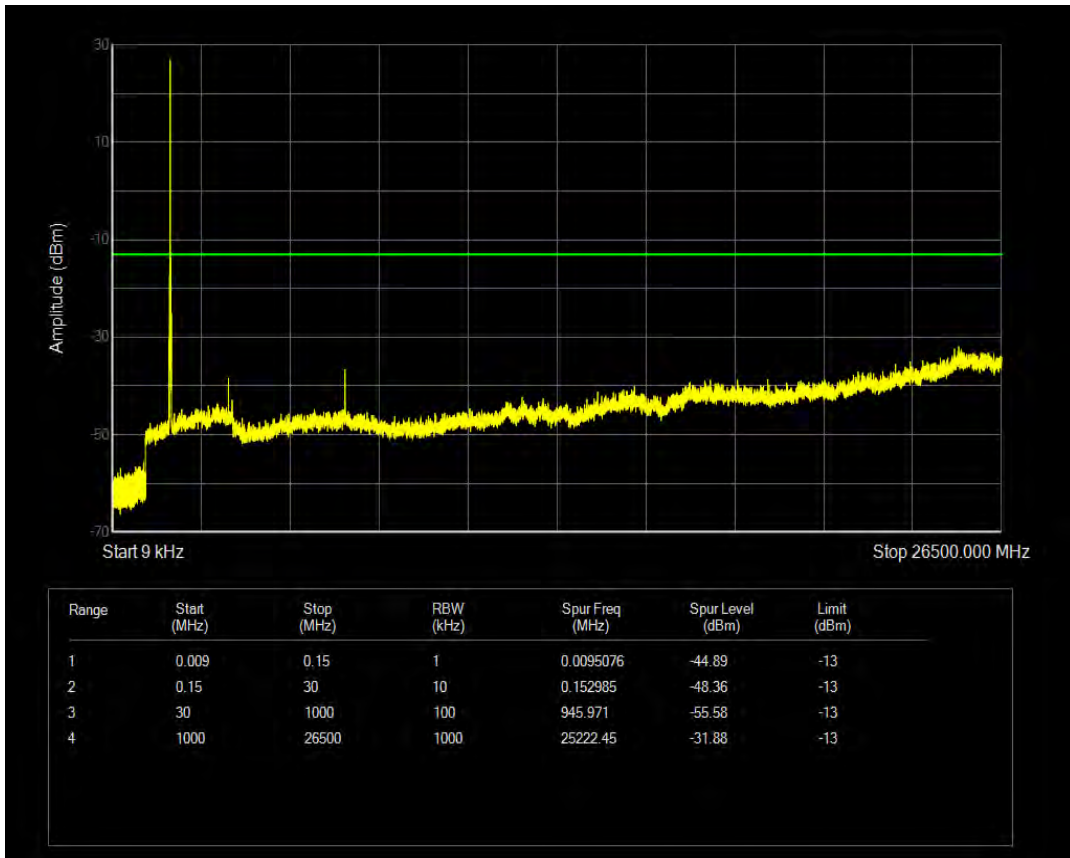

Band4 QAM16 BW=20MHz Channel=20050 RB Size=100 Position=#0

Band4 QPSK BW=20MHz Channel=20175 RB Size=1 Position=#0

Band4 QPSK BW=20MHz Channel=20175 RB Size=100 Position=#0

Band4 QAM16 BW=20MHz Channel=20175 RB Size=1 Position=#0

Band4 QAM16 BW=20MHz Channel=20175 RB Size=100 Position=#0

Band4 QPSK BW=20MHz Channel=20300 RB Size=1 Position=#0

Band4 QPSK BW=20MHz Channel=20300 RB Size=100 Position=#0

Band4 QAM16 BW=20MHz Channel=20300 RB Size=1 Position=#0