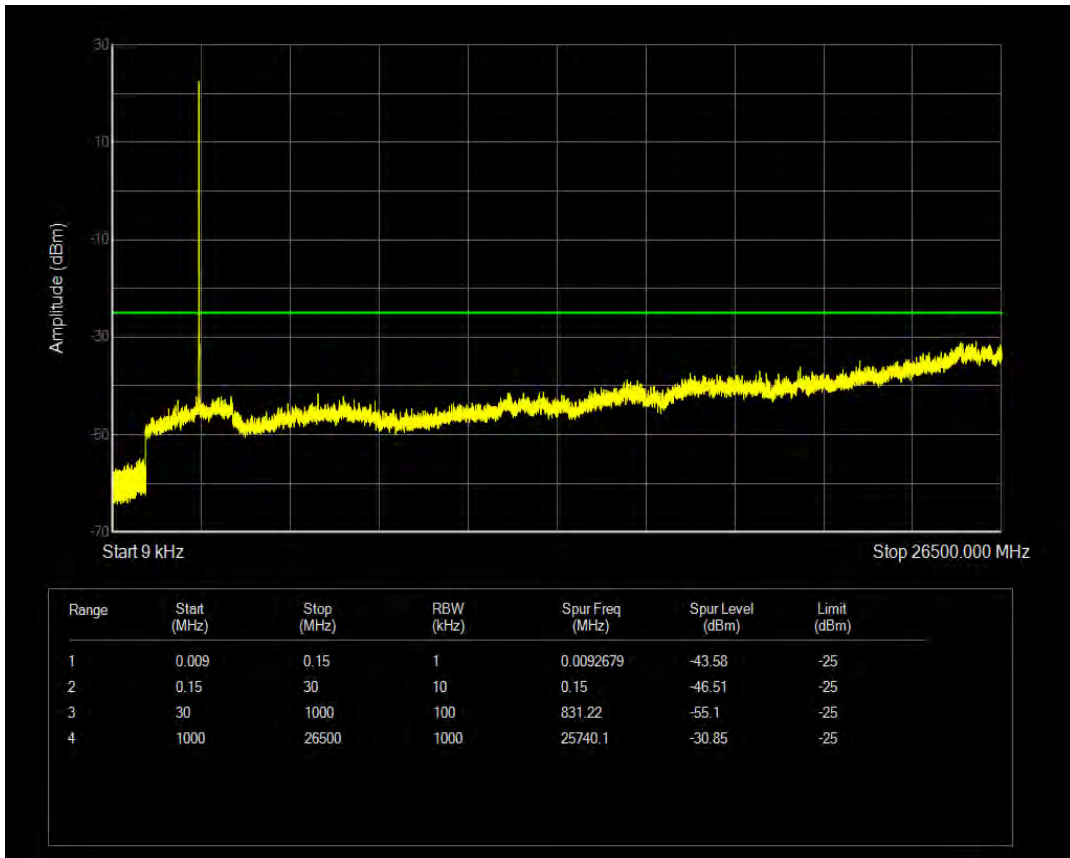

Band41(2535-2655) QAM16 BW=5MHz Channel=40640 RB Size=25 Position=#0

Band41(2535-2655) QAM16 BW=5MHz Channel=41215 RB Size=1 Position=#0

Band41(2535-2655) QAM16 BW=5MHz Channel=41215 RB Size=25 Position=#0

Band41(2535-2655) QPSK BW=10MHz Channel=40090 RB Size=1 Position=#0

Band41(2535-2655) QPSK BW=10MHz Channel=40090 RB Size=50 Position=#0

Band41(2535-2655) QPSK BW=10MHz Channel=40640 RB Size=1 Position=#0