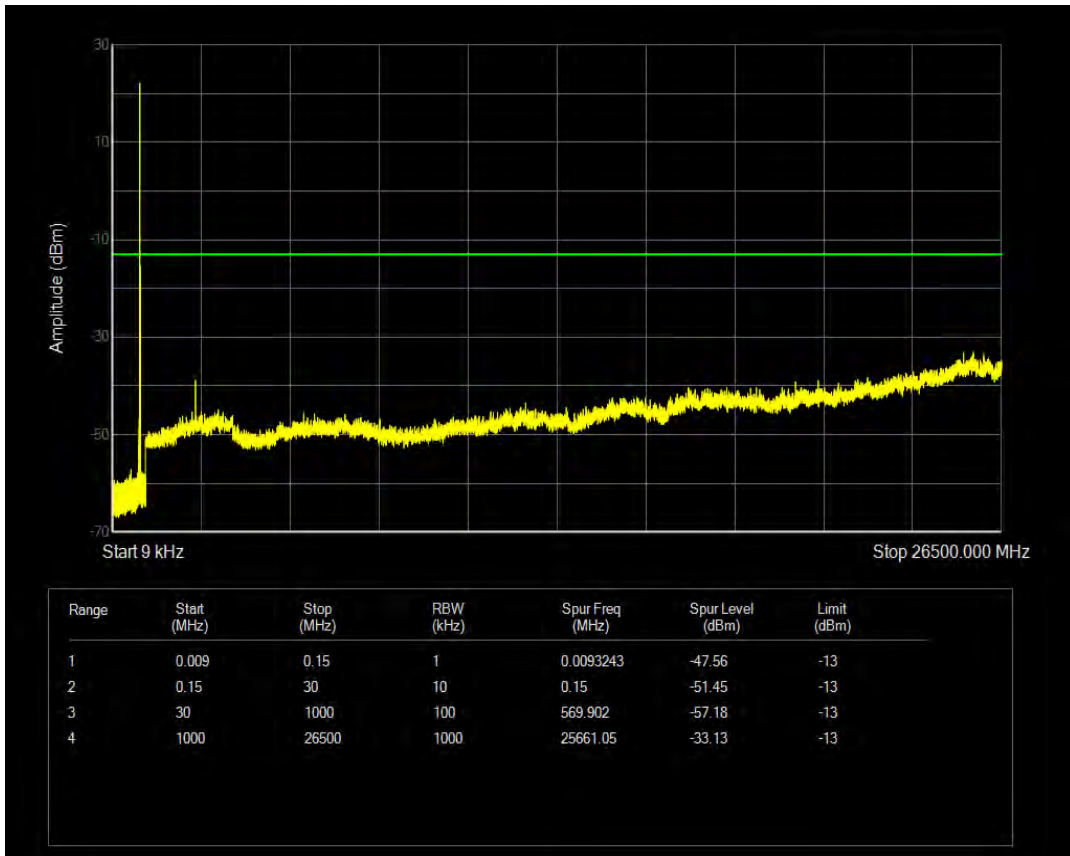

Band26(824-849) QAM16 BW=10MHz Channel=26990 RB Size=50 Position=#0

Band26(824-849) QPSK BW=15MHz Channel=26865 RB Size=1 Position=#0

Band26(824-849) QPSK BW=15MHz Channel=26865 RB Size=75 Position=#0

Band26(824-849) QAM16 BW=15MHz Channel=26865 RB Size=1 Position=#0

Band26(824-849) QAM16 BW=15MHz Channel=26865 RB Size=75 Position=#0

Band26(824-849) QPSK BW=15MHz Channel=26915 RB Size=1 Position=#0

Band26(824-849) QPSK BW=15MHz Channel=26915 RB Size=75 Position=#0

Band26(824-849) QAM16 BW=15MHz Channel=26915 RB Size=1 Position=#0