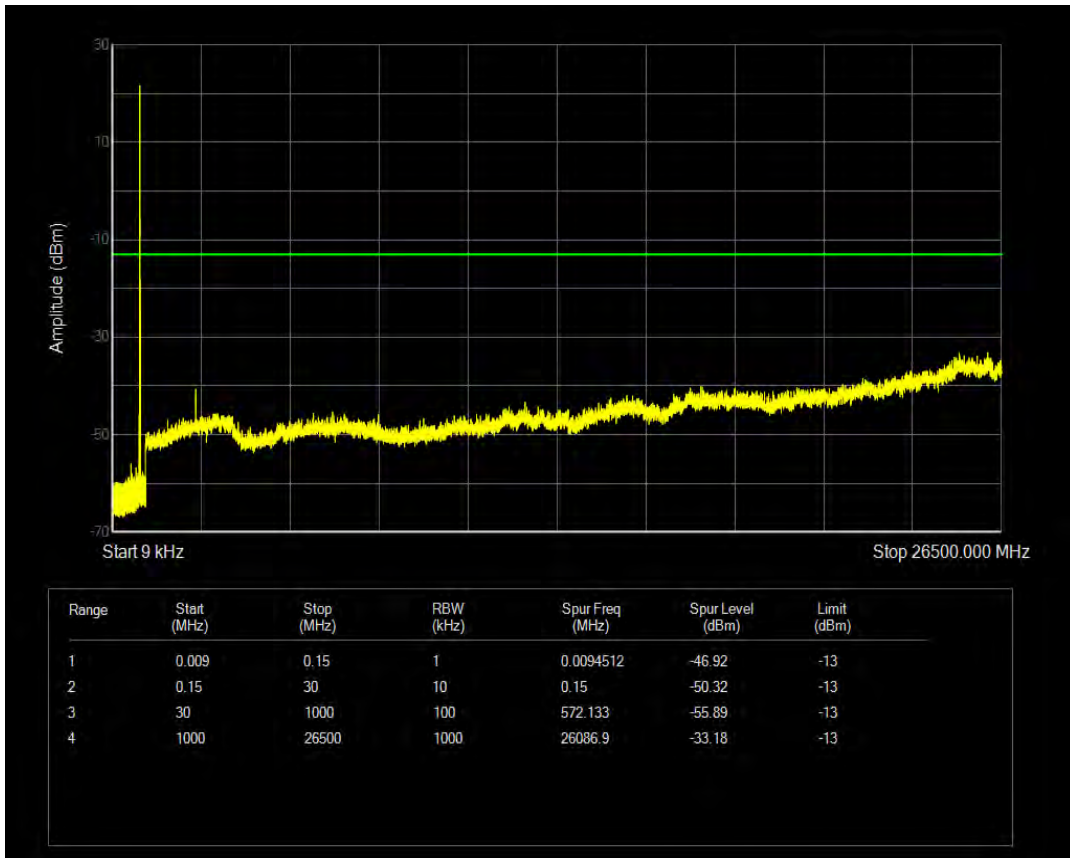

Band26(824-849) QAM16 BW=10MHz Channel=26840 RB Size=50 Position=#0

Band26(824-849) QPSK BW=10MHz Channel=26915 RB Size=1 Position=#0

Band26(824-849) QPSK BW=10MHz Channel=26915 RB Size=50 Position=#0

Band26(824-849) QAM16 BW=10MHz Channel=26915 RB Size=1 Position=#0

Band26(824-849) QAM16 BW=10MHz Channel=26915 RB Size=50 Position=#0

Band26(824-849) QPSK BW=10MHz Channel=26990 RB Size=1 Position=#0

Band26(824-849) QPSK BW=10MHz Channel=26990 RB Size=50 Position=#0

Band26(824-849) QAM16 BW=10MHz Channel=26990 RB Size=1 Position=#0