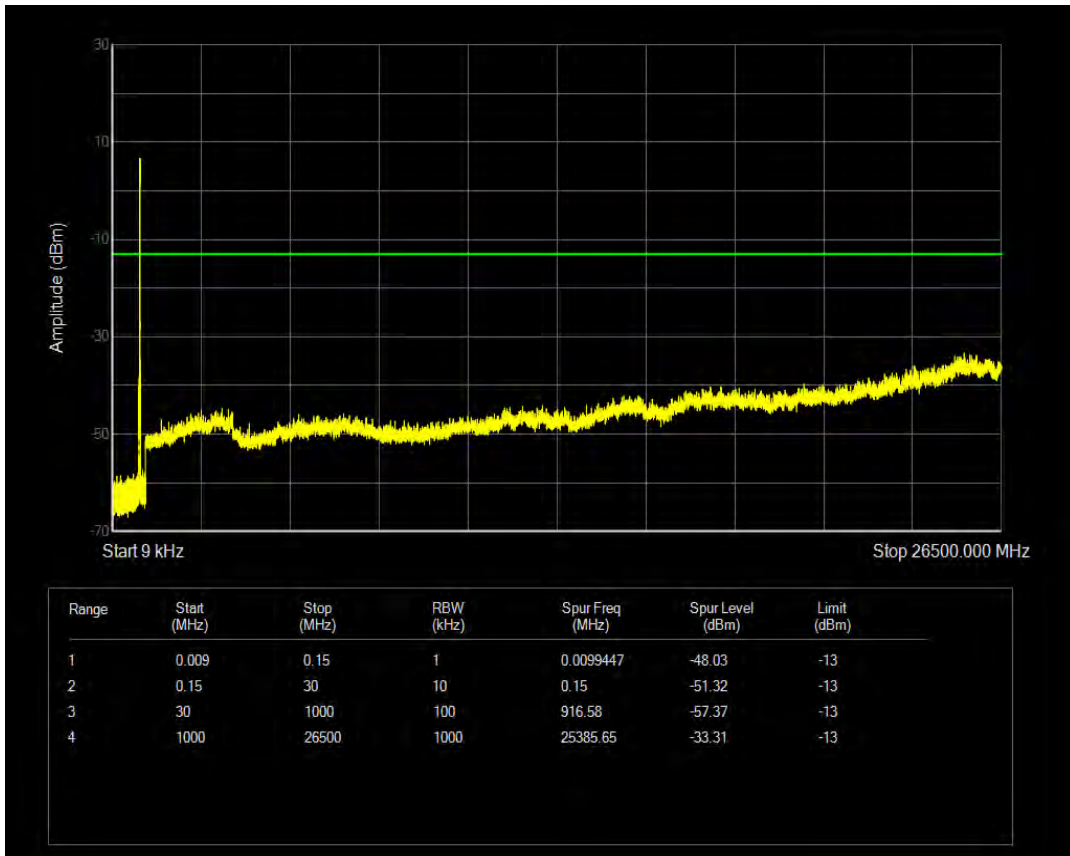

Band26(824-849) QPSK BW=15MHz Channel=26915 RB Size=1 Position=#0

Band26(824-849) QAM16 BW=15MHz Channel=26865 RB Size=75 Position=#0