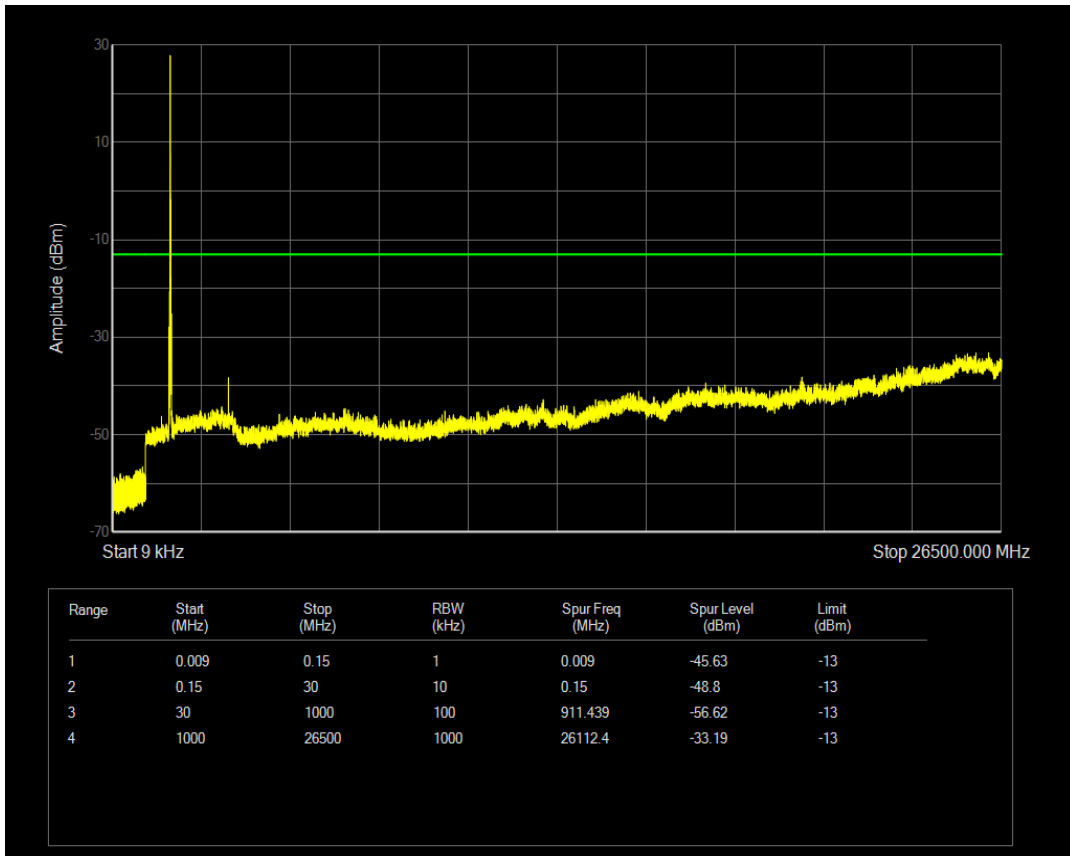

Band66 16QAM BW=20MHz Channel=132322 RB Size=1 Position=#0