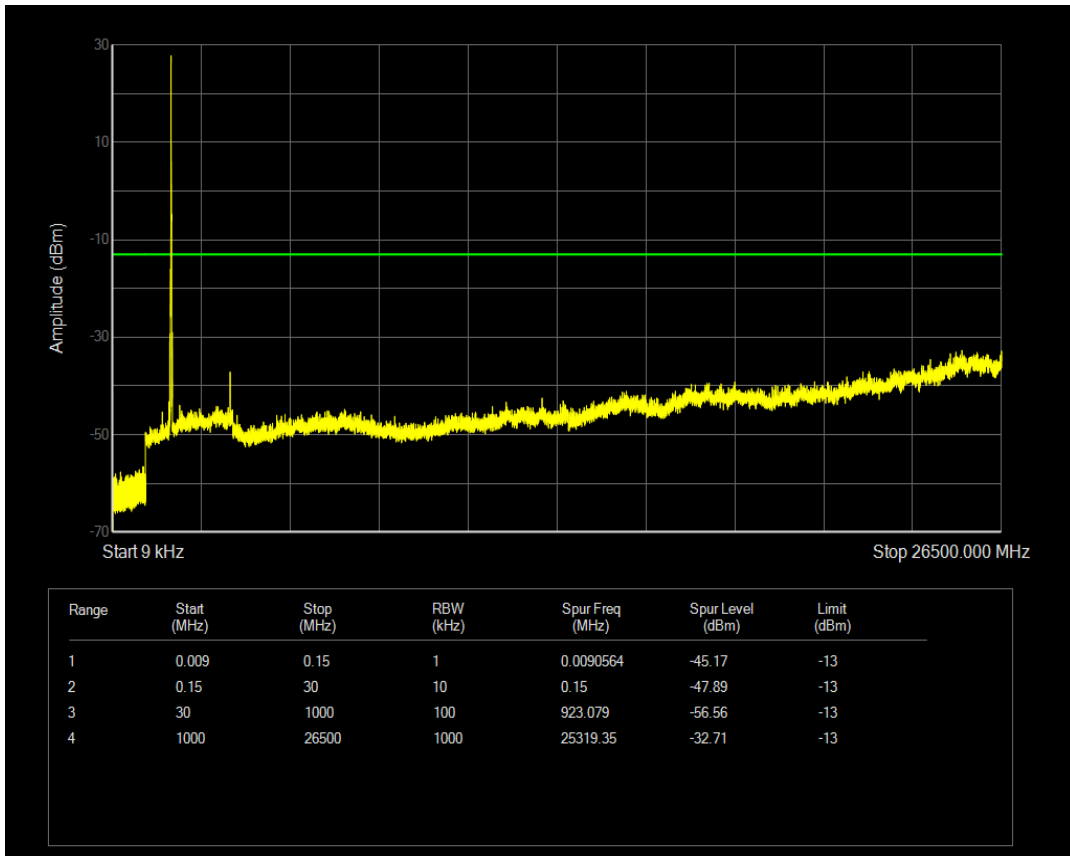

Band66 QPSK BW=20MHz Channel=132322 RB Size=1 Position=#0

Band66 16QAM BW=20MHz Channel=132322 RB Size=1 Position=#0

Band66 16QAM BW=20MHz Channel=132322 RB Size=100 Position=#0

Band66 QPSK BW=20MHz Channel=132572 RB Size=1 Position=#0

Band66 QPSK BW=20MHz Channel=132572 RB Size=100 Position=#0

Band66 16QAM BW=20MHz Channel=132572 RB Size=1 Position=#0

Band66 16QAM BW=20MHz Channel=132572 RB Size=100 Position=#0

Band7 QPSK BW=5MHz Channel=20775 RB Size=1 Position=#0