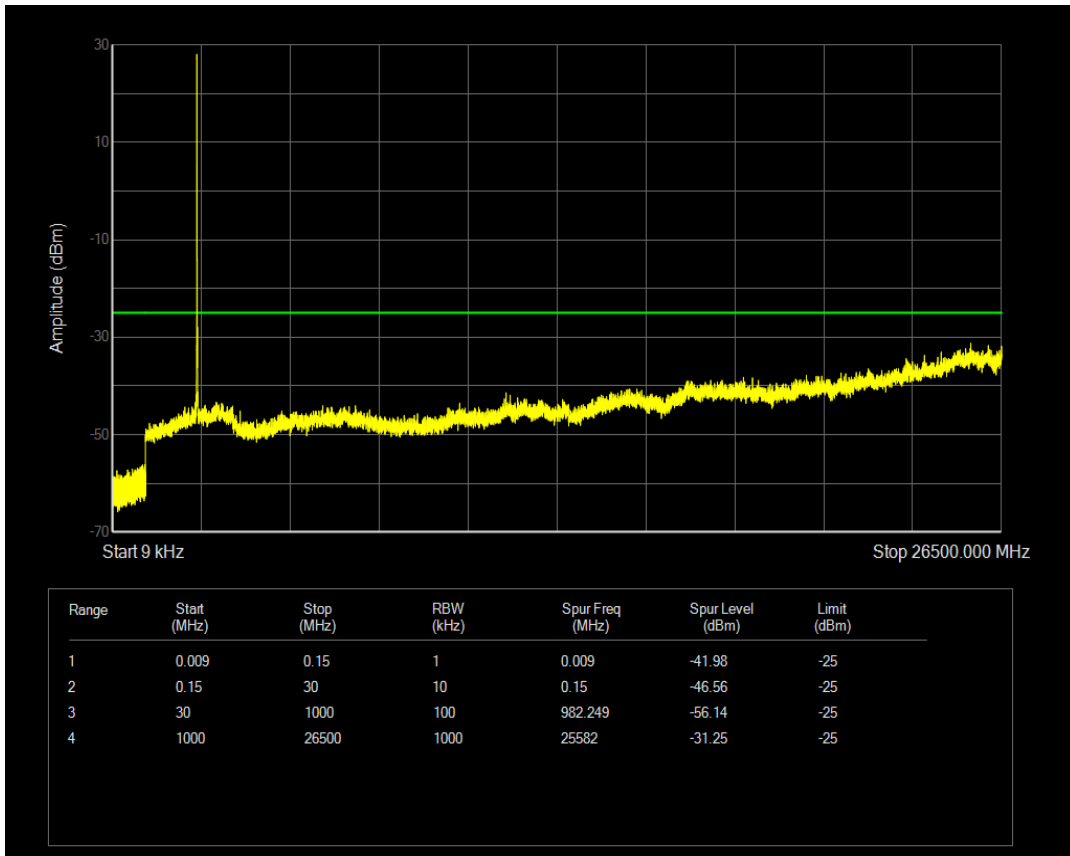

Band7 QPSK BW=5MHz Channel=21425 RB Size=25 Position=#0

Band7 16QAM BW=5MHz Channel=21425 RB Size=1 Position=#0

Band7 16QAM BW=5MHz Channel=21425 RB Size=25 Position=#0

Band7 QPSK BW=10MHz Channel=20800 RB Size=1 Position=#0

Band7 QPSK BW=10MHz Channel=20800 RB Size=50 Position=#0

Band7 16QAM BW=10MHz Channel=20800 RB Size=1 Position=#0

Band7 16QAM BW=10MHz Channel=20800 RB Size=50 Position=#0

Band7 QPSK BW=10MHz Channel=21100 RB Size=1 Position=#0

Band7 QPSK BW=10MHz Channel=21100 RB Size=50 Position=#0

Band7 16QAM BW=10MHz Channel=21100 RB Size=1 Position=#0

Band7 16QAM BW=10MHz Channel=21100 RB Size=50 Position=#0

Band7 QPSK BW=10MHz Channel=21400 RB Size=1 Position=#0