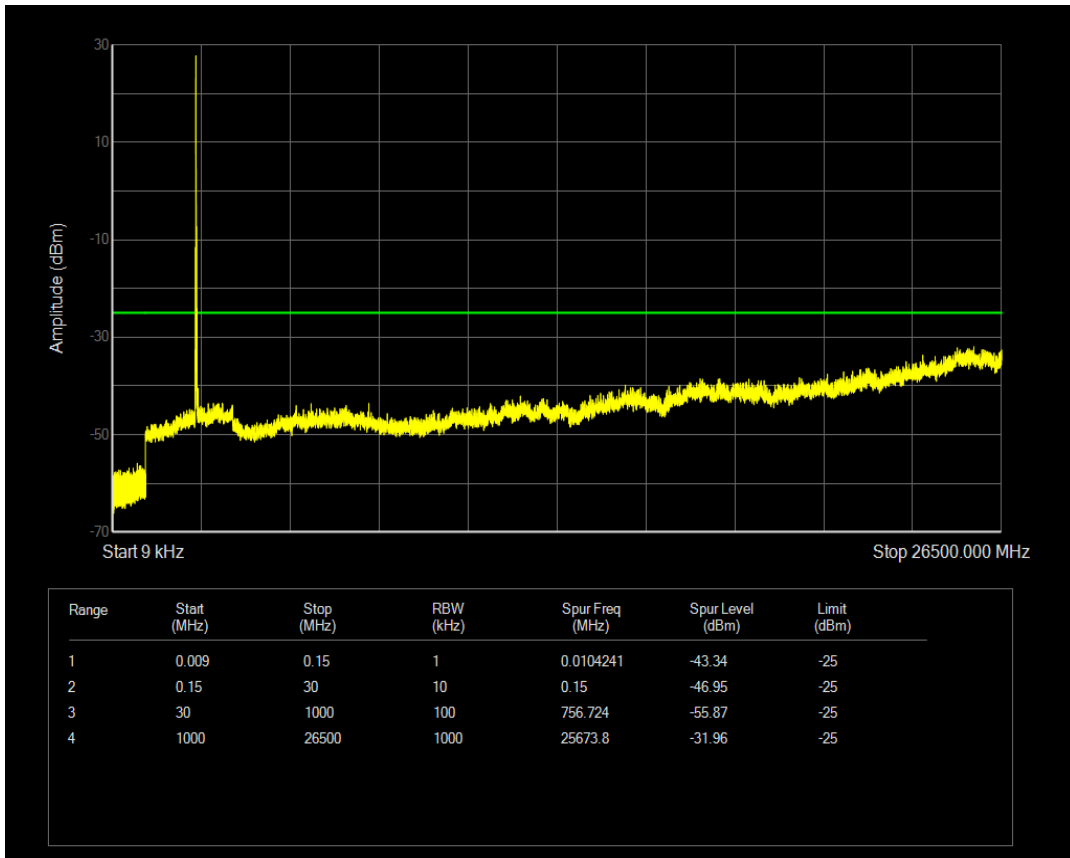

Band7 QPSK BW=15MHz Channel=21375 RB Size=75 Position=#0

Band7 16QAM BW=15MHz Channel=21375 RB Size=1 Position=#0

Band7 16QAM BW=15MHz Channel=21375 RB Size=75 Position=#0

Band7 QPSK BW=20MHz Channel=20850 RB Size=1 Position=#0

Band7 QPSK BW=20MHz Channel=20850 RB Size=100 Position=#0

Band7 16QAM BW=20MHz Channel=20850 RB Size=1 Position=#0

Band7 16QAM BW=20MHz Channel=20850 RB Size=100 Position=#0

Band7 QPSK BW=20MHz Channel=21100 RB Size=1 Position=#0