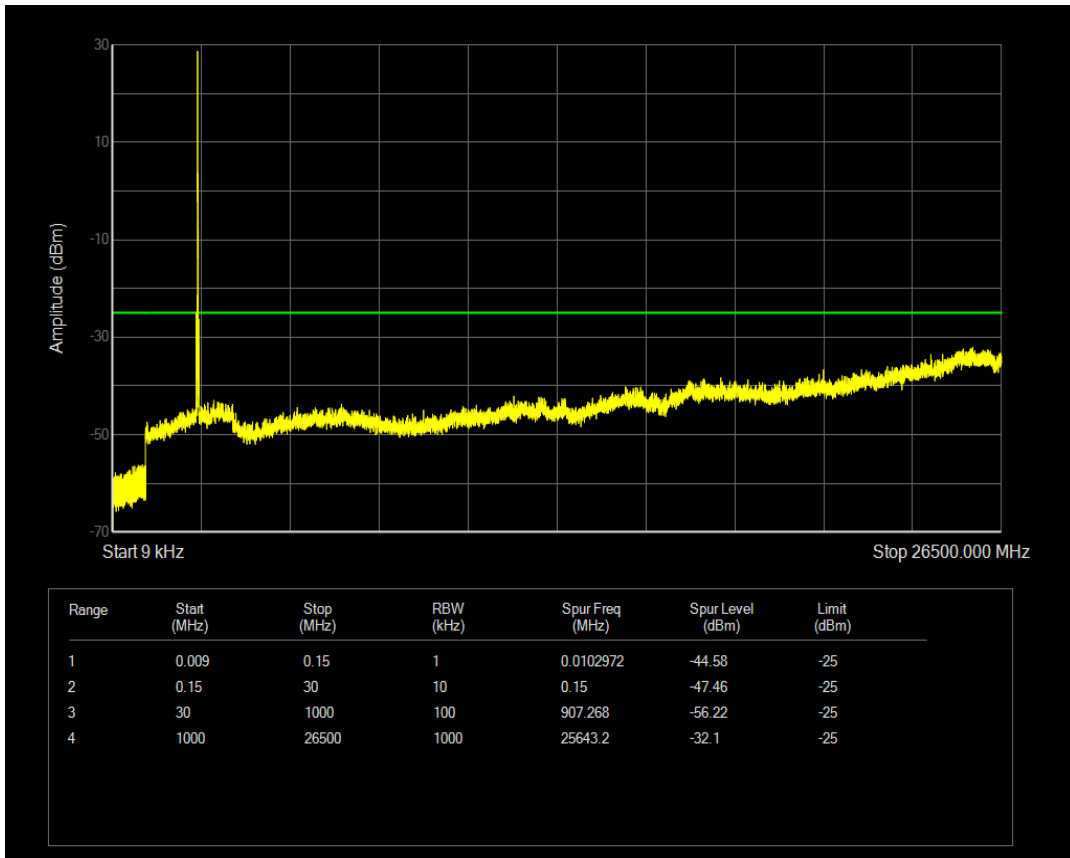

Band7 QPSK BW=20MHz Channel=20850 RB Size=100 Position=#0

Band7 16QAM BW=20MHz Channel=20850 RB Size=1 Position=#0

Band7 16QAM BW=20MHz Channel=20850 RB Size=100 Position=#0

Band7 QPSK BW=20MHz Channel=21100 RB Size=1 Position=#0

Band7 QPSK BW=20MHz Channel=21100 RB Size=100 Position=#0

Band7 16QAM BW=20MHz Channel=21100 RB Size=1 Position=#0

Band7 16QAM BW=20MHz Channel=21100 RB Size=100 Position=#0

Band7 QPSK BW=20MHz Channel=21350 RB Size=1 Position=#0

Band7 QPSK BW=20MHz Channel=21350 RB Size=100 Position=#0

Band7 16QAM BW=20MHz Channel=21350 RB Size=1 Position=#0

Band7 16QAM BW=20MHz Channel=21350 RB Size=100 Position=#0