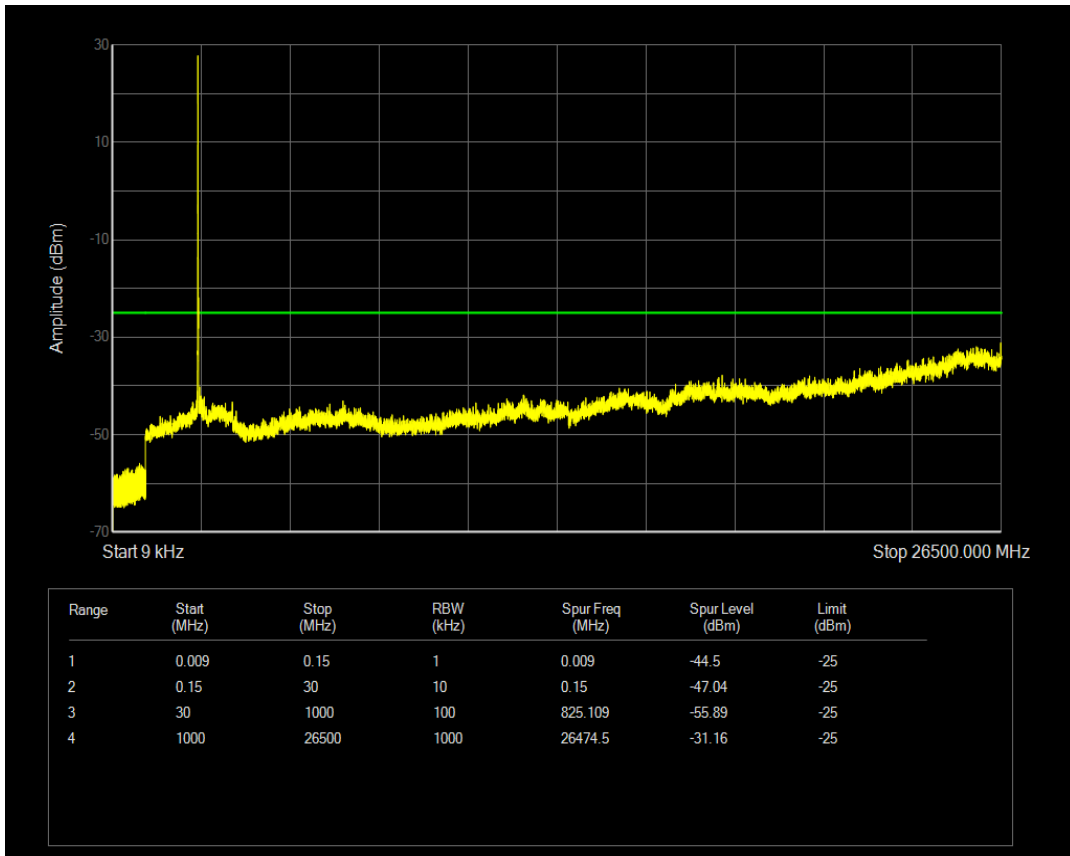

Band7 QPSK BW=10MHz Channel=20800 RB Size=50 Position=#0

Band7 16QAM BW=10MHz Channel=20800 RB Size=1 Position=#0

Band7 16QAM BW=10MHz Channel=20800 RB Size=50 Position=#0

Band7 QPSK BW=10MHz Channel=21100 RB Size=1 Position=#0

Band7 QPSK BW=10MHz Channel=21100 RB Size=50 Position=#0

Band7 16QAM BW=10MHz Channel=21100 RB Size=1 Position=#0

Band7 16QAM BW=10MHz Channel=21100 RB Size=50 Position=#0

Band7 QPSK BW=10MHz Channel=21400 RB Size=1 Position=#0

Band7 QPSK BW=10MHz Channel=21400 RB Size=50 Position=#0

Band7 16QAM BW=10MHz Channel=21400 RB Size=1 Position=#0

Band7 16QAM BW=10MHz Channel=21400 RB Size=50 Position=#0

Band7 QPSK BW=15MHz Channel=20825 RB Size=1 Position=#0