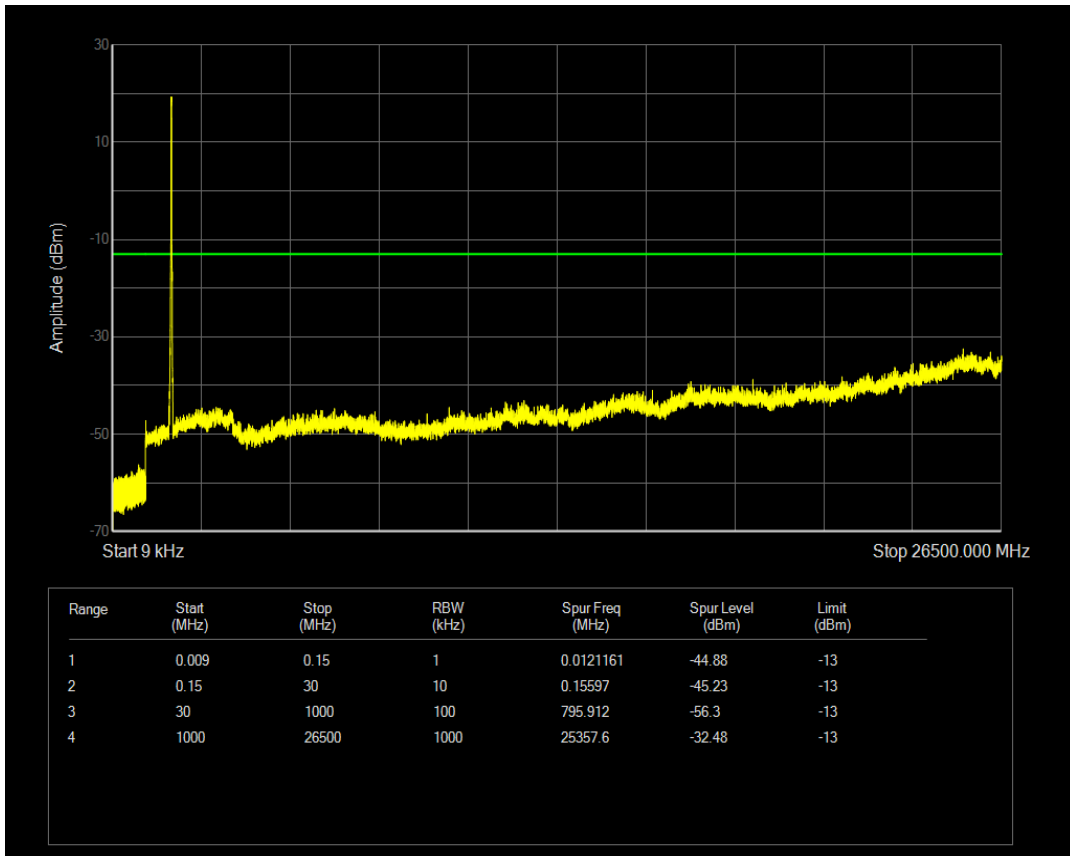

Band66 QPSK BW=20MHz Channel=132322 RB Size=1 Position=#0

Band66 16QAM BW=20MHz Channel=132322 RB Size=1 Position=#0

Band66 16QAM BW=20MHz Channel=132322 RB Size=100 Position=#0

Band66 QPSK BW=20MHz Channel=132572 RB Size=1 Position=#0

Band66 QPSK BW=20MHz Channel=132572 RB Size=100 Position=#0

Band66 16QAM BW=20MHz Channel=132572 RB Size=1 Position=#0

Band66 16QAM BW=20MHz Channel=132572 RB Size=100 Position=#0

Band7 QPSK BW=5MHz Channel=20775 RB Size=1 Position=#0