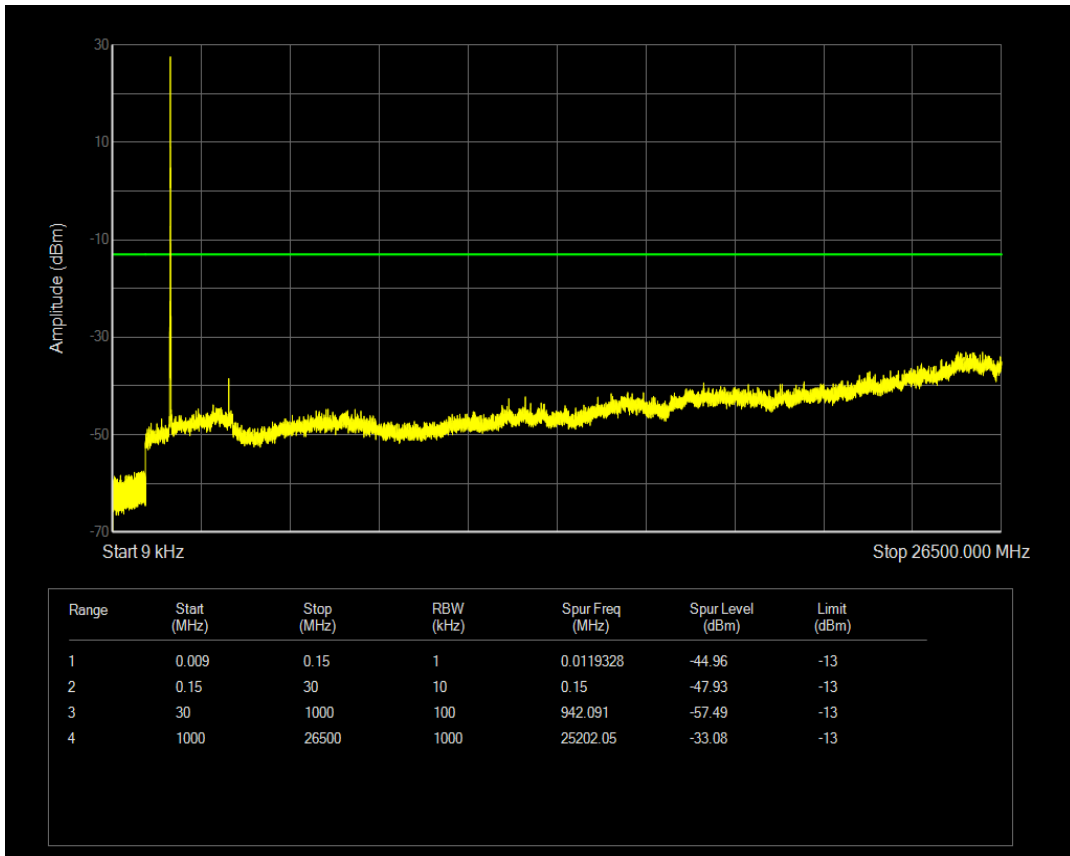

Band66 QPSK BW=10MHz Channel=132022 RB Size=50 Position=#0

Band66 16QAM BW=10MHz Channel=132022 RB Size=1 Position=#0

Band66 16QAM BW=10MHz Channel=132022 RB Size=50 Position=#0

Band66 QPSK BW=10MHz Channel=132322 RB Size=1 Position=#0