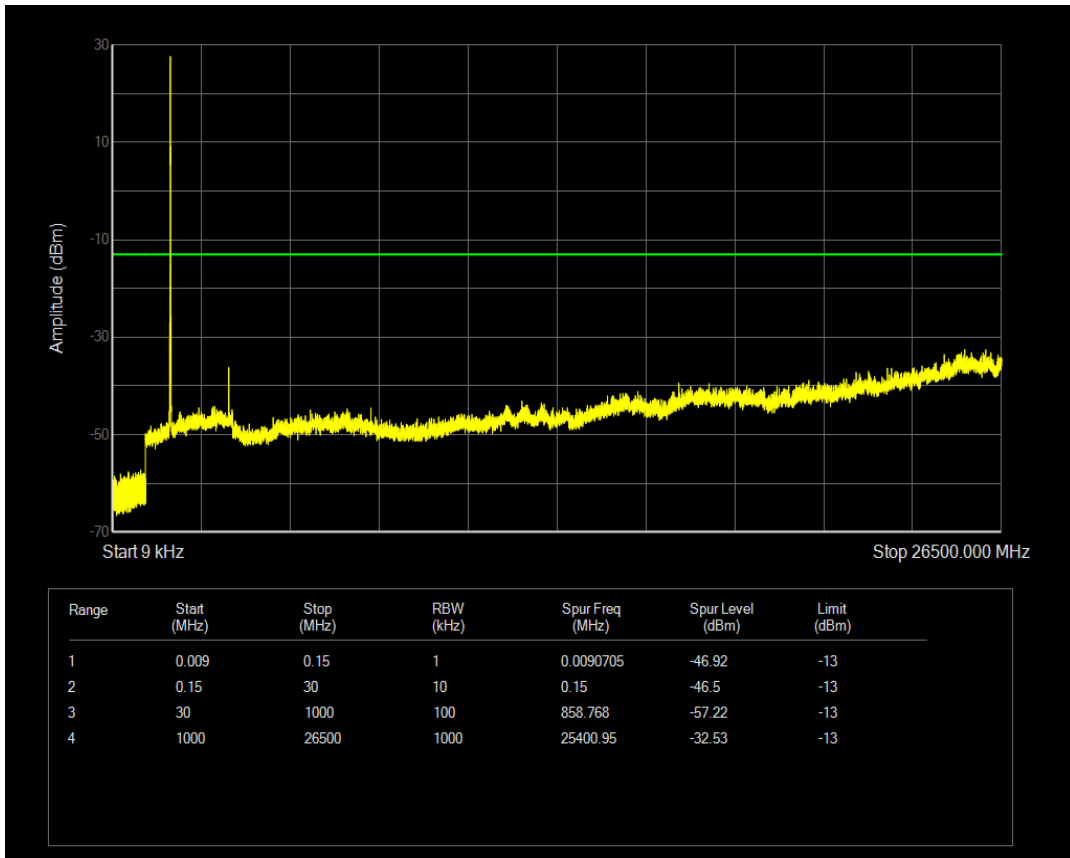

Band66 16QAM BW=10MHz Channel=132322 RB Size=1 Position=#0