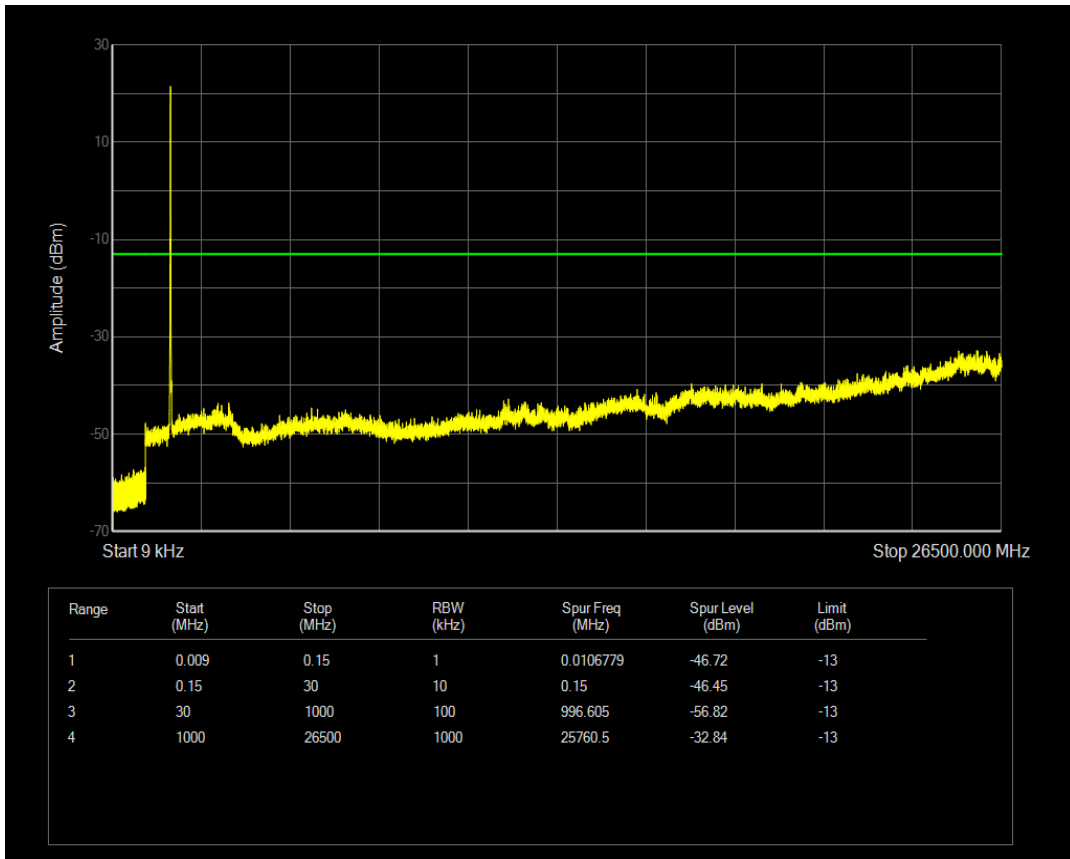

Band66 16QAM BW=10MHz Channel=132322 RB Size=50 Position=#0