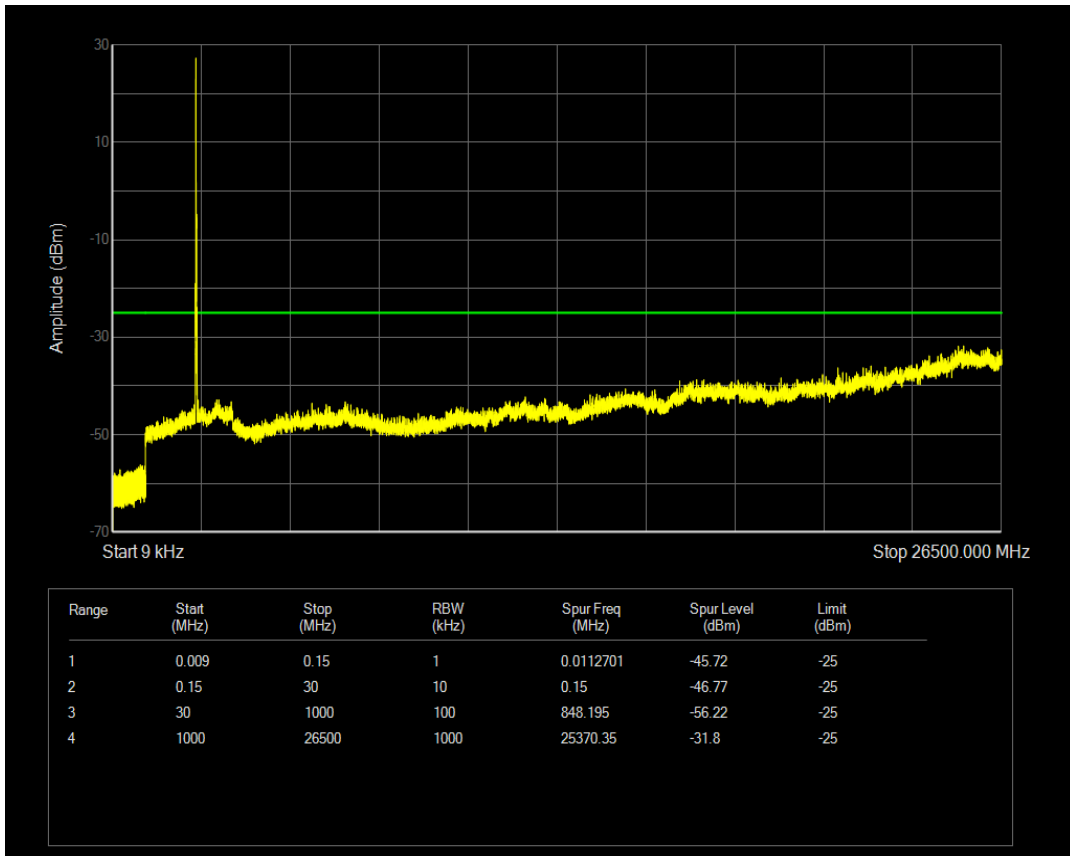

Band7 QPSK BW=15MHz Channel=21375 RB Size=75 Position=#0

Band7 16QAM BW=15MHz Channel=21375 RB Size=1 Position=#0

Band7 16QAM BW=15MHz Channel=21375 RB Size=75 Position=#0

Band7 QPSK BW=20MHz Channel=20850 RB Size=1 Position=#0

Band7 QPSK BW=20MHz Channel=20850 RB Size=100 Position=#0

Band7 16QAM BW=20MHz Channel=20850 RB Size=1 Position=#0

Band7 16QAM BW=20MHz Channel=20850 RB Size=100 Position=#0

Band7 QPSK BW=20MHz Channel=21100 RB Size=1 Position=#0