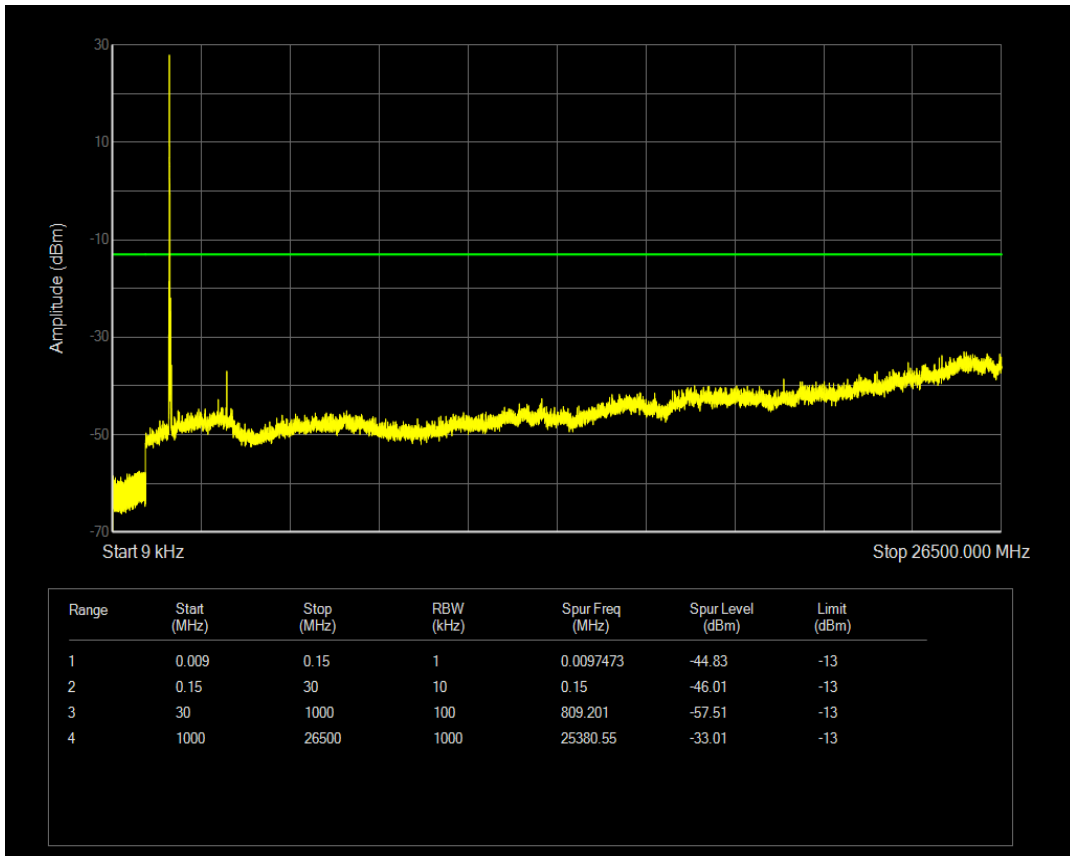

Band66 QPSK BW=15MHz Channel=132597 RB Size=75 Position=#0

Band66 16QAM BW=15MHz Channel=132597 RB Size=1 Position=#0

Band66 16QAM BW=15MHz Channel=132597 RB Size=75 Position=#0

Band66 QPSK BW=20MHz Channel=132072 RB Size=1 Position=#0