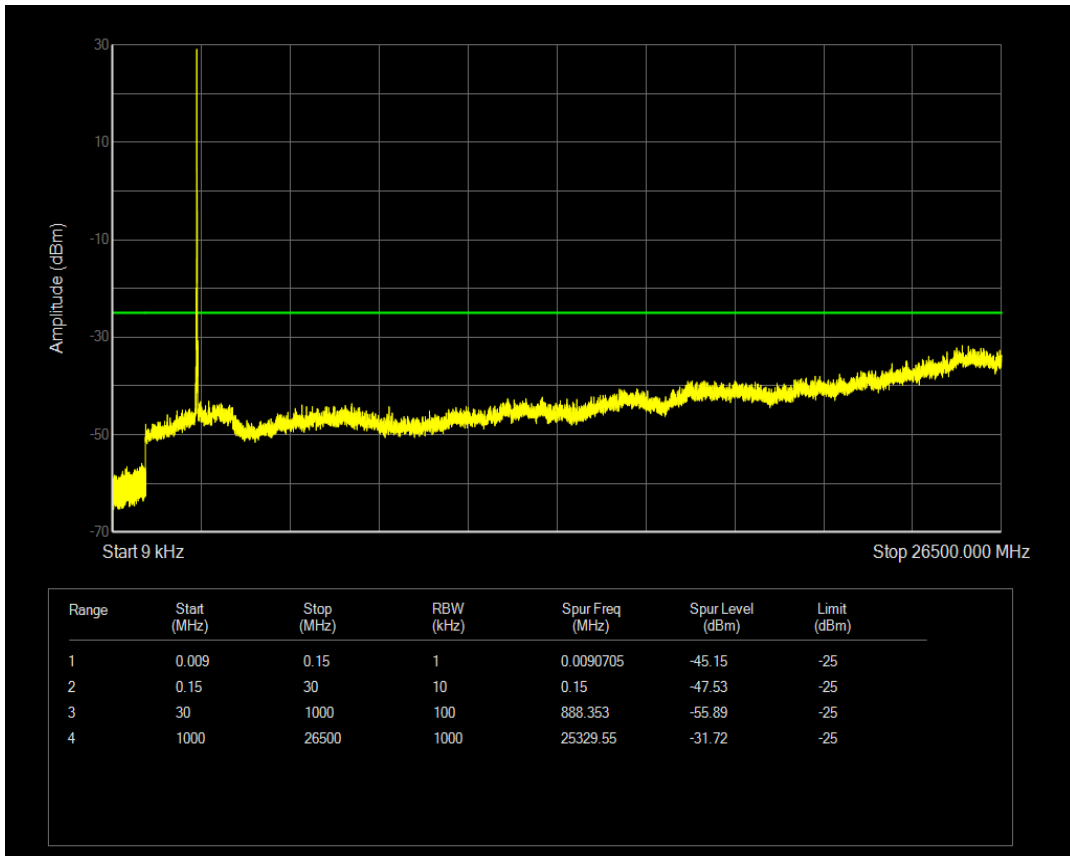

Band7 QPSK BW=10MHz Channel=21400 RB Size=50 Position=#0

Band7 16QAM BW=10MHz Channel=21400 RB Size=1 Position=#0

Band7 16QAM BW=10MHz Channel=21400 RB Size=50 Position=#0

Band7 QPSK BW=15MHz Channel=20825 RB Size=1 Position=#0

Band7 QPSK BW=15MHz Channel=20825 RB Size=75 Position=#0

Band7 16QAM BW=15MHz Channel=20825 RB Size=1 Position=#0

Band7 16QAM BW=15MHz Channel=20825 RB Size=75 Position=#0

Band7 QPSK BW=15MHz Channel=21100 RB Size=1 Position=#0

Band7 QPSK BW=15MHz Channel=21100 RB Size=75 Position=#0

Band7 16QAM BW=15MHz Channel=21100 RB Size=1 Position=#0

Band7 16QAM BW=15MHz Channel=21100 RB Size=75 Position=#0

Band7 QPSK BW=15MHz Channel=21375 RB Size=1 Position=#0