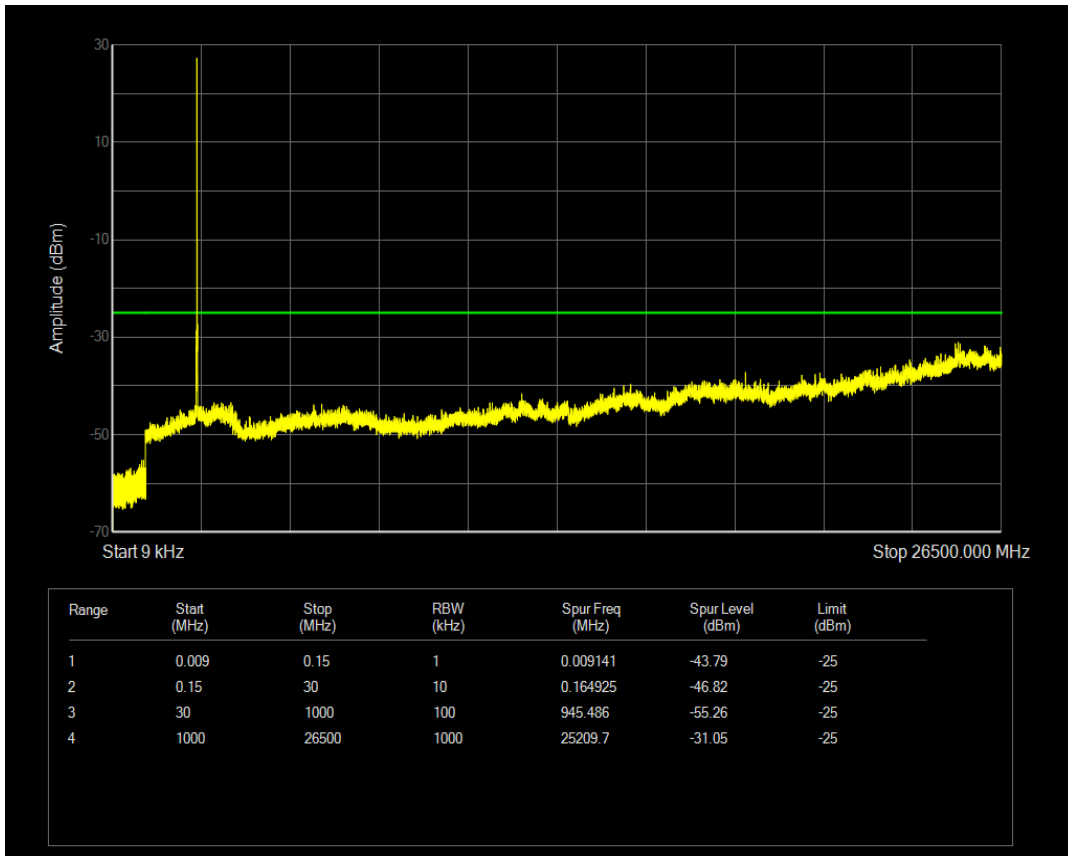

Band7 QPSK BW=10MHz Channel=20800 RB Size=50 Position=#0

Band7 16QAM BW=10MHz Channel=20800 RB Size=1 Position=#0

Band7 16QAM BW=10MHz Channel=20800 RB Size=50 Position=#0

Band7 QPSK BW=10MHz Channel=21100 RB Size=1 Position=#0

Band7 QPSK BW=10MHz Channel=21100 RB Size=50 Position=#0

Band7 16QAM BW=10MHz Channel=21100 RB Size=1 Position=#0

Band7 16QAM BW=10MHz Channel=21100 RB Size=50 Position=#0

Band7 QPSK BW=10MHz Channel=21400 RB Size=1 Position=#0