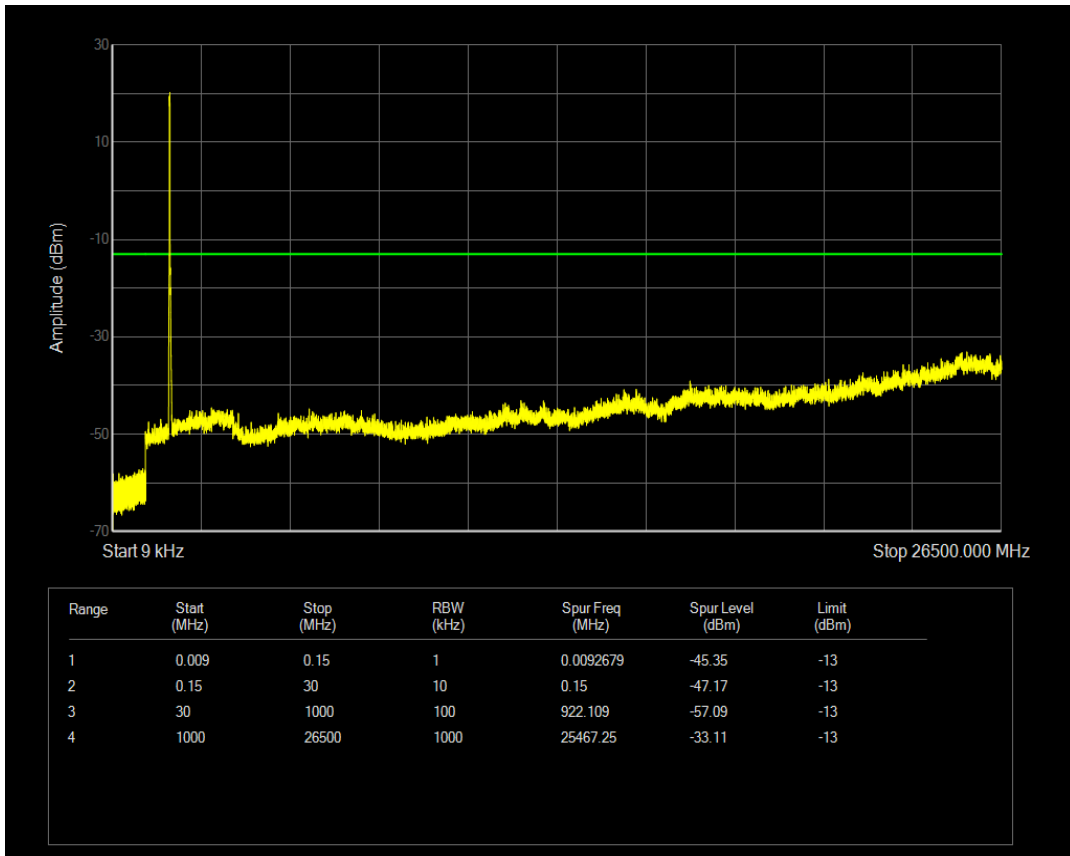

Band66 QPSK BW=20MHz Channel=132072 RB Size=100 Position=#0