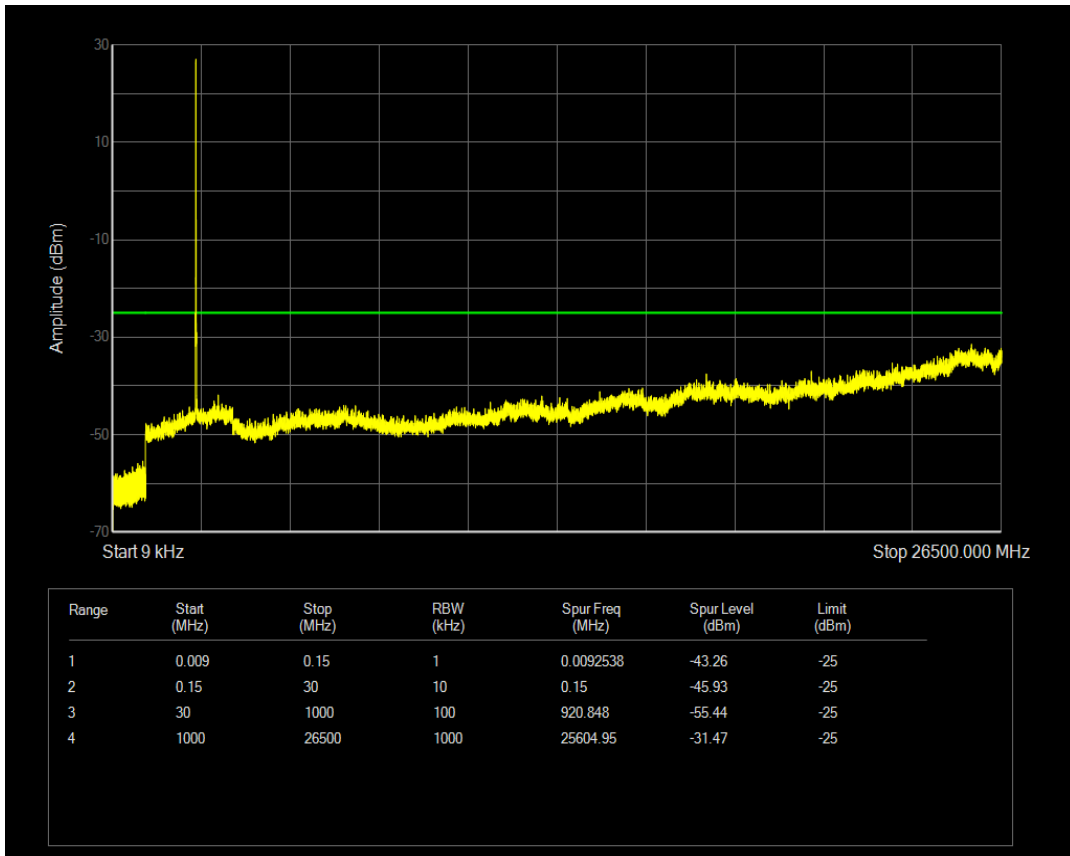

Band7 QPSK BW=5MHz Channel=21425 RB Size=25 Position=#0

Band7 16QAM BW=5MHz Channel=21425 RB Size=1 Position=#0

Band7 16QAM BW=5MHz Channel=21425 RB Size=25 Position=#0

Band7 QPSK BW=10MHz Channel=20800 RB Size=1 Position=#0

Band7 QPSK BW=10MHz Channel=20800 RB Size=50 Position=#0

Band7 16QAM BW=10MHz Channel=20800 RB Size=1 Position=#0

Band7 16QAM BW=10MHz Channel=20800 RB Size=50 Position=#0

Band7 QPSK BW=10MHz Channel=21100 RB Size=1 Position=#0