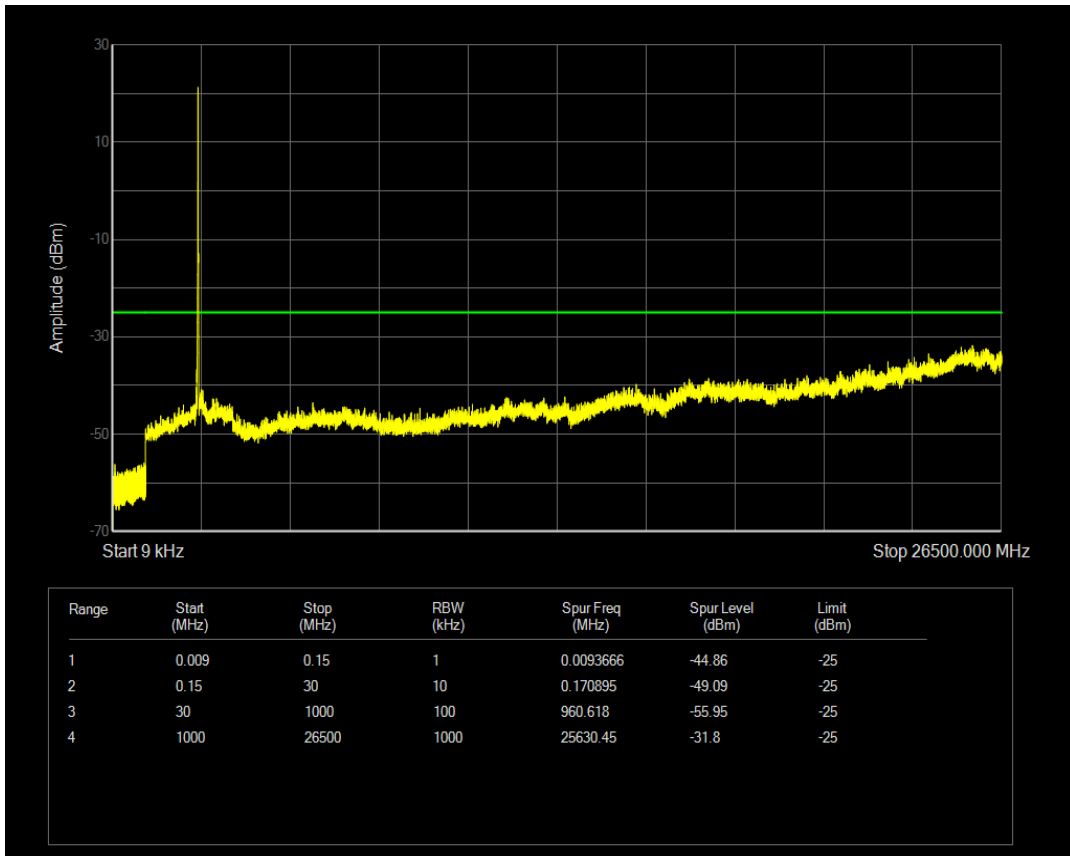

Band7 QPSK BW=10MHz Channel=20800 RB Size=50 Position=#0

Band7 16QAM BW=10MHz Channel=20800 RB Size=1 Position=#0

Band7 16QAM BW=10MHz Channel=20800 RB Size=50 Position=#0

Band7 QPSK BW=10MHz Channel=21100 RB Size=1 Position=#0

Band7 QPSK BW=10MHz Channel=21100 RB Size=50 Position=#0

Band7 16QAM BW=10MHz Channel=21100 RB Size=1 Position=#0

Band7 16QAM BW=10MHz Channel=21100 RB Size=50 Position=#0

Band7 QPSK BW=10MHz Channel=21400 RB Size=1 Position=#0

Band7 QPSK BW=10MHz Channel=21400 RB Size=50 Position=#0

Band7 16QAM BW=10MHz Channel=21400 RB Size=1 Position=#0

Band7 16QAM BW=10MHz Channel=21400 RB Size=50 Position=#0

Band7 QPSK BW=15MHz Channel=20825 RB Size=1 Position=#0