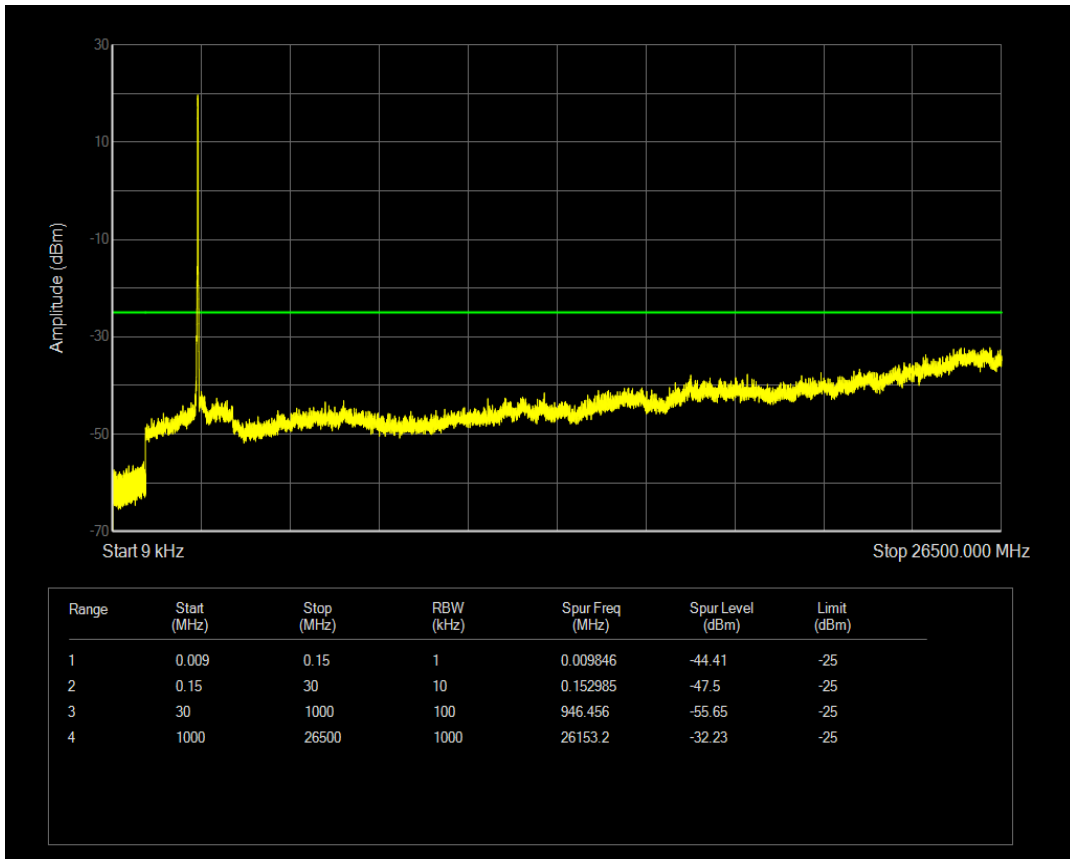

Band7 QPSK BW=20MHz Channel=20850 RB Size=100 Position=#0

Band7 16QAM BW=20MHz Channel=20850 RB Size=1 Position=#0

Band7 16QAM BW=20MHz Channel=20850 RB Size=100 Position=#0

Band7 QPSK BW=20MHz Channel=21100 RB Size=1 Position=#0

Band7 QPSK BW=20MHz Channel=21100 RB Size=100 Position=#0

Band7 16QAM BW=20MHz Channel=21100 RB Size=1 Position=#0

Band7 16QAM BW=20MHz Channel=21100 RB Size=100 Position=#0

Band7 QPSK BW=20MHz Channel=21350 RB Size=1 Position=#0

Band7 QPSK BW=20MHz Channel=21350 RB Size=100 Position=#0

Band7 16QAM BW=20MHz Channel=21350 RB Size=1 Position=#0

Band7 16QAM BW=20MHz Channel=21350 RB Size=100 Position=#0