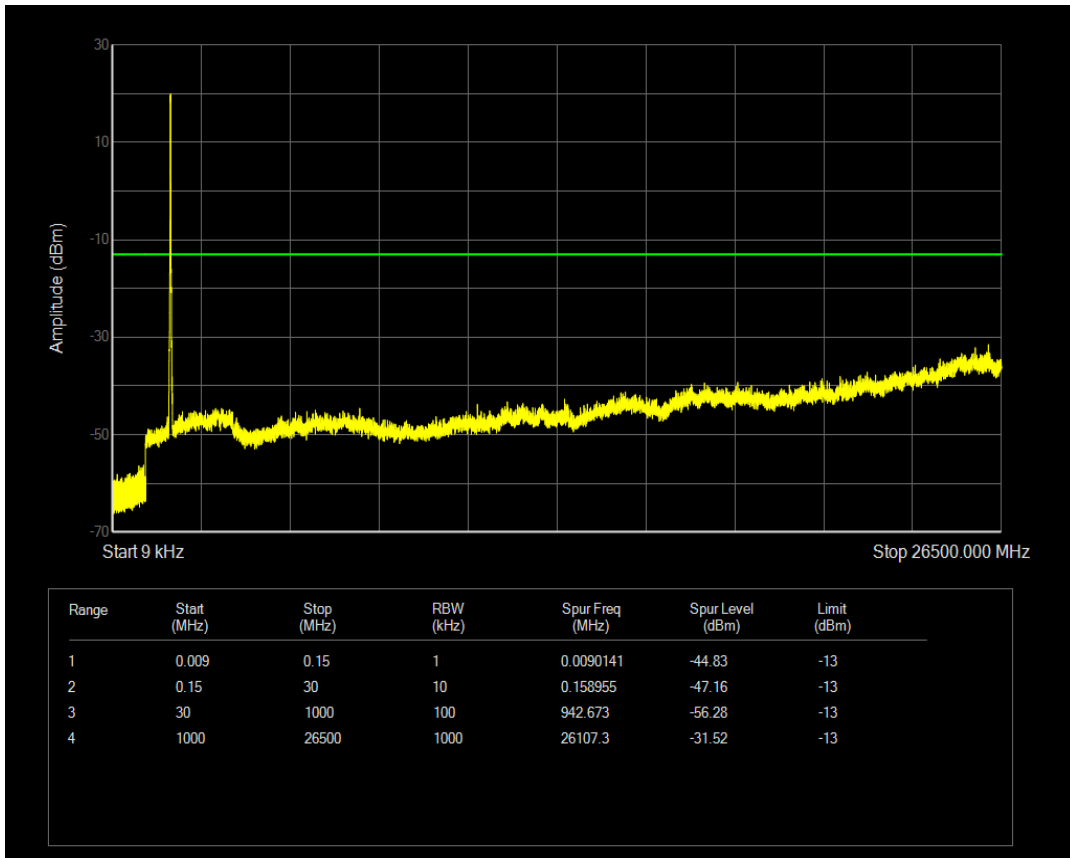

Band66 QPSK BW=20MHz Channel=132072 RB Size=100 Position=#0

Band66 16QAM BW=20MHz Channel=132072 RB Size=1 Position=#0

Band66 16QAM BW=20MHz Channel=132072 RB Size=100 Position=#0

Band66 QPSK BW=20MHz Channel=132322 RB Size=100 Position=#0