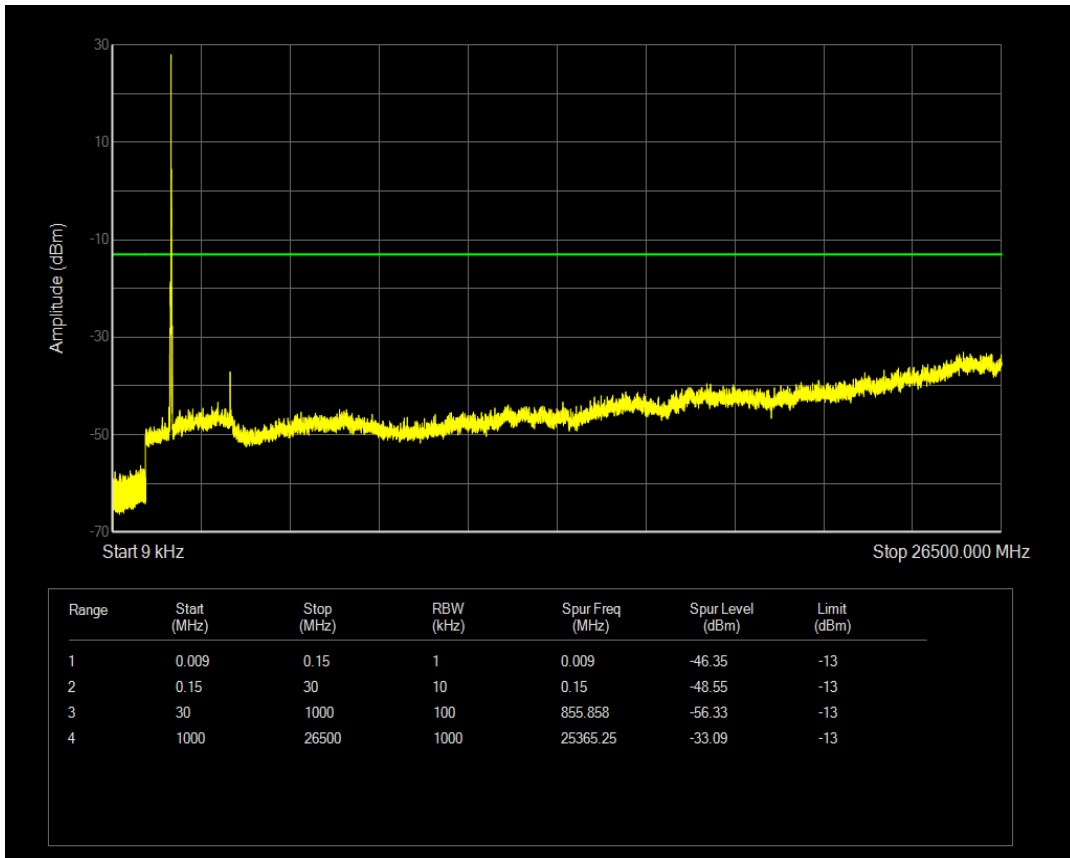

Band66 16QAM BW=20MHz Channel=132572 RB Size=1 Position=#0