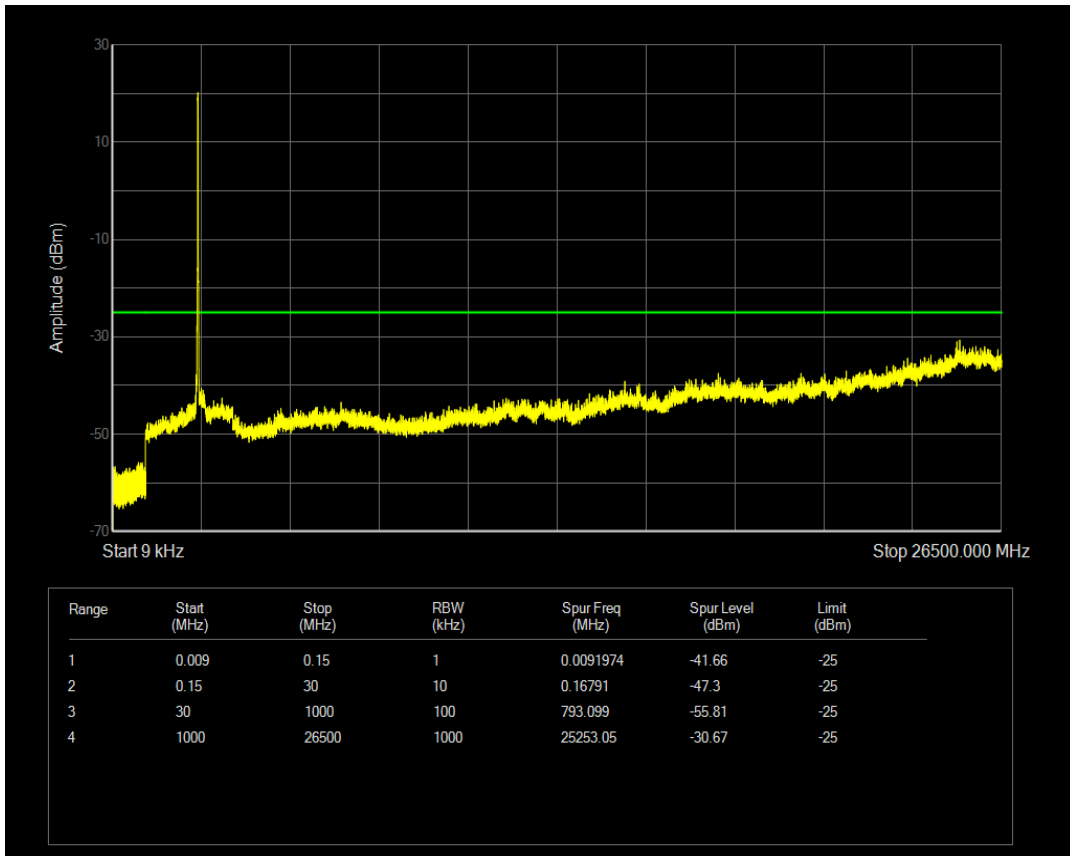

Band7 QPSK BW=15MHz Channel=21100 RB Size=75 Position=#0

Band7 16QAM BW=15MHz Channel=21100 RB Size=1 Position=#0

Band7 16QAM BW=15MHz Channel=21100 RB Size=75 Position=#0

Band7 QPSK BW=15MHz Channel=21375 RB Size=1 Position=#0

Band7 QPSK BW=15MHz Channel=21375 RB Size=75 Position=#0

Band7 16QAM BW=15MHz Channel=21375 RB Size=1 Position=#0

Band7 16QAM BW=15MHz Channel=21375 RB Size=75 Position=#0

Band7 QPSK BW=20MHz Channel=20850 RB Size=1 Position=#0