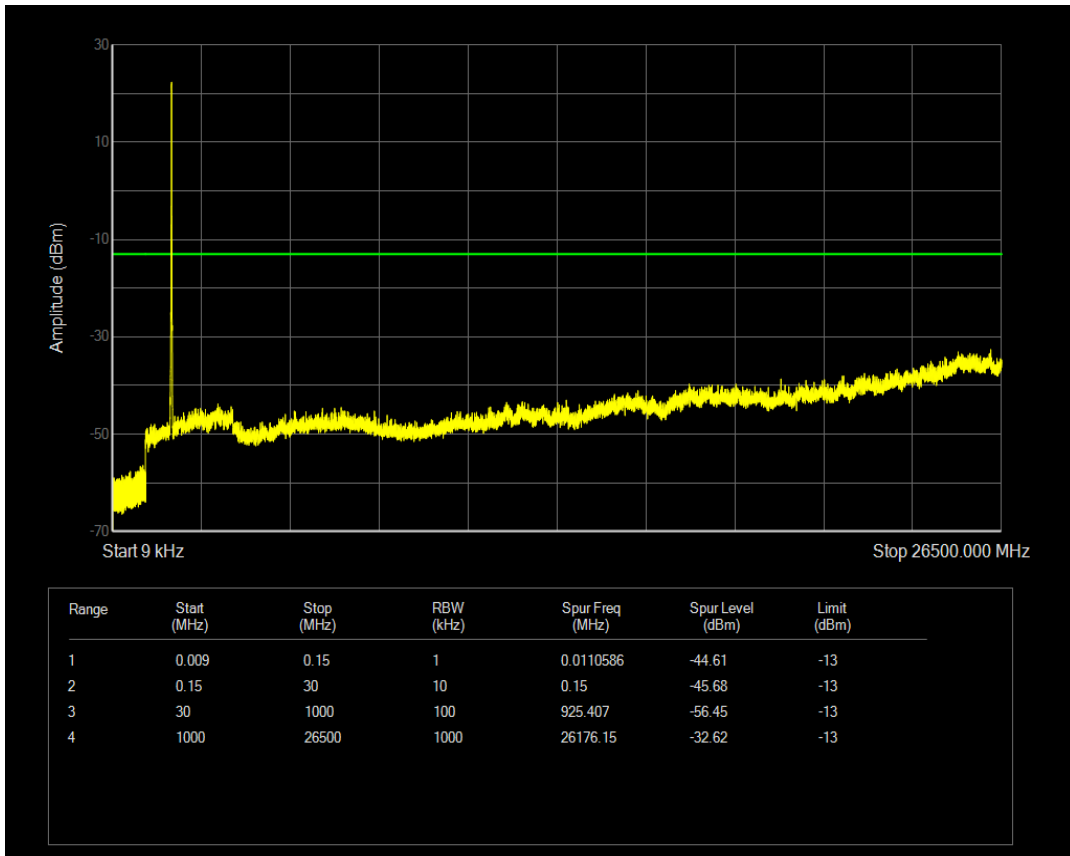

Band66 QPSK BW=10MHz Channel=132622 RB Size=50 Position=#0