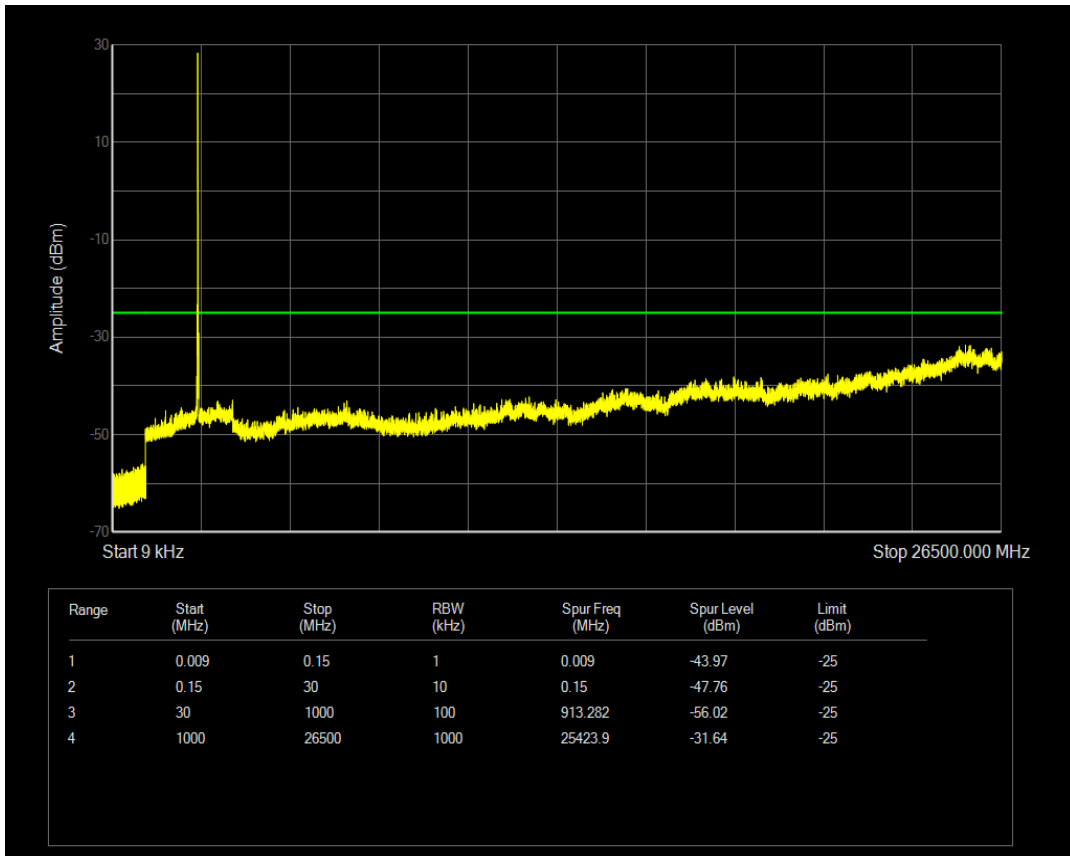

Band7 QPSK BW=15MHz Channel=21100 RB Size=75 Position=#0

Band7 16QAM BW=15MHz Channel=21100 RB Size=1 Position=#0

Band7 16QAM BW=15MHz Channel=21100 RB Size=75 Position=#0

Band7 QPSK BW=15MHz Channel=21375 RB Size=1 Position=#0

Band7 QPSK BW=15MHz Channel=21375 RB Size=75 Position=#0

Band7 16QAM BW=15MHz Channel=21375 RB Size=1 Position=#0

Band7 16QAM BW=15MHz Channel=21375 RB Size=75 Position=#0

Band7 QPSK BW=20MHz Channel=20850 RB Size=1 Position=#0