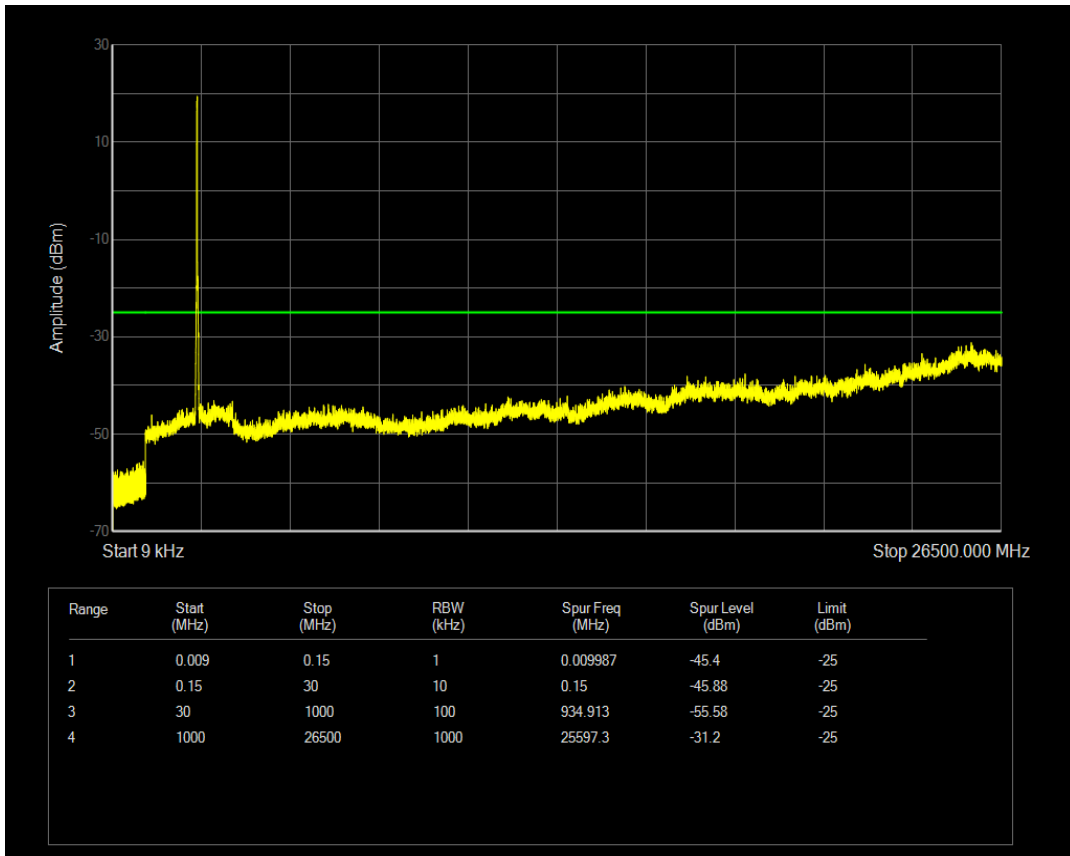

Band7 QPSK BW=20MHz Channel=20850 RB Size=100 Position=#0

Band7 16QAM BW=20MHz Channel=20850 RB Size=1 Position=#0

Band7 16QAM BW=20MHz Channel=20850 RB Size=100 Position=#0

Band7 QPSK BW=20MHz Channel=21100 RB Size=1 Position=#0

Band7 QPSK BW=20MHz Channel=21100 RB Size=100 Position=#0

Band7 16QAM BW=20MHz Channel=21100 RB Size=1 Position=#0

Band7 16QAM BW=20MHz Channel=21100 RB Size=100 Position=#0

Band7 QPSK BW=20MHz Channel=21350 RB Size=1 Position=#0