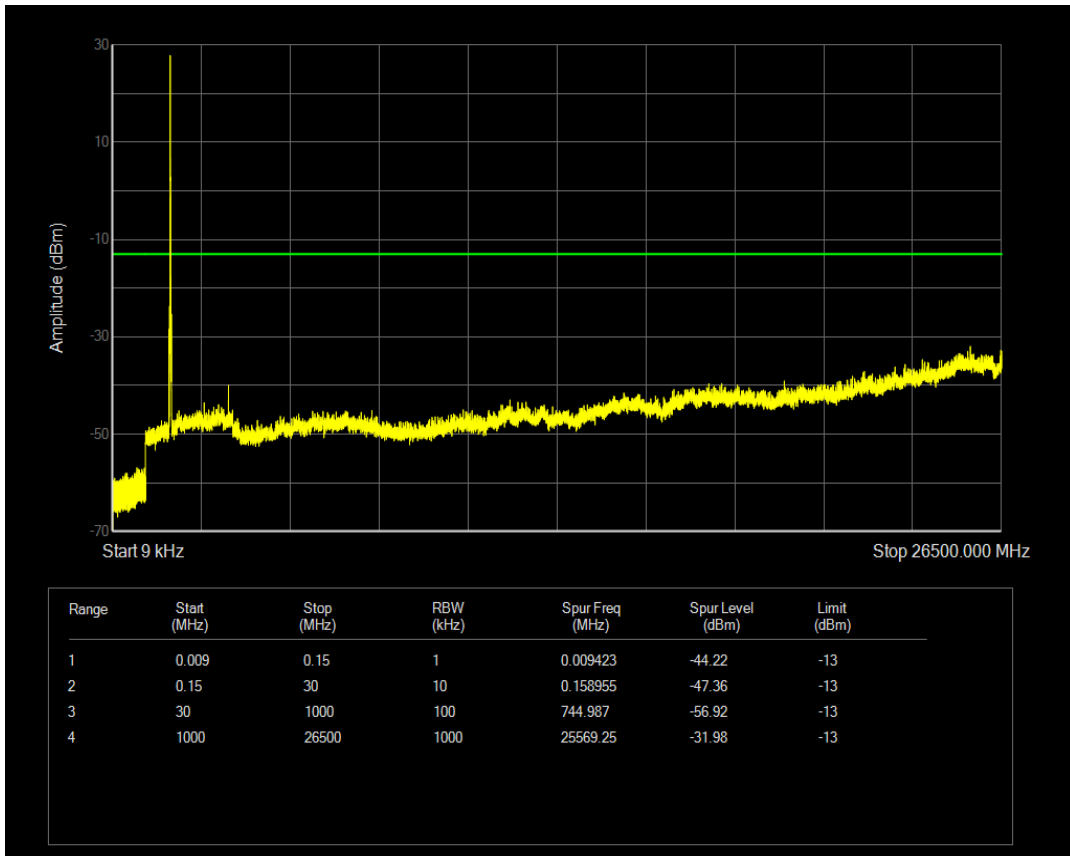

Band66 QPSK BW=20MHz Channel=132322 RB Size=1 Position=#0