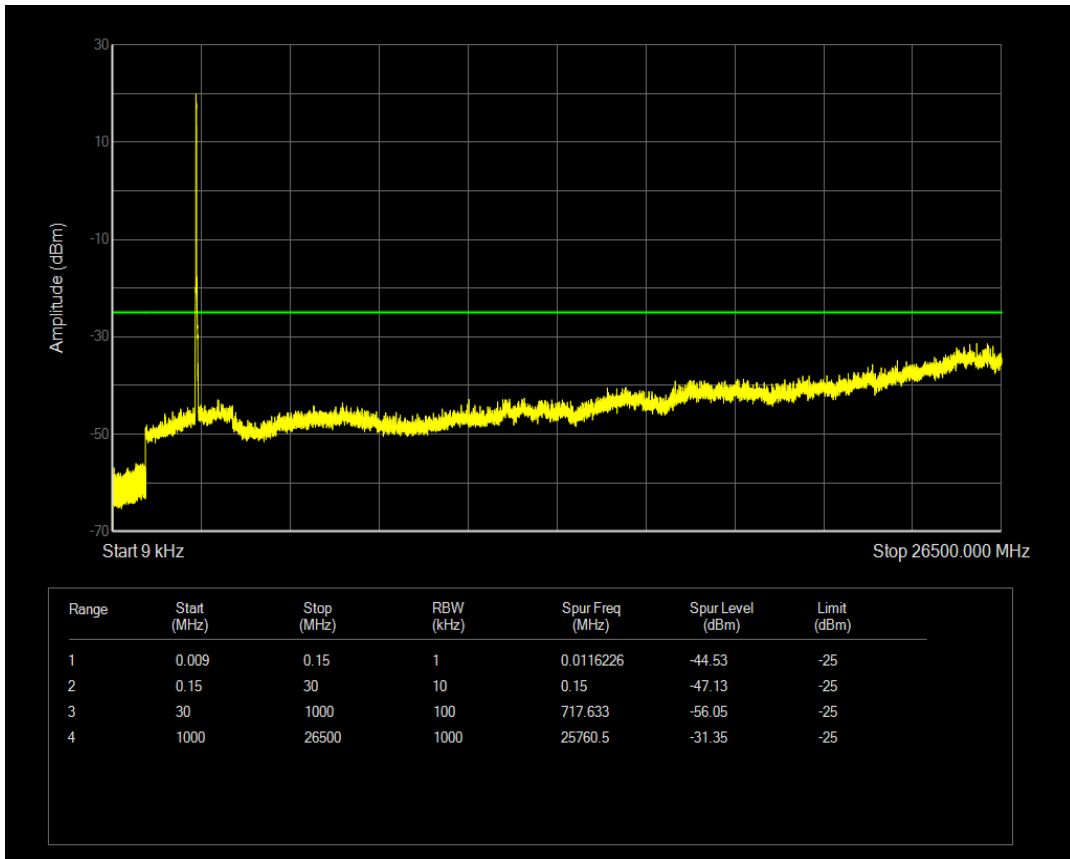

Band7 QPSK BW=15MHz Channel=21375 RB Size=75 Position=#0

Band7 16QAM BW=15MHz Channel=21375 RB Size=1 Position=#0

Band7 16QAM BW=15MHz Channel=21375 RB Size=75 Position=#0

Band7 QPSK BW=20MHz Channel=20850 RB Size=1 Position=#0

Band7 QPSK BW=20MHz Channel=20850 RB Size=100 Position=#0

Band7 16QAM BW=20MHz Channel=20850 RB Size=1 Position=#0

Band7 16QAM BW=20MHz Channel=20850 RB Size=100 Position=#0

Band7 QPSK BW=20MHz Channel=21100 RB Size=1 Position=#0