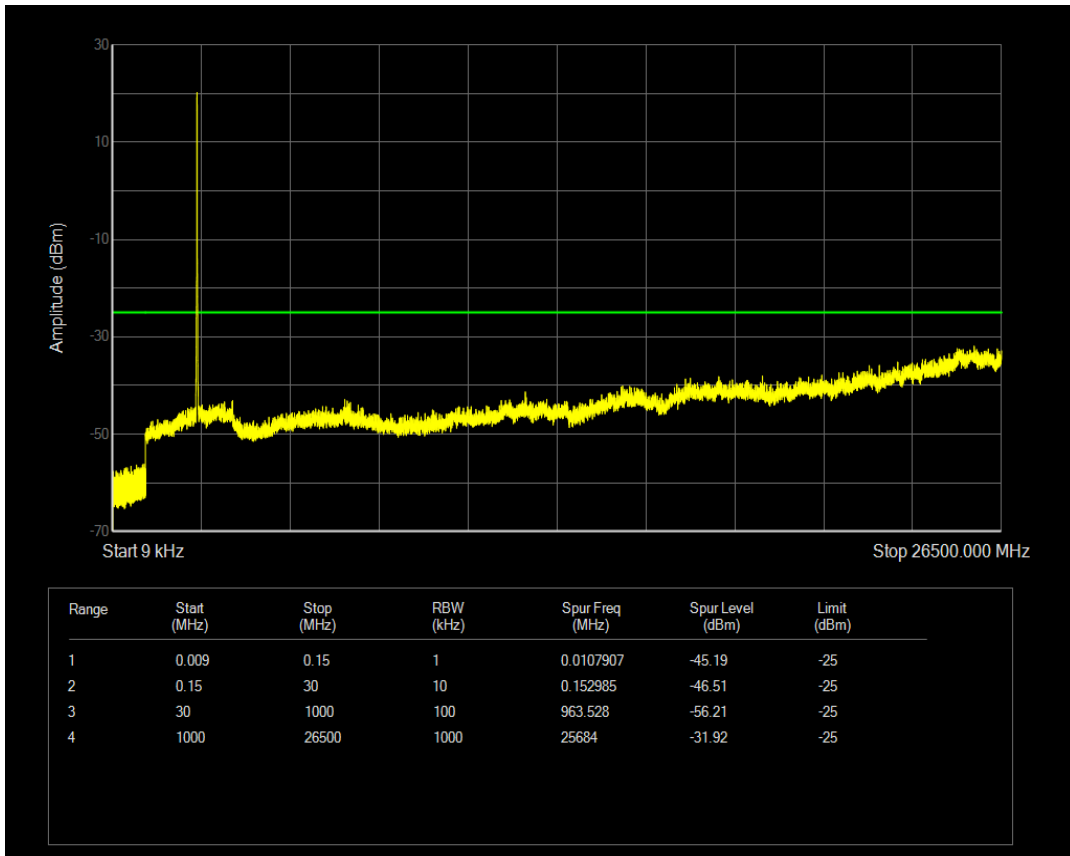

Band7 QPSK BW=5MHz Channel=21425 RB Size=25 Position=#0

Band7 16QAM BW=5MHz Channel=21425 RB Size=1 Position=#0

Band7 16QAM BW=5MHz Channel=21425 RB Size=25 Position=#0

Band7 QPSK BW=10MHz Channel=20800 RB Size=1 Position=#0

Band7 QPSK BW=10MHz Channel=20800 RB Size=50 Position=#0

Band7 16QAM BW=10MHz Channel=20800 RB Size=1 Position=#0

Band7 16QAM BW=10MHz Channel=20800 RB Size=50 Position=#0

Band7 QPSK BW=10MHz Channel=21100 RB Size=1 Position=#0

Band7 QPSK BW=10MHz Channel=21100 RB Size=50 Position=#0

Band7 16QAM BW=10MHz Channel=21100 RB Size=1 Position=#0

Band7 16QAM BW=10MHz Channel=21100 RB Size=50 Position=#0

Band7 QPSK BW=10MHz Channel=21400 RB Size=1 Position=#0