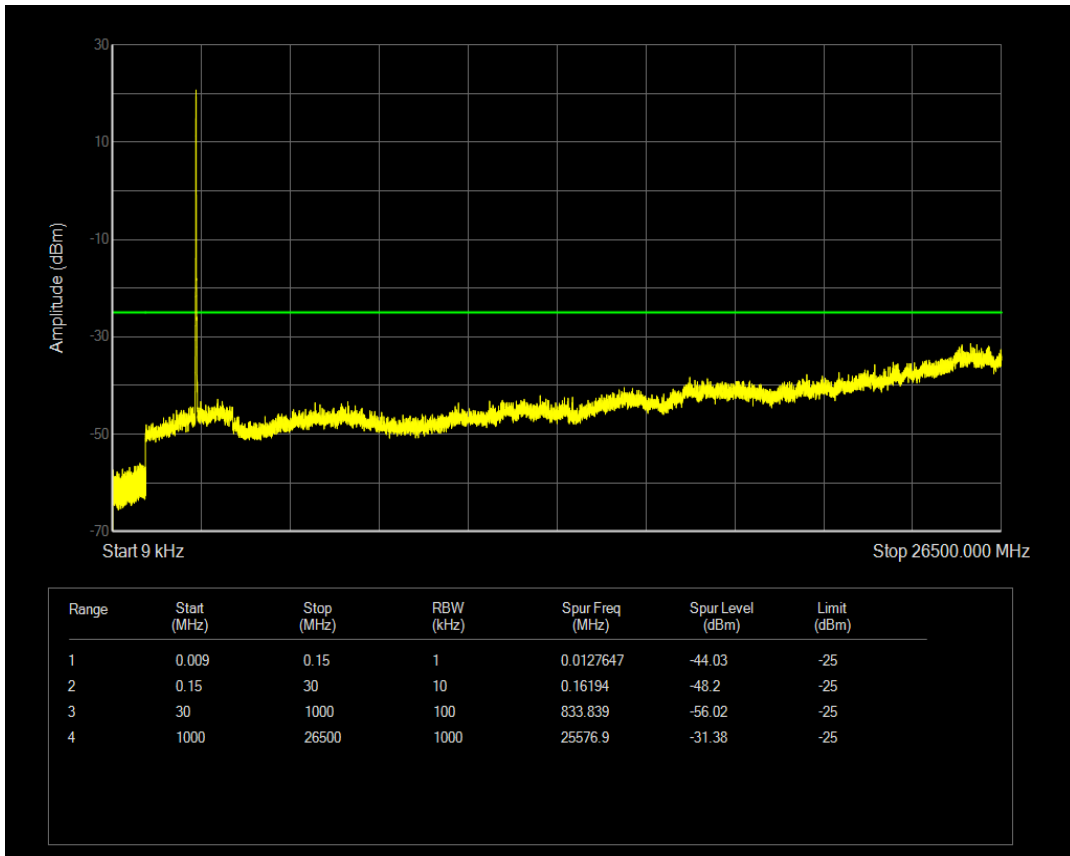

Band7 QPSK BW=5MHz Channel=21425 RB Size=25 Position=#0

Band7 16QAM BW=5MHz Channel=21425 RB Size=1 Position=#0

Band7 16QAM BW=5MHz Channel=21425 RB Size=25 Position=#0

Band7 QPSK BW=10MHz Channel=20800 RB Size=1 Position=#0

Band7 QPSK BW=10MHz Channel=20800 RB Size=50 Position=#0

Band7 16QAM BW=10MHz Channel=20800 RB Size=1 Position=#0

Band7 16QAM BW=10MHz Channel=20800 RB Size=50 Position=#0

Band7 QPSK BW=10MHz Channel=21100 RB Size=1 Position=#0