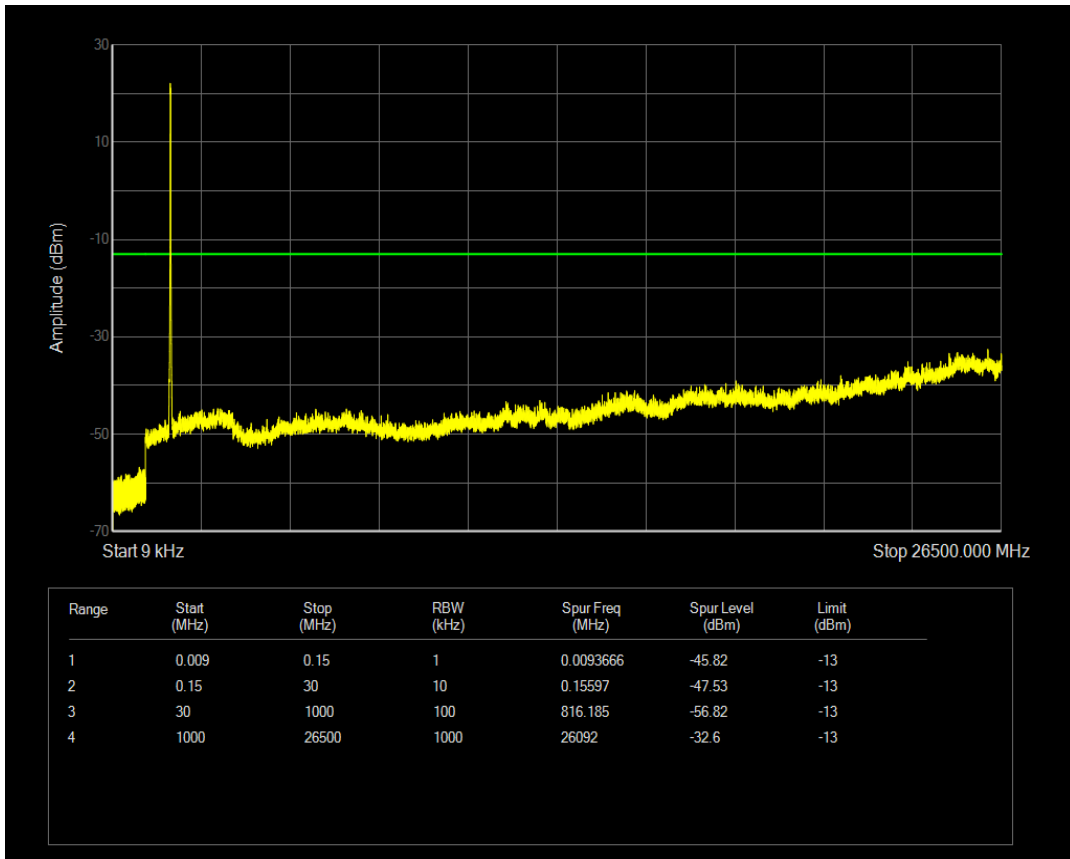

Band66 QPSK BW=15MHz Channel=132322 RB Size=75 Position=#0