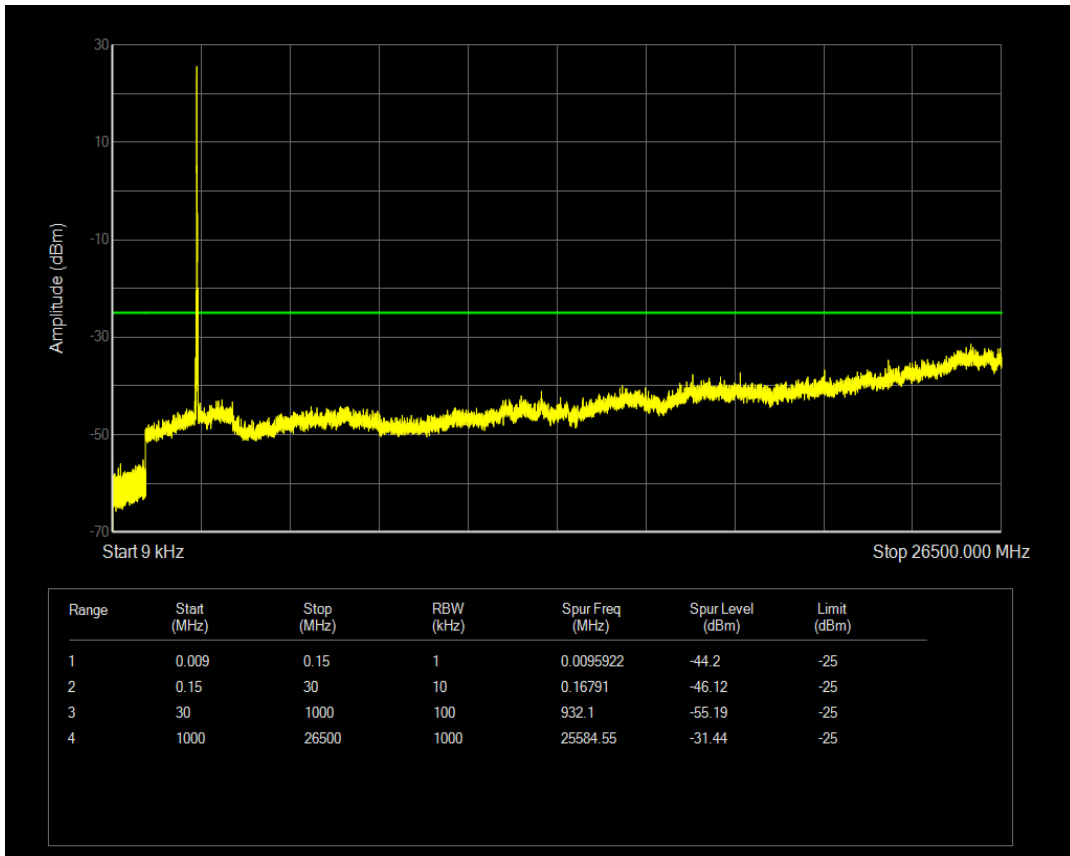

Band7 QPSK BW=20MHz Channel=20850 RB Size=100 Position=#0

Band7 16QAM BW=20MHz Channel=20850 RB Size=1 Position=#0

Band7 16QAM BW=20MHz Channel=20850 RB Size=100 Position=#0

Band7 QPSK BW=20MHz Channel=21100 RB Size=1 Position=#0

Band7 QPSK BW=20MHz Channel=21100 RB Size=100 Position=#0

Band7 16QAM BW=20MHz Channel=21100 RB Size=1 Position=#0

Band7 16QAM BW=20MHz Channel=21100 RB Size=100 Position=#0

Band7 QPSK BW=20MHz Channel=21350 RB Size=1 Position=#0