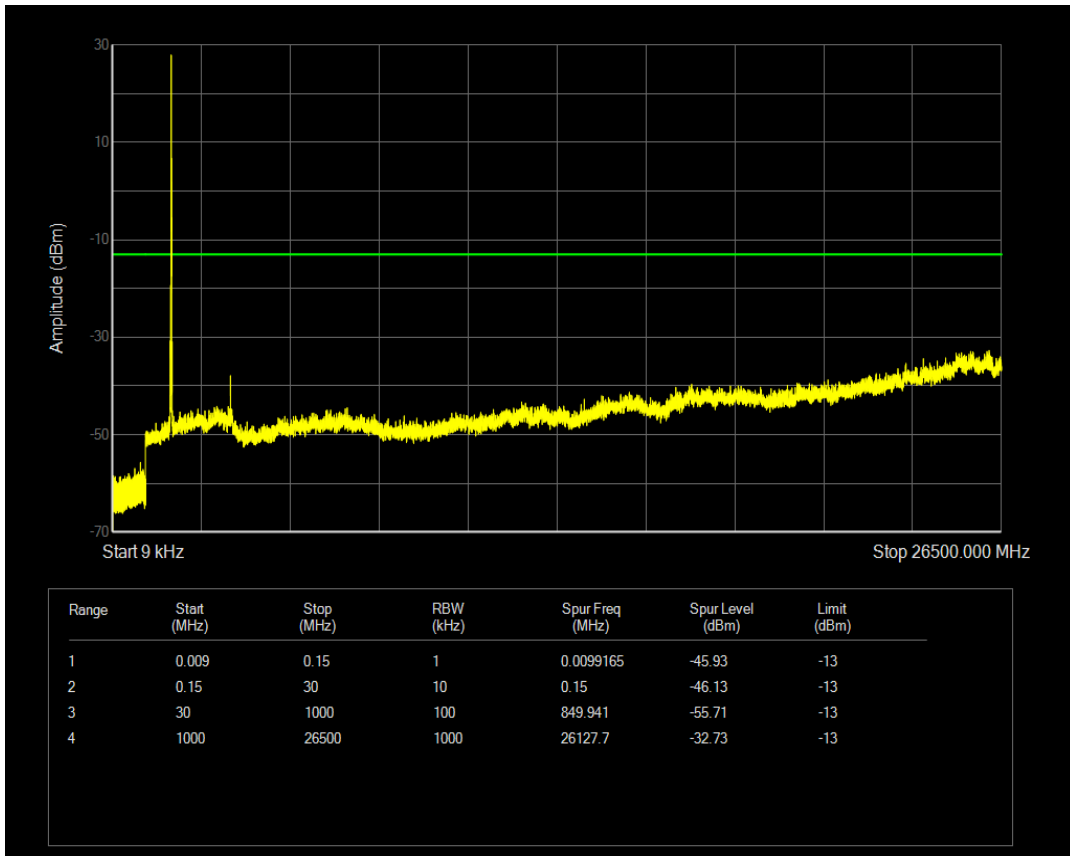

Band66 QPSK BW=15MHz Channel=132322 RB Size=75 Position=#0

Band66 16QAM BW=15MHz Channel=132322 RB Size=1 Position=#0

Band66 16QAM BW=15MHz Channel=132322 RB Size=75 Position=#0

Band66 QPSK BW=15MHz Channel=132597 RB Size=1 Position=#0