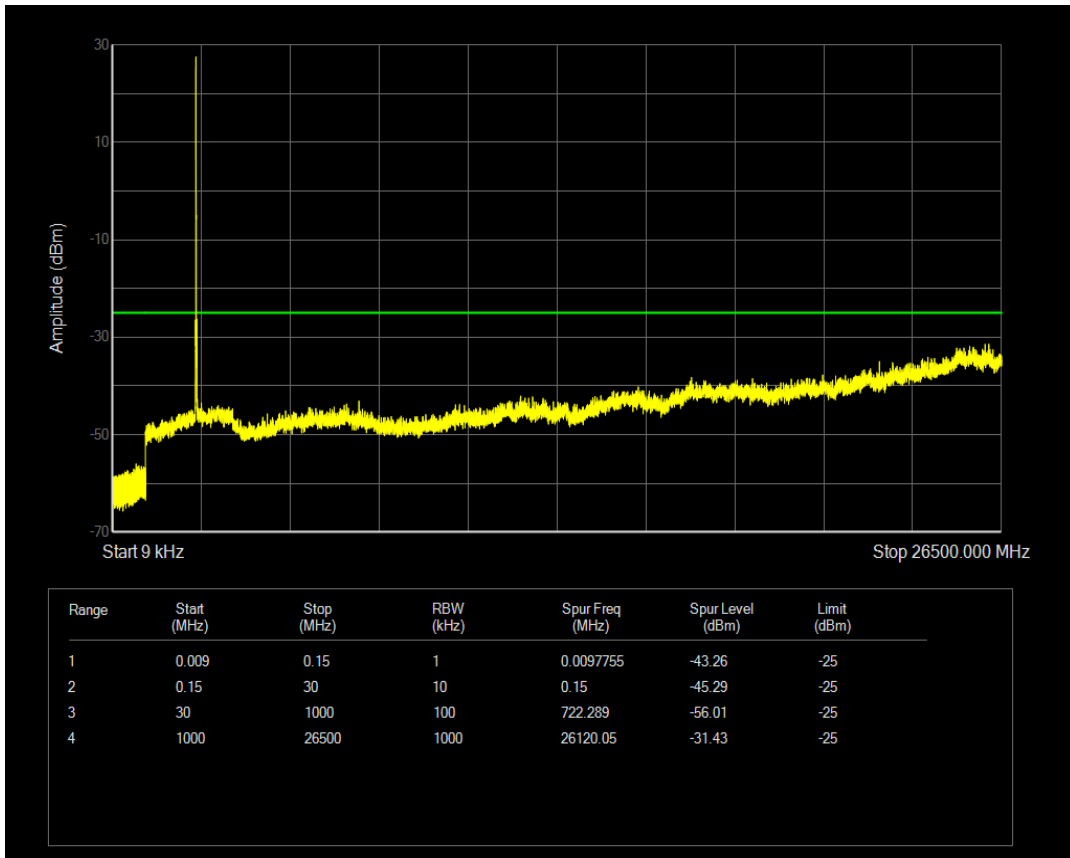

Band7 QPSK BW=10MHz Channel=21100 RB Size=50 Position=#0

Band7 16QAM BW=10MHz Channel=21100 RB Size=1 Position=#0

Band7 16QAM BW=10MHz Channel=21100 RB Size=50 Position=#0

Band7 QPSK BW=10MHz Channel=21400 RB Size=1 Position=#0

Band7 QPSK BW=10MHz Channel=21400 RB Size=50 Position=#0

Band7 16QAM BW=10MHz Channel=21400 RB Size=1 Position=#0

Band7 16QAM BW=10MHz Channel=21400 RB Size=50 Position=#0

Band7 QPSK BW=15MHz Channel=20825 RB Size=1 Position=#0

Band7 QPSK BW=15MHz Channel=20825 RB Size=75 Position=#0

Band7 16QAM BW=15MHz Channel=20825 RB Size=1 Position=#0

Band7 16QAM BW=15MHz Channel=20825 RB Size=75 Position=#0

Band7 QPSK BW=15MHz Channel=21100 RB Size=1 Position=#0