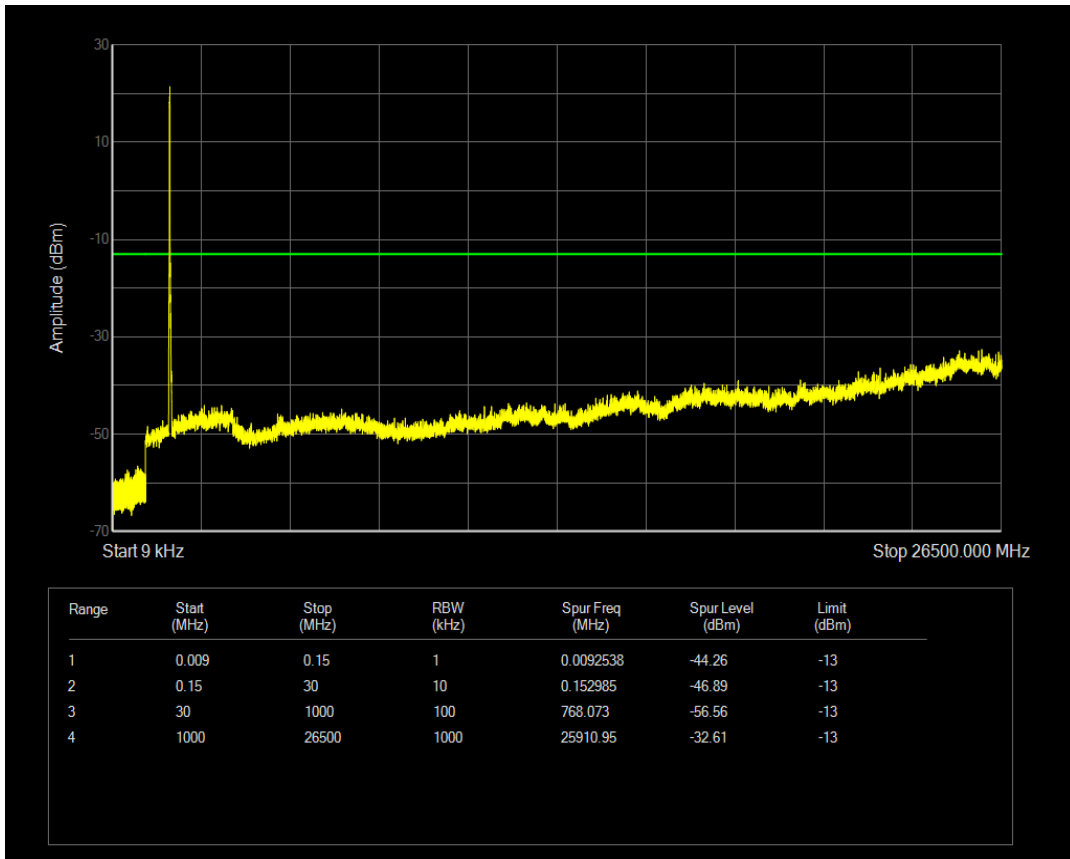

Band66 QPSK BW=15MHz Channel=132597 RB Size=75 Position=#0

Band66 16QAM BW=15MHz Channel=132597 RB Size=1 Position=#0

Band66 16QAM BW=15MHz Channel=132597 RB Size=75 Position=#0

Band66 QPSK BW=20MHz Channel=132072 RB Size=1 Position=#0

Band66 QPSK BW=20MHz Channel=132072 RB Size=100 Position=#0

Band66 16QAM BW=20MHz Channel=132072 RB Size=1 Position=#0

Band66 16QAM BW=20MHz Channel=132072 RB Size=100 Position=#0

Band66 QPSK BW=20MHz Channel=132322 RB Size=100 Position=#0