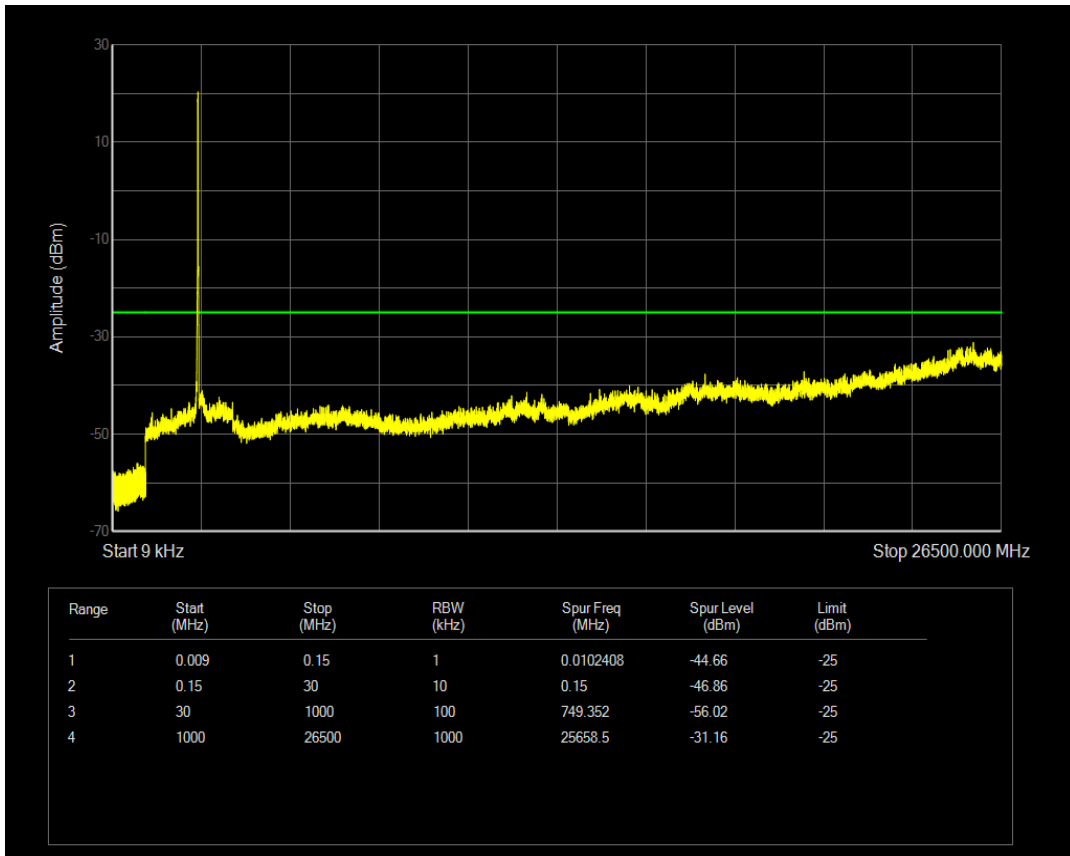

Band7 QPSK BW=15MHz Channel=21100 RB Size=75 Position=#0

Band7 16QAM BW=15MHz Channel=21100 RB Size=1 Position=#0

Band7 16QAM BW=15MHz Channel=21100 RB Size=75 Position=#0

Band7 QPSK BW=15MHz Channel=21375 RB Size=1 Position=#0

Band7 QPSK BW=15MHz Channel=21375 RB Size=75 Position=#0

Band7 16QAM BW=15MHz Channel=21375 RB Size=1 Position=#0

Band7 16QAM BW=15MHz Channel=21375 RB Size=75 Position=#0

Band7 QPSK BW=20MHz Channel=20850 RB Size=1 Position=#0