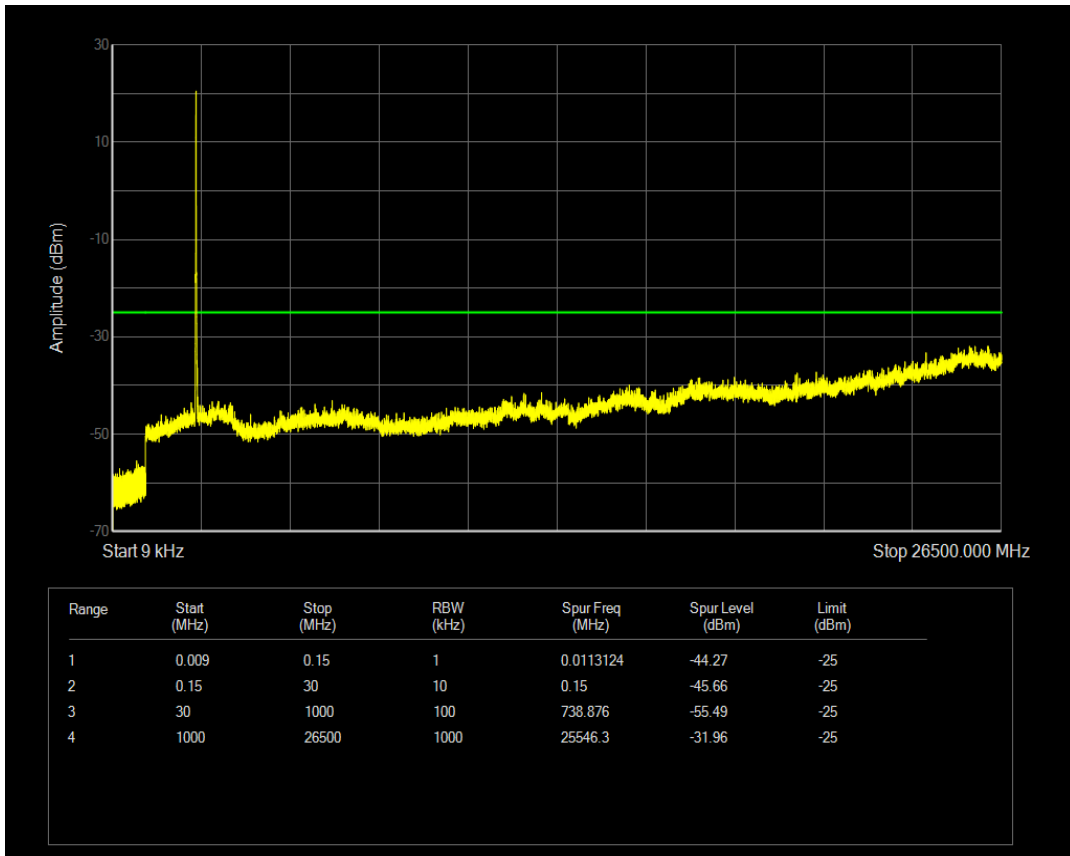

Band7 QPSK BW=5MHz Channel=21425 RB Size=25 Position=#0

Band7 16QAM BW=5MHz Channel=21425 RB Size=1 Position=#0

Band7 16QAM BW=5MHz Channel=21425 RB Size=25 Position=#0

Band7 QPSK BW=10MHz Channel=20800 RB Size=1 Position=#0

Band7 QPSK BW=10MHz Channel=20800 RB Size=50 Position=#0

Band7 16QAM BW=10MHz Channel=20800 RB Size=1 Position=#0

Band7 16QAM BW=10MHz Channel=20800 RB Size=50 Position=#0

Band7 QPSK BW=10MHz Channel=21100 RB Size=1 Position=#0