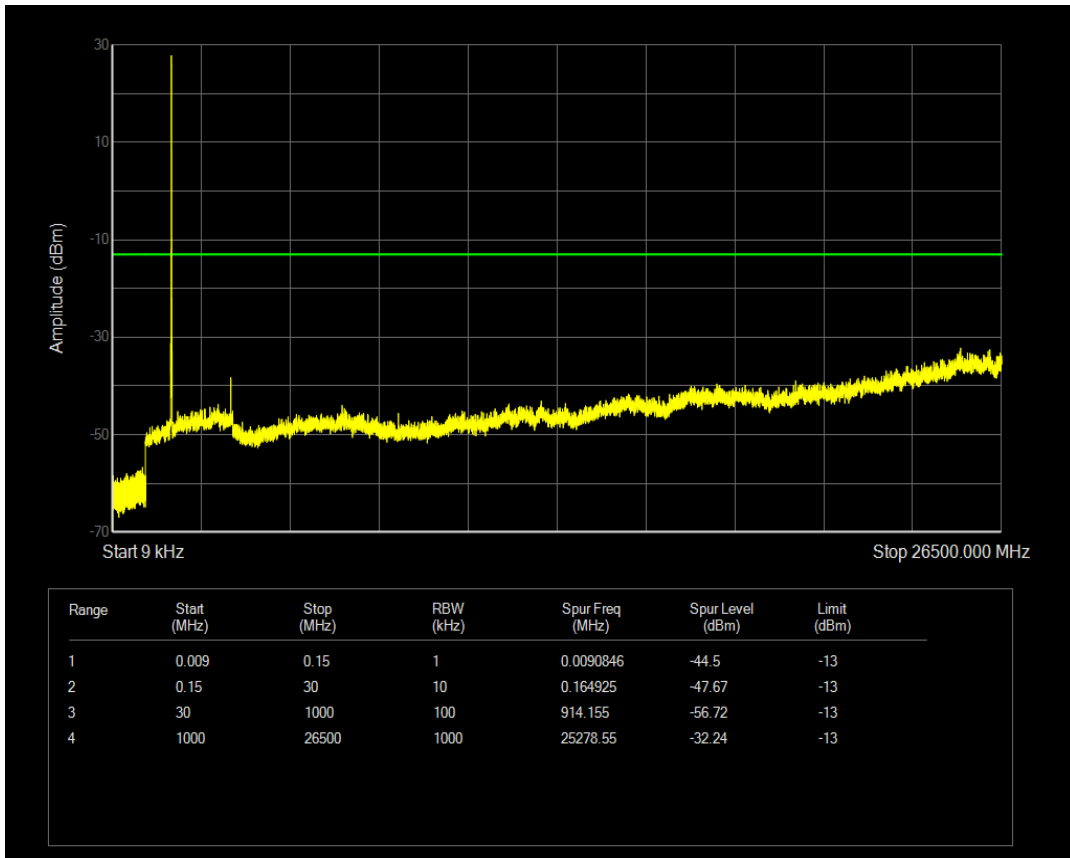

Band66 QPSK BW=10MHz Channel=132322 RB Size=50 Position=#0

Band66 16QAM BW=10MHz Channel=132322 RB Size=1 Position=#0

Band66 16QAM BW=10MHz Channel=132322 RB Size=50 Position=#0

Band66 QPSK BW=10MHz Channel=132622 RB Size=1 Position=#0