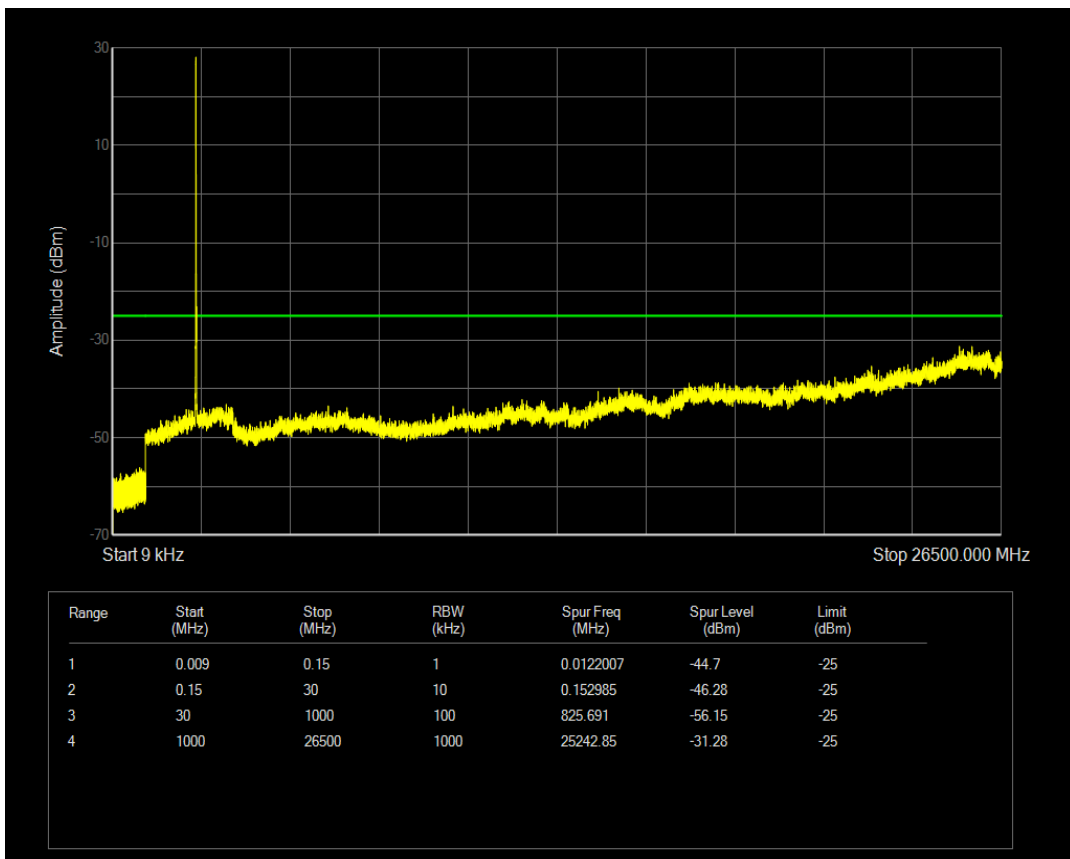

Band7 QPSK BW=5MHz Channel=21425 RB Size=25 Position=#0

Band7 16QAM BW=5MHz Channel=21425 RB Size=1 Position=#0

Band7 16QAM BW=5MHz Channel=21425 RB Size=25 Position=#0

Band7 QPSK BW=10MHz Channel=20800 RB Size=1 Position=#0

Band7 QPSK BW=10MHz Channel=20800 RB Size=50 Position=#0

Band7 16QAM BW=10MHz Channel=20800 RB Size=1 Position=#0

Band7 16QAM BW=10MHz Channel=20800 RB Size=50 Position=#0

Band7 QPSK BW=10MHz Channel=21100 RB Size=1 Position=#0