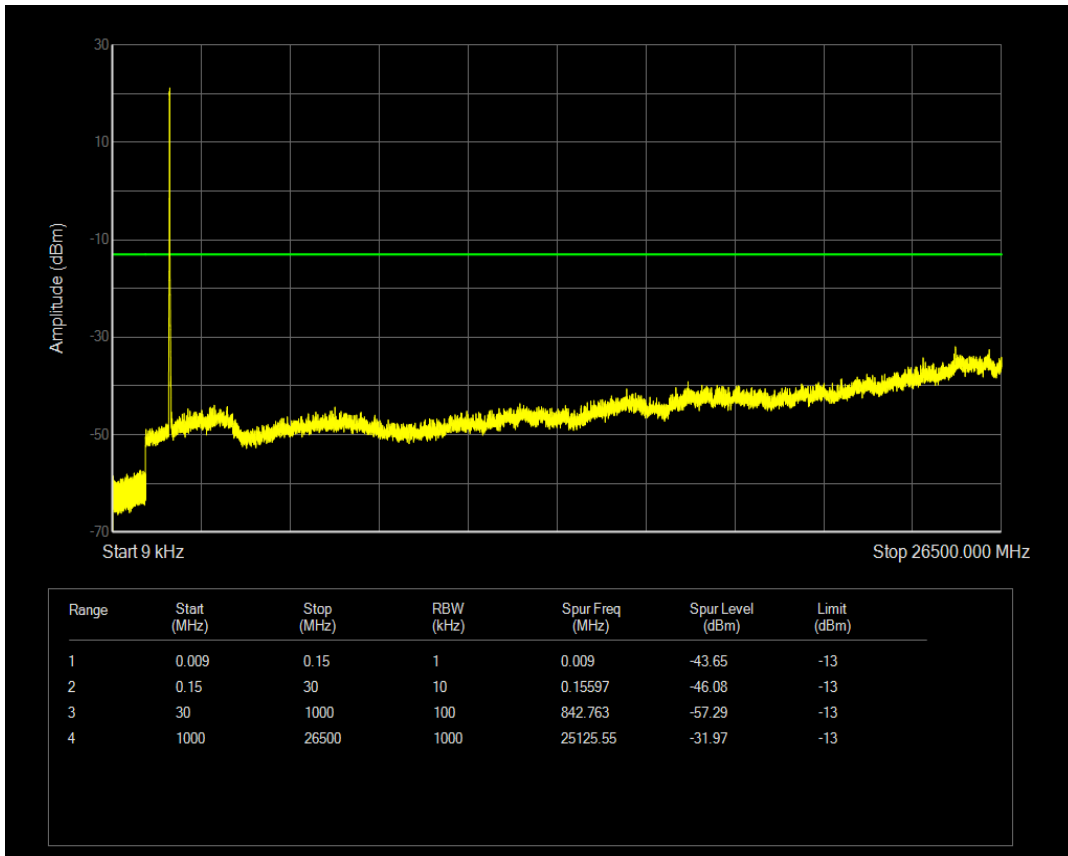

Band66 QPSK BW=10MHz Channel=132622 RB Size=50 Position=#0

Band66 16QAM BW=10MHz Channel=132622 RB Size=1 Position=#0

Band66 16QAM BW=10MHz Channel=132622 RB Size=50 Position=#0

Band66 QPSK BW=15MHz Channel=132047 RB Size=75 Position=#0