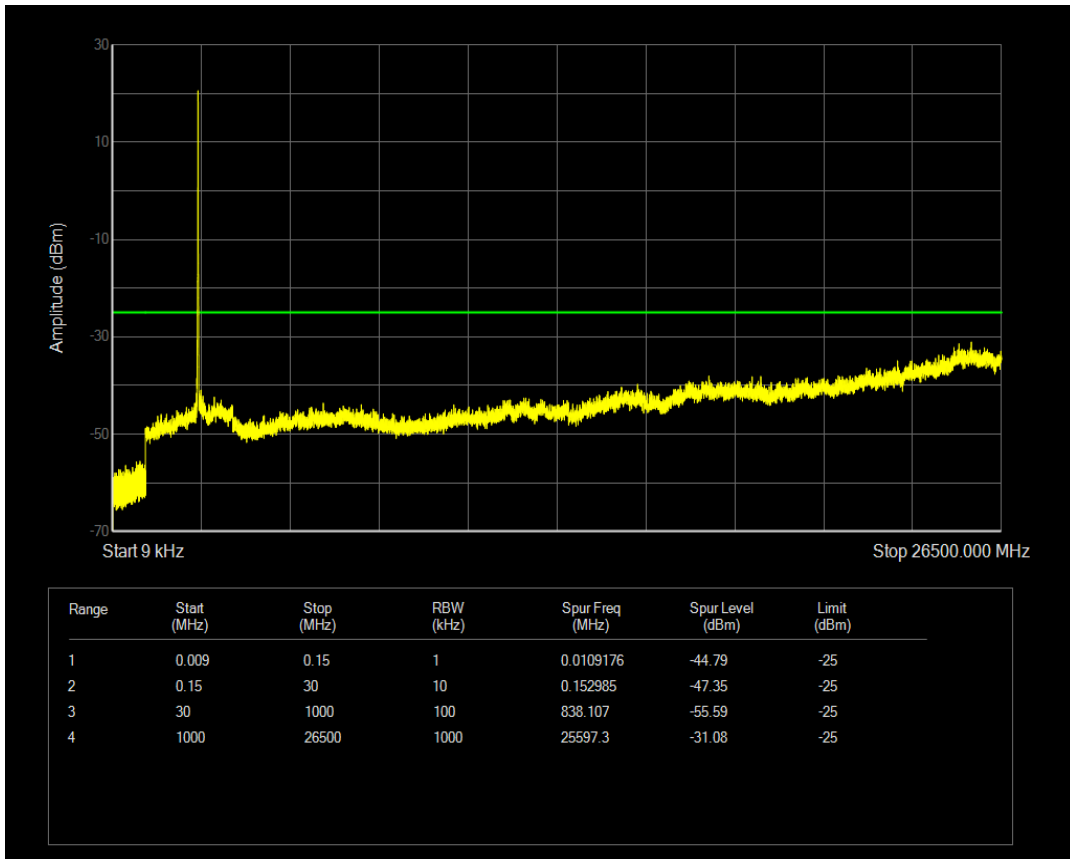

Band7 QPSK BW=10MHz Channel=20800 RB Size=50 Position=#0

Band7 16QAM BW=10MHz Channel=20800 RB Size=1 Position=#0

Band7 16QAM BW=10MHz Channel=20800 RB Size=50 Position=#0

Band7 QPSK BW=10MHz Channel=21100 RB Size=1 Position=#0

Band7 QPSK BW=10MHz Channel=21100 RB Size=50 Position=#0

Band7 16QAM BW=10MHz Channel=21100 RB Size=1 Position=#0

Band7 16QAM BW=10MHz Channel=21100 RB Size=50 Position=#0

Band7 QPSK BW=10MHz Channel=21400 RB Size=1 Position=#0

Band7 QPSK BW=10MHz Channel=21400 RB Size=50 Position=#0

Band7 16QAM BW=10MHz Channel=21400 RB Size=1 Position=#0

Band7 16QAM BW=10MHz Channel=21400 RB Size=50 Position=#0

Band7 QPSK BW=15MHz Channel=20825 RB Size=1 Position=#0