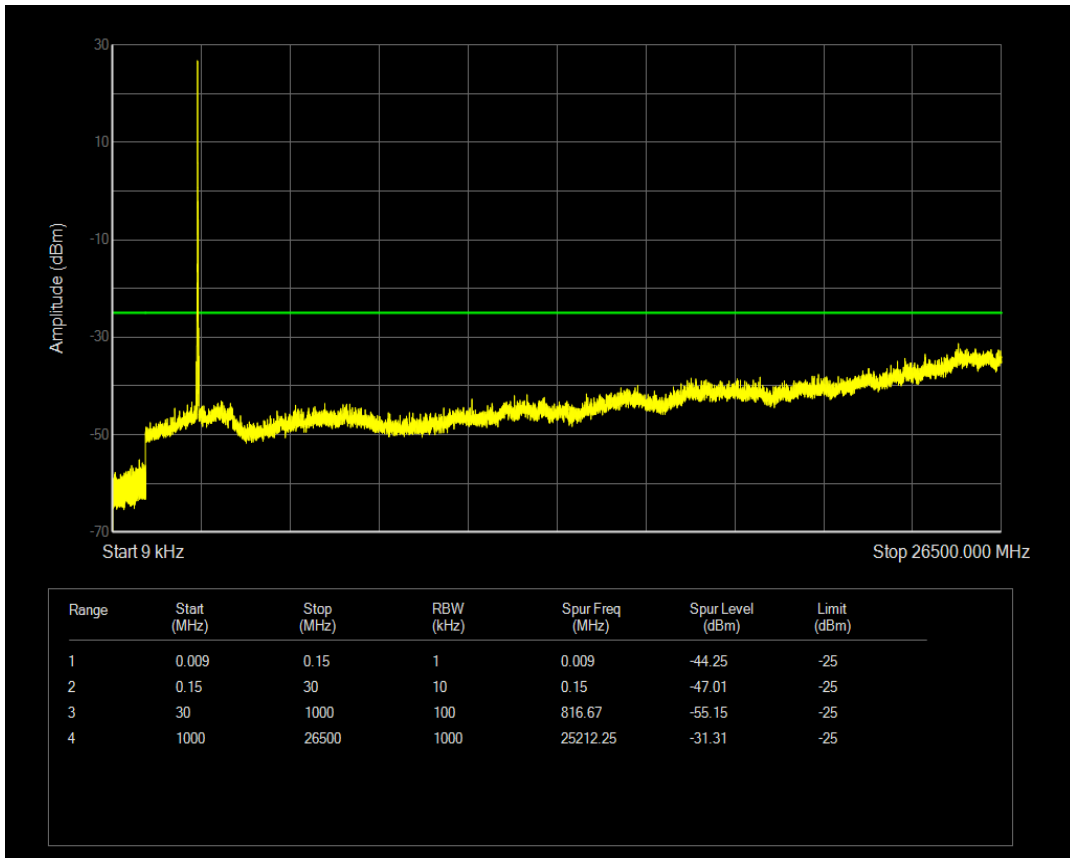

Band7 QPSK BW=20MHz Channel=20850 RB Size=100 Position=#0

Band7 16QAM BW=20MHz Channel=20850 RB Size=1 Position=#0

Band7 16QAM BW=20MHz Channel=20850 RB Size=100 Position=#0

Band7 QPSK BW=20MHz Channel=21100 RB Size=1 Position=#0

Band7 QPSK BW=20MHz Channel=21100 RB Size=100 Position=#0

Band7 16QAM BW=20MHz Channel=21100 RB Size=1 Position=#0

Band7 16QAM BW=20MHz Channel=21100 RB Size=100 Position=#0

Band7 QPSK BW=20MHz Channel=21350 RB Size=1 Position=#0

Band7 QPSK BW=20MHz Channel=21350 RB Size=100 Position=#0

Band7 16QAM BW=20MHz Channel=21350 RB Size=1 Position=#0

Band7 16QAM BW=20MHz Channel=21350 RB Size=100 Position=#0