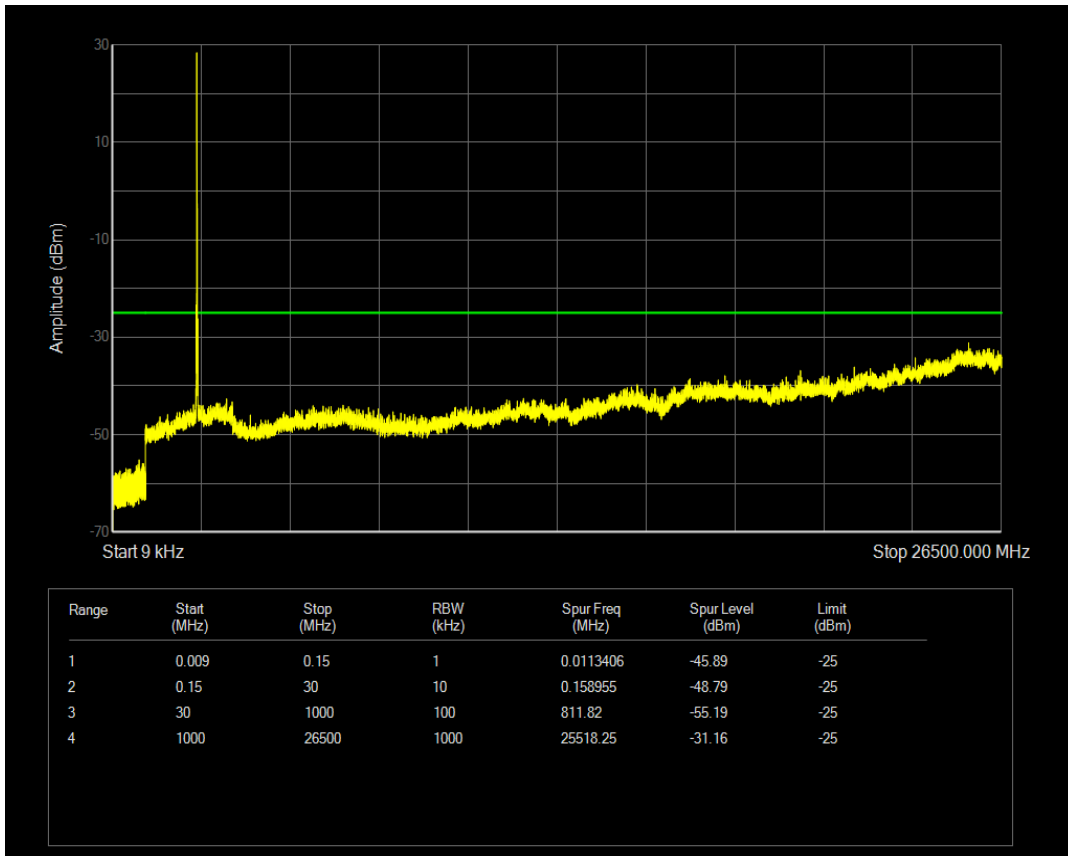

Band7 QPSK BW=10MHz Channel=21400 RB Size=50 Position=#0

Band7 16QAM BW=10MHz Channel=21400 RB Size=1 Position=#0

Band7 16QAM BW=10MHz Channel=21400 RB Size=50 Position=#0

Band7 QPSK BW=15MHz Channel=20825 RB Size=1 Position=#0

Band7 QPSK BW=15MHz Channel=20825 RB Size=75 Position=#0

Band7 16QAM BW=15MHz Channel=20825 RB Size=1 Position=#0

Band7 16QAM BW=15MHz Channel=20825 RB Size=75 Position=#0

Band7 QPSK BW=15MHz Channel=21100 RB Size=1 Position=#0

Band7 QPSK BW=15MHz Channel=21100 RB Size=75 Position=#0

Band7 16QAM BW=15MHz Channel=21100 RB Size=1 Position=#0

Band7 16QAM BW=15MHz Channel=21100 RB Size=75 Position=#0

Band7 QPSK BW=15MHz Channel=21375 RB Size=1 Position=#0