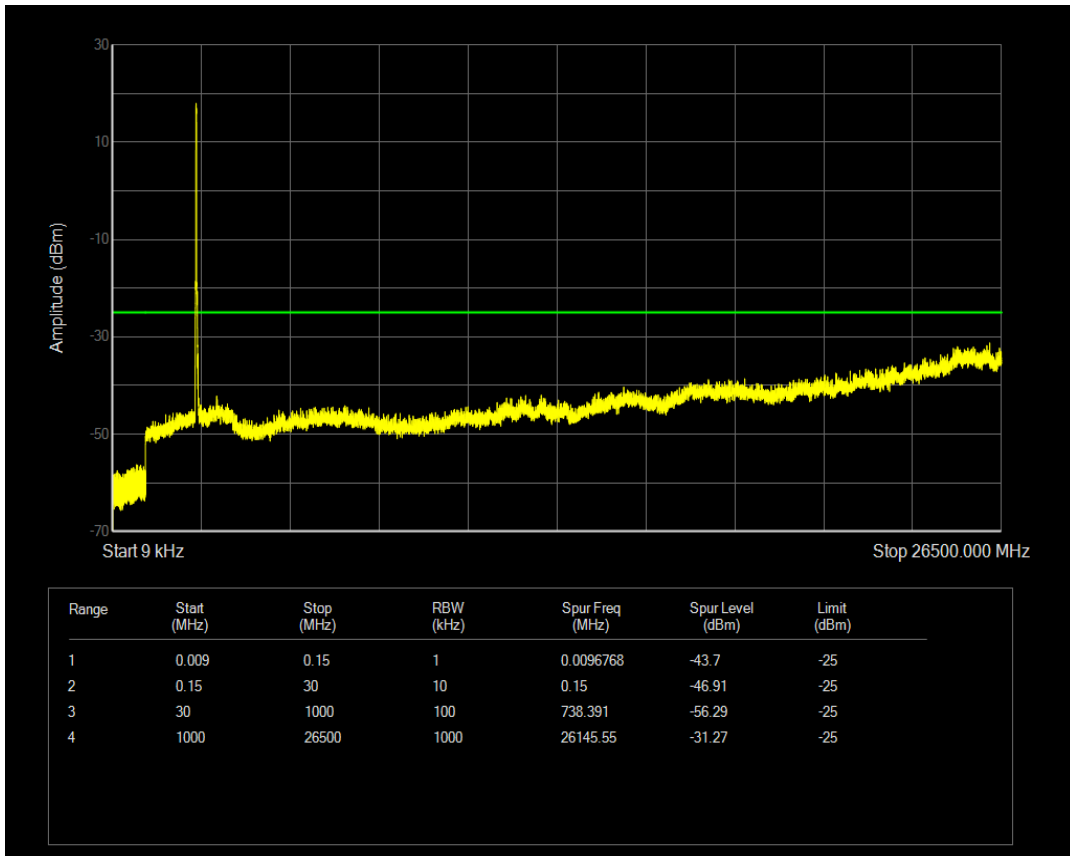

Band7 QPSK BW=15MHz Channel=21375 RB Size=75 Position=#0

Band7 16QAM BW=15MHz Channel=21375 RB Size=1 Position=#0

Band7 16QAM BW=15MHz Channel=21375 RB Size=75 Position=#0

Band7 QPSK BW=20MHz Channel=20850 RB Size=1 Position=#0

Band7 QPSK BW=20MHz Channel=20850 RB Size=100 Position=#0

Band7 16QAM BW=20MHz Channel=20850 RB Size=1 Position=#0

Band7 16QAM BW=20MHz Channel=20850 RB Size=100 Position=#0

Band7 QPSK BW=20MHz Channel=21100 RB Size=1 Position=#0