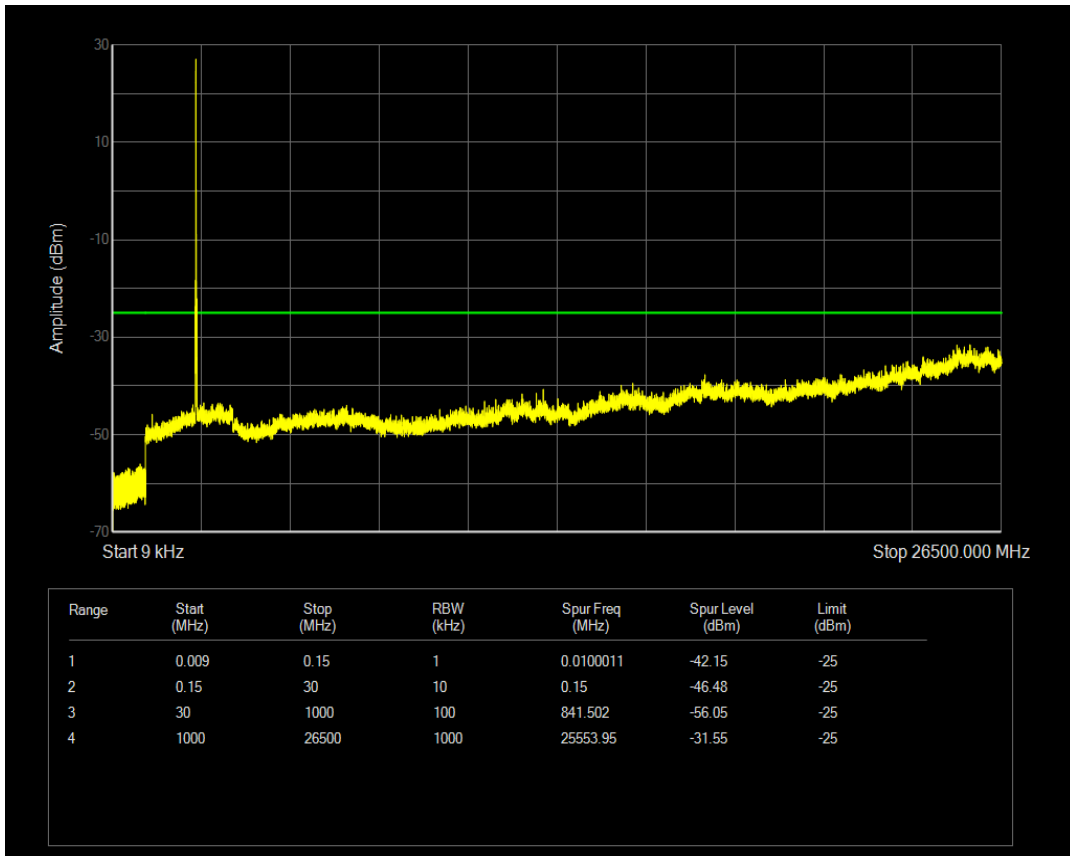

Band7 QPSK BW=10MHz Channel=21100 RB Size=50 Position=#0

Band7 16QAM BW=10MHz Channel=21100 RB Size=1 Position=#0

Band7 16QAM BW=10MHz Channel=21100 RB Size=50 Position=#0

Band7 QPSK BW=10MHz Channel=21400 RB Size=1 Position=#0

Band7 QPSK BW=10MHz Channel=21400 RB Size=50 Position=#0

Band7 16QAM BW=10MHz Channel=21400 RB Size=1 Position=#0

Band7 16QAM BW=10MHz Channel=21400 RB Size=50 Position=#0

Band7 QPSK BW=15MHz Channel=20825 RB Size=1 Position=#0

Band7 QPSK BW=15MHz Channel=20825 RB Size=75 Position=#0

Band7 16QAM BW=15MHz Channel=20825 RB Size=1 Position=#0

Band7 16QAM BW=15MHz Channel=20825 RB Size=75 Position=#0

Band7 QPSK BW=15MHz Channel=21100 RB Size=1 Position=#0