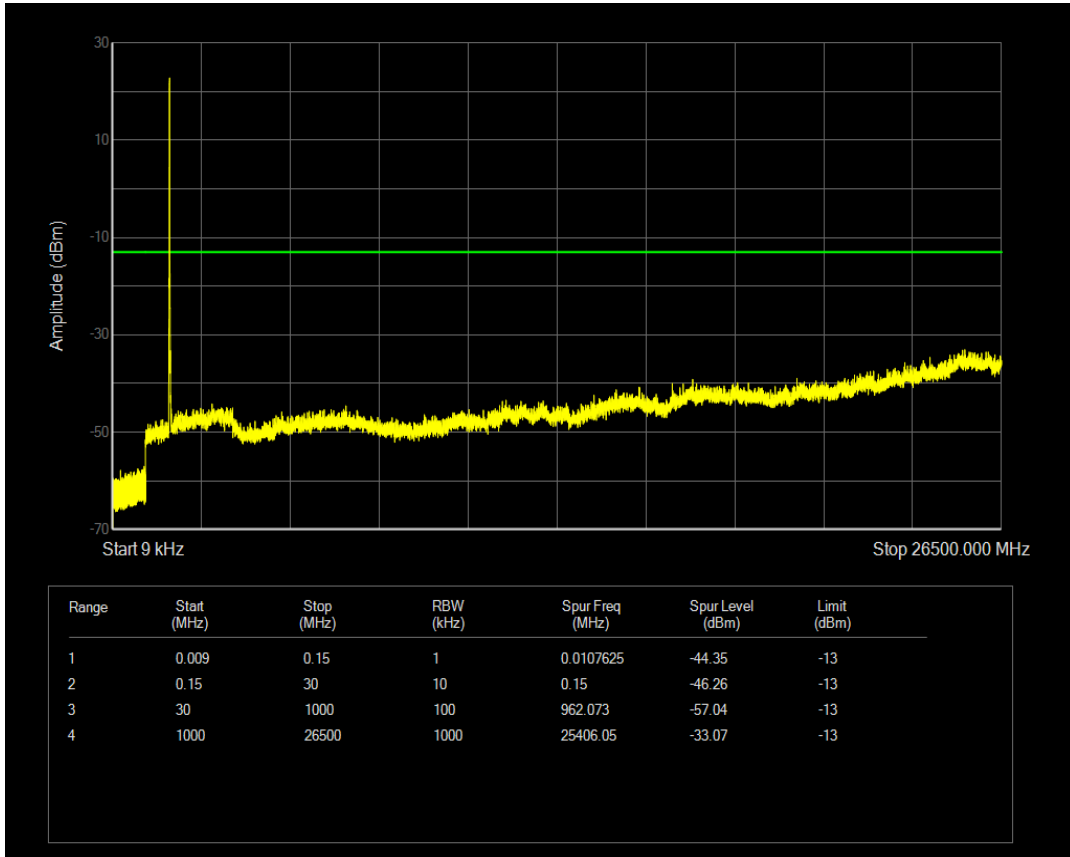

Band66 QPSK BW=5MHz Channel=132647 RB Size=25 Position=#0

Band66 16QAM BW=5MHz Channel=132647 RB Size=25 Position=#0

Band66 16QAM BW=5MHz Channel=132647 RB Size=1 Position=#0

Band66 QPSK BW=10MHz Channel=132022 RB Size=1 Position=#0

Band66 QPSK BW=10MHz Channel=132022 RB Size=50 Position=#0

Band66 16QAM BW=10MHz Channel=132022 RB Size=1 Position=#0

Band66 16QAM BW=10MHz Channel=132022 RB Size=50 Position=#0

Band66 QPSK BW=10MHz Channel=132322 RB Size=1 Position=#0