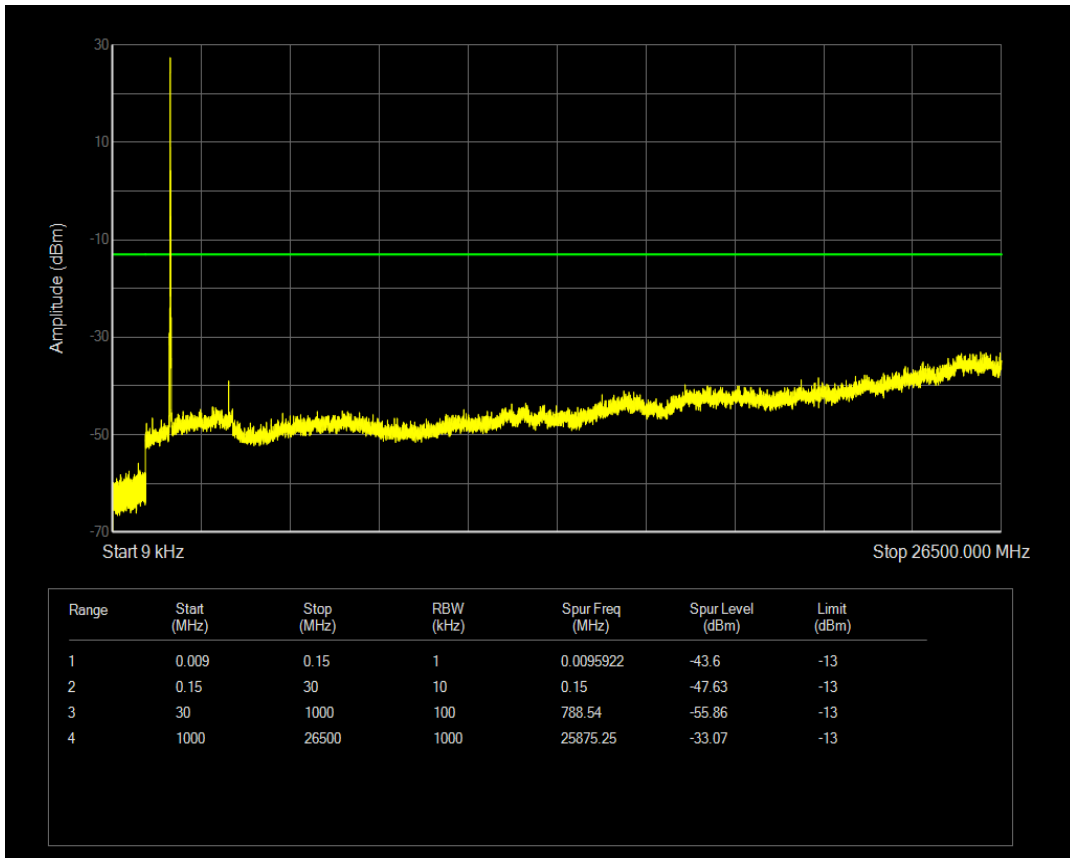

Band66 QPSK BW=15MHz Channel=132047 RB Size=1 Position=#0

Band66 16QAM BW=15MHz Channel=132047 RB Size=1 Position=#0

Band66 16QAM BW=15MHz Channel=132047 RB Size=75 Position=#0

Band66 QPSK BW=15MHz Channel=132322 RB Size=1 Position=#0