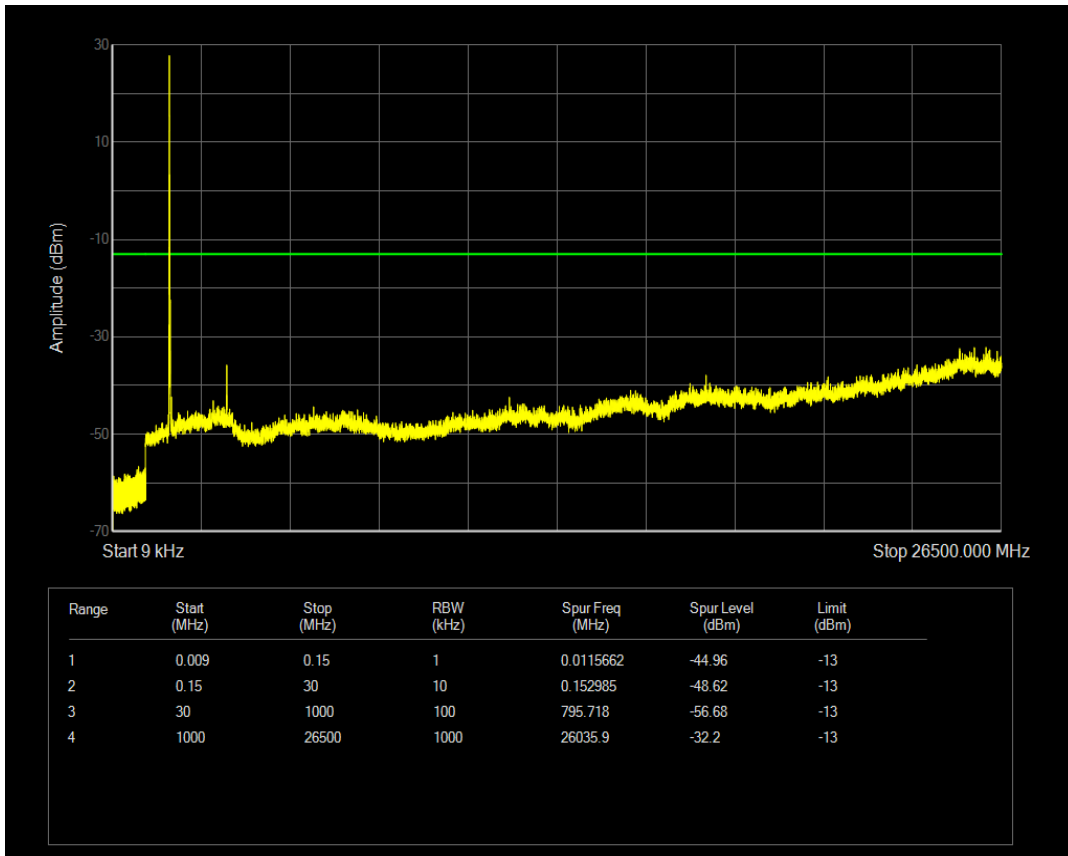

Band66 QPSK BW=15MHz Channel=132047 RB Size=1 Position=#0