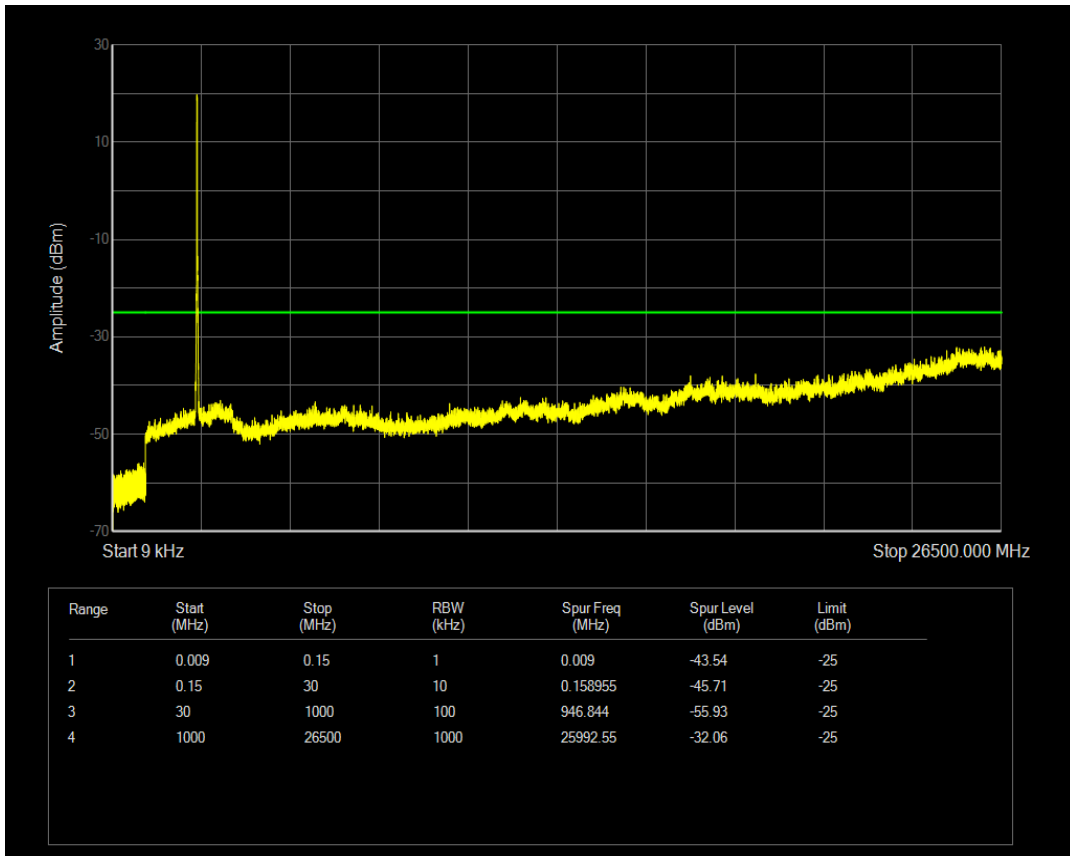

Band7 QPSK BW=10MHz Channel=21400 RB Size=50 Position=#0

Band7 16QAM BW=10MHz Channel=21400 RB Size=1 Position=#0

Band7 16QAM BW=10MHz Channel=21400 RB Size=50 Position=#0

Band7 QPSK BW=15MHz Channel=20825 RB Size=1 Position=#0

Band7 QPSK BW=15MHz Channel=20825 RB Size=75 Position=#0

Band7 16QAM BW=15MHz Channel=20825 RB Size=1 Position=#0

Band7 16QAM BW=15MHz Channel=20825 RB Size=75 Position=#0

Band7 QPSK BW=15MHz Channel=21100 RB Size=1 Position=#0

Band7 QPSK BW=15MHz Channel=21100 RB Size=75 Position=#0

Band7 16QAM BW=15MHz Channel=21100 RB Size=1 Position=#0

Band7 16QAM BW=15MHz Channel=21100 RB Size=75 Position=#0

Band7 QPSK BW=15MHz Channel=21375 RB Size=1 Position=#0