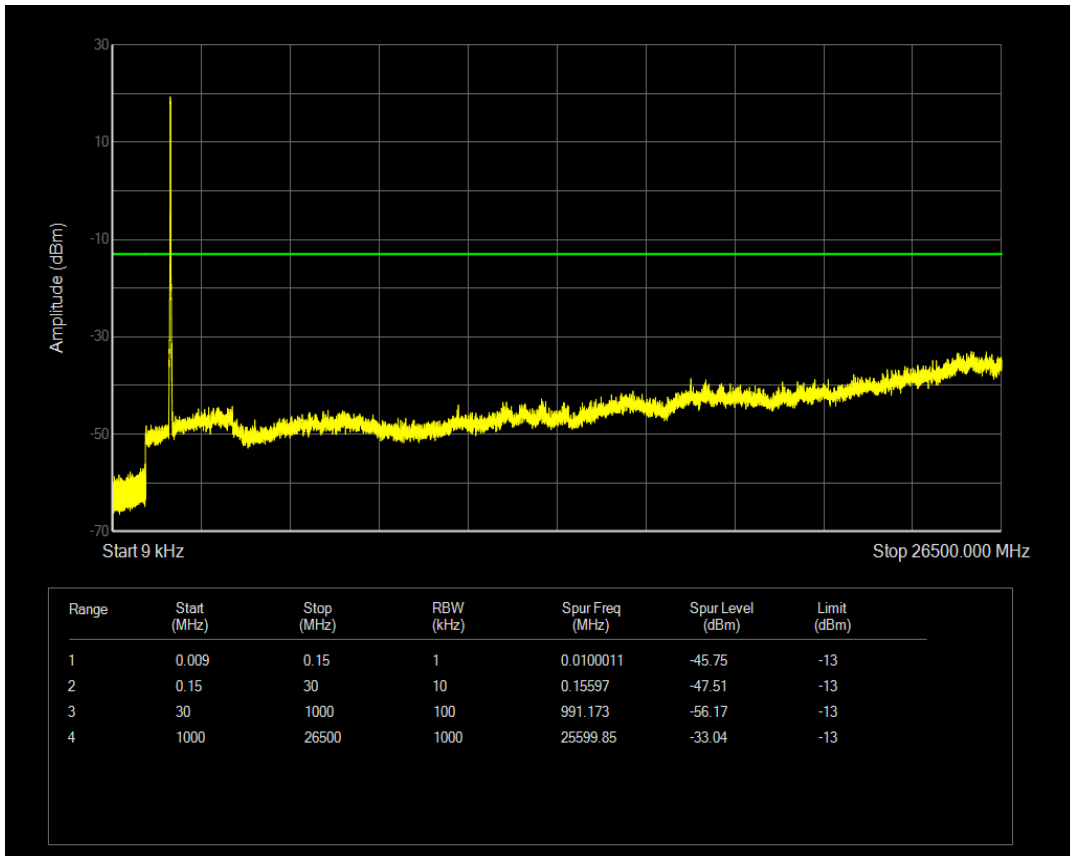

Band66 16QAM BW=20MHz Channel=132322 RB Size=100 Position=#0