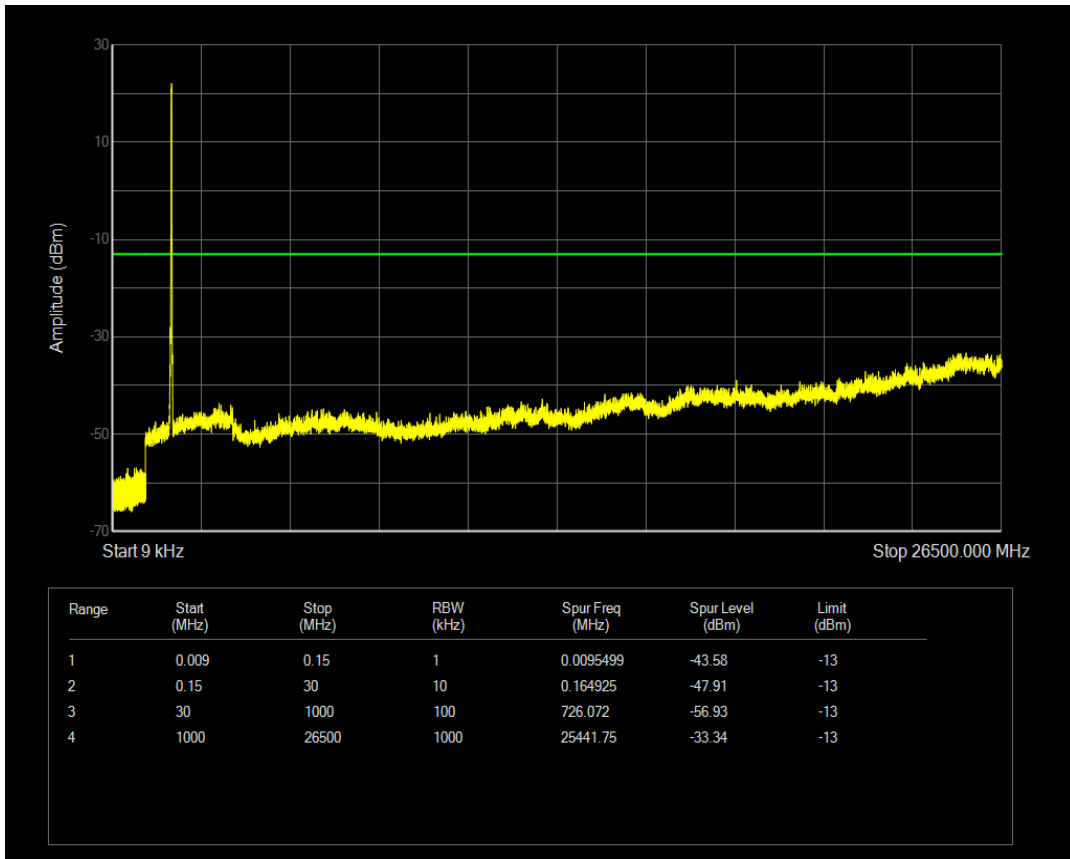

Band66 QPSK BW=15MHz Channel=132597 RB Size=75 Position=#0