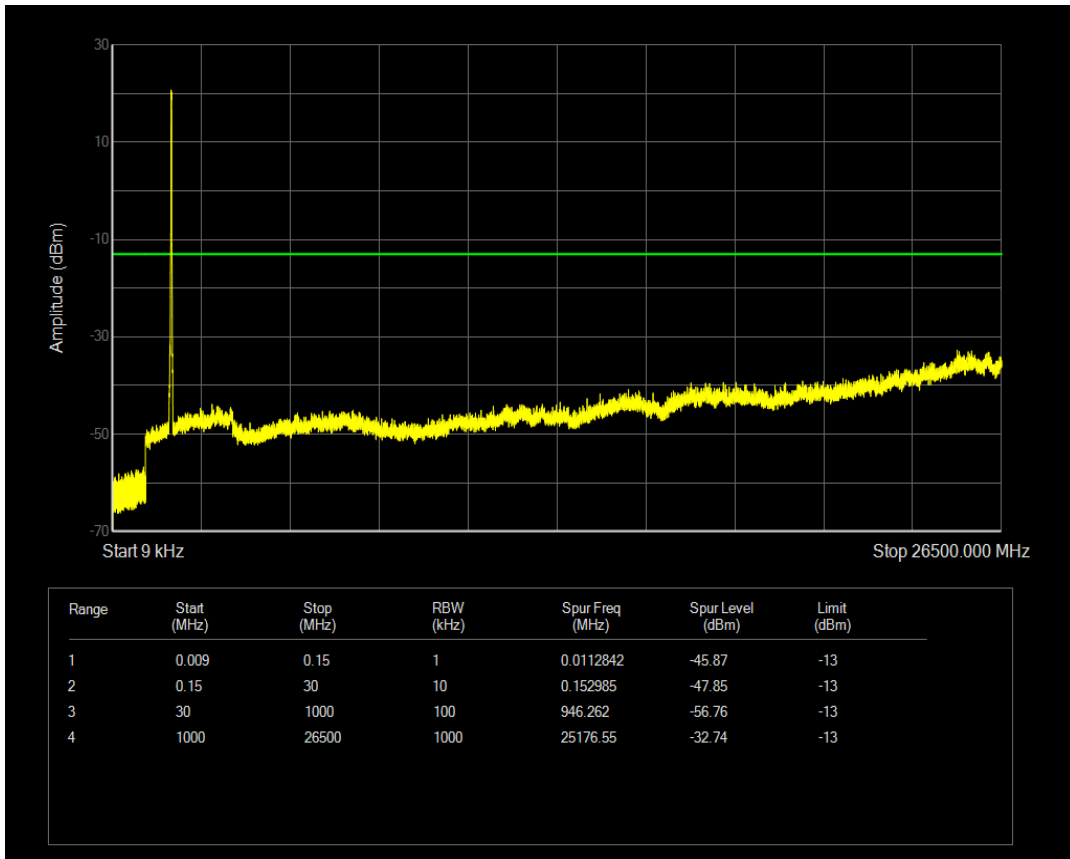

Band66 QPSK BW=20MHz Channel=132322 RB Size=1 Position=#0

Band66 16QAM BW=20MHz Channel=132322 RB Size=1 Position=#0

Band66 16QAM BW=20MHz Channel=132322 RB Size=100 Position=#0

Band66 QPSK BW=20MHz Channel=132572 RB Size=1 Position=#0

Band66 QPSK BW=20MHz Channel=132572 RB Size=100 Position=#0

Band66 16QAM BW=20MHz Channel=132572 RB Size=1 Position=#0

Band66 16QAM BW=20MHz Channel=132572 RB Size=100 Position=#0

Band7 QPSK BW=5MHz Channel=20775 RB Size=1 Position=#0