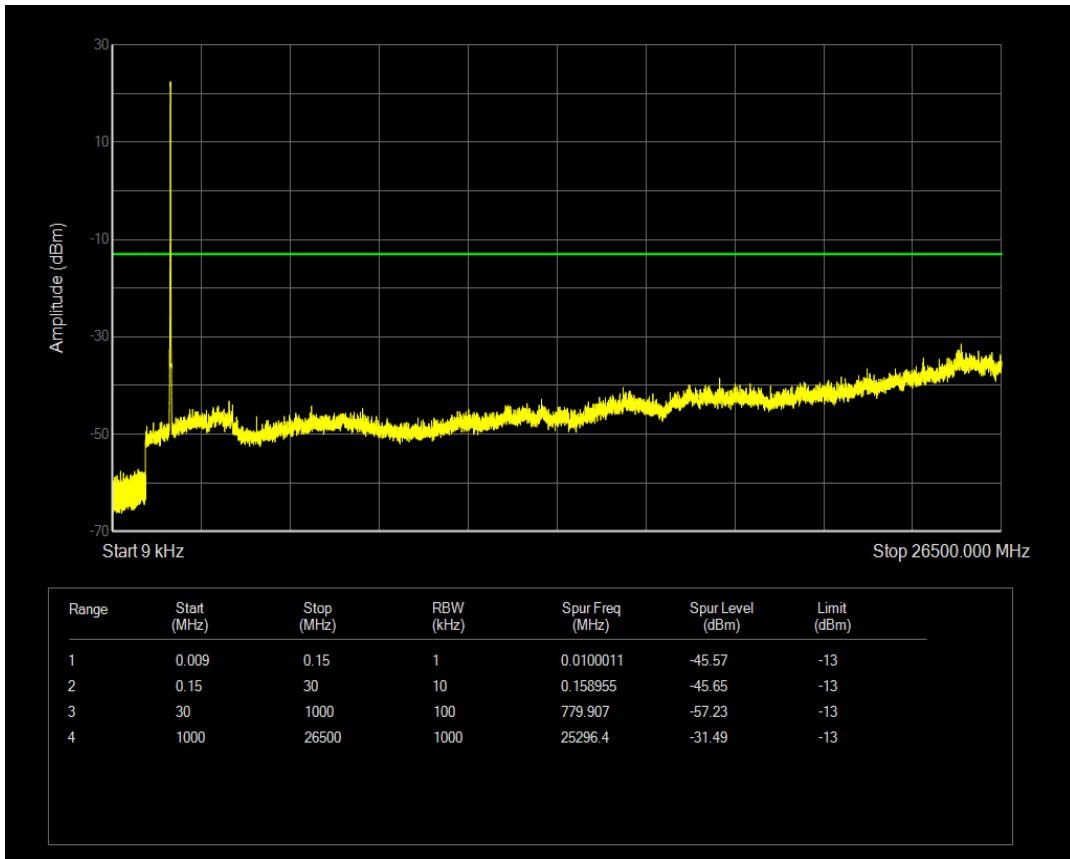

Band66 QPSK BW=10MHz Channel=132322 RB Size=50 Position=#0