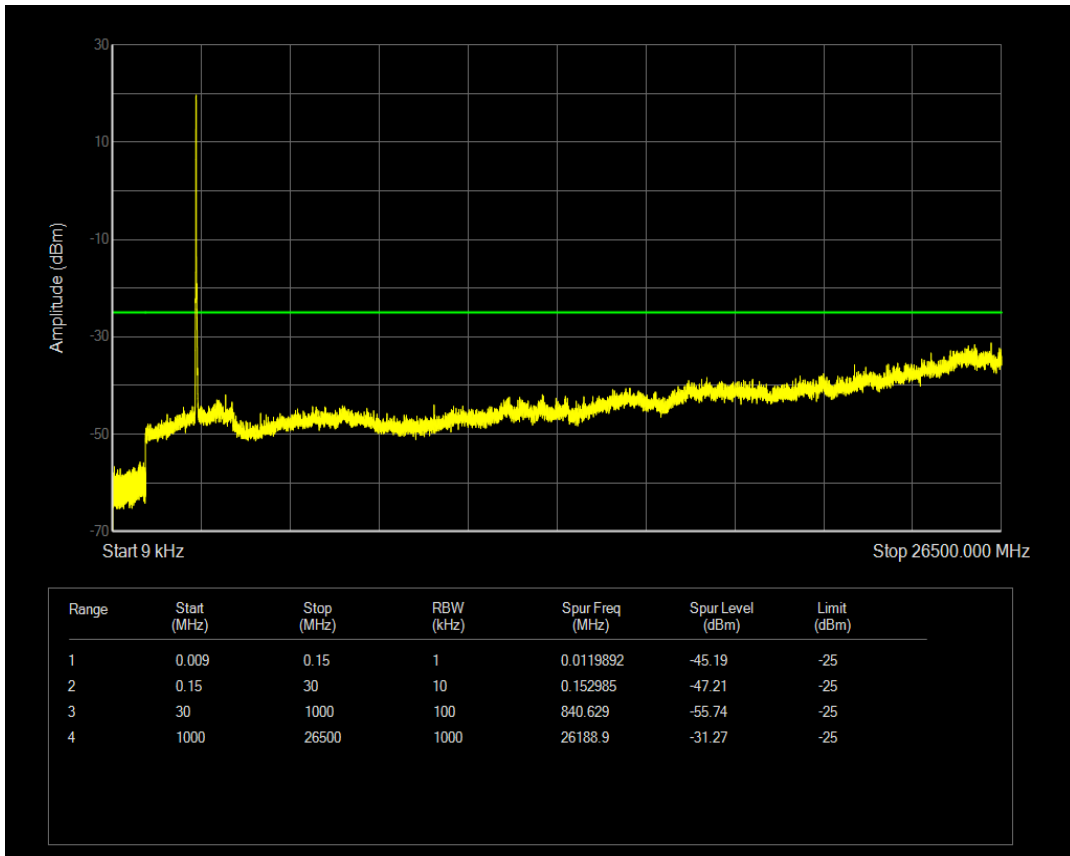

Band7 QPSK BW=10MHz Channel=21100 RB Size=50 Position=#0

Band7 16QAM BW=10MHz Channel=21100 RB Size=1 Position=#0

Band7 16QAM BW=10MHz Channel=21100 RB Size=50 Position=#0

Band7 QPSK BW=10MHz Channel=21400 RB Size=1 Position=#0

Band7 QPSK BW=10MHz Channel=21400 RB Size=50 Position=#0

Band7 16QAM BW=10MHz Channel=21400 RB Size=1 Position=#0

Band7 16QAM BW=10MHz Channel=21400 RB Size=50 Position=#0

Band7 QPSK BW=15MHz Channel=20825 RB Size=1 Position=#0

Band7 QPSK BW=15MHz Channel=20825 RB Size=75 Position=#0

Band7 16QAM BW=15MHz Channel=20825 RB Size=1 Position=#0

Band7 16QAM BW=15MHz Channel=20825 RB Size=75 Position=#0

Band7 QPSK BW=15MHz Channel=21100 RB Size=1 Position=#0