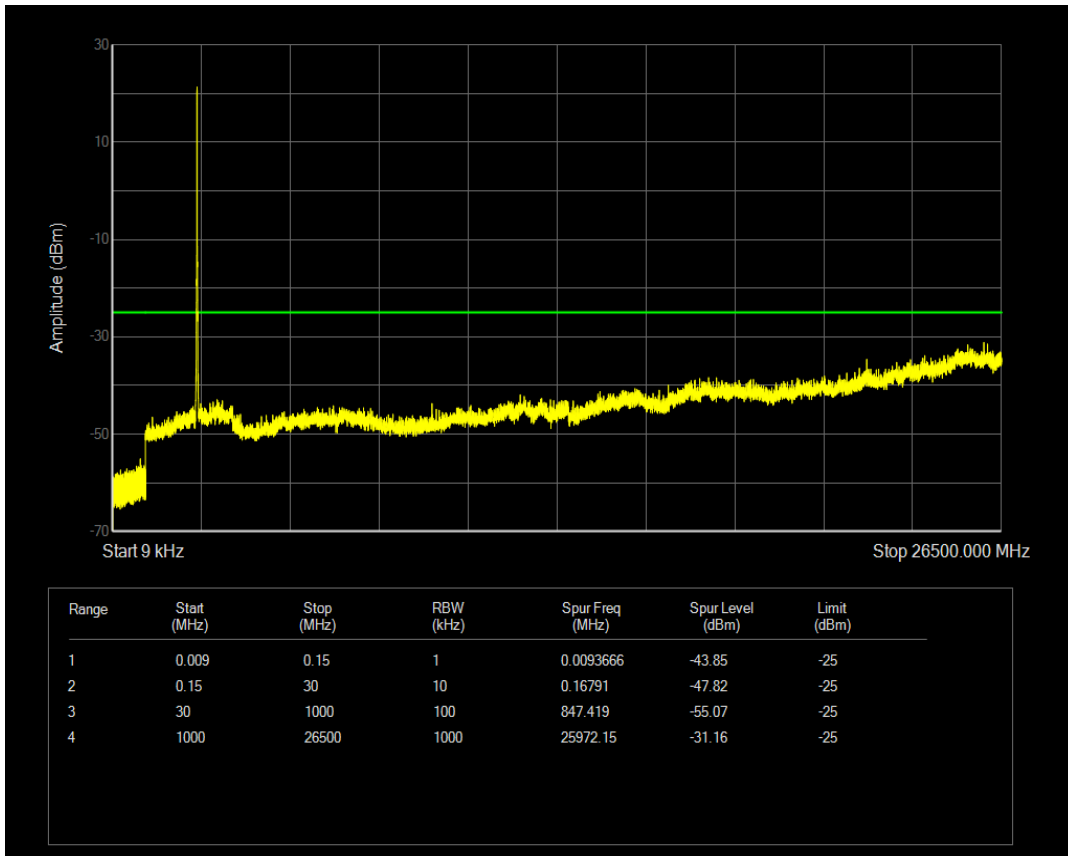

Band7 QPSK BW=10MHz Channel=20800 RB Size=50 Position=#0

Band7 16QAM BW=10MHz Channel=20800 RB Size=1 Position=#0

Band7 16QAM BW=10MHz Channel=20800 RB Size=50 Position=#0

Band7 QPSK BW=10MHz Channel=21100 RB Size=1 Position=#0

Band7 QPSK BW=10MHz Channel=21100 RB Size=50 Position=#0

Band7 16QAM BW=10MHz Channel=21100 RB Size=1 Position=#0

Band7 16QAM BW=10MHz Channel=21100 RB Size=50 Position=#0

Band7 QPSK BW=10MHz Channel=21400 RB Size=1 Position=#0