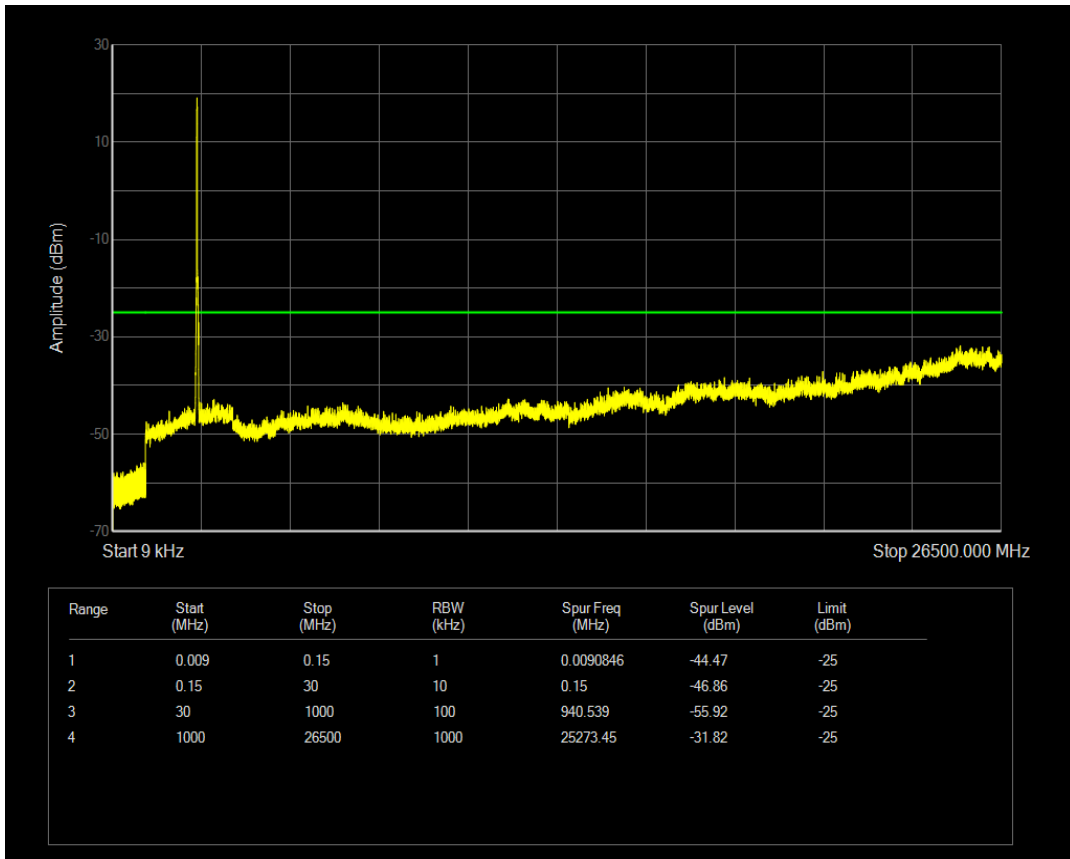

Band7 QPSK BW=20MHz Channel=20850 RB Size=100 Position=#0

Band7 16QAM BW=20MHz Channel=20850 RB Size=1 Position=#0

Band7 16QAM BW=20MHz Channel=20850 RB Size=100 Position=#0

Band7 QPSK BW=20MHz Channel=21100 RB Size=1 Position=#0

Band7 QPSK BW=20MHz Channel=21100 RB Size=100 Position=#0

Band7 16QAM BW=20MHz Channel=21100 RB Size=1 Position=#0

Band7 16QAM BW=20MHz Channel=21100 RB Size=100 Position=#0

Band7 QPSK BW=20MHz Channel=21350 RB Size=1 Position=#0