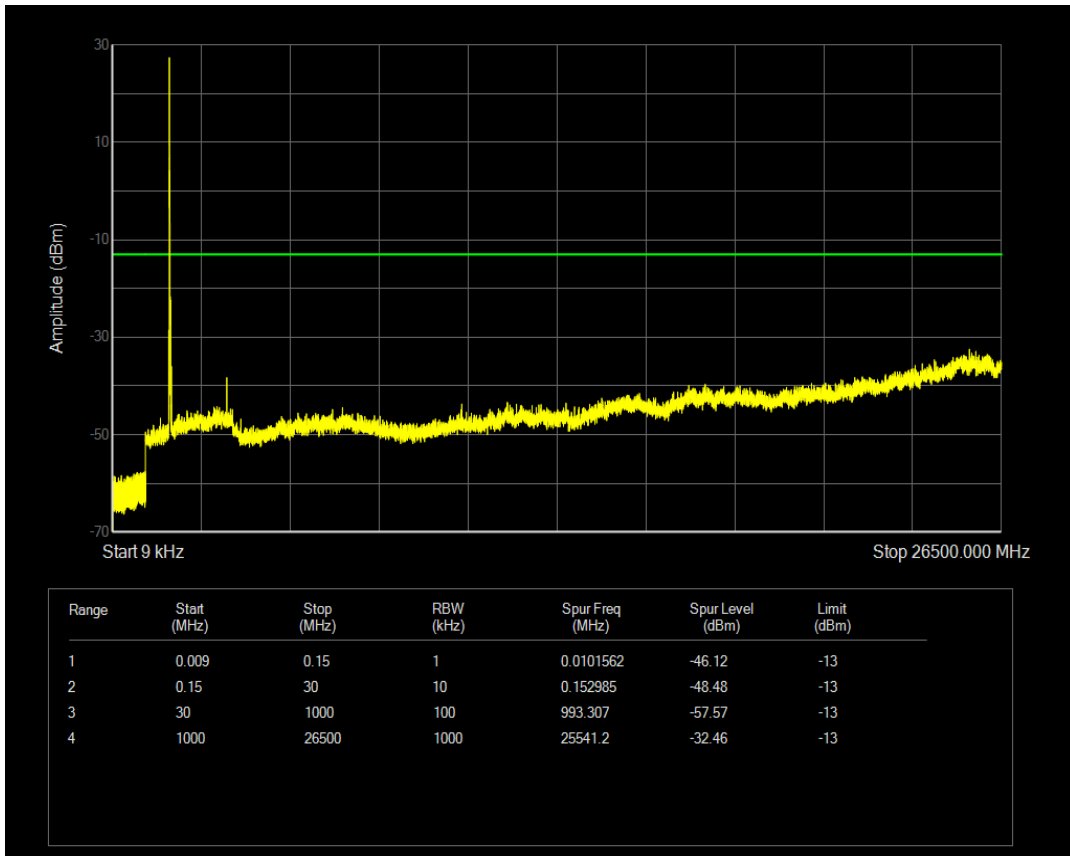

Band66 QPSK BW=15MHz Channel=132597 RB Size=75 Position=#0

Band66 16QAM BW=15MHz Channel=132597 RB Size=1 Position=#0

Band66 16QAM BW=15MHz Channel=132597 RB Size=75 Position=#0

Band66 QPSK BW=20MHz Channel=132072 RB Size=1 Position=#0

Band66 QPSK BW=20MHz Channel=132072 RB Size=100 Position=#0

Band66 16QAM BW=20MHz Channel=132072 RB Size=1 Position=#0

Band66 16QAM BW=20MHz Channel=132072 RB Size=100 Position=#0

Band66 QPSK BW=20MHz Channel=132322 RB Size=100 Position=#0