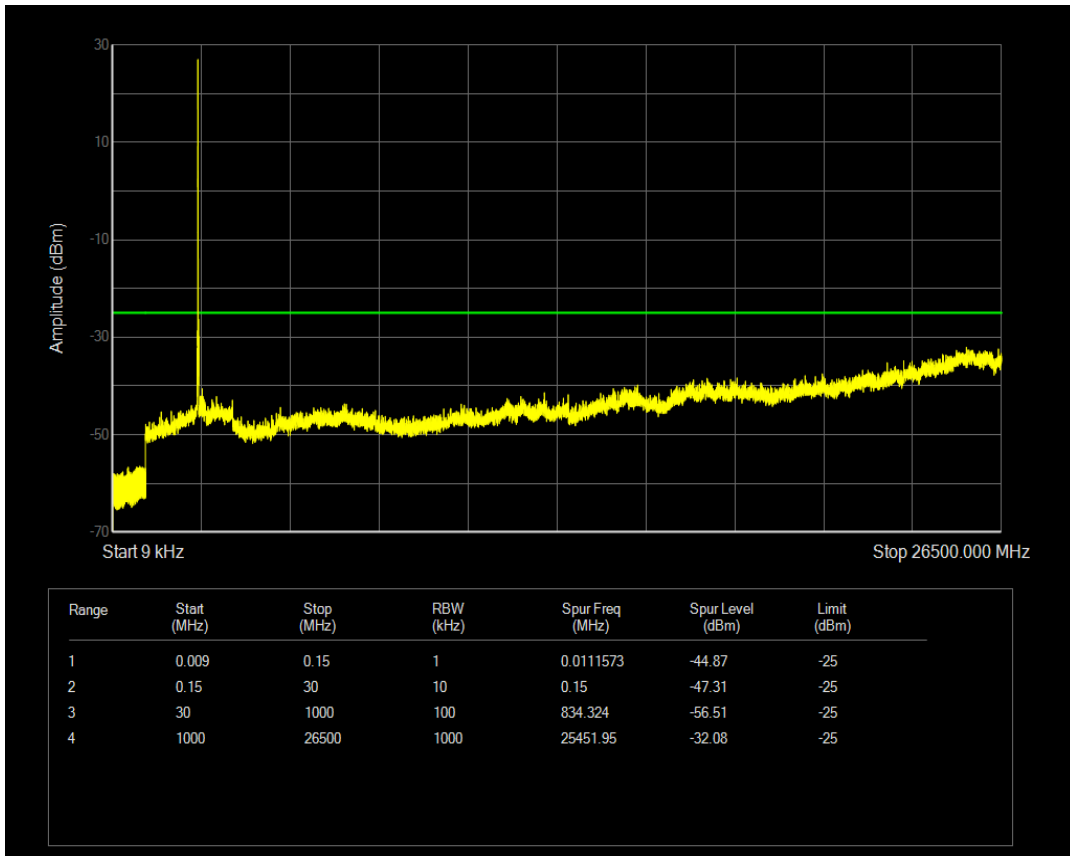

Band7 QPSK BW=10MHz Channel=20800 RB Size=50 Position=#0

Band7 16QAM BW=10MHz Channel=20800 RB Size=1 Position=#0

Band7 16QAM BW=10MHz Channel=20800 RB Size=50 Position=#0

Band7 QPSK BW=10MHz Channel=21100 RB Size=1 Position=#0

Band7 QPSK BW=10MHz Channel=21100 RB Size=50 Position=#0

Band7 16QAM BW=10MHz Channel=21100 RB Size=1 Position=#0

Band7 16QAM BW=10MHz Channel=21100 RB Size=50 Position=#0

Band7 QPSK BW=10MHz Channel=21400 RB Size=1 Position=#0

Band7 QPSK BW=10MHz Channel=21400 RB Size=50 Position=#0

Band7 16QAM BW=10MHz Channel=21400 RB Size=1 Position=#0

Band7 16QAM BW=10MHz Channel=21400 RB Size=50 Position=#0

Band7 QPSK BW=15MHz Channel=20825 RB Size=1 Position=#0