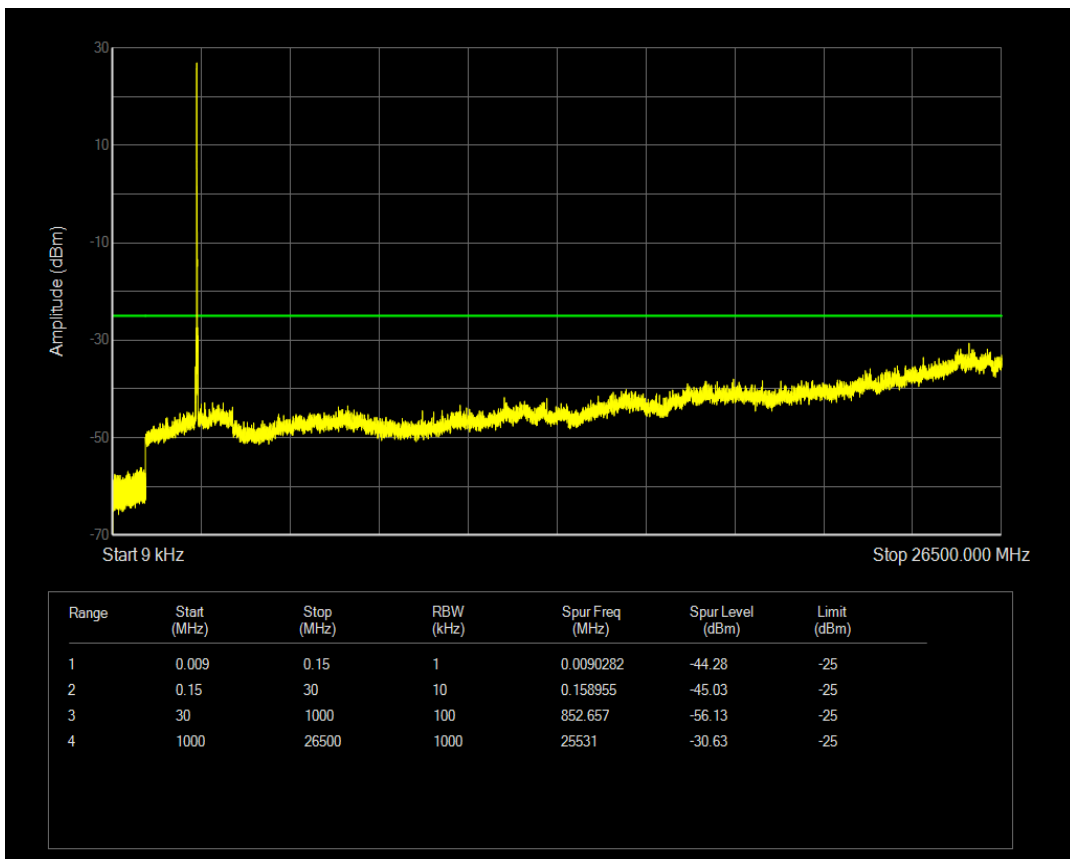

Band7 QPSK BW=20MHz Channel=20850 RB Size=100 Position=#0

Band7 16QAM BW=20MHz Channel=20850 RB Size=1 Position=#0

Band7 16QAM BW=20MHz Channel=20850 RB Size=100 Position=#0

Band7 QPSK BW=20MHz Channel=21100 RB Size=1 Position=#0

Band7 QPSK BW=20MHz Channel=21100 RB Size=100 Position=#0

Band7 16QAM BW=20MHz Channel=21100 RB Size=1 Position=#0

Band7 16QAM BW=20MHz Channel=21100 RB Size=100 Position=#0

Band7 QPSK BW=20MHz Channel=21350 RB Size=1 Position=#0