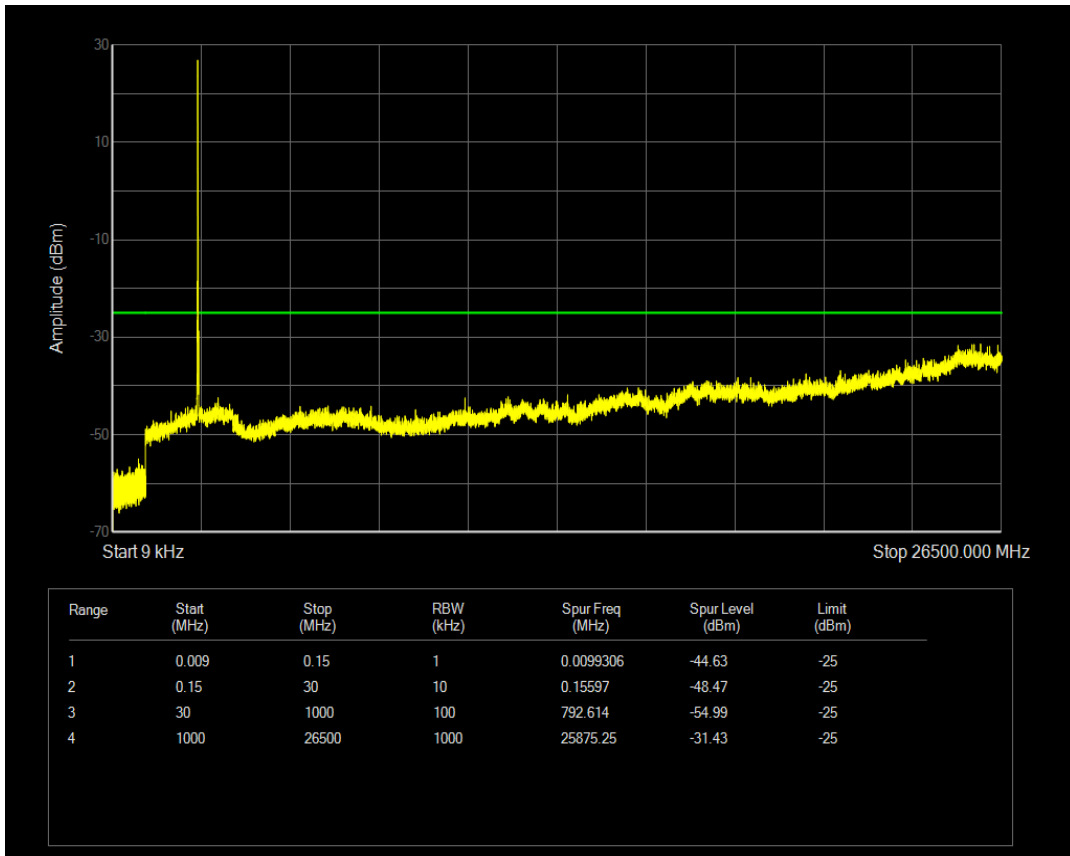

Band7 QPSK BW=15MHz Channel=21100 RB Size=75 Position=#0

Band7 16QAM BW=15MHz Channel=21100 RB Size=1 Position=#0

Band7 16QAM BW=15MHz Channel=21100 RB Size=75 Position=#0

Band7 QPSK BW=15MHz Channel=21375 RB Size=1 Position=#0

Band7 QPSK BW=15MHz Channel=21375 RB Size=75 Position=#0

Band7 16QAM BW=15MHz Channel=21375 RB Size=1 Position=#0

Band7 16QAM BW=15MHz Channel=21375 RB Size=75 Position=#0

Band7 QPSK BW=20MHz Channel=20850 RB Size=1 Position=#0