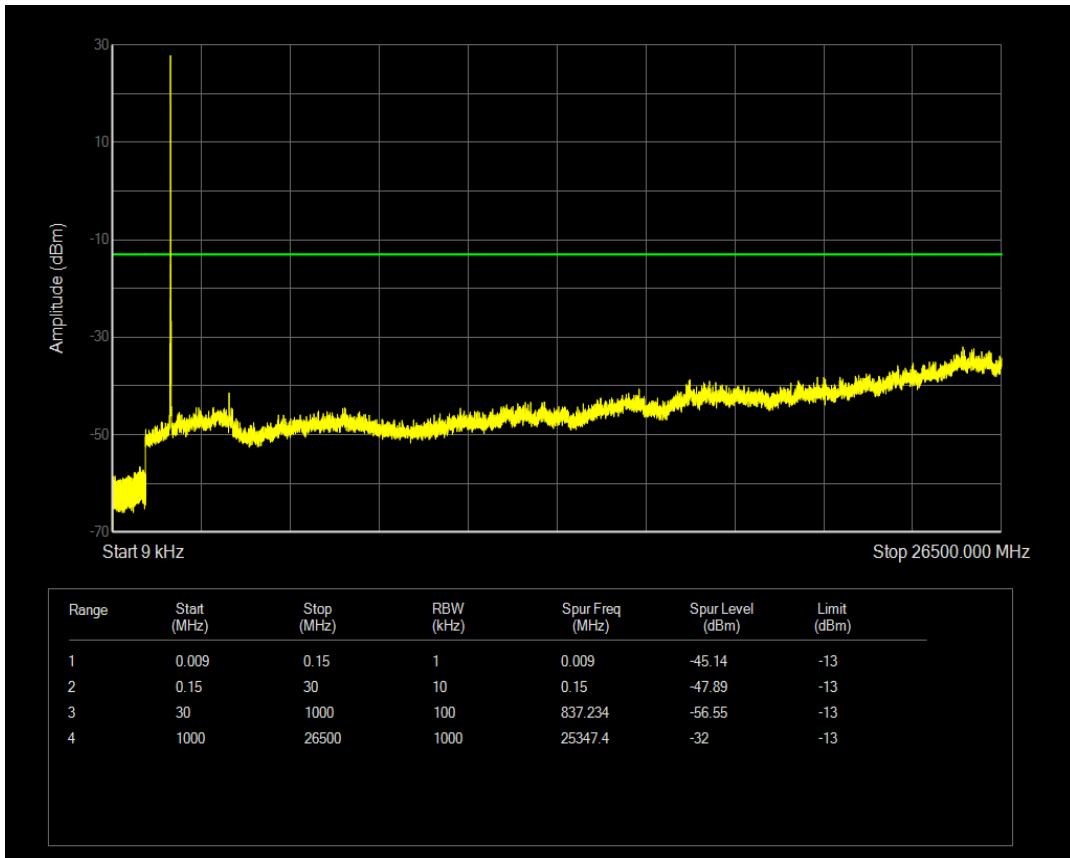

Band4 16QAM BW=10MHz Channel=20175 RB Size=50 Position=#0

Band4 QPSK BW=10MHz Channel=20350 RB Size=1 Position=#0

Band4 QPSK BW=10MHz Channel=20350 RB Size=50 Position=#0

Band4 16QAM BW=10MHz Channel=20350 RB Size=1 Position=#0

Band4 16QAM BW=10MHz Channel=20350 RB Size=50 Position=#0

Band4 QPSK BW=15MHz Channel=20025 RB Size=1 Position=#0

Band4 QPSK BW=15MHz Channel=20025 RB Size=75 Position=#0

Band4 16QAM BW=15MHz Channel=20025 RB Size=1 Position=#0