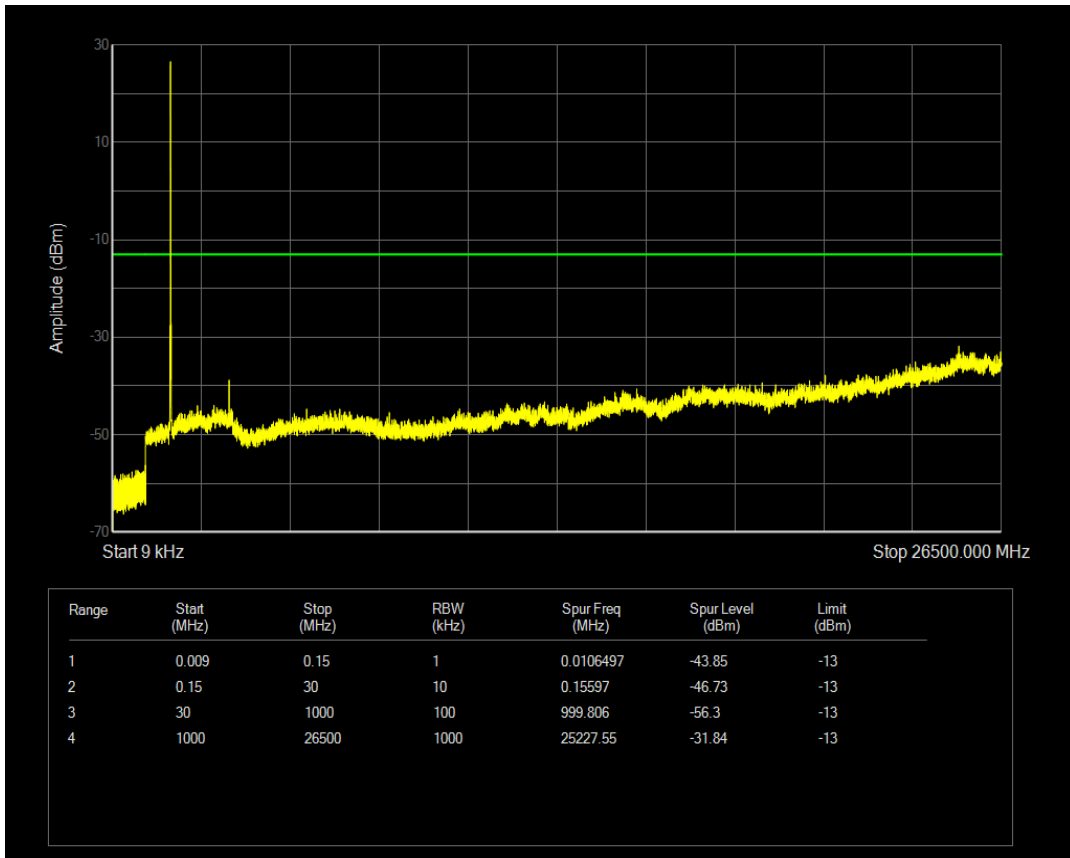

Band4 16QAM BW=5MHz Channel=20375 RB Size=25 Position=#0

Band4 QPSK BW=10MHz Channel=20000 RB Size=1 Position=#0

Band4 QPSK BW=10MHz Channel=20000 RB Size=50 Position=#0

Band4 16QAM BW=10MHz Channel=20000 RB Size=1 Position=#0

Band4 16QAM BW=10MHz Channel=20000 RB Size=50 Position=#0

Band4 QPSK BW=10MHz Channel=20175 RB Size=1 Position=#0

Band4 QPSK BW=10MHz Channel=20175 RB Size=50 Position=#0

Band4 16QAM BW=10MHz Channel=20175 RB Size=1 Position=#0

Band4 16QAM BW=10MHz Channel=20175 RB Size=50 Position=#0

Band4 QPSK BW=10MHz Channel=20350 RB Size=1 Position=#0

Band4 QPSK BW=10MHz Channel=20350 RB Size=50 Position=#0

Band4 16QAM BW=10MHz Channel=20350 RB Size=1 Position=#0