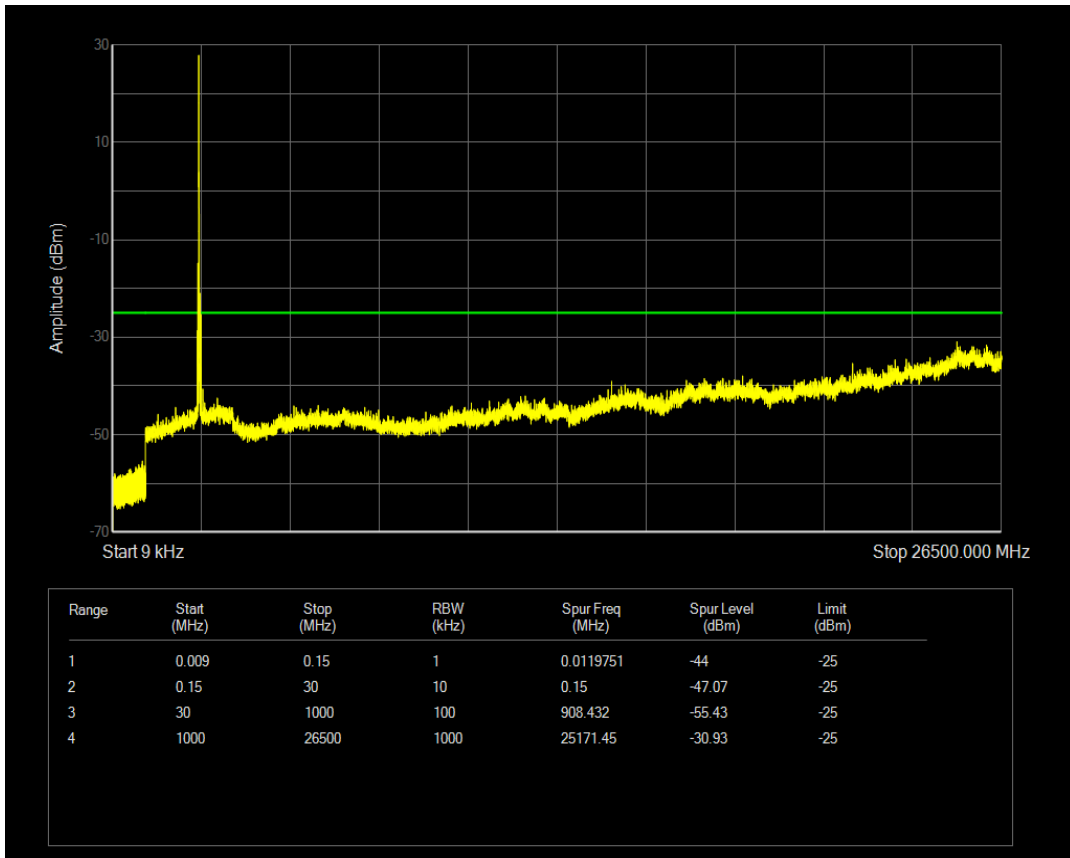

Band41(2535-2655) QPSK BW=20MHz Channel=40640 RB Size=100 Position=#0

Band41(2535-2655) QPSK BW=20MHz Channel=40640 RB Size=1 Position=#0