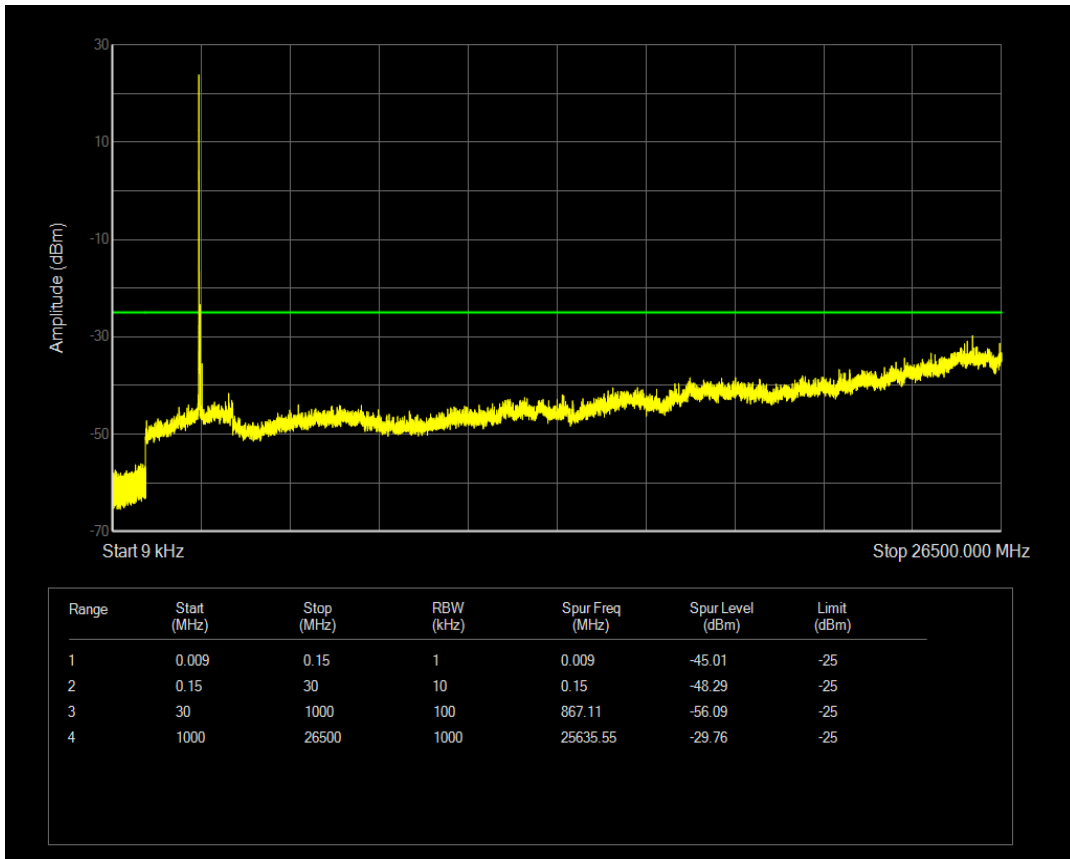

Band41(2535-2655) QPSK BW=10MHz Channel=41190 RB Size=1 Position=#0

Band41(2535-2655) 16QAM BW=10MHz Channel=40640 RB Size=1 Position=#0