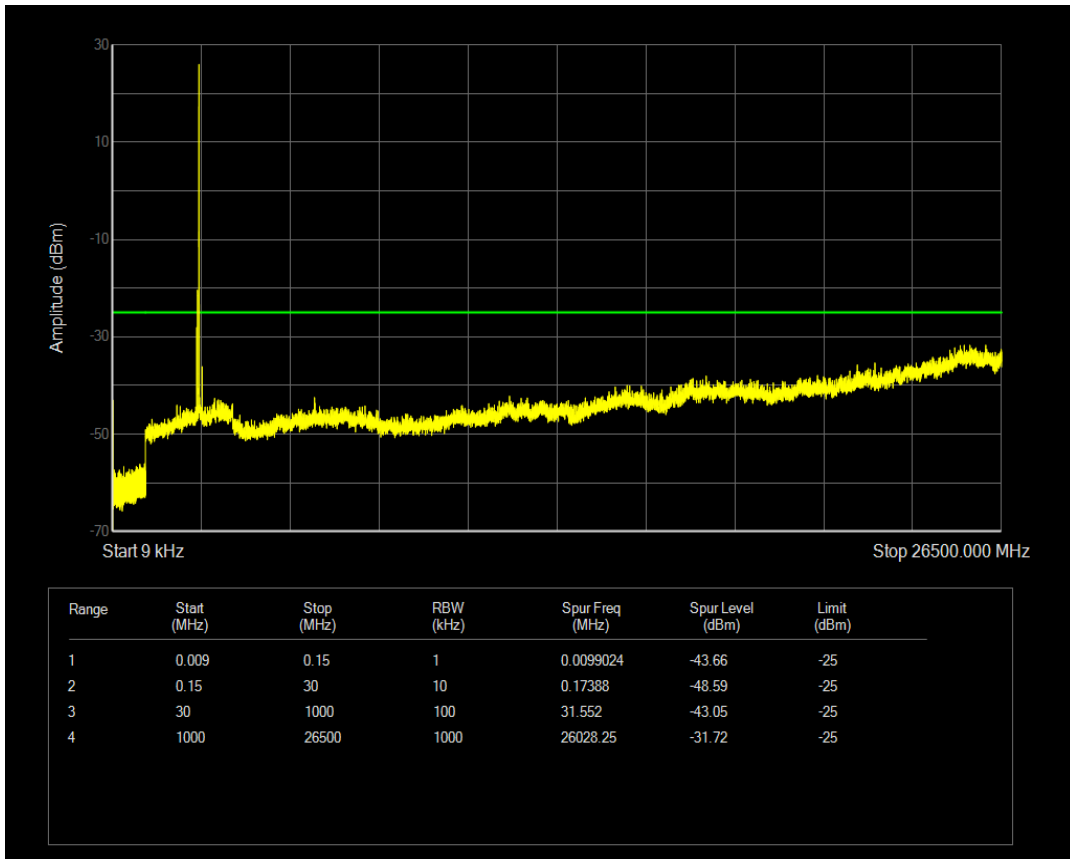

Band41(2535-2655) QPSK BW=5MHz Channel=40640 RB Size=25 Position=#0

Band41(2535-2655) QPSK BW=5MHz Channel=40640 RB Size=1 Position=#0