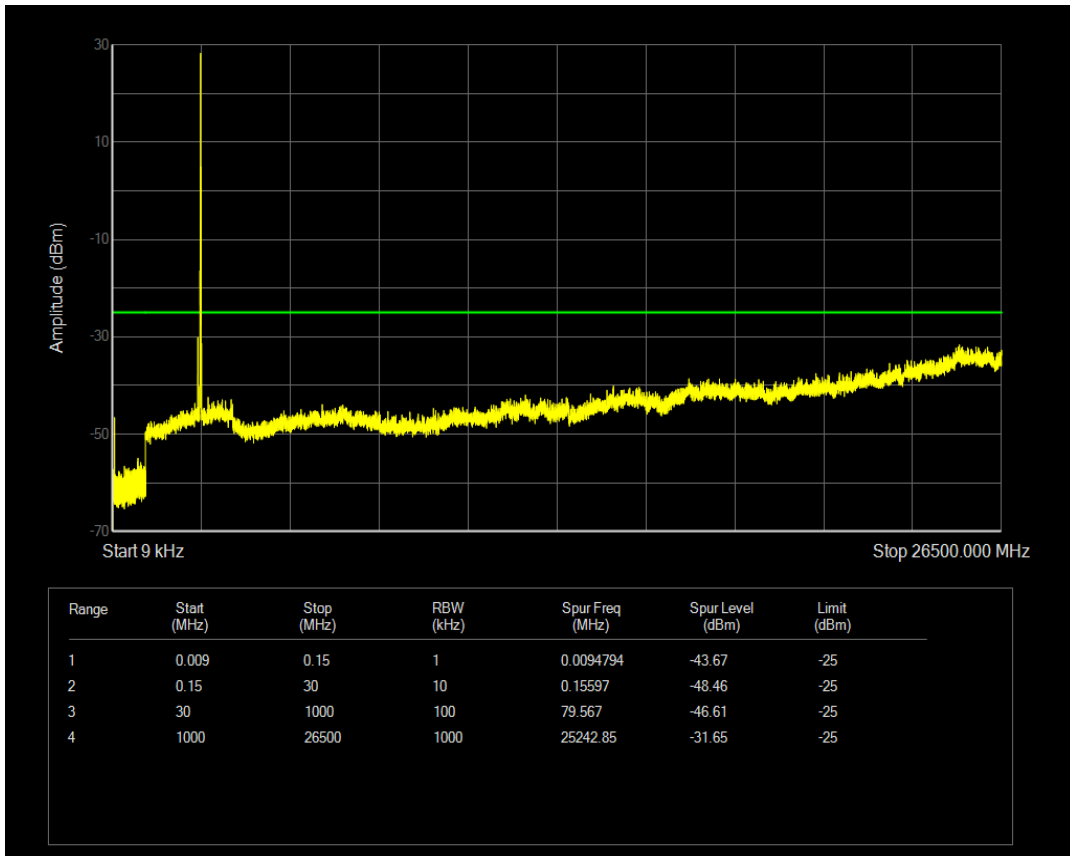

Band41(2535-2655) 16QAM BW=15MHz Channel=41165 RB Size=1 Position=#0

Band41(2535-2655) QPSK BW=15MHz Channel=41165 RB Size=1 Position=#0