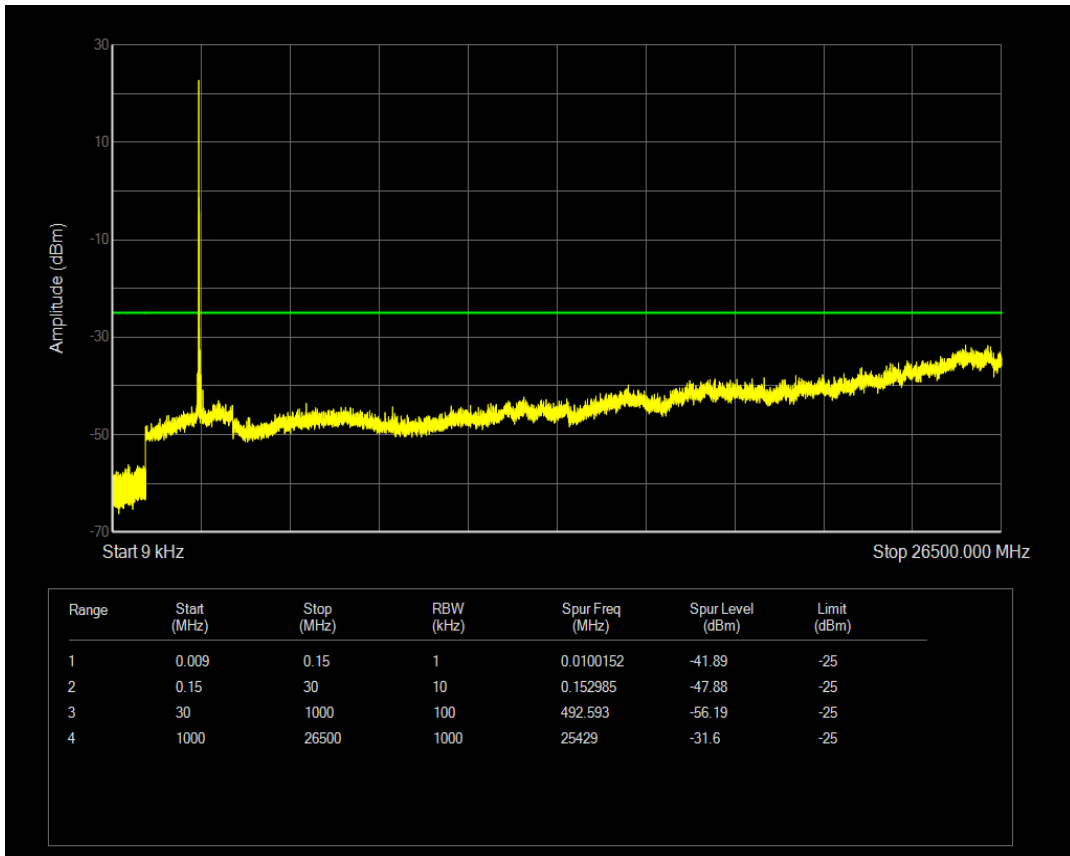

Band41(2535-2655) 16QAM BW=20MHz Channel=40640 RB Size=100 Position=#0

Band41(2535-2655) 16QAM BW=20MHz Channel=40640 RB Size=1 Position=#0