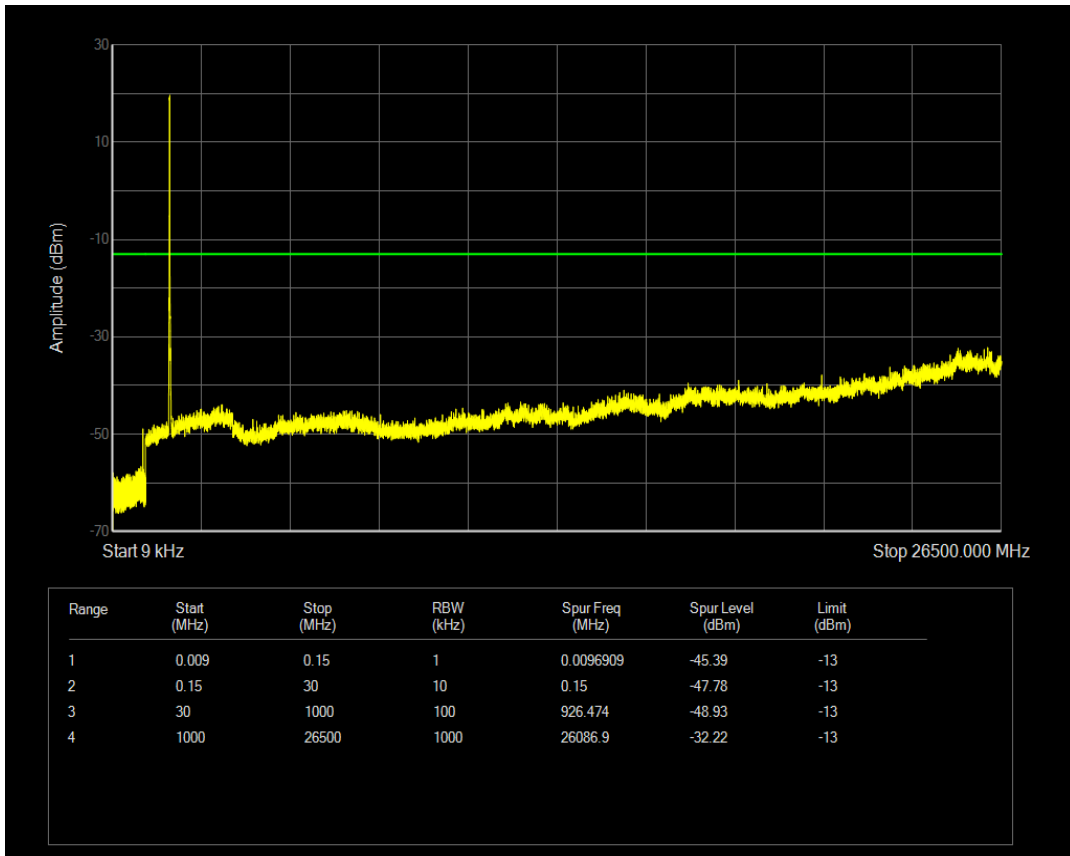

Band4 16QAM BW=10MHz Channel=20350 RB Size=50 Position=#0

Band4 QPSK BW=15MHz Channel=20025 RB Size=1 Position=#0

Band4 QPSK BW=15MHz Channel=20025 RB Size=75 Position=#0

Band4 16QAM BW=15MHz Channel=20025 RB Size=1 Position=#0

Band4 16QAM BW=15MHz Channel=20025 RB Size=75 Position=#0

Band4 QPSK BW=15MHz Channel=20175 RB Size=1 Position=#0

Band4 QPSK BW=15MHz Channel=20175 RB Size=75 Position=#0

Band4 16QAM BW=15MHz Channel=20175 RB Size=1 Position=#0