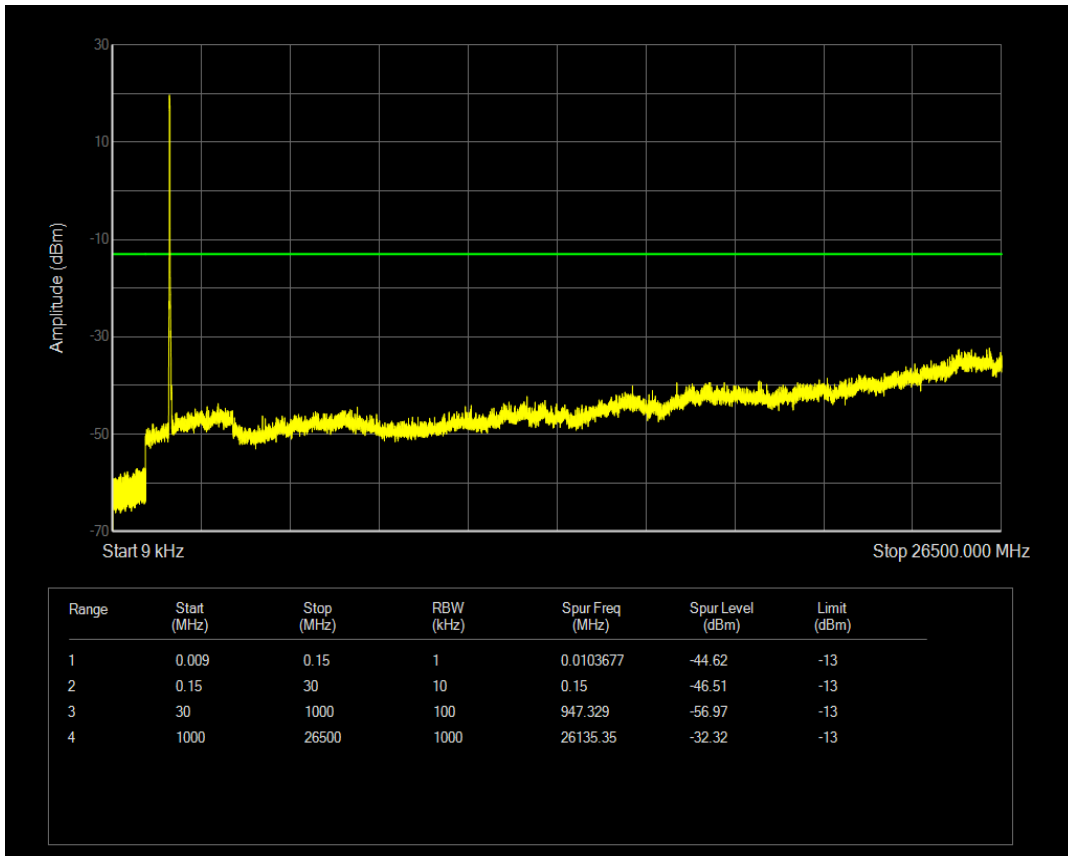

Band4 16QAM BW=15MHz Channel=20175 RB Size=75 Position=#0

Band4 QPSK BW=15MHz Channel=20325 RB Size=1 Position=#0

Band4 QPSK BW=15MHz Channel=20325 RB Size=75 Position=#0

Band4 16QAM BW=15MHz Channel=20325 RB Size=1 Position=#0

Band4 16QAM BW=15MHz Channel=20325 RB Size=75 Position=#0

Band4 QPSK BW=20MHz Channel=20050 RB Size=1 Position=#0

Band4 QPSK BW=20MHz Channel=20050 RB Size=100 Position=#0

Band4 16QAM BW=20MHz Channel=20050 RB Size=1 Position=#0