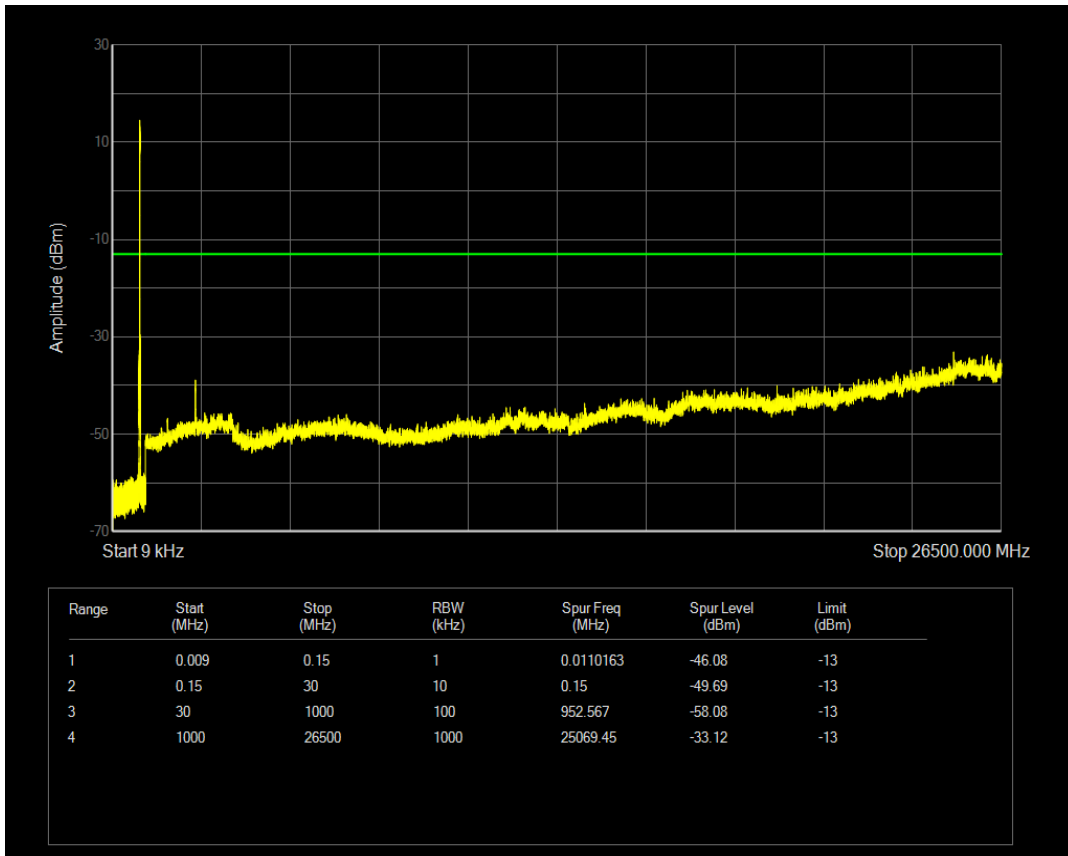

Band5 QPSK BW=10MHz Channel=20450 RB Size=1 Position=#0

Band5 QPSK BW=10MHz Channel=20450 RB Size=50 Position=#0

Band5 16QAM BW=10MHz Channel=20450 RB Size=1 Position=#0

Band5 16QAM BW=10MHz Channel=20450 RB Size=50 Position=#0

Band5 QPSK BW=10MHz Channel=20525 RB Size=1 Position=#0

Band5 QPSK BW=10MHz Channel=20525 RB Size=50 Position=#0

Band5 16QAM BW=10MHz Channel=20525 RB Size=1 Position=#0

Band5 16QAM BW=10MHz Channel=20525 RB Size=50 Position=#0