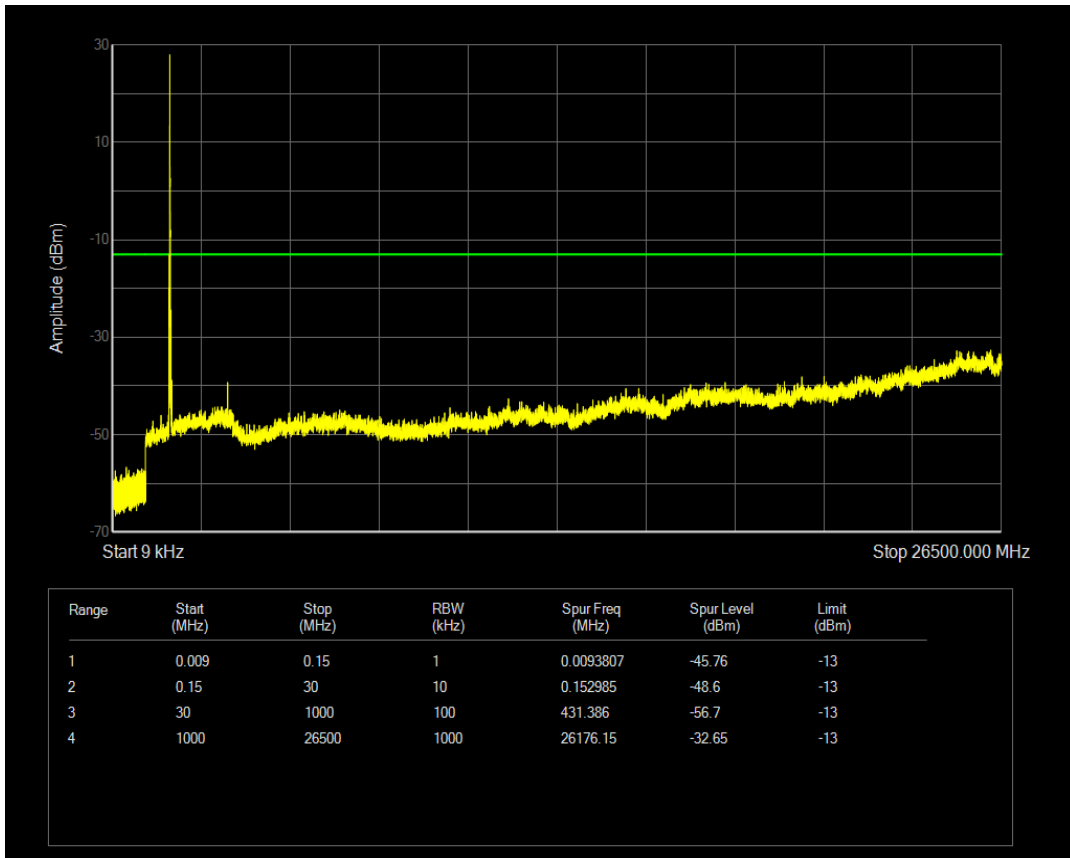

Band4 16QAM BW=20MHz Channel=20050 RB Size=100 Position=#0

Band4 QPSK BW=20MHz Channel=20175 RB Size=1 Position=#0

Band4 QPSK BW=20MHz Channel=20175 RB Size=100 Position=#0

Band4 16QAM BW=20MHz Channel=20175 RB Size=1 Position=#0

Band4 16QAM BW=20MHz Channel=20175 RB Size=100 Position=#0

Band4 QPSK BW=20MHz Channel=20300 RB Size=1 Position=#0

Band4 QPSK BW=20MHz Channel=20300 RB Size=100 Position=#0

Band4 16QAM BW=20MHz Channel=20300 RB Size=1 Position=#0