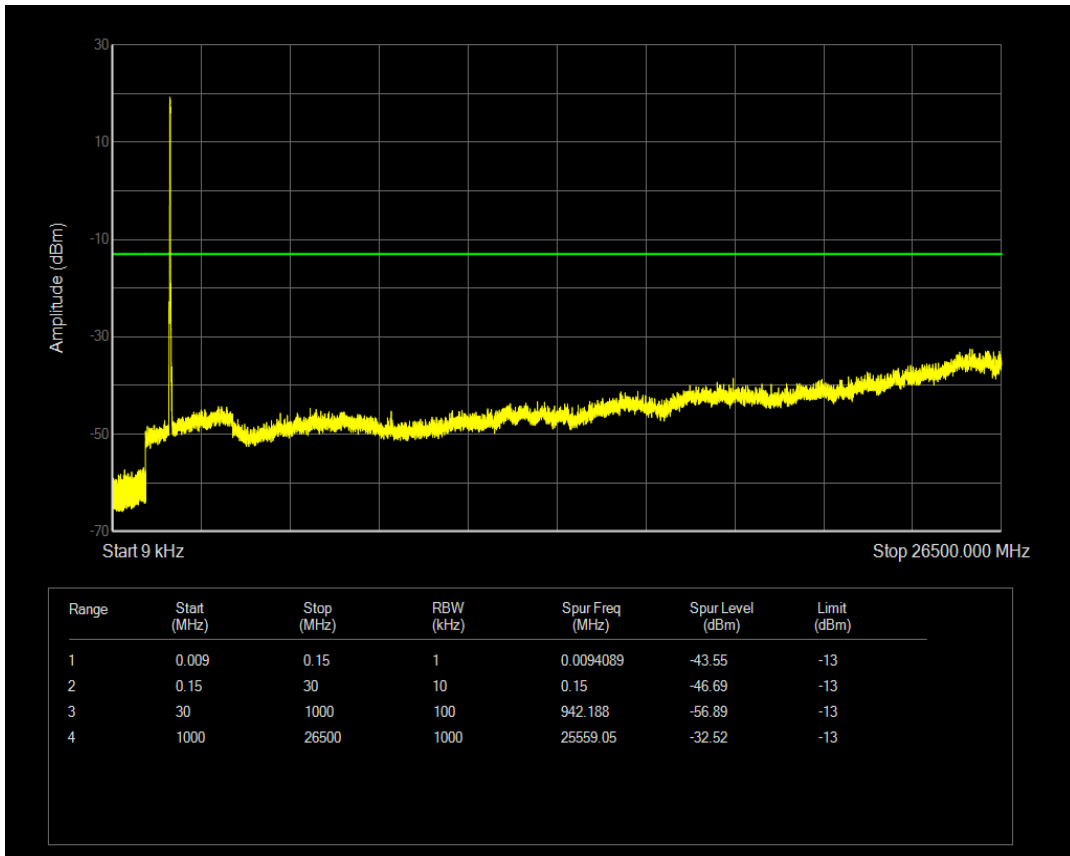

Band4 16QAM BW=20MHz Channel=20050 RB Size=100 Position=#0

Band4 QPSK BW=20MHz Channel=20175 RB Size=1 Position=#0

Band4 QPSK BW=20MHz Channel=20175 RB Size=100 Position=#0

Band4 16QAM BW=20MHz Channel=20175 RB Size=1 Position=#0

Band4 16QAM BW=20MHz Channel=20175 RB Size=100 Position=#0

Band4 QPSK BW=20MHz Channel=20300 RB Size=1 Position=#0

Band4 QPSK BW=20MHz Channel=20300 RB Size=100 Position=#0

Band4 16QAM BW=20MHz Channel=20300 RB Size=1 Position=#0