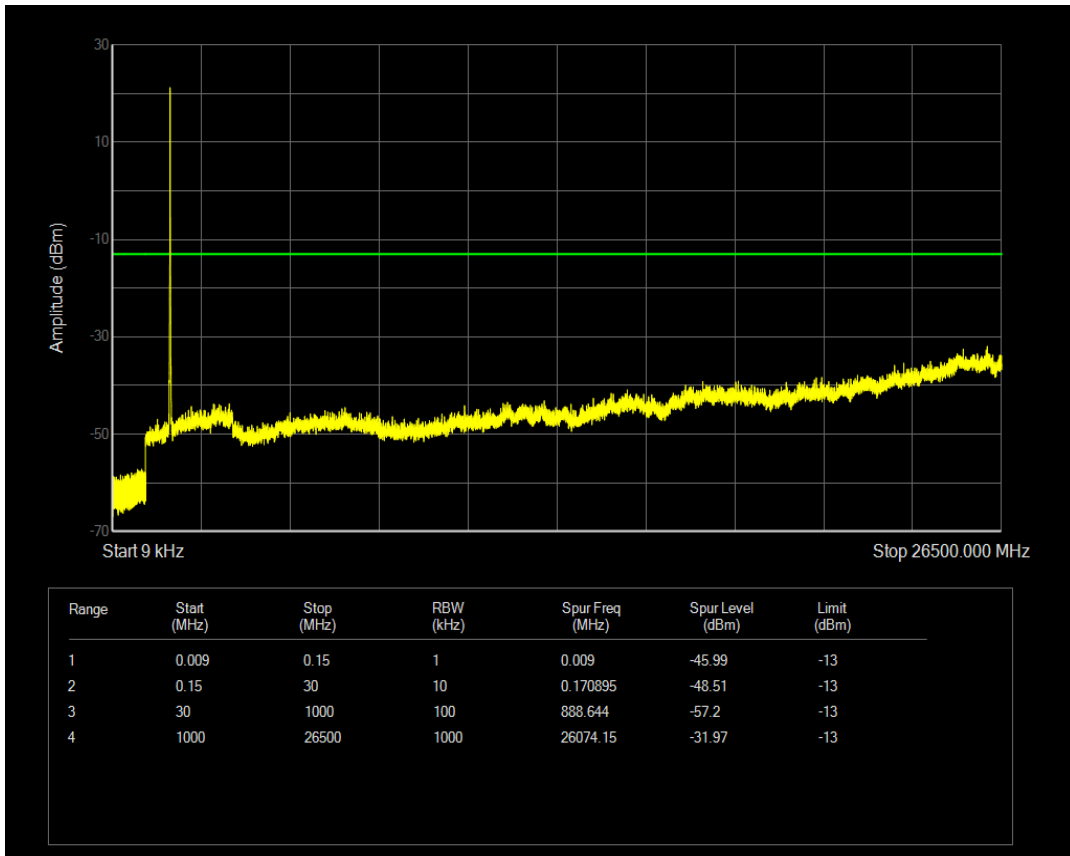

Band4 16QAM BW=5MHz Channel=20375 RB Size=25 Position=#0

Band4 QPSK BW=10MHz Channel=20000 RB Size=1 Position=#0

Band4 QPSK BW=10MHz Channel=20000 RB Size=50 Position=#0

Band4 16QAM BW=10MHz Channel=20000 RB Size=1 Position=#0

Band4 16QAM BW=10MHz Channel=20000 RB Size=50 Position=#0

Band4 QPSK BW=10MHz Channel=20175 RB Size=1 Position=#0

Band4 QPSK BW=10MHz Channel=20175 RB Size=50 Position=#0

Band4 16QAM BW=10MHz Channel=20175 RB Size=1 Position=#0