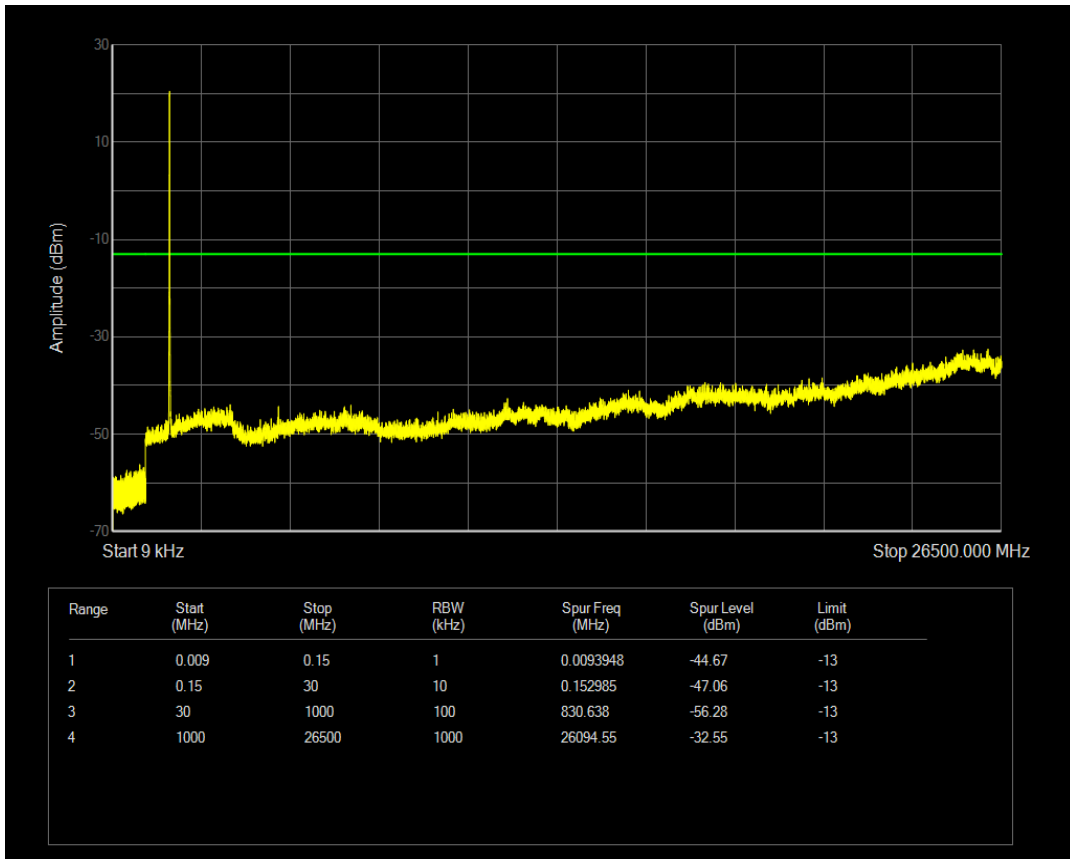

Band4 16QAM BW=5MHz Channel=20375 RB Size=25 Position=#0

Band4 QPSK BW=10MHz Channel=20000 RB Size=1 Position=#0

Band4 QPSK BW=10MHz Channel=20000 RB Size=50 Position=#0

Band4 16QAM BW=10MHz Channel=20000 RB Size=1 Position=#0

Band4 16QAM BW=10MHz Channel=20000 RB Size=50 Position=#0

Band4 QPSK BW=10MHz Channel=20175 RB Size=1 Position=#0

Band4 QPSK BW=10MHz Channel=20175 RB Size=50 Position=#0

Band4 16QAM BW=10MHz Channel=20175 RB Size=1 Position=#0