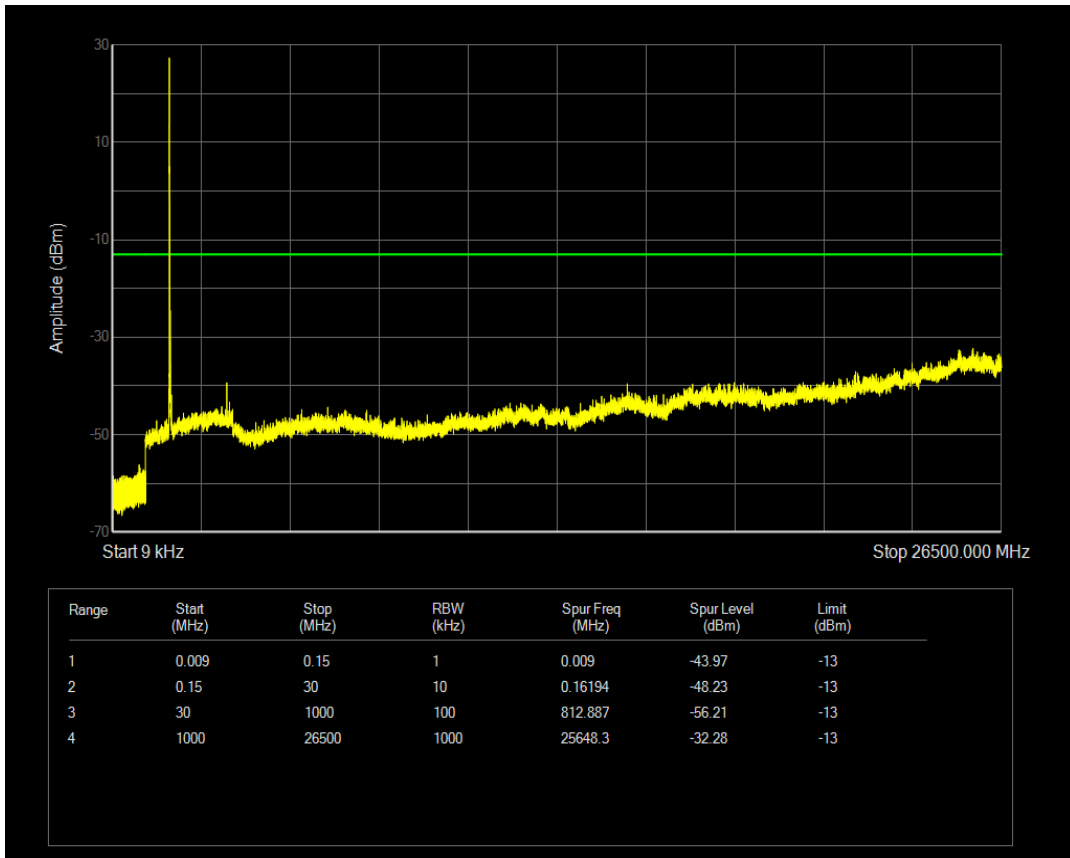

Band4 16QAM BW=10MHz Channel=20350 RB Size=50 Position=#0

Band4 QPSK BW=15MHz Channel=20025 RB Size=1 Position=#0

Band4 QPSK BW=15MHz Channel=20025 RB Size=75 Position=#0

Band4 16QAM BW=15MHz Channel=20025 RB Size=1 Position=#0

Band4 16QAM BW=15MHz Channel=20025 RB Size=75 Position=#0

Band4 QPSK BW=15MHz Channel=20175 RB Size=1 Position=#0

Band4 QPSK BW=15MHz Channel=20175 RB Size=75 Position=#0

Band4 16QAM BW=15MHz Channel=20175 RB Size=1 Position=#0