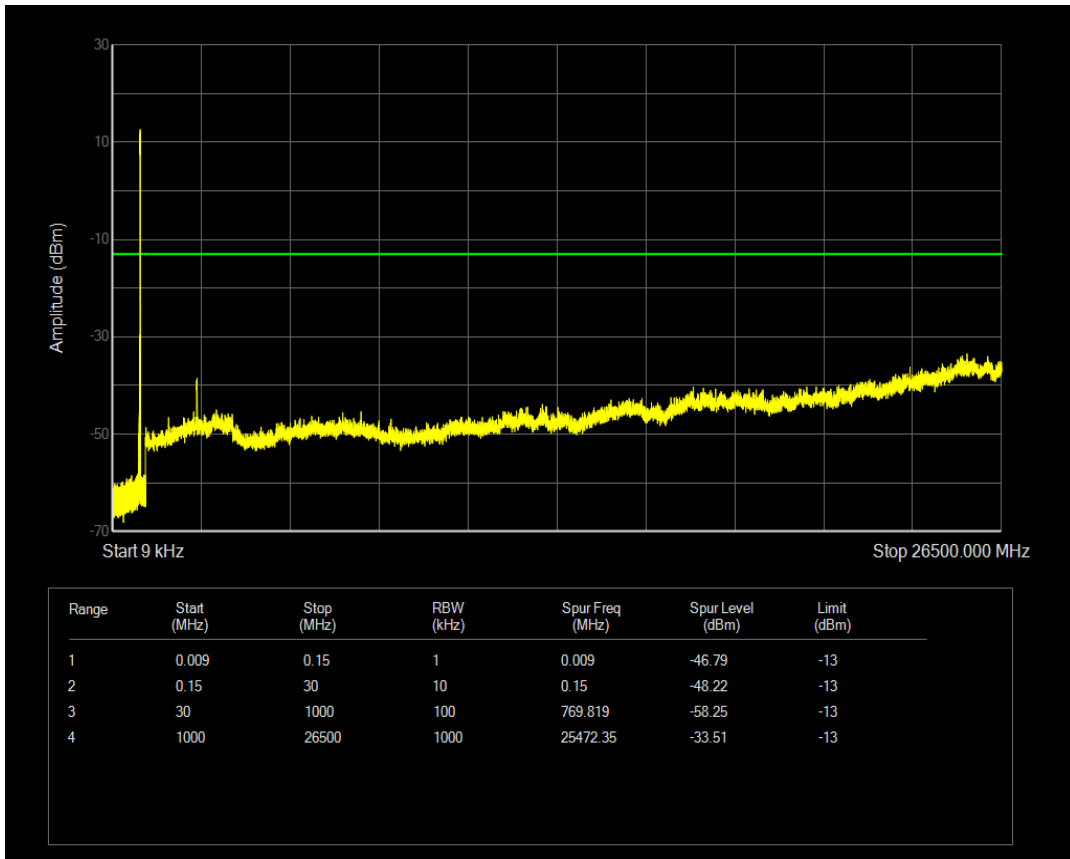

Band5 QPSK BW=10MHz Channel=20525 RB Size=1 Position=#0

Band5 QPSK BW=10MHz Channel=20525 RB Size=50 Position=#0

Band5 16QAM BW=10MHz Channel=20525 RB Size=1 Position=#0

Band5 16QAM BW=10MHz Channel=20525 RB Size=50 Position=#0

Band5 QPSK BW=10MHz Channel=20600 RB Size=1 Position=#0

Band5 QPSK BW=10MHz Channel=20600 RB Size=50 Position=#0

Band5 16QAM BW=10MHz Channel=20600 RB Size=1 Position=#0

Band5 16QAM BW=10MHz Channel=20600 RB Size=50 Position=#0

Band66 QPSK BW=1.4MHz Channel=131979 RB Size=1 Position=#0