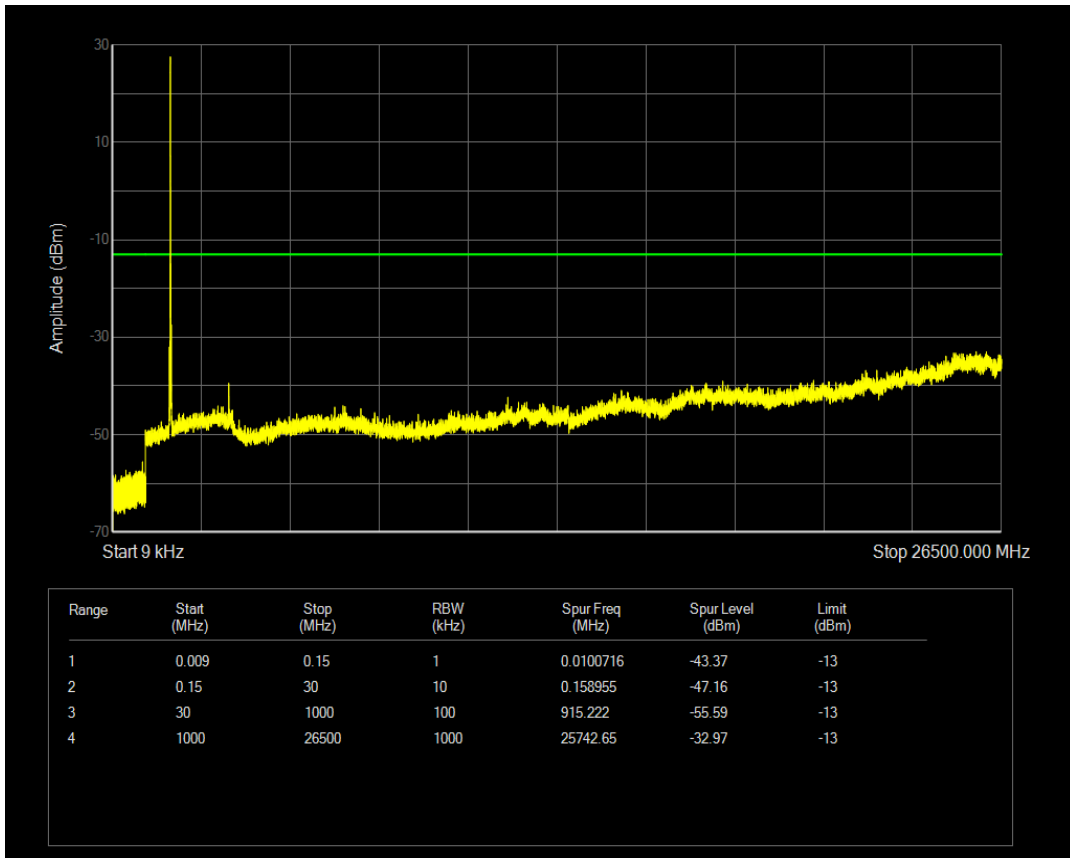

Band4 16QAM BW=15MHz Channel=20175 RB Size=75 Position=#0

Band4 QPSK BW=15MHz Channel=20325 RB Size=1 Position=#0

Band4 QPSK BW=15MHz Channel=20325 RB Size=75 Position=#0

Band4 16QAM BW=15MHz Channel=20325 RB Size=1 Position=#0

Band4 16QAM BW=15MHz Channel=20325 RB Size=75 Position=#0

Band4 QPSK BW=20MHz Channel=20050 RB Size=1 Position=#0

Band4 QPSK BW=20MHz Channel=20050 RB Size=100 Position=#0

Band4 16QAM BW=20MHz Channel=20050 RB Size=1 Position=#0