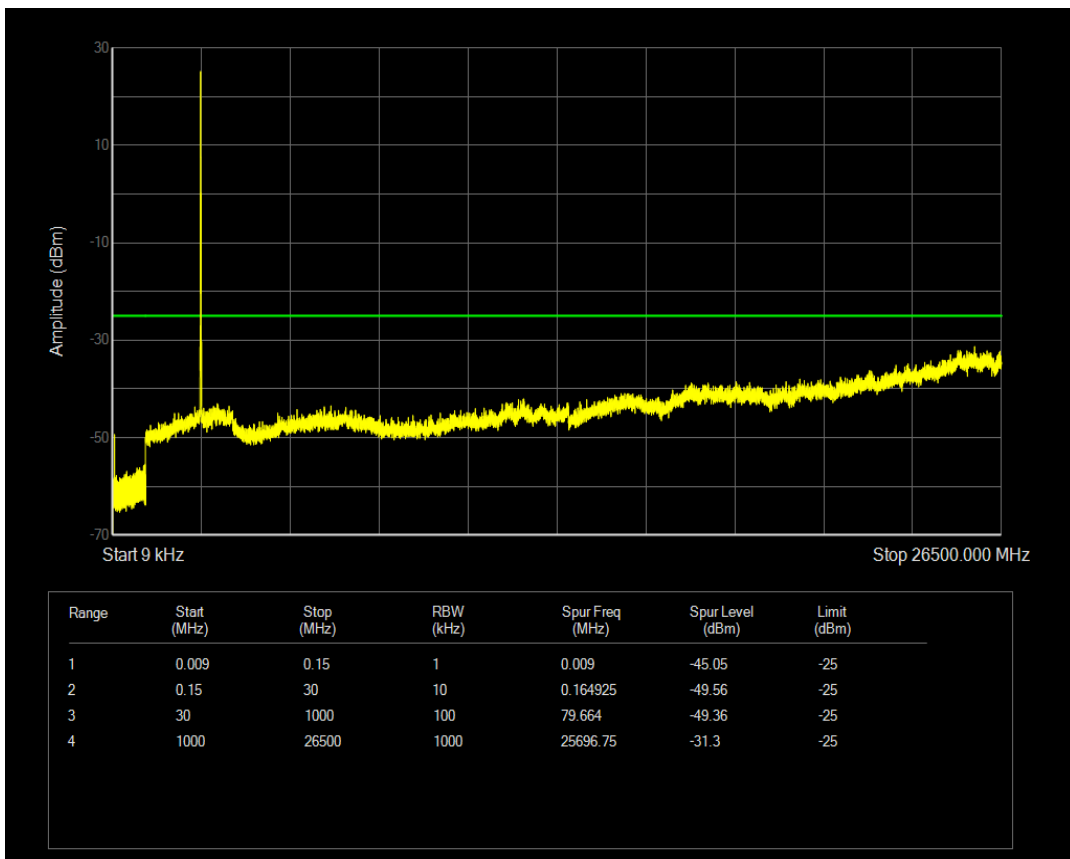

Band41(2535-2655) 16QAM BW=15MHz Channel=41165 RB Size=75 Position=#0

Band41(2535-2655) 16QAM BW=15MHz Channel=41165 RB Size=1 Position=#0