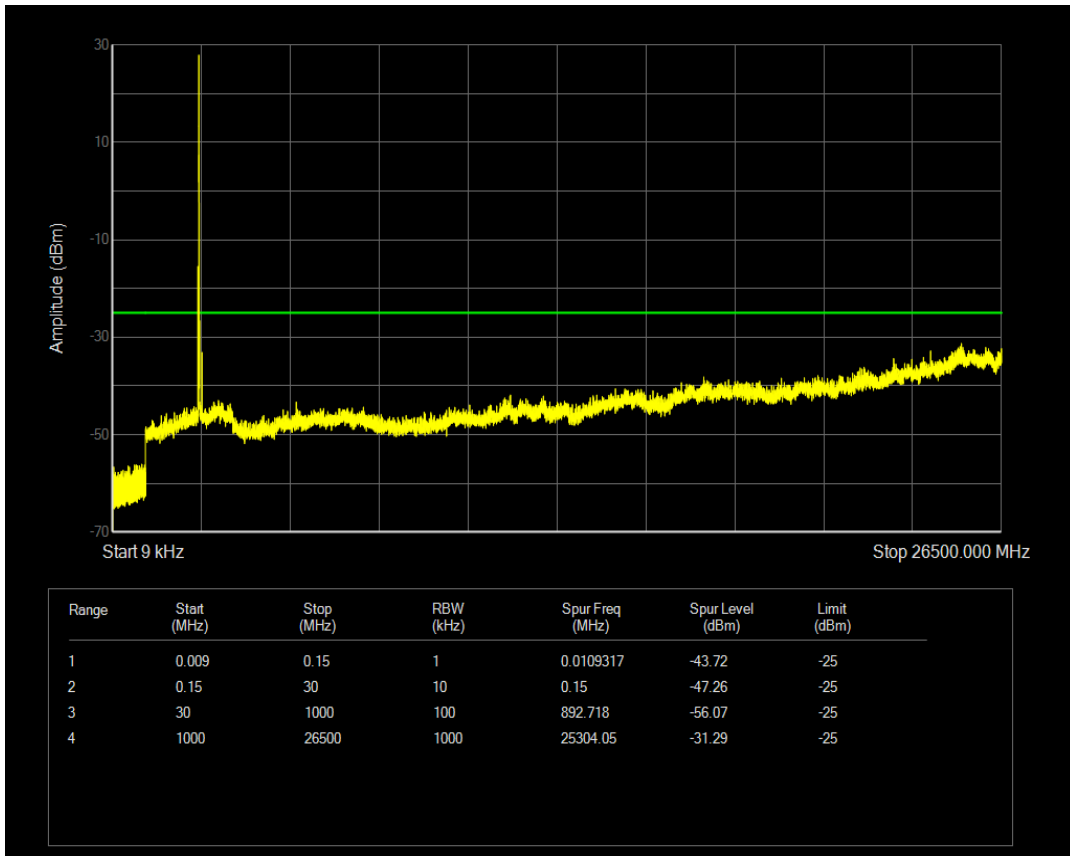

Band41(2535-2655) QPSK BW=10MHz Channel=40640 RB Size=50 Position=#0

Band41(2535-2655) QPSK BW=10MHz Channel=40640 RB Size=1 Position=#0