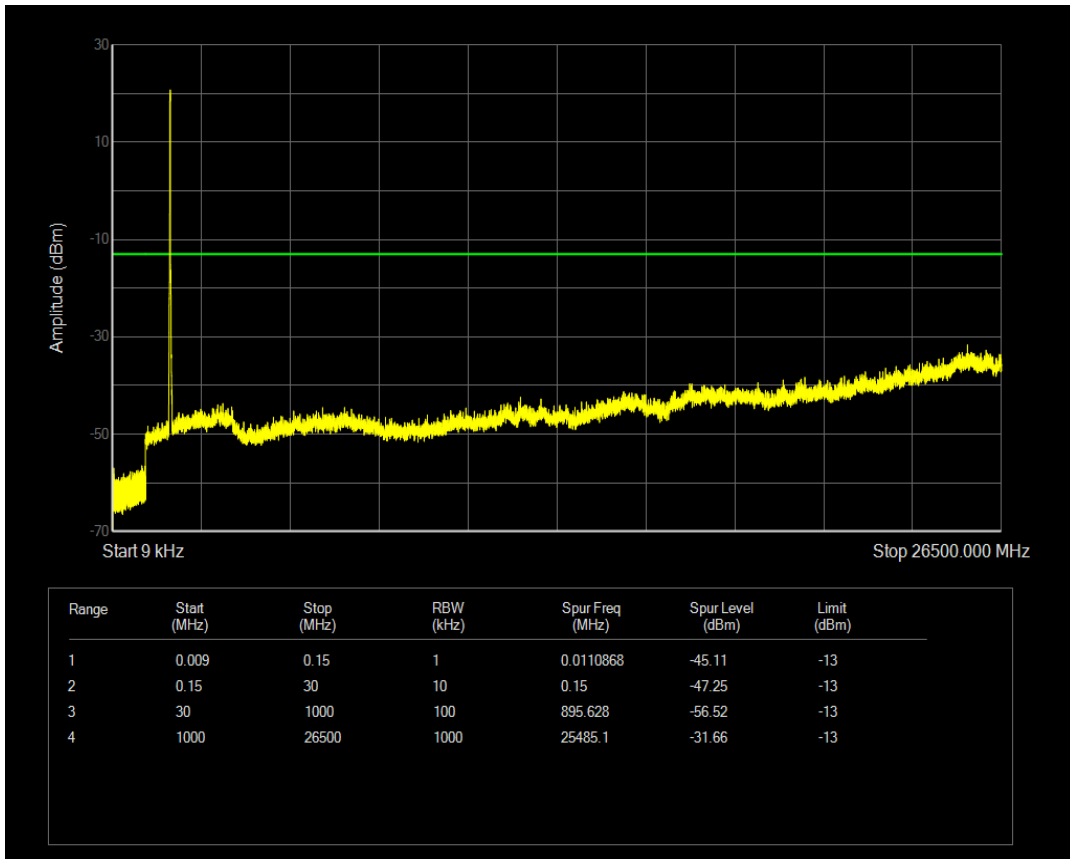

Band4 16QAM BW=15MHz Channel=20325 RB Size=75 Position=#0

Band4 QPSK BW=20MHz Channel=20050 RB Size=1 Position=#0

Band4 QPSK BW=20MHz Channel=20050 RB Size=100 Position=#0

Band4 16QAM BW=20MHz Channel=20050 RB Size=1 Position=#0

Band4 16QAM BW=20MHz Channel=20050 RB Size=100 Position=#0

Band4 QPSK BW=20MHz Channel=20175 RB Size=1 Position=#0

Band4 QPSK BW=20MHz Channel=20175 RB Size=100 Position=#0

Band4 16QAM BW=20MHz Channel=20175 RB Size=1 Position=#0