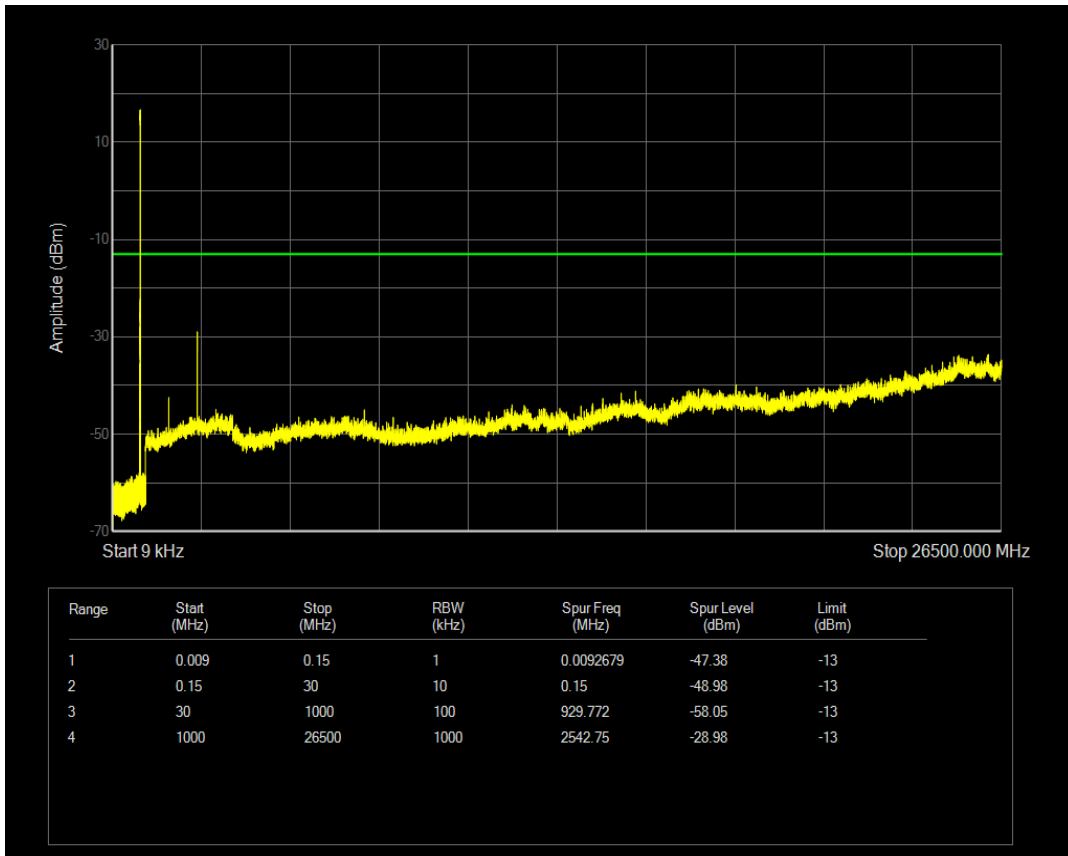

Band5 QPSK BW=3MHz Channel=20635 RB Size=1 Position=#0

Band5 QPSK BW=3MHz Channel=20635 RB Size=15 Position=#0

Band5 16QAM BW=3MHz Channel=20635 RB Size=1 Position=#0

Band5 16QAM BW=3MHz Channel=20635 RB Size=15 Position=#0

Band5 QPSK BW=5MHz Channel=20425 RB Size=1 Position=#0

Band5 QPSK BW=5MHz Channel=20425 RB Size=25 Position=#0

Band5 16QAM BW=5MHz Channel=20425 RB Size=1 Position=#0

Band5 16QAM BW=5MHz Channel=20425 RB Size=25 Position=#0