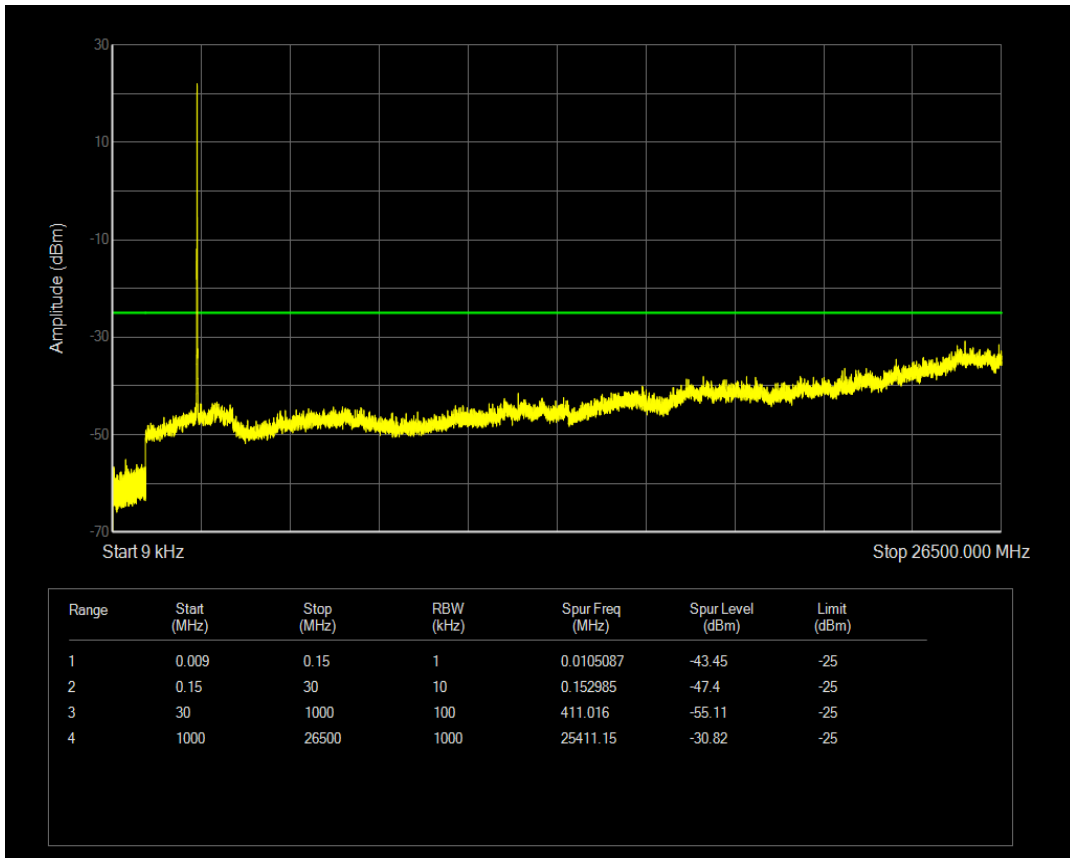

Band4 16QAM BW=20MHz Channel=20300 RB Size=100 Position=#0

Band41(2535-2655) QPSK BW=5MHz Channel=41215 RB Size=25 Position=#0

Band41(2535-2655) QPSK BW=5MHz Channel=40065 RB Size=1 Position=#0

Band41(2535-2655) QPSK BW=5MHz Channel=40065 RB Size=25 Position=#0