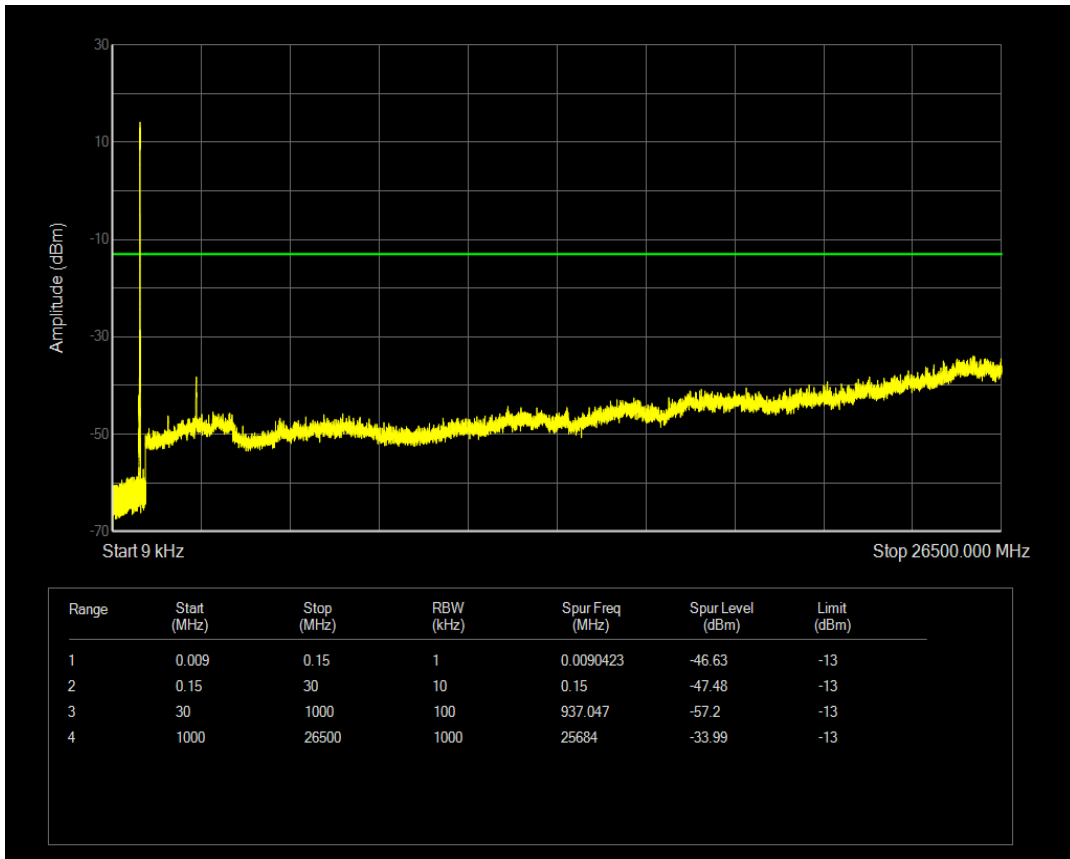

Band5 QPSK BW=10MHz Channel=20450 RB Size=1 Position=#0

Band5 QPSK BW=10MHz Channel=20450 RB Size=50 Position=#0

Band5 16QAM BW=10MHz Channel=20450 RB Size=1 Position=#0

Band5 16QAM BW=10MHz Channel=20450 RB Size=50 Position=#0

Band5 QPSK BW=10MHz Channel=20525 RB Size=1 Position=#0

Band5 QPSK BW=10MHz Channel=20525 RB Size=50 Position=#0

Band5 16QAM BW=10MHz Channel=20525 RB Size=1 Position=#0

Band5 16QAM BW=10MHz Channel=20525 RB Size=50 Position=#0