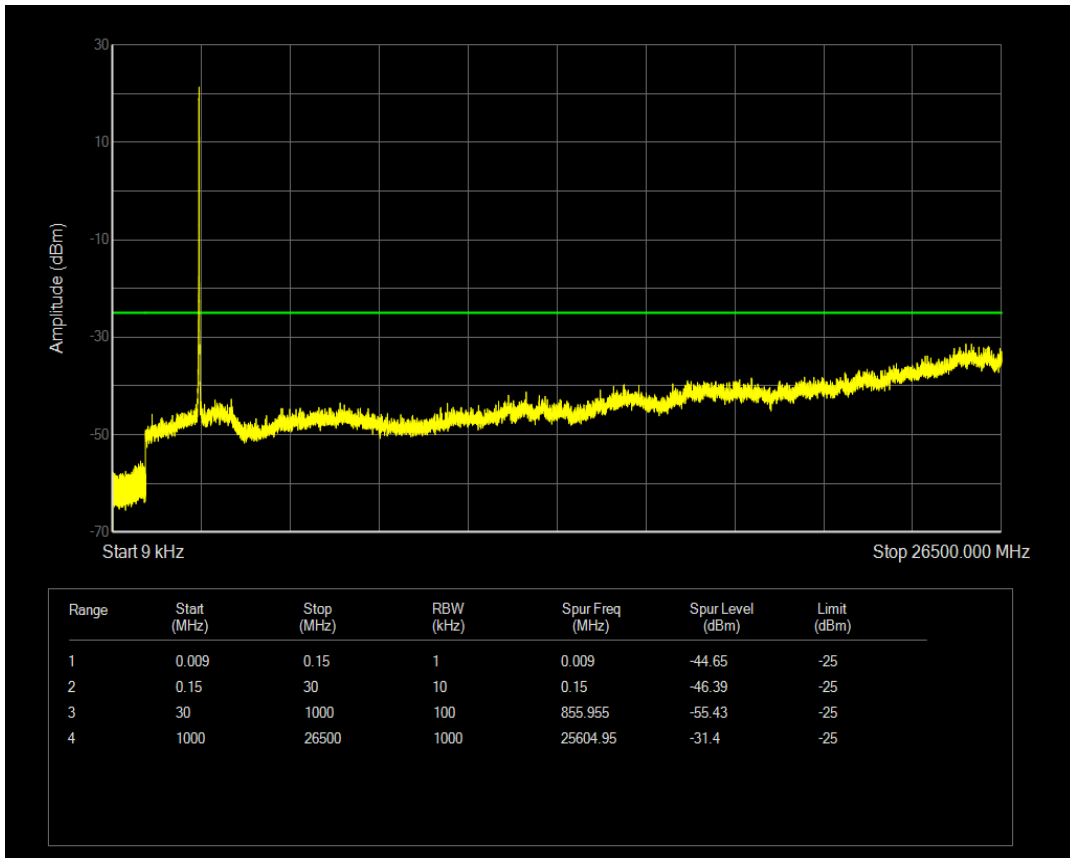

Band41(2535-2655) 16QAM BW=10MHz Channel=40640 RB Size=1 Position=#0

Band41(2535-2655) 16QAM BW=10MHz Channel=40640 RB Size=50 Position=#0