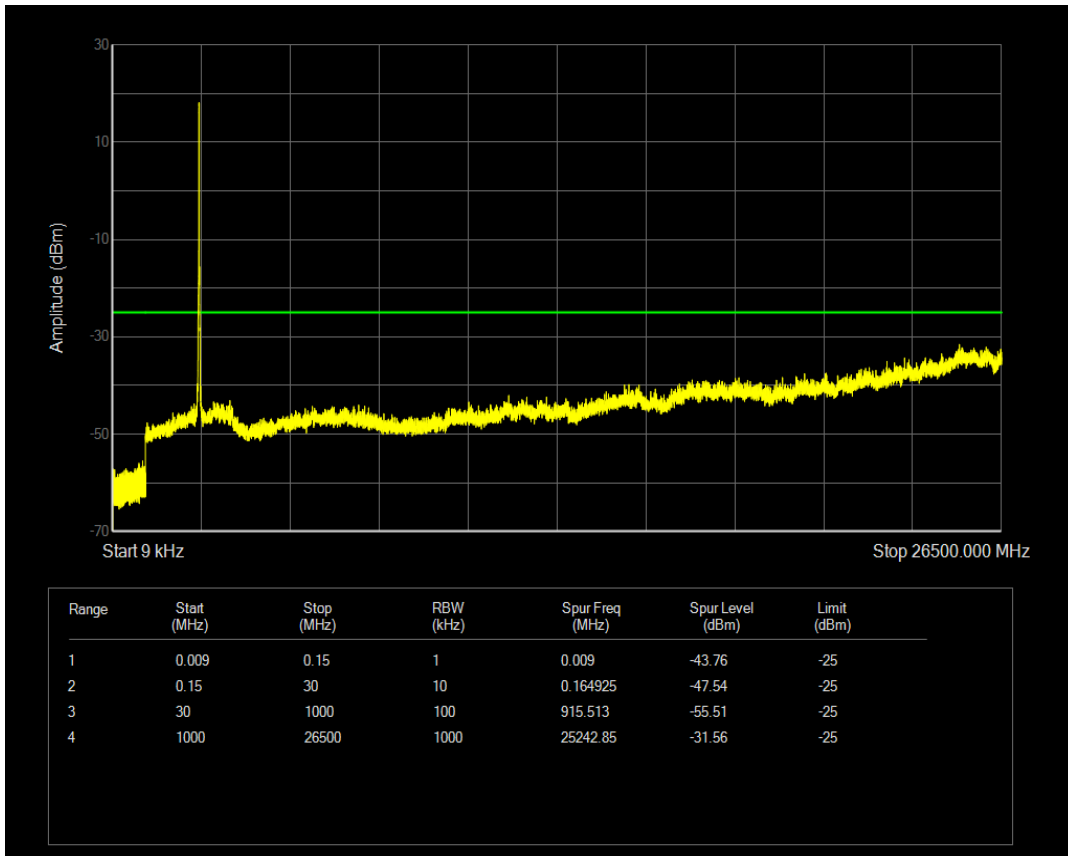

Band41(2535-2655) QPSK BW=15MHz Channel=41165 RB Size=75 Position=#0

Band41(2535-2655) 16QAM BW=15MHz Channel=40640 RB Size=75 Position=#0