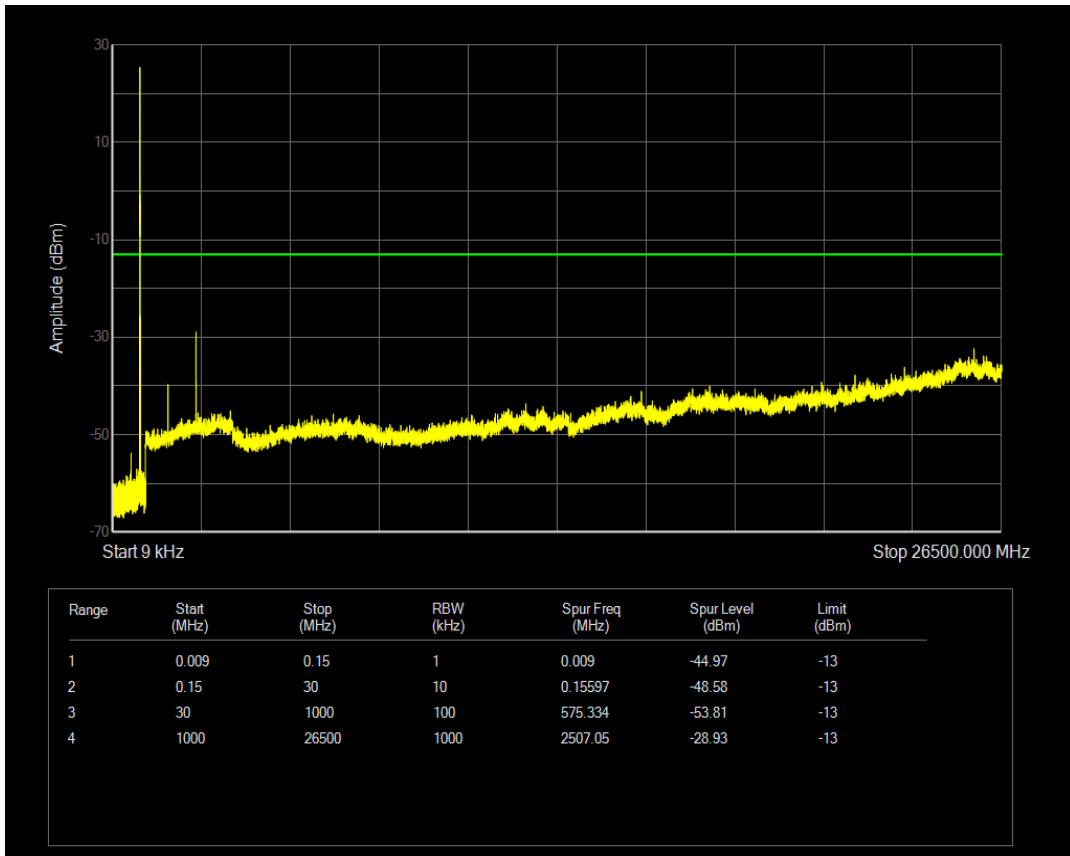

Band5 QPSK BW=3MHz Channel=20525 RB Size=15 Position=#0

Band5 QPSK BW=3MHz Channel=20525 RB Size=1 Position=#0