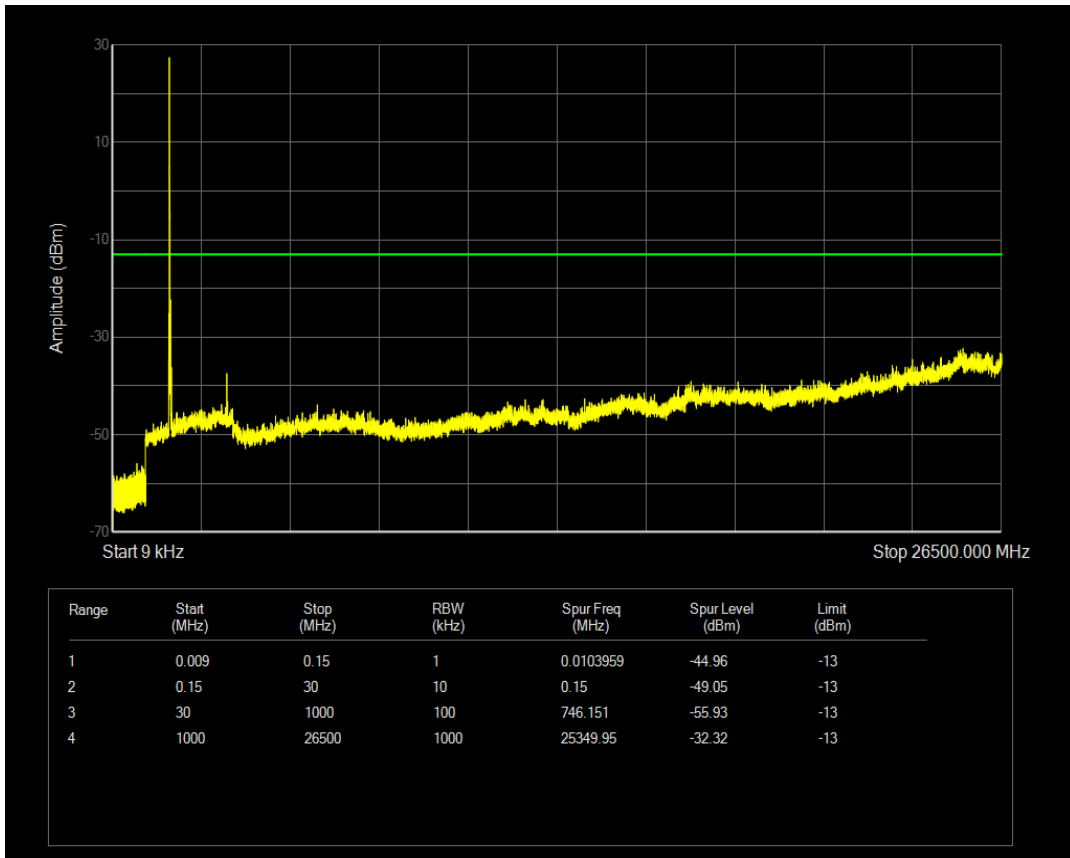

Band4 16QAM BW=15MHz Channel=20175 RB Size=75 Position=#0

Band4 QPSK BW=15MHz Channel=20325 RB Size=1 Position=#0

Band4 QPSK BW=15MHz Channel=20325 RB Size=75 Position=#0

Band4 16QAM BW=15MHz Channel=20325 RB Size=1 Position=#0

Band4 16QAM BW=15MHz Channel=20325 RB Size=75 Position=#0

Band4 QPSK BW=20MHz Channel=20050 RB Size=1 Position=#0

Band4 QPSK BW=20MHz Channel=20050 RB Size=100 Position=#0

Band4 16QAM BW=20MHz Channel=20050 RB Size=1 Position=#0