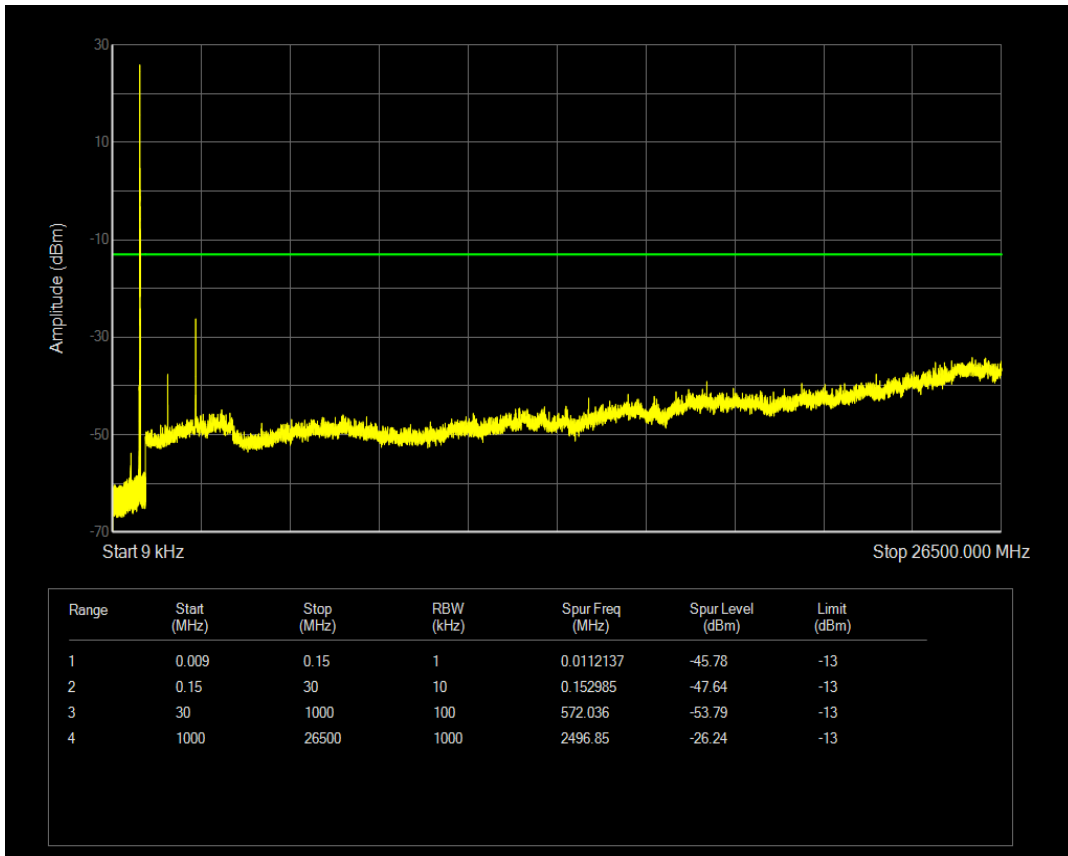

Band5 QPSK BW=10MHz Channel=20450 RB Size=1 Position=#0

Band5 QPSK BW=10MHz Channel=20450 RB Size=50 Position=#0

Band5 16QAM BW=10MHz Channel=20450 RB Size=1 Position=#0

Band5 16QAM BW=10MHz Channel=20450 RB Size=50 Position=#0

Band5 QPSK BW=10MHz Channel=20525 RB Size=1 Position=#0

Band5 QPSK BW=10MHz Channel=20525 RB Size=50 Position=#0

Band5 16QAM BW=10MHz Channel=20525 RB Size=1 Position=#0

Band5 16QAM BW=10MHz Channel=20525 RB Size=50 Position=#0