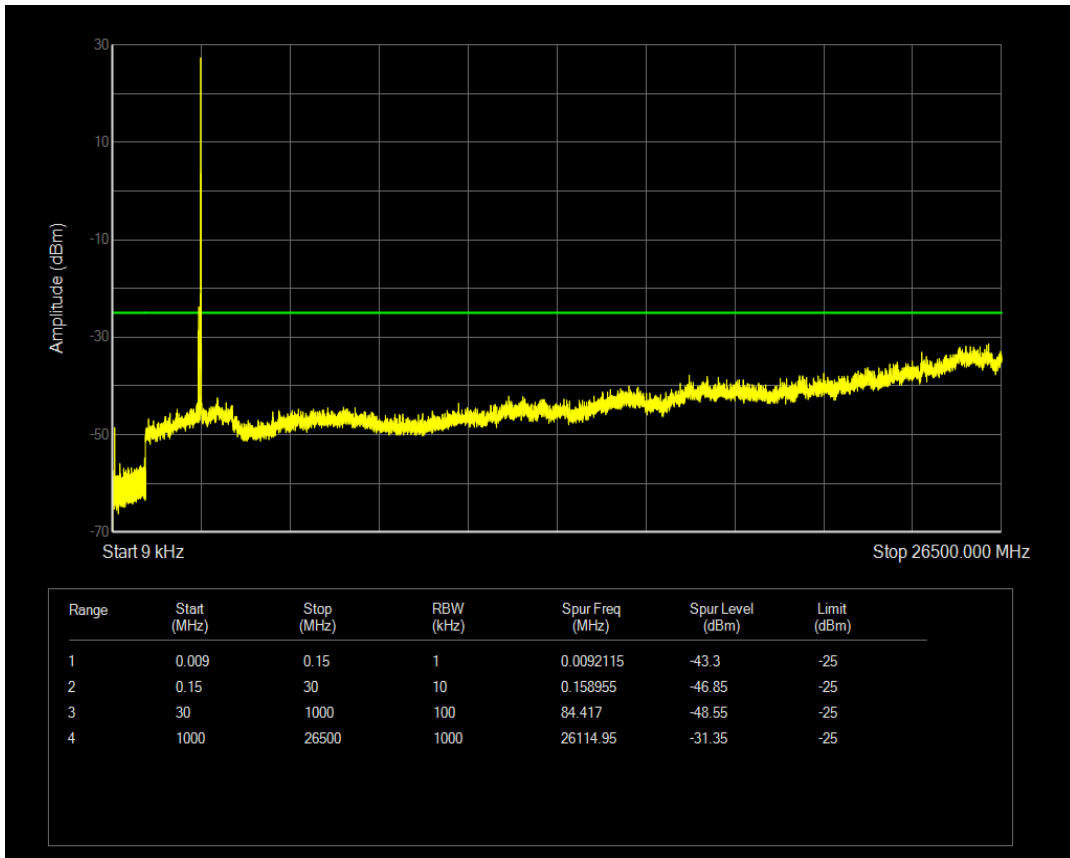

Band41 (2535-2655) QPSK BW=10MHz Channel=41190 RB Size=50 Position=#0

Band41(2535-2655) QPSK BW=10MHz Channel=41190 RB Size=1 Position=#0