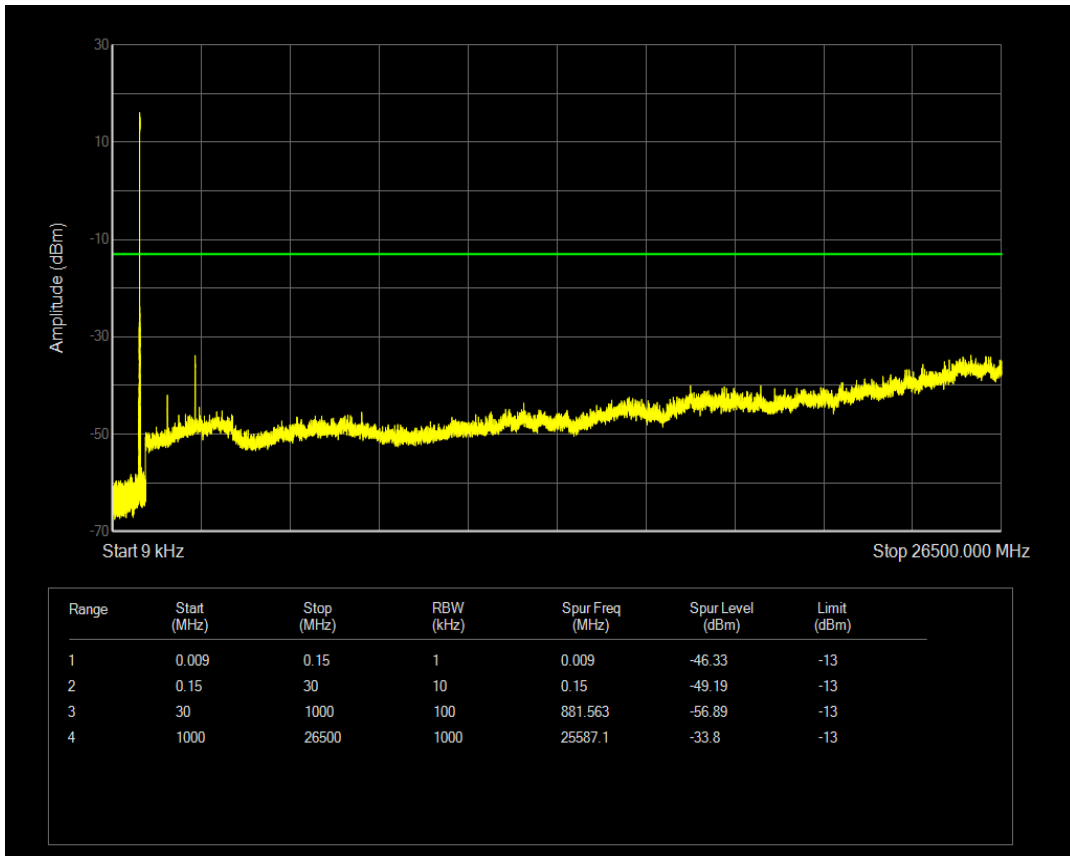

Band5 QPSK BW=5MHz Channel=20425 RB Size=1 Position=#0

Band5 QPSK BW=5MHz Channel=20425 RB Size=25 Position=#0

Band5 16QAM BW=5MHz Channel=20425 RB Size=1 Position=#0

Band5 16QAM BW=5MHz Channel=20425 RB Size=25 Position=#0