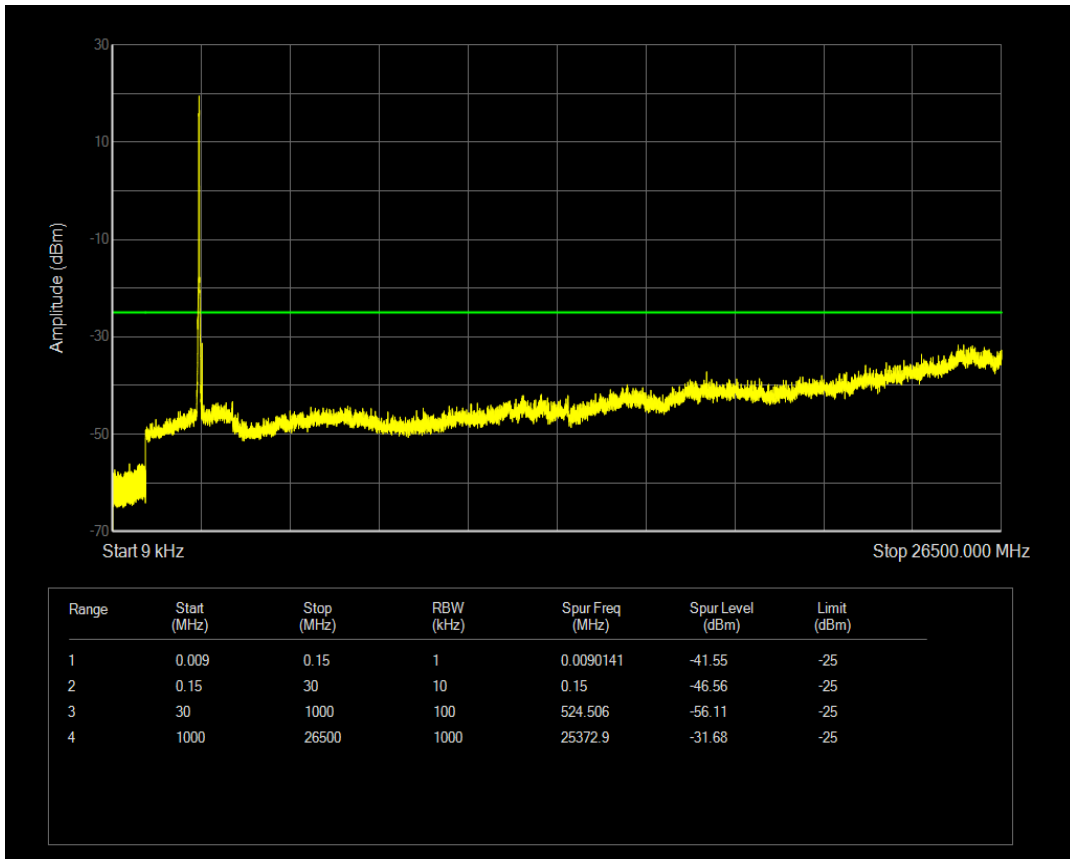

Band41(2535-2655) QPSK BW=20MHz Channel=41140 RB Size=1 Position=#0

Band41(2535-2655) 16QAM BW=20MHz Channel=40640 RB Size=100 Position=#0