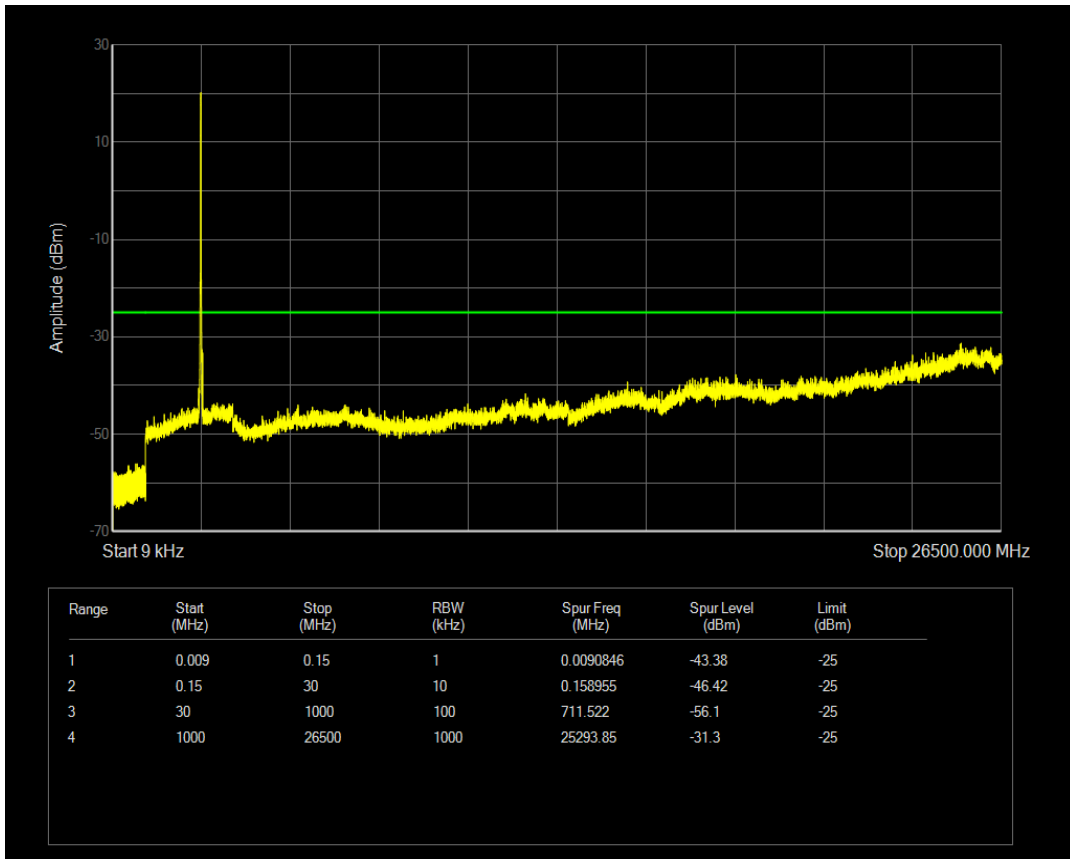

Band41(2535-2655) QPSK BW=20MHz Channel=40140 RB Size=1 Position=#0

Band41(2535-2655) 16QAM BW=15MHz Channel=41165 RB Size=75 Position=#0