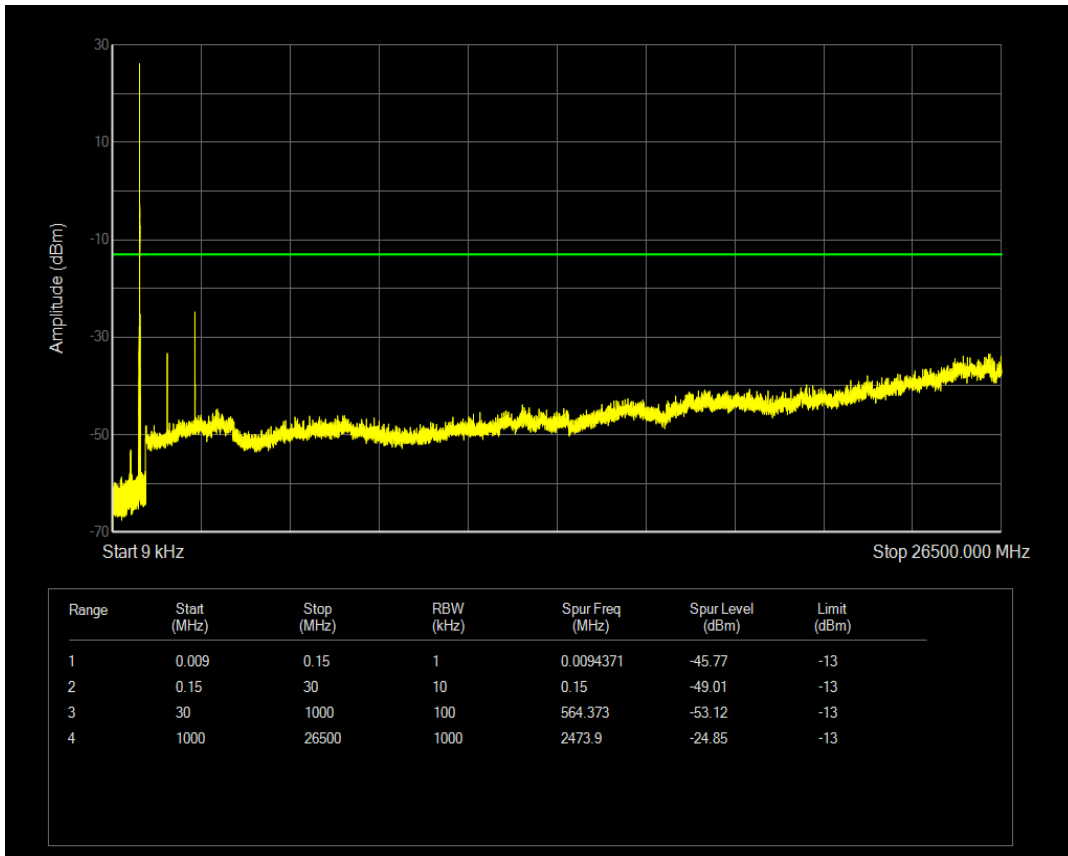

Band5 QPSK BW=5MHz Channel=20425 RB Size=25 Position=#0

Band5 QPSK BW=5MHz Channel=20425 RB Size=1 Position=#0