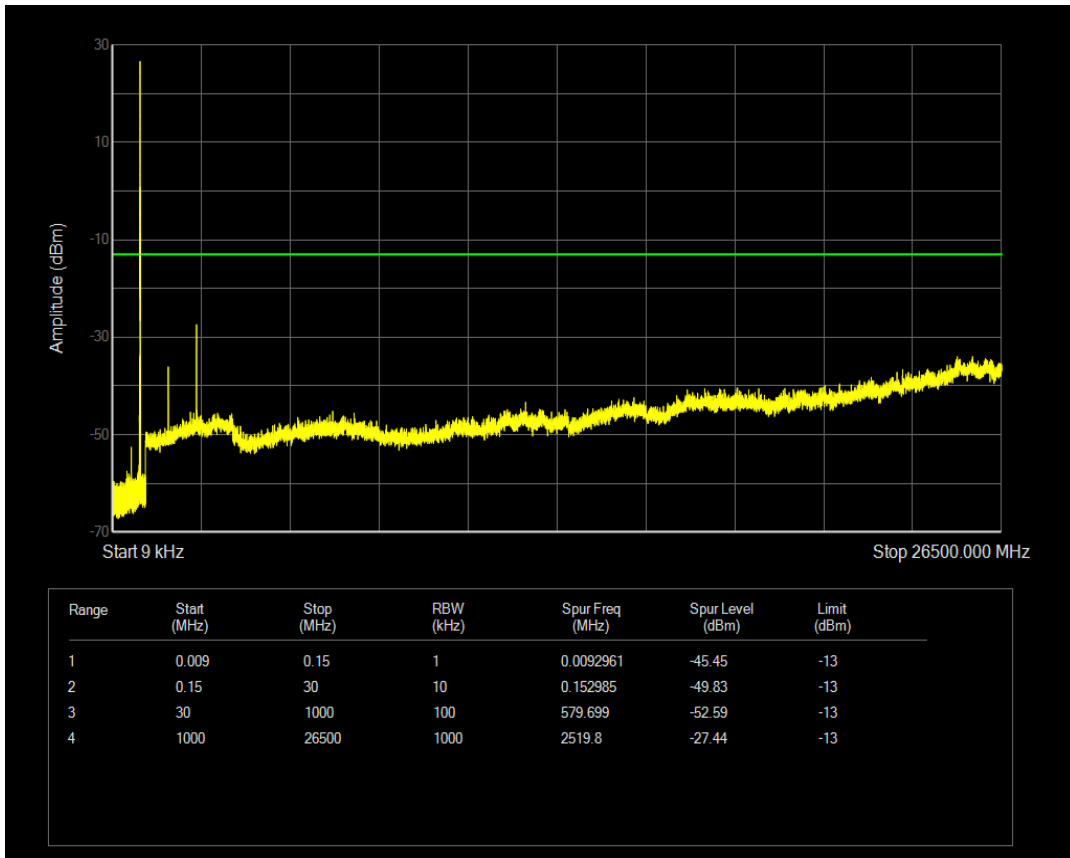

Band5 QPSK BW=10MHz Channel=20525 RB Size=1 Position=#0

Band5 QPSK BW=10MHz Channel=20525 RB Size=50 Position=#0

Band5 16QAM BW=10MHz Channel=20525 RB Size=1 Position=#0

Band5 16QAM BW=10MHz Channel=20525 RB Size=50 Position=#0

Band5 QPSK BW=10MHz Channel=20600 RB Size=1 Position=#0

Band5 QPSK BW=10MHz Channel=20600 RB Size=50 Position=#0

Band5 16QAM BW=10MHz Channel=20600 RB Size=1 Position=#0

Band5 16QAM BW=10MHz Channel=20600 RB Size=50 Position=#0