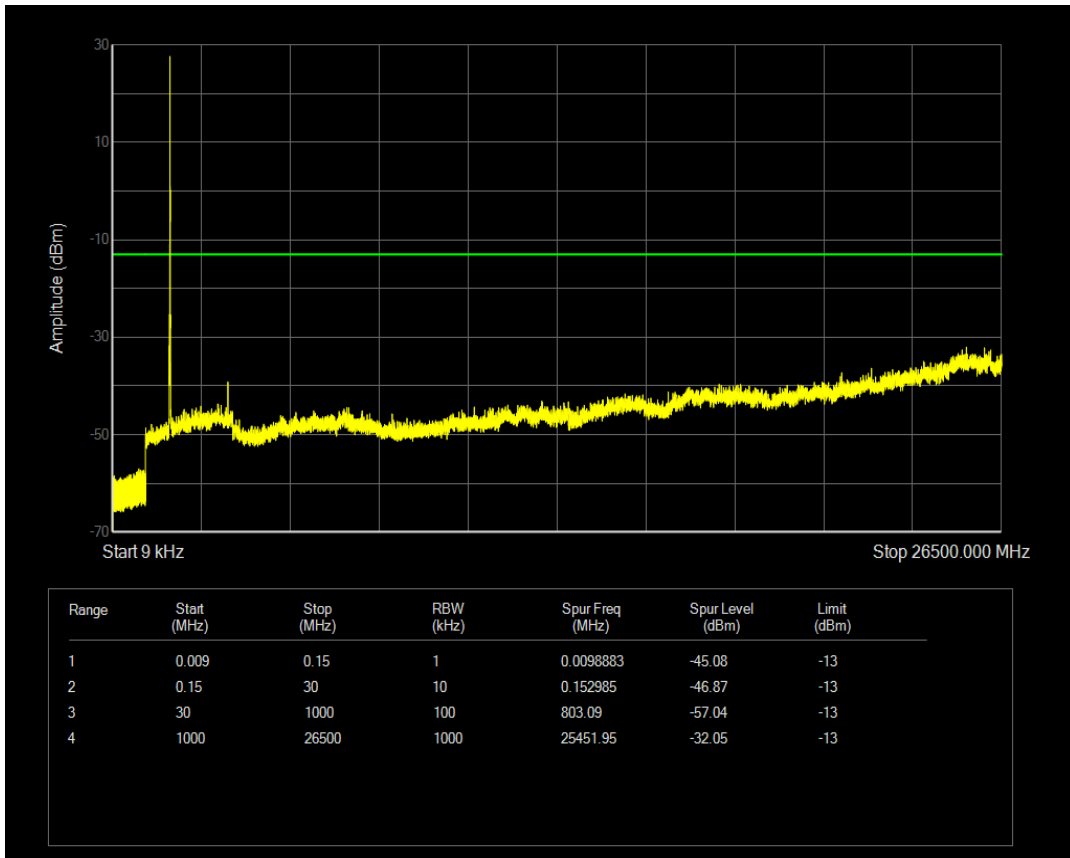

Band4 16QAM BW=5MHz Channel=20375 RB Size=25 Position=#0

Band4 QPSK BW=10MHz Channel=20000 RB Size=1 Position=#0

Band4 QPSK BW=10MHz Channel=20000 RB Size=50 Position=#0

Band4 16QAM BW=10MHz Channel=20000 RB Size=1 Position=#0

Band4 16QAM BW=10MHz Channel=20000 RB Size=50 Position=#0

Band4 QPSK BW=10MHz Channel=20175 RB Size=1 Position=#0

Band4 QPSK BW=10MHz Channel=20175 RB Size=50 Position=#0

Band4 16QAM BW=10MHz Channel=20175 RB Size=1 Position=#0