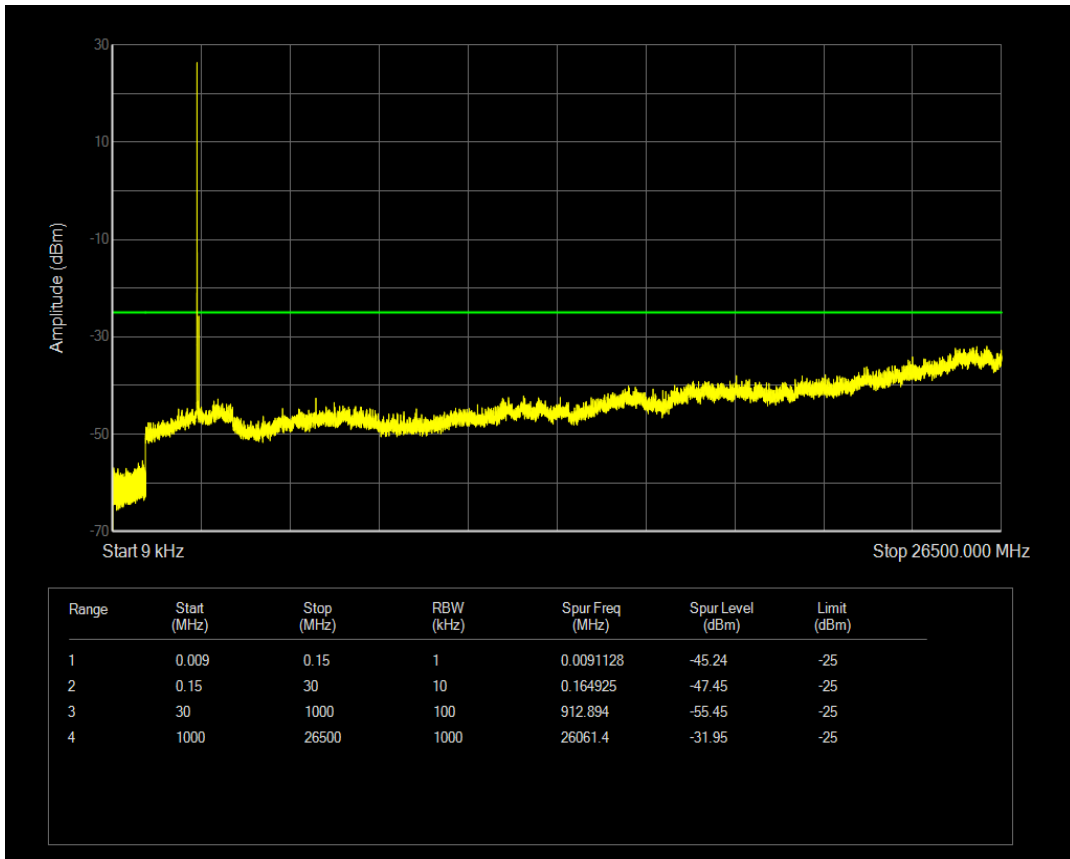

Band41(2535-2655) QPSK BW=5MHz Channel=40065 RB Size=25 Position=#0

Band41(2535-2655) QPSK BW=5MHz Channel=40065 RB Size=1 Position=#0