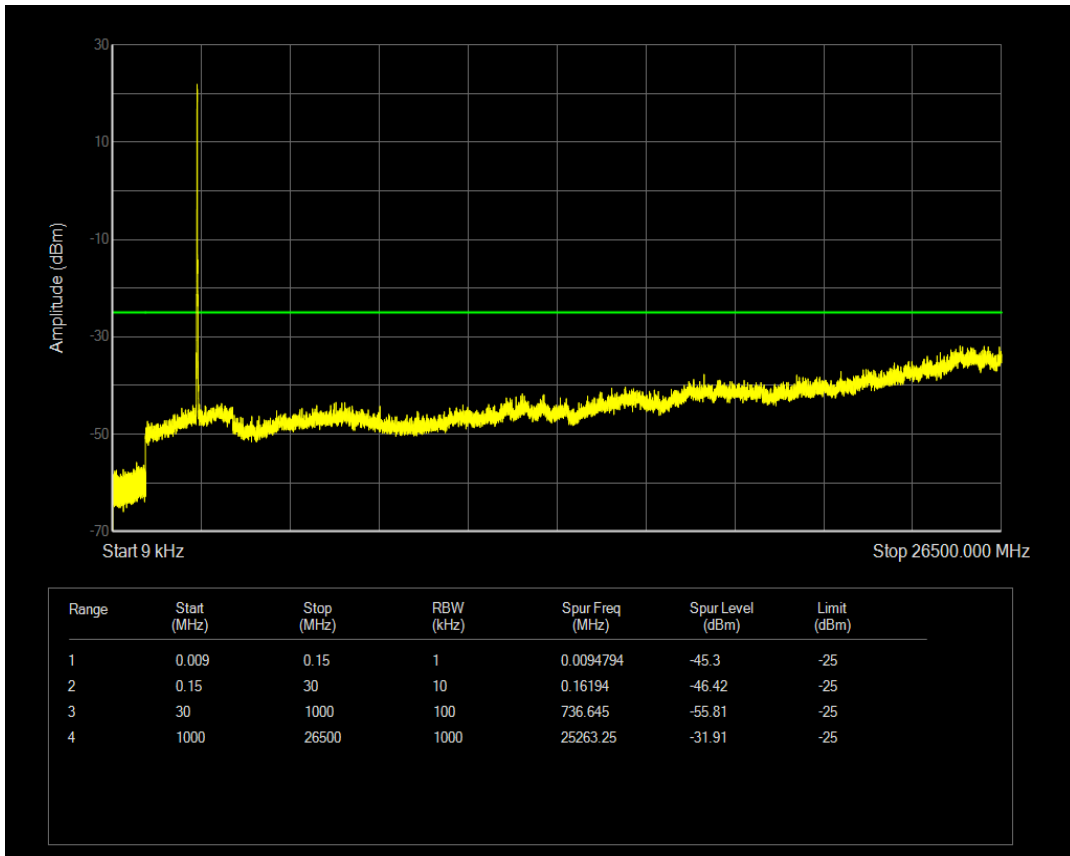

Band41(2535-2655) QPSK BW=10MHz Channel=40640 RB Size=1 Position=#0

Band41(2535-2655) 16QAM BW=10MHz Channel=40090 RB Size=50 Position=#0