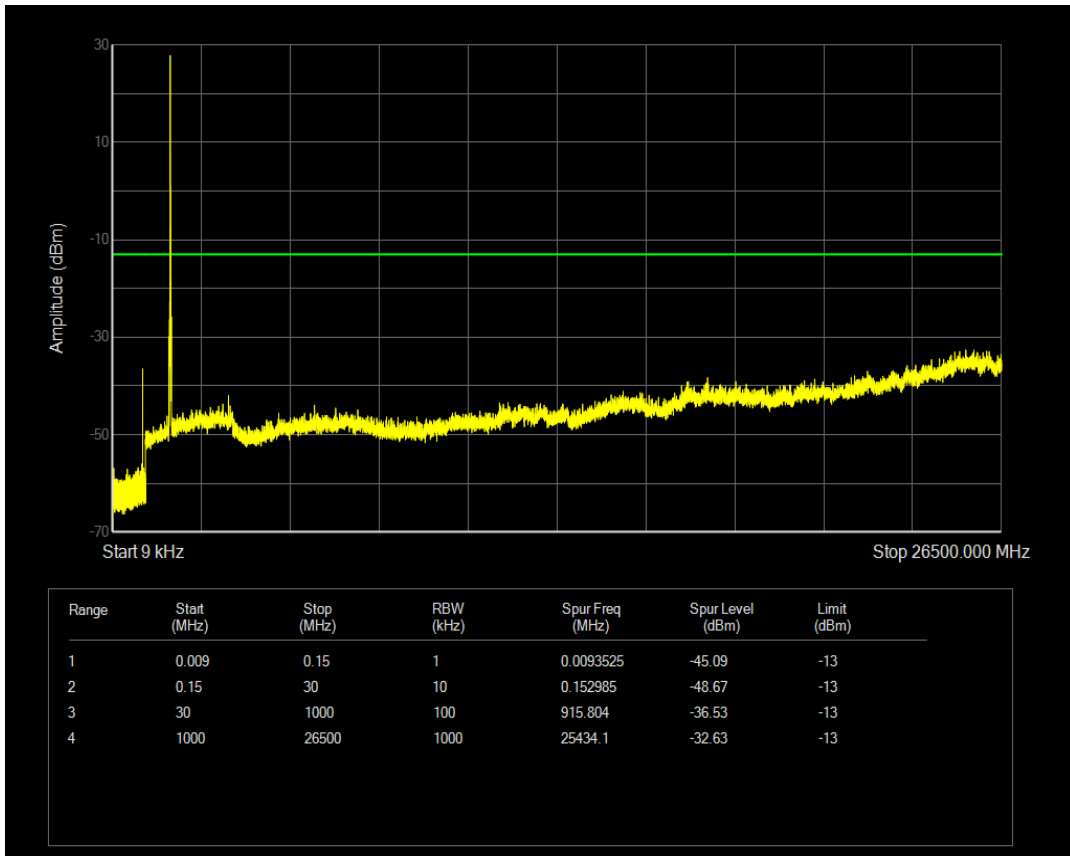

Band4 16QAM BW=20MHz Channel=20050 RB Size=100 Position=#0

Band4 QPSK BW=20MHz Channel=20175 RB Size=1 Position=#0

Band4 QPSK BW=20MHz Channel=20175 RB Size=100 Position=#0

Band4 16QAM BW=20MHz Channel=20175 RB Size=1 Position=#0

Band4 16QAM BW=20MHz Channel=20175 RB Size=100 Position=#0

Band4 QPSK BW=20MHz Channel=20300 RB Size=1 Position=#0

Band4 QPSK BW=20MHz Channel=20300 RB Size=100 Position=#0

Band4 16QAM BW=20MHz Channel=20300 RB Size=1 Position=#0