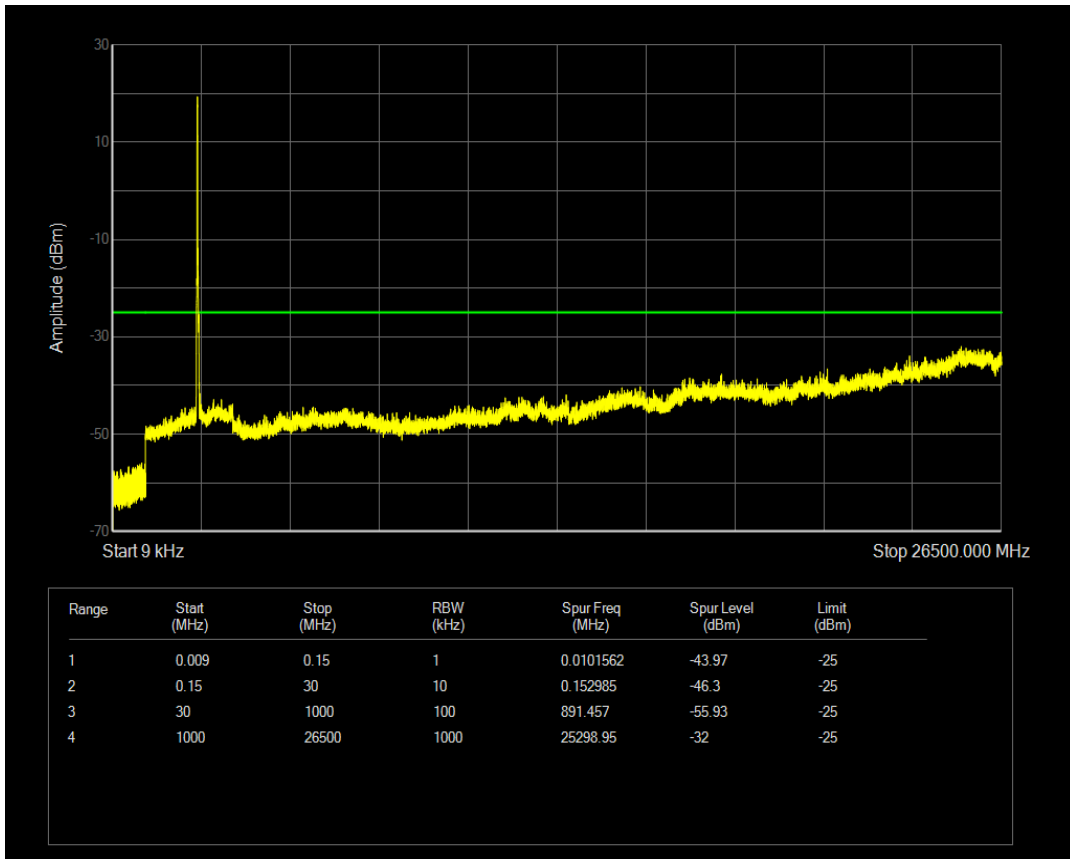

Band41(2535-2655) 16QAM BW=20MHz Channel=40140 RB Size=1 Position=#0

Band41(2535-2655) QPSK BW=20MHz Channel=40140 RB Size=100 Position=#0