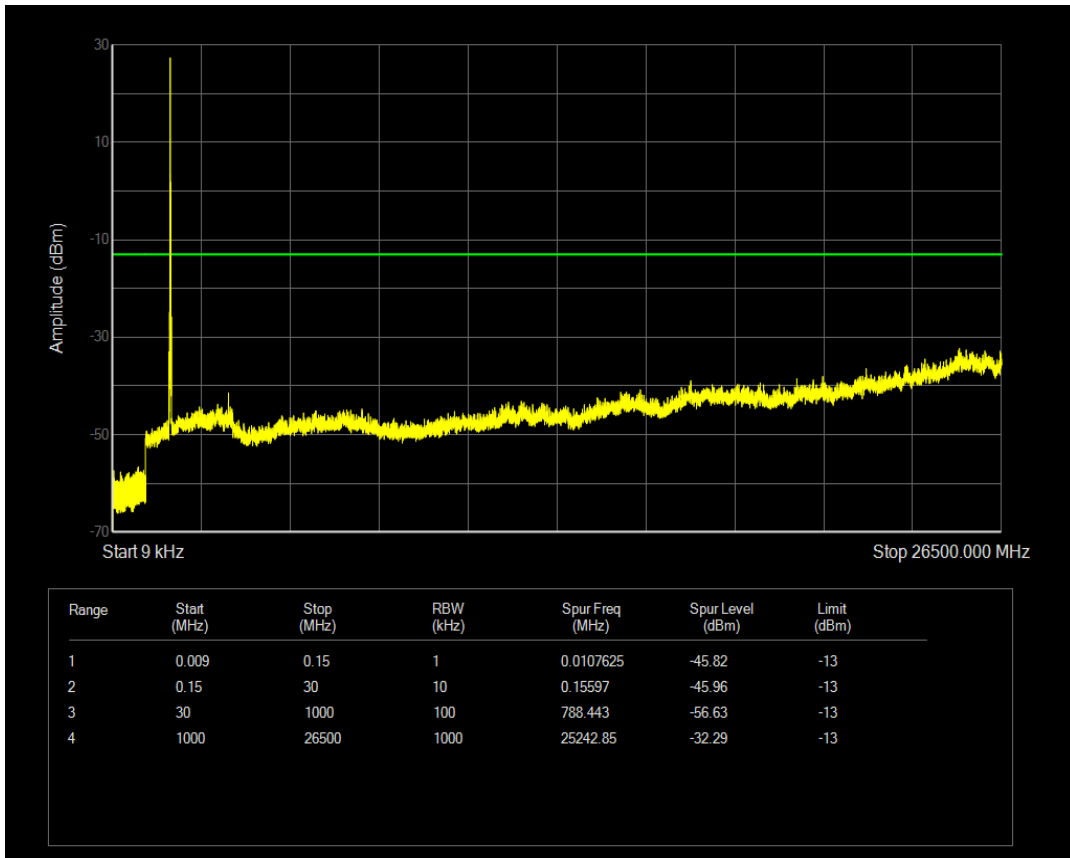

Band4 16QAM BW=20MHz Channel=20175 RB Size=100 Position=#0

Band4 QPSK BW=20MHz Channel=20300 RB Size=1 Position=#0

Band4 QPSK BW=20MHz Channel=20300 RB Size=100 Position=#0

Band4 16QAM BW=20MHz Channel=20300 RB Size=1 Position=#0