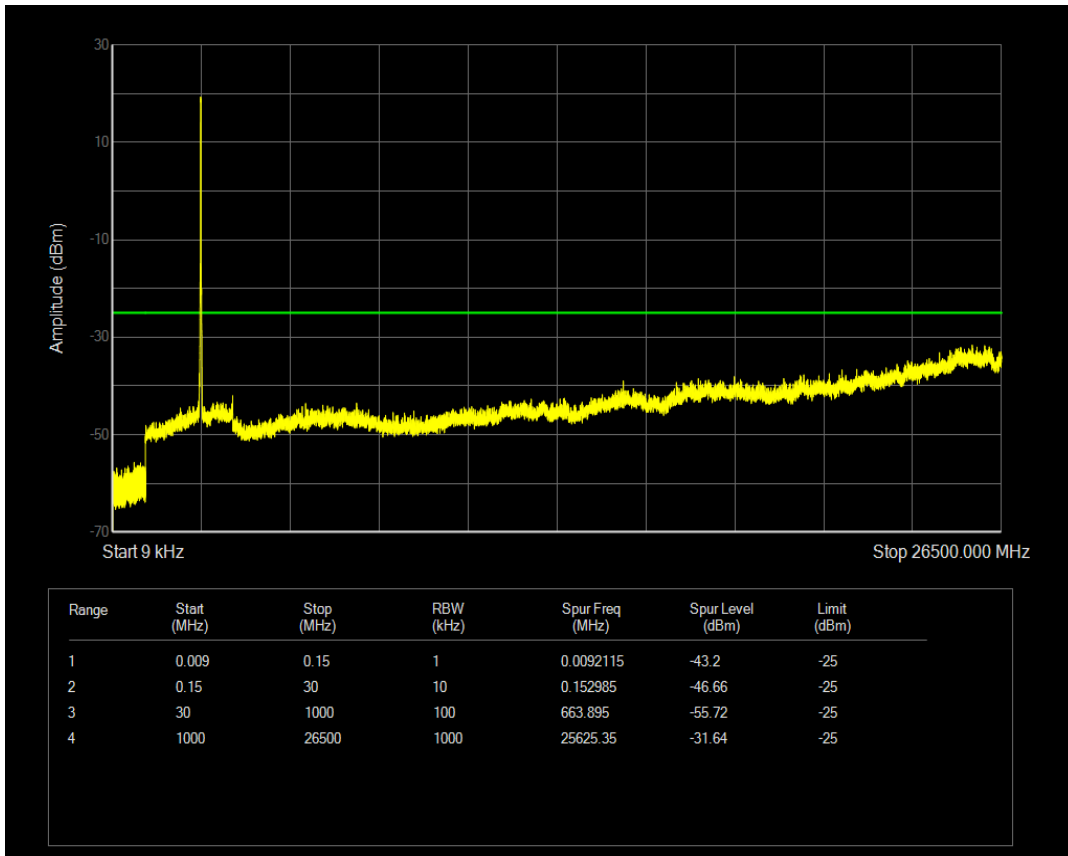

Band41(2535-2655) QPSK BW=15MHz Channel=41165 RB Size=1 Position=#0

Band41(2535-2655) QPSK BW=15MHz Channel=41165 RB Size=75 Position=#0