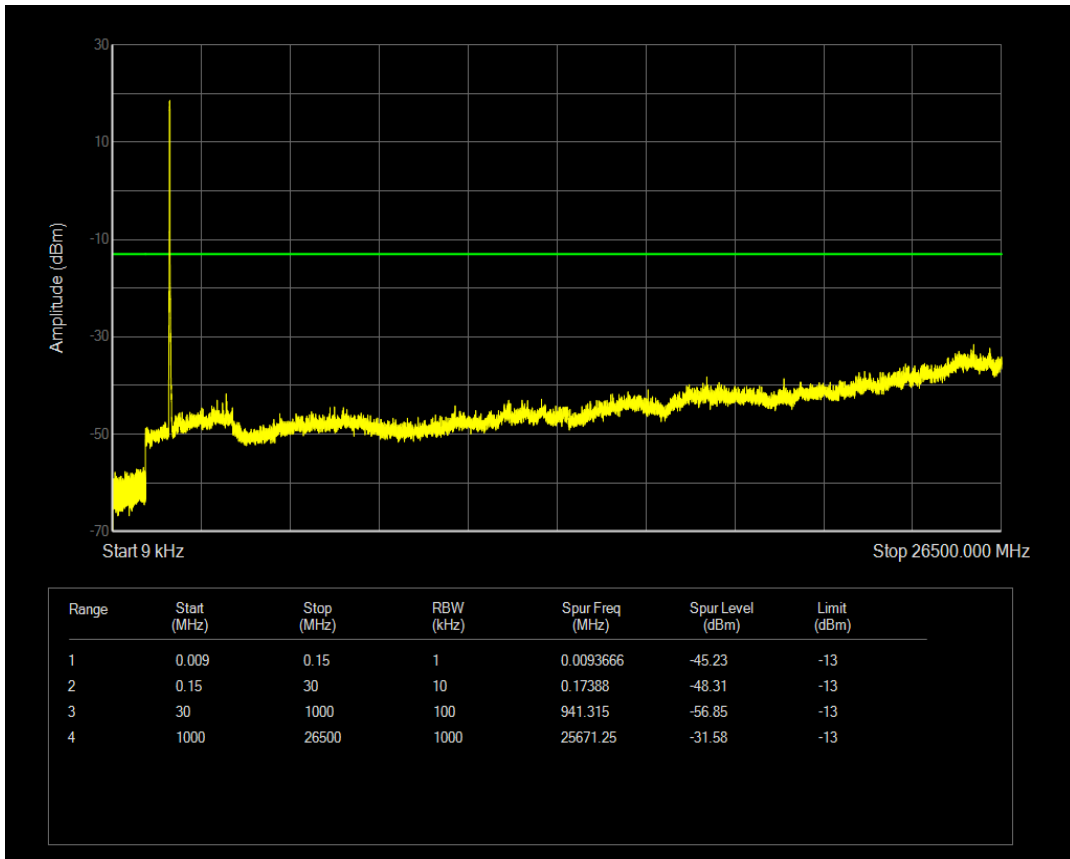

Band4 16QAM BW=15MHz Channel=20325 RB Size=75 Position=#0

Band4 QPSK BW=20MHz Channel=20050 RB Size=1 Position=#0

Band4 QPSK BW=20MHz Channel=20050 RB Size=100 Position=#0

Band4 16QAM BW=20MHz Channel=20050 RB Size=1 Position=#0

Band4 16QAM BW=20MHz Channel=20050 RB Size=100 Position=#0

Band4 QPSK BW=20MHz Channel=20175 RB Size=1 Position=#0

Band4 QPSK BW=20MHz Channel=20175 RB Size=100 Position=#0

Band4 16QAM BW=20MHz Channel=20175 RB Size=1 Position=#0