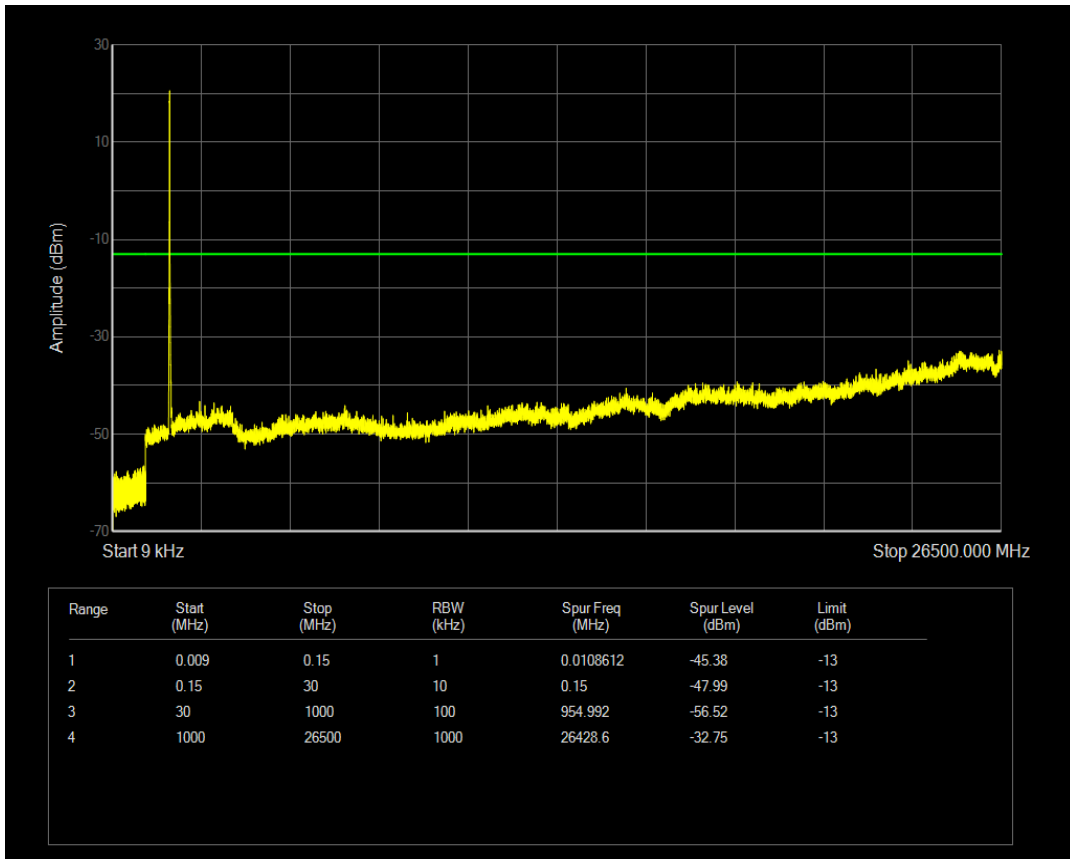

Band4 16QAM BW=10MHz Channel=20000 RB Size=50 Position=#0

Band4 QPSK BW=10MHz Channel=20175 RB Size=1 Position=#0

Band4 QPSK BW=10MHz Channel=20175 RB Size=50 Position=#0

Band4 16QAM BW=10MHz Channel=20175 RB Size=1 Position=#0

Band4 16QAM BW=10MHz Channel=20175 RB Size=50 Position=#0

Band4 QPSK BW=10MHz Channel=20350 RB Size=1 Position=#0

Band4 QPSK BW=10MHz Channel=20350 RB Size=50 Position=#0

Band4 16QAM BW=10MHz Channel=20350 RB Size=1 Position=#0

Band4 16QAM BW=10MHz Channel=20350 RB Size=50 Position=#0

Band4 QPSK BW=15MHz Channel=20025 RB Size=1 Position=#0

Band4 QPSK BW=15MHz Channel=20025 RB Size=75 Position=#0

Band4 16QAM BW=15MHz Channel=20025 RB Size=1 Position=#0