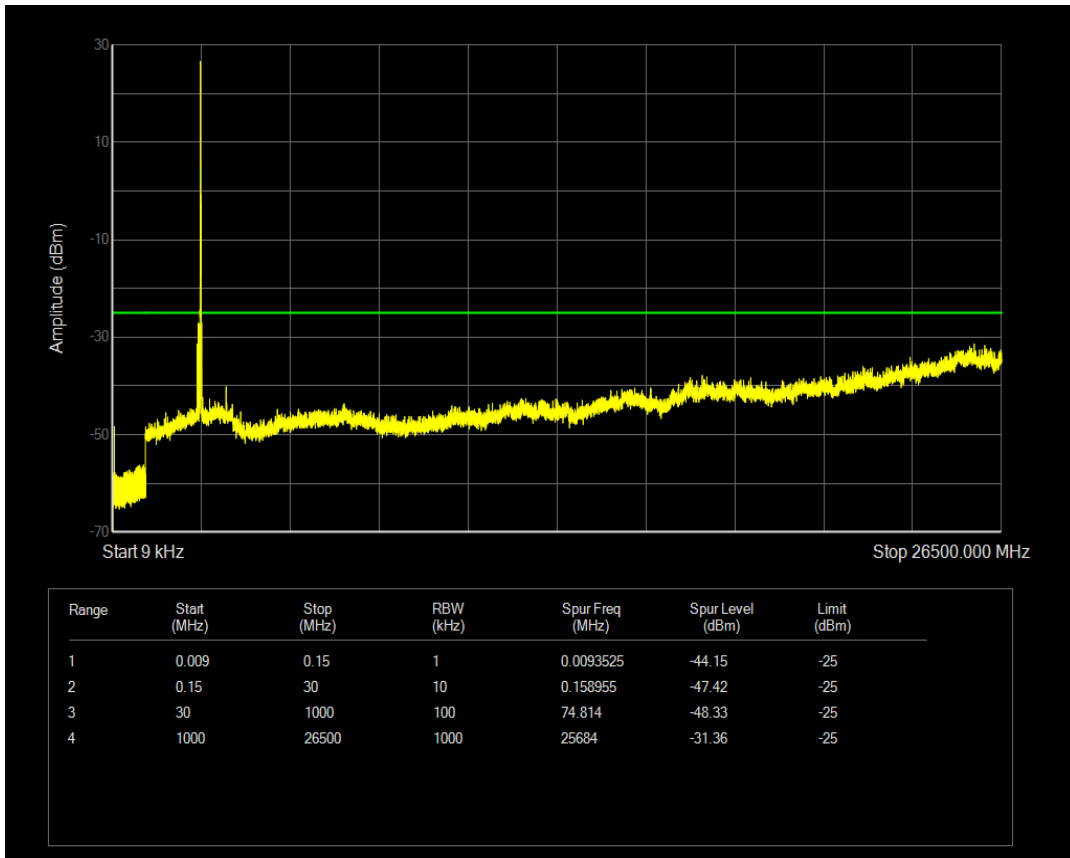

Band41(2535-2655) 16QAM BW=20MHz Channel=40640 RB Size=1 Position=#0

Band41(2535-2655) 16QAM BW=20MHz Channel=40640 RB Size=100 Position=#0

Band41(2535-2655) QPSK BW=20MHz Channel=41140 RB Size=1 Position=#0