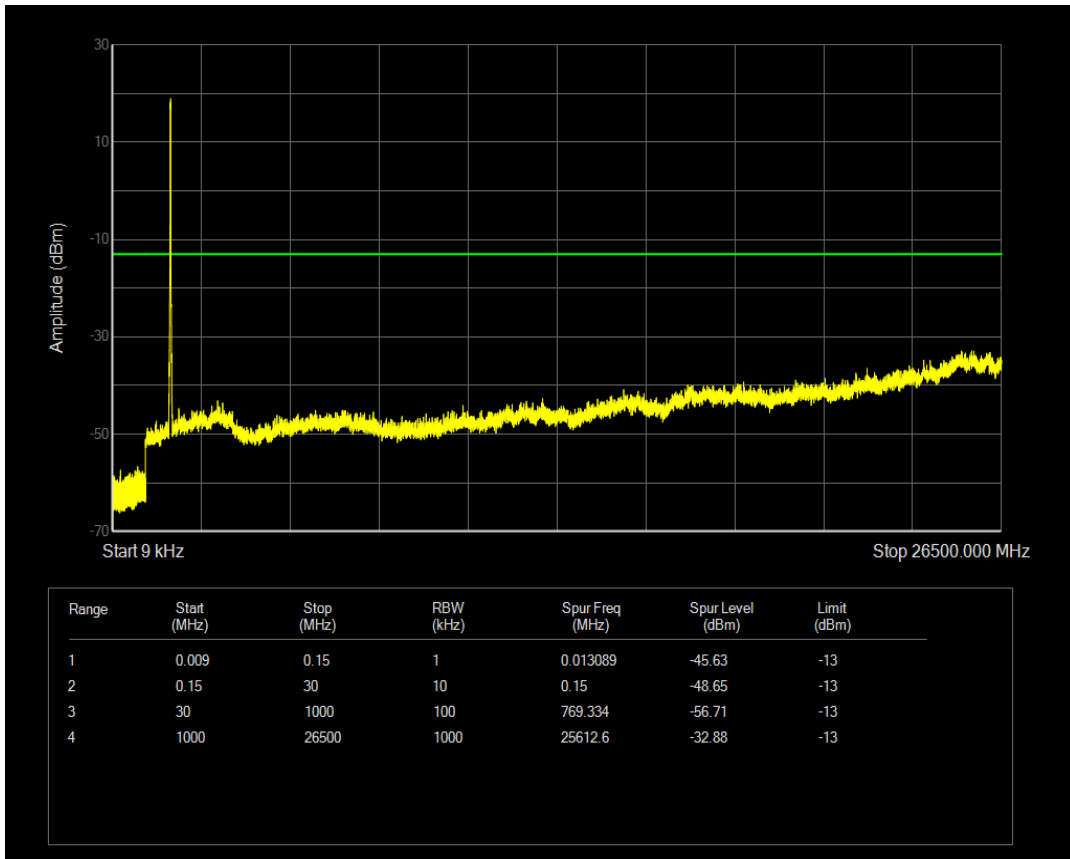

Band41(2535-2655) QPSK BW=5MHz Channel=41215 RB Size=25 Position=#0

Band4 16QAM BW=20MHz Channel=20300 RB Size=100 Position=#0