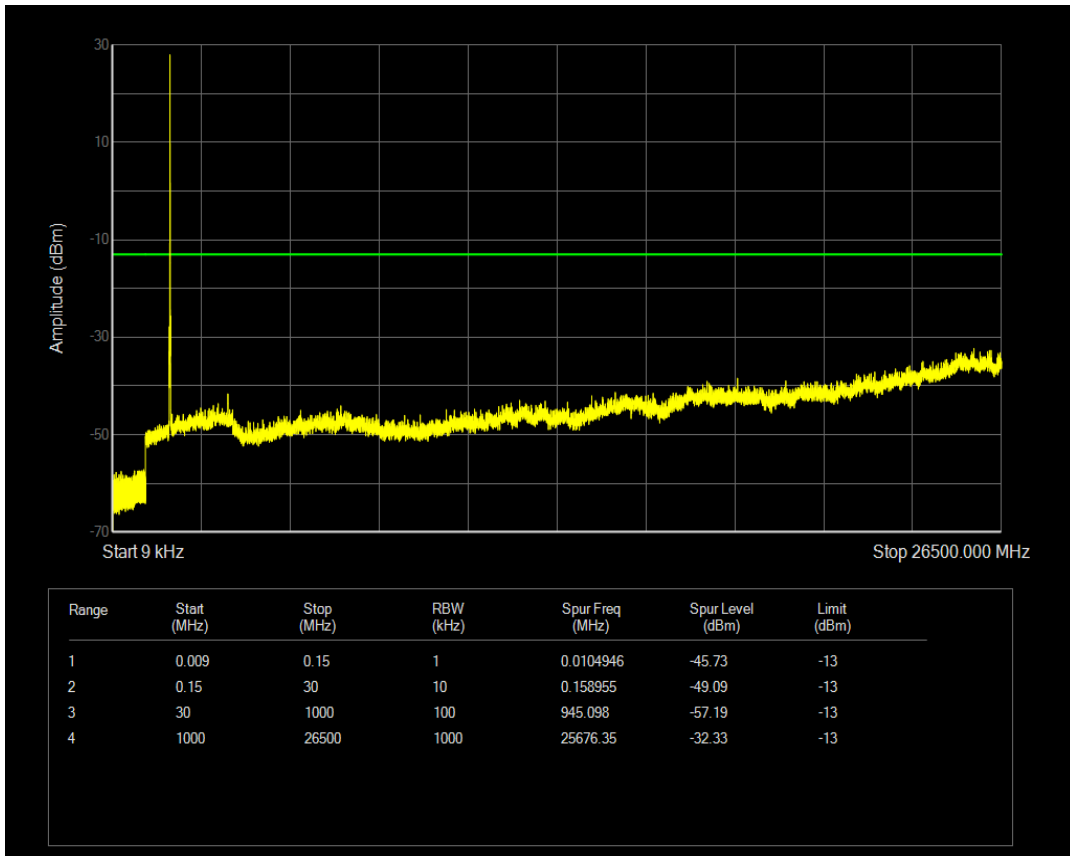

Band4 16QAM BW=10MHz Channel=20000 RB Size=50 Position=#0

Band4 QPSK BW=10MHz Channel=20175 RB Size=1 Position=#0

Band4 QPSK BW=10MHz Channel=20175 RB Size=50 Position=#0

Band4 16QAM BW=10MHz Channel=20175 RB Size=1 Position=#0

Band4 16QAM BW=10MHz Channel=20175 RB Size=50 Position=#0

Band4 QPSK BW=10MHz Channel=20350 RB Size=1 Position=#0

Band4 QPSK BW=10MHz Channel=20350 RB Size=50 Position=#0

Band4 16QAM BW=10MHz Channel=20350 RB Size=1 Position=#0