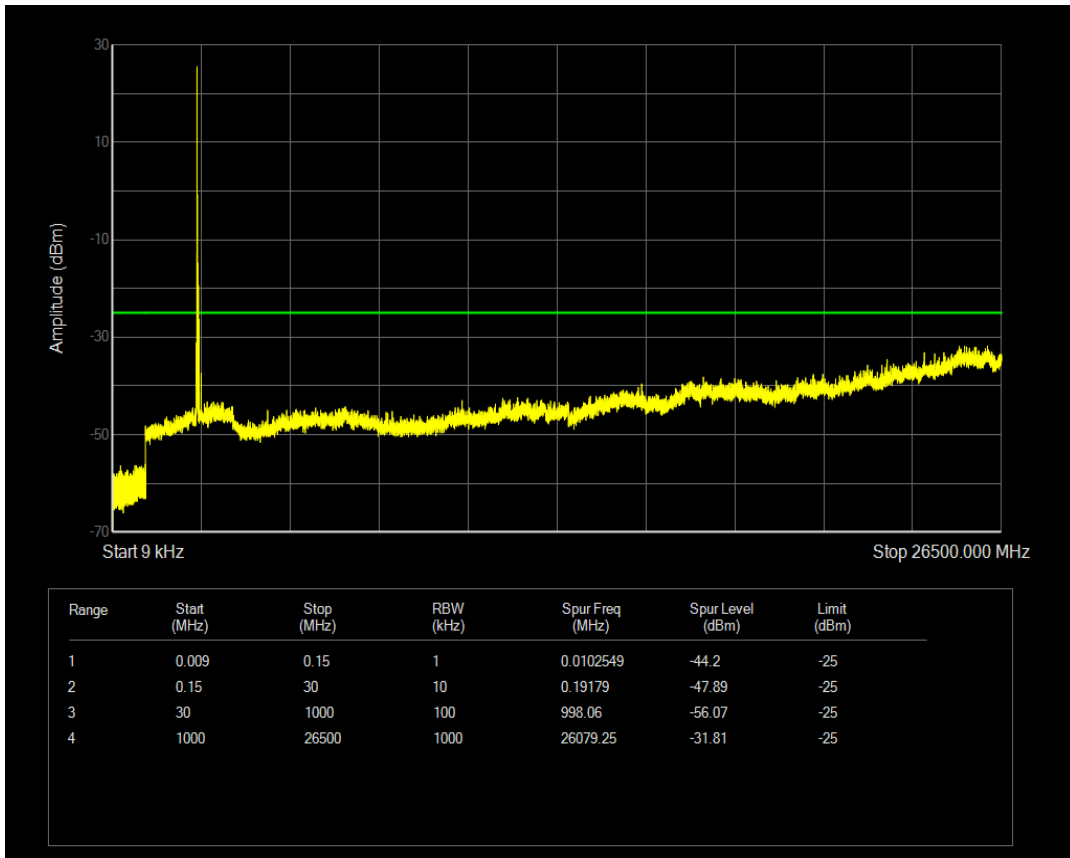

Band41(2535-2655) QPSK BW=20MHz Channel=40140 RB Size=100 Position=#0

Band41(2535-2655) QPSK BW=20MHz Channel=40140 RB Size=1 Position=#0