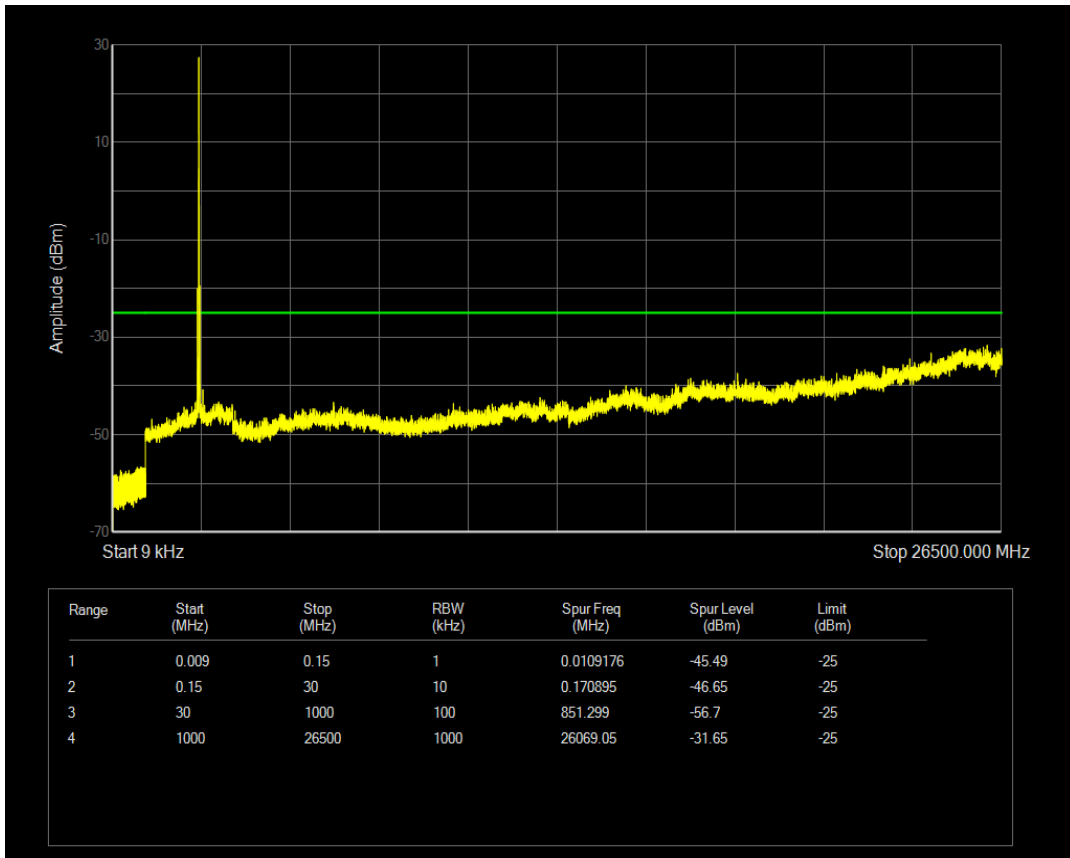

Band41(2535-2655) QPSK BW=15MHz Channel=40640 RB Size=75 Position=#0

Band41(2535-2655) QPSK BW=15MHz Channel=40640 RB Size=1 Position=#0