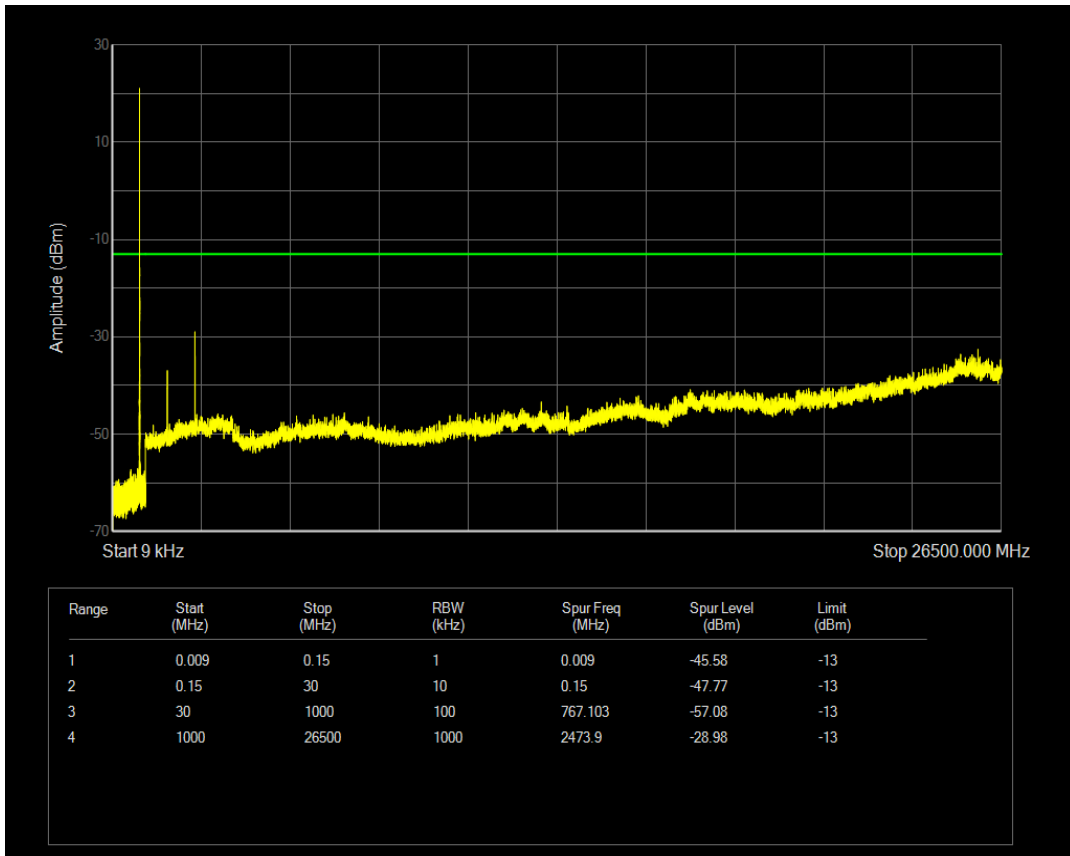

Band5 QPSK BW=1.4MHz Channel=20407 RB Size=1 Position=#0

Band5 QPSK BW=1.4MHz Channel=20407 RB Size=6 Position=#0

Band5 16QAM BW=1.4MHz Channel=20407 RB Size=1 Position=#0

Band5 16QAM BW=1.4MHz Channel=20407 RB Size=6 Position=#0

Band5 QPSK BW=1.4MHz Channel=20525 RB Size=1 Position=#0

Band5 QPSK BW=1.4MHz Channel=20525 RB Size=6 Position=#0

Band5 16QAM BW=1.4MHz Channel=20525 RB Size=1 Position=#0

Band5 16QAM BW=1.4MHz Channel=20525 RB Size=6 Position=#0