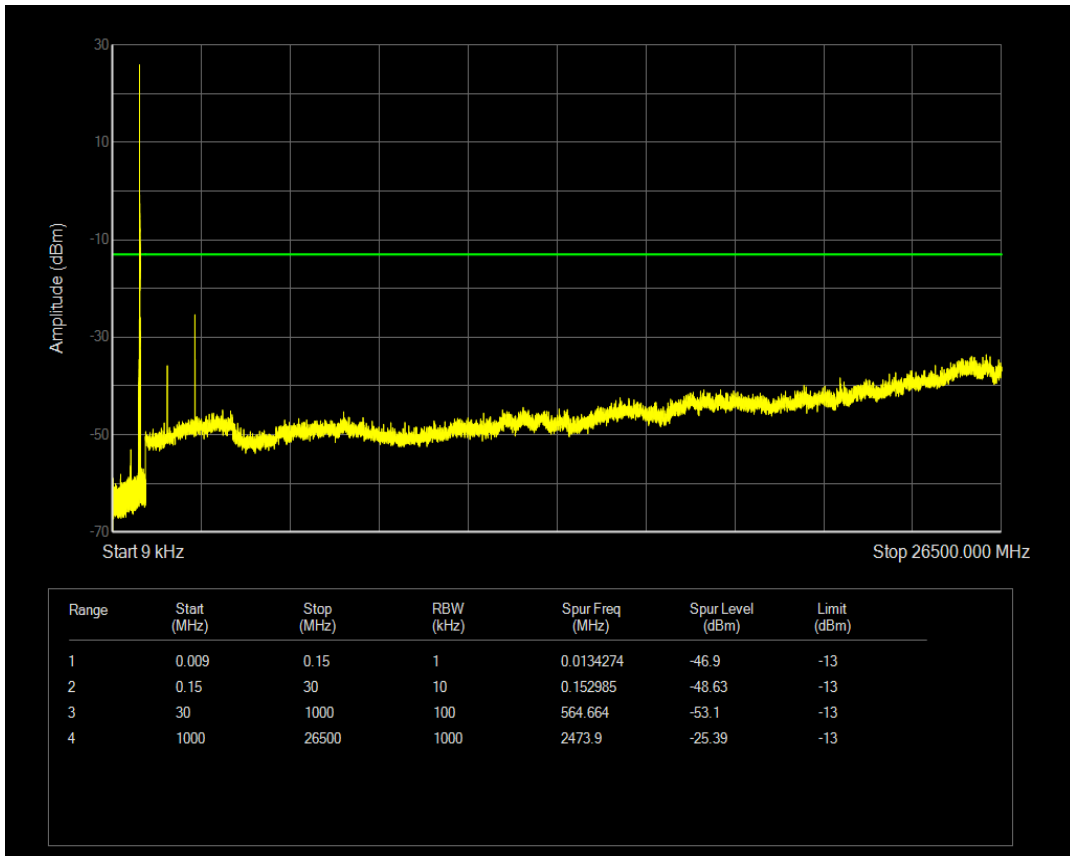

Band5 QPSK BW=5MHz Channel=20625 RB Size=1 Position=#0

Band5 QPSK BW=5MHz Channel=20625 RB Size=25 Position=#0

Band5 16QAM BW=5MHz Channel=20625 RB Size=1 Position=#0

Band5 16QAM BW=5MHz Channel=20625 RB Size=25 Position=#0

Band5 QPSK BW=10MHz Channel=20450 RB Size=1 Position=#0

Band5 QPSK BW=10MHz Channel=20450 RB Size=50 Position=#0

Band5 16QAM BW=10MHz Channel=20450 RB Size=1 Position=#0

Band5 16QAM BW=10MHz Channel=20450 RB Size=50 Position=#0