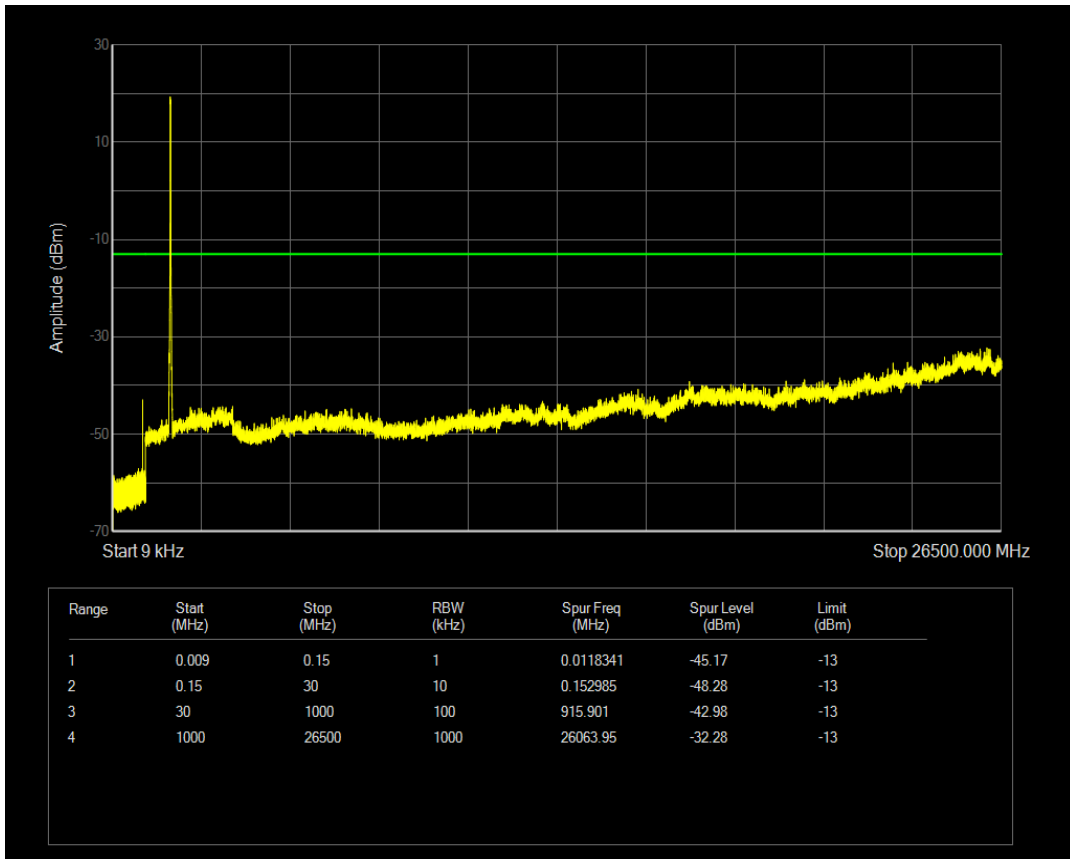

Band4 16QAM BW=20MHz Channel=20050 RB Size=100 Position=#0

Band4 QPSK BW=20MHz Channel=20175 RB Size=1 Position=#0

Band4 QPSK BW=20MHz Channel=20175 RB Size=100 Position=#0

Band4 16QAM BW=20MHz Channel=20175 RB Size=1 Position=#0

Band4 16QAM BW=20MHz Channel=20175 RB Size=100 Position=#0

Band4 QPSK BW=20MHz Channel=20300 RB Size=1 Position=#0

Band4 QPSK BW=20MHz Channel=20300 RB Size=100 Position=#0

Band4 16QAM BW=20MHz Channel=20300 RB Size=1 Position=#0