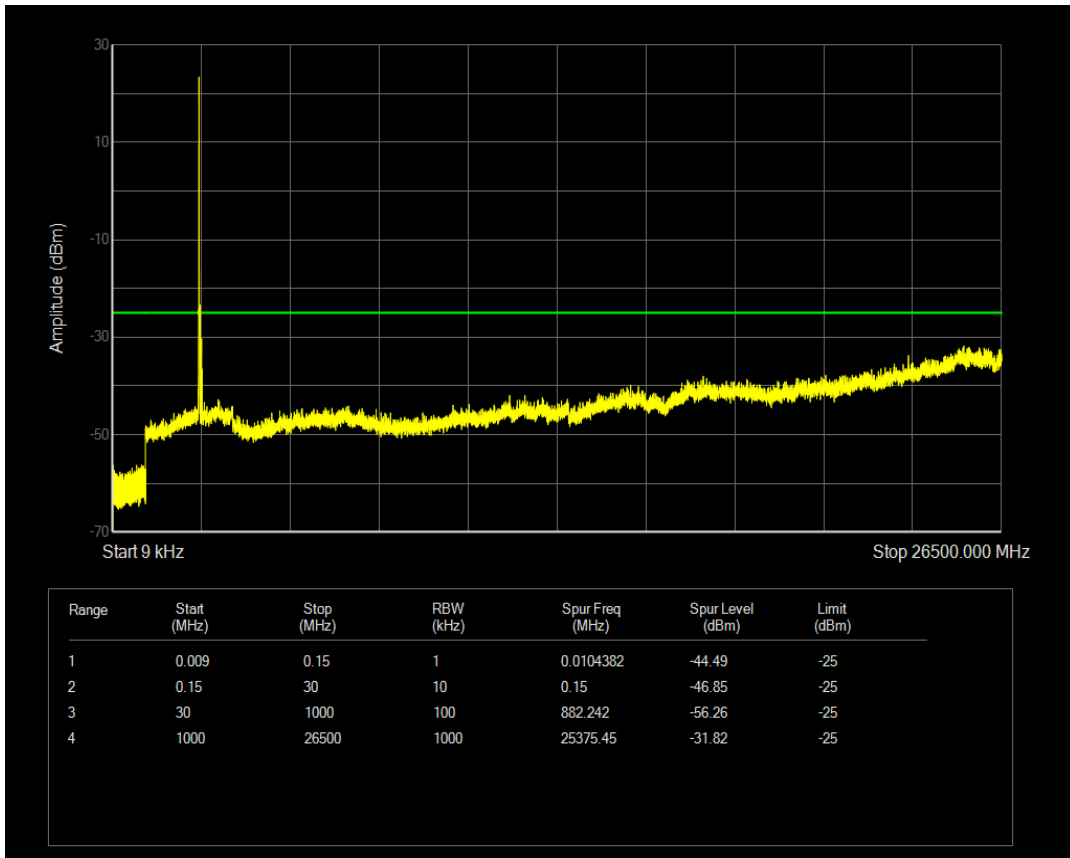

Band41(2535-2655) 16QAM BW=5MHz Channel=40640 RB Size=1 Position=#0

Band41(2535-2655) QPSK BW=5MHz Channel=40640 RB Size=25 Position=#0