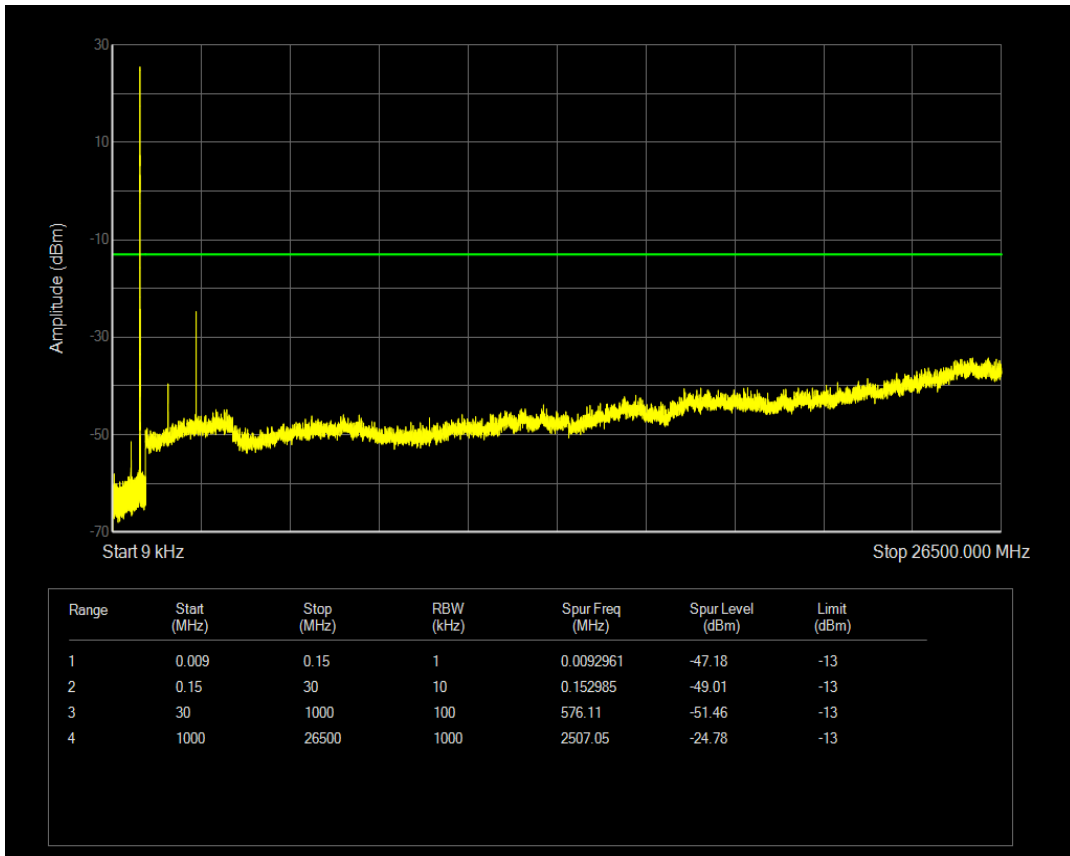

Band5 QPSK BW=1.4MHz Channel=20407 RB Size=1 Position=#0

Band5 QPSK BW=1.4MHz Channel=20407 RB Size=6 Position=#0

Band5 16QAM BW=1.4MHz Channel=20407 RB Size=1 Position=#0

Band5 16QAM BW=1.4MHz Channel=20407 RB Size=6 Position=#0

Band5 QPSK BW=1.4MHz Channel=20525 RB Size=1 Position=#0

Band5 QPSK BW=1.4MHz Channel=20525 RB Size=6 Position=#0

Band5 16QAM BW=1.4MHz Channel=20525 RB Size=1 Position=#0

Band5 16QAM BW=1.4MHz Channel=20525 RB Size=6 Position=#0