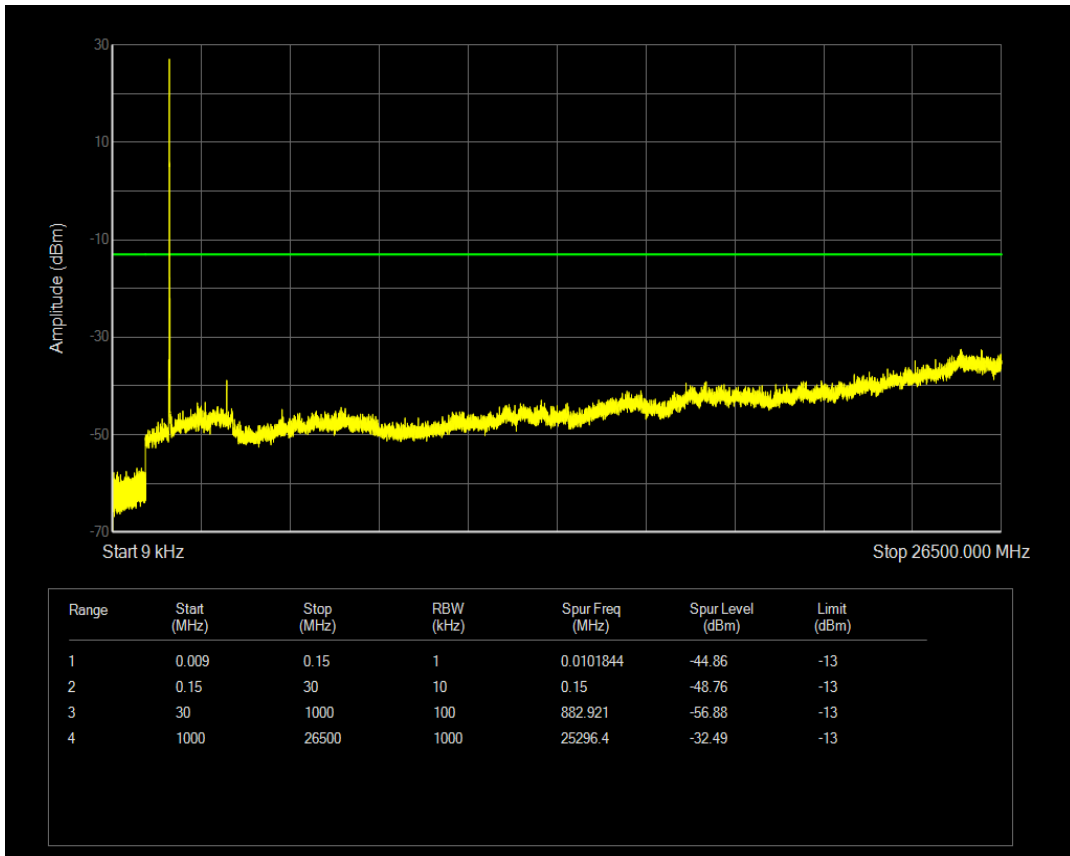

Band4 16QAM BW=5MHz Channel=20375 RB Size=25 Position=#0

Band4 QPSK BW=10MHz Channel=20000 RB Size=1 Position=#0

Band4 QPSK BW=10MHz Channel=20000 RB Size=50 Position=#0

Band4 16QAM BW=10MHz Channel=20000 RB Size=1 Position=#0

Band4 16QAM BW=10MHz Channel=20000 RB Size=50 Position=#0

Band4 QPSK BW=10MHz Channel=20175 RB Size=1 Position=#0

Band4 QPSK BW=10MHz Channel=20175 RB Size=50 Position=#0

Band4 16QAM BW=10MHz Channel=20175 RB Size=1 Position=#0