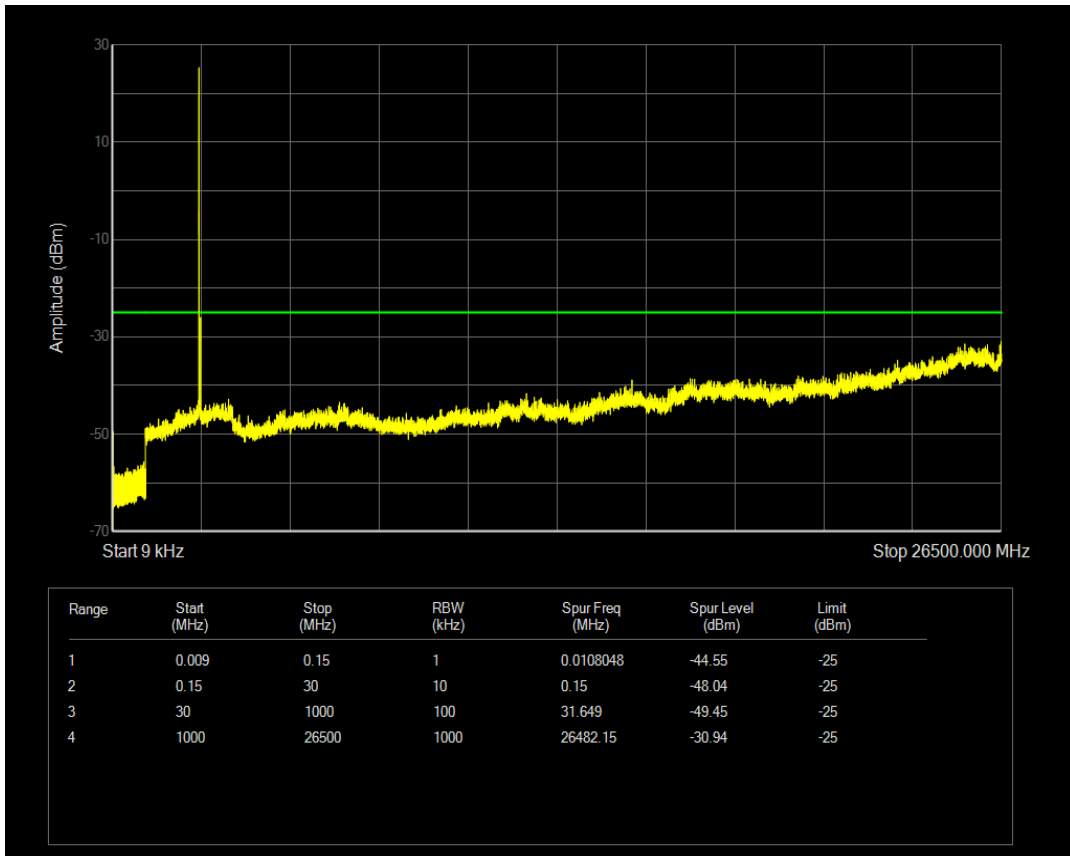

Band41(2535-2655) 16QAM BW=5MHz Channel=40640 RB Size=25 Position=#0

Band41(2535-2655) 16QAM BW=5MHz Channel=40640 RB Size=1 Position=#0