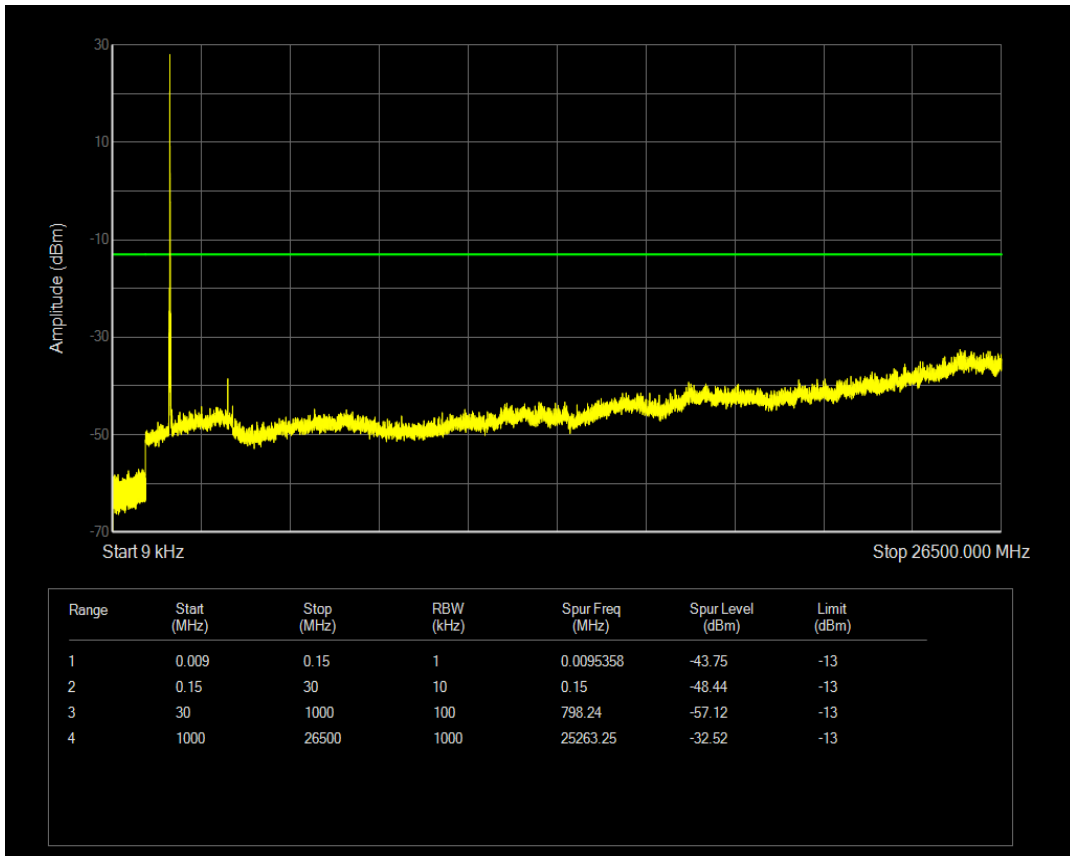

Band4 16QAM BW=10MHz Channel=20350 RB Size=50 Position=#0

Band4 QPSK BW=15MHz Channel=20025 RB Size=1 Position=#0

Band4 QPSK BW=15MHz Channel=20025 RB Size=75 Position=#0

Band4 16QAM BW=15MHz Channel=20025 RB Size=1 Position=#0

Band4 16QAM BW=15MHz Channel=20025 RB Size=75 Position=#0

Band4 QPSK BW=15MHz Channel=20175 RB Size=1 Position=#0

Band4 QPSK BW=15MHz Channel=20175 RB Size=75 Position=#0

Band4 16QAM BW=15MHz Channel=20175 RB Size=1 Position=#0