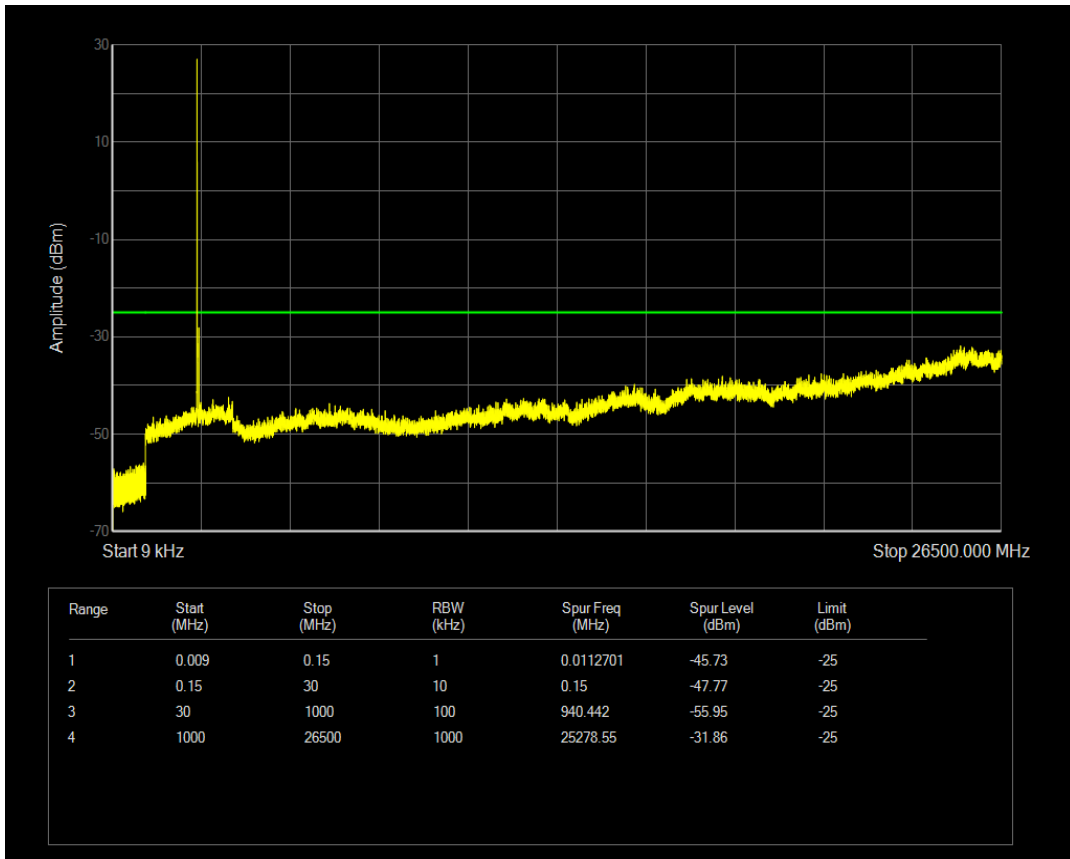

Band41(2535-2655) 16QAM BW=5MHz Channel=40065 RB Size=25 Position=#0

Band41(2535-2655) 16QAM BW=5MHz Channel=40065 RB Size=1 Position=#0