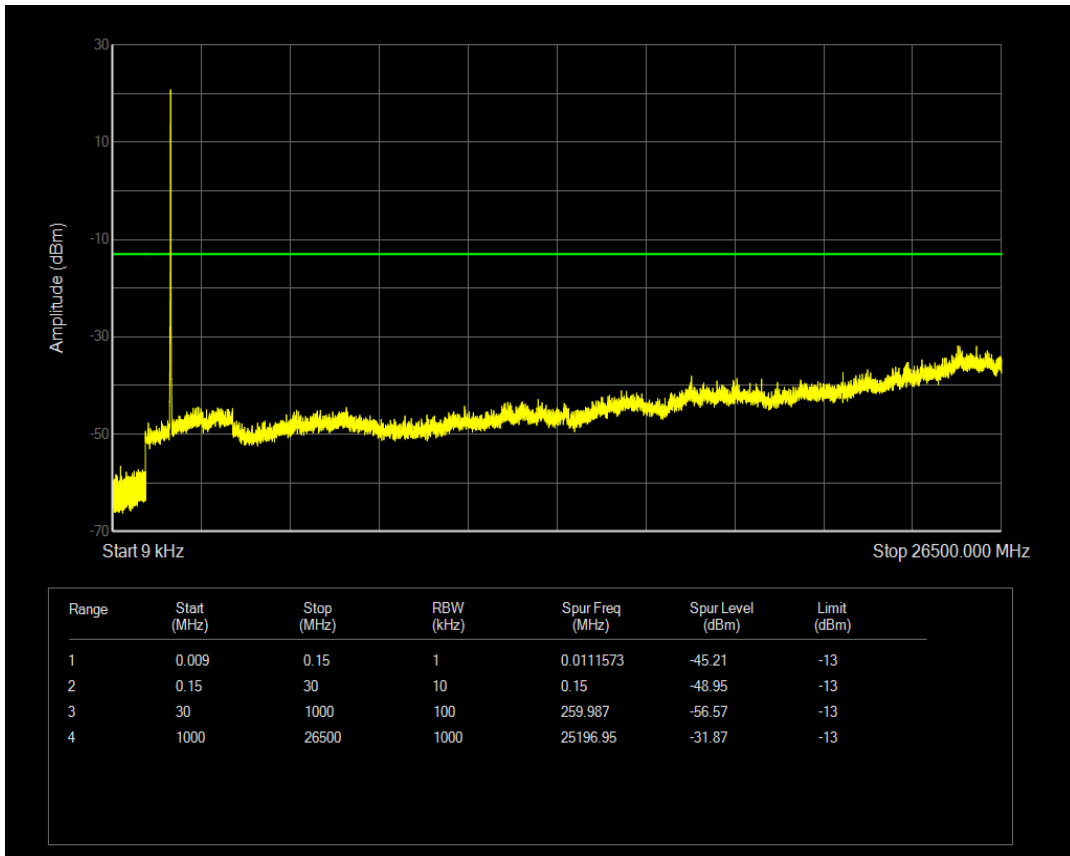

Band4 16QAM BW=10MHz Channel=20175 RB Size=50 Position=#0

Band4 QPSK BW=10MHz Channel=20350 RB Size=1 Position=#0

Band4 QPSK BW=10MHz Channel=20350 RB Size=50 Position=#0

Band4 16QAM BW=10MHz Channel=20350 RB Size=1 Position=#0

Band4 16QAM BW=10MHz Channel=20350 RB Size=50 Position=#0

Band4 QPSK BW=15MHz Channel=20025 RB Size=1 Position=#0

Band4 QPSK BW=15MHz Channel=20025 RB Size=75 Position=#0

Band4 16QAM BW=15MHz Channel=20025 RB Size=1 Position=#0