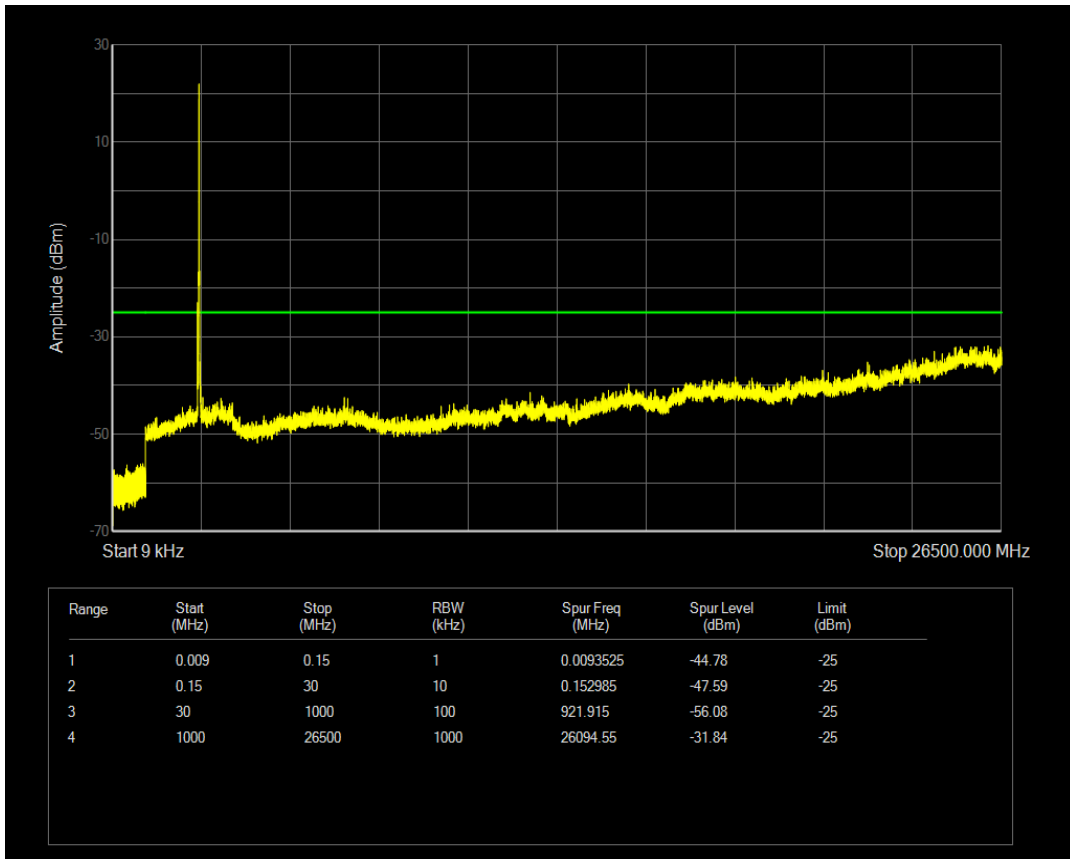

Band41(2535-2655) 16QAM BW=10MHz Channel=40640 RB Size=50 Position=#0

Band41(2535-2655) QPSK BW=10MHz Channel=40640 RB Size=50 Position=#0