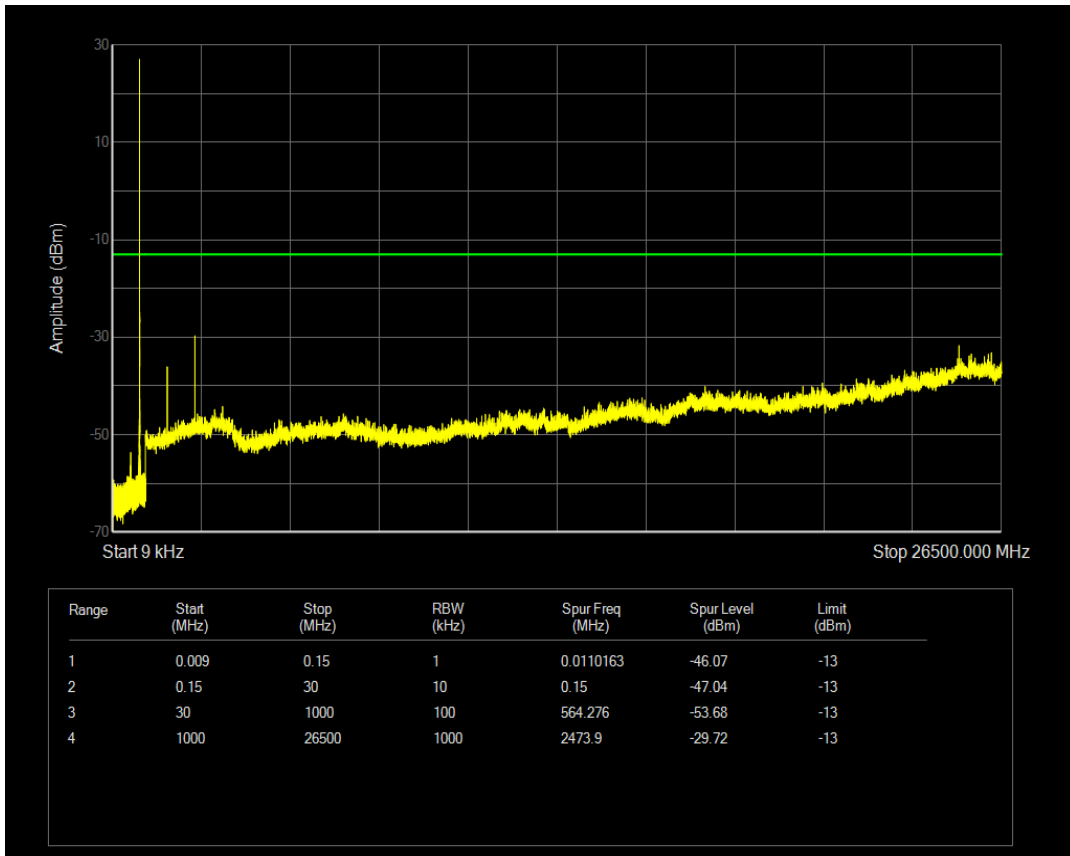

Band41(2535-2655) QPSK BW=20MHz Channel=41140 RB Size=100 Position=#0

Band41(2535-2655) 16QAM BW=20MHz Channel=41140 RB Size=1 Position=#0

Band41(2535-2655) 16QAM BW=20MHz Channel=41140 RB Size=100 Position=#0

Band5 QPSK BW=1.4MHz Channel=20407 RB Size=1 Position=#0

Band5 QPSK BW=1.4MHz Channel=20407 RB Size=6 Position=#0

Band5 16QAM BW=1.4MHz Channel=20407 RB Size=1 Position=#0

Band5 16QAM BW=1.4MHz Channel=20407 RB Size=6 Position=#0