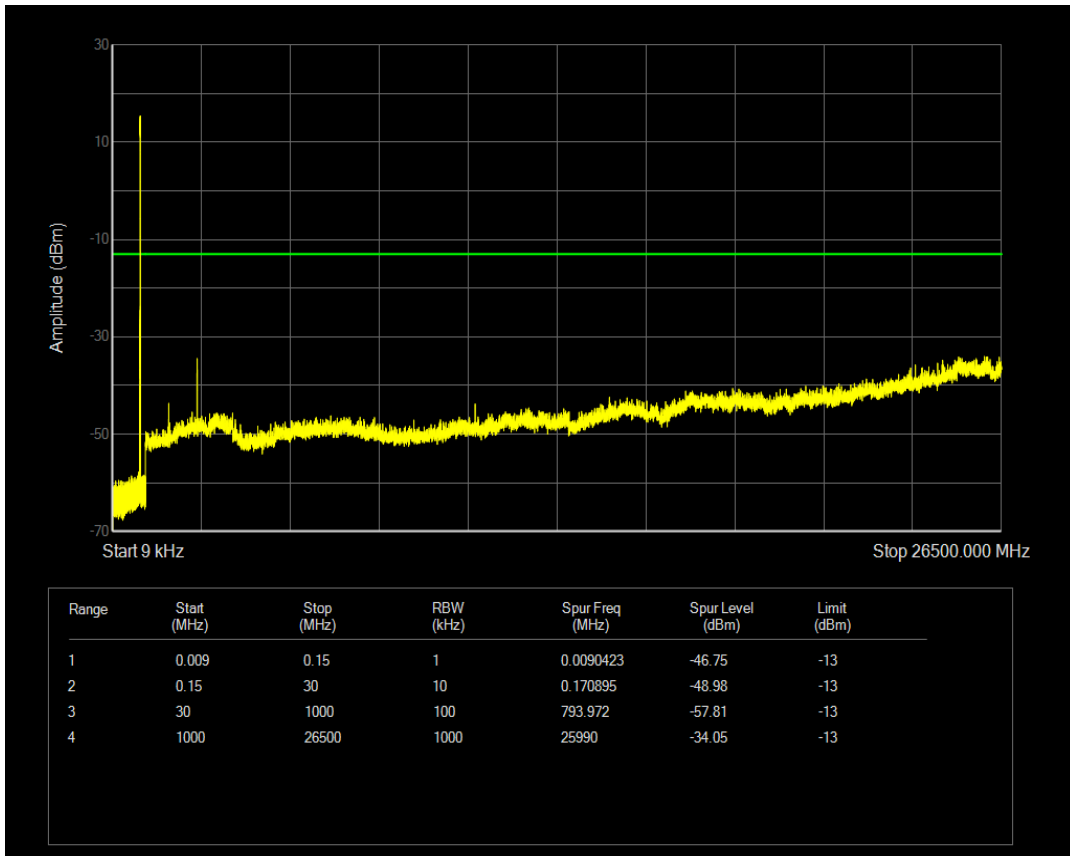

Band5 QPSK BW=5MHz Channel=20625 RB Size=1 Position=#0

Band5 QPSK BW=5MHz Channel=20625 RB Size=25 Position=#0

Band5 16QAM BW=5MHz Channel=20625 RB Size=1 Position=#0

Band5 16QAM BW=5MHz Channel=20625 RB Size=25 Position=#0

Band5 QPSK BW=10MHz Channel=20450 RB Size=1 Position=#0

Band5 QPSK BW=10MHz Channel=20450 RB Size=50 Position=#0

Band5 16QAM BW=10MHz Channel=20450 RB Size=1 Position=#0

Band5 16QAM BW=10MHz Channel=20450 RB Size=50 Position=#0