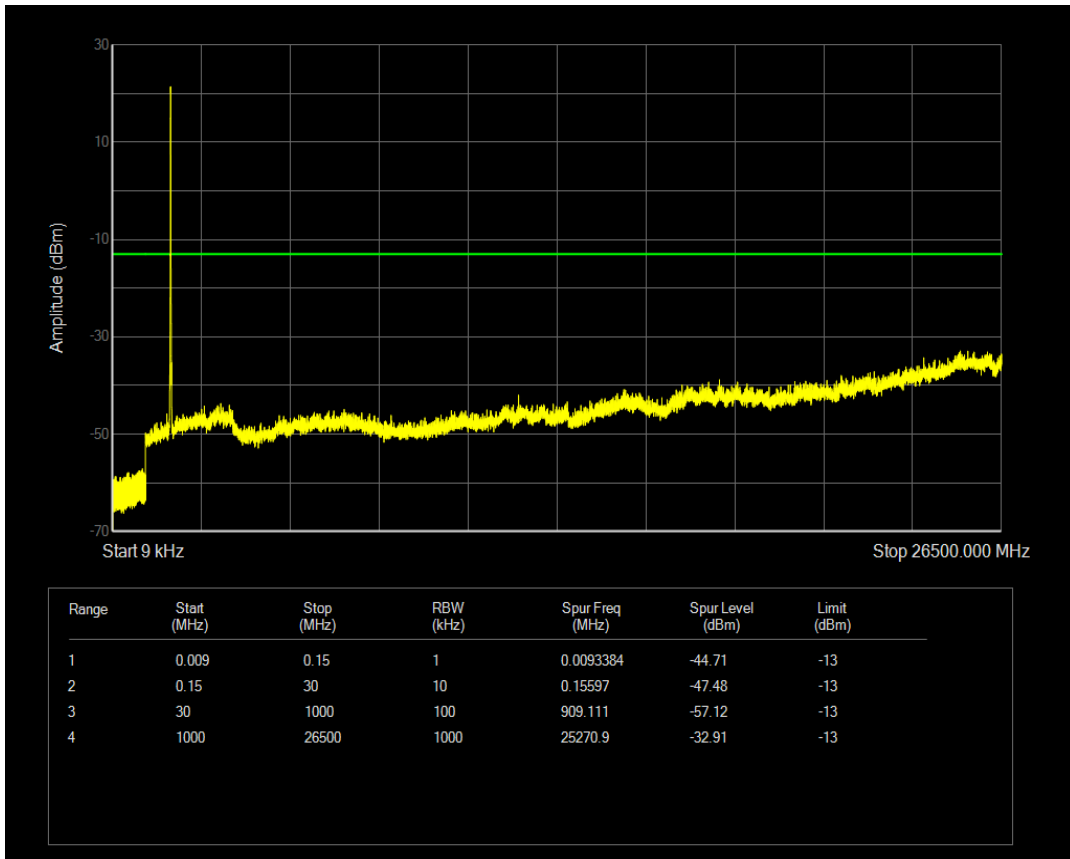

Band4 16QAM BW=5MHz Channel=20375 RB Size=25 Position=#0

Band4 QPSK BW=10MHz Channel=20000 RB Size=1 Position=#0

Band4 QPSK BW=10MHz Channel=20000 RB Size=50 Position=#0

Band4 16QAM BW=10MHz Channel=20000 RB Size=1 Position=#0

Band4 16QAM BW=10MHz Channel=20000 RB Size=50 Position=#0

Band4 QPSK BW=10MHz Channel=20175 RB Size=1 Position=#0

Band4 QPSK BW=10MHz Channel=20175 RB Size=50 Position=#0

Band4 16QAM BW=10MHz Channel=20175 RB Size=1 Position=#0

Band4 16QAM BW=10MHz Channel=20175 RB Size=50 Position=#0

Band4 QPSK BW=10MHz Channel=20350 RB Size=1 Position=#0

Band4 QPSK BW=10MHz Channel=20350 RB Size=50 Position=#0

Band4 16QAM BW=10MHz Channel=20350 RB Size=1 Position=#0