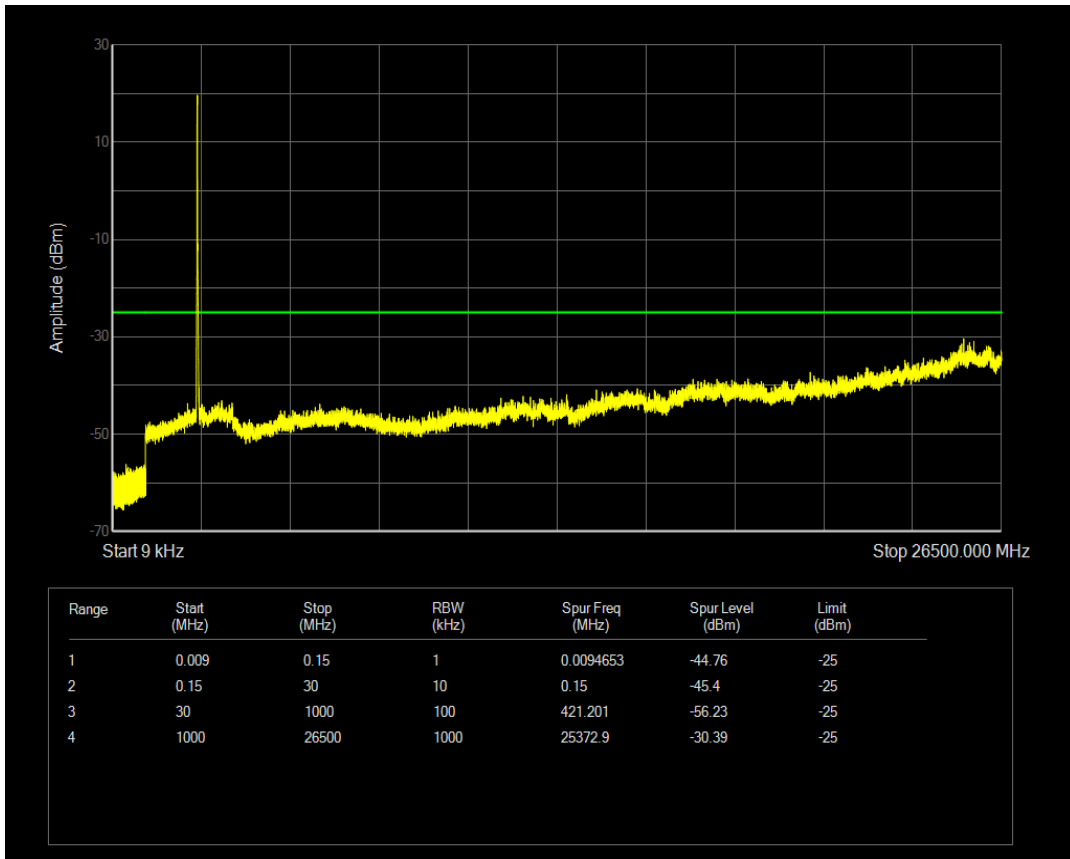

Band41(2535-2655) QPSK BW=15MHz Channel=40640 RB Size=1 Position=#0

Band41(2535-2655) 16QAM BW=15MHz Channel=40115 RB Size=75 Position=#0