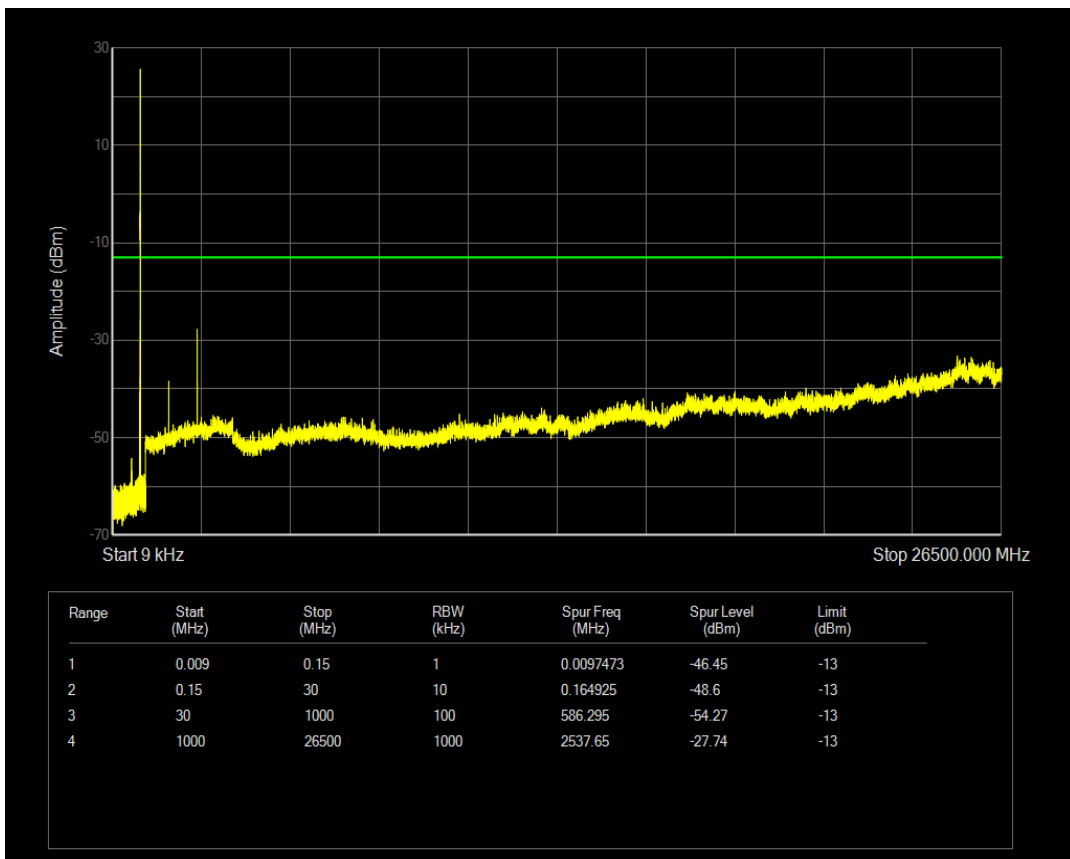

Band5 QPSK BW=3MHz Channel=20525 RB Size=1 Position=#0

Band5 QPSK BW=3MHz Channel=20525 RB Size=15 Position=#0

Band5 16QAM BW=3MHz Channel=20525 RB Size=1 Position=#0

Band5 16QAM BW=3MHz Channel=20525 RB Size=15 Position=#0

Band5 QPSK BW=3MHz Channel=20635 RB Size=1 Position=#0

Band5 QPSK BW=3MHz Channel=20635 RB Size=15 Position=#0

Band5 16QAM BW=3MHz Channel=20635 RB Size=1 Position=#0

Band5 16QAM BW=3MHz Channel=20635 RB Size=15 Position=#0