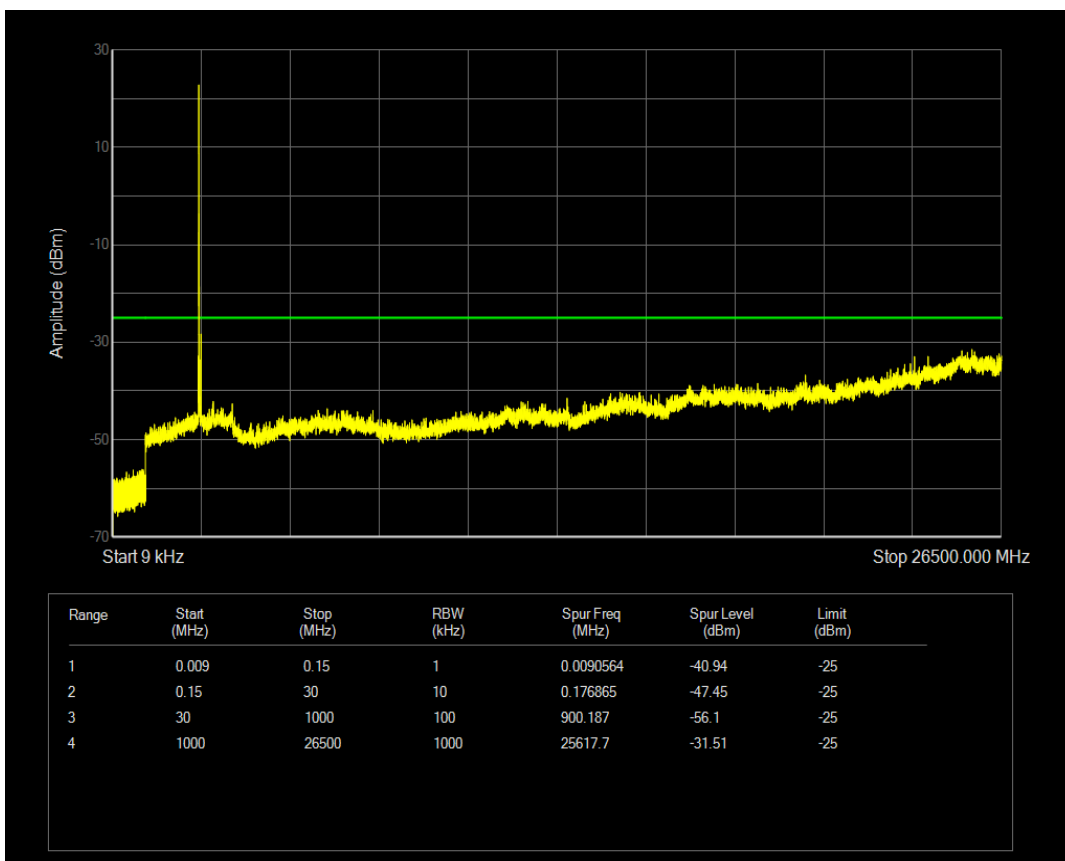

Band41(2535-2655) 16QAM BW=15MHz Channel=40640 RB Size=75 Position=#0

Band41(2535-2655) 16QAM BW=15MHz Channel=40640 RB Size=1 Position=#0