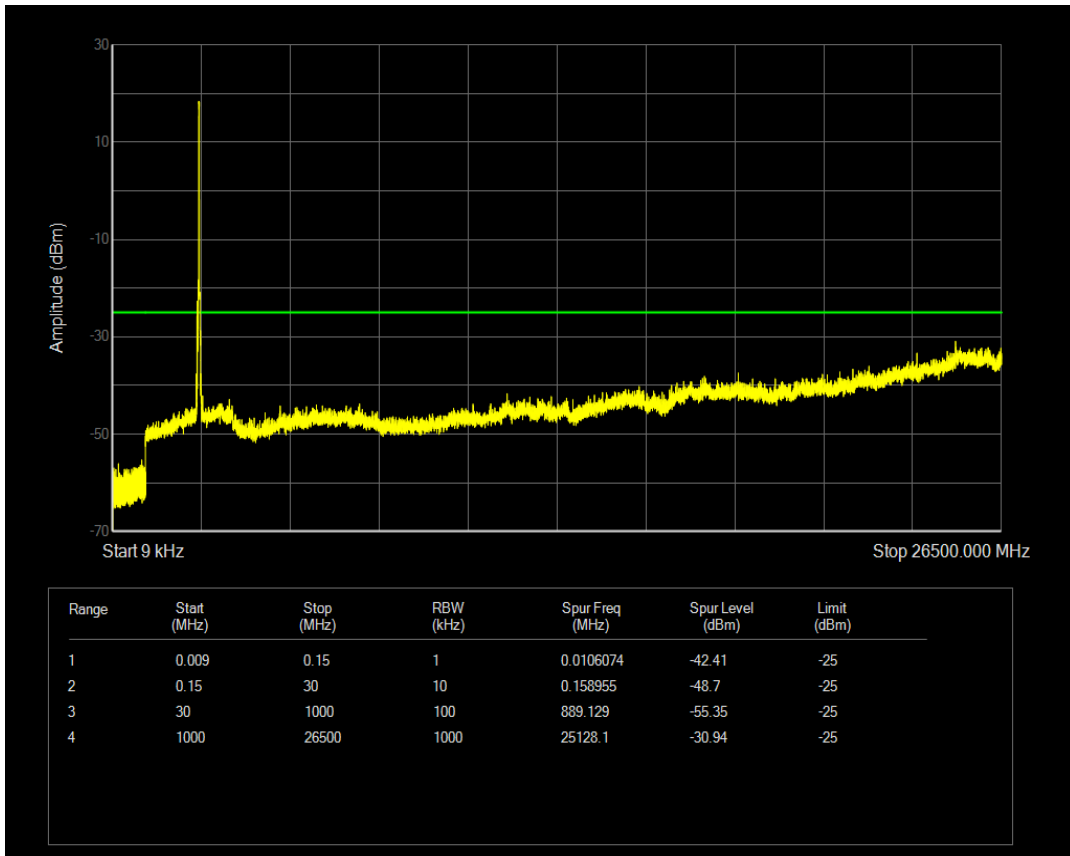

Band41(2535-2655) 16QAM BW=20MHz Channel=40640 RB Size=1 Position=#0

Band41(2535-2655) QPSK BW=20MHz Channel=40640 RB Size=100 Position=#0