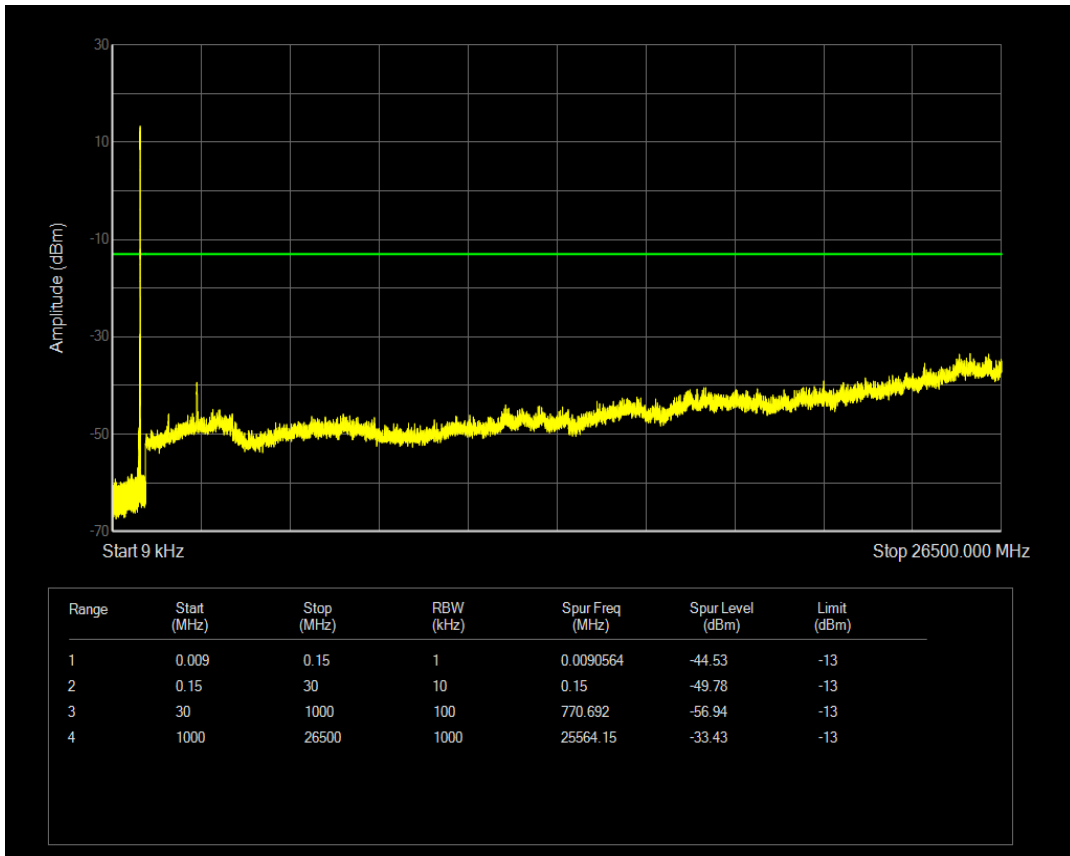

Band5 QPSK BW=10MHz Channel=20525 RB Size=1 Position=#0

Band5 QPSK BW=10MHz Channel=20525 RB Size=50 Position=#0

Band5 16QAM BW=10MHz Channel=20525 RB Size=1 Position=#0

Band5 16QAM BW=10MHz Channel=20525 RB Size=50 Position=#0

Band5 QPSK BW=10MHz Channel=20600 RB Size=1 Position=#0

Band5 QPSK BW=10MHz Channel=20600 RB Size=50 Position=#0

Band5 16QAM BW=10MHz Channel=20600 RB Size=1 Position=#0

Band5 16QAM BW=10MHz Channel=20600 RB Size=50 Position=#0