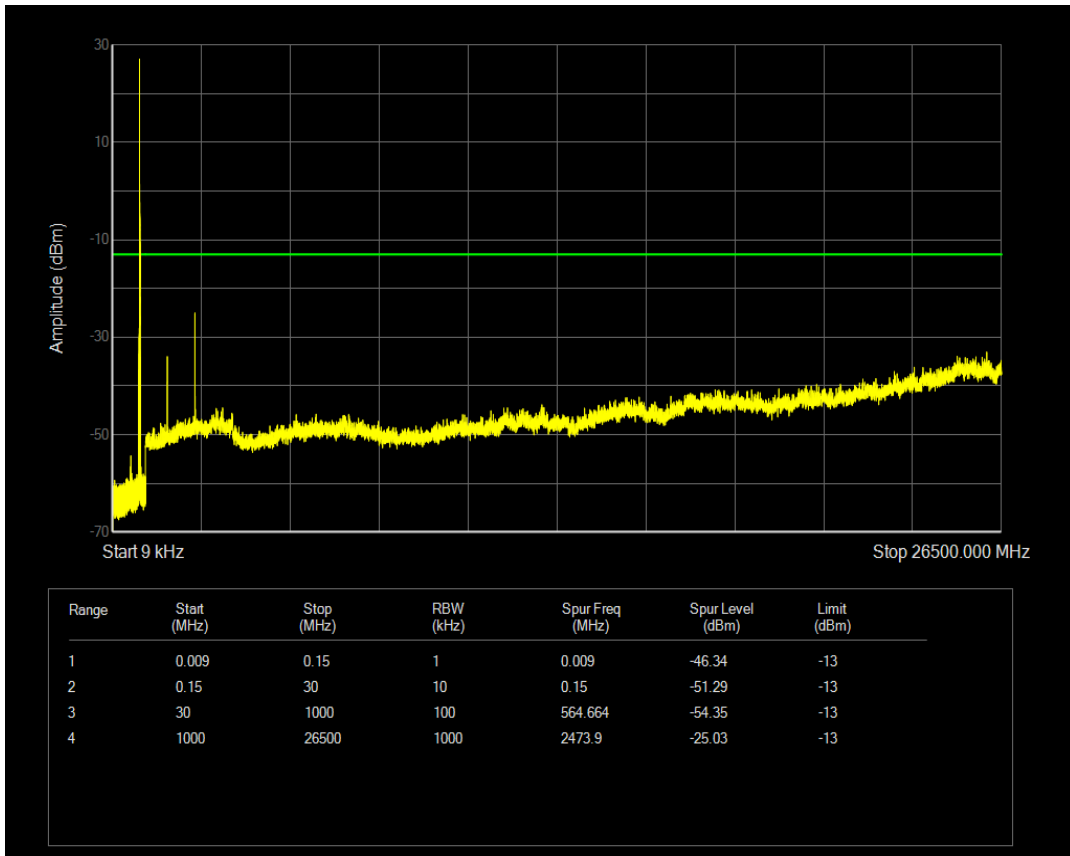

Band5 QPSK BW=5MHz Channel=20625 RB Size=1 Position=#0

Band5 QPSK BW=5MHz Channel=20625 RB Size=25 Position=#0

Band5 16QAM BW=5MHz Channel=20625 RB Size=1 Position=#0

Band5 16QAM BW=5MHz Channel=20625 RB Size=25 Position=#0

Band5 QPSK BW=10MHz Channel=20450 RB Size=1 Position=#0

Band5 QPSK BW=10MHz Channel=20450 RB Size=50 Position=#0

Band5 16QAM BW=10MHz Channel=20450 RB Size=1 Position=#0

Band5 16QAM BW=10MHz Channel=20450 RB Size=50 Position=#0