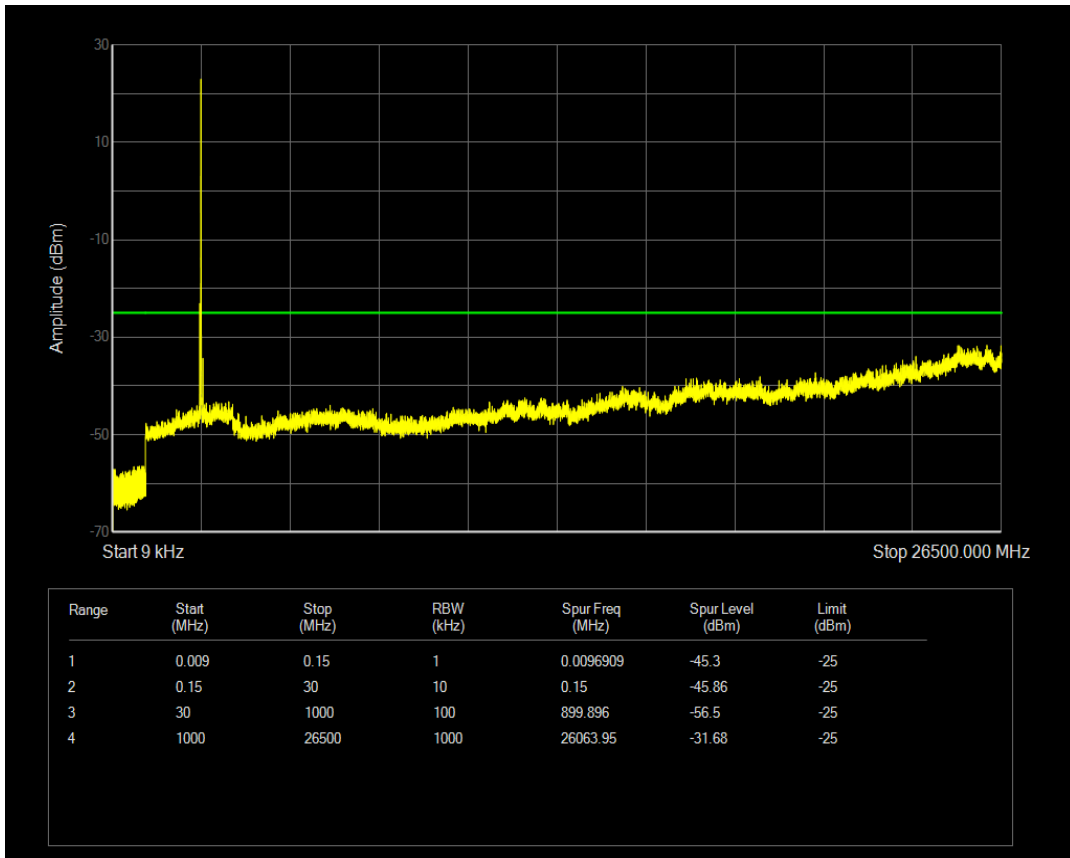

Band41(2535-2655) QPSK BW=5MHz Channel=40065 RB Size=1 Position=#0

Band41(2535-2655) QPSK BW=5MHz Channel=41215 RB Size=25 Position=#0