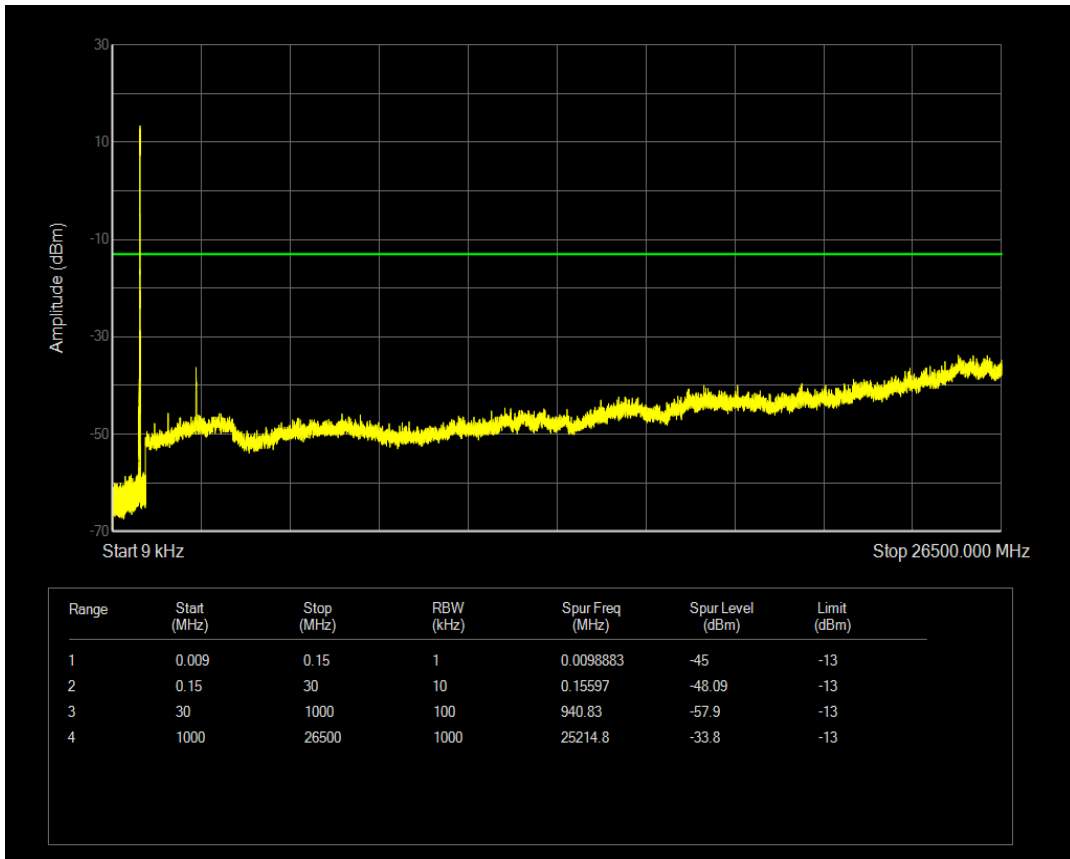

Band5 QPSK BW=10MHz Channel=20525 RB Size=1 Position=#0

Band5 QPSK BW=10MHz Channel=20525 RB Size=50 Position=#0

Band5 16QAM BW=10MHz Channel=20525 RB Size=1 Position=#0

Band5 16QAM BW=10MHz Channel=20525 RB Size=50 Position=#0

Band5 QPSK BW=10MHz Channel=20600 RB Size=1 Position=#0

Band5 QPSK BW=10MHz Channel=20600 RB Size=50 Position=#0

Band5 16QAM BW=10MHz Channel=20600 RB Size=1 Position=#0

Band5 16QAM BW=10MHz Channel=20600 RB Size=50 Position=#0