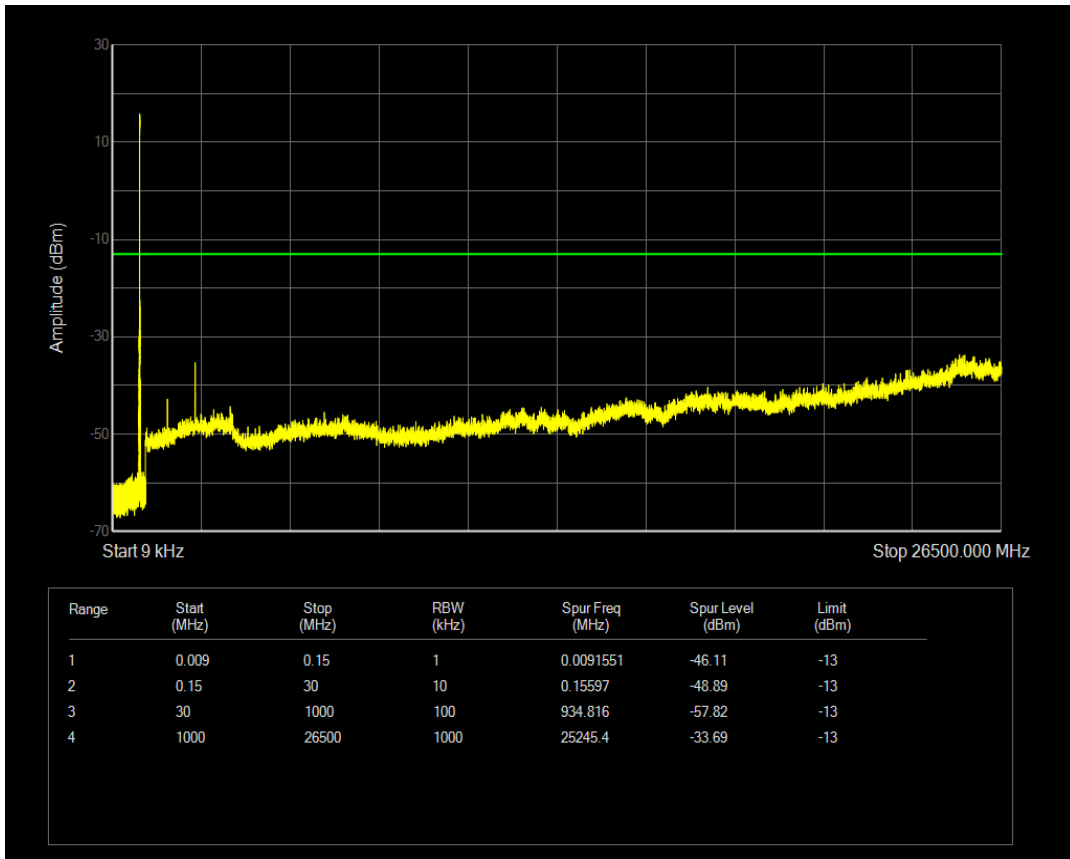

Band5 QPSK BW=3MHz Channel=20635 RB Size=1 Position=#0

Band5 QPSK BW=3MHz Channel=20635 RB Size=15 Position=#0

Band5 16QAM BW=3MHz Channel=20635 RB Size=1 Position=#0

Band5 16QAM BW=3MHz Channel=20635 RB Size=15 Position=#0

Band5 QPSK BW=5MHz Channel=20425 RB Size=1 Position=#0

Band5 QPSK BW=5MHz Channel=20425 RB Size=25 Position=#0

Band5 16QAM BW=5MHz Channel=20425 RB Size=1 Position=#0

Band5 16QAM BW=5MHz Channel=20425 RB Size=25 Position=#0