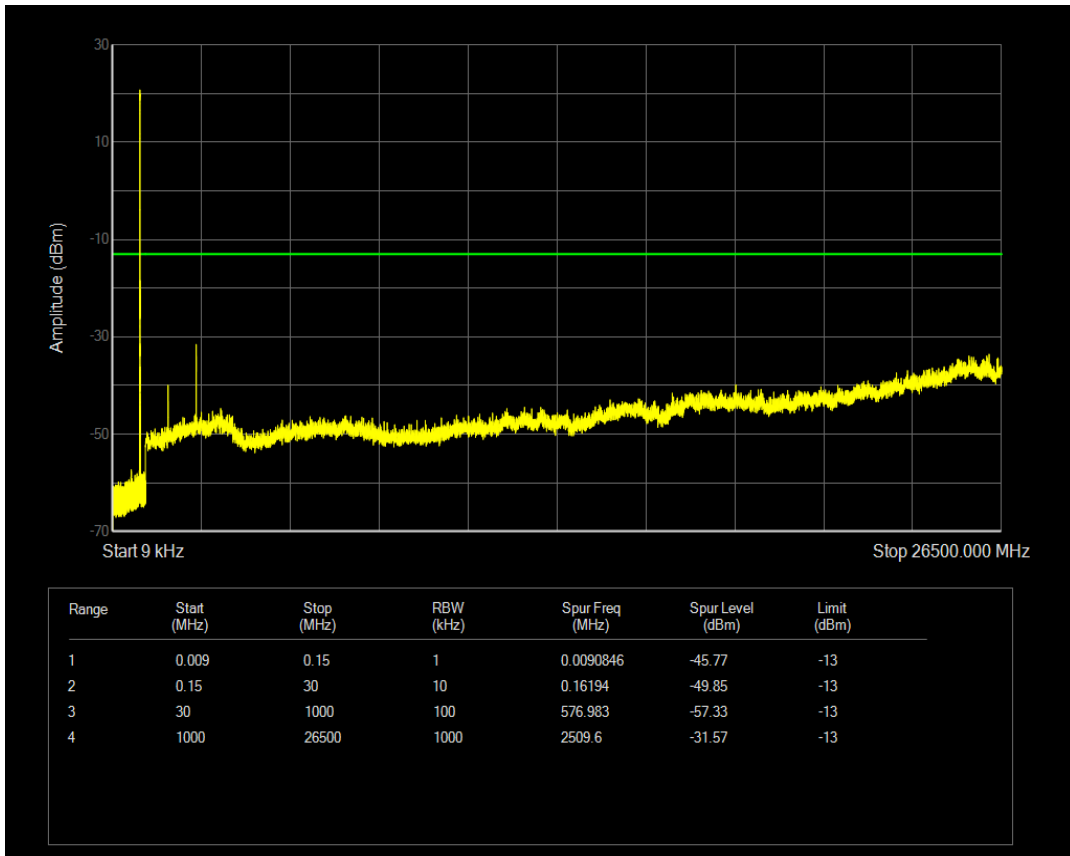

Band5 QPSK BW=1.4MHz Channel=20407 RB Size=1 Position=#0

Band5 QPSK BW=1.4MHz Channel=20407 RB Size=6 Position=#0

Band5 16QAM BW=1.4MHz Channel=20407 RB Size=1 Position=#0

Band5 16QAM BW=1.4MHz Channel=20407 RB Size=6 Position=#0

Band5 QPSK BW=1.4MHz Channel=20525 RB Size=1 Position=#0

Band5 QPSK BW=1.4MHz Channel=20525 RB Size=6 Position=#0

Band5 16QAM BW=1.4MHz Channel=20525 RB Size=1 Position=#0

Band5 16QAM BW=1.4MHz Channel=20525 RB Size=6 Position=#0