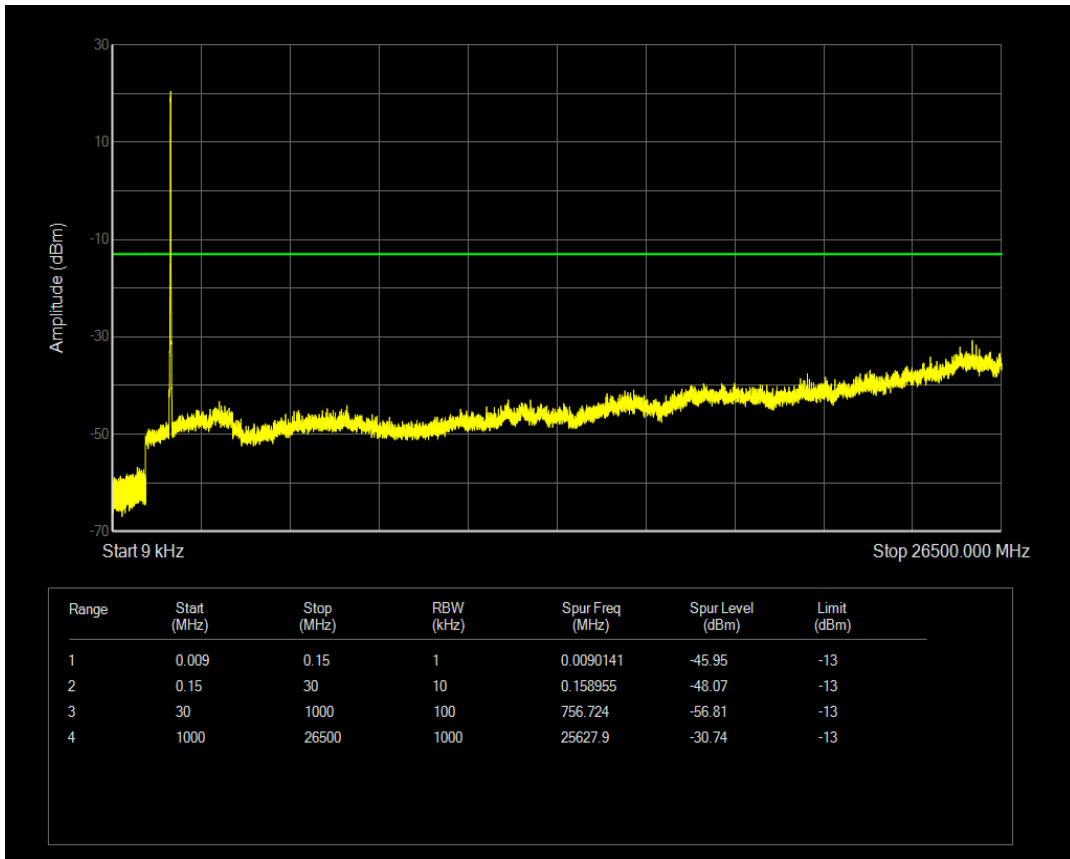

Band4 16QAM BW=15MHz Channel=20175 RB Size=75 Position=#0

Band4 QPSK BW=15MHz Channel=20325 RB Size=1 Position=#0

Band4 QPSK BW=15MHz Channel=20325 RB Size=75 Position=#0

Band4 16QAM BW=15MHz Channel=20325 RB Size=1 Position=#0

Band4 16QAM BW=15MHz Channel=20325 RB Size=75 Position=#0

Band4 QPSK BW=20MHz Channel=20050 RB Size=1 Position=#0

Band4 QPSK BW=20MHz Channel=20050 RB Size=100 Position=#0

Band4 16QAM BW=20MHz Channel=20050 RB Size=1 Position=#0