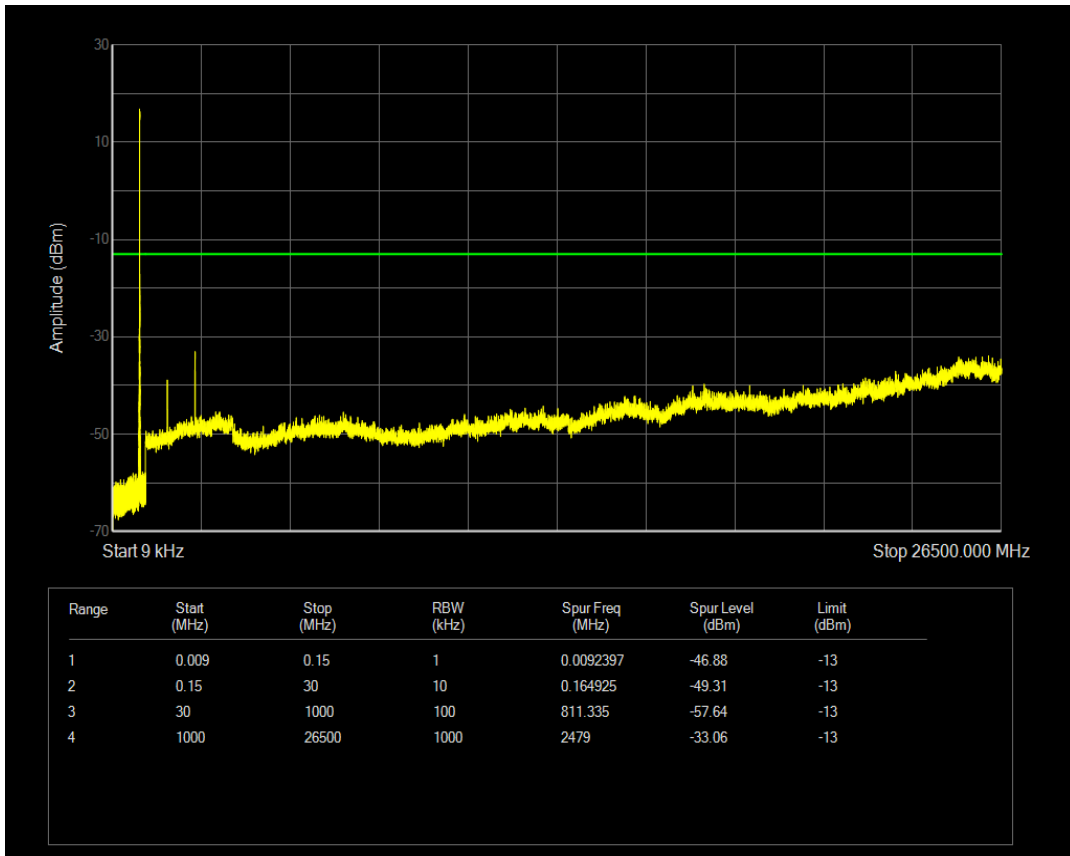

Band5 QPSK BW=1.4MHz Channel=20643 RB Size=1 Position=#0

Band5 QPSK BW=1.4MHz Channel=20643 RB Size=6 Position=#0

Band5 16QAM BW=1.4MHz Channel=20643 RB Size=1 Position=#0

Band5 16QAM BW=1.4MHz Channel=20643 RB Size=6 Position=#0

Band5 QPSK BW=3MHz Channel=20415 RB Size=1 Position=#0

Band5 QPSK BW=3MHz Channel=20415 RB Size=15 Position=#0

Band5 16QAM BW=3MHz Channel=20415 RB Size=1 Position=#0

Band5 16QAM BW=3MHz Channel=20415 RB Size=15 Position=#0