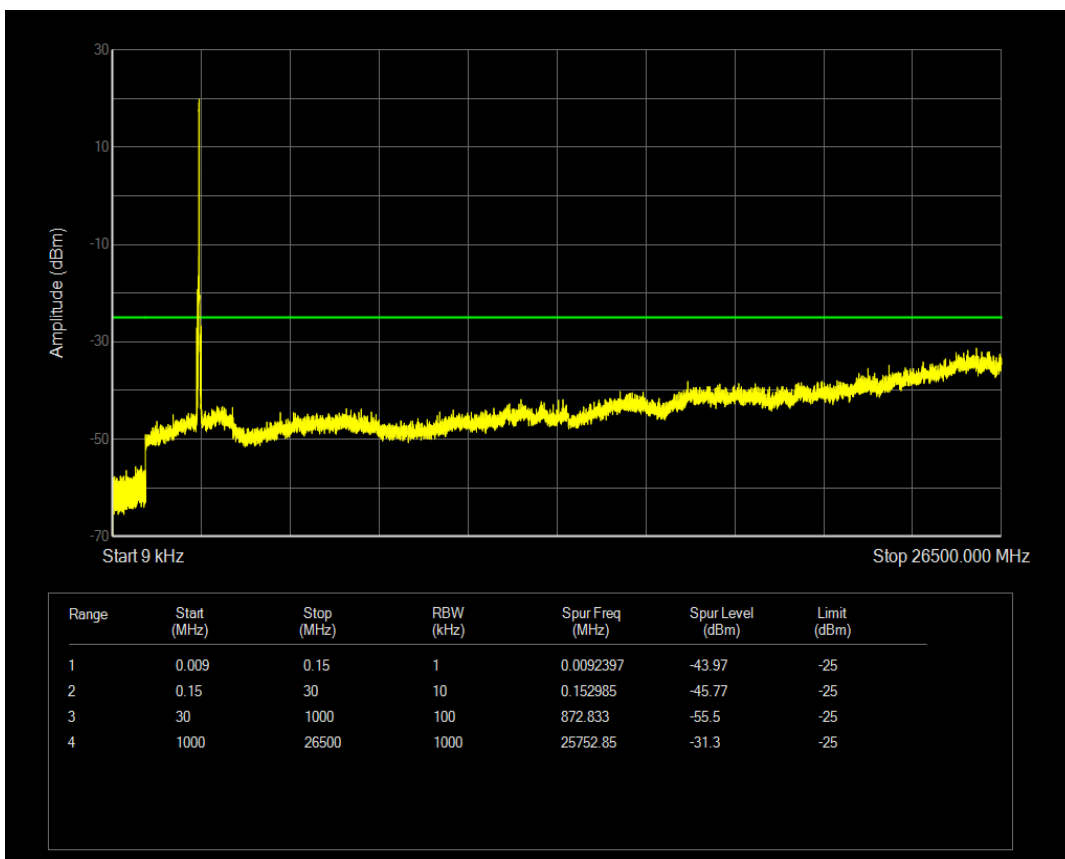

Band41(2535-2655) 16QAM BW=15MHz Channel=40640 RB Size=1 Position=#0

Band41(2535-2655) QPSK BW=15MHz Channel=40640 RB Size=75 Position=#0