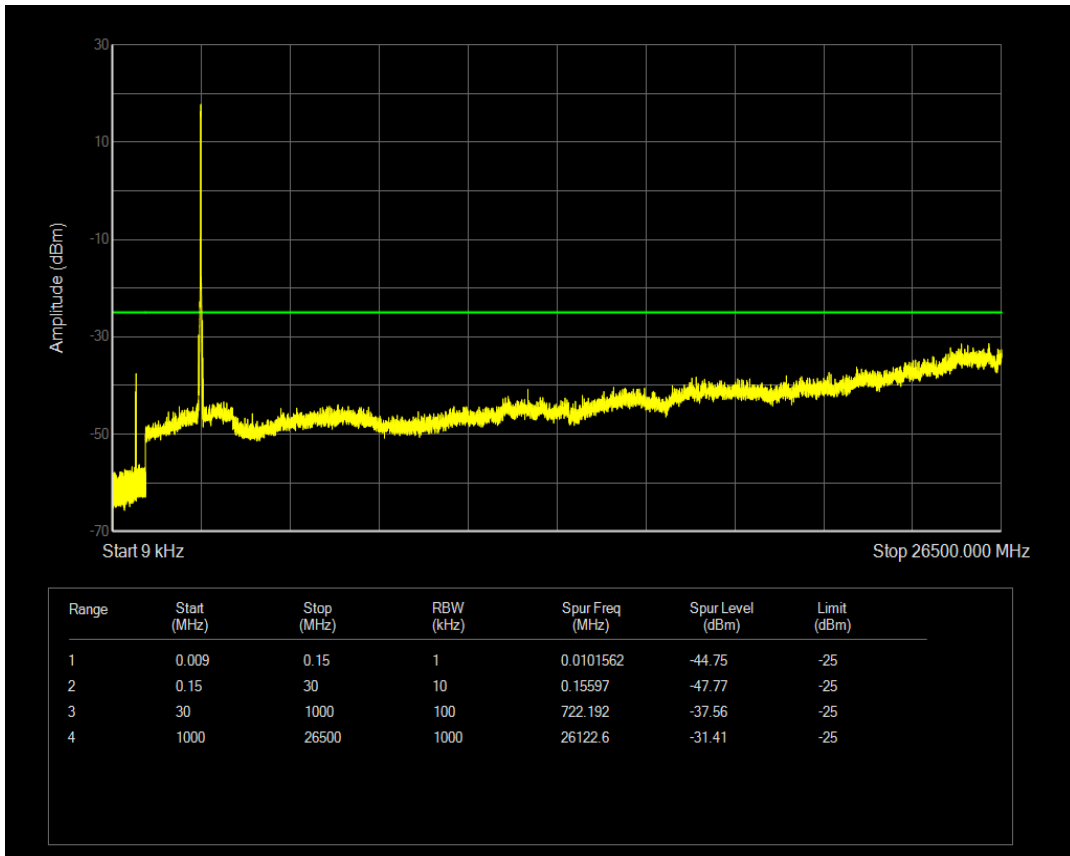

Band5 QPSK BW=1.4MHz Channel=20407 RB Size=1 Position=#0

Band41(2535-2655) 16QAM BW=20MHz Channel=41140 RB Size=100 Position=#0