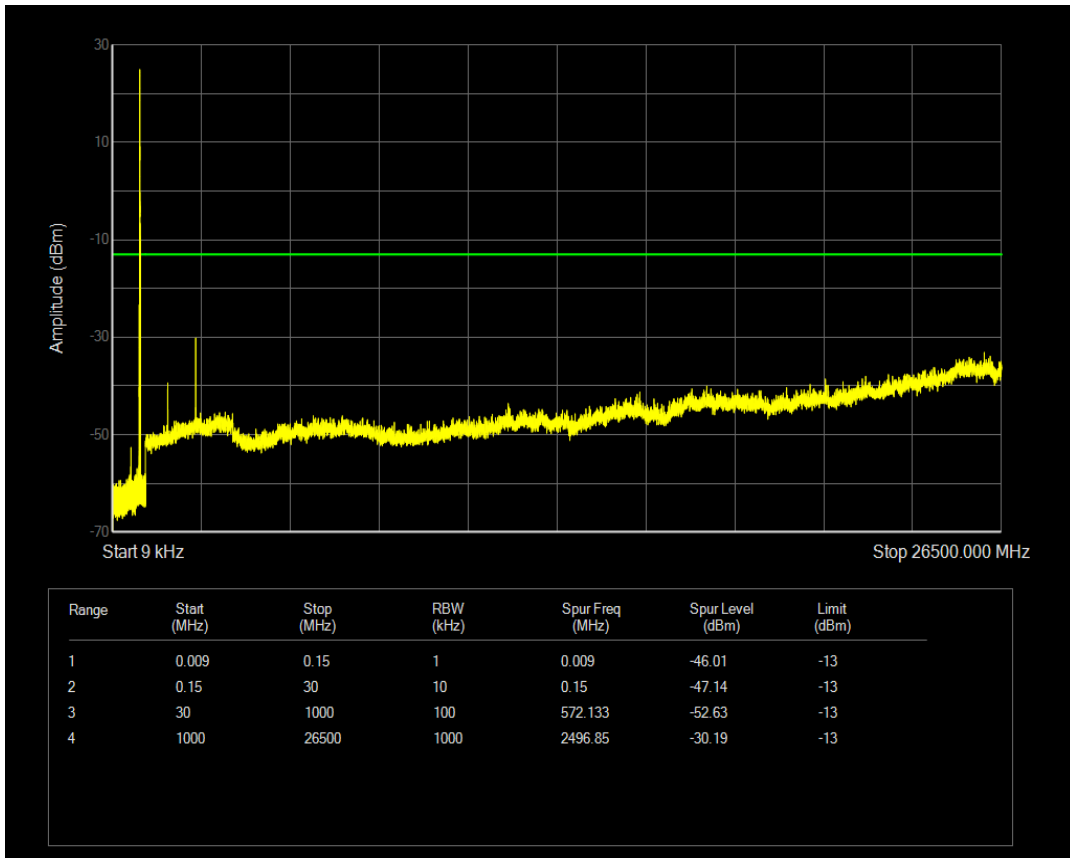

Band5 16QAM BW=10MHz Channel=20525 RB Size=50 Position=#0

Band5 16QAM BW=10MHz Channel=20525 RB Size=1 Position=#0