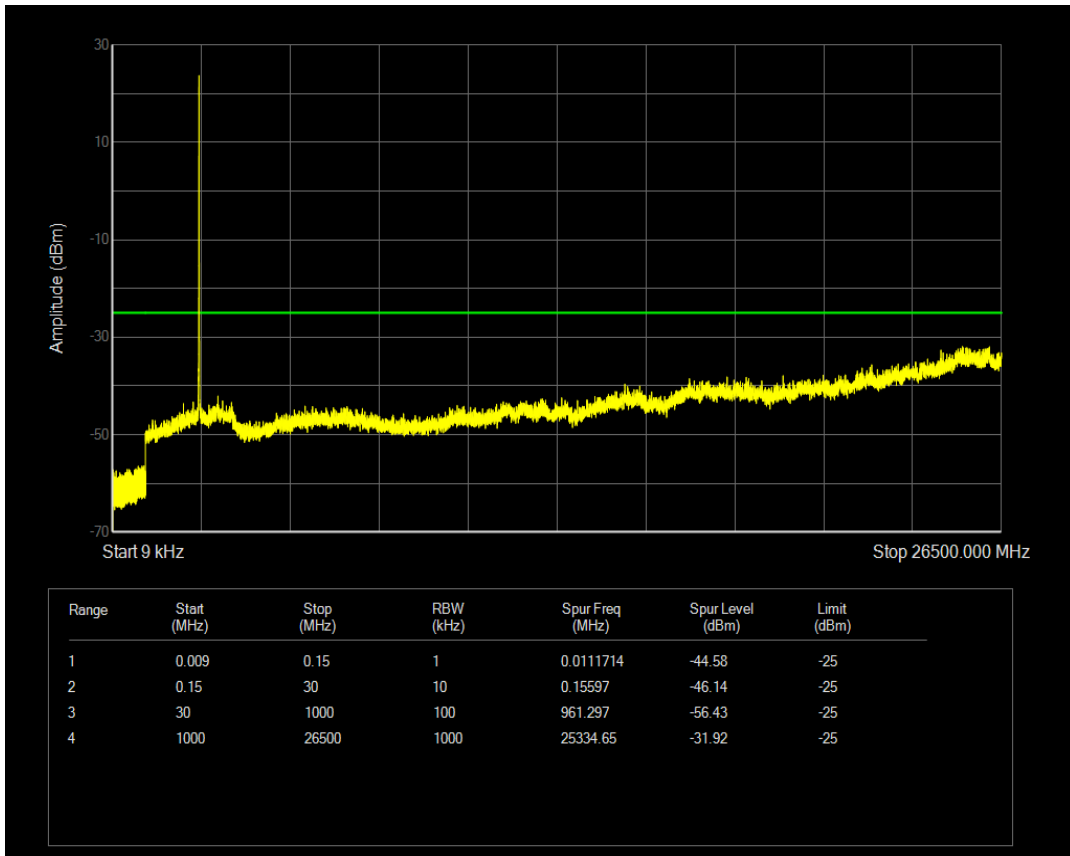

Band41(2535-2655) QPSK BW=5MHz Channel=41215 RB Size=1 Position=#0

Band41(2535-2655) 16QAM BW=5MHz Channel=40640 RB Size=25 Position=#0