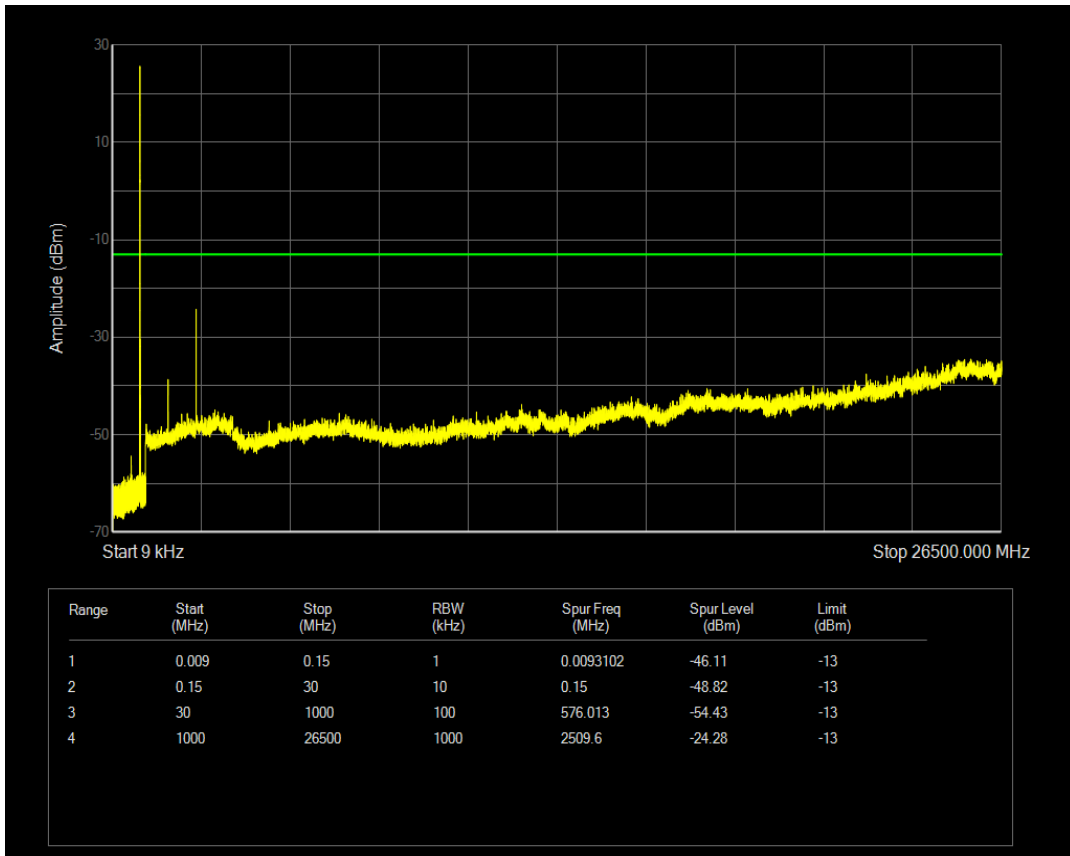

Band5 QPSK BW=1.4MHz Channel=20407 RB Size=1 Position=#0

Band5 QPSK BW=1.4MHz Channel=20407 RB Size=6 Position=#0

Band5 16QAM BW=1.4MHz Channel=20407 RB Size=1 Position=#0

Band5 16QAM BW=1.4MHz Channel=20407 RB Size=6 Position=#0

Band5 QPSK BW=1.4MHz Channel=20525 RB Size=1 Position=#0

Band5 QPSK BW=1.4MHz Channel=20525 RB Size=6 Position=#0

Band5 16QAM BW=1.4MHz Channel=20525 RB Size=1 Position=#0

Band5 16QAM BW=1.4MHz Channel=20525 RB Size=6 Position=#0