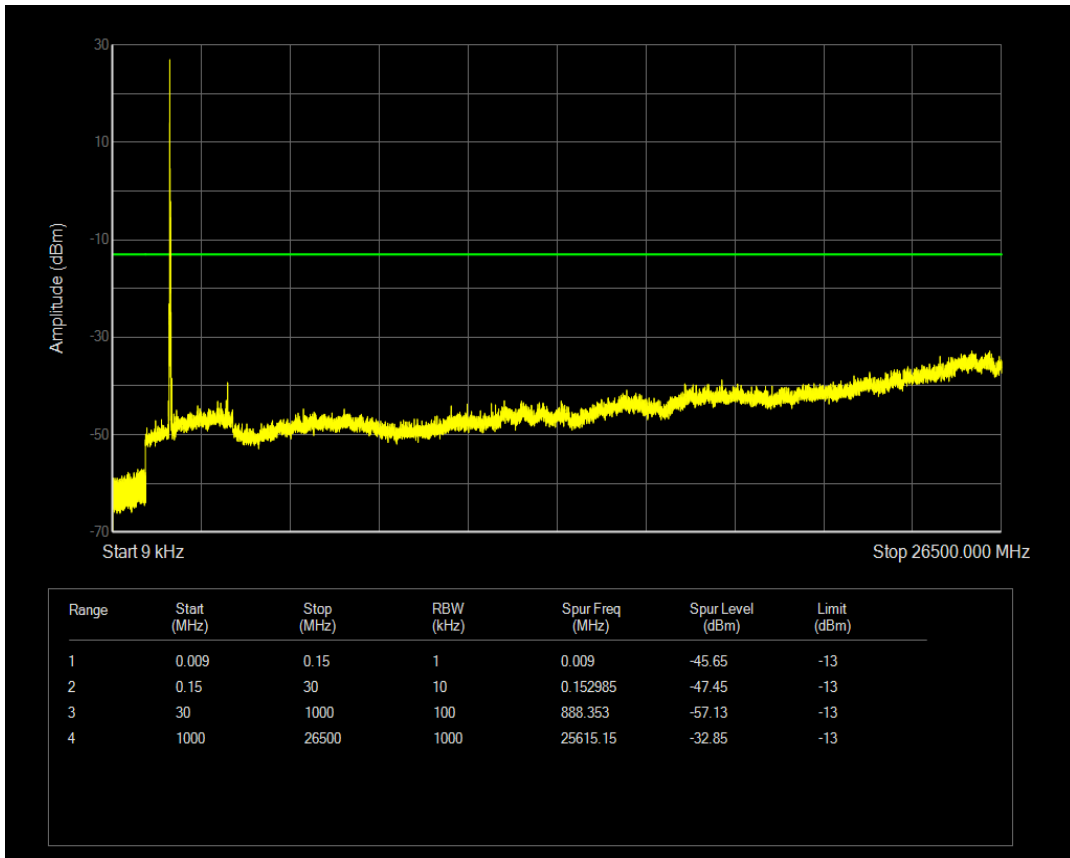

Band4 16QAM BW=15MHz Channel=20325 RB Size=75 Position=#0

Band4 QPSK BW=20MHz Channel=20050 RB Size=1 Position=#0

Band4 QPSK BW=20MHz Channel=20050 RB Size=100 Position=#0

Band4 16QAM BW=20MHz Channel=20050 RB Size=1 Position=#0

Band4 16QAM BW=20MHz Channel=20050 RB Size=100 Position=#0

Band4 QPSK BW=20MHz Channel=20175 RB Size=1 Position=#0

Band4 QPSK BW=20MHz Channel=20175 RB Size=100 Position=#0

Band4 16QAM BW=20MHz Channel=20175 RB Size=1 Position=#0