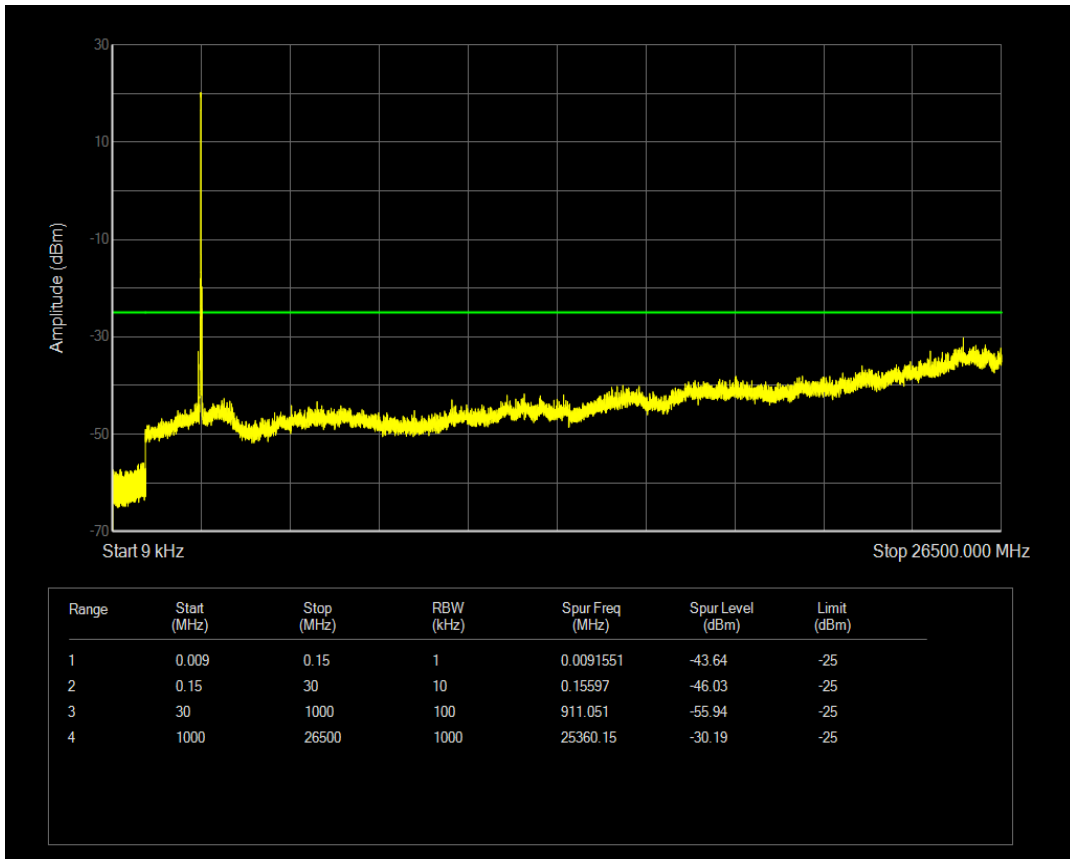

Band41(2535-2655) QPSK BW=15MHz Channel=40115 RB Size=1 Position=#0

Band41(2535-2655) 16QAM BW=10MHz Channel=41190 RB Size=50 Position=#0