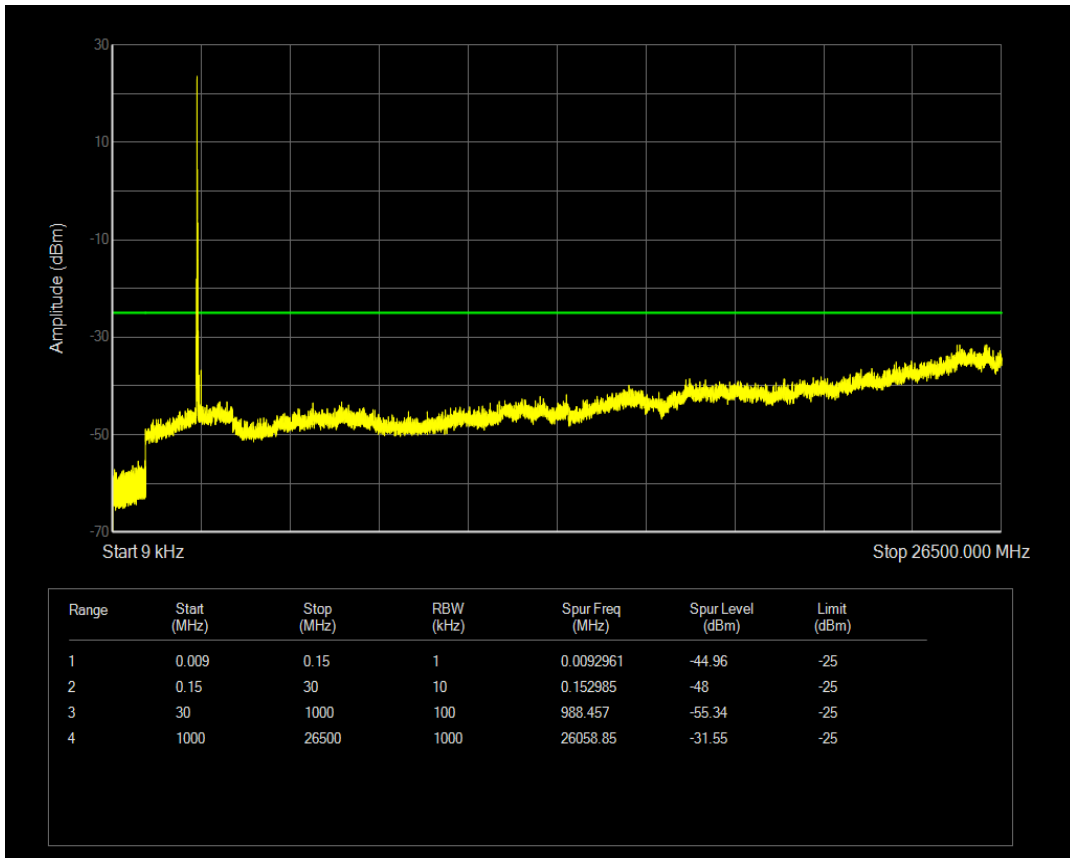

Band41(2535-2655) 16QAM BW=20MHz Channel=40140 RB Size=100 Position=#0

Band41(2535-2655) 16QAM BW=20MHz Channel=40140 RB Size=1 Position=#0