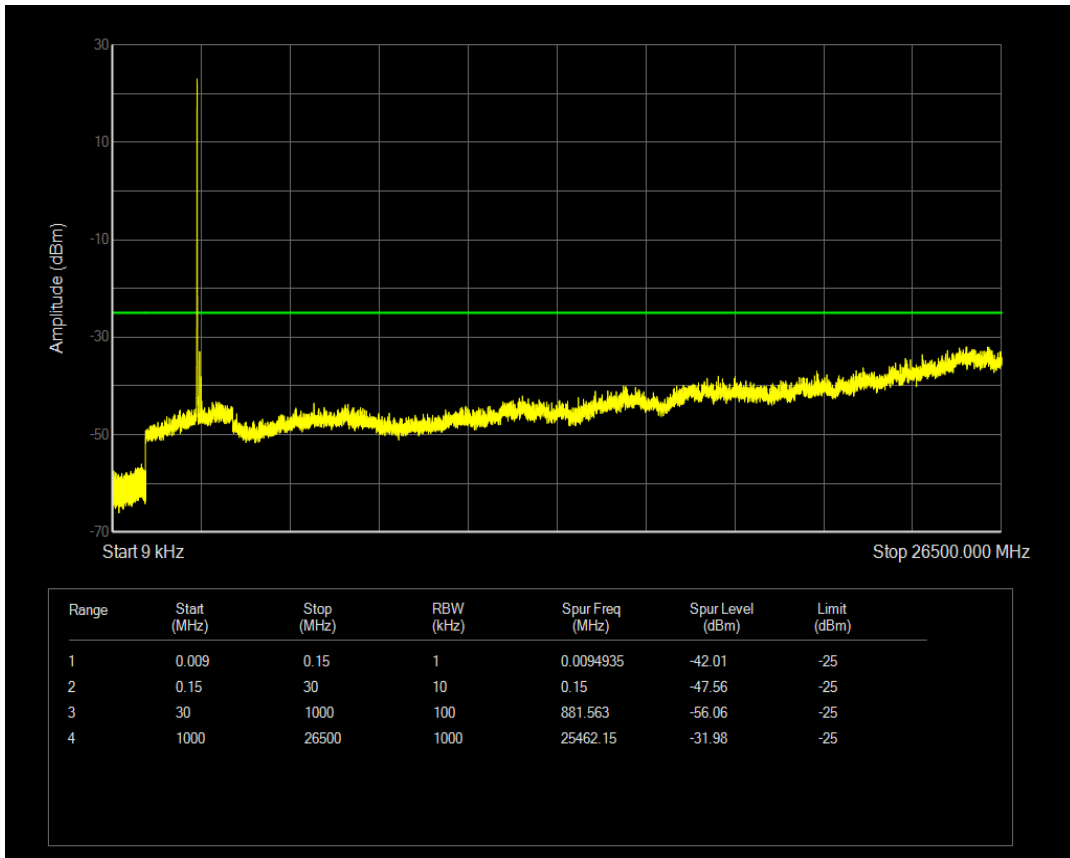

Band41(2535-2655) QPSK BW=5MHz Channel=40640 RB Size=1 Position=#0

Band41(2535-2655) 16QAM BW=5MHz Channel=40065 RB Size=25 Position=#0