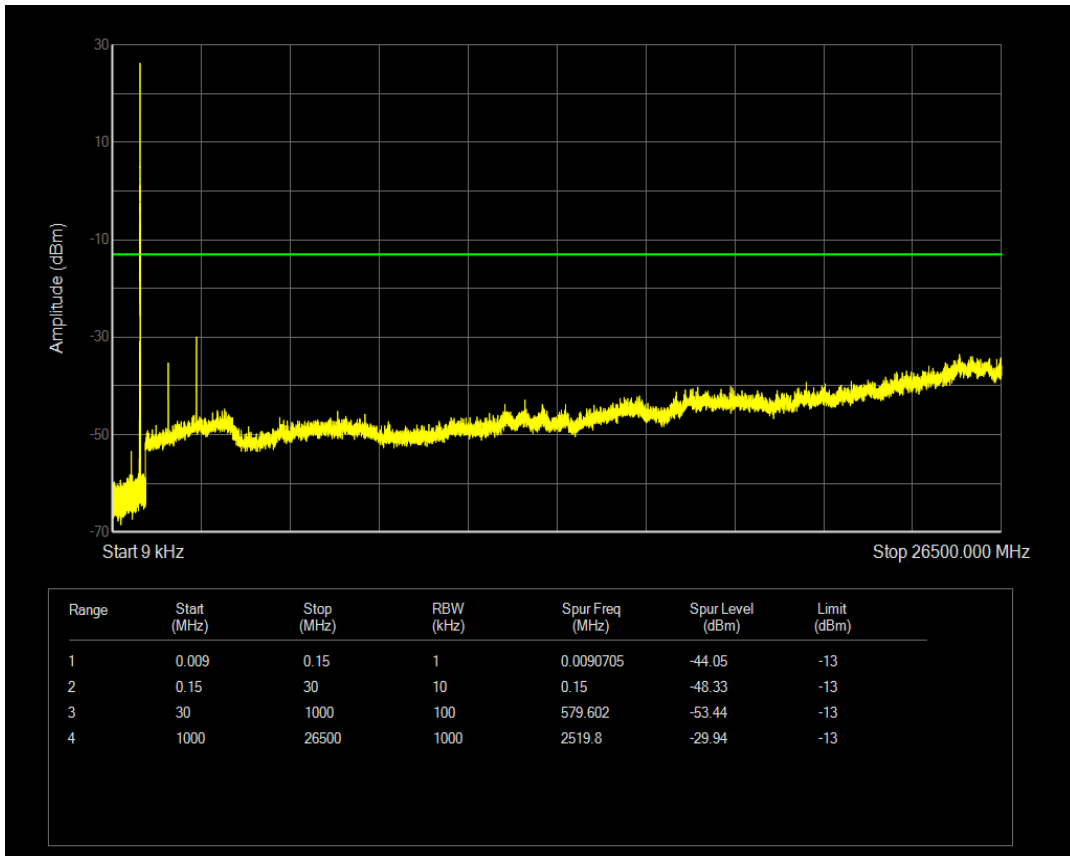

Band5 QPSK BW=10MHz Channel=20525 RB Size=1 Position=#0

Band5 QPSK BW=10MHz Channel=20525 RB Size=50 Position=#0

Band5 16QAM BW=10MHz Channel=20525 RB Size=1 Position=#0

Band5 16QAM BW=10MHz Channel=20525 RB Size=50 Position=#0

Band5 QPSK BW=10MHz Channel=20600 RB Size=1 Position=#0

Band5 QPSK BW=10MHz Channel=20600 RB Size=50 Position=#0

Band5 16QAM BW=10MHz Channel=20600 RB Size=1 Position=#0

Band5 16QAM BW=10MHz Channel=20600 RB Size=50 Position=#0