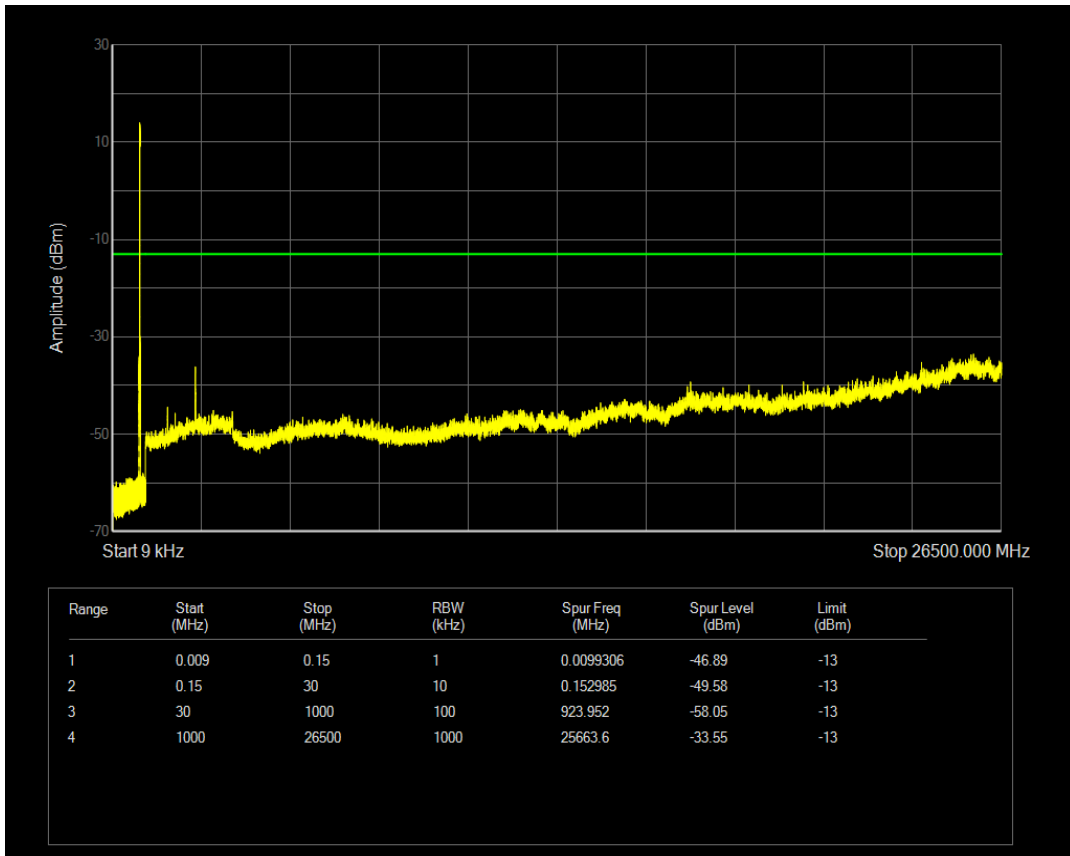

Band5 QPSK BW=5MHz Channel=20625 RB Size=1 Position=#0

Band5 QPSK BW=5MHz Channel=20625 RB Size=25 Position=#0

Band5 16QAM BW=5MHz Channel=20625 RB Size=1 Position=#0

Band5 16QAM BW=5MHz Channel=20625 RB Size=25 Position=#0

Band5 QPSK BW=10MHz Channel=20450 RB Size=1 Position=#0

Band5 QPSK BW=10MHz Channel=20450 RB Size=50 Position=#0

Band5 16QAM BW=10MHz Channel=20450 RB Size=1 Position=#0

Band5 16QAM BW=10MHz Channel=20450 RB Size=50 Position=#0