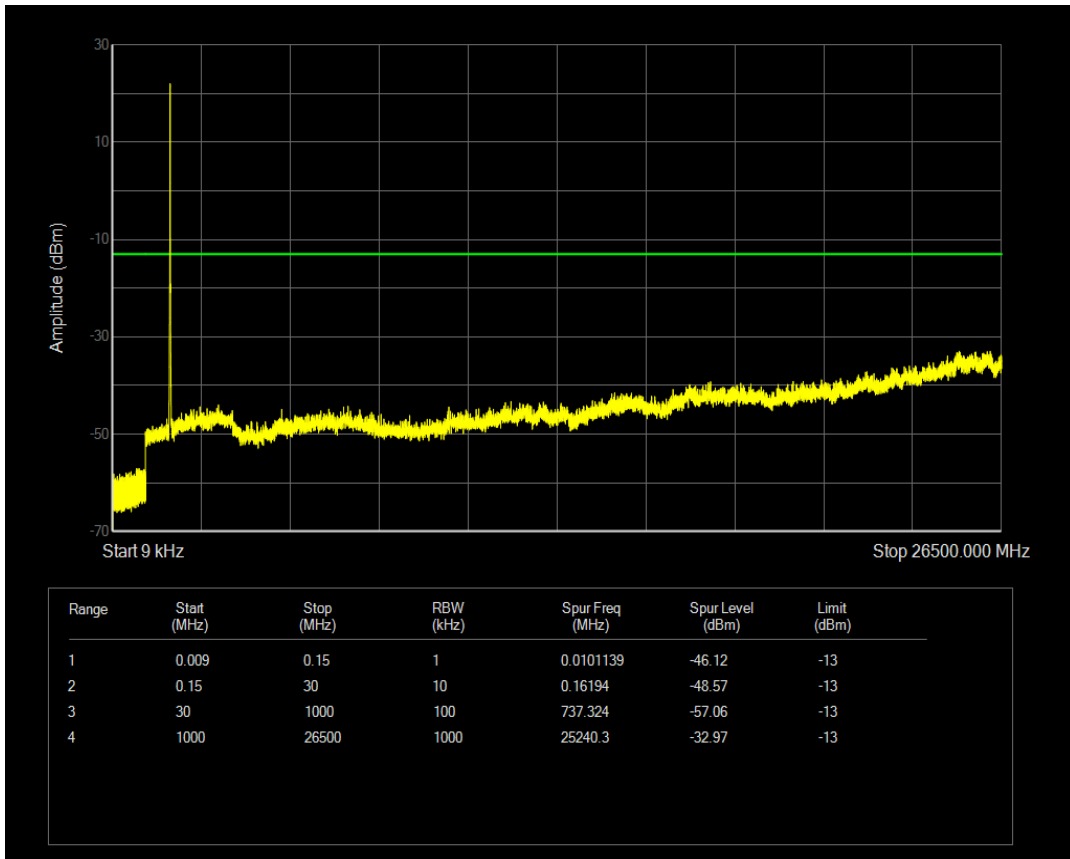

Band4 16QAM BW=10MHz Channel=20000 RB Size=50 Position=#0

Band4 QPSK BW=10MHz Channel=20175 RB Size=1 Position=#0

Band4 QPSK BW=10MHz Channel=20175 RB Size=50 Position=#0

Band4 16QAM BW=10MHz Channel=20175 RB Size=1 Position=#0

Band4 16QAM BW=10MHz Channel=20175 RB Size=50 Position=#0

Band4 QPSK BW=10MHz Channel=20350 RB Size=1 Position=#0

Band4 QPSK BW=10MHz Channel=20350 RB Size=50 Position=#0

Band4 16QAM BW=10MHz Channel=20350 RB Size=1 Position=#0