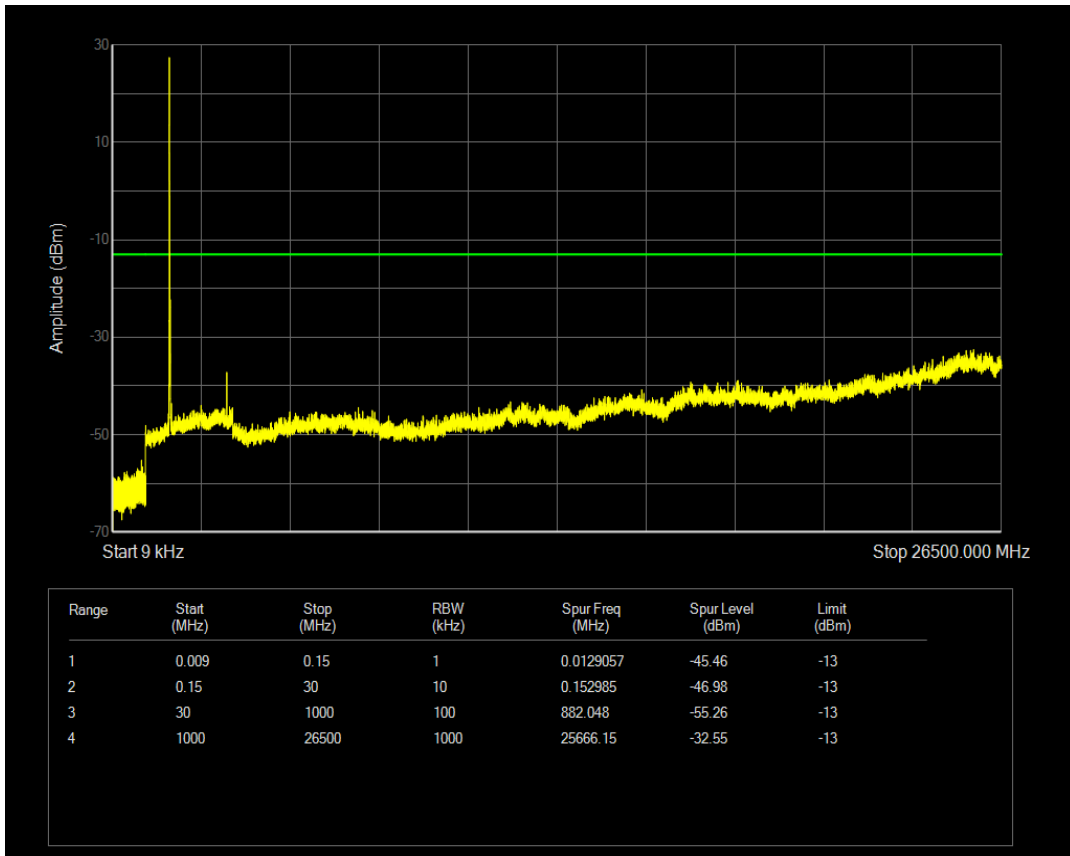

Band4 16QAM BW=10MHz Channel=20175 RB Size=50 Position=#0

Band4 QPSK BW=10MHz Channel=20350 RB Size=1 Position=#0

Band4 QPSK BW=10MHz Channel=20350 RB Size=50 Position=#0

Band4 16QAM BW=10MHz Channel=20350 RB Size=1 Position=#0

Band4 16QAM BW=10MHz Channel=20350 RB Size=50 Position=#0

Band4 QPSK BW=15MHz Channel=20025 RB Size=1 Position=#0

Band4 QPSK BW=15MHz Channel=20025 RB Size=75 Position=#0

Band4 16QAM BW=15MHz Channel=20025 RB Size=1 Position=#0