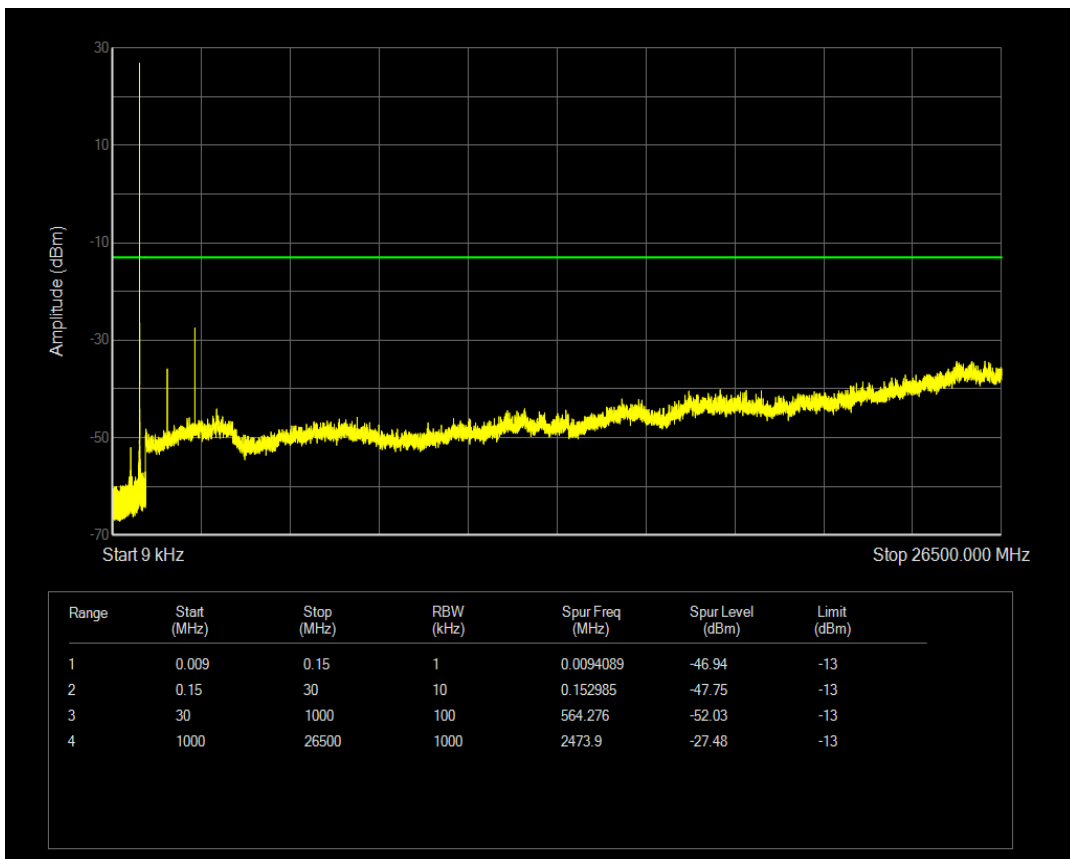

Band41(2535-2655) QPSK BW=20MHz Channel=41140 RB Size=100 Position=#0

Band41(2535-2655) 16QAM BW=20MHz Channel=41140 RB Size=1 Position=#0

Band41(2535-2655) 16QAM BW=20MHz Channel=41140 RB Size=100 Position=#0

Band5 QPSK BW=1.4MHz Channel=20407 RB Size=1 Position=#0

Band5 QPSK BW=1.4MHz Channel=20407 RB Size=6 Position=#0

Band5 16QAM BW=1.4MHz Channel=20407 RB Size=1 Position=#0

Band5 16QAM BW=1.4MHz Channel=20407 RB Size=6 Position=#0