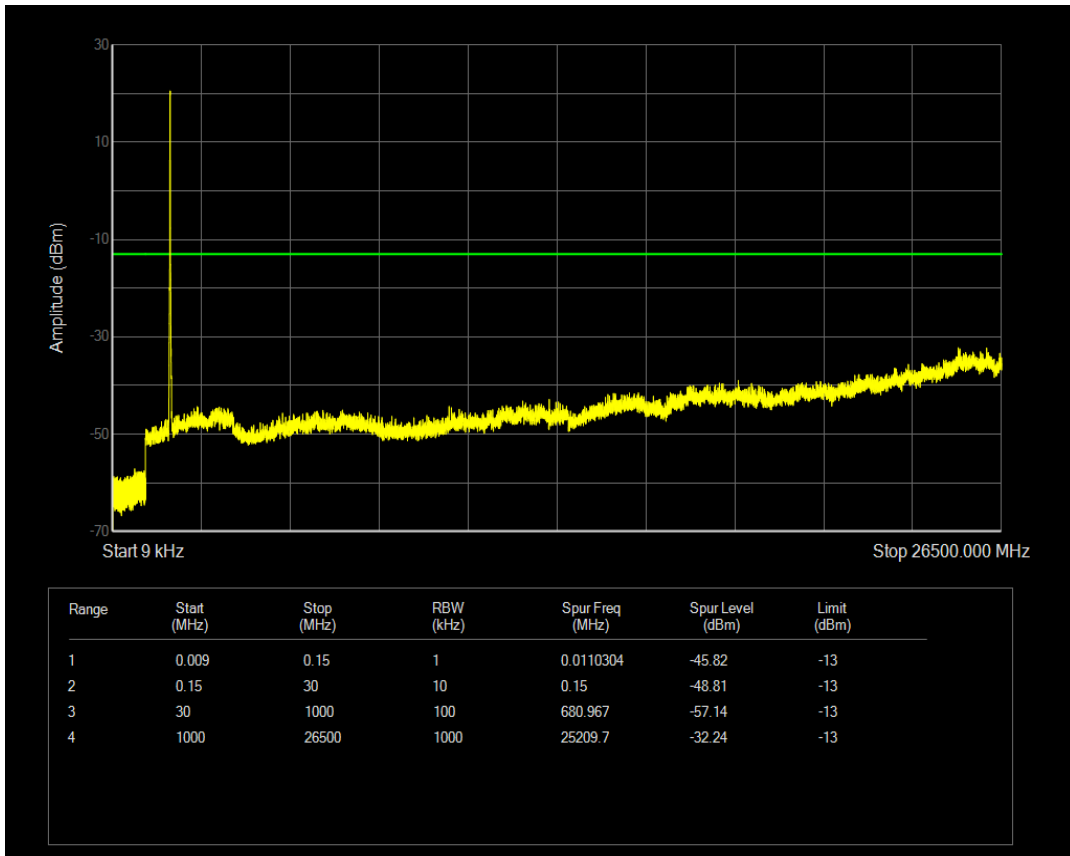

Band4 16QAM BW=10MHz Channel=20350 RB Size=50 Position=#0

Band4 QPSK BW=15MHz Channel=20025 RB Size=1 Position=#0

Band4 QPSK BW=15MHz Channel=20025 RB Size=75 Position=#0

Band4 16QAM BW=15MHz Channel=20025 RB Size=1 Position=#0

Band4 16QAM BW=15MHz Channel=20025 RB Size=75 Position=#0

Band4 QPSK BW=15MHz Channel=20175 RB Size=1 Position=#0

Band4 QPSK BW=15MHz Channel=20175 RB Size=75 Position=#0

Band4 16QAM BW=15MHz Channel=20175 RB Size=1 Position=#0