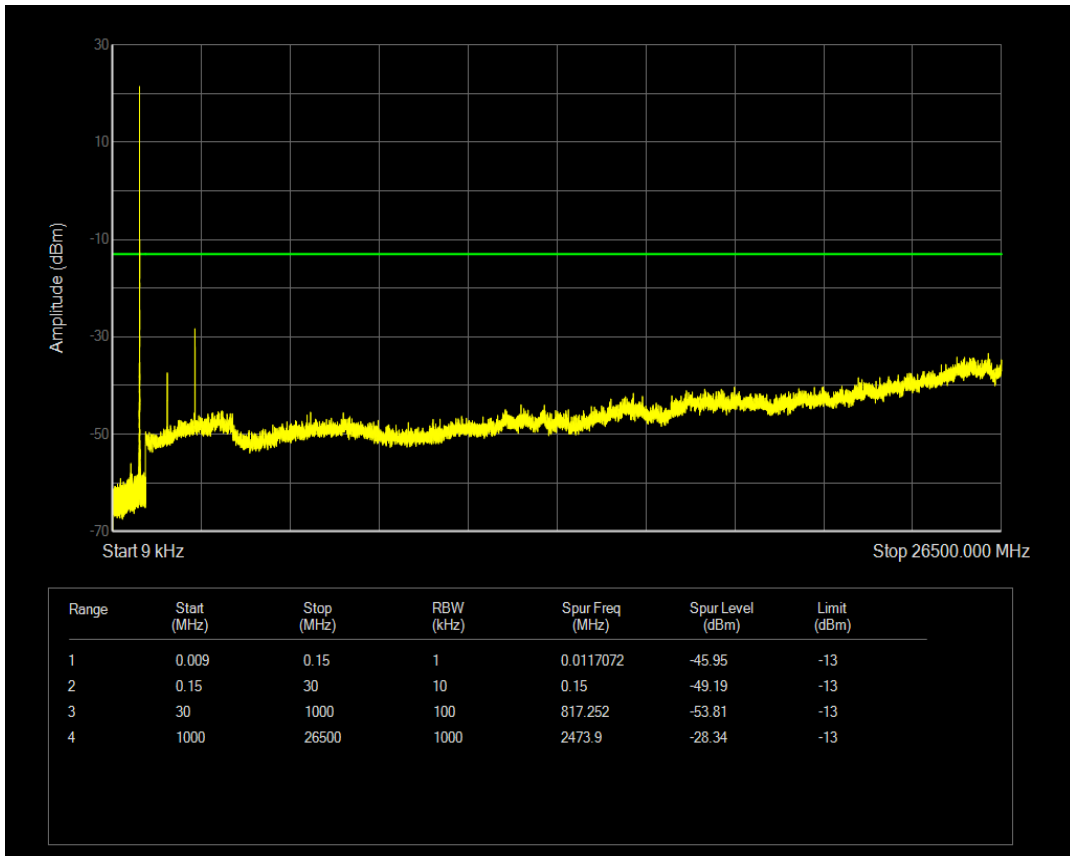

Band41(2535-2655) QPSK BW=20MHz Channel=41140 RB Size=100 Position=#0

Band41(2535-2655) 16QAM BW=20MHz Channel=41140 RB Size=1 Position=#0

Band41(2535-2655) 16QAM BW=20MHz Channel=41140 RB Size=100 Position=#0

Band5 QPSK BW=1.4MHz Channel=20407 RB Size=1 Position=#0

Band5 QPSK BW=1.4MHz Channel=20407 RB Size=6 Position=#0

Band5 16QAM BW=1.4MHz Channel=20407 RB Size=1 Position=#0

Band5 16QAM BW=1.4MHz Channel=20407 RB Size=6 Position=#0