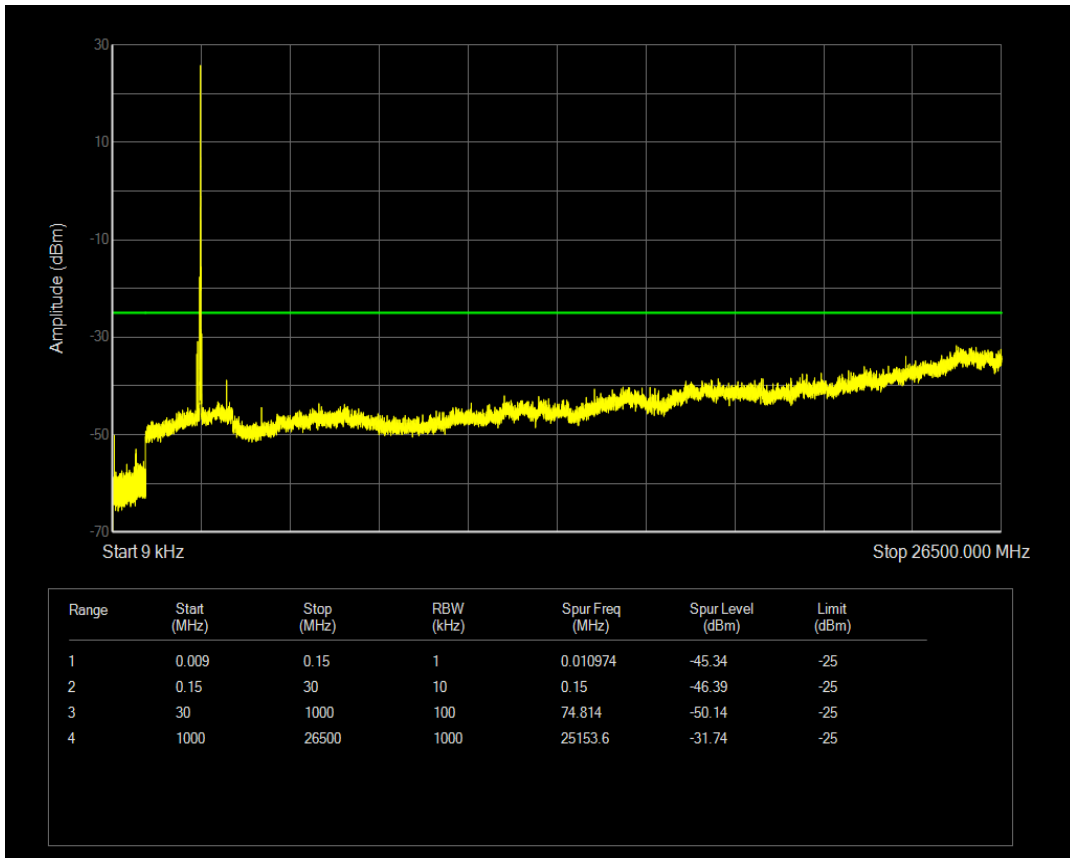

Band41(2535-2655) 16QAM BW=20MHz Channel=41140 RB Size=100 Position=#0

Band41(2535-2655) 16QAM BW=20MHz Channel=41140 RB Size=1 Position=#0