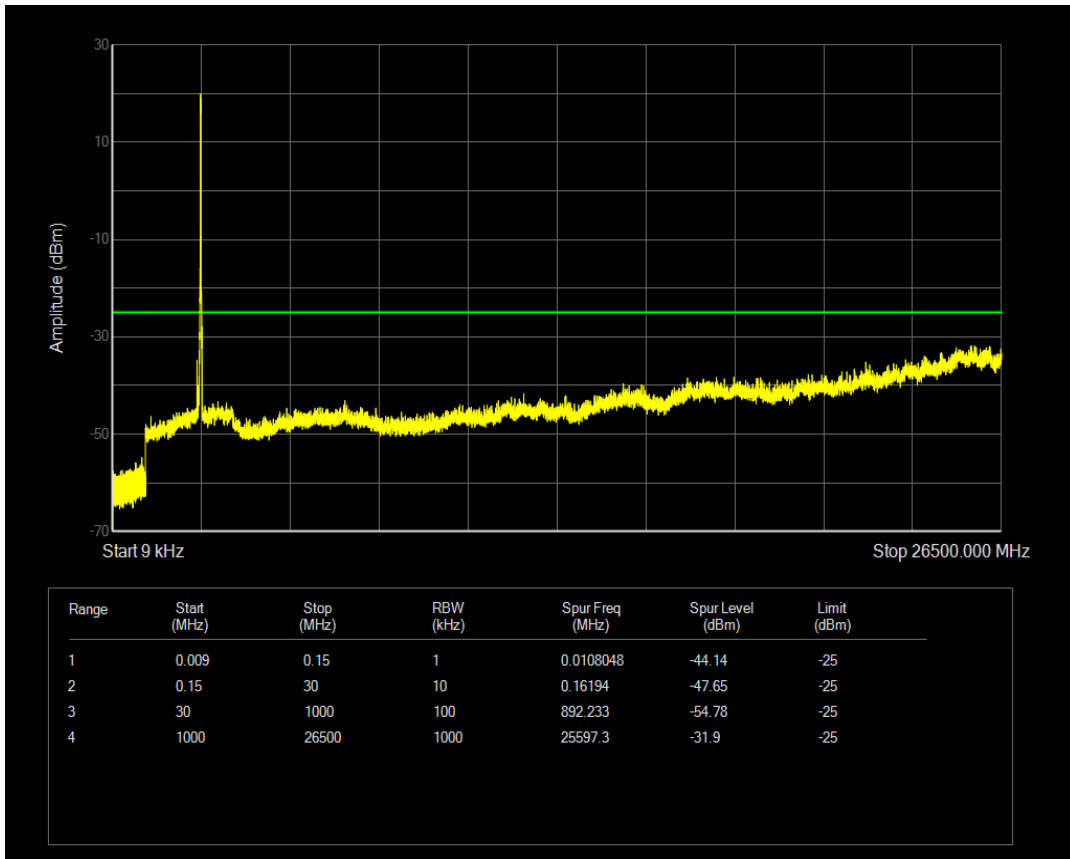

Band41(2535-2655) 16QAM BW=20MHz Channel=41140 RB Size=1 Position=#0

Band41(2535-2655) QPSK BW=20MHz Channel=41140 RB Size=100 Position=#0