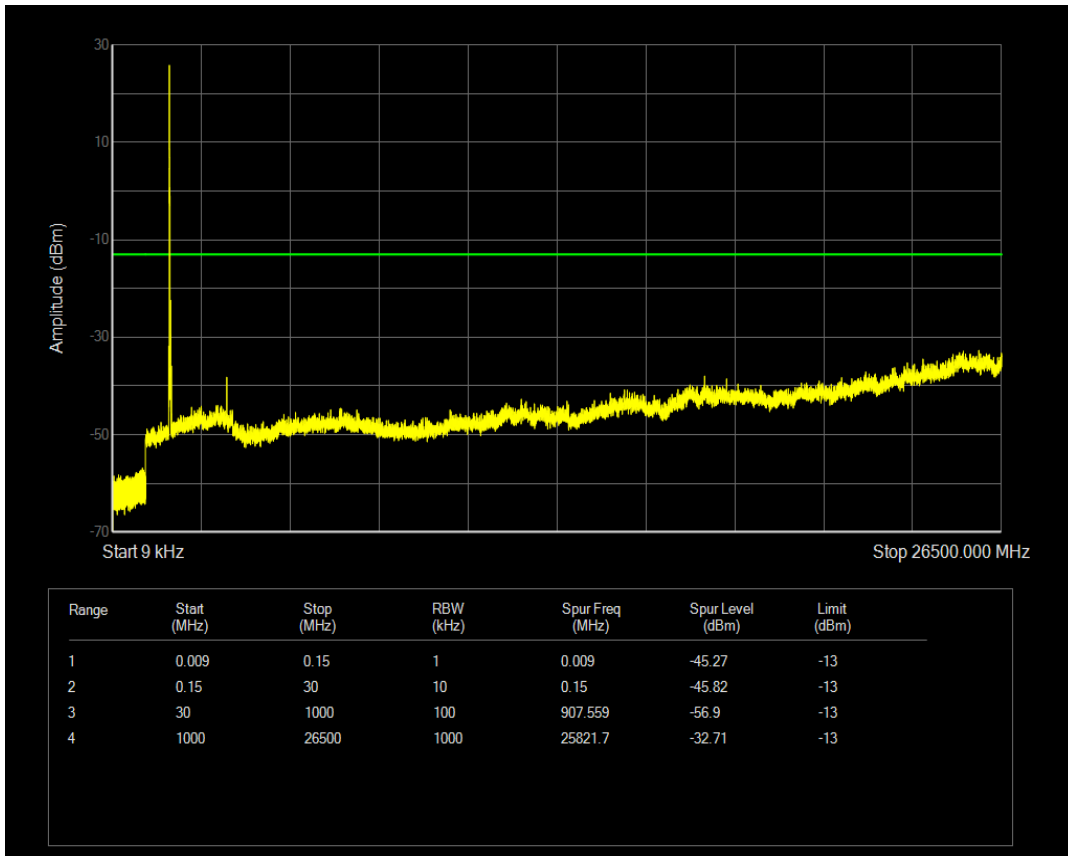

Band4 16QAM BW=15MHz Channel=20325 RB Size=75 Position=#0

Band4 QPSK BW=20MHz Channel=20050 RB Size=1 Position=#0

Band4 QPSK BW=20MHz Channel=20050 RB Size=100 Position=#0

Band4 16QAM BW=20MHz Channel=20050 RB Size=1 Position=#0

Band4 16QAM BW=20MHz Channel=20050 RB Size=100 Position=#0

Band4 QPSK BW=20MHz Channel=20175 RB Size=1 Position=#0

Band4 QPSK BW=20MHz Channel=20175 RB Size=100 Position=#0

Band4 16QAM BW=20MHz Channel=20175 RB Size=1 Position=#0