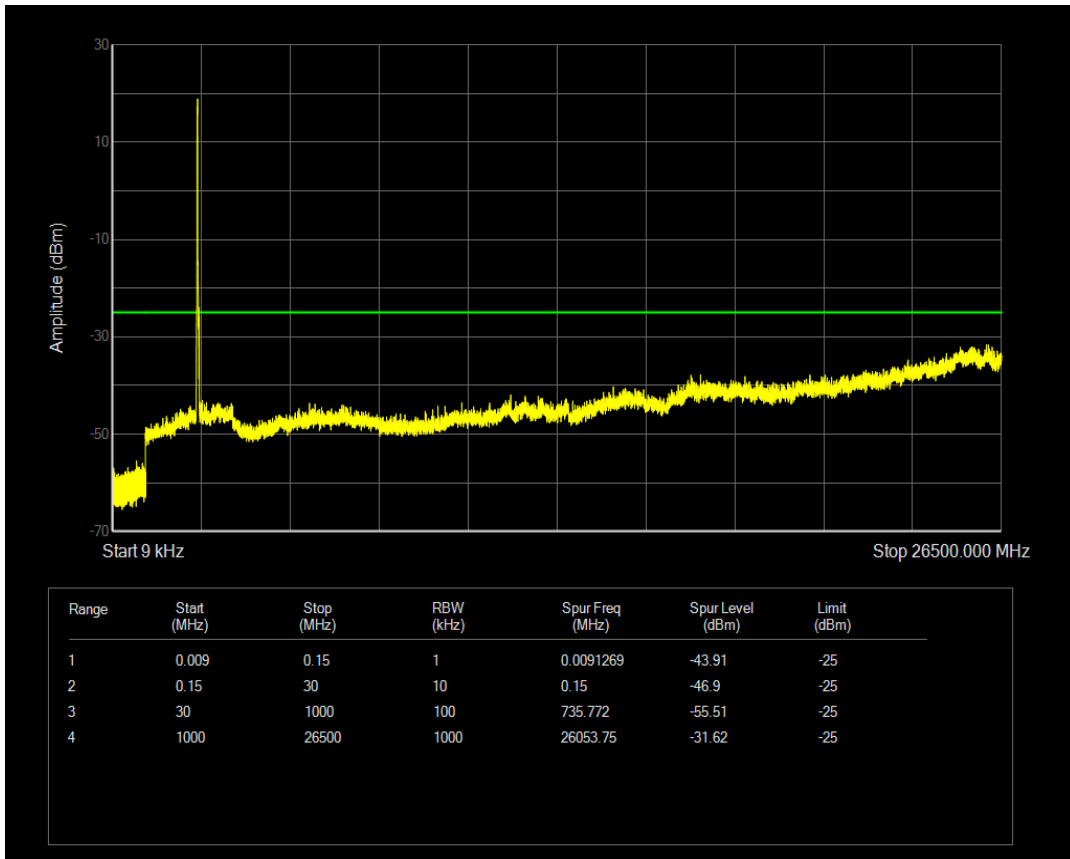

Band41(2535-2655) QPSK BW=20MHz Channel=40640 RB Size=1 Position=#0

Band41(2535-2655) 16QAM BW=20MHz Channel=40140 RB Size=100 Position=#0