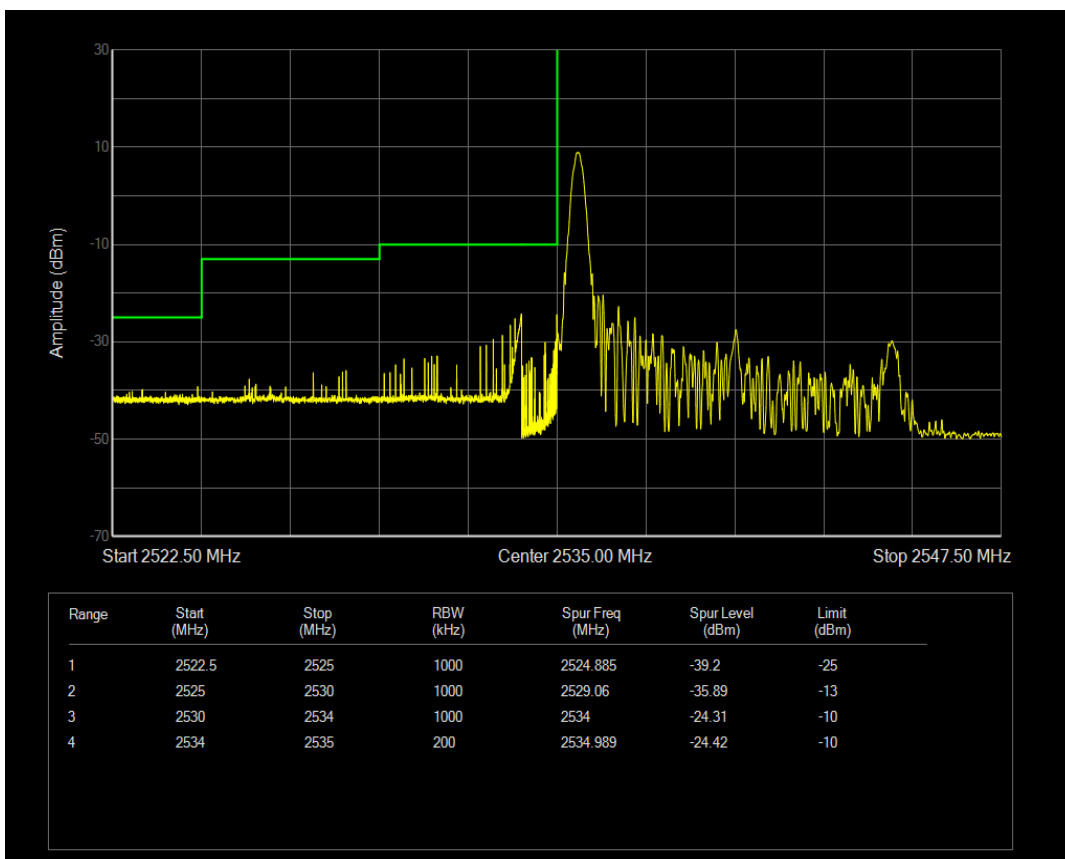

Band41(2535-2655) 16QAM BW=10MHz Channel=40090 RB Size=1 Position=#0