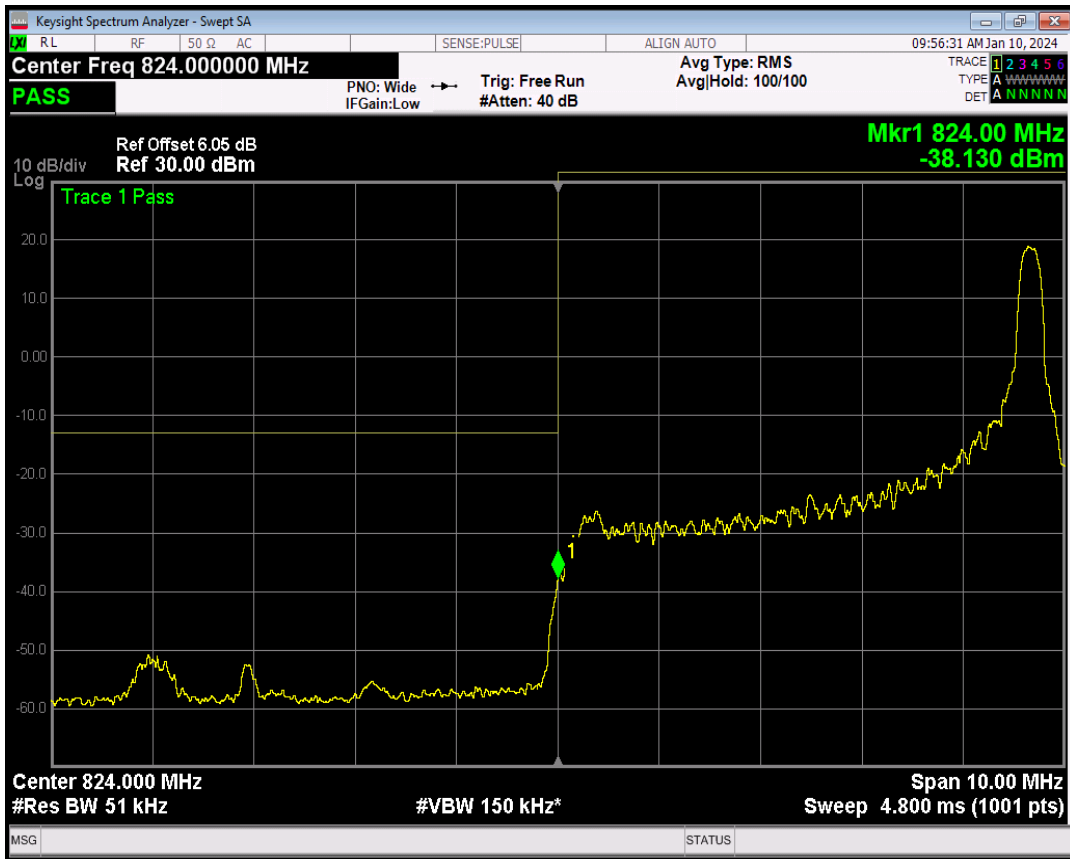

Band5 QPSK BW=5MHz Channel=20425 RB Size=25 Position=#0