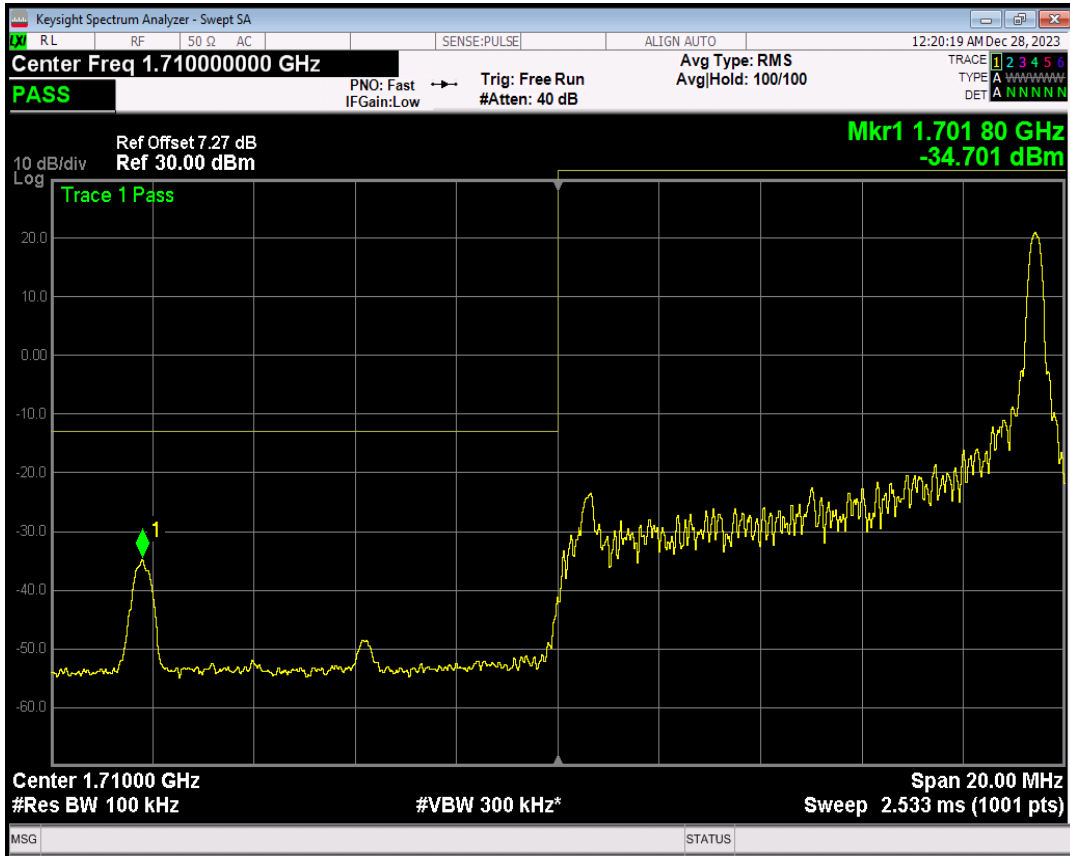

Band4 16QAM BW=5MHz Channel=20375 RB Size=25 Position=#0

Band4 QPSK BW=10MHz Channel=20000 RB Size=1 Position=#0

Band4 QPSK BW=10MHz Channel=20000 RB Size=1 Position=#Max

Band4 QPSK BW=10MHz Channel=20000 RB Size=50 Position=#0

Band4 16QAM BW=10MHz Channel=20000 RB Size=1 Position=#0

Band4 16QAM BW=10MHz Channel=20000 RB Size=1 Position=#Max

Band4 16QAM BW=10MHz Channel=20000 RB Size=50 Position=#0

Band4 QPSK BW=10MHz Channel=20350 RB Size=1 Position=#0