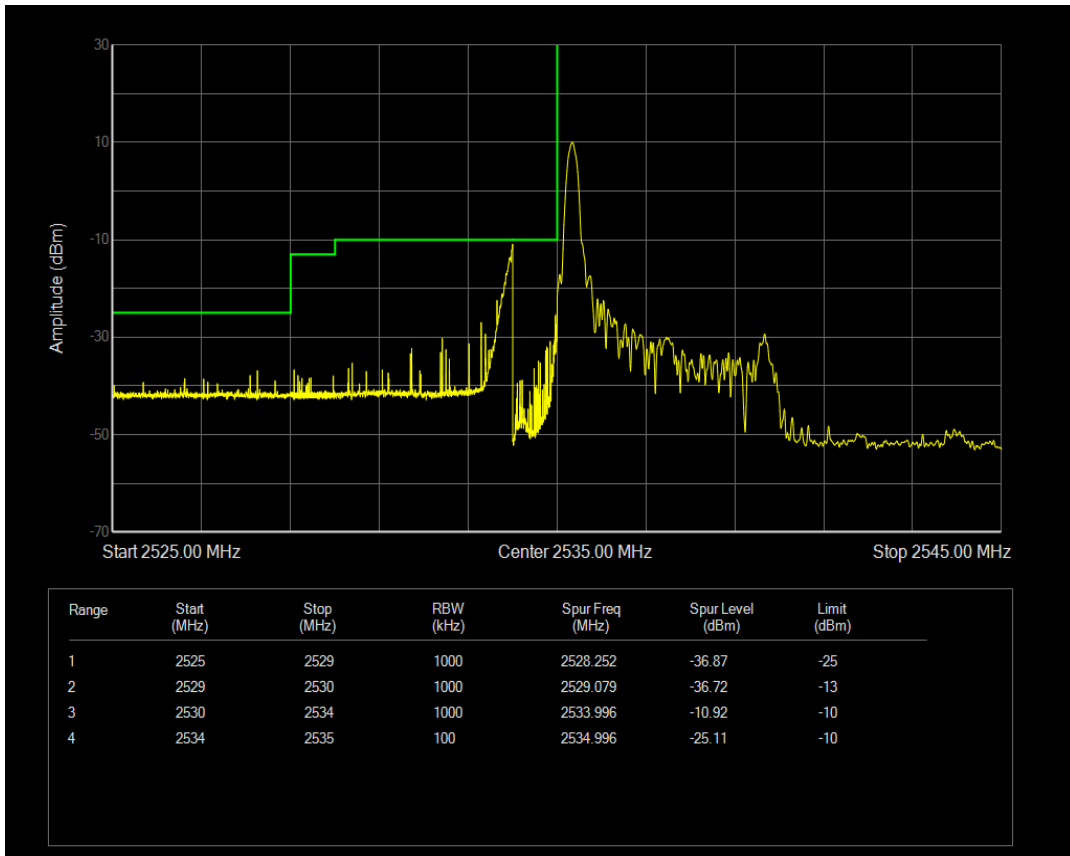

Band41(2535-2655) QPSK BW=5MHz Channel=40065 RB Size=1 Position=#0