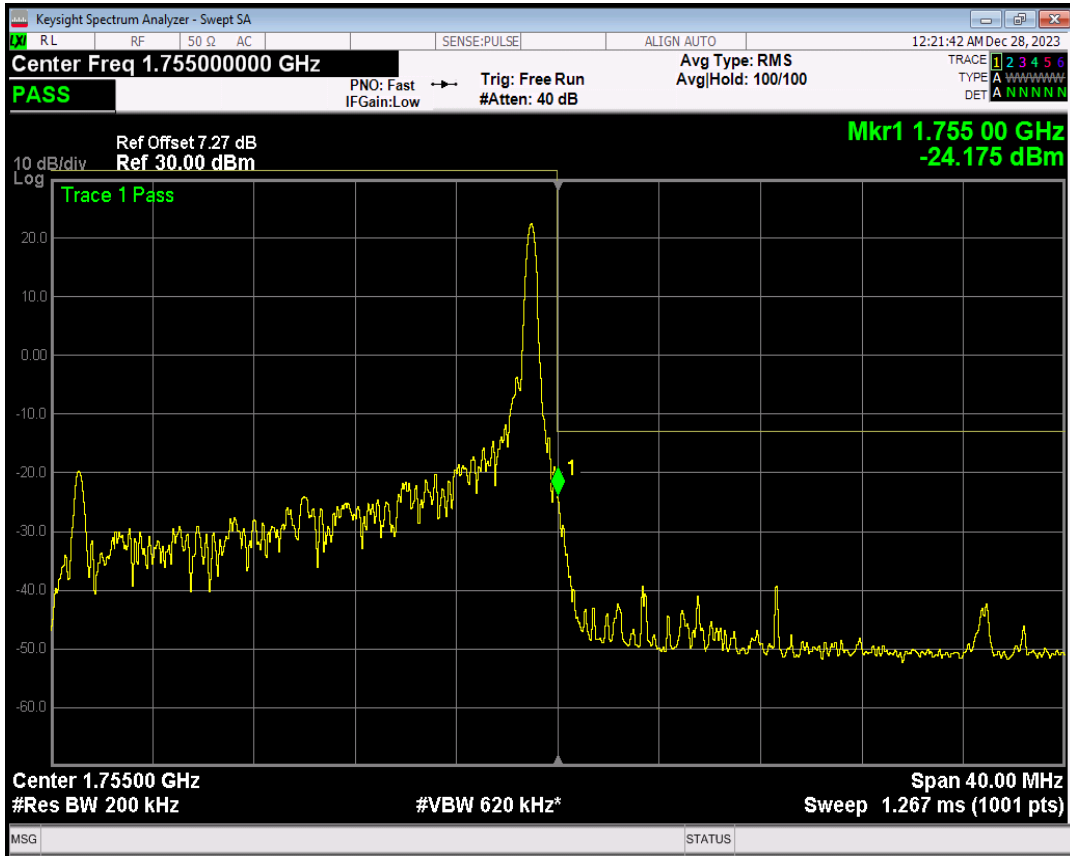

Band4 QPSK BW=20MHz Channel=20300 RB Size=1 Position=#Max

Band4 QPSK BW=20MHz Channel=20300 RB Size=100 Position=#0

Band4 16QAM BW=20MHz Channel=20300 RB Size=1 Position=#0

Band4 16QAM BW=20MHz Channel=20300 RB Size=1 Position=#Max