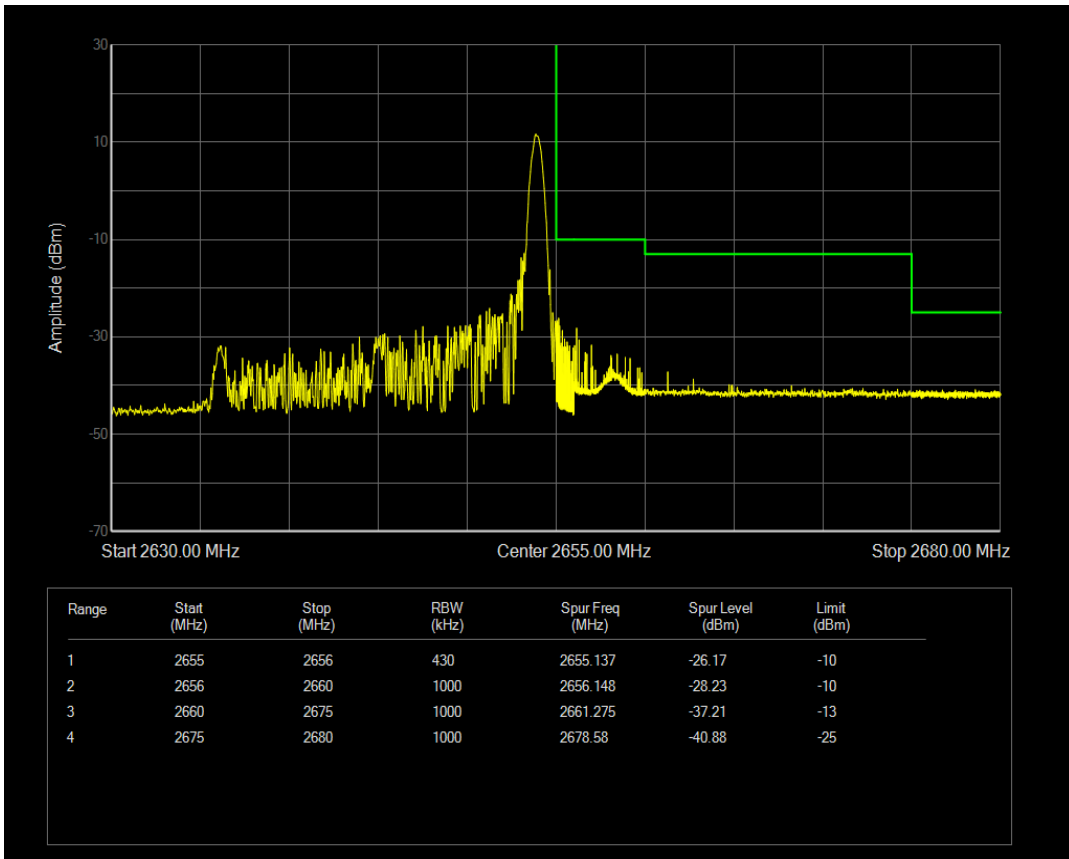

Band41(2535-2655) QPSK BW=20MHz Channel=41140 RB Size=1 Position=#Max