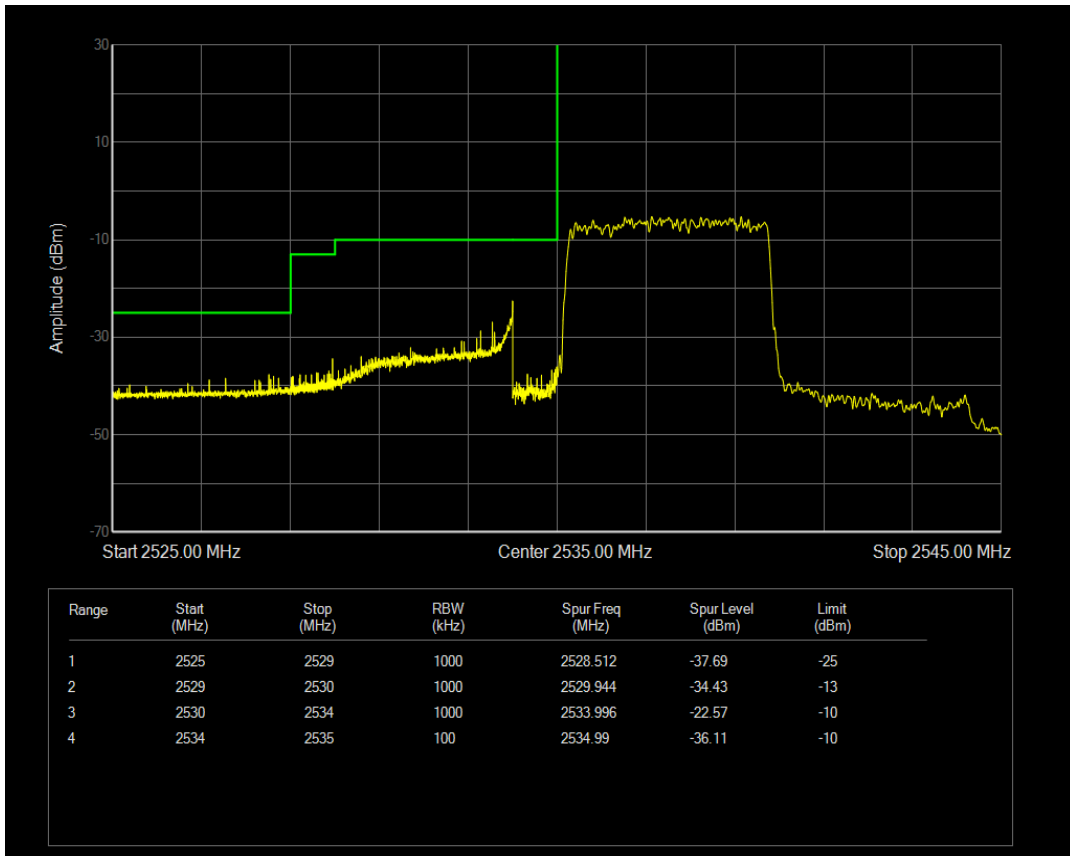

Band4 16QAM BW=20MHz Channel=20300 RB Size=100 Position=#0

Band41(2535-2655) QPSK BW=5MHz Channel=40065 RB Size=1 Position=#0

Band41(2535-2655) QPSK BW=5MHz Channel=40065 RB Size=1 Position=#Max

Band41(2535-2655) QPSK BW=5MHz Channel=40065 RB Size=25 Position=#0