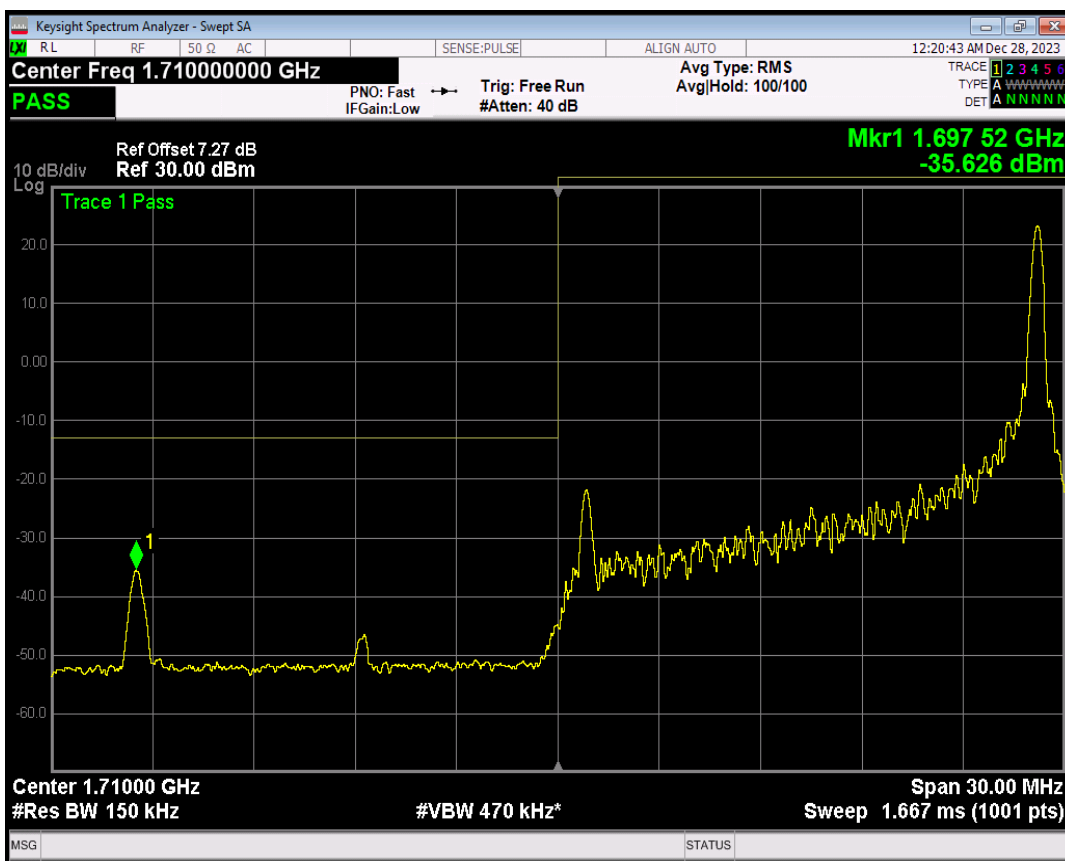

Band4 QPSK BW=15MHz Channel=20025 RB Size=1 Position=#Max