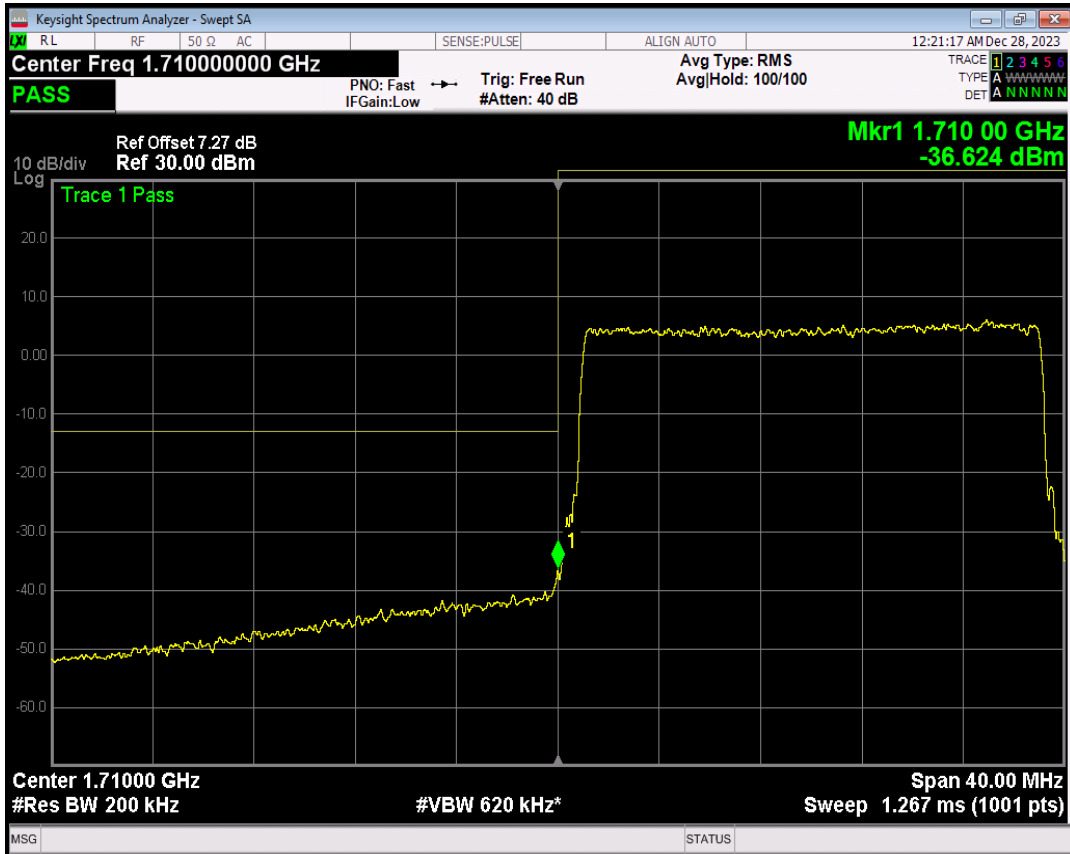

Band4 16QAM BW=15MHz Channel=20325 RB Size=75 Position=#0

Band4 QPSK BW=20MHz Channel=20050 RB Size=1 Position=#0

Band4 QPSK BW=20MHz Channel=20050 RB Size=1 Position=#Max

Band4 QPSK BW=20MHz Channel=20050 RB Size=100 Position=#0

Band4 16QAM BW=20MHz Channel=20050 RB Size=1 Position=#0

Band4 16QAM BW=20MHz Channel=20050 RB Size=1 Position=#Max

Band4 16QAM BW=20MHz Channel=20050 RB Size=100 Position=#0

Band4 QPSK BW=20MHz Channel=20300 RB Size=1 Position=#0