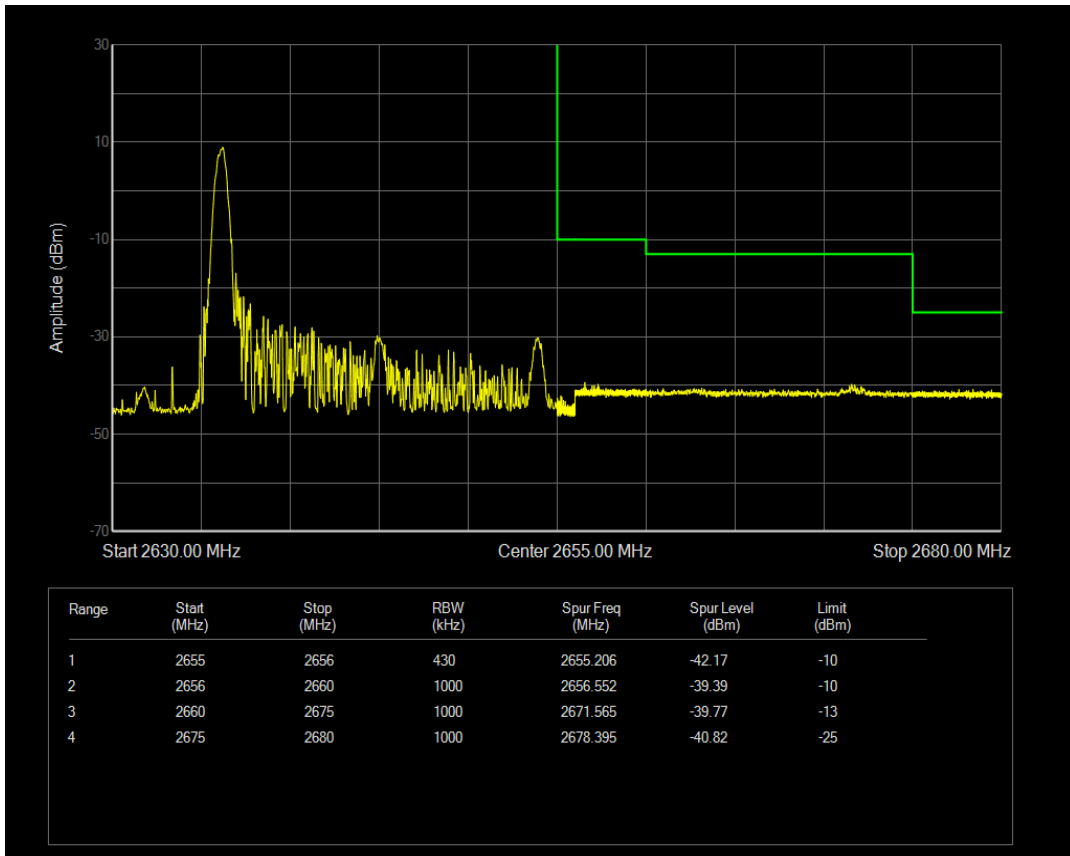

Band41(2535-2655) 16QAM BW=20MHz Channel=41140 RB Size=1 Position=#0