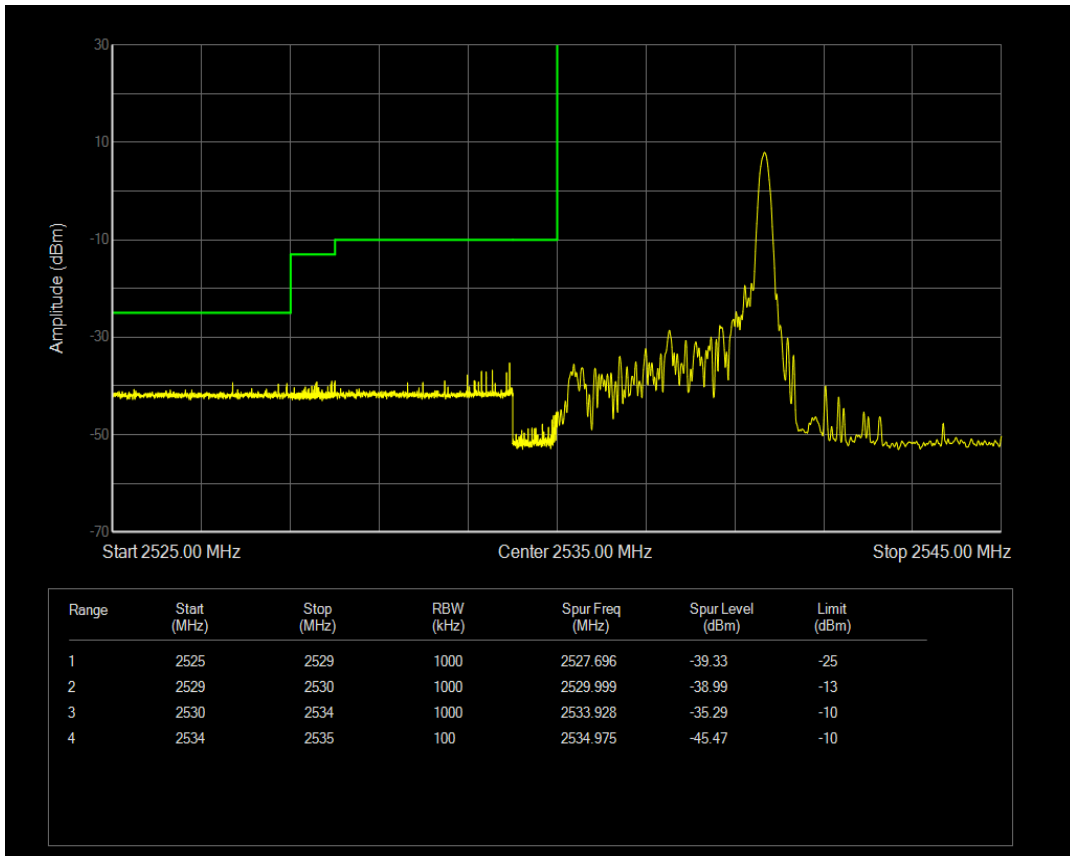

Band41(2535-2655) 16QAM BW=5MHz Channel=40065 RB Size=1 Position=#Max