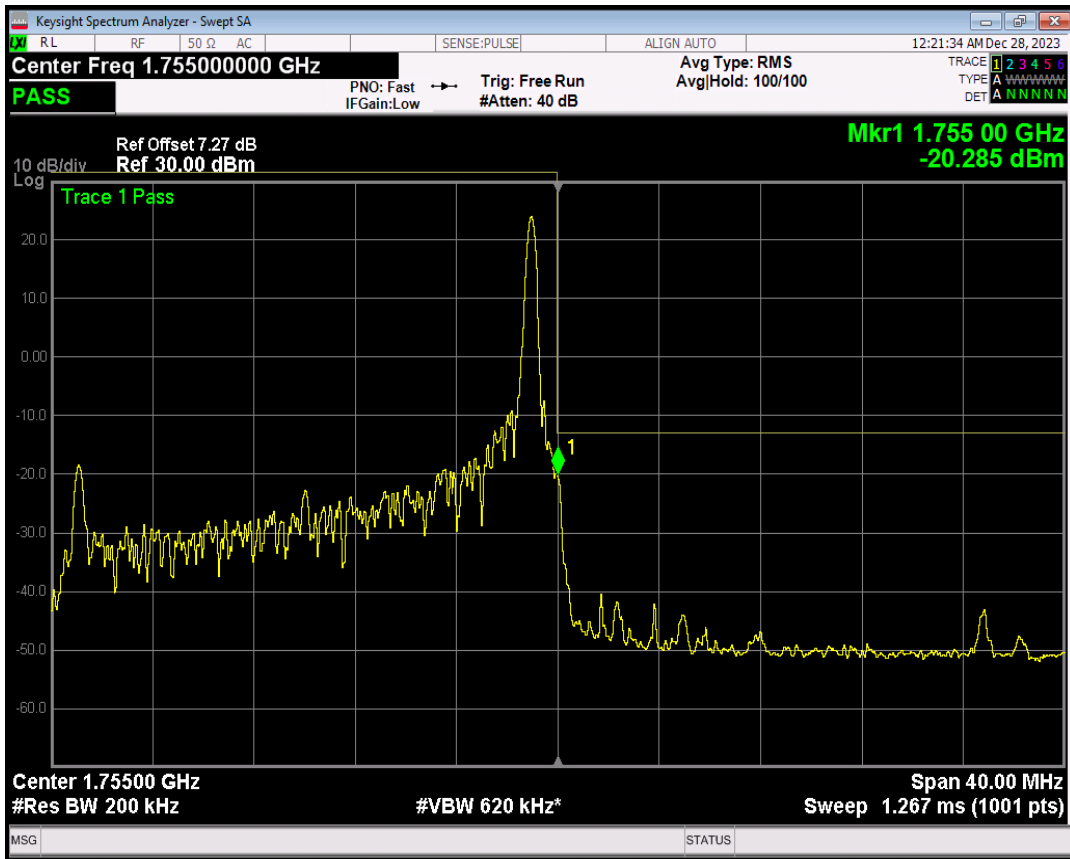

Band4 16QAM BW=20MHz Channel=20050 RB Size=1 Position=#0

Band4 16QAM BW=20MHz Channel=20050 RB Size=1 Position=#Max

Band4 16QAM BW=20MHz Channel=20050 RB Size=100 Position=#0

Band4 QPSK BW=20MHz Channel=20300 RB Size=1 Position=#0

Band4 QPSK BW=20MHz Channel=20300 RB Size=1 Position=#Max

Band4 QPSK BW=20MHz Channel=20300 RB Size=100 Position=#0

Band4 16QAM BW=20MHz Channel=20300 RB Size=1 Position=#0

Band4 16QAM BW=20MHz Channel=20300 RB Size=1 Position=#Max