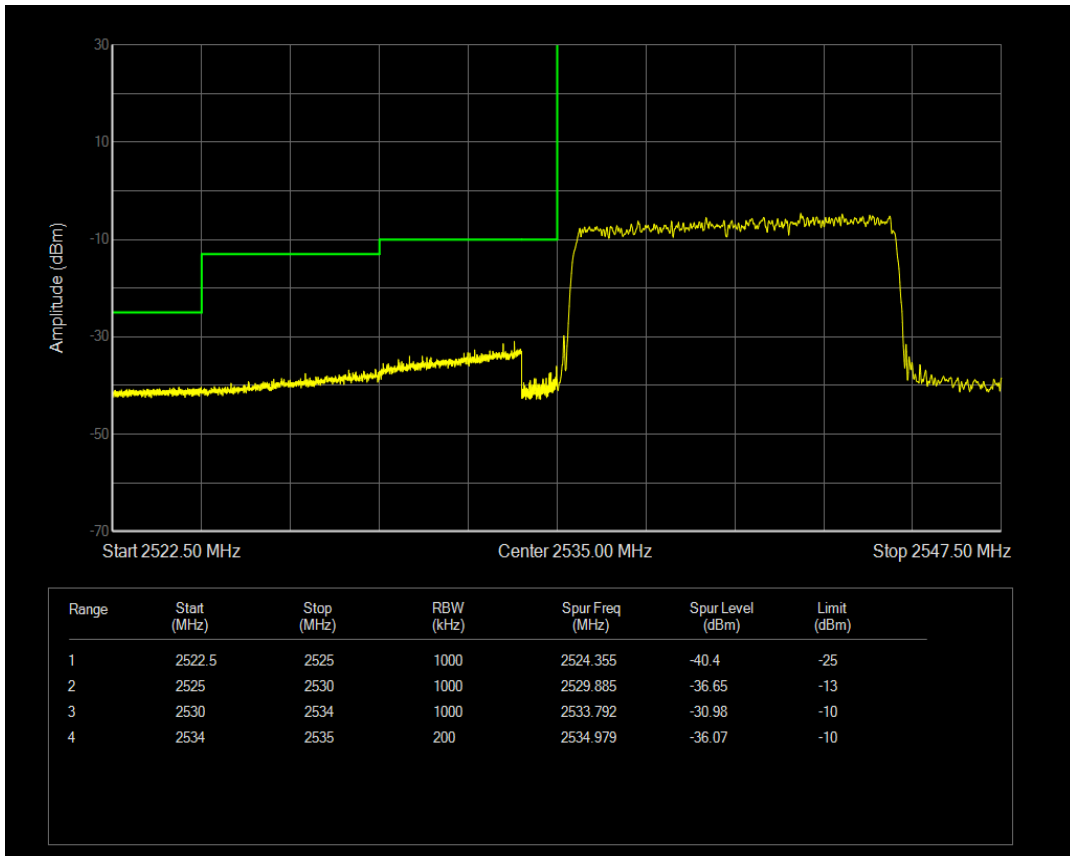

Band41(2535-2655) 16QAM BW=10MHz Channel=40090 RB Size=50 Position=#0