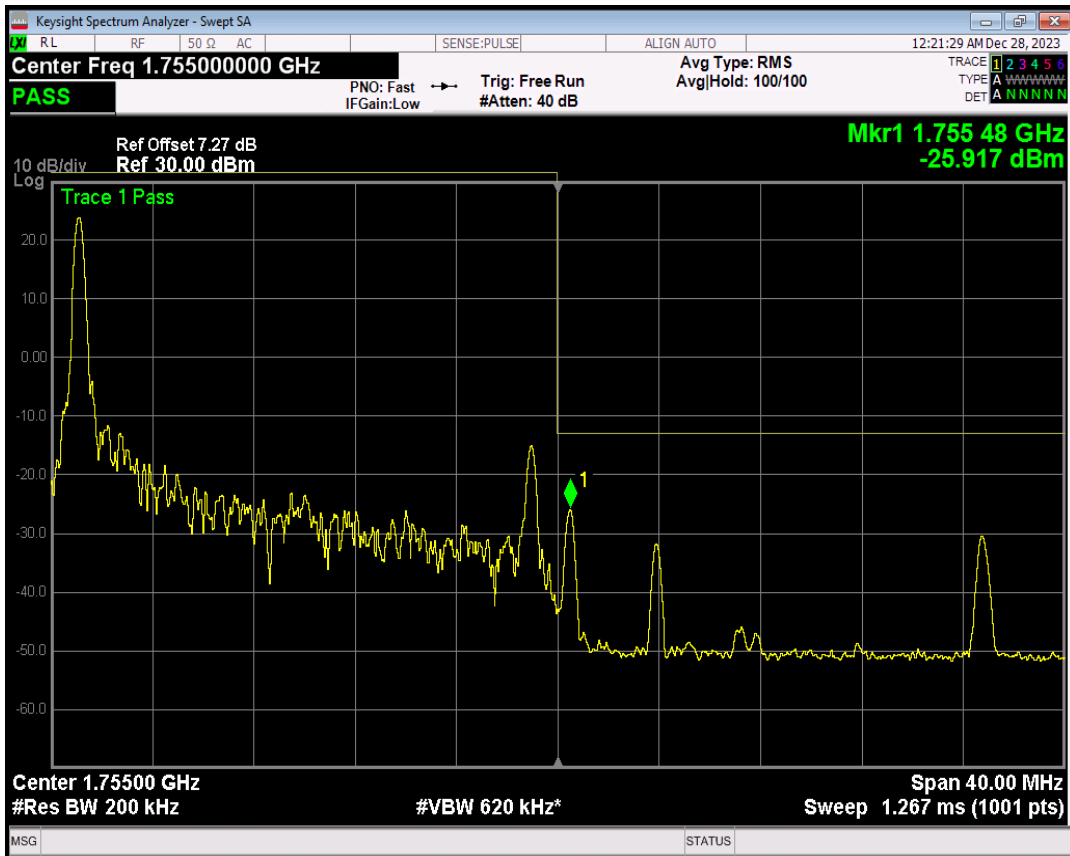

Band4 16QAM BW=20MHz Channel=20050 RB Size=1 Position=#0

Band4 16QAM BW=20MHz Channel=20050 RB Size=1 Position=#Max

Band4 16QAM BW=20MHz Channel=20050 RB Size=100 Position=#0

Band4 QPSK BW=20MHz Channel=20300 RB Size=1 Position=#0