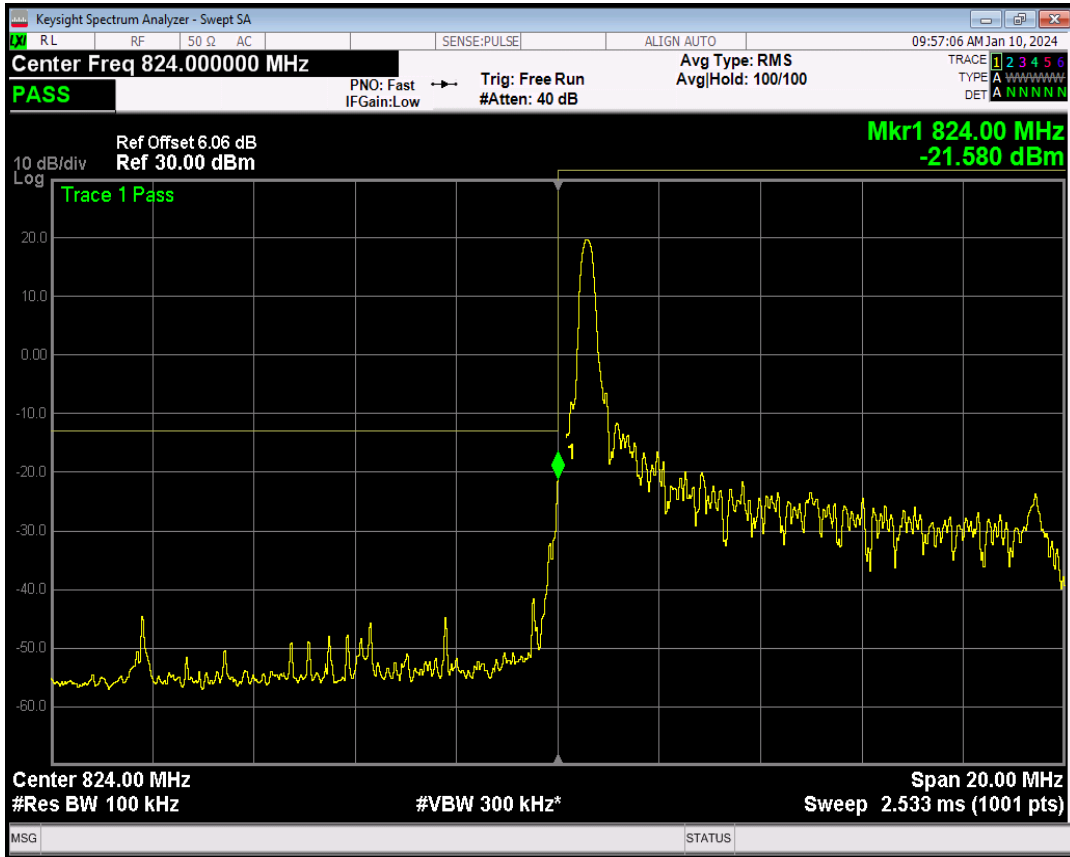

Band5 QPSK BW=10MHz Channel=20450 RB Size=1 Position=#0

Band5 QPSK BW=10MHz Channel=20450 RB Size=1 Position=#Max

Band5 QPSK BW=10MHz Channel=20450 RB Size=50 Position=#0

Band5 16QAM BW=10MHz Channel=20450 RB Size=1 Position=#0