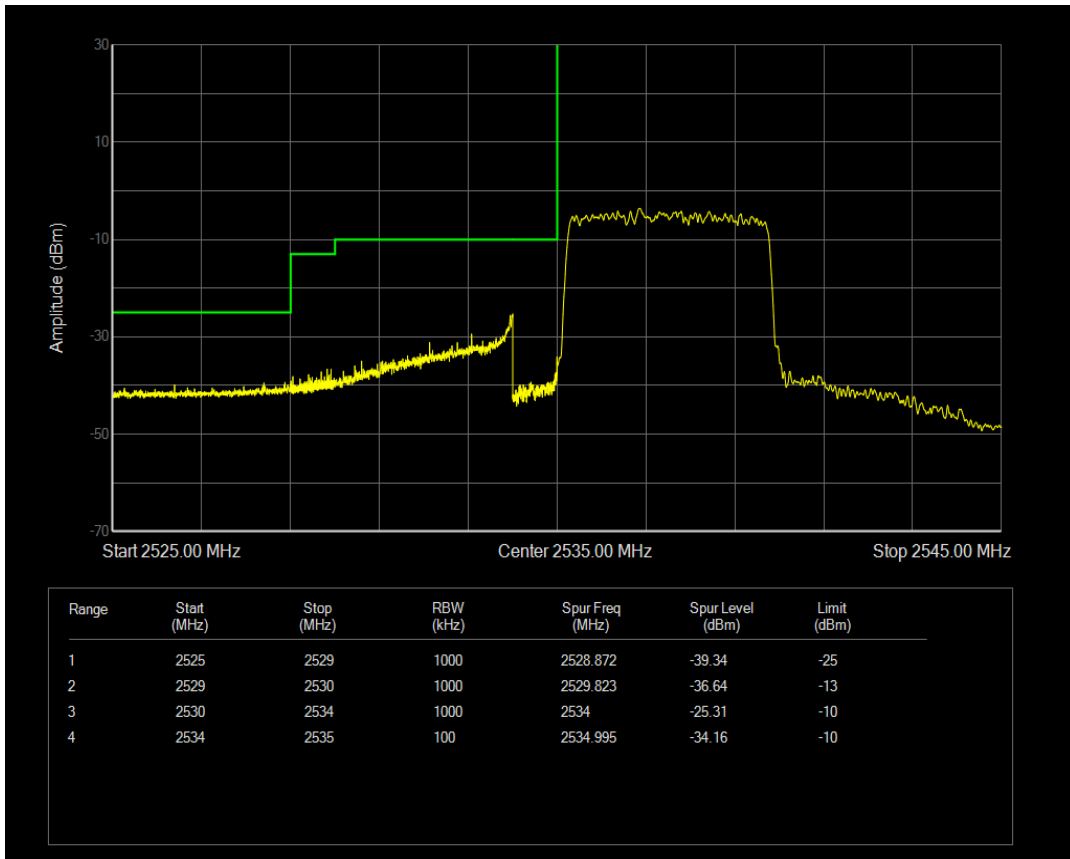

Band41(2535-2655) 16QAM BW=5MHz Channel=40065 RB Size=25 Position=#0