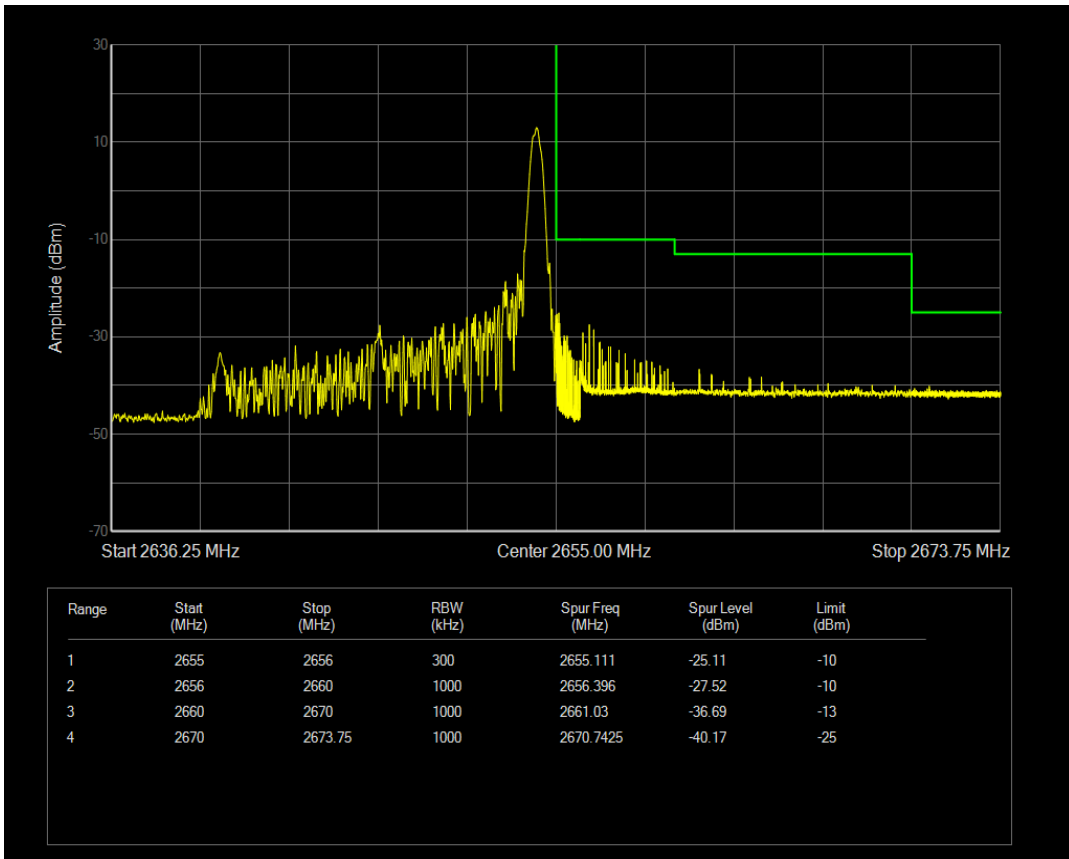

Band41(2535-2655) QPSK BW=15MHz Channel=41165 RB Size=1 Position=#Max