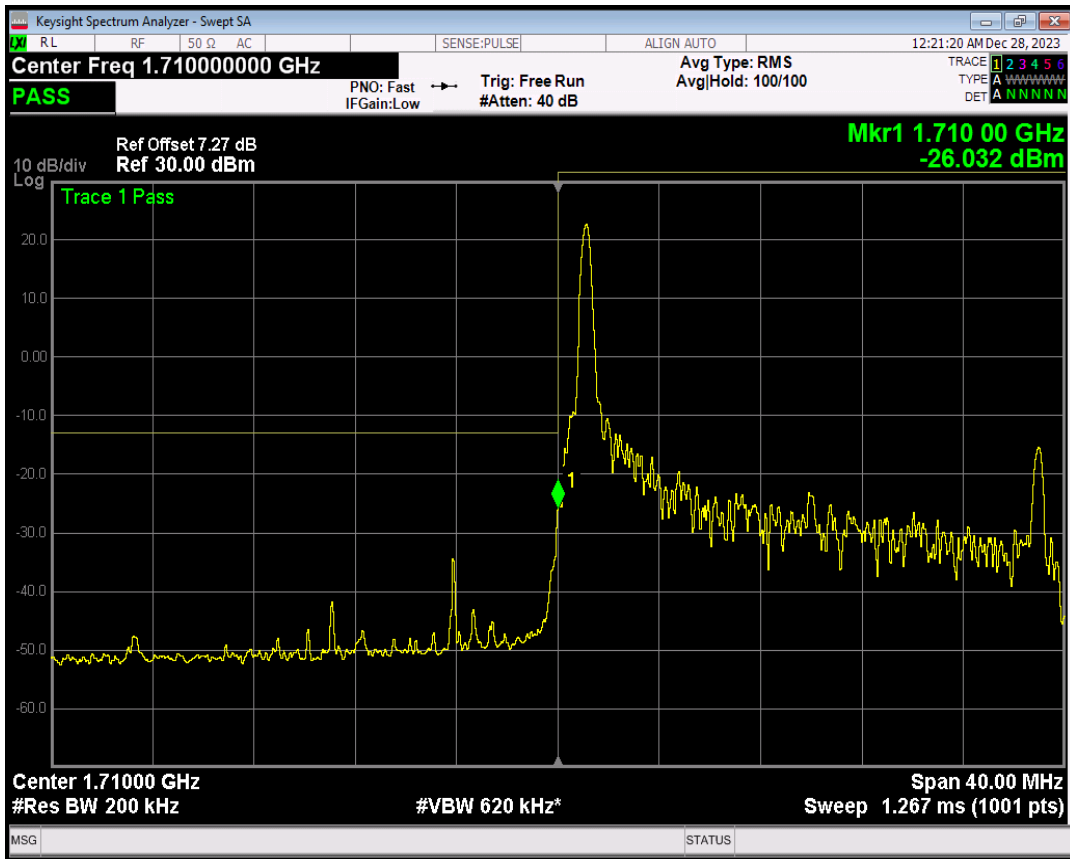

Band4 16QAM BW=15MHz Channel=20325 RB Size=75 Position=#0

Band4 QPSK BW=20MHz Channel=20050 RB Size=1 Position=#0

Band4 QPSK BW=20MHz Channel=20050 RB Size=1 Position=#Max

Band4 QPSK BW=20MHz Channel=20050 RB Size=100 Position=#0

Band4 16QAM BW=20MHz Channel=20050 RB Size=1 Position=#0

Band4 16QAM BW=20MHz Channel=20050 RB Size=1 Position=#Max

Band4 16QAM BW=20MHz Channel=20050 RB Size=100 Position=#0

Band4 QPSK BW=20MHz Channel=20300 RB Size=1 Position=#0