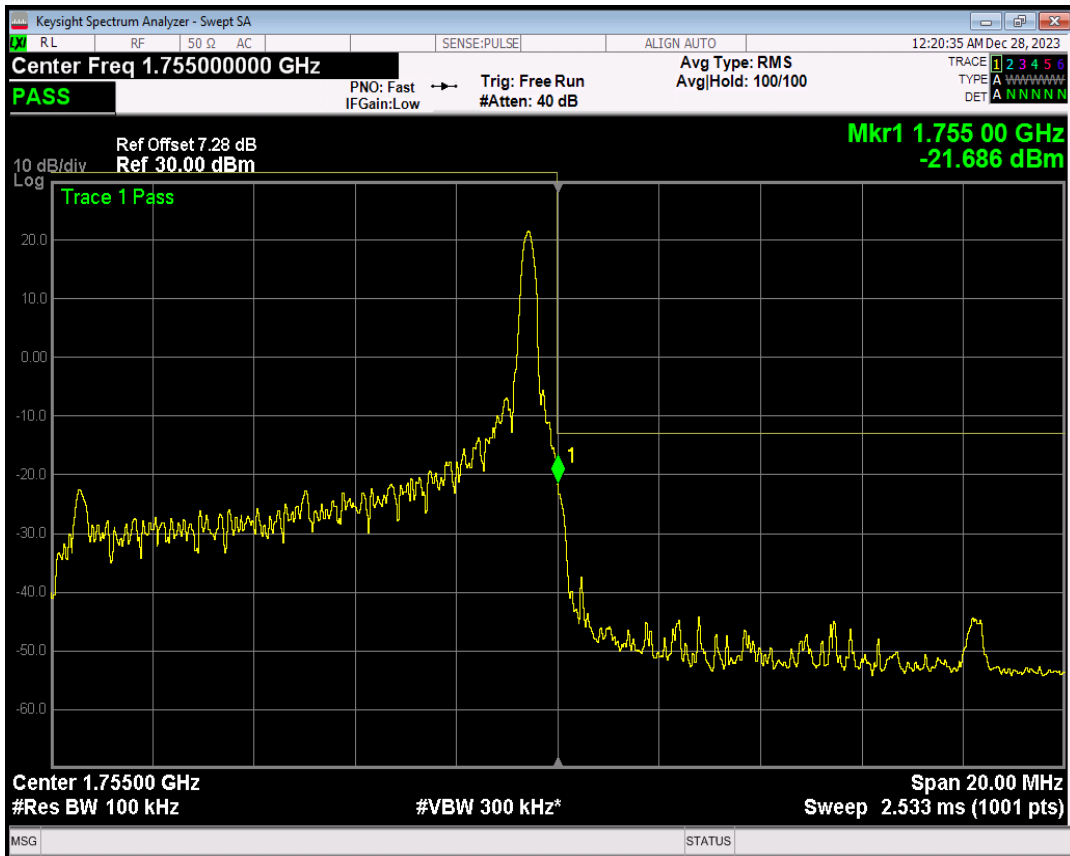

Band4 QPSK BW=10MHz Channel=20350 RB Size=1 Position=#Max

Band4 QPSK BW=10MHz Channel=20350 RB Size=50 Position=#0

Band4 16QAM BW=10MHz Channel=20350 RB Size=1 Position=#0

Band4 16QAM BW=10MHz Channel=20350 RB Size=1 Position=#Max