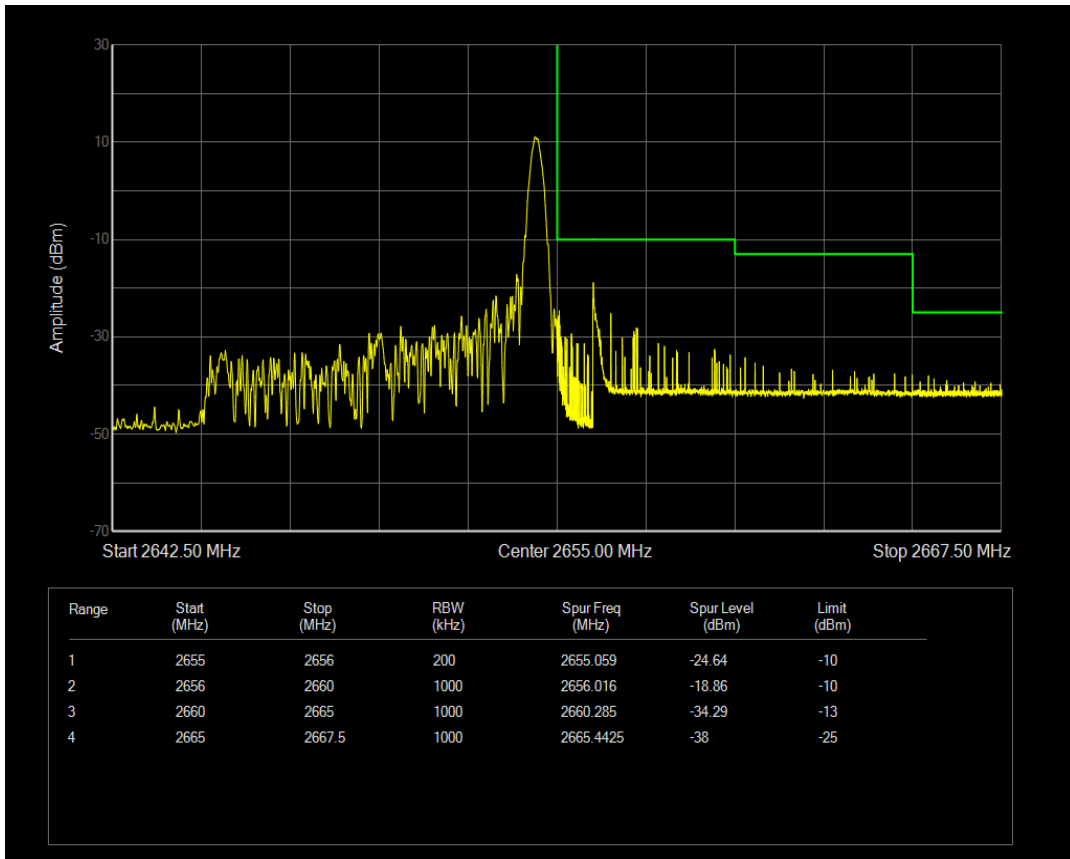

Band41(2535-2655) QPSK BW=10MHz Channel=41190 RB Size=1 Position=#Max