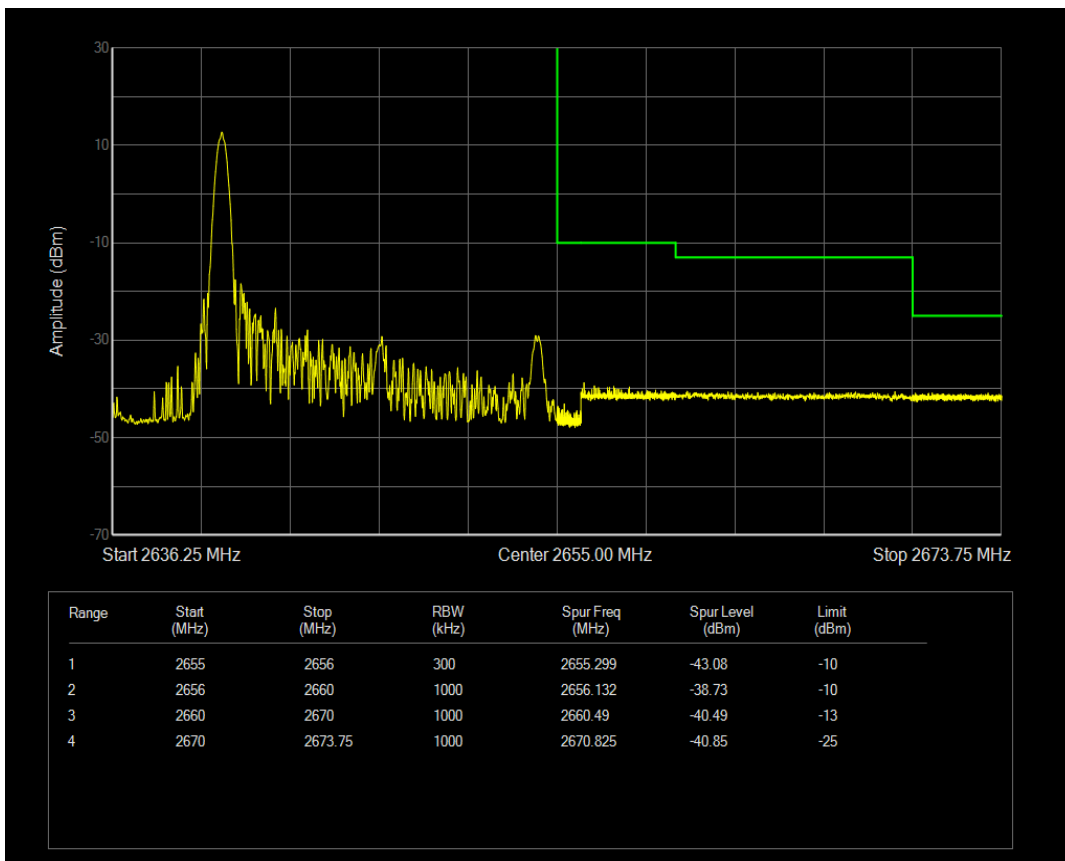

Band41(2535-2655) QPSK BW=15MHz Channel=41165 RB Size=1 Position=#0