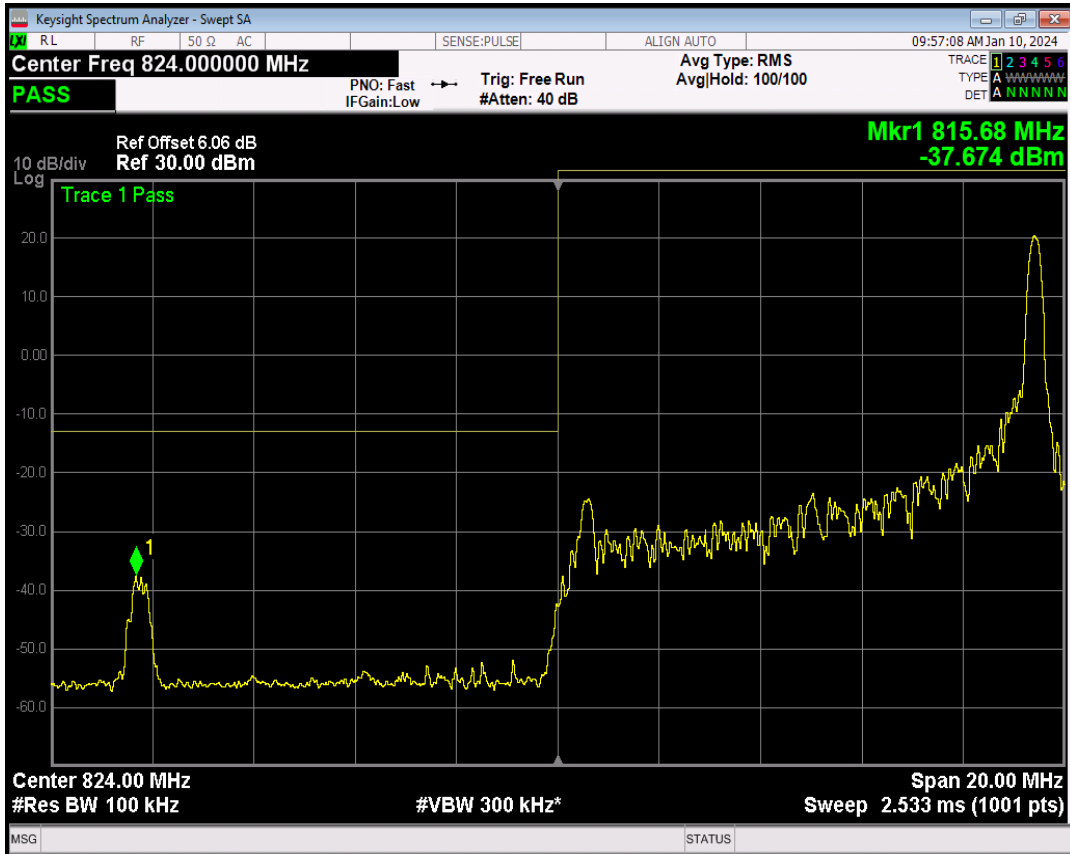

Band5 16QAM BW=10MHz Channel=20450 RB Size=50 Position=#0