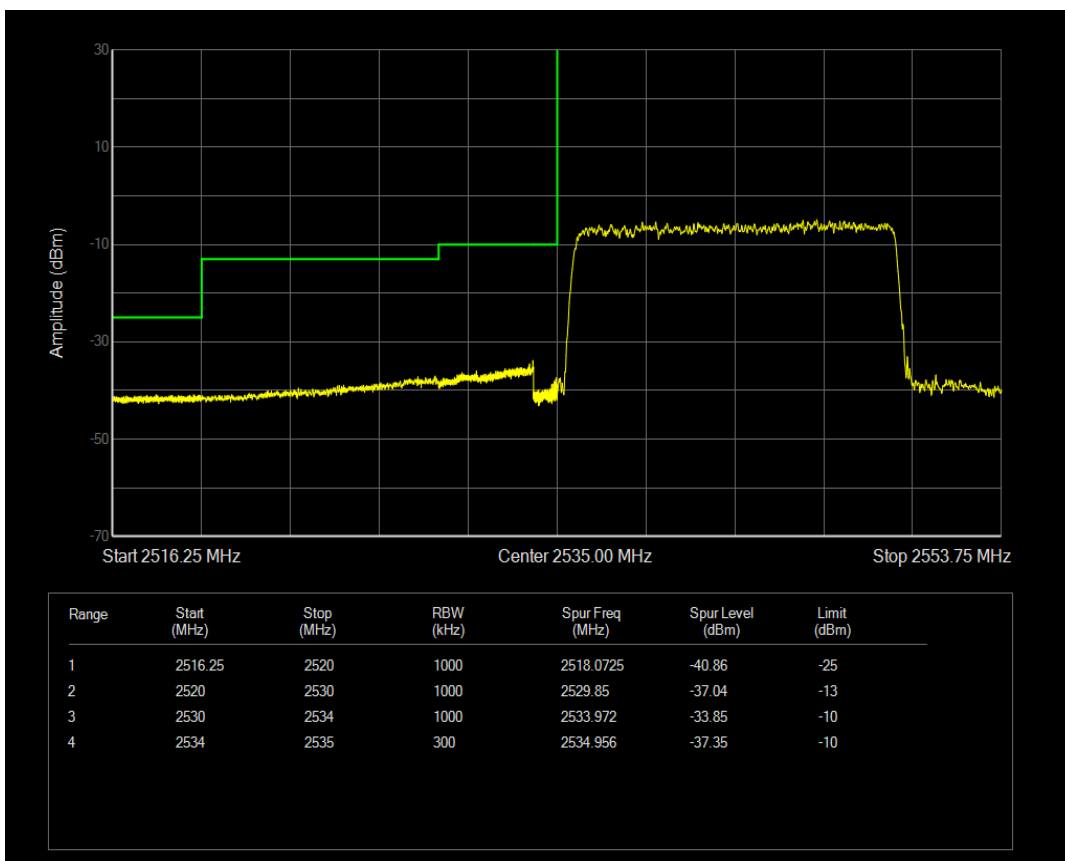

Band41(2535-2655) 16QAM BW=15MHz Channel=40115 RB Size=75 Position=#0