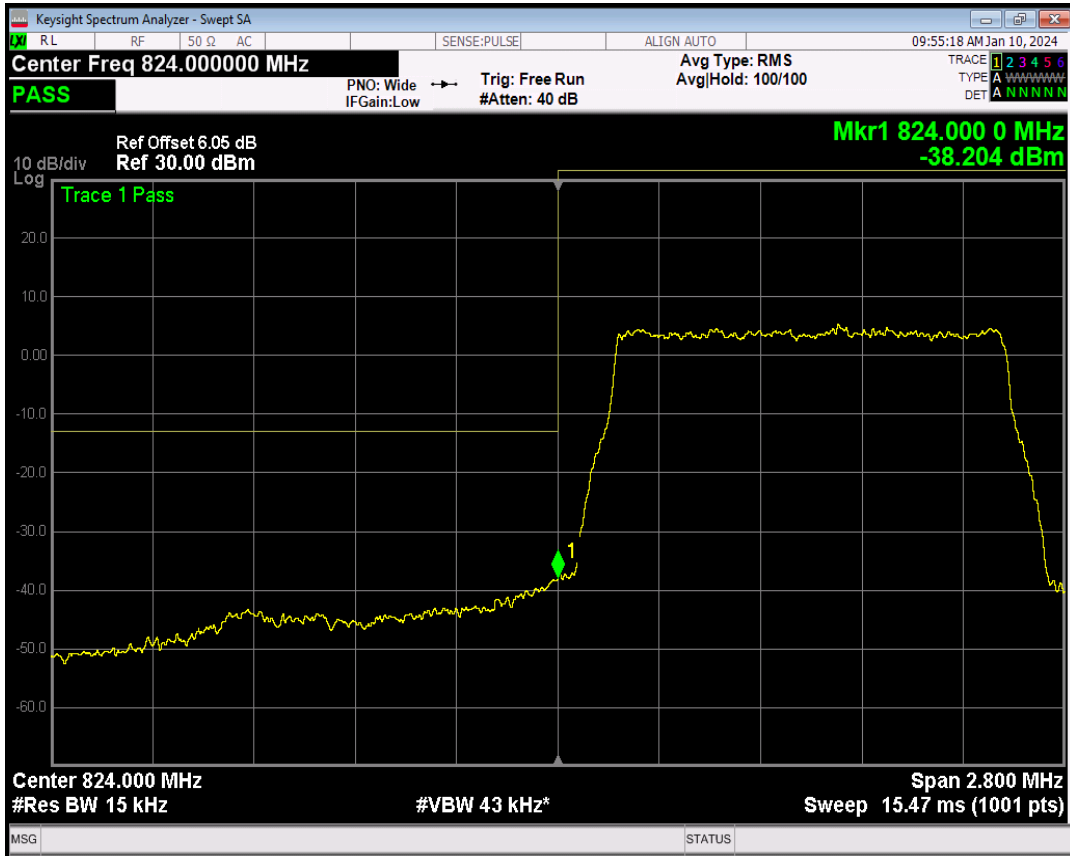

Band5 QPSK BW=1.4MHz Channel=20407 RB Size=6 Position=#0