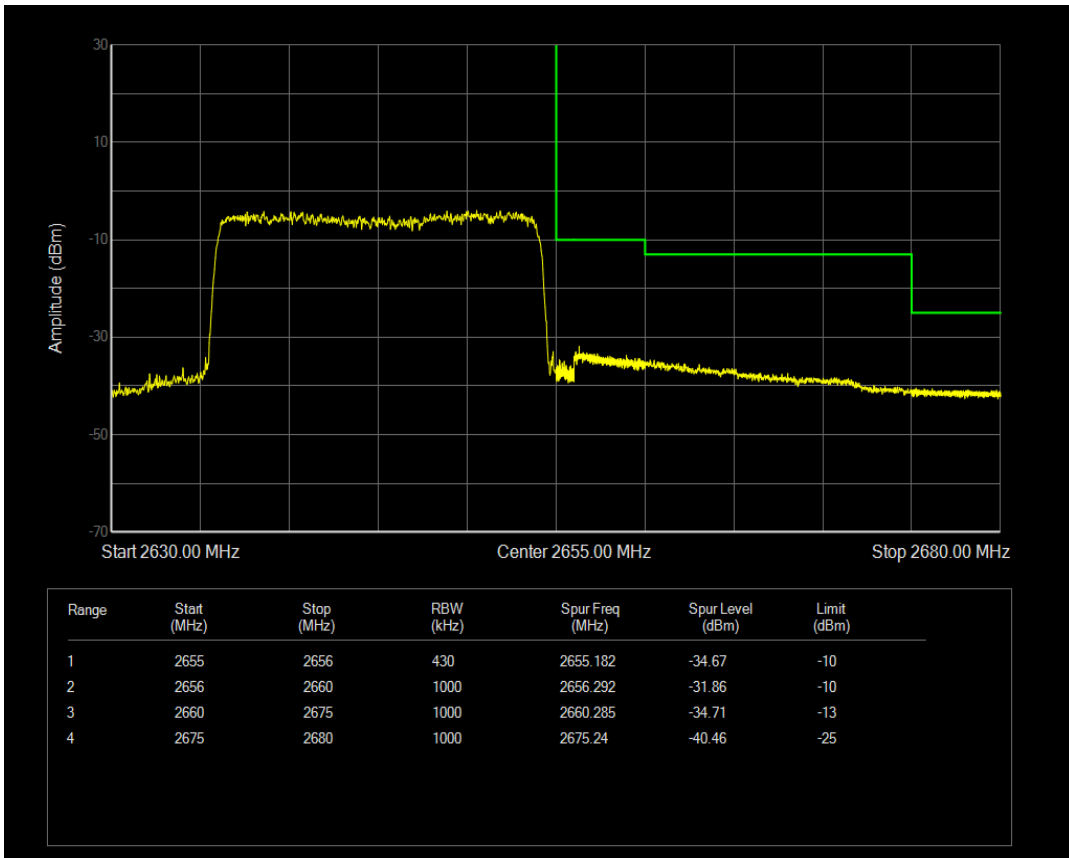

Band41(2535-2655) QPSK BW=20MHz Channel=41140 RB Size=100 Position=#0