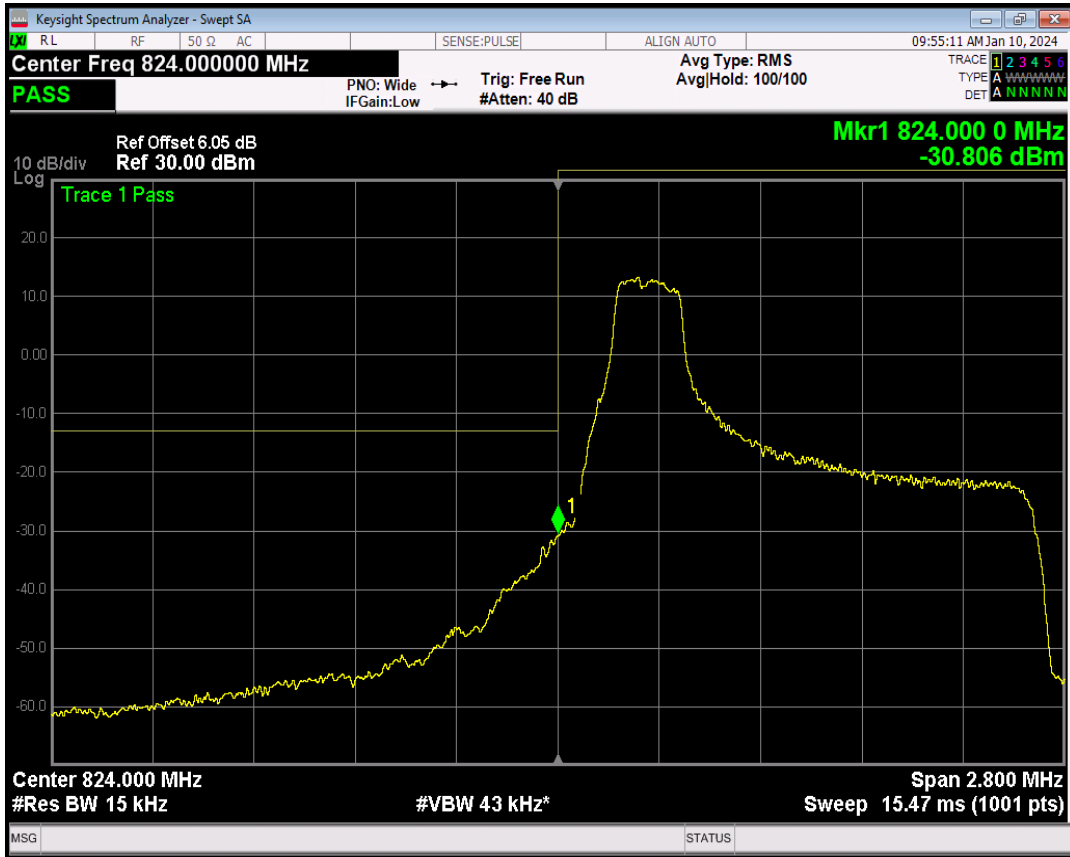

Band5 QPSK BW=1.4MHz Channel=20407 RB Size=1 Position=#0