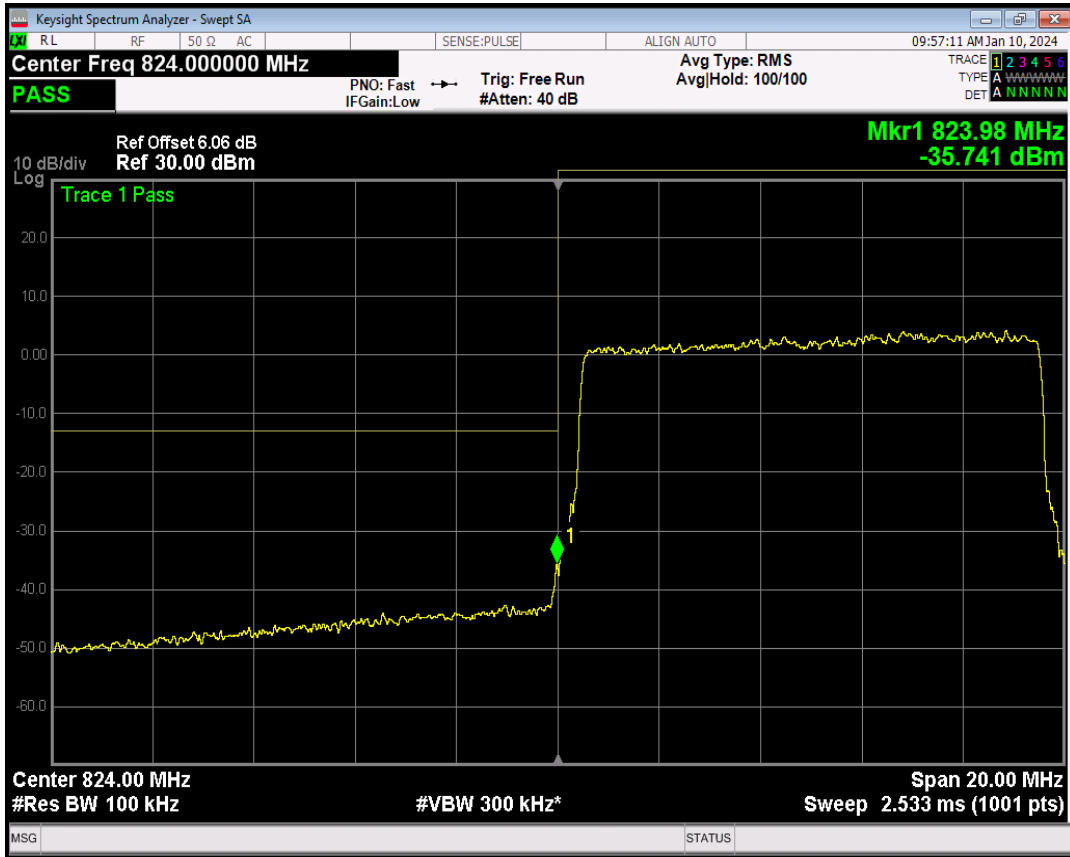

Band5 QPSK BW=10MHz Channel=20600 RB Size=1 Position=#0