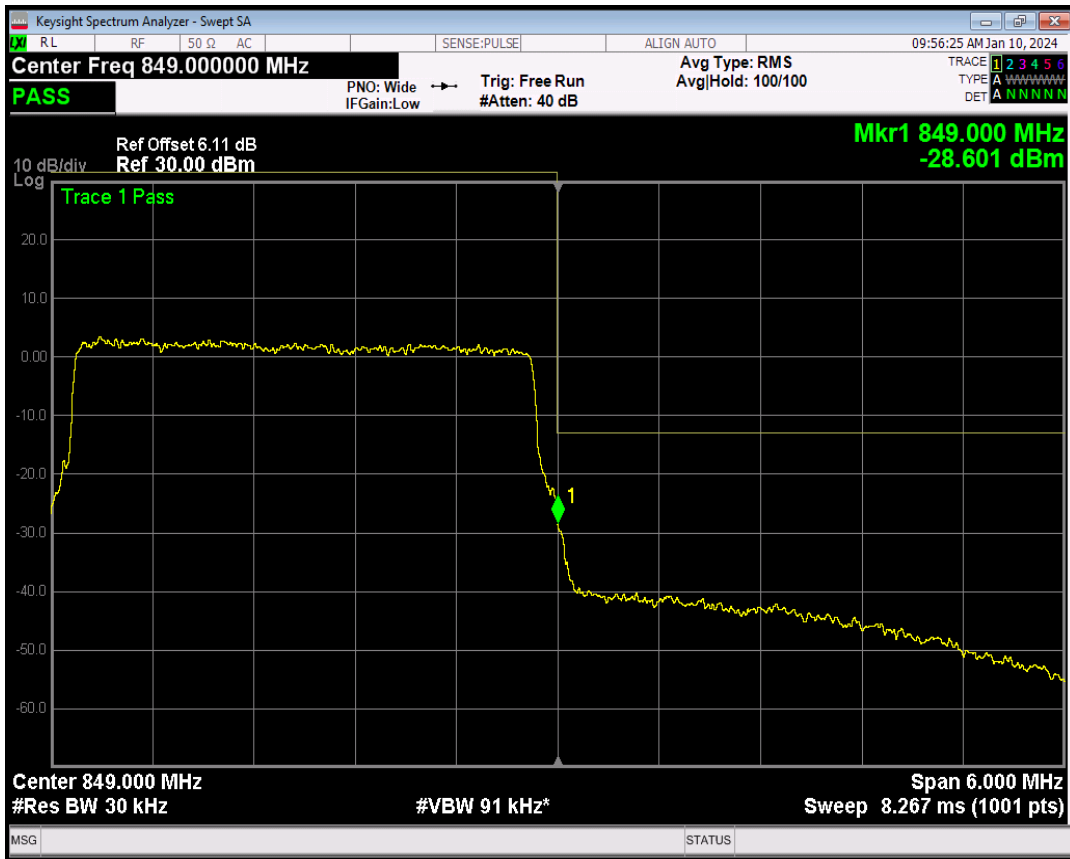

Band5 QPSK BW=3MHz Channel=20635 RB Size=15 Position=#0

Band5 16QAM BW=3MHz Channel=20635 RB Size=1 Position=#0

Band5 16QAM BW=3MHz Channel=20635 RB Size=1 Position=#Max

Band5 16QAM BW=3MHz Channel=20635 RB Size=15 Position=#0