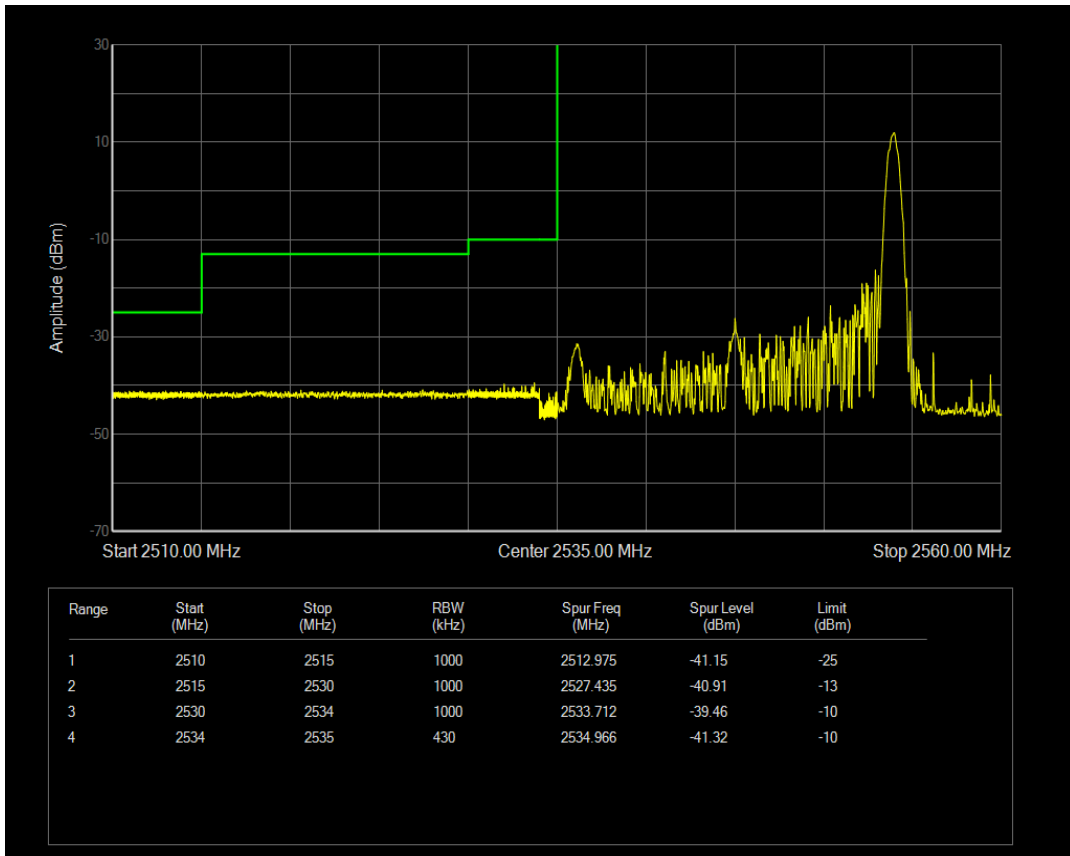

Band41(2535-2655) QPSK BW=20MHz Channel=40140 RB Size=1 Position=#Max