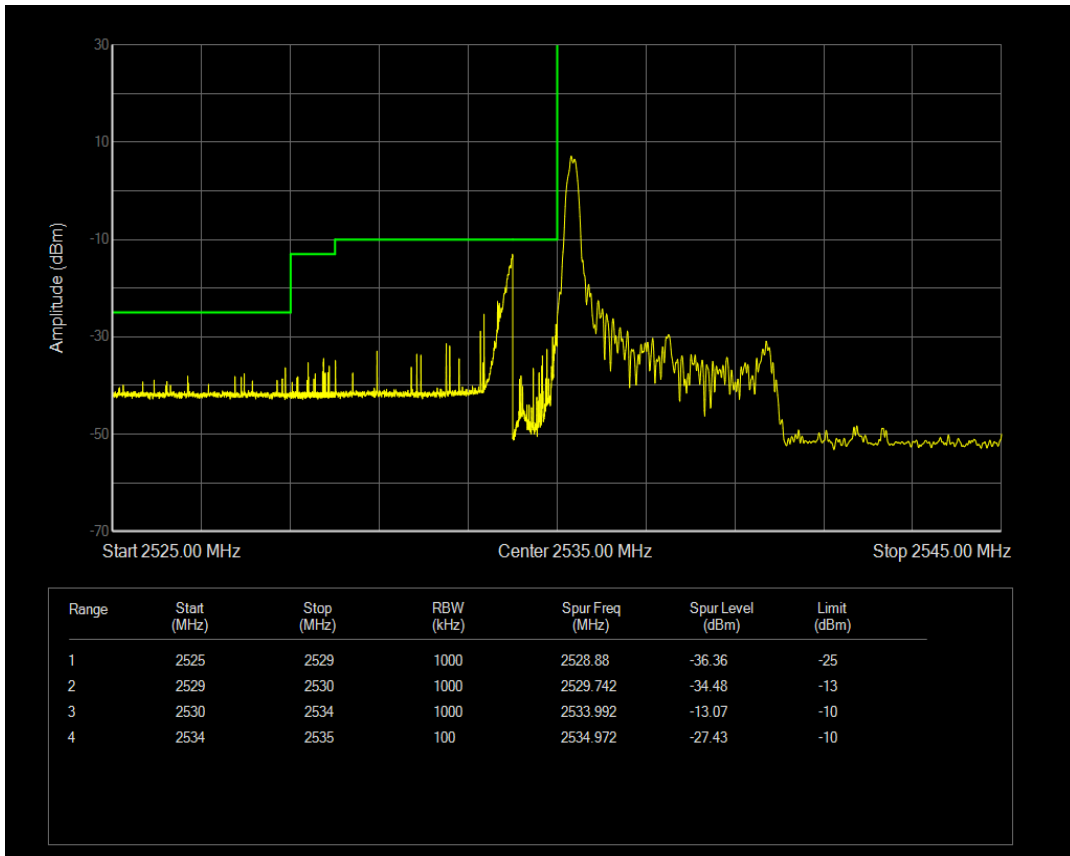

Band41(2535-2655) 16QAM BW=5MHz Channel=40065 RB Size=1 Position=#0