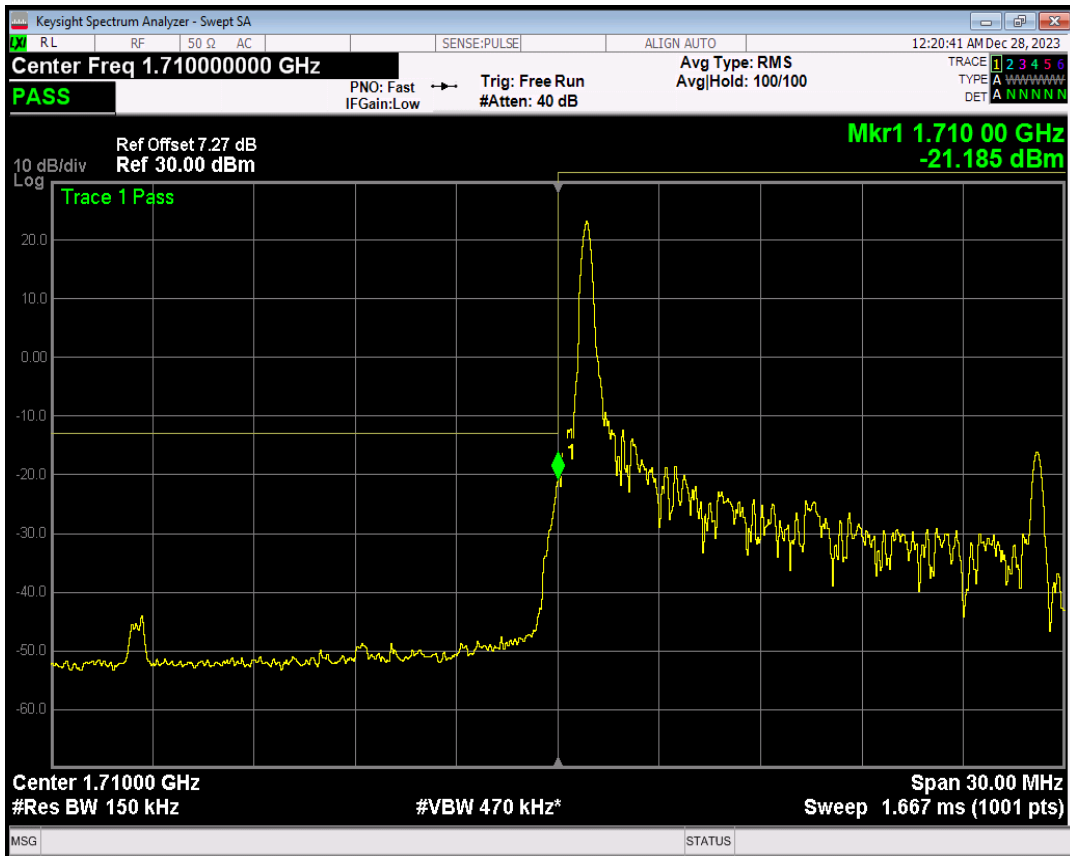

Band4 QPSK BW=10MHz Channel=20350 RB Size=1 Position=#Max

Band4 QPSK BW=10MHz Channel=20350 RB Size=50 Position=#0

Band4 16QAM BW=10MHz Channel=20350 RB Size=1 Position=#0

Band4 16QAM BW=10MHz Channel=20350 RB Size=1 Position=#Max

Band4 16QAM BW=10MHz Channel=20350 RB Size=50 Position=#0

Band4 QPSK BW=15MHz Channel=20025 RB Size=1 Position=#0

Band4 QPSK BW=15MHz Channel=20025 RB Size=1 Position=#Max

Band4 QPSK BW=15MHz Channel=20025 RB Size=75 Position=#0