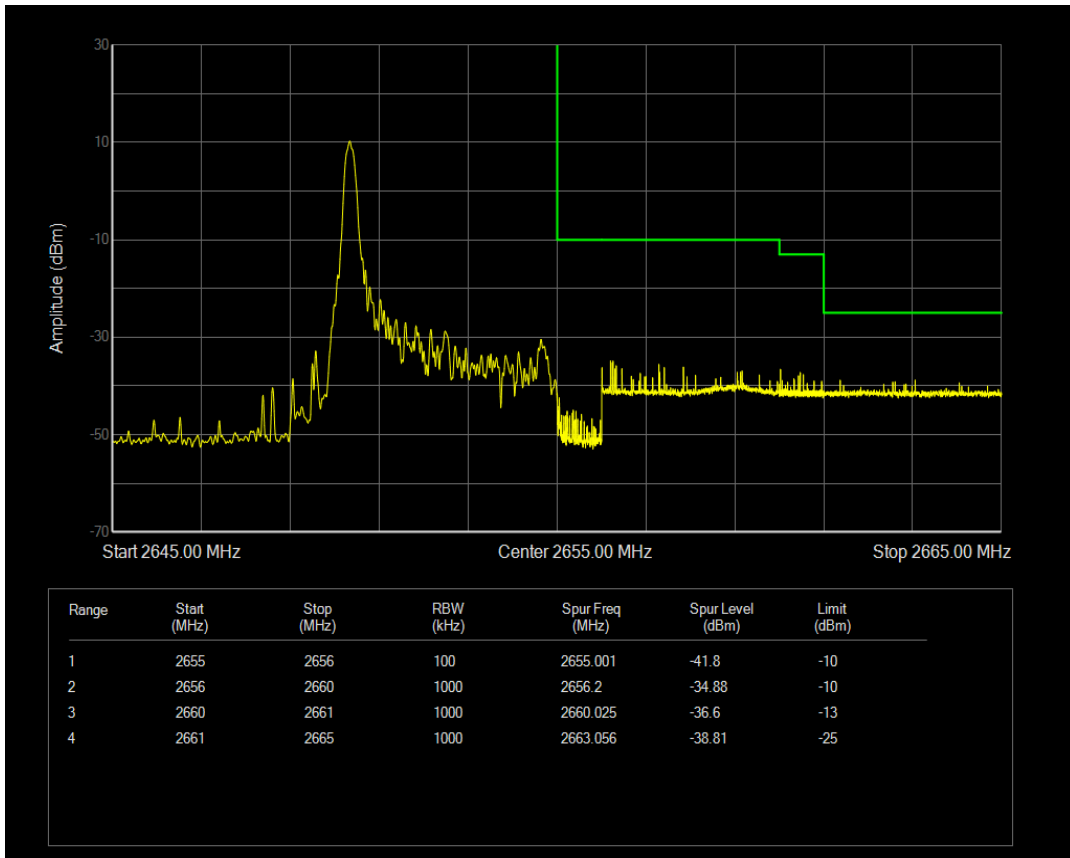

Band41(2535-2655) QPSK BW=5MHz Channel=41215 RB Size=1 Position=#0