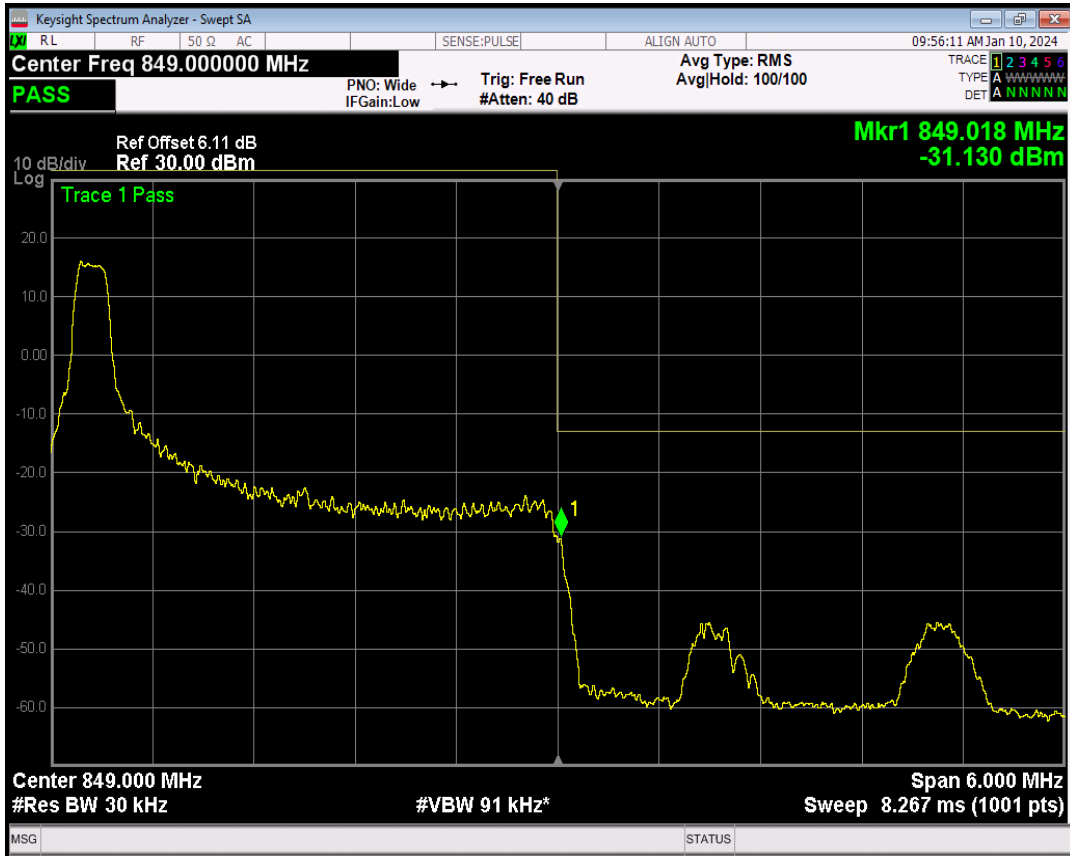

Band5 QPSK BW=3MHz Channel=20635 RB Size=1 Position=#Max