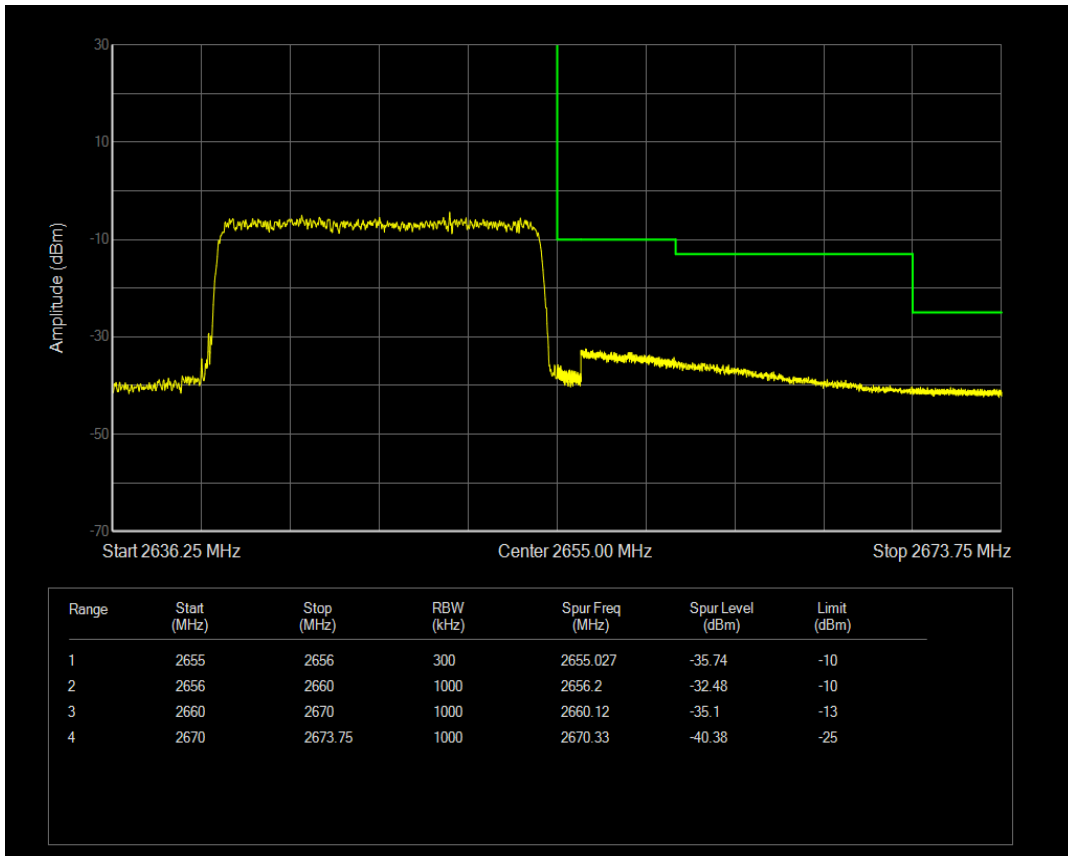

Band41(2535-2655) 16QAM BW=15MHz Channel=41165 RB Size=75 Position=#0