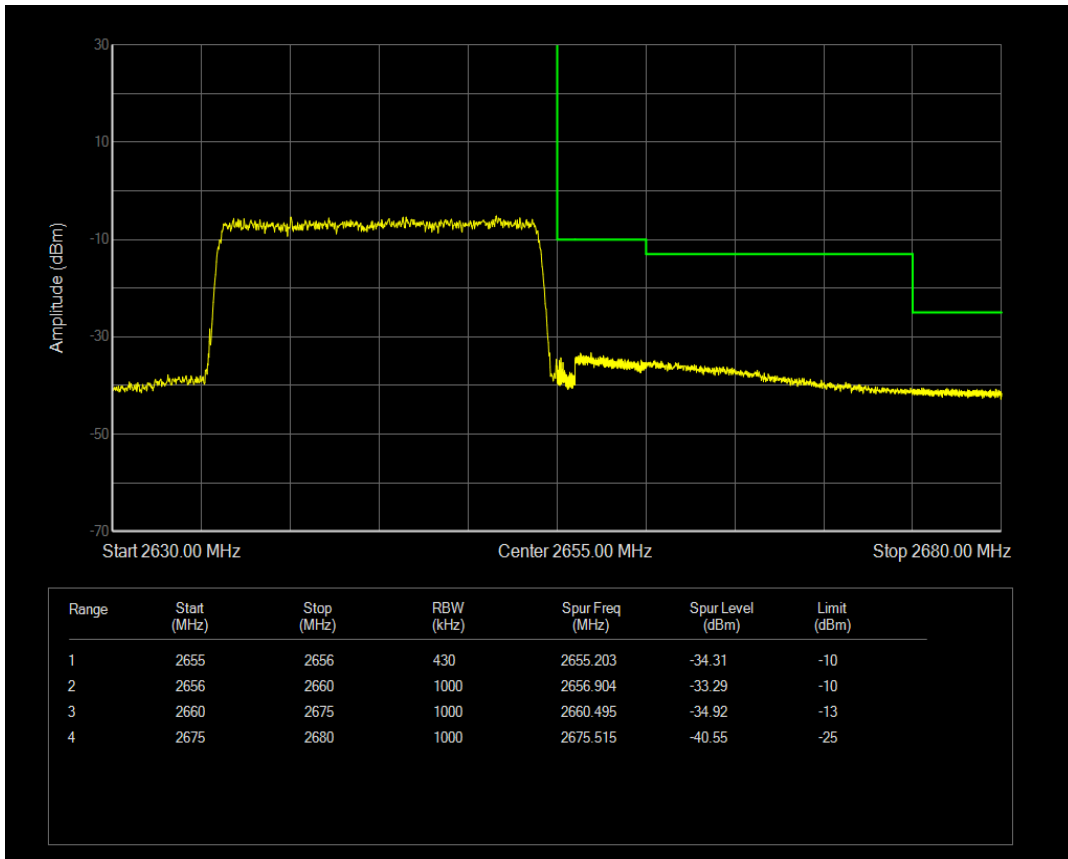

Band41(2535-2655) 16QAM BW=20MHz Channel=41140 RB Size=1 Position=#0

Band41(2535-2655) 16QAM BW=20MHz Channel=41140 RB Size=1 Position=#Max

Band41(2535-2655) 16QAM BW=20MHz Channel=41140 RB Size=100 Position=#0

Band5 QPSK BW=1.4MHz Channel=20407 RB Size=1 Position=#Max

Band5 QPSK BW=1.4MHz Channel=20407 RB Size=1 Position=#0

Band5 QPSK BW=1.4MHz Channel=20407 RB Size=6 Position=#0

Band5 16QAM BW=1.4MHz Channel=20407 RB Size=1 Position=#0