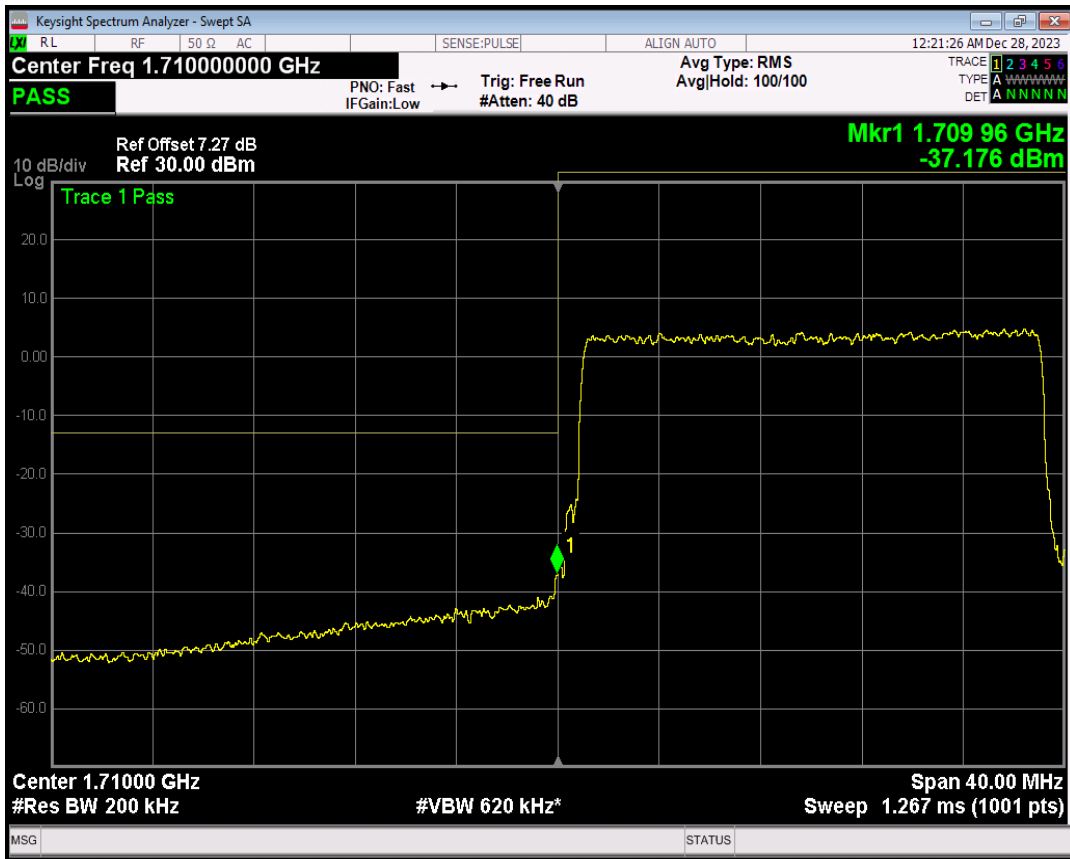

Band4 16QAM BW=15MHz Channel=20325 RB Size=75 Position=#0

Band4 QPSK BW=20MHz Channel=20050 RB Size=1 Position=#0

Band4 QPSK BW=20MHz Channel=20050 RB Size=1 Position=#Max

Band4 QPSK BW=20MHz Channel=20050 RB Size=100 Position=#0

Band4 16QAM BW=20MHz Channel=20050 RB Size=1 Position=#0

Band4 16QAM BW=20MHz Channel=20050 RB Size=1 Position=#Max

Band4 16QAM BW=20MHz Channel=20050 RB Size=100 Position=#0

Band4 QPSK BW=20MHz Channel=20300 RB Size=1 Position=#0