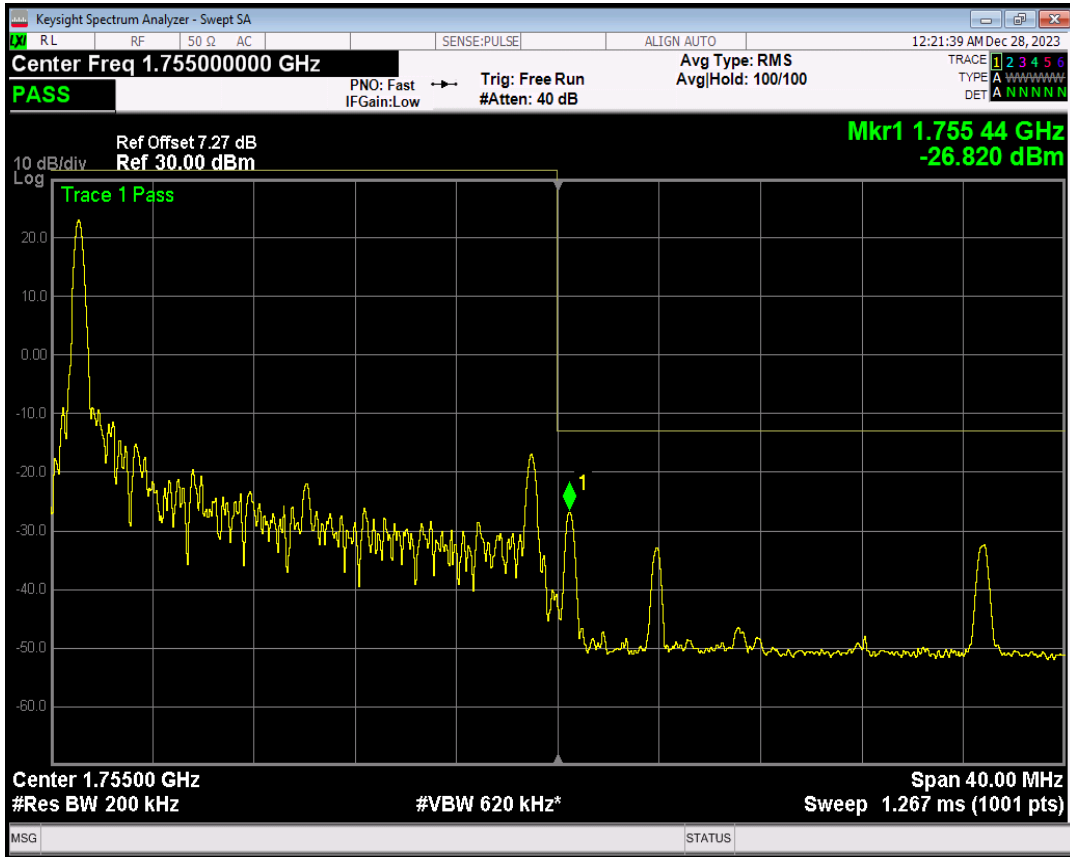

Band4 16QAM BW=20MHz Channel=20300 RB Size=1 Position=#0