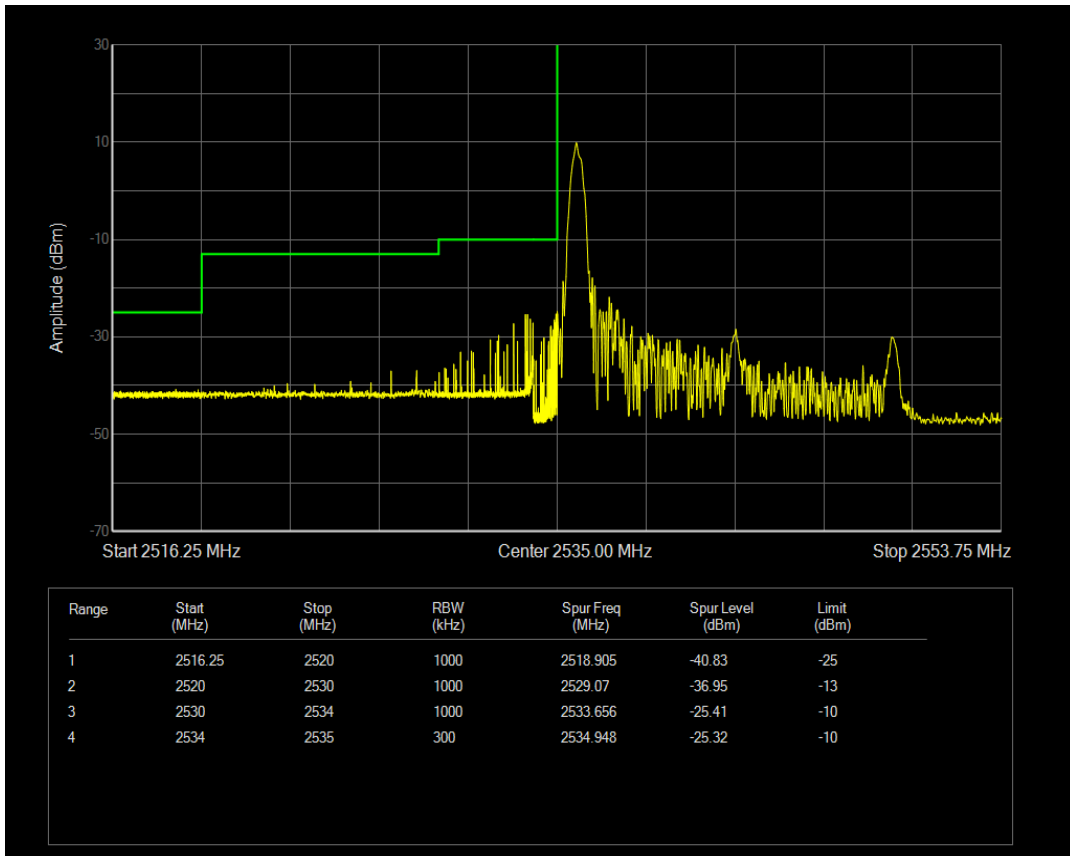

Band41(2535-2655) 16QAM BW=15MHz Channel=40115 RB Size=1 Position=#0