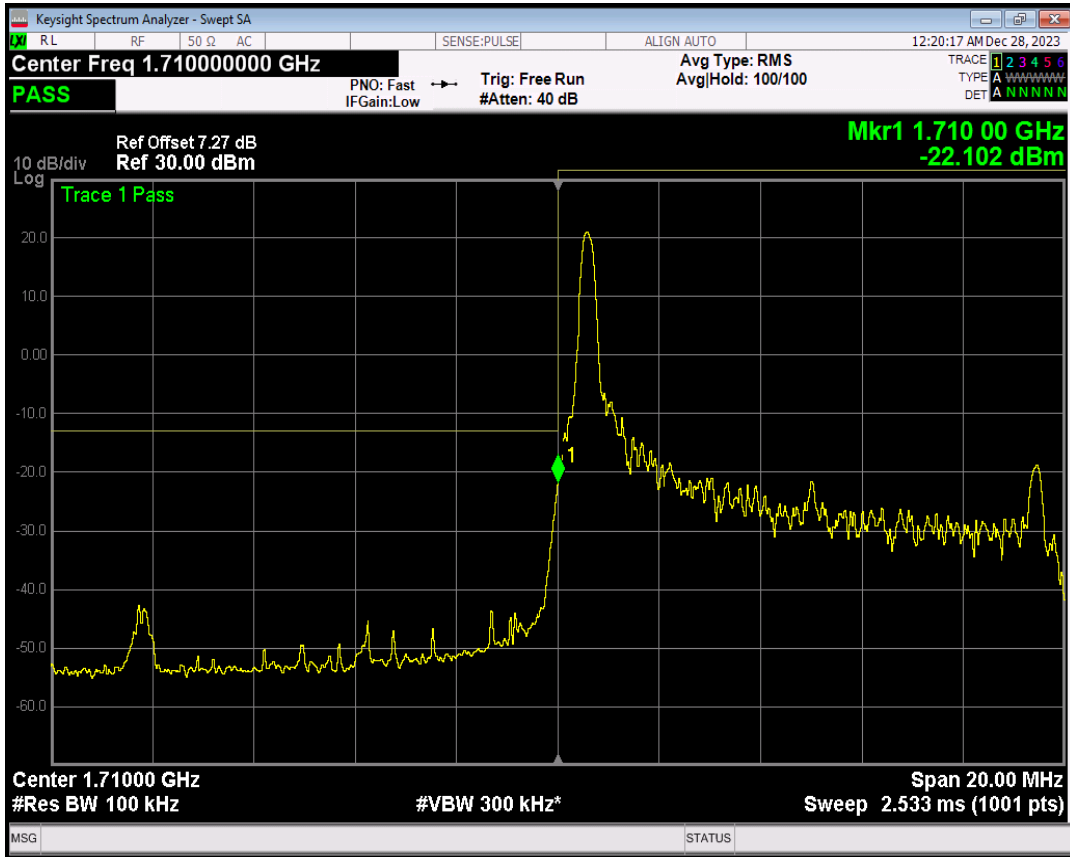

Band4 16QAM BW=5MHz Channel=20375 RB Size=25 Position=#0

Band4 QPSK BW=10MHz Channel=20000 RB Size=1 Position=#0

Band4 QPSK BW=10MHz Channel=20000 RB Size=1 Position=#Max

Band4 QPSK BW=10MHz Channel=20000 RB Size=50 Position=#0

Band4 16QAM BW=10MHz Channel=20000 RB Size=1 Position=#0

Band4 16QAM BW=10MHz Channel=20000 RB Size=1 Position=#Max

Band4 16QAM BW=10MHz Channel=20000 RB Size=50 Position=#0

Band4 QPSK BW=10MHz Channel=20350 RB Size=1 Position=#0