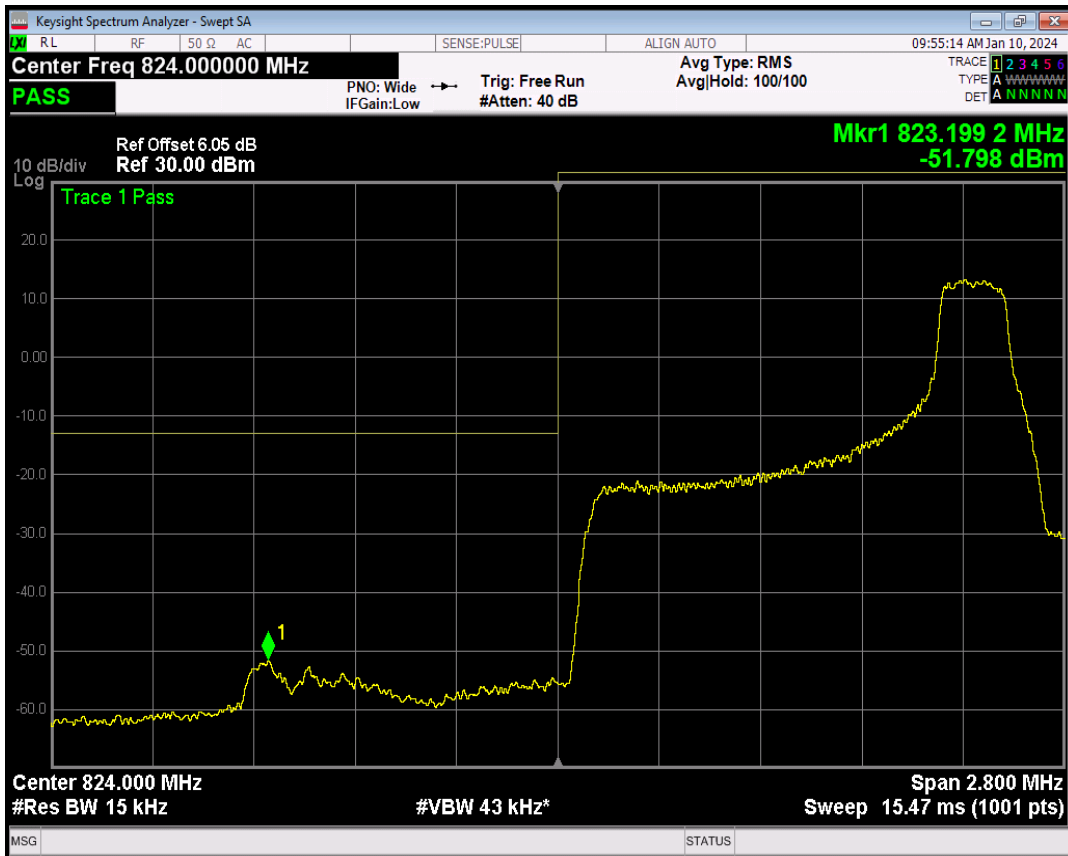

Band5 QPSK BW=1.4MHz Channel=20407 RB Size=1 Position=#Max