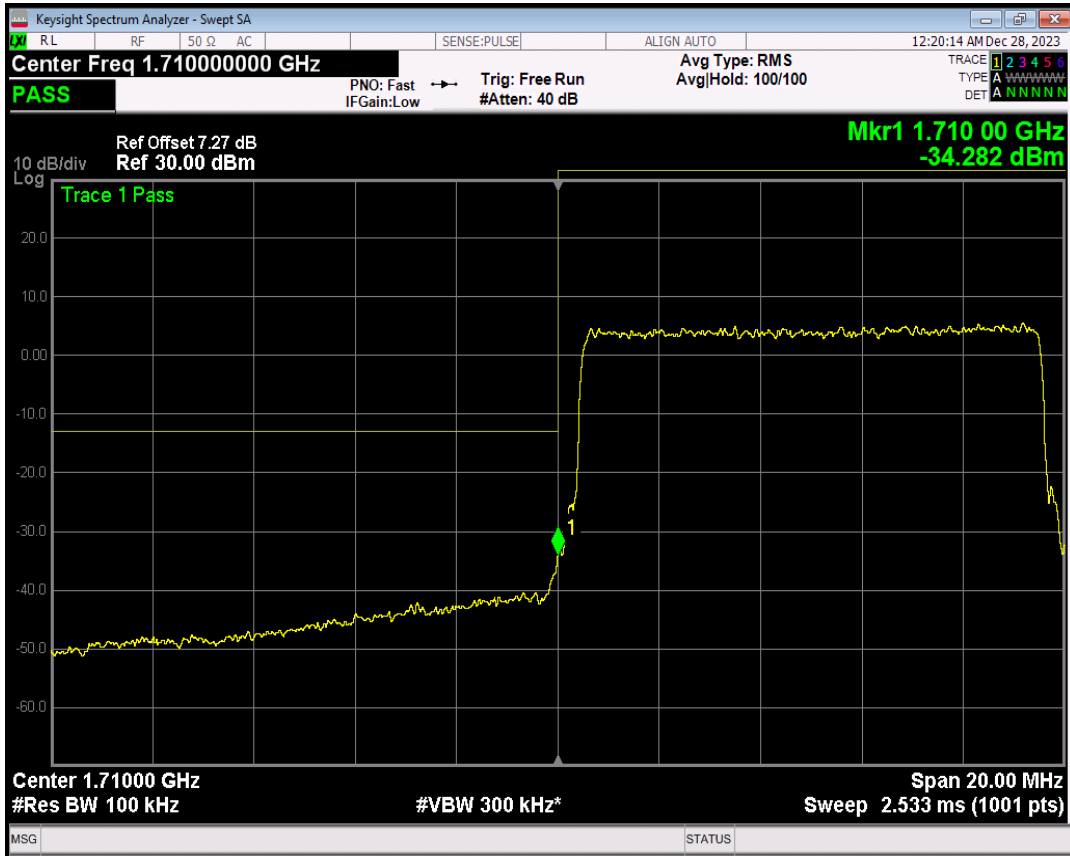

Band4 16QAM BW=5MHz Channel=20375 RB Size=25 Position=#0

Band4 QPSK BW=10MHz Channel=20000 RB Size=1 Position=#0

Band4 QPSK BW=10MHz Channel=20000 RB Size=1 Position=#Max

Band4 QPSK BW=10MHz Channel=20000 RB Size=50 Position=#0

Band4 16QAM BW=10MHz Channel=20000 RB Size=1 Position=#0

Band4 16QAM BW=10MHz Channel=20000 RB Size=1 Position=#Max

Band4 16QAM BW=10MHz Channel=20000 RB Size=50 Position=#0

Band4 QPSK BW=10MHz Channel=20350 RB Size=1 Position=#0