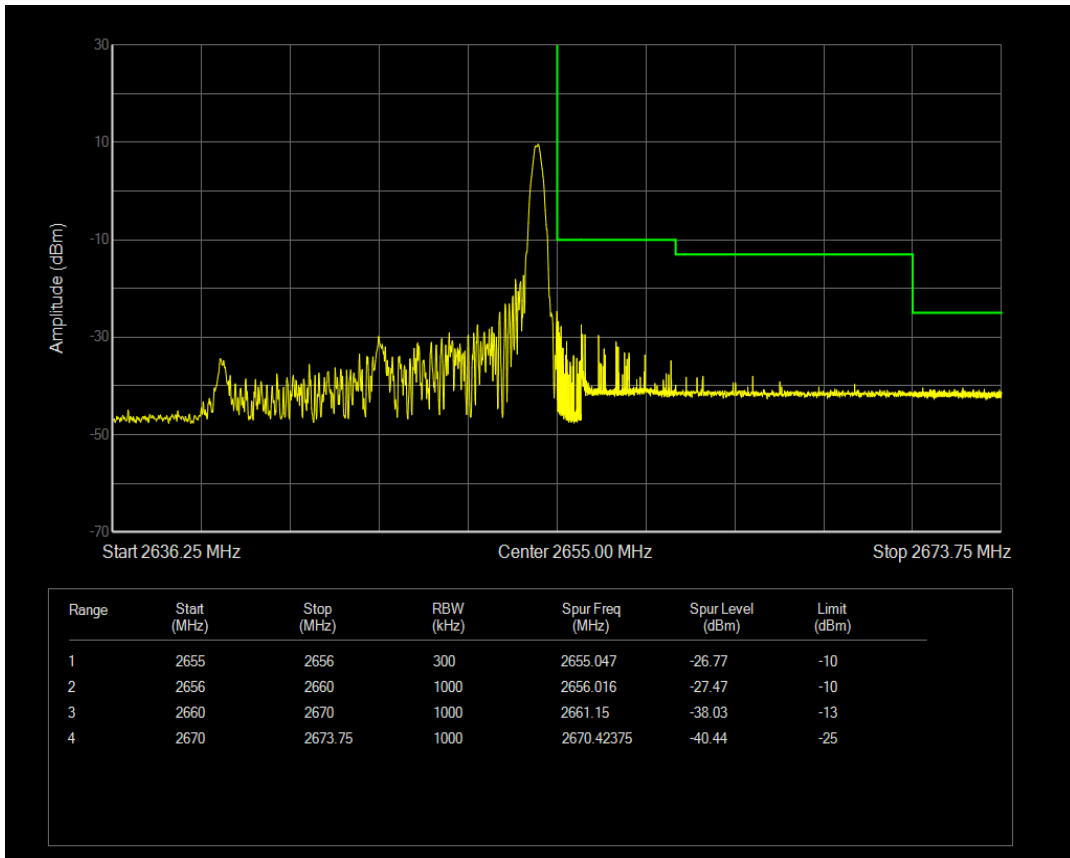

Band41(2535-2655) 16QAM BW=15MHz Channel=41165 RB Size=1 Position=#Max