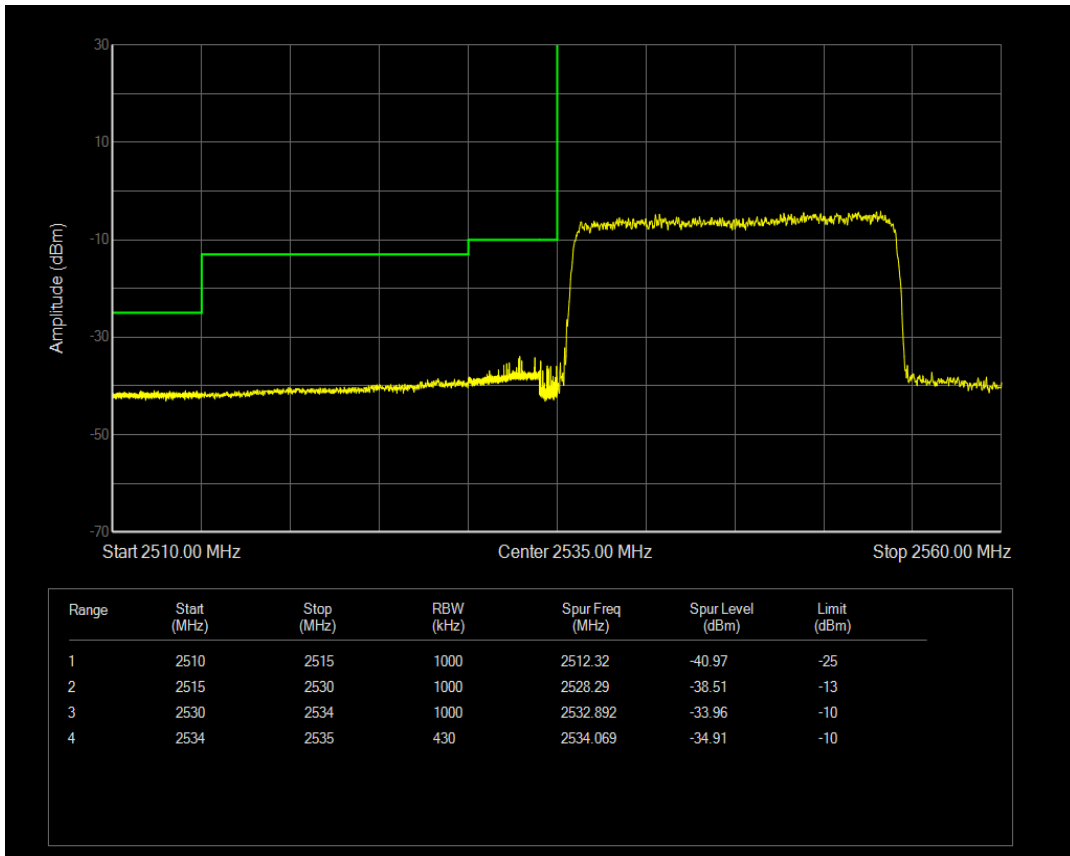

Band41(2535-2655) QPSK BW=20MHz Channel=40140 RB Size=100 Position=#0