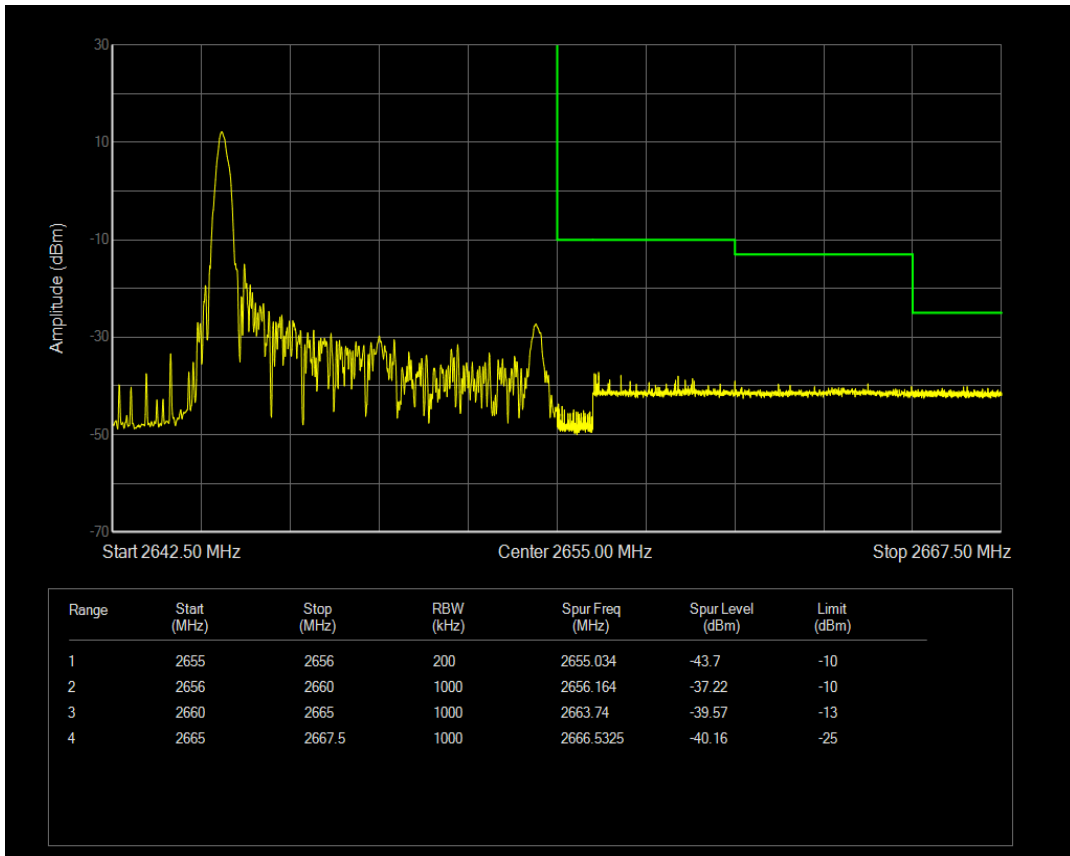

Band41(2535-2655) QPSK BW=10MHz Channel=41190 RB Size=1 Position=#0