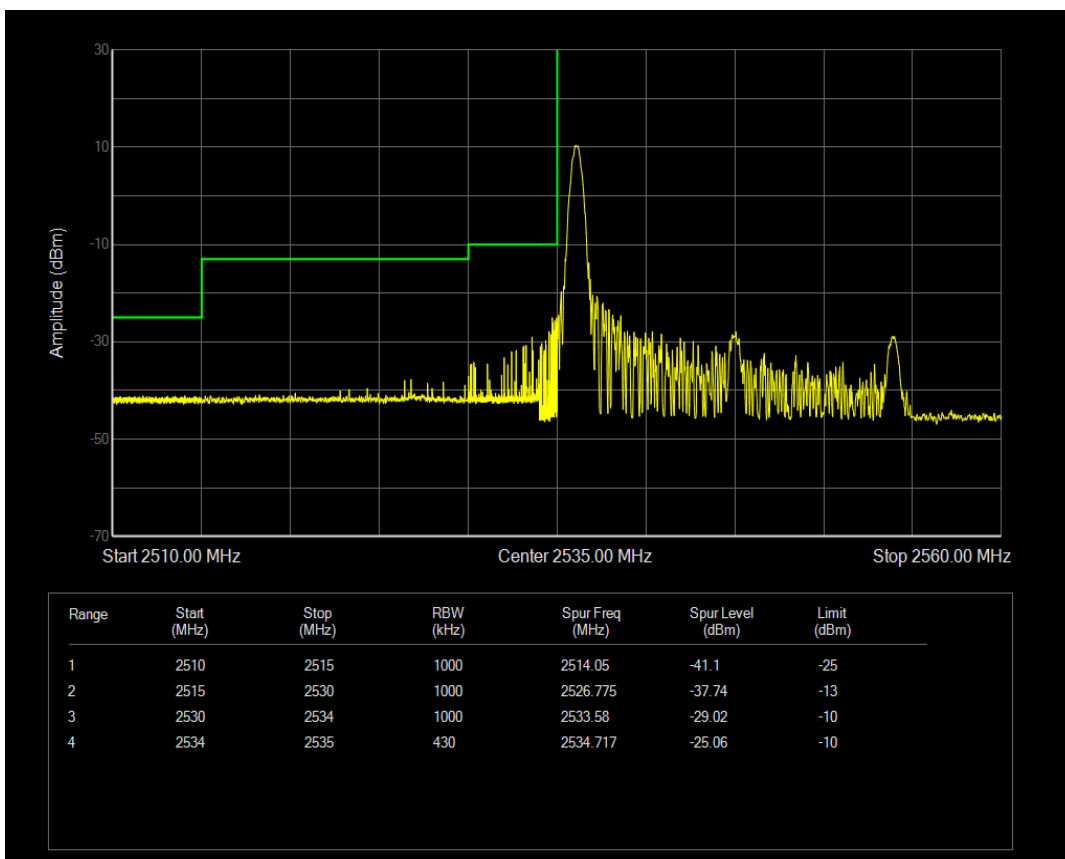

Band41(2535-2655) 16QAM BW=20MHz Channel=40140 RB Size=1 Position=#0