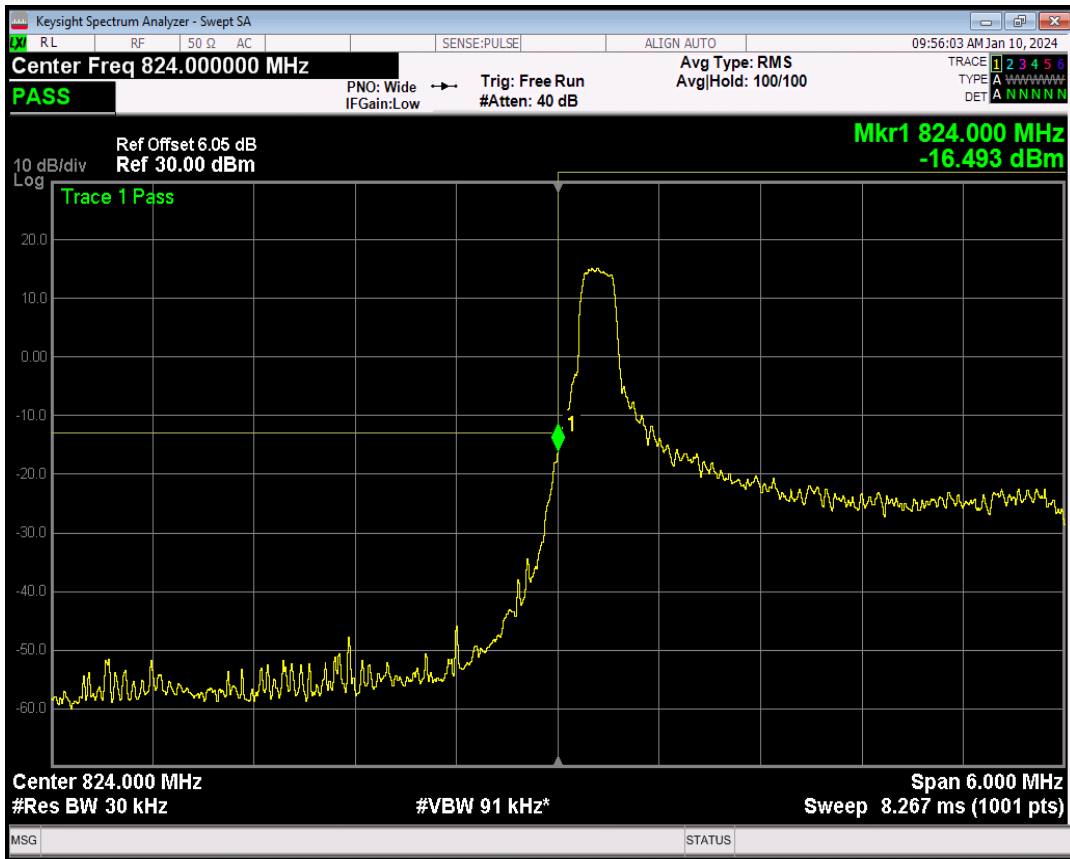

Band5 QPSK BW=3MHz Channel=20415 RB Size=1 Position=#0

Band5 QPSK BW=3MHz Channel=20415 RB Size=1 Position=#Max

Band5 QPSK BW=3MHz Channel=20415 RB Size=15 Position=#0

Band5 16QAM BW=3MHz Channel=20415 RB Size=1 Position=#0