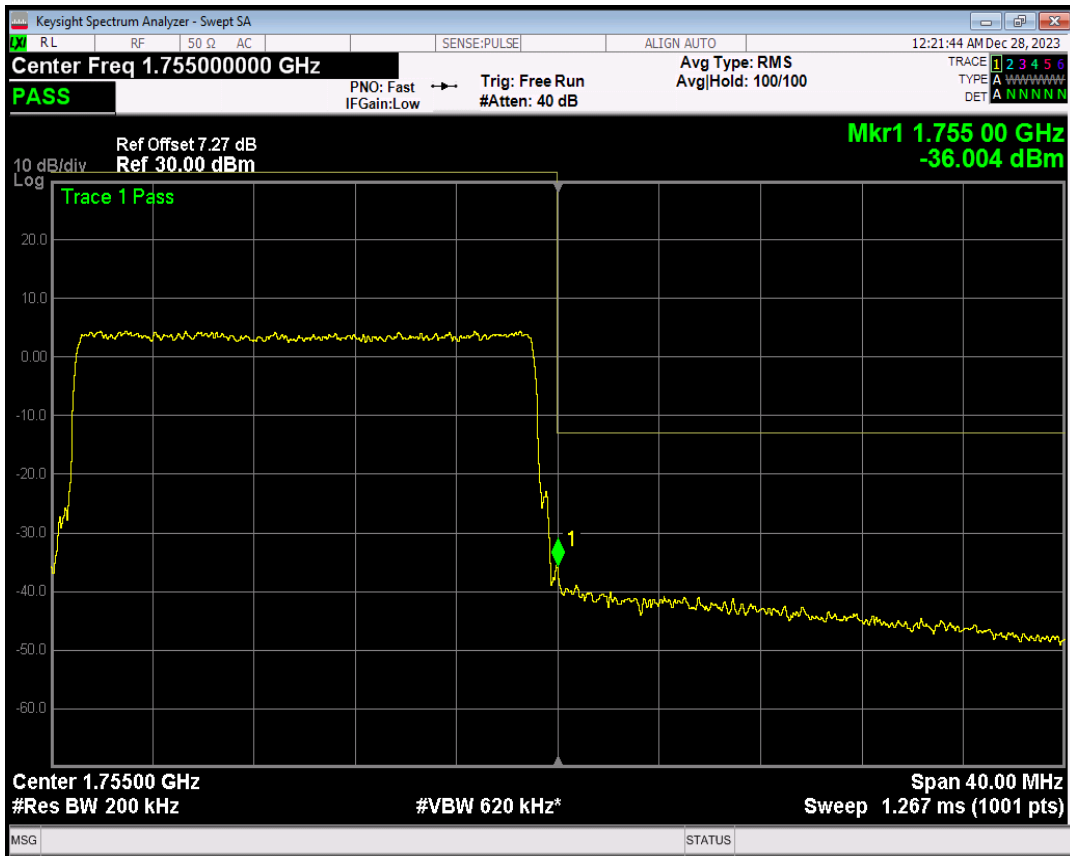

Band4 16QAM BW=20MHz Channel=20300 RB Size=100 Position=#0