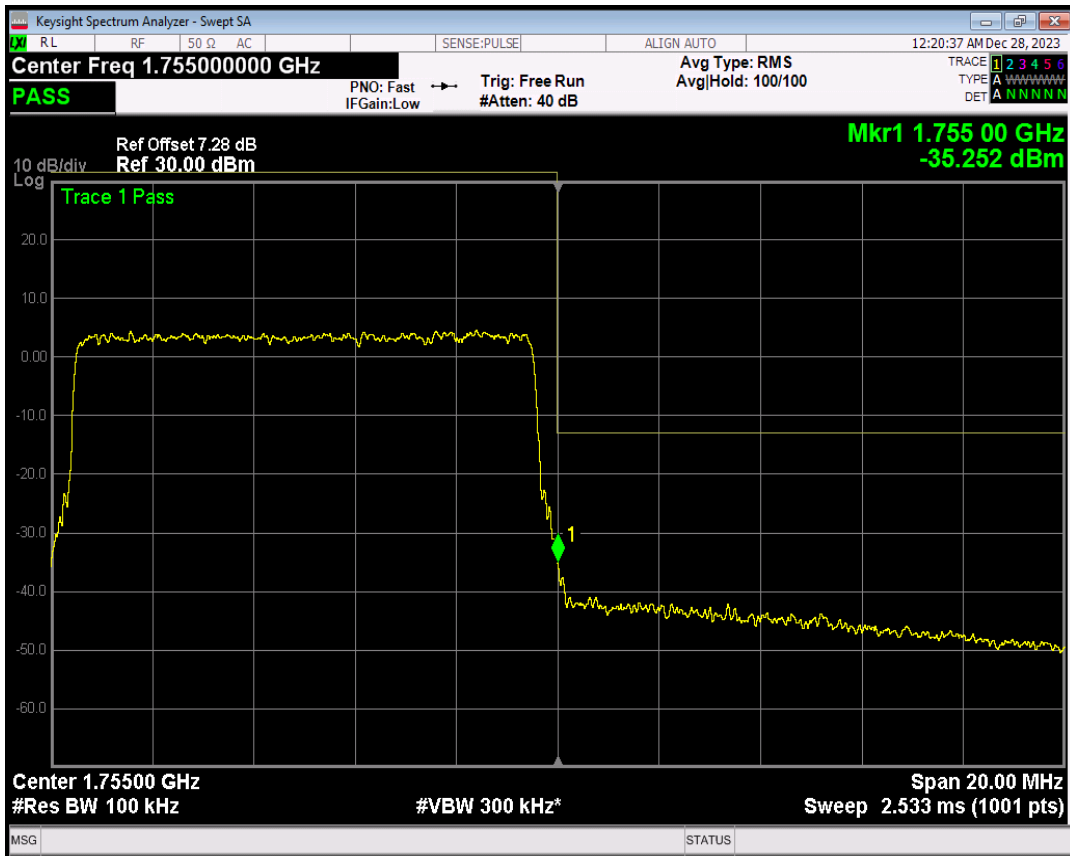

Band4 16QAM BW=10MHz Channel=20350 RB Size=50 Position=#0