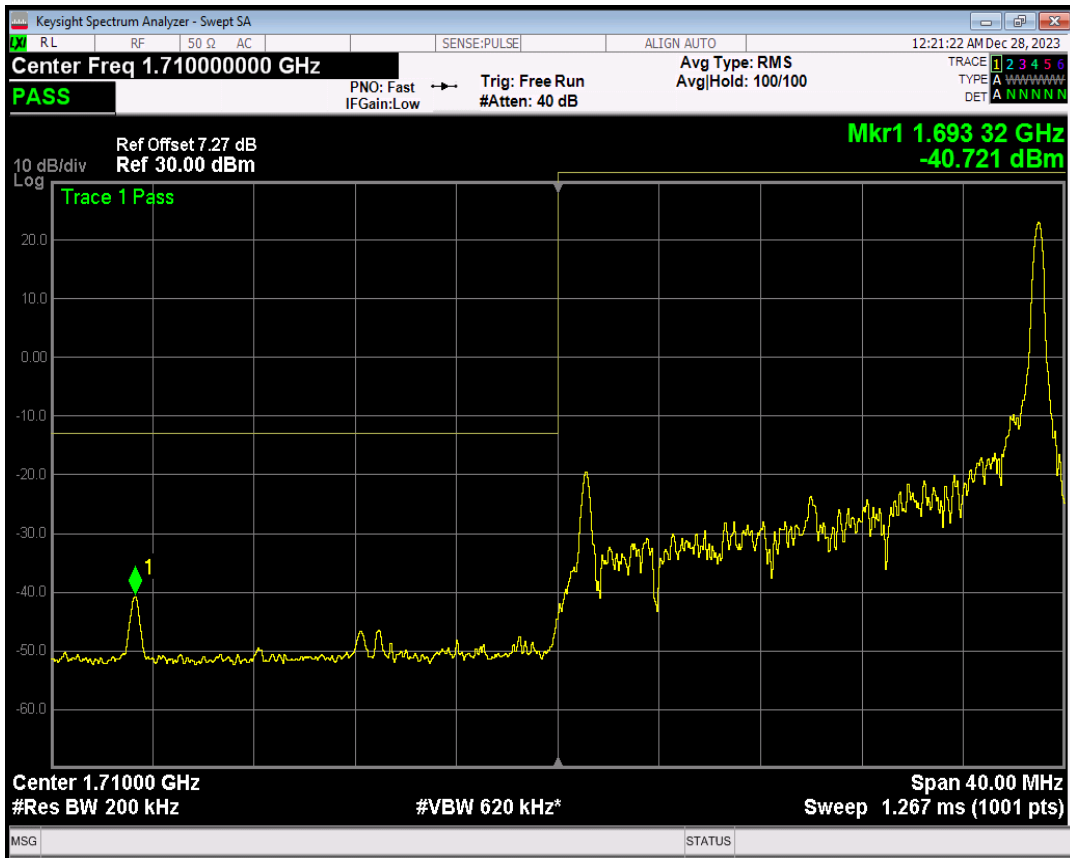

Band4 16QAM BW=15MHz Channel=20325 RB Size=75 Position=#0

Band4 QPSK BW=20MHz Channel=20050 RB Size=1 Position=#0

Band4 QPSK BW=20MHz Channel=20050 RB Size=1 Position=#Max

Band4 QPSK BW=20MHz Channel=20050 RB Size=100 Position=#0

Band4 16QAM BW=20MHz Channel=20050 RB Size=1 Position=#0

Band4 16QAM BW=20MHz Channel=20050 RB Size=1 Position=#Max

Band4 16QAM BW=20MHz Channel=20050 RB Size=100 Position=#0

Band4 QPSK BW=20MHz Channel=20300 RB Size=1 Position=#0