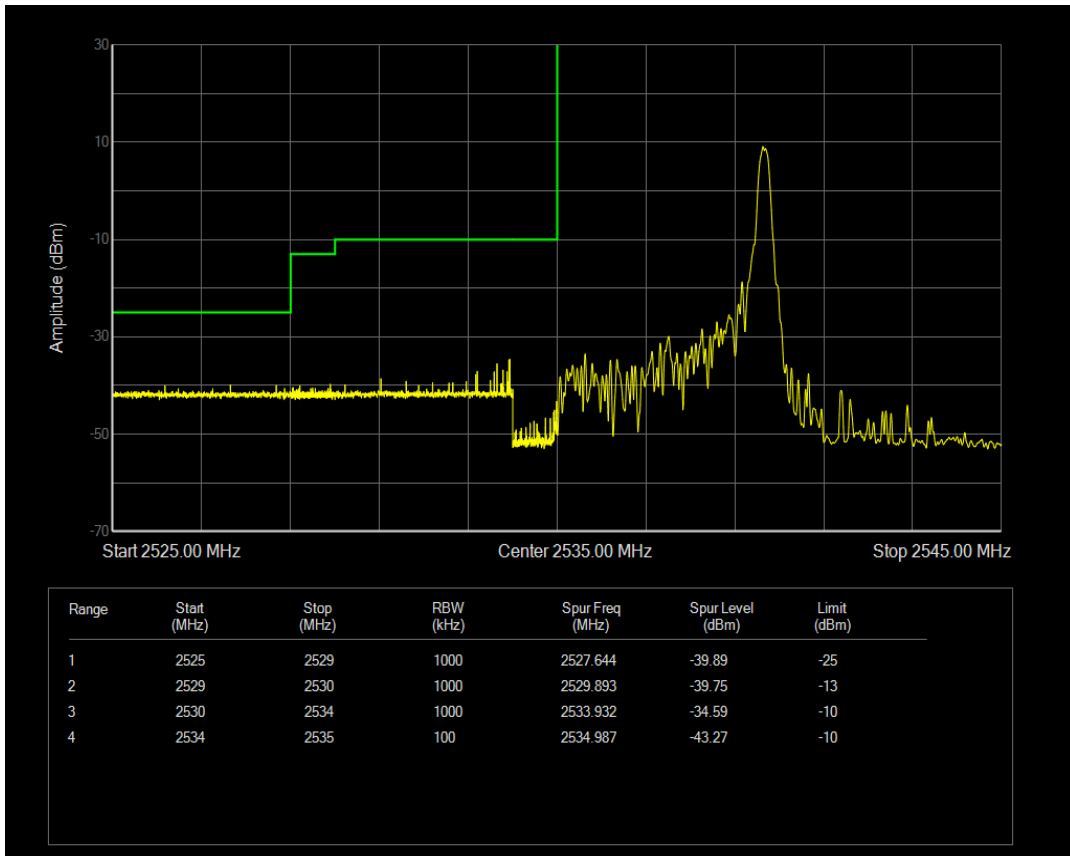

Band41(2535-2655) QPSK BW=5MHz Channel=40065 RB Size=1 Position=#Max