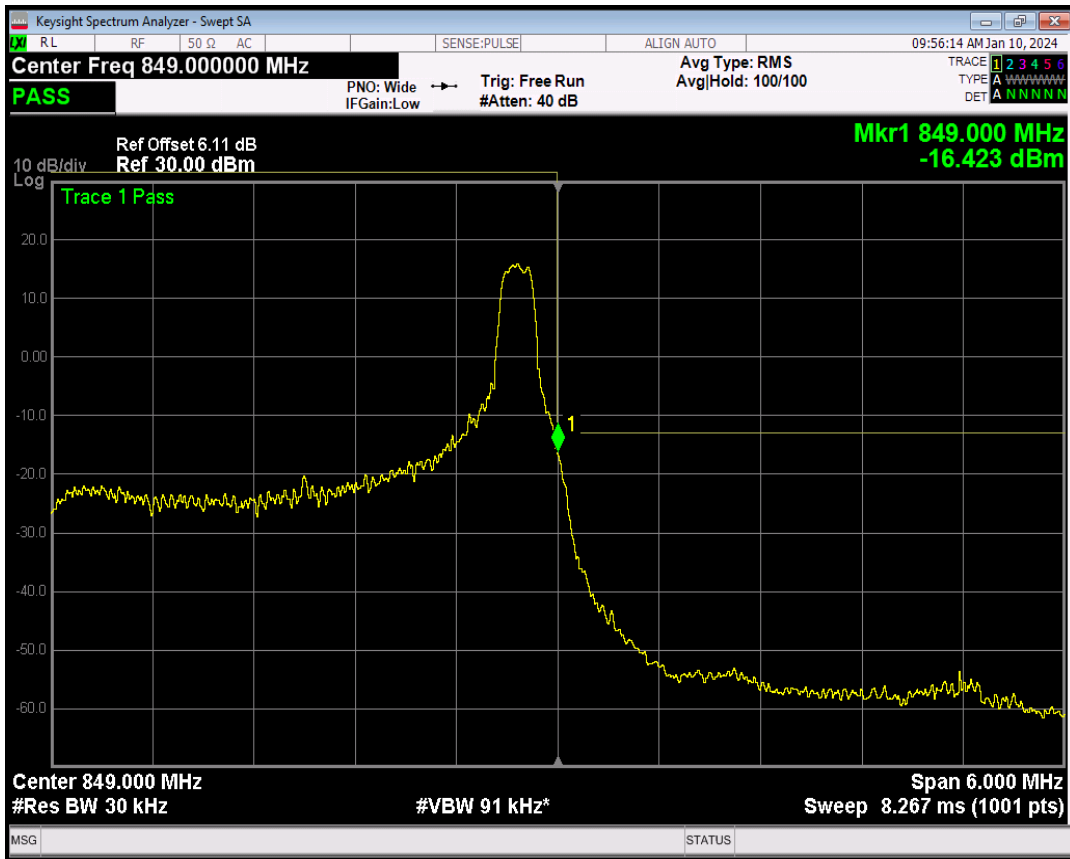

Band5 16QAM BW=3MHz Channel=20415 RB Size=15 Position=#0

Band5 16QAM BW=3MHz Channel=20415 RB Size=1 Position=#Max

Band5 QPSK BW=3MHz Channel=20635 RB Size=1 Position=#0

Band5 QPSK BW=3MHz Channel=20635 RB Size=1 Position=#Max