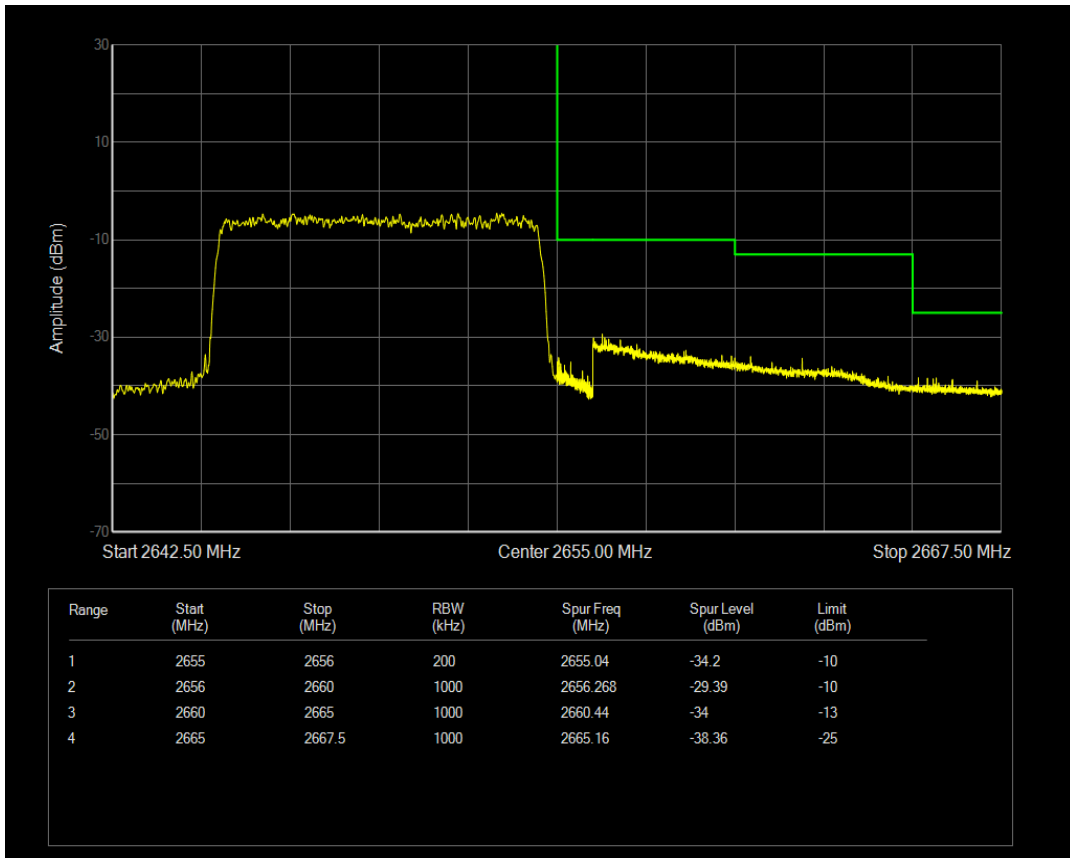

Band41(2535-2655) QPSK BW=10MHz Channel=41190 RB Size=50 Position=#0