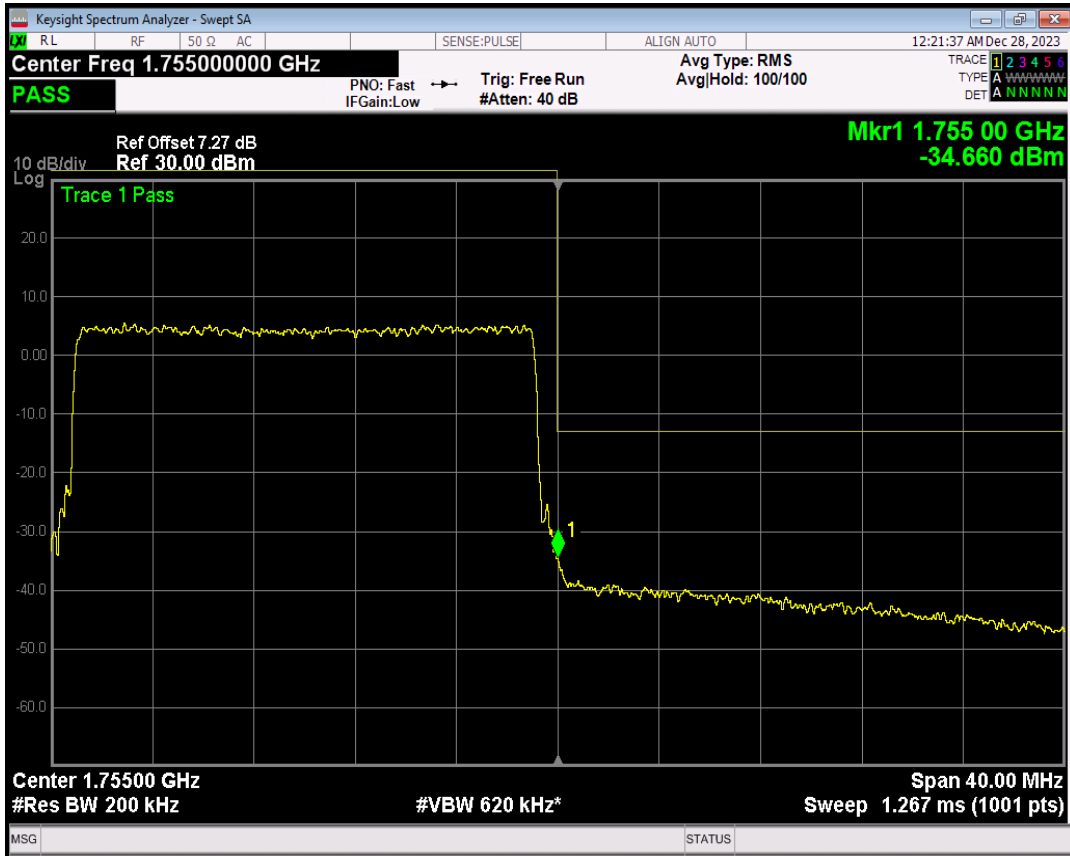

Band4 16QAM BW=20MHz Channel=20050 RB Size=1 Position=#0

Band4 16QAM BW=20MHz Channel=20050 RB Size=1 Position=#Max

Band4 16QAM BW=20MHz Channel=20050 RB Size=100 Position=#0

Band4 QPSK BW=20MHz Channel=20300 RB Size=1 Position=#0

Band4 QPSK BW=20MHz Channel=20300 RB Size=1 Position=#Max

Band4 QPSK BW=20MHz Channel=20300 RB Size=100 Position=#0

Band4 16QAM BW=20MHz Channel=20300 RB Size=1 Position=#0

Band4 16QAM BW=20MHz Channel=20300 RB Size=1 Position=#Max