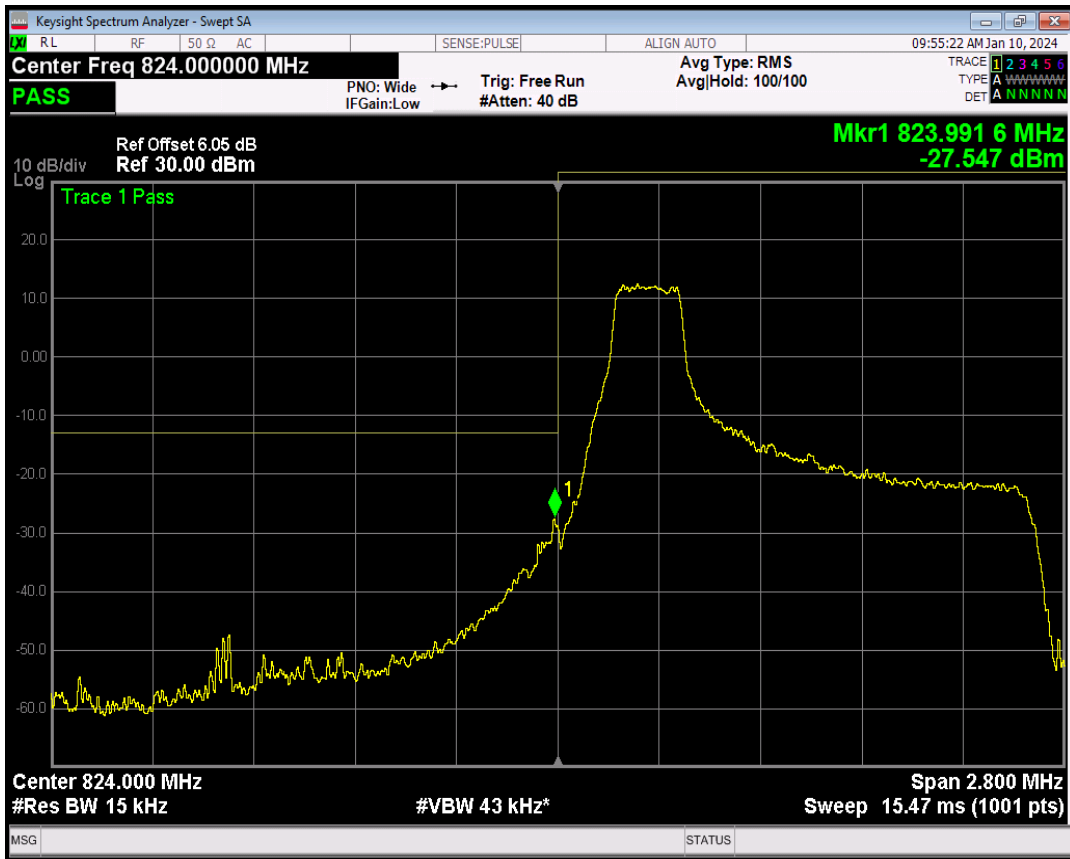

Band5 QPSK BW=1.4MHz Channel=20407 RB Size=1 Position=#Max

Band5 QPSK BW=1.4MHz Channel=20407 RB Size=1 Position=#0

Band5 QPSK BW=1.4MHz Channel=20407 RB Size=6 Position=#0

Band5 16QAM BW=1.4MHz Channel=20407 RB Size=1 Position=#0