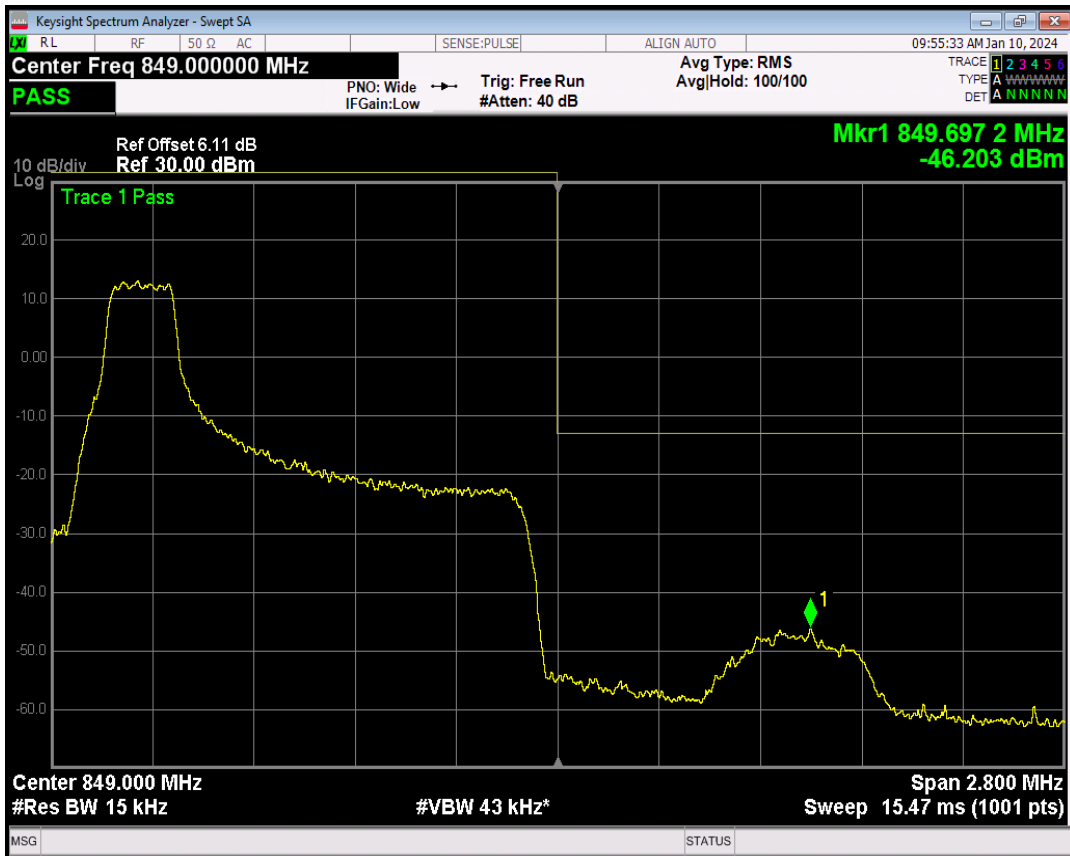

Band5 QPSK BW=1.4MHz Channel=20643 RB Size=1 Position=#0