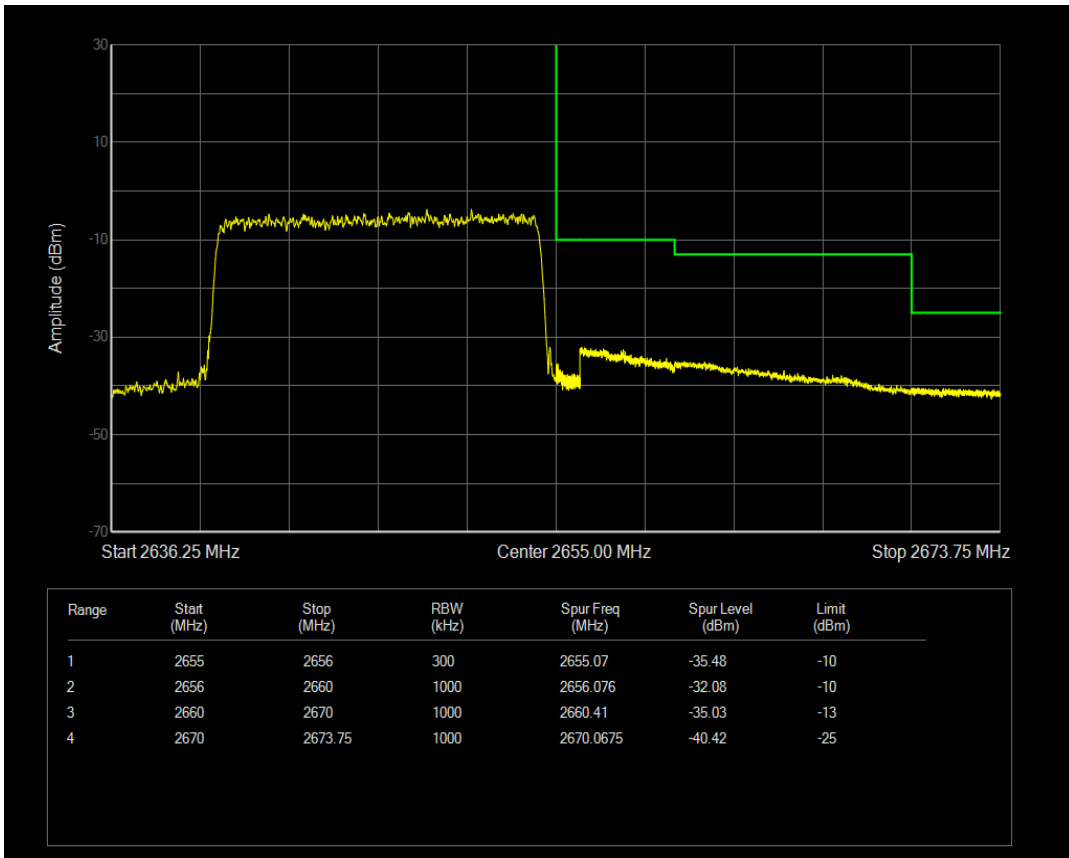

Band41(2535-2655) QPSK BW=15MHz Channel=41165 RB Size=1 Position=#0

Band41(2535-2655) QPSK BW=15MHz Channel=41165 RB Size=1 Position=#Max

Band41(2535-2655) QPSK BW=15MHz Channel=41165 RB Size=75 Position=#0