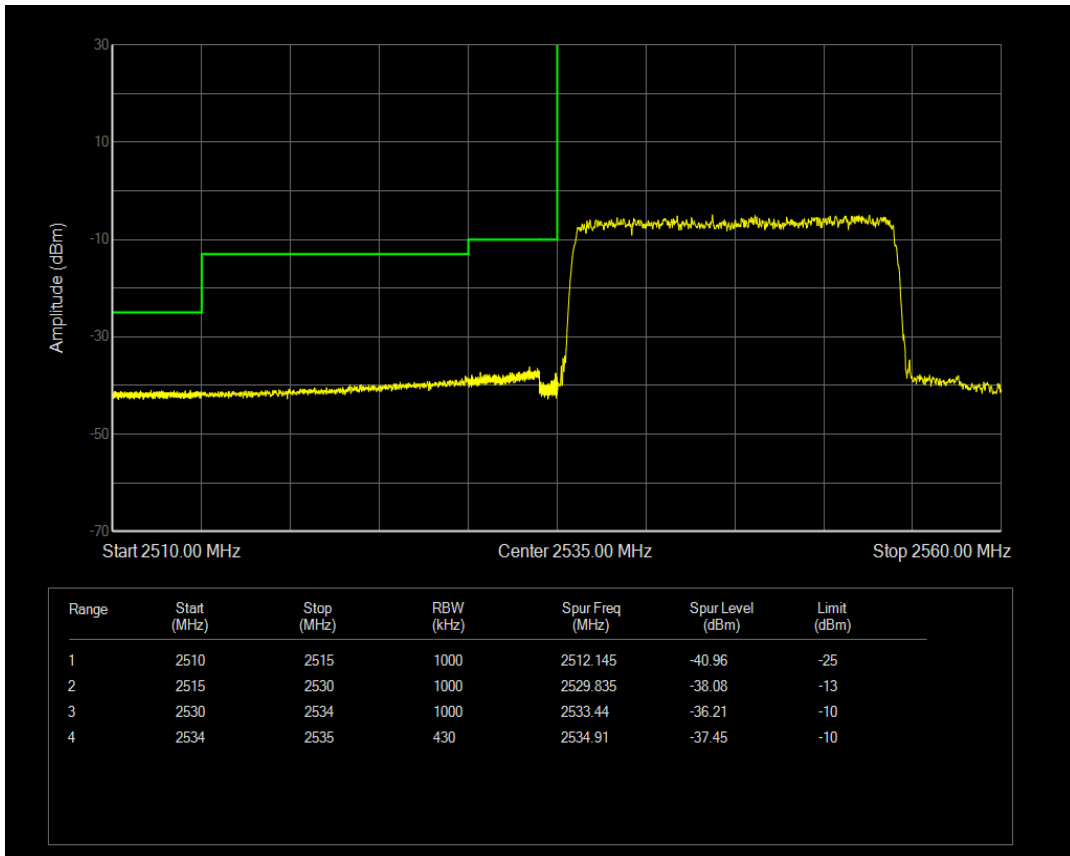

Band41(2535-2655) 16QAM BW=20MHz Channel=40140 RB Size=100 Position=#0