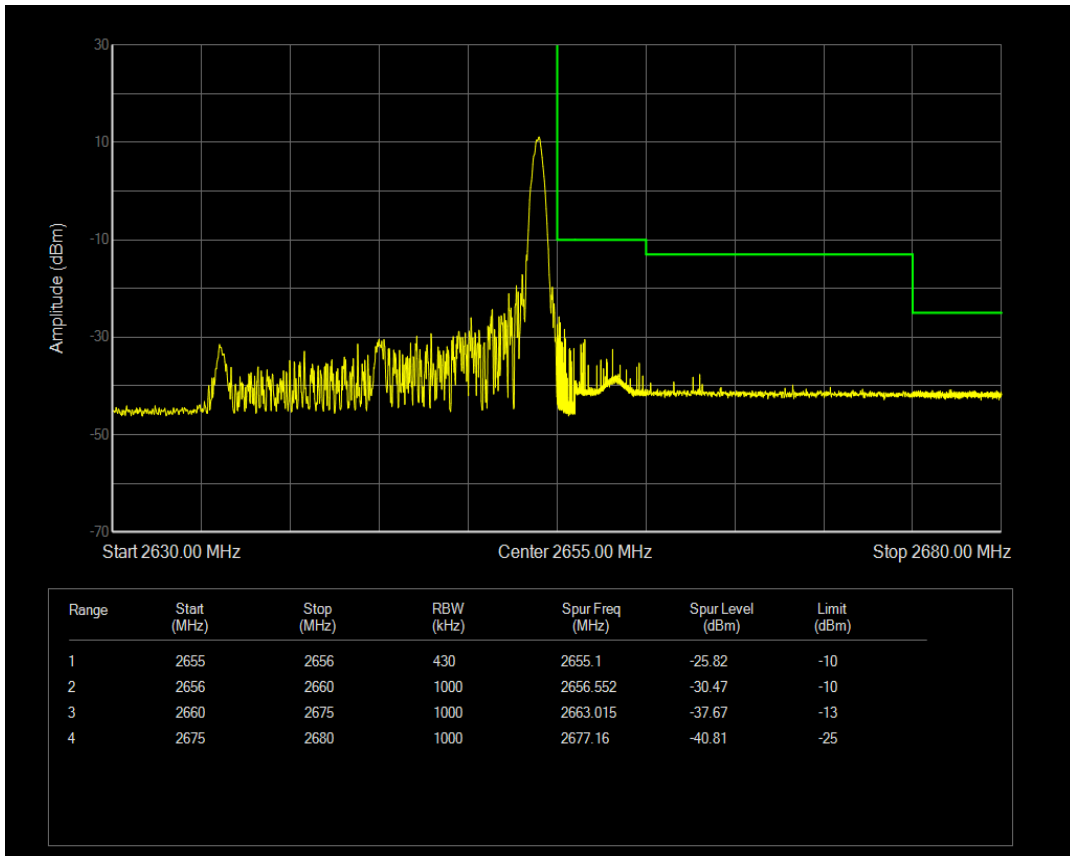

Band41(2535-2655) 16QAM BW=20MHz Channel=41140 RB Size=1 Position=#Max