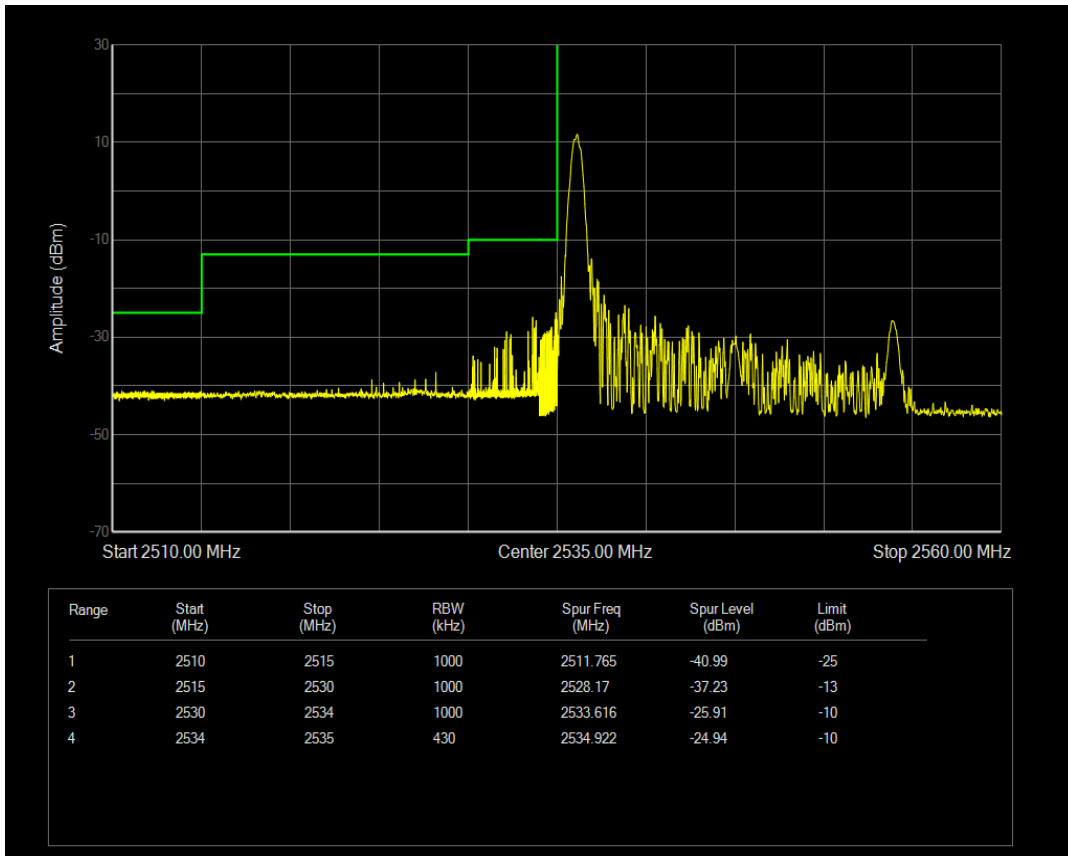

Band41(2535-2655) QPSK BW=20MHz Channel=40140 RB Size=1 Position=#0