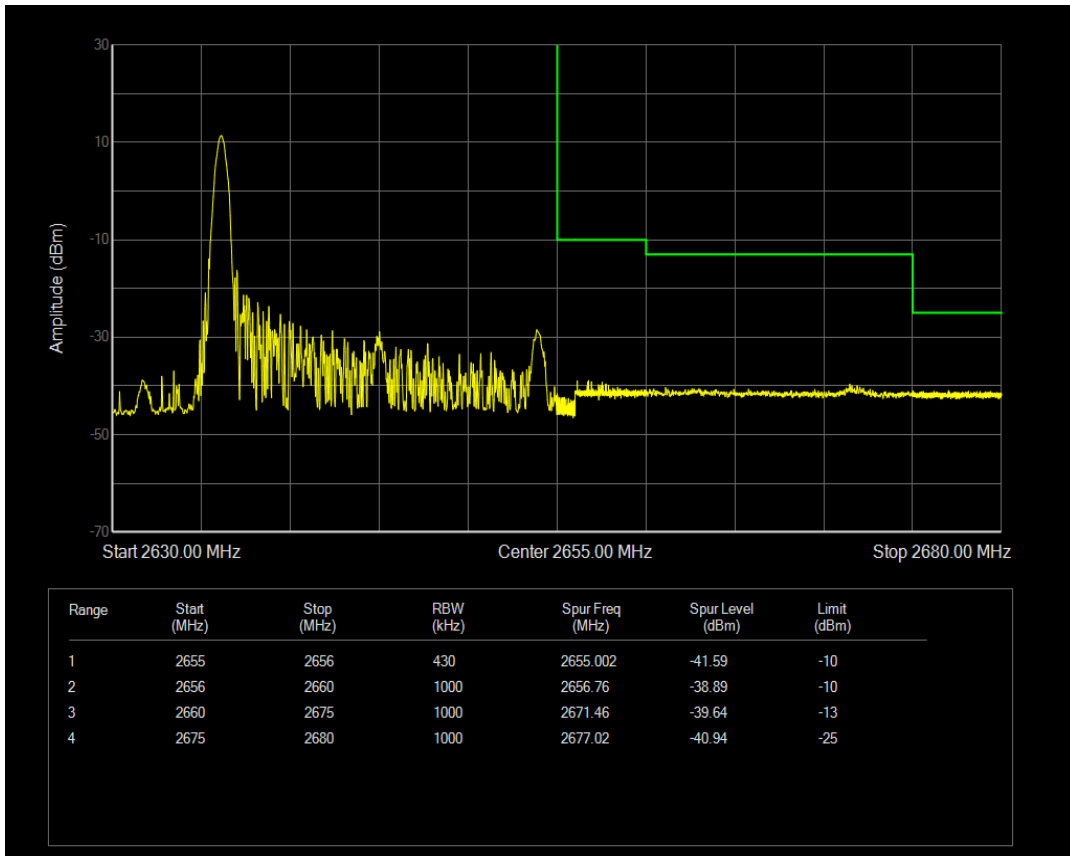

Band41(2535-2655) QPSK BW=20MHz Channel=41140 RB Size=1 Position=#0