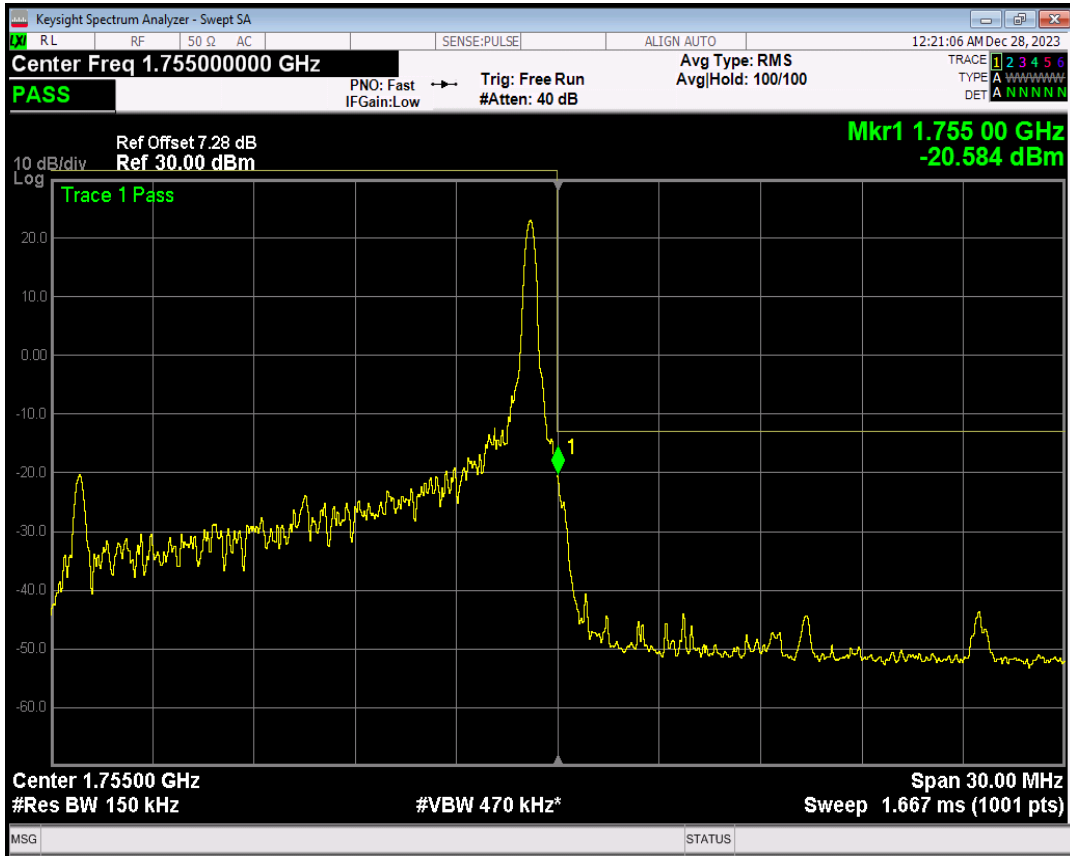

Band4 QPSK BW=15MHz Channel=20325 RB Size=1 Position=#Max

Band4 QPSK BW=15MHz Channel=20325 RB Size=75 Position=#0

Band4 16QAM BW=15MHz Channel=20325 RB Size=1 Position=#0

Band4 16QAM BW=15MHz Channel=20325 RB Size=1 Position=#Max

Band4 16QAM BW=15MHz Channel=20325 RB Size=75 Position=#0

Band4 QPSK BW=20MHz Channel=20050 RB Size=1 Position=#0

Band4 QPSK BW=20MHz Channel=20050 RB Size=1 Position=#Max

Band4 QPSK BW=20MHz Channel=20050 RB Size=100 Position=#0