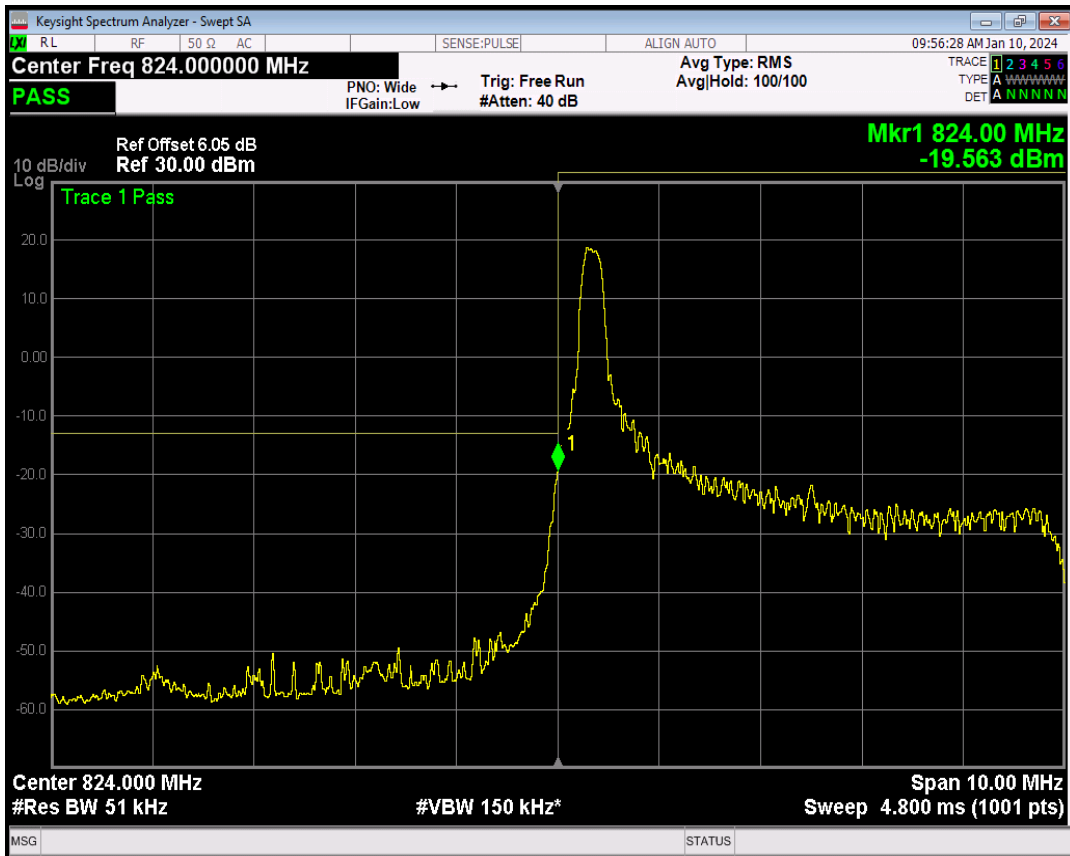

Band5 QPSK BW=5MHz Channel=20425 RB Size=1 Position=#Max