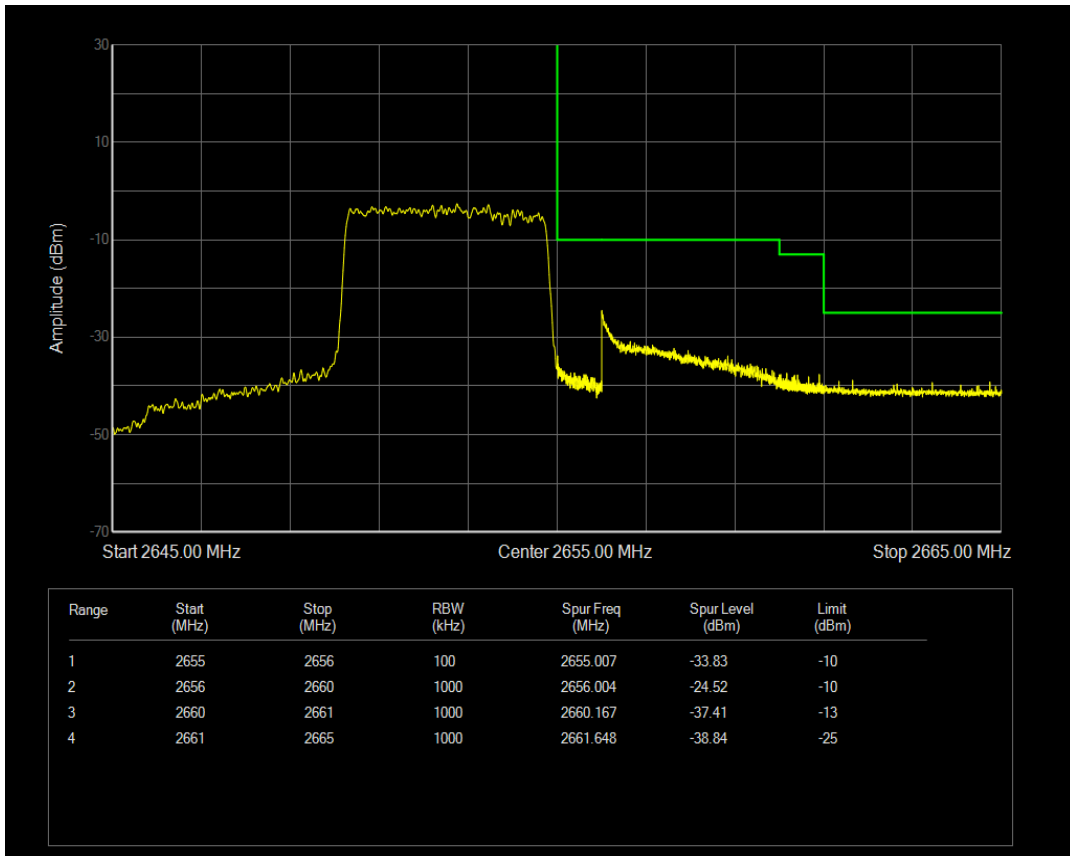

Band41(2535-2655) QPSK BW=5MHz Channel=41215 RB Size=25 Position=#0