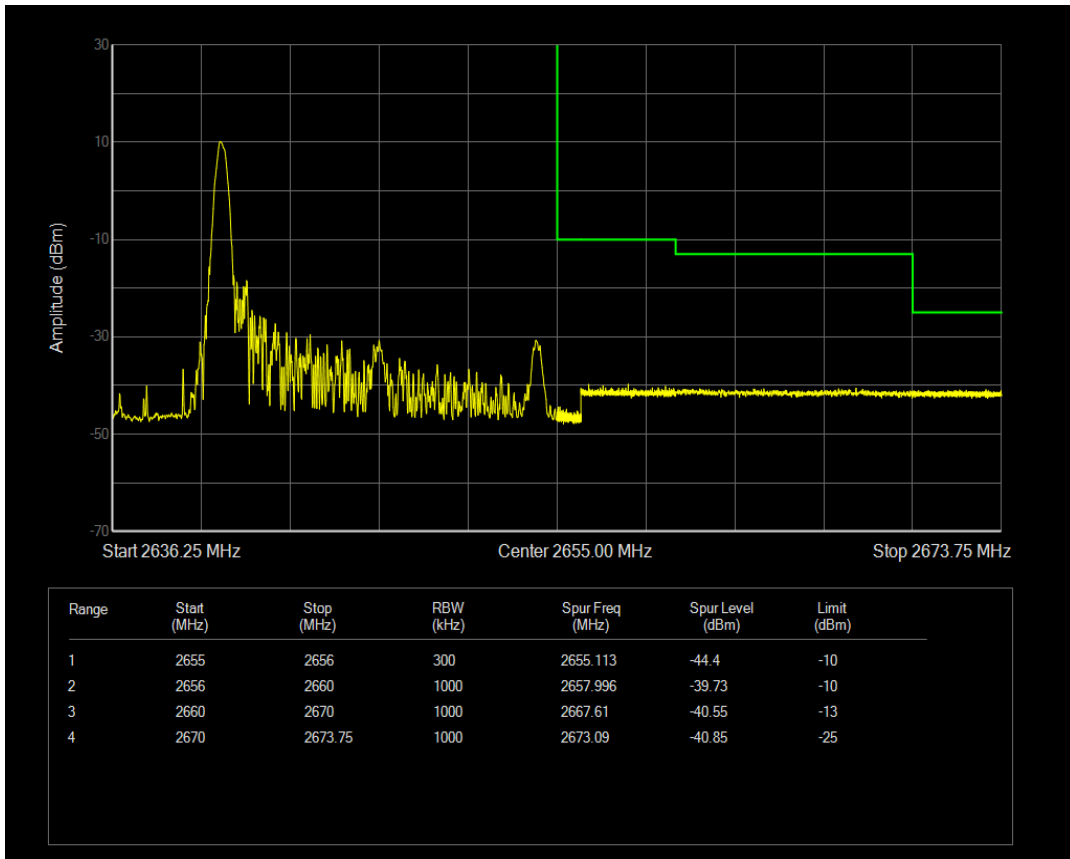

Band41(2535-2655) 16QAM BW=15MHz Channel=41165 RB Size=1 Position=#0