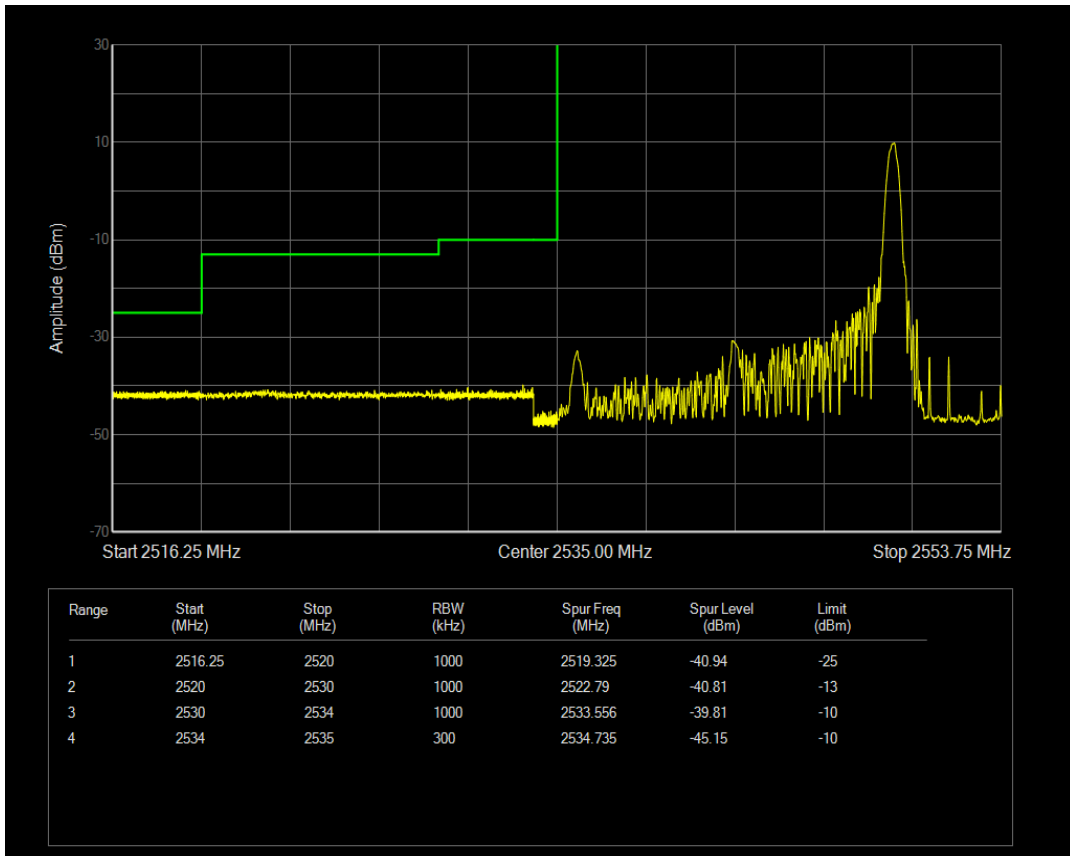

Band41(2535-2655) 16QAM BW=15MHz Channel=40115 RB Size=1 Position=#Max