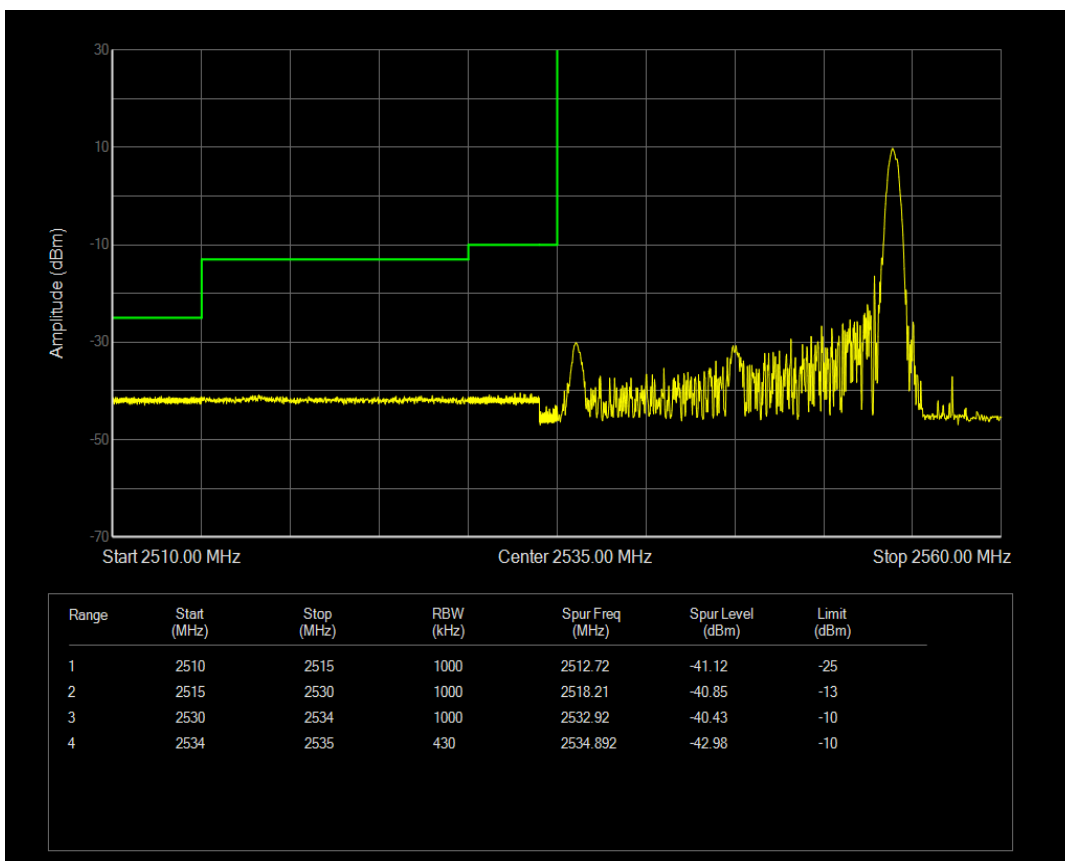

Band41(2535-2655) 16QAM BW=20MHz Channel=40140 RB Size=1 Position=#Max