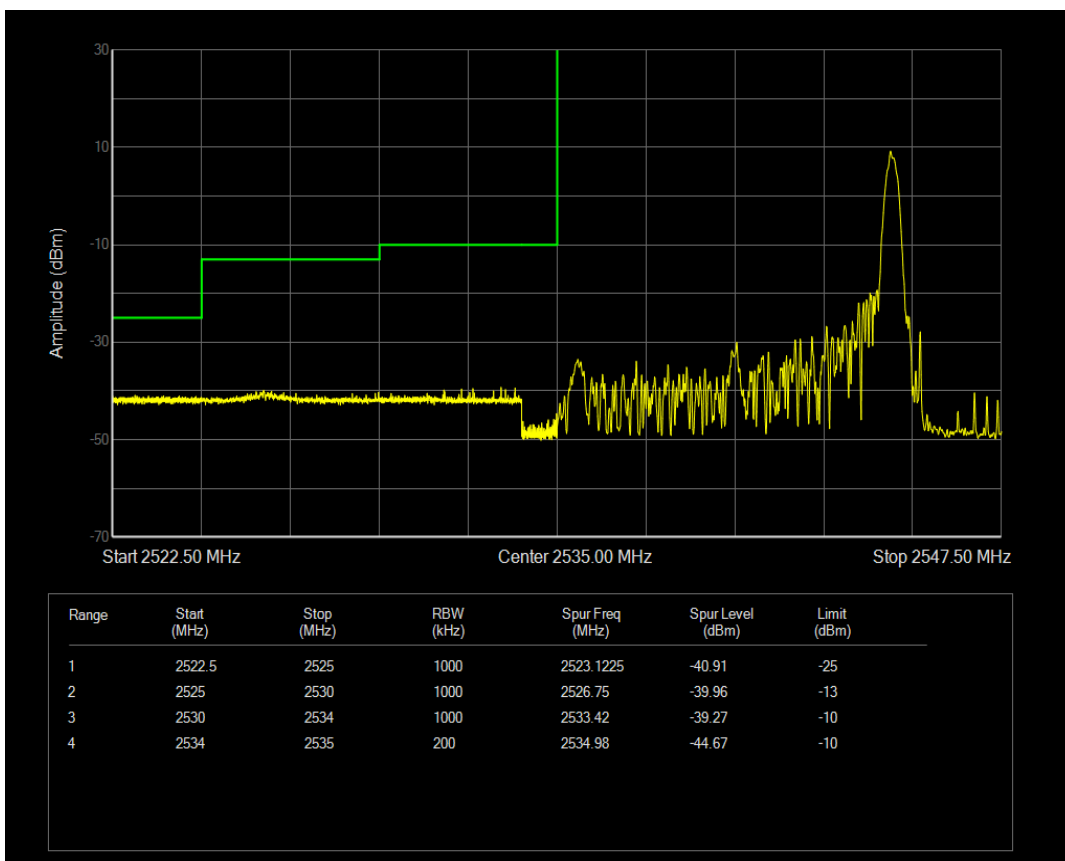

Band41(2535-2655) 16QAM BW=10MHz Channel=40090 RB Size=1 Position=#Max