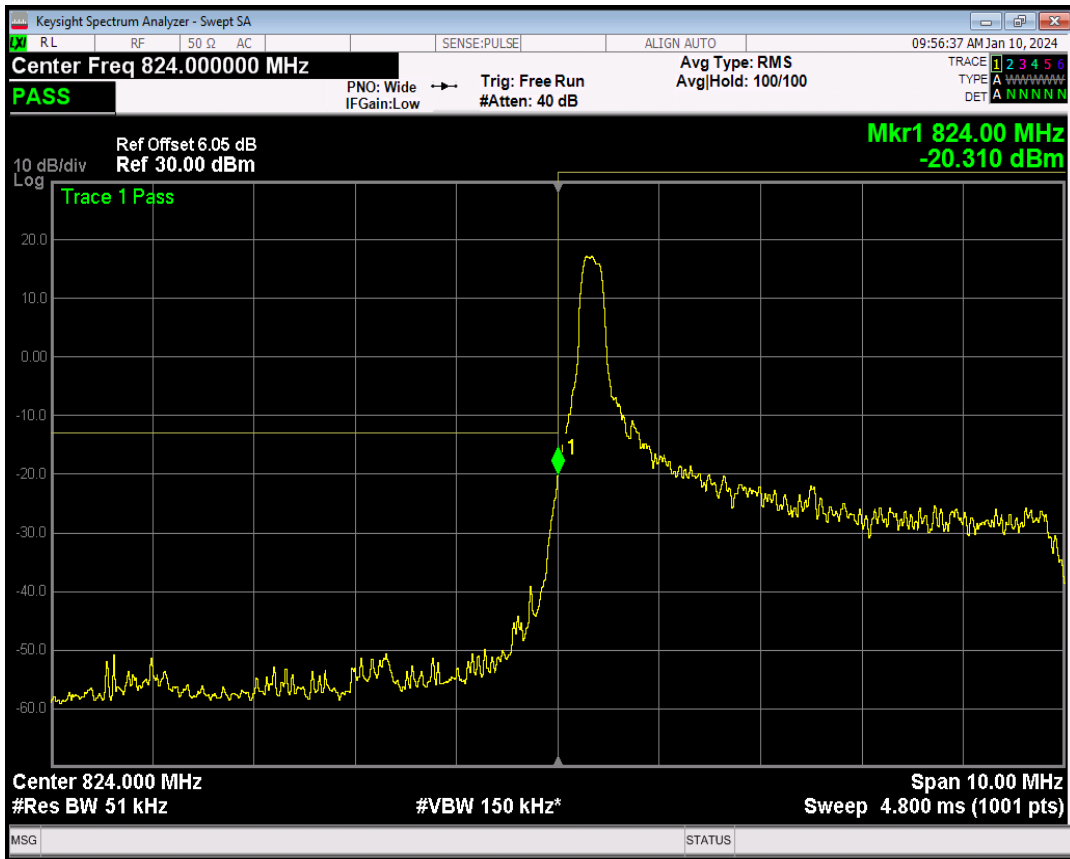

Band5 QPSK BW=5MHz Channel=20425 RB Size=1 Position=#0

Band5 QPSK BW=5MHz Channel=20425 RB Size=1 Position=#Max

Band5 QPSK BW=5MHz Channel=20425 RB Size=25 Position=#0

Band5 16QAM BW=5MHz Channel=20425 RB Size=1 Position=#0