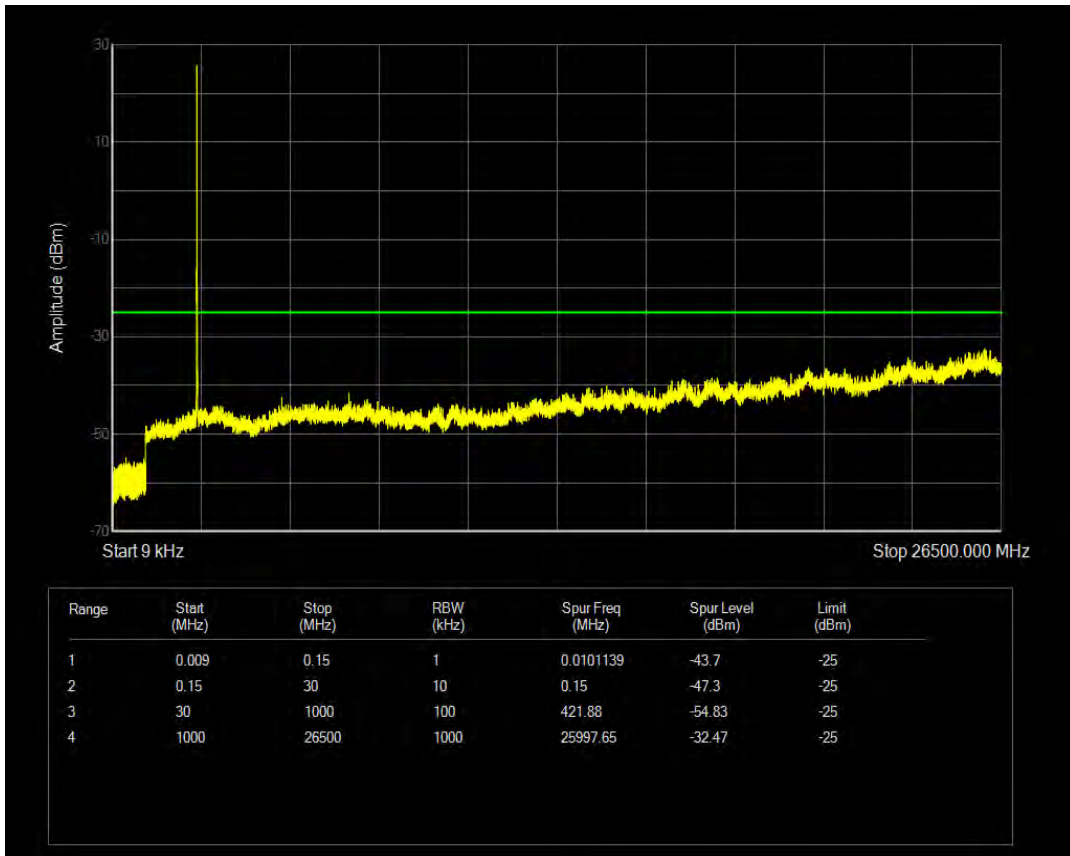

Band7 16QAM BW=10MHz Channel=21100 RB Size=50 Position=#0

Band7 16QAM BW=10MHz Channel=21100 RB Size=1 Position=#0