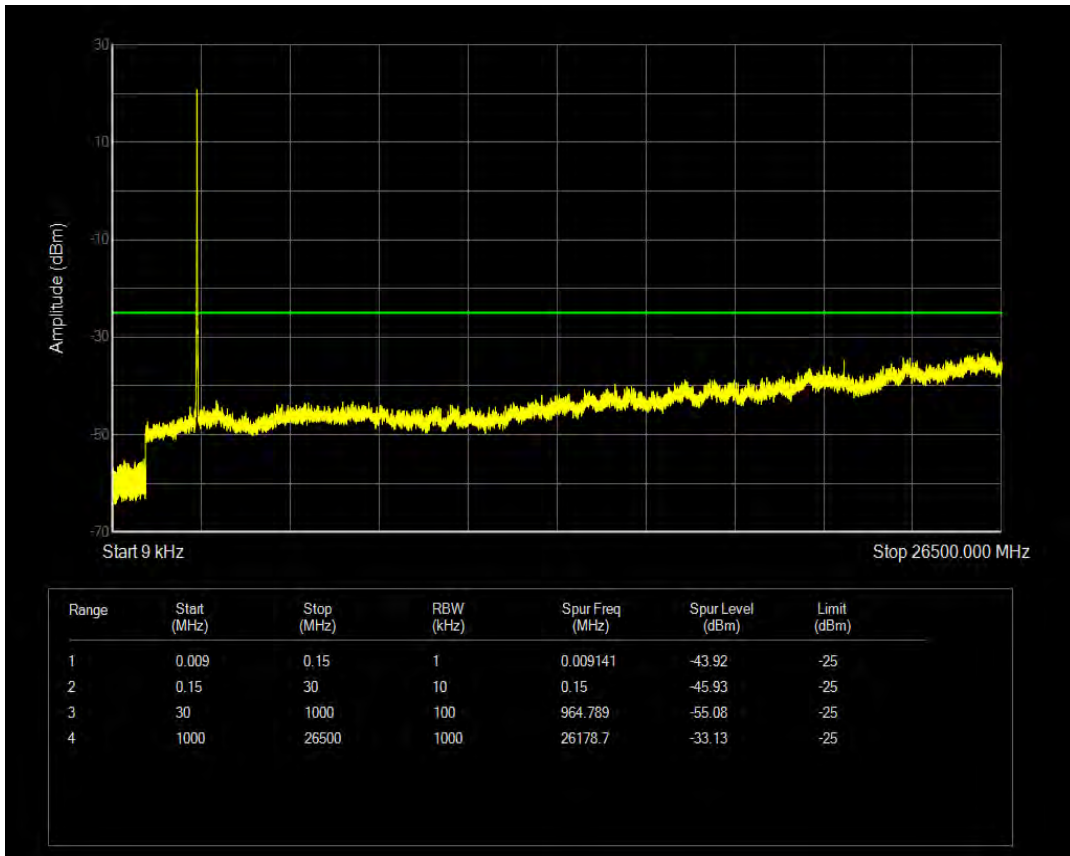

Band7 16QAM BW=10MHz Channel=20800 RB Size=1 Position=#0

Band7 16QAM BW=10MHz Channel=20800 RB Size=50 Position=#0

Band7 QPSK BW=10MHz Channel=21100 RB Size=1 Position=#0

Band7 QPSK BW=10MHz Channel=21100 RB Size=50 Position=#0