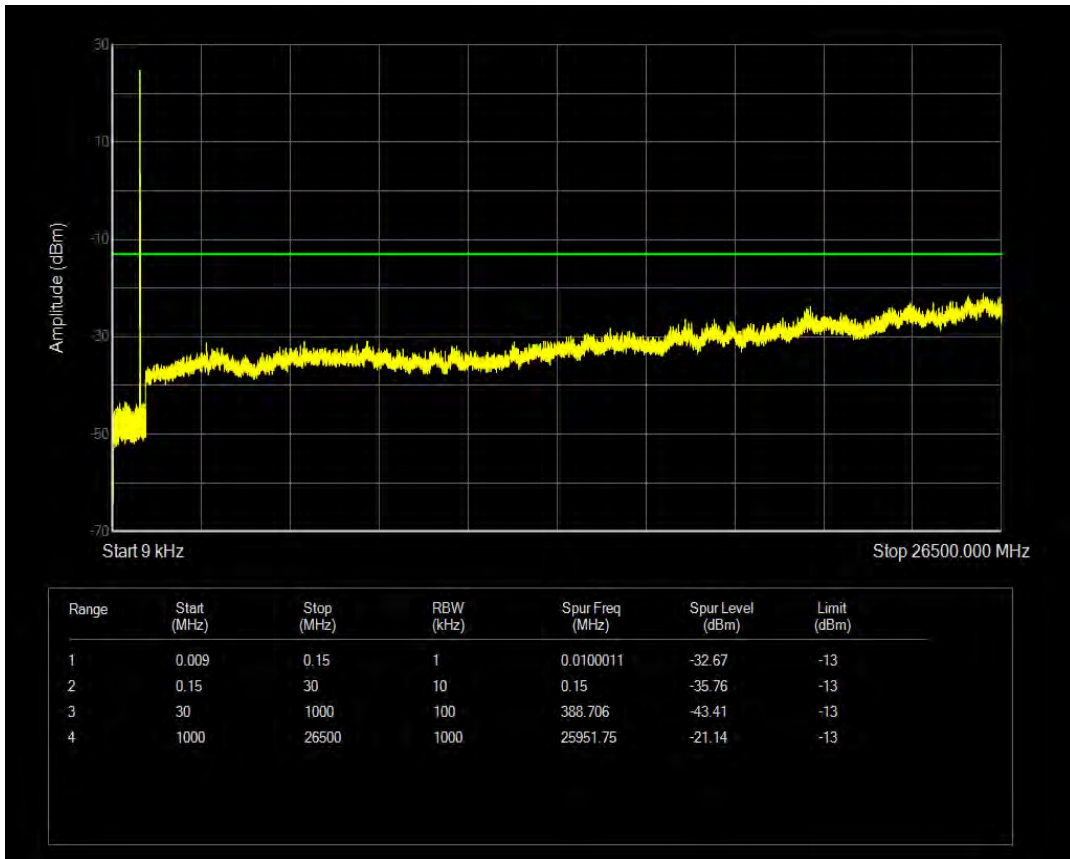

Band5 16QAM BW=10MHz Channel=20450 RB Size=1 Position=#0

Band5 16QAM BW=10MHz Channel=20450 RB Size=50 Position=#0

Band5 QPSK BW=10MHz Channel=20525 RB Size=1 Position=#0

Band5 16QAM BW=10MHz Channel=20525 RB Size=1 Position=#0

Band5 QPSK BW=10MHz Channel=20525 RB Size=50 Position=#0

Band5 16QAM BW=10MHz Channel=20525 RB Size=50 Position=#0

Band5 QPSK BW=10MHz Channel=20600 RB Size=1 Position=#0

Band5 QPSK BW=10MHz Channel=20600 RB Size=50 Position=#0