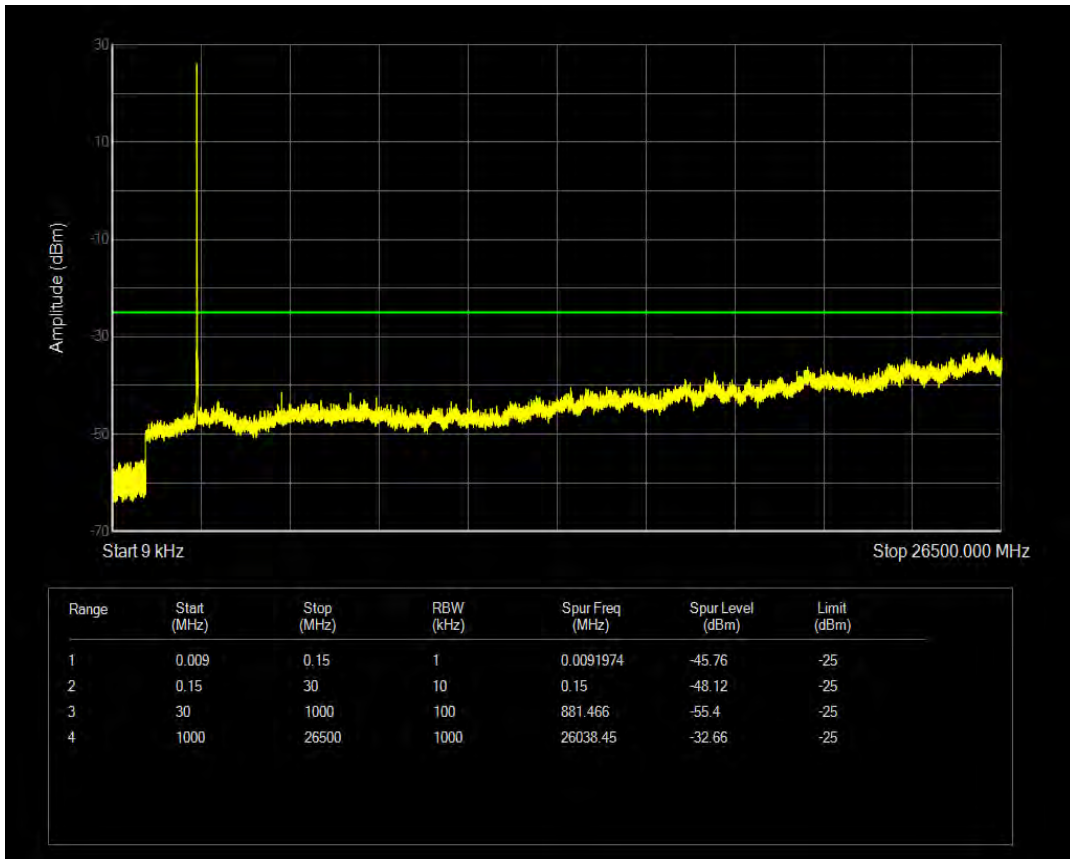

Band7 16QAM BW=15MHz Channel=21100 RB Size=75 Position=#0

Band7 16QAM BW=15MHz Channel=21100 RB Size=1 Position=#0