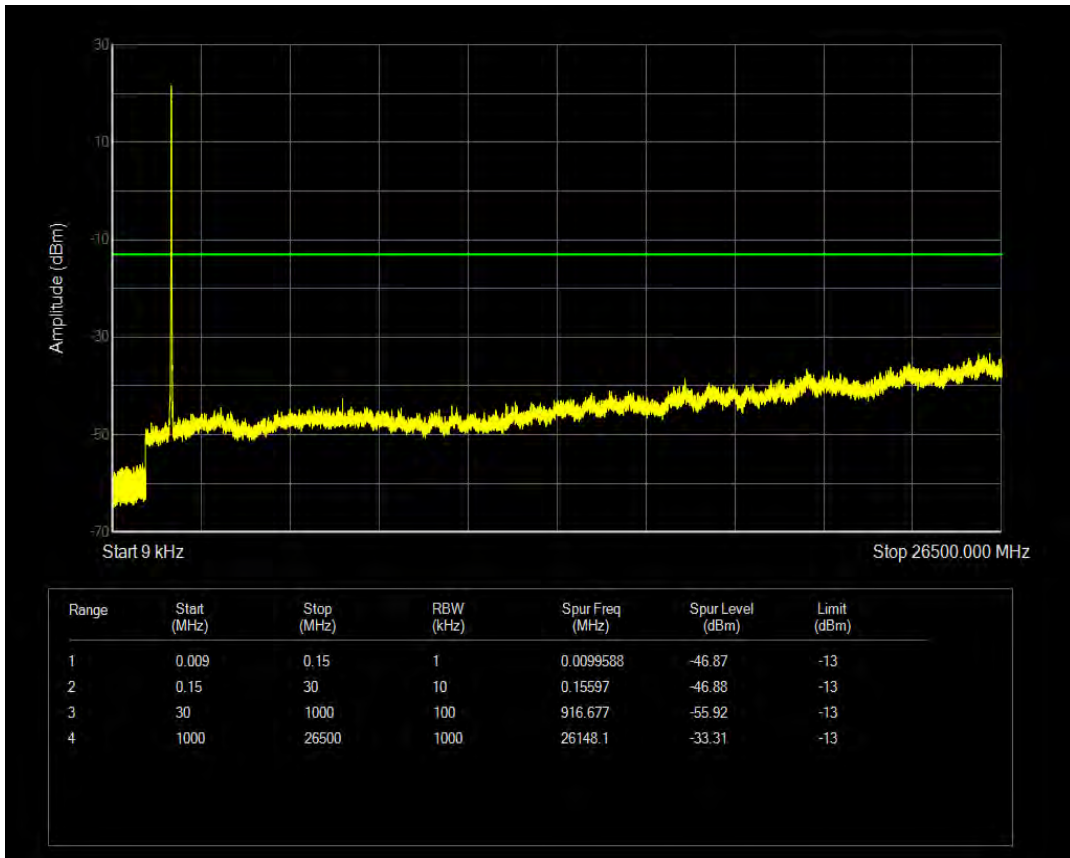

Band66 QPSK BW=20MHz Channel=132072 RB Size=1 Position=#0

Band66 16QAM BW=15MHz Channel=132597 RB Size=75 Position=#0