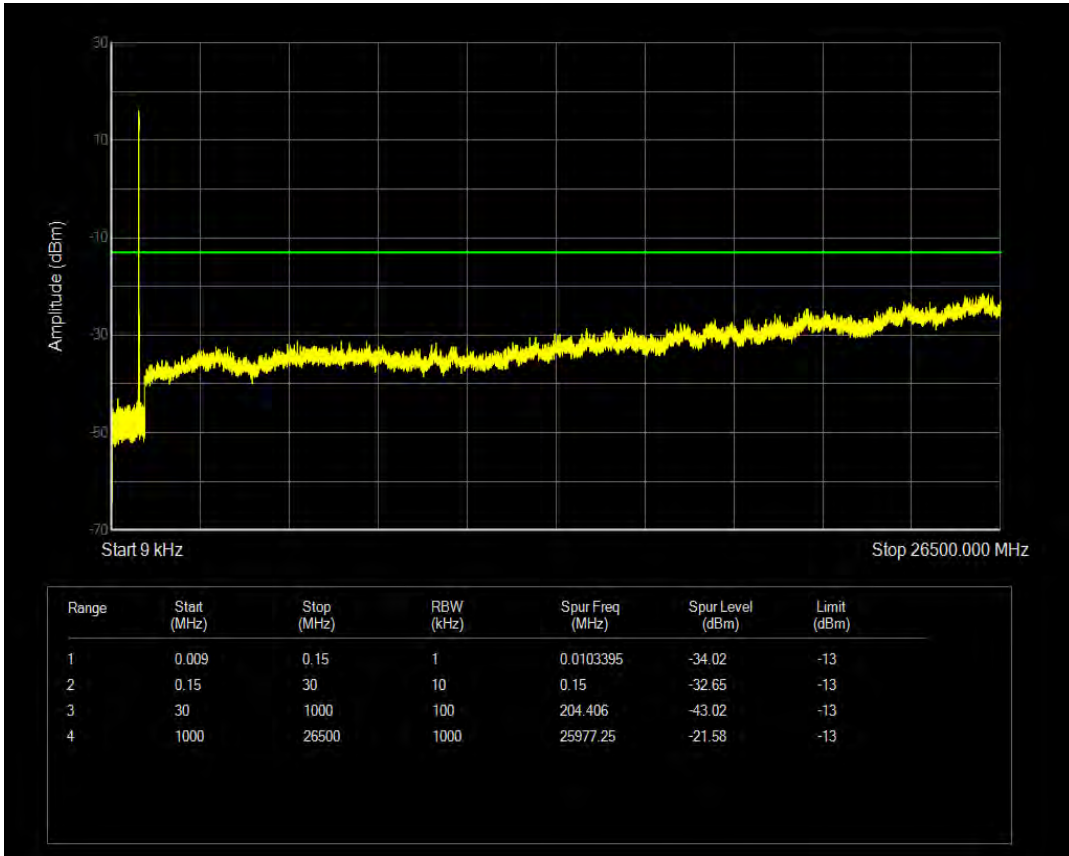

Band5 QPSK BW=3MHz Channel=20525 RB Size=1 Position=#0

Band5 16QAM BW=3MHz Channel=20415 RB Size=15 Position=#0