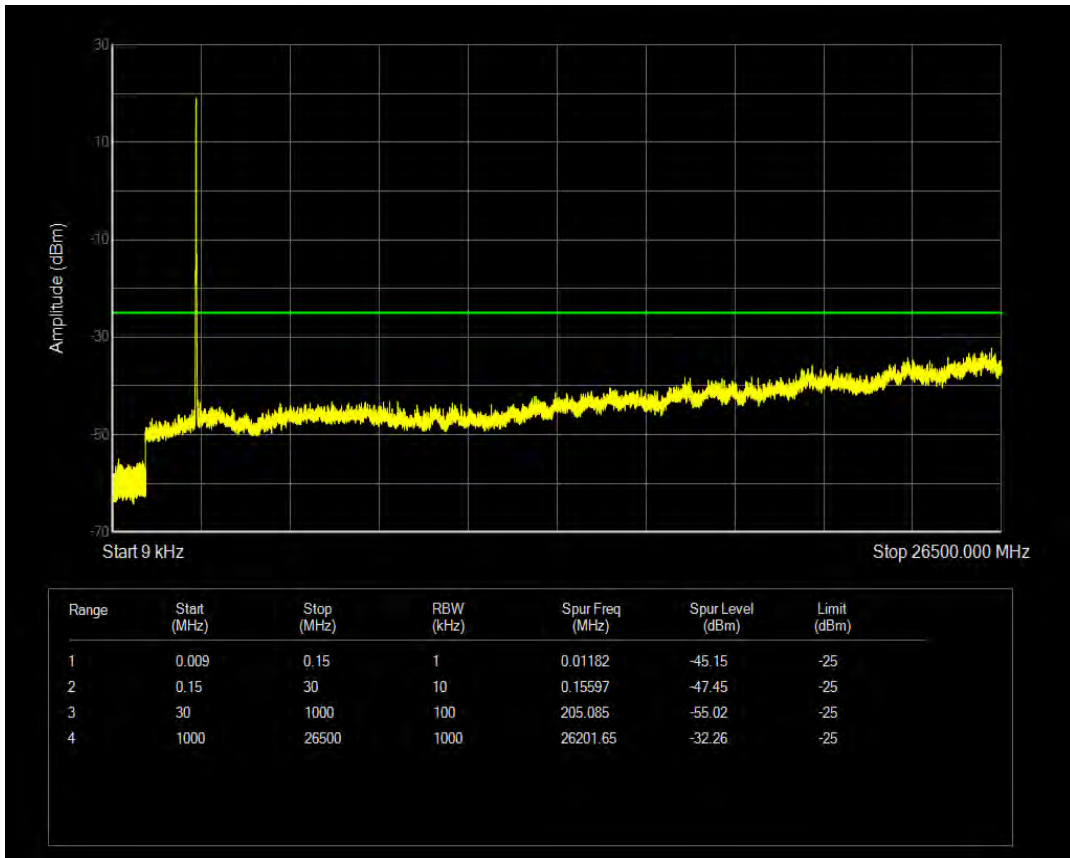

Band7 QPSK BW=15MHz Channel=21100 RB Size=1 Position=#0

Band7 16QAM BW=15MHz Channel=20825 RB Size=75 Position=#0