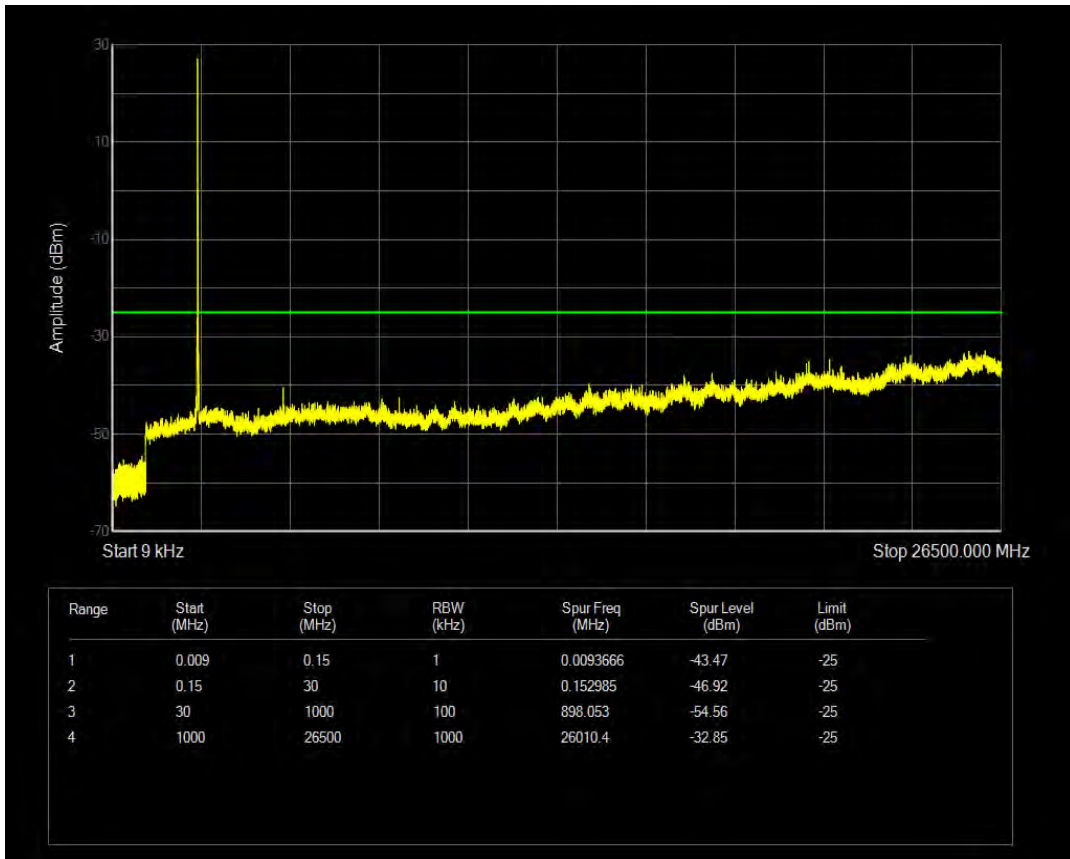

Band7 16QAM BW=20MHz Channel=20850 RB Size=1 Position=#0

Band7 16QAM BW=20MHz Channel=20850 RB Size=100 Position=#0

Band7 QPSK BW=20MHz Channel=21100 RB Size=1 Position=#0

Band7 QPSK BW=20MHz Channel=21100 RB Size=100 Position=#0

Band7 16QAM BW=20MHz Channel=21100 RB Size=1 Position=#0

Band7 16QAM BW=20MHz Channel=21100 RB Size=100 Position=#0

Band7 QPSK BW=20MHz Channel=21350 RB Size=1 Position=#0

Band7 QPSK BW=20MHz Channel=21350 RB Size=100 Position=#0