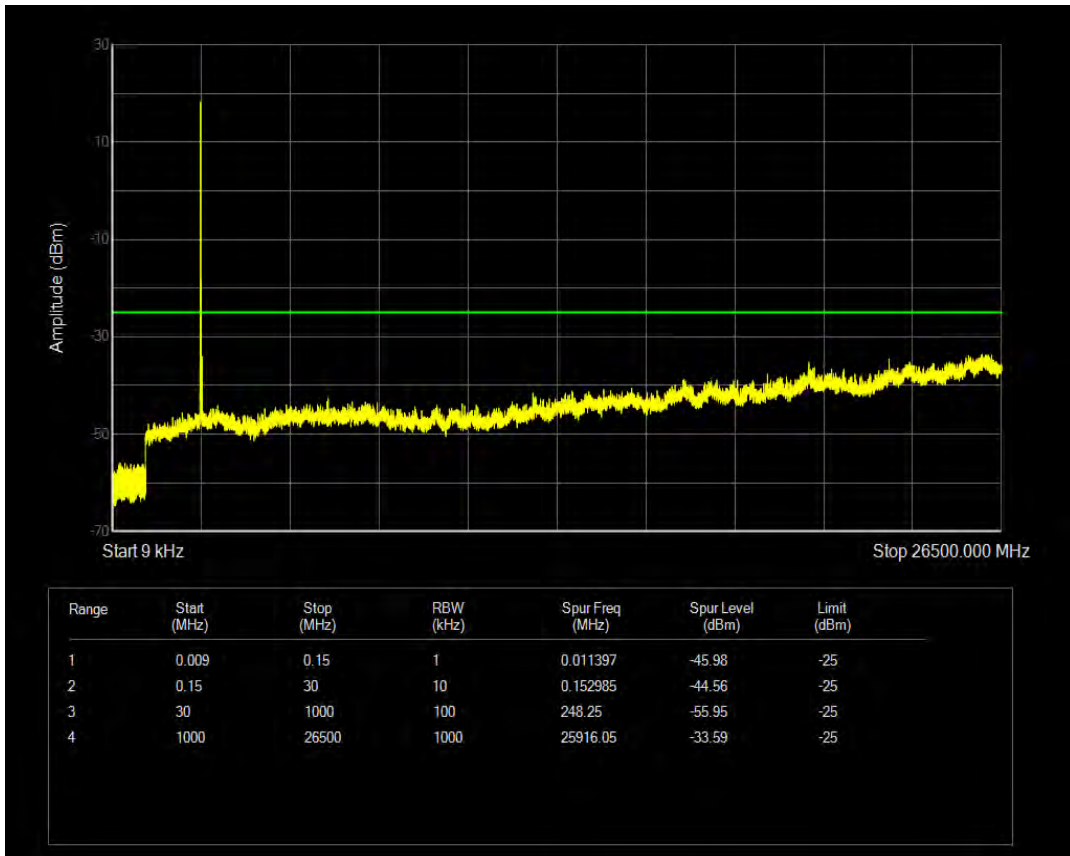

Band41 16QAM BW=15MHz Channel=41165 RB Size=1 Position=#0

Band41 16QAM BW=15MHz Channel=41165 RB Size=75 Position=#0

Band41 QPSK BW=20MHz Channel=40140 RB Size=1 Position=#0

Band41 QPSK BW=20MHz Channel=40140 RB Size=100 Position=#0