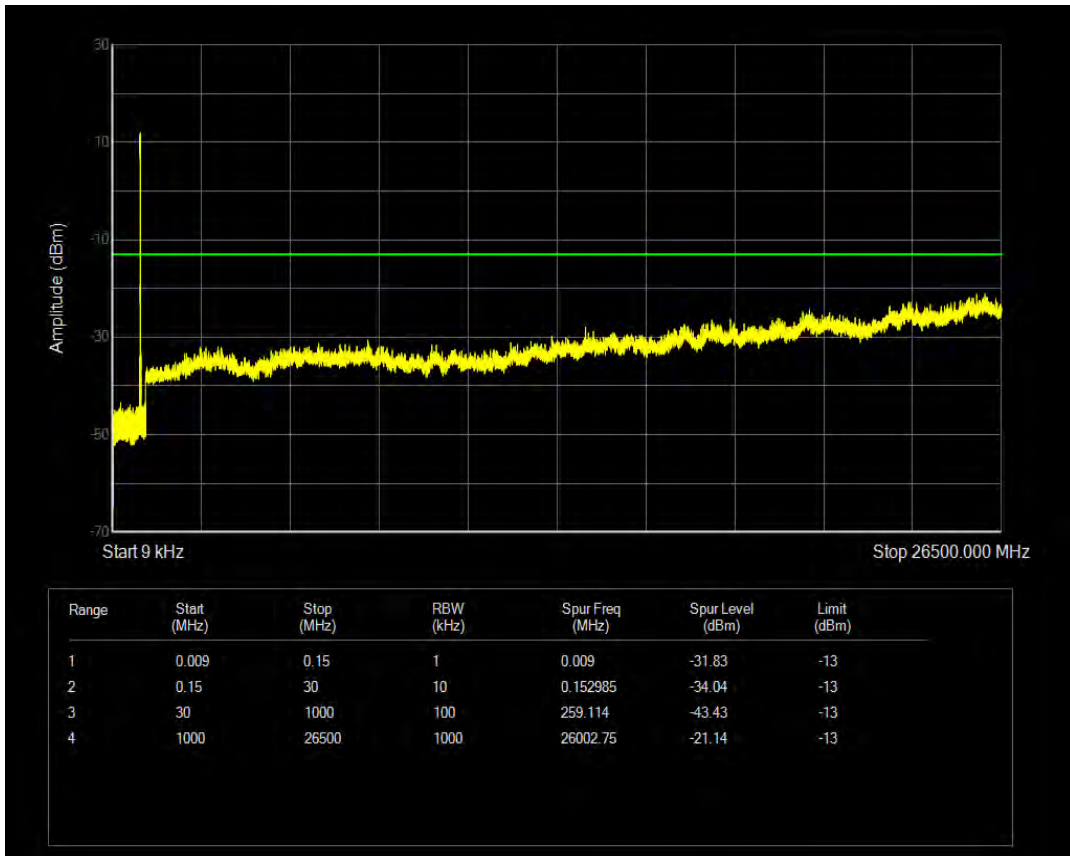

Band5 QPSK BW=10MHz Channel=20525 RB Size=50 Position=#0

Band5 16QAM BW=10MHz Channel=20525 RB Size=50 Position=#0

Band5 QPSK BW=10MHz Channel=20600 RB Size=1 Position=#0

Band5 QPSK BW=10MHz Channel=20600 RB Size=50 Position=#0