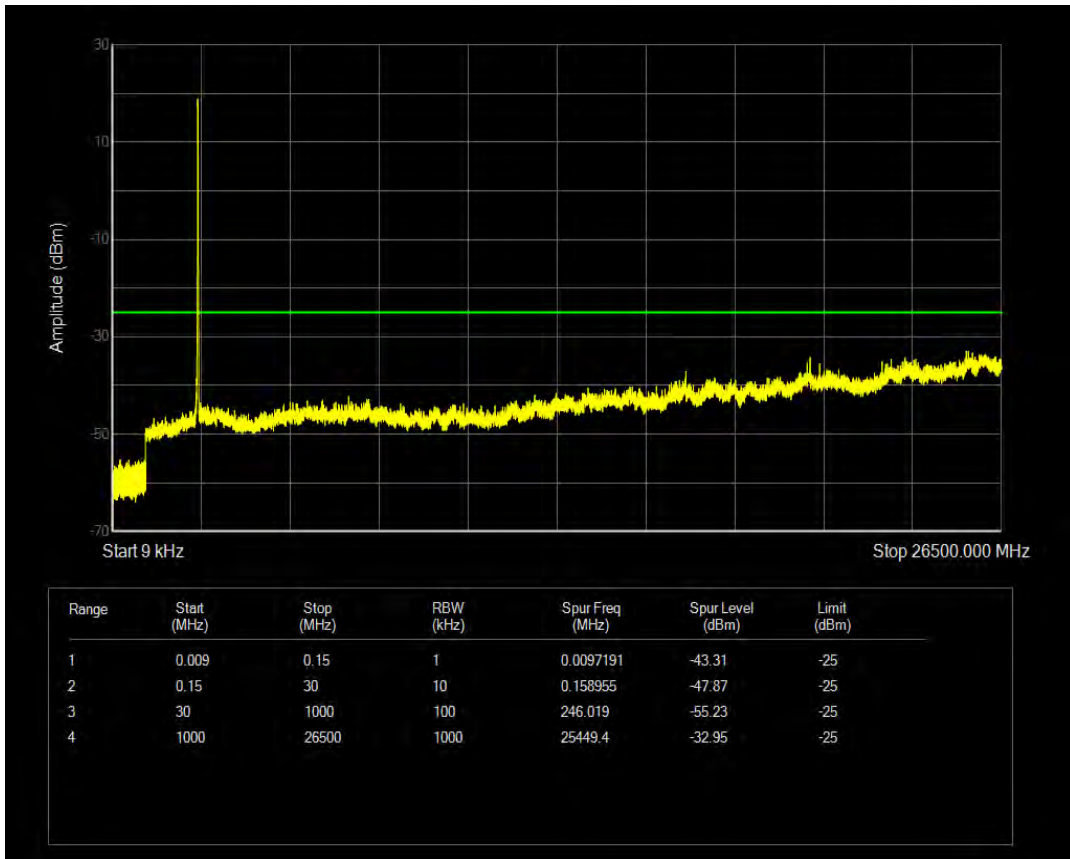

Band7 QPSK BW=20MHz Channel=20850 RB Size=100 Position=#0

Band7 16QAM BW=15MHz Channel=21375 RB Size=75 Position=#0