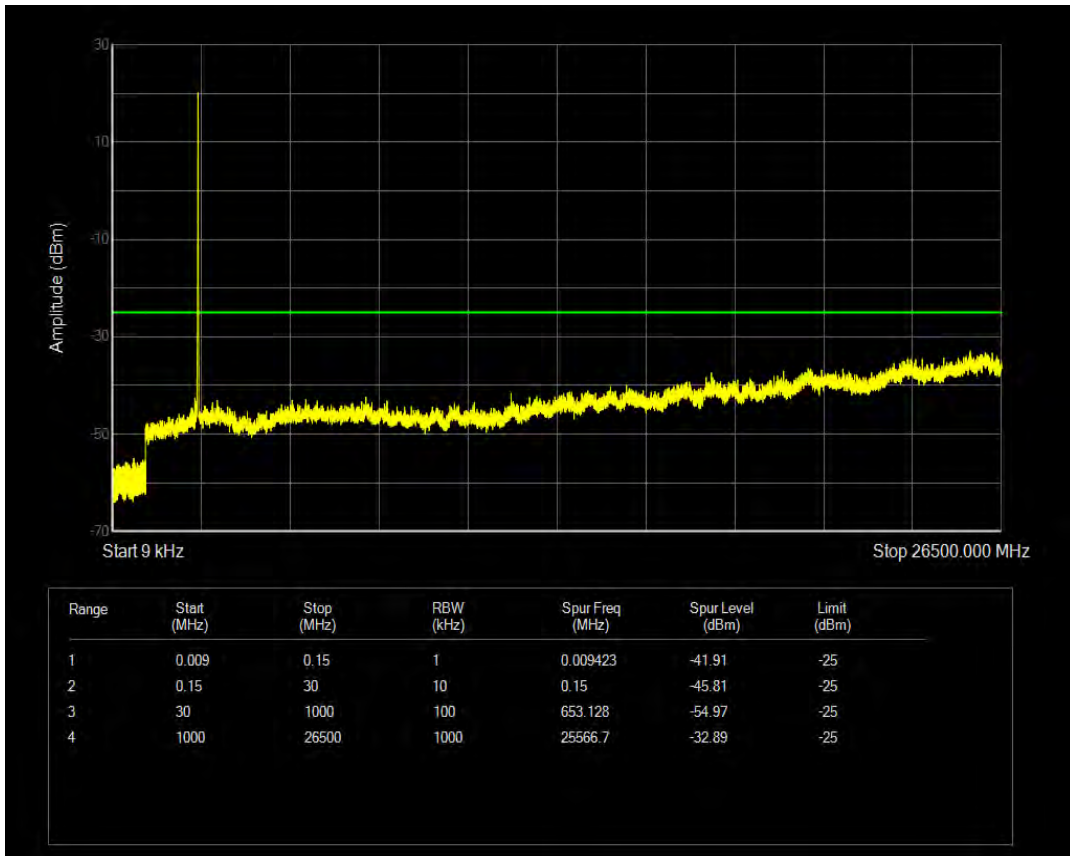

Band7 QPSK BW=10MHz Channel=21400 RB Size=1 Position=#0

Band7 QPSK BW=10MHz Channel=21400 RB Size=50 Position=#0