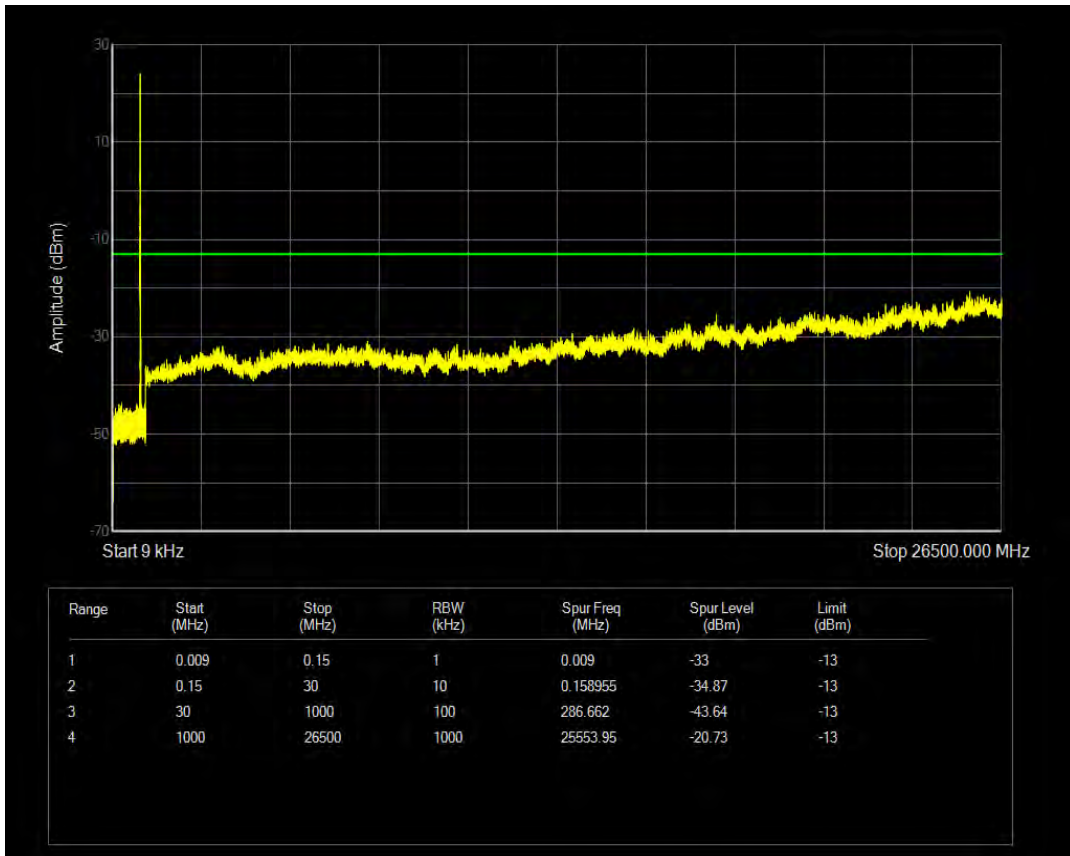

Band5 QPSK BW=10MHz Channel=20600 RB Size=50 Position=#0

Band5 QPSK BW=10MHz Channel=20600 RB Size=1 Position=#0