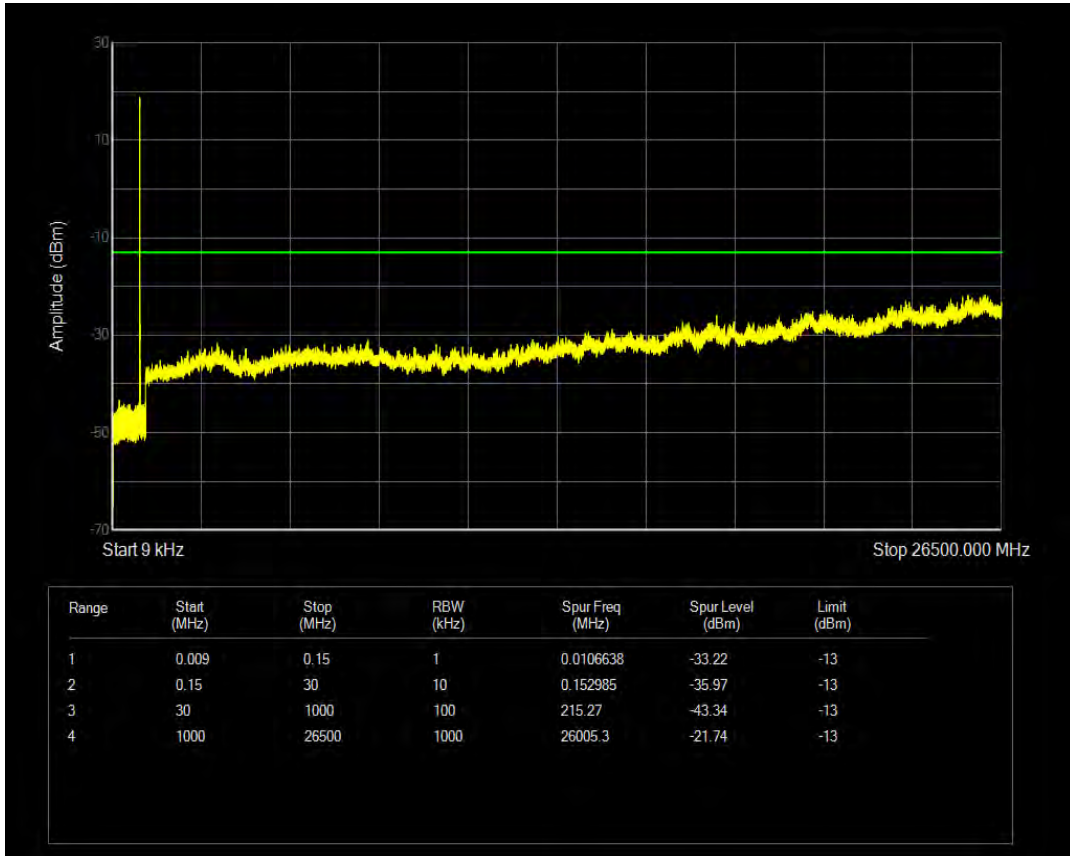

Band41 16QAM BW=20MHz Channel=41140 RB Size=1 Position=#0

Band41 16QAM BW=20MHz Channel=41140 RB Size=100 Position=#0

Band5 QPSK BW=1.4MHz Channel=20407 RB Size=1 Position=#0

Band5 16QAM BW=1.4MHz Channel=20407 RB Size=1 Position=#0

Band5 QPSK BW=1.4MHz Channel=20407 RB Size=6 Position=#0

Band5 16QAM BW=1.4MHz Channel=20407 RB Size=6 Position=#0

Band5 QPSK BW=1.4MHz Channel=20525 RB Size=1 Position=#0

Band5 QPSK BW=1.4MHz Channel=20525 RB Size=6 Position=#0