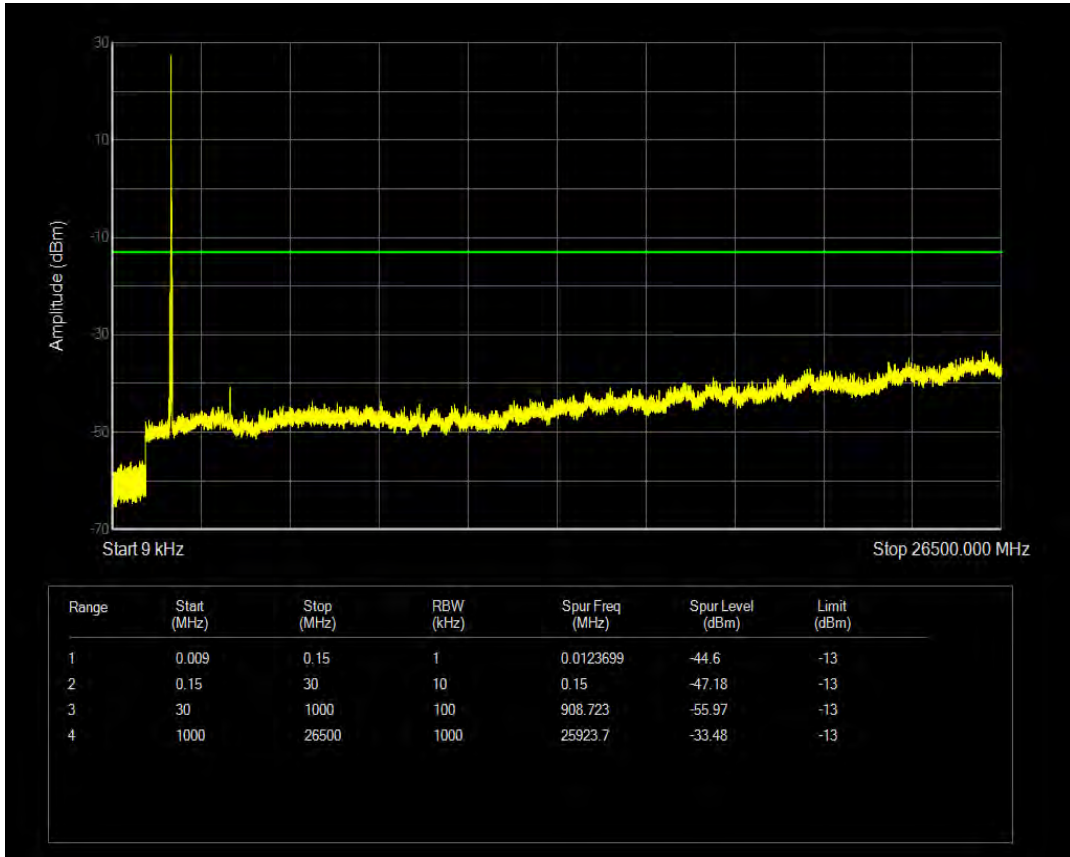

Band66 16QAM BW=20MHz Channel=132572 RB Size=100 Position=#0

Band66 16QAM BW=20MHz Channel=132572 RB Size=1 Position=#0