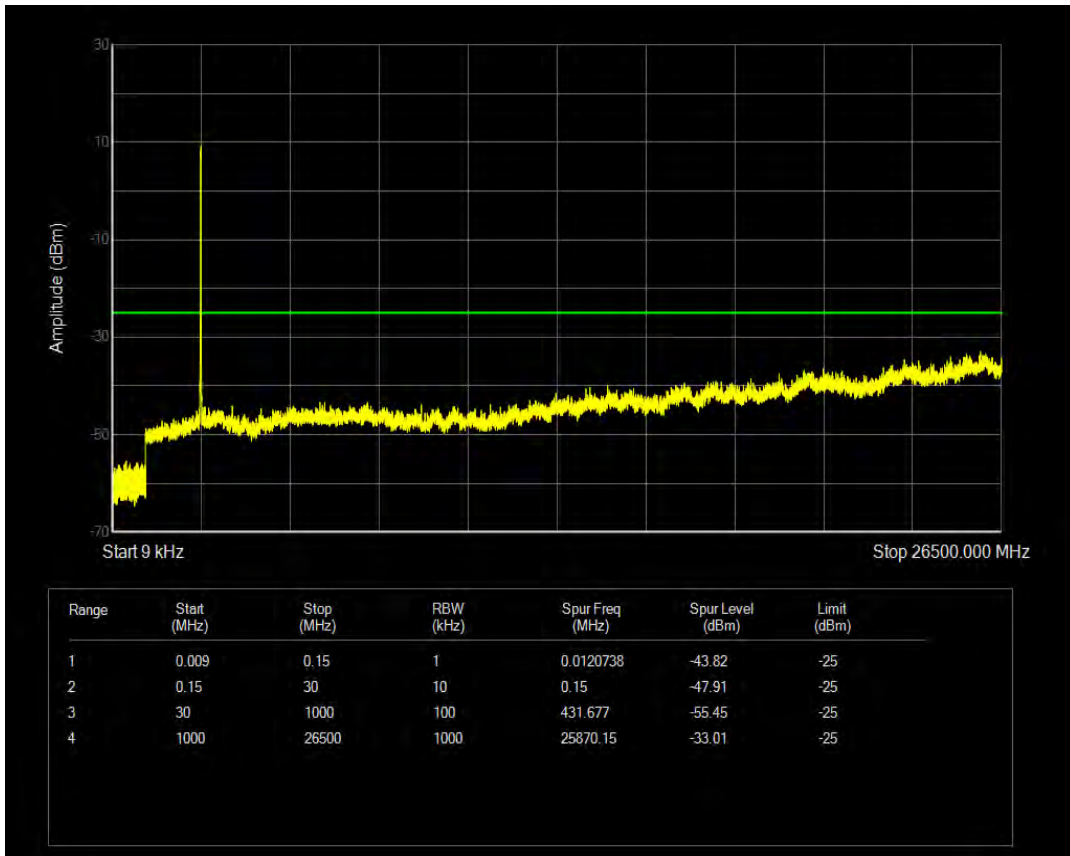

Band41 16QAM BW=15MHz Channel=41165 RB Size=1 Position=#0

Band41 16QAM BW=15MHz Channel=41165 RB Size=75 Position=#0

Band41 QPSK BW=20MHz Channel=40140 RB Size=1 Position=#0

Band41 QPSK BW=20MHz Channel=40140 RB Size=100 Position=#0