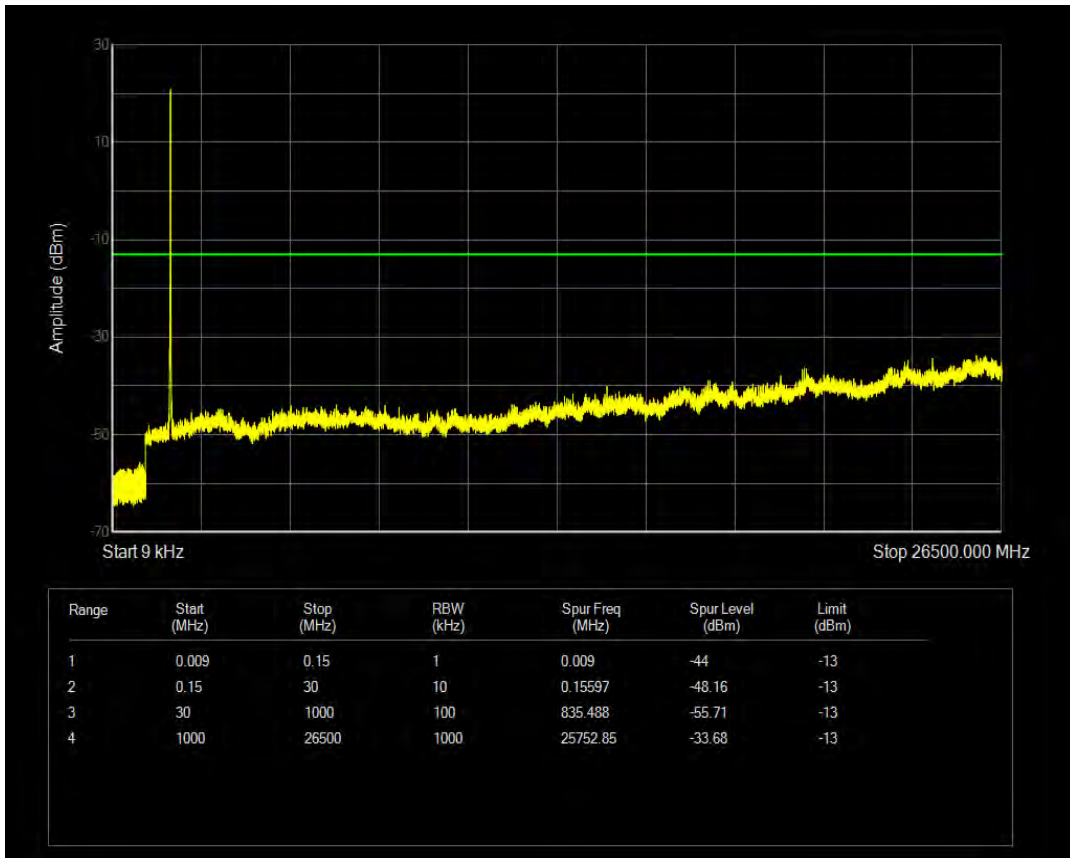

Band66 16QAM BW=10MHz Channel=132022 RB Size=1 Position=#0

Band66 16QAM BW=10MHz Channel=132022 RB Size=50 Position=#0

Band66 QPSK BW=10MHz Channel=132322 RB Size=1 Position=#0

Band66 QPSK BW=10MHz Channel=132322 RB Size=50 Position=#0