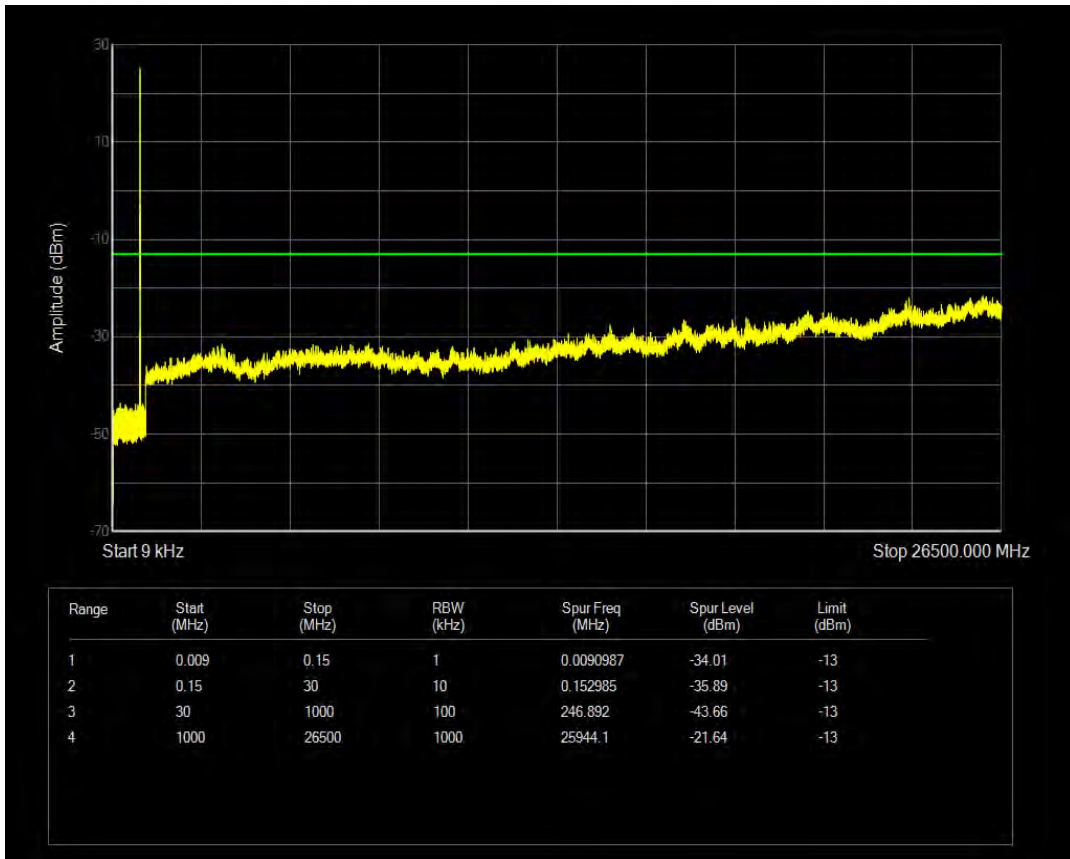

Band5 QPSK BW=3MHz Channel=20525 RB Size=15 Position=#0

Band5 QPSK BW=3MHz Channel=20525 RB Size=1 Position=#0