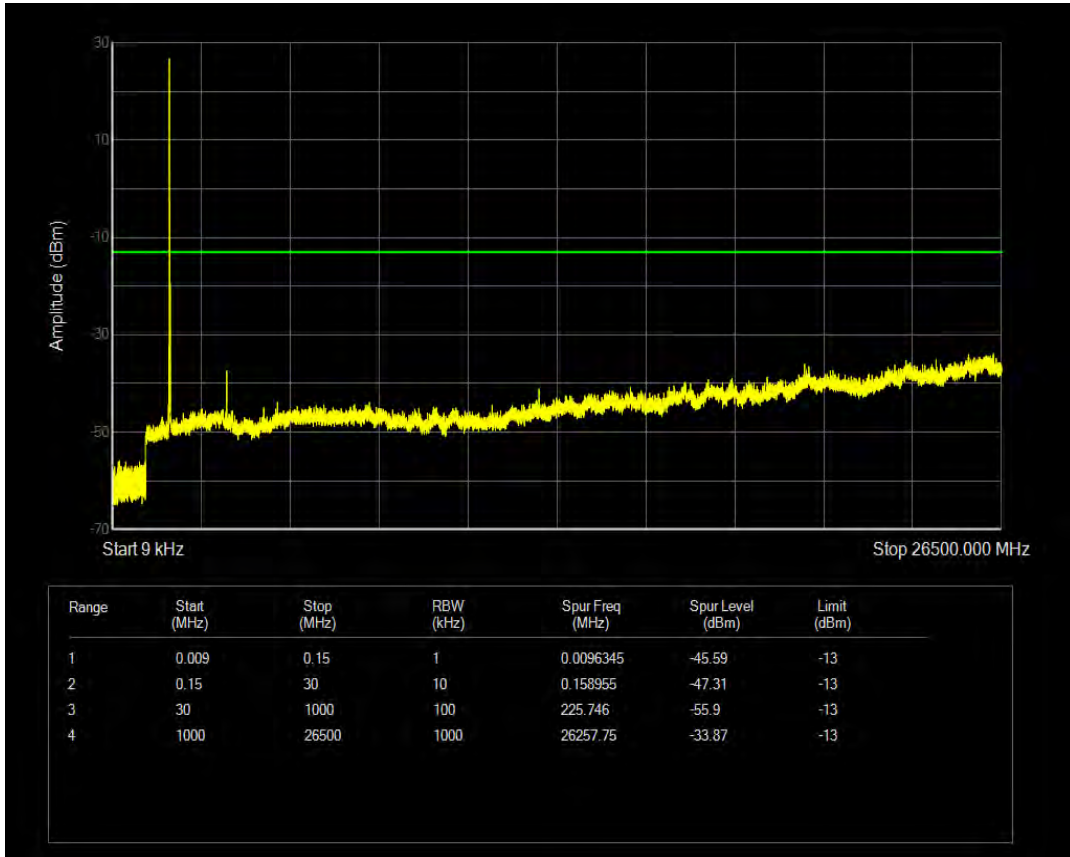

Band66 QPSK BW=15MHz Channel=132322 RB Size=1 Position=#0

Band66 16QAM BW=15MHz Channel=132047 RB Size=1 Position=#0