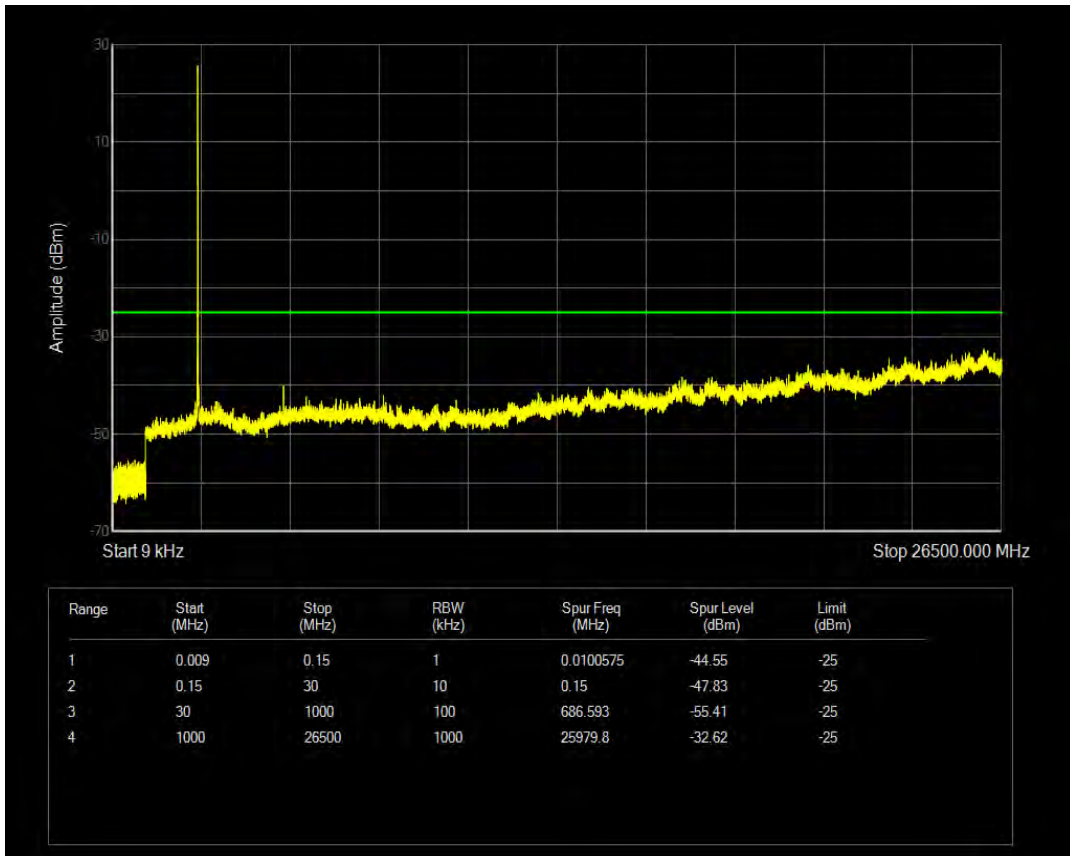

Band7 QPSK BW=15MHz Channel=21375 RB Size=75 Position=#0

Band7 QPSK BW=15MHz Channel=21375 RB Size=1 Position=#0