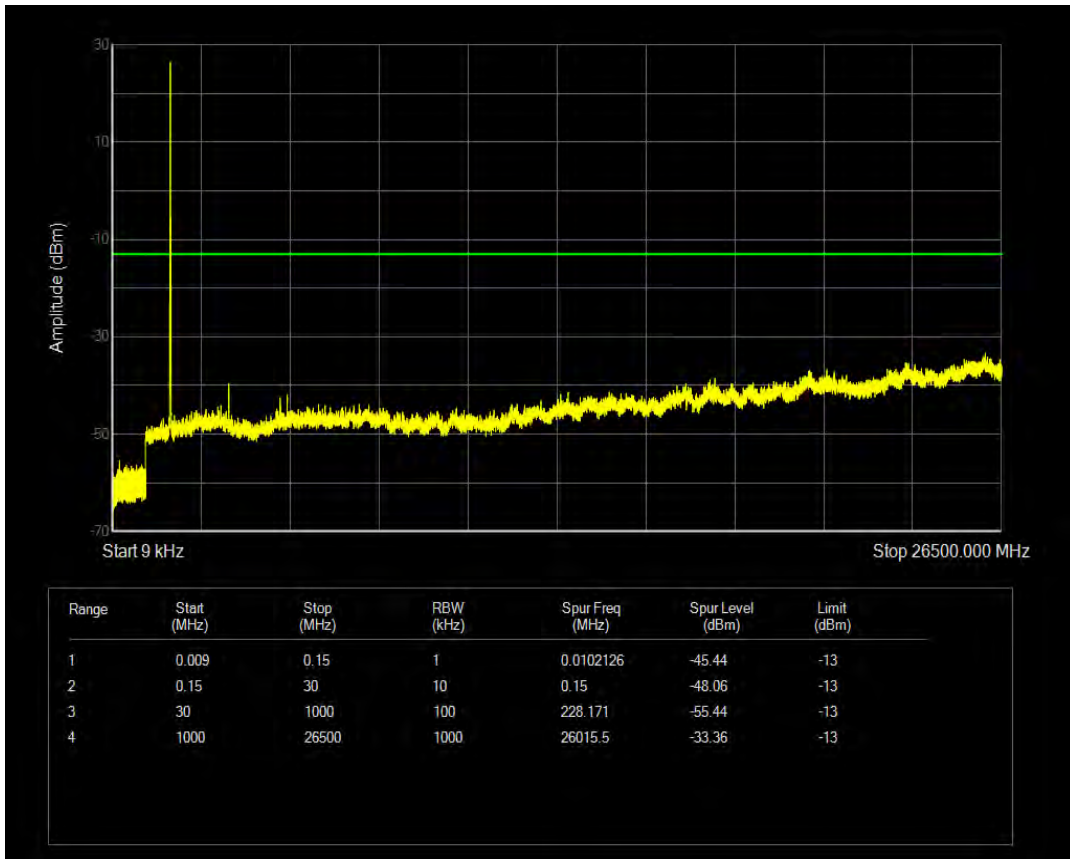

Band66 QPSK BW=10MHz Channel=132322 RB Size=50 Position=#0

Band66 QPSK BW=10MHz Channel=132322 RB Size=1 Position=#0