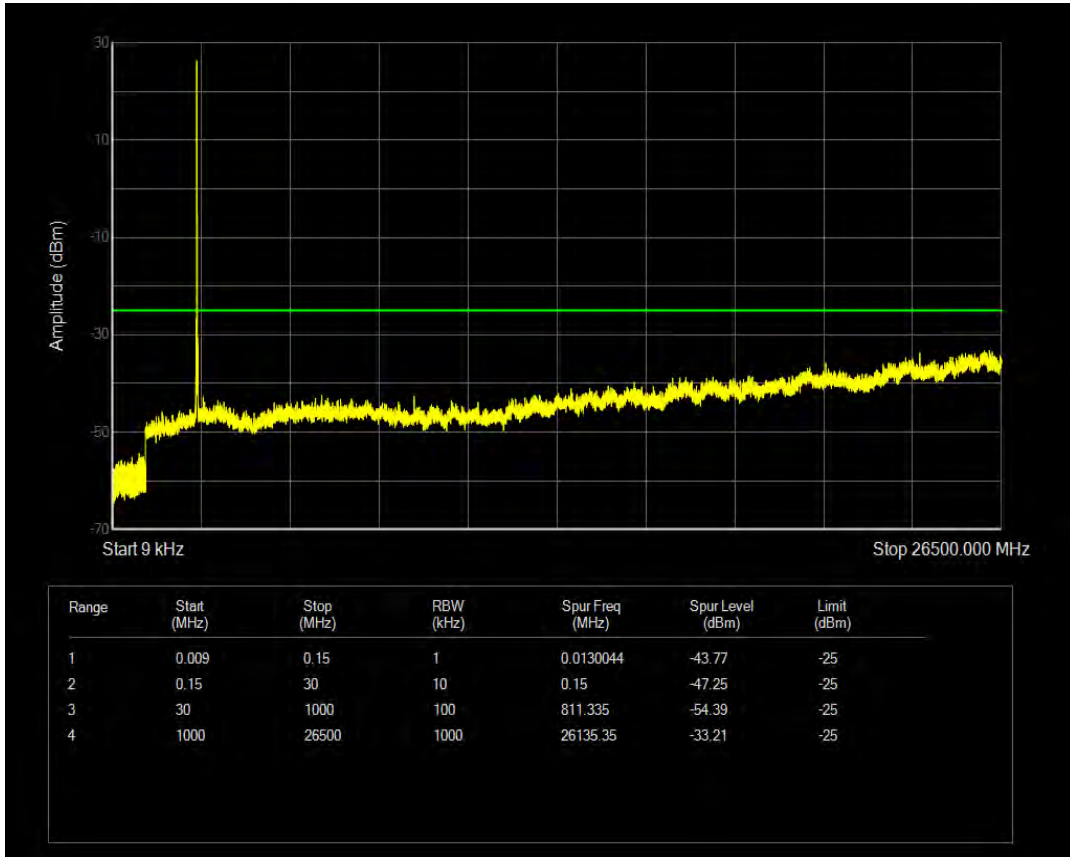

Band7 16QAM BW=20MHz Channel=21100 RB Size=100 Position=#0

Band7 16QAM BW=20MHz Channel=21100 RB Size=1 Position=#0