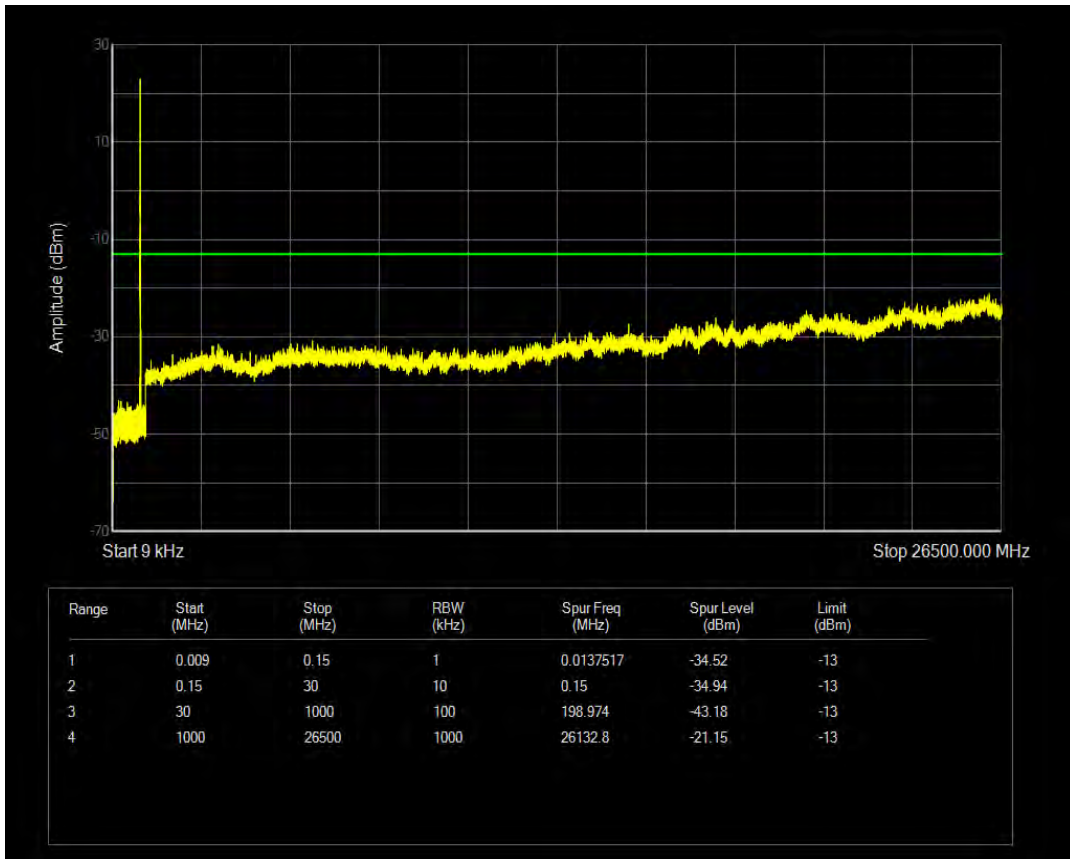

Band5 QPSK BW=10MHz Channel=20525 RB Size=50 Position=#0

Band5 16QAM BW=10MHz Channel=20525 RB Size=50 Position=#0

Band5 QPSK BW=10MHz Channel=20600 RB Size=1 Position=#0

Band5 QPSK BW=10MHz Channel=20600 RB Size=50 Position=#0

Band5 16QAM BW=10MHz Channel=20600 RB Size=1 Position=#0

Band5 16QAM BW=10MHz Channel=20600 RB Size=50 Position=#0

Band66 QPSK BW=1.4MHz Channel=131979 RB Size=1 Position=#0

Band66 QPSK BW=1.4MHz Channel=131979 RB Size=6 Position=#0