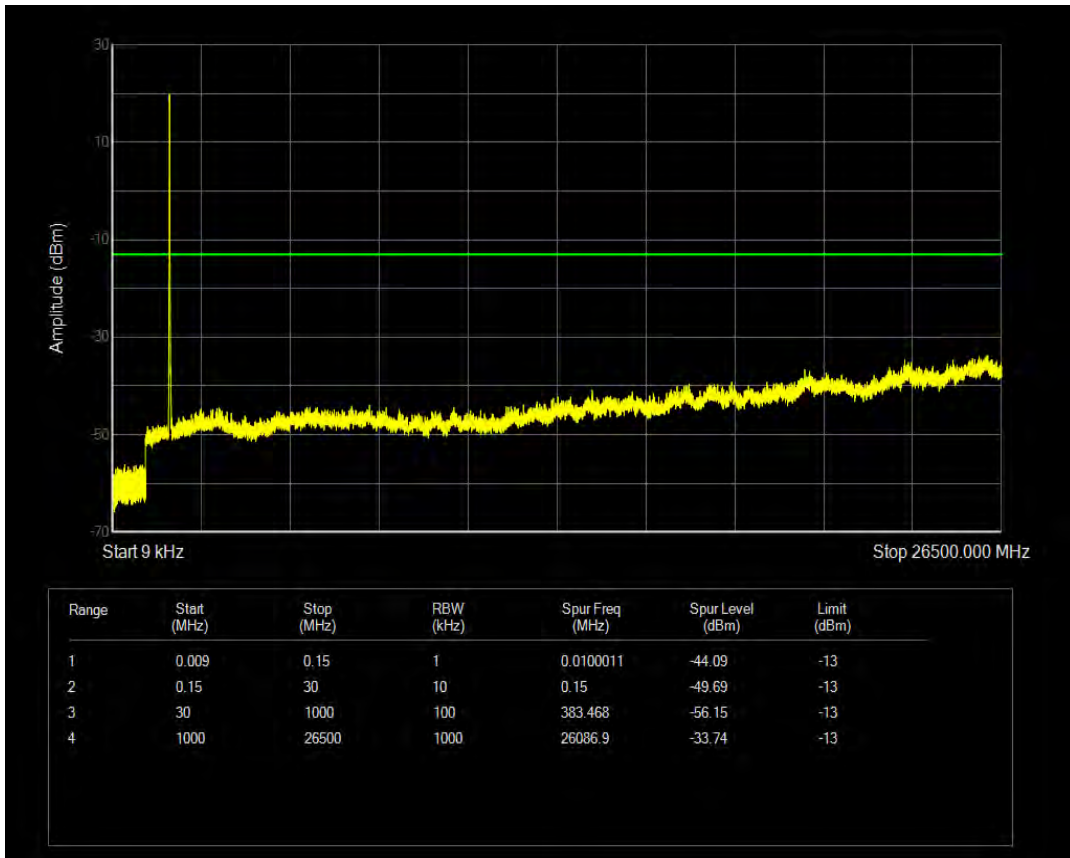

Band66 16QAM BW=10MHz Channel=132622 RB Size=50 Position=#0

Band66 16QAM BW=10MHz Channel=132622 RB Size=1 Position=#0

Band66 QPSK BW=15MHz Channel=132047 RB Size=1 Position=#0

Band66 QPSK BW=15MHz Channel=132047 RB Size=75 Position=#0