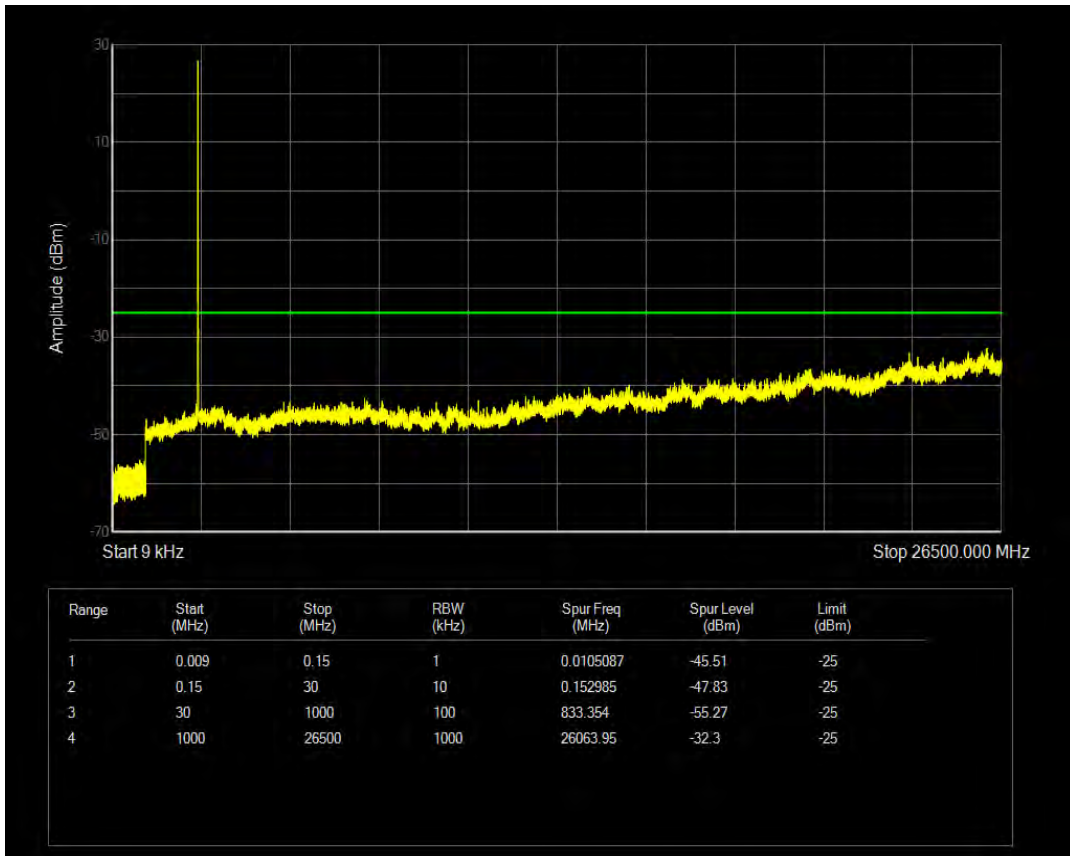

Band7 16QAM BW=10MHz Channel=21100 RB Size=1 Position=#0

Band7 16QAM BW=10MHz Channel=21100 RB Size=50 Position=#0

Band7 QPSK BW=10MHz Channel=21400 RB Size=50 Position=#0

Band7 QPSK BW=10MHz Channel=21400 RB Size=1 Position=#0