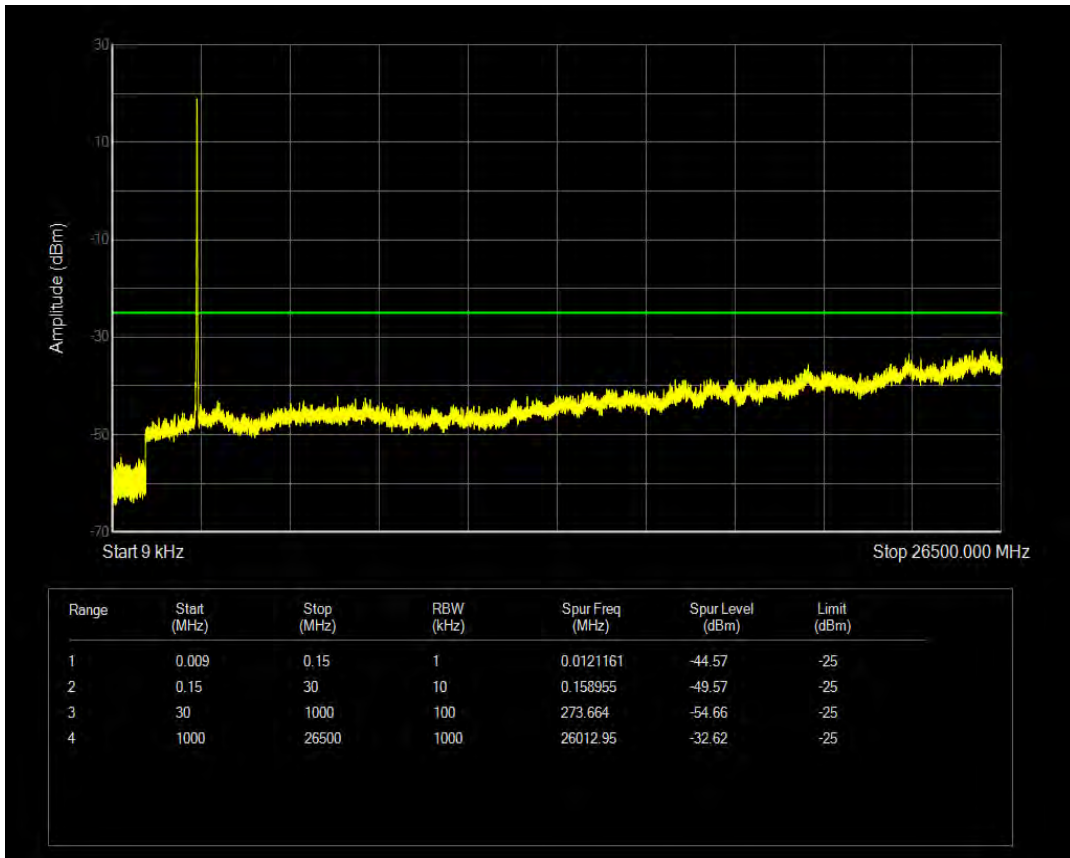

Band7 QPSK BW=15MHz Channel=21375 RB Size=1 Position=#0

Band7 16QAM BW=15MHz Channel=21100 RB Size=75 Position=#0