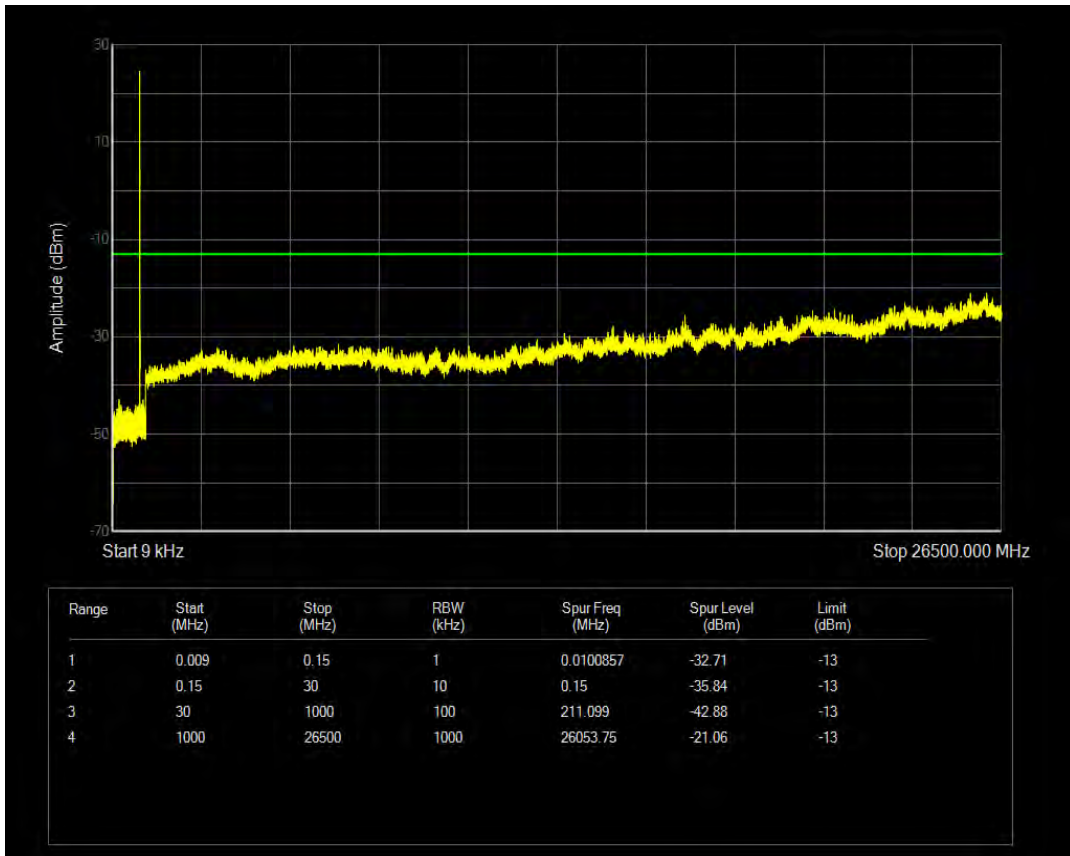

Band5 16QAM BW=1.4MHz Channel=20407 RB Size=1 Position=#0

Band5 QPSK BW=1.4MHz Channel=20407 RB Size=1 Position=#0