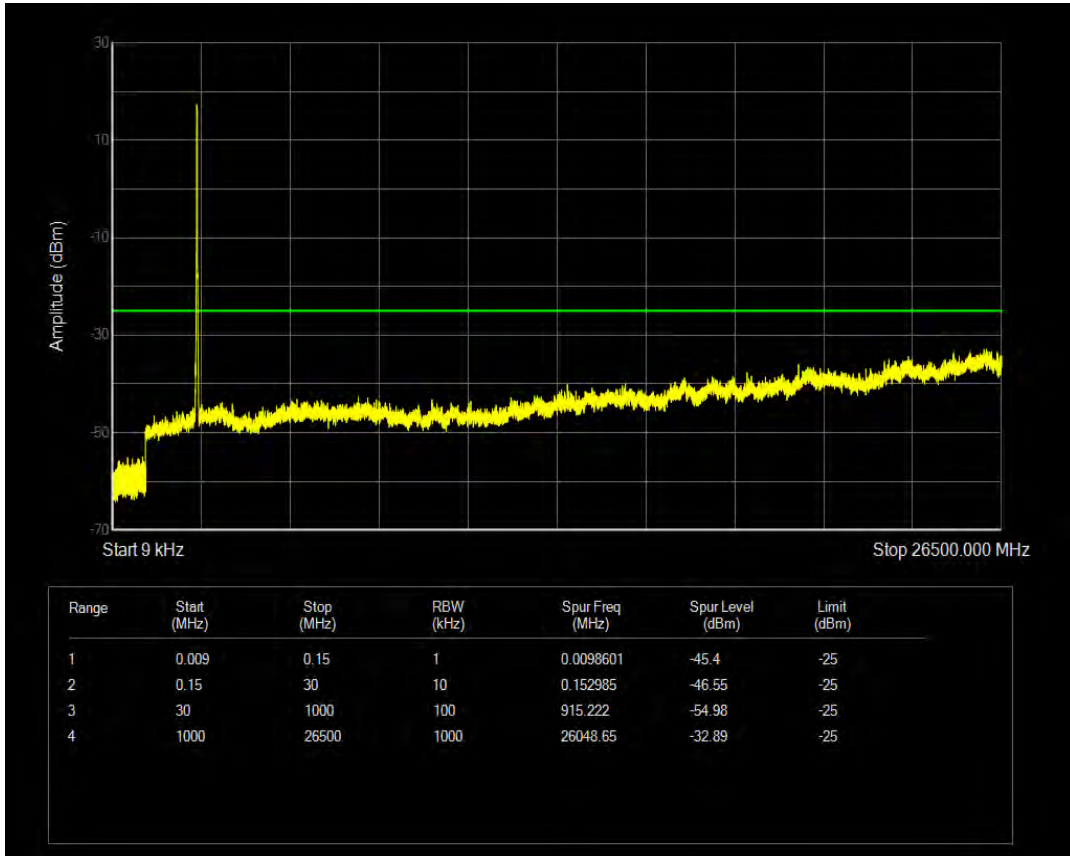

Band7 QPSK BW=20MHz Channel=21350 RB Size=1 Position=#0

Band7 16QAM BW=20MHz Channel=21100 RB Size=100 Position=#0