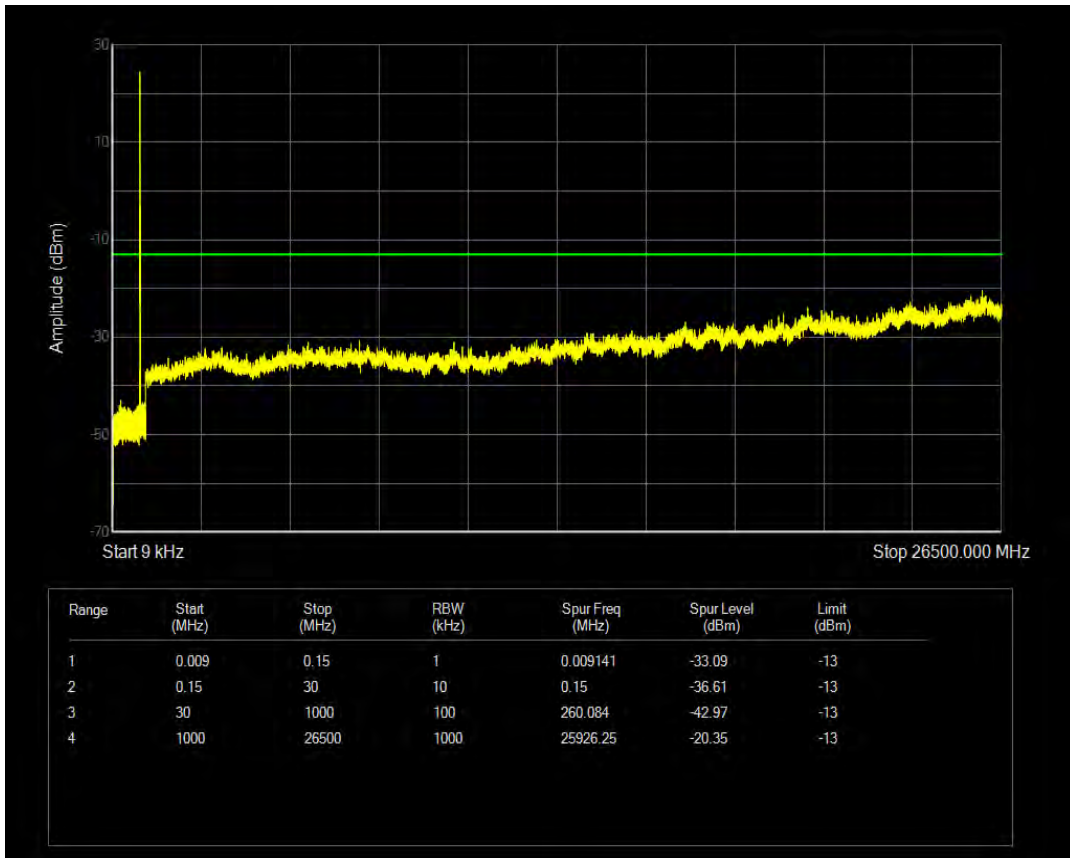

Band5 16QAM BW=10MHz Channel=20450 RB Size=1 Position=#0

Band5 16QAM BW=10MHz Channel=20450 RB Size=50 Position=#0

Band5 QPSK BW=10MHz Channel=20525 RB Size=1 Position=#0

Band5 16QAM BW=10MHz Channel=20525 RB Size=1 Position=#0

Band5 QPSK BW=10MHz Channel=20525 RB Size=50 Position=#0

Band5 16QAM BW=10MHz Channel=20525 RB Size=50 Position=#0

Band5 QPSK BW=10MHz Channel=20600 RB Size=1 Position=#0

Band5 QPSK BW=10MHz Channel=20600 RB Size=50 Position=#0