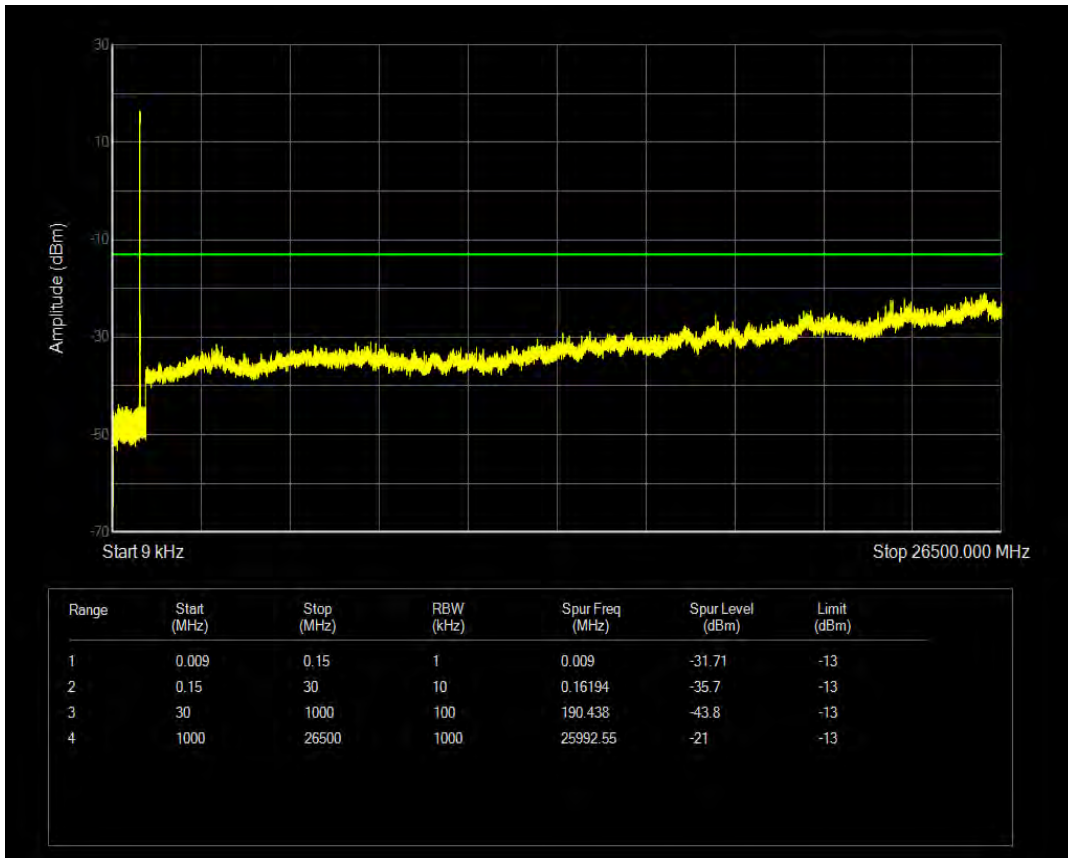

Band5 16QAM BW=1.4MHz Channel=20643 RB Size=1 Position=#0

Band5 16QAM BW=1.4MHz Channel=20643 RB Size=6 Position=#0

Band5 QPSK BW=3MHz Channel=20415 RB Size=1 Position=#0

Band5 QPSK BW=3MHz Channel=20415 RB Size=15 Position=#0