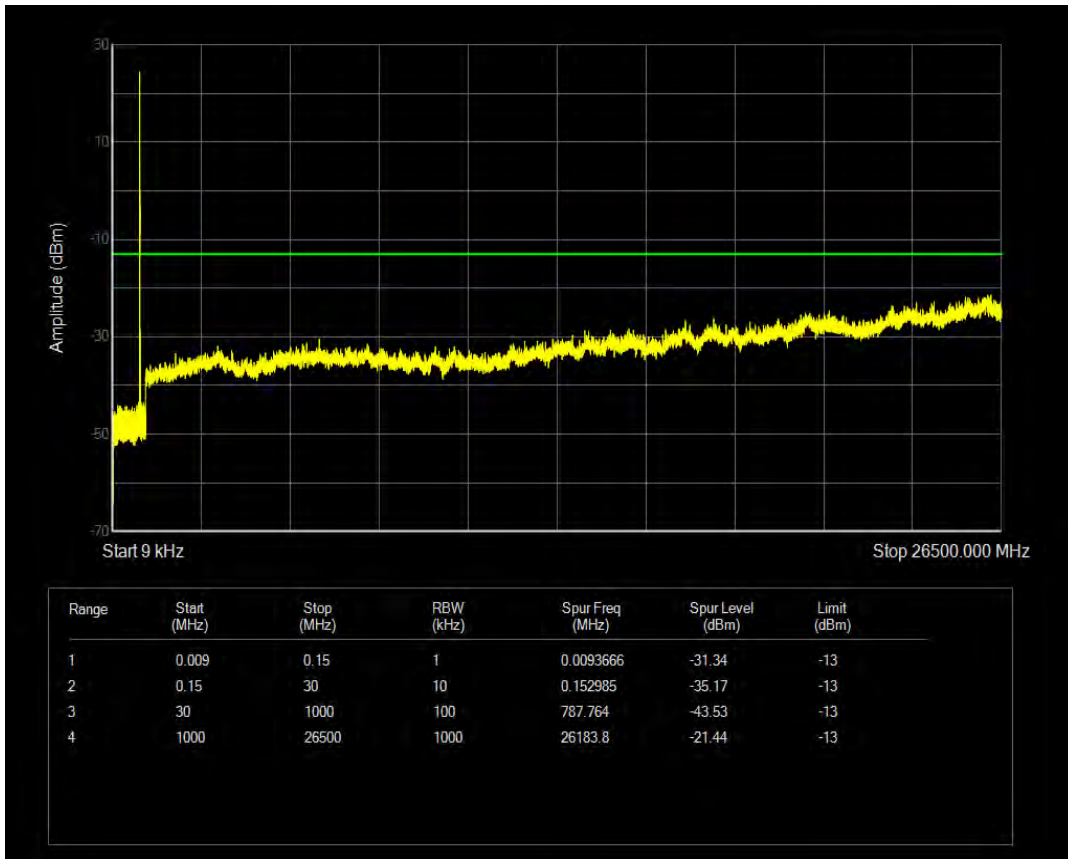

Band5 16QAM BW=1.4MHz Channel=20643 RB Size=1 Position=#0

Band5 16QAM BW=1.4MHz Channel=20643 RB Size=6 Position=#0

Band5 QPSK BW=3MHz Channel=20415 RB Size=1 Position=#0

Band5 QPSK BW=3MHz Channel=20415 RB Size=15 Position=#0