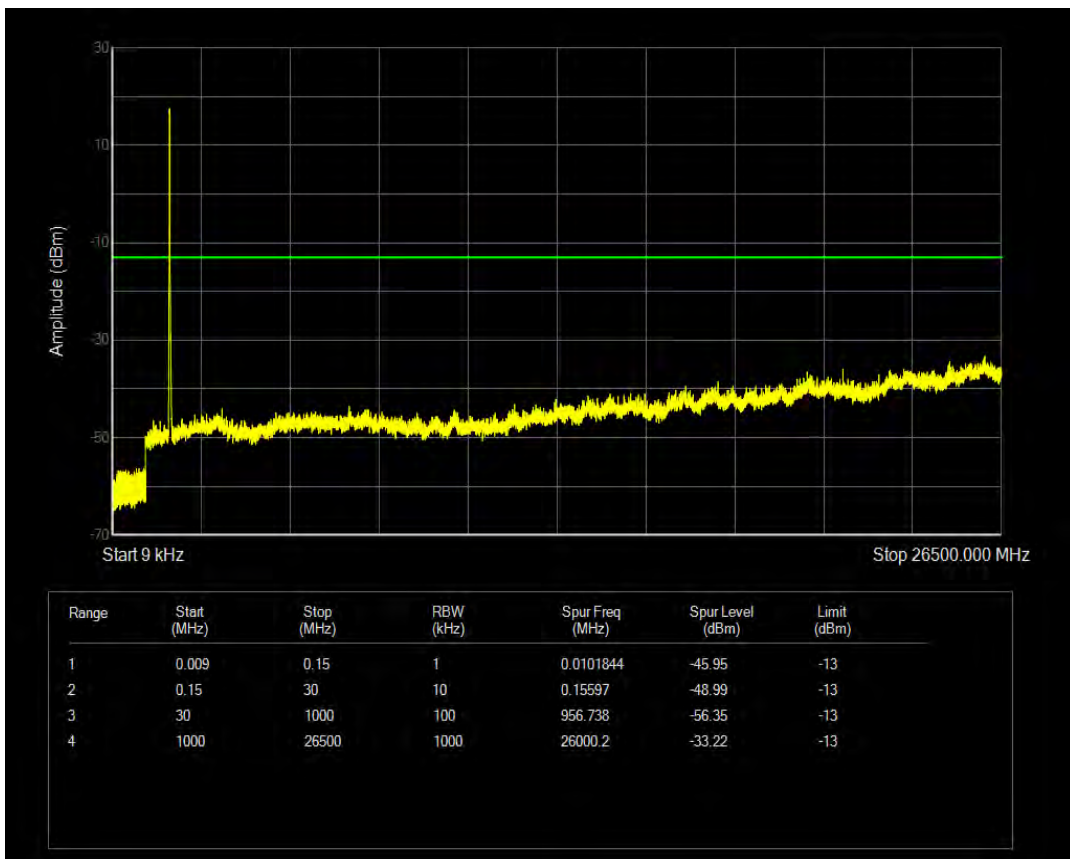

Band66 QPSK BW=20MHz Channel=132322 RB Size=1 Position=#0

Band66 16QAM BW=20MHz Channel=132072 RB Size=100 Position=#0