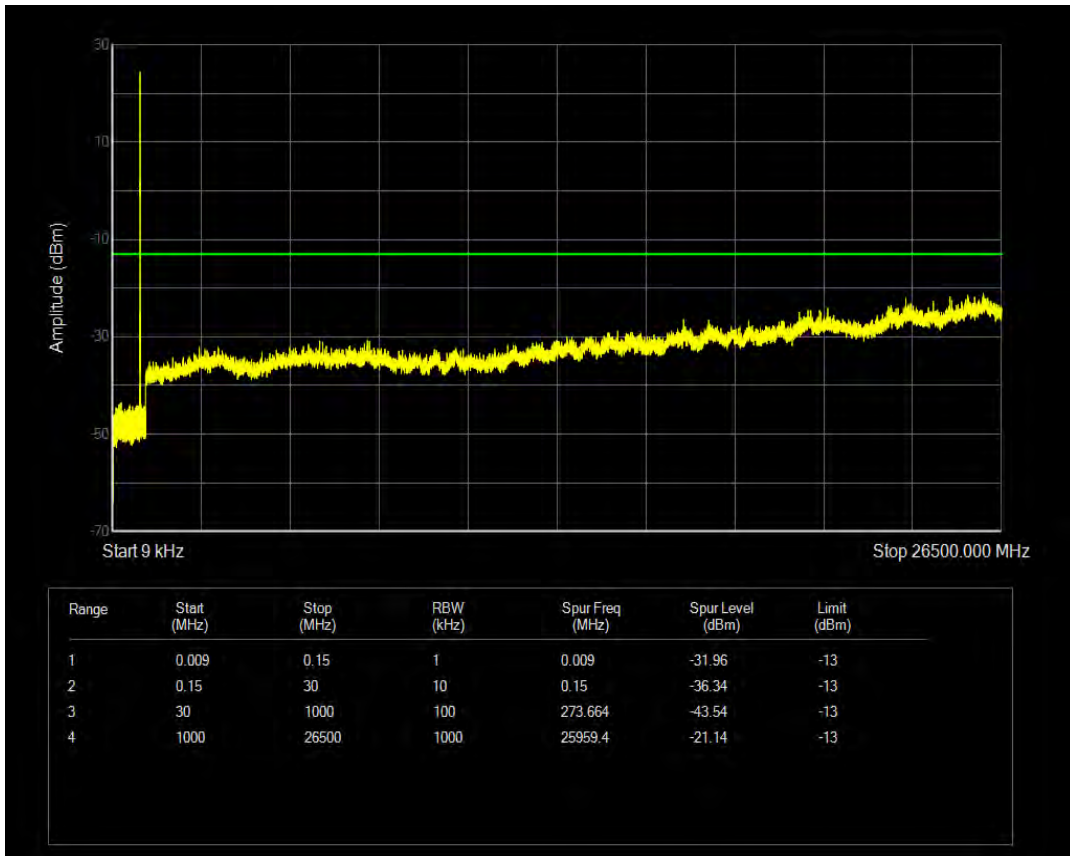

Band41 16QAM BW=20MHz Channel=41140 RB Size=1 Position=#0

Band41 16QAM BW=20MHz Channel=41140 RB Size=100 Position=#0

Band5 QPSK BW=1.4MHz Channel=20407 RB Size=1 Position=#0

Band5 16QAM BW=1.4MHz Channel=20407 RB Size=1 Position=#0

Band5 QPSK BW=1.4MHz Channel=20407 RB Size=6 Position=#0

Band5 16QAM BW=1.4MHz Channel=20407 RB Size=6 Position=#0

Band5 QPSK BW=1.4MHz Channel=20525 RB Size=1 Position=#0

Band5 QPSK BW=1.4MHz Channel=20525 RB Size=6 Position=#0