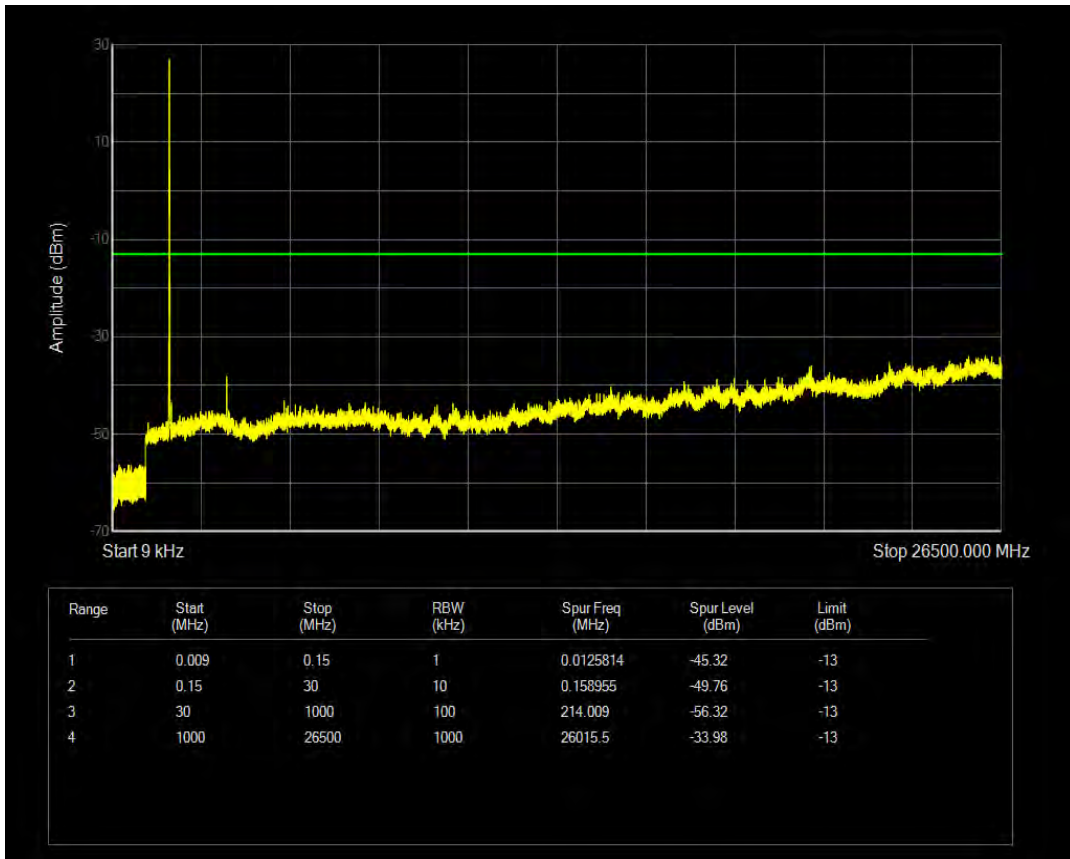

Band66 16QAM BW=10MHz Channel=132022 RB Size=50 Position=#0

Band66 16QAM BW=10MHz Channel=132022 RB Size=1 Position=#0