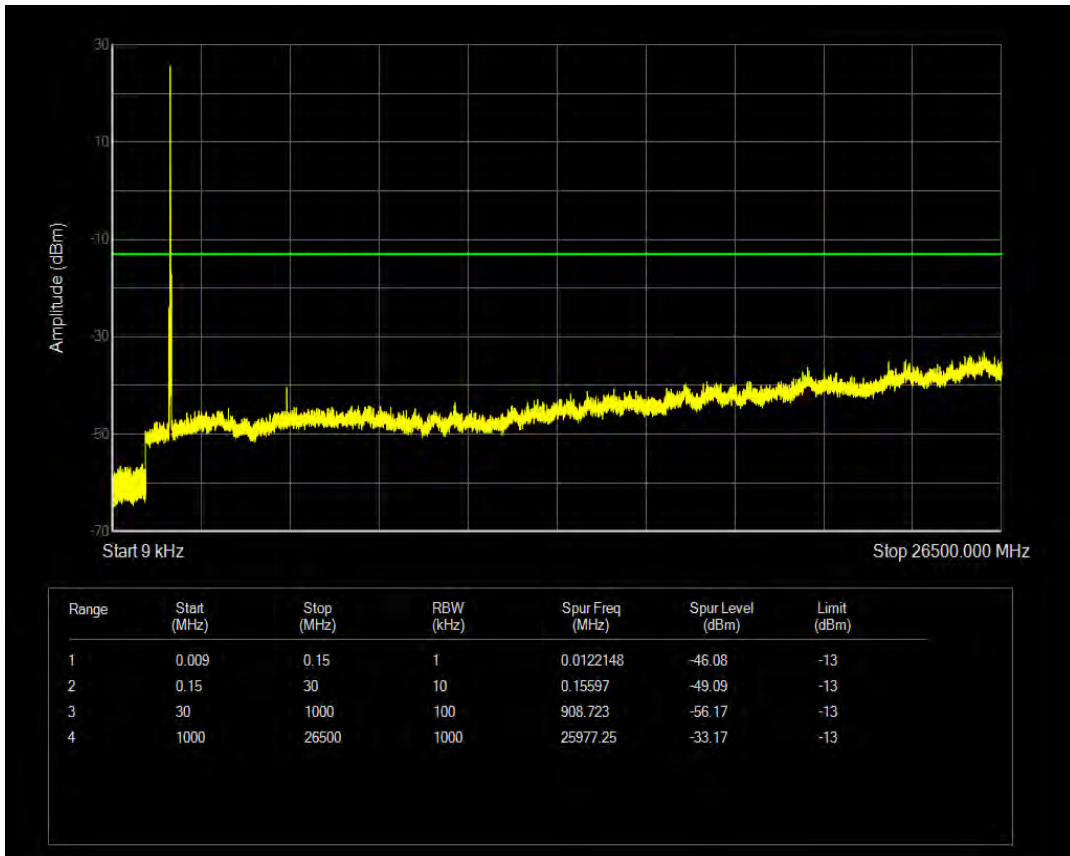

Band66 16QAM BW=20MHz Channel=132322 RB Size=100 Position=#0

Band66 16QAM BW=20MHz Channel=132322 RB Size=1 Position=#0