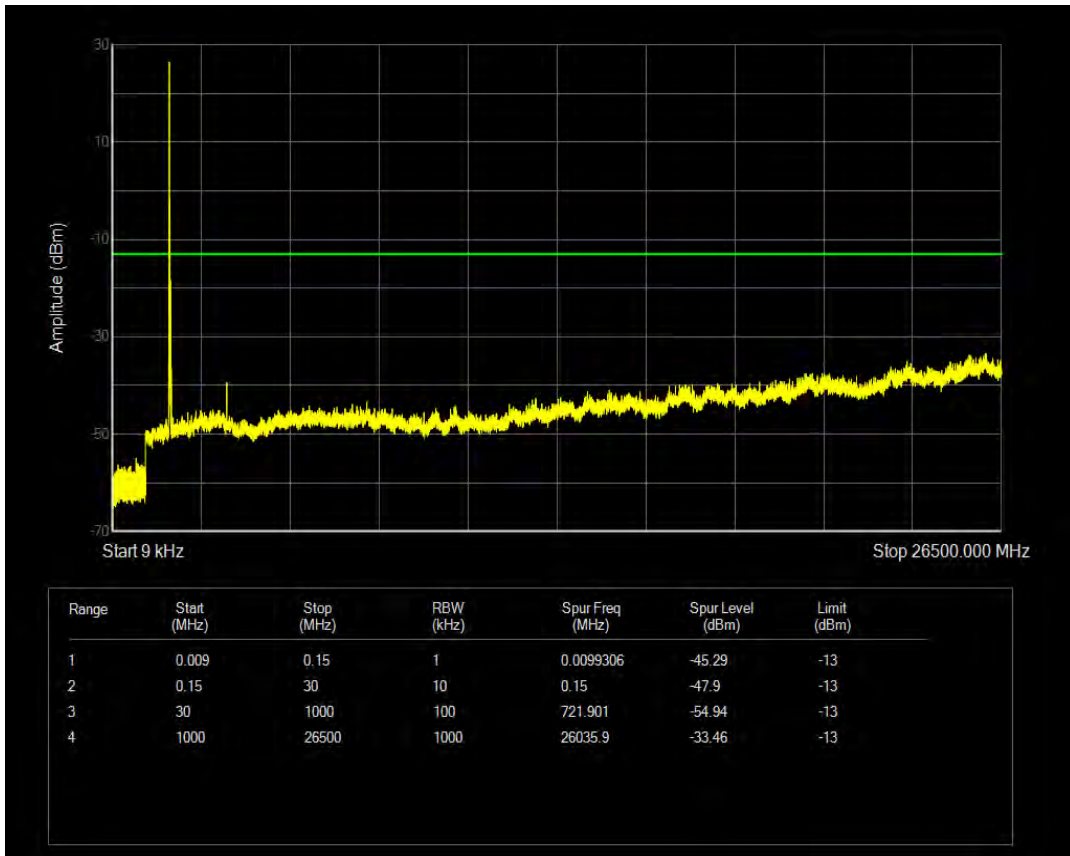

Band66 16QAM BW=20MHz Channel=132072 RB Size=1 Position=#0

Band66 QPSK BW=20MHz Channel=132072 RB Size=1 Position=#0