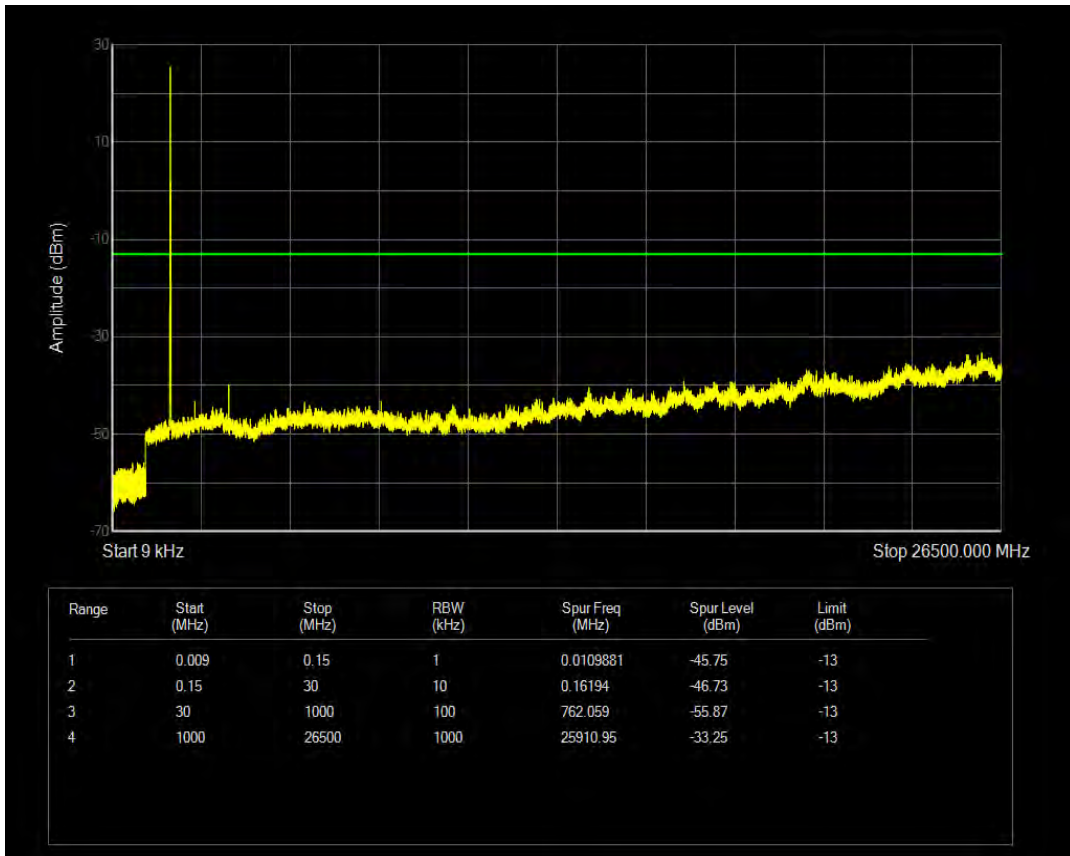

Band66 16QAM BW=10MHz Channel=132322 RB Size=50 Position=#0

Band66 16QAM BW=10MHz Channel=132322 RB Size=1 Position=#0