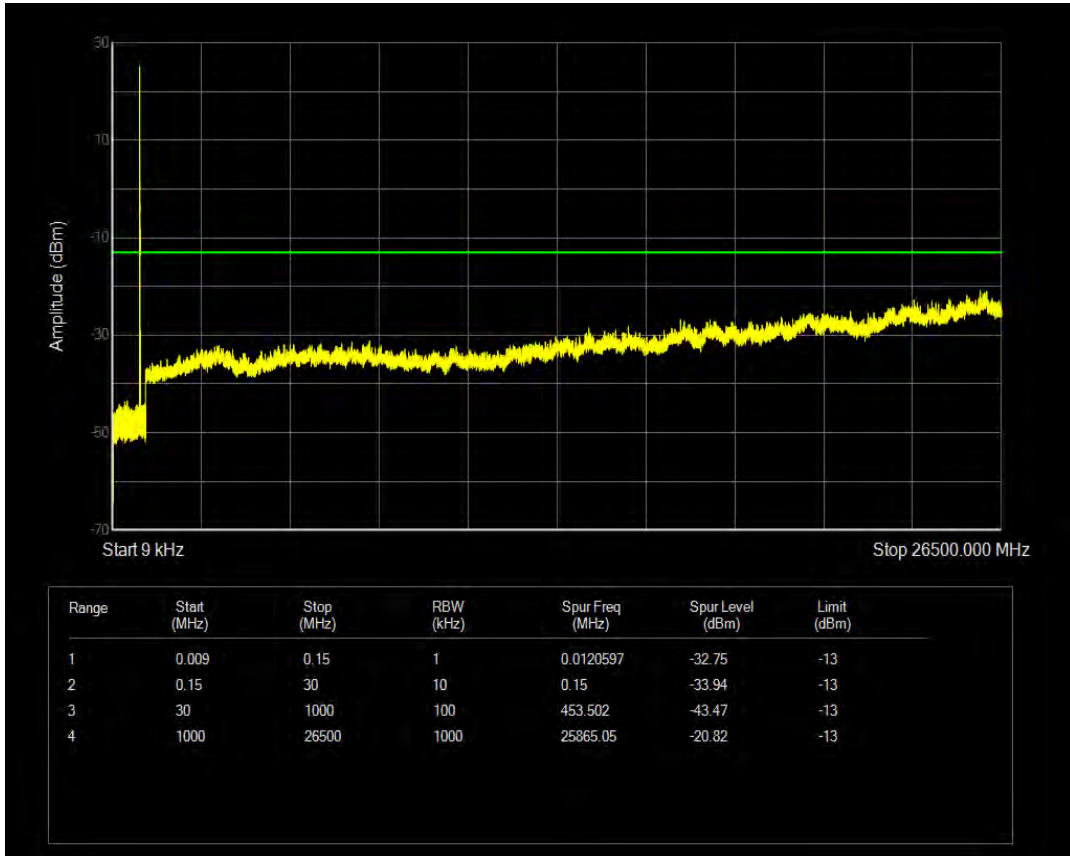

Band5 16QAM BW=3MHz Channel=20635 RB Size=15 Position=#0

Band5 QPSK BW=5MHz Channel=20425 RB Size=1 Position=#0