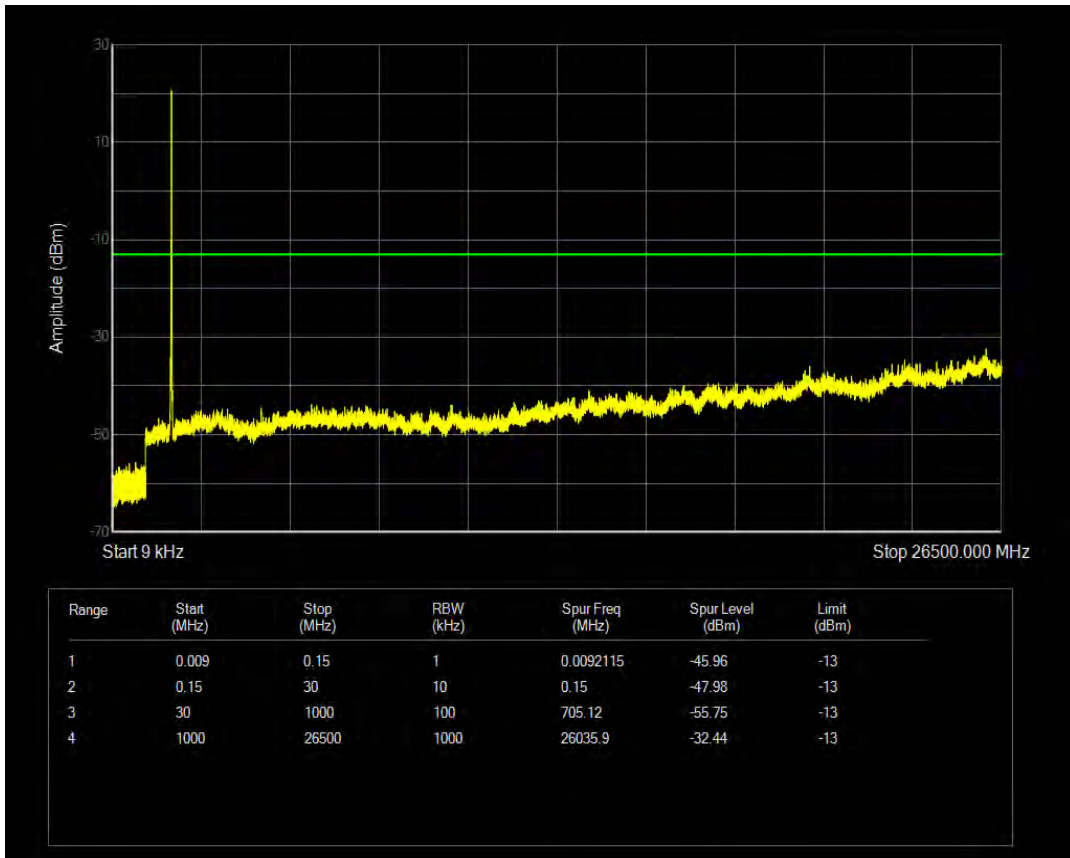

Band66 16QAM BW=10MHz Channel=132322 RB Size=1 Position=#0

Band66 16QAM BW=10MHz Channel=132322 RB Size=50 Position=#0

Band66 QPSK BW=10MHz Channel=132622 RB Size=1 Position=#0

Band66 QPSK BW=10MHz Channel=132622 RB Size=50 Position=#0