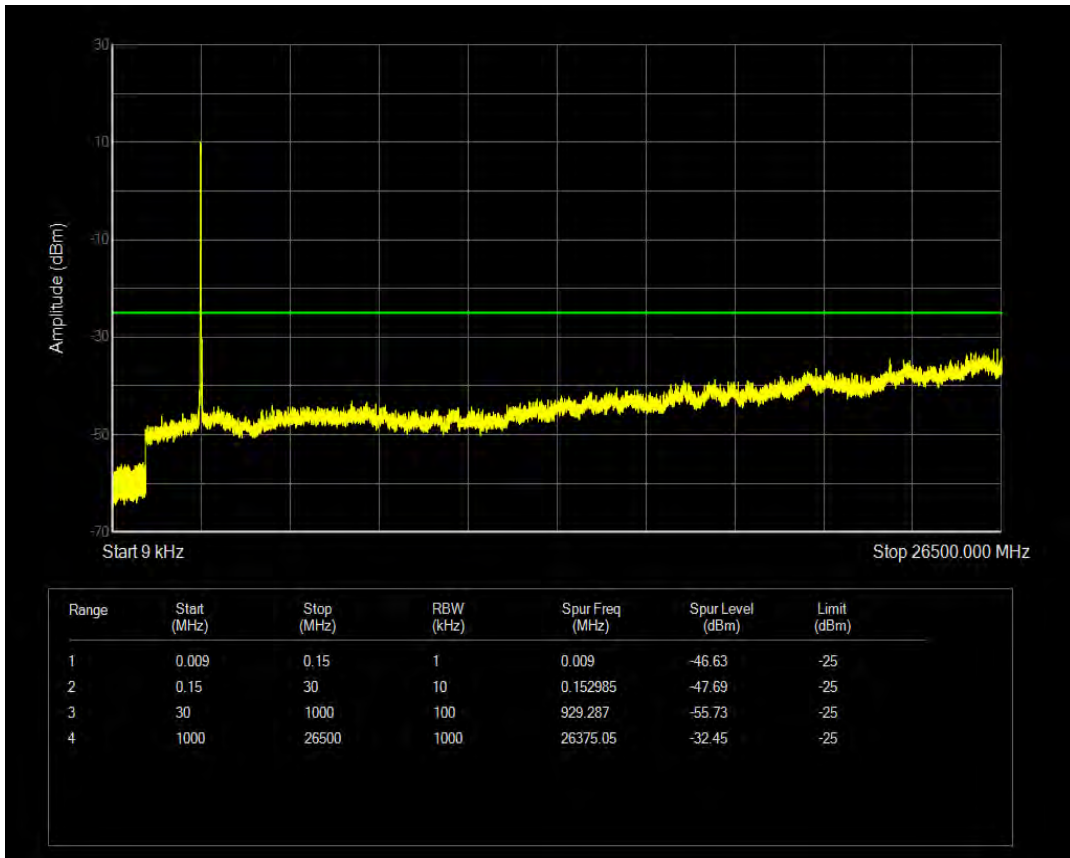

Band41 QPSK BW=20MHz Channel=40640 RB Size=100 Position=#0

Band41 16QAM BW=20MHz Channel=40640 RB Size=100 Position=#0

Band41 QPSK BW=20MHz Channel=41140 RB Size=1 Position=#0

Band41 QPSK BW=20MHz Channel=41140 RB Size=100 Position=#0

Band41 16QAM BW=20MHz Channel=41140 RB Size=1 Position=#0

Band41 16QAM BW=20MHz Channel=41140 RB Size=100 Position=#0

Band5 QPSK BW=1.4MHz Channel=20407 RB Size=1 Position=#0

Band5 16QAM BW=1.4MHz Channel=20407 RB Size=1 Position=#0