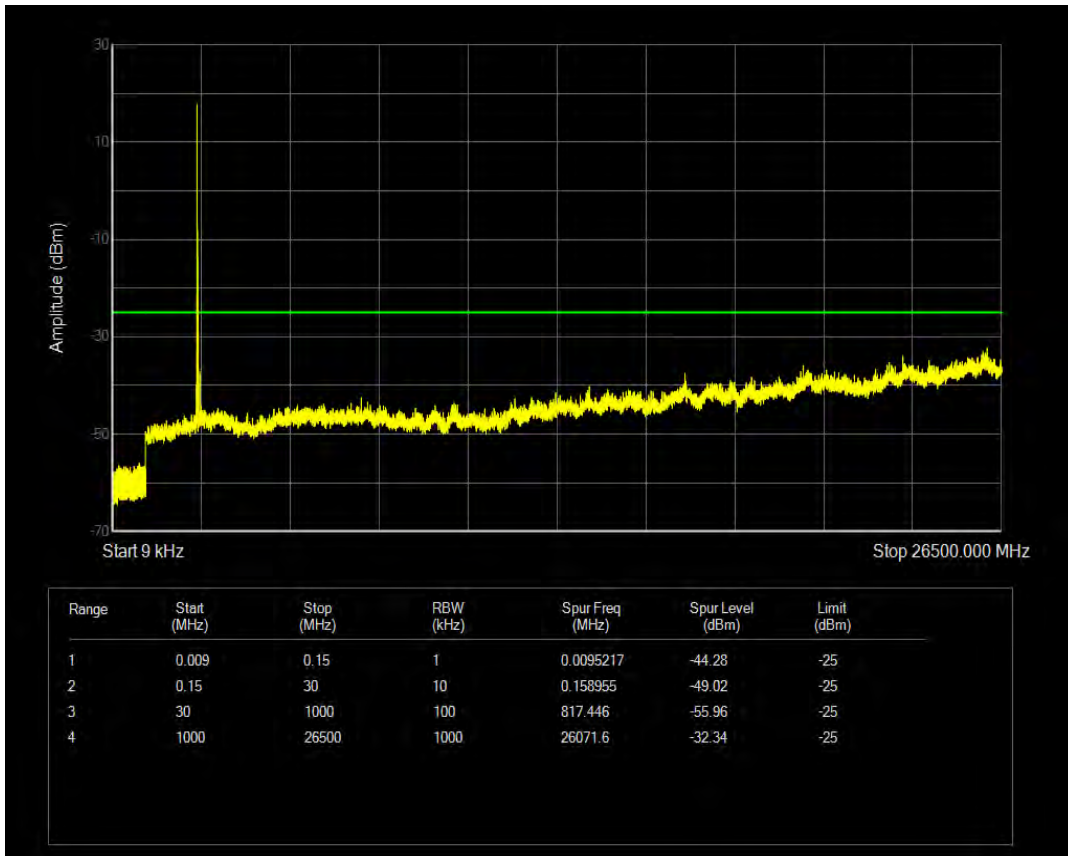

Band41 16QAM BW=20MHz Channel=40140 RB Size=100 Position=#0

Band41 16QAM BW=20MHz Channel=40140 RB Size=1 Position=#0