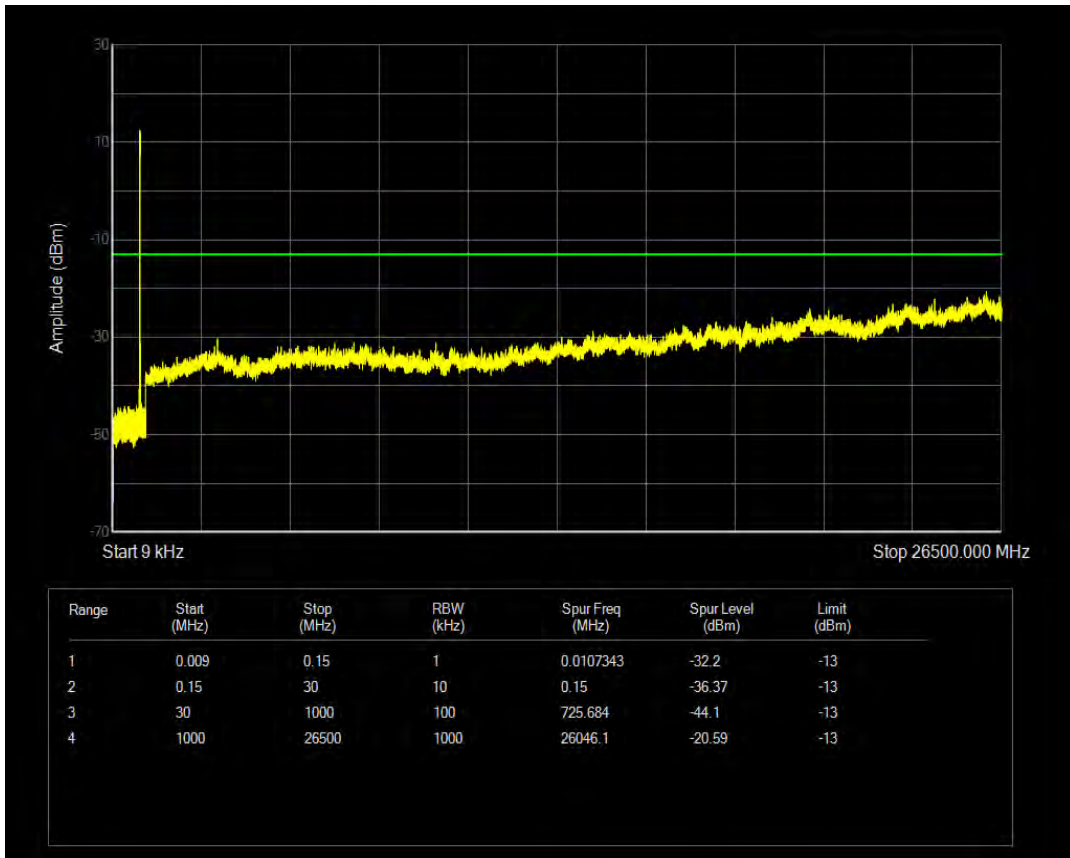

Band5 16QAM BW=5MHz Channel=20625 RB Size=1 Position=#0

Band5 QPSK BW=10MHz Channel=20450 RB Size=1 Position=#0

Band5 16QAM BW=5MHz Channel=20625 RB Size=25 Position=#0

Band5 QPSK BW=10MHz Channel=20450 RB Size=50 Position=#0