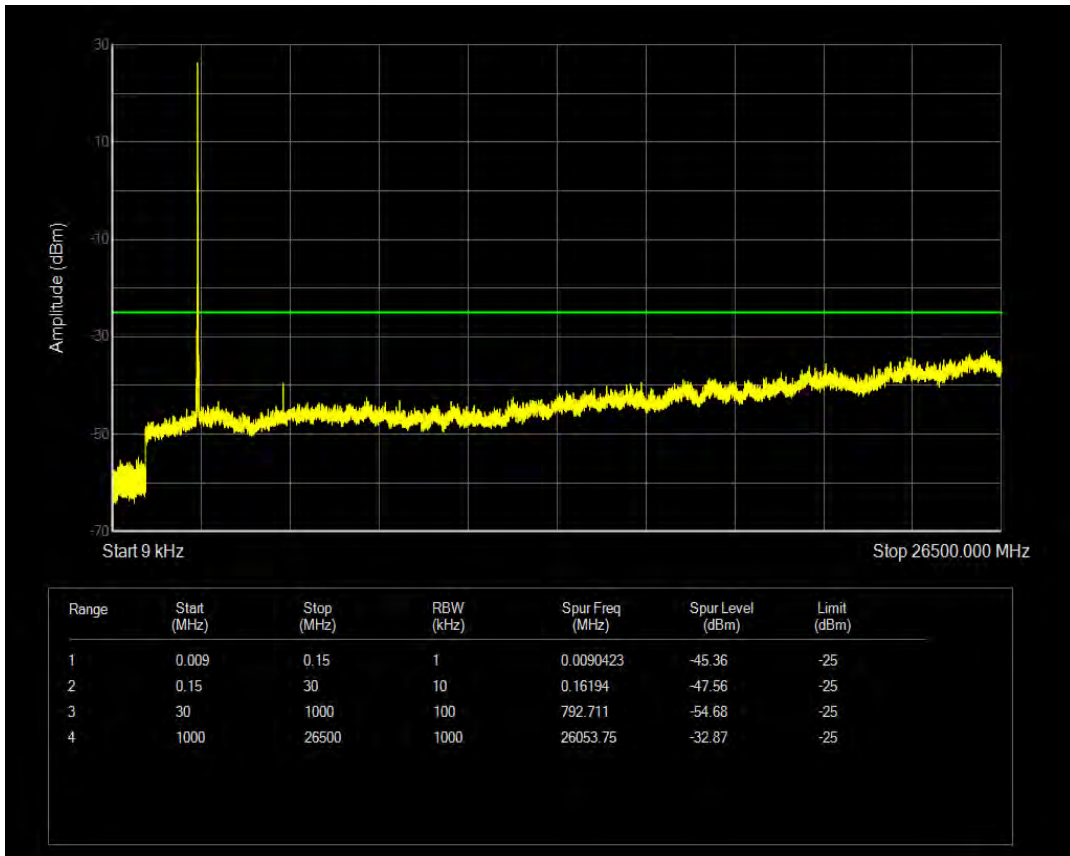

Band7 16QAM BW=20MHz Channel=21100 RB Size=1 Position=#0

Band7 16QAM BW=20MHz Channel=21100 RB Size=100 Position=#0

Band7 QPSK BW=20MHz Channel=21350 RB Size=1 Position=#0

Band7 QPSK BW=20MHz Channel=21350 RB Size=100 Position=#0

Band7 16QAM BW=20MHz Channel=21350 RB Size=1 Position=#0

Band7 16QAM BW=20MHz Channel=21350 RB Size=100 Position=#0