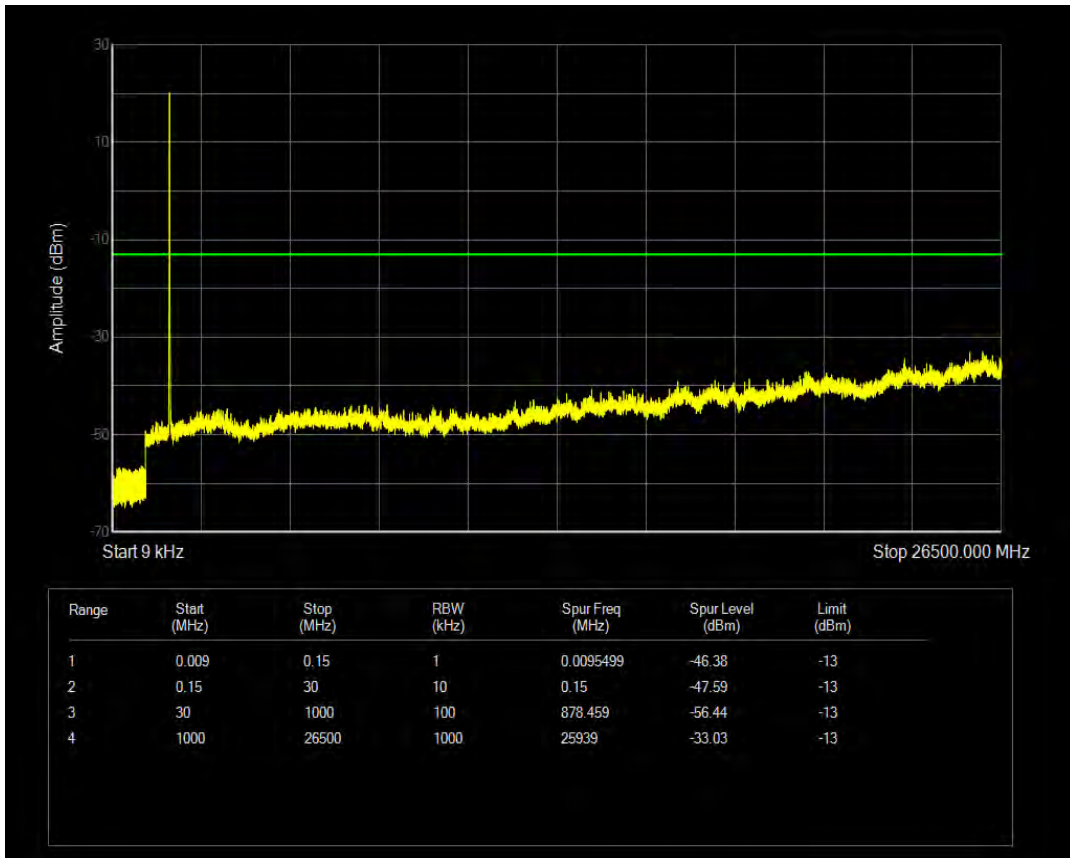

Band66 QPSK BW=10MHz Channel=132322 RB Size=1 Position=#0

Band66 16QAM BW=10MHz Channel=132022 RB Size=50 Position=#0