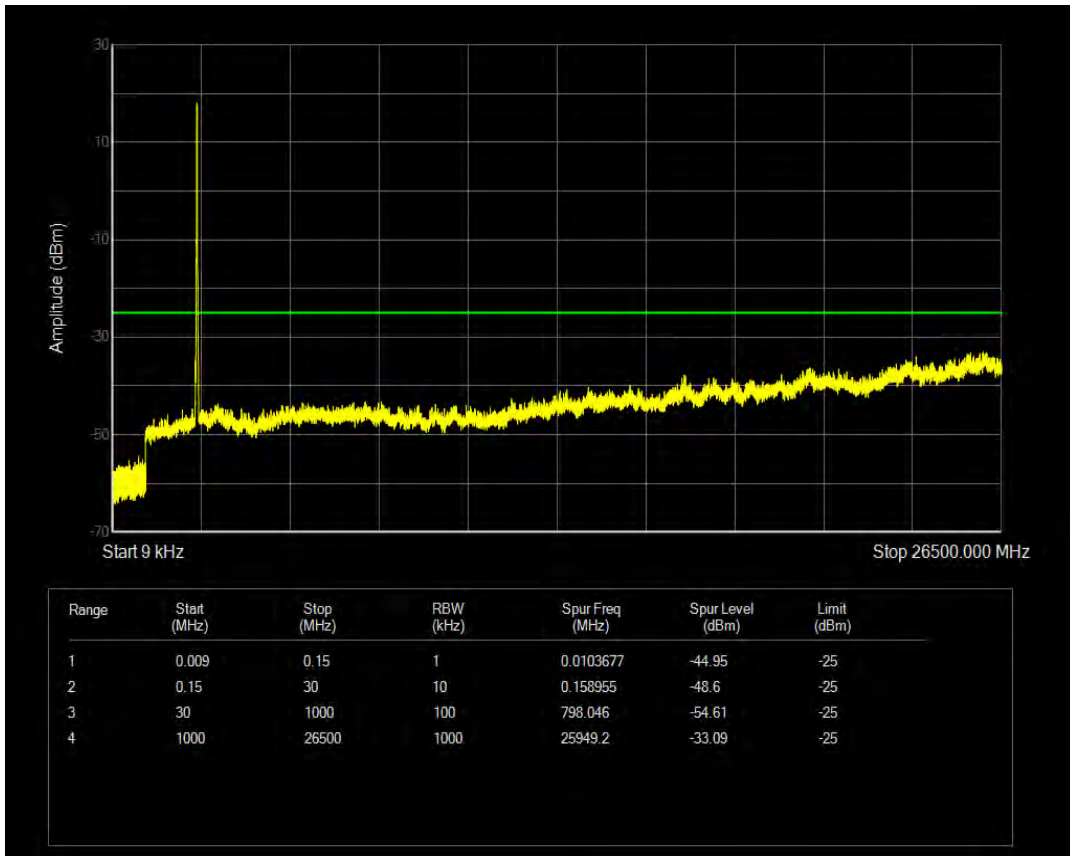

Band7 16QAM BW=20MHz Channel=20850 RB Size=1 Position=#0

Band7 16QAM BW=20MHz Channel=20850 RB Size=100 Position=#0

Band7 QPSK BW=20MHz Channel=21100 RB Size=1 Position=#0

Band7 QPSK BW=20MHz Channel=21100 RB Size=100 Position=#0