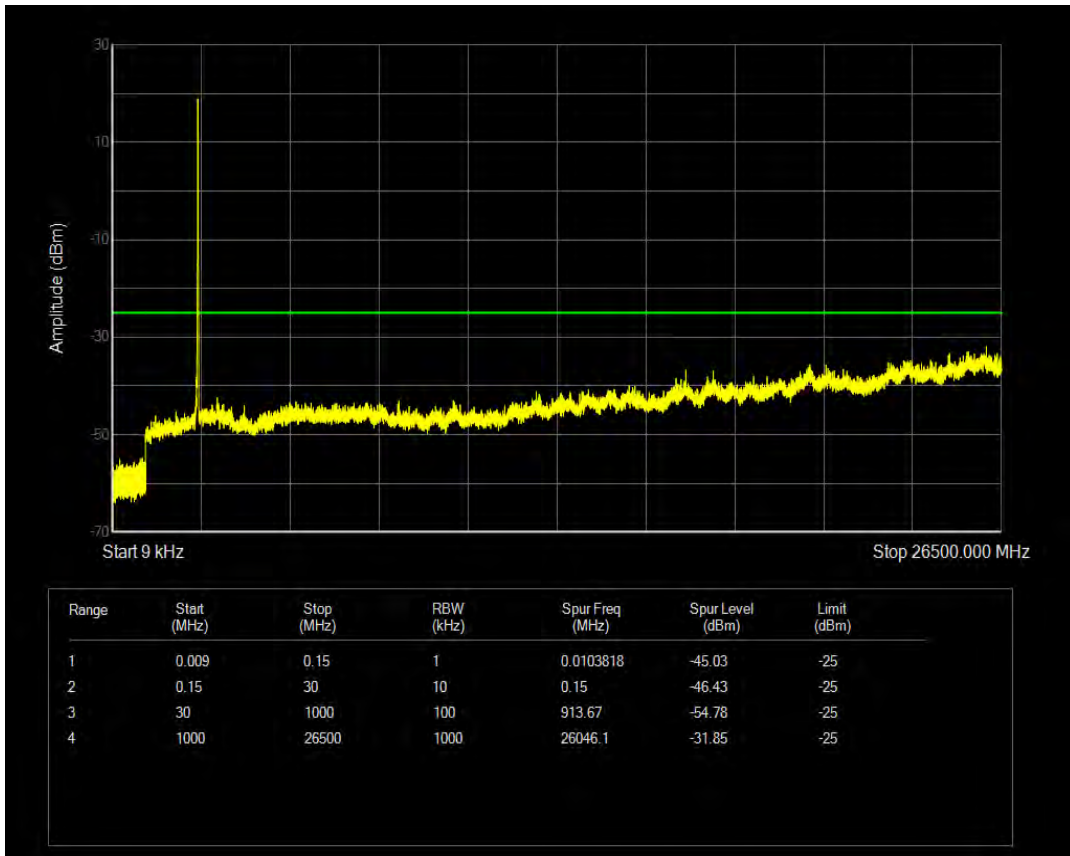

Band7 16QAM BW=15MHz Channel=21100 RB Size=1 Position=#0

Band7 16QAM BW=15MHz Channel=21100 RB Size=75 Position=#0

Band7 QPSK BW=15MHz Channel=21375 RB Size=1 Position=#0

Band7 QPSK BW=15MHz Channel=21375 RB Size=75 Position=#0