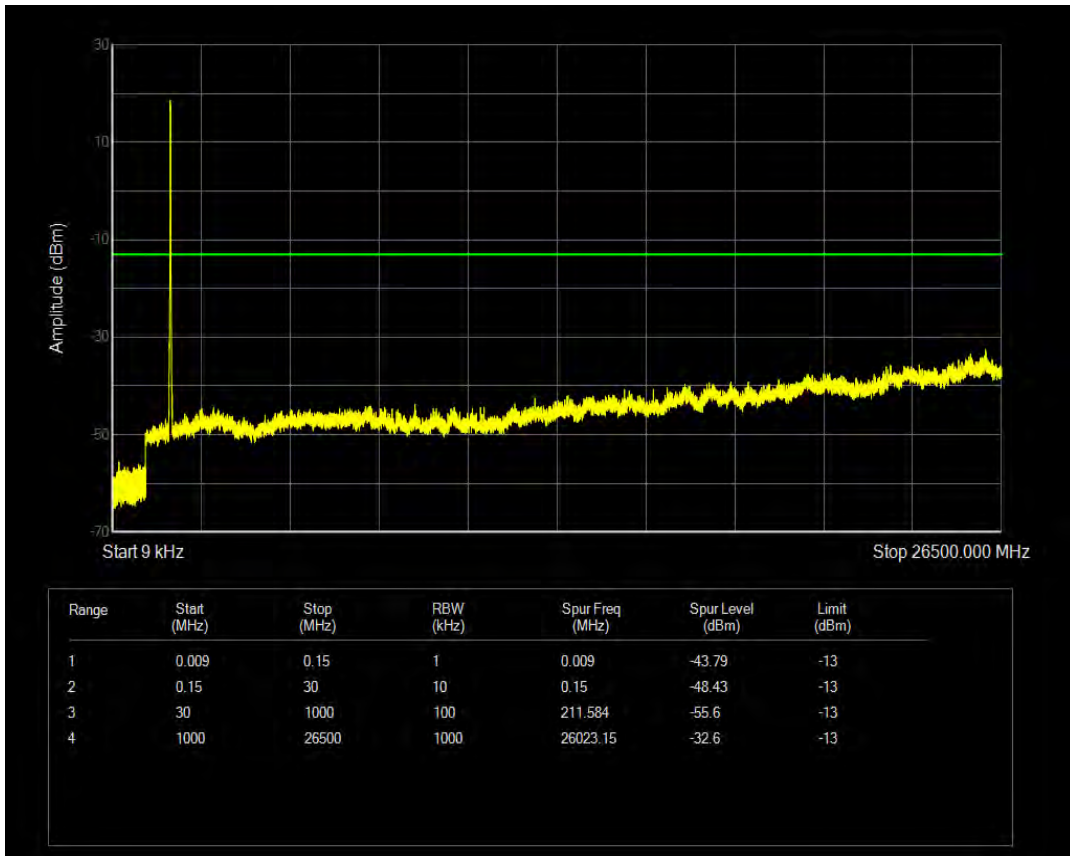

Band66 QPSK BW=20MHz Channel=132572 RB Size=1 Position=#0

Band66 16QAM BW=20MHz Channel=132322 RB Size=100 Position=#0