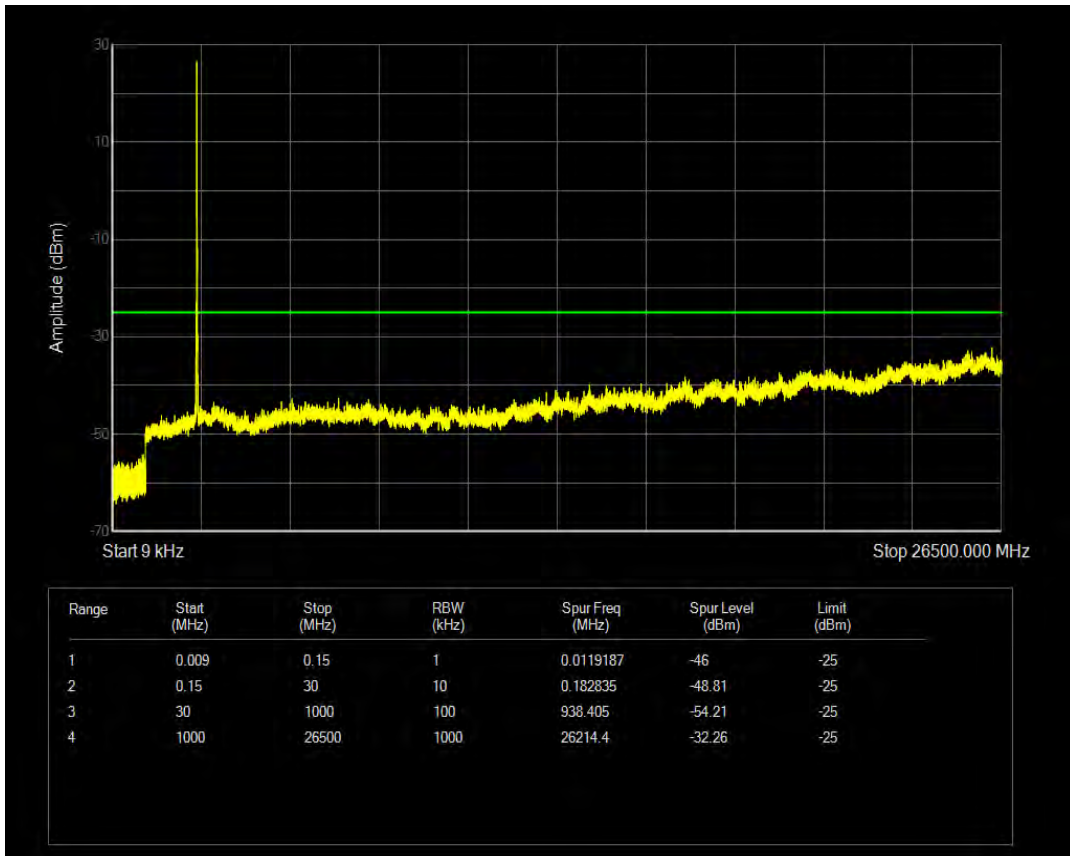

Band7 16QAM BW=15MHz Channel=21375 RB Size=1 Position=#0

Band7 QPSK BW=20MHz Channel=20850 RB Size=1 Position=#0

Band7 16QAM BW=15MHz Channel=21375 RB Size=75 Position=#0

Band7 QPSK BW=20MHz Channel=20850 RB Size=100 Position=#0

Band7 16QAM BW=20MHz Channel=20850 RB Size=1 Position=#0

Band7 16QAM BW=20MHz Channel=20850 RB Size=100 Position=#0

Band7 QPSK BW=20MHz Channel=21100 RB Size=1 Position=#0

Band7 QPSK BW=20MHz Channel=21100 RB Size=100 Position=#0