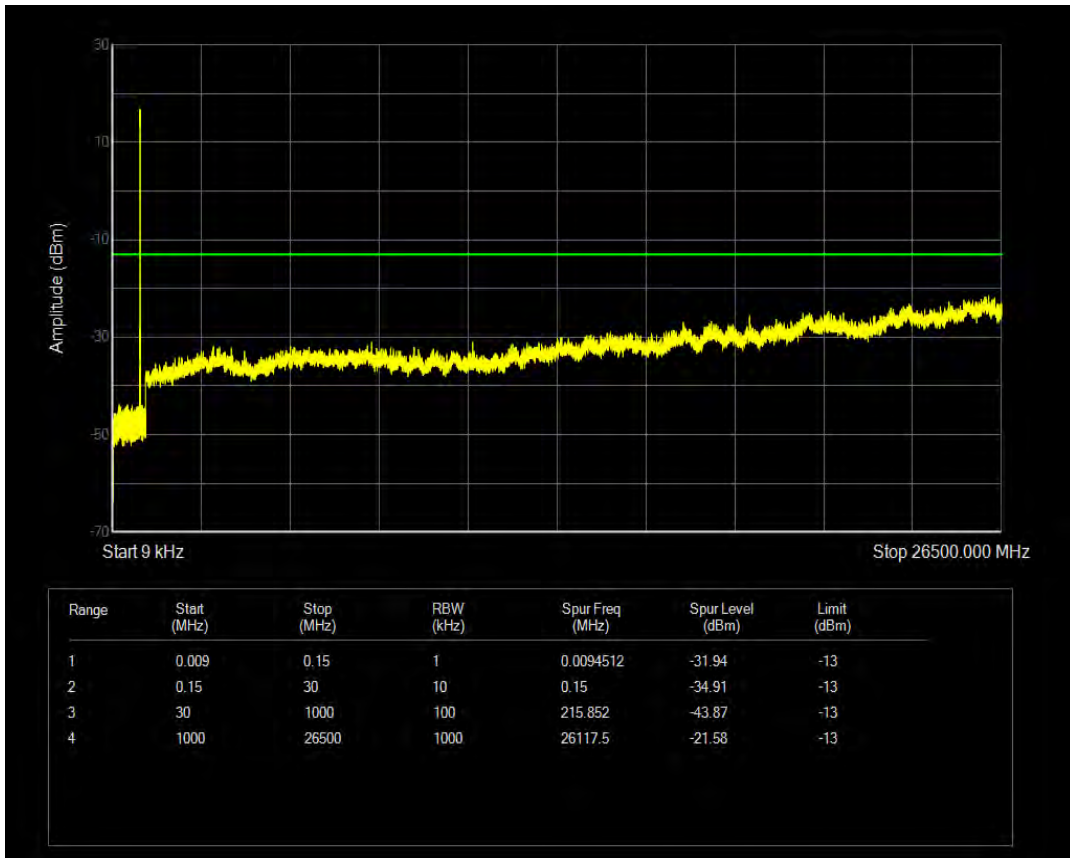

Band5 16QAM BW=3MHz Channel=20415 RB Size=1 Position=#0

Band5 16QAM BW=3MHz Channel=20415 RB Size=15 Position=#0

Band5 QPSK BW=3MHz Channel=20525 RB Size=1 Position=#0

Band5 QPSK BW=3MHz Channel=20525 RB Size=15 Position=#0