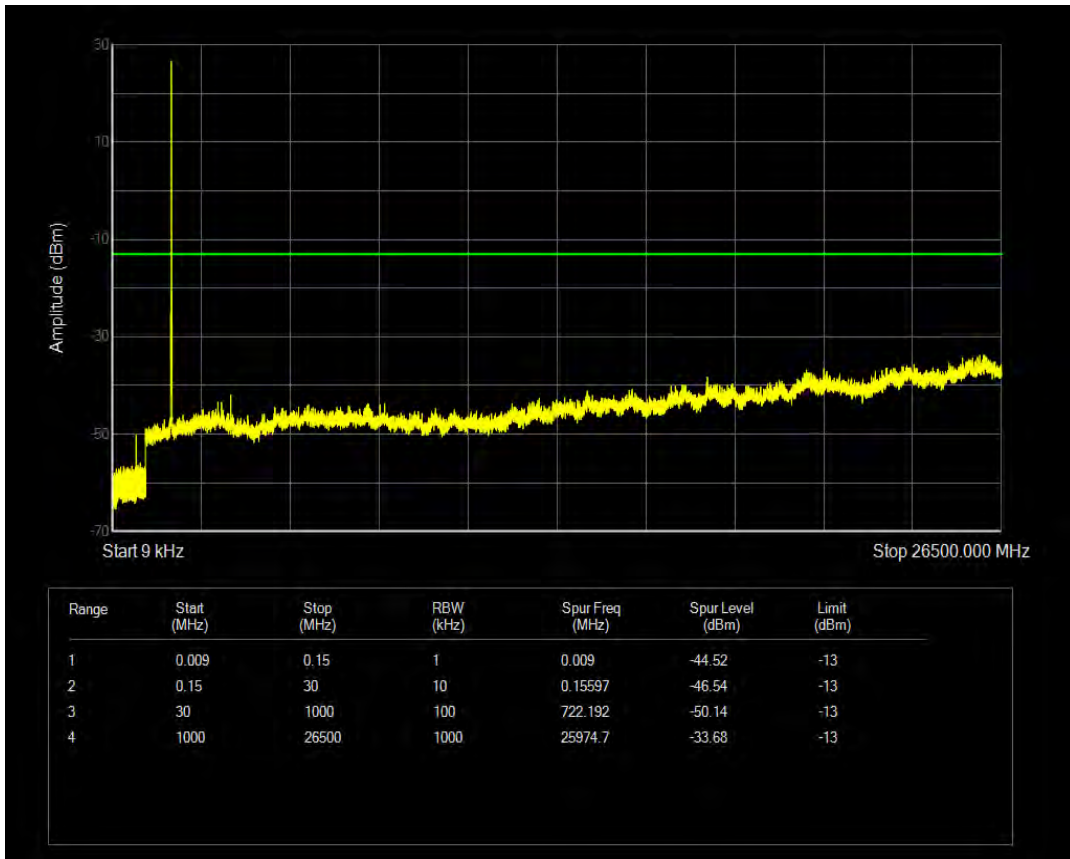

Band66 QPSK BW=10MHz Channel=132622 RB Size=50 Position=#0

Band66 QPSK BW=10MHz Channel=132622 RB Size=1 Position=#0