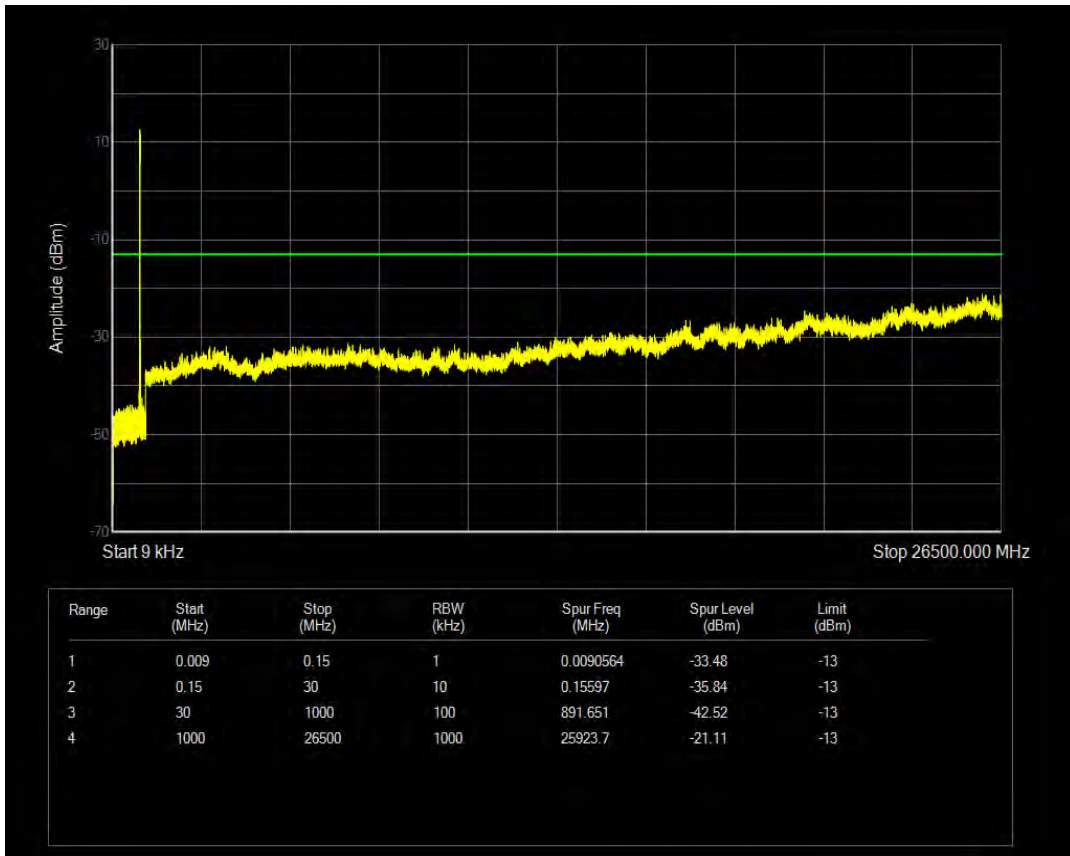

Band5 QPSK BW=10MHz Channel=20525 RB Size=1 Position=#0

Band5 16QAM BW=10MHz Channel=20450 RB Size=50 Position=#0