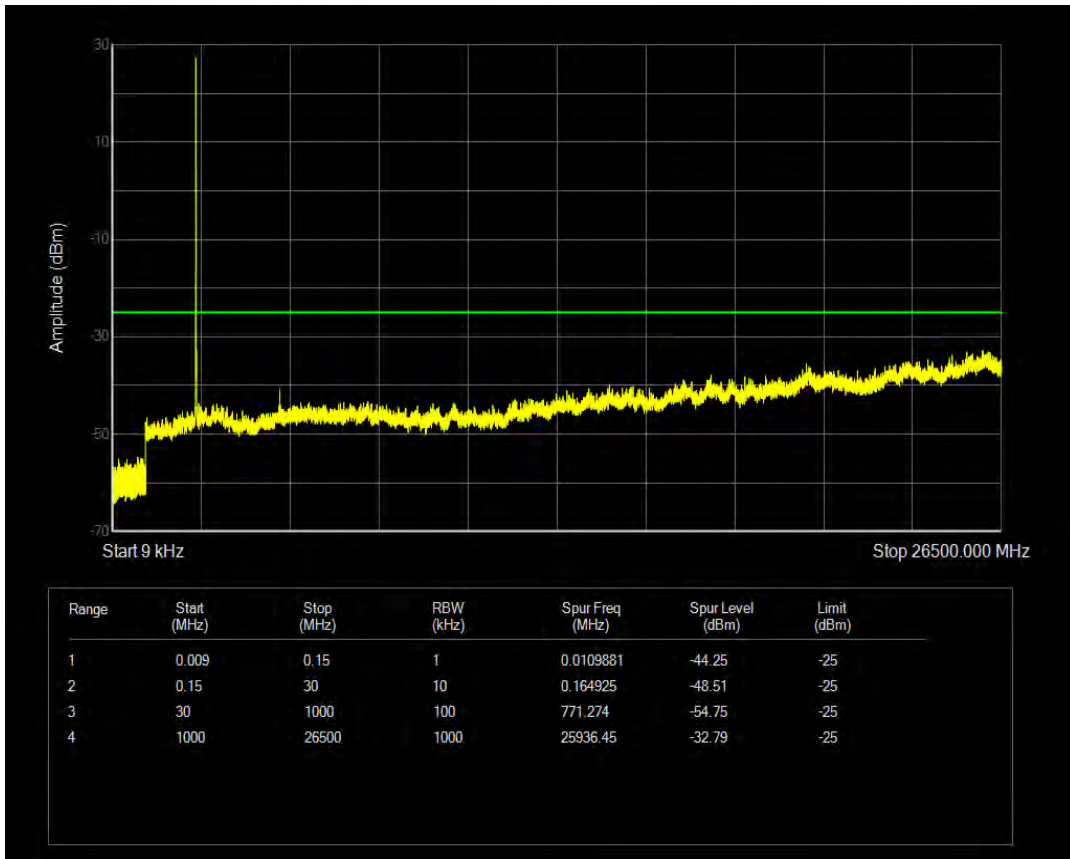

Band7 16QAM BW=5MHz Channel=21425 RB Size=1 Position=#0

Band7 16QAM BW=5MHz Channel=21425 RB Size=25 Position=#0

Band7 QPSK BW=10MHz Channel=20800 RB Size=1 Position=#0

Band7 QPSK BW=10MHz Channel=20800 RB Size=50 Position=#0

Band7 16QAM BW=10MHz Channel=20800 RB Size=1 Position=#0

Band7 16QAM BW=10MHz Channel=20800 RB Size=50 Position=#0

Band7 QPSK BW=10MHz Channel=21100 RB Size=1 Position=#0

Band7 QPSK BW=10MHz Channel=21100 RB Size=50 Position=#0