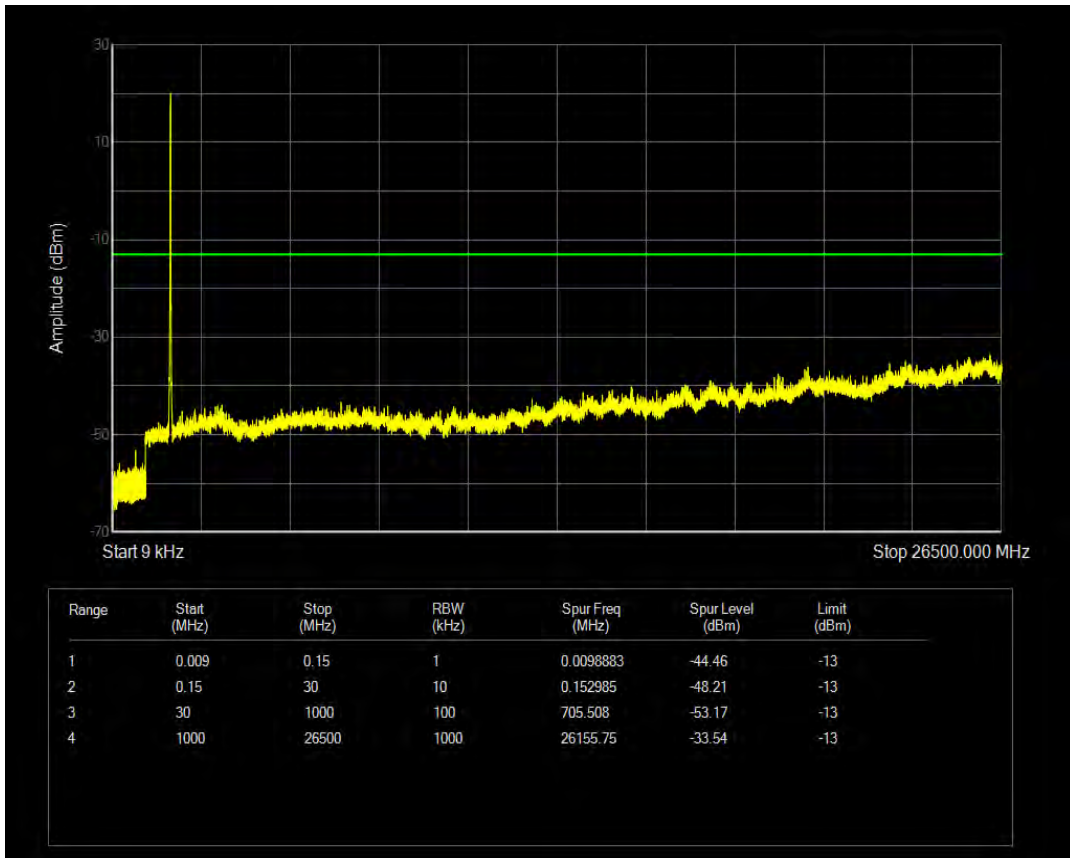

Band66 QPSK BW=15MHz Channel=132597 RB Size=1 Position=#0

Band66 16QAM BW=15MHz Channel=132322 RB Size=75 Position=#0