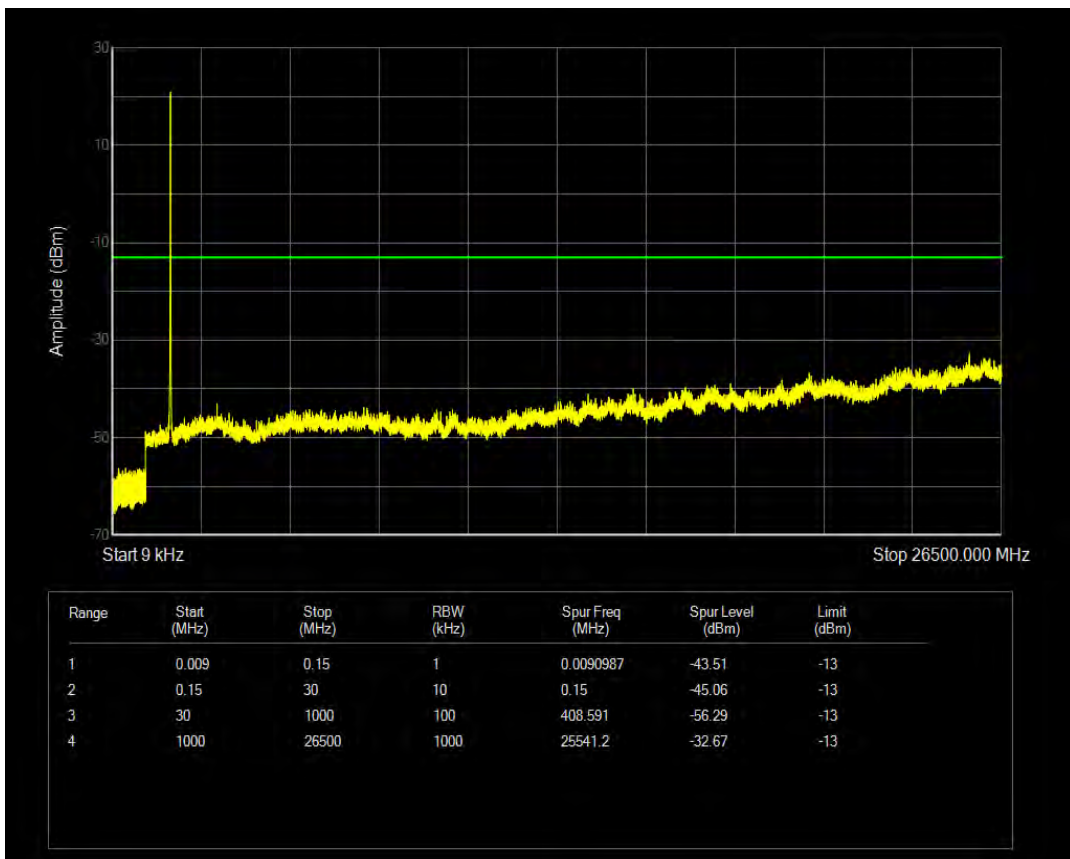

Band66 QPSK BW=10MHz Channel=132622 RB Size=1 Position=#0

Band66 16QAM BW=10MHz Channel=132322 RB Size=50 Position=#0