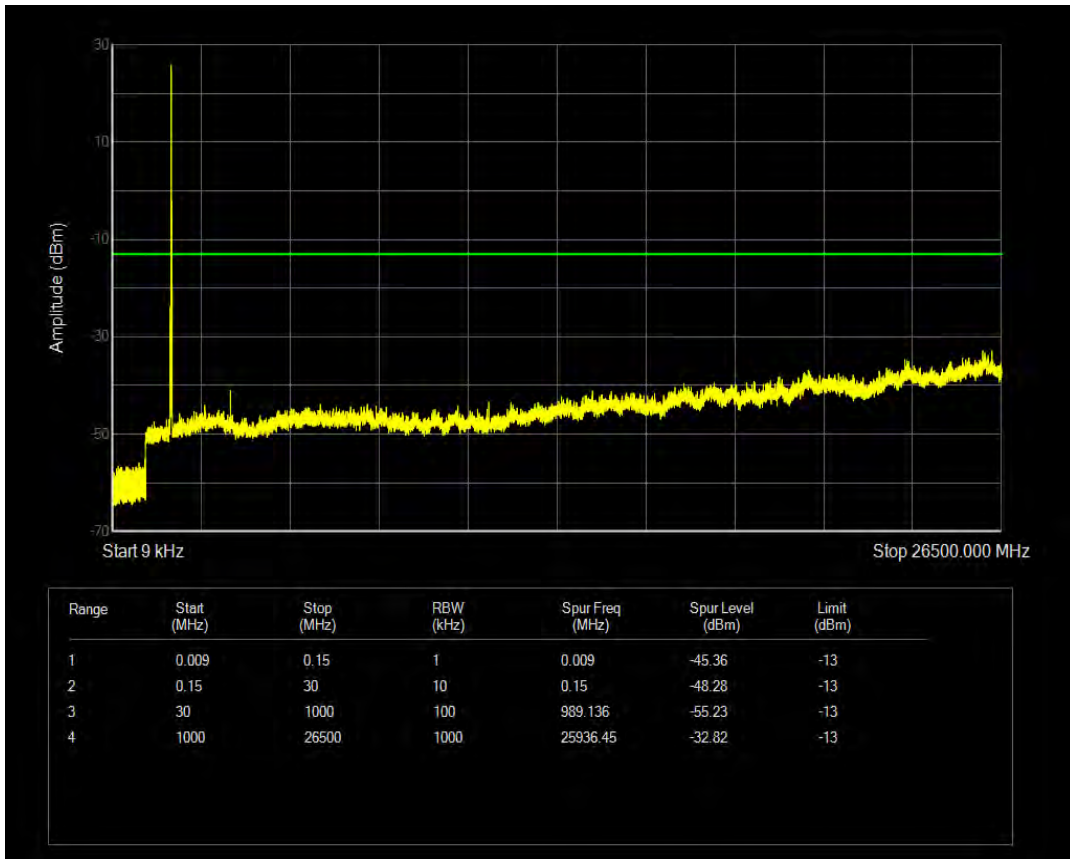

Band66 QPSK BW=15MHz Channel=132597 RB Size=75 Position=#0

Band66 QPSK BW=15MHz Channel=132597 RB Size=1 Position=#0