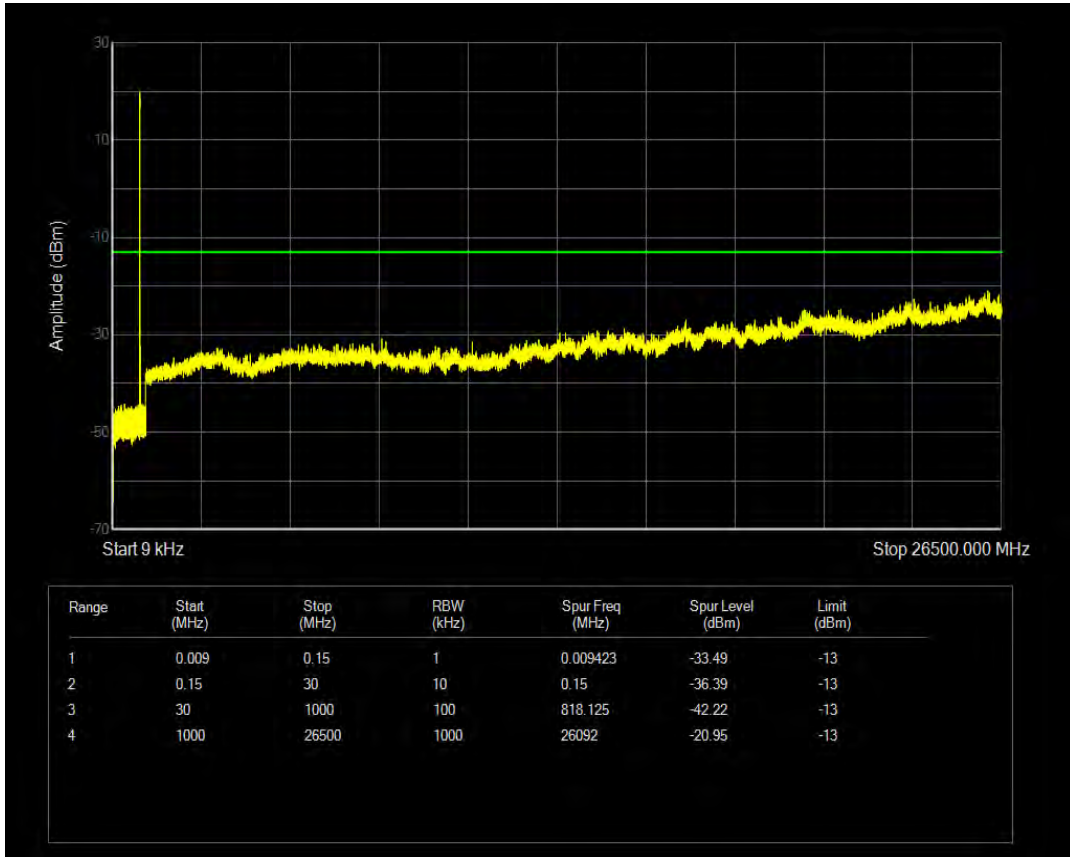

Band41 16QAM BW=20MHz Channel=41140 RB Size=1 Position=#0

Band41 16QAM BW=20MHz Channel=41140 RB Size=100 Position=#0

Band5 QPSK BW=1.4MHz Channel=20407 RB Size=1 Position=#0

Band5 16QAM BW=1.4MHz Channel=20407 RB Size=1 Position=#0

Band5 QPSK BW=1.4MHz Channel=20407 RB Size=6 Position=#0

Band5 16QAM BW=1.4MHz Channel=20407 RB Size=6 Position=#0

Band5 QPSK BW=1.4MHz Channel=20525 RB Size=1 Position=#0

Band5 QPSK BW=1.4MHz Channel=20525 RB Size=6 Position=#0