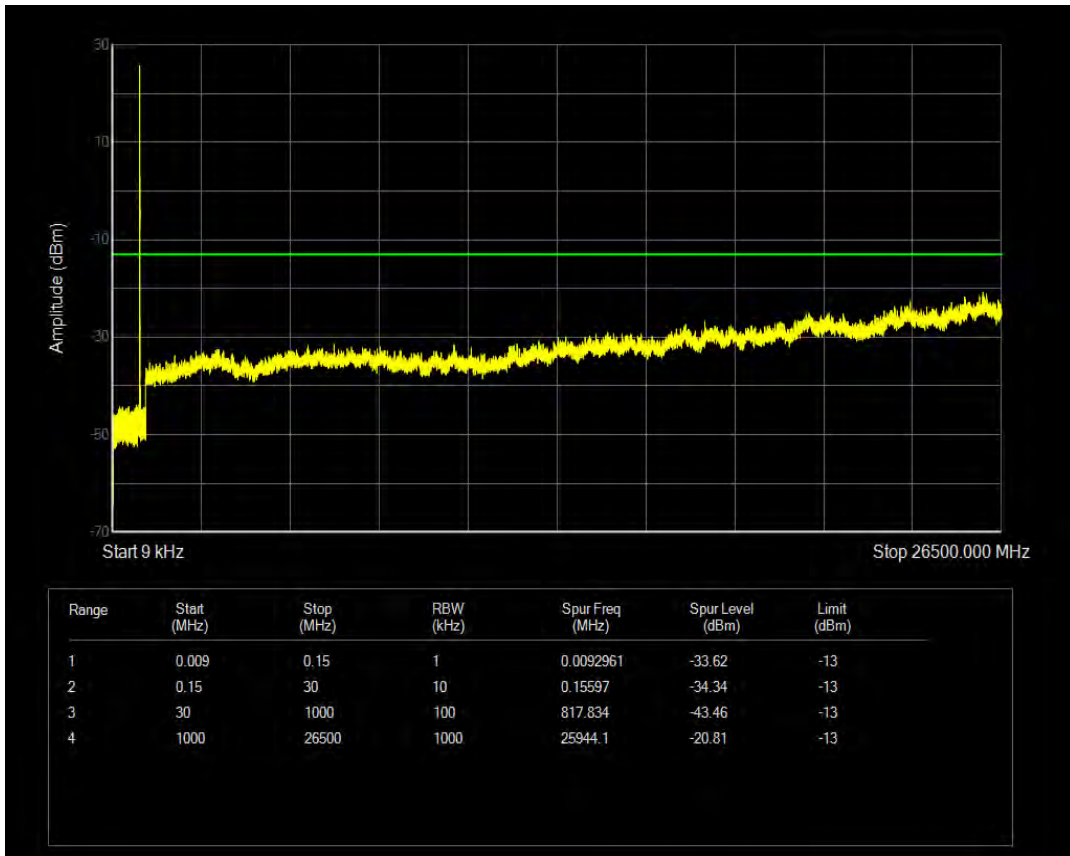

Band41 16QAM BW=20MHz Channel=41140 RB Size=1 Position=#0

Band41 16QAM BW=20MHz Channel=41140 RB Size=100 Position=#0

Band5 QPSK BW=1.4MHz Channel=20407 RB Size=1 Position=#0

Band5 16QAM BW=1.4MHz Channel=20407 RB Size=1 Position=#0

Band5 QPSK BW=1.4MHz Channel=20407 RB Size=6 Position=#0

Band5 16QAM BW=1.4MHz Channel=20407 RB Size=6 Position=#0

Band5 QPSK BW=1.4MHz Channel=20525 RB Size=1 Position=#0

Band5 QPSK BW=1.4MHz Channel=20525 RB Size=6 Position=#0