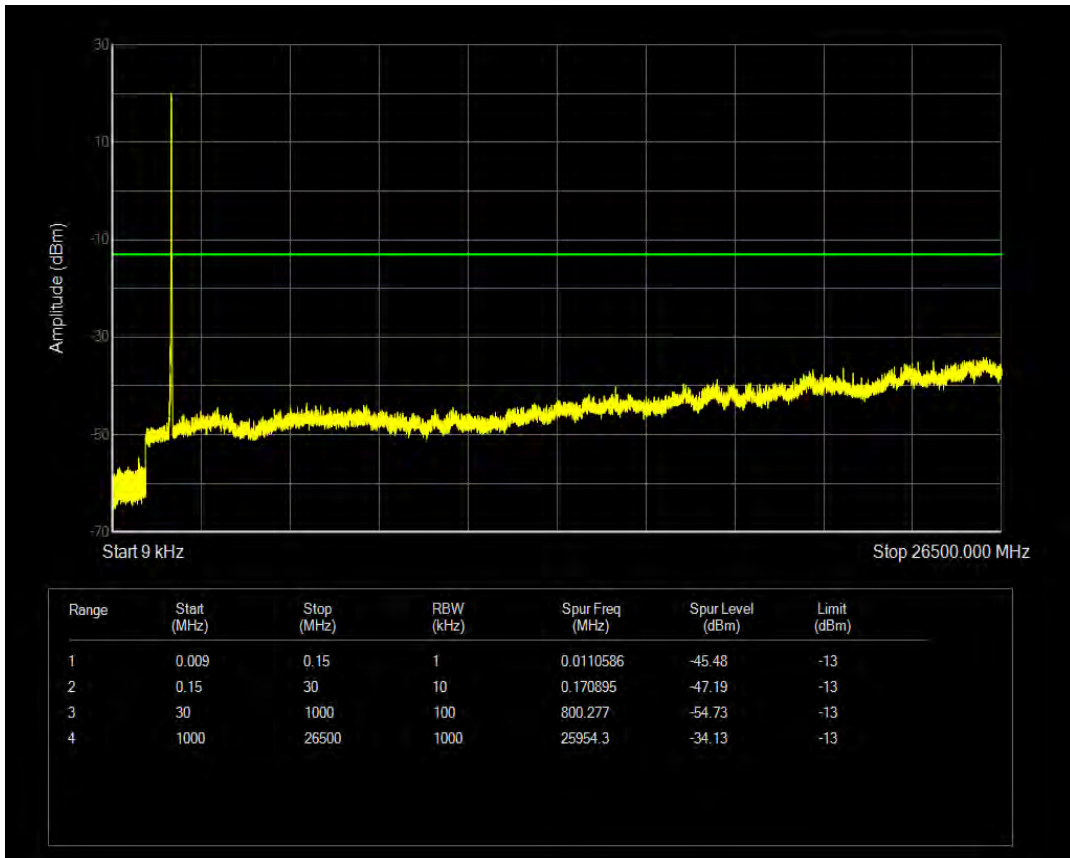

Band66 16QAM BW=15MHz Channel=132322 RB Size=1 Position=#0

Band66 16QAM BW=15MHz Channel=132322 RB Size=75 Position=#0

Band66 QPSK BW=15MHz Channel=132597 RB Size=1 Position=#0

Band66 QPSK BW=15MHz Channel=132597 RB Size=75 Position=#0