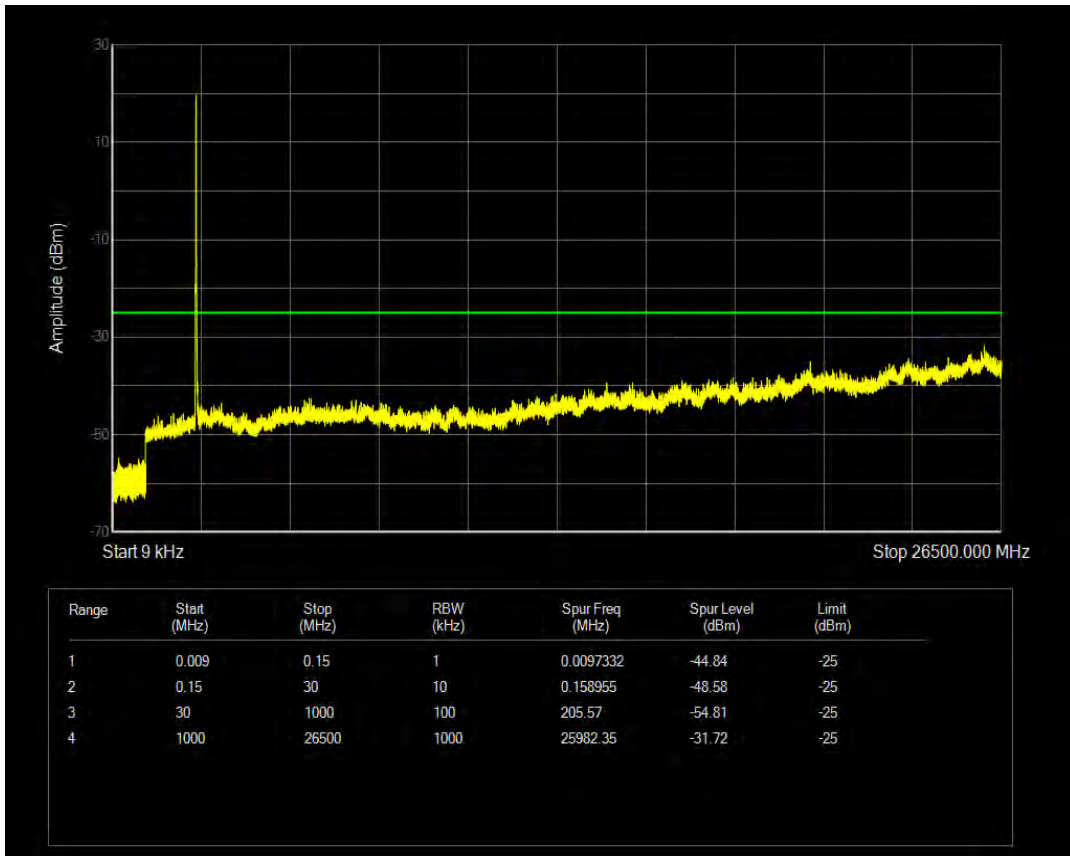

Band7 16QAM BW=10MHz Channel=21400 RB Size=1 Position=#0

Band7 16QAM BW=10MHz Channel=21400 RB Size=50 Position=#0

Band7 QPSK BW=15MHz Channel=20825 RB Size=1 Position=#0

Band7 QPSK BW=15MHz Channel=20825 RB Size=75 Position=#0