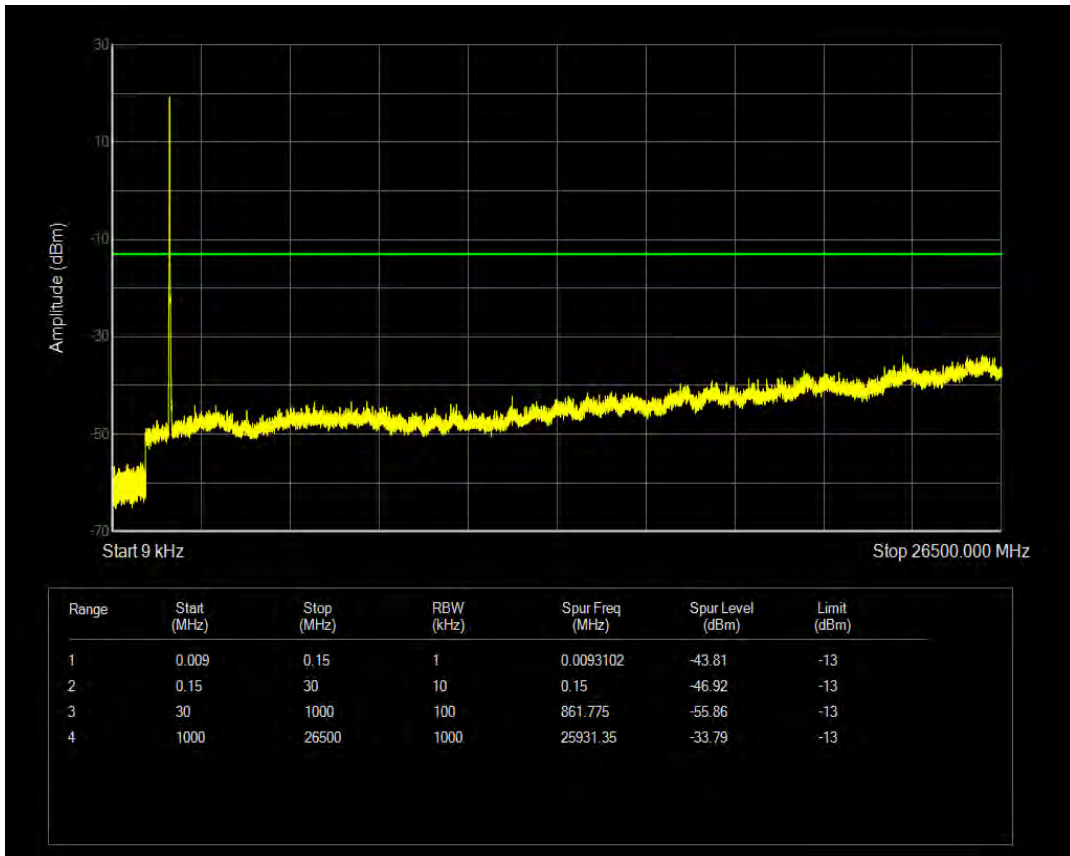

Band66 16QAM BW=20MHz Channel=132072 RB Size=100 Position=#0

Band66 QPSK BW=20MHz Channel=132072 RB Size=100 Position=#0