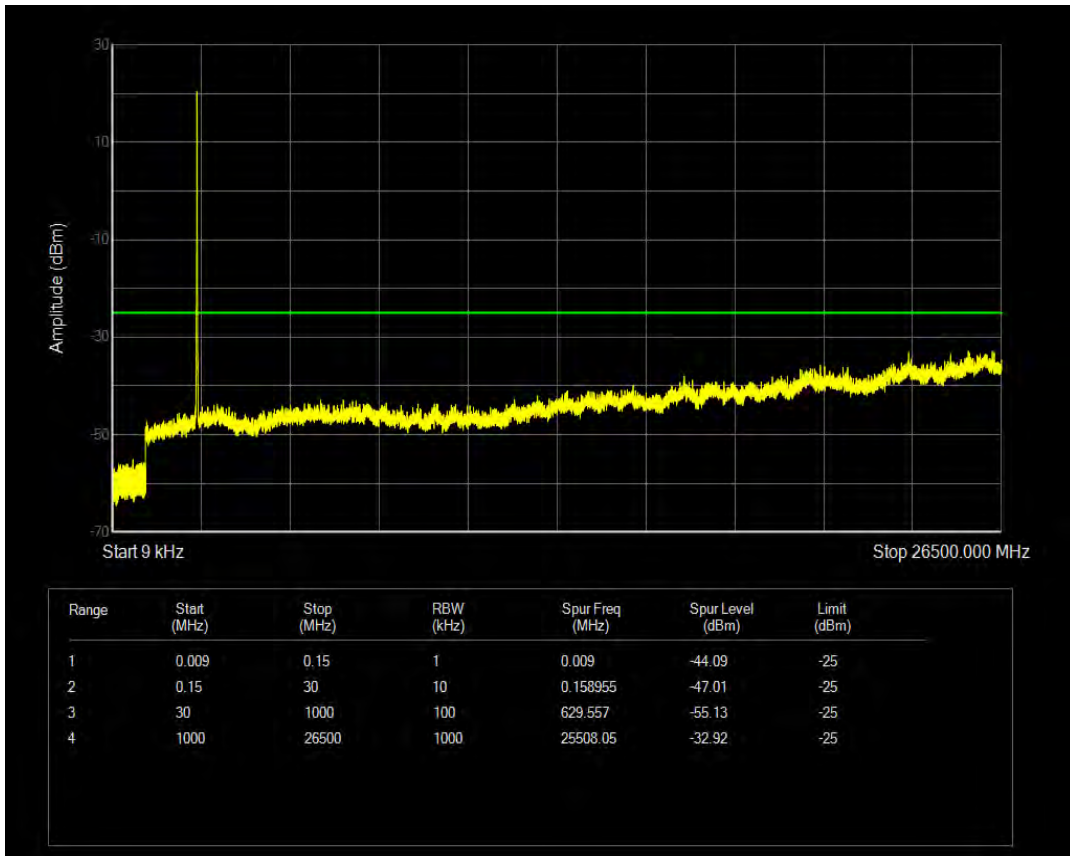

Band7 QPSK BW=10MHz Channel=21400 RB Size=50 Position=#0

Band7 16QAM BW=10MHz Channel=21100 RB Size=50 Position=#0