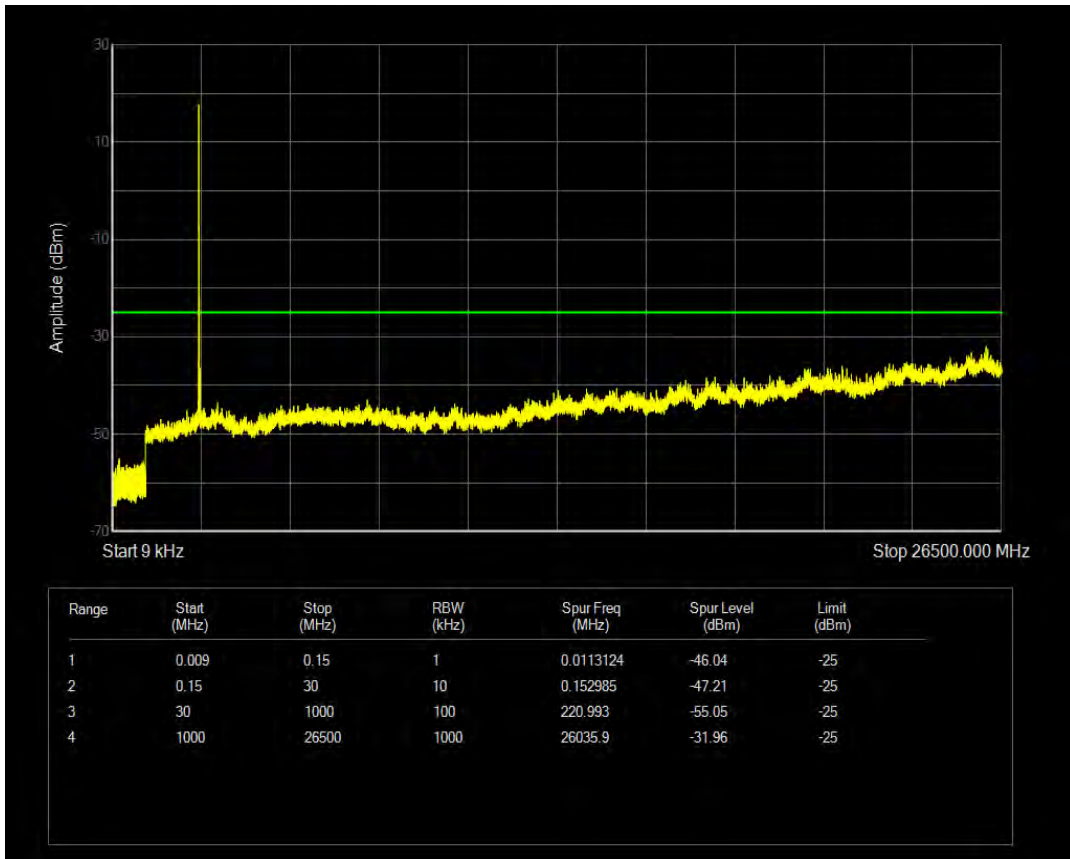

Band41 16QAM BW=15MHz Channel=41165 RB Size=1 Position=#0

Band41 16QAM BW=15MHz Channel=41165 RB Size=75 Position=#0

Band41 QPSK BW=20MHz Channel=40140 RB Size=1 Position=#0

Band41 QPSK BW=20MHz Channel=40140 RB Size=100 Position=#0

Band41 16QAM BW=20MHz Channel=40140 RB Size=1 Position=#0

Band41 16QAM BW=20MHz Channel=40140 RB Size=100 Position=#0

Band41 QPSK BW=20MHz Channel=40640 RB Size=1 Position=#0

Band41 16QAM BW=20MHz Channel=40640 RB Size=1 Position=#0