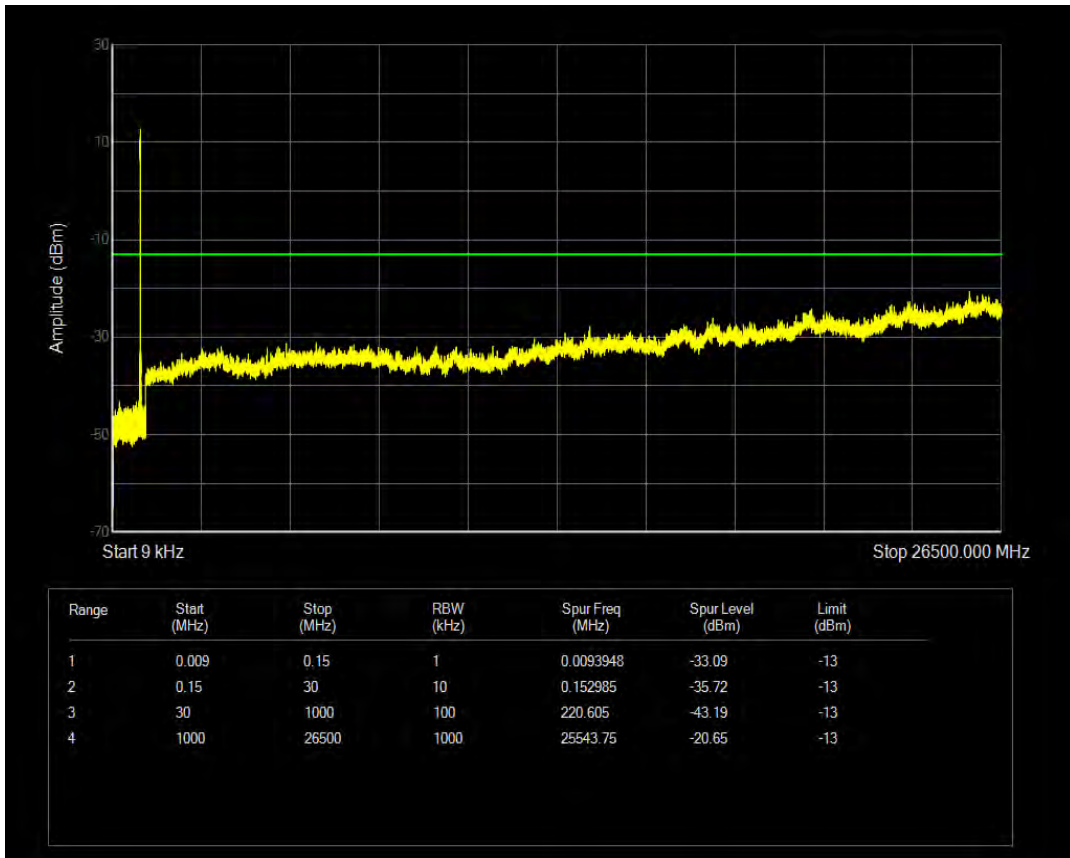

Band66 QPSK BW=1.4MHz Channel=131979 RB Size=1 Position=#0

Band5 16QAM BW=10MHz Channel=20600 RB Size=50 Position=#0