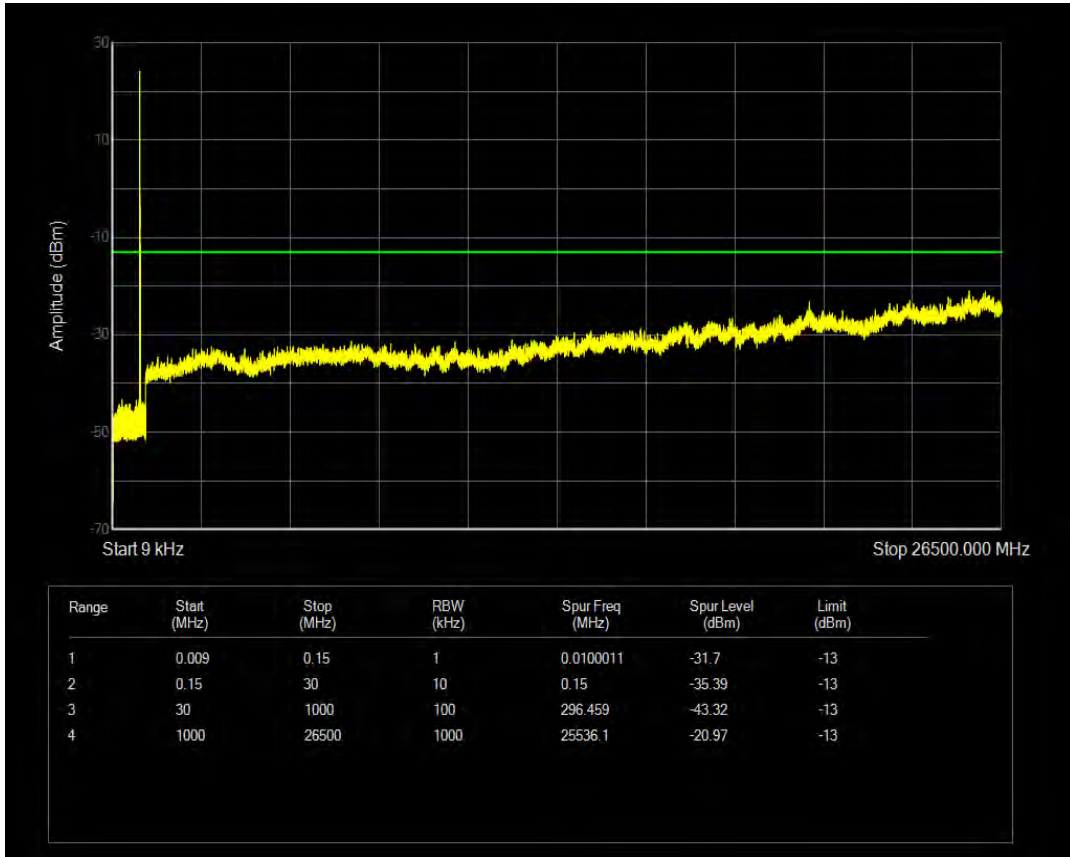

Band5 16QAM BW=5MHz Channel=20625 RB Size=1 Position=#0

Band5 QPSK BW=10MHz Channel=20450 RB Size=1 Position=#0

Band5 16QAM BW=5MHz Channel=20625 RB Size=25 Position=#0

Band5 QPSK BW=10MHz Channel=20450 RB Size=50 Position=#0

Band5 16QAM BW=10MHz Channel=20450 RB Size=1 Position=#0

Band5 16QAM BW=10MHz Channel=20450 RB Size=50 Position=#0

Band5 QPSK BW=10MHz Channel=20525 RB Size=1 Position=#0

Band5 16QAM BW=10MHz Channel=20525 RB Size=1 Position=#0