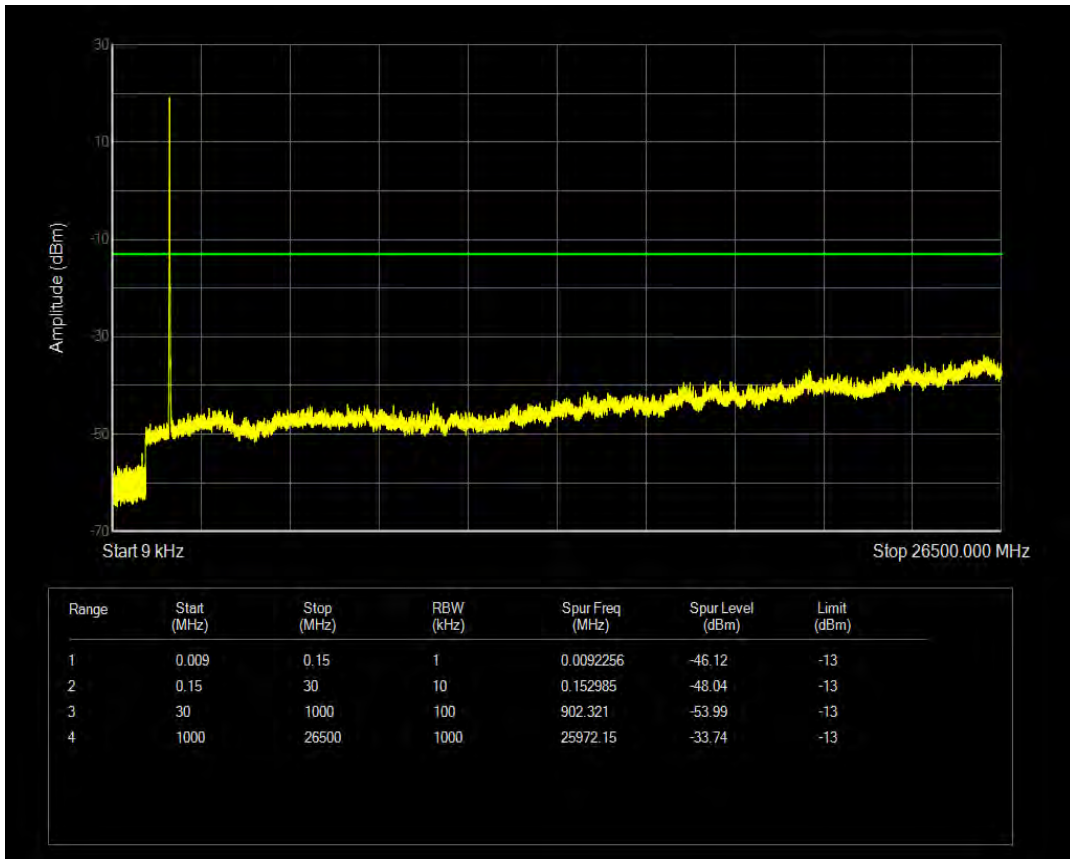

Band66 QPSK BW=15MHz Channel=132322 RB Size=75 Position=#0

Band66 16QAM BW=15MHz Channel=132047 RB Size=75 Position=#0