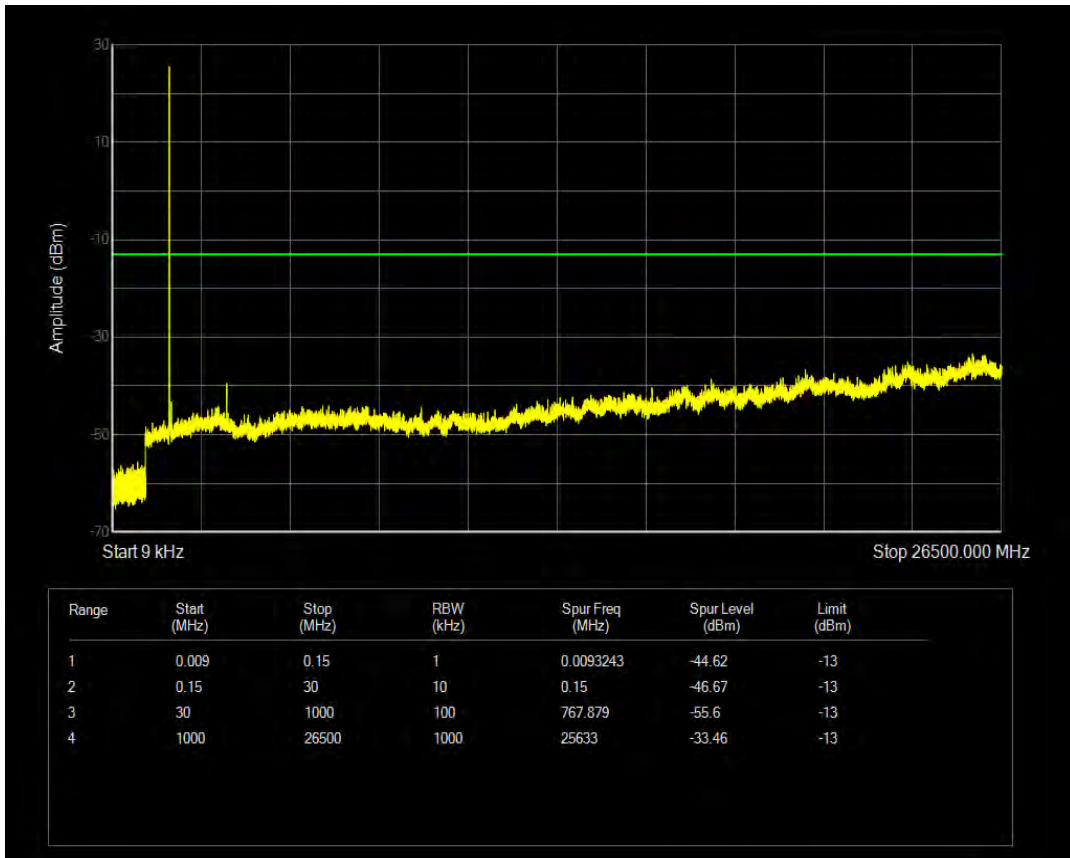

Band5 16QAM BW=10MHz Channel=20600 RB Size=1 Position=#0

Band5 16QAM BW=10MHz Channel=20600 RB Size=50 Position=#0

Band66 QPSK BW=1.4MHz Channel=131979 RB Size=1 Position=#0

Band66 QPSK BW=1.4MHz Channel=131979 RB Size=6 Position=#0