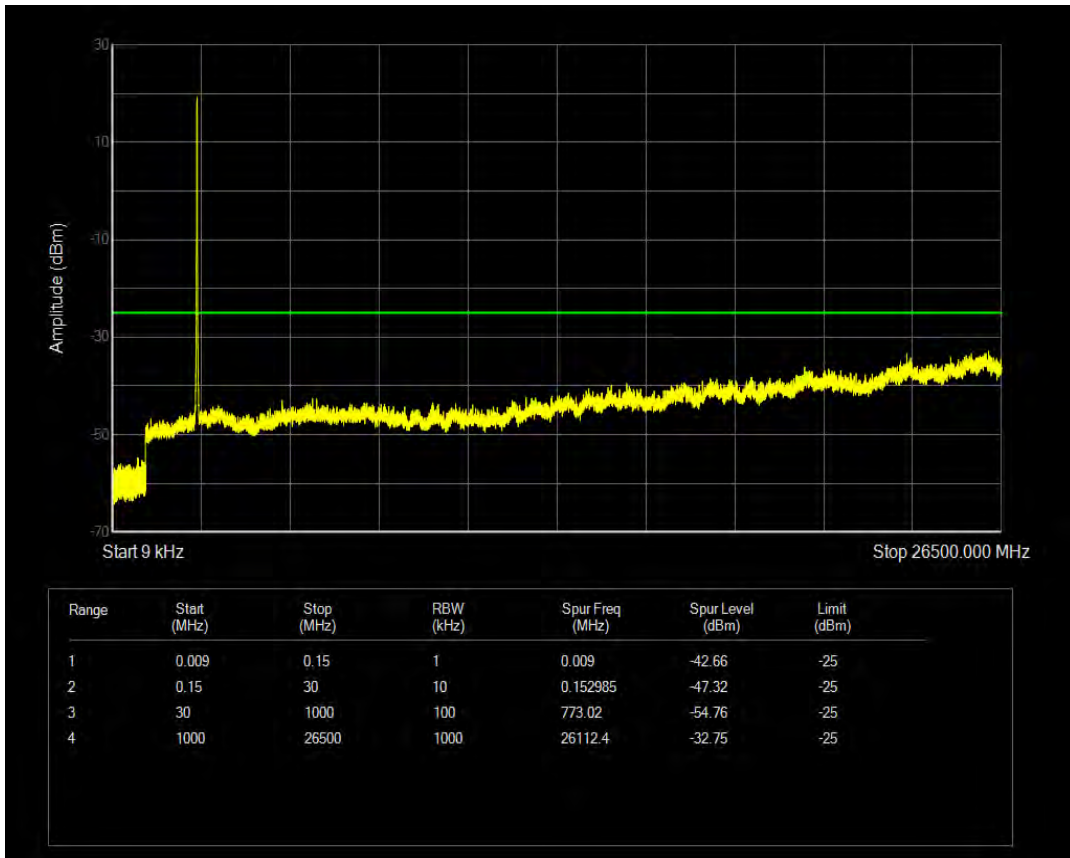

Band7 16QAM BW=15MHz Channel=20825 RB Size=1 Position=#0

Band7 16QAM BW=15MHz Channel=20825 RB Size=75 Position=#0

Band7 QPSK BW=15MHz Channel=21100 RB Size=1 Position=#0

Band7 QPSK BW=15MHz Channel=21100 RB Size=75 Position=#0