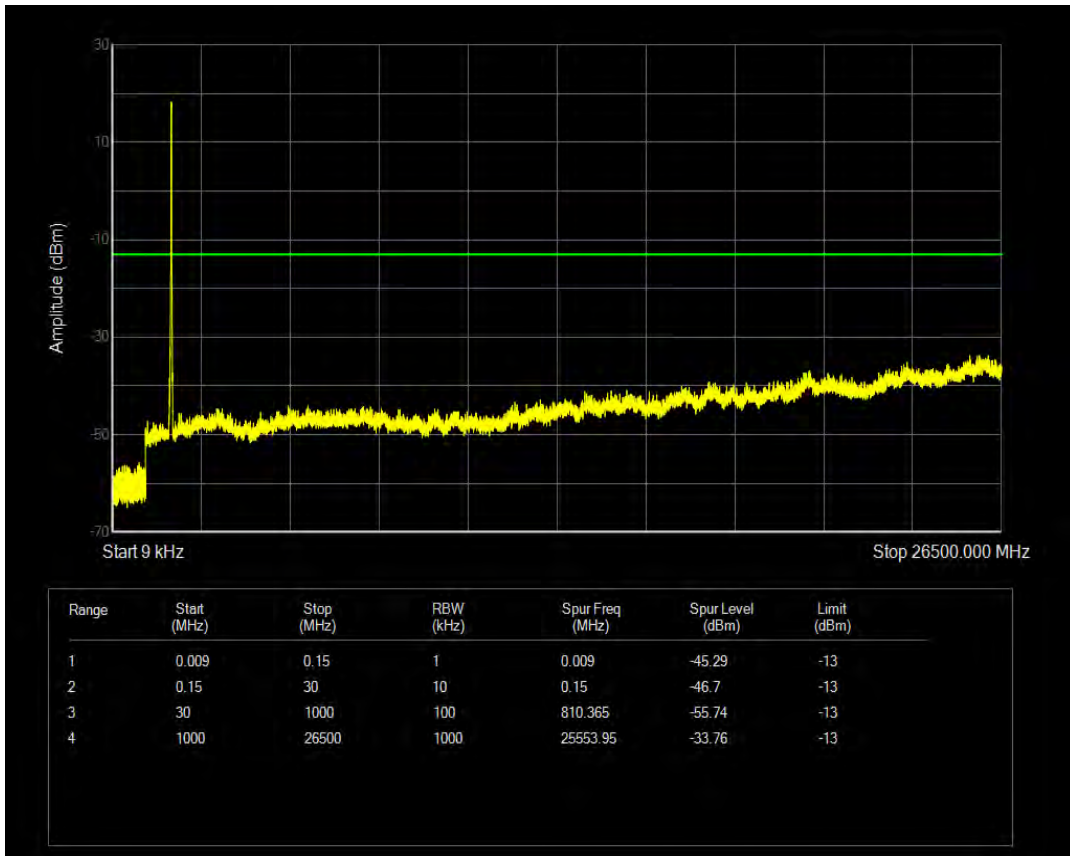

Band66 16QAM BW=20MHz Channel=132322 RB Size=1 Position=#0

Band66 16QAM BW=20MHz Channel=132322 RB Size=100 Position=#0

Band66 QPSK BW=20MHz Channel=132572 RB Size=1 Position=#0

Band66 QPSK BW=20MHz Channel=132572 RB Size=100 Position=#0