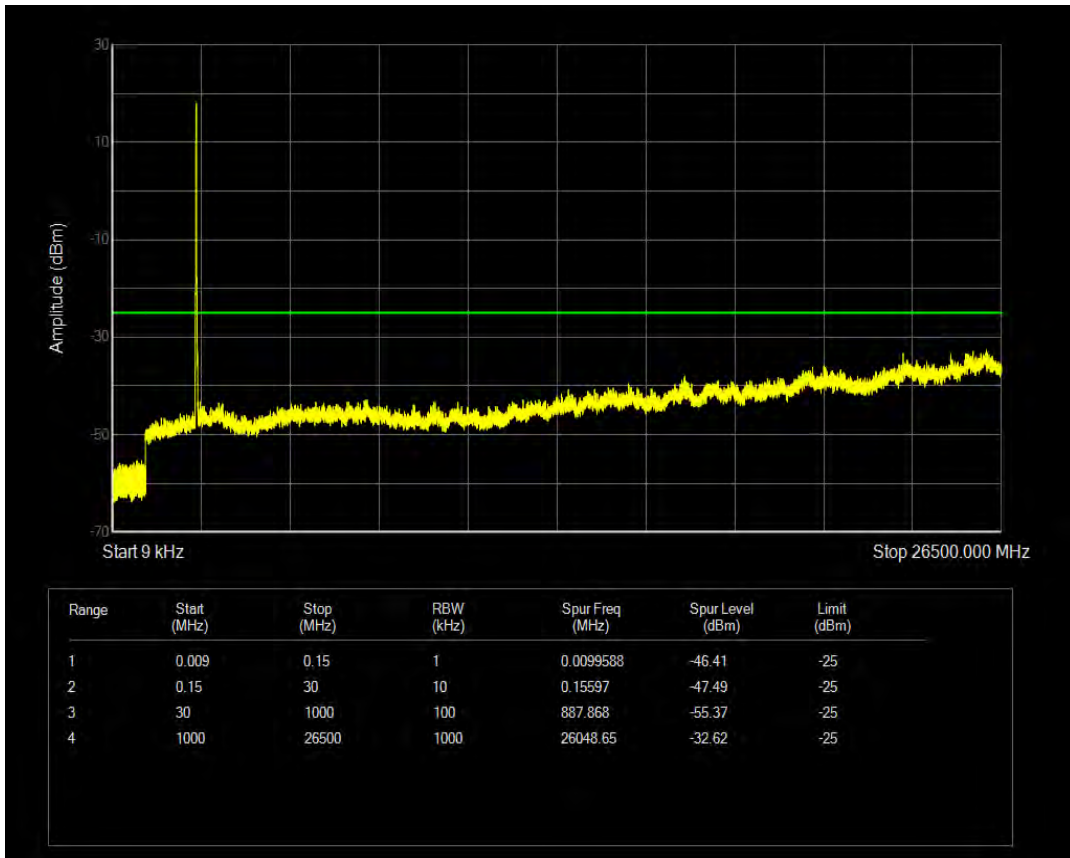

Band7 16QAM BW=15MHz Channel=21375 RB Size=1 Position=#0

Band7 QPSK BW=20MHz Channel=20850 RB Size=1 Position=#0

Band7 16QAM BW=15MHz Channel=21375 RB Size=75 Position=#0

Band7 QPSK BW=20MHz Channel=20850 RB Size=100 Position=#0

Band7 16QAM BW=20MHz Channel=20850 RB Size=1 Position=#0

Band7 16QAM BW=20MHz Channel=20850 RB Size=100 Position=#0

Band7 QPSK BW=20MHz Channel=21100 RB Size=1 Position=#0

Band7 QPSK BW=20MHz Channel=21100 RB Size=100 Position=#0