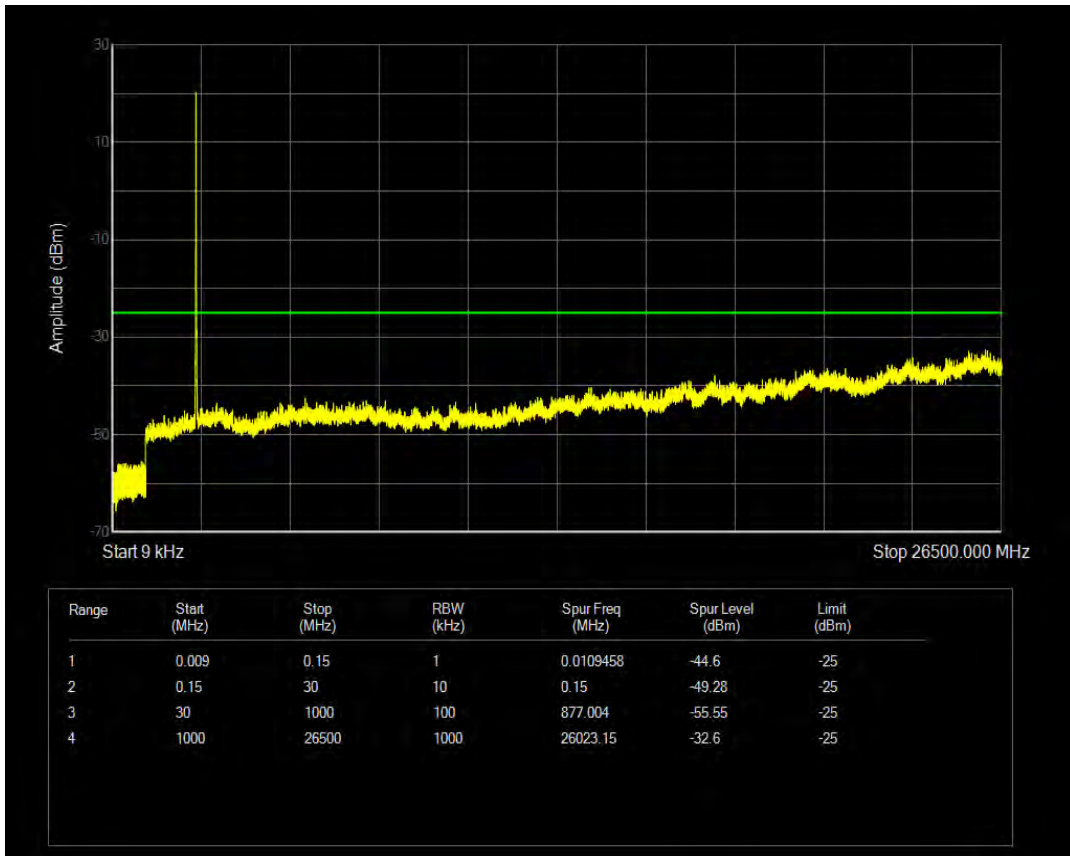

Band7 16QAM BW=5MHz Channel=21425 RB Size=1 Position=#0

Band7 16QAM BW=5MHz Channel=21425 RB Size=25 Position=#0

Band7 QPSK BW=10MHz Channel=20800 RB Size=1 Position=#0

Band7 QPSK BW=10MHz Channel=20800 RB Size=50 Position=#0

Band7 16QAM BW=10MHz Channel=20800 RB Size=1 Position=#0

Band7 16QAM BW=10MHz Channel=20800 RB Size=50 Position=#0

Band7 QPSK BW=10MHz Channel=21100 RB Size=1 Position=#0

Band7 QPSK BW=10MHz Channel=21100 RB Size=50 Position=#0