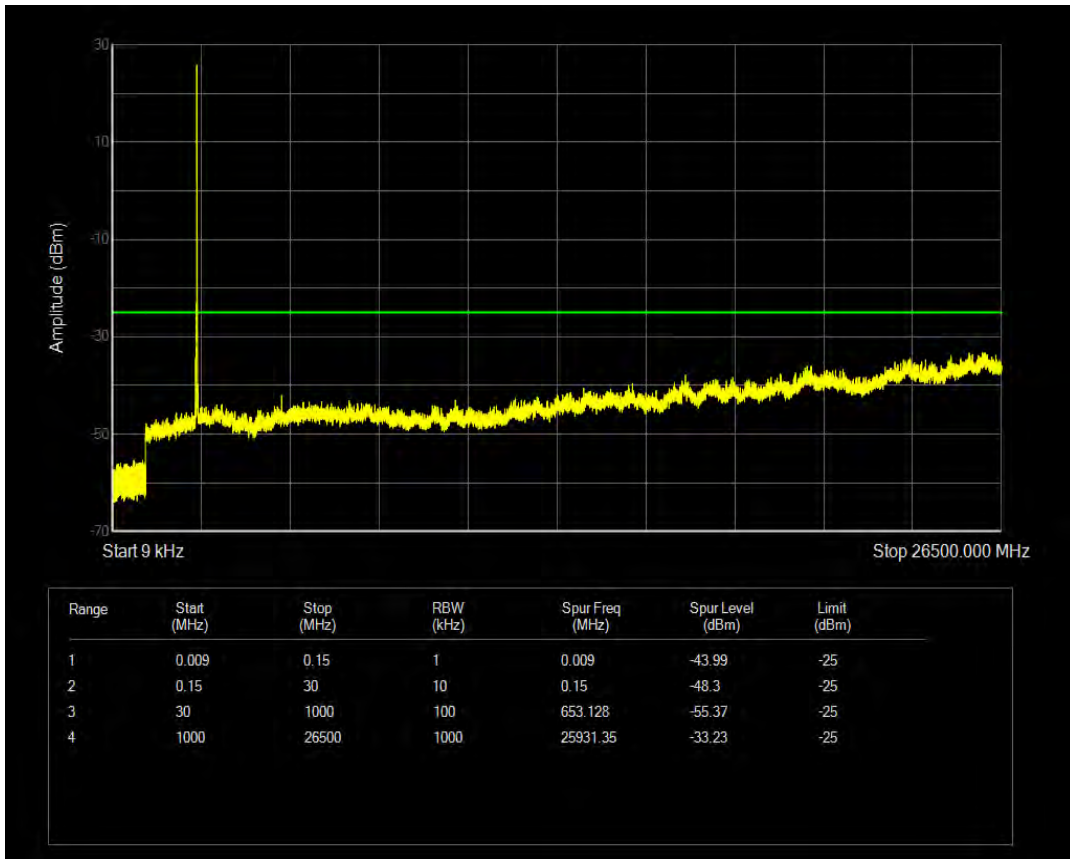

Band7 QPSK BW=15MHz Channel=21100 RB Size=75 Position=#0

Band7 QPSK BW=15MHz Channel=21100 RB Size=1 Position=#0