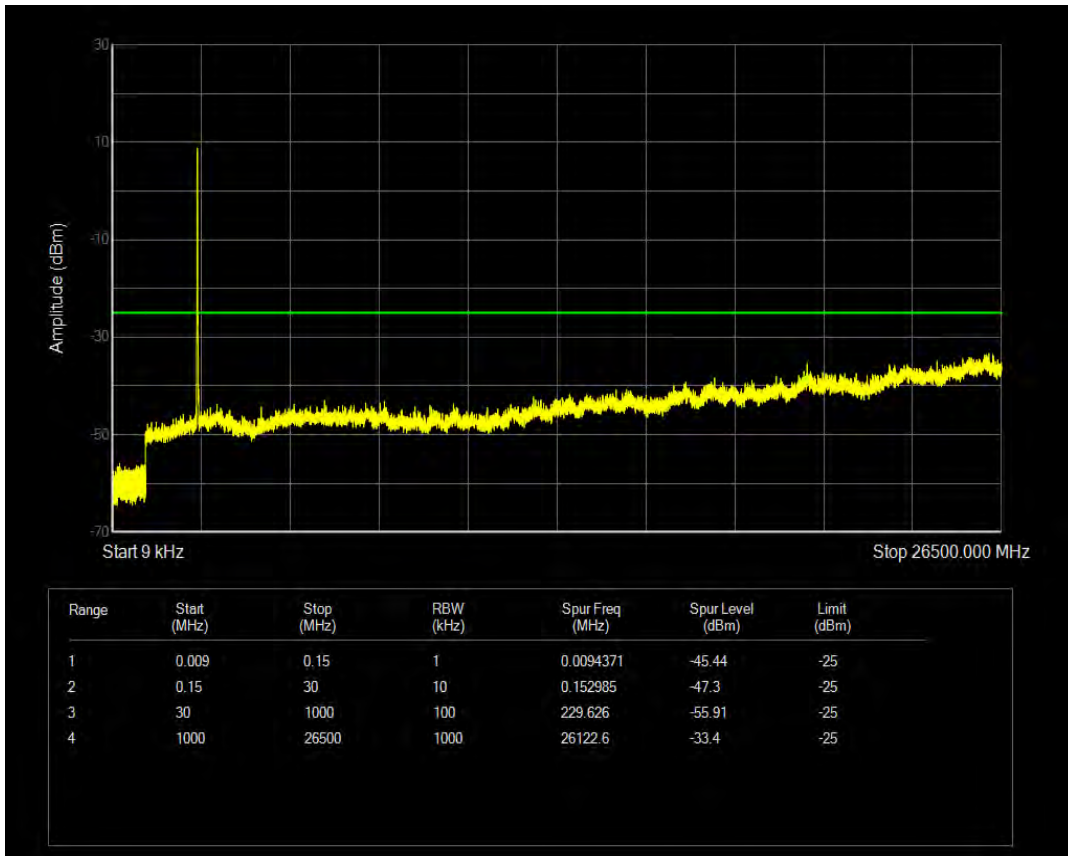

Band41 QPSK BW=20MHz Channel=40640 RB Size=1 Position=#0

Band41 16QAM BW=20MHz Channel=40140 RB Size=100 Position=#0