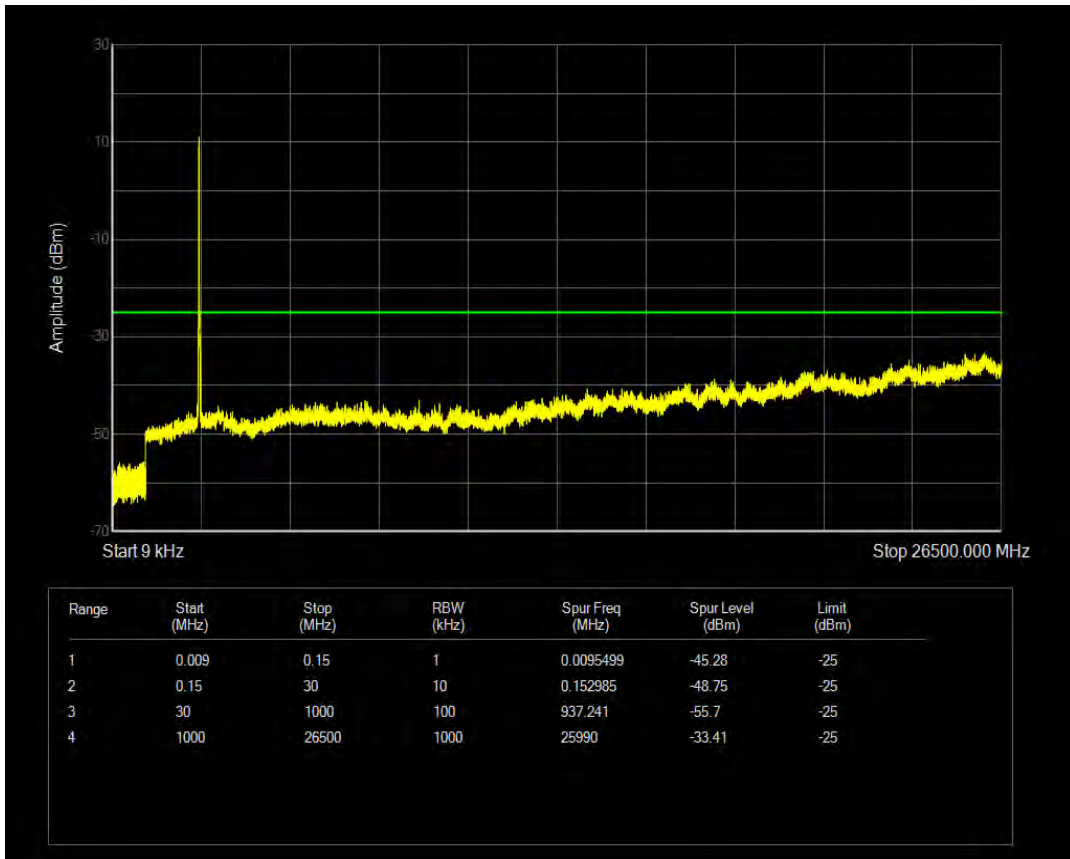

Band41 16QAM BW=20MHz Channel=40640 RB Size=100 Position=#0

Band41 QPSK BW=20MHz Channel=40640 RB Size=100 Position=#0