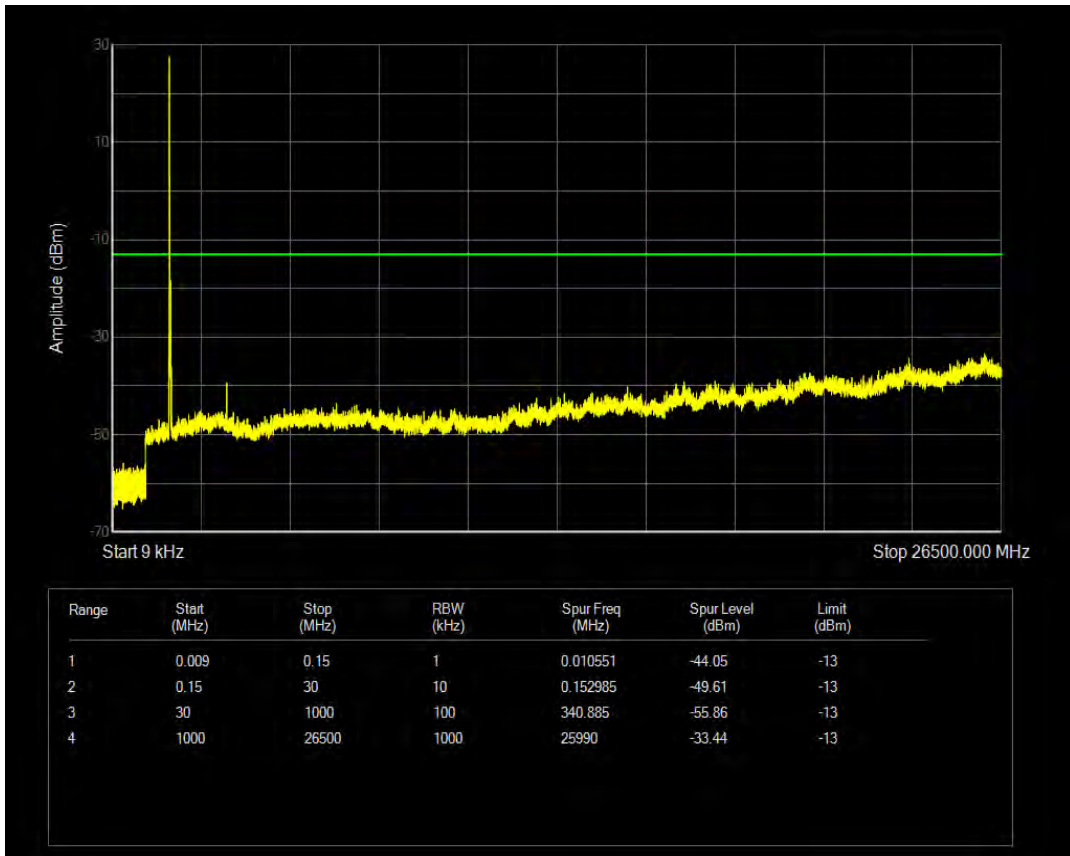

Band66 16QAM BW=15MHz Channel=132597 RB Size=1 Position=#0

Band66 16QAM BW=15MHz Channel=132597 RB Size=75 Position=#0

Band66 QPSK BW=20MHz Channel=132072 RB Size=1 Position=#0

Band66 16QAM BW=20MHz Channel=132072 RB Size=1 Position=#0