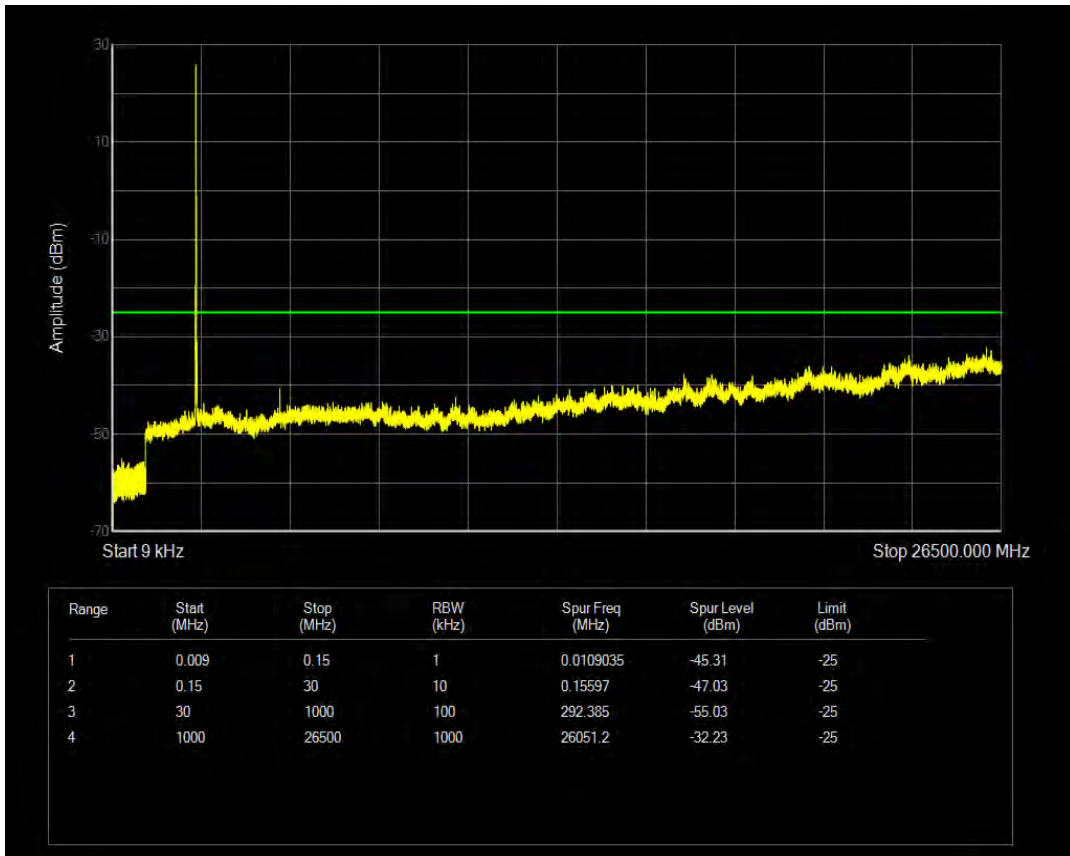

Band7 QPSK BW=15MHz Channel=20825 RB Size=75 Position=#0

Band7 QPSK BW=15MHz Channel=20825 RB Size=1 Position=#0