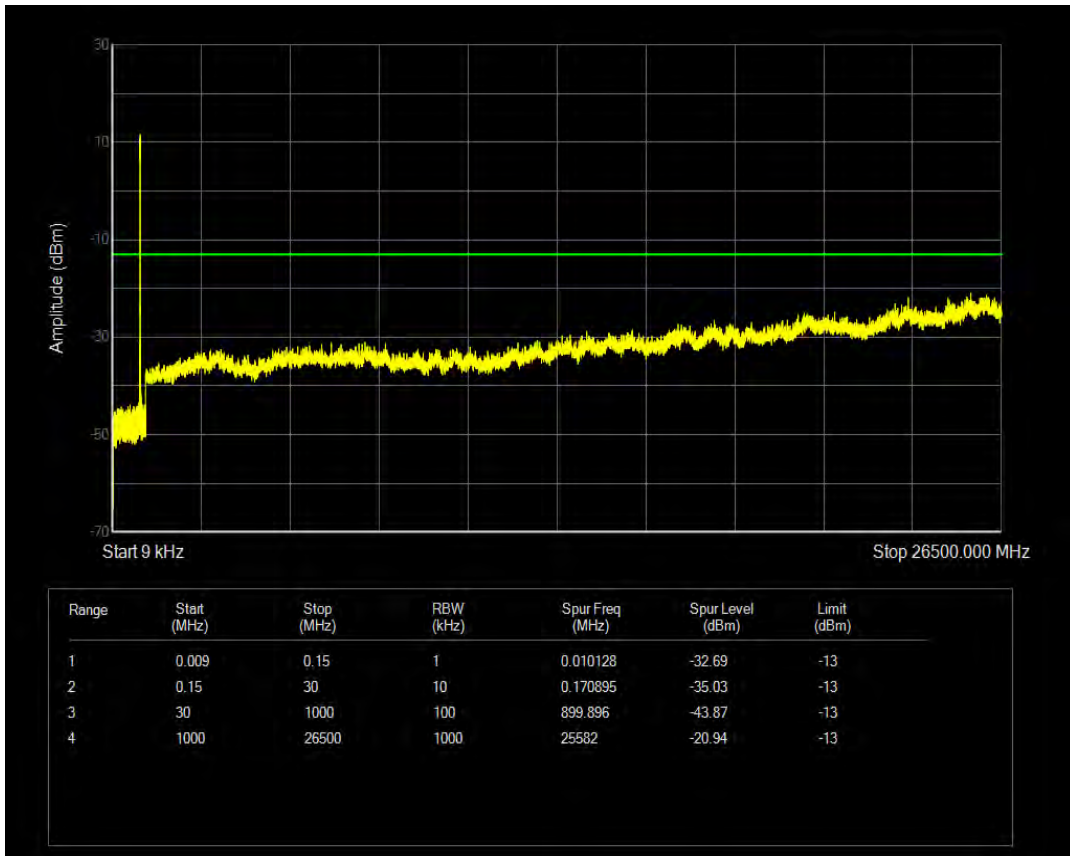

Band5 QPSK BW=10MHz Channel=20600 RB Size=1 Position=#0

Band5 16QAM BW=10MHz Channel=20525 RB Size=50 Position=#0