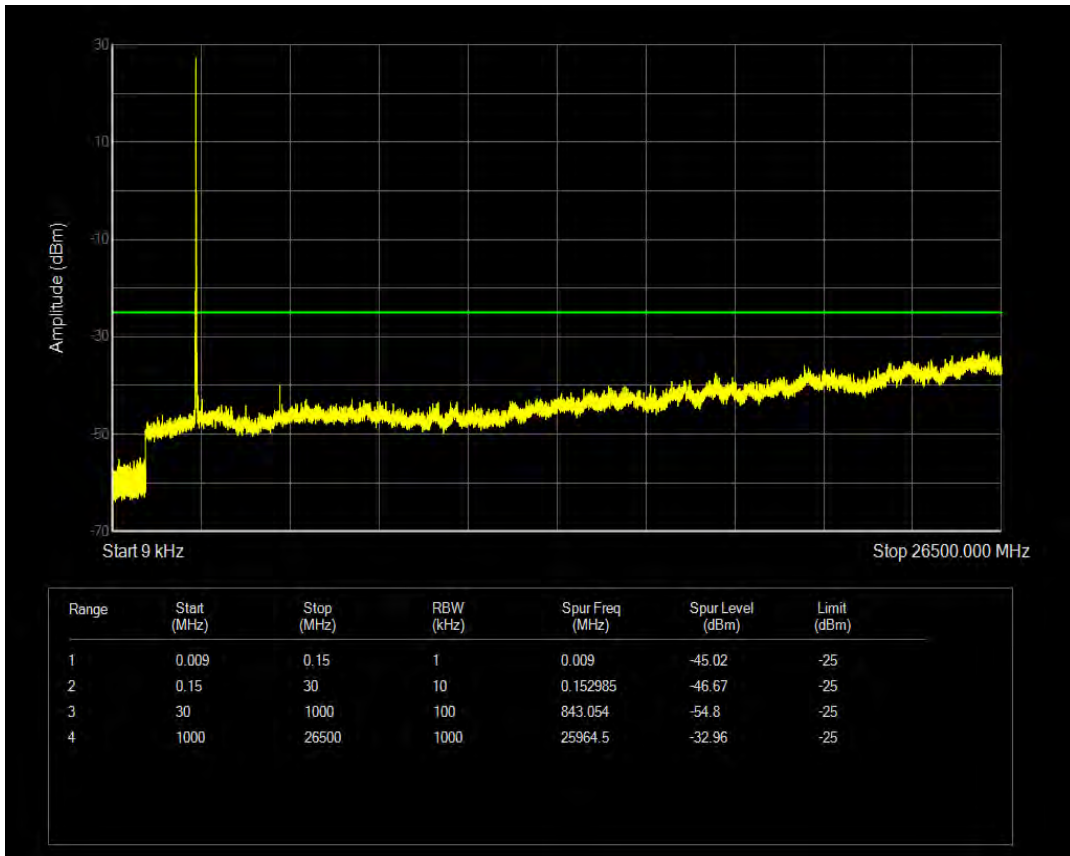

Band7 16QAM BW=15MHz Channel=21375 RB Size=1 Position=#0

Band7 QPSK BW=20MHz Channel=20850 RB Size=1 Position=#0

Band7 16QAM BW=15MHz Channel=21375 RB Size=75 Position=#0

Band7 QPSK BW=20MHz Channel=20850 RB Size=100 Position=#0

Band7 16QAM BW=20MHz Channel=20850 RB Size=1 Position=#0

Band7 16QAM BW=20MHz Channel=20850 RB Size=100 Position=#0

Band7 QPSK BW=20MHz Channel=21100 RB Size=1 Position=#0

Band7 QPSK BW=20MHz Channel=21100 RB Size=100 Position=#0