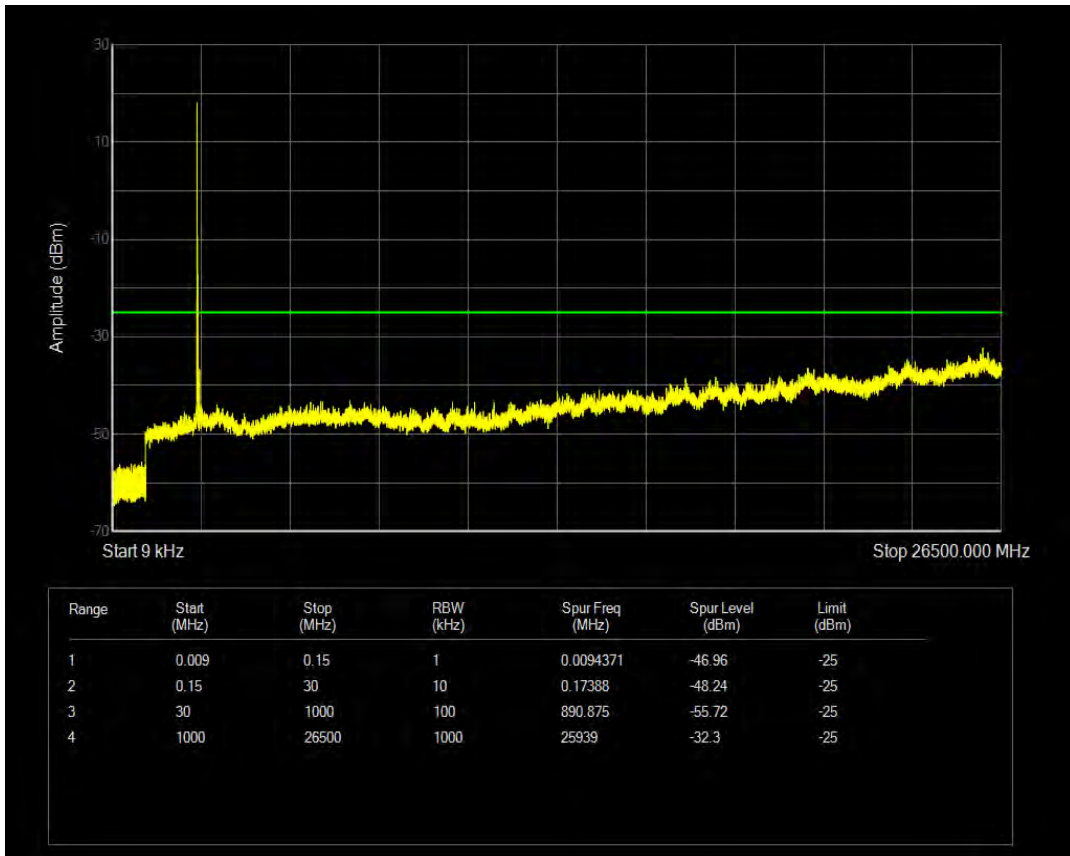

Band41 16QAM BW=15MHz Channel=41165 RB Size=1 Position=#0

Band41 16QAM BW=15MHz Channel=41165 RB Size=75 Position=#0

Band41 QPSK BW=20MHz Channel=40140 RB Size=1 Position=#0

Band41 QPSK BW=20MHz Channel=40140 RB Size=100 Position=#0