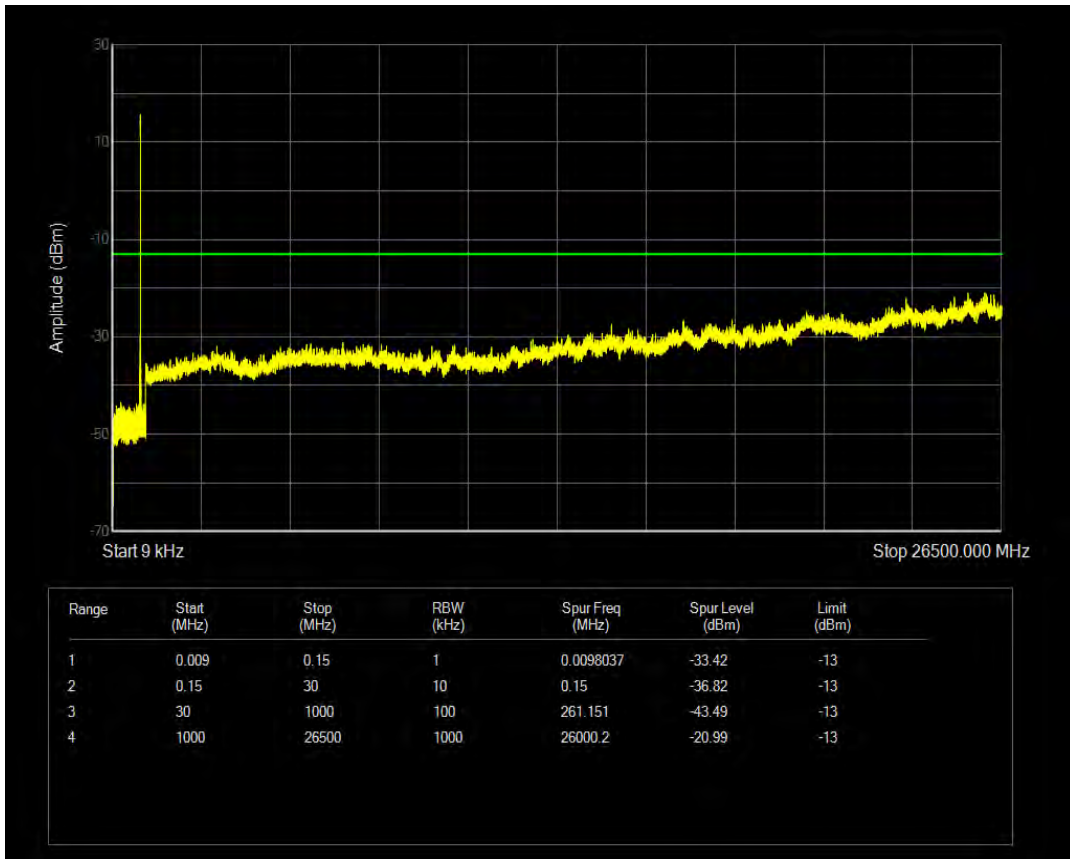

Band5 QPSK BW=5MHz Channel=20425 RB Size=25 Position=#0

Band5 16QAM BW=3MHz Channel=20635 RB Size=15 Position=#0