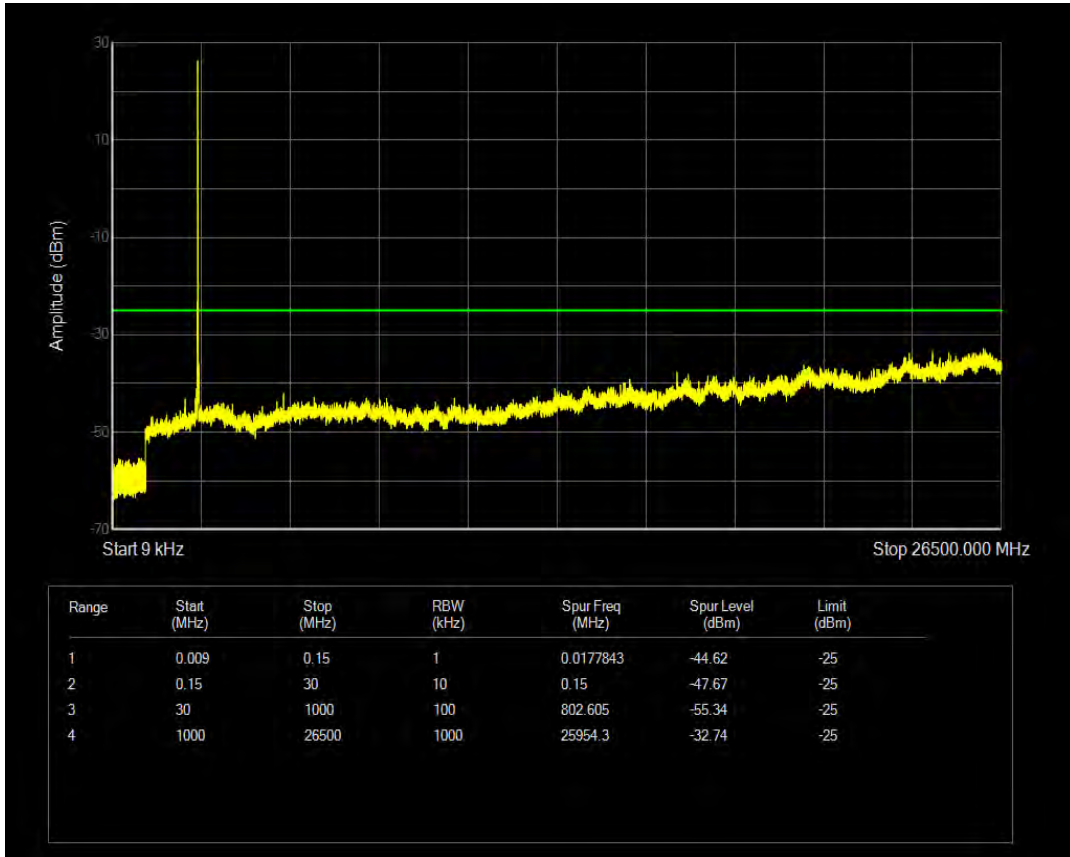

Band7 QPSK BW=20MHz Channel=20850 RB Size=1 Position=#0

Band7 16QAM BW=15MHz Channel=21375 RB Size=1 Position=#0