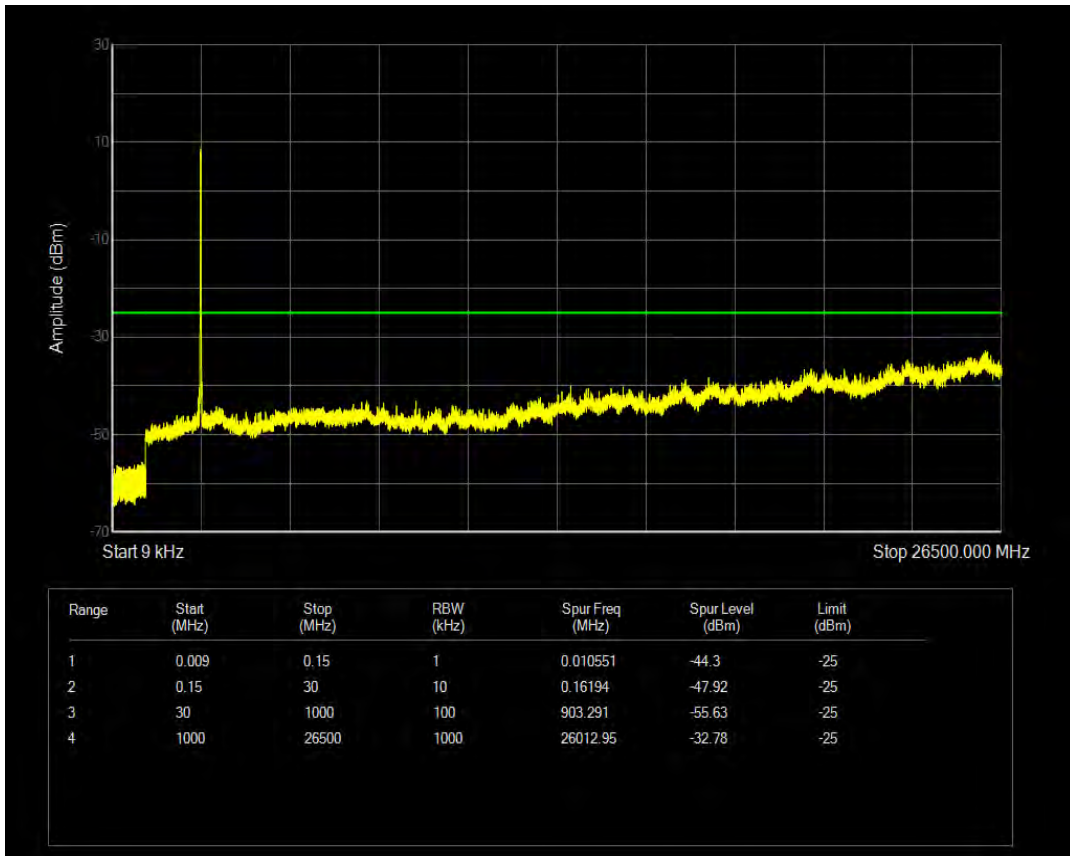

Band5 QPSK BW=1.4MHz Channel=20407 RB Size=1 Position=#0

Band41 16QAM BW=20MHz Channel=41140 RB Size=100 Position=#0