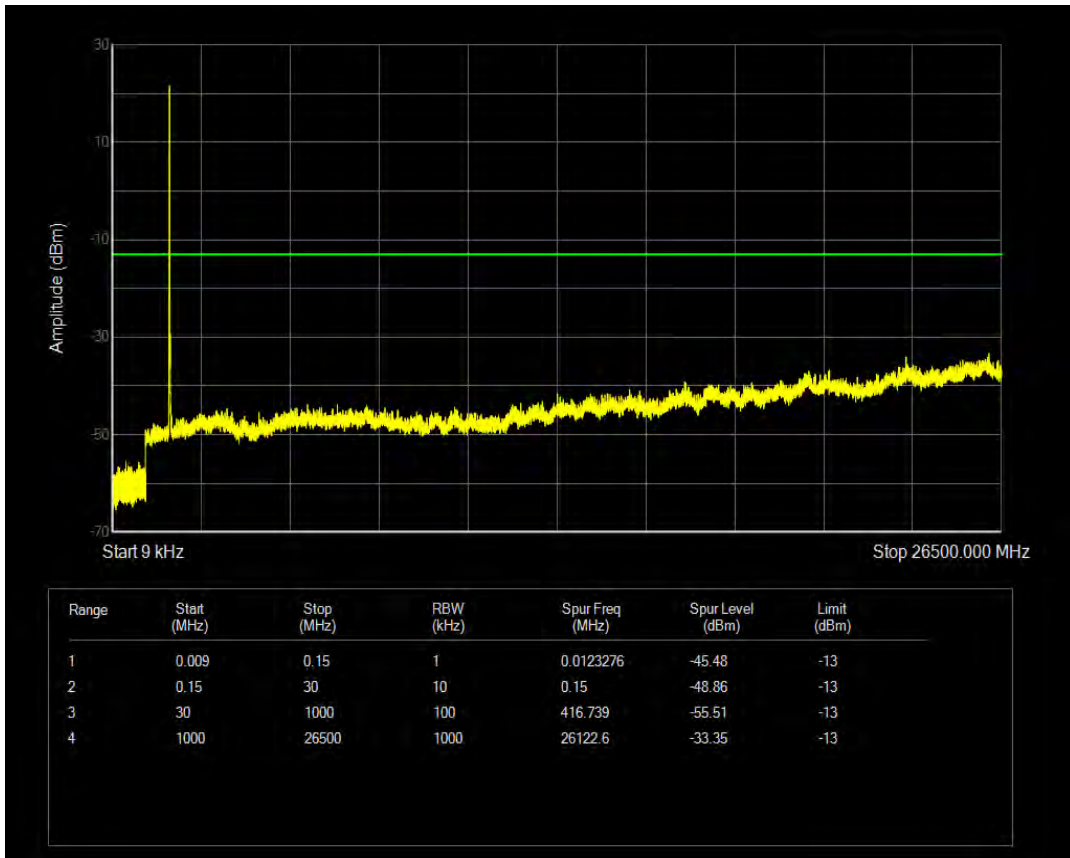

Band66 16QAM BW=5MHz Channel=132647 RB Size=1 Position=#0

Band66 QPSK BW=10MHz Channel=132022 RB Size=1 Position=#0

Band66 16QAM BW=5MHz Channel=132647 RB Size=25 Position=#0

Band66 QPSK BW=10MHz Channel=132022 RB Size=50 Position=#0