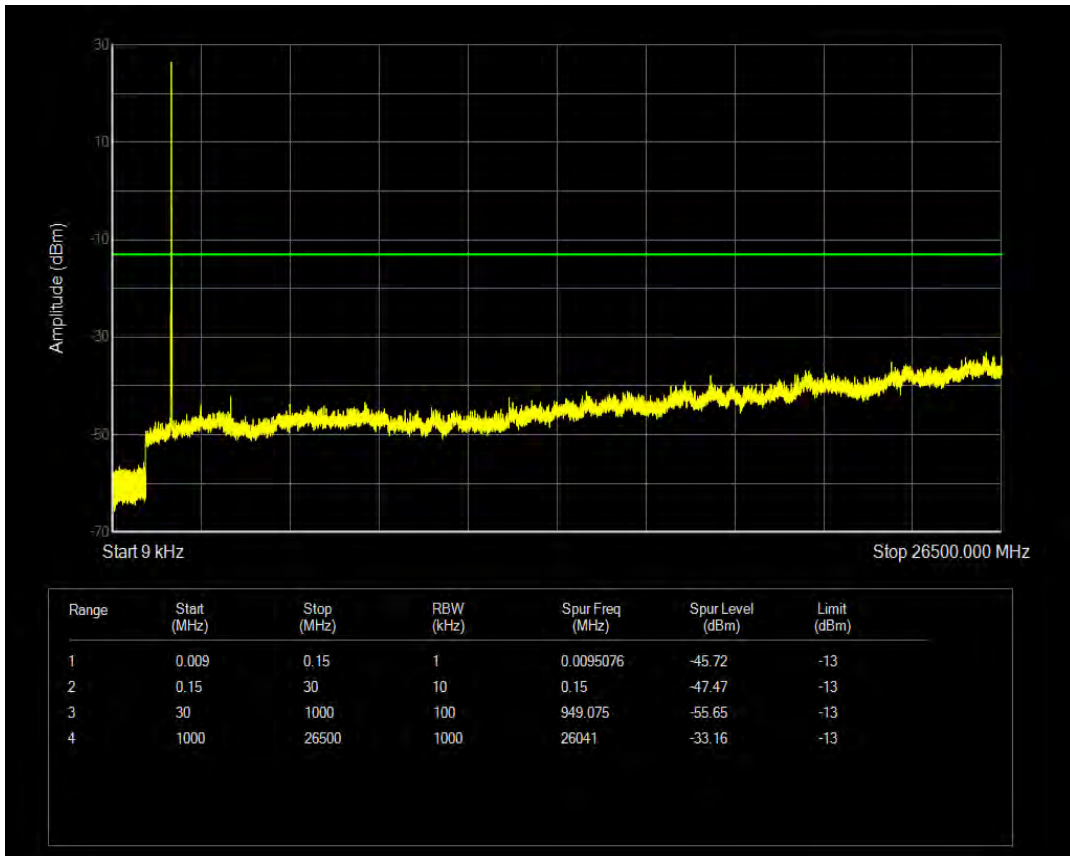

Band66 QPSK BW=15MHz Channel=132047 RB Size=1 Position=#0

Band66 16QAM BW=10MHz Channel=132622 RB Size=1 Position=#0