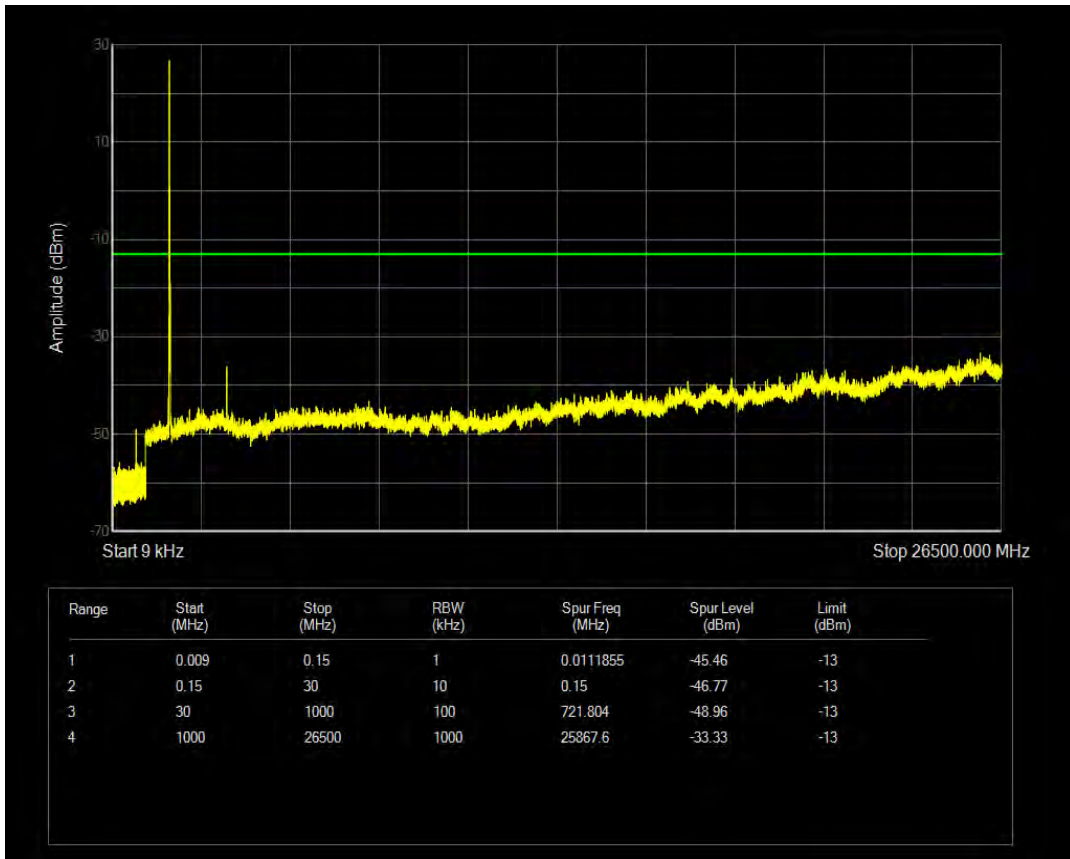

Band66 QPSK BW=15MHz Channel=132047 RB Size=75 Position=#0

Band66 QPSK BW=15MHz Channel=132047 RB Size=1 Position=#0