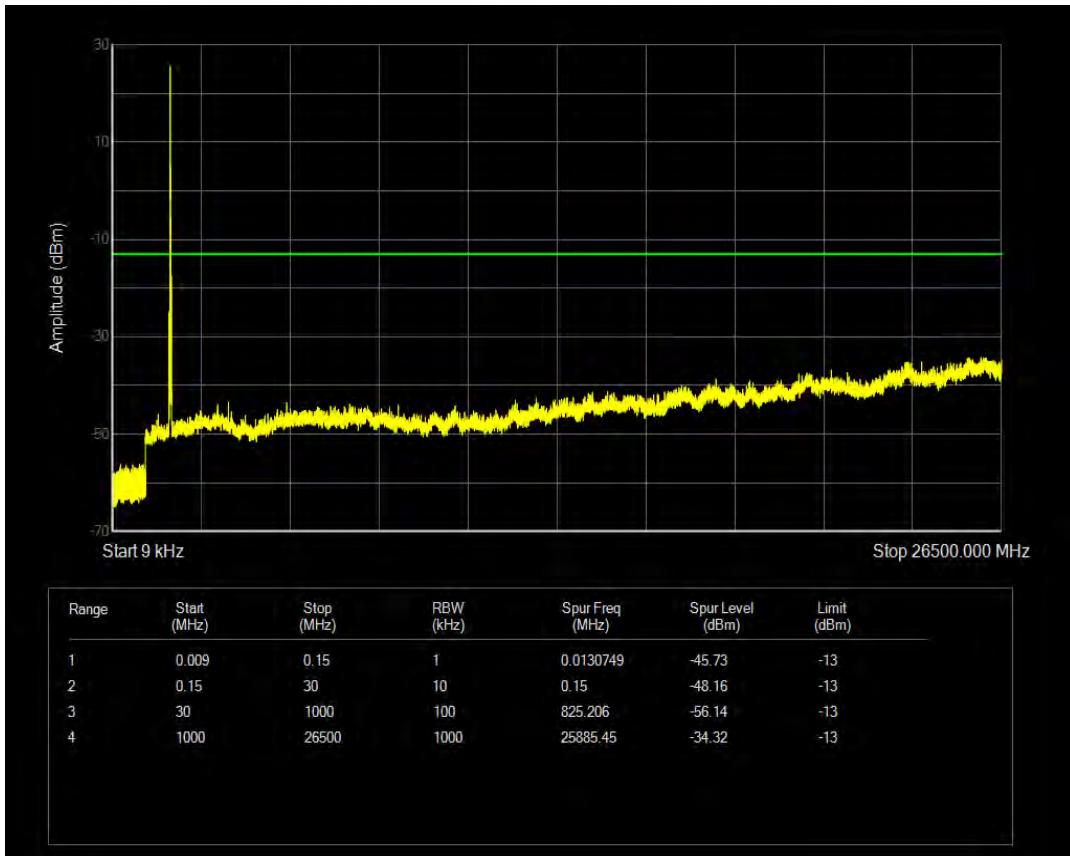

Band66 QPSK BW=20MHz Channel=132322 RB Size=100 Position=#0

Band66 QPSK BW=20MHz Channel=132322 RB Size=1 Position=#0