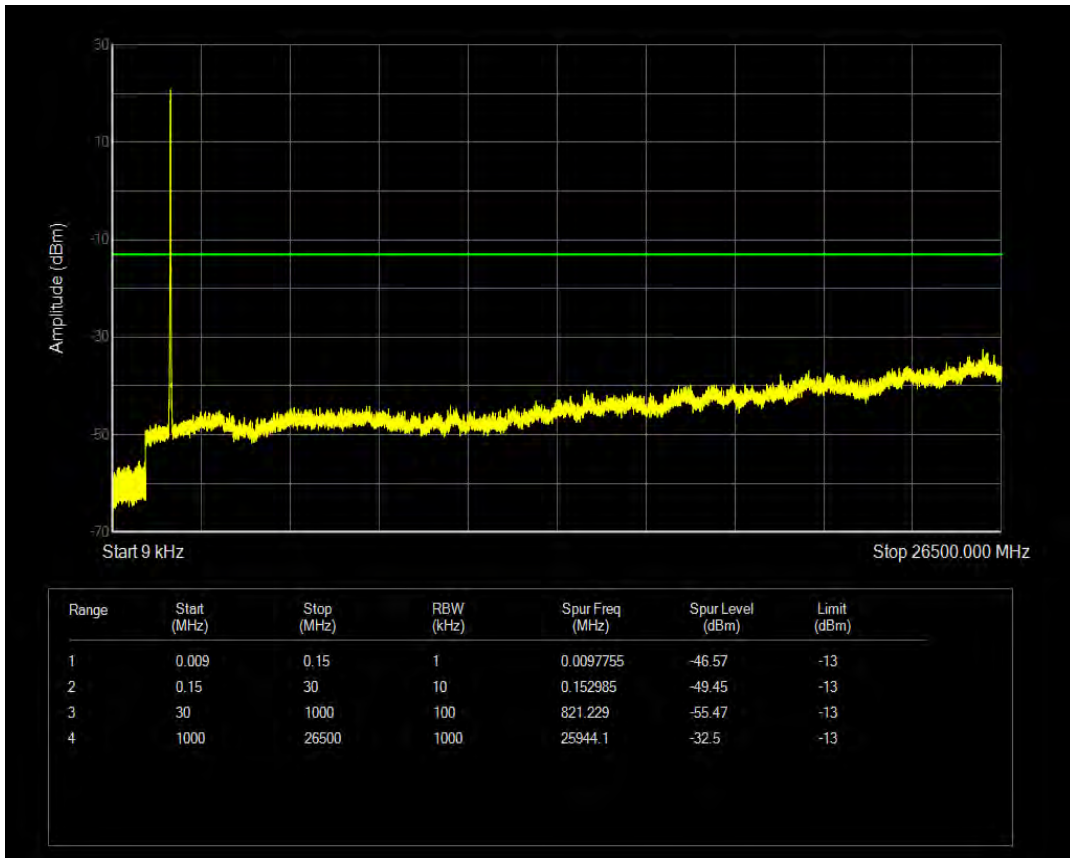

Band66 16QAM BW=15MHz Channel=132047 RB Size=1 Position=#0

Band66 QPSK BW=15MHz Channel=132322 RB Size=1 Position=#0

Band66 16QAM BW=15MHz Channel=132047 RB Size=75 Position=#0

Band66 QPSK BW=15MHz Channel=132322 RB Size=75 Position=#0