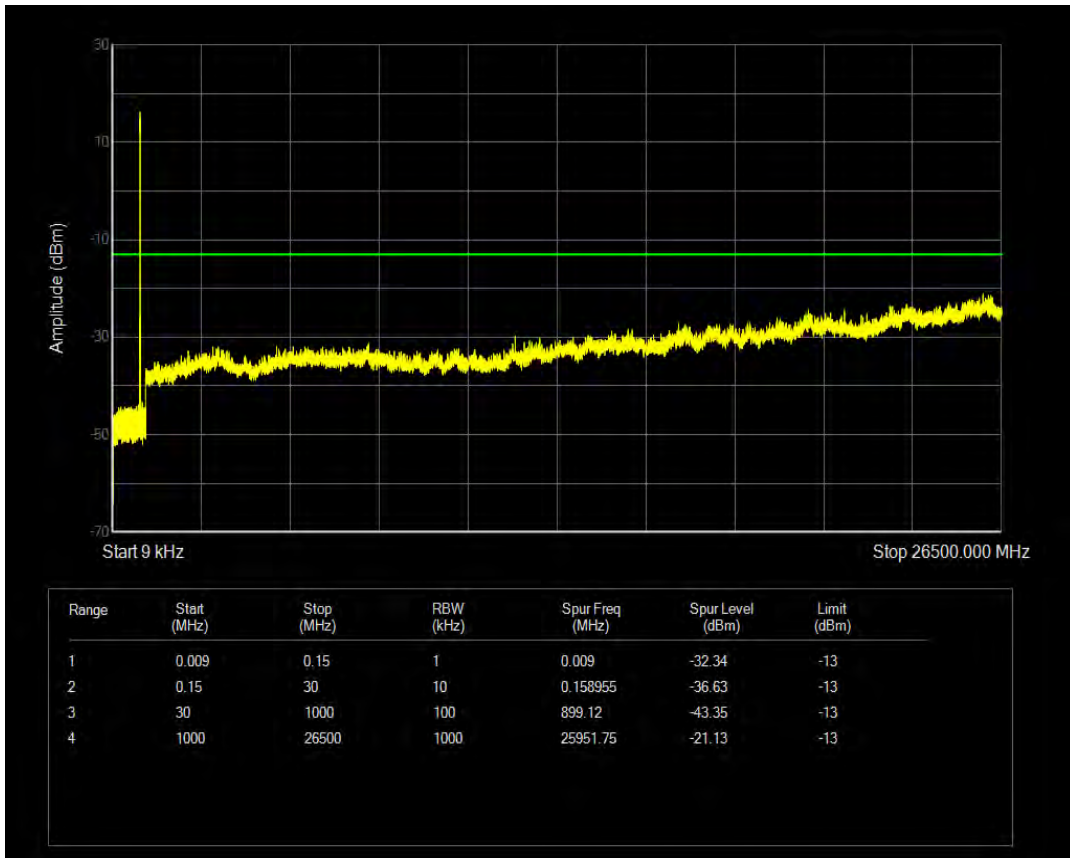

Band5 QPSK BW=3MHz Channel=20635 RB Size=1 Position=#0

Band5 16QAM BW=3MHz Channel=20525 RB Size=15 Position=#0