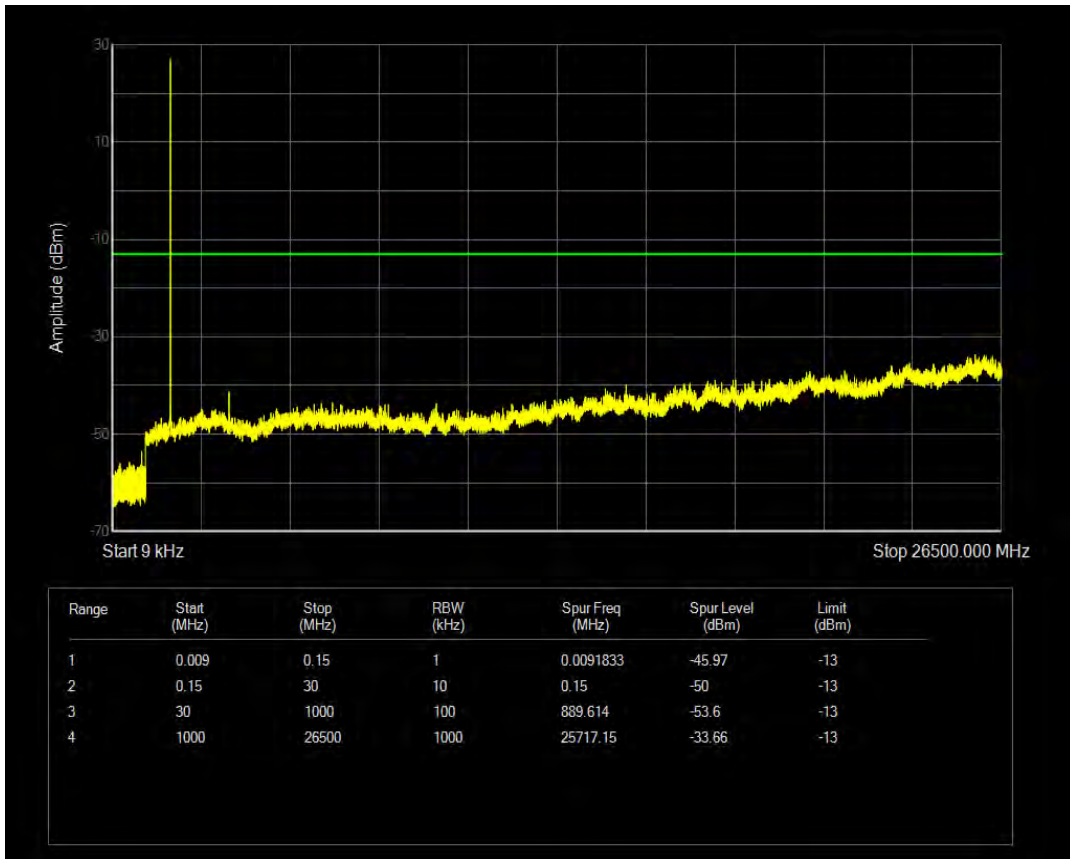

Band66 QPSK BW=1.4MHz Channel=132322 RB Size=6 Position=#0

Band66 QPSK BW=1.4MHz Channel=132322 RB Size=1 Position=#0