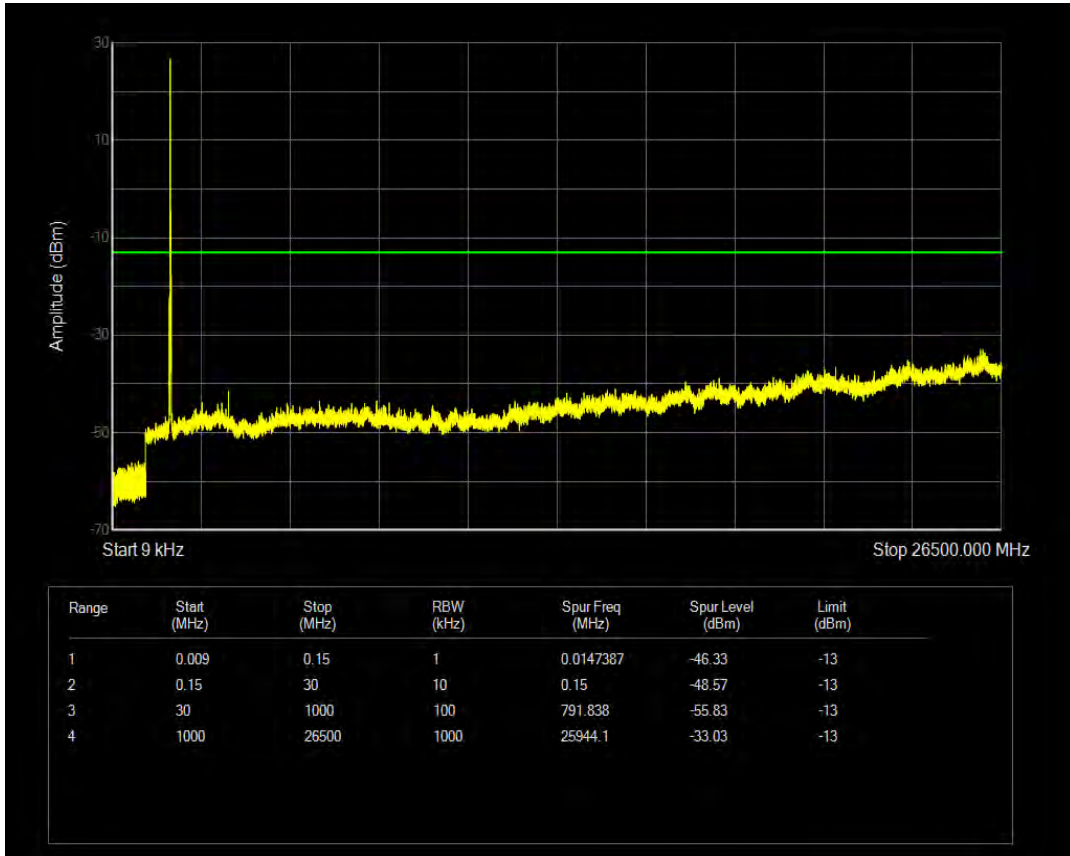

Band66 16QAM BW=15MHz Channel=132047 RB Size=75 Position=#0

Band66 QPSK BW=15MHz Channel=132322 RB Size=1 Position=#0