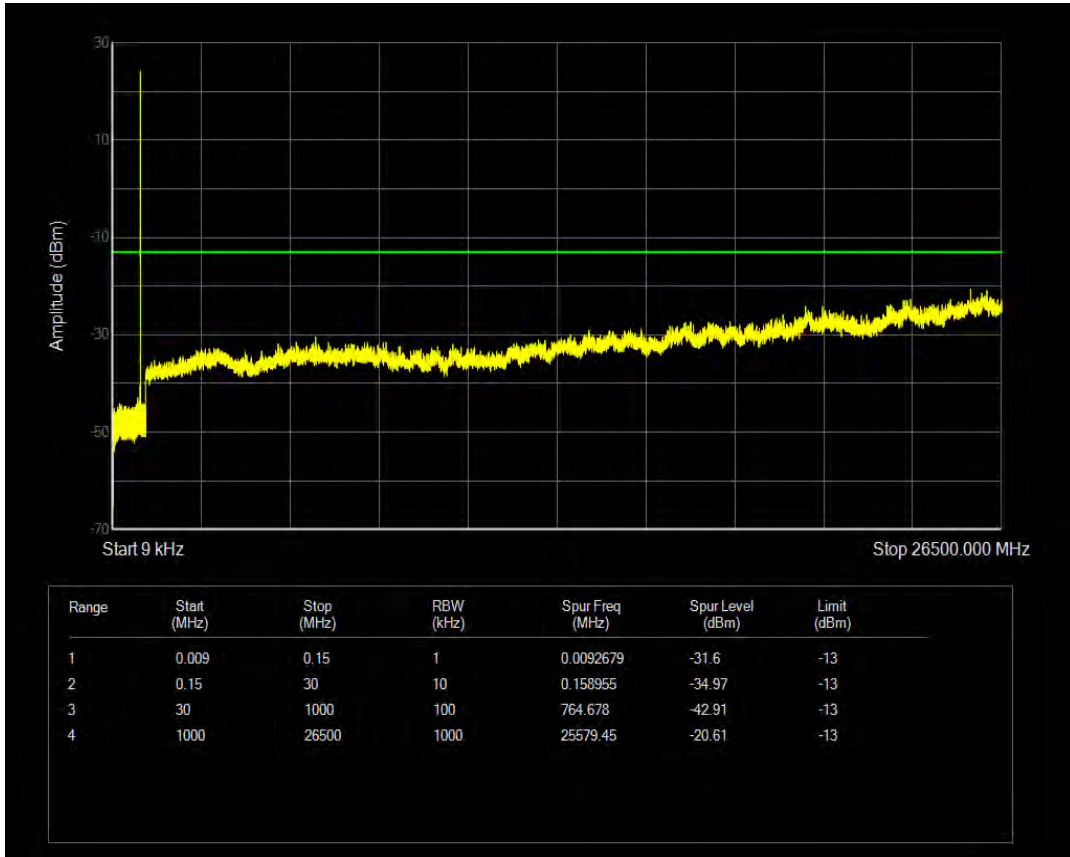

Band5 QPSK BW=5MHz Channel=20425 RB Size=1 Position=#0

Band5 16QAM BW=3MHz Channel=20635 RB Size=1 Position=#0