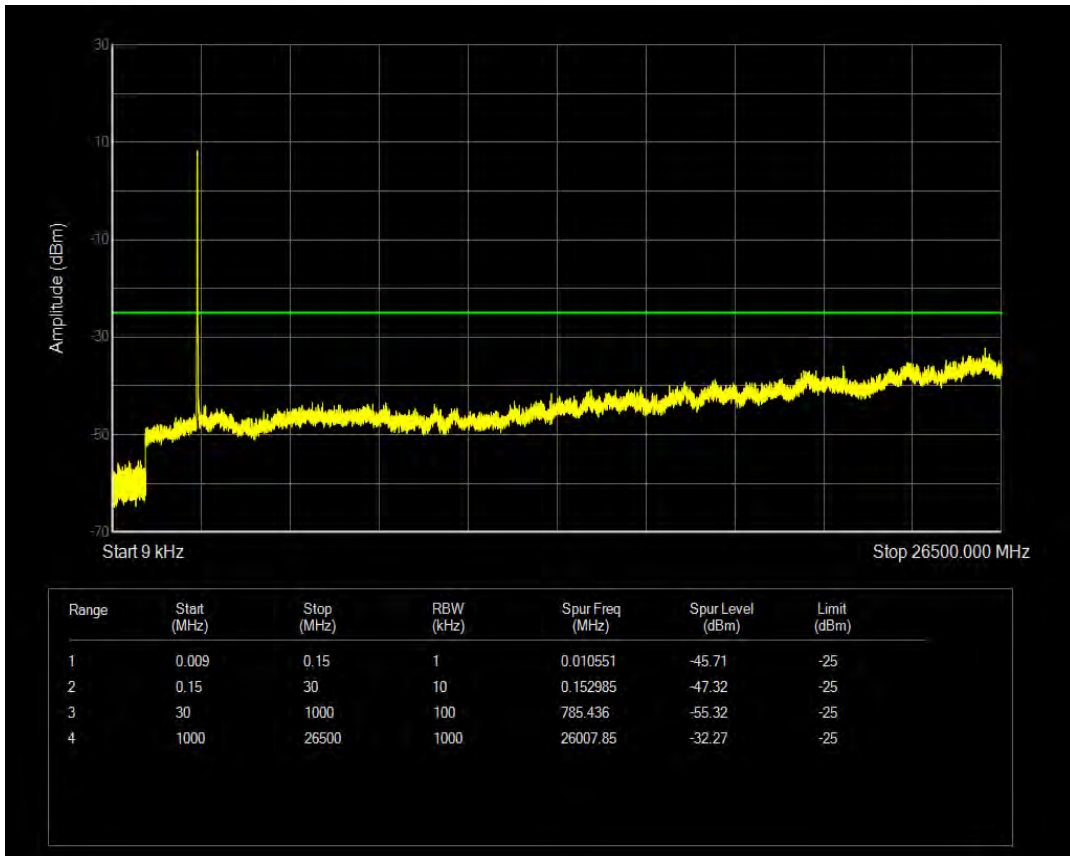

Band41 16QAM BW=15MHz Channel=41165 RB Size=1 Position=#0

Band41 16QAM BW=15MHz Channel=41165 RB Size=75 Position=#0

Band41 QPSK BW=20MHz Channel=40140 RB Size=1 Position=#0

Band41 QPSK BW=20MHz Channel=40140 RB Size=100 Position=#0