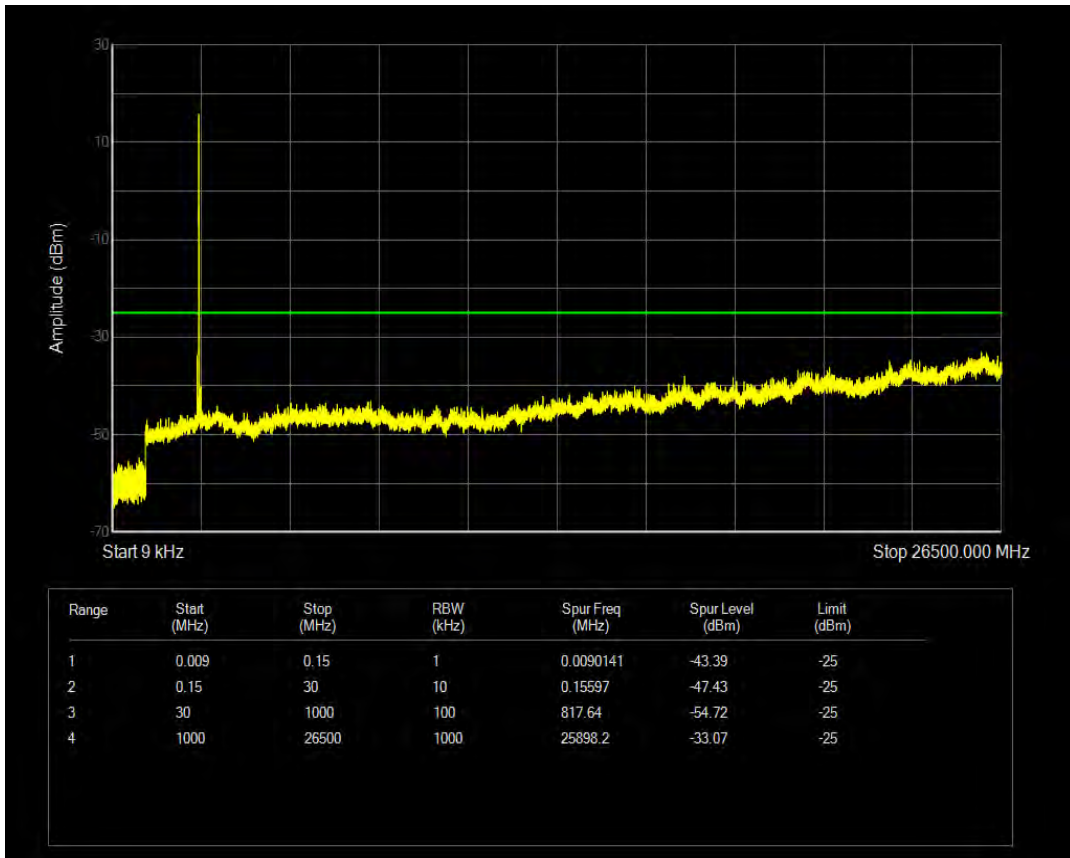

Band41 16QAM BW=20MHz Channel=40140 RB Size=1 Position=#0

Band41 16QAM BW=20MHz Channel=40140 RB Size=100 Position=#0

Band41 QPSK BW=20MHz Channel=40640 RB Size=1 Position=#0

Band41 16QAM BW=20MHz Channel=40640 RB Size=1 Position=#0