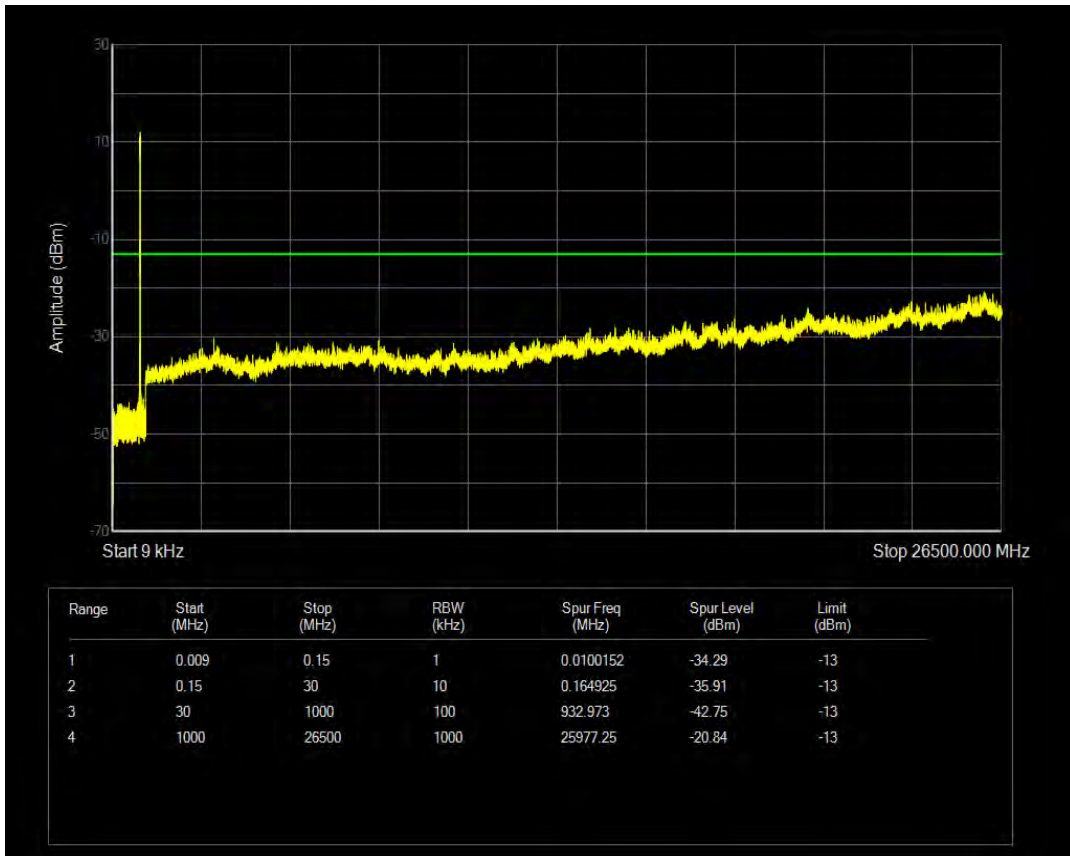

Band5 16QAM BW=10MHz Channel=20450 RB Size=1 Position=#0

Band5 16QAM BW=10MHz Channel=20450 RB Size=50 Position=#0

Band5 QPSK BW=10MHz Channel=20525 RB Size=1 Position=#0

Band5 16QAM BW=10MHz Channel=20525 RB Size=1 Position=#0

Band5 QPSK BW=10MHz Channel=20525 RB Size=50 Position=#0

Band5 16QAM BW=10MHz Channel=20525 RB Size=50 Position=#0

Band5 QPSK BW=10MHz Channel=20600 RB Size=1 Position=#0

Band5 QPSK BW=10MHz Channel=20600 RB Size=50 Position=#0