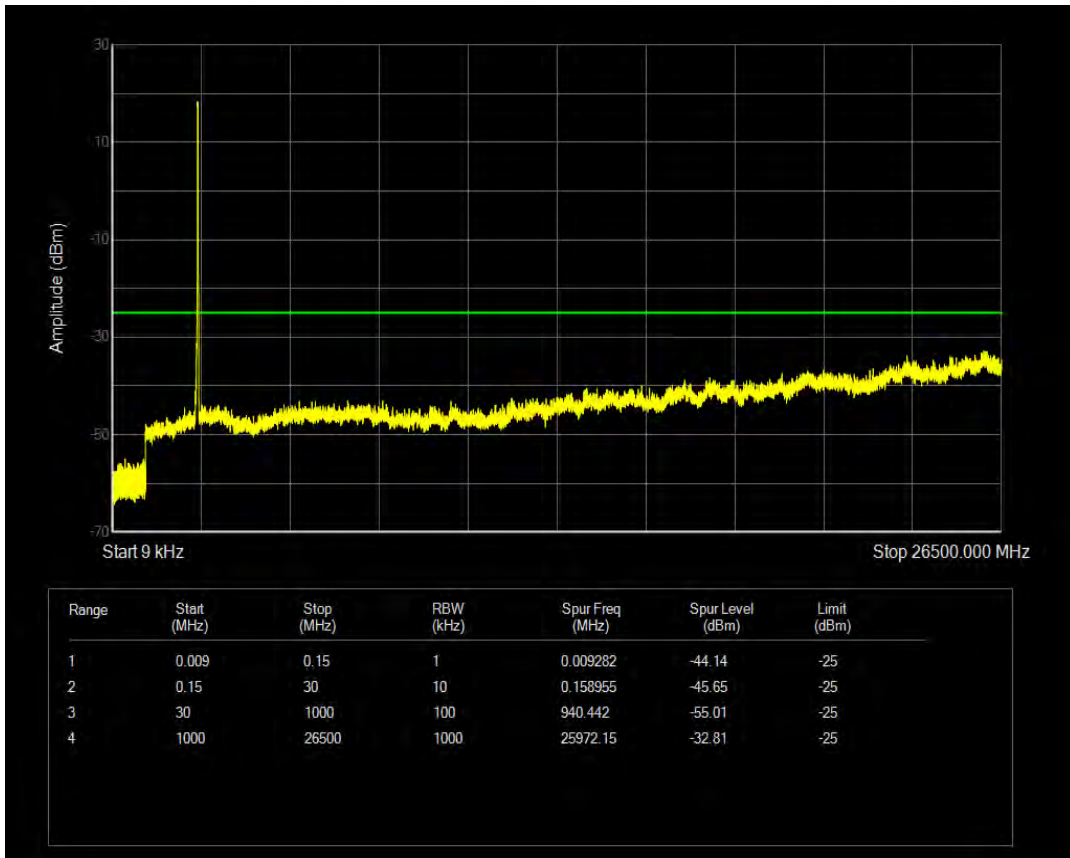

Band7 16QAM BW=20MHz Channel=20850 RB Size=1 Position=#0

Band7 16QAM BW=20MHz Channel=20850 RB Size=100 Position=#0

Band7 QPSK BW=20MHz Channel=21100 RB Size=1 Position=#0

Band7 QPSK BW=20MHz Channel=21100 RB Size=100 Position=#0

Band7 16QAM BW=20MHz Channel=21100 RB Size=1 Position=#0

Band7 16QAM BW=20MHz Channel=21100 RB Size=100 Position=#0

Band7 QPSK BW=20MHz Channel=21350 RB Size=1 Position=#0

Band7 QPSK BW=20MHz Channel=21350 RB Size=100 Position=#0

Band7 16QAM BW=20MHz Channel=21350 RB Size=1 Position=#0

Band7 16QAM BW=20MHz Channel=21350 RB Size=100 Position=#0