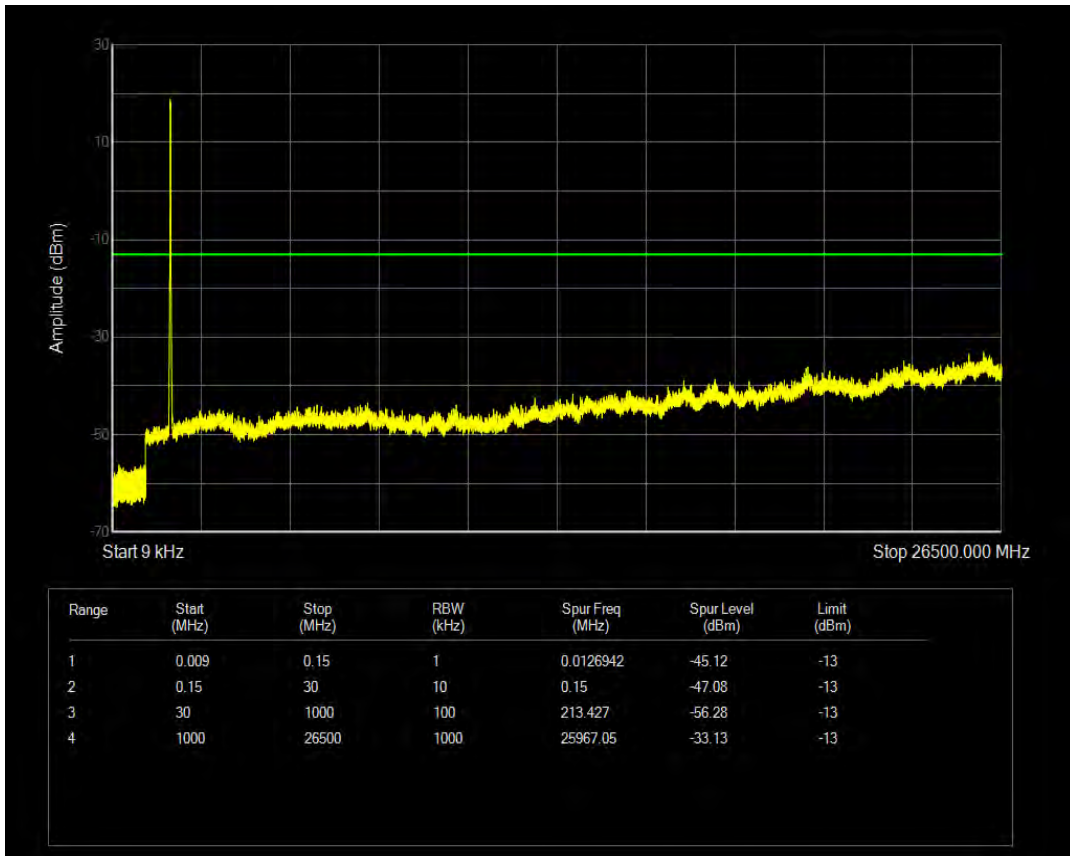

Band66 QPSK BW=20MHz Channel=132072 RB Size=100 Position=#0

Band66 16QAM BW=20MHz Channel=132072 RB Size=100 Position=#0

Band66 QPSK BW=20MHz Channel=132322 RB Size=1 Position=#0

Band66 QPSK BW=20MHz Channel=132322 RB Size=100 Position=#0