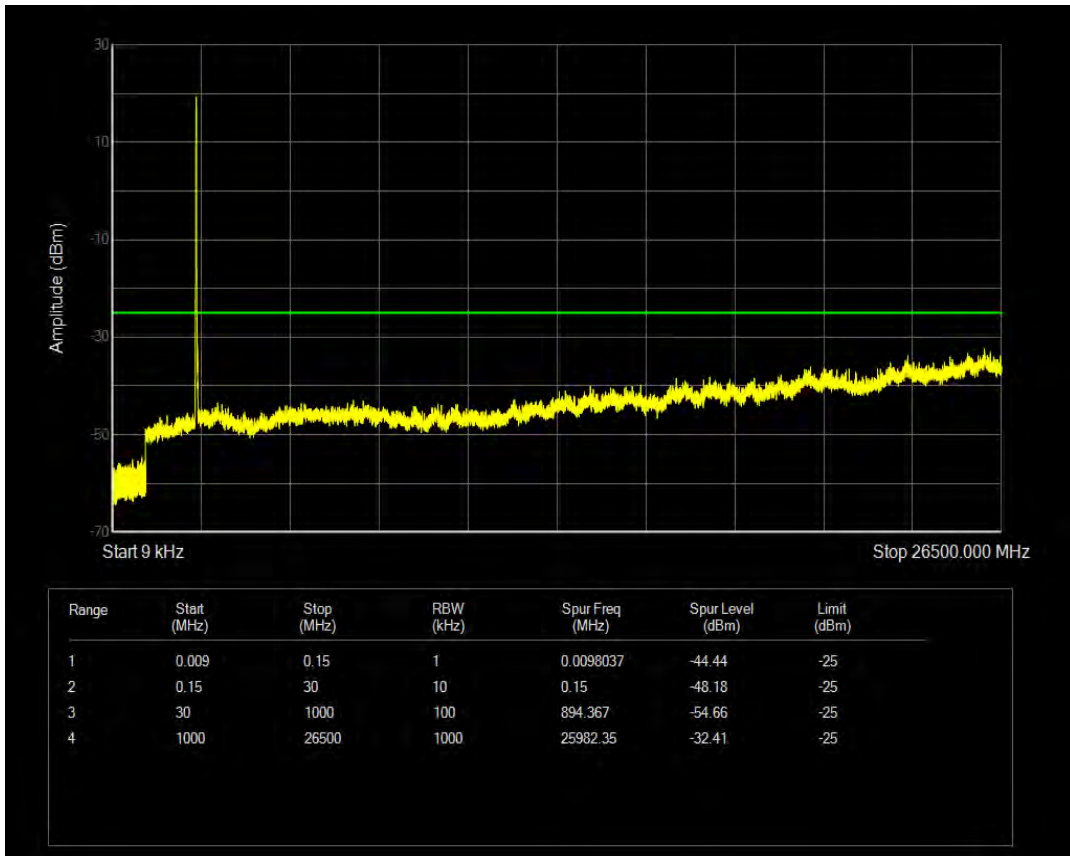

Band7 16QAM BW=15MHz Channel=21375 RB Size=1 Position=#0

Band7 QPSK BW=20MHz Channel=20850 RB Size=1 Position=#0

Band7 16QAM BW=15MHz Channel=21375 RB Size=75 Position=#0

Band7 QPSK BW=20MHz Channel=20850 RB Size=100 Position=#0

Band7 16QAM BW=20MHz Channel=20850 RB Size=1 Position=#0

Band7 16QAM BW=20MHz Channel=20850 RB Size=100 Position=#0

Band7 QPSK BW=20MHz Channel=21100 RB Size=1 Position=#0

Band7 QPSK BW=20MHz Channel=21100 RB Size=100 Position=#0