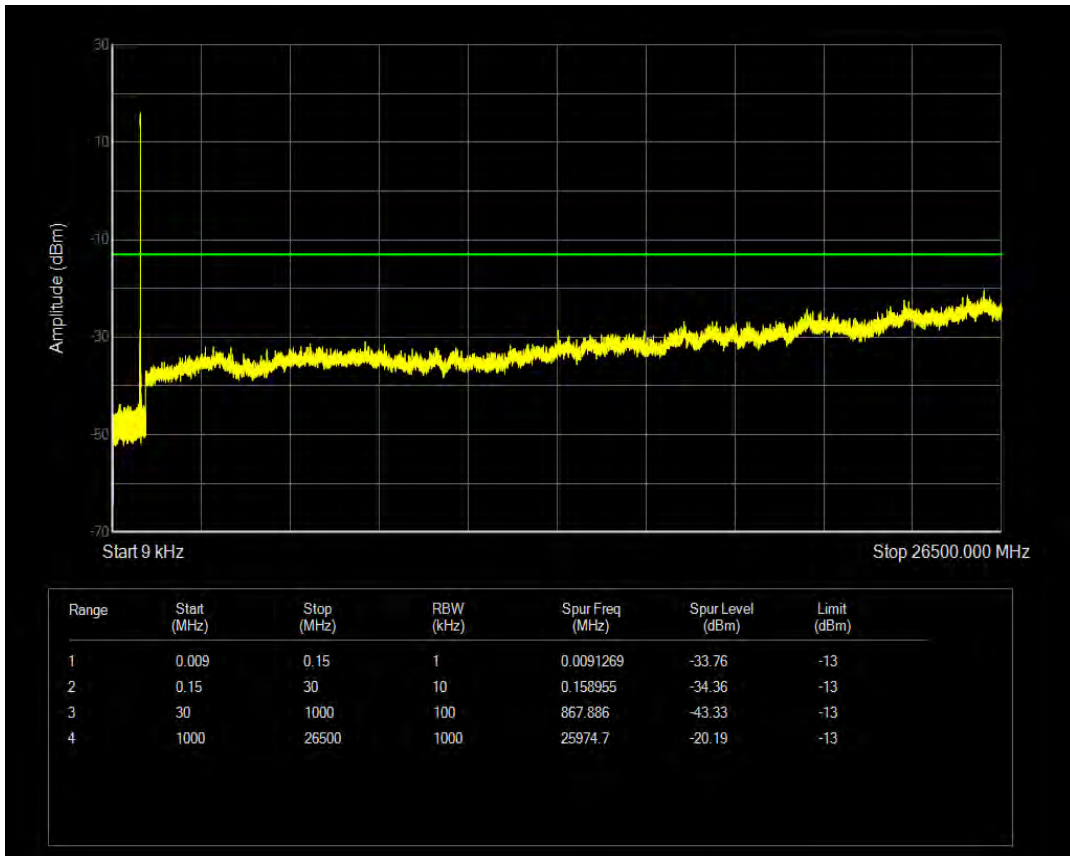

Band5 16QAM BW=3MHz Channel=20525 RB Size=1 Position=#0

Band5 16QAM BW=3MHz Channel=20525 RB Size=15 Position=#0

Band5 QPSK BW=3MHz Channel=20635 RB Size=1 Position=#0

Band5 QPSK BW=3MHz Channel=20635 RB Size=15 Position=#0