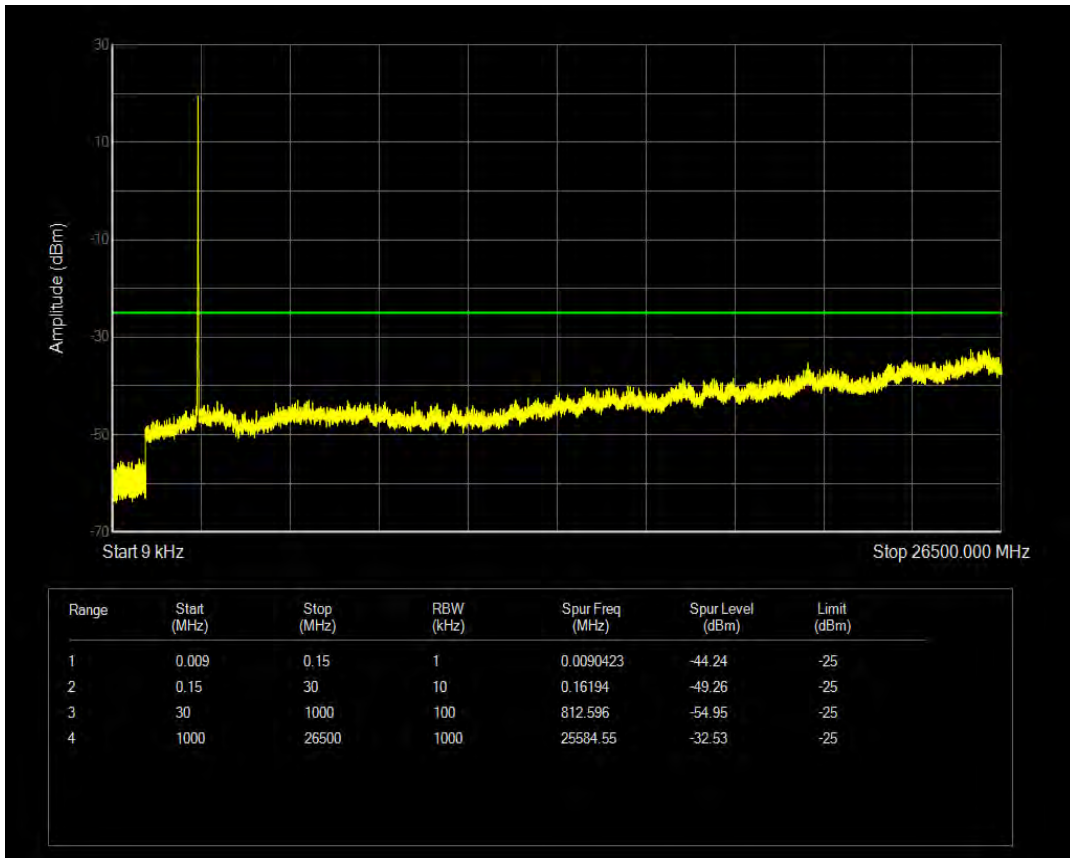

Band7 QPSK BW=15MHz Channel=20825 RB Size=1 Position=#0

Band7 16QAM BW=10MHz Channel=21400 RB Size=50 Position=#0