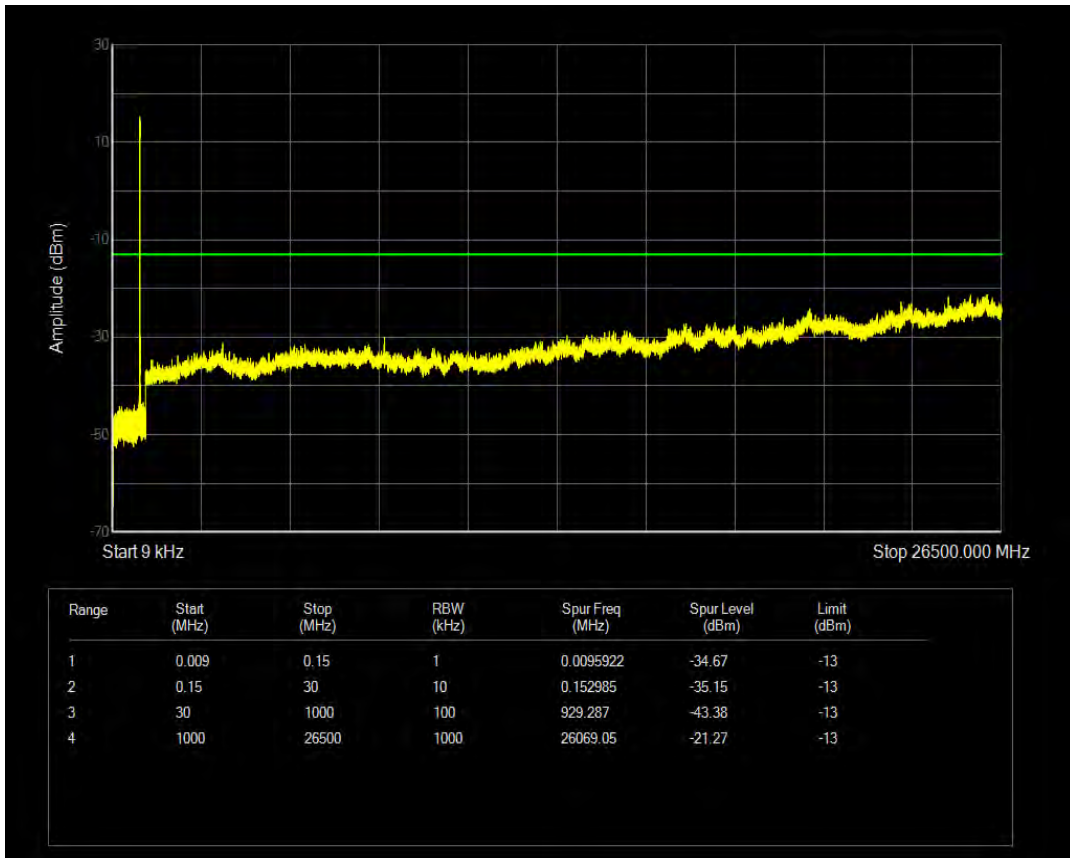

Band5 16QAM BW=3MHz Channel=20635 RB Size=1 Position=#0

Band5 QPSK BW=5MHz Channel=20425 RB Size=1 Position=#0

Band5 16QAM BW=3MHz Channel=20635 RB Size=15 Position=#0

Band5 QPSK BW=5MHz Channel=20425 RB Size=25 Position=#0