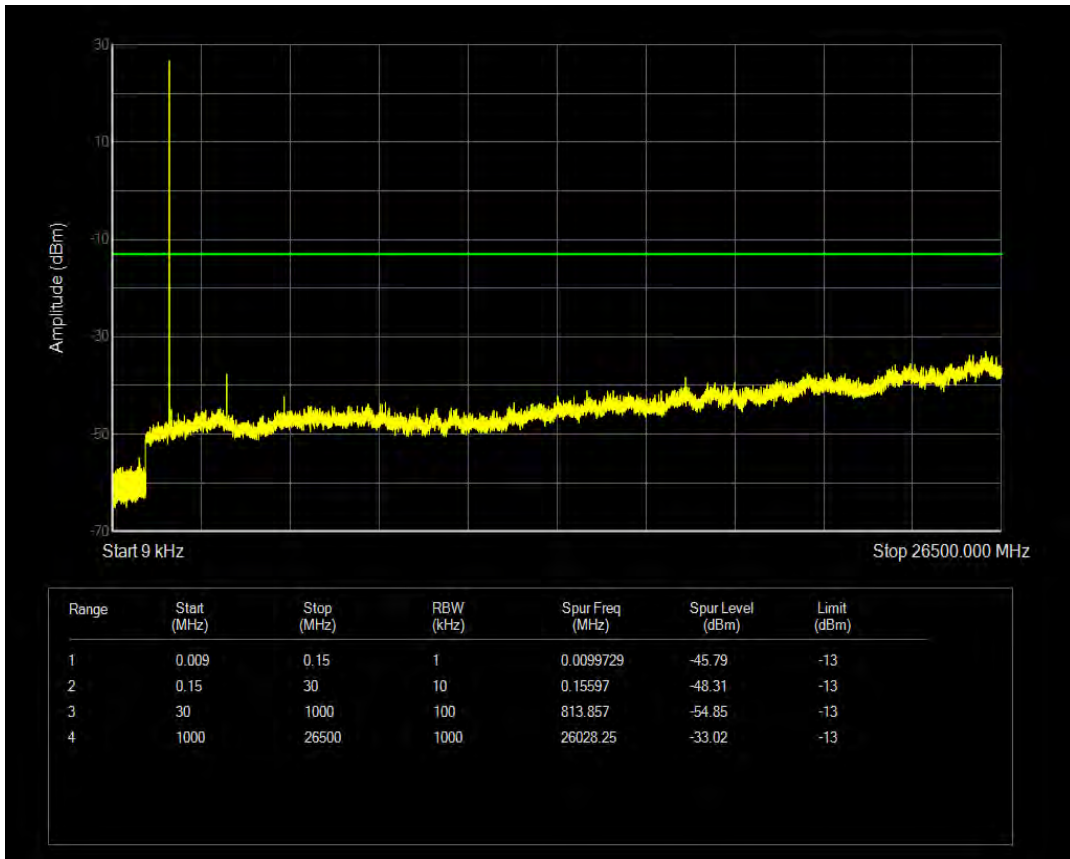

Band5 QPSK BW=10MHz Channel=20525 RB Size=50 Position=#0

Band5 16QAM BW=10MHz Channel=20525 RB Size=50 Position=#0

Band5 QPSK BW=10MHz Channel=20600 RB Size=1 Position=#0

Band5 QPSK BW=10MHz Channel=20600 RB Size=50 Position=#0

Band5 16QAM BW=10MHz Channel=20600 RB Size=1 Position=#0

Band5 16QAM BW=10MHz Channel=20600 RB Size=50 Position=#0

Band66 QPSK BW=1.4MHz Channel=131979 RB Size=1 Position=#0

Band66 QPSK BW=1.4MHz Channel=131979 RB Size=6 Position=#0