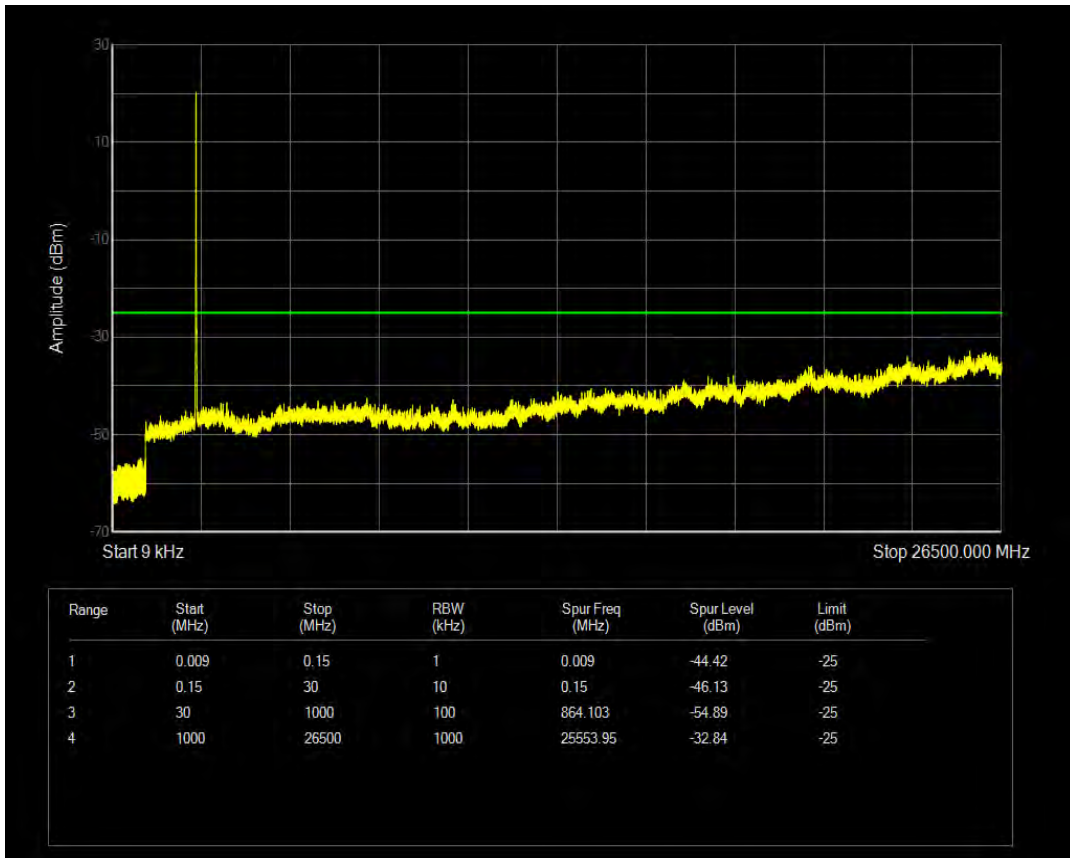

Band7 16QAM BW=5MHz Channel=21425 RB Size=1 Position=#0

Band7 16QAM BW=5MHz Channel=21425 RB Size=25 Position=#0

Band7 QPSK BW=10MHz Channel=20800 RB Size=1 Position=#0

Band7 QPSK BW=10MHz Channel=20800 RB Size=50 Position=#0

Band7 16QAM BW=10MHz Channel=20800 RB Size=1 Position=#0

Band7 16QAM BW=10MHz Channel=20800 RB Size=50 Position=#0

Band7 QPSK BW=10MHz Channel=21100 RB Size=1 Position=#0

Band7 QPSK BW=10MHz Channel=21100 RB Size=50 Position=#0