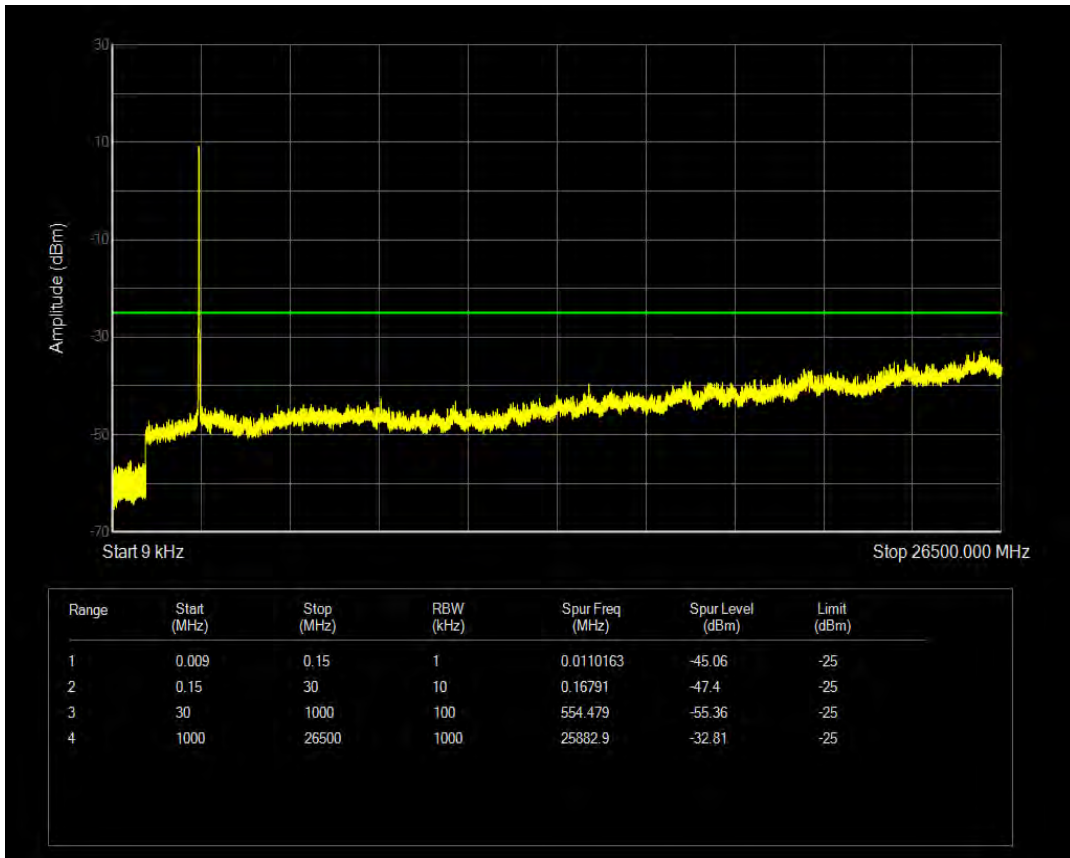

Band41 QPSK BW=20MHz Channel=41140 RB Size=1 Position=#0

Band41 16QAM BW=20MHz Channel=40640 RB Size=100 Position=#0