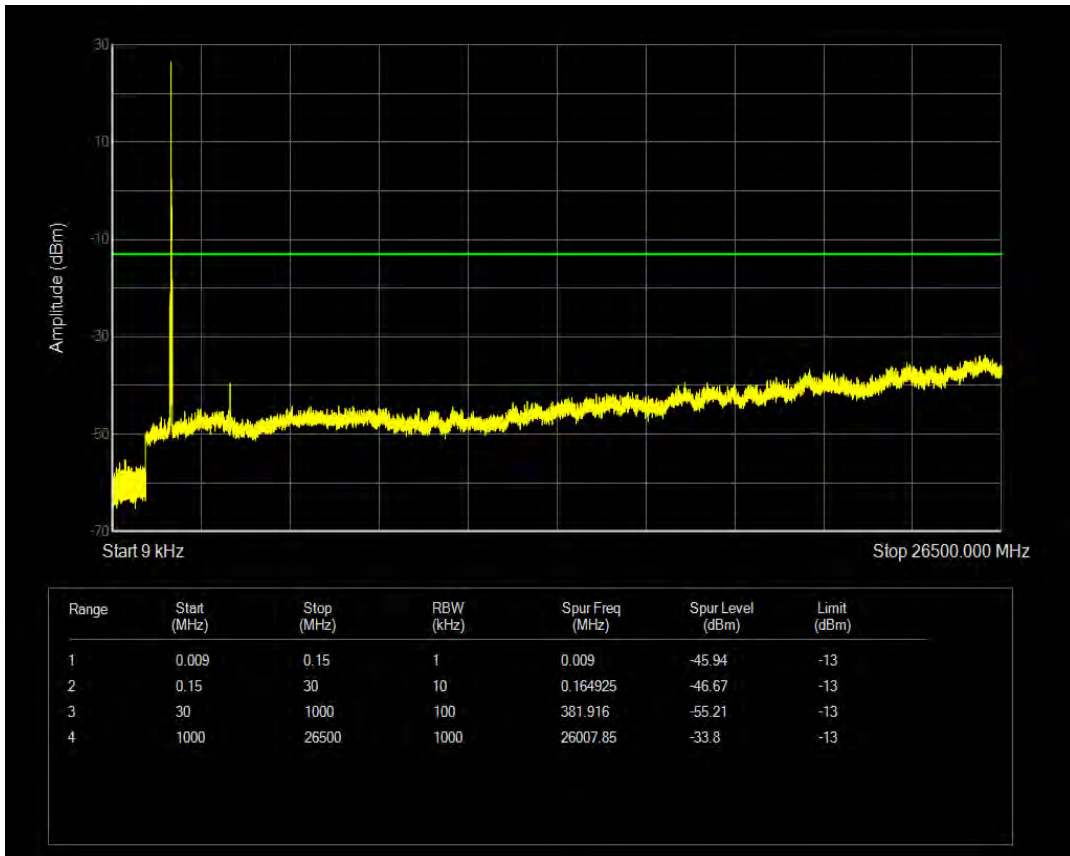

Band66 QPSK BW=20MHz Channel=132572 RB Size=100 Position=#0

Band66 QPSK BW=20MHz Channel=132572 RB Size=1 Position=#0