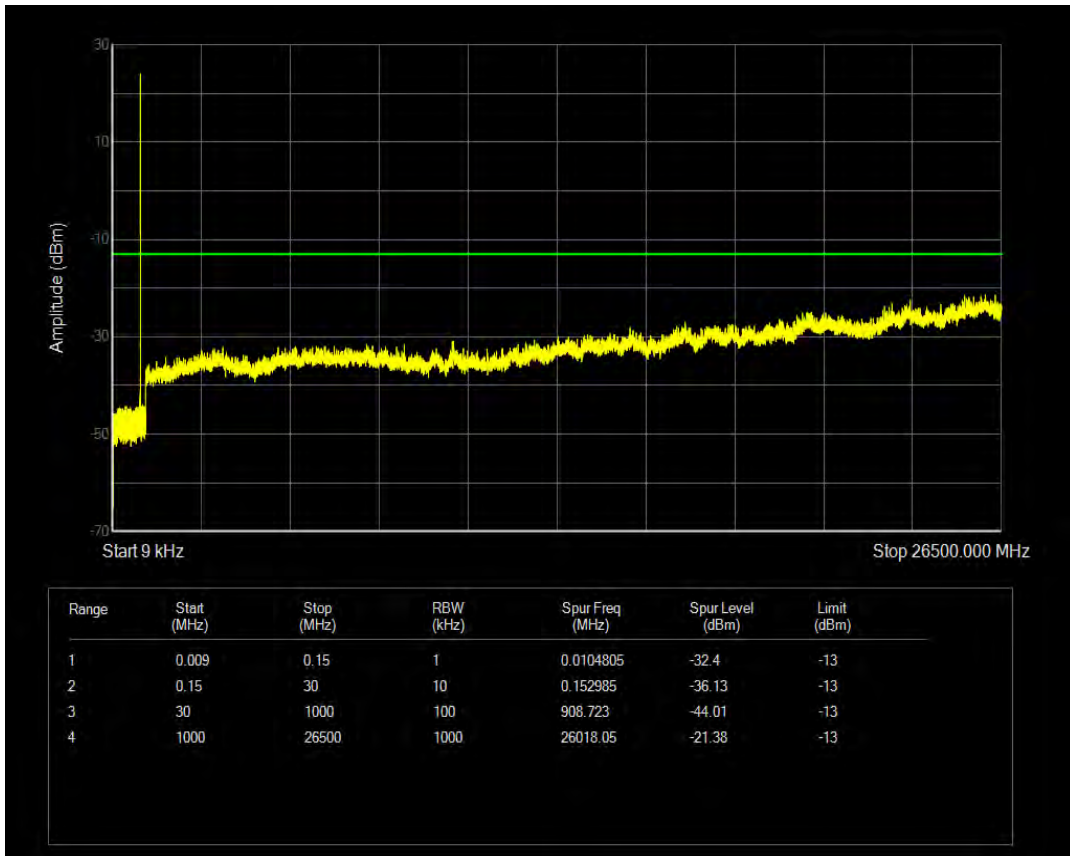

Band5 16QAM BW=3MHz Channel=20525 RB Size=1 Position=#0

Band5 16QAM BW=3MHz Channel=20525 RB Size=15 Position=#0

Band5 QPSK BW=3MHz Channel=20635 RB Size=1 Position=#0

Band5 QPSK BW=3MHz Channel=20635 RB Size=15 Position=#0