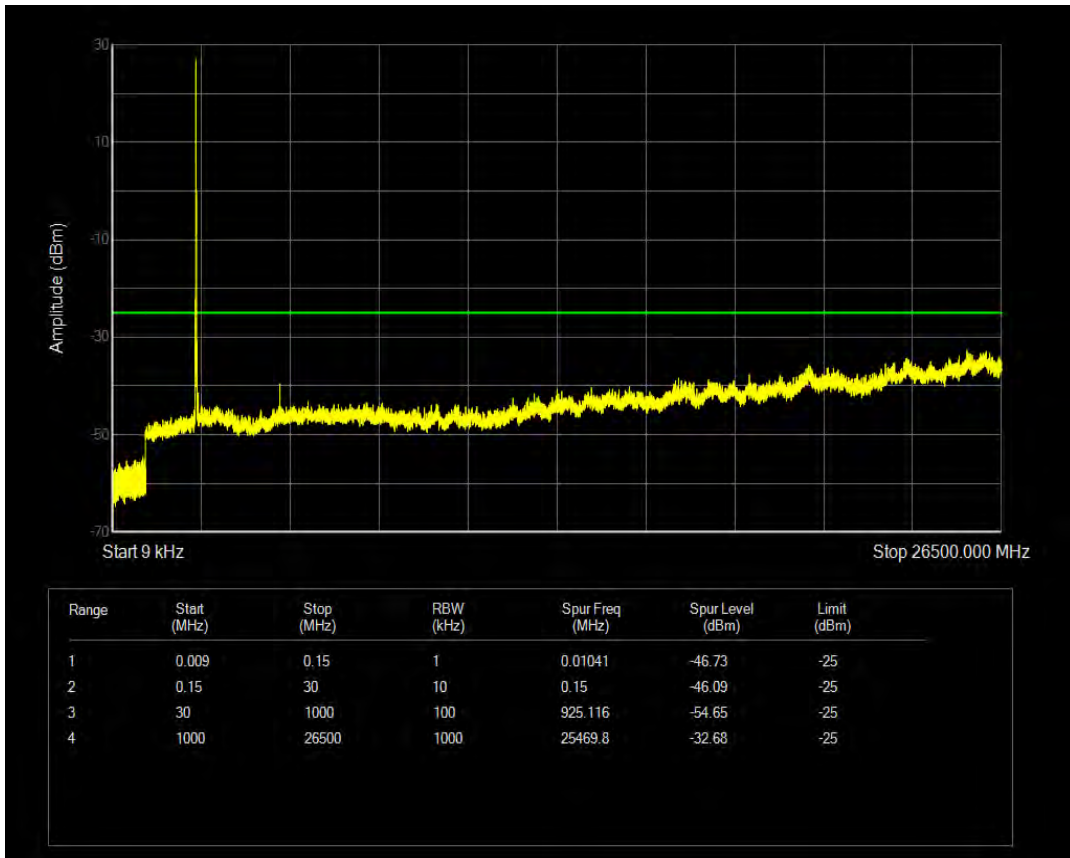

Band7 16QAM BW=15MHz Channel=21375 RB Size=75 Position=#0

Band7 QPSK BW=20MHz Channel=20850 RB Size=1 Position=#0