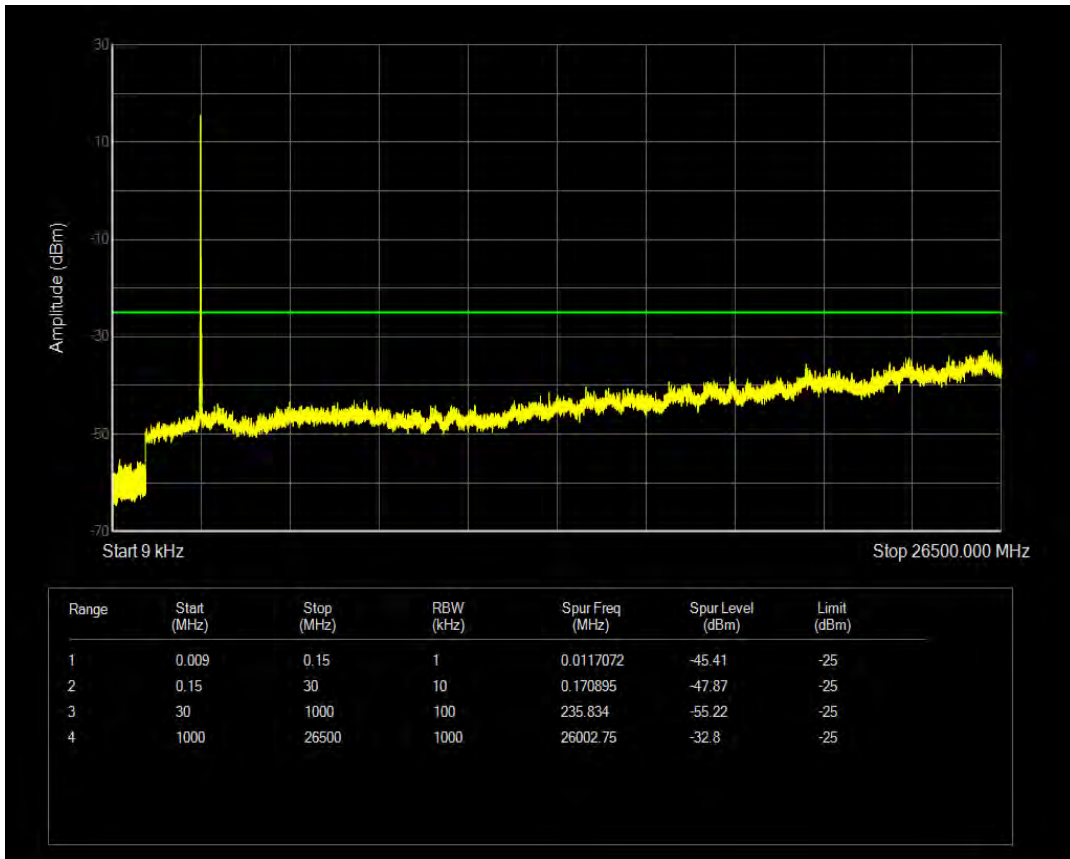

Band41 QPSK BW=20MHz Channel=40640 RB Size=100 Position=#0

Band41 16QAM BW=20MHz Channel=40640 RB Size=100 Position=#0

Band41 QPSK BW=20MHz Channel=41140 RB Size=1 Position=#0

Band41 QPSK BW=20MHz Channel=41140 RB Size=100 Position=#0