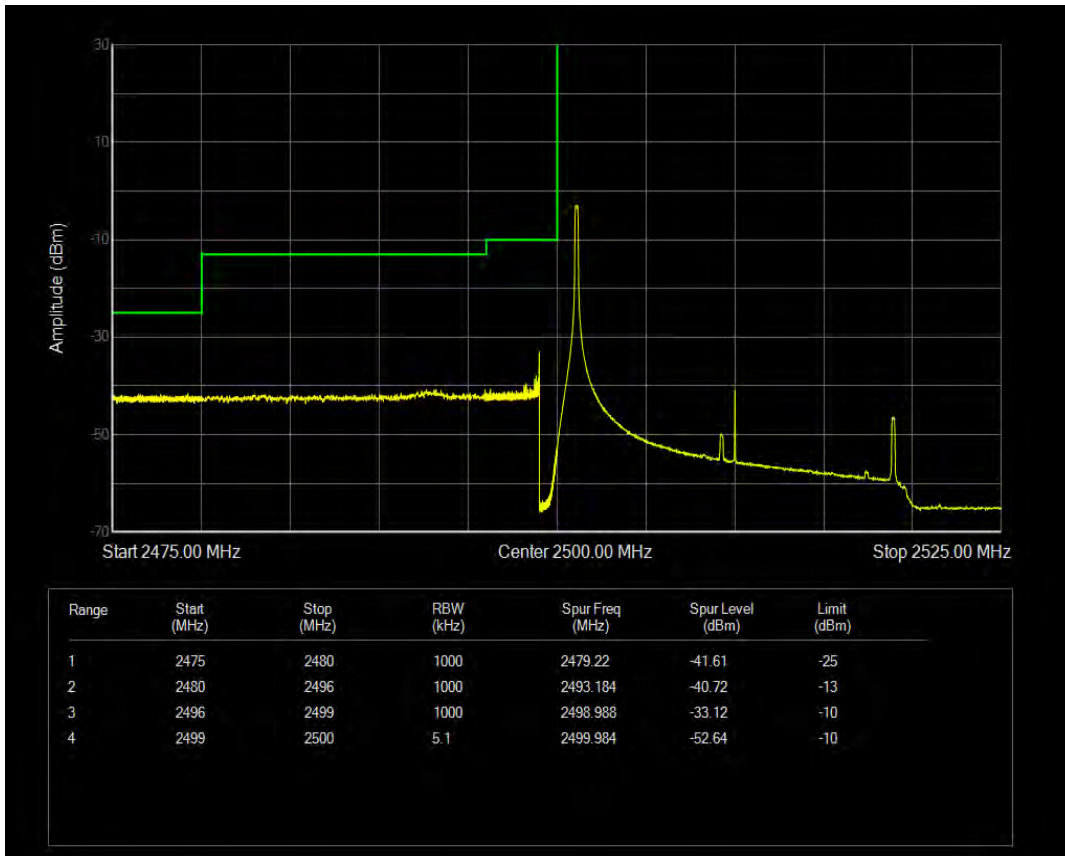

Band7 QPSK BW=15MHz Channel=21375 RB Size=1 Position=#Max

Band7 QPSK BW=15MHz Channel=21375 RB Size=75 Position=#0

Band7 16QAM BW=15MHz Channel=21375 RB Size=1 Position=#0

Band7 16QAM BW=15MHz Channel=21375 RB Size=1 Position=#Max

Band7 16QAM BW=15MHz Channel=21375 RB Size=75 Position=#0

Band7 QPSK BW=20MHz Channel=20850 RB Size=1 Position=#0

Band7 QPSK BW=20MHz Channel=20850 RB Size=1 Position=#Max

Band7 QPSK BW=20MHz Channel=20850 RB Size=100 Position=#0