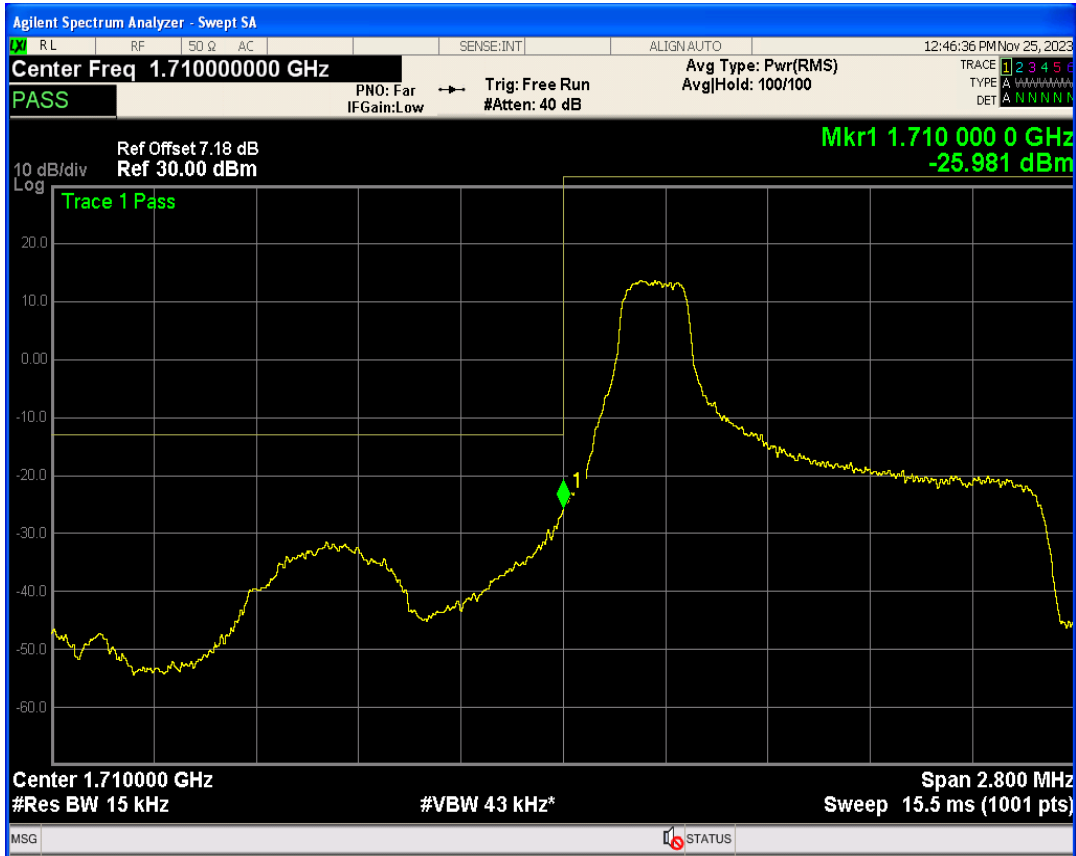

Band66 QPSK BW=1.4MHz Channel=131979 RB Size=1 Position=#0