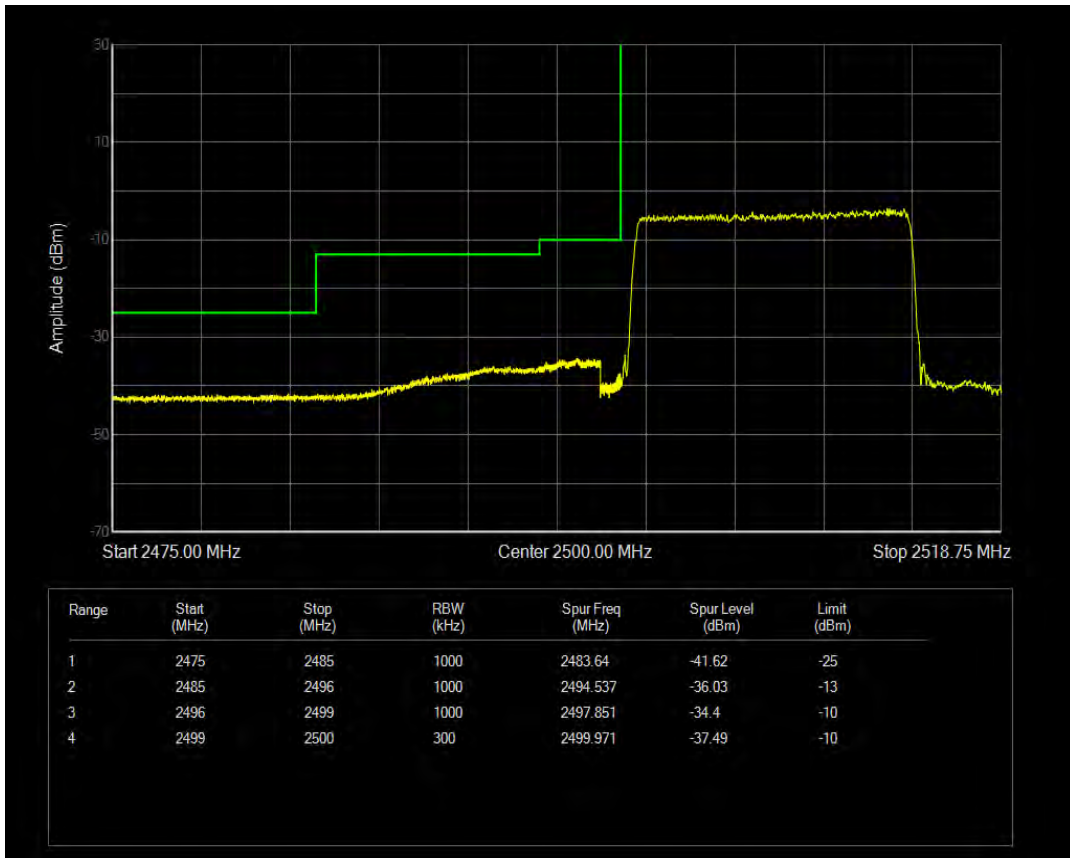

Band7 16QAM BW=10MHz Channel=21400 RB Size=50 Position=#0

Band7 QPSK BW=15MHz Channel=20825 RB Size=1 Position=#Max

Band7 QPSK BW=15MHz Channel=20825 RB Size=1 Position=#0

Band7 QPSK BW=15MHz Channel=20825 RB Size=75 Position=#0