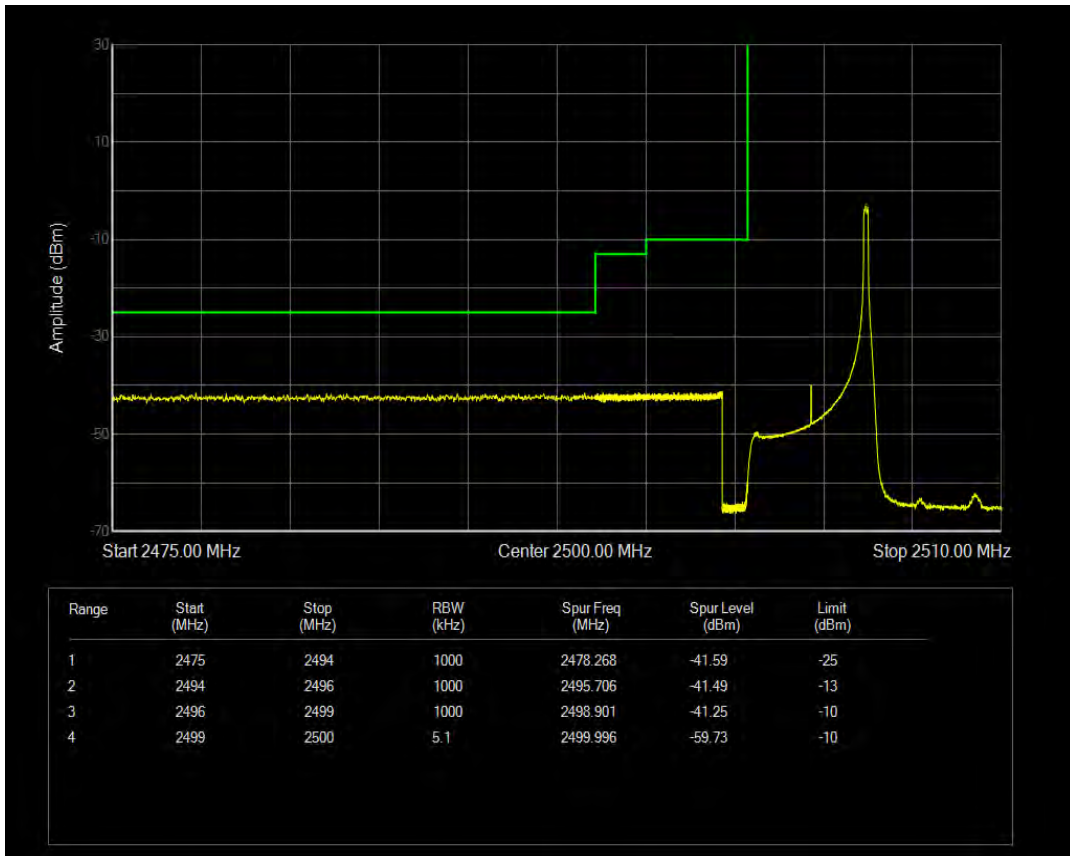

Band66 QPSK BW=20MHz Channel=132572 RB Size=1 Position=#Max

Band66 QPSK BW=20MHz Channel=132572 RB Size=100 Position=#0

Band66 16QAM BW=20MHz Channel=132572 RB Size=1 Position=#0

Band66 16QAM BW=20MHz Channel=132572 RB Size=1 Position=#Max

Band66 16QAM BW=20MHz Channel=132572 RB Size=100 Position=#0

Band7 QPSK BW=5MHz Channel=20775 RB Size=1 Position=#0

Band7 QPSK BW=5MHz Channel=20775 RB Size=1 Position=#Max

Band7 QPSK BW=5MHz Channel=20775 RB Size=25 Position=#0