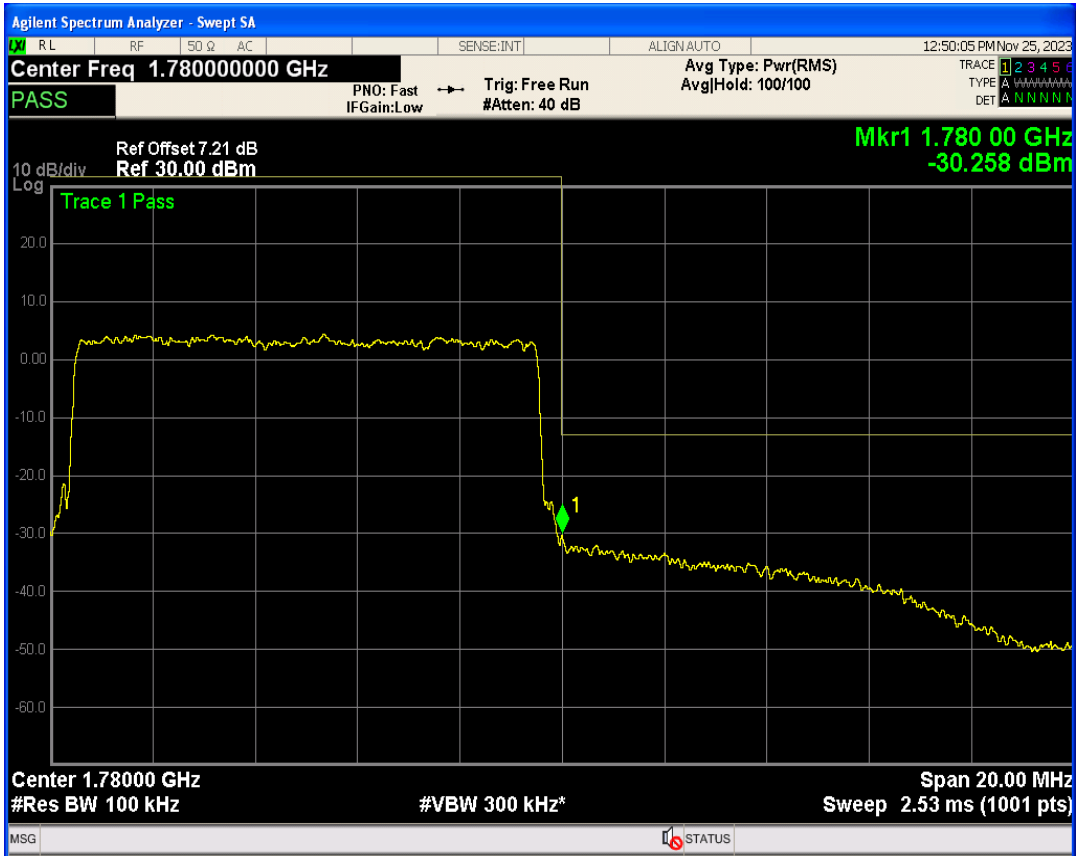

Band66 QPSK BW=10MHz Channel=132622 RB Size=50 Position=#0