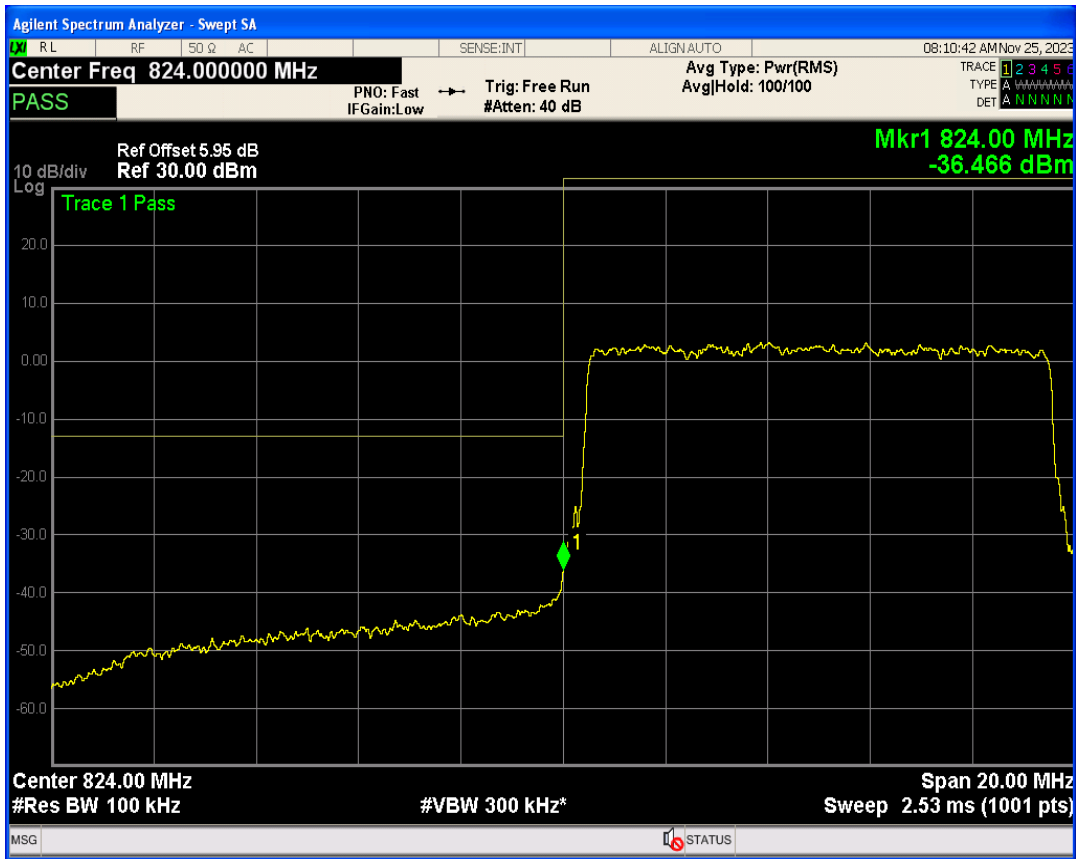

Band5 16QAM BW=5MHz Channel=20625 RB Size=25 Position=#0

Band5 QPSK BW=10MHz Channel=20450 RB Size=1 Position=#0

Band5 QPSK BW=10MHz Channel=20450 RB Size=1 Position=#Max

Band5 QPSK BW=10MHz Channel=20450 RB Size=50 Position=#0

Band5 16QAM BW=10MHz Channel=20450 RB Size=1 Position=#0

Band5 16QAM BW=10MHz Channel=20450 RB Size=1 Position=#Max

Band5 16QAM BW=10MHz Channel=20450 RB Size=50 Position=#0

Band5 QPSK BW=10MHz Channel=20600 RB Size=1 Position=#0