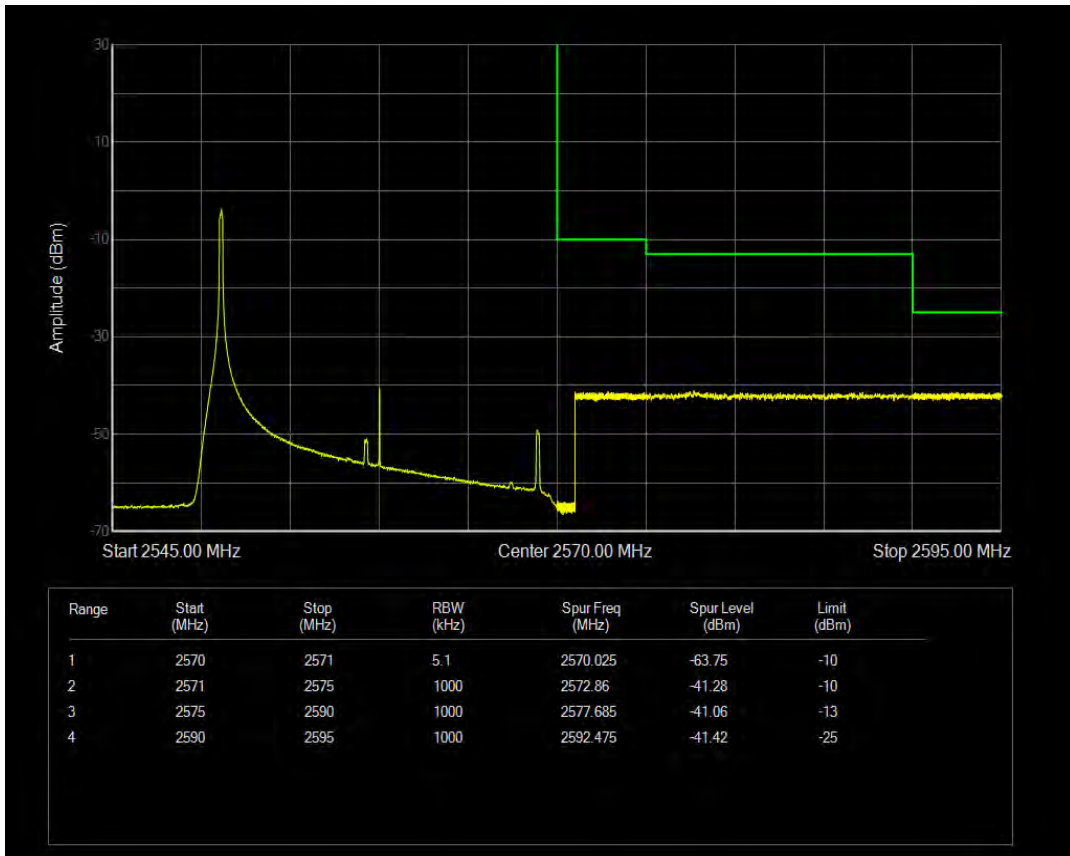

Band7 16QAM BW=20MHz Channel=21350 RB Size=1 Position=#0