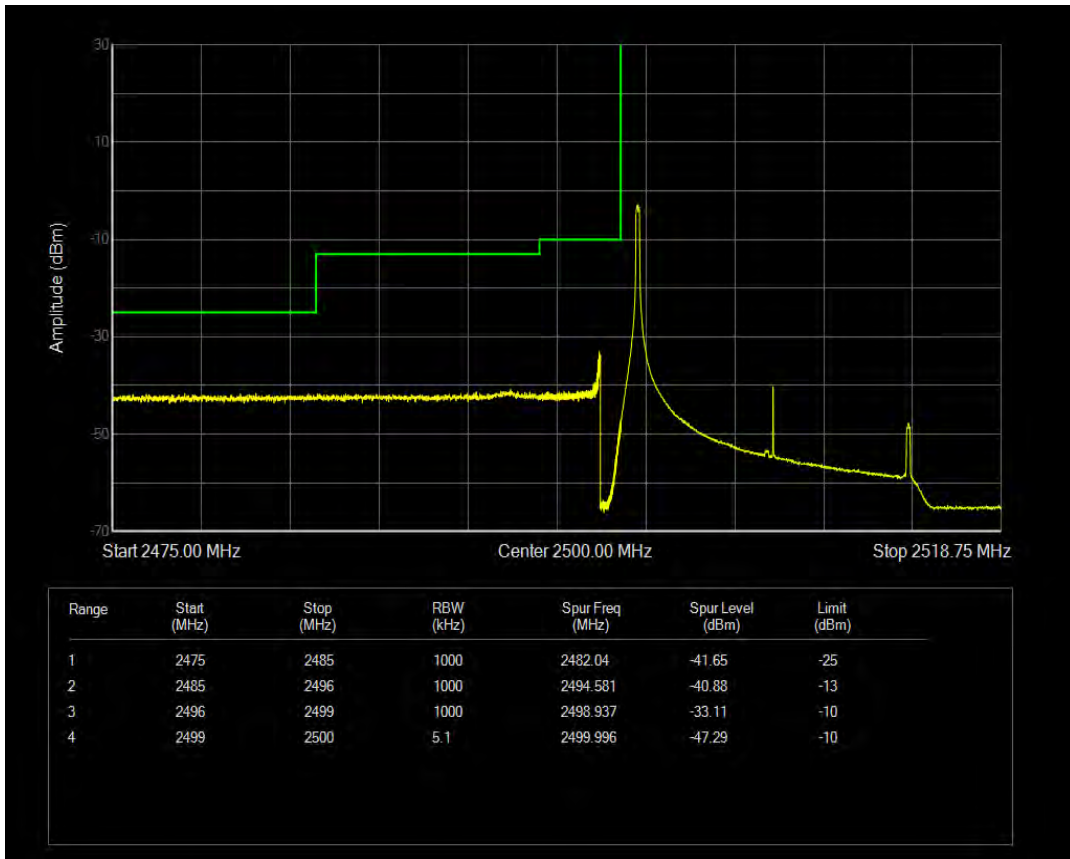

Band7 16QAM BW=10MHz Channel=20800 RB Size=1 Position=#0

Band7 16QAM BW=10MHz Channel=20800 RB Size=1 Position=#Max

Band7 16QAM BW=10MHz Channel=20800 RB Size=50 Position=#0

Band7 QPSK BW=10MHz Channel=21400 RB Size=1 Position=#0

Band7 QPSK BW=10MHz Channel=21400 RB Size=1 Position=#Max

Band7 QPSK BW=10MHz Channel=21400 RB Size=50 Position=#0

Band7 16QAM BW=10MHz Channel=21400 RB Size=1 Position=#0

Band7 16QAM BW=10MHz Channel=21400 RB Size=1 Position=#Max

Band7 16QAM BW=10MHz Channel=21400 RB Size=50 Position=#0

Band7 QPSK BW=15MHz Channel=20825 RB Size=1 Position=#Max

Band7 QPSK BW=15MHz Channel=20825 RB Size=1 Position=#0

Band7 QPSK BW=15MHz Channel=20825 RB Size=75 Position=#0