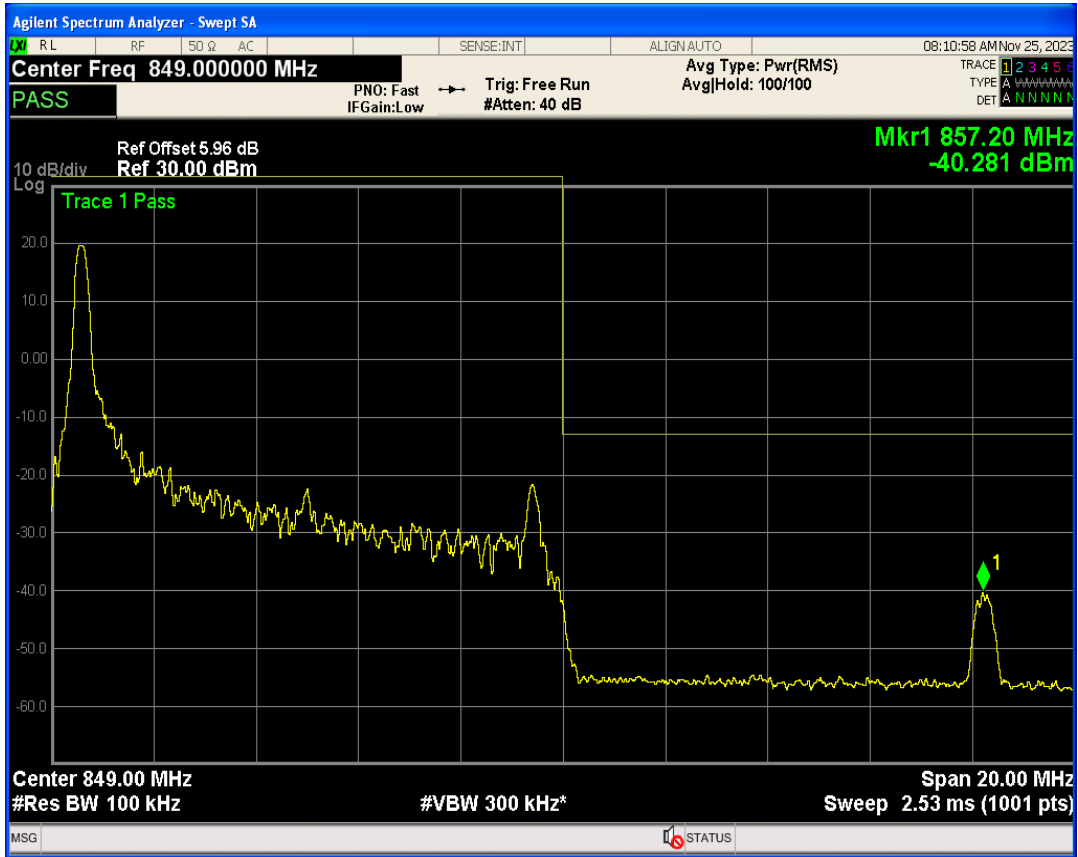

Band5 16QAM BW=10MHz Channel=20600 RB Size=1 Position=#0