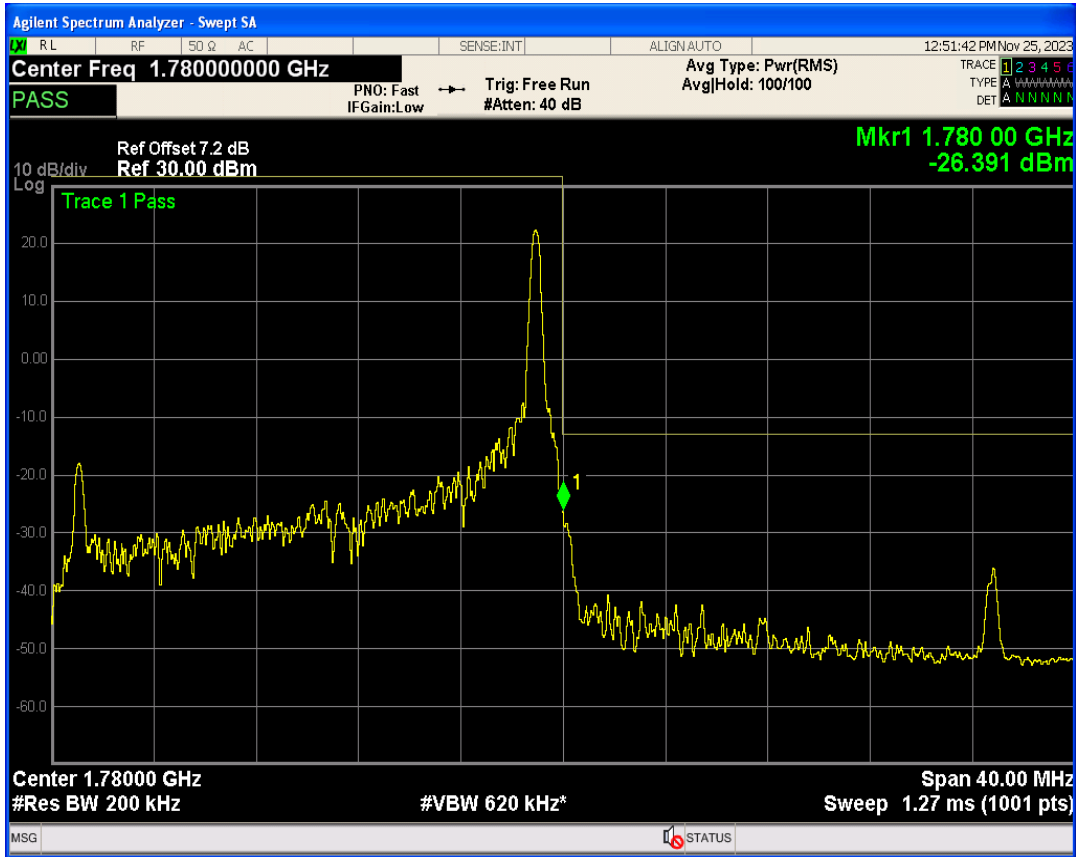

Band66 QPSK BW=20MHz Channel=132572 RB Size=1 Position=#Max