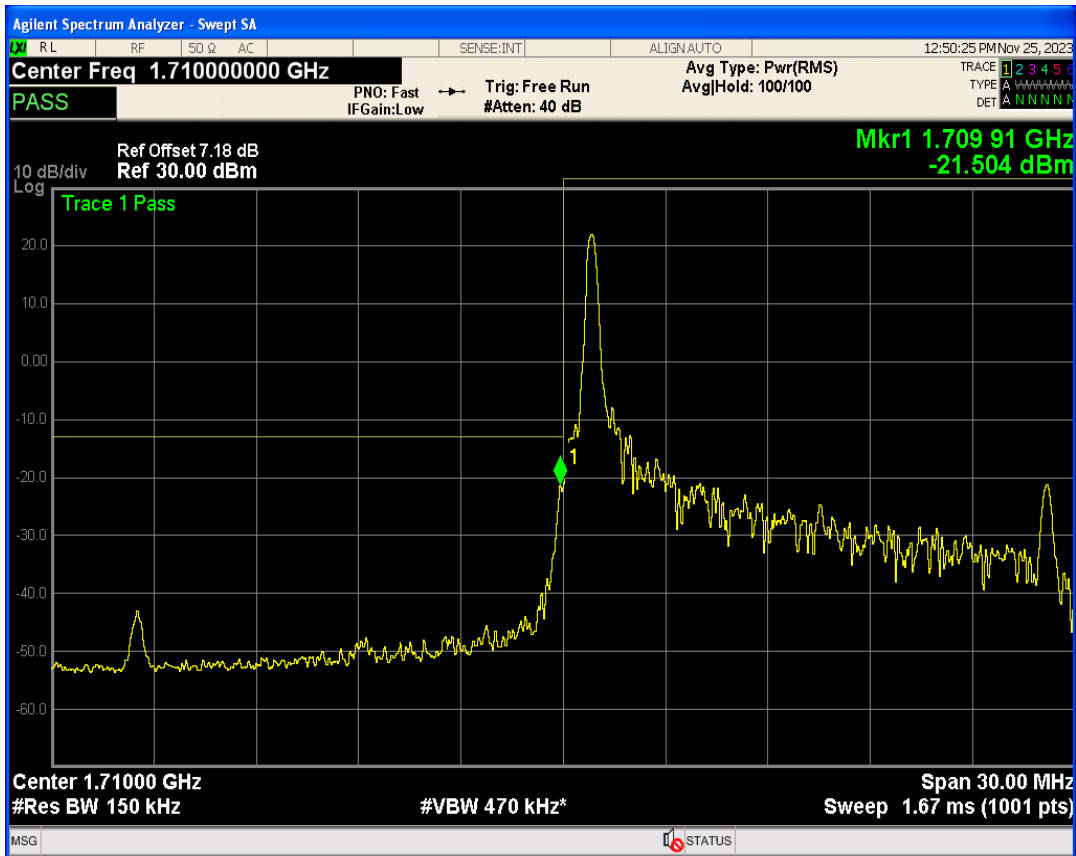

Band66 QPSK BW=15MHz Channel=132047 RB Size=1 Position=#0