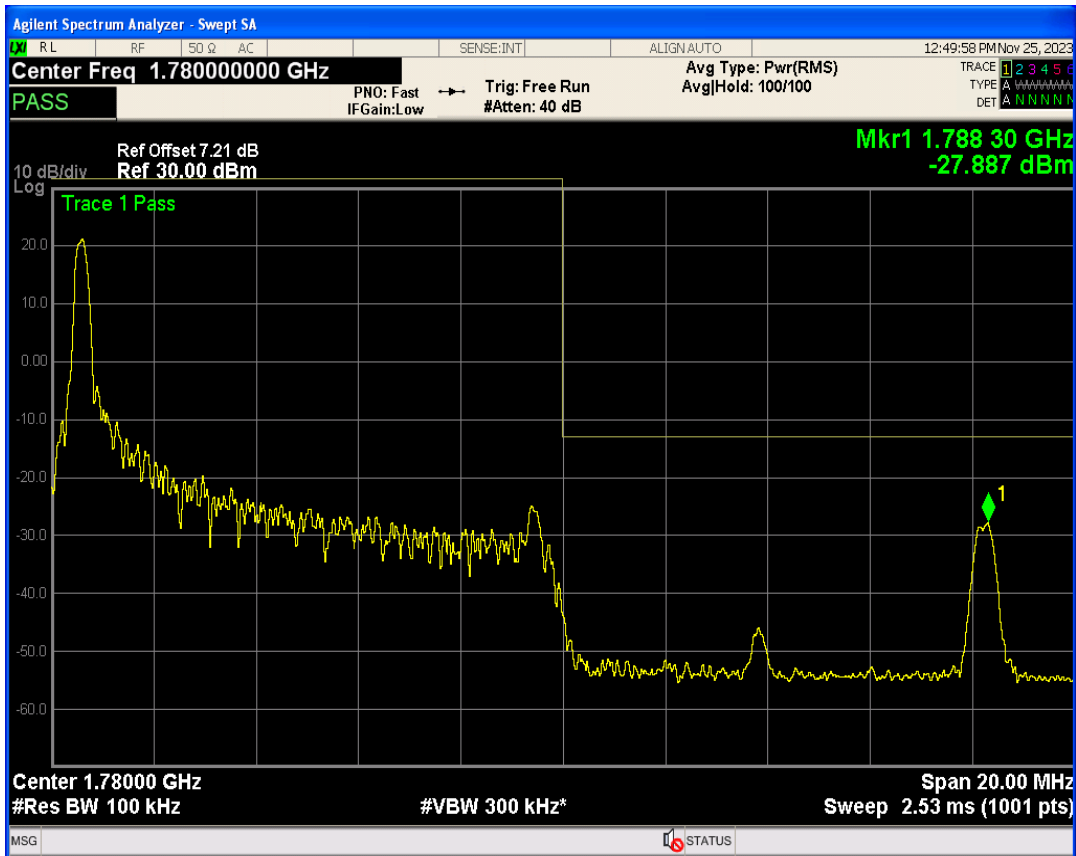

Band66 16QAM BW=10MHz Channel=132022 RB Size=1 Position=#0

Band66 16QAM BW=10MHz Channel=132022 RB Size=1 Position=#Max

Band66 16QAM BW=10MHz Channel=132022 RB Size=50 Position=#0

Band66 QPSK BW=10MHz Channel=132622 RB Size=1 Position=#0