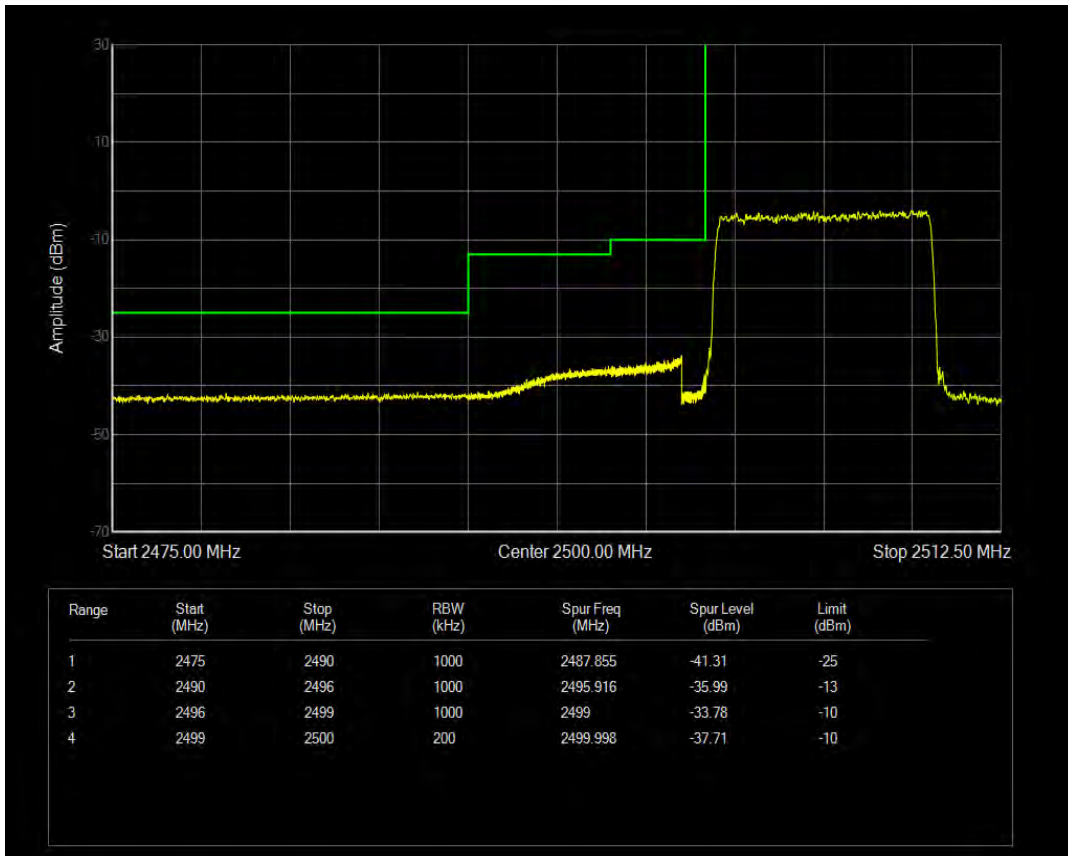

Band7 16QAM BW=5MHz Channel=21425 RB Size=25 Position=#0

Band7 QPSK BW=10MHz Channel=20800 RB Size=1 Position=#0

Band7 QPSK BW=10MHz Channel=20800 RB Size=1 Position=#Max

Band7 QPSK BW=10MHz Channel=20800 RB Size=50 Position=#0

Band7 16QAM BW=10MHz Channel=20800 RB Size=1 Position=#0

Band7 16QAM BW=10MHz Channel=20800 RB Size=1 Position=#Max

Band7 16QAM BW=10MHz Channel=20800 RB Size=50 Position=#0

Band7 QPSK BW=10MHz Channel=21400 RB Size=1 Position=#0