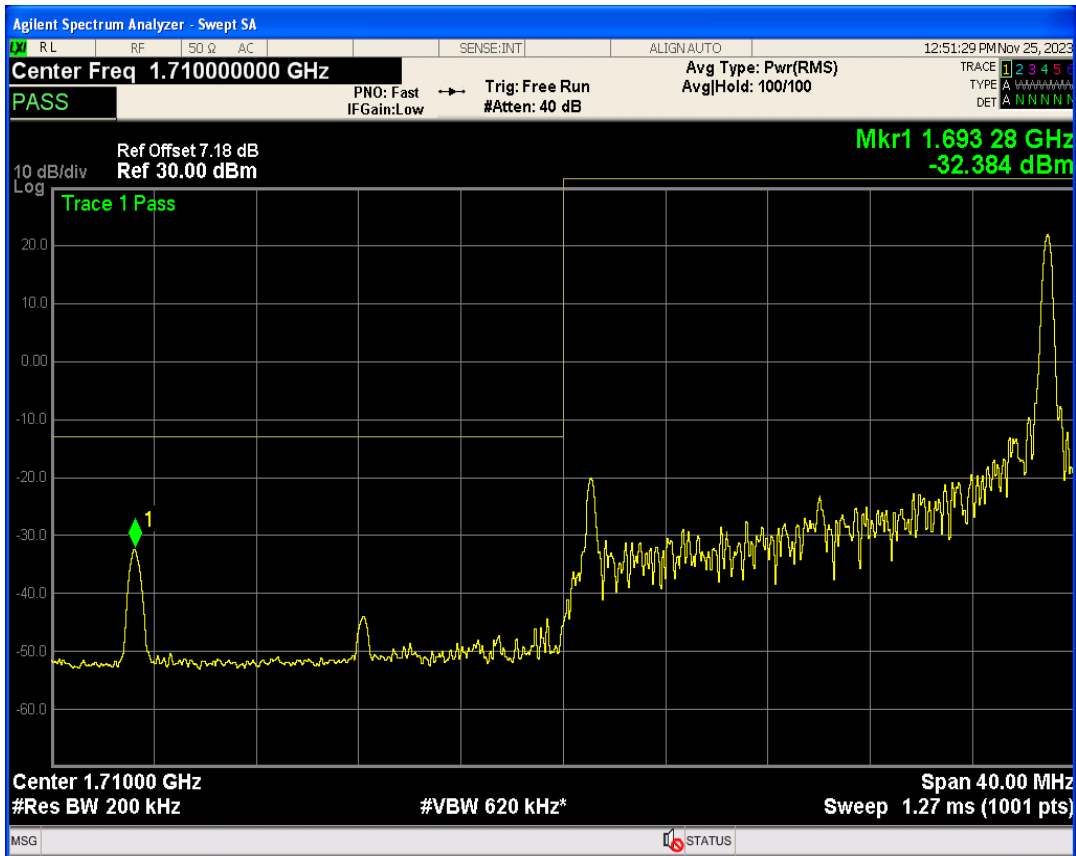

Band66 16QAM BW=20MHz Channel=132072 RB Size=1 Position=#Max