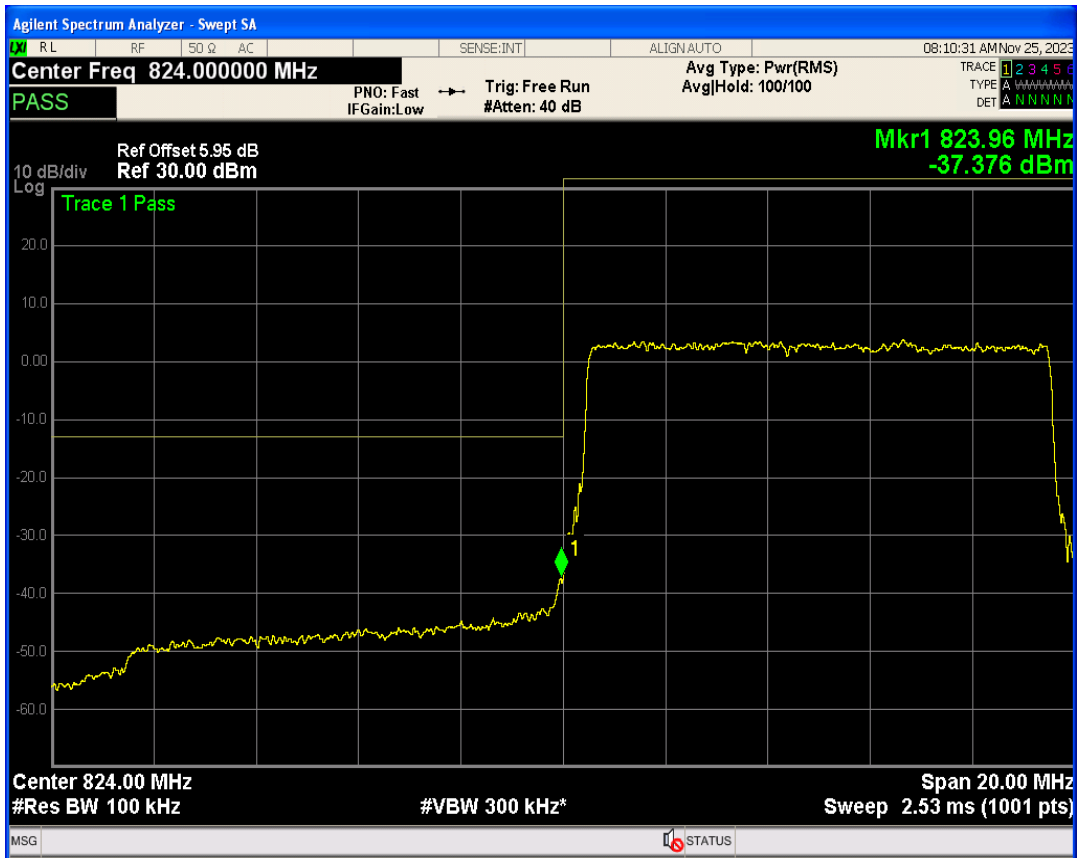

Band5 16QAM BW=5MHz Channel=20625 RB Size=25 Position=#0

Band5 QPSK BW=10MHz Channel=20450 RB Size=1 Position=#0

Band5 QPSK BW=10MHz Channel=20450 RB Size=1 Position=#Max

Band5 QPSK BW=10MHz Channel=20450 RB Size=50 Position=#0

Band5 16QAM BW=10MHz Channel=20450 RB Size=1 Position=#0

Band5 16QAM BW=10MHz Channel=20450 RB Size=1 Position=#Max

Band5 16QAM BW=10MHz Channel=20450 RB Size=50 Position=#0

Band5 QPSK BW=10MHz Channel=20600 RB Size=1 Position=#0