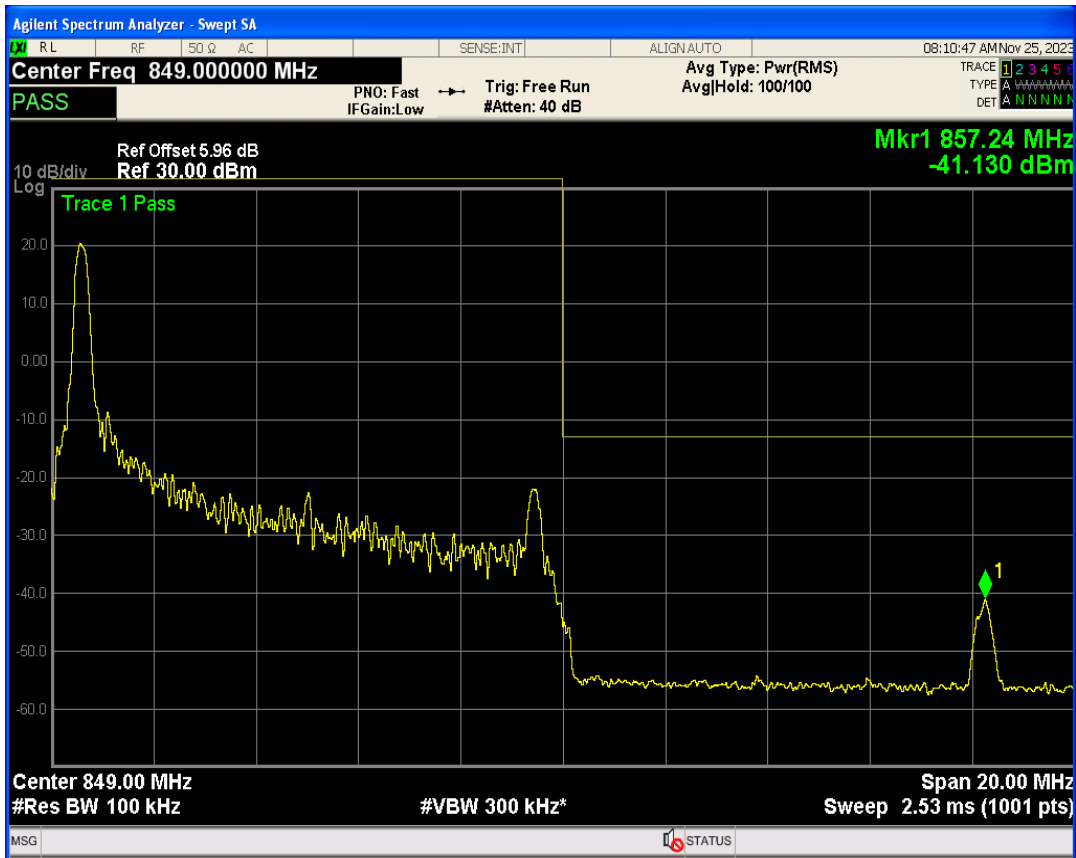

Band5 16QAM BW=10MHz Channel=20450 RB Size=1 Position=#0

Band5 16QAM BW=10MHz Channel=20450 RB Size=1 Position=#Max

Band5 16QAM BW=10MHz Channel=20450 RB Size=50 Position=#0

Band5 QPSK BW=10MHz Channel=20600 RB Size=1 Position=#0