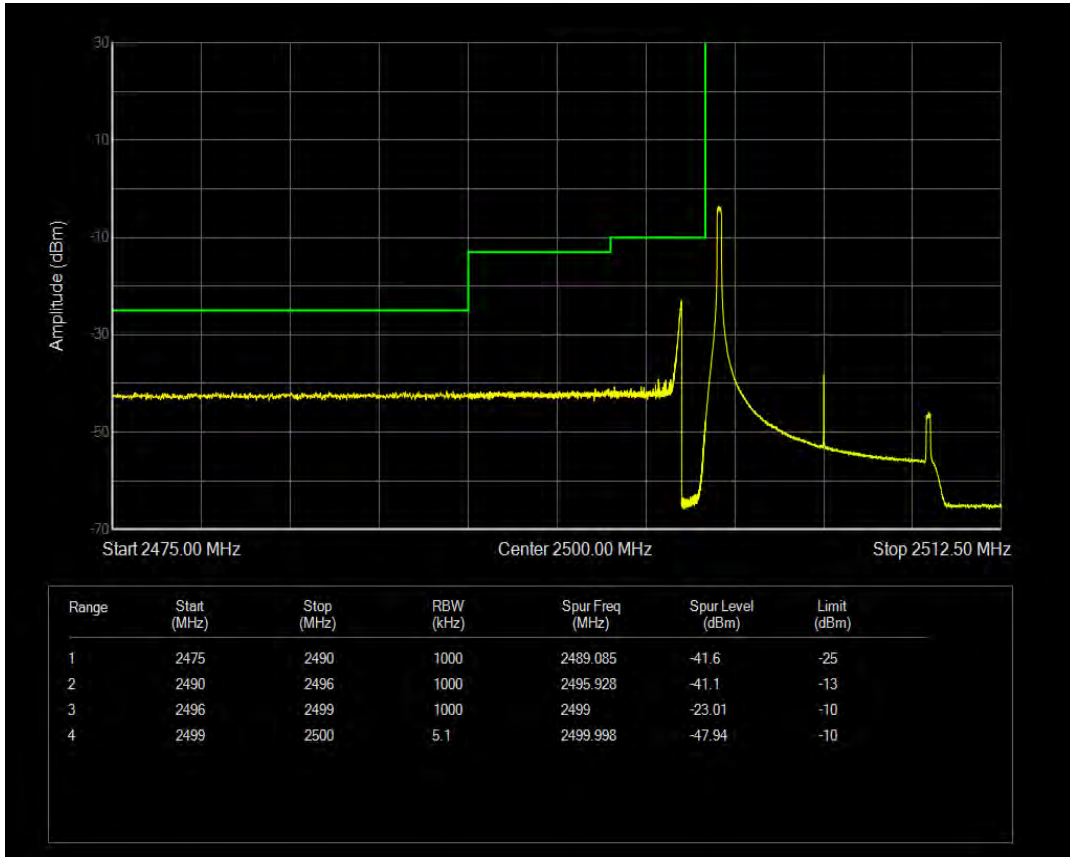

Band7 16QAM BW=5MHz Channel=21425 RB Size=25 Position=#0

Band7 QPSK BW=10MHz Channel=20800 RB Size=1 Position=#0

Band7 QPSK BW=10MHz Channel=20800 RB Size=1 Position=#Max

Band7 QPSK BW=10MHz Channel=20800 RB Size=50 Position=#0

Band7 16QAM BW=10MHz Channel=20800 RB Size=1 Position=#0

Band7 16QAM BW=10MHz Channel=20800 RB Size=1 Position=#Max

Band7 16QAM BW=10MHz Channel=20800 RB Size=50 Position=#0

Band7 QPSK BW=10MHz Channel=21400 RB Size=1 Position=#0