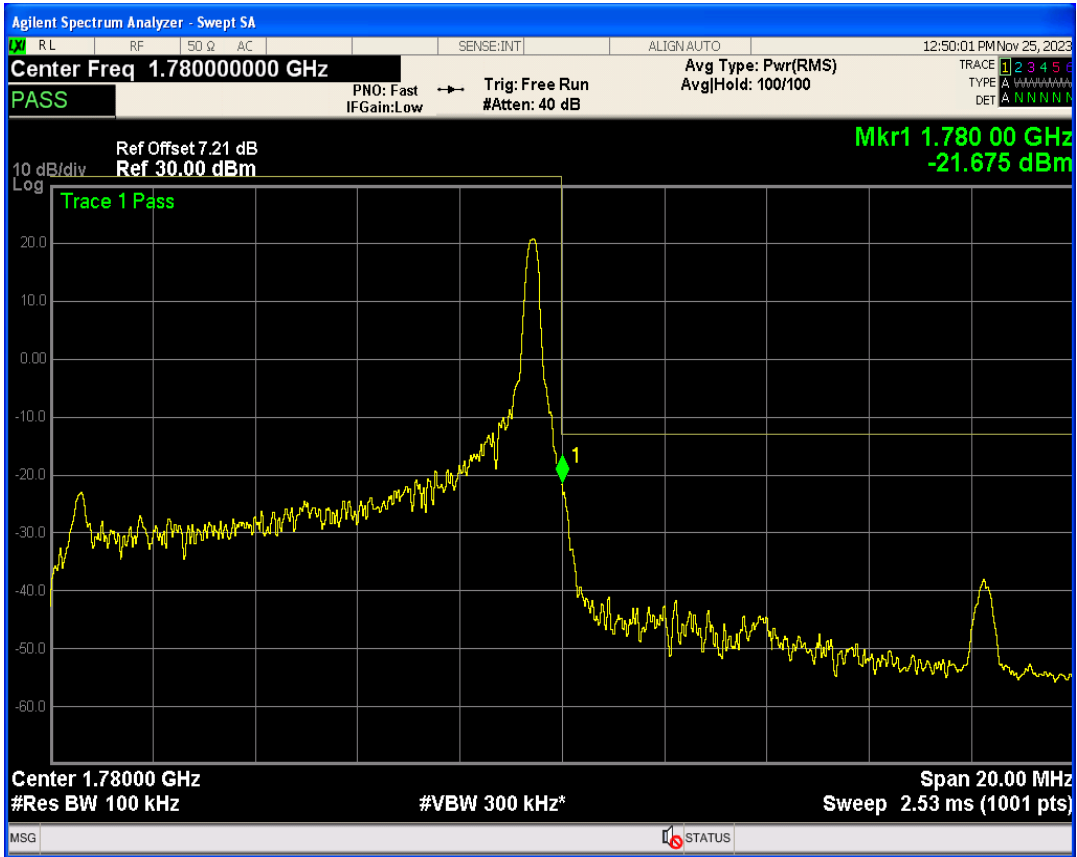

Band66 QPSK BW=10MHz Channel=132622 RB Size=1 Position=#Max