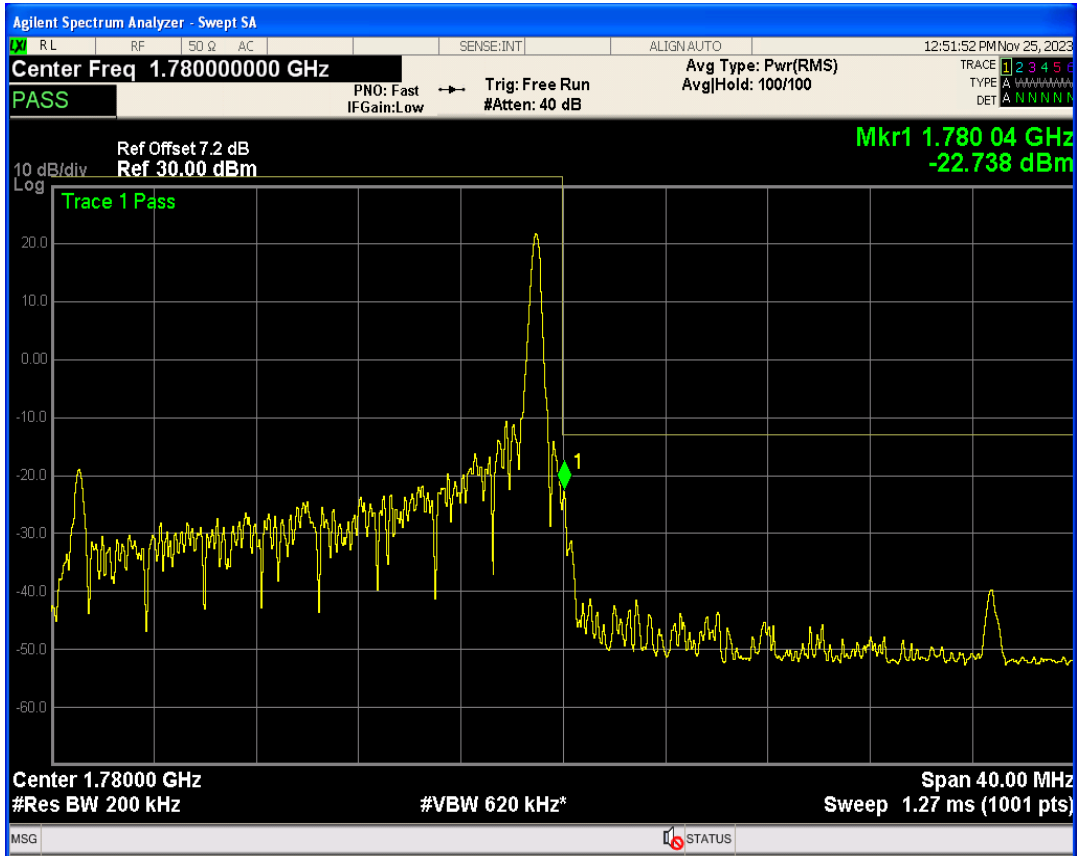

Band66 QPSK BW=20MHz Channel=132572 RB Size=1 Position=#Max

Band66 QPSK BW=20MHz Channel=132572 RB Size=100 Position=#0

Band66 16QAM BW=20MHz Channel=132572 RB Size=1 Position=#0

Band66 16QAM BW=20MHz Channel=132572 RB Size=1 Position=#Max