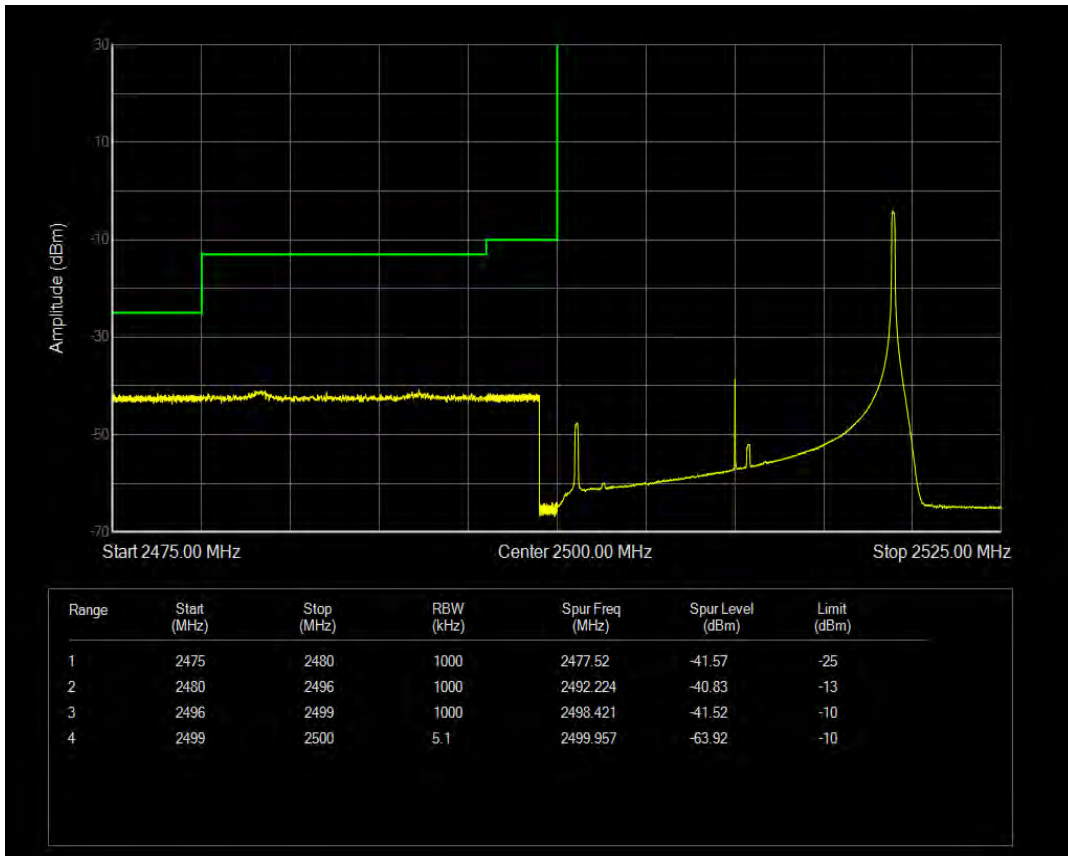

Band7 16QAM BW=15MHz Channel=21375 RB Size=75 Position=#0

Band7 QPSK BW=20MHz Channel=20850 RB Size=1 Position=#0

Band7 QPSK BW=20MHz Channel=20850 RB Size=1 Position=#Max

Band7 QPSK BW=20MHz Channel=20850 RB Size=100 Position=#0

Band7 16QAM BW=20MHz Channel=20850 RB Size=1 Position=#0

Band7 16QAM BW=20MHz Channel=20850 RB Size=1 Position=#Max

Band7 16QAM BW=20MHz Channel=20850 RB Size=100 Position=#0

Band7 QPSK BW=20MHz Channel=21350 RB Size=1 Position=#Max