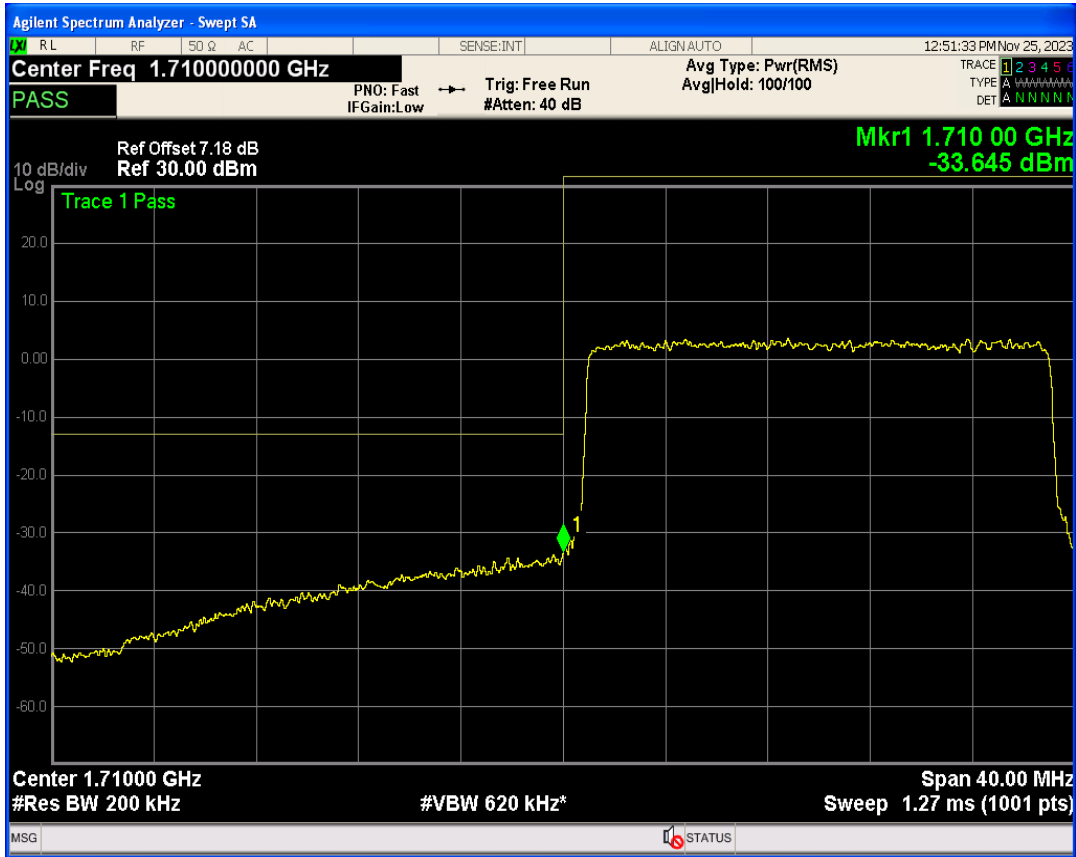

Band66 16QAM BW=20MHz Channel=132072 RB Size=100 Position=#0