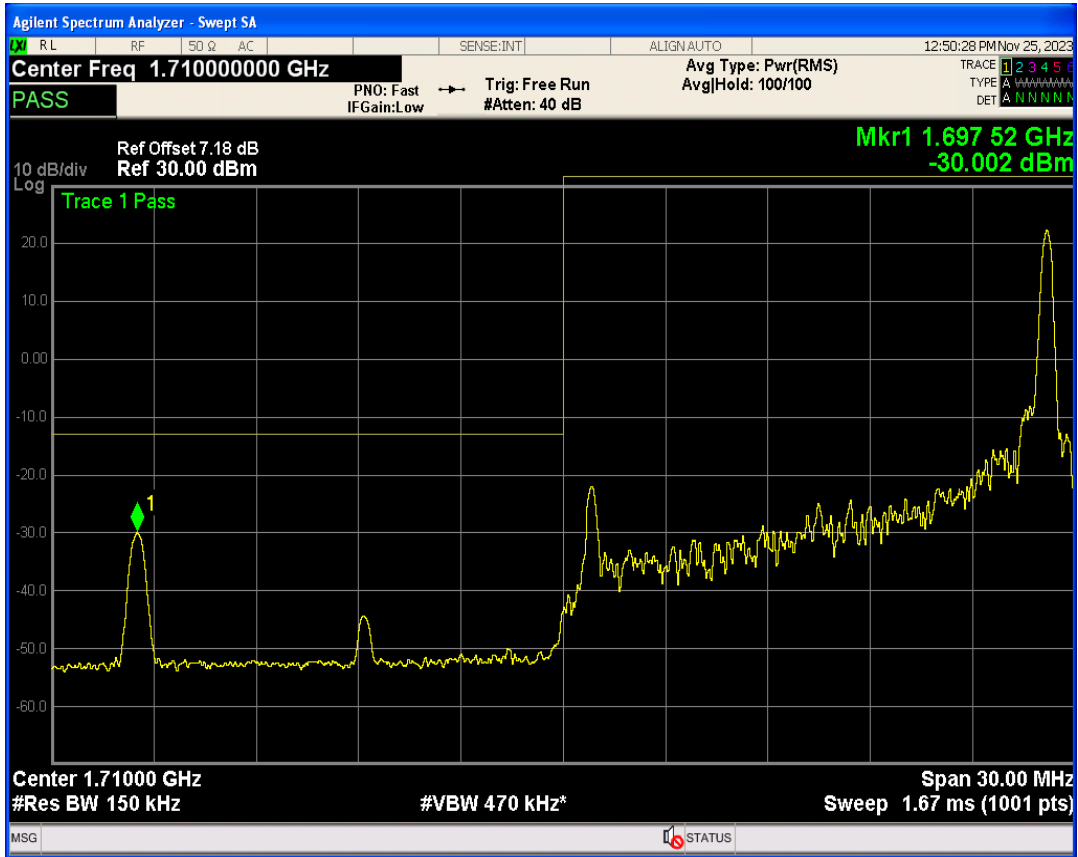

Band66 QPSK BW=15MHz Channel=132047 RB Size=1 Position=#Max