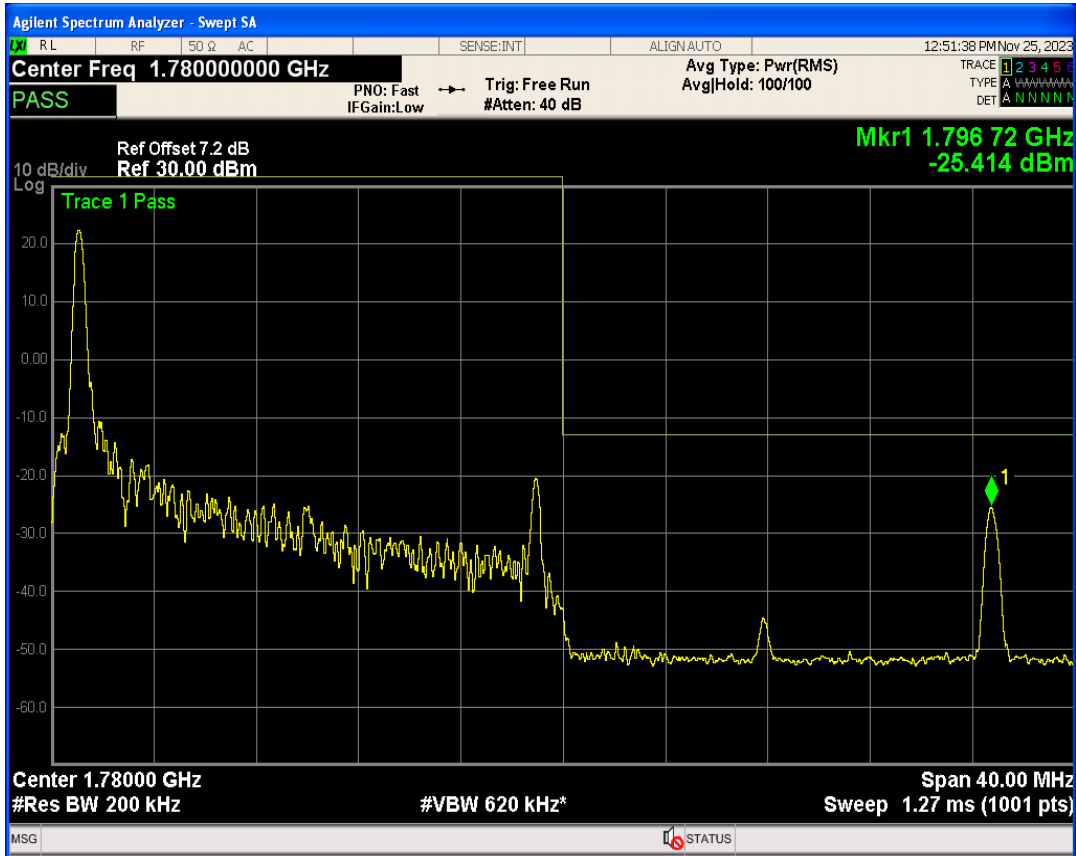

Band66 16QAM BW=20MHz Channel=132072 RB Size=1 Position=#0

Band66 16QAM BW=20MHz Channel=132072 RB Size=1 Position=#Max

Band66 16QAM BW=20MHz Channel=132072 RB Size=100 Position=#0

Band66 QPSK BW=20MHz Channel=132572 RB Size=1 Position=#0