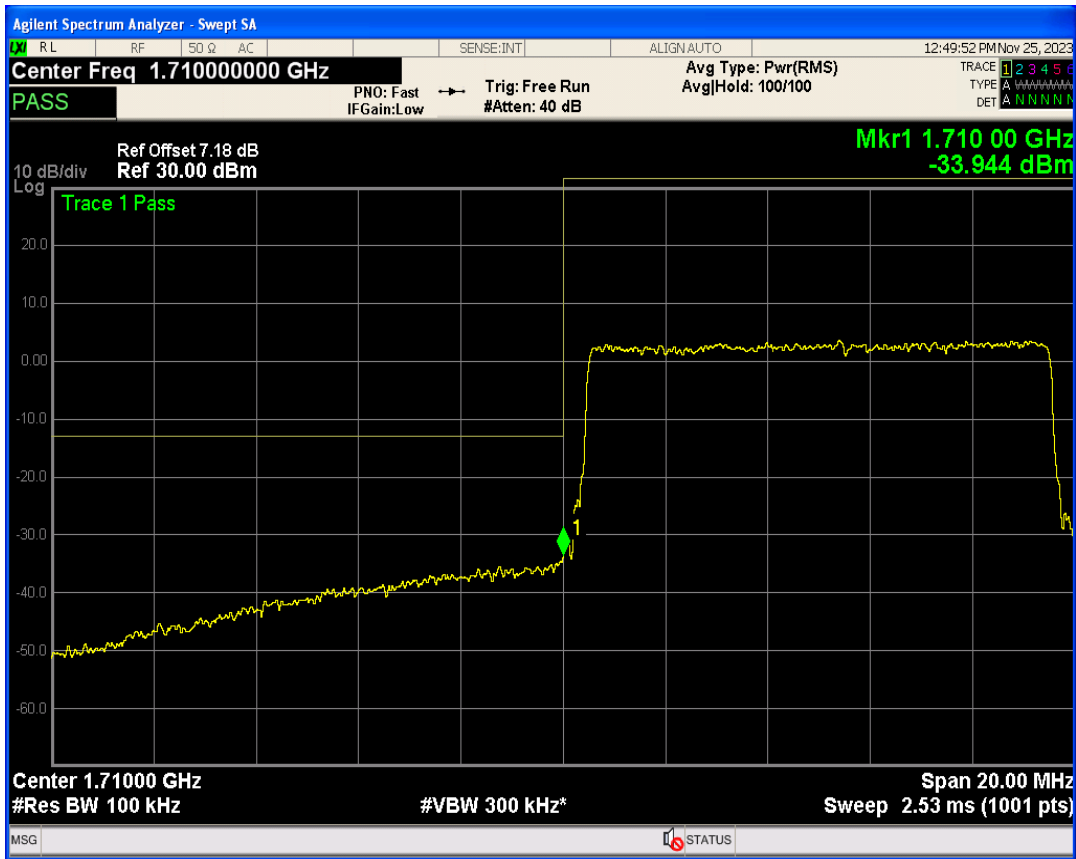

Band66 16QAM BW=10MHz Channel=132022 RB Size=50 Position=#0