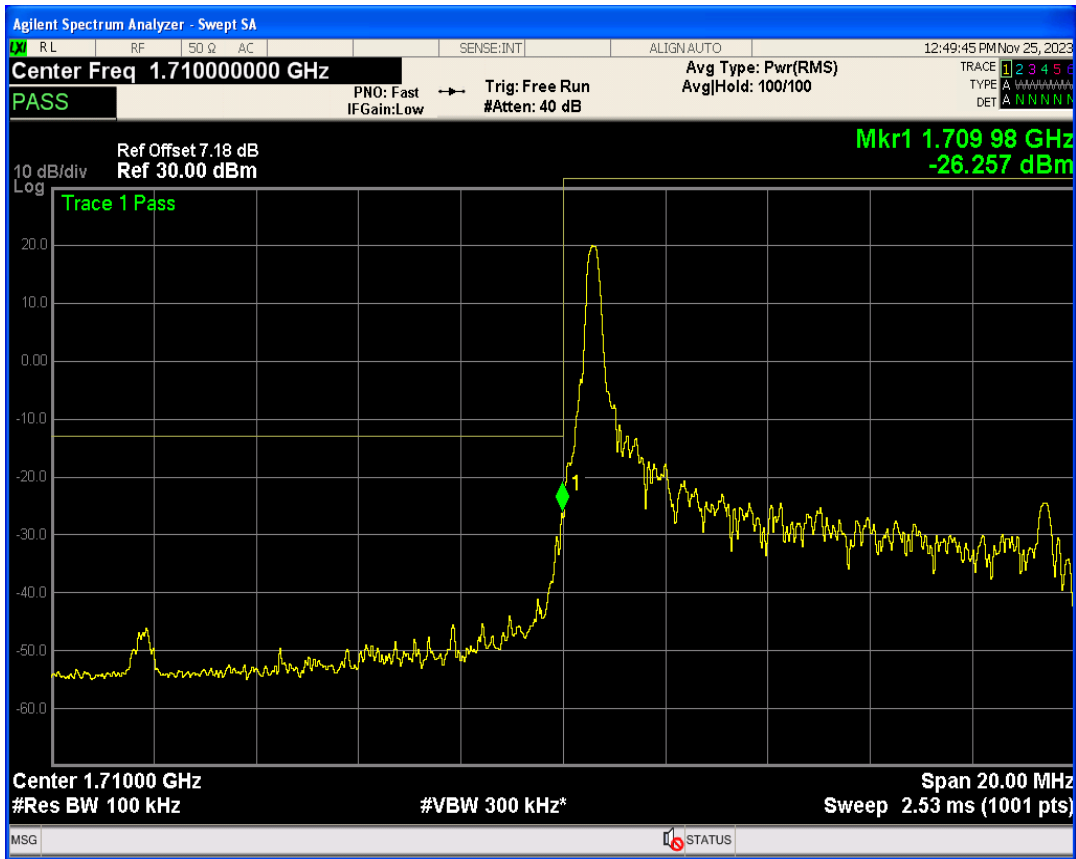

Band66 16QAM BW=10MHz Channel=132022 RB Size=1 Position=#0