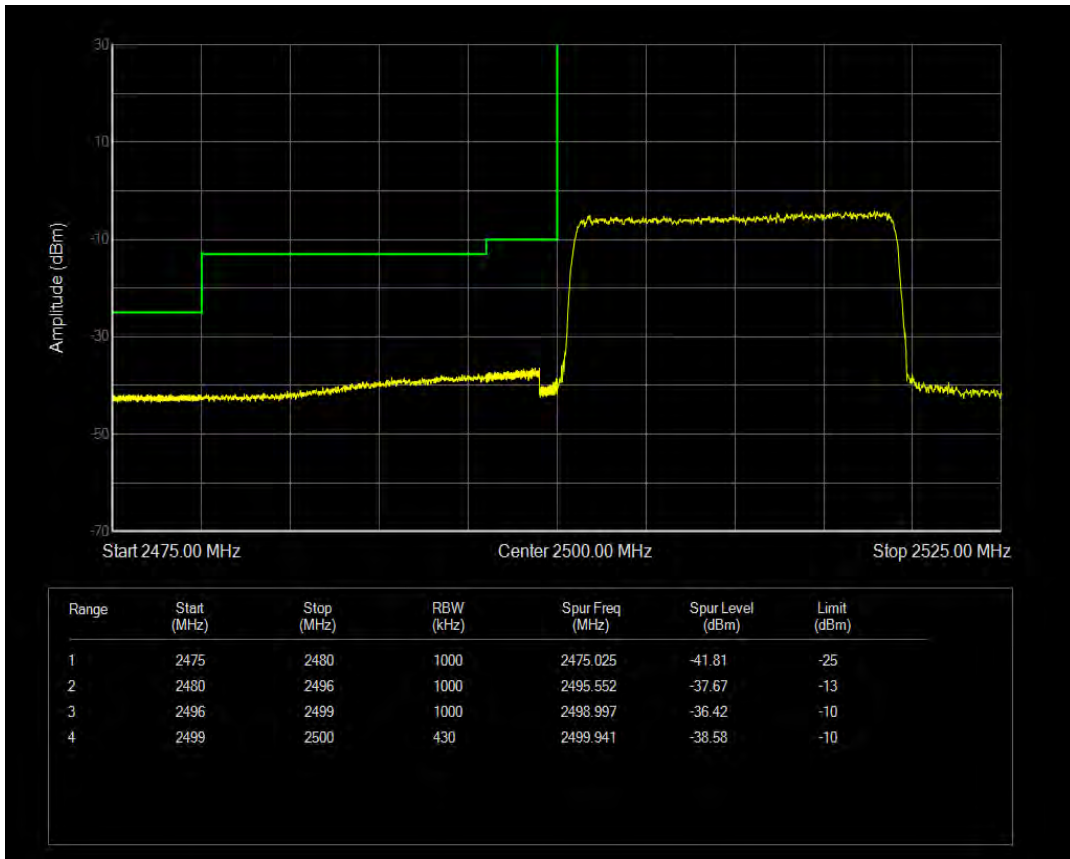

Band7 16QAM BW=15MHz Channel=21375 RB Size=75 Position=#0

Band7 QPSK BW=20MHz Channel=20850 RB Size=1 Position=#0

Band7 QPSK BW=20MHz Channel=20850 RB Size=1 Position=#Max

Band7 QPSK BW=20MHz Channel=20850 RB Size=100 Position=#0

Band7 16QAM BW=20MHz Channel=20850 RB Size=1 Position=#0

Band7 16QAM BW=20MHz Channel=20850 RB Size=1 Position=#Max

Band7 16QAM BW=20MHz Channel=20850 RB Size=100 Position=#0

Band7 QPSK BW=20MHz Channel=21350 RB Size=1 Position=#Max