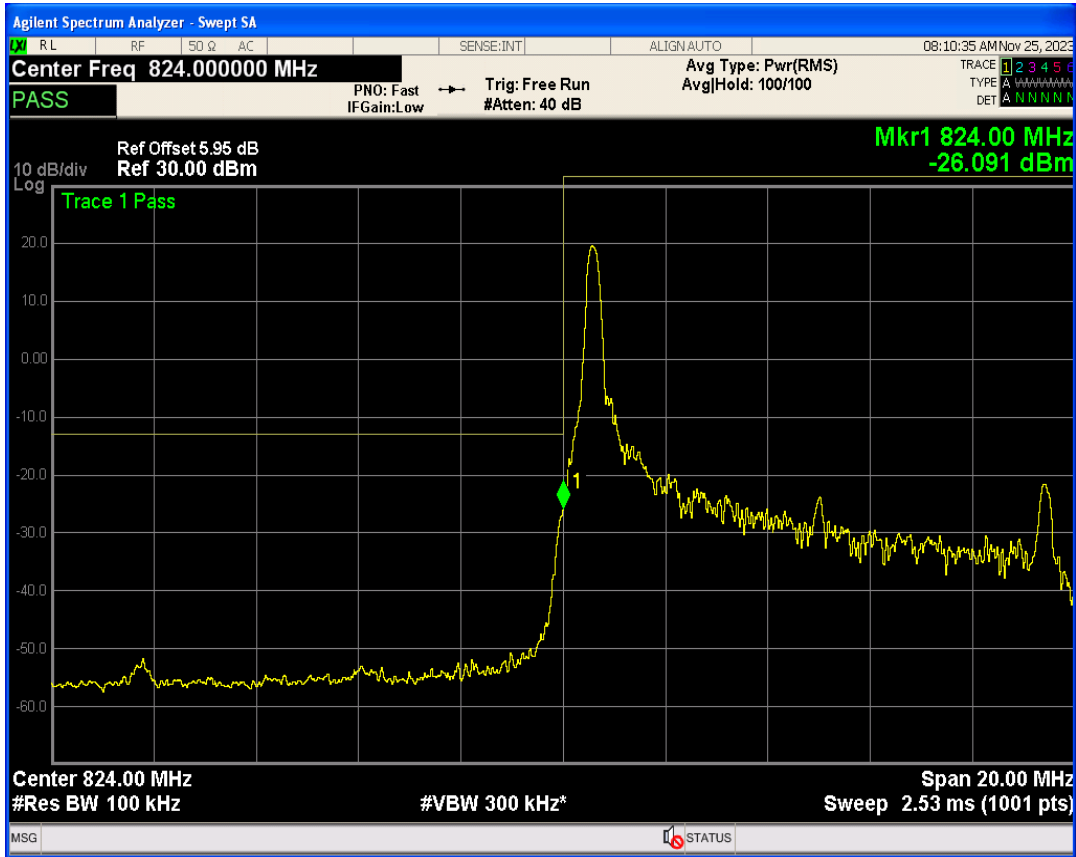

Band5 16QAM BW=5MHz Channel=20625 RB Size=25 Position=#0

Band5 QPSK BW=10MHz Channel=20450 RB Size=1 Position=#0

Band5 QPSK BW=10MHz Channel=20450 RB Size=1 Position=#Max

Band5 QPSK BW=10MHz Channel=20450 RB Size=50 Position=#0

Band5 16QAM BW=10MHz Channel=20450 RB Size=1 Position=#0

Band5 16QAM BW=10MHz Channel=20450 RB Size=1 Position=#Max

Band5 16QAM BW=10MHz Channel=20450 RB Size=50 Position=#0

Band5 QPSK BW=10MHz Channel=20600 RB Size=1 Position=#0