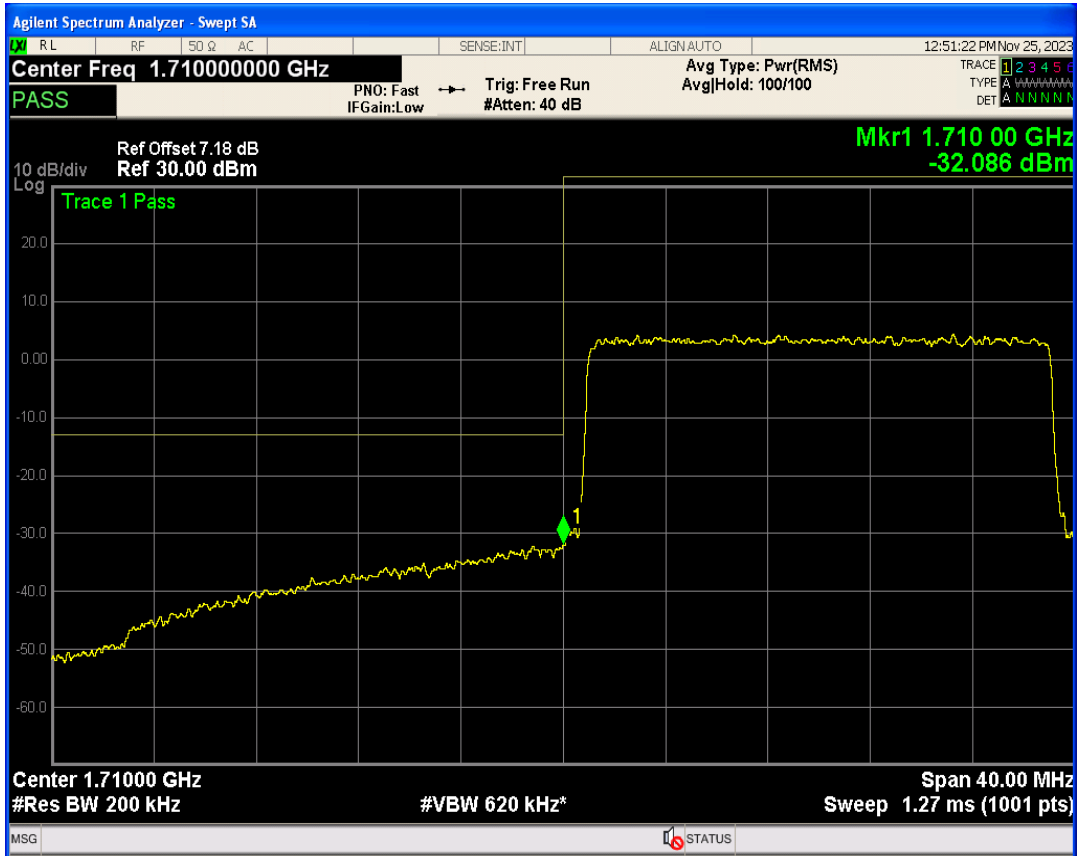

Band66 QPSK BW=20MHz Channel=132072 RB Size=1 Position=#0

Band66 16QAM BW=15MHz Channel=132597 RB Size=75 Position=#0

Band66 QPSK BW=20MHz Channel=132072 RB Size=1 Position=#Max

Band66 QPSK BW=20MHz Channel=132072 RB Size=100 Position=#0