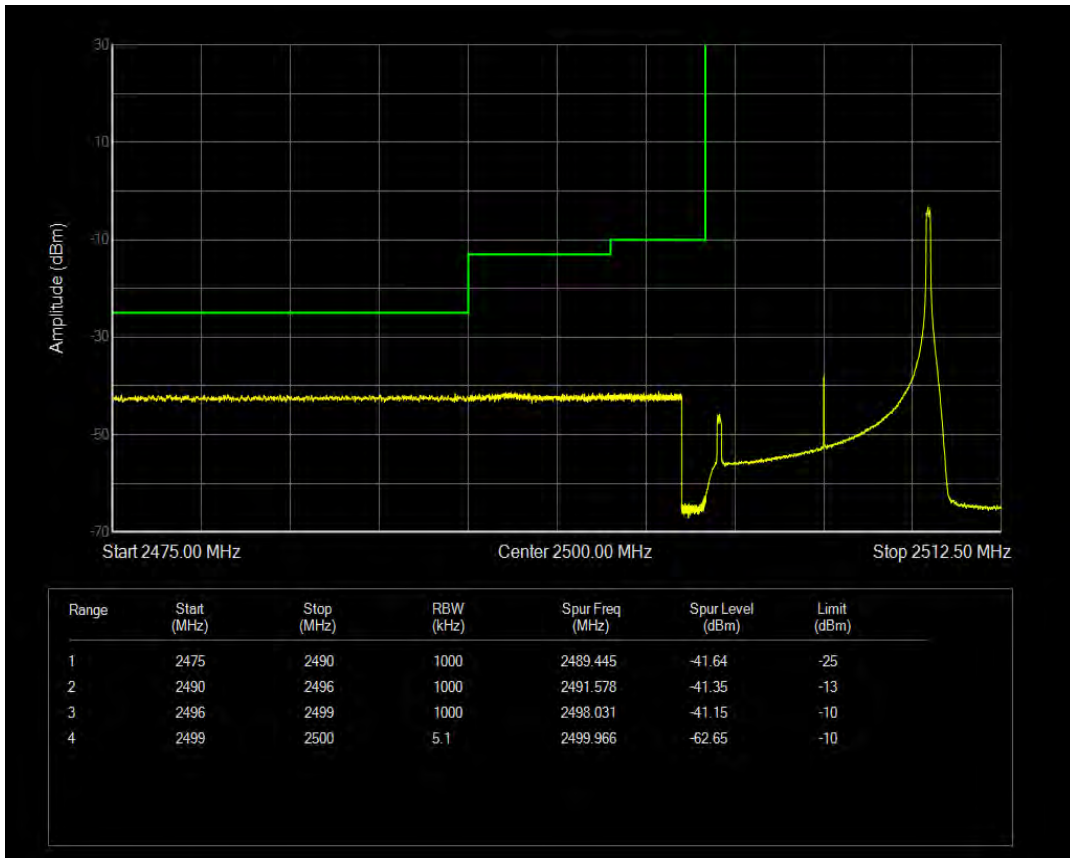

Band7 16QAM BW=5MHz Channel=21425 RB Size=25 Position=#0

Band7 QPSK BW=10MHz Channel=20800 RB Size=1 Position=#0

Band7 QPSK BW=10MHz Channel=20800 RB Size=1 Position=#Max

Band7 QPSK BW=10MHz Channel=20800 RB Size=50 Position=#0

Band7 16QAM BW=10MHz Channel=20800 RB Size=1 Position=#0

Band7 16QAM BW=10MHz Channel=20800 RB Size=1 Position=#Max

Band7 16QAM BW=10MHz Channel=20800 RB Size=50 Position=#0

Band7 QPSK BW=10MHz Channel=21400 RB Size=1 Position=#0