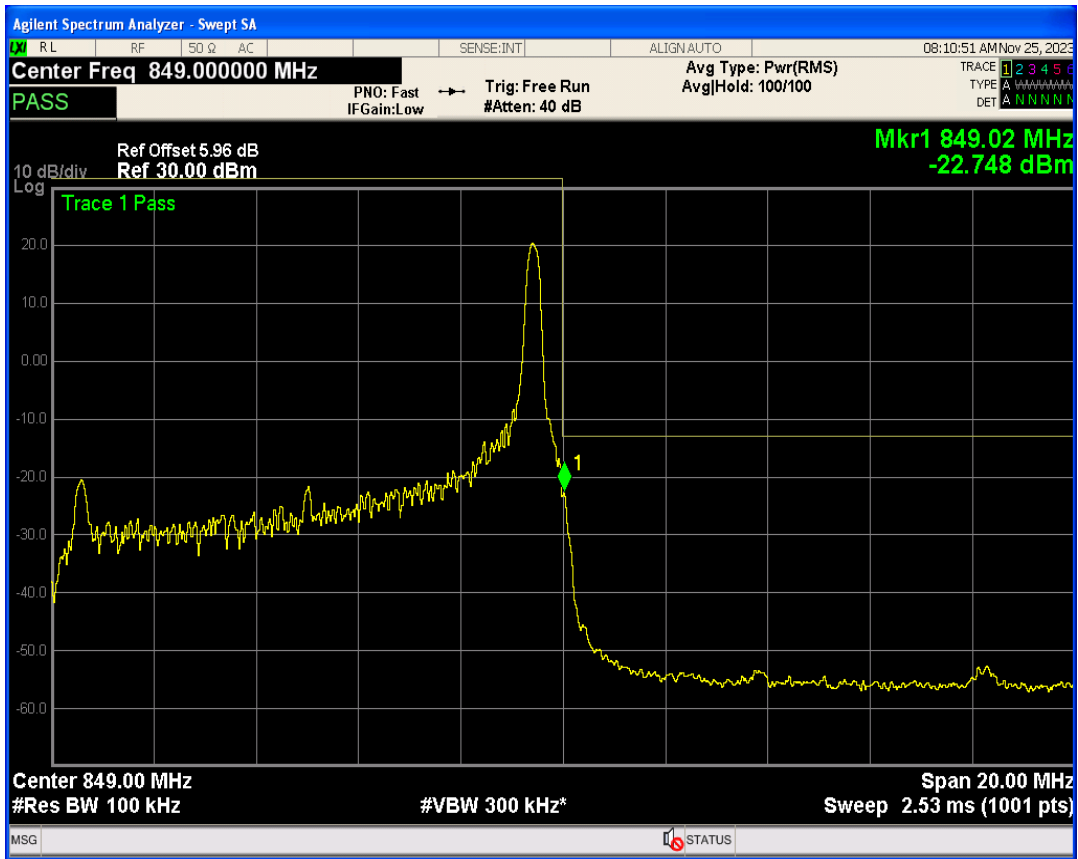

Band5 QPSK BW=10MHz Channel=20600 RB Size=1 Position=#Max