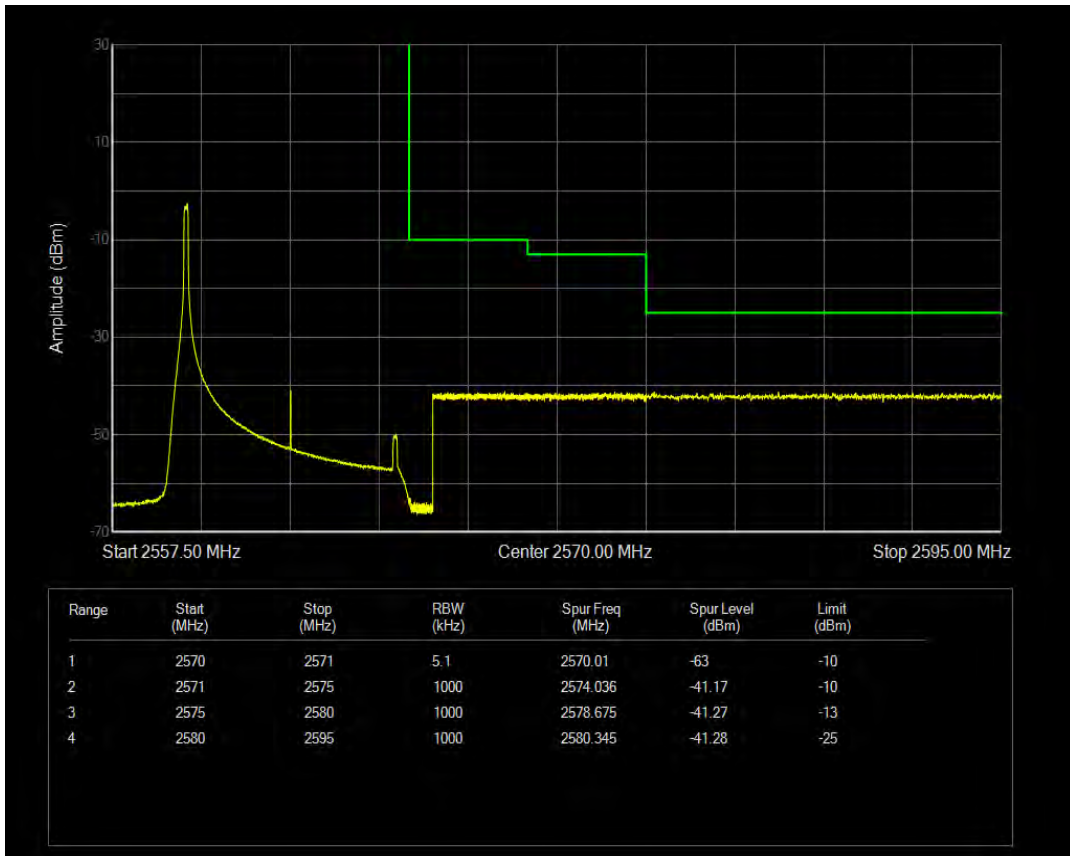

Band7 16QAM BW=5MHz Channel=21425 RB Size=25 Position=#0

Band7 QPSK BW=10MHz Channel=20800 RB Size=1 Position=#0

Band7 QPSK BW=10MHz Channel=20800 RB Size=1 Position=#Max

Band7 QPSK BW=10MHz Channel=20800 RB Size=50 Position=#0

Band7 16QAM BW=10MHz Channel=20800 RB Size=1 Position=#0

Band7 16QAM BW=10MHz Channel=20800 RB Size=1 Position=#Max

Band7 16QAM BW=10MHz Channel=20800 RB Size=50 Position=#0

Band7 QPSK BW=10MHz Channel=21400 RB Size=1 Position=#0

Band7 QPSK BW=10MHz Channel=21400 RB Size=1 Position=#Max

Band7 QPSK BW=10MHz Channel=21400 RB Size=50 Position=#0

Band7 16QAM BW=10MHz Channel=21400 RB Size=1 Position=#0

Band7 16QAM BW=10MHz Channel=21400 RB Size=1 Position=#Max