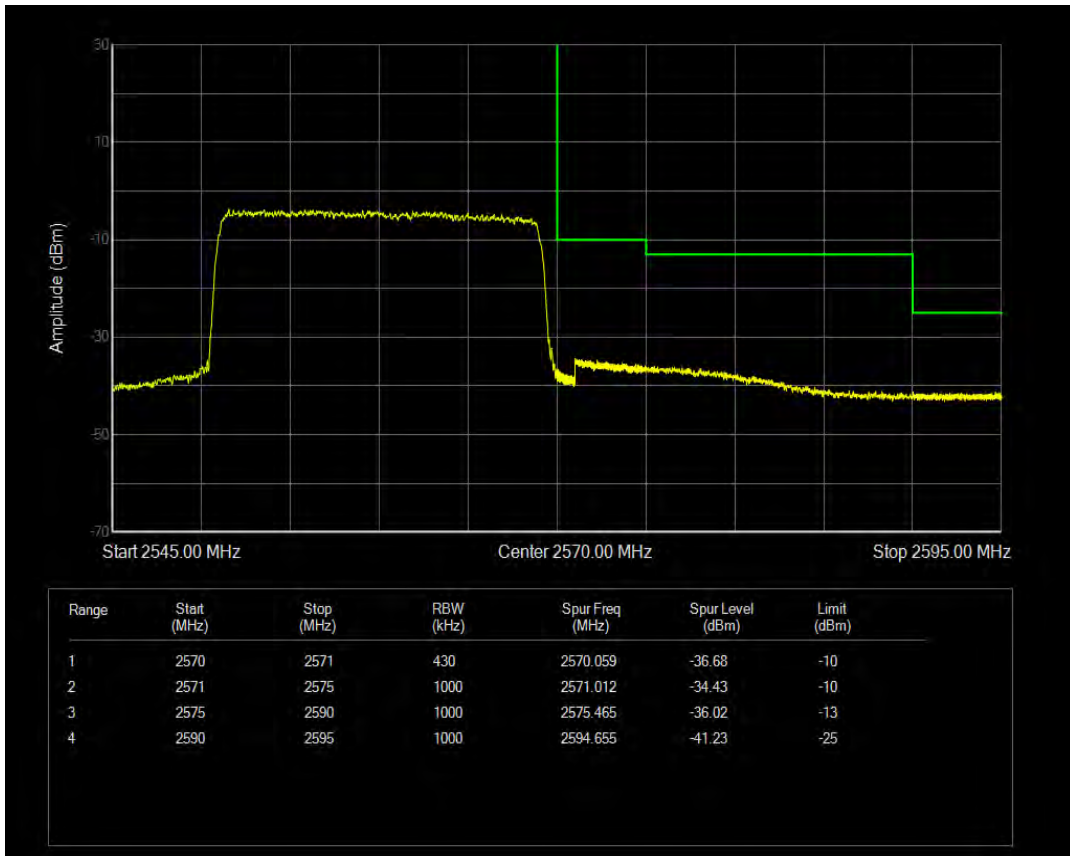

Band7 16QAM BW=20MHz Channel=20850 RB Size=1 Position=#0

Band7 16QAM BW=20MHz Channel=20850 RB Size=1 Position=#Max

Band7 16QAM BW=20MHz Channel=20850 RB Size=100 Position=#0

Band7 QPSK BW=20MHz Channel=21350 RB Size=1 Position=#Max

Band7 QPSK BW=20MHz Channel=21350 RB Size=1 Position=#0

Band7 QPSK BW=20MHz Channel=21350 RB Size=100 Position=#0

Band7 16QAM BW=20MHz Channel=21350 RB Size=1 Position=#0

Band7 16QAM BW=20MHz Channel=21350 RB Size=100 Position=#0