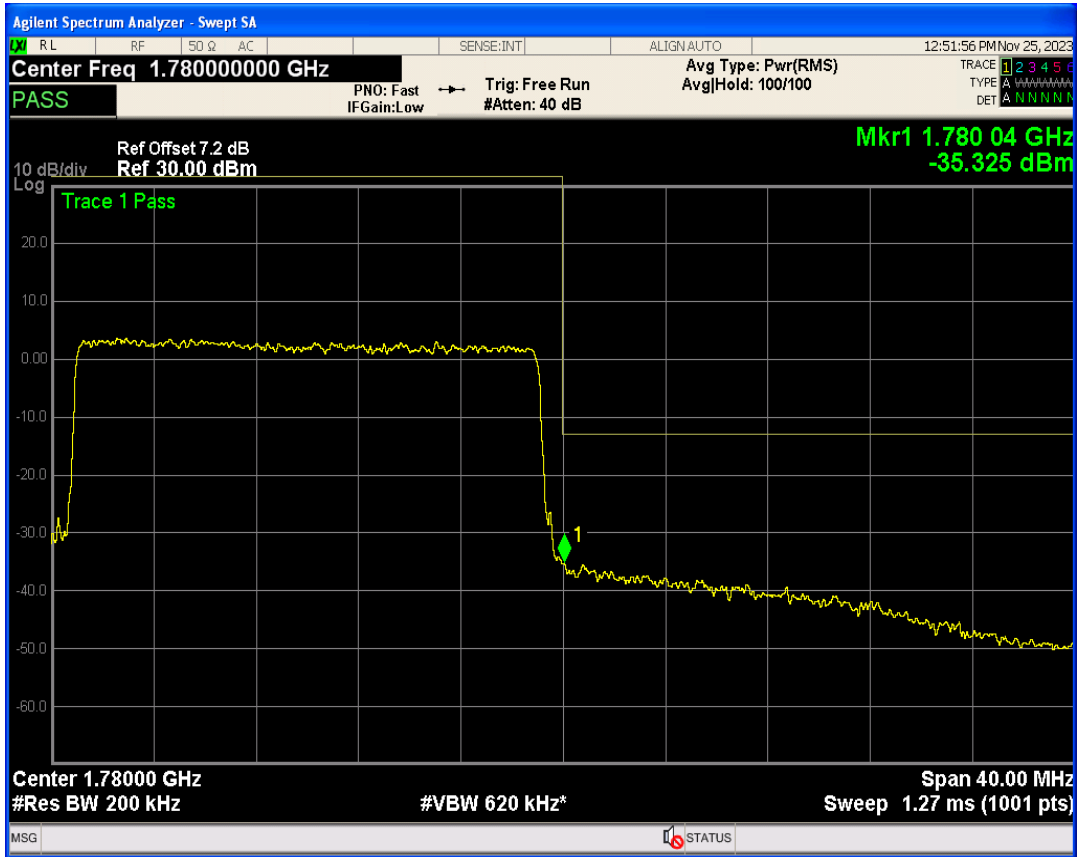

Band66 16QAM BW=20MHz Channel=132572 RB Size=100 Position=#0