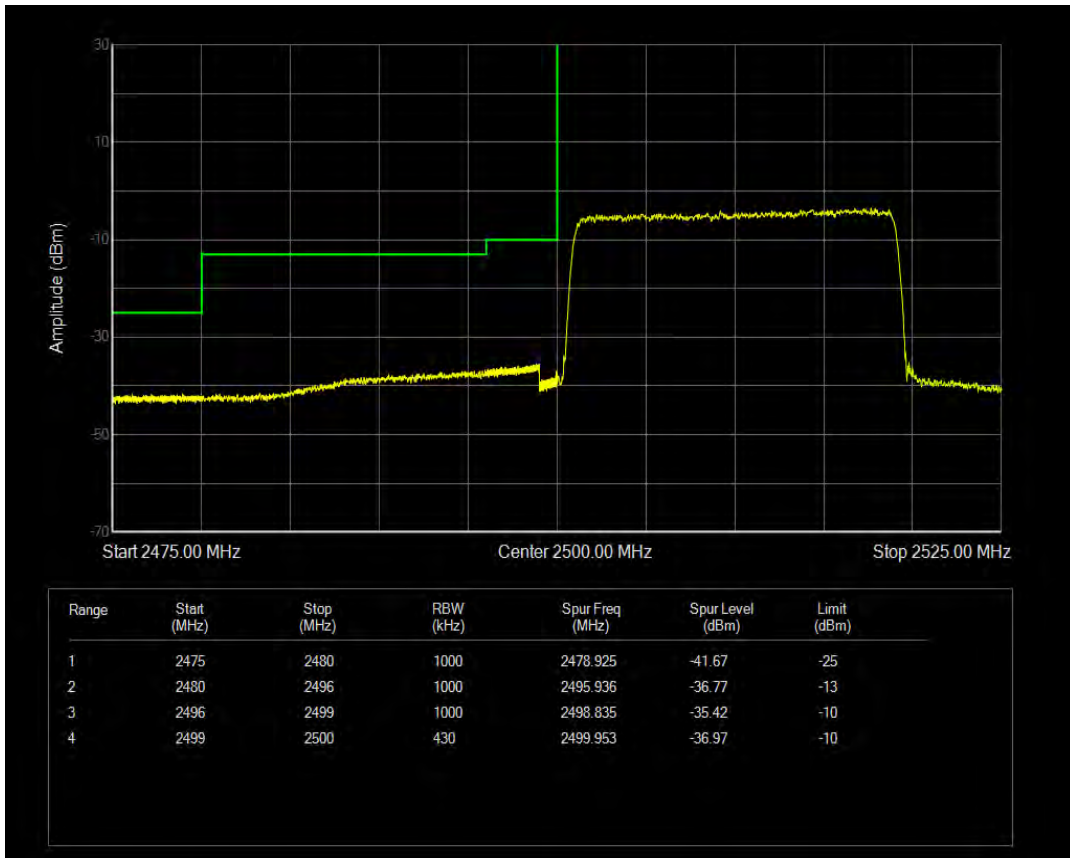

Band7 16QAM BW=15MHz Channel=21375 RB Size=75 Position=#0

Band7 QPSK BW=20MHz Channel=20850 RB Size=1 Position=#0

Band7 QPSK BW=20MHz Channel=20850 RB Size=1 Position=#Max

Band7 QPSK BW=20MHz Channel=20850 RB Size=100 Position=#0

Band7 16QAM BW=20MHz Channel=20850 RB Size=1 Position=#0

Band7 16QAM BW=20MHz Channel=20850 RB Size=1 Position=#Max

Band7 16QAM BW=20MHz Channel=20850 RB Size=100 Position=#0

Band7 QPSK BW=20MHz Channel=21350 RB Size=1 Position=#Max