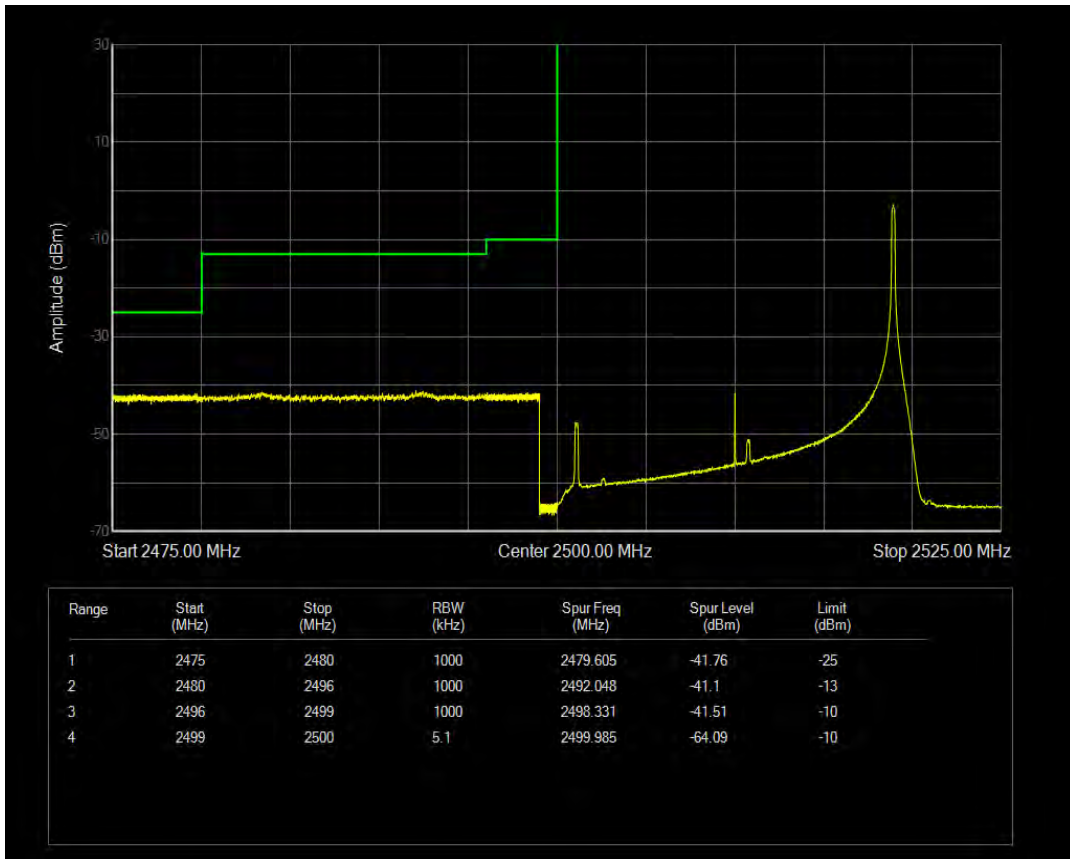

Band7 QPSK BW=15MHz Channel=21375 RB Size=1 Position=#Max

Band7 QPSK BW=15MHz Channel=21375 RB Size=75 Position=#0

Band7 16QAM BW=15MHz Channel=21375 RB Size=1 Position=#0

Band7 16QAM BW=15MHz Channel=21375 RB Size=1 Position=#Max

Band7 16QAM BW=15MHz Channel=21375 RB Size=75 Position=#0

Band7 QPSK BW=20MHz Channel=20850 RB Size=1 Position=#0

Band7 QPSK BW=20MHz Channel=20850 RB Size=1 Position=#Max

Band7 QPSK BW=20MHz Channel=20850 RB Size=100 Position=#0