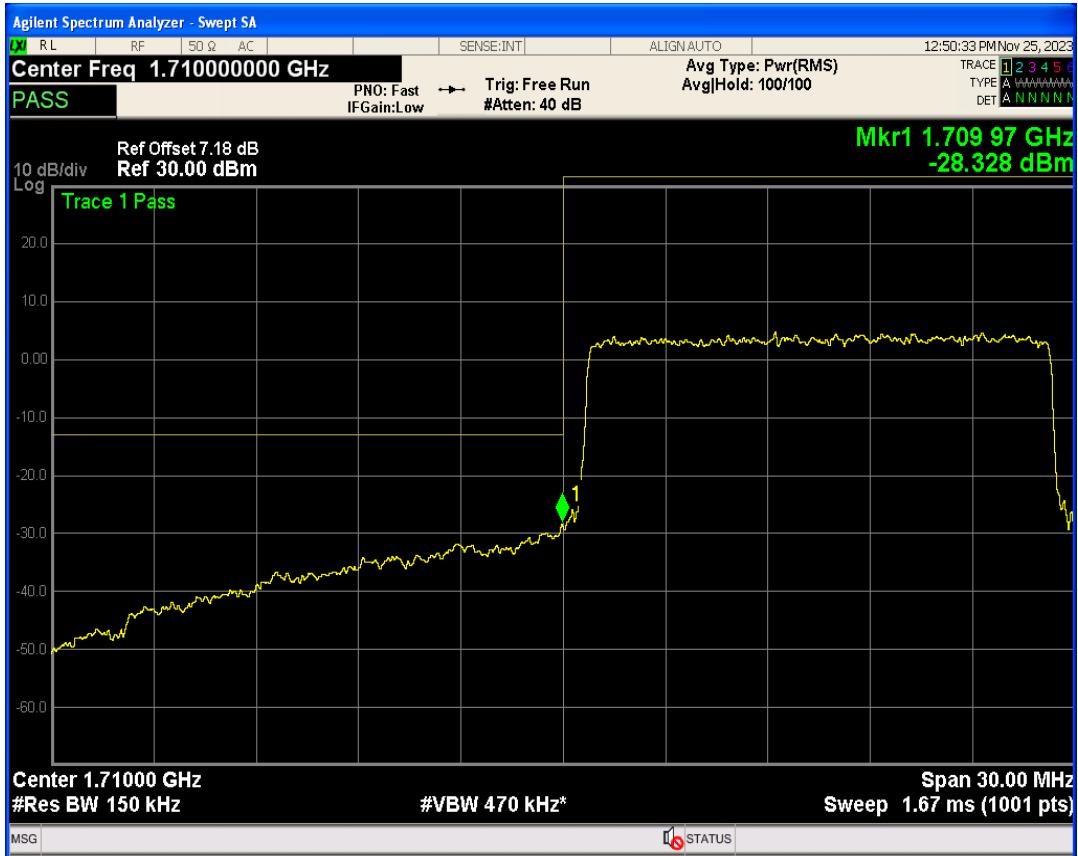

Band66 16QAM BW=10MHz Channel=132622 RB Size=50 Position=#0

Band66 QPSK BW=15MHz Channel=132047 RB Size=1 Position=#0

Band66 QPSK BW=15MHz Channel=132047 RB Size=1 Position=#Max

Band66 QPSK BW=15MHz Channel=132047 RB Size=75 Position=#0