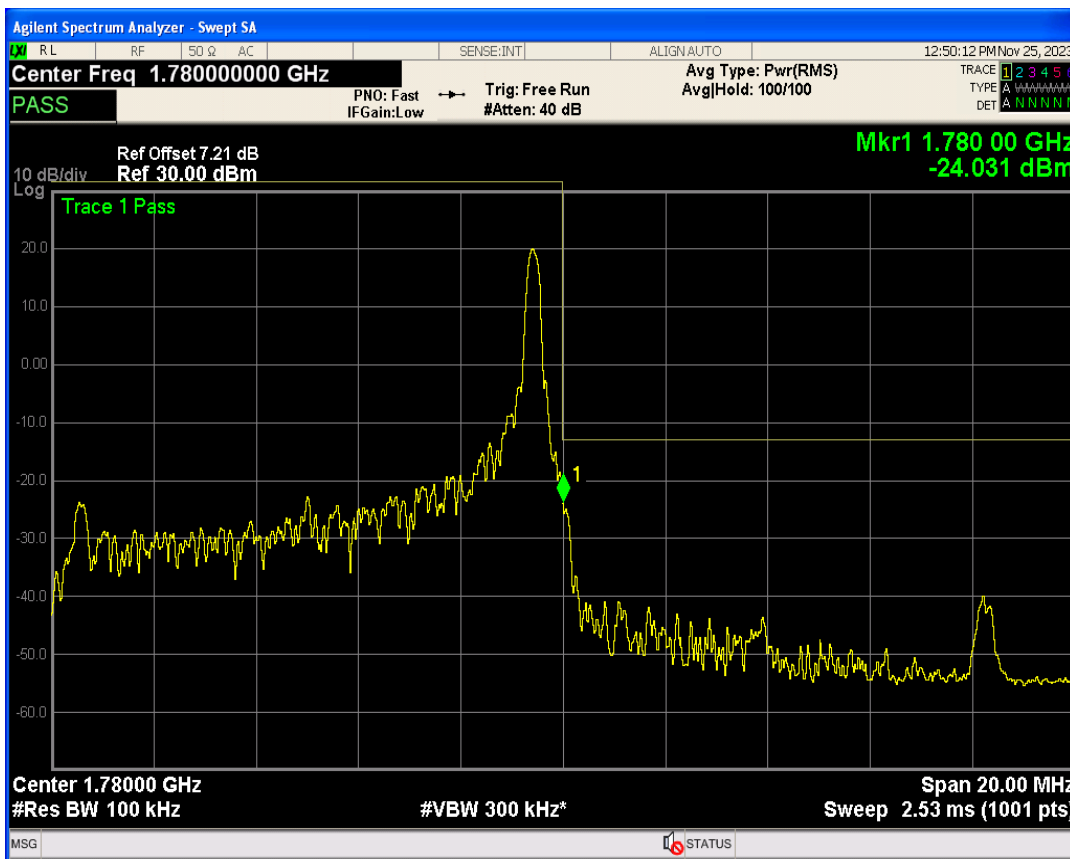

Band66 QPSK BW=10MHz Channel=132622 RB Size=1 Position=#Max

Band66 QPSK BW=10MHz Channel=132622 RB Size=50 Position=#0

Band66 16QAM BW=10MHz Channel=132622 RB Size=1 Position=#0

Band66 16QAM BW=10MHz Channel=132622 RB Size=1 Position=#Max