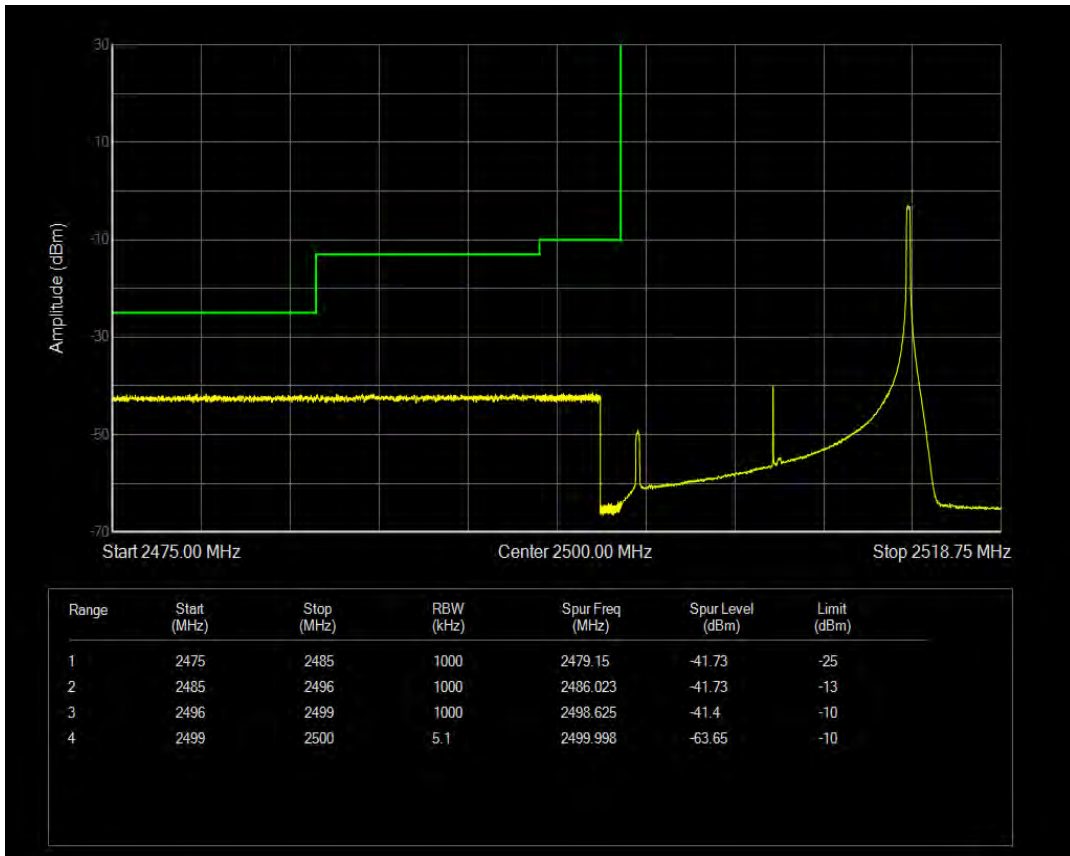

Band7 16QAM BW=10MHz Channel=20800 RB Size=1 Position=#0

Band7 16QAM BW=10MHz Channel=20800 RB Size=1 Position=#Max

Band7 16QAM BW=10MHz Channel=20800 RB Size=50 Position=#0

Band7 QPSK BW=10MHz Channel=21400 RB Size=1 Position=#0

Band7 QPSK BW=10MHz Channel=21400 RB Size=1 Position=#Max

Band7 QPSK BW=10MHz Channel=21400 RB Size=50 Position=#0

Band7 16QAM BW=10MHz Channel=21400 RB Size=1 Position=#0

Band7 16QAM BW=10MHz Channel=21400 RB Size=1 Position=#Max

Band7 16QAM BW=10MHz Channel=21400 RB Size=50 Position=#0

Band7 QPSK BW=15MHz Channel=20825 RB Size=1 Position=#Max

Band7 QPSK BW=15MHz Channel=20825 RB Size=1 Position=#0

Band7 QPSK BW=15MHz Channel=20825 RB Size=75 Position=#0