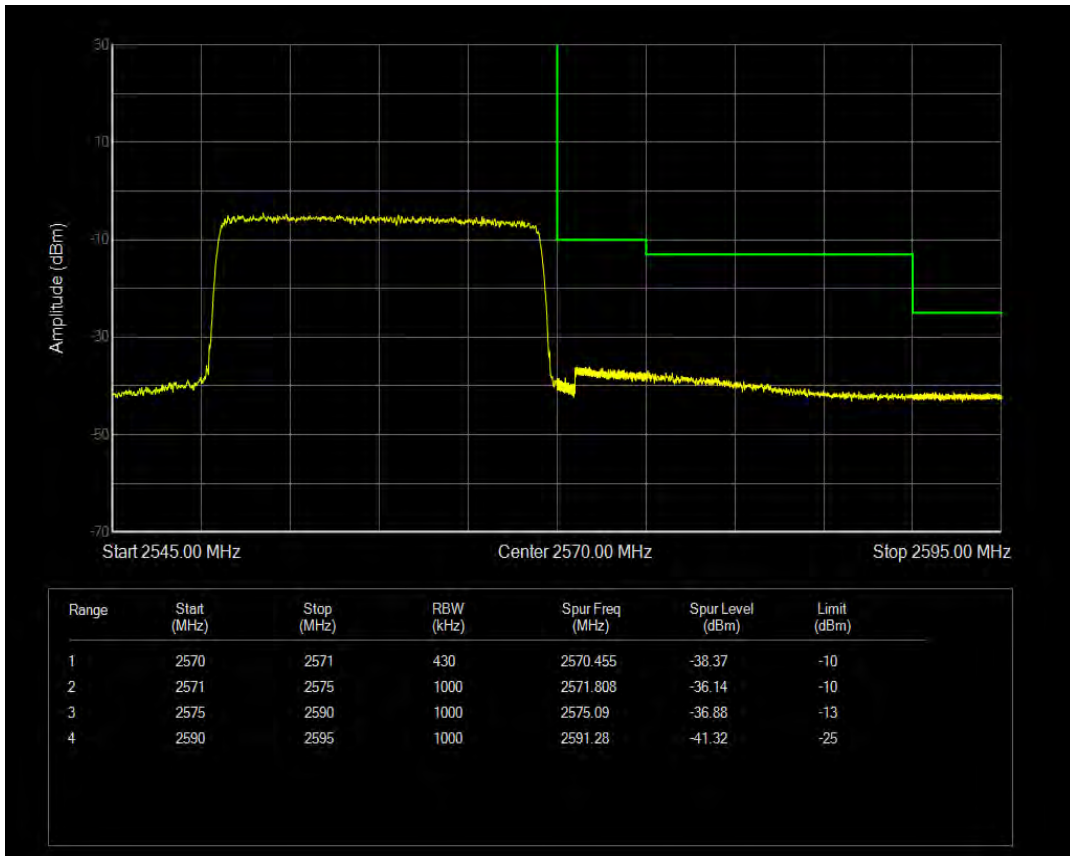

Band7 QPSK BW=20MHz Channel=21350 RB Size=1 Position=#0

Band7 QPSK BW=20MHz Channel=21350 RB Size=100 Position=#0

Band7 16QAM BW=20MHz Channel=21350 RB Size=1 Position=#0

Band7 16QAM BW=20MHz Channel=21350 RB Size=100 Position=#0