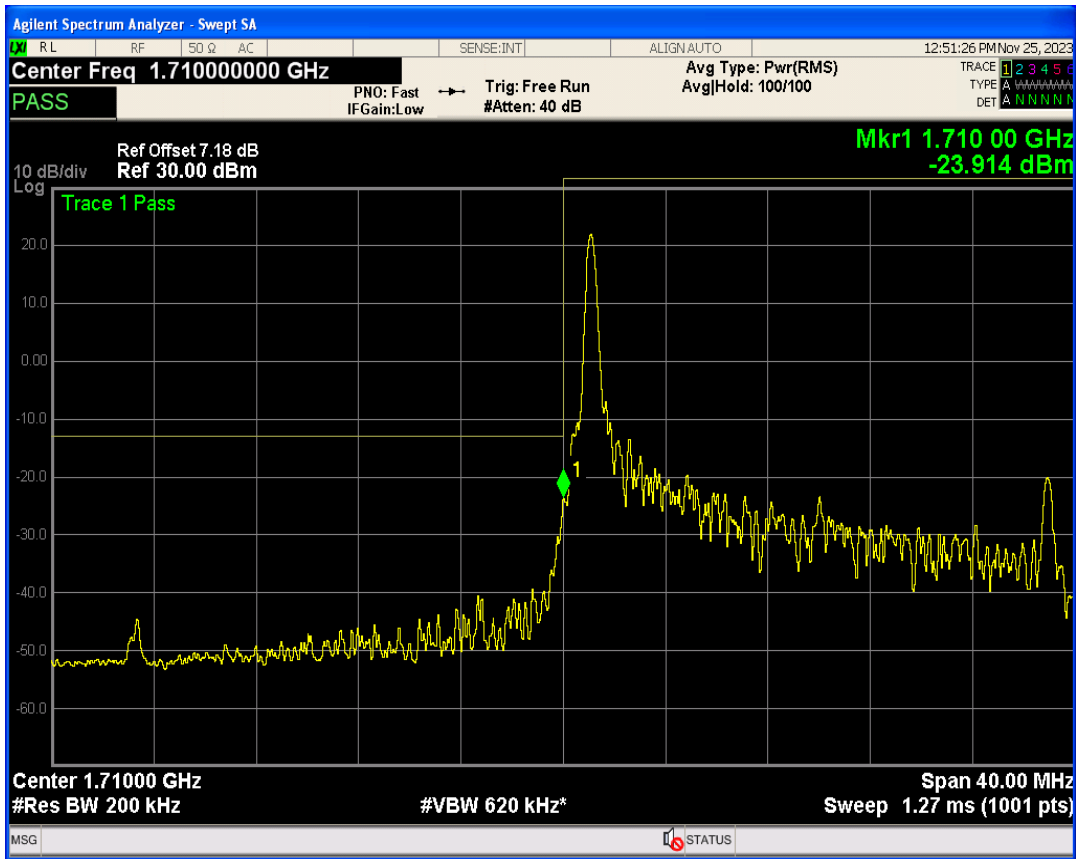

Band66 16QAM BW=20MHz Channel=132072 RB Size=1 Position=#0