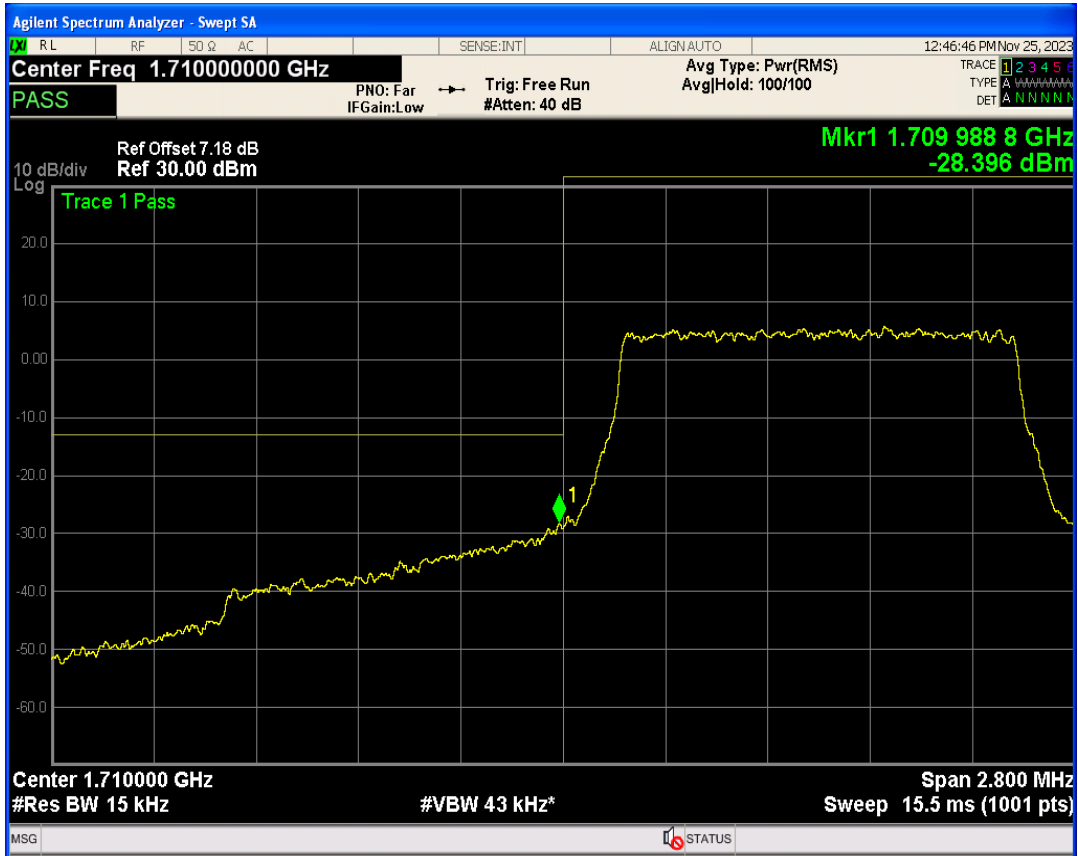

Band5 16QAM BW=10MHz Channel=20600 RB Size=1 Position=#Max

Band66 QPSK BW=1.4MHz Channel=131979 RB Size=1 Position=#0

Band66 QPSK BW=1.4MHz Channel=131979 RB Size=1 Position=#Max

Band66 QPSK BW=1.4MHz Channel=131979 RB Size=6 Position=#0