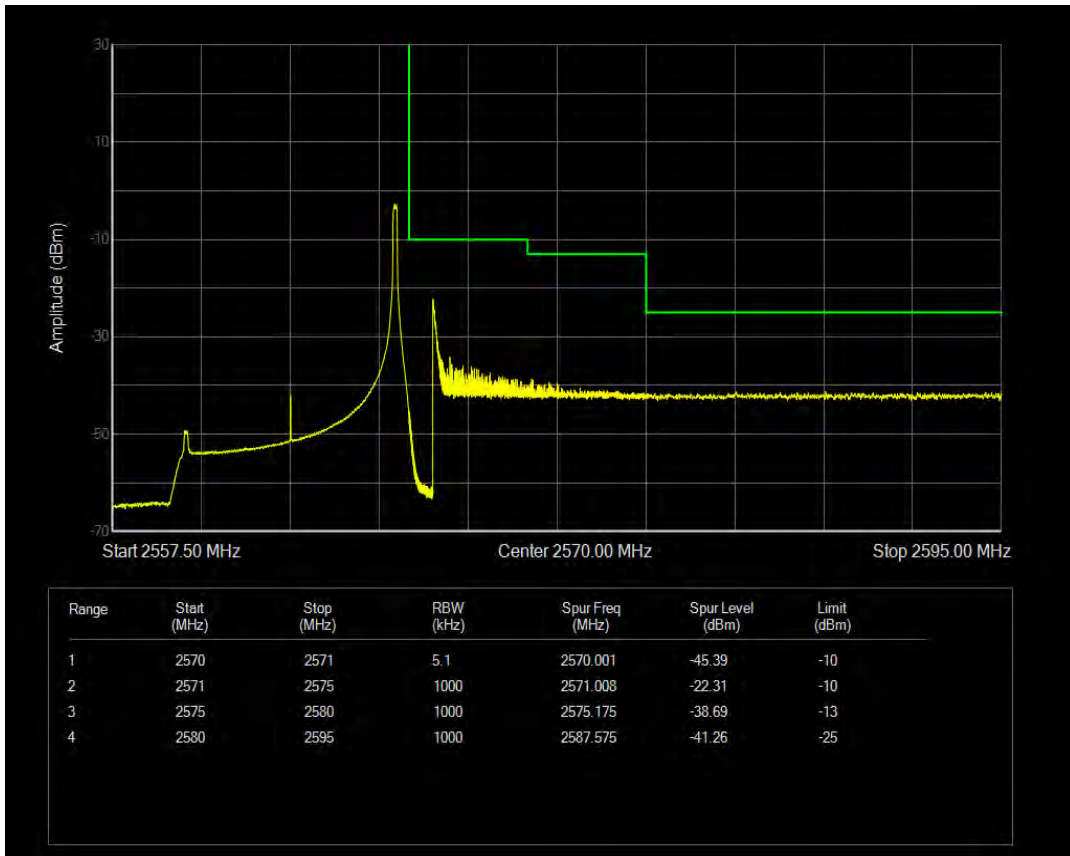

Band7 QPSK BW=10MHz Channel=21400 RB Size=1 Position=#Max