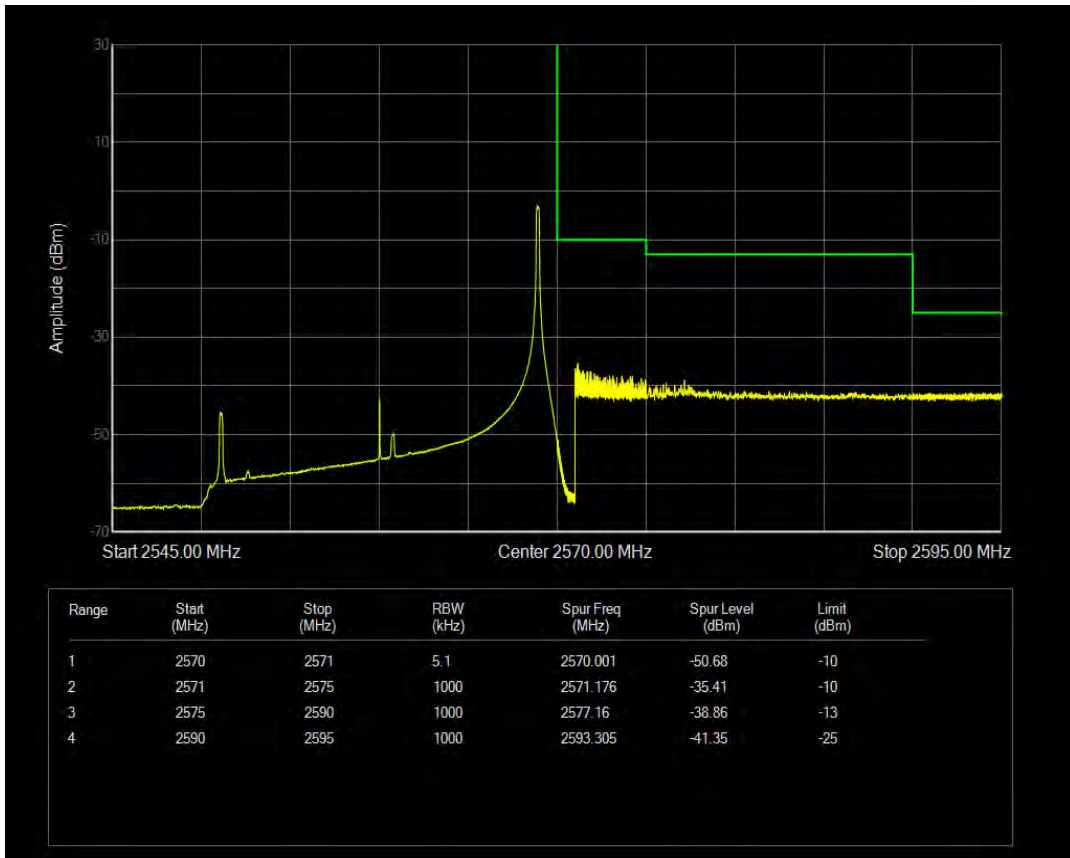

Band7 16QAM BW=20MHz Channel=20850 RB Size=1 Position=#0

Band7 16QAM BW=20MHz Channel=20850 RB Size=1 Position=#Max

Band7 16QAM BW=20MHz Channel=20850 RB Size=100 Position=#0

Band7 QPSK BW=20MHz Channel=21350 RB Size=1 Position=#Max