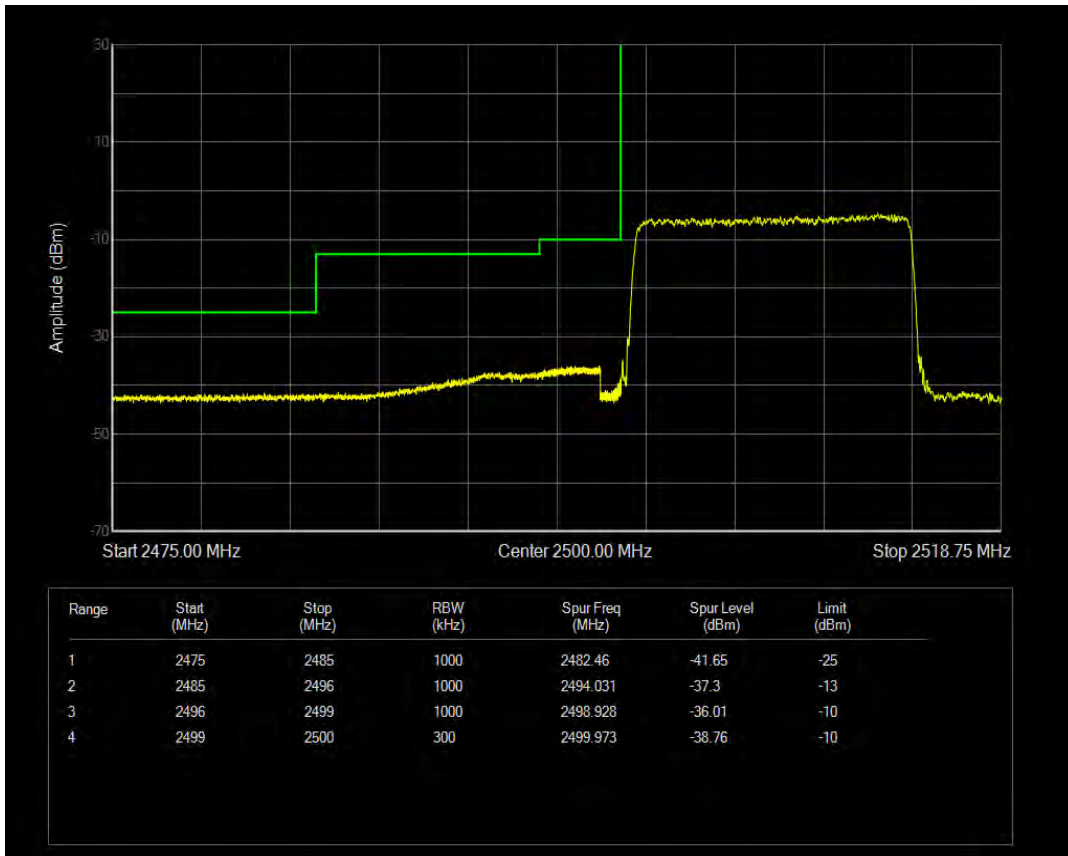

Band7 16QAM BW=10MHz Channel=21400 RB Size=50 Position=#0

Band7 QPSK BW=15MHz Channel=20825 RB Size=1 Position=#Max

Band7 QPSK BW=15MHz Channel=20825 RB Size=1 Position=#0

Band7 QPSK BW=15MHz Channel=20825 RB Size=75 Position=#0

Band7 16QAM BW=15MHz Channel=20825 RB Size=1 Position=#0

Band7 16QAM BW=15MHz Channel=20825 RB Size=1 Position=#Max

Band7 16QAM BW=15MHz Channel=20825 RB Size=75 Position=#0

Band7 QPSK BW=15MHz Channel=21375 RB Size=1 Position=#0