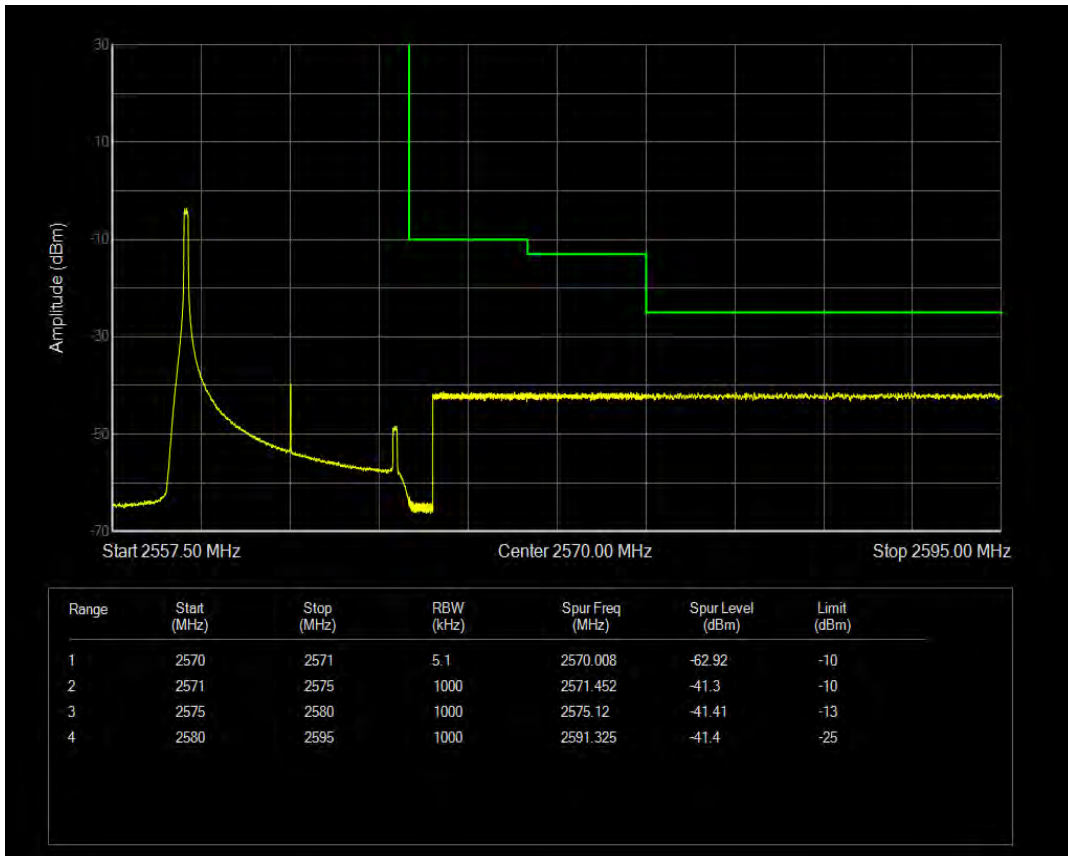

Band7 16QAM BW=5MHz Channel=21425 RB Size=25 Position=#0

Band7 QPSK BW=10MHz Channel=20800 RB Size=1 Position=#0

Band7 QPSK BW=10MHz Channel=20800 RB Size=1 Position=#Max

Band7 QPSK BW=10MHz Channel=20800 RB Size=50 Position=#0

Band7 16QAM BW=10MHz Channel=20800 RB Size=1 Position=#0

Band7 16QAM BW=10MHz Channel=20800 RB Size=1 Position=#Max

Band7 16QAM BW=10MHz Channel=20800 RB Size=50 Position=#0

Band7 QPSK BW=10MHz Channel=21400 RB Size=1 Position=#0

Band7 QPSK BW=10MHz Channel=21400 RB Size=1 Position=#Max

Band7 QPSK BW=10MHz Channel=21400 RB Size=50 Position=#0

Band7 16QAM BW=10MHz Channel=21400 RB Size=1 Position=#0

Band7 16QAM BW=10MHz Channel=21400 RB Size=1 Position=#Max