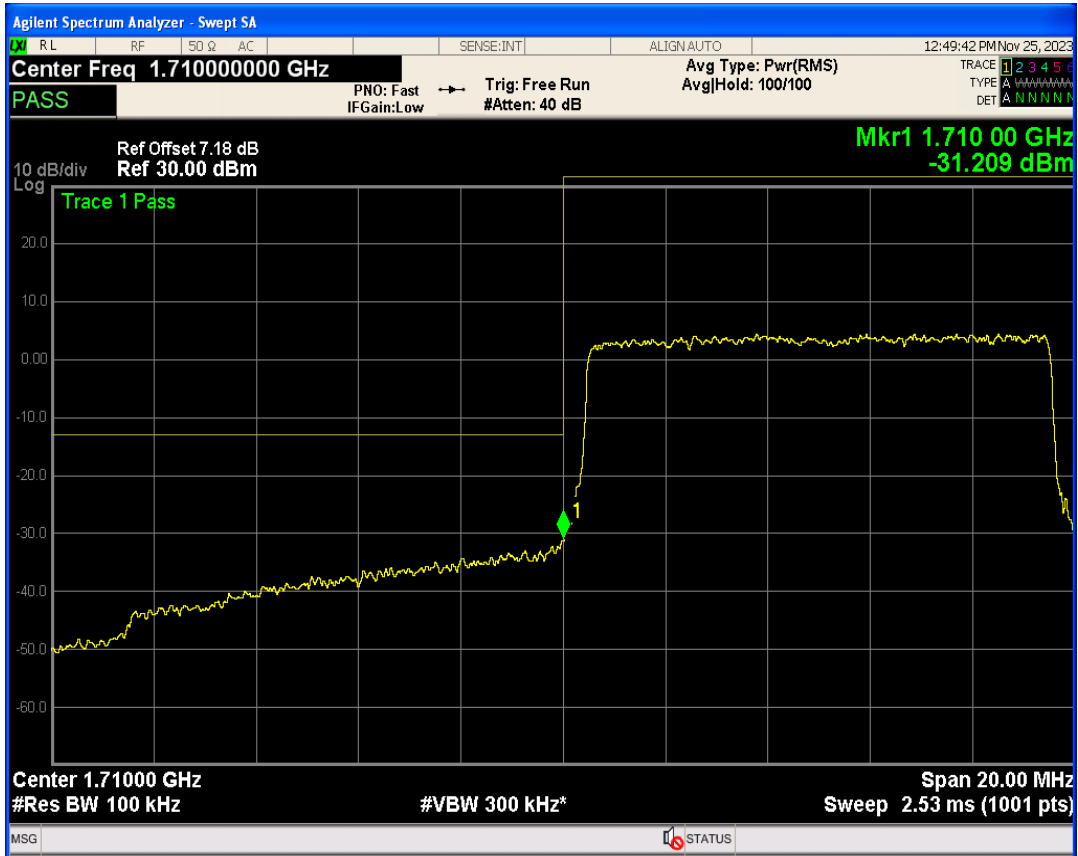

Band66 16QAM BW=5MHz Channel=132647 RB Size=25 Position=#0

Band66 QPSK BW=10MHz Channel=132022 RB Size=1 Position=#0

Band66 QPSK BW=10MHz Channel=132022 RB Size=1 Position=#Max

Band66 QPSK BW=10MHz Channel=132022 RB Size=50 Position=#0