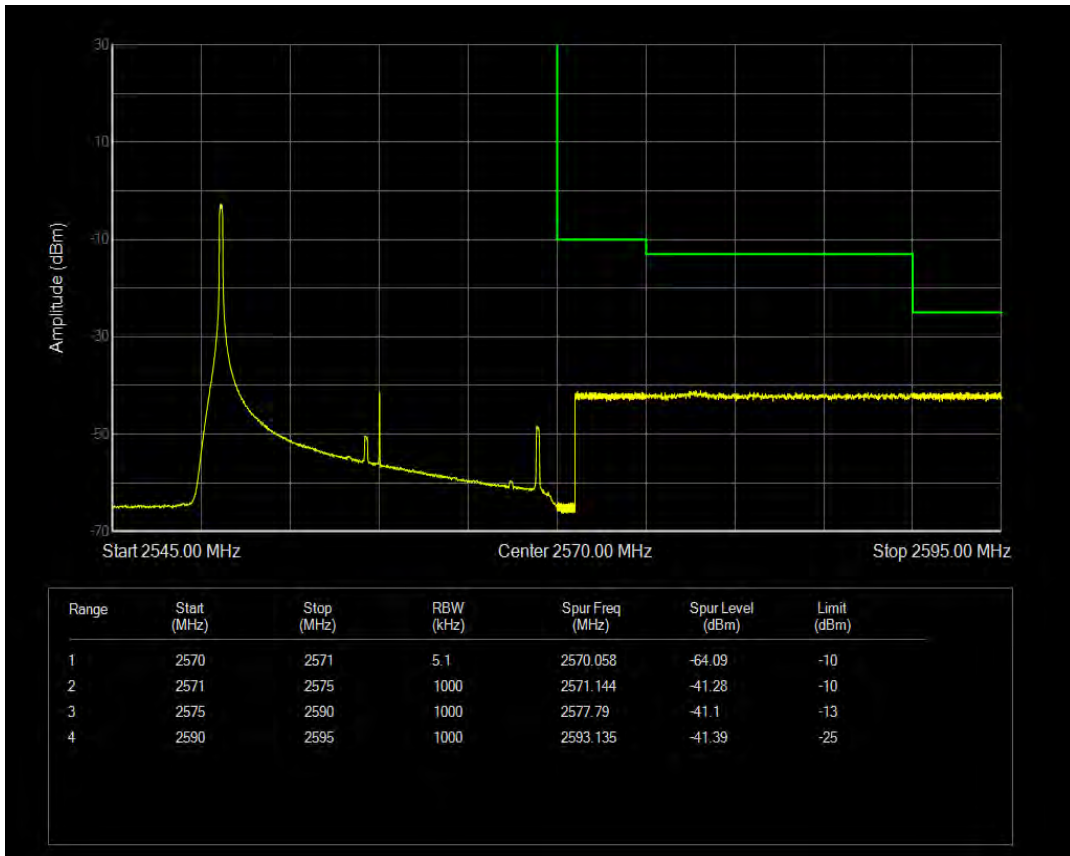

Band7 QPSK BW=20MHz Channel=21350 RB Size=1 Position=#0