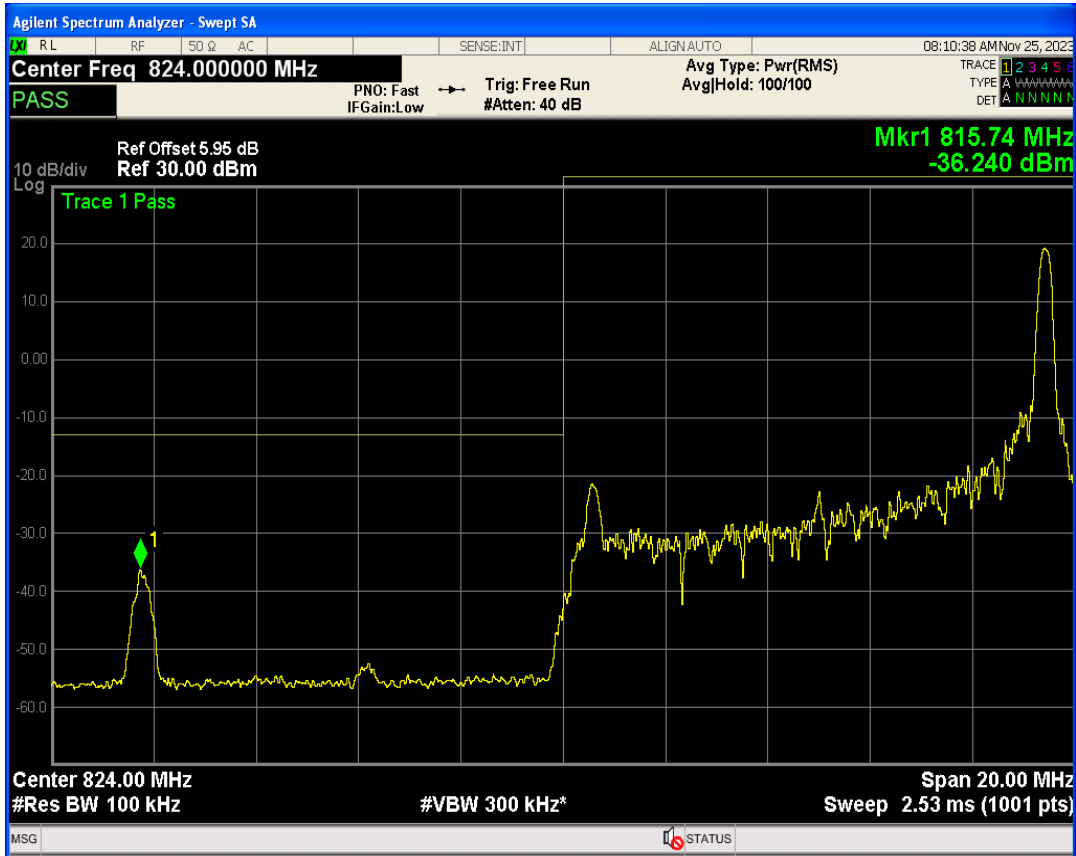

Band5 16QAM BW=10MHz Channel=20450 RB Size=1 Position=#Max