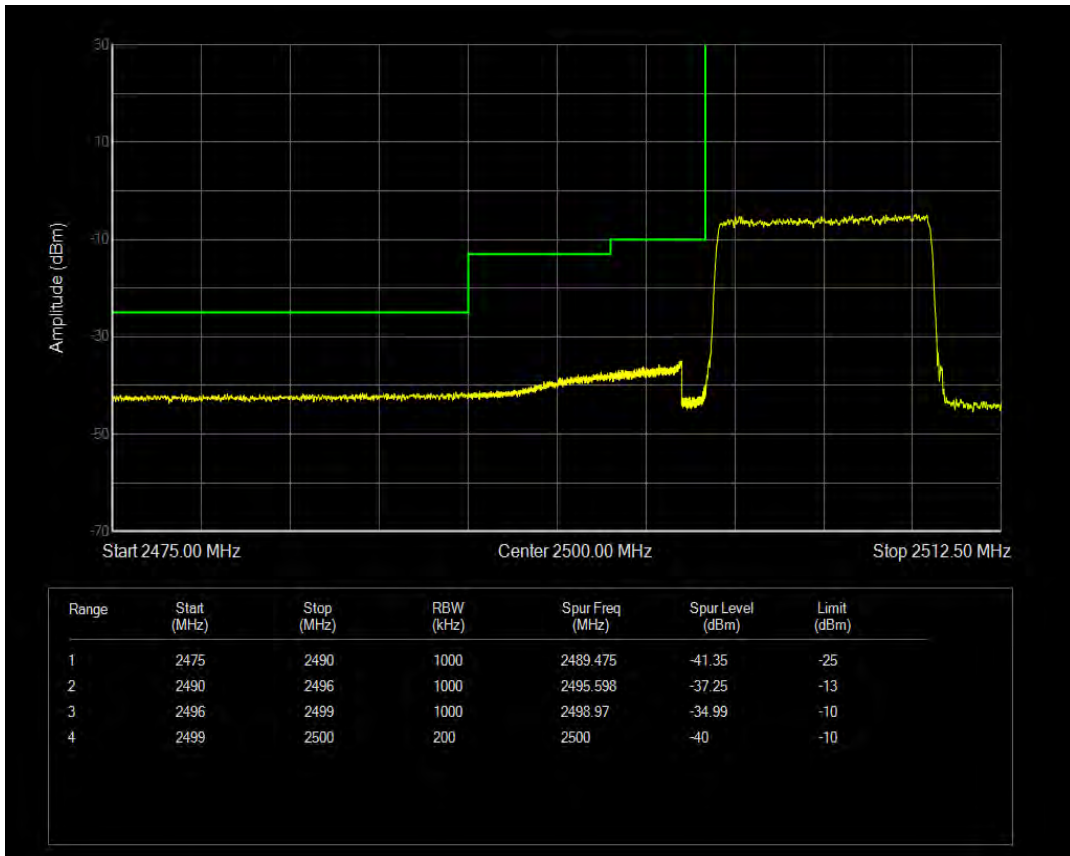

Band7 16QAM BW=5MHz Channel=21425 RB Size=25 Position=#0

Band7 QPSK BW=10MHz Channel=20800 RB Size=1 Position=#0

Band7 QPSK BW=10MHz Channel=20800 RB Size=1 Position=#Max

Band7 QPSK BW=10MHz Channel=20800 RB Size=50 Position=#0

Band7 16QAM BW=10MHz Channel=20800 RB Size=1 Position=#0

Band7 16QAM BW=10MHz Channel=20800 RB Size=1 Position=#Max

Band7 16QAM BW=10MHz Channel=20800 RB Size=50 Position=#0

Band7 QPSK BW=10MHz Channel=21400 RB Size=1 Position=#0