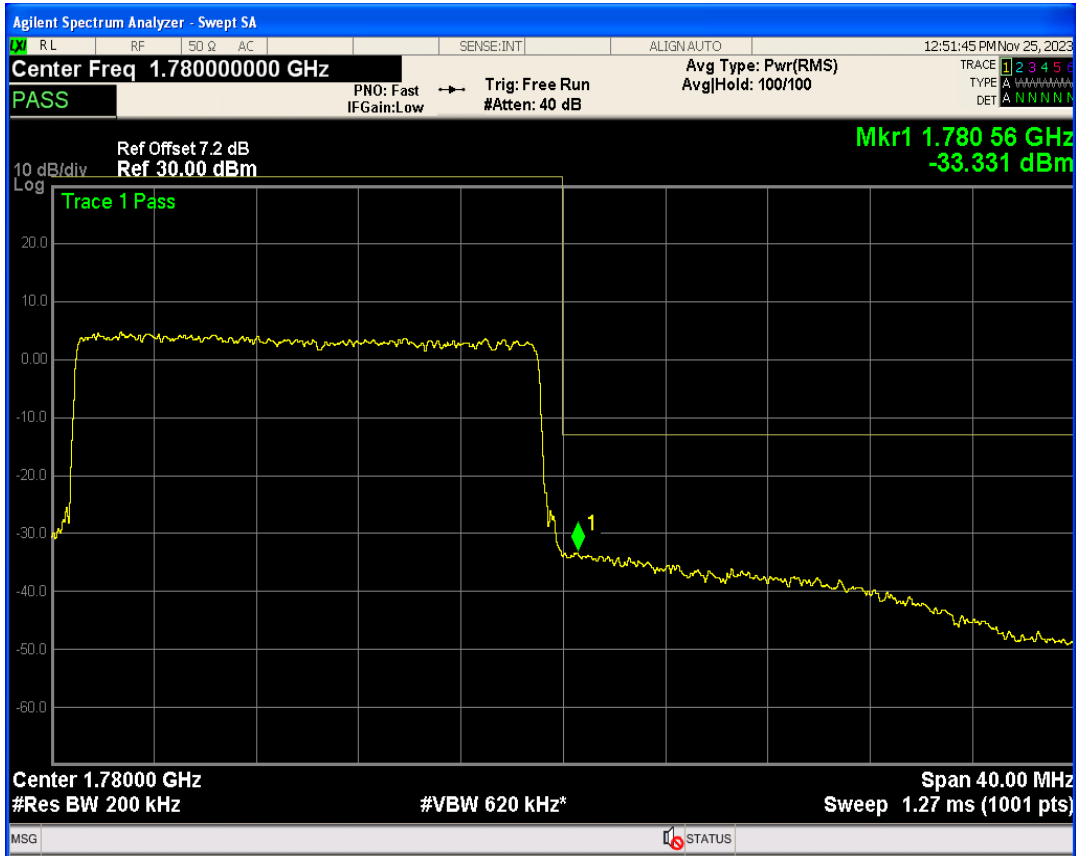

Band66 QPSK BW=20MHz Channel=132572 RB Size=100 Position=#0