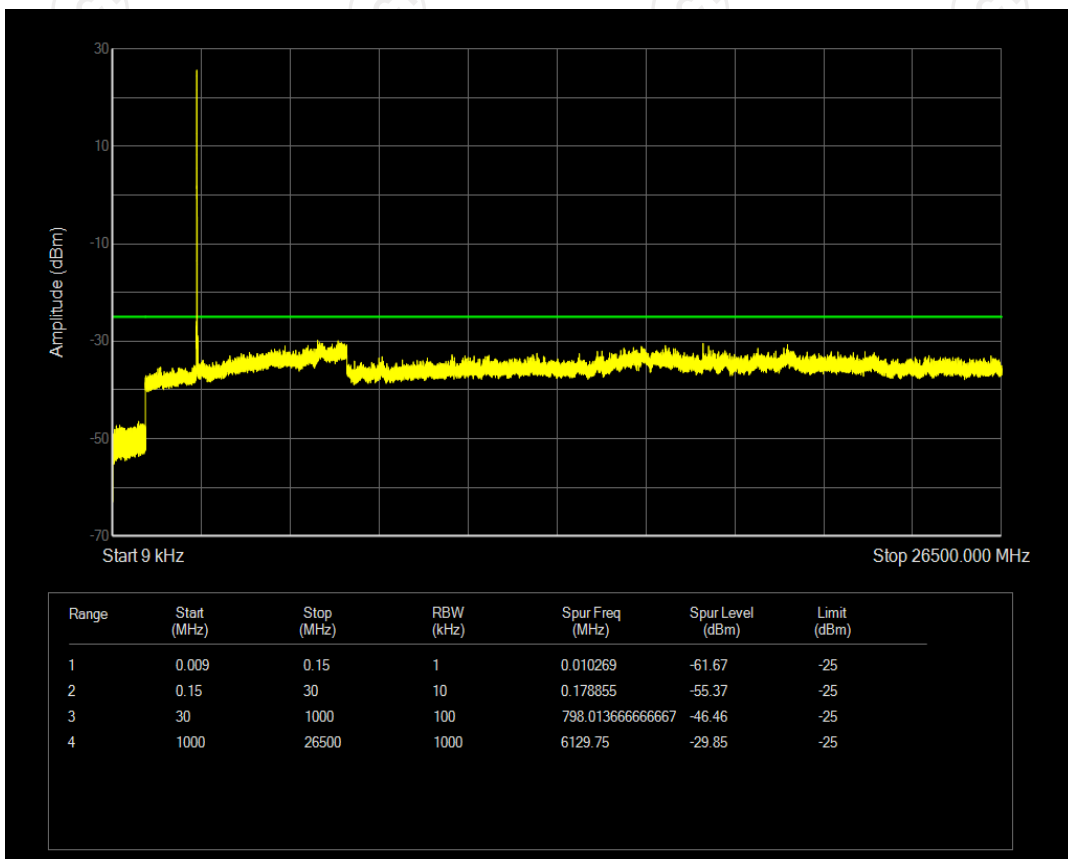

Band7 16QAM BW=10MHz Channel=21100 RB Size=1 Position=#0

Band7 QPSK BW=10MHz Channel=21100 RB Size=1 Position=#0

Band7 QPSK BW=10MHz Channel=21400 RB Size=1 Position=#0

Band7 16QAM BW=10MHz Channel=21400 RB Size=1 Position=#0

Band7 QPSK BW=15MHz Channel=20825 RB Size=1 Position=#0

Band7 16QAM BW=15MHz Channel=20825 RB Size=1 Position=#0

Band7 QPSK BW=15MHz Channel=21100 RB Size=1 Position=#0

Band7 16QAM BW=15MHz Channel=21100 RB Size=1 Position=#0