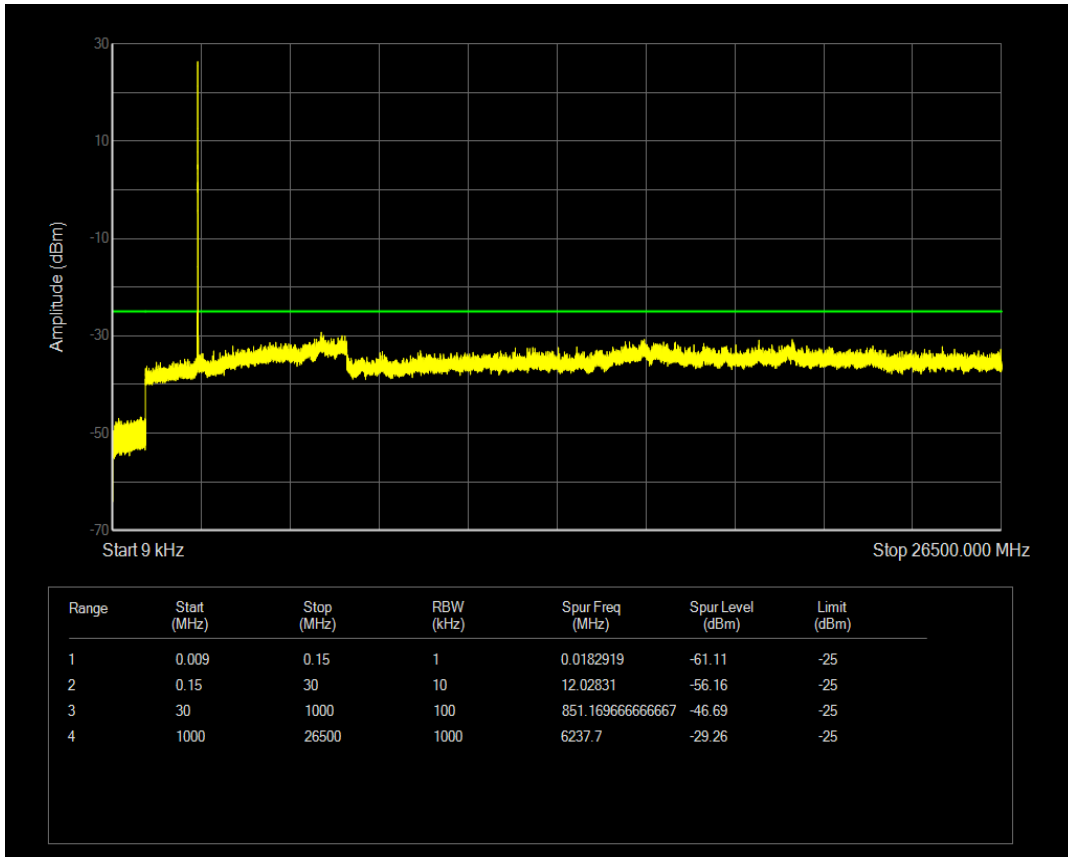

Band7 16QAM BW=10MHz Channel=21100 RB Size=1 Position=#0

Band7 QPSK BW=10MHz Channel=21100 RB Size=1 Position=#0

Band7 QPSK BW=10MHz Channel=21400 RB Size=1 Position=#0

Band7 16QAM BW=10MHz Channel=21400 RB Size=1 Position=#0

Band7 QPSK BW=15MHz Channel=20825 RB Size=1 Position=#0

Band7 16QAM BW=15MHz Channel=20825 RB Size=1 Position=#0

Band7 QPSK BW=15MHz Channel=21100 RB Size=1 Position=#0

Band7 16QAM BW=15MHz Channel=21100 RB Size=1 Position=#0

Band7 16QAM BW=15MHz Channel=21375 RB Size=1 Position=#0

Band7 QPSK BW=15MHz Channel=21375 RB Size=1 Position=#0

Band7 QPSK BW=20MHz Channel=20850 RB Size=1 Position=#0

Band7 16QAM BW=20MHz Channel=20850 RB Size=1 Position=#0