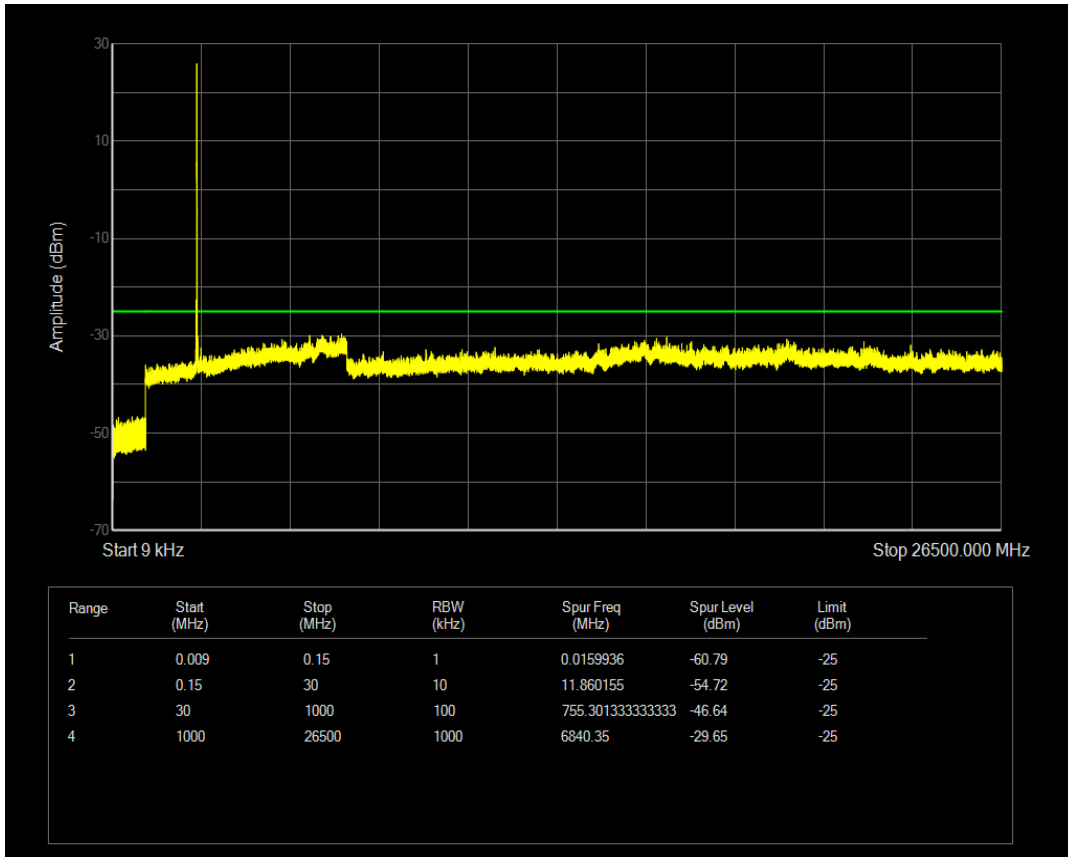

Band7 QPSK BW=15MHz Channel=20825 RB Size=1 Position=#0

Band7 16QAM BW=15MHz Channel=20825 RB Size=1 Position=#0

Band7 QPSK BW=15MHz Channel=21100 RB Size=1 Position=#0

Band7 16QAM BW=15MHz Channel=21100 RB Size=1 Position=#0