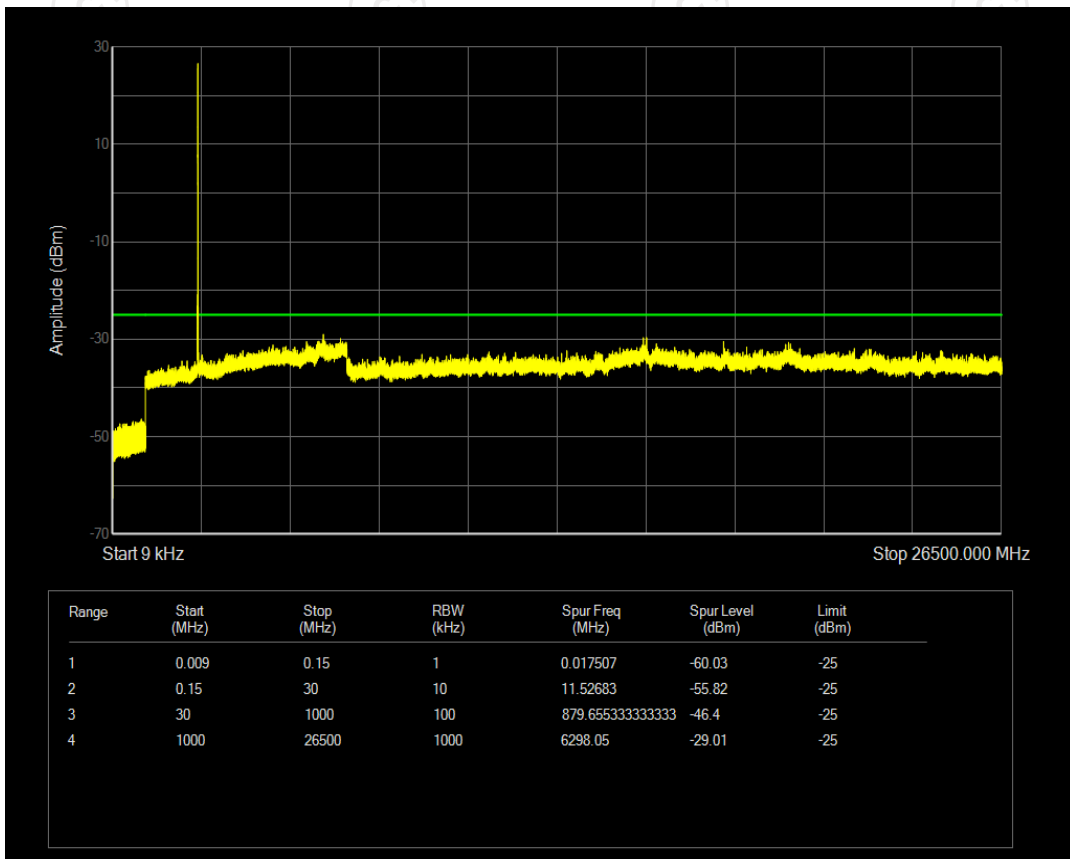

Band7 QPSK BW=5MHz Channel=21425 RB Size=1 Position=#0

Band7 16QAM BW=5MHz Channel=21425 RB Size=1 Position=#0

Band7 QPSK BW=10MHz Channel=20800 RB Size=1 Position=#0

Band7 16QAM BW=10MHz Channel=20800 RB Size=1 Position=#0

Band7 16QAM BW=10MHz Channel=21100 RB Size=1 Position=#0

Band7 QPSK BW=10MHz Channel=21100 RB Size=1 Position=#0

Band7 QPSK BW=10MHz Channel=21400 RB Size=1 Position=#0

Band7 16QAM BW=10MHz Channel=21400 RB Size=1 Position=#0