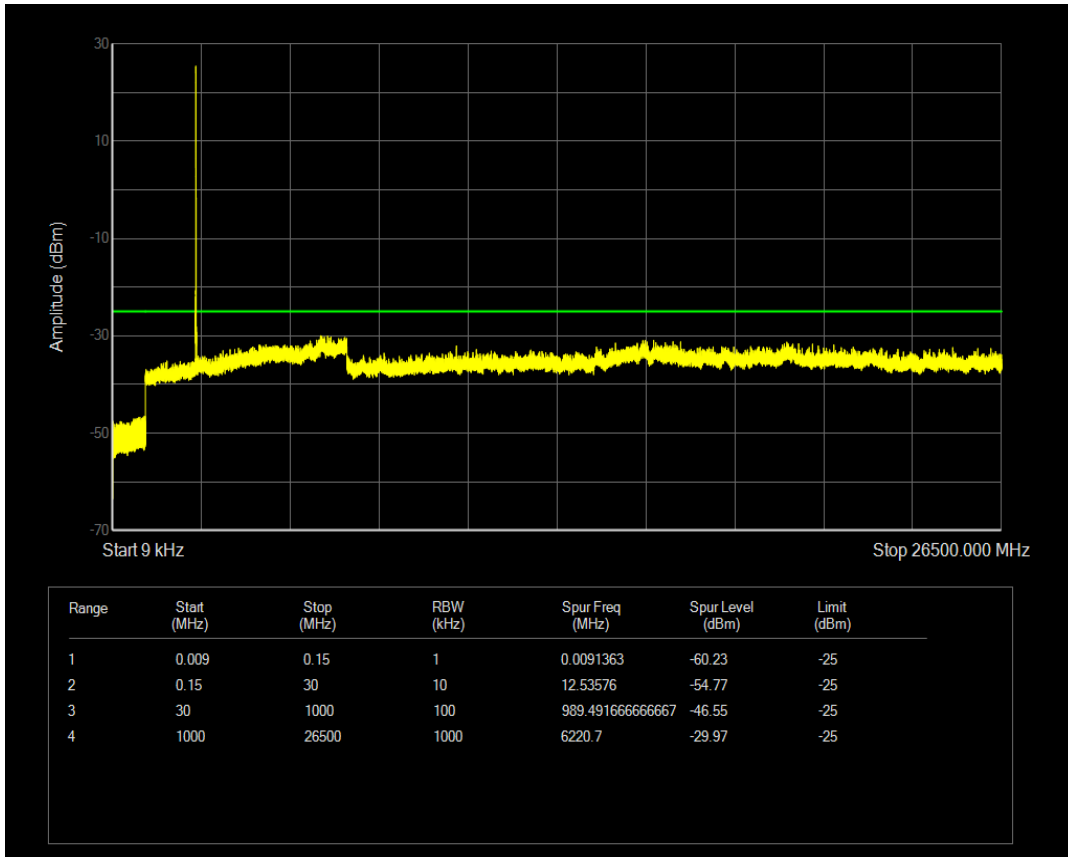

Band7 QPSK BW=5MHz Channel=21425 RB Size=1 Position=#0

Band7 16QAM BW=5MHz Channel=21425 RB Size=1 Position=#0

Band7 QPSK BW=10MHz Channel=20800 RB Size=1 Position=#0

Band7 16QAM BW=10MHz Channel=20800 RB Size=1 Position=#0

Band7 16QAM BW=10MHz Channel=21100 RB Size=1 Position=#0

Band7 QPSK BW=10MHz Channel=21100 RB Size=1 Position=#0

Band7 QPSK BW=10MHz Channel=21400 RB Size=1 Position=#0

Band7 16QAM BW=10MHz Channel=21400 RB Size=1 Position=#0