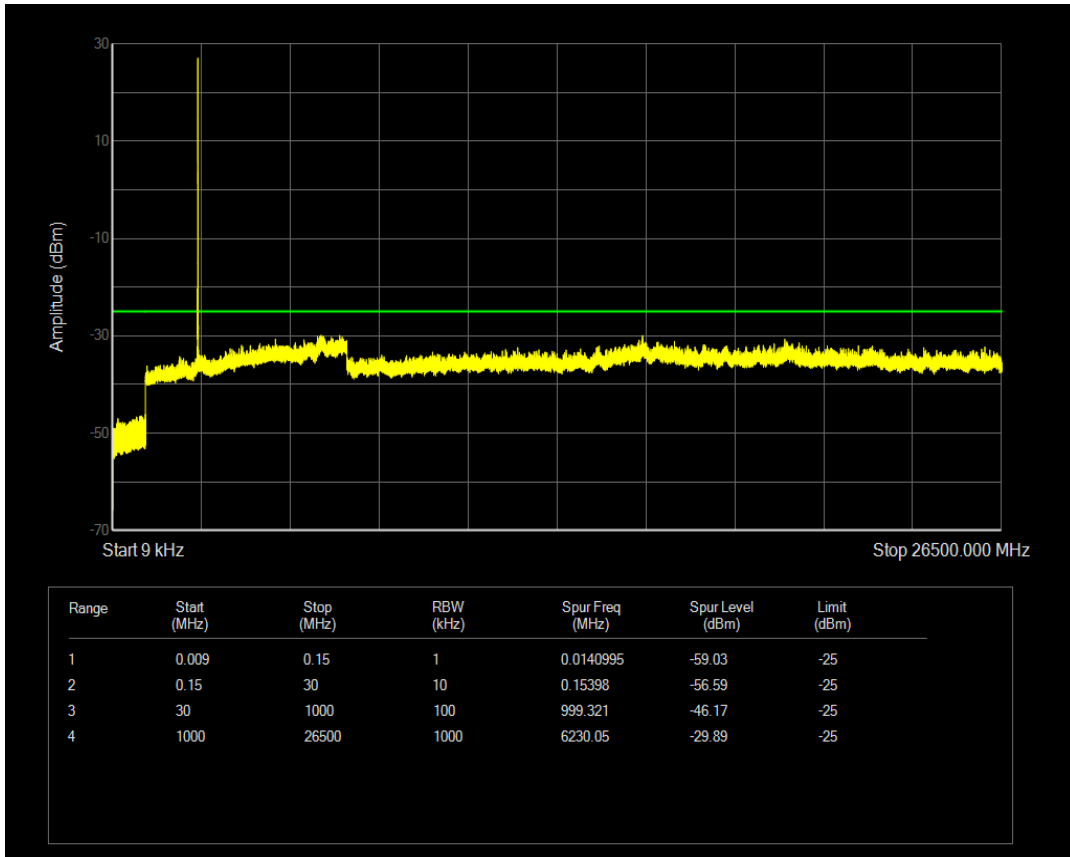

Band7 QPSK BW=5MHz Channel=21425 RB Size=1 Position=#0

Band7 16QAM BW=5MHz Channel=21425 RB Size=1 Position=#0

Band7 QPSK BW=10MHz Channel=20800 RB Size=1 Position=#0

Band7 16QAM BW=10MHz Channel=20800 RB Size=1 Position=#0

Band7 16QAM BW=10MHz Channel=21100 RB Size=1 Position=#0

Band7 QPSK BW=10MHz Channel=21100 RB Size=1 Position=#0

Band7 QPSK BW=10MHz Channel=21400 RB Size=1 Position=#0

Band7 16QAM BW=10MHz Channel=21400 RB Size=1 Position=#0

Band7 QPSK BW=15MHz Channel=20825 RB Size=1 Position=#0

Band7 16QAM BW=15MHz Channel=20825 RB Size=1 Position=#0

Band7 QPSK BW=15MHz Channel=21100 RB Size=1 Position=#0

Band7 16QAM BW=15MHz Channel=21100 RB Size=1 Position=#0