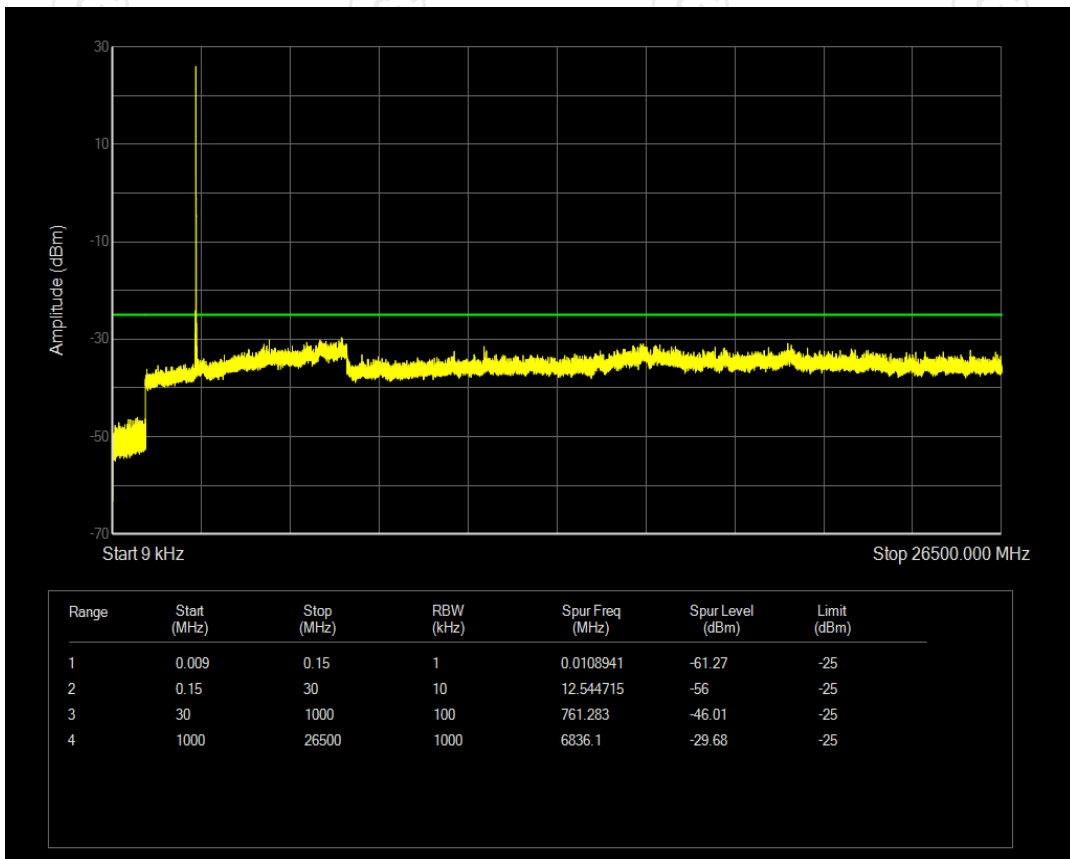

Band7 QPSK BW=5MHz Channel=21425 RB Size=1 Position=#0

Band7 16QAM BW=5MHz Channel=21425 RB Size=1 Position=#0

Band7 QPSK BW=10MHz Channel=20800 RB Size=1 Position=#0

Band7 16QAM BW=10MHz Channel=20800 RB Size=1 Position=#0

Band7 16QAM BW=10MHz Channel=21100 RB Size=1 Position=#0

Band7 QPSK BW=10MHz Channel=21100 RB Size=1 Position=#0

Band7 QPSK BW=10MHz Channel=21400 RB Size=1 Position=#0

Band7 16QAM BW=10MHz Channel=21400 RB Size=1 Position=#0

Band7 QPSK BW=15MHz Channel=20825 RB Size=1 Position=#0

Band7 16QAM BW=15MHz Channel=20825 RB Size=1 Position=#0

Band7 QPSK BW=15MHz Channel=21100 RB Size=1 Position=#0

Band7 16QAM BW=15MHz Channel=21100 RB Size=1 Position=#0