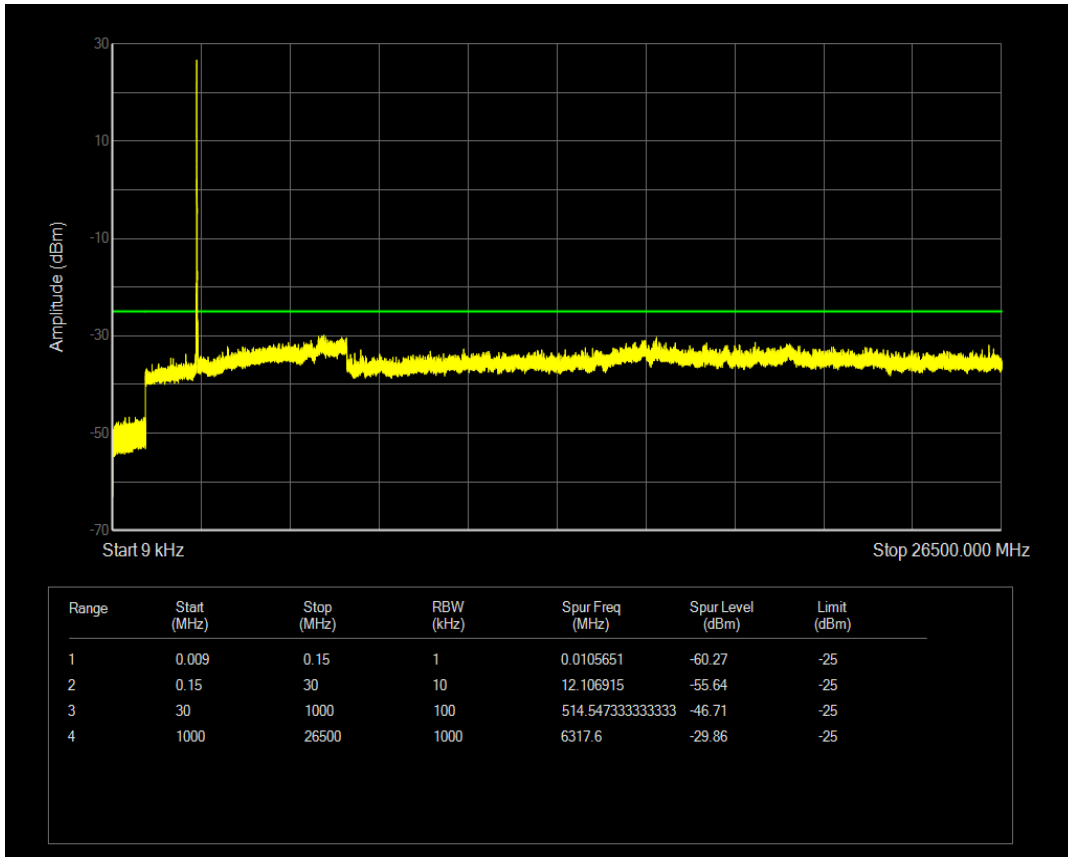

Band7 16QAM BW=15MHz Channel=21375 RB Size=1 Position=#0

Band7 QPSK BW=15MHz Channel=21375 RB Size=1 Position=#0

Band7 QPSK BW=20MHz Channel=20850 RB Size=1 Position=#0

Band7 16QAM BW=20MHz Channel=20850 RB Size=1 Position=#0

Band7 16QAM BW=20MHz Channel=21100 RB Size=1 Position=#0

Band7 QPSK BW=20MHz Channel=21100 RB Size=1 Position=#0

Band7 QPSK BW=20MHz Channel=21350 RB Size=1 Position=#0

Band7 16QAM BW=20MHz Channel=21350 RB Size=1 Position=#0