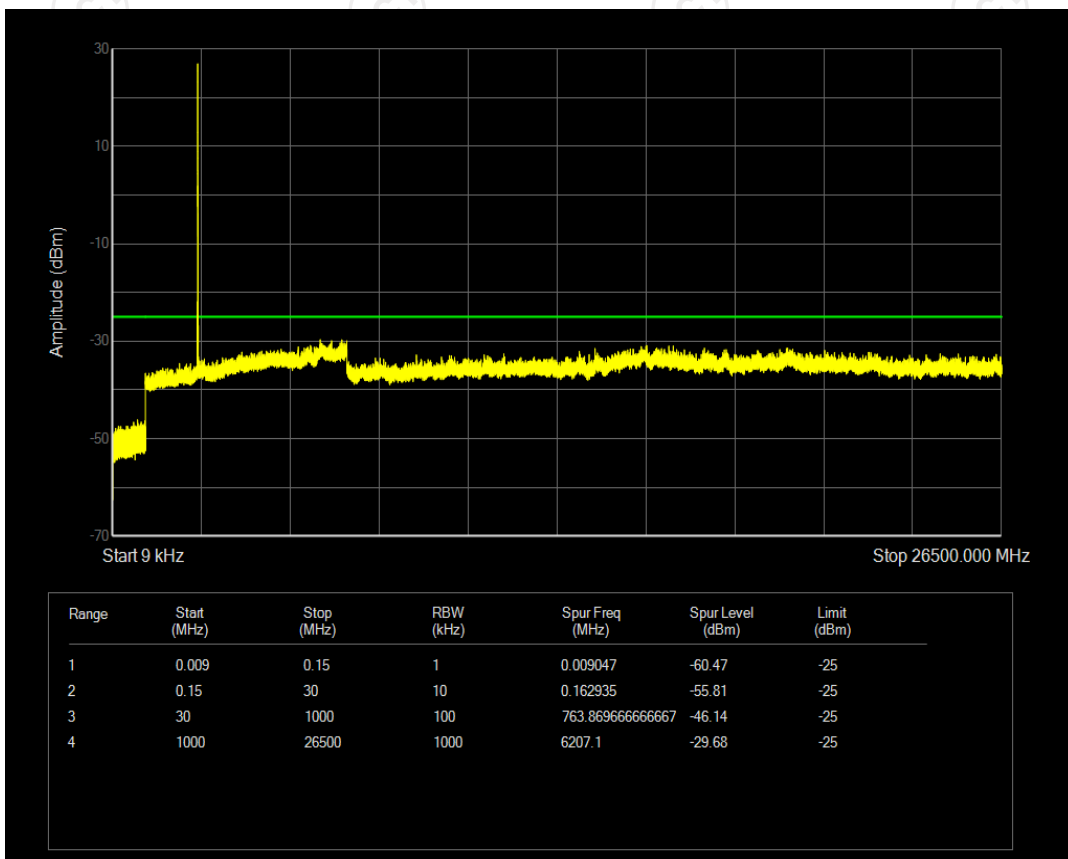

Band7 QPSK BW=15MHz Channel=20825 RB Size=1 Position=#0

Band7 16QAM BW=15MHz Channel=20825 RB Size=1 Position=#0

Band7 QPSK BW=15MHz Channel=21100 RB Size=1 Position=#0

Band7 16QAM BW=15MHz Channel=21100 RB Size=1 Position=#0

Band7 16QAM BW=15MHz Channel=21375 RB Size=1 Position=#0

Band7 QPSK BW=15MHz Channel=21375 RB Size=1 Position=#0

Band7 QPSK BW=20MHz Channel=20850 RB Size=1 Position=#0

Band7 16QAM BW=20MHz Channel=20850 RB Size=1 Position=#0