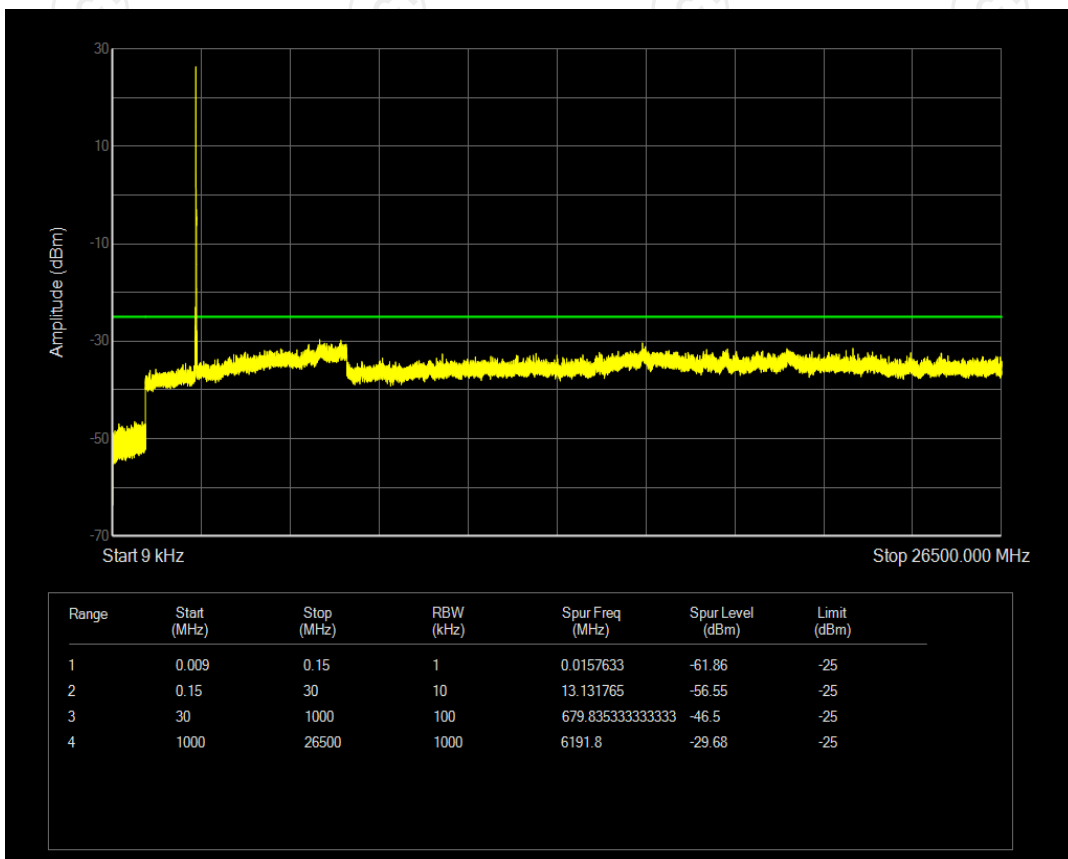

Band7 16QAM BW=10MHz Channel=21100 RB Size=1 Position=#0

Band7 QPSK BW=10MHz Channel=21100 RB Size=1 Position=#0

Band7 QPSK BW=10MHz Channel=21400 RB Size=1 Position=#0

Band7 16QAM BW=10MHz Channel=21400 RB Size=1 Position=#0

Band7 QPSK BW=15MHz Channel=20825 RB Size=1 Position=#0

Band7 16QAM BW=15MHz Channel=20825 RB Size=1 Position=#0

Band7 QPSK BW=15MHz Channel=21100 RB Size=1 Position=#0

Band7 16QAM BW=15MHz Channel=21100 RB Size=1 Position=#0

Band7 16QAM BW=15MHz Channel=21375 RB Size=1 Position=#0

Band7 QPSK BW=15MHz Channel=21375 RB Size=1 Position=#0

Band7 QPSK BW=20MHz Channel=20850 RB Size=1 Position=#0

Band7 16QAM BW=20MHz Channel=20850 RB Size=1 Position=#0