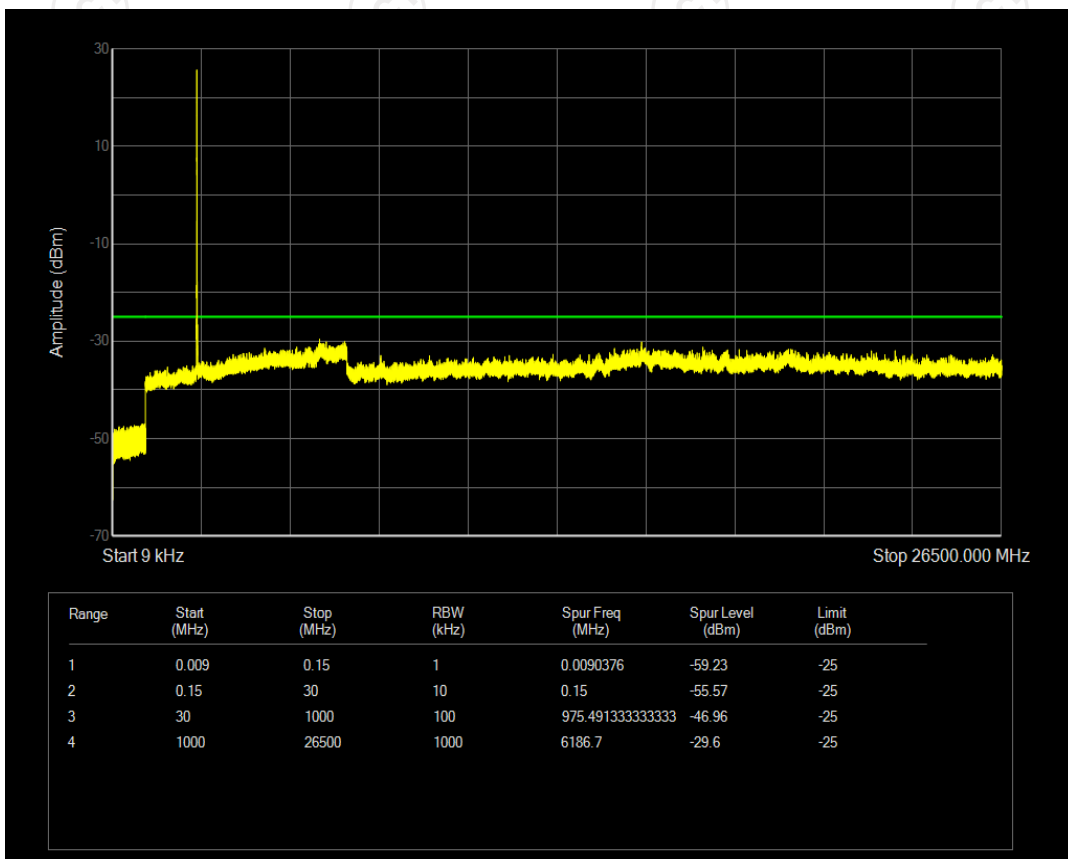

Band7 QPSK BW=5MHz Channel=21425 RB Size=1 Position=#0

Band7 16QAM BW=5MHz Channel=21425 RB Size=1 Position=#0

Band7 QPSK BW=10MHz Channel=20800 RB Size=1 Position=#0

Band7 16QAM BW=10MHz Channel=20800 RB Size=1 Position=#0

Band7 16QAM BW=10MHz Channel=21100 RB Size=1 Position=#0

Band7 QPSK BW=10MHz Channel=21100 RB Size=1 Position=#0

Band7 QPSK BW=10MHz Channel=21400 RB Size=1 Position=#0

Band7 16QAM BW=10MHz Channel=21400 RB Size=1 Position=#0