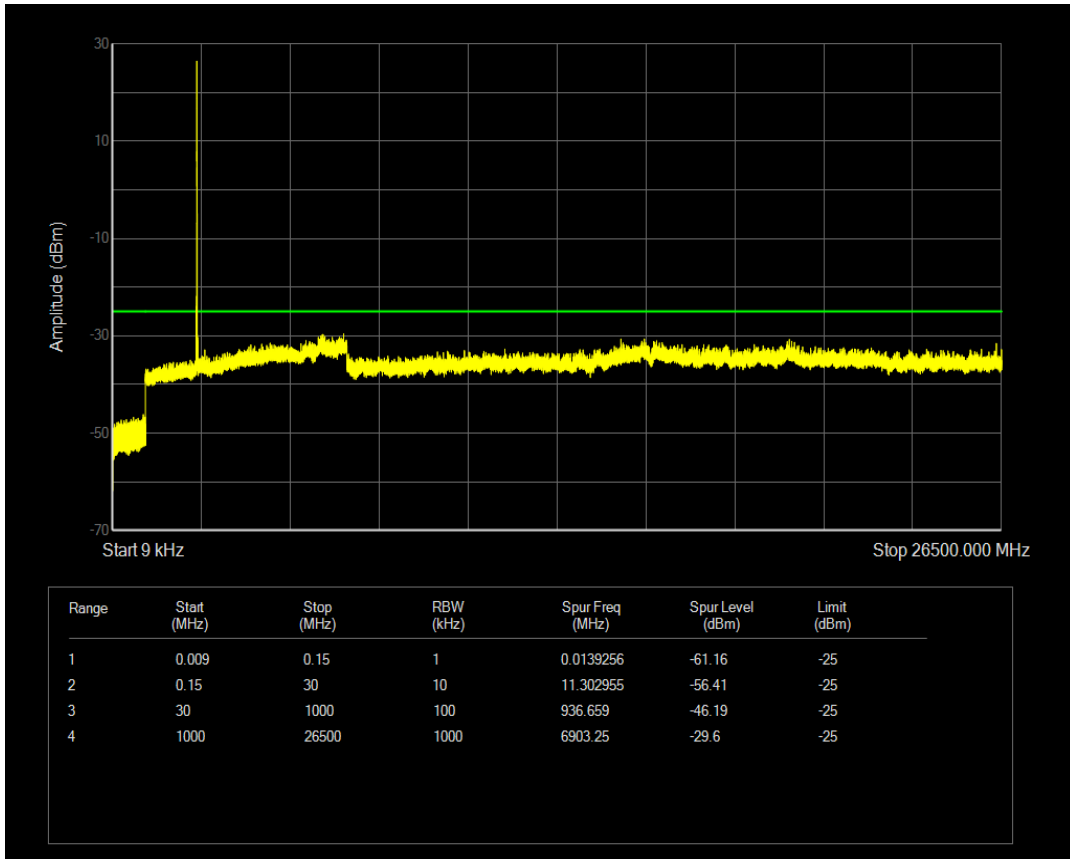

Band7 QPSK BW=5MHz Channel=21425 RB Size=1 Position=#0

Band7 16QAM BW=5MHz Channel=21425 RB Size=1 Position=#0

Band7 QPSK BW=10MHz Channel=20800 RB Size=1 Position=#0

Band7 16QAM BW=10MHz Channel=20800 RB Size=1 Position=#0

Band7 16QAM BW=10MHz Channel=21100 RB Size=1 Position=#0

Band7 QPSK BW=10MHz Channel=21100 RB Size=1 Position=#0

Band7 QPSK BW=10MHz Channel=21400 RB Size=1 Position=#0

Band7 16QAM BW=10MHz Channel=21400 RB Size=1 Position=#0