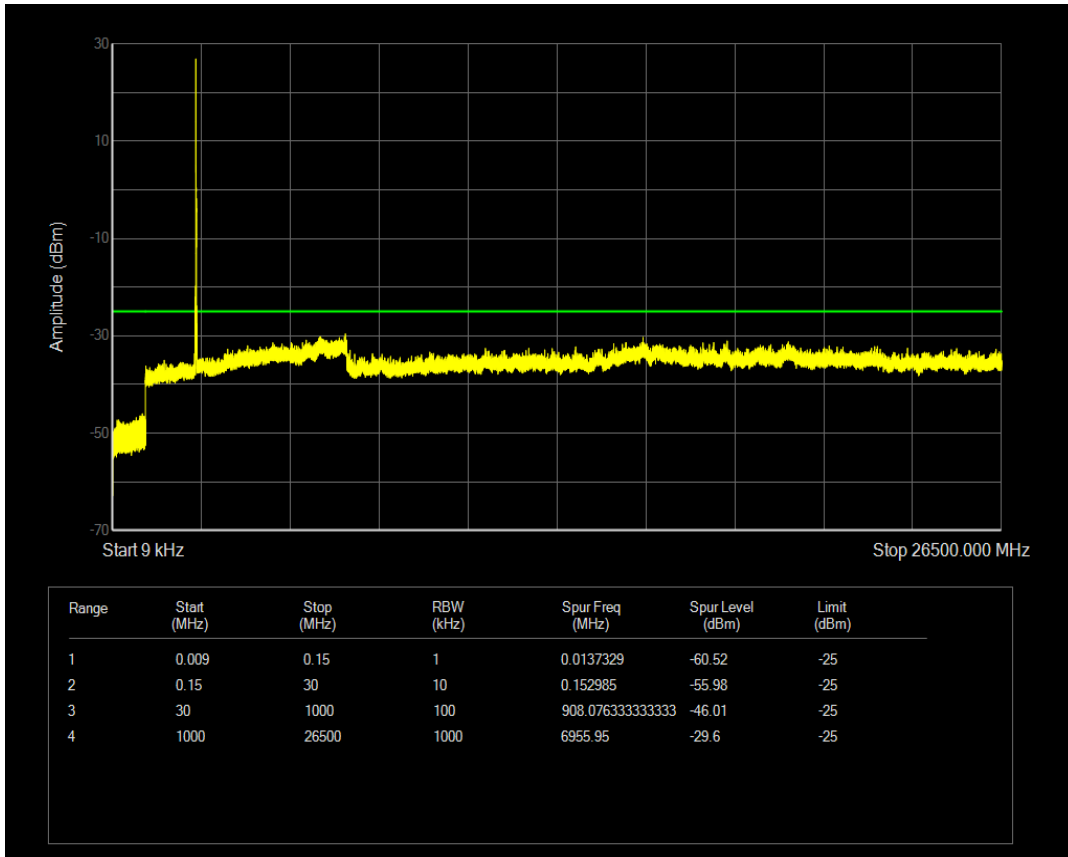

Band7 16QAM BW=15MHz Channel=21375 RB Size=1 Position=#0

Band7 QPSK BW=15MHz Channel=21375 RB Size=1 Position=#0

Band7 QPSK BW=20MHz Channel=20850 RB Size=1 Position=#0

Band7 16QAM BW=20MHz Channel=20850 RB Size=1 Position=#0

Band7 16QAM BW=20MHz Channel=21100 RB Size=1 Position=#0

Band7 QPSK BW=20MHz Channel=21100 RB Size=1 Position=#0

Band7 QPSK BW=20MHz Channel=21350 RB Size=1 Position=#0

Band7 16QAM BW=20MHz Channel=21350 RB Size=1 Position=#0