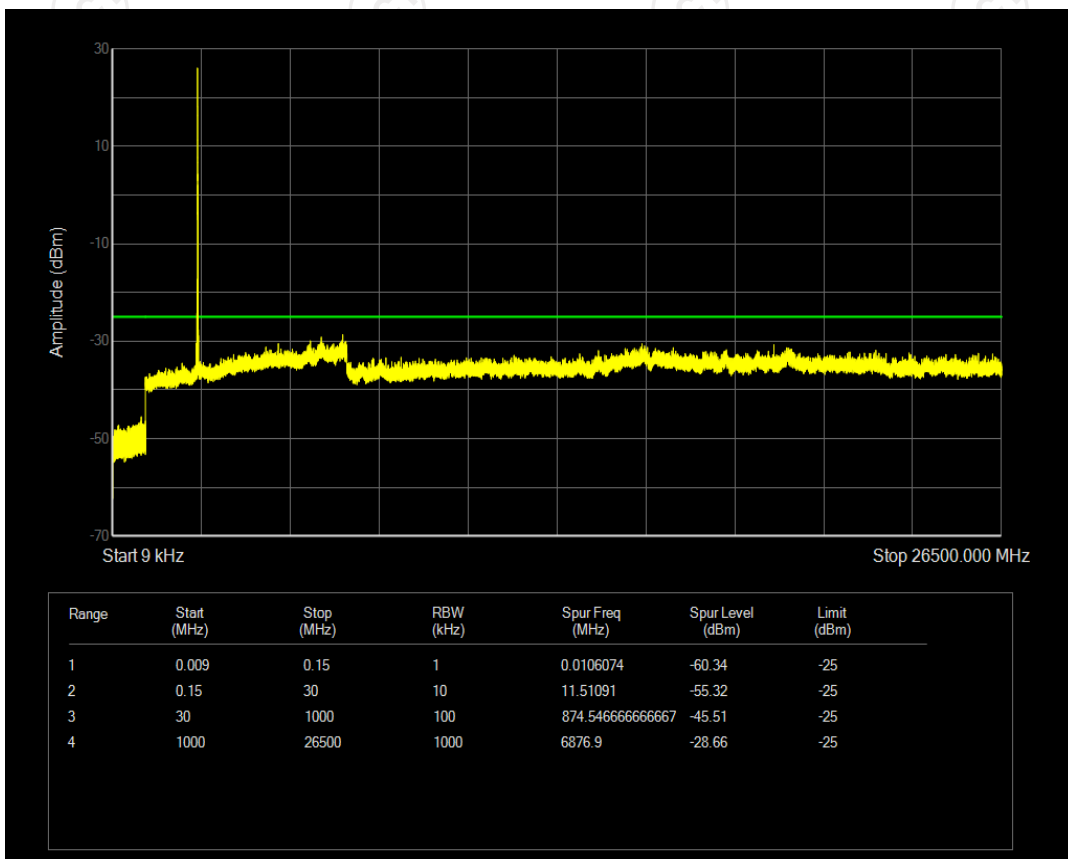

Band7 16QAM BW=15MHz Channel=21375 RB Size=1 Position=#0

Band7 QPSK BW=15MHz Channel=21375 RB Size=1 Position=#0

Band7 QPSK BW=20MHz Channel=20850 RB Size=1 Position=#0

Band7 16QAM BW=20MHz Channel=20850 RB Size=1 Position=#0

Band7 16QAM BW=20MHz Channel=21100 RB Size=1 Position=#0

Band7 QPSK BW=20MHz Channel=21100 RB Size=1 Position=#0

Band7 QPSK BW=20MHz Channel=21350 RB Size=1 Position=#0

Band7 16QAM BW=20MHz Channel=21350 RB Size=1 Position=#0