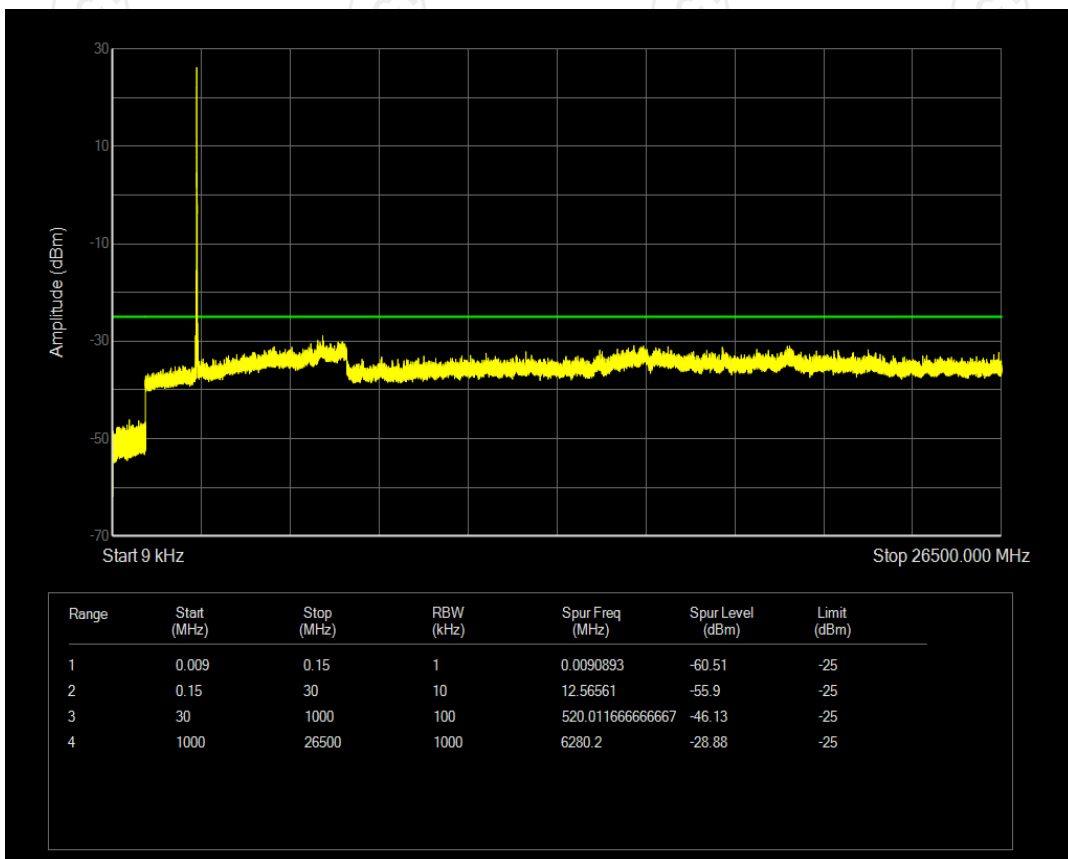

Band7 16QAM BW=15MHz Channel=21375 RB Size=1 Position=#0

Band7 QPSK BW=15MHz Channel=21375 RB Size=1 Position=#0

Band7 QPSK BW=20MHz Channel=20850 RB Size=1 Position=#0

Band7 16QAM BW=20MHz Channel=20850 RB Size=1 Position=#0

Band7 16QAM BW=20MHz Channel=21100 RB Size=1 Position=#0

Band7 QPSK BW=20MHz Channel=21100 RB Size=1 Position=#0

Band7 QPSK BW=20MHz Channel=21350 RB Size=1 Position=#0

Band7 16QAM BW=20MHz Channel=21350 RB Size=1 Position=#0