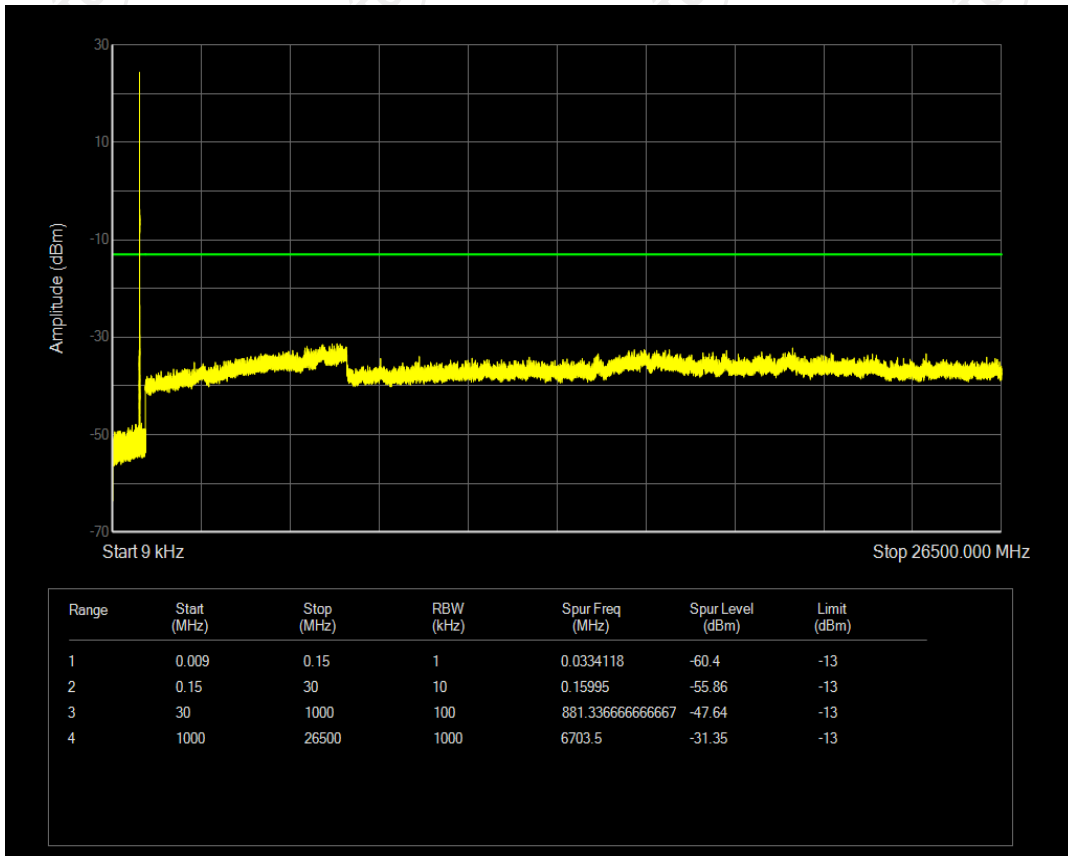

Band5 16QAM BW=1.4MHz Channel=20643 RB Size=1 Position=#0

Band5 QPSK BW=1.4MHz Channel=20643 RB Size=1 Position=#0

Band5 QPSK BW=3MHz Channel=20415 RB Size=1 Position=#0

Band5 QPSK BW=3MHz Channel=20525 RB Size=1 Position=#0

Band5 16QAM BW=3MHz Channel=20415 RB Size=1 Position=#0

Band5 16QAM BW=3MHz Channel=20525 RB Size=1 Position=#0

Band5 16QAM BW=3MHz Channel=20635 RB Size=1 Position=#0

Band5 QPSK BW=3MHz Channel=20635 RB Size=1 Position=#0