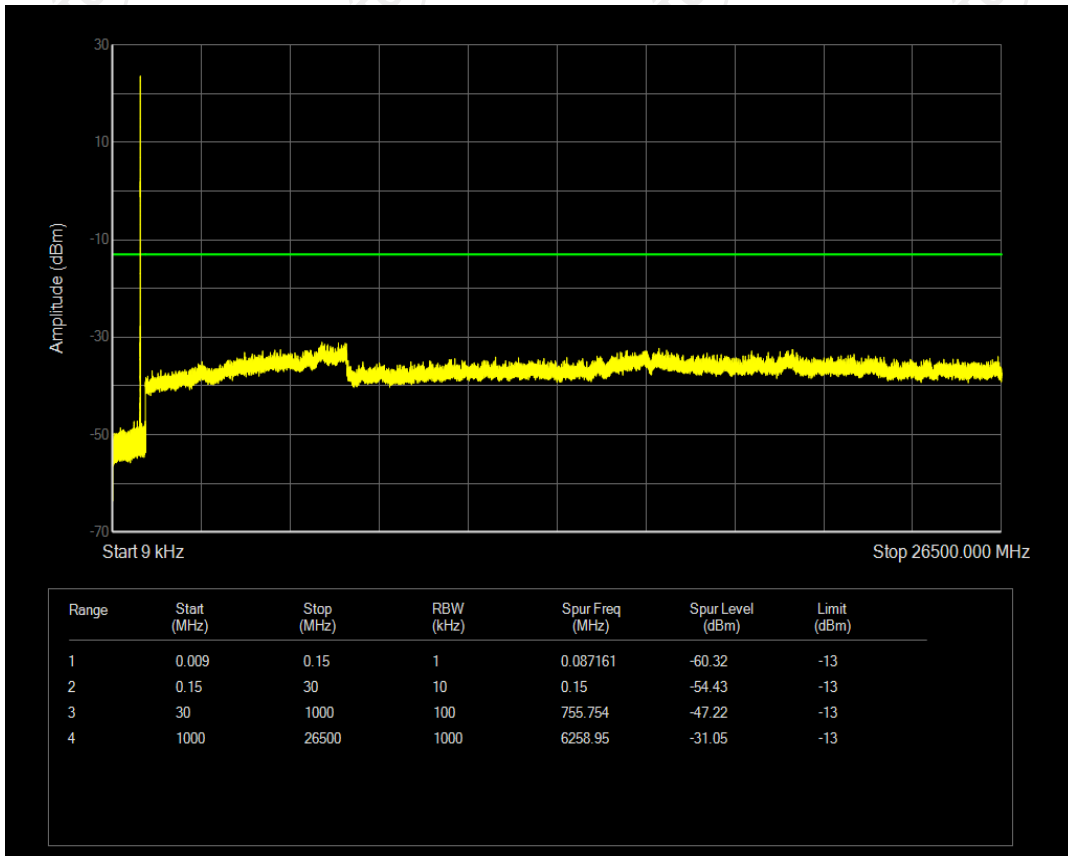

Band5 QPSK BW=1.4MHz Channel=20407 RB Size=1 Position=#0

Band5 16QAM BW=1.4MHz Channel=20407 RB Size=1 Position=#0

Band5 QPSK BW=1.4MHz Channel=20525 RB Size=1 Position=#0

Band5 16QAM BW=1.4MHz Channel=20525 RB Size=1 Position=#0

Band5 16QAM BW=1.4MHz Channel=20643 RB Size=1 Position=#0

Band5 QPSK BW=1.4MHz Channel=20643 RB Size=1 Position=#0

Band5 QPSK BW=3MHz Channel=20415 RB Size=1 Position=#0

Band5 QPSK BW=3MHz Channel=20525 RB Size=1 Position=#0