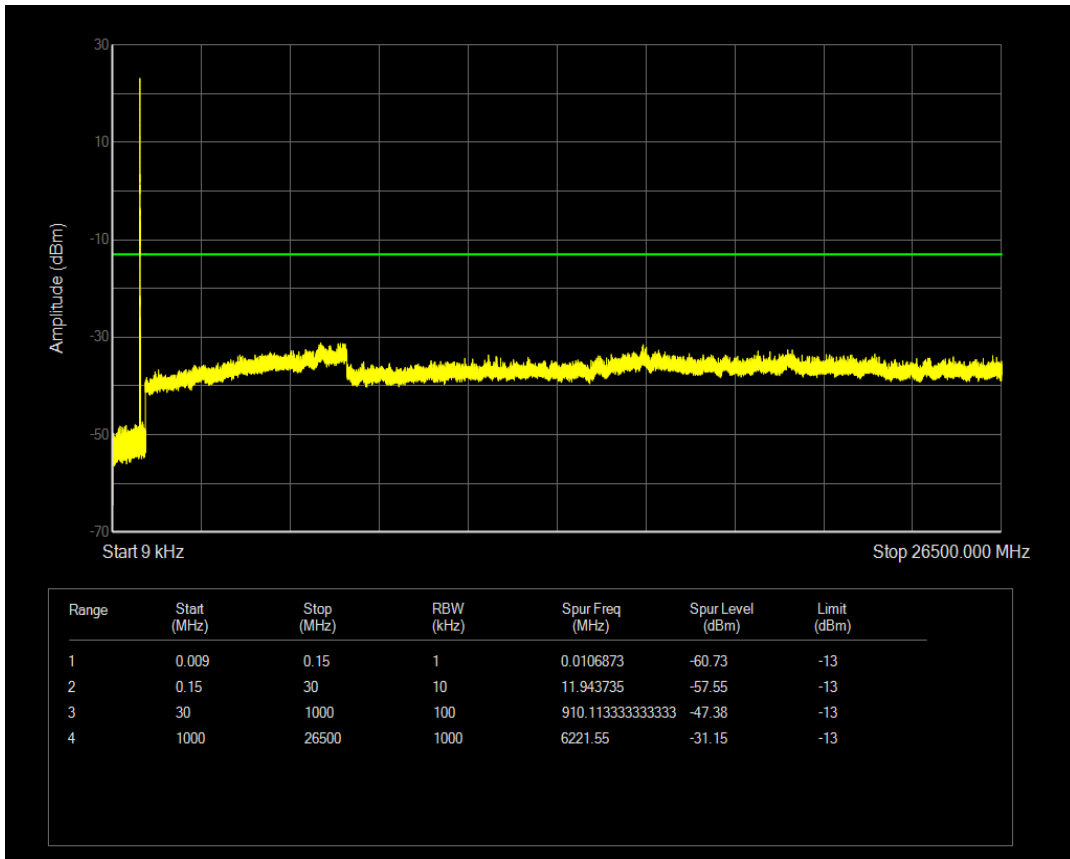

Band5 16QAM BW=1.4MHz Channel=20643 RB Size=1 Position=#0

Band5 QPSK BW=1.4MHz Channel=20643 RB Size=1 Position=#0

Band5 QPSK BW=3MHz Channel=20415 RB Size=1 Position=#0

Band5 QPSK BW=3MHz Channel=20525 RB Size=1 Position=#0

Band5 16QAM BW=3MHz Channel=20415 RB Size=1 Position=#0

Band5 16QAM BW=3MHz Channel=20525 RB Size=1 Position=#0

Band5 16QAM BW=3MHz Channel=20635 RB Size=1 Position=#0

Band5 QPSK BW=3MHz Channel=20635 RB Size=1 Position=#0