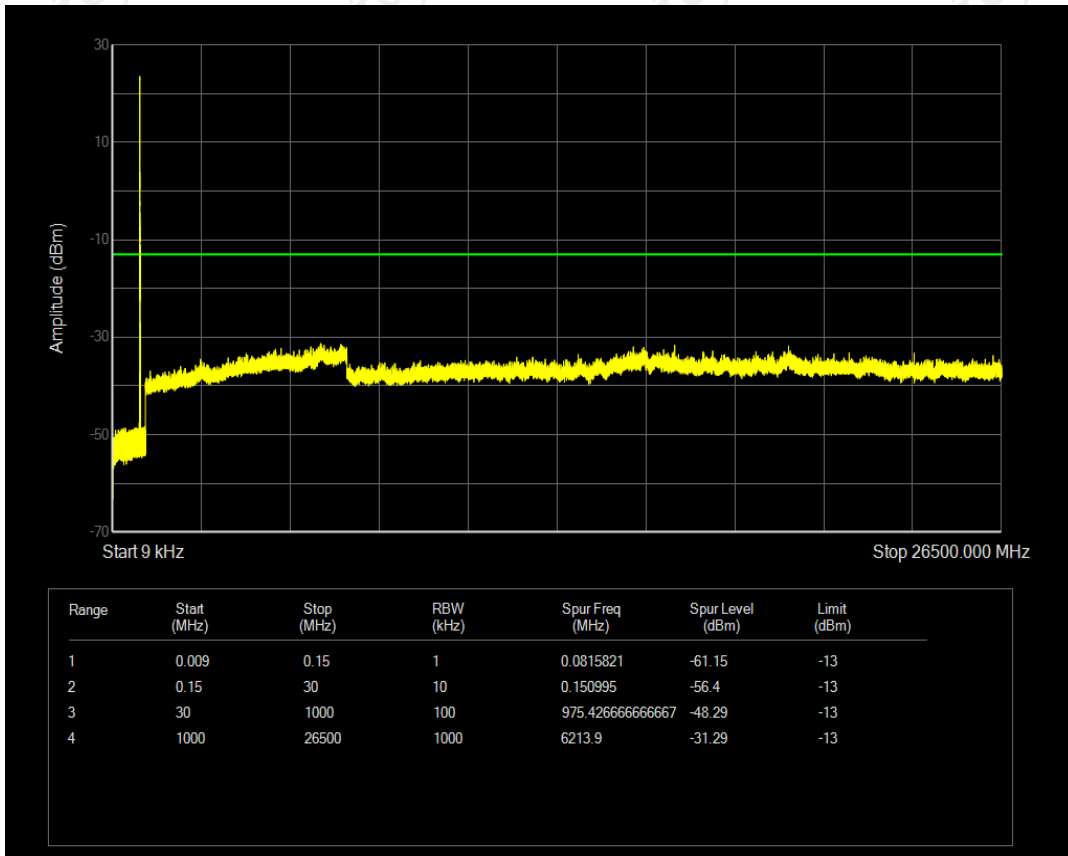

Band5 QPSK BW=5MHz Channel=20425 RB Size=1 Position=#0

Band5 16QAM BW=5MHz Channel=20425 RB Size=1 Position=#0

Band5 16QAM BW=5MHz Channel=20525 RB Size=1 Position=#0

Band5 QPSK BW=5MHz Channel=20525 RB Size=1 Position=#0

Band5 QPSK BW=5MHz Channel=20625 RB Size=1 Position=#0

Band5 16QAM BW=5MHz Channel=20625 RB Size=1 Position=#0

Band5 16QAM BW=10MHz Channel=20450 RB Size=1 Position=#0

Band5 QPSK BW=10MHz Channel=20450 RB Size=1 Position=#0

Band5 QPSK BW=10MHz Channel=20525 RB Size=1 Position=#0

Band5 QPSK BW=10MHz Channel=20600 RB Size=1 Position=#0

Band5 16QAM BW=10MHz Channel=20525 RB Size=1 Position=#0

Band5 16QAM BW=10MHz Channel=20600 RB Size=1 Position=#0