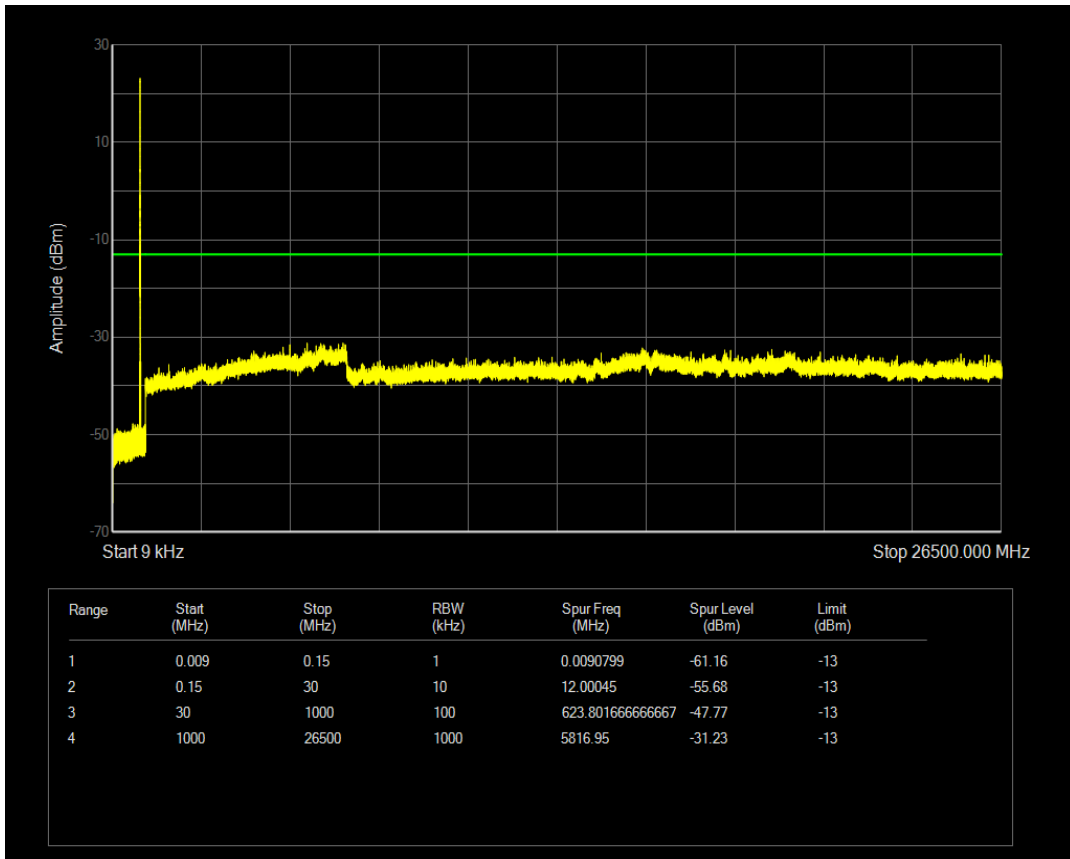

Band5 QPSK BW=5MHz Channel=20425 RB Size=1 Position=#0

Band5 16QAM BW=5MHz Channel=20425 RB Size=1 Position=#0

Band5 16QAM BW=5MHz Channel=20525 RB Size=1 Position=#0

Band5 QPSK BW=5MHz Channel=20525 RB Size=1 Position=#0

Band5 QPSK BW=5MHz Channel=20625 RB Size=1 Position=#0

Band5 16QAM BW=5MHz Channel=20625 RB Size=1 Position=#0

Band5 16QAM BW=10MHz Channel=20450 RB Size=1 Position=#0

Band5 QPSK BW=10MHz Channel=20450 RB Size=1 Position=#0

Band5 QPSK BW=10MHz Channel=20525 RB Size=1 Position=#0

Band5 QPSK BW=10MHz Channel=20600 RB Size=1 Position=#0

Band5 16QAM BW=10MHz Channel=20525 RB Size=1 Position=#0

Band5 16QAM BW=10MHz Channel=20600 RB Size=1 Position=#0