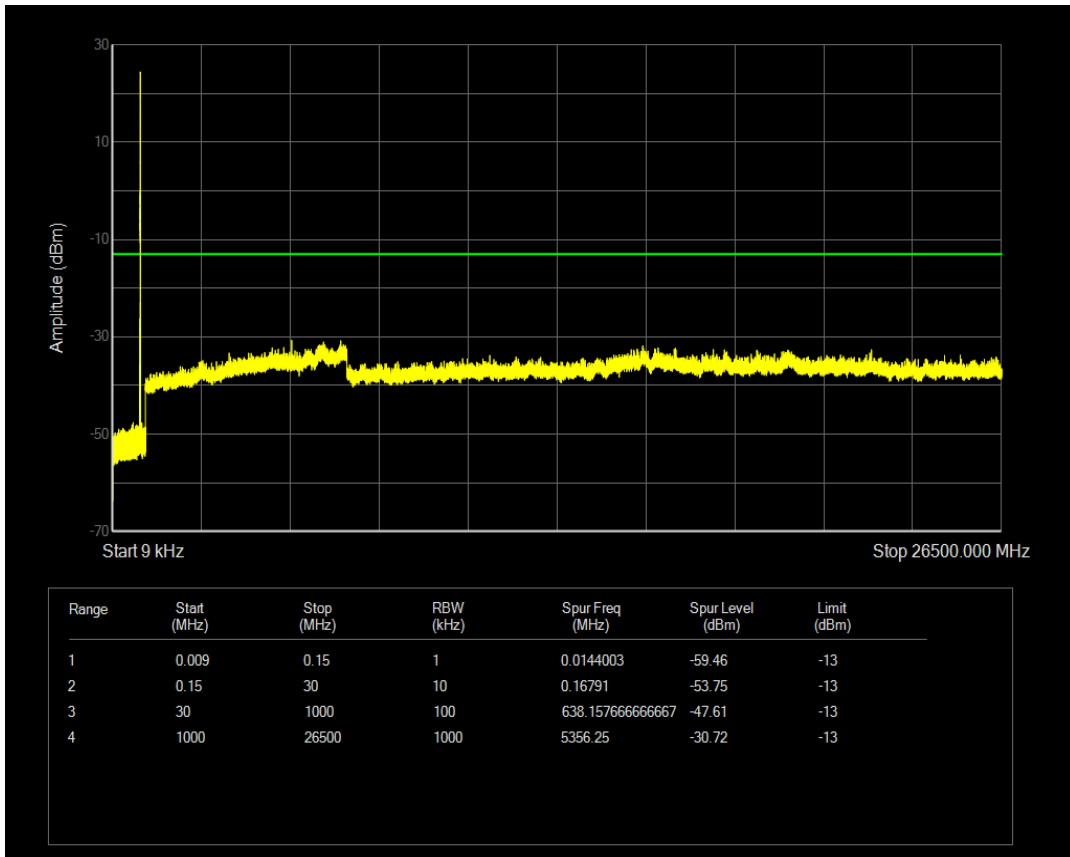

Band5 QPSK BW=1.4MHz Channel=20407 RB Size=1 Position=#0

Band5 16QAM BW=1.4MHz Channel=20407 RB Size=1 Position=#0

Band5 QPSK BW=1.4MHz Channel=20525 RB Size=1 Position=#0

Band5 16QAM BW=1.4MHz Channel=20525 RB Size=1 Position=#0

Band5 16QAM BW=1.4MHz Channel=20643 RB Size=1 Position=#0

Band5 QPSK BW=1.4MHz Channel=20643 RB Size=1 Position=#0

Band5 QPSK BW=3MHz Channel=20415 RB Size=1 Position=#0

Band5 QPSK BW=3MHz Channel=20525 RB Size=1 Position=#0

Band5 16QAM BW=3MHz Channel=20415 RB Size=1 Position=#0

Band5 16QAM BW=3MHz Channel=20525 RB Size=1 Position=#0

Band5 16QAM BW=3MHz Channel=20635 RB Size=1 Position=#0

Band5 QPSK BW=3MHz Channel=20635 RB Size=1 Position=#0