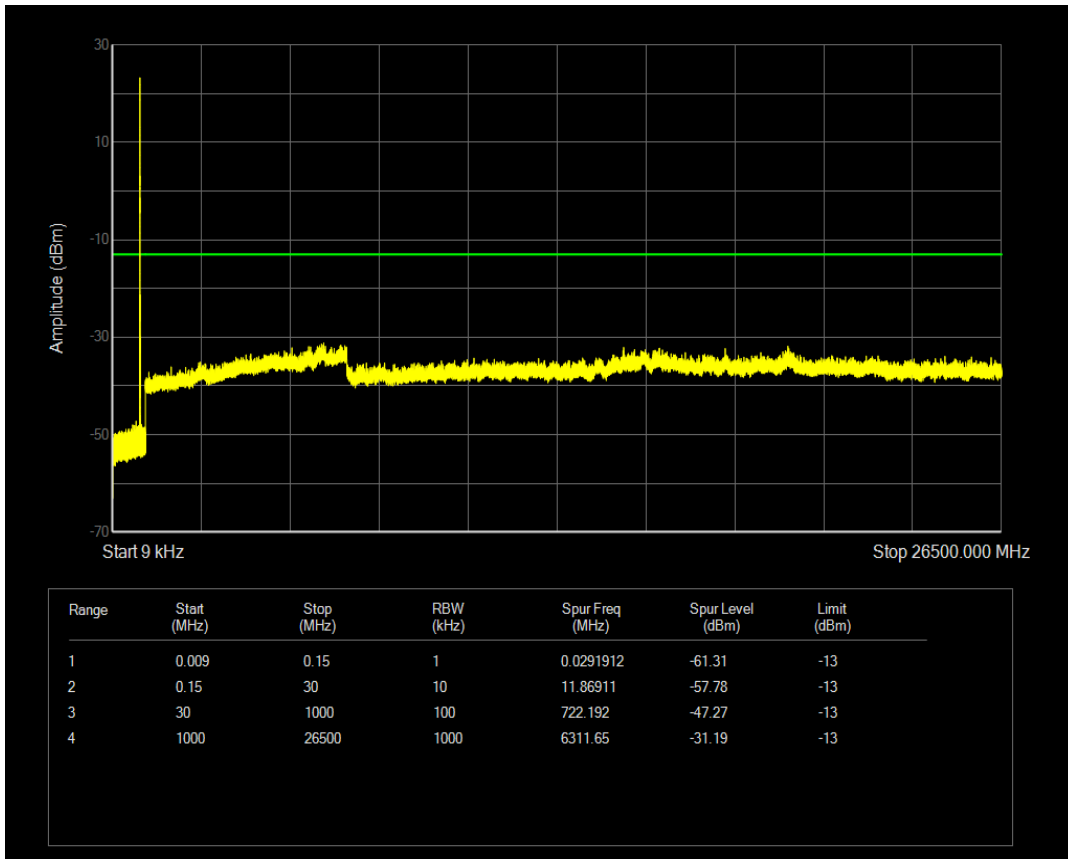

Band5 QPSK BW=1.4MHz Channel=20407 RB Size=1 Position=#0

Band5 16QAM BW=1.4MHz Channel=20407 RB Size=1 Position=#0

Band5 QPSK BW=1.4MHz Channel=20525 RB Size=1 Position=#0

Band5 16QAM BW=1.4MHz Channel=20525 RB Size=1 Position=#0

Band5 16QAM BW=1.4MHz Channel=20643 RB Size=1 Position=#0

Band5 QPSK BW=1.4MHz Channel=20643 RB Size=1 Position=#0

Band5 QPSK BW=3MHz Channel=20415 RB Size=1 Position=#0

Band5 QPSK BW=3MHz Channel=20525 RB Size=1 Position=#0