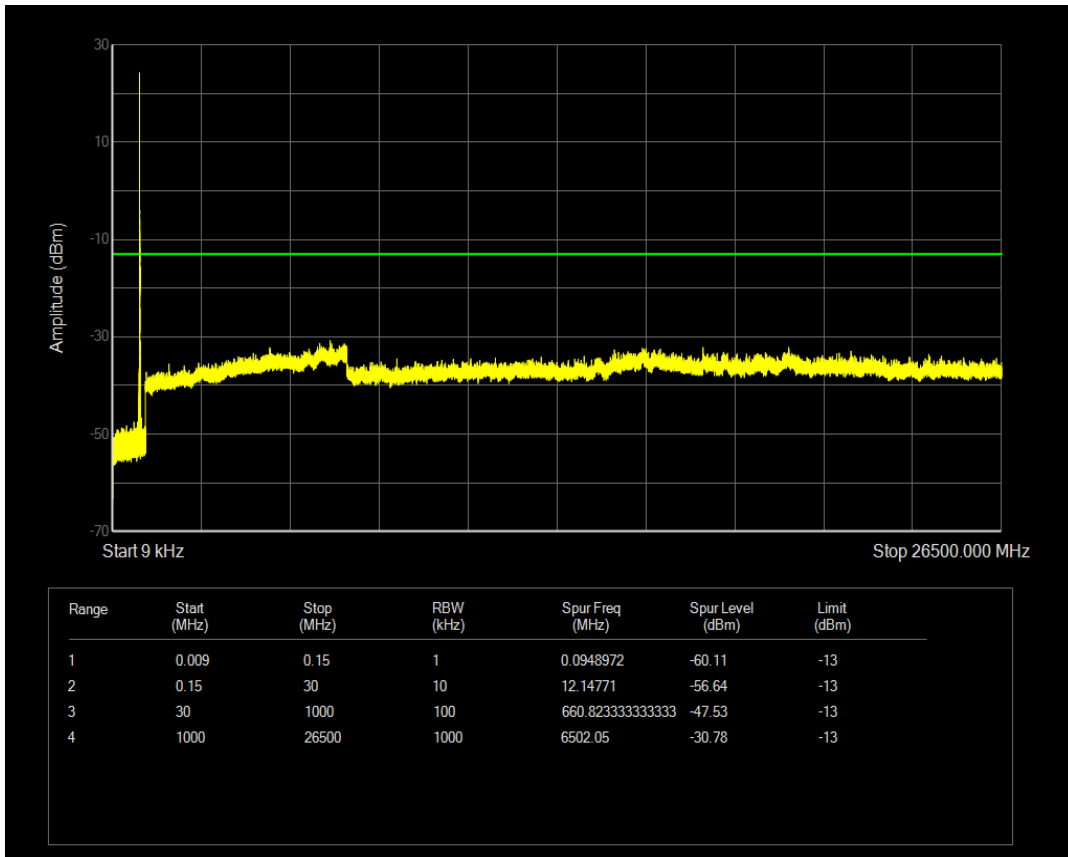

Band5 QPSK BW=5MHz Channel=20425 RB Size=1 Position=#0

Band5 16QAM BW=5MHz Channel=20425 RB Size=1 Position=#0

Band5 16QAM BW=5MHz Channel=20525 RB Size=1 Position=#0

Band5 QPSK BW=5MHz Channel=20525 RB Size=1 Position=#0

Band5 QPSK BW=5MHz Channel=20625 RB Size=1 Position=#0

Band5 16QAM BW=5MHz Channel=20625 RB Size=1 Position=#0

Band5 16QAM BW=10MHz Channel=20450 RB Size=1 Position=#0

Band5 QPSK BW=10MHz Channel=20450 RB Size=1 Position=#0

Band5 QPSK BW=10MHz Channel=20525 RB Size=1 Position=#0

Band5 QPSK BW=10MHz Channel=20600 RB Size=1 Position=#0

Band5 16QAM BW=10MHz Channel=20525 RB Size=1 Position=#0

Band5 16QAM BW=10MHz Channel=20600 RB Size=1 Position=#0