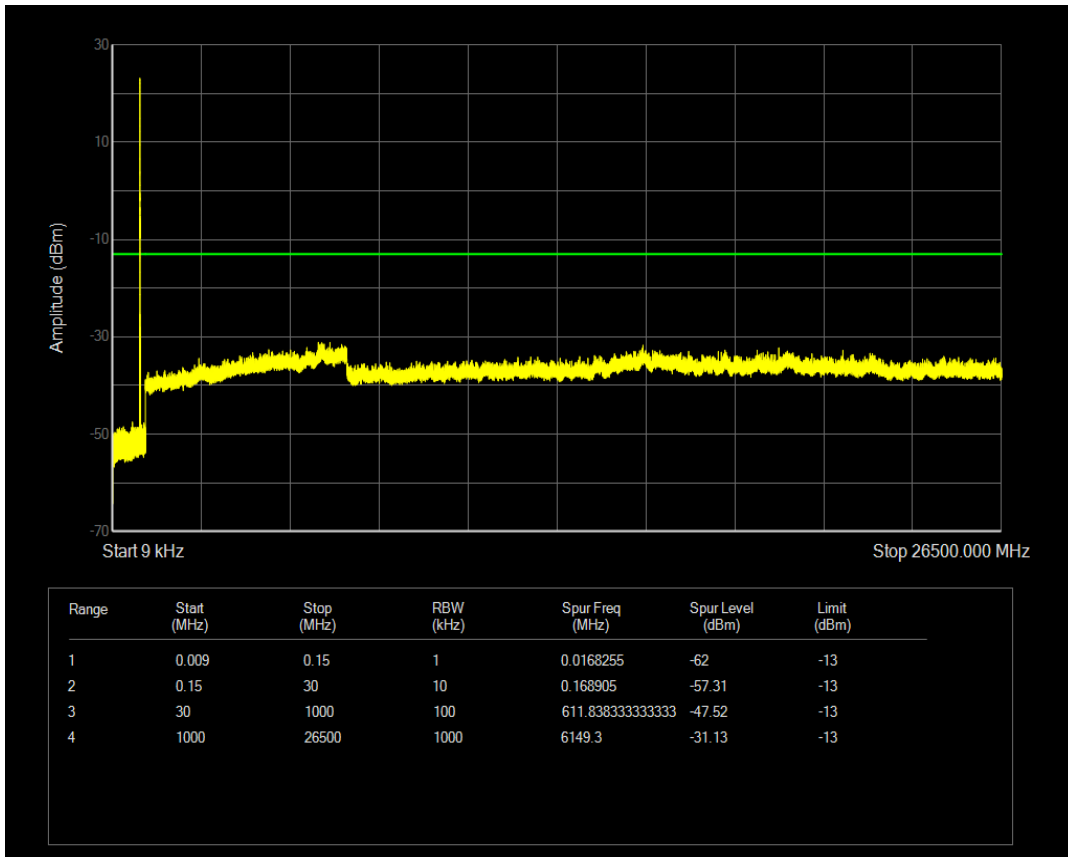

Band5 16QAM BW=1.4MHz Channel=20643 RB Size=1 Position=#0

Band5 QPSK BW=1.4MHz Channel=20643 RB Size=1 Position=#0

Band5 QPSK BW=3MHz Channel=20415 RB Size=1 Position=#0

Band5 QPSK BW=3MHz Channel=20525 RB Size=1 Position=#0

Band5 16QAM BW=3MHz Channel=20415 RB Size=1 Position=#0

Band5 16QAM BW=3MHz Channel=20525 RB Size=1 Position=#0

Band5 16QAM BW=3MHz Channel=20635 RB Size=1 Position=#0

Band5 QPSK BW=3MHz Channel=20635 RB Size=1 Position=#0