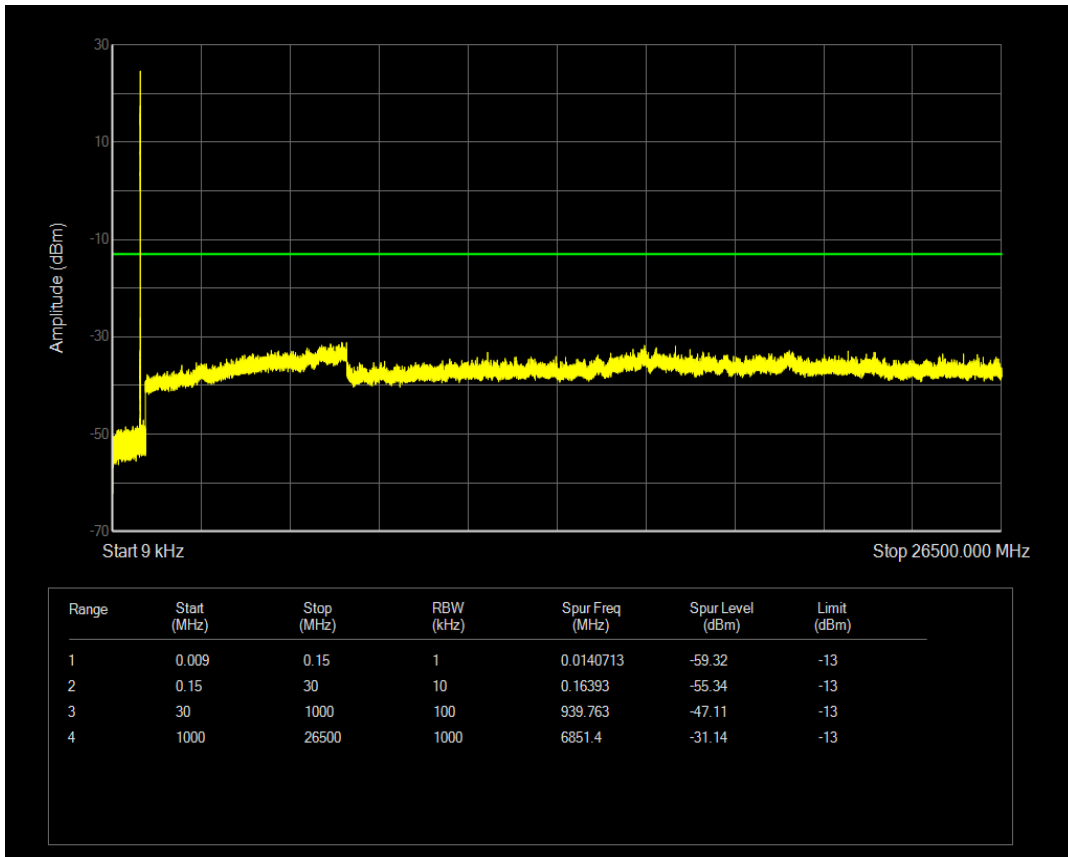

Band5 QPSK BW=1.4MHz Channel=20407 RB Size=1 Position=#0

Band5 16QAM BW=1.4MHz Channel=20407 RB Size=1 Position=#0

Band5 QPSK BW=1.4MHz Channel=20525 RB Size=1 Position=#0

Band5 16QAM BW=1.4MHz Channel=20525 RB Size=1 Position=#0

Band5 16QAM BW=1.4MHz Channel=20643 RB Size=1 Position=#0

Band5 QPSK BW=1.4MHz Channel=20643 RB Size=1 Position=#0

Band5 QPSK BW=3MHz Channel=20415 RB Size=1 Position=#0

Band5 QPSK BW=3MHz Channel=20525 RB Size=1 Position=#0