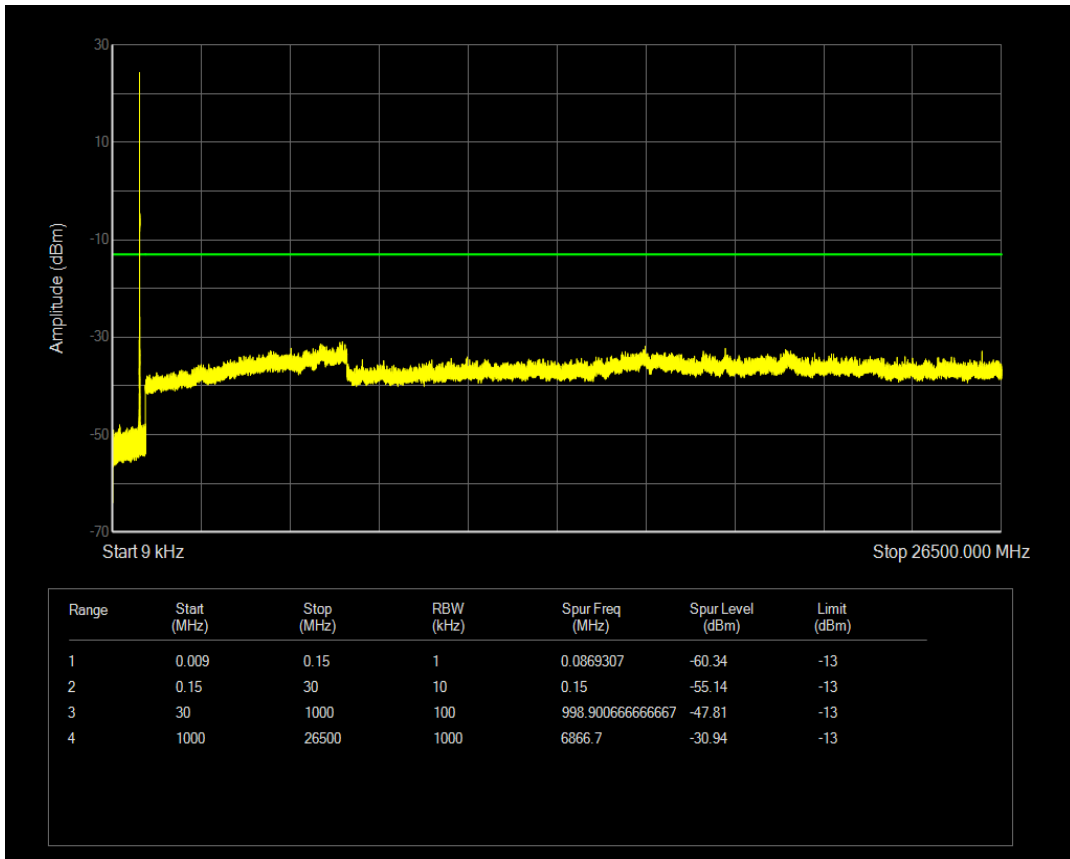

Band5 QPSK BW=1.4MHz Channel=20407 RB Size=1 Position=#0

Band5 16QAM BW=1.4MHz Channel=20407 RB Size=1 Position=#0

Band5 QPSK BW=1.4MHz Channel=20525 RB Size=1 Position=#0

Band5 16QAM BW=1.4MHz Channel=20525 RB Size=1 Position=#0

Band5 16QAM BW=1.4MHz Channel=20643 RB Size=1 Position=#0

Band5 QPSK BW=1.4MHz Channel=20643 RB Size=1 Position=#0

Band5 QPSK BW=3MHz Channel=20415 RB Size=1 Position=#0

Band5 QPSK BW=3MHz Channel=20525 RB Size=1 Position=#0