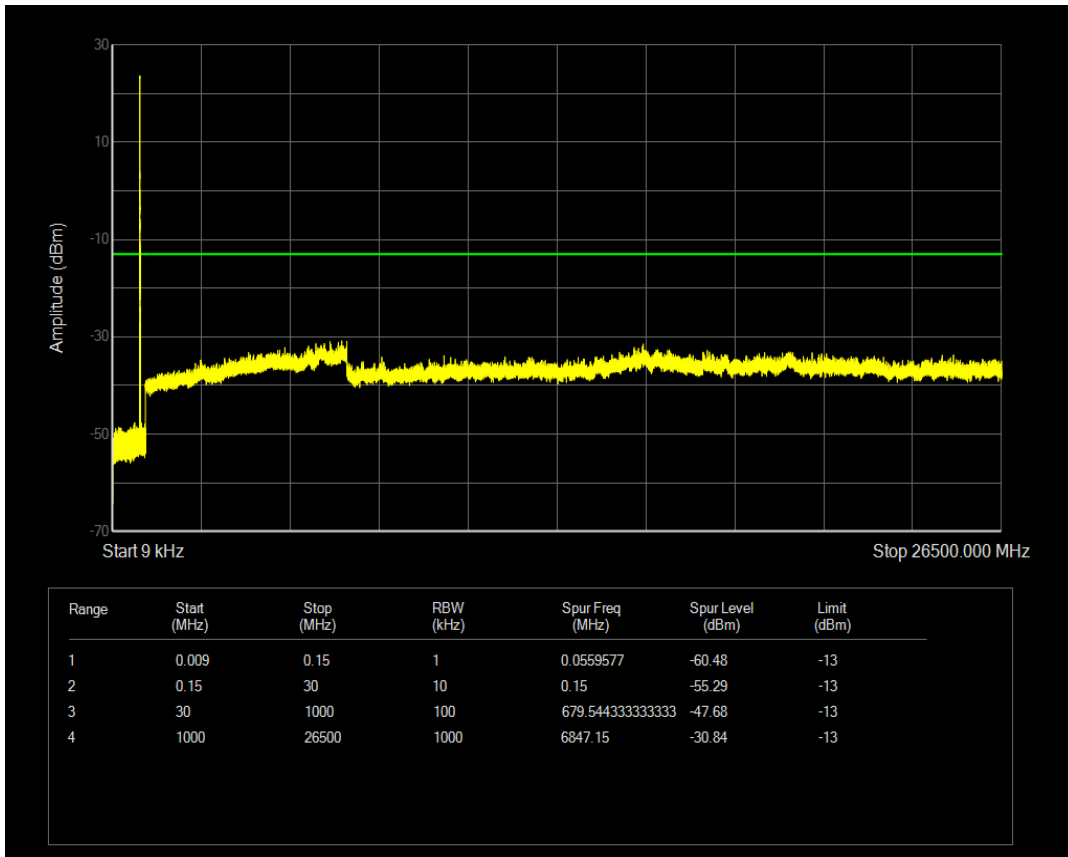

Band5 QPSK BW=5MHz Channel=20625 RB Size=1 Position=#0

Band5 16QAM BW=5MHz Channel=20625 RB Size=1 Position=#0

Band5 16QAM BW=10MHz Channel=20450 RB Size=1 Position=#0

Band5 QPSK BW=10MHz Channel=20450 RB Size=1 Position=#0

Band5 QPSK BW=10MHz Channel=20525 RB Size=1 Position=#0

Band5 QPSK BW=10MHz Channel=20600 RB Size=1 Position=#0

Band5 16QAM BW=10MHz Channel=20525 RB Size=1 Position=#0

Band5 16QAM BW=10MHz Channel=20600 RB Size=1 Position=#0