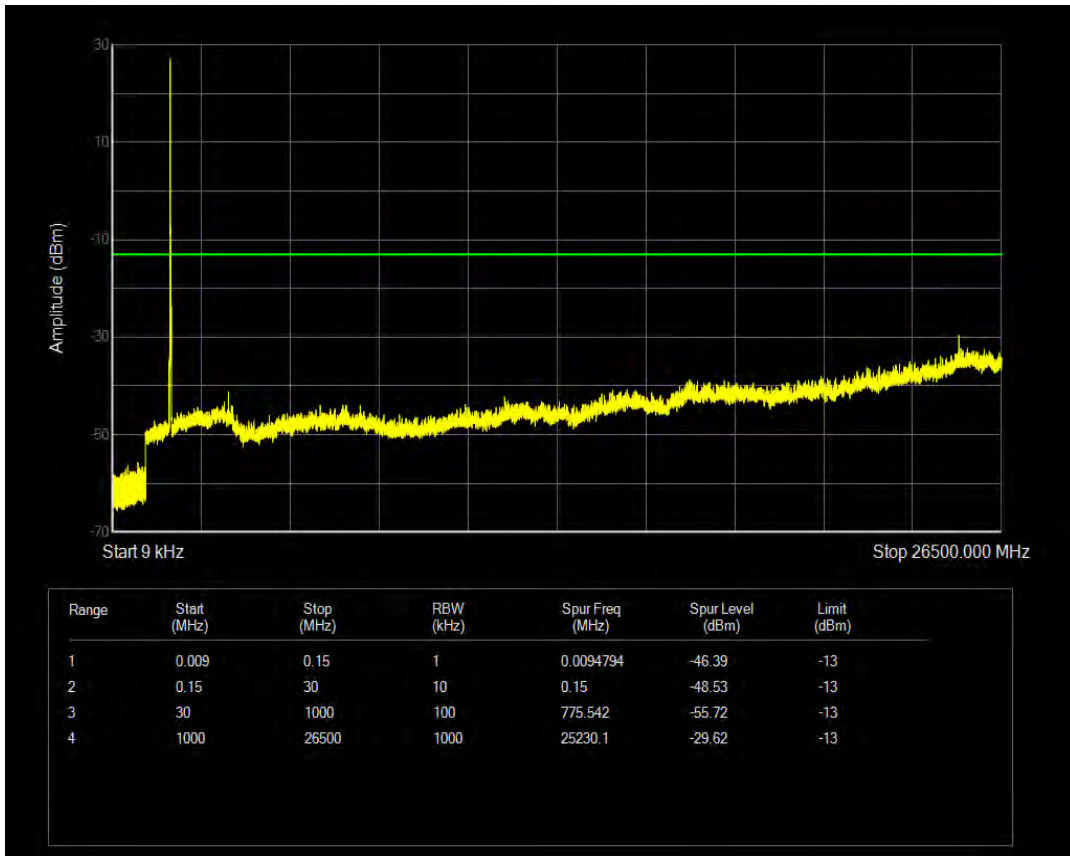

Band66 QAM16 BW=20MHz Channel=132072 RB Size=100 Position=#0

Band66 QPSK BW=20MHz Channel=132322 RB Size=1 Position=#0

Band66 QPSK BW=20MHz Channel=132322 RB Size=100 Position=#0

Band66 QAM16 BW=20MHz Channel=132322 RB Size=1 Position=#0

Band66 QAM16 BW=20MHz Channel=132322 RB Size=100 Position=#0

Band66 QPSK BW=20MHz Channel=132572 RB Size=1 Position=#0

Band66 QPSK BW=20MHz Channel=132572 RB Size=100 Position=#0

Band66 QAM16 BW=20MHz Channel=132572 RB Size=1 Position=#0