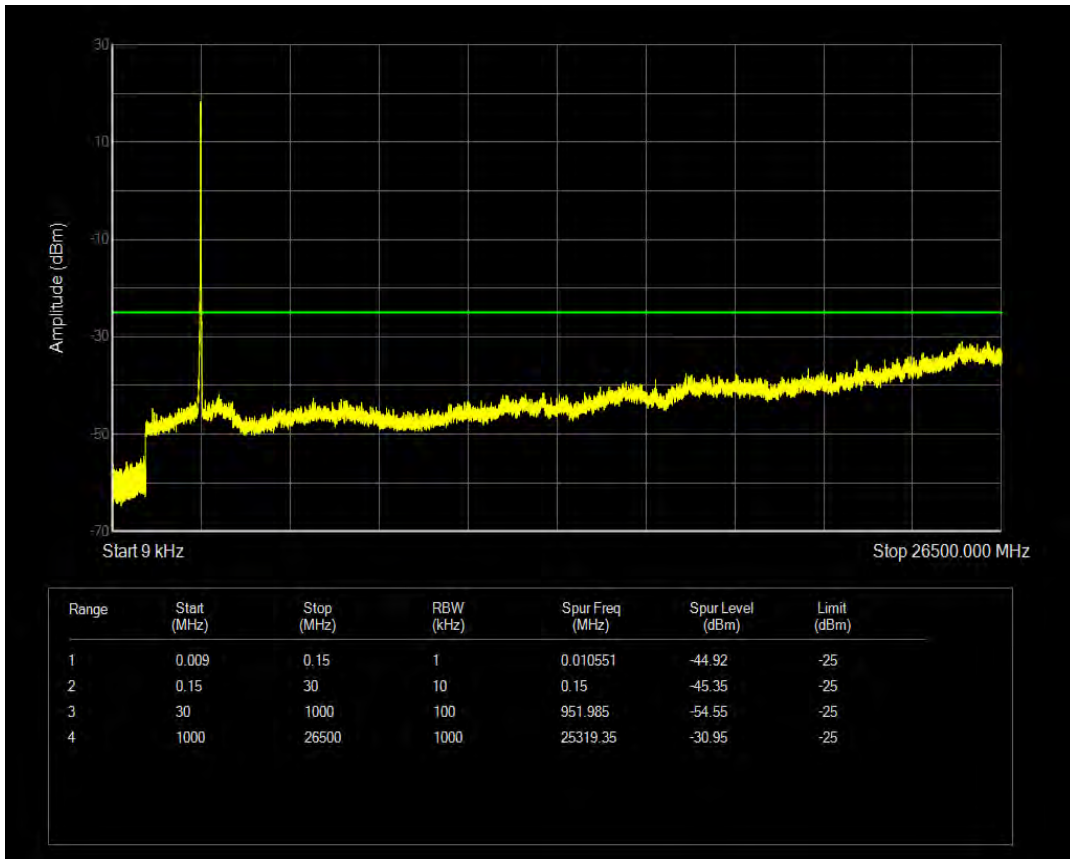

Band41(2535-2655) QPSK BW=20MHz Channel=41140 RB Size=1 Position=#0

Band41(2535-2655) QPSK BW=20MHz Channel=41140 RB Size=100 Position=#0

Band41(2535-2655) QAM16 BW=20MHz Channel=41140 RB Size=1 Position=#0

Band41(2535-2655) QAM16 BW=20MHz Channel=41140 RB Size=100 Position=#0

Band5 QPSK BW=1.4MHz Channel=20407 RB Size=1 Position=#0

Band5 QPSK BW=1.4MHz Channel=20407 RB Size=6 Position=#0

Band5 QAM16 BW=1.4MHz Channel=20407 RB Size=1 Position=#0