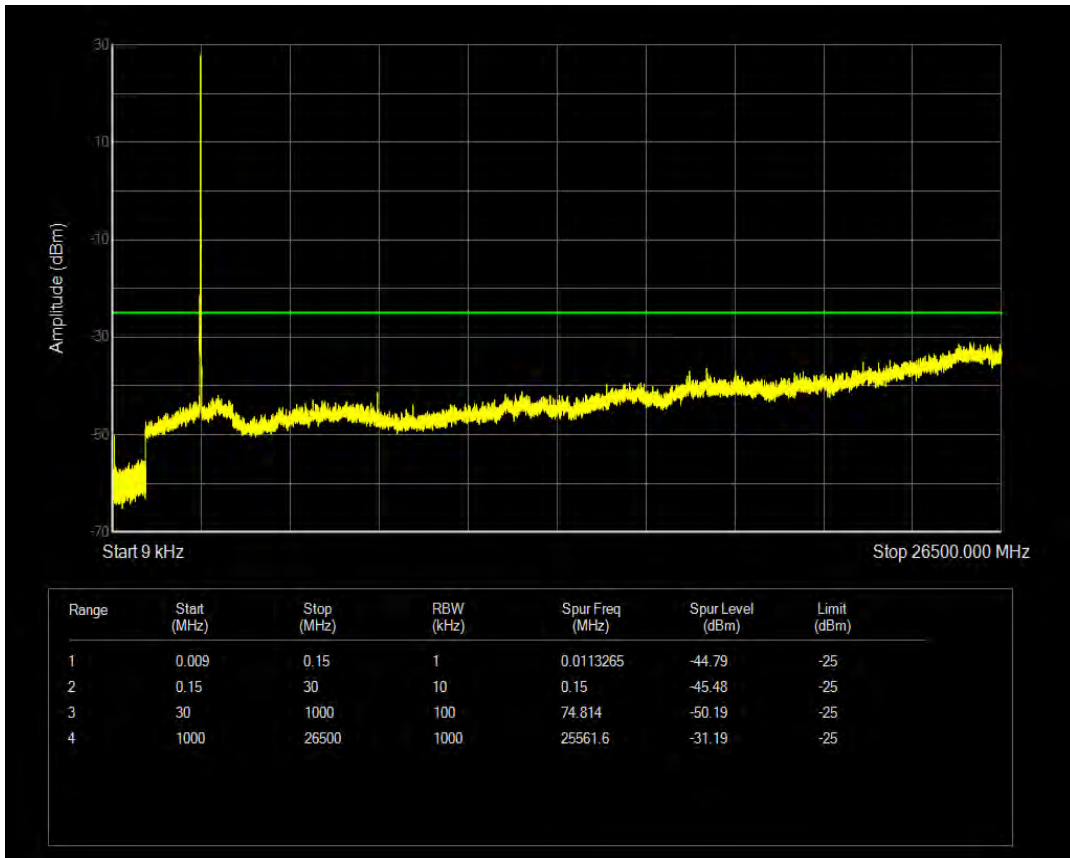

Band41(2535-2655) QPSK BW=20MHz Channel=41140 RB Size=1 Position=#0

Band41(2535-2655) QPSK BW=20MHz Channel=41140 RB Size=100 Position=#0

Band41(2535-2655) QAM16 BW=20MHz Channel=41140 RB Size=1 Position=#0