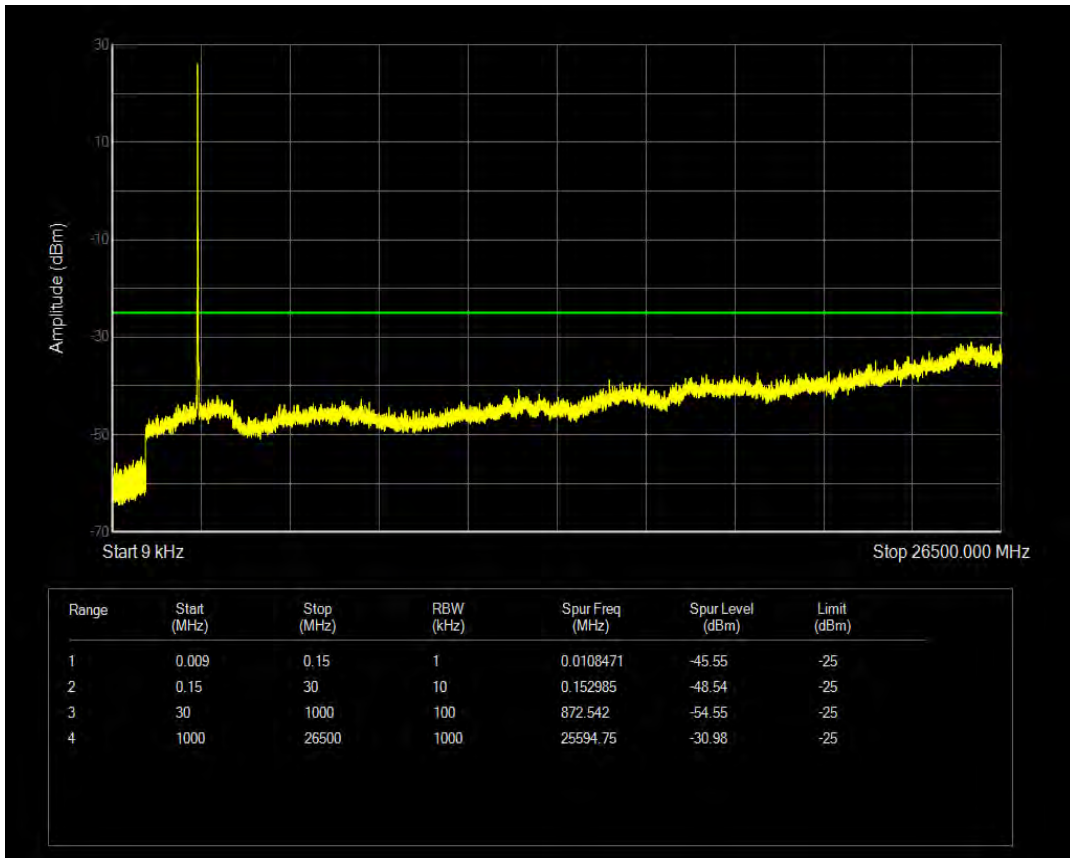

Band7 QAM16 BW=20MHz Channel=21100 RB Size=100 Position=#0

Band7 QPSK BW=20MHz Channel=21350 RB Size=1 Position=#0

Band7 QPSK BW=20MHz Channel=21350 RB Size=100 Position=#0

Band7 QAM16 BW=20MHz Channel=21350 RB Size=1 Position=#0

Band7 QAM16 BW=20MHz Channel=21350 RB Size=100 Position=#0