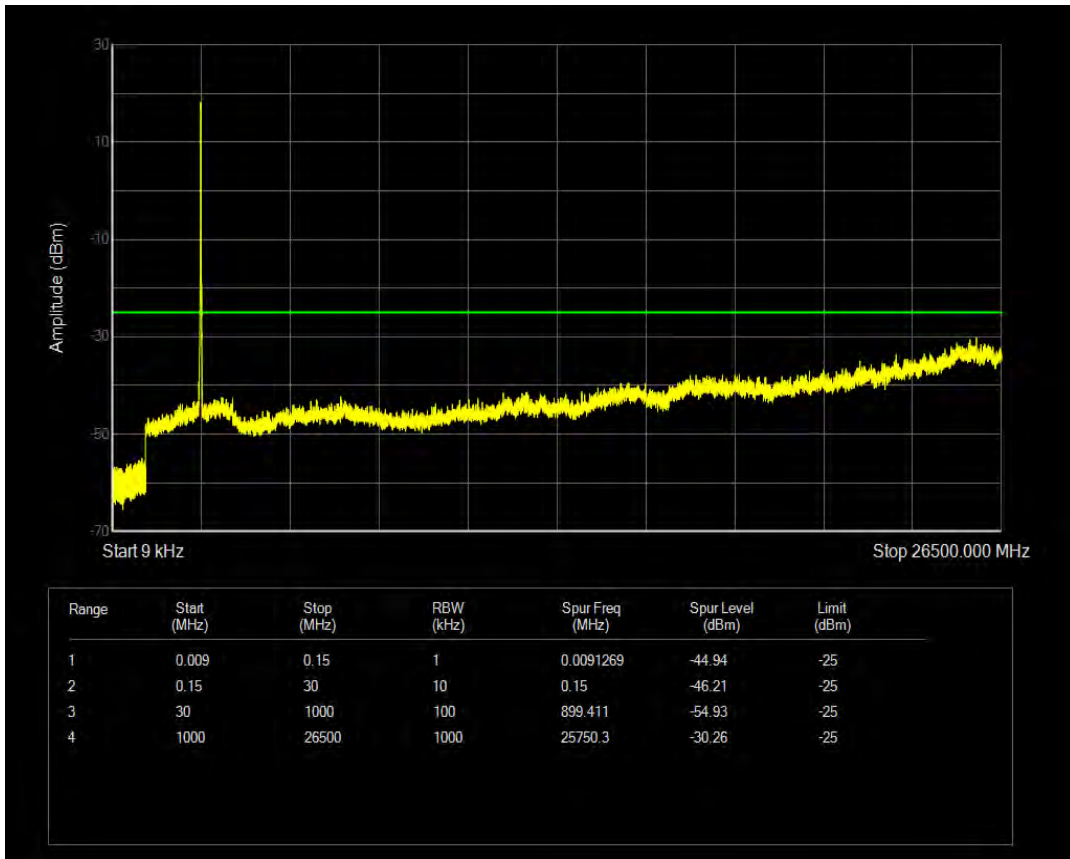

Band41(2535-2655) QAM16 BW=15MHz Channel=41165 RB Size=75 Position=#0

Band41(2535-2655) QPSK BW=20MHz Channel=40140 RB Size=1 Position=#0

Band41(2535-2655) QPSK BW=20MHz Channel=40140 RB Size=100 Position=#0

Band41(2535-2655) QAM16 BW=20MHz Channel=40140 RB Size=1 Position=#0

Band41(2535-2655) QAM16 BW=20MHz Channel=40140 RB Size=100 Position=#0

Band41(2535-2655) QPSK BW=20MHz Channel=40640 RB Size=1 Position=#0