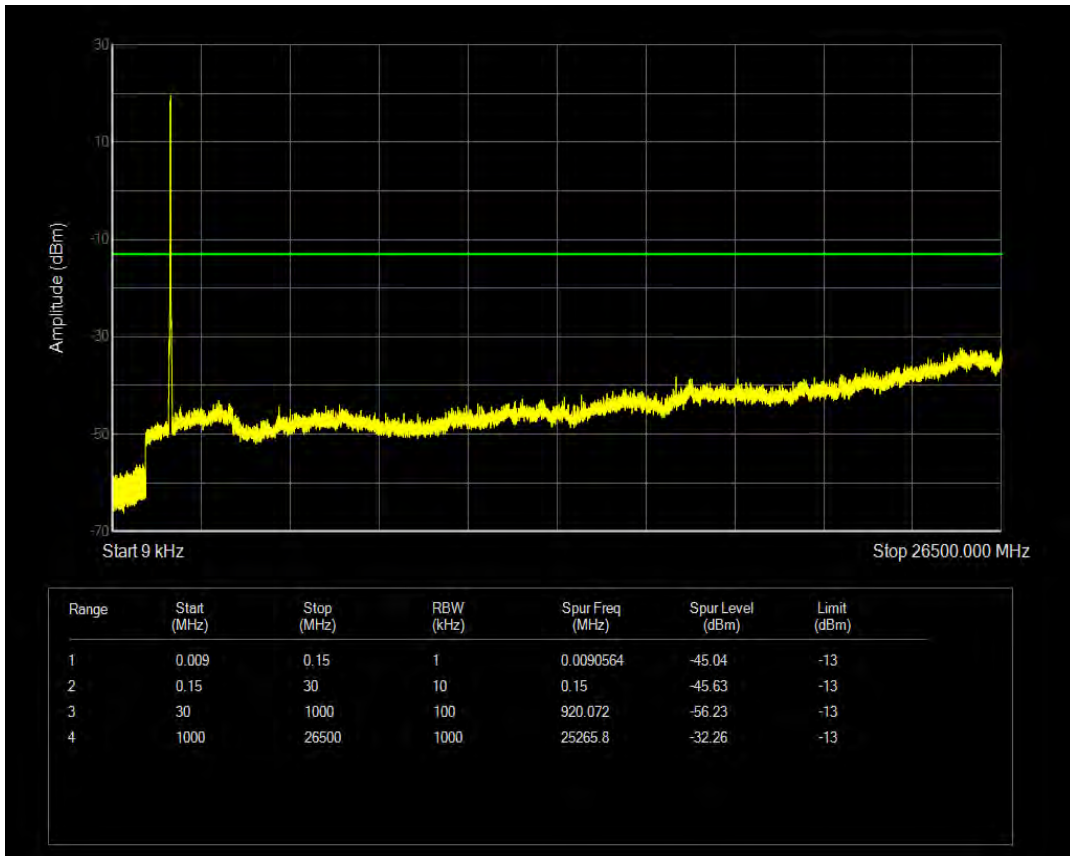

Band66 QPSK BW=20MHz Channel=132322 RB Size=100 Position=#0