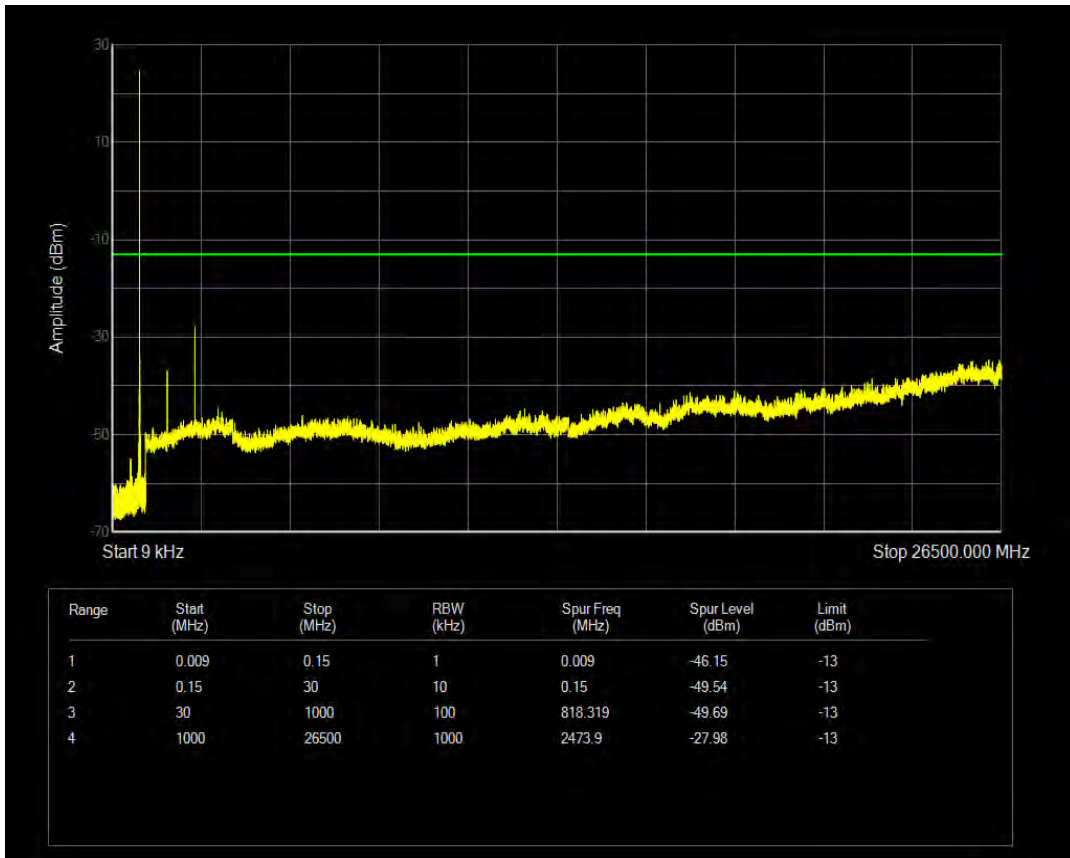

Band5 QPSK BW=1.4MHz Channel=20407 RB Size=1 Position=#0