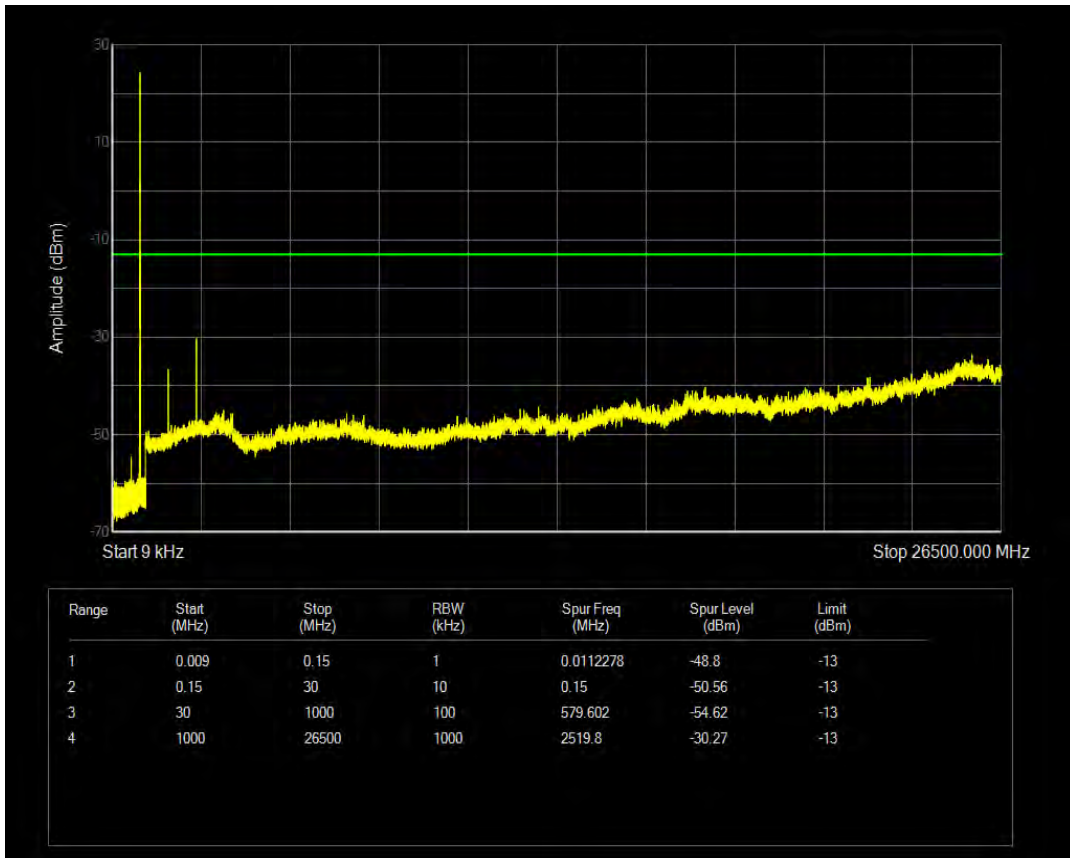

Band5 QAM16 BW=10MHz Channel=20450 RB Size=50 Position=#0

Band5 QPSK BW=10MHz Channel=20525 RB Size=1 Position=#0

Band5 QPSK BW=10MHz Channel=20525 RB Size=50 Position=#0

Band5 QAM16 BW=10MHz Channel=20525 RB Size=1 Position=#0

Band5 QAM16 BW=10MHz Channel=20525 RB Size=50 Position=#0

Band5 QPSK BW=10MHz Channel=20600 RB Size=1 Position=#0

Band5 QPSK BW=10MHz Channel=20600 RB Size=50 Position=#0

Band5 QAM16 BW=10MHz Channel=20600 RB Size=1 Position=#0