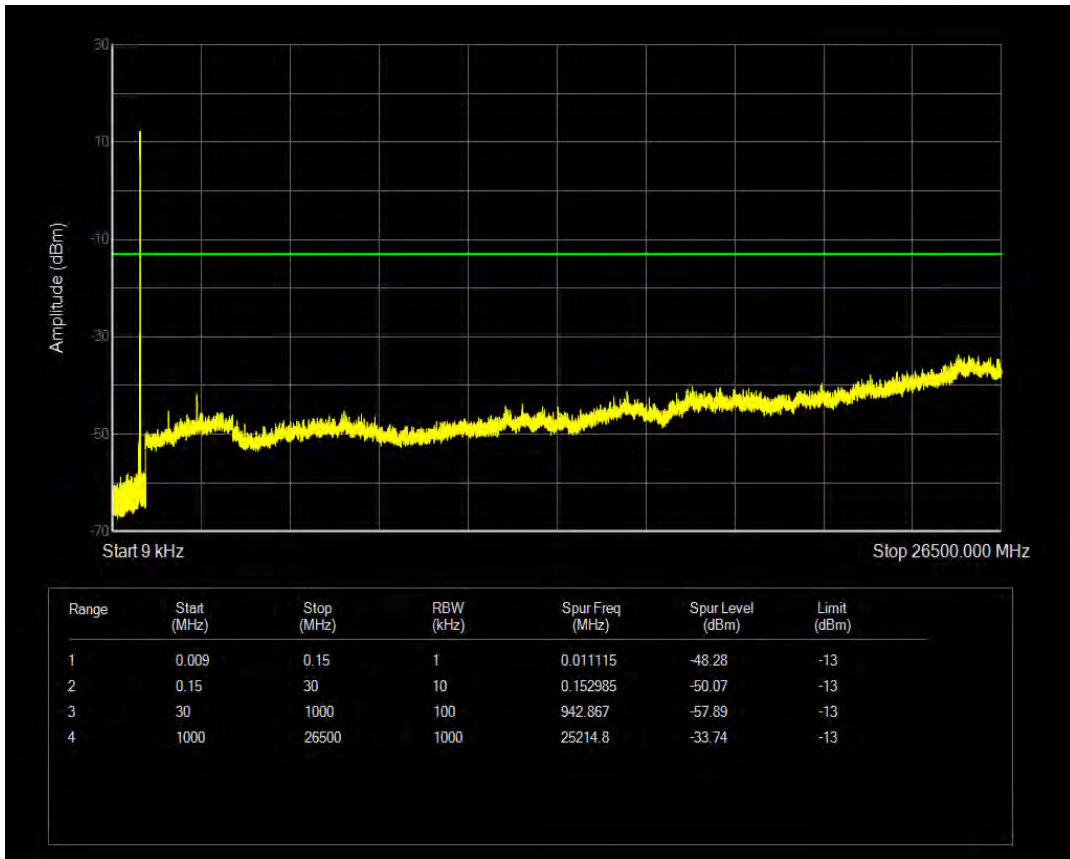

Band5 QAM16 BW=10MHz Channel=20450 RB Size=50 Position=#0

Band5 QPSK BW=10MHz Channel=20525 RB Size=1 Position=#0

Band5 QPSK BW=10MHz Channel=20525 RB Size=50 Position=#0

Band5 QAM16 BW=10MHz Channel=20525 RB Size=1 Position=#0

Band5 QAM16 BW=10MHz Channel=20525 RB Size=50 Position=#0

Band5 QPSK BW=10MHz Channel=20600 RB Size=1 Position=#0

Band5 QPSK BW=10MHz Channel=20600 RB Size=50 Position=#0

Band5 QAM16 BW=10MHz Channel=20600 RB Size=1 Position=#0