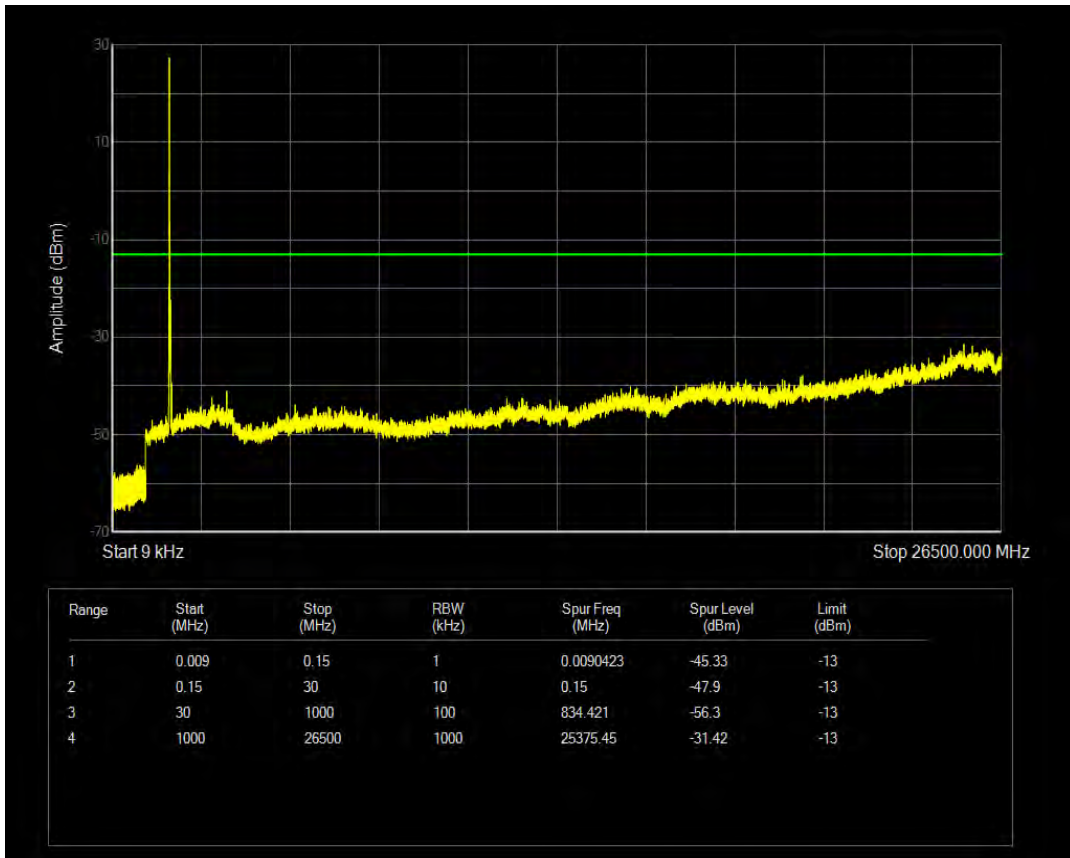

Band66 QAM16 BW=15MHz Channel=132597 RB Size=75 Position=#0

Band66 QPSK BW=20MHz Channel=132072 RB Size=1 Position=#0

Band66 QPSK BW=20MHz Channel=132072 RB Size=100 Position=#0

Band66 QAM16 BW=20MHz Channel=132072 RB Size=1 Position=#0