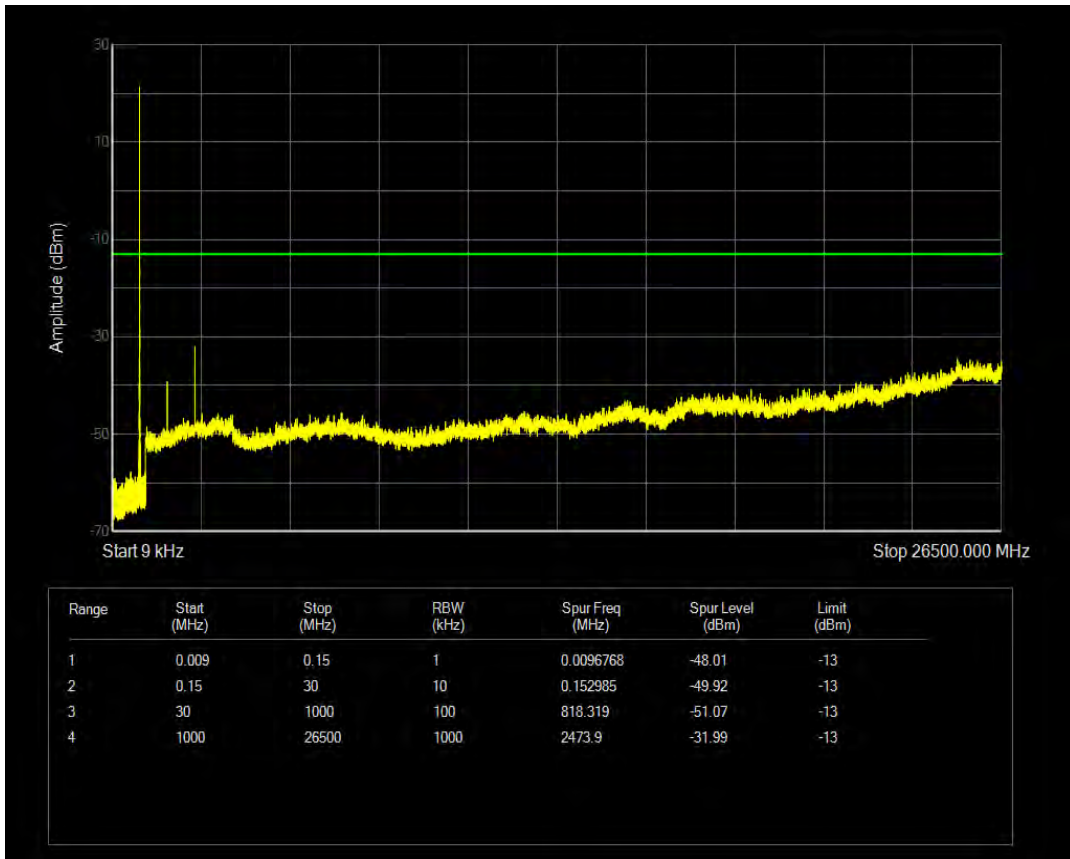

Band5 QPSK BW=1.4MHz Channel=20407 RB Size=6 Position=#0