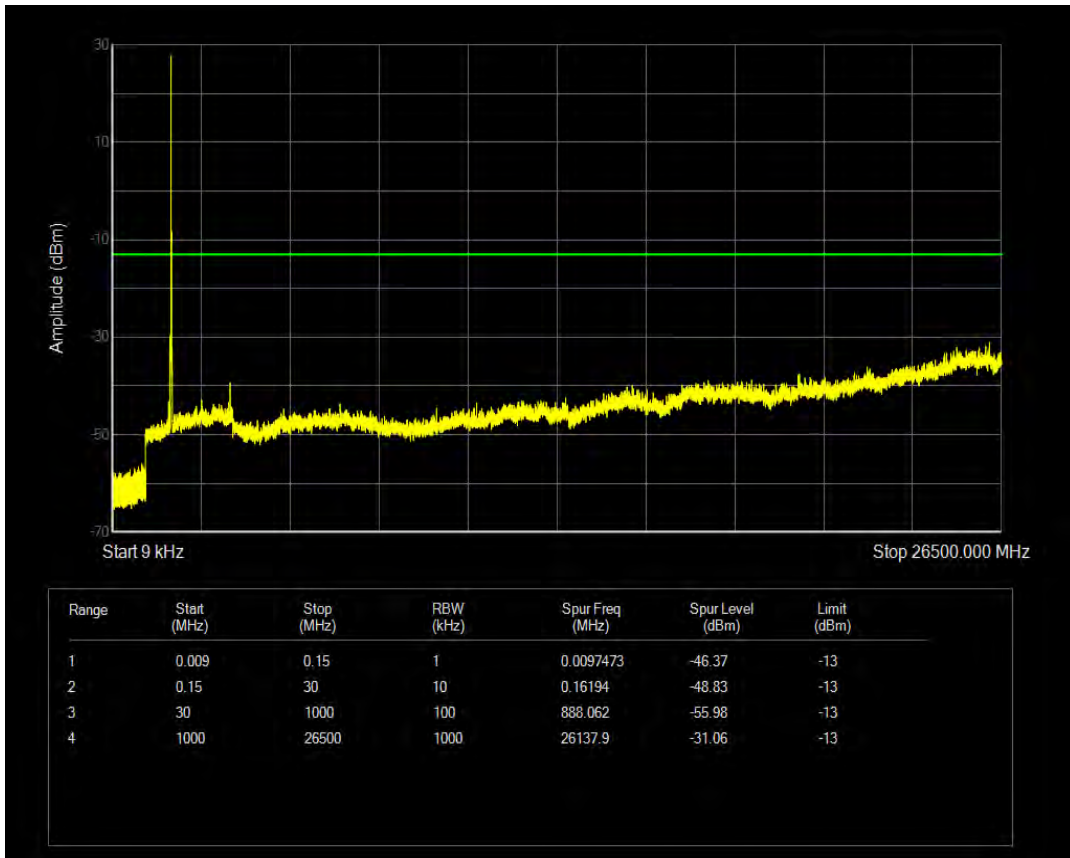

Band66 QAM16 BW=20MHz Channel=132072 RB Size=100 Position=#0

Band66 QPSK BW=20MHz Channel=132322 RB Size=1 Position=#0

Band66 QPSK BW=20MHz Channel=132322 RB Size=100 Position=#0

Band66 QAM16 BW=20MHz Channel=132322 RB Size=1 Position=#0

Band66 QAM16 BW=20MHz Channel=132322 RB Size=100 Position=#0

Band66 QPSK BW=20MHz Channel=132572 RB Size=1 Position=#0

Band66 QPSK BW=20MHz Channel=132572 RB Size=100 Position=#0

Band66 QAM16 BW=20MHz Channel=132572 RB Size=1 Position=#0