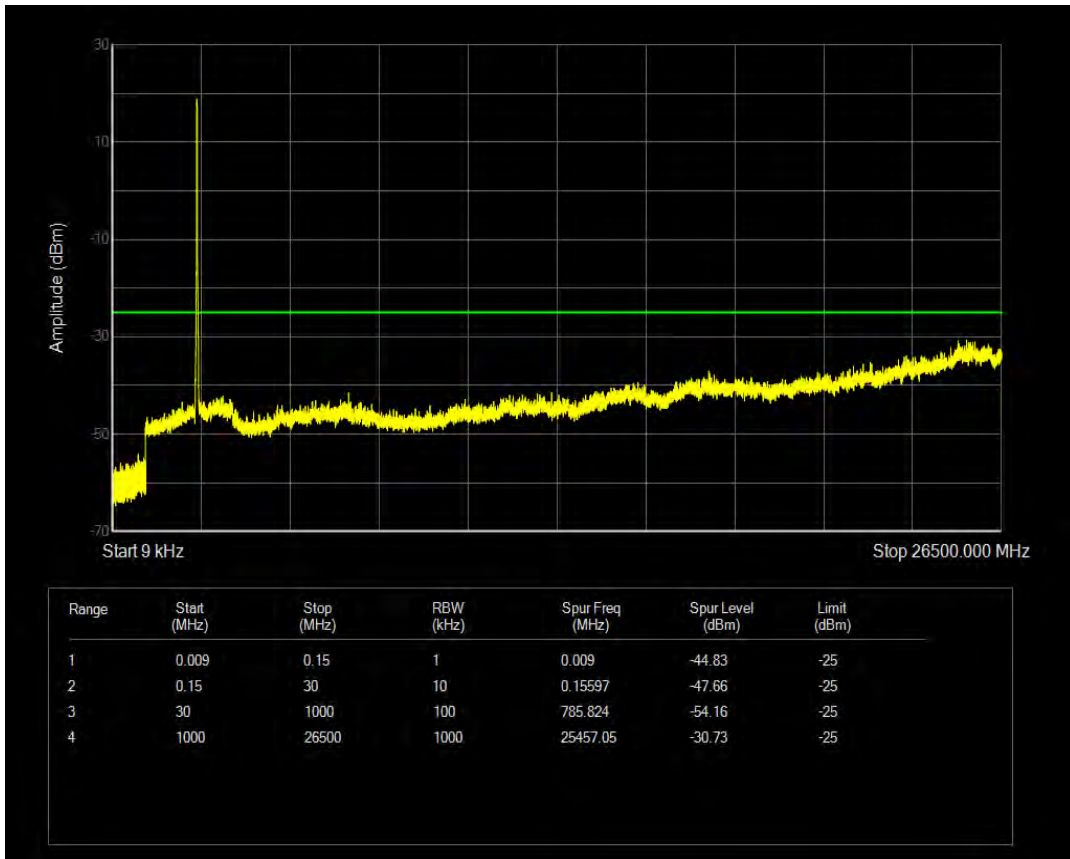

Band7 QAM16 BW=15MHz Channel=21375 RB Size=75 Position=#0

Band7 QPSK BW=20MHz Channel=20850 RB Size=1 Position=#0

Band7 QPSK BW=20MHz Channel=20850 RB Size=100 Position=#0

Band7 QAM16 BW=20MHz Channel=20850 RB Size=1 Position=#0

Band7 QAM16 BW=20MHz Channel=20850 RB Size=100 Position=#0

Band7 QPSK BW=20MHz Channel=21100 RB Size=1 Position=#0

Band7 QPSK BW=20MHz Channel=21100 RB Size=100 Position=#0

Band7 QAM16 BW=20MHz Channel=21100 RB Size=1 Position=#0