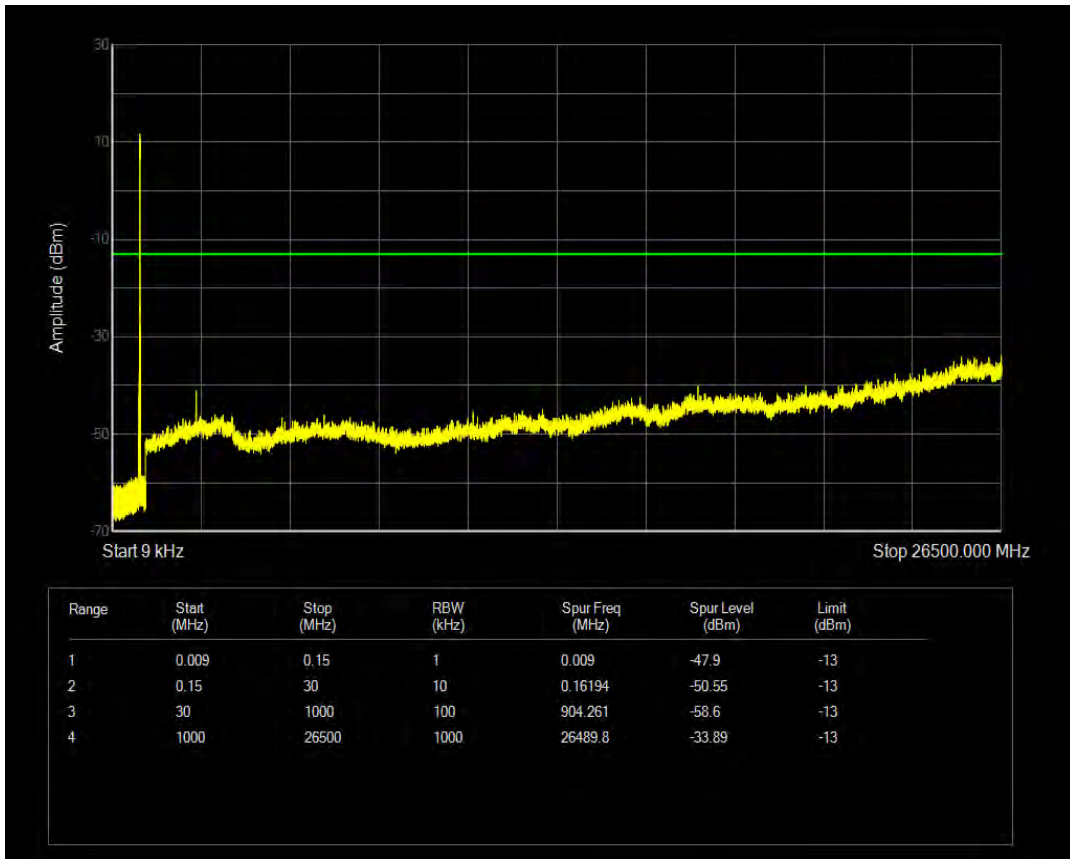

Band5 QAM16 BW=10MHz Channel=20450 RB Size=50 Position=#0

Band5 QPSK BW=10MHz Channel=20525 RB Size=1 Position=#0

Band5 QPSK BW=10MHz Channel=20525 RB Size=50 Position=#0

Band5 QAM16 BW=10MHz Channel=20525 RB Size=1 Position=#0

Band5 QAM16 BW=10MHz Channel=20525 RB Size=50 Position=#0

Band5 QPSK BW=10MHz Channel=20600 RB Size=1 Position=#0

Band5 QPSK BW=10MHz Channel=20600 RB Size=50 Position=#0

Band5 QAM16 BW=10MHz Channel=20600 RB Size=1 Position=#0