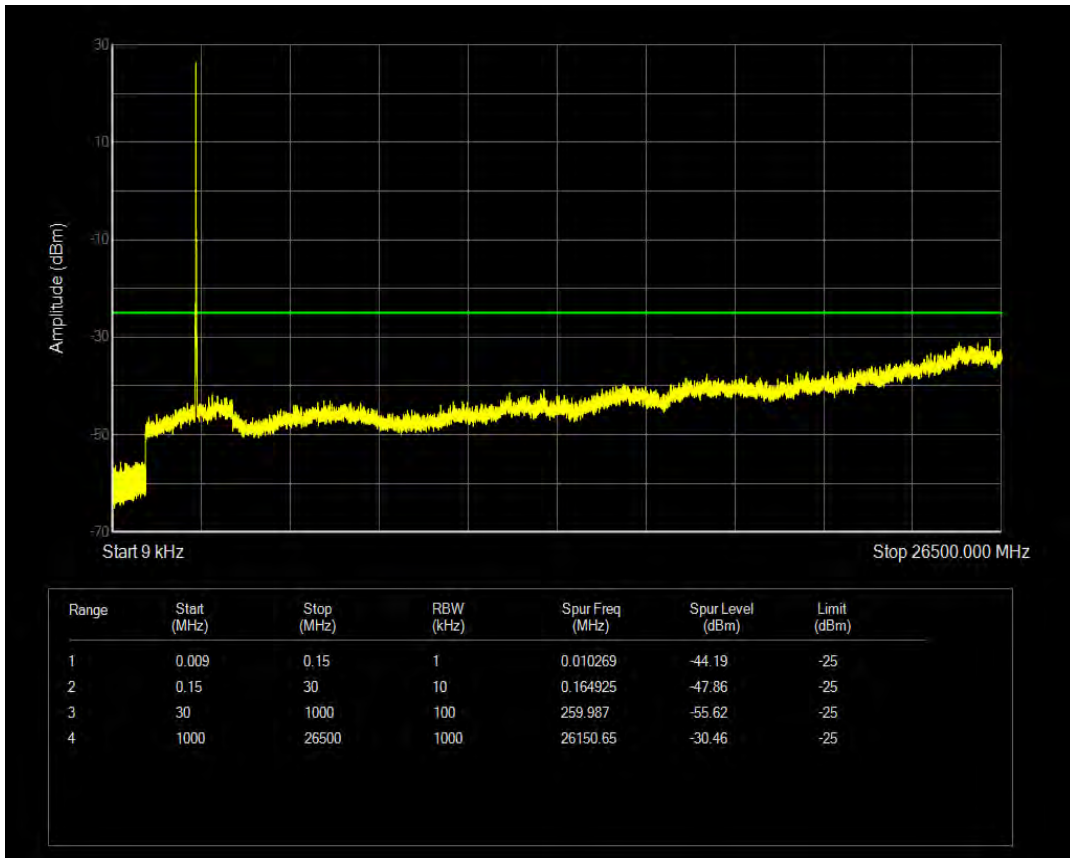

Band7 QAM16 BW=15MHz Channel=21375 RB Size=75 Position=#0

Band7 QPSK BW=20MHz Channel=20850 RB Size=1 Position=#0

Band7 QPSK BW=20MHz Channel=20850 RB Size=100 Position=#0

Band7 QAM16 BW=20MHz Channel=20850 RB Size=1 Position=#0

Band7 QAM16 BW=20MHz Channel=20850 RB Size=100 Position=#0

Band7 QPSK BW=20MHz Channel=21100 RB Size=1 Position=#0

Band7 QPSK BW=20MHz Channel=21100 RB Size=100 Position=#0

Band7 QAM16 BW=20MHz Channel=21100 RB Size=1 Position=#0