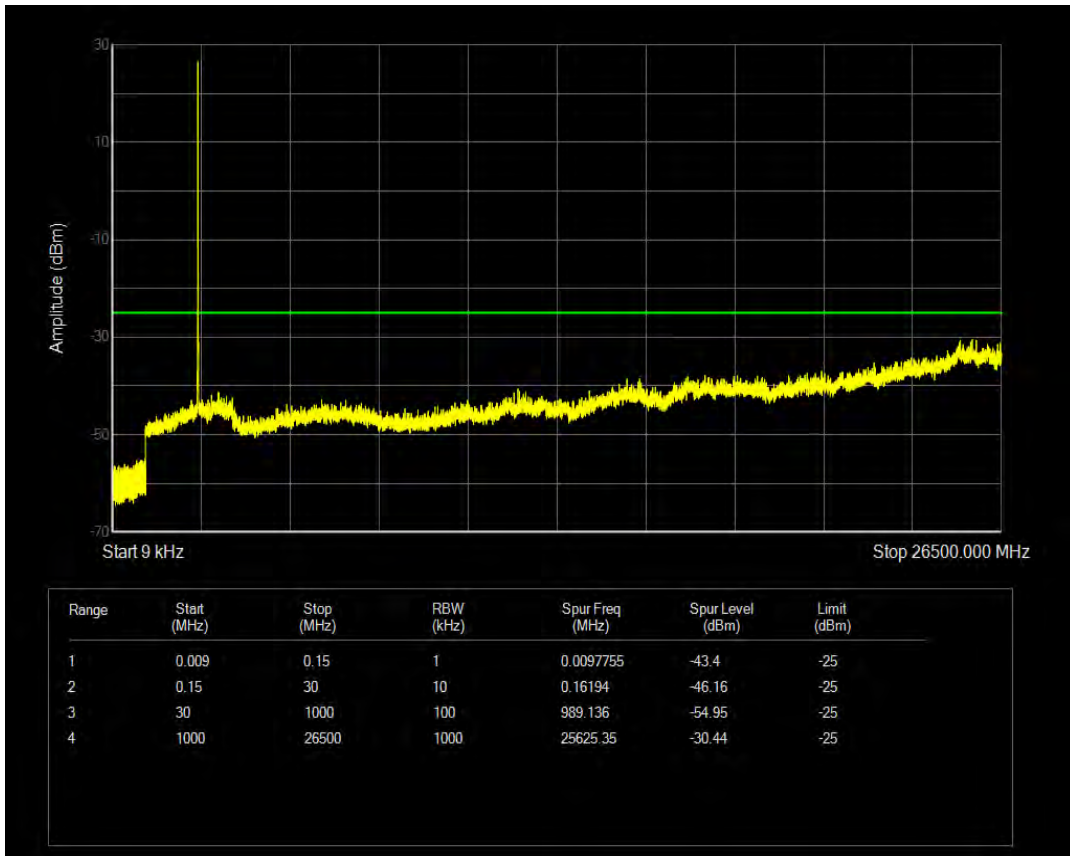

Band7 QPSK BW=10MHz Channel=21400 RB Size=1 Position=#0