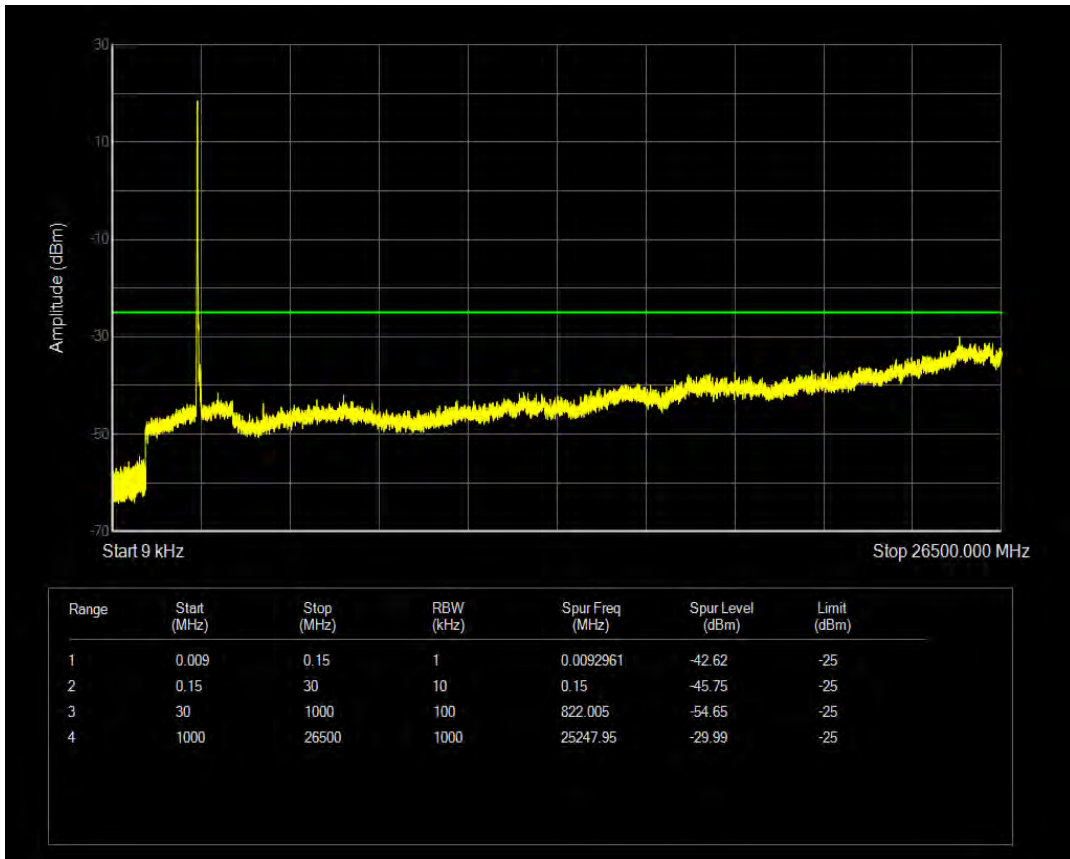

Band41(2535-2655) QAM16 BW=15MHz Channel=41165 RB Size=75 Position=#0

Band41(2535-2655) QPSK BW=20MHz Channel=40140 RB Size=1 Position=#0

Band41(2535-2655) QPSK BW=20MHz Channel=40140 RB Size=100 Position=#0

Band41(2535-2655) QAM16 BW=20MHz Channel=40140 RB Size=1 Position=#0

Band41(2535-2655) QAM16 BW=20MHz Channel=40140 RB Size=100 Position=#0

Band41(2535-2655) QPSK BW=20MHz Channel=40640 RB Size=1 Position=#0