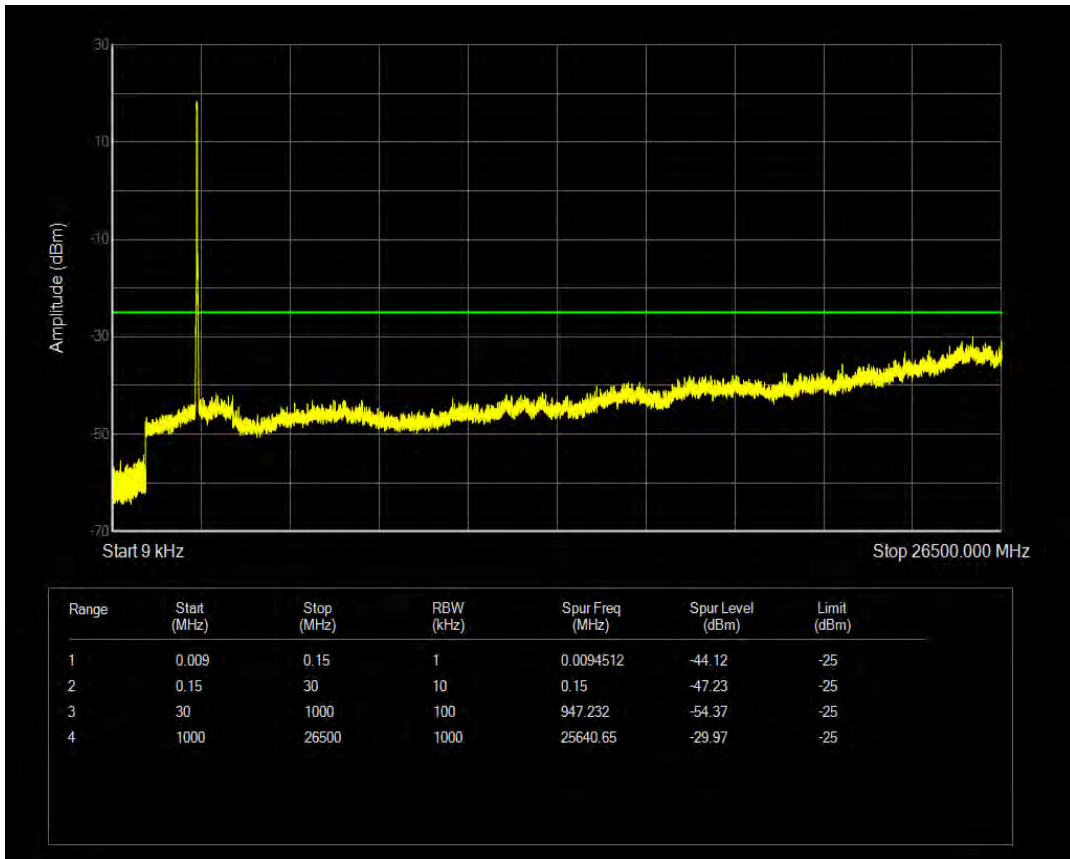

Band7 QAM16 BW=20MHz Channel=20850 RB Size=100 Position=#0

Band7 QPSK BW=20MHz Channel=21100 RB Size=1 Position=#0

Band7 QPSK BW=20MHz Channel=21100 RB Size=100 Position=#0

Band7 QAM16 BW=20MHz Channel=21100 RB Size=1 Position=#0

Band7 QAM16 BW=20MHz Channel=21100 RB Size=100 Position=#0

Band7 QPSK BW=20MHz Channel=21350 RB Size=1 Position=#0

Band7 QPSK BW=20MHz Channel=21350 RB Size=100 Position=#0

Band7 QAM16 BW=20MHz Channel=21350 RB Size=1 Position=#0