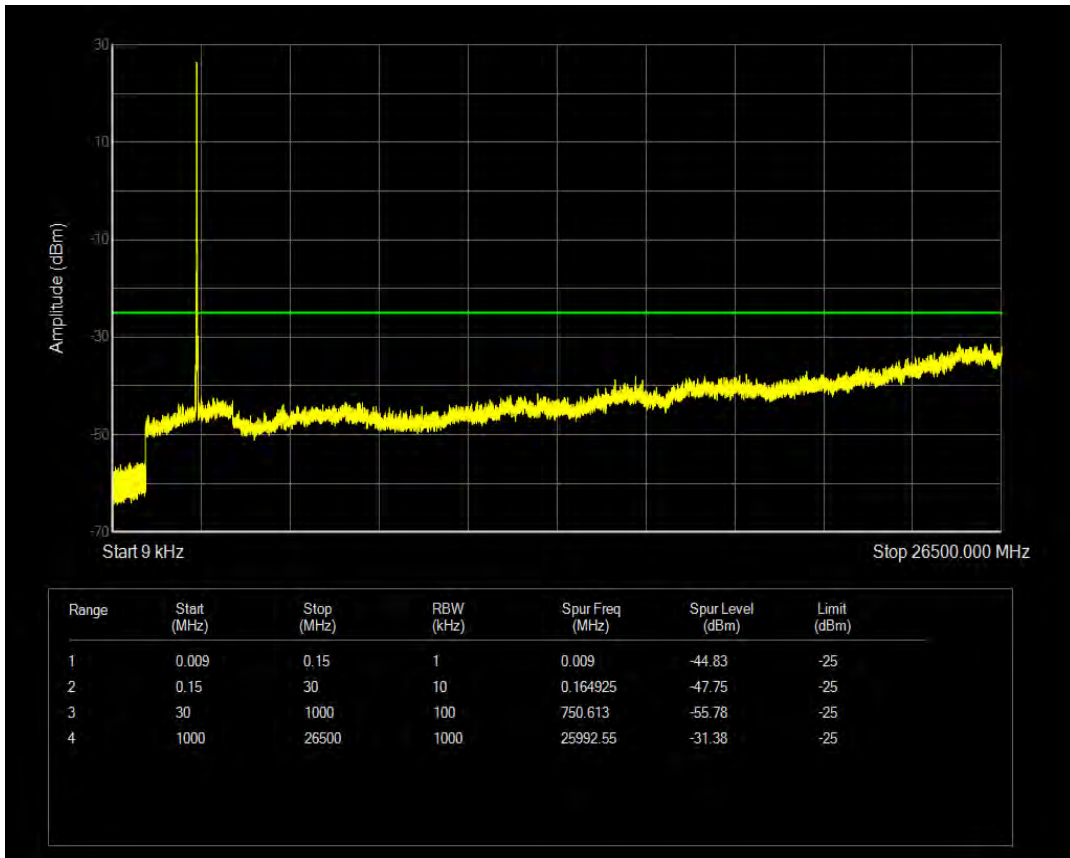

Band7 QAM16 BW=20MHz Channel=20850 RB Size=100 Position=#0

Band7 QPSK BW=20MHz Channel=21100 RB Size=1 Position=#0

Band7 QPSK BW=20MHz Channel=21100 RB Size=100 Position=#0

Band7 QAM16 BW=20MHz Channel=21100 RB Size=1 Position=#0