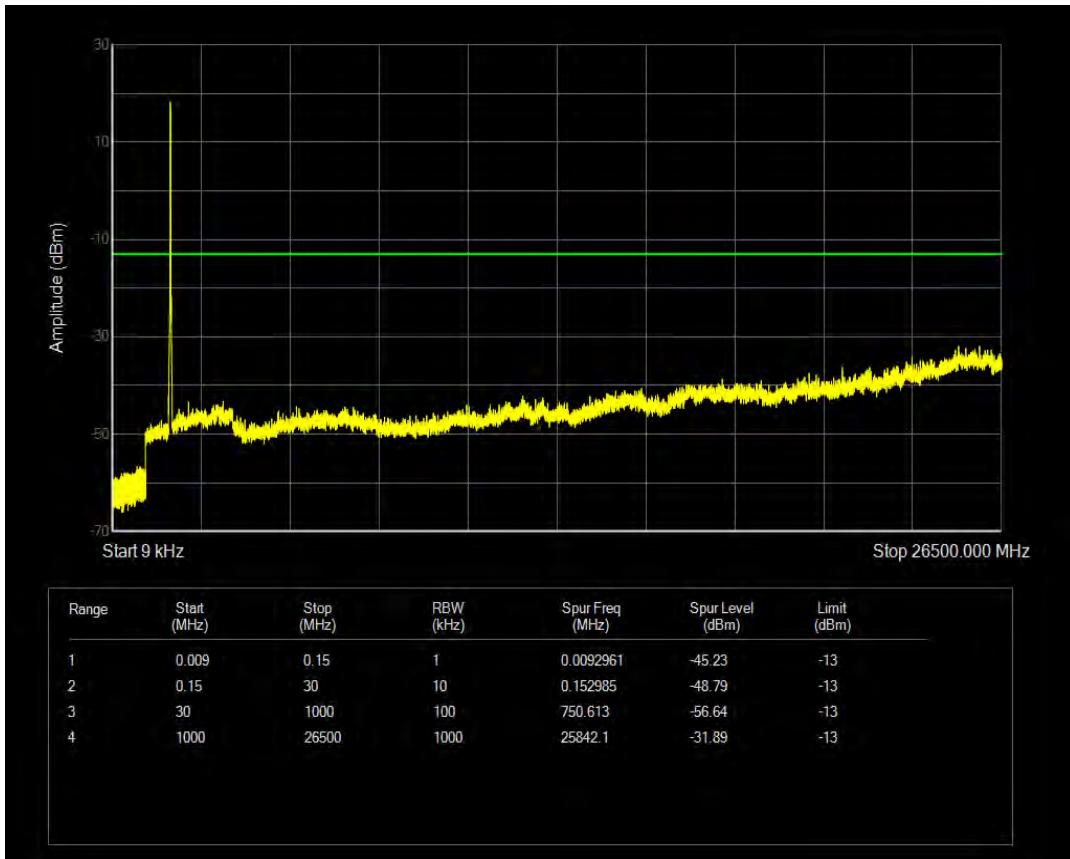

Band66 QAM16 BW=20MHz Channel=132072 RB Size=100 Position=#0

Band66 QPSK BW=20MHz Channel=132322 RB Size=1 Position=#0

Band66 QPSK BW=20MHz Channel=132322 RB Size=100 Position=#0

Band66 QAM16 BW=20MHz Channel=132322 RB Size=1 Position=#0

Band66 QAM16 BW=20MHz Channel=132322 RB Size=100 Position=#0

Band66 QPSK BW=20MHz Channel=132572 RB Size=1 Position=#0

Band66 QPSK BW=20MHz Channel=132572 RB Size=100 Position=#0

Band66 QAM16 BW=20MHz Channel=132572 RB Size=1 Position=#0