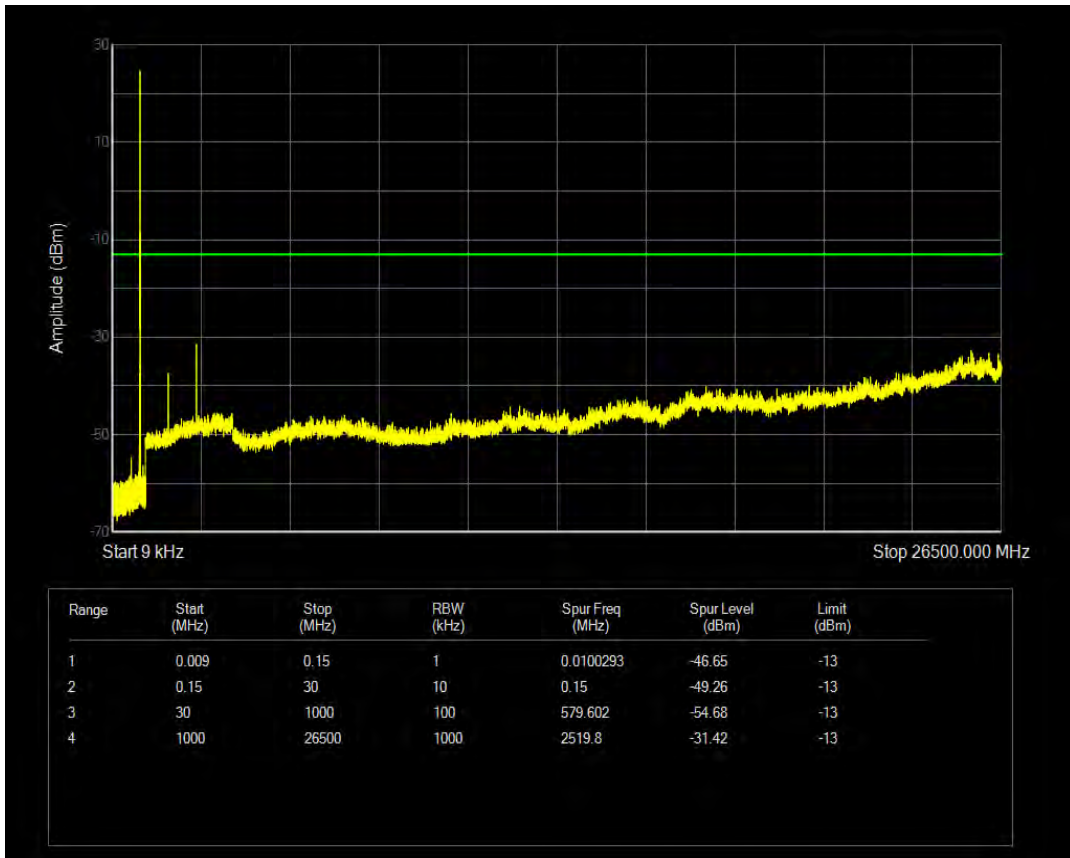

Band5 QAM16 BW=10MHz Channel=20525 RB Size=50 Position=#0

Band5 QPSK BW=10MHz Channel=20600 RB Size=1 Position=#0

Band5 QPSK BW=10MHz Channel=20600 RB Size=50 Position=#0

Band5 QAM16 BW=10MHz Channel=20600 RB Size=1 Position=#0