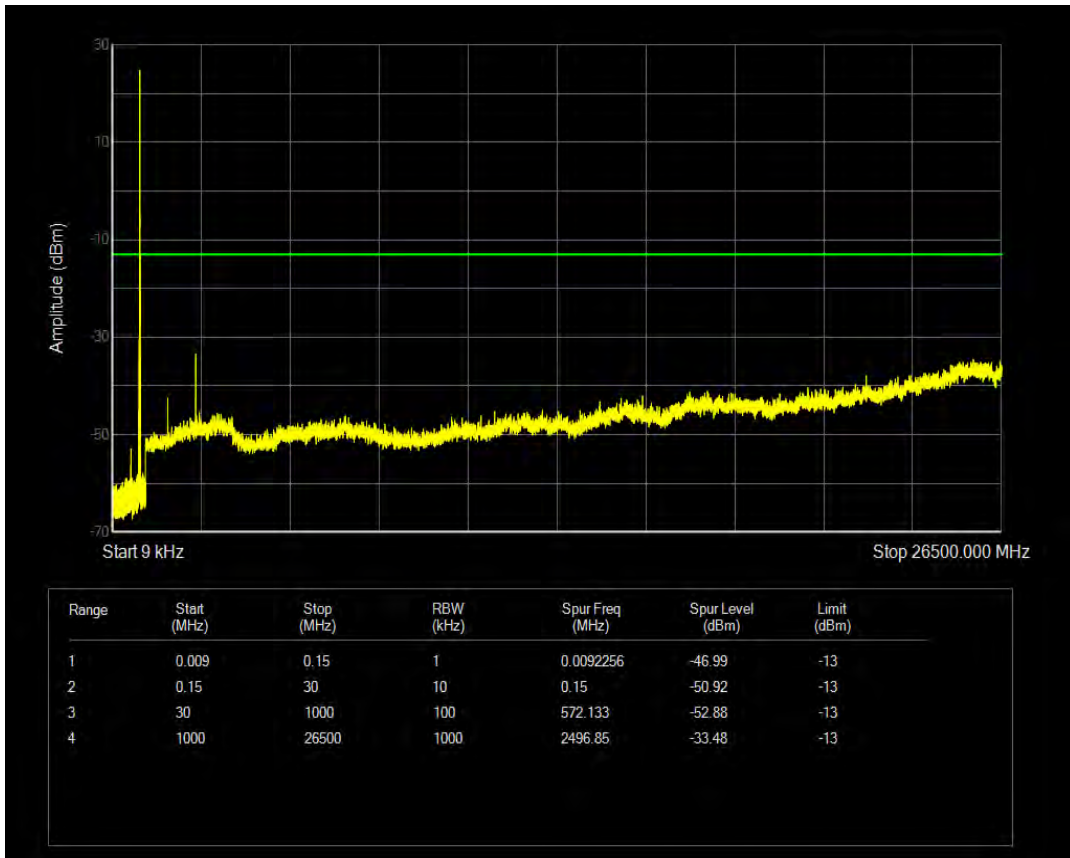

Band5 QAM16 BW=10MHz Channel=20450 RB Size=50 Position=#0

Band5 QPSK BW=10MHz Channel=20525 RB Size=1 Position=#0

Band5 QPSK BW=10MHz Channel=20525 RB Size=50 Position=#0

Band5 QAM16 BW=10MHz Channel=20525 RB Size=1 Position=#0

Band5 QAM16 BW=10MHz Channel=20525 RB Size=50 Position=#0

Band5 QPSK BW=10MHz Channel=20600 RB Size=1 Position=#0

Band5 QPSK BW=10MHz Channel=20600 RB Size=50 Position=#0

Band5 QAM16 BW=10MHz Channel=20600 RB Size=1 Position=#0