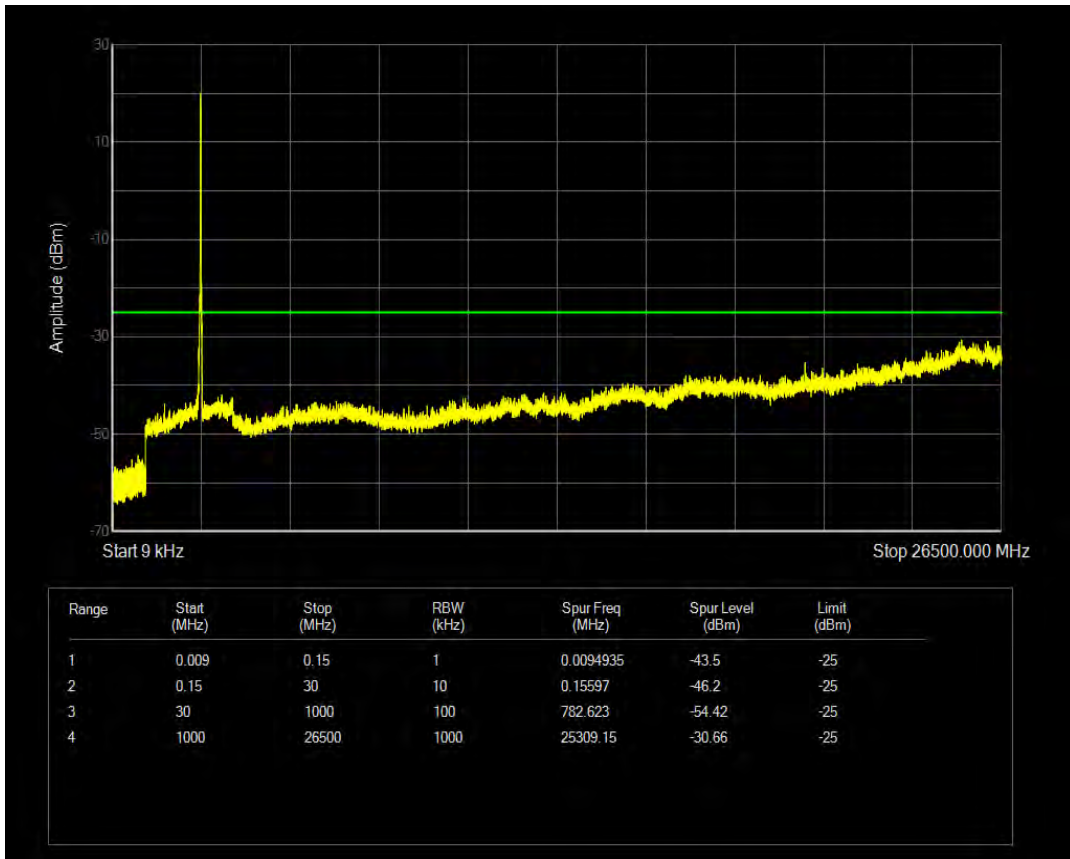

Band41(2535-2655) QPSK BW=20MHz Channel=41140 RB Size=100 Position=#0