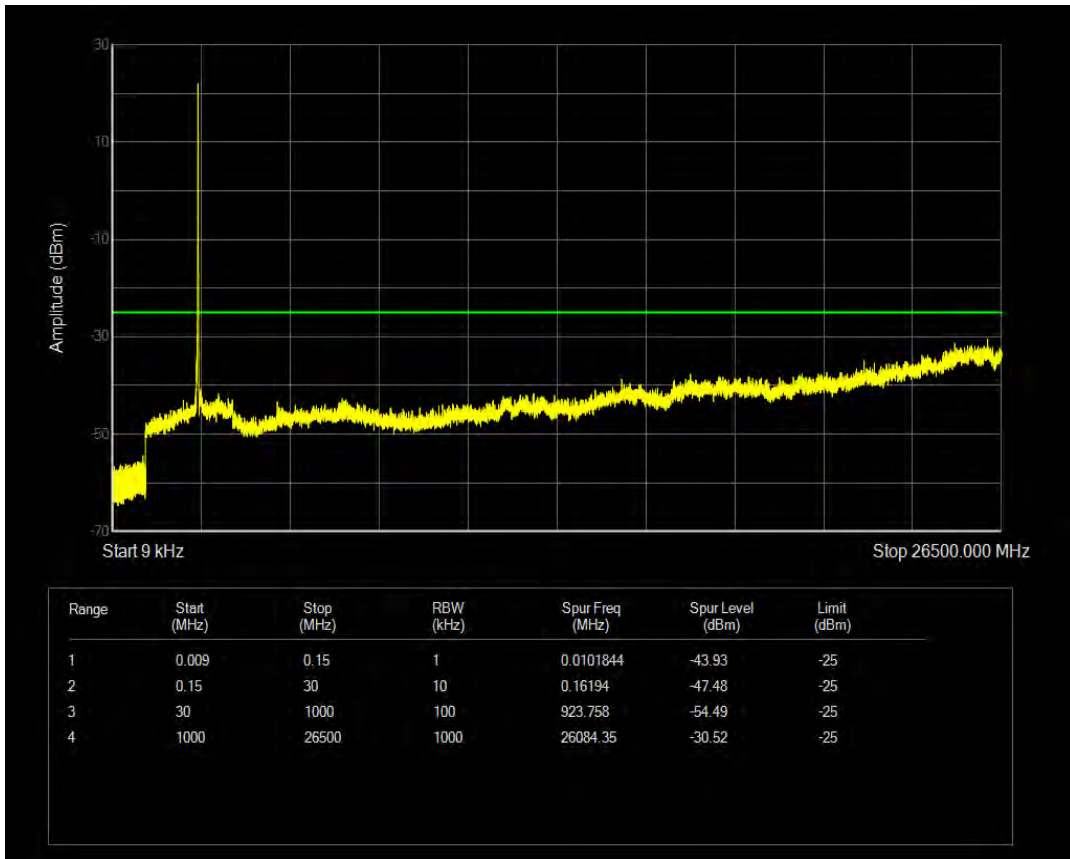

Band7 QPSK BW=10MHz Channel=21400 RB Size=50 Position=#0