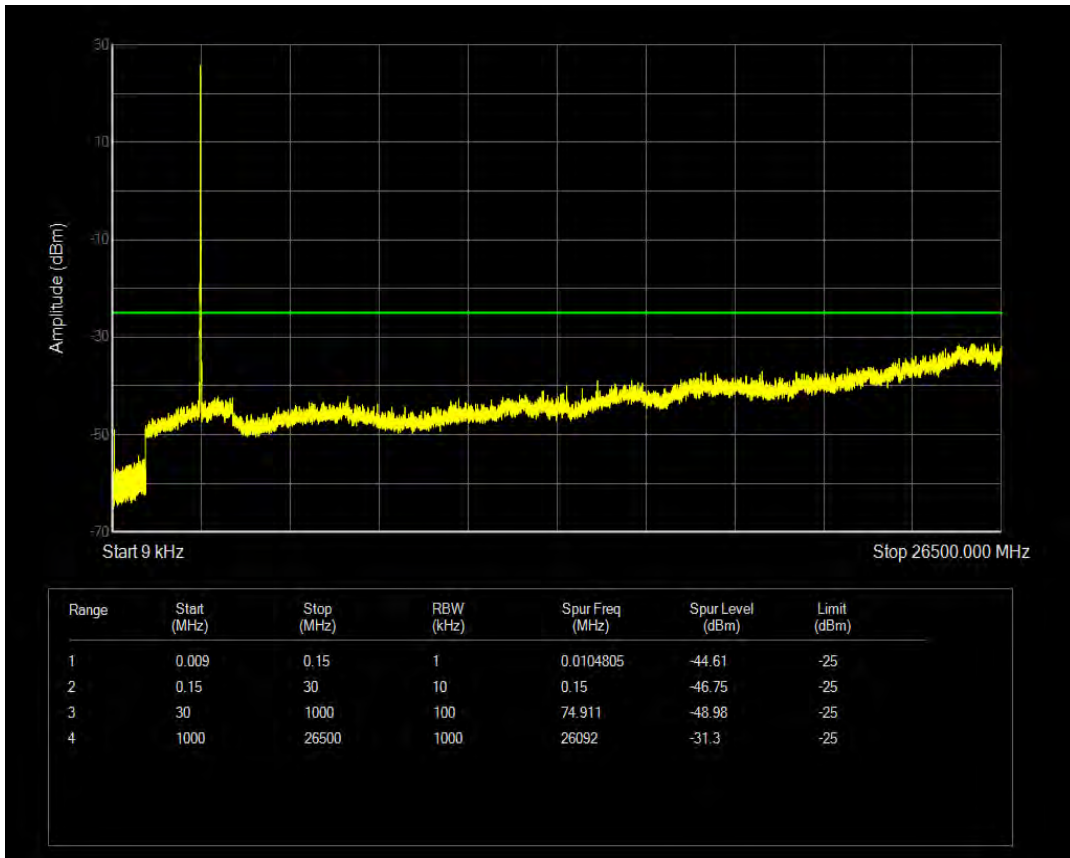

Band41(2535-2655) QPSK BW=20MHz Channel=41140 RB Size=1 Position=#0