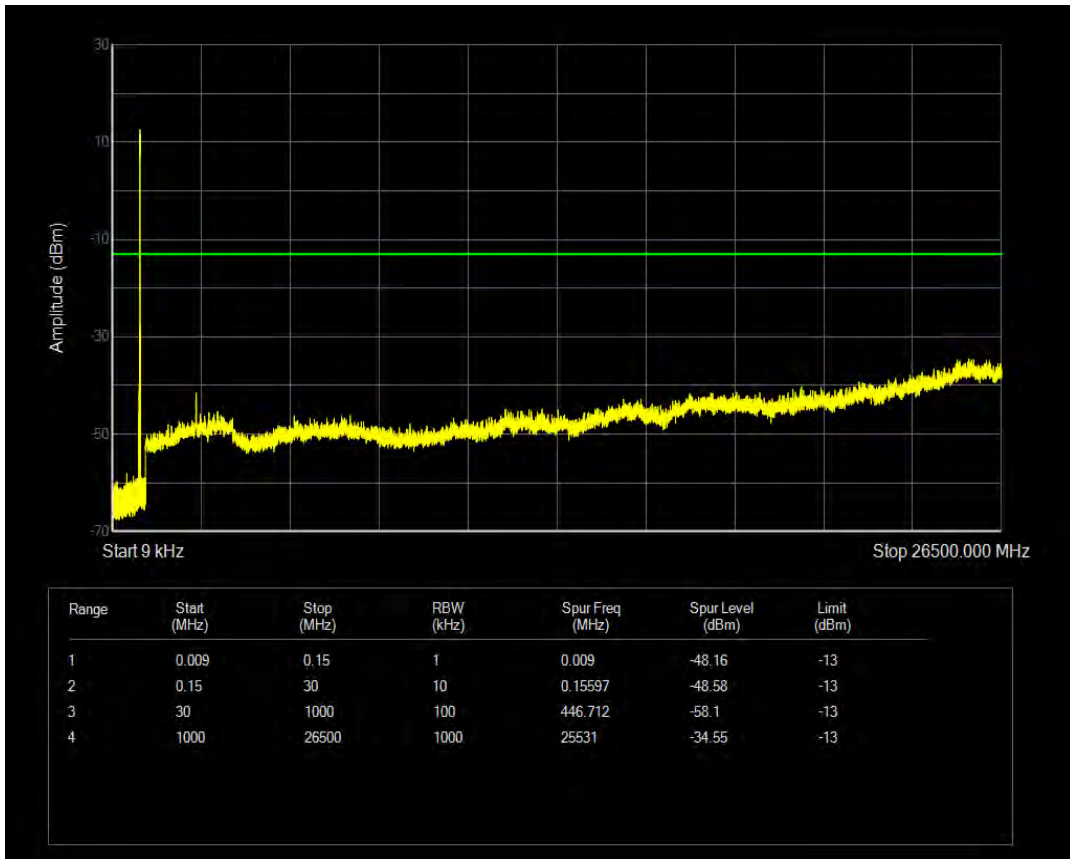

Band5 QAM16 BW=10MHz Channel=20450 RB Size=50 Position=#0

Band5 QPSK BW=10MHz Channel=20525 RB Size=1 Position=#0

Band5 QPSK BW=10MHz Channel=20525 RB Size=50 Position=#0

Band5 QAM16 BW=10MHz Channel=20525 RB Size=1 Position=#0

Band5 QAM16 BW=10MHz Channel=20525 RB Size=50 Position=#0

Band5 QPSK BW=10MHz Channel=20600 RB Size=1 Position=#0

Band5 QPSK BW=10MHz Channel=20600 RB Size=50 Position=#0

Band5 QAM16 BW=10MHz Channel=20600 RB Size=1 Position=#0