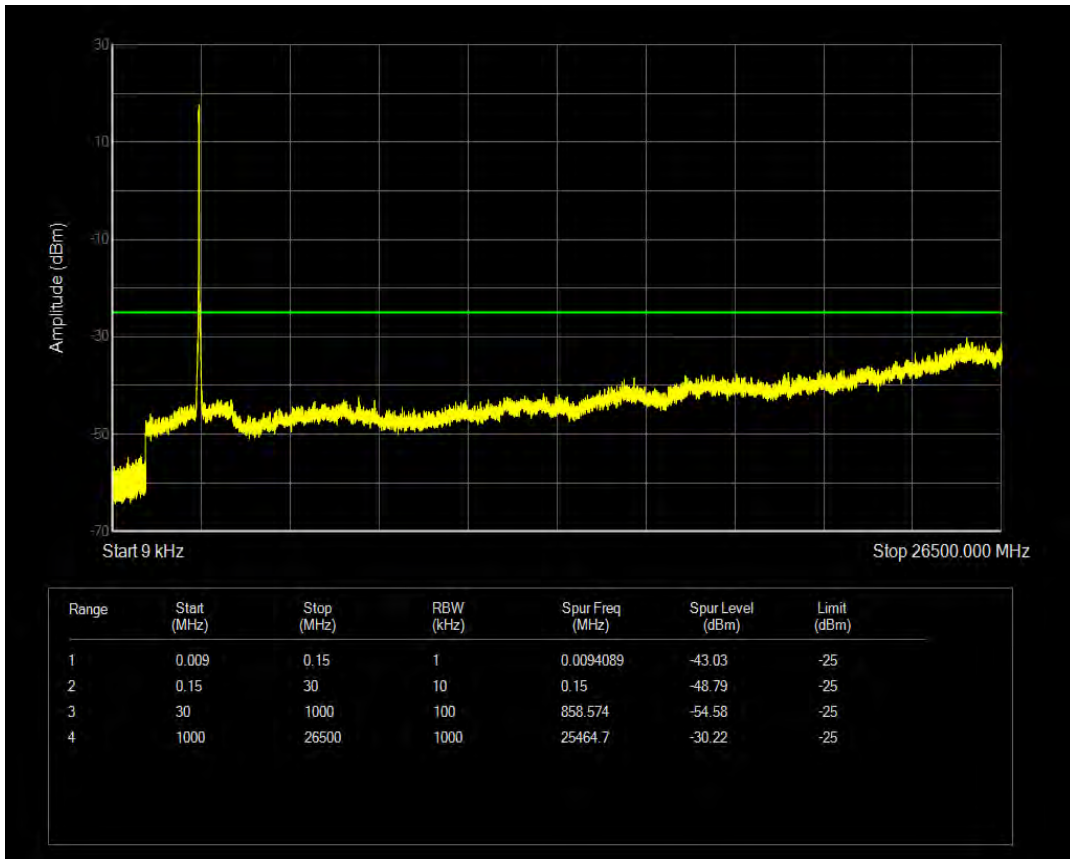

Band41(2535-2655) QAM16 BW=20MHz Channel=40140 RB Size=1 Position=#0

Band41(2535-2655) QAM16 BW=20MHz Channel=40140 RB Size=100 Position=#0

Band41(2535-2655) QPSK BW=20MHz Channel=40640 RB Size=1 Position=#0

Band41(2535-2655) QPSK BW=20MHz Channel=40640 RB Size=100 Position=#0

Band41(2535-2655) QAM16 BW=20MHz Channel=40640 RB Size=1 Position=#0

Band41(2535-2655) QAM16 BW=20MHz Channel=40640 RB Size=100 Position=#0