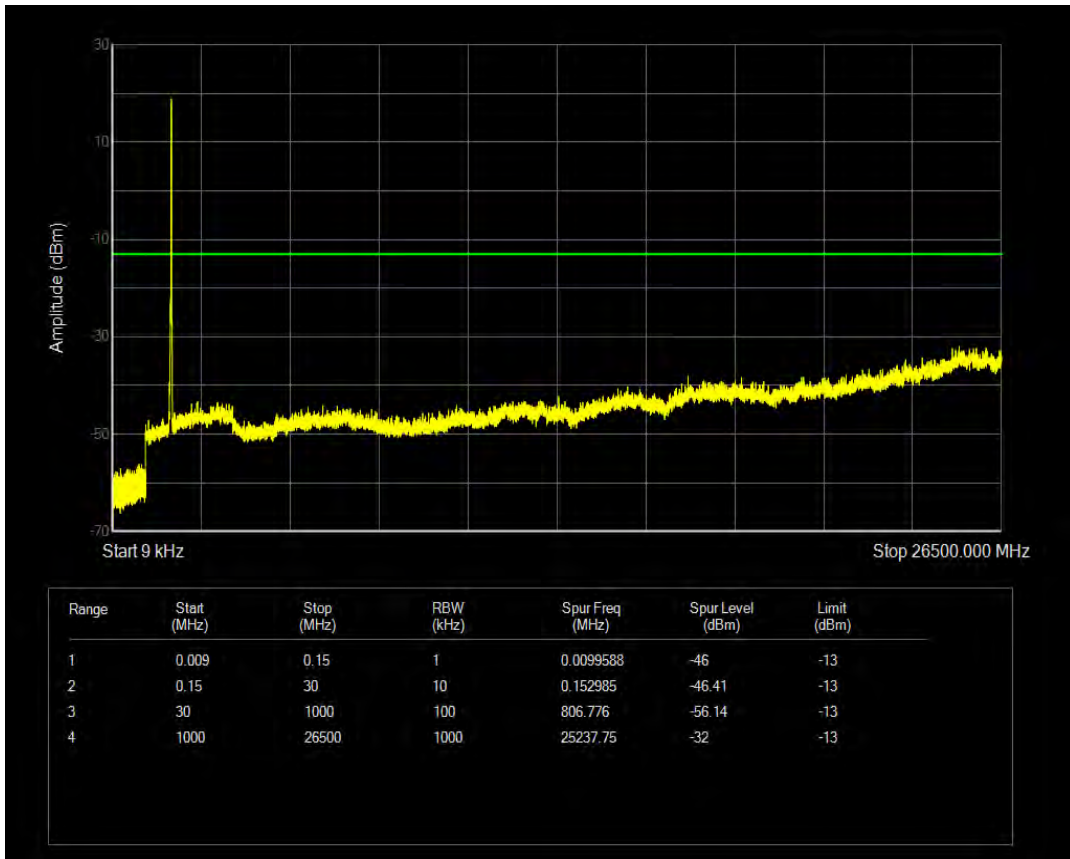

Band66 QAM16 BW=20MHz Channel=132072 RB Size=100 Position=#0

Band66 QPSK BW=20MHz Channel=132322 RB Size=1 Position=#0

Band66 QPSK BW=20MHz Channel=132322 RB Size=100 Position=#0

Band66 QAM16 BW=20MHz Channel=132322 RB Size=1 Position=#0

Band66 QAM16 BW=20MHz Channel=132322 RB Size=100 Position=#0

Band66 QPSK BW=20MHz Channel=132572 RB Size=1 Position=#0

Band66 QPSK BW=20MHz Channel=132572 RB Size=100 Position=#0

Band66 QAM16 BW=20MHz Channel=132572 RB Size=1 Position=#0