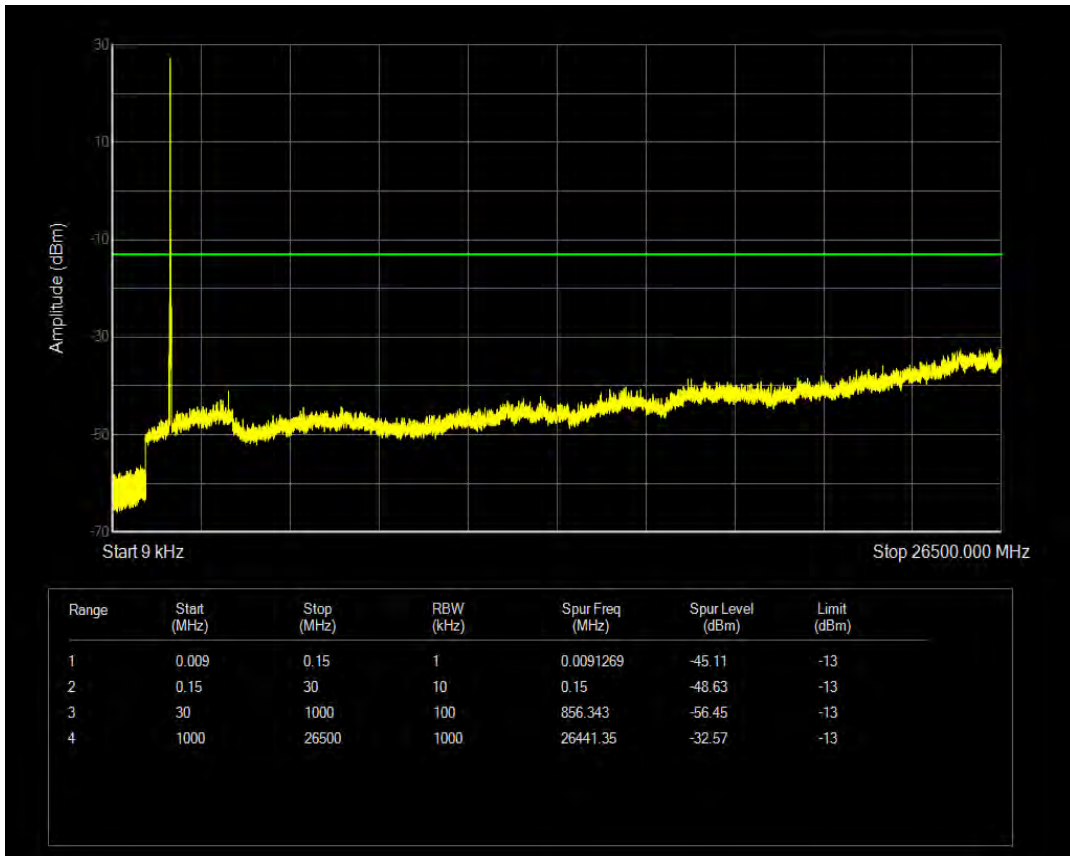

Band66 QPSK BW=20MHz Channel=132322 RB Size=1 Position=#0