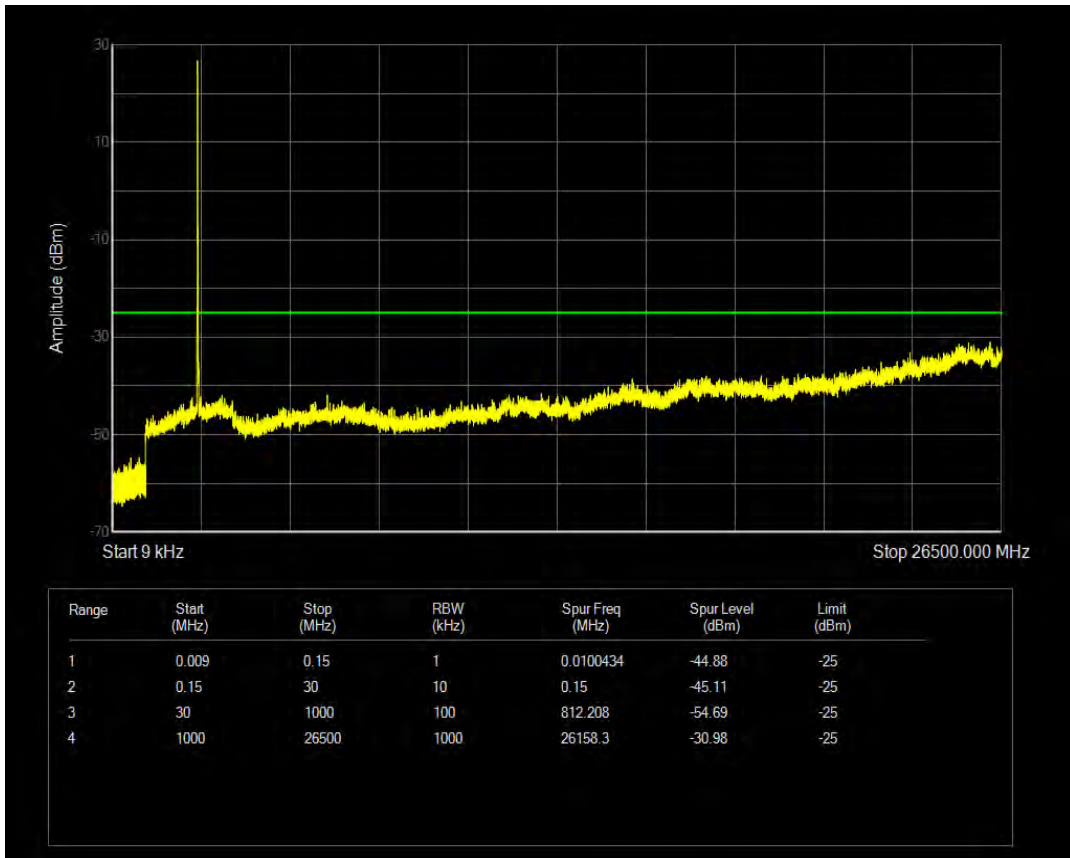

Band7 QPSK BW=20MHz Channel=21350 RB Size=1 Position=#0