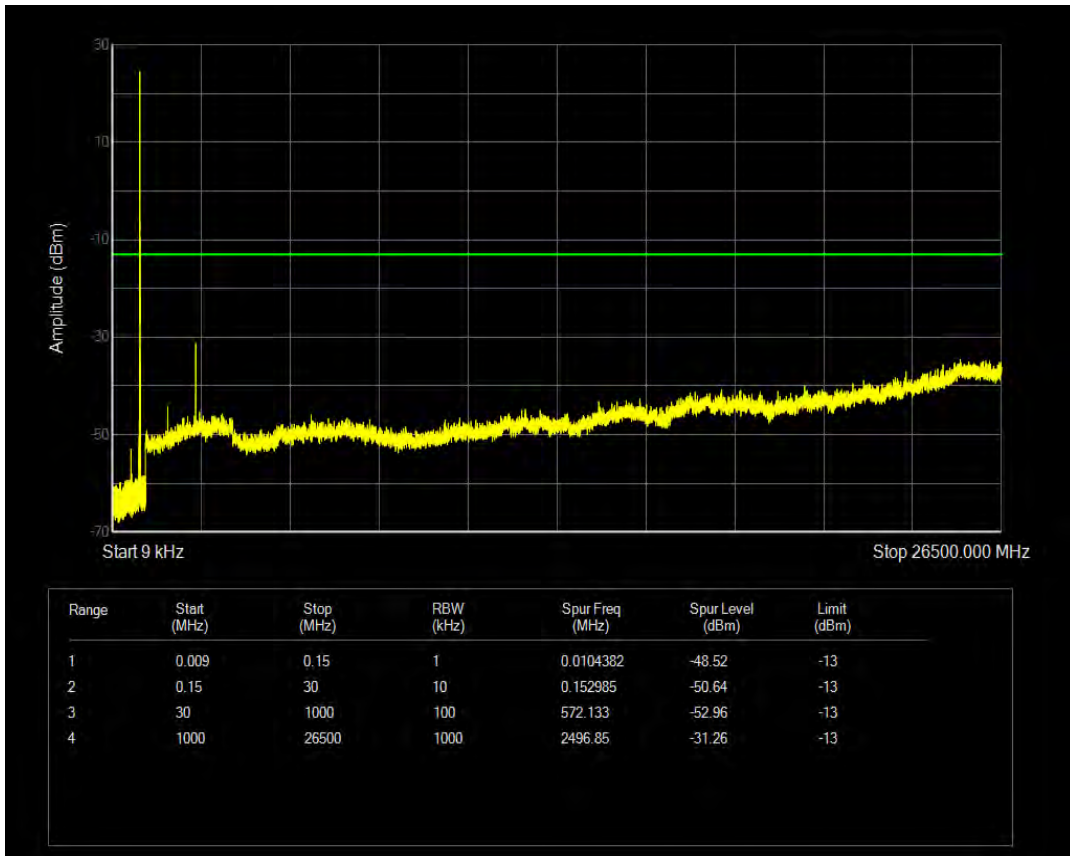

Band5 QAM16 BW=5MHz Channel=20625 RB Size=25 Position=#0

Band5 QPSK BW=10MHz Channel=20450 RB Size=1 Position=#0

Band5 QPSK BW=10MHz Channel=20450 RB Size=50 Position=#0

Band5 QAM16 BW=10MHz Channel=20450 RB Size=1 Position=#0

Band5 QAM16 BW=10MHz Channel=20450 RB Size=50 Position=#0

Band5 QPSK BW=10MHz Channel=20525 RB Size=1 Position=#0

Band5 QPSK BW=10MHz Channel=20525 RB Size=50 Position=#0

Band5 QAM16 BW=10MHz Channel=20525 RB Size=1 Position=#0