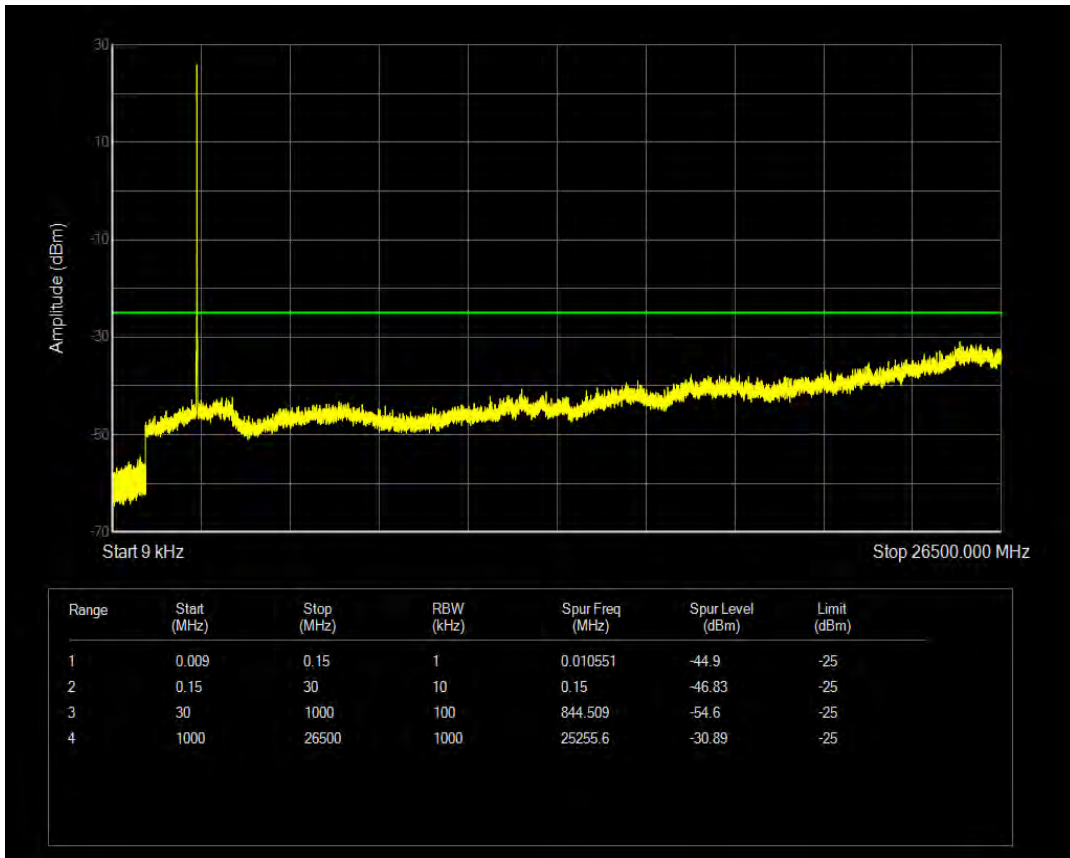

Band7 QAM16 BW=10MHz Channel=20800 RB Size=50 Position=#0

Band7 QPSK BW=10MHz Channel=21100 RB Size=1 Position=#0

Band7 QPSK BW=10MHz Channel=21100 RB Size=50 Position=#0

Band7 QAM16 BW=10MHz Channel=21100 RB Size=1 Position=#0