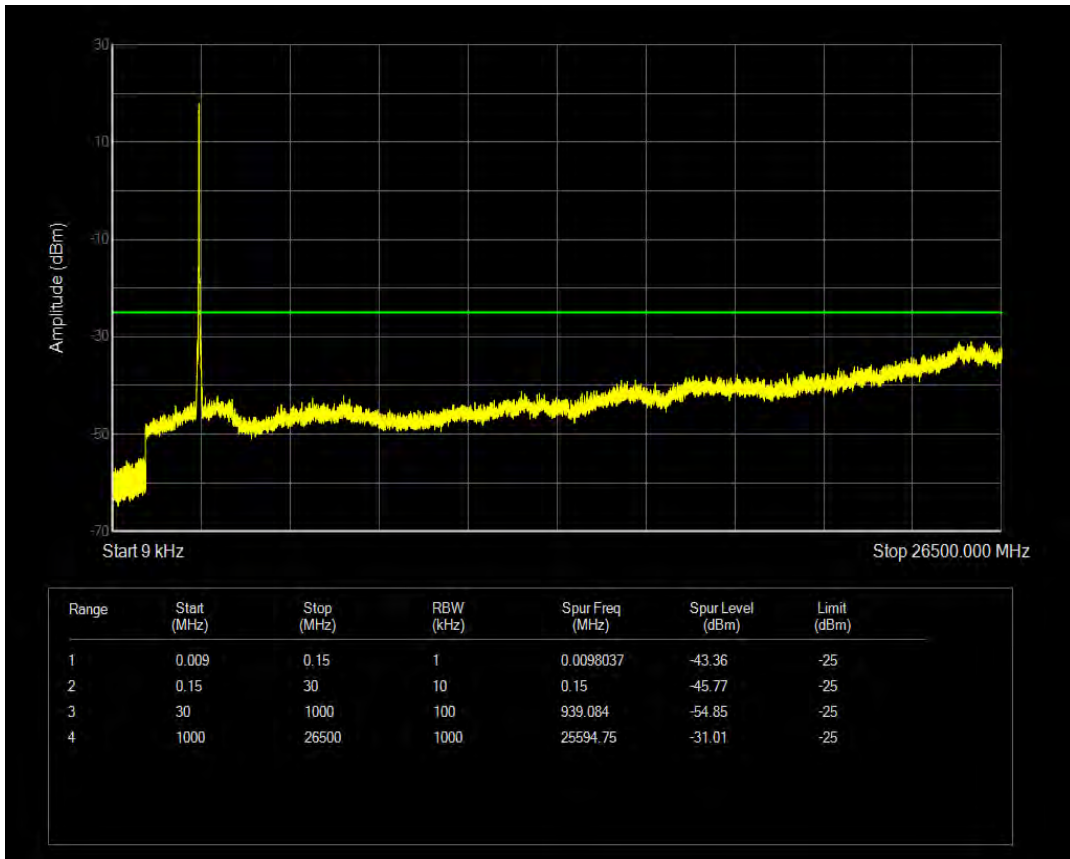

Band41(2535-2655) QAM16 BW=20MHz Channel=40140 RB Size=1 Position=#0

Band41(2535-2655) QAM16 BW=20MHz Channel=40140 RB Size=100 Position=#0

Band41(2535-2655) QPSK BW=20MHz Channel=40640 RB Size=1 Position=#0

Band41(2535-2655) QPSK BW=20MHz Channel=40640 RB Size=100 Position=#0

Band41(2535-2655) QAM16 BW=20MHz Channel=40640 RB Size=1 Position=#0

Band41(2535-2655) QAM16 BW=20MHz Channel=40640 RB Size=100 Position=#0