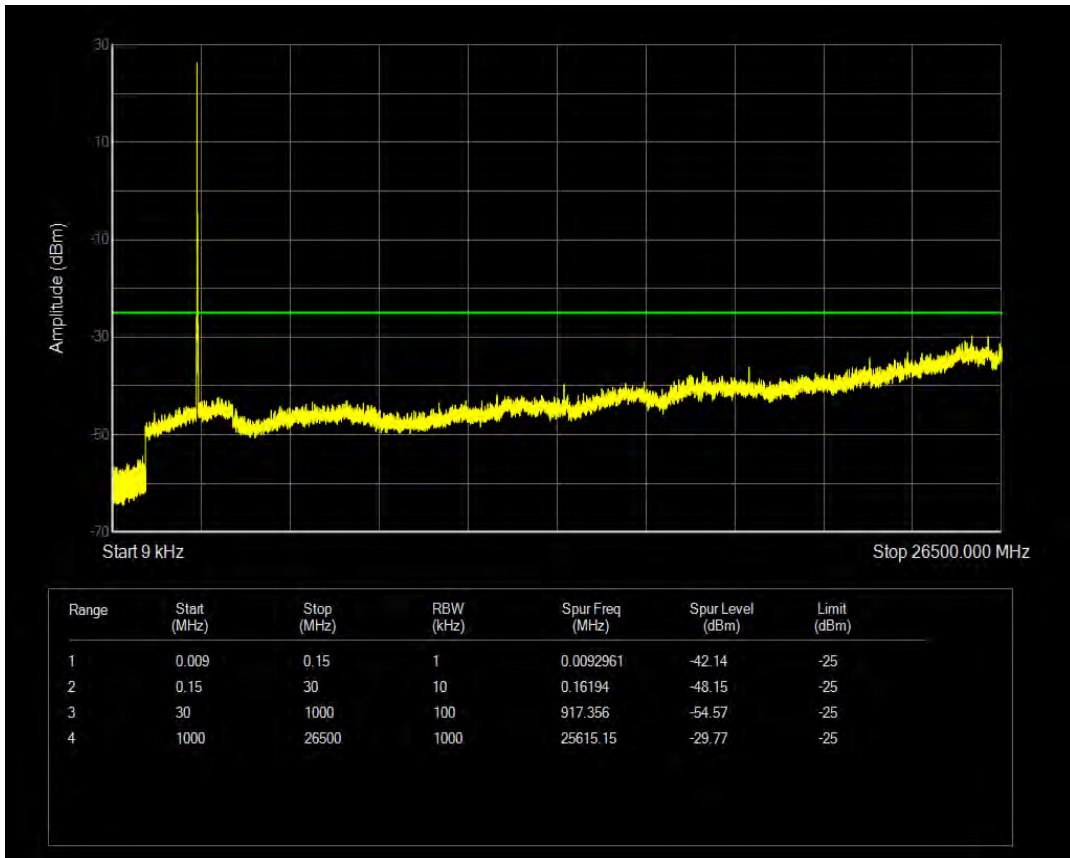

Band41(2535-2655) QAM16 BW=15MHz Channel=41165 RB Size=75 Position=#0

Band41(2535-2655) QPSK BW=20MHz Channel=40140 RB Size=1 Position=#0

Band41(2535-2655) QPSK BW=20MHz Channel=40140 RB Size=100 Position=#0

Band41(2535-2655) QAM16 BW=20MHz Channel=40140 RB Size=1 Position=#0

Band41(2535-2655) QAM16 BW=20MHz Channel=40140 RB Size=100 Position=#0

Band41(2535-2655) QPSK BW=20MHz Channel=40640 RB Size=1 Position=#0