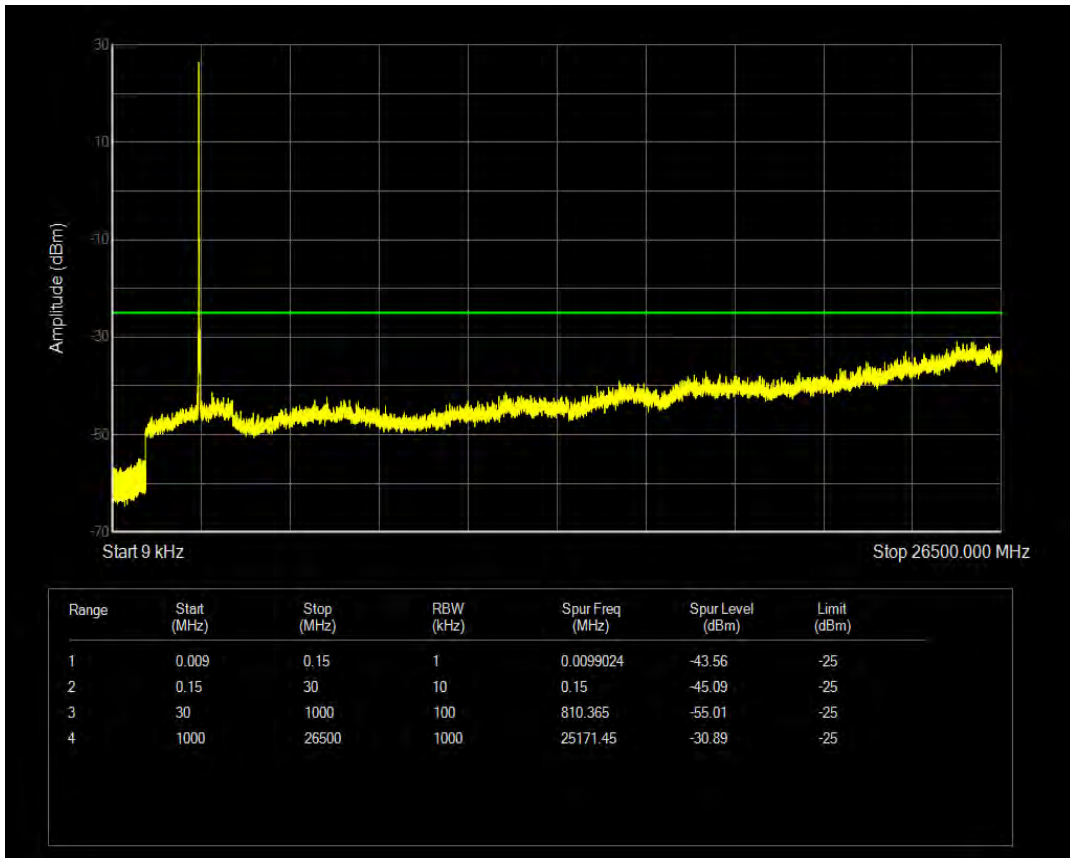

Band41(2535-2655) QPSK BW=20MHz Channel=40640 RB Size=1 Position=#0