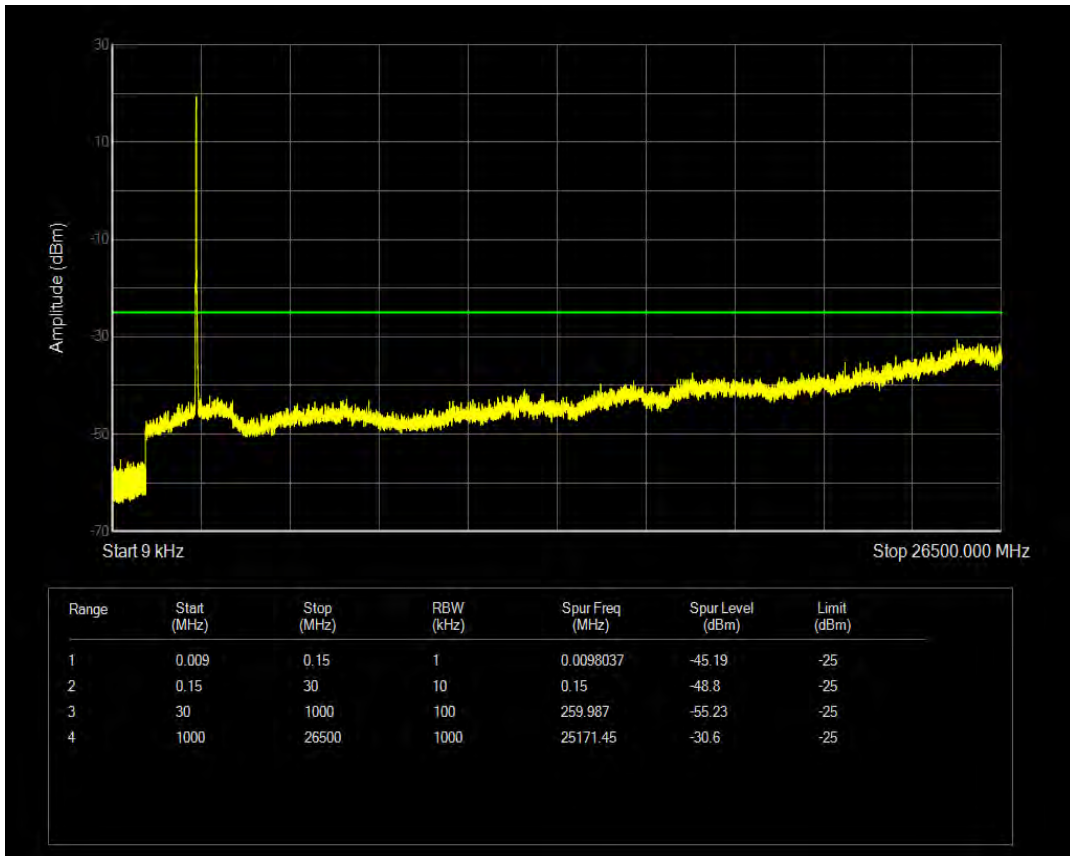

Band7 QAM16 BW=15MHz Channel=21375 RB Size=75 Position=#0

Band7 QPSK BW=20MHz Channel=20850 RB Size=1 Position=#0

Band7 QPSK BW=20MHz Channel=20850 RB Size=100 Position=#0

Band7 QAM16 BW=20MHz Channel=20850 RB Size=1 Position=#0

Band7 QAM16 BW=20MHz Channel=20850 RB Size=100 Position=#0

Band7 QPSK BW=20MHz Channel=21100 RB Size=1 Position=#0

Band7 QPSK BW=20MHz Channel=21100 RB Size=100 Position=#0

Band7 QAM16 BW=20MHz Channel=21100 RB Size=1 Position=#0