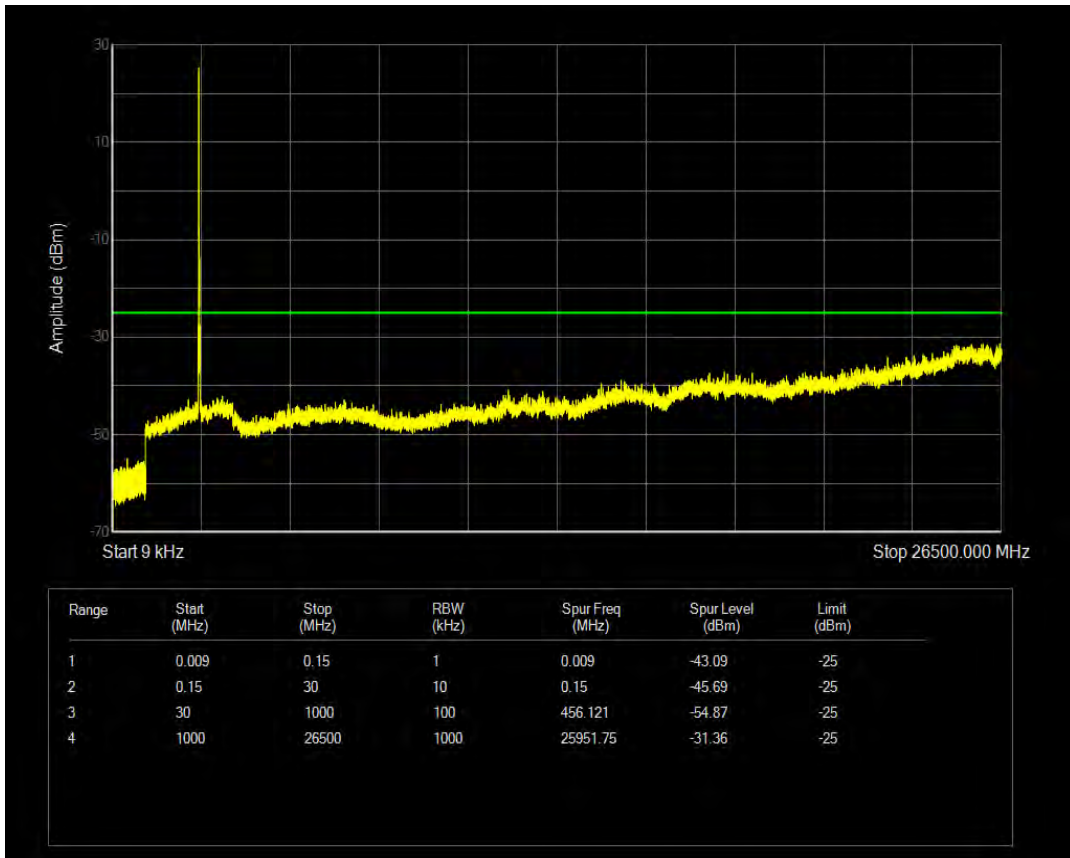

Band41(2535-2655) QAM16 BW=20MHz Channel=40640 RB Size=1 Position=#0