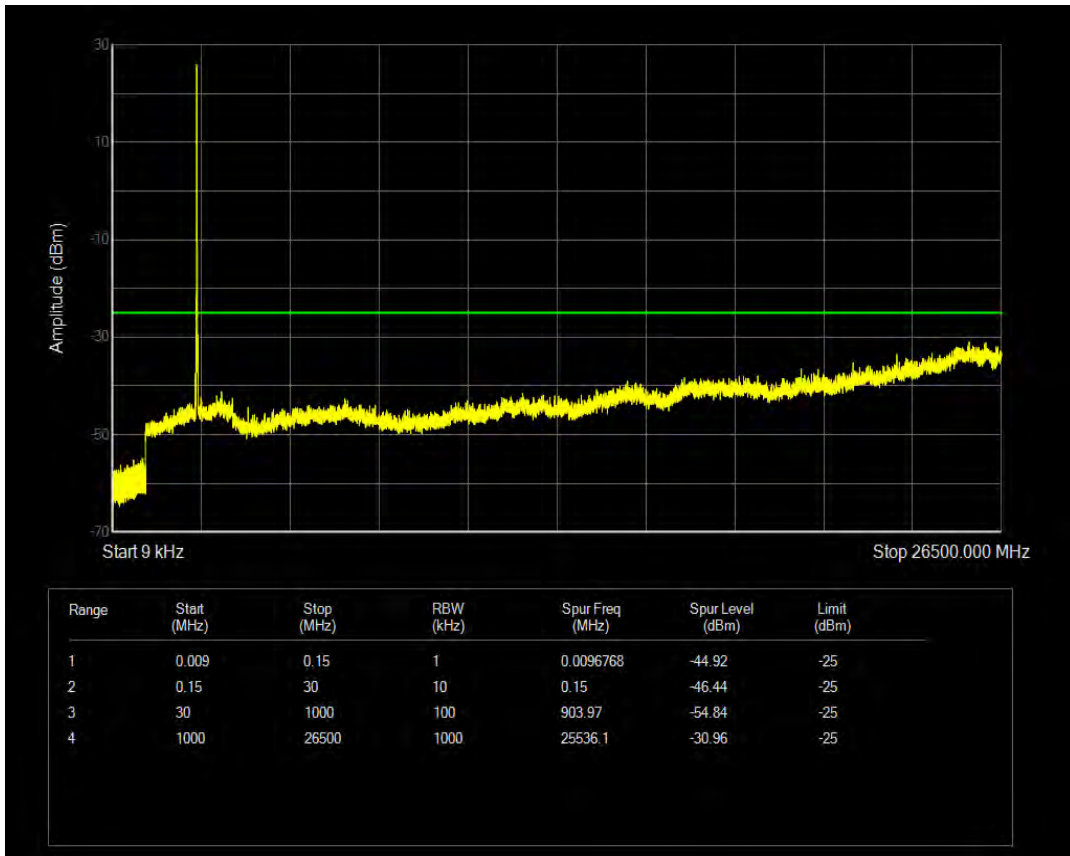

Band7 QAM16 BW=15MHz Channel=21375 RB Size=75 Position=#0

Band7 QPSK BW=20MHz Channel=20850 RB Size=1 Position=#0

Band7 QPSK BW=20MHz Channel=20850 RB Size=100 Position=#0

Band7 QAM16 BW=20MHz Channel=20850 RB Size=1 Position=#0

Band7 QAM16 BW=20MHz Channel=20850 RB Size=100 Position=#0

Band7 QPSK BW=20MHz Channel=21100 RB Size=1 Position=#0

Band7 QPSK BW=20MHz Channel=21100 RB Size=100 Position=#0

Band7 QAM16 BW=20MHz Channel=21100 RB Size=1 Position=#0