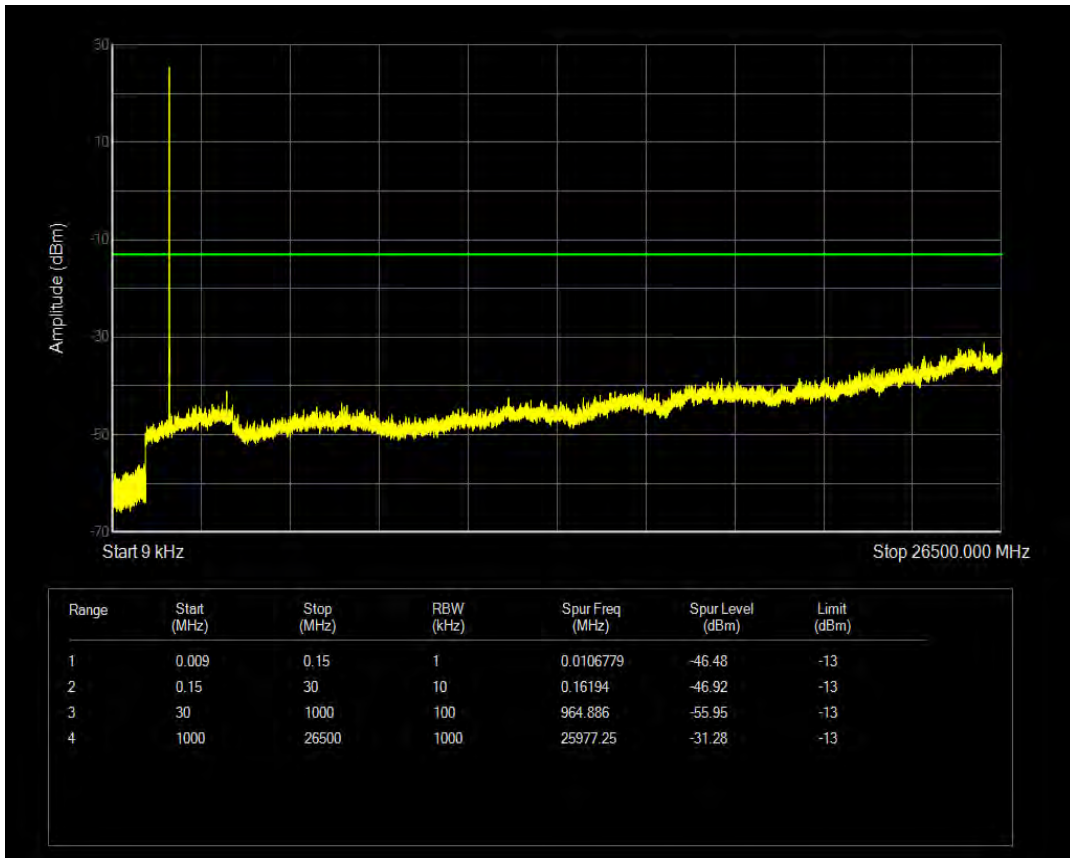

Band66 QPSK BW=1.4MHz Channel=131979 RB Size=1 Position=#0