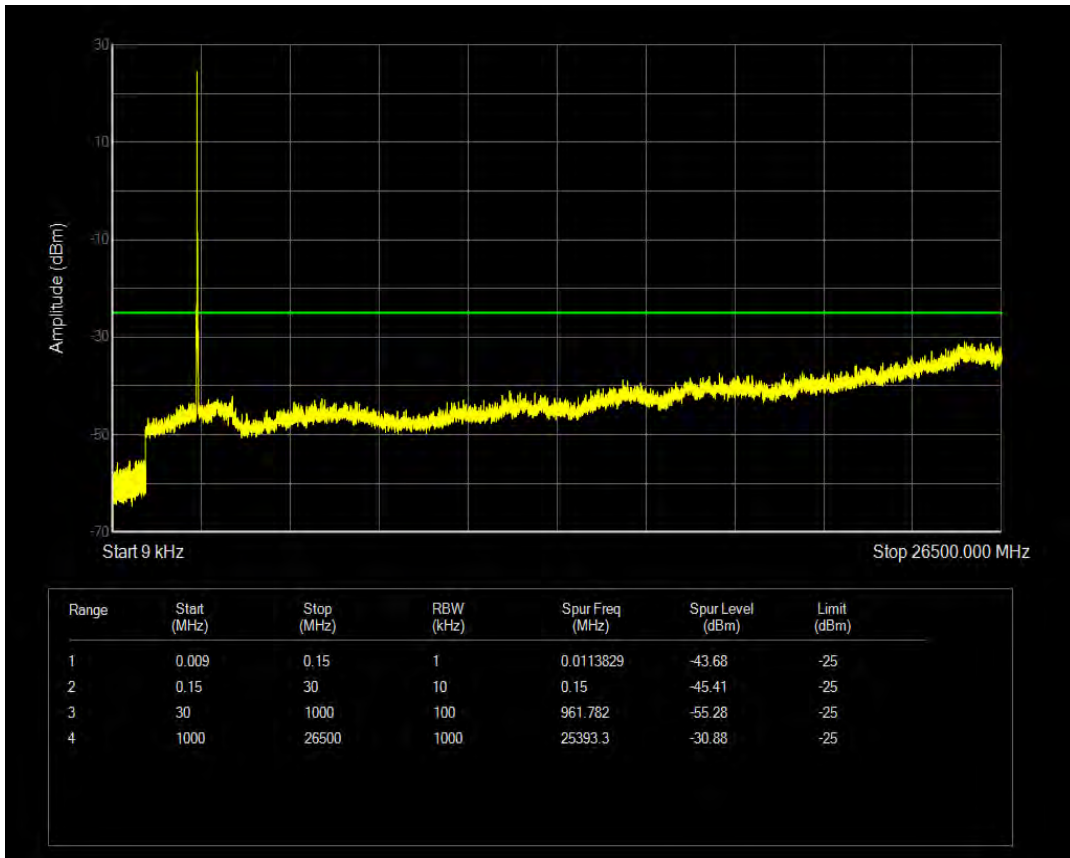

Band41(2535-2655) QAM16 BW=20MHz Channel=40140 RB Size=1 Position=#0