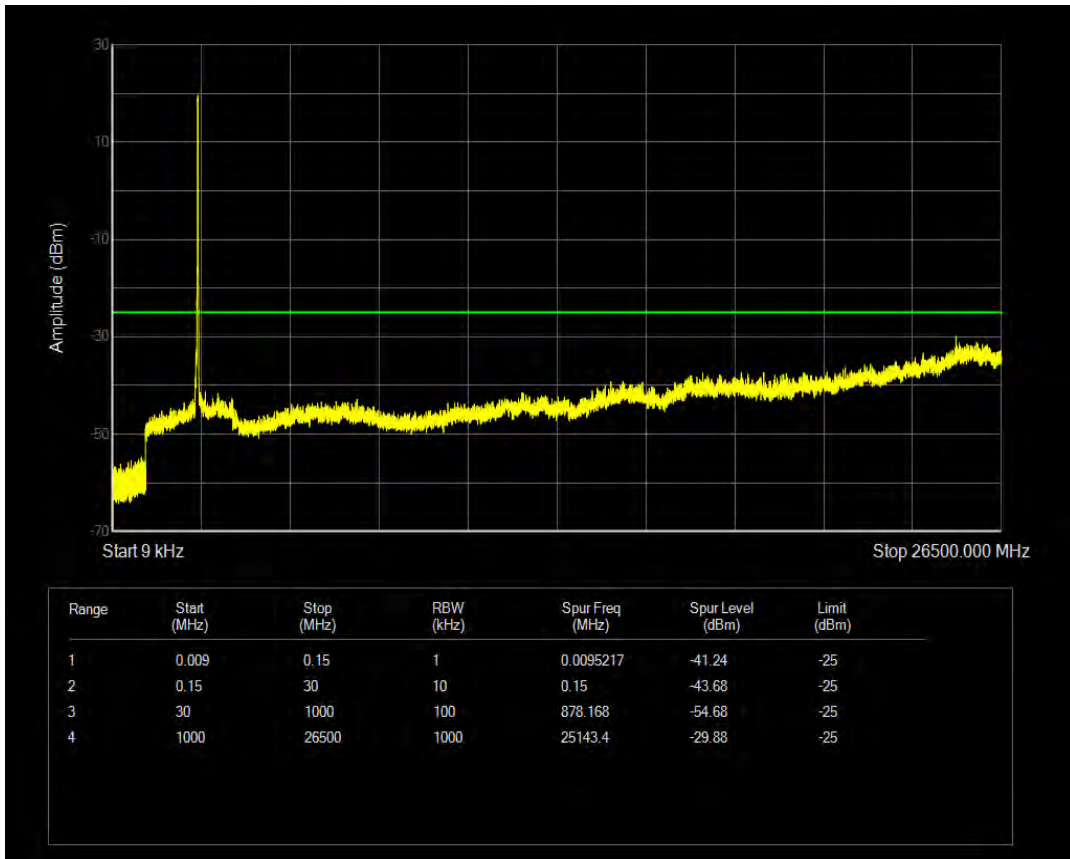

Band7 QAM16 BW=20MHz Channel=20850 RB Size=100 Position=#0

Band7 QPSK BW=20MHz Channel=21100 RB Size=1 Position=#0

Band7 QPSK BW=20MHz Channel=21100 RB Size=100 Position=#0

Band7 QAM16 BW=20MHz Channel=21100 RB Size=1 Position=#0

Band7 QAM16 BW=20MHz Channel=21100 RB Size=100 Position=#0

Band7 QPSK BW=20MHz Channel=21350 RB Size=1 Position=#0

Band7 QPSK BW=20MHz Channel=21350 RB Size=100 Position=#0

Band7 QAM16 BW=20MHz Channel=21350 RB Size=1 Position=#0