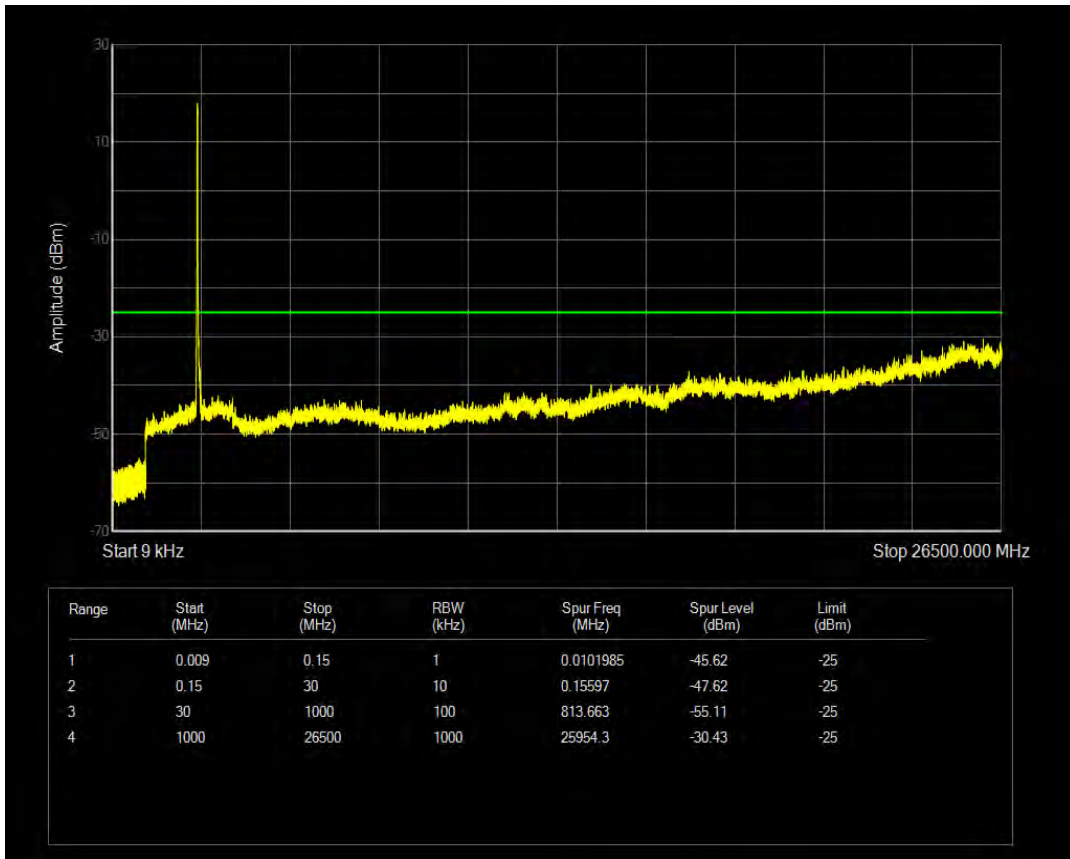

Band41(2535-2655) QAM16 BW=15MHz Channel=41165 RB Size=75 Position=#0

Band41(2535-2655) QPSK BW=20MHz Channel=40140 RB Size=1 Position=#0

Band41(2535-2655) QPSK BW=20MHz Channel=40140 RB Size=100 Position=#0

Band41(2535-2655) QAM16 BW=20MHz Channel=40140 RB Size=1 Position=#0

Band41(2535-2655) QAM16 BW=20MHz Channel=40140 RB Size=100 Position=#0

Band41(2535-2655) QPSK BW=20MHz Channel=40640 RB Size=1 Position=#0