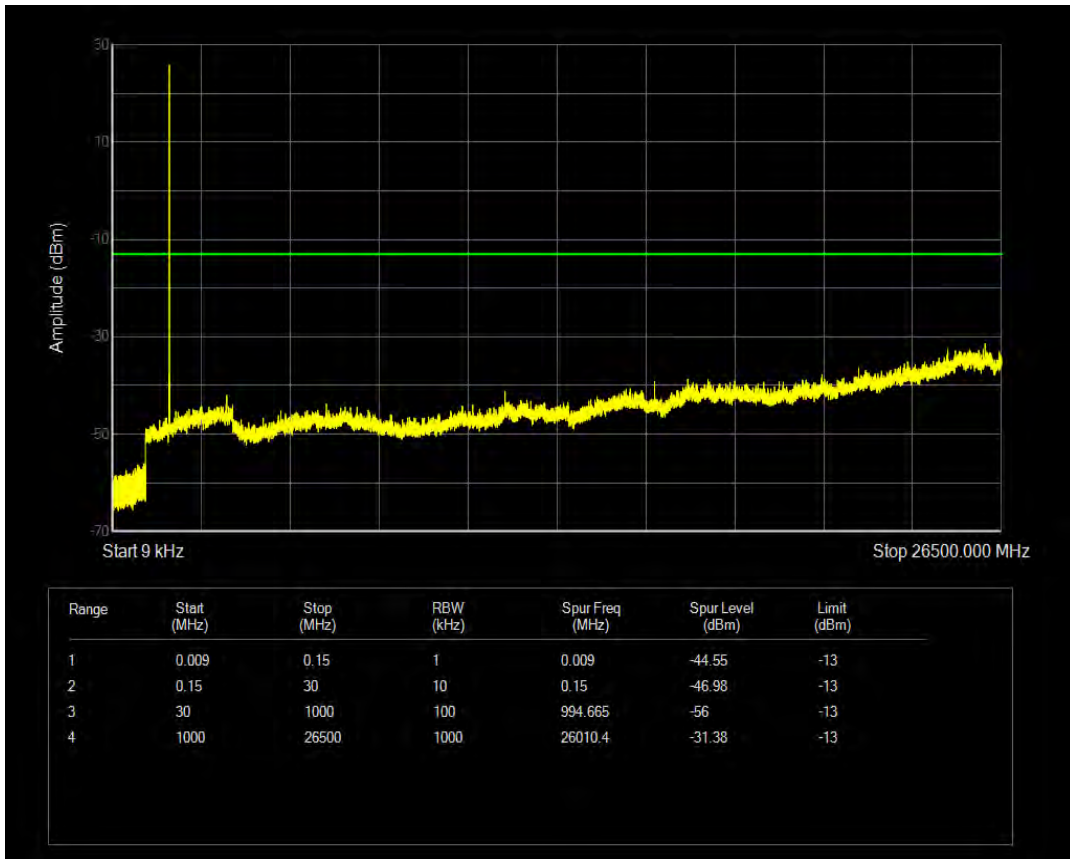

Band66 QPSK BW=1.4MHz Channel=131979 RB Size=6 Position=#0