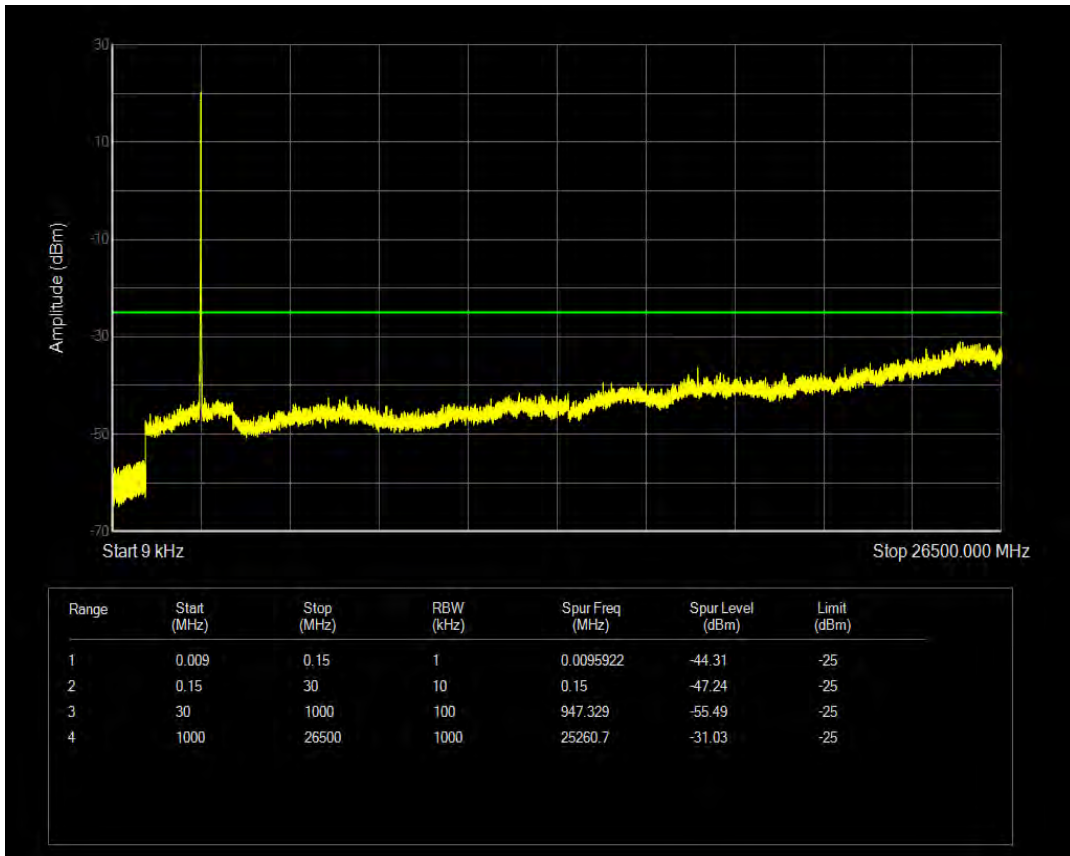

Band41(2535-2655) QPSK BW=15MHz Channel=40115 RB Size=1 Position=#0

Band41(2535-2655) QAM16 BW=10MHz Channel=41190 RB Size=50 Position=#0