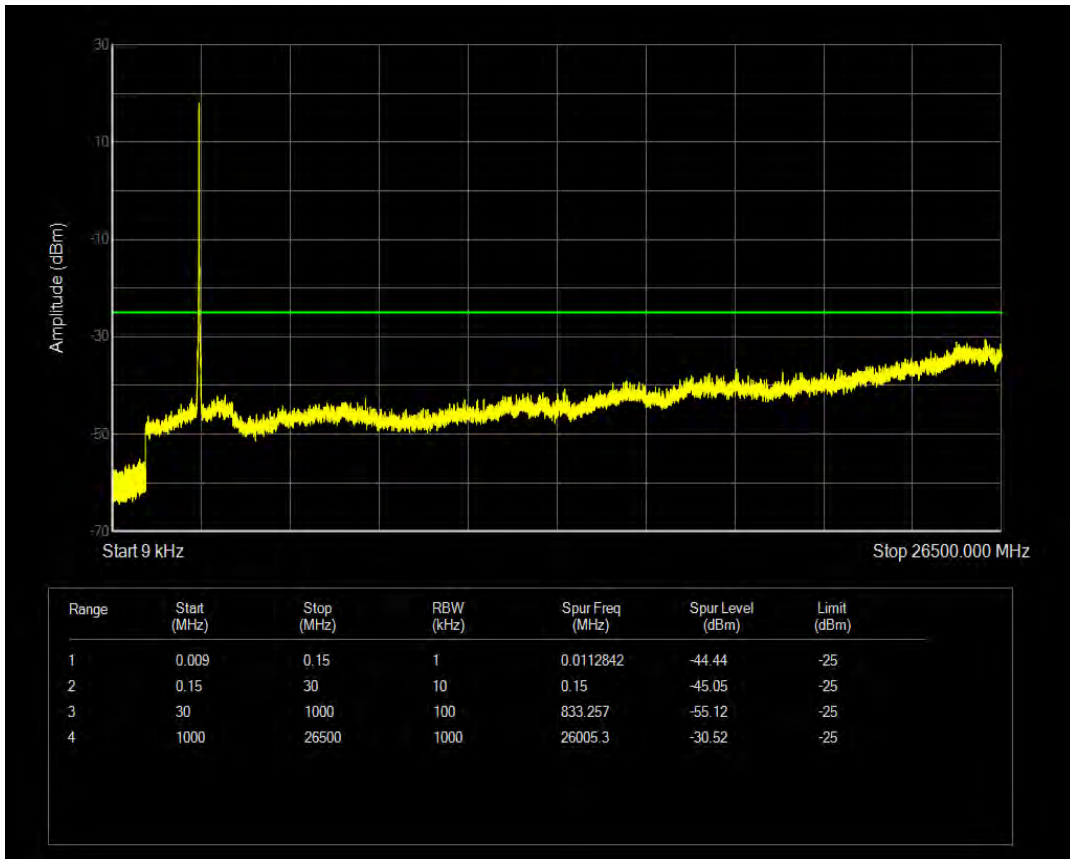

Band41(2535-2655) QPSK BW=15MHz Channel=41165 RB Size=1 Position=#0

Band41(2535-2655) QAM16 BW=15MHz Channel=40640 RB Size=75 Position=#0