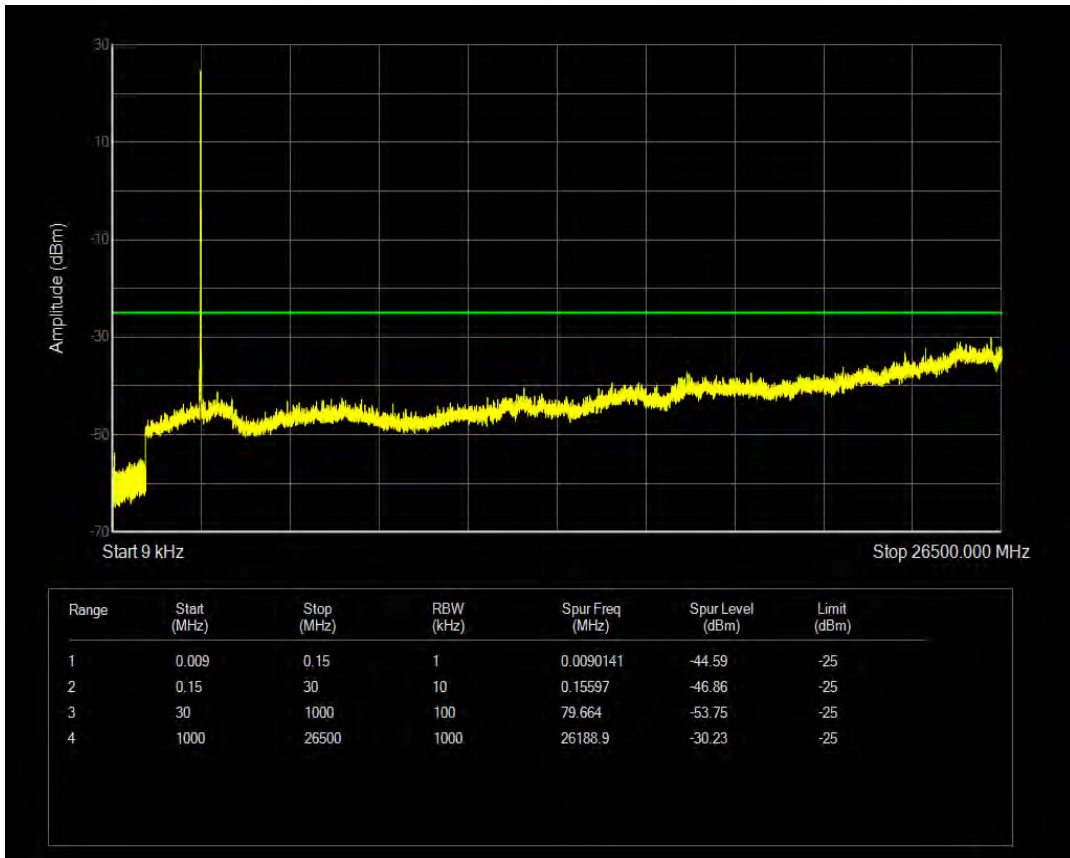

Band41(2535-2655) QPSK BW=15MHz Channel=41165 RB Size=75 Position=#0

Band41(2535-2655) QPSK BW=15MHz Channel=41165 RB Size=1 Position=#0