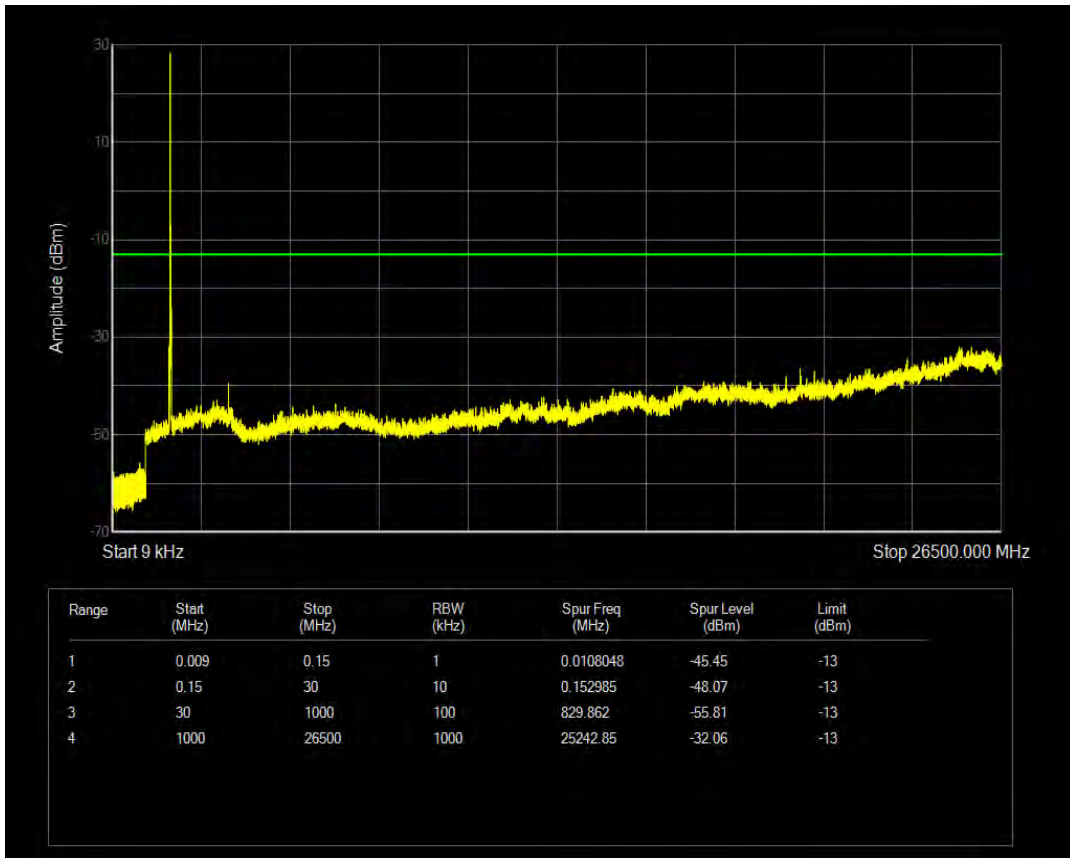

Band4 QPSK BW=20MHz Channel=20050 RB Size=100 Position=#0

Band4 QAM16 BW=20MHz Channel=20050 RB Size=1 Position=#0

Band4 QAM16 BW=20MHz Channel=20050 RB Size=100 Position=#0

Band4 QPSK BW=20MHz Channel=20175 RB Size=1 Position=#0

Band4 QPSK BW=20MHz Channel=20175 RB Size=100 Position=#0

Band4 QAM16 BW=20MHz Channel=20175 RB Size=1 Position=#0

Band4 QAM16 BW=20MHz Channel=20175 RB Size=100 Position=#0

Band4 QPSK BW=20MHz Channel=20300 RB Size=1 Position=#0

Band4 QPSK BW=20MHz Channel=20300 RB Size=100 Position=#0

Band4 QAM16 BW=20MHz Channel=20300 RB Size=1 Position=#0

Band4 QAM16 BW=20MHz Channel=20300 RB Size=100 Position=#0

Band41(2535-2655) QPSK BW=5MHz Channel=40065 RB Size=1 Position=#0