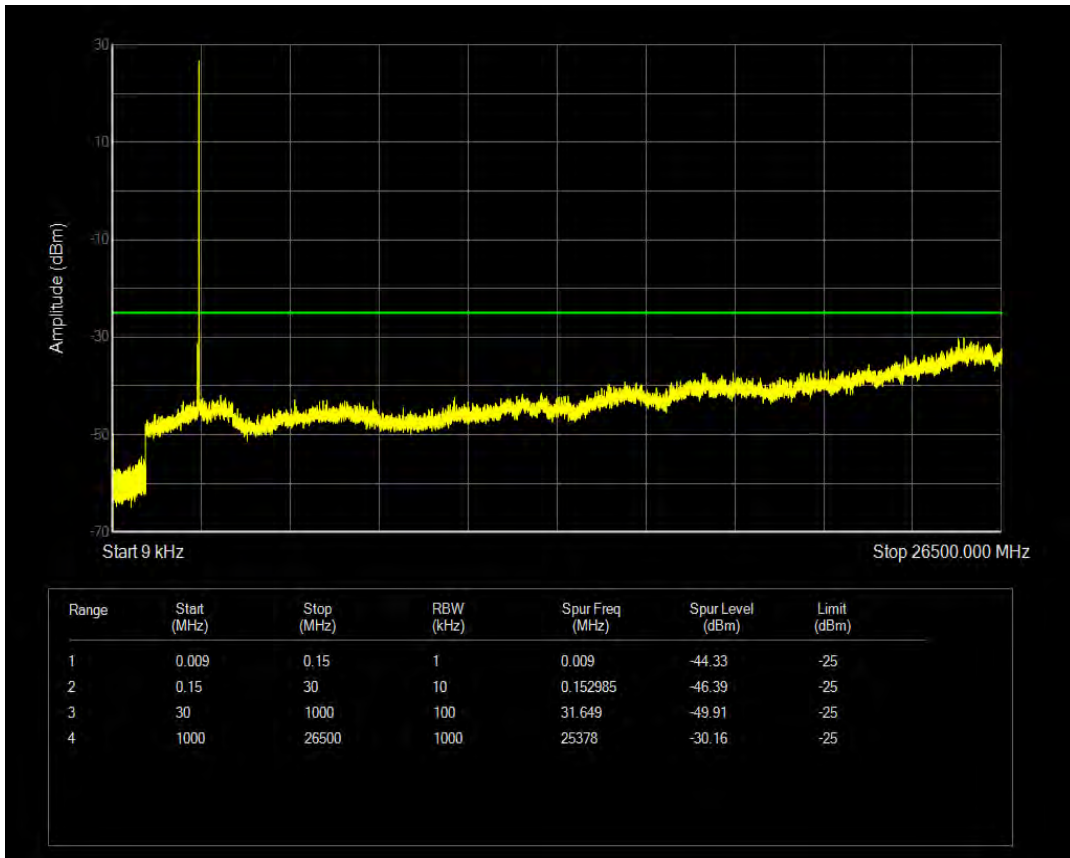

Band41(2535-2655) QPSK BW=5MHz Channel=40640 RB Size=25 Position=#0

Band41(2535-2655) QPSK BW=5MHz Channel=40640 RB Size=1 Position=#0