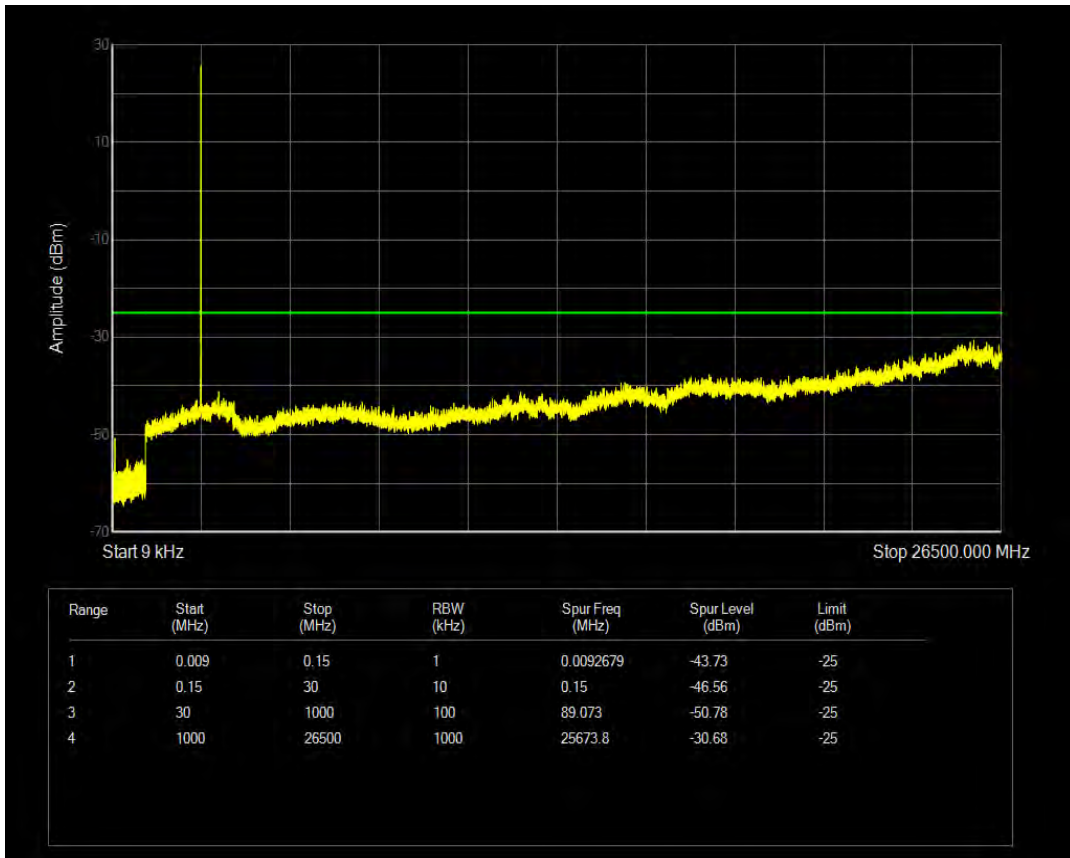

Band41(2535-2655) QPSK BW=5MHz Channel=41215 RB Size=25 Position=#0

Band41(2535-2655) QPSK BW=5MHz Channel=41215 RB Size=1 Position=#0