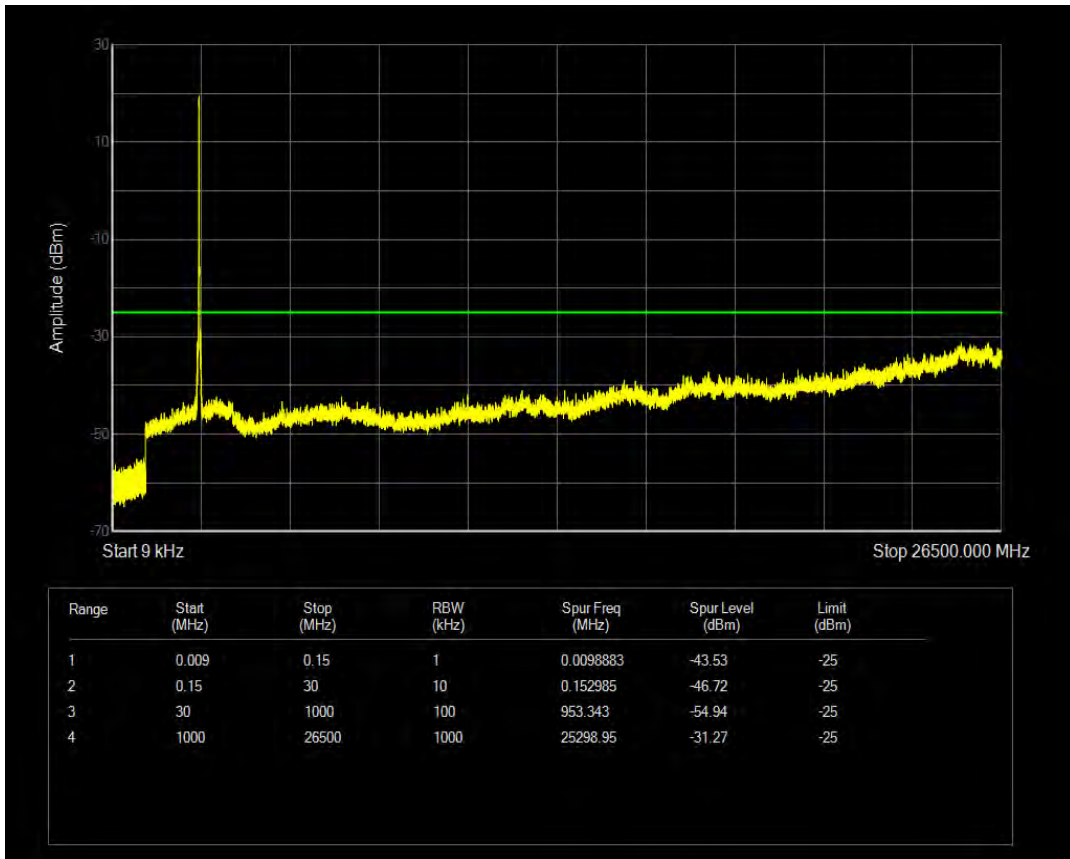

Band41(2535-2655) QAM16 BW=15MHz Channel=40640 RB Size=1 Position=#0

Band41(2535-2655) QPSK BW=15MHz Channel=40640 RB Size=75 Position=#0