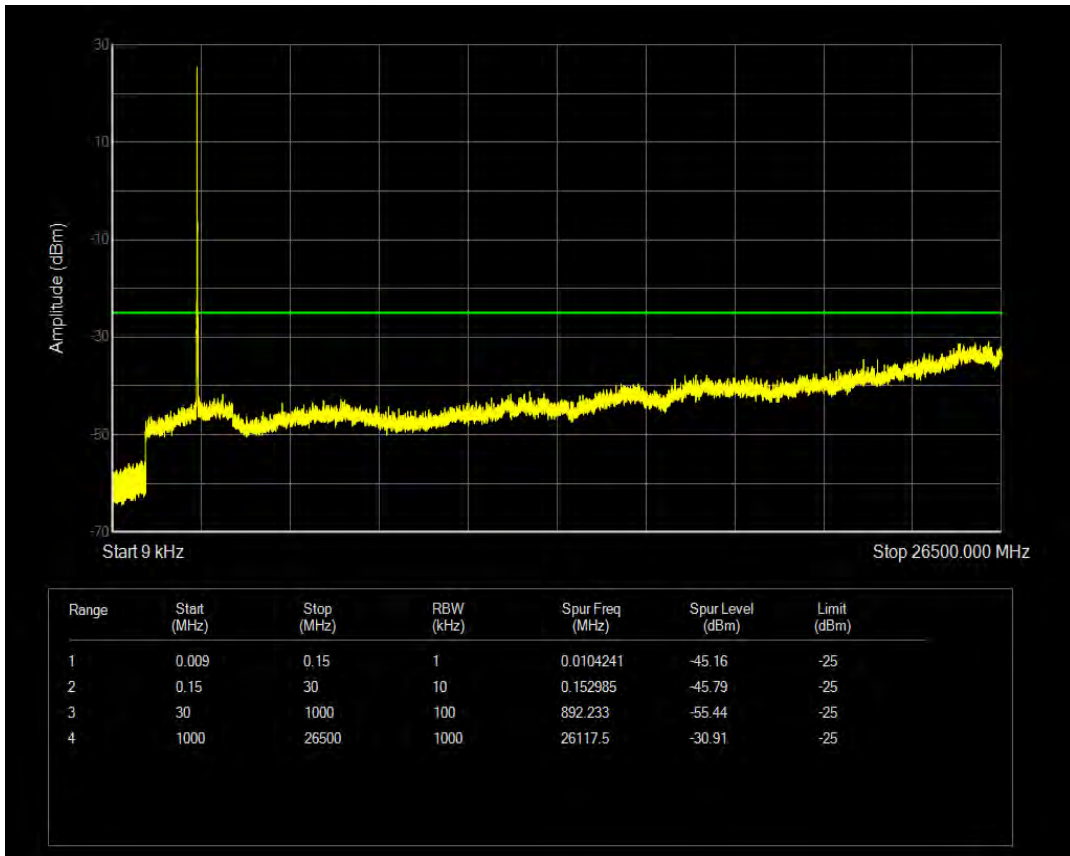

Band41(2535-2655) QPSK BW=15MHz Channel=40115 RB Size=75 Position=#0

Band41(2535-2655) QPSK BW=15MHz Channel=40115 RB Size=1 Position=#0