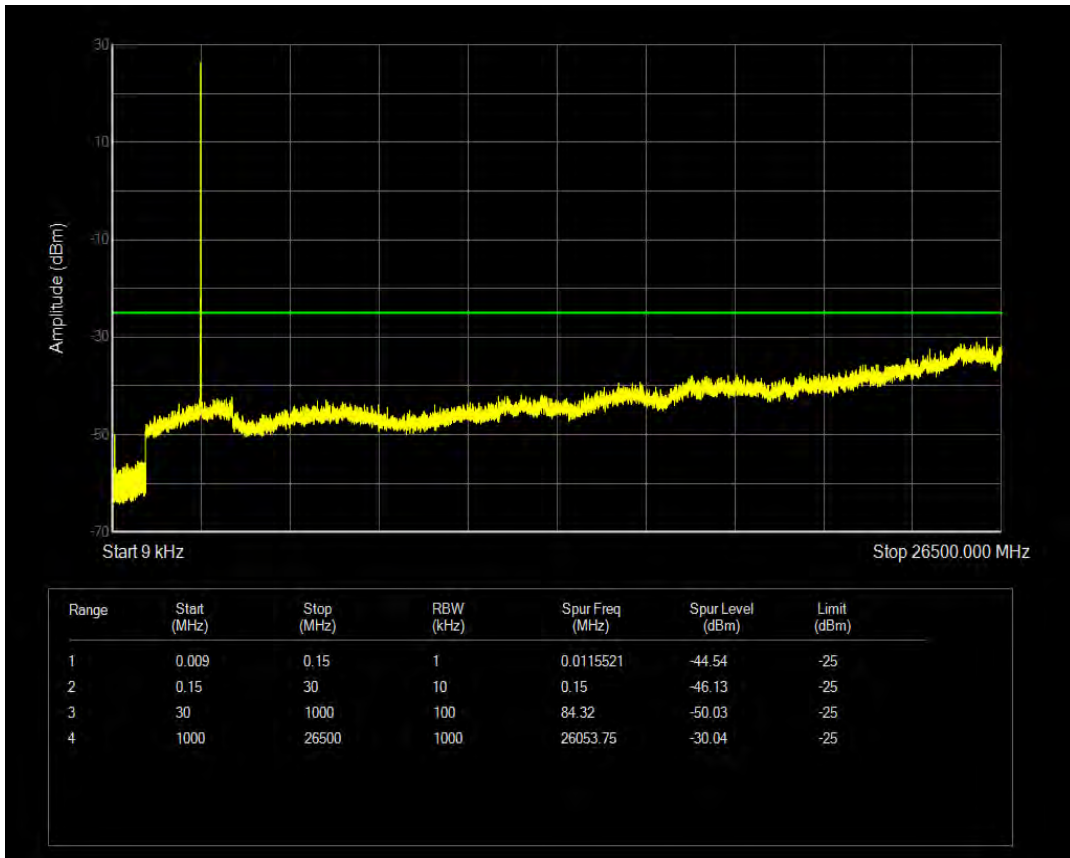

Band41(2535-2655) QPSK BW=10MHz Channel=41190 RB Size=50 Position=#0

Band41(2535-2655) QPSK BW=10MHz Channel=41190 RB Size=1 Position=#0