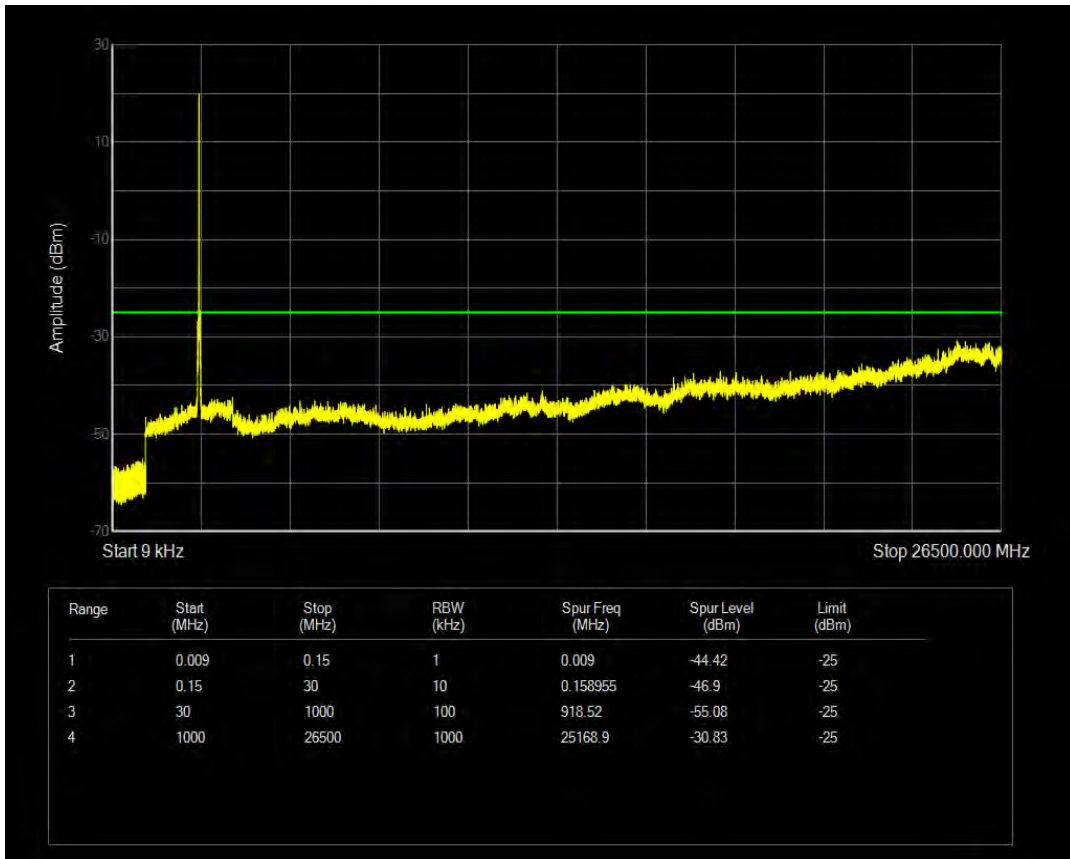

Band41(2535-2655) QAM16 BW=10MHz Channel=40640 RB Size=1 Position=#0

Band41(2535-2655) QPSK BW=10MHz Channel=40640 RB Size=50 Position=#0