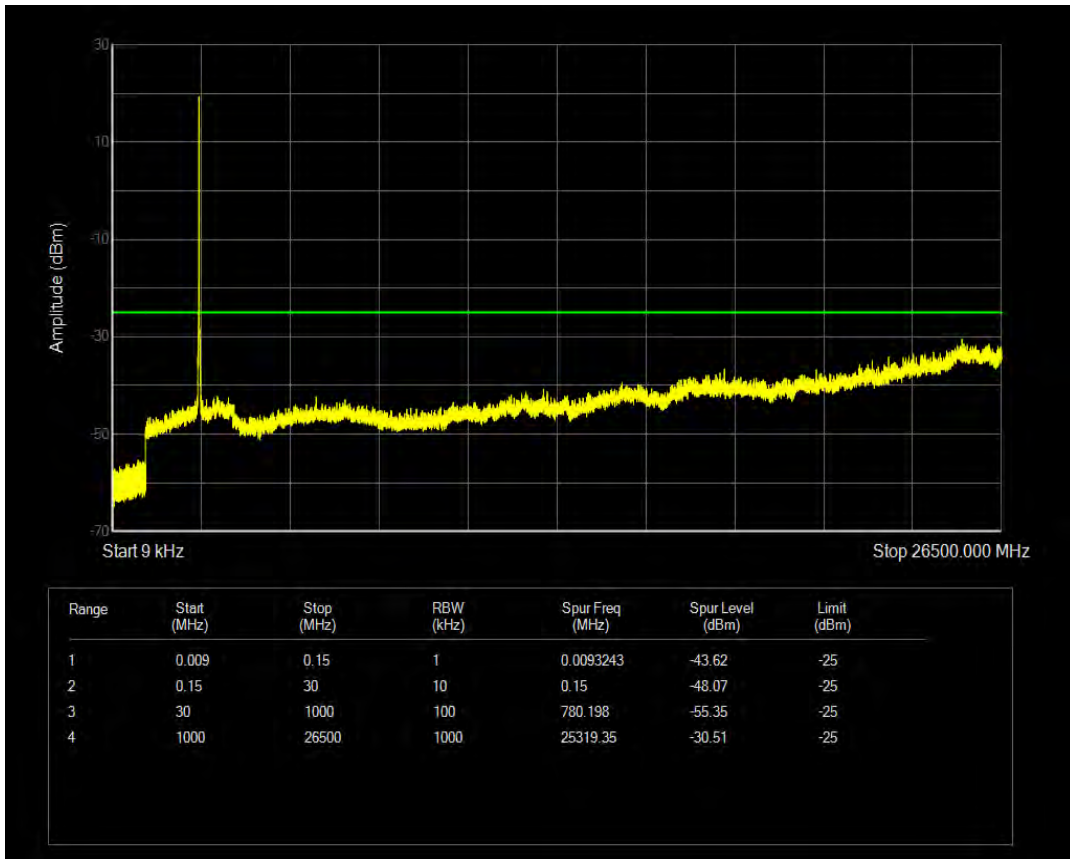

Band41(2535-2655) QPSK BW=10MHz Channel=41190 RB Size=1 Position=#0

Band41(2535-2655) QAM16 BW=10MHz Channel=40640 RB Size=50 Position=#0