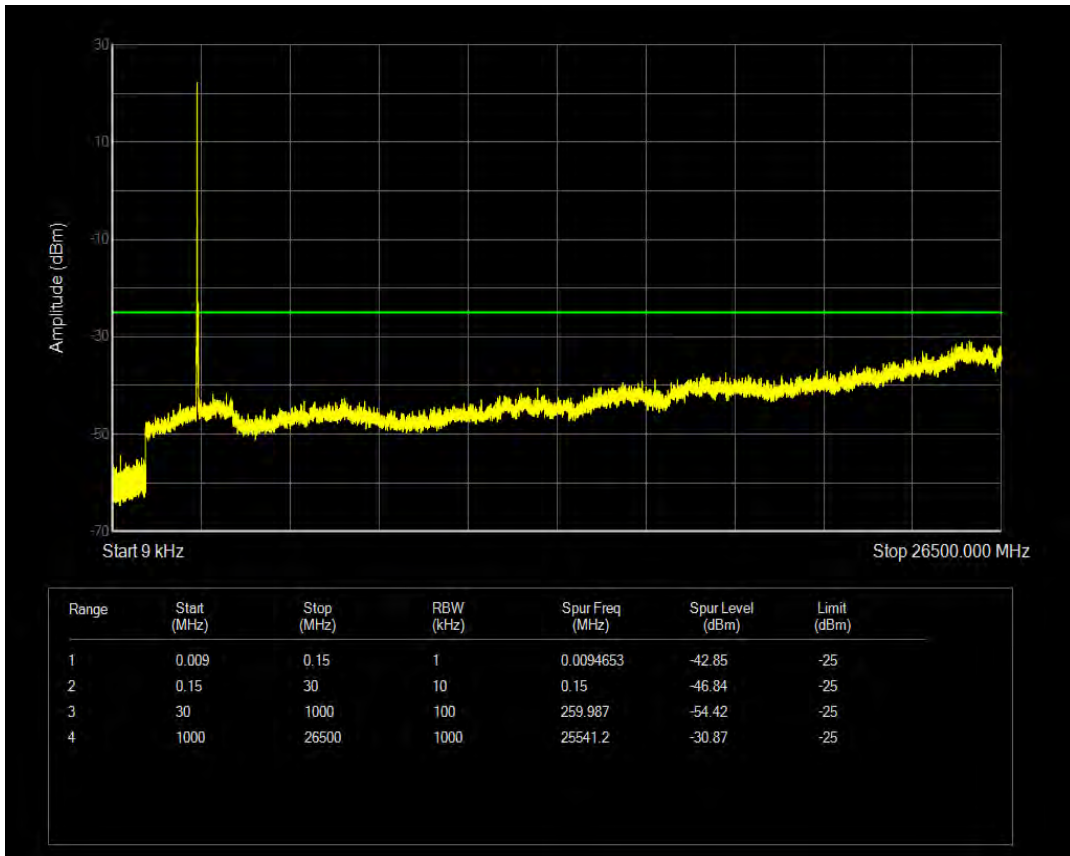

Band41(2535-2655) QAM16 BW=5MHz Channel=40065 RB Size=1 Position=#0

Band41(2535-2655) QPSK BW=5MHz Channel=40065 RB Size=25 Position=#0