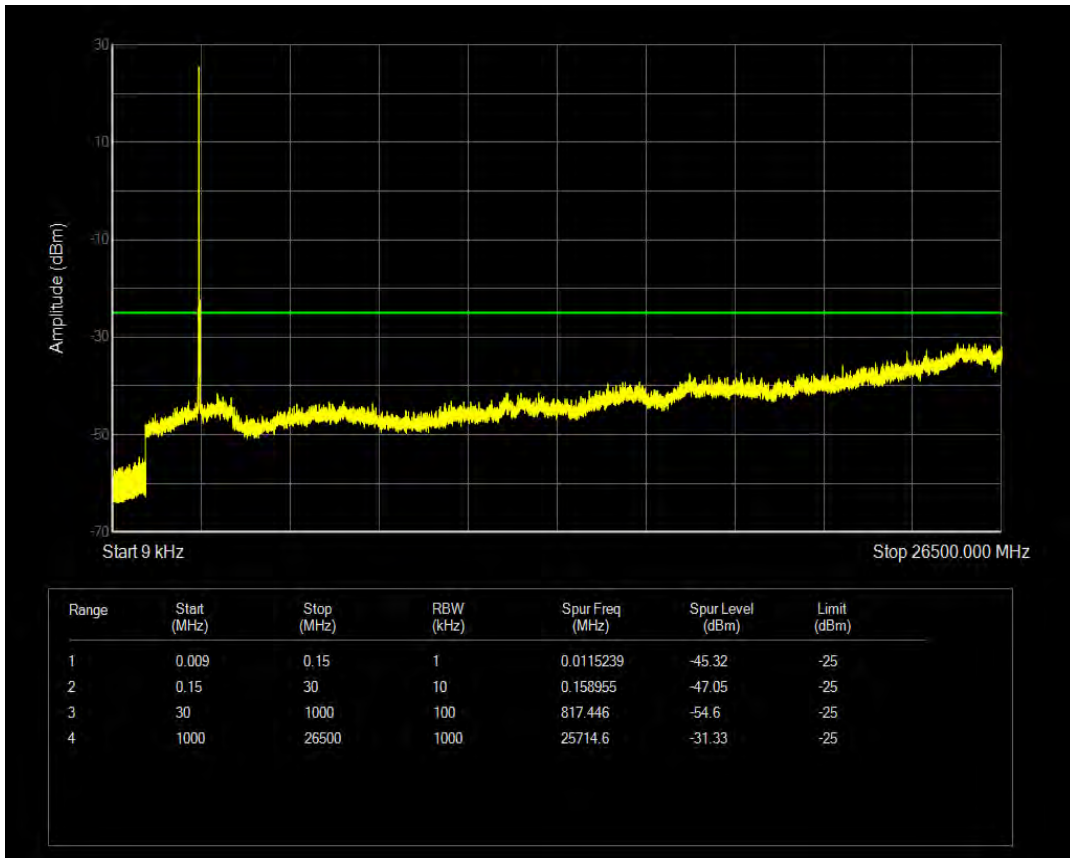

Band41(2535-2655) QPSK BW=15MHz Channel=40640 RB Size=75 Position=#0

Band41(2535-2655) QPSK BW=15MHz Channel=40640 RB Size=1 Position=#0