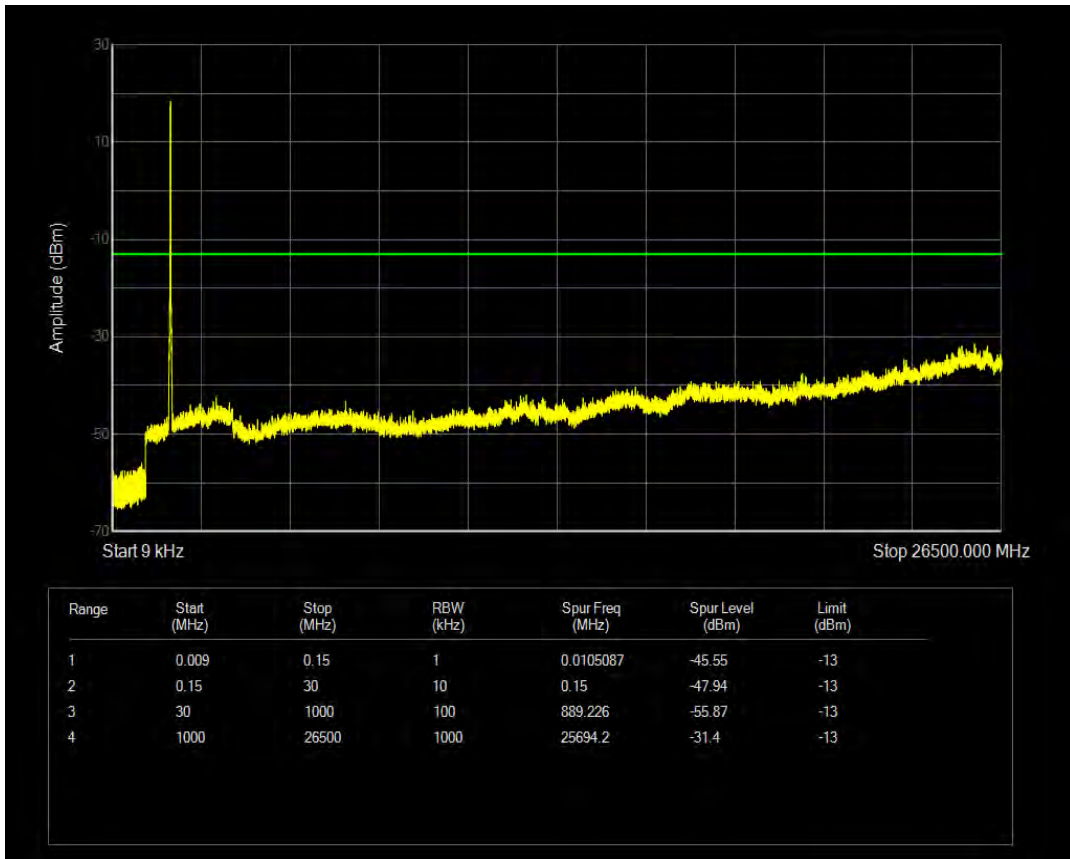

Band4 QPSK BW=20MHz Channel=20050 RB Size=100 Position=#0

Band4 QAM16 BW=20MHz Channel=20050 RB Size=1 Position=#0

Band4 QAM16 BW=20MHz Channel=20050 RB Size=100 Position=#0

Band4 QPSK BW=20MHz Channel=20175 RB Size=1 Position=#0

Band4 QPSK BW=20MHz Channel=20175 RB Size=100 Position=#0

Band4 QAM16 BW=20MHz Channel=20175 RB Size=1 Position=#0

Band4 QAM16 BW=20MHz Channel=20175 RB Size=100 Position=#0

Band4 QPSK BW=20MHz Channel=20300 RB Size=1 Position=#0

Band4 QPSK BW=20MHz Channel=20300 RB Size=100 Position=#0

Band4 QAM16 BW=20MHz Channel=20300 RB Size=1 Position=#0

Band4 QAM16 BW=20MHz Channel=20300 RB Size=100 Position=#0

Band41(2535-2655) QPSK BW=5MHz Channel=40065 RB Size=1 Position=#0