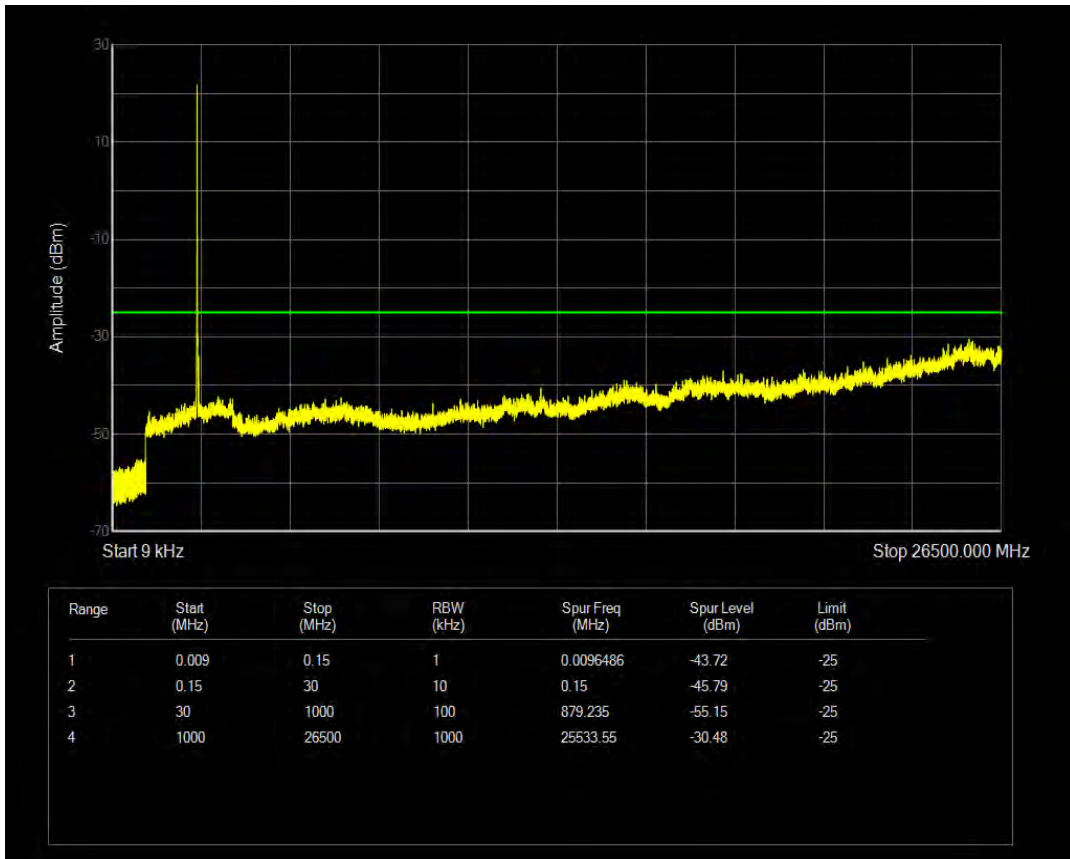

Band41(2535-2655) QPSK BW=5MHz Channel=40640 RB Size=1 Position=#0

Band41(2535-2655) QAM16 BW=5MHz Channel=40065 RB Size=25 Position=#0