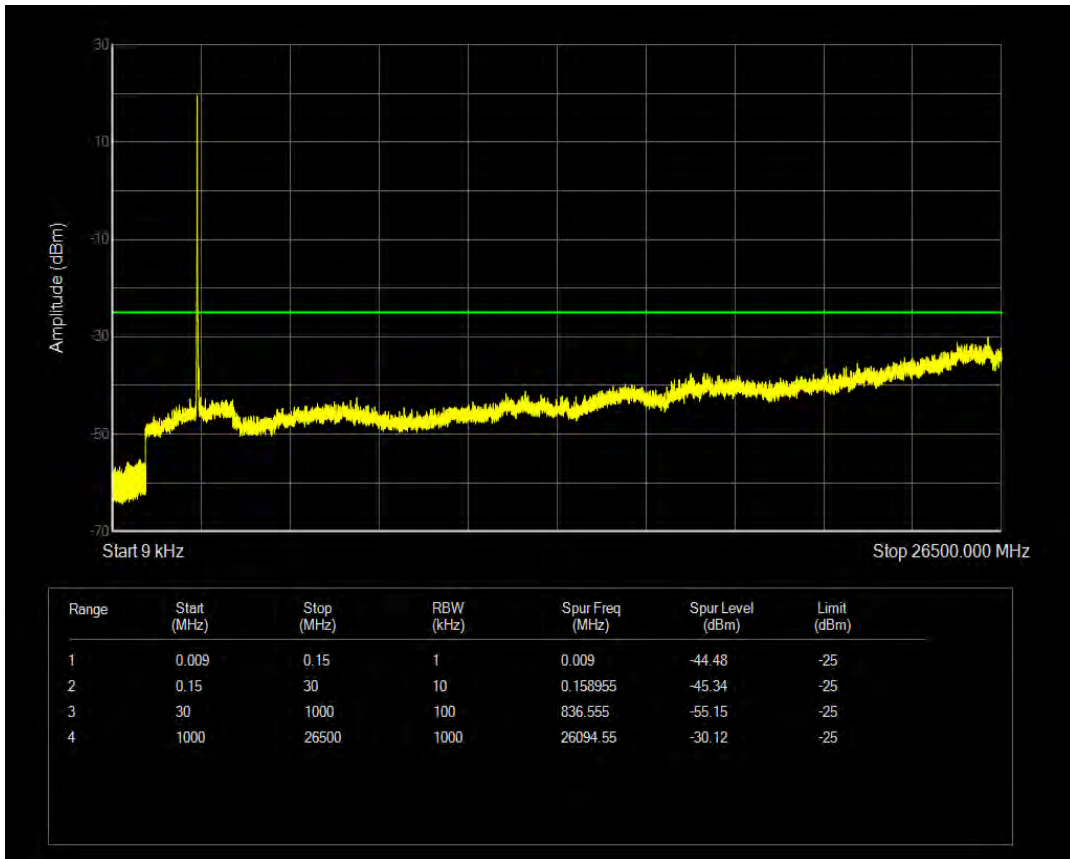

Band41(2535-2655) QAM16 BW=5MHz Channel=41215 RB Size=1 Position=#0

Band41(2535-2655) QAM16 BW=5MHz Channel=41215 RB Size=25 Position=#0

Band41(2535-2655) QPSK BW=10MHz Channel=40090 RB Size=1 Position=#0

Band41(2535-2655) QPSK BW=10MHz Channel=40090 RB Size=50 Position=#0

Band41(2535-2655) QAM16 BW=10MHz Channel=40090 RB Size=1 Position=#0

Band41(2535-2655) QAM16 BW=10MHz Channel=40090 RB Size=50 Position=#0