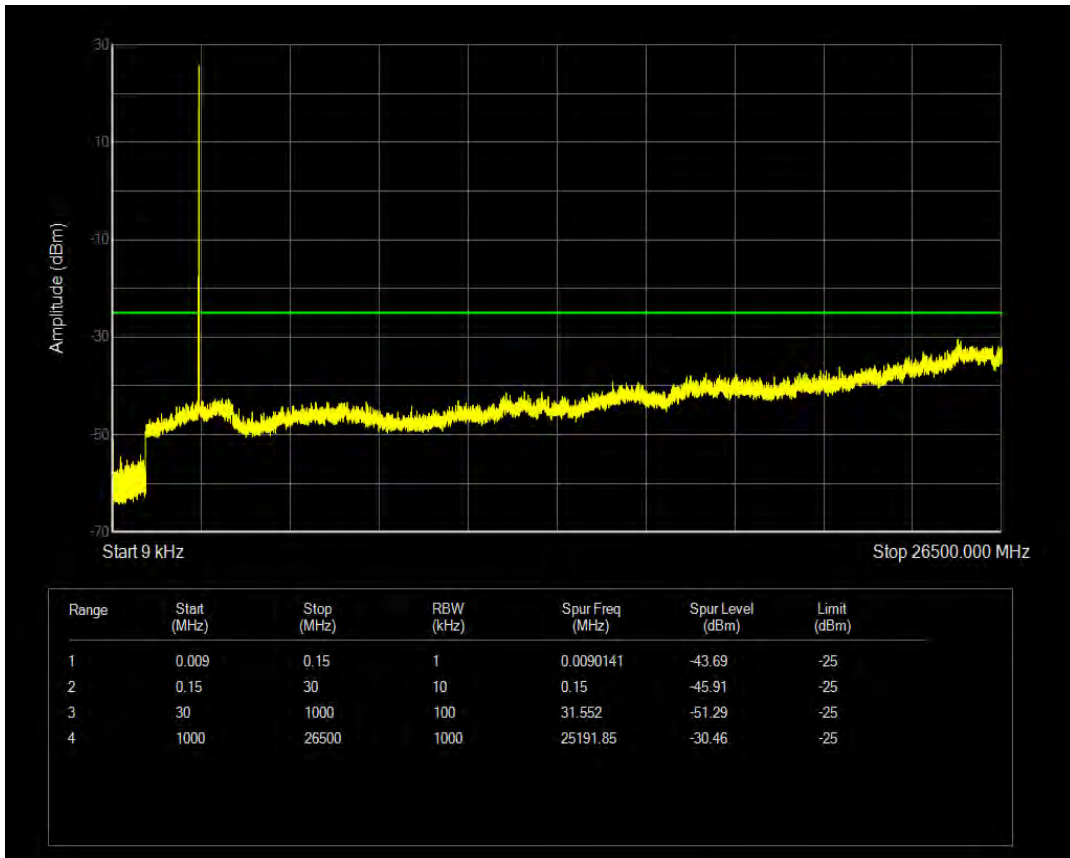

Band41(2535-2655) QPSK BW=5MHz Channel=40640 RB Size=1 Position=#0

Band41(2535-2655) QPSK BW=5MHz Channel=40640 RB Size=25 Position=#0

Band41(2535-2655) QAM16 BW=5MHz Channel=40640 RB Size=1 Position=#0