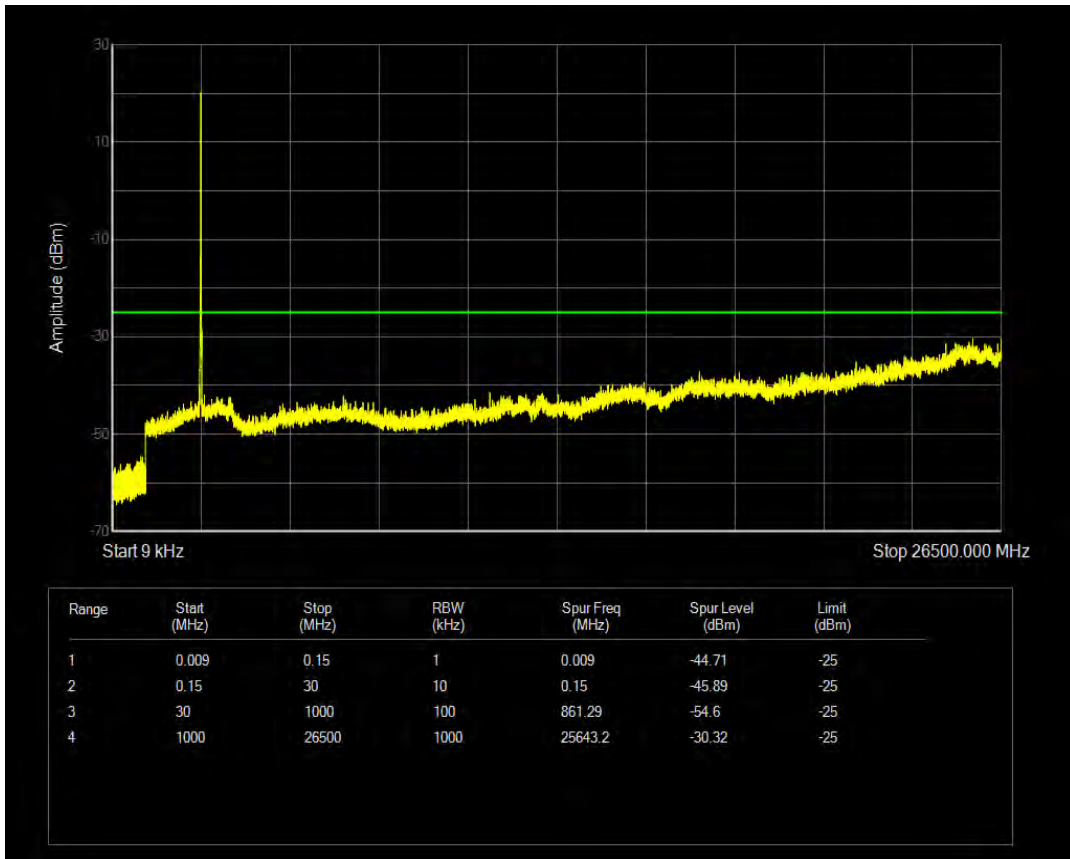

Band41(2535-2655) QAM16 BW=10MHz Channel=40640 RB Size=50 Position=#0

Band41(2535-2655) QPSK BW=10MHz Channel=41190 RB Size=1 Position=#0

Band41(2535-2655) QPSK BW=10MHz Channel=41190 RB Size=50 Position=#0