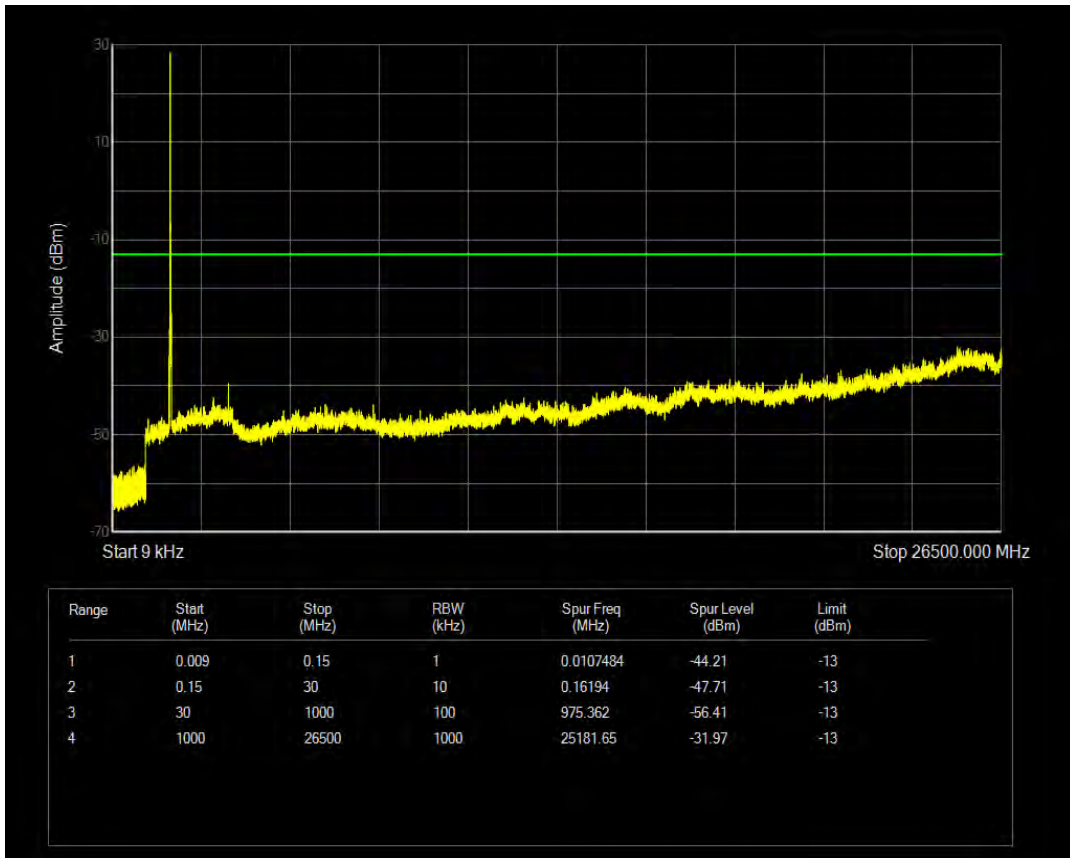

Band4 QPSK BW=20MHz Channel=20050 RB Size=100 Position=#0

Band4 QAM16 BW=20MHz Channel=20050 RB Size=1 Position=#0

Band4 QAM16 BW=20MHz Channel=20050 RB Size=100 Position=#0

Band4 QPSK BW=20MHz Channel=20175 RB Size=1 Position=#0

Band4 QPSK BW=20MHz Channel=20175 RB Size=100 Position=#0

Band4 QAM16 BW=20MHz Channel=20175 RB Size=1 Position=#0

Band4 QAM16 BW=20MHz Channel=20175 RB Size=100 Position=#0

Band4 QPSK BW=20MHz Channel=20300 RB Size=1 Position=#0

Band4 QPSK BW=20MHz Channel=20300 RB Size=100 Position=#0

Band4 QAM16 BW=20MHz Channel=20300 RB Size=1 Position=#0

Band4 QAM16 BW=20MHz Channel=20300 RB Size=100 Position=#0

Band41(2535-2655) QPSK BW=5MHz Channel=40065 RB Size=1 Position=#0