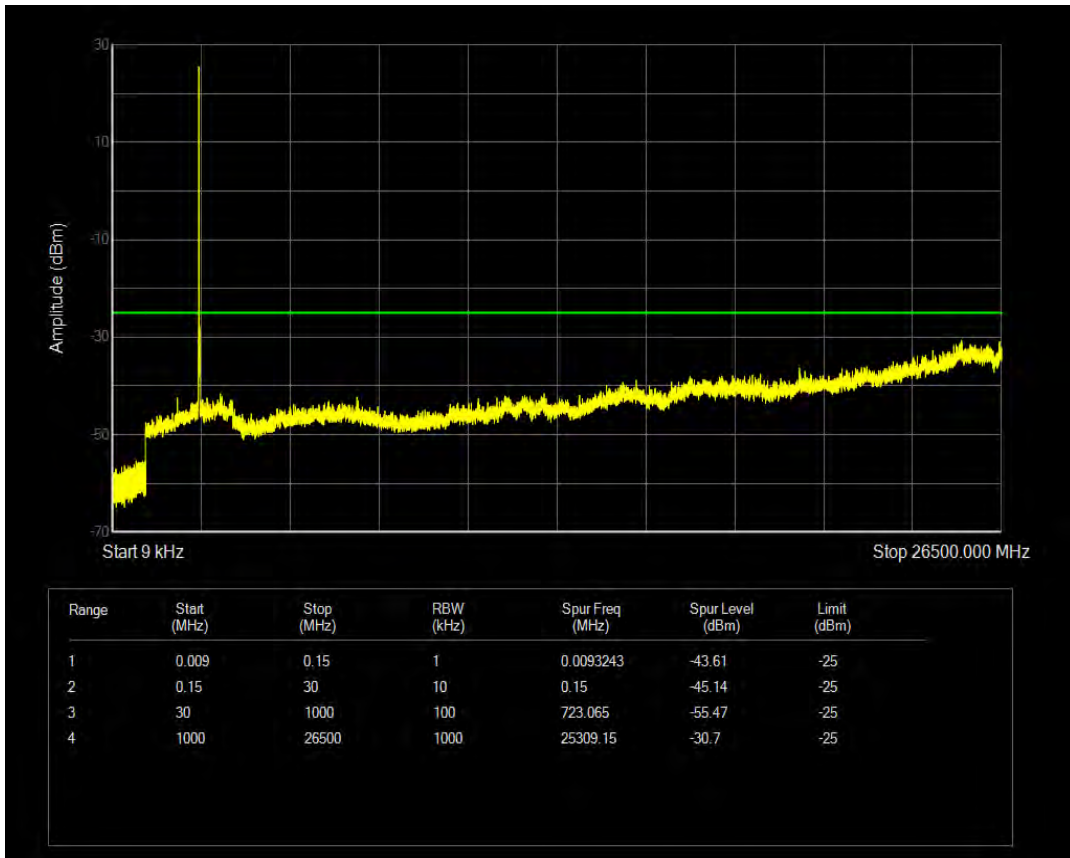

Band41(2535-2655) QPSK BW=15MHz Channel=40640 RB Size=1 Position=#0

Band41(2535-2655) QPSK BW=15MHz Channel=40640 RB Size=75 Position=#0

Band41(2535-2655) QAM16 BW=15MHz Channel=40640 RB Size=1 Position=#0