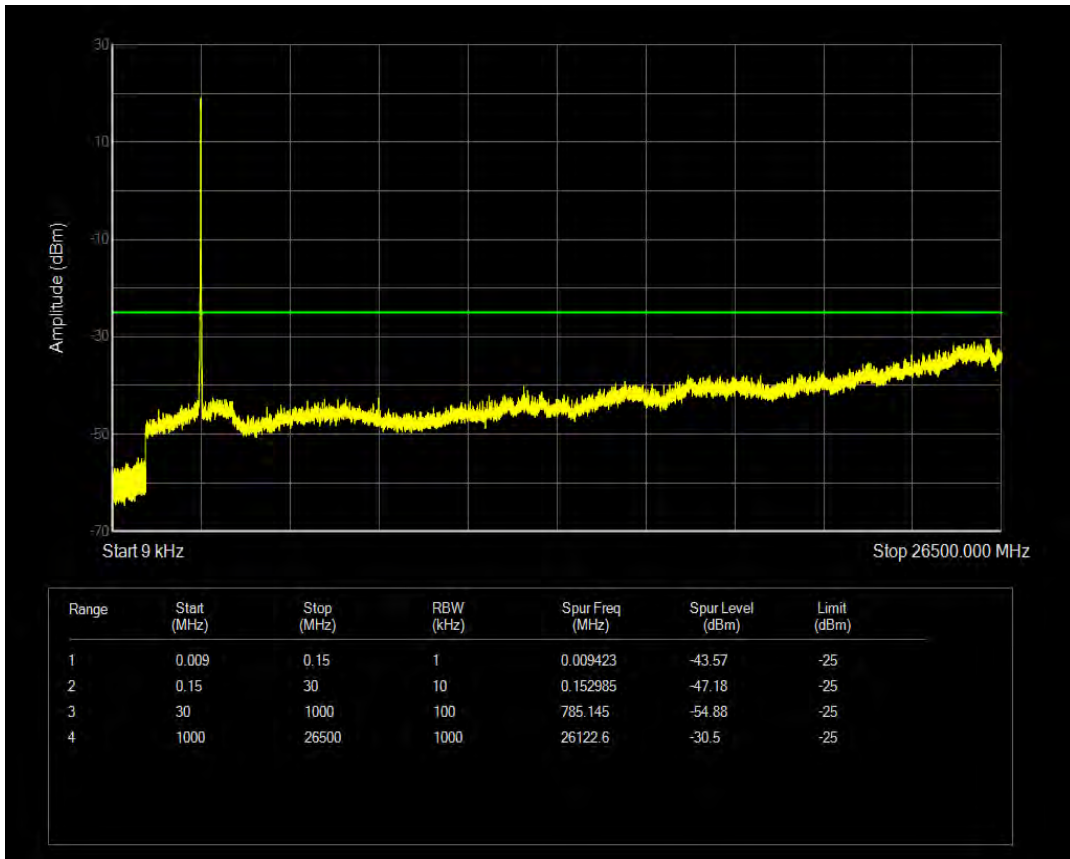

Band41(2535-2655) QAM16 BW=15MHz Channel=41165 RB Size=1 Position=#0

Band41(2535-2655) QPSK BW=15MHz Channel=41165 RB Size=75 Position=#0