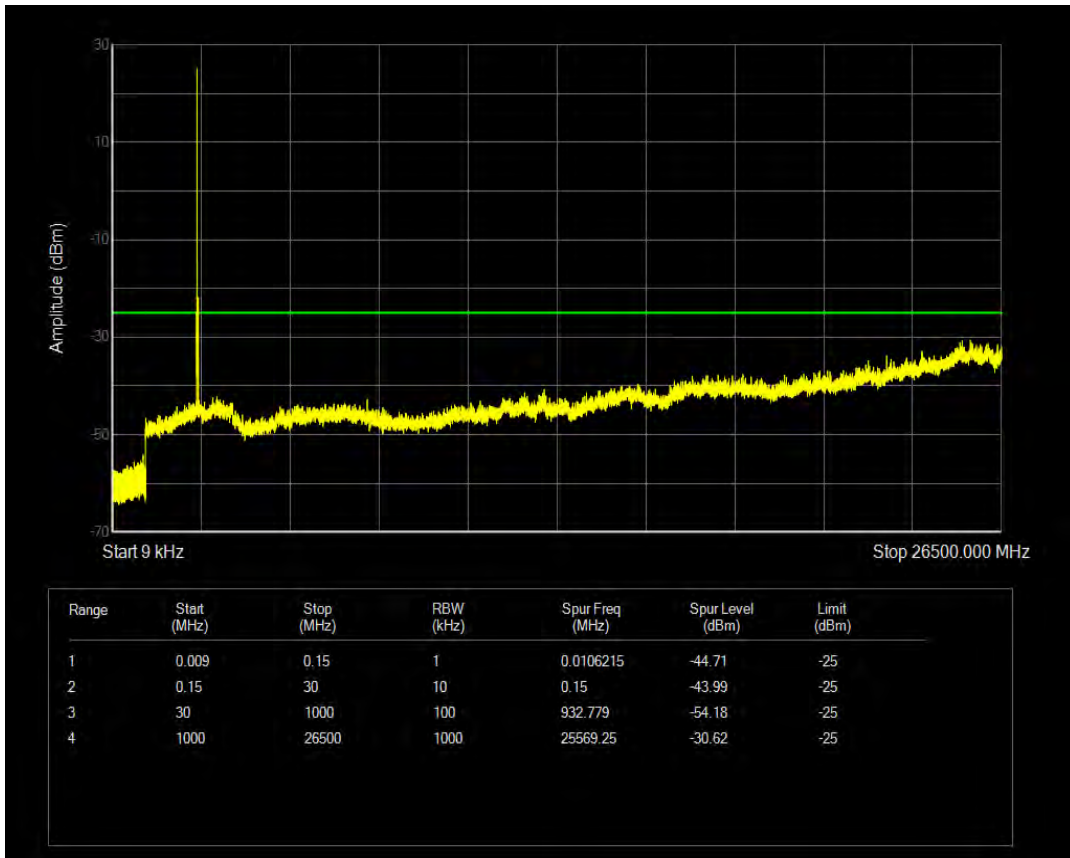

Band4 QPSK BW=20MHz Channel=20175 RB Size=100 Position=#0

Band4 QAM16 BW=20MHz Channel=20175 RB Size=1 Position=#0

Band4 QAM16 BW=20MHz Channel=20175 RB Size=100 Position=#0

Band4 QPSK BW=20MHz Channel=20300 RB Size=1 Position=#0

Band4 QPSK BW=20MHz Channel=20300 RB Size=100 Position=#0

Band4 QAM16 BW=20MHz Channel=20300 RB Size=1 Position=#0

Band4 QAM16 BW=20MHz Channel=20300 RB Size=100 Position=#0

Band41(2535-2655) QPSK BW=5MHz Channel=40065 RB Size=1 Position=#0