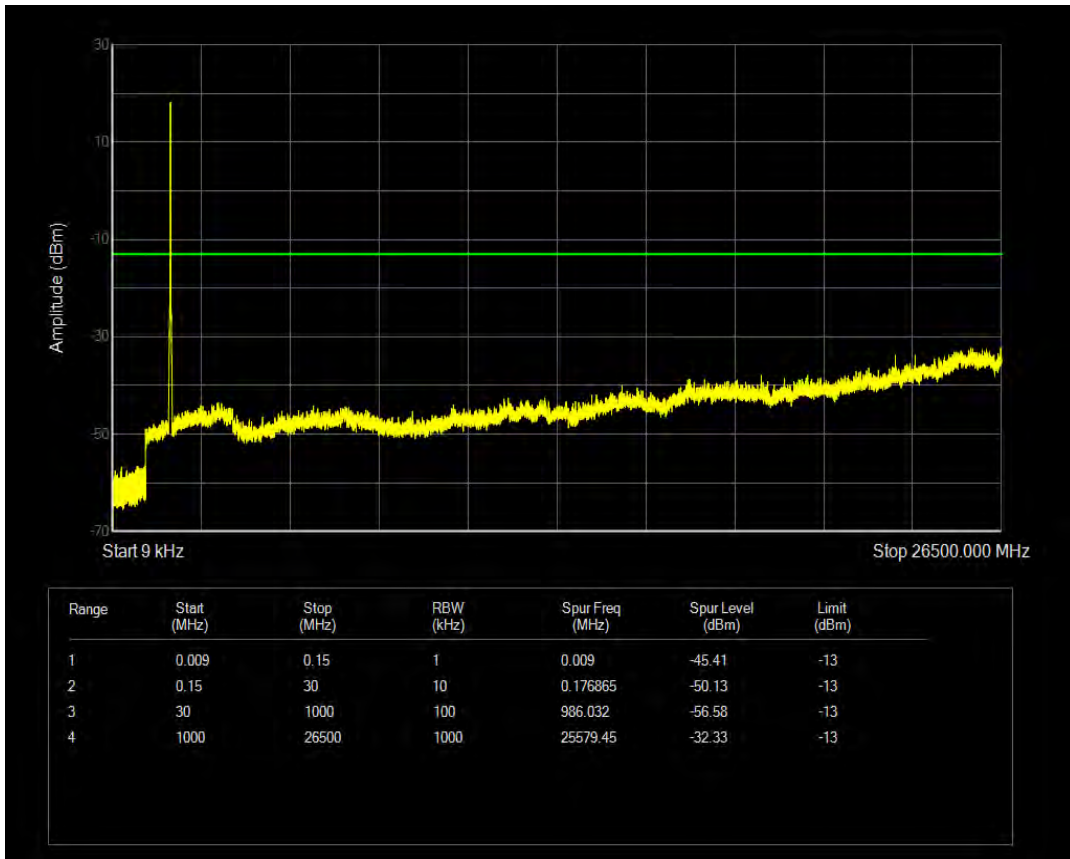

Band4 QPSK BW=20MHz Channel=20050 RB Size=100 Position=#0

Band4 QAM16 BW=20MHz Channel=20050 RB Size=1 Position=#0

Band4 QAM16 BW=20MHz Channel=20050 RB Size=100 Position=#0

Band4 QPSK BW=20MHz Channel=20175 RB Size=1 Position=#0

Band4 QPSK BW=20MHz Channel=20175 RB Size=100 Position=#0

Band4 QAM16 BW=20MHz Channel=20175 RB Size=1 Position=#0

Band4 QAM16 BW=20MHz Channel=20175 RB Size=100 Position=#0

Band4 QPSK BW=20MHz Channel=20300 RB Size=1 Position=#0

Band4 QPSK BW=20MHz Channel=20300 RB Size=100 Position=#0

Band4 QAM16 BW=20MHz Channel=20300 RB Size=1 Position=#0

Band4 QAM16 BW=20MHz Channel=20300 RB Size=100 Position=#0

Band41(2535-2655) QPSK BW=5MHz Channel=40065 RB Size=1 Position=#0