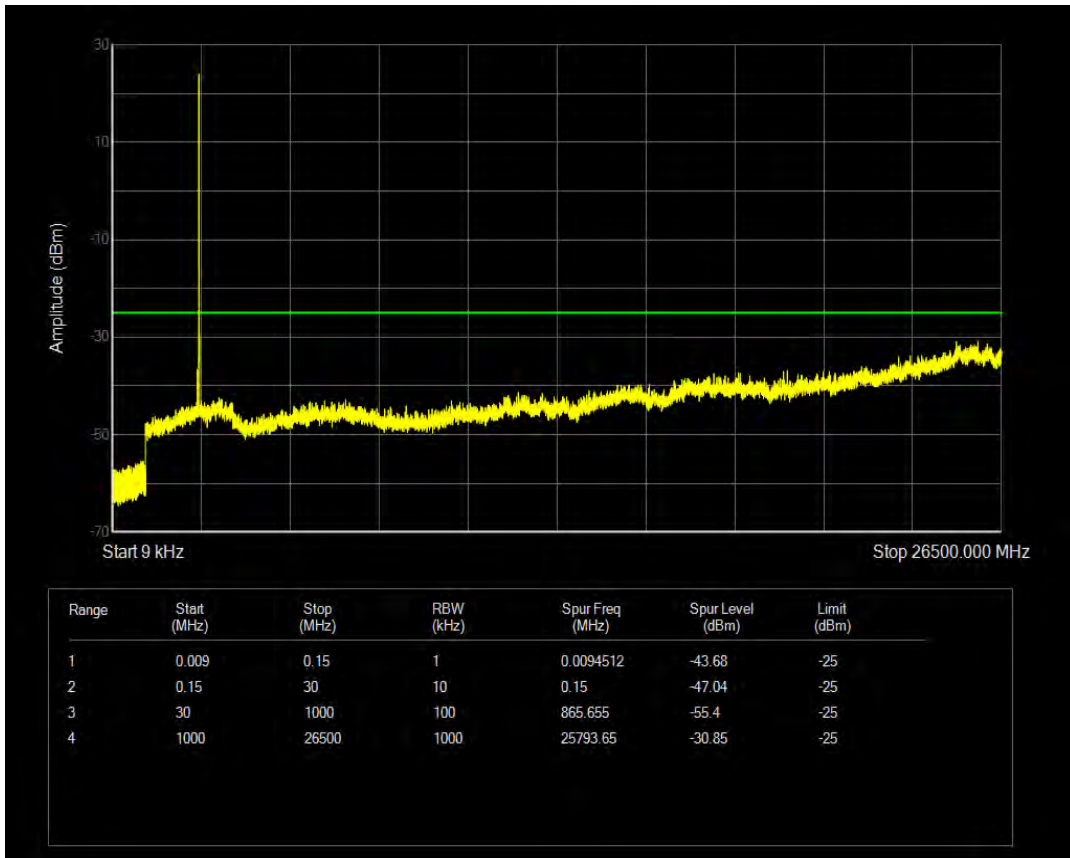

Band41(2535-2655) QPSK BW=10MHz Channel=40640 RB Size=50 Position=#0

Band41(2535-2655) QPSK BW=10MHz Channel=40640 RB Size=1 Position=#0