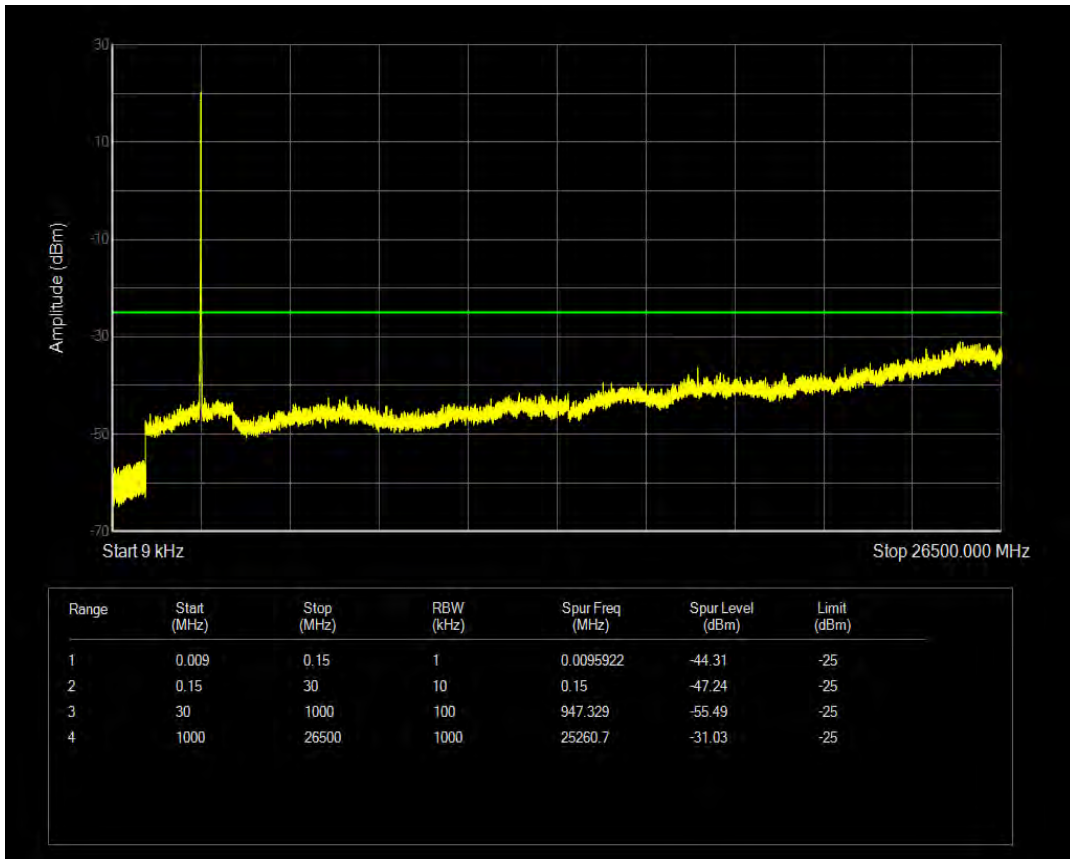

Band41(2535-2655) QPSK BW=15MHz Channel=40115 RB Size=1 Position=#0

Band41(2535-2655) QAM16 BW=10MHz Channel=41190 RB Size=50 Position=#0