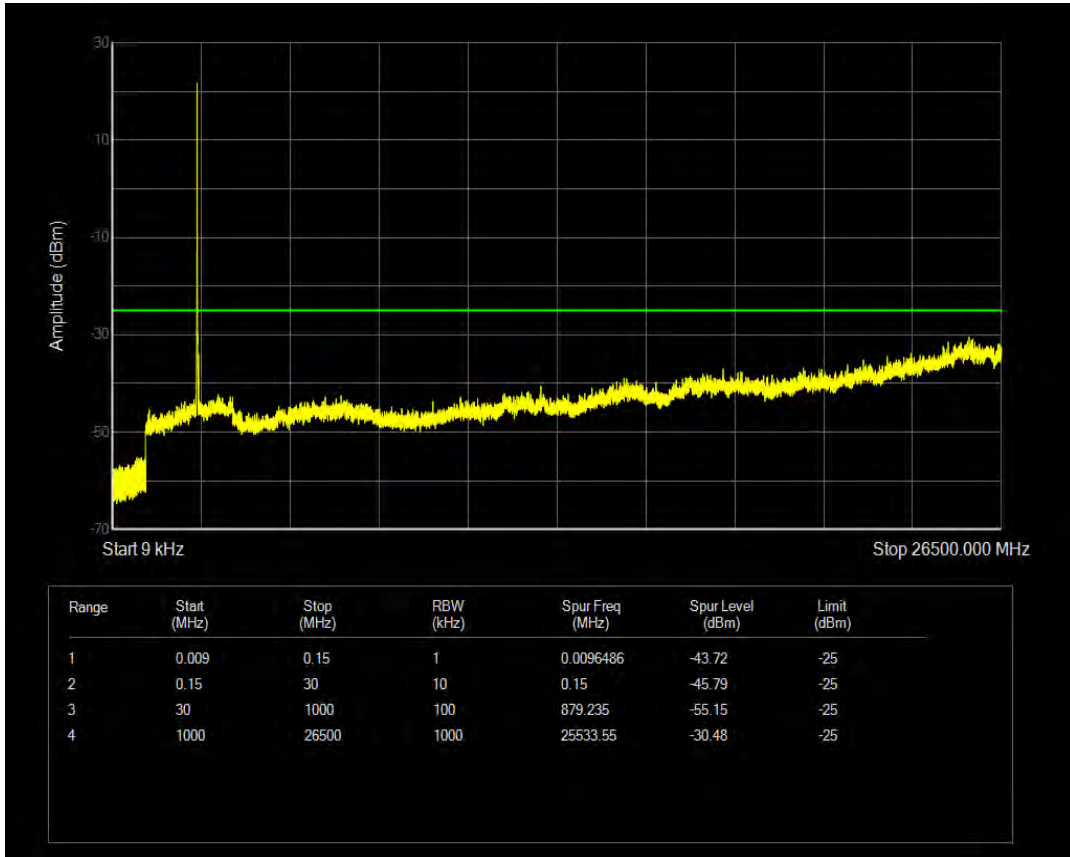

Band41(2535-2655) QPSK BW=5MHz Channel=40640 RB Size=1 Position=#0

Band41(2535-2655) QAM16 BW=5MHz Channel=40065 RB Size=25 Position=#0