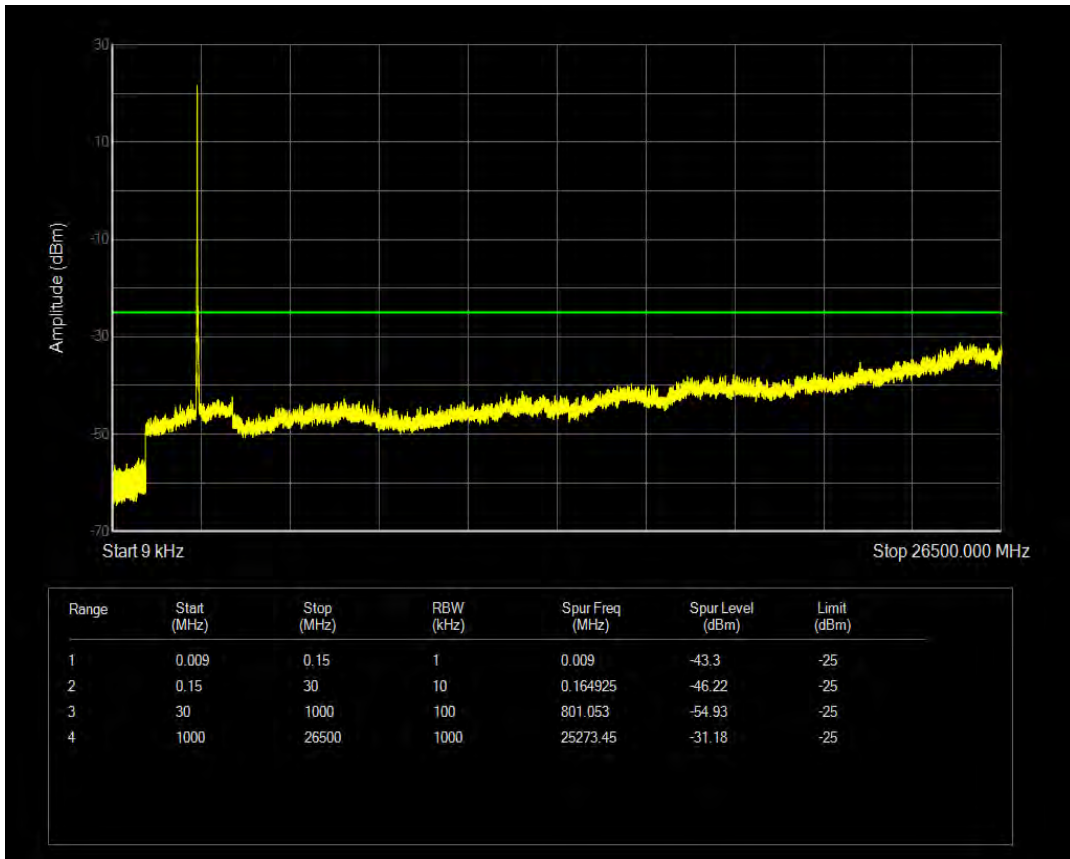

Band41(2535-2655) QAM16 BW=5MHz Channel=41215 RB Size=1 Position=#0

Band41(2535-2655) QAM16 BW=5MHz Channel=41215 RB Size=25 Position=#0

Band41(2535-2655) QPSK BW=10MHz Channel=40090 RB Size=1 Position=#0

Band41(2535-2655) QPSK BW=10MHz Channel=40090 RB Size=50 Position=#0

Band41(2535-2655) QAM16 BW=10MHz Channel=40090 RB Size=1 Position=#0

Band41(2535-2655) QAM16 BW=10MHz Channel=40090 RB Size=50 Position=#0