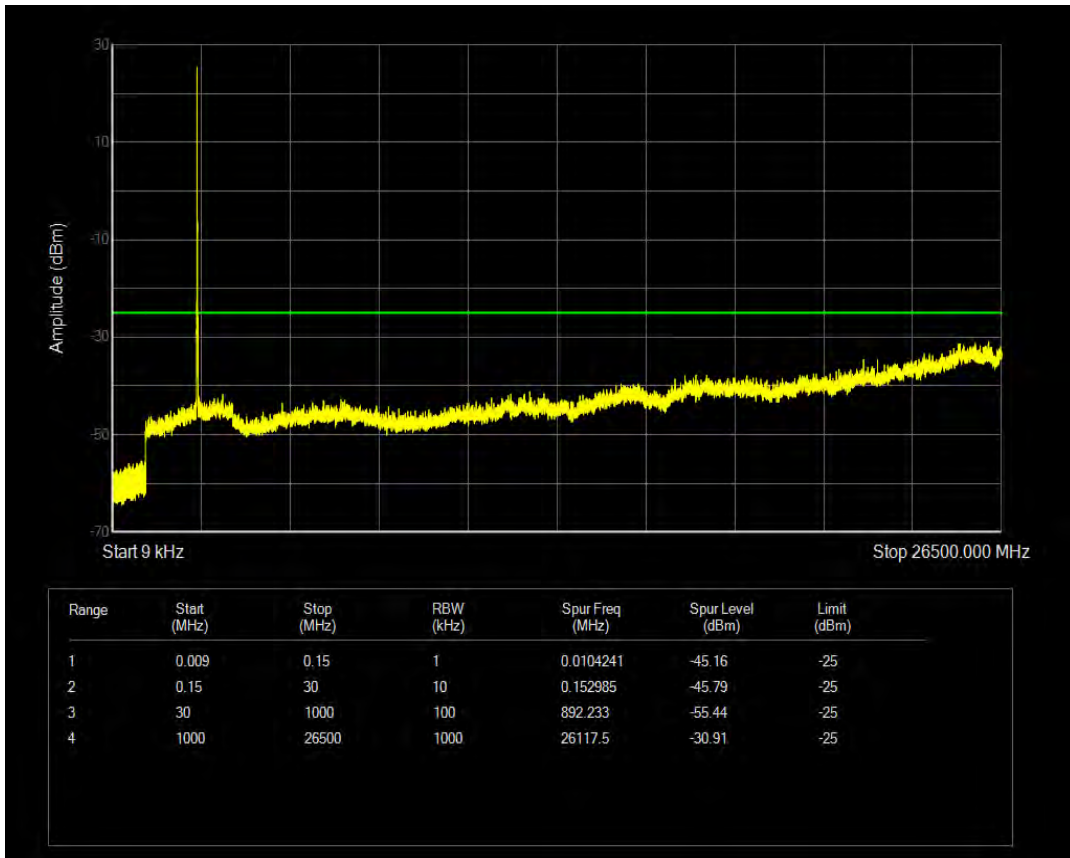

Band41(2535-2655) QPSK BW=15MHz Channel=40115 RB Size=75 Position=#0

Band41(2535-2655) QPSK BW=15MHz Channel=40115 RB Size=1 Position=#0