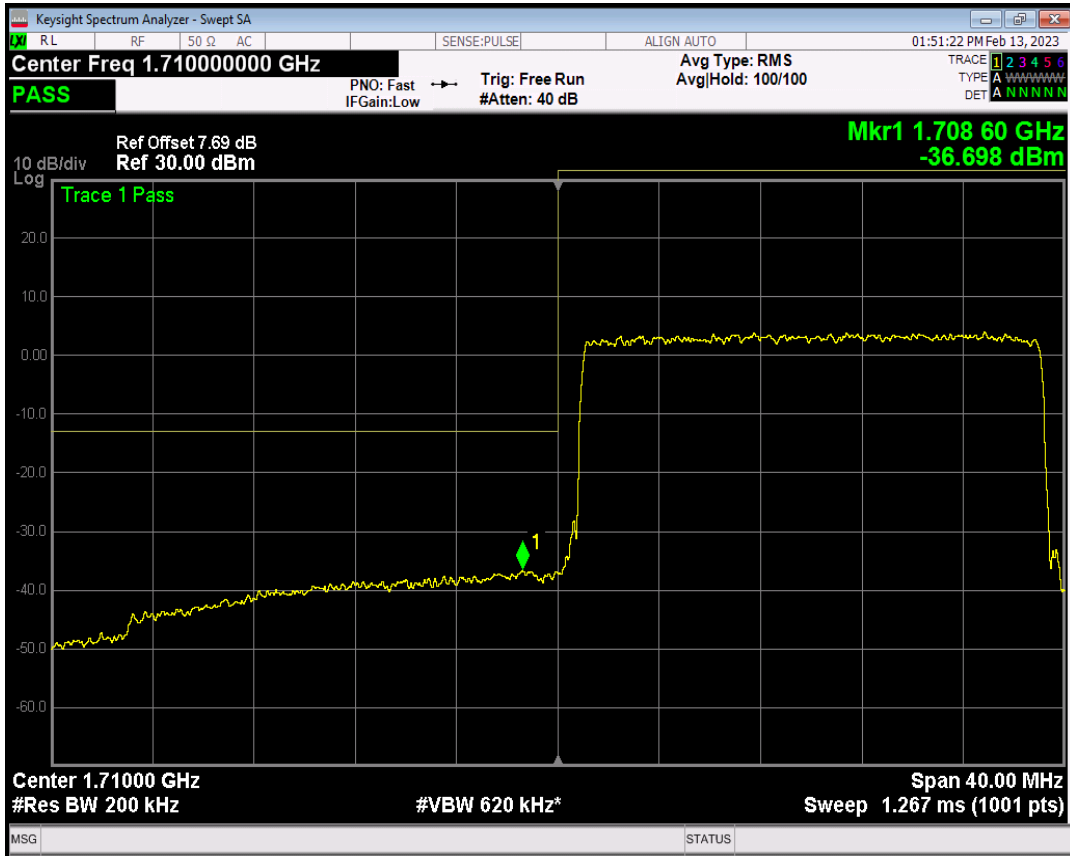

Band66 QAM16 BW=15MHz Channel=132597 RB Size=75 Position=#0

Band66 QPSK BW=20MHz Channel=132072 RB Size=1 Position=#0

Band66 QPSK BW=20MHz Channel=132072 RB Size=1 Position=#Max

Band66 QPSK BW=20MHz Channel=132072 RB Size=100 Position=#0