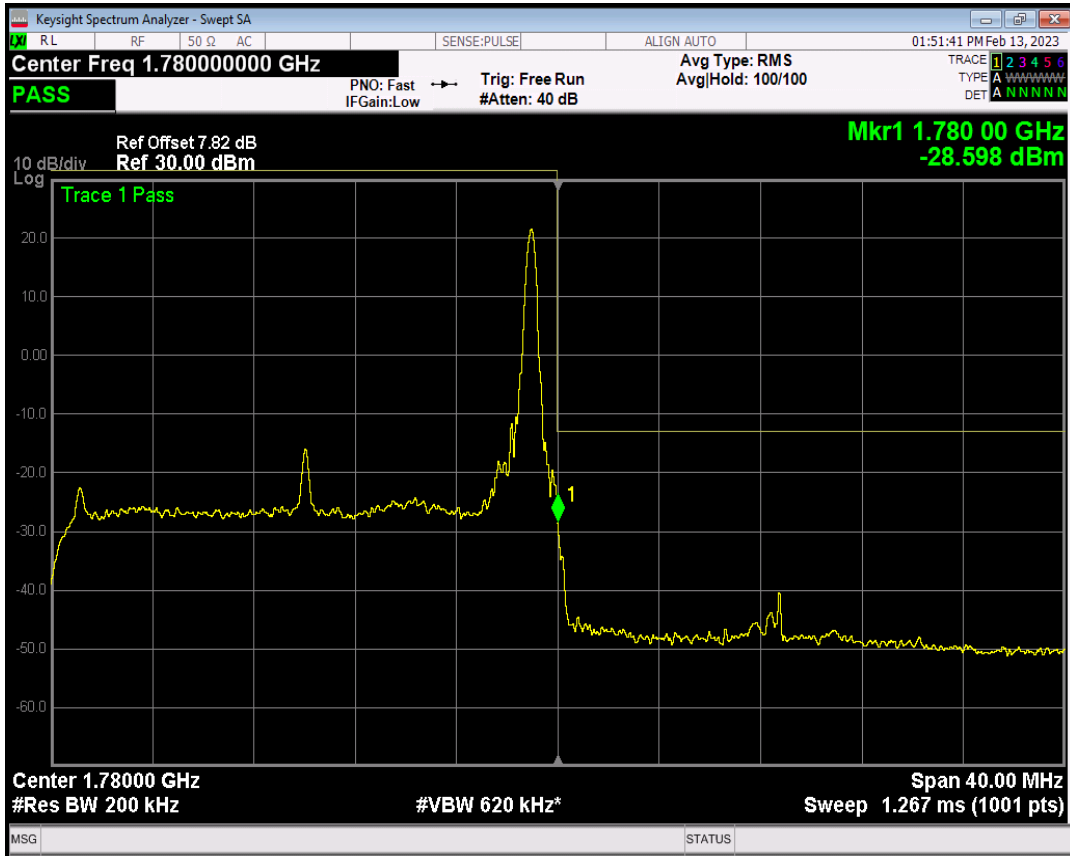

Band66 QPSK BW=20MHz Channel=132572 RB Size=1 Position=#Max

Band66 QPSK BW=20MHz Channel=132572 RB Size=100 Position=#0

Band66 QAM16 BW=20MHz Channel=132572 RB Size=1 Position=#0

Band66 QAM16 BW=20MHz Channel=132572 RB Size=1 Position=#Max