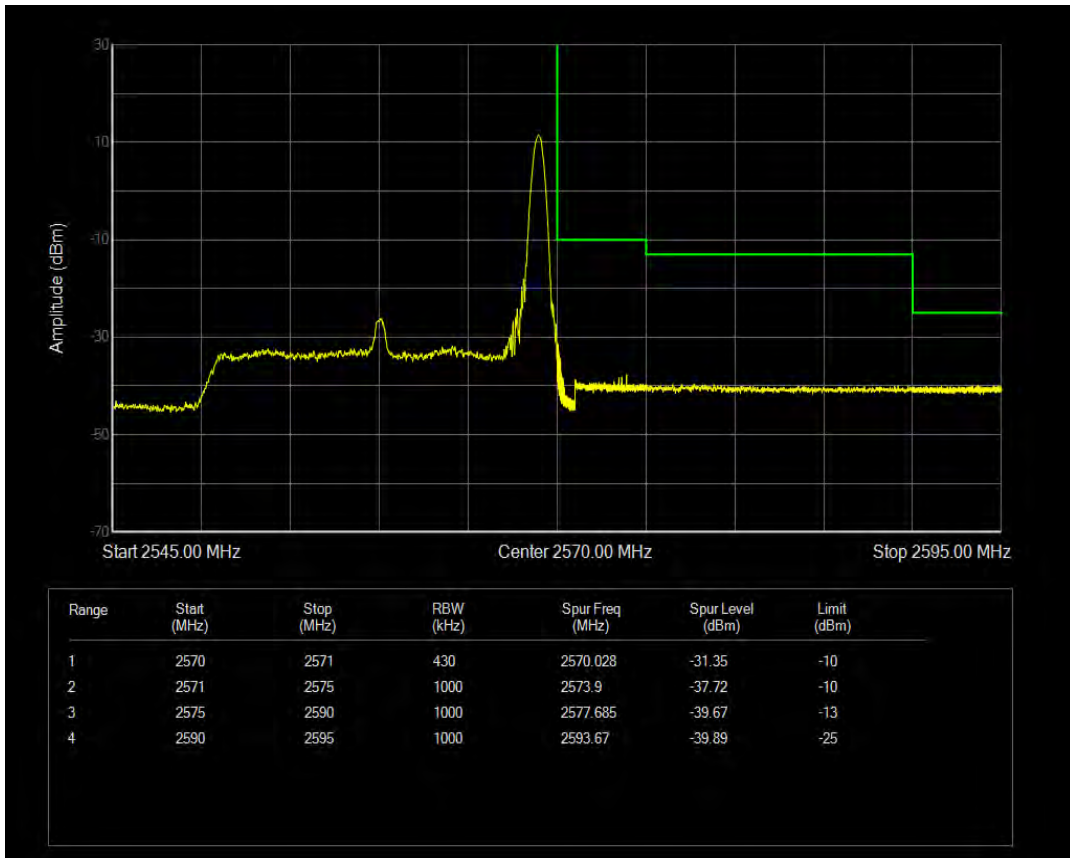

Band7 QPSK BW=20MHz Channel=21350 RB Size=1 Position=#Max

Band7 QPSK BW=20MHz Channel=21350 RB Size=100 Position=#0

Band7 QAM16 BW=20MHz Channel=21350 RB Size=1 Position=#0

Band7 QAM16 BW=20MHz Channel=21350 RB Size=1 Position=#Max