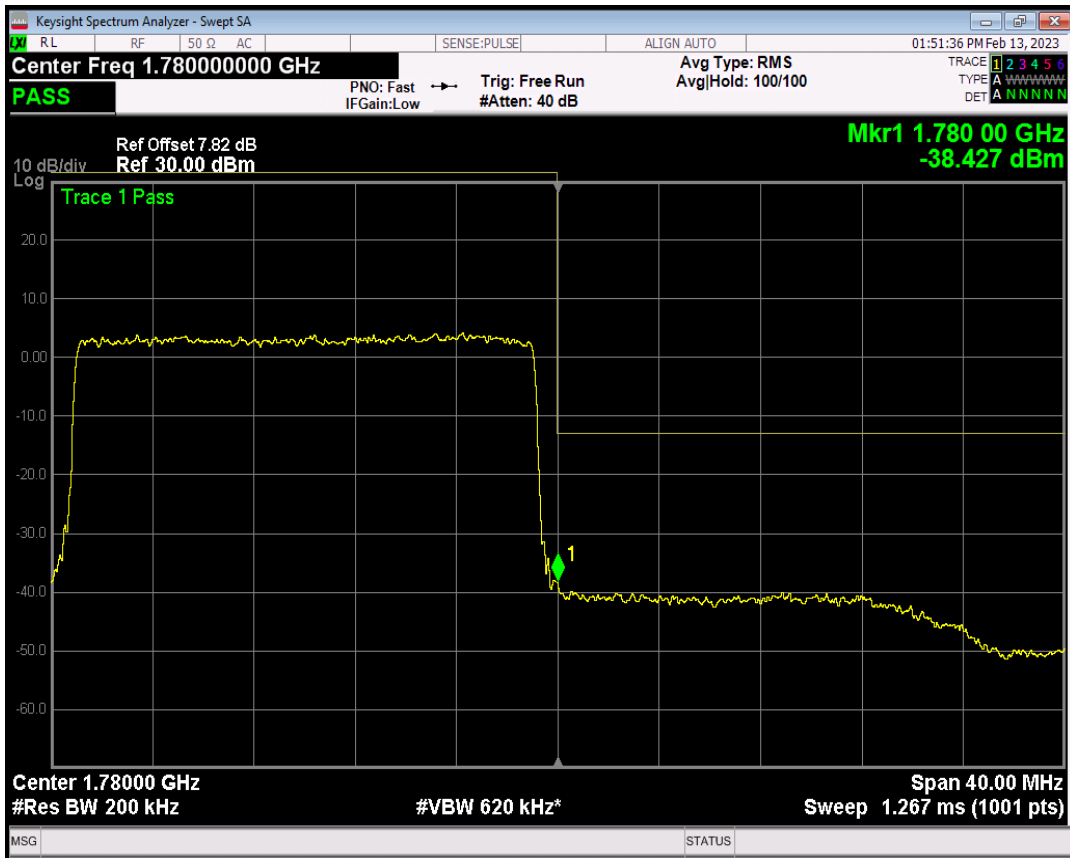

Band66 QPSK BW=20MHz Channel=132572 RB Size=100 Position=#0