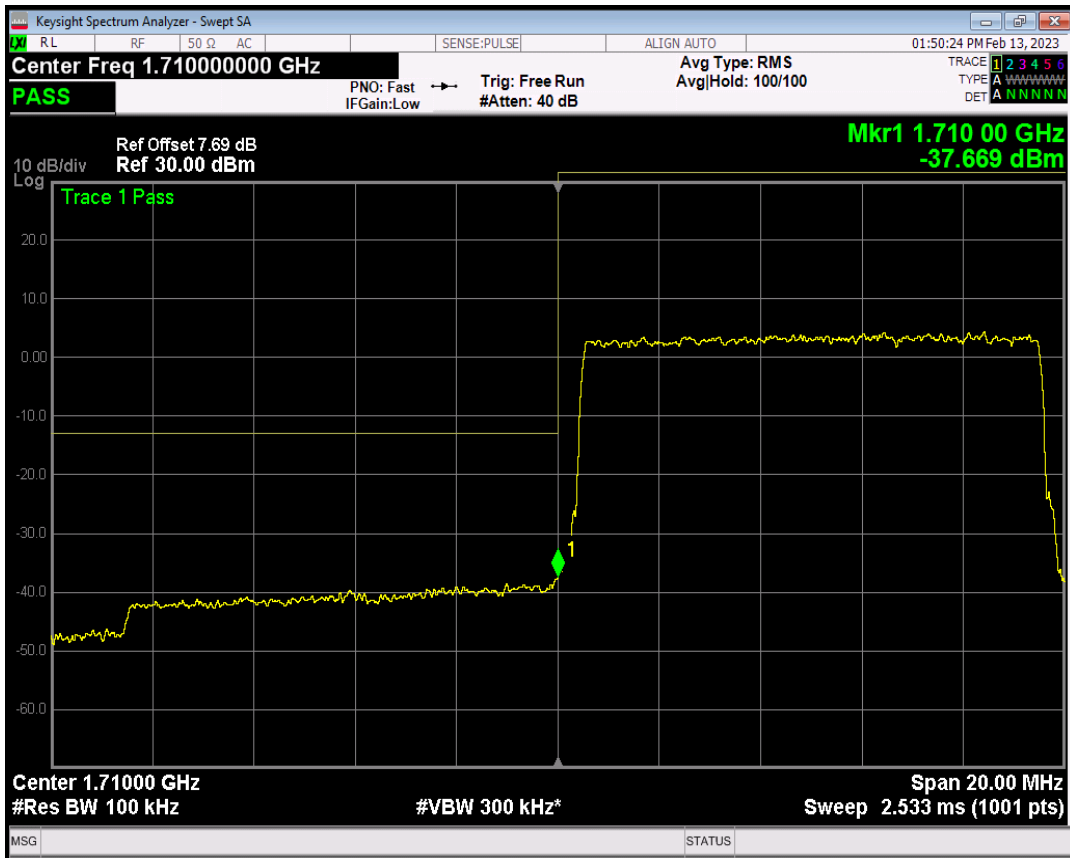

Band66 QAM16 BW=5MHz Channel=132647 RB Size=25 Position=#0

Band66 QPSK BW=10MHz Channel=132022 RB Size=1 Position=#0

Band66 QPSK BW=10MHz Channel=132022 RB Size=1 Position=#Max

Band66 QPSK BW=10MHz Channel=132022 RB Size=50 Position=#0