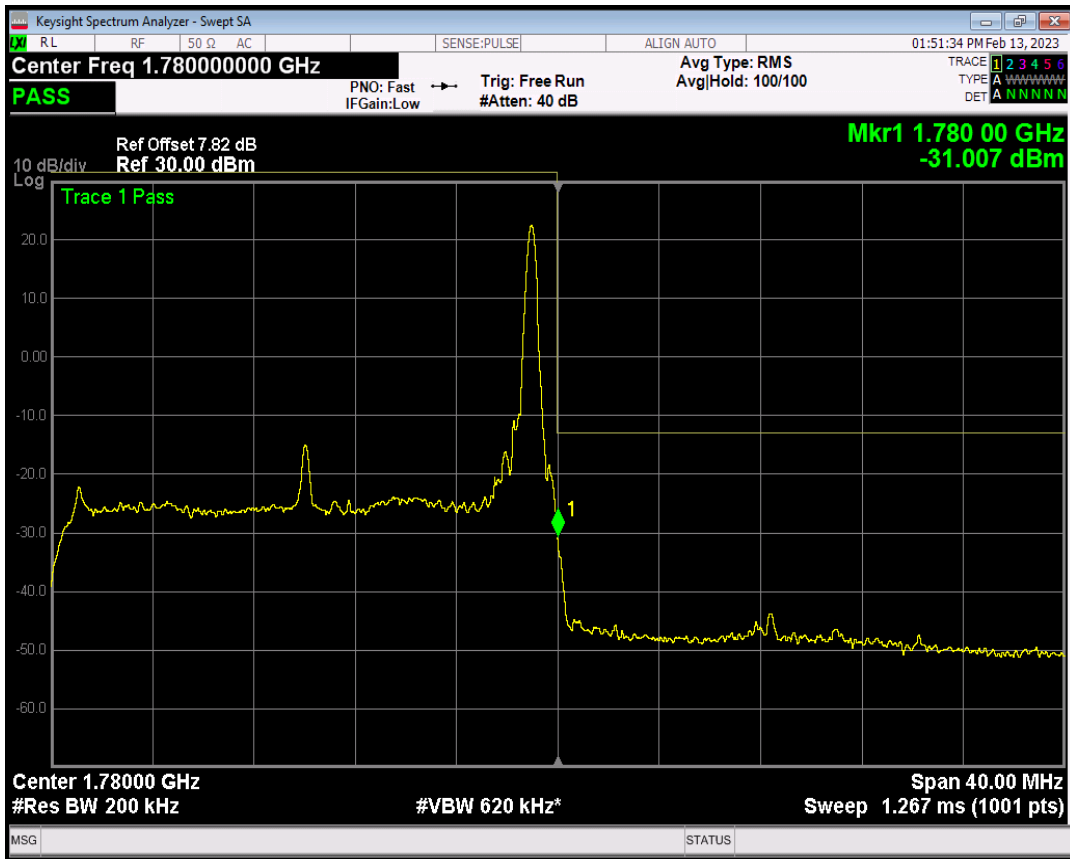

Band66 QPSK BW=20MHz Channel=132572 RB Size=1 Position=#Max