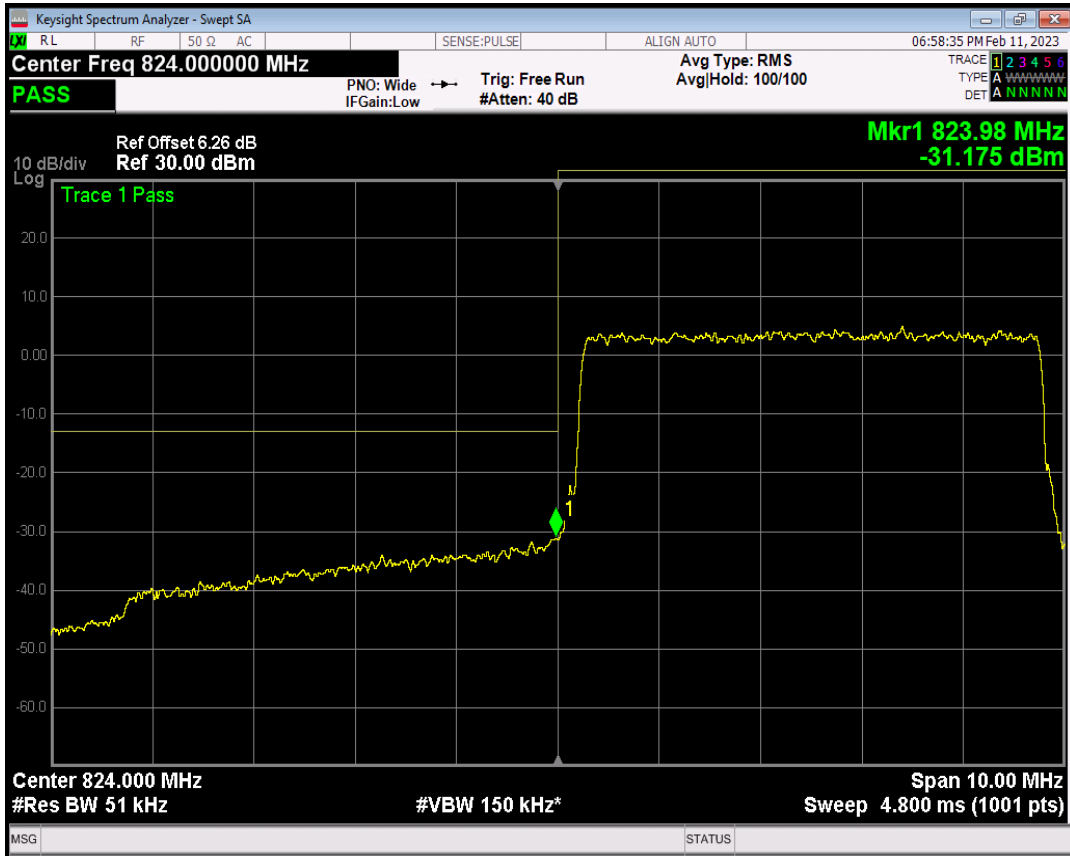

Band5 QAM16 BW=3MHz Channel=20635 RB Size=15 Position=#0

Band5 QPSK BW=5MHz Channel=20425 RB Size=1 Position=#0

Band5 QPSK BW=5MHz Channel=20425 RB Size=1 Position=#Max

Band5 QPSK BW=5MHz Channel=20425 RB Size=25 Position=#0