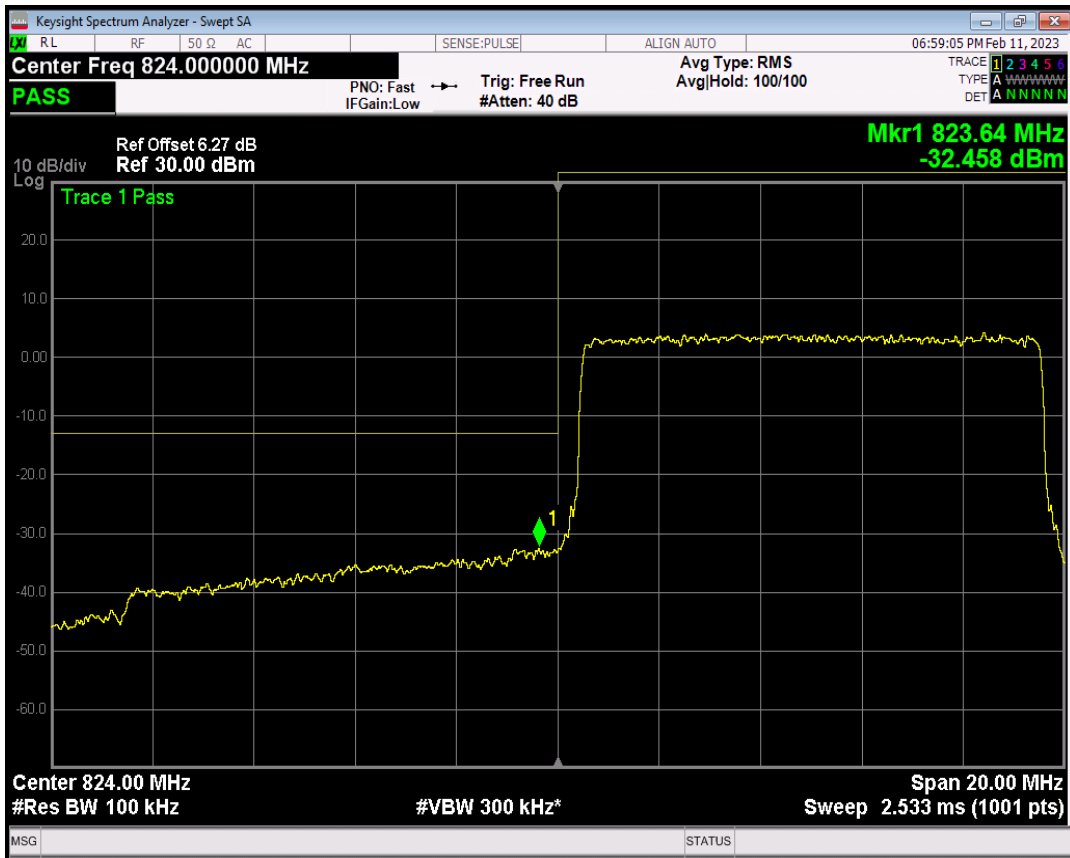

Band5 QAM16 BW=5MHz Channel=20625 RB Size=25 Position=#0

Band5 QPSK BW=10MHz Channel=20450 RB Size=1 Position=#0

Band5 QPSK BW=10MHz Channel=20450 RB Size=1 Position=#Max

Band5 QPSK BW=10MHz Channel=20450 RB Size=50 Position=#0