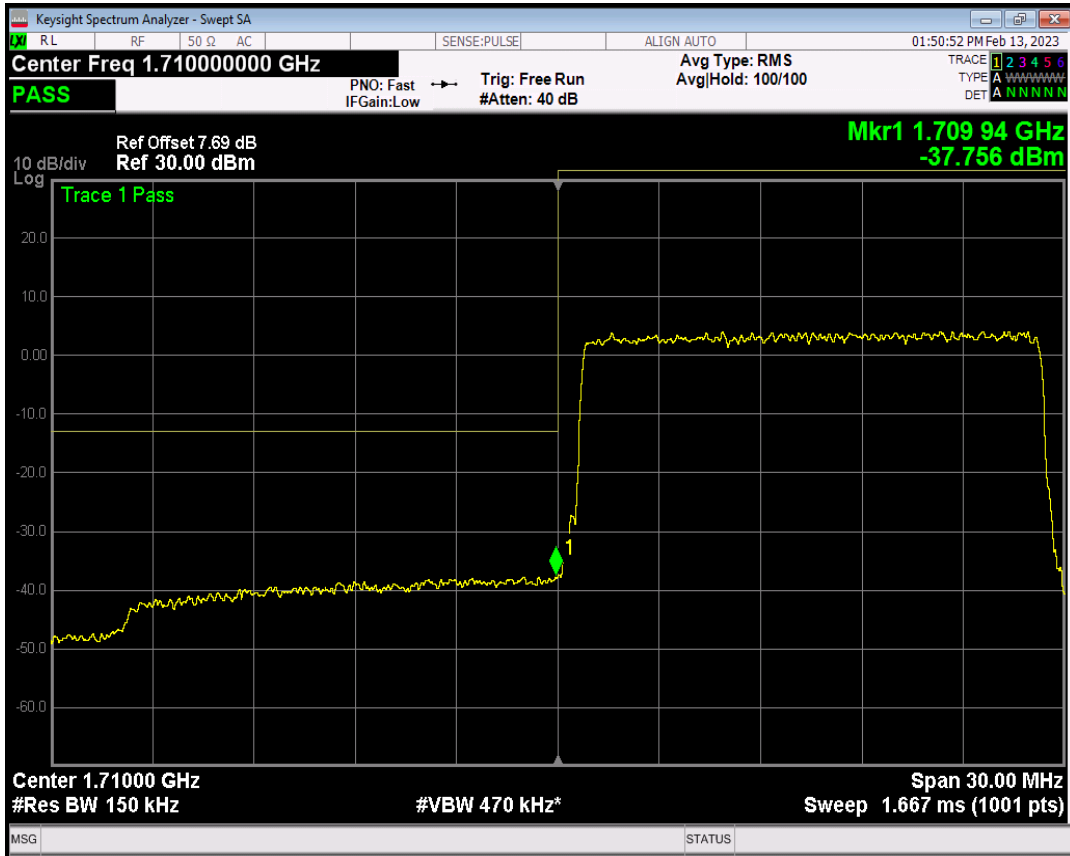

Band66 QAM16 BW=10MHz Channel=132622 RB Size=50 Position=#0

Band66 QPSK BW=15MHz Channel=132047 RB Size=1 Position=#0

Band66 QPSK BW=15MHz Channel=132047 RB Size=1 Position=#Max

Band66 QPSK BW=15MHz Channel=132047 RB Size=75 Position=#0