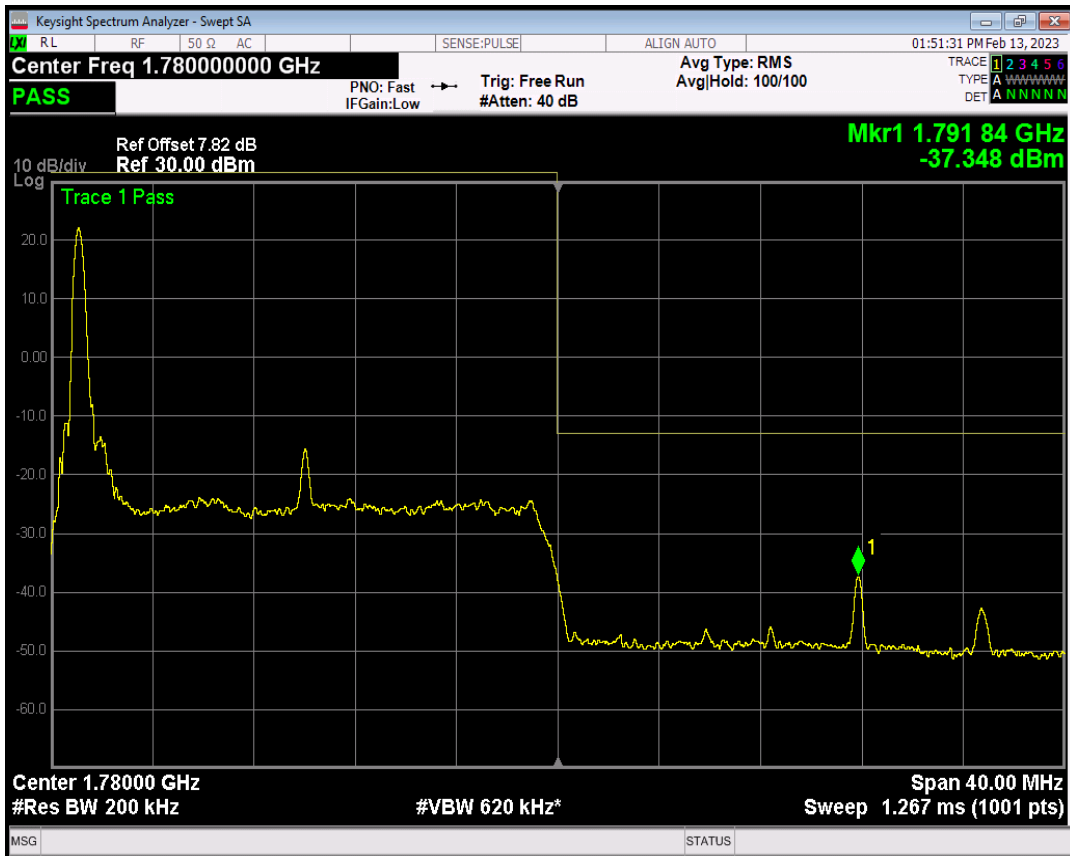

Band66 QAM16 BW=20MHz Channel=132072 RB Size=1 Position=#0

Band66 QAM16 BW=20MHz Channel=132072 RB Size=1 Position=#Max

Band66 QAM16 BW=20MHz Channel=132072 RB Size=100 Position=#0

Band66 QPSK BW=20MHz Channel=132572 RB Size=1 Position=#0