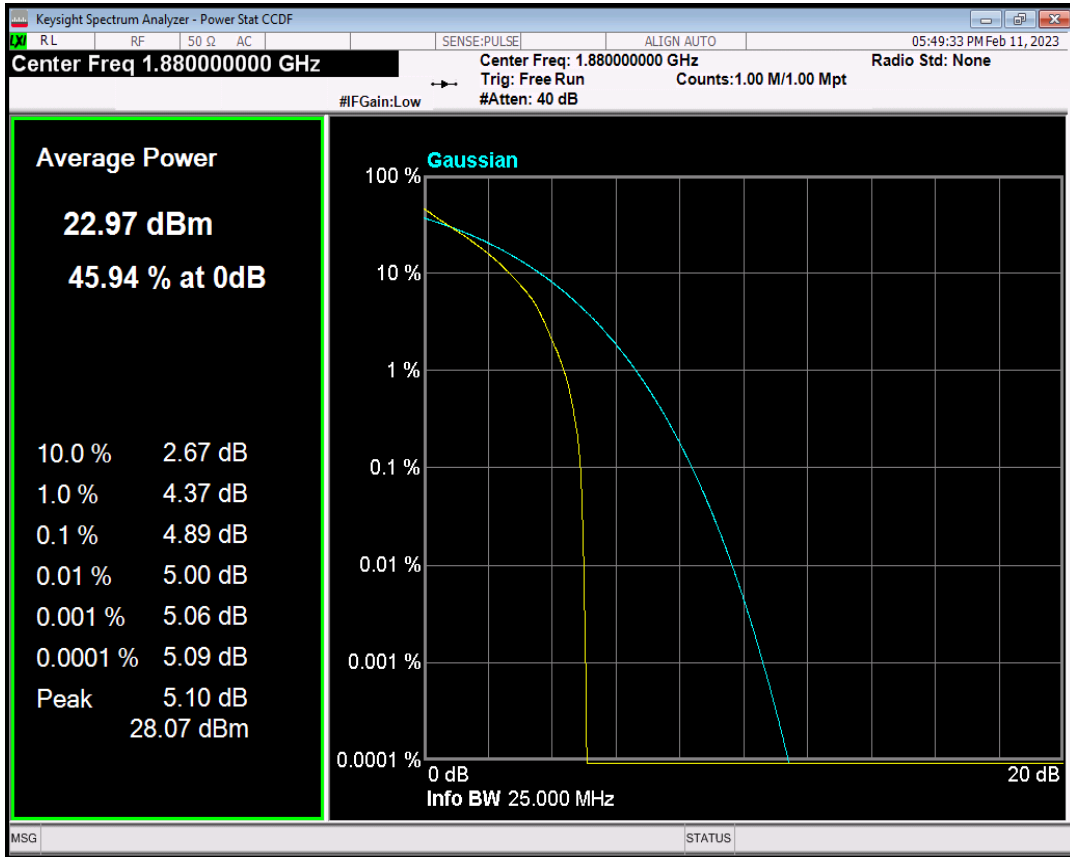

Band2 QPSK BW=10MHz Channel=18900 RB Size=1 Position=#0