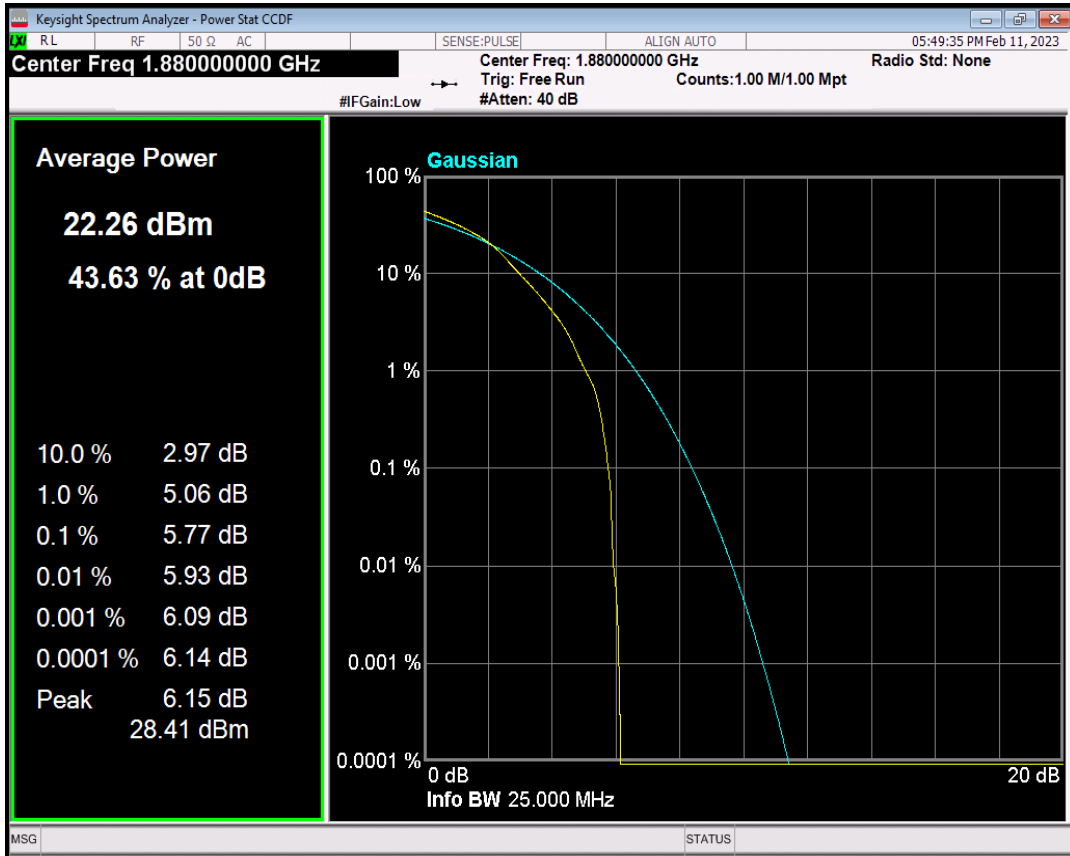

Band2 QPSK BW=5MHz Channel=18900 RB Size=1 Position=#0

Band2 QAM16 BW=5MHz Channel=18900 RB Size=1 Position=#0

Band2 QPSK BW=10MHz Channel=18900 RB Size=1 Position=#0

Band2 QAM16 BW=10MHz Channel=18900 RB Size=1 Position=#0