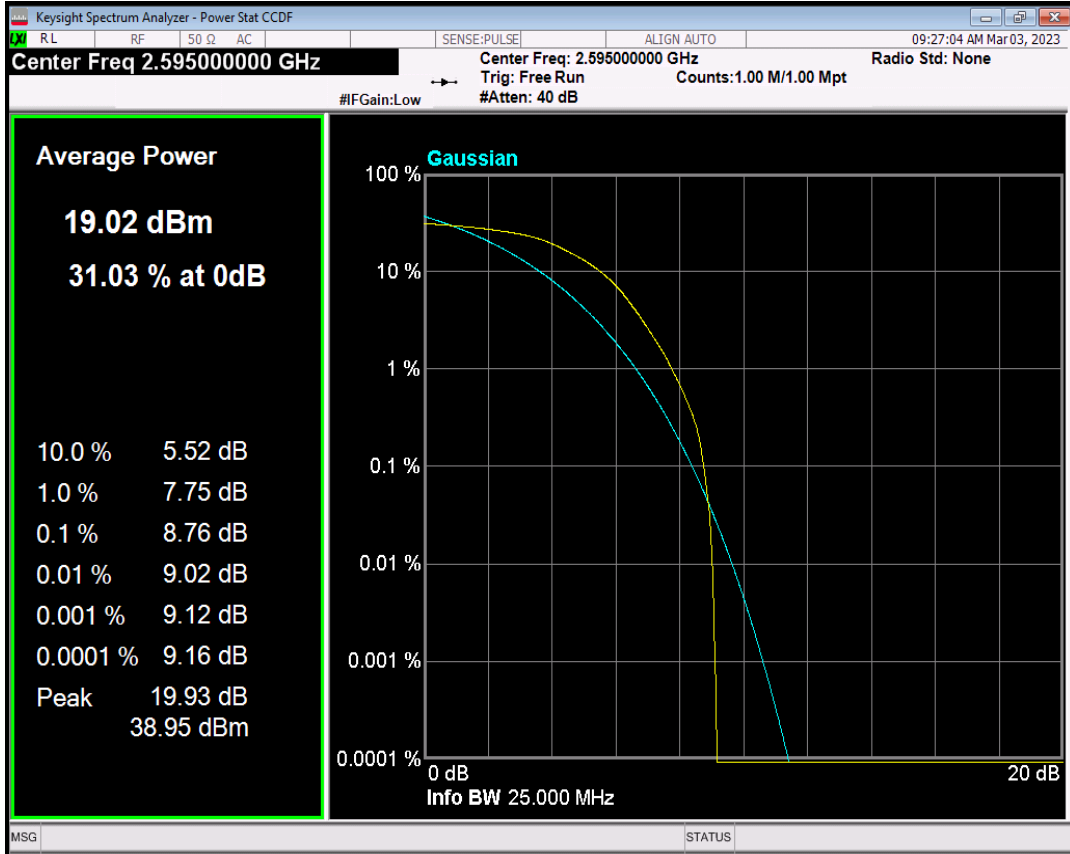

Band41(2535-2655) QAM16 BW=20MHz Channel=40640 RB Size=1 Position=#0