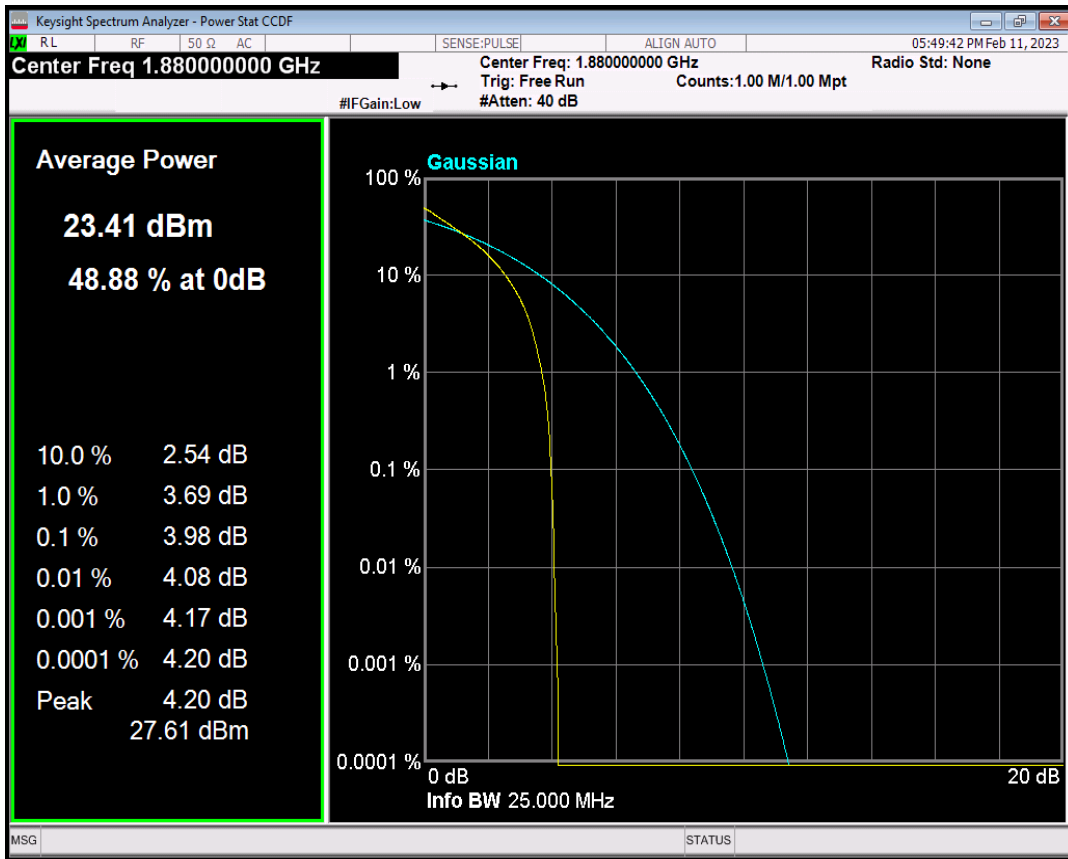

Band2 QPSK BW=20MHz Channel=18900 RB Size=1 Position=#0