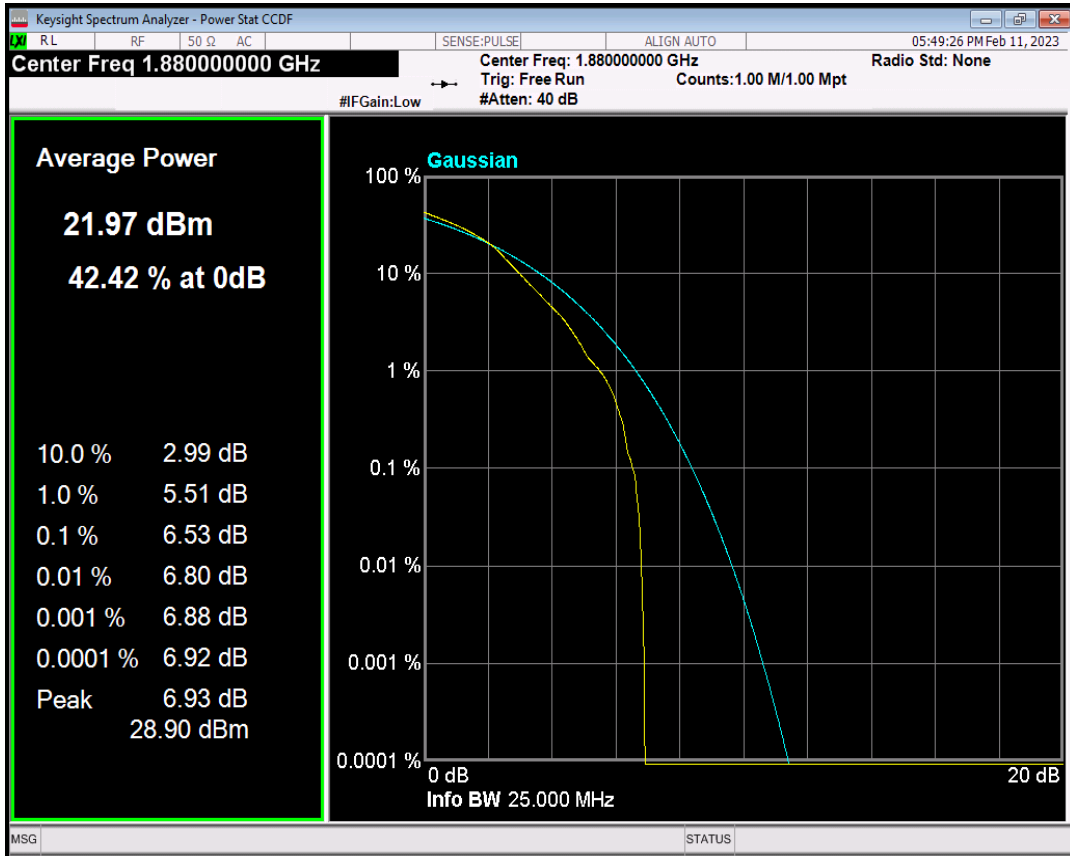

Band2 QPSK BW=1.4MHz Channel=18900 RB Size=1 Position=#0

Band2 QAM16 BW=1.4MHz Channel=18900 RB Size=1 Position=#0

Band2 QPSK BW=3MHz Channel=18900 RB Size=1 Position=#0

Band2 QAM16 BW=3MHz Channel=18900 RB Size=1 Position=#0