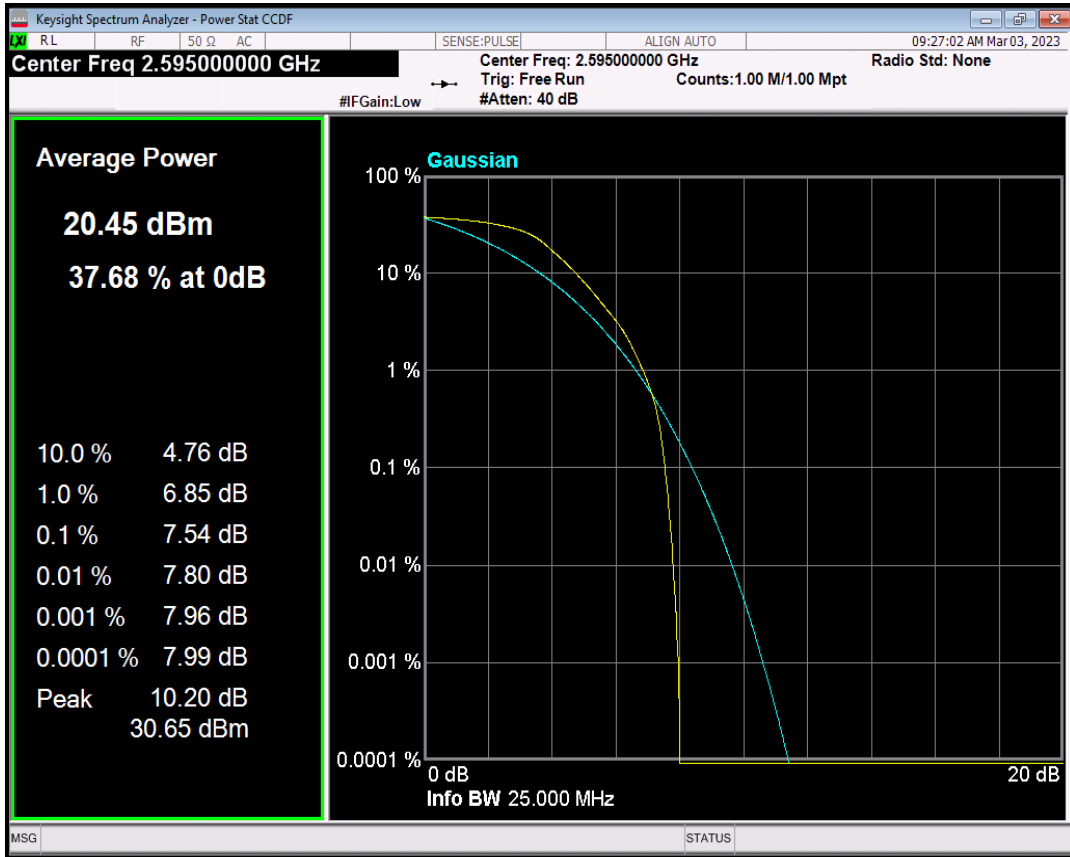

Band41(2535-2655) QPSK BW=20MHz Channel=40640 RB Size=1 Position=#0