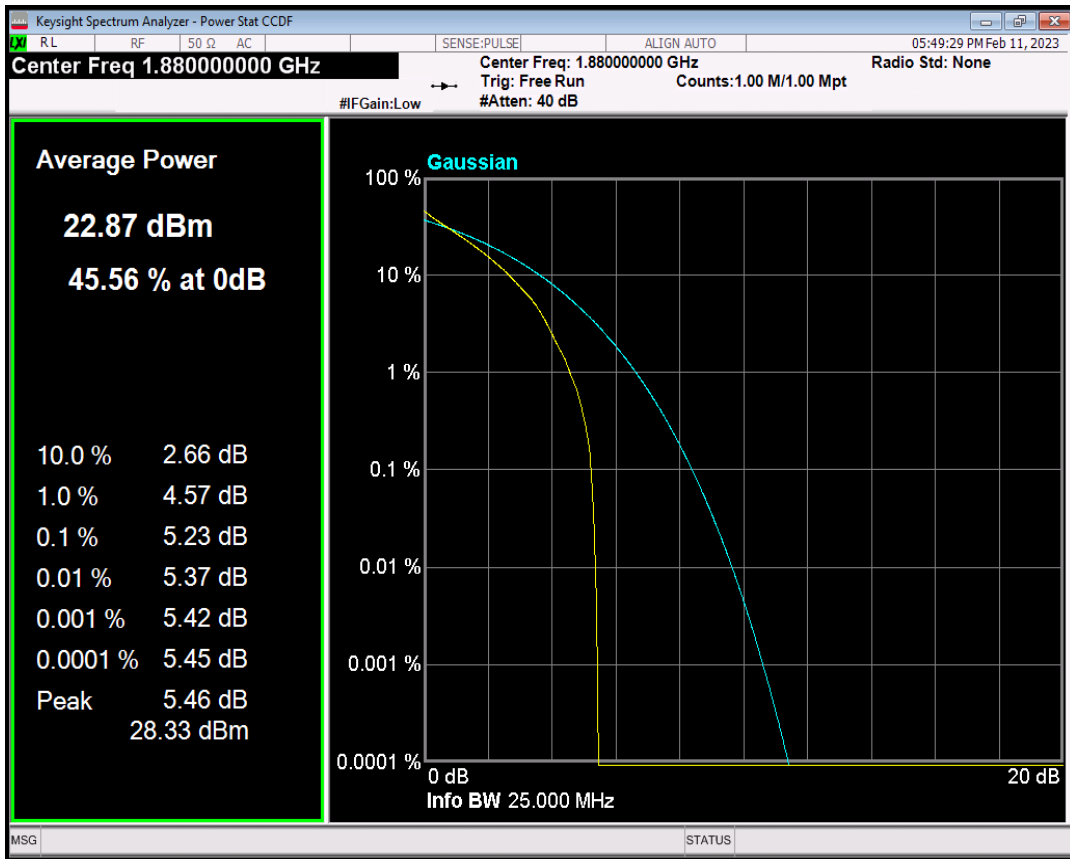

Band2 QPSK BW=5MHz Channel=18900 RB Size=1 Position=#0