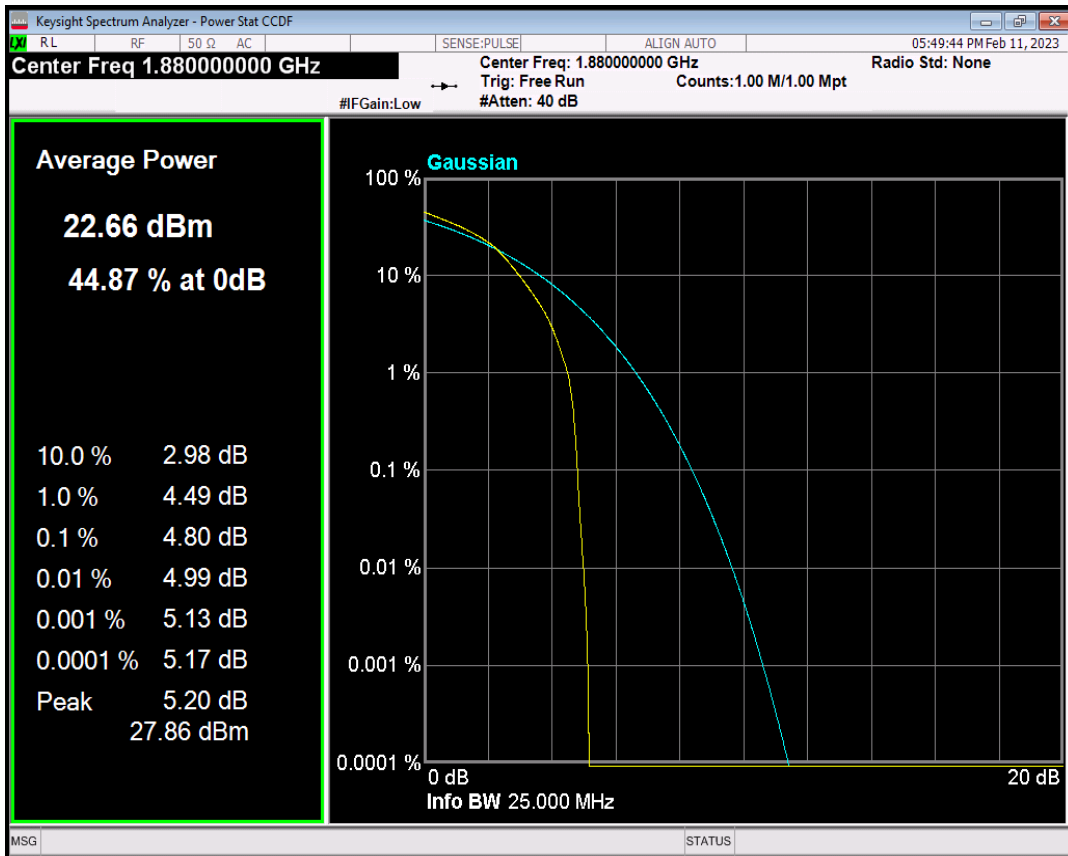

Band2 QPSK BW=15MHz Channel=18900 RB Size=1 Position=#0

Band2 QAM16 BW=15MHz Channel=18900 RB Size=1 Position=#0

Band2 QPSK BW=20MHz Channel=18900 RB Size=1 Position=#0

Band2 QAM16 BW=20MHz Channel=18900 RB Size=1 Position=#0