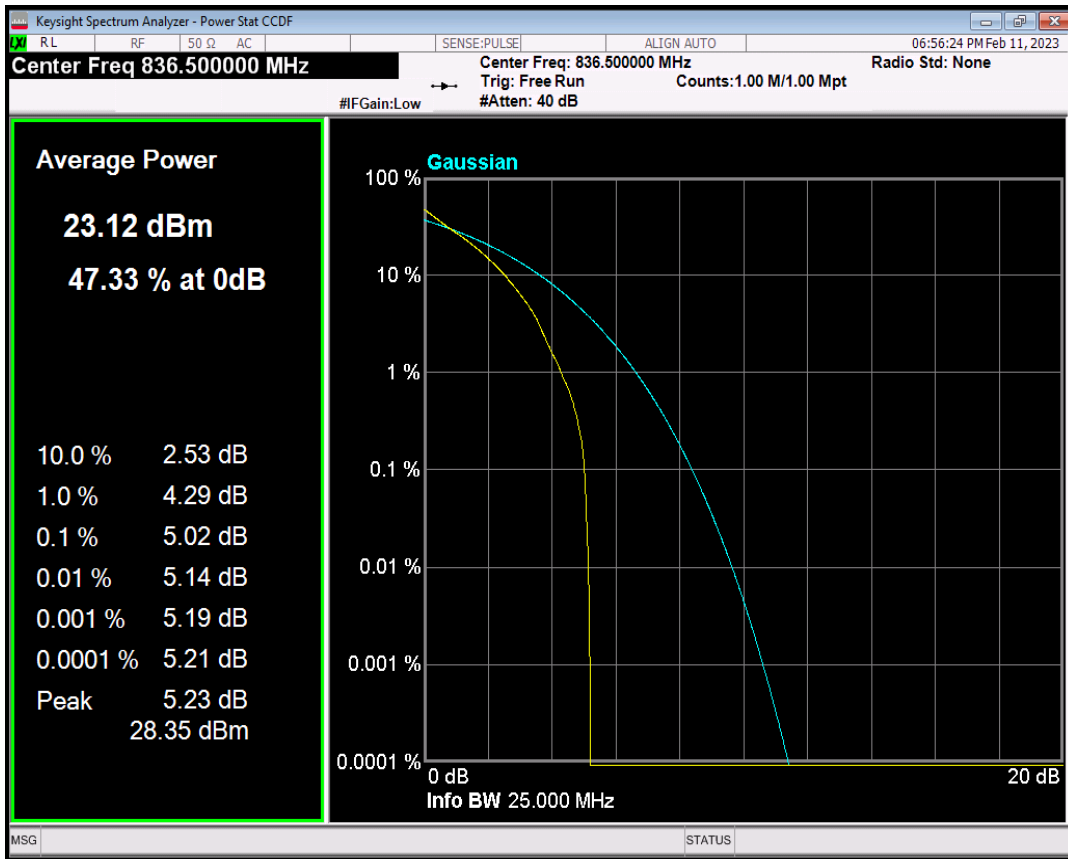

Band5 QPSK BW=3MHz Channel=20525 RB Size=1 Position=#0