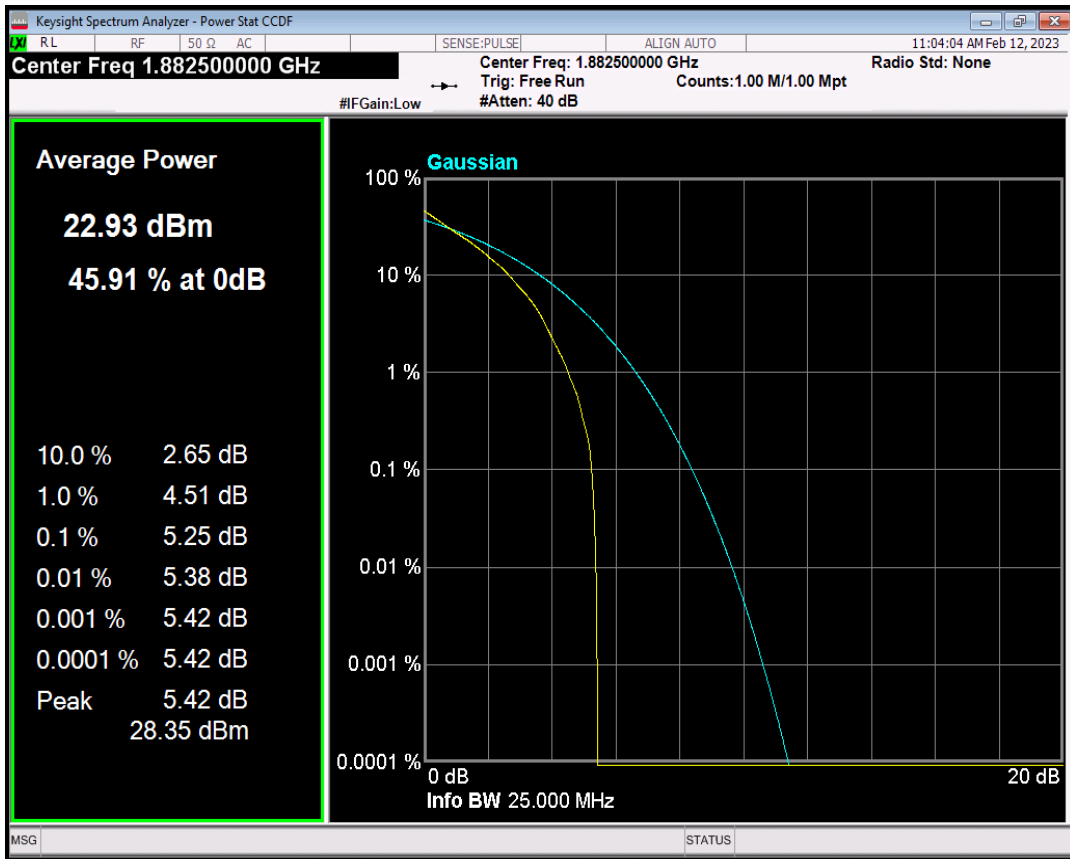

Band25 QPSK BW=3MHz Channel=26365 RB Size=1 Position=#0