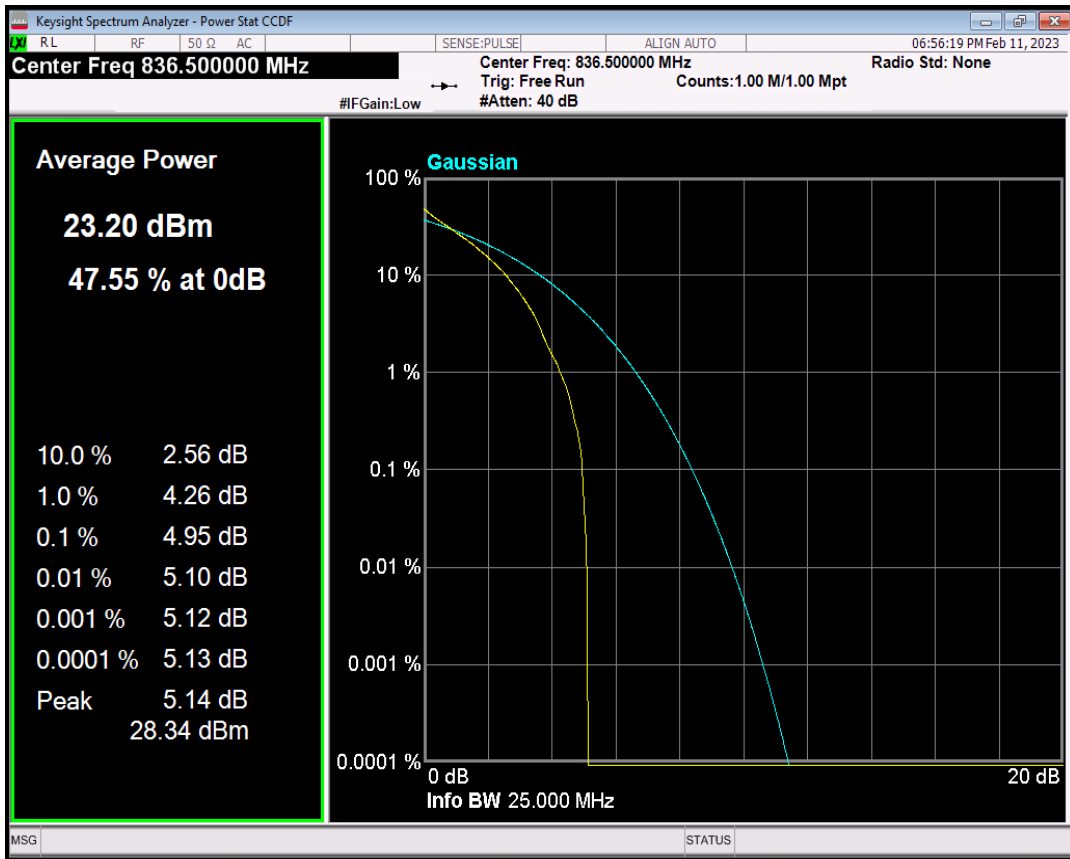

Band5 QPSK BW=1.4MHz Channel=20525 RB Size=1 Position=#0