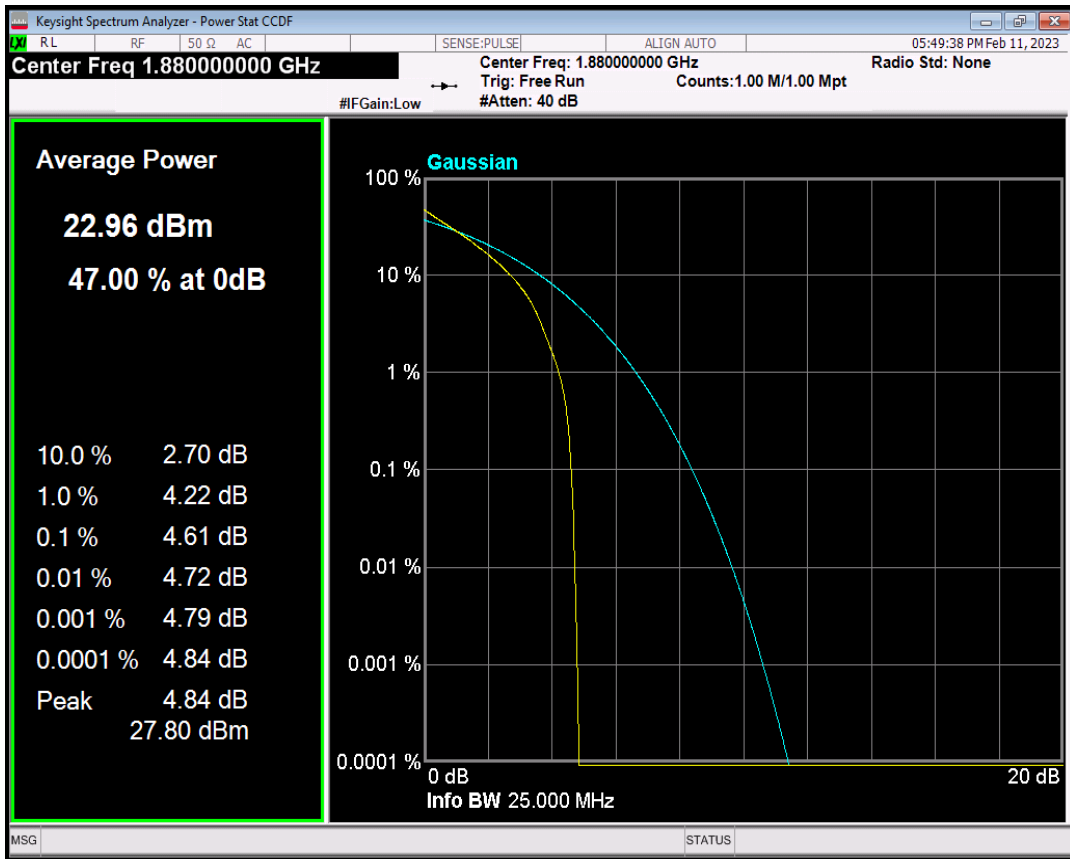

Band2 QPSK BW=15MHz Channel=18900 RB Size=1 Position=#0