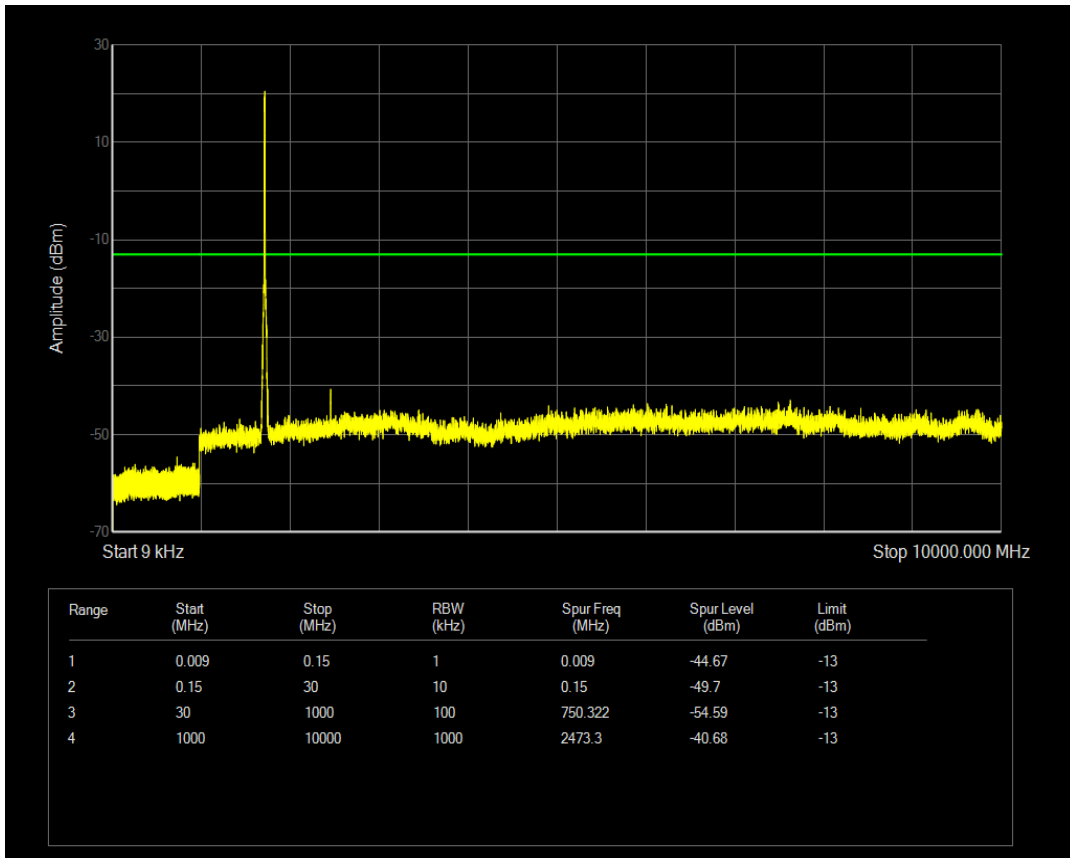

Band4 QPSK BW=10MHz Channel=20175 RB Size=1 Position=#0

Band4 QPSK BW=10MHz Channel=20175 RB Size=50 Position=#0

Band4 QAM16 BW=10MHz Channel=20175 RB Size=1 Position=#0

Band4 QAM16 BW=10MHz Channel=20175 RB Size=50 Position=#0

Band4 QPSK BW=10MHz Channel=20350 RB Size=1 Position=#0

Band4 QPSK BW=10MHz Channel=20350 RB Size=50 Position=#0

Band4 QAM16 BW=10MHz Channel=20350 RB Size=1 Position=#0

Band4 QPSK BW=15MHz Channel=20025 RB Size=1 Position=#0