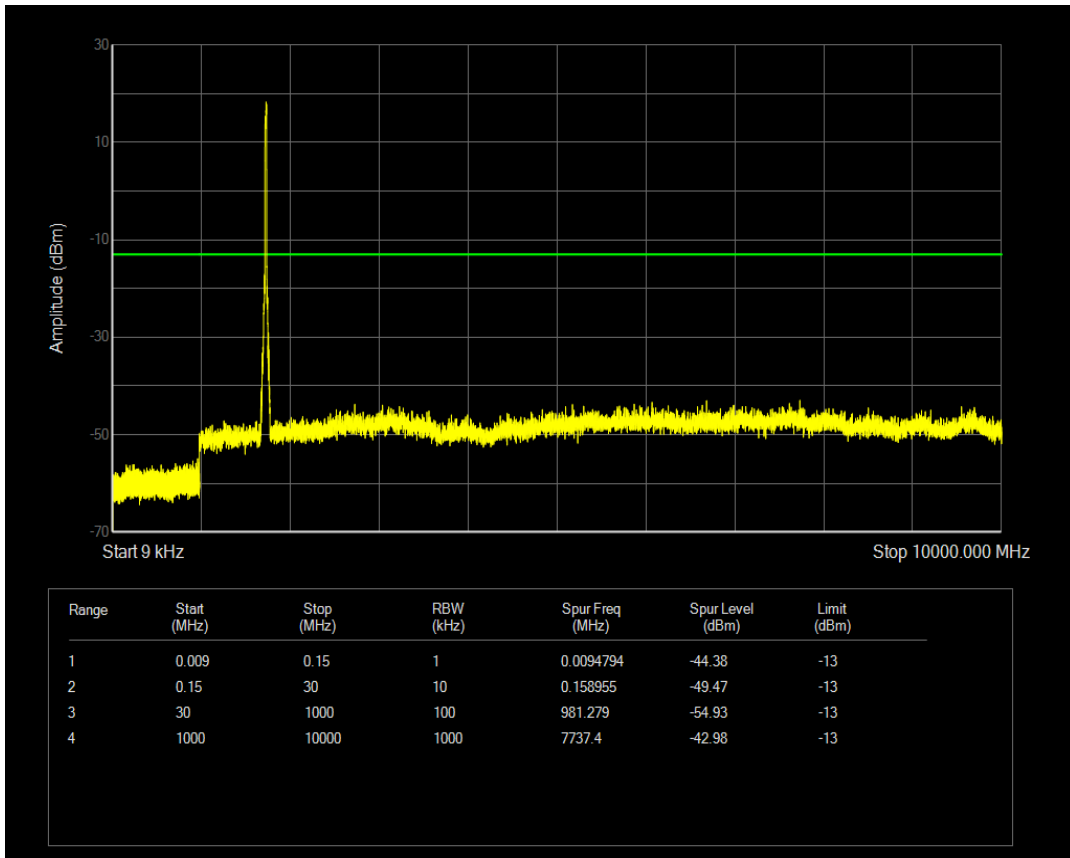

Band4 QPSK BW=20MHz Channel=20300 RB Size=1 Position=#0

Band4 QPSK BW=20MHz Channel=20300 RB Size=100 Position=#0

Band4 QAM16 BW=20MHz Channel=20300 RB Size=1 Position=#0

Band4 QAM16 BW=20MHz Channel=20300 RB Size=100 Position=#0