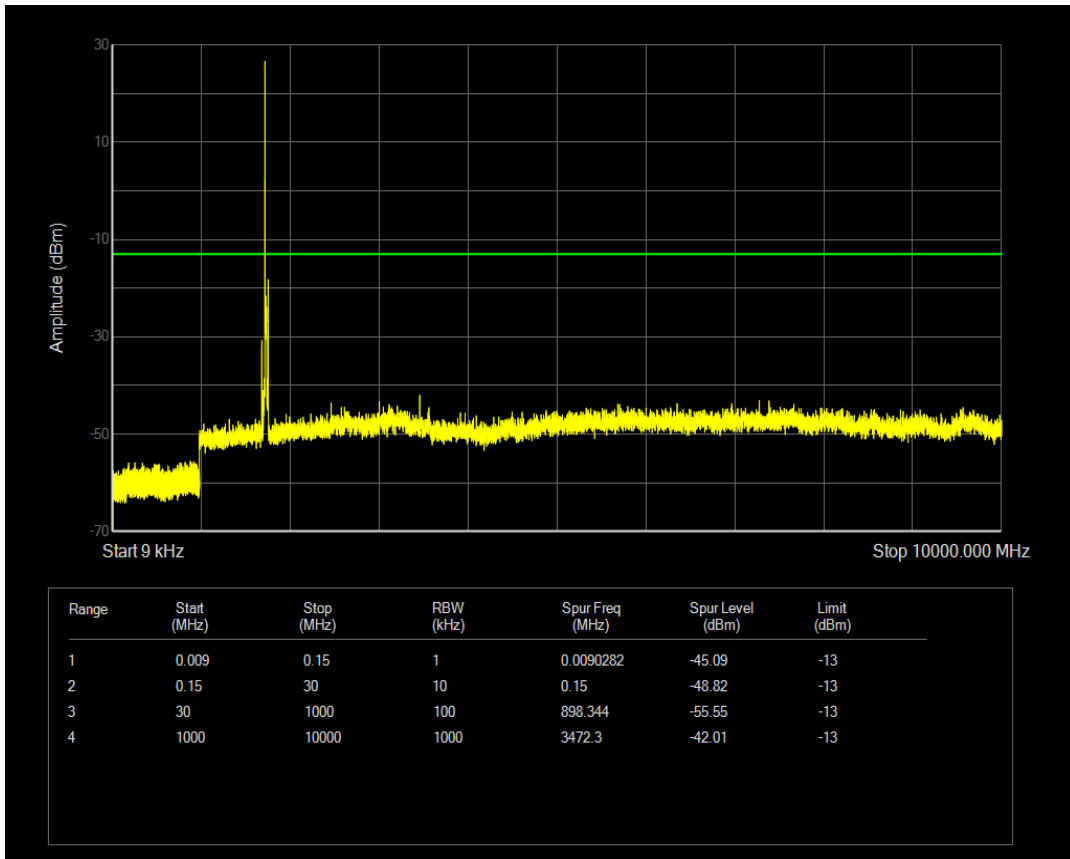

Band4 QPSK BW=20MHz Channel=20050 RB Size=1 Position=#0

Band4 QPSK BW=20MHz Channel=20050 RB Size=100 Position=#0

Band4 QAM16 BW=20MHz Channel=20050 RB Size=1 Position=#0

Band4 QAM16 BW=20MHz Channel=20050 RB Size=100 Position=#0

Band4 QPSK BW=20MHz Channel=20175 RB Size=1 Position=#0

Band4 QPSK BW=20MHz Channel=20175 RB Size=100 Position=#0

Band4 QAM16 BW=20MHz Channel=20175 RB Size=1 Position=#0

Band4 QAM16 BW=20MHz Channel=20175 RB Size=100 Position=#0

Band4 QPSK BW=20MHz Channel=20300 RB Size=1 Position=#0

Band4 QPSK BW=20MHz Channel=20300 RB Size=100 Position=#0

Band4 QAM16 BW=20MHz Channel=20300 RB Size=1 Position=#0

Band4 QAM16 BW=20MHz Channel=20300 RB Size=100 Position=#0