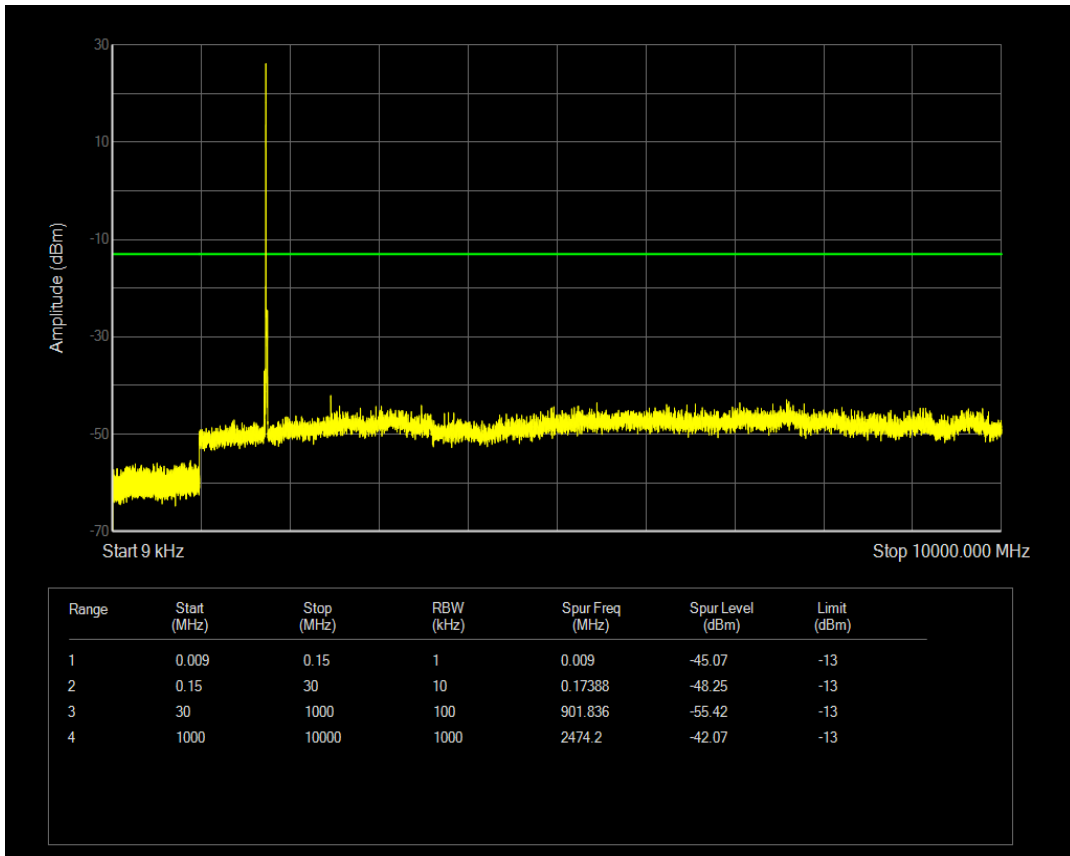

Band4 QPSK BW=10MHz Channel=20175 RB Size=1 Position=#0

Band4 QPSK BW=10MHz Channel=20175 RB Size=50 Position=#0

Band4 QAM16 BW=10MHz Channel=20175 RB Size=1 Position=#0

Band4 QAM16 BW=10MHz Channel=20175 RB Size=50 Position=#0

Band4 QPSK BW=10MHz Channel=20350 RB Size=1 Position=#0

Band4 QPSK BW=10MHz Channel=20350 RB Size=50 Position=#0

Band4 QAM16 BW=10MHz Channel=20350 RB Size=1 Position=#0

Band4 QPSK BW=15MHz Channel=20025 RB Size=1 Position=#0