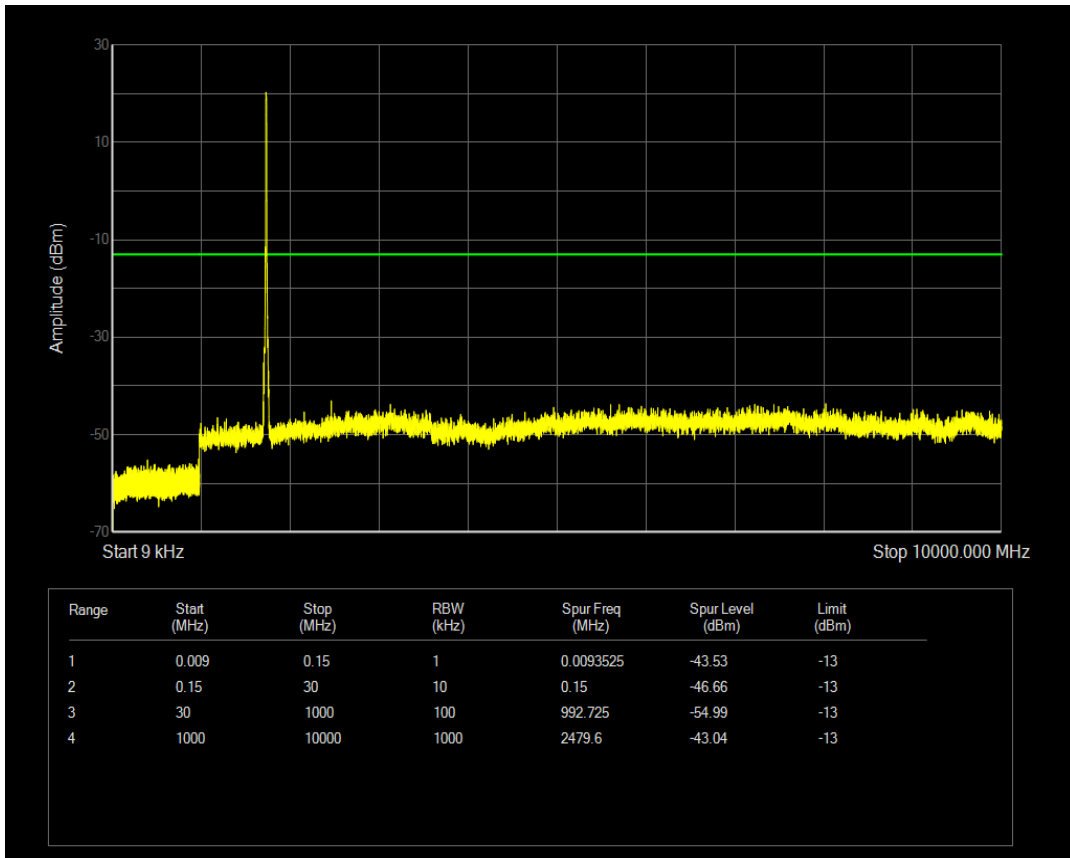

Band4 QPSK BW=10MHz Channel=20175 RB Size=1 Position=#0

Band4 QPSK BW=10MHz Channel=20175 RB Size=50 Position=#0

Band4 QAM16 BW=10MHz Channel=20175 RB Size=1 Position=#0

Band4 QAM16 BW=10MHz Channel=20175 RB Size=50 Position=#0

Band4 QPSK BW=10MHz Channel=20350 RB Size=1 Position=#0

Band4 QPSK BW=10MHz Channel=20350 RB Size=50 Position=#0

Band4 QAM16 BW=10MHz Channel=20350 RB Size=1 Position=#0

Band4 QPSK BW=15MHz Channel=20025 RB Size=1 Position=#0