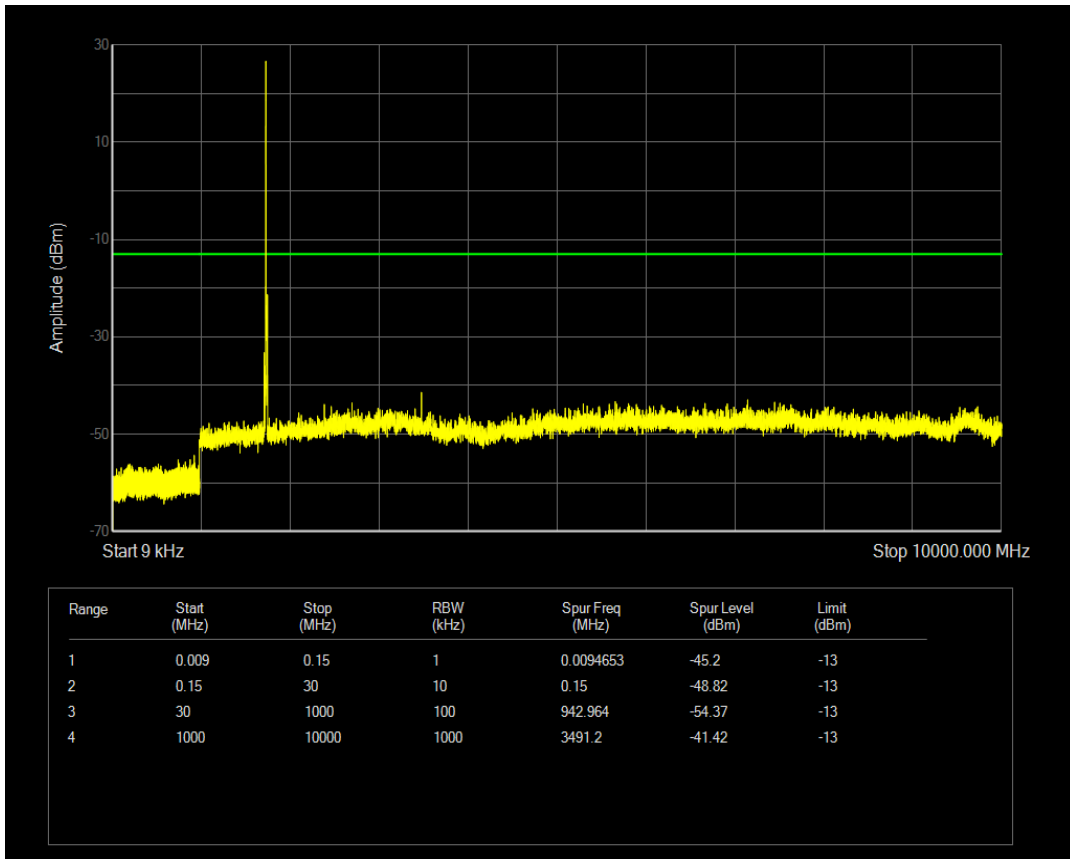

Band4 QPSK BW=10MHz Channel=20175 RB Size=1 Position=#0

Band4 QPSK BW=10MHz Channel=20175 RB Size=50 Position=#0

Band4 QAM16 BW=10MHz Channel=20175 RB Size=1 Position=#0

Band4 QAM16 BW=10MHz Channel=20175 RB Size=50 Position=#0

Band4 QPSK BW=10MHz Channel=20350 RB Size=1 Position=#0

Band4 QPSK BW=10MHz Channel=20350 RB Size=50 Position=#0

Band4 QAM16 BW=10MHz Channel=20350 RB Size=1 Position=#0

Band4 QPSK BW=15MHz Channel=20025 RB Size=1 Position=#0