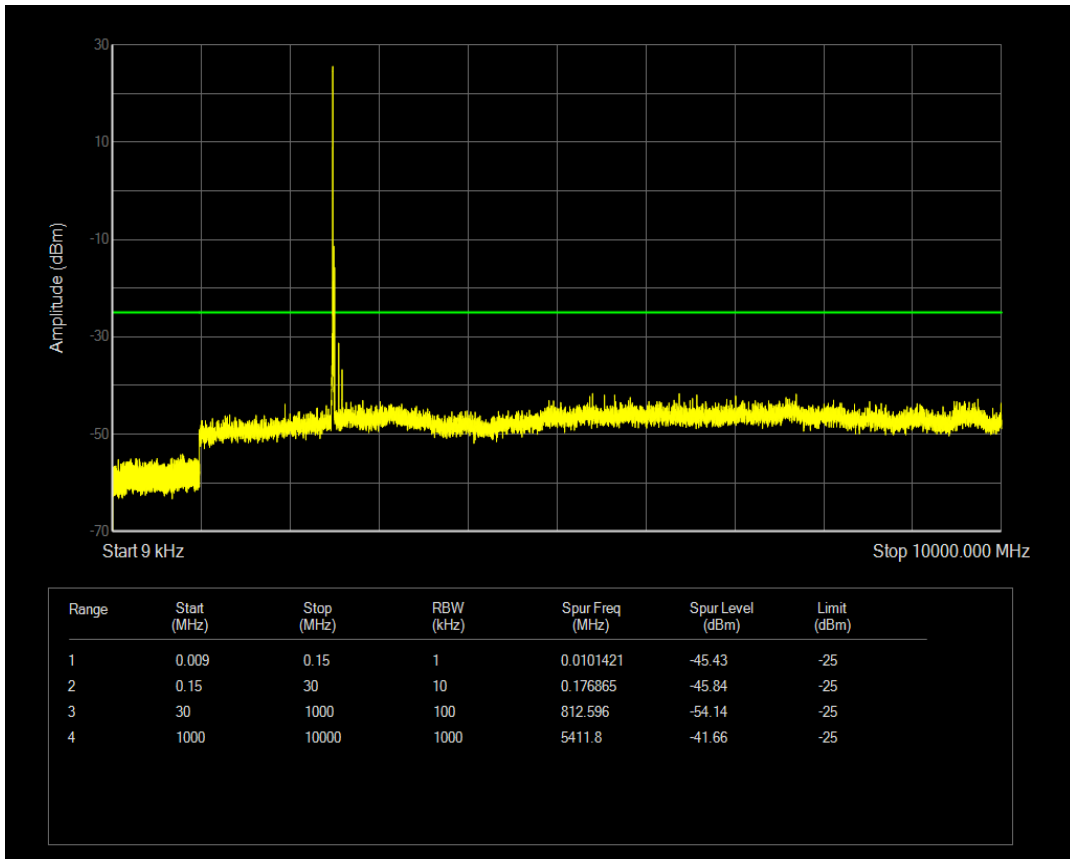

Band41 QPSK BW=5MHz Channel=39675 RB Size=25 Position=#0

Band41 QPSK BW=5MHz Channel=39675 RB Size=1 Position=#0