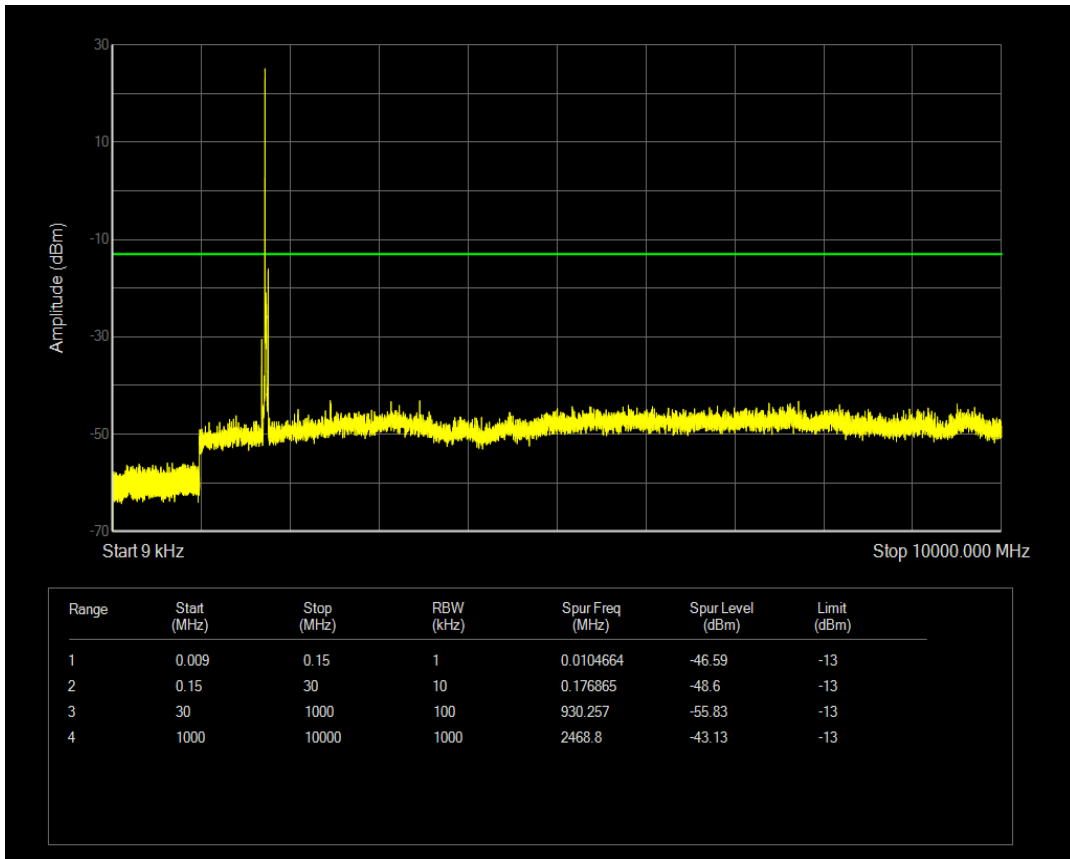

Band4 QPSK BW=20MHz Channel=20050 RB Size=1 Position=#0

Band4 QPSK BW=20MHz Channel=20050 RB Size=100 Position=#0

Band4 QAM16 BW=20MHz Channel=20050 RB Size=1 Position=#0

Band4 QAM16 BW=20MHz Channel=20050 RB Size=100 Position=#0

Band4 QPSK BW=20MHz Channel=20175 RB Size=1 Position=#0

Band4 QPSK BW=20MHz Channel=20175 RB Size=100 Position=#0

Band4 QAM16 BW=20MHz Channel=20175 RB Size=1 Position=#0

Band4 QAM16 BW=20MHz Channel=20175 RB Size=100 Position=#0

Band4 QPSK BW=20MHz Channel=20300 RB Size=1 Position=#0

Band4 QPSK BW=20MHz Channel=20300 RB Size=100 Position=#0

Band4 QAM16 BW=20MHz Channel=20300 RB Size=1 Position=#0

Band4 QAM16 BW=20MHz Channel=20300 RB Size=100 Position=#0