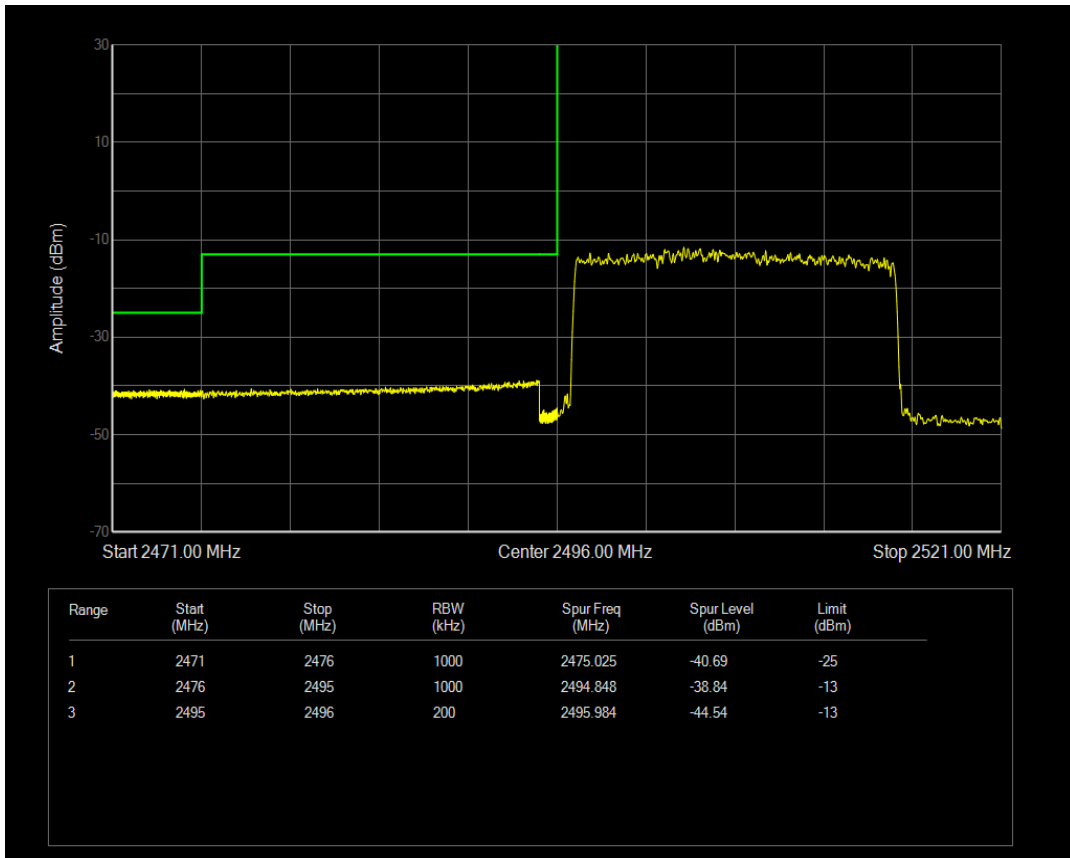

Band41 QPSK BW=20MHz Channel=39750 RB Size=1 Position=#0

Band41 QPSK BW=20MHz Channel=39750 RB Size=1 Position=#Max

Band41 QAM16 BW=20MHz Channel=39750 RB Size=1 Position=#0

Band41 QPSK BW=20MHz Channel=39750 RB Size=100 Position=#0