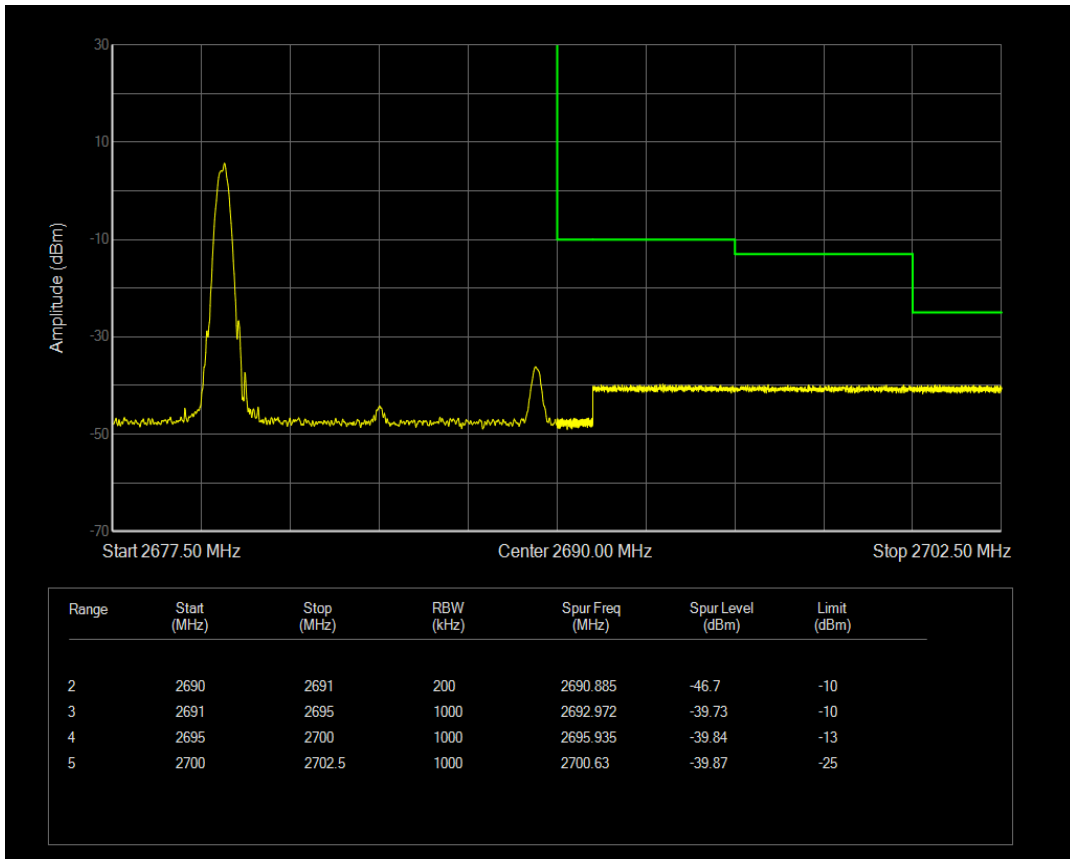

Band41 QPSK BW=10MHz Channel=41540 RB Size=1 Position=#Max