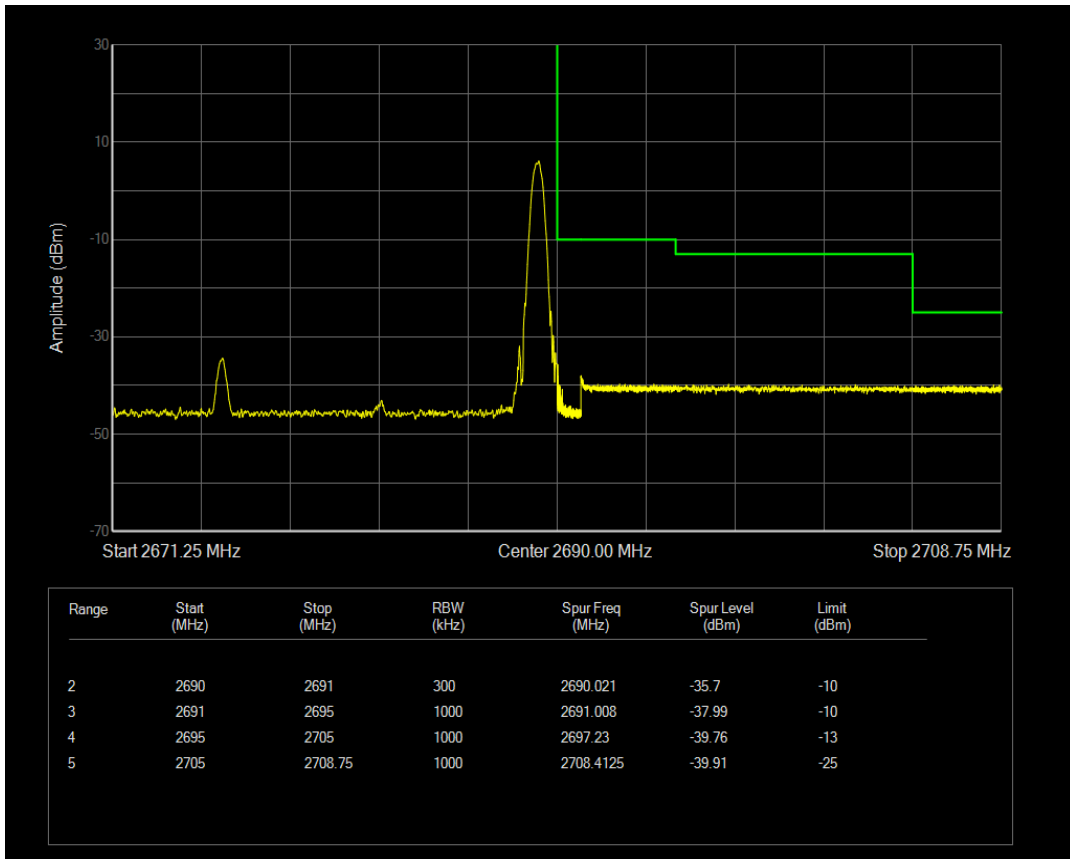

Band41 QPSK BW=15MHz Channel=41515 RB Size=1 Position=#0