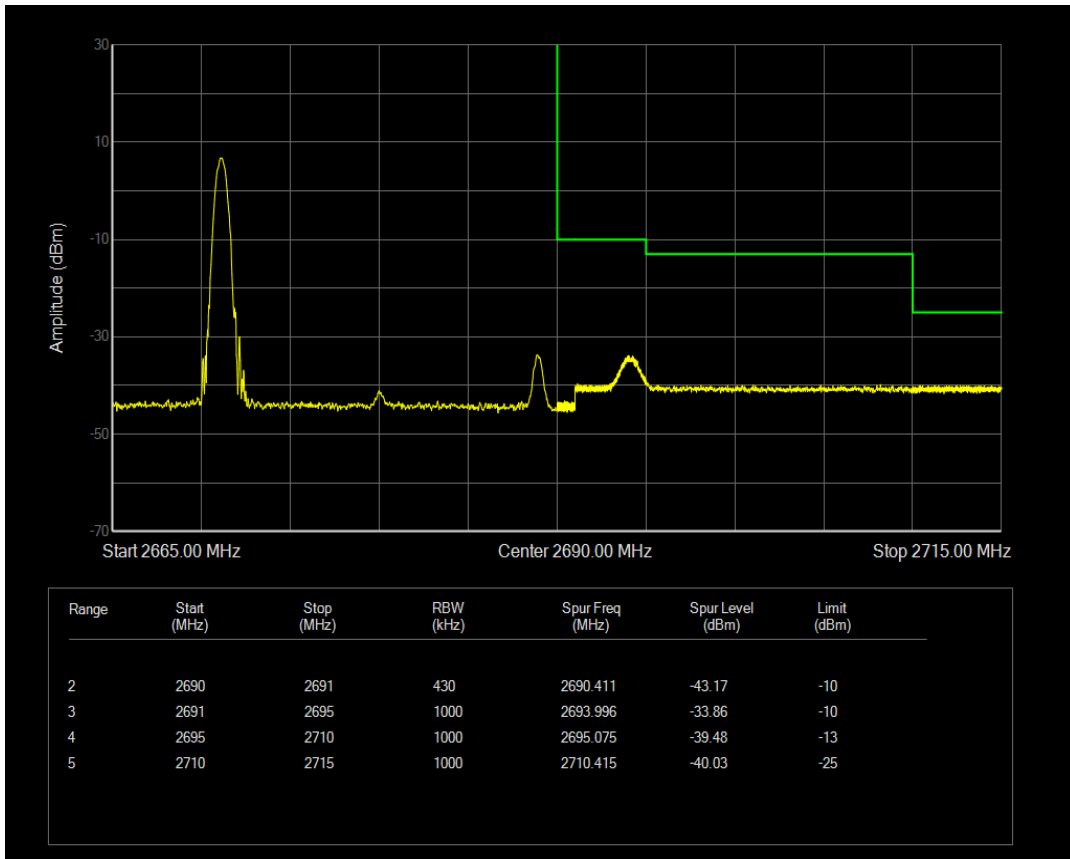

Band41 QPSK BW=20MHz Channel=41490 RB Size=100 Position=#0