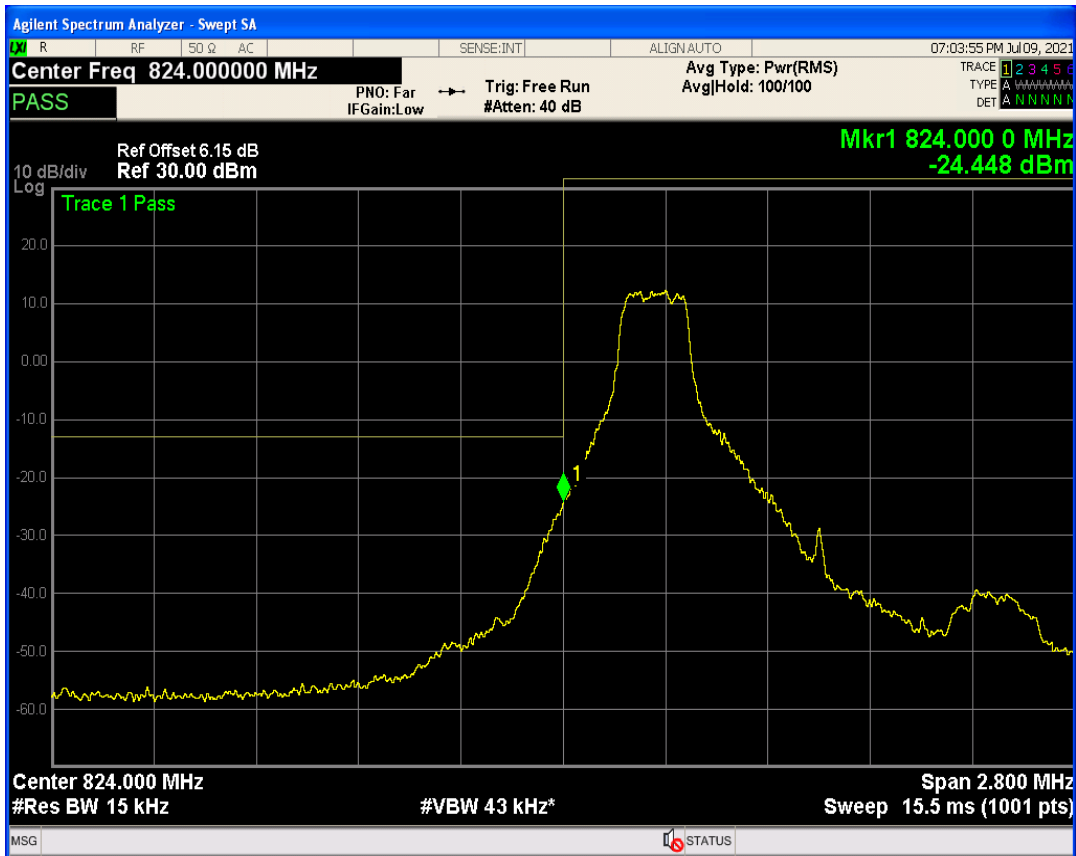

Band5 QPSK BW=1.4MHz Channel=20407 RB Size=1 Position=#Max

Band5 QPSK BW=1.4MHz Channel=20407 RB Size=1 Position=#0

Band5 QPSK BW=1.4MHz Channel=20407 RB Size=6 Position=#0

Band5 QAM16 BW=1.4MHz Channel=20407 RB Size=1 Position=#0