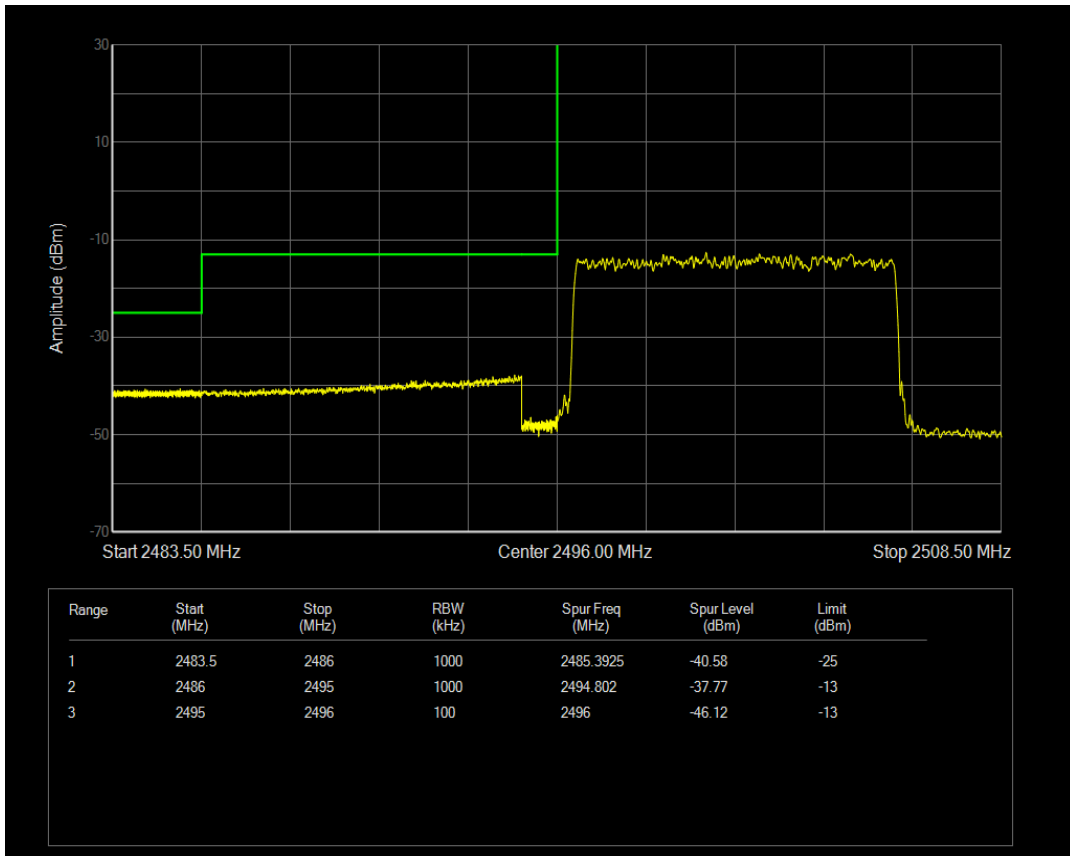

Band41 QPSK BW=10MHz Channel=41540 RB Size=1 Position=#0