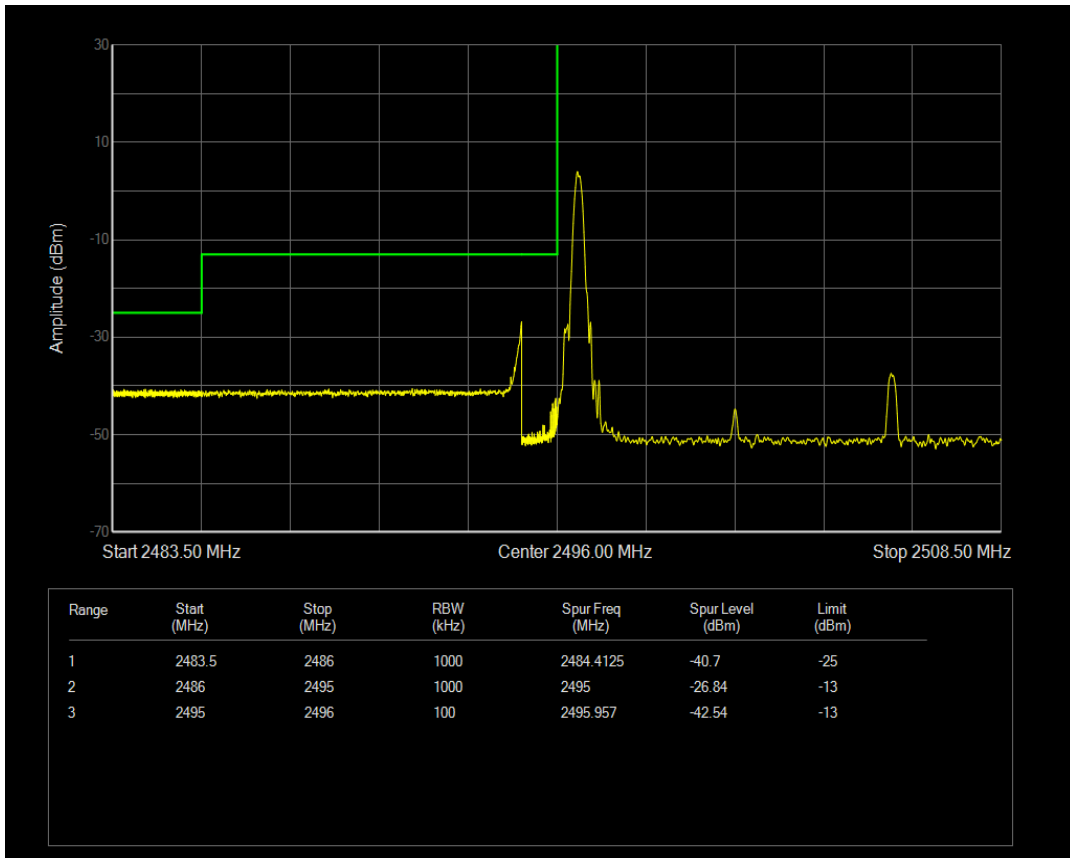

Band41 QPSK BW=10MHz Channel=39700 RB Size=1 Position=#0

Band41 QPSK BW=10MHz Channel=39700 RB Size=50 Position=#0

Band41 QPSK BW=10MHz Channel=39700 RB Size=1 Position=#Max

Band41 QAM16 BW=10MHz Channel=39700 RB Size=1 Position=#0