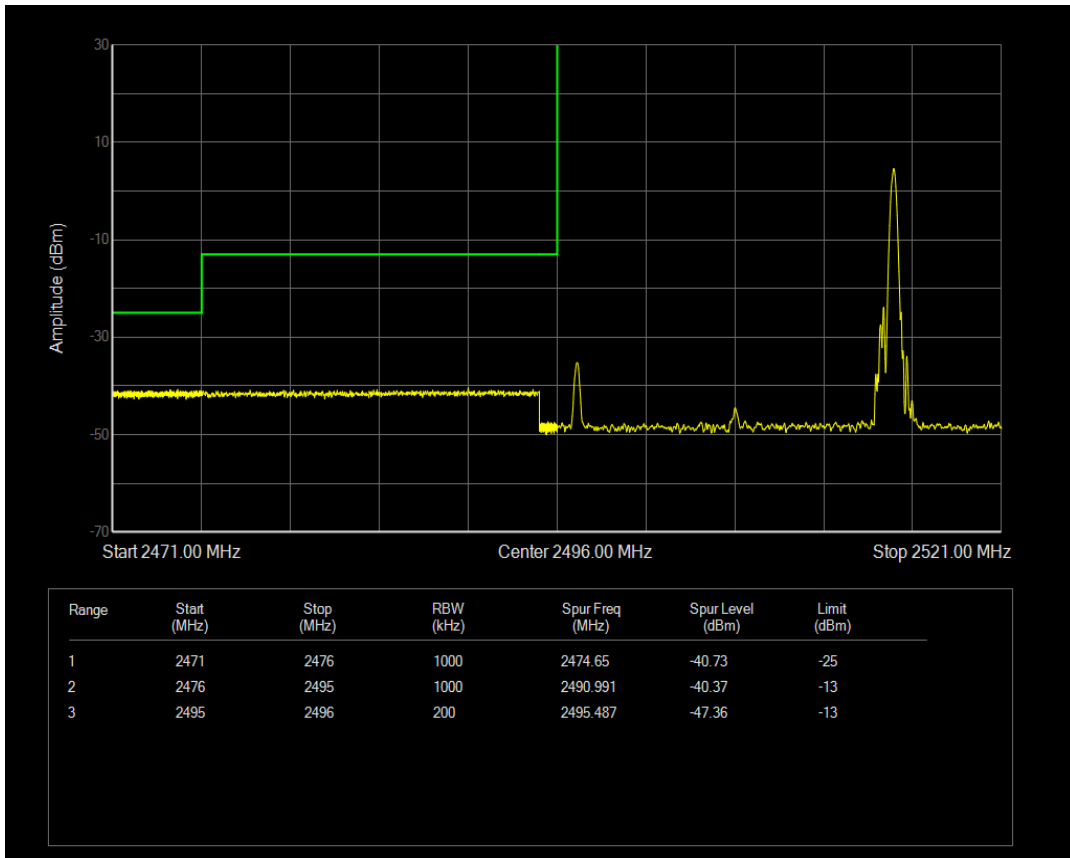

Band41 QPSK BW=20MHz Channel=41490 RB Size=1 Position=#0