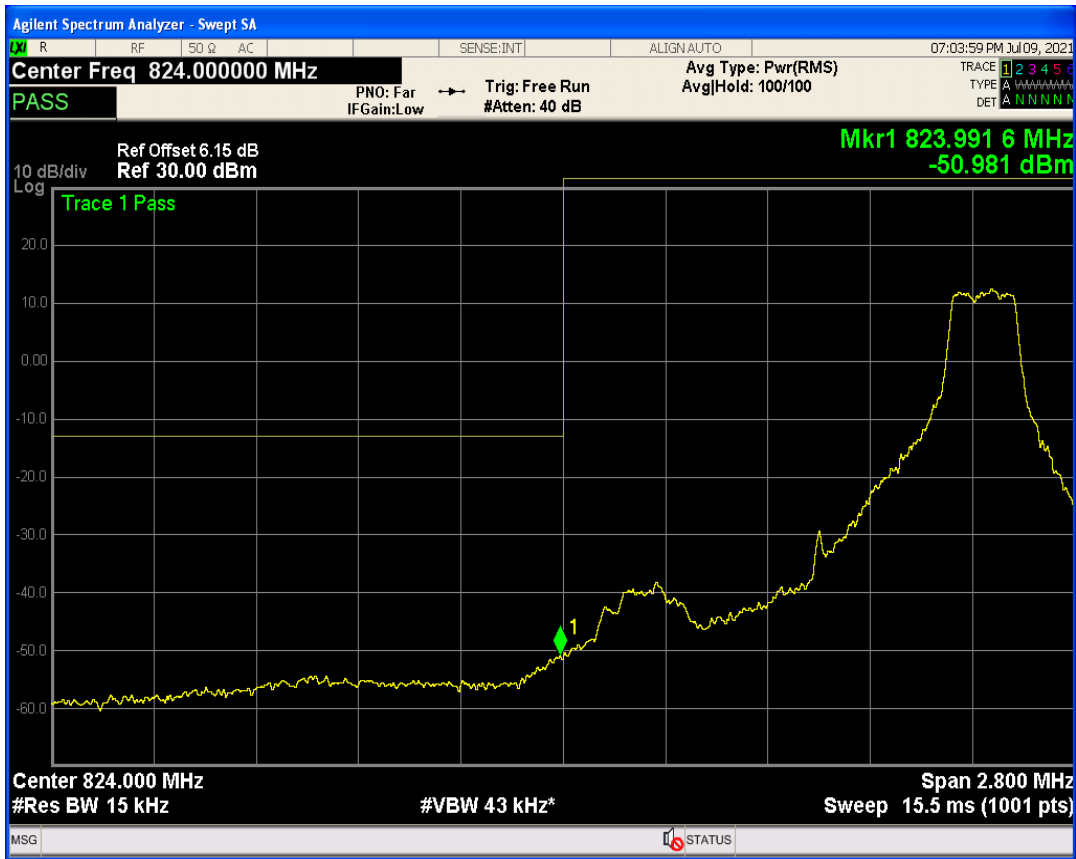

Band5 QPSK BW=1.4MHz Channel=20643 RB Size=1 Position=#0