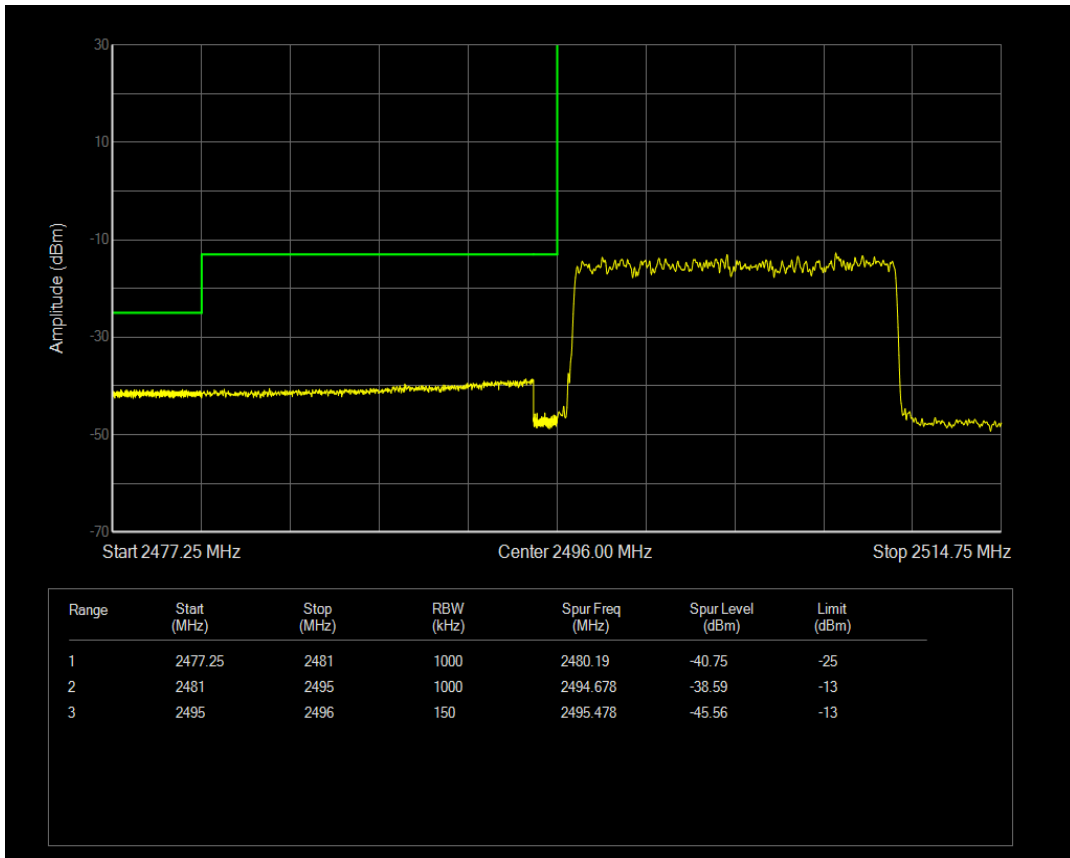

Band41 QPSK BW=15MHz Channel=41515 RB Size=1 Position=#Max