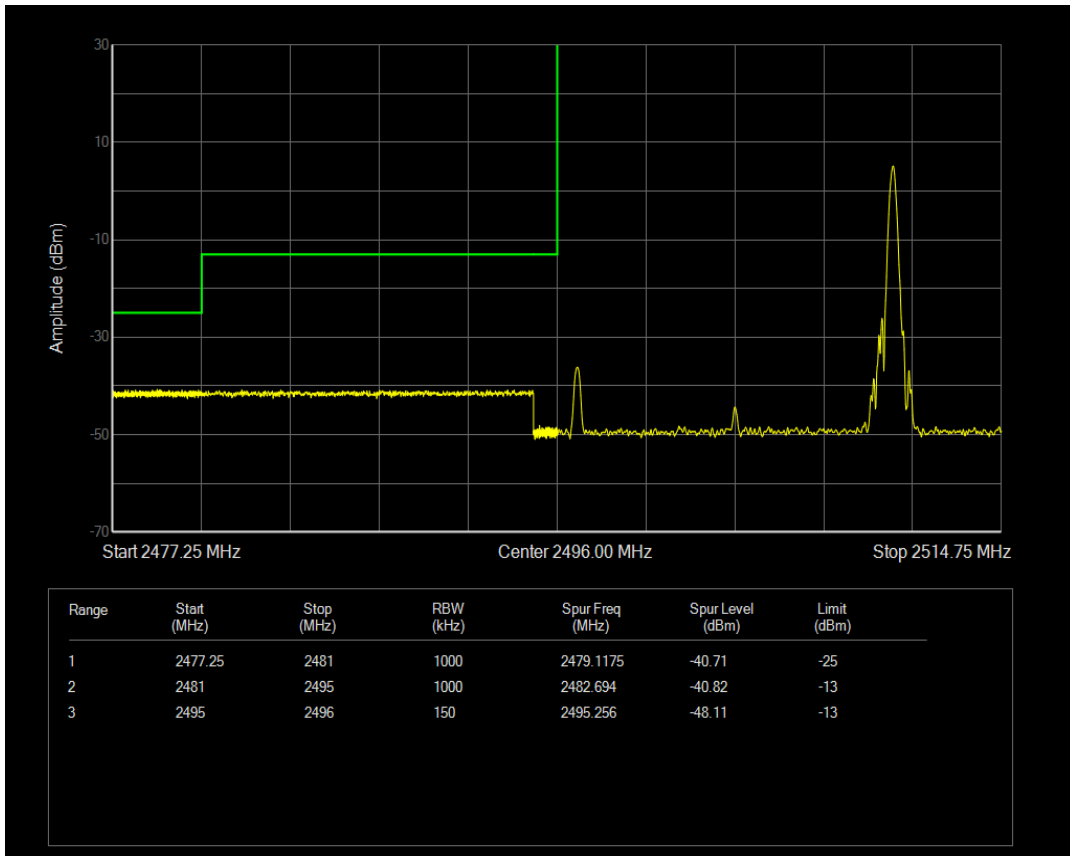

Band41 QPSK BW=15MHz Channel=39725 RB Size=1 Position=#0

Band41 QPSK BW=15MHz Channel=39725 RB Size=75 Position=#0

Band41 QPSK BW=15MHz Channel=39725 RB Size=1 Position=#Max

Band41 QAM16 BW=15MHz Channel=39725 RB Size=1 Position=#Max