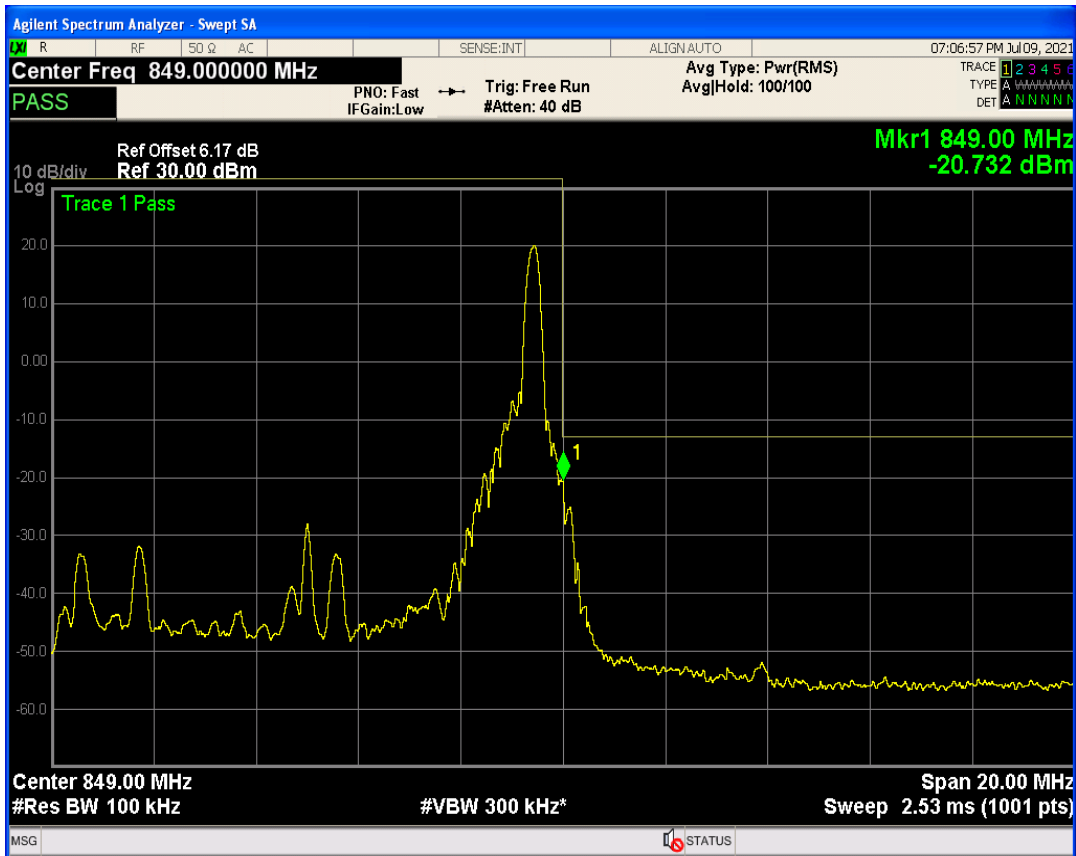

Band5 QAM16 BW=10MHz Channel=20450 RB Size=1 Position=#Max

Band5 QAM16 BW=10MHz Channel=20450 RB Size=50 Position=#0

Band5 QPSK BW=10MHz Channel=20600 RB Size=1 Position=#0

Band5 QPSK BW=10MHz Channel=20600 RB Size=1 Position=#Max