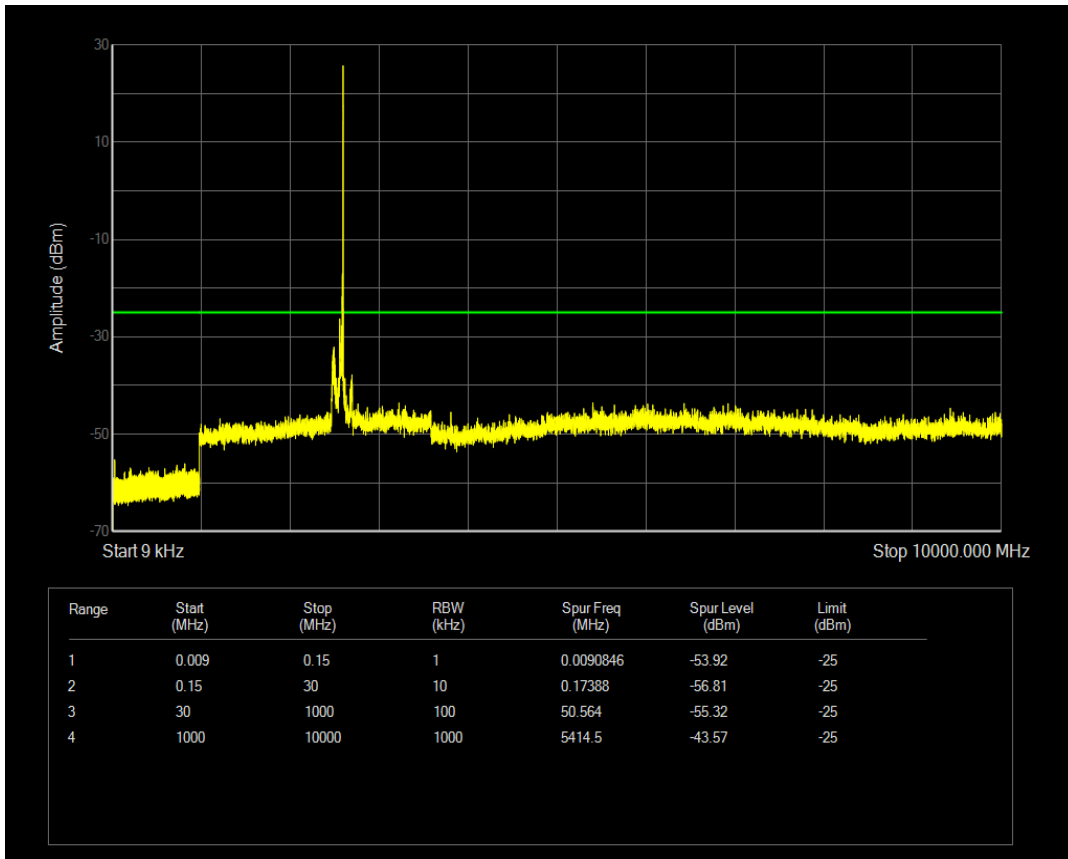

n41 SCS=30kHz CP_QPSK BW=40MHz Channel=503202 RB=106 @0

n41 SCS=30kHz CP_QPSK BW=40MHz Channel=518598 RB=1 @105