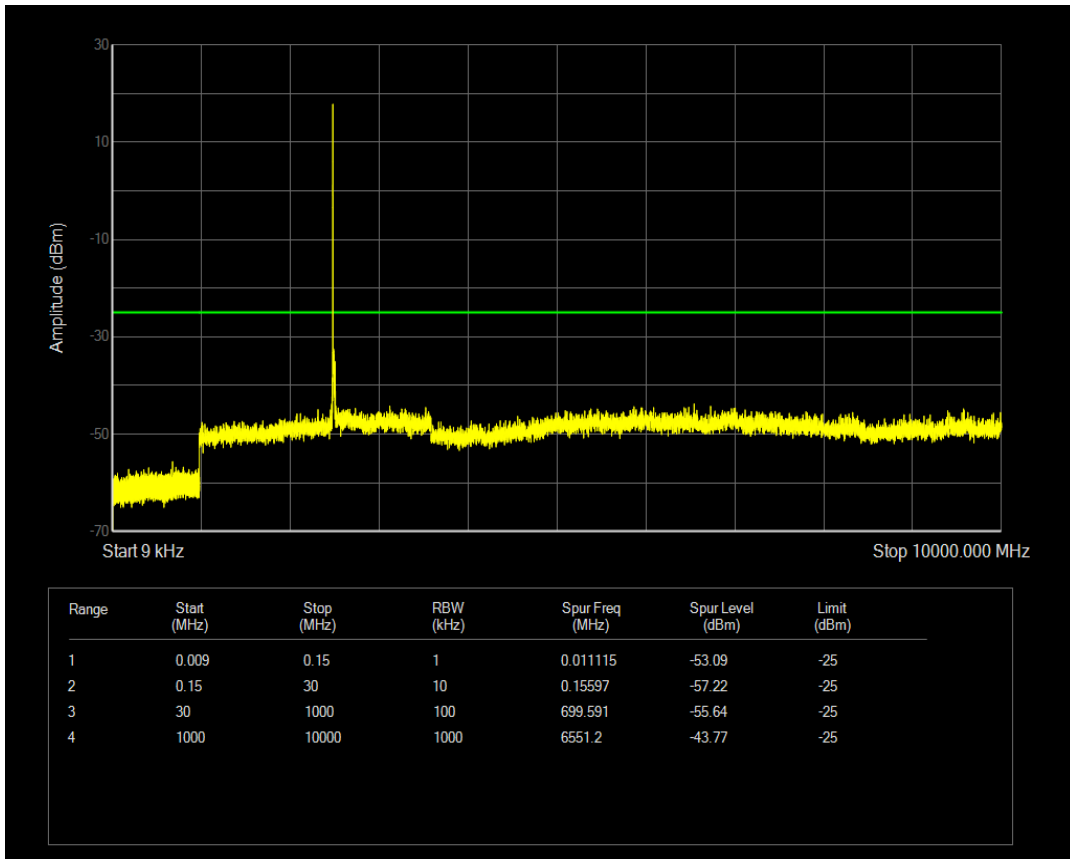

n41 SCS=30kHz CP_QPSK BW=15MHz Channel=500700 RB=1@0