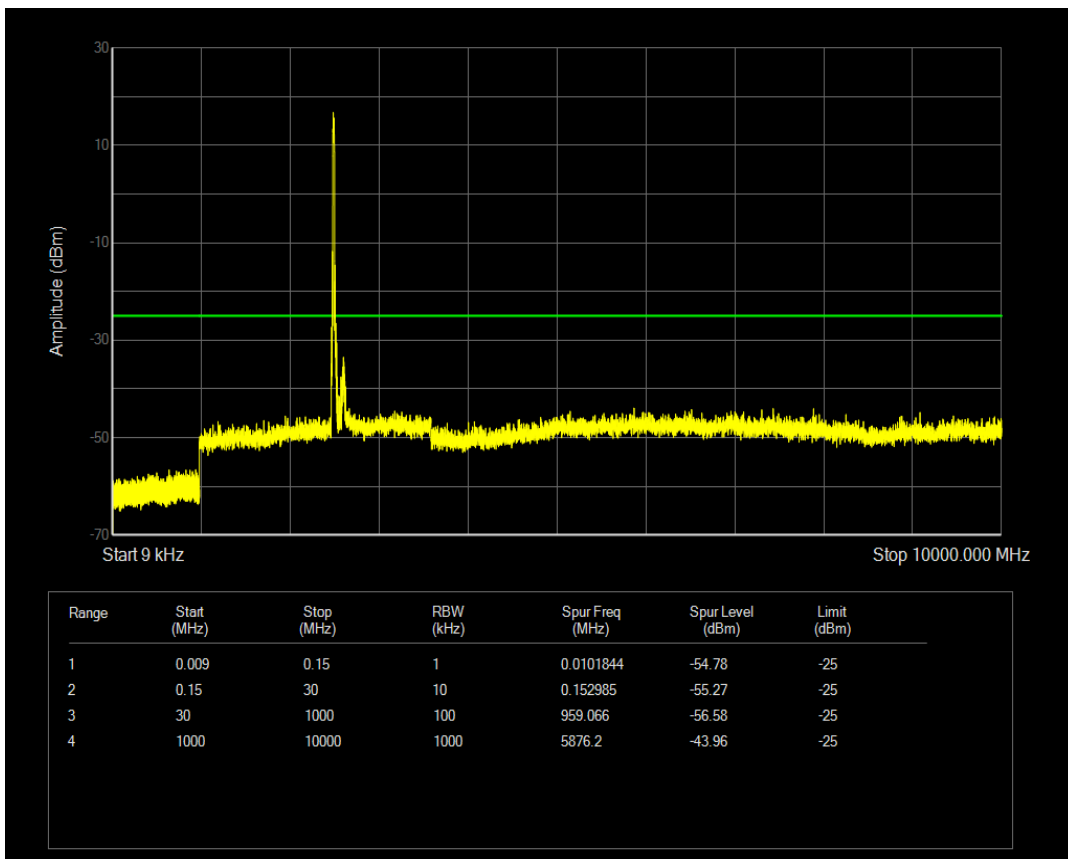

n41 SCS=30kHz CP_QPSK BW=15MHz Channel=536496 RB=38@0

n41 SCS=30kHz CP_QPSK BW=20MHz Channel=518598 RB=1@50

n41 SCS=30kHz CP_QPSK BW=20MHz Channel=518598 RB=1 @0

n41 SCS=30kHz CP_QPSK BW=20MHz Channel=501204 RB=51 @0