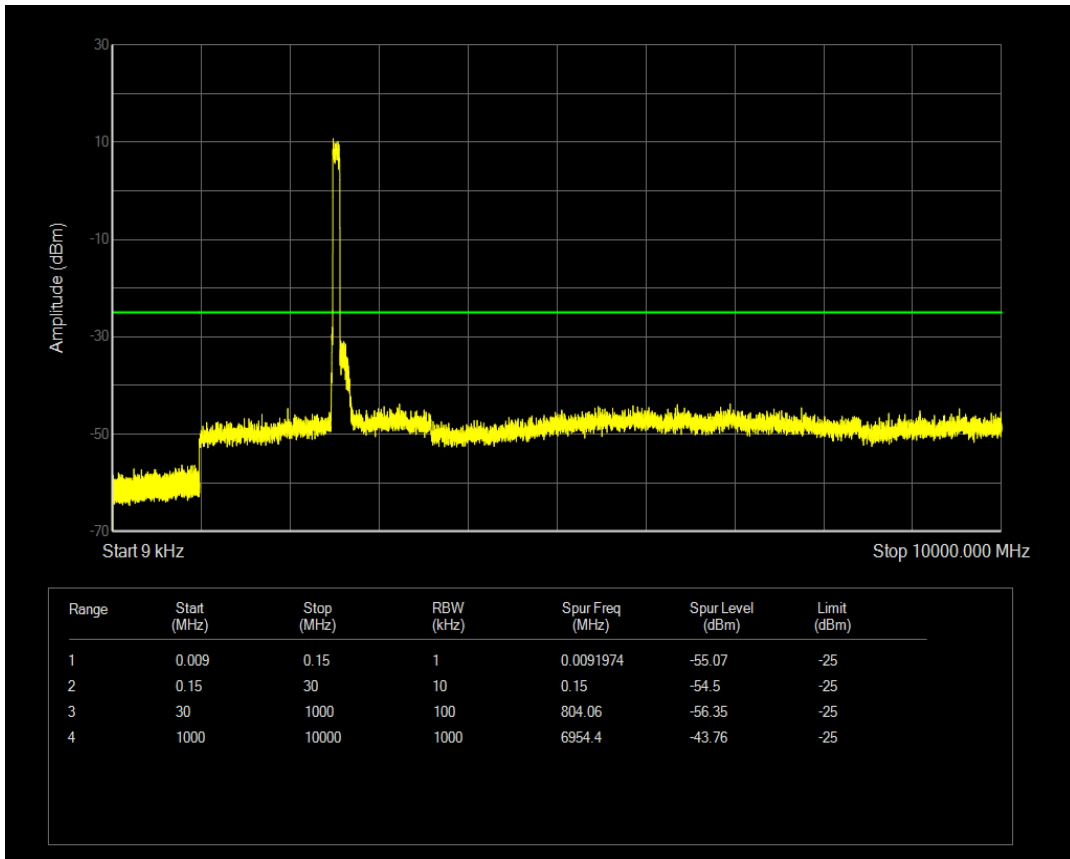

n41 SCS=30kHz CP_QPSK BW=80MHz Channel=518598 RB=1@0

n41 SCS=30kHz CP_QPSK BW=80MHz Channel=507204 RB=217@0