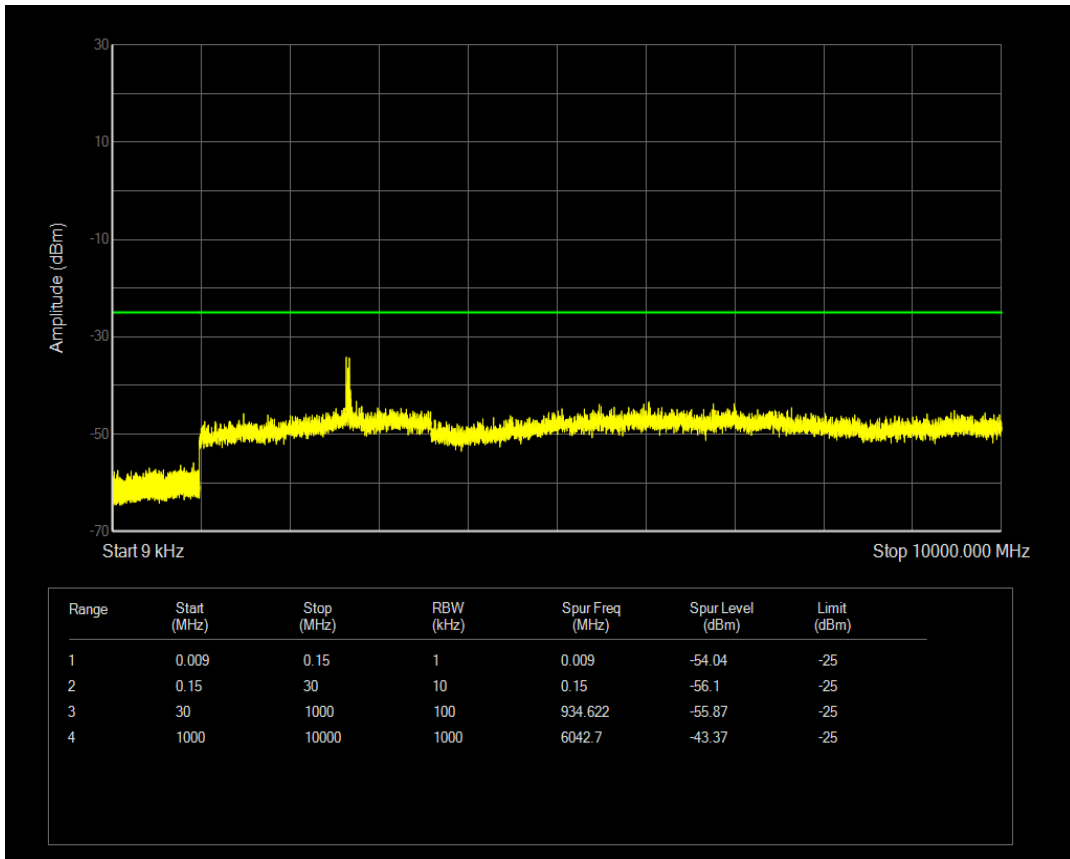

n41 SCS=30kHz CP_QPSK BW=50MHz Channel=518598 RB=1 @0