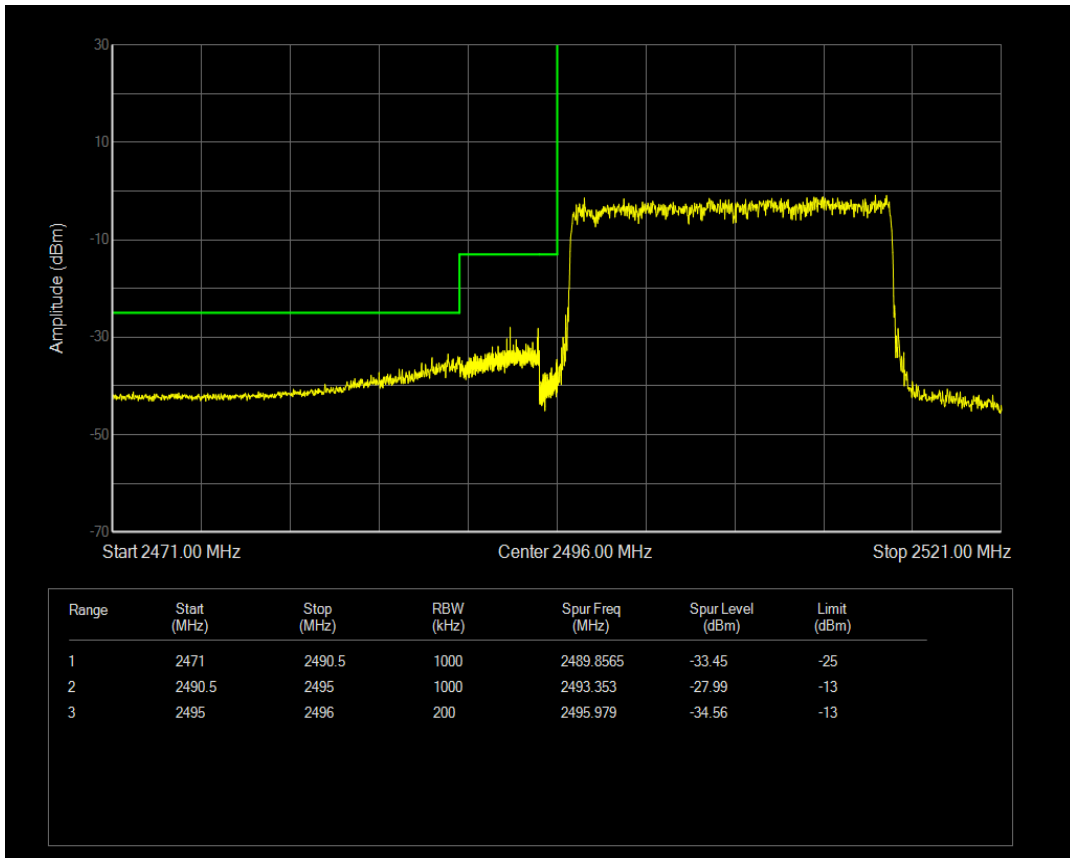

n41 SCS=30kHz DFT_QPSK BW=20MHz Channel=501204 RB=50@0