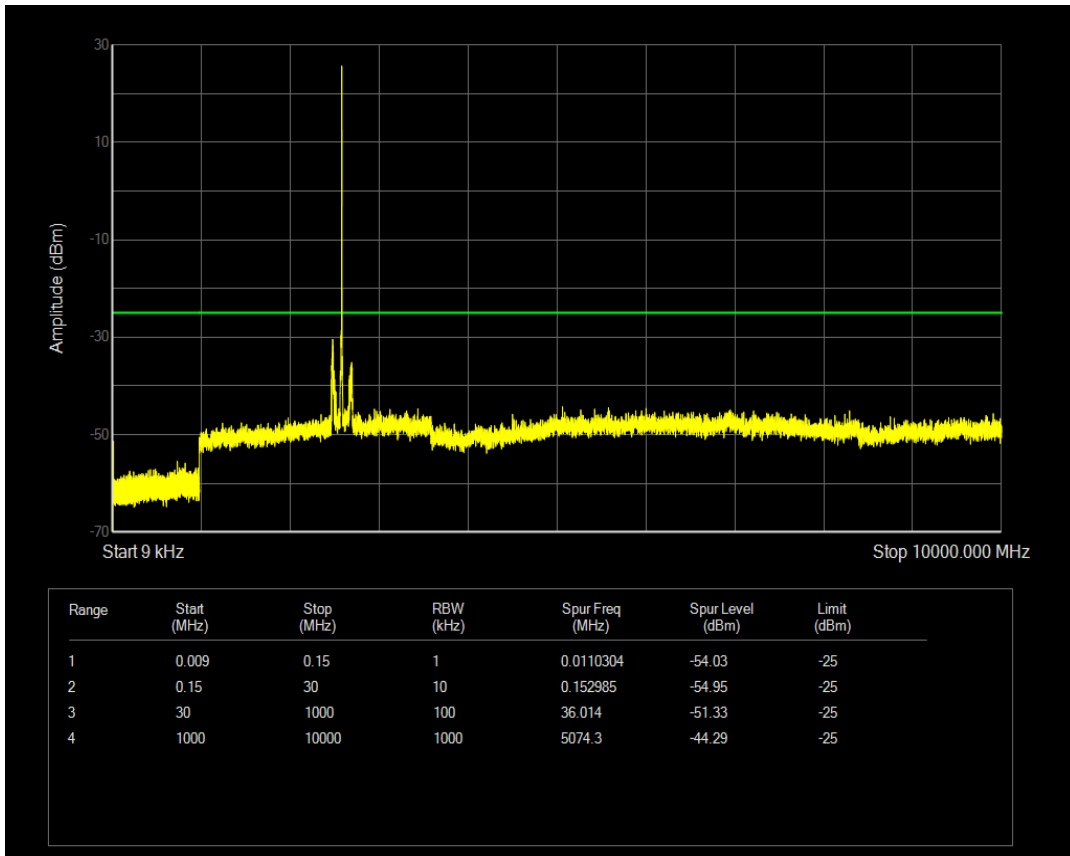

n41 SCS=30kHz CP_QPSK BW=10MHz Channel=518598 RB=1@23