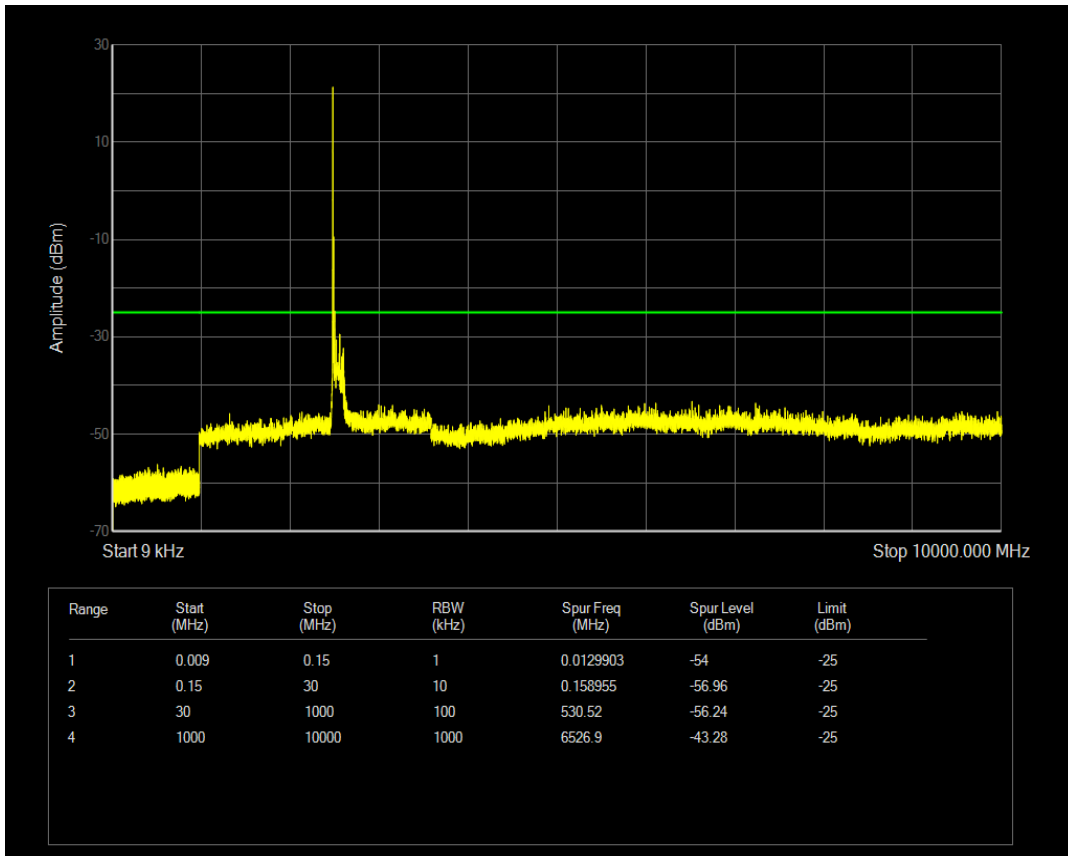

n41 SCS=30kHz CP_QPSK BW=80MHz Channel=507204 RB=1@0