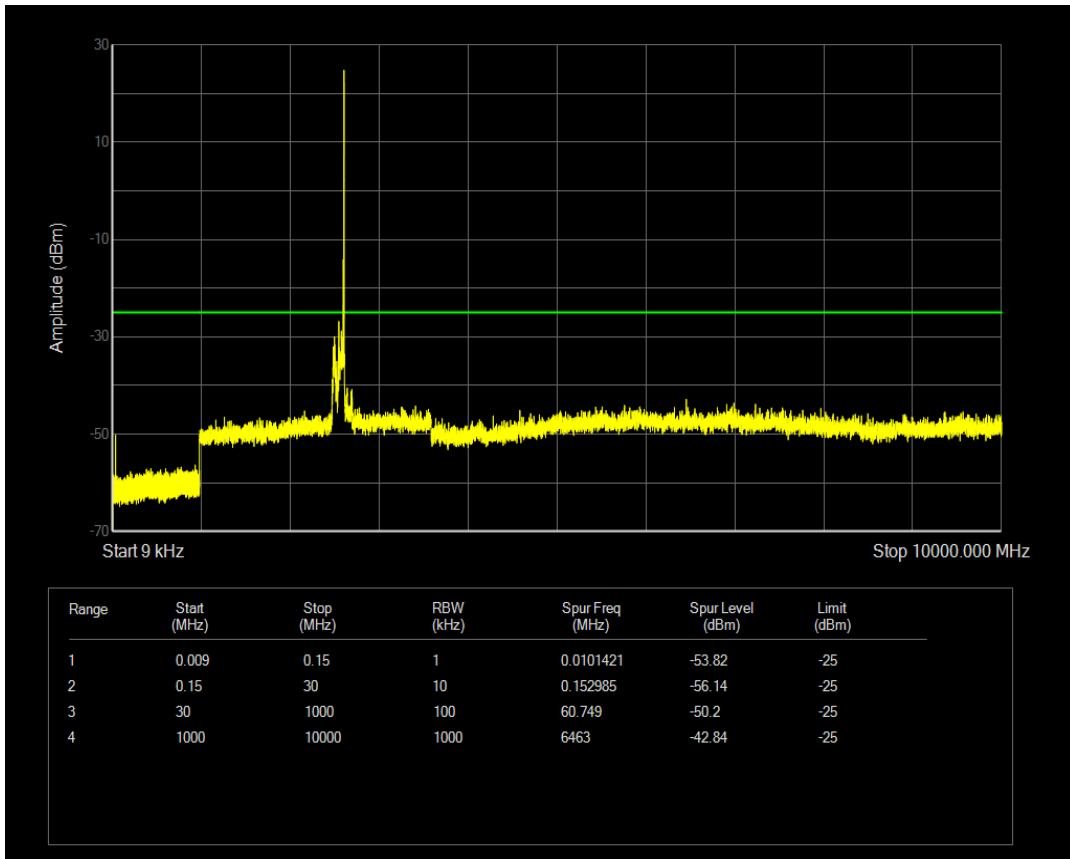

n41 SCS=30kHz CP_QPSK BW=60MHz Channel=531996 RB=162 @0

n41 SCS=30kHz CP_QPSK BW=60MHz Channel=518598 RB=1 @161