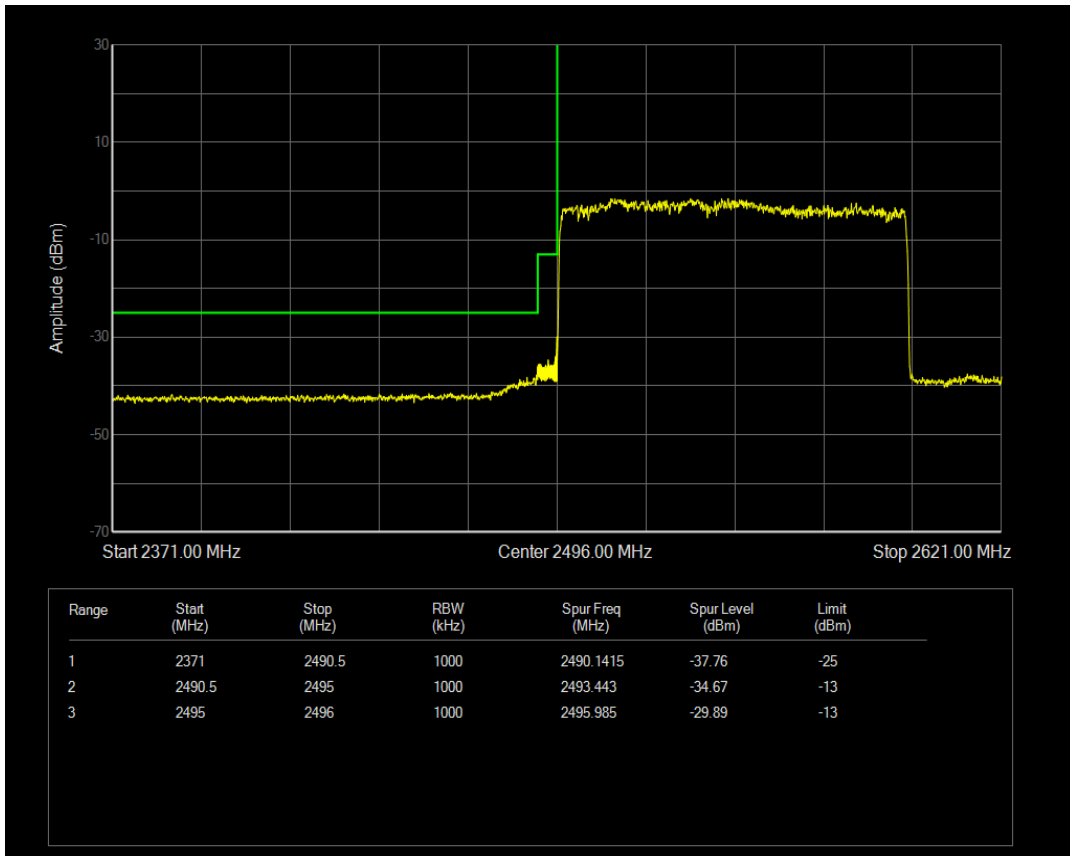

n41 SCS=30kHz DFT_QPSK BW=100MHz Channel=509202 RB=270@0