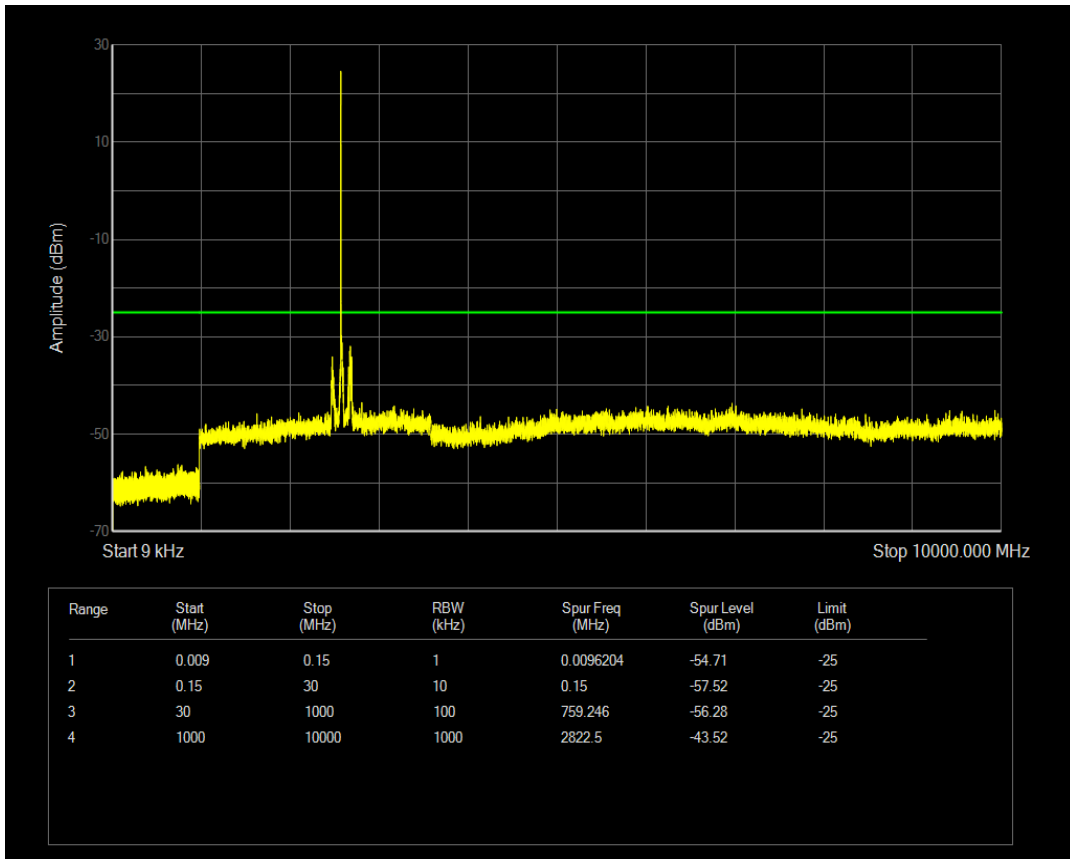

n41 SCS=30kHz CP_QPSK BW=15MHz Channel=518598 RB=1@0