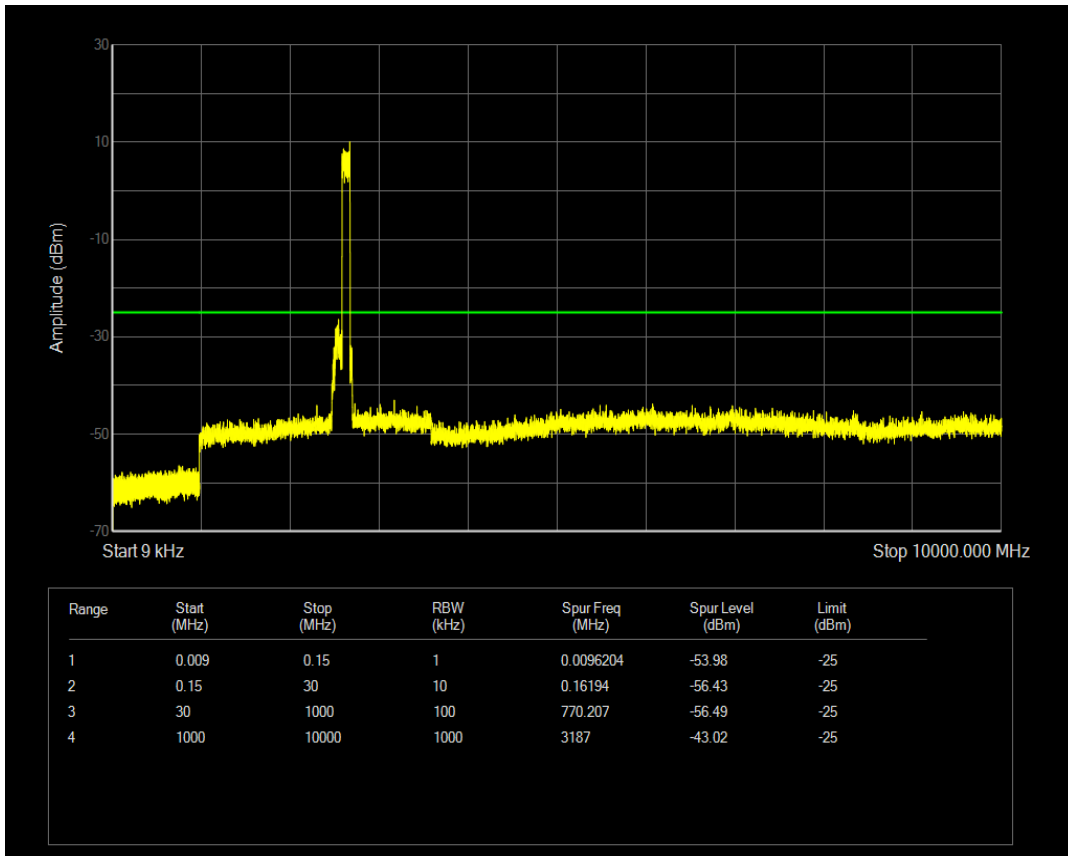

n41 SCS=30kHz CP_QPSK BW=90MHz Channel=518598 RB=245@0

n41 SCS=30kHz CP_QPSK BW=90MHz Channel=528996 RB=245@0