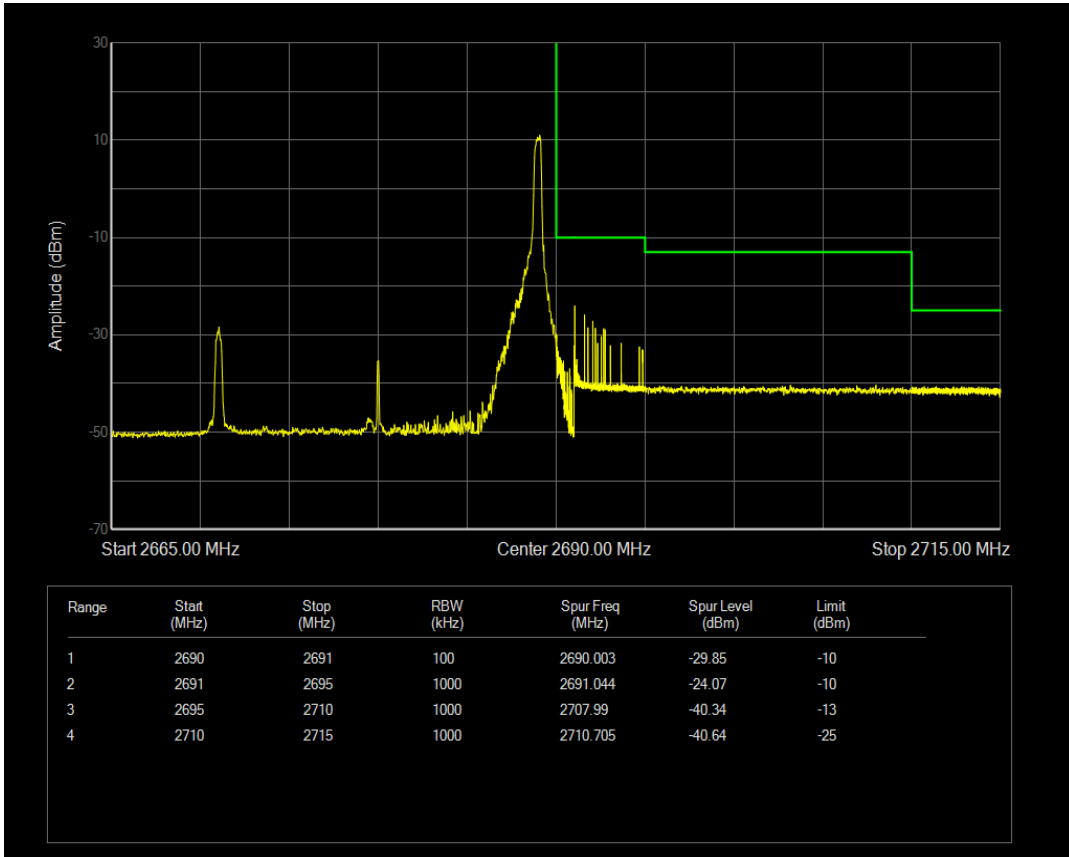

n41 SCS=30kHz DFT_QPSK BW=20MHz Channel=535998 RB=1 @50