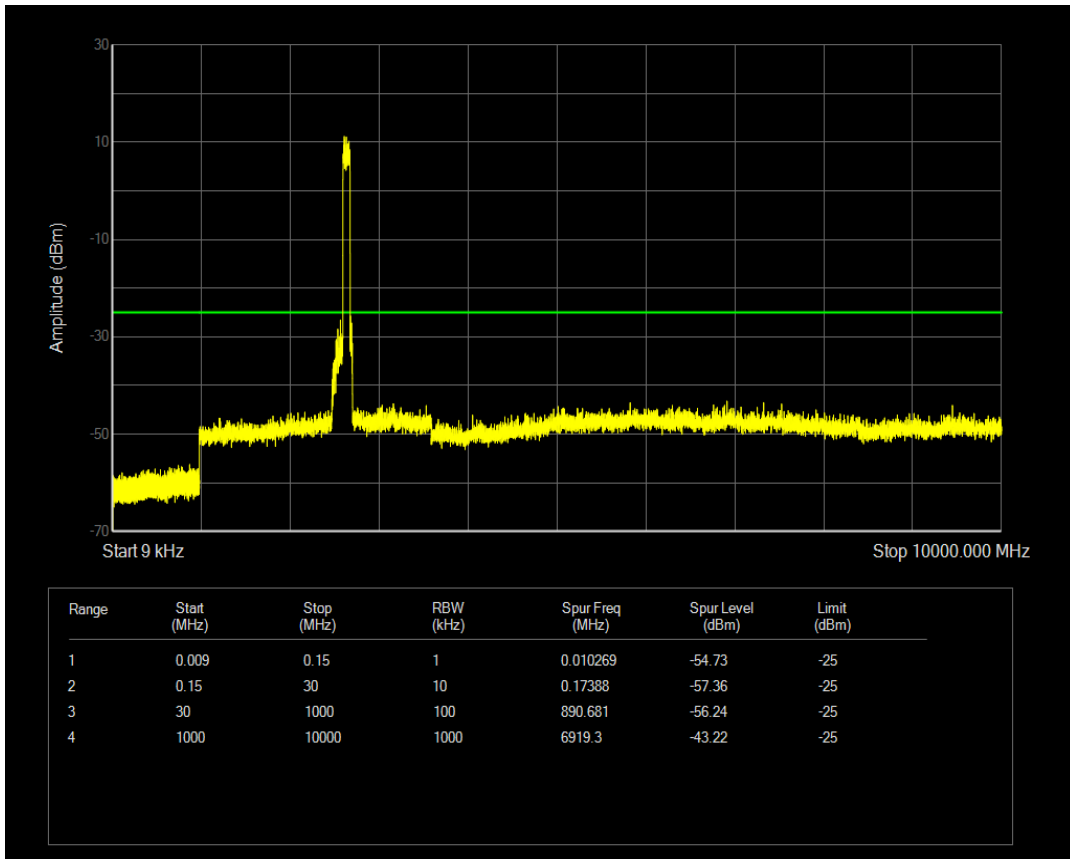

n41 SCS=30kHz CP_QPSK BW=90MHz Channel=508200 RB=1@0

n41 SCS=30kHz CP_QPSK BW=80MHz Channel=529998 RB=217@0