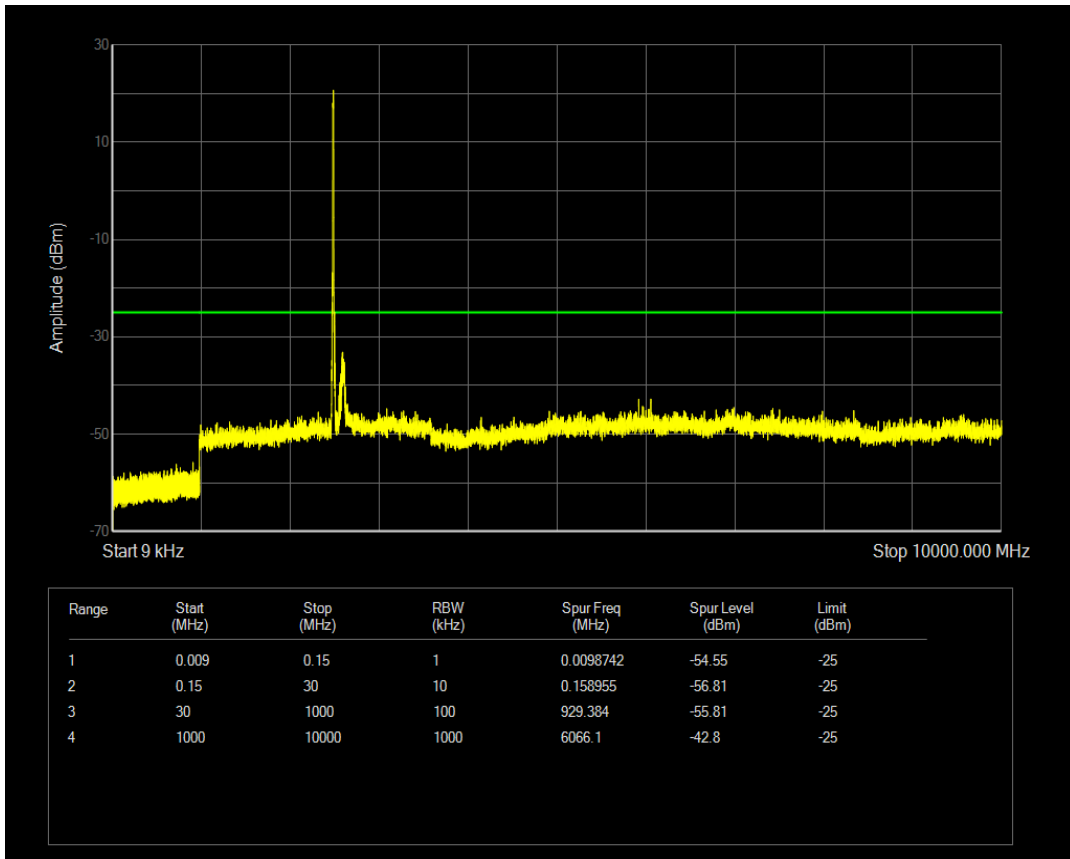

n41 SCS=30kHz CP_QPSK BW=10MHz Channel=500202 RB=24@0