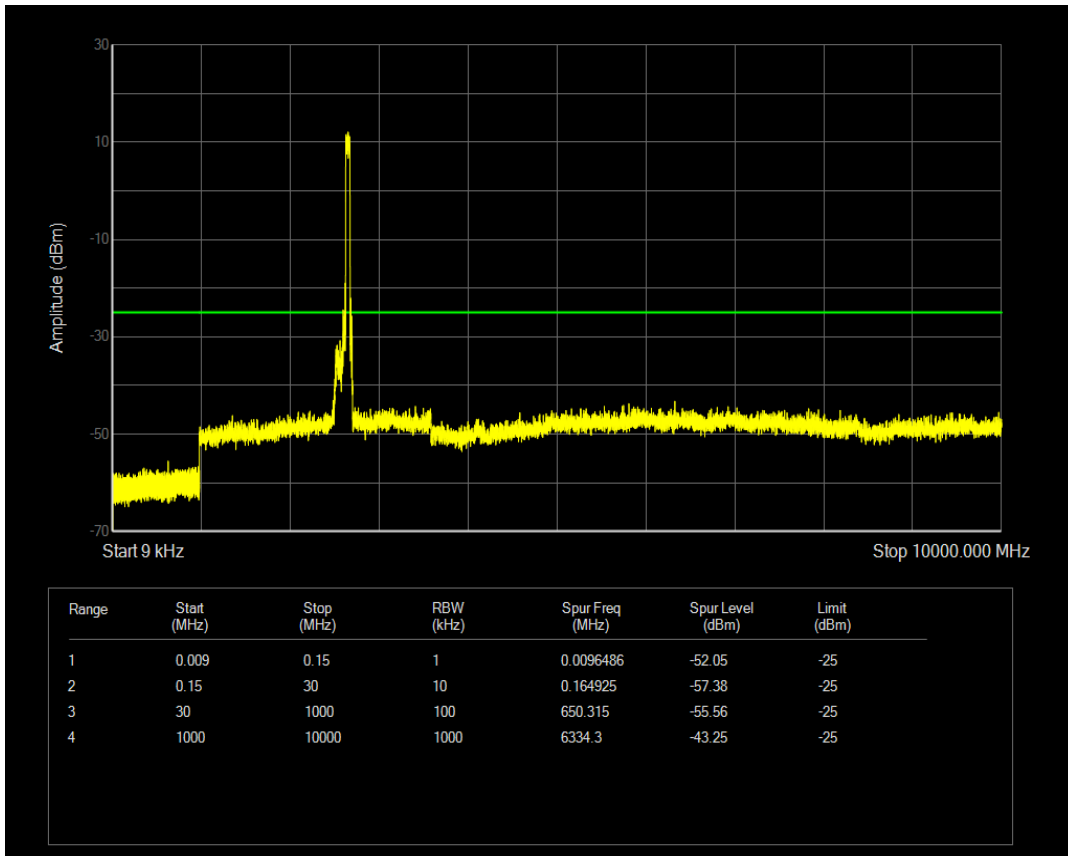

n41 SCS=30kHz CP_QPSK BW=50MHz Channel=532998 RB=1@0

n41 SCS=30kHz CP_QPSK BW=50MHz Channel=532998 RB=133@0