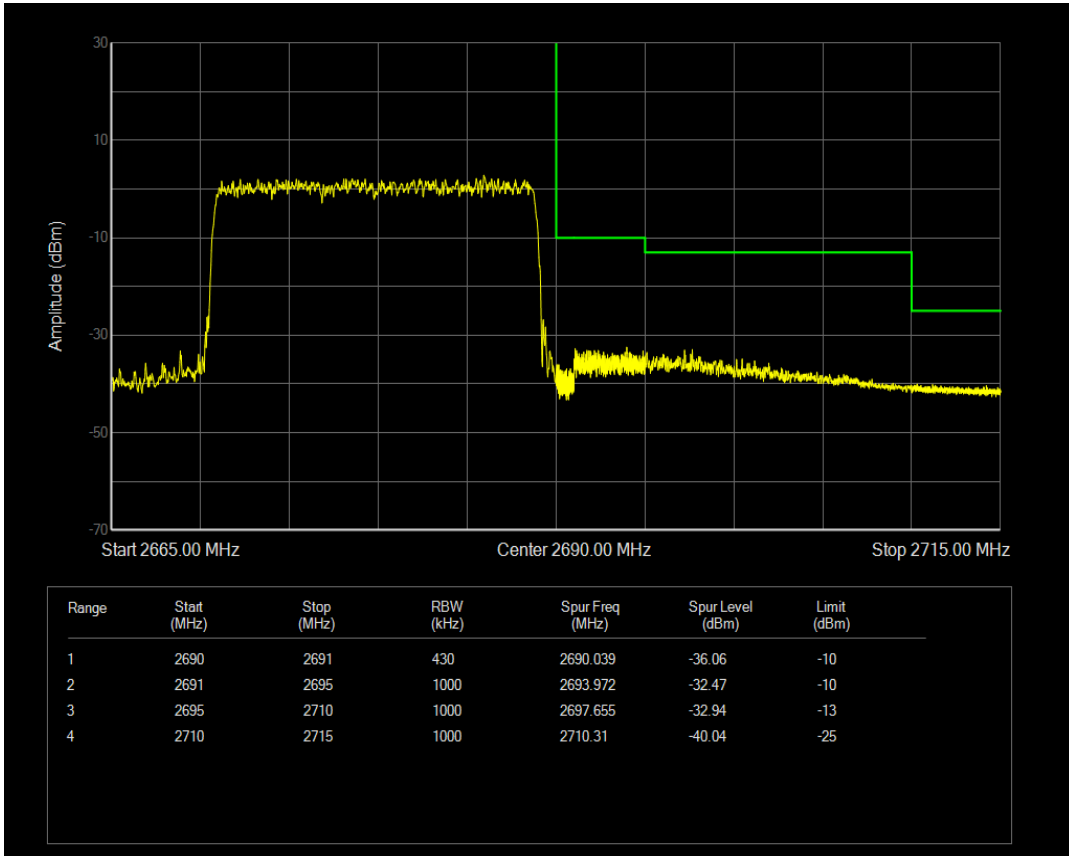

n41 SCS=30kHz DFT_QPSK BW=20MHz Channel=501204 RB=1@0

n41 SCS=30kHz DFT_QPSK BW=20MHz Channel=501204 RB=50@0

n41 SCS=30kHz DFT_QPSK BW=20MHz Channel=535998 RB=1 @50

n41 SCS=30kHz DFT_QPSK BW=20MHz Channel=535998 RB=50 @0