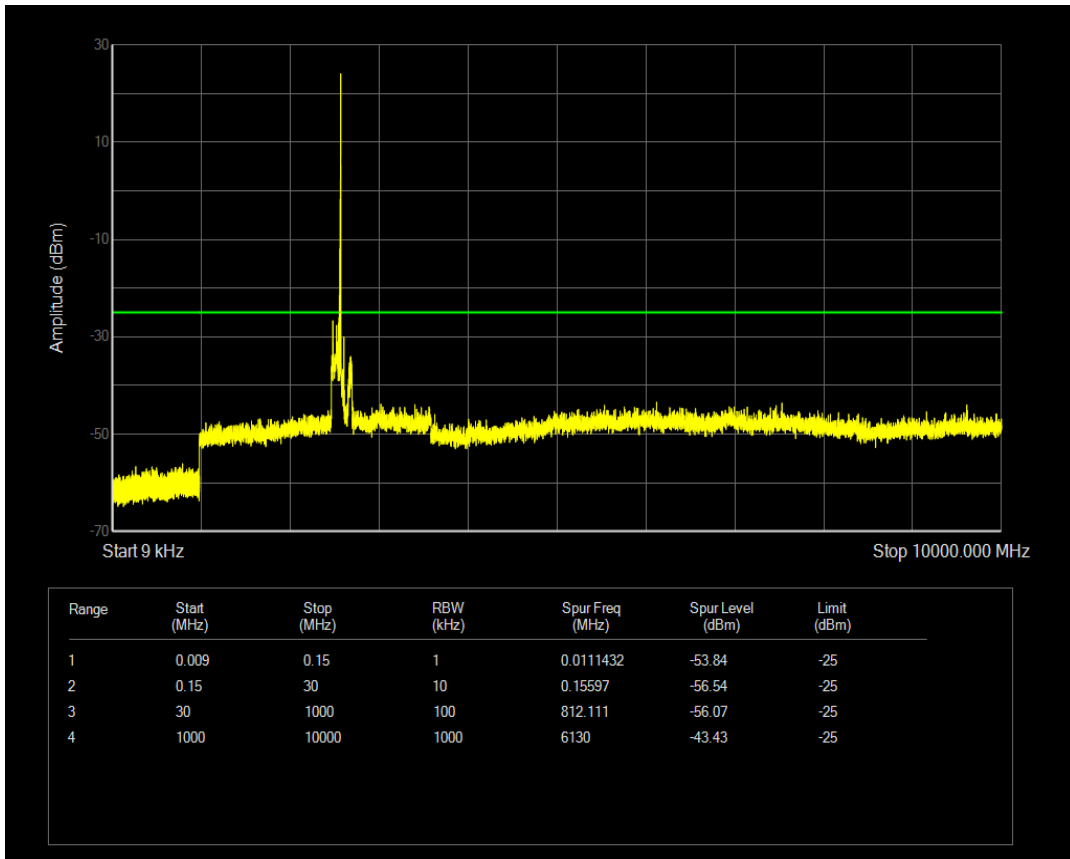

n41 SCS=30kHz CP_QPSK BW=90MHz Channel=528996 RB=1 @244

n41 SCS=30kHz CP_QPSK BW=90MHz Channel=508200 RB=1 @244