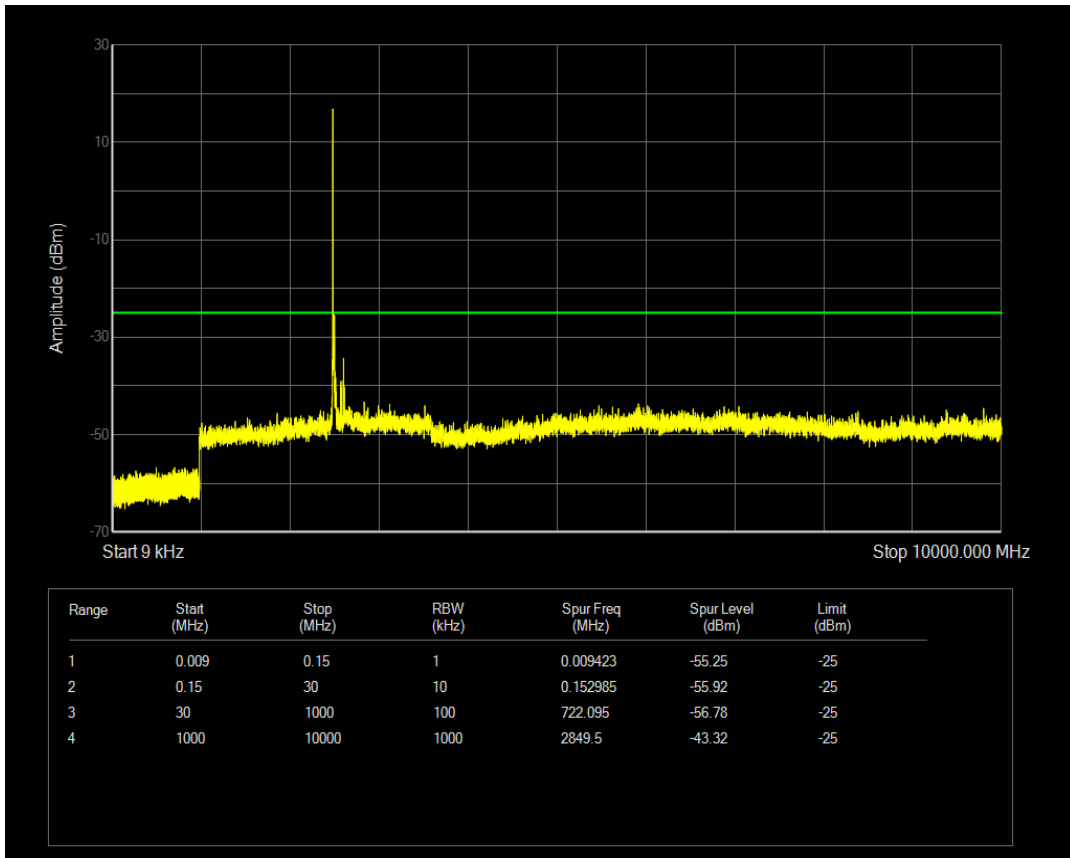

n41 SCS=30kHz CP_QPSK BW=20MHz Channel=501204 RB=1@50

n41 SCS=30kHz CP_QPSK BW=20MHz Channel=501204 RB=1@0