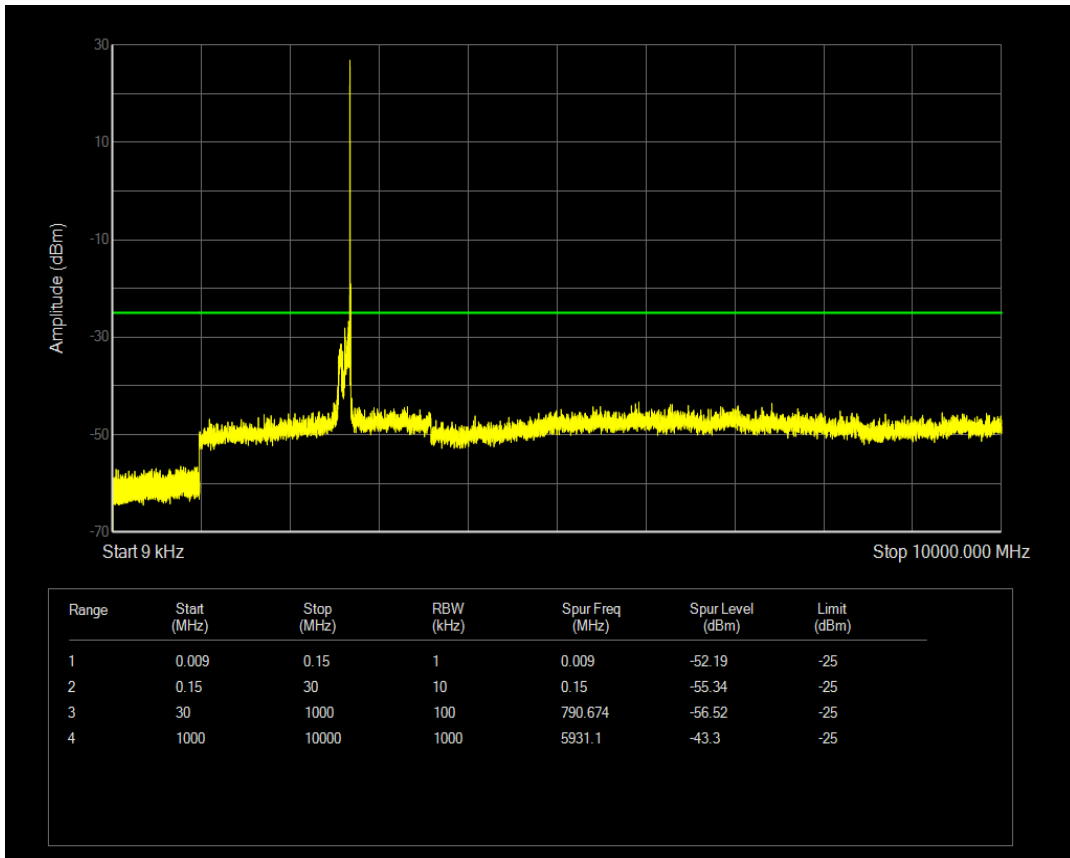

n41 SCS=30kHz CP_QPSK BW=50MHz Channel=532998 RB=1 @ 132

n41 SCS=30kHz CP_QPSK BW=60MHz Channel=505200 RB=162 @ 0

n41 SCS=30kHz CP_QPSK BW=60MHz Channel=505200 RB=1 @0

n41 SCS=30kHz CP_QPSK BW=60MHz Channel=531996 RB=1 @161