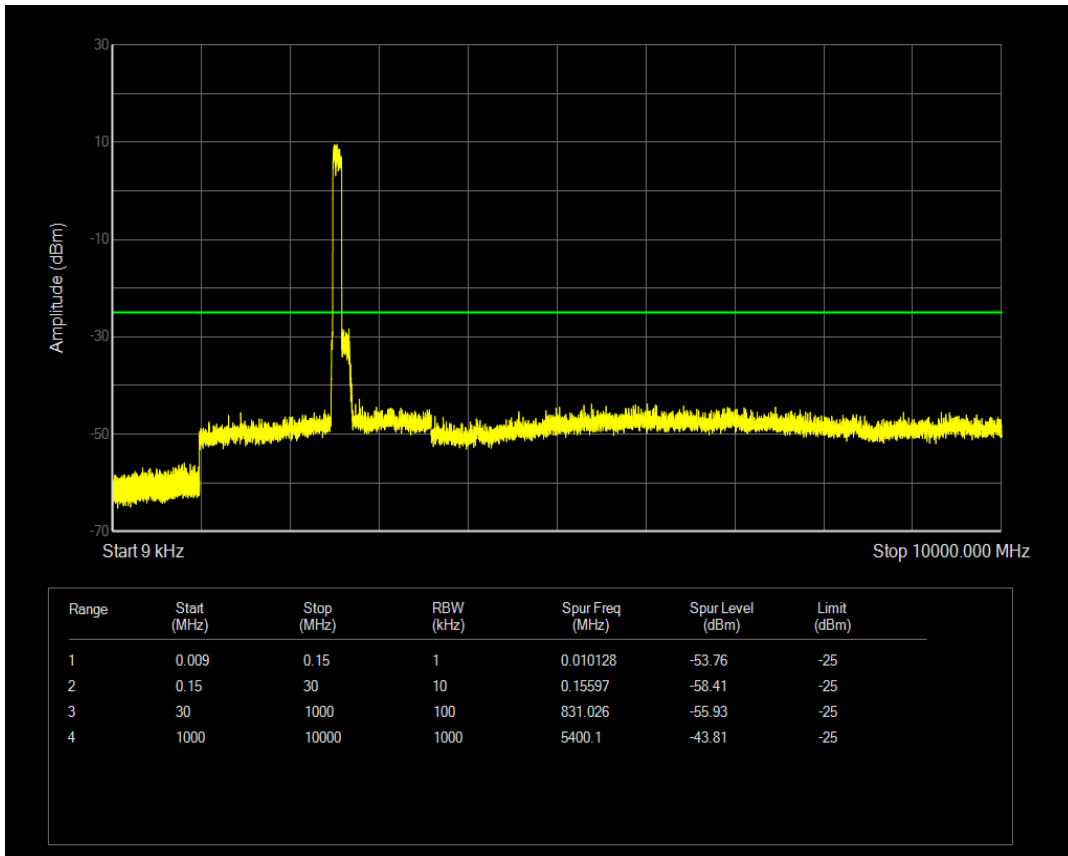

n41 SCS=30kHz CP_QPSK BW=100MHz Channel=518598 RB=1@0

n41 SCS=30kHz CP_QPSK BW=100MHz Channel=518598 RB=1@272

n41 SCS=30kHz CP_QPSK BW=100MHz Channel=509202 RB=273@0

n41 SCS=30kHz CP_QPSK BW=100MHz Channel=509202 RB=1@0