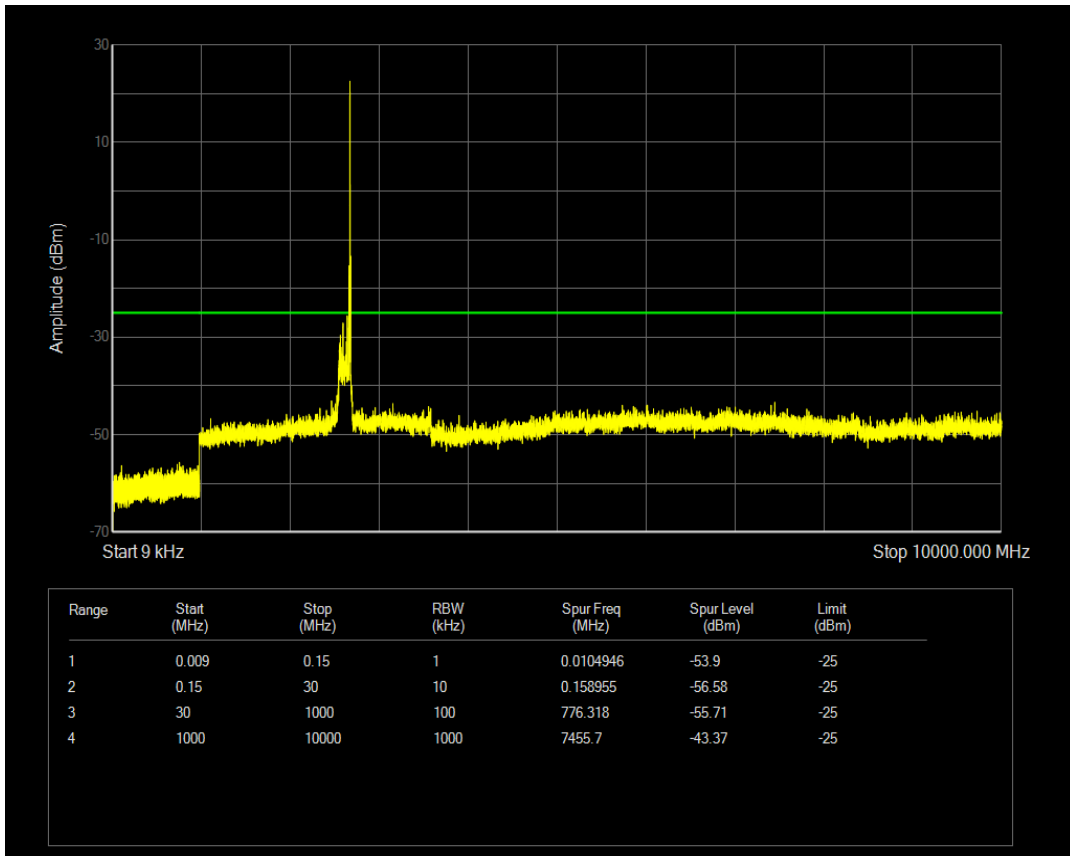

n41 SCS=30kHz CP_QPSK BW=60MHz Channel=531996 RB=1@0

n41 SCS=30kHz CP_QPSK BW=80MHz Channel=518598 RB=217@0

n41 SCS=30kHz CP_QPSK BW=80MHz Channel=529998 RB=1@0

n41 SCS=30kHz CP_QPSK BW=80MHz Channel=529998 RB=1@216