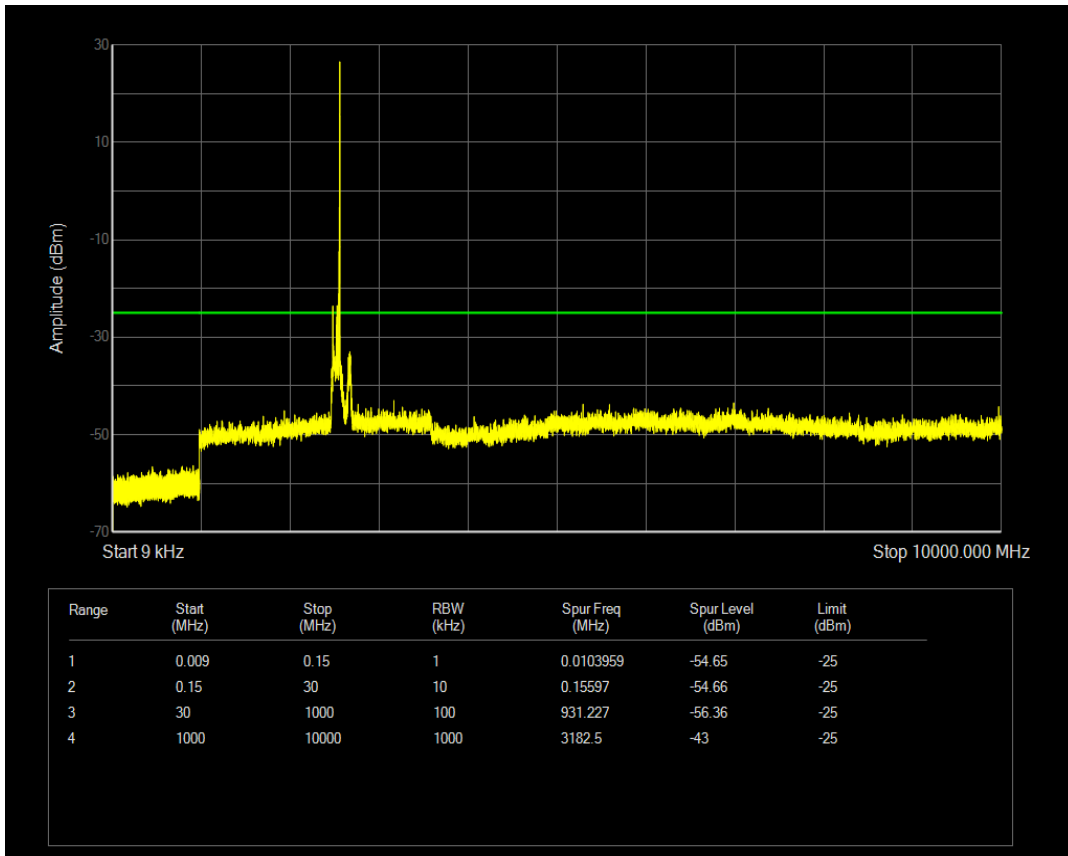

n41 SCS=30kHz CP_QPSK BW=60MHz Channel=518598 RB=1 @161

n41 SCS=30kHz CP_QPSK BW=80MHz Channel=507204 RB=1@216