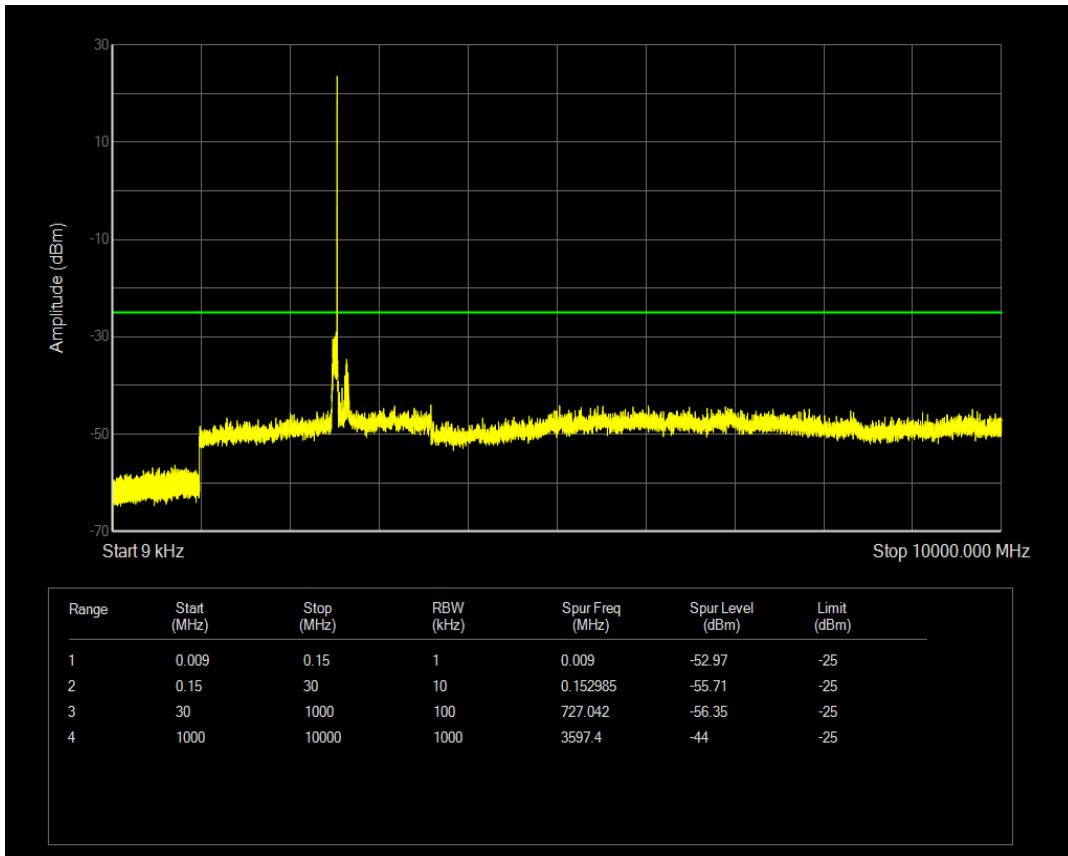

n41 SCS=30kHz CP_QPSK BW=40MHz Channel=534000 RB=106 @0

n41 SCS=30kHz CP_QPSK BW=50MHz Channel=504204 RB=1 @132