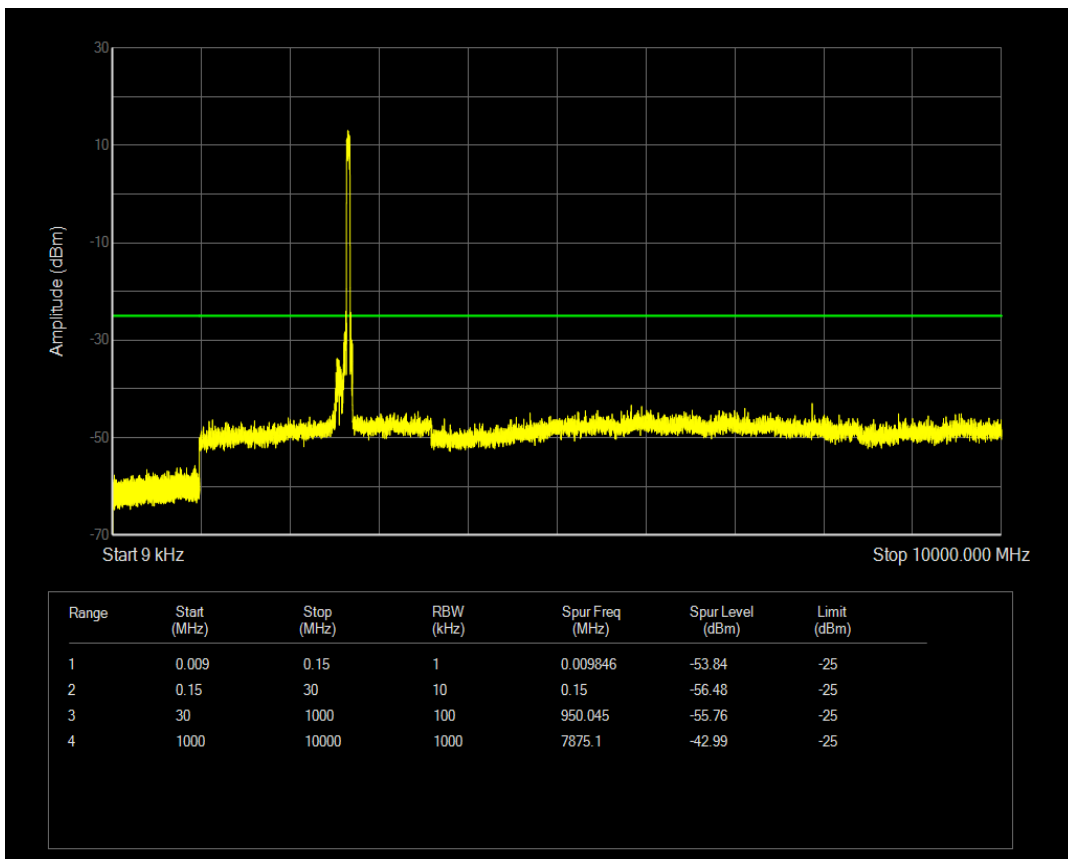

n41 SCS=30kHz CP_QPSK BW=40MHz Channel=534000 RB=106 @0