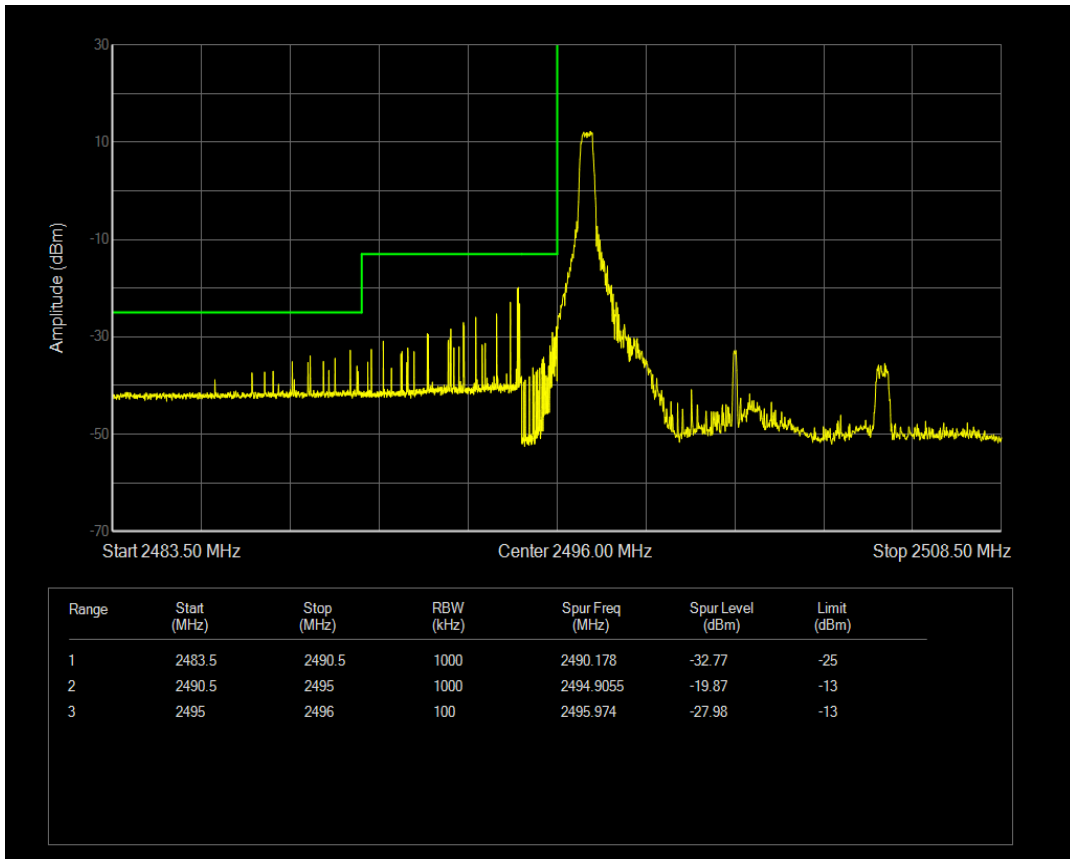

n41 SCS=30kHz DFT_QPSK BW=10MHz Channel=500202 RB=1@0