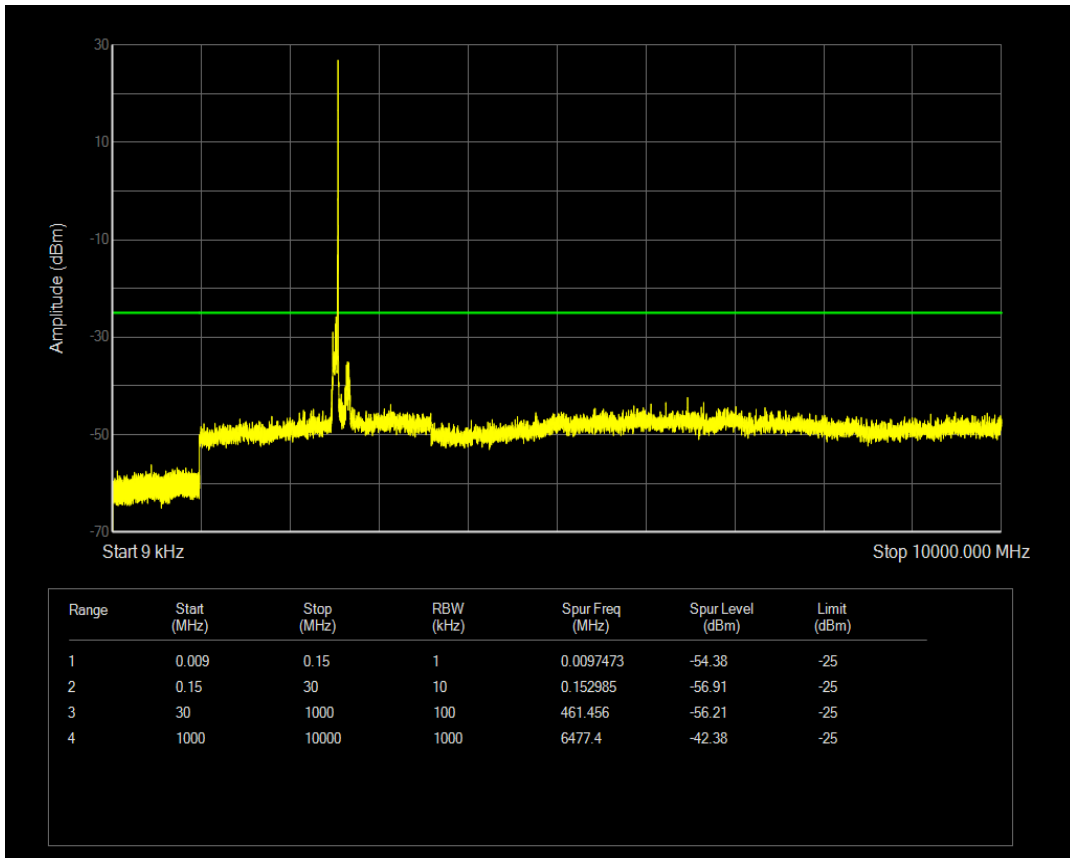

n41 SCS=30kHz CP_QPSK BW=60MHz Channel=518598 RB=162@0

n41 SCS=30kHz CP_QPSK BW=60MHz Channel=505200 RB=1 @161