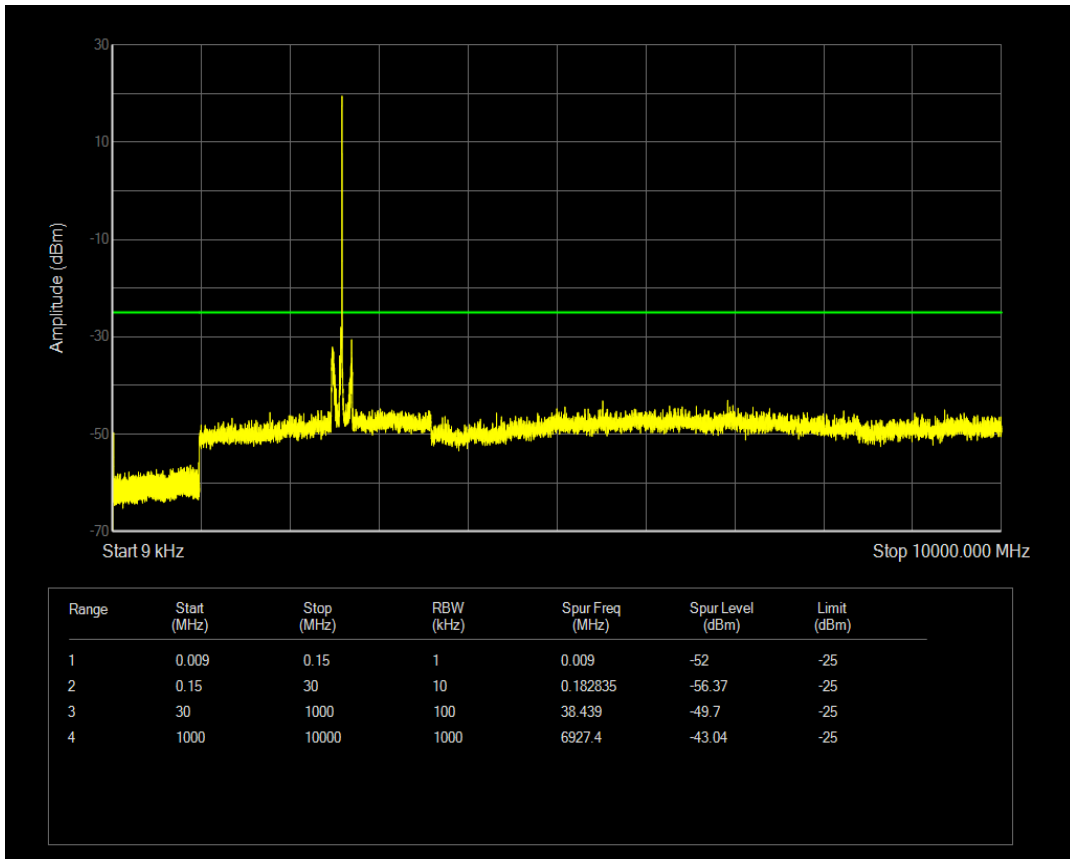

n41 SCS=30kHz CP_QPSK BW=15MHz Channel=518598 RB=1@37