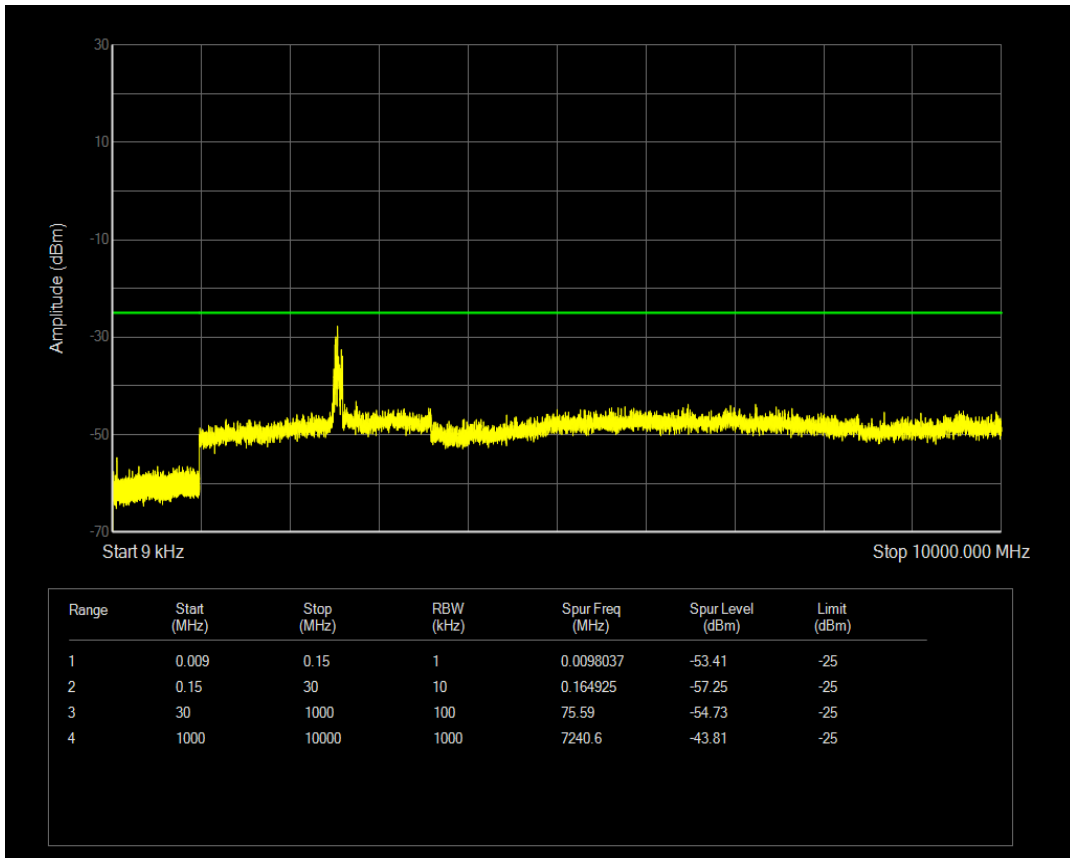

n41 SCS=30kHz CP_QPSK BW=80MHz Channel=529998 RB=217@0

n41 SCS=30kHz CP_QPSK BW=90MHz Channel=518598 RB=1 @244