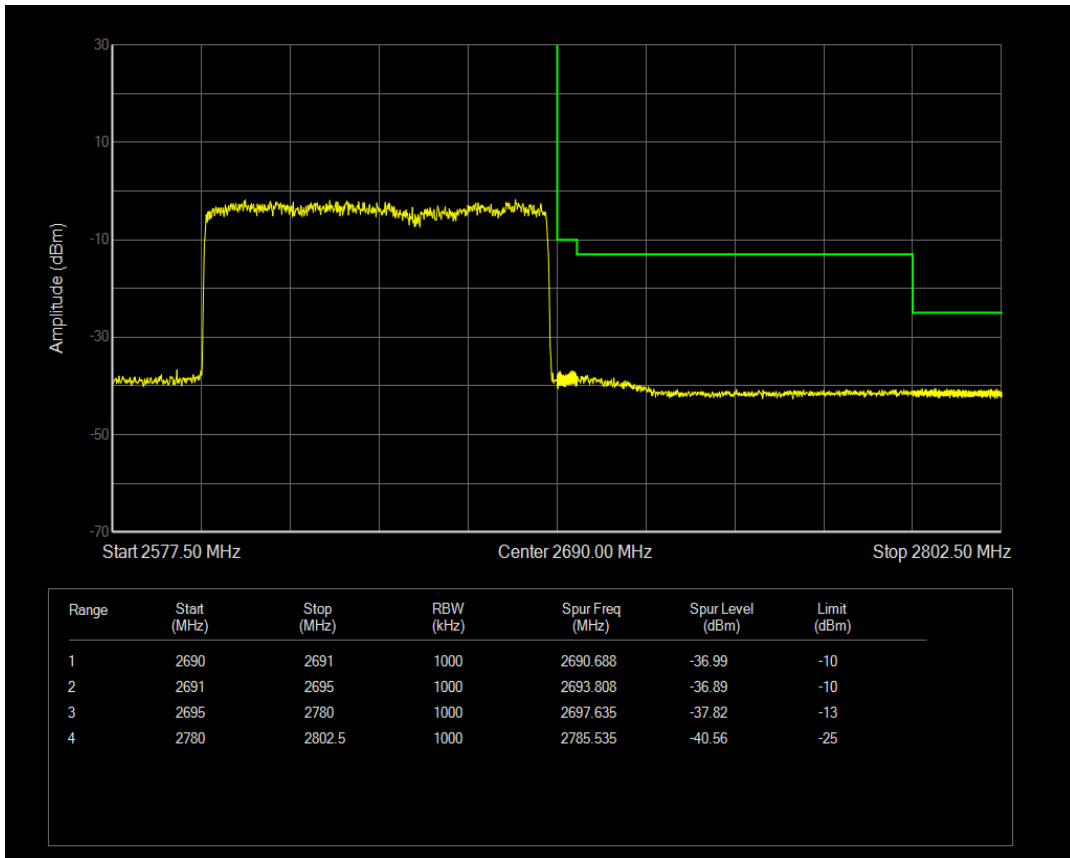

n41 SCS=30kHz DFT_QPSK BW=90MHz Channel=508200 RB=1@0

n41 SCS=30kHz DFT_QPSK BW=90MHz Channel=508200 RB=240@0

n41 SCS=30kHz DFT_QPSK BW=90MHz Channel=528996 RB=1@244

n41 SCS=30kHz DFT_QPSK BW=90MHz Channel=528996 RB=240@0