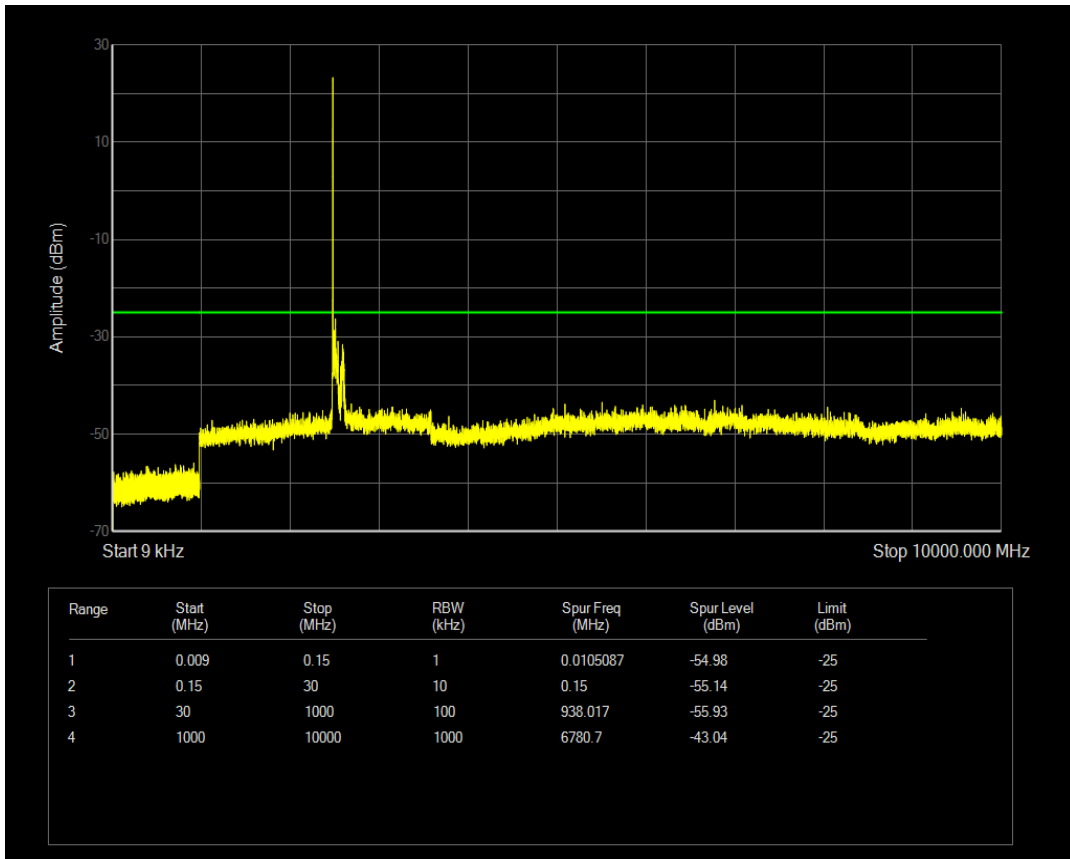

n41 SCS=30kHz CP_QPSK BW=60MHz Channel=505200 RB=1 @0