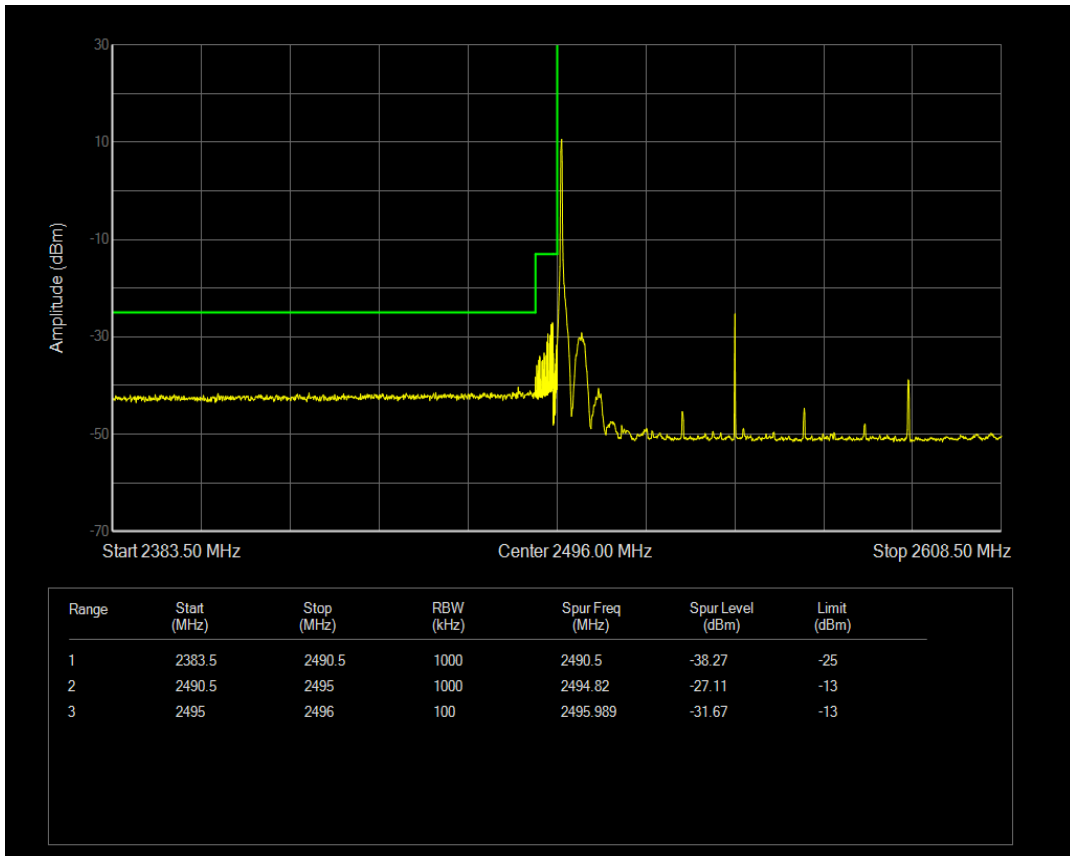

n41 SCS=30kHz DFT_QPSK BW=90MHz Channel=508200 RB=1@0