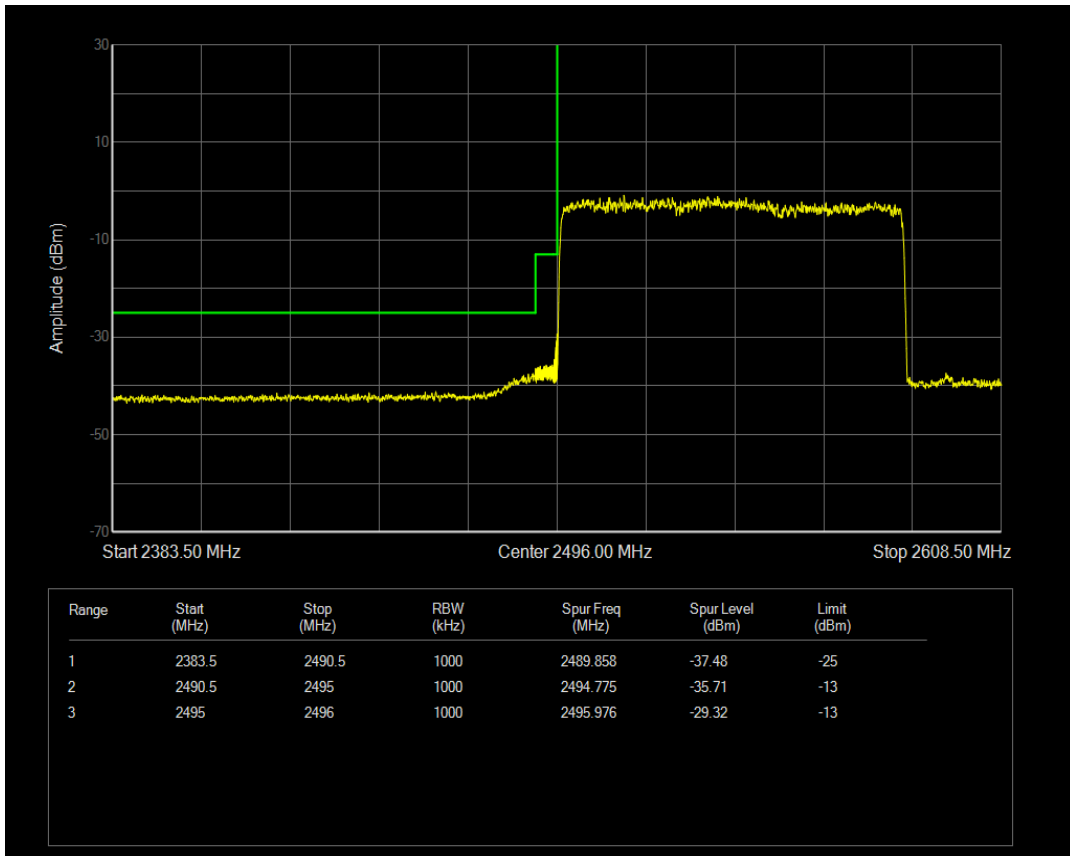

n41 SCS=30kHz DFT_QPSK BW=80MHz Channel=507204 RB=1@0

n41 SCS=30kHz DFT_QPSK BW=80MHz Channel=507204 RB=216@0

n41 SCS=30kHz DFT_QPSK BW=80MHz Channel=529998 RB=1@216

n41 SCS=30kHz DFT_QPSK BW=80MHz Channel=529998 RB=216@0

n41 SCS=30kHz DFT_QPSK BW=90MHz Channel=508200 RB=1@0

n41 SCS=30kHz DFT_QPSK BW=90MHz Channel=508200 RB=240@0

n41 SCS=30kHz DFT_QPSK BW=90MHz Channel=528996 RB=1@244

n41 SCS=30kHz DFT_QPSK BW=90MHz Channel=528996 RB=240@0