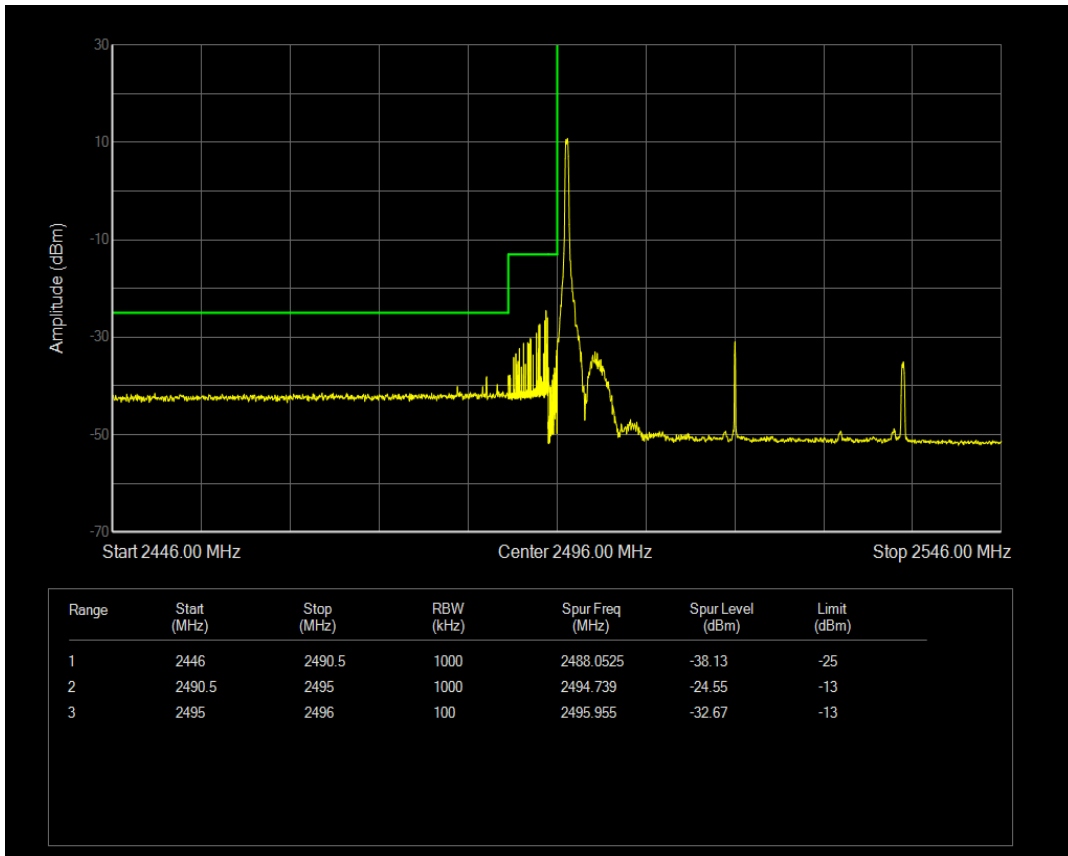

n41 SCS=30kHz DFT_QPSK BW=40MHz Channel=503202 RB=1@0