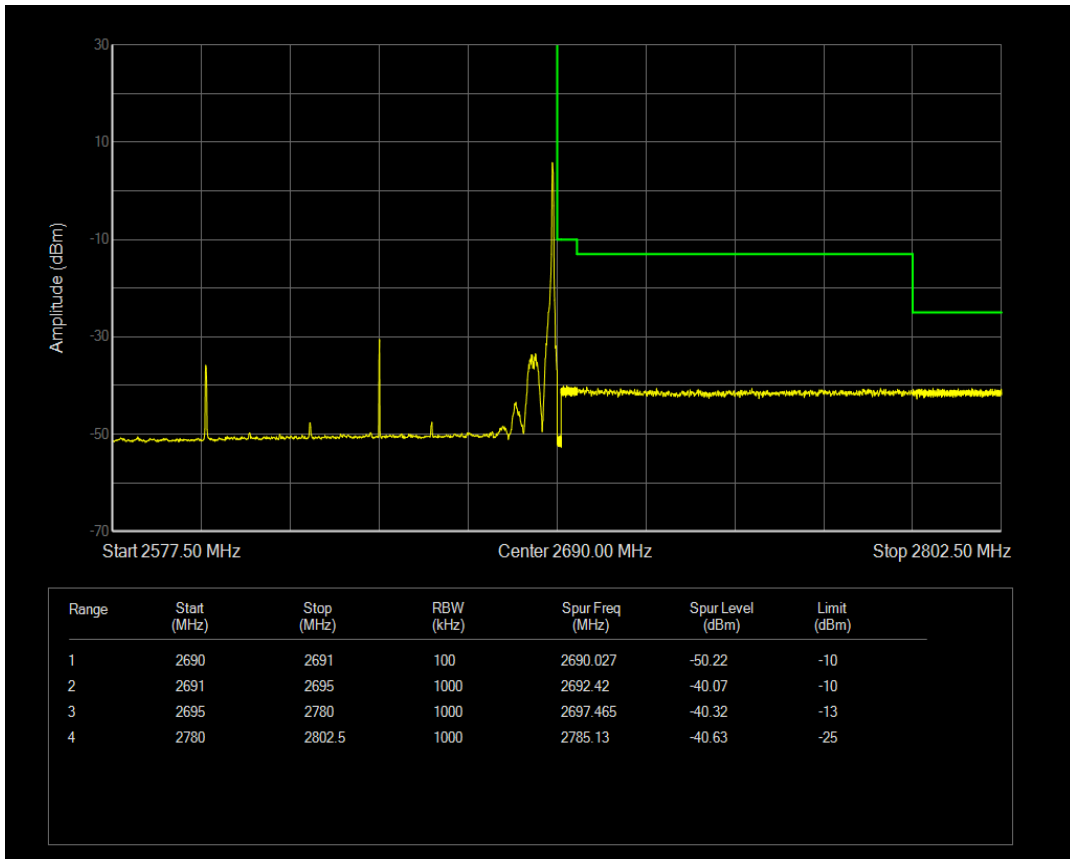

n41 SCS=30kHz DFT_QPSK BW=90MHz Channel=528996 RB=1@244