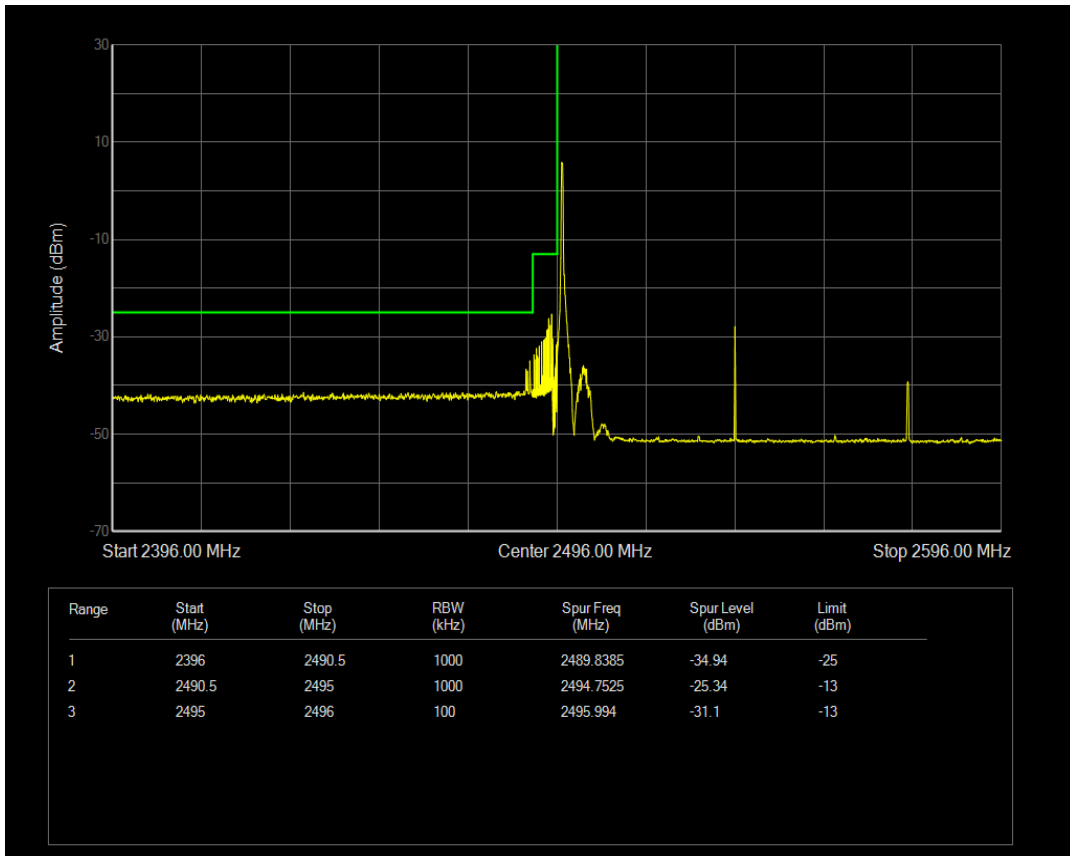

n41 SCS=30kHz DFT_QPSK BW=80MHz Channel=507204 RB=1@0