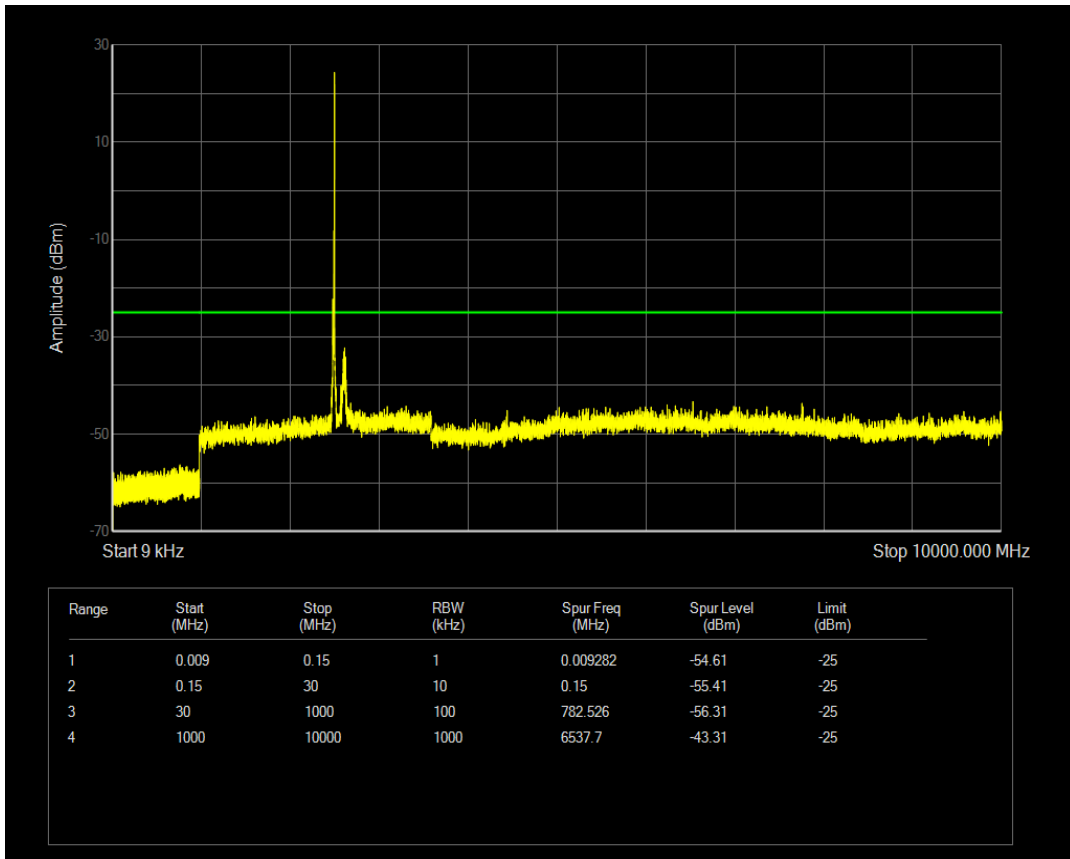

n41 SCS=30kHz CP_QPSK BW=15MHz Channel=536496 RB=1@37

n41 SCS=30kHz CP_QPSK BW=20MHz Channel=501204 RB=1@50