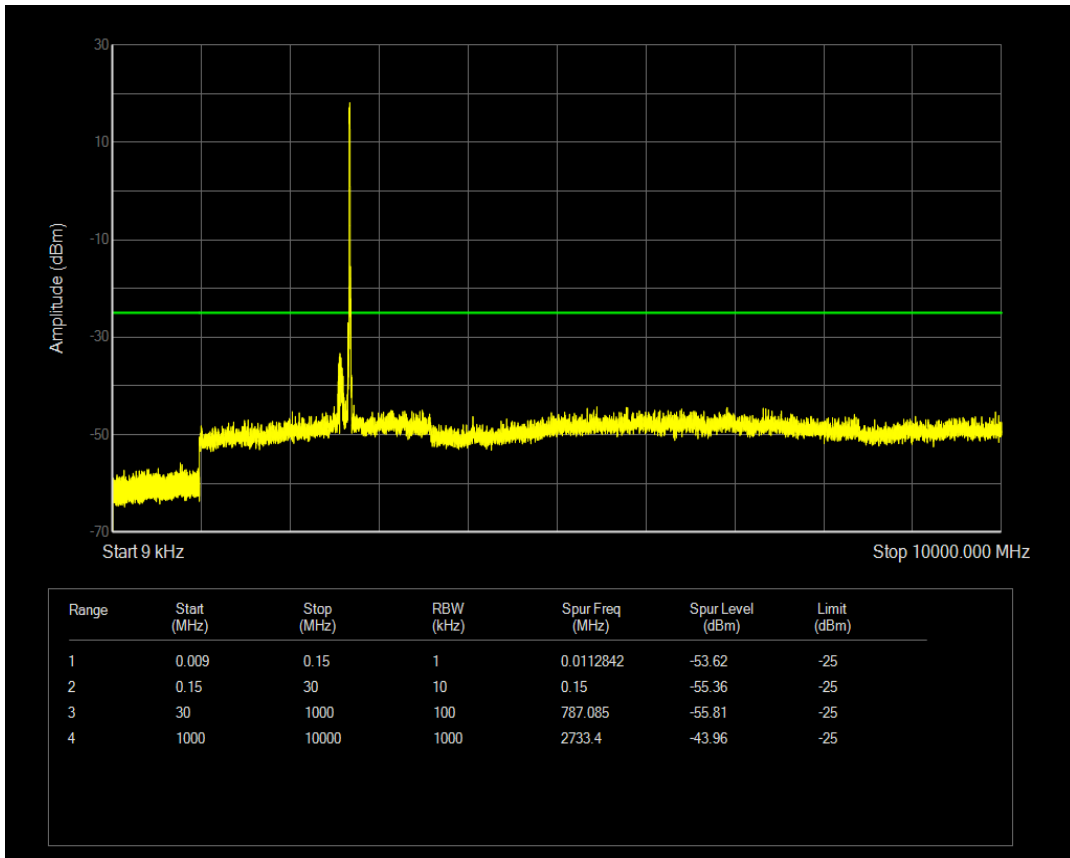

n41 SCS=30kHz CP_QPSK BW=15MHz Channel=500700 RB=1@0

n41 SCS=30kHz CP_QPSK BW=15MHz Channel=500700 RB=1@37

n41 SCS=30kHz CP_QPSK BW=10MHz Channel=537000 RB=1@23

n41 SCS=30kHz CP_QPSK BW=10MHz Channel=537000 RB=24@0