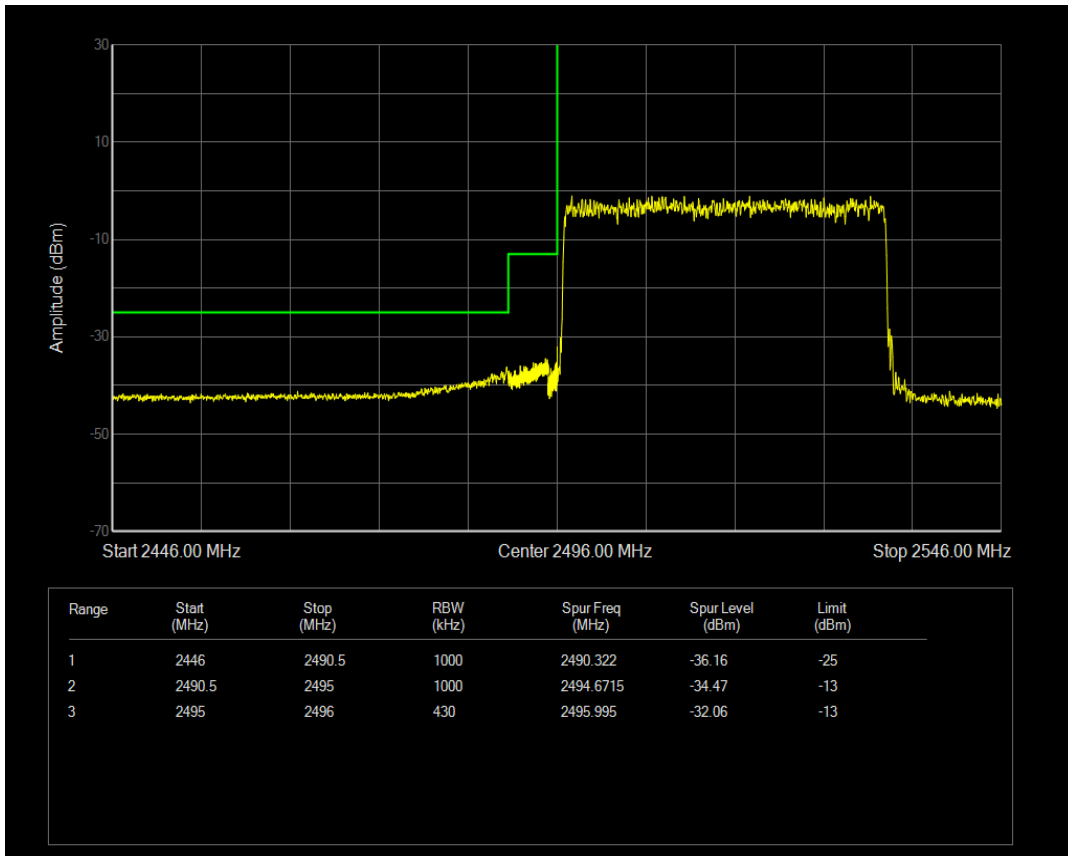

n41 SCS=30kHz DFT_QPSK BW=40MHz Channel=503202 RB=100@0