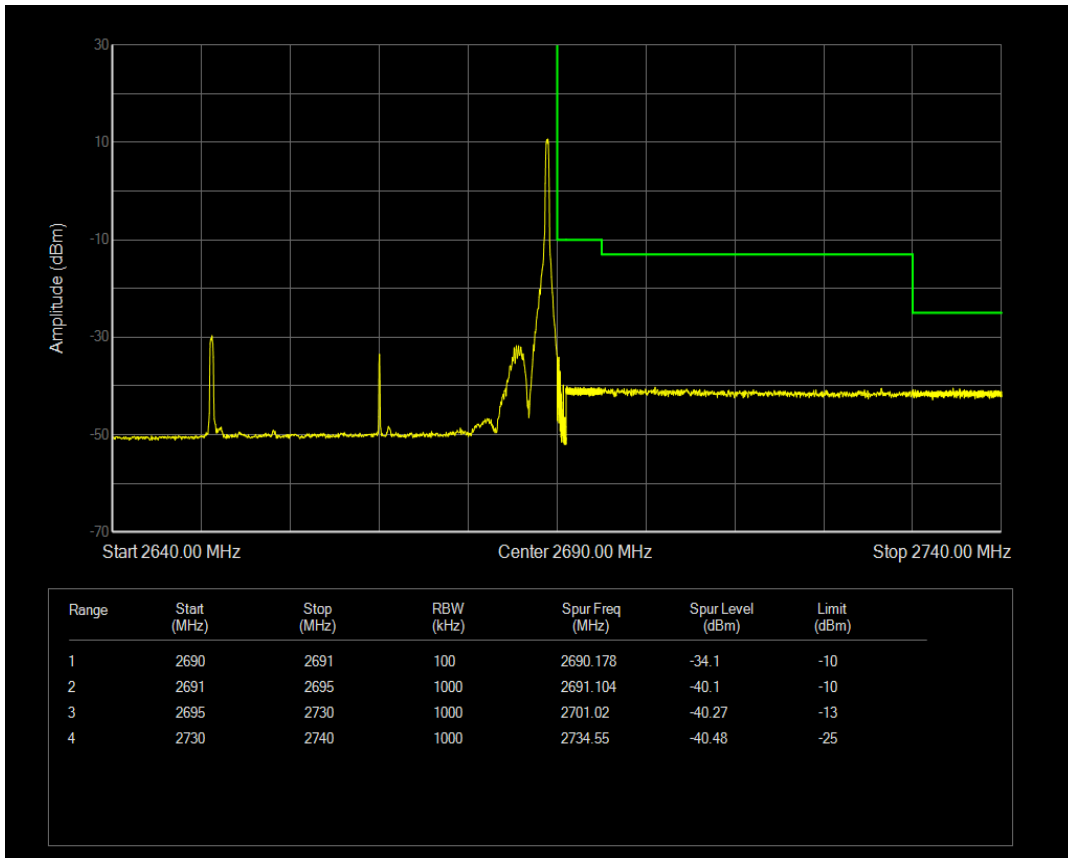

n41 SCS=30kHz DFT_QPSK BW=40MHz Channel=503202 RB=100@0

n41 SCS=30kHz DFT_QPSK BW=40MHz Channel=503202 RB=1@0

n41 SCS=30kHz DFT_QPSK BW=40MHz Channel=534000 RB=100@0

n41 SCS=30kHz DFT_QPSK BW=40MHz Channel=534000 RB=1@105