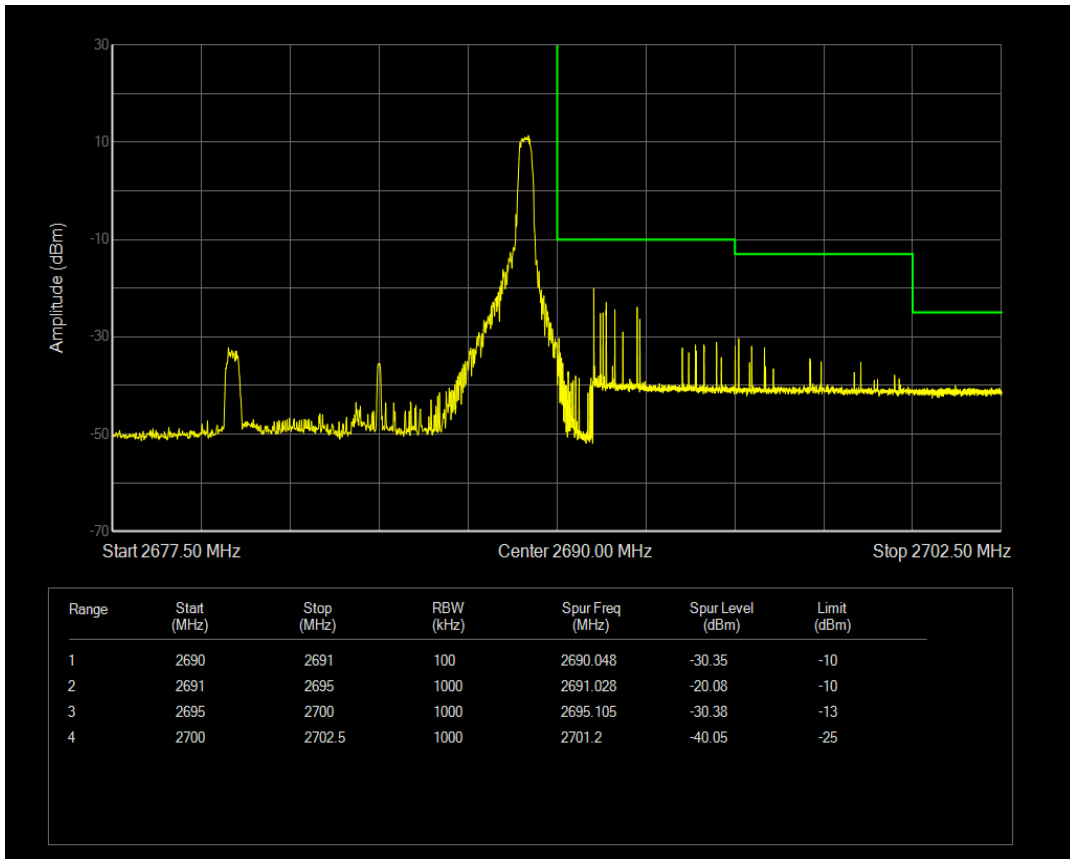

n41 SCS=30kHz DFT_QPSK BW=10MHz Channel=537000 RB=1 @23