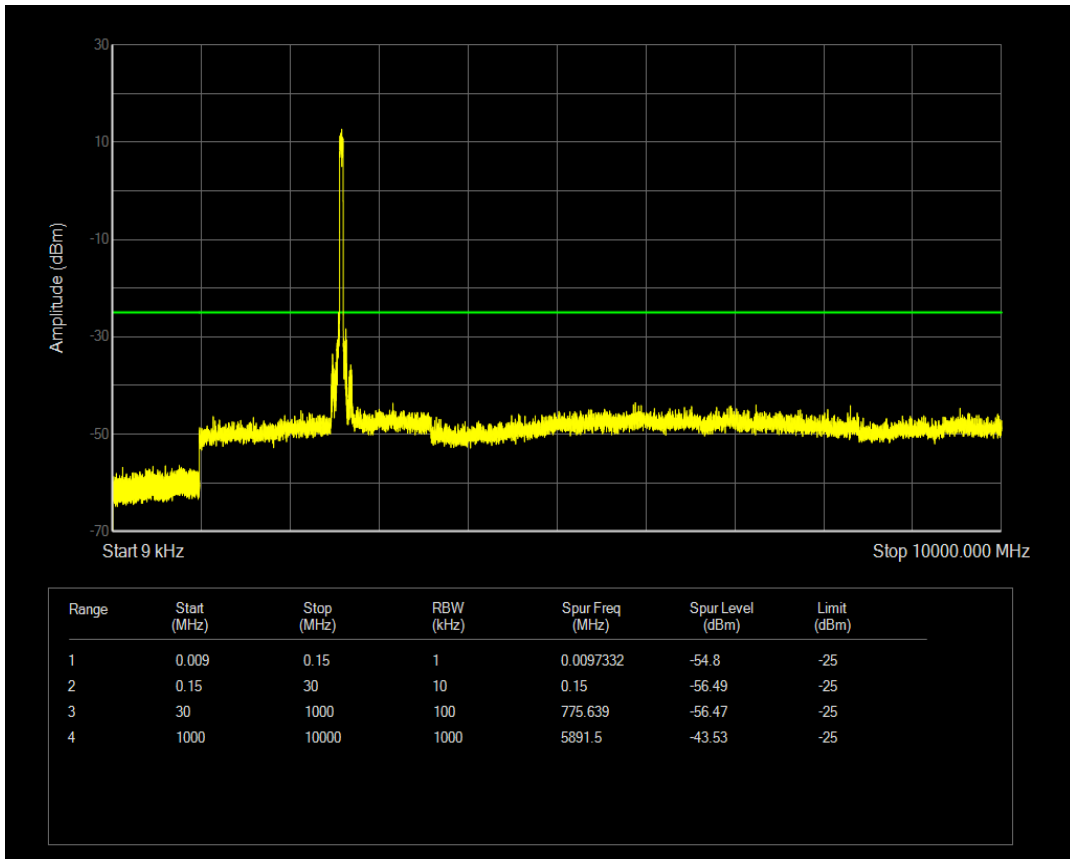

n41 SCS=30kHz CP_QPSK BW=40MHz Channel=518598 RB=1@0

n41 SCS=30kHz CP_QPSK BW=40MHz Channel=518598 RB=106@0