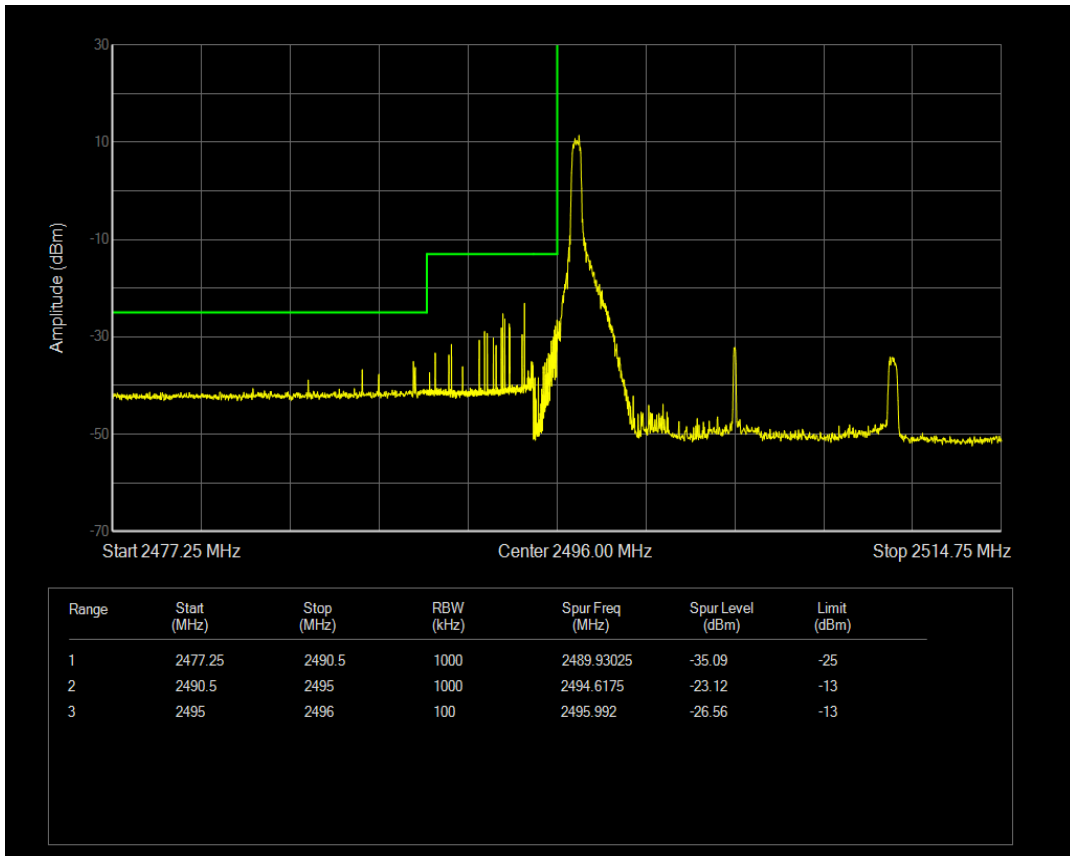

n41 SCS=30kHz DFT_QPSK BW=15MHz Channel=500700 RB=1@0