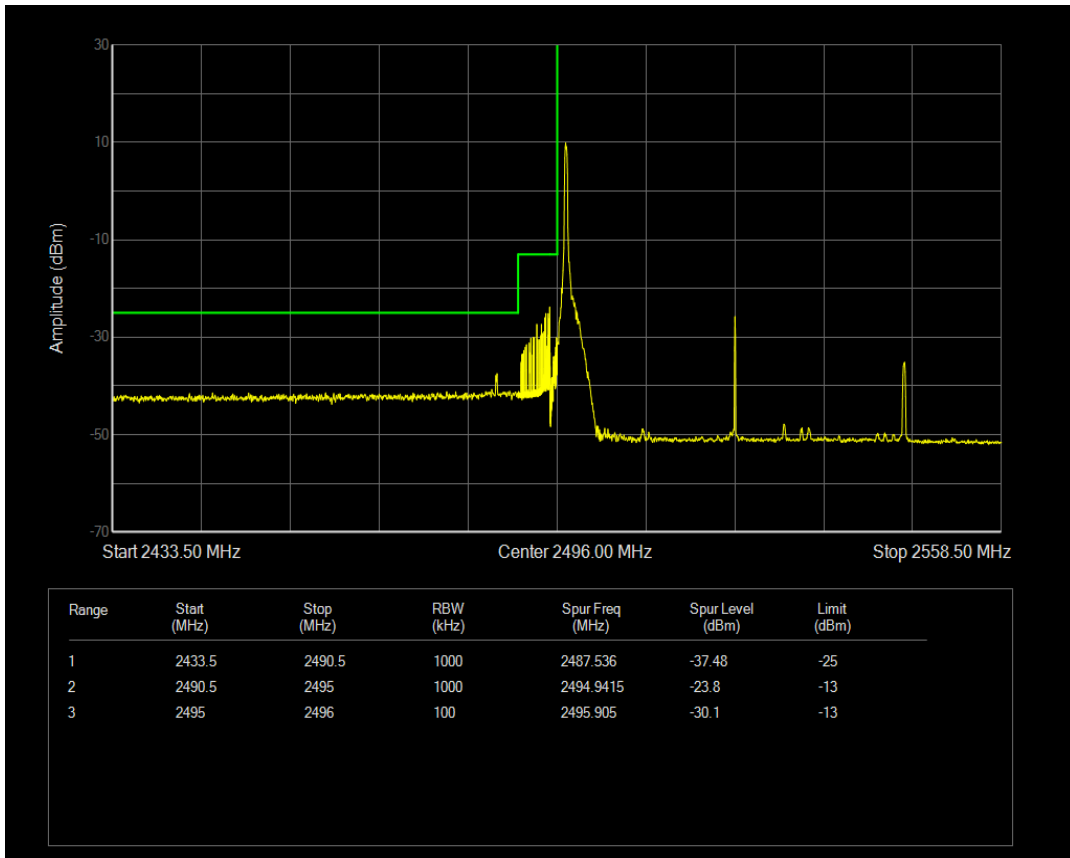

n41 SCS=30kHz DFT_QPSK BW=50MHz Channel=504204 RB=1@0