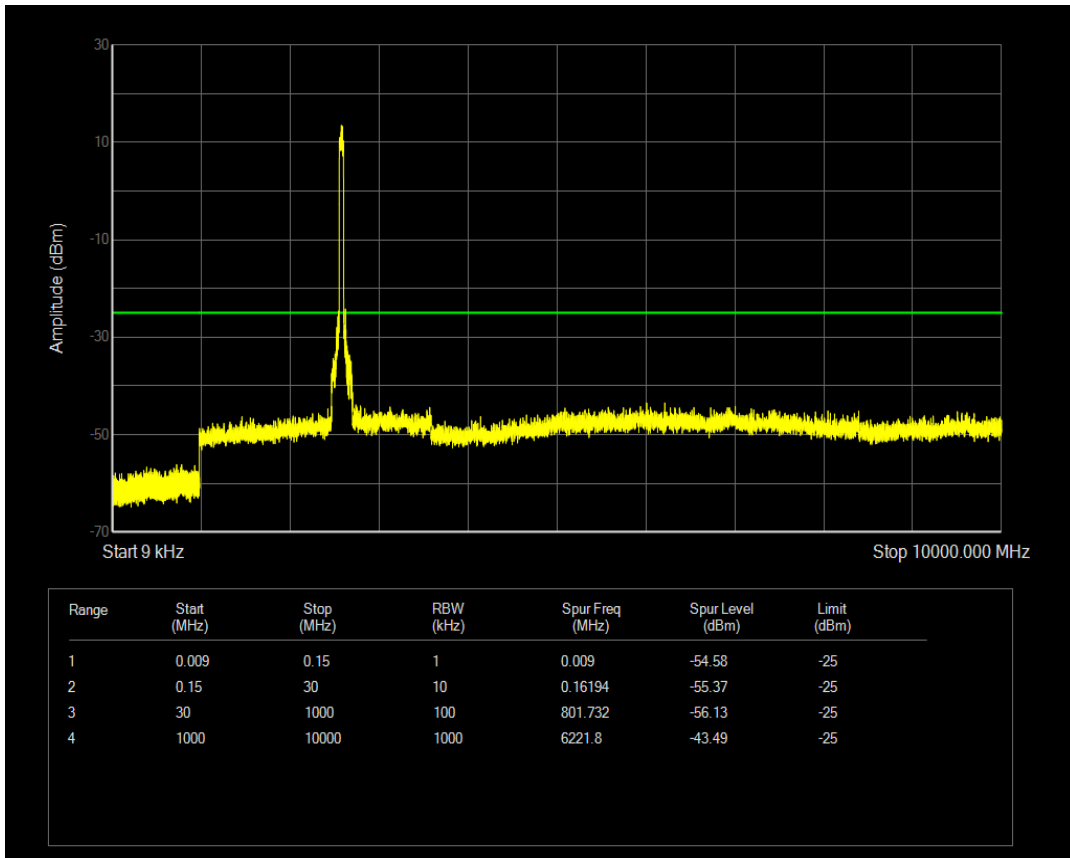

n41 SCS=30kHz CP_QPSK BW=50MHz Channel=532998 RB=133@0

n41 SCS=30kHz CP_QPSK BW=50MHz Channel=532998 RB=1@0

n41 SCS=30kHz CP_QPSK BW=50MHz Channel=518598 RB=1 @132

n41 SCS=30kHz CP_QPSK BW=50MHz Channel=518598 RB=133 @0