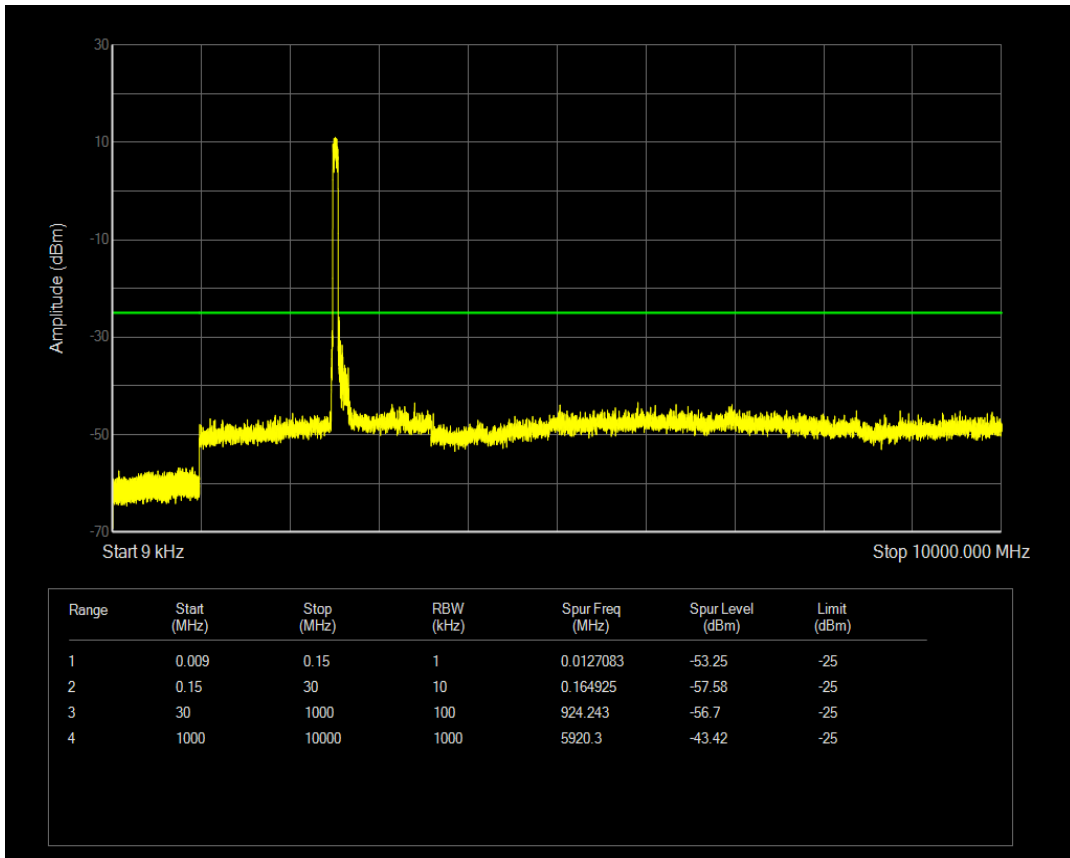

n41 SCS=30kHz CP_QPSK BW=60MHz Channel=505200 RB=162 @ 0