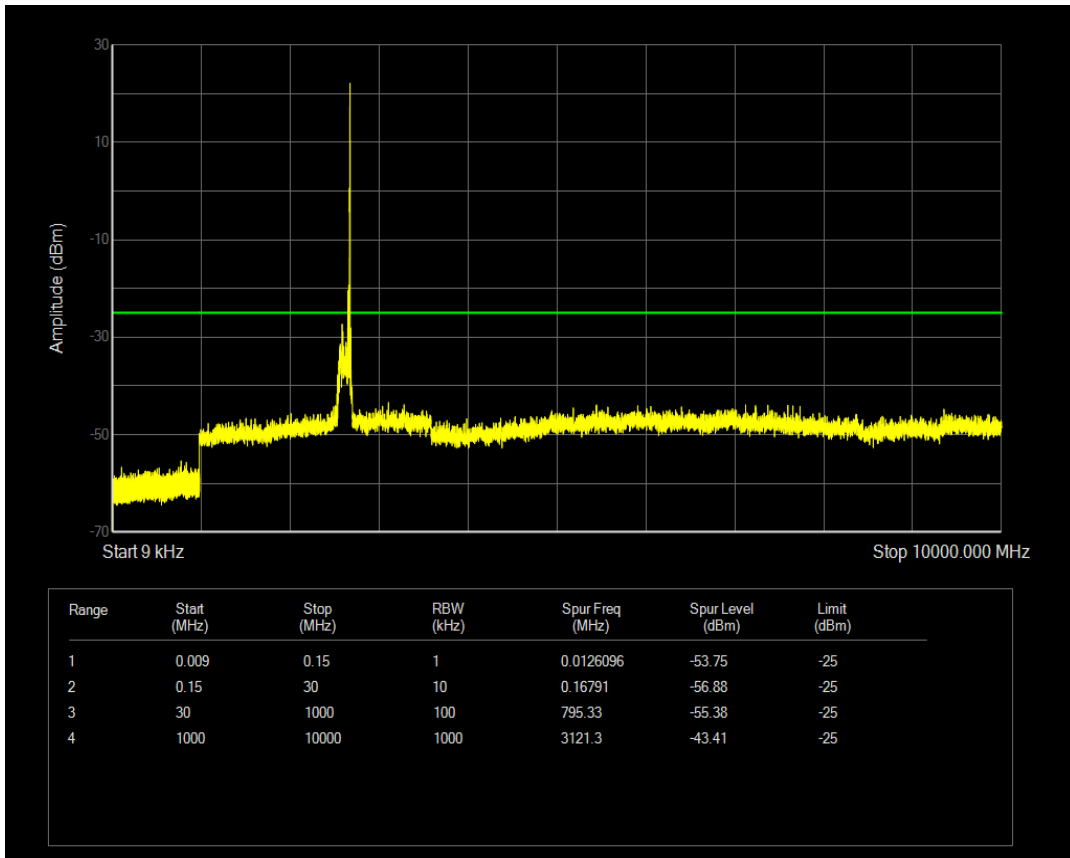

n41 SCS=30kHz CP_QPSK BW=90MHz Channel=528996 RB=245@0

n41 SCS=30kHz CP_QPSK BW=90MHz Channel=528996 RB=1 @244