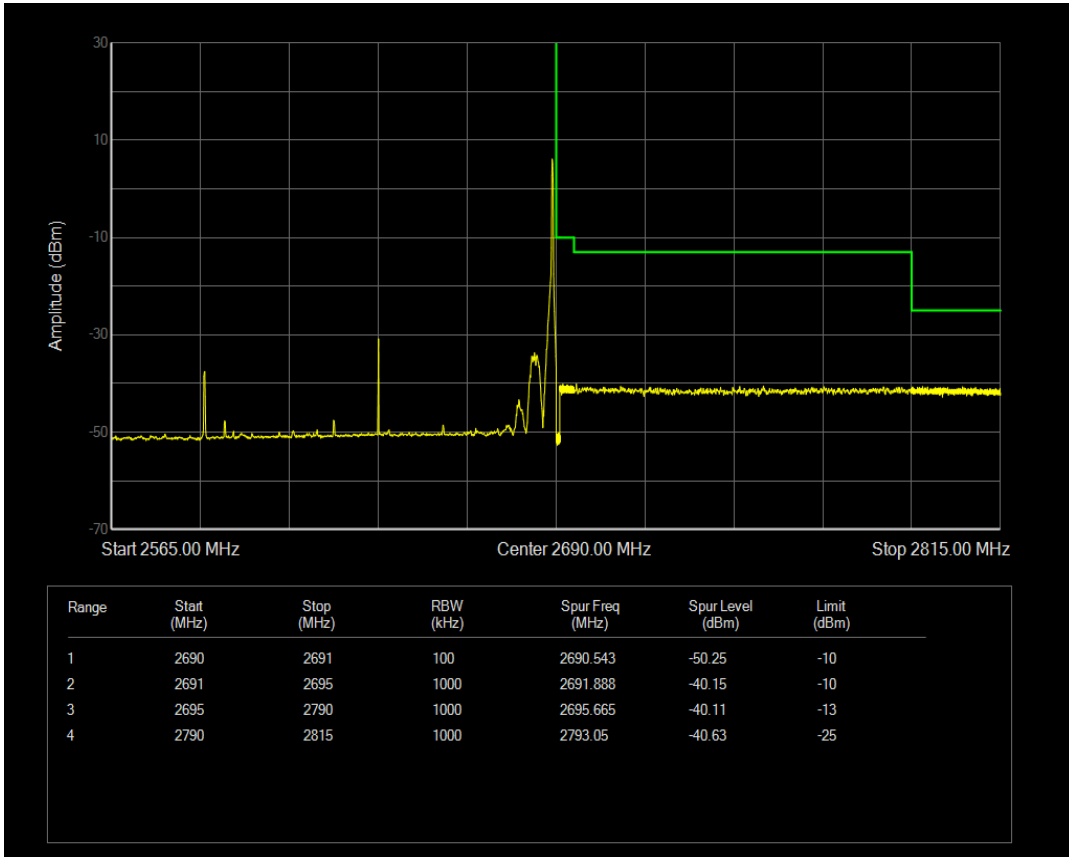

n41 SCS=30kHz DFT_QPSK BW=100MHz Channel=528000 RB=1 @272