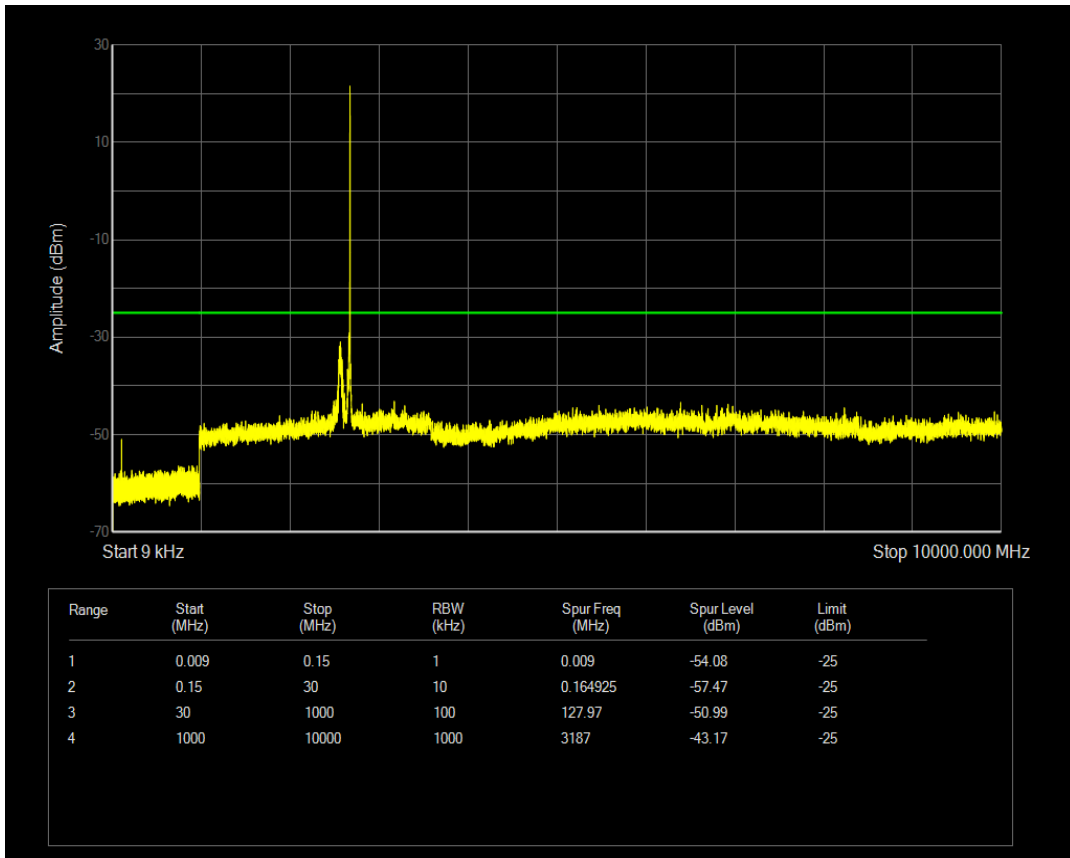

n41 SCS=30kHz CP_QPSK BW=15MHz Channel=518598 RB=1@0

n41 SCS=30kHz CP_QPSK BW=20MHz Channel=501204 RB=1@0

n41 SCS=30kHz CP_QPSK BW=20MHz Channel=501204 RB=1@50

n41 SCS=30kHz CP_QPSK BW=15MHz Channel=536496 RB=1@37