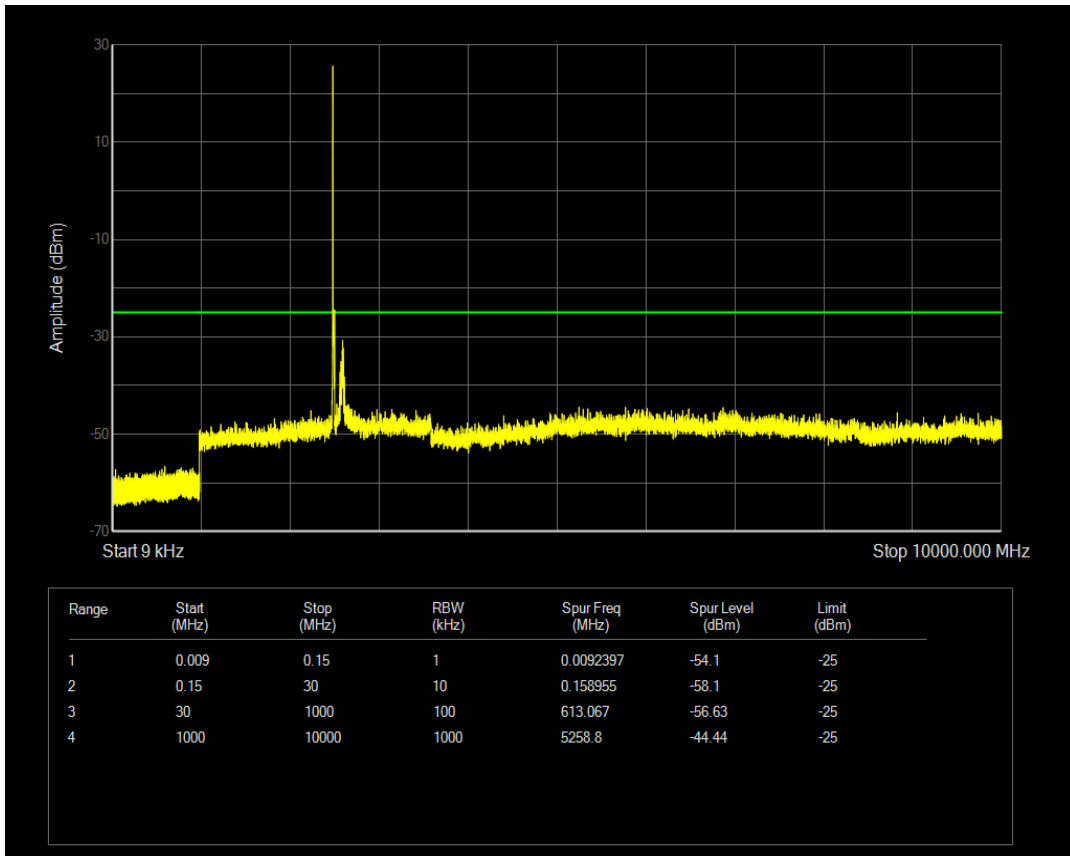

n41 SCS=30kHz CP_QPSK BW=10MHz Channel=500202 RB=1@0