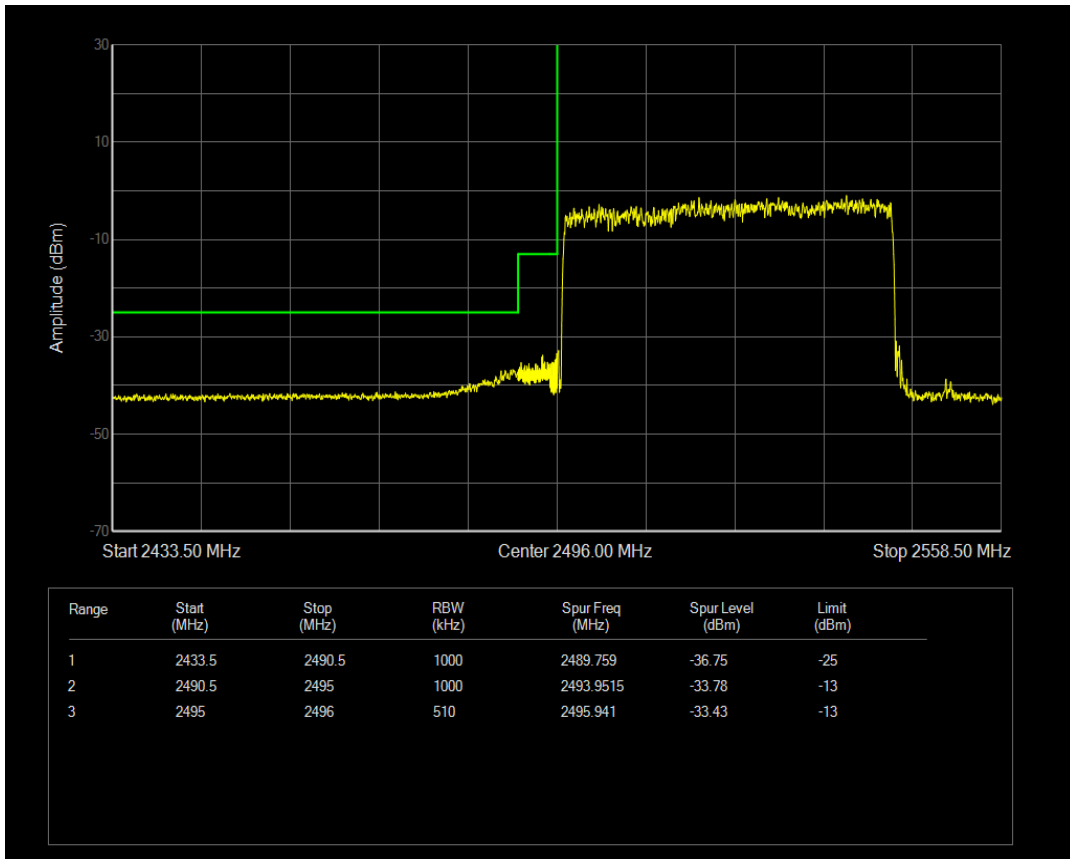

n41 SCS=30kHz DFT_QPSK BW=50MHz Channel=504204 RB=128@0