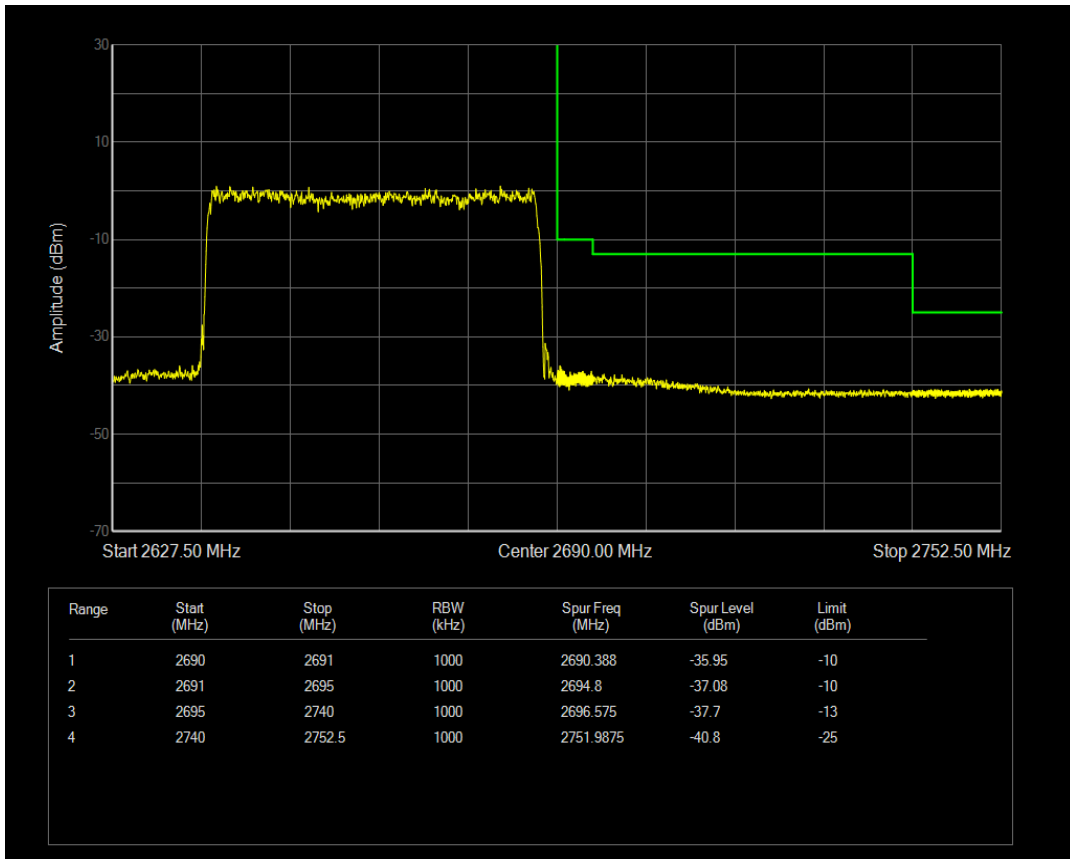

n41 SCS=30kHz DFT_QPSK BW=50MHz Channel=532998 RB=128@0