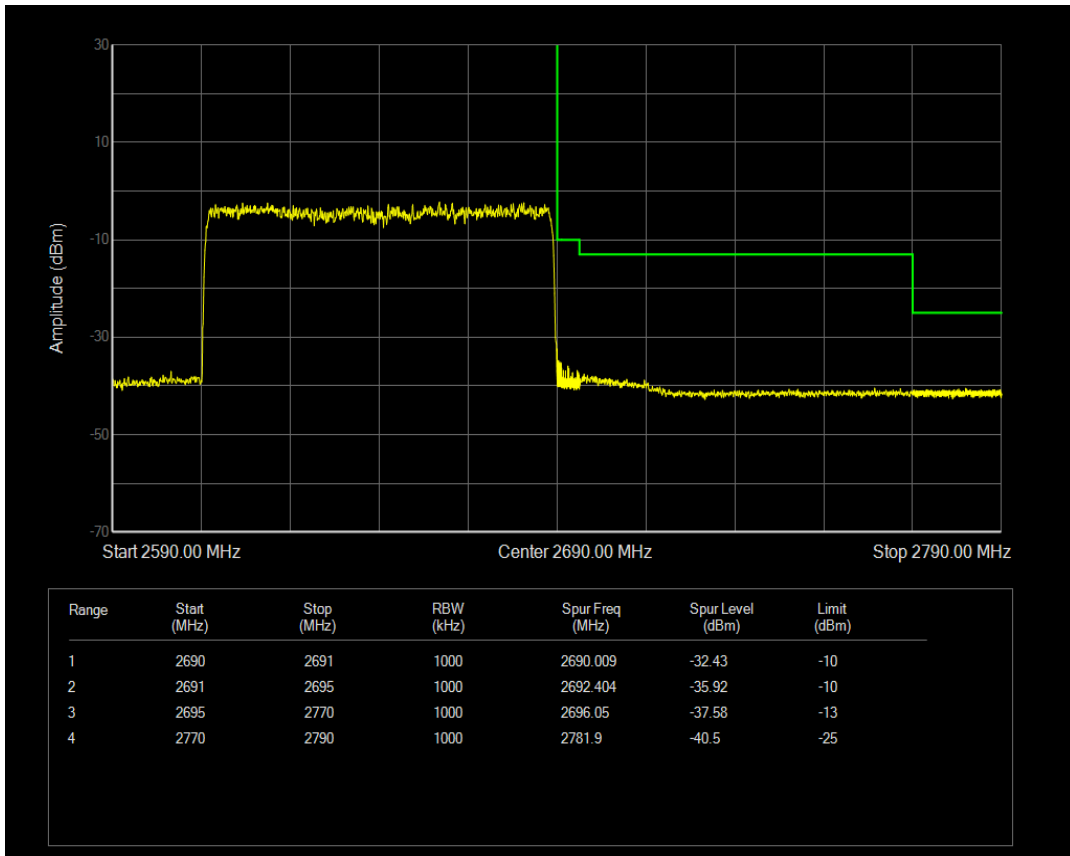

n41 SCS=30kHz DFT_QPSK BW=80MHz Channel=507204 RB=1@0

n41 SCS=30kHz DFT_QPSK BW=80MHz Channel=507204 RB=216@0

n41 SCS=30kHz DFT_QPSK BW=80MHz Channel=529998 RB=1@216

n41 SCS=30kHz DFT_QPSK BW=80MHz Channel=529998 RB=216@0

n41 SCS=30kHz DFT_QPSK BW=90MHz Channel=508200 RB=1@0

n41 SCS=30kHz DFT_QPSK BW=90MHz Channel=508200 RB=240@0

n41 SCS=30kHz DFT_QPSK BW=90MHz Channel=528996 RB=1@244

n41 SCS=30kHz DFT_QPSK BW=90MHz Channel=528996 RB=240@0