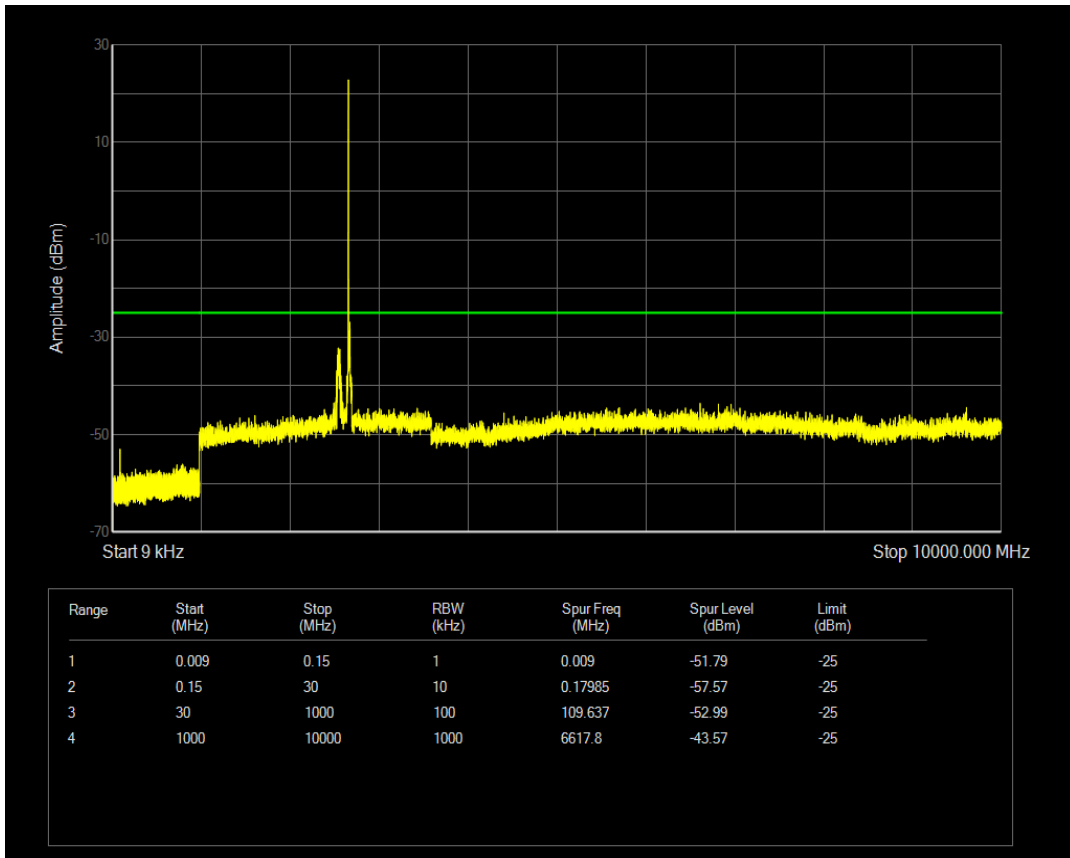

n41 SCS=30kHz CP_QPSK BW=20MHz Channel=535998 RB=1 @50

n41 SCS=30kHz CP_QPSK BW=20MHz Channel=535998 RB=51 @0

n41 SCS=30kHz CP_QPSK BW=20MHz Channel=518598 RB=51 @0

n41 SCS=30kHz CP_QPSK BW=20MHz Channel=535998 RB=1 @0