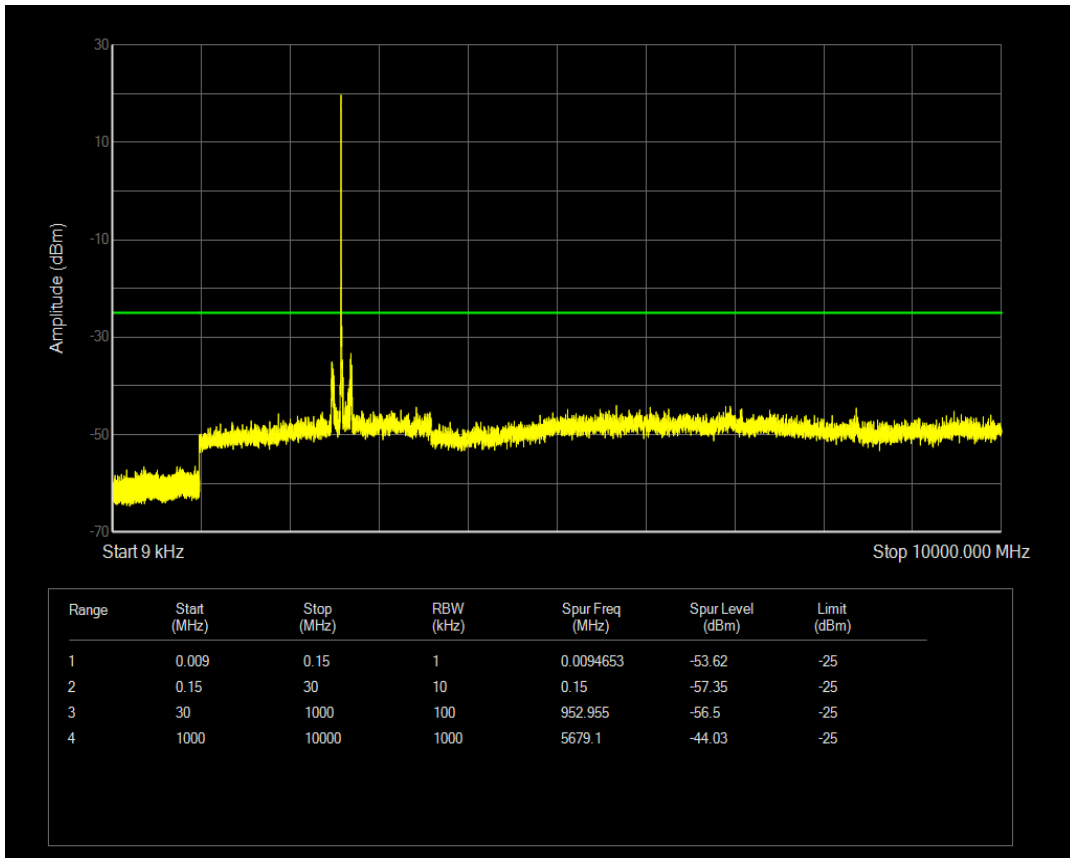

n41 SCS=30kHz CP_QPSK BW=10MHz Channel=537000 RB=1@0

n41 SCS=30kHz CP_QPSK BW=10MHz Channel=518598 RB=1@23

n41 SCS=30kHz CP_QPSK BW=10MHz Channel=500202 RB=24@0

n41 SCS=30kHz CP_QPSK BW=10MHz Channel=518598 RB=1@0