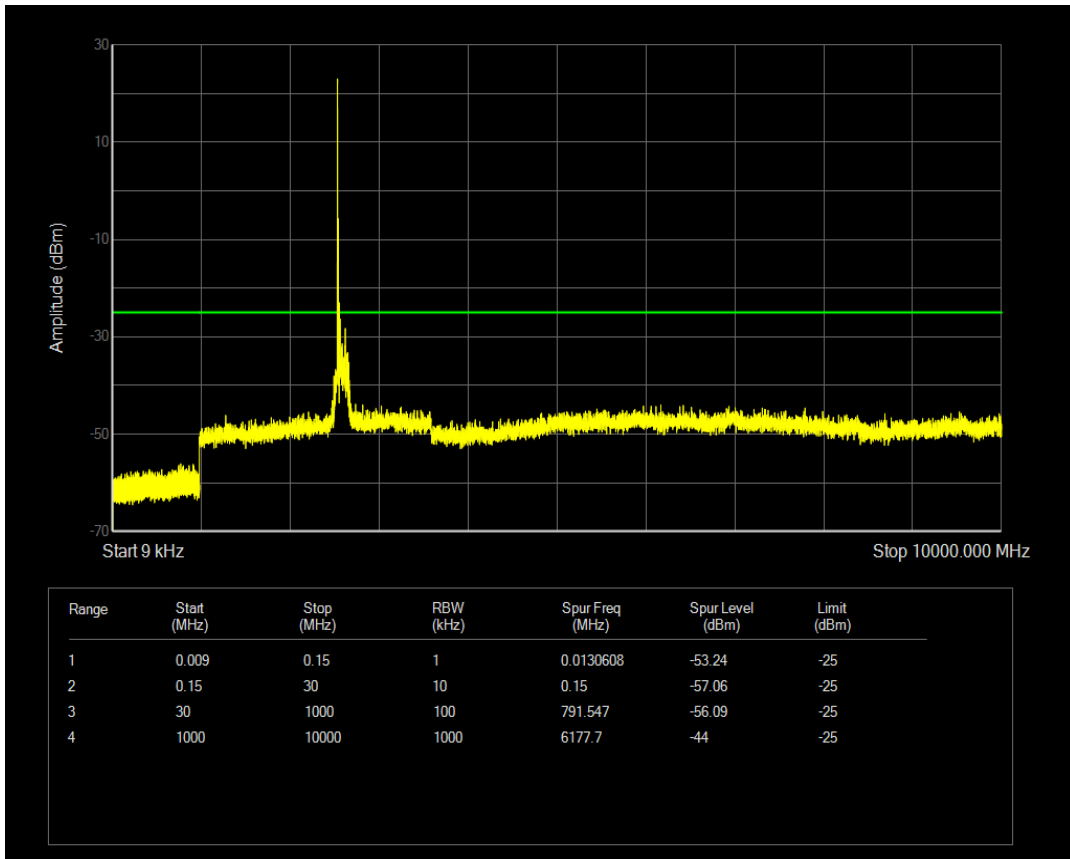

n41 SCS=30kHz CP_QPSK BW=90MHz Channel=518598 RB=1 @0