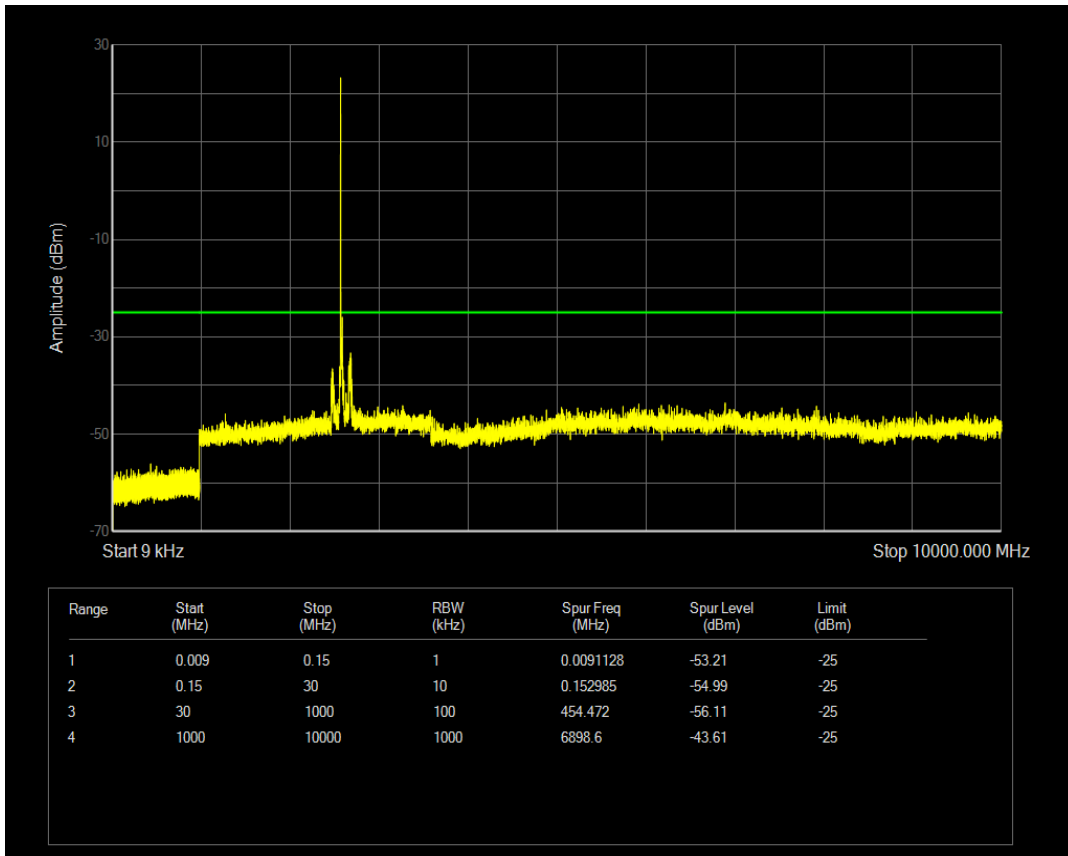

n41 SCS=30kHz CP_QPSK BW=20MHz Channel=518598 RB=1 @0