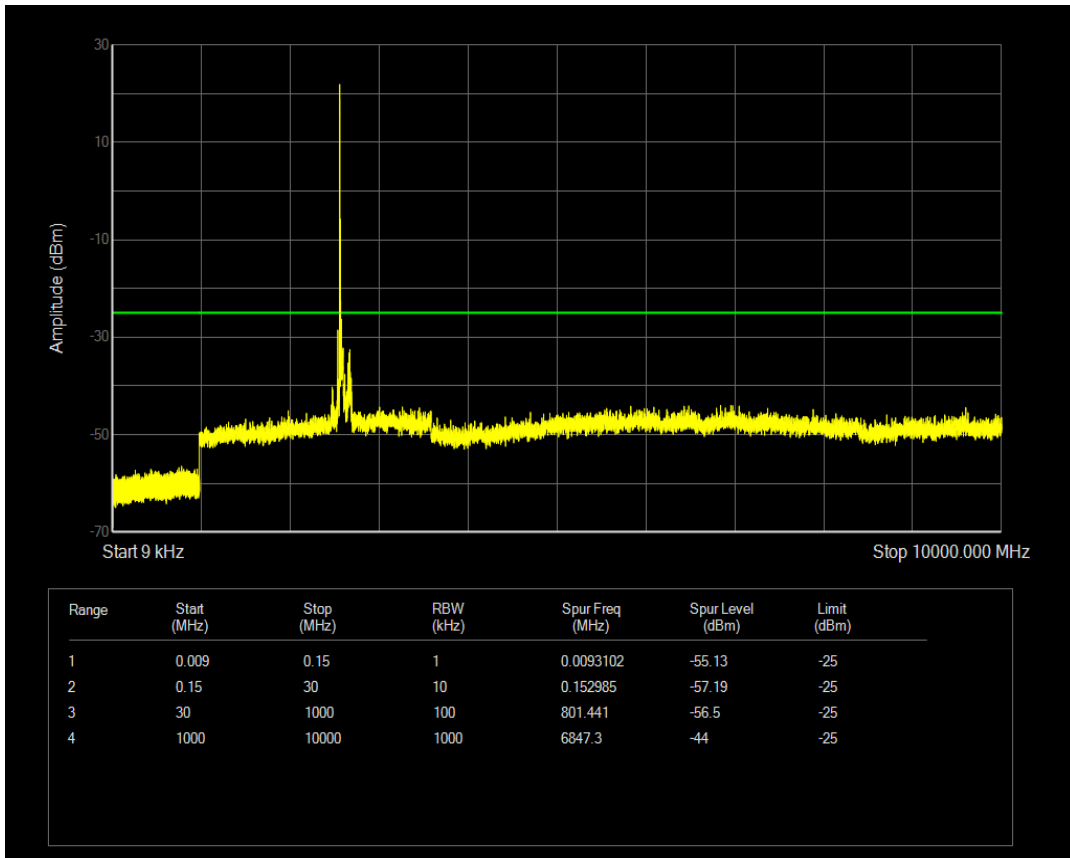

n41 SCS=30kHz CP_QPSK BW=40MHz Channel=518598 RB=1 @105

n41 SCS=30kHz CP_QPSK BW=40MHz Channel=518598 RB=1@0