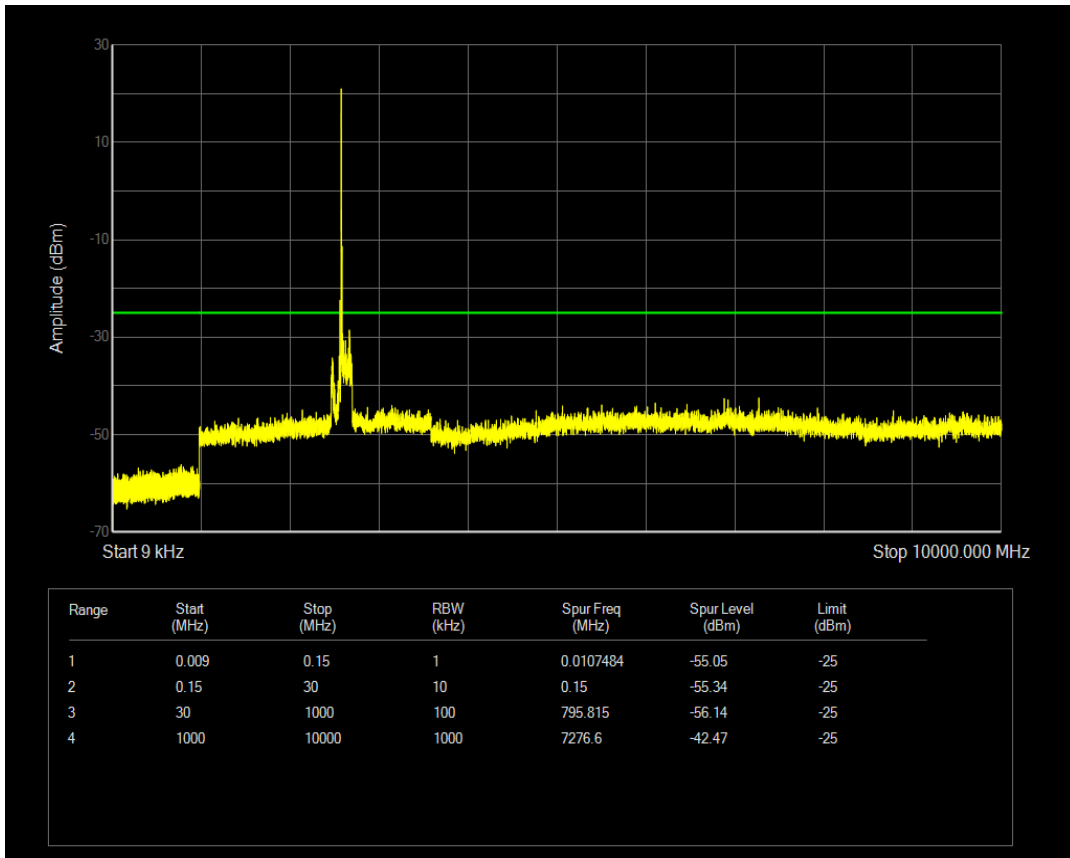

n41 SCS=30kHz CP_QPSK BW=100MHz Channel=528000 RB=1@272

n41 SCS=30kHz CP_QPSK BW=100MHz Channel=528000 RB=1@0