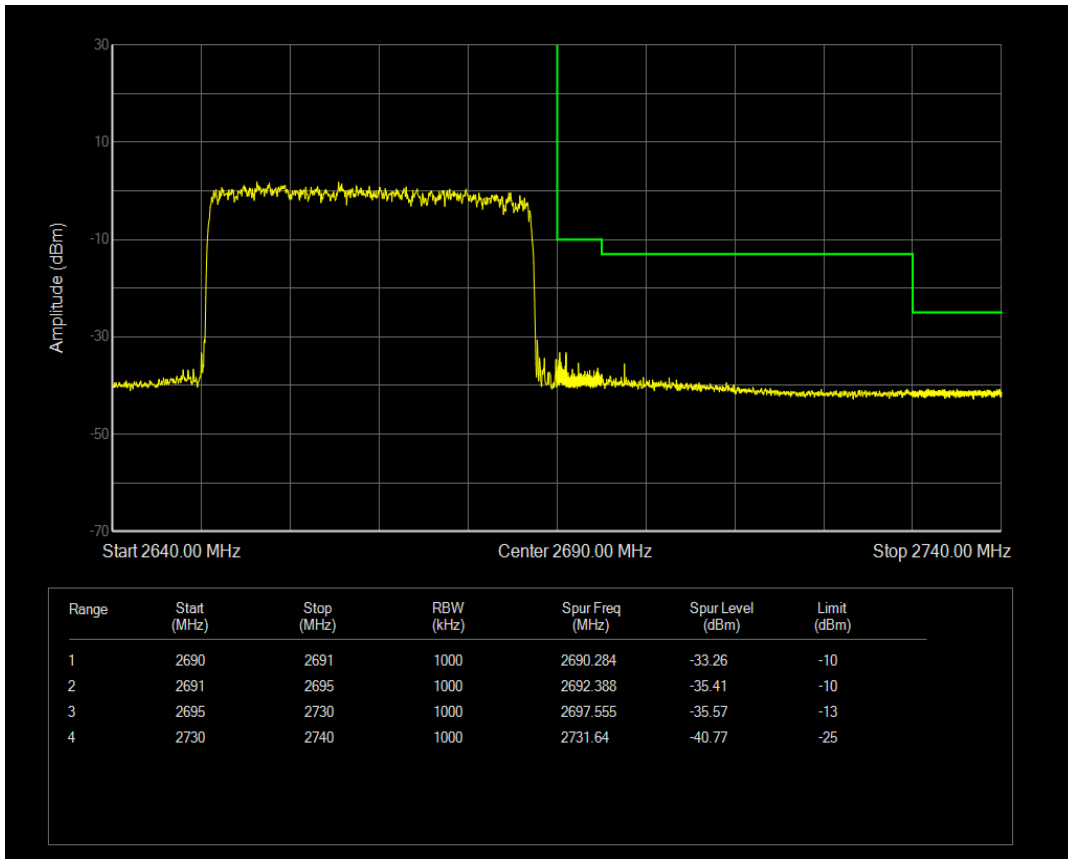

n41 SCS=30kHz DFT_QPSK BW=40MHz Channel=534000 RB=100@0