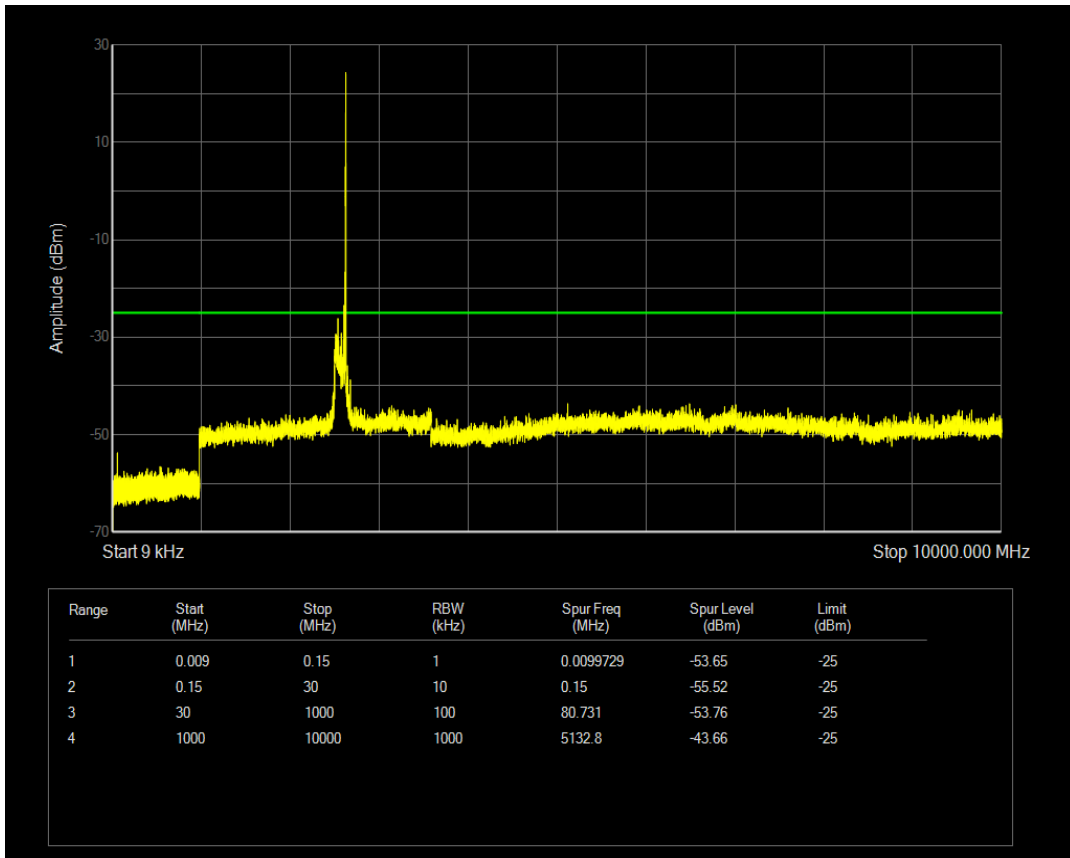

n41 SCS=30kHz CP_QPSK BW=100MHz Channel=509202 RB=273@0

n41 SCS=30kHz CP_QPSK BW=100MHz Channel=518598 RB=1@272