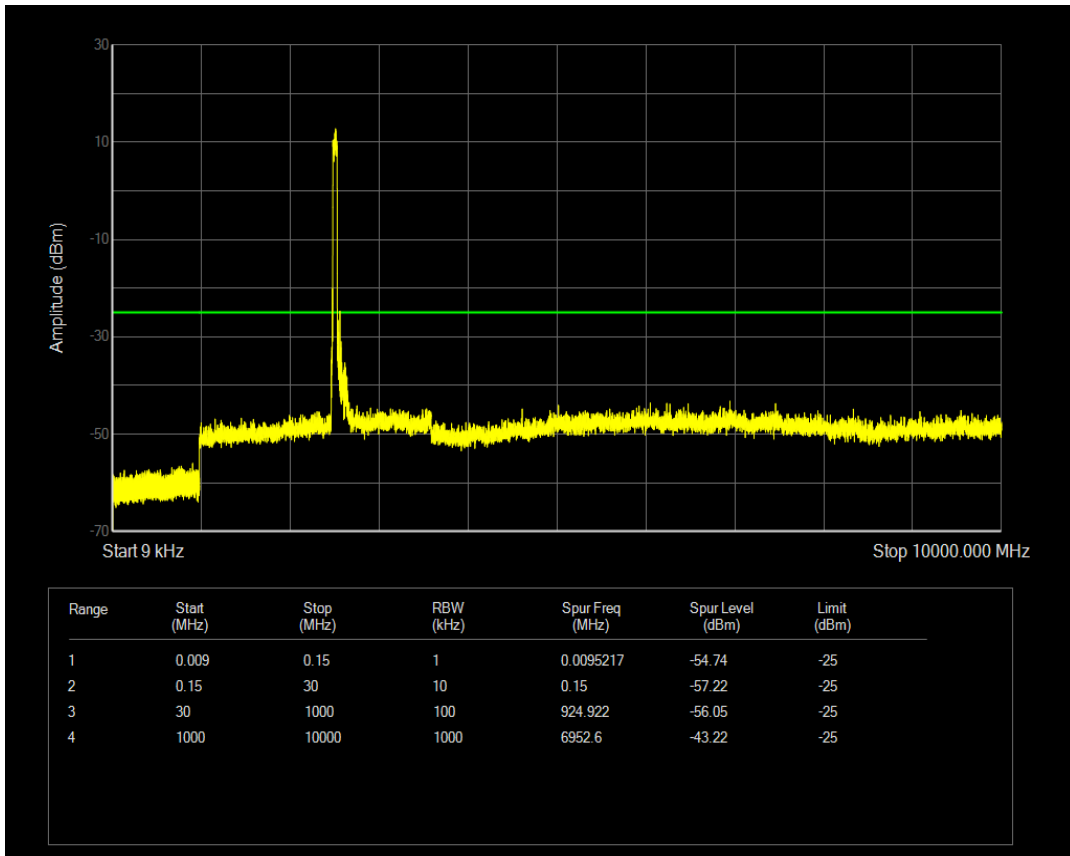

n41 SCS=30kHz CP_QPSK BW=50MHz Channel=504204 RB=1@0

n41 SCS=30kHz CP_QPSK BW=50MHz Channel=504204 RB=133@0