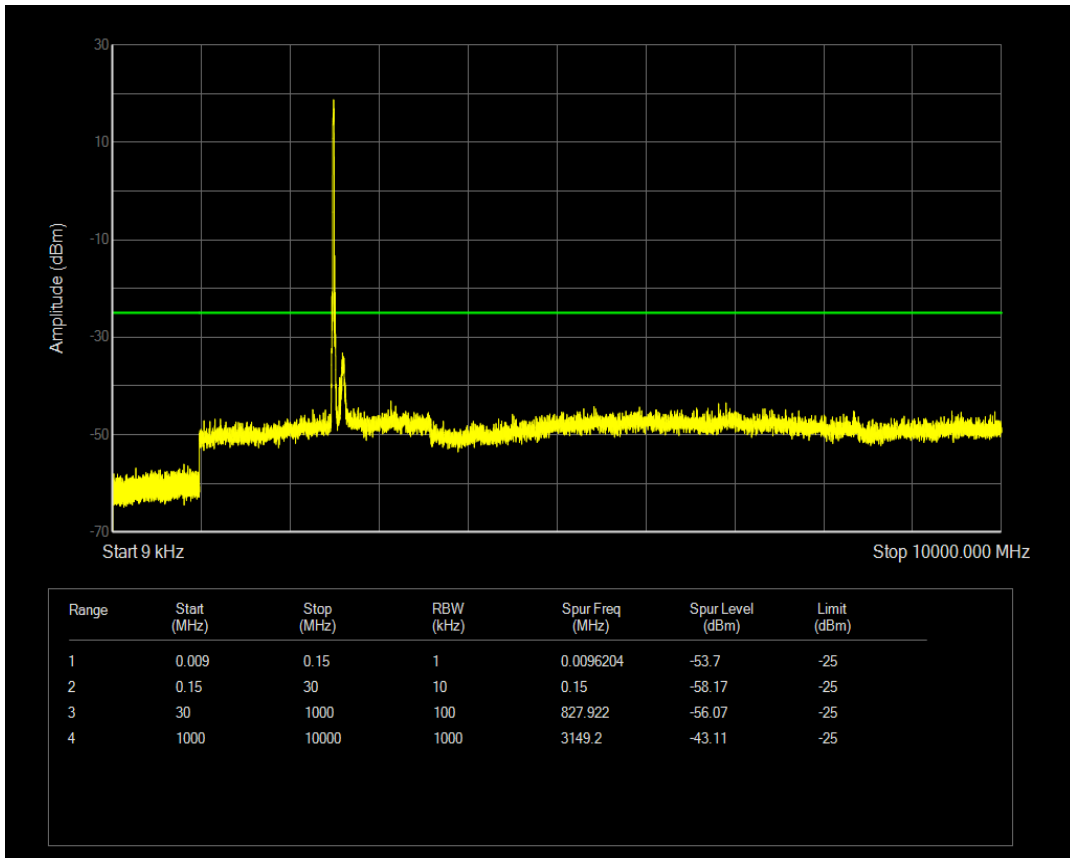

n41 SCS=30kHz CP_QPSK BW=15MHz Channel=518598 RB=38@0

n41 SCS=30kHz CP_QPSK BW=15MHz Channel=536496 RB=1@0

n41 SCS=30kHz CP_QPSK BW=15MHz Channel=518598 RB=1@37

n41 SCS=30kHz CP_QPSK BW=15MHz Channel=500700 RB=38@0