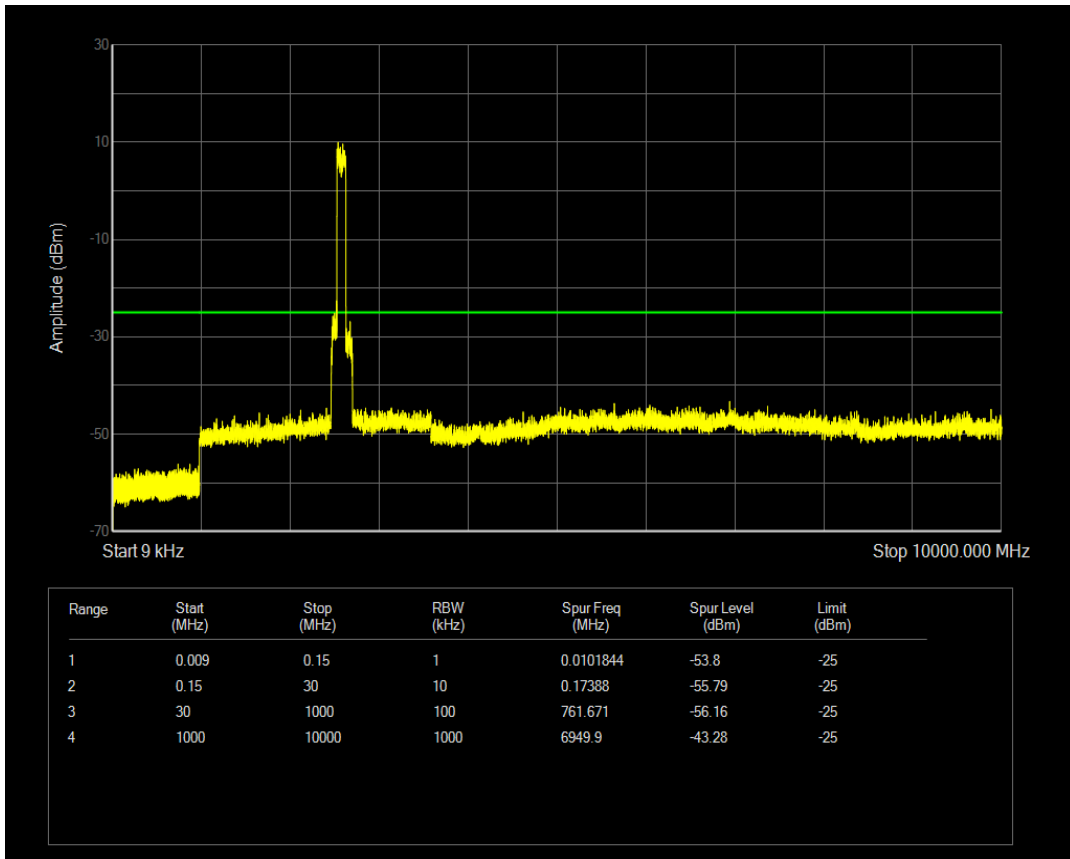

n41 SCS=30kHz CP_QPSK BW=100MHz Channel=509202 RB=1@272

n41 SCS=30kHz CP_QPSK BW=100MHz Channel=528000 RB=273@0

n41 SCS=30kHz CP_QPSK BW=10MHz Channel=500202 RB=1@0

n41 SCS=30kHz CP_QPSK BW=10MHz Channel=500202 RB=1@23

n41 SCS=30kHz CP_QPSK BW=100MHz Channel=518598 RB=273@0

n41 SCS=30kHz CP_QPSK BW=100MHz Channel=528000 RB=1@0

n41 SCS=30kHz CP_QPSK BW=100MHz Channel=528000 RB=1@272

n41 SCS=30kHz CP_QPSK BW=10MHz Channel=518598 RB=24@0