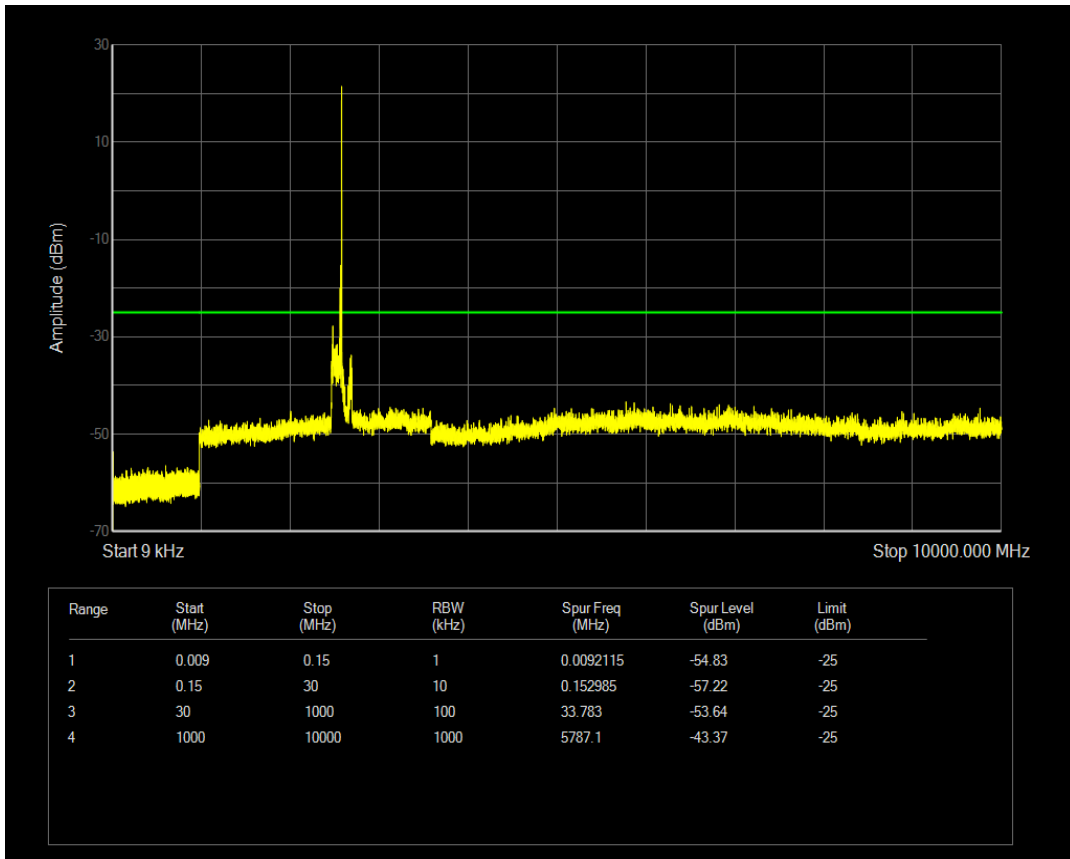

n41 SCS=30kHz CP_QPSK BW=100MHz Channel=528000 RB=273@0

n41 SCS=30kHz CP_QPSK BW=100MHz Channel=509202 RB=1@272