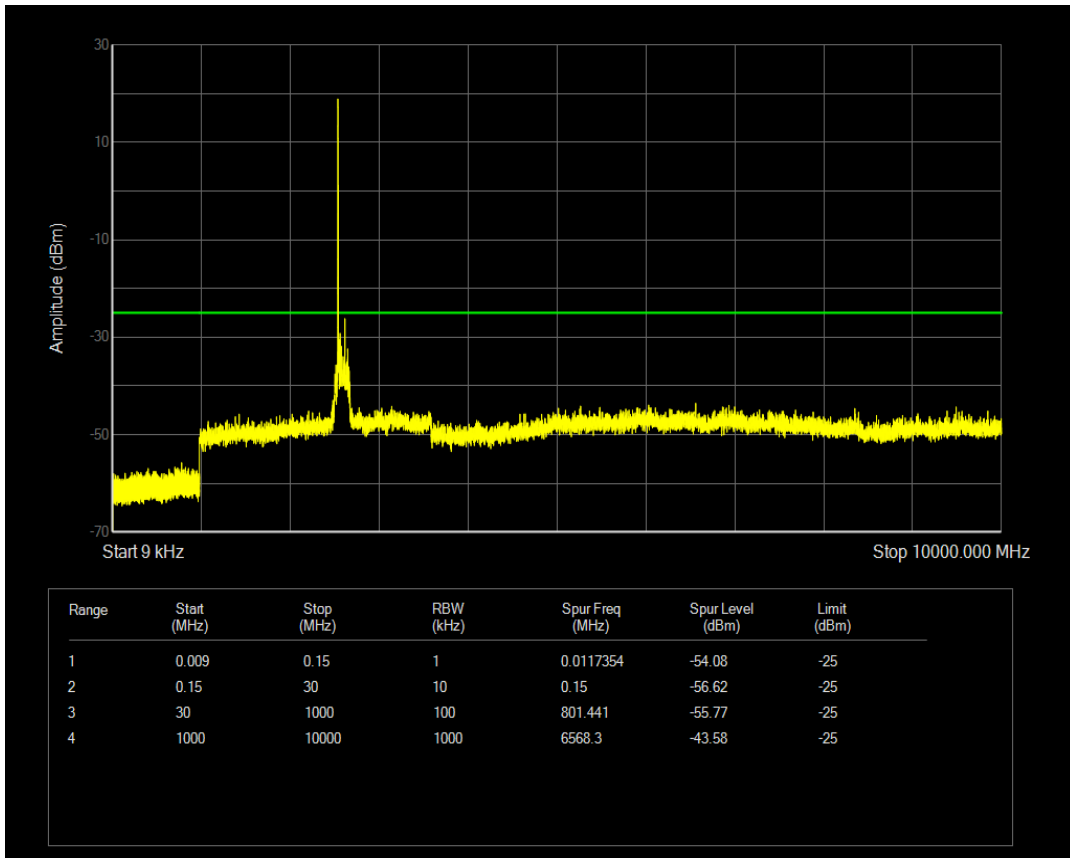

n41 SCS=30kHz CP_QPSK BW=80MHz Channel=518598 RB=1 @216

n41 SCS=30kHz CP_QPSK BW=80MHz Channel=518598 RB=1@0