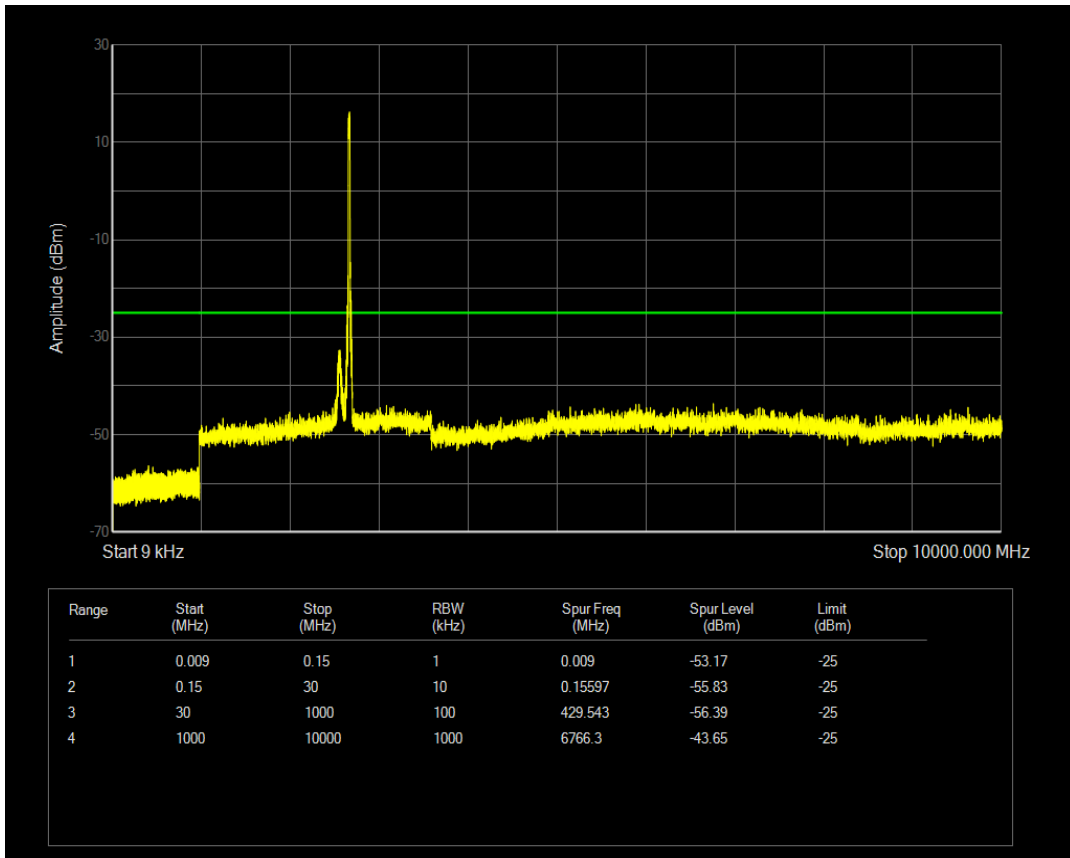

n41 SCS=30kHz CP_QPSK BW=20MHz Channel=535998 RB=51 @0