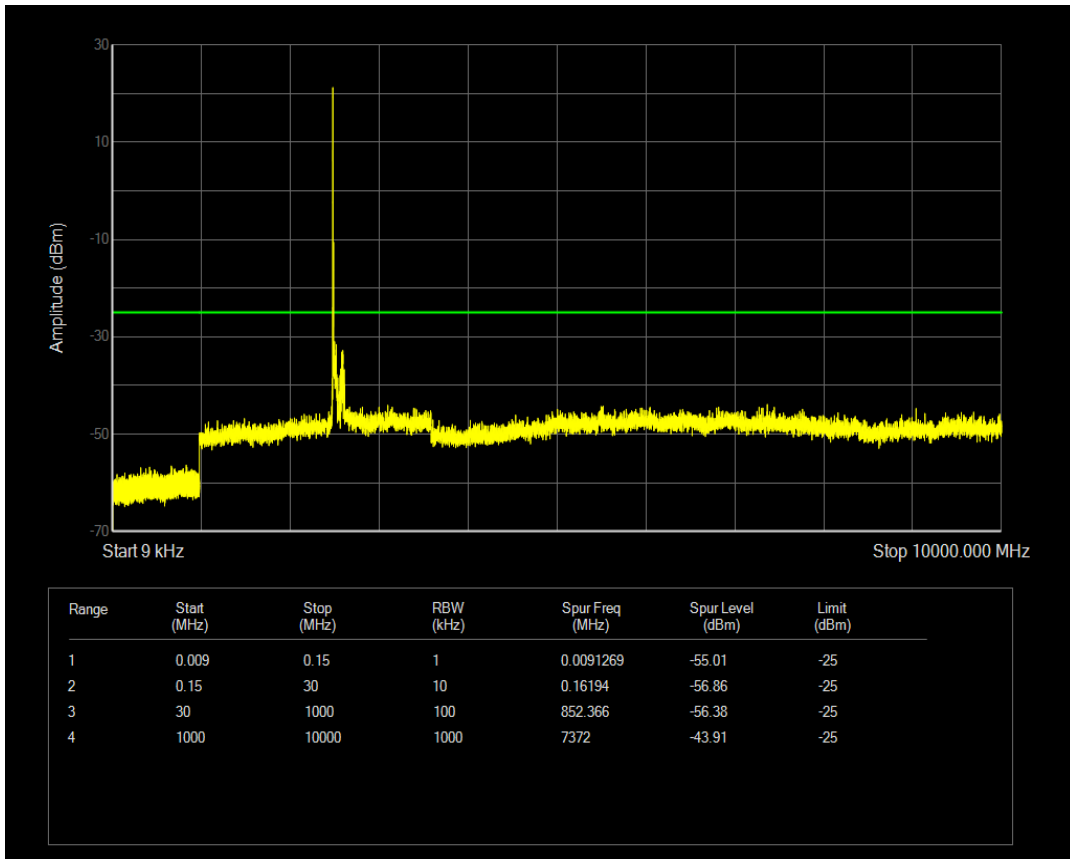

n41 SCS=30kHz CP_QPSK BW=40MHz Channel=503202 RB=1 @0