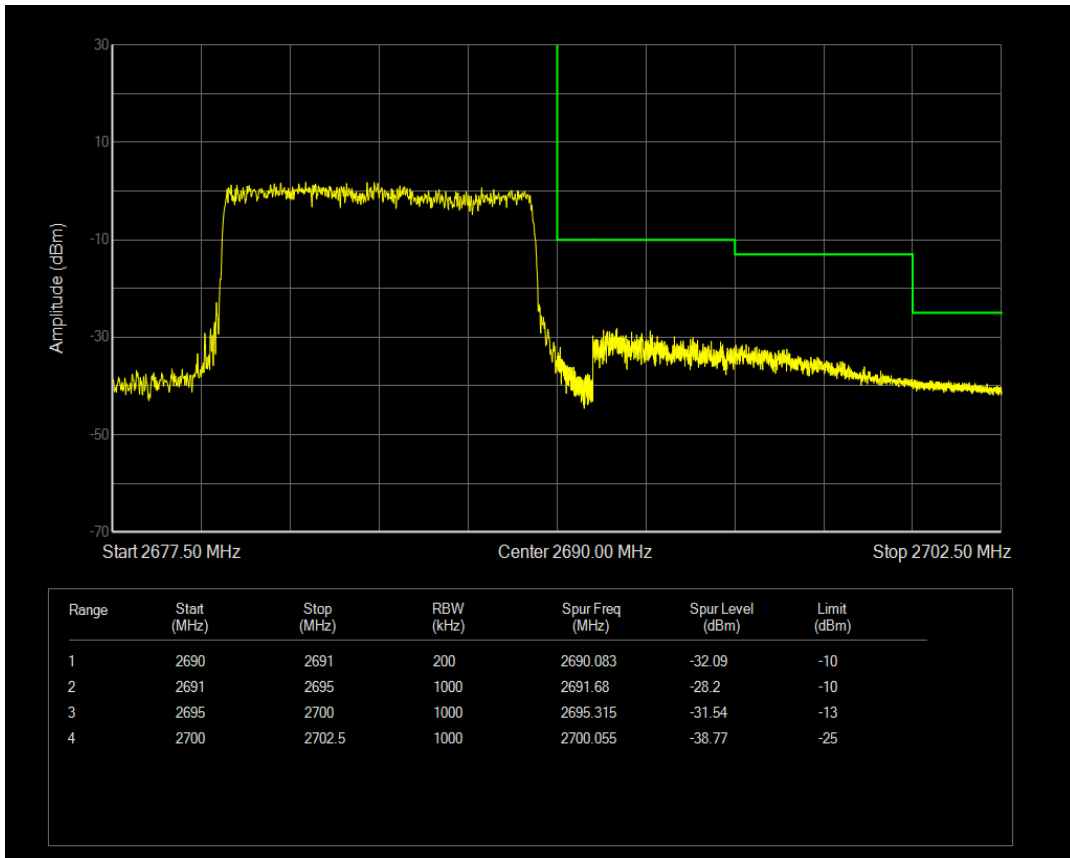

n41 SCS=30kHz DFT_QPSK BW=10MHz Channel=500202 RB=1@0

n41 SCS=30kHz DFT_QPSK BW=10MHz Channel=500202 RB=24@0

n41 SCS=30kHz DFT_QPSK BW=10MHz Channel=537000 RB=1 @23

n41 SCS=30kHz DFT_QPSK BW=10MHz Channel=537000 RB=24 @0