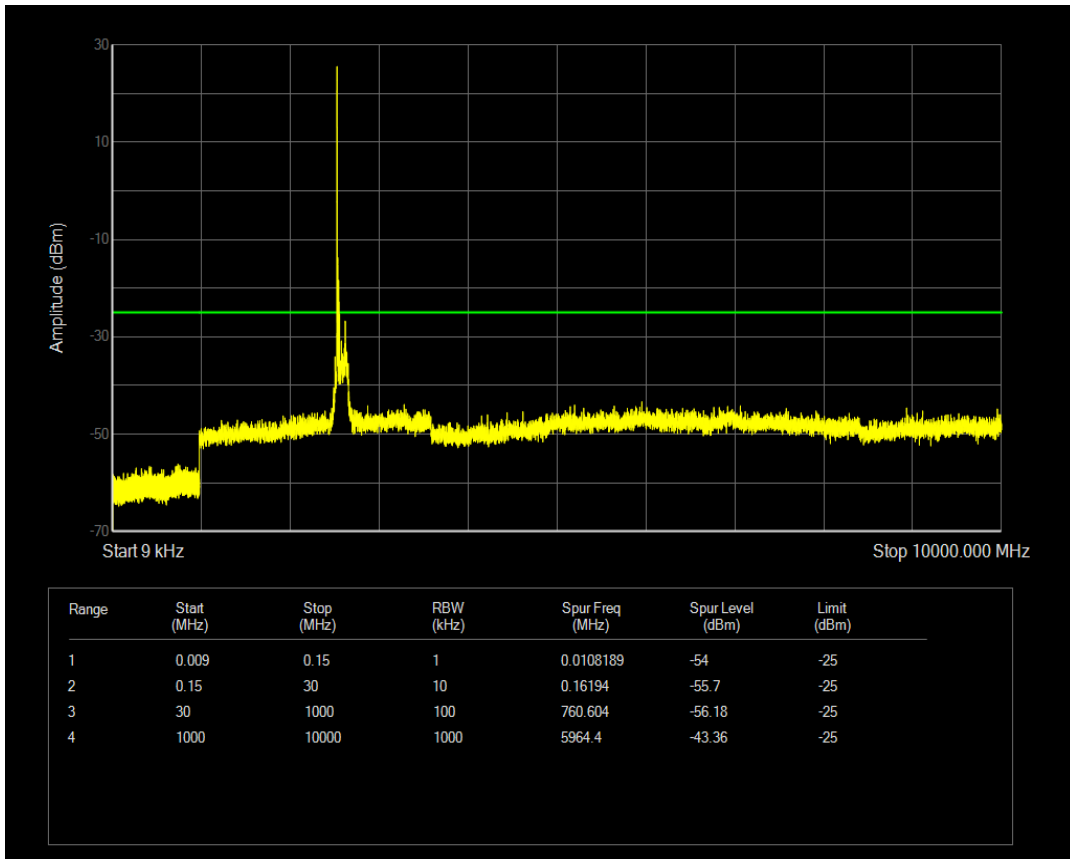

n41 SCS=30kHz CP_QPSK BW=100MHz Channel=518598 RB=1@0