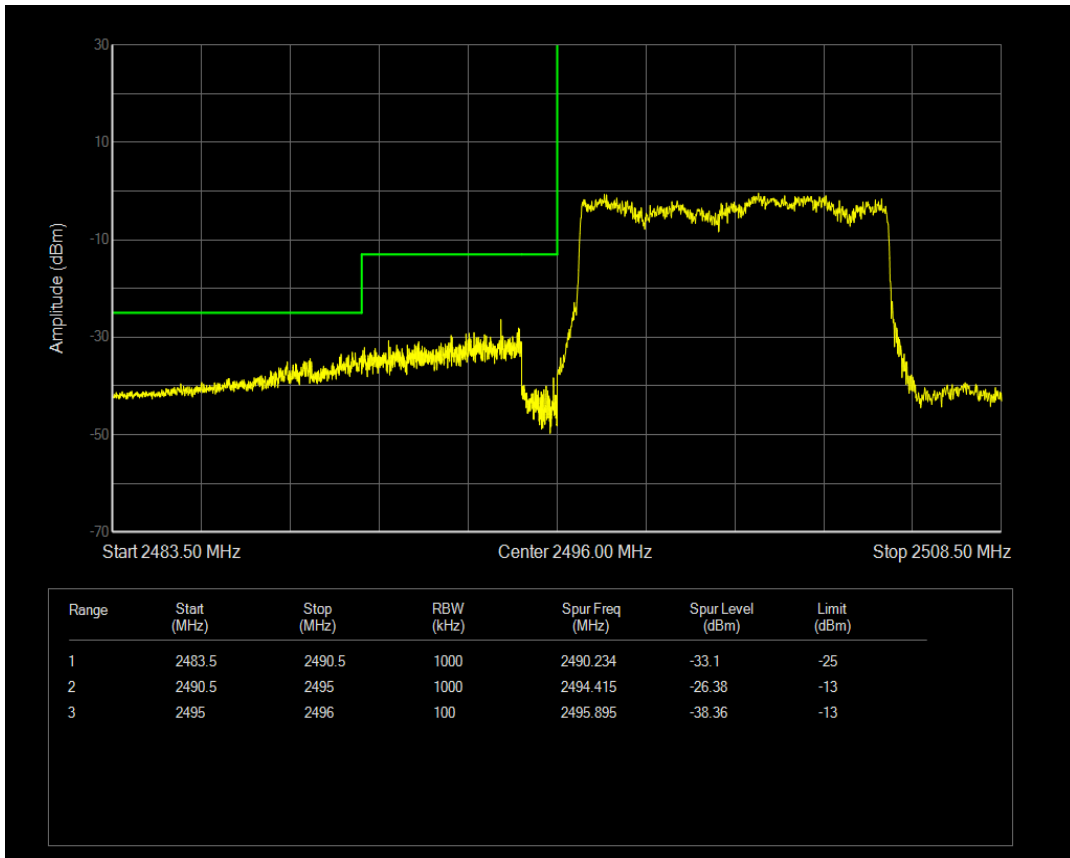

n41 SCS=30kHz DFT_QPSK BW=10MHz Channel=500202 RB=24@0