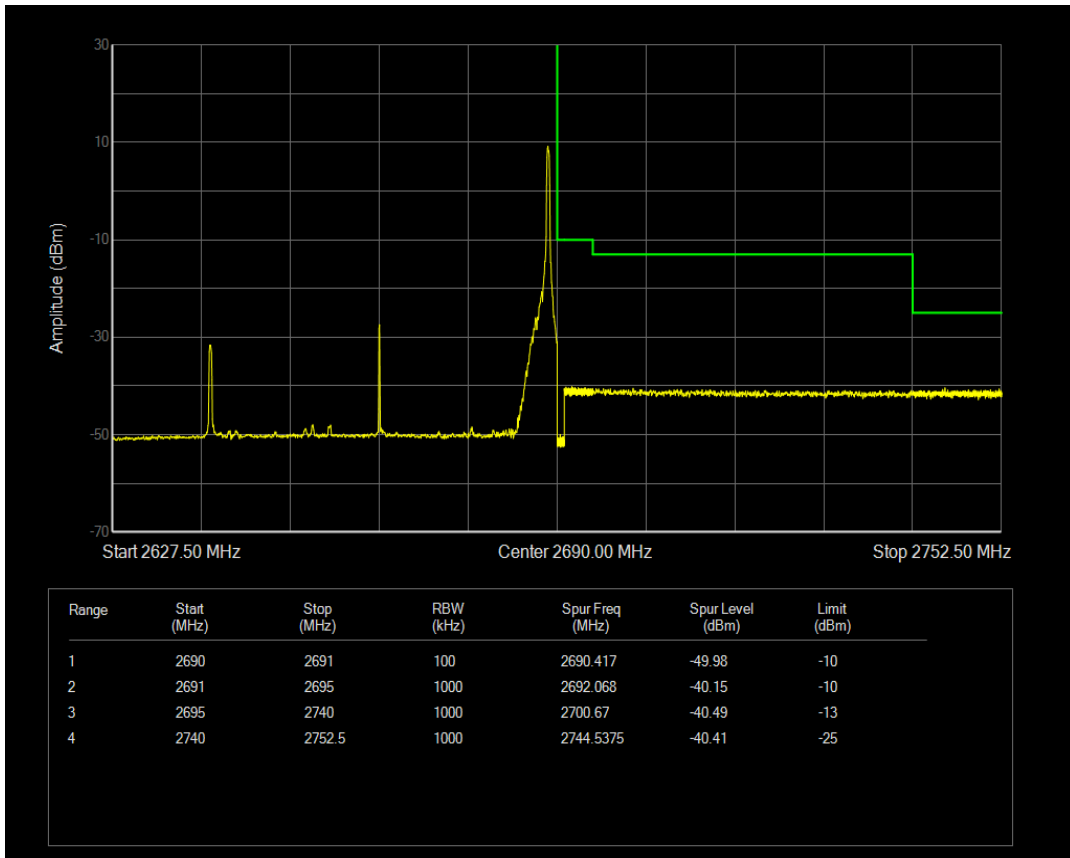

n41 SCS=30kHz DFT_QPSK BW=50MHz Channel=504204 RB=128@0

n41 SCS=30kHz DFT_QPSK BW=50MHz Channel=504204 RB=1@0

n41 SCS=30kHz DFT_QPSK BW=50MHz Channel=532998 RB=128@0

n41 SCS=30kHz DFT_QPSK BW=50MHz Channel=532998 RB=1 @132