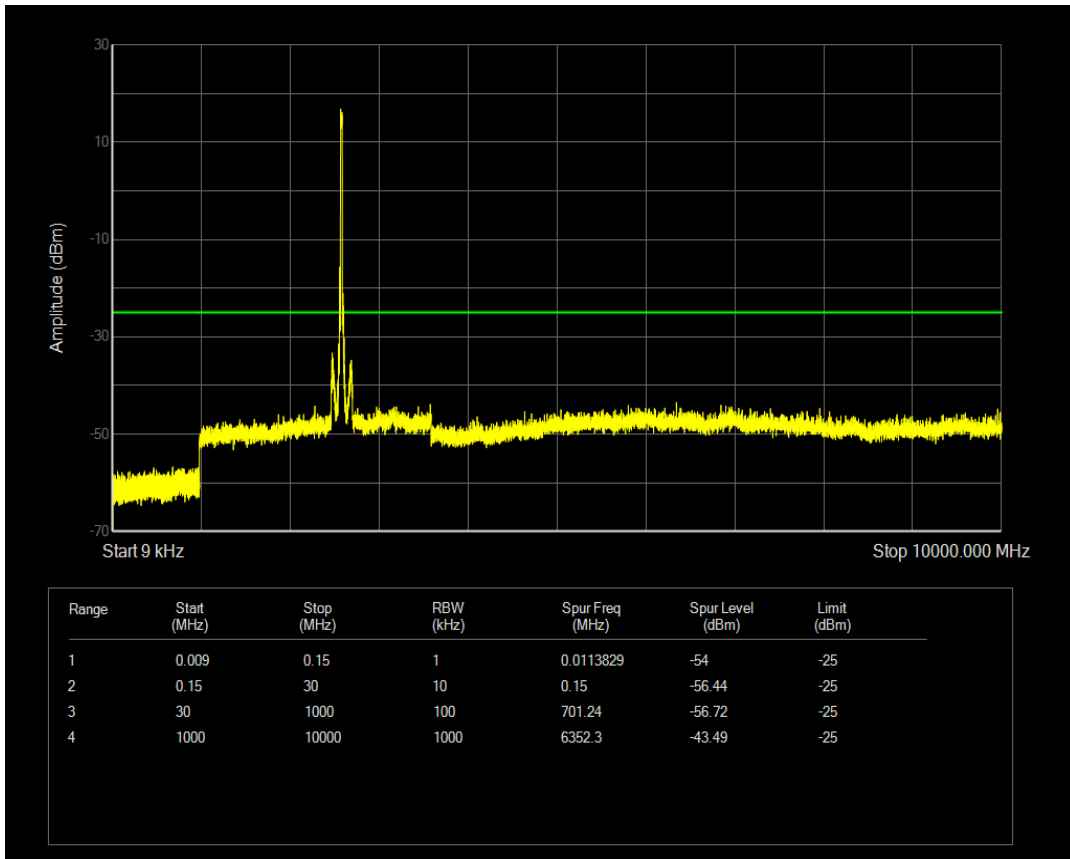

n41 SCS=30kHz CP_QPSK BW=15MHz Channel=536496 RB=38@0

n41 SCS=30kHz CP_QPSK BW=20MHz Channel=518598 RB=1@50

n41 SCS=30kHz CP_QPSK BW=20MHz Channel=518598 RB=1 @0

n41 SCS=30kHz CP_QPSK BW=20MHz Channel=501204 RB=51 @0

n41 SCS=30kHz CP_QPSK BW=20MHz Channel=535998 RB=1 @50

n41 SCS=30kHz CP_QPSK BW=20MHz Channel=535998 RB=51 @0

n41 SCS=30kHz CP_QPSK BW=20MHz Channel=518598 RB=51 @0

n41 SCS=30kHz CP_QPSK BW=20MHz Channel=535998 RB=1 @0