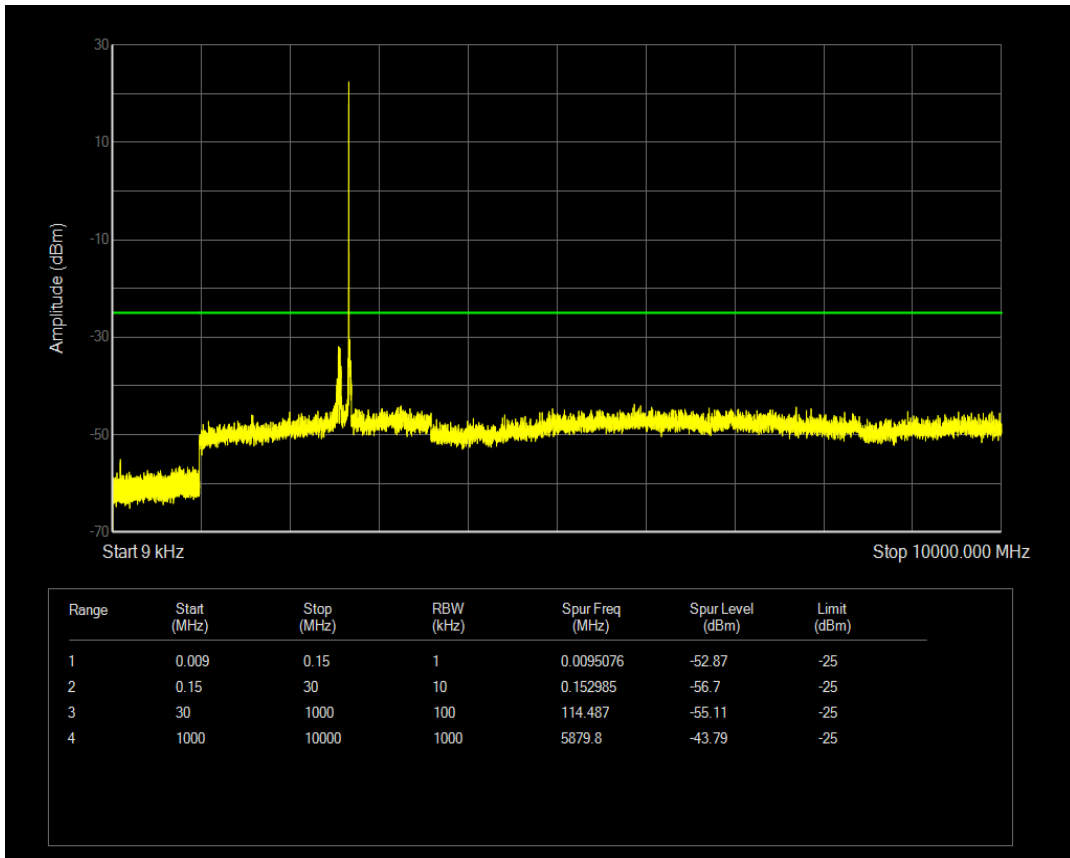

n41 SCS=30kHz CP_QPSK BW=15MHz Channel=536496 RB=1@0