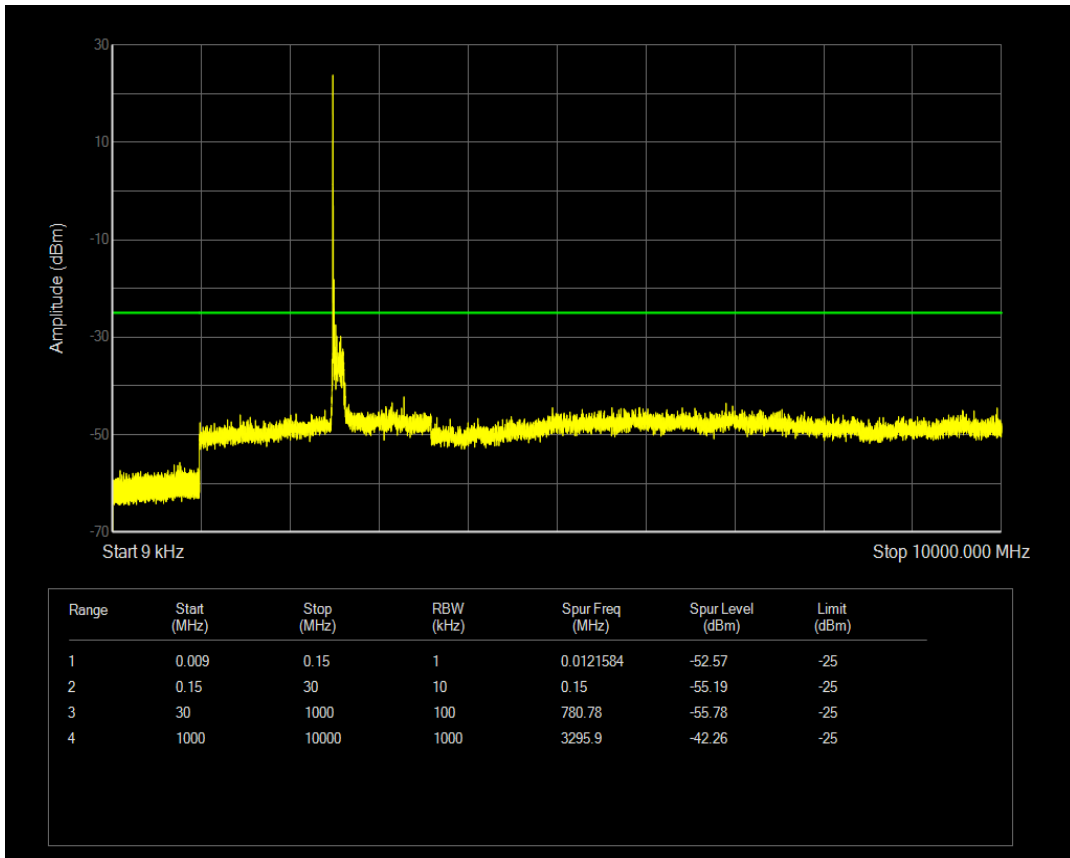

n41 SCS=30kHz CP_QPSK BW=90MHz Channel=518598 RB=1 @0

n41 SCS=30kHz CP_QPSK BW=90MHz Channel=518598 RB=1 @244

n41 SCS=30kHz CP_QPSK BW=80MHz Channel=529998 RB=217@0

n41 SCS=30kHz CP_QPSK BW=90MHz Channel=508200 RB=1@0