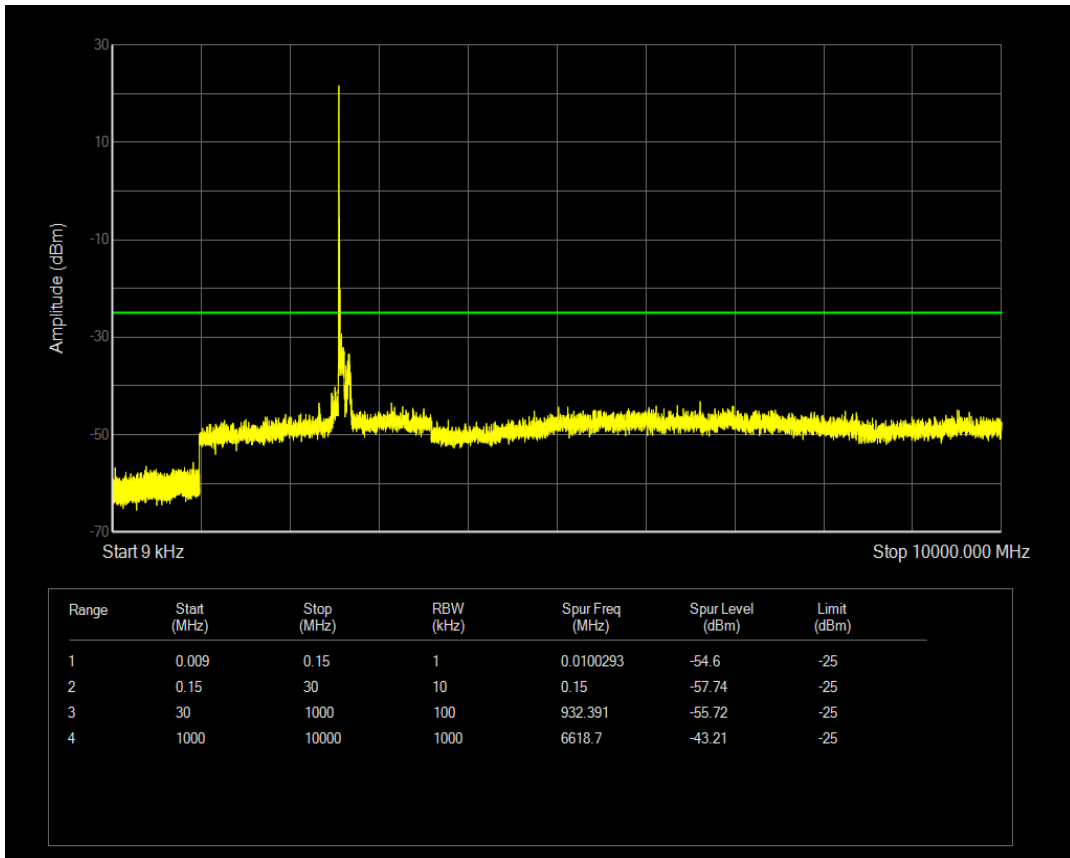

n41 SCS=30kHz CP_QPSK BW=50MHz Channel=518598 RB=1 @0

n41 SCS=30kHz CP_QPSK BW=60MHz Channel=505200 RB=1 @161

n41 SCS=30kHz CP_QPSK BW=60MHz Channel=518598 RB=162@0

n41 SCS=30kHz CP_QPSK BW=60MHz Channel=518598 RB=1@0