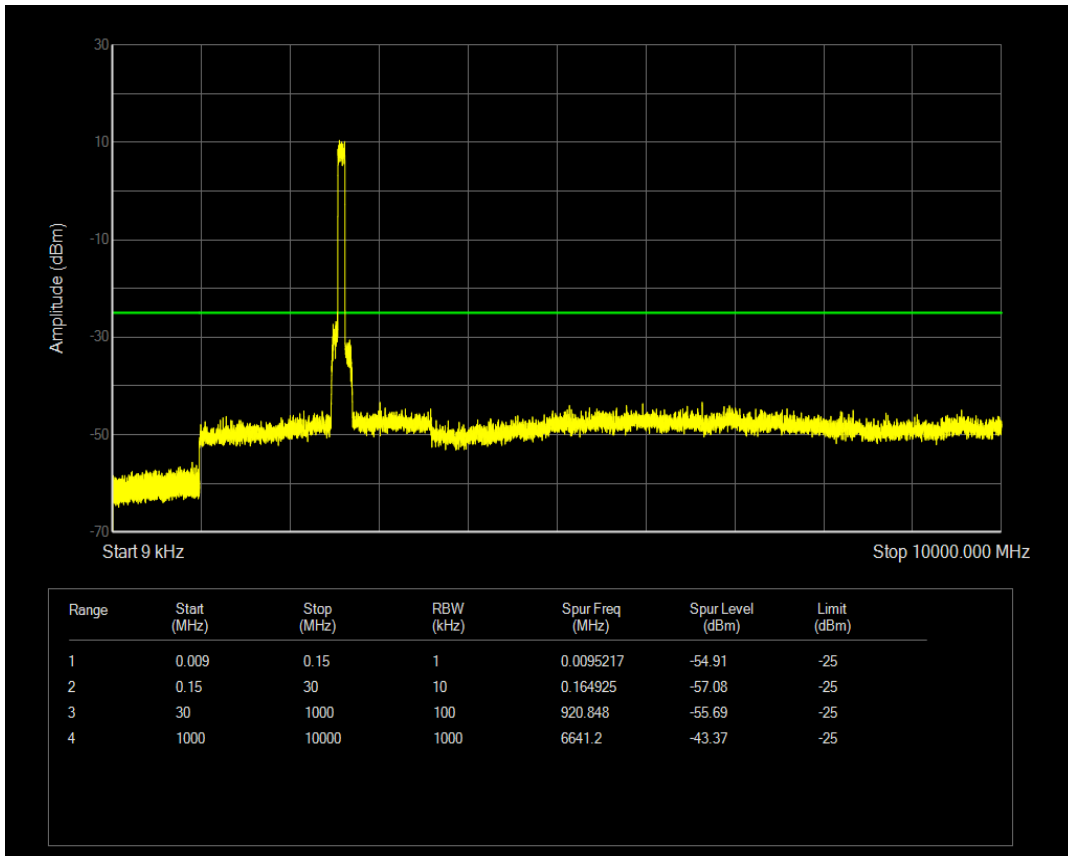

n41 SCS=30kHz CP_QPSK BW=80MHz Channel=518598 RB=217@0