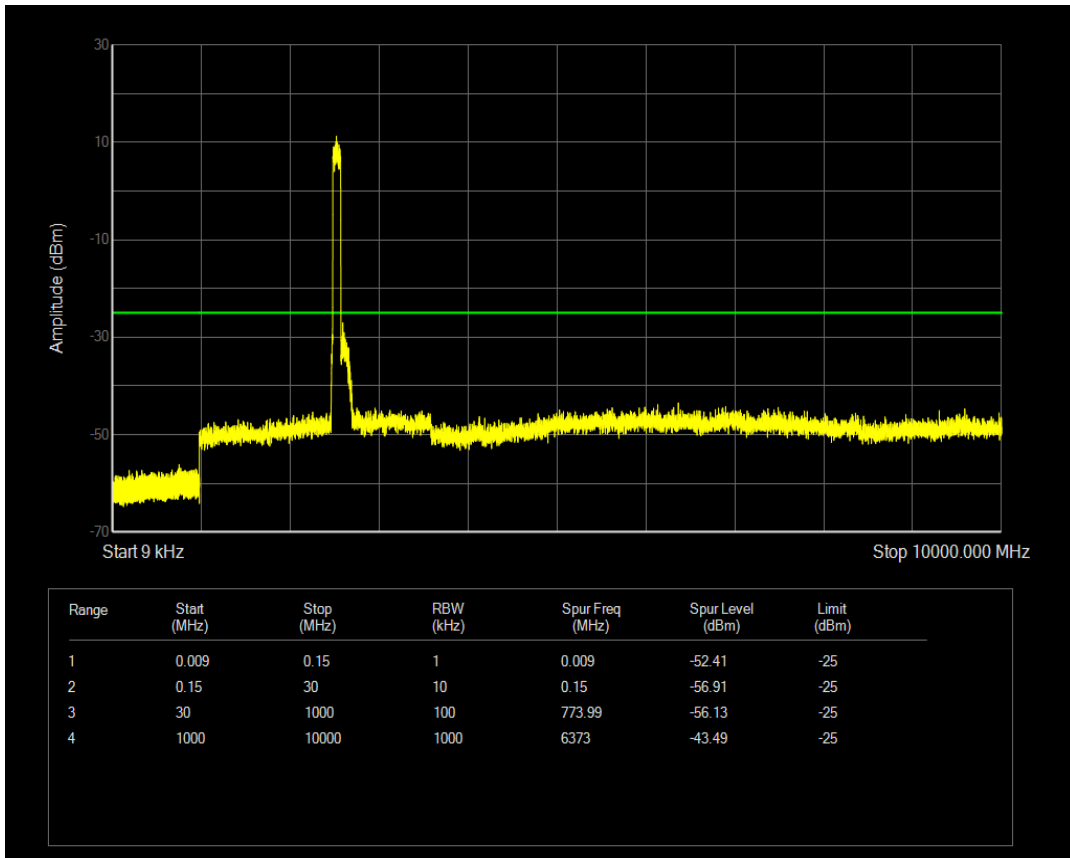

n41 SCS=30kHz CP_QPSK BW=80MHz Channel=507204 RB=217@0

n41 SCS=30kHz CP_QPSK BW=80MHz Channel=518598 RB=1@0

n41 SCS=30kHz CP_QPSK BW=80MHz Channel=518598 RB=1 @216

n41 SCS=30kHz CP_QPSK BW=90MHz Channel=508200 RB=245 @0