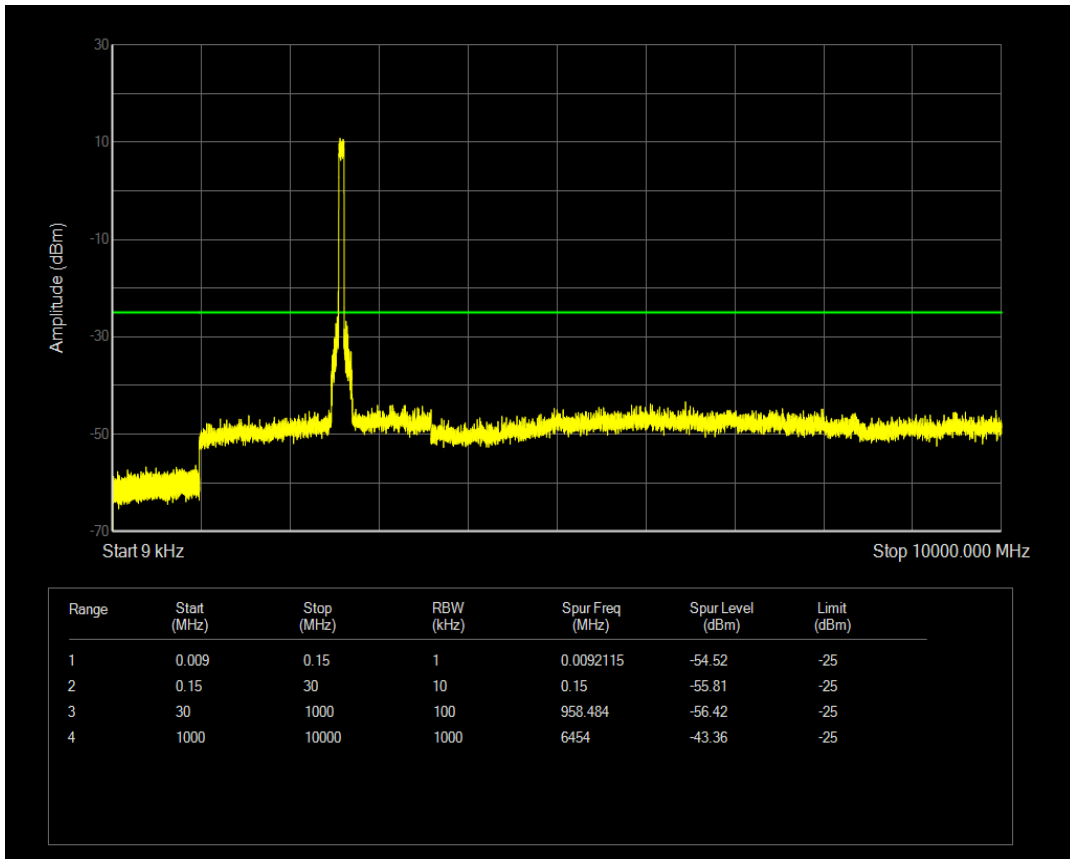

n41 SCS=30kHz CP_QPSK BW=60MHz Channel=518598 RB=1@0

n41 SCS=30kHz CP_QPSK BW=60MHz Channel=518598 RB=162@0