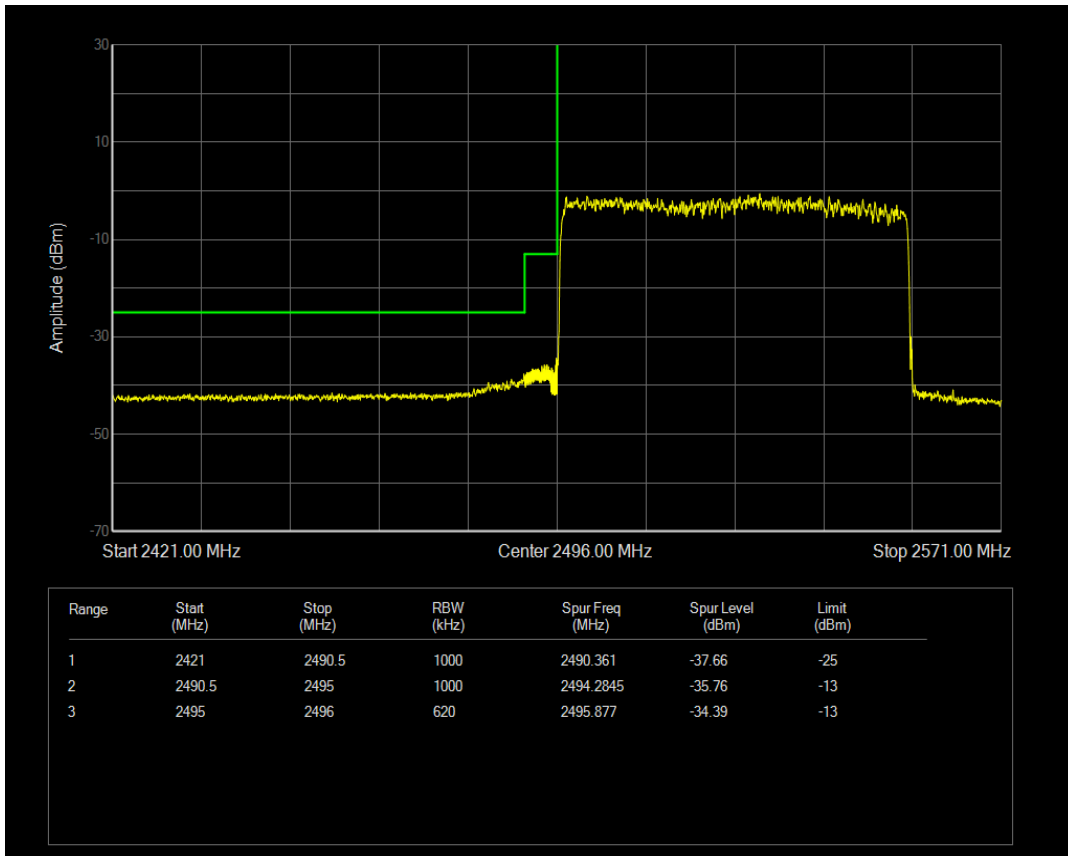

n41 SCS=30kHz DFT_QPSK BW=60MHz Channel=505200 RB=162@0