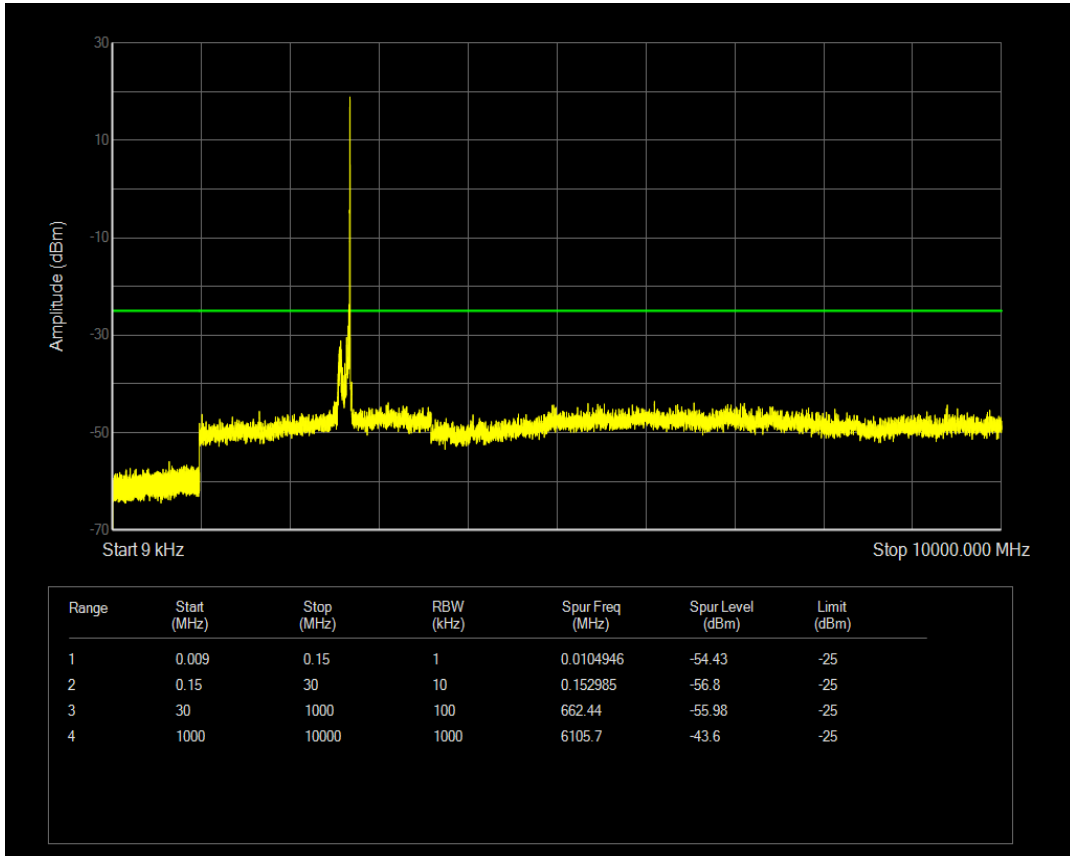

n41 SCS=30kHz CP_QPSK BW=50MHz Channel=504204 RB=1 @132

n41 SCS=30kHz CP_QPSK BW=40MHz Channel=534000 RB=106 @0

n41 SCS=30kHz CP_QPSK BW=40MHz Channel=534000 RB=1 @0

n41 SCS=30kHz CP_QPSK BW=40MHz Channel=534000 RB=1 @105