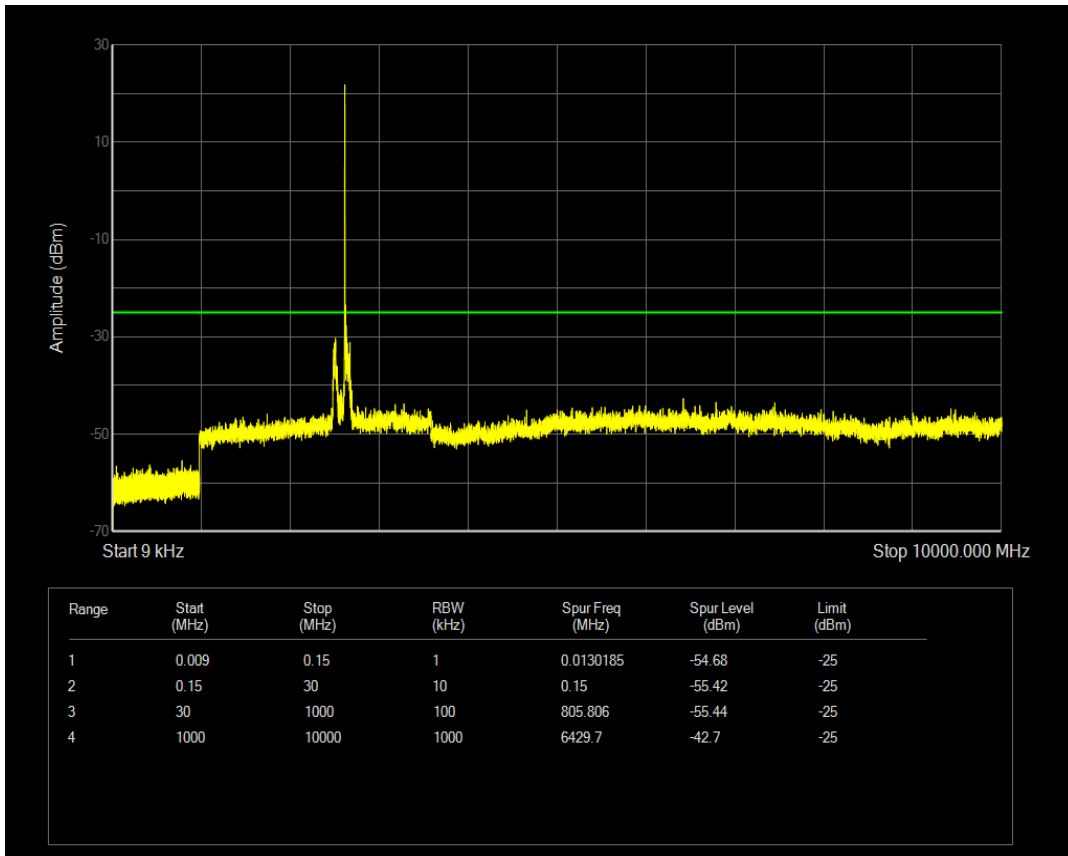

n41 SCS=30kHz CP_QPSK BW=60MHz Channel=531996 RB=1@0