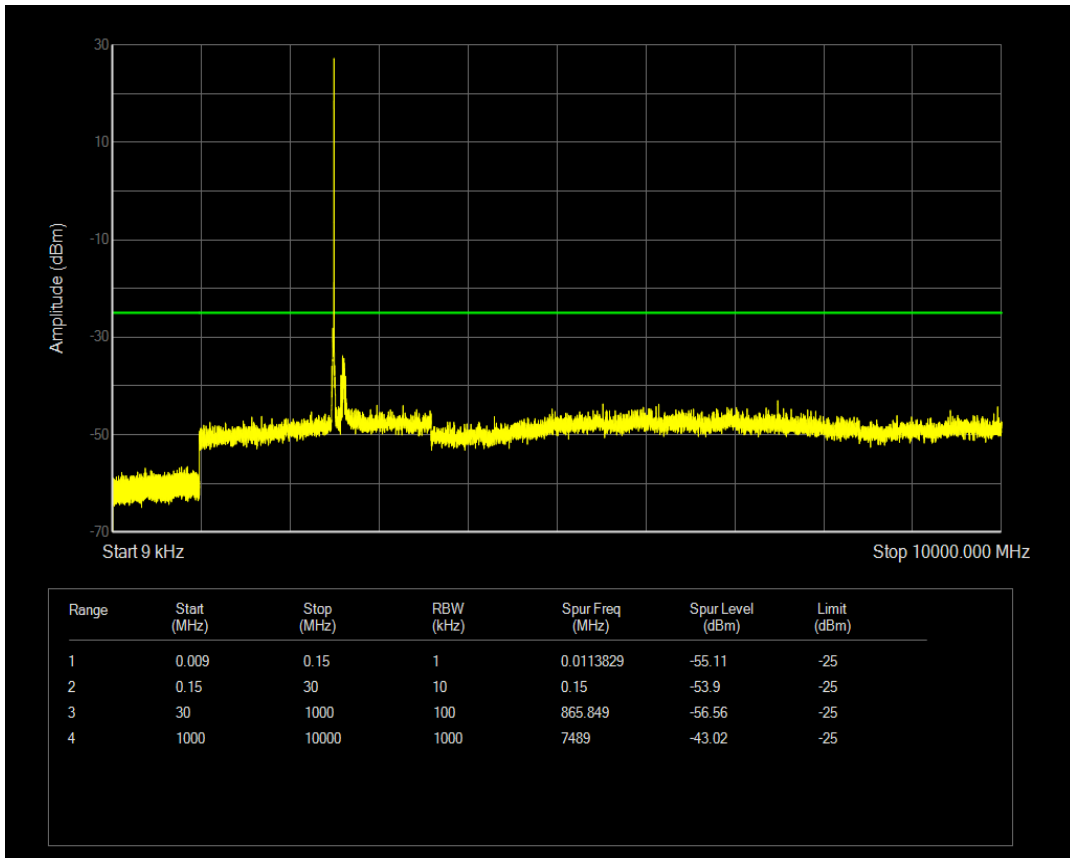

n41 SCS=30kHz CP_QPSK BW=15MHz Channel=500700 RB=1@37