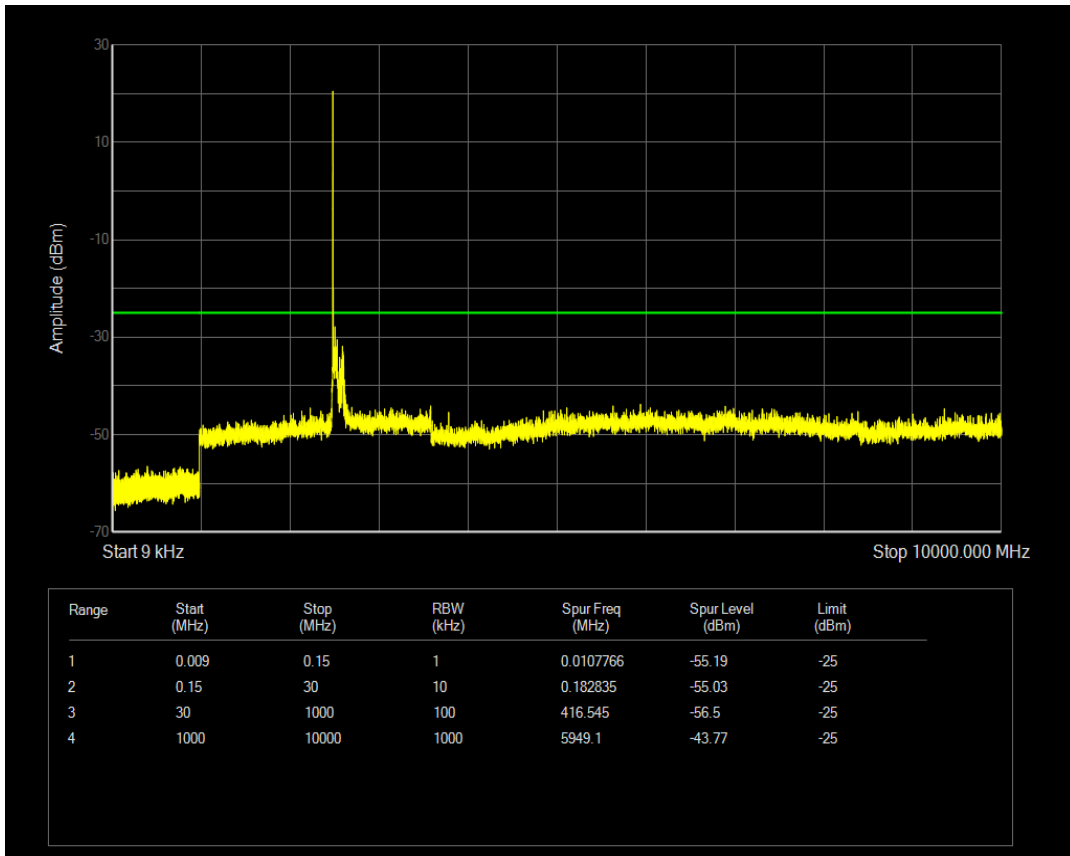

n41 SCS=30kHz CP_QPSK BW=40MHz Channel=503202 RB=1 @0

n41 SCS=30kHz CP_QPSK BW=40MHz Channel=503202 RB=1 @105

n41 SCS=30kHz CP_QPSK BW=50MHz Channel=504204 RB=133@0

n41 SCS=30kHz CP_QPSK BW=50MHz Channel=504204 RB=1@0