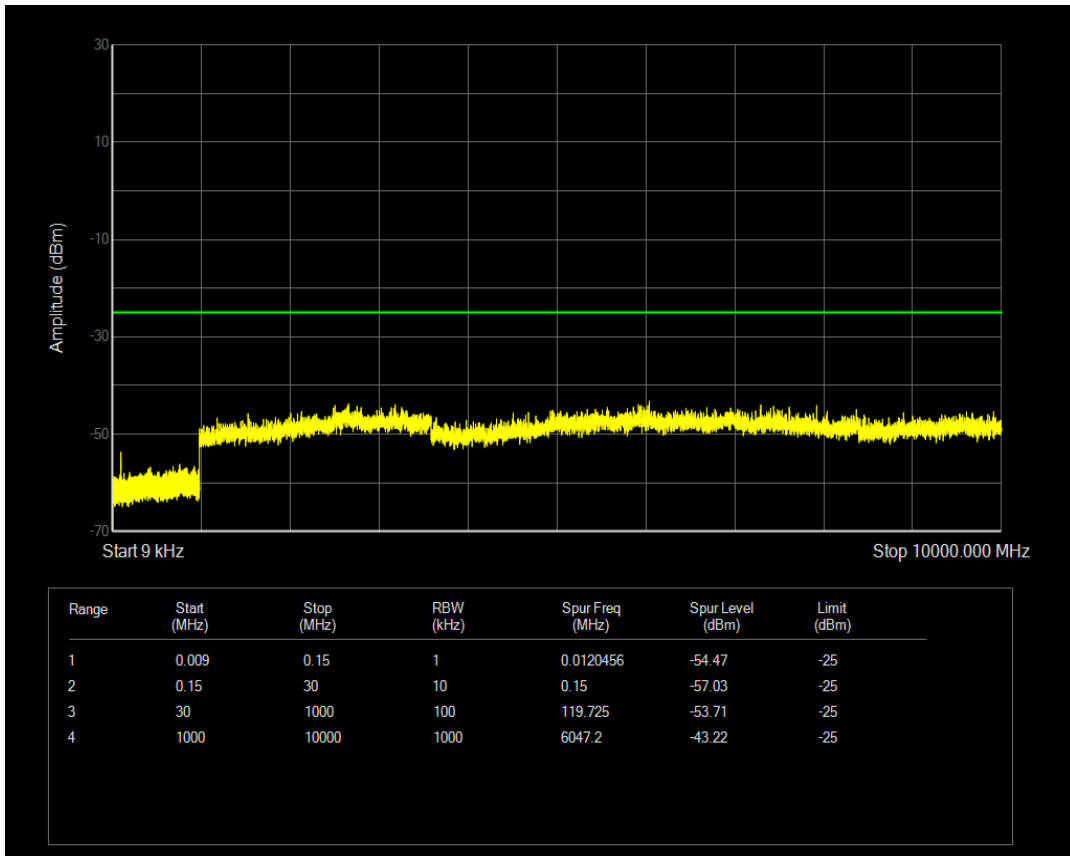

n41 SCS=30kHz CP_QPSK BW=10MHz Channel=537000 RB=1@0