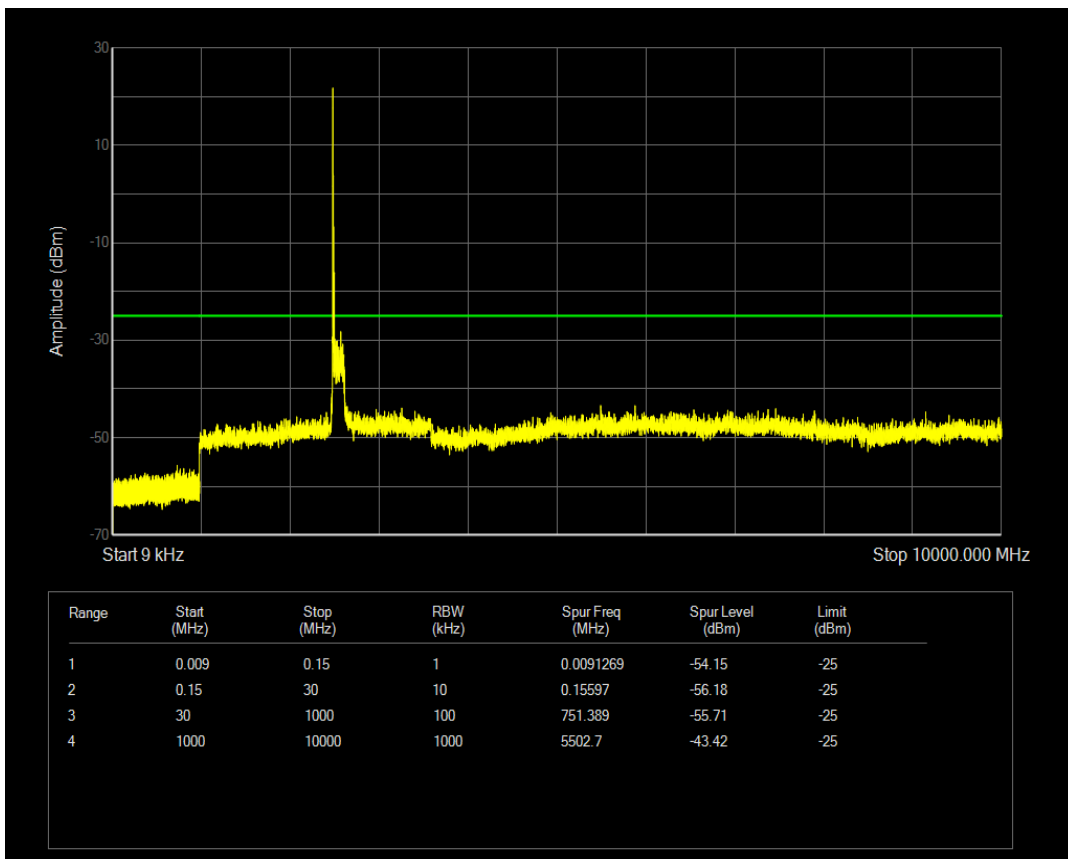

n41 SCS=30kHz CP_QPSK BW=100MHz Channel=518598 RB=1@0

n41 SCS=30kHz CP_QPSK BW=100MHz Channel=518598 RB=1@272

n41 SCS=30kHz CP_QPSK BW=100MHz Channel=509202 RB=273@0

n41 SCS=30kHz CP_QPSK BW=100MHz Channel=509202 RB=1@0