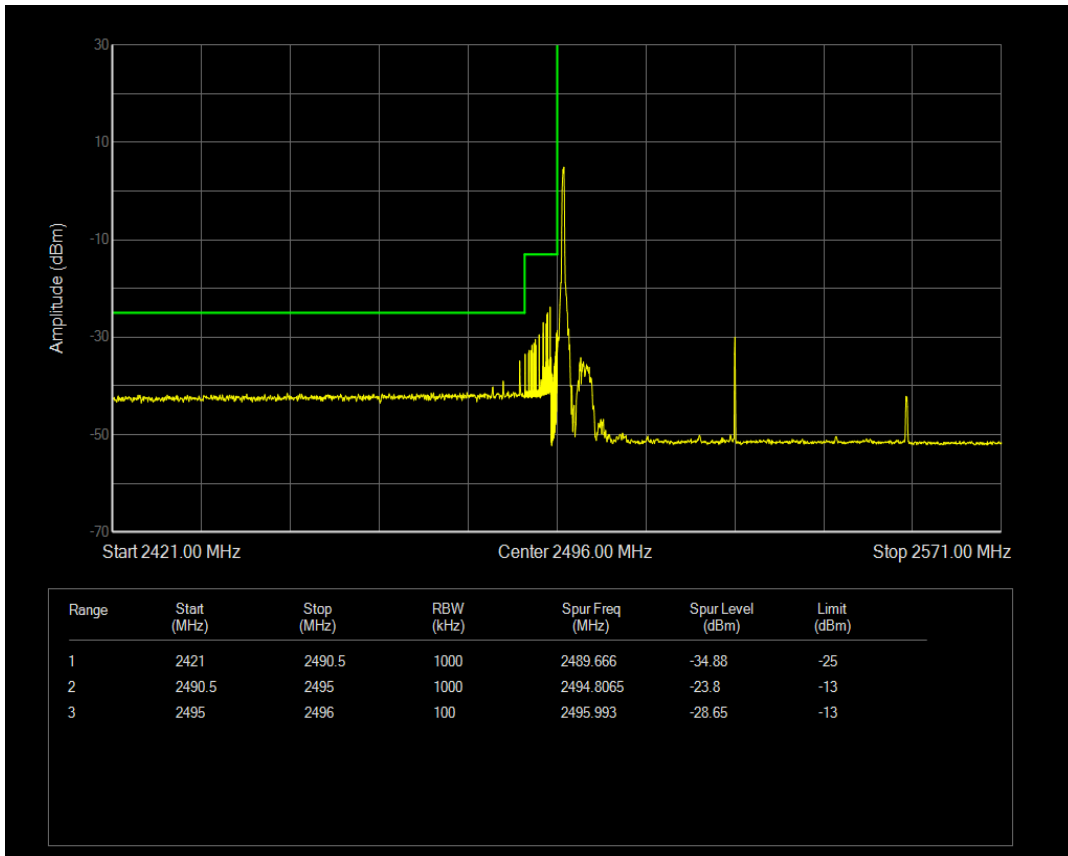

n41 SCS=30kHz DFT_QPSK BW=60MHz Channel=505200 RB=1@0