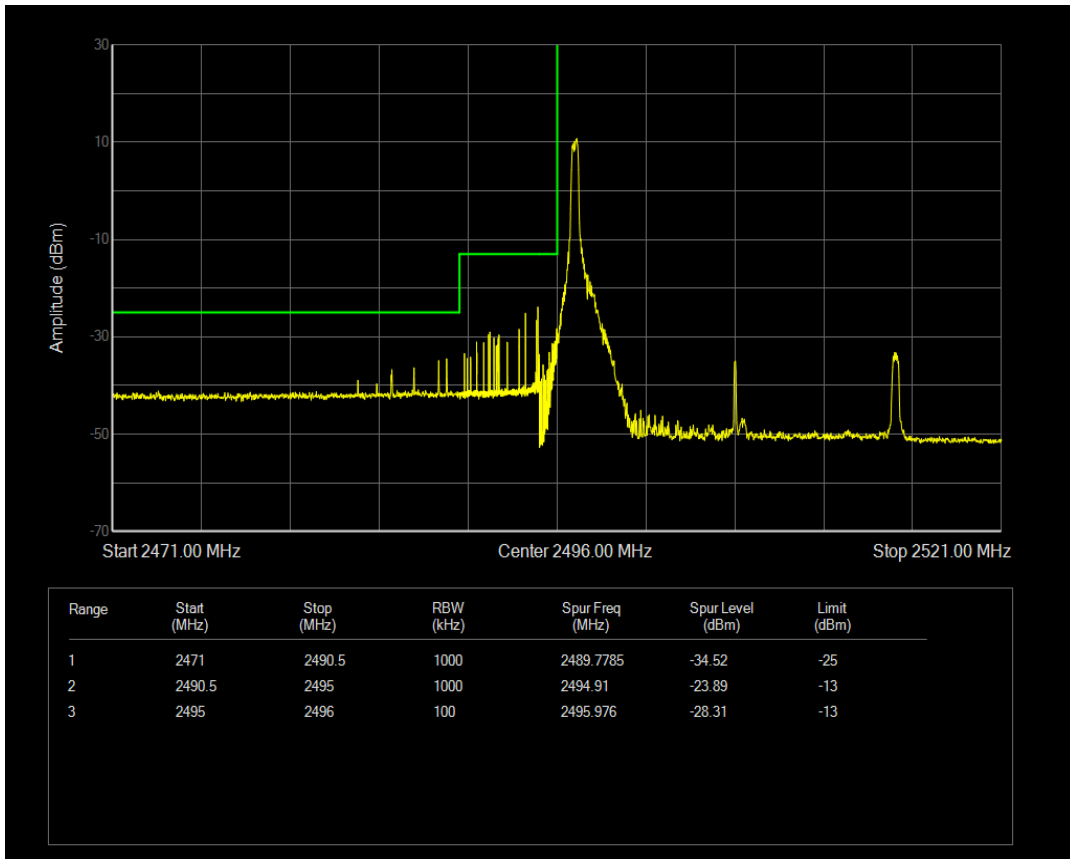

n41 SCS=30kHz DFT_QPSK BW=20MHz Channel=501204 RB=1@0