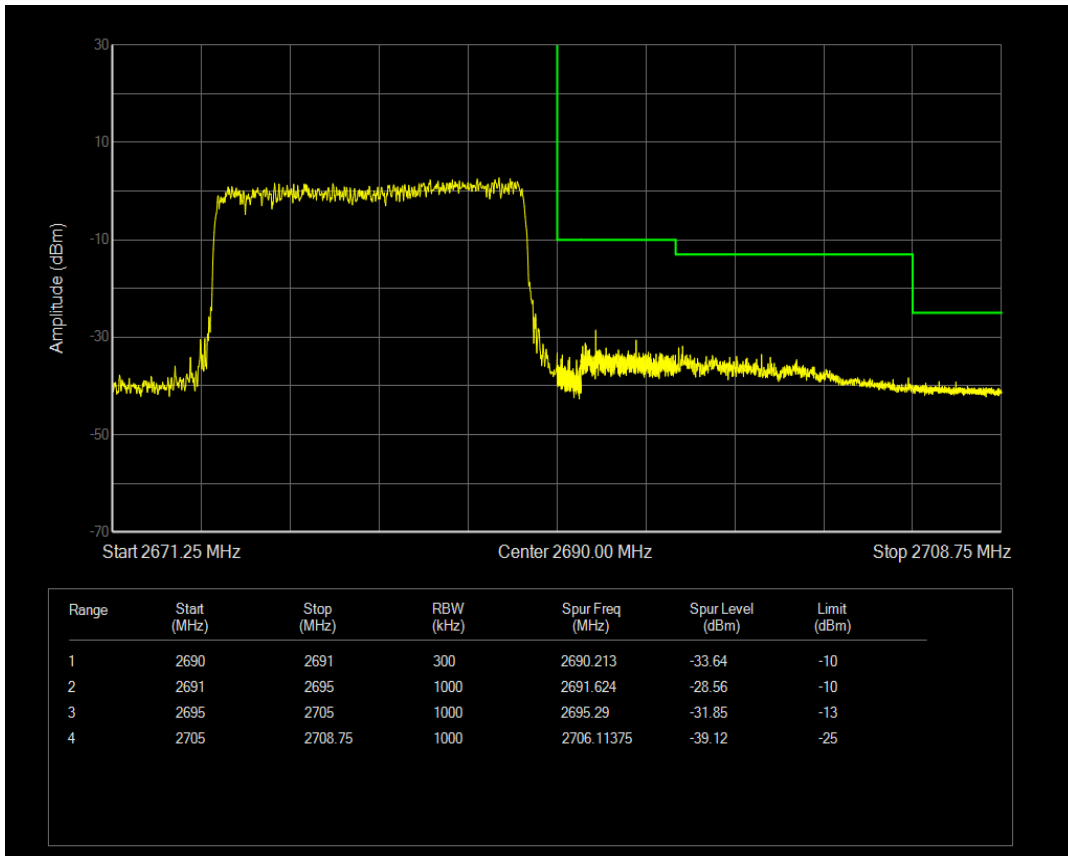

n41 SCS=30kHz DFT_QPSK BW=15MHz Channel=500700 RB=1@0

n41 SCS=30kHz DFT_QPSK BW=15MHz Channel=500700 RB=36@0

n41 SCS=30kHz DFT_QPSK BW=15MHz Channel=536496 RB=1 @37

n41 SCS=30kHz DFT_QPSK BW=15MHz Channel=536496 RB=36 @0