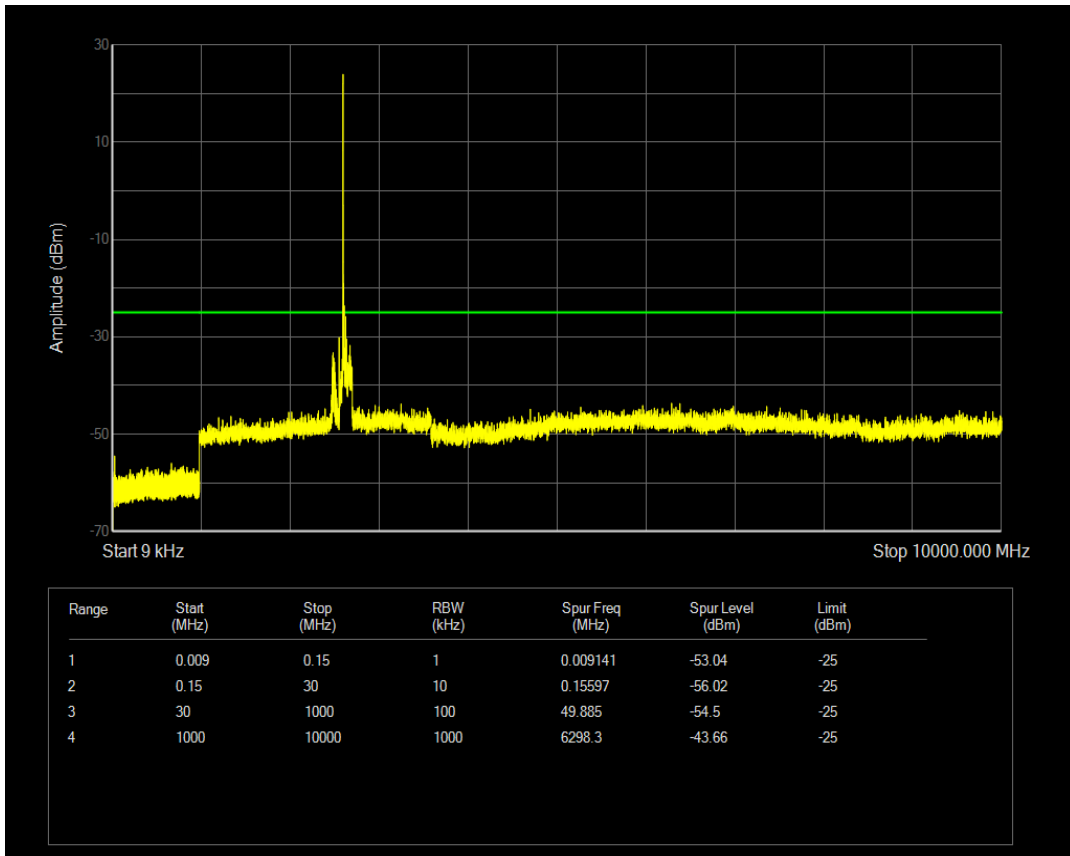

n41 SCS=30kHz CP_QPSK BW=80MHz Channel=529998 RB=1@0