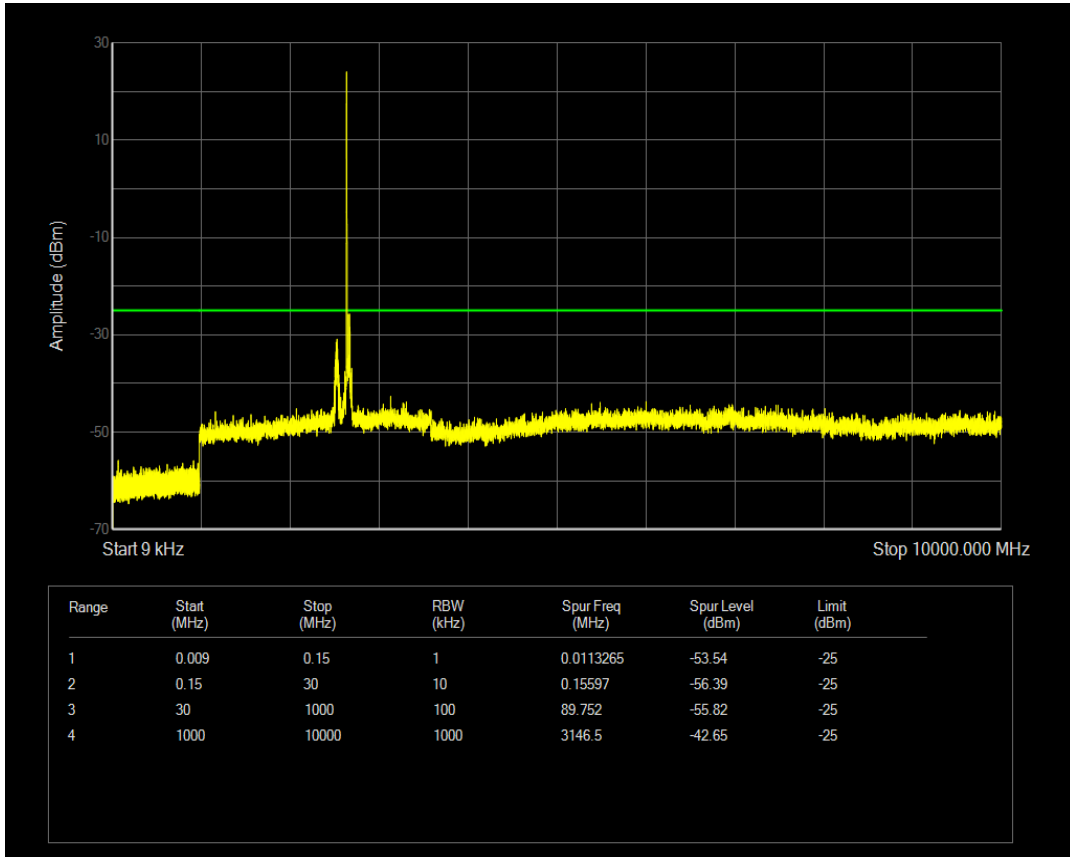

n41 SCS=30kHz CP_QPSK BW=40MHz Channel=534000 RB=1 @0