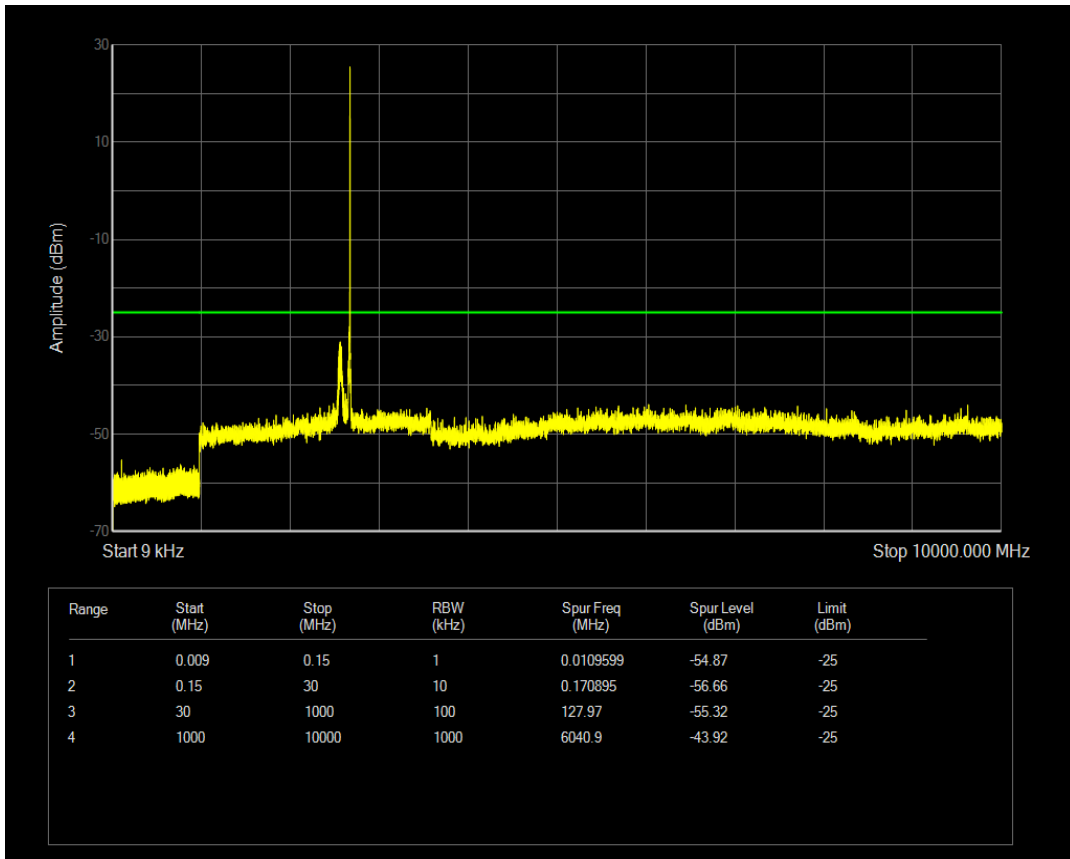

n41 SCS=30kHz CP_QPSK BW=10MHz Channel=537000 RB=1@23