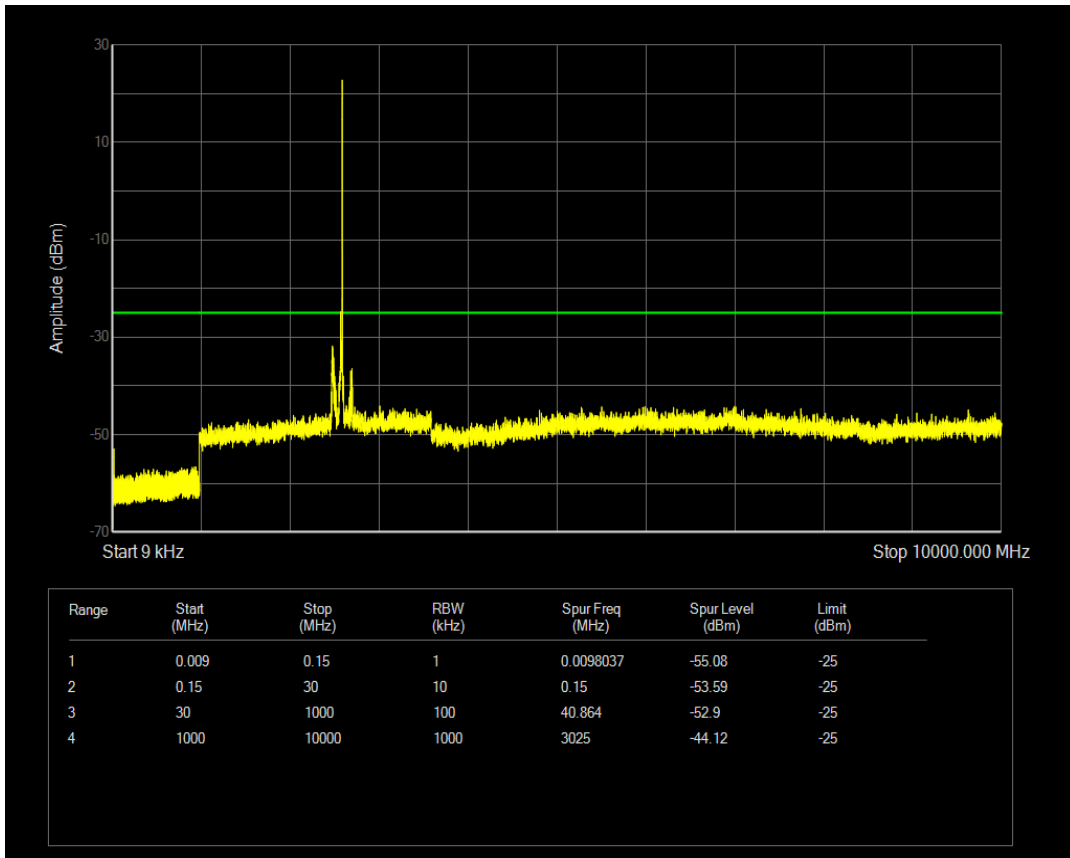

n41 SCS=30kHz CP_QPSK BW=20MHz Channel=518598 RB=1@50