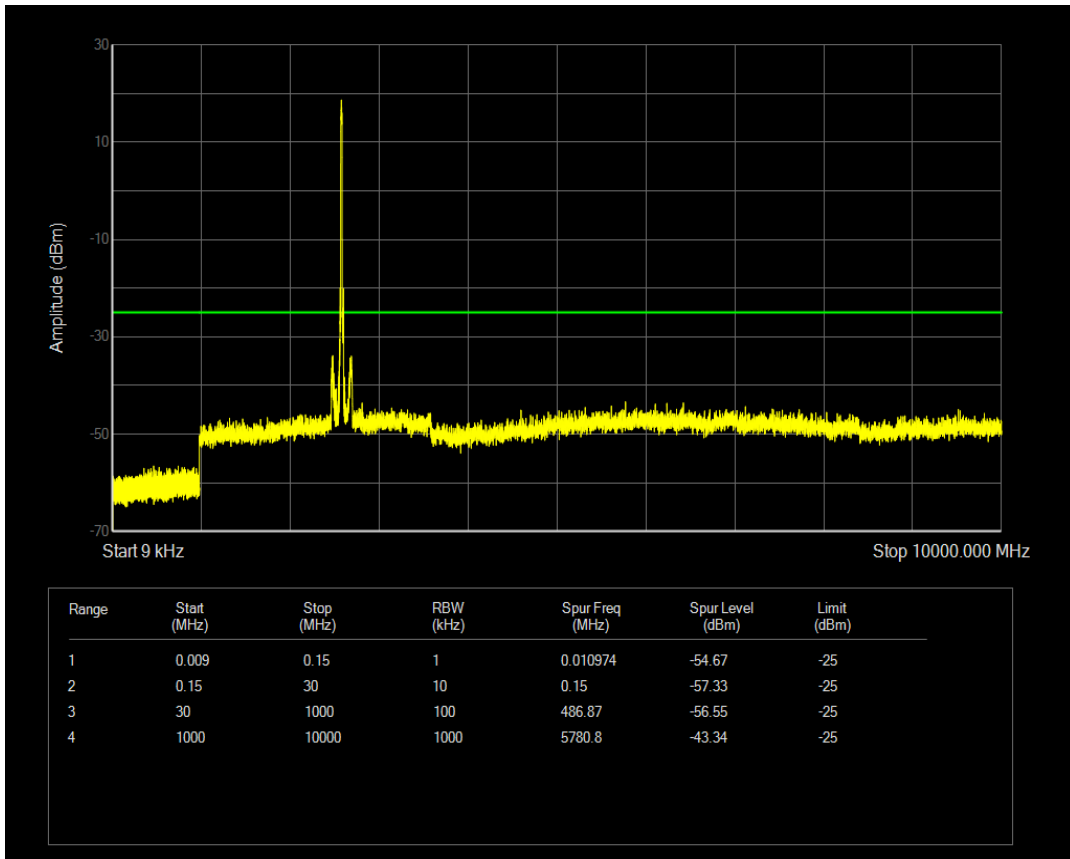

n41 SCS=30kHz CP_QPSK BW=15MHz Channel=518598 RB=38@0