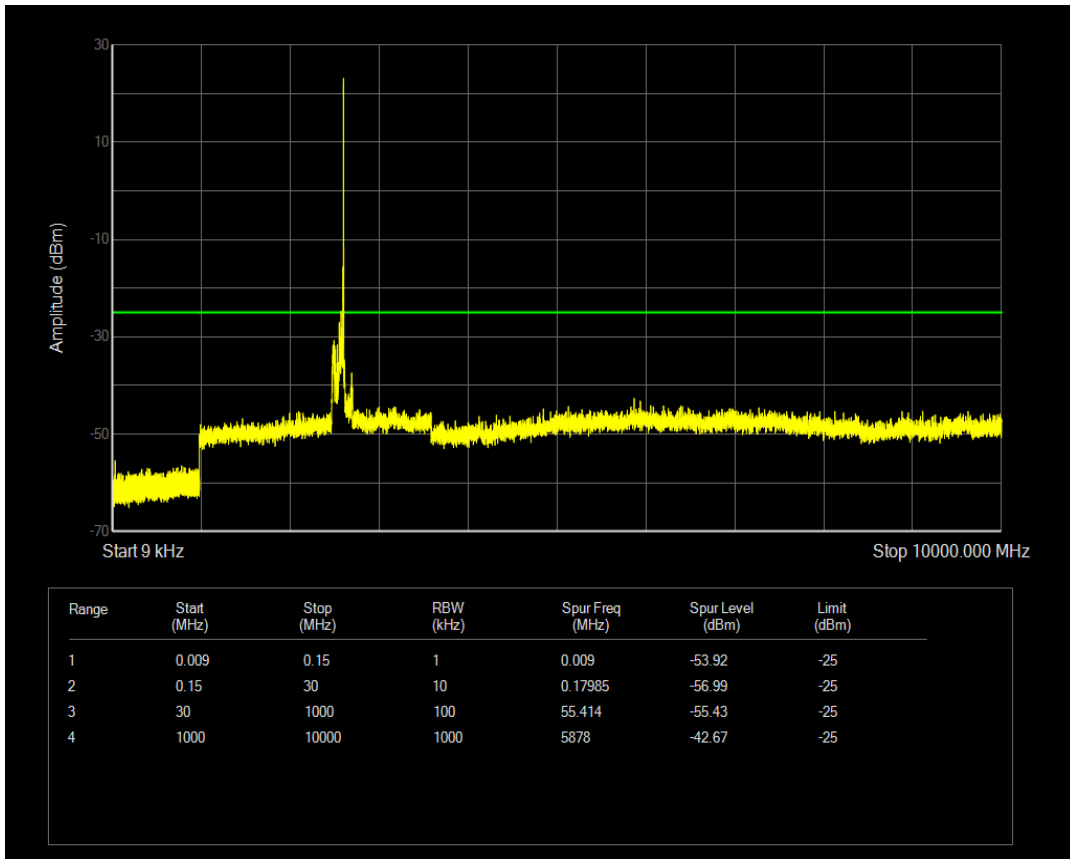

n41 SCS=30kHz CP_QPSK BW=50MHz Channel=518598 RB=133 @0

n41 SCS=30kHz CP_QPSK BW=50MHz Channel=518598 RB=1 @132