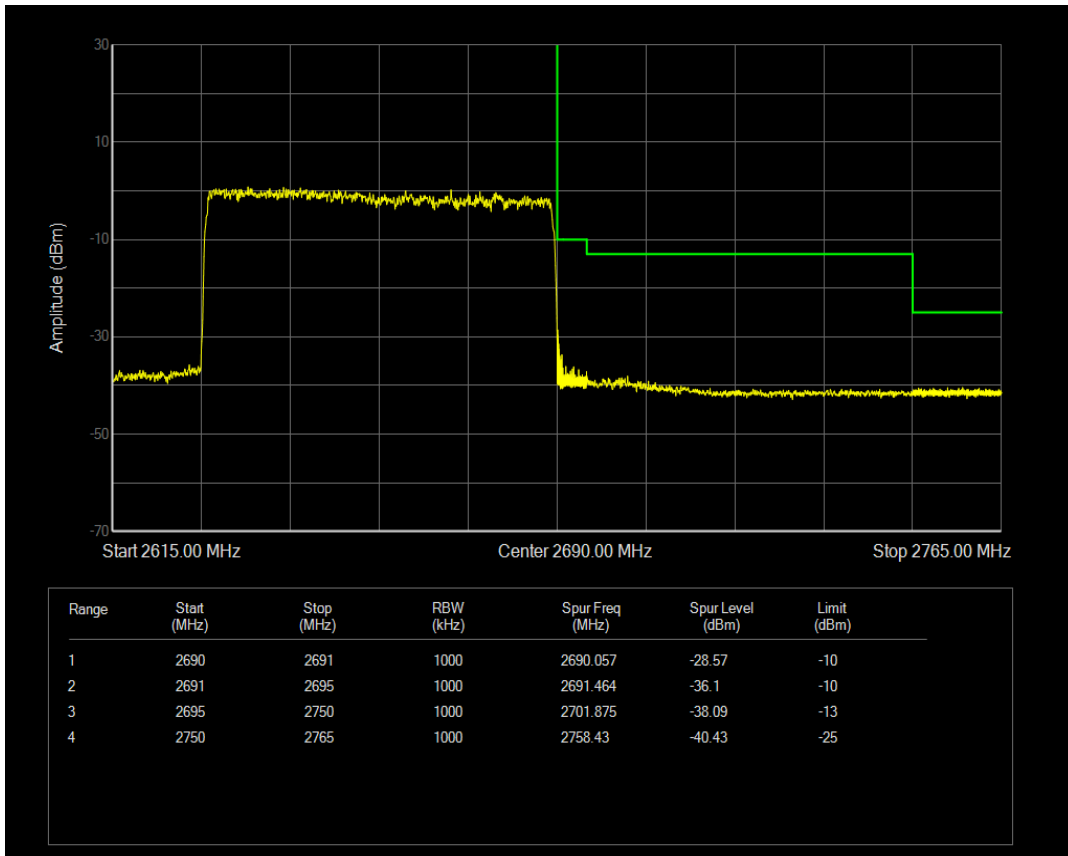

n41 SCS=30kHz DFT_QPSK BW=60MHz Channel=531996 RB=162@0