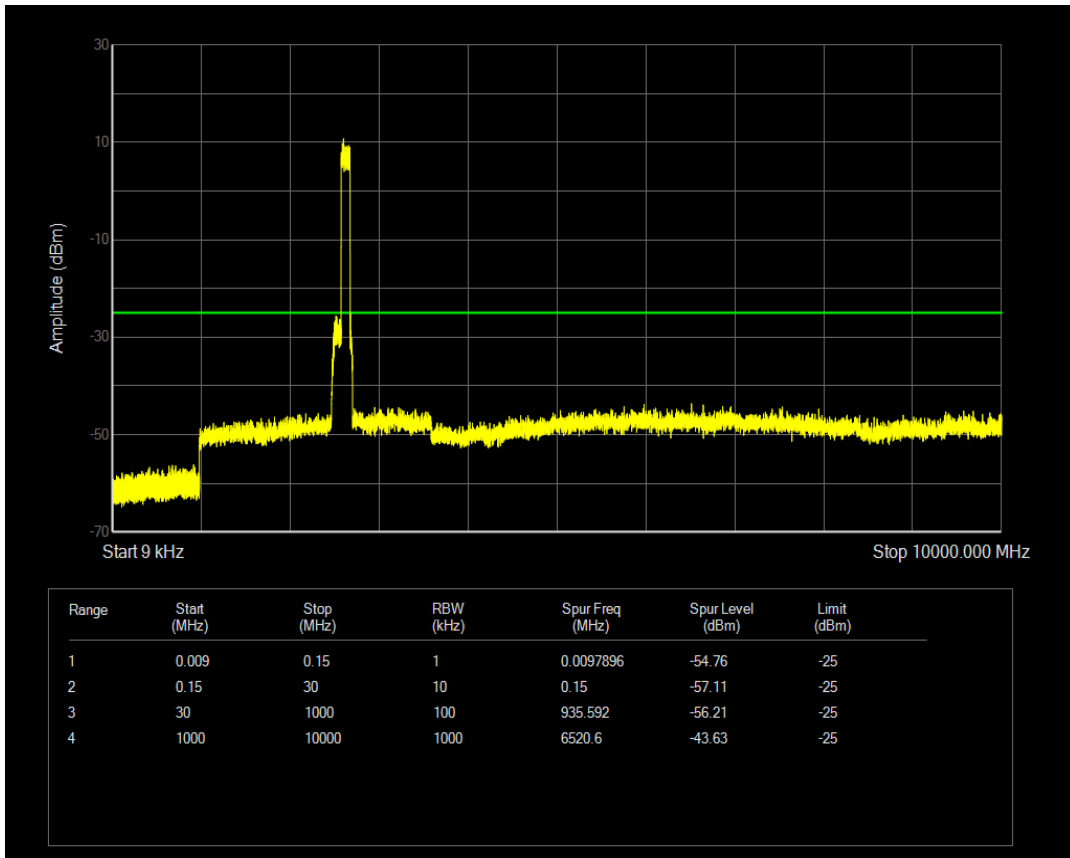

n41 SCS=30kHz CP_QPSK BW=100MHz Channel=528000 RB=273@0