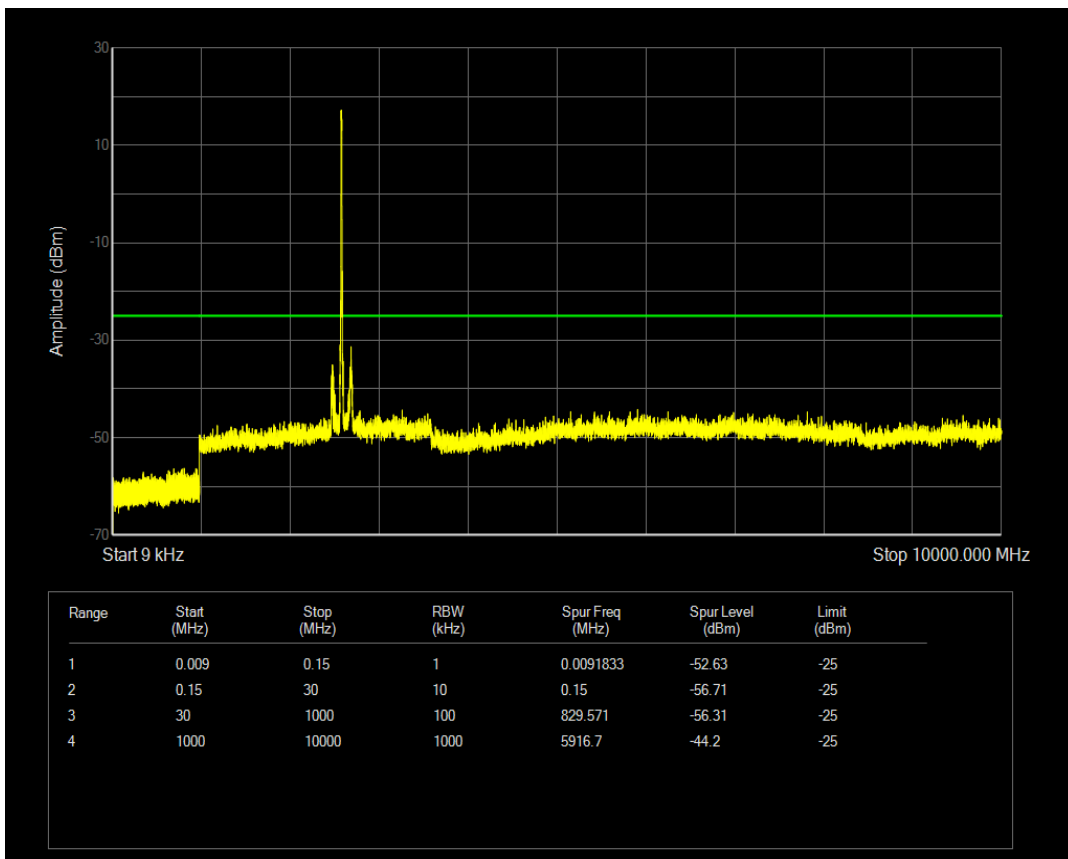

n41 SCS=30kHz CP_QPSK BW=100MHz Channel=518598 RB=273@0

n41 SCS=30kHz CP_QPSK BW=100MHz Channel=528000 RB=1@0

n41 SCS=30kHz CP_QPSK BW=100MHz Channel=528000 RB=1@272

n41 SCS=30kHz CP_QPSK BW=10MHz Channel=518598 RB=24@0