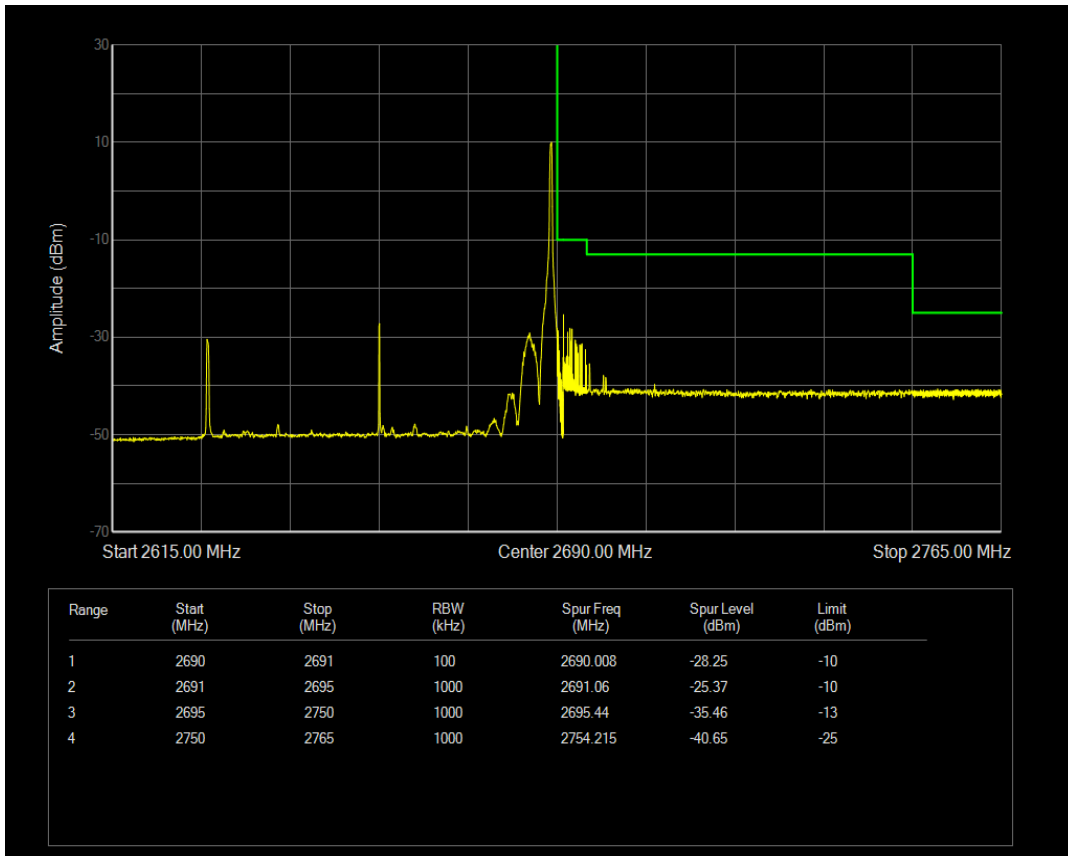

n41 SCS=30kHz DFT_QPSK BW=60MHz Channel=505200 RB=162@0

n41 SCS=30kHz DFT_QPSK BW=60MHz Channel=505200 RB=1@0

n41 SCS=30kHz DFT_QPSK BW=60MHz Channel=531996 RB=162@0

n41 SCS=30kHz DFT_QPSK BW=60MHz Channel=531996 RB=1 @ 161