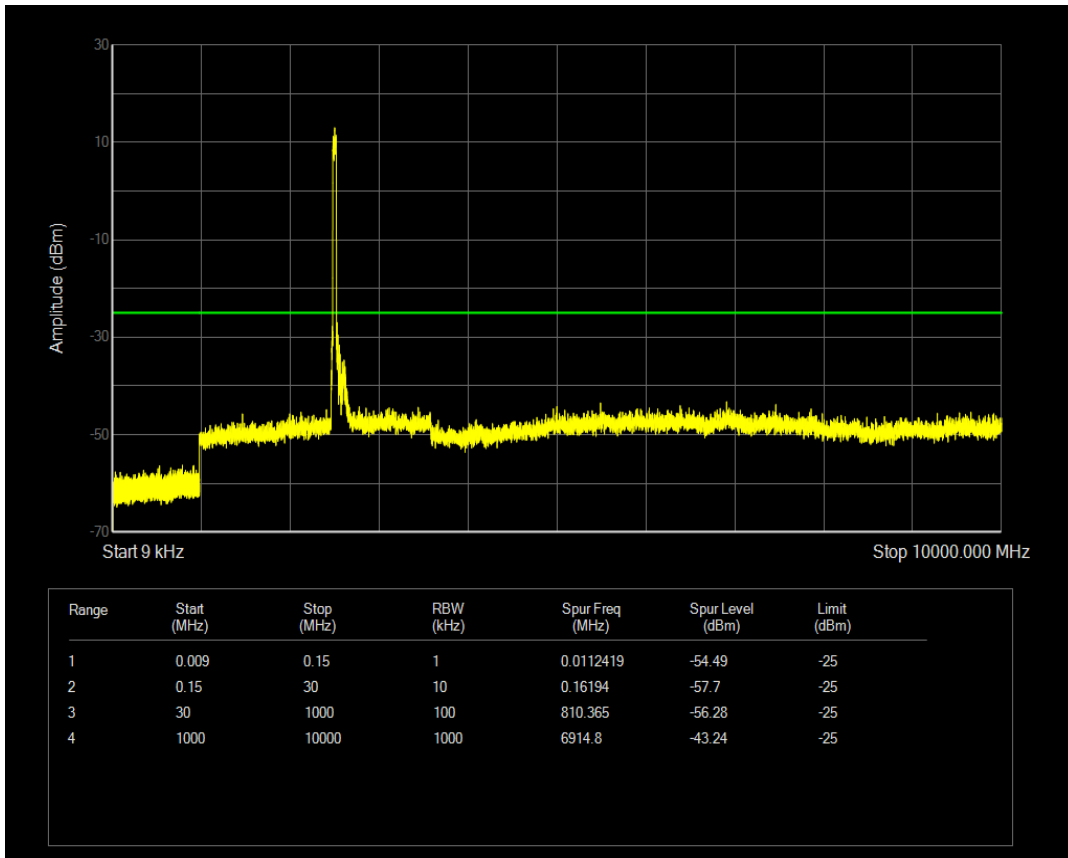

n41 SCS=30kHz CP_QPSK BW=40MHz Channel=518598 RB=106@0

n41 SCS=30kHz CP_QPSK BW=40MHz Channel=518598 RB=1@0

n41 SCS=30kHz CP_QPSK BW=40MHz Channel=518598 RB=1 @105

n41 SCS=30kHz CP_QPSK BW=40MHz Channel=503202 RB=106 @0