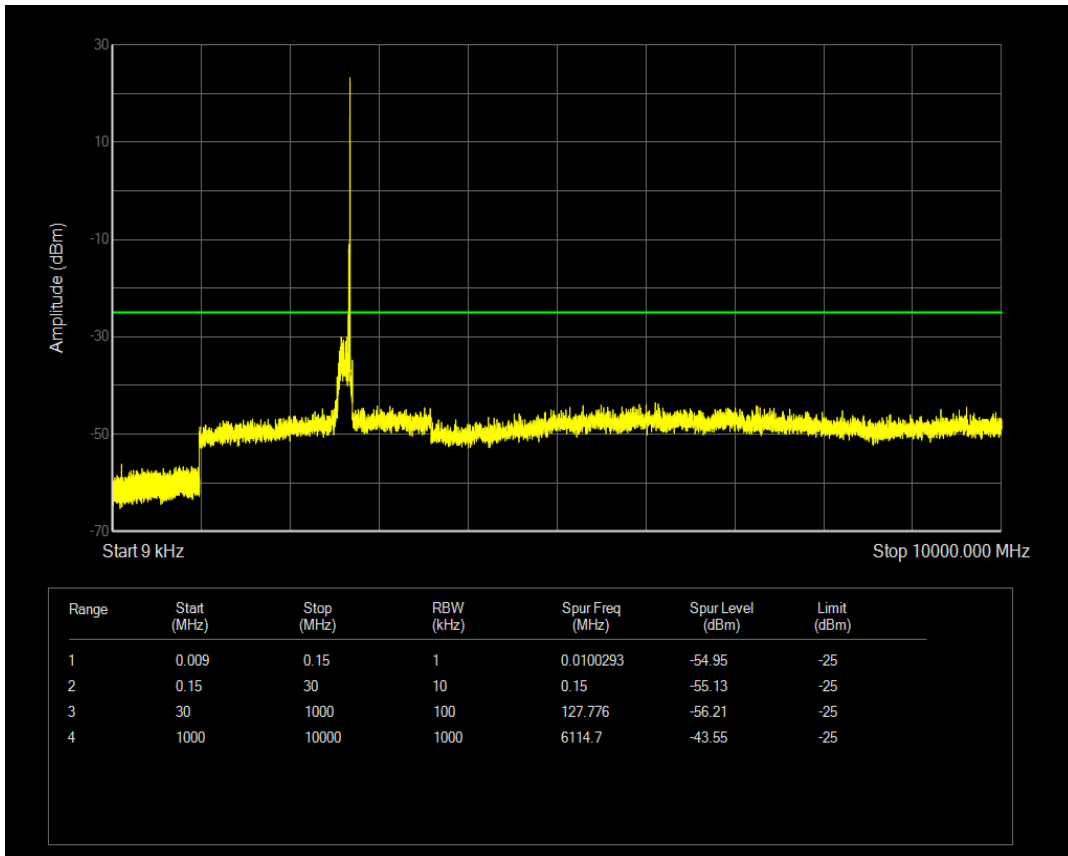

n41 SCS=30kHz CP_QPSK BW=10MHz Channel=518598 RB=24@0

n41 SCS=30kHz CP_QPSK BW=100MHz Channel=528000 RB=1@272