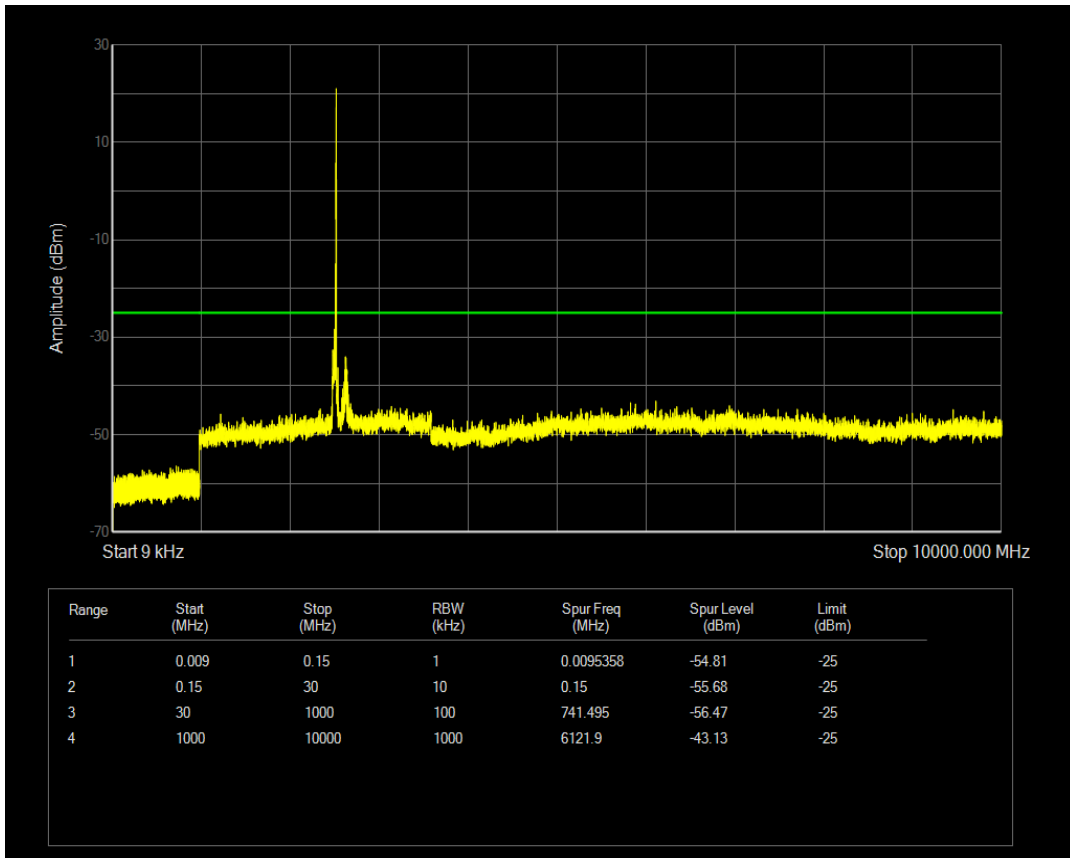

n41 SCS=30kHz CP_QPSK BW=50MHz Channel=504204 RB=133@0

n41 SCS=30kHz CP_QPSK BW=40MHz Channel=503202 RB=1 @105