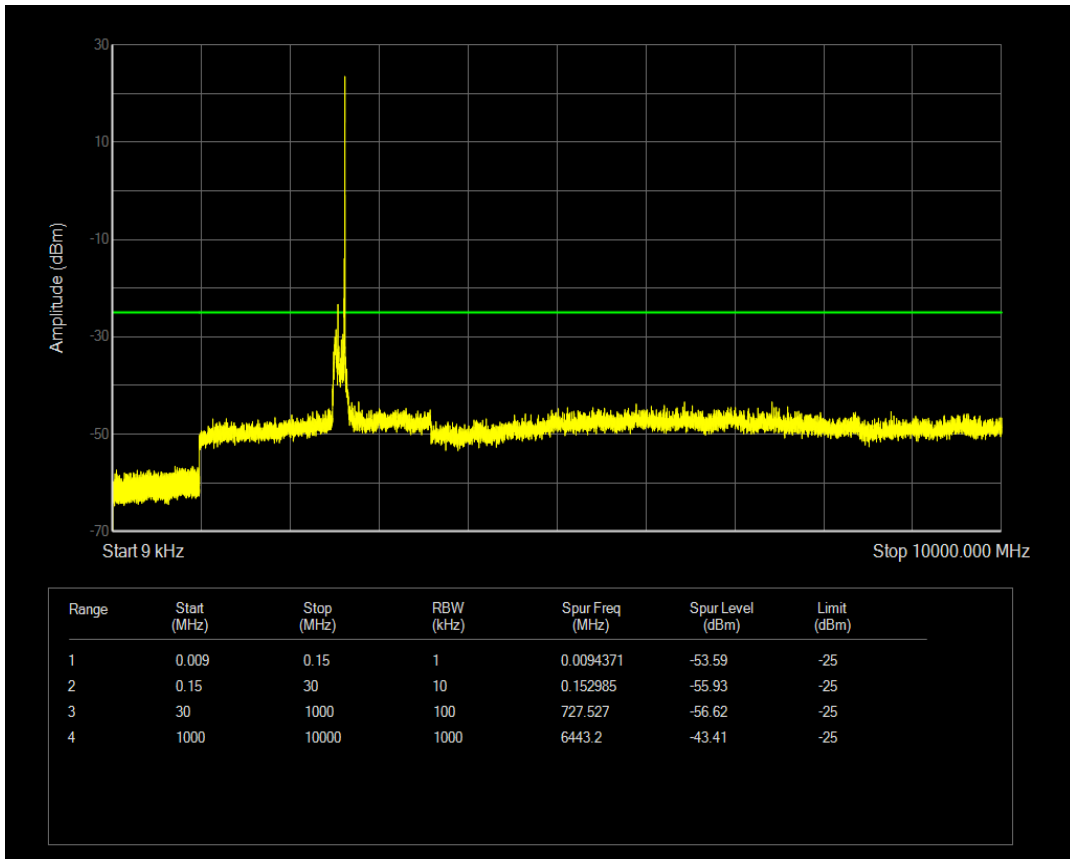

n41 SCS=30kHz CP_QPSK BW=90MHz Channel=508200 RB=245 @0

n41 SCS=30kHz CP_QPSK BW=80MHz Channel=518598 RB=1 @216