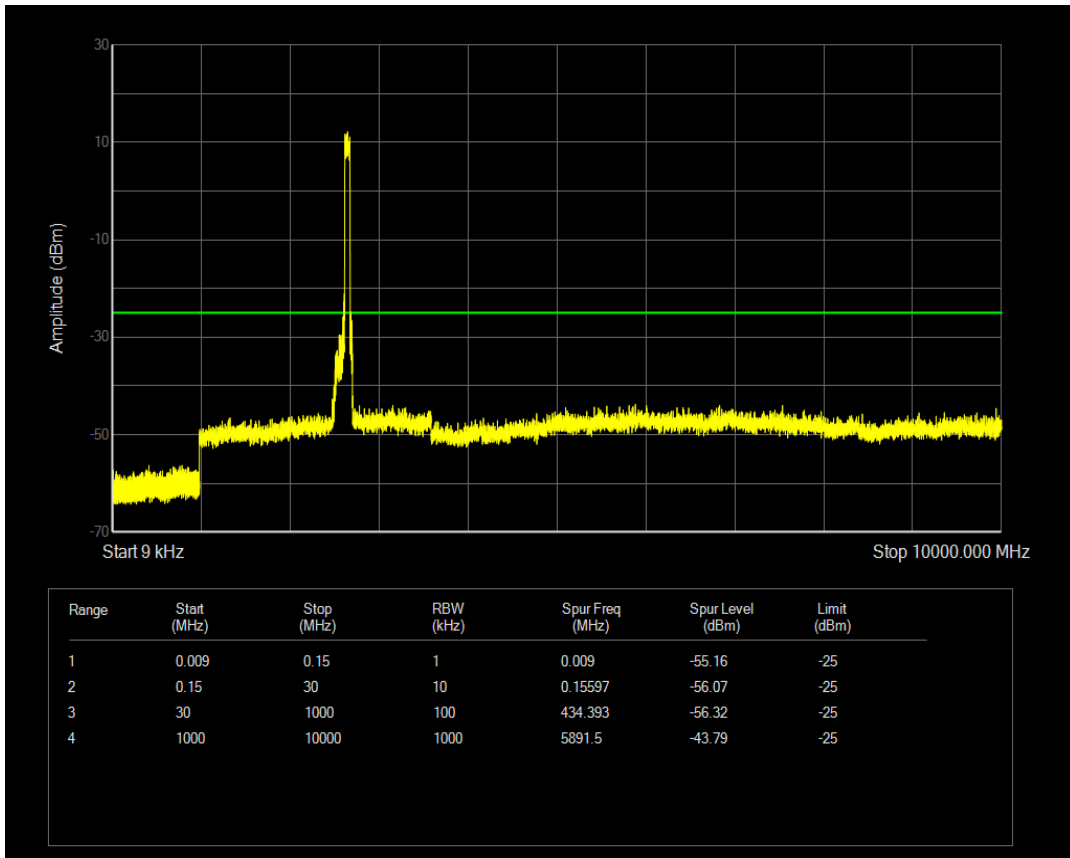

n41 SCS=30kHz CP_QPSK BW=80MHz Channel=507204 RB=1@0

n41 SCS=30kHz CP_QPSK BW=80MHz Channel=507204 RB=1@216

n41 SCS=30kHz CP_QPSK BW=60MHz Channel=518598 RB=1 @161

n41 SCS=30kHz CP_QPSK BW=60MHz Channel=531996 RB=162 @0