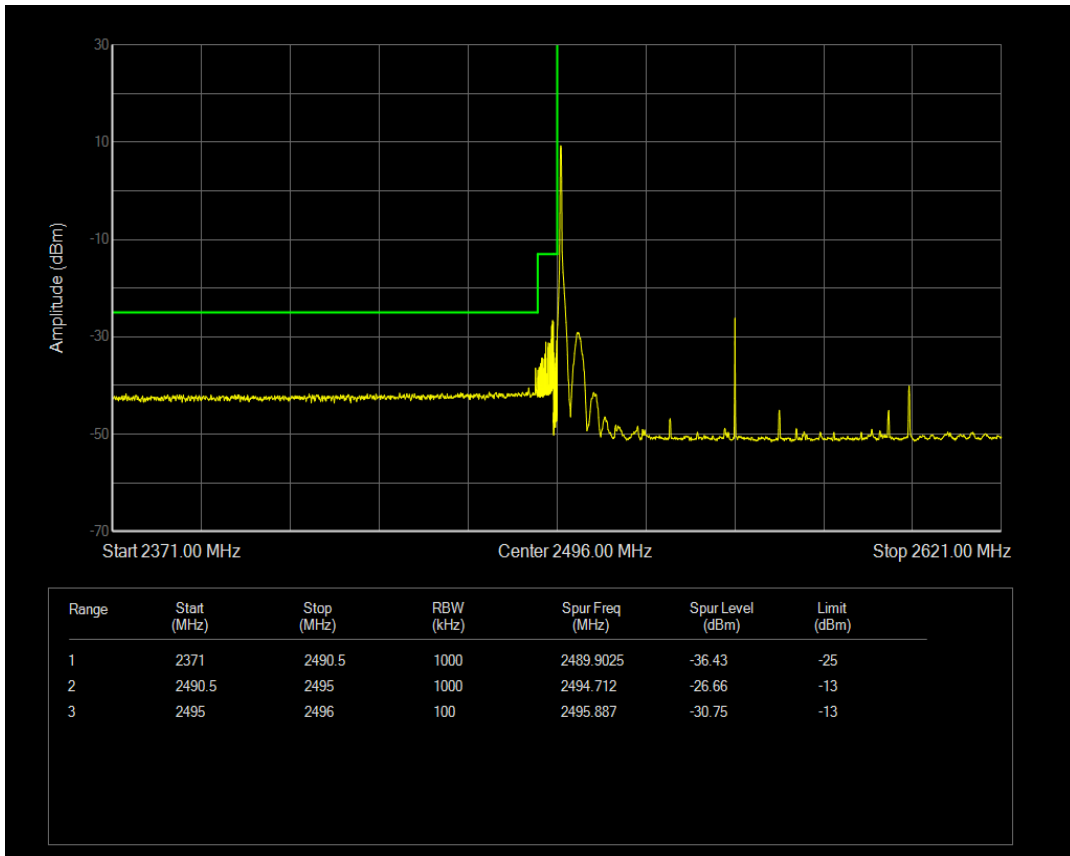

n41 SCS=30kHz DFT_QPSK BW=100MHz Channel=509202 RB=1@0