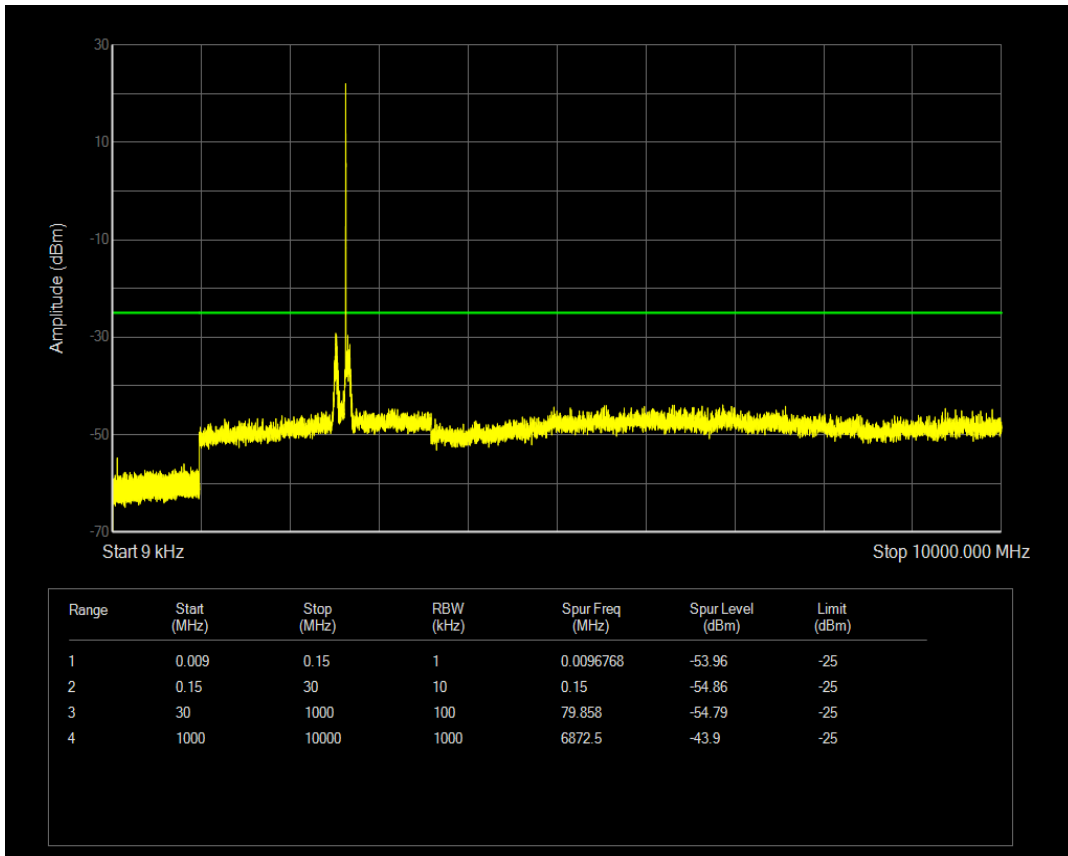

n41 SCS=30kHz CP_QPSK BW=50MHz Channel=504204 RB=1 @132

n41 SCS=30kHz CP_QPSK BW=40MHz Channel=534000 RB=106 @0

n41 SCS=30kHz CP_QPSK BW=40MHz Channel=534000 RB=1 @0

n41 SCS=30kHz CP_QPSK BW=40MHz Channel=534000 RB=1 @105

n41 SCS=30kHz CP_QPSK BW=50MHz Channel=532998 RB=133@0

n41 SCS=30kHz CP_QPSK BW=50MHz Channel=532998 RB=1@0

n41 SCS=30kHz CP_QPSK BW=50MHz Channel=518598 RB=1 @132

n41 SCS=30kHz CP_QPSK BW=50MHz Channel=518598 RB=133 @0