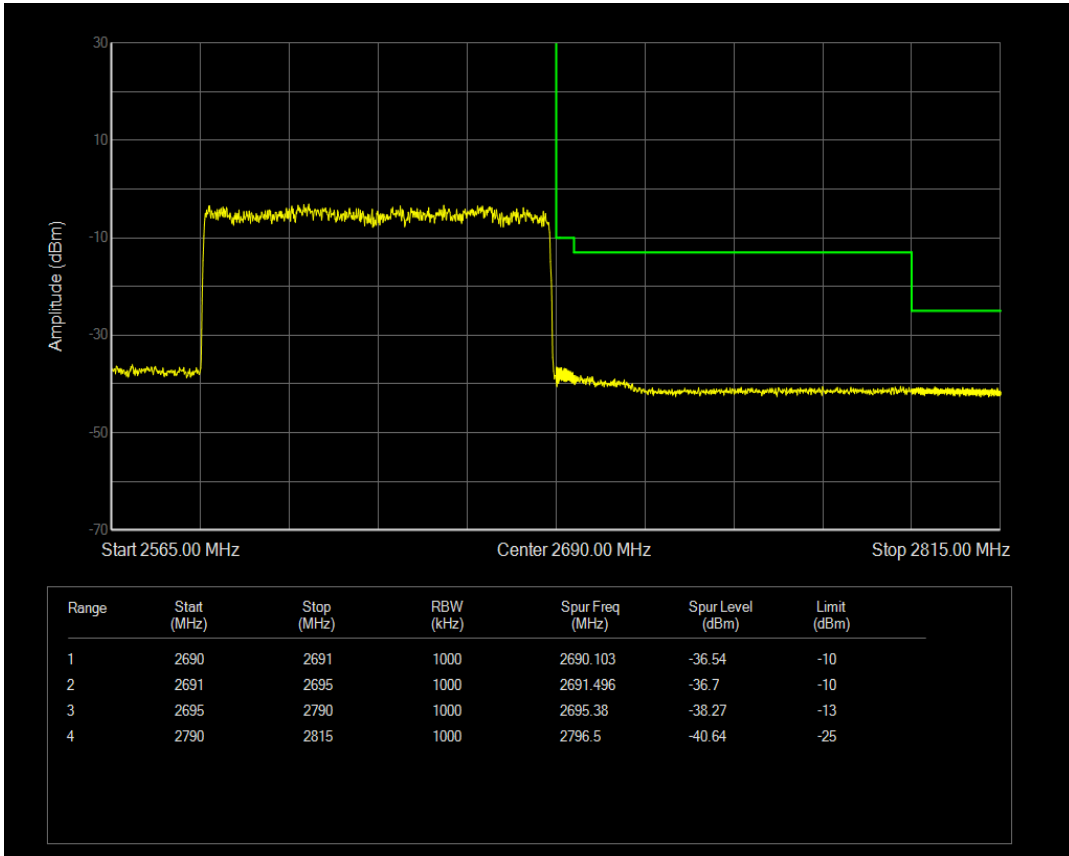

n41 SCS=30kHz DFT_QPSK BW=100MHz Channel=509202 RB=1@0

n41 SCS=30kHz DFT_QPSK BW=100MHz Channel=509202 RB=270@0

n41 SCS=30kHz DFT_QPSK BW=100MHz Channel=528000 RB=1 @272

n41 SCS=30kHz DFT_QPSK BW=100MHz Channel=528000 RB=270 @0