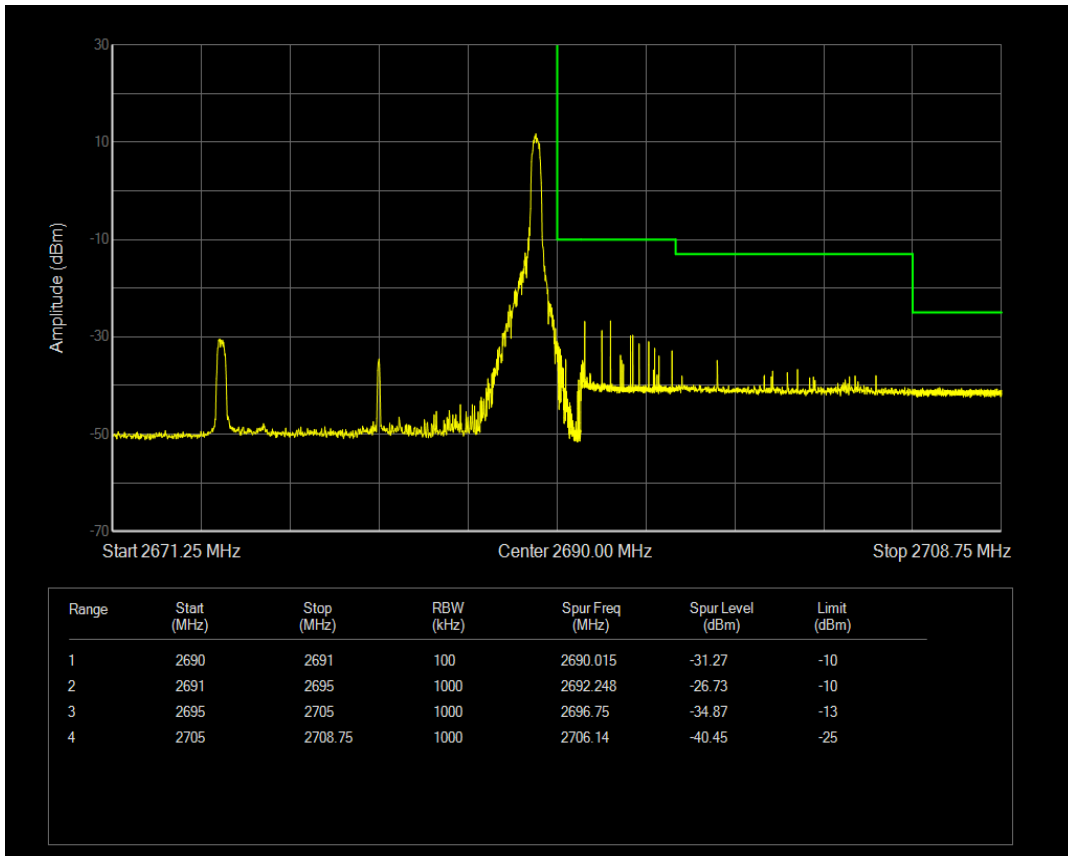

n41 SCS=30kHz DFT_QPSK BW=15MHz Channel=536496 RB=1 @37