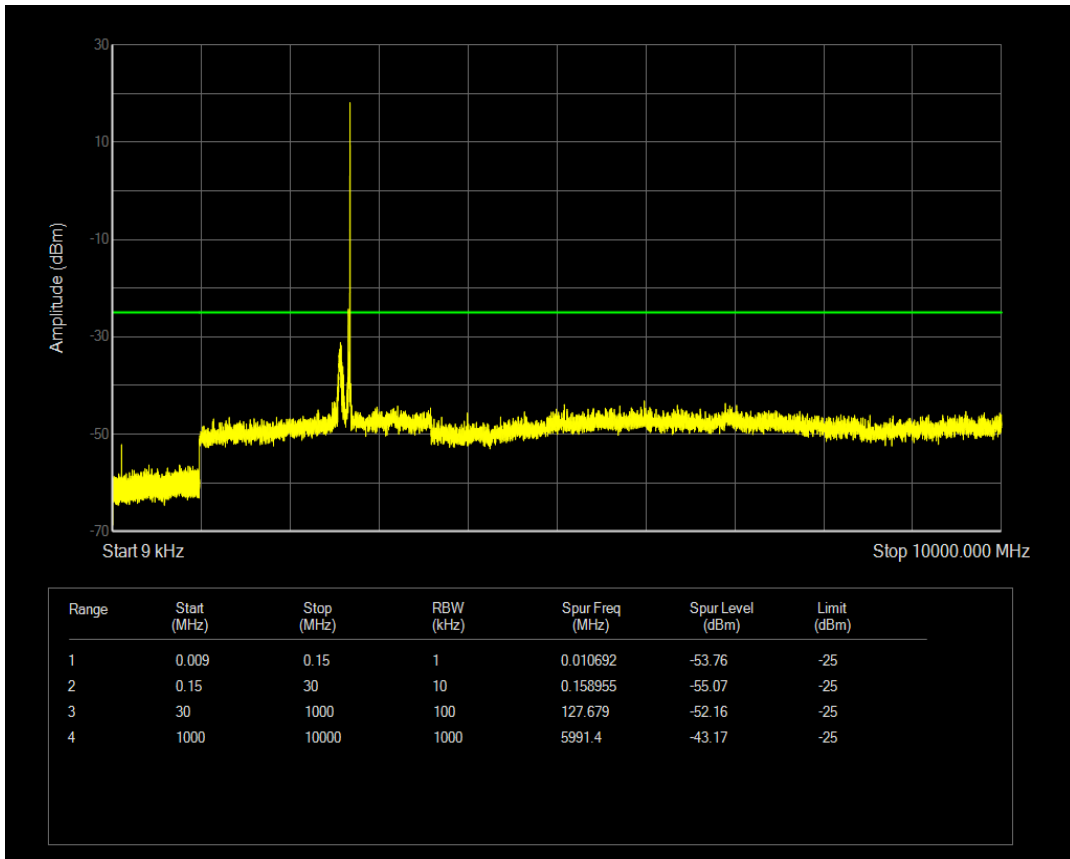

n41 SCS=30kHz CP_QPSK BW=20MHz Channel=535998 RB=1 @50