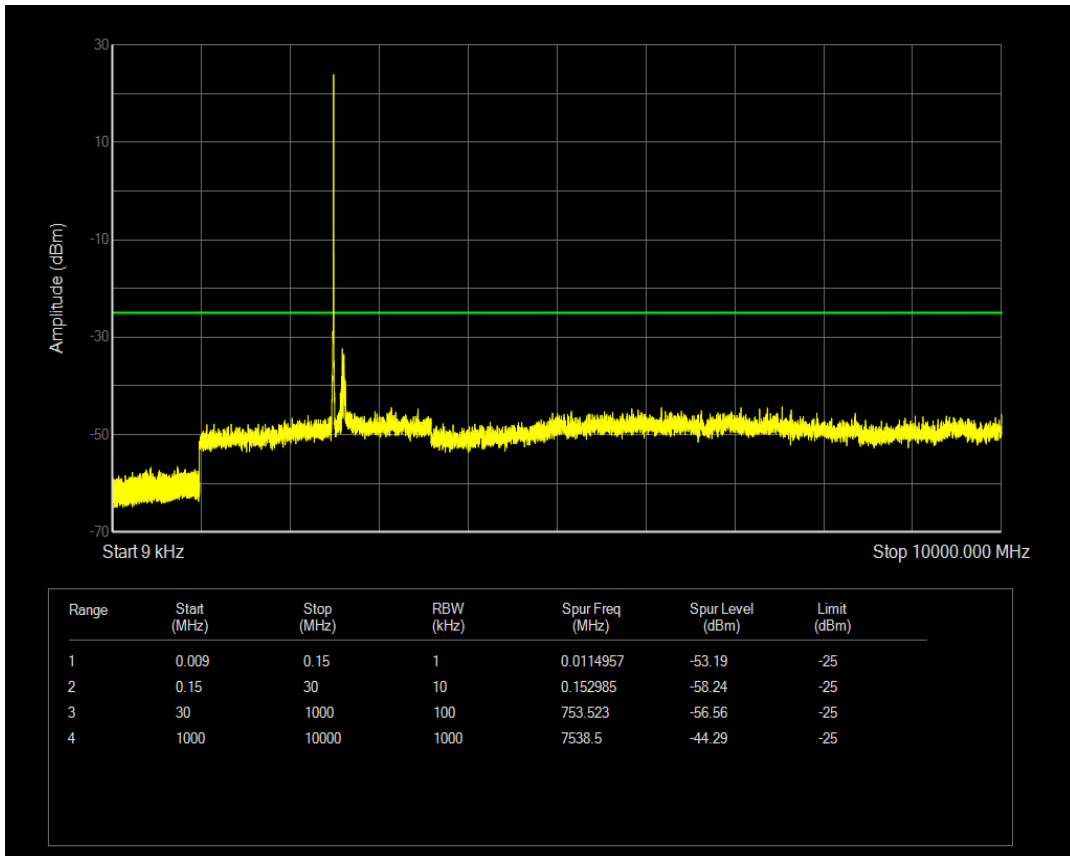

n41 SCS=30kHz CP_QPSK BW=100MHz Channel=509202 RB=1@272

n41 SCS=30kHz CP_QPSK BW=100MHz Channel=528000 RB=273@0

n41 SCS=30kHz CP_QPSK BW=10MHz Channel=500202 RB=1@0

n41 SCS=30kHz CP_QPSK BW=10MHz Channel=500202 RB=1@23