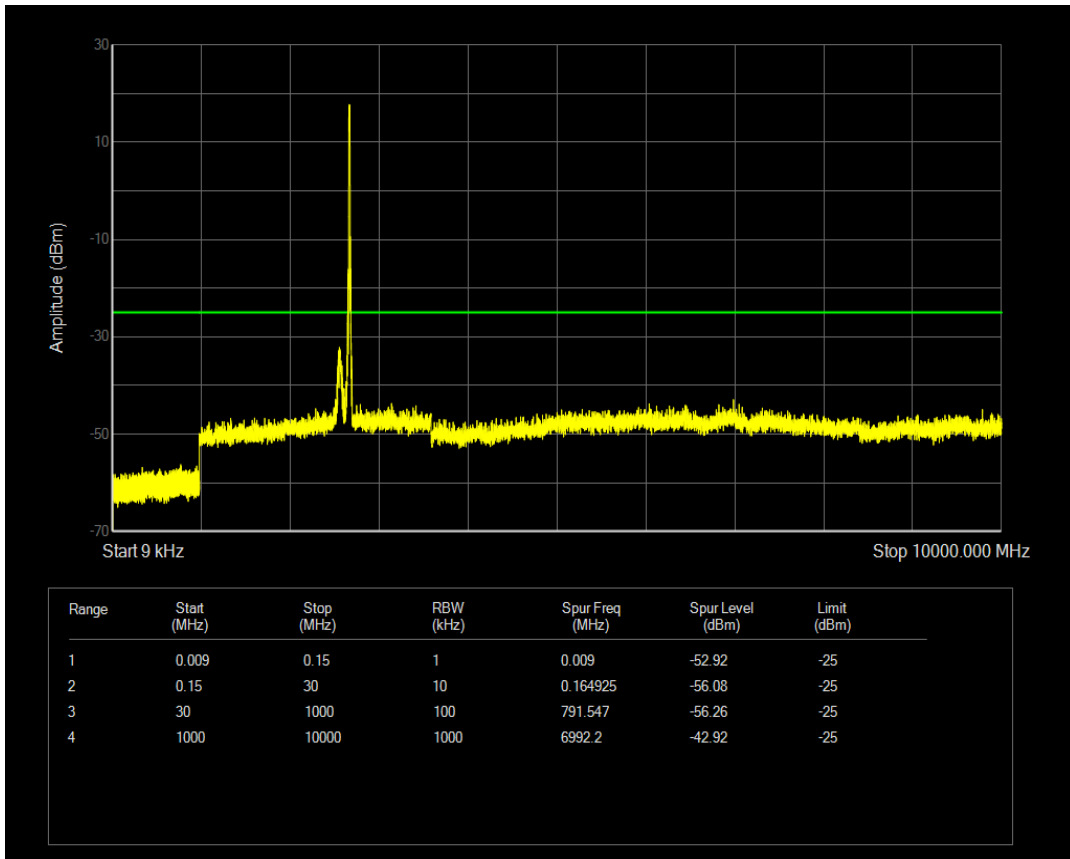

n41 SCS=30kHz CP_QPSK BW=15MHz Channel=536496 RB=38@0