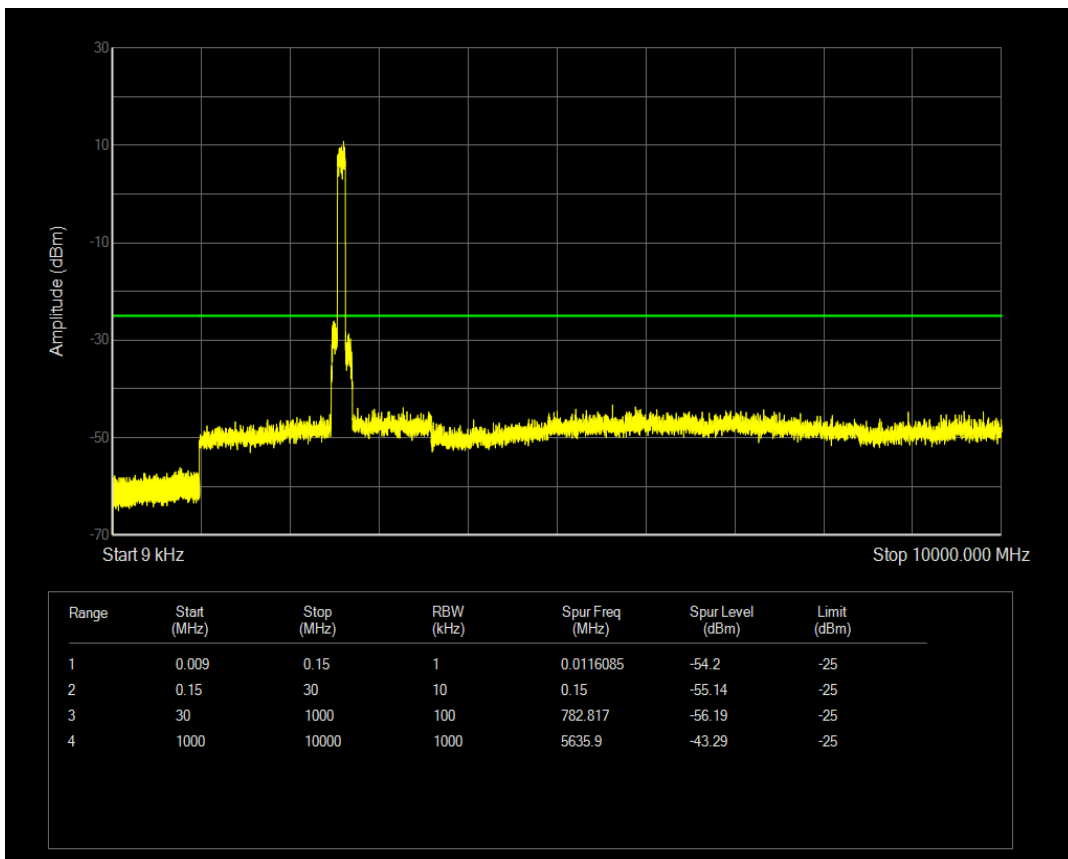

n41 SCS=30kHz CP_QPSK BW=90MHz Channel=508200 RB=1 @244

n41 SCS=30kHz CP_QPSK BW=90MHz Channel=528996 RB=1 @244

n41 SCS=30kHz CP_QPSK BW=90MHz Channel=528996 RB=245@0

n41 SCS=30kHz CP_QPSK BW=90MHz Channel=518598 RB=245@0

n41 SCS=30kHz CP_QPSK BW=90MHz Channel=528996 RB=1 @0