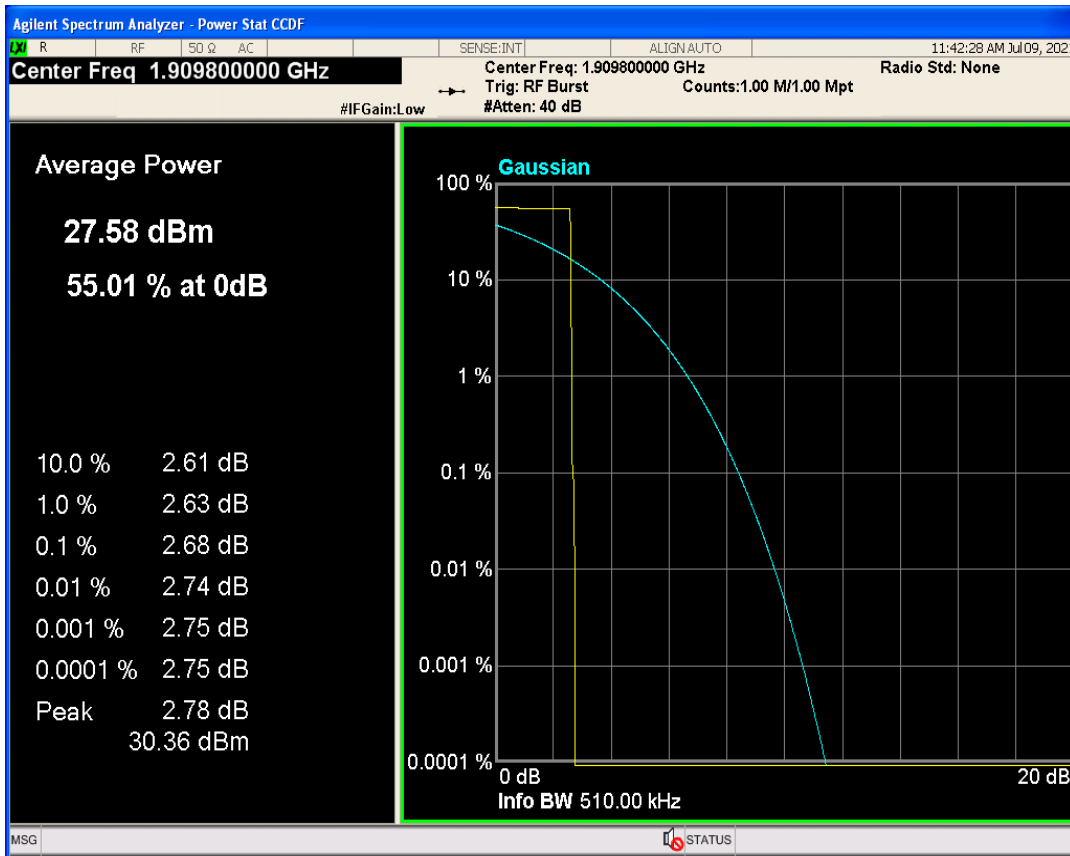

GPRS1900 Channel=810