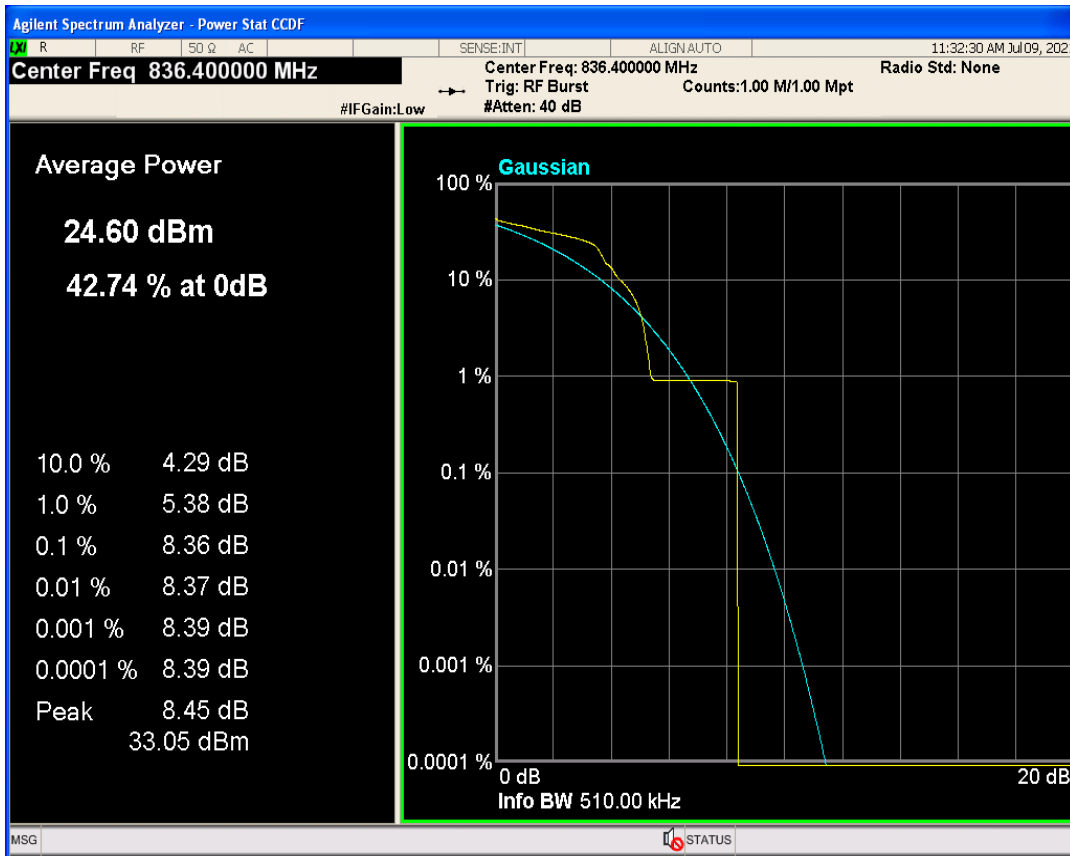

EGPRS1900 Channel=512

EGPRS1900 Channel=661

EGPRS1900 Channel=810

EGPRS850 Channel=189

EGPRS850 Channel=128

EGPRS850 Channel=251

16 Occupied bandwidth

Band	Channel	Frequency (MHz)	99% OBW (kHz)	-26dB EBW (kHz)	Verdict
EGPRS1900	512	1850.2	256.260	326.591	PASS
EGPRS1900	661	1880	251.129	304.750	PASS
EGPRS1900	810	1909.8	255.389	320.399	PASS
EGPRS850	128	824.2	248.505	311.104	PASS
EGPRS850	189	836.4	258.004	306.870	PASS
EGPRS850	251	848.8	255.007	321.806	PASS

EGPRS1900 Channel=661

EGPRS1900 Channel=512

EGPRS1900 Channel=810

EGPRS850 Channel=128

EGPRS850 Channel=251

EGPRS850 Channel=189

17 Band edge

Band	Channel	Frequency (MHz)	Spur Freq (MHz)	Spur Level (dBm)	Limit (dBm)	Verdict
EGPRS1900	512	1850.2	1849.99	-37.37	-13	PASS
EGPRS1900	810	1909.8	1910.00	-37.94	-13	PASS
EGPRS850	128	824.2	823.99	-35.49	-13	PASS
EGPRS850	251	848.8	849.03	-35.10	-13	PASS