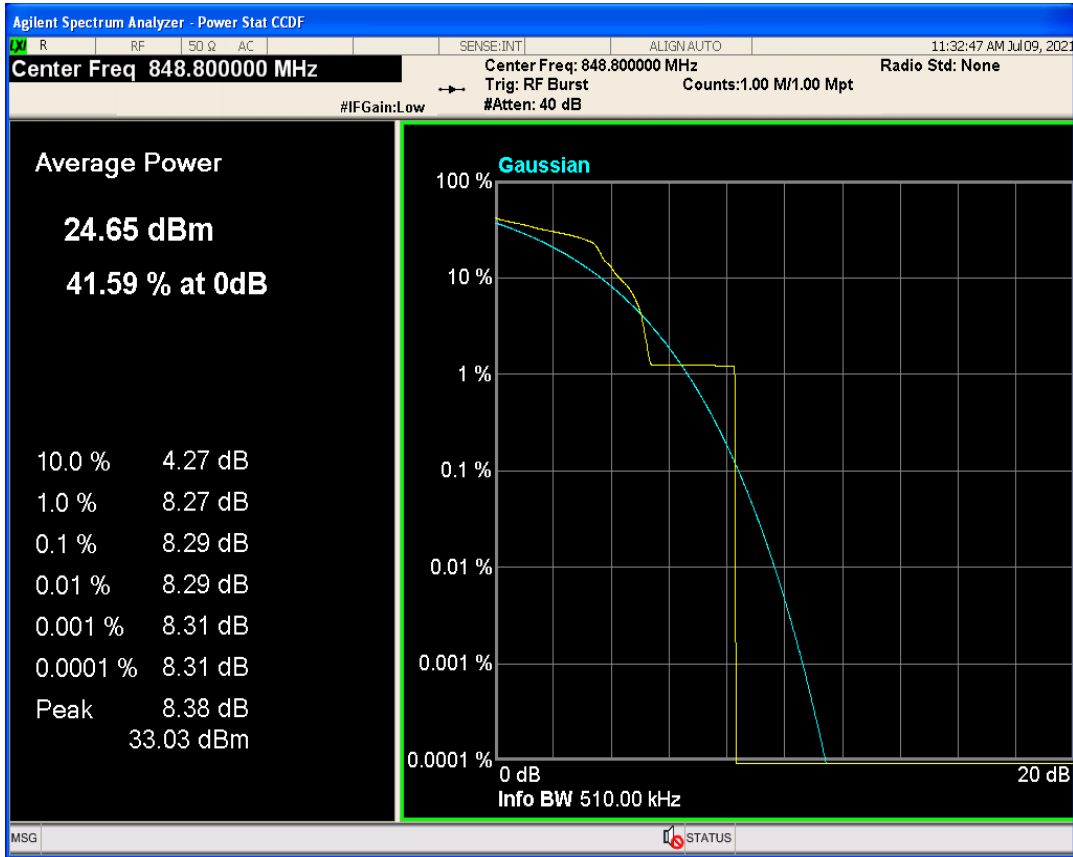

EGPRS1900 Channel=512

EGPRS1900 Channel=661

EGPRS1900 Channel=810

EGPRS850 Channel=189

EGPRS850 Channel=128

EGPRS850 Channel=251

16 Occupied bandwidth

Band	Channel	Frequency (MHz)	99% OBW (kHz)	-26dB EBW (kHz)	Verdict
EGPRS1900	512	1850.2	256.260	326.591	PASS
EGPRS1900	661	1880	251.129	304.750	PASS
EGPRS1900	810	1909.8	255.389	320.399	PASS
EGPRS850	128	824.2	248.505	311.104	PASS
EGPRS850	189	836.4	258.004	306.870	PASS
EGPRS850	251	848.8	255.007	321.806	PASS

EGPRS1900 Channel=661

EGPRS1900 Channel=512

EGPRS1900 Channel=810

EGPRS850 Channel=128

EGPRS850 Channel=251

EGPRS850 Channel=189

17 Band edge

Band	Channel	Frequency (MHz)	Spur Freq (MHz)	Spur Level (dBm)	Limit (dBm)	Verdict
EGPRS1900	512	1850.2	1849.99	-37.37	-13	PASS
EGPRS1900	810	1909.8	1910.00	-37.94	-13	PASS
EGPRS850	128	824.2	823.99	-35.49	-13	PASS
EGPRS850	251	848.8	849.03	-35.10	-13	PASS