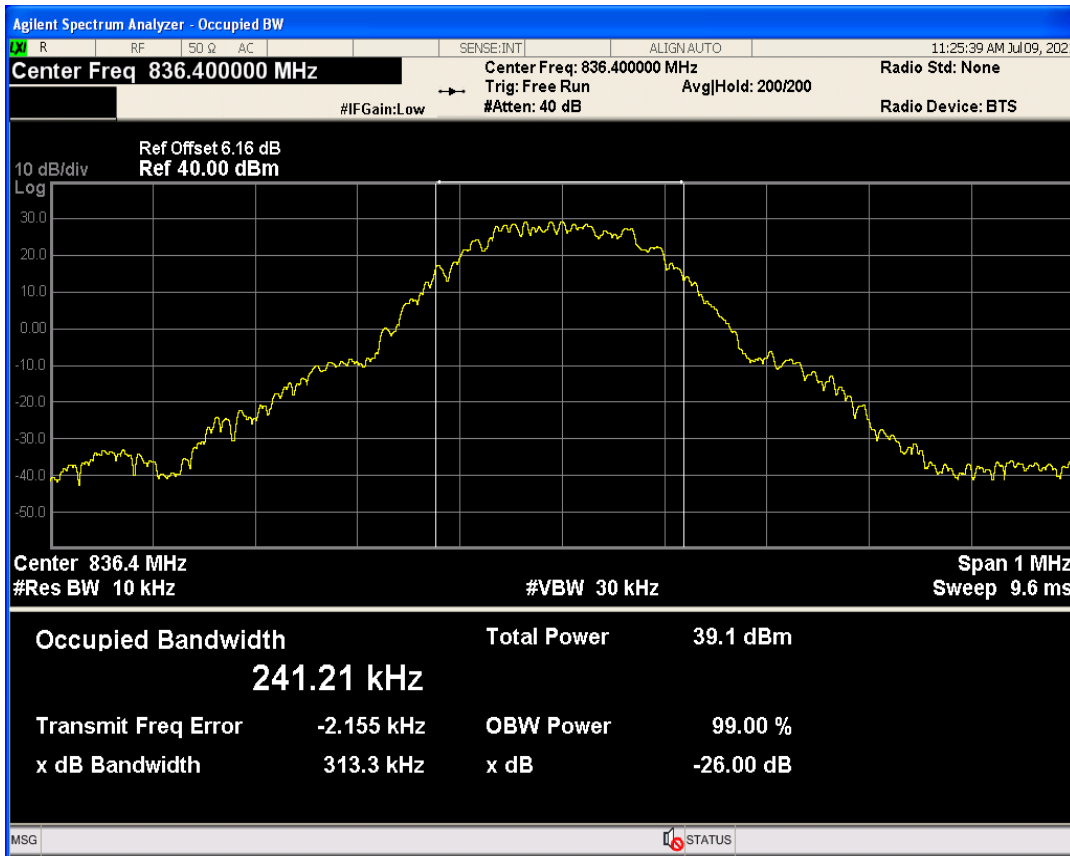

WCDMA Band5 Channel=4233

GSM1900 Channel=512

GSM1900 Channel=810

GSM1900 Channel=661

GSM850 Channel=128

GSM850 Channel=189

GSM850 Channel=251

05 Band edge