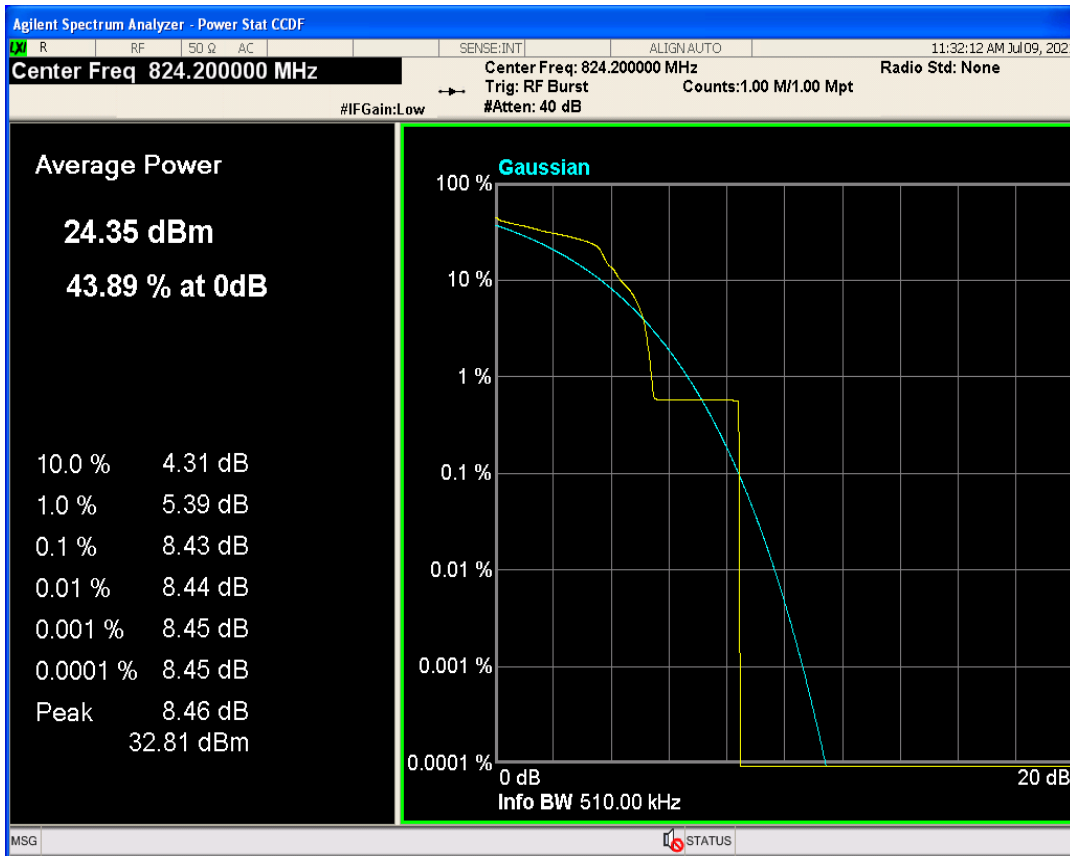

EGPRS1900 Channel=512

EGPRS1900 Channel=661

EGPRS1900 Channel=810

EGPRS850 Channel=189

EGPRS850 Channel=128

EGPRS850 Channel=251

16 Occupied bandwidth

Band	Channel	Frequency (MHz)	99% OBW (kHz)	-26dB EBW (kHz)	Verdict
EGPRS1900	512	1850.2	256.260	326.591	PASS
EGPRS1900	661	1880	251.129	304.750	PASS
EGPRS1900	810	1909.8	255.389	320.399	PASS
EGPRS850	128	824.2	248.505	311.104	PASS
EGPRS850	189	836.4	258.004	306.870	PASS
EGPRS850	251	848.8	255.007	321.806	PASS

EGPRS1900 Channel=661

EGPRS1900 Channel=512

EGPRS1900 Channel=810

EGPRS850 Channel=128

EGPRS850 Channel=251

EGPRS850 Channel=189

17 Band edge

Band	Channel	Frequency (MHz)	Spur Freq (MHz)	Spur Level (dBm)	Limit (dBm)	Verdict
EGPRS1900	512	1850.2	1849.99	-37.37	-13	PASS
EGPRS1900	810	1909.8	1910.00	-37.94	-13	PASS
EGPRS850	128	824.2	823.99	-35.49	-13	PASS
EGPRS850	251	848.8	849.03	-35.10	-13	PASS