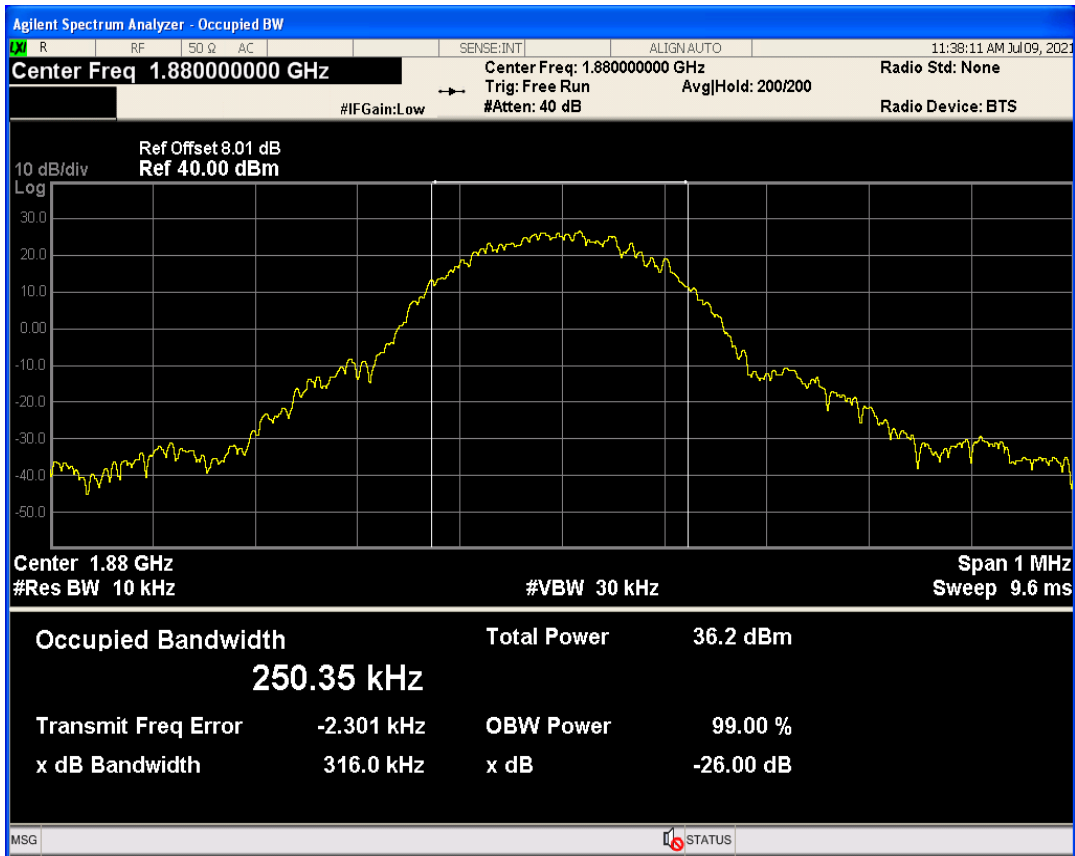

WCDMA Band5 Channel=4233

GSM1900 Channel=512

GSM1900 Channel=810

GSM1900 Channel=661

GSM850 Channel=128

GSM850 Channel=189

GSM850 Channel=251

05 Band edge