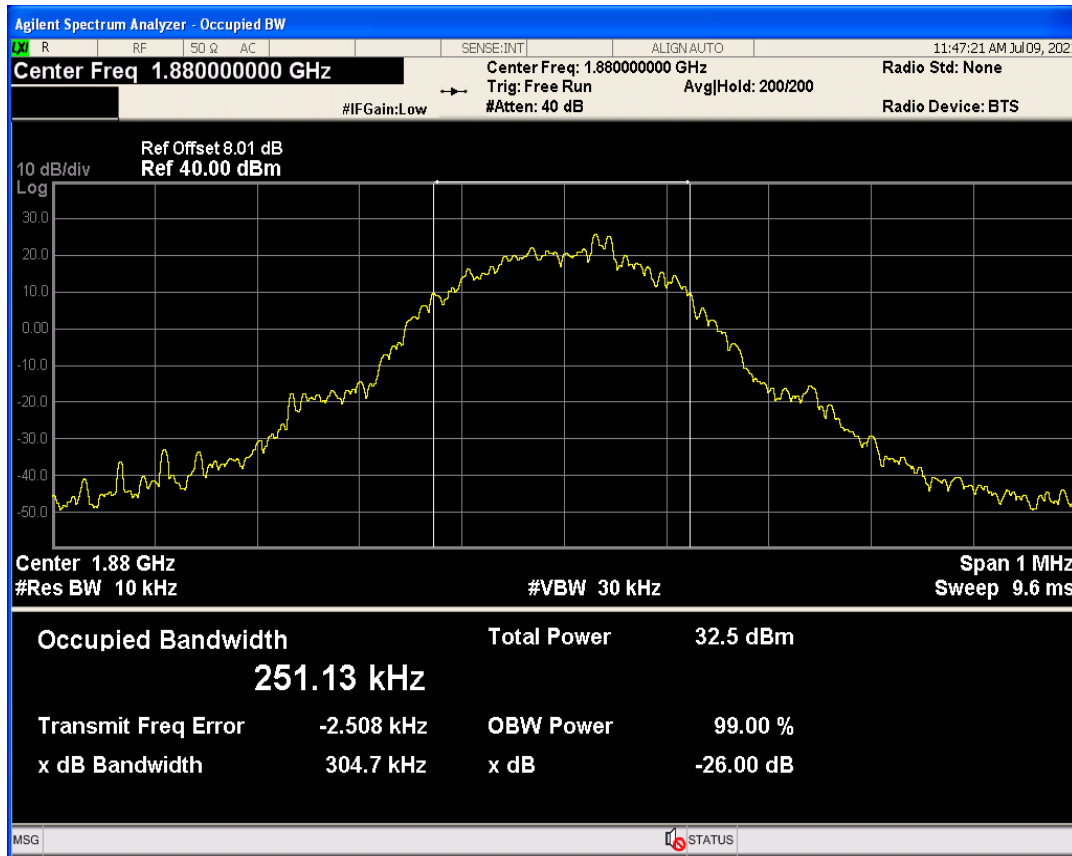

EGPRS1900 Channel=512

EGPRS1900 Channel=661

EGPRS1900 Channel=810

EGPRS850 Channel=189

EGPRS850 Channel=128

EGPRS850 Channel=251

16 Occupied bandwidth

Band	Channel	Frequency (MHz)	99% OBW (kHz)	-26dB EBW (kHz)	Verdict
EGPRS1900	512	1850.2	256.260	326.591	PASS
EGPRS1900	661	1880	251.129	304.750	PASS
EGPRS1900	810	1909.8	255.389	320.399	PASS
EGPRS850	128	824.2	248.505	311.104	PASS
EGPRS850	189	836.4	258.004	306.870	PASS
EGPRS850	251	848.8	255.007	321.806	PASS

EGPRS1900 Channel=661

EGPRS1900 Channel=512

EGPRS1900 Channel=810

EGPRS850 Channel=128

EGPRS850 Channel=251

EGPRS850 Channel=189

17 Band edge

Band	Channel	Frequency (MHz)	Spur Freq (MHz)	Spur Level (dBm)	Limit (dBm)	Verdict
EGPRS1900	512	1850.2	1849.99	-37.37	-13	PASS
EGPRS1900	810	1909.8	1910.00	-37.94	-13	PASS
EGPRS850	128	824.2	823.99	-35.49	-13	PASS
EGPRS850	251	848.8	849.03	-35.10	-13	PASS