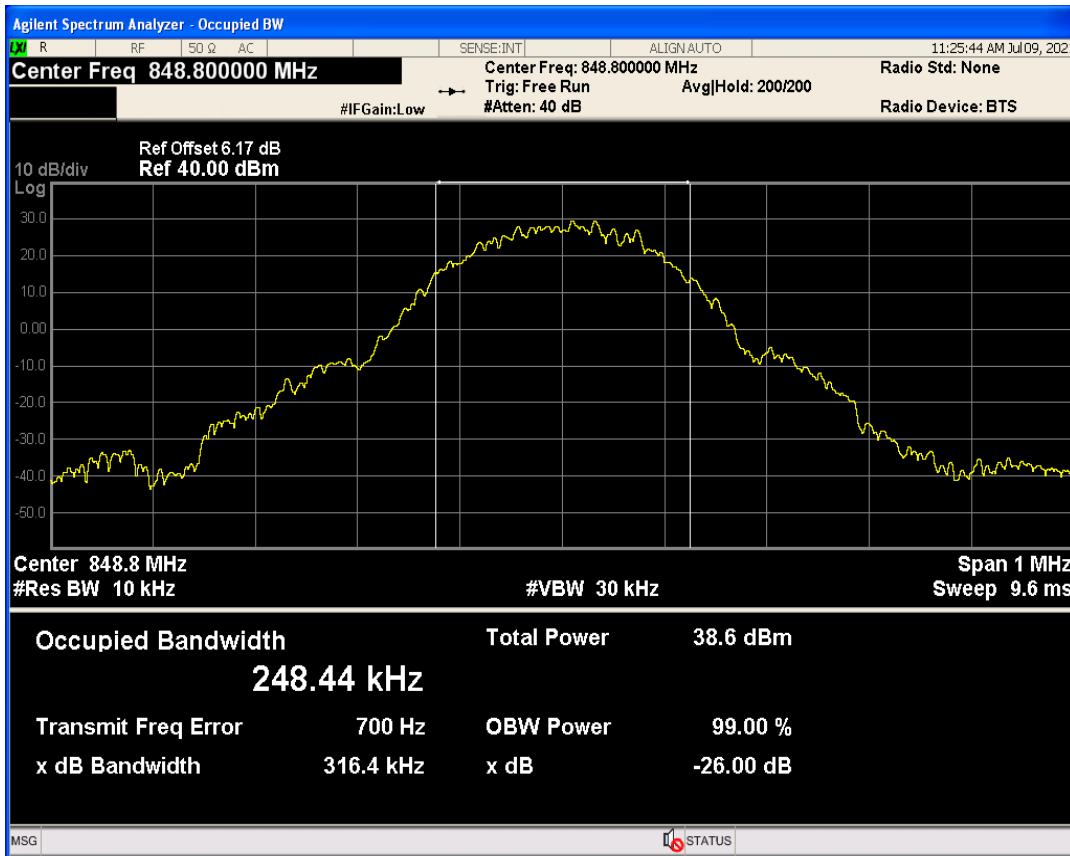

WCDMA Band5 Channel=4233

GSM1900 Channel=512

GSM1900 Channel=810

GSM1900 Channel=661

GSM850 Channel=128

GSM850 Channel=189

GSM850 Channel=251

05 Band edge