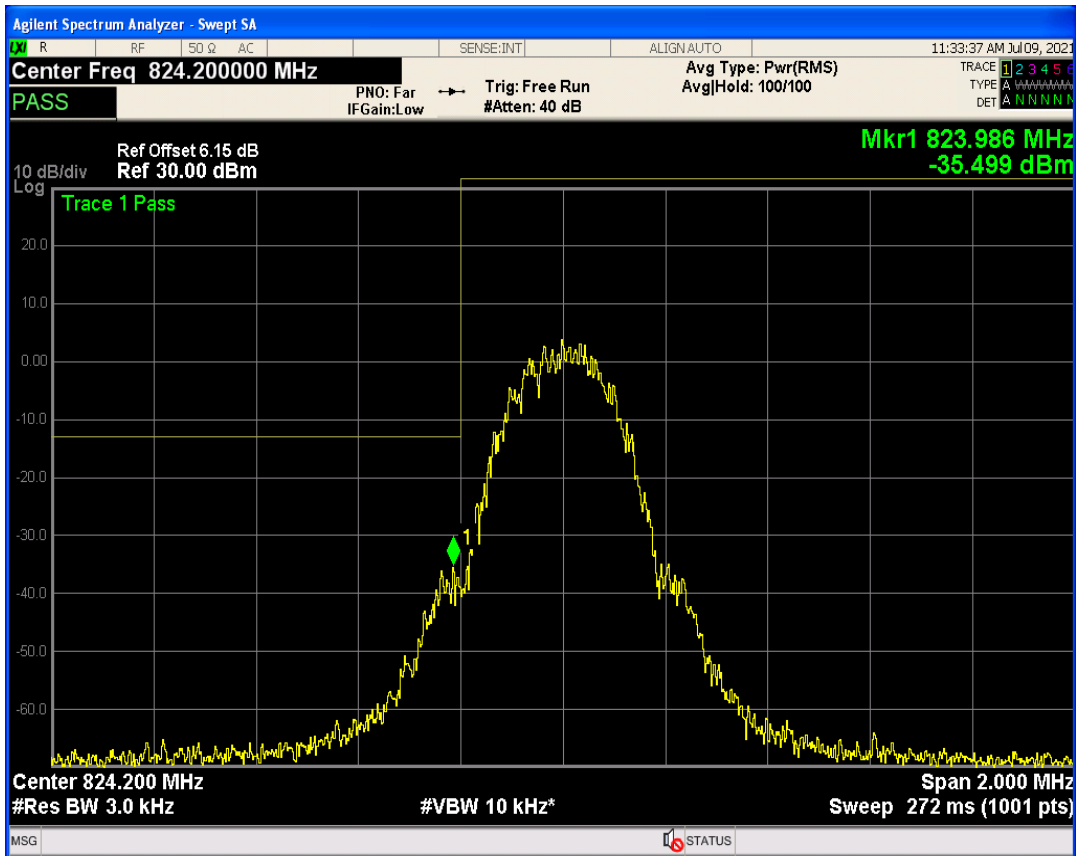

EGPRS1900 Channel=661

EGPRS1900 Channel=512

EGPRS1900 Channel=810

EGPRS850 Channel=128

EGPRS850 Channel=251

EGPRS850 Channel=189

17 Band edge

Band	Channel	Frequency (MHz)	Spur Freq (MHz)	Spur Level (dBm)	Limit (dBm)	Verdict
EGPRS1900	512	1850.2	1849.99	-37.37	-13	PASS
EGPRS1900	810	1909.8	1910.00	-37.94	-13	PASS
EGPRS850	128	824.2	823.99	-35.49	-13	PASS
EGPRS850	251	848.8	849.03	-35.10	-13	PASS

EGPRS1900 Channel=512

EGPRS1900 Channel=810

EGPRS850 Channel=128

EGPRS850 Channel=251

09 Peak-to-Average Ratio

Band	Channel	Frequency (MHz)	Result (dB)	high Limit (dB)	Verdict
GPRS1900	512	1850.2	2.648035714	13.00	PASS
GPRS1900	661	1880	2.682903226	13.00	PASS
GPRS1900	810	1909.8	2.678395062	13.00	PASS
GPRS850	128	824.2	2.65760033	13.00	PASS
GPRS850	189	836.4	2.662960069	13.00	PASS
GPRS850	251	848.8	2.660568655	13.00	PASS