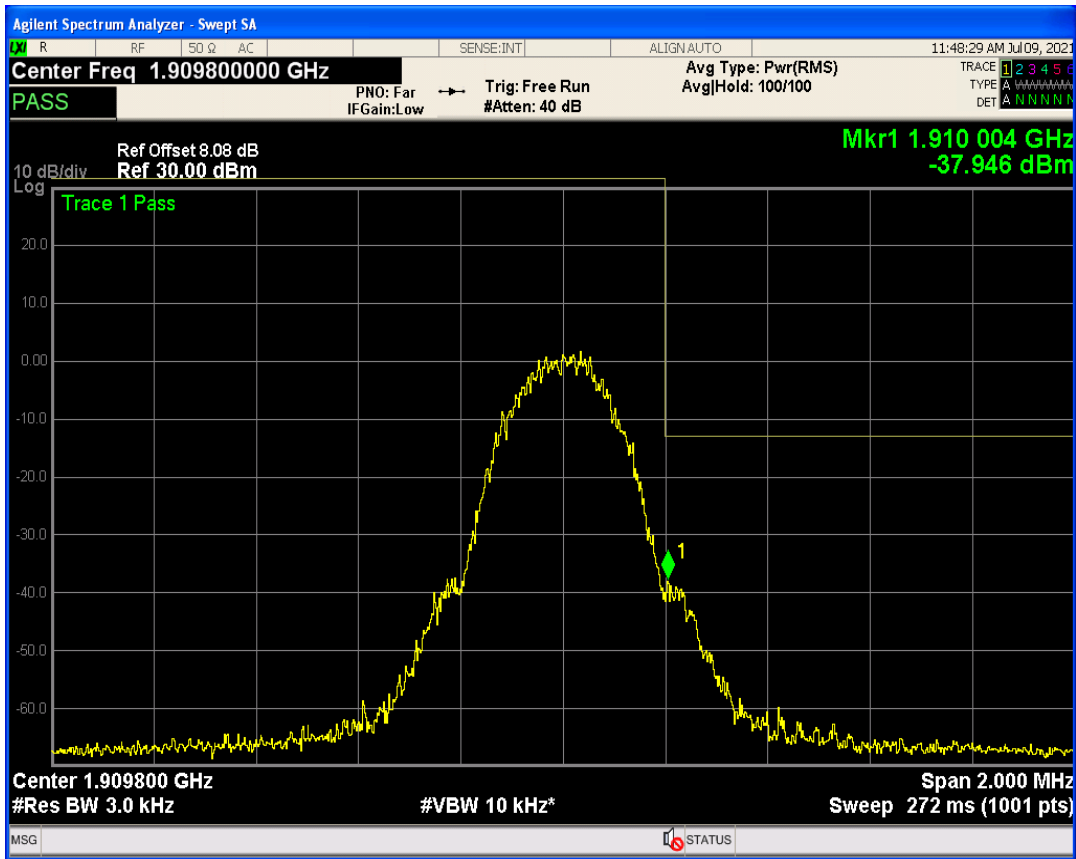

EGPRS1900 Channel=661

EGPRS1900 Channel=512

EGPRS1900 Channel=810

EGPRS850 Channel=128

EGPRS850 Channel=251

EGPRS850 Channel=189

17 Band edge

Band	Channel	Frequency (MHz)	Spur Freq (MHz)	Spur Level (dBm)	Limit (dBm)	Verdict
EGPRS1900	512	1850.2	1849.99	-37.37	-13	PASS
EGPRS1900	810	1909.8	1910.00	-37.94	-13	PASS
EGPRS850	128	824.2	823.99	-35.49	-13	PASS
EGPRS850	251	848.8	849.03	-35.10	-13	PASS

EGPRS1900 Channel=512

EGPRS1900 Channel=810

EGPRS850 Channel=128

EGPRS850 Channel=251

09 Peak-to-Average Ratio

Band	Channel	Frequency (MHz)	Result (dB)	high Limit (dB)	Verdict
GPRS1900	512	1850.2	2.648035714	13.00	PASS
GPRS1900	661	1880	2.682903226	13.00	PASS
GPRS1900	810	1909.8	2.678395062	13.00	PASS
GPRS850	128	824.2	2.65760033	13.00	PASS
GPRS850	189	836.4	2.662960069	13.00	PASS
GPRS850	251	848.8	2.660568655	13.00	PASS