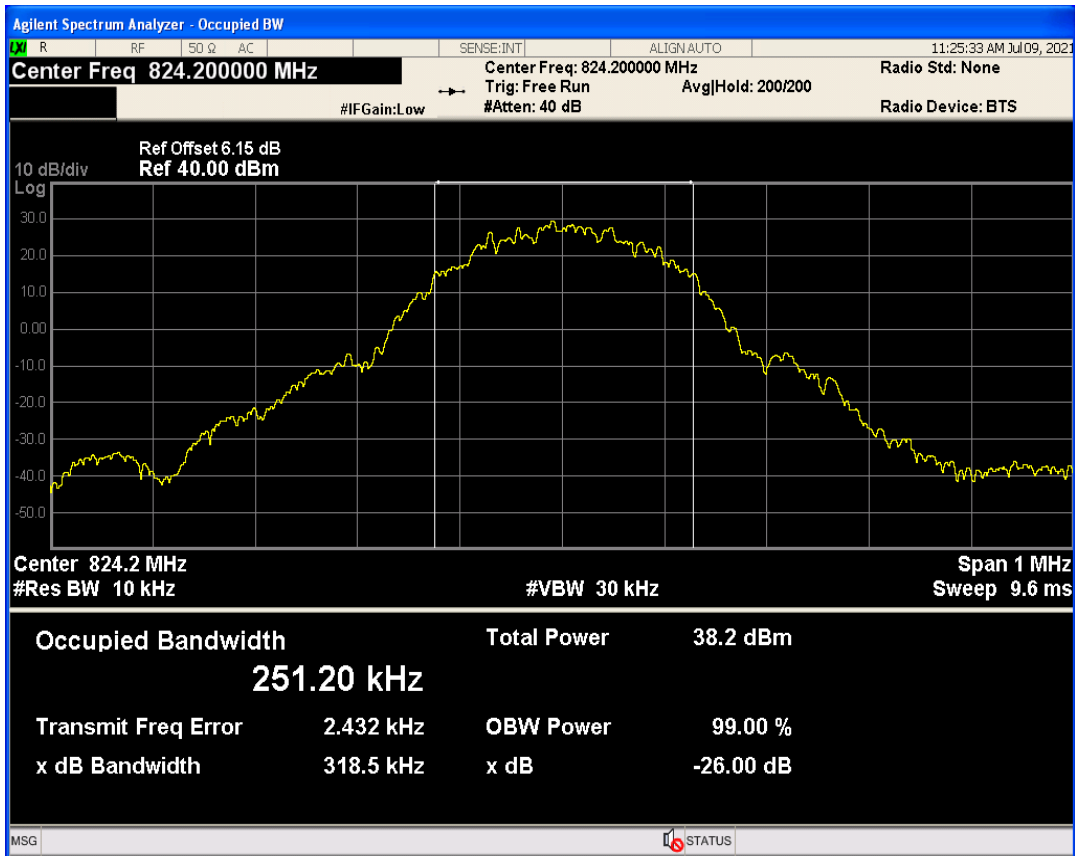

WCDMA Band5 Channel=4233

GSM1900 Channel=512

GSM1900 Channel=810

GSM1900 Channel=661

GSM850 Channel=128

GSM850 Channel=189

GSM850 Channel=251

05 Band edge