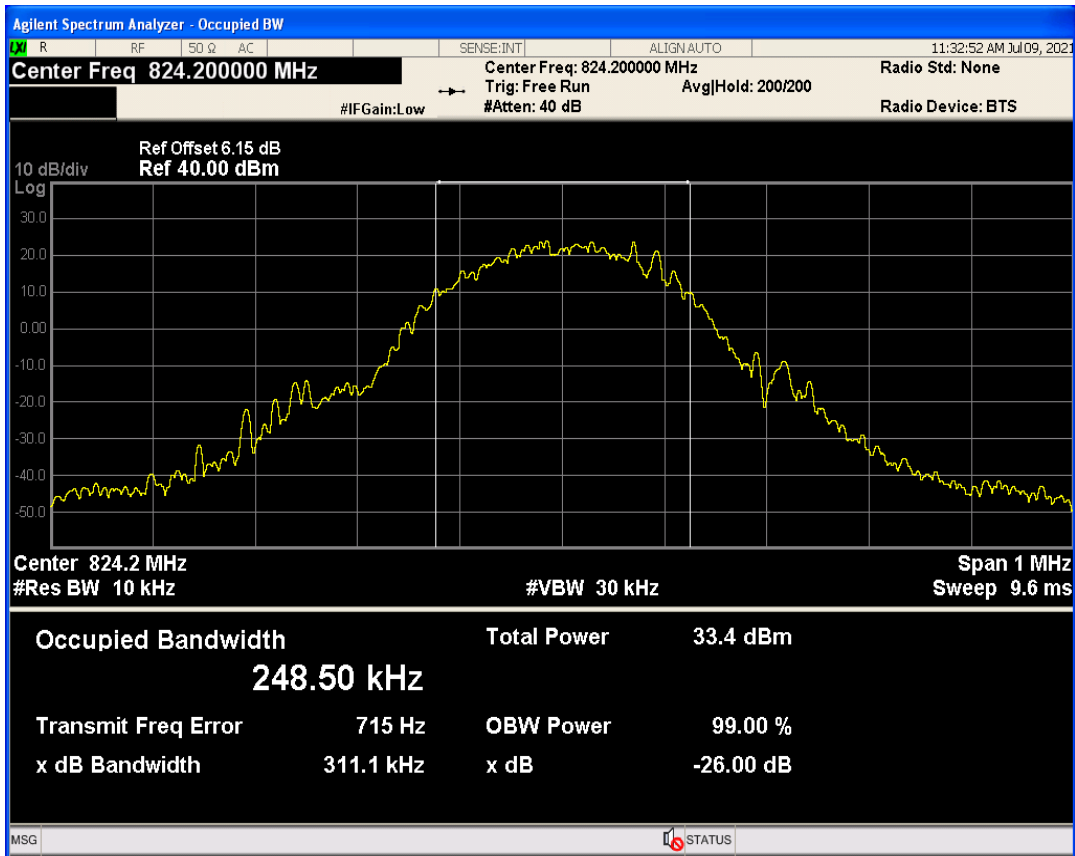

EGPRS1900 Channel=661

EGPRS1900 Channel=512

EGPRS1900 Channel=810

EGPRS850 Channel=128

EGPRS850 Channel=251

EGPRS850 Channel=189

17 Band edge

Band	Channel	Frequency (MHz)	Spur Freq (MHz)	Spur Level (dBm)	Limit (dBm)	Verdict
EGPRS1900	512	1850.2	1849.99	-37.37	-13	PASS
EGPRS1900	810	1909.8	1910.00	-37.94	-13	PASS
EGPRS850	128	824.2	823.99	-35.49	-13	PASS
EGPRS850	251	848.8	849.03	-35.10	-13	PASS