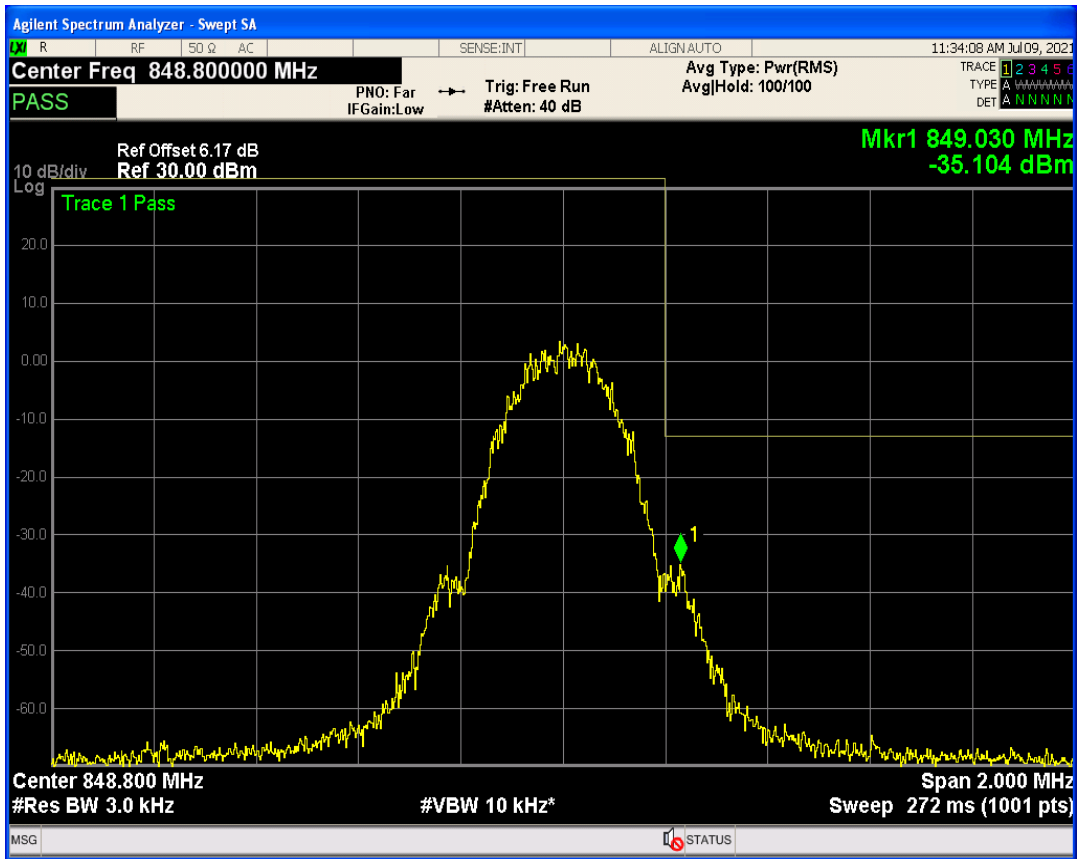

EGPRS1900 Channel=661

EGPRS1900 Channel=512

EGPRS1900 Channel=810

EGPRS850 Channel=128

EGPRS850 Channel=251

EGPRS850 Channel=189

17 Band edge

Band	Channel	Frequency (MHz)	Spur Freq (MHz)	Spur Level (dBm)	Limit (dBm)	Verdict
EGPRS1900	512	1850.2	1849.99	-37.37	-13	PASS
EGPRS1900	810	1909.8	1910.00	-37.94	-13	PASS
EGPRS850	128	824.2	823.99	-35.49	-13	PASS
EGPRS850	251	848.8	849.03	-35.10	-13	PASS

EGPRS1900 Channel=512

EGPRS1900 Channel=810

EGPRS850 Channel=128

EGPRS850 Channel=251

09 Peak-to-Average Ratio

Band	Channel	Frequency (MHz)	Result (dB)	high Limit (dB)	Verdict
GPRS1900	512	1850.2	2.648035714	13.00	PASS
GPRS1900	661	1880	2.682903226	13.00	PASS
GPRS1900	810	1909.8	2.678395062	13.00	PASS
GPRS850	128	824.2	2.65760033	13.00	PASS
GPRS850	189	836.4	2.662960069	13.00	PASS
GPRS850	251	848.8	2.660568655	13.00	PASS