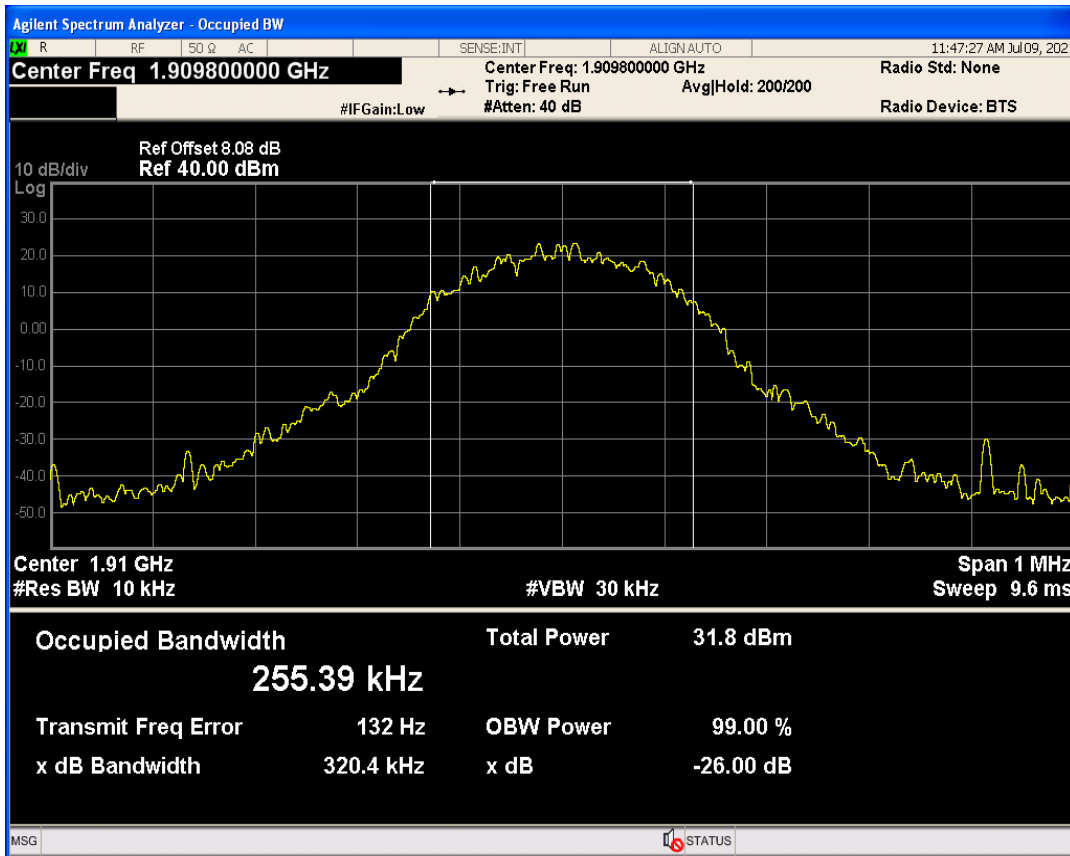

EGPRS1900 Channel=512

EGPRS1900 Channel=661

EGPRS1900 Channel=810

EGPRS850 Channel=189

EGPRS850 Channel=128

EGPRS850 Channel=251

16 Occupied bandwidth

Band	Channel	Frequency (MHz)	99% OBW (kHz)	-26dB EBW (kHz)	Verdict
EGPRS1900	512	1850.2	256.260	326.591	PASS
EGPRS1900	661	1880	251.129	304.750	PASS
EGPRS1900	810	1909.8	255.389	320.399	PASS
EGPRS850	128	824.2	248.505	311.104	PASS
EGPRS850	189	836.4	258.004	306.870	PASS
EGPRS850	251	848.8	255.007	321.806	PASS

EGPRS1900 Channel=661

EGPRS1900 Channel=512

EGPRS1900 Channel=810

EGPRS850 Channel=128

EGPRS850 Channel=251

EGPRS850 Channel=189

17 Band edge

Band	Channel	Frequency (MHz)	Spur Freq (MHz)	Spur Level (dBm)	Limit (dBm)	Verdict
EGPRS1900	512	1850.2	1849.99	-37.37	-13	PASS
EGPRS1900	810	1909.8	1910.00	-37.94	-13	PASS
EGPRS850	128	824.2	823.99	-35.49	-13	PASS
EGPRS850	251	848.8	849.03	-35.10	-13	PASS