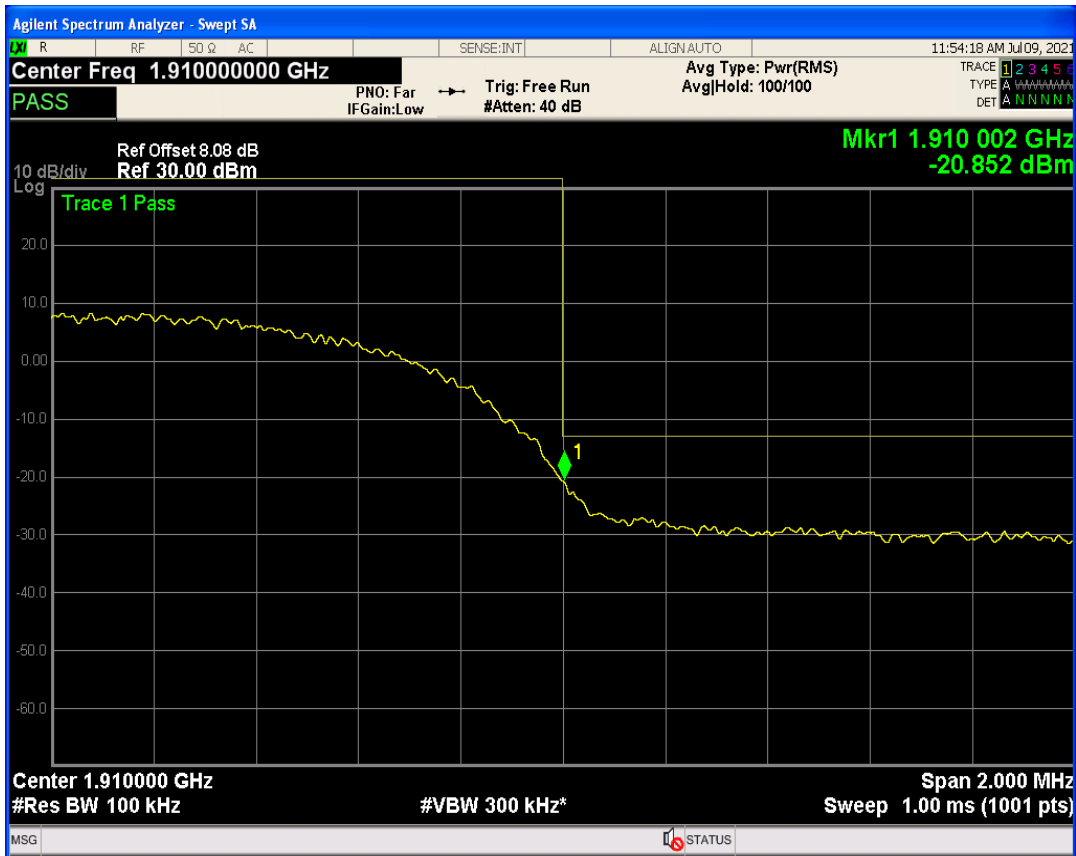

WCDMA Band2 Channel=9538