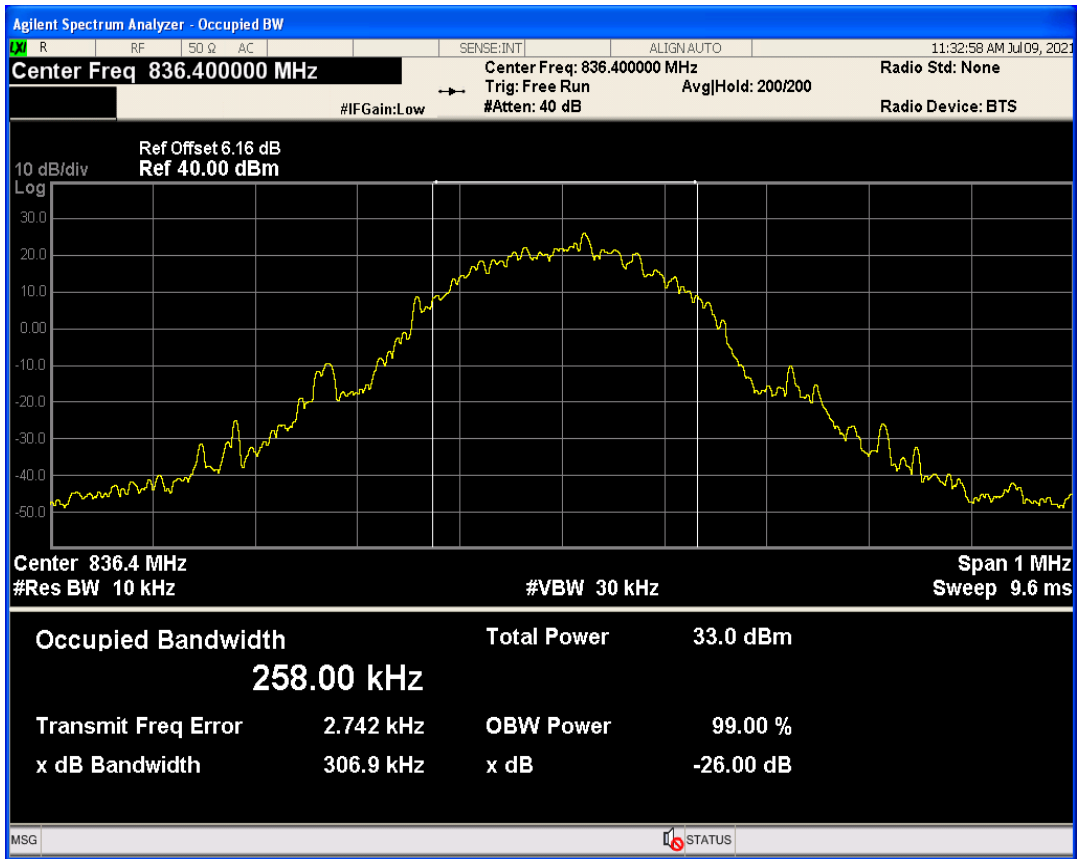

EGPRS1900 Channel=661

EGPRS1900 Channel=512

EGPRS1900 Channel=810

EGPRS850 Channel=128

EGPRS850 Channel=251

EGPRS850 Channel=189

17 Band edge

Band	Channel	Frequency (MHz)	Spur Freq (MHz)	Spur Level (dBm)	Limit (dBm)	Verdict
EGPRS1900	512	1850.2	1849.99	-37.37	-13	PASS
EGPRS1900	810	1909.8	1910.00	-37.94	-13	PASS
EGPRS850	128	824.2	823.99	-35.49	-13	PASS
EGPRS850	251	848.8	849.03	-35.10	-13	PASS