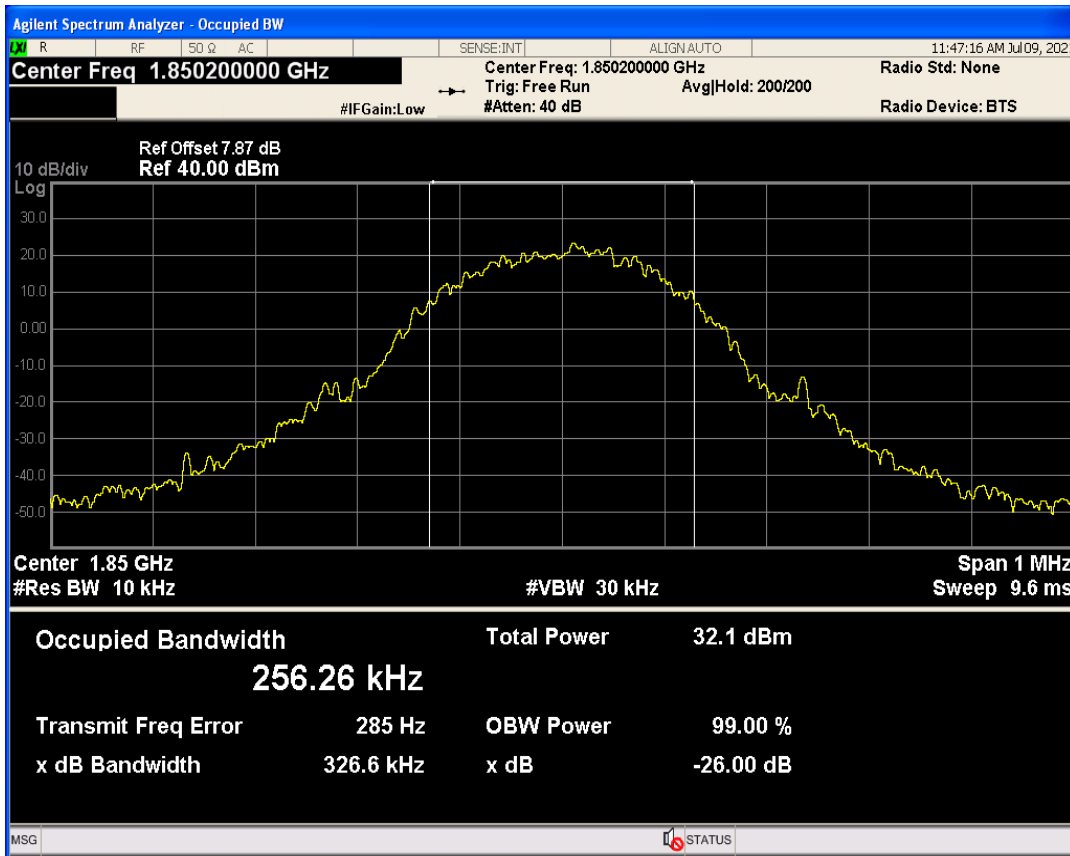

EGPRS1900 Channel=512

EGPRS1900 Channel=661

EGPRS1900 Channel=810

EGPRS850 Channel=189

EGPRS850 Channel=128

EGPRS850 Channel=251

16 Occupied bandwidth

Band	Channel	Frequency (MHz)	99% OBW (kHz)	-26dB EBW (kHz)	Verdict
EGPRS1900	512	1850.2	256.260	326.591	PASS
EGPRS1900	661	1880	251.129	304.750	PASS
EGPRS1900	810	1909.8	255.389	320.399	PASS
EGPRS850	128	824.2	248.505	311.104	PASS
EGPRS850	189	836.4	258.004	306.870	PASS
EGPRS850	251	848.8	255.007	321.806	PASS

EGPRS1900 Channel=661

EGPRS1900 Channel=512

EGPRS1900 Channel=810

EGPRS850 Channel=128

EGPRS850 Channel=251

EGPRS850 Channel=189

17 Band edge

Band	Channel	Frequency (MHz)	Spur Freq (MHz)	Spur Level (dBm)	Limit (dBm)	Verdict
EGPRS1900	512	1850.2	1849.99	-37.37	-13	PASS
EGPRS1900	810	1909.8	1910.00	-37.94	-13	PASS
EGPRS850	128	824.2	823.99	-35.49	-13	PASS
EGPRS850	251	848.8	849.03	-35.10	-13	PASS