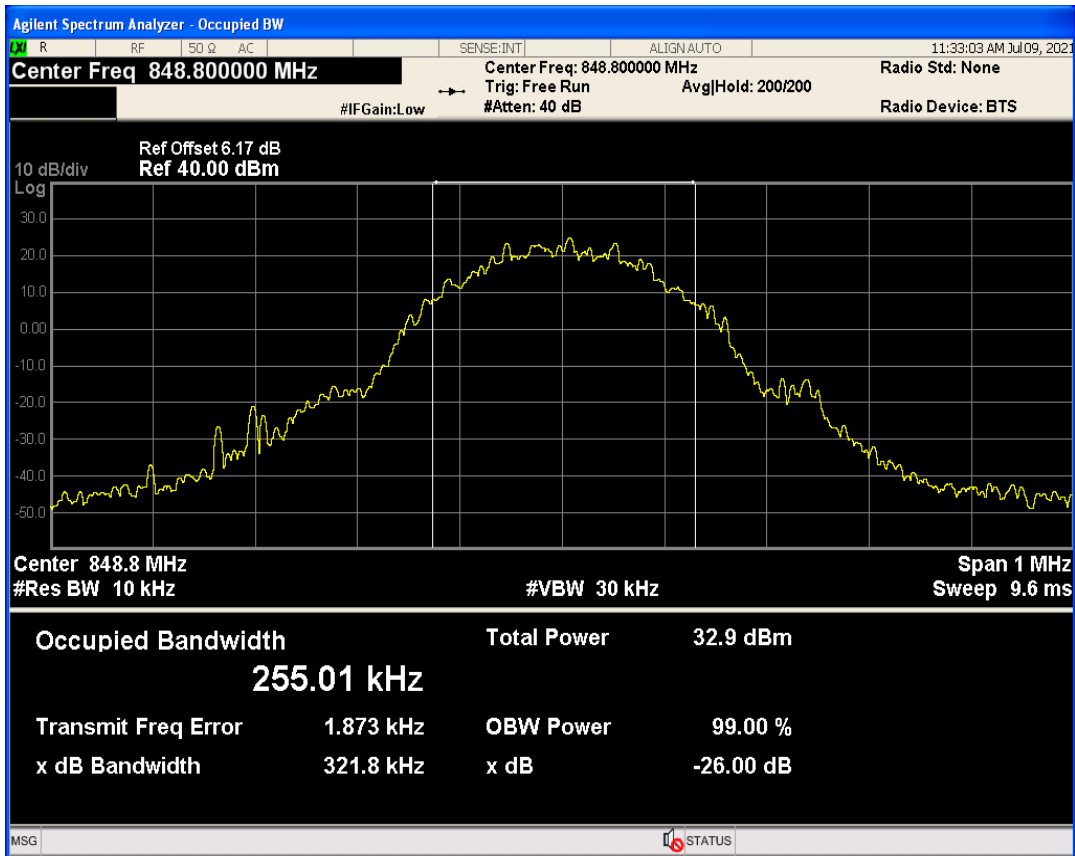

EGPRS1900 Channel=661

EGPRS1900 Channel=512

EGPRS1900 Channel=810

EGPRS850 Channel=128

EGPRS850 Channel=251

EGPRS850 Channel=189

17 Band edge

Band	Channel	Frequency (MHz)	Spur Freq (MHz)	Spur Level (dBm)	Limit (dBm)	Verdict
EGPRS1900	512	1850.2	1849.99	-37.37	-13	PASS
EGPRS1900	810	1909.8	1910.00	-37.94	-13	PASS
EGPRS850	128	824.2	823.99	-35.49	-13	PASS
EGPRS850	251	848.8	849.03	-35.10	-13	PASS