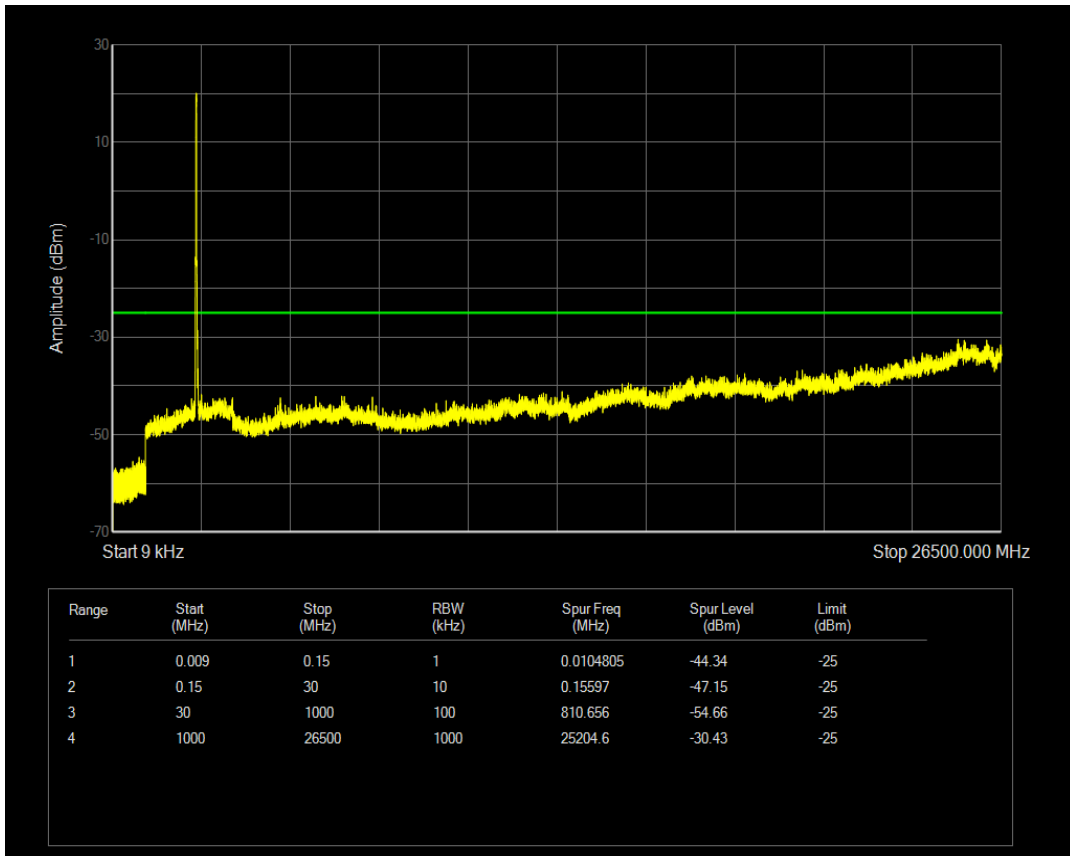

Band7 16QAM BW=15MHz Channel=21375 RB Size=1 Position=#0

Band7 16QAM BW=15MHz Channel=21375 RB Size=75 Position=#0

Band7 QPSK BW=20MHz Channel=20850 RB Size=1 Position=#0

Band7 QPSK BW=20MHz Channel=20850 RB Size=100 Position=#0

Band7 16QAM BW=20MHz Channel=20850 RB Size=1 Position=#0

Band7 16QAM BW=20MHz Channel=20850 RB Size=100 Position=#0

Band7 QPSK BW=20MHz Channel=21100 RB Size=1 Position=#0

Band7 QPSK BW=20MHz Channel=21100 RB Size=100 Position=#0