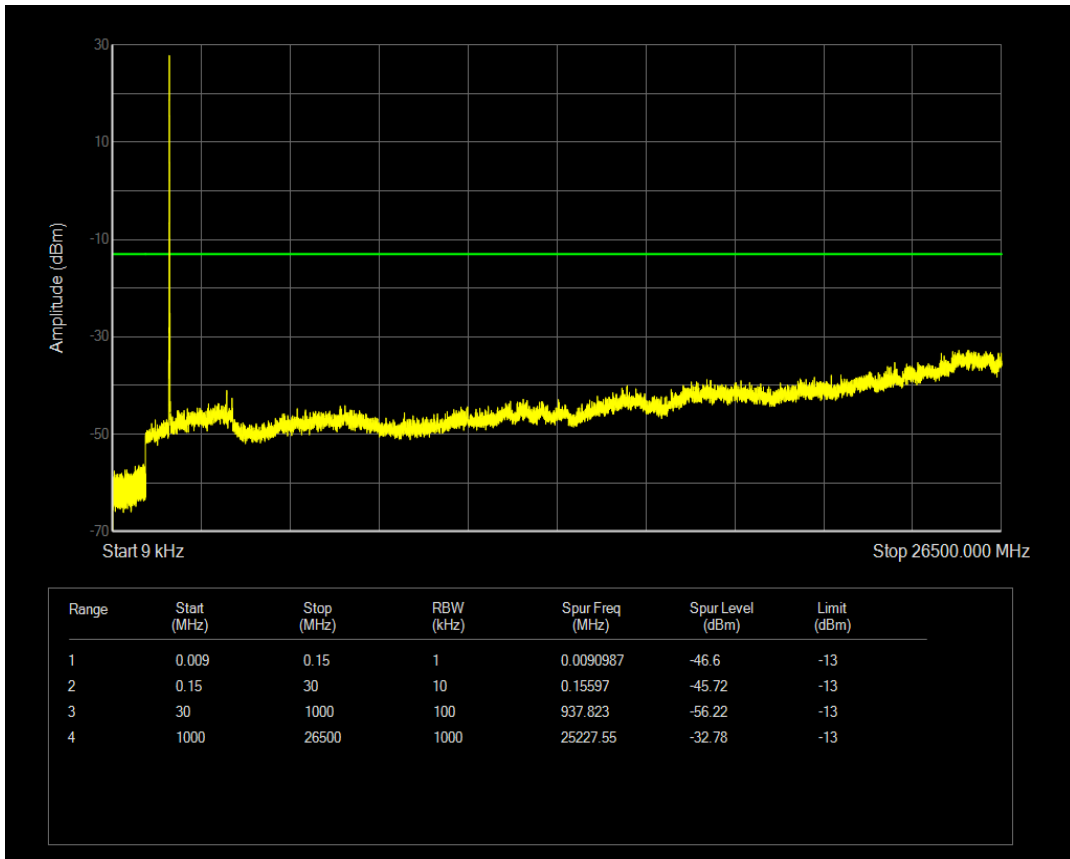

Band66 16QAM BW=10MHz Channel=132022 RB Size=50 Position=#0

Band66 16QAM BW=10MHz Channel=132022 RB Size=1 Position=#0