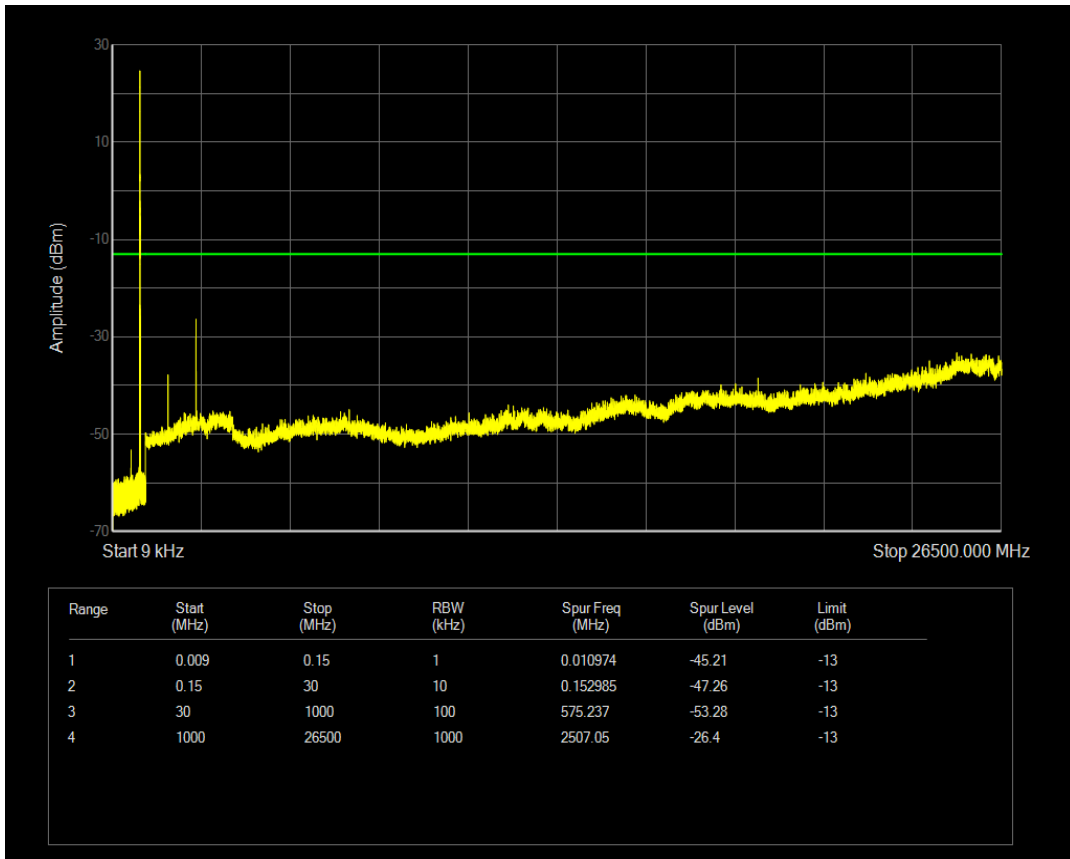

Band5 16QAM BW=3MHz Channel=20525 RB Size=1 Position=#0

Band5 16QAM BW=3MHz Channel=20525 RB Size=15 Position=#0

Band5 QPSK BW=3MHz Channel=20635 RB Size=1 Position=#0

Band5 QPSK BW=3MHz Channel=20635 RB Size=15 Position=#0

Band5 16QAM BW=3MHz Channel=20635 RB Size=1 Position=#0

Band5 16QAM BW=3MHz Channel=20635 RB Size=15 Position=#0

Band5 QPSK BW=5MHz Channel=20425 RB Size=1 Position=#0

Band5 QPSK BW=5MHz Channel=20425 RB Size=25 Position=#0