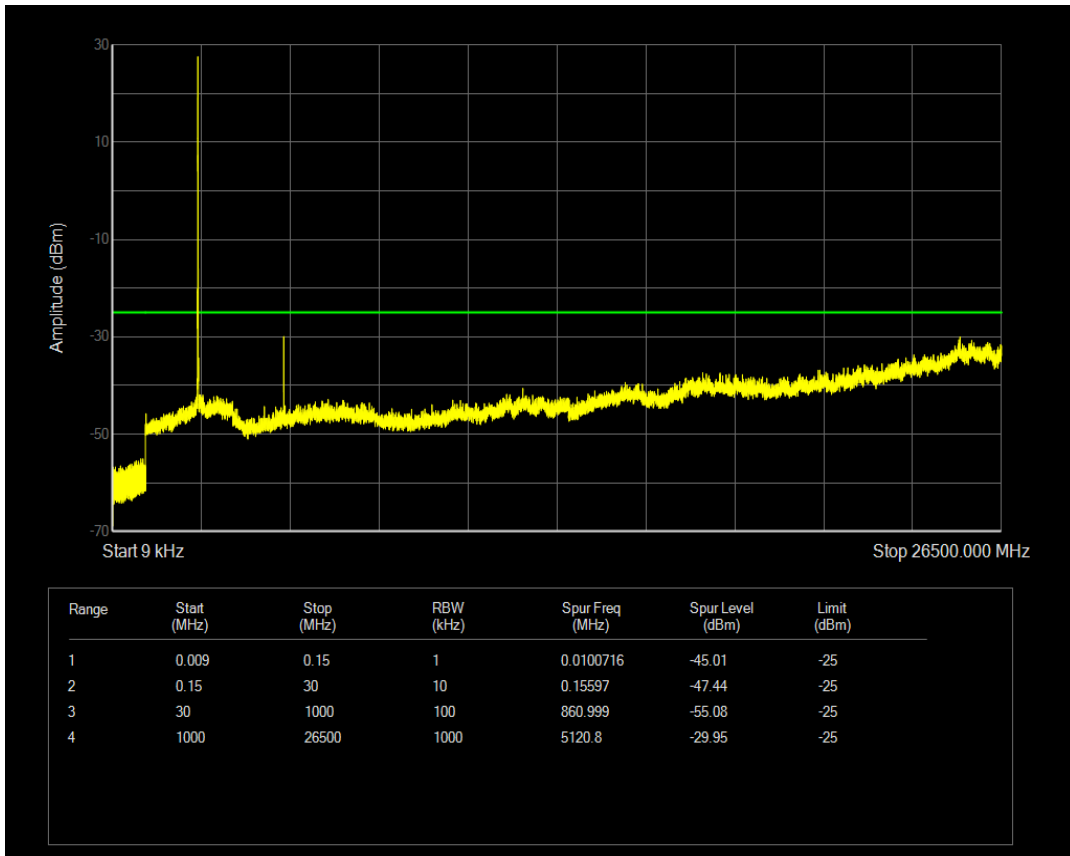

Band7 16QAM BW=10MHz Channel=20800 RB Size=1 Position=#0

Band7 16QAM BW=10MHz Channel=20800 RB Size=50 Position=#0

Band7 QPSK BW=10MHz Channel=21100 RB Size=1 Position=#0

Band7 QPSK BW=10MHz Channel=21100 RB Size=50 Position=#0

Band7 16QAM BW=10MHz Channel=21100 RB Size=1 Position=#0

Band7 16QAM BW=10MHz Channel=21100 RB Size=50 Position=#0

Band7 QPSK BW=10MHz Channel=21400 RB Size=1 Position=#0

Band7 QPSK BW=10MHz Channel=21400 RB Size=50 Position=#0