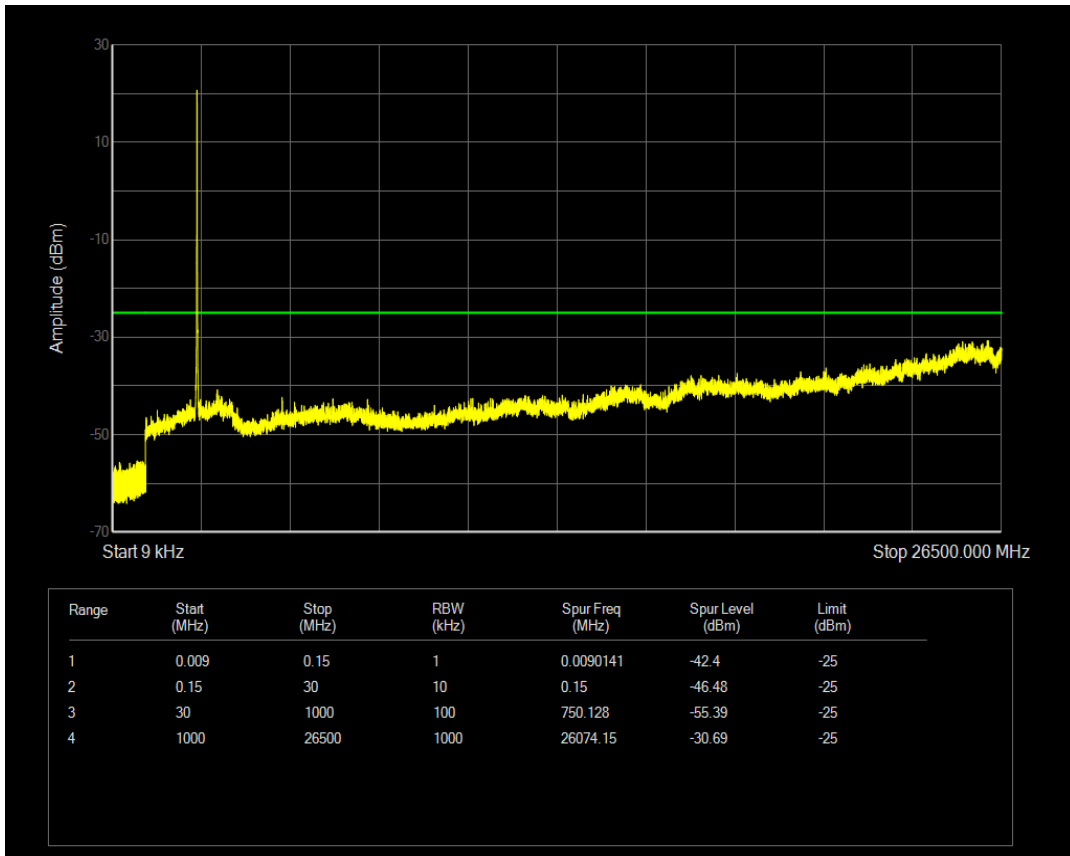

Band7 16QAM BW=10MHz Channel=20800 RB Size=1 Position=#0

Band7 16QAM BW=10MHz Channel=20800 RB Size=50 Position=#0

Band7 QPSK BW=10MHz Channel=21100 RB Size=1 Position=#0

Band7 QPSK BW=10MHz Channel=21100 RB Size=50 Position=#0

Band7 16QAM BW=10MHz Channel=21100 RB Size=1 Position=#0

Band7 16QAM BW=10MHz Channel=21100 RB Size=50 Position=#0

Band7 QPSK BW=10MHz Channel=21400 RB Size=1 Position=#0

Band7 QPSK BW=10MHz Channel=21400 RB Size=50 Position=#0