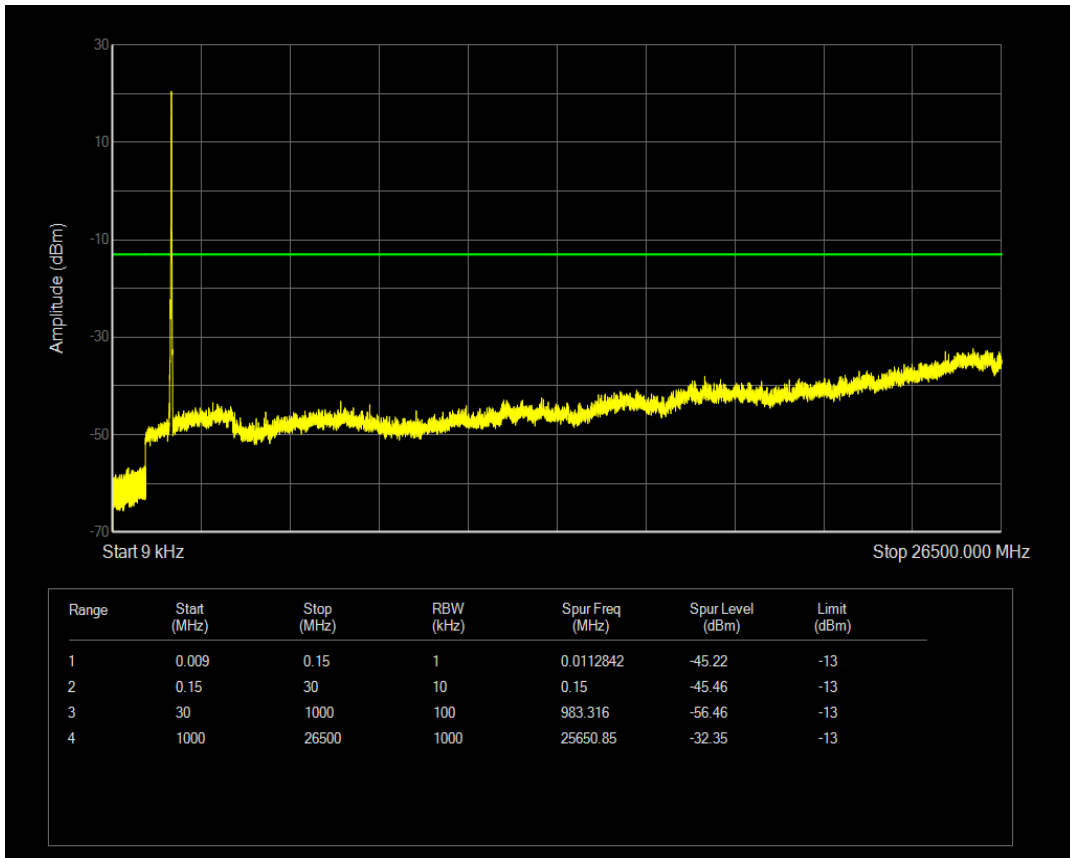

Band66 16QAM BW=15MHz Channel=132322 RB Size=1 Position=#0

Band66 16QAM BW=15MHz Channel=132322 RB Size=75 Position=#0

Band66 QPSK BW=15MHz Channel=132597 RB Size=1 Position=#0

Band66 QPSK BW=15MHz Channel=132597 RB Size=75 Position=#0