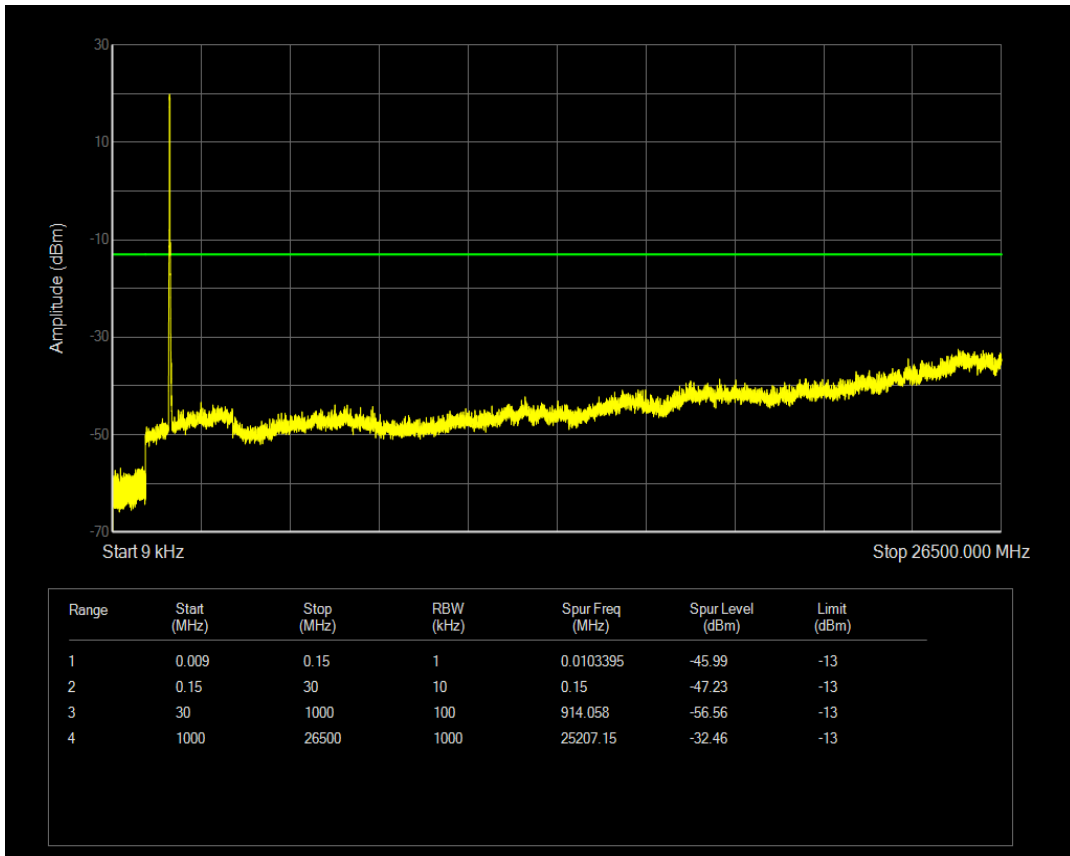

Band66 16QAM BW=15MHz Channel=132597 RB Size=1 Position=#0

Band66 16QAM BW=15MHz Channel=132597 RB Size=75 Position=#0

Band66 QPSK BW=20MHz Channel=132072 RB Size=1 Position=#0

Band66 QPSK BW=20MHz Channel=132072 RB Size=100 Position=#0