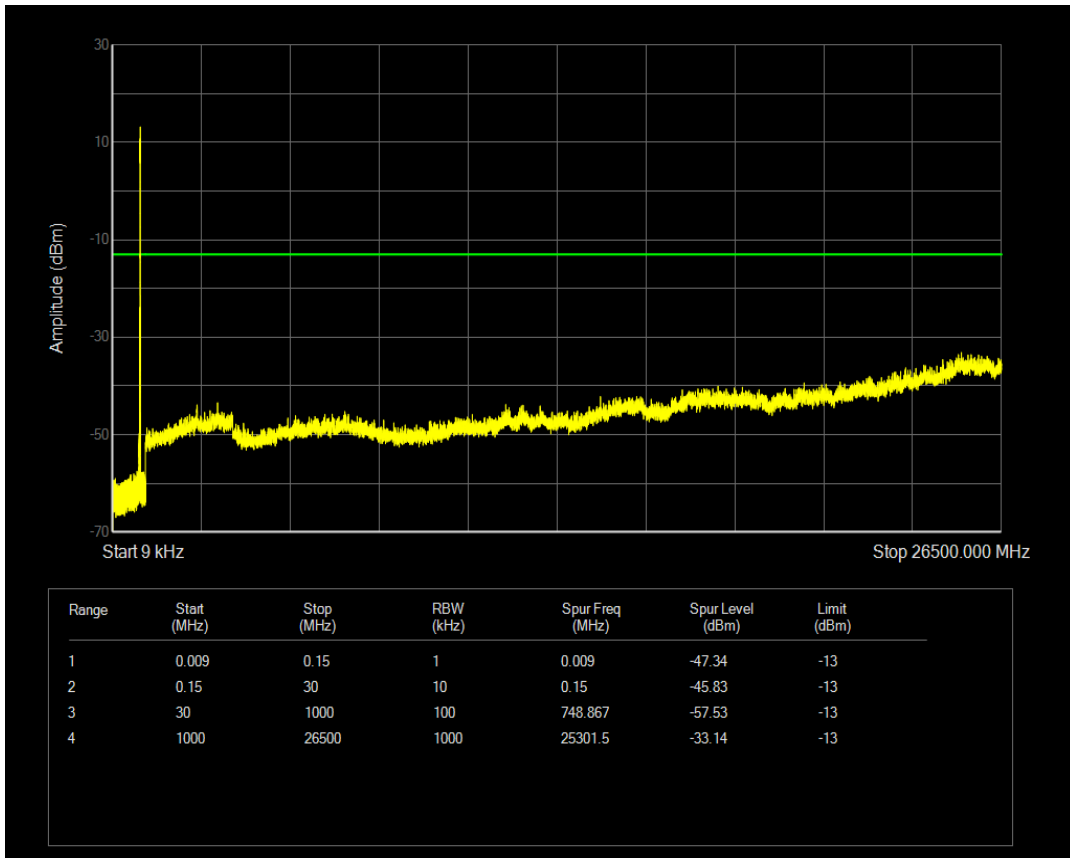

Band5 16QAM BW=10MHz Channel=20525 RB Size=1 Position=#0

Band5 16QAM BW=10MHz Channel=20525 RB Size=50 Position=#0

Band5 QPSK BW=10MHz Channel=20600 RB Size=1 Position=#0

Band5 QPSK BW=10MHz Channel=20600 RB Size=50 Position=#0

Band5 16QAM BW=10MHz Channel=20600 RB Size=1 Position=#0

Band5 16QAM BW=10MHz Channel=20600 RB Size=50 Position=#0

Band66 QPSK BW=1.4MHz Channel=131979 RB Size=1 Position=#0

Band66 QPSK BW=1.4MHz Channel=131979 RB Size=6 Position=#0