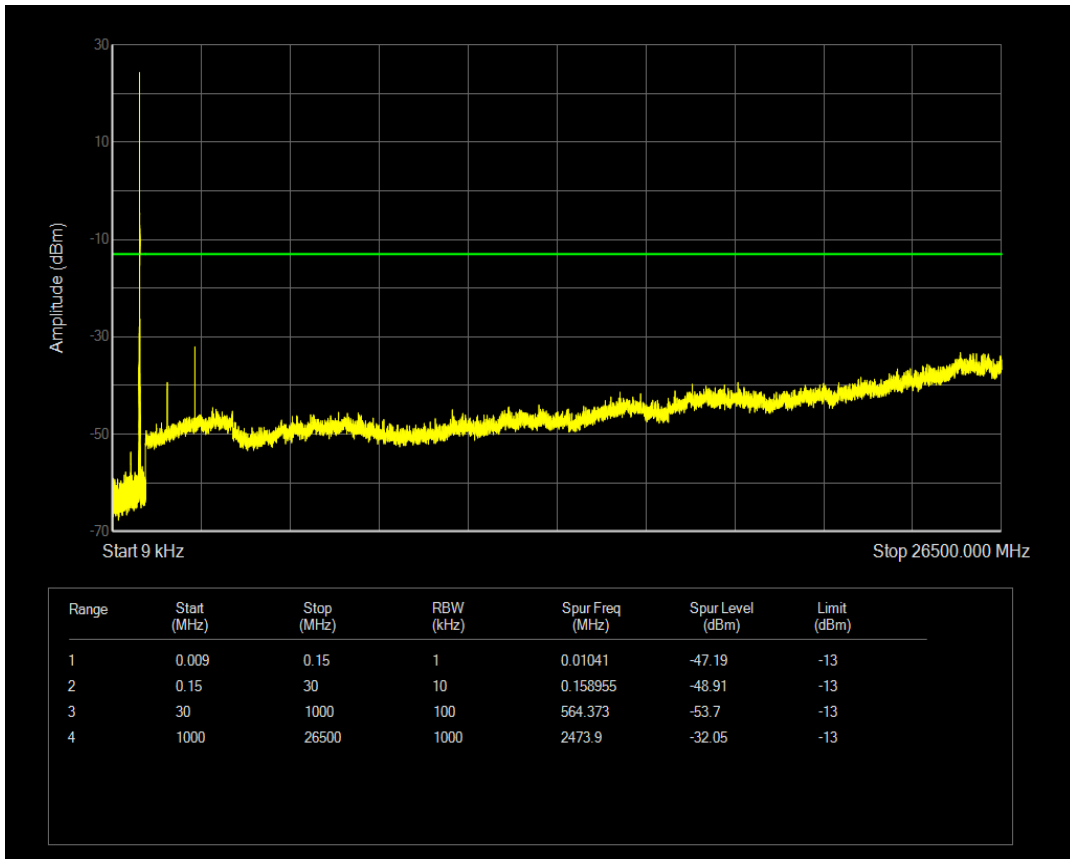

Band5 16QAM BW=3MHz Channel=20525 RB Size=1 Position=#0

Band5 16QAM BW=3MHz Channel=20525 RB Size=15 Position=#0

Band5 QPSK BW=3MHz Channel=20635 RB Size=1 Position=#0

Band5 QPSK BW=3MHz Channel=20635 RB Size=15 Position=#0

Band5 16QAM BW=3MHz Channel=20635 RB Size=1 Position=#0

Band5 16QAM BW=3MHz Channel=20635 RB Size=15 Position=#0

Band5 QPSK BW=5MHz Channel=20425 RB Size=1 Position=#0

Band5 QPSK BW=5MHz Channel=20425 RB Size=25 Position=#0