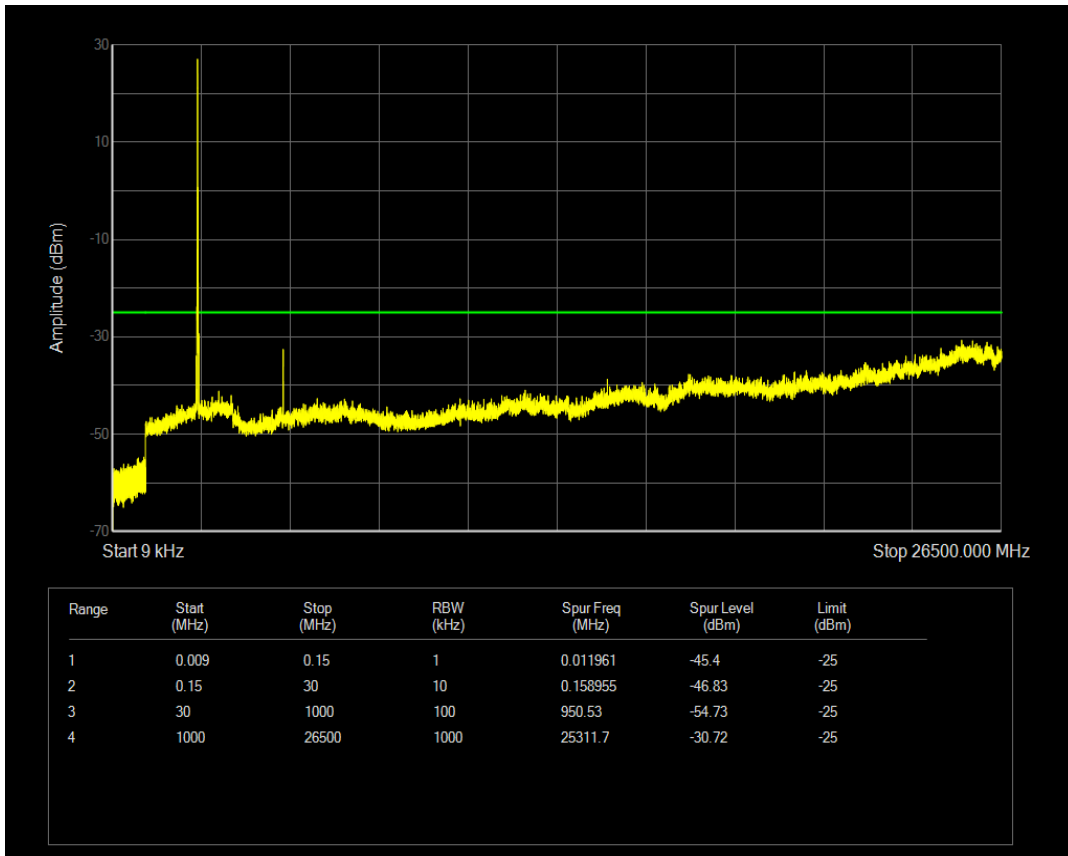

Band7 16QAM BW=20MHz Channel=20850 RB Size=1 Position=#0

Band7 16QAM BW=20MHz Channel=20850 RB Size=100 Position=#0

Band7 QPSK BW=20MHz Channel=21100 RB Size=1 Position=#0

Band7 QPSK BW=20MHz Channel=21100 RB Size=100 Position=#0

Band7 16QAM BW=20MHz Channel=21100 RB Size=1 Position=#0

Band7 16QAM BW=20MHz Channel=21100 RB Size=100 Position=#0

Band7 QPSK BW=20MHz Channel=21350 RB Size=1 Position=#0

Band7 QPSK BW=20MHz Channel=21350 RB Size=100 Position=#0

Band7 16QAM BW=20MHz Channel=21350 RB Size=1 Position=#0

Band7 16QAM BW=20MHz Channel=21350 RB Size=100 Position=#0