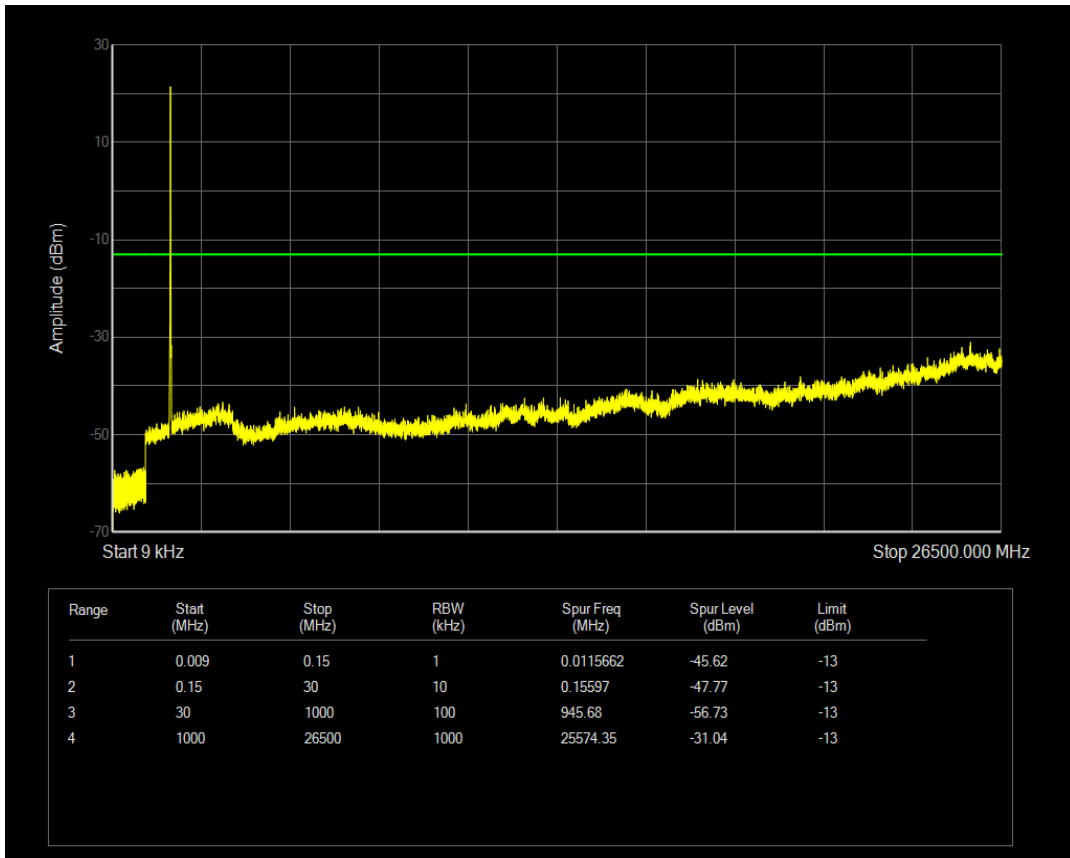

Band66 QPSK BW=10MHz Channel=132622 RB Size=1 Position=#0

Band66 16QAM BW=10MHz Channel=132322 RB Size=50 Position=#0