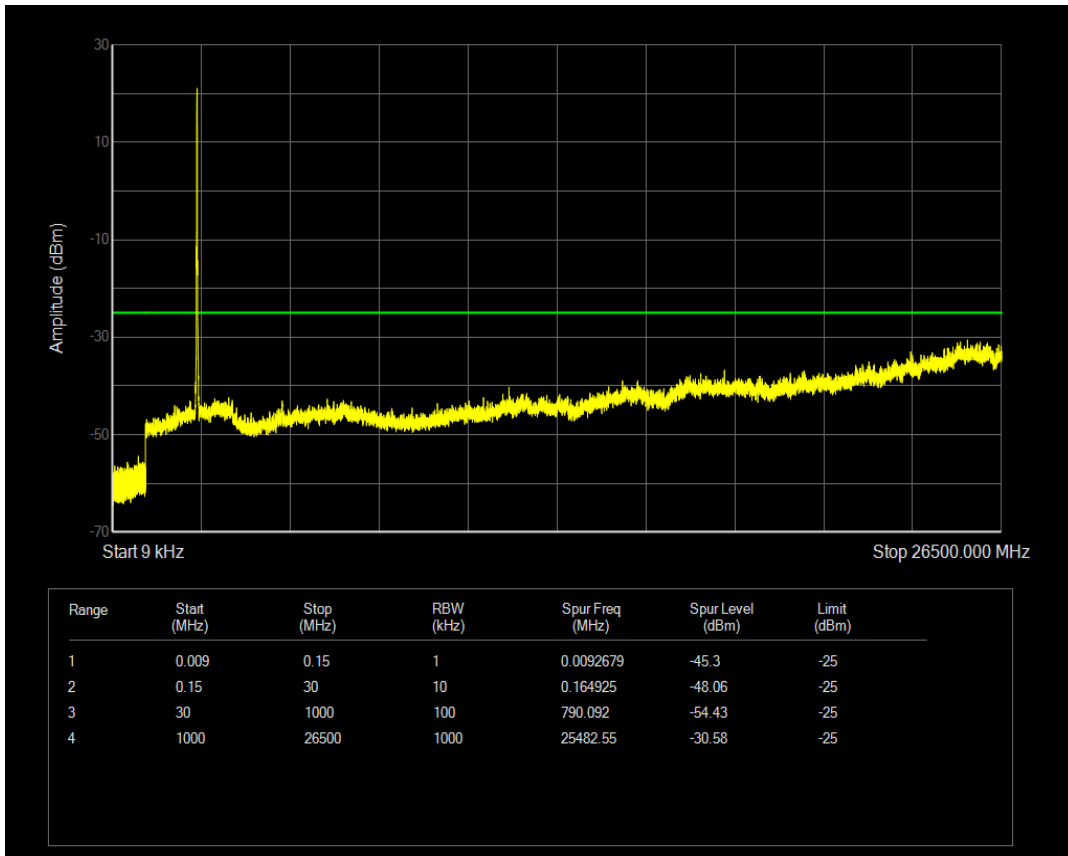

Band7 QPSK BW=15MHz Channel=21375 RB Size=1 Position=#0

Band7 16QAM BW=15MHz Channel=21100 RB Size=75 Position=#0