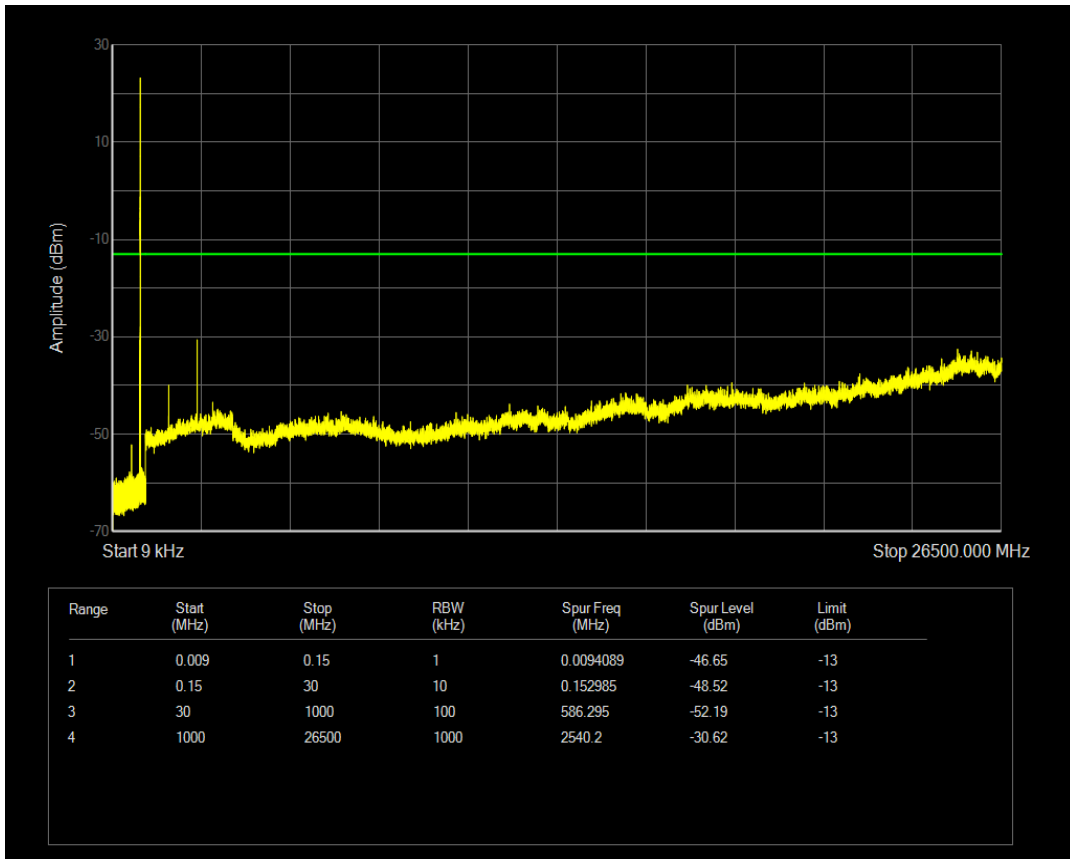

Band5 16QAM BW=3MHz Channel=20525 RB Size=1 Position=#0

Band5 16QAM BW=3MHz Channel=20525 RB Size=15 Position=#0

Band5 QPSK BW=3MHz Channel=20635 RB Size=1 Position=#0

Band5 QPSK BW=3MHz Channel=20635 RB Size=15 Position=#0

Band5 16QAM BW=3MHz Channel=20635 RB Size=1 Position=#0

Band5 16QAM BW=3MHz Channel=20635 RB Size=15 Position=#0

Band5 QPSK BW=5MHz Channel=20425 RB Size=1 Position=#0

Band5 QPSK BW=5MHz Channel=20425 RB Size=25 Position=#0