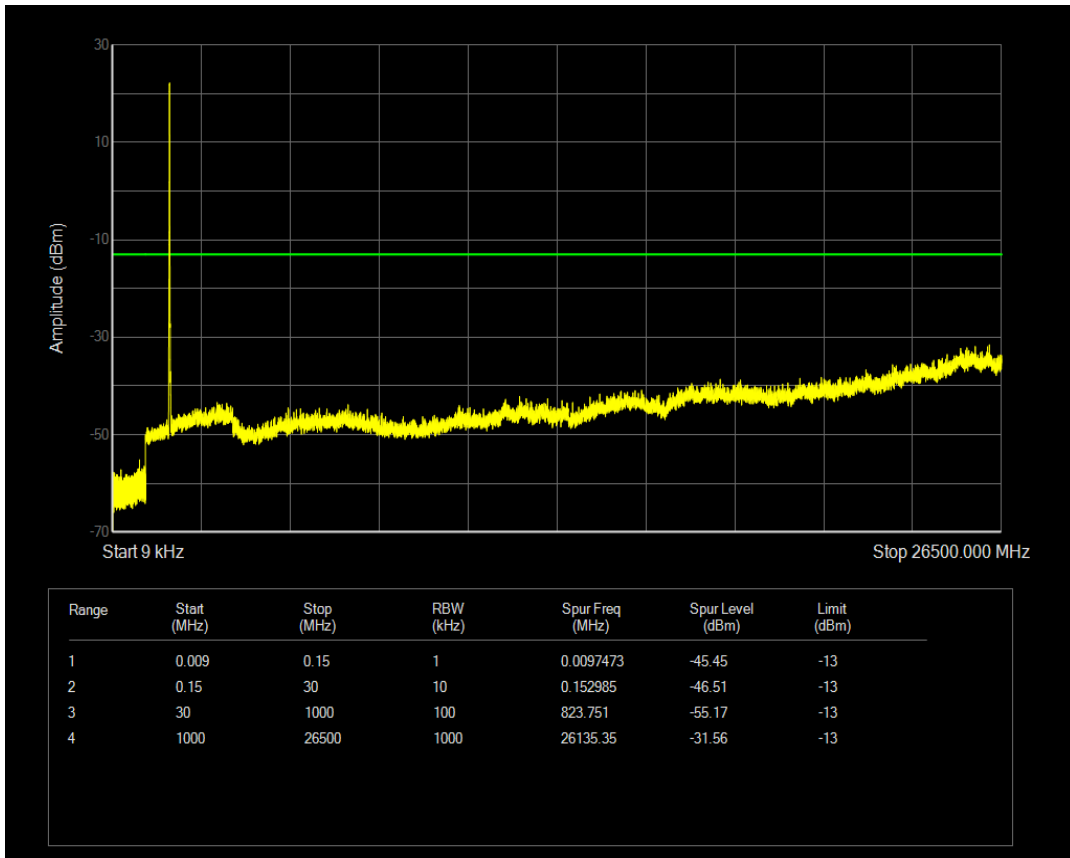

Band66 16QAM BW=5MHz Channel=132647 RB Size=1 Position=#0

Band66 16QAM BW=5MHz Channel=132647 RB Size=25 Position=#0

Band66 QPSK BW=10MHz Channel=132022 RB Size=1 Position=#0

Band66 QPSK BW=10MHz Channel=132022 RB Size=50 Position=#0