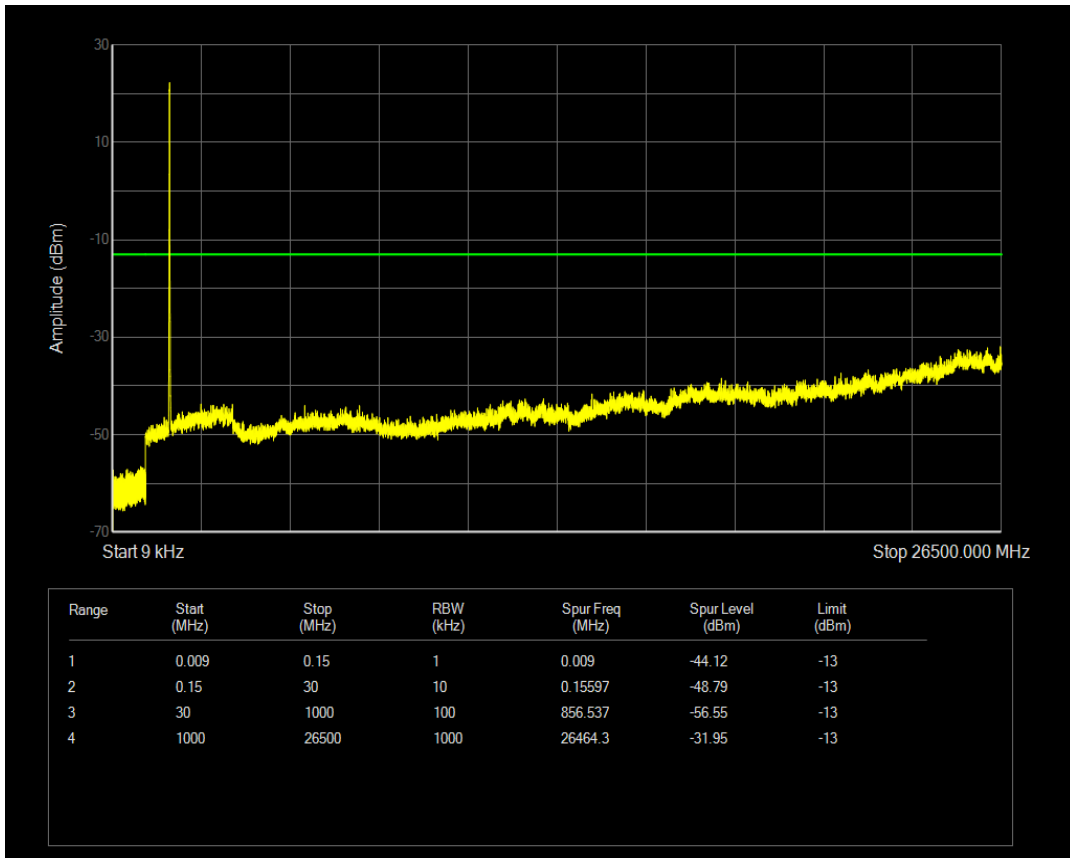

Band66 QPSK BW=10MHz Channel=132322 RB Size=1 Position=#0

Band66 16QAM BW=10MHz Channel=132022 RB Size=50 Position=#0