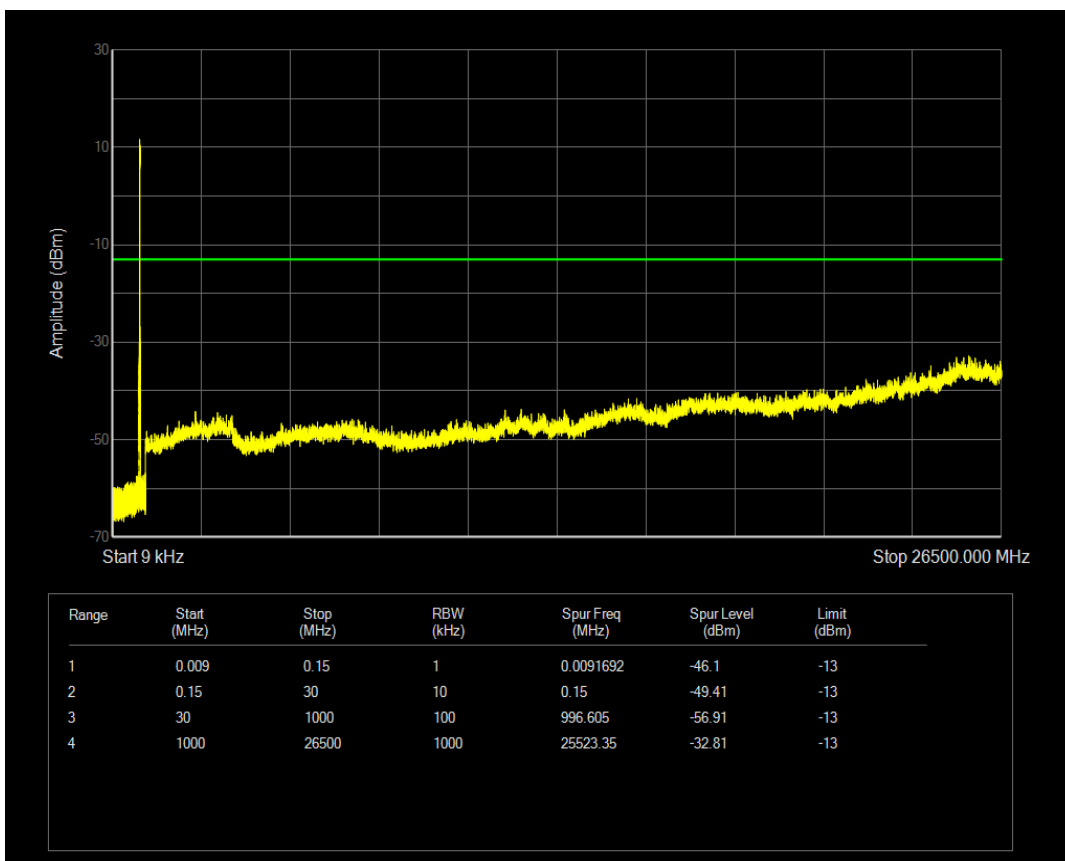

Band5 16QAM BW=5MHz Channel=20625 RB Size=1 Position=#0

Band5 16QAM BW=5MHz Channel=20625 RB Size=25 Position=#0

Band5 QPSK BW=10MHz Channel=20450 RB Size=1 Position=#0

Band5 QPSK BW=10MHz Channel=20450 RB Size=50 Position=#0

Band5 16QAM BW=10MHz Channel=20450 RB Size=1 Position=#0

Band5 16QAM BW=10MHz Channel=20450 RB Size=50 Position=#0

Band5 QPSK BW=10MHz Channel=20525 RB Size=1 Position=#0

Band5 QPSK BW=10MHz Channel=20525 RB Size=50 Position=#0