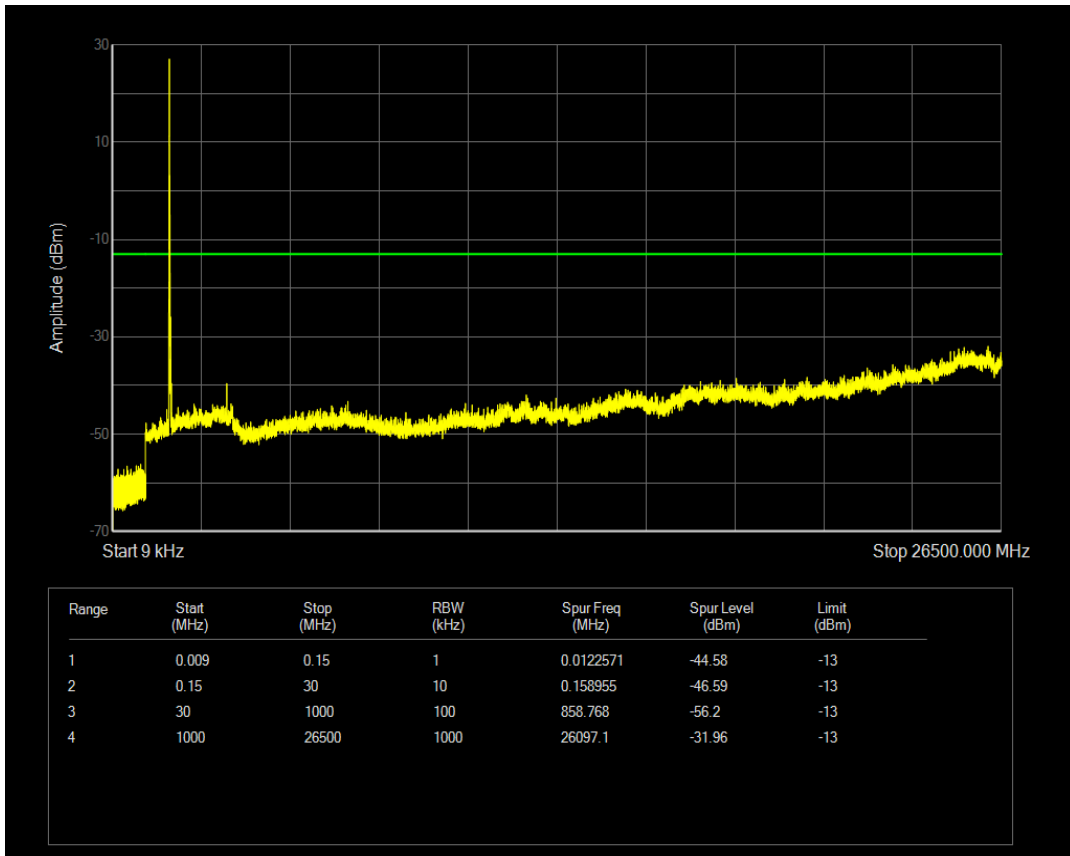

Band66 QPSK BW=20MHz Channel=132072 RB Size=100 Position=#0

Band66 QPSK BW=20MHz Channel=132072 RB Size=1 Position=#0