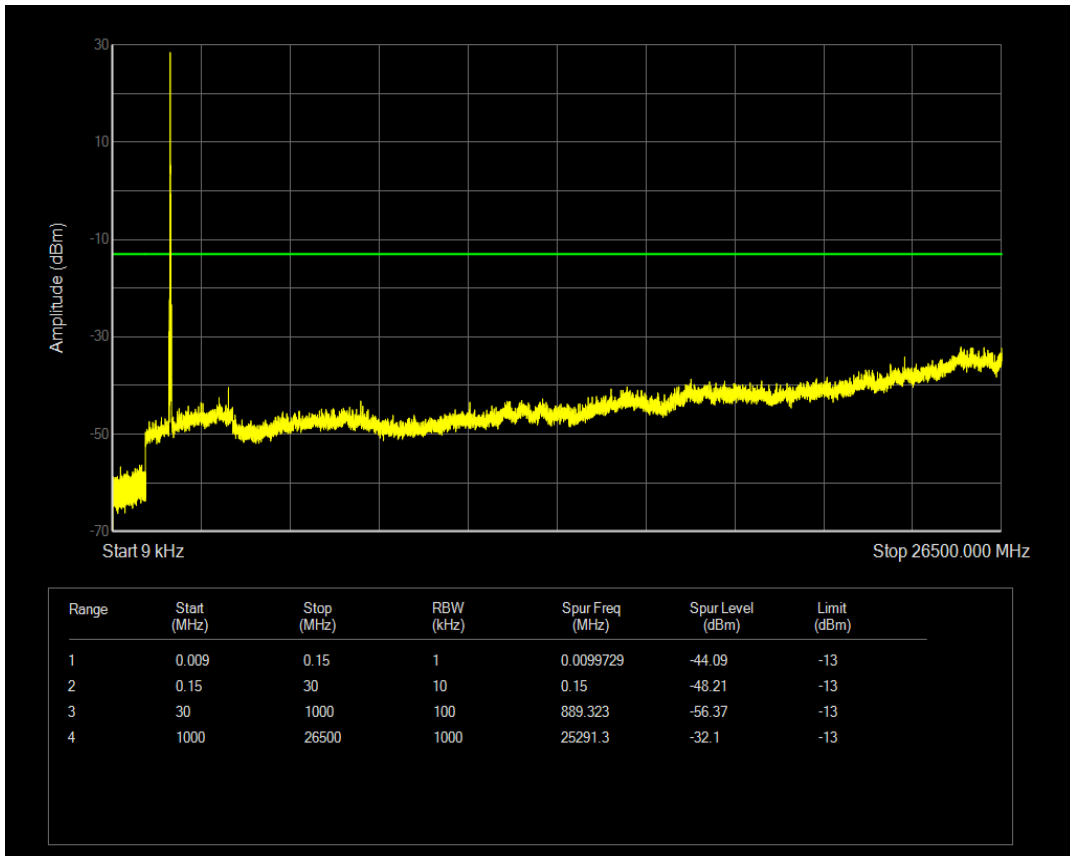

Band66 16QAM BW=20MHz Channel=132322 RB Size=100 Position=#0

Band66 16QAM BW=20MHz Channel=132322 RB Size=1 Position=#0