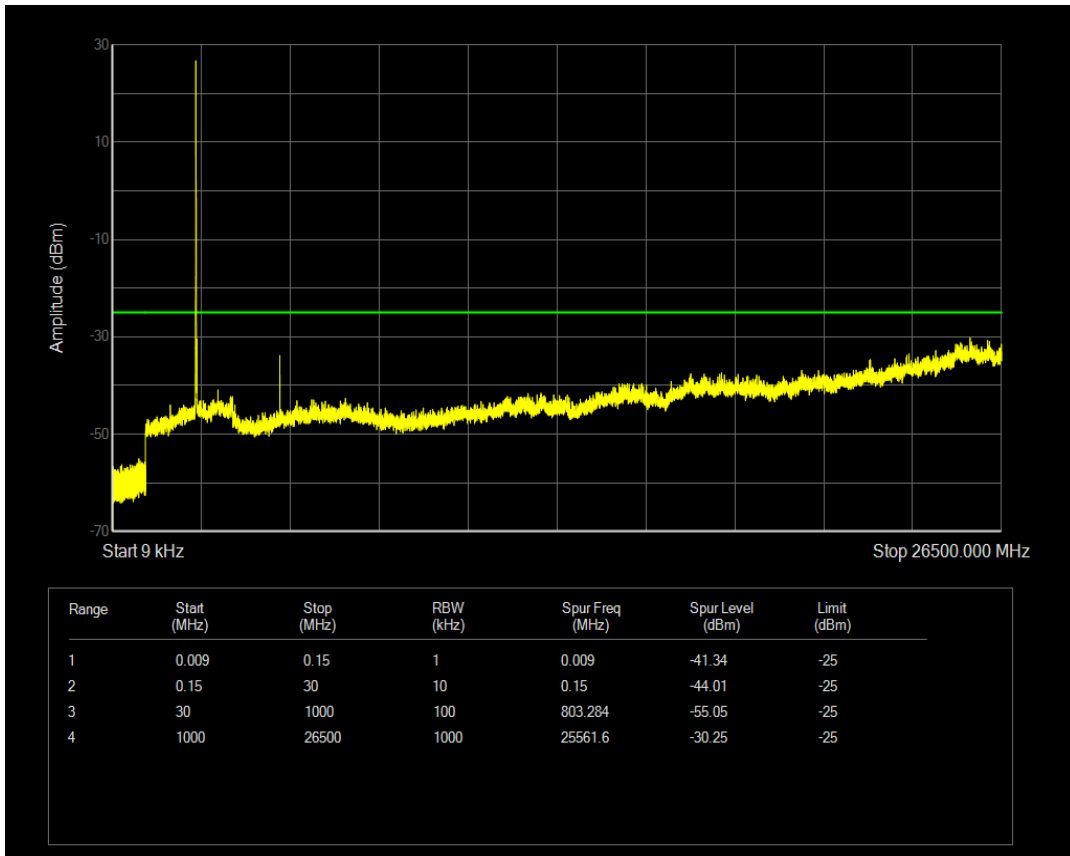

Band7 16QAM BW=10MHz Channel=20800 RB Size=1 Position=#0

Band7 16QAM BW=10MHz Channel=20800 RB Size=50 Position=#0

Band7 QPSK BW=10MHz Channel=21100 RB Size=1 Position=#0

Band7 QPSK BW=10MHz Channel=21100 RB Size=50 Position=#0

Band7 16QAM BW=10MHz Channel=21100 RB Size=1 Position=#0

Band7 16QAM BW=10MHz Channel=21100 RB Size=50 Position=#0

Band7 QPSK BW=10MHz Channel=21400 RB Size=1 Position=#0

Band7 QPSK BW=10MHz Channel=21400 RB Size=50 Position=#0

Band7 16QAM BW=10MHz Channel=21400 RB Size=1 Position=#0

Band7 16QAM BW=10MHz Channel=21400 RB Size=50 Position=#0

Band7 QPSK BW=15MHz Channel=20825 RB Size=1 Position=#0

Band7 QPSK BW=15MHz Channel=20825 RB Size=75 Position=#0