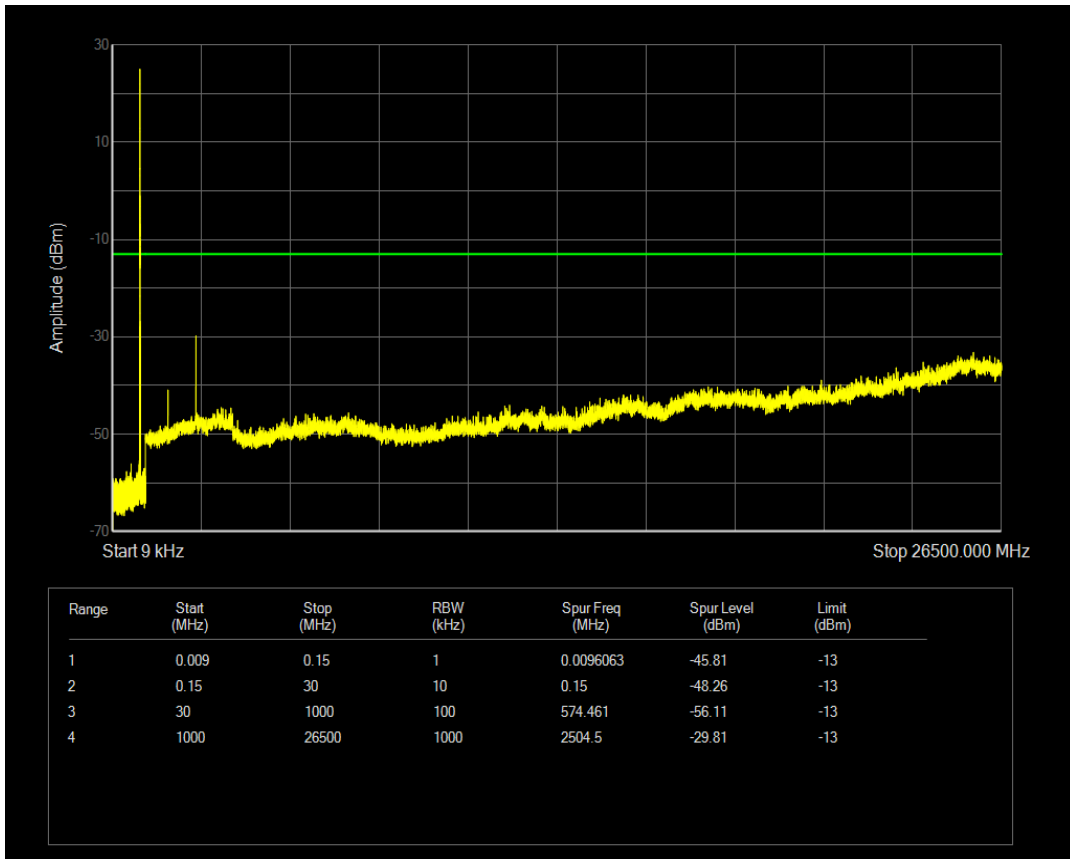

Band5 16QAM BW=3MHz Channel=20635 RB Size=1 Position=#0

Band5 16QAM BW=3MHz Channel=20635 RB Size=15 Position=#0

Band5 QPSK BW=5MHz Channel=20425 RB Size=1 Position=#0

Band5 QPSK BW=5MHz Channel=20425 RB Size=25 Position=#0

Band5 16QAM BW=5MHz Channel=20425 RB Size=1 Position=#0

Band5 16QAM BW=5MHz Channel=20425 RB Size=25 Position=#0

Band5 QPSK BW=5MHz Channel=20525 RB Size=1 Position=#0

Band5 QPSK BW=5MHz Channel=20525 RB Size=25 Position=#0