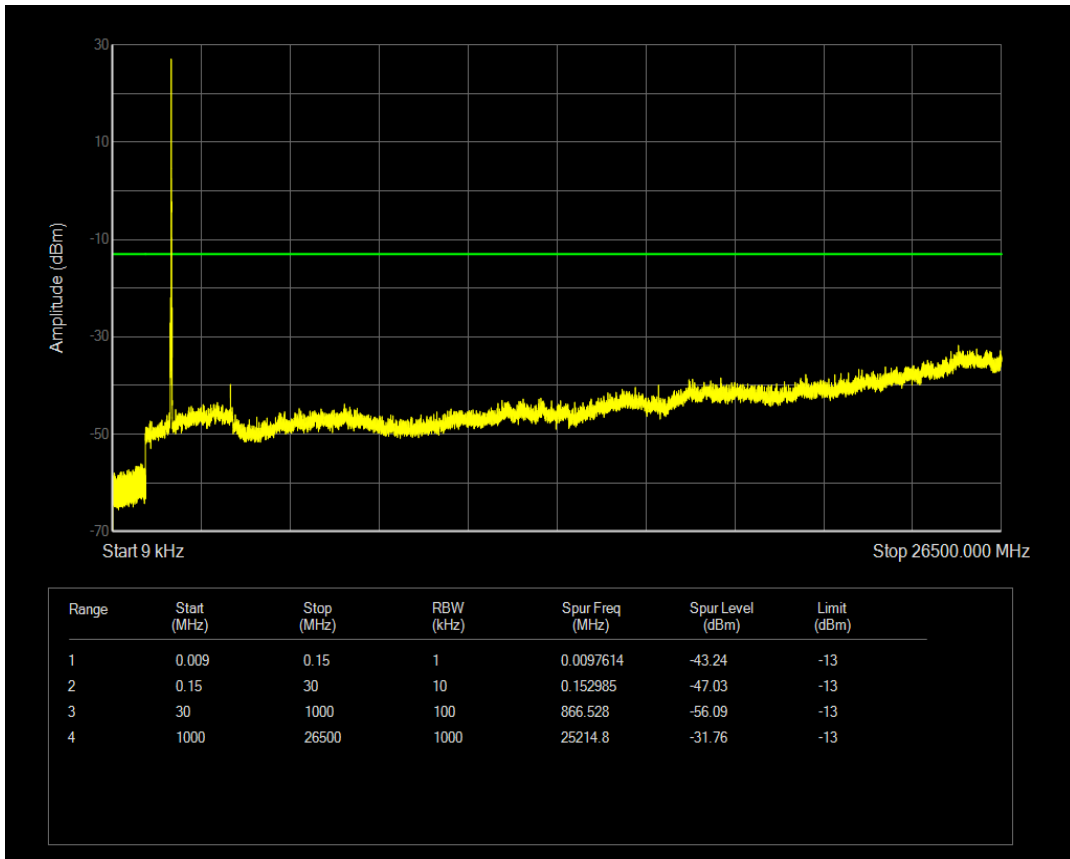

Band66 QPSK BW=15MHz Channel=132597 RB Size=75 Position=#0

Band66 QPSK BW=15MHz Channel=132597 RB Size=1 Position=#0