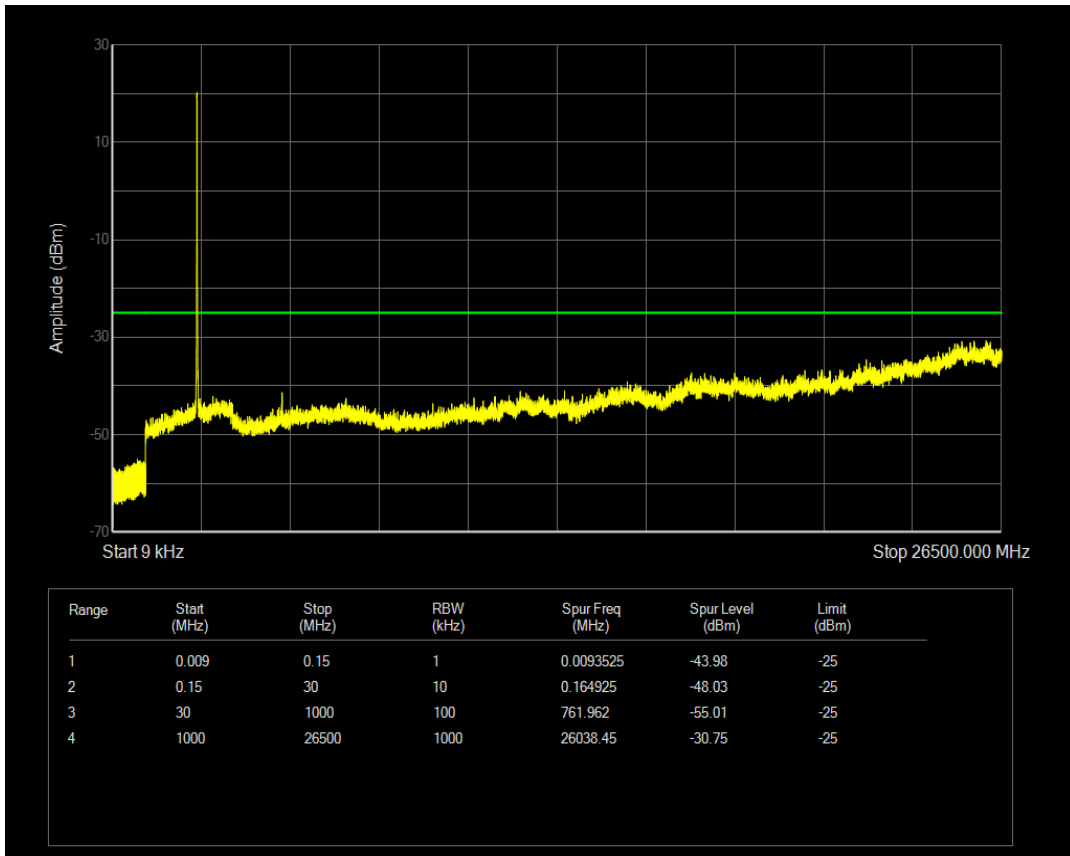

Band7 16QAM BW=10MHz Channel=20800 RB Size=1 Position=#0

Band7 16QAM BW=10MHz Channel=20800 RB Size=50 Position=#0

Band7 QPSK BW=10MHz Channel=21100 RB Size=1 Position=#0

Band7 QPSK BW=10MHz Channel=21100 RB Size=50 Position=#0

Band7 16QAM BW=10MHz Channel=21100 RB Size=1 Position=#0

Band7 16QAM BW=10MHz Channel=21100 RB Size=50 Position=#0

Band7 QPSK BW=10MHz Channel=21400 RB Size=1 Position=#0

Band7 QPSK BW=10MHz Channel=21400 RB Size=50 Position=#0