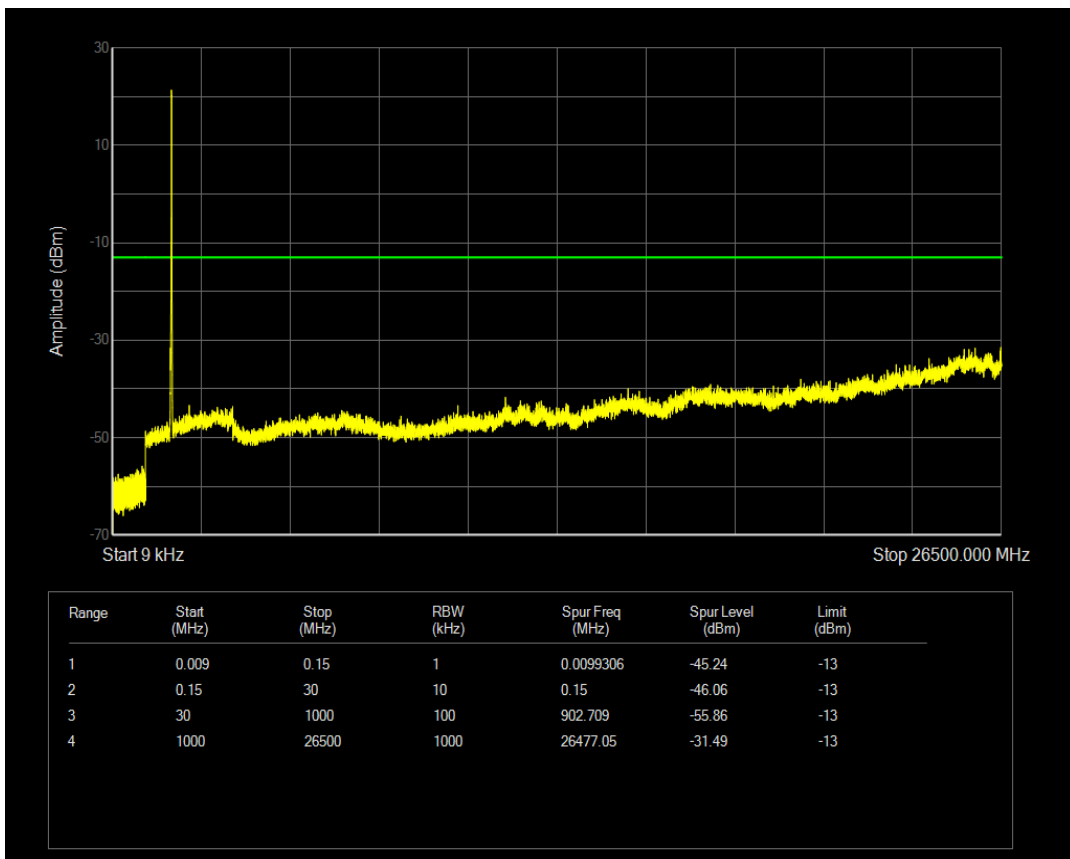

Band66 QPSK BW=15MHz Channel=132047 RB Size=1 Position=#0

Band66 16QAM BW=10MHz Channel=132622 RB Size=50 Position=#0