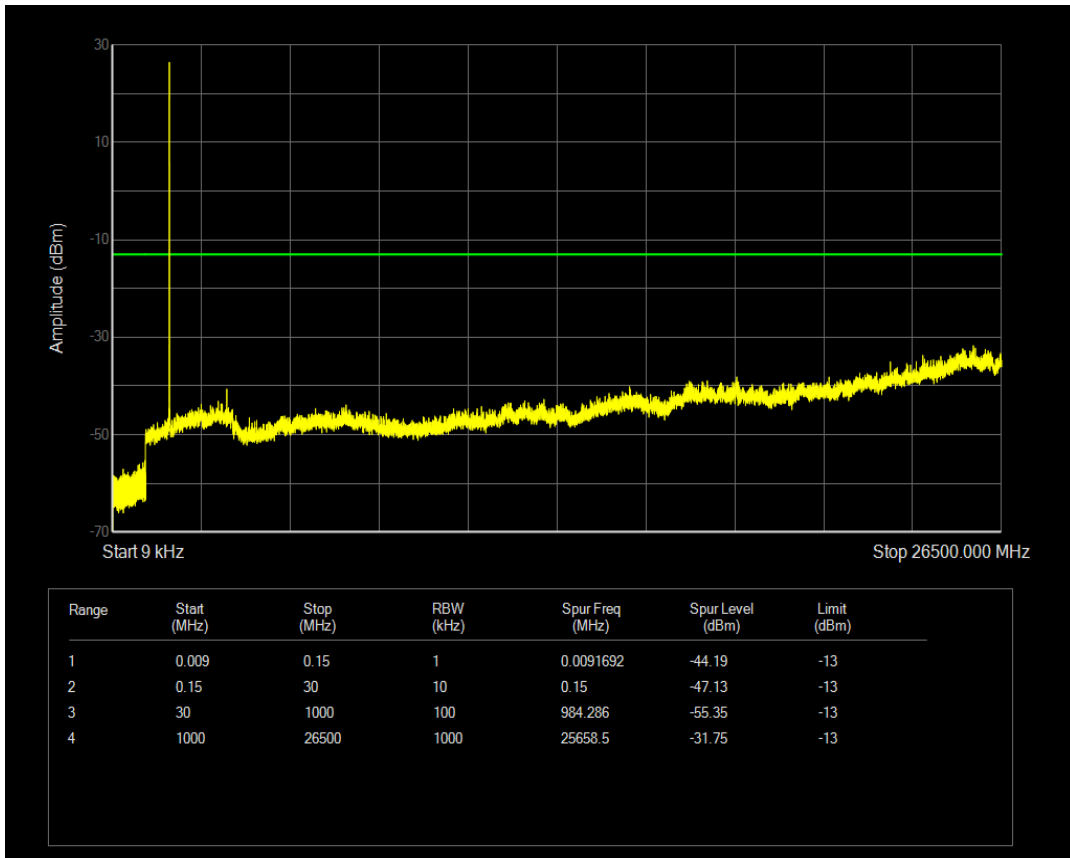

Band5 16QAM BW=10MHz Channel=20600 RB Size=1 Position=#0

Band5 16QAM BW=10MHz Channel=20600 RB Size=50 Position=#0

Band66 QPSK BW=1.4MHz Channel=131979 RB Size=1 Position=#0

Band66 QPSK BW=1.4MHz Channel=131979 RB Size=6 Position=#0