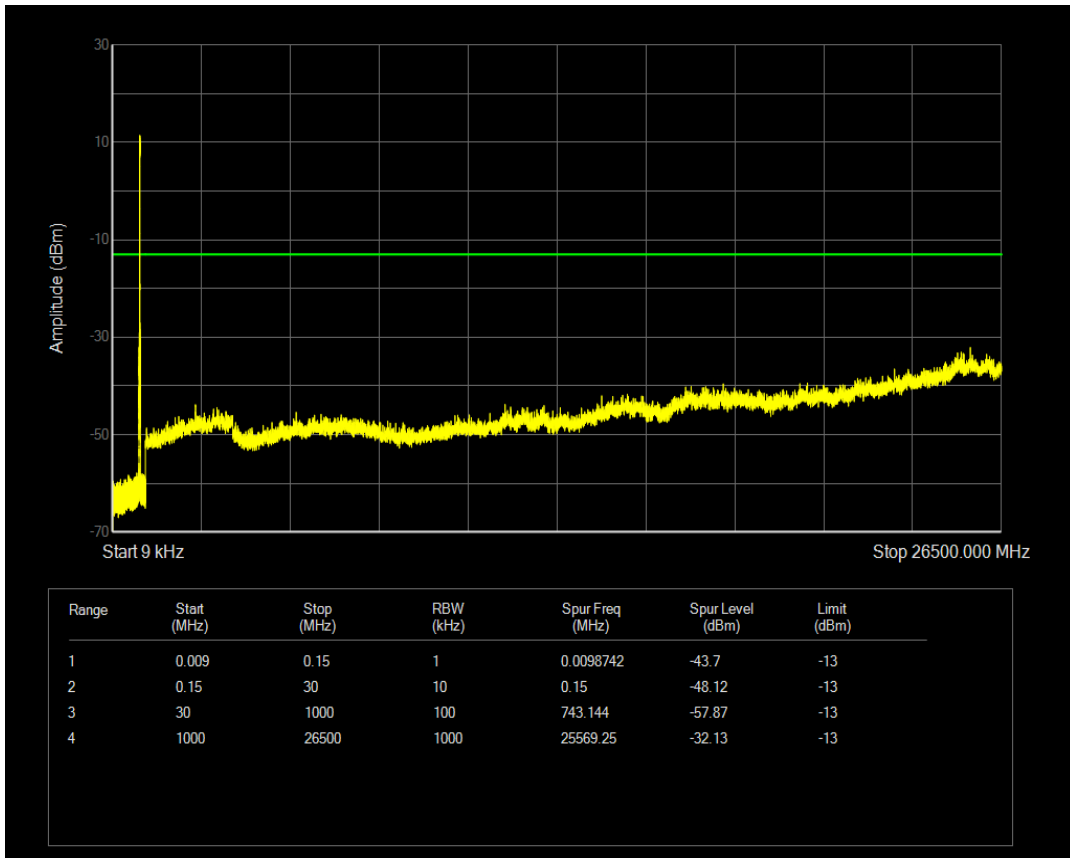

Band5 16QAM BW=5MHz Channel=20625 RB Size=1 Position=#0

Band5 16QAM BW=5MHz Channel=20625 RB Size=25 Position=#0

Band5 QPSK BW=10MHz Channel=20450 RB Size=1 Position=#0

Band5 QPSK BW=10MHz Channel=20450 RB Size=50 Position=#0

Band5 16QAM BW=10MHz Channel=20450 RB Size=1 Position=#0

Band5 16QAM BW=10MHz Channel=20450 RB Size=50 Position=#0

Band5 QPSK BW=10MHz Channel=20525 RB Size=1 Position=#0

Band5 QPSK BW=10MHz Channel=20525 RB Size=50 Position=#0