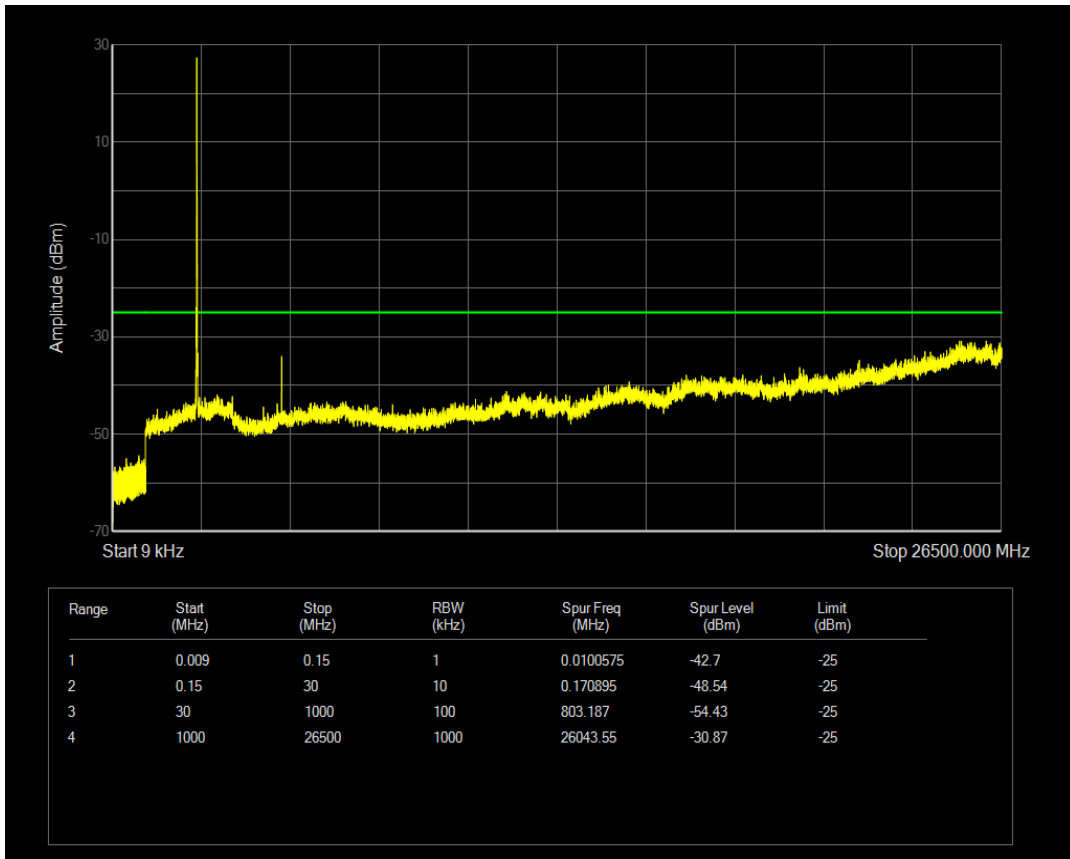

Band7 16QAM BW=10MHz Channel=21400 RB Size=1 Position=#0

Band7 16QAM BW=10MHz Channel=21400 RB Size=50 Position=#0

Band7 QPSK BW=15MHz Channel=20825 RB Size=1 Position=#0

Band7 QPSK BW=15MHz Channel=20825 RB Size=75 Position=#0

Band7 16QAM BW=15MHz Channel=20825 RB Size=1 Position=#0

Band7 16QAM BW=15MHz Channel=20825 RB Size=75 Position=#0

Band7 QPSK BW=15MHz Channel=21100 RB Size=1 Position=#0

Band7 QPSK BW=15MHz Channel=21100 RB Size=75 Position=#0