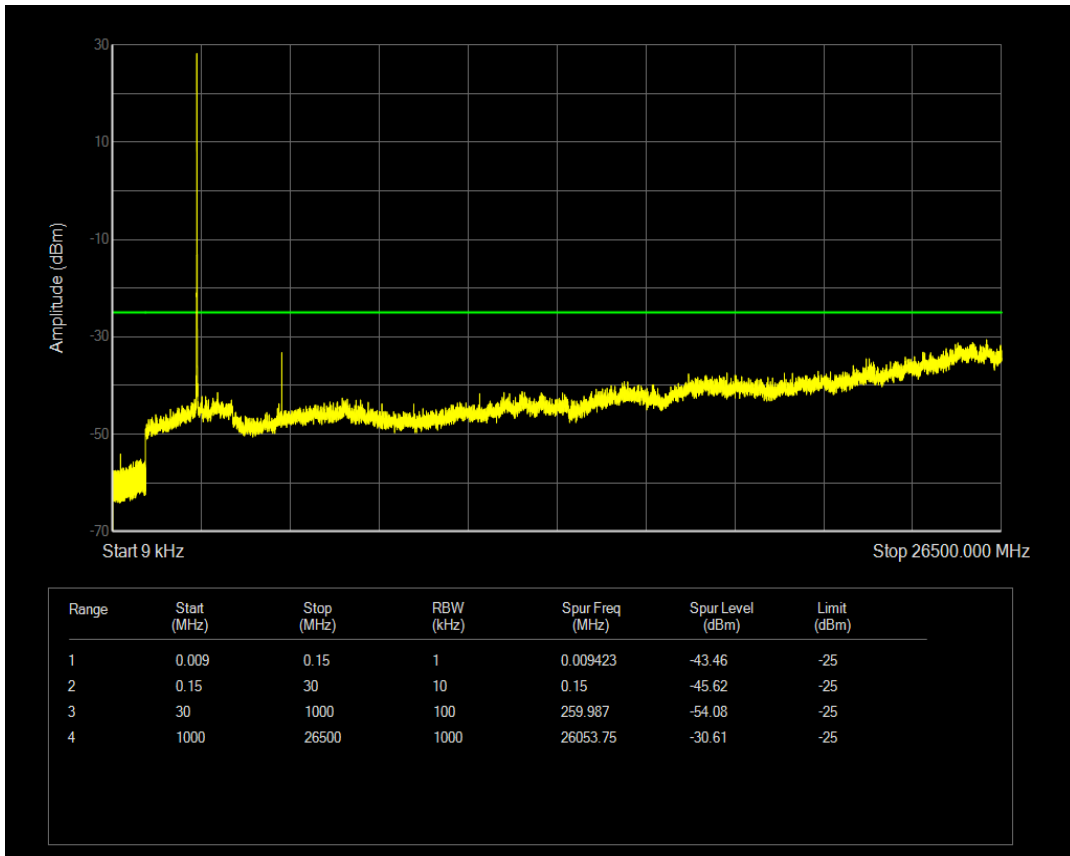

Band7 16QAM BW=5MHz Channel=21425 RB Size=1 Position=#0

Band7 16QAM BW=5MHz Channel=21425 RB Size=25 Position=#0

Band7 QPSK BW=10MHz Channel=20800 RB Size=1 Position=#0

Band7 QPSK BW=10MHz Channel=20800 RB Size=50 Position=#0

Band7 16QAM BW=10MHz Channel=20800 RB Size=1 Position=#0

Band7 16QAM BW=10MHz Channel=20800 RB Size=50 Position=#0

Band7 QPSK BW=10MHz Channel=21100 RB Size=1 Position=#0

Band7 QPSK BW=10MHz Channel=21100 RB Size=50 Position=#0