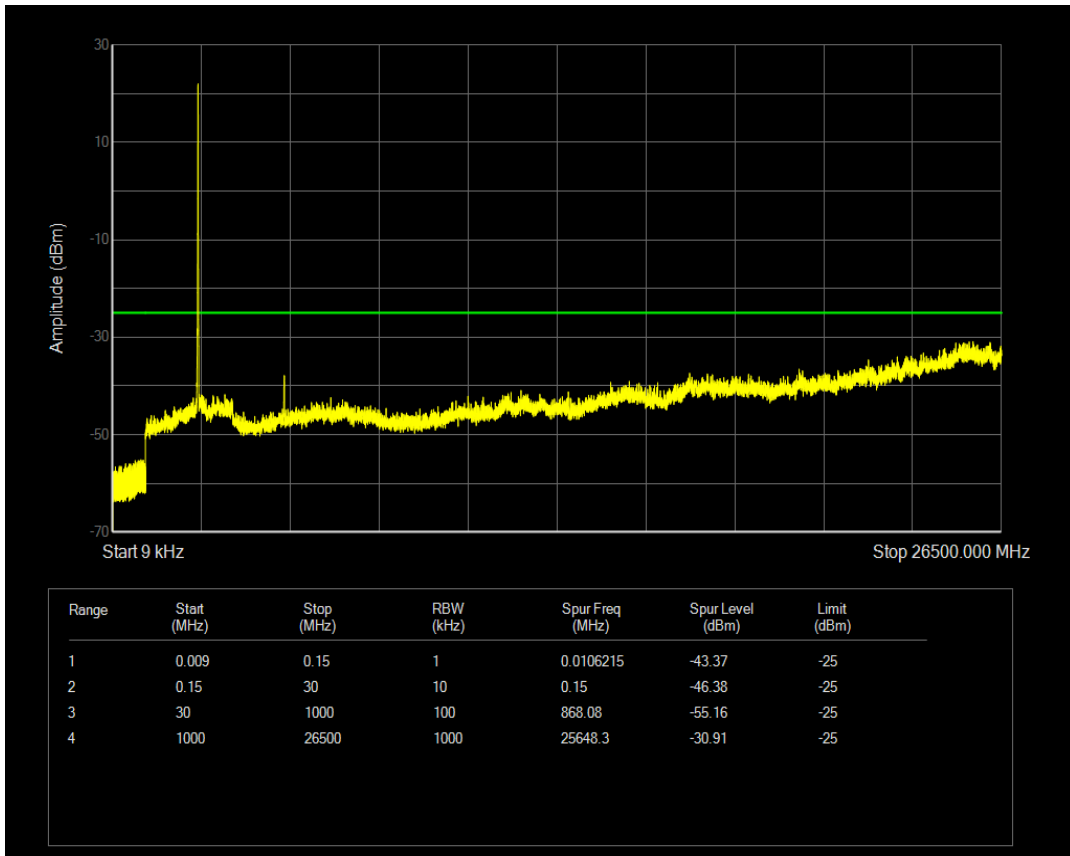

Band7 16QAM BW=10MHz Channel=20800 RB Size=1 Position=#0

Band7 16QAM BW=10MHz Channel=20800 RB Size=50 Position=#0

Band7 QPSK BW=10MHz Channel=21100 RB Size=1 Position=#0

Band7 QPSK BW=10MHz Channel=21100 RB Size=50 Position=#0

Band7 16QAM BW=10MHz Channel=21100 RB Size=1 Position=#0

Band7 16QAM BW=10MHz Channel=21100 RB Size=50 Position=#0

Band7 QPSK BW=10MHz Channel=21400 RB Size=1 Position=#0

Band7 QPSK BW=10MHz Channel=21400 RB Size=50 Position=#0

Band7 16QAM BW=10MHz Channel=21400 RB Size=1 Position=#0

Band7 16QAM BW=10MHz Channel=21400 RB Size=50 Position=#0

Band7 QPSK BW=15MHz Channel=20825 RB Size=1 Position=#0

Band7 QPSK BW=15MHz Channel=20825 RB Size=75 Position=#0