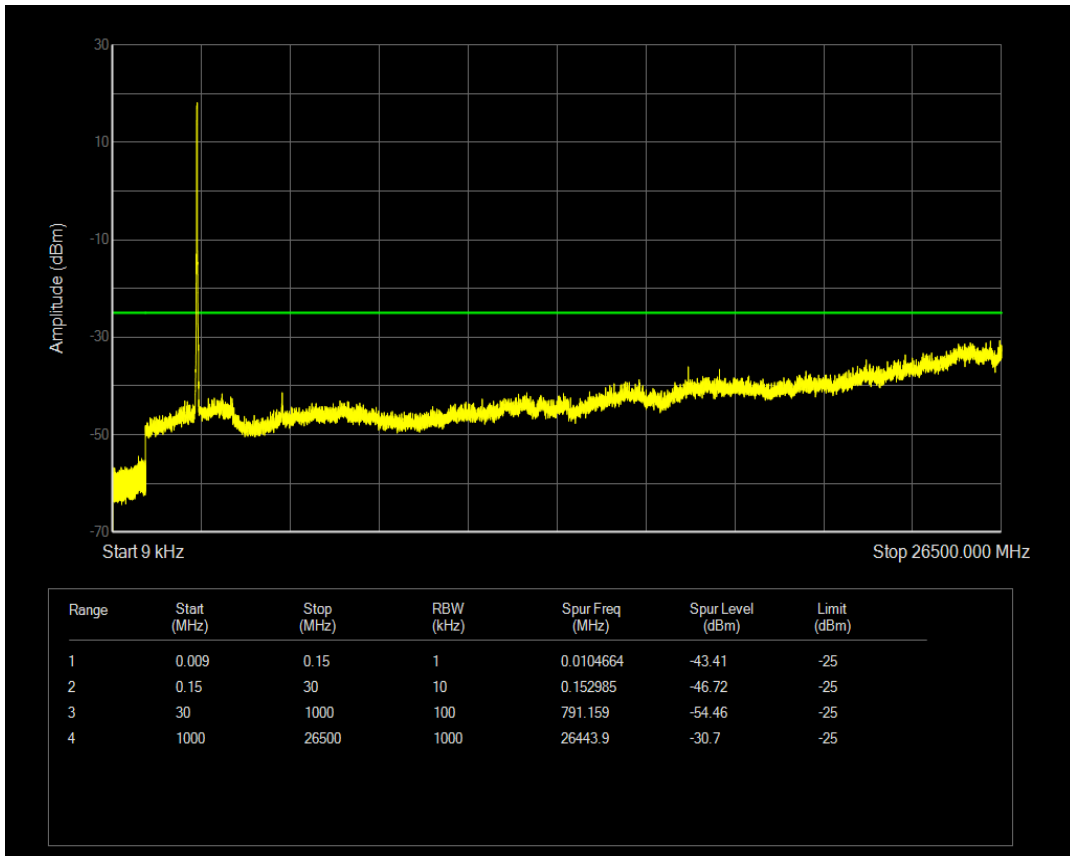

Band7 16QAM BW=20MHz Channel=20850 RB Size=1 Position=#0

Band7 16QAM BW=20MHz Channel=20850 RB Size=100 Position=#0

Band7 QPSK BW=20MHz Channel=21100 RB Size=1 Position=#0

Band7 QPSK BW=20MHz Channel=21100 RB Size=100 Position=#0

Band7 16QAM BW=20MHz Channel=21100 RB Size=1 Position=#0

Band7 16QAM BW=20MHz Channel=21100 RB Size=100 Position=#0

Band7 QPSK BW=20MHz Channel=21350 RB Size=1 Position=#0

Band7 QPSK BW=20MHz Channel=21350 RB Size=100 Position=#0