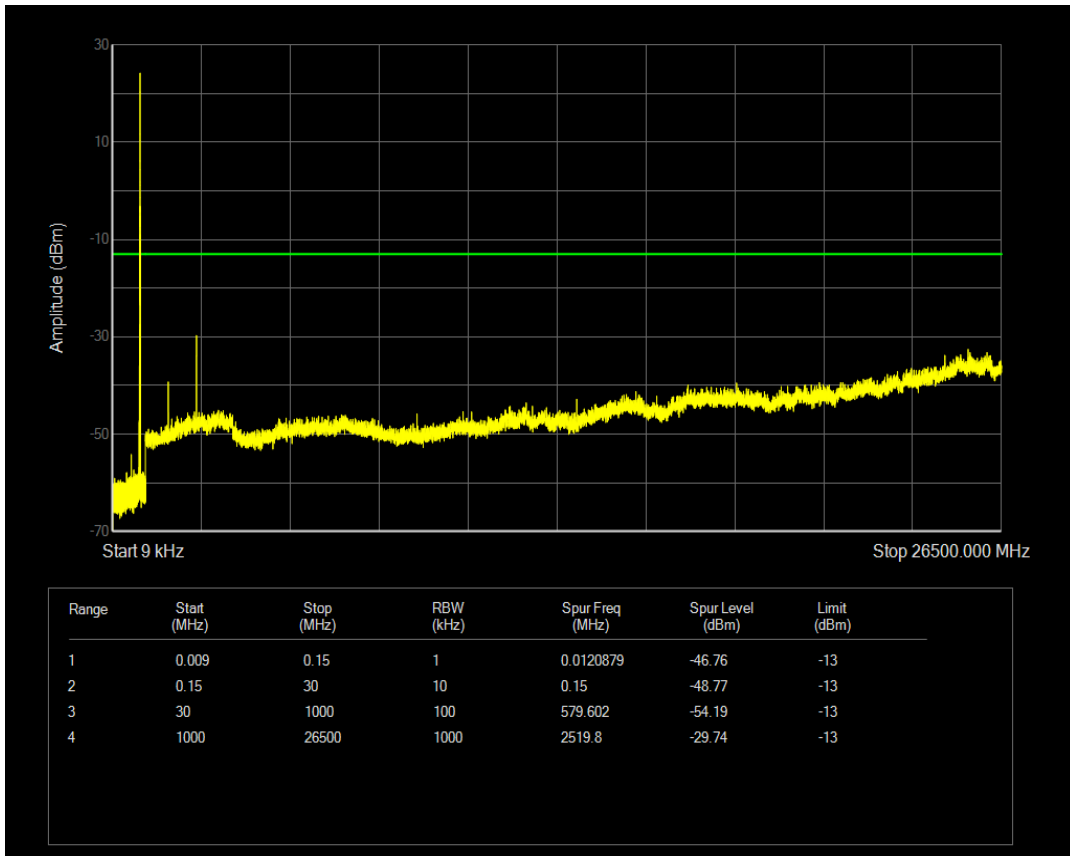

Band5 16QAM BW=10MHz Channel=20450 RB Size=1 Position=#0

Band5 16QAM BW=10MHz Channel=20450 RB Size=50 Position=#0

Band5 QPSK BW=10MHz Channel=20525 RB Size=1 Position=#0

Band5 QPSK BW=10MHz Channel=20525 RB Size=50 Position=#0

Band5 16QAM BW=10MHz Channel=20525 RB Size=1 Position=#0

Band5 16QAM BW=10MHz Channel=20525 RB Size=50 Position=#0

Band5 QPSK BW=10MHz Channel=20600 RB Size=1 Position=#0

Band5 QPSK BW=10MHz Channel=20600 RB Size=50 Position=#0