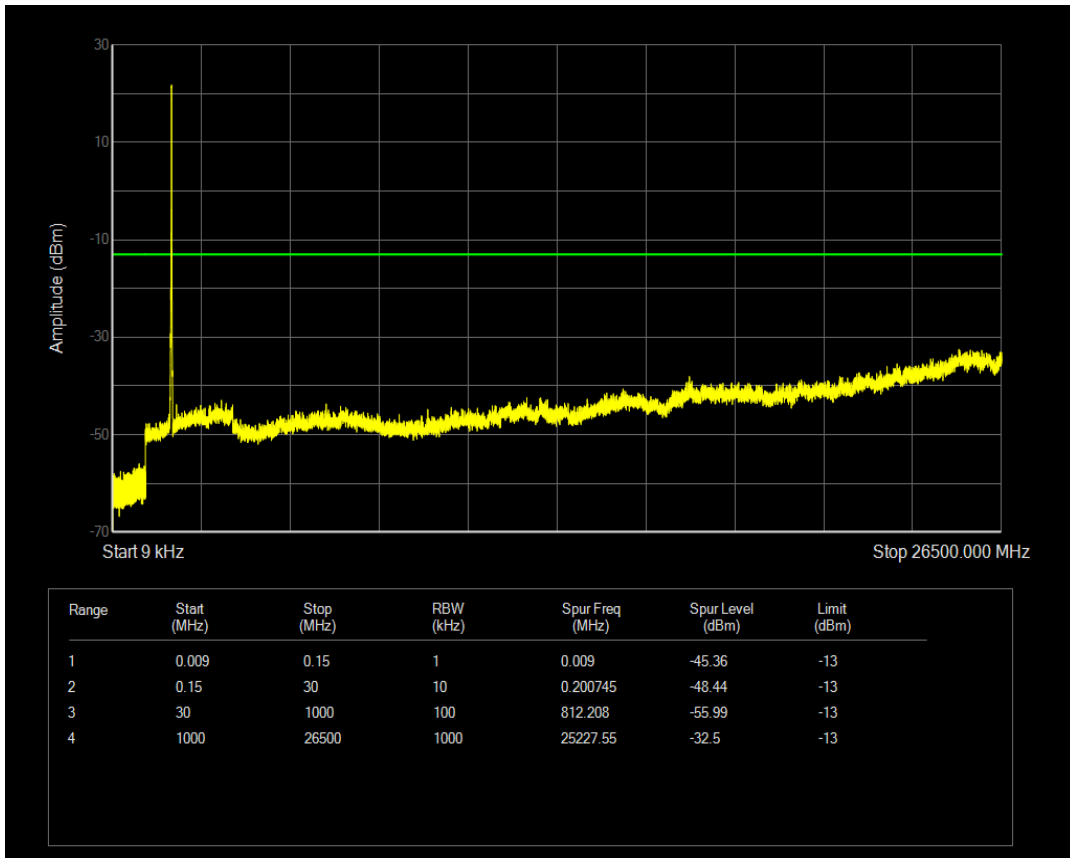

Band66 16QAM BW=10MHz Channel=132322 RB Size=1 Position=#0

Band66 16QAM BW=10MHz Channel=132322 RB Size=50 Position=#0

Band66 QPSK BW=10MHz Channel=132622 RB Size=1 Position=#0

Band66 QPSK BW=10MHz Channel=132622 RB Size=50 Position=#0