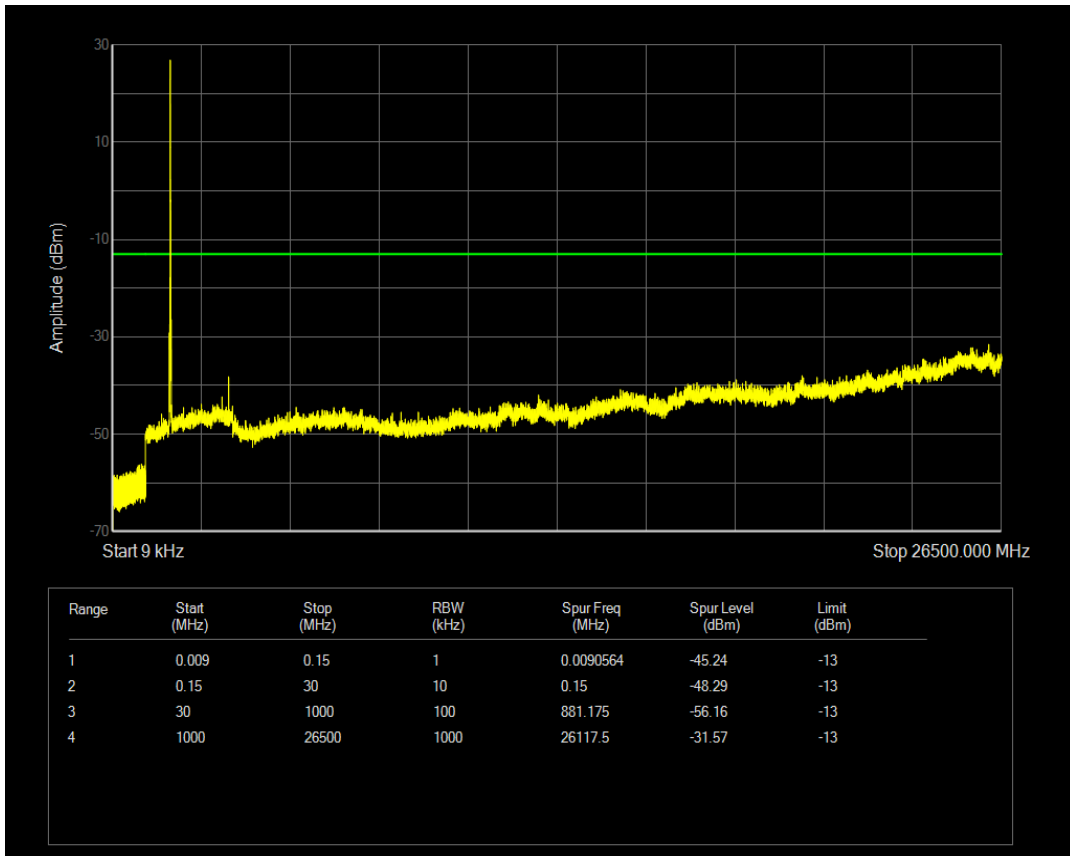

Band66 QPSK BW=15MHz Channel=132322 RB Size=75 Position=#0

Band66 QPSK BW=15MHz Channel=132322 RB Size=1 Position=#0