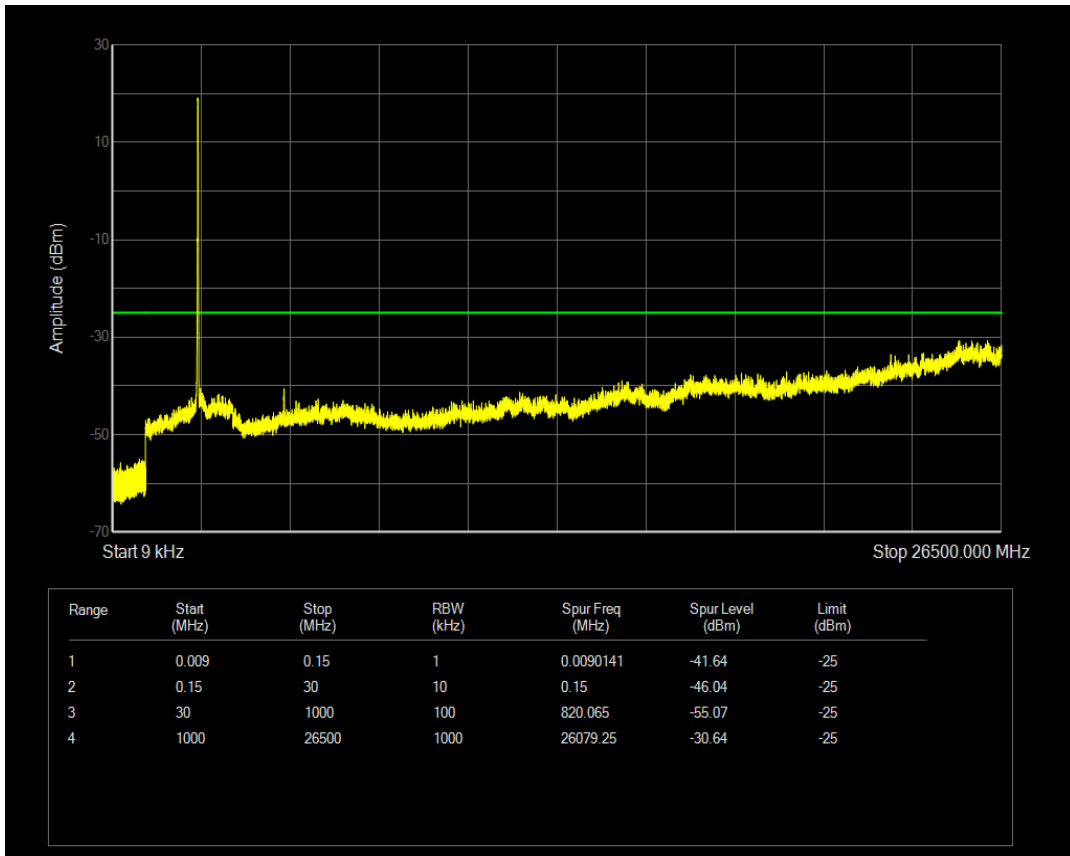

Band7 QPSK BW=20MHz Channel=20850 RB Size=1 Position=#0

Band7 16QAM BW=15MHz Channel=21375 RB Size=75 Position=#0