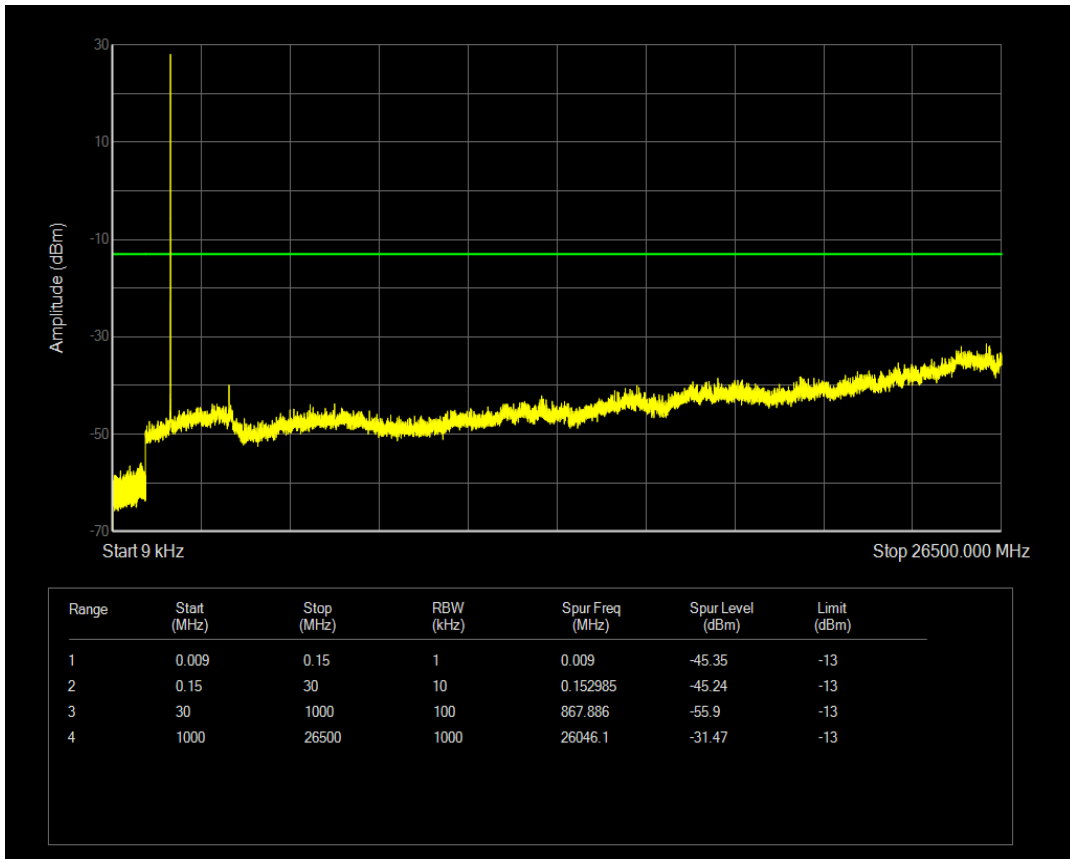

Band66 QPSK BW=1.4MHz Channel=132322 RB Size=6 Position=#0

Band66 QPSK BW=1.4MHz Channel=132322 RB Size=1 Position=#0