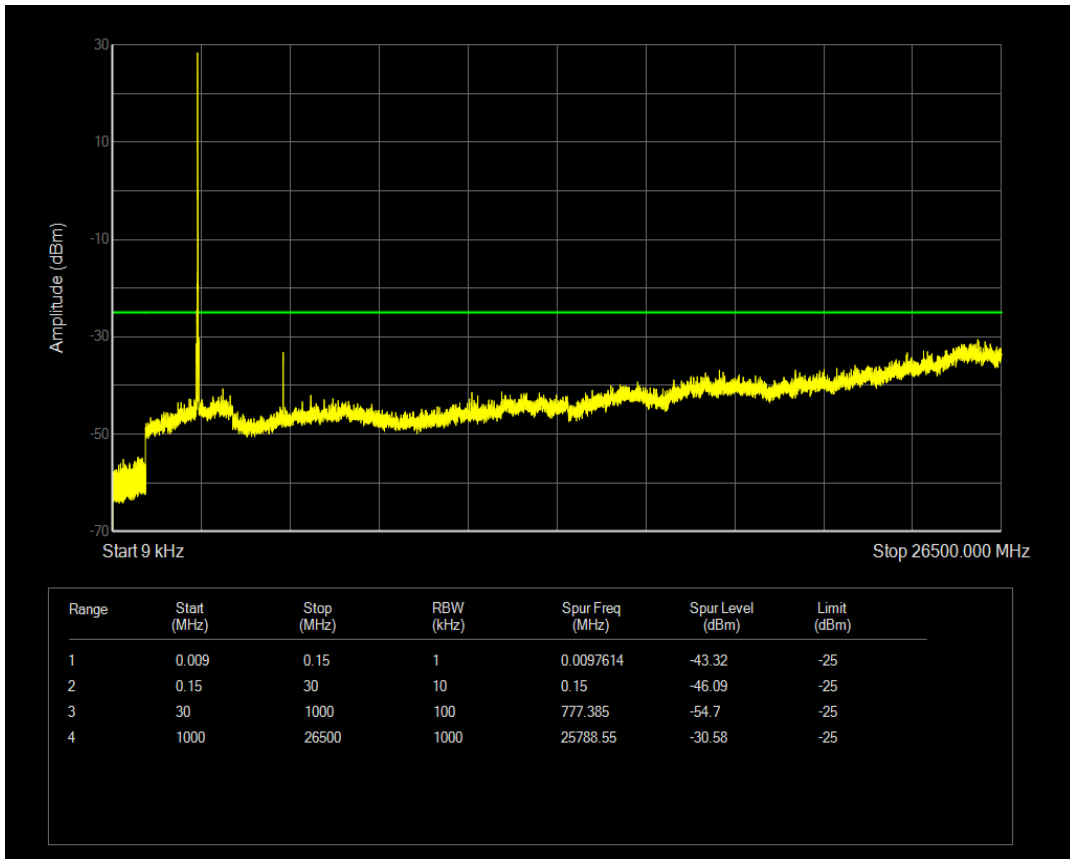

Band7 16QAM BW=20MHz Channel=20850 RB Size=1 Position=#0

Band7 16QAM BW=20MHz Channel=20850 RB Size=100 Position=#0

Band7 QPSK BW=20MHz Channel=21100 RB Size=1 Position=#0

Band7 QPSK BW=20MHz Channel=21100 RB Size=100 Position=#0

Band7 16QAM BW=20MHz Channel=21100 RB Size=1 Position=#0

Band7 16QAM BW=20MHz Channel=21100 RB Size=100 Position=#0

Band7 QPSK BW=20MHz Channel=21350 RB Size=1 Position=#0

Band7 QPSK BW=20MHz Channel=21350 RB Size=100 Position=#0