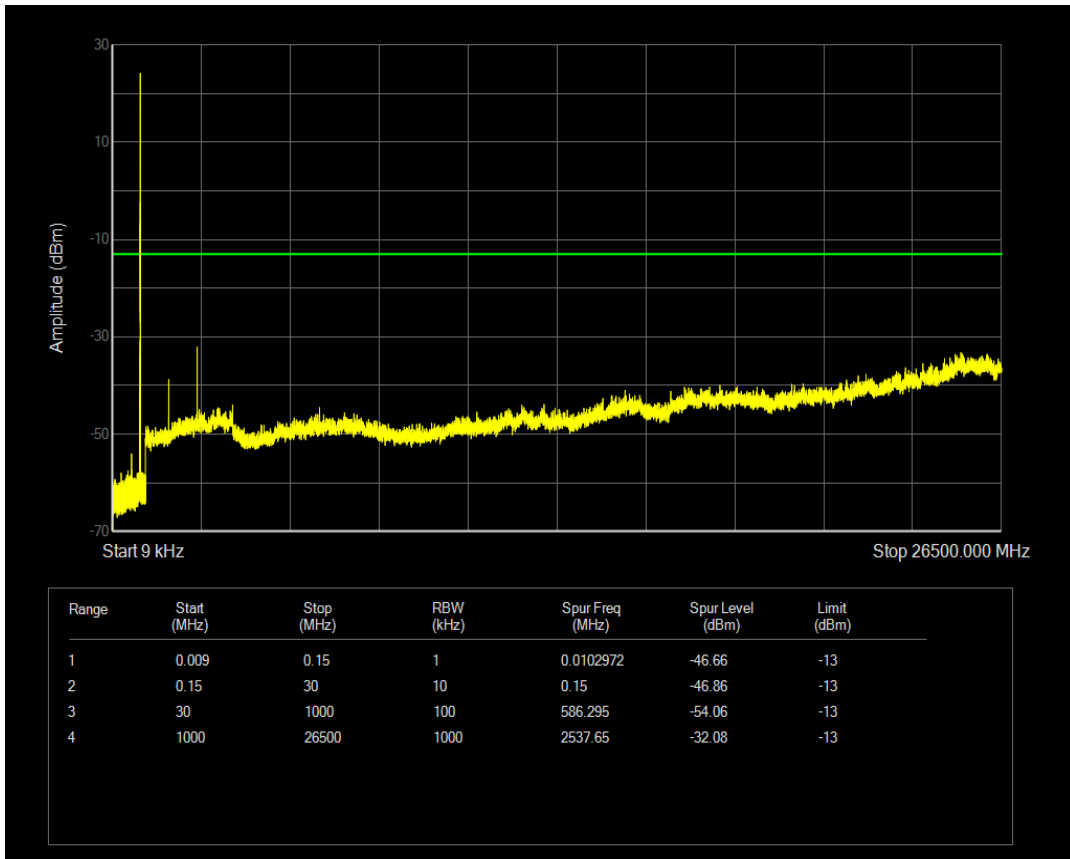

Band5 16QAM BW=3MHz Channel=20525 RB Size=1 Position=#0

Band5 16QAM BW=3MHz Channel=20525 RB Size=15 Position=#0

Band5 QPSK BW=3MHz Channel=20635 RB Size=1 Position=#0

Band5 QPSK BW=3MHz Channel=20635 RB Size=15 Position=#0

Band5 16QAM BW=3MHz Channel=20635 RB Size=1 Position=#0

Band5 16QAM BW=3MHz Channel=20635 RB Size=15 Position=#0

Band5 QPSK BW=5MHz Channel=20425 RB Size=1 Position=#0

Band5 QPSK BW=5MHz Channel=20425 RB Size=25 Position=#0