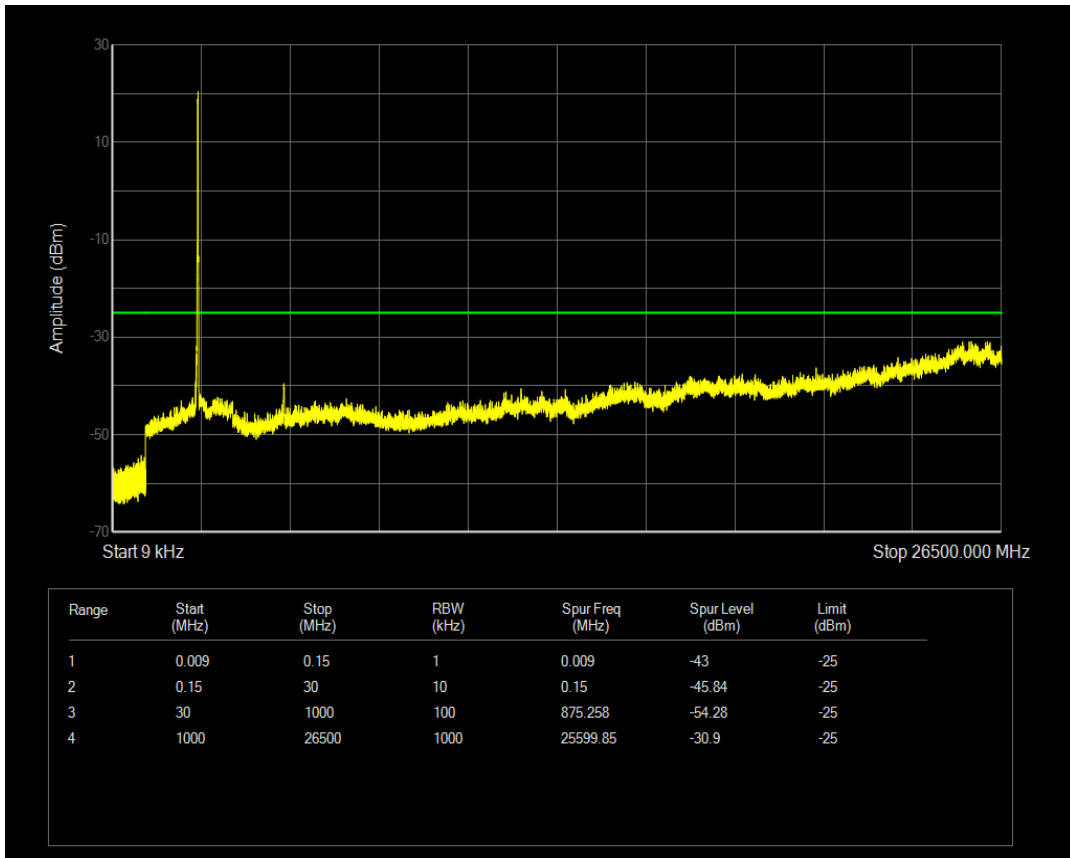

Band7 16QAM BW=20MHz Channel=20850 RB Size=1 Position=#0

Band7 16QAM BW=20MHz Channel=20850 RB Size=100 Position=#0

Band7 QPSK BW=20MHz Channel=21100 RB Size=1 Position=#0

Band7 QPSK BW=20MHz Channel=21100 RB Size=100 Position=#0

Band7 16QAM BW=20MHz Channel=21100 RB Size=1 Position=#0

Band7 16QAM BW=20MHz Channel=21100 RB Size=100 Position=#0

Band7 QPSK BW=20MHz Channel=21350 RB Size=1 Position=#0

Band7 QPSK BW=20MHz Channel=21350 RB Size=100 Position=#0

Band7 16QAM BW=20MHz Channel=21350 RB Size=1 Position=#0

Band7 16QAM BW=20MHz Channel=21350 RB Size=100 Position=#0