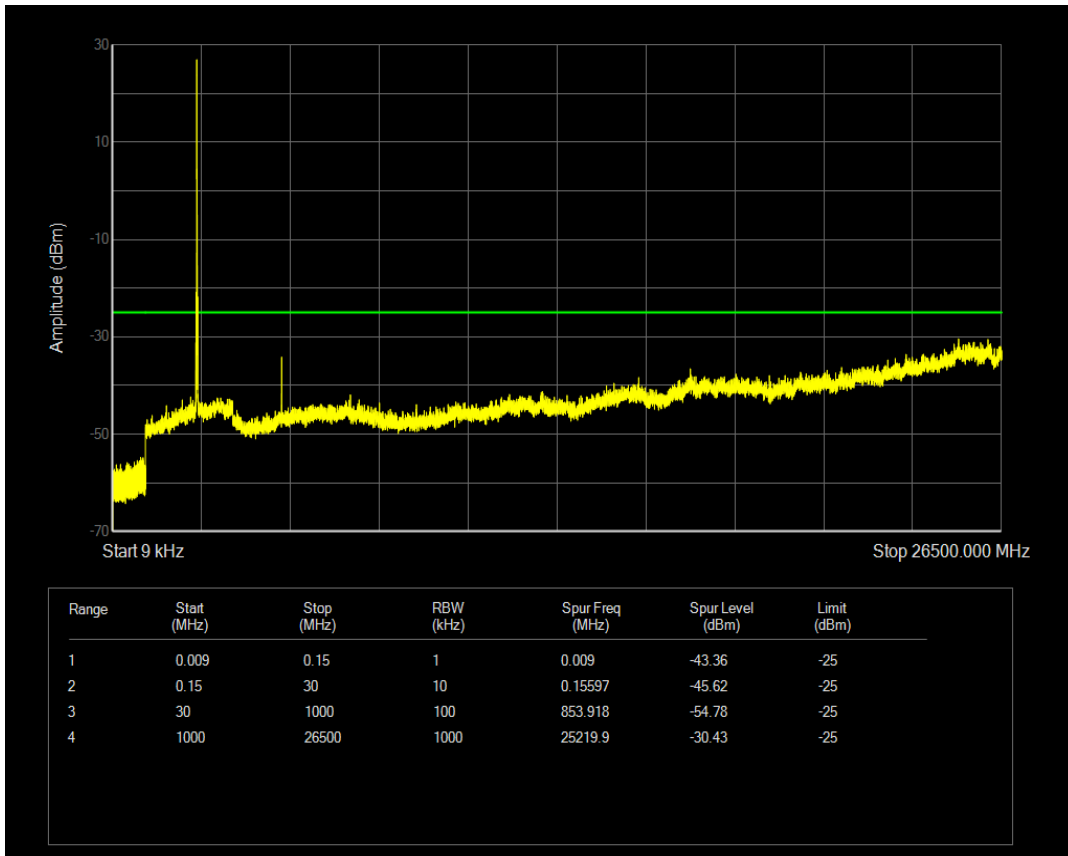

Band7 16QAM BW=15MHz Channel=21100 RB Size=75 Position=#0

Band7 16QAM BW=15MHz Channel=21100 RB Size=1 Position=#0