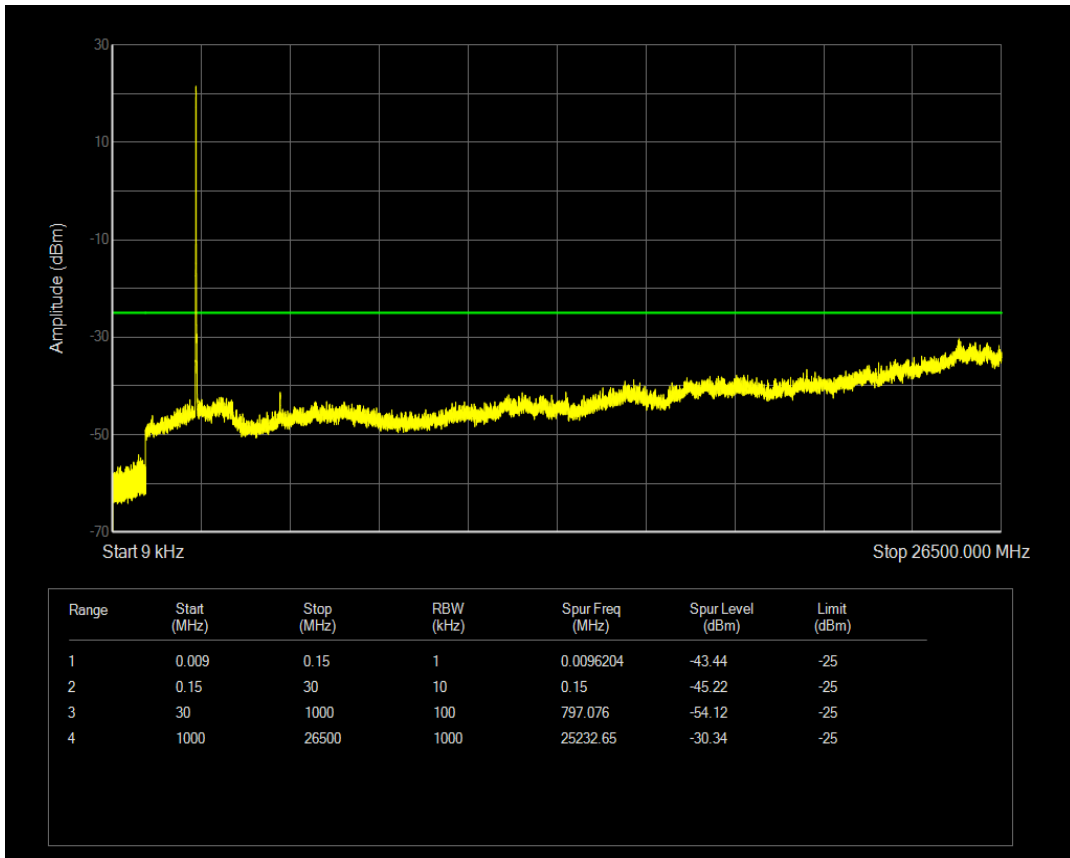

Band7 16QAM BW=5MHz Channel=21425 RB Size=1 Position=#0

Band7 16QAM BW=5MHz Channel=21425 RB Size=25 Position=#0

Band7 QPSK BW=10MHz Channel=20800 RB Size=1 Position=#0

Band7 QPSK BW=10MHz Channel=20800 RB Size=50 Position=#0

Band7 16QAM BW=10MHz Channel=20800 RB Size=1 Position=#0

Band7 16QAM BW=10MHz Channel=20800 RB Size=50 Position=#0

Band7 QPSK BW=10MHz Channel=21100 RB Size=1 Position=#0

Band7 QPSK BW=10MHz Channel=21100 RB Size=50 Position=#0