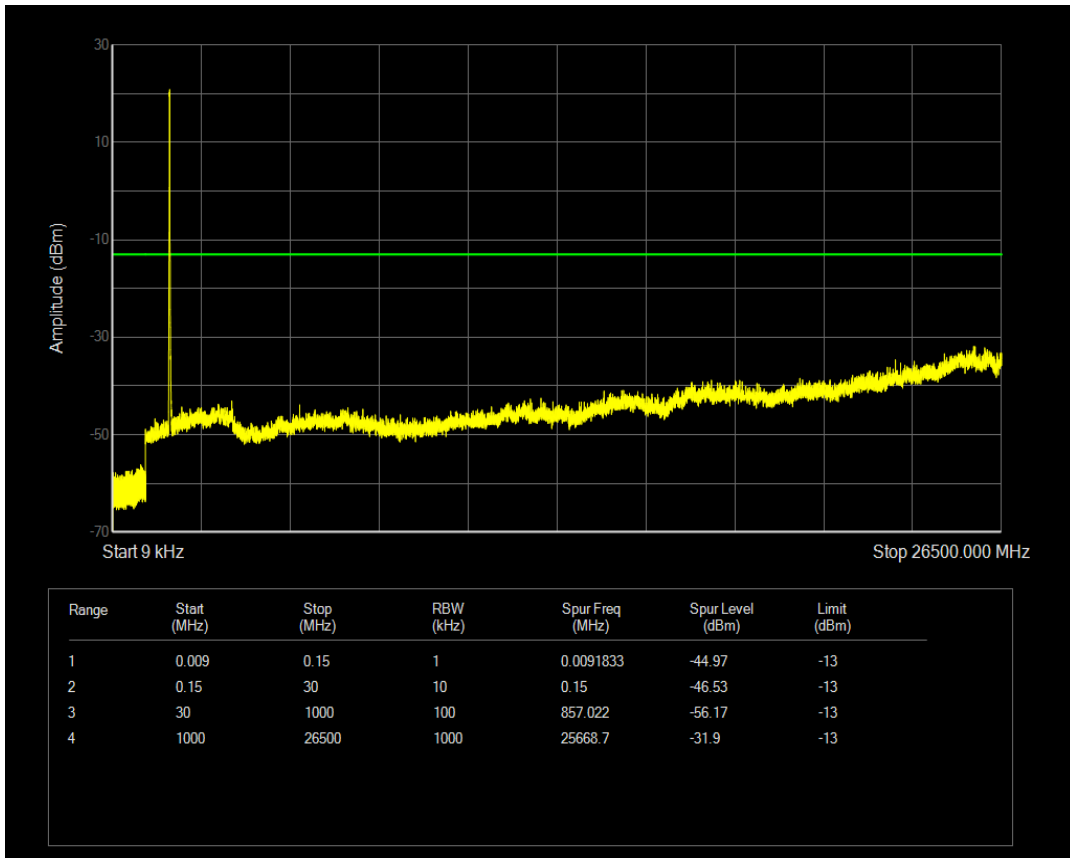

Band66 16QAM BW=10MHz Channel=132622 RB Size=1 Position=#0

Band66 16QAM BW=10MHz Channel=132622 RB Size=50 Position=#0

Band66 QPSK BW=15MHz Channel=132047 RB Size=1 Position=#0

Band66 QPSK BW=15MHz Channel=132047 RB Size=75 Position=#0