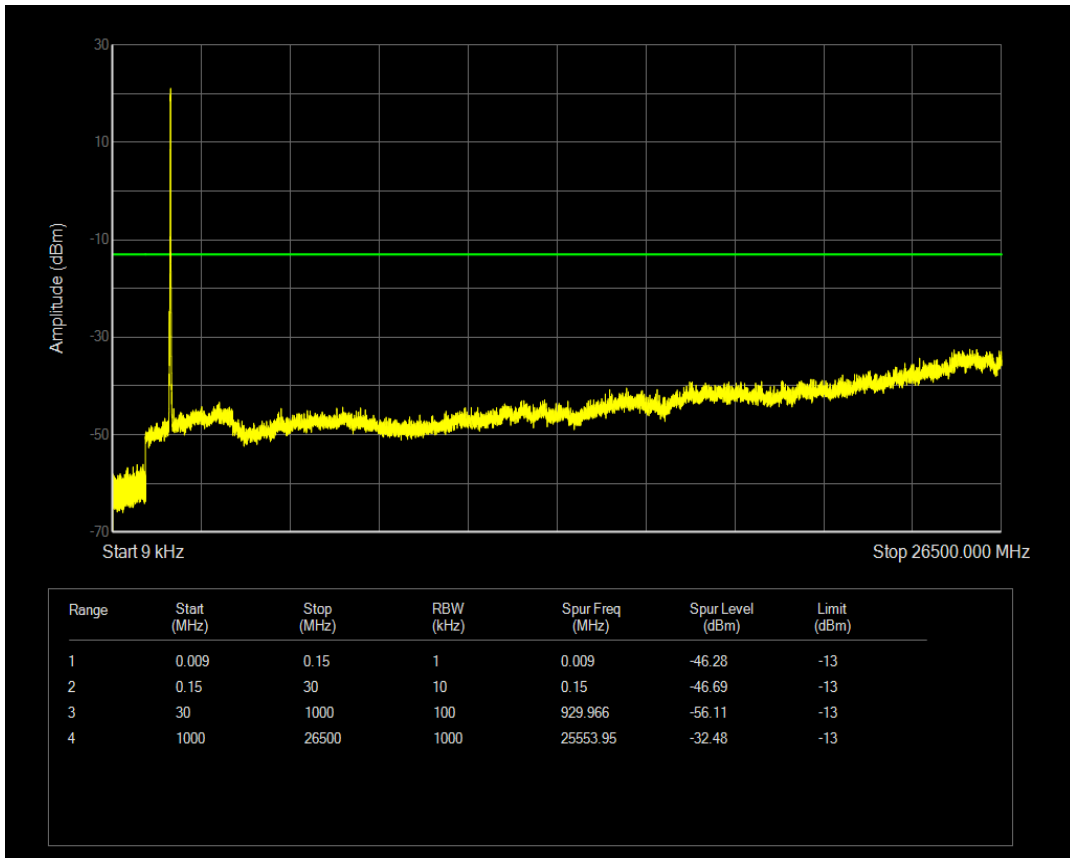

Band66 QPSK BW=15MHz Channel=132597 RB Size=1 Position=#0

Band66 16QAM BW=15MHz Channel=132322 RB Size=75 Position=#0