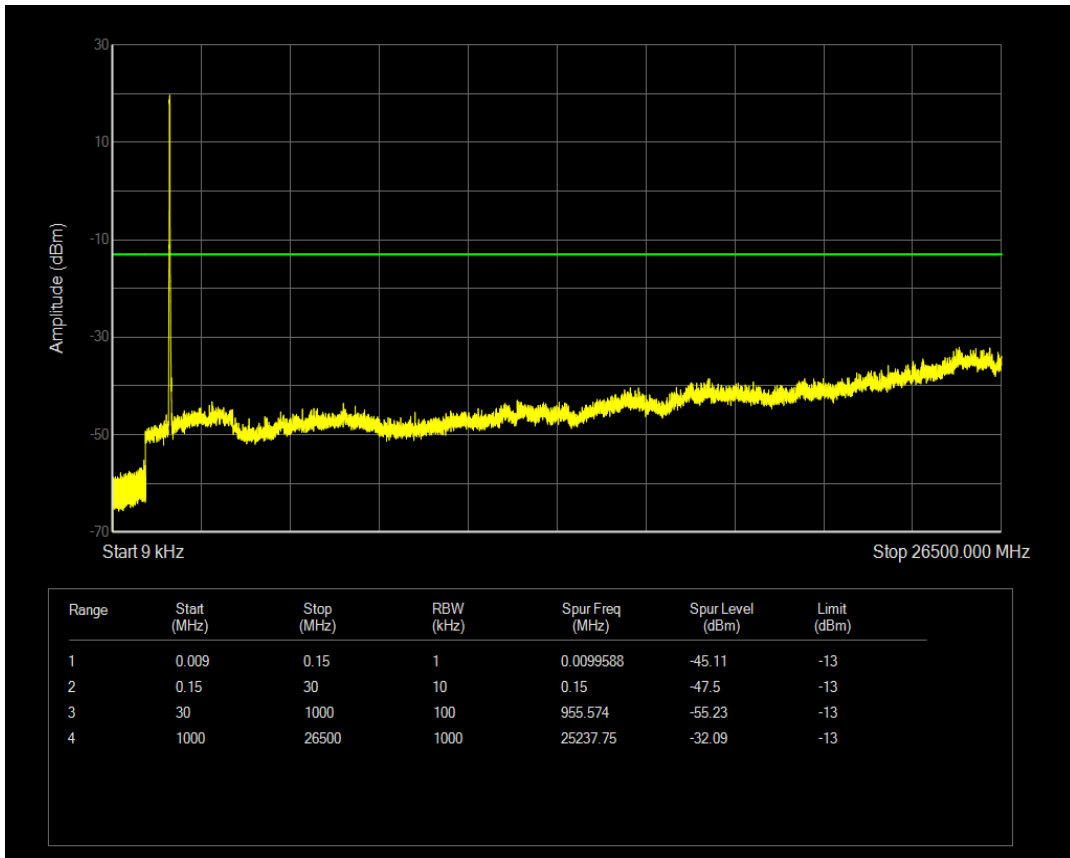

Band66 QPSK BW=20MHz Channel=132322 RB Size=1 Position=#0

Band66 16QAM BW=20MHz Channel=132072 RB Size=100 Position=#0