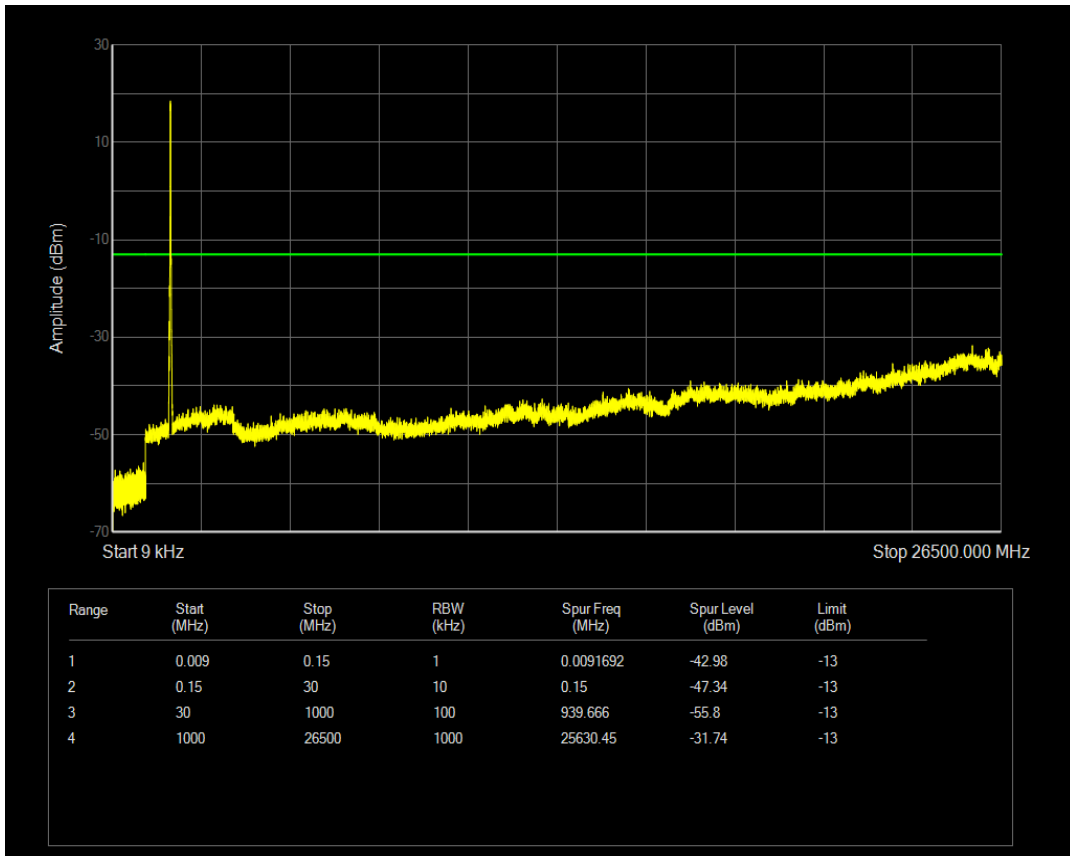

Band66 QPSK BW=20MHz Channel=132572 RB Size=1 Position=#0

Band66 16QAM BW=20MHz Channel=132322 RB Size=100 Position=#0