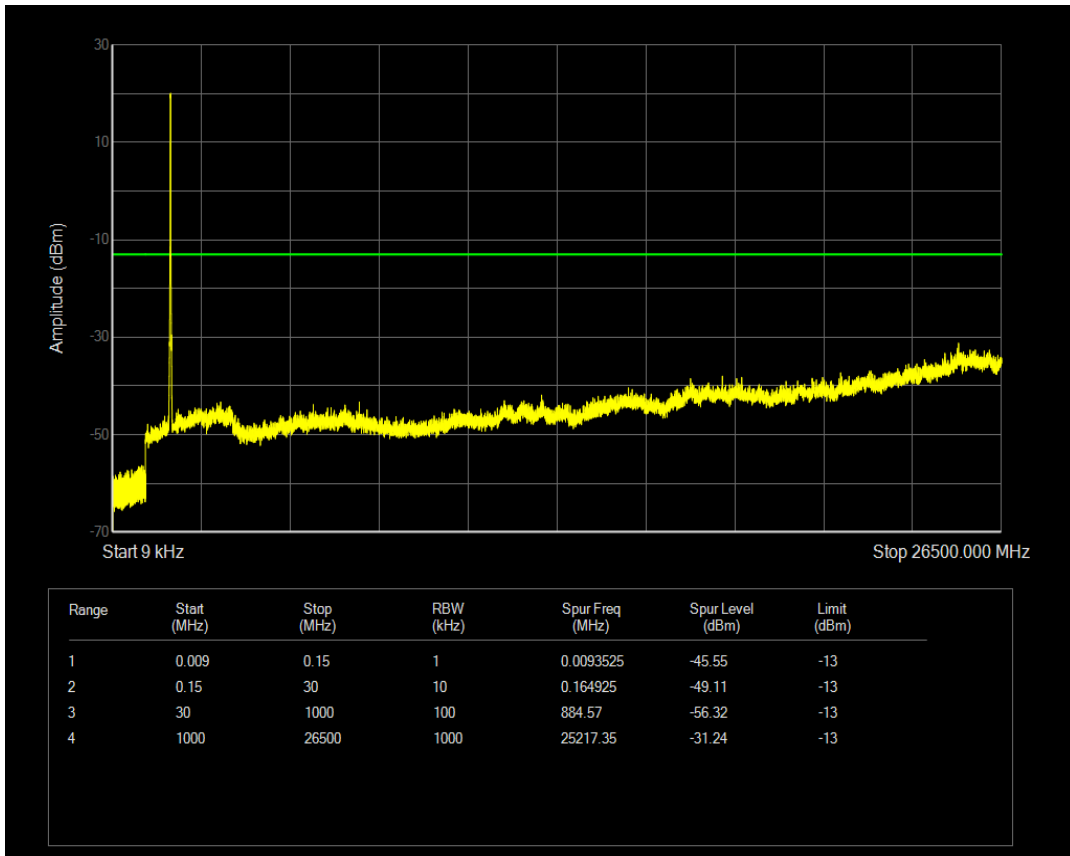

Band66 16QAM BW=15MHz Channel=132047 RB Size=1 Position=#0

Band66 16QAM BW=15MHz Channel=132047 RB Size=75 Position=#0

Band66 QPSK BW=15MHz Channel=132322 RB Size=1 Position=#0

Band66 QPSK BW=15MHz Channel=132322 RB Size=75 Position=#0