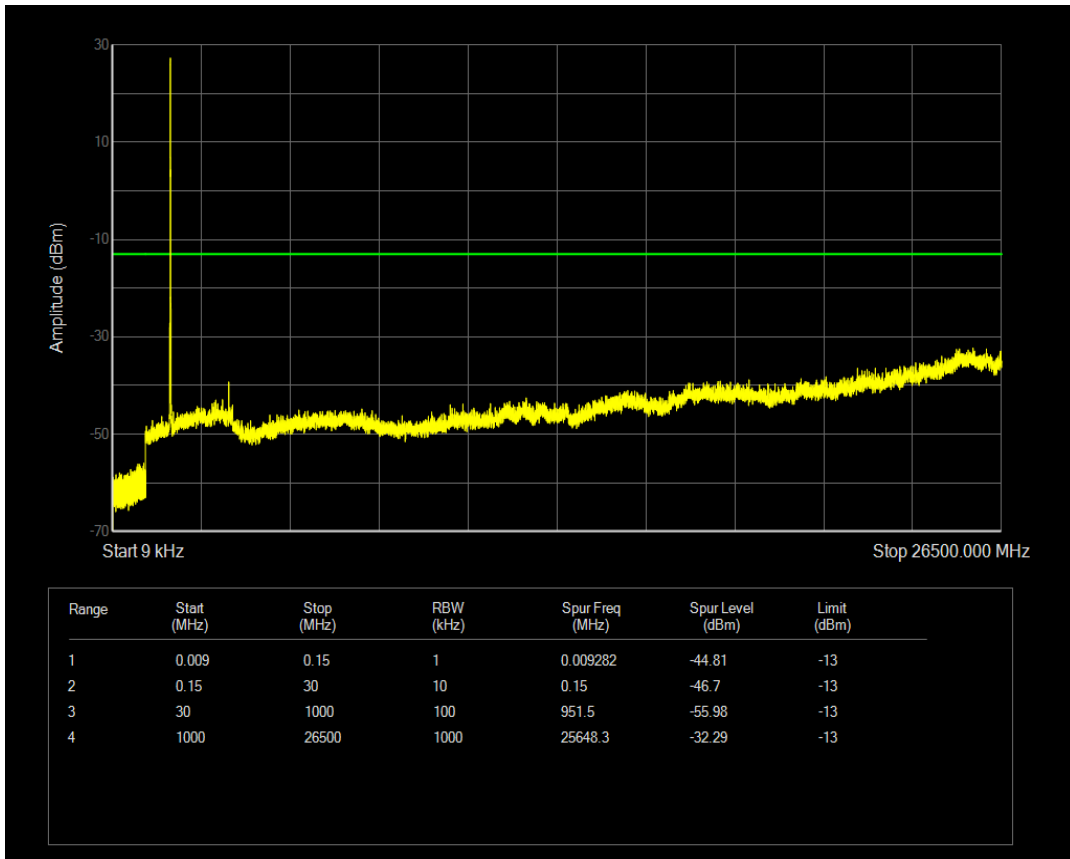

Band66 QPSK BW=10MHz Channel=132322 RB Size=50 Position=#0

Band66 QPSK BW=10MHz Channel=132322 RB Size=1 Position=#0