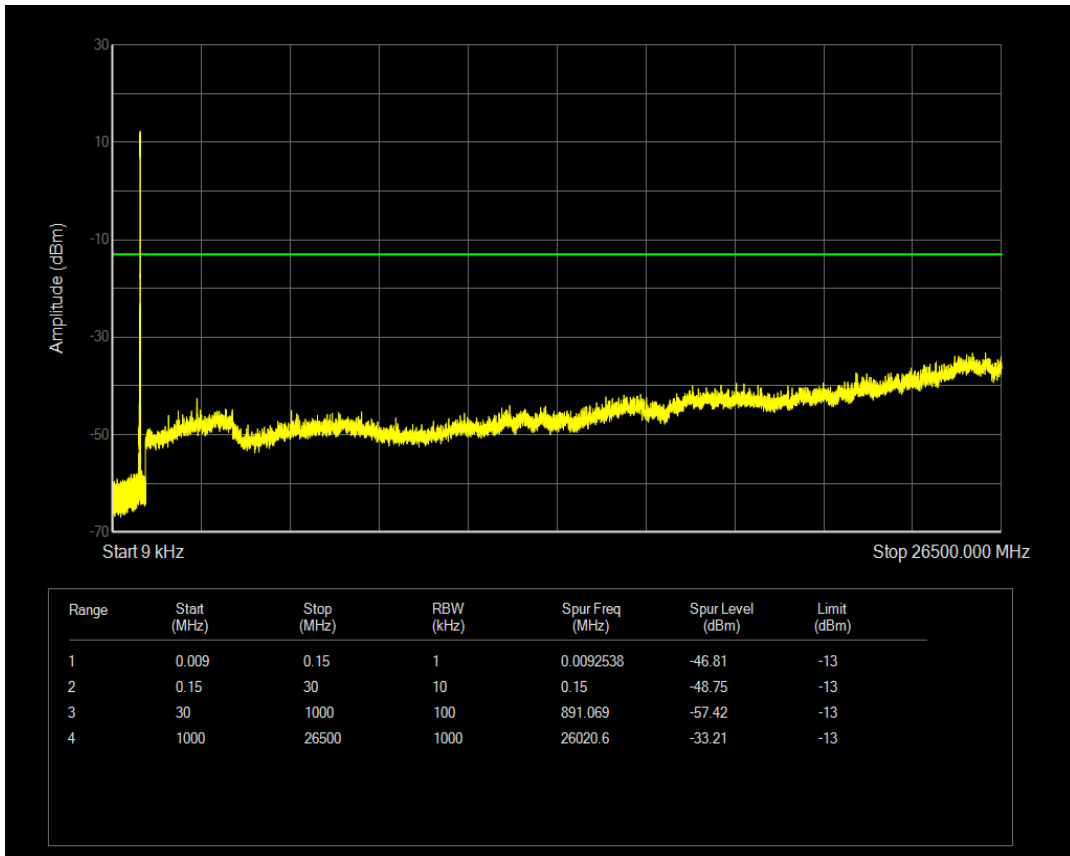

Band5 16QAM BW=10MHz Channel=20450 RB Size=1 Position=#0

Band5 16QAM BW=10MHz Channel=20450 RB Size=50 Position=#0

Band5 QPSK BW=10MHz Channel=20525 RB Size=1 Position=#0

Band5 QPSK BW=10MHz Channel=20525 RB Size=50 Position=#0

Band5 16QAM BW=10MHz Channel=20525 RB Size=1 Position=#0

Band5 16QAM BW=10MHz Channel=20525 RB Size=50 Position=#0

Band5 QPSK BW=10MHz Channel=20600 RB Size=1 Position=#0

Band5 QPSK BW=10MHz Channel=20600 RB Size=50 Position=#0

Band5 16QAM BW=10MHz Channel=20600 RB Size=1 Position=#0

Band5 16QAM BW=10MHz Channel=20600 RB Size=50 Position=#0

Band66 QPSK BW=1.4MHz Channel=131979 RB Size=1 Position=#0

Band66 QPSK BW=1.4MHz Channel=131979 RB Size=6 Position=#0