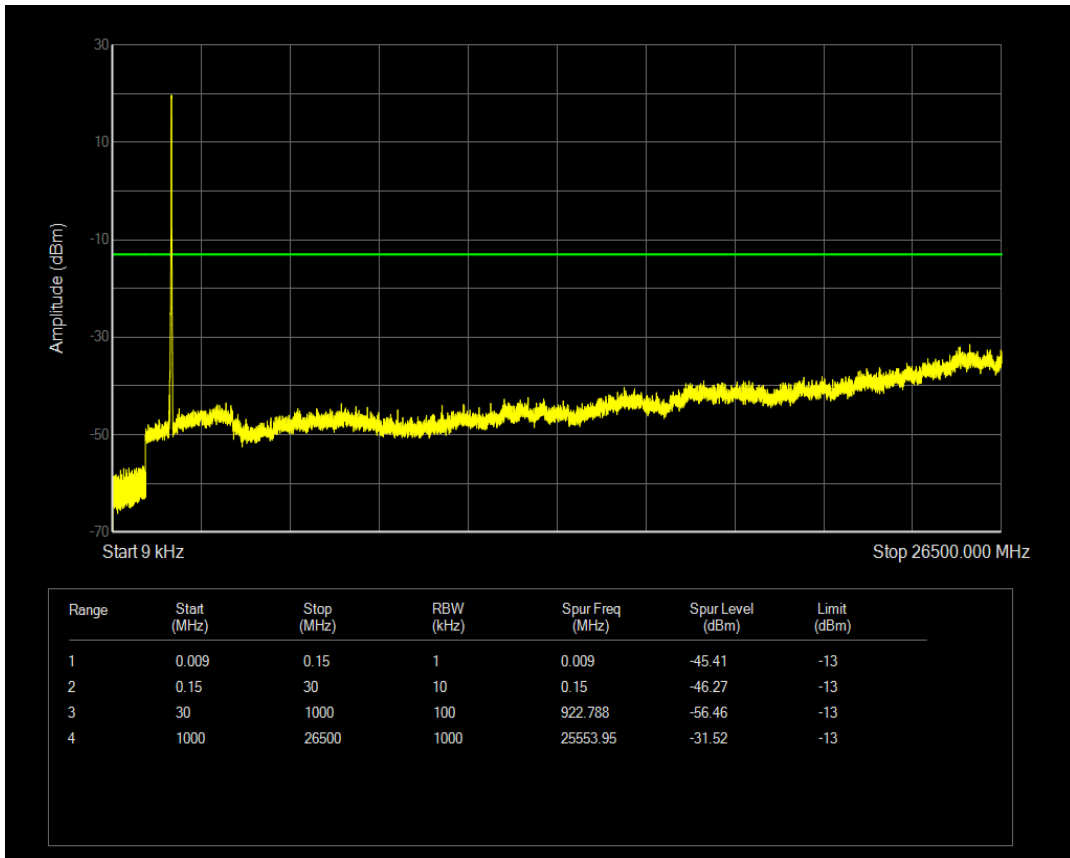

Band66 QPSK BW=20MHz Channel=132072 RB Size=1 Position=#0

Band66 16QAM BW=15MHz Channel=132597 RB Size=75 Position=#0