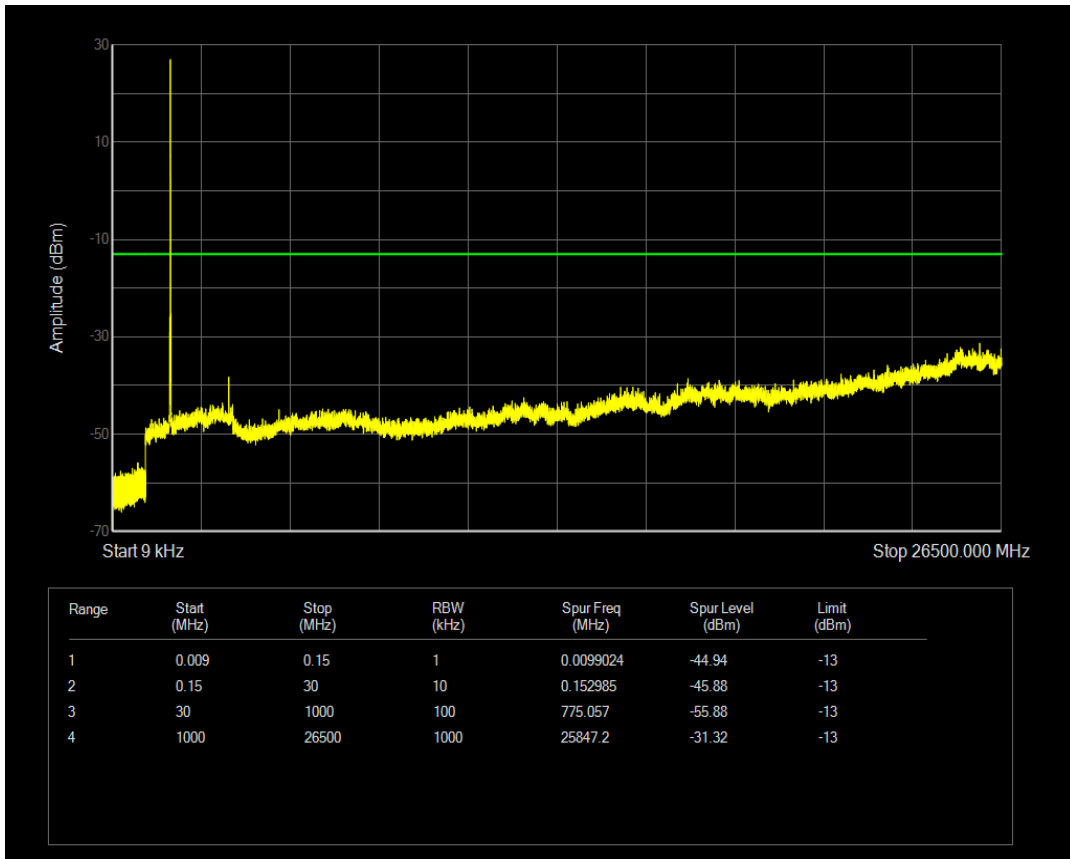

Band66 16QAM BW=10MHz Channel=132322 RB Size=50 Position=#0

Band66 16QAM BW=10MHz Channel=132322 RB Size=1 Position=#0