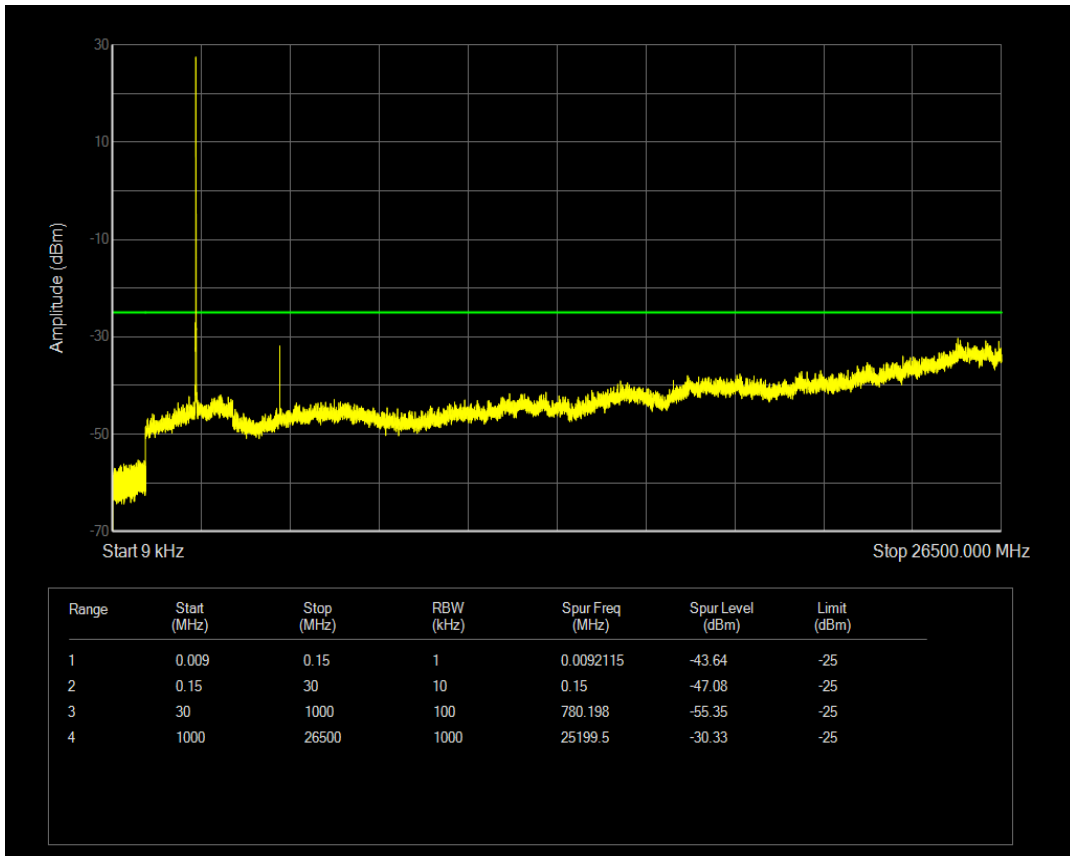

Band7 16QAM BW=5MHz Channel=21425 RB Size=1 Position=#0

Band7 16QAM BW=5MHz Channel=21425 RB Size=25 Position=#0

Band7 QPSK BW=10MHz Channel=20800 RB Size=1 Position=#0

Band7 QPSK BW=10MHz Channel=20800 RB Size=50 Position=#0

Band7 16QAM BW=10MHz Channel=20800 RB Size=1 Position=#0

Band7 16QAM BW=10MHz Channel=20800 RB Size=50 Position=#0

Band7 QPSK BW=10MHz Channel=21100 RB Size=1 Position=#0

Band7 QPSK BW=10MHz Channel=21100 RB Size=50 Position=#0