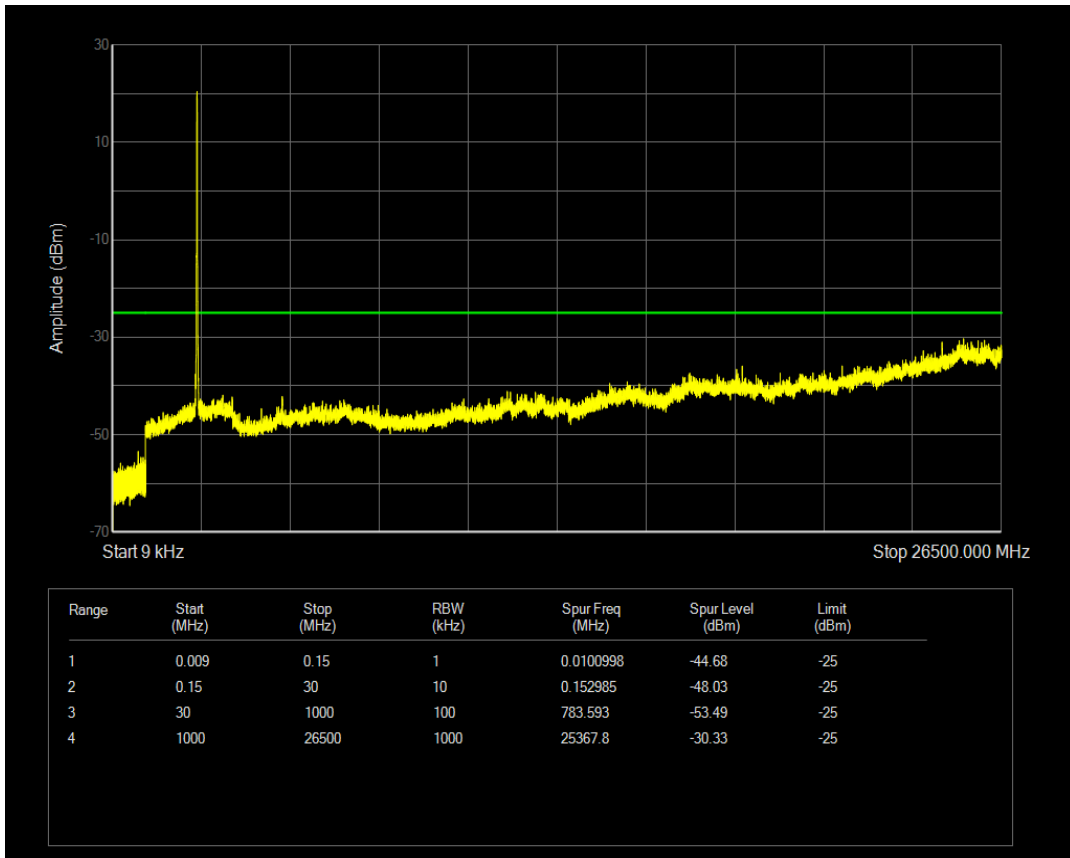

Band7 16QAM BW=15MHz Channel=20825 RB Size=1 Position=#0

Band7 16QAM BW=15MHz Channel=20825 RB Size=75 Position=#0

Band7 QPSK BW=15MHz Channel=21100 RB Size=1 Position=#0

Band7 QPSK BW=15MHz Channel=21100 RB Size=75 Position=#0