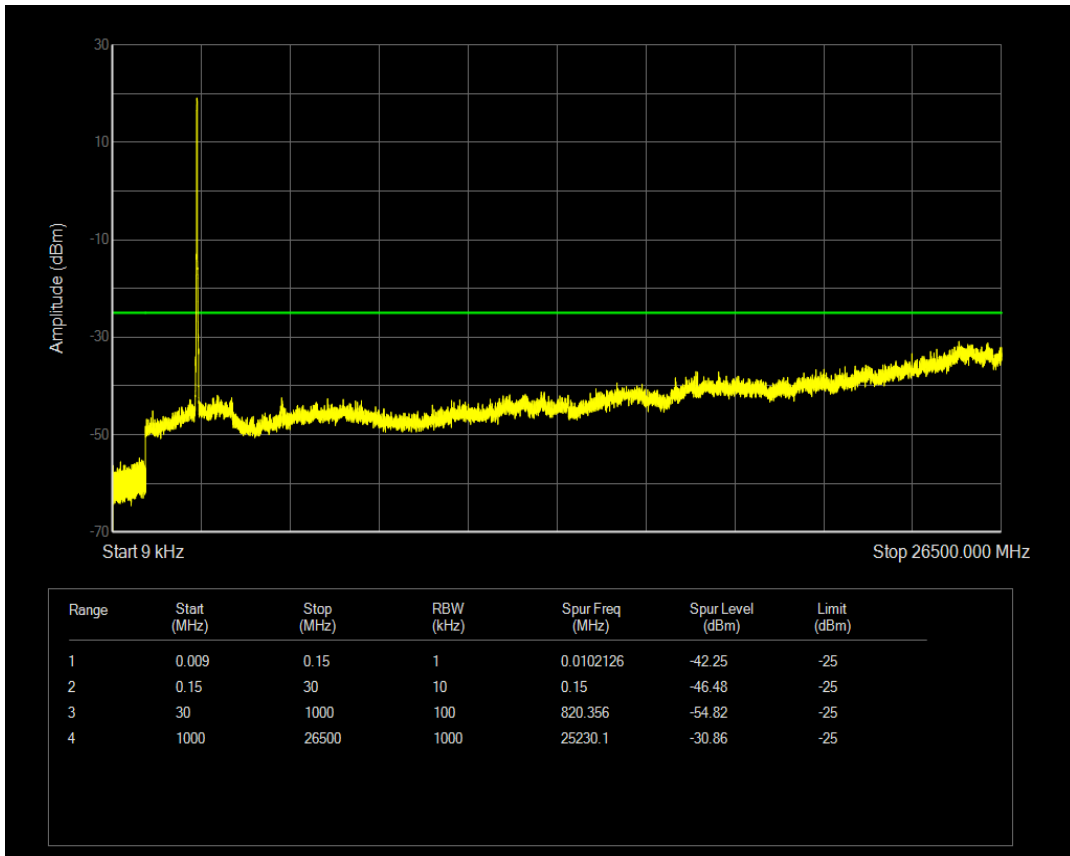

Band7 16QAM BW=20MHz Channel=20850 RB Size=1 Position=#0

Band7 16QAM BW=20MHz Channel=20850 RB Size=100 Position=#0

Band7 QPSK BW=20MHz Channel=21100 RB Size=1 Position=#0

Band7 QPSK BW=20MHz Channel=21100 RB Size=100 Position=#0

Band7 16QAM BW=20MHz Channel=21100 RB Size=1 Position=#0

Band7 16QAM BW=20MHz Channel=21100 RB Size=100 Position=#0

Band7 QPSK BW=20MHz Channel=21350 RB Size=1 Position=#0

Band7 QPSK BW=20MHz Channel=21350 RB Size=100 Position=#0