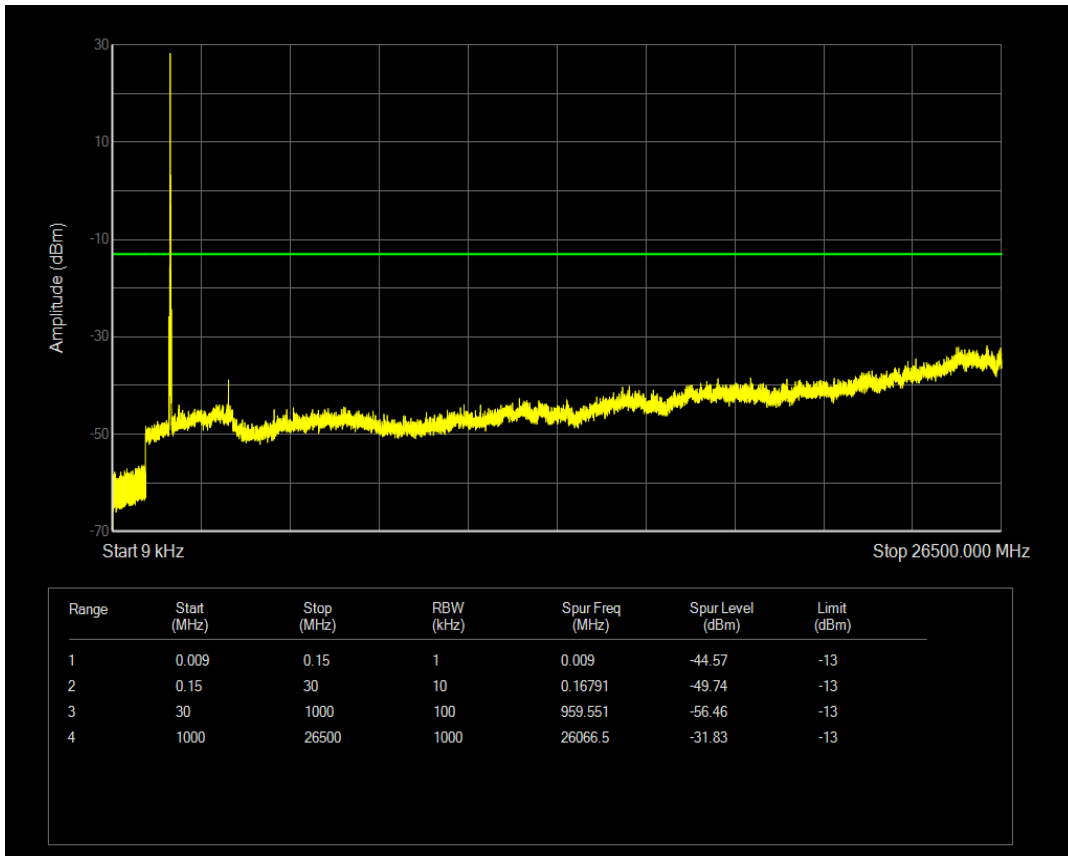

Band66 QPSK BW=20MHz Channel=132322 RB Size=100 Position=#0

Band66 QPSK BW=20MHz Channel=132322 RB Size=1 Position=#0