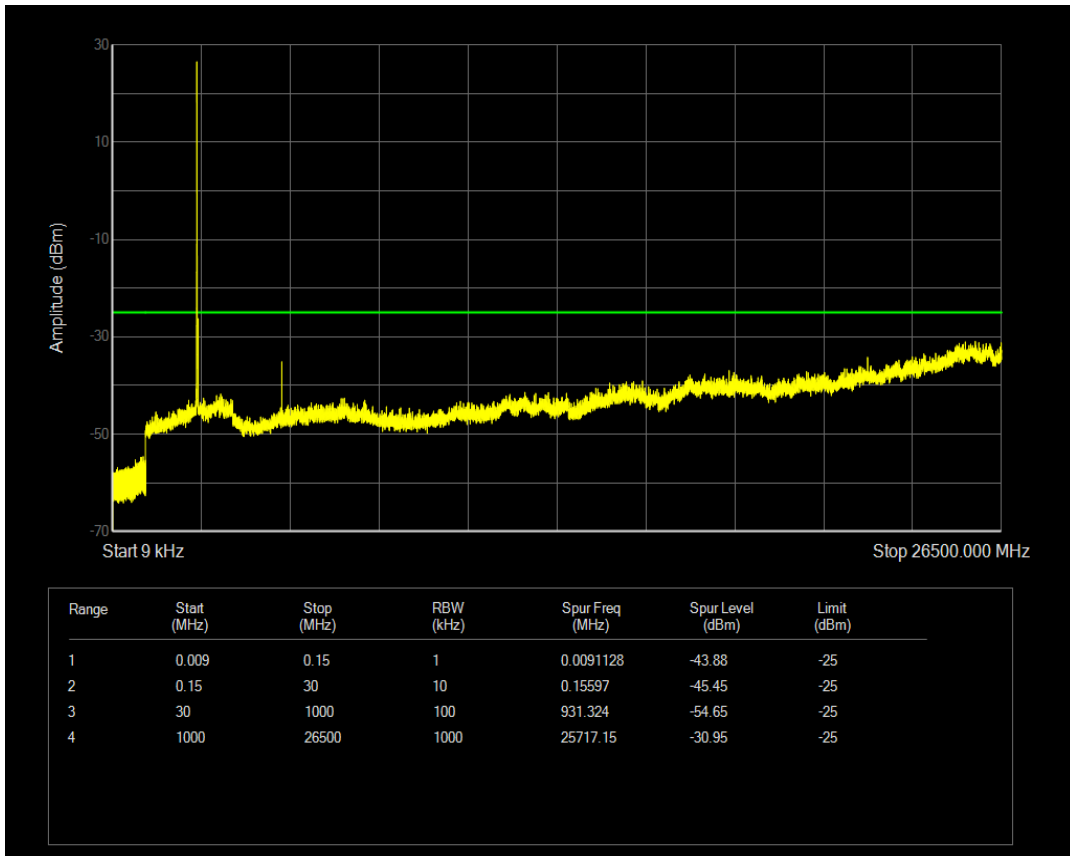

Band7 16QAM BW=10MHz Channel=21100 RB Size=50 Position=#0

Band7 16QAM BW=10MHz Channel=21100 RB Size=1 Position=#0