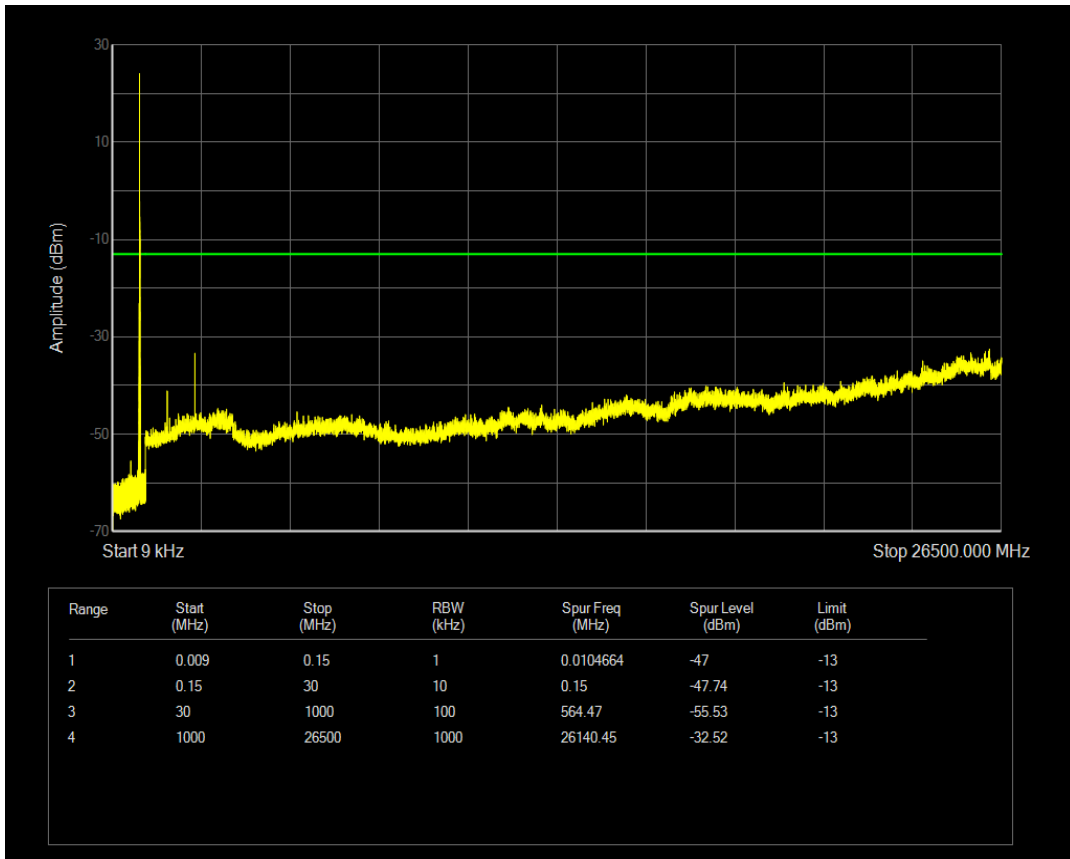

Band5 16QAM BW=3MHz Channel=20635 RB Size=1 Position=#0

Band5 16QAM BW=3MHz Channel=20635 RB Size=15 Position=#0

Band5 QPSK BW=5MHz Channel=20425 RB Size=1 Position=#0

Band5 QPSK BW=5MHz Channel=20425 RB Size=25 Position=#0

Band5 16QAM BW=5MHz Channel=20425 RB Size=1 Position=#0

Band5 16QAM BW=5MHz Channel=20425 RB Size=25 Position=#0

Band5 QPSK BW=5MHz Channel=20525 RB Size=1 Position=#0

Band5 QPSK BW=5MHz Channel=20525 RB Size=25 Position=#0