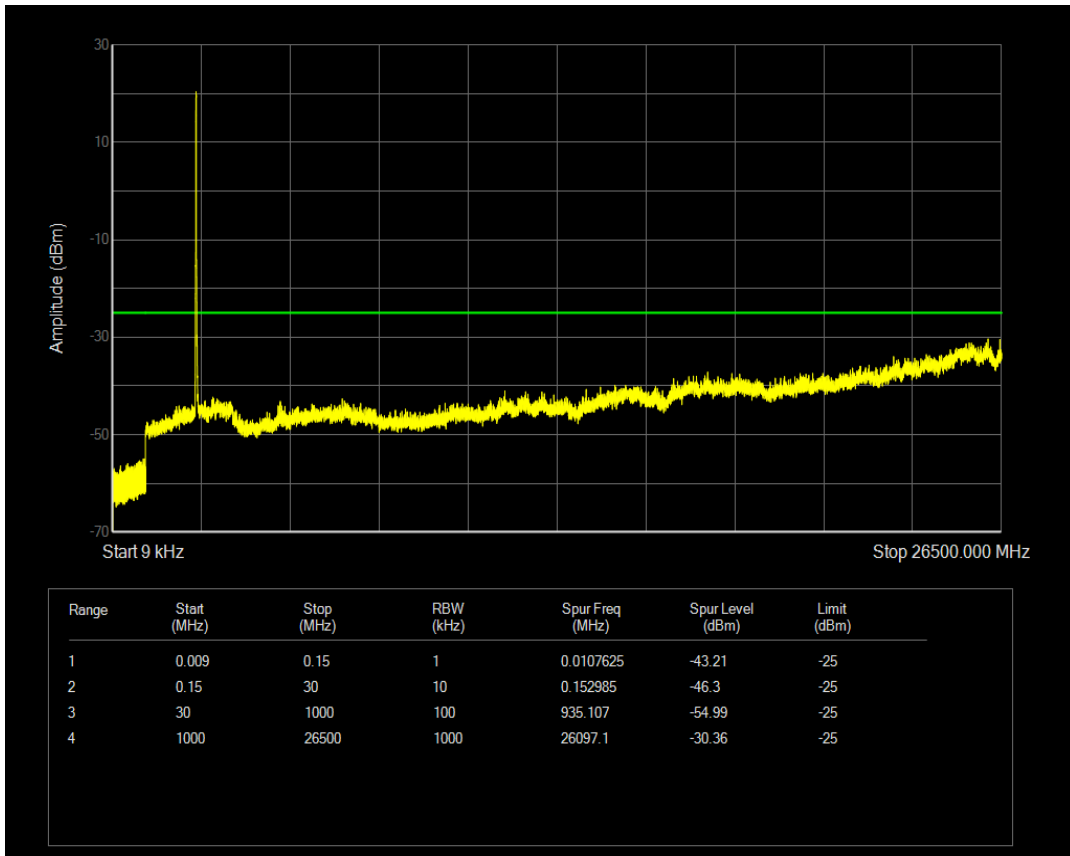

Band7 16QAM BW=10MHz Channel=21400 RB Size=1 Position=#0

Band7 16QAM BW=10MHz Channel=21400 RB Size=50 Position=#0

Band7 QPSK BW=15MHz Channel=20825 RB Size=1 Position=#0

Band7 QPSK BW=15MHz Channel=20825 RB Size=75 Position=#0