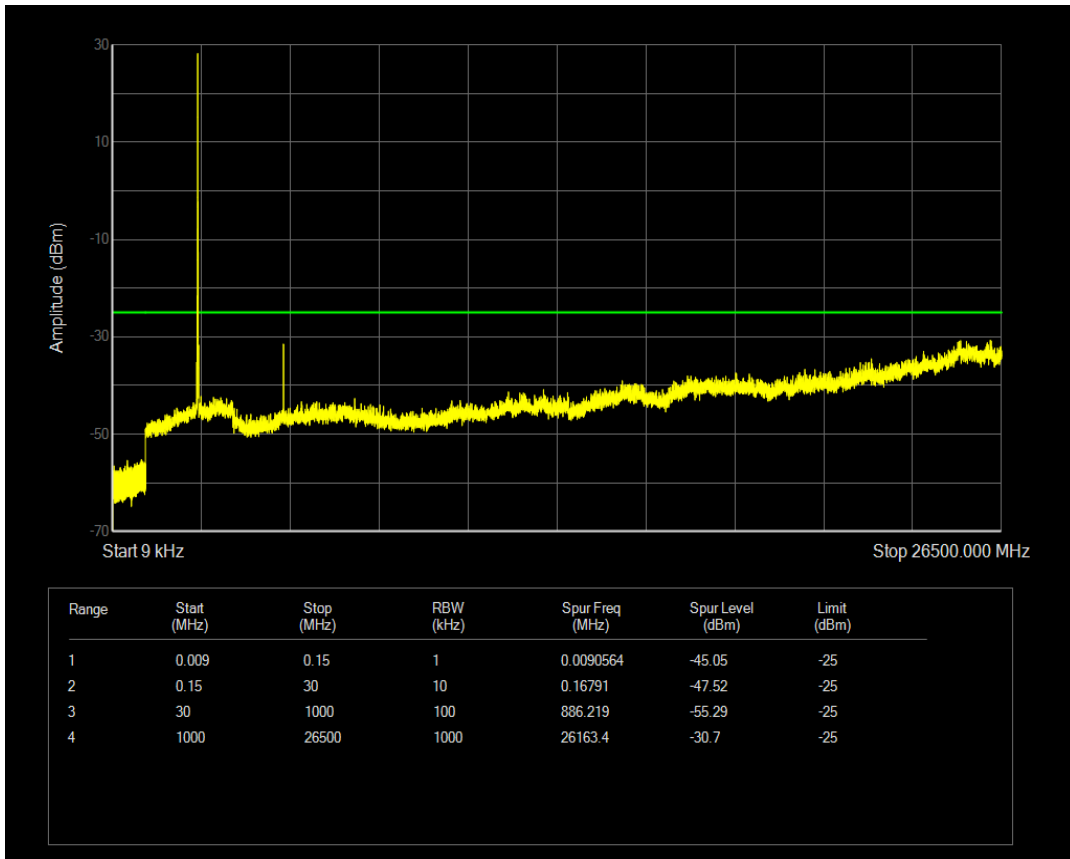

Band7 16QAM BW=10MHz Channel=21400 RB Size=1 Position=#0

Band7 16QAM BW=10MHz Channel=21400 RB Size=50 Position=#0

Band7 QPSK BW=15MHz Channel=20825 RB Size=1 Position=#0

Band7 QPSK BW=15MHz Channel=20825 RB Size=75 Position=#0

Band7 16QAM BW=15MHz Channel=20825 RB Size=1 Position=#0

Band7 16QAM BW=15MHz Channel=20825 RB Size=75 Position=#0

Band7 QPSK BW=15MHz Channel=21100 RB Size=1 Position=#0

Band7 QPSK BW=15MHz Channel=21100 RB Size=75 Position=#0

Band7 16QAM BW=15MHz Channel=21100 RB Size=1 Position=#0

Band7 16QAM BW=15MHz Channel=21100 RB Size=75 Position=#0

Band7 QPSK BW=15MHz Channel=21375 RB Size=1 Position=#0

Band7 QPSK BW=15MHz Channel=21375 RB Size=75 Position=#0