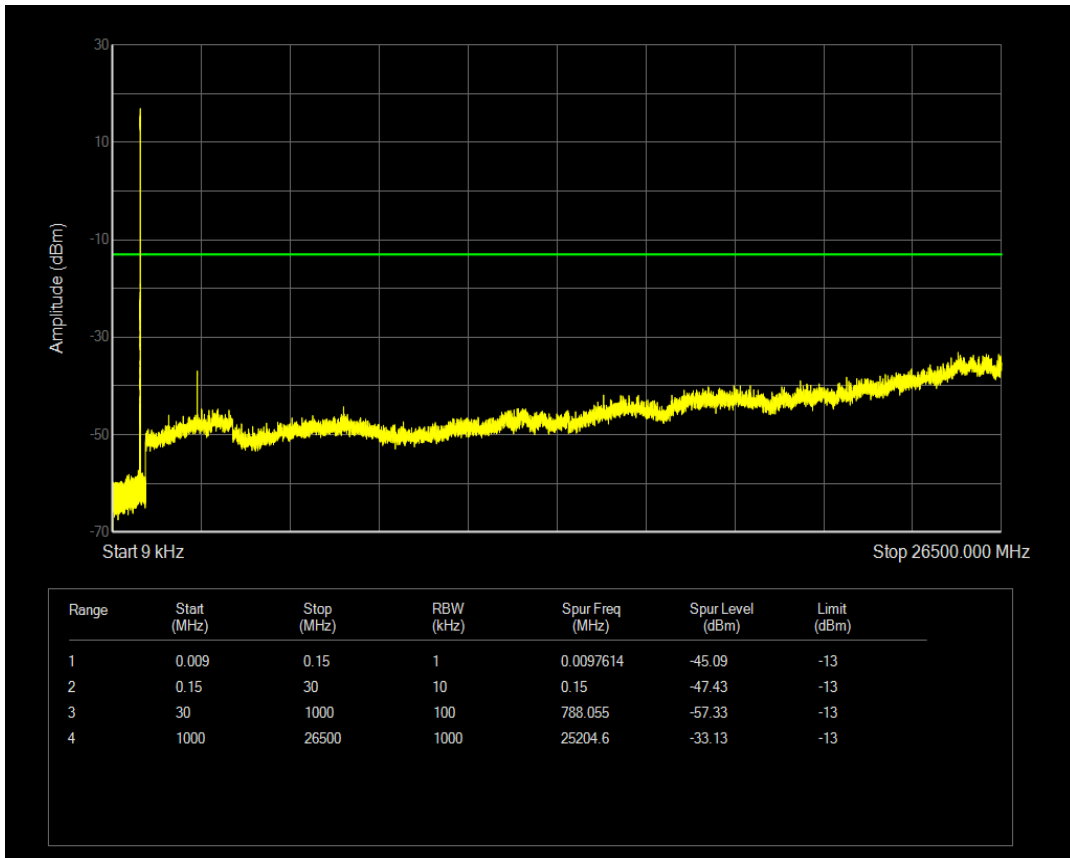

Band5 16QAM BW=3MHz Channel=20525 RB Size=1 Position=#0

Band5 16QAM BW=3MHz Channel=20525 RB Size=15 Position=#0

Band5 QPSK BW=3MHz Channel=20635 RB Size=1 Position=#0

Band5 QPSK BW=3MHz Channel=20635 RB Size=15 Position=#0

Band5 16QAM BW=3MHz Channel=20635 RB Size=1 Position=#0

Band5 16QAM BW=3MHz Channel=20635 RB Size=15 Position=#0

Band5 QPSK BW=5MHz Channel=20425 RB Size=1 Position=#0

Band5 QPSK BW=5MHz Channel=20425 RB Size=25 Position=#0