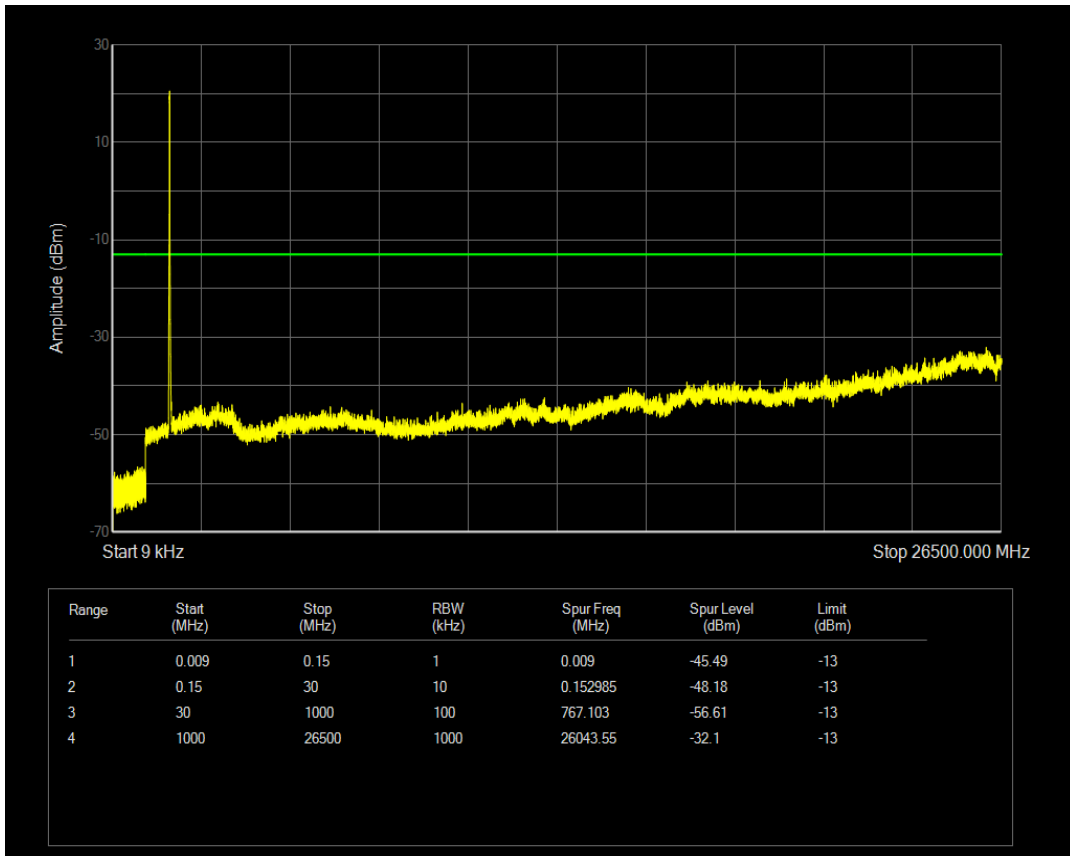

Band66 QPSK BW=15MHz Channel=132322 RB Size=1 Position=#0

Band66 16QAM BW=15MHz Channel=132047 RB Size=75 Position=#0