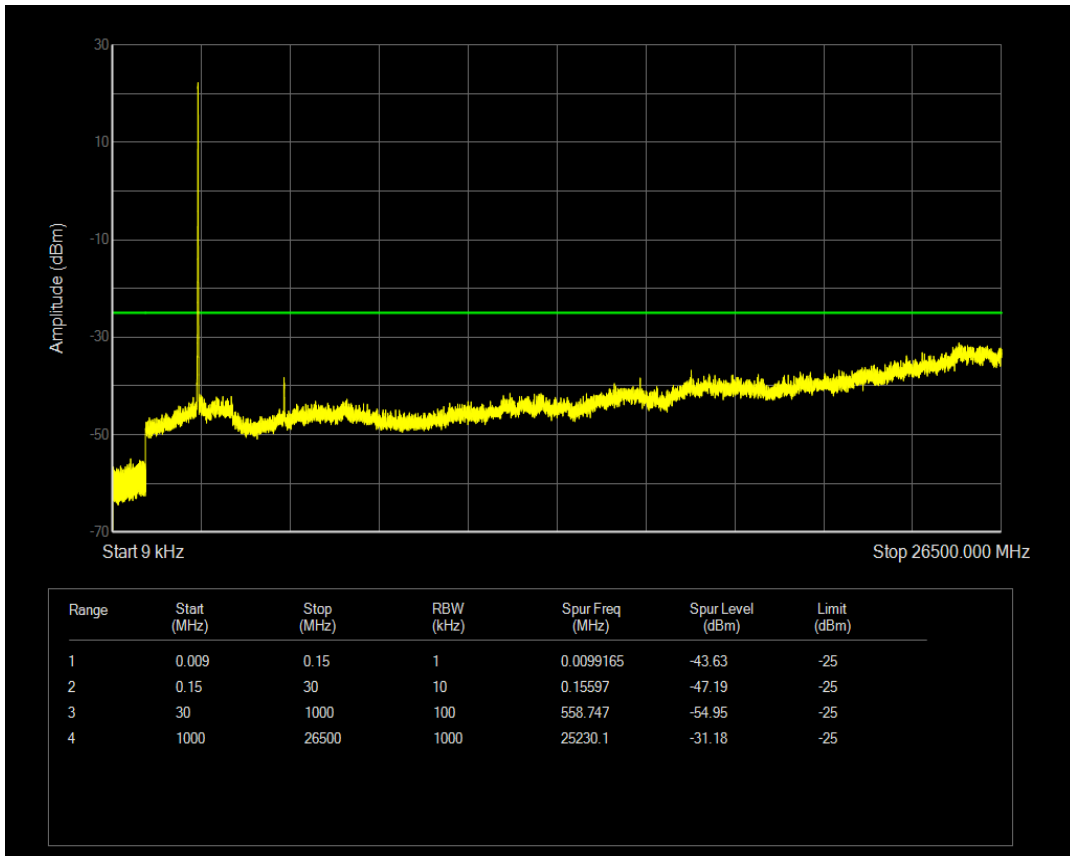

Band7 16QAM BW=10MHz Channel=20800 RB Size=1 Position=#0

Band7 16QAM BW=10MHz Channel=20800 RB Size=50 Position=#0

Band7 QPSK BW=10MHz Channel=21100 RB Size=1 Position=#0

Band7 QPSK BW=10MHz Channel=21100 RB Size=50 Position=#0

Band7 16QAM BW=10MHz Channel=21100 RB Size=1 Position=#0

Band7 16QAM BW=10MHz Channel=21100 RB Size=50 Position=#0

Band7 QPSK BW=10MHz Channel=21400 RB Size=1 Position=#0

Band7 QPSK BW=10MHz Channel=21400 RB Size=50 Position=#0

Band7 16QAM BW=10MHz Channel=21400 RB Size=1 Position=#0

Band7 16QAM BW=10MHz Channel=21400 RB Size=50 Position=#0

Band7 QPSK BW=15MHz Channel=20825 RB Size=1 Position=#0

Band7 QPSK BW=15MHz Channel=20825 RB Size=75 Position=#0