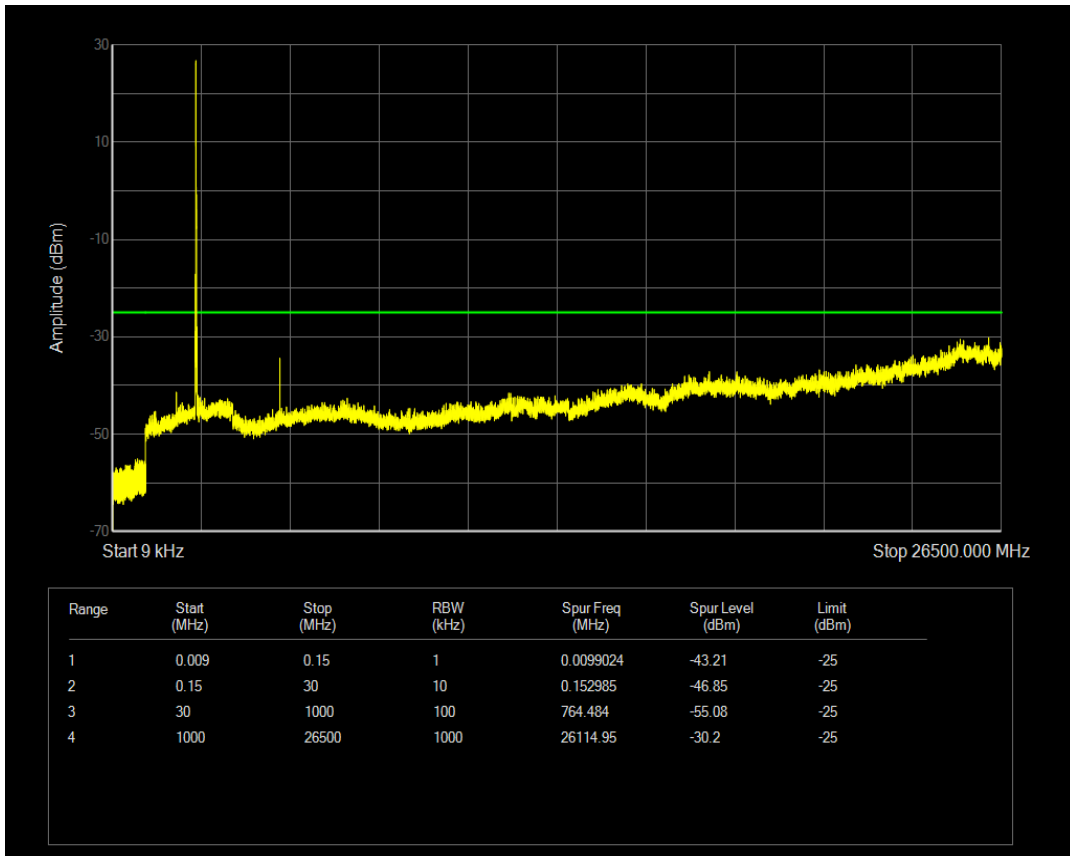

Band7 QPSK BW=20MHz Channel=20850 RB Size=100 Position=#0

Band7 QPSK BW=20MHz Channel=20850 RB Size=1 Position=#0