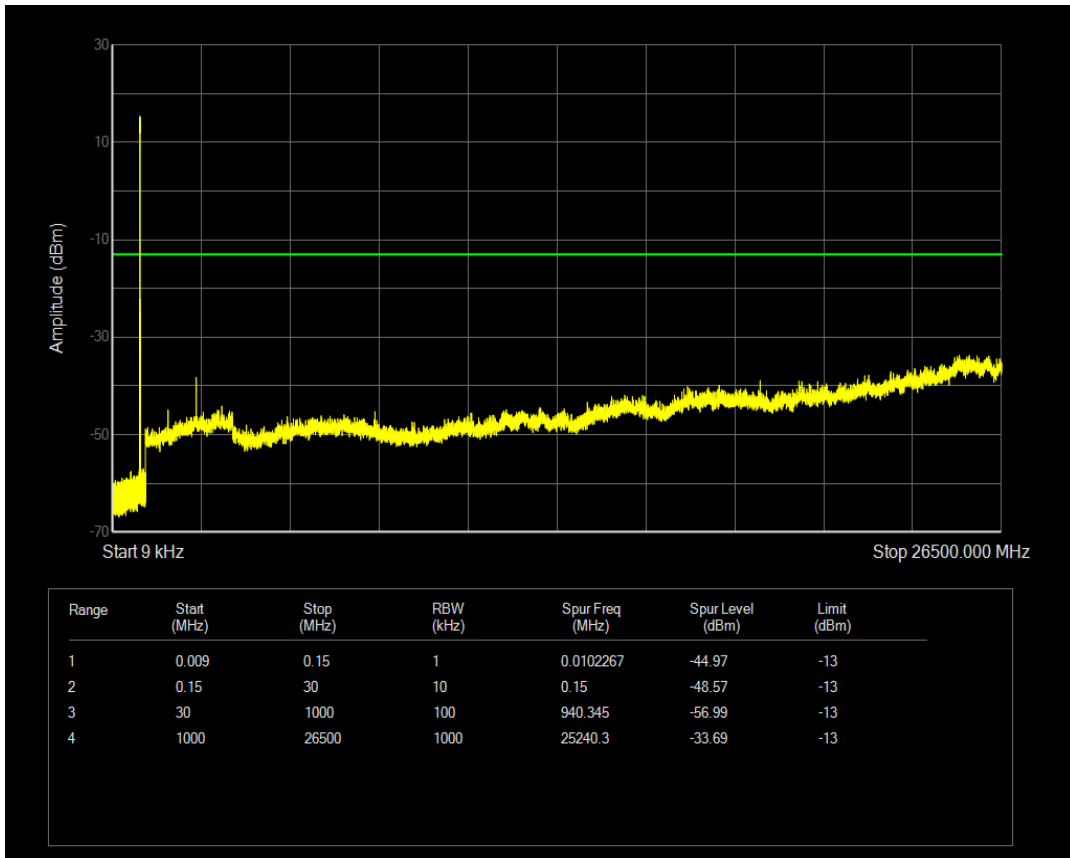

Band5 16QAM BW=3MHz Channel=20525 RB Size=1 Position=#0

Band5 16QAM BW=3MHz Channel=20525 RB Size=15 Position=#0

Band5 QPSK BW=3MHz Channel=20635 RB Size=1 Position=#0

Band5 QPSK BW=3MHz Channel=20635 RB Size=15 Position=#0