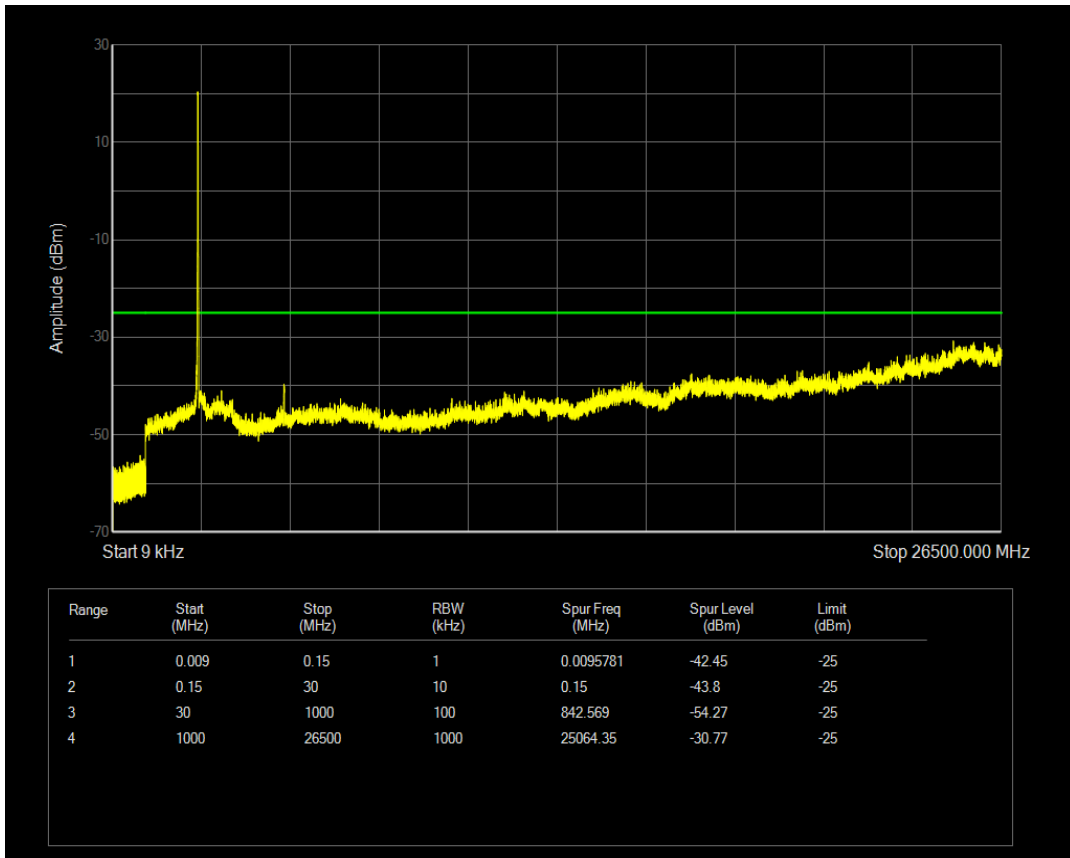

Band7 16QAM BW=15MHz Channel=21100 RB Size=1 Position=#0

Band7 16QAM BW=15MHz Channel=21100 RB Size=75 Position=#0

Band7 QPSK BW=15MHz Channel=21375 RB Size=1 Position=#0

Band7 QPSK BW=15MHz Channel=21375 RB Size=75 Position=#0

Band7 16QAM BW=15MHz Channel=21375 RB Size=1 Position=#0

Band7 16QAM BW=15MHz Channel=21375 RB Size=75 Position=#0

Band7 QPSK BW=20MHz Channel=20850 RB Size=1 Position=#0

Band7 QPSK BW=20MHz Channel=20850 RB Size=100 Position=#0