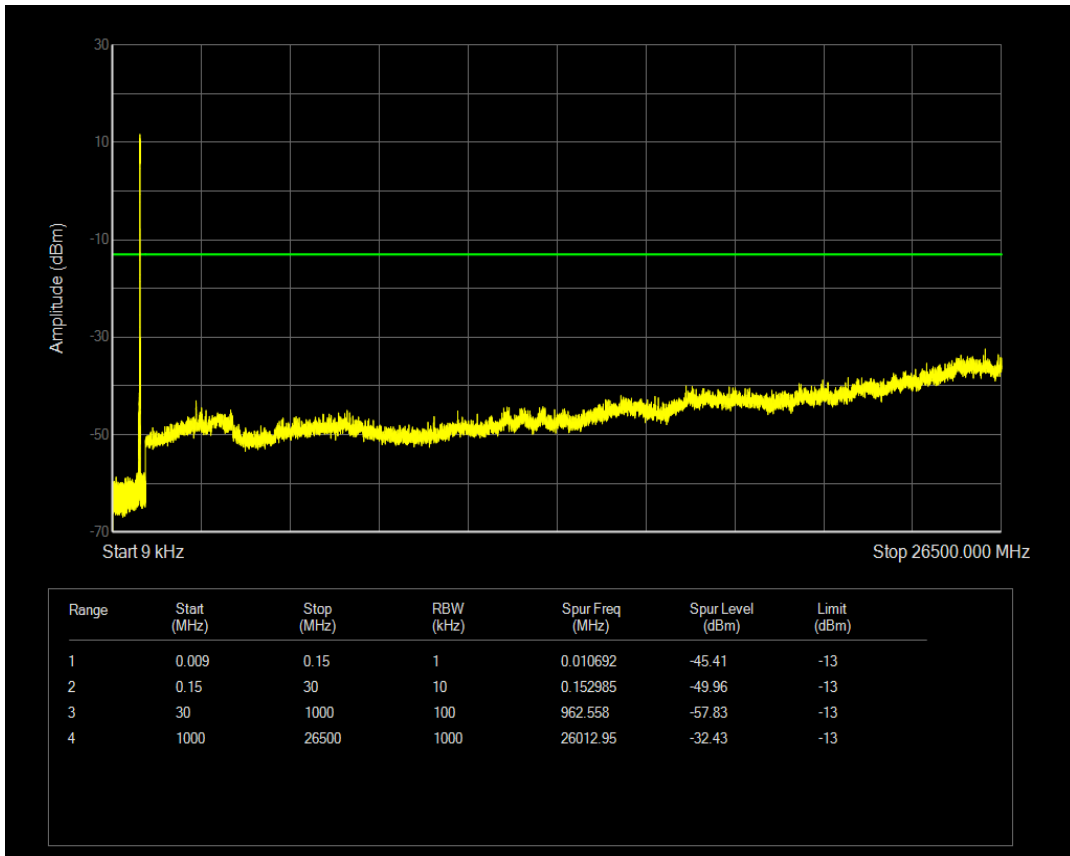

Band5 16QAM BW=10MHz Channel=20450 RB Size=1 Position=#0

Band5 16QAM BW=10MHz Channel=20450 RB Size=50 Position=#0

Band5 QPSK BW=10MHz Channel=20525 RB Size=1 Position=#0

Band5 QPSK BW=10MHz Channel=20525 RB Size=50 Position=#0

Band5 16QAM BW=10MHz Channel=20525 RB Size=1 Position=#0

Band5 16QAM BW=10MHz Channel=20525 RB Size=50 Position=#0

Band5 QPSK BW=10MHz Channel=20600 RB Size=1 Position=#0

Band5 QPSK BW=10MHz Channel=20600 RB Size=50 Position=#0