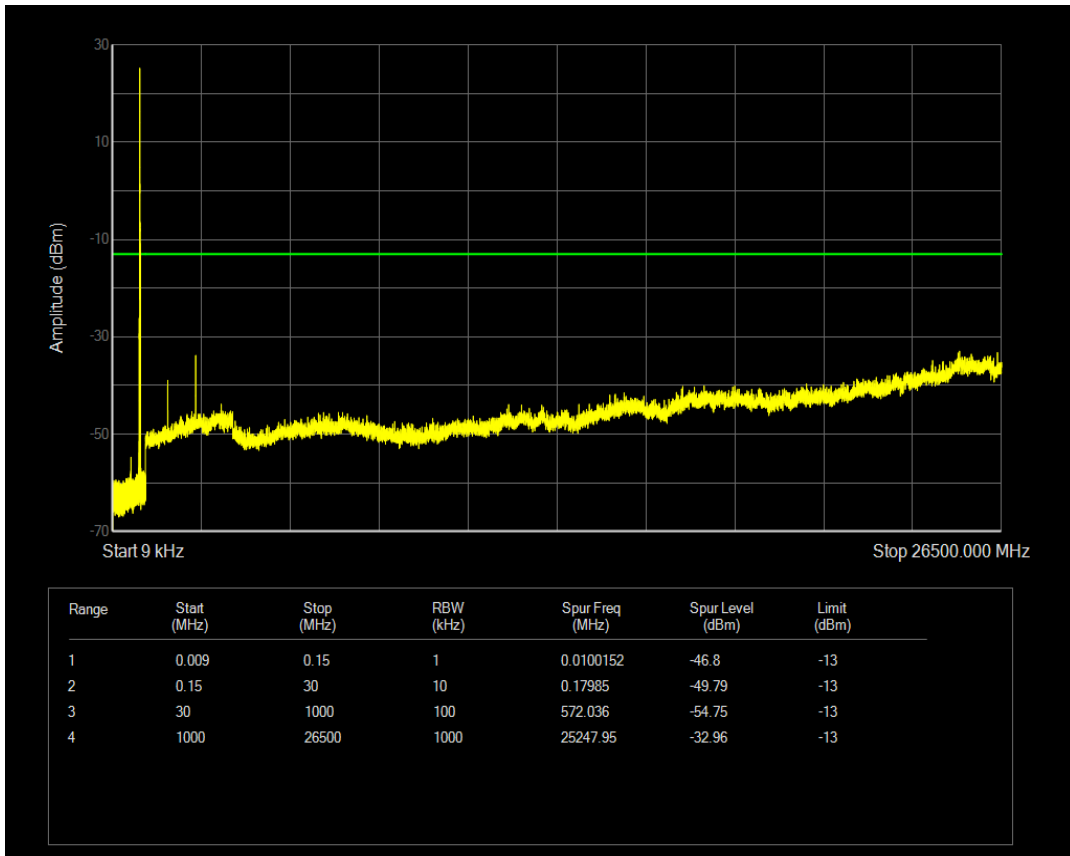

Band5 16QAM BW=10MHz Channel=20450 RB Size=1 Position=#0

Band5 16QAM BW=10MHz Channel=20450 RB Size=50 Position=#0

Band5 QPSK BW=10MHz Channel=20525 RB Size=1 Position=#0

Band5 QPSK BW=10MHz Channel=20525 RB Size=50 Position=#0

Band5 16QAM BW=10MHz Channel=20525 RB Size=1 Position=#0

Band5 16QAM BW=10MHz Channel=20525 RB Size=50 Position=#0

Band5 QPSK BW=10MHz Channel=20600 RB Size=1 Position=#0

Band5 QPSK BW=10MHz Channel=20600 RB Size=50 Position=#0