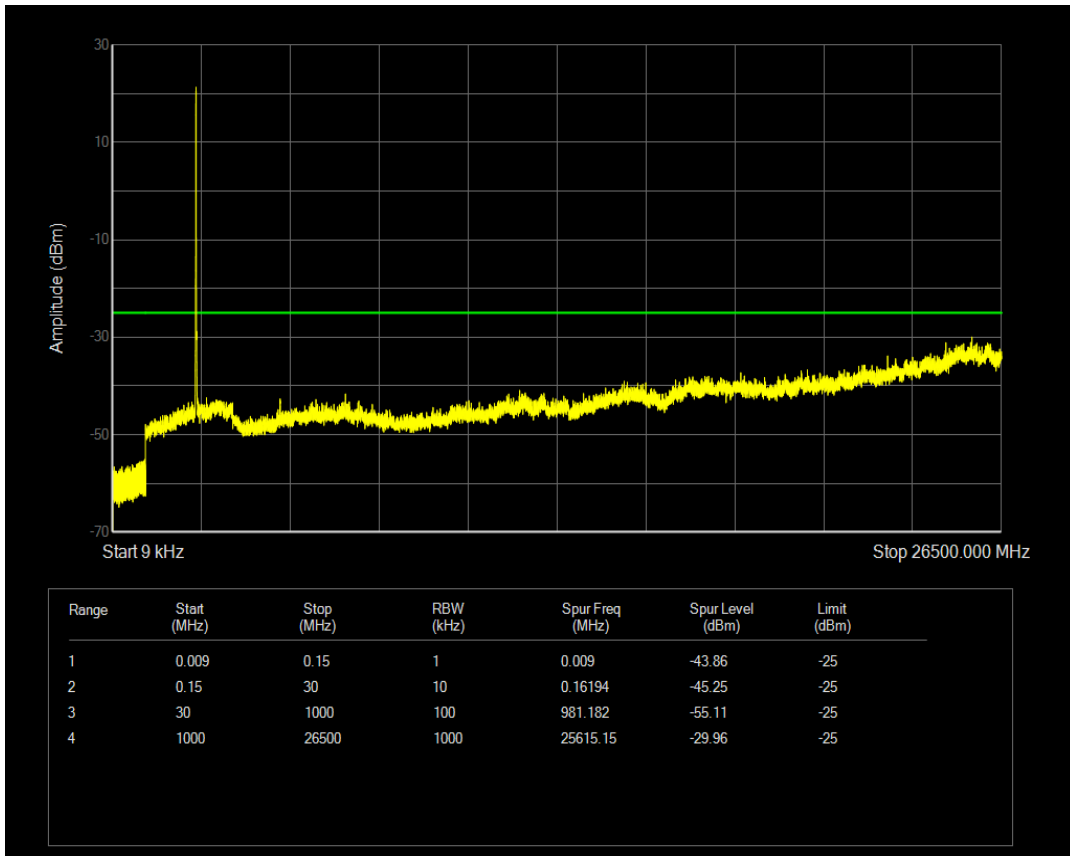

Band7 16QAM BW=5MHz Channel=21425 RB Size=1 Position=#0

Band7 16QAM BW=5MHz Channel=21425 RB Size=25 Position=#0

Band7 QPSK BW=10MHz Channel=20800 RB Size=1 Position=#0

Band7 QPSK BW=10MHz Channel=20800 RB Size=50 Position=#0

Band7 16QAM BW=10MHz Channel=20800 RB Size=1 Position=#0

Band7 16QAM BW=10MHz Channel=20800 RB Size=50 Position=#0

Band7 QPSK BW=10MHz Channel=21100 RB Size=1 Position=#0

Band7 QPSK BW=10MHz Channel=21100 RB Size=50 Position=#0