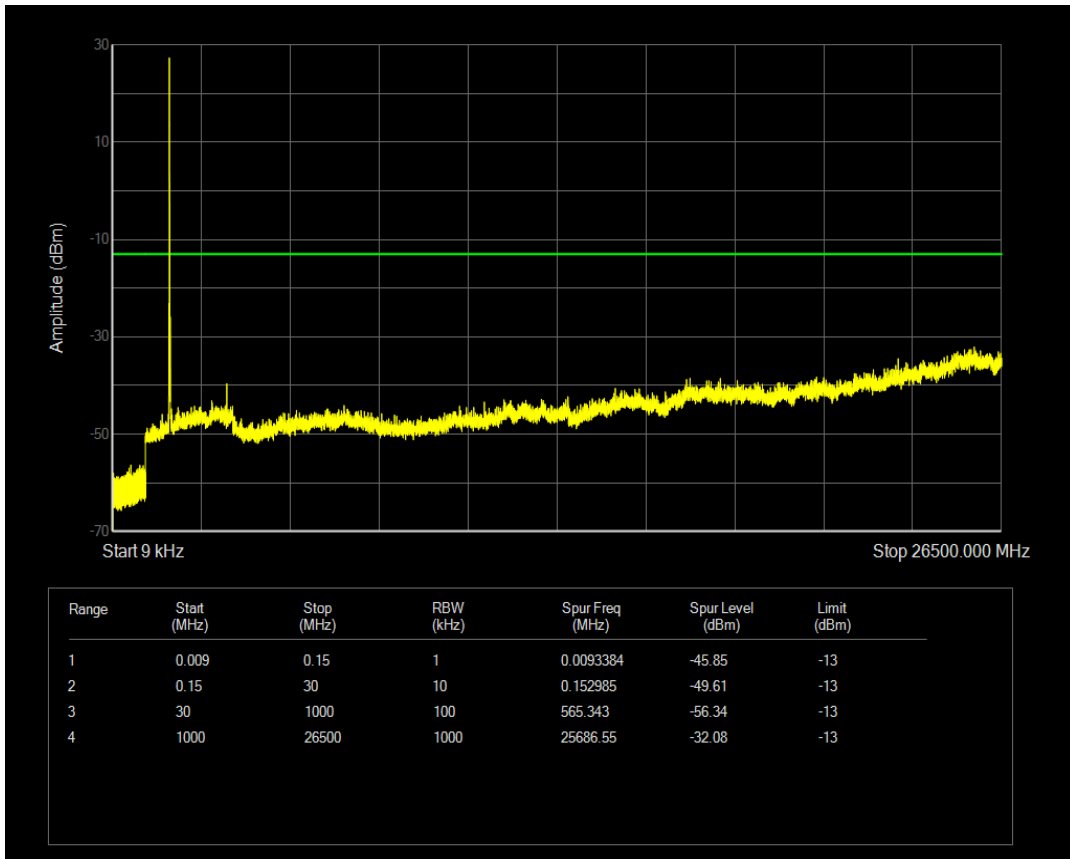

Band66 QPSK BW=15MHz Channel=132047 RB Size=75 Position=#0

Band66 QPSK BW=15MHz Channel=132047 RB Size=1 Position=#0