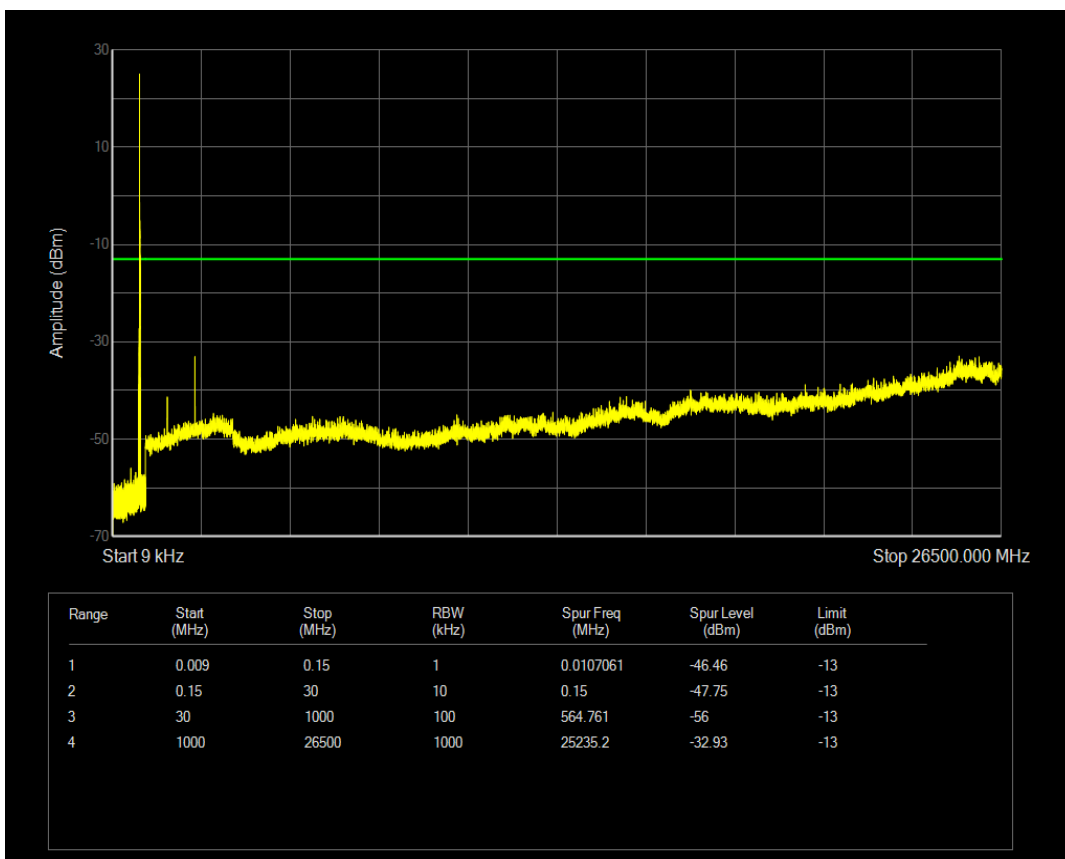

Band5 16QAM BW=5MHz Channel=20625 RB Size=1 Position=#0

Band5 16QAM BW=5MHz Channel=20625 RB Size=25 Position=#0

Band5 QPSK BW=10MHz Channel=20450 RB Size=1 Position=#0

Band5 QPSK BW=10MHz Channel=20450 RB Size=50 Position=#0

Band5 16QAM BW=10MHz Channel=20450 RB Size=1 Position=#0

Band5 16QAM BW=10MHz Channel=20450 RB Size=50 Position=#0

Band5 QPSK BW=10MHz Channel=20525 RB Size=1 Position=#0

Band5 QPSK BW=10MHz Channel=20525 RB Size=50 Position=#0