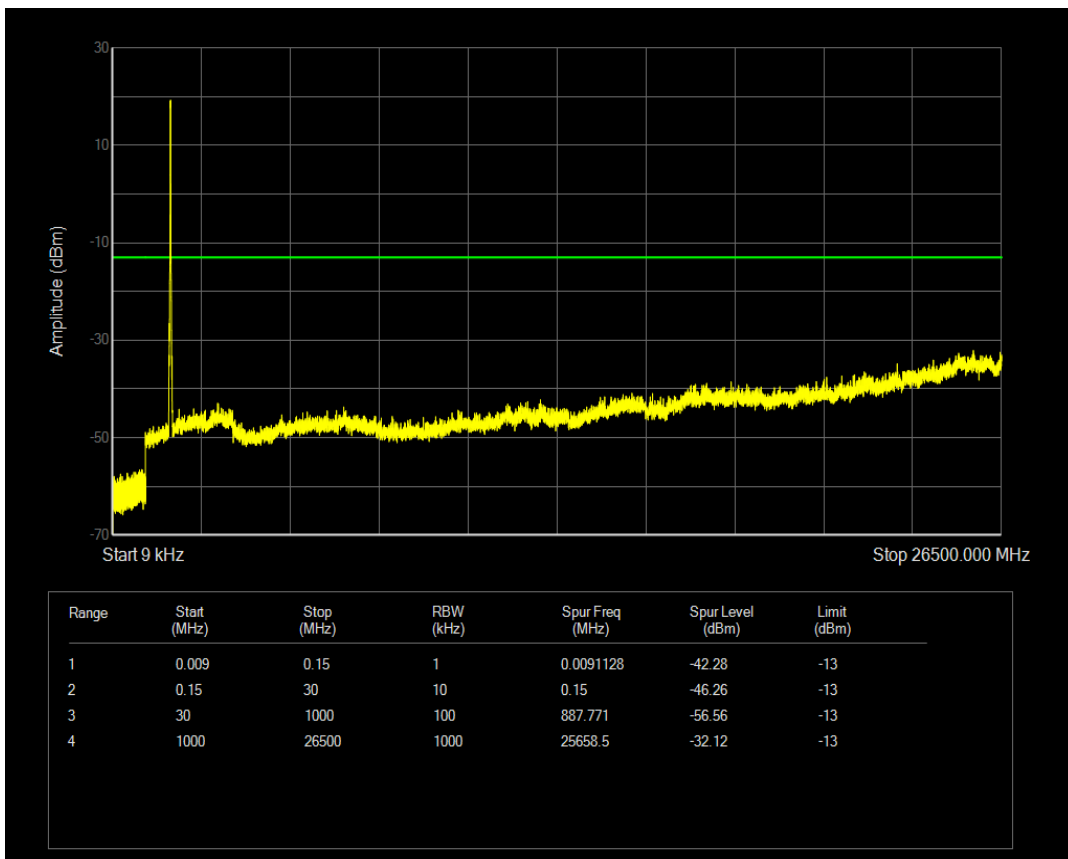

Band66 16QAM BW=20MHz Channel=132072 RB Size=1 Position=#0

Band66 16QAM BW=20MHz Channel=132072 RB Size=100 Position=#0

Band66 QPSK BW=20MHz Channel=132322 RB Size=1 Position=#0

Band66 QPSK BW=20MHz Channel=132322 RB Size=100 Position=#0