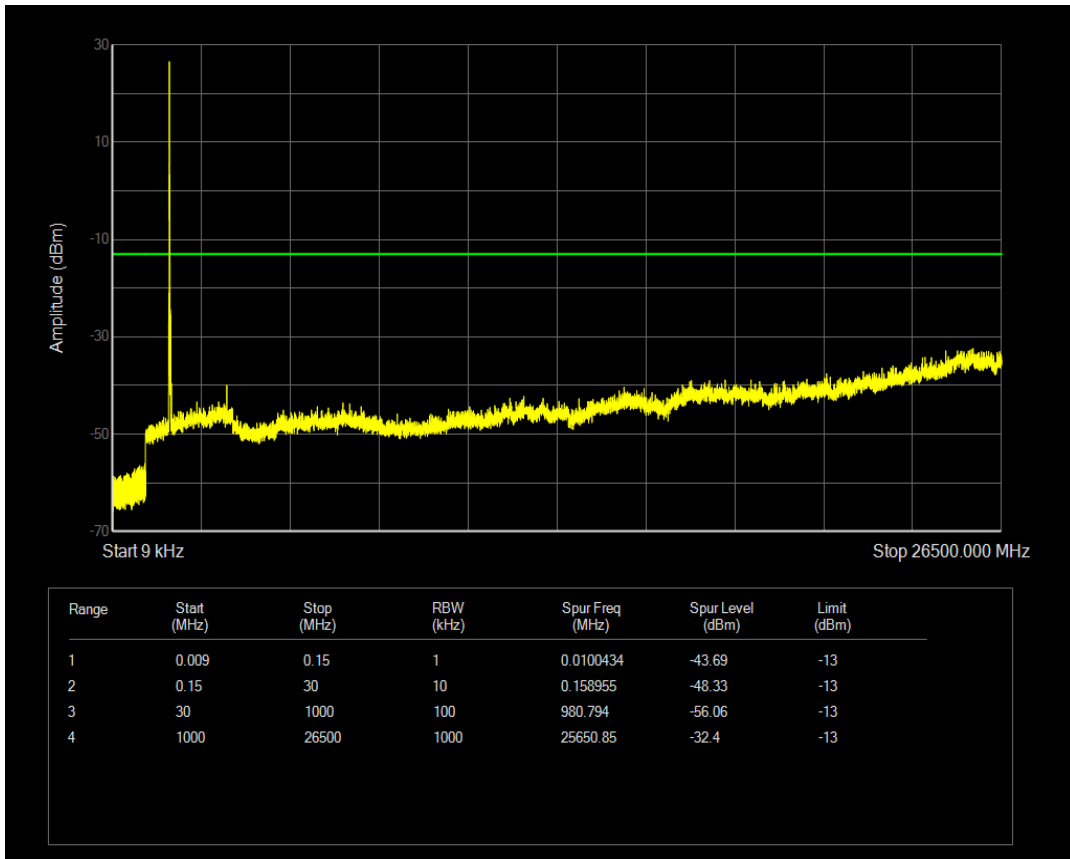

Band66 16QAM BW=20MHz Channel=132072 RB Size=100 Position=#0

Band66 16QAM BW=20MHz Channel=132072 RB Size=1 Position=#0