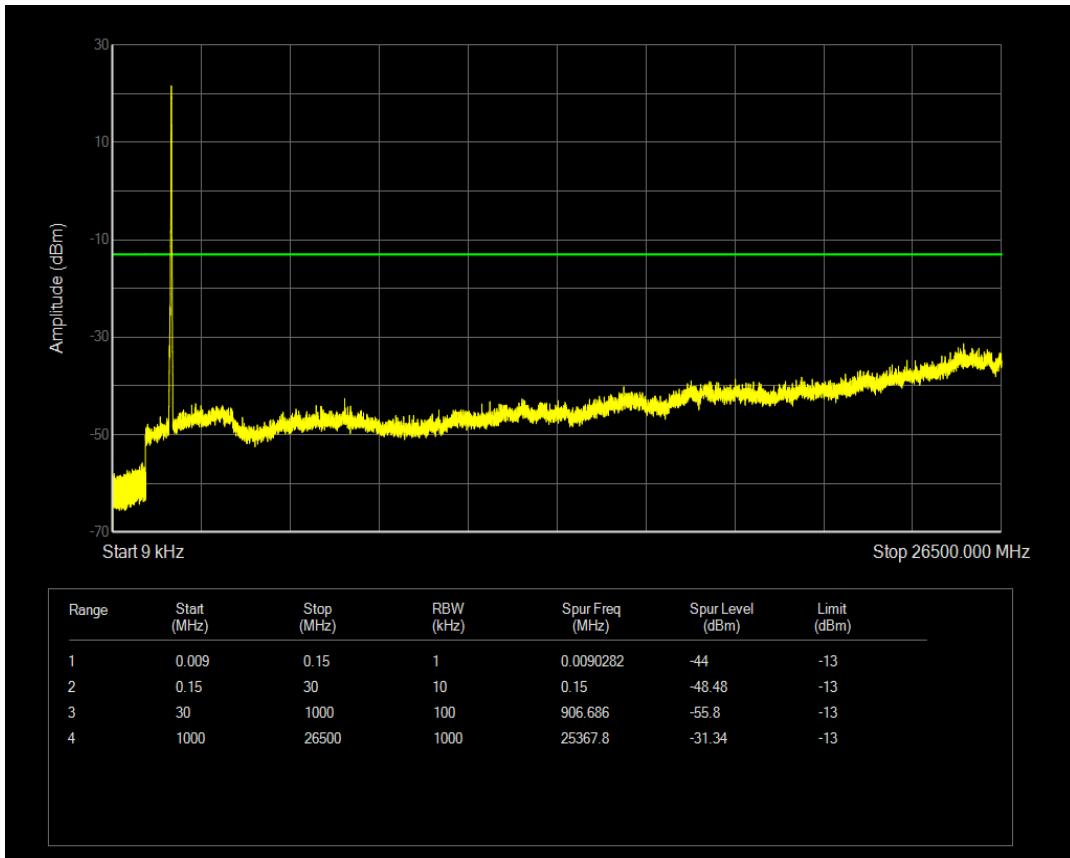

Band66 16QAM BW=20MHz Channel=132322 RB Size=1 Position=#0

Band66 16QAM BW=20MHz Channel=132322 RB Size=100 Position=#0

Band66 QPSK BW=20MHz Channel=132572 RB Size=1 Position=#0

Band66 QPSK BW=20MHz Channel=132572 RB Size=100 Position=#0