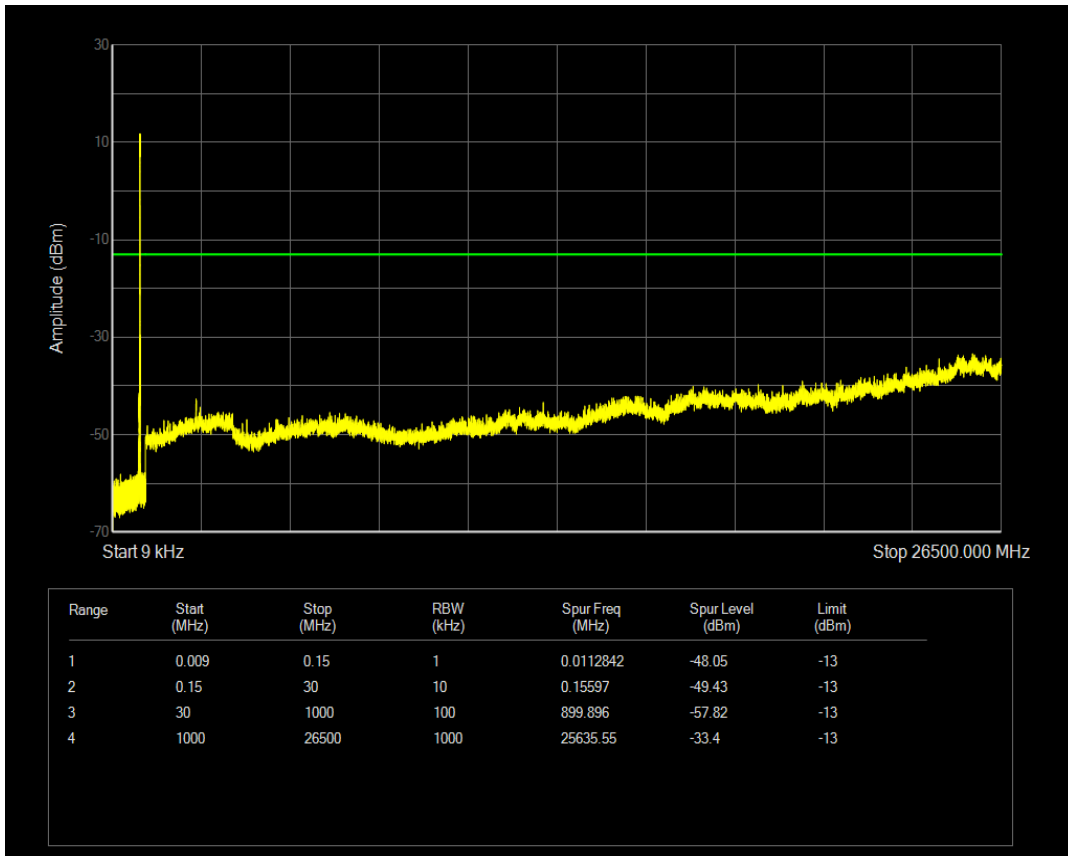

Band5 16QAM BW=10MHz Channel=20450 RB Size=1 Position=#0

Band5 16QAM BW=10MHz Channel=20450 RB Size=50 Position=#0

Band5 QPSK BW=10MHz Channel=20525 RB Size=1 Position=#0

Band5 QPSK BW=10MHz Channel=20525 RB Size=50 Position=#0

Band5 16QAM BW=10MHz Channel=20525 RB Size=1 Position=#0

Band5 16QAM BW=10MHz Channel=20525 RB Size=50 Position=#0

Band5 QPSK BW=10MHz Channel=20600 RB Size=1 Position=#0

Band5 QPSK BW=10MHz Channel=20600 RB Size=50 Position=#0