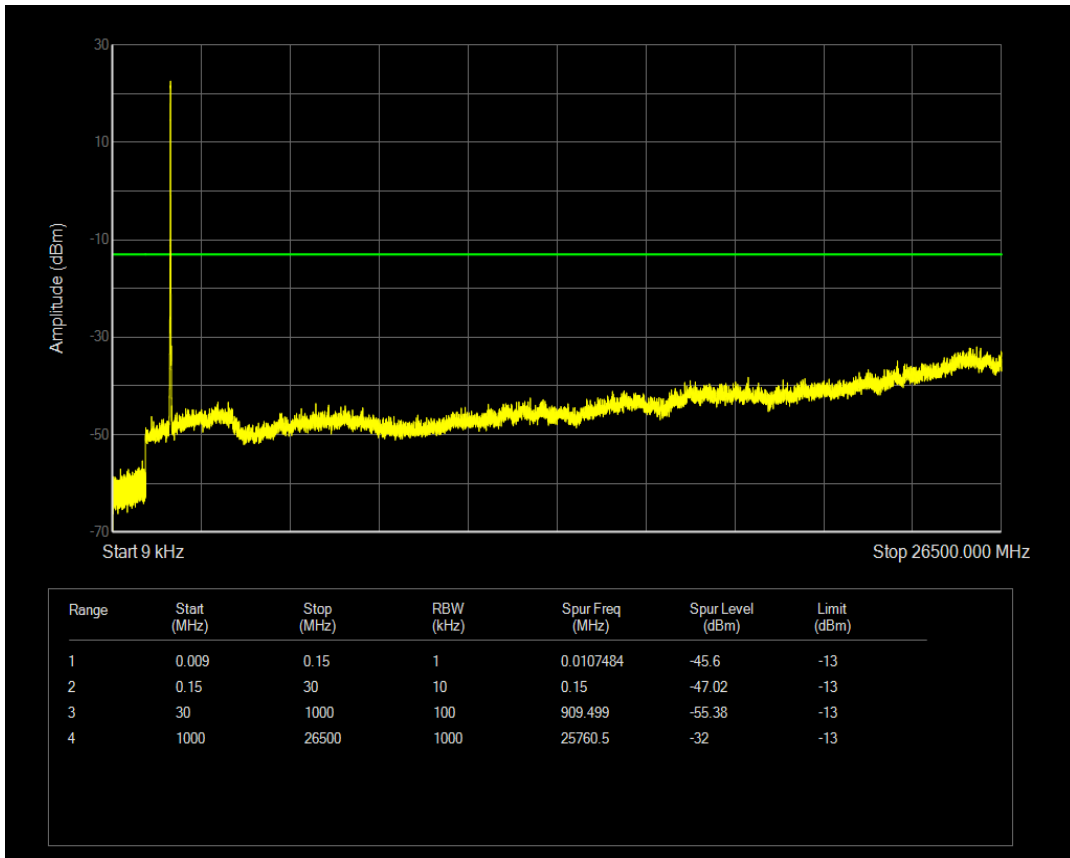

Band66 16QAM BW=10MHz Channel=132022 RB Size=1 Position=#0

Band66 16QAM BW=10MHz Channel=132022 RB Size=50 Position=#0

Band66 QPSK BW=10MHz Channel=132322 RB Size=1 Position=#0

Band66 QPSK BW=10MHz Channel=132322 RB Size=50 Position=#0