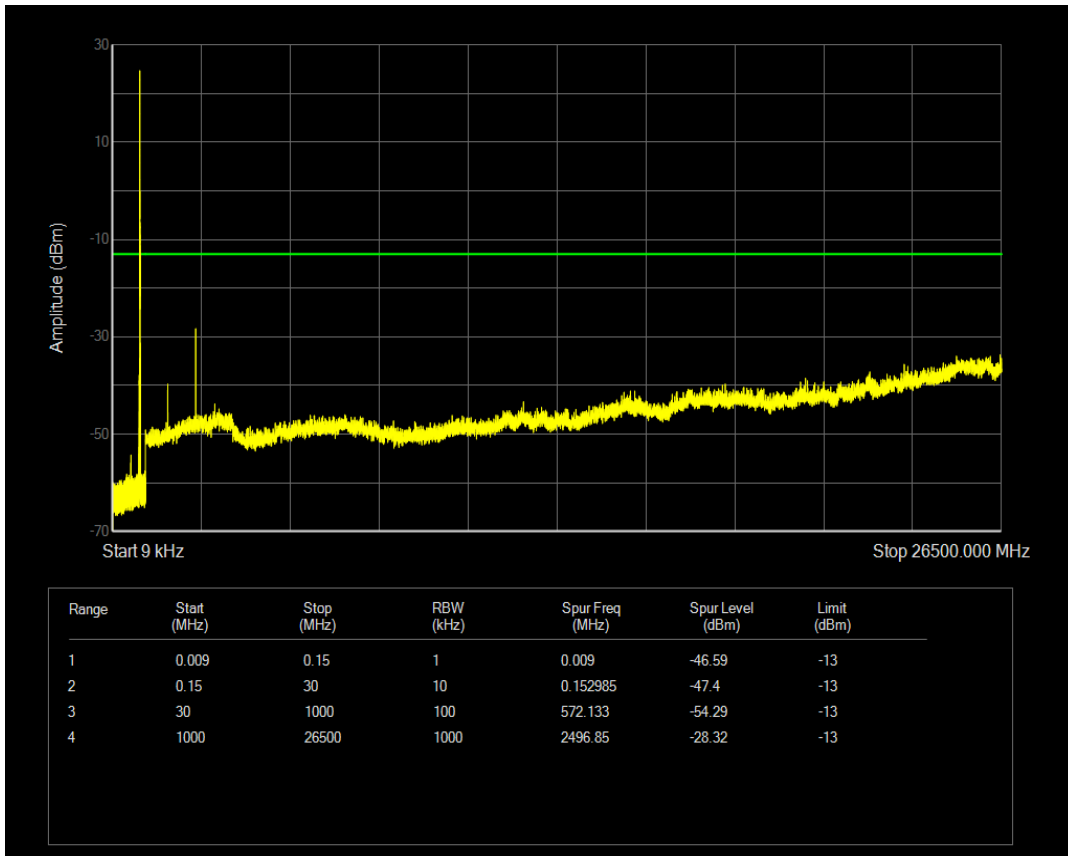

Band5 16QAM BW=5MHz Channel=20625 RB Size=1 Position=#0

Band5 16QAM BW=5MHz Channel=20625 RB Size=25 Position=#0

Band5 QPSK BW=10MHz Channel=20450 RB Size=1 Position=#0

Band5 QPSK BW=10MHz Channel=20450 RB Size=50 Position=#0

Band5 16QAM BW=10MHz Channel=20450 RB Size=1 Position=#0

Band5 16QAM BW=10MHz Channel=20450 RB Size=50 Position=#0

Band5 QPSK BW=10MHz Channel=20525 RB Size=1 Position=#0

Band5 QPSK BW=10MHz Channel=20525 RB Size=50 Position=#0