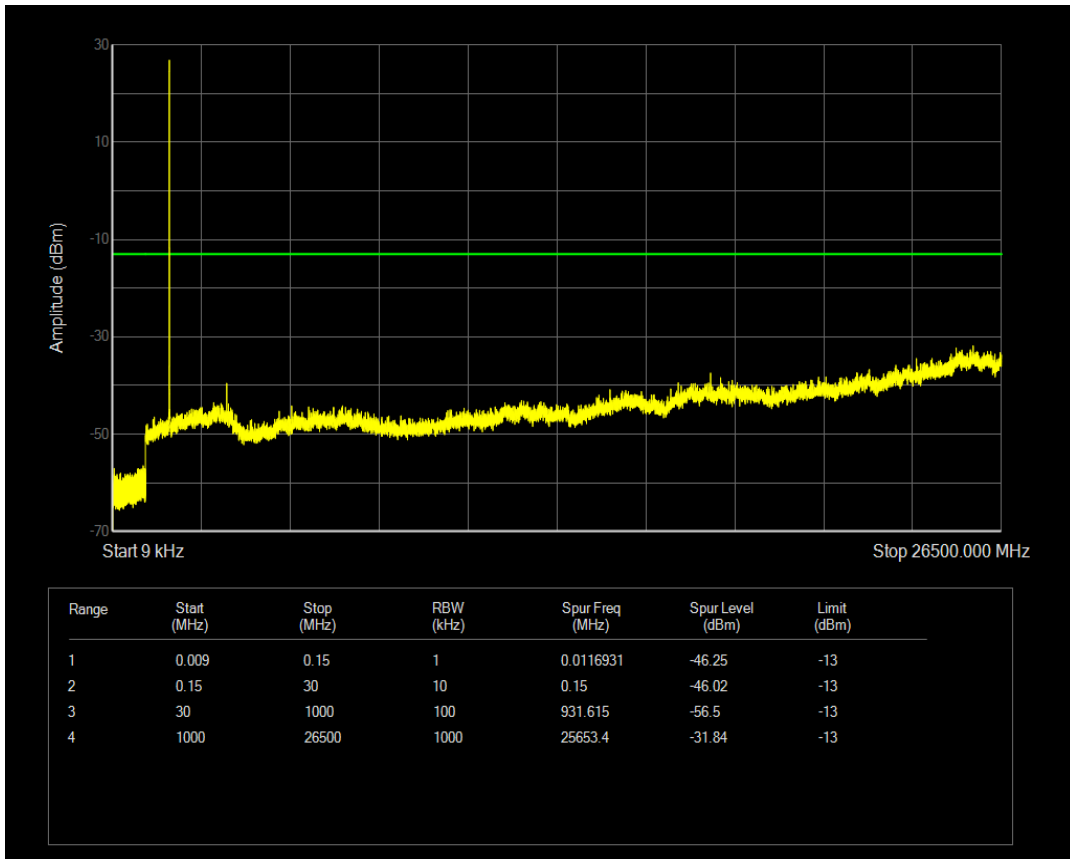

Band5 16QAM BW=10MHz Channel=20525 RB Size=1 Position=#0

Band5 16QAM BW=10MHz Channel=20525 RB Size=50 Position=#0

Band5 QPSK BW=10MHz Channel=20600 RB Size=1 Position=#0

Band5 QPSK BW=10MHz Channel=20600 RB Size=50 Position=#0

Band5 16QAM BW=10MHz Channel=20600 RB Size=1 Position=#0

Band5 16QAM BW=10MHz Channel=20600 RB Size=50 Position=#0

Band66 QPSK BW=1.4MHz Channel=131979 RB Size=1 Position=#0

Band66 QPSK BW=1.4MHz Channel=131979 RB Size=6 Position=#0