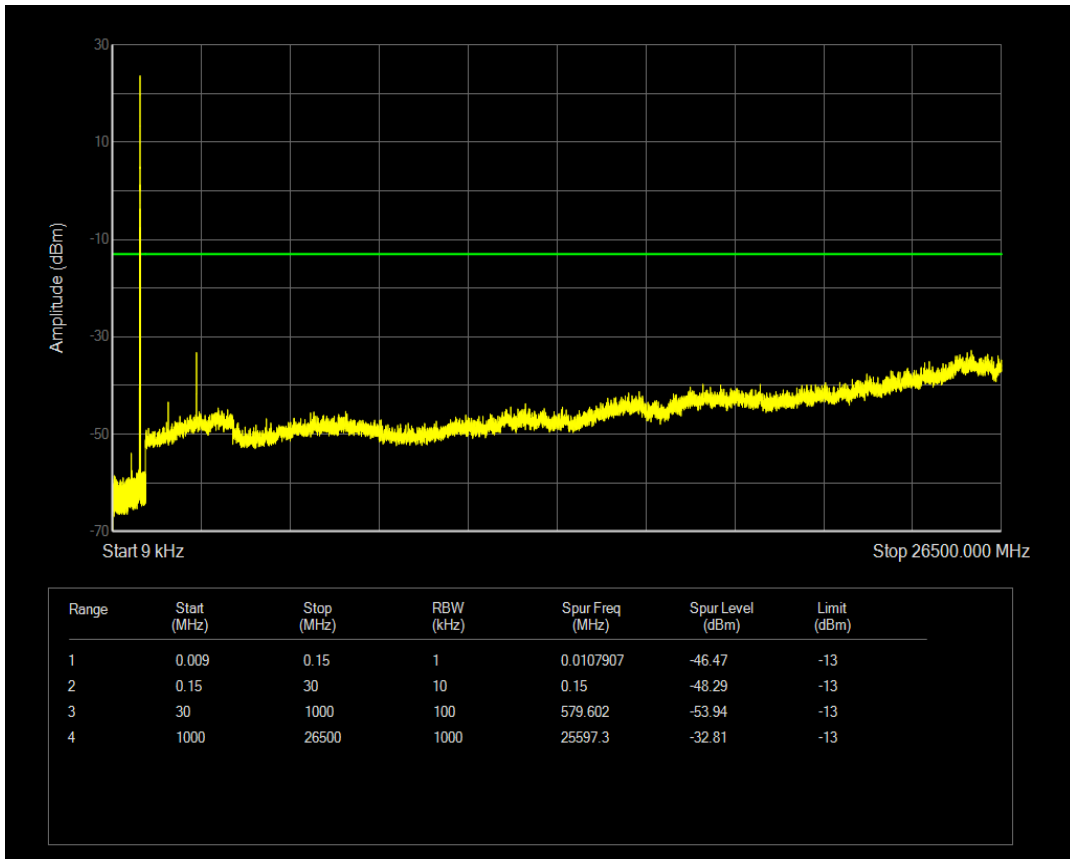

Band5 16QAM BW=10MHz Channel=20450 RB Size=1 Position=#0

Band5 16QAM BW=10MHz Channel=20450 RB Size=50 Position=#0

Band5 QPSK BW=10MHz Channel=20525 RB Size=1 Position=#0

Band5 QPSK BW=10MHz Channel=20525 RB Size=50 Position=#0

Band5 16QAM BW=10MHz Channel=20525 RB Size=1 Position=#0

Band5 16QAM BW=10MHz Channel=20525 RB Size=50 Position=#0

Band5 QPSK BW=10MHz Channel=20600 RB Size=1 Position=#0

Band5 QPSK BW=10MHz Channel=20600 RB Size=50 Position=#0

Band5 16QAM BW=10MHz Channel=20600 RB Size=1 Position=#0

Band5 16QAM BW=10MHz Channel=20600 RB Size=50 Position=#0

Band66 QPSK BW=1.4MHz Channel=131979 RB Size=1 Position=#0

Band66 QPSK BW=1.4MHz Channel=131979 RB Size=6 Position=#0