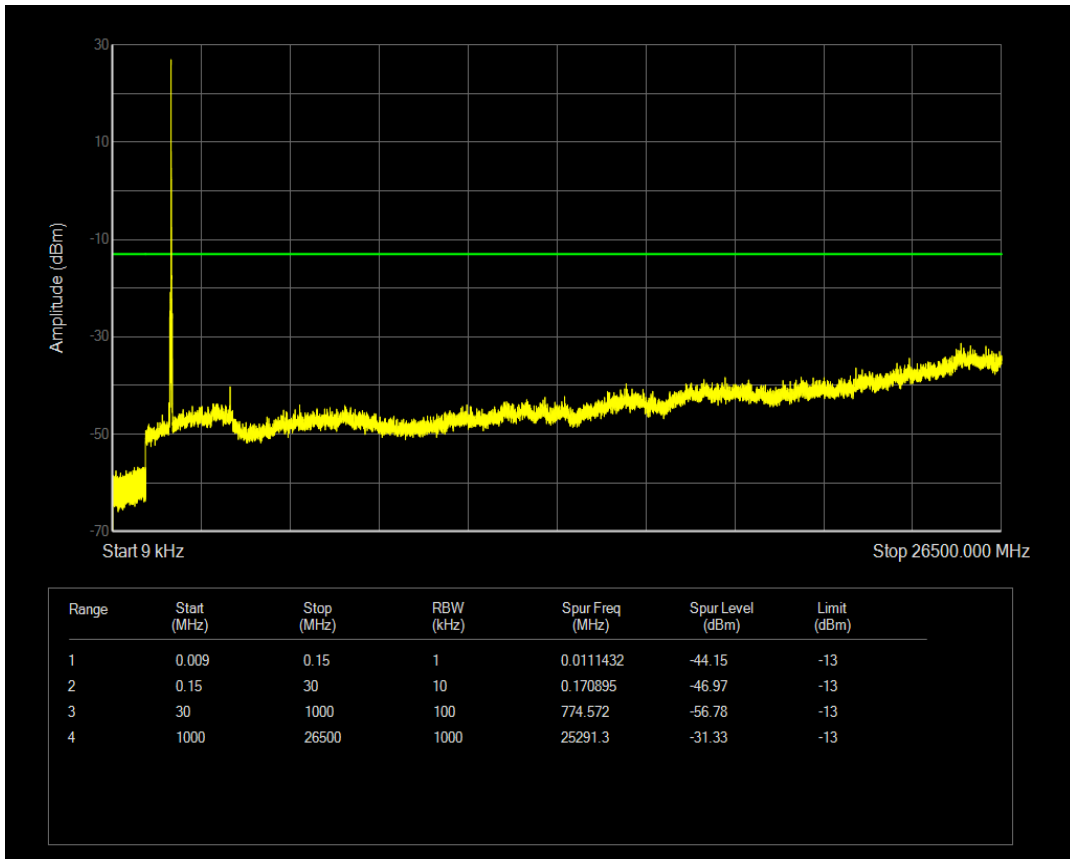

Band66 QPSK BW=20MHz Channel=132572 RB Size=100 Position=#0

Band66 QPSK BW=20MHz Channel=132572 RB Size=1 Position=#0