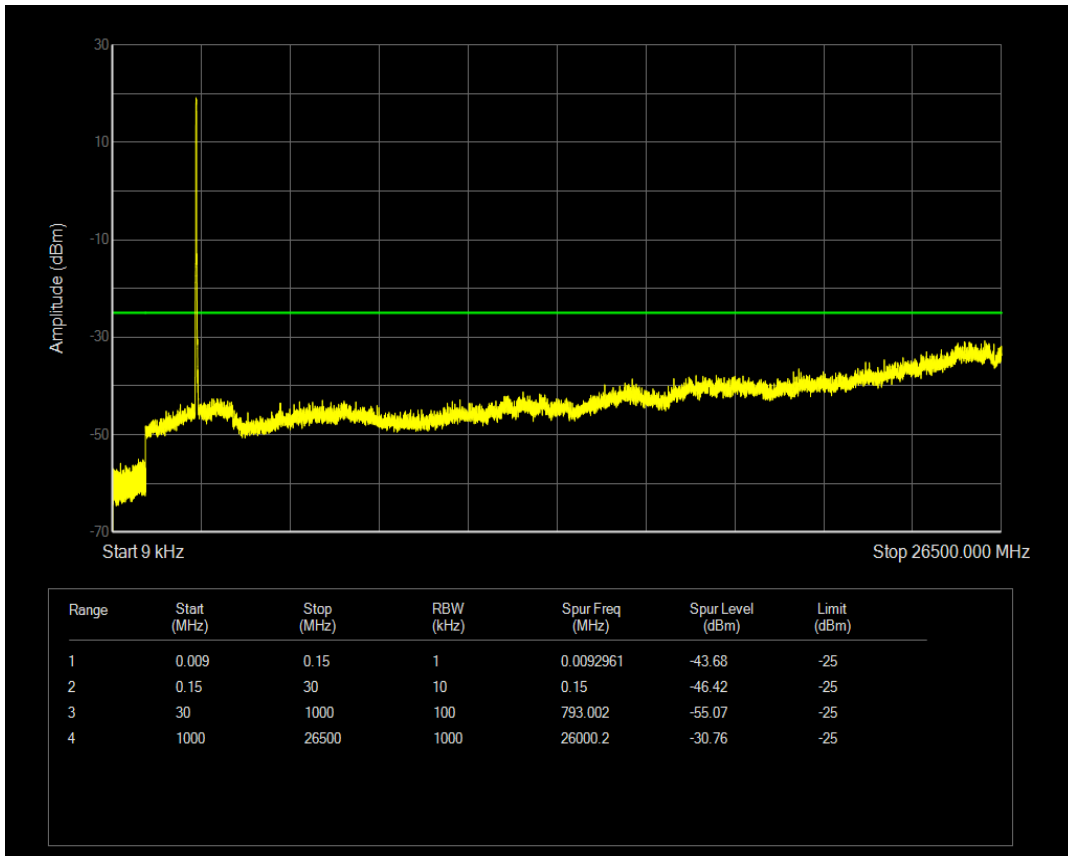

Band7 16QAM BW=15MHz Channel=21375 RB Size=1 Position=#0

Band7 16QAM BW=15MHz Channel=21375 RB Size=75 Position=#0

Band7 QPSK BW=20MHz Channel=20850 RB Size=1 Position=#0

Band7 QPSK BW=20MHz Channel=20850 RB Size=100 Position=#0

Band7 16QAM BW=20MHz Channel=20850 RB Size=1 Position=#0

Band7 16QAM BW=20MHz Channel=20850 RB Size=100 Position=#0

Band7 QPSK BW=20MHz Channel=21100 RB Size=1 Position=#0

Band7 QPSK BW=20MHz Channel=21100 RB Size=100 Position=#0