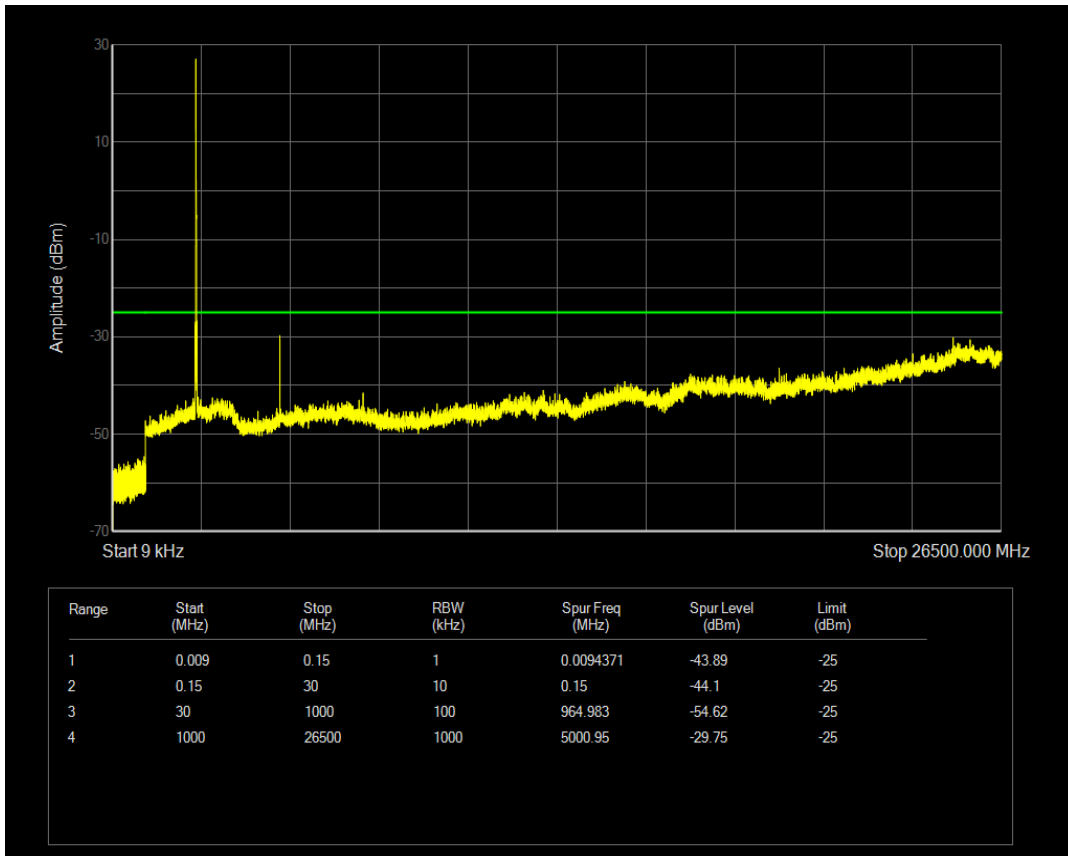

Band7 16QAM BW=15MHz Channel=21375 RB Size=1 Position=#0

Band7 16QAM BW=15MHz Channel=21375 RB Size=75 Position=#0

Band7 QPSK BW=20MHz Channel=20850 RB Size=1 Position=#0

Band7 QPSK BW=20MHz Channel=20850 RB Size=100 Position=#0

Band7 16QAM BW=20MHz Channel=20850 RB Size=1 Position=#0

Band7 16QAM BW=20MHz Channel=20850 RB Size=100 Position=#0

Band7 QPSK BW=20MHz Channel=21100 RB Size=1 Position=#0

Band7 QPSK BW=20MHz Channel=21100 RB Size=100 Position=#0