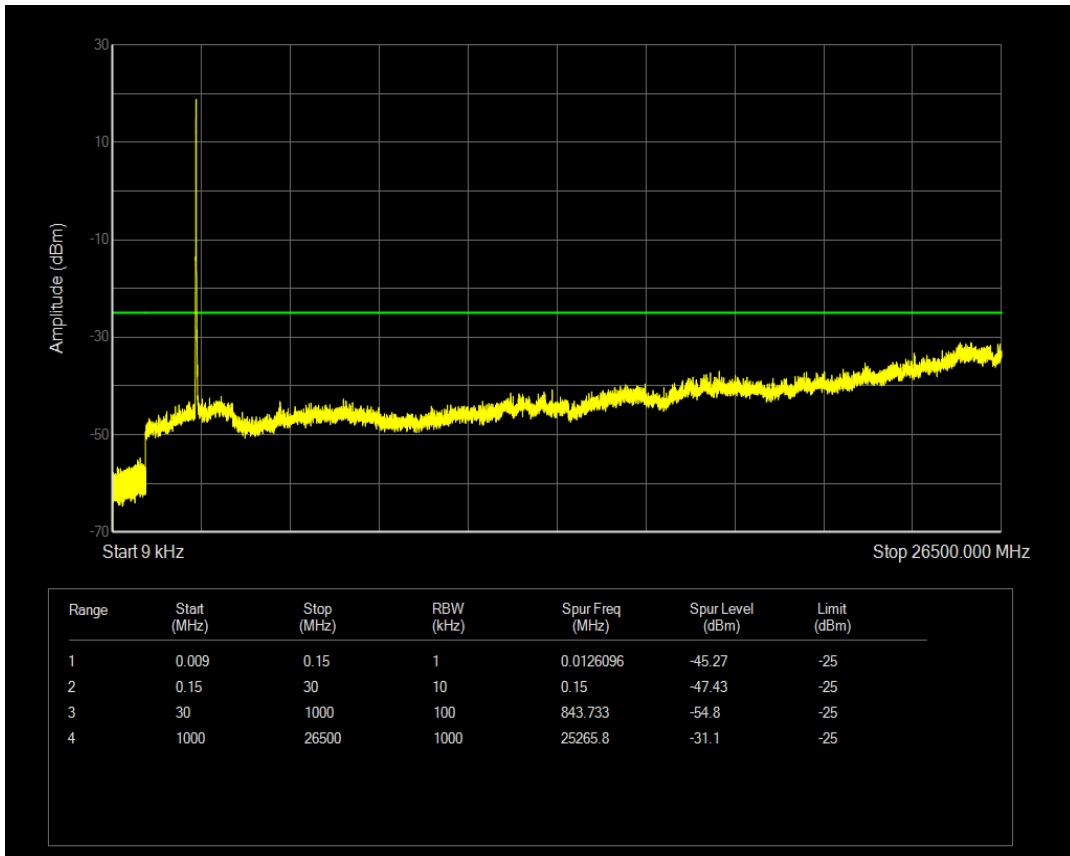

Band7 QPSK BW=15MHz Channel=21100 RB Size=1 Position=#0

Band7 16QAM BW=15MHz Channel=20825 RB Size=75 Position=#0