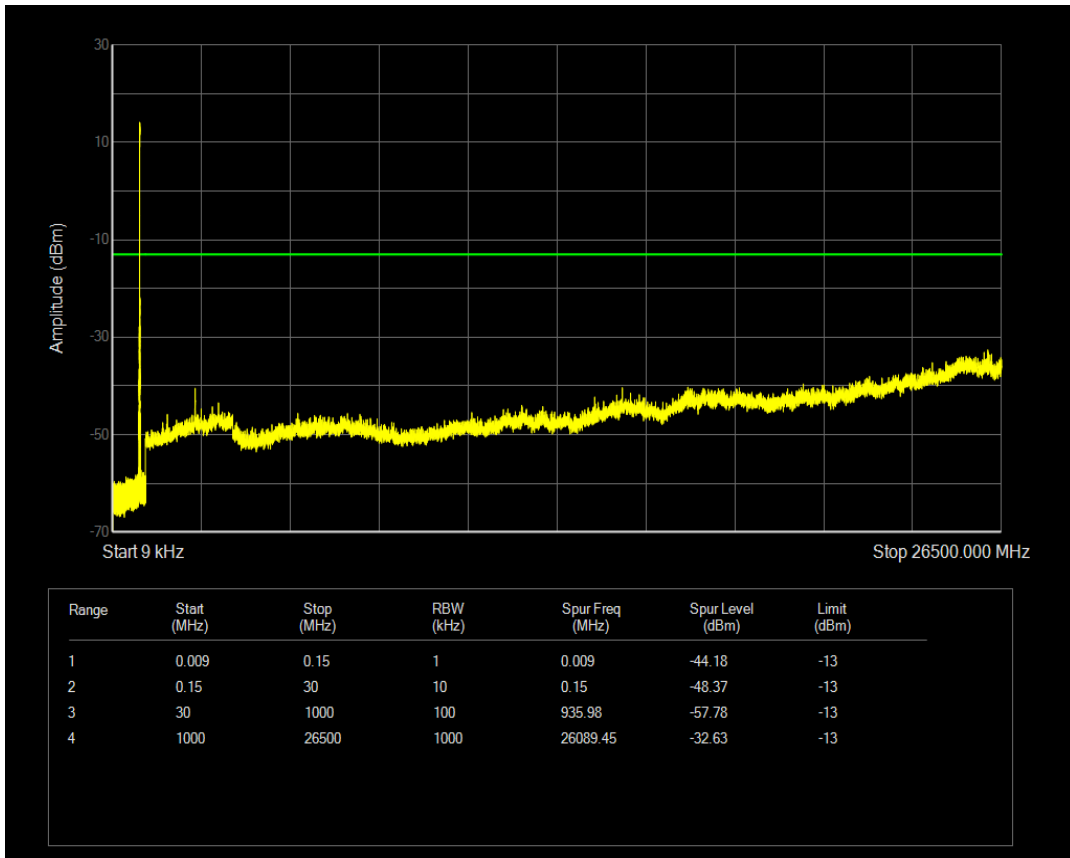

Band5 16QAM BW=3MHz Channel=20635 RB Size=1 Position=#0

Band5 16QAM BW=3MHz Channel=20635 RB Size=15 Position=#0

Band5 QPSK BW=5MHz Channel=20425 RB Size=1 Position=#0

Band5 QPSK BW=5MHz Channel=20425 RB Size=25 Position=#0

Band5 16QAM BW=5MHz Channel=20425 RB Size=1 Position=#0

Band5 16QAM BW=5MHz Channel=20425 RB Size=25 Position=#0

Band5 QPSK BW=5MHz Channel=20525 RB Size=1 Position=#0

Band5 QPSK BW=5MHz Channel=20525 RB Size=25 Position=#0