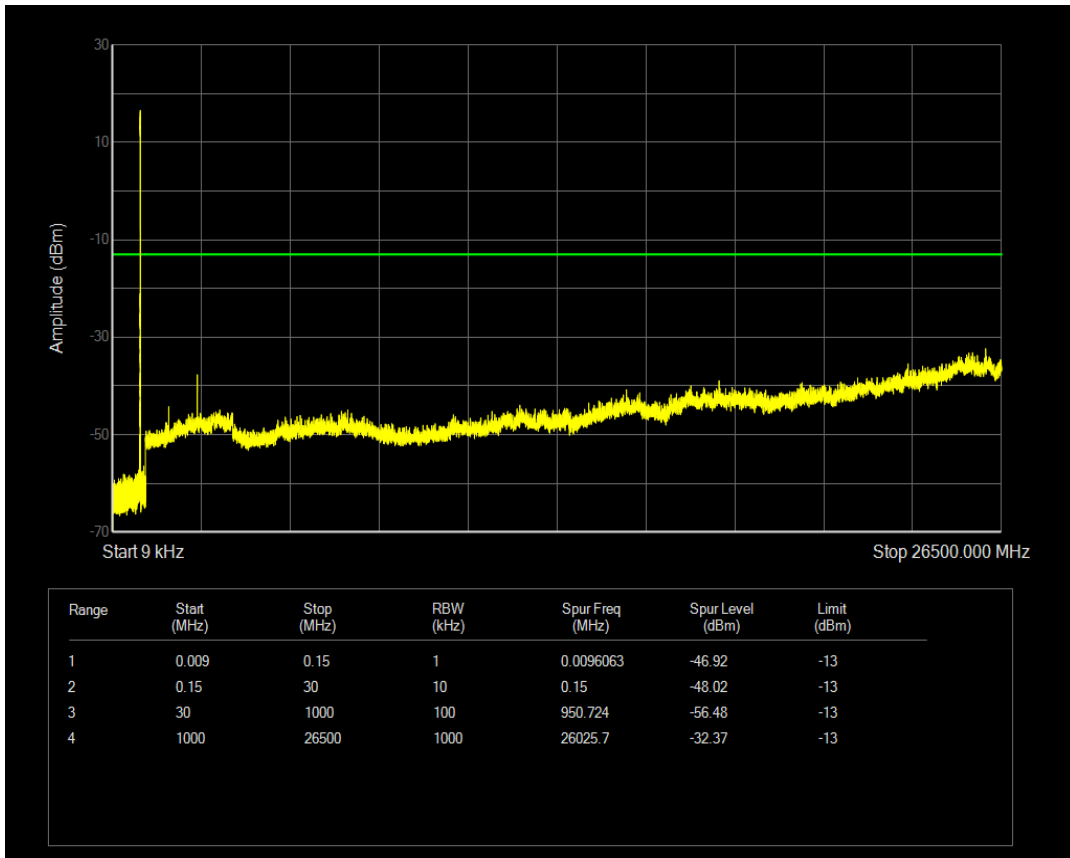

Band5 16QAM BW=3MHz Channel=20525 RB Size=1 Position=#0

Band5 16QAM BW=3MHz Channel=20525 RB Size=15 Position=#0

Band5 QPSK BW=3MHz Channel=20635 RB Size=1 Position=#0

Band5 QPSK BW=3MHz Channel=20635 RB Size=15 Position=#0

Band5 16QAM BW=3MHz Channel=20635 RB Size=1 Position=#0

Band5 16QAM BW=3MHz Channel=20635 RB Size=15 Position=#0

Band5 QPSK BW=5MHz Channel=20425 RB Size=1 Position=#0

Band5 QPSK BW=5MHz Channel=20425 RB Size=25 Position=#0