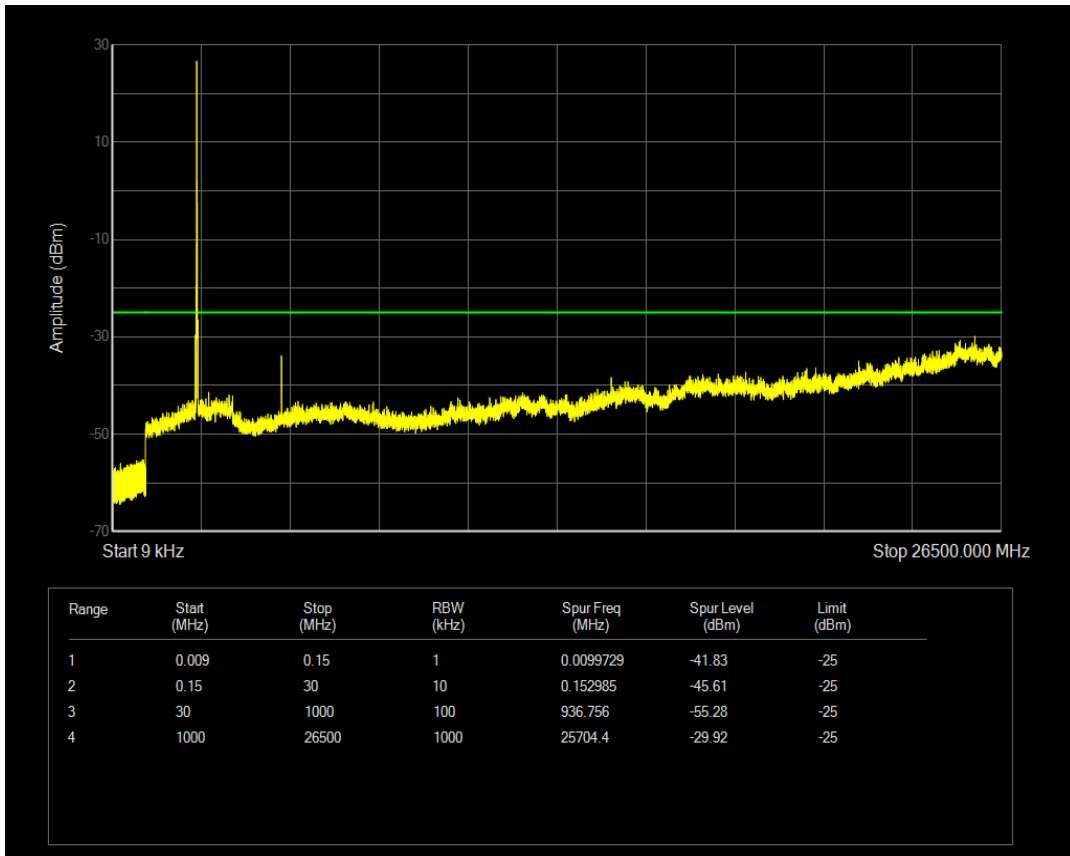

Band7 16QAM BW=20MHz Channel=20850 RB Size=1 Position=#0

Band7 16QAM BW=20MHz Channel=20850 RB Size=100 Position=#0

Band7 QPSK BW=20MHz Channel=21100 RB Size=1 Position=#0

Band7 QPSK BW=20MHz Channel=21100 RB Size=100 Position=#0

Band7 16QAM BW=20MHz Channel=21100 RB Size=1 Position=#0

Band7 16QAM BW=20MHz Channel=21100 RB Size=100 Position=#0

Band7 QPSK BW=20MHz Channel=21350 RB Size=1 Position=#0

Band7 QPSK BW=20MHz Channel=21350 RB Size=100 Position=#0