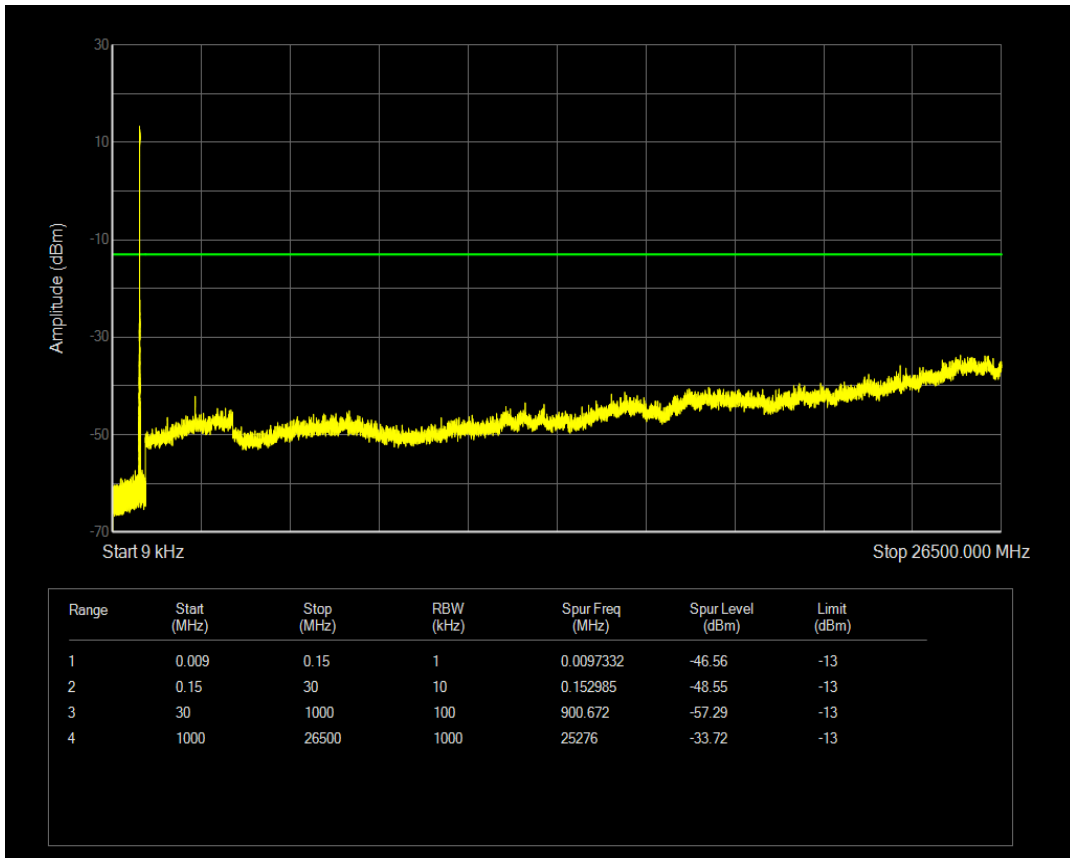

Band5 16QAM BW=3MHz Channel=20635 RB Size=1 Position=#0

Band5 16QAM BW=3MHz Channel=20635 RB Size=15 Position=#0

Band5 QPSK BW=5MHz Channel=20425 RB Size=1 Position=#0

Band5 QPSK BW=5MHz Channel=20425 RB Size=25 Position=#0

Band5 16QAM BW=5MHz Channel=20425 RB Size=1 Position=#0

Band5 16QAM BW=5MHz Channel=20425 RB Size=25 Position=#0

Band5 QPSK BW=5MHz Channel=20525 RB Size=1 Position=#0

Band5 QPSK BW=5MHz Channel=20525 RB Size=25 Position=#0