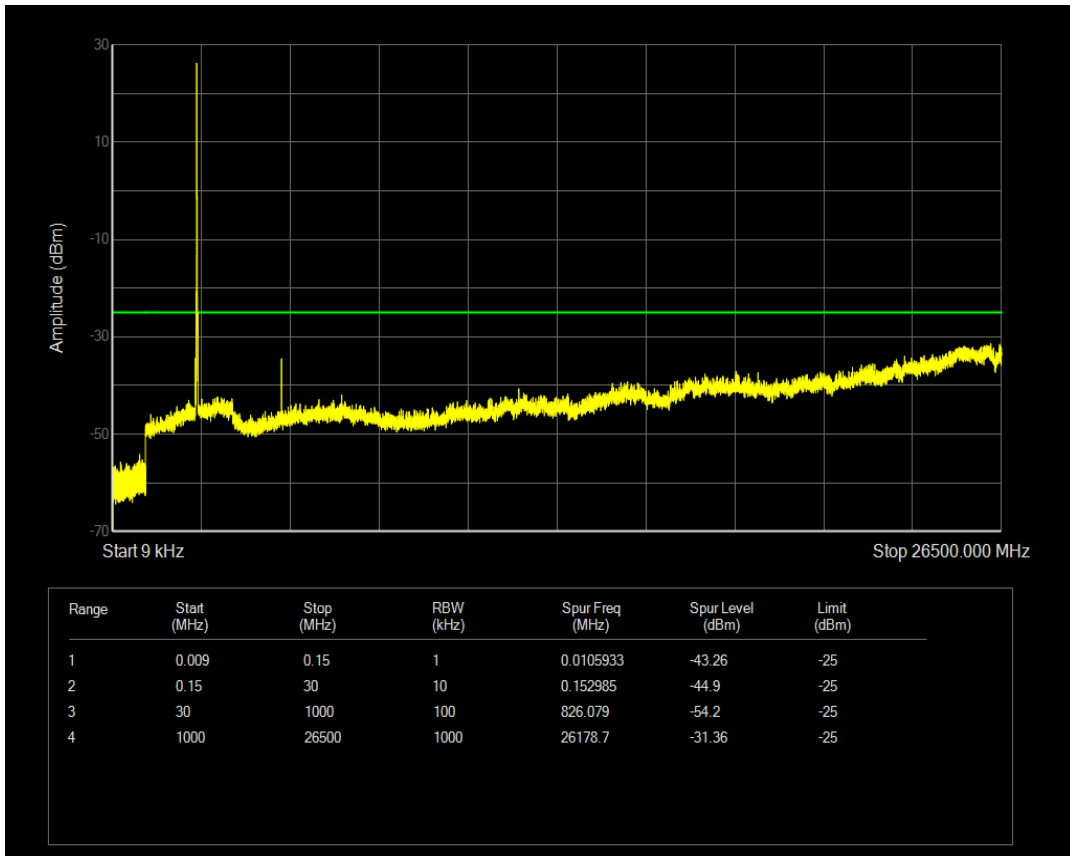

Band7 16QAM BW=15MHz Channel=21375 RB Size=1 Position=#0

Band7 16QAM BW=15MHz Channel=21375 RB Size=75 Position=#0

Band7 QPSK BW=20MHz Channel=20850 RB Size=1 Position=#0

Band7 QPSK BW=20MHz Channel=20850 RB Size=100 Position=#0

Band7 16QAM BW=20MHz Channel=20850 RB Size=1 Position=#0

Band7 16QAM BW=20MHz Channel=20850 RB Size=100 Position=#0

Band7 QPSK BW=20MHz Channel=21100 RB Size=1 Position=#0

Band7 QPSK BW=20MHz Channel=21100 RB Size=100 Position=#0