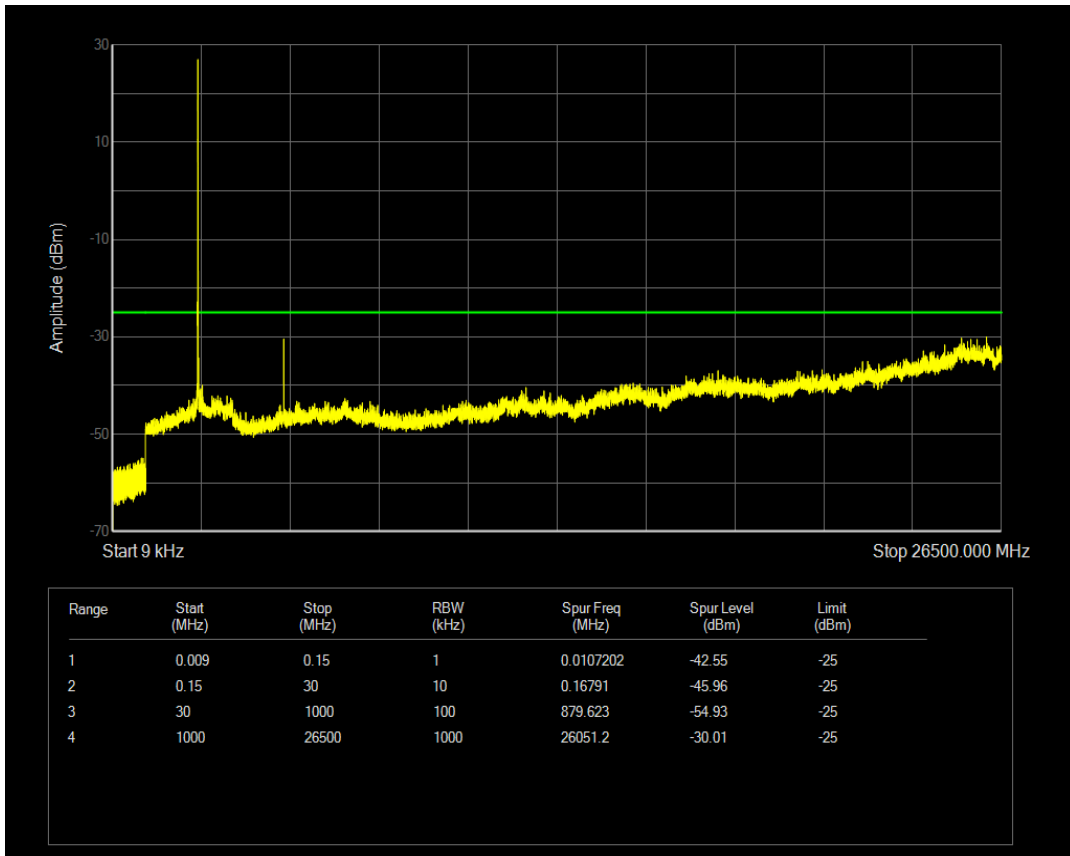

Band7 16QAM BW=10MHz Channel=21100 RB Size=1 Position=#0

Band7 16QAM BW=10MHz Channel=21100 RB Size=50 Position=#0

Band7 QPSK BW=10MHz Channel=21400 RB Size=1 Position=#0

Band7 QPSK BW=10MHz Channel=21400 RB Size=50 Position=#0

Band7 16QAM BW=10MHz Channel=21400 RB Size=1 Position=#0

Band7 16QAM BW=10MHz Channel=21400 RB Size=50 Position=#0

Band7 QPSK BW=15MHz Channel=20825 RB Size=1 Position=#0

Band7 QPSK BW=15MHz Channel=20825 RB Size=75 Position=#0