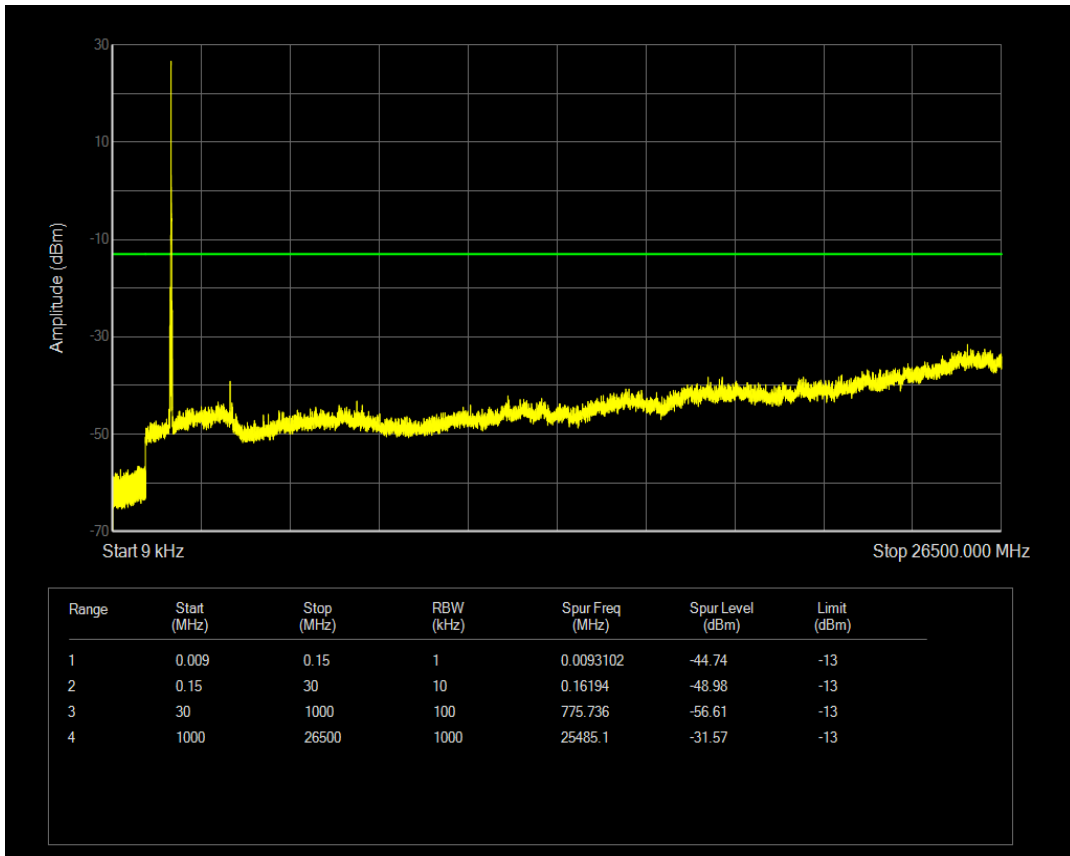

Band66 16QAM BW=20MHz Channel=132572 RB Size=100 Position=#0

Band66 16QAM BW=20MHz Channel=132572 RB Size=1 Position=#0