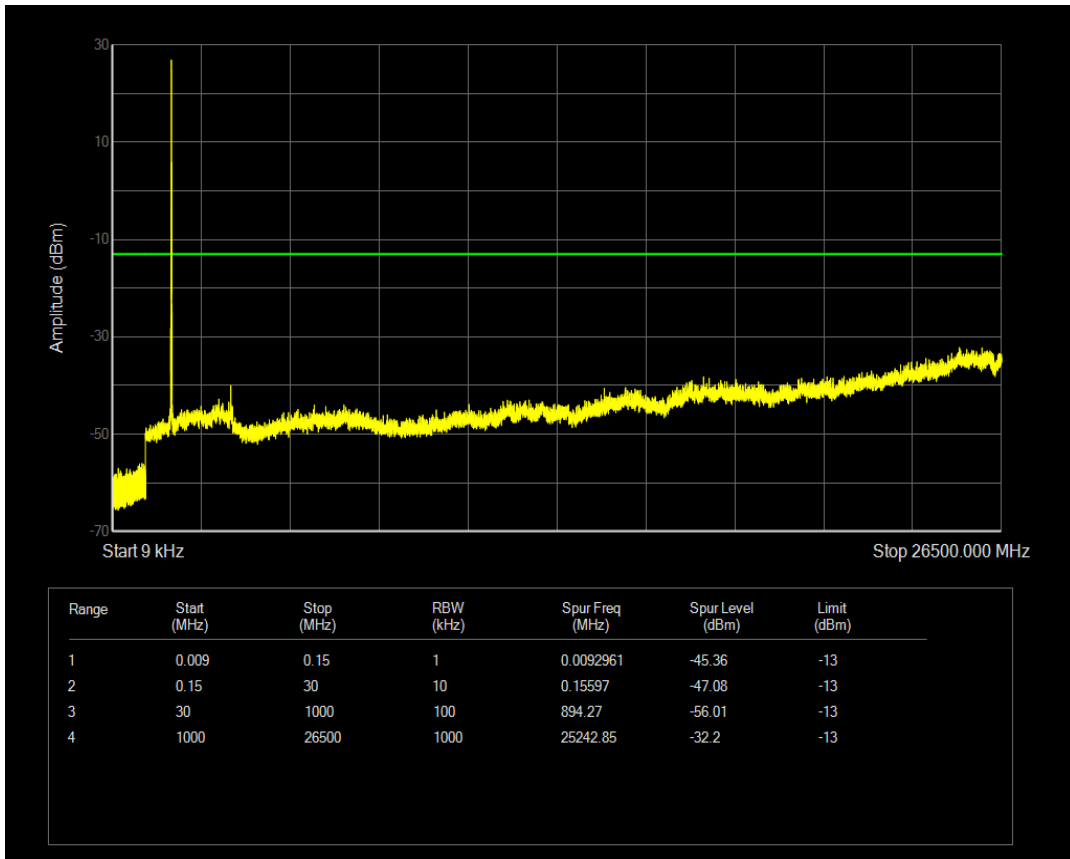

Band66 QPSK BW=10MHz Channel=132622 RB Size=50 Position=#0

Band66 QPSK BW=10MHz Channel=132622 RB Size=1 Position=#0