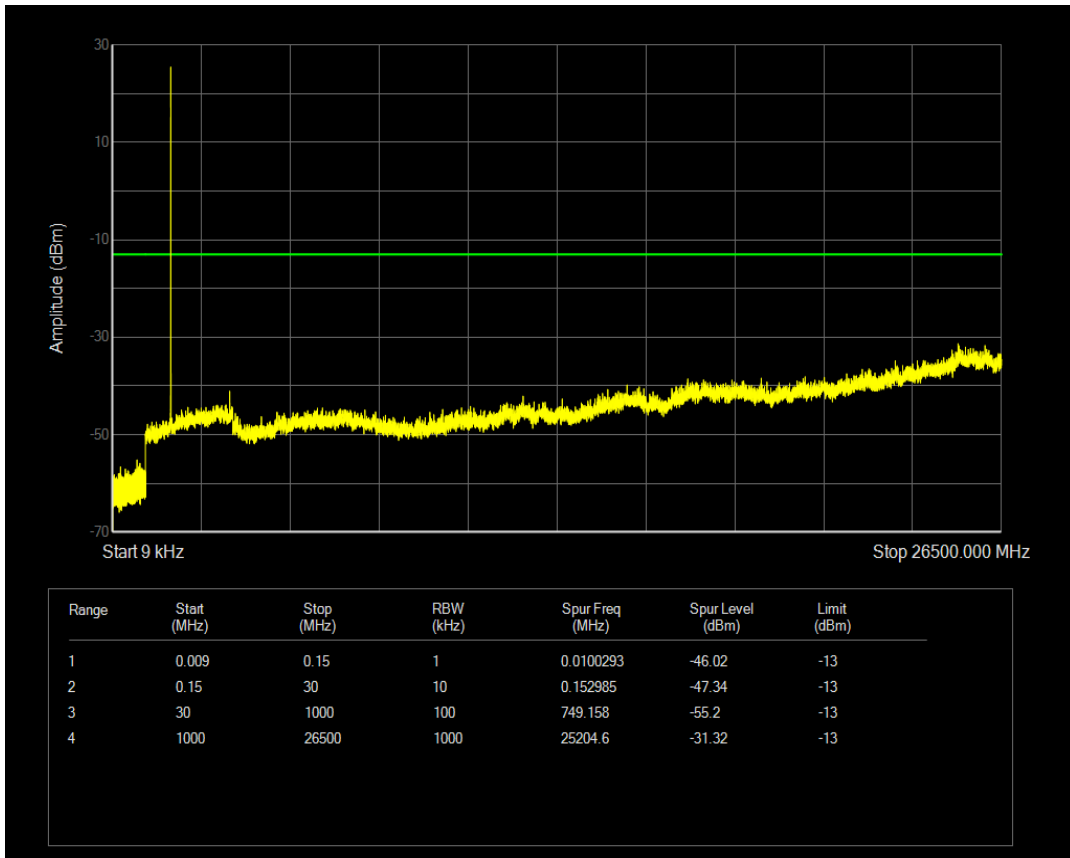

Band4 QPSK BW=1.4MHz Channel=20393 RB Size=1 Position=#0

Band4 QPSK BW=1.4MHz Channel=20393 RB Size=6 Position=#0

Band4 16QAM BW=1.4MHz Channel=20393 RB Size=1 Position=#0

Band4 16QAM BW=1.4MHz Channel=20393 RB Size=6 Position=#0