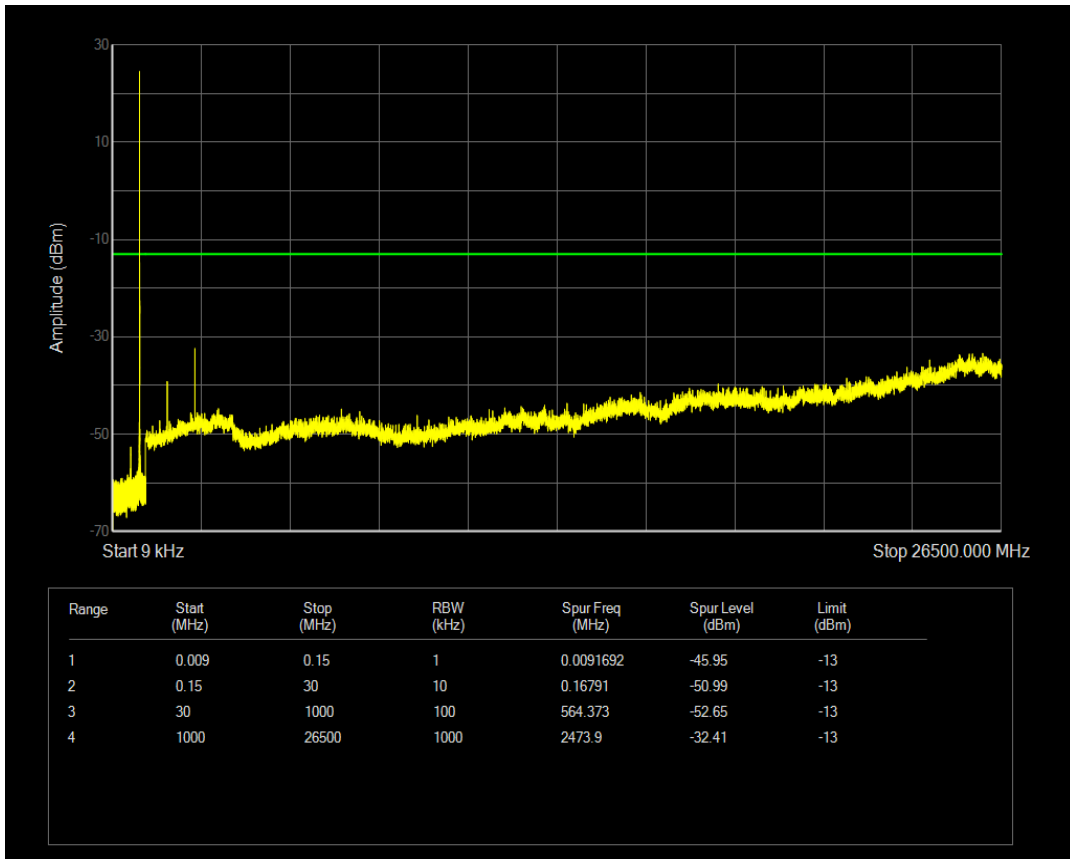

Band41(2535-2655) QPSK BW=20MHz Channel=41140 RB Size=100 Position=#0

Band41(2535-2655) 16QAM BW=20MHz Channel=41140 RB Size=1 Position=#0

Band41(2535-2655) 16QAM BW=20MHz Channel=41140 RB Size=100 Position=#0

Band5 QPSK BW=1.4MHz Channel=20407 RB Size=1 Position=#0

Band5 QPSK BW=1.4MHz Channel=20407 RB Size=6 Position=#0

Band5 16QAM BW=1.4MHz Channel=20407 RB Size=1 Position=#0

Band5 16QAM BW=1.4MHz Channel=20407 RB Size=6 Position=#0