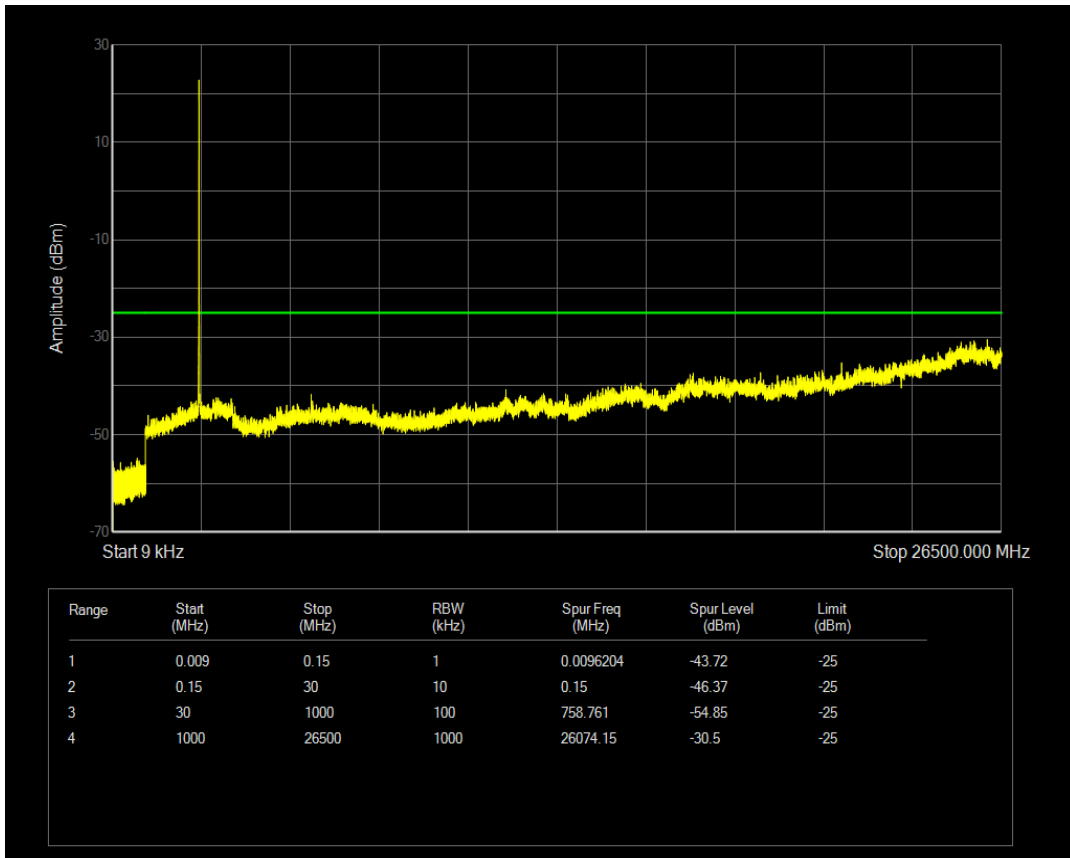

Band41(2535-2655) QPSK BW=5MHz Channel=41215 RB Size=1 Position=#0

Band41(2535-2655) 16QAM BW=5MHz Channel=40640 RB Size=25 Position=#0