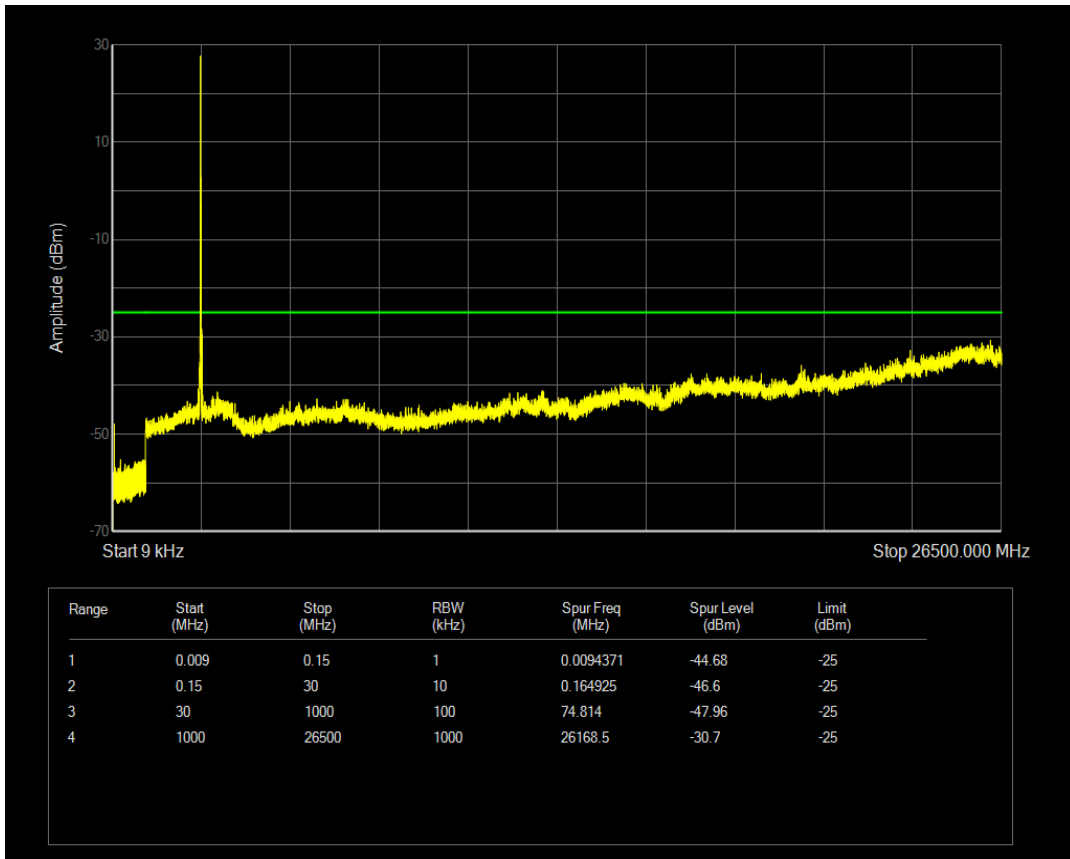

Band41(2535-2655) 16QAM BW=20MHz Channel=40640 RB Size=1 Position=#0

Band41(2535-2655) 16QAM BW=20MHz Channel=40640 RB Size=100 Position=#0

Band41(2535-2655) QPSK BW=20MHz Channel=41140 RB Size=1 Position=#0