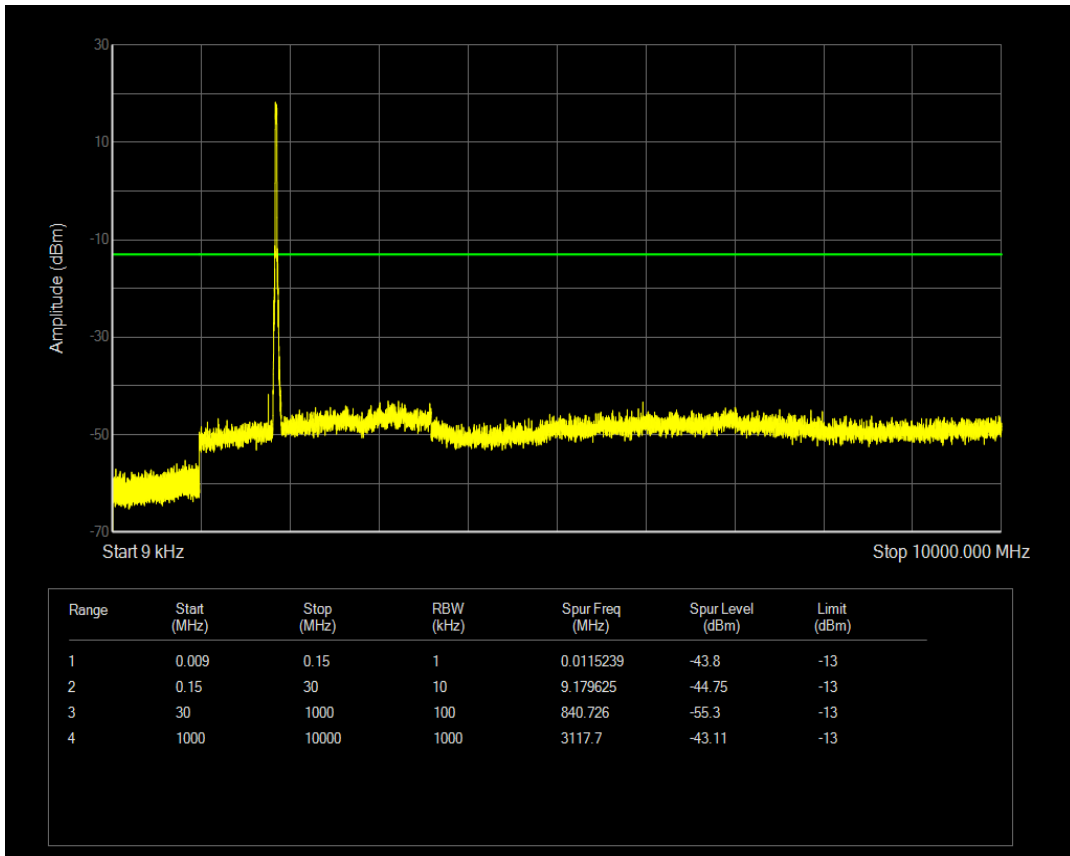

Band25 QPSK BW=20MHz Channel=26140 RB Size=1 Position=#0

Band25 QPSK BW=20MHz Channel=26140 RB Size=100 Position=#0

Band25 16QAM BW=20MHz Channel=26140 RB Size=1 Position=#0

Band25 16QAM BW=20MHz Channel=26140 RB Size=100 Position=#0

Band25 QPSK BW=20MHz Channel=26365 RB Size=1 Position=#0

Band25 QPSK BW=20MHz Channel=26365 RB Size=100 Position=#0

Band25 16QAM BW=20MHz Channel=26365 RB Size=1 Position=#0

Band25 16QAM BW=20MHz Channel=26365 RB Size=100 Position=#0