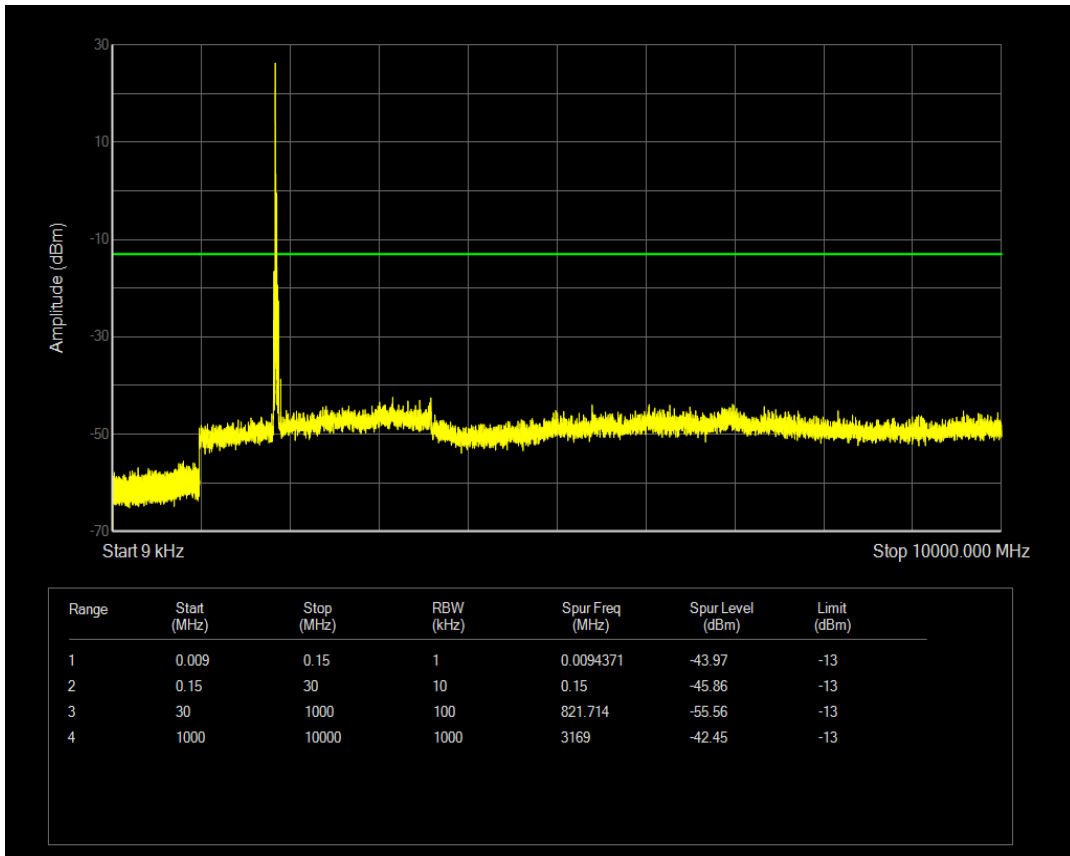

Band25 QPSK BW=20MHz Channel=26140 RB Size=1 Position=#0

Band25 QPSK BW=20MHz Channel=26140 RB Size=100 Position=#0

Band25 16QAM BW=20MHz Channel=26140 RB Size=1 Position=#0

Band25 16QAM BW=20MHz Channel=26140 RB Size=100 Position=#0