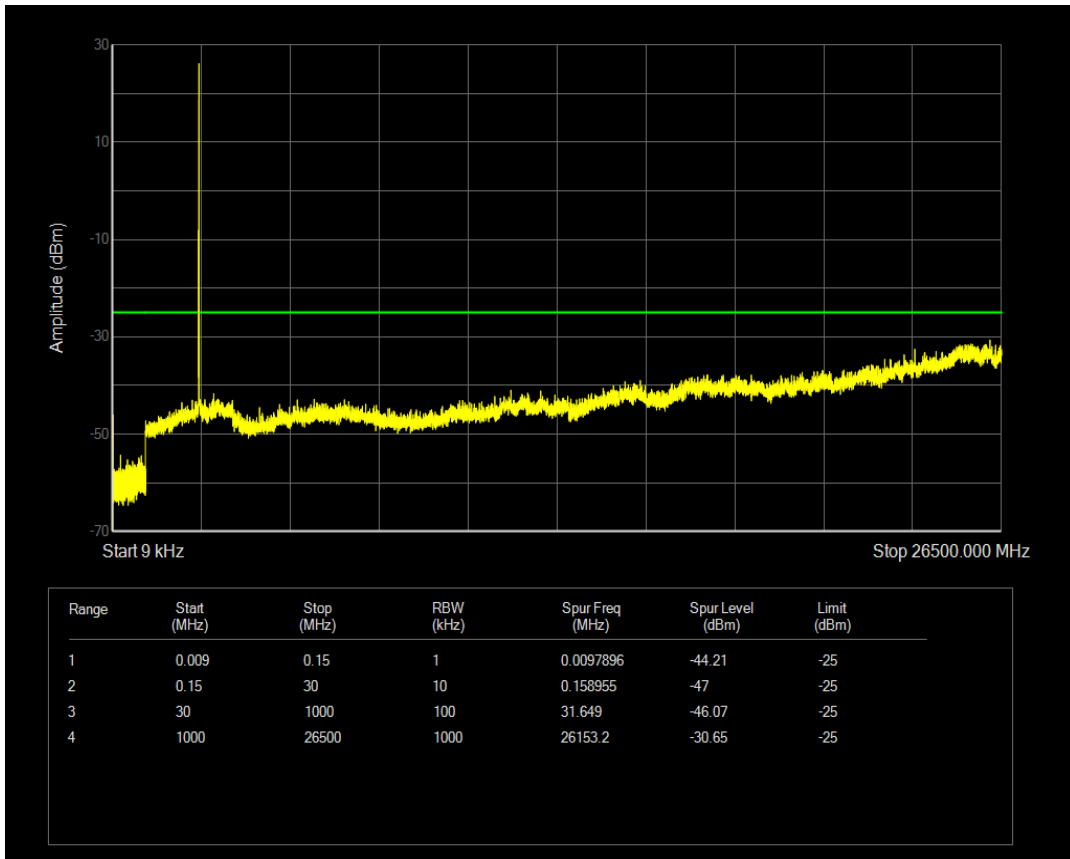

Band41(2535-2655) 16QAM BW=5MHz Channel=40640 RB Size=25 Position=#0

Band41(2535-2655) 16QAM BW=5MHz Channel=40640 RB Size=1 Position=#0