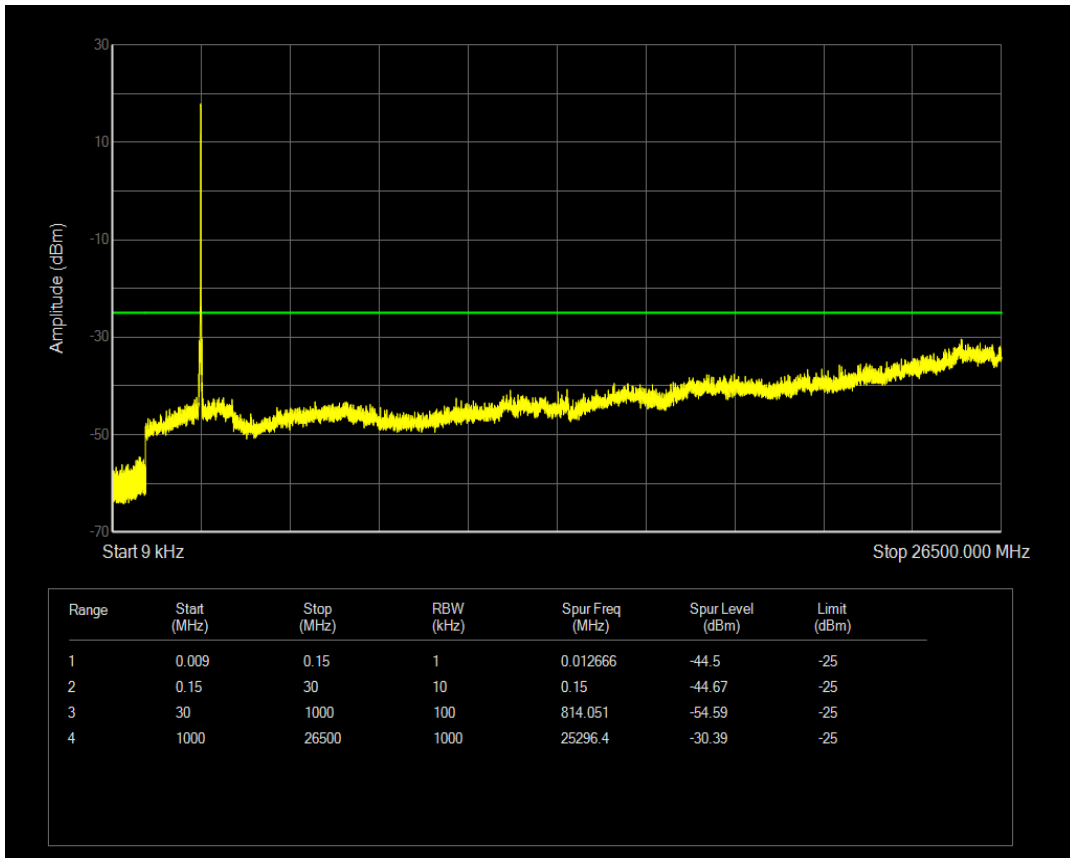

Band41(2535-2655) 16QAM BW=15MHz Channel=41165 RB Size=1 Position=#0

Band41(2535-2655) QPSK BW=15MHz Channel=41165 RB Size=75 Position=#0