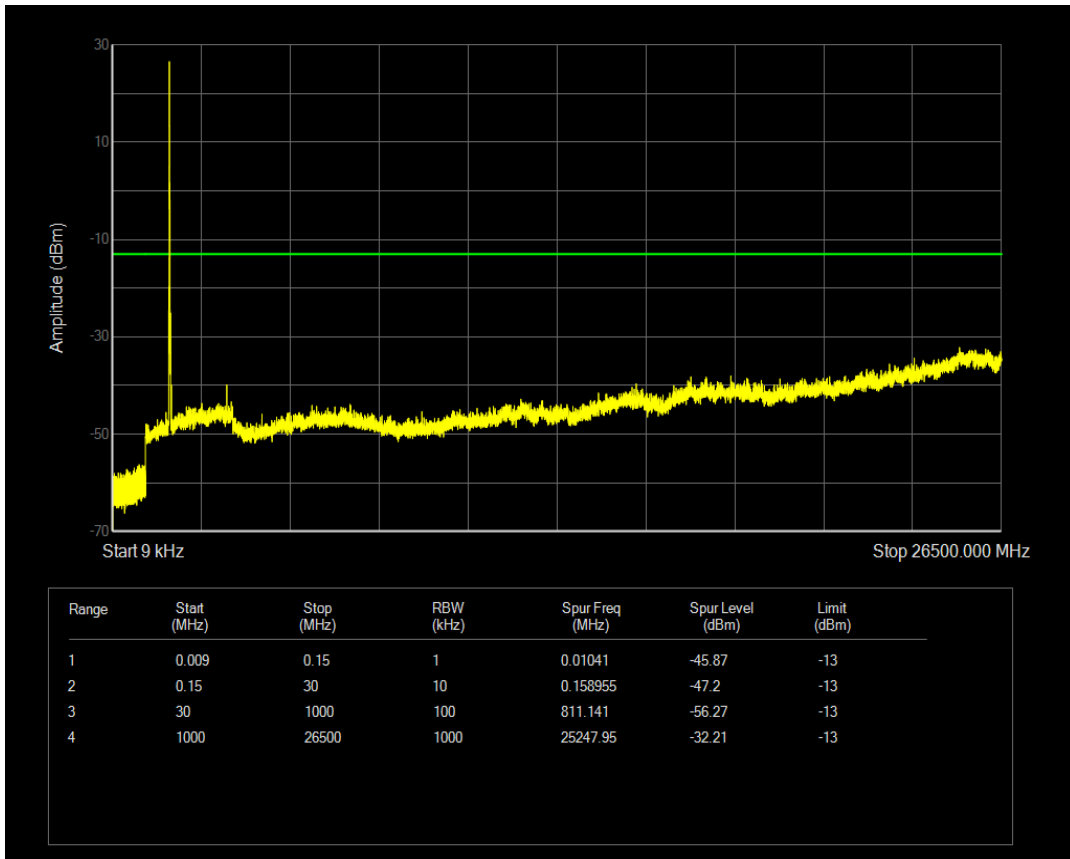

Band4 QPSK BW=15MHz Channel=20325 RB Size=1 Position=#0

Band4 QPSK BW=15MHz Channel=20325 RB Size=75 Position=#0

Band4 16QAM BW=15MHz Channel=20325 RB Size=1 Position=#0

Band4 16QAM BW=15MHz Channel=20325 RB Size=75 Position=#0

Band4 QPSK BW=20MHz Channel=20050 RB Size=1 Position=#0

Band4 QPSK BW=20MHz Channel=20050 RB Size=100 Position=#0

Band4 16QAM BW=20MHz Channel=20050 RB Size=1 Position=#0

Band4 16QAM BW=20MHz Channel=20050 RB Size=100 Position=#0