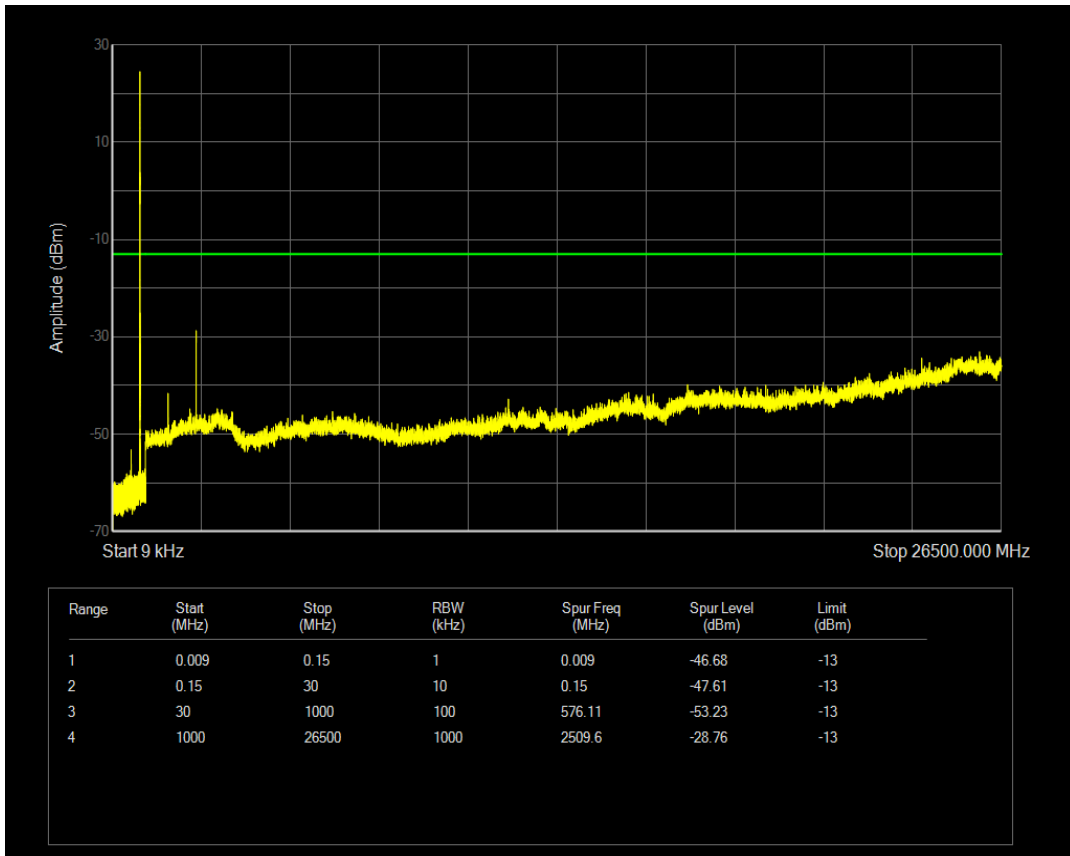

Band5 QPSK BW=1.4MHz Channel=20407 RB Size=1 Position=#0

Band5 QPSK BW=1.4MHz Channel=20407 RB Size=6 Position=#0

Band5 16QAM BW=1.4MHz Channel=20407 RB Size=1 Position=#0

Band5 16QAM BW=1.4MHz Channel=20407 RB Size=6 Position=#0

Band5 QPSK BW=1.4MHz Channel=20525 RB Size=1 Position=#0

Band5 QPSK BW=1.4MHz Channel=20525 RB Size=6 Position=#0

Band5 16QAM BW=1.4MHz Channel=20525 RB Size=1 Position=#0

Band5 16QAM BW=1.4MHz Channel=20525 RB Size=6 Position=#0