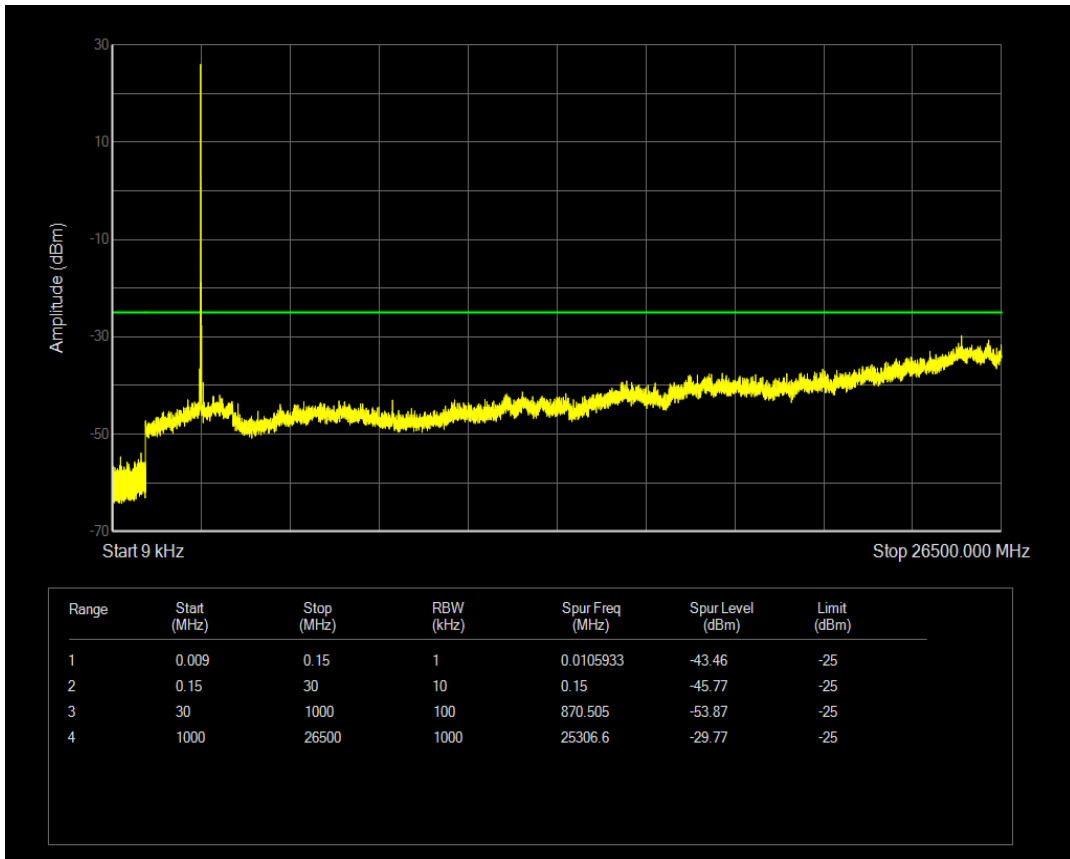

Band41(2535-2655) QPSK BW=15MHz Channel=41165 RB Size=75 Position=#0

Band41(2535-2655) QPSK BW=15MHz Channel=41165 RB Size=1 Position=#0