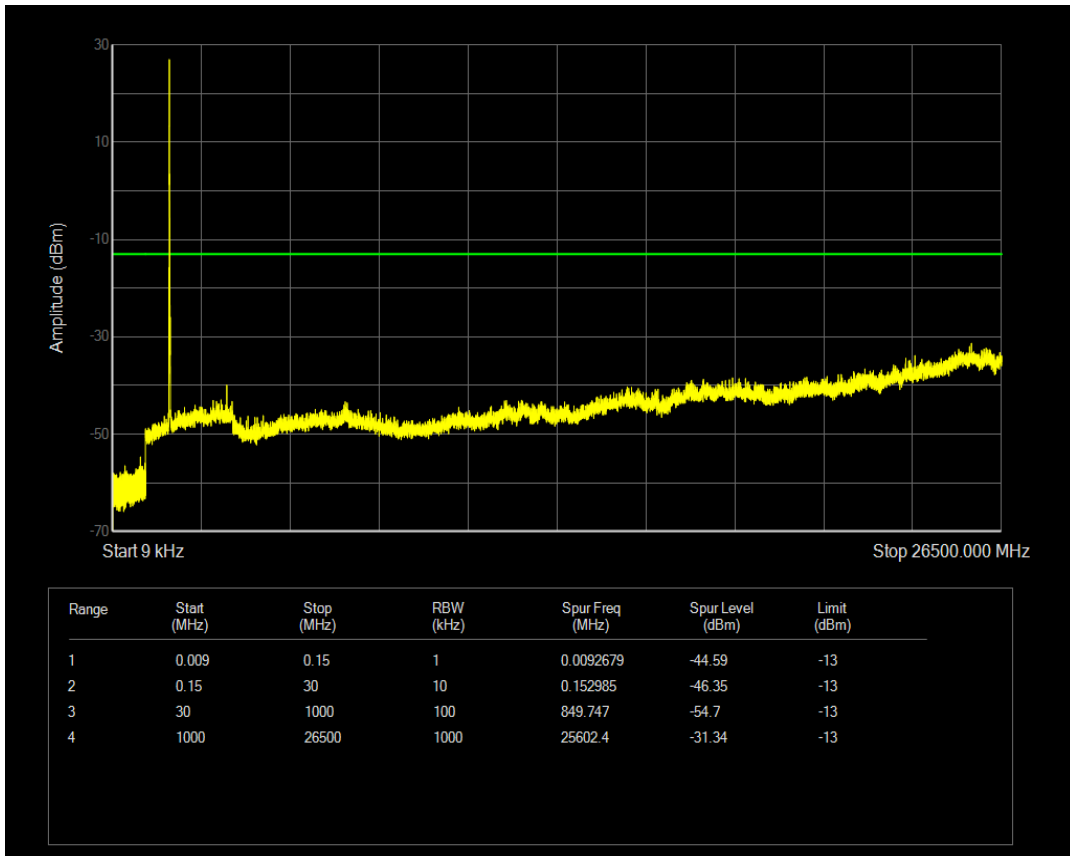

Band4 QPSK BW=10MHz Channel=20350 RB Size=1 Position=#0

Band4 QPSK BW=10MHz Channel=20350 RB Size=50 Position=#0

Band4 16QAM BW=10MHz Channel=20350 RB Size=1 Position=#0

Band4 16QAM BW=10MHz Channel=20350 RB Size=50 Position=#0

Band4 QPSK BW=15MHz Channel=20025 RB Size=1 Position=#0

Band4 QPSK BW=15MHz Channel=20025 RB Size=75 Position=#0

Band4 16QAM BW=15MHz Channel=20025 RB Size=1 Position=#0

Band4 16QAM BW=15MHz Channel=20025 RB Size=75 Position=#0