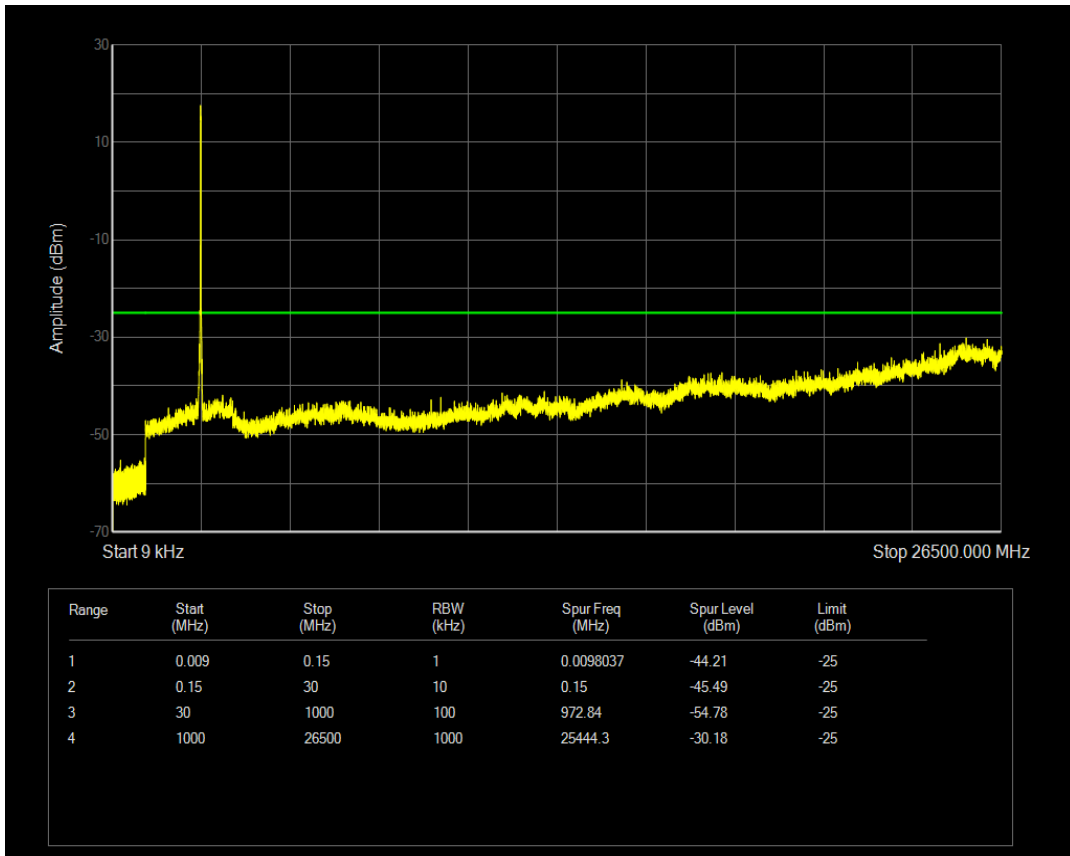

Band5 QPSK BW=1.4MHz Channel=20407 RB Size=1 Position=#0

Band41(2535-2655) 16QAM BW=20MHz Channel=41140 RB Size=100 Position=#0