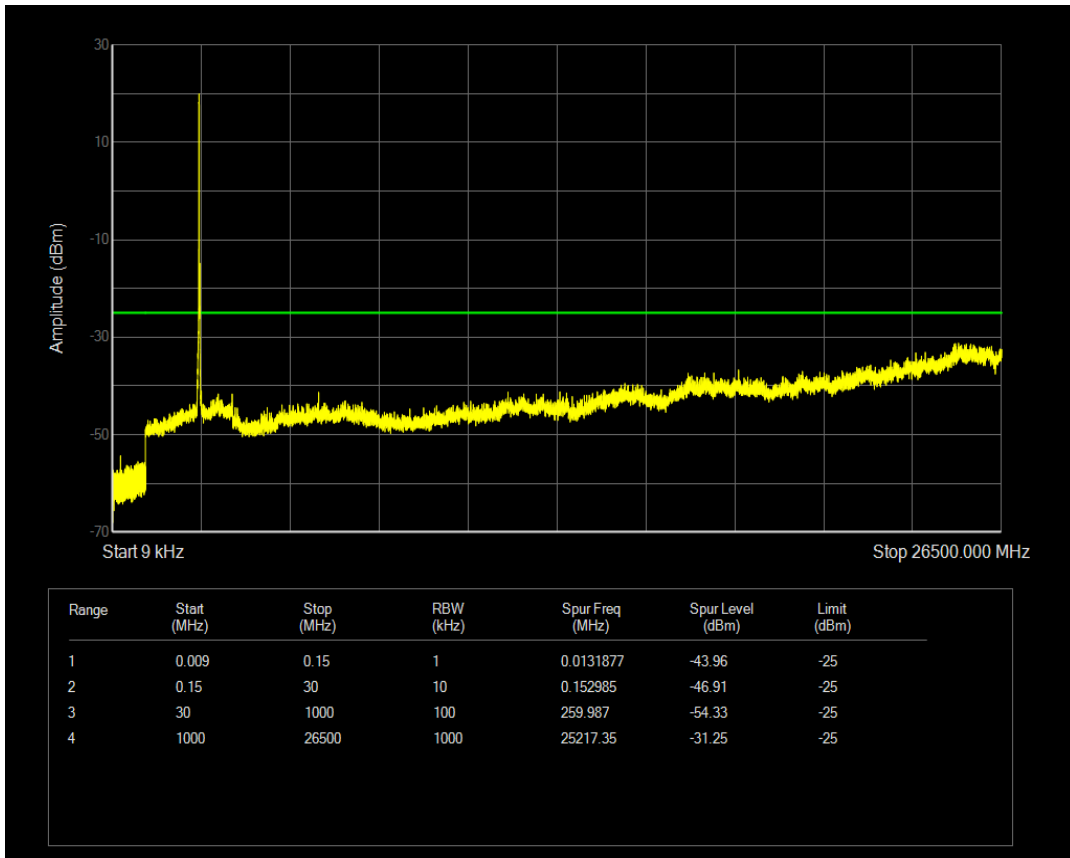

Band41(2535-2655) QPSK BW=15MHz Channel=41165 RB Size=1 Position=#0

Band41(2535-2655) 16QAM BW=15MHz Channel=40640 RB Size=75 Position=#0