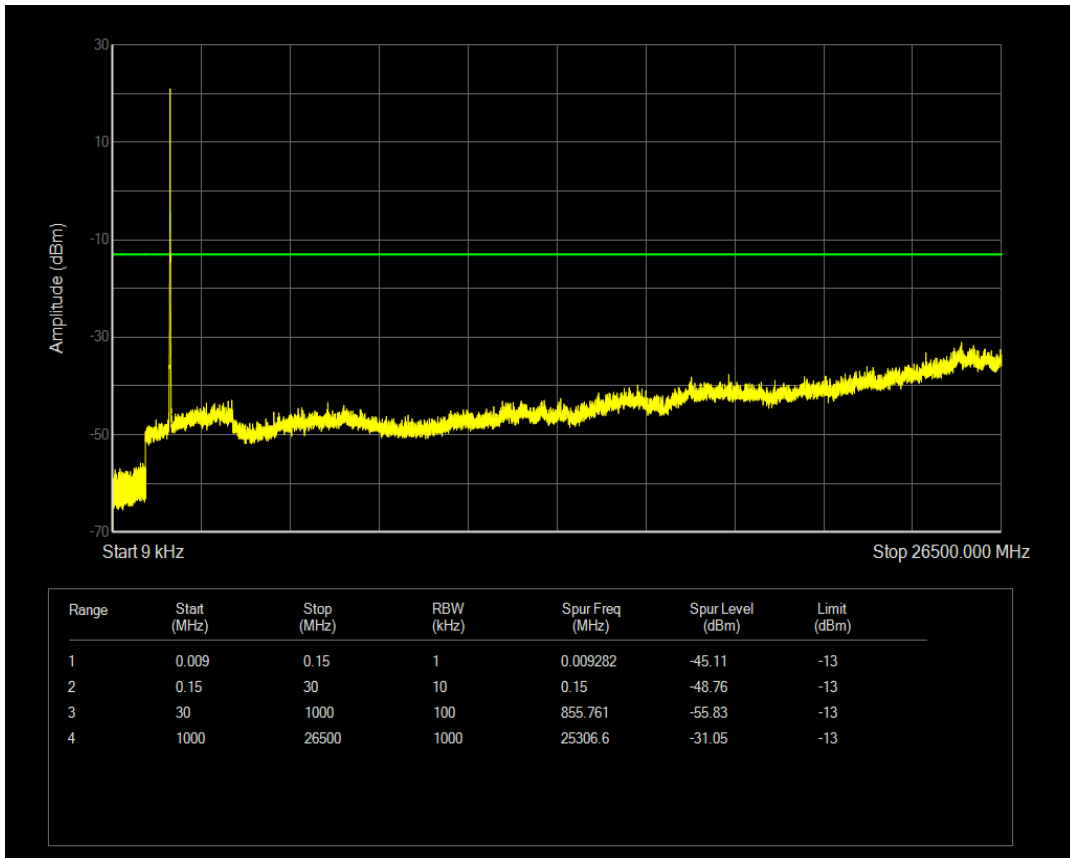

Band4 16QAM BW=10MHz Channel=20175 RB Size=1 Position=#0

Band4 QPSK BW=10MHz Channel=20175 RB Size=50 Position=#0