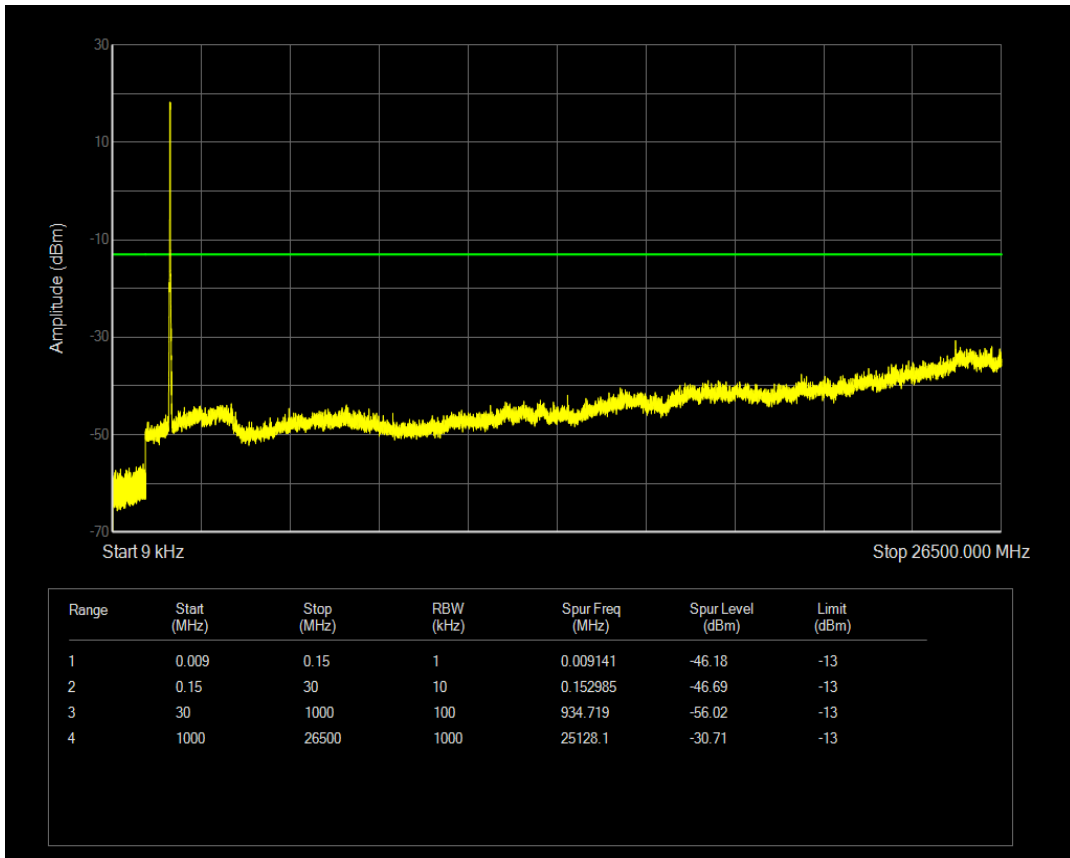

Band4 QPSK BW=20MHz Channel=20175 RB Size=1 Position=#0

Band4 QPSK BW=20MHz Channel=20175 RB Size=100 Position=#0

Band4 16QAM BW=20MHz Channel=20175 RB Size=1 Position=#0

Band4 16QAM BW=20MHz Channel=20175 RB Size=100 Position=#0

Band4 QPSK BW=20MHz Channel=20300 RB Size=1 Position=#0

Band4 QPSK BW=20MHz Channel=20300 RB Size=100 Position=#0

Band4 16QAM BW=20MHz Channel=20300 RB Size=1 Position=#0

Band4 16QAM BW=20MHz Channel=20300 RB Size=100 Position=#0