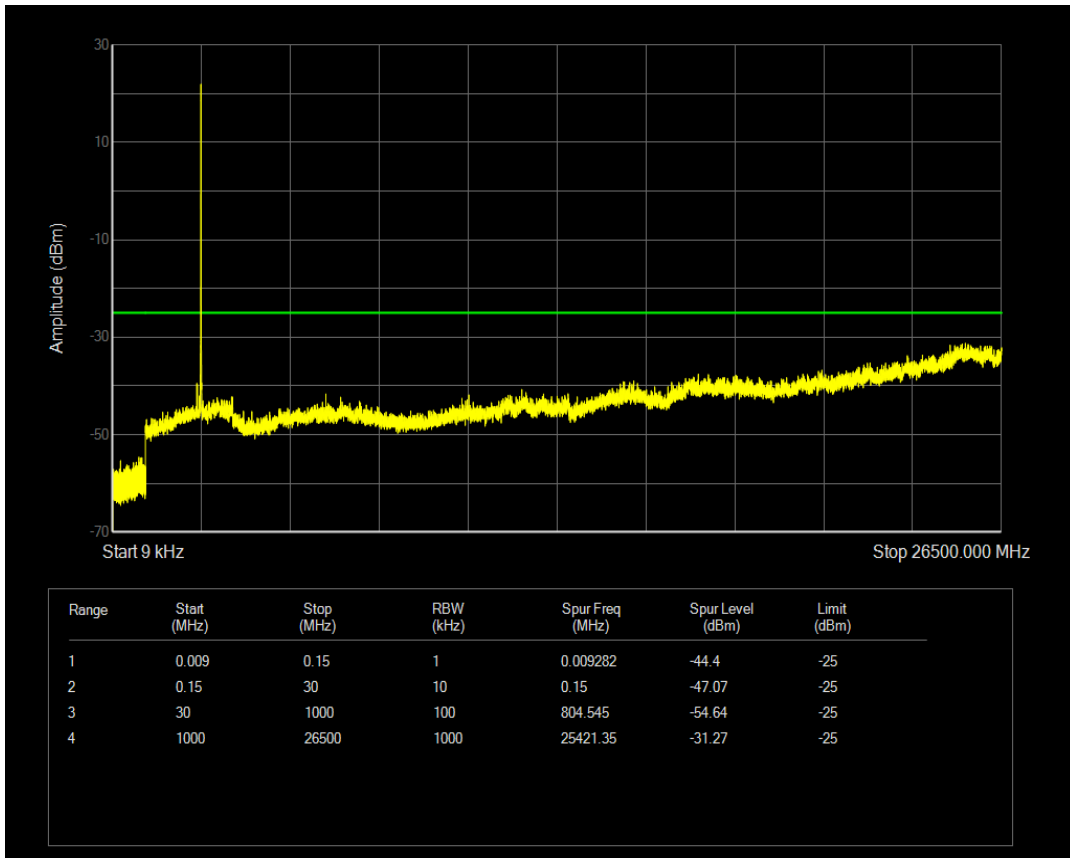

Band41(2535-2655) QPSK BW=10MHz Channel=40090 RB Size=1 Position=#0

Band41(2535-2655) 16QAM BW=5MHz Channel=41215 RB Size=25 Position=#0