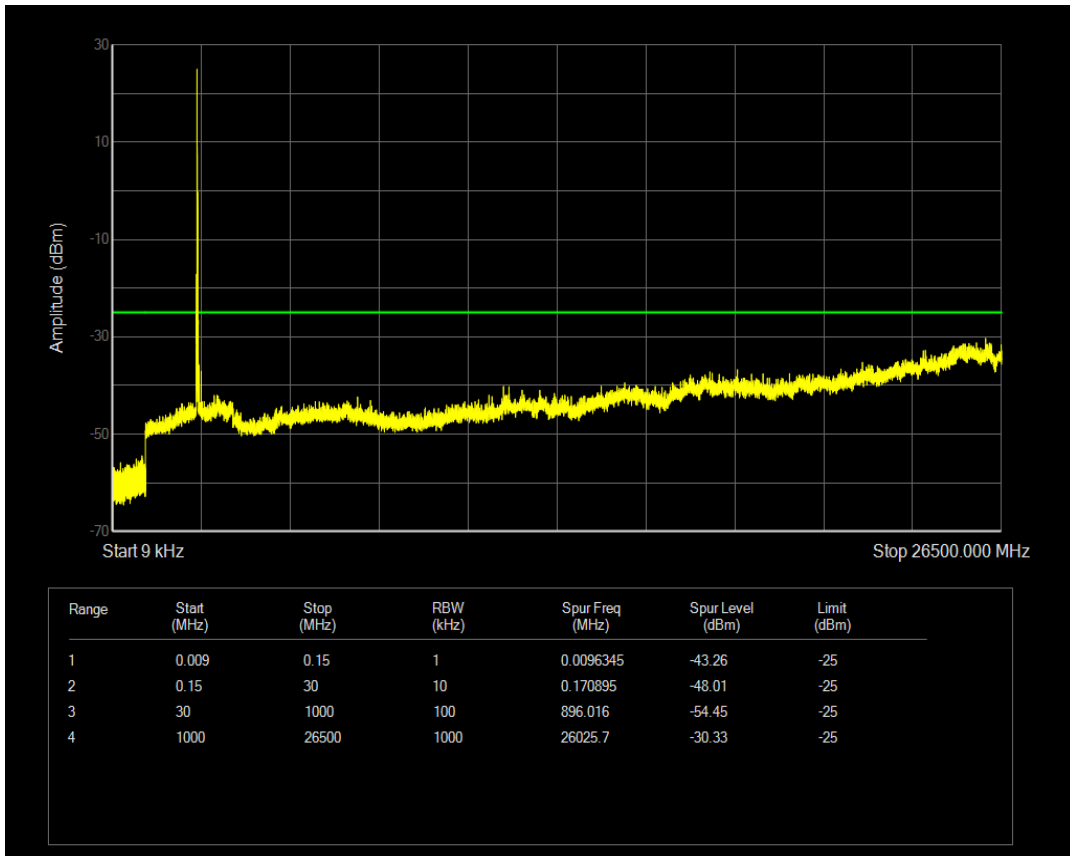

Band41(2535-2655) QPSK BW=20MHz Channel=40140 RB Size=100 Position=#0

Band41(2535-2655) QPSK BW=20MHz Channel=40140 RB Size=1 Position=#0