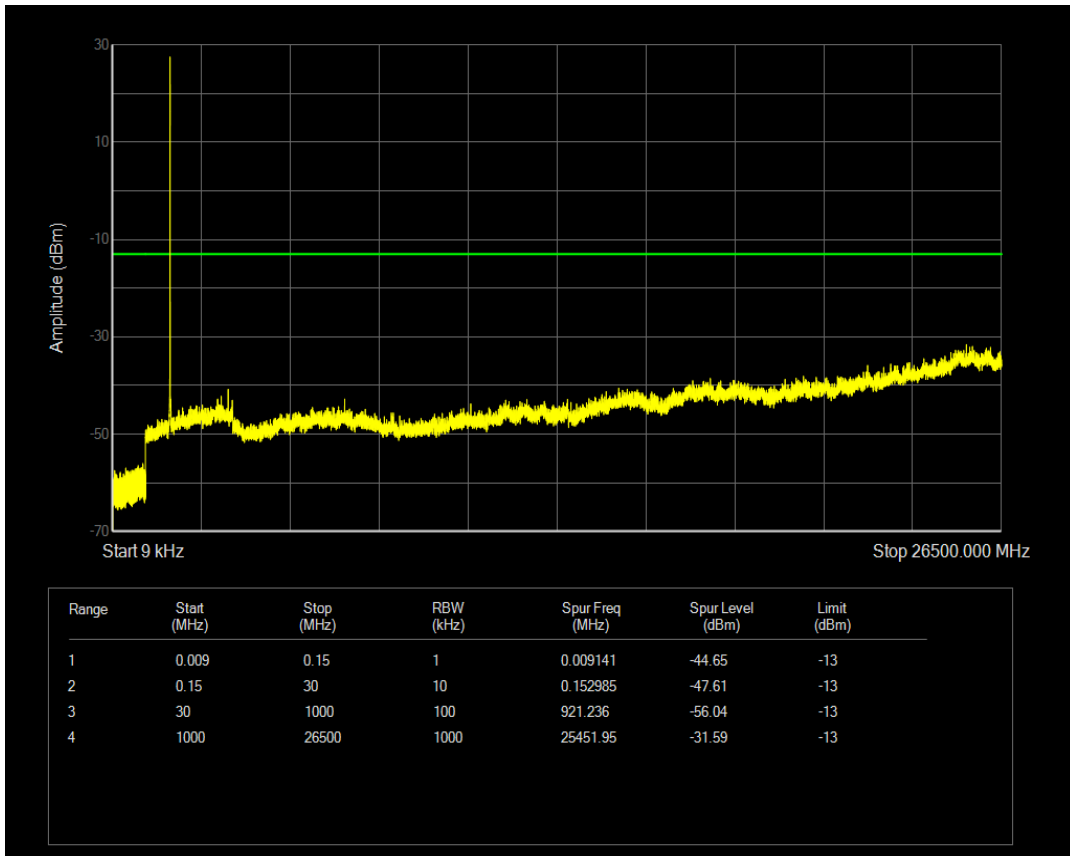

Band4 QPSK BW=3MHz Channel=20175 RB Size=15 Position=#0

Band4 QPSK BW=3MHz Channel=20175 RB Size=1 Position=#0