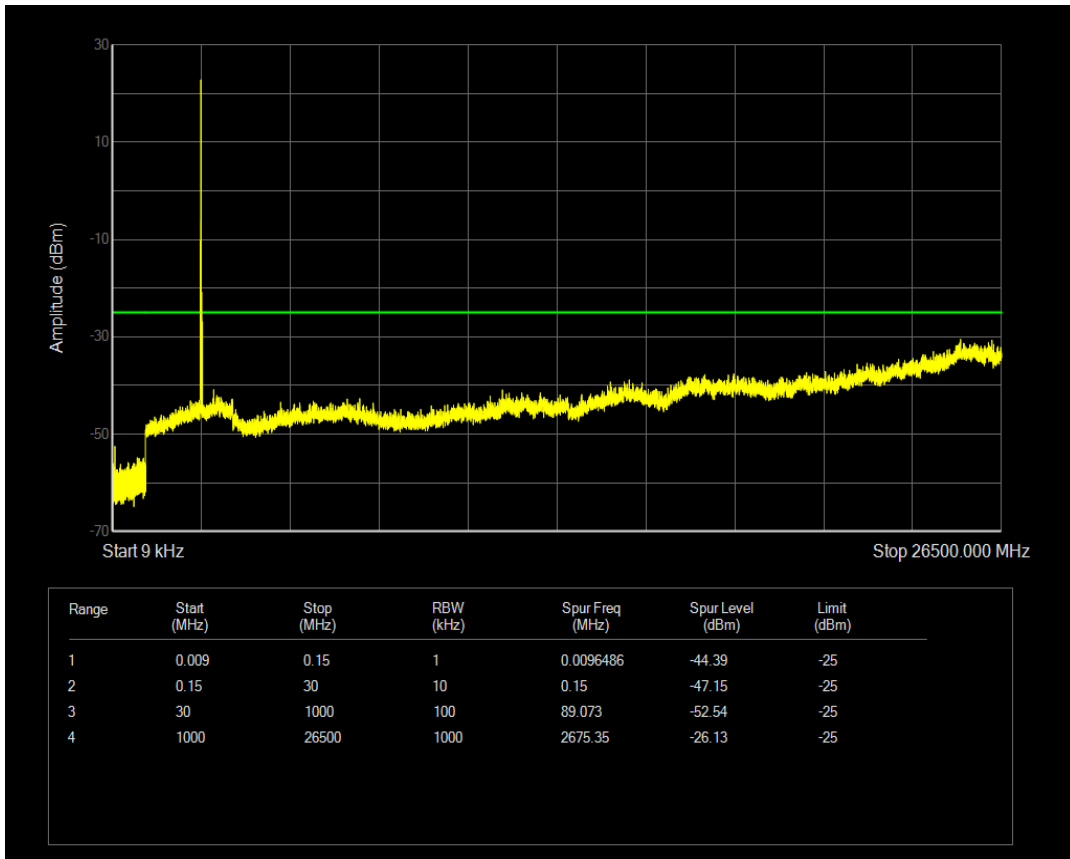

Band41(2535-2655) QPSK BW=5MHz Channel=41215 RB Size=25 Position=#0

Band41(2535-2655) QPSK BW=5MHz Channel=41215 RB Size=1 Position=#0