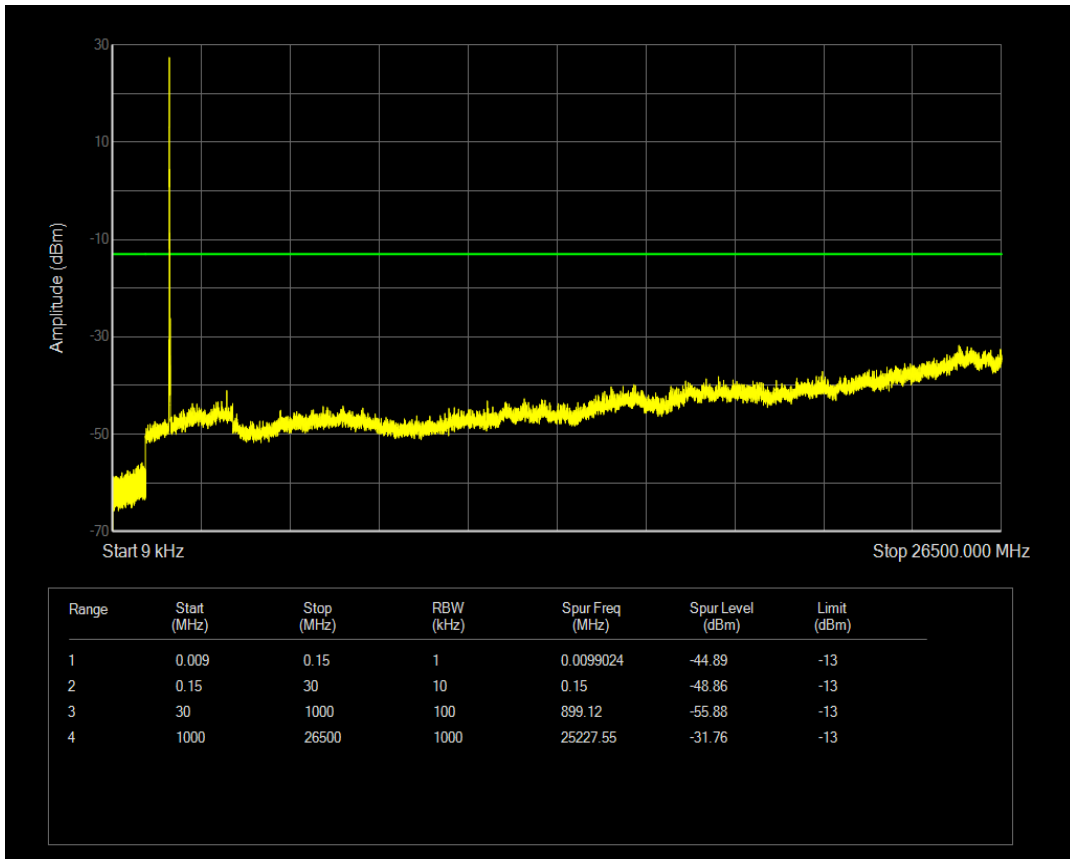

Band4 QPSK BW=10MHz Channel=20350 RB Size=1 Position=#0

Band4 QPSK BW=10MHz Channel=20350 RB Size=50 Position=#0

Band4 16QAM BW=10MHz Channel=20350 RB Size=1 Position=#0

Band4 16QAM BW=10MHz Channel=20350 RB Size=50 Position=#0

Band4 QPSK BW=15MHz Channel=20025 RB Size=1 Position=#0

Band4 QPSK BW=15MHz Channel=20025 RB Size=75 Position=#0

Band4 16QAM BW=15MHz Channel=20025 RB Size=1 Position=#0

Band4 16QAM BW=15MHz Channel=20025 RB Size=75 Position=#0