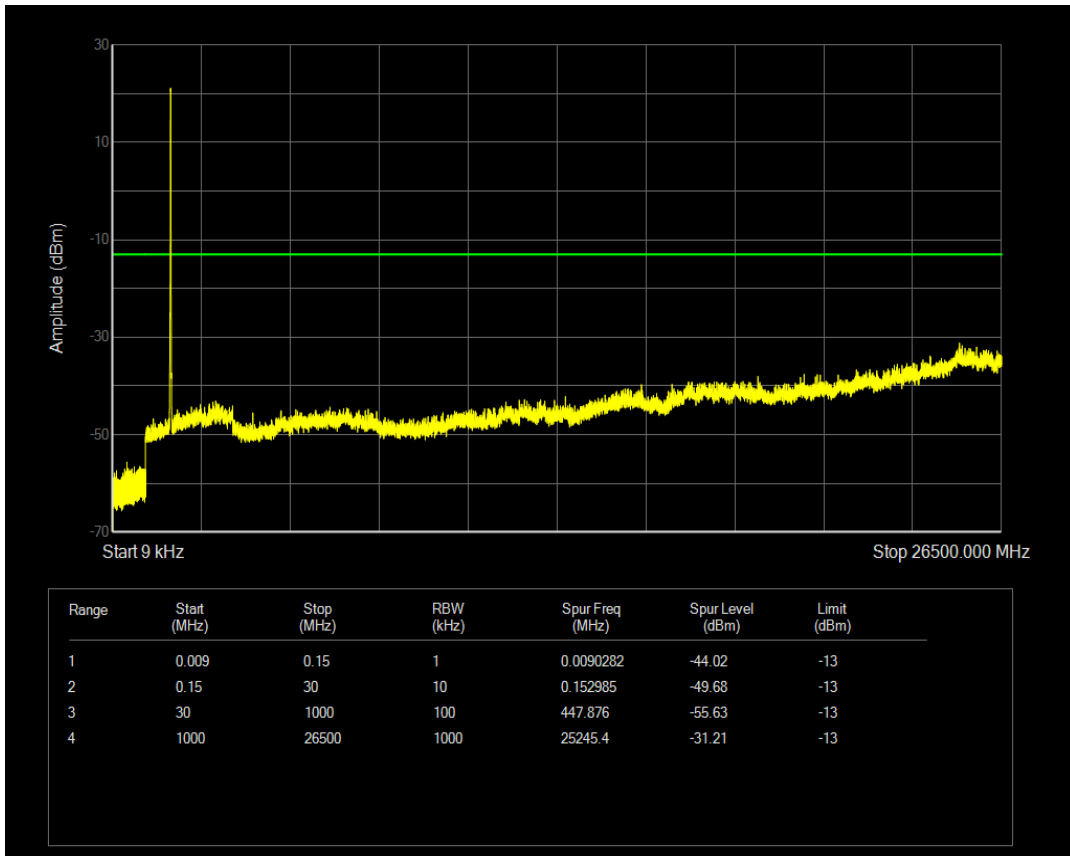

Band4 QPSK BW=10MHz Channel=20350 RB Size=1 Position=#0

Band4 QPSK BW=10MHz Channel=20350 RB Size=50 Position=#0

Band4 16QAM BW=10MHz Channel=20350 RB Size=1 Position=#0

Band4 16QAM BW=10MHz Channel=20350 RB Size=50 Position=#0

Band4 QPSK BW=15MHz Channel=20025 RB Size=1 Position=#0

Band4 QPSK BW=15MHz Channel=20025 RB Size=75 Position=#0

Band4 16QAM BW=15MHz Channel=20025 RB Size=1 Position=#0

Band4 16QAM BW=15MHz Channel=20025 RB Size=75 Position=#0