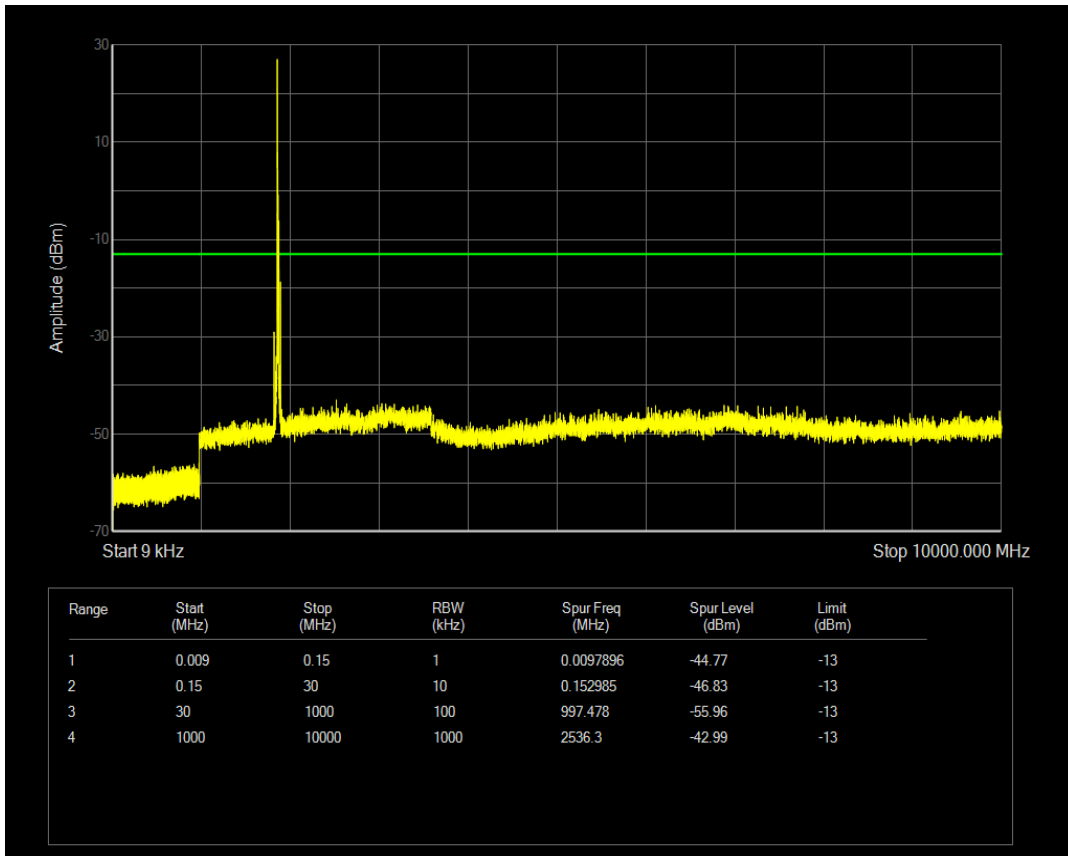

Band25 QPSK BW=20MHz Channel=26140 RB Size=1 Position=#0

Band25 QPSK BW=20MHz Channel=26140 RB Size=100 Position=#0

Band25 16QAM BW=20MHz Channel=26140 RB Size=1 Position=#0

Band25 16QAM BW=20MHz Channel=26140 RB Size=100 Position=#0

Band25 QPSK BW=20MHz Channel=26365 RB Size=1 Position=#0

Band25 QPSK BW=20MHz Channel=26365 RB Size=100 Position=#0

Band25 16QAM BW=20MHz Channel=26365 RB Size=1 Position=#0

Band25 16QAM BW=20MHz Channel=26365 RB Size=100 Position=#0