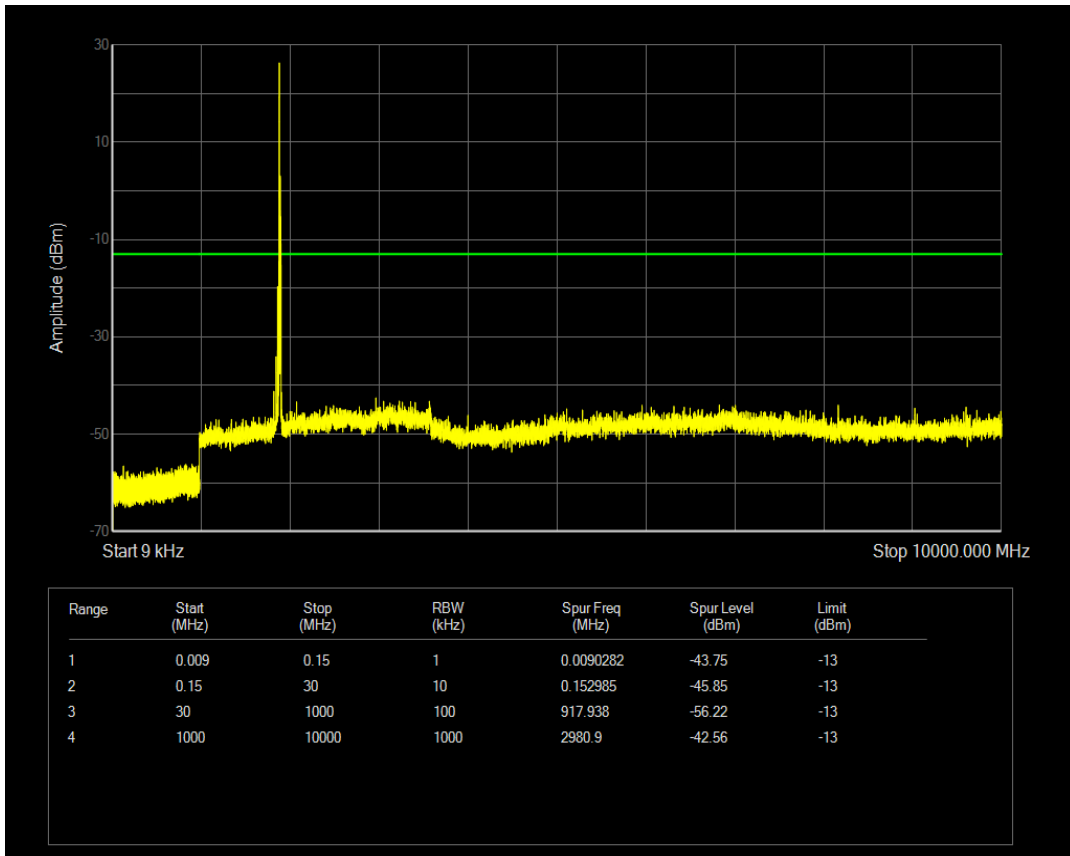

Band25 QPSK BW=20MHz Channel=26365 RB Size=1 Position=#0

Band25 QPSK BW=20MHz Channel=26365 RB Size=100 Position=#0

Band25 16QAM BW=20MHz Channel=26365 RB Size=1 Position=#0

Band25 16QAM BW=20MHz Channel=26365 RB Size=100 Position=#0

Band25 QPSK BW=20MHz Channel=26590 RB Size=1 Position=#0

Band25 QPSK BW=20MHz Channel=26590 RB Size=100 Position=#0

Band25 16QAM BW=20MHz Channel=26590 RB Size=1 Position=#0

Band25 16QAM BW=20MHz Channel=26590 RB Size=100 Position=#0