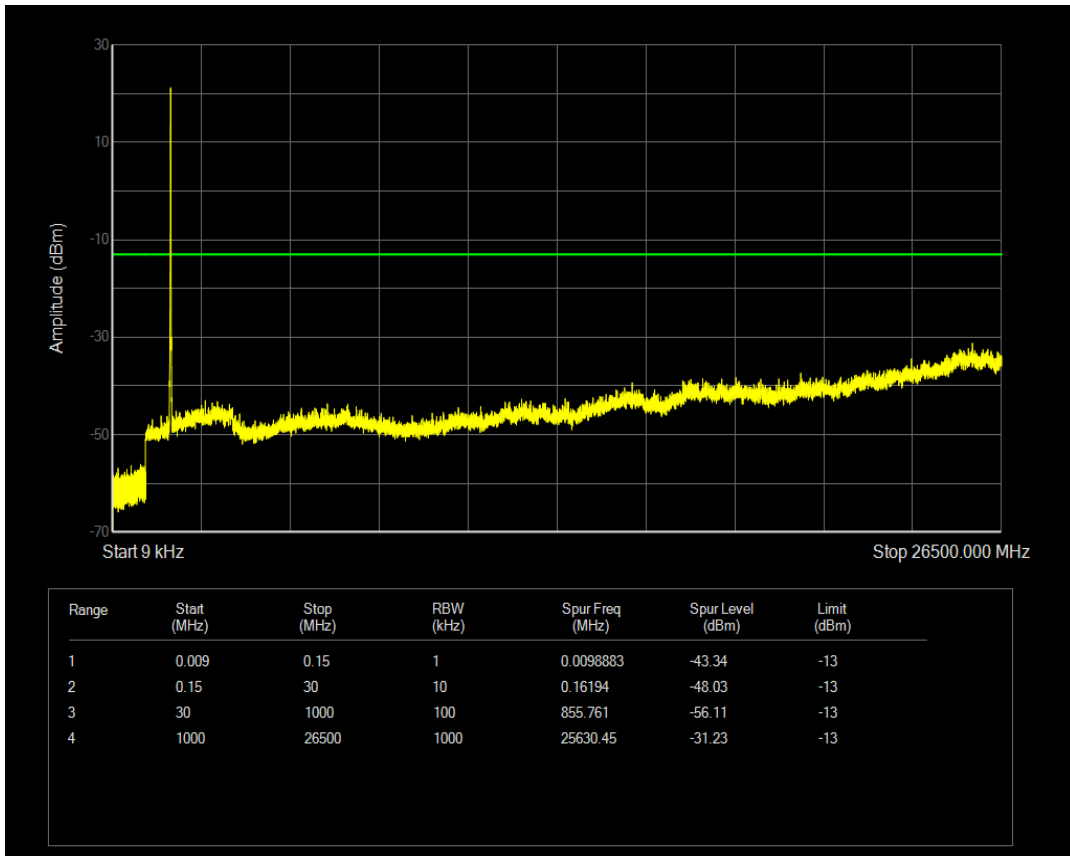

Band4 QPSK BW=10MHz Channel=20175 RB Size=1 Position=#0

Band4 QPSK BW=10MHz Channel=20175 RB Size=50 Position=#0

Band4 16QAM BW=10MHz Channel=20175 RB Size=1 Position=#0

Band4 16QAM BW=10MHz Channel=20175 RB Size=50 Position=#0

Band4 QPSK BW=10MHz Channel=20350 RB Size=1 Position=#0

Band4 QPSK BW=10MHz Channel=20350 RB Size=50 Position=#0

Band4 16QAM BW=10MHz Channel=20350 RB Size=1 Position=#0

Band4 16QAM BW=10MHz Channel=20350 RB Size=50 Position=#0