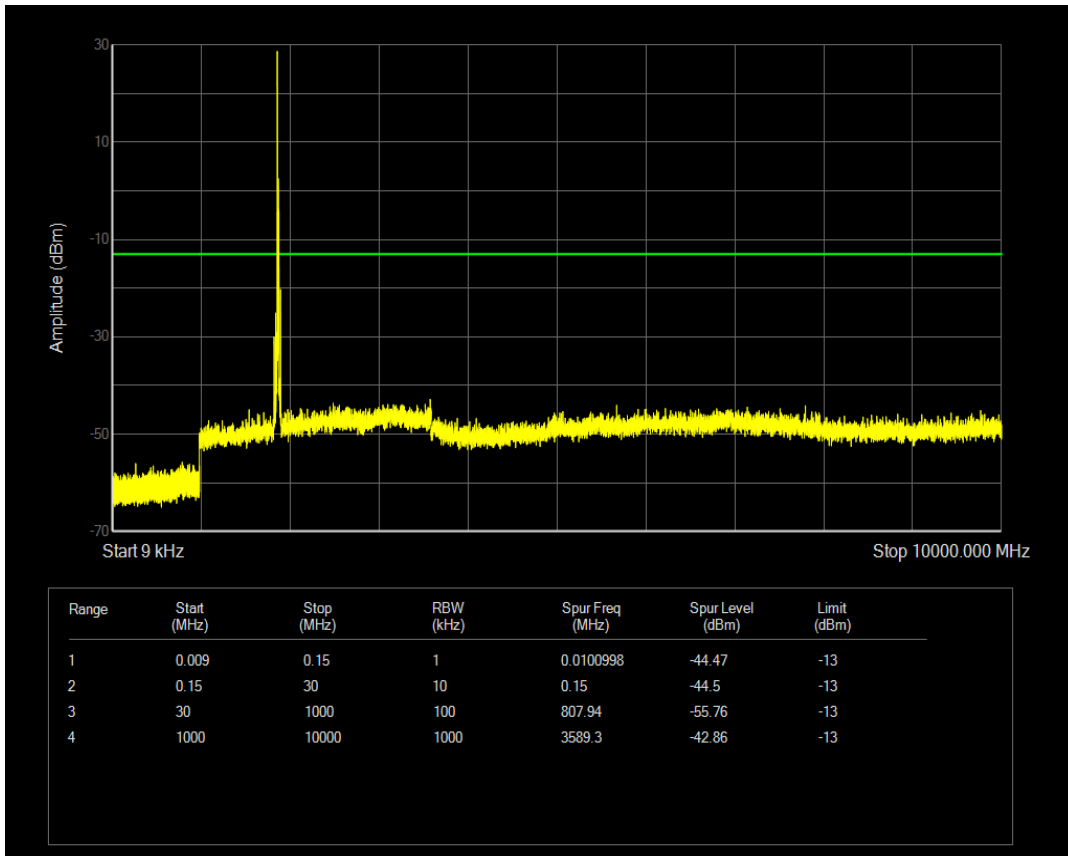

Band25 QPSK BW=20MHz Channel=26140 RB Size=1 Position=#0

Band25 QPSK BW=20MHz Channel=26140 RB Size=100 Position=#0

Band25 16QAM BW=20MHz Channel=26140 RB Size=1 Position=#0

Band25 16QAM BW=20MHz Channel=26140 RB Size=100 Position=#0

Band25 QPSK BW=20MHz Channel=26365 RB Size=1 Position=#0

Band25 QPSK BW=20MHz Channel=26365 RB Size=100 Position=#0

Band25 16QAM BW=20MHz Channel=26365 RB Size=1 Position=#0

Band25 16QAM BW=20MHz Channel=26365 RB Size=100 Position=#0