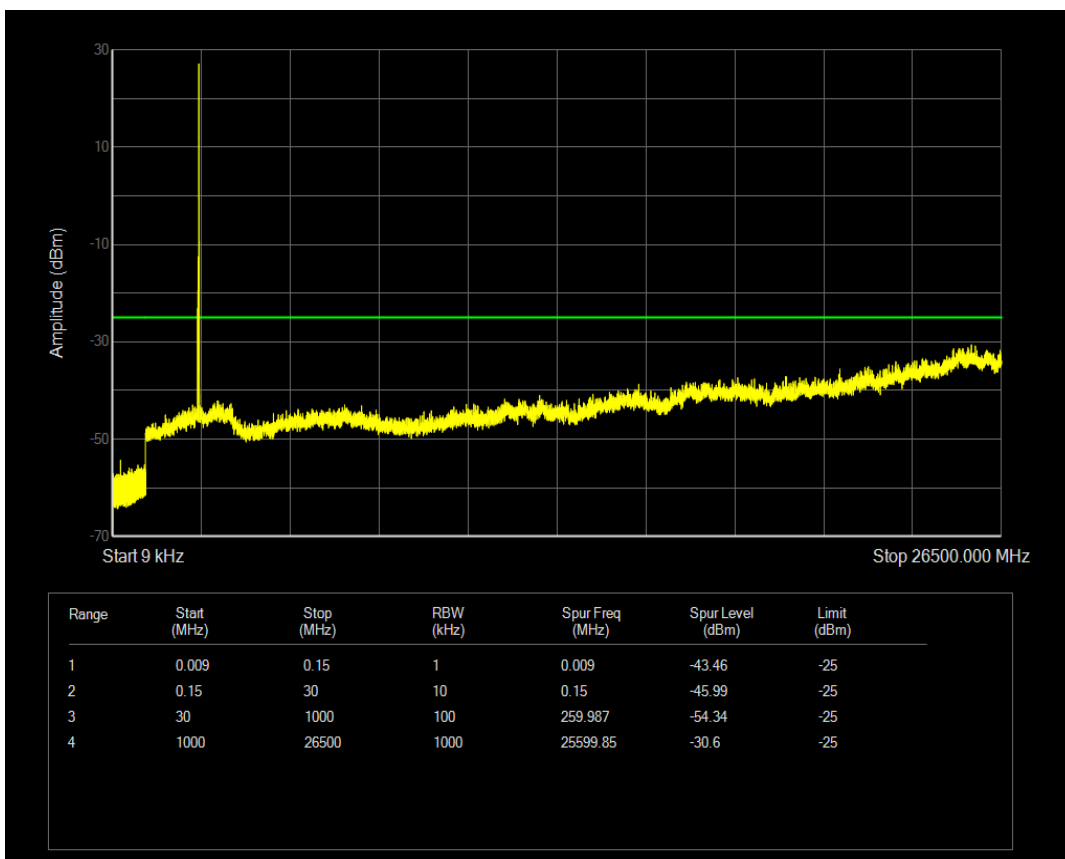

Band41(2535-2655) QPSK BW=10MHz Channel=41190 RB Size=1 Position=#0

Band41(2535-2655) 16QAM BW=10MHz Channel=40640 RB Size=1 Position=#0