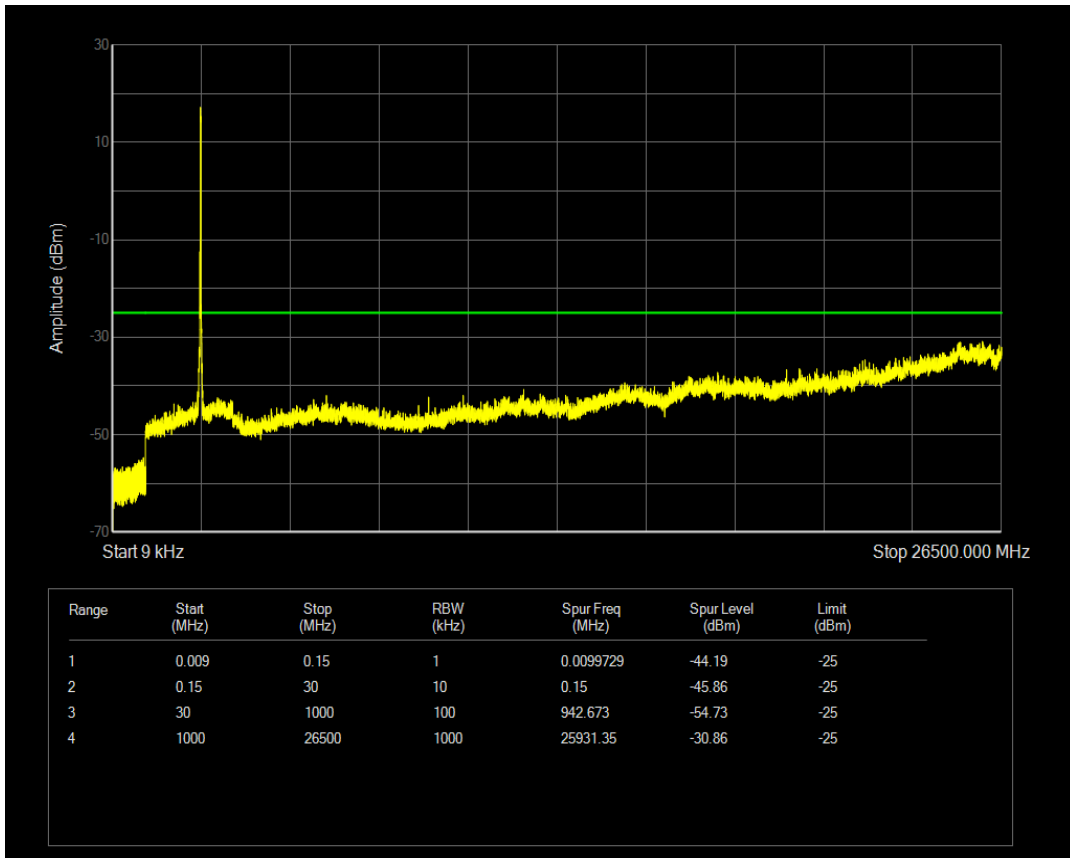

Band41(2535-2655) 16QAM BW=20MHz Channel=41140 RB Size=1 Position=#0

Band41(2535-2655) QPSK BW=20MHz Channel=41140 RB Size=100 Position=#0