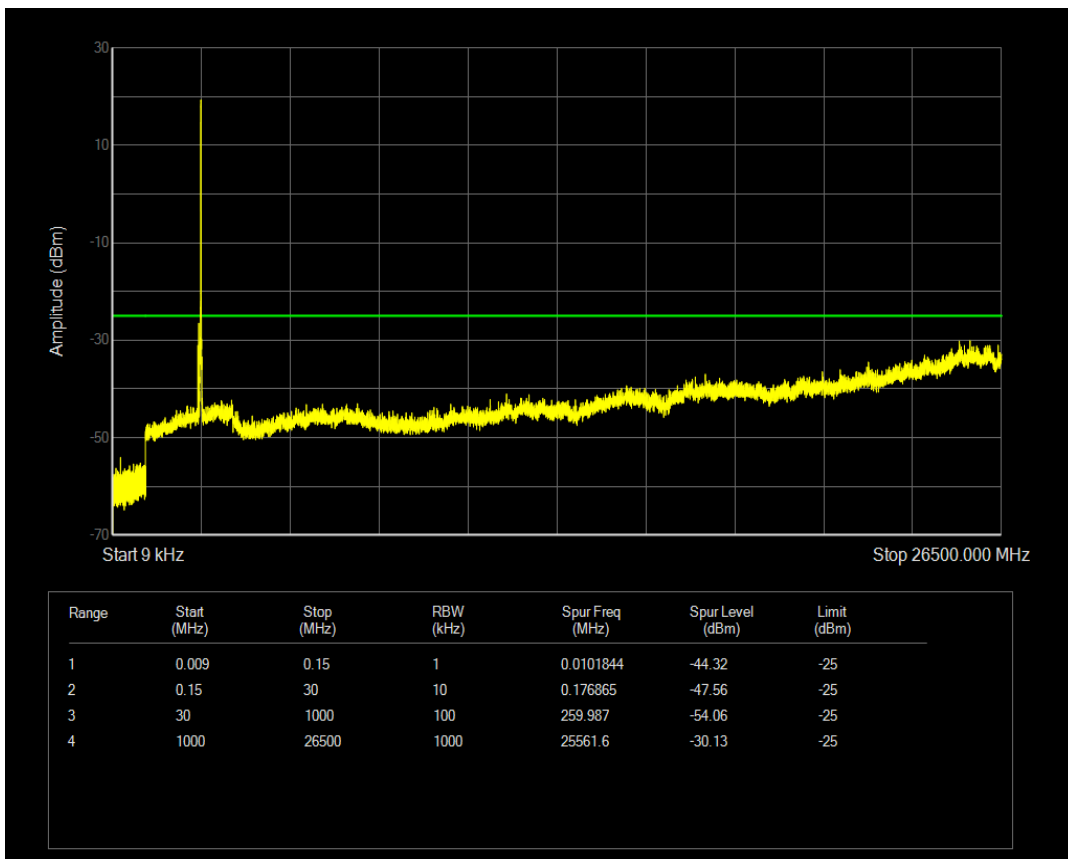

Band41(2535-2655) 16QAM BW=10MHz Channel=41190 RB Size=1 Position=#0

Band41(2535-2655) QPSK BW=10MHz Channel=41190 RB Size=50 Position=#0