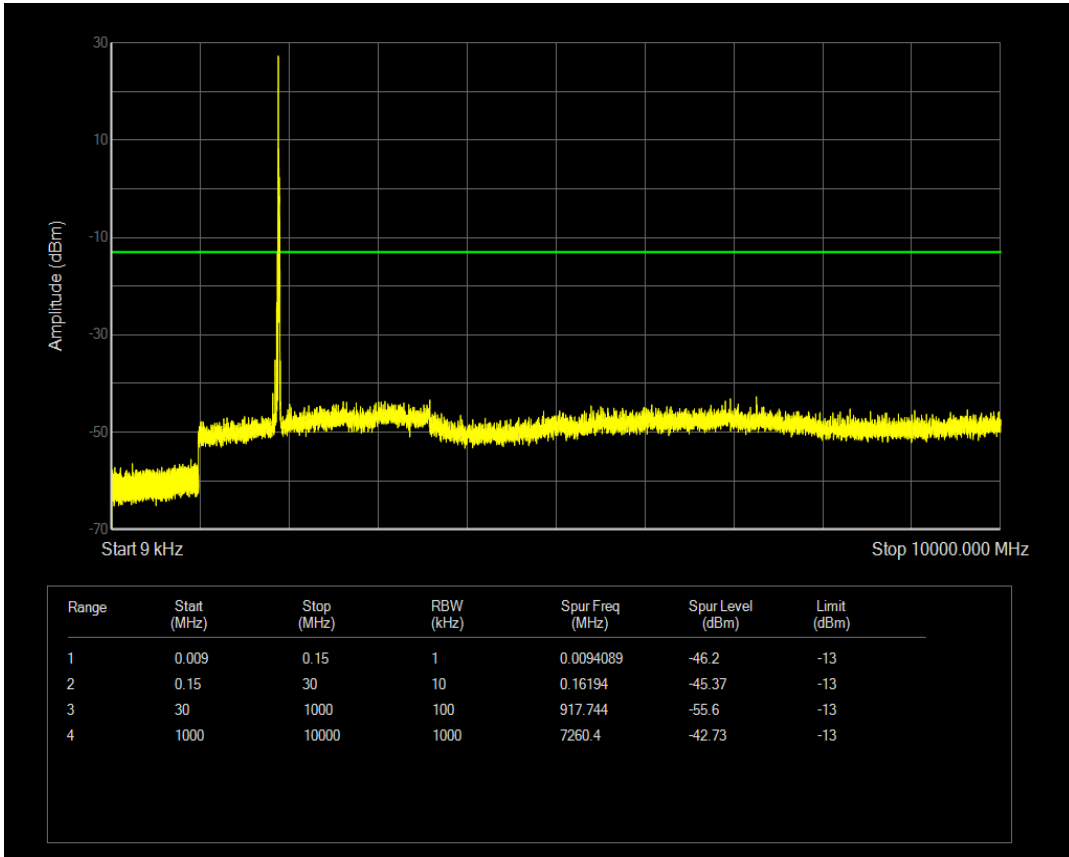

Band25 QPSK BW=20MHz Channel=26365 RB Size=1 Position=#0

Band25 QPSK BW=20MHz Channel=26365 RB Size=100 Position=#0

Band25 16QAM BW=20MHz Channel=26365 RB Size=1 Position=#0

Band25 16QAM BW=20MHz Channel=26365 RB Size=100 Position=#0

Band25 QPSK BW=20MHz Channel=26590 RB Size=1 Position=#0

Band25 QPSK BW=20MHz Channel=26590 RB Size=100 Position=#0

Band25 16QAM BW=20MHz Channel=26590 RB Size=1 Position=#0

Band25 16QAM BW=20MHz Channel=26590 RB Size=100 Position=#0