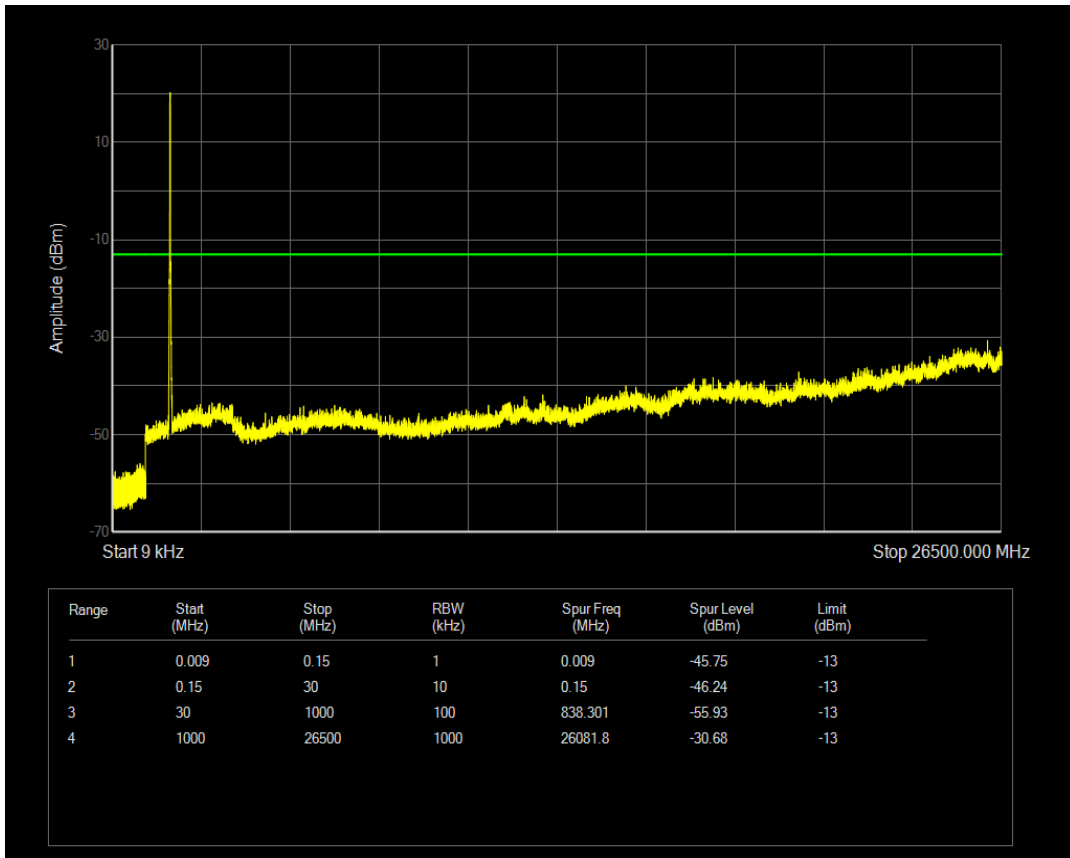

Band4 QPSK BW=20MHz Channel=20050 RB Size=1 Position=#0

Band4 QPSK BW=20MHz Channel=20050 RB Size=100 Position=#0

Band4 16QAM BW=20MHz Channel=20050 RB Size=1 Position=#0

Band4 16QAM BW=20MHz Channel=20050 RB Size=100 Position=#0

Band4 QPSK BW=20MHz Channel=20175 RB Size=1 Position=#0

Band4 QPSK BW=20MHz Channel=20175 RB Size=100 Position=#0

Band4 16QAM BW=20MHz Channel=20175 RB Size=1 Position=#0

Band4 16QAM BW=20MHz Channel=20175 RB Size=100 Position=#0