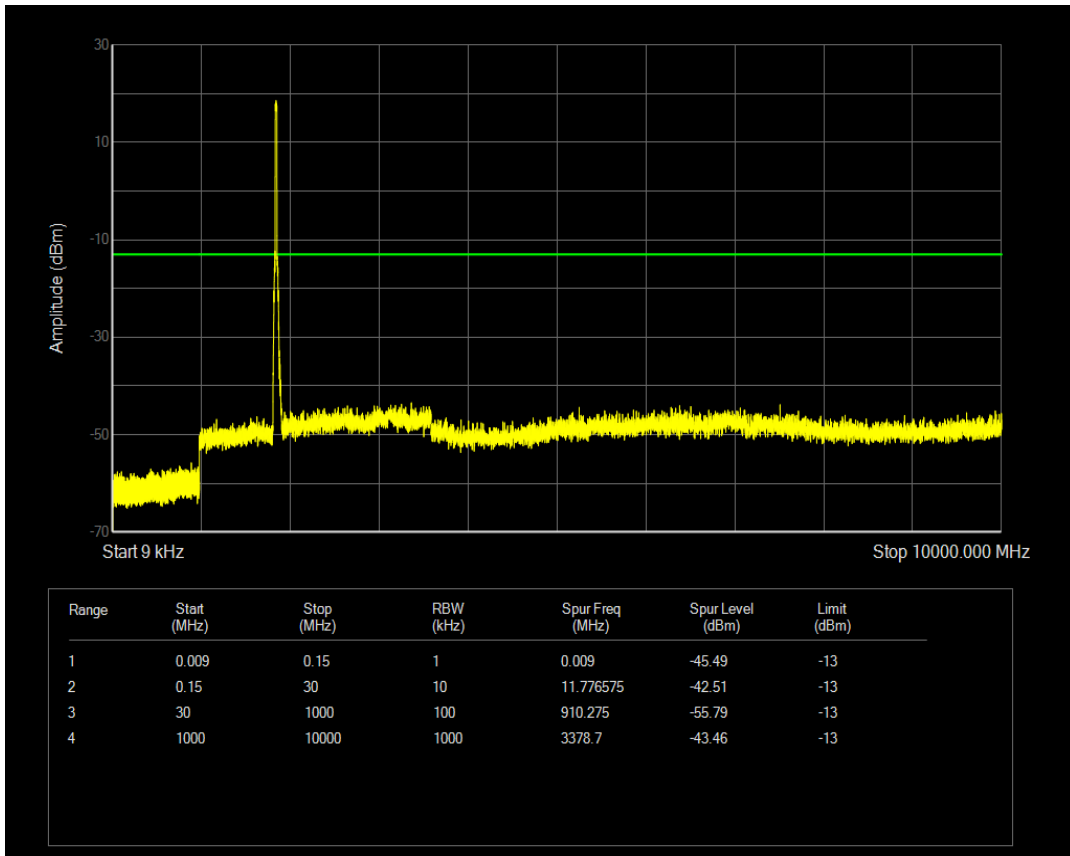

Band25 QPSK BW=20MHz Channel=26140 RB Size=1 Position=#0

Band25 QPSK BW=20MHz Channel=26140 RB Size=100 Position=#0

Band25 16QAM BW=20MHz Channel=26140 RB Size=1 Position=#0

Band25 16QAM BW=20MHz Channel=26140 RB Size=100 Position=#0

Band25 QPSK BW=20MHz Channel=26365 RB Size=1 Position=#0

Band25 QPSK BW=20MHz Channel=26365 RB Size=100 Position=#0

Band25 16QAM BW=20MHz Channel=26365 RB Size=1 Position=#0

Band25 16QAM BW=20MHz Channel=26365 RB Size=100 Position=#0