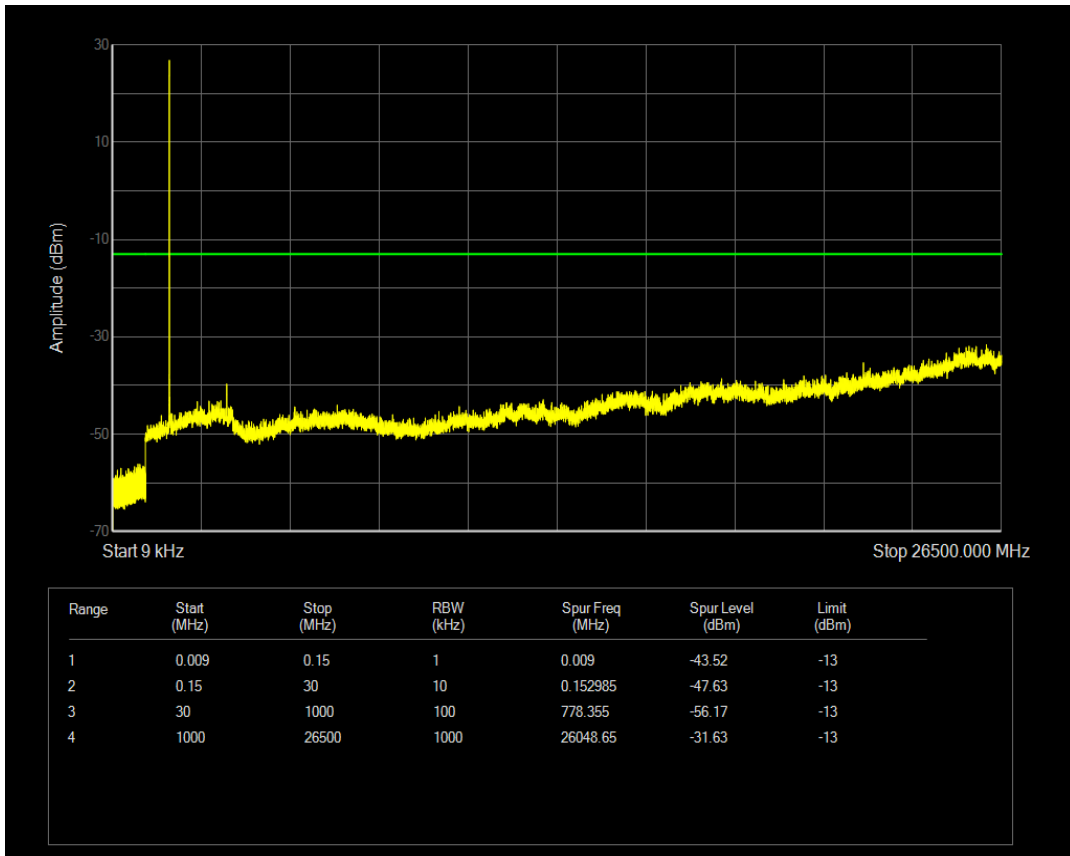

Band25 QPSK BW=20MHz Channel=26590 RB Size=1 Position=#0

Band25 QPSK BW=20MHz Channel=26590 RB Size=100 Position=#0

Band25 16QAM BW=20MHz Channel=26590 RB Size=1 Position=#0

Band25 16QAM BW=20MHz Channel=26590 RB Size=100 Position=#0

Band4 QPSK BW=1.4MHz Channel=19957 RB Size=1 Position=#0

Band4 QPSK BW=1.4MHz Channel=19957 RB Size=6 Position=#0

Band4 16QAM BW=1.4MHz Channel=19957 RB Size=1 Position=#0

Band4 16QAM BW=1.4MHz Channel=19957 RB Size=6 Position=#0