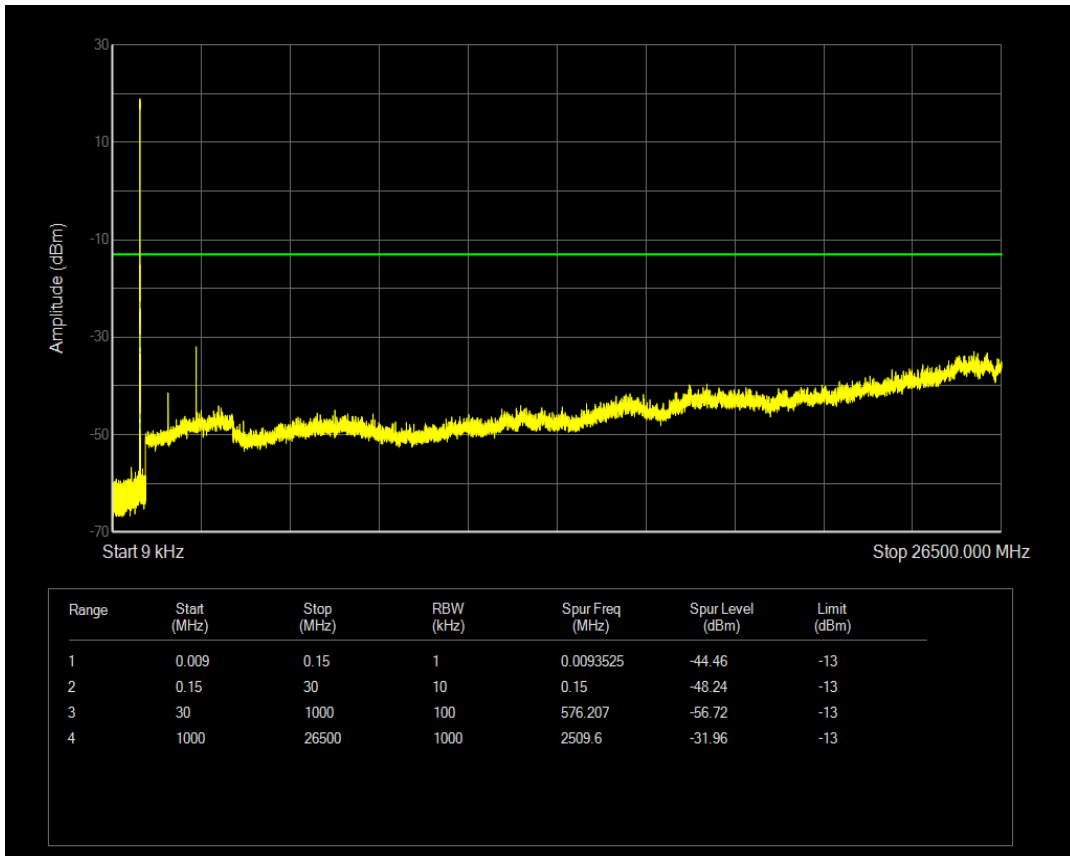

Band5 QPSK BW=1.4MHz Channel=20407 RB Size=1 Position=#0

Band5 QPSK BW=1.4MHz Channel=20407 RB Size=6 Position=#0

Band5 16QAM BW=1.4MHz Channel=20407 RB Size=1 Position=#0

Band5 16QAM BW=1.4MHz Channel=20407 RB Size=6 Position=#0

Band5 QPSK BW=1.4MHz Channel=20525 RB Size=1 Position=#0

Band5 QPSK BW=1.4MHz Channel=20525 RB Size=6 Position=#0

Band5 16QAM BW=1.4MHz Channel=20525 RB Size=1 Position=#0

Band5 16QAM BW=1.4MHz Channel=20525 RB Size=6 Position=#0