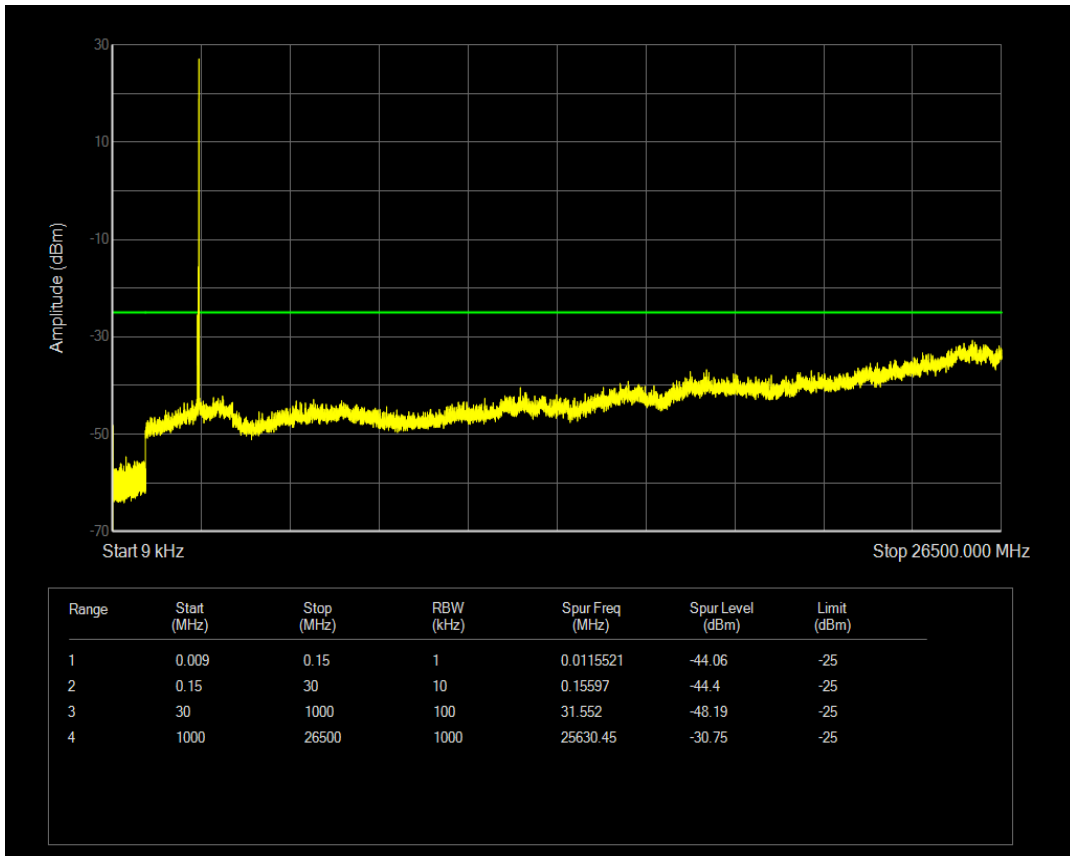

Band41(2535-2655) QPSK BW=5MHz Channel=40640 RB Size=25 Position=#0

Band41(2535-2655) QPSK BW=5MHz Channel=40640 RB Size=1 Position=#0