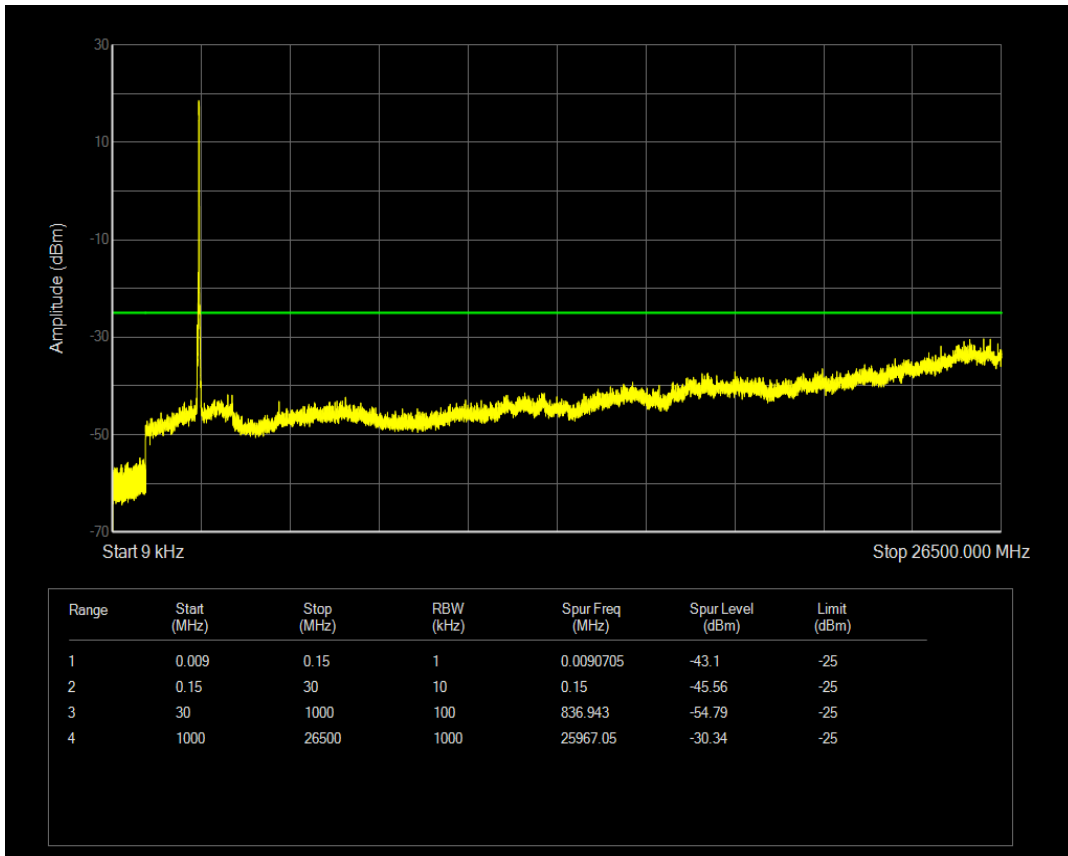

Band41(2535-2655) QPSK BW=20MHz Channel=41140 RB Size=1 Position=#0

Band41(2535-2655) 16QAM BW=20MHz Channel=40640 RB Size=100 Position=#0