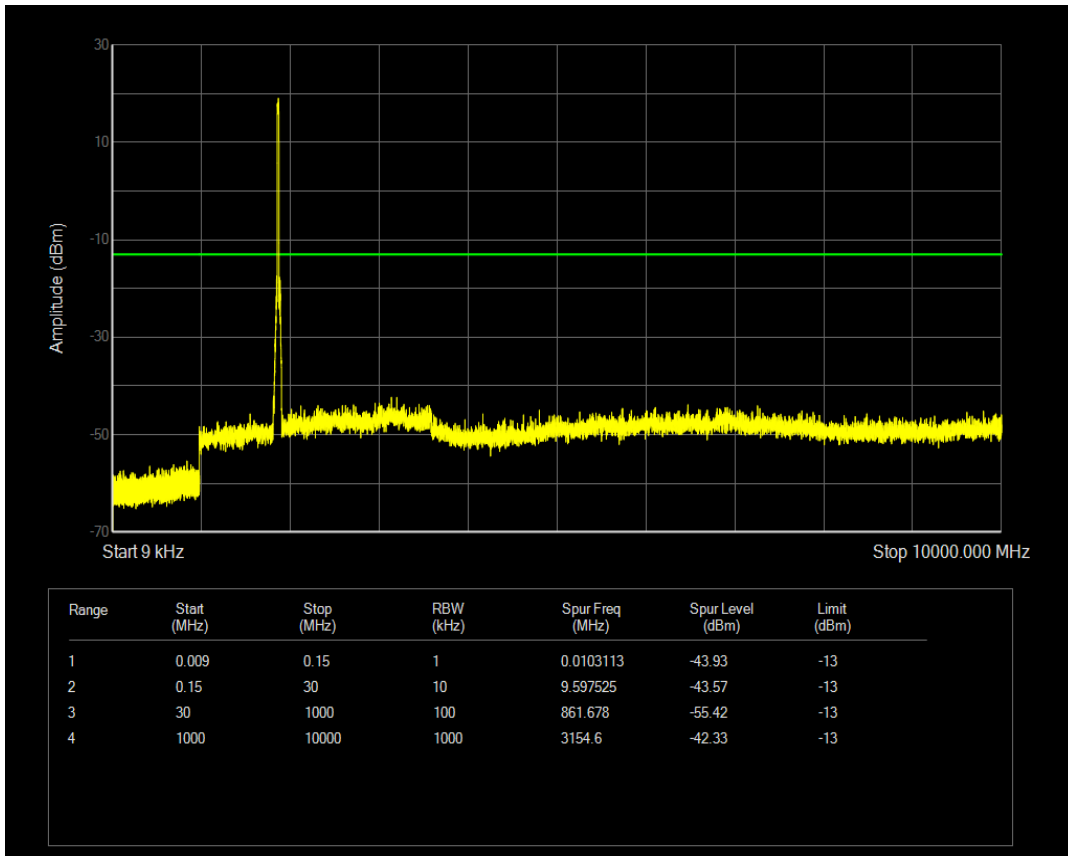

Band25 QPSK BW=20MHz Channel=26140 RB Size=1 Position=#0

Band25 QPSK BW=20MHz Channel=26140 RB Size=100 Position=#0

Band25 16QAM BW=20MHz Channel=26140 RB Size=1 Position=#0

Band25 16QAM BW=20MHz Channel=26140 RB Size=100 Position=#0

Band25 QPSK BW=20MHz Channel=26365 RB Size=1 Position=#0

Band25 QPSK BW=20MHz Channel=26365 RB Size=100 Position=#0

Band25 16QAM BW=20MHz Channel=26365 RB Size=1 Position=#0

Band25 16QAM BW=20MHz Channel=26365 RB Size=100 Position=#0