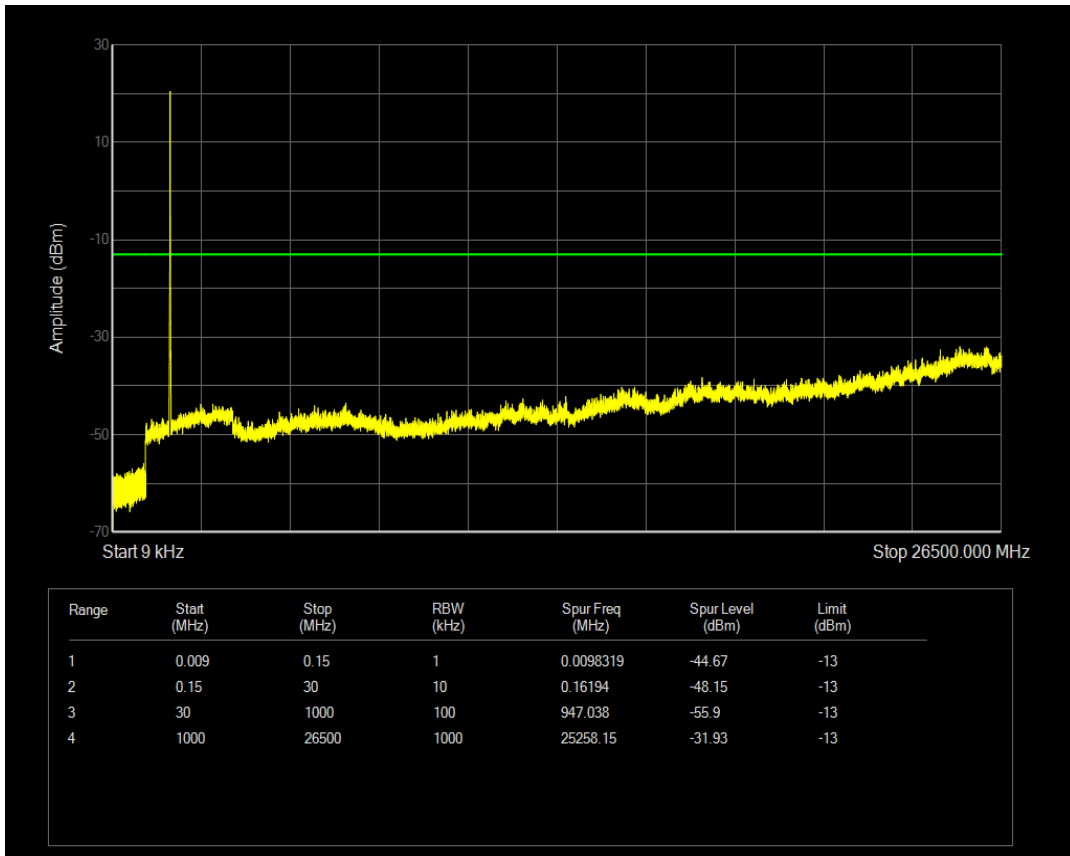

Band4 QPSK BW=10MHz Channel=20175 RB Size=1 Position=#0

Band4 QPSK BW=10MHz Channel=20175 RB Size=50 Position=#0

Band4 16QAM BW=10MHz Channel=20175 RB Size=1 Position=#0

Band4 16QAM BW=10MHz Channel=20175 RB Size=50 Position=#0

Band4 QPSK BW=10MHz Channel=20350 RB Size=1 Position=#0

Band4 QPSK BW=10MHz Channel=20350 RB Size=50 Position=#0

Band4 16QAM BW=10MHz Channel=20350 RB Size=1 Position=#0

Band4 16QAM BW=10MHz Channel=20350 RB Size=50 Position=#0