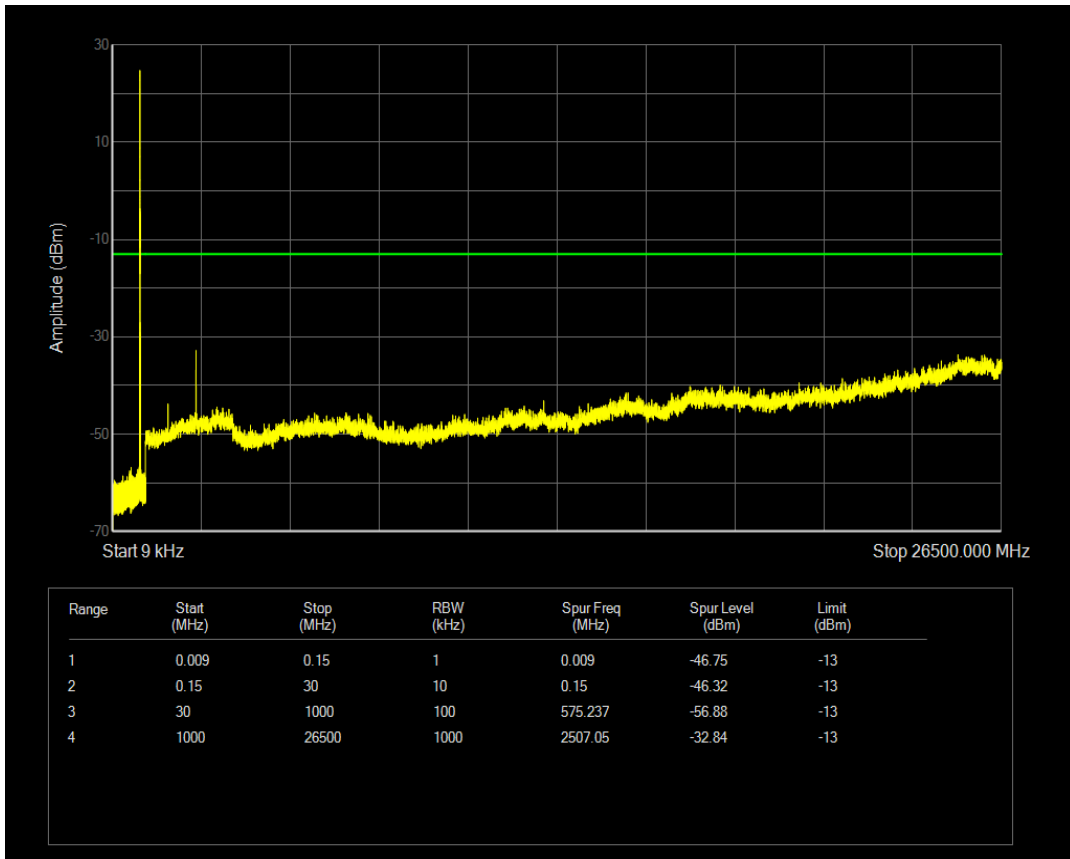

Band5 QPSK BW=1.4MHz Channel=20643 RB Size=1 Position=#0

Band5 QPSK BW=1.4MHz Channel=20643 RB Size=6 Position=#0

Band5 16QAM BW=1.4MHz Channel=20643 RB Size=1 Position=#0

Band5 16QAM BW=1.4MHz Channel=20643 RB Size=6 Position=#0

Band5 QPSK BW=3MHz Channel=20415 RB Size=1 Position=#0

Band5 QPSK BW=3MHz Channel=20415 RB Size=15 Position=#0

Band5 16QAM BW=3MHz Channel=20415 RB Size=1 Position=#0

Band5 16QAM BW=3MHz Channel=20415 RB Size=15 Position=#0

Band5 QPSK BW=3MHz Channel=20525 RB Size=1 Position=#0

Band5 QPSK BW=3MHz Channel=20525 RB Size=15 Position=#0