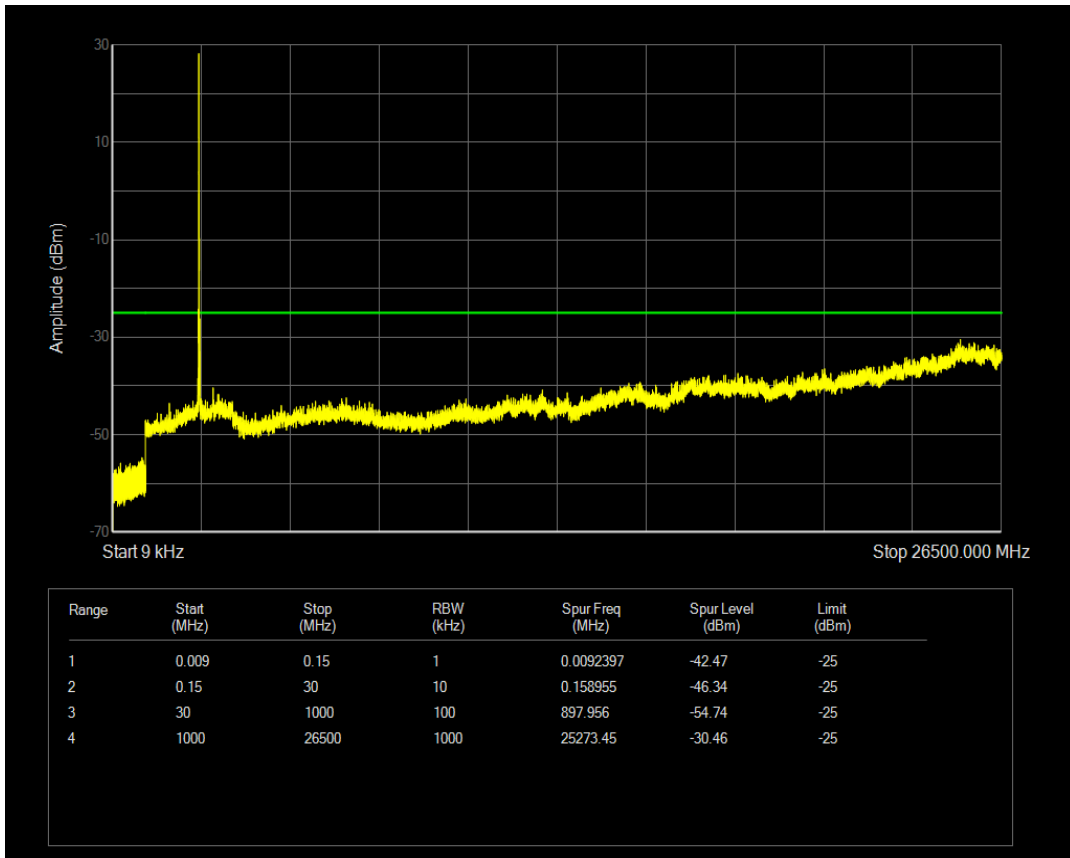

Band41(2535-2655) 16QAM BW=15MHz Channel=40115 RB Size=75 Position=#0

Band41(2535-2655) QPSK BW=15MHz Channel=40640 RB Size=75 Position=#0

Band41(2535-2655) QPSK BW=15MHz Channel=40640 RB Size=1 Position=#0