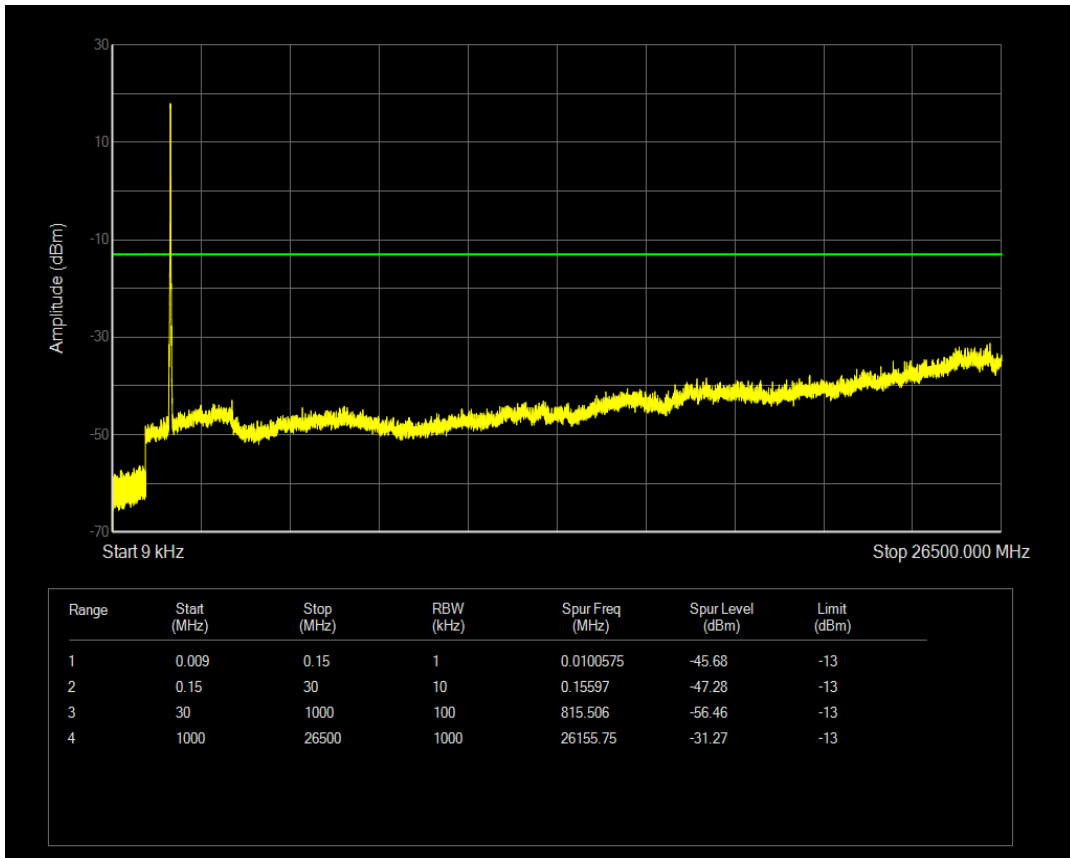

Band4 QPSK BW=20MHz Channel=20300 RB Size=1 Position=#0

Band4 QPSK BW=20MHz Channel=20300 RB Size=100 Position=#0

Band4 16QAM BW=20MHz Channel=20300 RB Size=1 Position=#0

Band4 16QAM BW=20MHz Channel=20300 RB Size=100 Position=#0