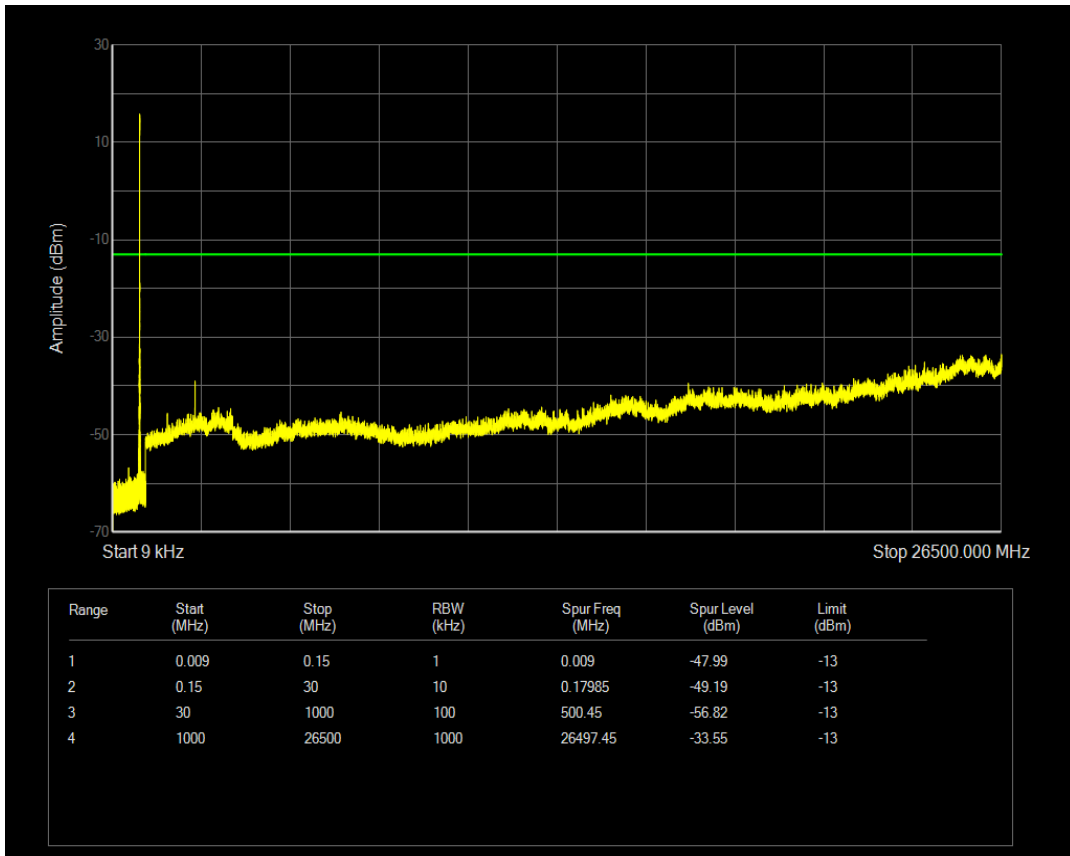

Band5 QPSK BW=1.4MHz Channel=20643 RB Size=1 Position=#0

Band5 QPSK BW=1.4MHz Channel=20643 RB Size=6 Position=#0

Band5 16QAM BW=1.4MHz Channel=20643 RB Size=1 Position=#0

Band5 16QAM BW=1.4MHz Channel=20643 RB Size=6 Position=#0

Band5 QPSK BW=3MHz Channel=20415 RB Size=1 Position=#0

Band5 QPSK BW=3MHz Channel=20415 RB Size=15 Position=#0

Band5 16QAM BW=3MHz Channel=20415 RB Size=1 Position=#0

Band5 16QAM BW=3MHz Channel=20415 RB Size=15 Position=#0

Band5 QPSK BW=3MHz Channel=20525 RB Size=1 Position=#0

Band5 QPSK BW=3MHz Channel=20525 RB Size=15 Position=#0