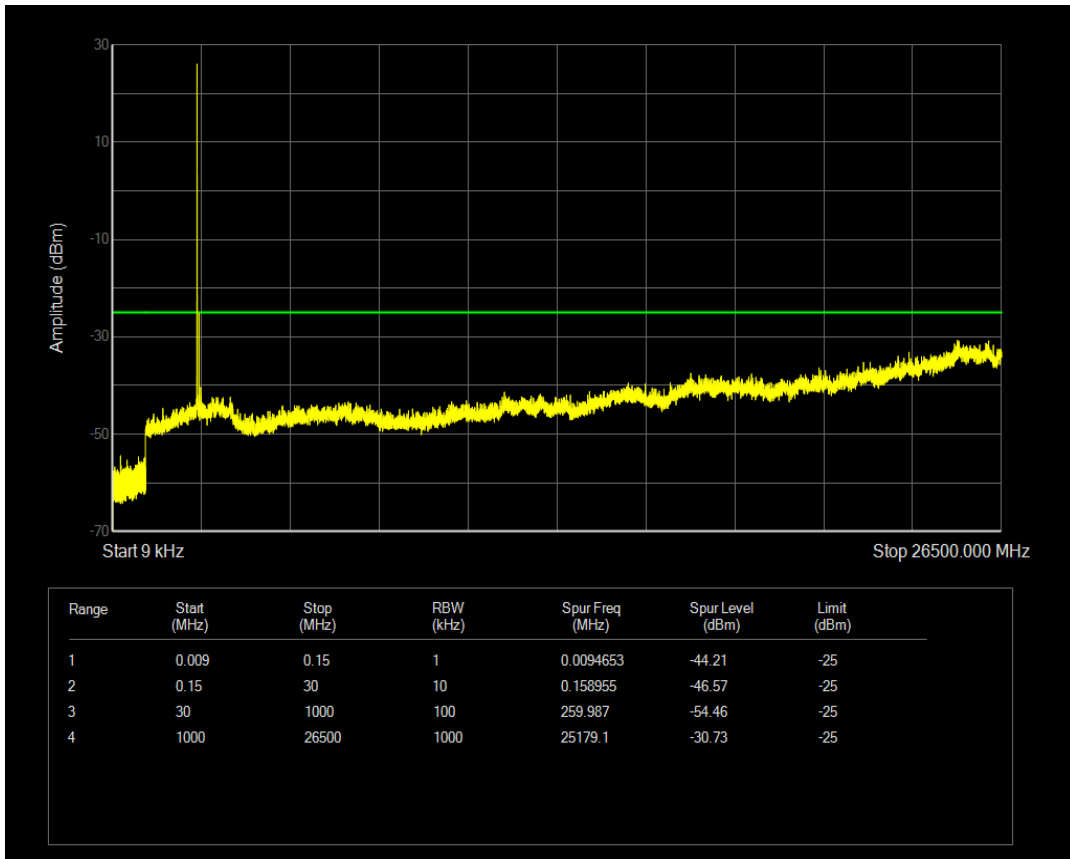

Band41(2535-2655) 16QAM BW=5MHz Channel=40065 RB Size=25 Position=#0

Band41(2535-2655) 16QAM BW=5MHz Channel=40065 RB Size=1 Position=#0