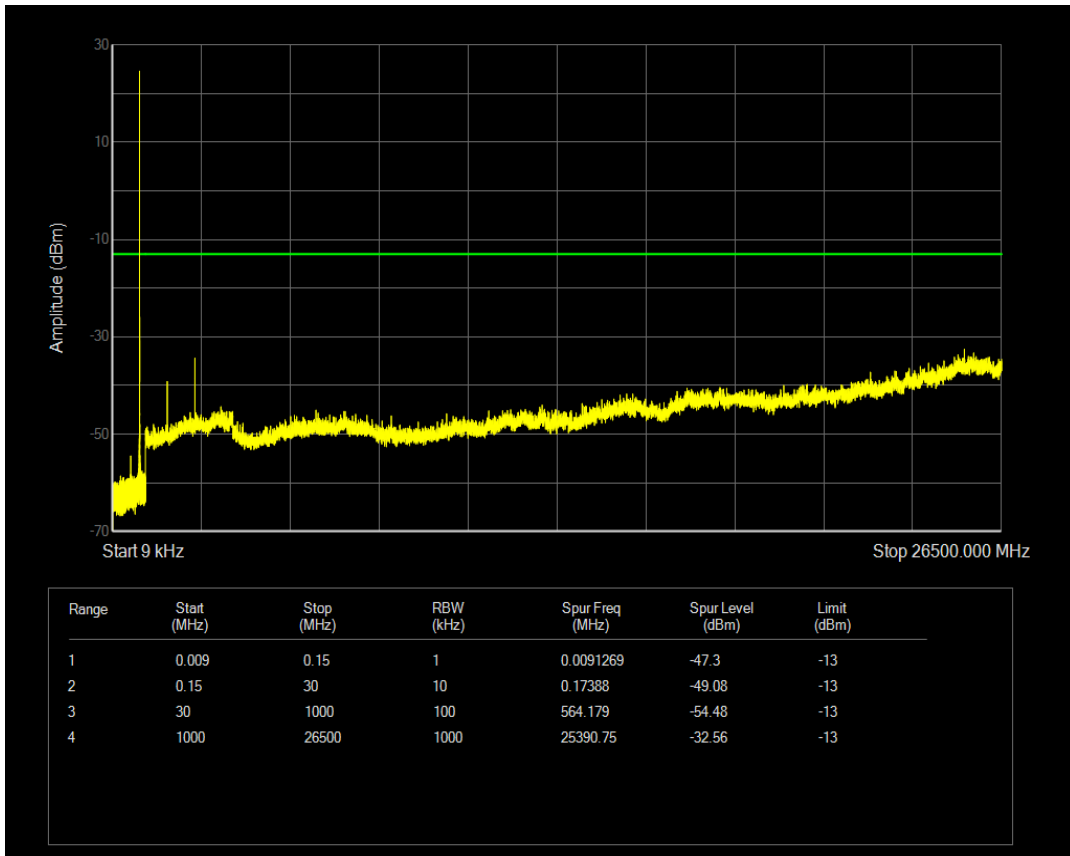

Band41(2535-2655) QPSK BW=20MHz Channel=41140 RB Size=100 Position=#0

Band41(2535-2655) 16QAM BW=20MHz Channel=41140 RB Size=1 Position=#0

Band41(2535-2655) 16QAM BW=20MHz Channel=41140 RB Size=100 Position=#0

Band5 QPSK BW=1.4MHz Channel=20407 RB Size=1 Position=#0

Band5 QPSK BW=1.4MHz Channel=20407 RB Size=6 Position=#0

Band5 16QAM BW=1.4MHz Channel=20407 RB Size=1 Position=#0

Band5 16QAM BW=1.4MHz Channel=20407 RB Size=6 Position=#0