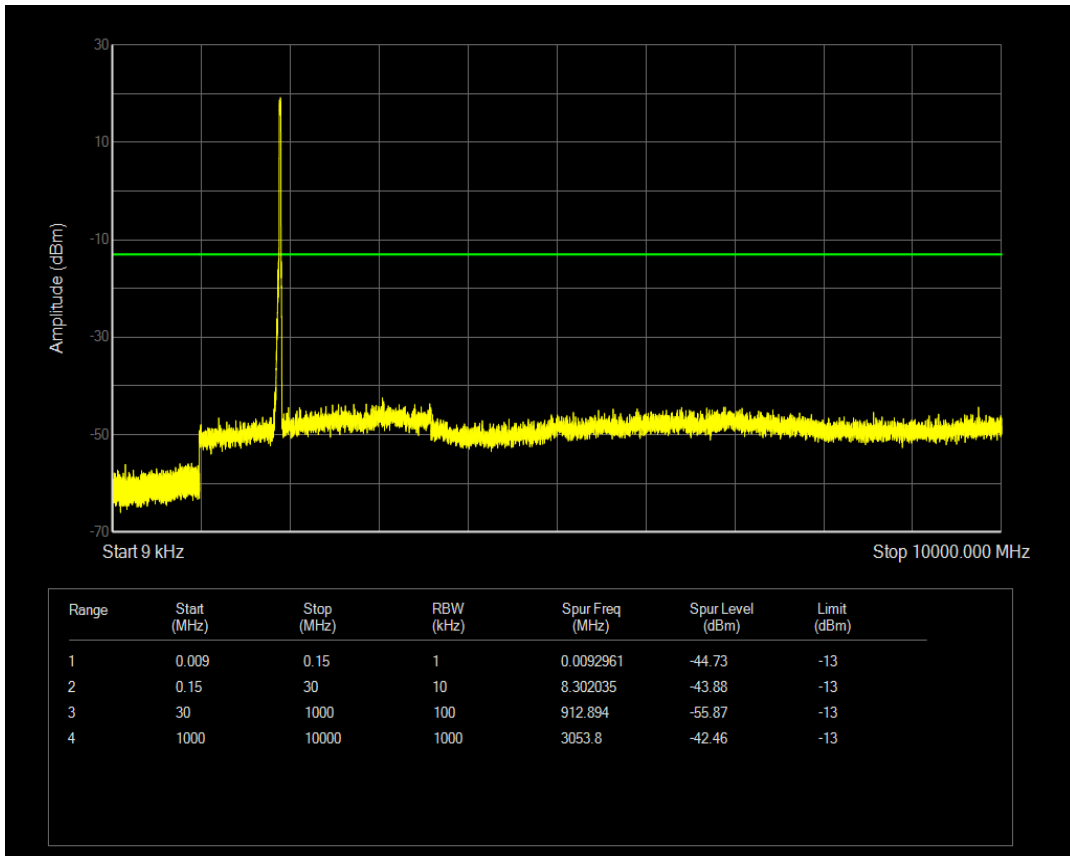

Band25 QPSK BW=20MHz Channel=26365 RB Size=1 Position=#0

Band25 QPSK BW=20MHz Channel=26365 RB Size=100 Position=#0

Band25 16QAM BW=20MHz Channel=26365 RB Size=1 Position=#0

Band25 16QAM BW=20MHz Channel=26365 RB Size=100 Position=#0

Band25 QPSK BW=20MHz Channel=26590 RB Size=1 Position=#0

Band25 QPSK BW=20MHz Channel=26590 RB Size=100 Position=#0

Band25 16QAM BW=20MHz Channel=26590 RB Size=1 Position=#0

Band25 16QAM BW=20MHz Channel=26590 RB Size=100 Position=#0