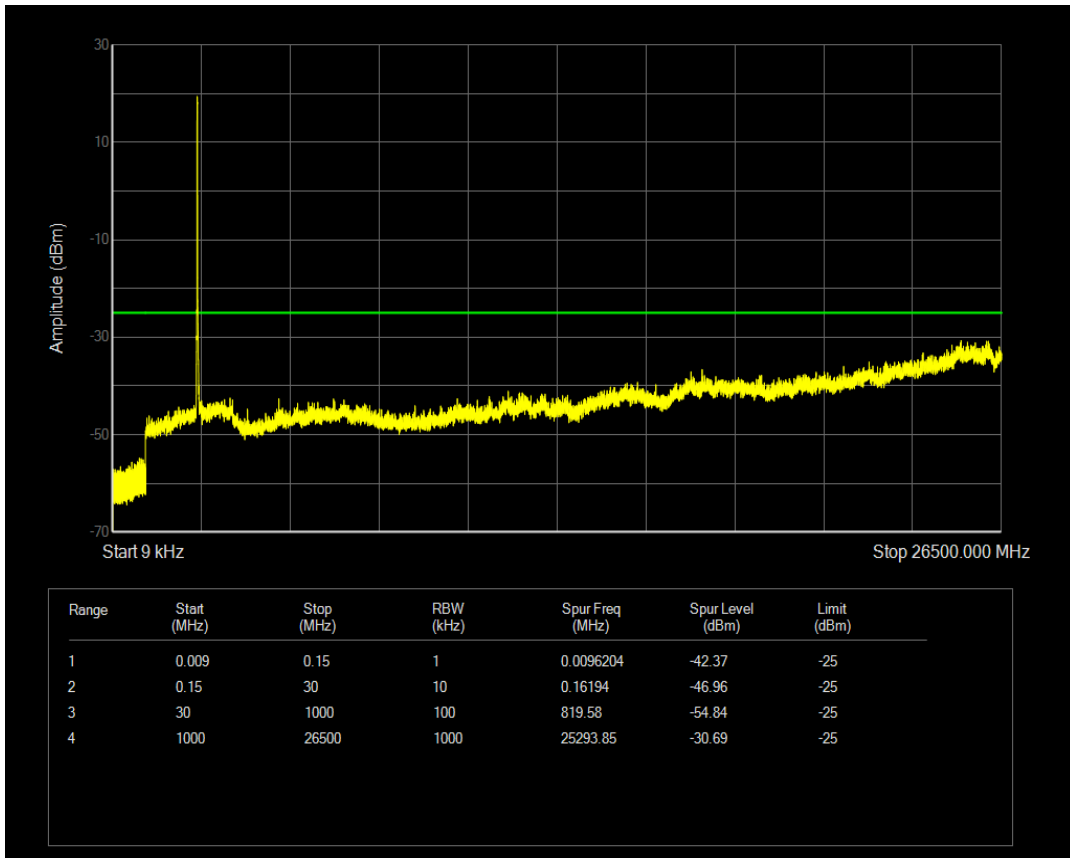

Band41(2535-2655) QPSK BW=15MHz Channel=40640 RB Size=75 Position=#0

Band41(2535-2655) 16QAM BW=15MHz Channel=40115 RB Size=75 Position=#0