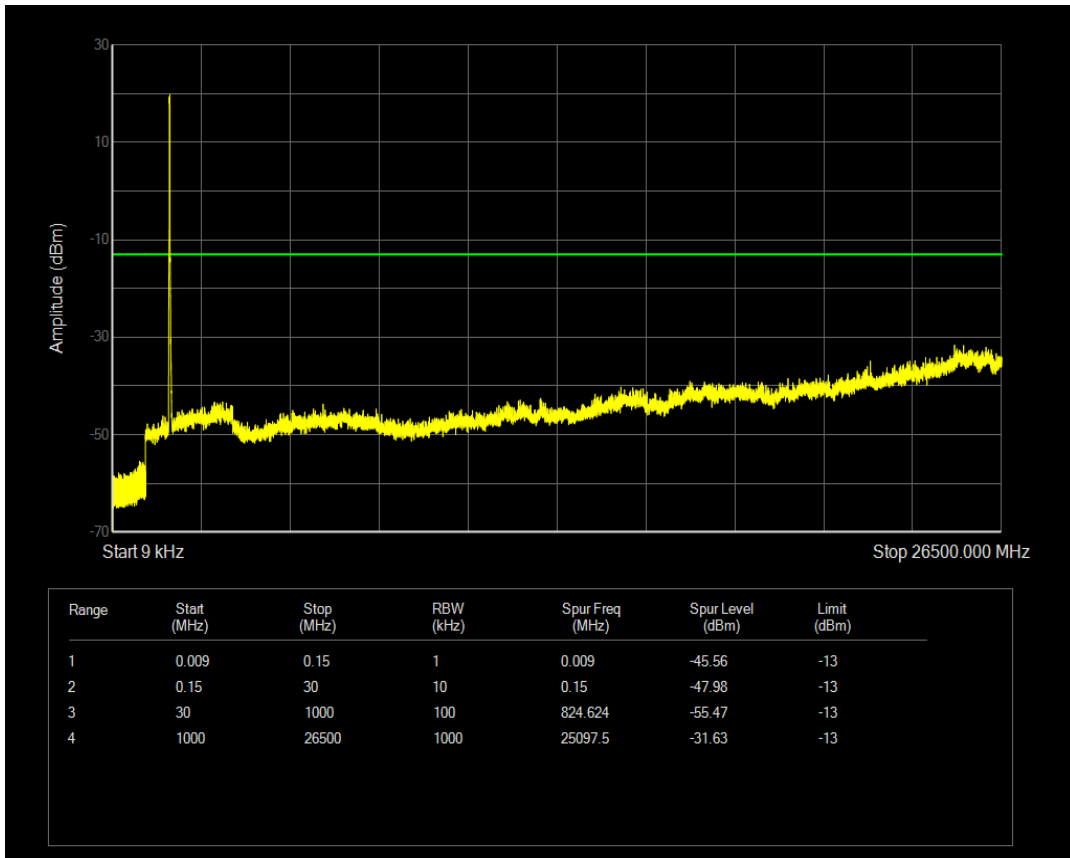

Band4 QPSK BW=15MHz Channel=20325 RB Size=1 Position=#0

Band4 QPSK BW=15MHz Channel=20325 RB Size=75 Position=#0

Band4 16QAM BW=15MHz Channel=20325 RB Size=1 Position=#0

Band4 16QAM BW=15MHz Channel=20325 RB Size=75 Position=#0

Band4 QPSK BW=20MHz Channel=20050 RB Size=1 Position=#0

Band4 QPSK BW=20MHz Channel=20050 RB Size=100 Position=#0

Band4 16QAM BW=20MHz Channel=20050 RB Size=1 Position=#0

Band4 16QAM BW=20MHz Channel=20050 RB Size=100 Position=#0