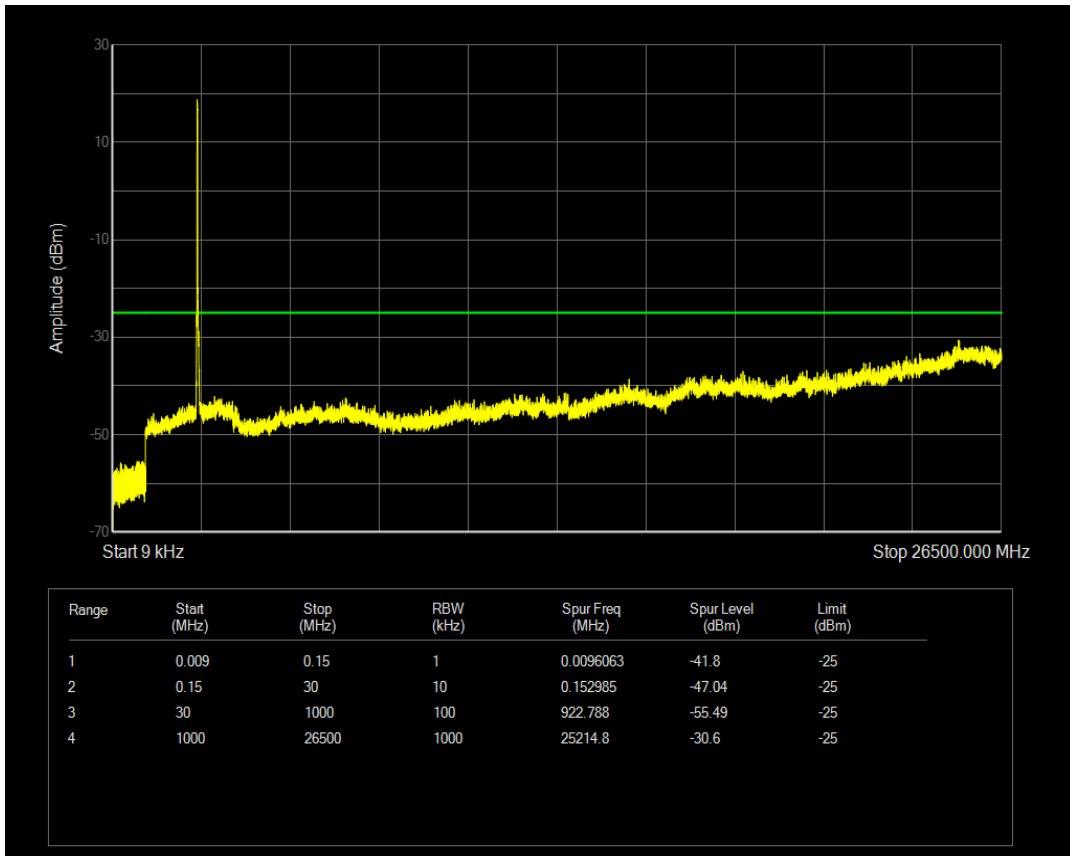

Band41(2535-2655) 16QAM BW=20MHz Channel=40140 RB Size=1 Position=#0

Band41(2535-2655) QPSK BW=20MHz Channel=40140 RB Size=100 Position=#0