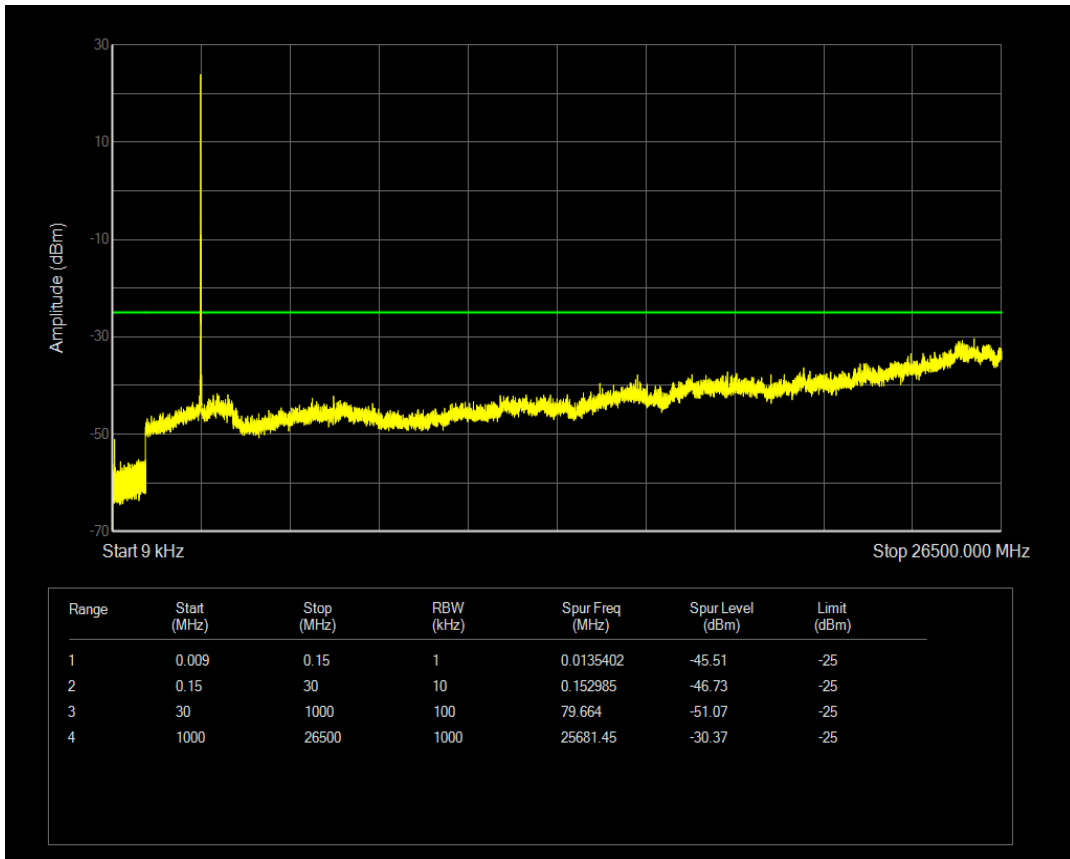

Band41(2535-2655) 16QAM BW=15MHz Channel=41165 RB Size=75 Position=#0

Band41(2535-2655) 16QAM BW=15MHz Channel=41165 RB Size=1 Position=#0