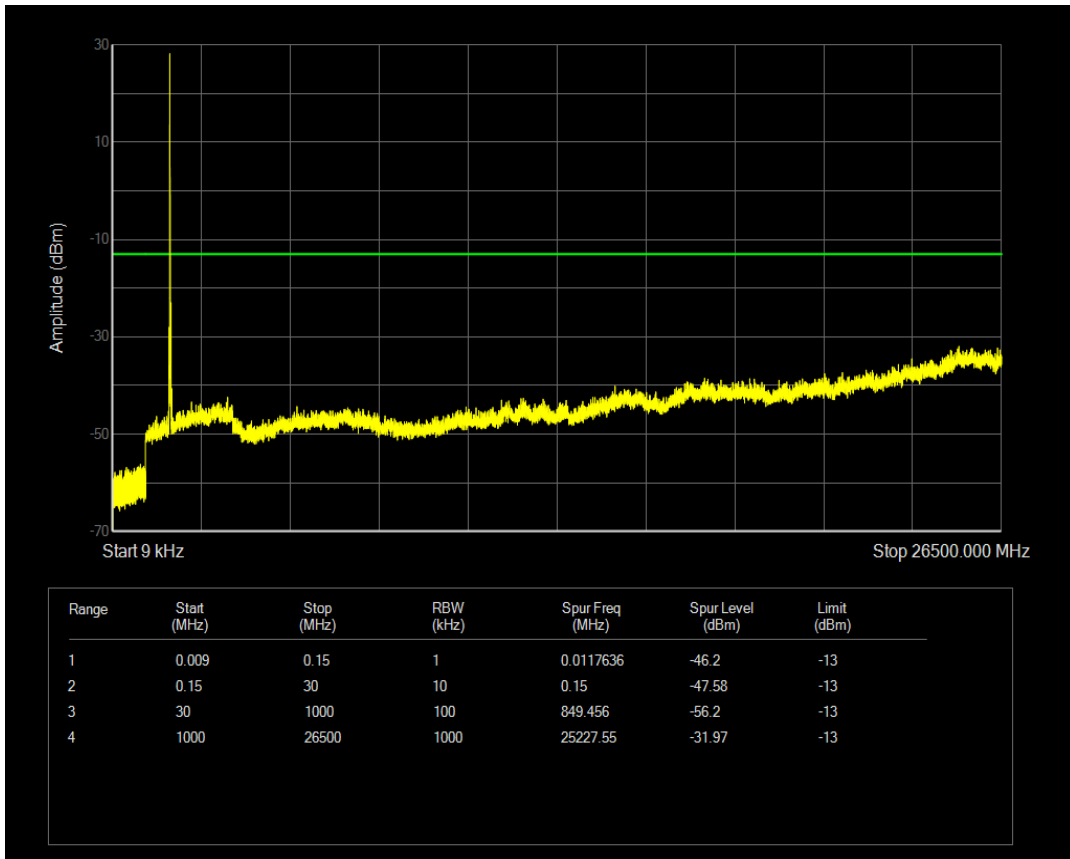

Band4 QPSK BW=20MHz Channel=20050 RB Size=1 Position=#0

Band4 QPSK BW=20MHz Channel=20050 RB Size=100 Position=#0

Band4 16QAM BW=20MHz Channel=20050 RB Size=1 Position=#0

Band4 16QAM BW=20MHz Channel=20050 RB Size=100 Position=#0

Band4 QPSK BW=20MHz Channel=20175 RB Size=1 Position=#0

Band4 QPSK BW=20MHz Channel=20175 RB Size=100 Position=#0

Band4 16QAM BW=20MHz Channel=20175 RB Size=1 Position=#0

Band4 16QAM BW=20MHz Channel=20175 RB Size=100 Position=#0