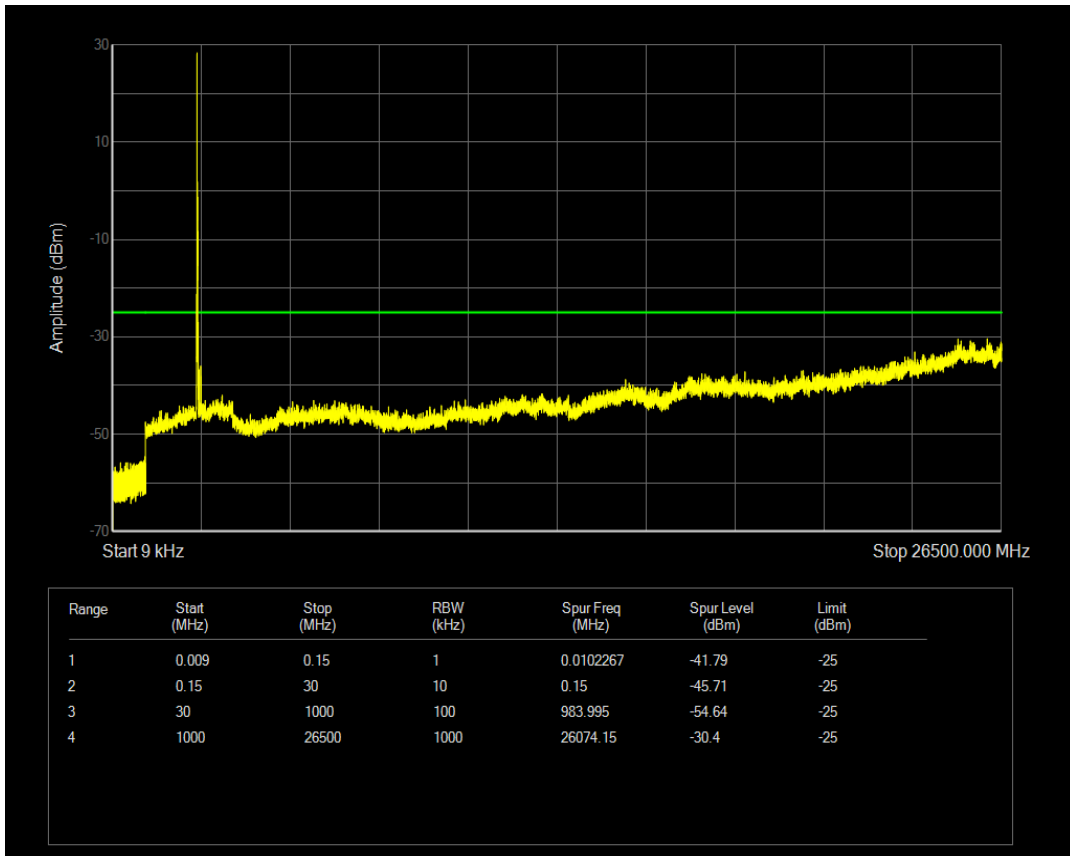

Band41(2535-2655) 16QAM BW=20MHz Channel=40140 RB Size=100 Position=#0

Band41(2535-2655) 16QAM BW=20MHz Channel=40140 RB Size=1 Position=#0