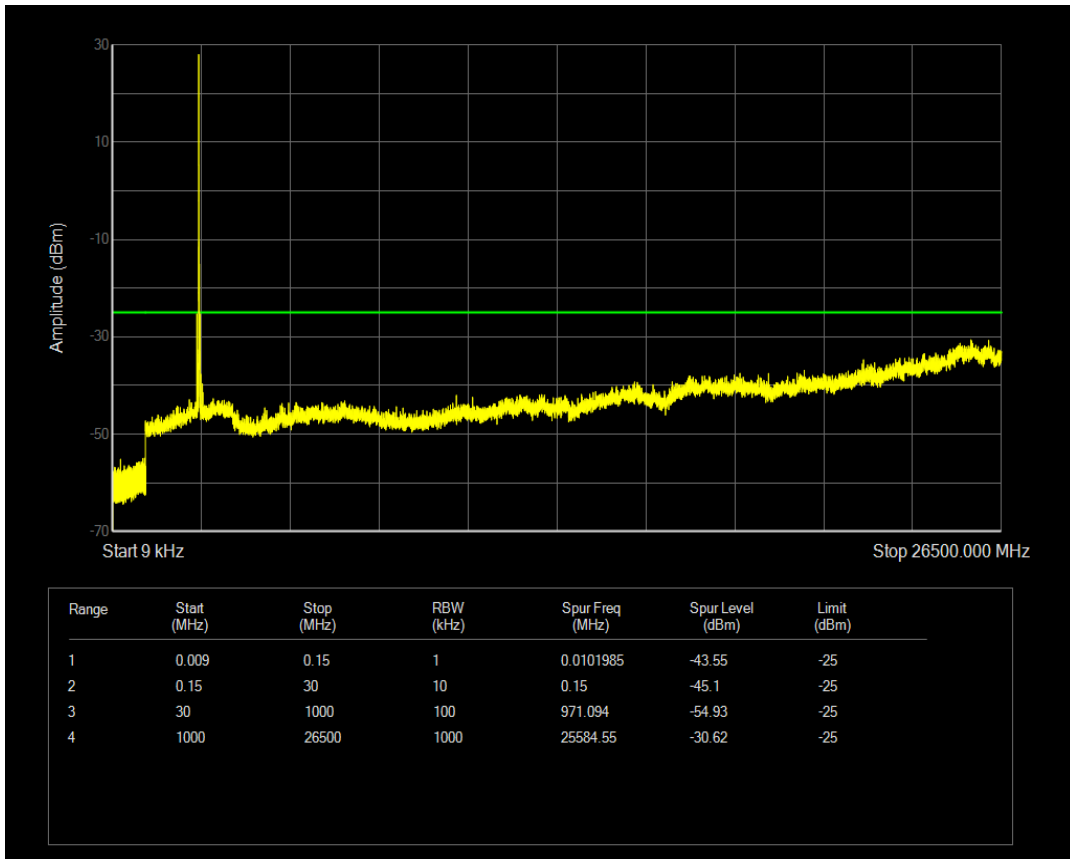

Band41(2535-2655) QPSK BW=20MHz Channel=40640 RB Size=100 Position=#0

Band41(2535-2655) QPSK BW=20MHz Channel=40640 RB Size=1 Position=#0