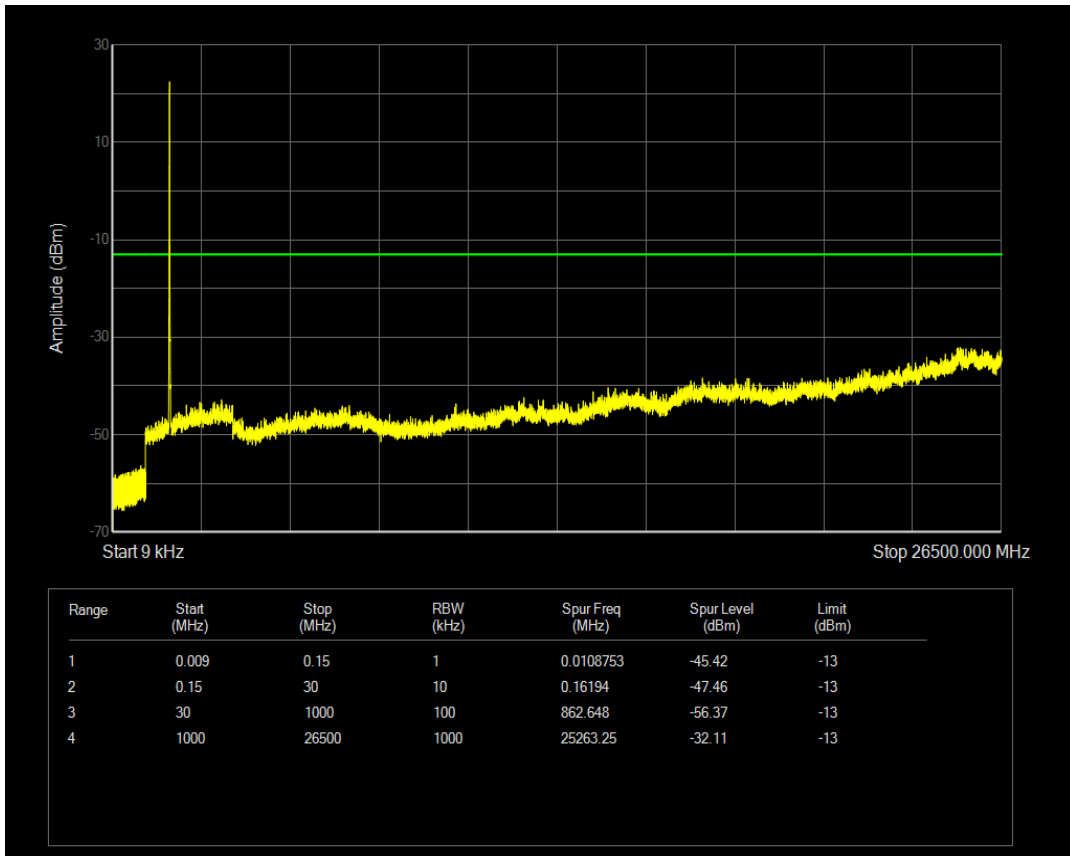

Band4 QPSK BW=10MHz Channel=20000 RB Size=1 Position=#0

Band4 QPSK BW=10MHz Channel=20000 RB Size=50 Position=#0

Band4 16QAM BW=10MHz Channel=20000 RB Size=1 Position=#0

Band4 16QAM BW=10MHz Channel=20000 RB Size=50 Position=#0

Band4 QPSK BW=10MHz Channel=20175 RB Size=1 Position=#0

Band4 QPSK BW=10MHz Channel=20175 RB Size=50 Position=#0

Band4 16QAM BW=10MHz Channel=20175 RB Size=1 Position=#0

Band4 16QAM BW=10MHz Channel=20175 RB Size=50 Position=#0