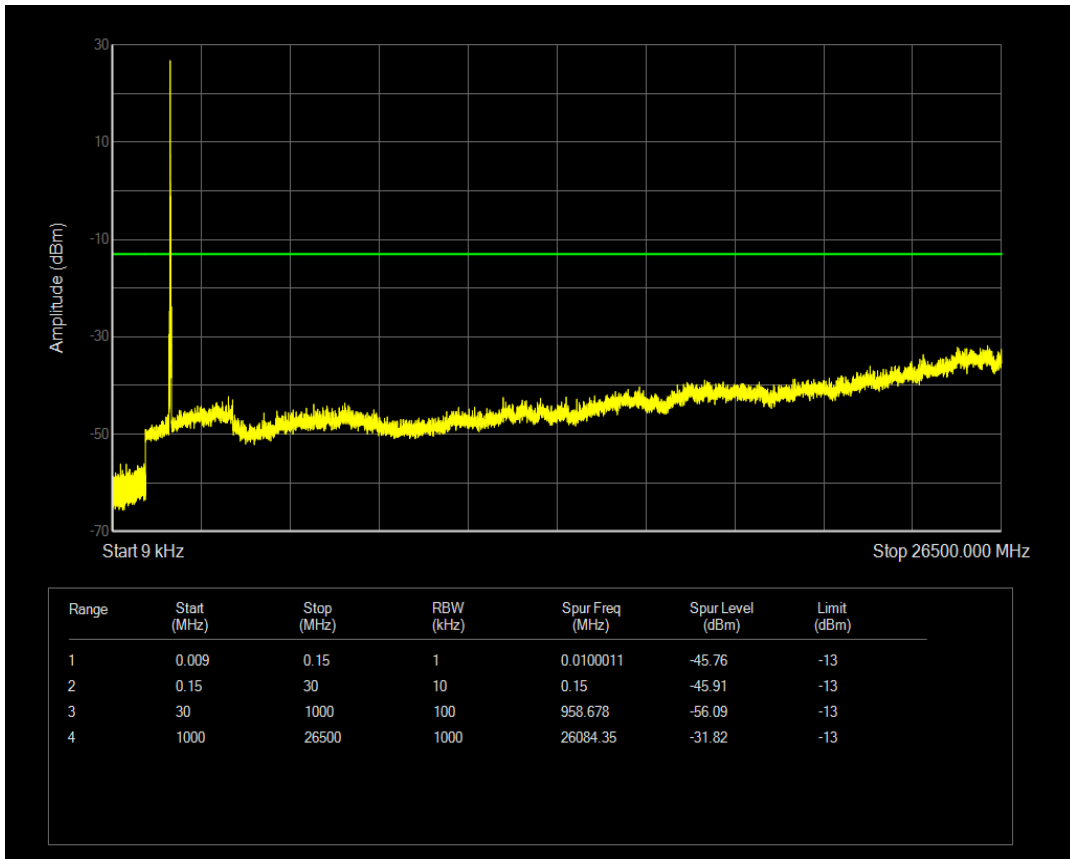

Band4 QPSK BW=20MHz Channel=20175 RB Size=1 Position=#0

Band4 QPSK BW=20MHz Channel=20175 RB Size=100 Position=#0

Band4 16QAM BW=20MHz Channel=20175 RB Size=1 Position=#0

Band4 16QAM BW=20MHz Channel=20175 RB Size=100 Position=#0

Band4 QPSK BW=20MHz Channel=20300 RB Size=1 Position=#0

Band4 QPSK BW=20MHz Channel=20300 RB Size=100 Position=#0

Band4 16QAM BW=20MHz Channel=20300 RB Size=1 Position=#0

Band4 16QAM BW=20MHz Channel=20300 RB Size=100 Position=#0