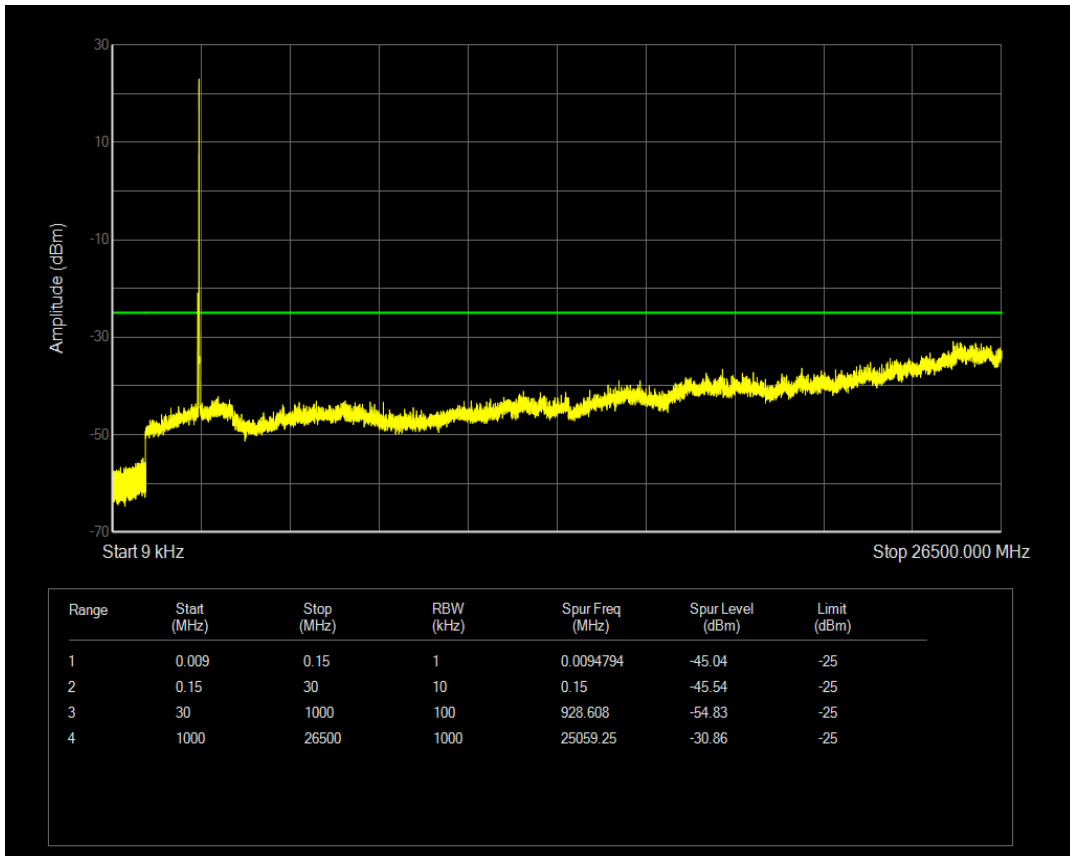

Band41(2535-2655) 16QAM BW=5MHz Channel=40640 RB Size=1 Position=#0

Band41(2535-2655) QPSK BW=5MHz Channel=40640 RB Size=25 Position=#0