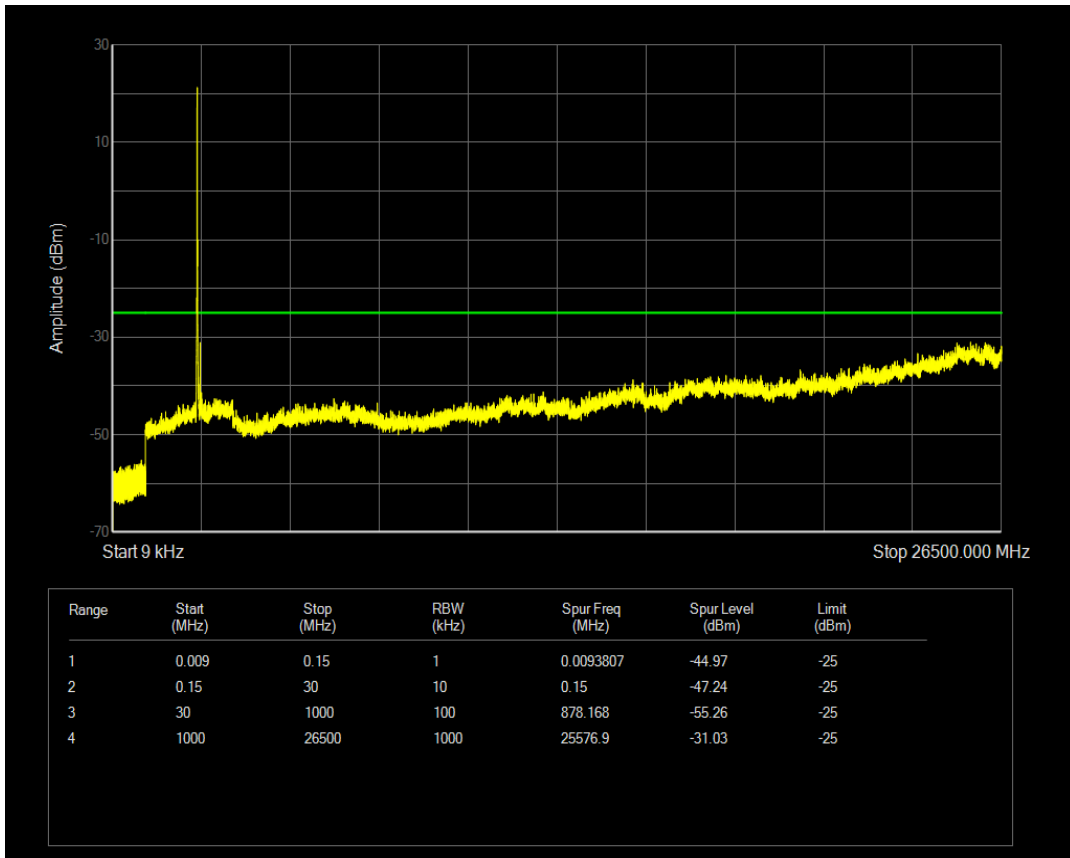

Band41(2535-2655) QPSK BW=10MHz Channel=40640 RB Size=1 Position=#0

Band41(2535-2655) 16QAM BW=10MHz Channel=40090 RB Size=50 Position=#0