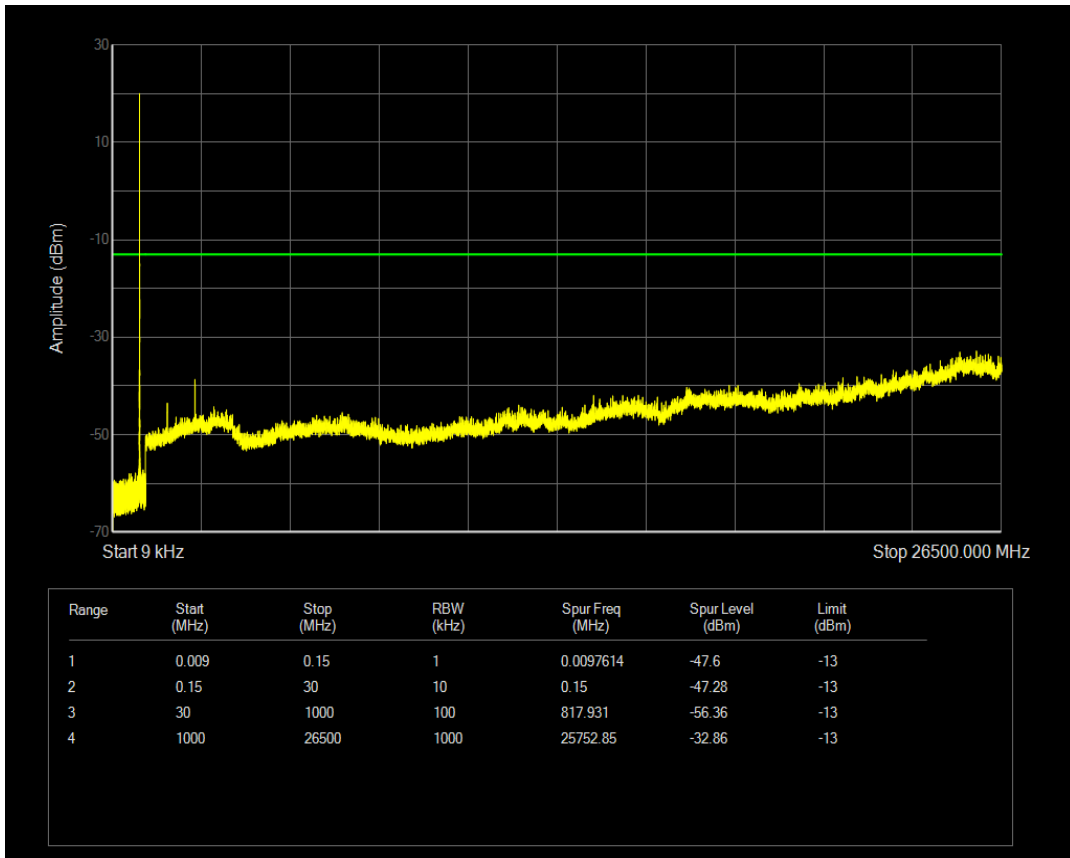

Band5 QPSK BW=1.4MHz Channel=20407 RB Size=1 Position=#0

Band5 QPSK BW=1.4MHz Channel=20407 RB Size=6 Position=#0

Band5 16QAM BW=1.4MHz Channel=20407 RB Size=1 Position=#0

Band5 16QAM BW=1.4MHz Channel=20407 RB Size=6 Position=#0

Band5 QPSK BW=1.4MHz Channel=20525 RB Size=1 Position=#0

Band5 QPSK BW=1.4MHz Channel=20525 RB Size=6 Position=#0

Band5 16QAM BW=1.4MHz Channel=20525 RB Size=1 Position=#0

Band5 16QAM BW=1.4MHz Channel=20525 RB Size=6 Position=#0