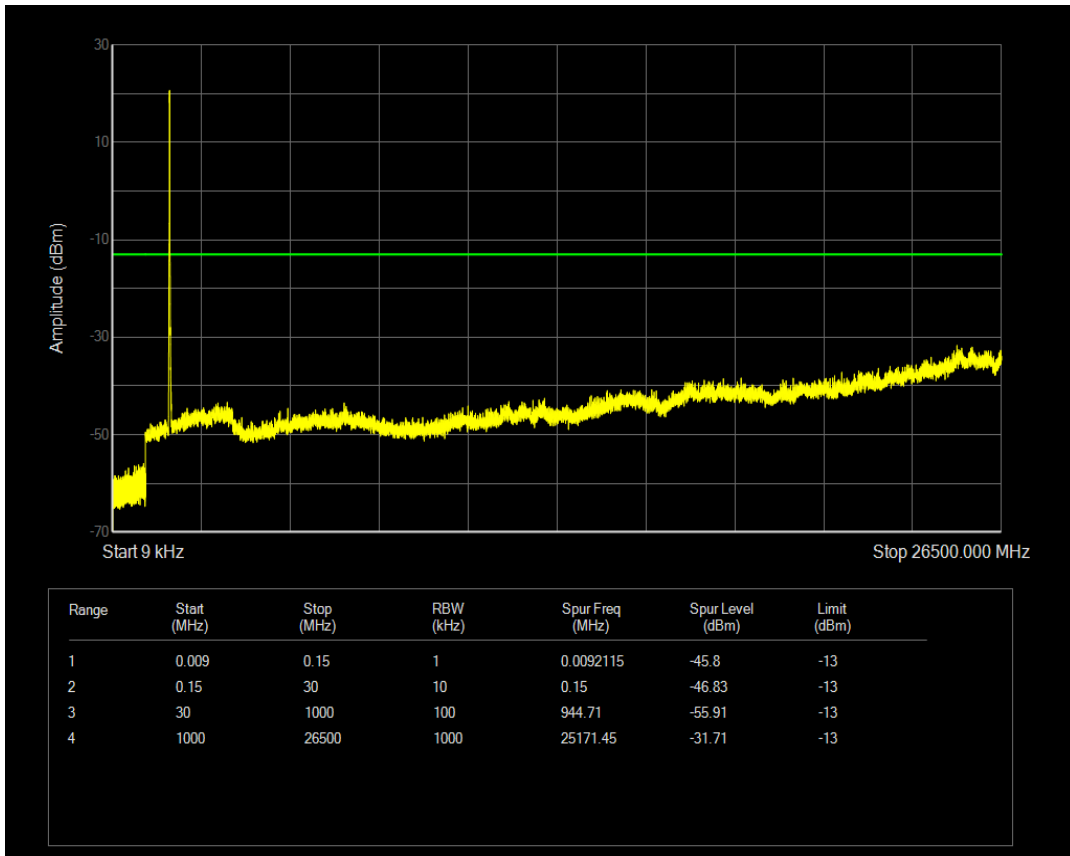

Band4 QPSK BW=10MHz Channel=20350 RB Size=1 Position=#0

Band4 QPSK BW=10MHz Channel=20350 RB Size=50 Position=#0

Band4 16QAM BW=10MHz Channel=20350 RB Size=1 Position=#0

Band4 16QAM BW=10MHz Channel=20350 RB Size=50 Position=#0

Band4 QPSK BW=15MHz Channel=20025 RB Size=1 Position=#0

Band4 QPSK BW=15MHz Channel=20025 RB Size=75 Position=#0

Band4 16QAM BW=15MHz Channel=20025 RB Size=1 Position=#0

Band4 16QAM BW=15MHz Channel=20025 RB Size=75 Position=#0