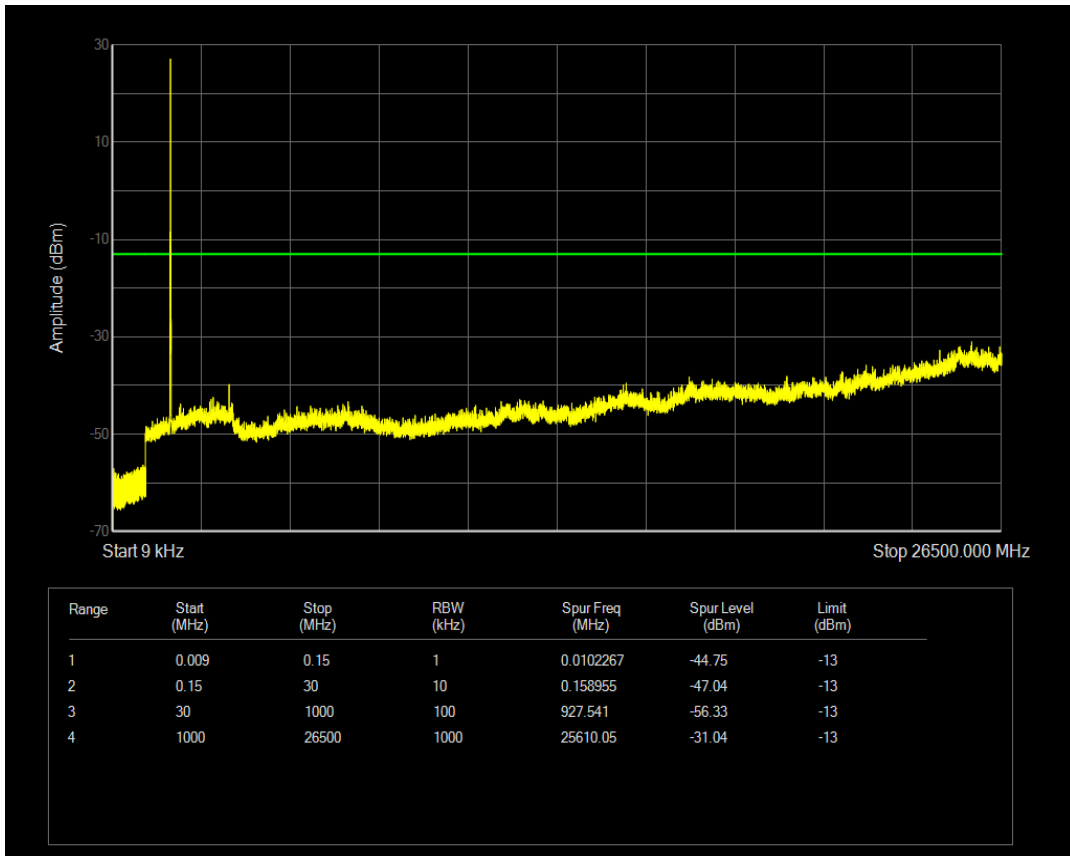

Band4 QPSK BW=10MHz Channel=20175 RB Size=1 Position=#0

Band4 QPSK BW=10MHz Channel=20175 RB Size=50 Position=#0

Band4 16QAM BW=10MHz Channel=20175 RB Size=1 Position=#0

Band4 16QAM BW=10MHz Channel=20175 RB Size=50 Position=#0

Band4 QPSK BW=10MHz Channel=20350 RB Size=1 Position=#0

Band4 QPSK BW=10MHz Channel=20350 RB Size=50 Position=#0

Band4 16QAM BW=10MHz Channel=20350 RB Size=1 Position=#0

Band4 16QAM BW=10MHz Channel=20350 RB Size=50 Position=#0