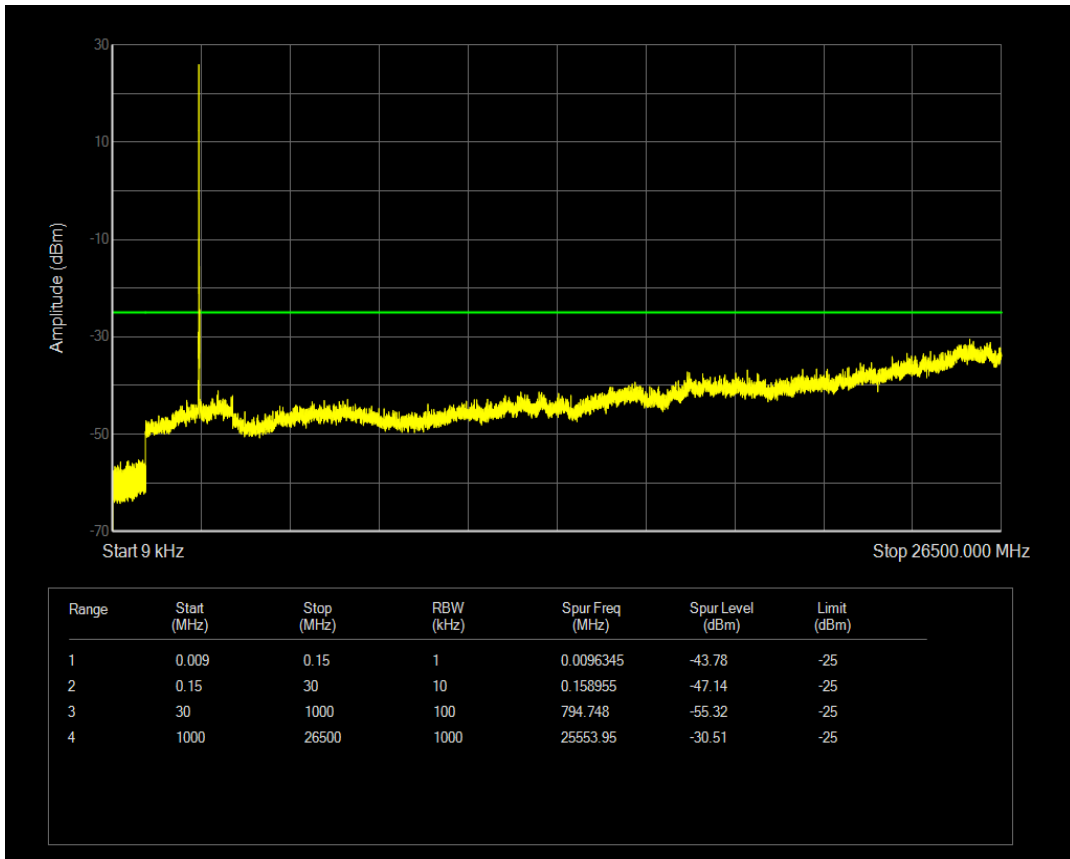

Band41(2535-2655) QPSK BW=10MHz Channel=40640 RB Size=50 Position=#0

Band41(2535-2655) QPSK BW=10MHz Channel=40640 RB Size=1 Position=#0