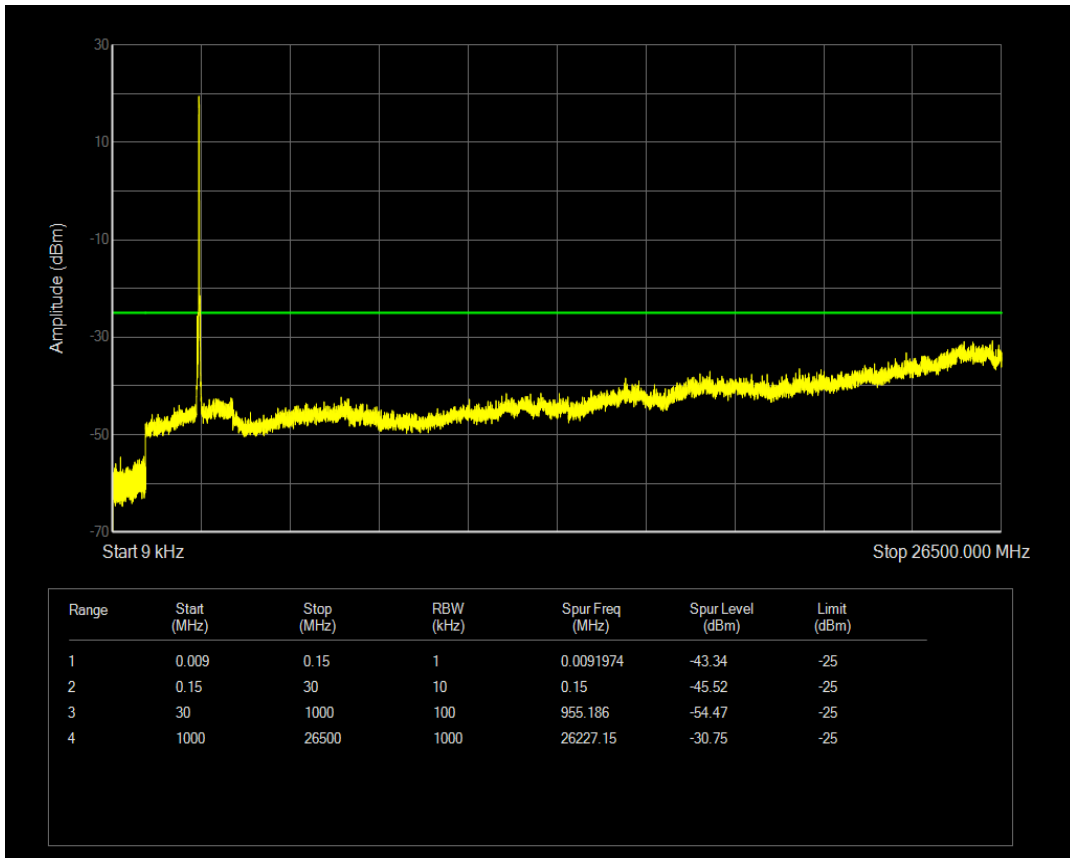

Band41(2535-2655) 16QAM BW=20MHz Channel=40640 RB Size=1 Position=#0

Band41(2535-2655) QPSK BW=20MHz Channel=40640 RB Size=100 Position=#0