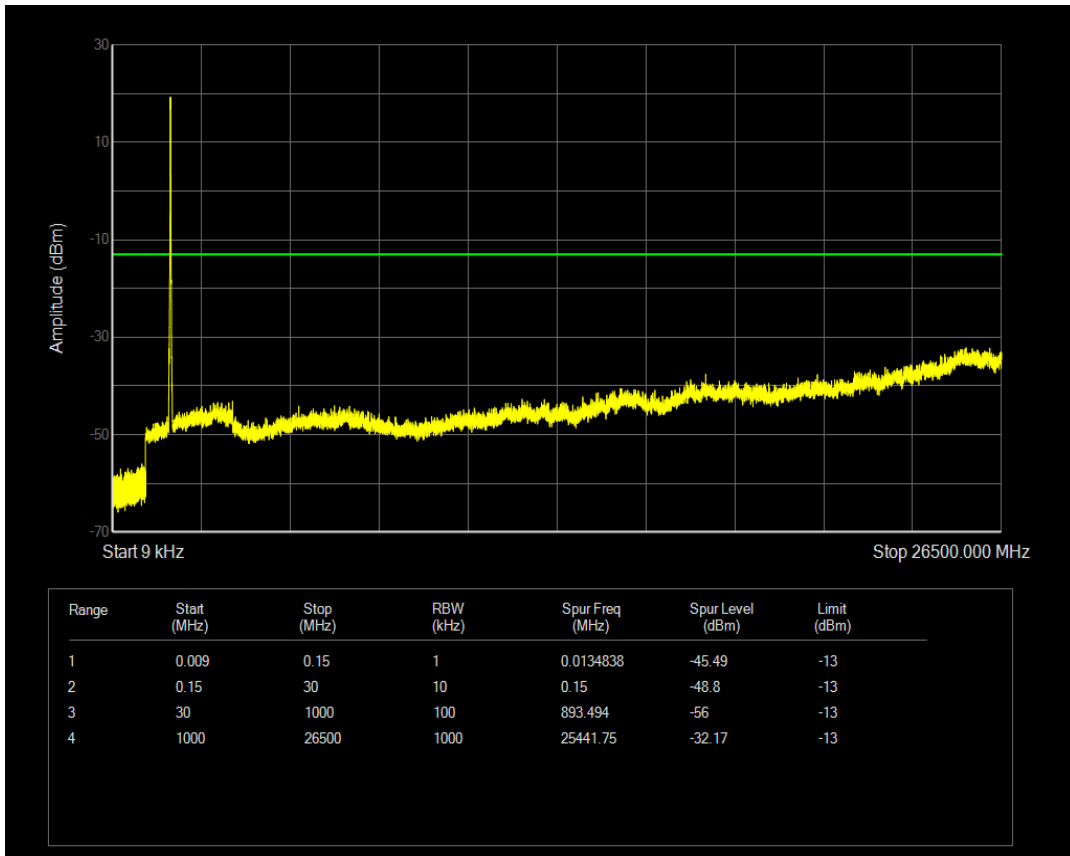

Band4 QPSK BW=20MHz Channel=20175 RB Size=1 Position=#0

Band4 QPSK BW=20MHz Channel=20175 RB Size=100 Position=#0

Band4 16QAM BW=20MHz Channel=20175 RB Size=1 Position=#0

Band4 16QAM BW=20MHz Channel=20175 RB Size=100 Position=#0

Band4 QPSK BW=20MHz Channel=20300 RB Size=1 Position=#0

Band4 QPSK BW=20MHz Channel=20300 RB Size=100 Position=#0

Band4 16QAM BW=20MHz Channel=20300 RB Size=1 Position=#0

Band4 16QAM BW=20MHz Channel=20300 RB Size=100 Position=#0