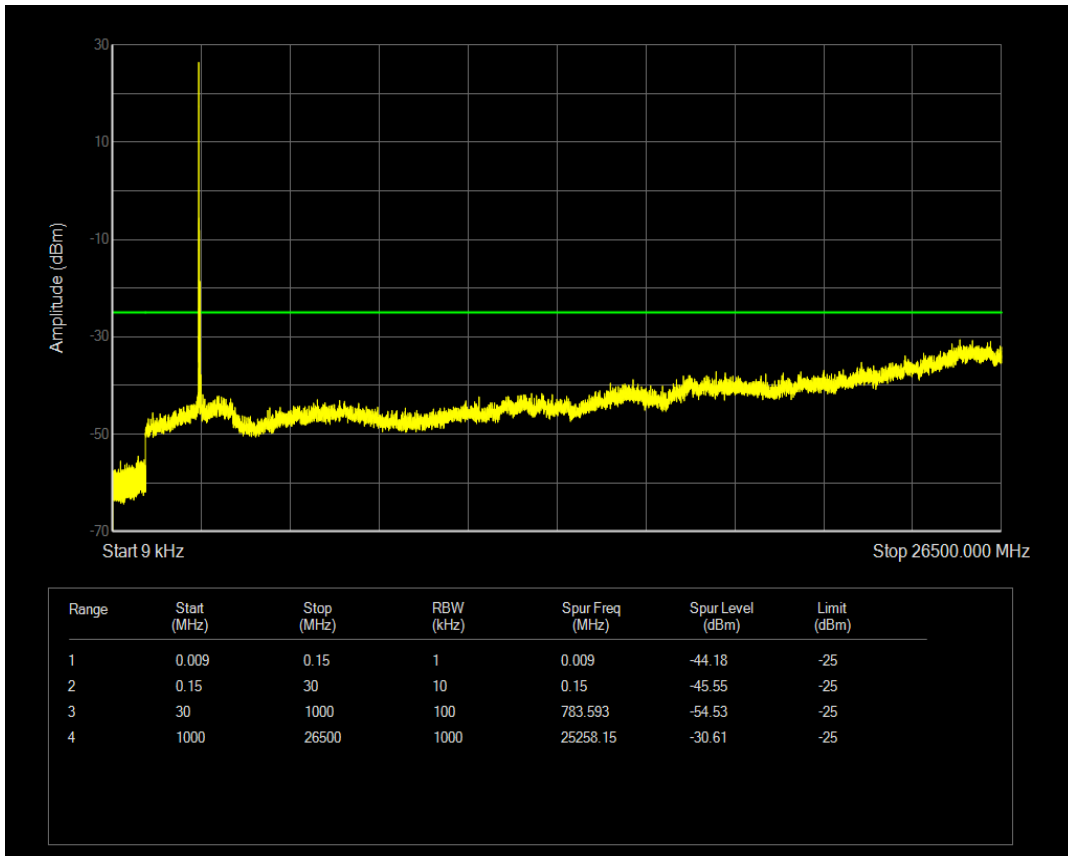

Band41(2535-2655) 16QAM BW=20MHz Channel=40640 RB Size=100 Position=#0

Band41(2535-2655) 16QAM BW=20MHz Channel=40640 RB Size=1 Position=#0