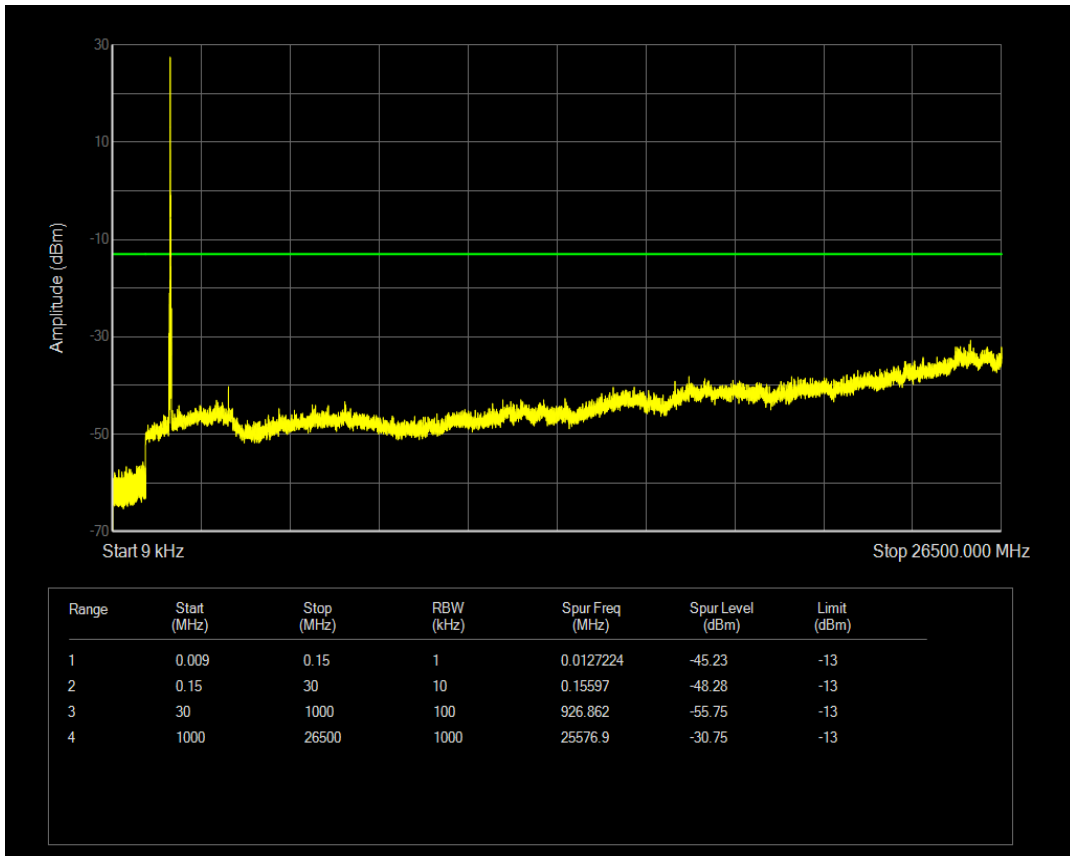

Band4 QPSK BW=20MHz Channel=20050 RB Size=1 Position=#0

Band4 QPSK BW=20MHz Channel=20050 RB Size=100 Position=#0

Band4 16QAM BW=20MHz Channel=20050 RB Size=1 Position=#0

Band4 16QAM BW=20MHz Channel=20050 RB Size=100 Position=#0

Band4 QPSK BW=20MHz Channel=20175 RB Size=1 Position=#0

Band4 QPSK BW=20MHz Channel=20175 RB Size=100 Position=#0

Band4 16QAM BW=20MHz Channel=20175 RB Size=1 Position=#0

Band4 16QAM BW=20MHz Channel=20175 RB Size=100 Position=#0

Band4 QPSK BW=20MHz Channel=20300 RB Size=1 Position=#0

Band4 QPSK BW=20MHz Channel=20300 RB Size=100 Position=#0

Band4 16QAM BW=20MHz Channel=20300 RB Size=1 Position=#0

Band4 16QAM BW=20MHz Channel=20300 RB Size=100 Position=#0