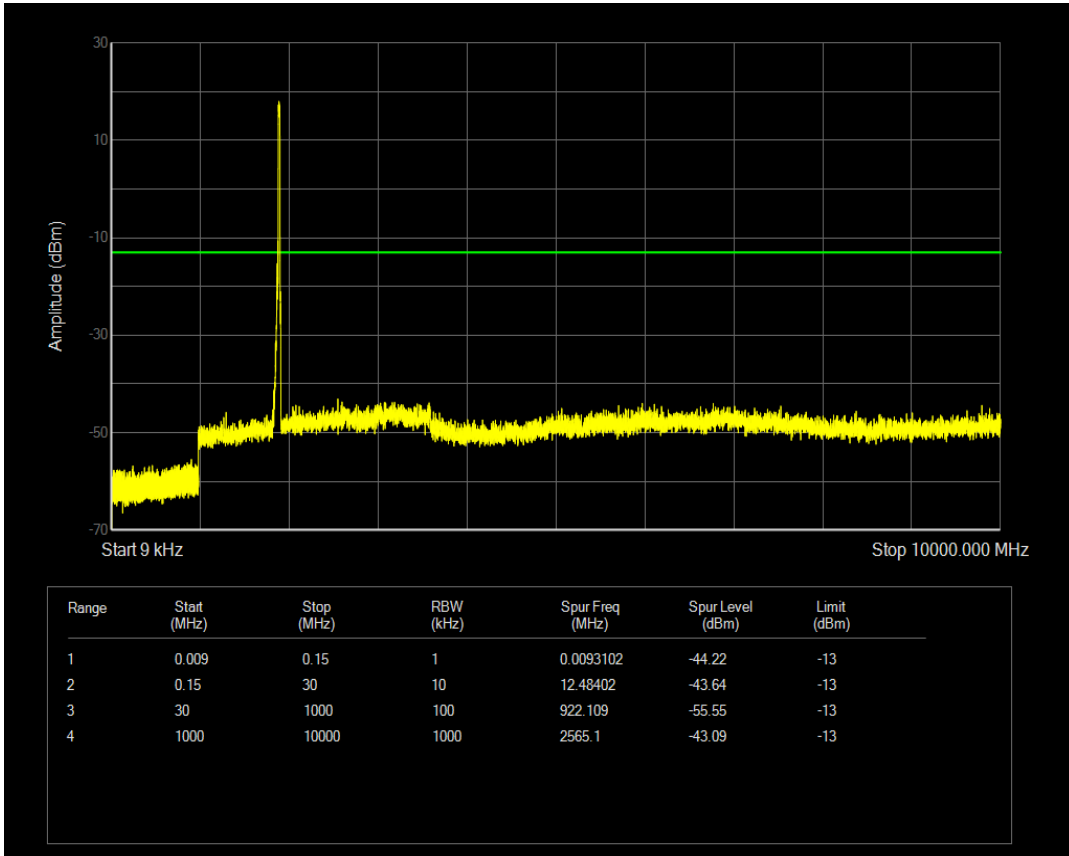

Band25 QPSK BW=20MHz Channel=26590 RB Size=1 Position=#0

Band25 QPSK BW=20MHz Channel=26590 RB Size=100 Position=#0

Band25 16QAM BW=20MHz Channel=26590 RB Size=1 Position=#0

Band25 16QAM BW=20MHz Channel=26590 RB Size=100 Position=#0

Band4 QPSK BW=1.4MHz Channel=19957 RB Size=1 Position=#0

Band4 QPSK BW=1.4MHz Channel=19957 RB Size=6 Position=#0

Band4 16QAM BW=1.4MHz Channel=19957 RB Size=1 Position=#0

Band4 16QAM BW=1.4MHz Channel=19957 RB Size=6 Position=#0