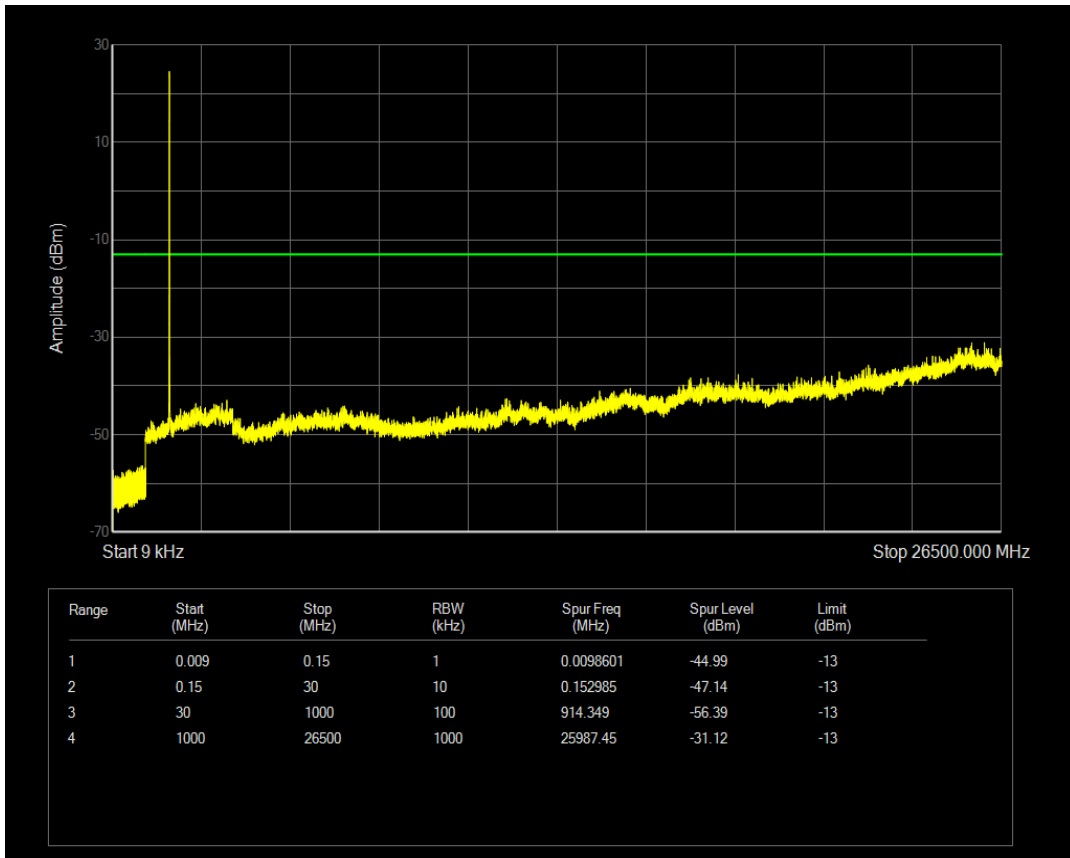

Band4 QPSK BW=3MHz Channel=19965 RB Size=1 Position=#0

Band4 QPSK BW=3MHz Channel=19965 RB Size=15 Position=#0

Band4 16QAM BW=3MHz Channel=19965 RB Size=1 Position=#0

Band4 16QAM BW=3MHz Channel=19965 RB Size=15 Position=#0