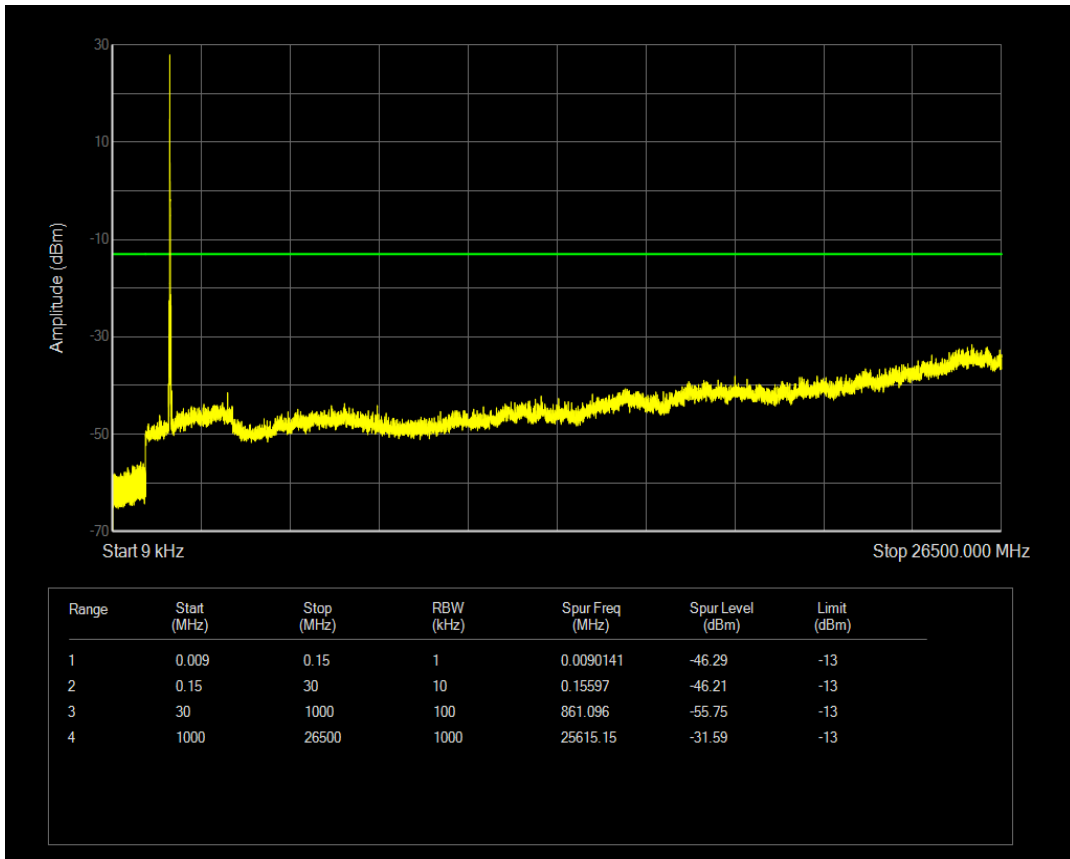

Band4 QPSK BW=20MHz Channel=20050 RB Size=1 Position=#0

Band4 QPSK BW=20MHz Channel=20050 RB Size=100 Position=#0

Band4 16QAM BW=20MHz Channel=20050 RB Size=1 Position=#0

Band4 16QAM BW=20MHz Channel=20050 RB Size=100 Position=#0

Band4 QPSK BW=20MHz Channel=20175 RB Size=1 Position=#0

Band4 QPSK BW=20MHz Channel=20175 RB Size=100 Position=#0

Band4 16QAM BW=20MHz Channel=20175 RB Size=1 Position=#0

Band4 16QAM BW=20MHz Channel=20175 RB Size=100 Position=#0