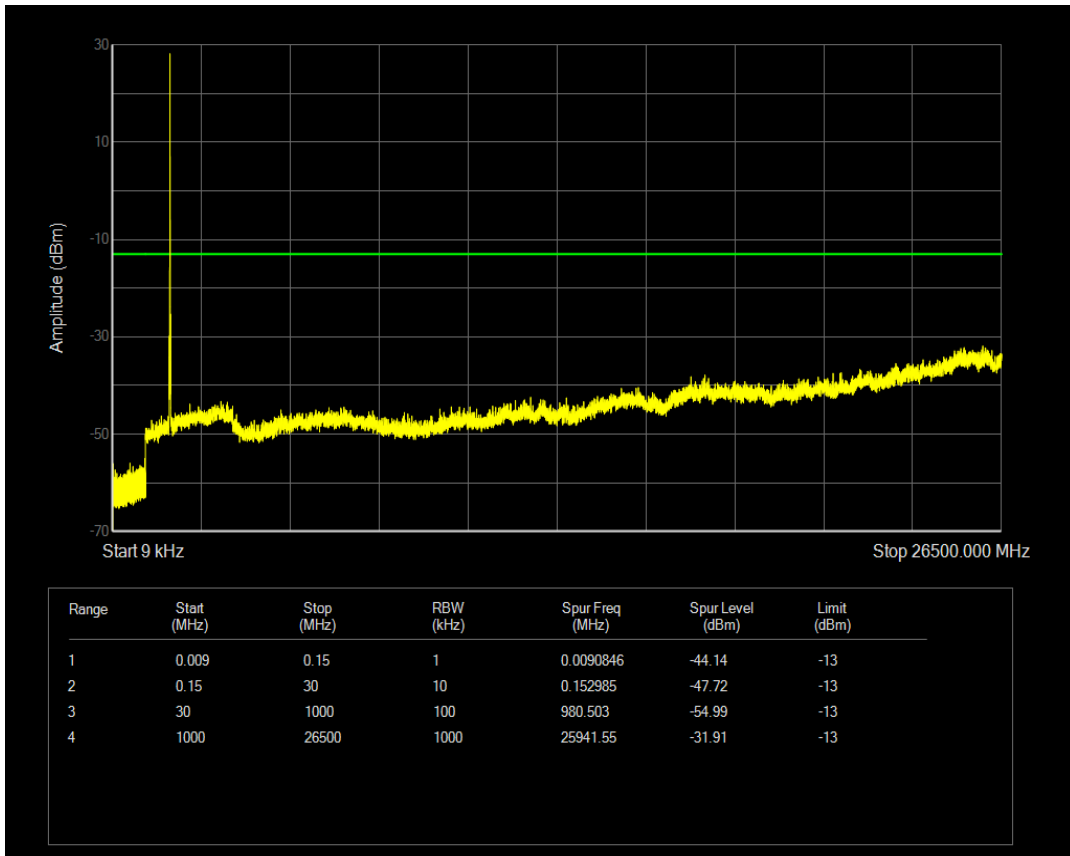

Band4 QPSK BW=10MHz Channel=20000 RB Size=1 Position=#0

Band4 QPSK BW=10MHz Channel=20000 RB Size=50 Position=#0

Band4 16QAM BW=10MHz Channel=20000 RB Size=1 Position=#0

Band4 16QAM BW=10MHz Channel=20000 RB Size=50 Position=#0

Band4 QPSK BW=10MHz Channel=20175 RB Size=1 Position=#0

Band4 QPSK BW=10MHz Channel=20175 RB Size=50 Position=#0

Band4 16QAM BW=10MHz Channel=20175 RB Size=1 Position=#0

Band4 16QAM BW=10MHz Channel=20175 RB Size=50 Position=#0