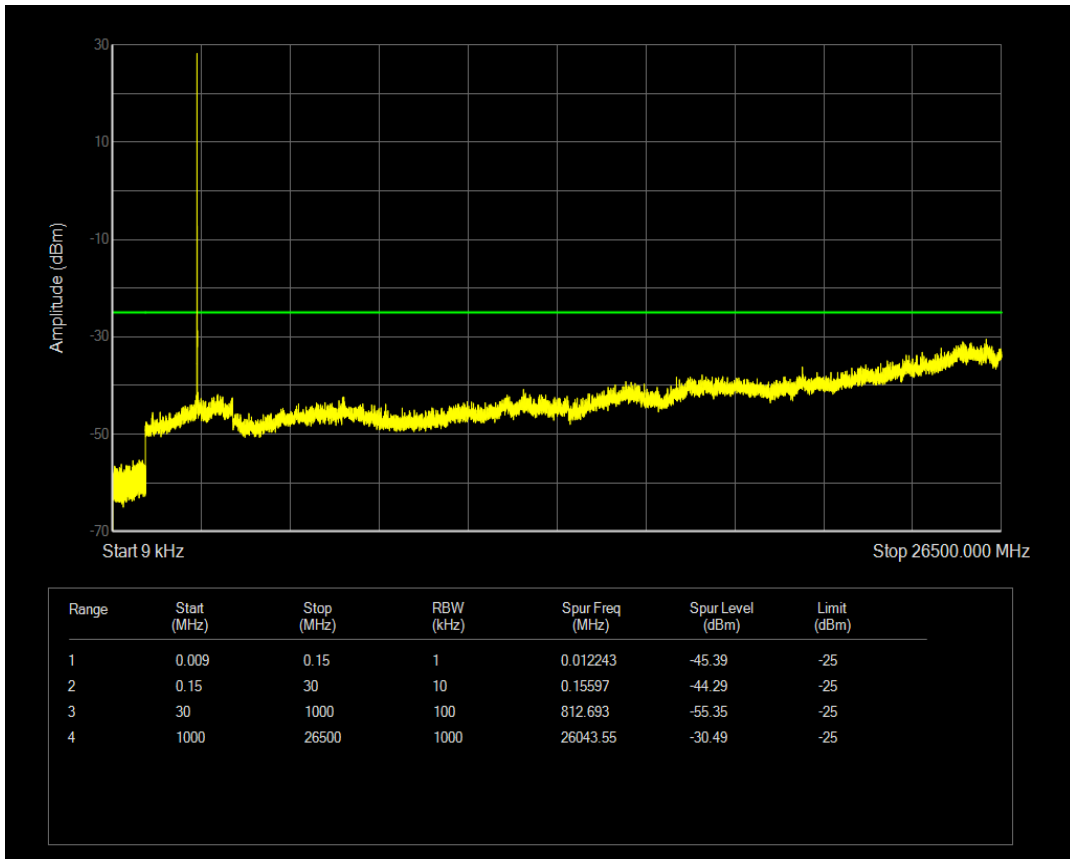

Band41(2535-2655) QPSK BW=5MHz Channel=40065 RB Size=25 Position=#0

Band41(2535-2655) QPSK BW=5MHz Channel=40065 RB Size=1 Position=#0