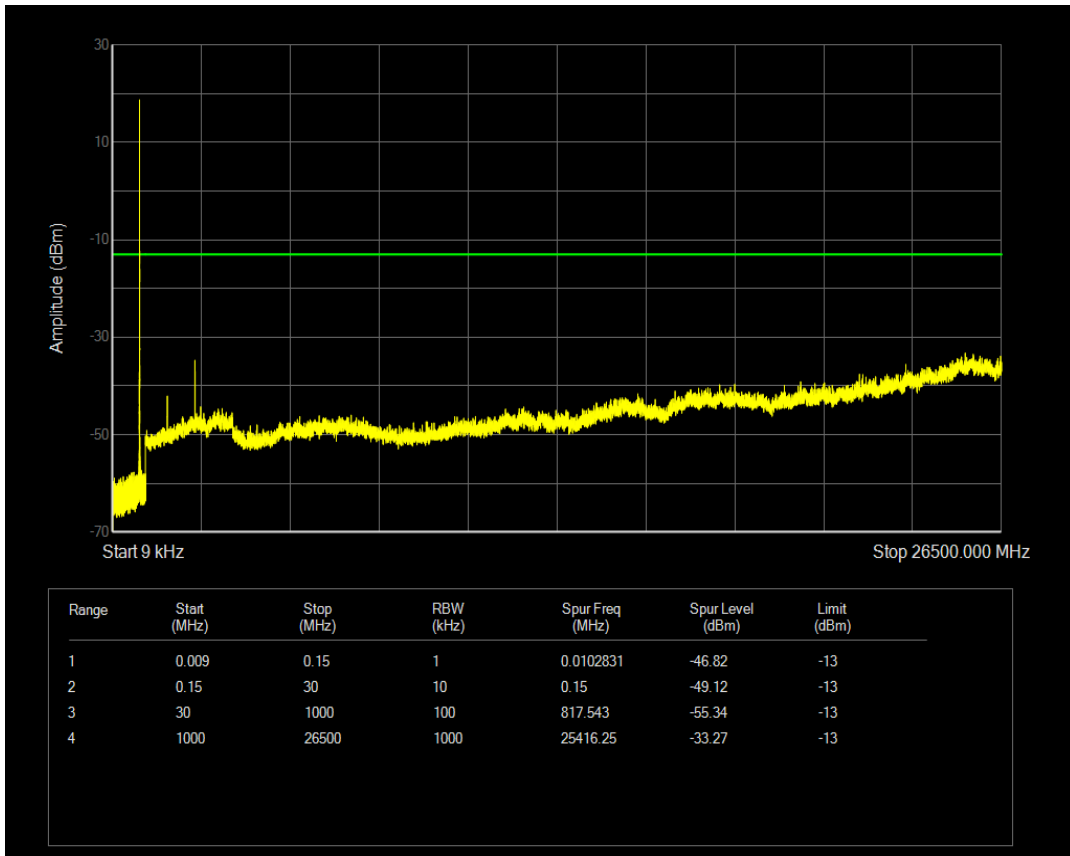

Band41(2535-2655) QPSK BW=20MHz Channel=41140 RB Size=100 Position=#0

Band41(2535-2655) 16QAM BW=20MHz Channel=41140 RB Size=1 Position=#0

Band41(2535-2655) 16QAM BW=20MHz Channel=41140 RB Size=100 Position=#0

Band5 QPSK BW=1.4MHz Channel=20407 RB Size=1 Position=#0

Band5 QPSK BW=1.4MHz Channel=20407 RB Size=6 Position=#0

Band5 16QAM BW=1.4MHz Channel=20407 RB Size=1 Position=#0

Band5 16QAM BW=1.4MHz Channel=20407 RB Size=6 Position=#0