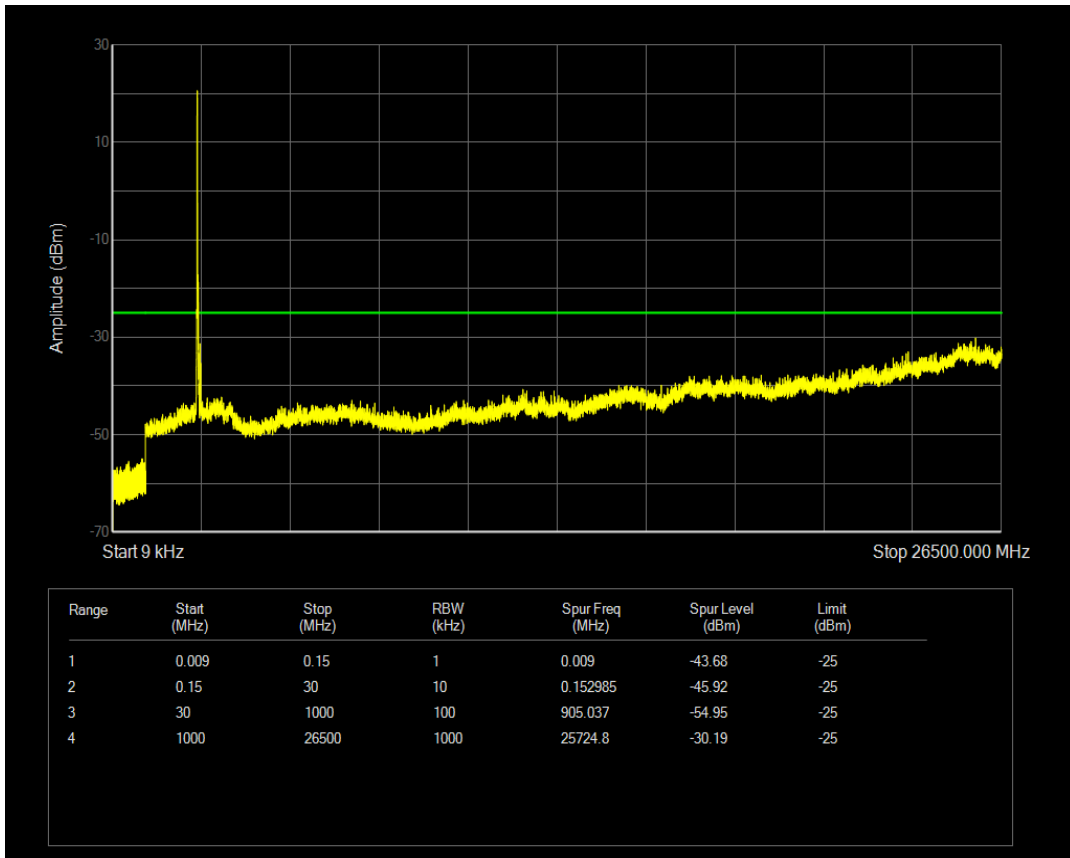

Band41(2535-2655) 16QAM BW=15MHz Channel=40115 RB Size=1 Position=#0

Band41(2535-2655) QPSK BW=15MHz Channel=40115 RB Size=75 Position=#0