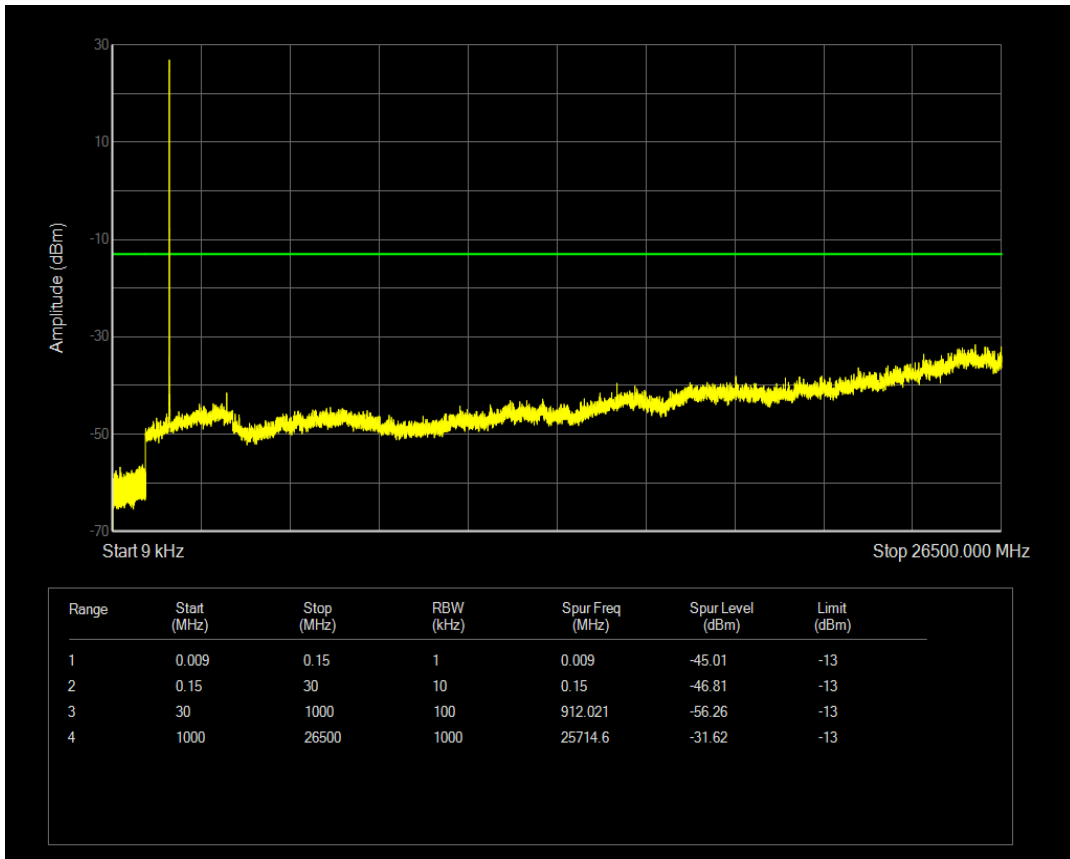

Band25 QPSK BW=20MHz Channel=26590 RB Size=1 Position=#0

Band25 QPSK BW=20MHz Channel=26590 RB Size=100 Position=#0

Band25 16QAM BW=20MHz Channel=26590 RB Size=1 Position=#0

Band25 16QAM BW=20MHz Channel=26590 RB Size=100 Position=#0

Band4 QPSK BW=1.4MHz Channel=19957 RB Size=1 Position=#0

Band4 QPSK BW=1.4MHz Channel=19957 RB Size=6 Position=#0

Band4 16QAM BW=1.4MHz Channel=19957 RB Size=1 Position=#0

Band4 16QAM BW=1.4MHz Channel=19957 RB Size=6 Position=#0