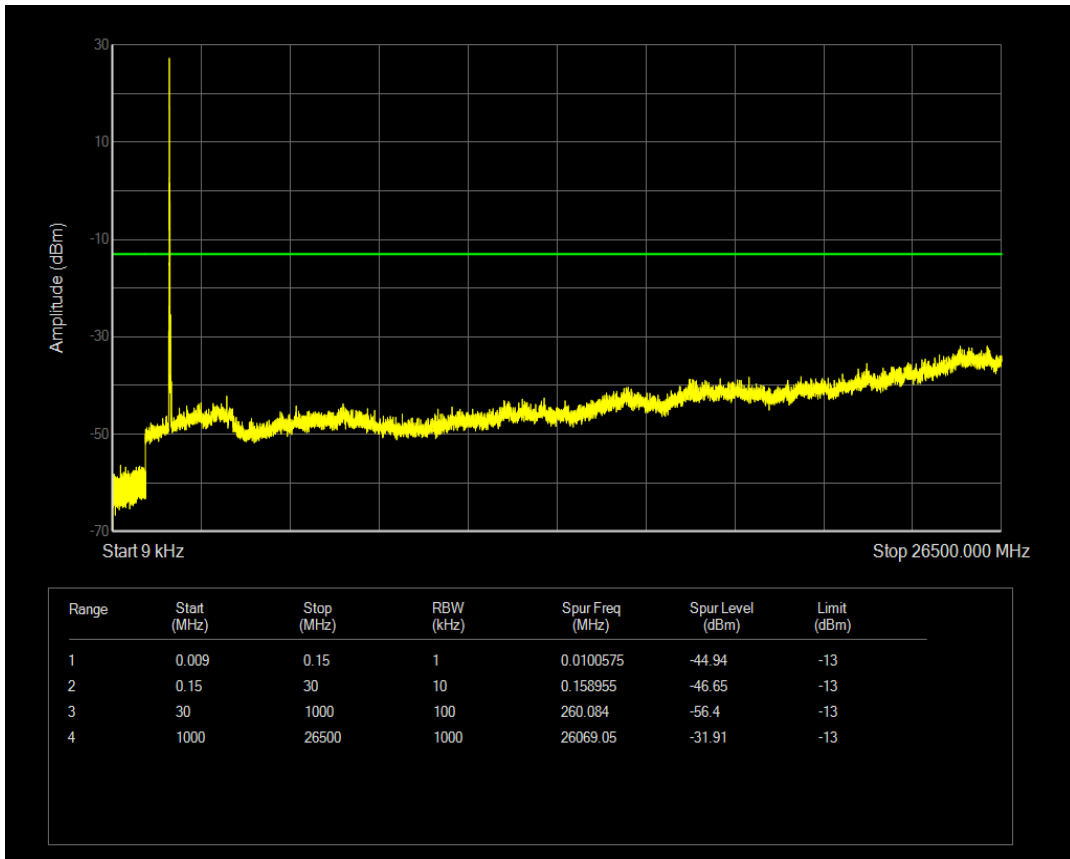

Band4 QPSK BW=15MHz Channel=20325 RB Size=1 Position=#0

Band4 QPSK BW=15MHz Channel=20325 RB Size=75 Position=#0

Band4 16QAM BW=15MHz Channel=20325 RB Size=1 Position=#0

Band4 16QAM BW=15MHz Channel=20325 RB Size=75 Position=#0

Band4 QPSK BW=20MHz Channel=20050 RB Size=1 Position=#0

Band4 QPSK BW=20MHz Channel=20050 RB Size=100 Position=#0

Band4 16QAM BW=20MHz Channel=20050 RB Size=1 Position=#0

Band4 16QAM BW=20MHz Channel=20050 RB Size=100 Position=#0