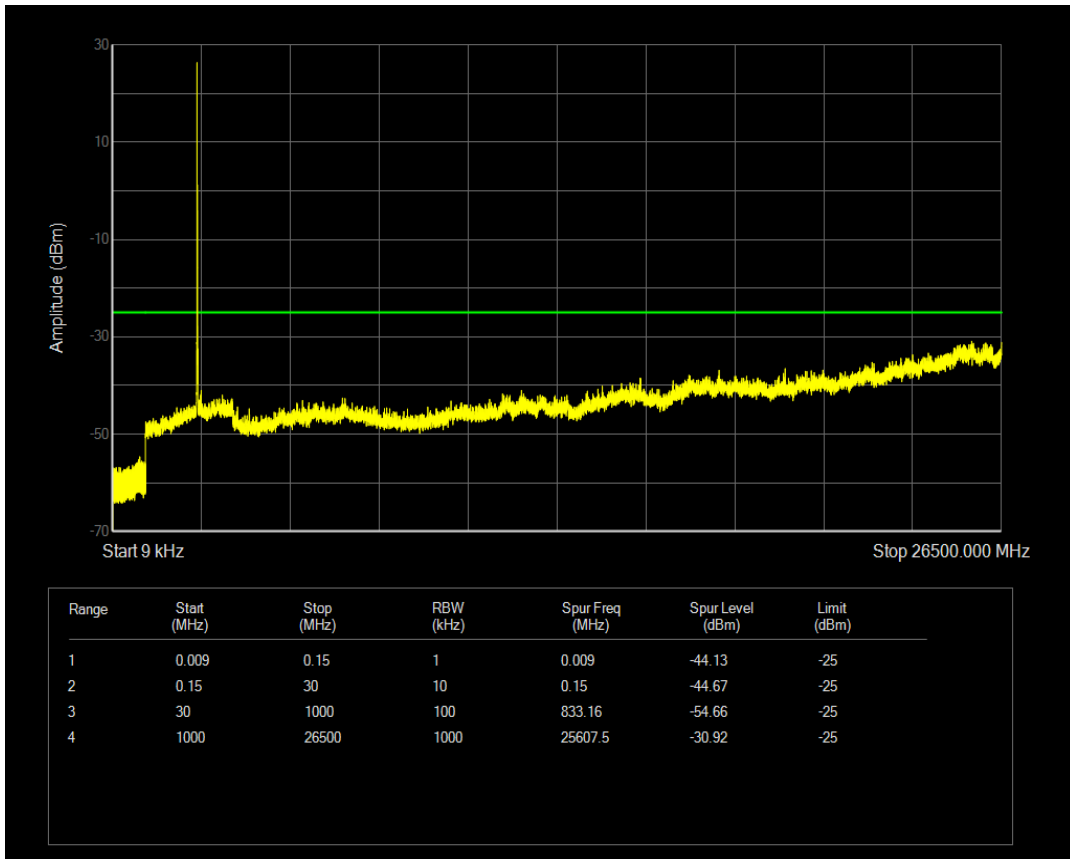

Band41(2535-2655) 16QAM BW=15MHz Channel=40115 RB Size=75 Position=#0

Band41(2535-2655) 16QAM BW=15MHz Channel=40115 RB Size=1 Position=#0