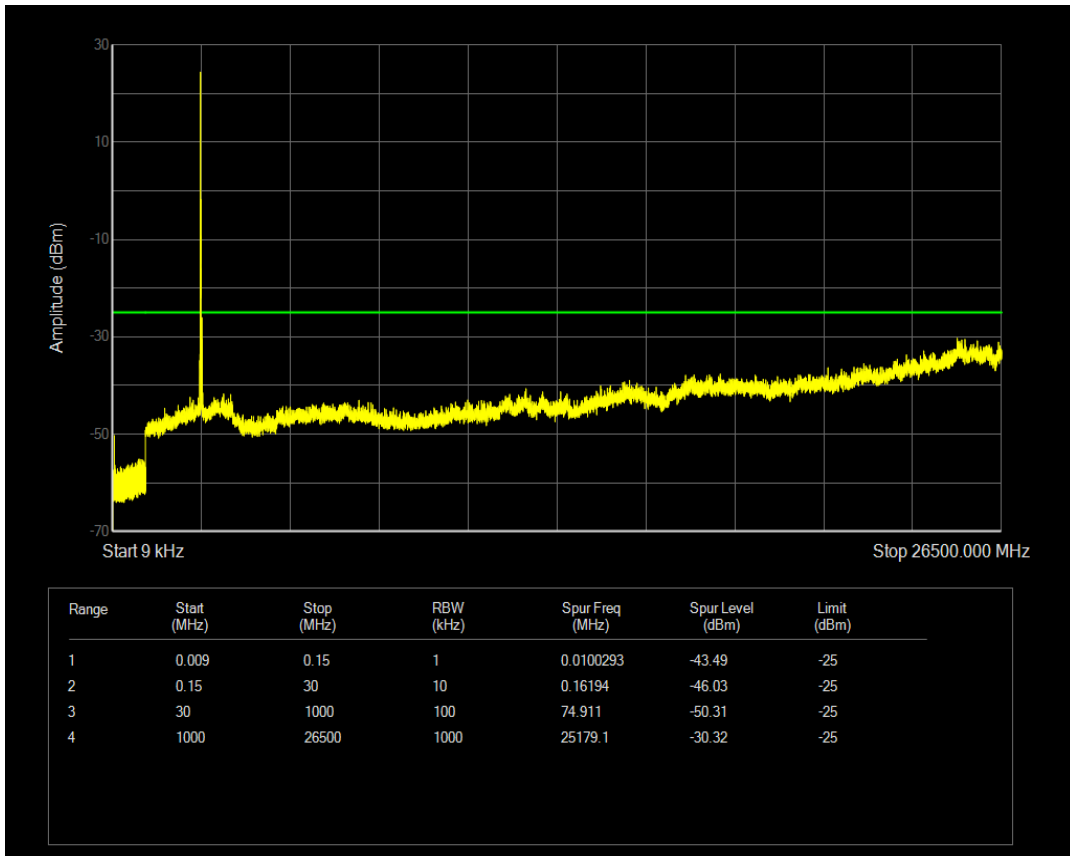

Band41(2535-2655) 16QAM BW=20MHz Channel=41140 RB Size=100 Position=#0

Band41(2535-2655) 16QAM BW=20MHz Channel=41140 RB Size=1 Position=#0