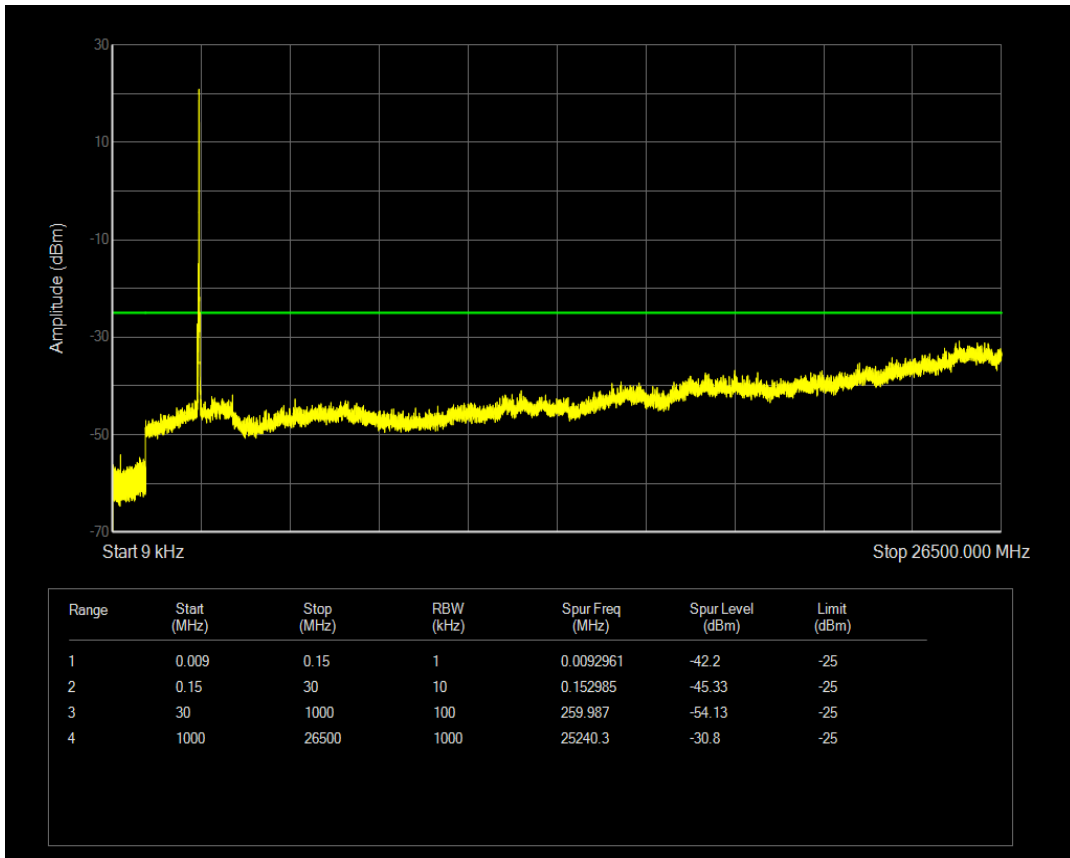

Band41(2535-2655) 16QAM BW=10MHz Channel=40640 RB Size=1 Position=#0

Band41(2535-2655) QPSK BW=10MHz Channel=40640 RB Size=50 Position=#0