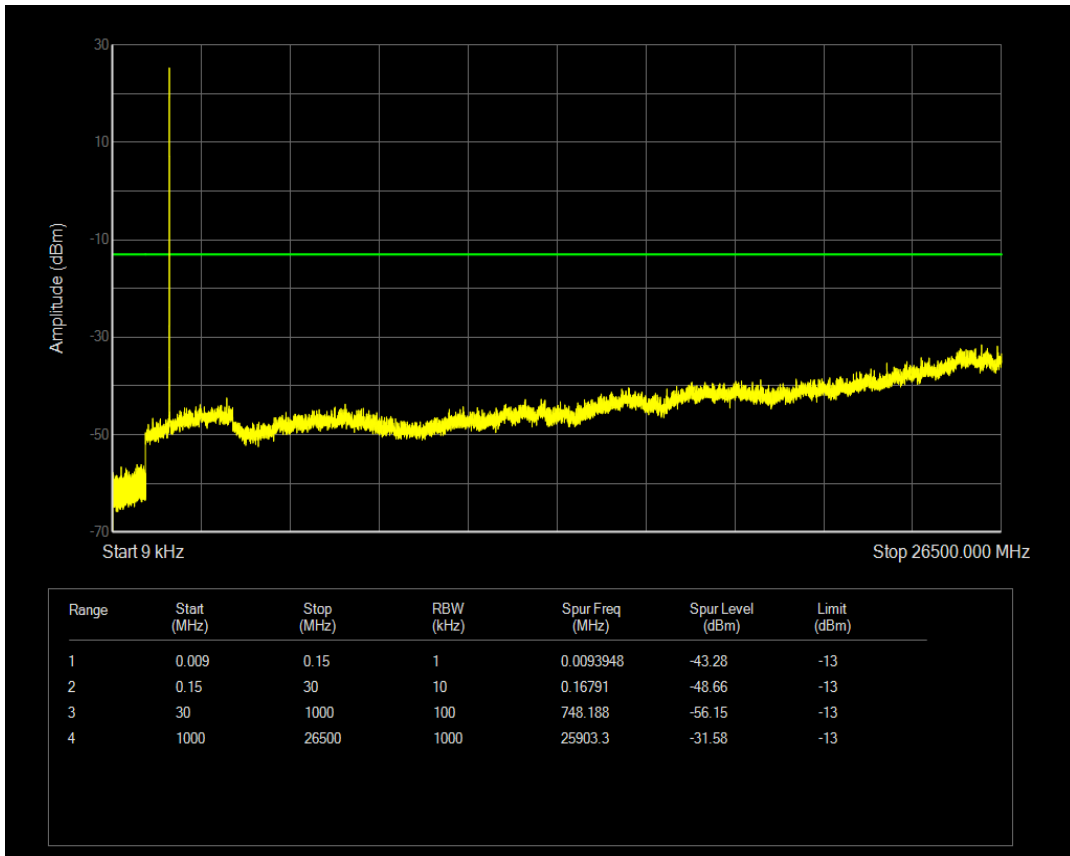

Band25 QPSK BW=20MHz Channel=26590 RB Size=1 Position=#0

Band25 QPSK BW=20MHz Channel=26590 RB Size=100 Position=#0

Band25 16QAM BW=20MHz Channel=26590 RB Size=1 Position=#0

Band25 16QAM BW=20MHz Channel=26590 RB Size=100 Position=#0

Band4 QPSK BW=1.4MHz Channel=19957 RB Size=1 Position=#0

Band4 QPSK BW=1.4MHz Channel=19957 RB Size=6 Position=#0

Band4 16QAM BW=1.4MHz Channel=19957 RB Size=1 Position=#0

Band4 16QAM BW=1.4MHz Channel=19957 RB Size=6 Position=#0