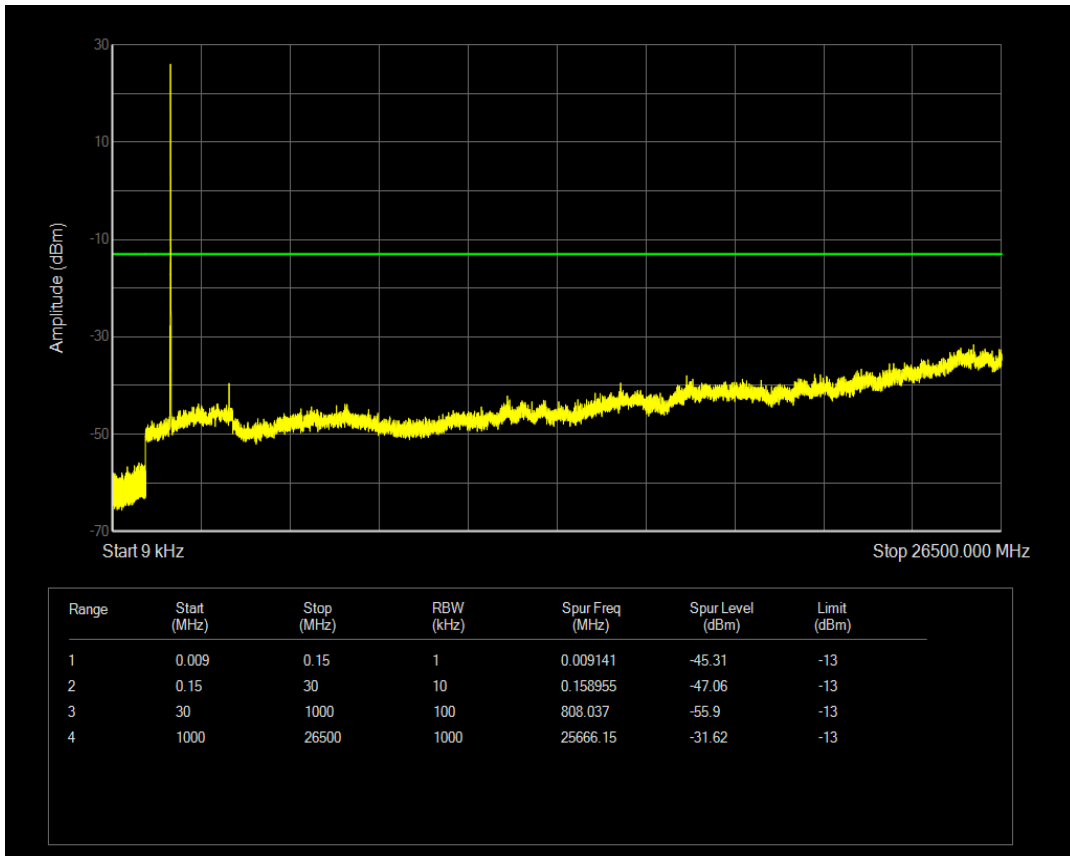

Band4 QPSK BW=10MHz Channel=20175 RB Size=1 Position=#0

Band4 QPSK BW=10MHz Channel=20175 RB Size=50 Position=#0

Band4 16QAM BW=10MHz Channel=20175 RB Size=1 Position=#0

Band4 16QAM BW=10MHz Channel=20175 RB Size=50 Position=#0

Band4 QPSK BW=10MHz Channel=20350 RB Size=1 Position=#0

Band4 QPSK BW=10MHz Channel=20350 RB Size=50 Position=#0

Band4 16QAM BW=10MHz Channel=20350 RB Size=1 Position=#0

Band4 16QAM BW=10MHz Channel=20350 RB Size=50 Position=#0