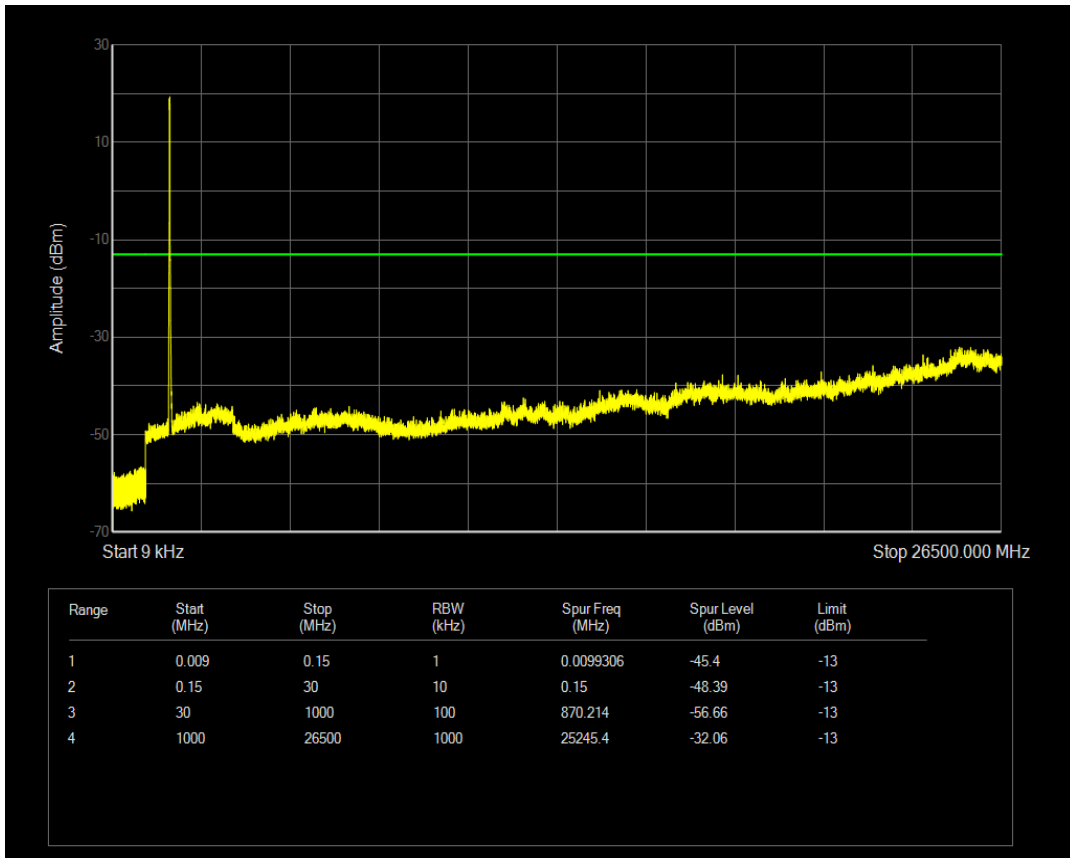

Band4 QPSK BW=20MHz Channel=20050 RB Size=1 Position=#0

Band4 QPSK BW=20MHz Channel=20050 RB Size=100 Position=#0

Band4 16QAM BW=20MHz Channel=20050 RB Size=1 Position=#0

Band4 16QAM BW=20MHz Channel=20050 RB Size=100 Position=#0

Band4 QPSK BW=20MHz Channel=20175 RB Size=1 Position=#0

Band4 QPSK BW=20MHz Channel=20175 RB Size=100 Position=#0

Band4 16QAM BW=20MHz Channel=20175 RB Size=1 Position=#0

Band4 16QAM BW=20MHz Channel=20175 RB Size=100 Position=#0