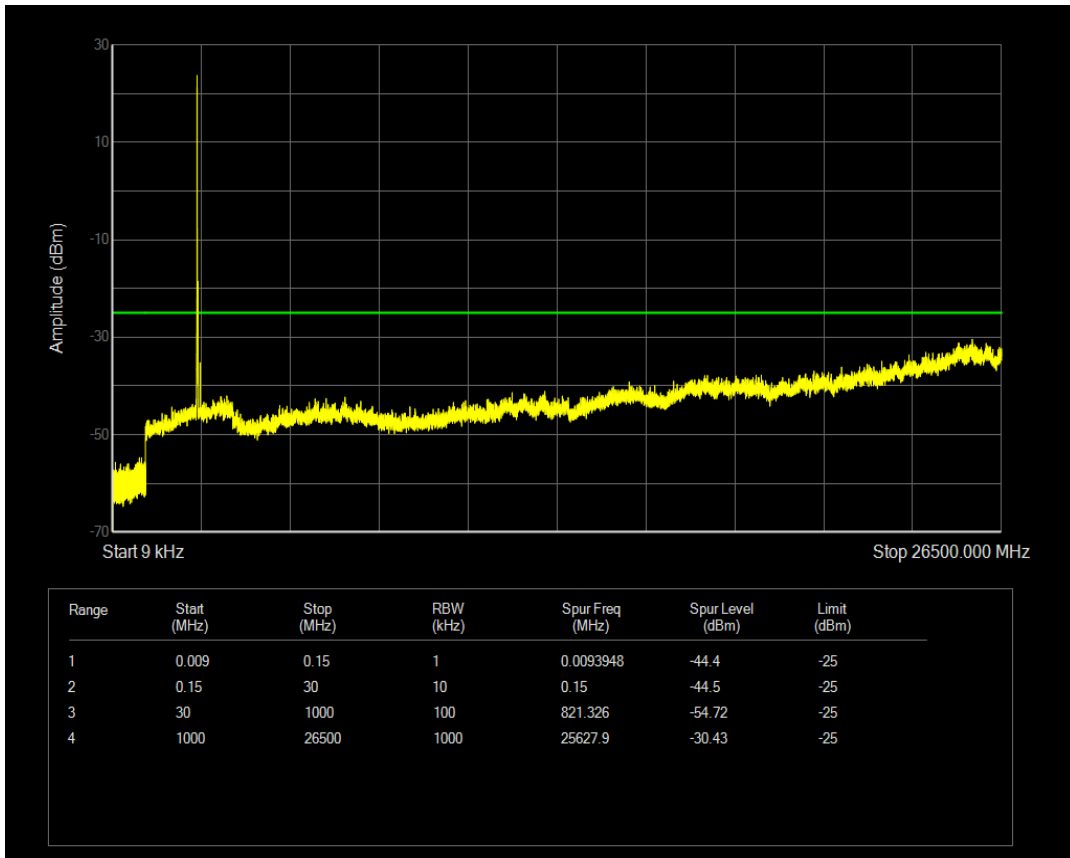

Band41(2535-2655) QPSK BW=5MHz Channel=40640 RB Size=1 Position=#0

Band41(2535-2655) 16QAM BW=5MHz Channel=40065 RB Size=25 Position=#0