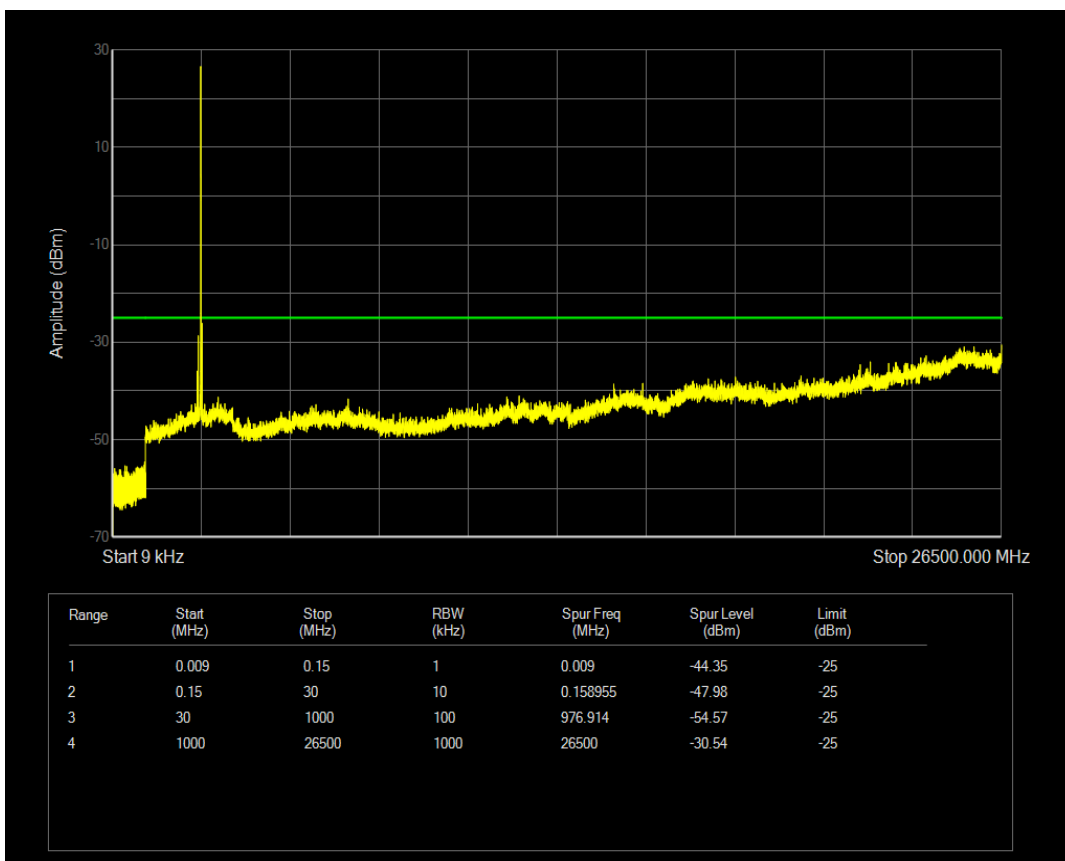

Band41(2535-2655) 16QAM BW=10MHz Channel=40640 RB Size=50 Position=#0

Band41(2535-2655) QPSK BW=10MHz Channel=41190 RB Size=1 Position=#0