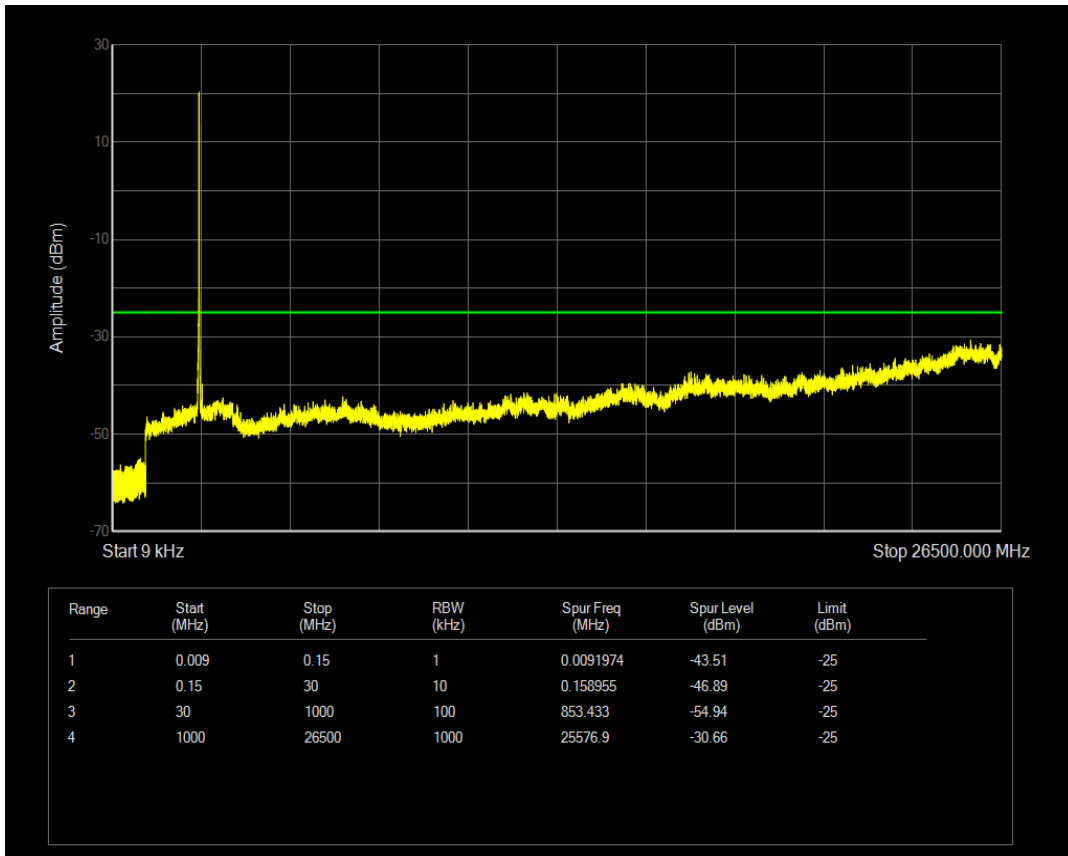

Band41(2535-2655) QPSK BW=10MHz Channel=41190 RB Size=50 Position=#0

Band41(2535-2655) 16QAM BW=10MHz Channel=40640 RB Size=50 Position=#0