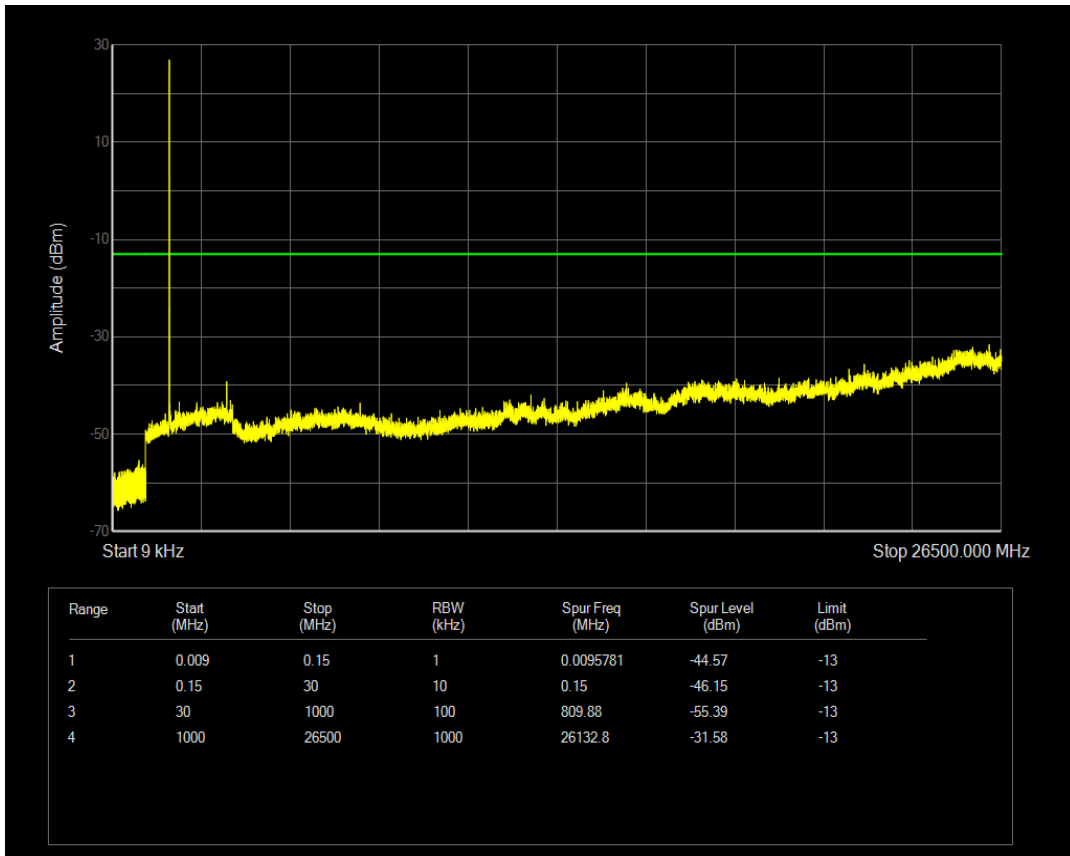

Band4 QPSK BW=3MHz Channel=19965 RB Size=15 Position=#0

Band4 QPSK BW=3MHz Channel=19965 RB Size=1 Position=#0