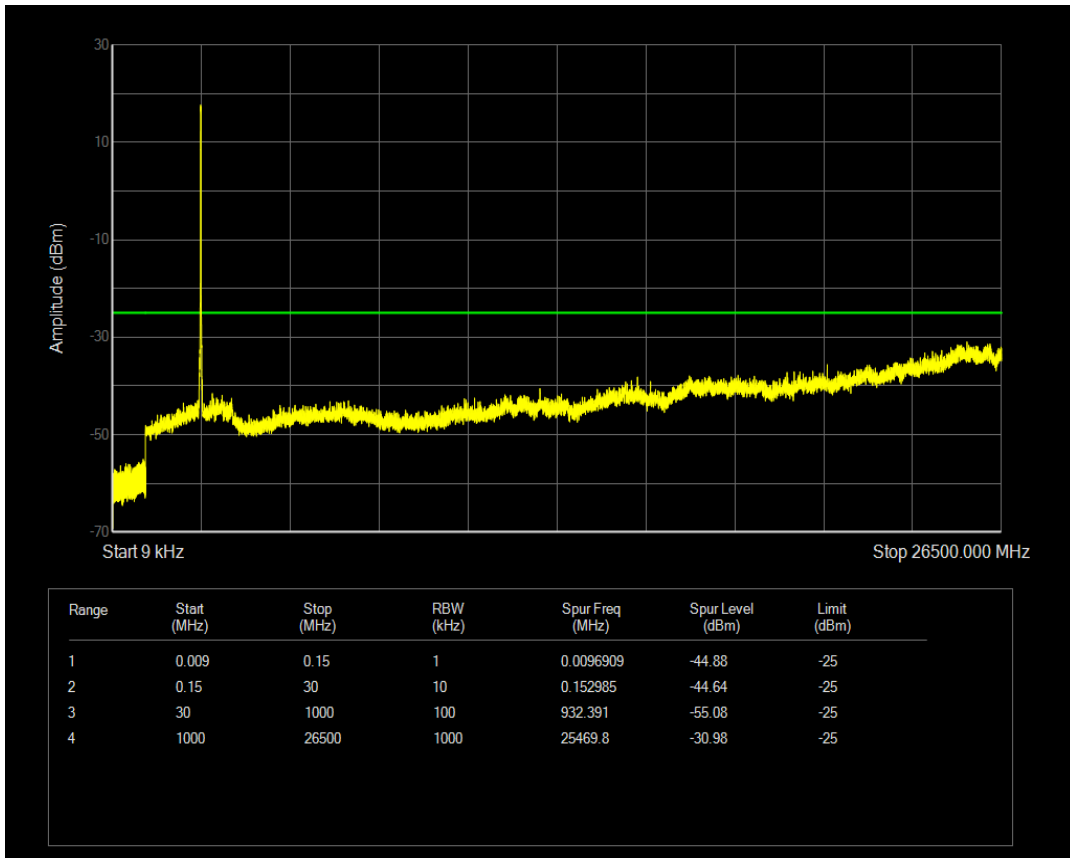

Band41(2535-2655) QPSK BW=20MHz Channel=40140 RB Size=1 Position=#0

Band41(2535-2655) 16QAM BW=15MHz Channel=41165 RB Size=75 Position=#0