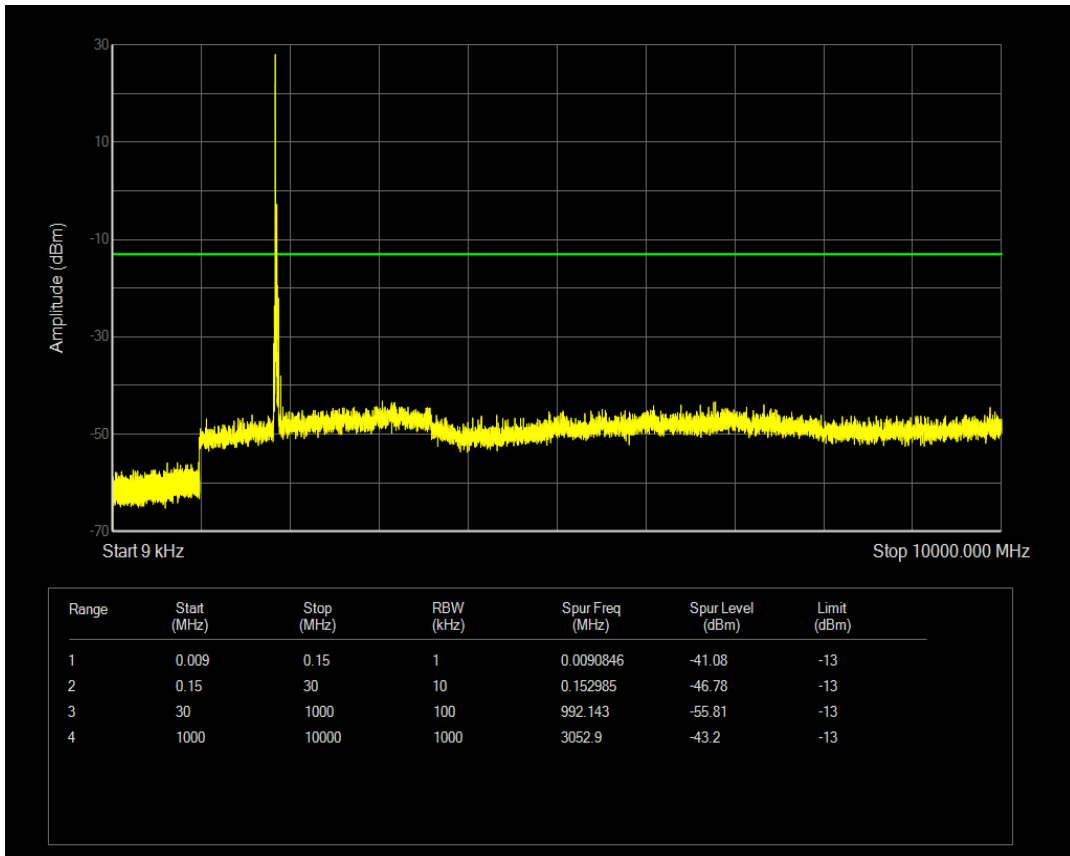

Band25 QPSK BW=20MHz Channel=26140 RB Size=1 Position=#0

Band25 QPSK BW=20MHz Channel=26140 RB Size=100 Position=#0

Band25 16QAM BW=20MHz Channel=26140 RB Size=1 Position=#0

Band25 16QAM BW=20MHz Channel=26140 RB Size=100 Position=#0