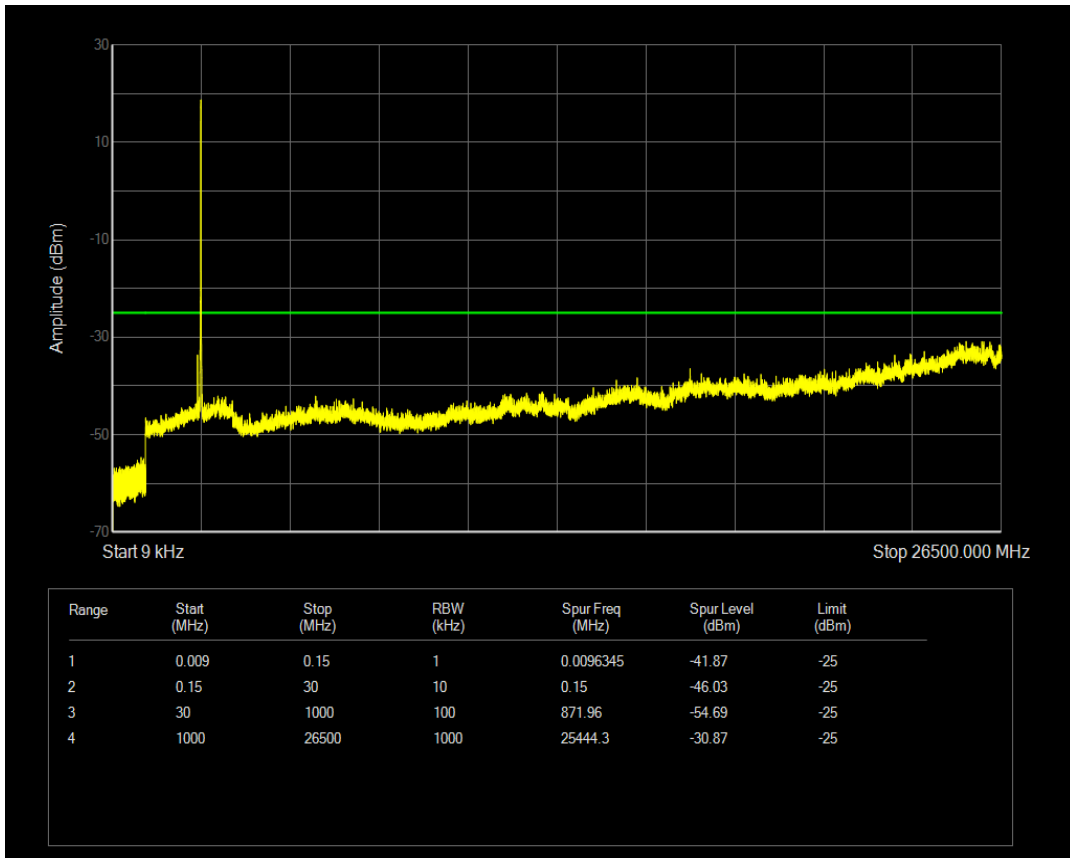

Band41(2535-2655) QPSK BW=15MHz Channel=40115 RB Size=1 Position=#0

Band41(2535-2655) 16QAM BW=10MHz Channel=41190 RB Size=50 Position=#0