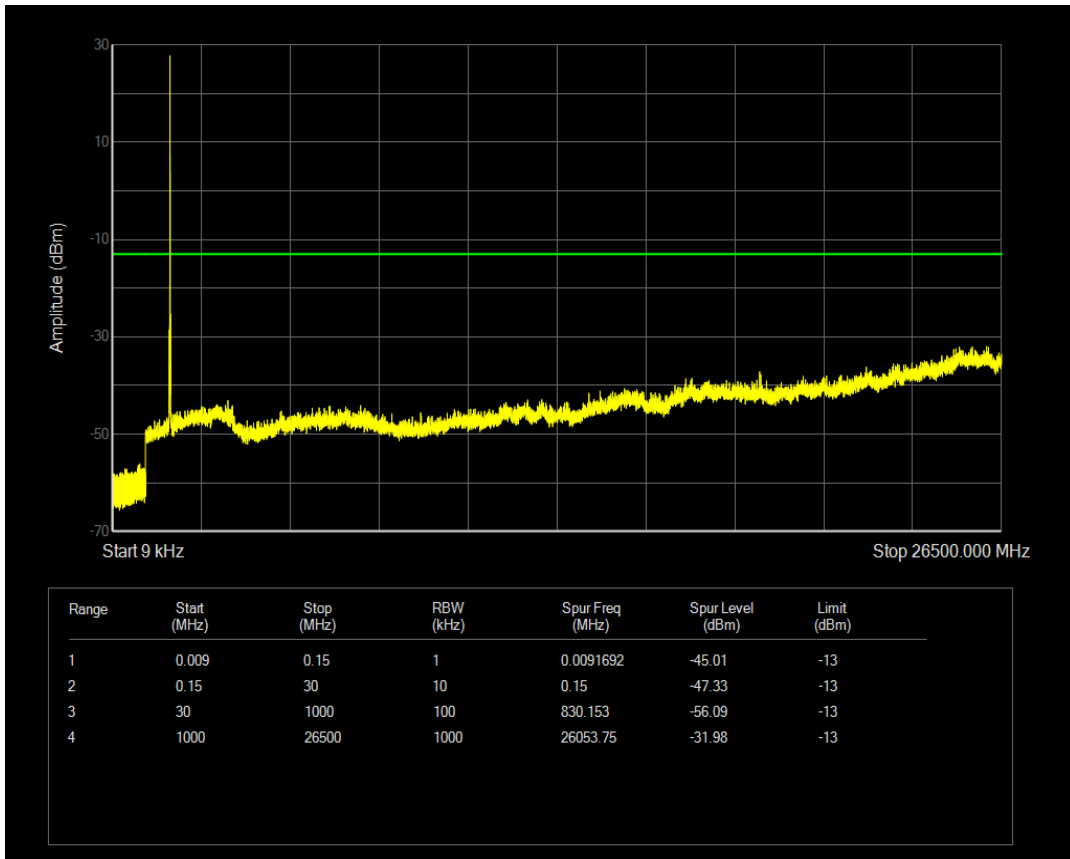

Band4 QPSK BW=10MHz Channel=20000 RB Size=1 Position=#0

Band4 QPSK BW=10MHz Channel=20000 RB Size=50 Position=#0

Band4 16QAM BW=10MHz Channel=20000 RB Size=1 Position=#0

Band4 16QAM BW=10MHz Channel=20000 RB Size=50 Position=#0

Band4 QPSK BW=10MHz Channel=20175 RB Size=1 Position=#0

Band4 QPSK BW=10MHz Channel=20175 RB Size=50 Position=#0

Band4 16QAM BW=10MHz Channel=20175 RB Size=1 Position=#0

Band4 16QAM BW=10MHz Channel=20175 RB Size=50 Position=#0