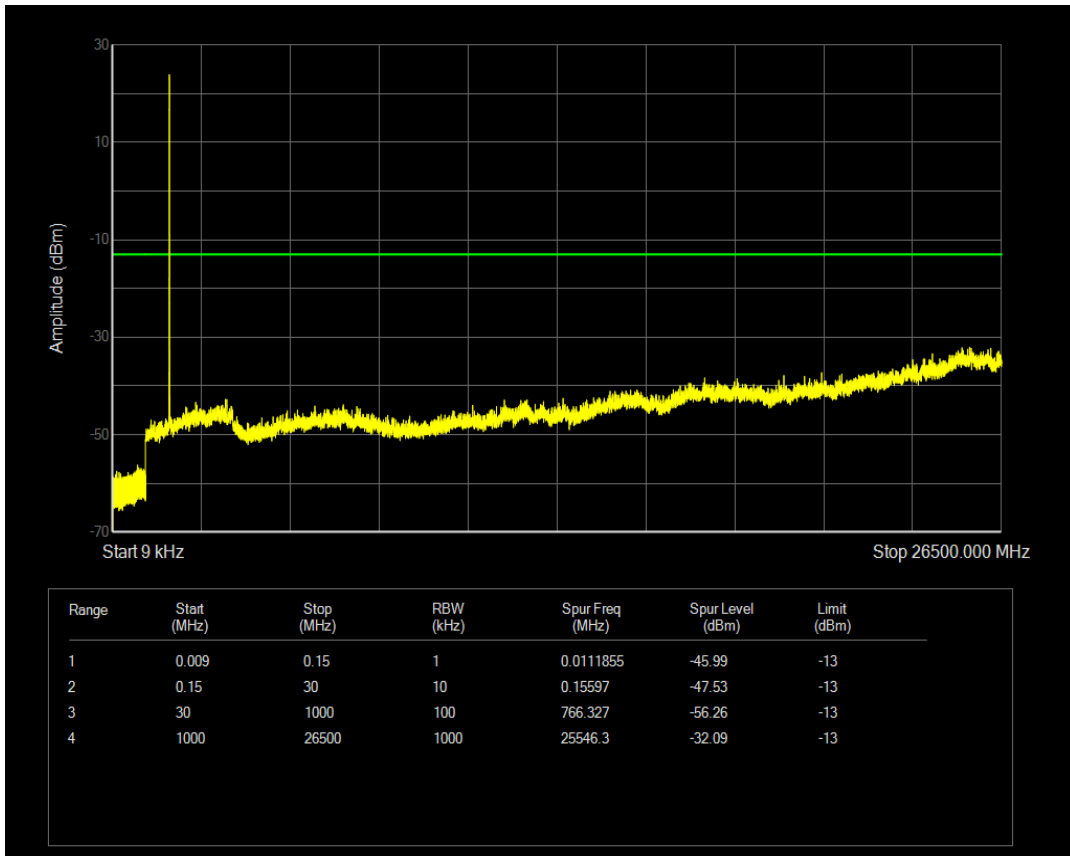

Band4 16QAM BW=3MHz Channel=19965 RB Size=1 Position=#0

Band4 QPSK BW=3MHz Channel=19965 RB Size=15 Position=#0