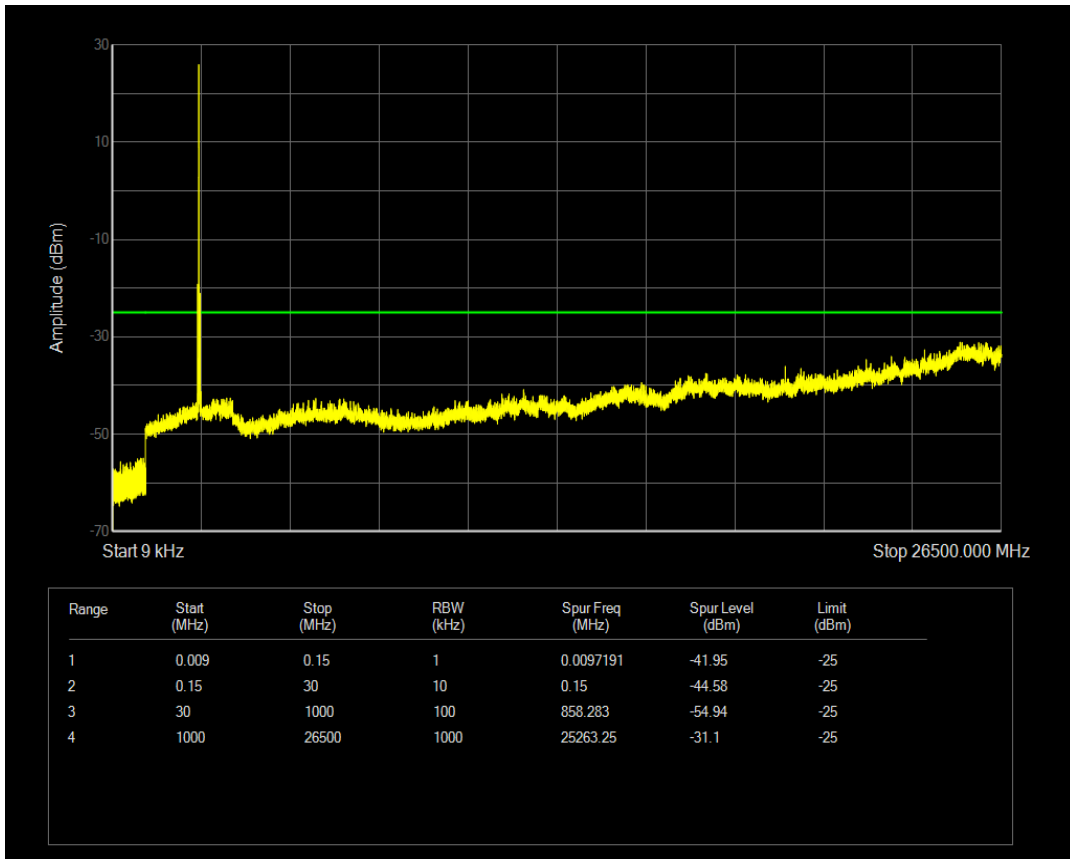

Band41(2535-2655) 16QAM BW=15MHz Channel=40640 RB Size=75 Position=#0

Band41(2535-2655) 16QAM BW=15MHz Channel=40640 RB Size=1 Position=#0