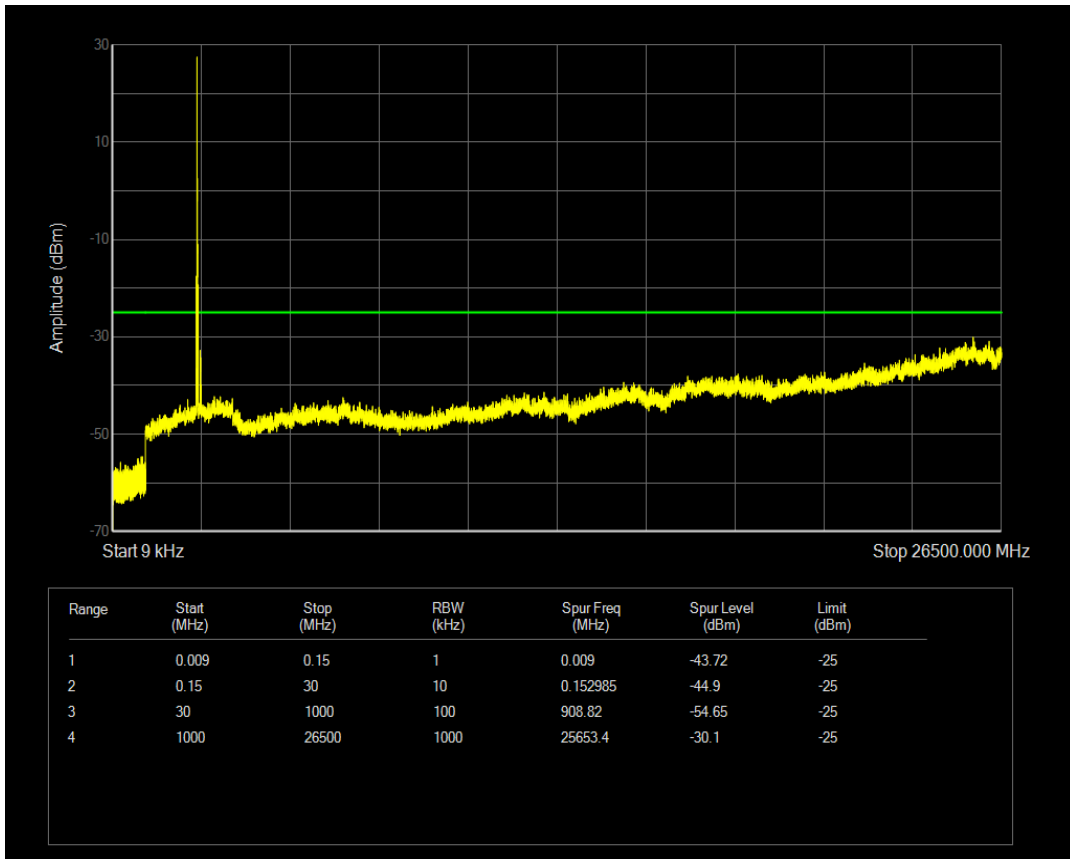

Band41(2535-2655) QPSK BW=15MHz Channel=40115 RB Size=75 Position=#0

Band41(2535-2655) QPSK BW=15MHz Channel=40115 RB Size=1 Position=#0