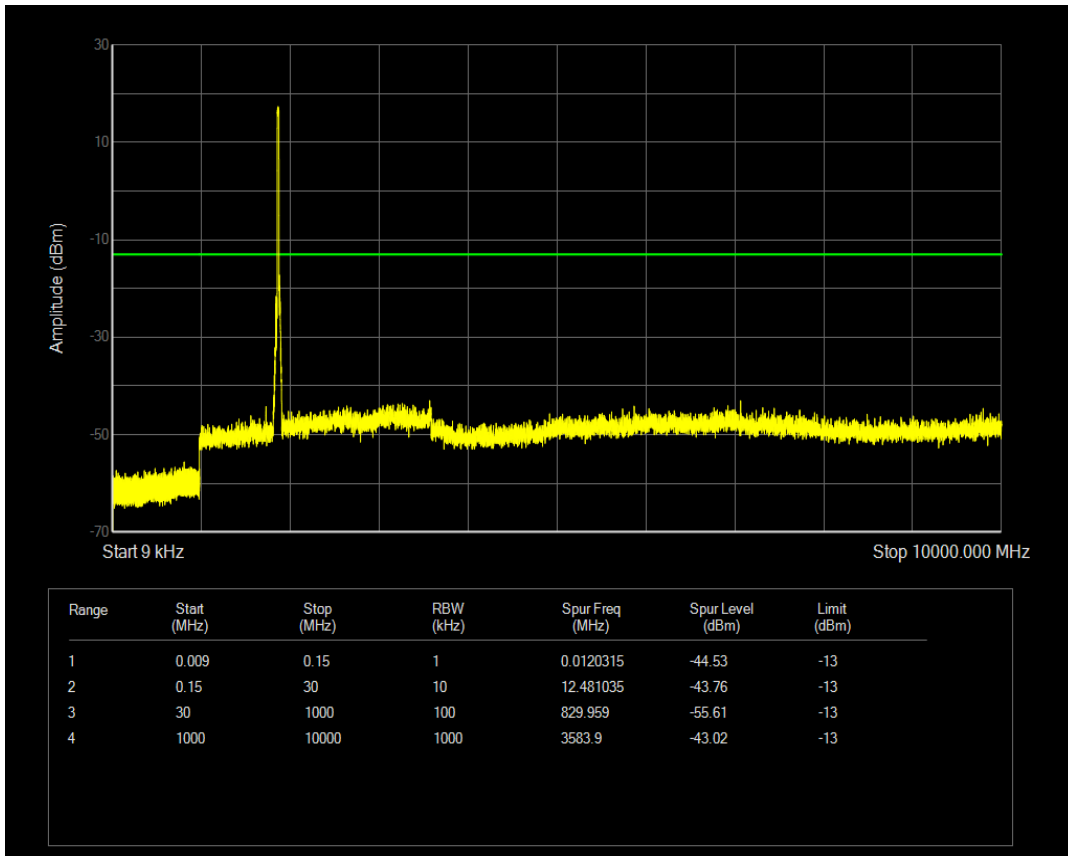

Band25 QPSK BW=20MHz Channel=26365 RB Size=1 Position=#0

Band25 QPSK BW=20MHz Channel=26365 RB Size=100 Position=#0

Band25 16QAM BW=20MHz Channel=26365 RB Size=1 Position=#0

Band25 16QAM BW=20MHz Channel=26365 RB Size=100 Position=#0

Band25 QPSK BW=20MHz Channel=26590 RB Size=1 Position=#0

Band25 QPSK BW=20MHz Channel=26590 RB Size=100 Position=#0

Band25 16QAM BW=20MHz Channel=26590 RB Size=1 Position=#0

Band25 16QAM BW=20MHz Channel=26590 RB Size=100 Position=#0