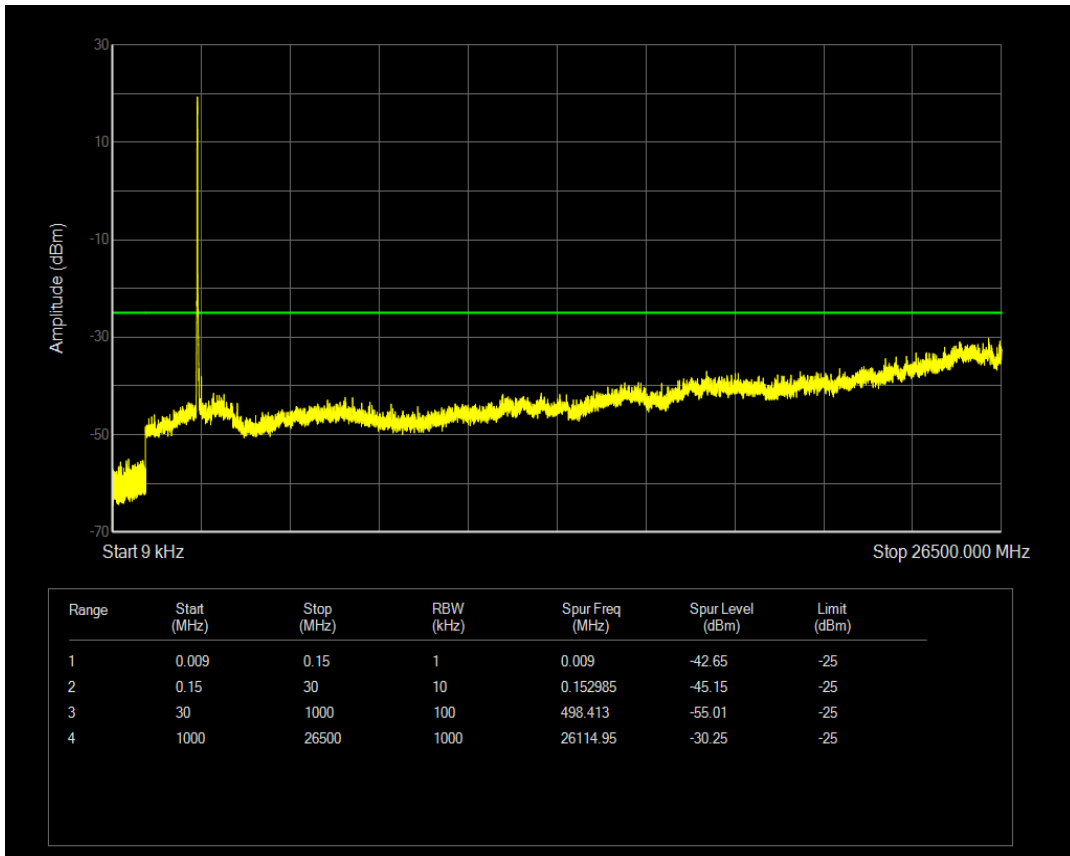

Band41(2535-2655) QPSK BW=20MHz Channel=40640 RB Size=1 Position=#0

Band41(2535-2655) 16QAM BW=20MHz Channel=40140 RB Size=100 Position=#0