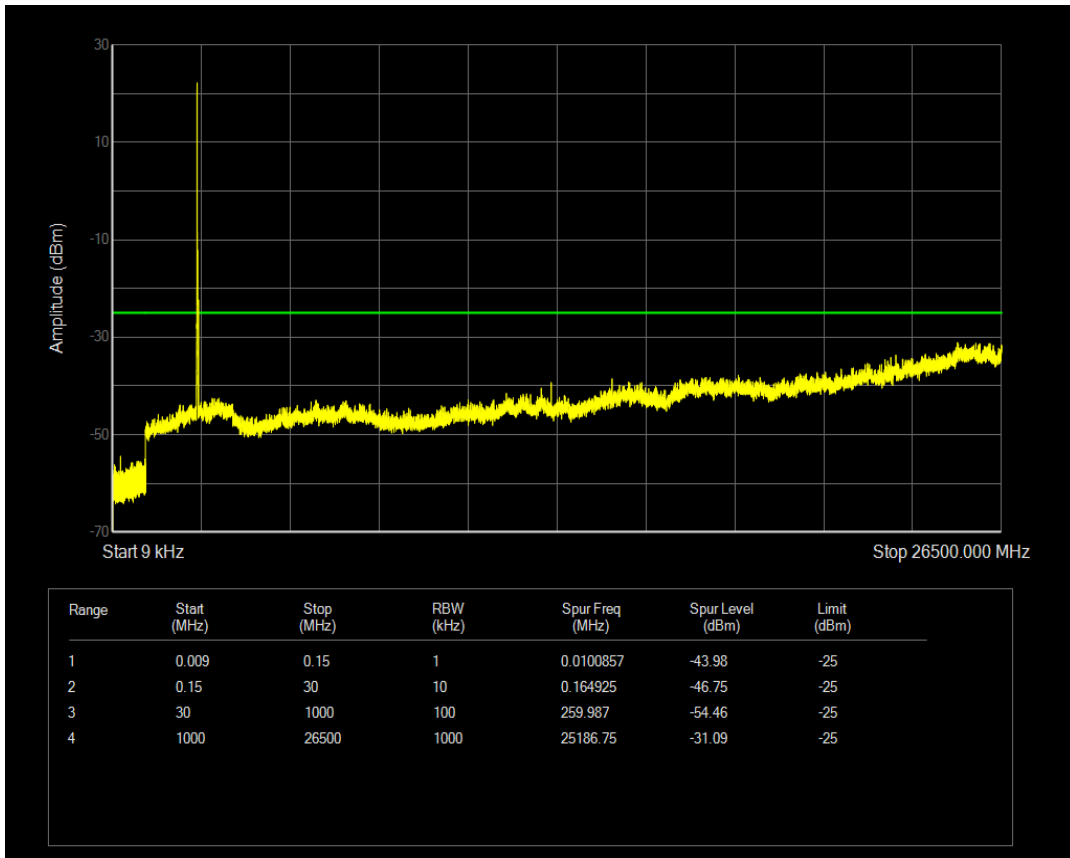

Band41(2535-2655) 16QAM BW=5MHz Channel=40065 RB Size=1 Position=#0

Band41(2535-2655) QPSK BW=5MHz Channel=40065 RB Size=25 Position=#0