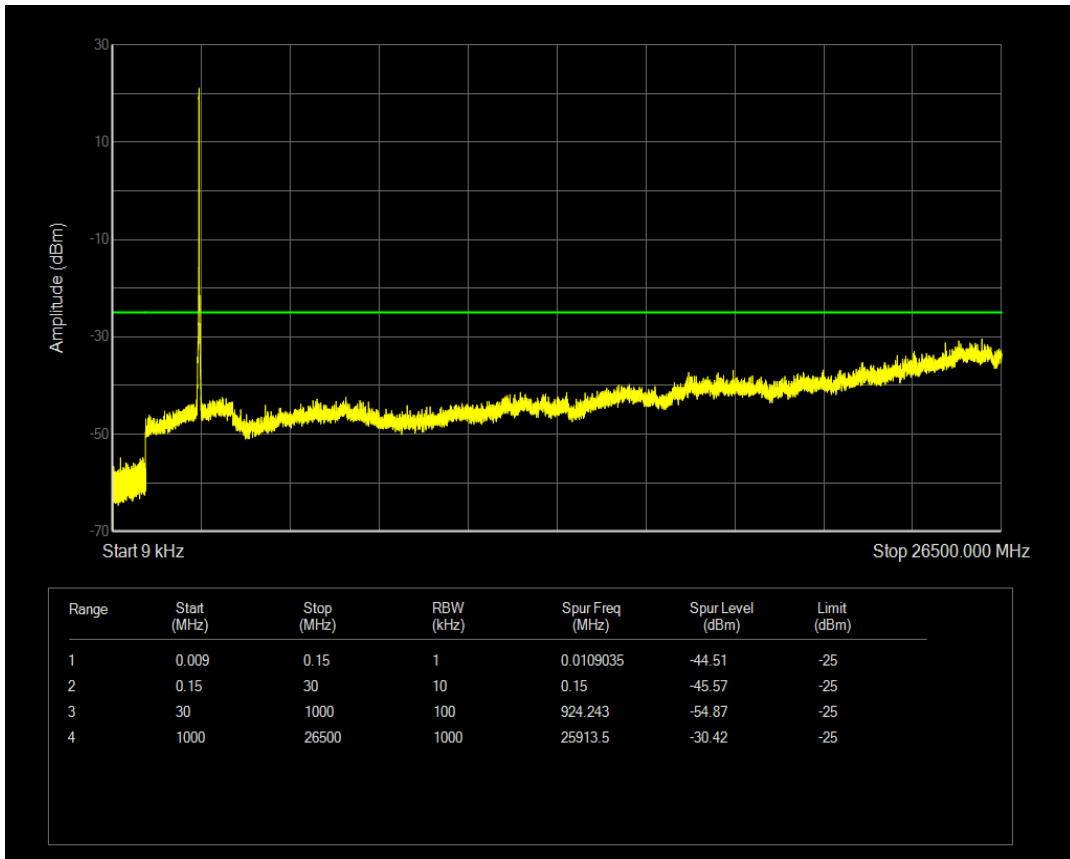

Band41(2535-2655) QPSK BW=15MHz Channel=40640 RB Size=1 Position=#0

Band41(2535-2655) QPSK BW=15MHz Channel=40640 RB Size=75 Position=#0