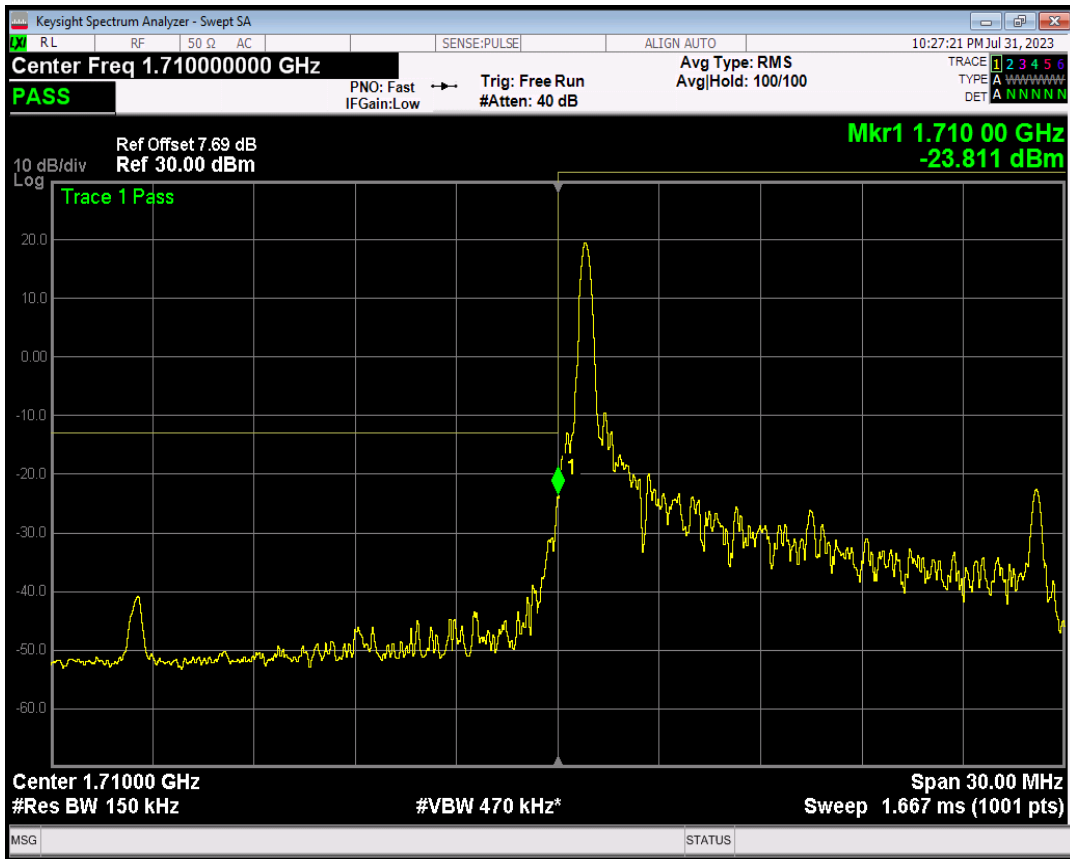

Band4 QPSK BW=10MHz Channel=20000 RB Size=50 Position=#0

Band4 QPSK BW=10MHz Channel=20350 RB Size=1 Position=#0

Band4 QPSK BW=10MHz Channel=20350 RB Size=1 Position=#Max

Band4 QPSK BW=10MHz Channel=20350 RB Size=50 Position=#0

Band4 QPSK BW=15MHz Channel=20025 RB Size=1 Position=#0

Band4 QPSK BW=15MHz Channel=20025 RB Size=1 Position=#Max

Band4 QPSK BW=15MHz Channel=20025 RB Size=75 Position=#0

Band4 QPSK BW=15MHz Channel=20325 RB Size=1 Position=#0