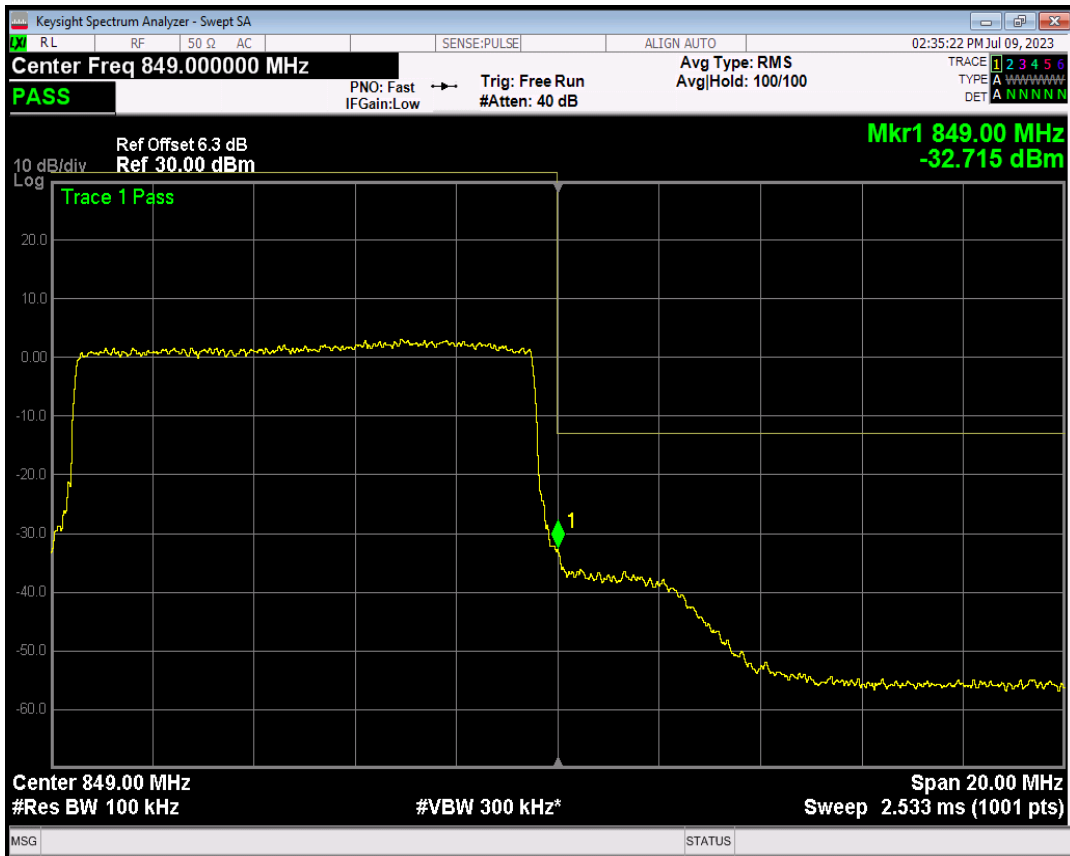

Band5 QPSK BW=10MHz Channel=20600 RB Size=50 Position=#0

Band5 16QAM BW=10MHz Channel=20600 RB Size=1 Position=#0

Band5 16QAM BW=10MHz Channel=20600 RB Size=1 Position=#Max

Band5 16QAM BW=10MHz Channel=20600 RB Size=50 Position=#0