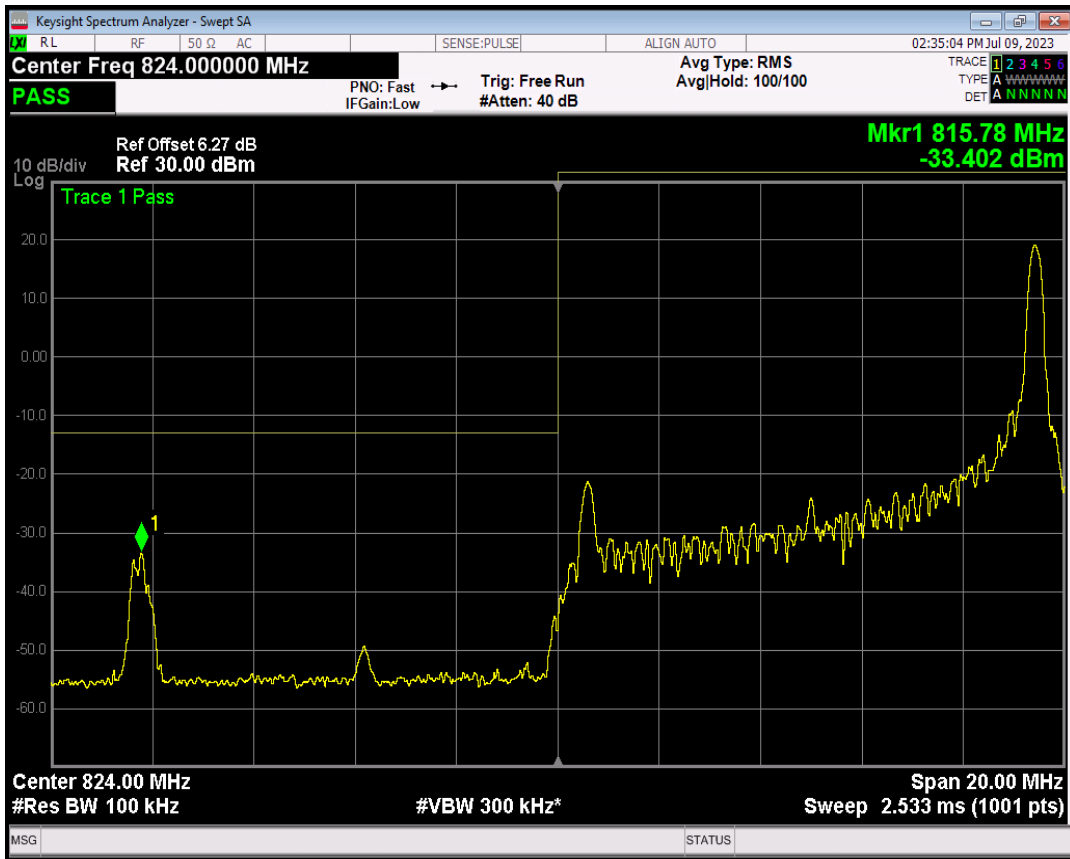

Band5 16QAM BW=10MHz Channel=20450 RB Size=50 Position=#0