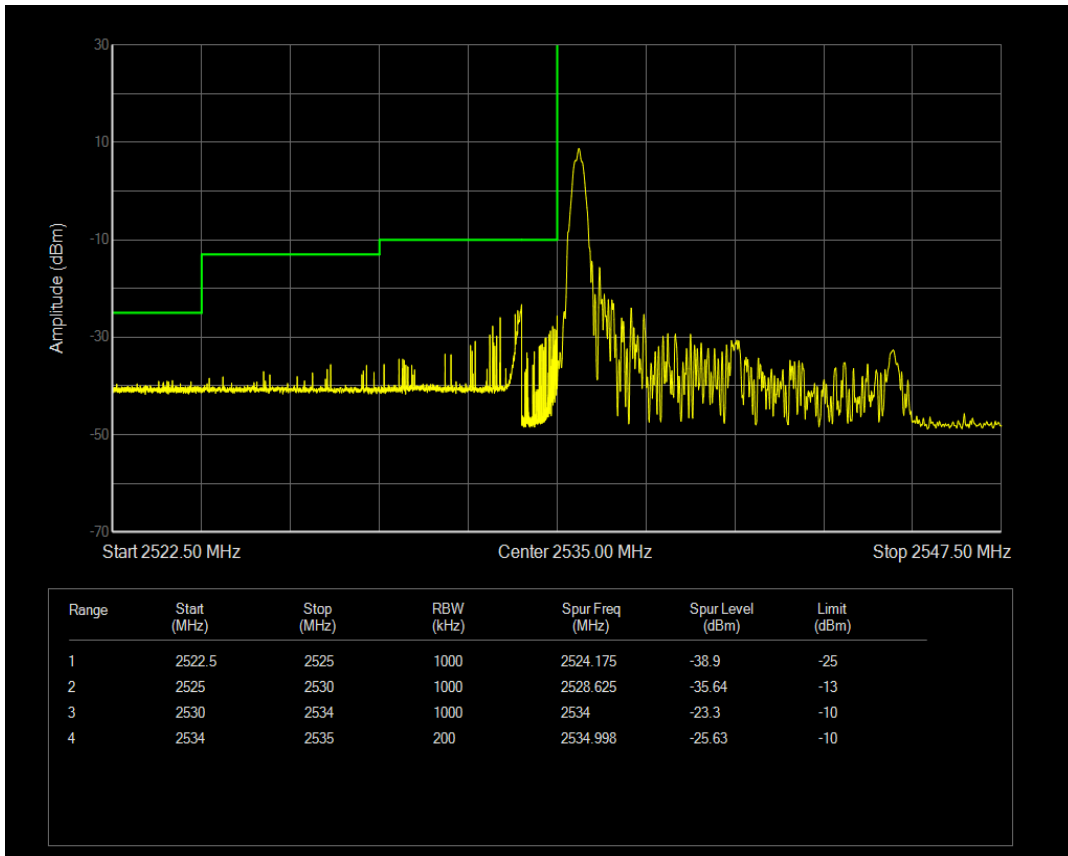

Band41(2535-2655) 16QAM BW=10MHz Channel=40090 RB Size=1 Position=#Max