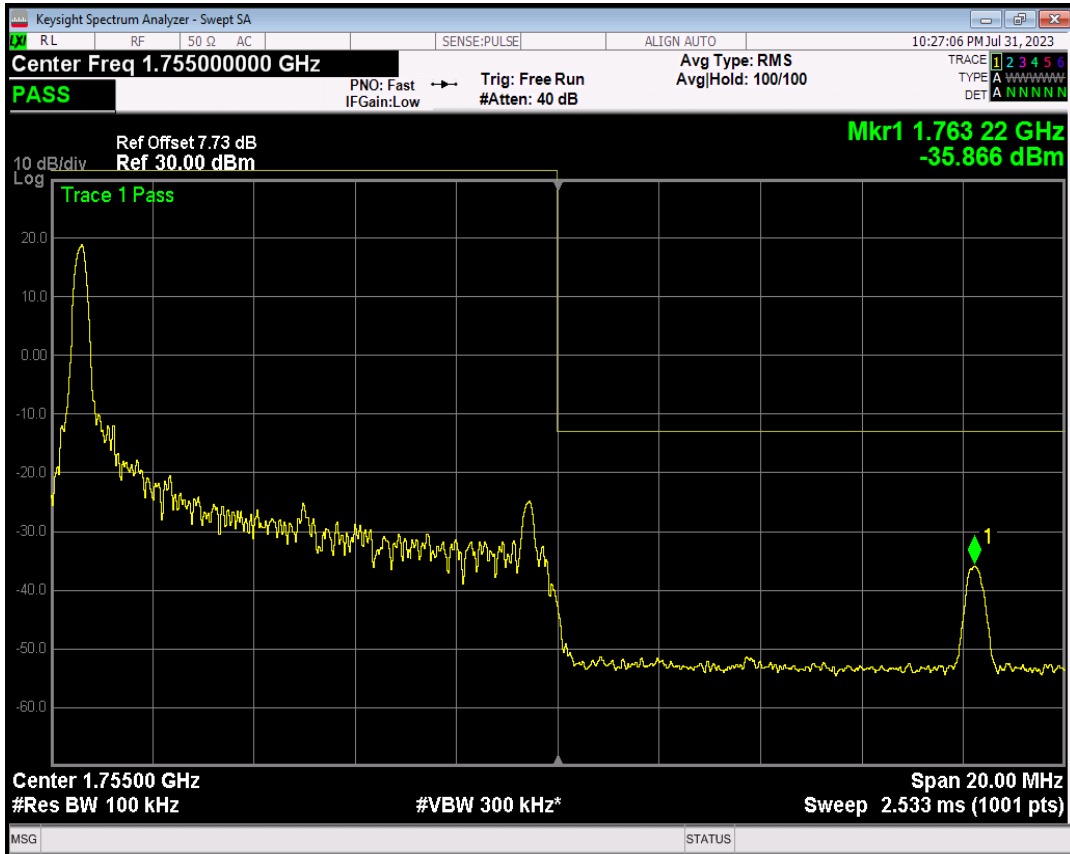

Band4 QPSK BW=10MHz Channel=20350 RB Size=1 Position=#Max