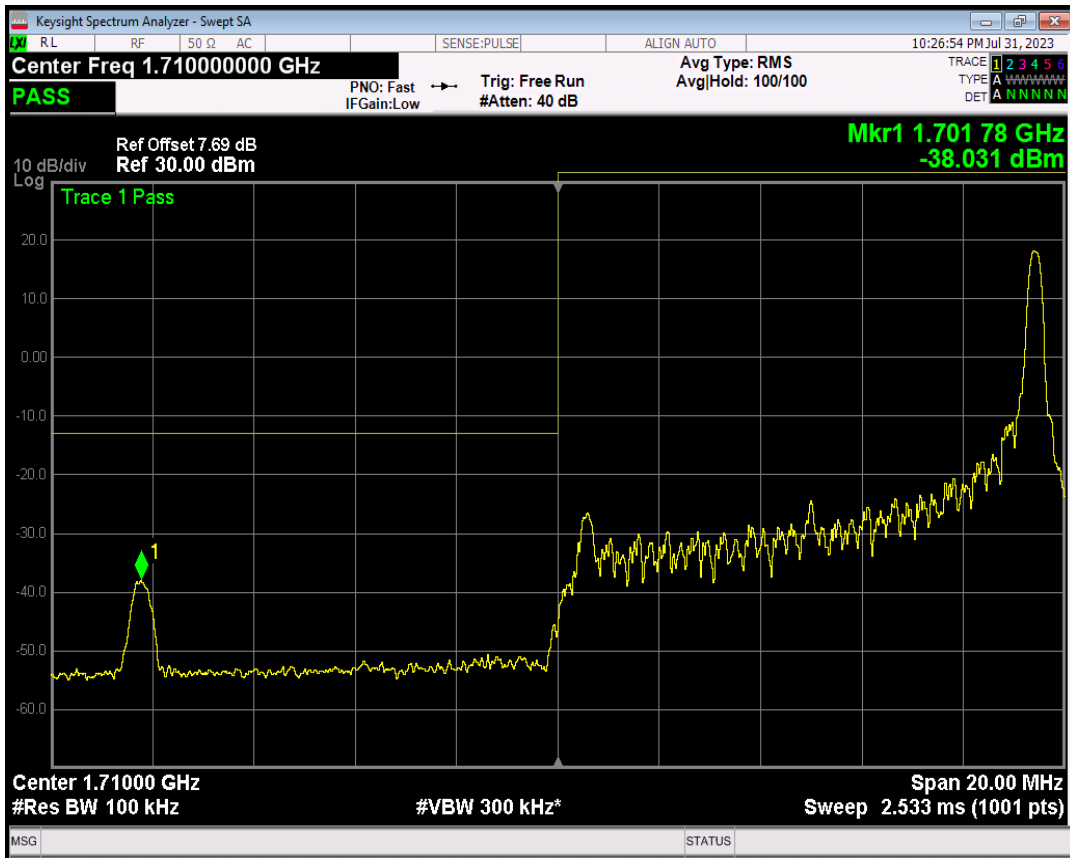

Band4 QPSK BW=1.4MHz Channel=20393 RB Size=1 Position=#Max

Band4 QPSK BW=1.4MHz Channel=20393 RB Size=6 Position=#0

Band4 QPSK BW=10MHz Channel=20000 RB Size=1 Position=#0

Band4 QPSK BW=10MHz Channel=20000 RB Size=1 Position=#Max

Band4 QPSK BW=10MHz Channel=20000 RB Size=50 Position=#0

Band4 QPSK BW=10MHz Channel=20350 RB Size=1 Position=#0

Band4 QPSK BW=10MHz Channel=20350 RB Size=1 Position=#Max

Band4 QPSK BW=10MHz Channel=20350 RB Size=50 Position=#0