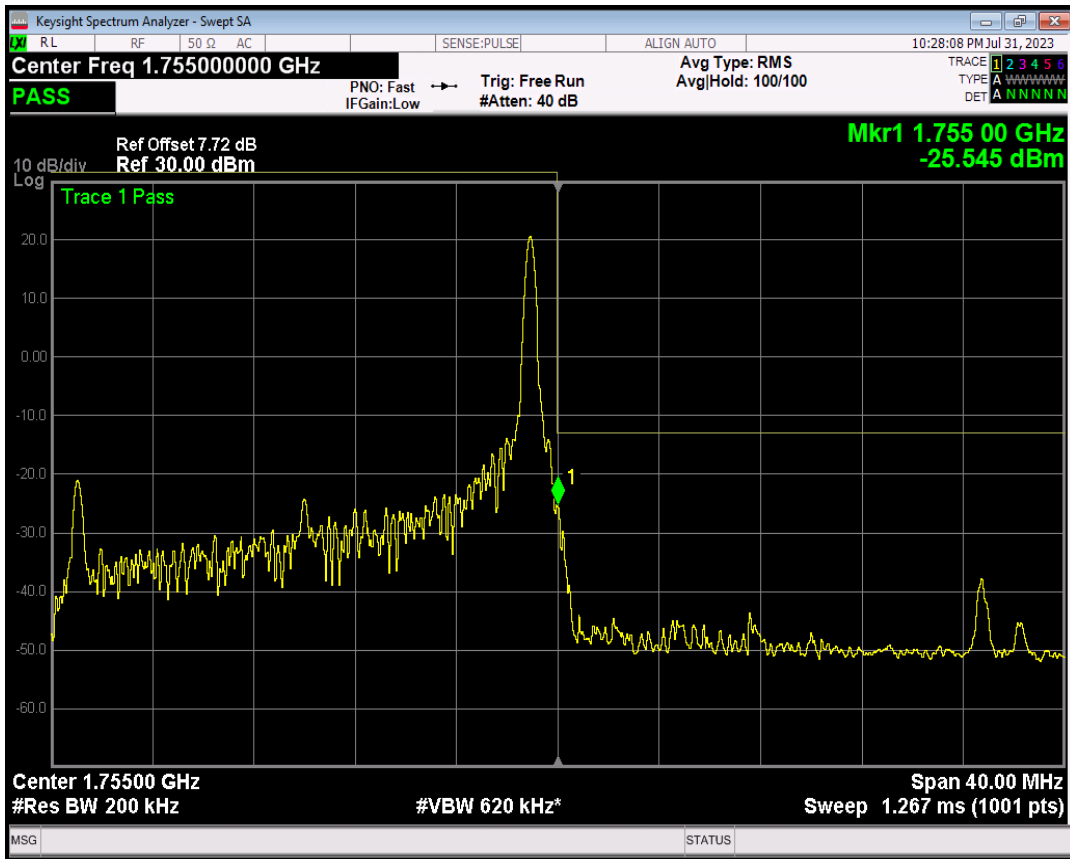

Band4 QPSK BW=15MHz Channel=20325 RB Size=1 Position=#Max

Band4 QPSK BW=15MHz Channel=20325 RB Size=75 Position=#0

Band4 QPSK BW=20MHz Channel=20050 RB Size=1 Position=#0

Band4 QPSK BW=20MHz Channel=20050 RB Size=1 Position=#Max

Band4 QPSK BW=20MHz Channel=20050 RB Size=100 Position=#0

Band4 QPSK BW=20MHz Channel=20300 RB Size=1 Position=#0

Band4 QPSK BW=20MHz Channel=20300 RB Size=1 Position=#Max

Band4 QPSK BW=20MHz Channel=20300 RB Size=100 Position=#0