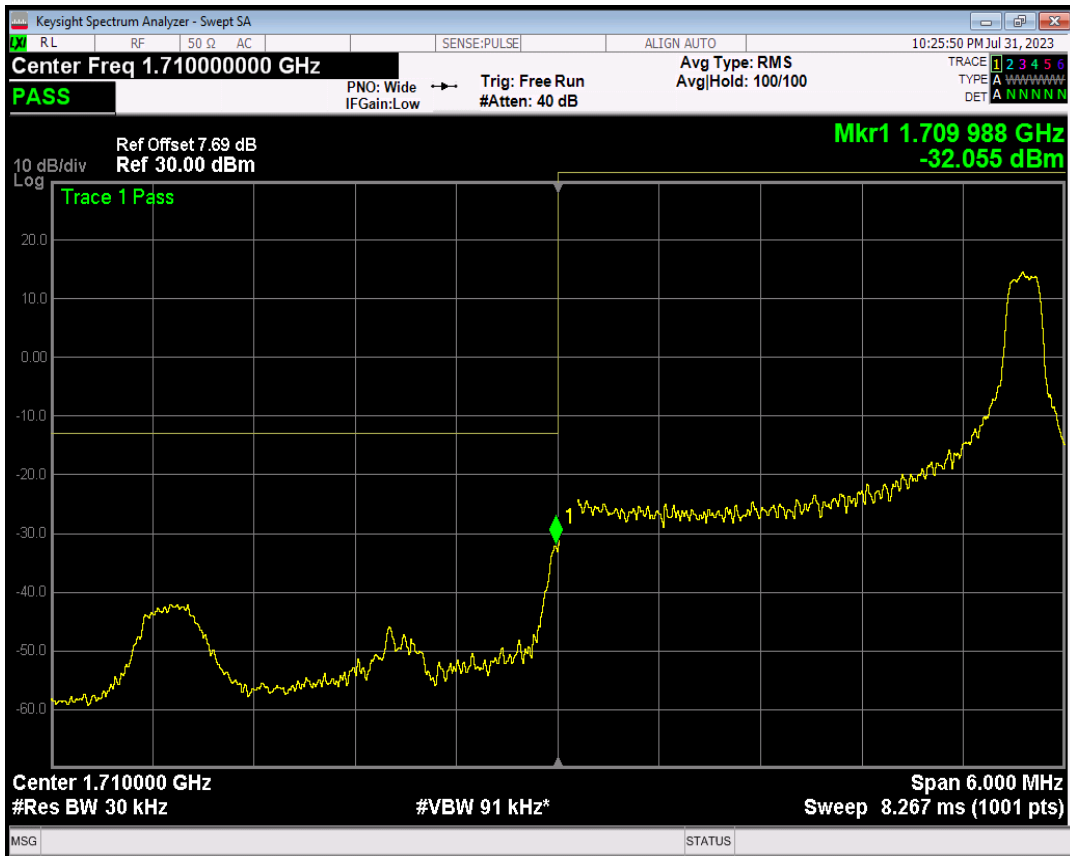

Band4 QPSK BW=3MHz Channel=19965 RB Size=15 Position=#0