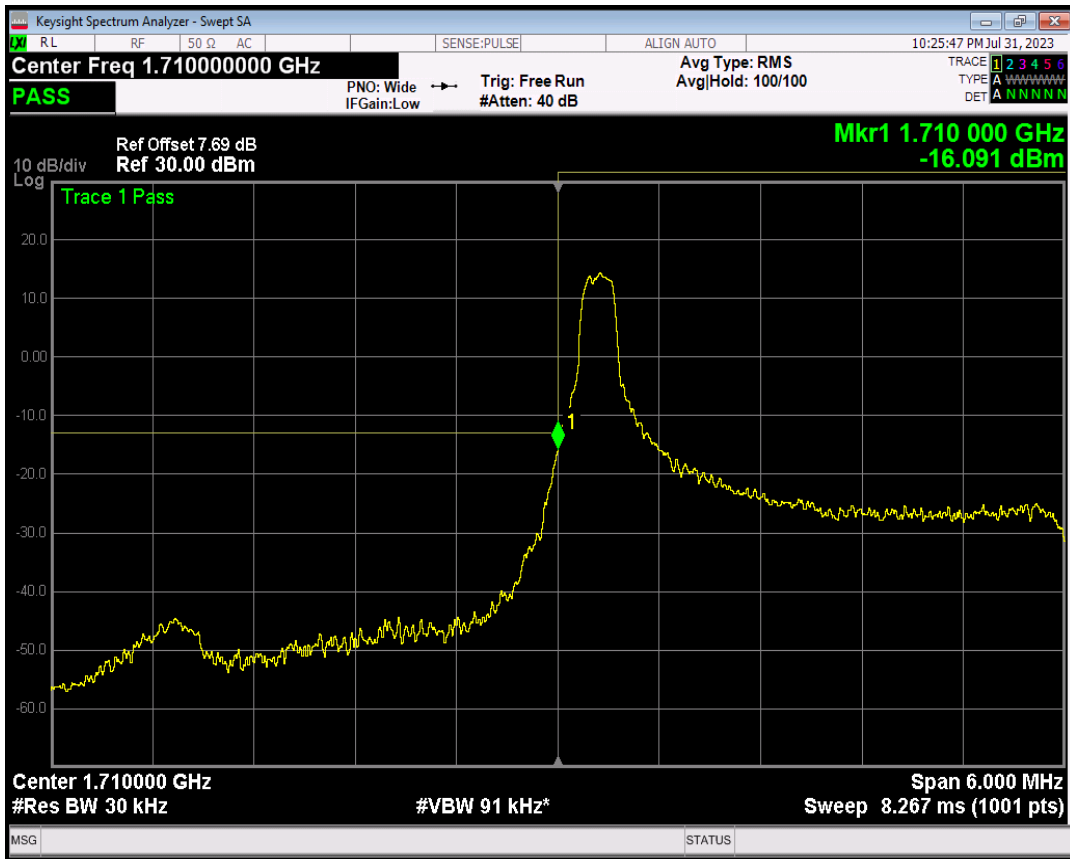

Band4 QPSK BW=3MHz Channel=19965 RB Size=1 Position=#Max