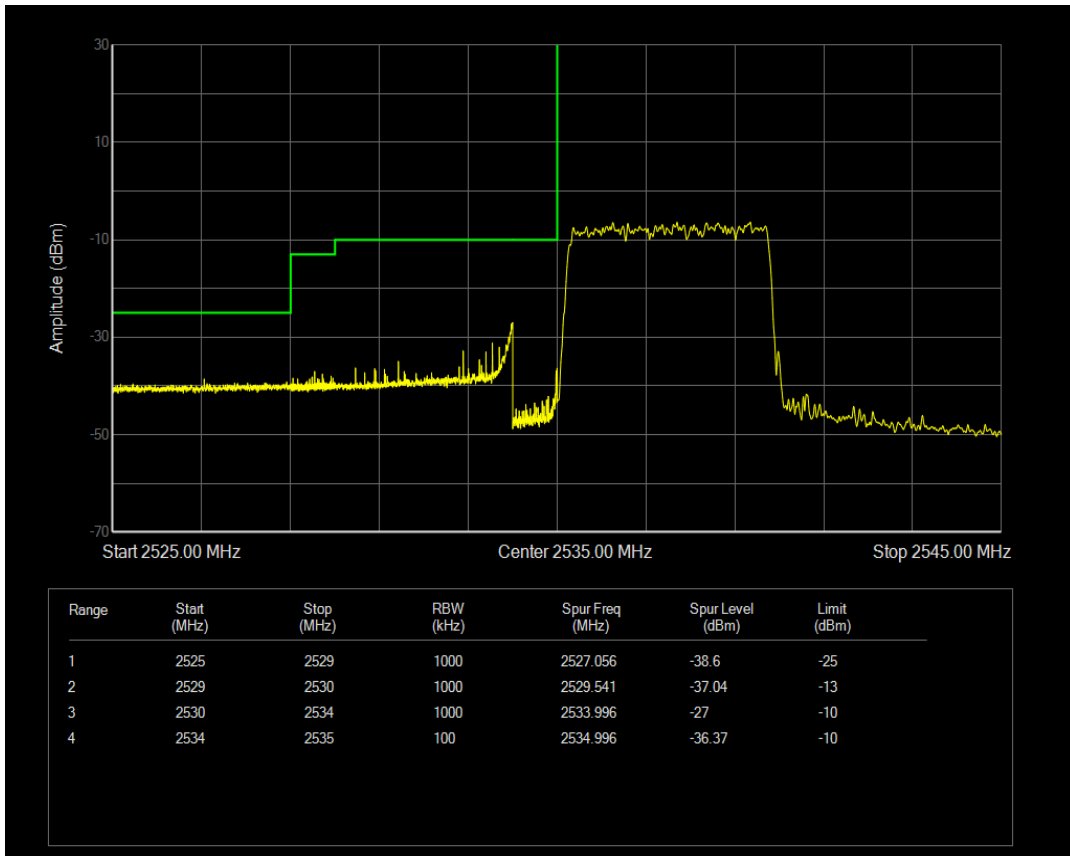

Band41(2535-2655) QPSK BW=5MHz Channel=41215 RB Size=1 Position=#0