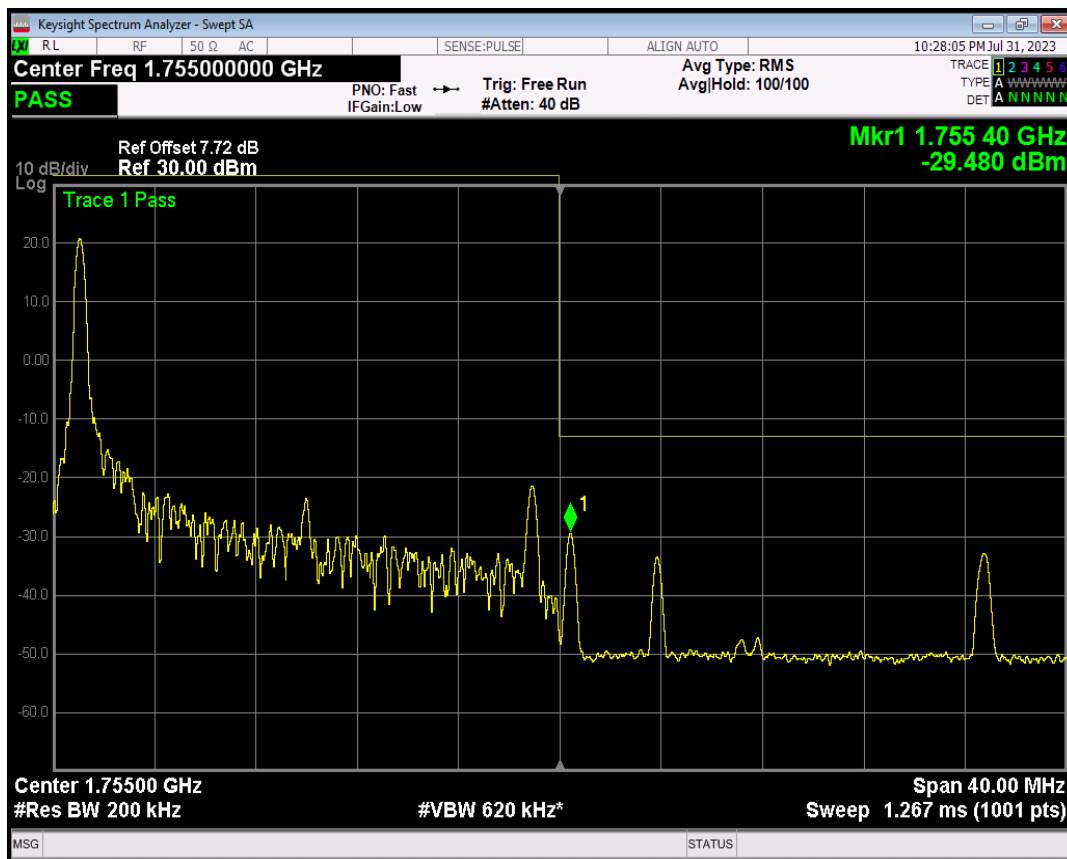

Band4 QPSK BW=20MHz Channel=20300 RB Size=1 Position=#Max