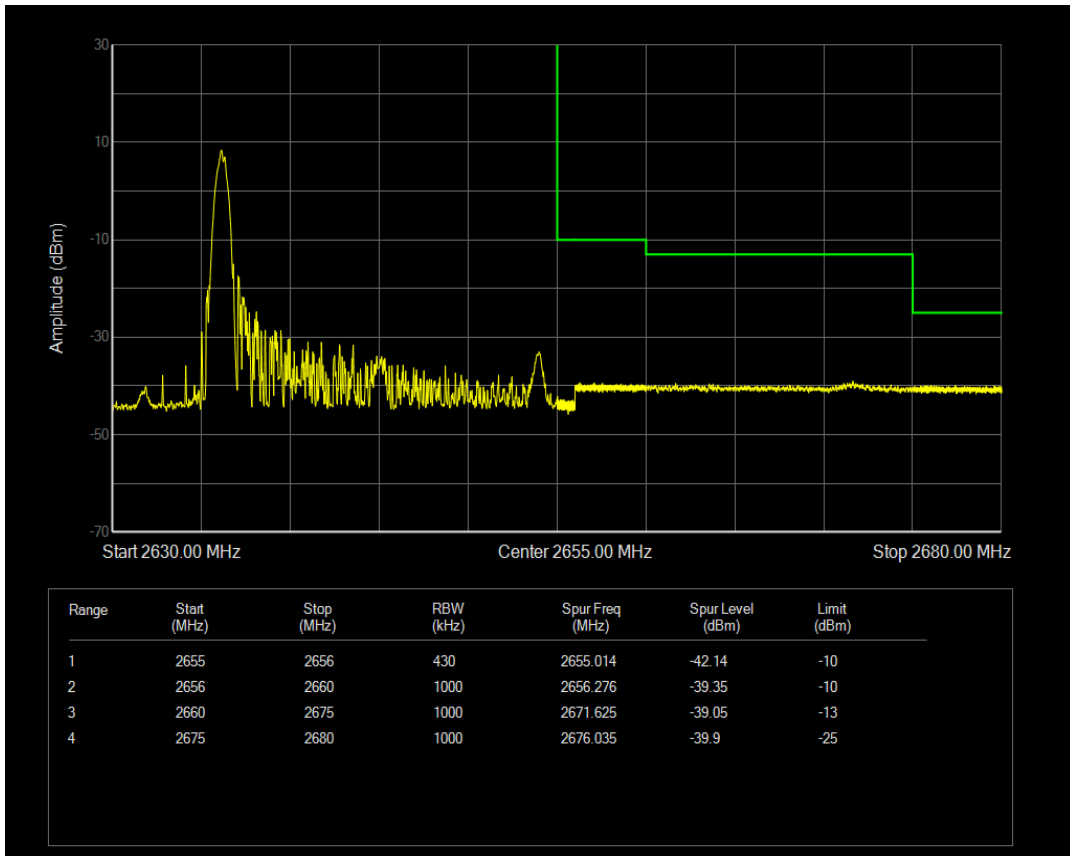

Band41(2535-2655) 16QAM BW=20MHz Channel=41140 RB Size=1 Position=#Max