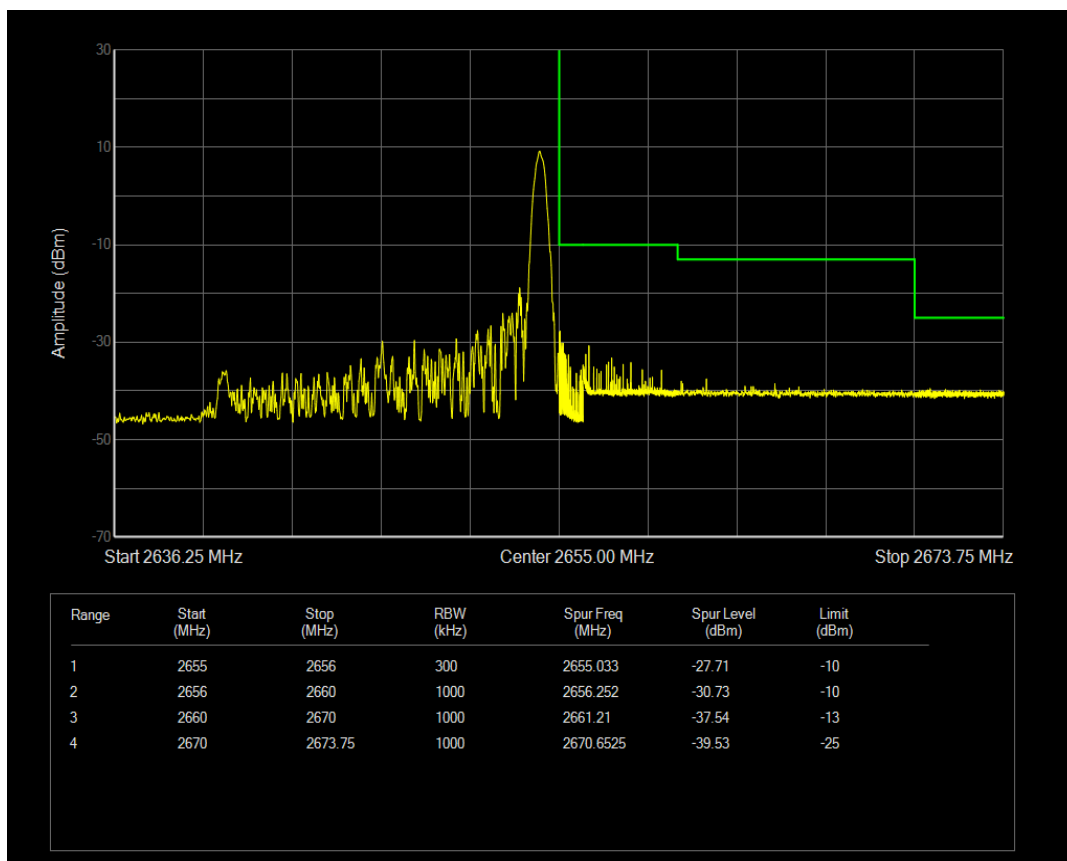

Band41(2535-2655) QPSK BW=15MHz Channel=41165 RB Size=75 Position=#0