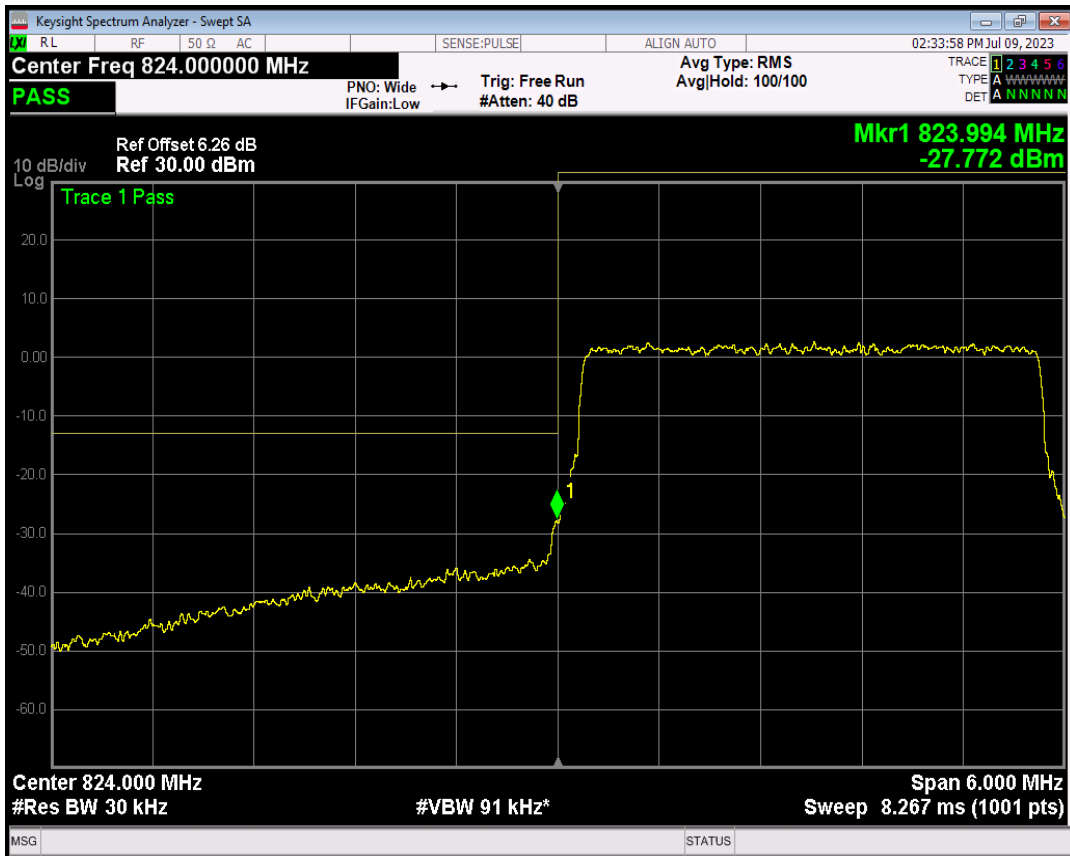

Band5 QPSK BW=3MHz Channel=20635 RB Size=1 Position=#0