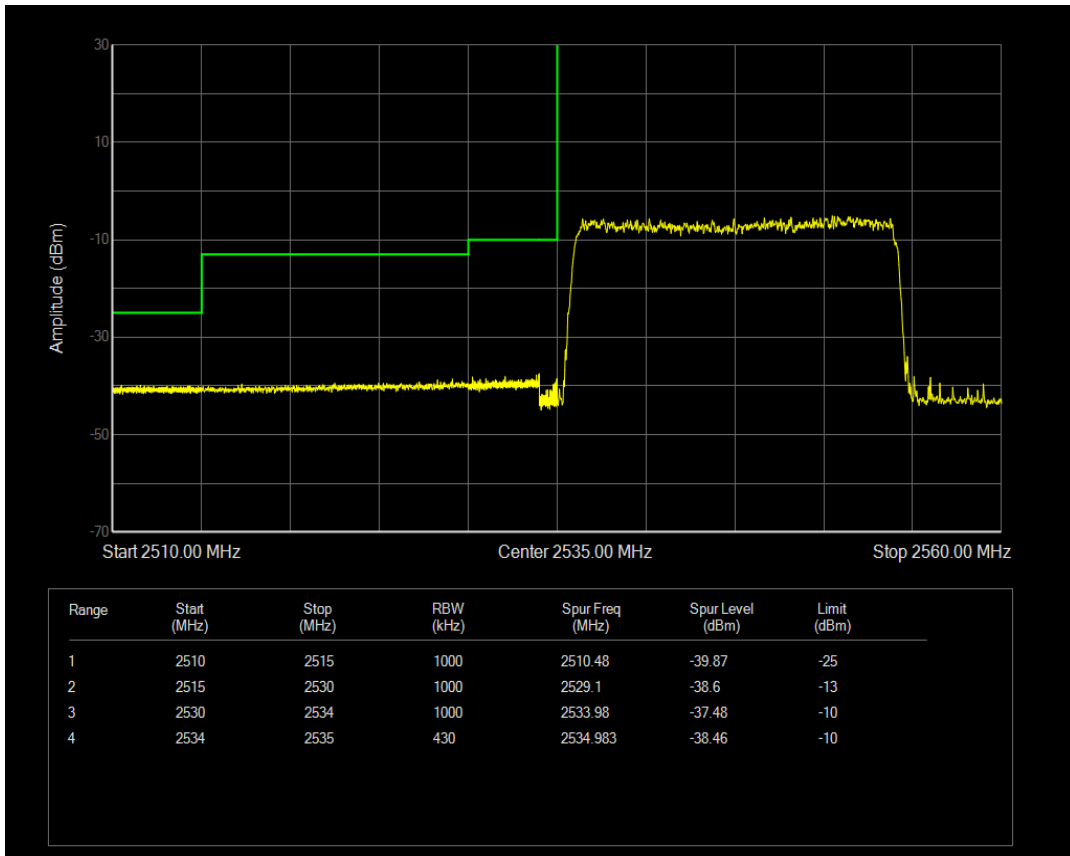

Band41(2535-2655) QPSK BW=20MHz Channel=41140 RB Size=1 Position=#0