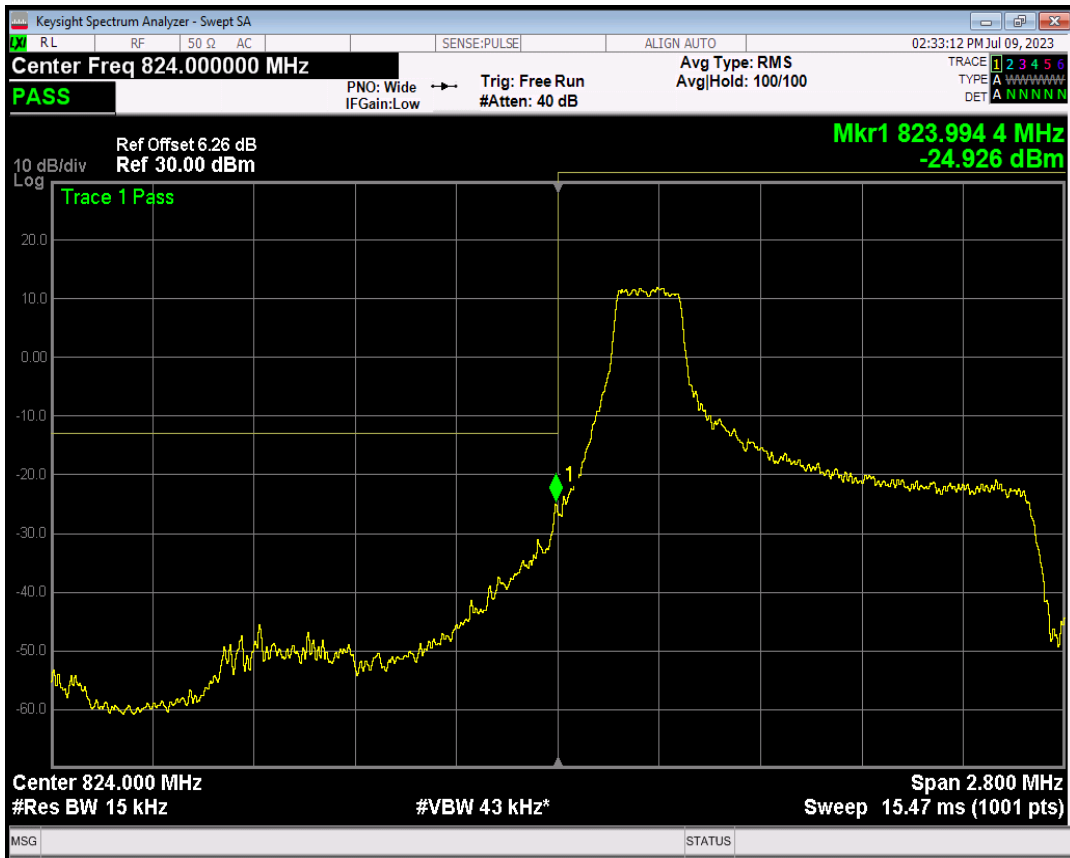

Band5 QPSK BW=1.4MHz Channel=20407 RB Size=1 Position=#0

Band5 QPSK BW=1.4MHz Channel=20407 RB Size=1 Position=#Max

Band5 QPSK BW=1.4MHz Channel=20407 RB Size=6 Position=#0

Band5 16QAM BW=1.4MHz Channel=20407 RB Size=1 Position=#0