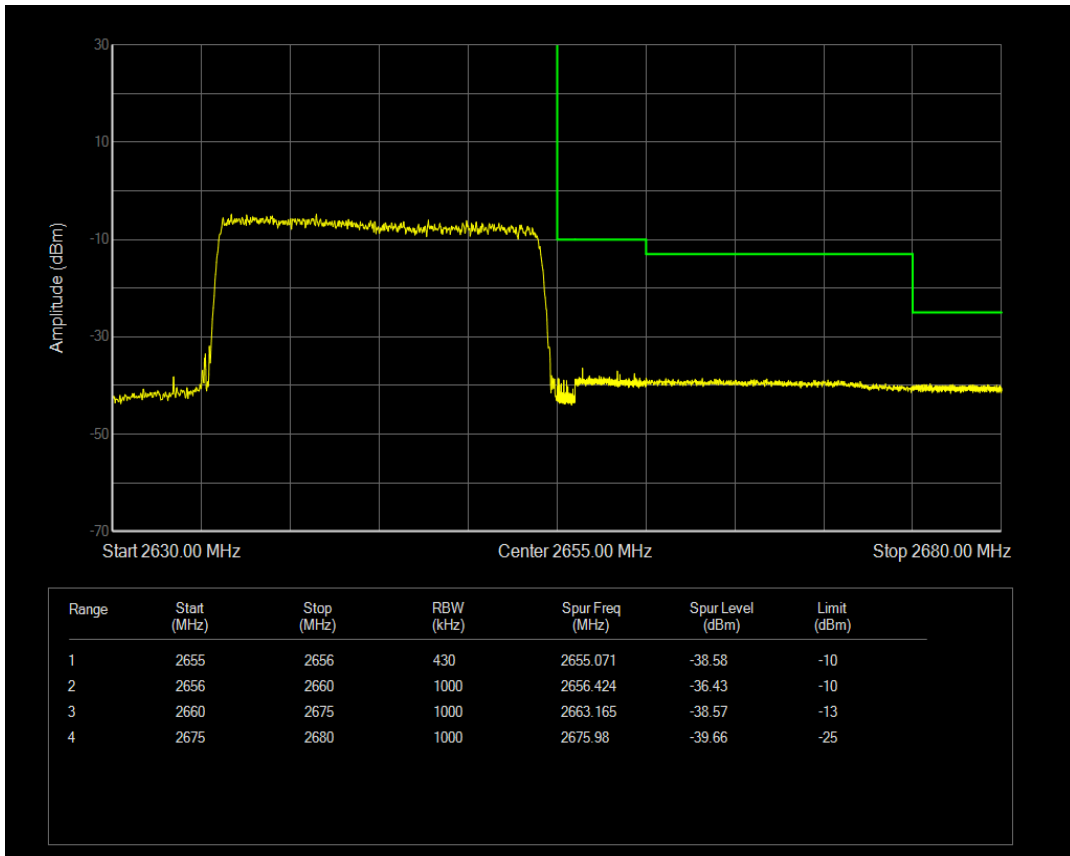

Band41(2535-2655) QPSK BW=20MHz Channel=41140 RB Size=1 Position=#0

Band41(2535-2655) QPSK BW=20MHz Channel=41140 RB Size=1 Position=#Max

Band41(2535-2655) QPSK BW=20MHz Channel=41140 RB Size=100 Position=#0