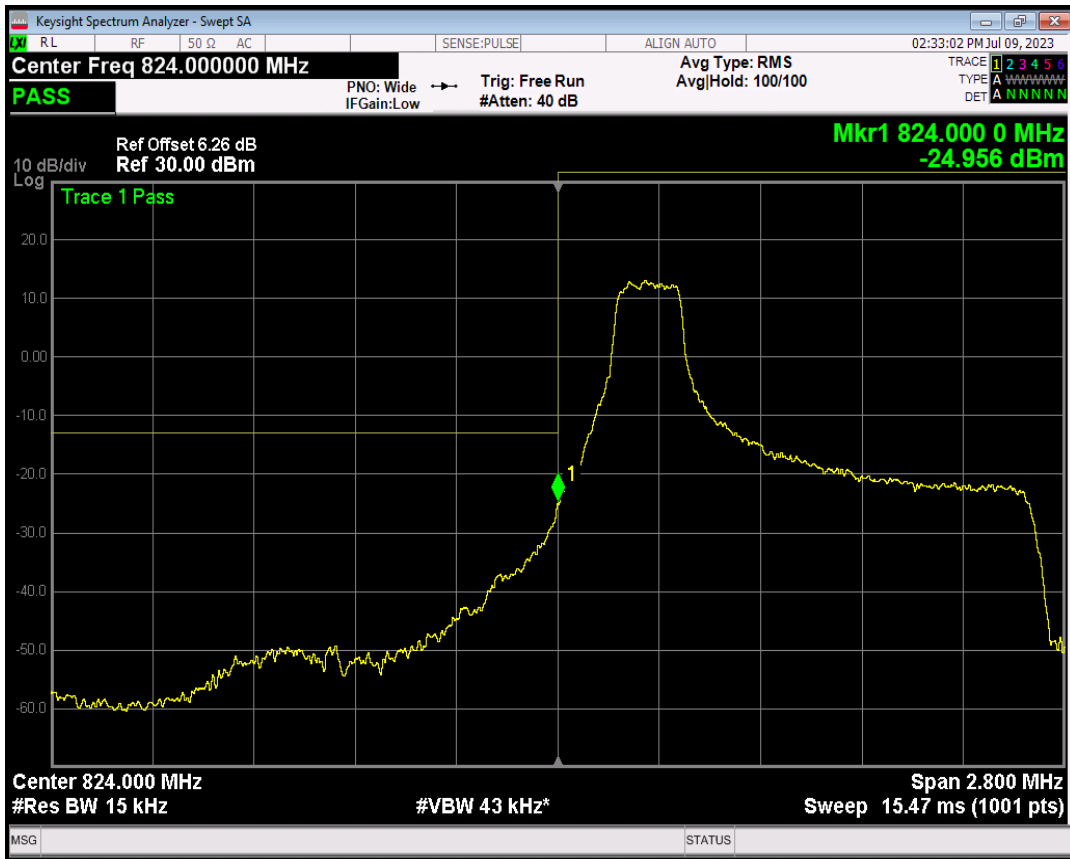

Band5 QPSK BW=1.4MHz Channel=20407 RB Size=1 Position=#Max