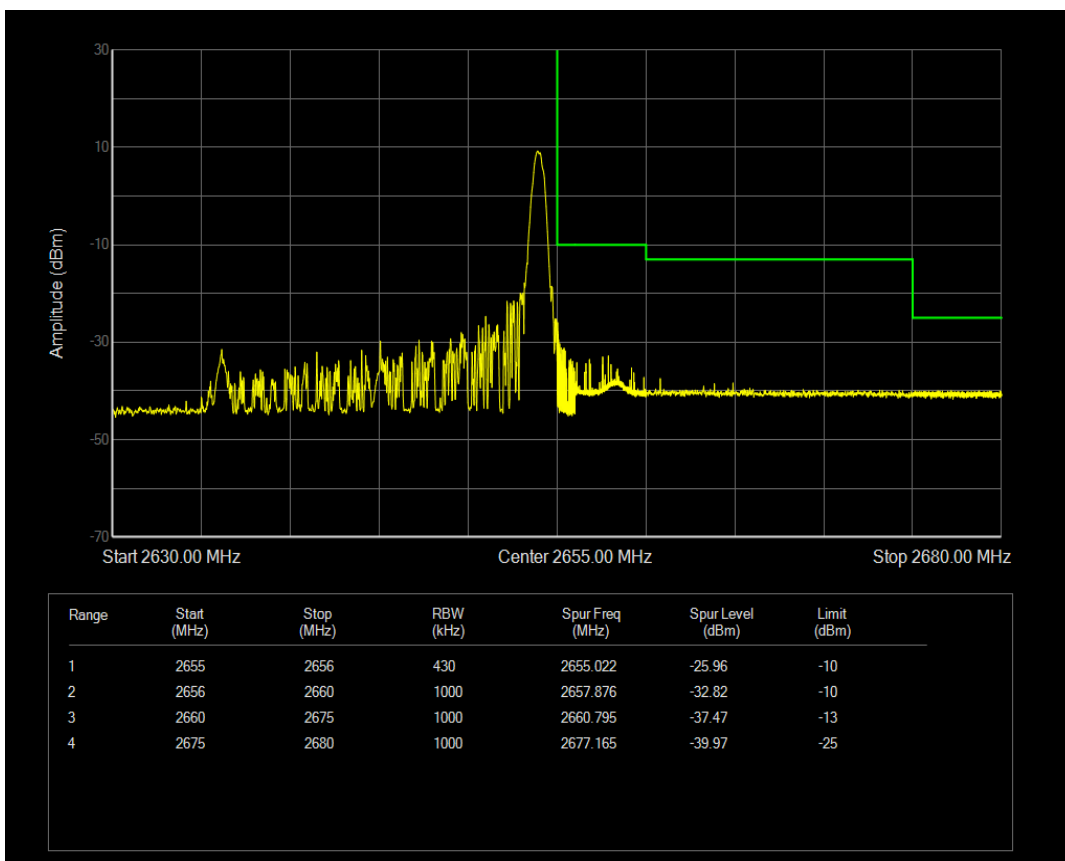

Band41(2535-2655) QPSK BW=20MHz Channel=41140 RB Size=100 Position=#0