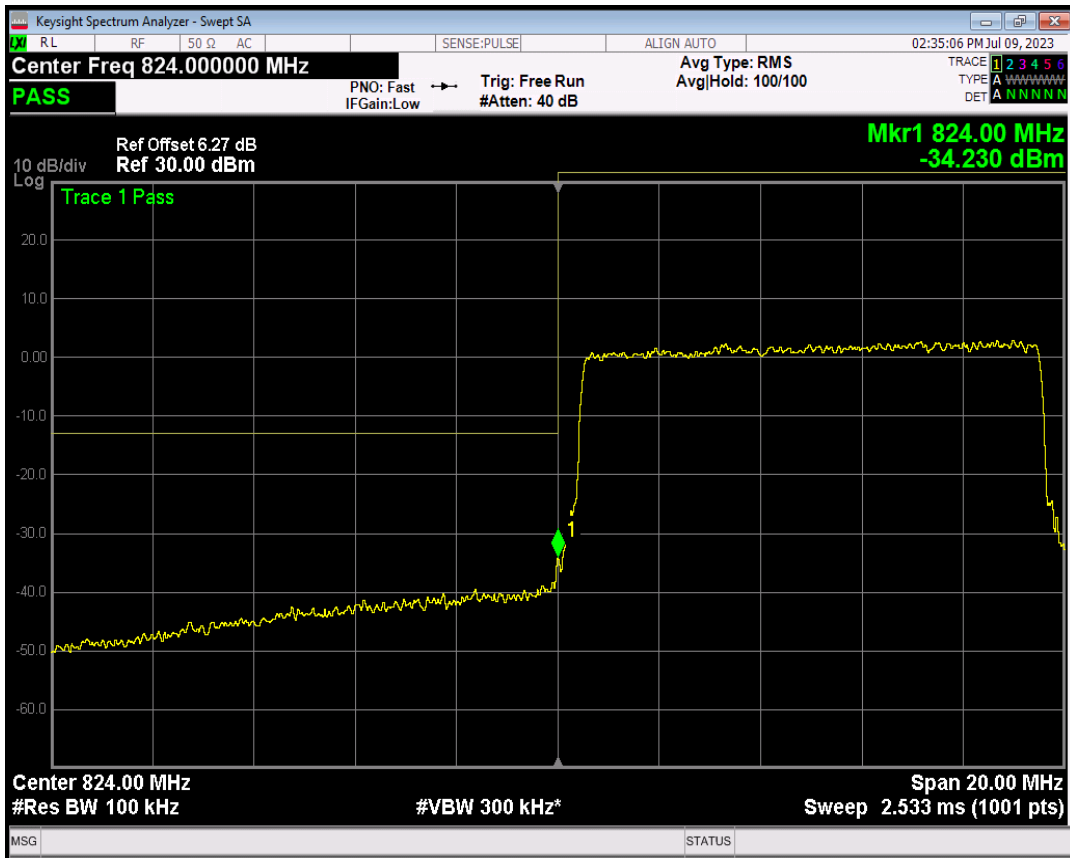

Band5 QPSK BW=10MHz Channel=20600 RB Size=1 Position=#0