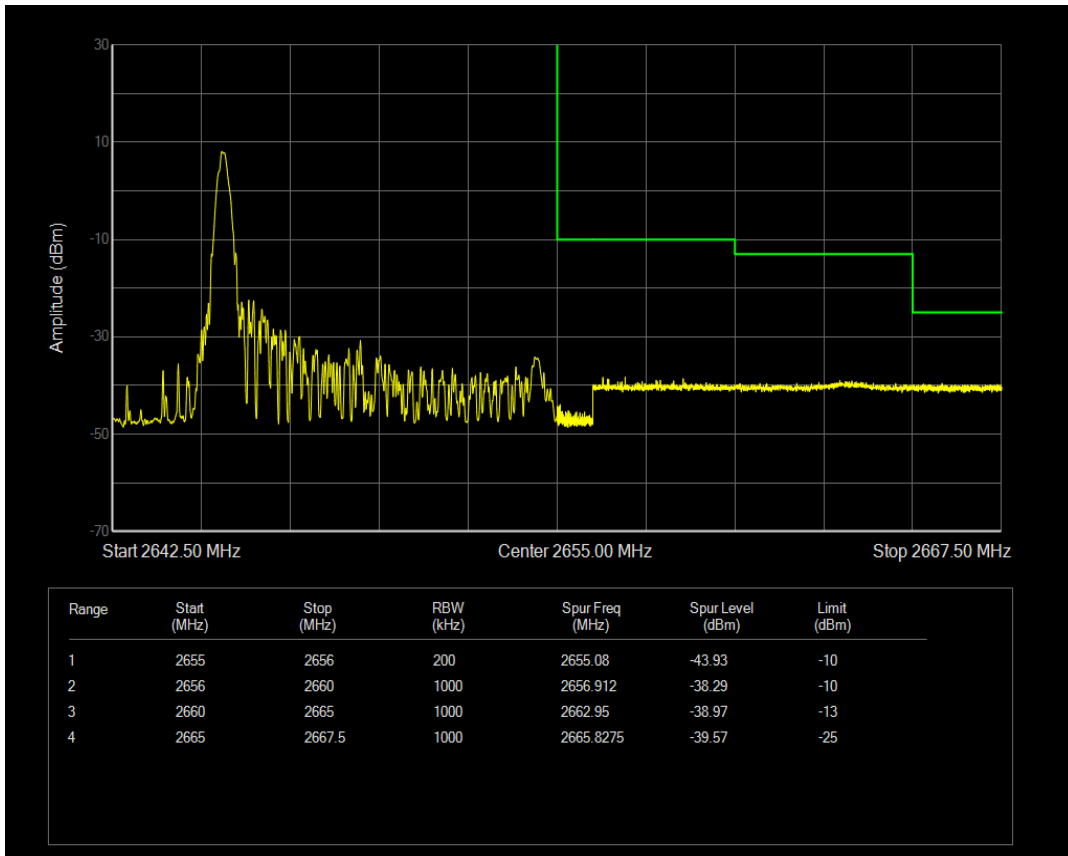

Band41(2535-2655) QPSK BW=10MHz Channel=41190 RB Size=1 Position=#Max