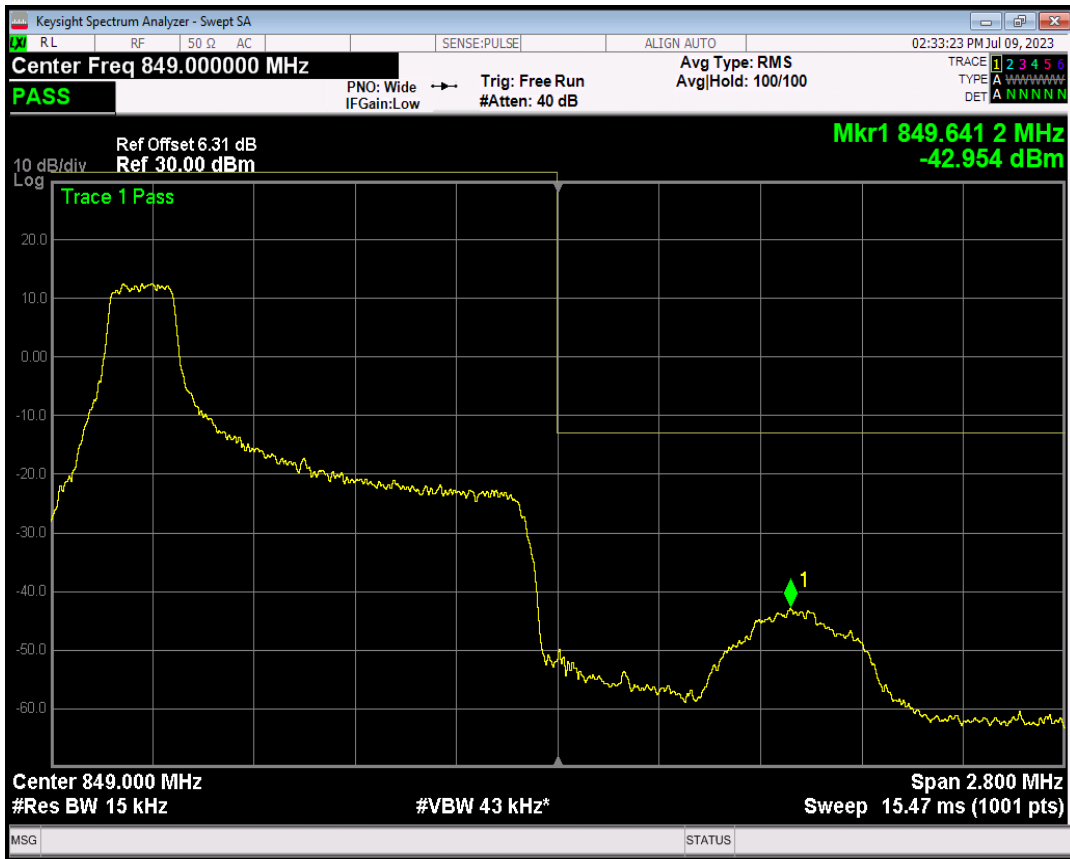

Band5 QPSK BW=1.4MHz Channel=20643 RB Size=1 Position=#0