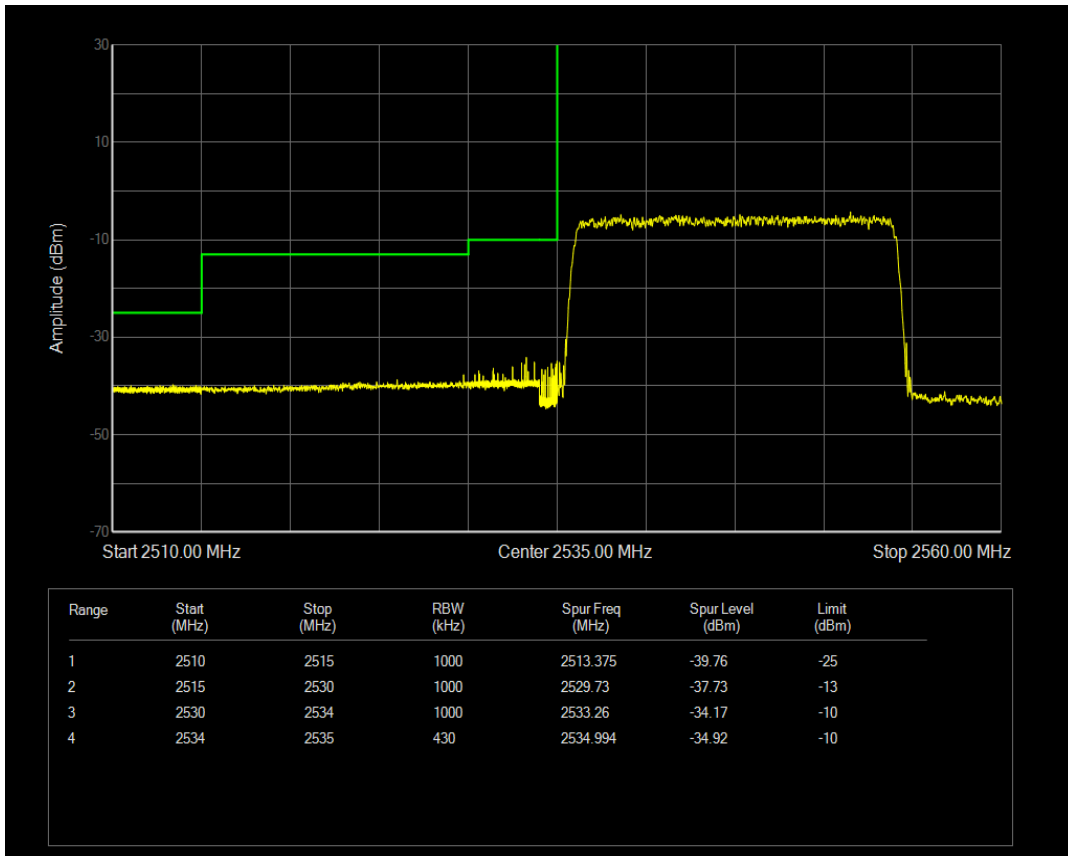

Band41(2535-2655) 16QAM BW=20MHz Channel=40140 RB Size=1 Position=#Max