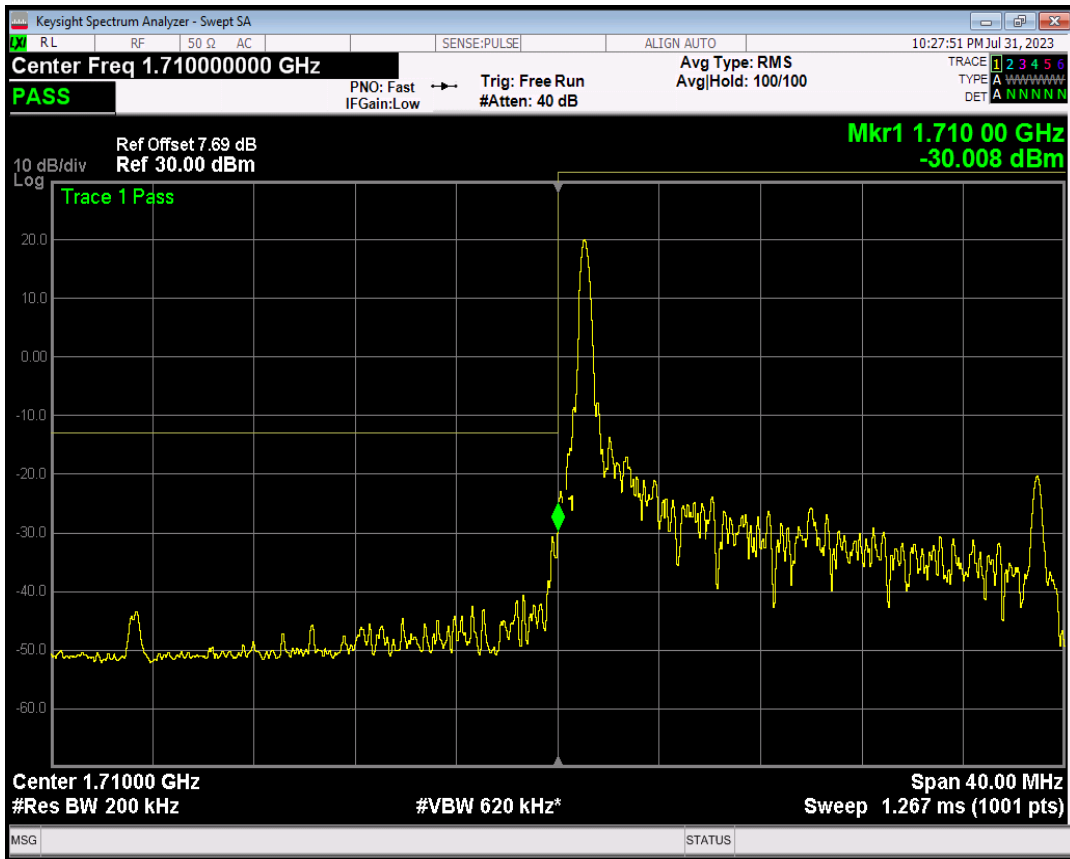

Band4 QPSK BW=10MHz Channel=20000 RB Size=50 Position=#0

Band4 QPSK BW=10MHz Channel=20350 RB Size=1 Position=#0

Band4 QPSK BW=10MHz Channel=20350 RB Size=1 Position=#Max

Band4 QPSK BW=10MHz Channel=20350 RB Size=50 Position=#0

Band4 QPSK BW=15MHz Channel=20025 RB Size=1 Position=#0

Band4 QPSK BW=15MHz Channel=20025 RB Size=1 Position=#Max

Band4 QPSK BW=15MHz Channel=20025 RB Size=75 Position=#0

Band4 QPSK BW=15MHz Channel=20325 RB Size=1 Position=#0

Band4 QPSK BW=15MHz Channel=20325 RB Size=1 Position=#Max

Band4 QPSK BW=15MHz Channel=20325 RB Size=75 Position=#0

Band4 QPSK BW=20MHz Channel=20050 RB Size=1 Position=#0

Band4 QPSK BW=20MHz Channel=20050 RB Size=1 Position=#Max