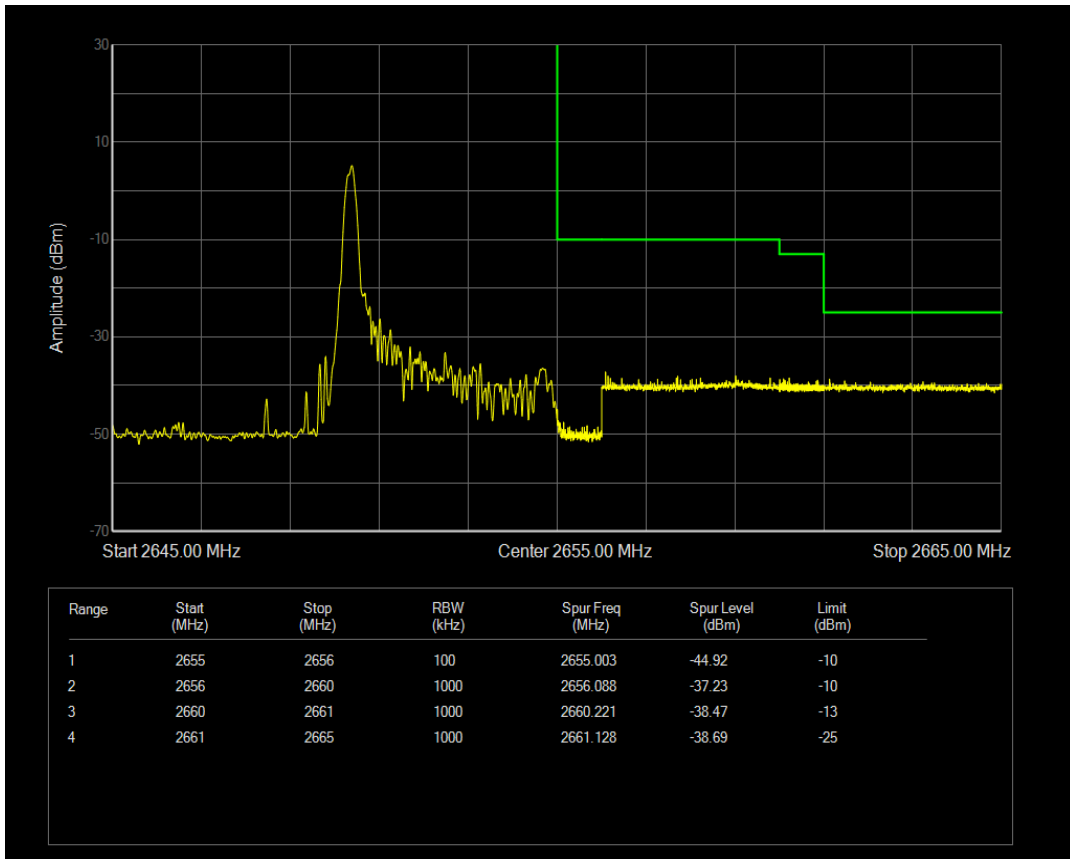

Band41(2535-2655) QPSK BW=5MHz Channel=41215 RB Size=25 Position=#0