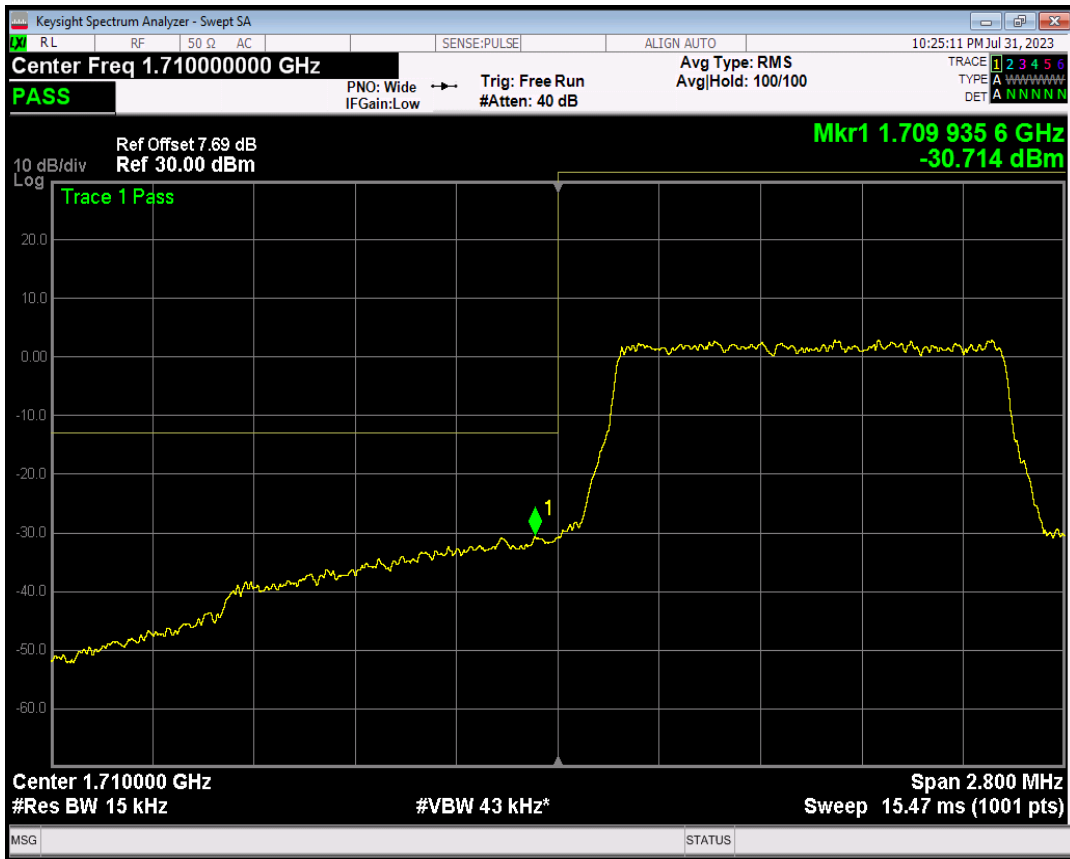

Band4 QPSK BW=1.4MHz Channel=19957 RB Size=1 Position=#0

Band4 QPSK BW=1.4MHz Channel=19957 RB Size=1 Position=#Max

Band4 QPSK BW=1.4MHz Channel=19957 RB Size=6 Position=#0

Band4 QPSK BW=1.4MHz Channel=20393 RB Size=1 Position=#0

Band4 QPSK BW=1.4MHz Channel=20393 RB Size=1 Position=#Max

Band4 QPSK BW=1.4MHz Channel=20393 RB Size=6 Position=#0

Band4 QPSK BW=10MHz Channel=20000 RB Size=1 Position=#0

Band4 QPSK BW=10MHz Channel=20000 RB Size=1 Position=#Max

Band4 QPSK BW=10MHz Channel=20000 RB Size=50 Position=#0

Band4 QPSK BW=10MHz Channel=20350 RB Size=1 Position=#0

Band4 QPSK BW=10MHz Channel=20350 RB Size=1 Position=#Max

Band4 QPSK BW=10MHz Channel=20350 RB Size=50 Position=#0