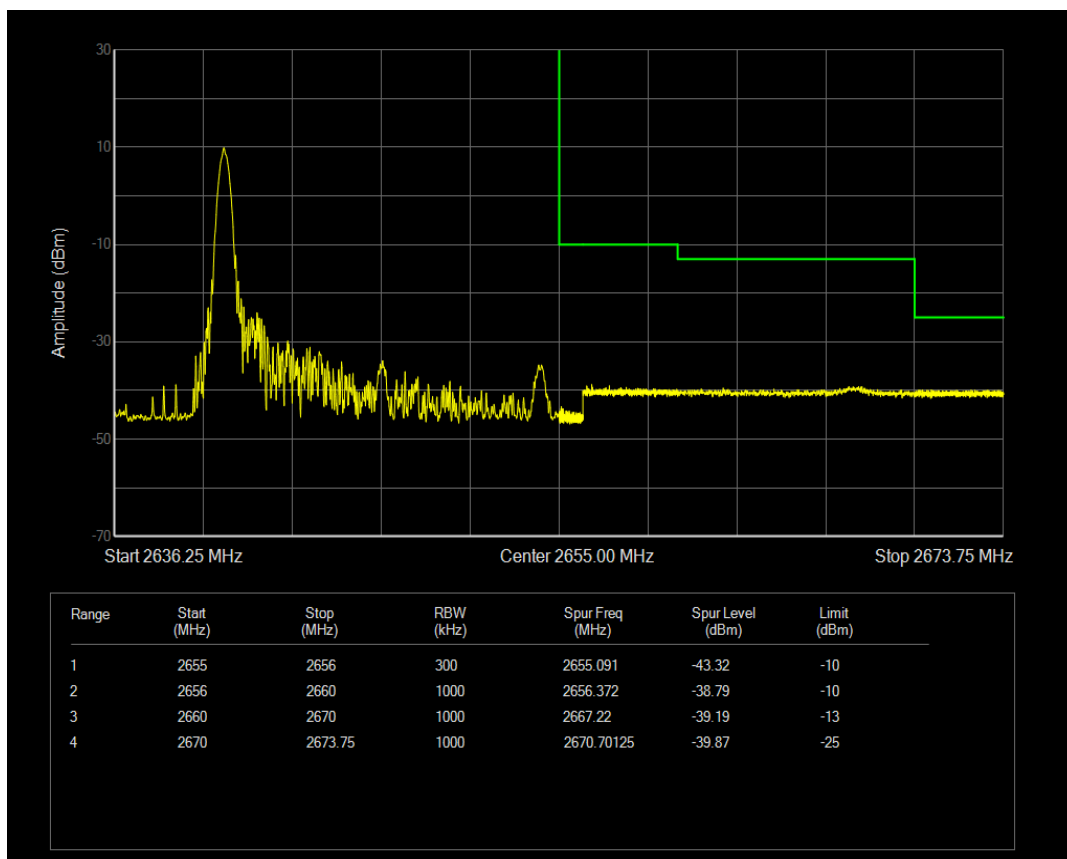

Band41(2535-2655) QPSK BW=15MHz Channel=41165 RB Size=1 Position=#Max