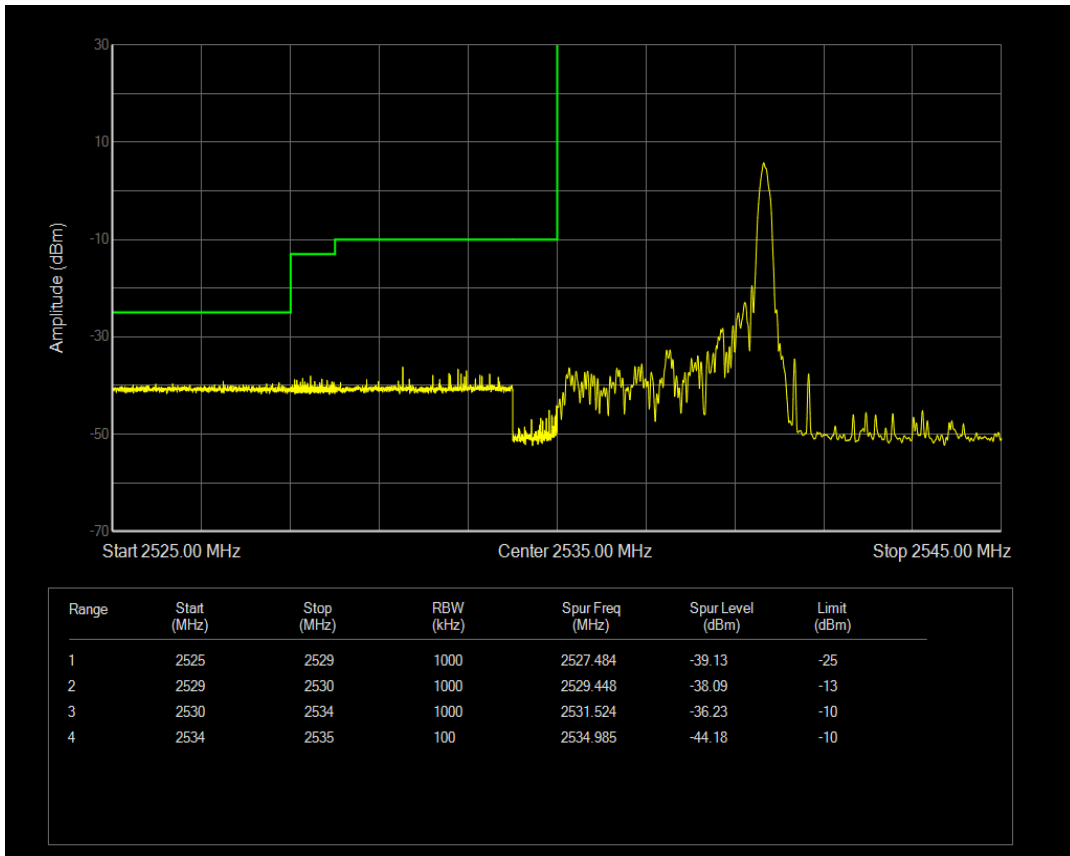

Band41(2535-2655) 16QAM BW=5MHz Channel=40065 RB Size=25 Position=#0