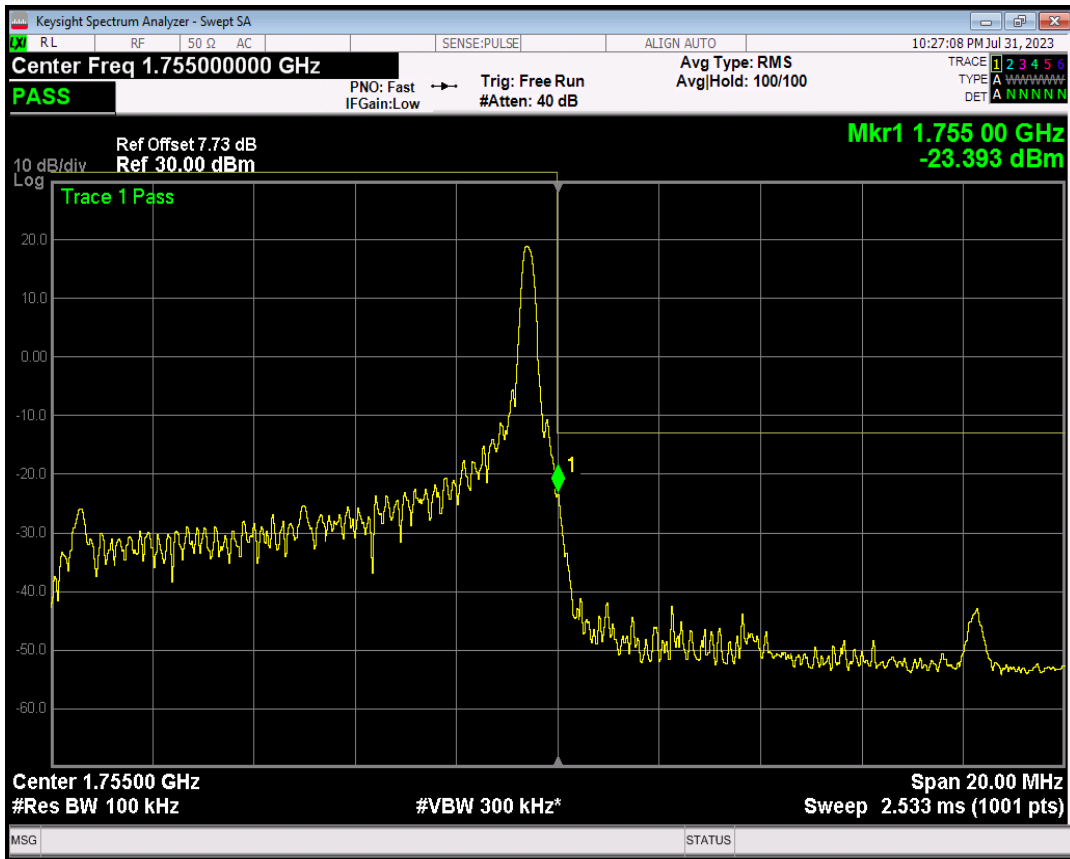

Band4 QPSK BW=1.4MHz Channel=20393 RB Size=1 Position=#Max

Band4 QPSK BW=1.4MHz Channel=20393 RB Size=6 Position=#0

Band4 QPSK BW=10MHz Channel=20000 RB Size=1 Position=#0

Band4 QPSK BW=10MHz Channel=20000 RB Size=1 Position=#Max

Band4 QPSK BW=10MHz Channel=20000 RB Size=50 Position=#0

Band4 QPSK BW=10MHz Channel=20350 RB Size=1 Position=#0

Band4 QPSK BW=10MHz Channel=20350 RB Size=1 Position=#Max

Band4 QPSK BW=10MHz Channel=20350 RB Size=50 Position=#0