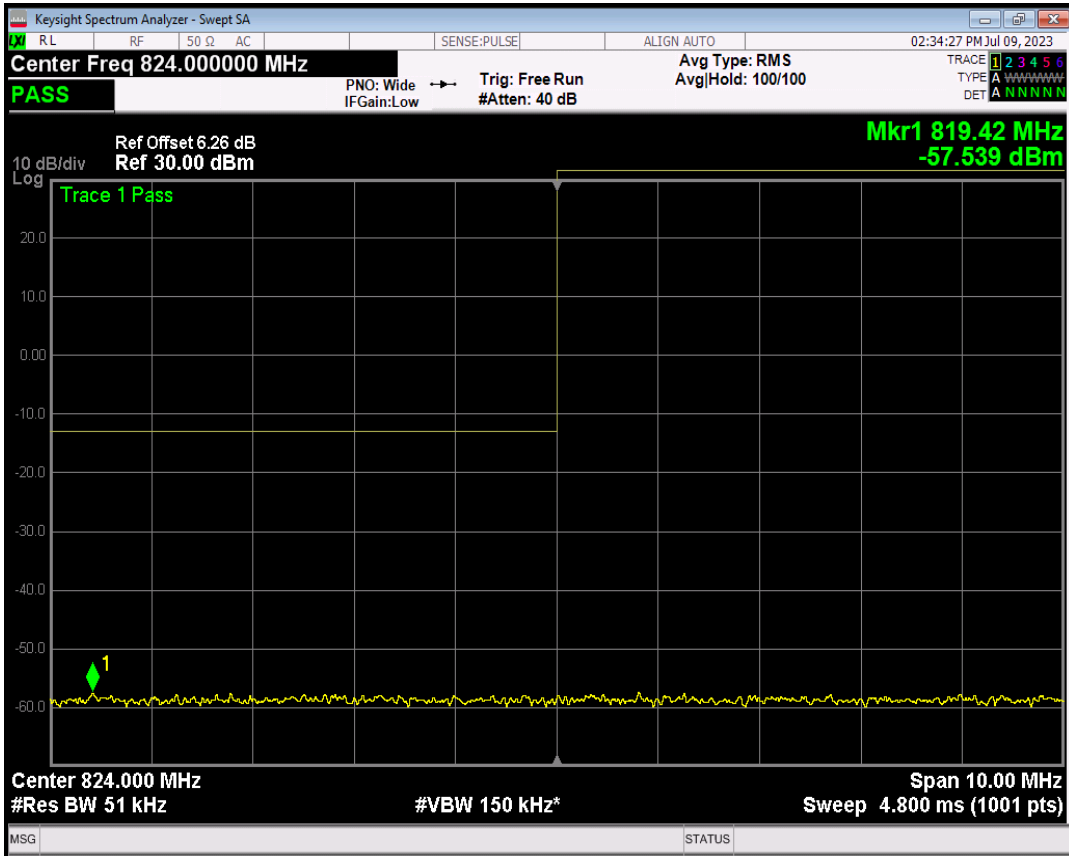

Band5 QPSK BW=5MHz Channel=20425 RB Size=1 Position=#0

Band5 QPSK BW=5MHz Channel=20425 RB Size=1 Position=#Max

Band5 QPSK BW=5MHz Channel=20425 RB Size=25 Position=#0

Band5 16QAM BW=5MHz Channel=20425 RB Size=1 Position=#0