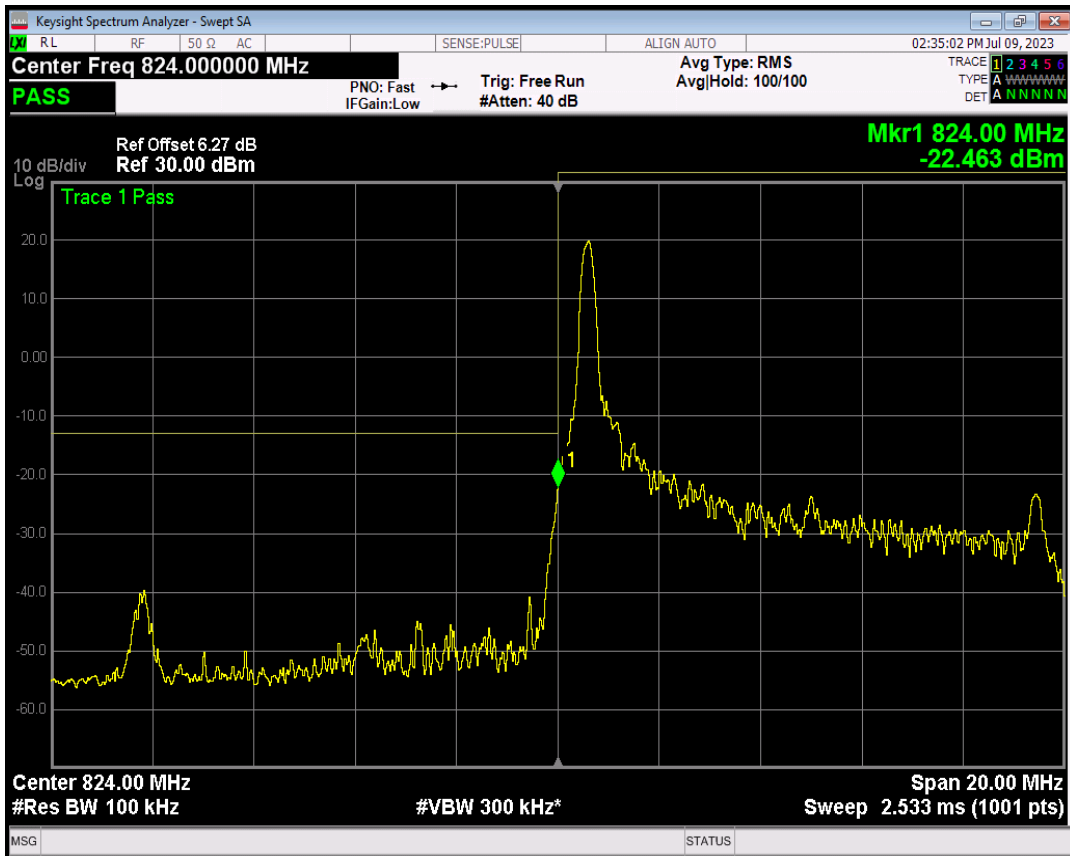

Band5 QPSK BW=10MHz Channel=20450 RB Size=1 Position=#0

Band5 QPSK BW=10MHz Channel=20450 RB Size=1 Position=#Max

Band5 QPSK BW=10MHz Channel=20450 RB Size=50 Position=#0

Band5 16QAM BW=10MHz Channel=20450 RB Size=1 Position=#0