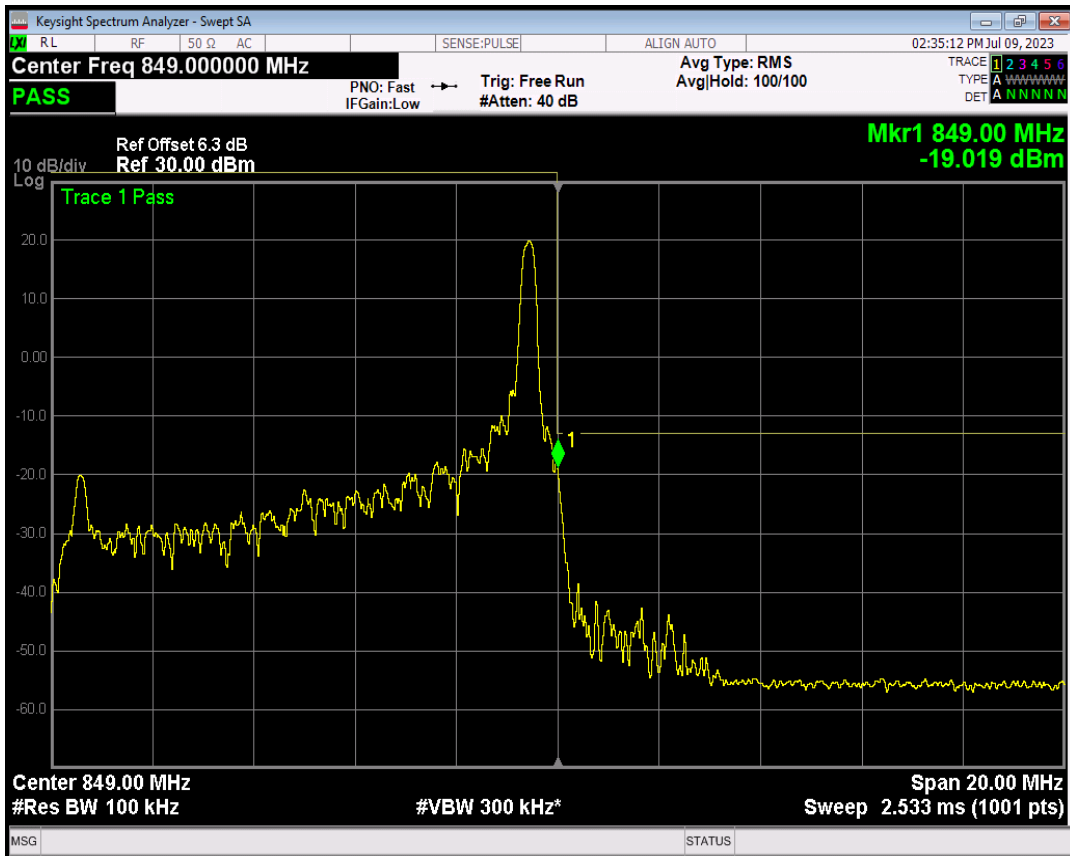

Band5 16QAM BW=10MHz Channel=20450 RB Size=1 Position=#Max

Band5 16QAM BW=10MHz Channel=20450 RB Size=50 Position=#0

Band5 QPSK BW=10MHz Channel=20600 RB Size=1 Position=#0

Band5 QPSK BW=10MHz Channel=20600 RB Size=1 Position=#Max