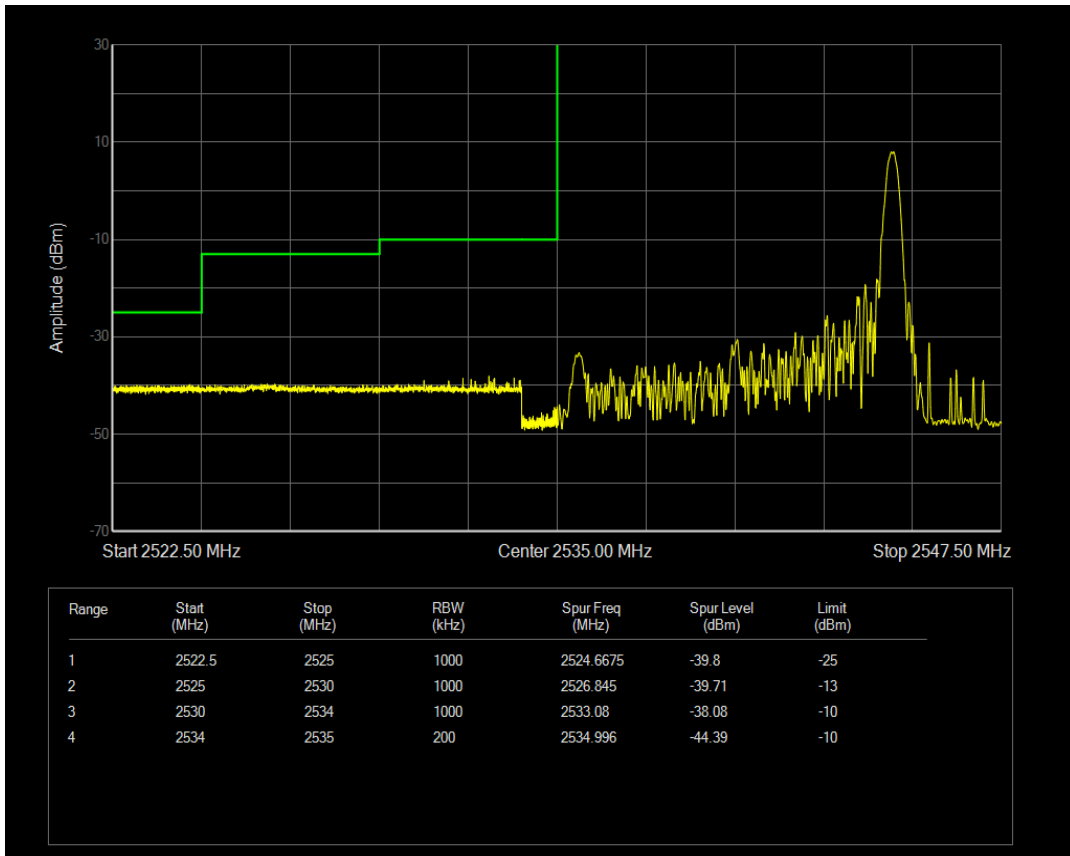

Band41(2535-2655) 16QAM BW=10MHz Channel=40090 RB Size=50 Position=#0