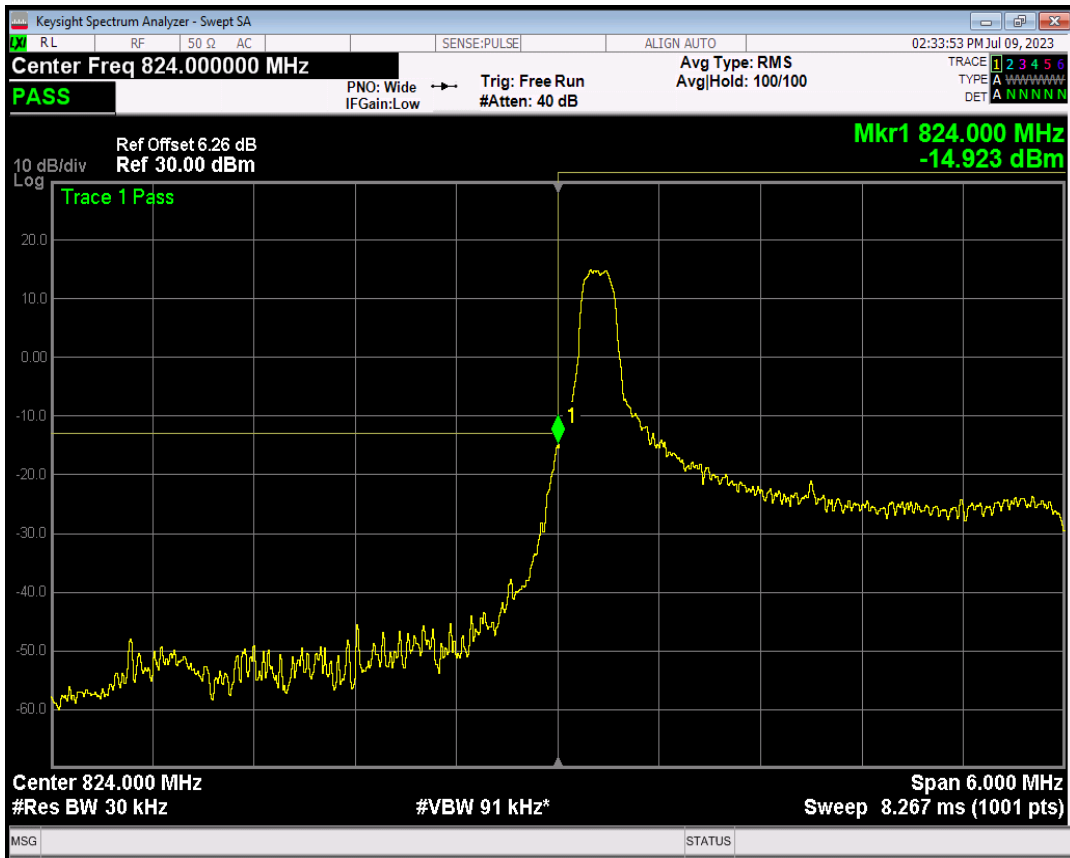

Band5 QPSK BW=3MHz Channel=20415 RB Size=1 Position=#0

Band5 QPSK BW=3MHz Channel=20415 RB Size=1 Position=#Max

Band5 QPSK BW=3MHz Channel=20415 RB Size=15 Position=#0

Band5 16QAM BW=3MHz Channel=20415 RB Size=1 Position=#0