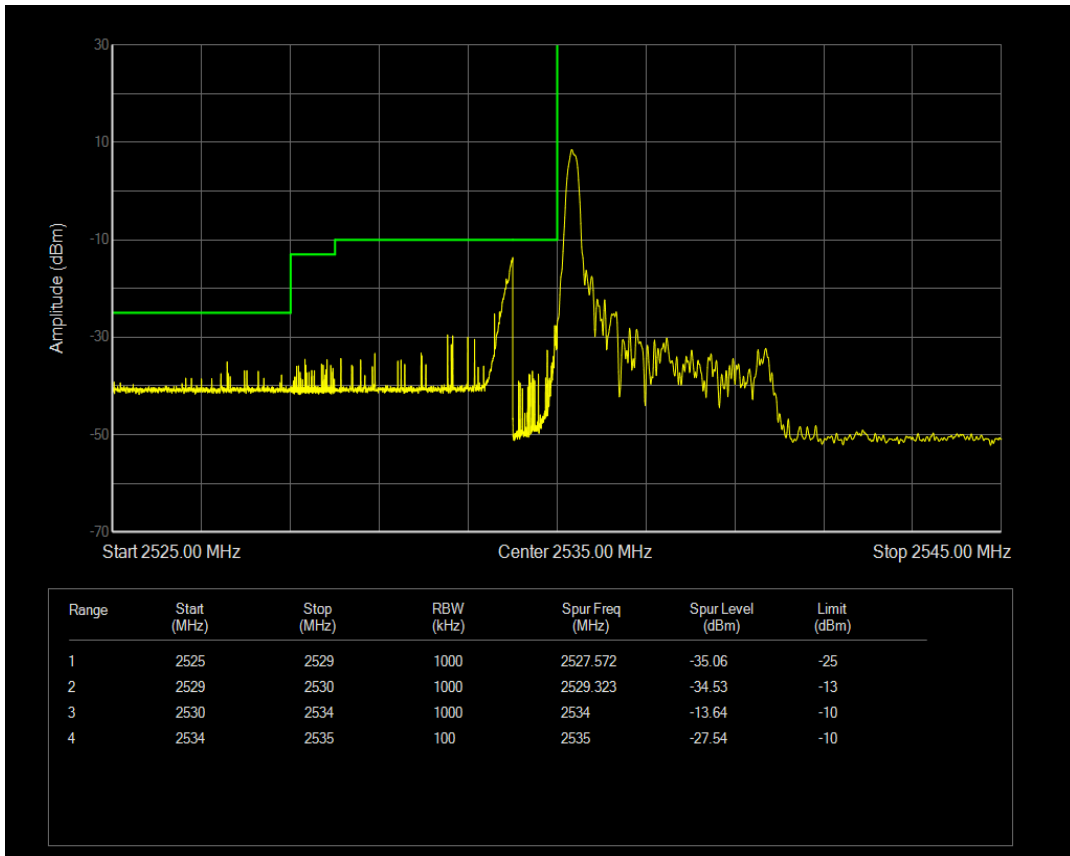

Band41(2535-2655) 16QAM BW=5MHz Channel=40065 RB Size=1 Position=#Max