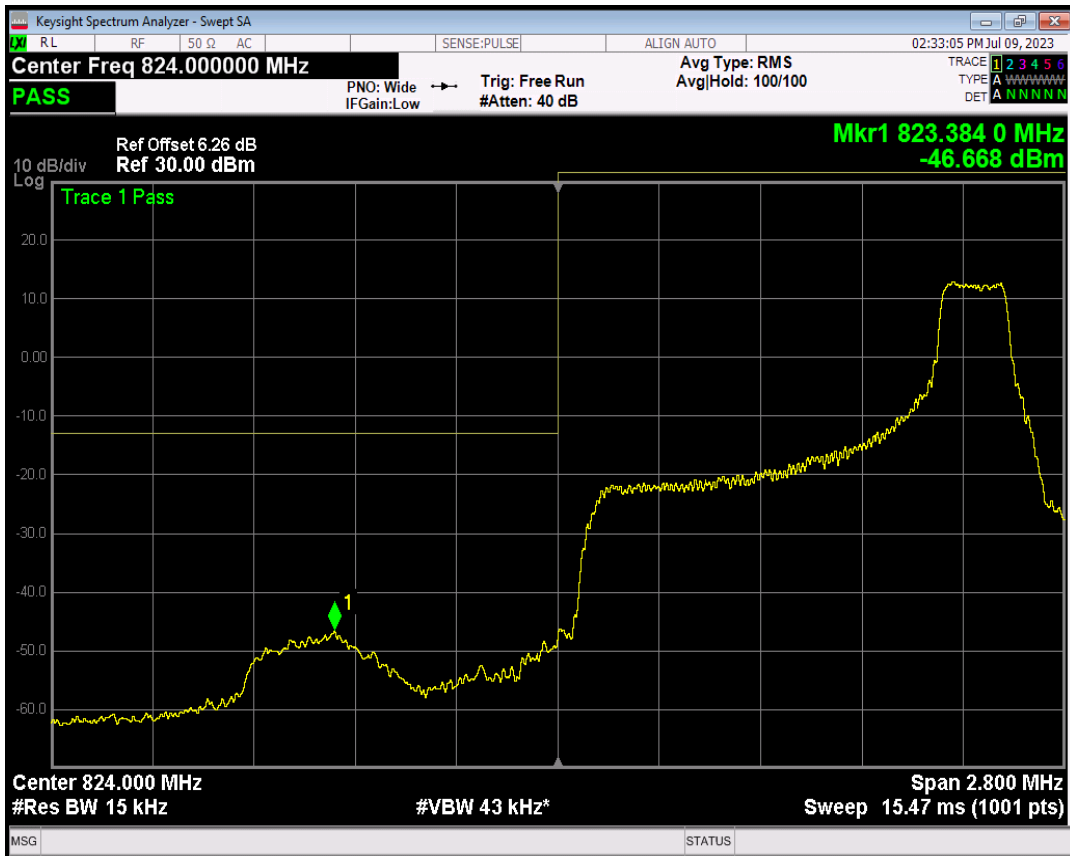

Band5 QPSK BW=1.4MHz Channel=20407 RB Size=6 Position=#0