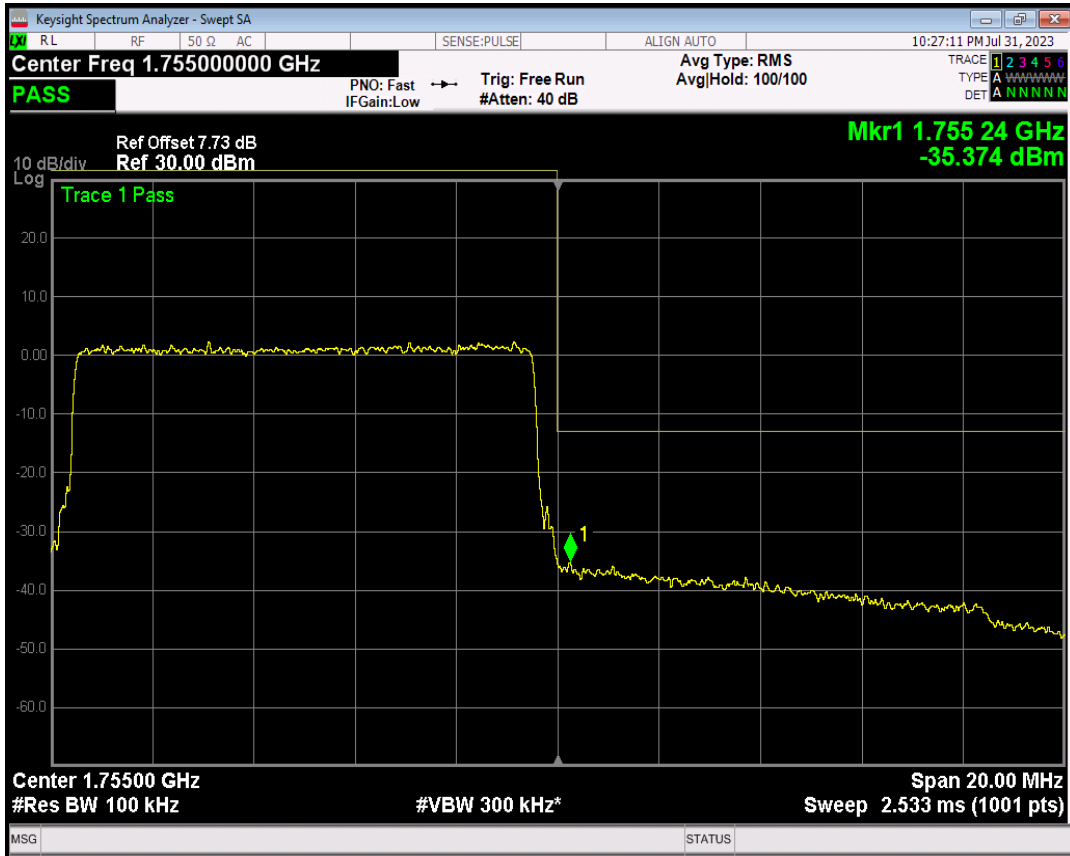

Band4 QPSK BW=10MHz Channel=20000 RB Size=50 Position=#0

Band4 QPSK BW=10MHz Channel=20350 RB Size=1 Position=#0

Band4 QPSK BW=10MHz Channel=20350 RB Size=1 Position=#Max

Band4 QPSK BW=10MHz Channel=20350 RB Size=50 Position=#0

Band4 QPSK BW=15MHz Channel=20025 RB Size=1 Position=#0

Band4 QPSK BW=15MHz Channel=20025 RB Size=1 Position=#Max

Band4 QPSK BW=15MHz Channel=20025 RB Size=75 Position=#0

Band4 QPSK BW=15MHz Channel=20325 RB Size=1 Position=#0