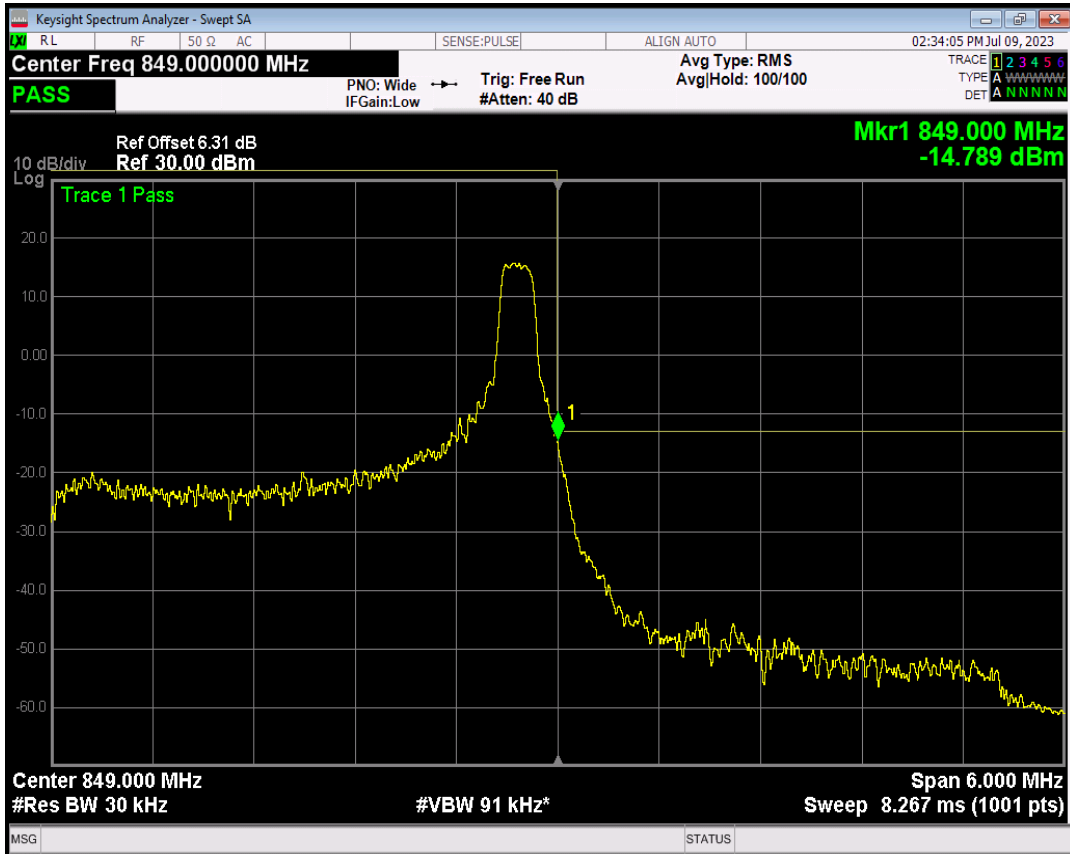

Band5 16QAM BW=3MHz Channel=20415 RB Size=1 Position=#Max

Band5 16QAM BW=3MHz Channel=20415 RB Size=15 Position=#0

Band5 QPSK BW=3MHz Channel=20635 RB Size=1 Position=#0

Band5 QPSK BW=3MHz Channel=20635 RB Size=1 Position=#Max