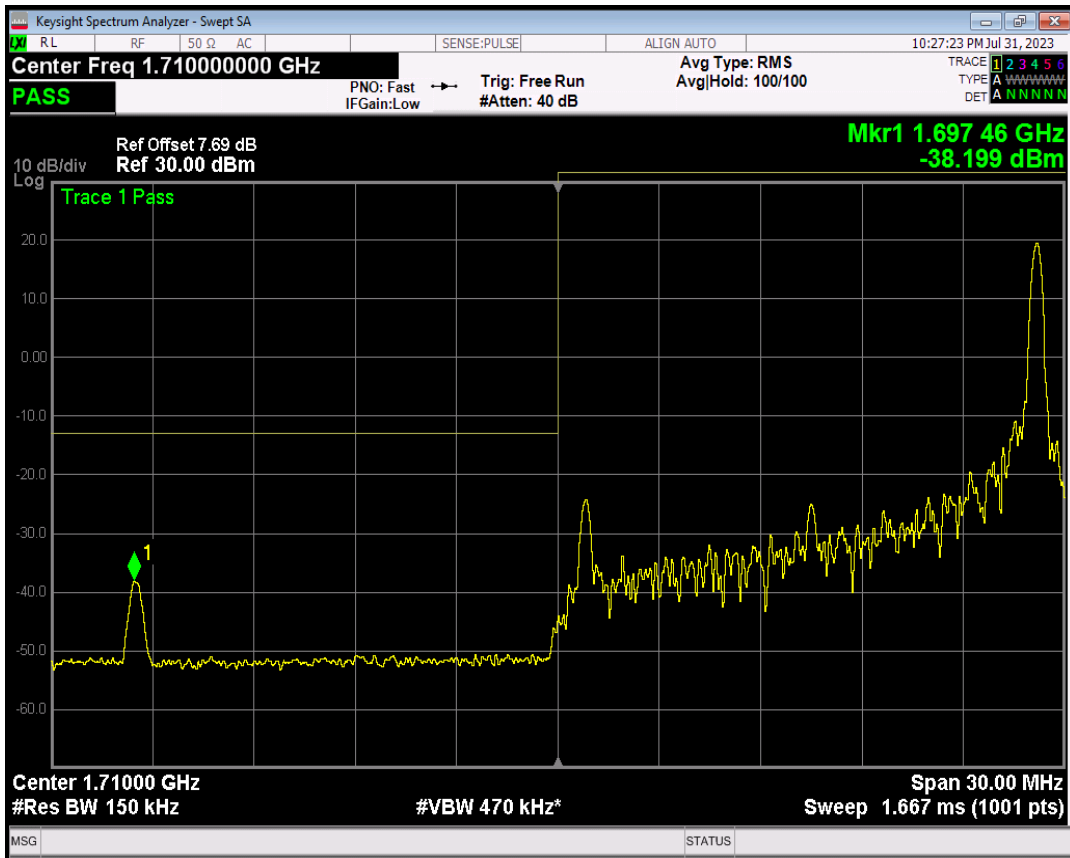

Band4 QPSK BW=10MHz Channel=20000 RB Size=50 Position=#0

Band4 QPSK BW=10MHz Channel=20350 RB Size=1 Position=#0

Band4 QPSK BW=10MHz Channel=20350 RB Size=1 Position=#Max

Band4 QPSK BW=10MHz Channel=20350 RB Size=50 Position=#0

Band4 QPSK BW=15MHz Channel=20025 RB Size=1 Position=#0

Band4 QPSK BW=15MHz Channel=20025 RB Size=1 Position=#Max

Band4 QPSK BW=15MHz Channel=20025 RB Size=75 Position=#0

Band4 QPSK BW=15MHz Channel=20325 RB Size=1 Position=#0