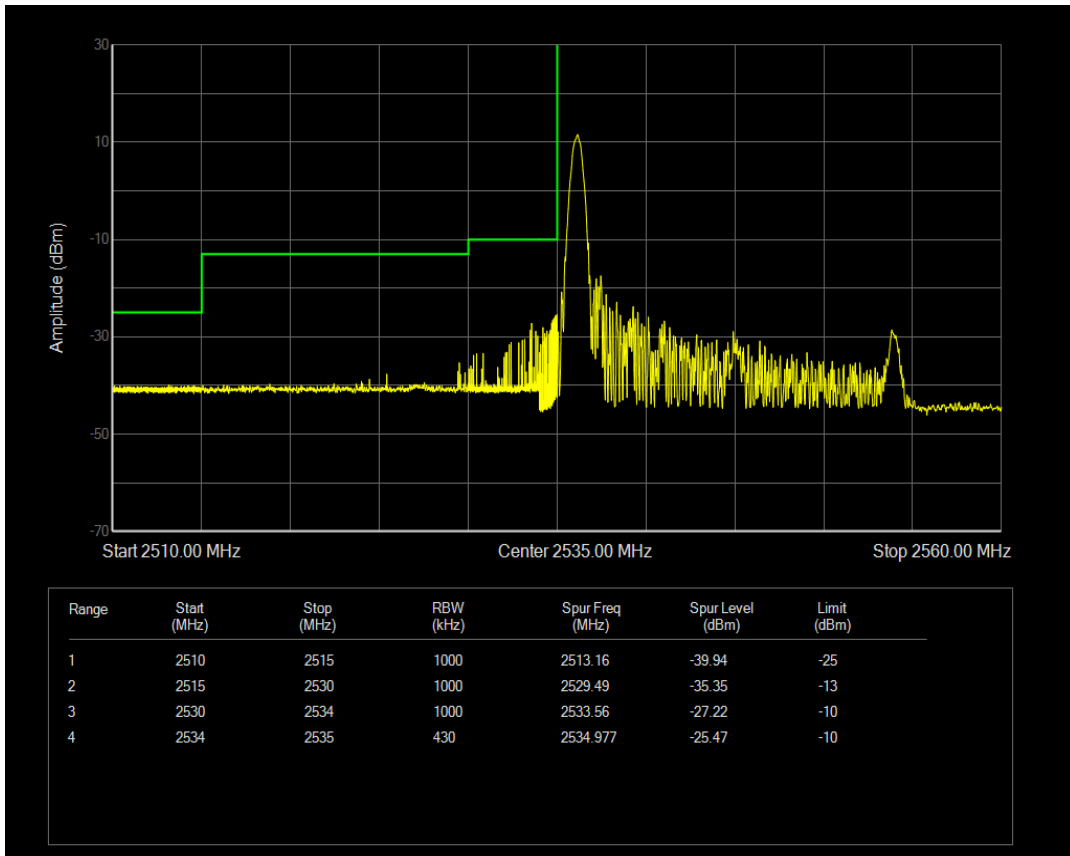

Band41(2535-2655) QPSK BW=20MHz Channel=40140 RB Size=1 Position=#Max