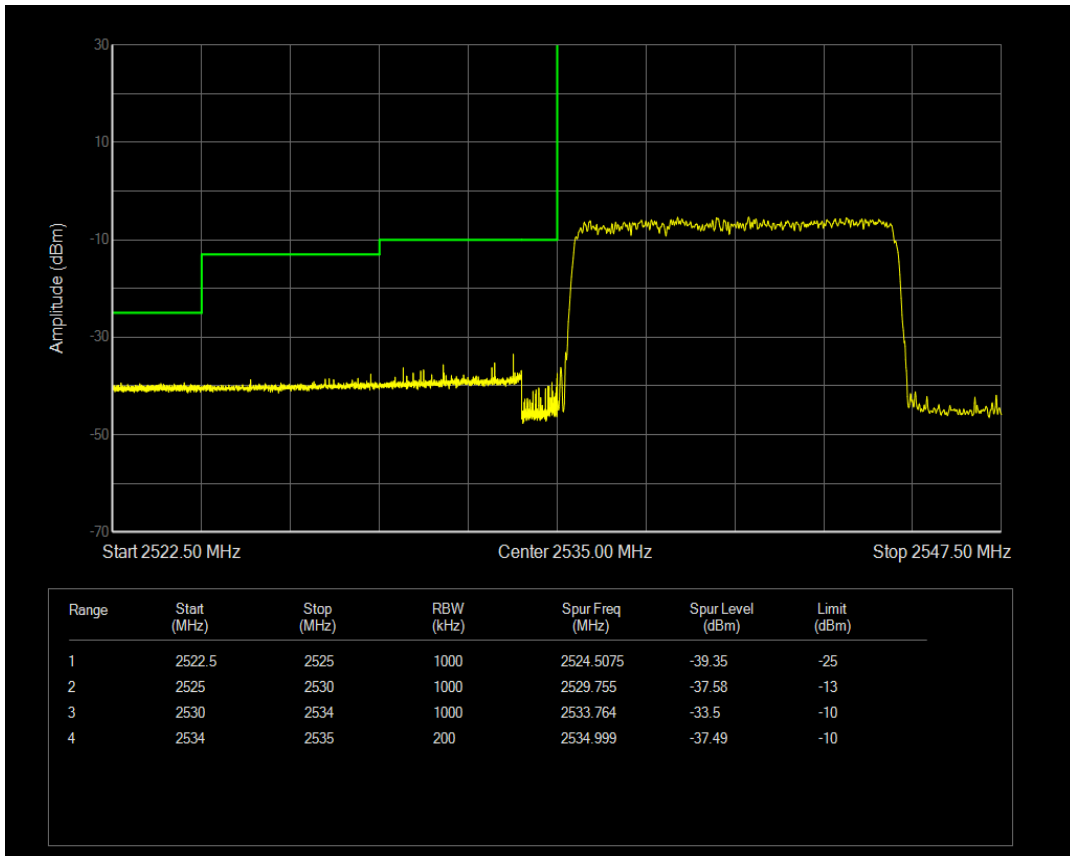

Band41(2535-2655) QPSK BW=10MHz Channel=41190 RB Size=1 Position=#0