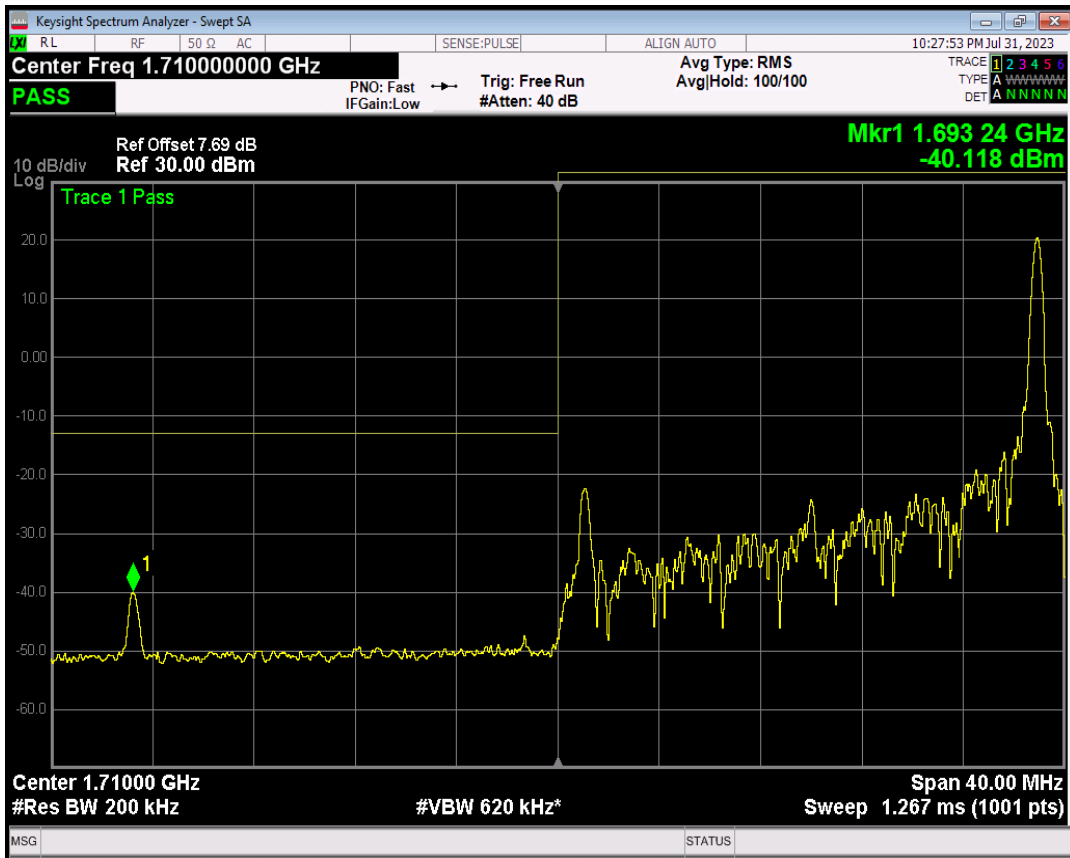

Band4 QPSK BW=15MHz Channel=20325 RB Size=1 Position=#Max

Band4 QPSK BW=15MHz Channel=20325 RB Size=75 Position=#0

Band4 QPSK BW=20MHz Channel=20050 RB Size=1 Position=#0

Band4 QPSK BW=20MHz Channel=20050 RB Size=1 Position=#Max

Band4 QPSK BW=20MHz Channel=20050 RB Size=100 Position=#0

Band4 QPSK BW=20MHz Channel=20300 RB Size=1 Position=#0

Band4 QPSK BW=20MHz Channel=20300 RB Size=1 Position=#Max

Band4 QPSK BW=20MHz Channel=20300 RB Size=100 Position=#0