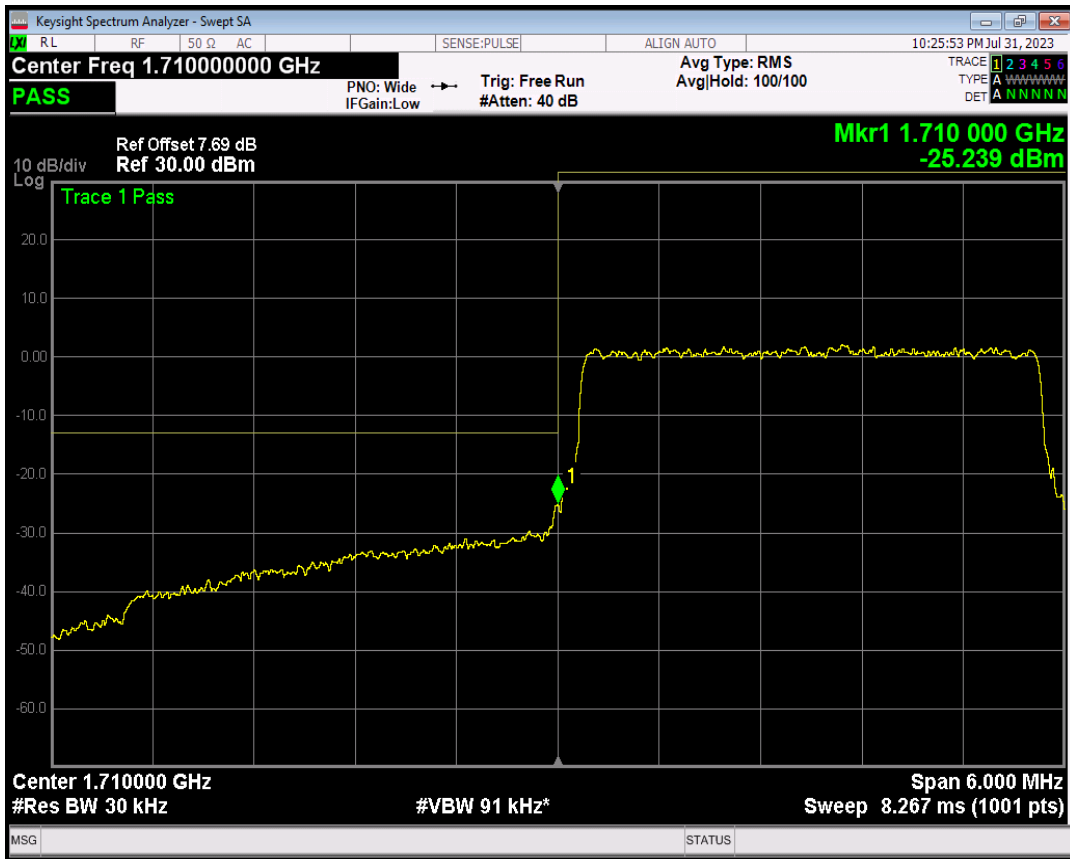

Band4 QPSK BW=20MHz Channel=20050 RB Size=100 Position=#0

Band4 QPSK BW=20MHz Channel=20300 RB Size=1 Position=#0

Band4 QPSK BW=20MHz Channel=20300 RB Size=1 Position=#Max

Band4 QPSK BW=20MHz Channel=20300 RB Size=100 Position=#0

Band4 QPSK BW=3MHz Channel=19965 RB Size=1 Position=#0

Band4 QPSK BW=3MHz Channel=19965 RB Size=1 Position=#Max

Band4 QPSK BW=3MHz Channel=19965 RB Size=15 Position=#0

Band4 QPSK BW=3MHz Channel=20385 RB Size=1 Position=#0