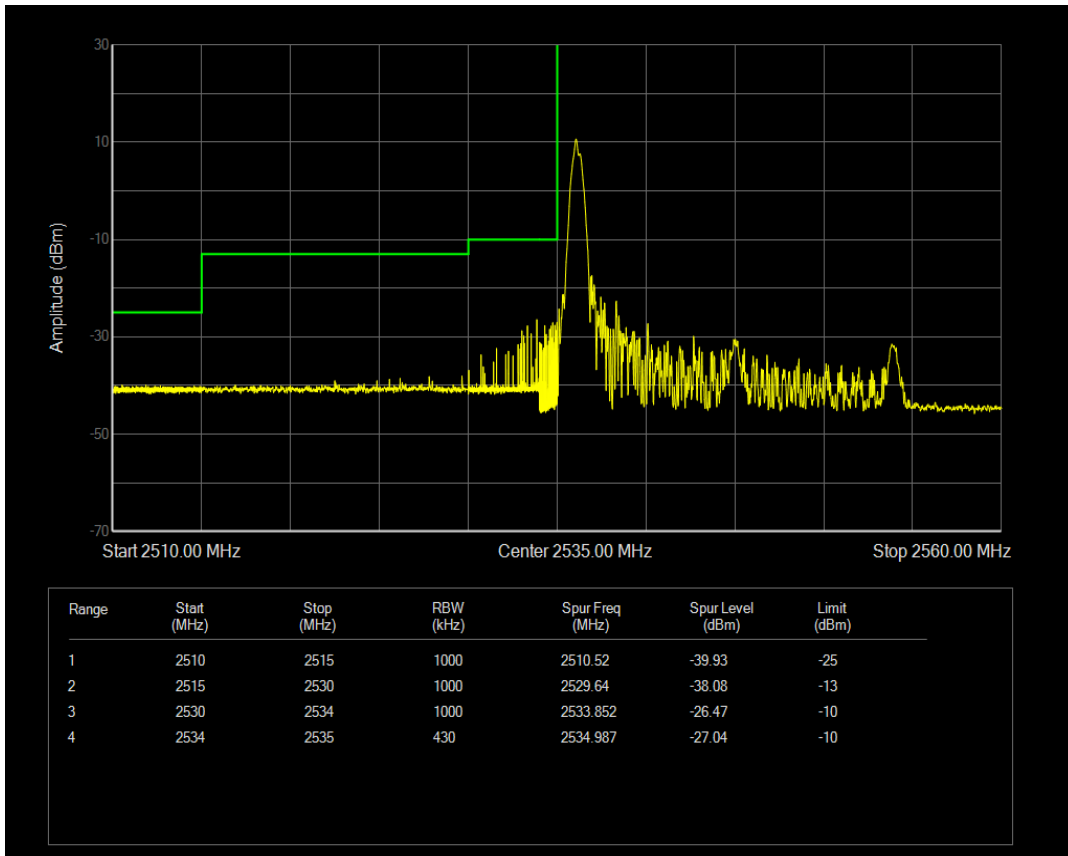

Band41(2535-2655) QPSK BW=20MHz Channel=40140 RB Size=100 Position=#0