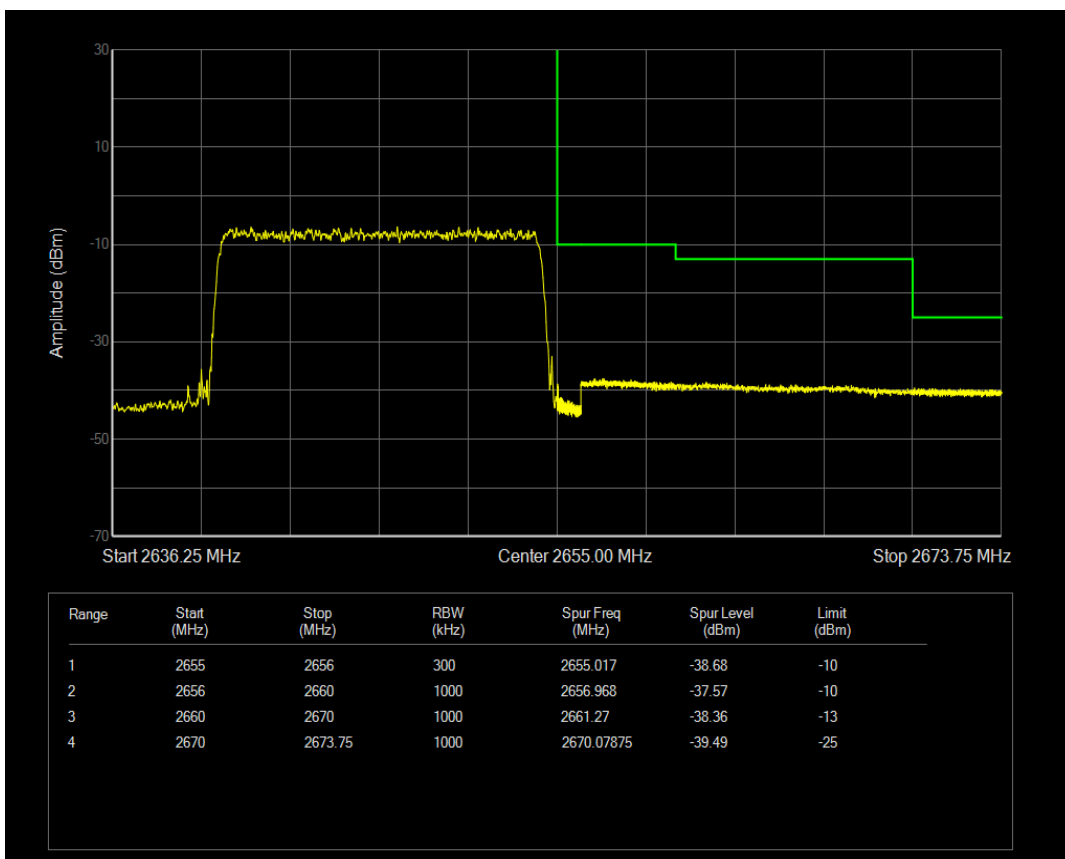

Band41(2535-2655) 16QAM BW=15MHz Channel=41165 RB Size=1 Position=#0