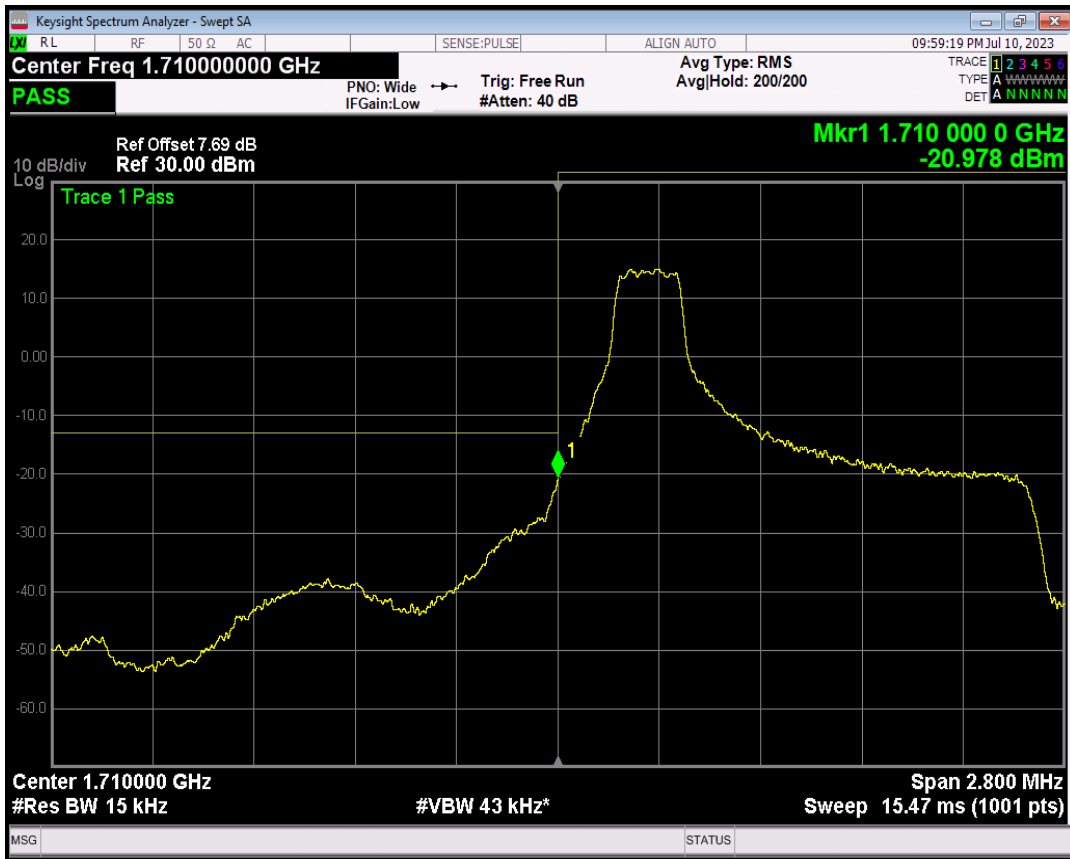

Band66 QPSK BW=1.4MHz Channel=131979 RB Size=1 Position=#0