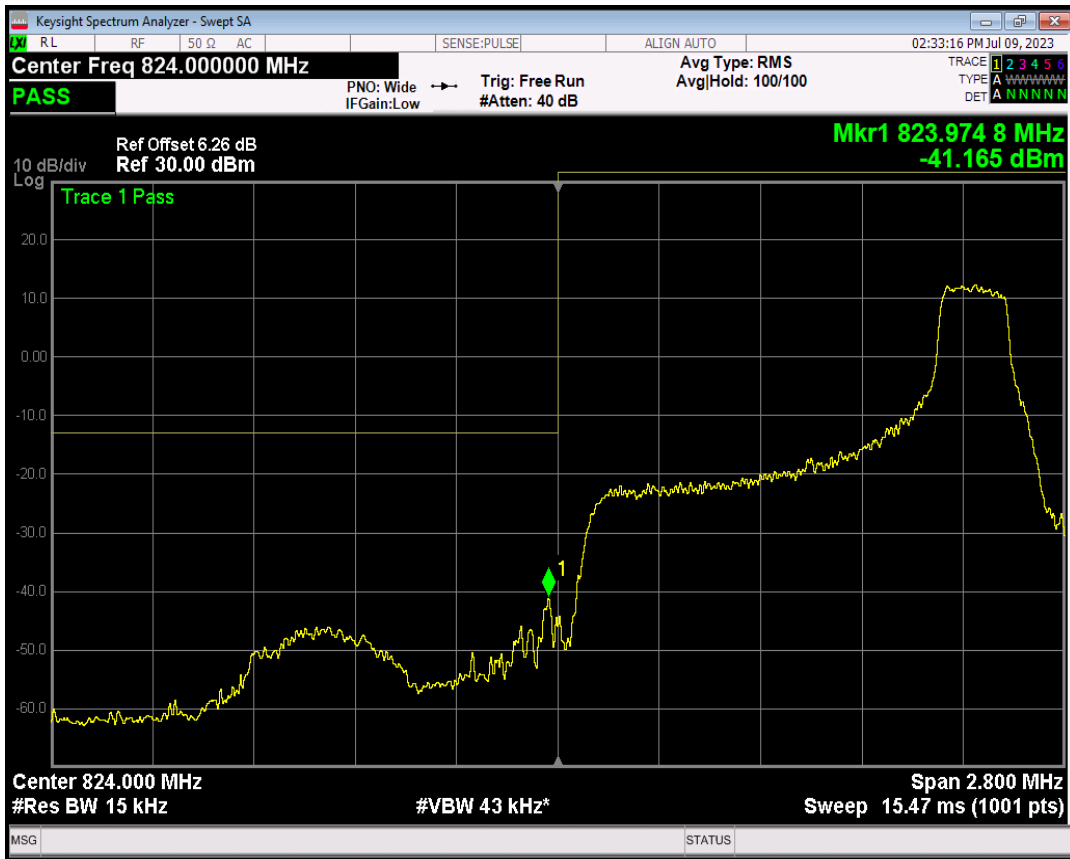

Band5 QPSK BW=1.4MHz Channel=20407 RB Size=1 Position=#0

Band5 QPSK BW=1.4MHz Channel=20407 RB Size=1 Position=#Max

Band5 QPSK BW=1.4MHz Channel=20407 RB Size=6 Position=#0

Band5 16QAM BW=1.4MHz Channel=20407 RB Size=1 Position=#0

Band5 16QAM BW=1.4MHz Channel=20407 RB Size=1 Position=#Max

Band5 16QAM BW=1.4MHz Channel=20407 RB Size=6 Position=#0

Band5 QPSK BW=1.4MHz Channel=20643 RB Size=1 Position=#0

Band5 QPSK BW=1.4MHz Channel=20643 RB Size=1 Position=#Max