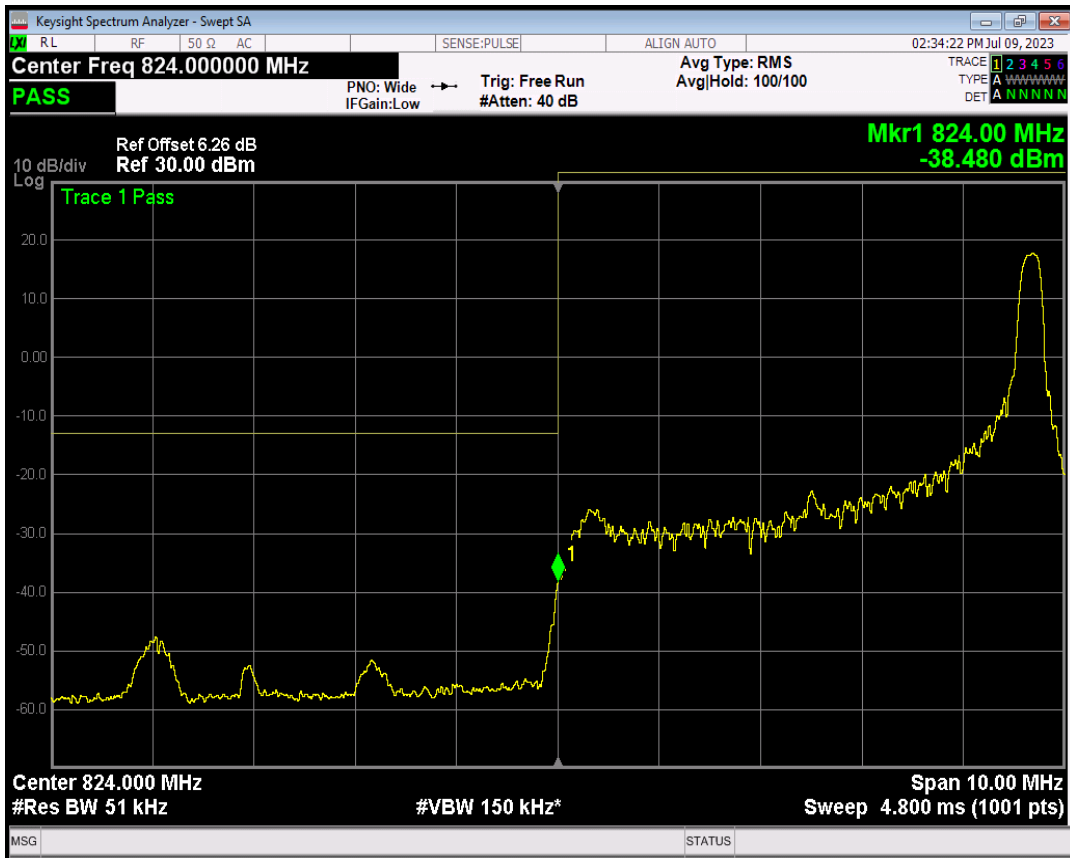

Band5 QPSK BW=5MHz Channel=20425 RB Size=25 Position=#0

Band5 QPSK BW=5MHz Channel=20425 RB Size=1 Position=#Max