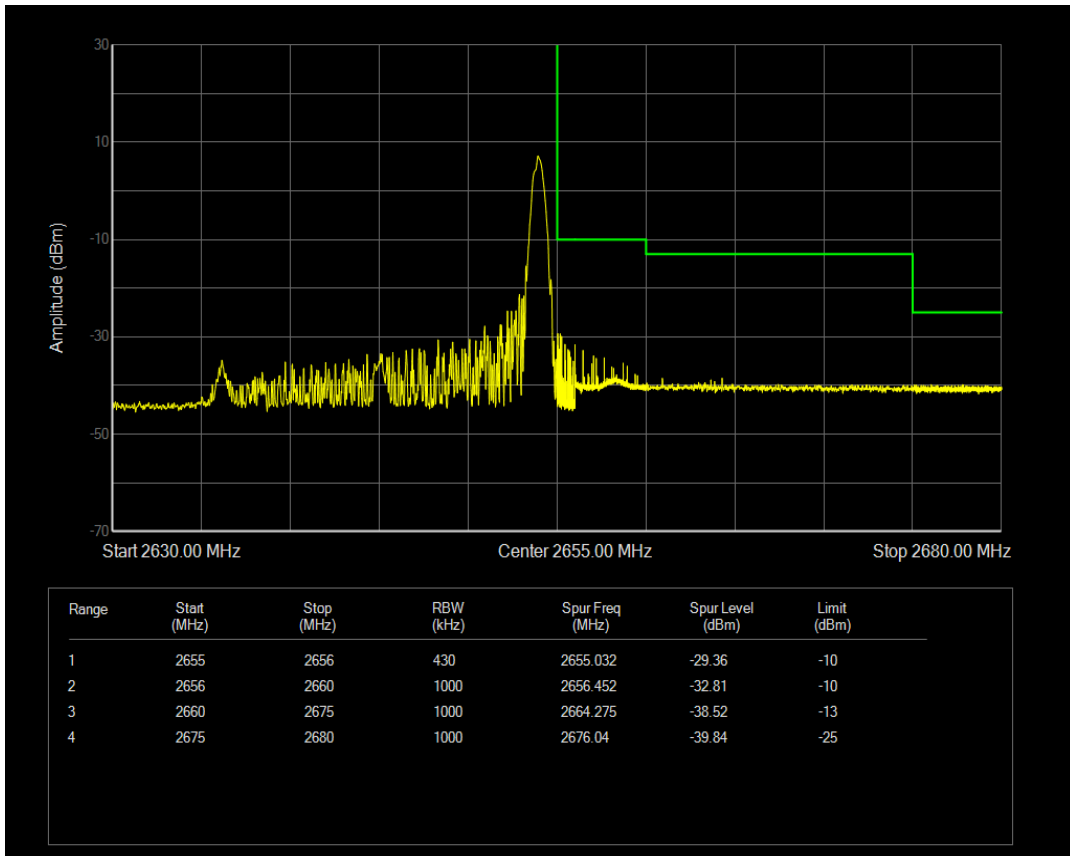

Band41(2535-2655) 16QAM BW=20MHz Channel=41140 RB Size=100 Position=#0