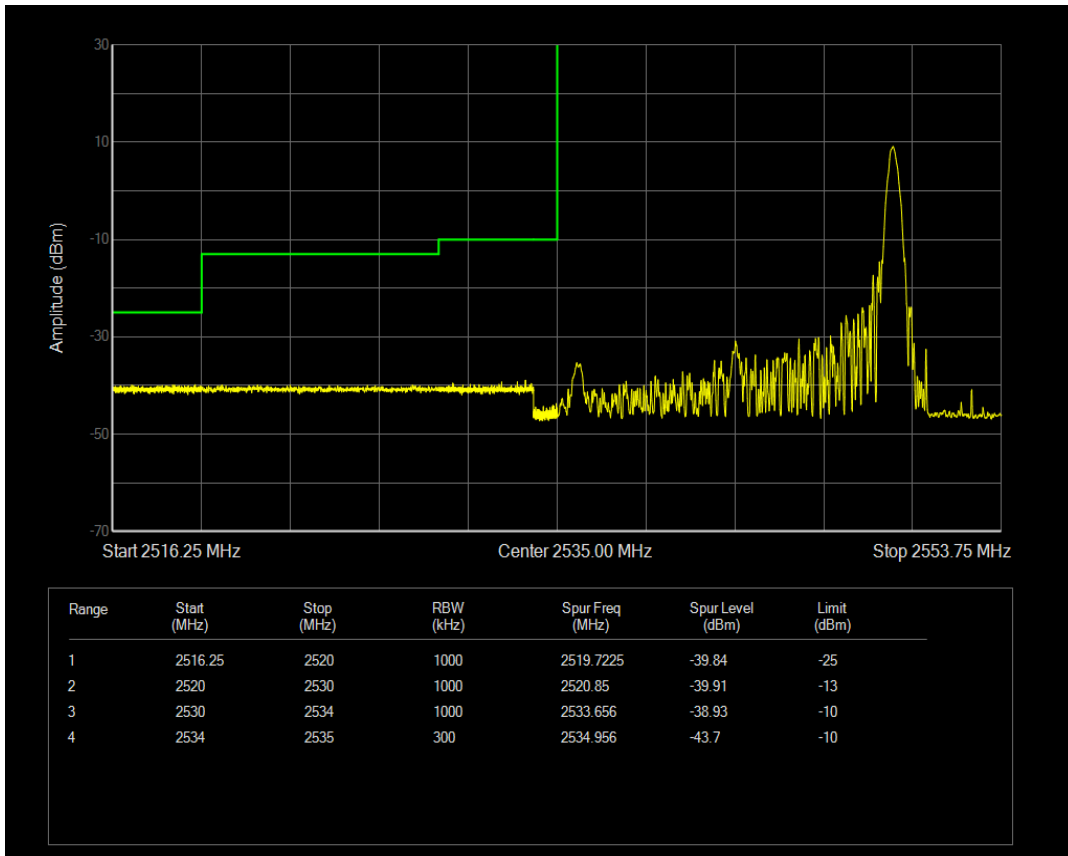

Band41(2535-2655) 16QAM BW=15MHz Channel=40115 RB Size=75 Position=#0