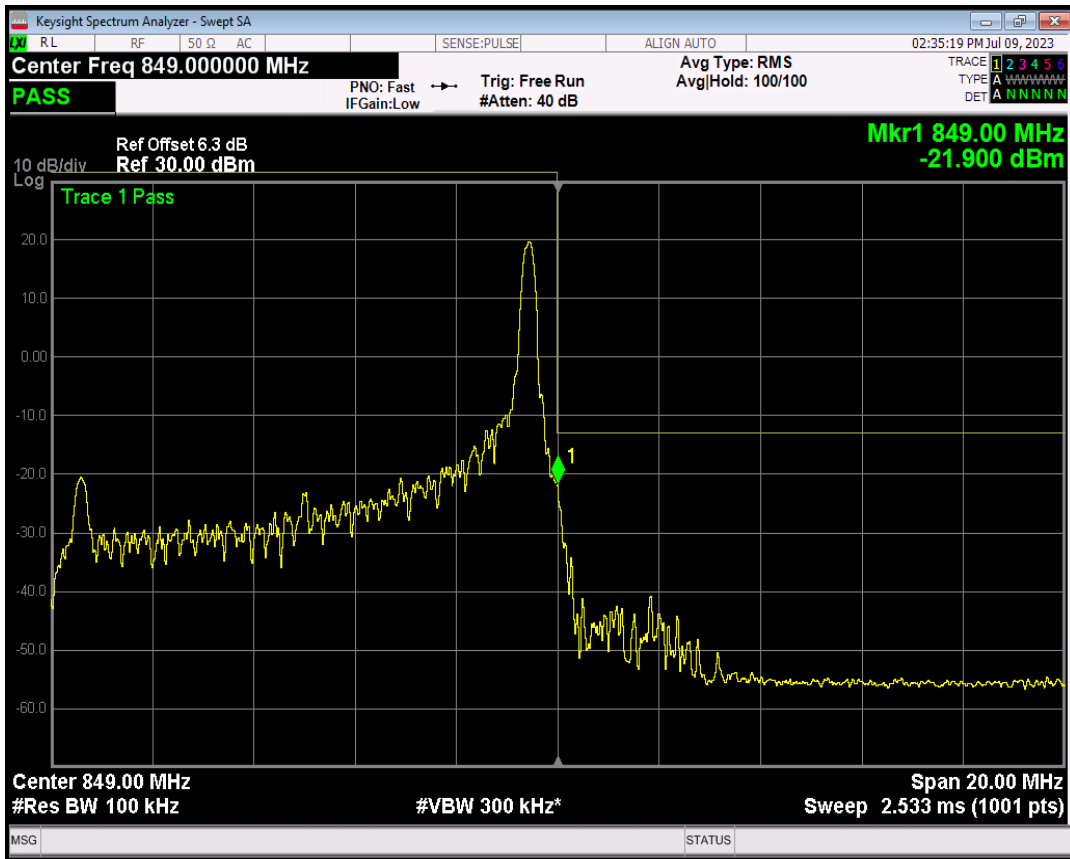

Band5 16QAM BW=10MHz Channel=20600 RB Size=50 Position=#0