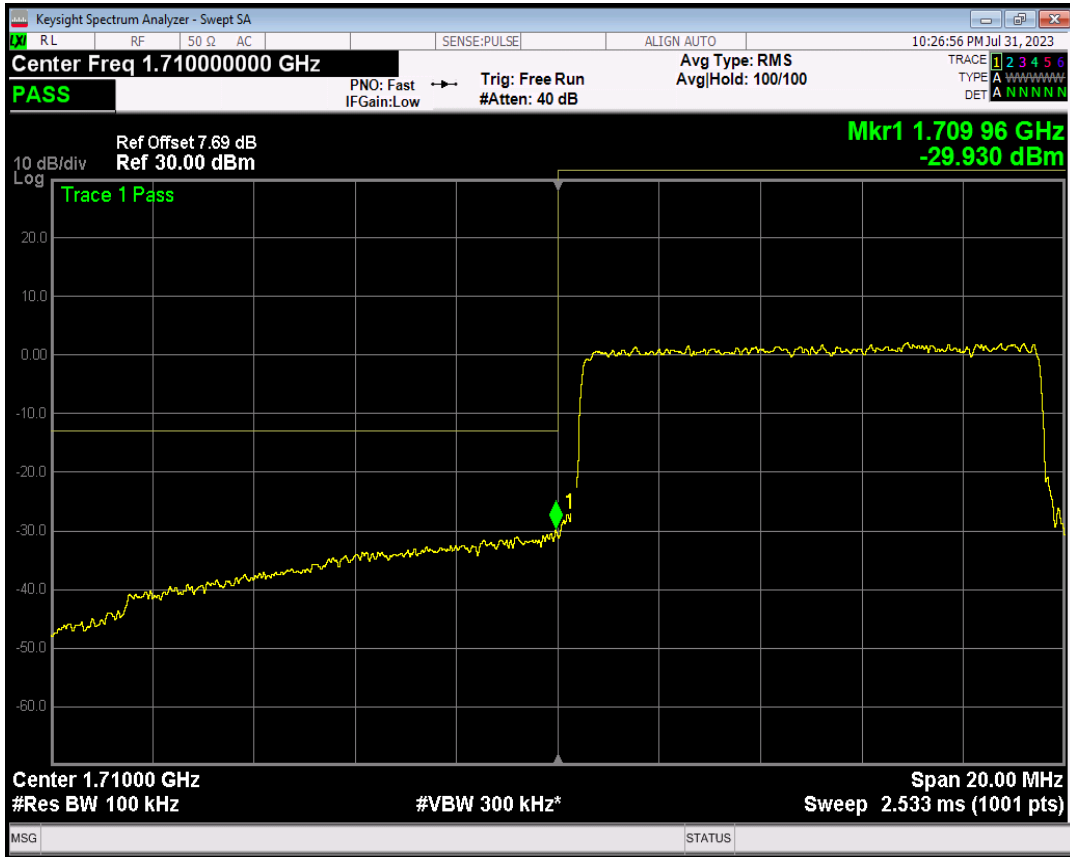

Band4 QPSK BW=1.4MHz Channel=20393 RB Size=1 Position=#Max

Band4 QPSK BW=1.4MHz Channel=20393 RB Size=6 Position=#0

Band4 QPSK BW=10MHz Channel=20000 RB Size=1 Position=#0

Band4 QPSK BW=10MHz Channel=20000 RB Size=1 Position=#Max

Band4 QPSK BW=10MHz Channel=20000 RB Size=50 Position=#0

Band4 QPSK BW=10MHz Channel=20350 RB Size=1 Position=#0

Band4 QPSK BW=10MHz Channel=20350 RB Size=1 Position=#Max

Band4 QPSK BW=10MHz Channel=20350 RB Size=50 Position=#0