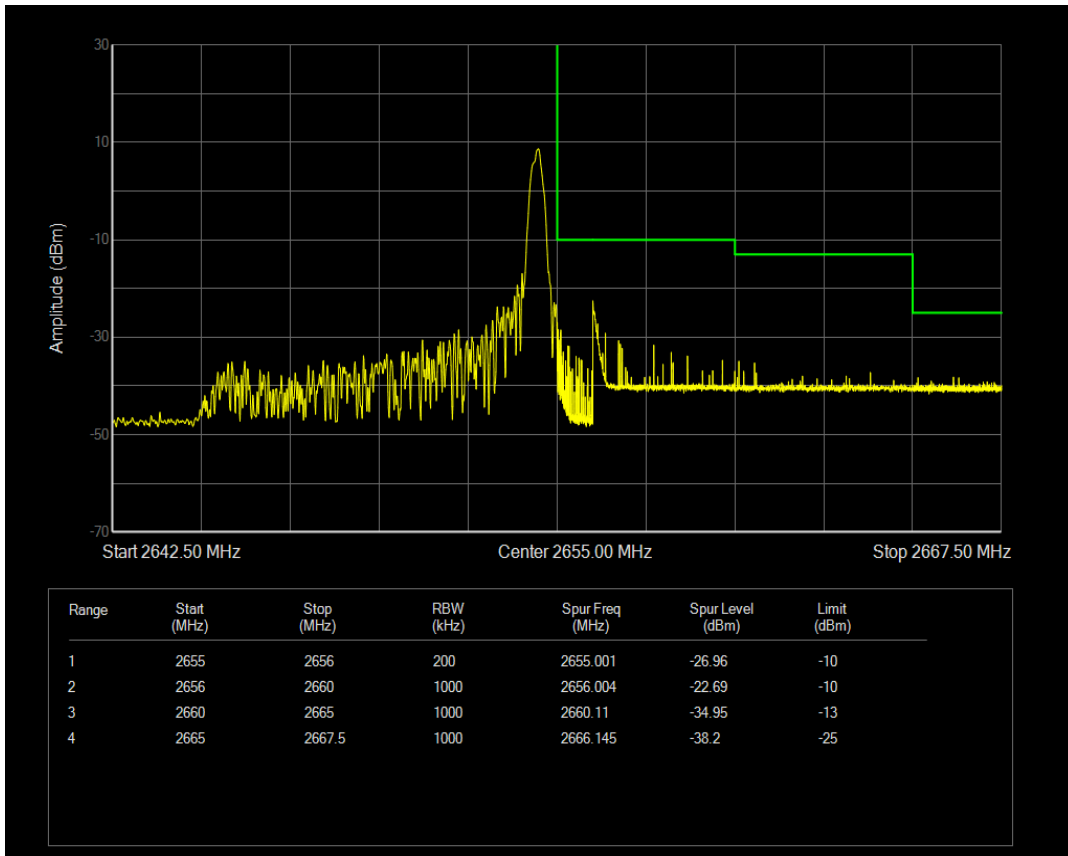

Band41(2535-2655) QPSK BW=10MHz Channel=41190 RB Size=50 Position=#0