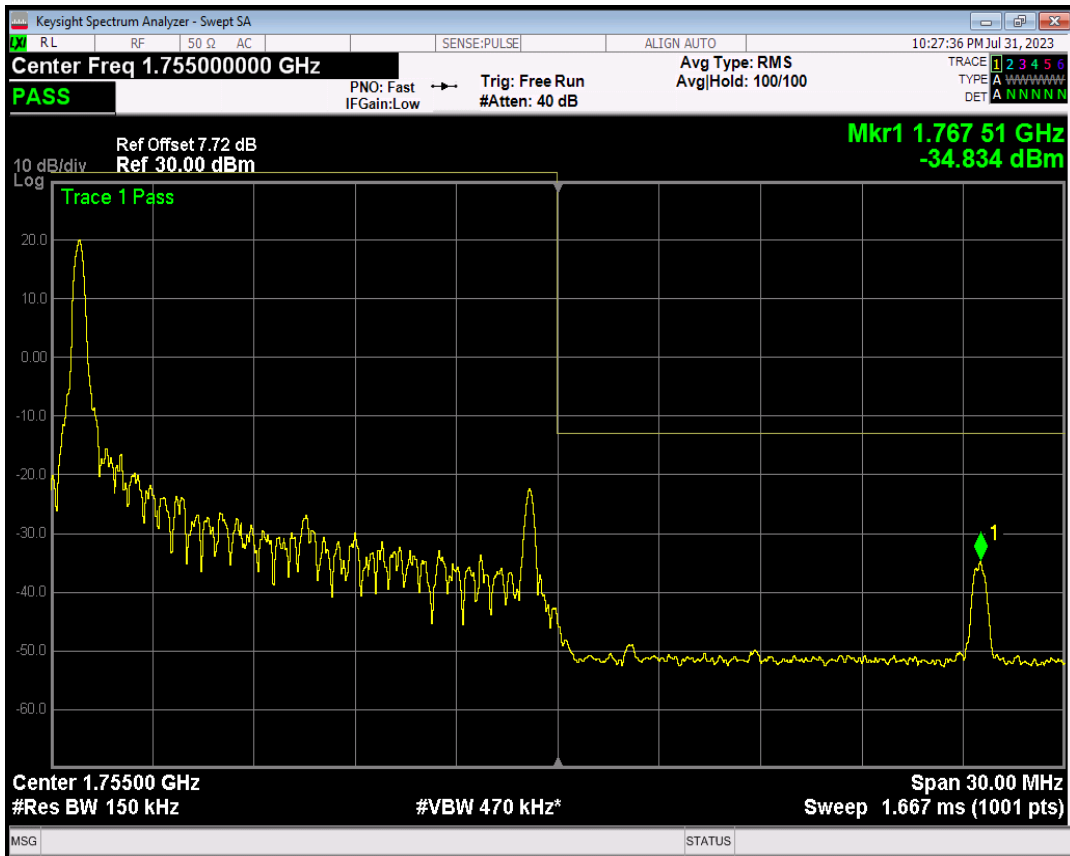

Band4 QPSK BW=15MHz Channel=20025 RB Size=1 Position=#0

Band4 QPSK BW=15MHz Channel=20025 RB Size=1 Position=#Max

Band4 QPSK BW=15MHz Channel=20025 RB Size=75 Position=#0

Band4 QPSK BW=15MHz Channel=20325 RB Size=1 Position=#0