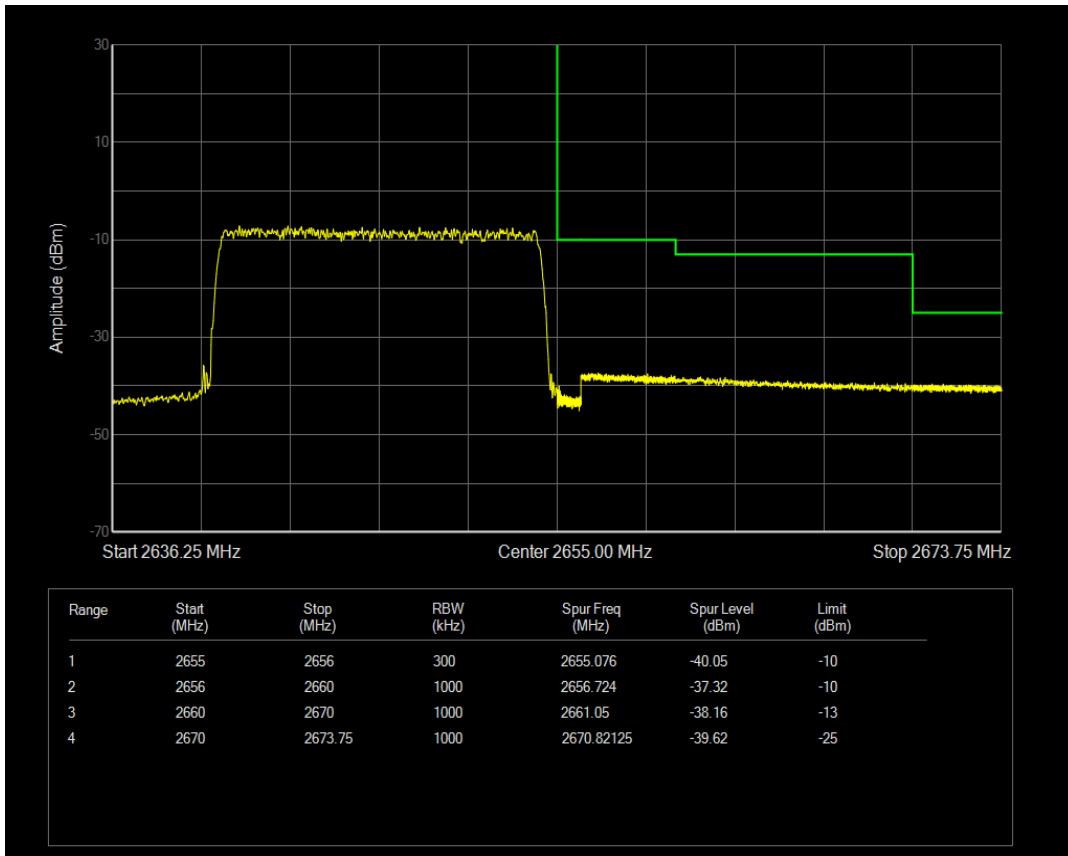

Band41(2535-2655) QPSK BW=20MHz Channel=40140 RB Size=1 Position=#0