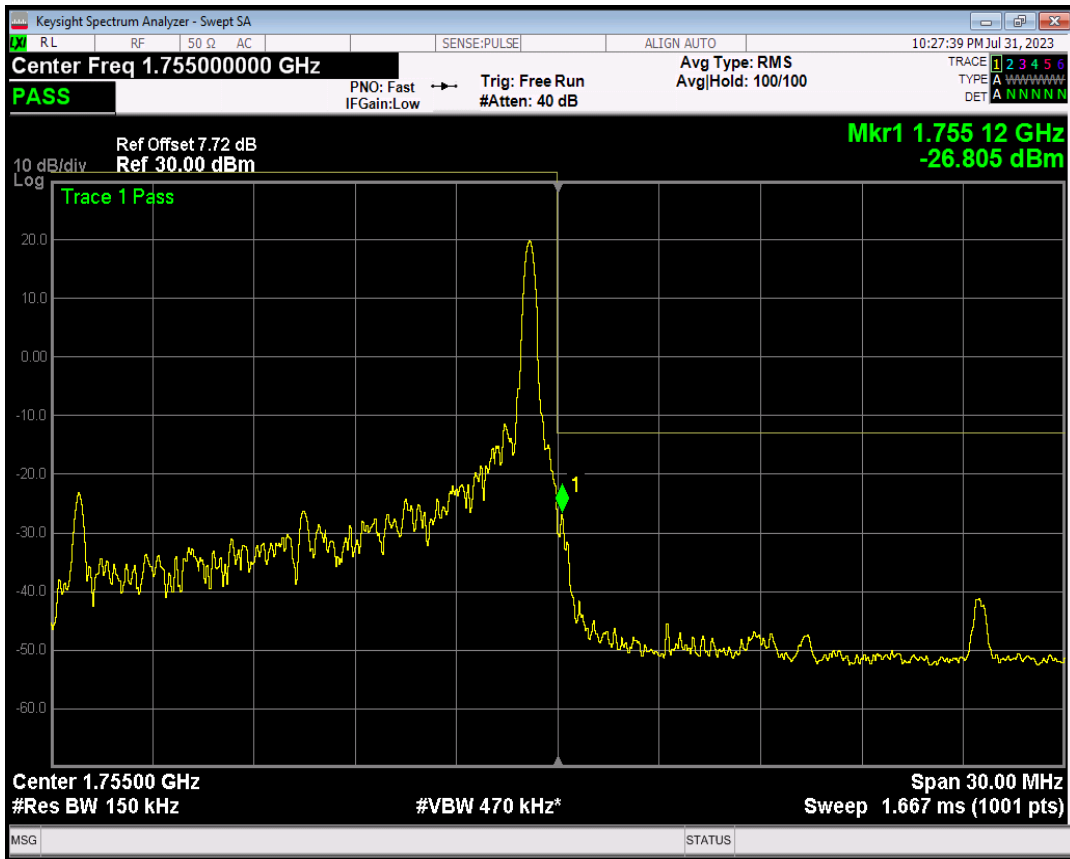

Band4 QPSK BW=15MHz Channel=20325 RB Size=75 Position=#0