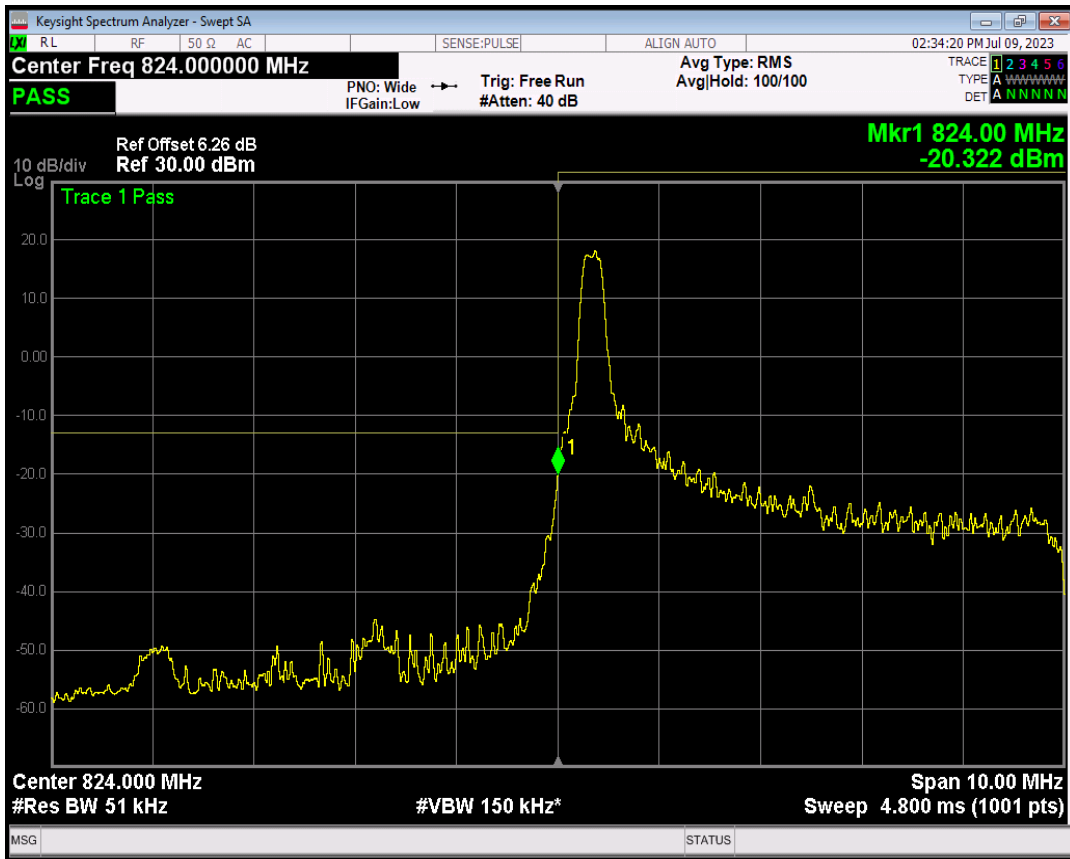

Band5 QPSK BW=5MHz Channel=20425 RB Size=1 Position=#0