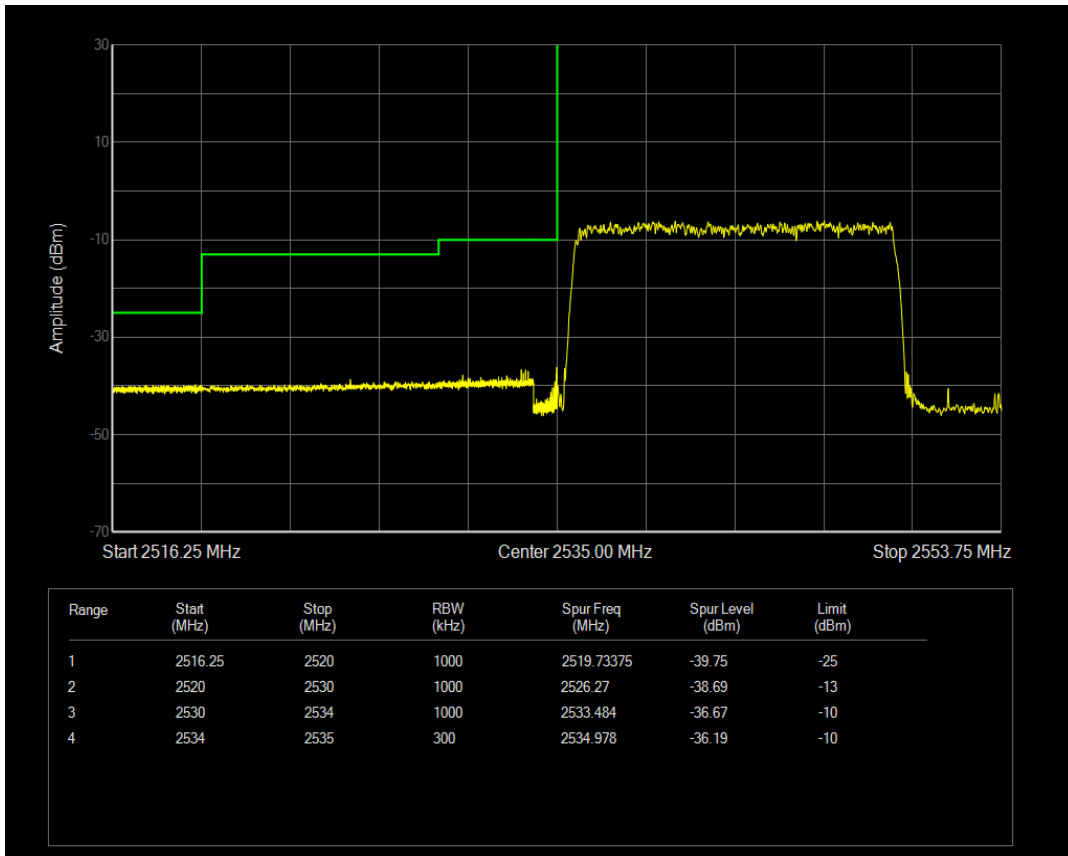

Band41(2535-2655) 16QAM BW=15MHz Channel=40115 RB Size=1 Position=#0

Band41(2535-2655) 16QAM BW=15MHz Channel=40115 RB Size=1 Position=#Max

Band41(2535-2655) 16QAM BW=15MHz Channel=40115 RB Size=75 Position=#0