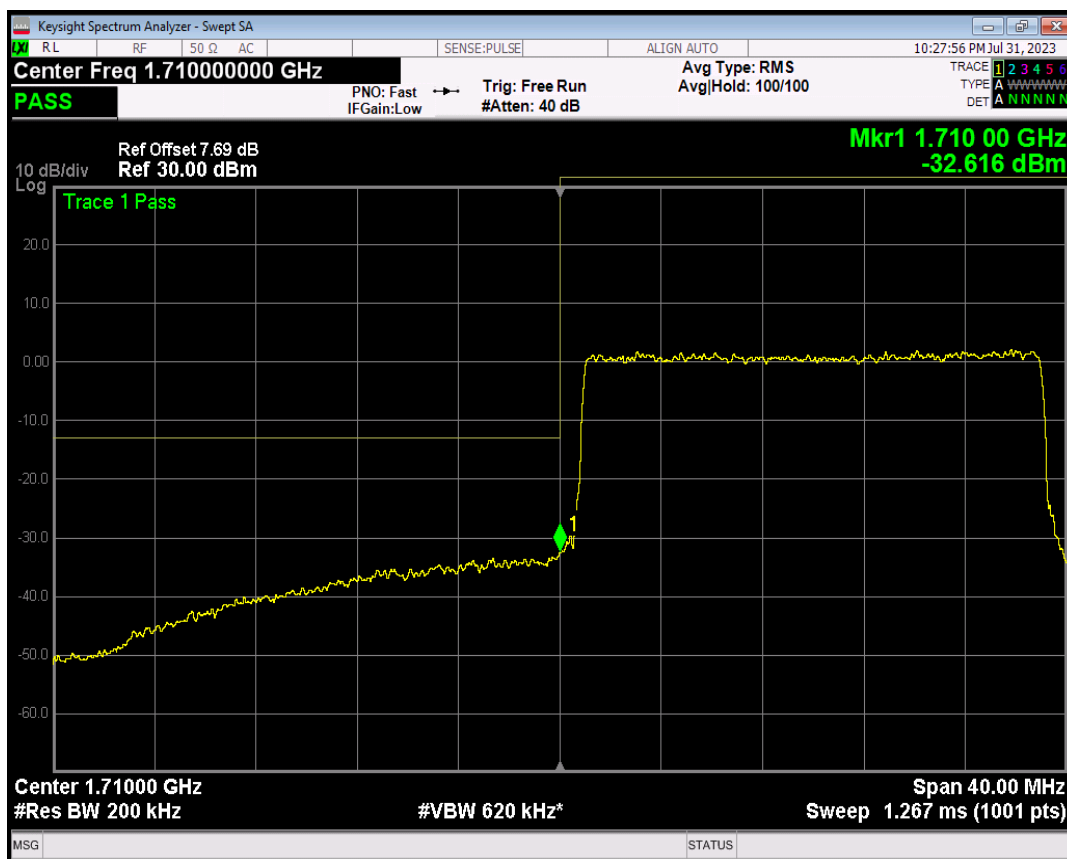

Band4 QPSK BW=15MHz Channel=20325 RB Size=1 Position=#Max

Band4 QPSK BW=15MHz Channel=20325 RB Size=75 Position=#0

Band4 QPSK BW=20MHz Channel=20050 RB Size=1 Position=#0

Band4 QPSK BW=20MHz Channel=20050 RB Size=1 Position=#Max

Band4 QPSK BW=20MHz Channel=20050 RB Size=100 Position=#0

Band4 QPSK BW=20MHz Channel=20300 RB Size=1 Position=#0

Band4 QPSK BW=20MHz Channel=20300 RB Size=1 Position=#Max

Band4 QPSK BW=20MHz Channel=20300 RB Size=100 Position=#0