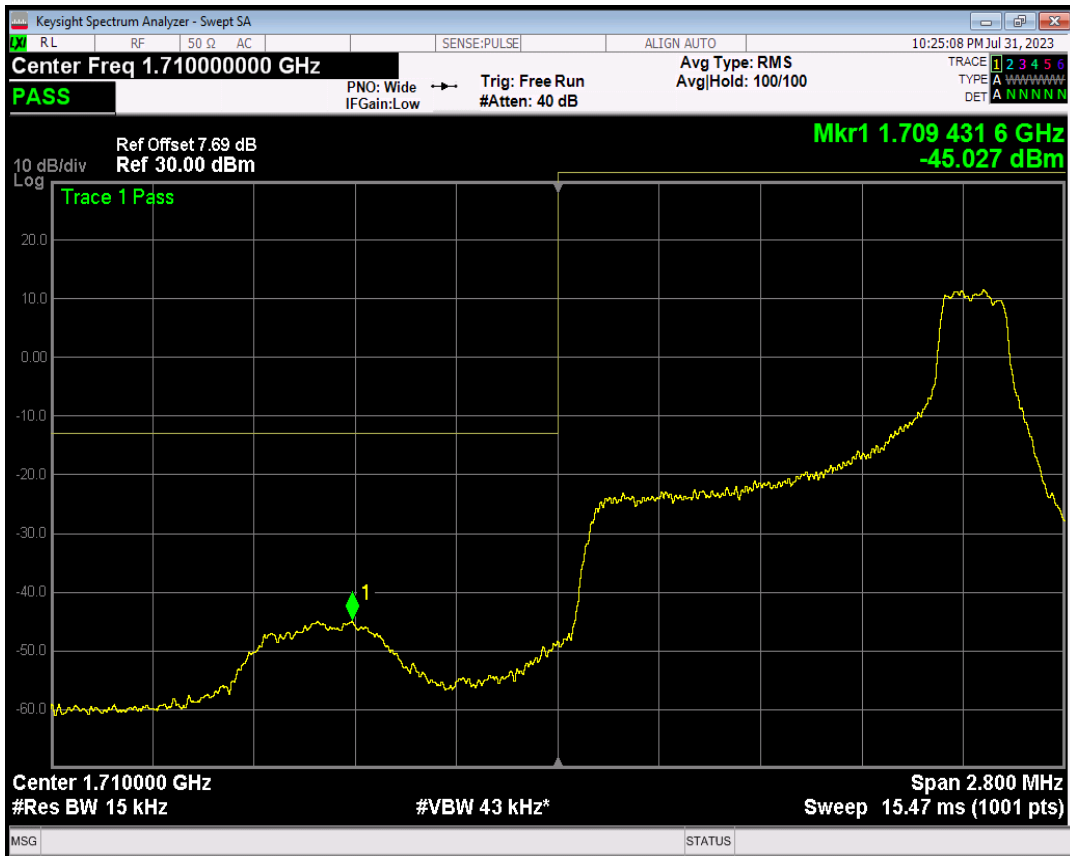

Band4 QPSK BW=1.4MHz Channel=19957 RB Size=1 Position=#0

Band4 QPSK BW=1.4MHz Channel=19957 RB Size=1 Position=#Max

Band4 QPSK BW=1.4MHz Channel=19957 RB Size=6 Position=#0

Band4 QPSK BW=1.4MHz Channel=20393 RB Size=1 Position=#0

Band4 QPSK BW=1.4MHz Channel=20393 RB Size=1 Position=#Max

Band4 QPSK BW=1.4MHz Channel=20393 RB Size=6 Position=#0

Band4 QPSK BW=10MHz Channel=20000 RB Size=1 Position=#0

Band4 QPSK BW=10MHz Channel=20000 RB Size=1 Position=#Max