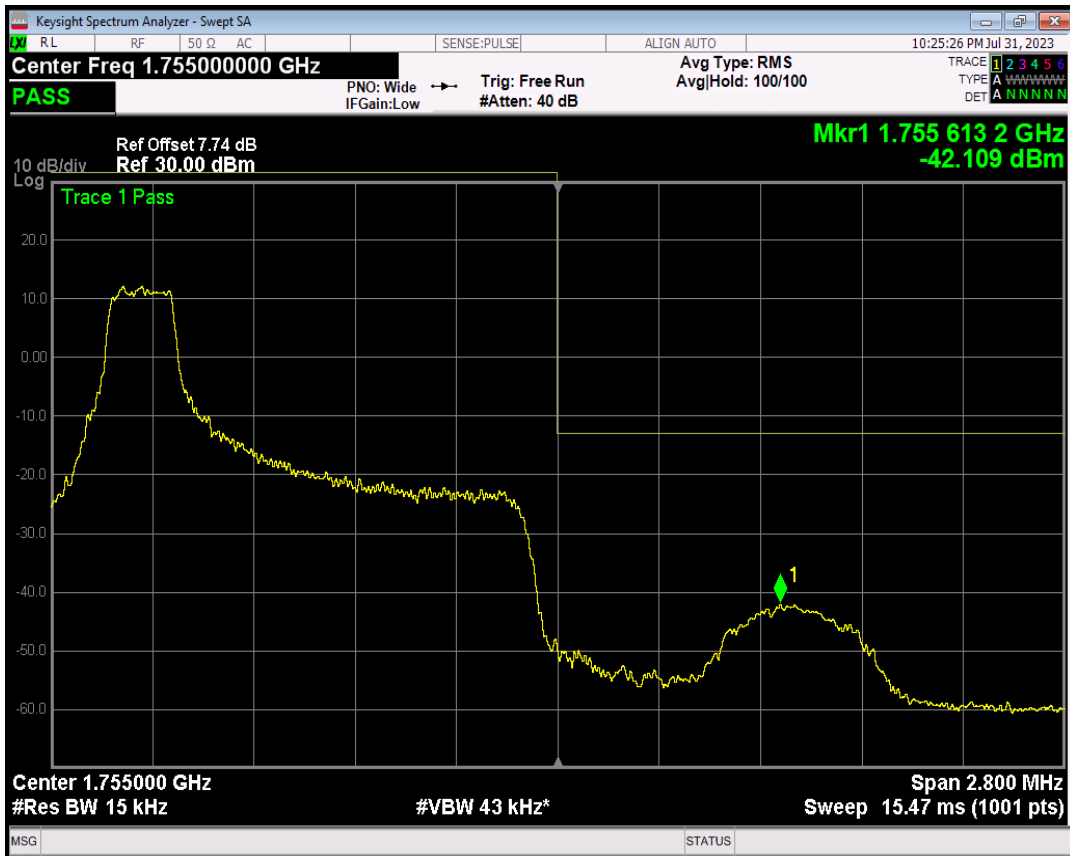

Band4 QPSK BW=1.4MHz Channel=19957 RB Size=1 Position=#0

Band4 QPSK BW=1.4MHz Channel=19957 RB Size=1 Position=#Max

Band4 QPSK BW=1.4MHz Channel=19957 RB Size=6 Position=#0

Band4 QPSK BW=1.4MHz Channel=20393 RB Size=1 Position=#0