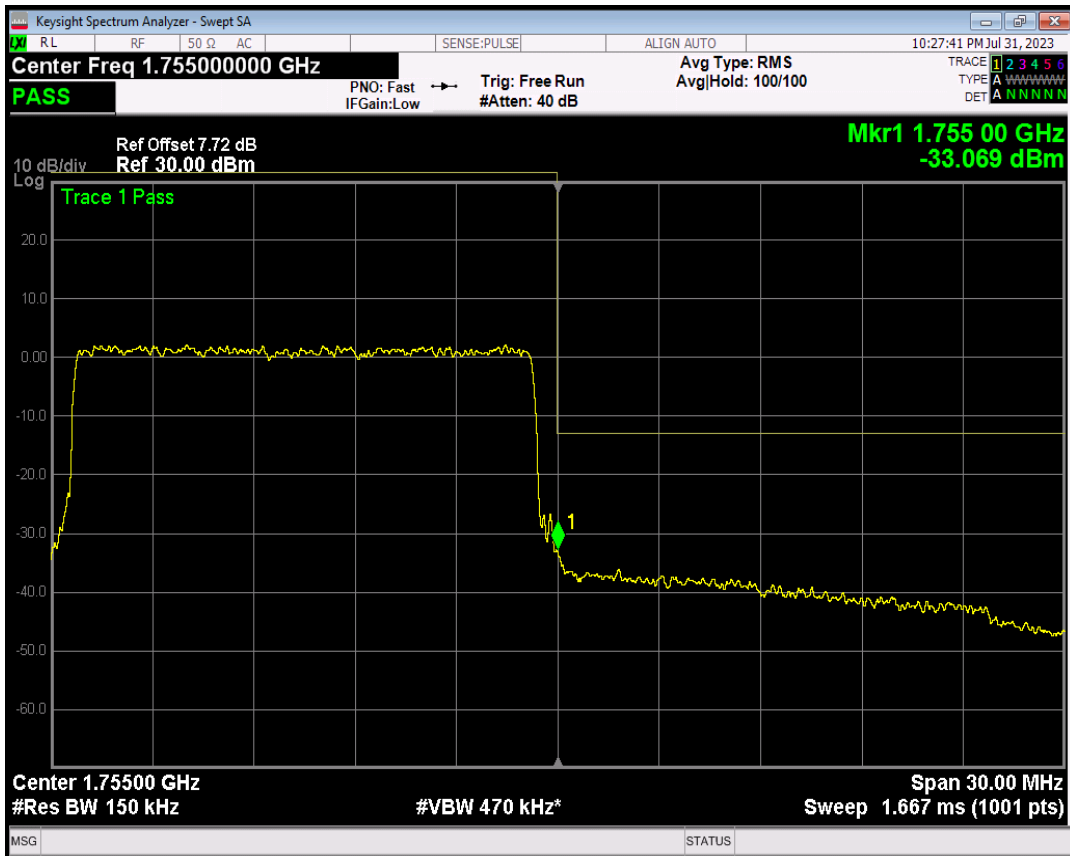

Band4 QPSK BW=20MHz Channel=20050 RB Size=1 Position=#0