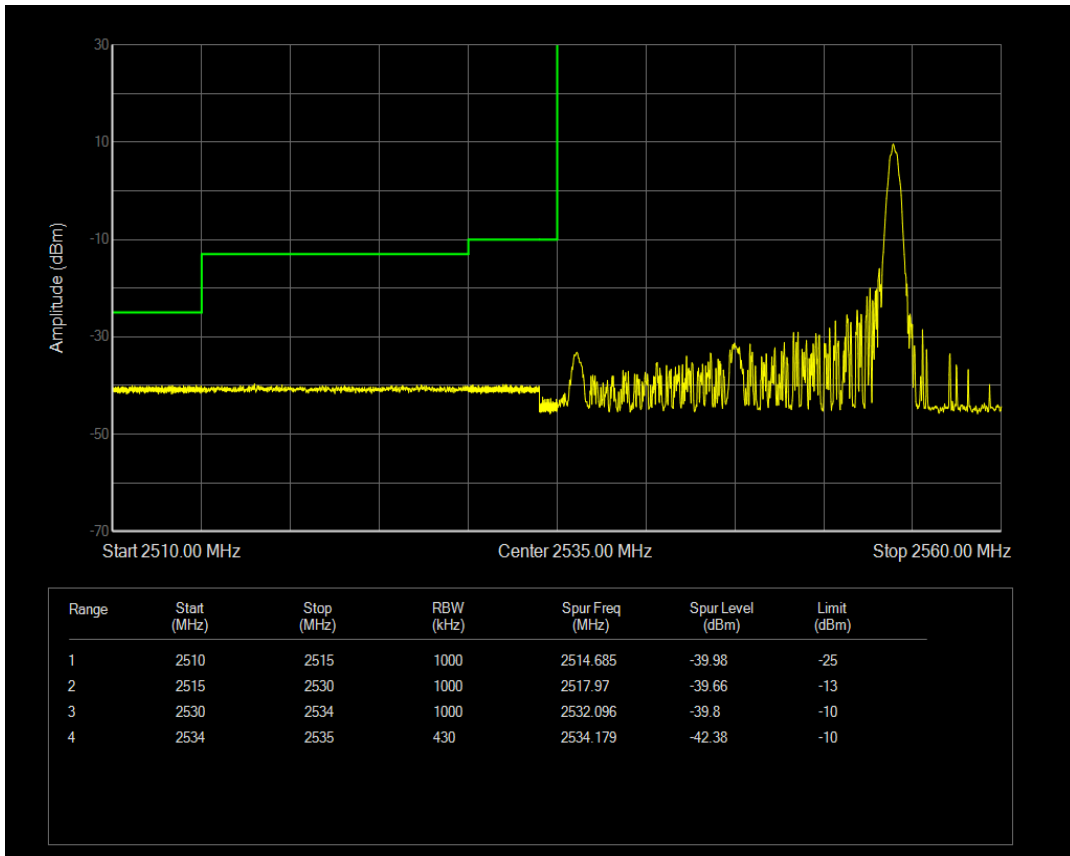

Band41(2535-2655) 16QAM BW=20MHz Channel=40140 RB Size=100 Position=#0