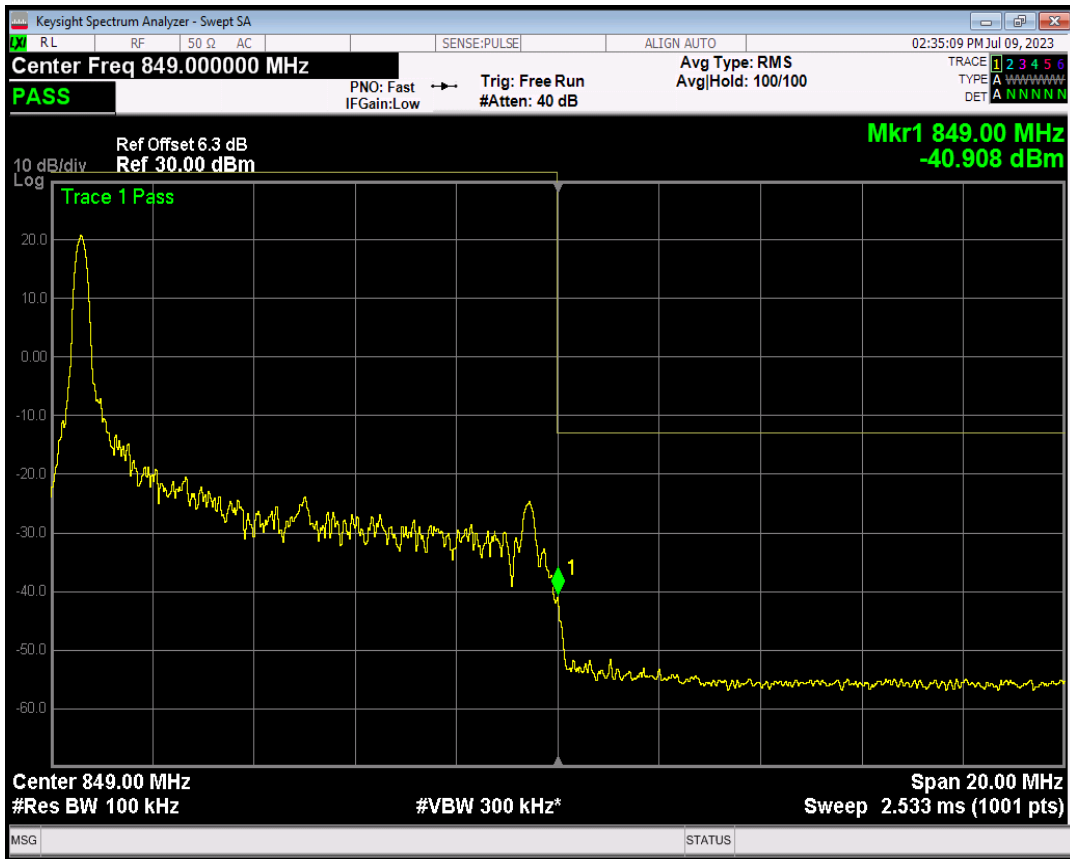

Band5 QPSK BW=10MHz Channel=20600 RB Size=1 Position=#Max