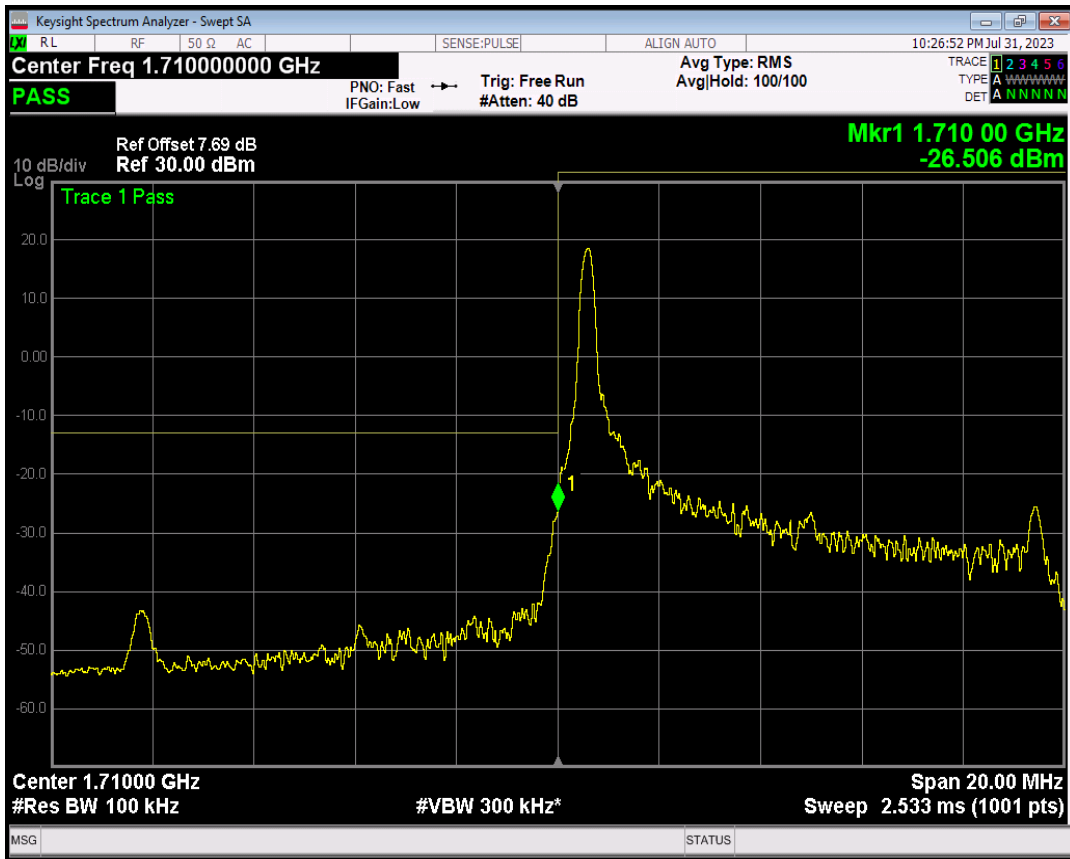

Band4 QPSK BW=1.4MHz Channel=19957 RB Size=1 Position=#0

Band4 QPSK BW=1.4MHz Channel=19957 RB Size=1 Position=#Max

Band4 QPSK BW=1.4MHz Channel=19957 RB Size=6 Position=#0

Band4 QPSK BW=1.4MHz Channel=20393 RB Size=1 Position=#0

Band4 QPSK BW=1.4MHz Channel=20393 RB Size=1 Position=#Max

Band4 QPSK BW=1.4MHz Channel=20393 RB Size=6 Position=#0

Band4 QPSK BW=10MHz Channel=20000 RB Size=1 Position=#0

Band4 QPSK BW=10MHz Channel=20000 RB Size=1 Position=#Max