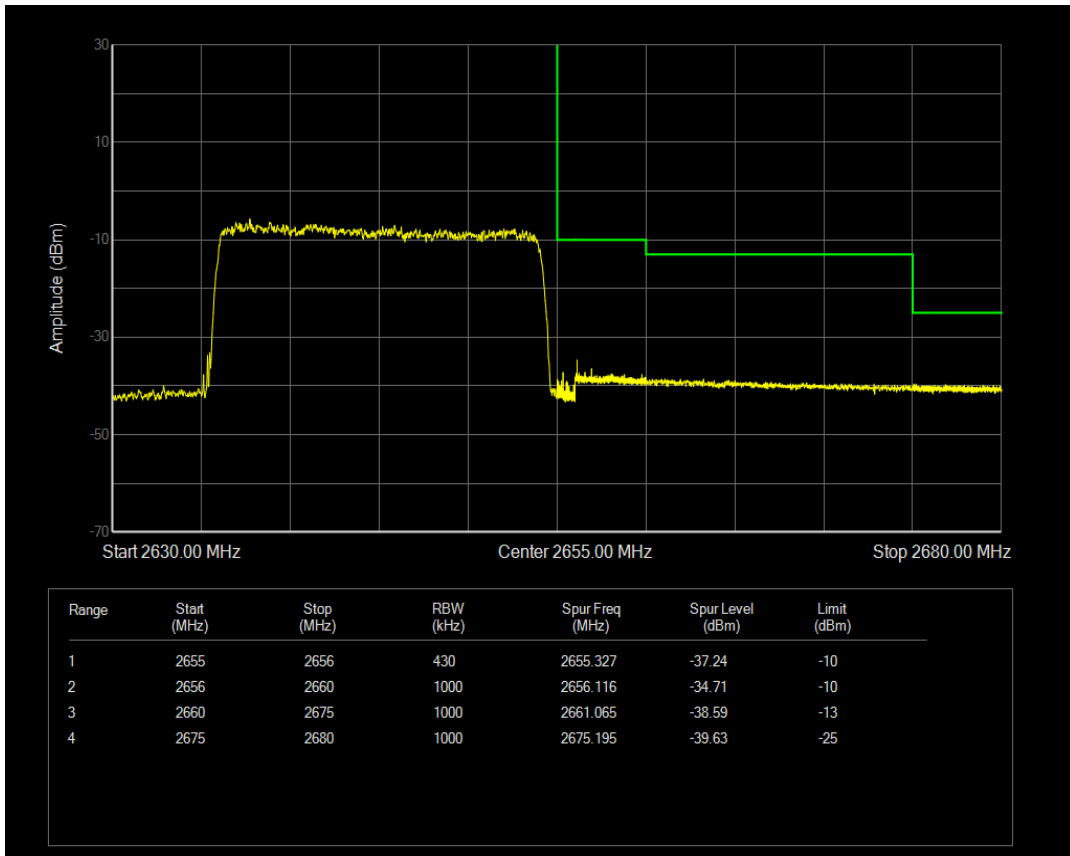

Band5 QPSK BW=1.4MHz Channel=20407 RB Size=1 Position=#0