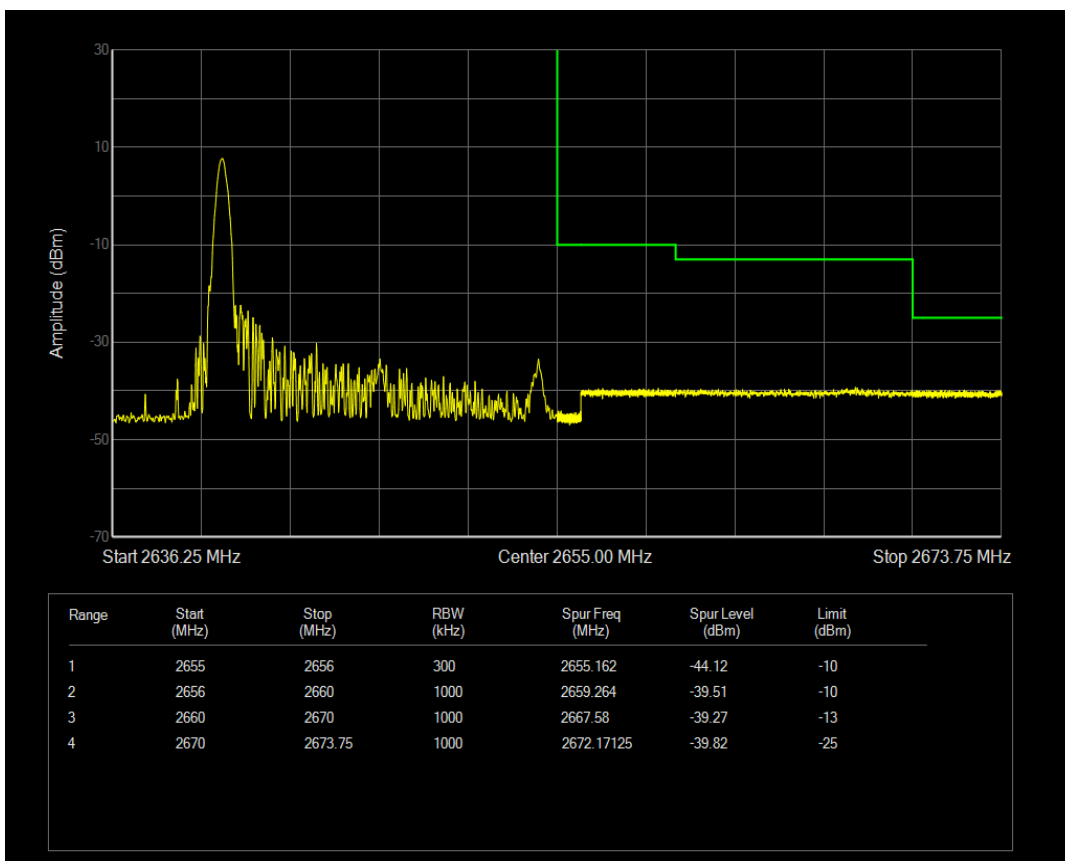

Band41(2535-2655) 16QAM BW=15MHz Channel=41165 RB Size=1 Position=#Max