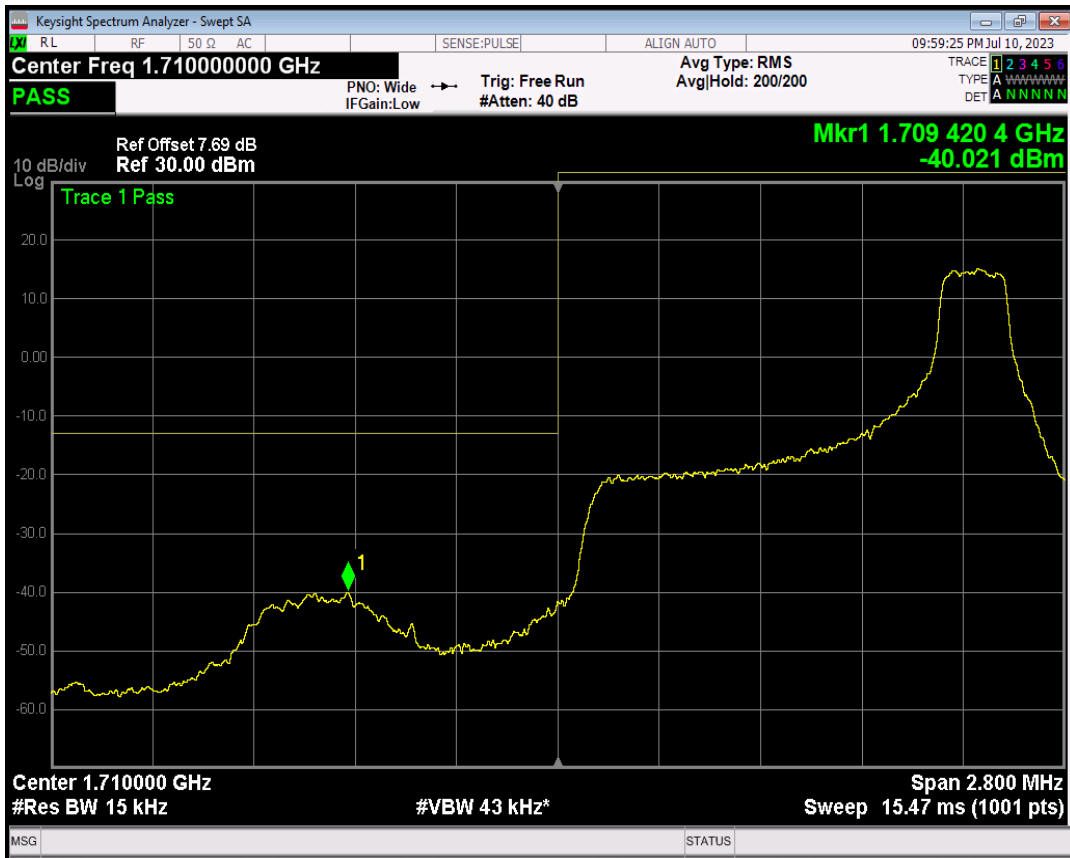

Band66 QPSK BW=1.4MHz Channel=131979 RB Size=6 Position=#0

Band66 QPSK BW=1.4MHz Channel=131979 RB Size=1 Position=#Max