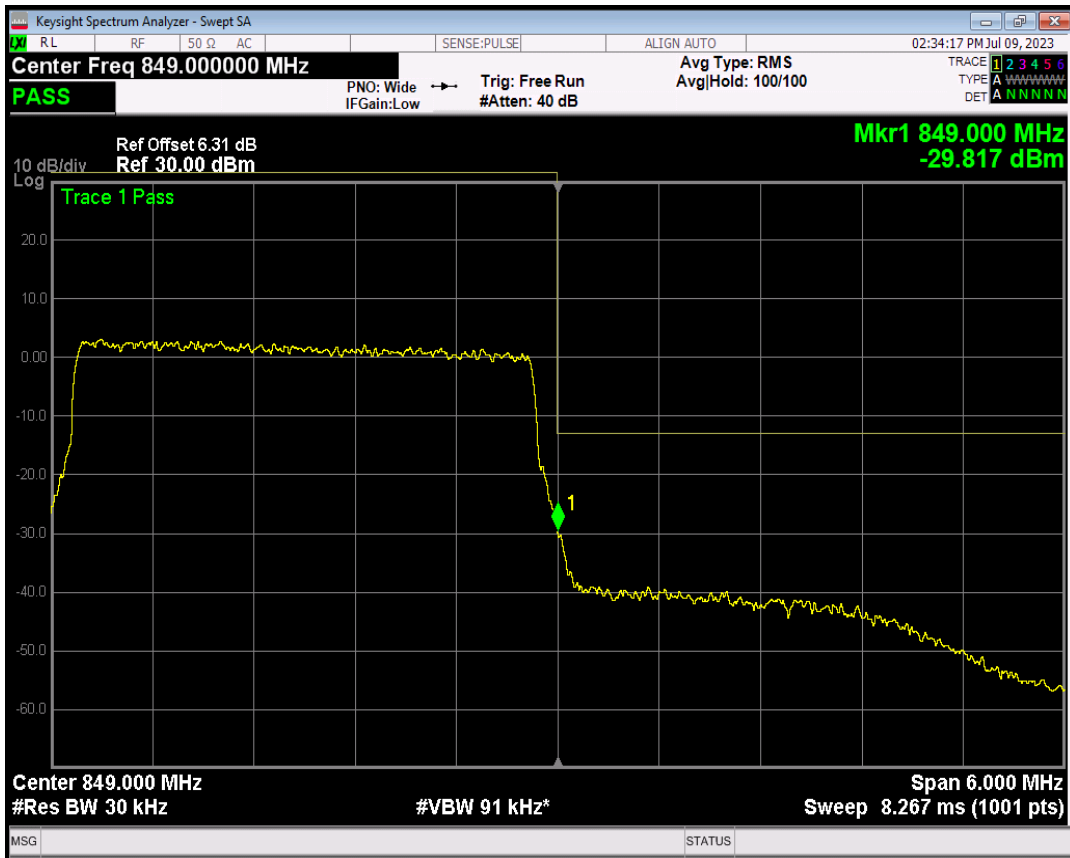

Band5 QPSK BW=3MHz Channel=20635 RB Size=15 Position=#0

Band5 16QAM BW=3MHz Channel=20635 RB Size=1 Position=#0

Band5 16QAM BW=3MHz Channel=20635 RB Size=1 Position=#Max

Band5 16QAM BW=3MHz Channel=20635 RB Size=15 Position=#0