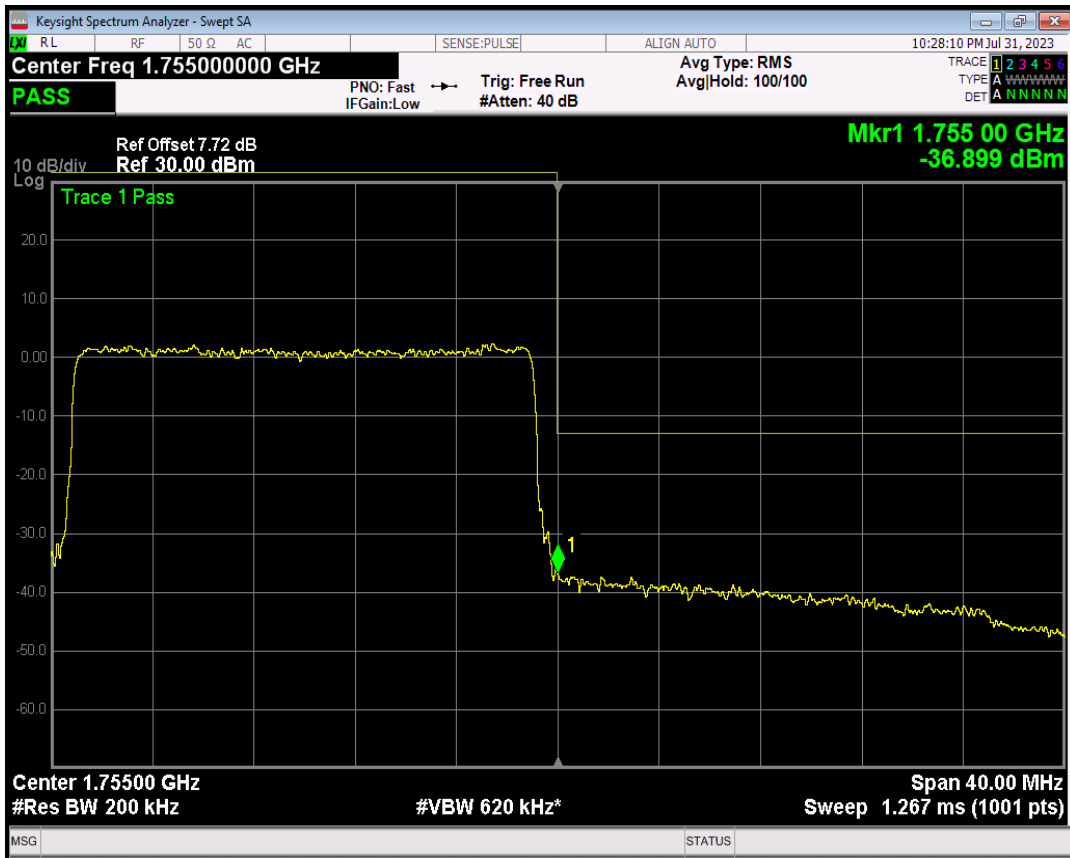

Band4 QPSK BW=20MHz Channel=20050 RB Size=100 Position=#0

Band4 QPSK BW=20MHz Channel=20300 RB Size=1 Position=#0

Band4 QPSK BW=20MHz Channel=20300 RB Size=1 Position=#Max

Band4 QPSK BW=20MHz Channel=20300 RB Size=100 Position=#0