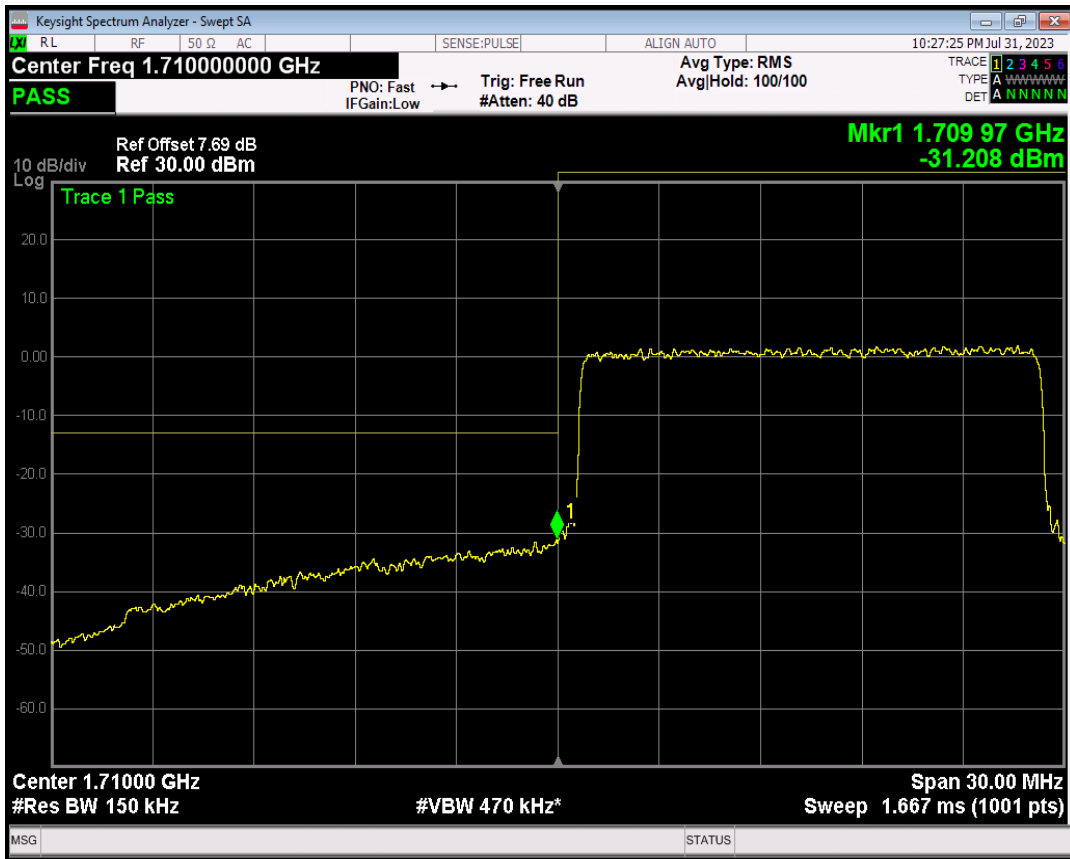

Band4 QPSK BW=10MHz Channel=20000 RB Size=50 Position=#0

Band4 QPSK BW=10MHz Channel=20350 RB Size=1 Position=#0

Band4 QPSK BW=10MHz Channel=20350 RB Size=1 Position=#Max

Band4 QPSK BW=10MHz Channel=20350 RB Size=50 Position=#0

Band4 QPSK BW=15MHz Channel=20025 RB Size=1 Position=#0

Band4 QPSK BW=15MHz Channel=20025 RB Size=1 Position=#Max

Band4 QPSK BW=15MHz Channel=20025 RB Size=75 Position=#0

Band4 QPSK BW=15MHz Channel=20325 RB Size=1 Position=#0