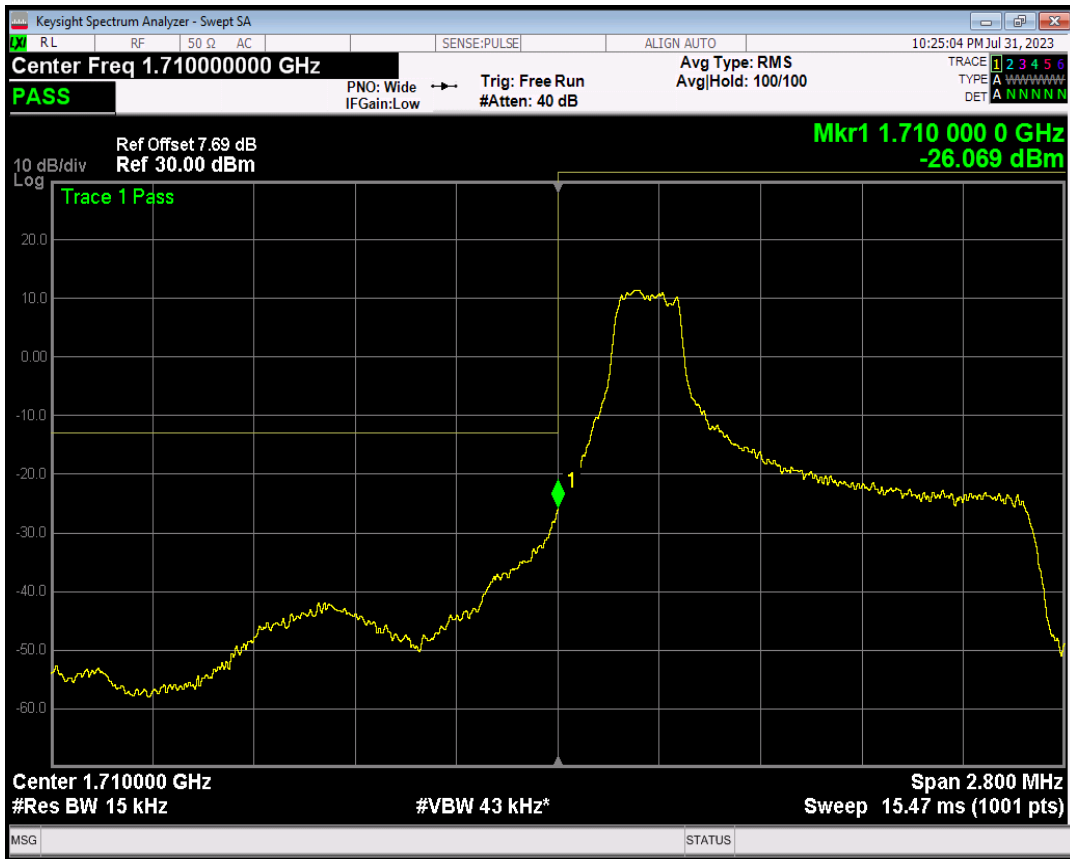

Band4 QPSK BW=1.4MHz Channel=19957 RB Size=1 Position=#0

Band4 QPSK BW=1.4MHz Channel=19957 RB Size=1 Position=#Max

Band4 QPSK BW=1.4MHz Channel=19957 RB Size=6 Position=#0

Band4 QPSK BW=1.4MHz Channel=20393 RB Size=1 Position=#0

Band4 QPSK BW=1.4MHz Channel=20393 RB Size=1 Position=#Max

Band4 QPSK BW=1.4MHz Channel=20393 RB Size=6 Position=#0

Band4 QPSK BW=10MHz Channel=20000 RB Size=1 Position=#0

Band4 QPSK BW=10MHz Channel=20000 RB Size=1 Position=#Max