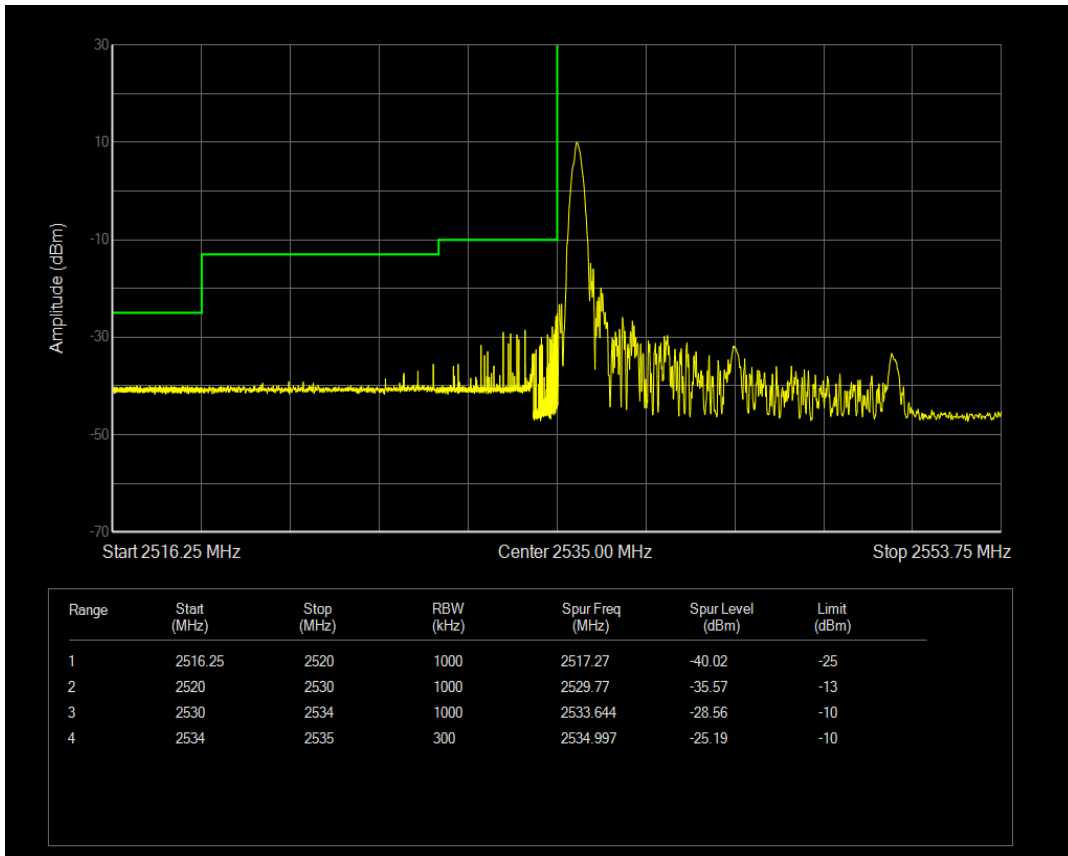

Band41(2535-2655) 16QAM BW=15MHz Channel=40115 RB Size=1 Position=#Max