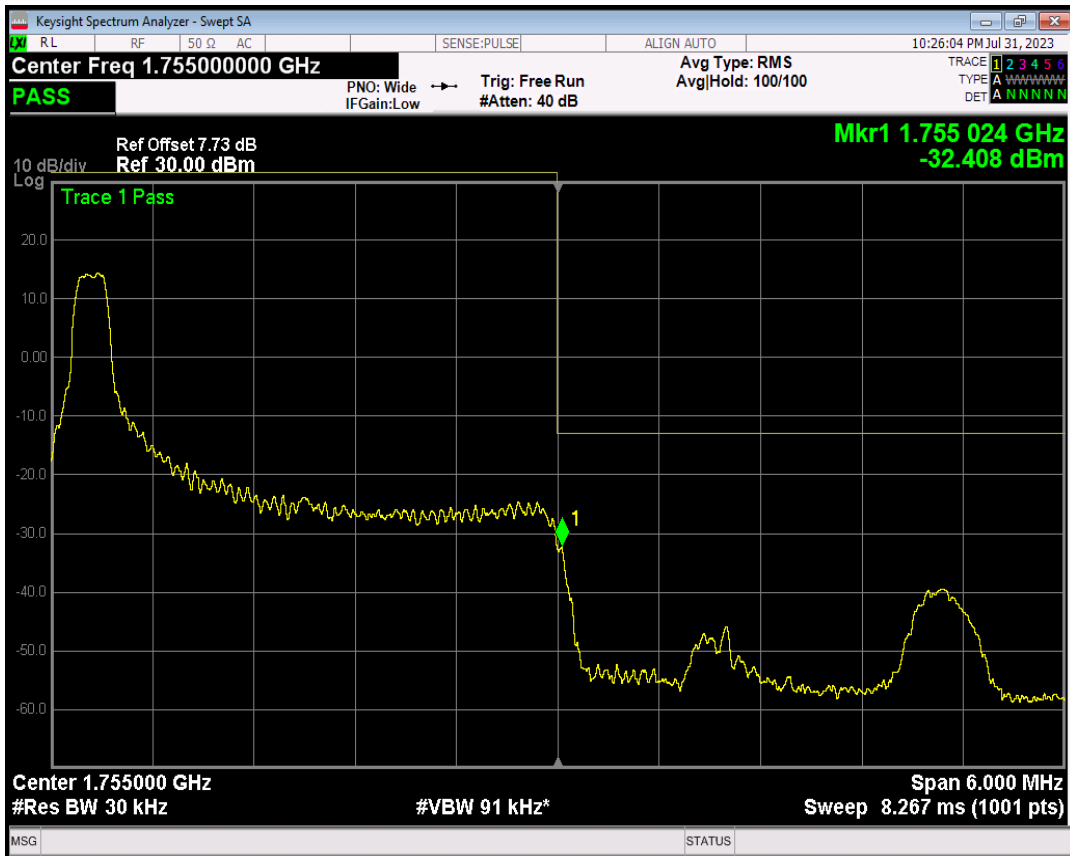

Band4 QPSK BW=3MHz Channel=19965 RB Size=1 Position=#0

Band4 QPSK BW=3MHz Channel=19965 RB Size=1 Position=#Max

Band4 QPSK BW=3MHz Channel=19965 RB Size=15 Position=#0

Band4 QPSK BW=3MHz Channel=20385 RB Size=1 Position=#0