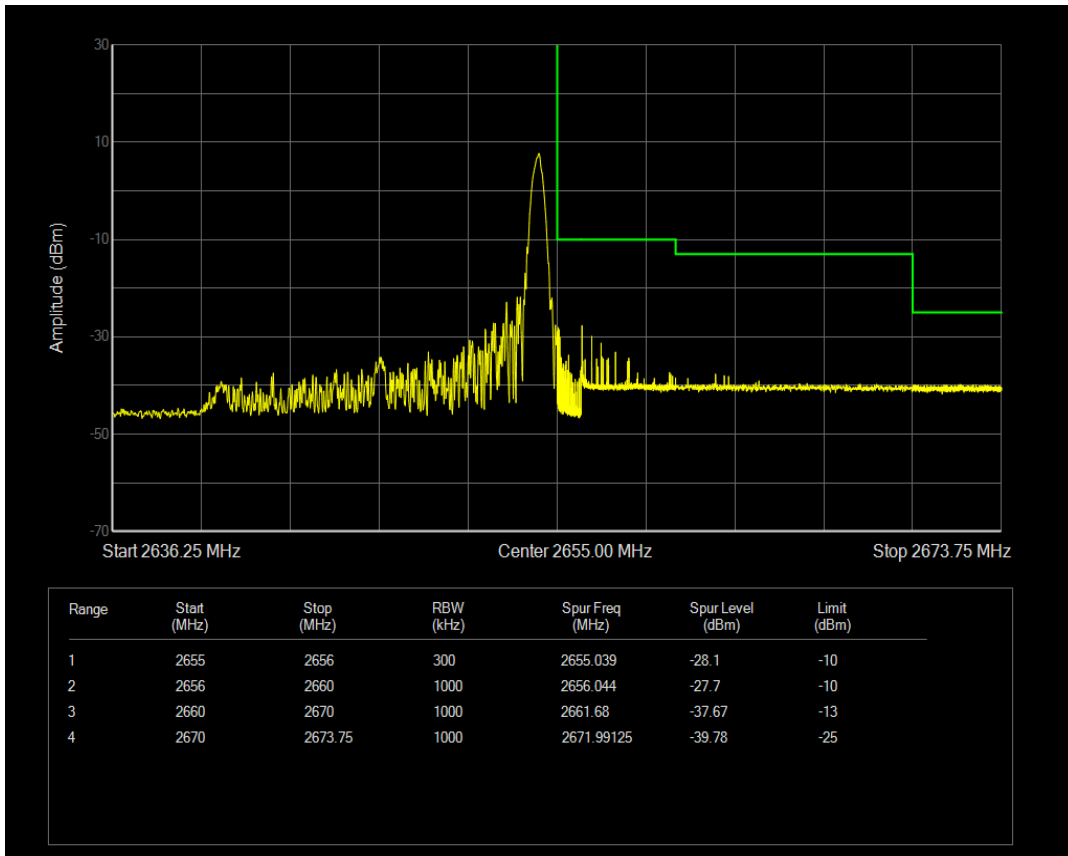

Band41(2535-2655) 16QAM BW=15MHz Channel=41165 RB Size=75 Position=#0