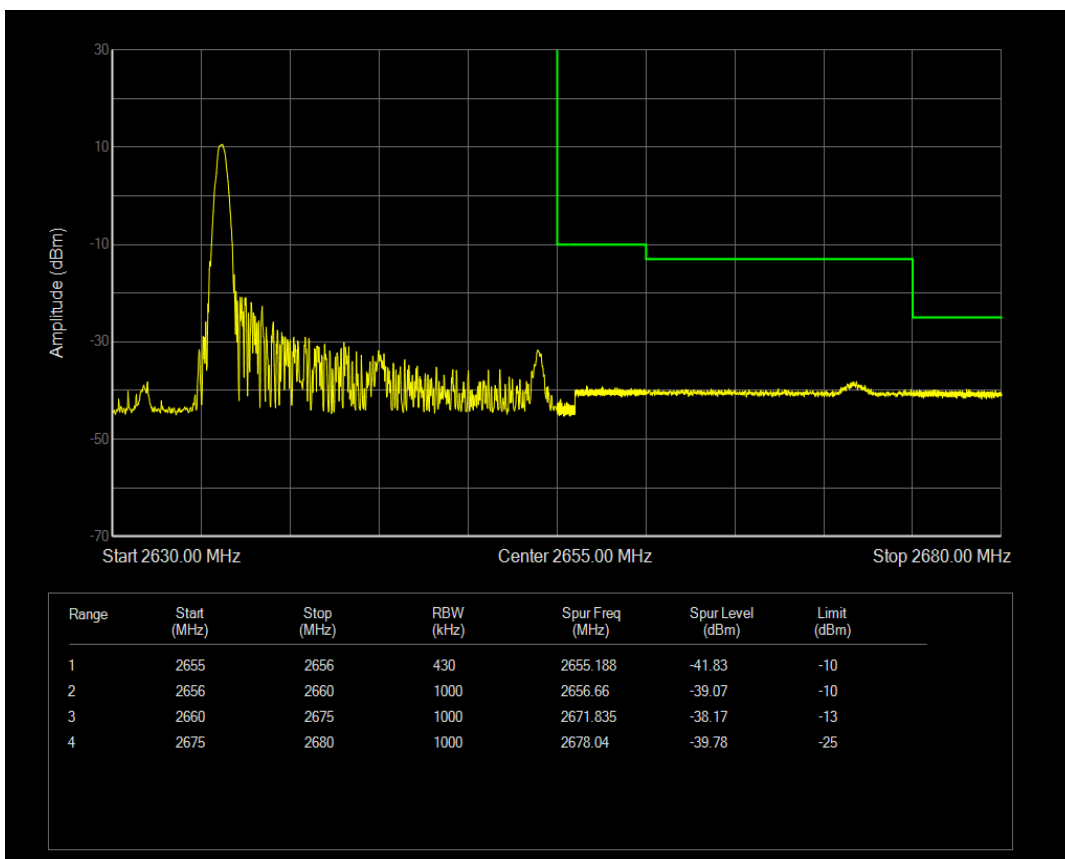

Band41(2535-2655) QPSK BW=20MHz Channel=41140 RB Size=1 Position=#Max