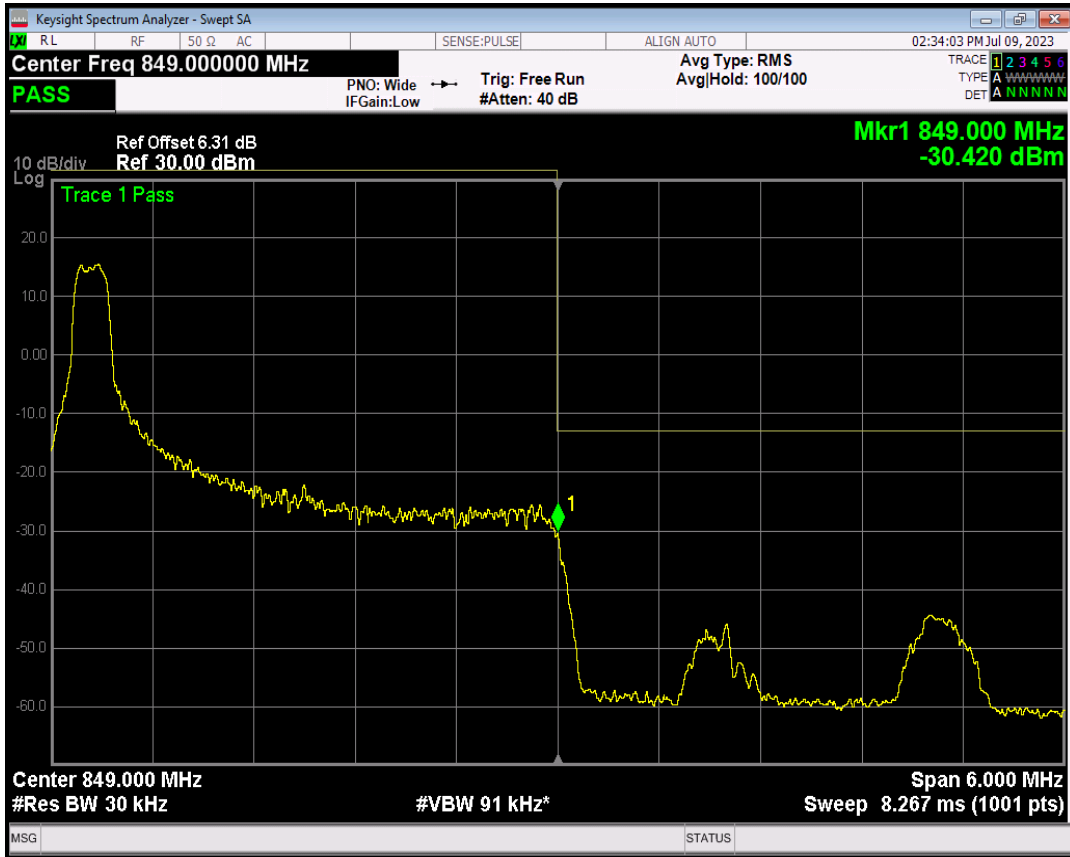

Band5 QPSK BW=3MHz Channel=20635 RB Size=1 Position=#Max