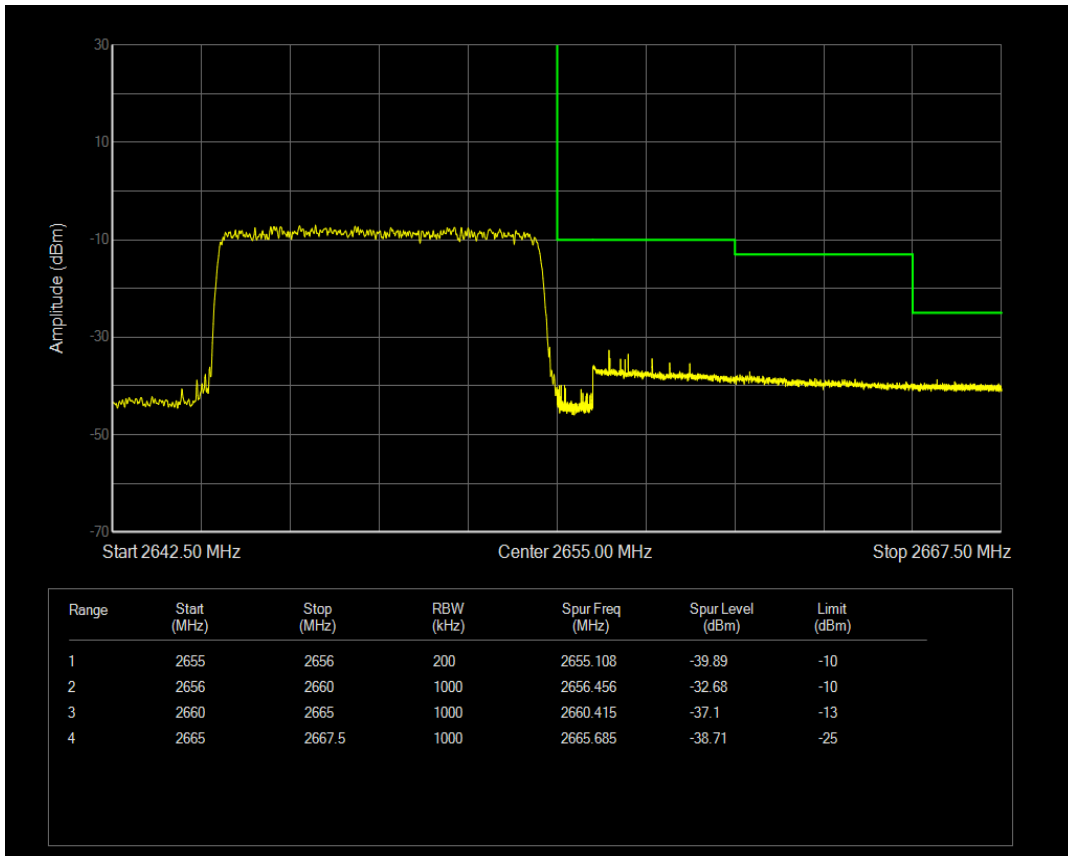

Band41(2535-2655) QPSK BW=15MHz Channel=40115 RB Size=1 Position=#0