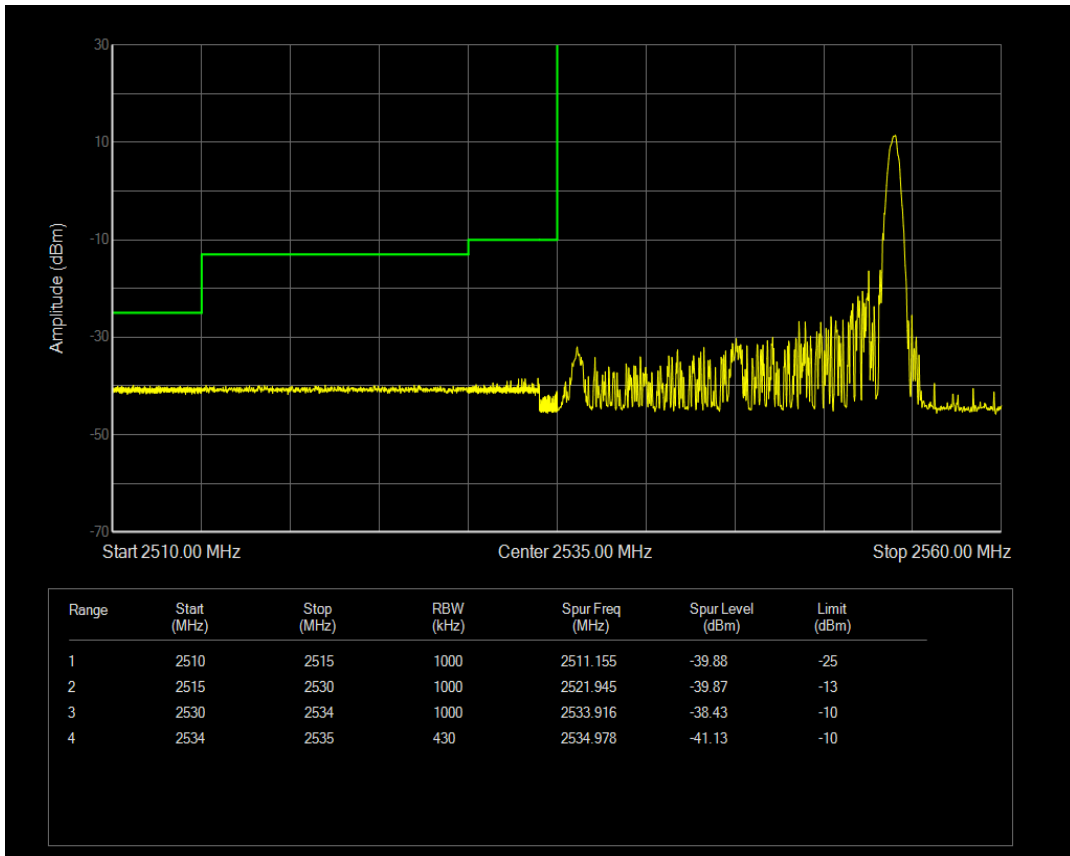

Band41(2535-2655) 16QAM BW=20MHz Channel=40140 RB Size=1 Position=#0