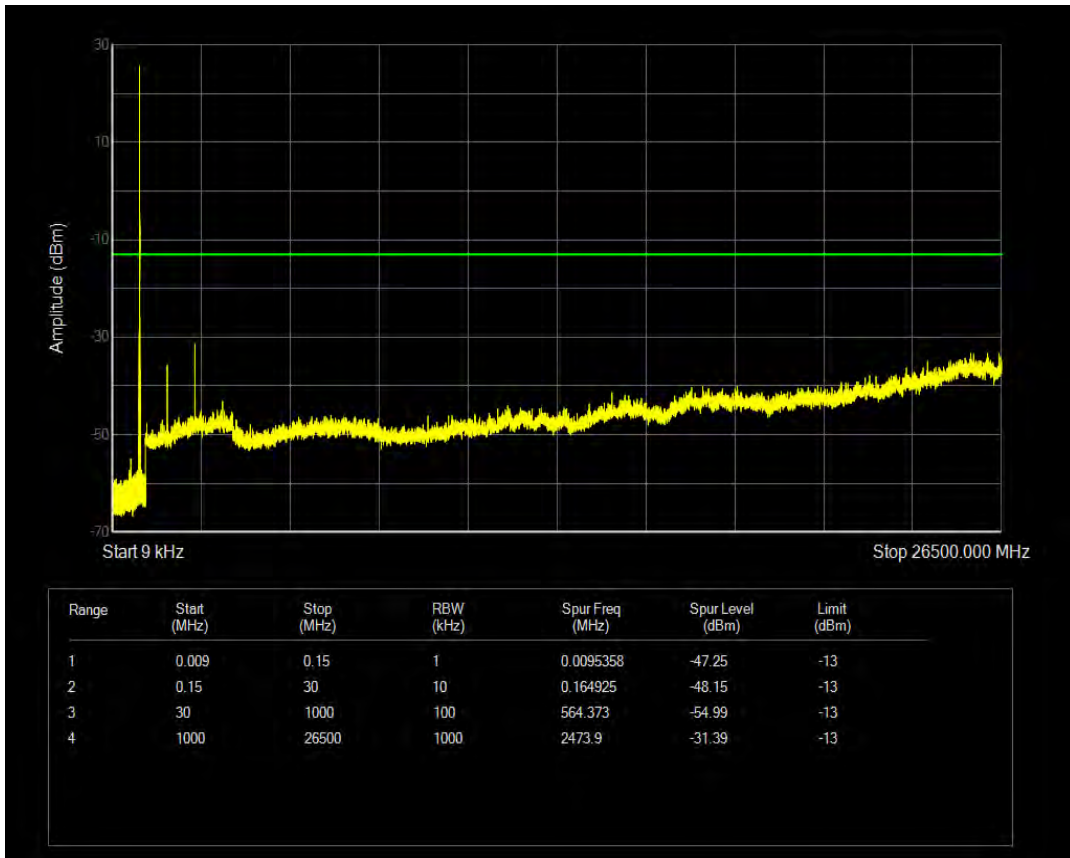

Band5 QPSK BW=3MHz Channel=20635 RB Size=15 Position=#0

Band5 16QAM BW=3MHz Channel=20635 RB Size=1 Position=#0

Band5 16QAM BW=3MHz Channel=20635 RB Size=15 Position=#0

Band5 QPSK BW=5MHz Channel=20425 RB Size=1 Position=#0

Band5 QPSK BW=5MHz Channel=20425 RB Size=25 Position=#0

Band5 16QAM BW=5MHz Channel=20425 RB Size=1 Position=#0

Band5 16QAM BW=5MHz Channel=20425 RB Size=25 Position=#0

Band5 QPSK BW=5MHz Channel=20525 RB Size=1 Position=#0