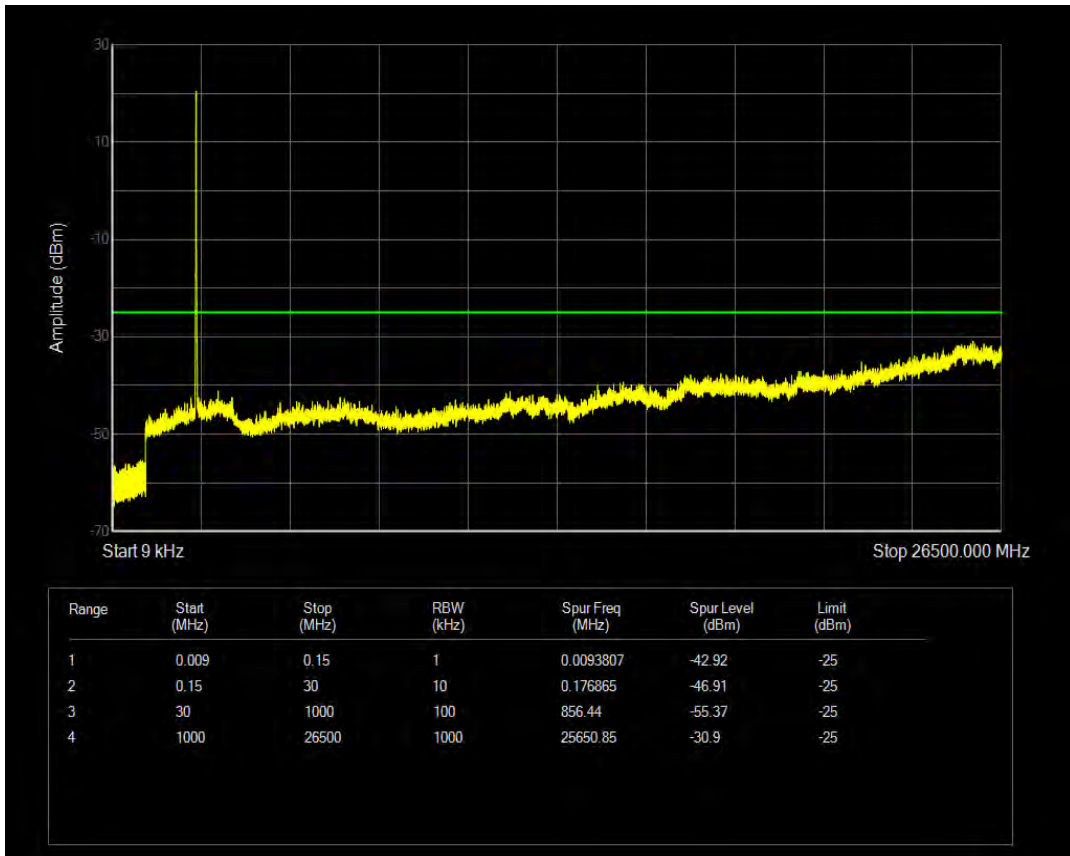

Band7 QPSK BW=15MHz Channel=20825 RB Size=75 Position=#0