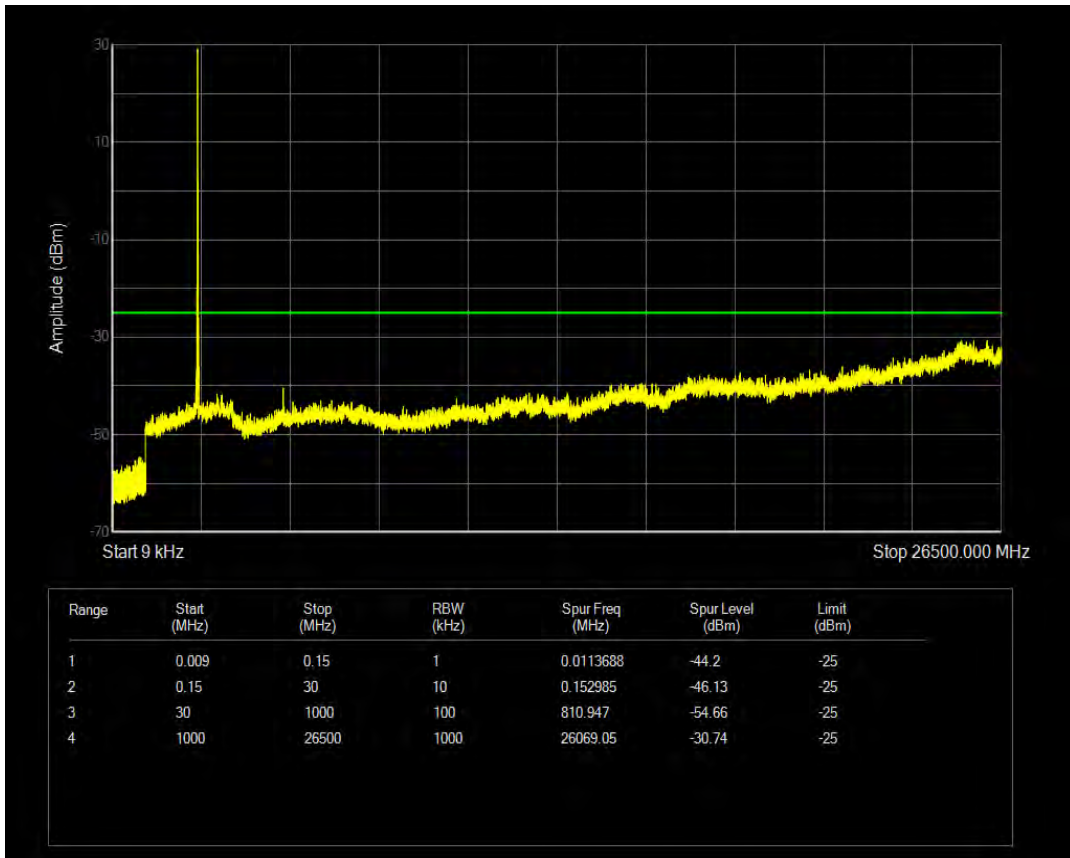

Band7 QPSK BW=20MHz Channel=20850 RB Size=100 Position=#0

Band7 16QAM BW=20MHz Channel=20850 RB Size=1 Position=#0

Band7 16QAM BW=20MHz Channel=20850 RB Size=100 Position=#0

Band7 QPSK BW=20MHz Channel=21100 RB Size=1 Position=#0

Band7 QPSK BW=20MHz Channel=21100 RB Size=100 Position=#0

Band7 16QAM BW=20MHz Channel=21100 RB Size=1 Position=#0

Band7 16QAM BW=20MHz Channel=21100 RB Size=100 Position=#0

Band7 QPSK BW=20MHz Channel=21350 RB Size=1 Position=#0

Band7 QPSK BW=20MHz Channel=21350 RB Size=100 Position=#0

Band7 16QAM BW=20MHz Channel=21350 RB Size=1 Position=#0

Band7 16QAM BW=20MHz Channel=21350 RB Size=100 Position=#0