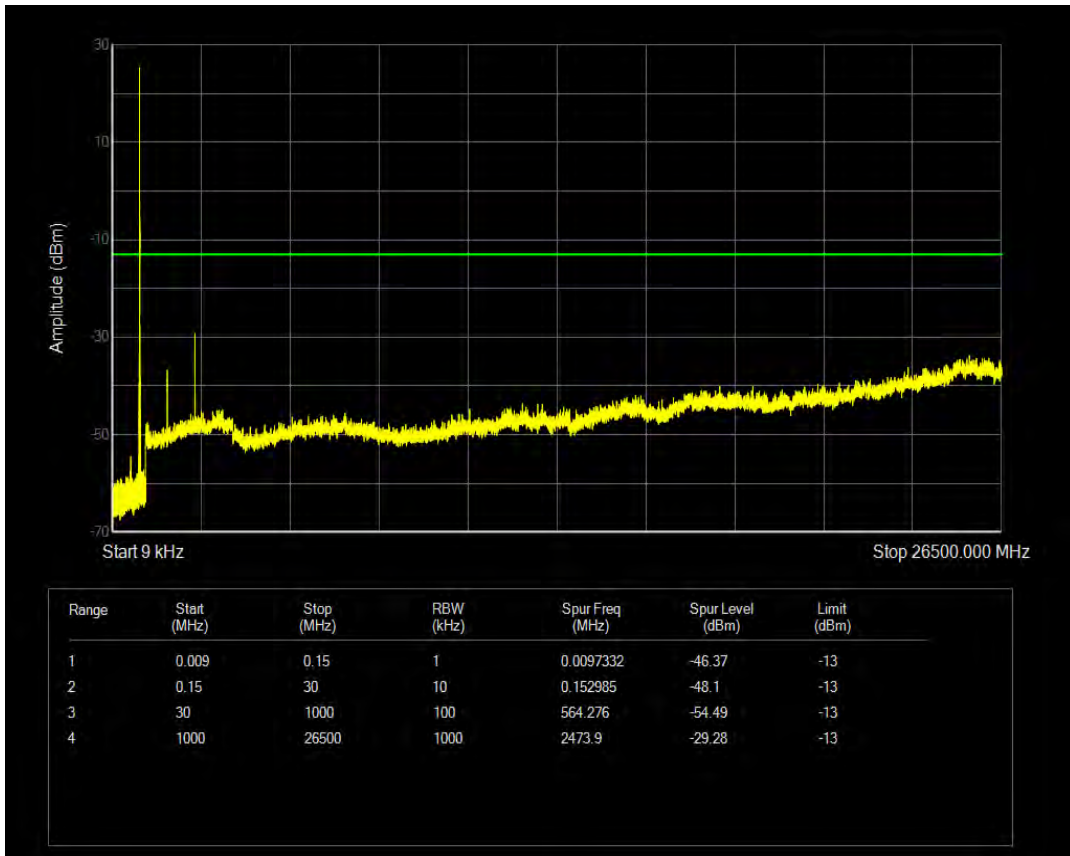

Band5 QPSK BW=3MHz Channel=20635 RB Size=15 Position=#0

Band5 16QAM BW=3MHz Channel=20635 RB Size=1 Position=#0

Band5 16QAM BW=3MHz Channel=20635 RB Size=15 Position=#0

Band5 QPSK BW=5MHz Channel=20425 RB Size=1 Position=#0

Band5 QPSK BW=5MHz Channel=20425 RB Size=25 Position=#0

Band5 16QAM BW=5MHz Channel=20425 RB Size=1 Position=#0

Band5 16QAM BW=5MHz Channel=20425 RB Size=25 Position=#0

Band5 QPSK BW=5MHz Channel=20525 RB Size=1 Position=#0