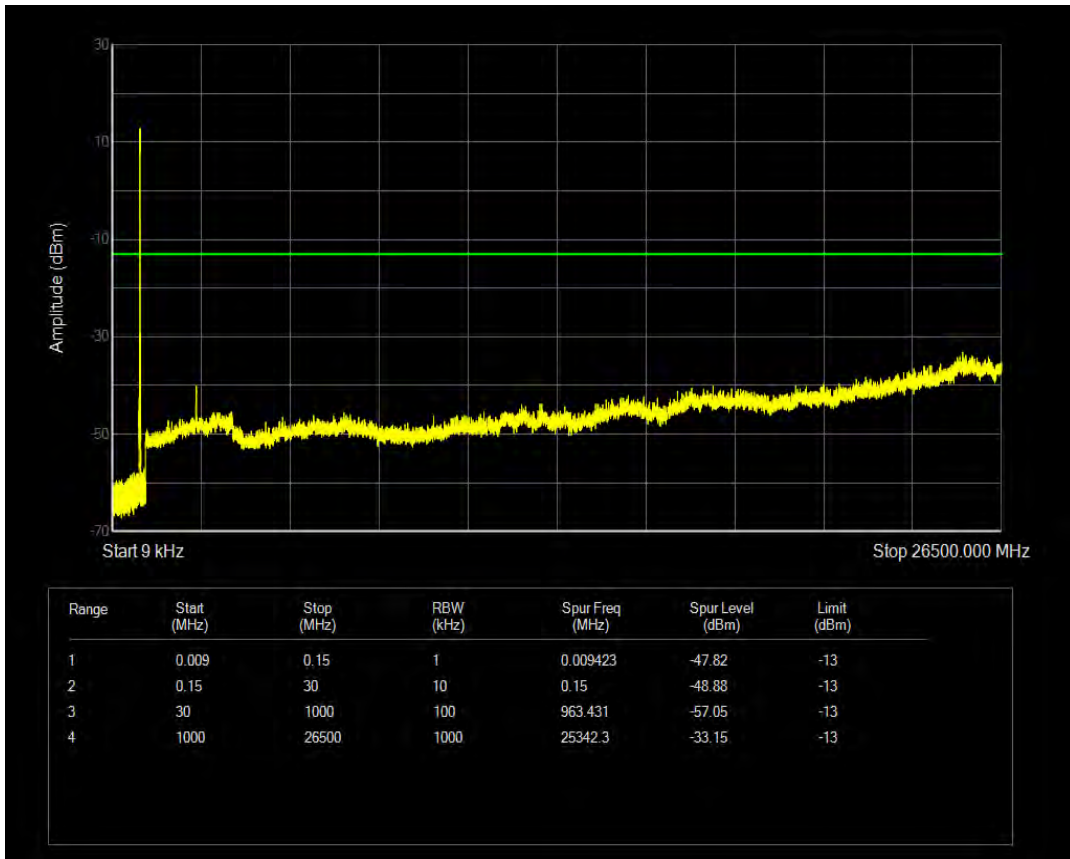

Band5 QPSK BW=5MHz Channel=20625 RB Size=25 Position=#0

Band5 16QAM BW=5MHz Channel=20625 RB Size=1 Position=#0

Band5 16QAM BW=5MHz Channel=20625 RB Size=25 Position=#0

Band5 QPSK BW=10MHz Channel=20450 RB Size=1 Position=#0

Band5 QPSK BW=10MHz Channel=20450 RB Size=50 Position=#0

Band5 16QAM BW=10MHz Channel=20450 RB Size=1 Position=#0

Band5 16QAM BW=10MHz Channel=20450 RB Size=50 Position=#0

Band5 QPSK BW=10MHz Channel=20525 RB Size=1 Position=#0

Band5 QPSK BW=10MHz Channel=20525 RB Size=50 Position=#0

Band5 16QAM BW=10MHz Channel=20525 RB Size=1 Position=#0

Band5 16QAM BW=10MHz Channel=20525 RB Size=50 Position=#0

Band5 QPSK BW=10MHz Channel=20600 RB Size=1 Position=#0