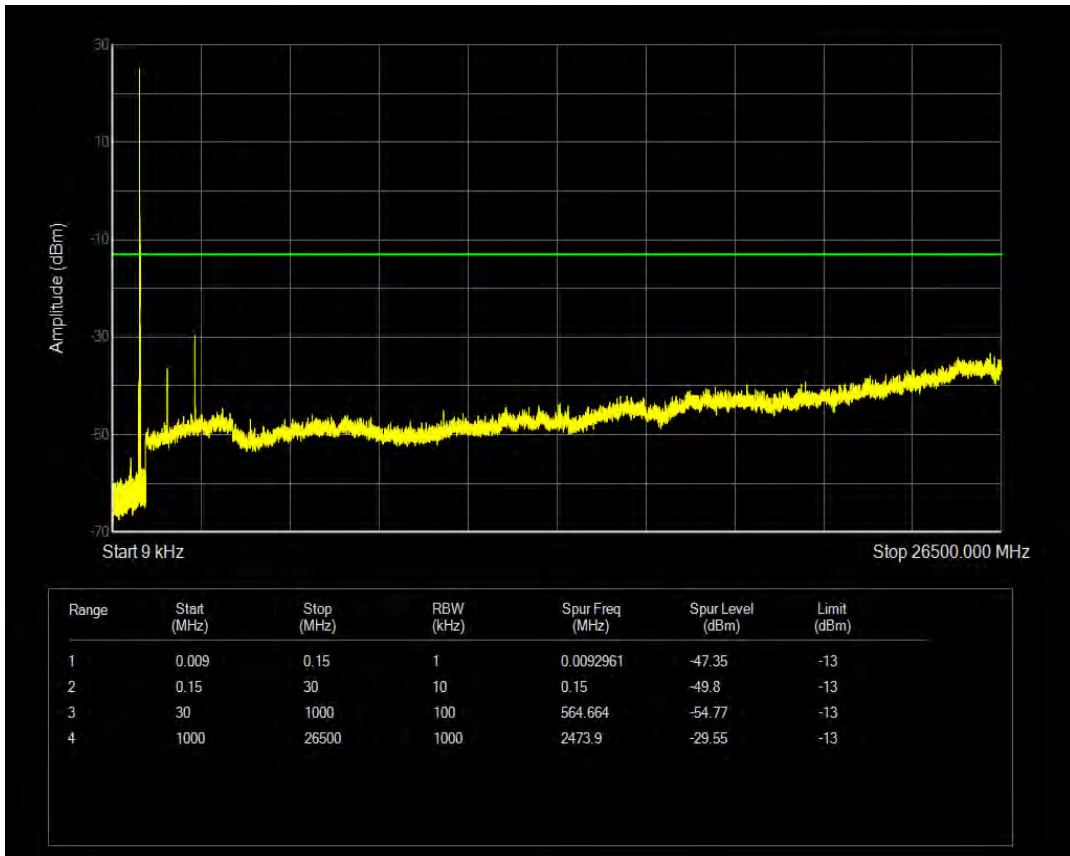

Band5 QPSK BW=5MHz Channel=20625 RB Size=25 Position=#0

Band5 16QAM BW=5MHz Channel=20625 RB Size=1 Position=#0

Band5 16QAM BW=5MHz Channel=20625 RB Size=25 Position=#0

Band5 QPSK BW=10MHz Channel=20450 RB Size=1 Position=#0

Band5 QPSK BW=10MHz Channel=20450 RB Size=50 Position=#0

Band5 16QAM BW=10MHz Channel=20450 RB Size=1 Position=#0

Band5 16QAM BW=10MHz Channel=20450 RB Size=50 Position=#0

Band5 QPSK BW=10MHz Channel=20525 RB Size=1 Position=#0