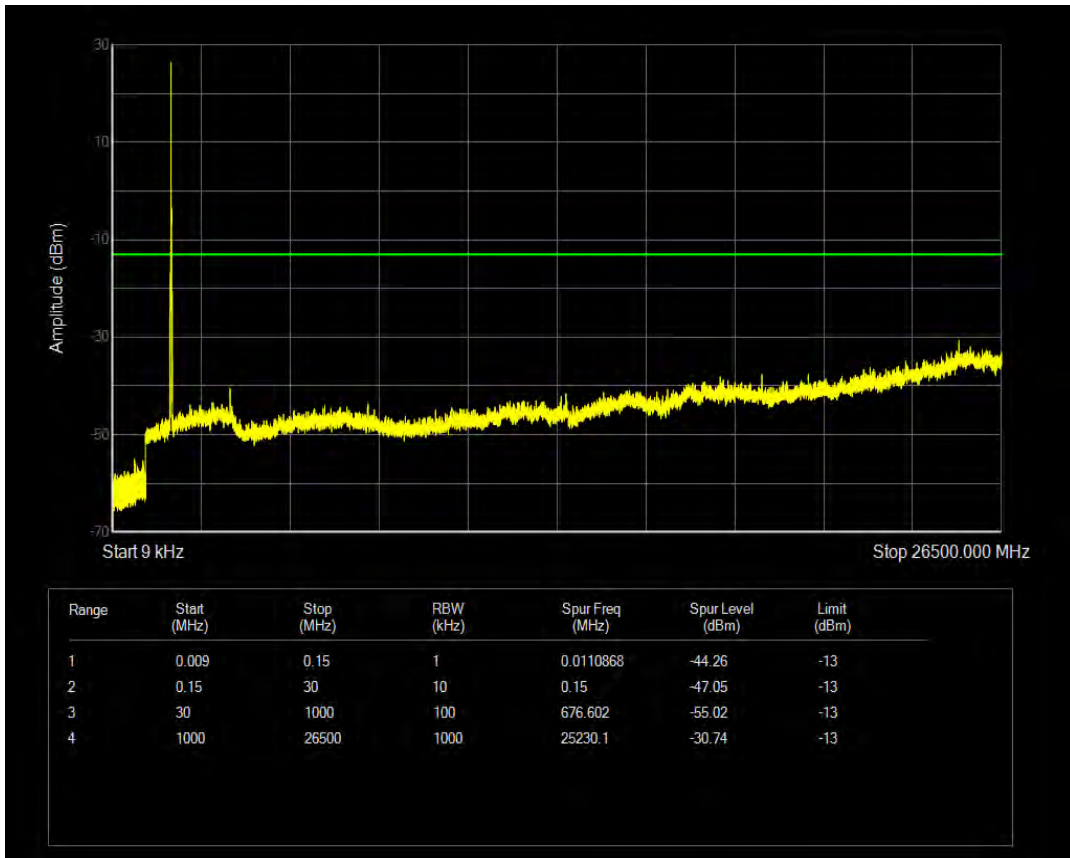

Band66 QPSK BW=20MHz Channel=132322 RB Size=100 Position=#0

Band66 16QAM BW=20MHz Channel=132322 RB Size=1 Position=#0

Band66 16QAM BW=20MHz Channel=132322 RB Size=100 Position=#0

Band66 QPSK BW=20MHz Channel=132572 RB Size=1 Position=#0

Band66 QPSK BW=20MHz Channel=132572 RB Size=100 Position=#0

Band66 16QAM BW=20MHz Channel=132572 RB Size=1 Position=#0

Band66 16QAM BW=20MHz Channel=132572 RB Size=100 Position=#0

Band7 QPSK BW=5MHz Channel=20775 RB Size=1 Position=#0