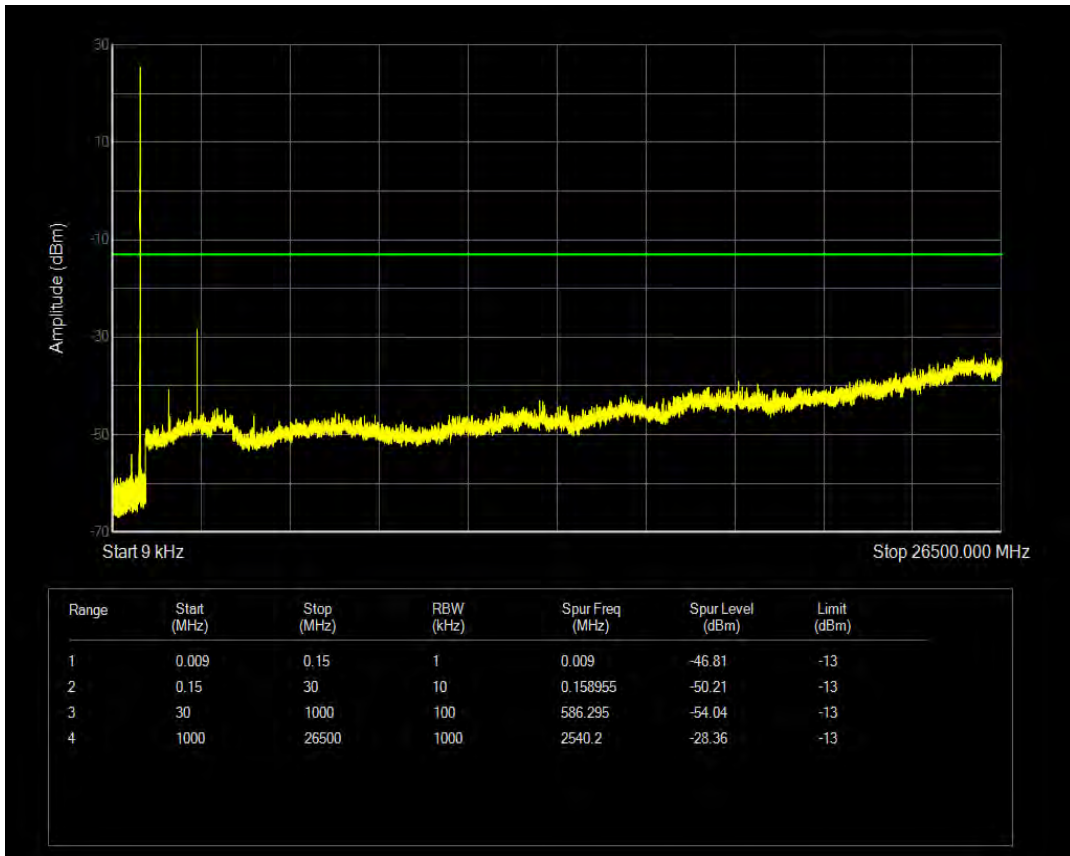

Band5 QPSK BW=3MHz Channel=20525 RB Size=15 Position=#0

Band5 16QAM BW=3MHz Channel=20525 RB Size=1 Position=#0

Band5 16QAM BW=3MHz Channel=20525 RB Size=15 Position=#0

Band5 QPSK BW=3MHz Channel=20635 RB Size=1 Position=#0