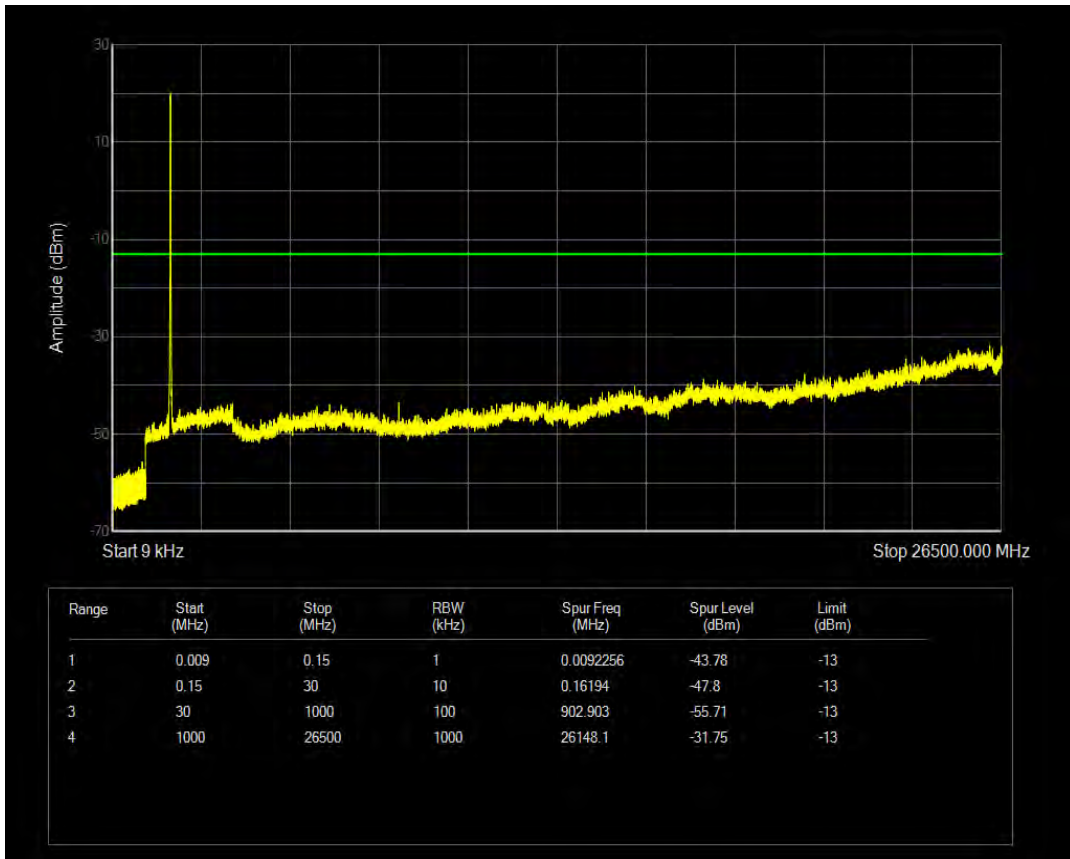

Band66 QPSK BW=15MHz Channel=132322 RB Size=75 Position=#0