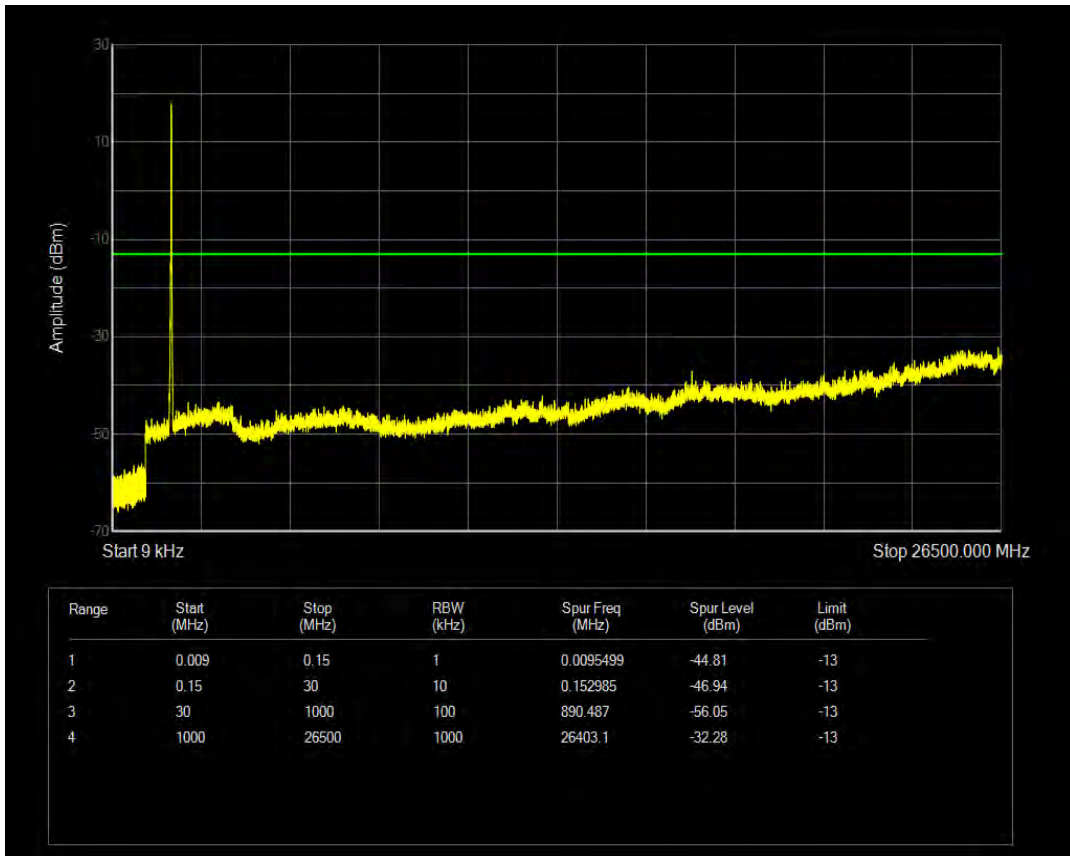

Band66 QPSK BW=20MHz Channel=132322 RB Size=100 Position=#0

Band66 16QAM BW=20MHz Channel=132322 RB Size=1 Position=#0

Band66 16QAM BW=20MHz Channel=132322 RB Size=100 Position=#0

Band66 QPSK BW=20MHz Channel=132572 RB Size=1 Position=#0

Band66 QPSK BW=20MHz Channel=132572 RB Size=100 Position=#0

Band66 16QAM BW=20MHz Channel=132572 RB Size=1 Position=#0

Band66 16QAM BW=20MHz Channel=132572 RB Size=100 Position=#0

Band7 QPSK BW=5MHz Channel=20775 RB Size=1 Position=#0