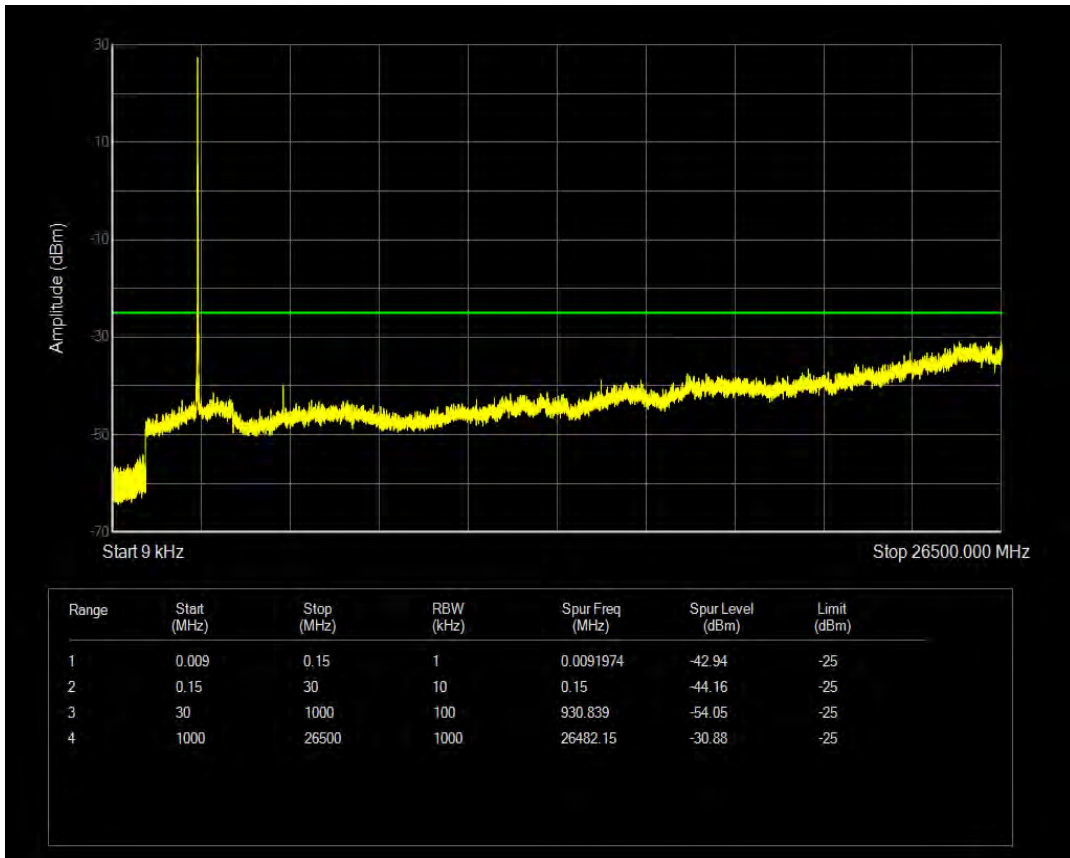

Band7 QPSK BW=20MHz Channel=20850 RB Size=100 Position=#0

Band7 16QAM BW=20MHz Channel=20850 RB Size=1 Position=#0

Band7 16QAM BW=20MHz Channel=20850 RB Size=100 Position=#0

Band7 QPSK BW=20MHz Channel=21100 RB Size=1 Position=#0

Band7 QPSK BW=20MHz Channel=21100 RB Size=100 Position=#0

Band7 16QAM BW=20MHz Channel=21100 RB Size=1 Position=#0

Band7 16QAM BW=20MHz Channel=21100 RB Size=100 Position=#0

Band7 QPSK BW=20MHz Channel=21350 RB Size=1 Position=#0

Band7 QPSK BW=20MHz Channel=21350 RB Size=100 Position=#0

Band7 16QAM BW=20MHz Channel=21350 RB Size=1 Position=#0

Band7 16QAM BW=20MHz Channel=21350 RB Size=100 Position=#0