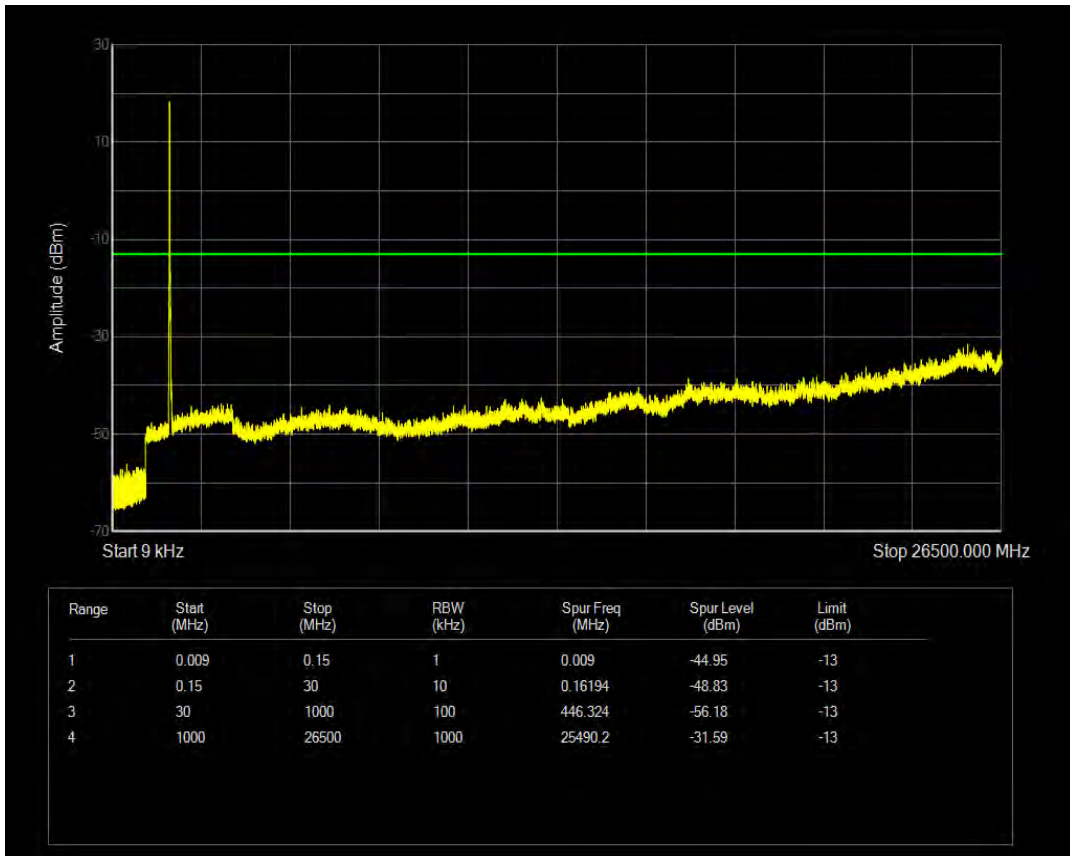

Band66 QPSK BW=15MHz Channel=132597 RB Size=75 Position=#0

Band66 16QAM BW=15MHz Channel=132597 RB Size=1 Position=#0

Band66 16QAM BW=15MHz Channel=132597 RB Size=75 Position=#0

Band66 QPSK BW=20MHz Channel=132072 RB Size=1 Position=#0

Band66 QPSK BW=20MHz Channel=132072 RB Size=100 Position=#0

Band66 16QAM BW=20MHz Channel=132072 RB Size=1 Position=#0

Band66 16QAM BW=20MHz Channel=132072 RB Size=100 Position=#0

Band66 QPSK BW=20MHz Channel=132322 RB Size=1 Position=#0