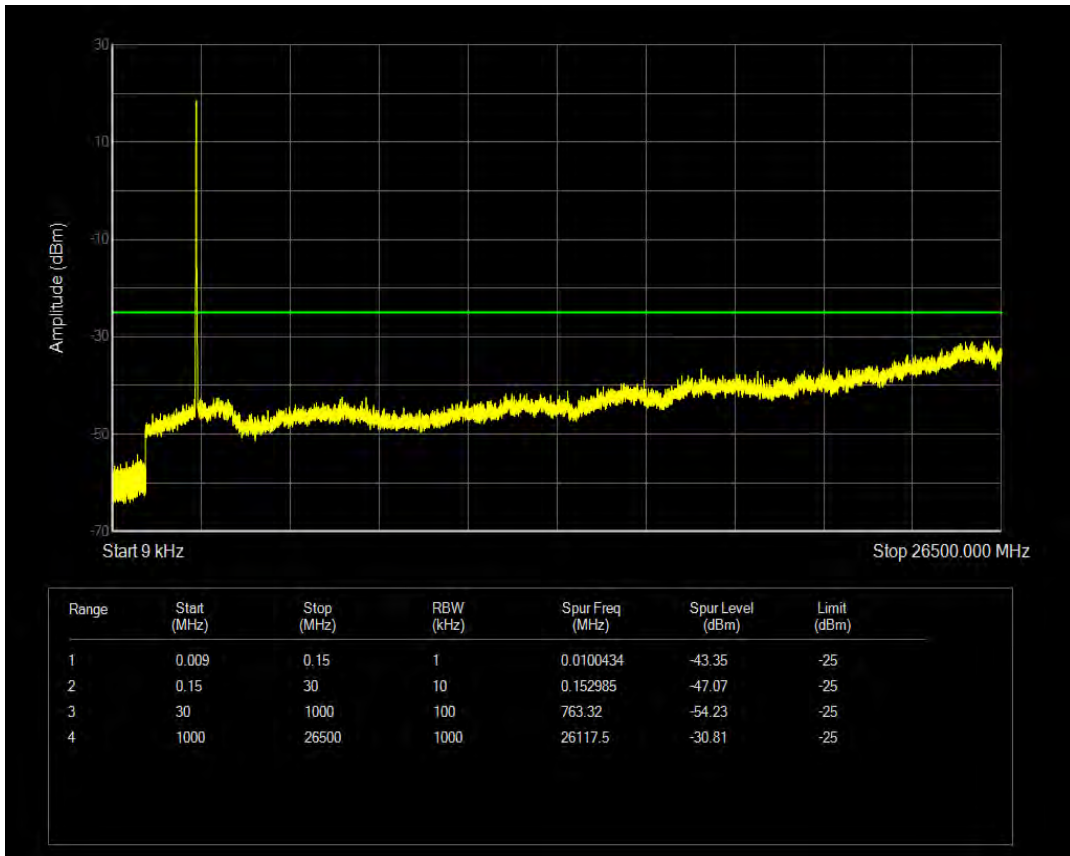

Band7 QPSK BW=15MHz Channel=21375 RB Size=75 Position=#0

Band7 16QAM BW=15MHz Channel=21375 RB Size=1 Position=#0

Band7 16QAM BW=15MHz Channel=21375 RB Size=75 Position=#0

Band7 QPSK BW=20MHz Channel=20850 RB Size=1 Position=#0

Band7 QPSK BW=20MHz Channel=20850 RB Size=100 Position=#0

Band7 16QAM BW=20MHz Channel=20850 RB Size=1 Position=#0

Band7 16QAM BW=20MHz Channel=20850 RB Size=100 Position=#0

Band7 QPSK BW=20MHz Channel=21100 RB Size=1 Position=#0