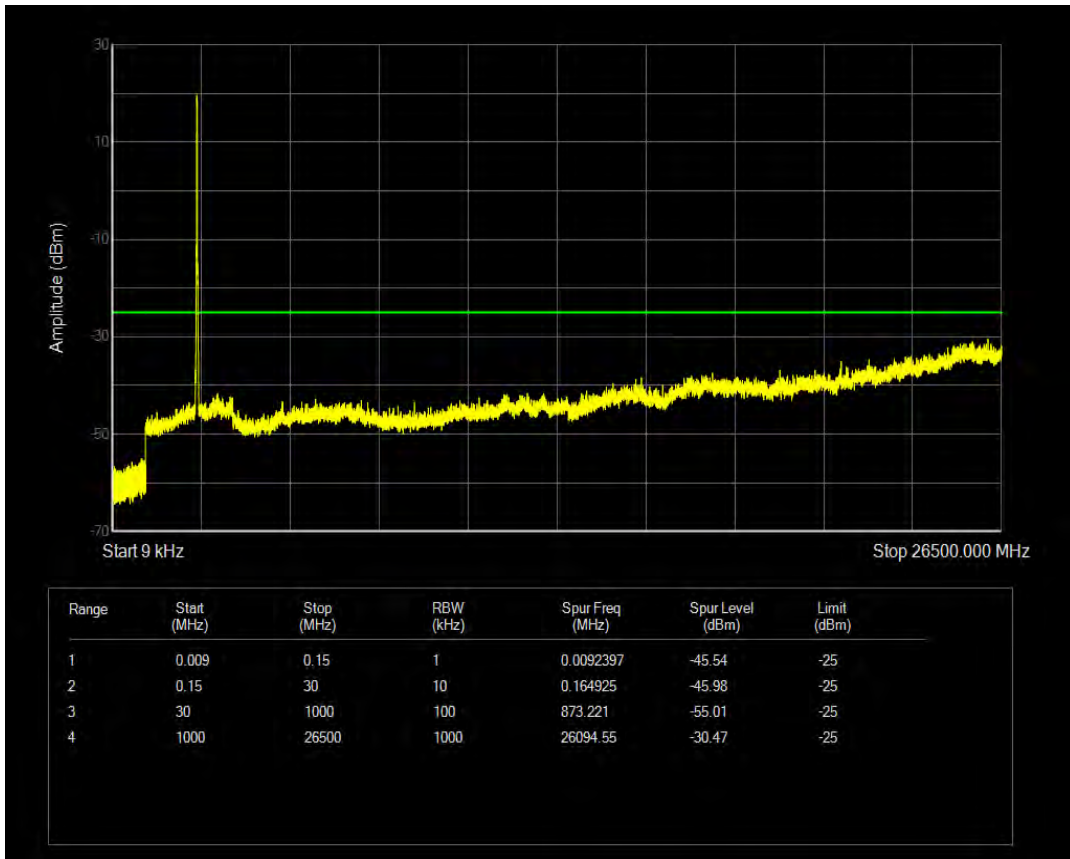

Band7 QPSK BW=20MHz Channel=20850 RB Size=100 Position=#0

Band7 16QAM BW=20MHz Channel=20850 RB Size=1 Position=#0

Band7 16QAM BW=20MHz Channel=20850 RB Size=100 Position=#0

Band7 QPSK BW=20MHz Channel=21100 RB Size=1 Position=#0

Band7 QPSK BW=20MHz Channel=21100 RB Size=100 Position=#0

Band7 16QAM BW=20MHz Channel=21100 RB Size=1 Position=#0

Band7 16QAM BW=20MHz Channel=21100 RB Size=100 Position=#0

Band7 QPSK BW=20MHz Channel=21350 RB Size=1 Position=#0