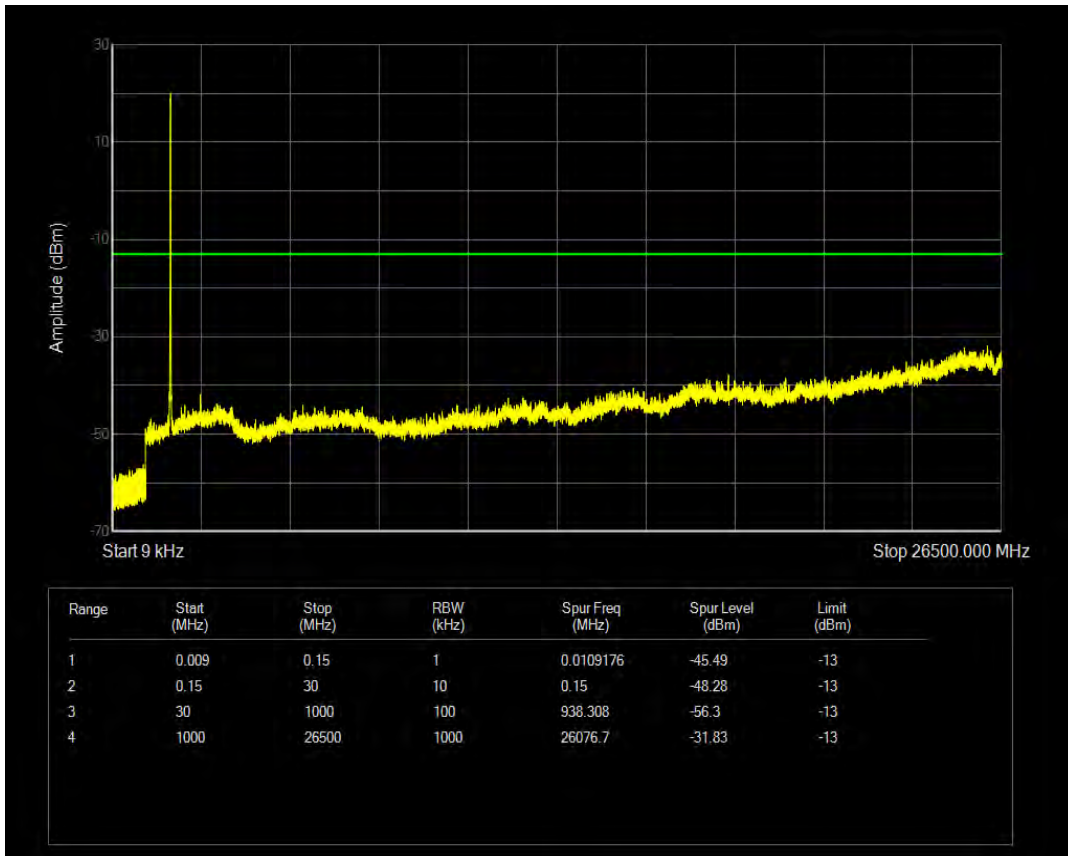

Band66 16QAM BW=10MHz Channel=132322 RB Size=50 Position=#0