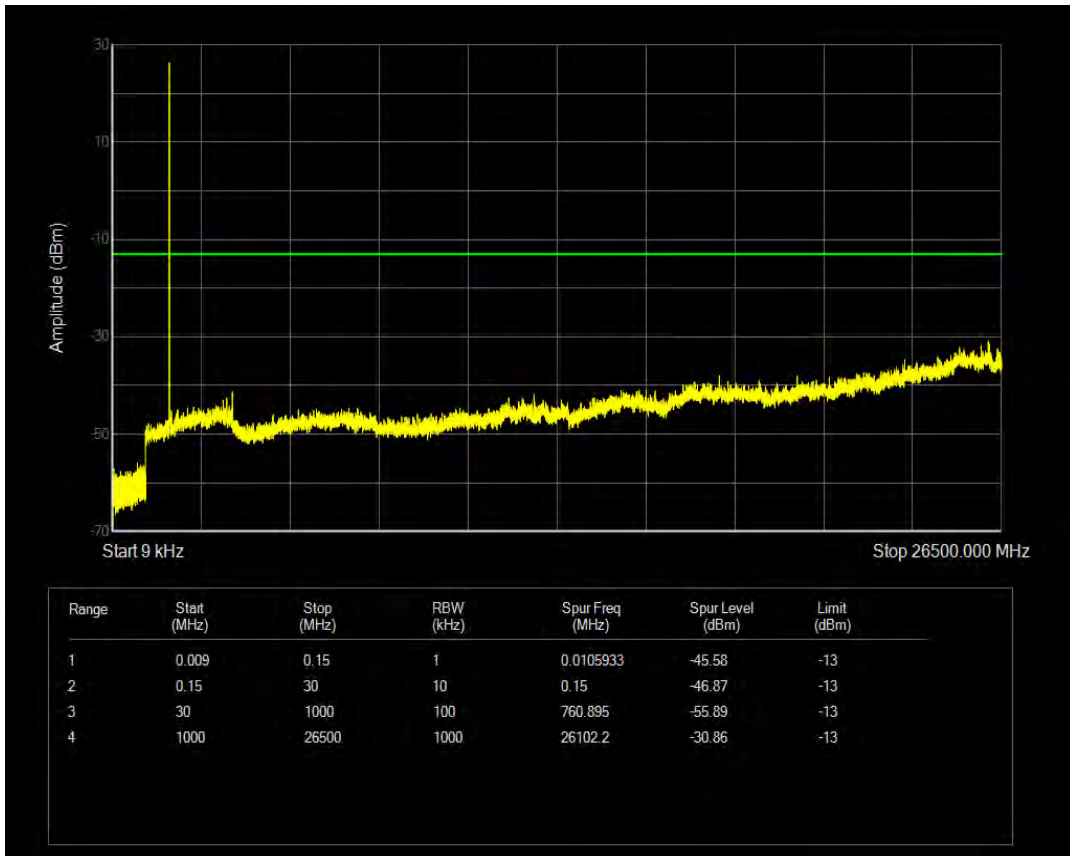

Band66 QPSK BW=1.4MHz Channel=131979 RB Size=6 Position=#0