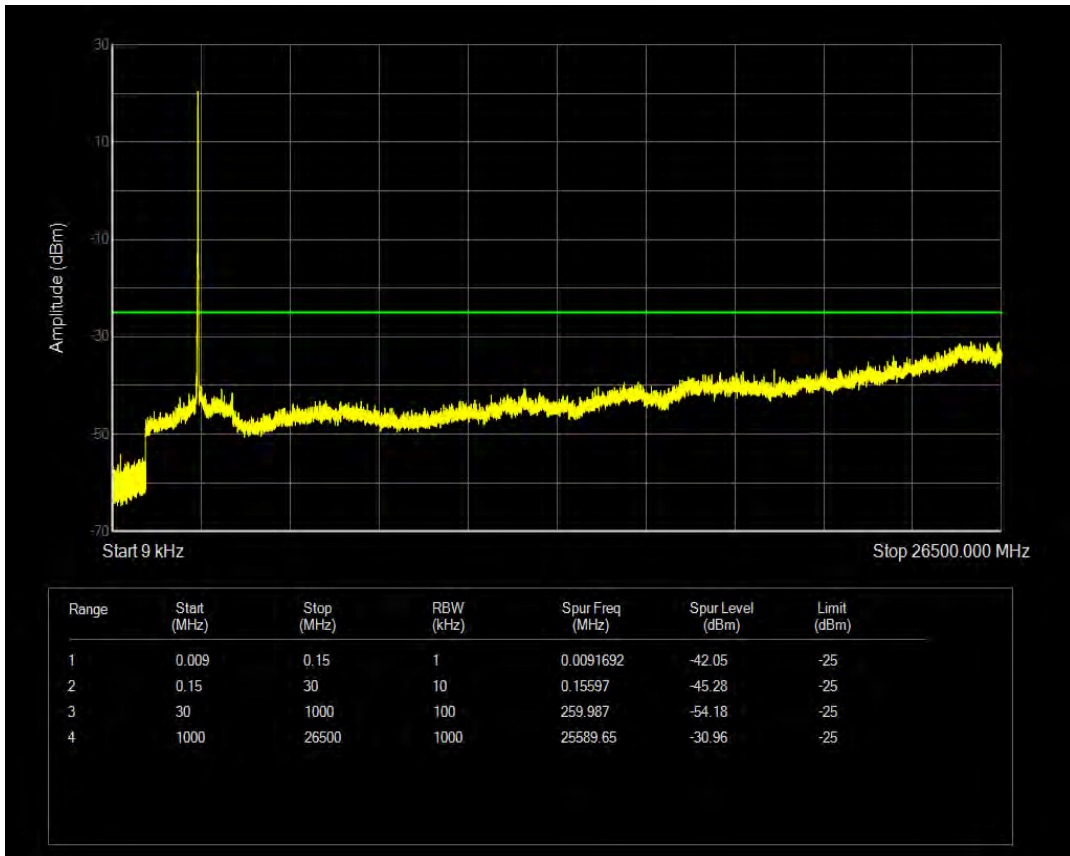

Band7 QPSK BW=15MHz Channel=21375 RB Size=75 Position=#0