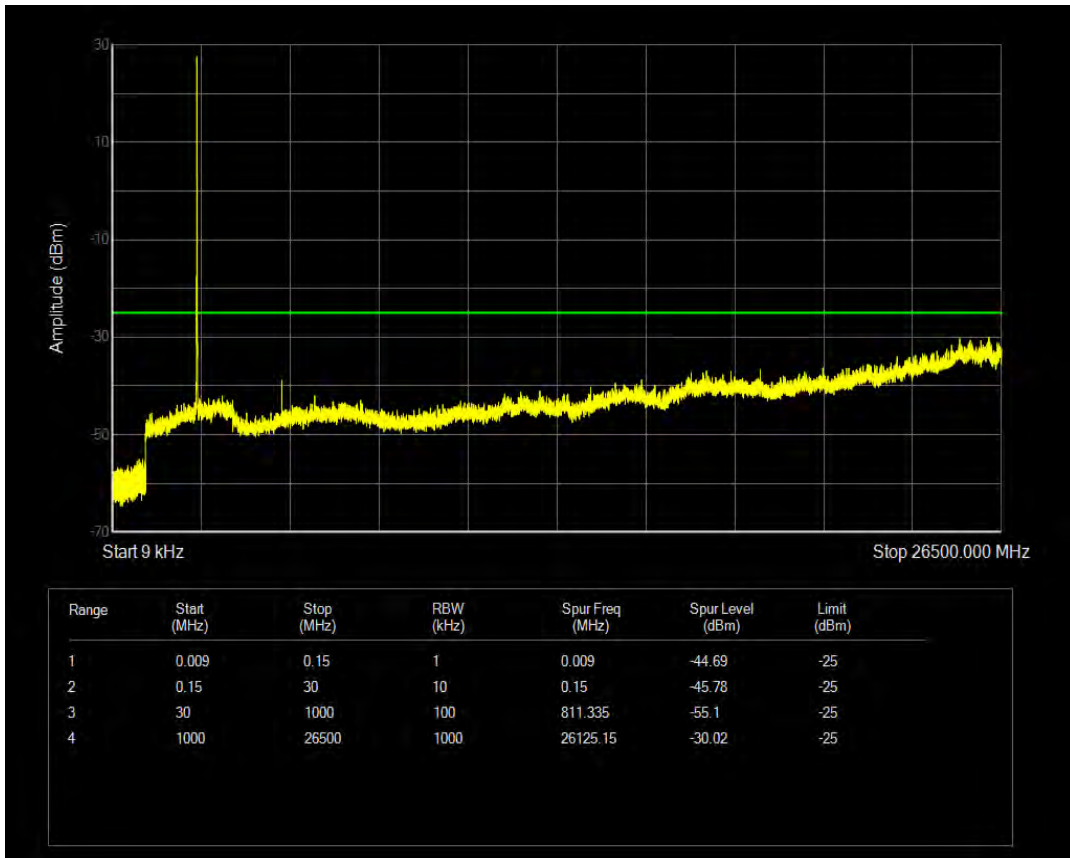

Band7 QPSK BW=10MHz Channel=20800 RB Size=50 Position=#0

Band7 16QAM BW=10MHz Channel=20800 RB Size=1 Position=#0

Band7 16QAM BW=10MHz Channel=20800 RB Size=50 Position=#0

Band7 QPSK BW=10MHz Channel=21100 RB Size=1 Position=#0

Band7 QPSK BW=10MHz Channel=21100 RB Size=50 Position=#0

Band7 16QAM BW=10MHz Channel=21100 RB Size=1 Position=#0

Band7 16QAM BW=10MHz Channel=21100 RB Size=50 Position=#0

Band7 QPSK BW=10MHz Channel=21400 RB Size=1 Position=#0