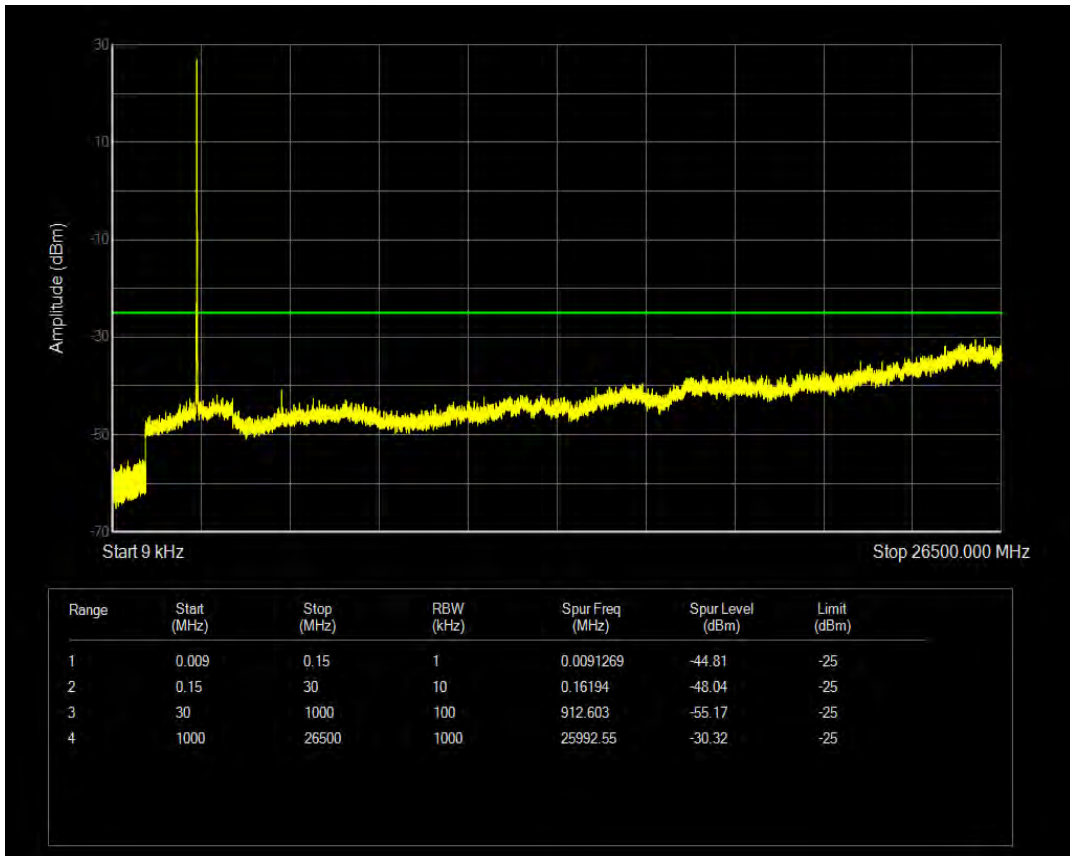

Band7 QPSK BW=15MHz Channel=20825 RB Size=75 Position=#0

Band7 16QAM BW=15MHz Channel=20825 RB Size=1 Position=#0

Band7 16QAM BW=15MHz Channel=20825 RB Size=75 Position=#0

Band7 QPSK BW=15MHz Channel=21100 RB Size=1 Position=#0