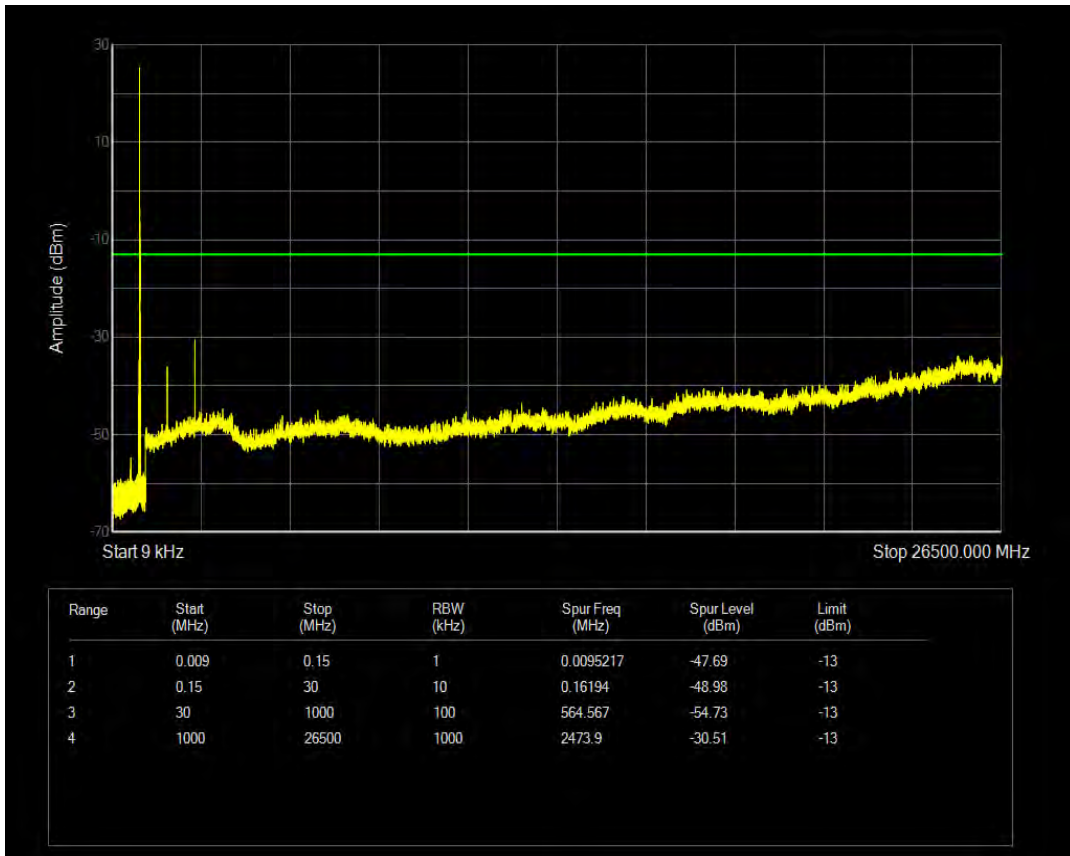

Band5 QPSK BW=5MHz Channel=20625 RB Size=25 Position=#0

Band5 16QAM BW=5MHz Channel=20625 RB Size=1 Position=#0

Band5 16QAM BW=5MHz Channel=20625 RB Size=25 Position=#0

Band5 QPSK BW=10MHz Channel=20450 RB Size=1 Position=#0

Band5 QPSK BW=10MHz Channel=20450 RB Size=50 Position=#0

Band5 16QAM BW=10MHz Channel=20450 RB Size=1 Position=#0

Band5 16QAM BW=10MHz Channel=20450 RB Size=50 Position=#0

Band5 QPSK BW=10MHz Channel=20525 RB Size=1 Position=#0