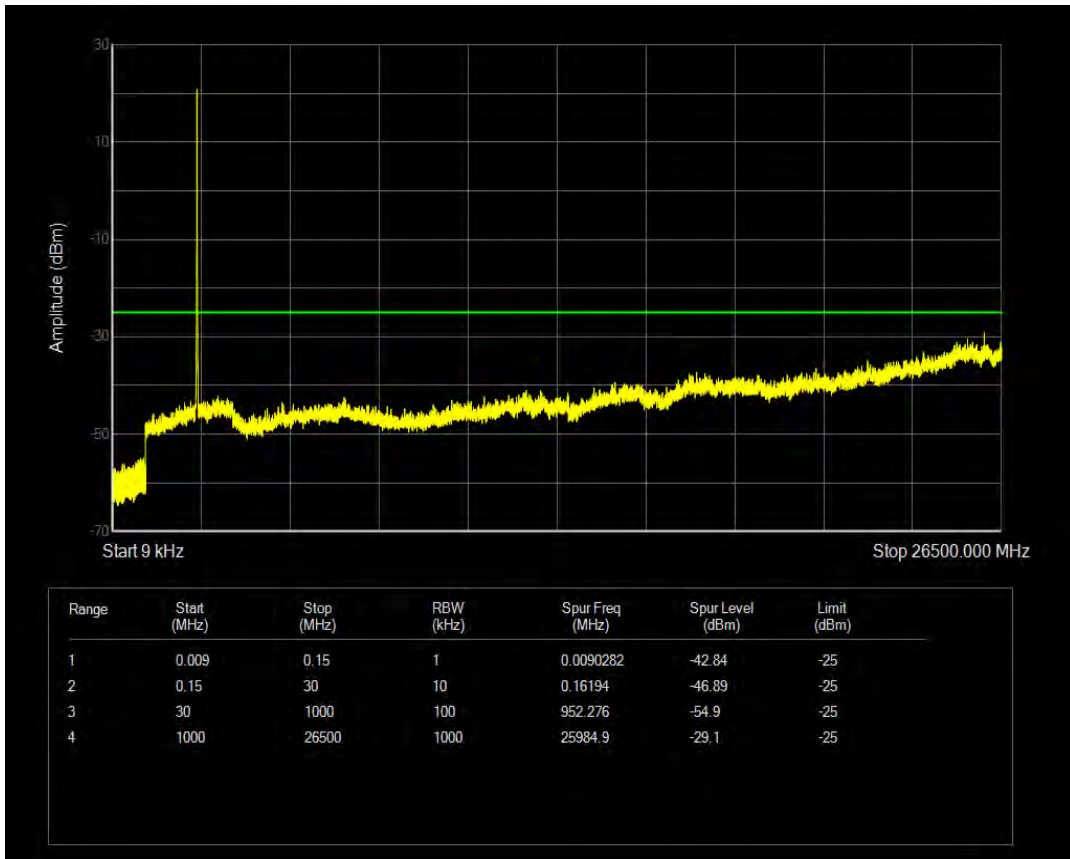

Band7 QPSK BW=10MHz Channel=20800 RB Size=50 Position=#0

Band7 16QAM BW=10MHz Channel=20800 RB Size=1 Position=#0

Band7 16QAM BW=10MHz Channel=20800 RB Size=50 Position=#0

Band7 QPSK BW=10MHz Channel=21100 RB Size=1 Position=#0

Band7 QPSK BW=10MHz Channel=21100 RB Size=50 Position=#0

Band7 16QAM BW=10MHz Channel=21100 RB Size=1 Position=#0

Band7 16QAM BW=10MHz Channel=21100 RB Size=50 Position=#0

Band7 QPSK BW=10MHz Channel=21400 RB Size=1 Position=#0