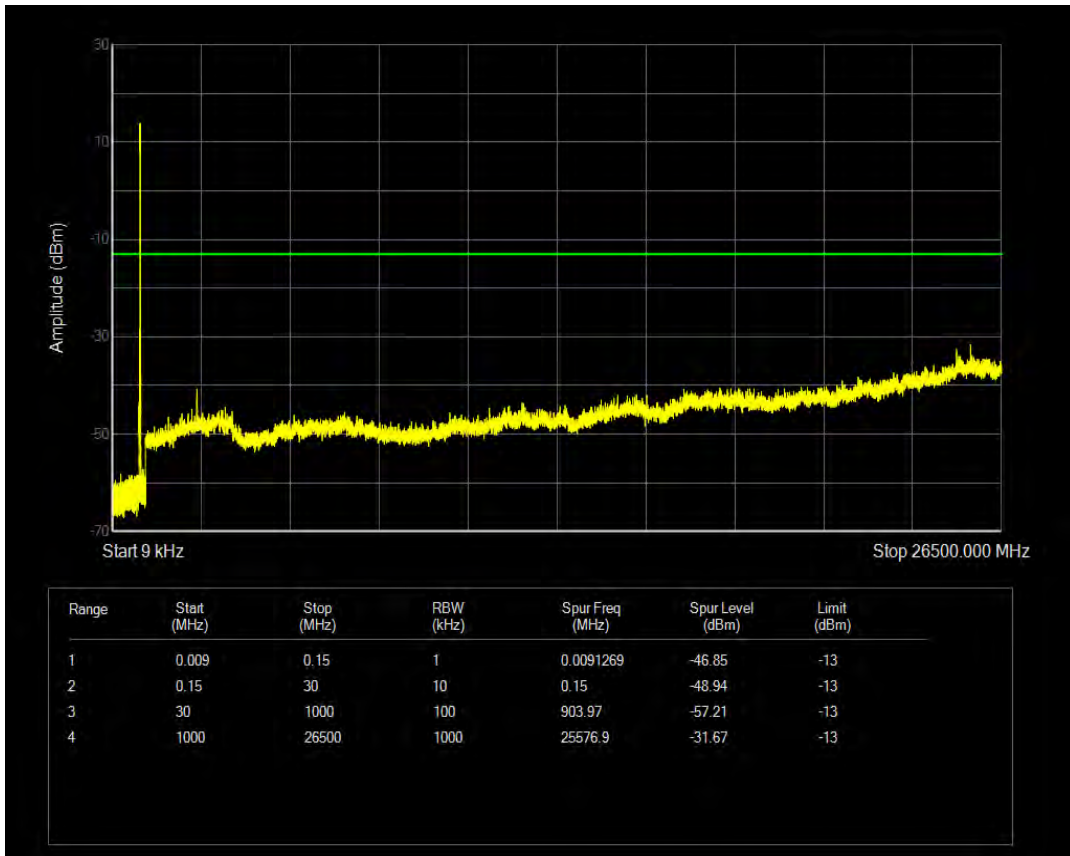

Band5 QPSK BW=10MHz Channel=20525 RB Size=50 Position=#0

Band5 16QAM BW=10MHz Channel=20525 RB Size=1 Position=#0

Band5 16QAM BW=10MHz Channel=20525 RB Size=50 Position=#0

Band5 QPSK BW=10MHz Channel=20600 RB Size=1 Position=#0

Band5 QPSK BW=10MHz Channel=20600 RB Size=50 Position=#0

Band5 16QAM BW=10MHz Channel=20600 RB Size=1 Position=#0

Band5 16QAM BW=10MHz Channel=20600 RB Size=50 Position=#0

Band66 QPSK BW=1.4MHz Channel=131979 RB Size=1 Position=#0