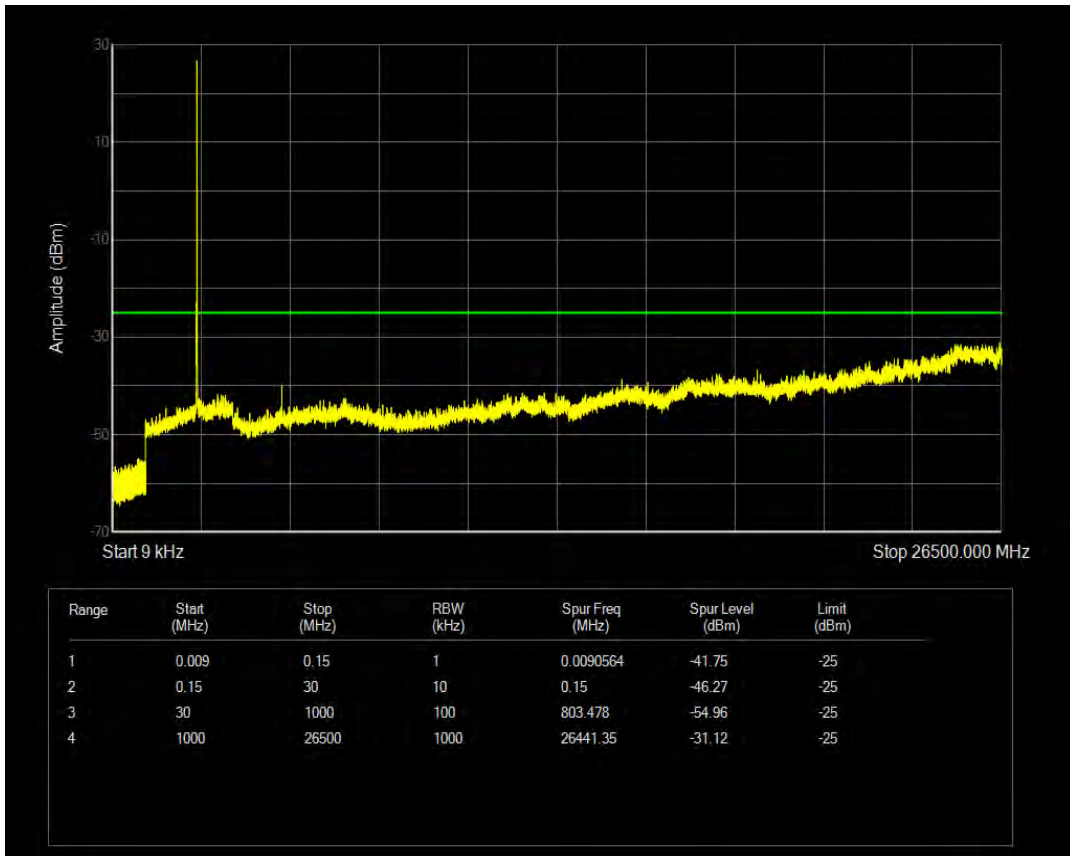

Band7 QPSK BW=10MHz Channel=20800 RB Size=50 Position=#0

Band7 16QAM BW=10MHz Channel=20800 RB Size=1 Position=#0

Band7 16QAM BW=10MHz Channel=20800 RB Size=50 Position=#0

Band7 QPSK BW=10MHz Channel=21100 RB Size=1 Position=#0