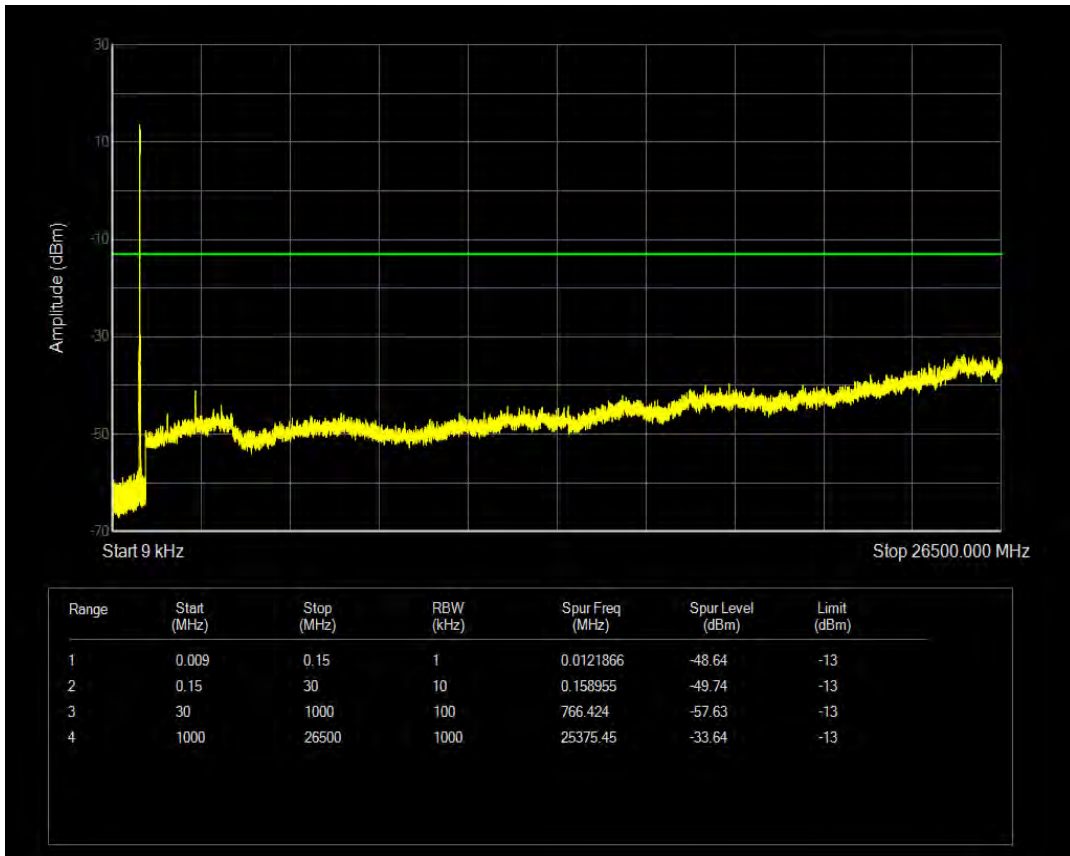

Band5 QPSK BW=5MHz Channel=20625 RB Size=25 Position=#0

Band5 16QAM BW=5MHz Channel=20625 RB Size=1 Position=#0

Band5 16QAM BW=5MHz Channel=20625 RB Size=25 Position=#0

Band5 QPSK BW=10MHz Channel=20450 RB Size=1 Position=#0

Band5 QPSK BW=10MHz Channel=20450 RB Size=50 Position=#0

Band5 16QAM BW=10MHz Channel=20450 RB Size=1 Position=#0

Band5 16QAM BW=10MHz Channel=20450 RB Size=50 Position=#0

Band5 QPSK BW=10MHz Channel=20525 RB Size=1 Position=#0