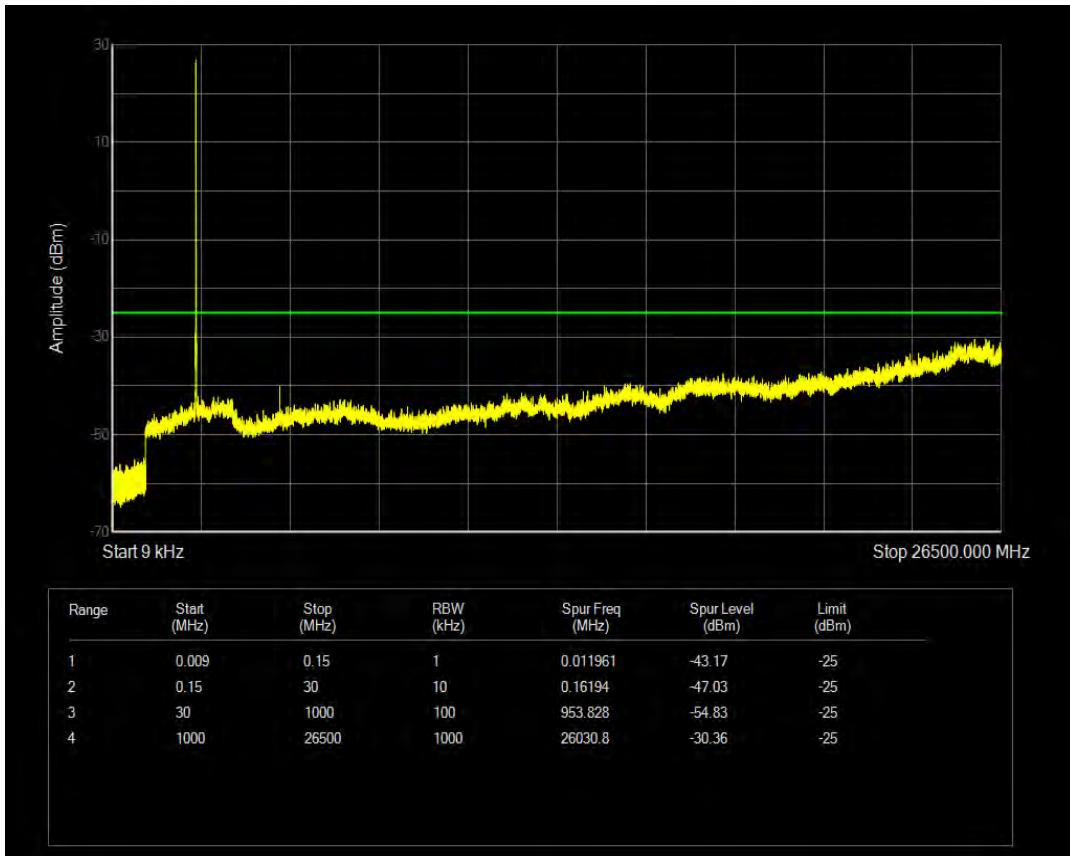

Band7 QPSK BW=5MHz Channel=21425 RB Size=25 Position=#0

Band7 16QAM BW=5MHz Channel=21425 RB Size=1 Position=#0

Band7 16QAM BW=5MHz Channel=21425 RB Size=25 Position=#0

Band7 QPSK BW=10MHz Channel=20800 RB Size=1 Position=#0

Band7 QPSK BW=10MHz Channel=20800 RB Size=50 Position=#0

Band7 16QAM BW=10MHz Channel=20800 RB Size=1 Position=#0

Band7 16QAM BW=10MHz Channel=20800 RB Size=50 Position=#0

Band7 QPSK BW=10MHz Channel=21100 RB Size=1 Position=#0