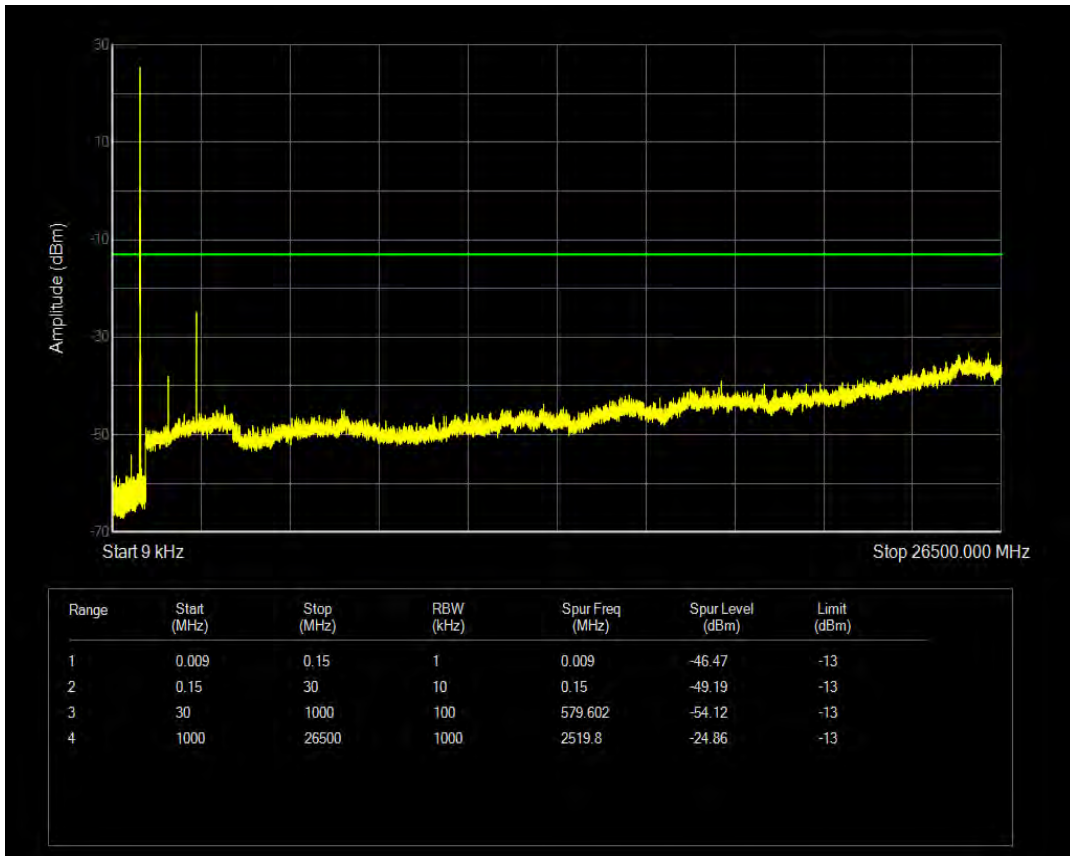

Band5 QPSK BW=10MHz Channel=20525 RB Size=50 Position=#0

Band5 16QAM BW=10MHz Channel=20525 RB Size=1 Position=#0

Band5 16QAM BW=10MHz Channel=20525 RB Size=50 Position=#0

Band5 QPSK BW=10MHz Channel=20600 RB Size=1 Position=#0

Band5 QPSK BW=10MHz Channel=20600 RB Size=50 Position=#0

Band5 16QAM BW=10MHz Channel=20600 RB Size=1 Position=#0

Band5 16QAM BW=10MHz Channel=20600 RB Size=50 Position=#0

Band66 QPSK BW=1.4MHz Channel=131979 RB Size=1 Position=#0