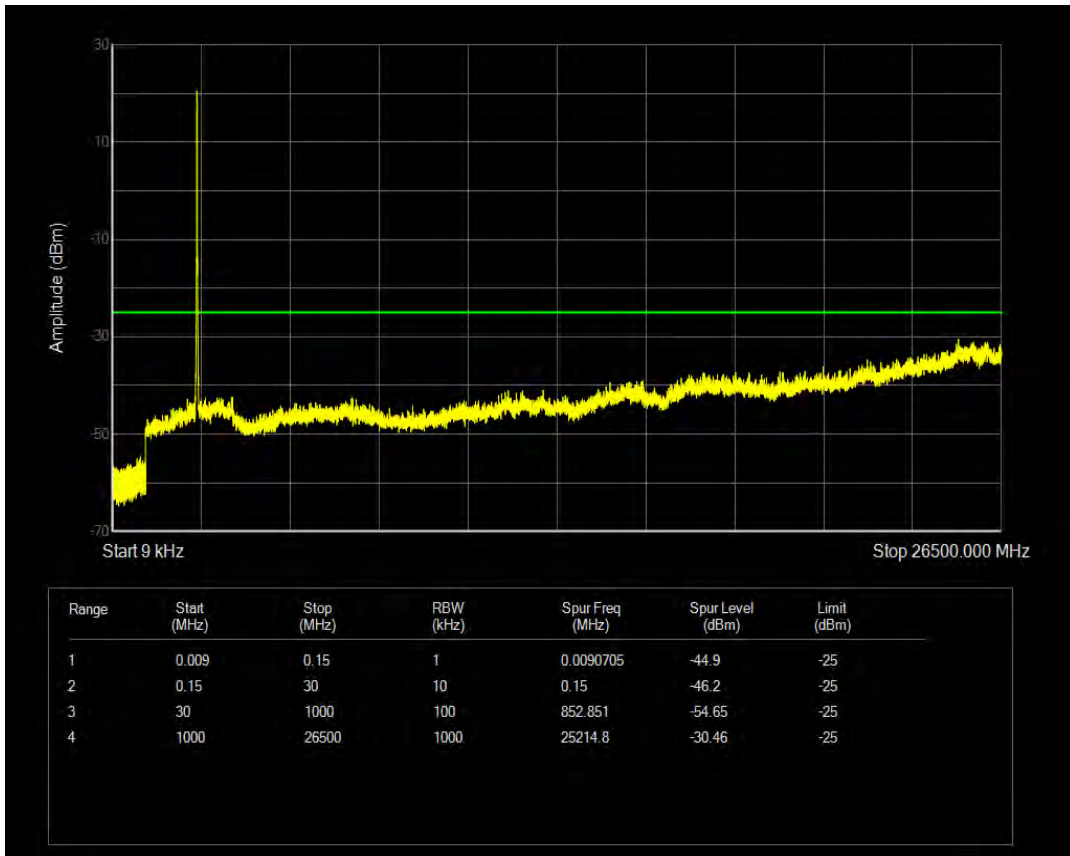

Band7 QPSK BW=15MHz Channel=21100 RB Size=75 Position=#0