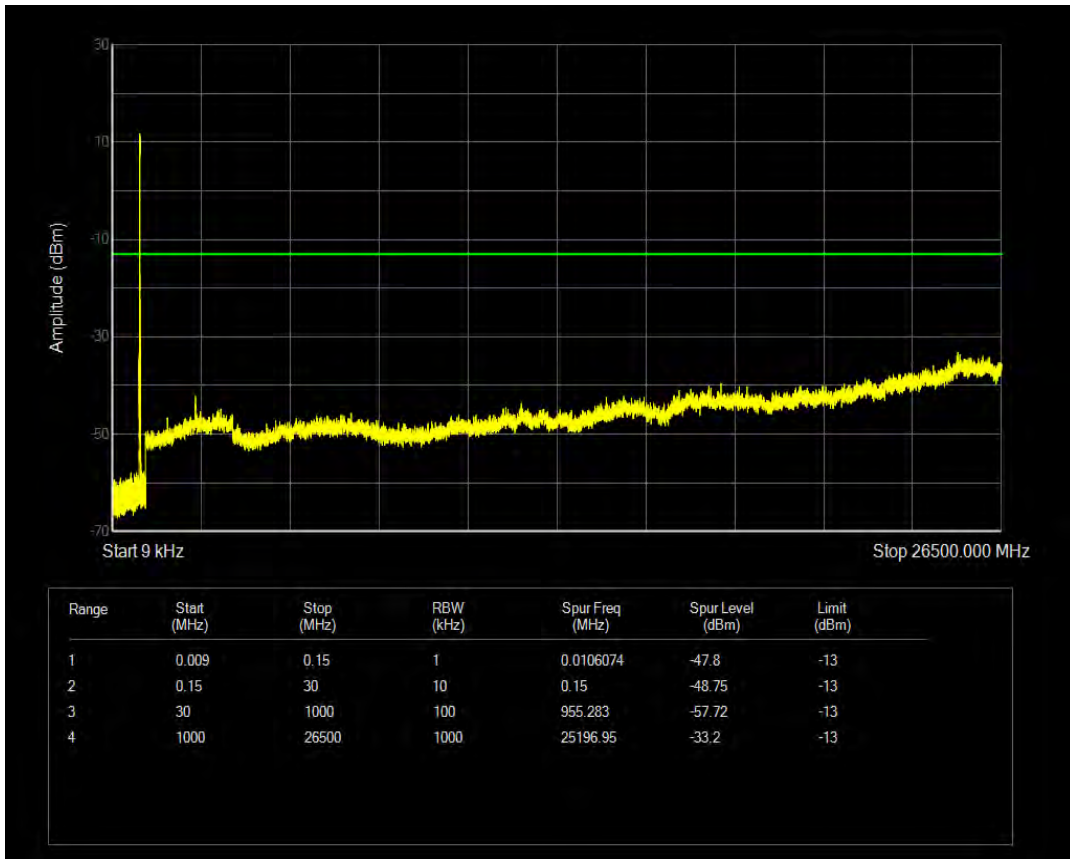

Band5 QPSK BW=5MHz Channel=20625 RB Size=25 Position=#0

Band5 16QAM BW=5MHz Channel=20625 RB Size=1 Position=#0

Band5 16QAM BW=5MHz Channel=20625 RB Size=25 Position=#0

Band5 QPSK BW=10MHz Channel=20450 RB Size=1 Position=#0

Band5 QPSK BW=10MHz Channel=20450 RB Size=50 Position=#0

Band5 16QAM BW=10MHz Channel=20450 RB Size=1 Position=#0

Band5 16QAM BW=10MHz Channel=20450 RB Size=50 Position=#0

Band5 QPSK BW=10MHz Channel=20525 RB Size=1 Position=#0