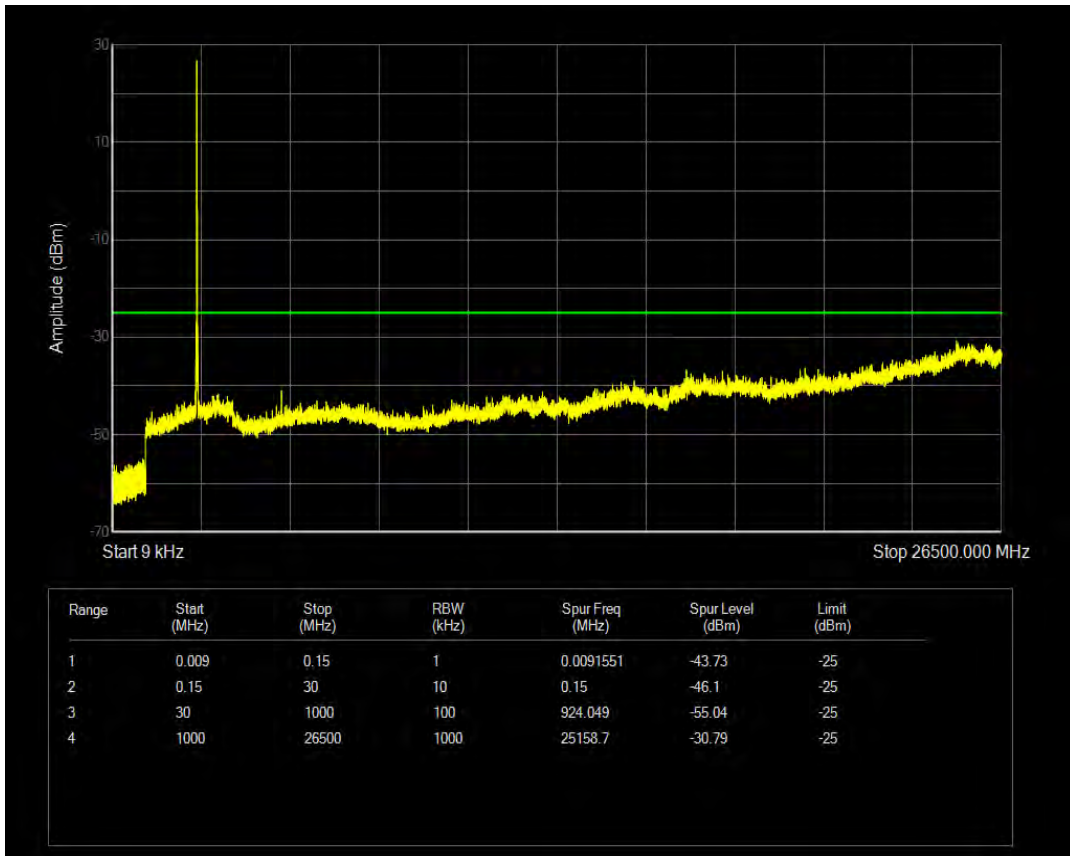

Band7 QPSK BW=20MHz Channel=20850 RB Size=100 Position=#0

Band7 16QAM BW=20MHz Channel=20850 RB Size=1 Position=#0

Band7 16QAM BW=20MHz Channel=20850 RB Size=100 Position=#0

Band7 QPSK BW=20MHz Channel=21100 RB Size=1 Position=#0

Band7 QPSK BW=20MHz Channel=21100 RB Size=100 Position=#0

Band7 16QAM BW=20MHz Channel=21100 RB Size=1 Position=#0

Band7 16QAM BW=20MHz Channel=21100 RB Size=100 Position=#0

Band7 QPSK BW=20MHz Channel=21350 RB Size=1 Position=#0