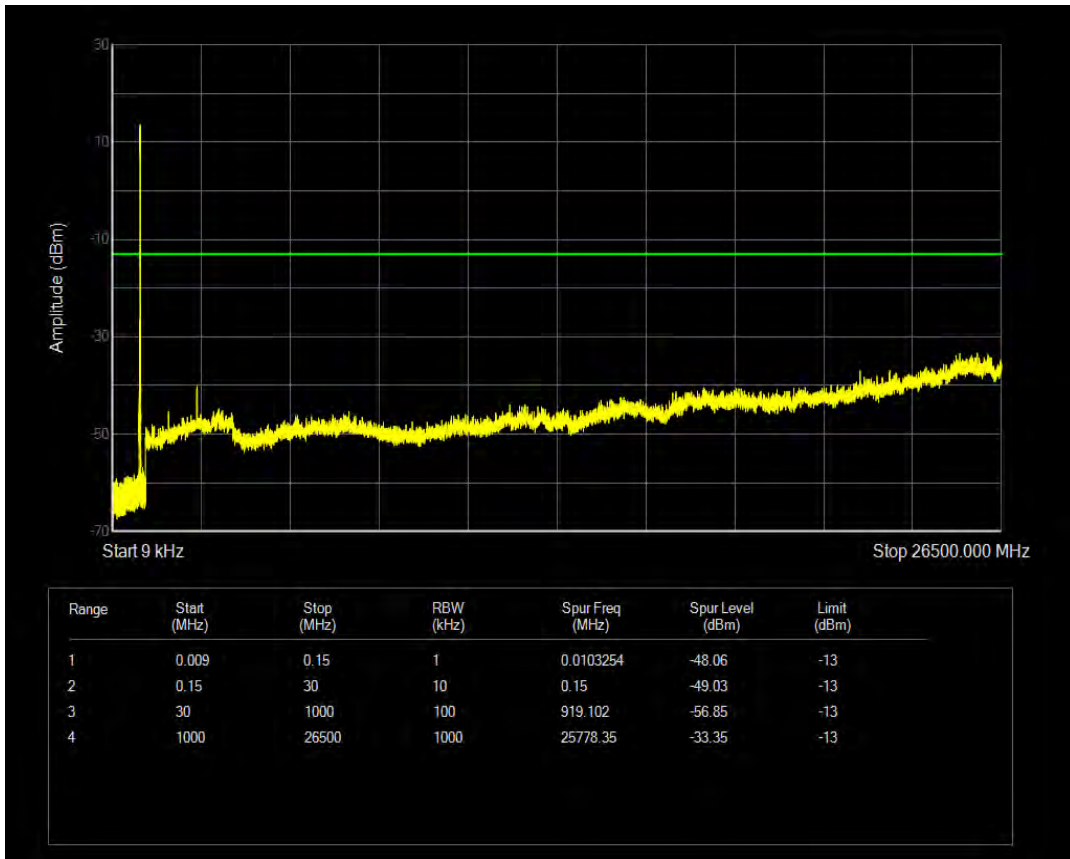

Band5 QPSK BW=10MHz Channel=20450 RB Size=50 Position=#0

Band5 16QAM BW=10MHz Channel=20450 RB Size=1 Position=#0

Band5 16QAM BW=10MHz Channel=20450 RB Size=50 Position=#0

Band5 QPSK BW=10MHz Channel=20525 RB Size=1 Position=#0

Band5 QPSK BW=10MHz Channel=20525 RB Size=50 Position=#0

Band5 16QAM BW=10MHz Channel=20525 RB Size=1 Position=#0

Band5 16QAM BW=10MHz Channel=20525 RB Size=50 Position=#0

Band5 QPSK BW=10MHz Channel=20600 RB Size=1 Position=#0

Band5 QPSK BW=10MHz Channel=20600 RB Size=50 Position=#0

Band5 16QAM BW=10MHz Channel=20600 RB Size=1 Position=#0

Band5 16QAM BW=10MHz Channel=20600 RB Size=50 Position=#0

Band66 QPSK BW=1.4MHz Channel=131979 RB Size=1 Position=#0