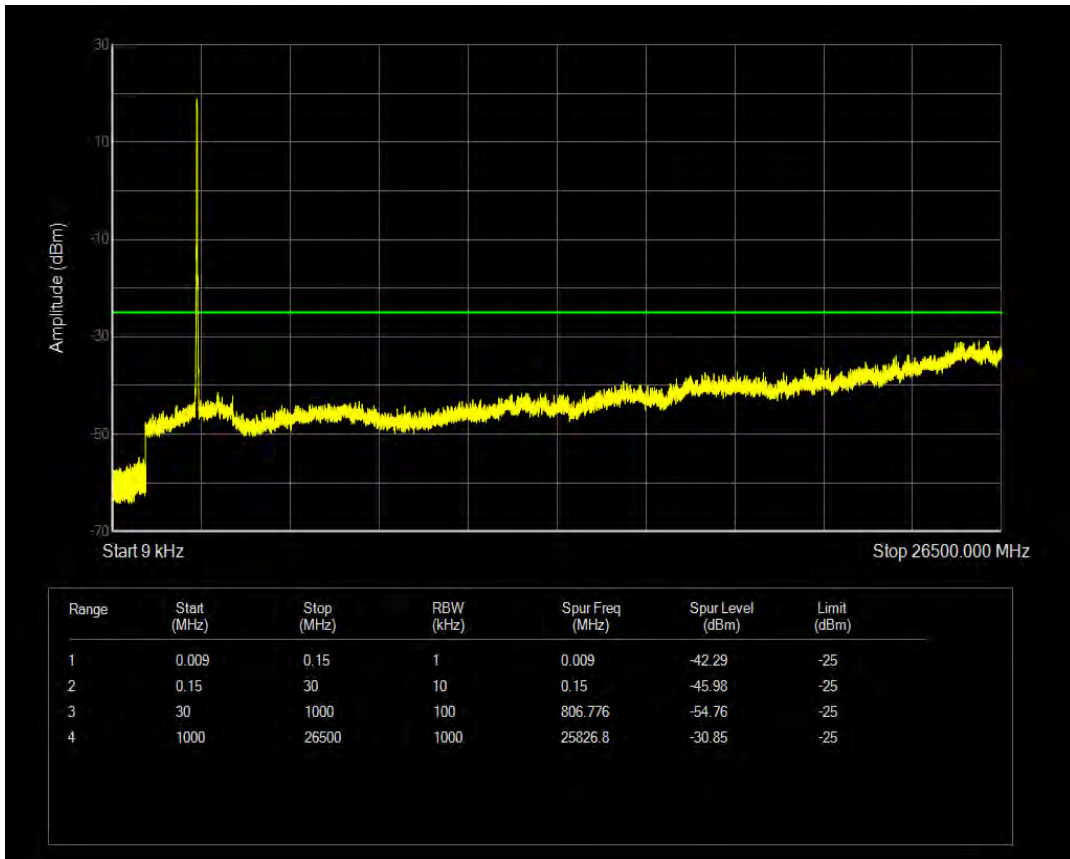

Band7 QPSK BW=20MHz Channel=20850 RB Size=100 Position=#0

Band7 16QAM BW=20MHz Channel=20850 RB Size=1 Position=#0

Band7 16QAM BW=20MHz Channel=20850 RB Size=100 Position=#0

Band7 QPSK BW=20MHz Channel=21100 RB Size=1 Position=#0

Band7 QPSK BW=20MHz Channel=21100 RB Size=100 Position=#0

Band7 16QAM BW=20MHz Channel=21100 RB Size=1 Position=#0

Band7 16QAM BW=20MHz Channel=21100 RB Size=100 Position=#0

Band7 QPSK BW=20MHz Channel=21350 RB Size=1 Position=#0