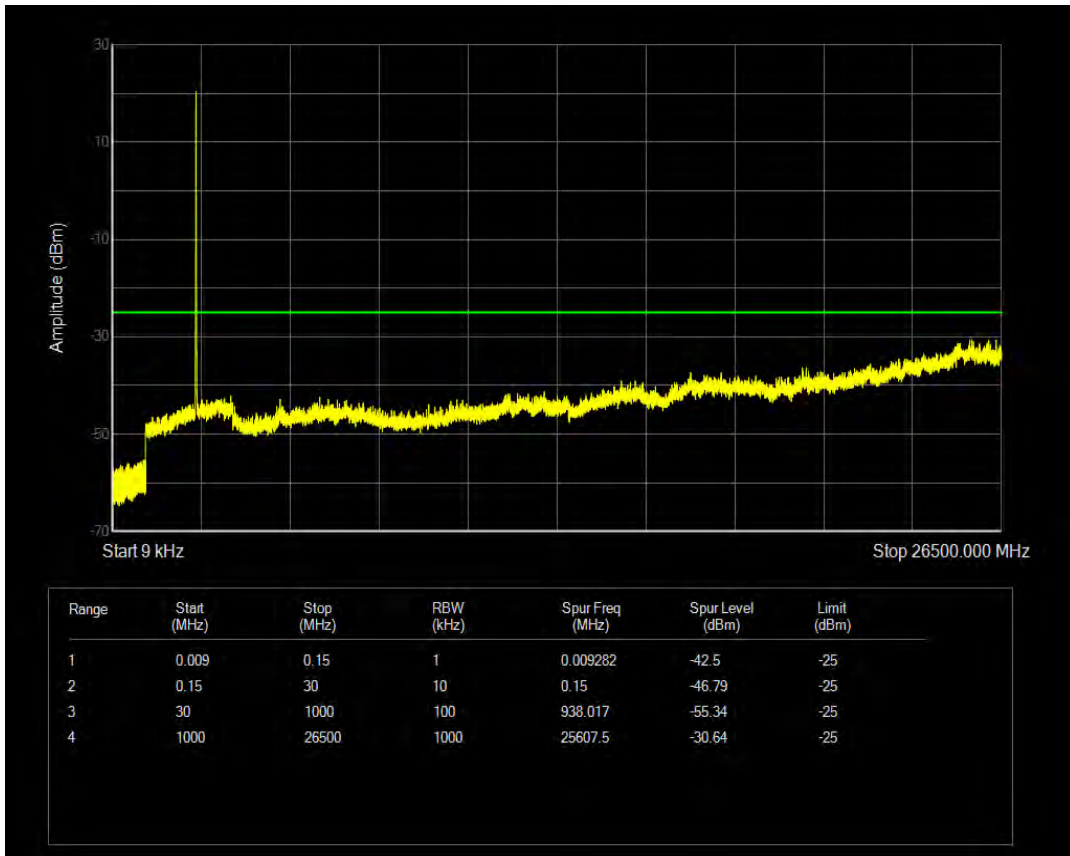

Band7 QPSK BW=5MHz Channel=21425 RB Size=25 Position=#0

Band7 16QAM BW=5MHz Channel=21425 RB Size=1 Position=#0

Band7 16QAM BW=5MHz Channel=21425 RB Size=25 Position=#0

Band7 QPSK BW=10MHz Channel=20800 RB Size=1 Position=#0

Band7 QPSK BW=10MHz Channel=20800 RB Size=50 Position=#0

Band7 16QAM BW=10MHz Channel=20800 RB Size=1 Position=#0

Band7 16QAM BW=10MHz Channel=20800 RB Size=50 Position=#0

Band7 QPSK BW=10MHz Channel=21100 RB Size=1 Position=#0