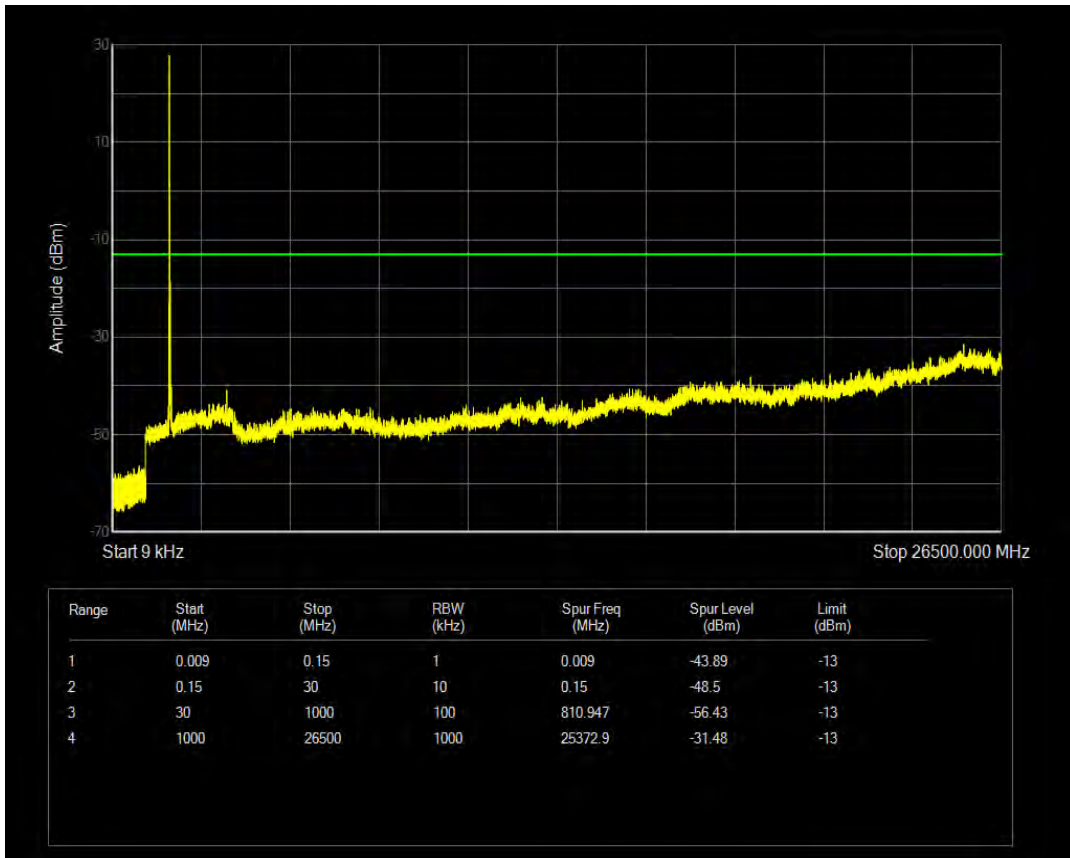

Band66 QPSK BW=10MHz Channel=132622 RB Size=50 Position=#0

Band66 16QAM BW=10MHz Channel=132622 RB Size=1 Position=#0

Band66 16QAM BW=10MHz Channel=132622 RB Size=50 Position=#0

Band66 QPSK BW=15MHz Channel=132047 RB Size=1 Position=#0