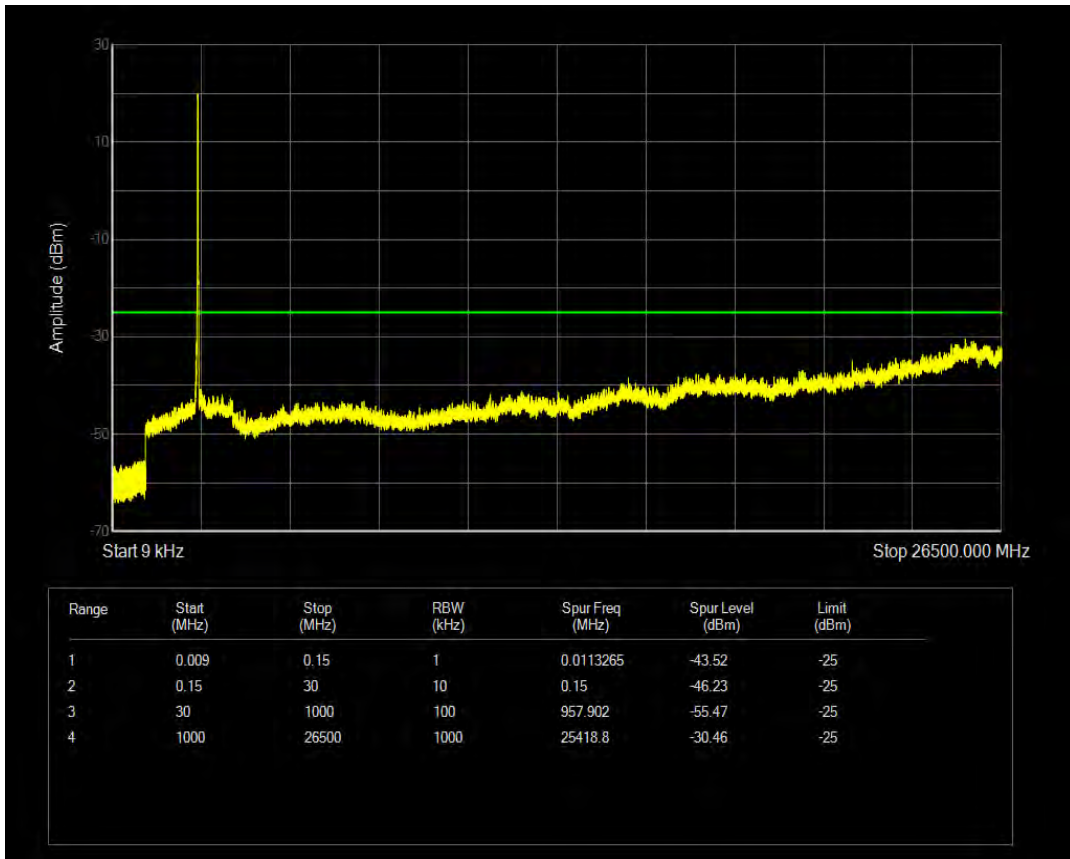

Band7 QPSK BW=20MHz Channel=20850 RB Size=100 Position=#0

Band7 16QAM BW=20MHz Channel=20850 RB Size=1 Position=#0

Band7 16QAM BW=20MHz Channel=20850 RB Size=100 Position=#0

Band7 QPSK BW=20MHz Channel=21100 RB Size=1 Position=#0

Band7 QPSK BW=20MHz Channel=21100 RB Size=100 Position=#0

Band7 16QAM BW=20MHz Channel=21100 RB Size=1 Position=#0

Band7 16QAM BW=20MHz Channel=21100 RB Size=100 Position=#0

Band7 QPSK BW=20MHz Channel=21350 RB Size=1 Position=#0

Band7 QPSK BW=20MHz Channel=21350 RB Size=100 Position=#0

Band7 16QAM BW=20MHz Channel=21350 RB Size=1 Position=#0

Band7 16QAM BW=20MHz Channel=21350 RB Size=100 Position=#0