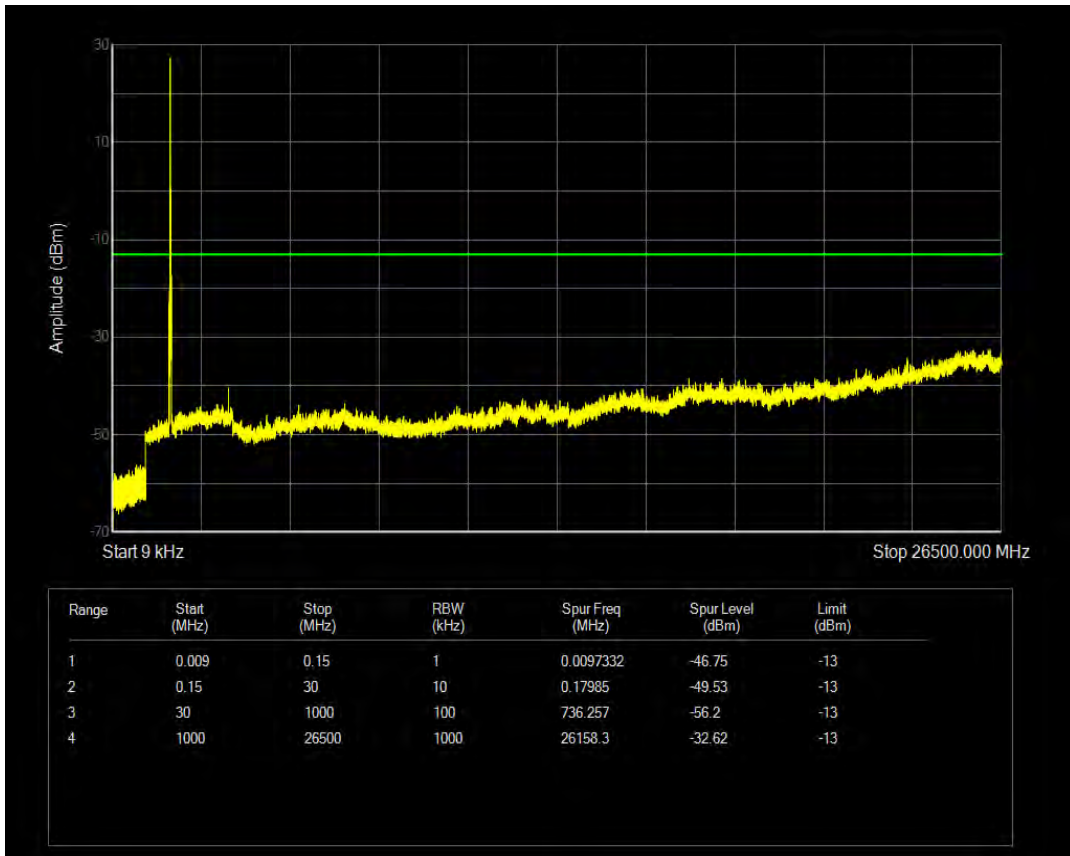

Band66 QPSK BW=20MHz Channel=132072 RB Size=100 Position=#0

Band66 16QAM BW=20MHz Channel=132072 RB Size=1 Position=#0

Band66 16QAM BW=20MHz Channel=132072 RB Size=100 Position=#0

Band66 QPSK BW=20MHz Channel=132322 RB Size=1 Position=#0