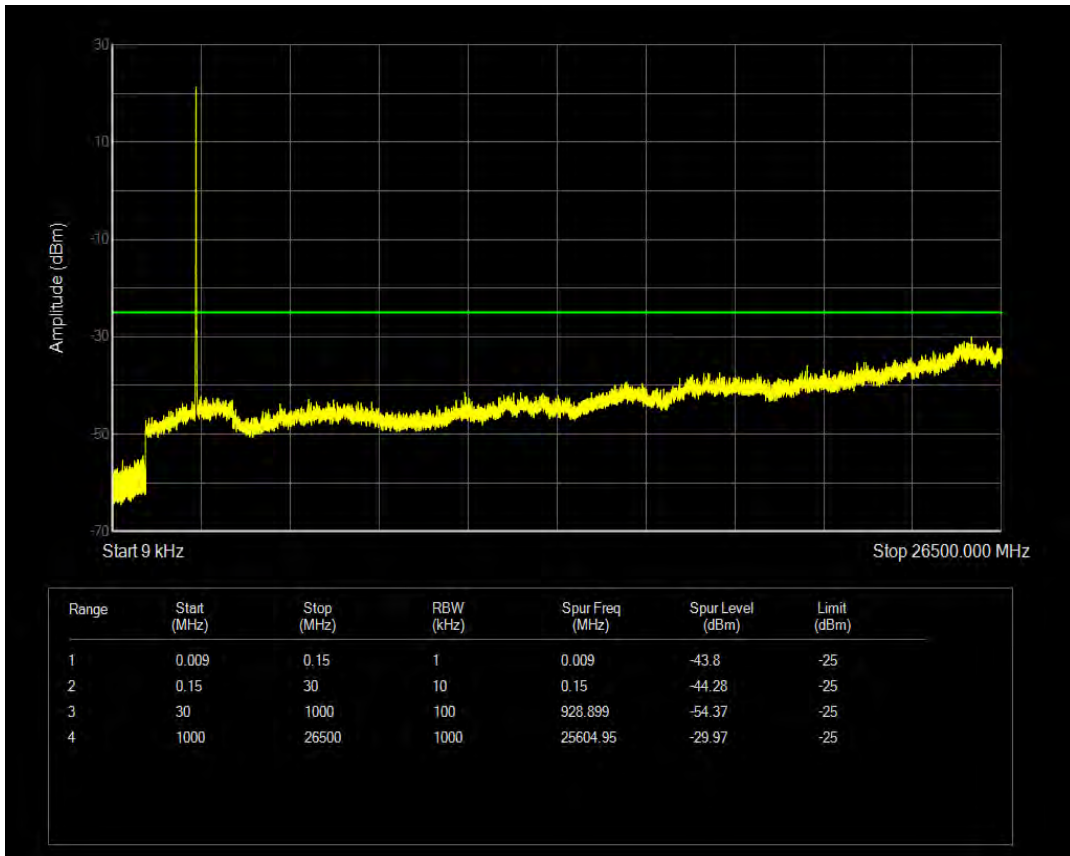

Band7 QPSK BW=5MHz Channel=21425 RB Size=25 Position=#0

Band7 16QAM BW=5MHz Channel=21425 RB Size=1 Position=#0

Band7 16QAM BW=5MHz Channel=21425 RB Size=25 Position=#0

Band7 QPSK BW=10MHz Channel=20800 RB Size=1 Position=#0

Band7 QPSK BW=10MHz Channel=20800 RB Size=50 Position=#0

Band7 16QAM BW=10MHz Channel=20800 RB Size=1 Position=#0

Band7 16QAM BW=10MHz Channel=20800 RB Size=50 Position=#0

Band7 QPSK BW=10MHz Channel=21100 RB Size=1 Position=#0