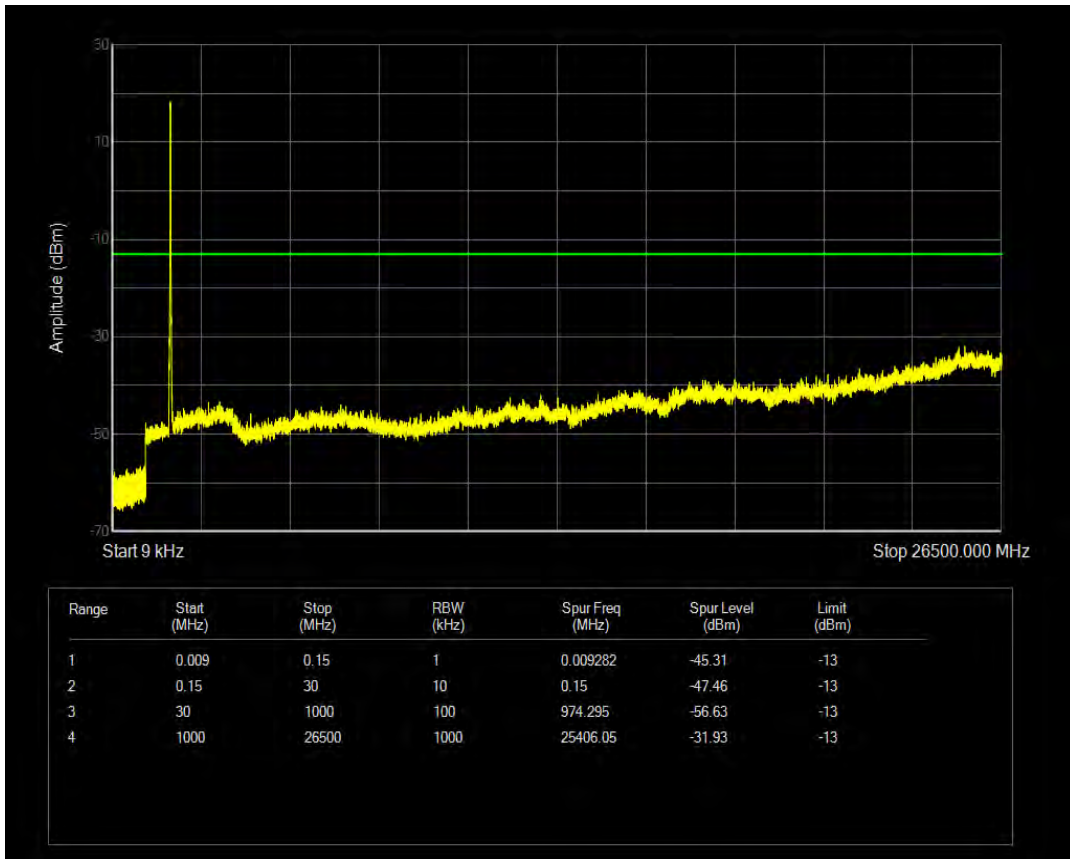

Band66 QPSK BW=20MHz Channel=132072 RB Size=100 Position=#0

Band66 16QAM BW=20MHz Channel=132072 RB Size=1 Position=#0

Band66 16QAM BW=20MHz Channel=132072 RB Size=100 Position=#0

Band66 QPSK BW=20MHz Channel=132322 RB Size=1 Position=#0

Band66 QPSK BW=20MHz Channel=132322 RB Size=100 Position=#0

Band66 16QAM BW=20MHz Channel=132322 RB Size=1 Position=#0

Band66 16QAM BW=20MHz Channel=132322 RB Size=100 Position=#0

Band66 QPSK BW=20MHz Channel=132572 RB Size=1 Position=#0