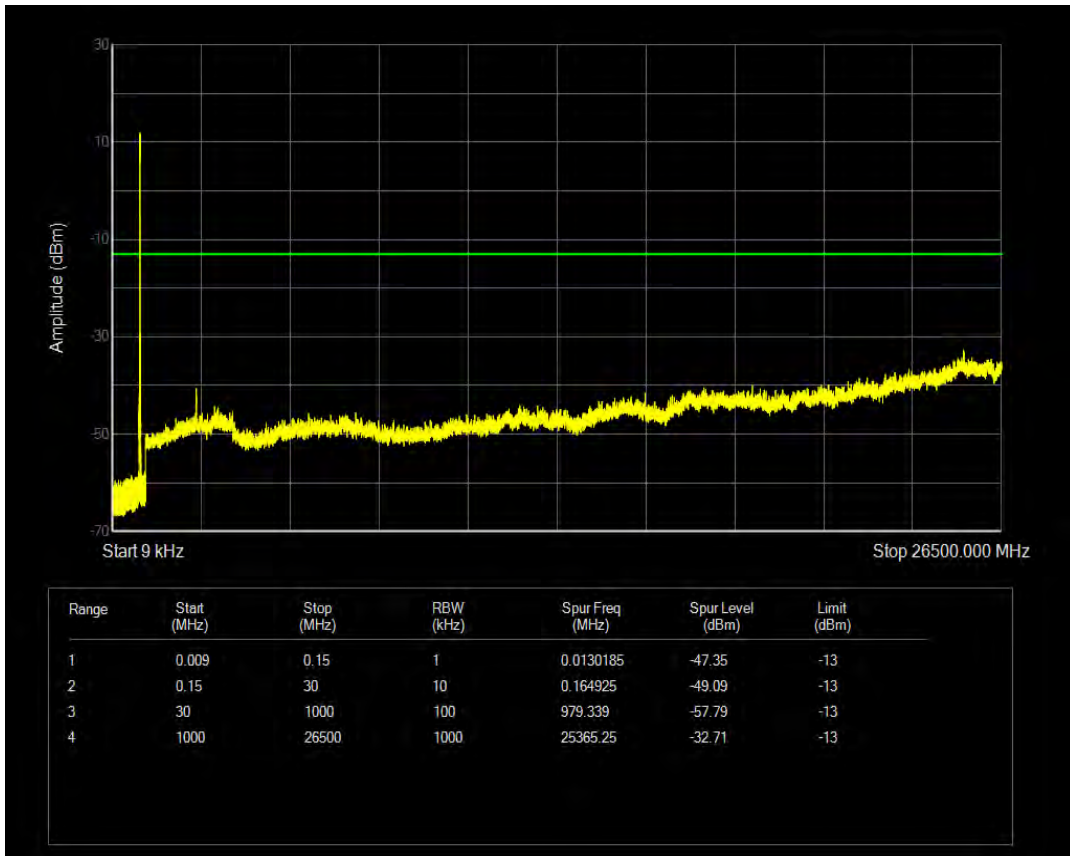

Band5 QPSK BW=10MHz Channel=20450 RB Size=50 Position=#0

Band5 16QAM BW=10MHz Channel=20450 RB Size=1 Position=#0

Band5 16QAM BW=10MHz Channel=20450 RB Size=50 Position=#0

Band5 QPSK BW=10MHz Channel=20525 RB Size=1 Position=#0

Band5 QPSK BW=10MHz Channel=20525 RB Size=50 Position=#0

Band5 16QAM BW=10MHz Channel=20525 RB Size=1 Position=#0

Band5 16QAM BW=10MHz Channel=20525 RB Size=50 Position=#0

Band5 QPSK BW=10MHz Channel=20600 RB Size=1 Position=#0