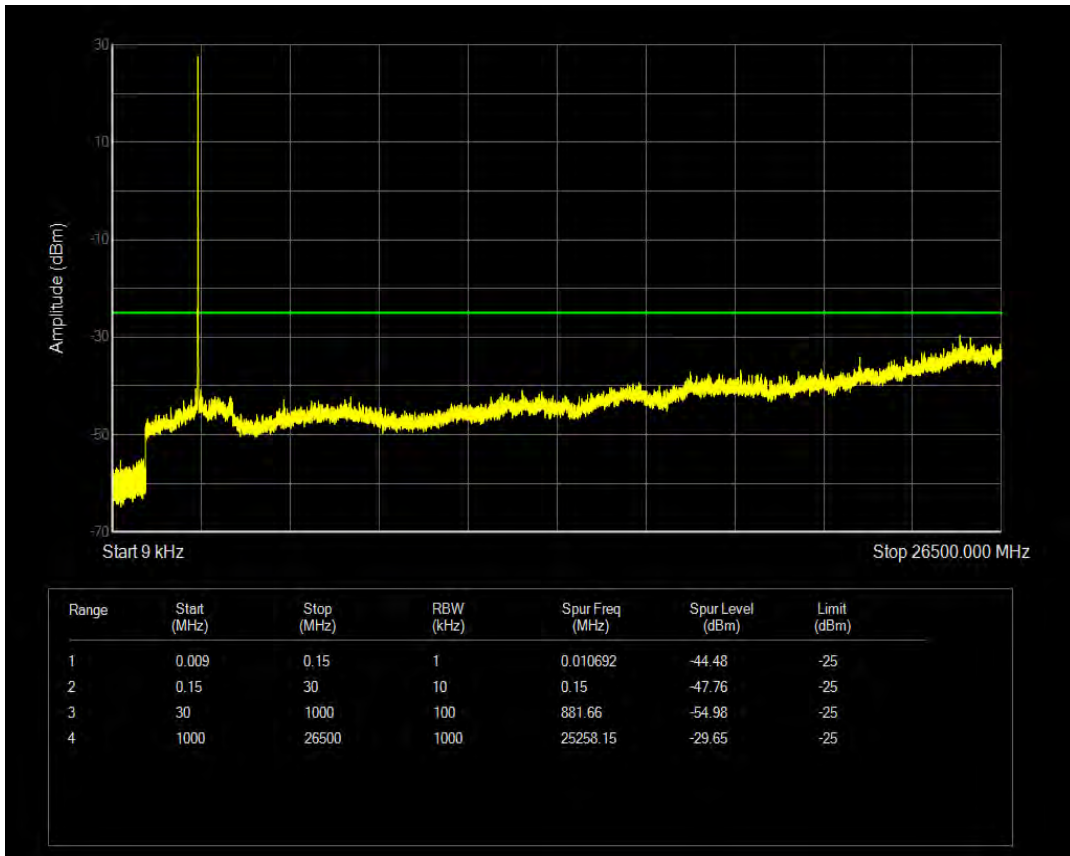

Band7 QPSK BW=10MHz Channel=20800 RB Size=50 Position=#0

Band7 16QAM BW=10MHz Channel=20800 RB Size=1 Position=#0

Band7 16QAM BW=10MHz Channel=20800 RB Size=50 Position=#0

Band7 QPSK BW=10MHz Channel=21100 RB Size=1 Position=#0

Band7 QPSK BW=10MHz Channel=21100 RB Size=50 Position=#0

Band7 16QAM BW=10MHz Channel=21100 RB Size=1 Position=#0

Band7 16QAM BW=10MHz Channel=21100 RB Size=50 Position=#0

Band7 QPSK BW=10MHz Channel=21400 RB Size=1 Position=#0