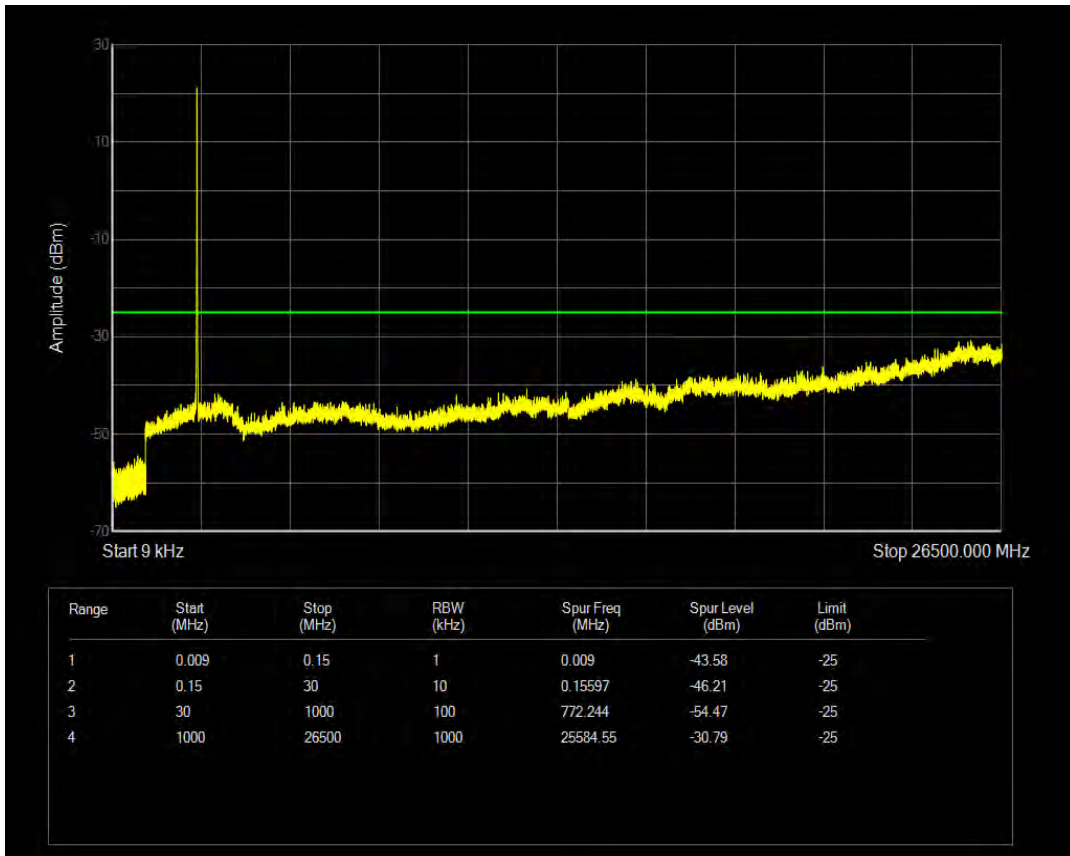

Band7 16QAM BW=10MHz Channel=21100 RB Size=50 Position=#0