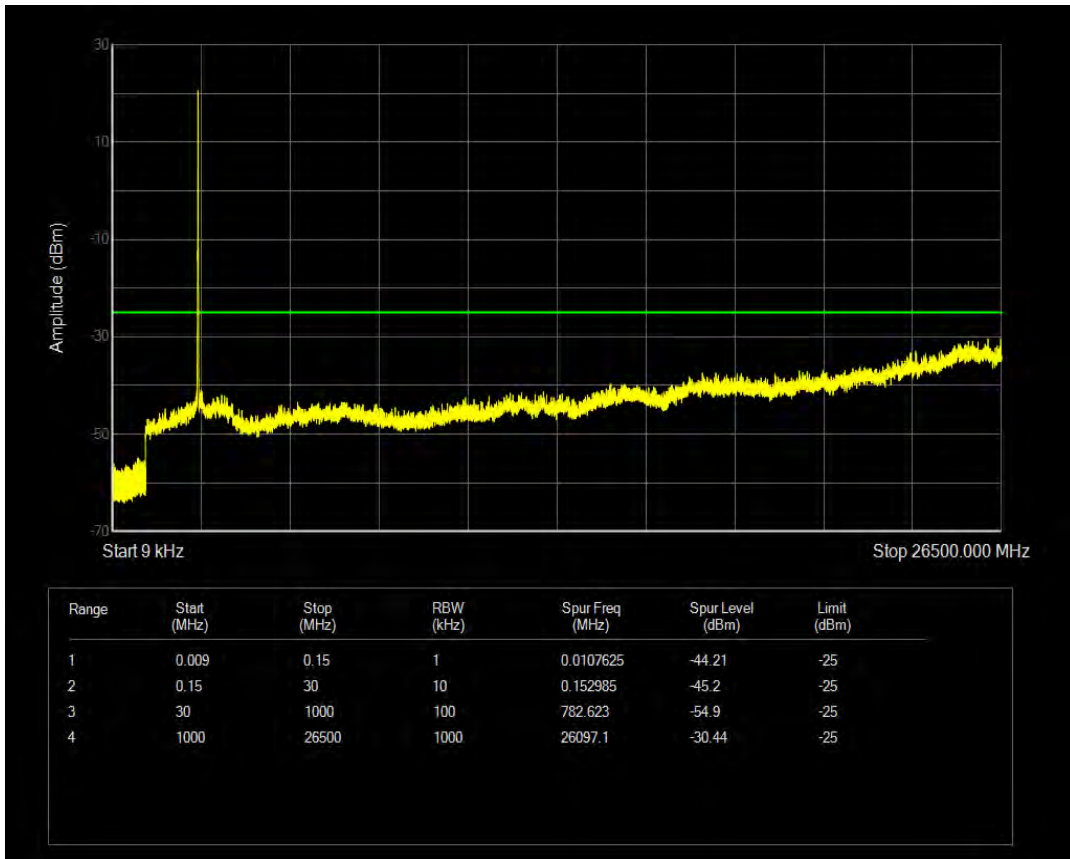

Band7 QPSK BW=10MHz Channel=20800 RB Size=50 Position=#0

Band7 16QAM BW=10MHz Channel=20800 RB Size=1 Position=#0

Band7 16QAM BW=10MHz Channel=20800 RB Size=50 Position=#0

Band7 QPSK BW=10MHz Channel=21100 RB Size=1 Position=#0

Band7 QPSK BW=10MHz Channel=21100 RB Size=50 Position=#0

Band7 16QAM BW=10MHz Channel=21100 RB Size=1 Position=#0

Band7 16QAM BW=10MHz Channel=21100 RB Size=50 Position=#0

Band7 QPSK BW=10MHz Channel=21400 RB Size=1 Position=#0

Band7 QPSK BW=10MHz Channel=21400 RB Size=50 Position=#0

Band7 16QAM BW=10MHz Channel=21400 RB Size=1 Position=#0

Band7 16QAM BW=10MHz Channel=21400 RB Size=50 Position=#0

Band7 QPSK BW=15MHz Channel=20825 RB Size=1 Position=#0