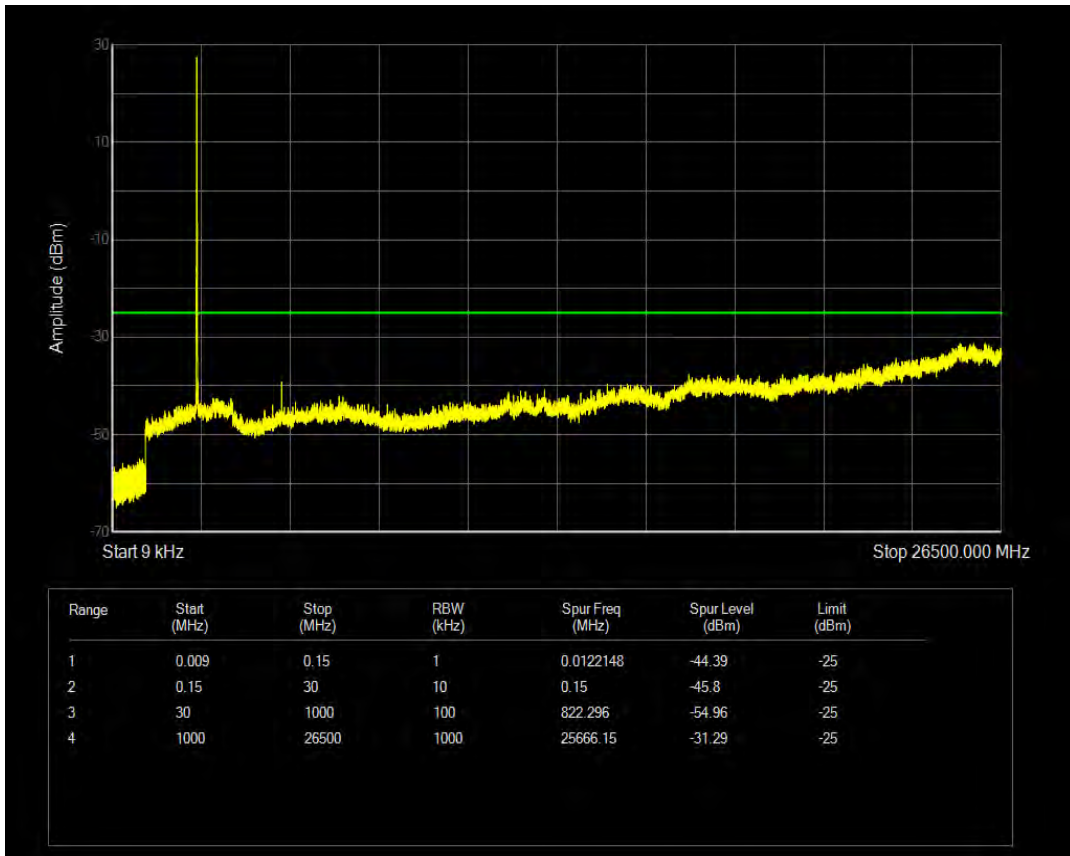

Band7 16QAM BW=15MHz Channel=21100 RB Size=1 Position=#0