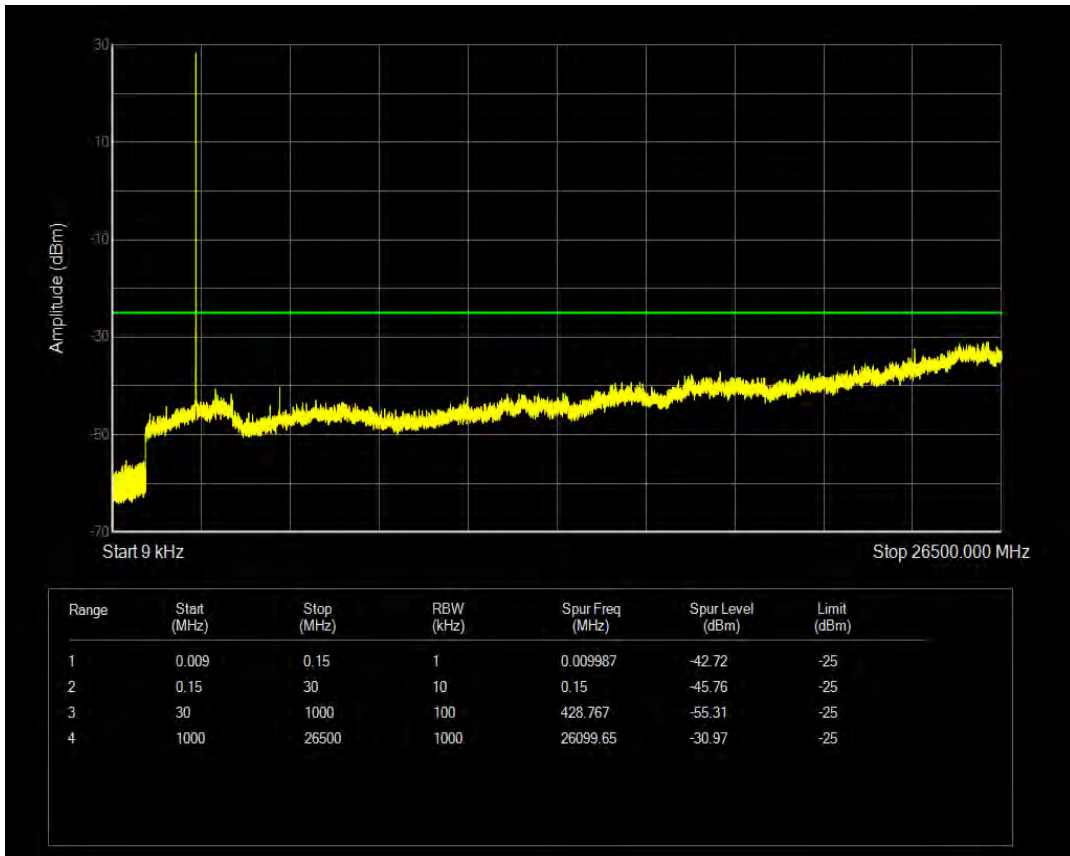

Band66 QPSK BW=20MHz Channel=132572 RB Size=100 Position=#0

Band66 16QAM BW=20MHz Channel=132572 RB Size=1 Position=#0

Band66 16QAM BW=20MHz Channel=132572 RB Size=100 Position=#0

Band7 QPSK BW=5MHz Channel=20775 RB Size=1 Position=#0