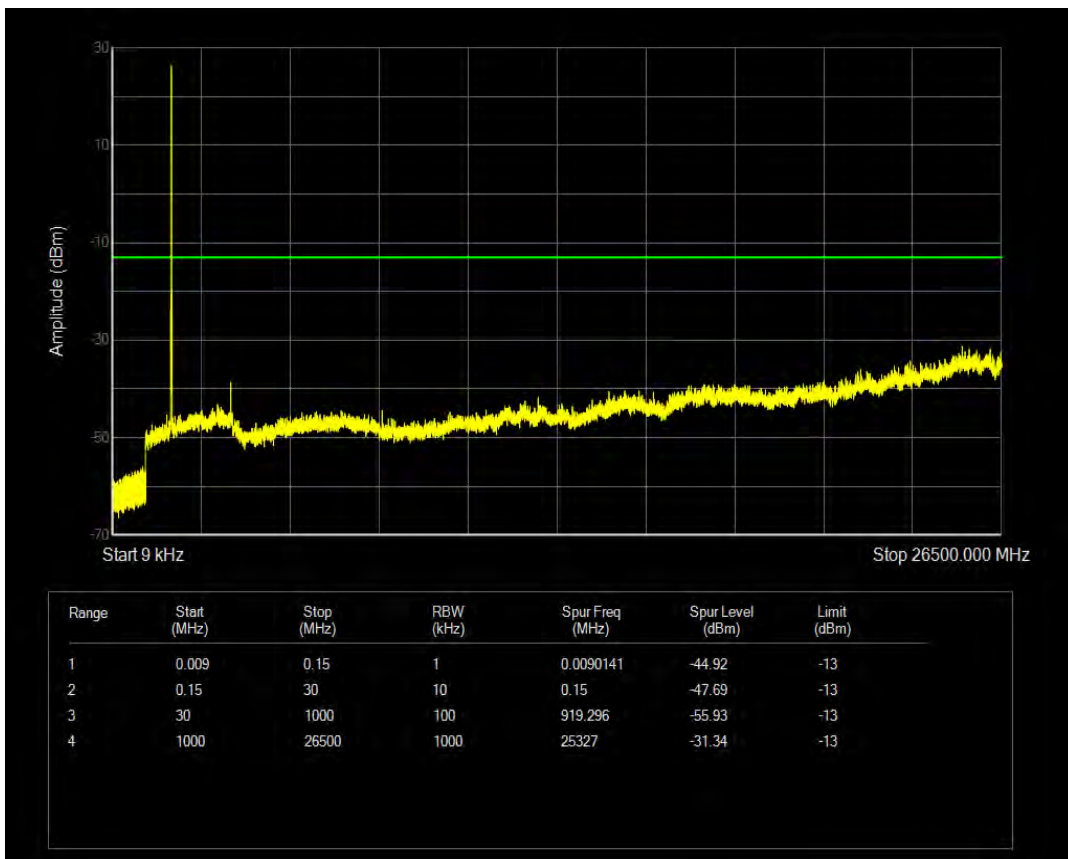

Band66 QPSK BW=10MHz Channel=132322 RB Size=50 Position=#0

Band66 16QAM BW=10MHz Channel=132322 RB Size=1 Position=#0

Band66 16QAM BW=10MHz Channel=132322 RB Size=50 Position=#0

Band66 QPSK BW=10MHz Channel=132622 RB Size=1 Position=#0