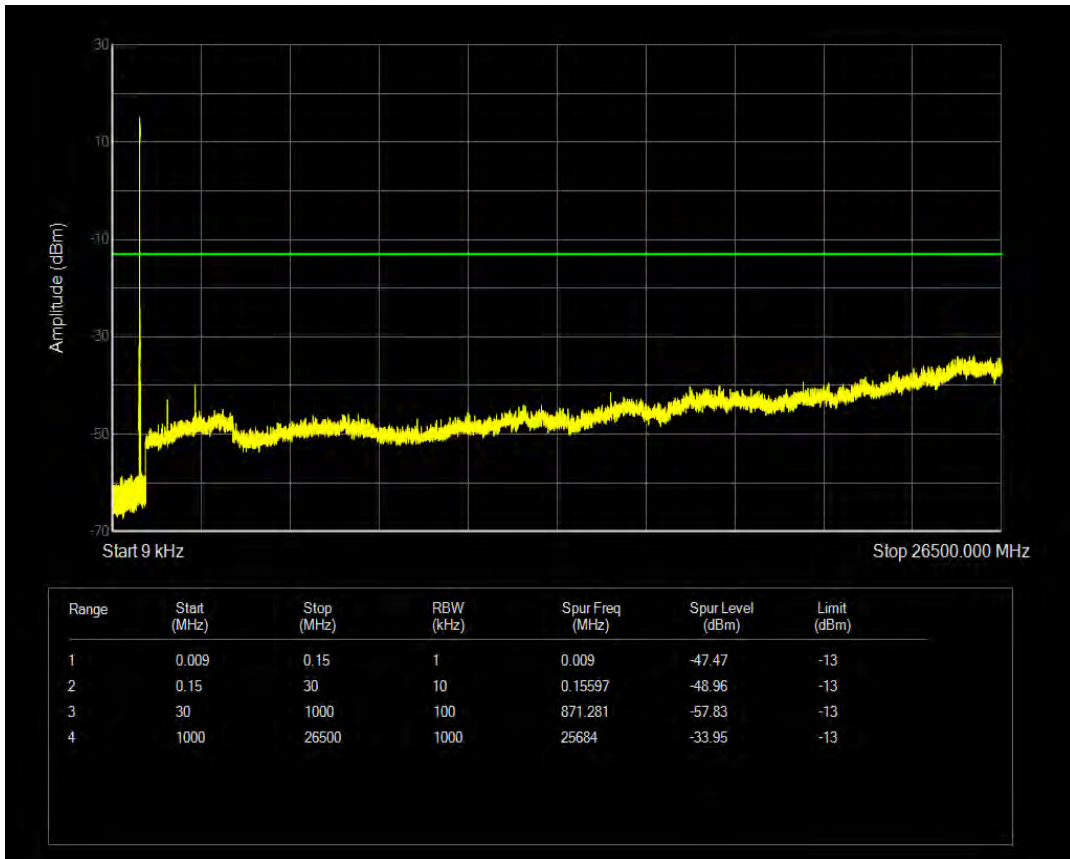

Band5 QPSK BW=3MHz Channel=20635 RB Size=15 Position=#0

Band5 16QAM BW=3MHz Channel=20635 RB Size=1 Position=#0

Band5 16QAM BW=3MHz Channel=20635 RB Size=15 Position=#0

Band5 QPSK BW=5MHz Channel=20425 RB Size=1 Position=#0

Band5 QPSK BW=5MHz Channel=20425 RB Size=25 Position=#0

Band5 16QAM BW=5MHz Channel=20425 RB Size=1 Position=#0

Band5 16QAM BW=5MHz Channel=20425 RB Size=25 Position=#0

Band5 QPSK BW=5MHz Channel=20525 RB Size=1 Position=#0