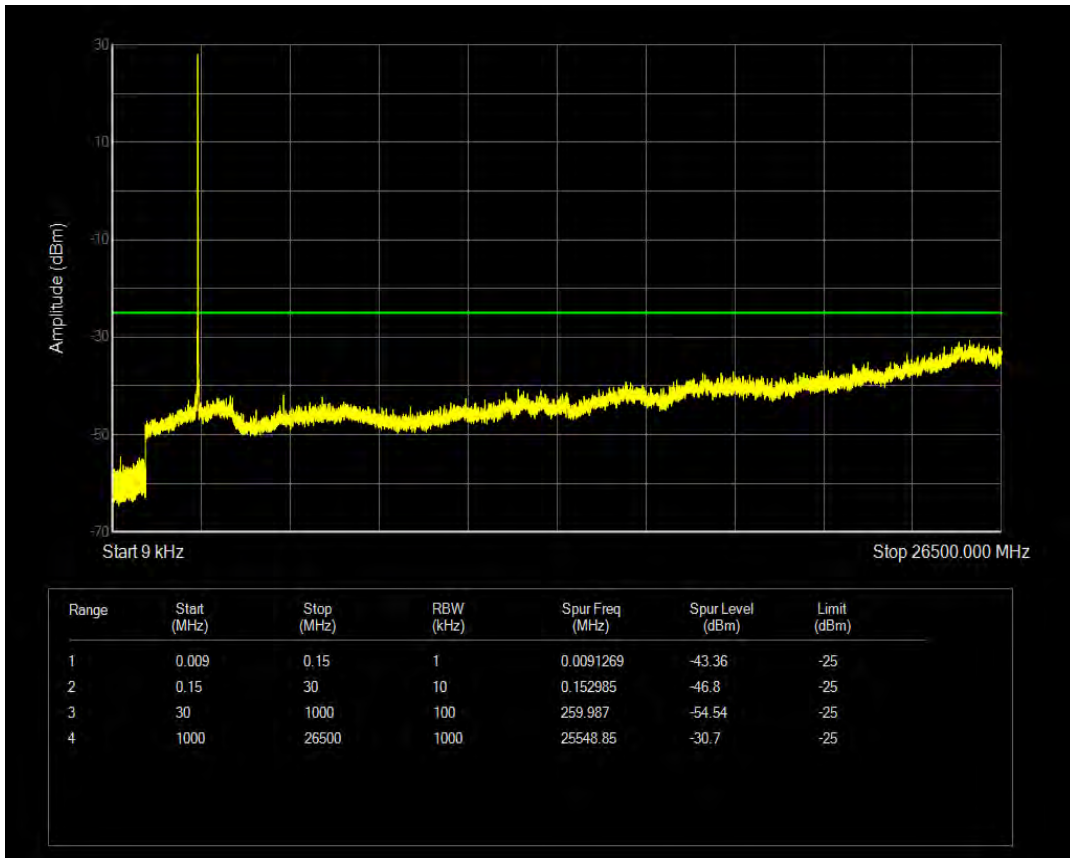

Band7 QPSK BW=15MHz Channel=21100 RB Size=75 Position=#0

Band7 16QAM BW=15MHz Channel=21100 RB Size=1 Position=#0

Band7 16QAM BW=15MHz Channel=21100 RB Size=75 Position=#0

Band7 QPSK BW=15MHz Channel=21375 RB Size=1 Position=#0