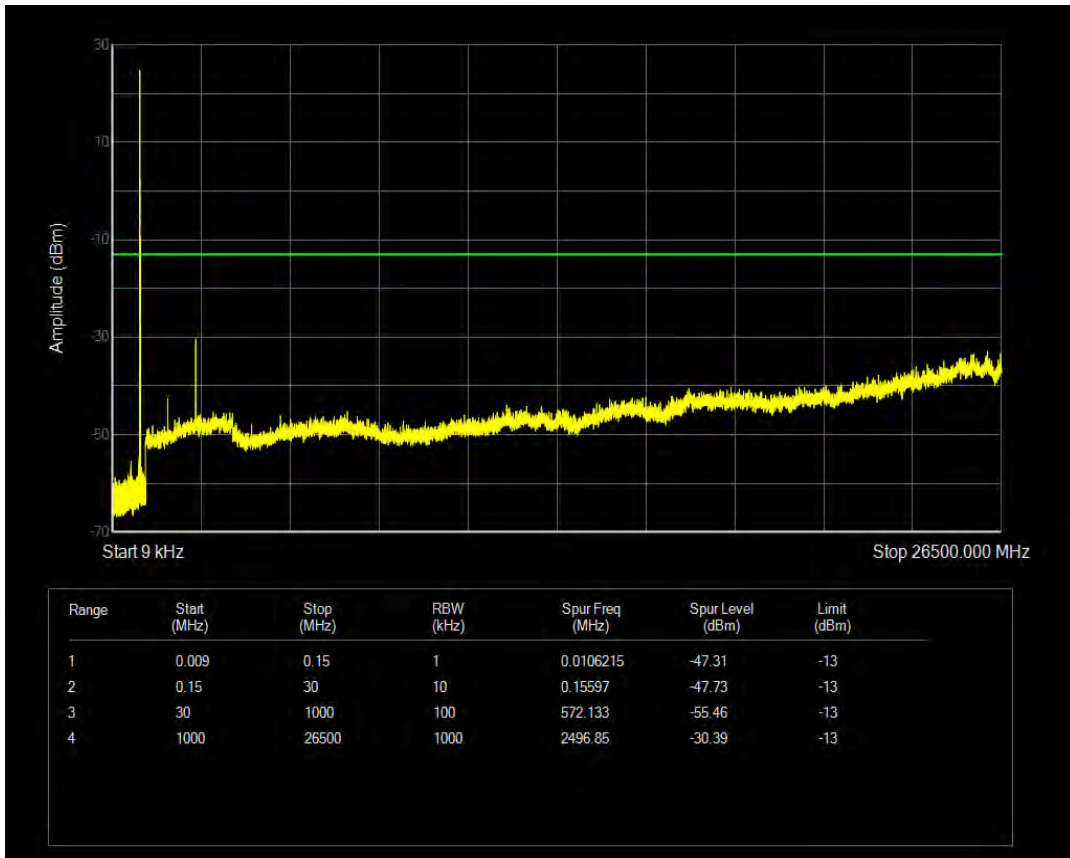

Band5 QPSK BW=10MHz Channel=20450 RB Size=50 Position=#0

Band5 16QAM BW=10MHz Channel=20450 RB Size=1 Position=#0

Band5 16QAM BW=10MHz Channel=20450 RB Size=50 Position=#0

Band5 QPSK BW=10MHz Channel=20525 RB Size=1 Position=#0

Band5 QPSK BW=10MHz Channel=20525 RB Size=50 Position=#0

Band5 16QAM BW=10MHz Channel=20525 RB Size=1 Position=#0

Band5 16QAM BW=10MHz Channel=20525 RB Size=50 Position=#0

Band5 QPSK BW=10MHz Channel=20600 RB Size=1 Position=#0