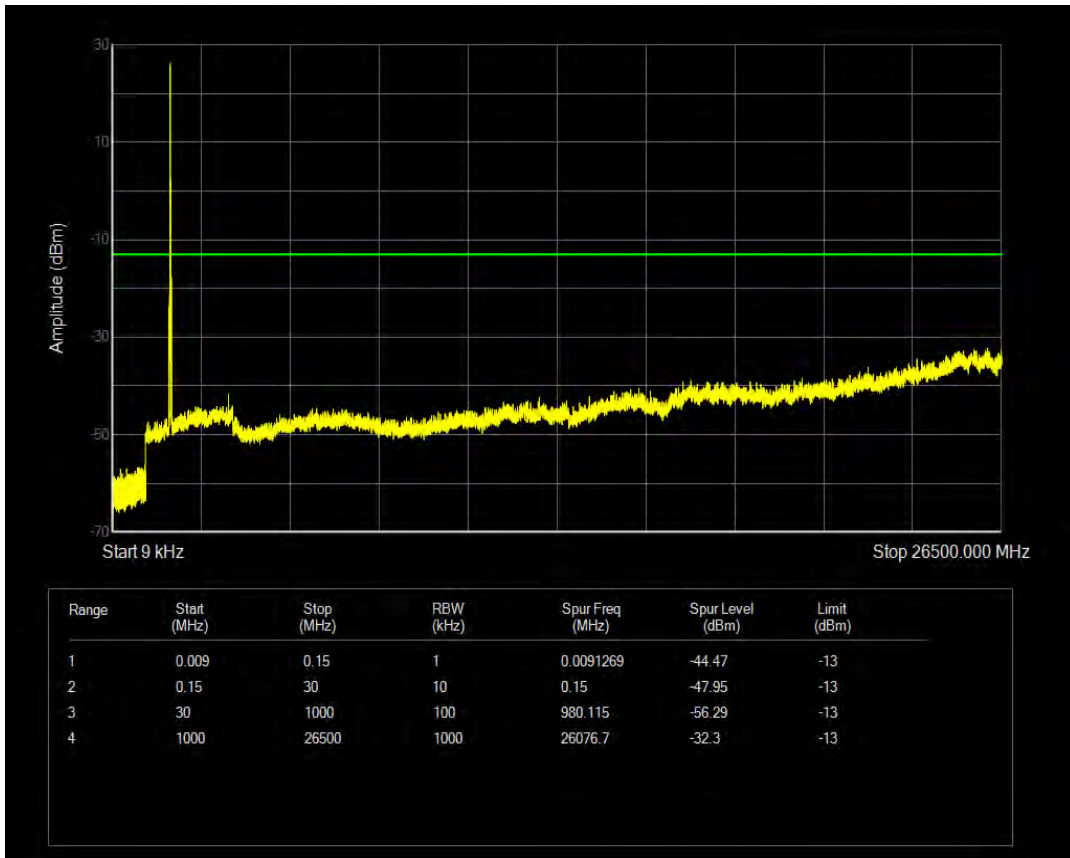

Band66 16QAM BW=20MHz Channel=132322 RB Size=1 Position=#0