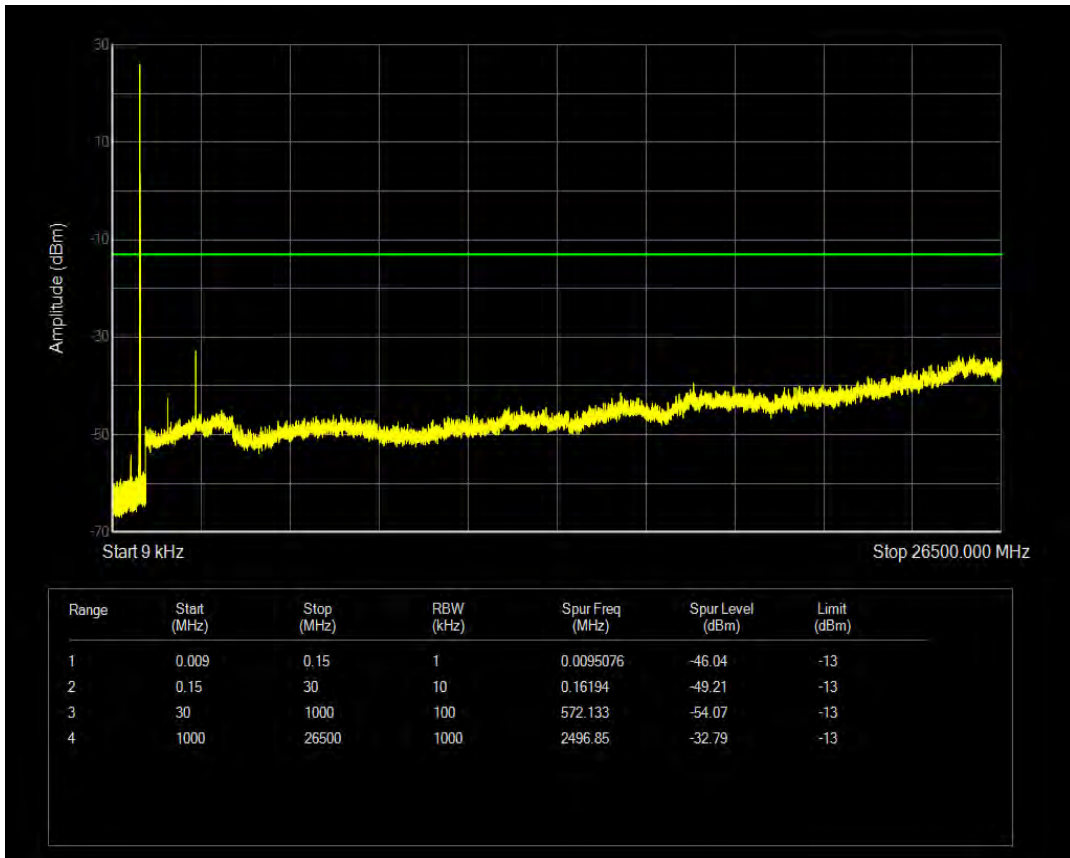

Band5 QPSK BW=10MHz Channel=20450 RB Size=50 Position=#0

Band5 16QAM BW=10MHz Channel=20450 RB Size=1 Position=#0

Band5 16QAM BW=10MHz Channel=20450 RB Size=50 Position=#0

Band5 QPSK BW=10MHz Channel=20525 RB Size=1 Position=#0

Band5 QPSK BW=10MHz Channel=20525 RB Size=50 Position=#0

Band5 16QAM BW=10MHz Channel=20525 RB Size=1 Position=#0

Band5 16QAM BW=10MHz Channel=20525 RB Size=50 Position=#0

Band5 QPSK BW=10MHz Channel=20600 RB Size=1 Position=#0