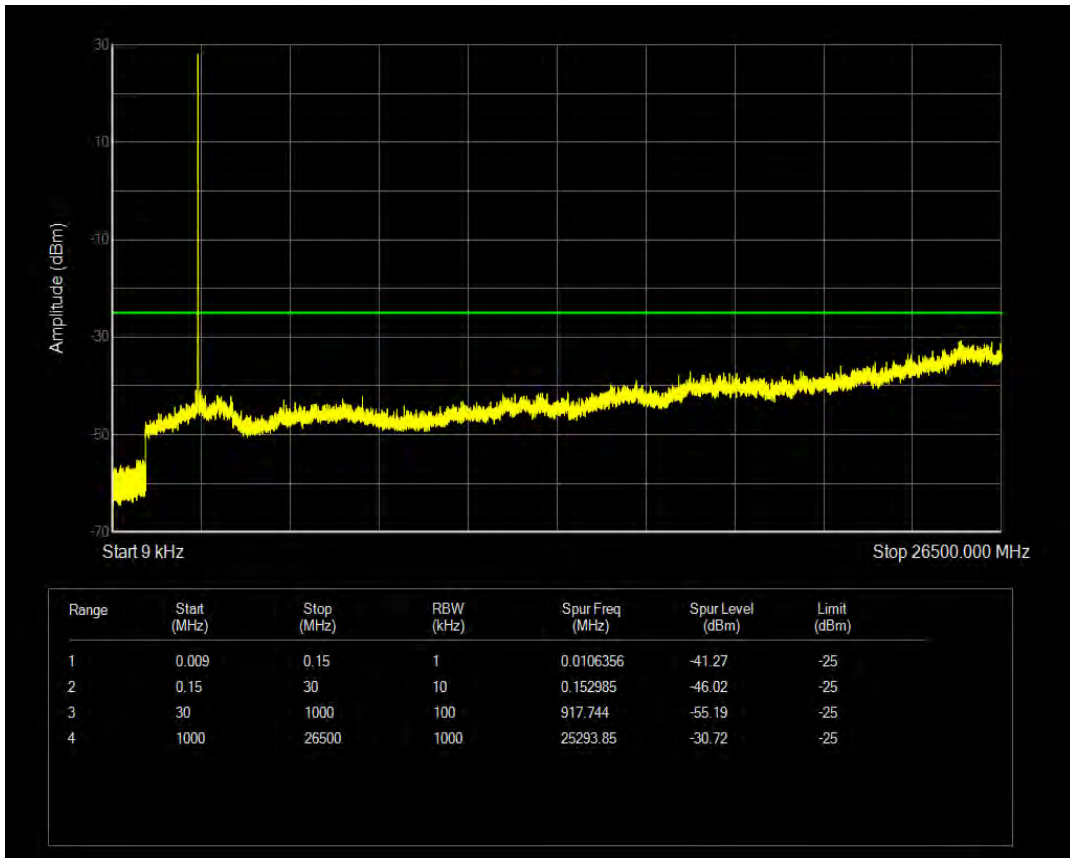

Band7 QPSK BW=10MHz Channel=20800 RB Size=50 Position=#0

Band7 16QAM BW=10MHz Channel=20800 RB Size=1 Position=#0

Band7 16QAM BW=10MHz Channel=20800 RB Size=50 Position=#0

Band7 QPSK BW=10MHz Channel=21100 RB Size=1 Position=#0

Band7 QPSK BW=10MHz Channel=21100 RB Size=50 Position=#0

Band7 16QAM BW=10MHz Channel=21100 RB Size=1 Position=#0

Band7 16QAM BW=10MHz Channel=21100 RB Size=50 Position=#0

Band7 QPSK BW=10MHz Channel=21400 RB Size=1 Position=#0

Band7 QPSK BW=10MHz Channel=21400 RB Size=50 Position=#0

Band7 16QAM BW=10MHz Channel=21400 RB Size=1 Position=#0

Band7 16QAM BW=10MHz Channel=21400 RB Size=50 Position=#0

Band7 QPSK BW=15MHz Channel=20825 RB Size=1 Position=#0