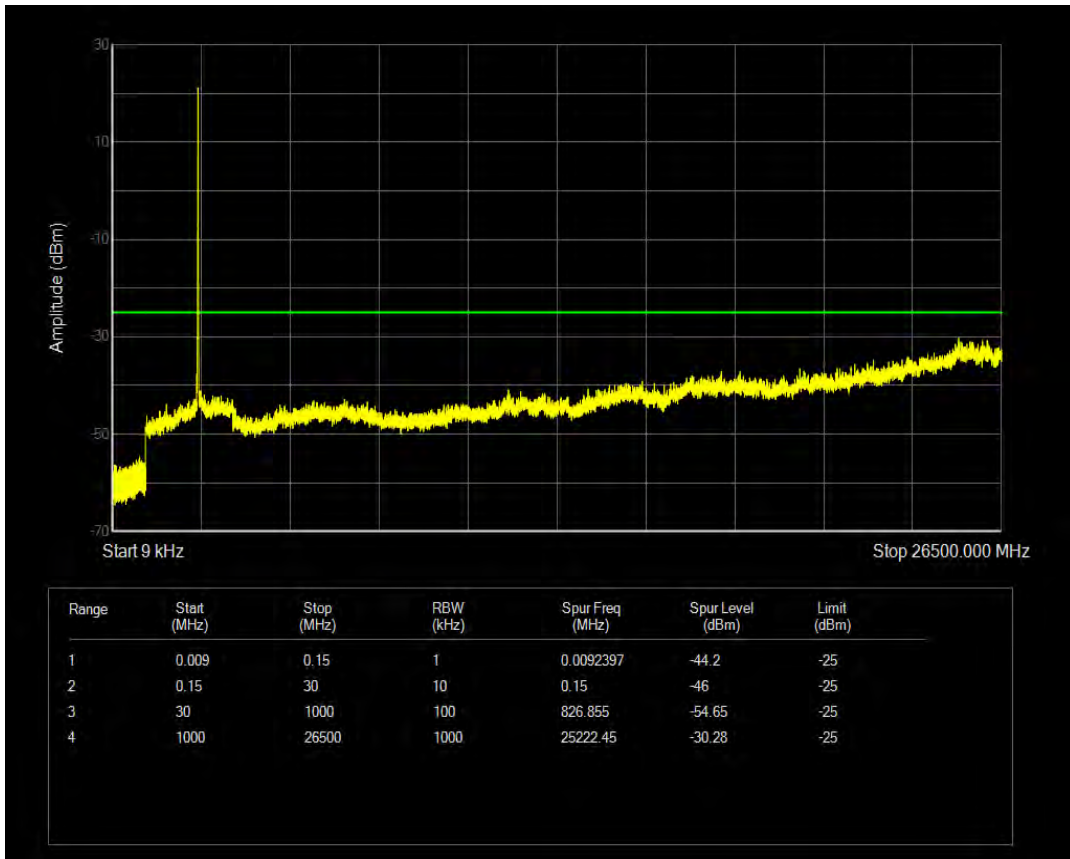

Band7 QPSK BW=10MHz Channel=21400 RB Size=50 Position=#0