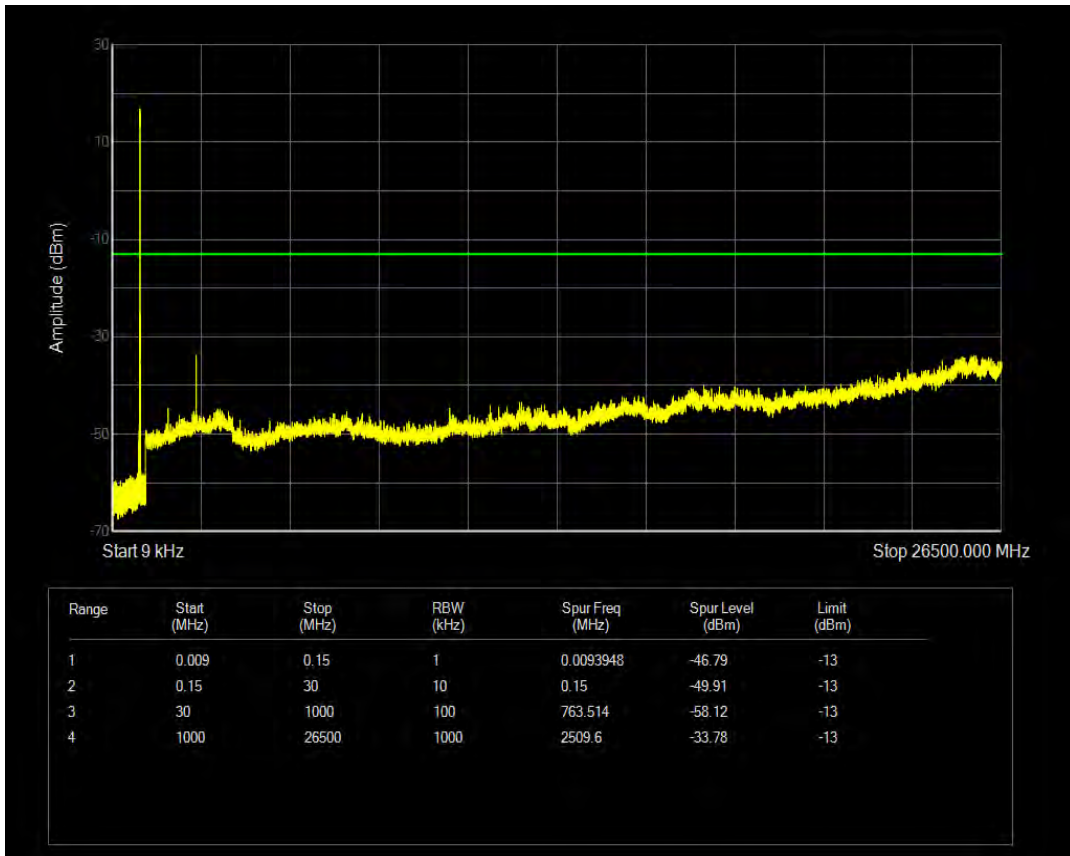

Band5 QPSK BW=3MHz Channel=20525 RB Size=15 Position=#0