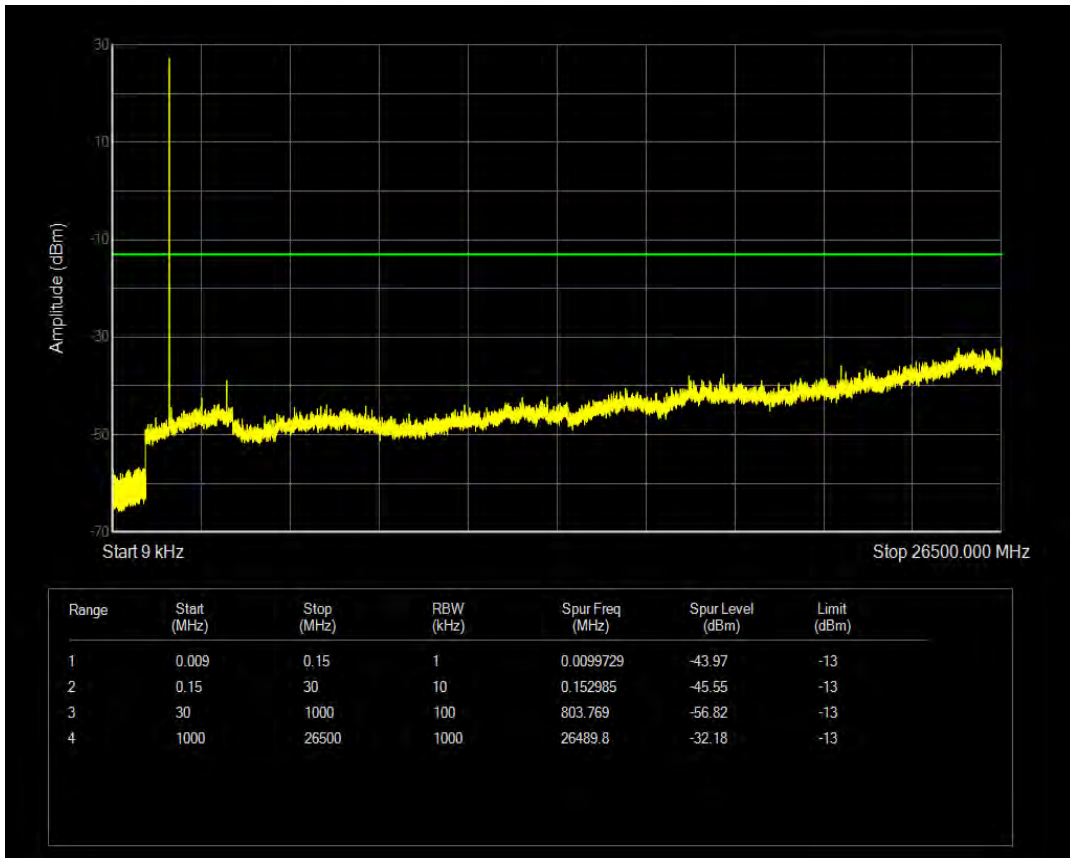

Band5 QPSK BW=10MHz Channel=20600 RB Size=50 Position=#0

Band5 16QAM BW=10MHz Channel=20600 RB Size=1 Position=#0

Band5 16QAM BW=10MHz Channel=20600 RB Size=50 Position=#0

Band66 QPSK BW=1.4MHz Channel=131979 RB Size=1 Position=#0