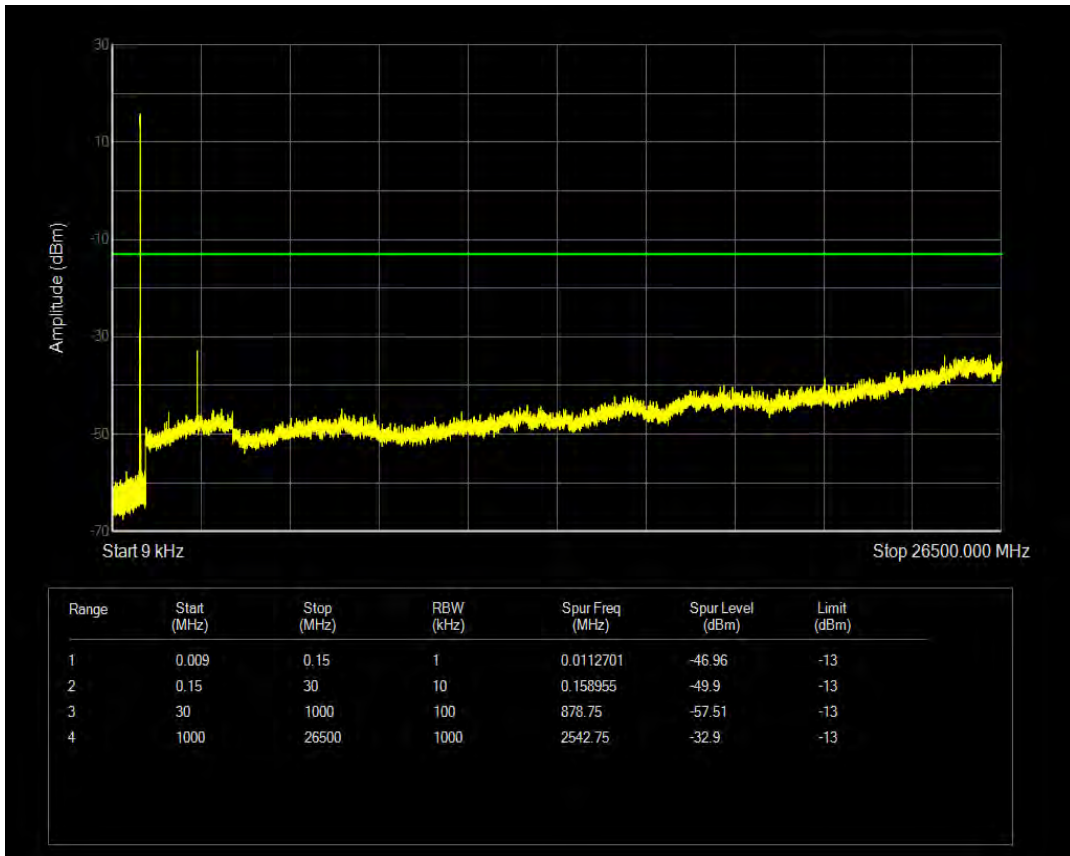

Band5 QPSK BW=3MHz Channel=20525 RB Size=15 Position=#0

Band5 16QAM BW=3MHz Channel=20525 RB Size=1 Position=#0

Band5 16QAM BW=3MHz Channel=20525 RB Size=15 Position=#0

Band5 QPSK BW=3MHz Channel=20635 RB Size=1 Position=#0

Band5 QPSK BW=3MHz Channel=20635 RB Size=15 Position=#0

Band5 16QAM BW=3MHz Channel=20635 RB Size=1 Position=#0

Band5 16QAM BW=3MHz Channel=20635 RB Size=15 Position=#0

Band5 QPSK BW=5MHz Channel=20425 RB Size=1 Position=#0