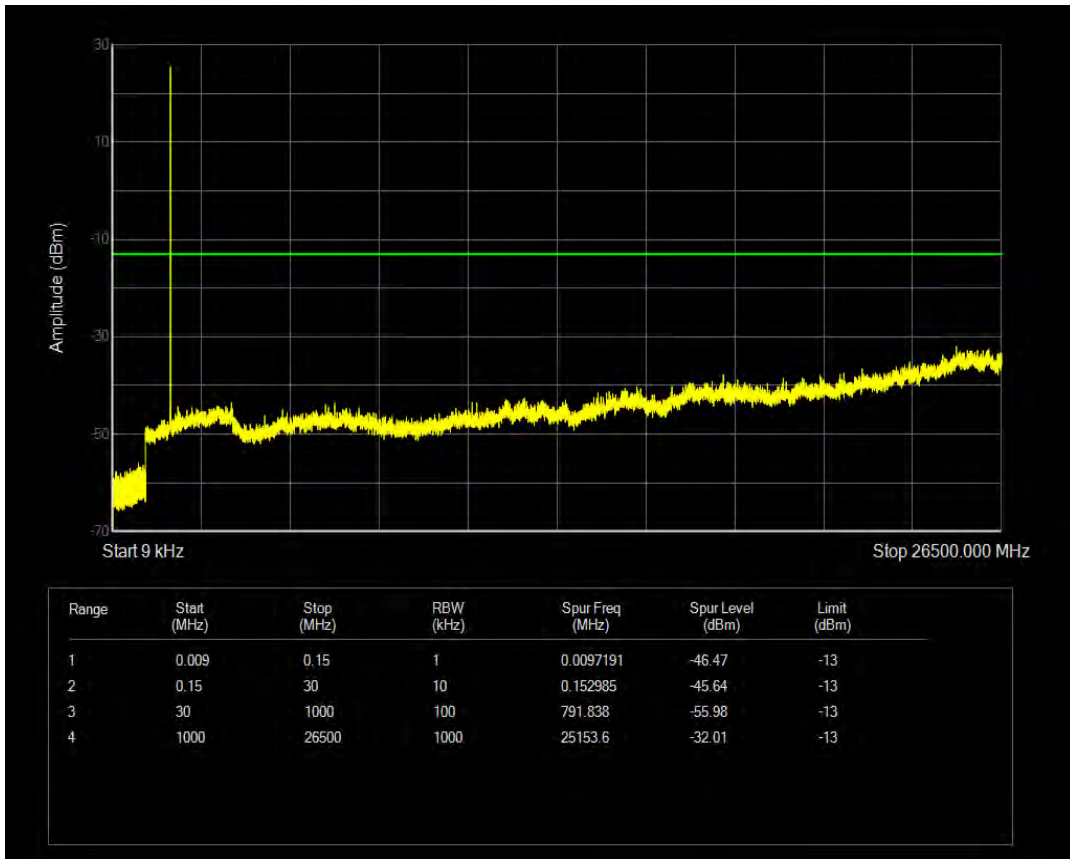

Band66 QPSK BW=1.4MHz Channel=132322 RB Size=6 Position=#0