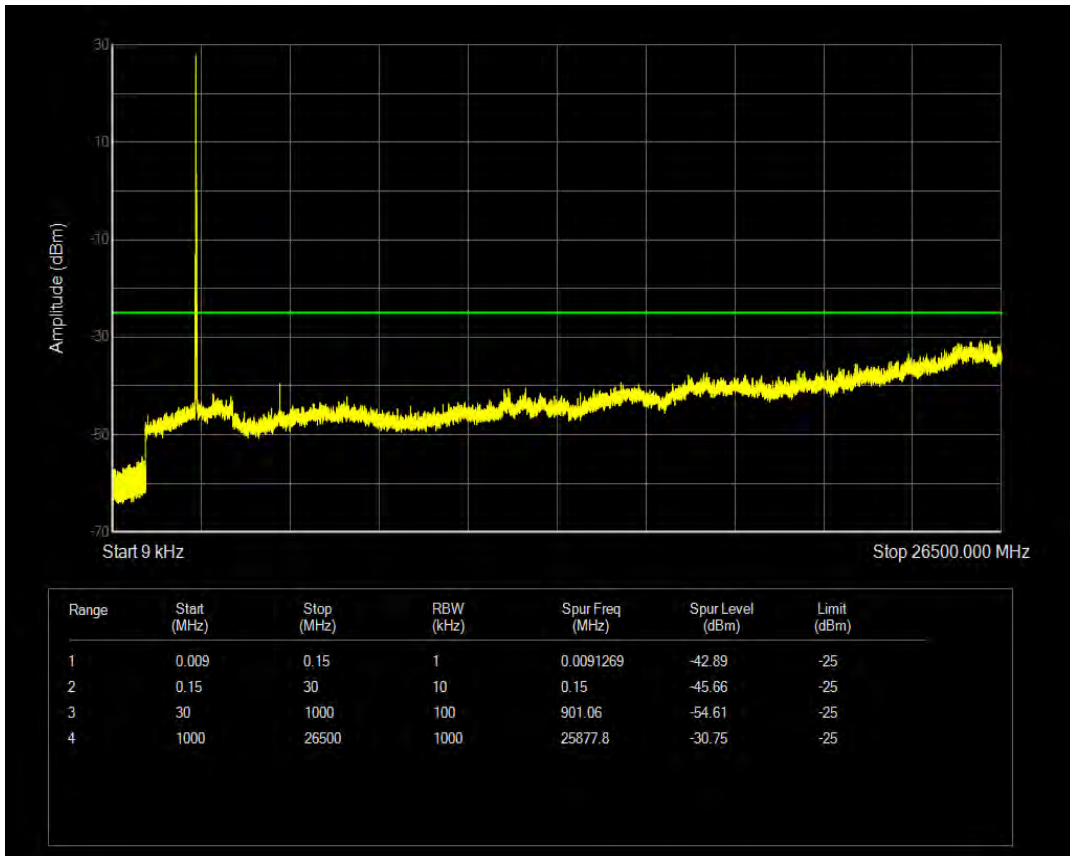

Band7 QPSK BW=15MHz Channel=21375 RB Size=75 Position=#0

Band7 16QAM BW=15MHz Channel=21375 RB Size=1 Position=#0

Band7 16QAM BW=15MHz Channel=21375 RB Size=75 Position=#0

Band7 QPSK BW=20MHz Channel=20850 RB Size=1 Position=#0

Band7 QPSK BW=20MHz Channel=20850 RB Size=100 Position=#0

Band7 16QAM BW=20MHz Channel=20850 RB Size=1 Position=#0

Band7 16QAM BW=20MHz Channel=20850 RB Size=100 Position=#0

Band7 QPSK BW=20MHz Channel=21100 RB Size=1 Position=#0