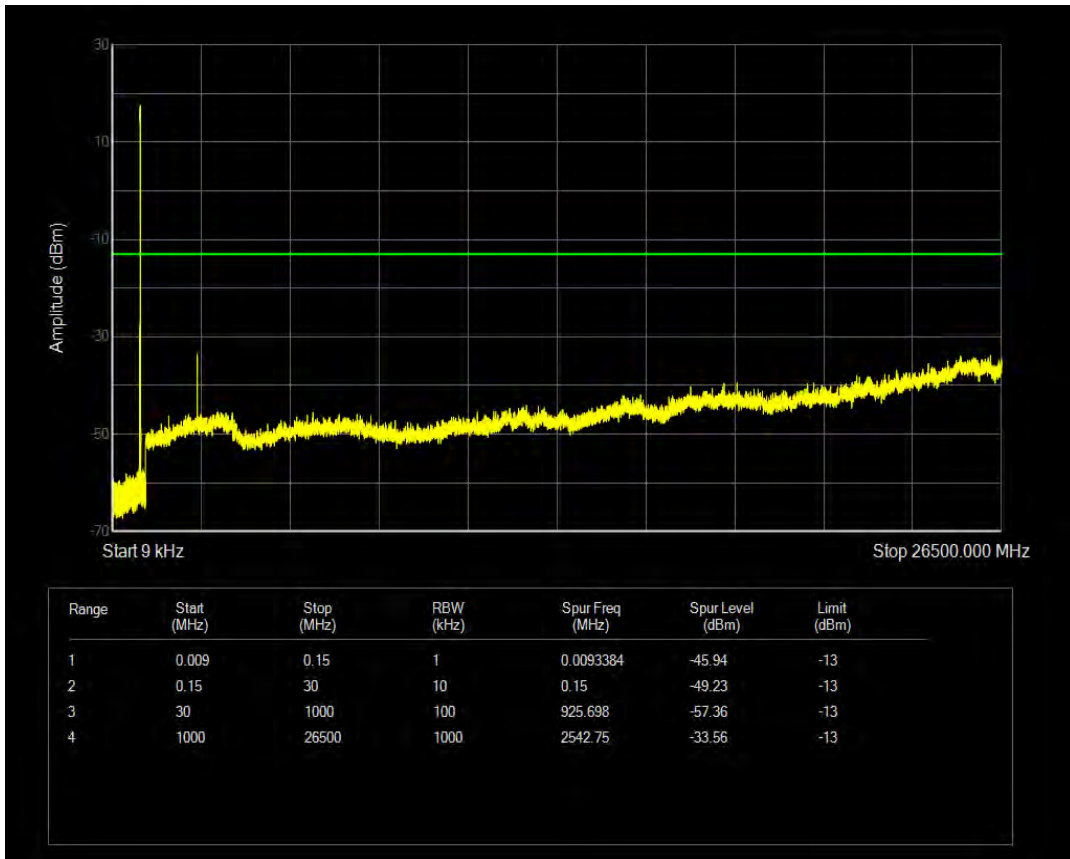

Band5 QPSK BW=3MHz Channel=20525 RB Size=15 Position=#0

Band5 16QAM BW=3MHz Channel=20525 RB Size=1 Position=#0

Band5 16QAM BW=3MHz Channel=20525 RB Size=15 Position=#0

Band5 QPSK BW=3MHz Channel=20635 RB Size=1 Position=#0

Band5 QPSK BW=3MHz Channel=20635 RB Size=15 Position=#0

Band5 16QAM BW=3MHz Channel=20635 RB Size=1 Position=#0

Band5 16QAM BW=3MHz Channel=20635 RB Size=15 Position=#0

Band5 QPSK BW=5MHz Channel=20425 RB Size=1 Position=#0