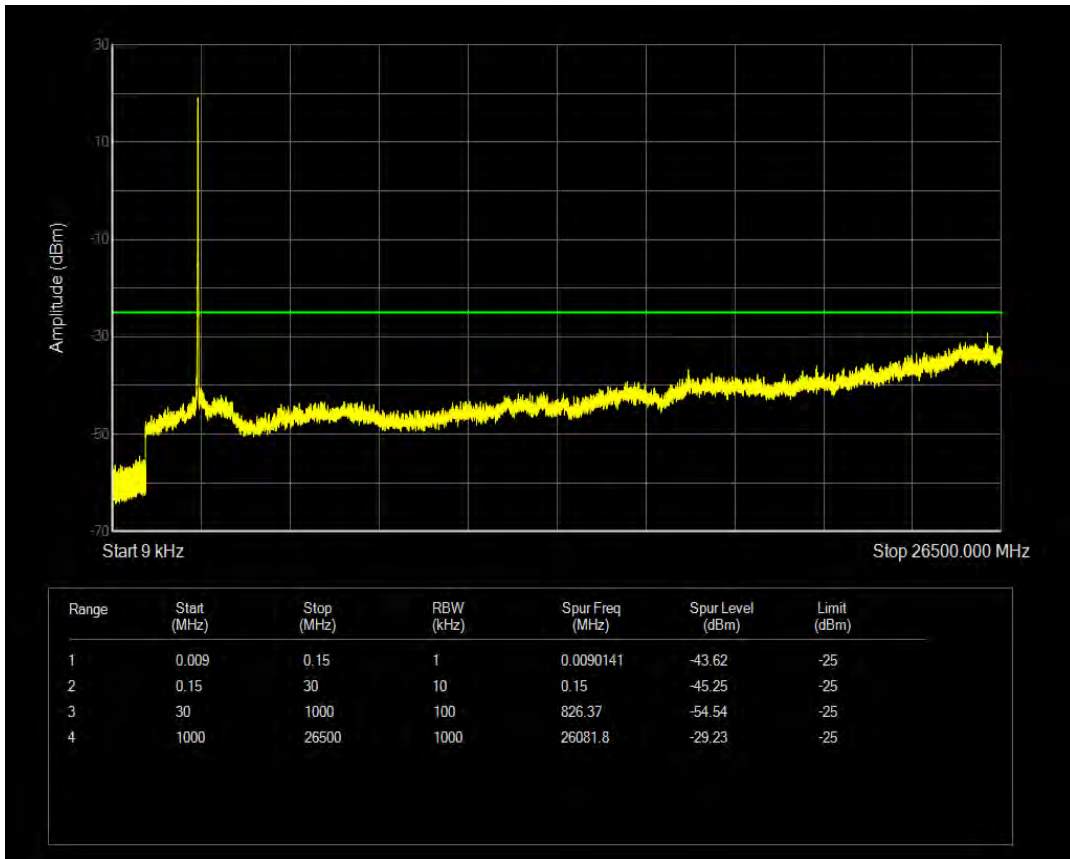

Band7 QPSK BW=15MHz Channel=21100 RB Size=75 Position=#0

Band7 16QAM BW=15MHz Channel=21100 RB Size=1 Position=#0

Band7 16QAM BW=15MHz Channel=21100 RB Size=75 Position=#0

Band7 QPSK BW=15MHz Channel=21375 RB Size=1 Position=#0

Band7 QPSK BW=15MHz Channel=21375 RB Size=75 Position=#0

Band7 16QAM BW=15MHz Channel=21375 RB Size=1 Position=#0

Band7 16QAM BW=15MHz Channel=21375 RB Size=75 Position=#0

Band7 QPSK BW=20MHz Channel=20850 RB Size=1 Position=#0