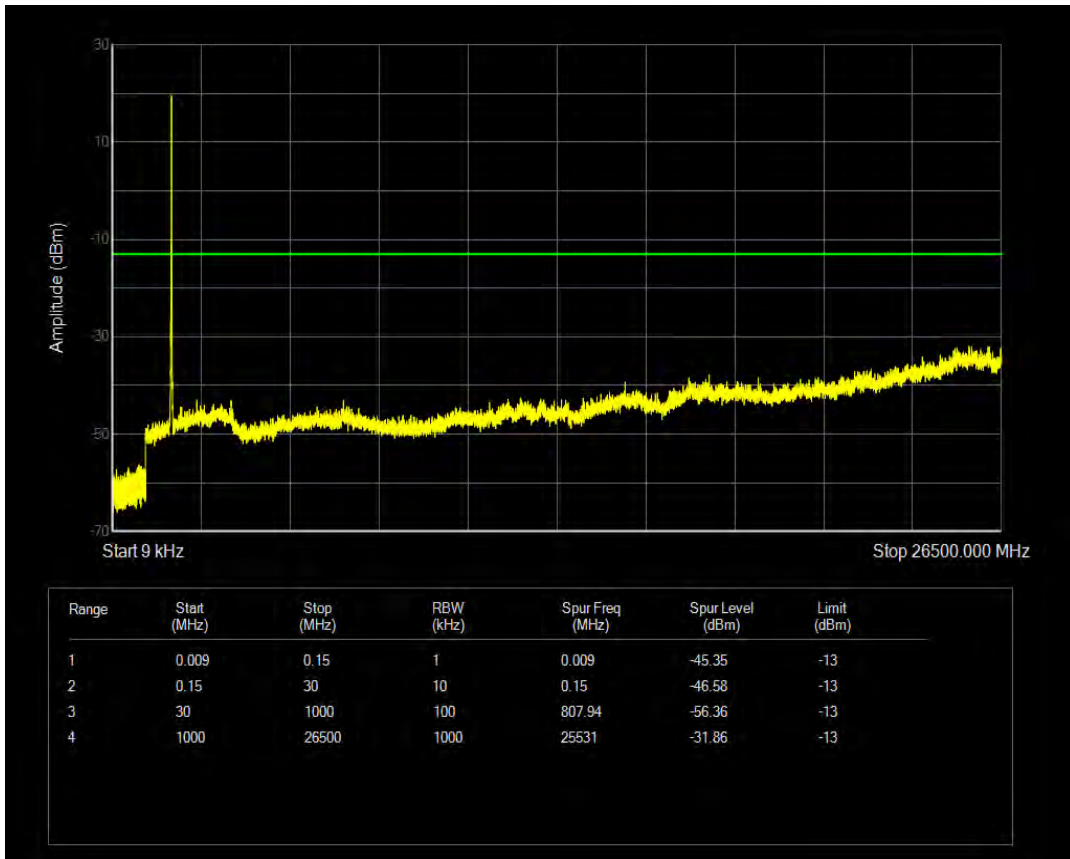

Band66 QPSK BW=10MHz Channel=132622 RB Size=50 Position=#0