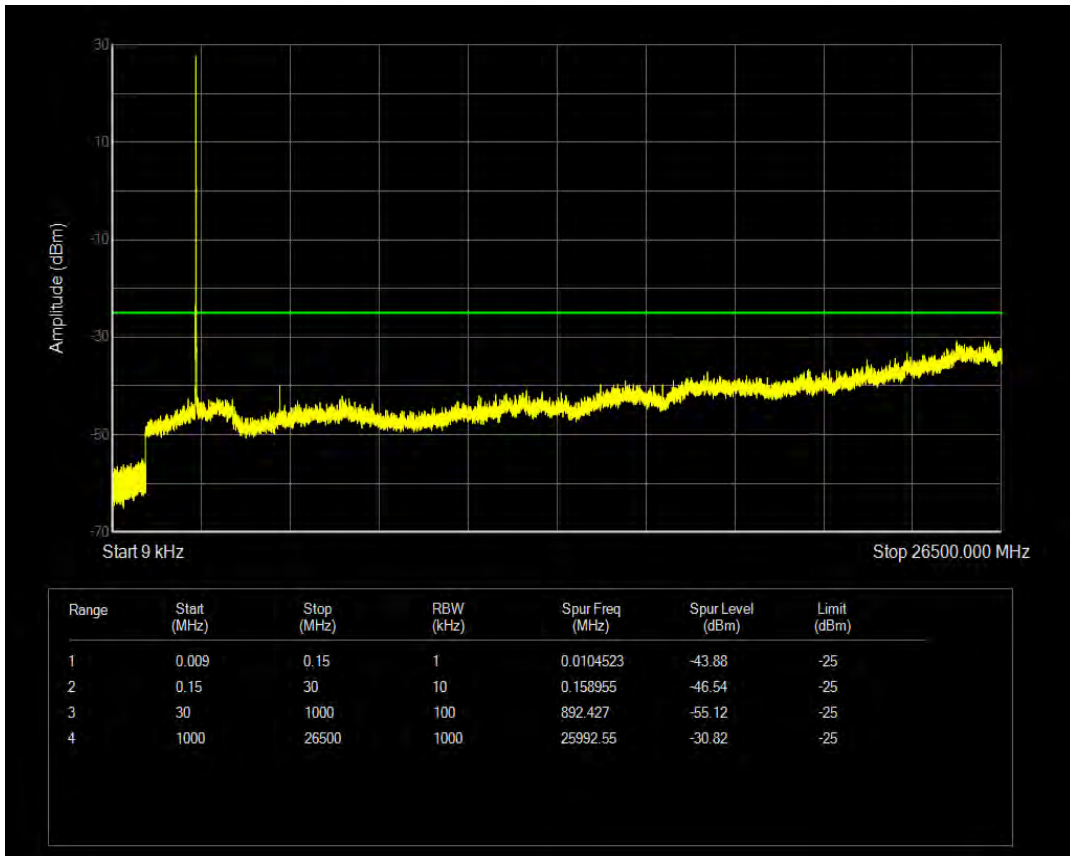

Band7 QPSK BW=5MHz Channel=21425 RB Size=25 Position=#0

Band7 16QAM BW=5MHz Channel=21425 RB Size=1 Position=#0

Band7 16QAM BW=5MHz Channel=21425 RB Size=25 Position=#0

Band7 QPSK BW=10MHz Channel=20800 RB Size=1 Position=#0

Band7 QPSK BW=10MHz Channel=20800 RB Size=50 Position=#0

Band7 16QAM BW=10MHz Channel=20800 RB Size=1 Position=#0

Band7 16QAM BW=10MHz Channel=20800 RB Size=50 Position=#0

Band7 QPSK BW=10MHz Channel=21100 RB Size=1 Position=#0