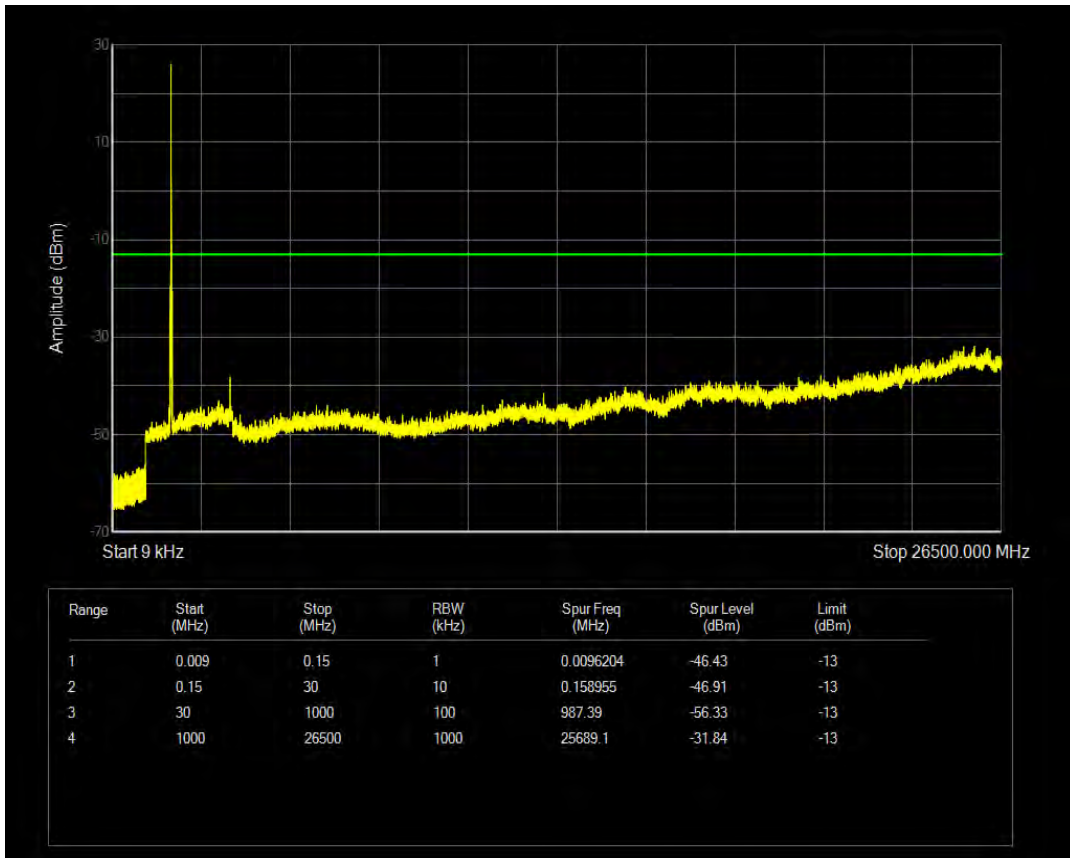

Band66 QPSK BW=20MHz Channel=132322 RB Size=100 Position=#0

Band66 16QAM BW=20MHz Channel=132322 RB Size=1 Position=#0

Band66 16QAM BW=20MHz Channel=132322 RB Size=100 Position=#0

Band66 QPSK BW=20MHz Channel=132572 RB Size=1 Position=#0

Band66 QPSK BW=20MHz Channel=132572 RB Size=100 Position=#0

Band66 16QAM BW=20MHz Channel=132572 RB Size=1 Position=#0

Band66 16QAM BW=20MHz Channel=132572 RB Size=100 Position=#0

Band7 QPSK BW=5MHz Channel=20775 RB Size=1 Position=#0