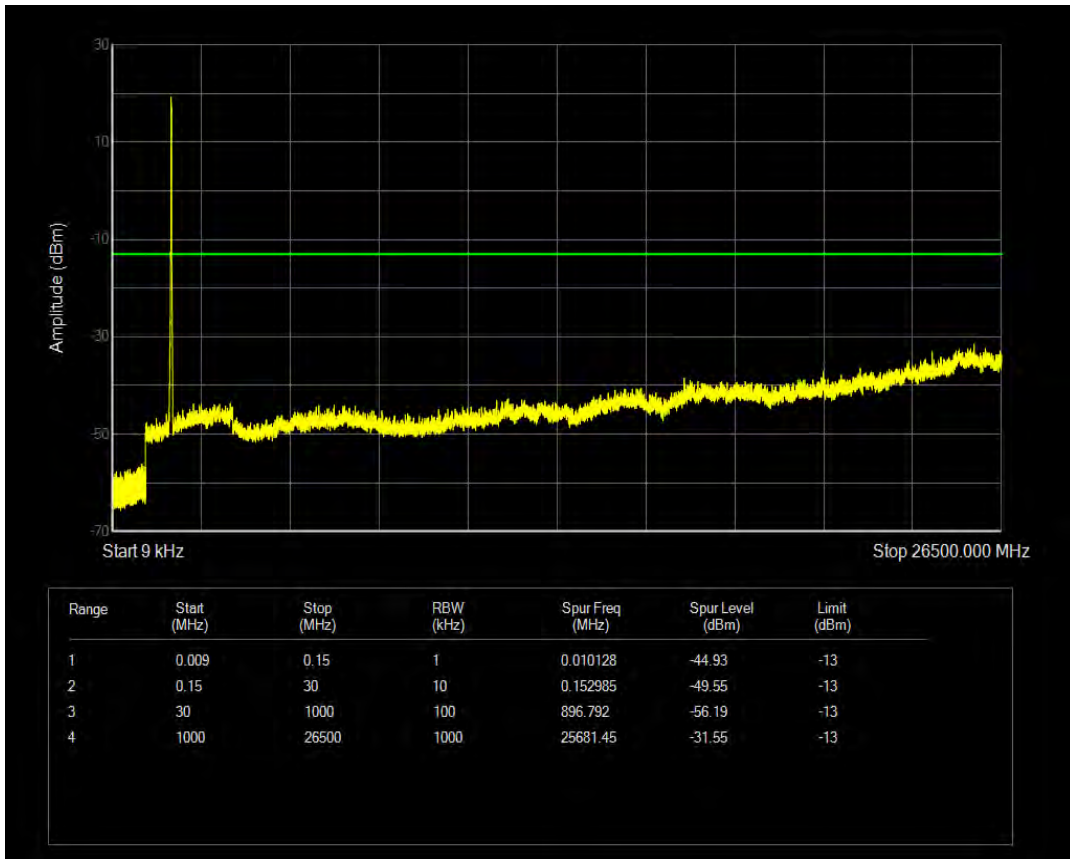

Band66 QPSK BW=20MHz Channel=132322 RB Size=100 Position=#0

Band66 16QAM BW=20MHz Channel=132322 RB Size=1 Position=#0

Band66 16QAM BW=20MHz Channel=132322 RB Size=100 Position=#0

Band66 QPSK BW=20MHz Channel=132572 RB Size=1 Position=#0

Band66 QPSK BW=20MHz Channel=132572 RB Size=100 Position=#0

Band66 16QAM BW=20MHz Channel=132572 RB Size=1 Position=#0

Band66 16QAM BW=20MHz Channel=132572 RB Size=100 Position=#0

Band7 QPSK BW=5MHz Channel=20775 RB Size=1 Position=#0