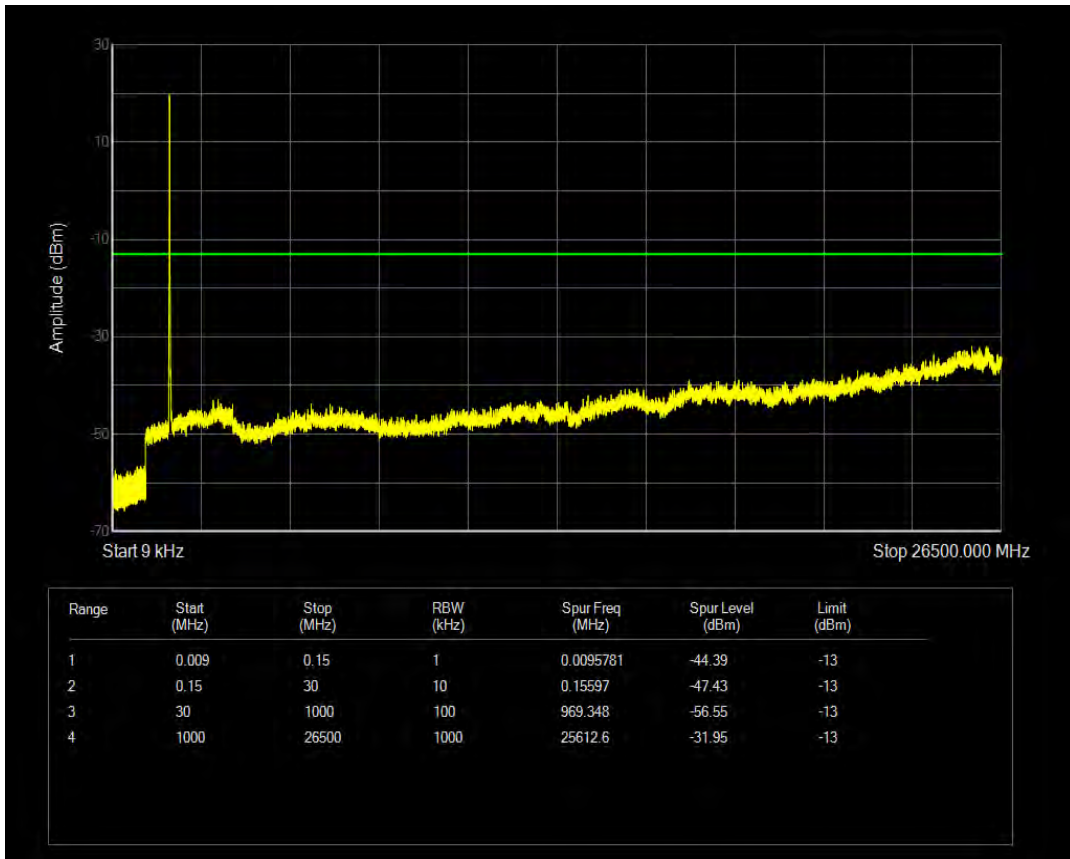

Band66 QPSK BW=15MHz Channel=132047 RB Size=75 Position=#0