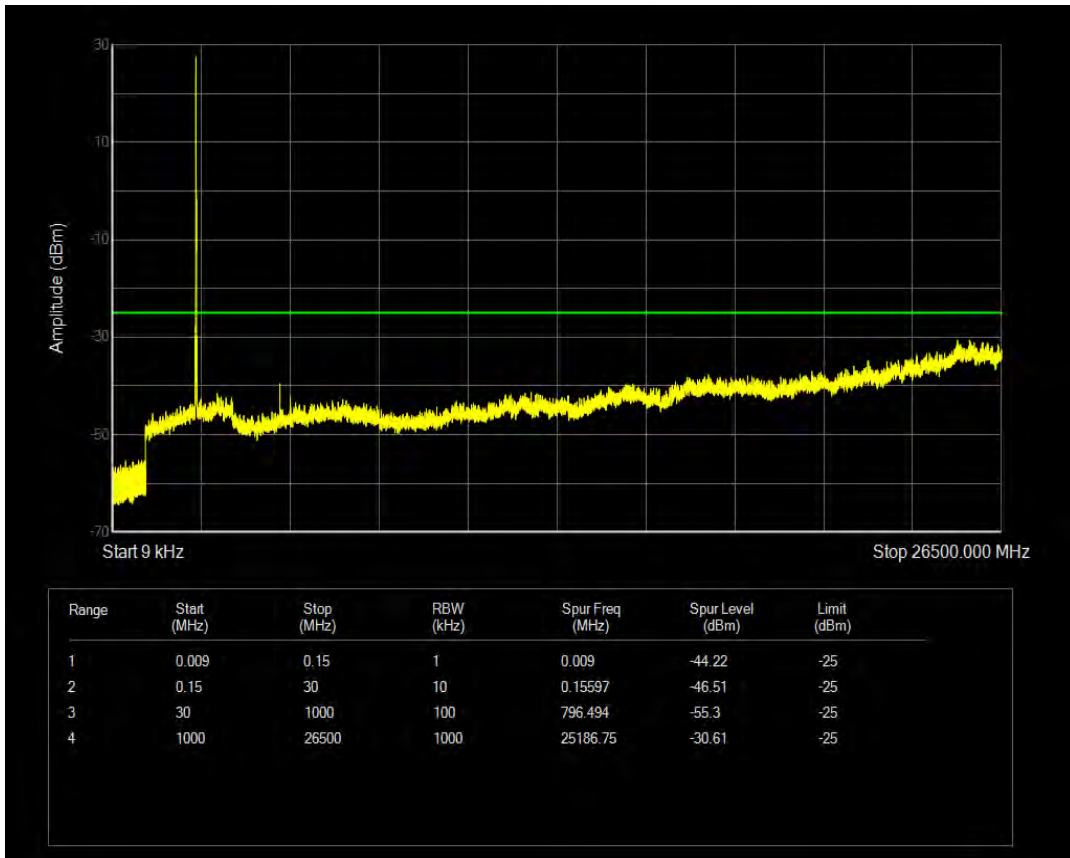

Band7 QPSK BW=15MHz Channel=21375 RB Size=75 Position=#0

Band7 16QAM BW=15MHz Channel=21375 RB Size=1 Position=#0

Band7 16QAM BW=15MHz Channel=21375 RB Size=75 Position=#0

Band7 QPSK BW=20MHz Channel=20850 RB Size=1 Position=#0

Band7 QPSK BW=20MHz Channel=20850 RB Size=100 Position=#0

Band7 16QAM BW=20MHz Channel=20850 RB Size=1 Position=#0

Band7 16QAM BW=20MHz Channel=20850 RB Size=100 Position=#0

Band7 QPSK BW=20MHz Channel=21100 RB Size=1 Position=#0