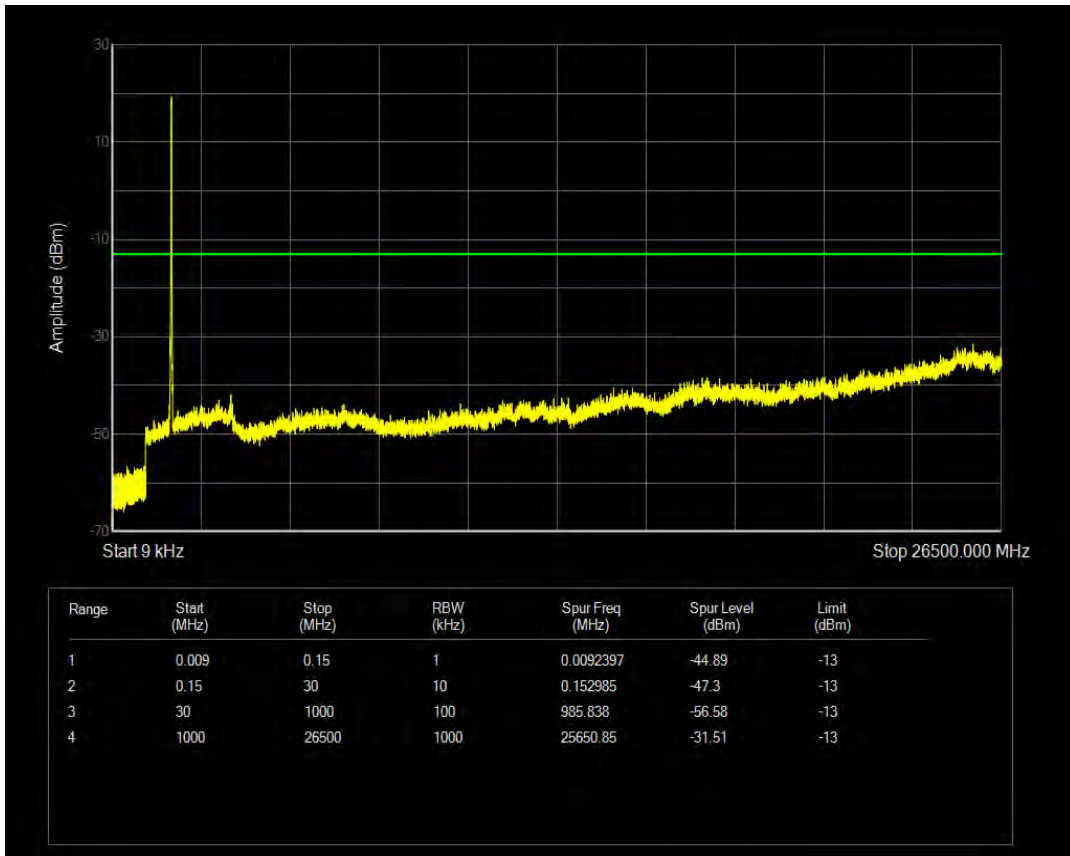

Band66 QPSK BW=15MHz Channel=132597 RB Size=75 Position=#0