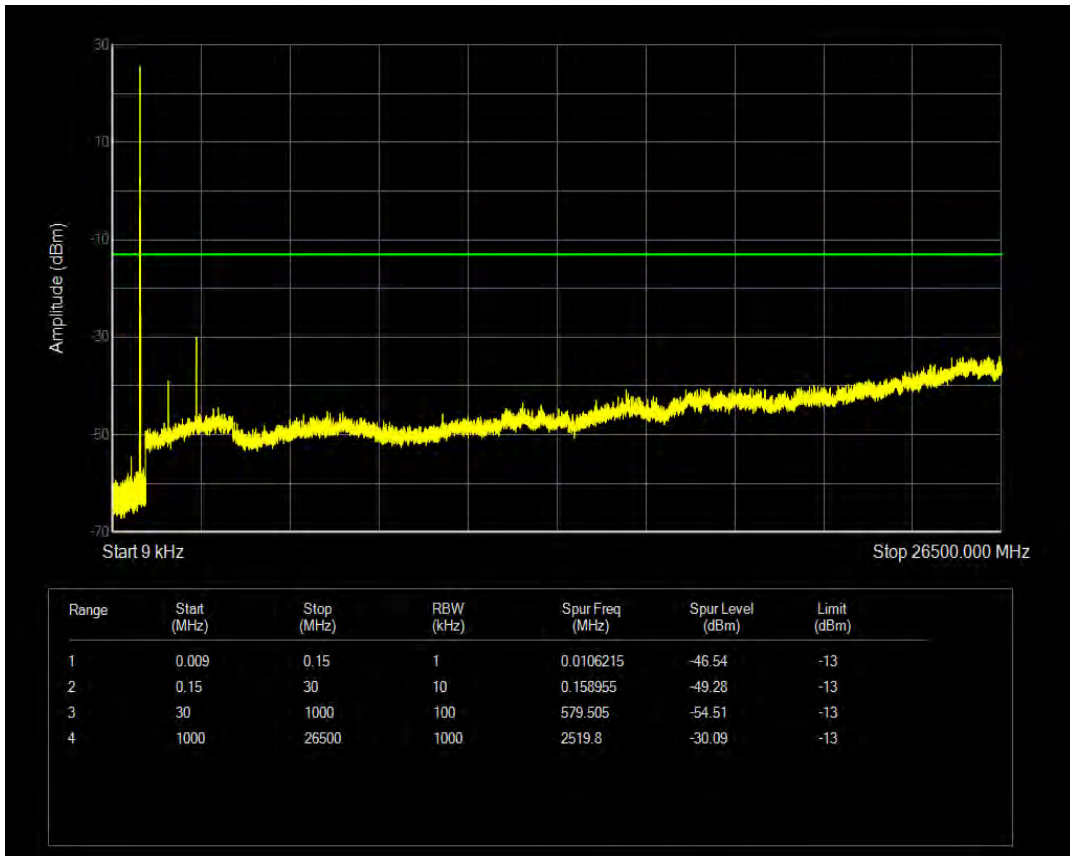

Band5 QPSK BW=10MHz Channel=20525 RB Size=50 Position=#0

Band5 16QAM BW=10MHz Channel=20525 RB Size=1 Position=#0

Band5 16QAM BW=10MHz Channel=20525 RB Size=50 Position=#0

Band5 QPSK BW=10MHz Channel=20600 RB Size=1 Position=#0

Band5 QPSK BW=10MHz Channel=20600 RB Size=50 Position=#0

Band5 16QAM BW=10MHz Channel=20600 RB Size=1 Position=#0

Band5 16QAM BW=10MHz Channel=20600 RB Size=50 Position=#0

Band66 QPSK BW=1.4MHz Channel=131979 RB Size=1 Position=#0