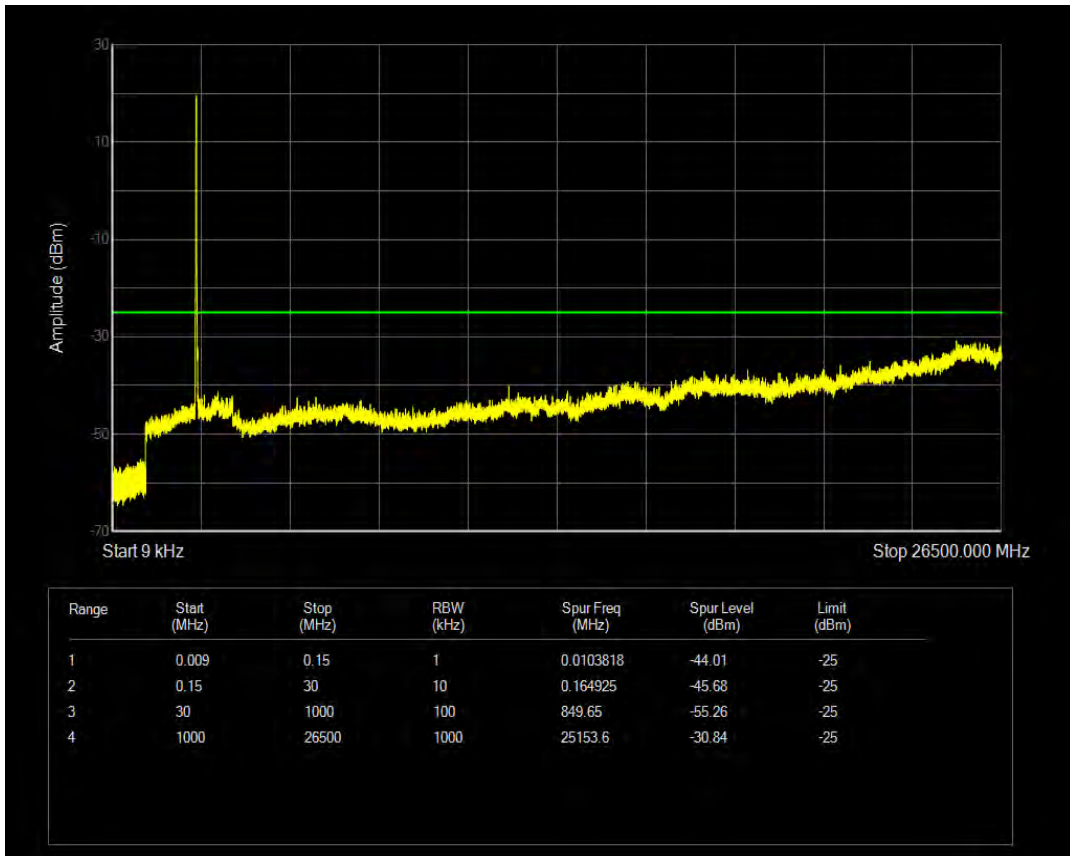

Band7 QPSK BW=15MHz Channel=21375 RB Size=75 Position=#0

Band7 16QAM BW=15MHz Channel=21375 RB Size=1 Position=#0

Band7 16QAM BW=15MHz Channel=21375 RB Size=75 Position=#0

Band7 QPSK BW=20MHz Channel=20850 RB Size=1 Position=#0

Band7 QPSK BW=20MHz Channel=20850 RB Size=100 Position=#0

Band7 16QAM BW=20MHz Channel=20850 RB Size=1 Position=#0

Band7 16QAM BW=20MHz Channel=20850 RB Size=100 Position=#0

Band7 QPSK BW=20MHz Channel=21100 RB Size=1 Position=#0