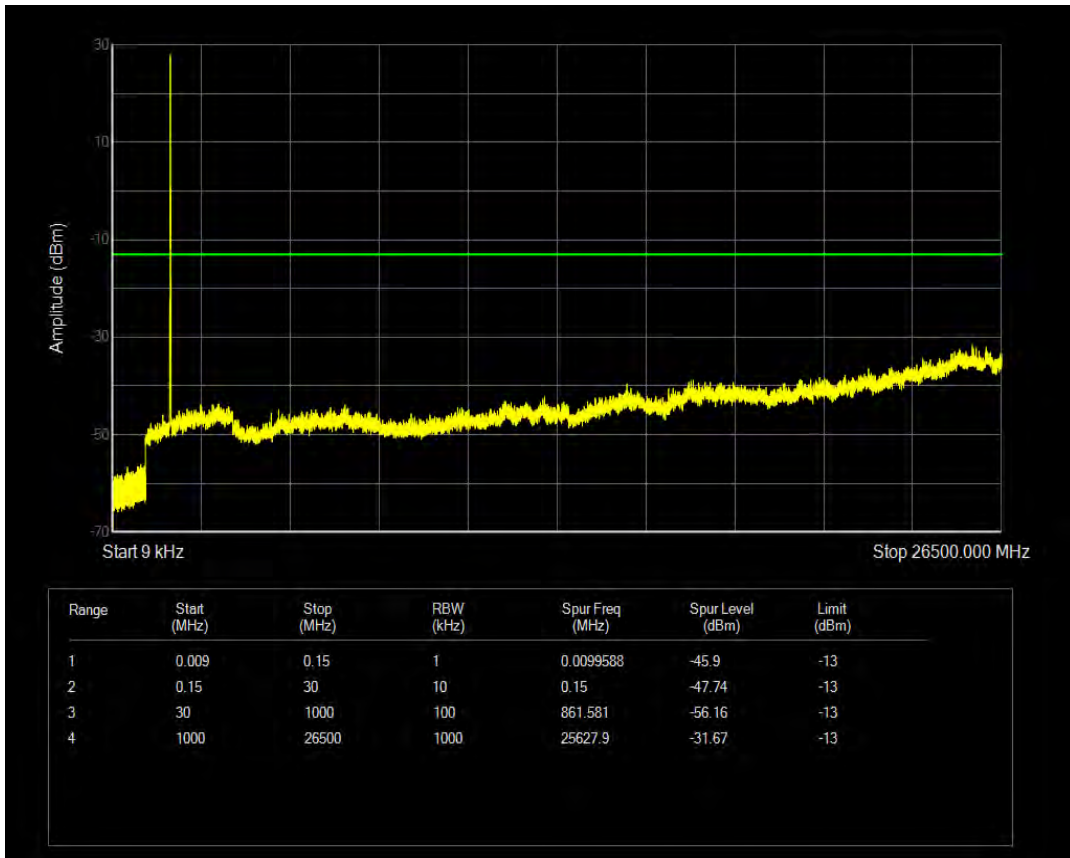

Band66 QPSK BW=10MHz Channel=132022 RB Size=50 Position=#0

Band66 16QAM BW=10MHz Channel=132022 RB Size=1 Position=#0

Band66 16QAM BW=10MHz Channel=132022 RB Size=50 Position=#0

Band66 QPSK BW=10MHz Channel=132322 RB Size=1 Position=#0