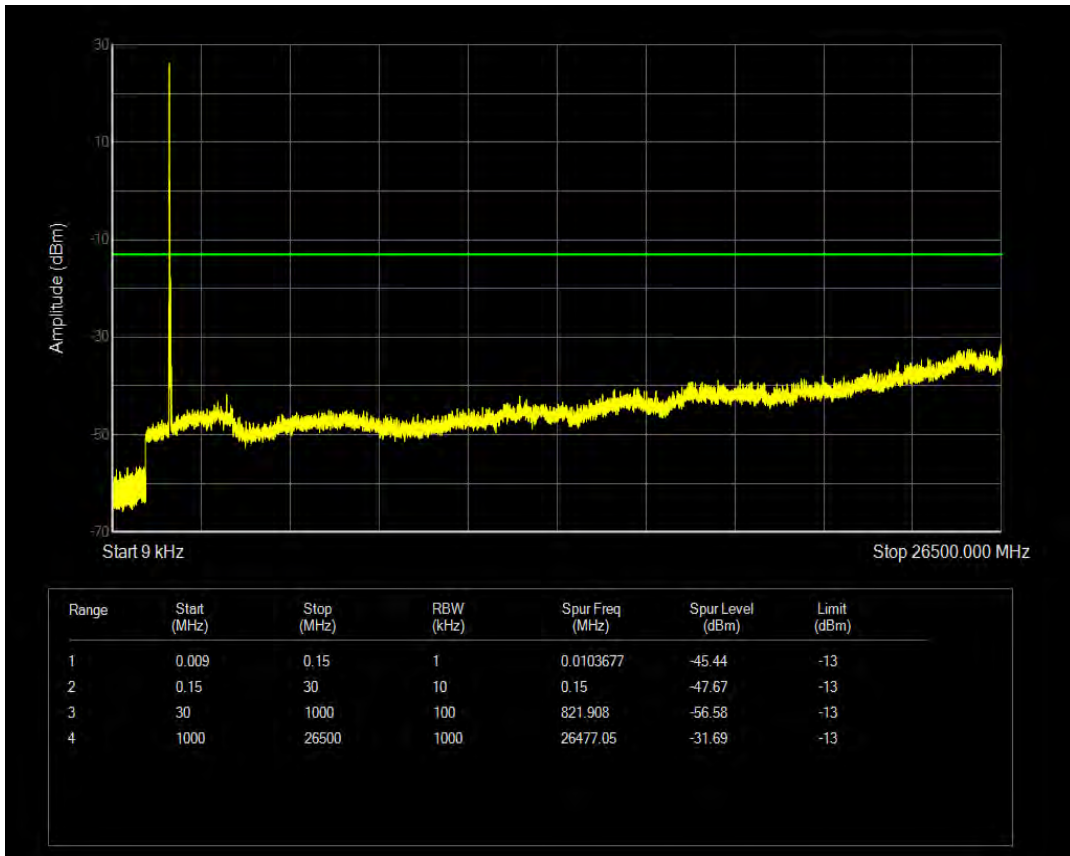

Band66 QPSK BW=15MHz Channel=132597 RB Size=75 Position=#0

Band66 16QAM BW=15MHz Channel=132597 RB Size=1 Position=#0

Band66 16QAM BW=15MHz Channel=132597 RB Size=75 Position=#0

Band66 QPSK BW=20MHz Channel=132072 RB Size=1 Position=#0

Band66 QPSK BW=20MHz Channel=132072 RB Size=100 Position=#0

Band66 16QAM BW=20MHz Channel=132072 RB Size=1 Position=#0

Band66 16QAM BW=20MHz Channel=132072 RB Size=100 Position=#0

Band66 QPSK BW=20MHz Channel=132322 RB Size=1 Position=#0