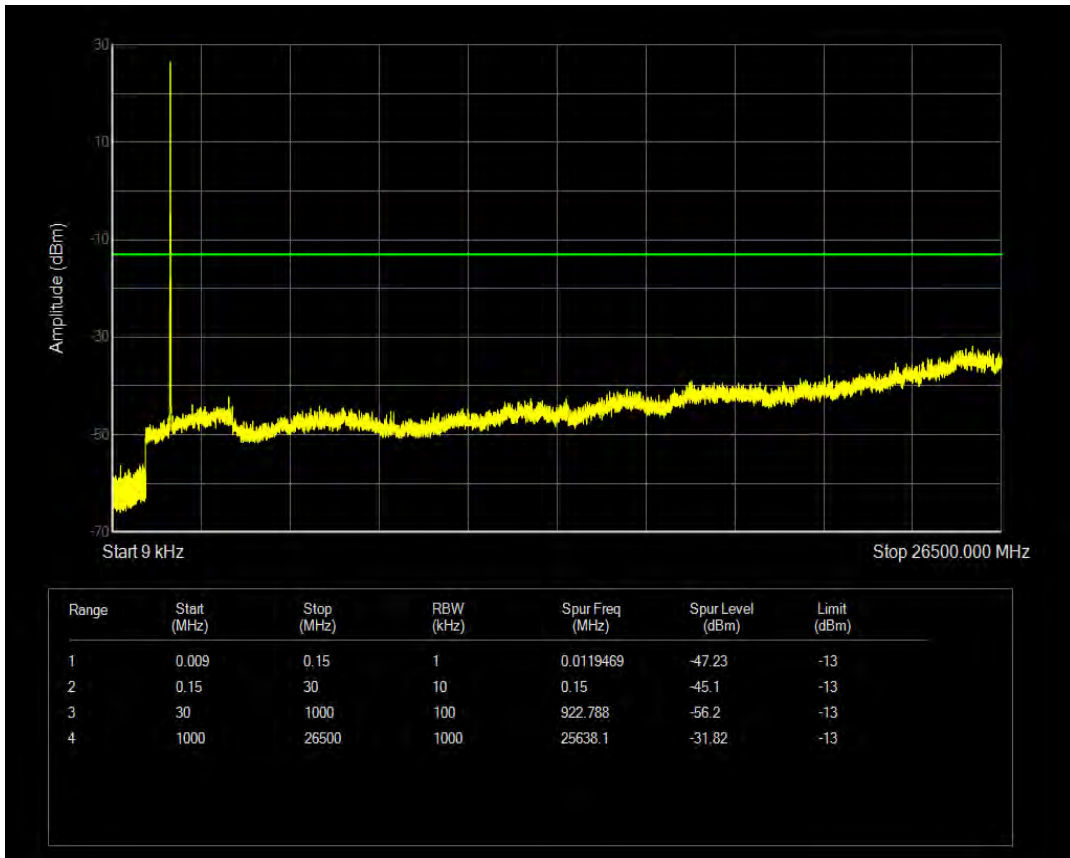

Band66 16QAM BW=10MHz Channel=132322 RB Size=1 Position=#0