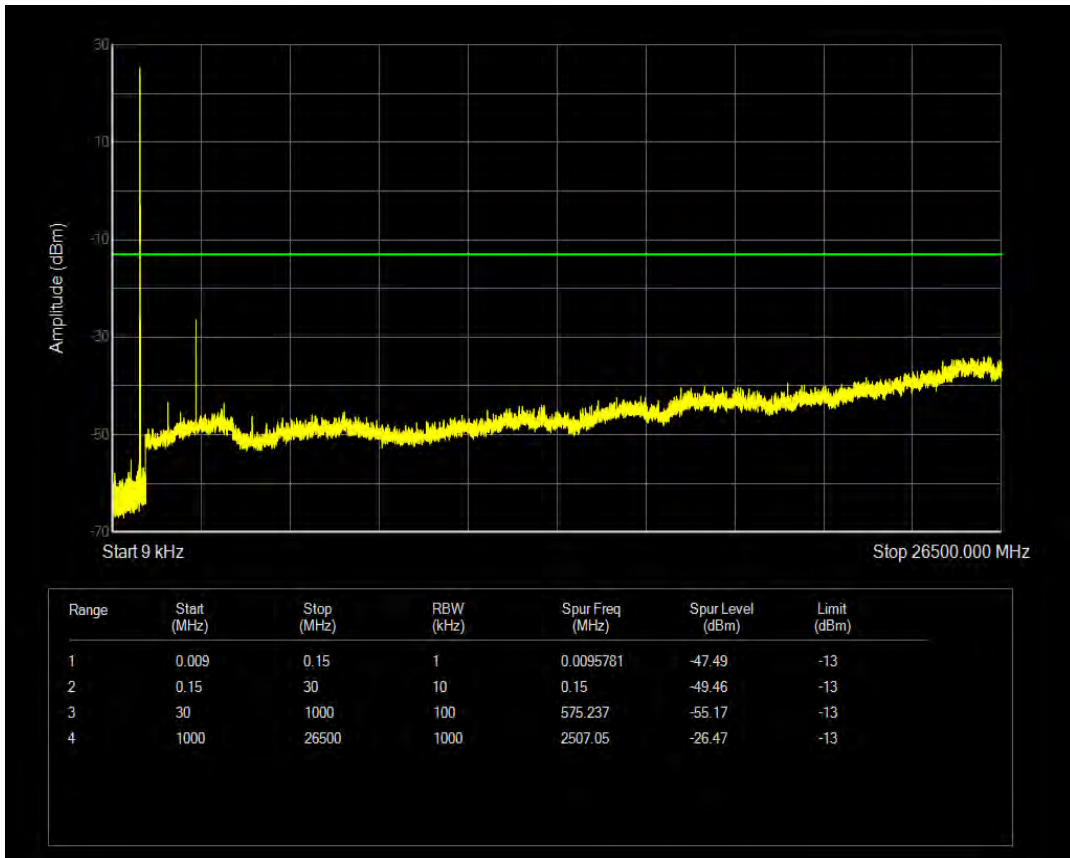

Band5 QPSK BW=1.4MHz Channel=20643 RB Size=6 Position=#0

Band5 16QAM BW=1.4MHz Channel=20643 RB Size=1 Position=#0

Band5 16QAM BW=1.4MHz Channel=20643 RB Size=6 Position=#0

Band5 QPSK BW=3MHz Channel=20415 RB Size=1 Position=#0

Band5 QPSK BW=3MHz Channel=20415 RB Size=15 Position=#0

Band5 16QAM BW=3MHz Channel=20415 RB Size=1 Position=#0

Band5 16QAM BW=3MHz Channel=20415 RB Size=15 Position=#0

Band5 QPSK BW=3MHz Channel=20525 RB Size=1 Position=#0

Band5 QPSK BW=3MHz Channel=20525 RB Size=15 Position=#0

Band5 16QAM BW=3MHz Channel=20525 RB Size=1 Position=#0

Band5 16QAM BW=3MHz Channel=20525 RB Size=15 Position=#0

Band5 QPSK BW=3MHz Channel=20635 RB Size=1 Position=#0