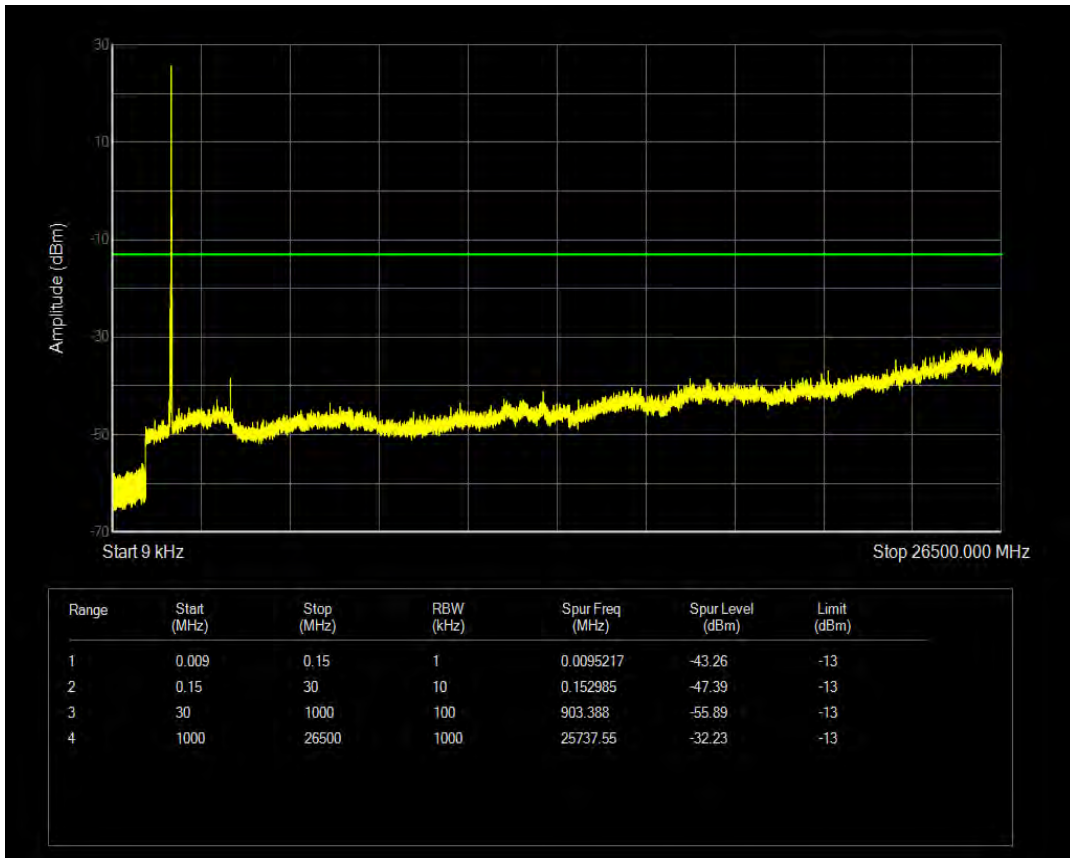

Band66 QPSK BW=15MHz Channel=132322 RB Size=75 Position=#0

Band66 16QAM BW=15MHz Channel=132322 RB Size=1 Position=#0

Band66 16QAM BW=15MHz Channel=132322 RB Size=75 Position=#0

Band66 QPSK BW=15MHz Channel=132597 RB Size=1 Position=#0