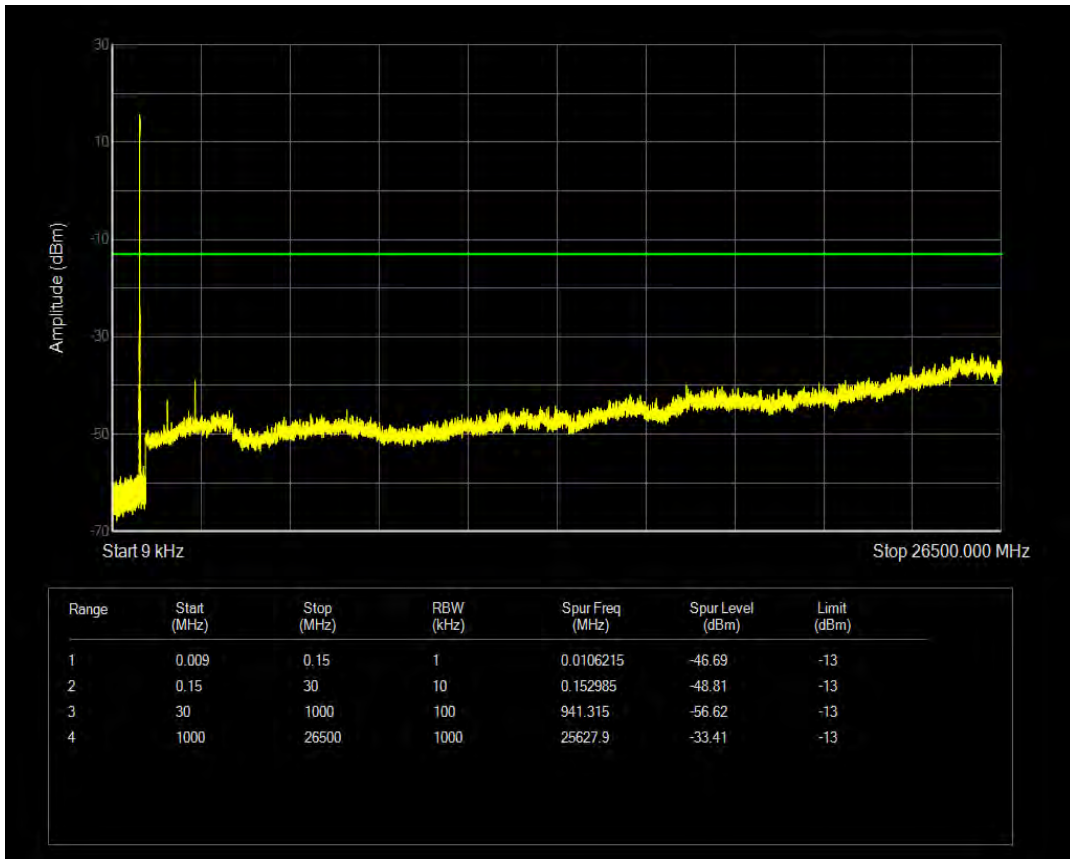

Band5 QPSK BW=3MHz Channel=20635 RB Size=15 Position=#0

Band5 16QAM BW=3MHz Channel=20635 RB Size=1 Position=#0

Band5 16QAM BW=3MHz Channel=20635 RB Size=15 Position=#0

Band5 QPSK BW=5MHz Channel=20425 RB Size=1 Position=#0

Band5 QPSK BW=5MHz Channel=20425 RB Size=25 Position=#0

Band5 16QAM BW=5MHz Channel=20425 RB Size=1 Position=#0

Band5 16QAM BW=5MHz Channel=20425 RB Size=25 Position=#0

Band5 QPSK BW=5MHz Channel=20525 RB Size=1 Position=#0