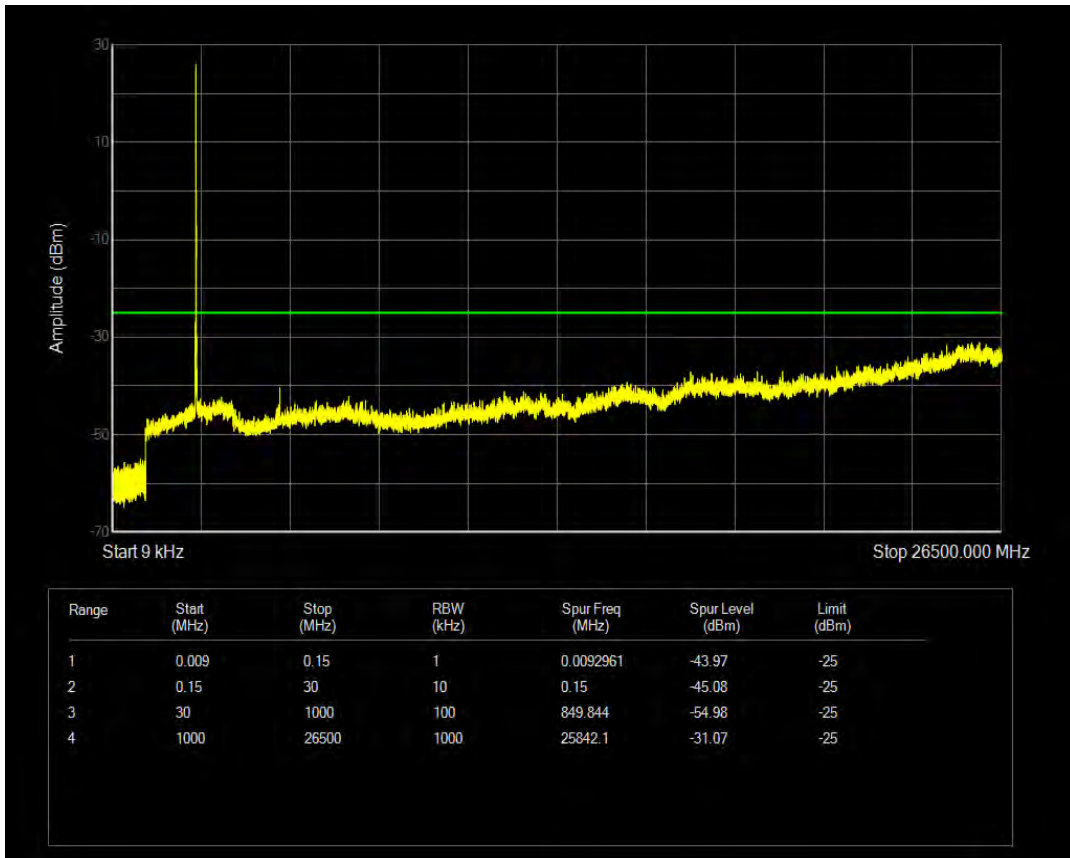

Band7 QPSK BW=10MHz Channel=21400 RB Size=50 Position=#0

Band7 16QAM BW=10MHz Channel=21400 RB Size=1 Position=#0

Band7 16QAM BW=10MHz Channel=21400 RB Size=50 Position=#0

Band7 QPSK BW=15MHz Channel=20825 RB Size=1 Position=#0