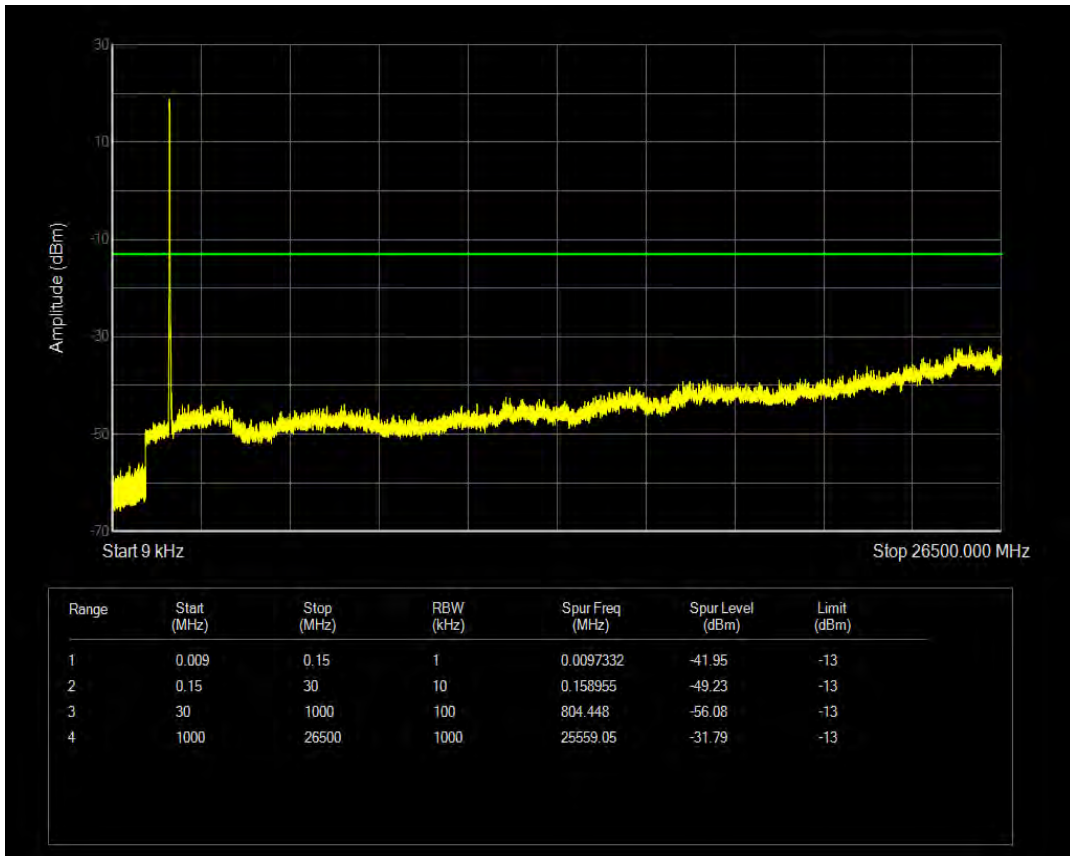

Band66 16QAM BW=20MHz Channel=132072 RB Size=100 Position=#0