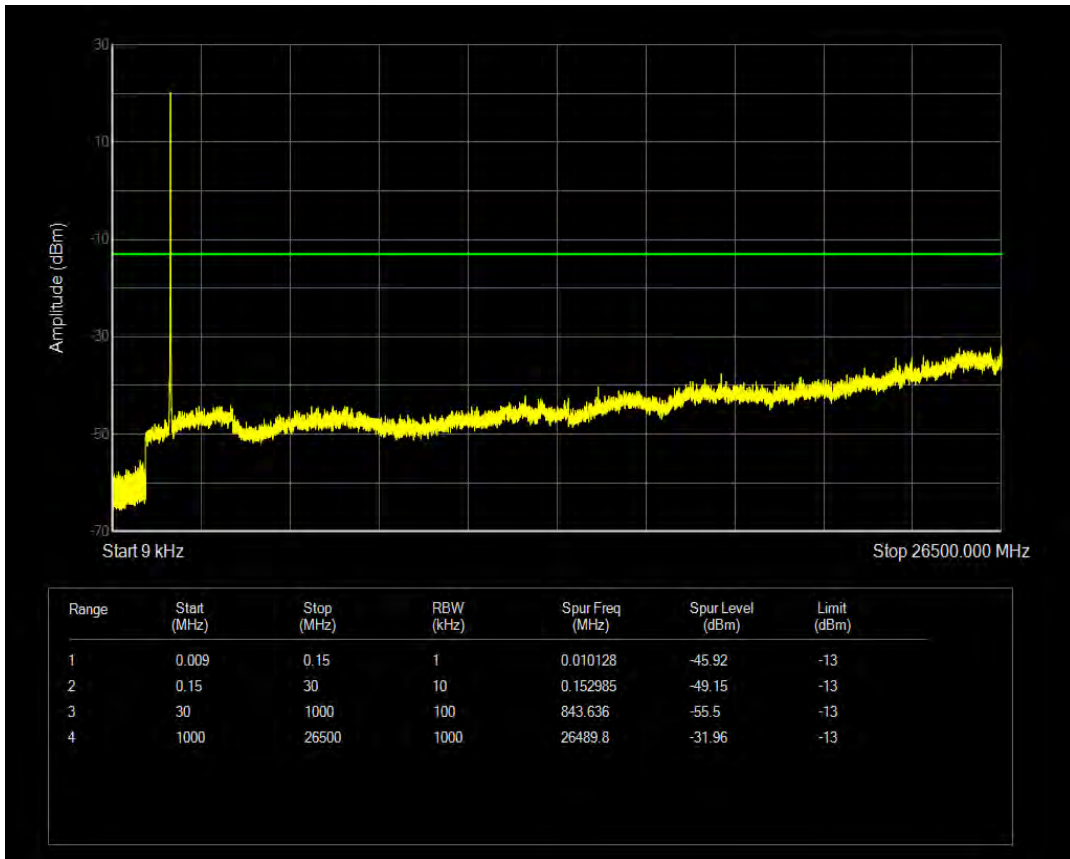

Band66 QPSK BW=10MHz Channel=132322 RB Size=50 Position=#0