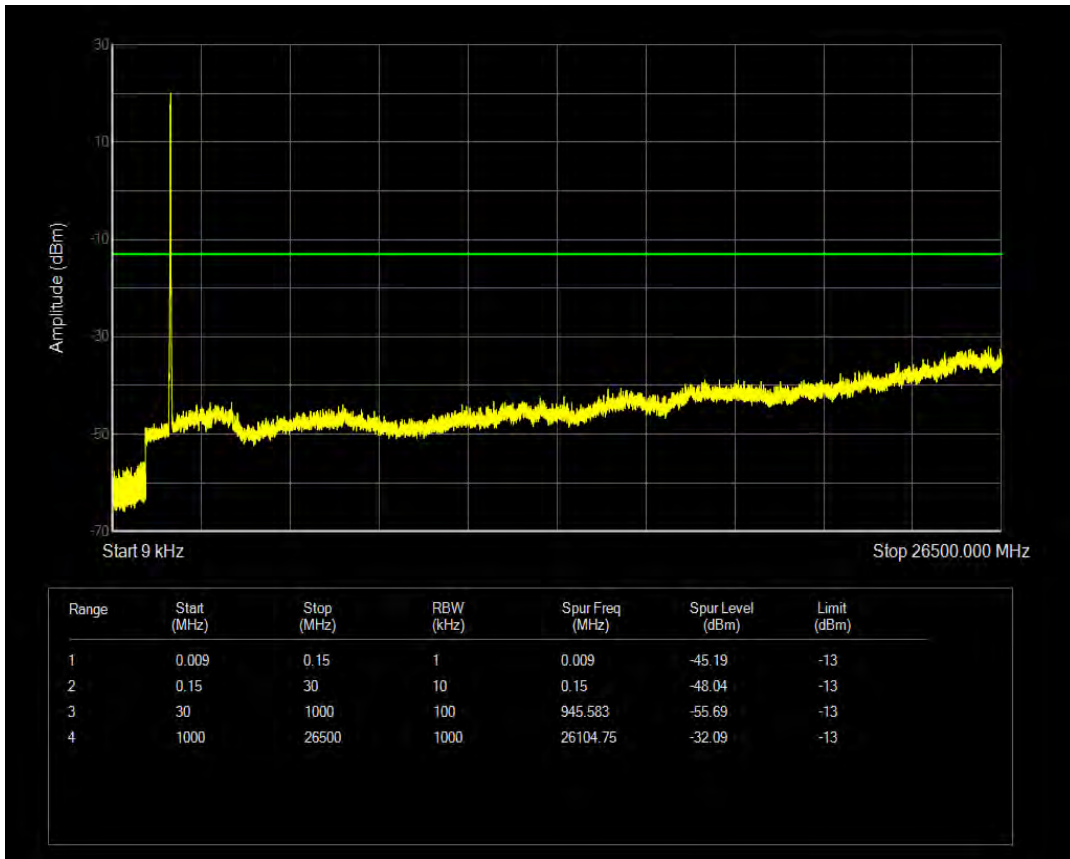

Band66 QPSK BW=20MHz Channel=132072 RB Size=100 Position=#0

Band66 16QAM BW=20MHz Channel=132072 RB Size=1 Position=#0

Band66 16QAM BW=20MHz Channel=132072 RB Size=100 Position=#0

Band66 QPSK BW=20MHz Channel=132322 RB Size=1 Position=#0

Band66 QPSK BW=20MHz Channel=132322 RB Size=100 Position=#0

Band66 16QAM BW=20MHz Channel=132322 RB Size=1 Position=#0

Band66 16QAM BW=20MHz Channel=132322 RB Size=100 Position=#0

Band66 QPSK BW=20MHz Channel=132572 RB Size=1 Position=#0