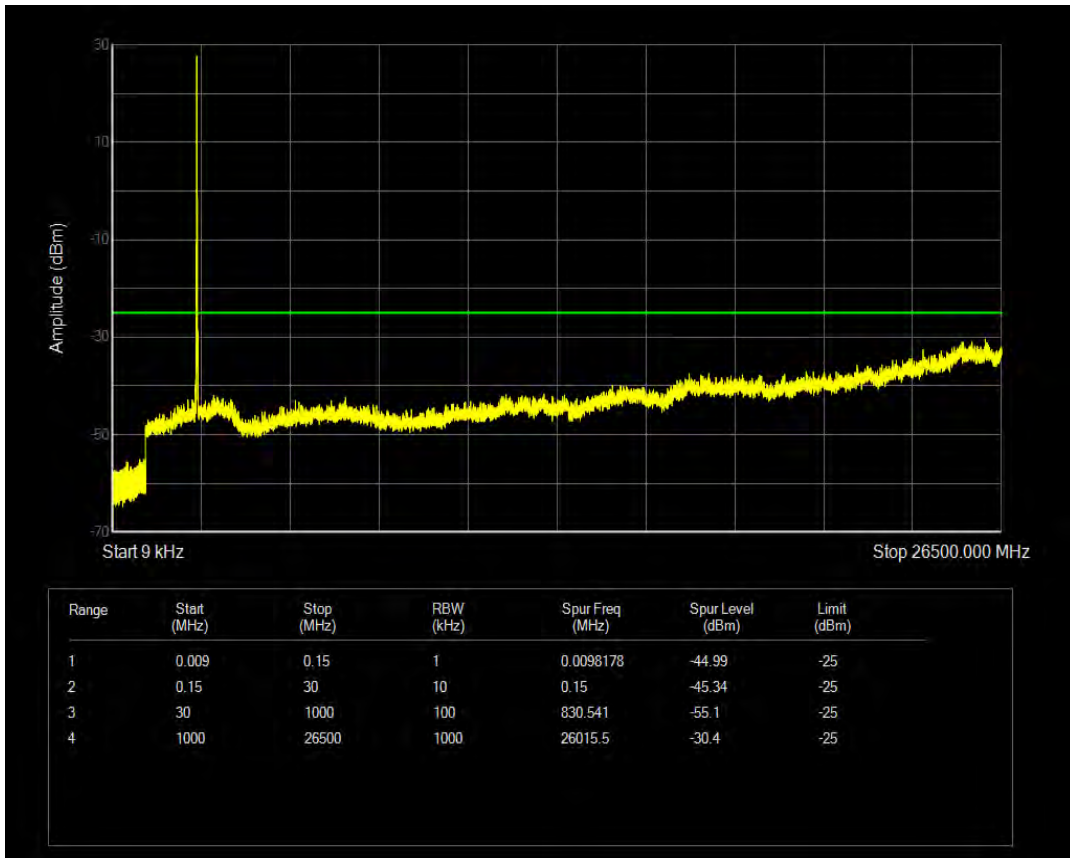

Band7 QPSK BW=20MHz Channel=20850 RB Size=100 Position=#0

Band7 16QAM BW=20MHz Channel=20850 RB Size=1 Position=#0

Band7 16QAM BW=20MHz Channel=20850 RB Size=100 Position=#0

Band7 QPSK BW=20MHz Channel=21100 RB Size=1 Position=#0

Band7 QPSK BW=20MHz Channel=21100 RB Size=100 Position=#0

Band7 16QAM BW=20MHz Channel=21100 RB Size=1 Position=#0

Band7 16QAM BW=20MHz Channel=21100 RB Size=100 Position=#0

Band7 QPSK BW=20MHz Channel=21350 RB Size=1 Position=#0