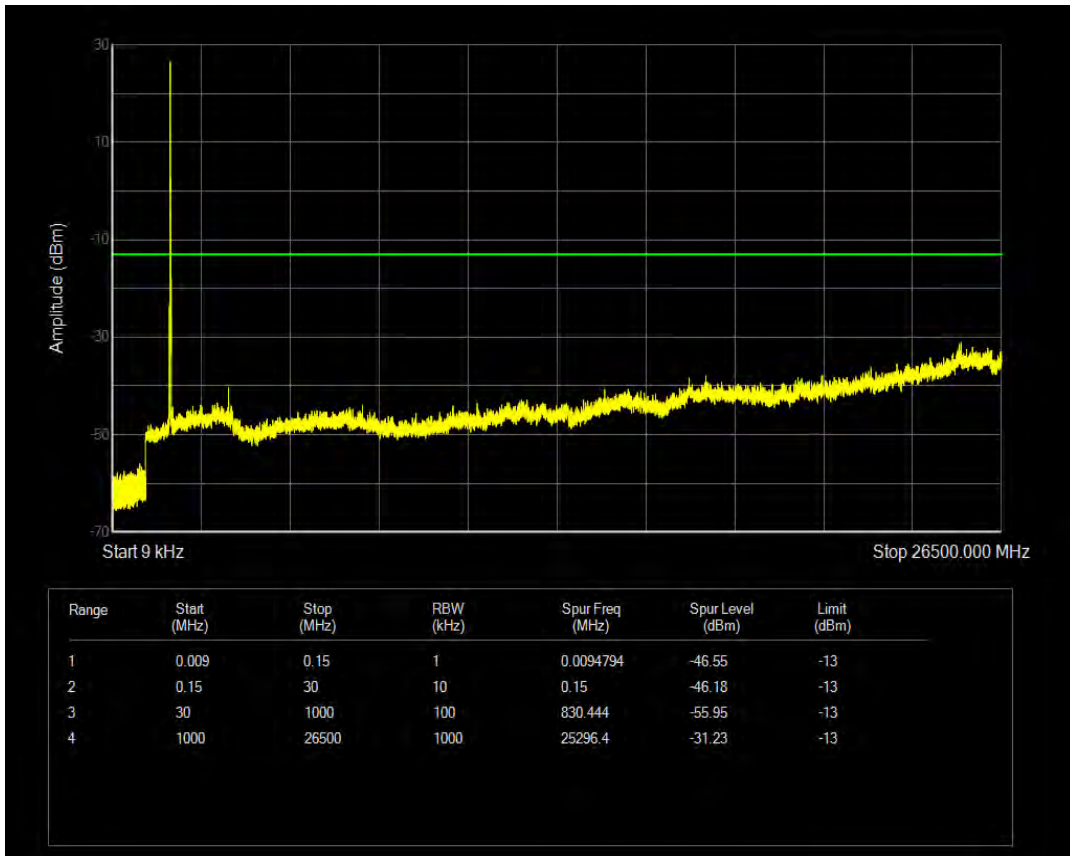

Band66 QPSK BW=15MHz Channel=132047 RB Size=75 Position=#0

Band66 16QAM BW=15MHz Channel=132047 RB Size=1 Position=#0

Band66 16QAM BW=15MHz Channel=132047 RB Size=75 Position=#0

Band66 QPSK BW=15MHz Channel=132322 RB Size=1 Position=#0