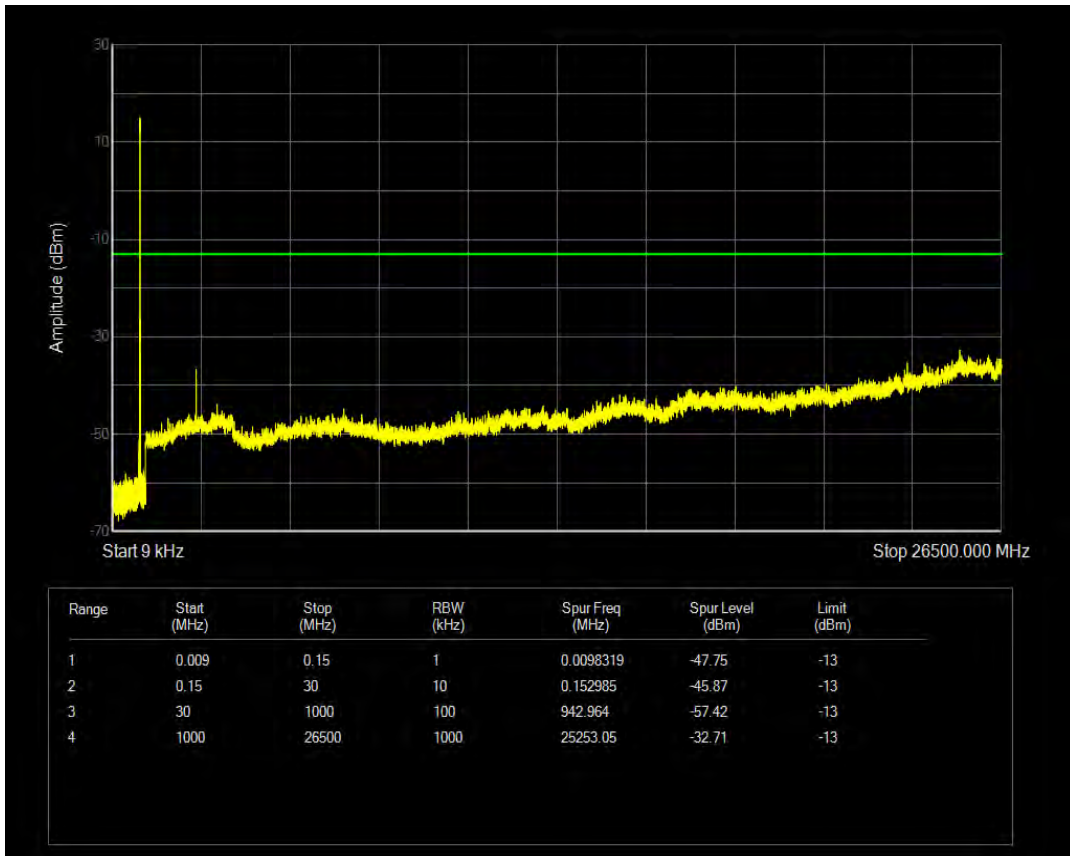

Band5 QPSK BW=1.4MHz Channel=20643 RB Size=6 Position=#0

Band5 16QAM BW=1.4MHz Channel=20643 RB Size=1 Position=#0

Band5 16QAM BW=1.4MHz Channel=20643 RB Size=6 Position=#0

Band5 QPSK BW=3MHz Channel=20415 RB Size=1 Position=#0

Band5 QPSK BW=3MHz Channel=20415 RB Size=15 Position=#0

Band5 16QAM BW=3MHz Channel=20415 RB Size=1 Position=#0

Band5 16QAM BW=3MHz Channel=20415 RB Size=15 Position=#0

Band5 QPSK BW=3MHz Channel=20525 RB Size=1 Position=#0

Band5 QPSK BW=3MHz Channel=20525 RB Size=15 Position=#0

Band5 16QAM BW=3MHz Channel=20525 RB Size=1 Position=#0

Band5 16QAM BW=3MHz Channel=20525 RB Size=15 Position=#0

Band5 QPSK BW=3MHz Channel=20635 RB Size=1 Position=#0