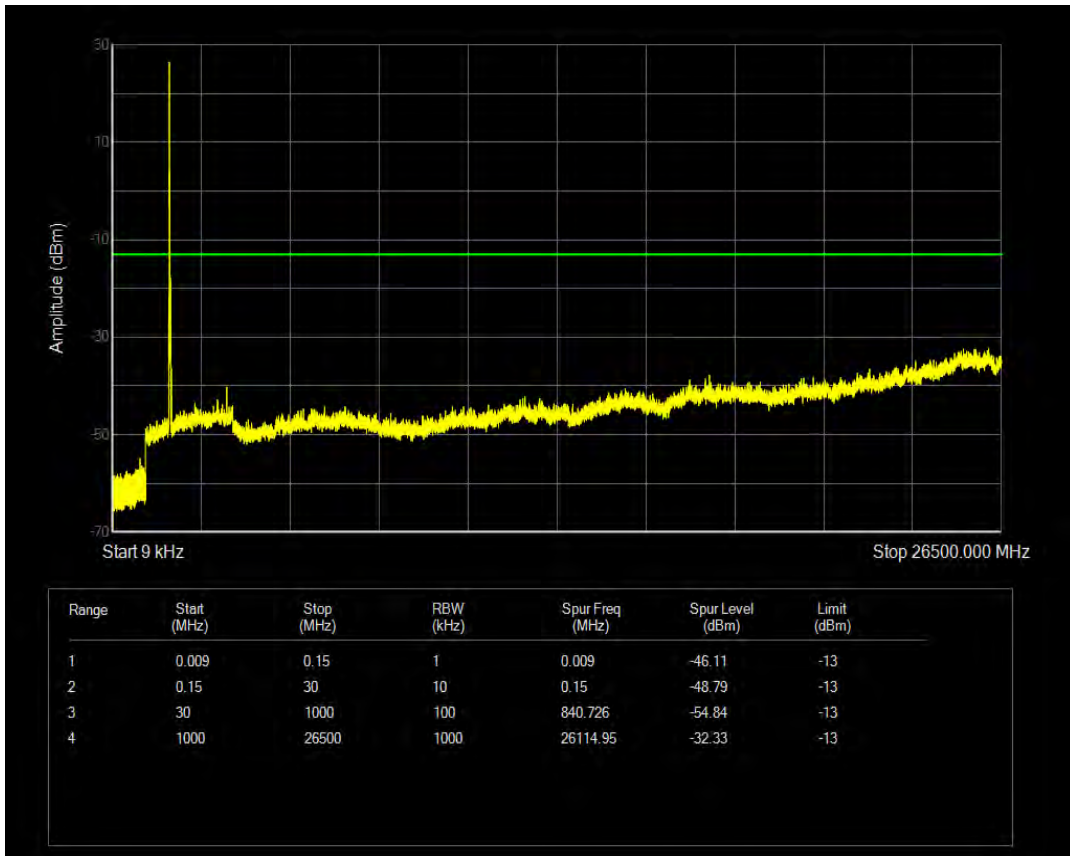

Band66 QPSK BW=15MHz Channel=132597 RB Size=75 Position=#0

Band66 16QAM BW=15MHz Channel=132597 RB Size=1 Position=#0

Band66 16QAM BW=15MHz Channel=132597 RB Size=75 Position=#0

Band66 QPSK BW=20MHz Channel=132072 RB Size=1 Position=#0