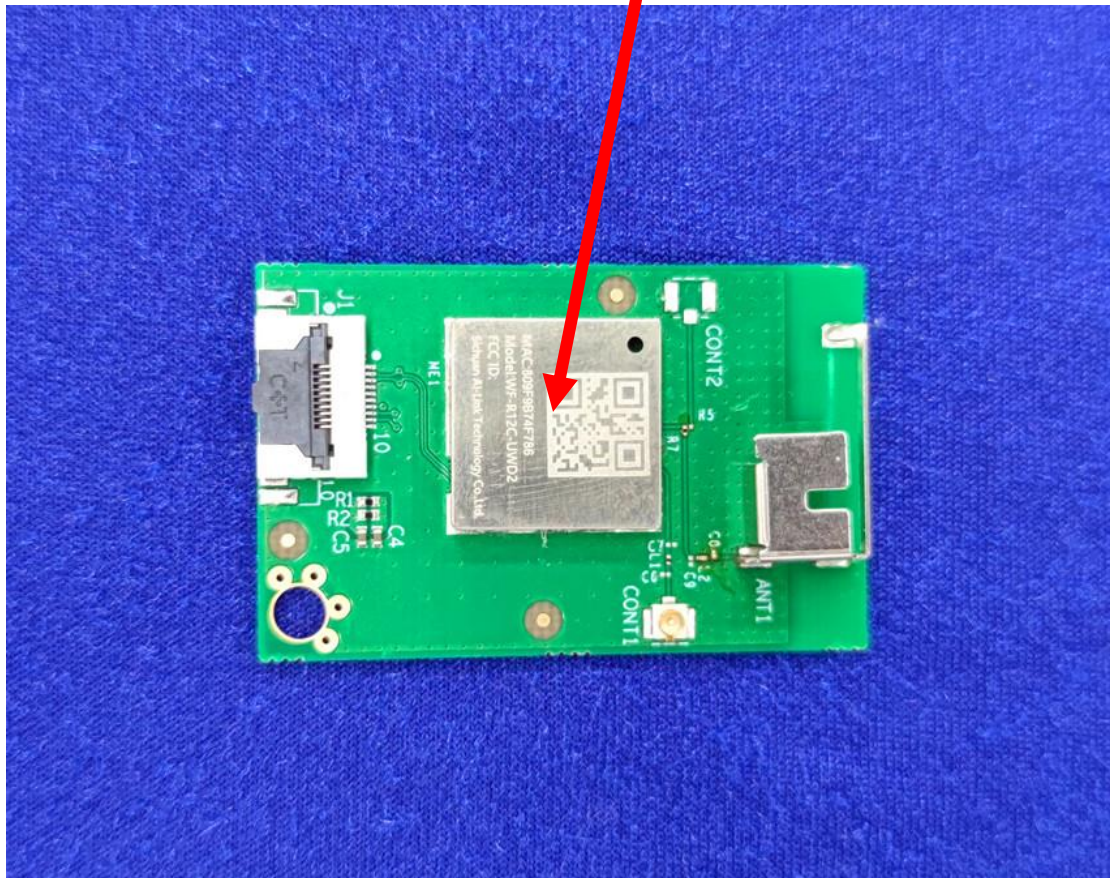

Label and location

○

CE

Model:WF-R12C-UWD2
MAC:XXXXXXXXXXXX
FCC ID: 2AOKI-WFR12CUWD2
IC : 23460-WFR12CUWD2
Sichuan AI-Link Technology Co.,Ltd.

Model:WF-R12C-UWD3
MAC:XXXXXXXXXXXX
FCC ID: 2AOKI-WFR12CUWD2
IC : 23460-WFR12CUWD2
Sichuan AI-Link Technology Co.,Ltd.