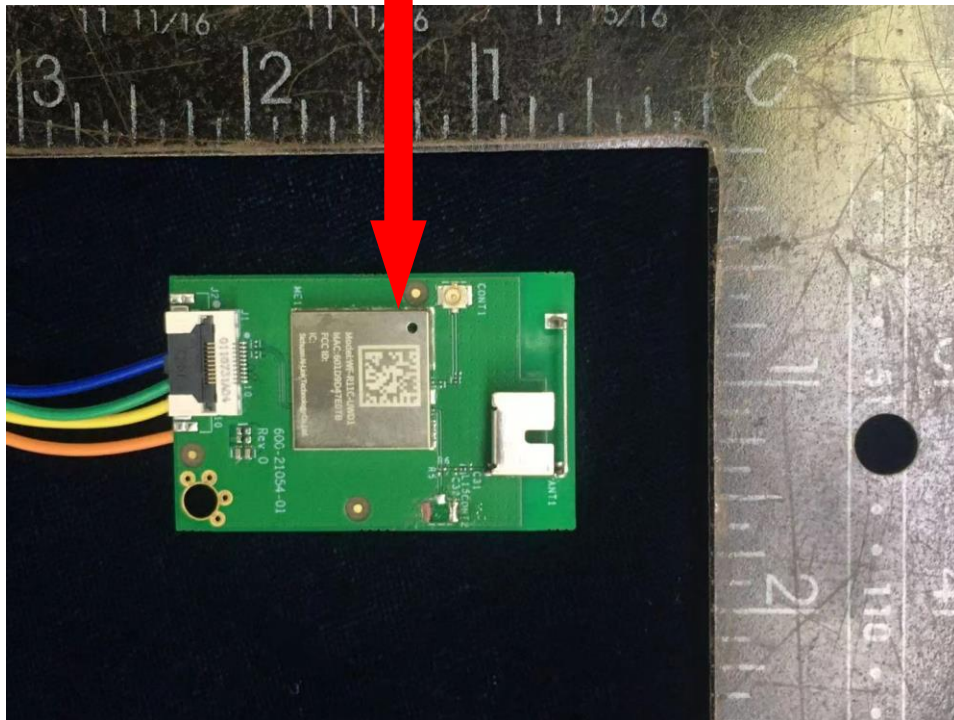

# Label and location

○

Model:WF-R11C-UWD2  
MAC:XXXXXXXXXXXX  
FCC ID: 2AOKI-WFR11CUWD1  
IC : 23460-WFR11CUWD1  
Sichuan AI-Link Technology Co.,Ltd.