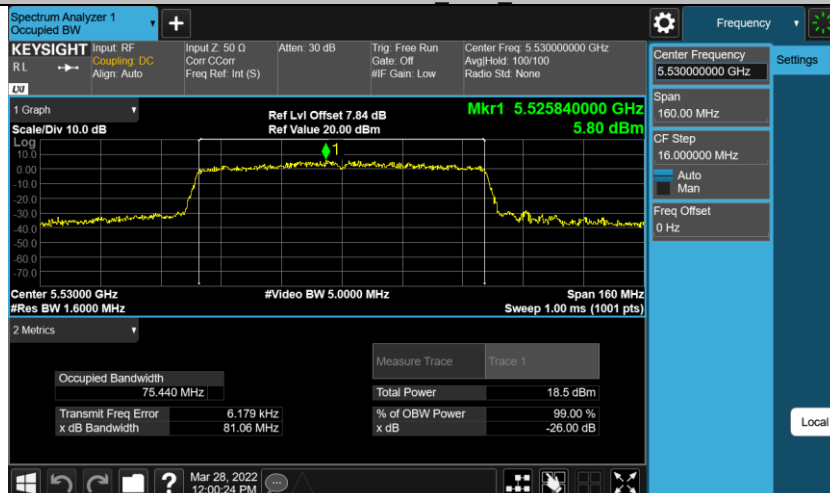

11AC40MIMO_Ant1_5755

11AC40MIMO_Ant1_5795

11AC80MIMO_Ant1_5210

11AC80MIMO_Ant1_5290

11AC80MIMO_Ant1_5530

11AC80MIMO_Ant1_5610

11AC80MIMO_Ant1_5775

11A-CDD Ant1 5720

11N20MIMO Ant1 5720

11N40MIMO Ant1 5710

11AC20MIMO Ant1 5720

11AC40MIMO Ant1 5710

11AC80MIMO Ant1 5690

1.3 Test Graphs (Occupied channel bandwidth)

11A-CDD Ant1 5260

11A-CDD Ant1 5280