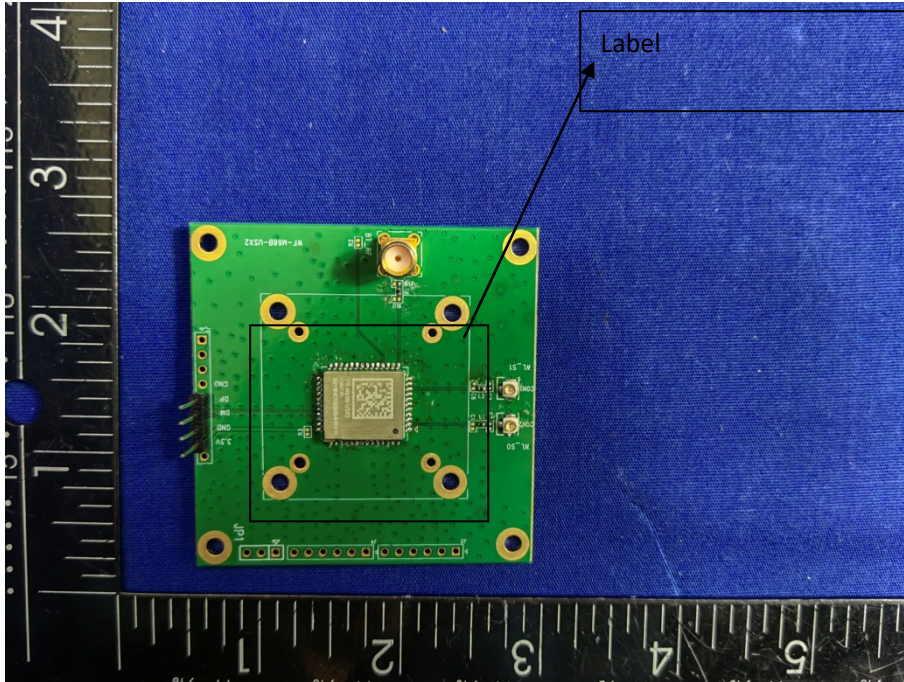

Label and label location

Model Number: WF-M63B-USX3

WF-M63B-USX3
CMIIT ID:2021AP9710(M)
四川爱联科技股份有限公司
Sichuan AI-Link Technology Co.,Ltd.
FCC ID:2AOKI-WFM63BUSX3
IC:23460-WFM63BUSX3

Model Number: WF-M63B-USX2