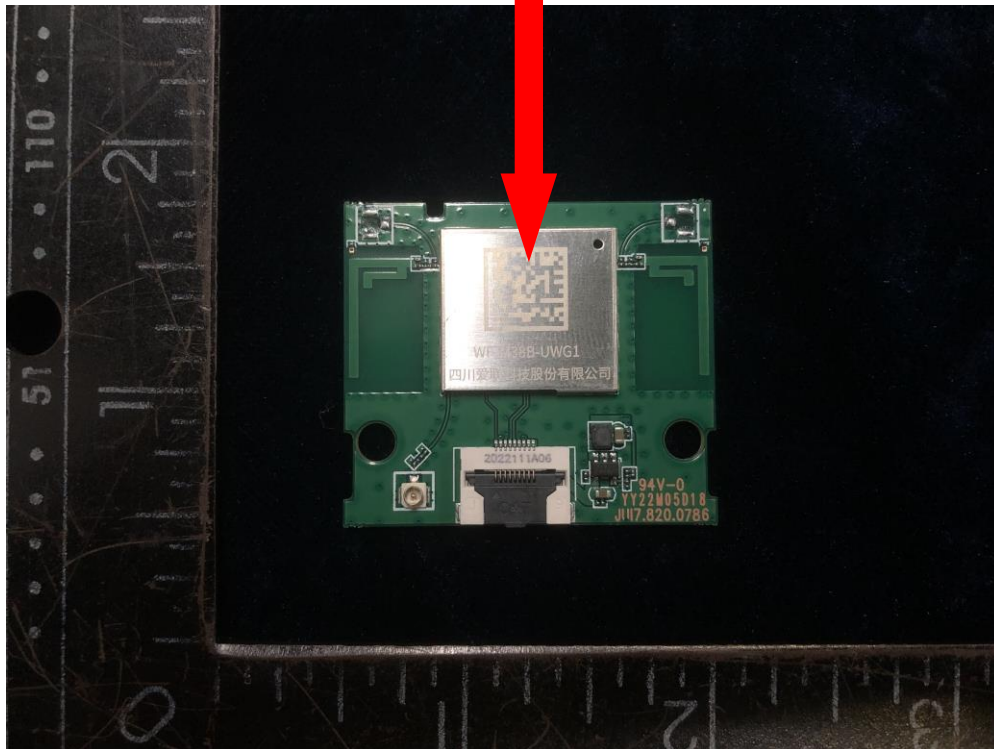

Label and location

WF-M38B-UWG1

FCC ID: 2AOKI-WFM38BUWG1

IC: 23460-WFM38BUWG1

四川爱联科技股份有限公司

Sichuan AI-Link Technology Co.,Ltd.

WF-M38B-UWG1 (FCC/IC)

FCC ID: 2A0KI-WFM38BUWG1