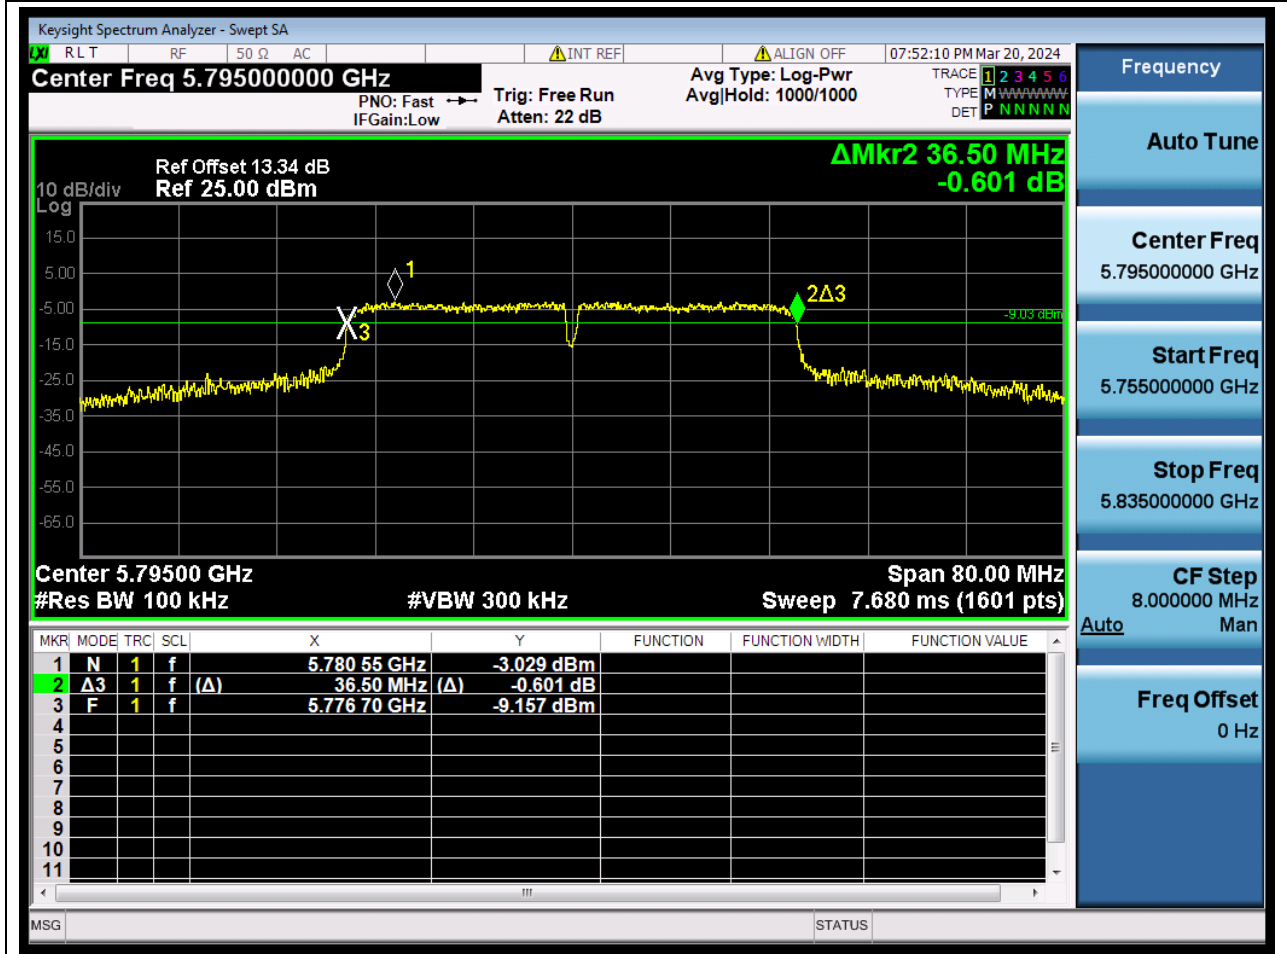

8. 802.11n_40M_U-NII-3_H

8.1. A.2.1-6dB BandWidth(NTNV)

Center Frequency (MHz)	XdB Down	RBW (MHz)	Detector	Limit (MHz)	XdB BandWidth (MHz)	Verdict
5795	6	0.1	Peak	0.5	36.5	Pass