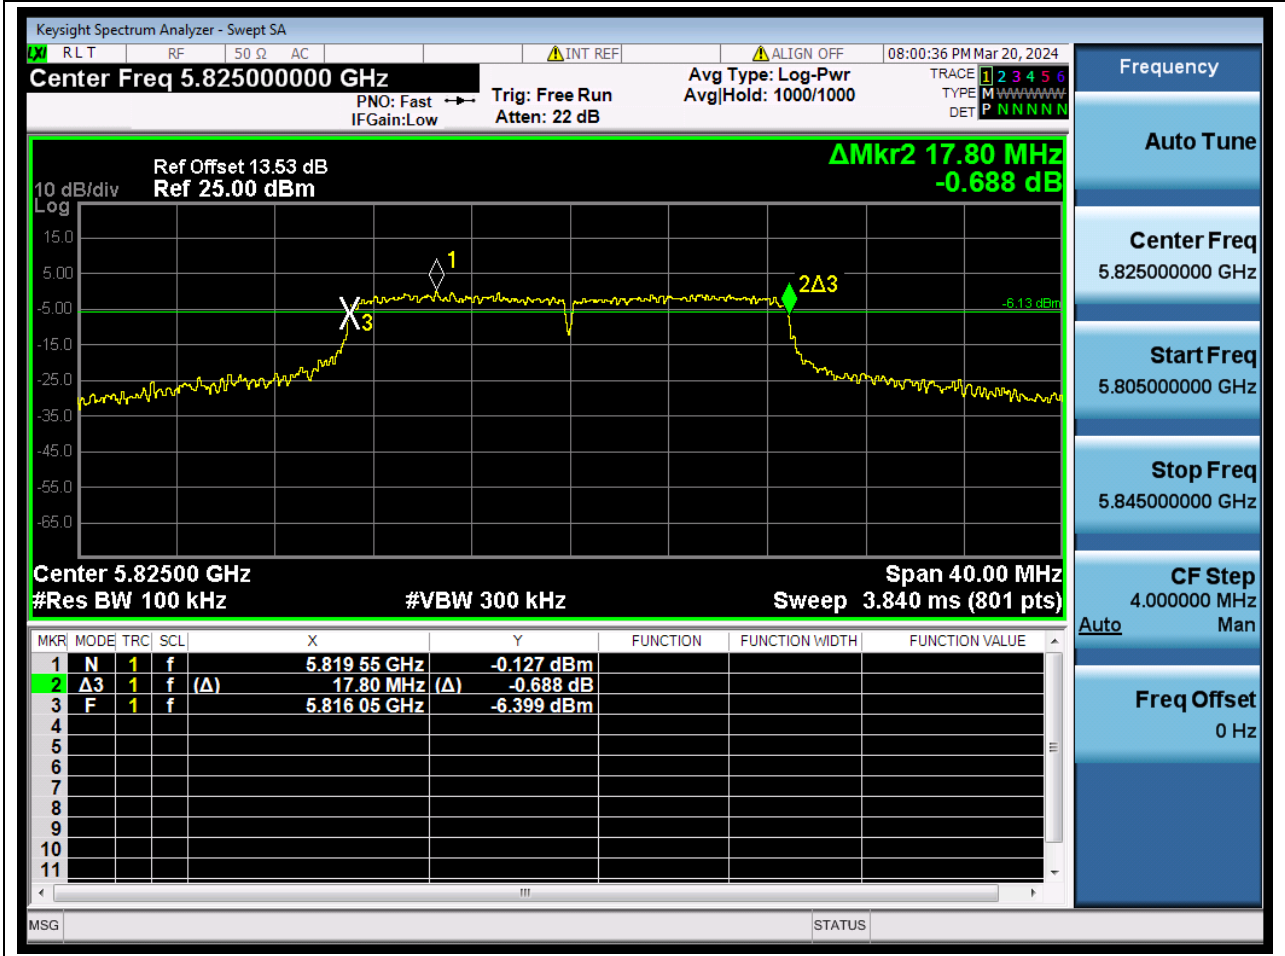

11. 802.11ac_20M_U-NII-3_H

11.1. A.2.1-6dB BandWidth(NTNV)

Center Frequency (MHz)	XdB Down	RBW (MHz)	Detector	Limit (MHz)	XdB BandWidth (MHz)	Verdict
5825	6	0.1	Peak	0.5	17.800293	Pass