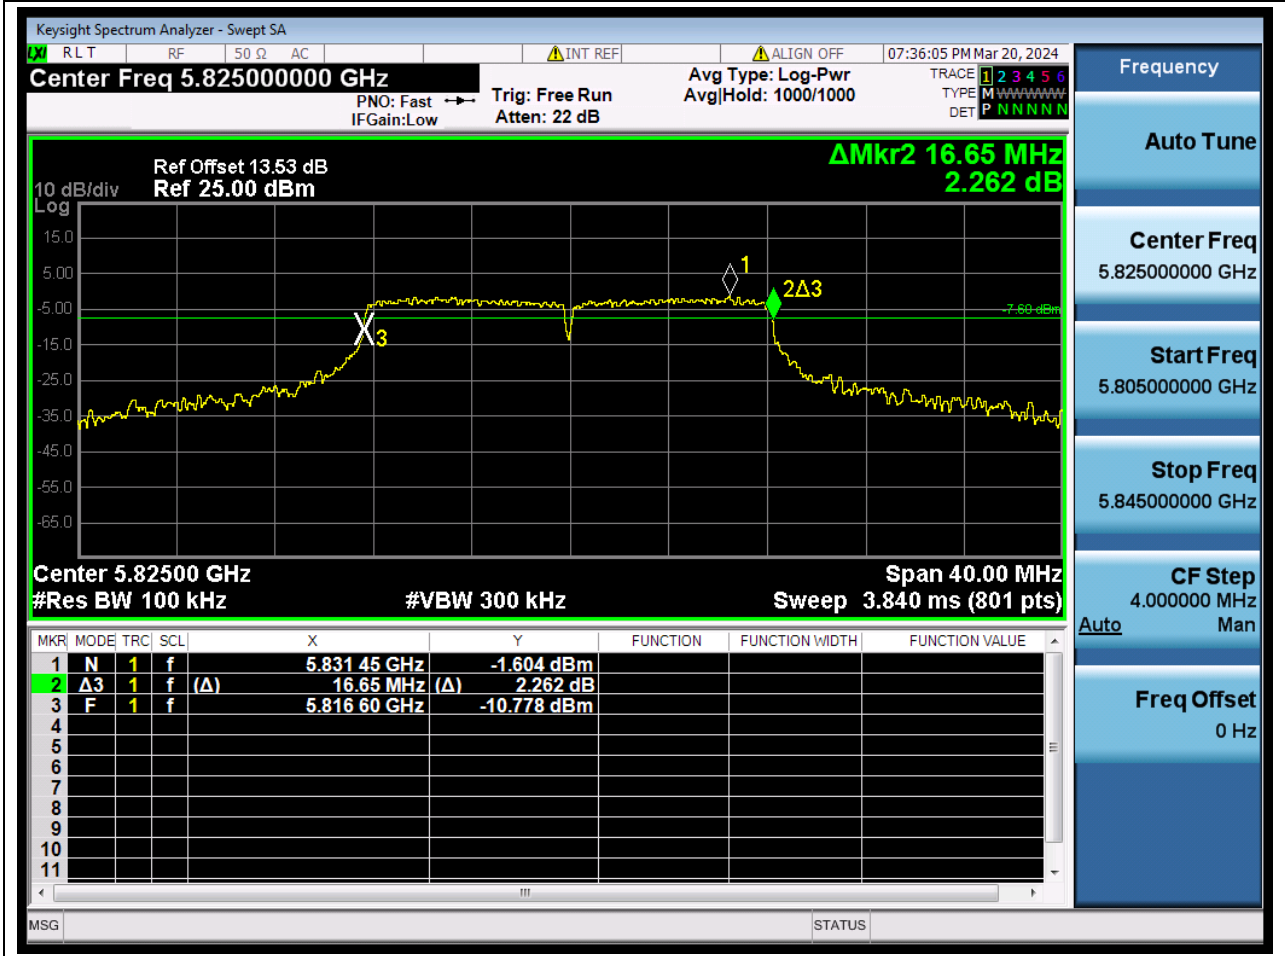

3. 802.11a_20M_U-NII-3_H

3.1. A.2.1-6dB BandWidth(NTNV)

Center Frequency (MHz)	XdB Down	RBW (MHz)	Detector	Limit (MHz)	XdB BandWidth (MHz)	Verdict
5825	6	0.1	Peak	0.5	16.649902	Pass