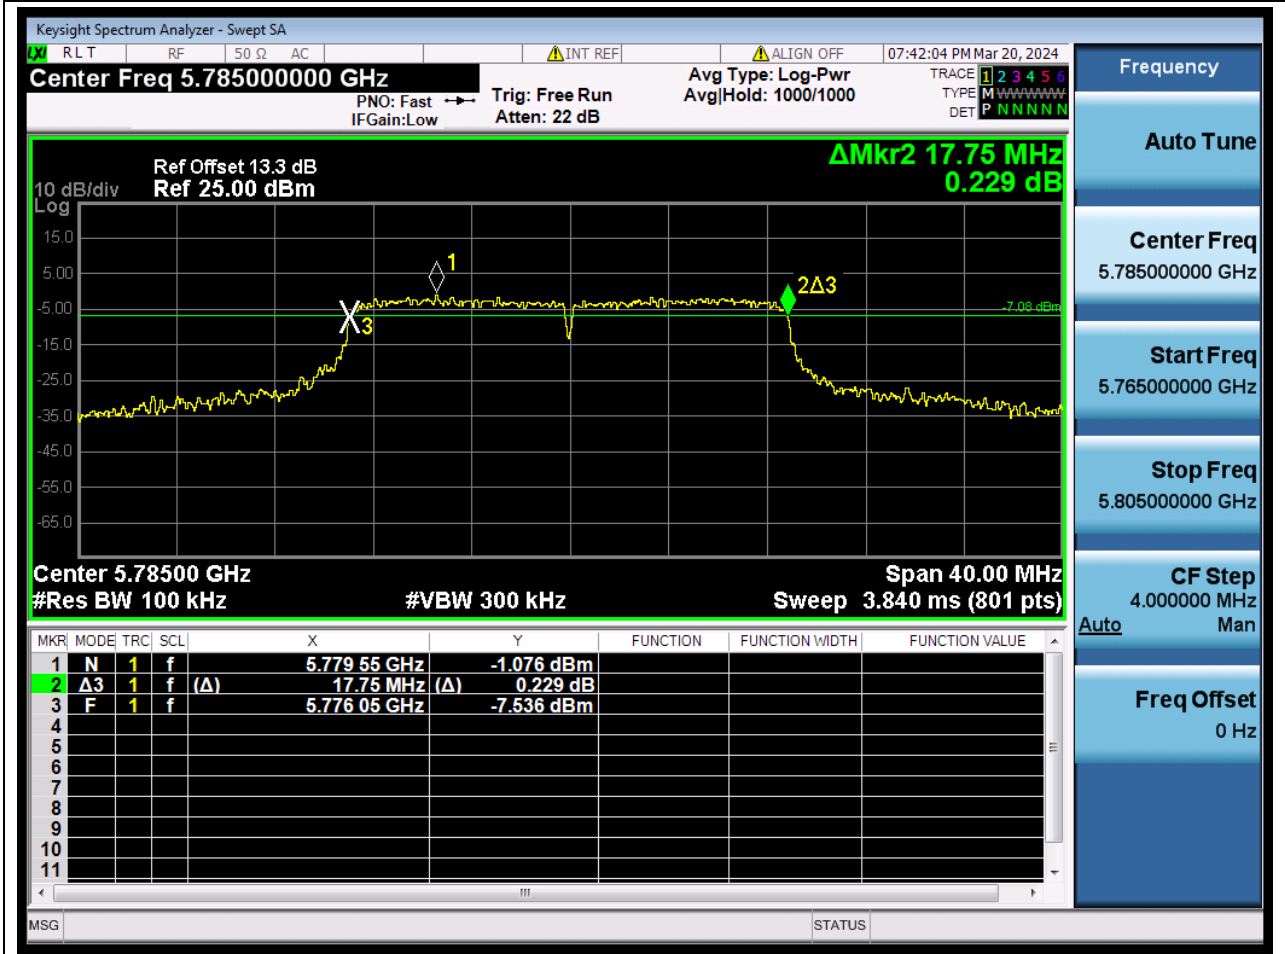

5. 802.11n_20M_U-NII-3_M

5.1. A.2.1-6dB BandWidth(NTNV)

Center Frequency (MHz)	XdB Down	RBW (MHz)	Detector	Limit (MHz)	XdB BandWidth (MHz)	Verdict
5785	6	0.1	Peak	0.5	17.75	Pass