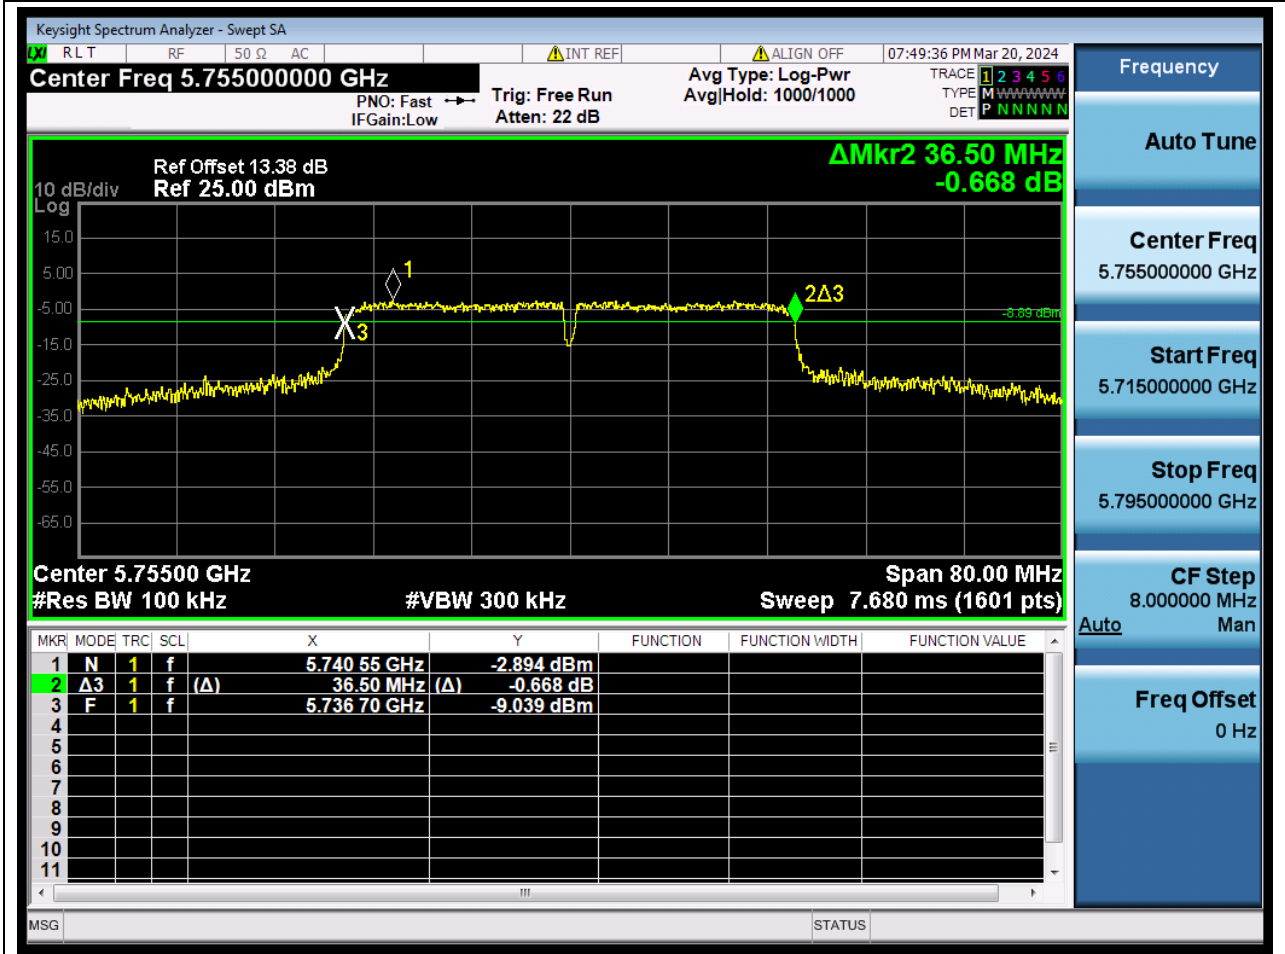

7. 802.11n_40M_U-NII-3_L

7.1. A.2.1-6dB BandWidth(NTNV)

Center Frequency (MHz)	XdB Down	RBW (MHz)	Detector	Limit (MHz)	XdB BandWidth (MHz)	Verdict
5755	6	0.1	Peak	0.5	36.5	Pass