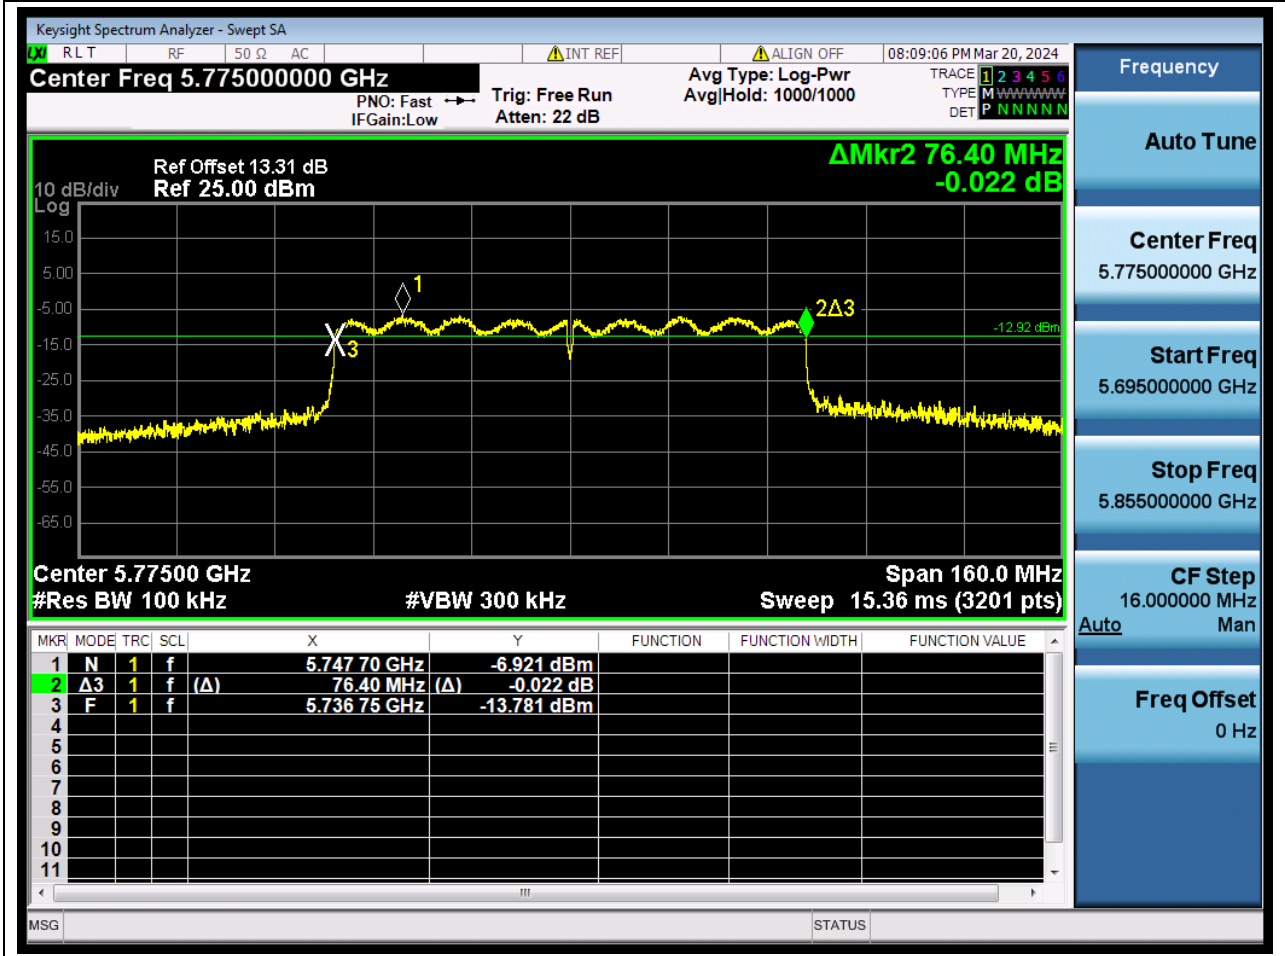

14. 802.11ac_80M_U-NII-3_M

14.1. A.2.1-6dB BandWidth(NTNV)

Center Frequency (MHz)	XdB Down	RBW (MHz)	Detector	Limit (MHz)	XdB BandWidth (MHz)	Verdict
5775	6	0.1	Peak	0.5	76.399902	Pass

--BLANK BELOW--