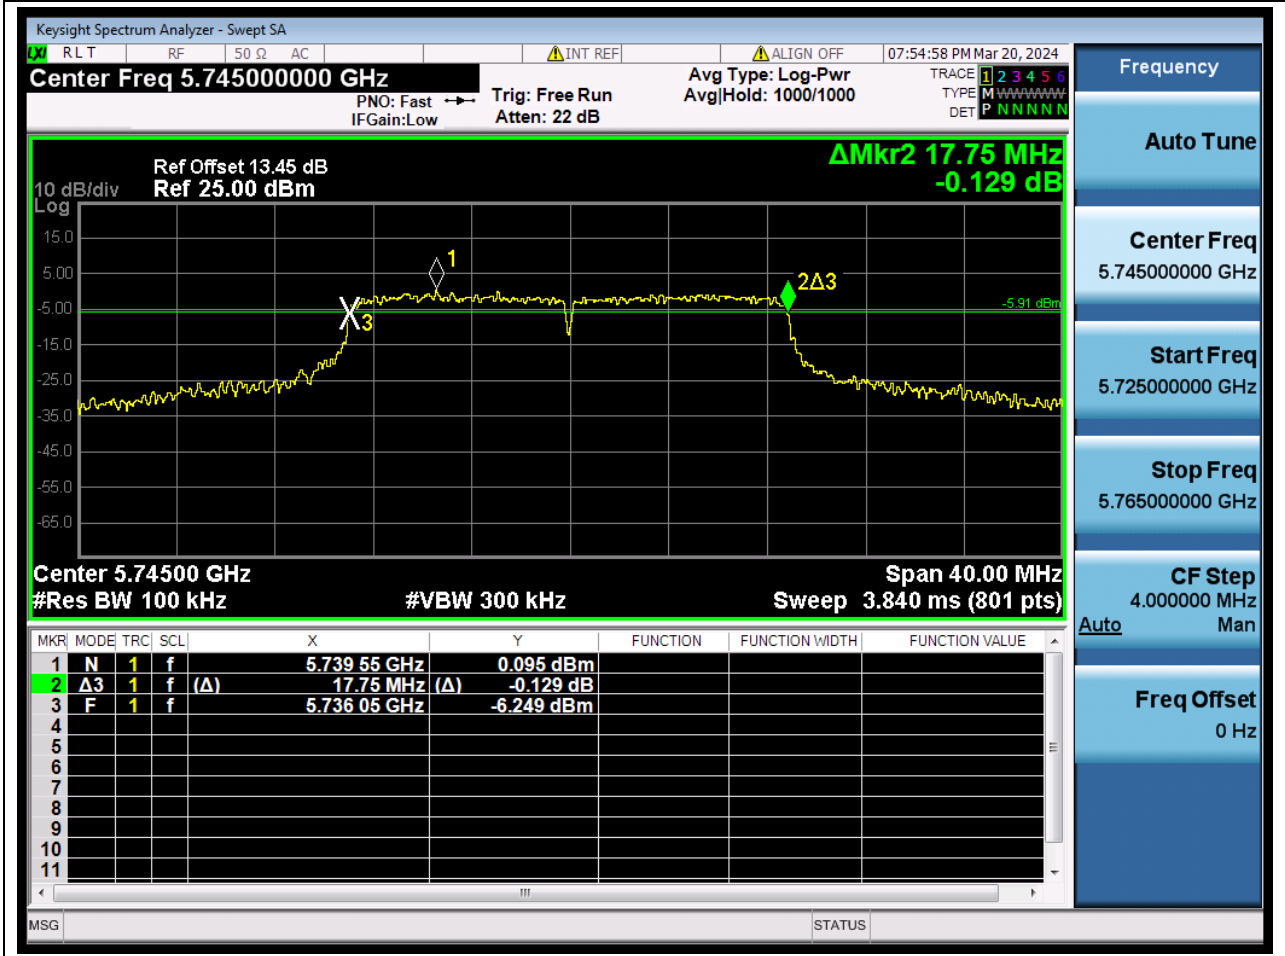

9. 802.11ac_20M_U-NII-3_L

9.1. A.2.1-6dB BandWidth(NTNV)

Center Frequency (MHz)	XdB Down	RBW (MHz)	Detector	Limit (MHz)	XdB BandWidth (MHz)	Verdict
5745	6	0.1	Peak	0.5	17.75	Pass