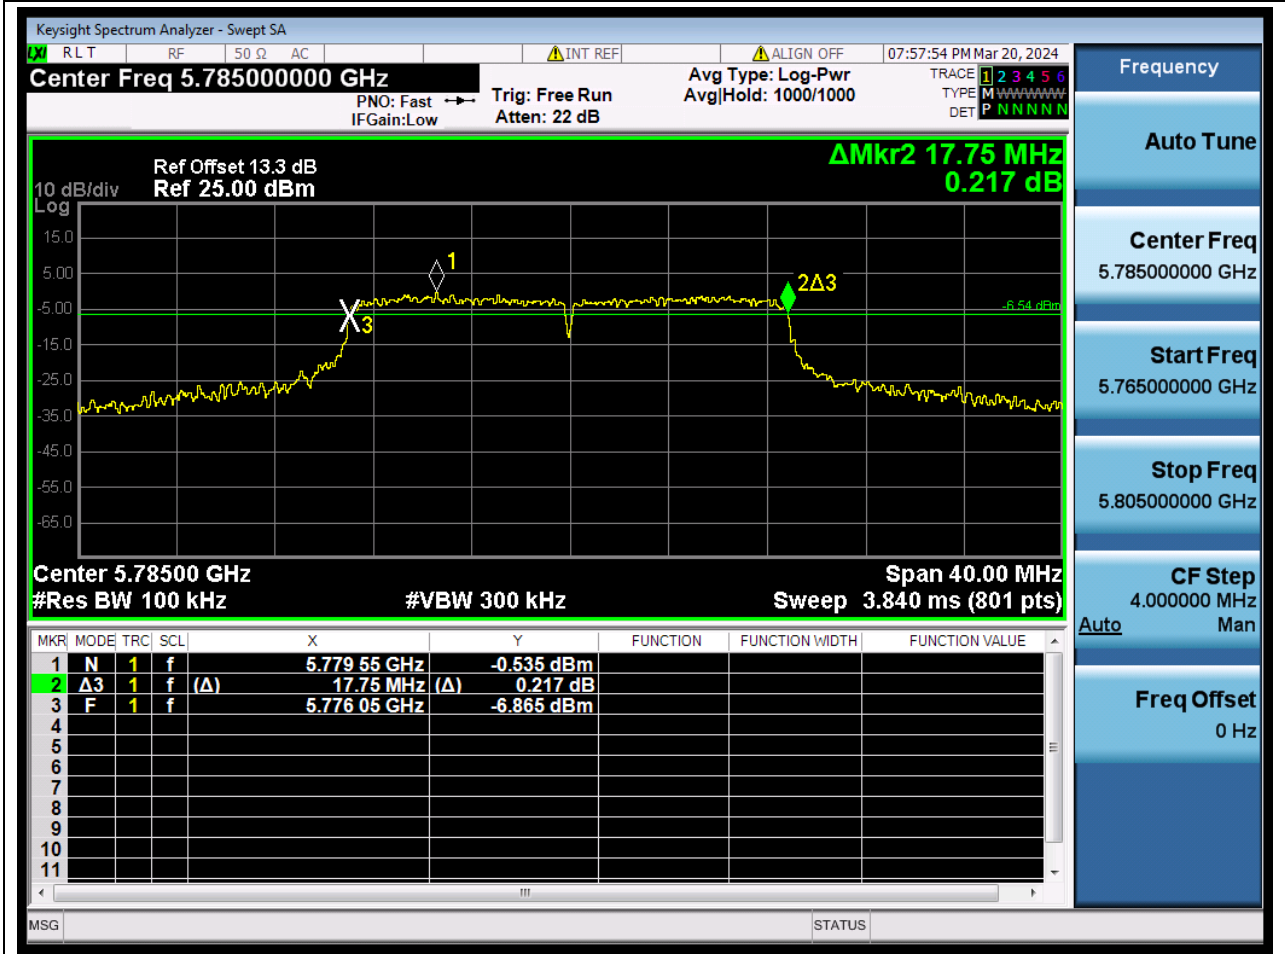

10. 802.11ac_20M_U-NII-3_M

10.1. A.2.1-6dB BandWidth(NTNV)

Center Frequency (MHz)	XdB Down	RBW (MHz)	Detector	Limit (MHz)	XdB BandWidth (MHz)	Verdict
5785	6	0.1	Peak	0.5	17.75	Pass