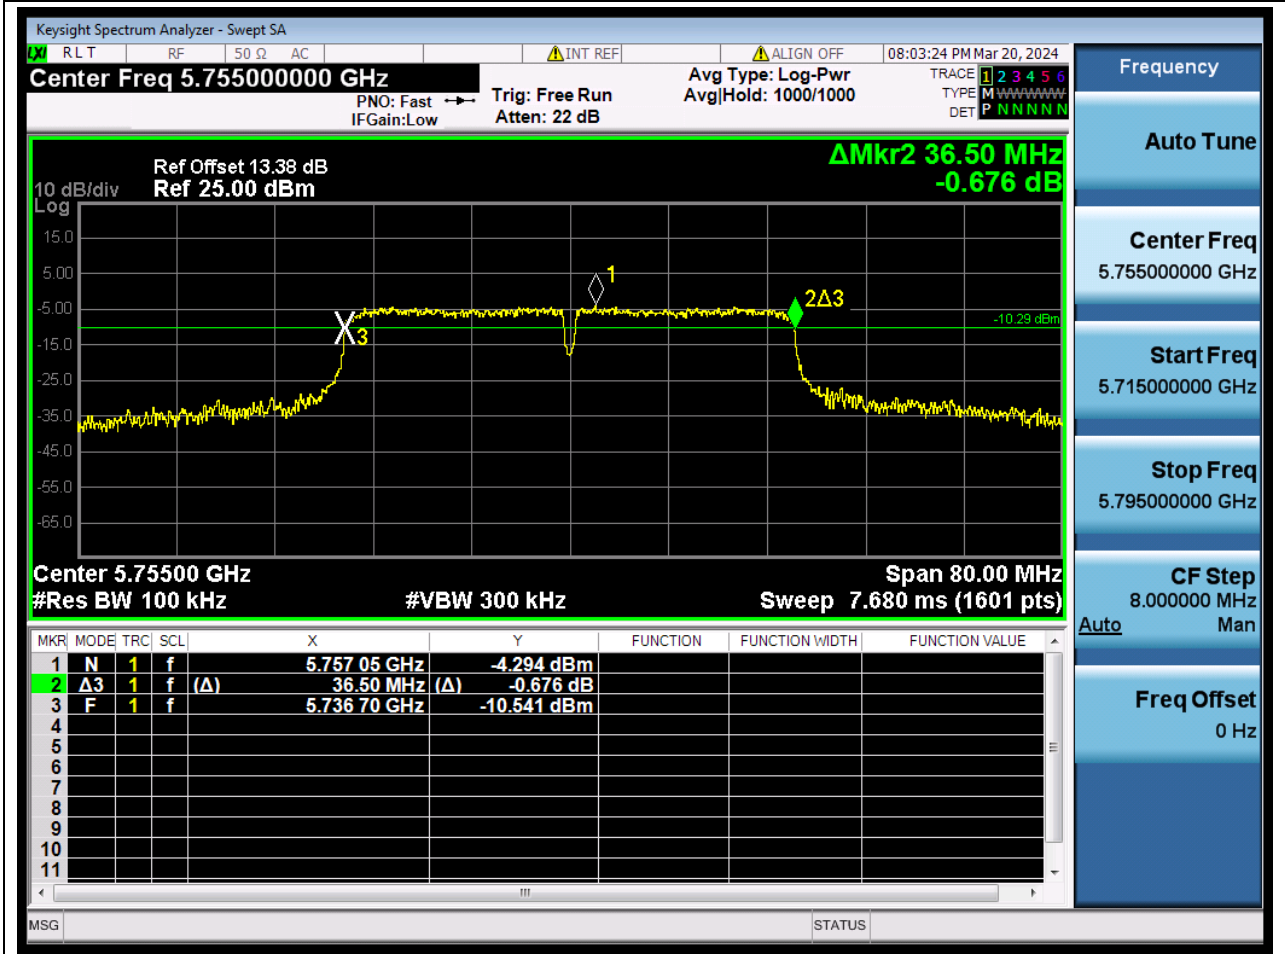

12. 802.11ac_40M_U-NII-3_L

12.1. A.2.1-6dB BandWidth(NTNV)

Center Frequency (MHz)	XdB Down	RBW (MHz)	Detector	Limit (MHz)	XdB BandWidth (MHz)	Verdict
5755	6	0.1	Peak	0.5	36.5	Pass