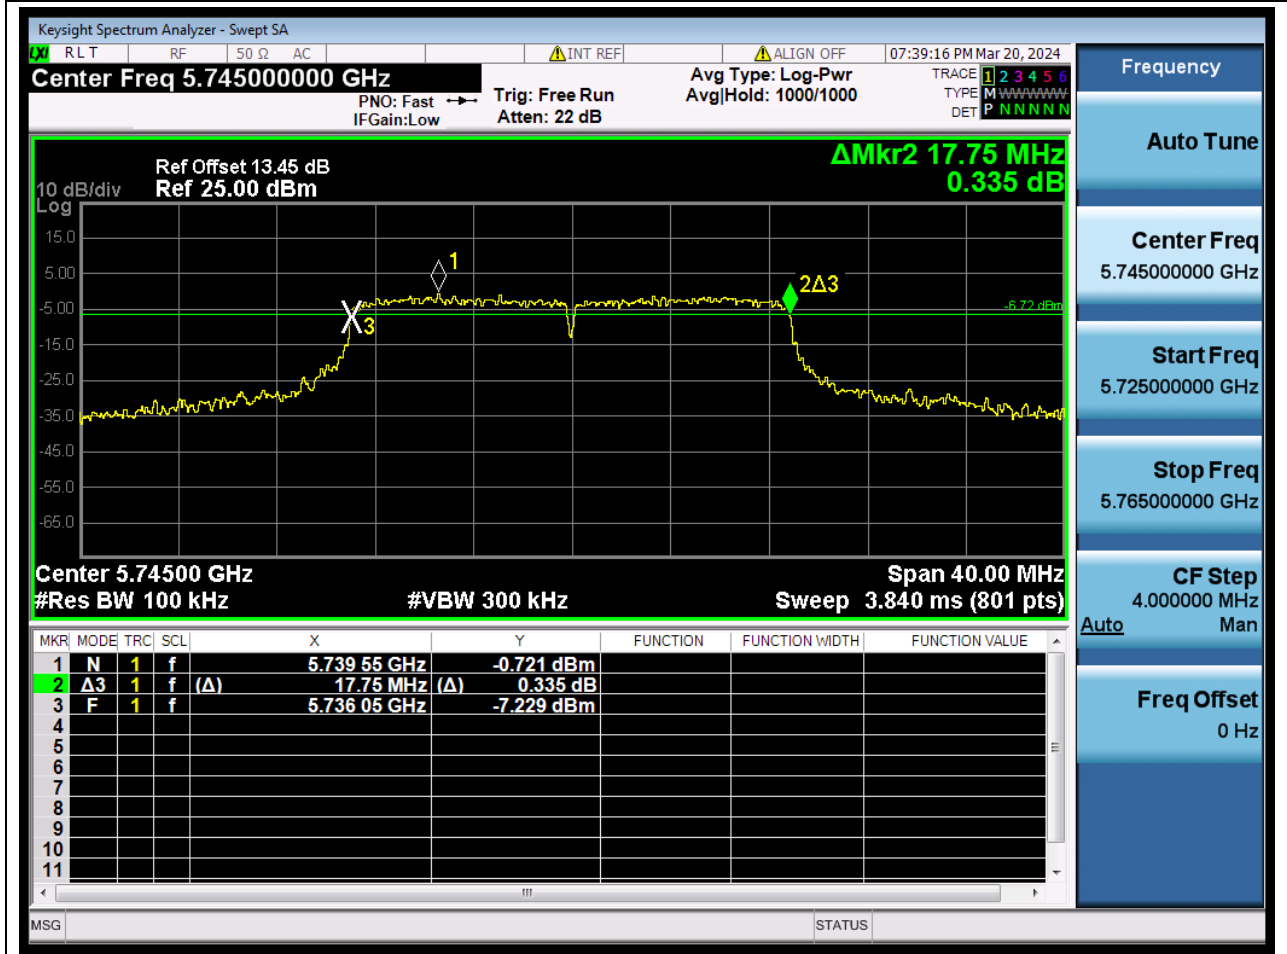

4. 802.11n_20M_U-NII-3_L

4.1. A.2.1-6dB BandWidth(NTNV)

Center Frequency (MHz)	XdB Down	RBW (MHz)	Detector	Limit (MHz)	XdB BandWidth (MHz)	Verdict
5745	6	0.1	Peak	0.5	17.75	Pass