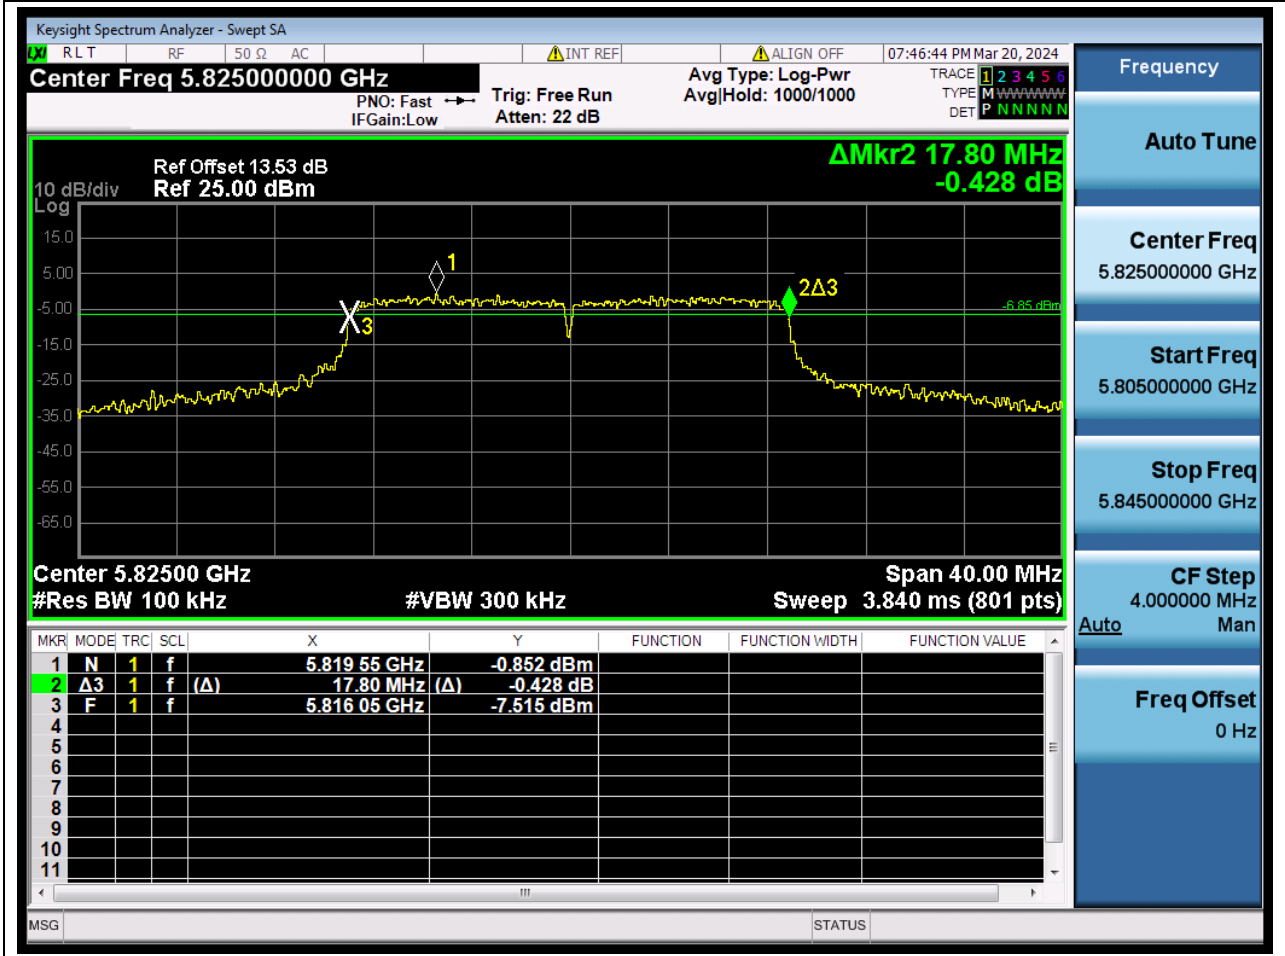

6. 802.11n_20M_U-NII-3_H

6.1. A.2.1-6dB BandWidth(NTNV)

Center Frequency (MHz)	XdB Down	RBW (MHz)	Detector	Limit (MHz)	XdB BandWidth (MHz)	Verdict
5825	6	0.1	Peak	0.5	17.800293	Pass