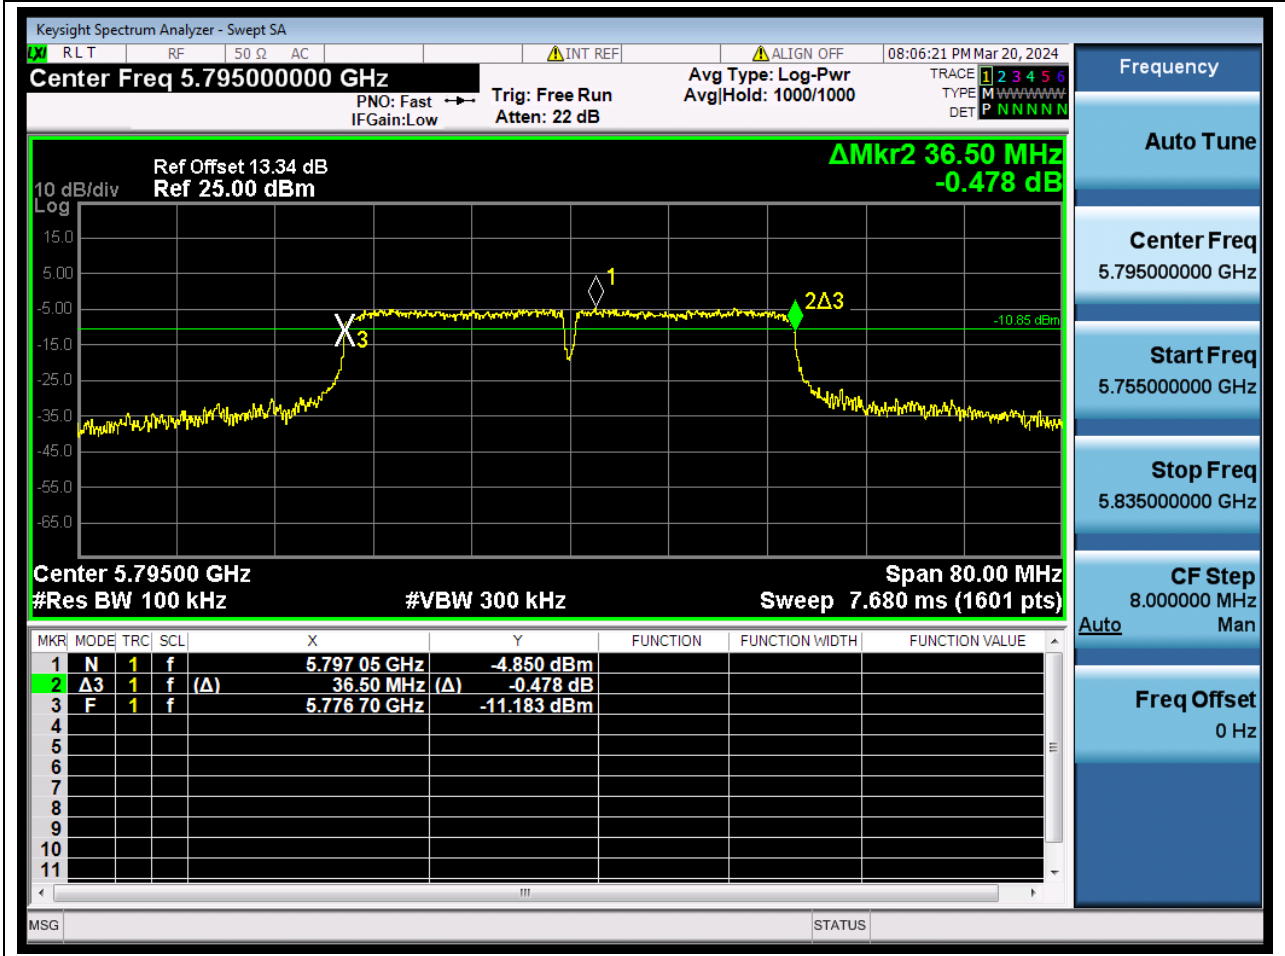

13. 802.11ac_40M_U-NII-3_H

13.1. A.2.1-6dB BandWidth(NTNV)

Center Frequency (MHz)	XdB Down	RBW (MHz)	Detector	Limit (MHz)	XdB BandWidth (MHz)	Verdict
5795	6	0.1	Peak	0.5	36.5	Pass