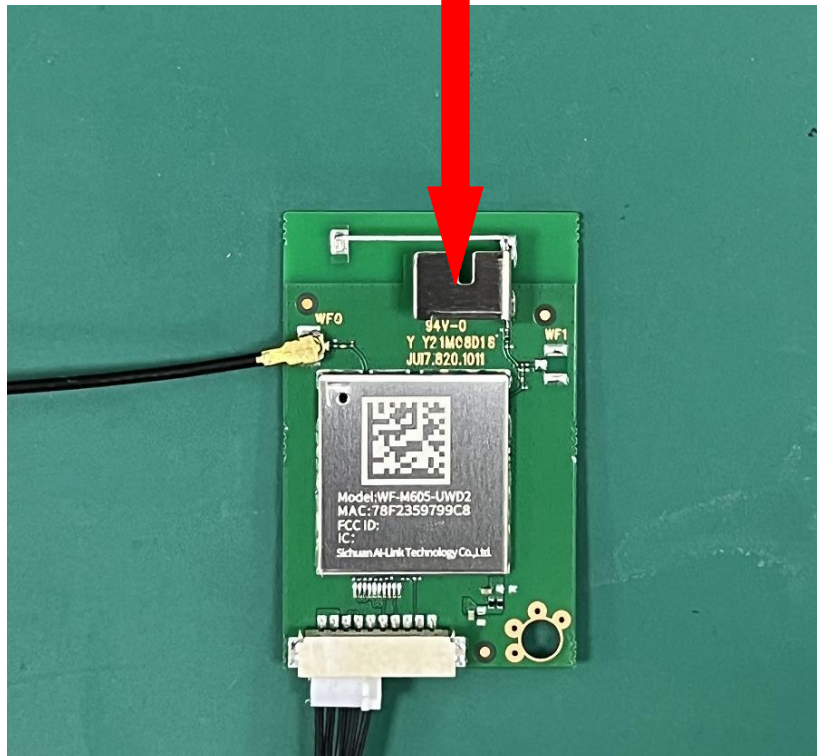

# Label and location

Model:WF-M605-UWD2

MAC:FFFFFFFFFFFF

FCC ID:2AOKI-AL7605B

IC:23460-AL7605B

Sichuan AI-Link Technology Co.,Ltd.

Model: AL-7605B-WG-A  
MAC:FFFFFFFFFFFF  
FCC ID: 2A0KI-AL7605B  
IC: 23460-AL7605B