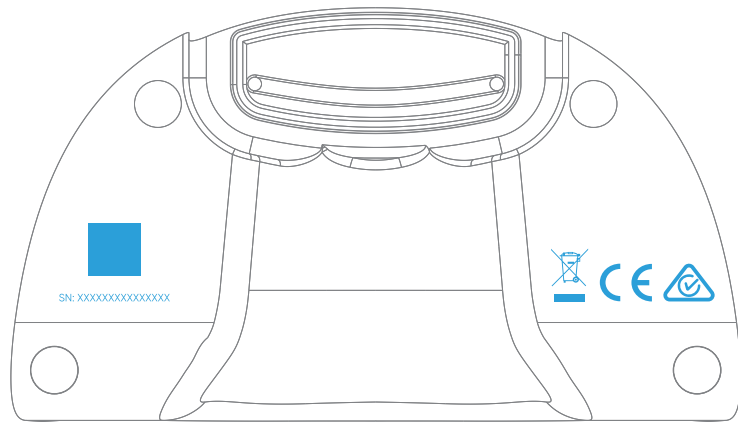

T8D02

T8D03

红色区域丝印: PT 482C

蓝色区域镭雕: PT cool gray 6c