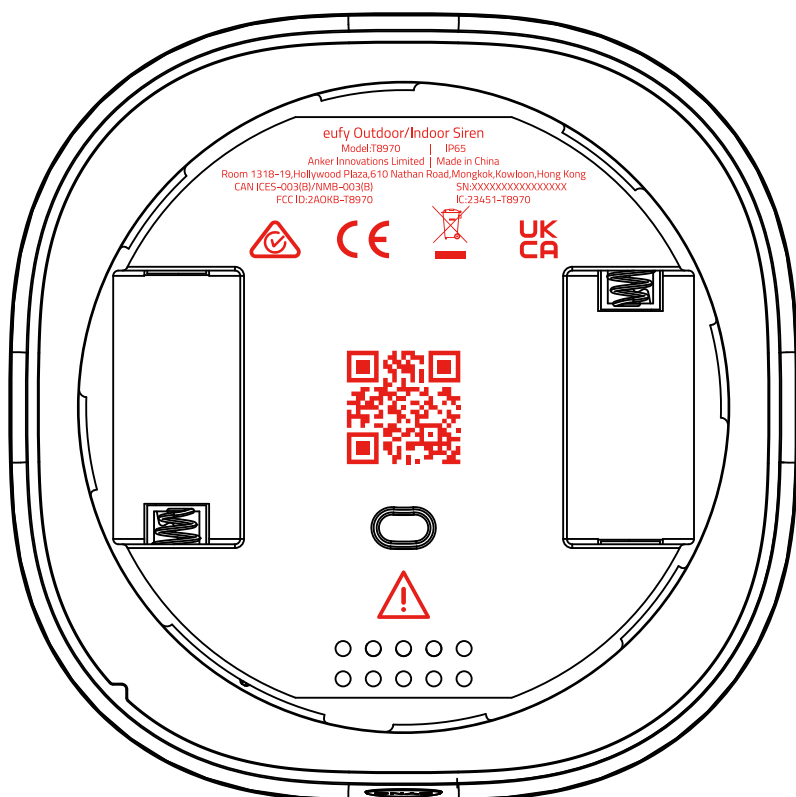

按键 和圆灯在Logo的下方

丝印PT 877C

定位字符紫光镭雕

按键 灯朝下

安规紫光镭雕